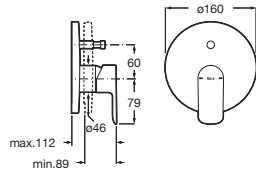

Cala

Grifería certificada
por AENOR

Grifería empotrable para baño-ducha
Conjunto completo

Cromado	A5A066EC00	€ 172,00
Acabados mate	A5A066E..0	€ 240,00