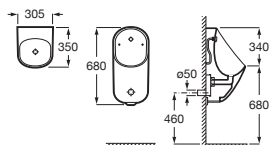

Urinarios

Proton

Urinario electrónico Roca Rimless®

Incluye kit de fijación, flexible de alimentación, sifón, tapón desagüe anti-vandálico y emisor-receptor electrónico

Blanco

Alimentación posterior con 4 pilas alcalinas 1,5 V LR6 (AA) **A3590J4000** € 415,00

Alimentación posterior con conexión a la red 230 V **A3590J5000** € 523,00

Ver cuadro compatibilidades grifería pág. 180