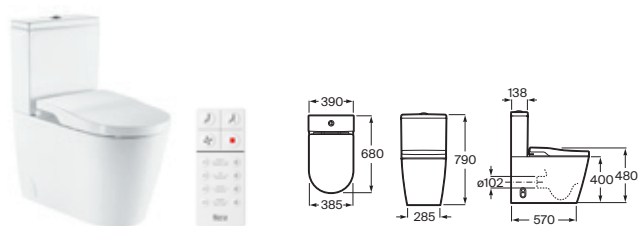

In-Wash® Inspira

Tanque bajo adosado a pared Blanco
Inodoro de tanque bajo de doble descarga 4,5/3litros, adosado a pared. Roca Rimless® **A80306L001** € 2.330,00