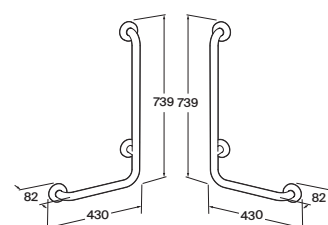

Asa angular de baño 90°

Acero inoxidable brillante	Izquierda	A816906C00	€ 123,00
	Derecha	A816907C00	€ 123,00
Acero inoxidable mate	Izquierda	A816906C20	€ 118,00
	Derecha	A816907C20	€ 118,00
Acero blanco brillante	Izquierda	A816906009	€ 84,00
	Derecha	A816907009	€ 84,00
Acero negro mate	Izquierda	A816906NB0	€ 117,00
	Derecha	A816907NB0	€ 117,00