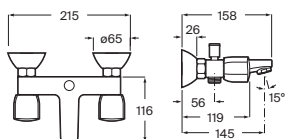

Brava

Grifería exterior para baño-ducha
Con inversor automático con retención

Cromado **A5A018EC00** € 125,00