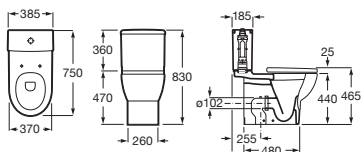

Meridian

Inodoro de tanque bajo movilidad reducida

750 mm de longitud

Blanco

Taza de salida dual con juego de fijación	A34224H000	€ 263,00
Tanque completo con juego de mecanismos de doble descarga 6/3 l	A34124H000	€ 226,00
Asiento y tapa con bisagras de acero inoxidable	A801230004	€ 68,50
Aro con bisagras de acero inoxidable	A80123D004	€ 54,70
Asiento y tapa de caída amortiguada	A801C4200U	€ 102,00
Asiento y tapa con fijaciones reforzadas	A801230001	€ 112,00