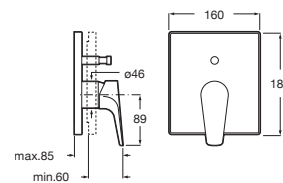

Grifería empotrable para baño- ducha

A completar con: RocaBox ref. A525869403

Cromado **A5A0B90C00** € 156,00