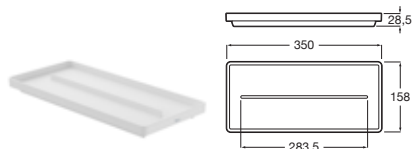

Bandeja

Blanco mate	A817671C60	€ 11,00
Verde mate	A817671C70	€ 11,00
Gris arena	A817671C80	€ 11,00

Bandeja

Blanco mate	A817670C60	€ 15,60
Verde mate	A817670C70	€ 15,60
Gris arena	A817670C80	€ 15,60

Ice

Dispensador jabón encimera