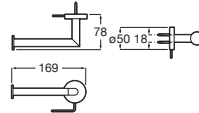

Portarrollo sin tapa - izquierda Cromado
A817685C00 €31,30