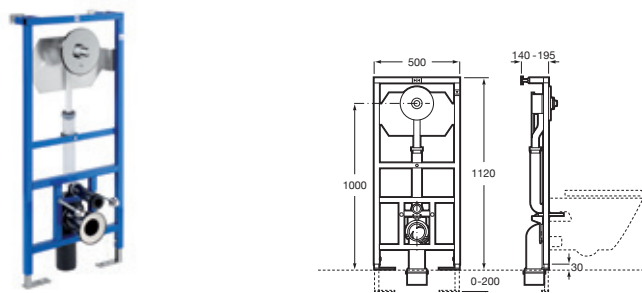

Sistemas Duplo

Duplo WC Fluxor Single

Para inodoro suspendido

Con fluxor de descarga simple incorporado y accesorios de instalación, profundidad mínima de 140 mm, codo de evacuación Ø90/110. Montaje en tabique con montantes y/o delante de pared resistente

A890092300 € 584,00