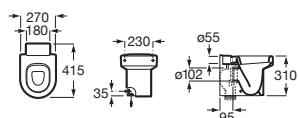

Tazas infantiles

Happening Baby

Taza infantil adosada a pared para tanque alto, empotrable o fluxor

415 mm de longitud. Altura 310

Blanco

Taza baby para tanque alto, tanque empotrable o fluxor, salida dual con juego de fijación y enchufe unión **A347115000** € 246,00

Aro de elastómero con bisagras de poliamida **A801116..4 (1)** € 64,30

(1) En Blanco 00 o Amarillo 71