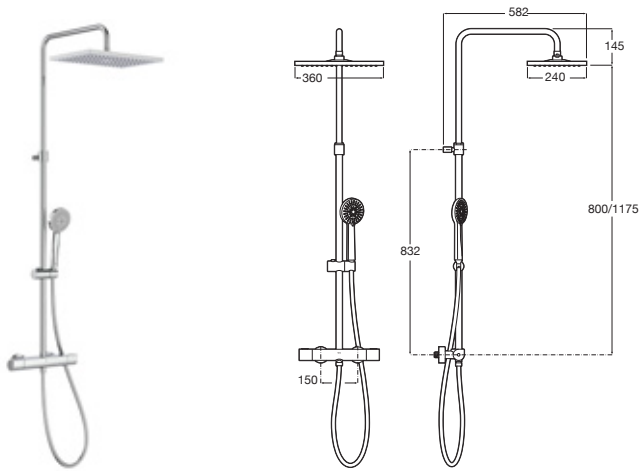

Columnas de ducha termostáticas

Even-T Square

Columna termostática para ducha

Con altura regulable de 800 a 1175 mm y brazo de ducha orientable

Cromado **A5A202EC00** € 661,00