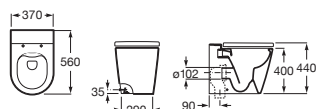

Inspira Round

Inodoro de tanque alto o empotrable adosado a pared

560 mm de longitud

Blanco Colores mate

Taza para tanque alto, tanque empotrable o fluxor Roca Rimless®, salida dual con juego de fijación **A347526..0** € 317,00 € 376,00