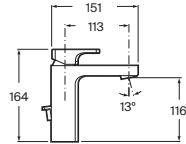

L90 *

Grifería para lavabo*

Con desagüe automático y enlaces de alimentación flexibles

Cromado **A5A3E01C00** € 340,00

Grifería para lavabo con cuerpo liso*

Con enlaces de alimentación flexibles. Incluye desagüe click-clack

Cromado **A5A3F01C00** € 333,00

Grifería para lavabo con maneta lateral*

Con desagüe automático y enlaces de alimentación flexibles

Cromado **A5A4001C00** € 455,00

Grifería para lavabo con caño alto*

Con desagüe automático y enlaces de alimentación flexibles

Cromado **A5A3G01C00** € 489,00

Grifería empotrable para lavabo*

No incluye desagüe. A completar con cuerpo empotrable universal

Cromado **A5A3L20C00** € 305,00

Cuerpo empotrable universal **A525220603** € 93,10

Grifería para bidé*

Con regulador de chorro a rótula, desagüe automático y enlaces de alimentación flexibles

Cromado **A5A6001C00** € 335,00