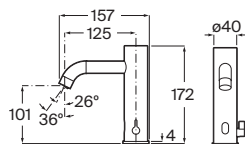

Griferías electrónicas

Ona-E

Grifería electrónica mezcladora para lavabo

Con enlaces de alimentación flexibles

Cromado

Alimentación con 4 pilas alcalinas 1,5 V LR6 (AA)	A5A539EC00	€ 360,00
Alimentación con conexión a la red 230 V ⁽¹⁾	A5A559EC00	€ 396,00

(1) Incluye fuente de alimentación