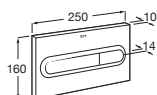

Placas de accionamiento Duplo One PL