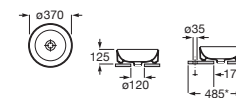

Lavabo de sobre encimera de Fineceramic®

		Blanco	Colores mate
Ø370 (sin orificio para grifería)	A32768J..0	€ 174,00	€ 210,00