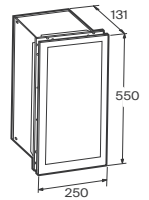

Armario empotrado vertical

Con repisa e iluminación de cortesía

250 x 131 x 550	Apertura derecha	A8164810..	€ 956,00