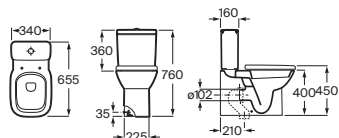

Debba Square

Inodoro de tanque bajo adosado a pared

655 mm de longitud

Blanco

Taza para tanque bajo. Salida dual. Incluye codo de evacuación	A34299B00U	€ 111,00
Tanque con tapa y mecanismo doble pulsador 4,5/3 litros, alimentación lateral	A341992000	€ 167,00
Tanque con tapa y mecanismo doble pulsador 4,5/3 litros, alimentación inferior	A341993000	€ 167,00
Asiento y tapa de Supralit®, de caída amortiguada	A8019D200B	€ 112,00
Asiento y tapa de Supralit®, de caída libre	A8019D000B	€ 54,50