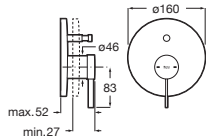

Ona

N Acabados Grafito cepillado, Cobre cepillado