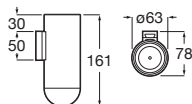

Portacepillos pared

Negro mate	A817862NB0	€ 47,20
Blanco mate	A817862B00	€ 47,20

Colgador

Negro mate	A817860NB0	€ 21,00
Blanco mate	A817860B00	€ 21,00

Toallero

400	Negro mate	A817868NB0	€ 41,80
	Blanco mate	A817868B00	€ 41,80