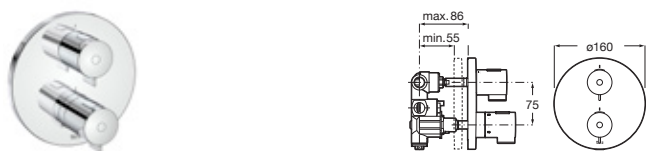

Grifería termostática empotrable para baño-ducha
Conjunto completo

Cromado **A5A2K18C00** € 317,00