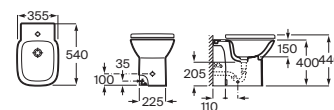

Bidé

540 mm de longitud

Blanco

Bidé con juego de fijación	A355994000	€ 90,40
Tapa bidé de Supralit®, de caída amortiguada	A8069D200B	€ 112,00
Tapa bidé de Supralit®, de caída libre	A8069D000B	€ 59,20