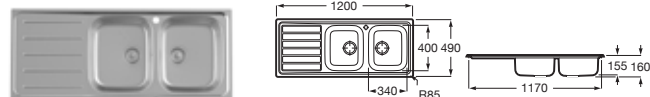

1200 x 490 x 155 **A873121A01** € 311,00

Victoria 120 EI

Fregadero de dos cubetas, un escurridor a la izquierda y desagües

1200 x 490 x 155 **A874121A01** € 311,00

Victoria 90 ED

Fregadero de una cubeta, un escurridor a la derecha y desagüe