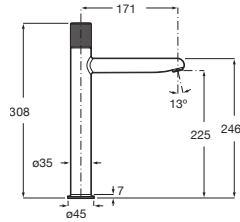

Nu

Grifería para lavabo con caño alto y cuerpo liso

Con aireador y enlaces de alimentación flexibles. No incluye desagüe click-clack*. Maneta Stripes

Cromado	A5A3C3FC00	€ 300,00
Negro Titanio	A5A3C3FCN0	€ 421,00
Colores Nu	A5A3C3F.0	€ 421,00

Grifería para lavabo con cuerpo liso con maneta lateral

Con aireador y enlaces de alimentación flexibles. No incluye desagüe click-clack*. Maneta Pin

Cromado	A5A4A3FC00	€ 196,00
Negro Titanio	A5A4A3FCN0	€ 276,00

Grifería para lavabo con maneta de repisa

Con aireador y enlaces de alimentación flexibles. No incluye desagüe click-clack*. Maneta Dome

Cromado	A5A3W3FC00	€ 240,00
Negro Titanio	A5A3W3FCN0	€ 336,00
Colores Nu	A5A3W3F.0	€ 336,00

Grifería para lavabo con maneta de repisa

Con aireador y enlaces de alimentación flexibles. No incluye desagüe click-clack*. Maneta Stripes

Cromado	A5A3D3FC00	€ 240,00
Negro Titanio	A5A3D3FCN0	€ 336,00
Colores Nu	A5A3D3F.0	€ 336,00

Grifería bimando para lavabo con manetas de repisa

Con aireador y enlaces de alimentación flexibles. No incluye desagüe click-clack*. Maneta Dome

Cromado	A5A3V3FC00	€ 289,00
Negro Titanio	A5A3V3FCN0	€ 405,00
Colores Nu	A5A3V3F.0	€ 405,00

Grifería bimando para lavabo con manetas de repisa

Con aireador y enlaces de alimentación flexibles. No incluye desagüe click-clack*. Maneta Stripes

Cromado	A5A3E3FC00	€ 289,00
Negro Titanio	A5A3E3FCN0	€ 405,00
Colores Nu	A5A3E3F.0	€ 405,00