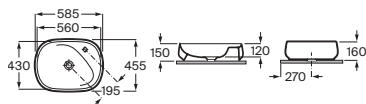

Lavabo Totem Fineceramic®
 Incluye desagüe universal con tapón cerámico Ø72 mm
 500 x 450 x 880 **A3270B0..O** € 1.981,00 € 2.373,00

Lavabo semi-pedestal integrado Fineceramic®
 Incluye desagüe universal con tapón cerámico Ø72 mm
 460 x 470 x 380 **A3270B1..O** € 1.317,00 € 1.578,00