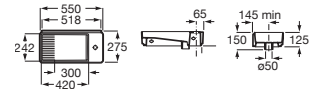

Blanco	Colores mate
450 x 360	A327690..0	€164,00	€199,00

Lavabo mural compacto
con juego de fijación

		Blanco	Colores mate
550 x 275	A327692..0	€164,00	€199,00