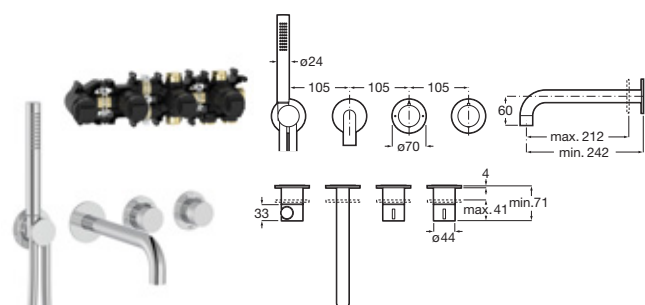

Grifería termostática empotrable 2 vías con ducha de mano, soporte con toma de agua y caño de bañera

A completar con cuerpo empotrable

Cromado	A5A244AC00	€ 497,00
Acabados Everlux	A5A244A..0	€ 744,00
Negro mate	A5A244ANB0	€ 695,00
Cuerpo empotrable	A5E244AC00	€ 883,00