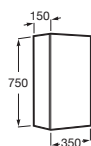

Módulo columna Delta

1750 x 400 x 300	A857635...	€ 392,00