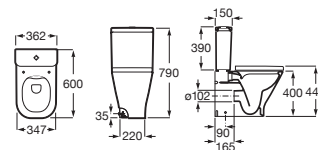

Inodoro de tanque bajo

650 mm de longitud

Blanco

Taza para tanque bajo, salida de evacuación vertical	A342478000	€ 153,00
Tanque de alimentación inferior completo con: Juego de mecanismos de doble descarga 4,5/3 litros; regulable a 4/2 litros	A341470000	€ 167,00
Tanque de alimentación lateral completo con: Juego de mecanismos de doble descarga 4,5/3 litros; regulable a 4/2 litros	A341471000	€ 167,00
Asiento y tapa de Supralit®, de caída amortiguada	A80147200B	€ 113,00
Asiento y tapa de Supralit®	A80147000B	€ 60,70