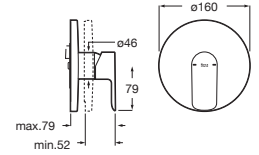

Grifería empotrable para ducha
Conjunto completo

Cromado	A5A226EC00	€ 149,00
Acabados mate	A5A226E..0	€ 211,00