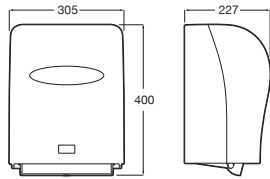

Dispensador de toallas automático con sensor
Ø21 cm

ABS Blanco	A818018009	€ 328,00