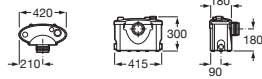

Trituradores sanitarios

D-Trit

Triturador sanitario

Triturador sanitario equipado con filtro de tambor y cuchillas giratorias de acero inoxidable, de alto rendimiento y bajo nivel sonoro. Compatible con tuberías de evacuación de 22, 28, 32 y 40 mm

A869000000

€ 583,00