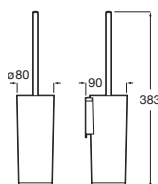

Escobillero pared

Cromado	A817734C00	€ 49,00
Negro mate	A817734NBO	€ 63,80