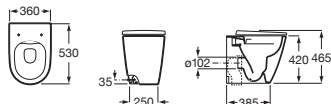

Ona La colección Ona dispone además de bañeras (pág. 14), una amplia gama de griferías (pág. 268), un dosificador electrónico de jabón o gel hidroalcohólico (pág. 185) y otros accesorios (pág. 373)

Inodoro de tanque alto o empotrable adosado a pared

530 mm de longitud		Blanco	Colores mate
Taza Roca Rimless® para tanque alto o empotrable, salida de evacuación dual. Altura de 420 mm (sin asiento)	A347687..0	€ 222,00	€ 266,00
Asiento y tapa de Supralit®, de caída amortiguada	A801E12..1	€ 133,00	€ 133,00
Asiento y tapa de Supralit®	A801E10..1	€ 72,00	€ 72,00