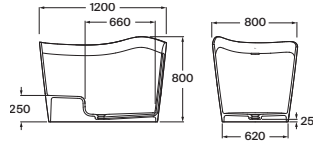

A x B			
1600 x 750	Blanco	A248617000	€ 1.710,00
	Otros colores	A248617..0	€ 2.385,00

N Acabado Blanco mate

Stonex® (Resina de poliéster con cargas de carbonato cálcico y dolomitas con un recubrimiento de Gelcoat ISO NPG)