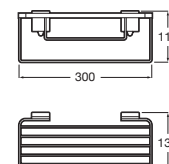

Jabonera ducha

300 x 135	Cromado	A816853001	€ 104,00
	Negro mate	A816853024	€ 136,00