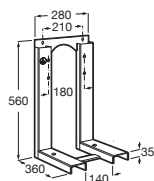

Soportes bastidor

Para aparatos suspendidos (taza y bidé)

Con juego de fijación y plantilla unión

Soporte en L **A822091001** € 137,00