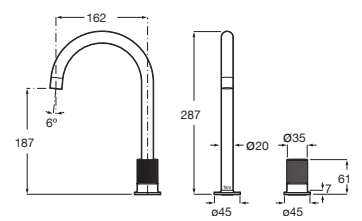

Grifería para lavabo con maneta de repisa

Con aireador y enlaces de alimentación flexibles. No incluye desagüe click-clack*. Maneta Stripes

Cromado	A5A3D3FC00	€ 240,00
Negro Titanio	A5A3D3FCN0	€ 336,00
Colores Nu	A5A3D3F.0	€ 336,00