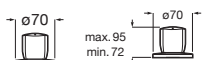

Llave de paso recto

De 1/2"	Índice azul. Cromado	A5A158EC00	€ 37,20
	Índice rojo. Cromado	A5A188EC00	€ 37,20
De 3/4"	Índice azul. Cromado	A5A168EC00	€ 38,00
	Índice rojo. Cromado	A5A198EC00	€ 38,00