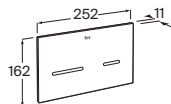

Placas de accionamiento Duplo One PL