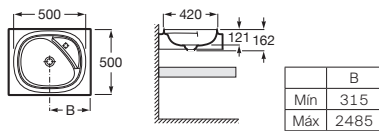

Disponible en ancho 385 mm y altura 50 mm

Modelos cubetas

Modo Round

Modo Soft

A	B	C	D
450	260	185/125	100
550	310	205/145	120

Modo Square

A	B	C	D
450	260	185/125	100
550	310	205/145	120

Beyond