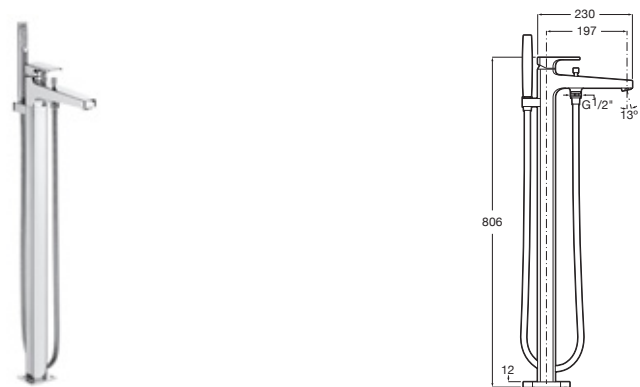

Grifería monomando de pie para baño-ducha*
Con inversor automático, ducha de mano, flexible de 1,7m, soporte articulado y columnas verticales de alimentación. Incluye cuerpo empotrado para instalación

Cromado	A5A2701C00	€ 1.324,00

Rocabox Universal	A525869403	€ 155,00
Kit prolongación interna (20 mm)	A525564303	€ 140,00
Kit florón Round de alargó (20 mm)	A525564600	€ 107,00
Kit florón Square de alargó (20 mm)	A525564700	€ 107,00

Medidas en mm
Toda factura tendrá el recargo del IVA / La presente tarifa anula las anteriores.
*Hasta fin de existencias