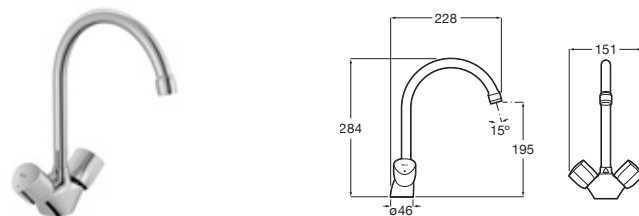

Brava

Grifería para cocina y lavadero
Con caño giratorio y aireador

Cromado **A5A848EC00** €99,30