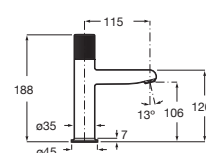

Grifería para lavabo con cuerpo liso

Con aireador y enlaces de alimentación flexibles. No incluye desagüe click-clack*. Maneta Dome

Cromado **A5A3Y3FC00** € 185,00

Negro Titanio **A5A3Y3FCN0** € 257,00

Colores Nu **A5A3Y3F..0** € 257,00