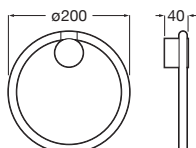

Portacepillos pared

Negro mate	A817862NB0	€ 47,20
Blanco mate	A817862B00	€ 47,20

Colgador

Negro mate	A817860NB0	€ 21,00
Blanco mate	A817860B00	€ 21,00

Toallero

400	Negro mate	A817868NB0	€ 41,80
	Blanco mate	A817868B00	€ 41,80