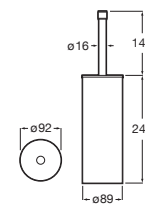

Escobillero suelo

Acero inoxidable mate **A817306002** € 58,30