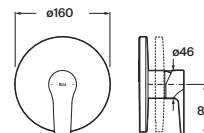

Monodin N

Grifería empotrable para baño-ducha

Conjunto completo

Cromado	A5A068GC00	€193,00
Negro mate	A5A068GNB0	€253,00

Grifería empotrable para ducha

Conjunto completo

Cromado	A5A228GC00	€156,00
Negro mate	A5A228GNB0	€203,00