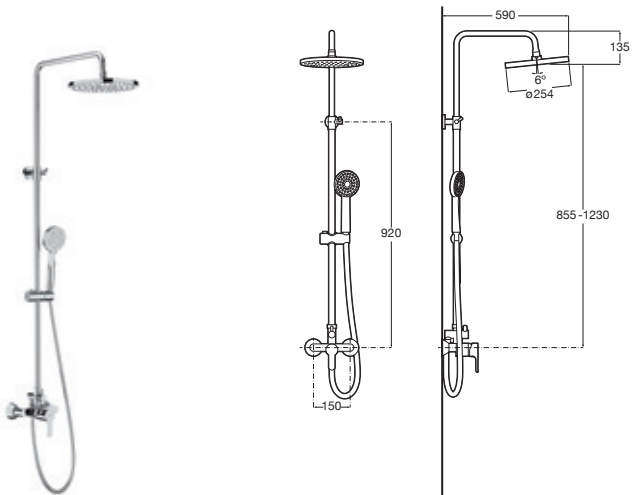

L20

Columna para ducha monomando

Con altura regulable de 855 a 1230 mm

Cromado **A5A9709C00** € 432,00