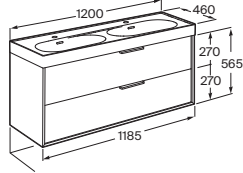

Meridian N

Columnas DELTA ver pág. 233 en el capítulo de Lavabos y Muebles

Mueble base para lavabo doble*

Mueble base de dos cajones (lavabo no incluido)

1200 x 460	A858104509	€ 877,00