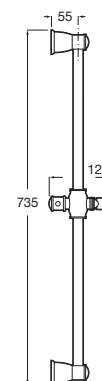

Complementos de ducha

Barras deslizantes

Deck

Barra deslizante

Con soporte de ducha deslizante y repisa ajustable en altura

700	Acabados mate	A5B07S2..0	€ 133,00

Minimal

Barra deslizante

Con soporte de ducha deslizante

700	Acabados mate	A5B07S1..0	€ 82,80

Stella

Barra deslizante

Con soporte de ducha deslizante y soportes de fijación ajustables

700	Cromado	A5B0713C00	€ 65,50

Clasica

Barra deslizante

Con soporte de ducha deslizante

700	Cromado	A5B3450C00	€ 120,00

Sensum

Barra deslizante

Con soporte de ducha deslizante y con soportes de fijación ajustables

700	Cromado	A5B0709C00	€ 75,50
	Acabados Everlux	A5B0709..0	€ 126,00
	Acabados mate	A5B0709..0	€ 105,00

Barra deslizante

Con soporte de ducha deslizante y soportes de fijación ajustables

700	Cromado	A5B0713C00	€ 65,50

Jabonera

Cromada	A5B5150C00	€ 16,50

Traslúcida	A5B5150TP0	€ 18,30

Medidas en mm. Toda factura tendrá el recargo del IVA / La presente tarifa anula las anteriores
Sustituir (..) de la referencia de producto por el código de acabado elegido:
Acabados Everlux: CN Negro titanio, RG Oro rosado, NM Negro titanio cepillado, VA Oro cepillado,
SM Acabado acero inoxidable cepillado, GM Grafito cepillado, RM Cobre cepillado.
Acabados mate: NB Negro mate, BO Blanco mate