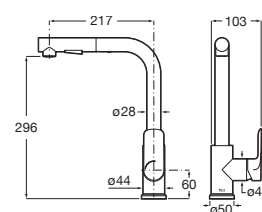

Cala

Grifería para cocina

Con caño giratorio, ducha dos funciones extraíble y enlaces de alimentación flexibles. Apertura en agua fría

Cromado	A5A856EC00	€ 255,00
Negro mate	A5A856ENB0	€ 356,00