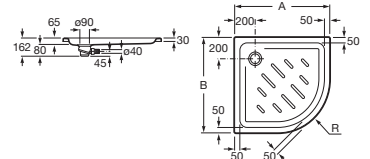

Easy Angular

Plato de ducha acrílico
Con fondo antideslizante y desagüe incluido

A x B		Blanco
900 x 900 x 65	R504	A276085000 € 261,00
800 x 800 x 65	R504	A276084000 € 242,00
750 x 750 x 65	R373	A276083000 € 226,00