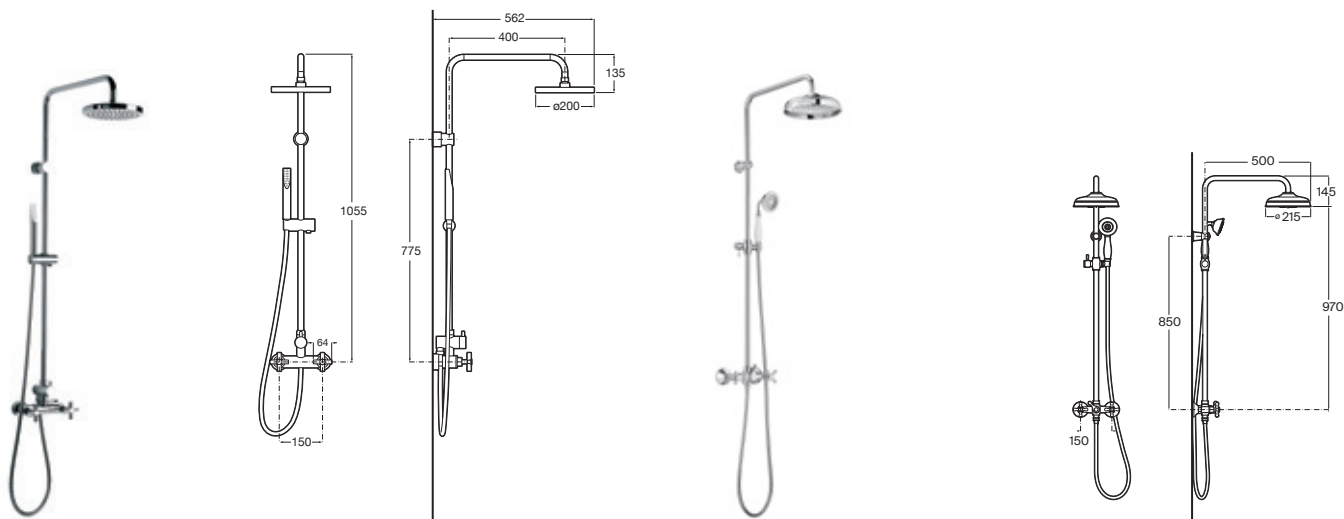

Columnas de ducha bimando

Loft

Columna para ducha bimando

Cromado **A5A9743C00** €951,00

Carmen

Columna para ducha bimando

Cromado **A5A974BC00** €533,00