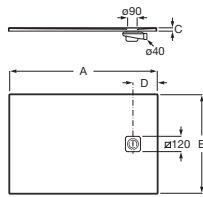

Stonex® (Resina de poliéster con cargas de carbonato cálcico y dolomitas con un recubrimiento de Gelcoat ISO NPG)

Medidas Estándar