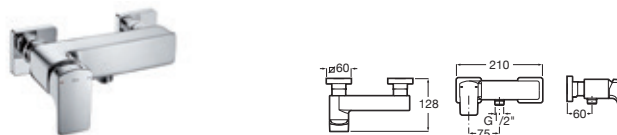

Grifería exterior para ducha*

Cromado	A5A2D01C00	€ 335,00