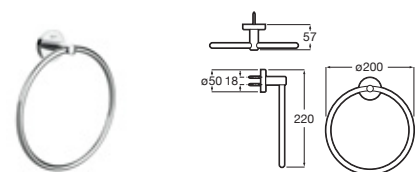

Toallero anilla Cromado
Ø200 **A817681C00** €35,70