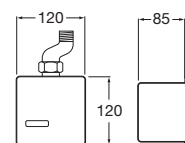

Dosificador electrónico

Ona

Dosificador electrónico con sensor de jabón o gel hidroalcohólico de repisa

Cromado

Alimentación con 4 pilas alcalinas de 1,5 V D/LR20 **A818020C00** € 127,00 (no incluidas)

Alimentación con conexión a la red 230 V ⁽¹⁾ **A818014C00** € 127,00

(1) Incluye fuente de alimentación

Fluxores electrónicos

Sentronic-R

Fluxor electrónico para inodoro

Cromado

Alimentación con conexión a la red 230 V **A5A9102C00** € 748,00

Sentronic-S

Fluxor electrónico para urinario

Dimensiones placa frontal 120 x 120

Dimensiones subconjunto emp 110 x 110 x 92

Cromado

Subconjunto exterior placa frontal	Cromado	A5A8102C00	€ 145,00
	Mate	A5A8102CM0	€ 145,00
	Blanco	A5A8102B00	€ 145,00

A completar con:

Subconjunto empotrado con conexión a la red 230 V **A525165303** € 319,00

Subconj empotrado con 4 pilas alcalinas 1,5V LR6(AA) **A525165203** € 256,00

Sentronic-V

Fluxor electrónico visto de urinario

Cromado

Alimentación con una pila alcalina de 9 V **A5A9A79C00** € 468,00

Mando a distancia para urinario. Para regular la longitud de detección y tiempo de descarga del fluxor Sentronic-V **A525081207** € 90,50