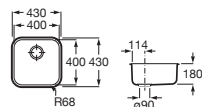

Lisboa 45*

Fregadero de una cubeta con desagüe de 3/2"

450 x 400 x 180 **A870M10450** € 145,00