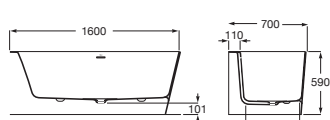

Stonex® (Resina de poliéster con cargas de carbonato cálcico y dolomitas con un recubrimiento de Gelcoat ISO NPG)

Ohtake

Bañera exenta de Stonex®
Incluye desagüe click-clack y sifón

A x B		Blanco
1200 x 800	A248722000	€ 2.567,00
Opcional:		
Escalón: accesorio para facilitar un cómodo acceso a la bañera	A248787000	€ 262,00

Maui Square

Bañera exenta de Stonex®
Incluye desagüe click-clack y sifón. Interior blanco y acabado exterior en color a elegir

A x B		Blanco	Otros colores
1550 x 700	A248502000	€ 2.283,00	A248502..0 € 3.185,00

Maui Round

Bañera exenta de Stonex®
Incluye desagüe click-clack y sifón. Interior blanco y acabado exterior en color a elegir

A x B		Blanco	Otros colores
1500 x 700	A248499000	€ 1.902,00	A248499..0 € 2.647,00

Ona

Bañera de Stonex® instalación en esquina izquierda
Interior blanco y acabado exterior en color a elegir. Incluye desagüe click-clack, sifón y rebosadero integrado

A x B		Blanco	Negro
1600 x 700	A248629000	€ 2.278,00	A2486290K0 € 3.188,00

Ona

Bañera de Stonex® instalación en esquina derecha
Interior blanco y acabado exterior en color a elegir. Incluye desagüe click-clack, sifón y rebosadero integrado

A x B		Blanco	Negro
1600 x 700	A248638000	€ 2.278,00	A2486380K0 € 3.188,00

Raina

Bañera de Stonex® instalación en esquina izquierda
Interior blanco y acabado exterior en color a elegir. Incluye desagüe click-clack, sifón y rebosadero integrado

A x B		Blanco	Otros colores
1800 x 800	A248663000	€ 2.640,00	A248663..0 € 3.695,00
1700 x 750	A248666000	€ 2.398,00	A248666..0 € 3.358,00