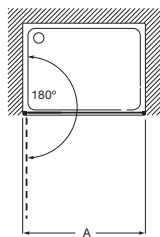

Ura L4-E + LF-C

Frontal ducha de 2 hojas correderas + 2 hojas fijas + 1 lateral fijo

	Medidas (A)	Medidas montaje Min-Max (A)	Apertura (C)	Cristal Transparente	
				Plata brillo	Negro mate
AM20L6407D001.NMN	1600	1520-1620	590	€ 583,00	€ 640,00
AM20L6A47D001.NMN	1700	1621-1720	640	€ 607,00	€ 668,00
AM20L7087D001.NMN	1800	1721-1820	690	€ 633,00	€ 697,00
AM20L76C7D001.NMN	1900	1821-1920	690	€ 650,00	€ 713,00
AM20L7D07D001.NMN	2000	1921-2020	690	€ 670,00	€ 737,00

	Medidas (B)	Medidas montaje Min-Max (B)	Apertura	Cristal Transparente	
				Plata brillo	Negro mate
AM20K2BC7D001.NMN	700	685-710	-	€ 225,00	€ 248,00
AM20K2EE7D001.NMN	750	735-760	-	€ 242,00	€ 265,00
AM20K3207D001.NMN	800	785-810	-	€ 253,00	€ 278,00
AM20K3847D001.NMN	900	885-910	-	€ 267,00	€ 293,00