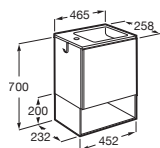

Mini

Conjunto / Unik Mini

Unik: Mueble y lavabo
Conjunto: Unik + espejo

450 x 250   Unik   **A855873...**   € 160,00
Unik + espejo   **A855865...**   € 227,00