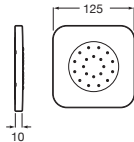

Puzzle

Jet orientable Round

1 función

Ø50	Cromado	A5B174AC00	€ 66,40
	Negro mate	A5B174ANB0	€ 92,50