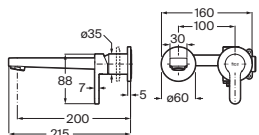

Grifería empotrable para lavabo

A completar con cuerpo empotrable universal

Cromado **A5A359HC00** € 204,00

Negro mate **A5A359HNBO** € 265,00

Cuerpo empotrable universal **A525233403** € 90,80