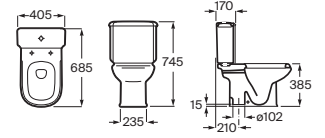

Dama Retro

Lavabo para pedestal con juego de fijación

Blanco

630 x 505 **A320322001** € 158,00

Opcional:

Pedestal **A331325001** € 115,00

Inodoro tanque bajo

685 mm de longitud