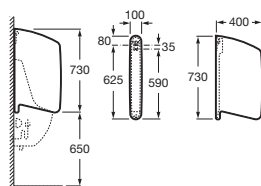

Separadores

Separador Wing

Separador urinario

Incluye juego de fijación

Blanco

730 x 400 **A387090000** € 181,00

Separador Divo

Separador urinario