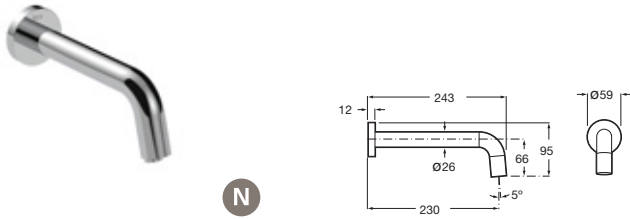

Griferías electrónicas

N

Loft-E

Grifería electrónica mural para lavabo (un agua)

Con caño de 243 mm y enlaces de alimentación flexibles

Alimentación con 4 pilas alcalinas 1,5 V LR6 (AA)	Cromado	A5A5A43C00	€ 377,00
	Negro mate	A5A5A43NBO	€ 529,00
Alimentación con conexión a la red 230 V ⁽¹⁾	Cromado	A5A5B43C00	€ 415,00
	Negro mate	A5A5B43NBO	€ 581,00

(1) Incluye fuente de alimentación