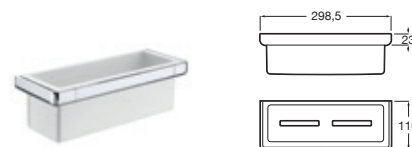

Estante

A	Cromado	A817027001	€ 80,80
	Acabados color	A817027..0	€ 122,00
	Negro mate	A817027NBO	€ 106,00
300	Cromado	A817040001	€ 65,80
	Acabados color	A817040..0	€ 98,50
	Negro mate	A817040NBO	€ 85,70