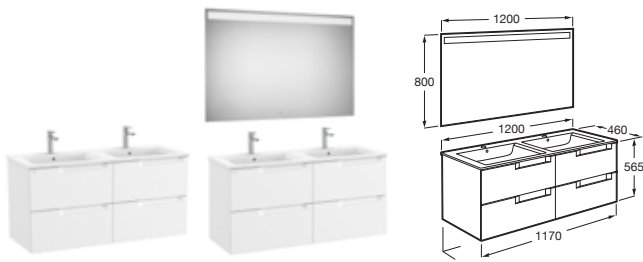

Accesorios EXTRA para muebles, ver pág. 374 en el capítulo de Accesorios

Estándar

Aleyda

Unik / Pack Aleyda

Unik: Mueble de cuatro cajones y lavabo doble
Pack: Unik + espejo LED Eidos

1200 x 460	Unik	Lavabo doble	A851887...	€ 1.010,00
	Pack	Lavabo doble	A851889...	€ 1.172,00