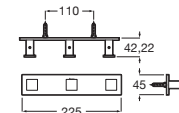

Colgador triple

Cromado	A817603C00	€38,70
Negro mate	A817603C40	€58,20