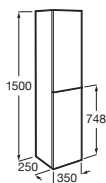

Columnas auxiliares