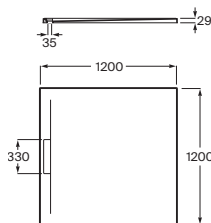

Medidas Estándar

Pyros

Plato de ducha de Stonex®
Superficie antideslizante. Textura arena.
Extraplano. Incluye desagüe de gran caudal

A x B x C

2000 x 1000 x 38	AP9017D03E801..0	€ 985,00
1600 x 1000 x 34	AP9016403E801..0	€ 840,00
1400 x 1000 x 32	AP9015783E801..0	€ 782,00
1200 x 1000 x 30	AP9014B03E801..0	€ 585,00
1800 x 900 x 36	AP90170838401..0	€ 807,00
1600 x 900 x 34	AP90164038401..0	€ 718,00
1400 x 900 x 32	AP90157838401..0	€ 667,00
1200 x 900 x 30	AP9014B038401..0	€ 498,00
1000 x 900 x 28	AP9013E838401..0	€ 388,00
2000 x 800 x 38	AP9017D032001..0	€ 937,00
1800 x 800 x 36	AP90170832001..0	€ 617,00
1600 x 800 x 34	AP90164032001..0	€ 552,00
1400 x 800 x 32	AP90157832001..0	€ 493,00
1200 x 800 x 30	AP9014B032001..0	€ 443,00
1000 x 800 x 28	AP9013E832001..0	€ 373,00
1800 x 700 x 36	AP9017082BC01..0	€ 552,00
1600 x 700 x 34	AP9016402BC01..0	€ 498,00
1400 x 700 x 32	AP9015782BC01..0	€ 442,00
1200 x 700 x 30	AP9014B02BC01..0	€ 395,00
1000 x 700 x 28	AP9013E82BC01..0	€ 353,00
900 x 900 x 28	AP90138438401..0	€ 357,00