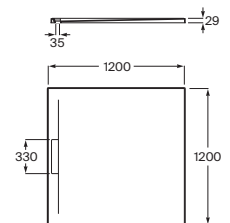

Pyros

Plato de ducha de Stonex®
Superficie antideslizante. Textura arena.
Extraplano. Incluye desagüe de gran caudal

A x B x C - Hasta mm

2000 x 1000 x 38	€ 985,00
1600 x 1000 x 34	€ 840,00
1400 x 1000 x 32	€ 782,00
1200 x 1000 x 30	€ 585,00
1800 x 900 x 36	€ 807,00
1600 x 900 x 34	€ 718,00
1400 x 900 x 32	€ 667,00
1200 x 900 x 30	€ 498,00
1000 x 900 x 28	€ 388,00
2000 x 800 x 38	€ 937,00
1800 x 800 x 36	€ 617,00
1600 x 800 x 34	€ 552,00
1400 x 800 x 32	€ 493,00
1200 x 800 x 30	€ 443,00
1000 x 800 x 28	€ 373,00
1800 x 700 x 36	€ 552,00
1600 x 700 x 34	€ 498,00
1400 x 700 x 32	€ 442,00
1200 x 700 x 30	€ 395,00
1000 x 700 x 28	€ 353,00
900 x 900 x 28	€ 357,00

Nota: Mínimo 800 x 600 mm