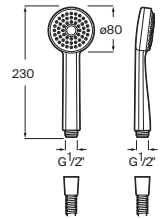

Stella 80/3

Ducha de mano Stella 80/3
3 funciones: Rain, Tonic, Pulse

Cromado **A5B1103C00** € 27,70

Stella 80/1

Ducha de mano Stella 80/1
1 función: Rain

Cromado **A5B9103C00** € 21,50

Loft

Ducha de mano Loft
Con función: Rain