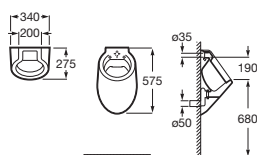

Spun

Urinario

Incluye sifón, juego de fijación, manguito de alimentación 1/2" con enchufe

Blanco

Alimentación posterior. Sin tapa **A353147000** € 256,00

Alimentación posterior. Con tapa **A353148000** € 284,00

Ver cuadro compatibilidades grifería pág. 180