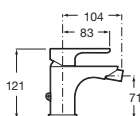

Grifería para bidé

Con regulador de chorro a rótula, desagüe automático y enlases de alimentación flexibles

Cromado	A5A6A09C00	€ 139,00