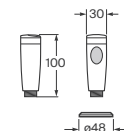

Ducha para higiene íntima extraíble

con flexible de 1,8 m para instalar dentro del armario empotrado correspondiente (Ref. A8164830...). Se vende por separado

Chrome	A5A6776C00	€ 616,00
Greige	A5A6776VC0	€ 682,00
Nero	A5A6776VGO	€ 682,00
Brushed steel	A5A6776VSO	€ 682,00