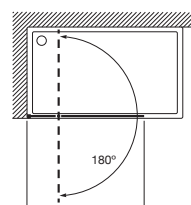

Line

Altura 2000 mm

Walk-in