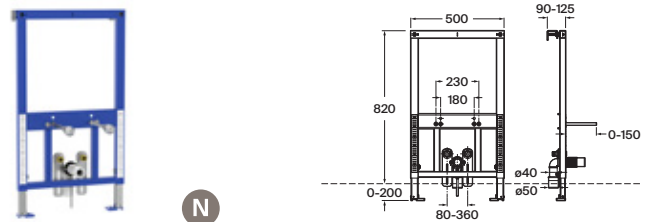

Duplo S Bidé bajo ventana

Para inodoro suspendido

Con accesorios de instalación. Profundidad mínima de instalación de 155 mm. **A8900F1201** € 326,00

Montaje en tabique con montantes y/o delante de pared resistente