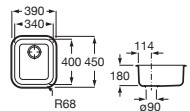

Porto 40

Fregadero de una cubeta con desagüe de 3/2"

450 x 450 x 180 **A870R10400** €140,00