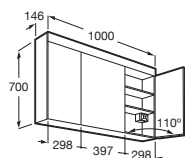

Armarios espejo