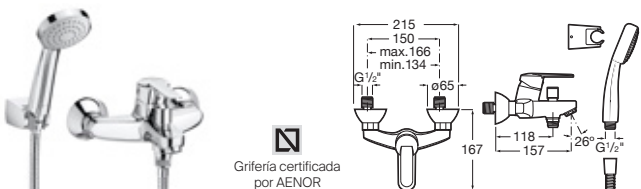

Grifería exterior para baño-ducha
Con inversor automático con retención, ducha de mano Natura, flexible de 1,70 m y soporte fijo

Cromado **A5A0125C02** € 102,00