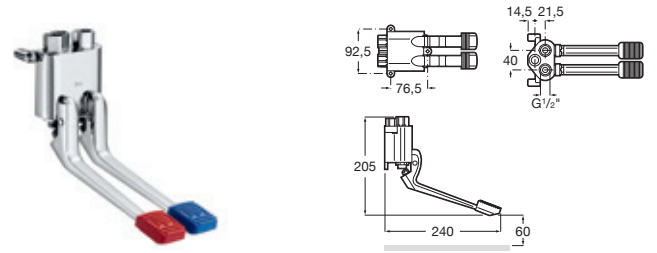

Grifería temporizada de pedal Cromado
Instalación pared **A505128700** €284,00