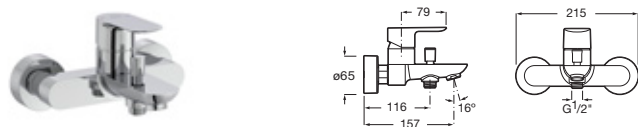

Cromado **A5A626EC00** € 127,00

Acabados mate **A5A626E..0** € 177,00

Grifería exterior para baño-ducha
Con inversor automático con retención

Cromado **A5A026EC00** € 163,00

Acabados mate **A5A026E..0** € 231,00