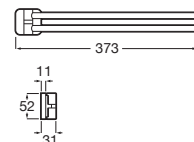

Cromado	A817886C00	€ 40,50
Negro mate	A817886NBO	€ 52,70

Toallero doble giratorio*

400	Cromado	A817885C00	€ 58,80
	Negro mate	A817885NBO	€ 76,30

*No admite instalación mediante adhesivo

Victoria Square

Doble sistema de fijación: con adhesivo y con tornillos