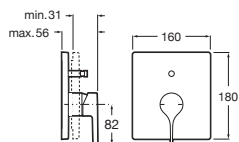

Insignia

Grifería empotrable para baño-ducha
A completar con: RocaBox ref. A525869403