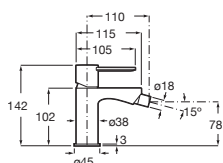

Targa

N Acabado Grafito cepillado