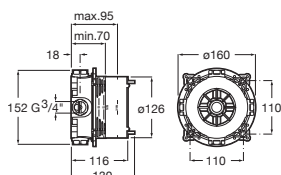

RocaBox Universal

Rocabox Universal	A525869403	€ 155,00
Kit prolongación interna (20 mm)	A525564303	€ 140,00
Kit florón Round de alargó (20 mm)	A525564600	€ 107,00
Kit florón Square de alargó (20 mm)	A525564700	€ 107,00