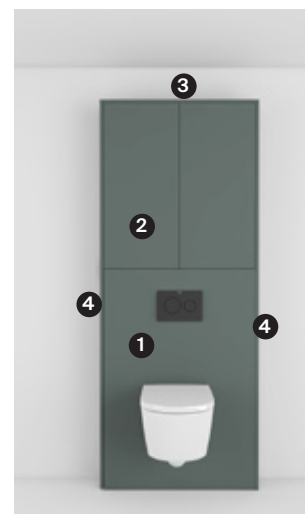

1. Módulo WC + Duplo 60
2. Armario alto 60
3. Tapa superior
4. Tapa lateral