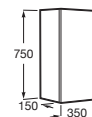

Extra

Módulo columna Extra

1500 x 350 x 250	A857702...	€ 255,00