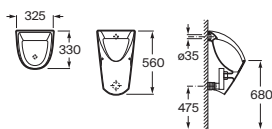

Ver cuadro compatibilidades grifería pág. 180

Spun

Urinario

Incluye sifón, juego de fijación, manguito de alimentación 1/2" con enchufe

Blanco

Alimentación superior. Sin tapa **A353149000** € 256,00

Ver cuadro compatibilidades grifería pág. 180