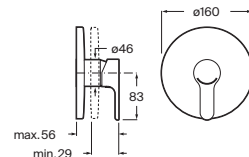

Negro mate **A5A2009NB4** € 183,00

Grifería empotrable para baño-ducha

Conjunto completo

Cromado **A5A0A09C00** € 211,00

Negro mate **A5A0A09NB0** € 273,00

Grifería empotrable para ducha

Conjunto completo

Cromado **A5A2A09C00** € 159,00