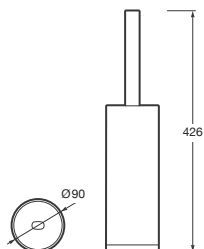

Escobillero suelo

90 x 426	Greige combinado con Shiny Greige	A817495040	€ 232,00
	Acero cepillado combinado con Chrome	A817495057	€ 232,00