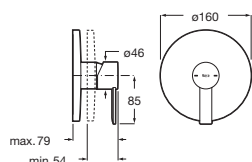

Grifería empotrable para baño-ducha

A completar con: RocaBox ref. A525869403

Cromado	A5A0B5FC00	€ 197,00
Acabados Everlux	A5A0B5F.O	€ 295,00
Acabados mate	A5A0B5F.O	€ 277,00