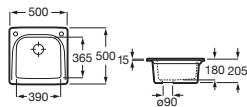

Beverly 85 E

Fregadero reversible de una cubeta, un escurridor, dos orificios insinuados para la grifería y desagüe de 3/2" Blanco

860 x 500 x 205 **A366067000** € 340,00