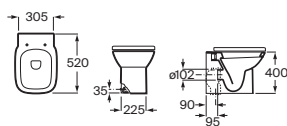

Inodoro suspendido

540 mm de longitud

Blanco

Taza suspendida	A346997000	€ 174,00
Asiento y tapa de Supralit®, de caída amortiguada	A8019D200B	€ 112,00
Asiento y tapa de Supralit®, de caída libre	A8019D000B	€ 54,50

Inodoro tanque alto o empotrable adosado a pared

520 mm de longitud

Blanco

Taza para tanque alto, tanque empotrable o fluxor, salida dual	A347996000	€ 123,00
Asiento y tapa de Supralit®, de caída amortiguada	A8019D200B	€ 112,00
Asiento y tapa de Supralit®, de caída libre	A8019D000B	€ 54,50