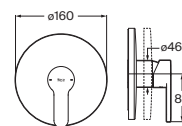

Conjunto completo

Cromado **A5A069HC00** € 211,00

Negro mate **A5A069HNBO** € 273,00

Grifería empotrable para ducha

Conjunto completo

Cromado **A5A229HC00** € 159,00

Negro mate **A5A229HNBO** € 204,00

Monodin N