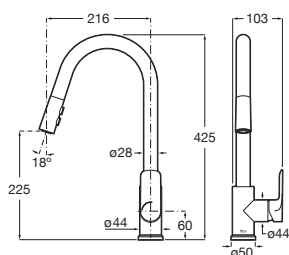

Cala

Grifería para cocina

Con caño giratorio, ducha dos funciones extraíble y enlaces de alimentación flexibles. Apertura en agua fría

Cromado	A5A816EC00	€ 255,00
Negro mate	A5A816ENB0	€ 356,00