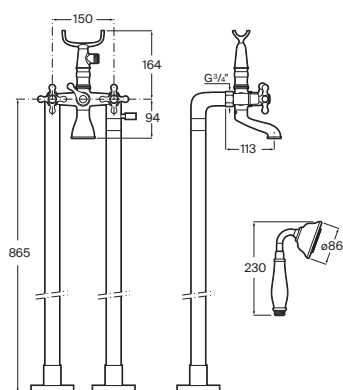

Con inversor manual, ducha de mano, flexible de 1,50 m y soporte articulado

Cromado **A5A014BC00** € 305,00

Grifería exterior para ducha

Con ducha de mano, flexible de 1,50 m y soporte articulado

Cromado **A5A204BC00** € 248,00