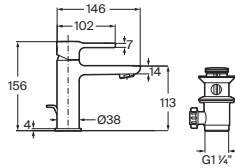

Cromado **A5A2790C00** € 1.181,00

L20 Square N

Grifería para lavabo

Con aireador, desagüe automático y enlaces de alimentación flexibles

Cromado **A5A302JC00** € 143,00

Grifería para lavabo con cuerpo liso