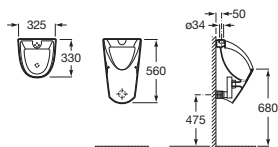

Urinarios

Pack Chic + Fluent

Urinario + fluxor

Pack compuesto por Urinario Chic, fluxor Fluent, tubo exterior, kit fijación urinario y sifón

Blanco

Alimentación superior **A35T45L000** € 244,00