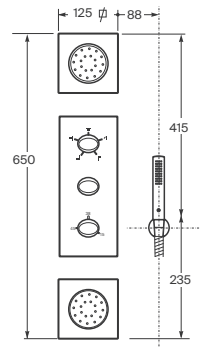

Grifería termostática empotrada de ducha con 5 funciones

Con ducha teléfono, flexible de 1,7 m y 2 jets. Compatible con cascada mural (Ref. A5A1876..0) y rociador de techo (Ref. A5B9376..0 o Ref. A5B9276..0). Se venden por separado

Chrome	A5A2976C00	€ 3.040,00
Greige	A5A2976VCO	€ 3.314,00
Nero	A5A2976VGO	€ 3.594,00
Brushed steel	A5A2976VSO	€ 3.314,00