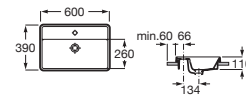

Lavabo de encimera Blanco
600 x 390 x 40 con orificio para grifería **A3270YA000** € 186,00