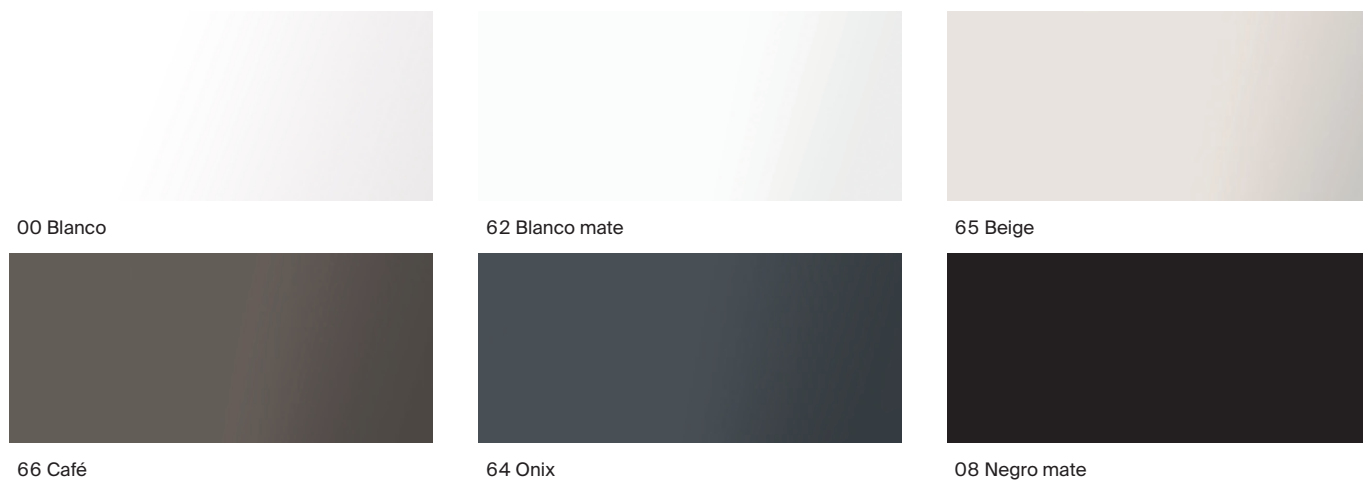

Acabados

	00 Blanco	62 Blanco mate	65 Beige	66 Café	64 Onix	08 Negro mate
Ohtake	•	•	•	•	•	•
Horizon	•	•				•
Terra	•	•				•
Optica	•	•				•
Bol	•	•				•
Otros	•					

Iconografía

	Fineceramic®	Material cerámico de alta calidad exclusivo de Roca. Más preciso, más ligero, más resistente		Sifón ahorraespacio	Sifón que por su forma maximiza el espacio de almacenaje del mueble
	Cierre suave cajones	Los cajones incorporan guías con sistema de cierre frenado que lo hacen amortiguado y más confortable		Presionar para abrir	Cajones y puertas se abren y cierran con una sutil presión en el centro
	Cierre suave puertas	Las puertas incorporan bisagras con sistema de cierre frenado que lo hacen amortiguado y más confortable		Apertura a la izquierda	Puerta con apertura a la izquierda
	Apertura a la derecha	Puerta con apertura a la derecha		Reversible	Posibilidad de apertura a derecha o izquierda
	Mueble fondo reducido	Para espacios de baño reducidos sin perder capacidad de almacenaje		Espejo interior	El mueble incorpora un espejo en su interior
	Patas opcionales	El conjunto de patas opcionales está indicado en paredes de poco grosor		Toallero lateral opcional	Posibilidad de instalar un toallero en el lateral del mueble
	Cajón oculto	Cajón interior que permanece oculto hasta que no se abre el cajón principal		Regulable en altura	Los estantes interiores del mueble pueden ser instalados a diferente altura
	Iluminación LED	El producto incorpora iluminación LED de serie. Puede encontrarse en muebles y espejos		Ampliación x3	Espejos con una ampliación de hasta 3 veces el tamaño normal
	Placa antivaho	Espejo dotado de placa antivaho