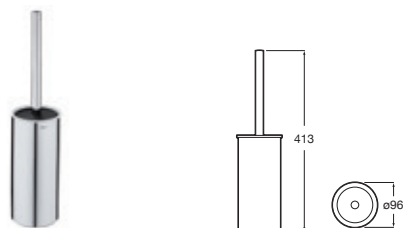

Escobillero suelo

Cromado	A817038001	€ 91,00
Acabados color	A817038..0	€ 137,00
Negro mate	A817038NBO	€ 119,00