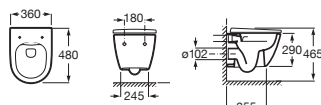

Inodoro suspendido

530 mm de longitud		Blanco	Colores mate
Taza suspendida Roca Rimless® con fijaciones ocultas	A346687..0	€ 242,00	€ 291,00
Asiento y tapa de Supralit®, de caída amortiguada	A801E12..1	€ 133,00	€ 133,00
Asiento y tapa de Supralit®	A801E10..1	€ 72,00	€ 72,00