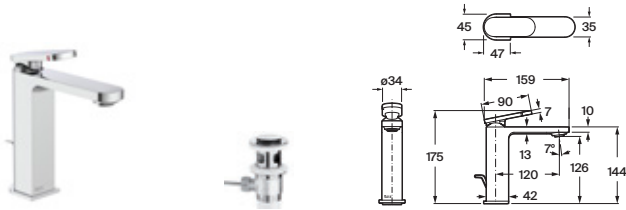

Kay N

Grifería para lavabo

Con desagüe automático y enlaces de alimentación flexibles

Cromado **A5A307GC00** € 211,00