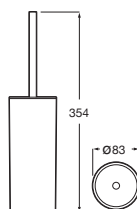

Escobillero suelo/pared

Instalación dual

Cromado	A817891C00	€ 53,00
Negro mate	A817891NBO	€ 68,80