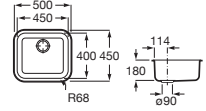

Porto 50

Fregadero de una cubeta con desagüe de 3/2"

450 x 550 x 180 **A870R10500** €171,00