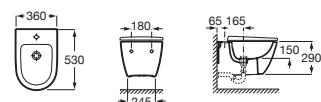

Bidé suspendido

530 mm de longitud		Blanco	Colores mate
Bidé suspendido con fijaciones ocultas	A357685..0	€ 194,00	€ 232,00
Tapa de Supralit®, de caída amortiguada	A806E12..1	€ 133,00	€ 133,00
Tapa de Supralit®	A806E10..1	€ 72,00	€ 72,00