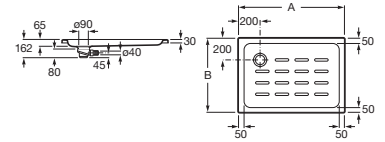

* Las referencias se generan automáticamente al cursar el pedido en el configurador de platos de ducha

Acrílicos

Neo Daiquiri

Plato de ducha acrílico
Extraplano. Incluye desagüe

A x B x C		Blanco
1800 x 800 x 40	A276167000	€ 471,00
1400 x 800 x 40	A276323000	€ 344,00
1200 x 800 x 40	A276183000	€ 324,00
1000 x 800 x 40	A276187000	€ 312,00
1700 x 750 x 40	A276169000	€ 367,00
1600 x 750 x 40	A276173000	€ 353,00
1500 x 750 x 40	A276177000	€ 344,00
1200 x 750 x 40	A276209000	€ 320,00
900 x 750 x 40	A276191000	€ 264,00
1700 x 700 x 40	A276171000	€ 362,00
1600 x 700 x 40	A276175000	€ 353,00
1500 x 700 x 40	A276179000	€ 345,00
1400 x 700 x 40	A276181000	€ 329,00
1200 x 700 x 40	A276185000	€ 312,00
1000 x 700 x 40	A276189000	€ 308,00
900 x 700 x 40	A276193000	€ 259,00