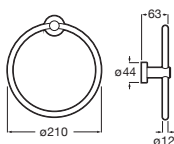

Acero inoxidable mate **A817311002** € 86,70

Toallero

Acero inoxidable mate **A817310002** € 50,00

Toallero

		A		
Acero inoxidable mate	600	A817308002	€ 77,00	
	400	A817307002	€ 74,30	

Toallero anilla

Acero inoxidable mate **A817309002** € 58,30