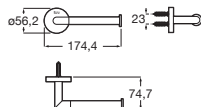

Hotels Round

N Acabados Negro Titanio cepillado, Grafito cepillado, Cobre cepillado

Portarrollo sin tapa

Cromado	A817582C00	€ 43,80
Acabados color	A817582..0	€ 66,00