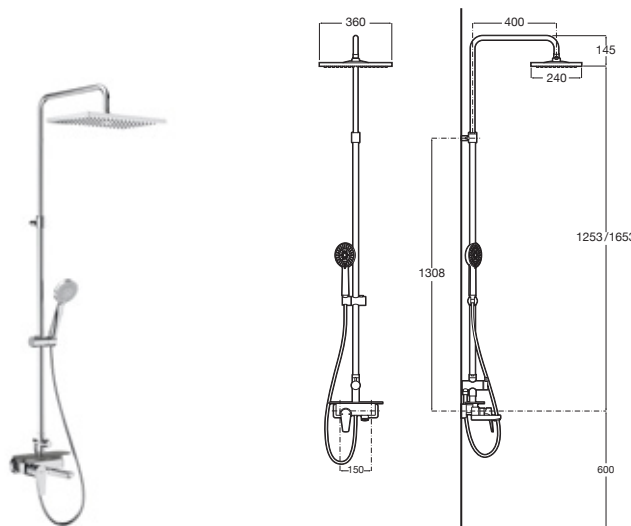

Even-M Baño-ducha

Columna para baño-ducha monomando

Con caño de llenado de bañera. Con altura regulable de 1253 a 1653 mm y brazo de ducha orientable

Cromado **A5A9C90C00** €576,00

Medidas en mm. Toda factura tendrá el recargo del IVA / La presente tarifa anula las anteriores. Sustituir (..) de la referencia de producto por el código de acabado elegido: cepillado.

Acabados Everlux: CN Negro titanio, RG Oro rosado, VA Oro cepillado,

SM Acabado acero inoxidable. **Acabados mate:** NB Negro mate, BO Blanco mate