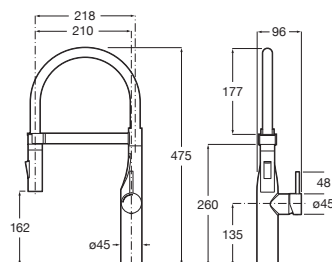

Glera Pro

Grifería para cocina

Con caño curvo de caucho negro, flexible, giratorio, ducha dos funciones con acople magnético y enlaces de alimentación flexibles. Apertura en agua fría

Cromado **A5A884DC00** € 312,00