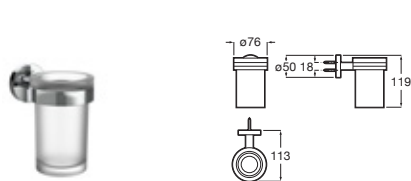

Portacepillos pared Cromado
A817691C00 €30,50