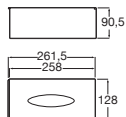

Hotels

Caja para pañuelos de pared Cromado
A815492001 € 74,20