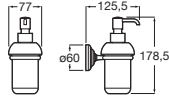

Blanco mate	A816971B00	€ 605,00
Gris antracita	A816971GR0	€ 605,00

Asiento de ducha abatible

Blanco mate	A816970009	€ 320,00
Gris antracita	A816970GR0	€ 320,00

Carmen

Dispensador jabón pared Cromado
A817006001 €81,80