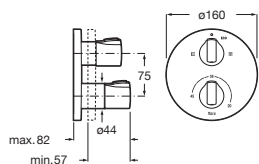

Grifería termostática empotrable para baño-ducha

A completar con Roca Box ref. A525869403

Cromado	A5A0D09C00	€ 453,00
Acabados Everlux	A5A0D09..0	€ 680,00