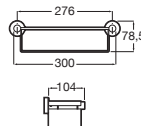

Toallero
Acero inoxidable Mate
400 **A817310002** € 50,00

Toallero estante
Acero inoxidable Mate
A817302002 € 162,00

Jabonera ducha
Acero inoxidable Mate
300 x 100 **A817311002** € 86,70

Portarrollo con tapa
Acero inoxidable Mate
A817304002 € 52,80