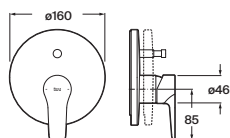

Monodin N

Grifería empotrable para baño-ducha

Conjunto completo

Cromado	A5A068GC00	€193,00
Negro mate	A5A068GNB0	€253,00

Grifería empotrable para ducha

Conjunto completo

Cromado	A5A228GC00	€156,00
Negro mate	A5A228GNB0	€203,00