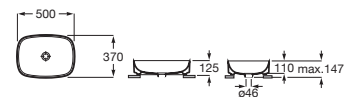

Lavabo de sobre encimera Fineceramic®

A x B		Blanco
500 x 370 (sin orificio para grifería)	A3275L0000	€ 229,00