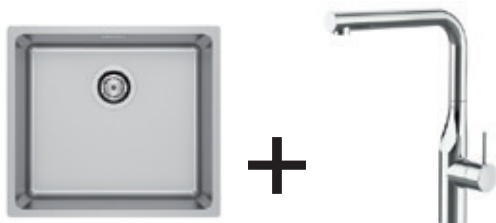

Acero inoxidable

Roma 70

Fregadero de una cubeta con desagüe de 3/2"

700 x 400 x 200 **A870P10700** € 388,00

Roma 50

Fregadero de una cubeta con desagüe de 3/2"

500 x 400 x 200 **A870P10500** € 345,00

Roma 45

Fregadero de una cubeta con desagüe de 3/2"

450 x 400 x 200 **A870P10450** € 323,00

Roma 40

Fregadero de una cubeta con desagüe de 3/2"

400 x 400 x 200 **A870P10400** € 292,00

Pack fregadero Roma + grifería Glera

Pack fregadero Roma con grifería de cocina Glera

Roma 50 A870P10500 + Glera A5A834DC00 **A870PD050G** € 512,00

Roma 45 A870P10450 + Glera A5A834DC00 **A870PD045G** € 492,00