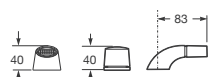

Grifería monomando de repisa para lavabo

Con desagüe automático compatible con lavabos de orificios de grifería de 30,5 mm (Ref. A327760..0 y Ref. A327761..0) y con las encimeras de vidrio tintado de los muebles Armani/Casa - Island

Chrome	A5A3876C00	€ 722,00
Greige	A5A3876VCO	€ 792,00
Nero	A5A3876VGO	€ 968,00
Brushed steel	A5A3876VSO	€ 792,00