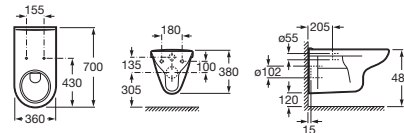

Inodoro suspendido

700 mm de longitud

Blanco

Taza suspendida	A346237000	€ 242,00
Taza suspendida Roca Rimless®	A346239000	€ 242,00
Asiento y tapa de caída amortiguada	A801232004	€ 96,50
Asiento con aro abierto y tapa con bisagras de acero inoxidable	A801230004	€ 68,50
Asiento con aro cerrado y tapa con bisagras de acero inoxidable	A80123A004	€ 68,50
Aro abierto con bisagras de acero inoxidable	A80123D004	€ 54,70
Asiento y tapa con fijaciones reforzadas	A801230001	€ 112,00