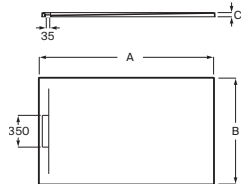

Stonex® (Resina de poliéster con cargas de carbonato cálcico y dolomitas con un recubrimiento de Gelcoat ISO NPG)

Medidas Estándar