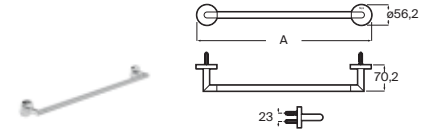

Toallero

A				
600	Cromado	A817574C00	€ 46,70	
	Acabados color	A817574..0	€ 69,80