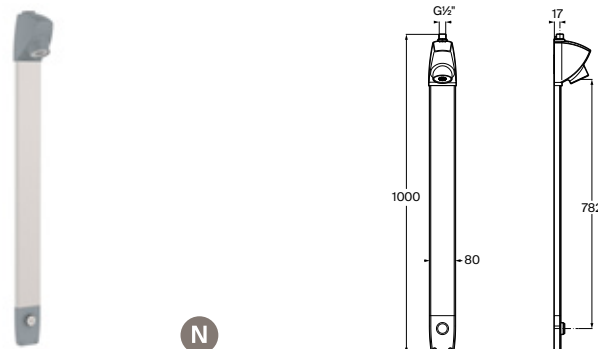

N

Panel de ducha temporizada en aluminio y PVC (un agua)

1 agua	A5A2979C00	€ 339,00