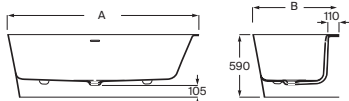

Stonex® (Resina de poliéster con cargas de carbonato cálcico y dolomitas con un recubrimiento de Gelcoat ISO NPG)