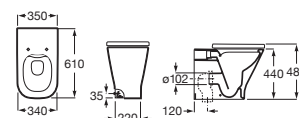

Inodoro de tanque alto Comfort adosado a pared

610 mm de longitud

Blanco

Taza de tanque alto Roca Rimless®, salida de evacuación dual. Altura 440 mm (sin asiento)	A347479000	€ 237,00
Asiento y tapa de Supralit®, de caída amortiguada	A80147200B	€ 113,00
Asiento y tapa de Supralit®	A80147000B	€ 60,70