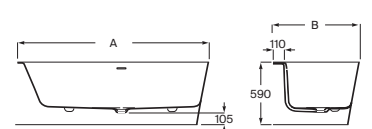

Ona

Bañera de Stonex® instalación en esquina derecha
Interior blanco y acabado exterior en color a elegir. Incluye desagüe click-clack, sifón y rebosadero integrado

A x B		Blanco	Negro
1600 x 700	A248638000	€ 2.278,00	A2486380K0 € 3.188,00