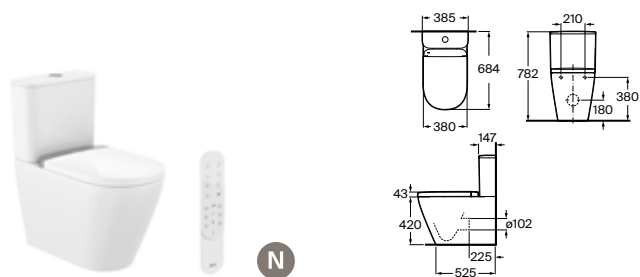

In-Wash®

In-Wash® Vorea

Tanque bajo adosado a pared Blanco
Inodoro de tanque bajo de doble descarga 4,5/3litros, adosado a pared. Roca Rimless® Vortex **A803501001** € 1.748,00