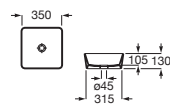

Lavabos + mueble de baño

Optica

Unik Optica

Unik: Mueble de dos cajones y lavabo de Stonex®

A x B

1000 x 455	A851984...	€ 712,00
800 x 455	A851983...	€ 630,00
600 x 455	A851982...	€ 602,00

Opcional:

Conjunto de 2 patas de 285 mm Aluminio	A817018339	€ 38,70

509 551 541 517 537

Optica

Mueble Optica

Mueble de dos cajones para lavabo de sobre encimera

A x B

1000 x 456	A851988...	€ 688,00
800 x 456	A851987...	€ 438,00
600 x 456	A851986...	€ 395,00

509 551 541 517 537

Cajas organizadoras para mueble

208 x 100	A816820409	€ 19,80
90 x 90	A816819409	€ 11,90

Optica

Lavabo de sobre encimera

Blanco

450 x 300	A327C10000	€ 76,40

Optica

Lavabo de sobre encimera

Blanco

Ø350	A327C12000	€ 81,70

Optica

Lavabo de sobre encimera

Blanco Colores

350 x 350	A327B12..0	€ 87,20	€ 105,00

00 62 08

Optica

Lavabo de sobre encimera

Blanco

Ø350	A327B15000	€ 81,70