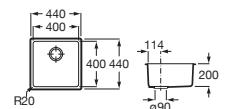

Roma 45

Fregadero de una cubeta con desagüe de 3/2"

450 x 400 x 200 **A870P10450** € 323,00