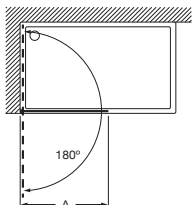

Line

Altura 2000 mm

Walk-in