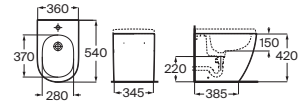

N

Inodoro suspendido 540 mm de longitud

	Blanco	Colores mate
Taza suspendida Roca Rimless® Vortex	A346747.0	€ 263,00 € 315,00
Asiento y tapa de caída amortiguada	A801F92.1	€ 128,00 € 128,00

N

Bidé 540 mm de longitud