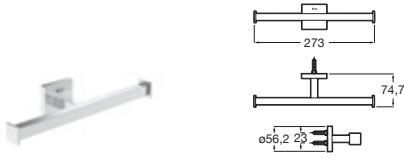

Toallero estante

Cromado	A817611C00	€144,00
Negro mate	A817611C40	€218,00

Portarrollo sin tapa

Cromado	A817613C00	€46,00
Negro mate	A817613C40	€69,00

Hotels Square

Portarrollo doble sin tapa

Cromado	A817616C00	€49,00
Negro mate	A817616C40	€73,70