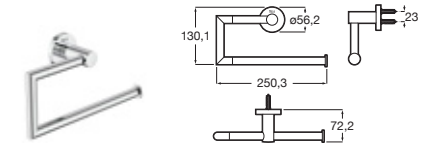

Toallero anilla

Cromado	A817579C00	€ 52,50
Acabados color	A817579..0	€ 79,00