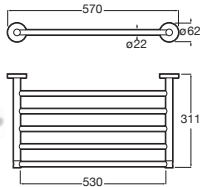

Toallero
Acero inoxidable Mate
400 **A817310002** € 50,00

Toallero estante
Acero inoxidable Mate
A817302002 € 162,00

Jabonera ducha
Acero inoxidable Mate
300 x 100 **A817311002** € 86,70

Portarrollo con tapa
Acero inoxidable Mate
A817304002 € 52,80