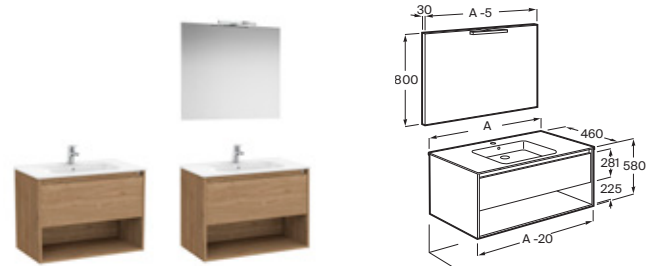

Lavabos + mueble de baño

Tenor

Unik / Pack Tenor

Unik: Mueble de dos cajones, estante abierto en la parte inferior y lavabo doble
 Pack: Unik + espejo Luna y aplique LED

1200	Unik	Lavabo doble	A852093...	€ 703,00
	Pack	Lavabo doble	A852094...	€ 818,00