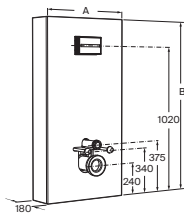

Delta Modular N