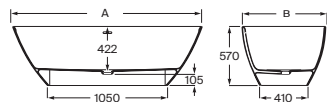

Ariane

Bañera exenta de Stonex®

Incluye desagüe click-clack y sifón. Interior blanco y acabado exterior en color a elegir

A x B			
1800 x 800	Blanco	A248669000	€ 2.788,00
	Otros colores	A248669..0	€ 3.890,00
1650 x 750	Blanco	A248470000	€ 2.427,00
	Otros colores	A248470..0	€ 3.382,00