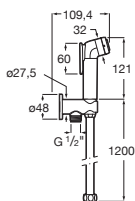

Conjuntos de ducha para bidé

Be Fresh One

Kit ducha para bidé 1 salida Auto-stop

Incluye ducha de mano, soporte de ducha con auto-stop, toma de agua y flexible metálico

Cromado **A5B9D30C00** €106,00