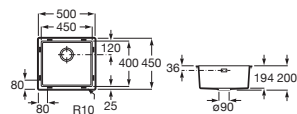

Praga 50

Fregadero de una cubeta con desagüe de 3/2"

500 x 400 x 200 **A871501D01** € 380,00