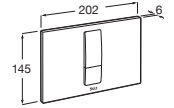

Placas de accionamiento Duplo PS

PS4 Panel frontal

Placa de accionamiento

Placa PS4 Dual. Panel frontal PS4 para combinar con pulsadores PS4	Blanco	A890521300	€ 28,00
	Negro	A890521306	€ 31,30
	Cristal blanco	A890521399	€ 211,00
	Cristal negro	A890521388	€ 230,00
	Cristal antracita	A8905213AA	€ 230,00
	Porcelana blanca	A8905213DD	€ 455,00
	Porcelana negra	A8905213EE	€ 455,00
	Cemento	A8905213CC	€ 455,00
	Pizarra	A8905213SS	€ 323,00
	Mármol	A8905213MM	€ 411,00
Roble	A8905213OO	€ 457,00	