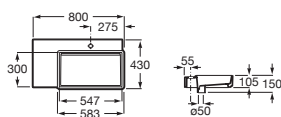

Lavabo mural asimétrico

con juego de fijación

Blanco Colores mate

800 x 430 Lavabo a la derecha **A327696..0** € 268,00 € 321,00