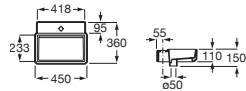

Tura

La colección Tura dispone además de una bañera exenta de Stonex® (pág. 15)

Lavabo mural compacto
con juego de fijación