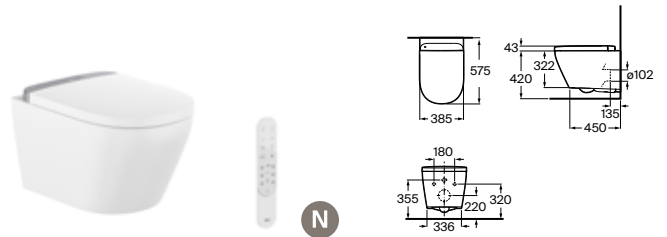

Adosado a pared Blanco
 Inodoro a suelo con tanque integrado de doble descarga 4,5/3l y asiento calefactable. Roca Rimless® Vortex

A803505001

€ 2.102,00

In-Wash® Vorea con In-tank®

Suspendido Blanco
 Inodoro suspendido con tanque integrado de doble descarga 4,5/3l dual y asiento calefactable. Roca Rimless® Vortex