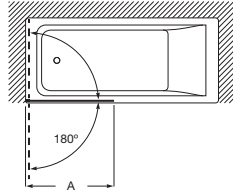

Para precio total sumar ambos lados (A+B)

Mamparas estándar para bañeras

Victoria Plus

Altura 1500 mm

Victoria Plus B1H

Hoja batiente bañera

	Medidas (A)	Medidas montaje Min-Máx (A)	Cristal Transparente Plata brillo
AM1993525DC012NMN	850	850-860	€ 222,00