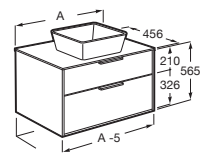

Lavabos + mueble de baño

Optica

Unik Optica

Unik: Mueble de dos cajones y lavabo de Stonex®

A x B

1000 x 455	A851984...	€ 712,00
800 x 455	A851983...	€ 630,00
600 x 455	A851982...	€ 602,00

Opcional:

Conjunto de 2 patas de 285 mm Aluminio	A817018339	€ 38,70

509 551 541 517 537

Optica

Mueble Optica

Mueble de dos cajones para lavabo de sobre encimera

A x B

1000 x 456	A851988...	€ 688,00
800 x 456	A851987...	€ 438,00
600 x 456	A851986...	€ 395,00

509 551 541 517 537

Cajas organizadoras para mueble

208 x 100	A816820409	€ 19,80
90 x 90	A816819409	€ 11,90

Optica

Lavabo de sobre encimera

Blanco

450 x 300	A327C10000	€ 76,40

Optica

Lavabo de sobre encimera

Blanco

Ø350	A327C12000	€ 81,70

Optica

Lavabo de sobre encimera

Blanco Colores

350 x 350	A327B12..0	€ 87,20	€ 105,00

00 62 08

Optica

Lavabo de sobre encimera

Blanco

Ø350	A327B15000	€ 81,70