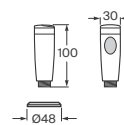

Caño cascada mural con sistema anti cal, Easy Clean

237 x 151 x 57	Chrome	A5A1876C00	€ 924,00
	Greige	A5A1876VC0	€ 1.044,00
	Nero	A5A1876VGO	€ 1.290,00
	Brushed steel	A5A1876VSO	€ 1.044,00