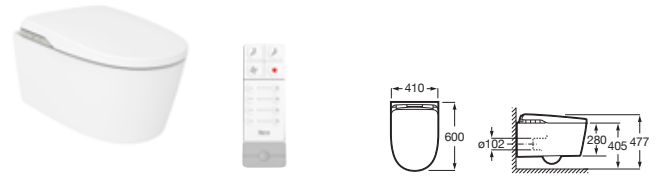

In-Wash® Insignia con In-tank®

Suspendido Blanco
Inodoro suspendido con tanque integrado de doble descarga 4,5/3l. Roca Rimless® Vortex. Esmalte Supraglaze®

A803104001

€ 3.363,00