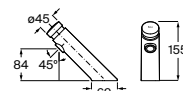

Grifería temporizada de repisa para lavabo Cromado
Con rompechorros **A5A4A79C00** € 208,00