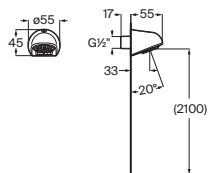

Fit

Cromado	A5B6679C00	€ 80,80