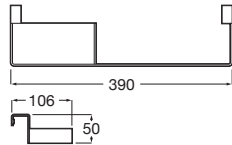

Toallero para mueble Extra

385 mm	Cromado	A817923C00	€ 55,70
	Negro mate	A817923NBO	€ 72,30

Colgador para mueble Extra

Cromado	A817920C00	€ 21,80
Negro mate	A817920NBO	€ 28,30