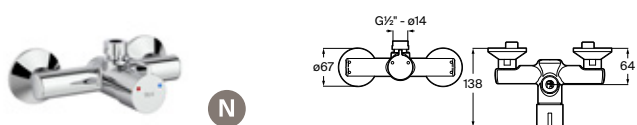

Grifería temporizada termostática para ducha mural Cromado

A completar con conjunto de tubo, brida y rociador A5B9979C00. **A5A2E79C00** € 351,00