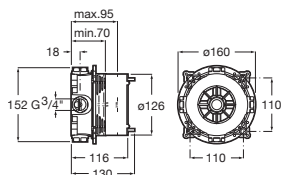

RocaBox Universal

Rocabox Universal	A525869403	€ 155,00
Kit prolongación interna (20 mm)	A525564303	€ 140,00
Kit florón Round de alargó (20 mm)	A525564600	€ 107,00
Kit florón Square de alargó (20 mm)	A525564700	€ 107,00

Medidas en mm. Toda factura tendrá el recargo del IVA / La presente tarifa anula las anteriores.

Sustituir (..) de la referencia de producto por el código del acabado elegido:

Acabados Everlux: **CN** Negro titanio, **RG** Oro rosado, **NM** Negro titanio cepillado