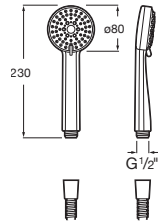

Stella 80/3

Ducha de mano Stella 80/3
3 funciones: Rain, Tonic, Pulse

Cromado **A5B1103C00** € 27,70

Stella 80/1

Ducha de mano Stella 80/1
1 función: Rain

Cromado **A5B9103C00** € 21,50

Loft

Ducha de mano Loft
Con función: Rain