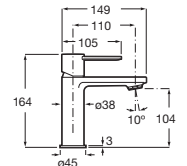

Grifería para lavabo

Con aireador, desagüe automático y enlaces de alimentación flexibles

Cromado **A5A305FC00** € 156,00