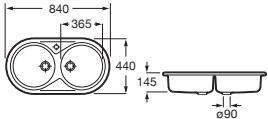

Acero inoxidable