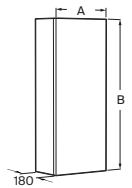

Delta modular

Estante abierto

A x B	Referencia	Precio	
800 x 200	Con luz	A858169...	€ 208,00
	Sin luz	A858168...	€ 159,00
600 x 200	Con luz	A858167...	€ 172,00
	Sin luz	A858166...	€ 122,00