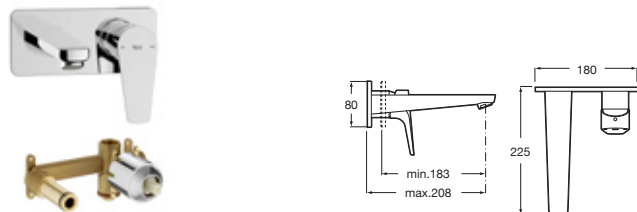

Grifería empotrable para lavabo

A completar con cuerpo empotrable universal

Cromado **A5A3590C00** € 231,00

Cuerpo empotrable universal **A525220603** € 93,10