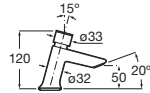

Grifería temporizada de repisa para lavabo Cromado
Con rompechorros **A5A4277C00** € 82,70
Con sistema anti-bloqueo **A5A4577C00** € 88,30