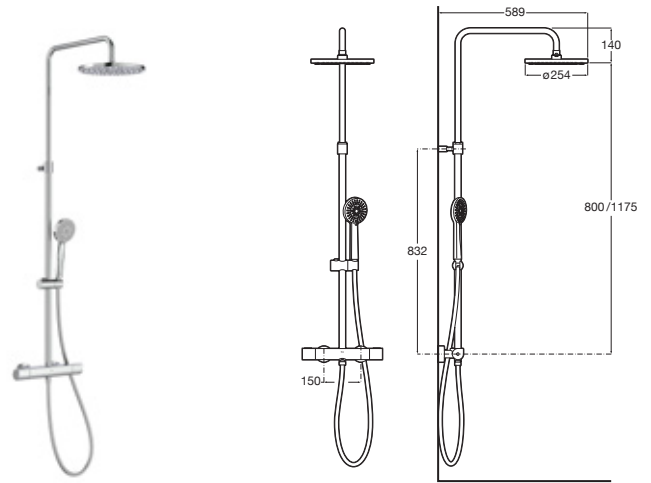

Even-T Round

Columna termostática para ducha

Con altura regulable de 800 a 1175 mm y brazo de ducha orientable

Cromado **A5A9A2EC00** € 632,00