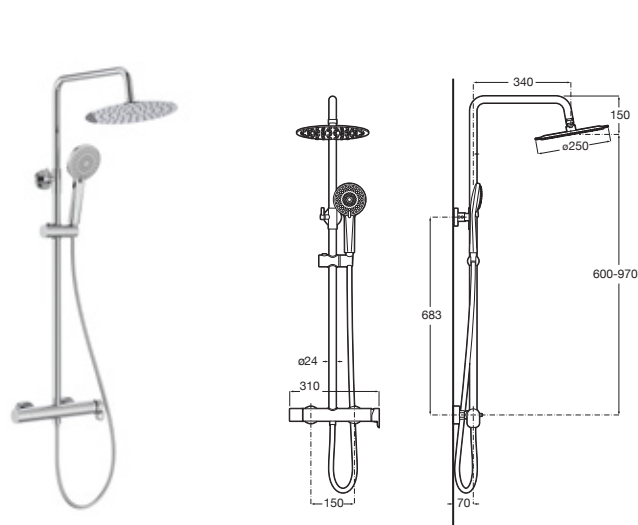

Cromado **A5A9A4FC00** € 395,00

Columnas de ducha monomando

Vega Plus Square

Columna para ducha monomando
Con altura regulable

Cromado	A5A9C6EC00	€ 320,00
Negro mate	A5A9C6ENB0	€ 417,00

CO NB

Vega Plus Round