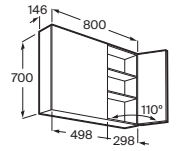

Armario-Espejo

1000 **A857377472** €397,00

Luna

Armario-Espejo

800 **A857376472** €312,00