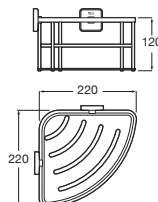

Victoria

Doble sistema de fijación: con adhesivo y con tornillos