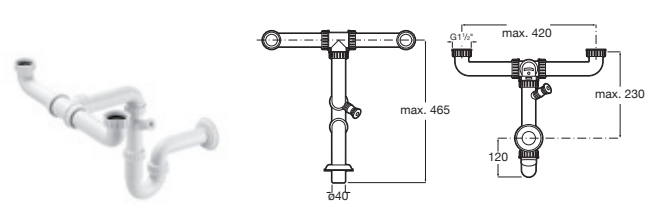

Cesta escurridor cuadrada inox 360 x 330 x 145 **A865090000** € 71,90

Piezas complementarias para fregaderos

Sifón salvaespacio Blanco
 Para una cubeta **A506405607** € 10,30

Sifón salvaespacio Blanco
 Para dos cubetas **A506405707** € 18,50