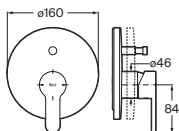

Grifería empotrable para baño-ducha

Conjunto completo

Cromado **A5A069HC00** € 211,00

Negro mate **A5A069HNBO** € 273,00