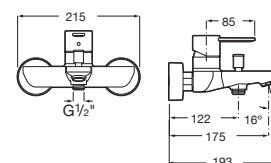

Grifería para bidé con cuerpo liso

Con regulador de chorro a rótula y enlaces de alimentación flexibles

Cromado	A5A625FC00	€ 148,00
Acabados Everlux	A5A625F.O	€ 223,00
Acabados mate	A5A625F.O	€ 207,00