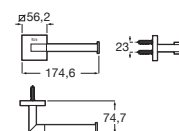

Toallero estante

Cromado	A817611C00	€144,00
Negro mate	A817611C40	€218,00

Portarrollo sin tapa

Cromado	A817613C00	€46,00
Negro mate	A817613C40	€69,00

Hotels Square

Portarrollo doble sin tapa

Cromado	A817616C00	€49,00
Negro mate	A817616C40	€73,70