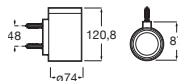

Portacepillos encimera

Cromado	A817594C00	€ 34,30
Acabados mate	A817594..0	€ 51,50