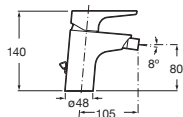

Grifería certificada por AENOR

Grifería para bidé

Con regulador de chorro a rótula, tragacadenilla y enlaces de alimentación flexibles

Cromado **A5A6190C00** € 148,00