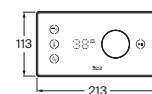

Panel Smart Shower

Panel y kit de instalación **A5A104AC00** € 2.073,00

Panel Smart Shower compact

Panel y kit de instalación **A5A1C4AC00** € 1.083,00