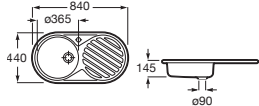

Duo 80

Fregadero de dos cubetas y desagües 3/2"

840 x 440 x 145 **A870920845** € 168,00