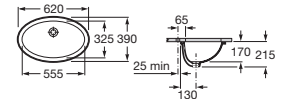

Neo Selene

Lavabo de encimera o bajo encimera
con juego de fijación

Blanco

510 x 395

A322307000

€ 136,00

Grand Berna

Lavabo de bajo encimera