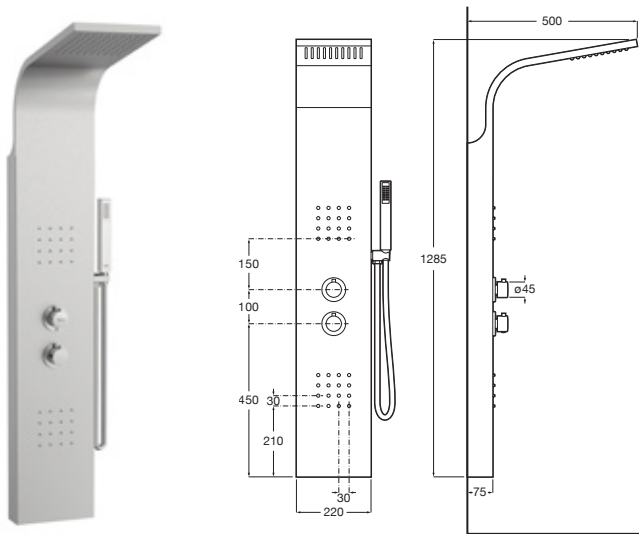

Columnas de hidromasaje

Essential 2.0

Columna de hidromasaje termostática

Jets integrados

Acero inoxidable	A5A9A8BC00	€ 743,00
Soporte kit instalación esquina	A525994103	€ 93,90
Opcional: Repisa cristal	A5B4863TP0	€ 52,00