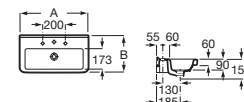

Dama

Lavabo mural, para pedestal o semipedestal
con juego de fijación

A x B		Blanco
650 x 460	A327783000	€ 125,00
550 x 460	A327786000	€ 110,00
Opcional:		
Pedestal	A337470000	€ 71,10
Semipedestal	A337471000	€ 65,50