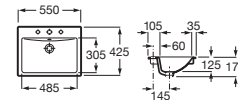

600 x 380 **A327275..B** € 186,00 € 222,00

Diverta

Lavabo de encimera
Con orificio para grifería

Blanco

550 x 425 **A32716000** € 233,00

Diverta

Lavabo de encimera o bajo encimera
con juego de fijación

Blanco