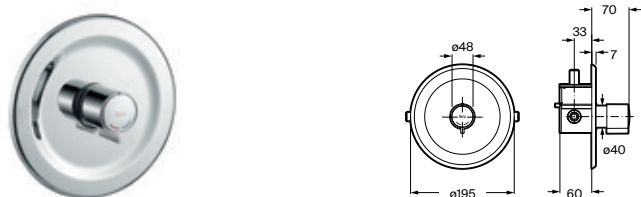

1 agua	A5A2979C00	€ 339,00
--------	-------------------	----------

Grifería temporizada empotrable para ducha

		Cromado	
Con rosetón	Estándar	A5A2B79C00	€ 404,00
	Sist. Antilegionela	N A5A2H79C00	€ 424,00