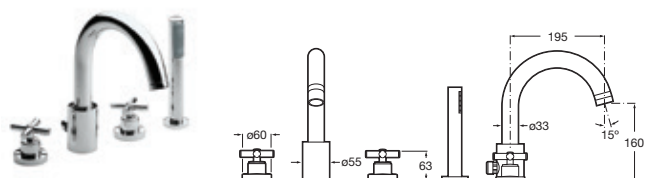

Loft

Grifería de repisa para baño- ducha

Con caño central alto con inversor, ducha de mano y flexible de 1,75 m

Cromado **A5A0943C00** € 759,00