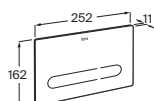

PL3-E PRO antivandática

Placa de accionamiento

Acero Inoxidable

Placa PL3-E PRO Dual electrónica. Autoflush	A890097500	€ 683,00