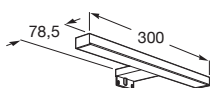

Iluminación

Starlight

Aplicue
Temperatura 4000K

A813092100 €50,70

LED