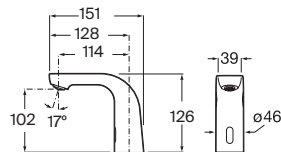

L20-E

Grifería electrónica para lavabo (un agua)

Con enlaces de alimentación flexibles

Cromado

Alimentación con 4 pilas alcalinas 1,5 V LR6 (AA) **A5A5609C00** € 255,00
Alimentación con conexión a la red 230 V ⁽¹⁾ **A5A5709C00** € 287,00

(1) Incluye fuente de alimentación