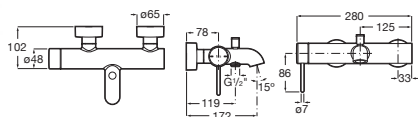

Cromado	A5A6C3FC00	€ 169,00
Negro Titanio	A5A6C3FCN0	€ 236,00

Grifería exterior para baño-ducha

Con inversor. Maneta Pin

Cromado	A5A023FC00	€ 248,00
Negro Titanio	A5A023FCN0	€ 348,00

Grifería exterior para ducha