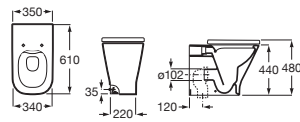

Inodoro tanque alto o empotrable adosado a pared

540 mm de longitud		Blanco
Taza para tanque alto, tanque empotrable o flujo Roca Rimless®, de salida dual con juego de fijación	A347737000	€ 188,00
Asiento y tapa de Supralit®, de caída amortiguada	A80147200B	€ 113,00
Asiento y tapa de Supralit®	A80147000B	€ 60,70