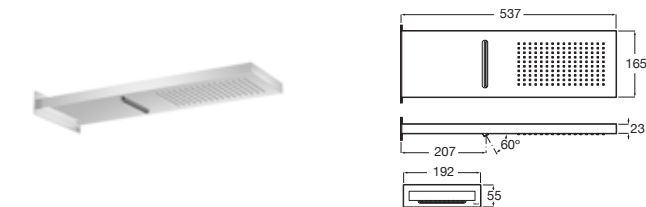

Raindream

Rociador de pared

Acero inoxidable. 2 funciones: Rain y Cascada

165 x 537	Cromado	A5B144AC00	€ 552,00
	Acabados Everlux	A5B144A..0	€ 828,00
	Negro mate	A5B144ANB0	€ 772,00