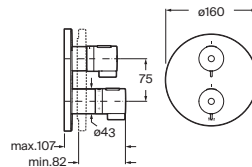

Grifería termostática empotrable para ducha

A completar con Roca Box ref. A525869403

Cromado	A5A2P18C00	€ 263,00
Acabados Everlux	A5A2P18..0	€ 392,00
Acabados mate	A5A2P18..0	€ 365,00