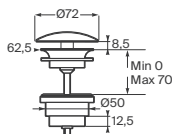

Armani / Casa - Baia

La segunda colección conjunta entre Armani / Casa y Roca

Grifería bimando de repisa para lavabo
para lavabo de 3 orificios con caño central giratorio y desagüe automático

Chrome	A5A3676C00	€ 766,00
Greige	A5A3676VC0	€ 820,00
Brushed steel	A5A3676VS0	€ 820,00

Grifería bimando de repisa para bidé
para bidé de 3 orificios con caño central y desagüe automático

Chrome	A5A7176C00	€ 576,00
Greige	A5A7176VC0	€ 614,00
Brushed steel	A5A7176VS0	€ 614,00

Grifería bimando empotrable para lavabo
con caño central de 180 mm de largo

Chrome	A5A3576C00	€ 612,00
Greige	A5A3576VC0	€ 676,00
Brushed steel	A5A3576VS0	€ 676,00

Grifería bimando empotrable para lavabo
con caño central de 230 mm de largo

Chrome	A5A4476C00	€ 686,00
Greige	A5A4476VC0	€ 762,00
Brushed steel	A5A4476VS0	€ 762,00

Desagüe tapón fijo - abierto

No compatible con lavabos Armani/Casa - Baia ni Armani/Casa - Island. Disponible en los mismos acabados del mezclador empotrable de lavabo (Ref. A5A3576..0 y Ref. A5A4476..0)

Chrome	A506405800	€ 90,00
Greige	A5064058VC	€ 100,00
Brushed steel	A5064058VS	€ 100,00

Desagüe click-clack

Queda cubierto por la tapa de porcelana incluida en los lavabos Armani/Casa - Baia (Ref. A3270C1..0, Ref. A3270C3..0 y Ref. A3270C7..0)

	A505402407	€ 86,00