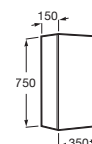

Caja organizadora

De fieltro con tapa de corcho (reciclado)

480 x 335 **A818024N10** € 195,00

165 x 335 **A818025N10** € 143,00