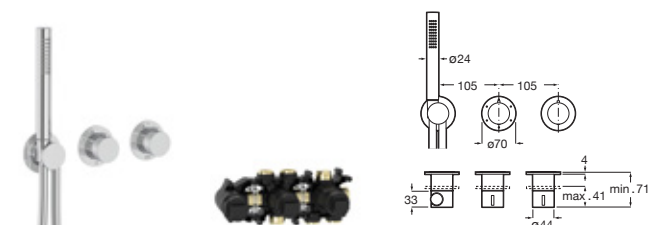

Grifería termostática empotrable 3 vías con ducha de mano y soporte con toma de agua

A completar con cuerpo empotrable

Cromado	A5A234AC00	€ 385,00
Acabados Everlux	A5A234A..0	€ 580,00
Negro mate	A5A234ANB0	€ 540,00
Cuerpo empotrable	A5E234AC00	€ 807,00