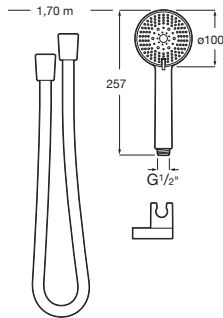

Ducha de mano Sensum de una función, soporte de pared articulado y flexible anti-torsión de PVC de 1,70 m

Caudal 6L	Cromado	A5BCD09C00	€ 65,20
-----------	---------	-------------------	---------

Stella

Set de ducha Stella 100/3