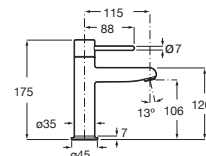

**Grifería para lavabo con cuerpo liso**

Con aireador y enlaces de alimentación flexibles. No incluye desagüe click-clack*. Maneta Pin

Cromado **A5A323FC00** € 185,00

Negro Titanio **A5A323FCN0** € 257,00