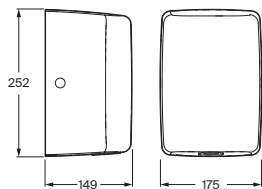

Secador de manos con sensor
1.250 W

Acero inoxidable brillante	A817420C00	€ 383,00
Acero inoxidable mate	A817420C20	€ 370,00
Acero blanco mate	A817420B00	€ 345,00
Acero negro mate	A817420NB0	€ 420,00