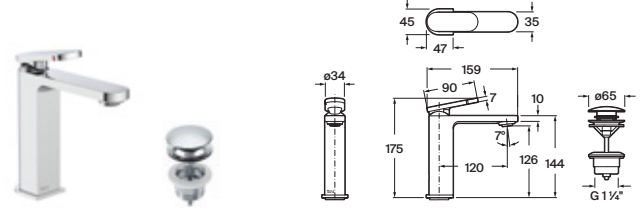

Grifería para lavabo con cuerpo liso

Con enlaces de alimentación flexibles. Incluye desagüe click-clack

Cromado **A5A3A7GC00** € 196,00

Acabados Everlux **A5A3A7G..0** € 288,00

Acabados mate **A5A3A7G..0** € 268,00