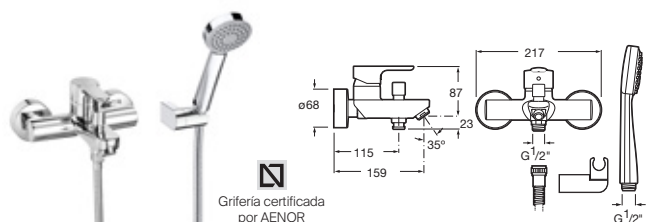

L20*

Grifería empotrable para lavabo

A completar con cuerpo empotrable universal

Cromado	A5A3L09C00	€ 204,00
Negro mate	A5A3L09NB0	€ 265,00
Cuerpo empotrable universal	Cromado A525220603	€ 93,10
	Negro mate A5252206NB	€ 121,00

Grifería para bidé

Con regulador de chorro a rótula, desagüe automático y enlases de alimentación flexibles

Cromado	A5A6A09C00	€ 139,00

Grifería para bidé con enganche cadenilla

Con regulador de chorro a rótula y enlases de alimentación flexibles

Cromado	A5A6B09C00	€ 106,00

Grifería para bidé con cuerpo liso

Con regulador de chorro a rótula y enlases de alimentación flexibles

Negro mate	A5A6C09NB0	€ 139,00

Grifería certificada por AENOR

Grifería exterior para baño-ducha

Con inversor automático con retención, ducha de mano Stella 80/1, flexible de 1,70 m y soporte articulado

Cromado	A5A0109C02	€ 161,00