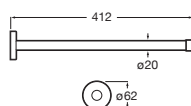

Acero inoxidable mate **A817311002** € 86,70

Toallero

Acero inoxidable mate **A817310002** € 50,00

Toallero

		A		
Acero inoxidable mate	600	A817308002	€ 77,00	
	400	A817307002	€ 74,30	

Toallero anilla

Acero inoxidable mate **A817309002** € 58,30