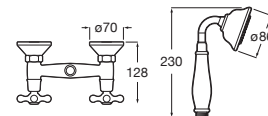

Grifería exterior para ducha

Con ducha de mano, flexible de 1,50 m y soporte articulado

Cromado **A5A204BC00** € 248,00