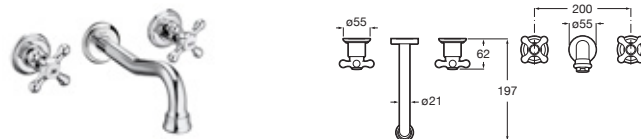

Cromado **A5A384BC00** € 231,00

Grifería empotrable para lavabo

Cromado **A5A474BC00** € 243,00

Grifería para lavabo con cuerpo liso
 Con caño central giratorio, aireador, desagüe click-clack y enlces de alimentación flexibles