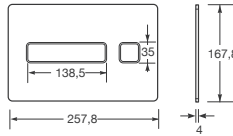

Sistemas Armani / Casa

Armani / Casa Duplo WC

Para inodoro suspendido
1190 x 475 x 160-240

Altura especial compatible con Armani/Casa - Island armarios empotrados **A890090400** € 382,00

Armani / Casa - Baia