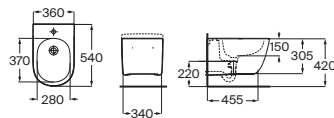

Bidé suspendido 540 mm de longitud

	Blanco	Colores mate
Bidé suspendido con fijaciones ocultas	A357745.0	€ 242,00 € 291,00
Tapa de caída amortiguada	A806F92.1	€ 132,00 € 132,00