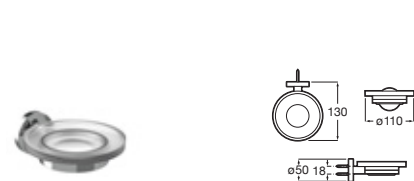

Jabonera pared Cromado
A817688C00 €29,50