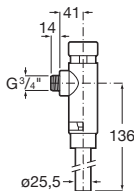

Fluxor Aqualine Plus para inodoro		Cromado
De 3/4"	Doble descarga 6/3 litros	A5A9577C00 € 215,00
	Doble descarga 4/2 litros	A5A9C77C00 € 141,00
Tubo fluxor	A505521600	€ 38,80