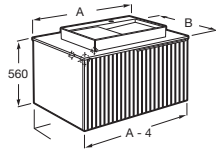

Lavabos + mueble de baño