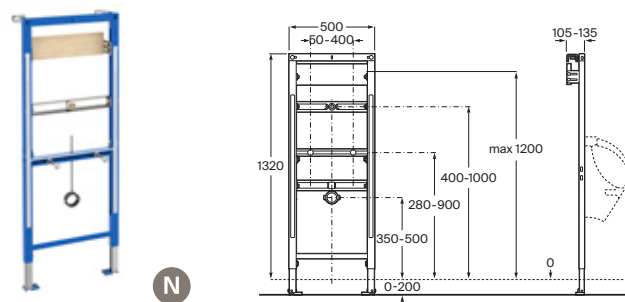

Duplo S Urinario

Para urinario

Con accesorios de instalación. Profundidad mínima de instalación de 105 mm. **A8900F4100** €380,00

Profundidad mínima de instalación de 105 mm.

Montaje en tabique con montantes y/o delante de pared resistente