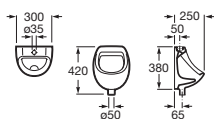

Mini

Urinario

Incluye enchufe de alimentación

Blanco

Alimentación superior **A353145000** € 53,70

Ver cuadro compatibilidades grifería pág. 180