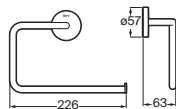

Toallero anilla

Cromado	A817744C00	€ 38,50
Negro mate	A817744NBO	€ 49,80