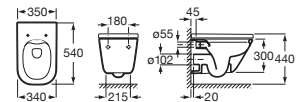

Inodoro de tanque alto Comfort adosado a pared

610 mm de longitud		Blanco
Taza de tanque alto Roca Rimless®, salida de evacuación dual. Altura 440 mm (sin asiento)	A347479000	€ 237,00
Asiento y tapa de Supralit®, de caída amortiguada	A80147200B	€ 113,00
Asiento y tapa de Supralit®	A80147000B	€ 60,70