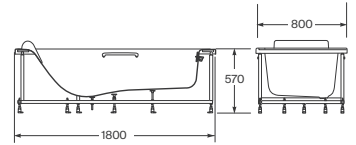

Incluye grifería termostática de repisa, cascada y rebosadero ocultos en la ranura perimetral, Hide-Flow, reposacabezas soft y asas

A x B

2145 x 1100	Glossy White + asas Chrome + grifería Chrome	A248201001	€ 11.286,00
	Off-white + asas Chrome + grifería Chrome	A248201911	€ 12.728,00
	Greige + asas Greige + grifería Greige	A248201R3C	€ 12.728,00
	Nero + asas Nero + grifería Nero	A248201R5G	€ 12.728,00