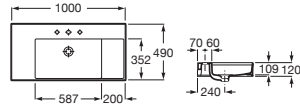

Módulo columna

Dos puertas

A x B x C	Referencia	Precio
1750 x 400 x 300	A857848...	€ 500,00

Cajas organizadoras para mueble

A x B	Referencia	Precio
208 x 100	A816820409	€ 19,80
90 x 90	A816819409	€ 11,90

Inspira