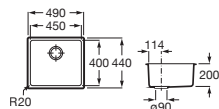

Roma 50

Fregadero de una cubeta con desagüe de 3/2"

500 x 400 x 200 **A870P10500** € 345,00