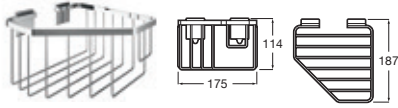

Rubik

Doble sistema de fijación: con adhesivo y con tornillos

Jabonera ducha rincón

175 x 175	Cromado	A816854001	€ 83,30
	Negro mate	A816854024	€ 108,00