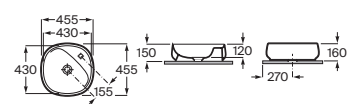

Lavabo de sobre encimera Fineceramic®
Incluye desagüe universal con tapón cerámico Ø72 mm
455 x 455 x 150 **A3270B9..O** € 479,00 € 578,00