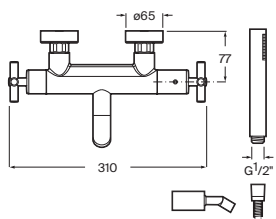

Grifería termostática exterior para baño-ducha

Con inversor automático, ducha de mano, flexible de 1,70 m y soporte articulado

Cromado **A5A1143C00** € 767,00