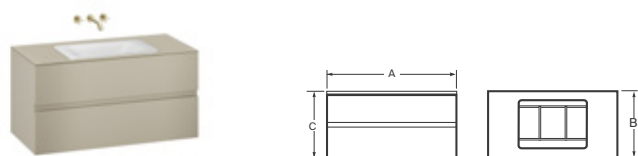

Mueble suspendido para un lavabo de encimera y mezclador bimando empotrable

Encimera de vidrio tintado, 1 cajón superior y 1 inferior para 1 lavabo de encimera 660 x 420 x 6 Ref. A3270C3..0, se puede combinar con mezclador bimando empotrable con caño central de 230 Ref. A5A4476..0 y desagüe click-clack Ref. A505402407

A x B x C

1200 x 590 x 610	A8571948..	€ 4.722,00
1000 x 590 x 610	A8571958..	€ 3.666,00
Opcional:		
Contenedor 3 compartimientos 440 x 160 x 90	A856540128	€ 216,00
Contenedor grande 350 x 400 x 140	A856541128	€ 240,00
Bandeja para contenedor grande 348 x 195 x 50	A856542128	€ 180,00