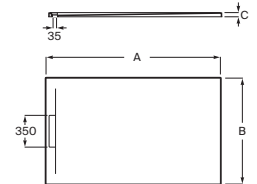

Corte a medida*