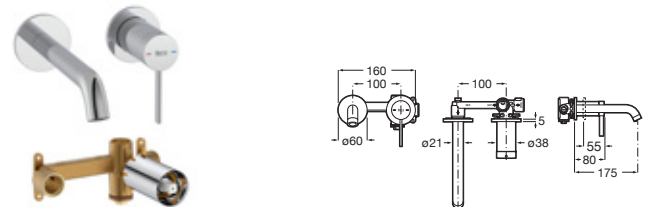

Grifería empotrable para lavabo

Longitud de caño 180 mm. A completar con cuerpo empotrable

Cromado	A5A359EC00	€ 243,00	
Acabados Everlux	A5A359E..0	€ 365,00	
Acabados mate	A5A359E..0	€ 340,00	
Cuerpo empotrable	Cromado	A5E3501C00	€ 93,50
	Acabados Everlux	A5E3501..0	€ 140,00
	Acabados mate	A5E3501..0	€ 132,00