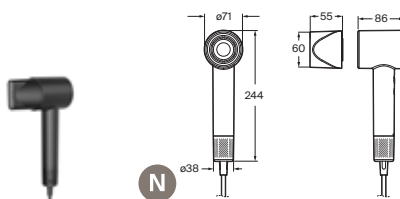

Secador de pelo
Incluye bolsa y boquilla **A817816GRO** € 79,00