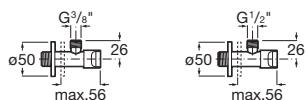

Sifón ahorra espacio para mueble

	AU0014100R	€ 46,30
--	-------------------	---------

Sifón ahorra espacio para mueble

	AV0069600R	€ 46,30
--	-------------------	---------

Llaves de corte y válvulas de regulación