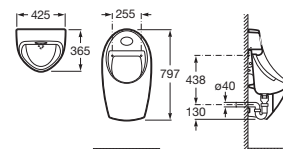

Euret

Urinario electrónico

Incluye llave de paso, sifón, kit de fijación, enchufe desagüe, flexible de alimentación y emisor-receptor electrónico

Blanco

Alimentación posterior con 4 pilas alcalinas 1,5 V LR6 (AA) **A35945E000** € 436,00

Alimentación posterior con conexión a la red 230 V **A35945M000** € 551,00

Ver cuadro compatibilidades grifería pág. 180