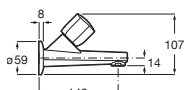

Grifo de pared para lavabo
Con aireador

Cromado	Índice azul	A5A788EC00	€ 44,70
	Índice rojo	A5A798EC00	€ 44,70