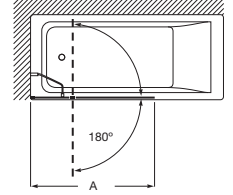

Para precio total sumar ambos lados (A+B)

Mamparas estándar para bañeras

Victoria Plus

Altura 1500 mm

Victoria Plus B1H

Hoja batiente bañera

	Medidas (A)	Medidas montaje Min-Máx (A)	Cristal Transparente Plata brillo
AM1993525DC012NMN	850	850-860	€ 222,00