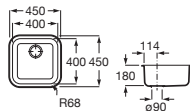

Porto 45

Fregadero de una cubeta con desagüe de 3/2"

450 x 500 x 180 **A870R10450** €152,00