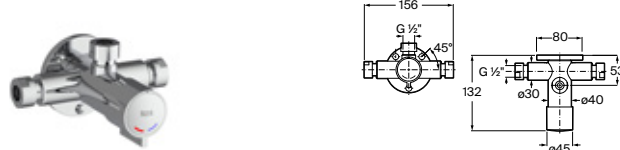

N

Grifería temporizada empotrable para lavabo (un agua) Cromado
 Caño de 243mm **A5A3779C00** € 531,00

Grifería temporizada Avant

Grifería temporizada para ducha mural Cromado

A completar con conjunto de tubo, brida y rociador A5B9979C00 **A5A2D79C00** € 309,00