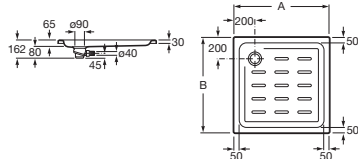

Easy Square

Plato de ducha acrílico
Con fondo antideslizante y desagüe incluido

A x B x C		Blanco
900 x 900 x 65	A276081000	€ 242,00
800 x 800 x 65	A276080000	€ 236,00
750 x 750 x 65	A276079000	€ 221,00