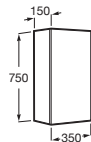

Delta

Módulo columna con repisa abierta

Blanco mate	A857636509	€ 392,00
Gris arena	A857636510	€ 392,00
Olmo oscuro	A857636511	€ 392,00
Roble claro	A857636512	€ 392,00
Verde mate	A857636513	€ 392,00