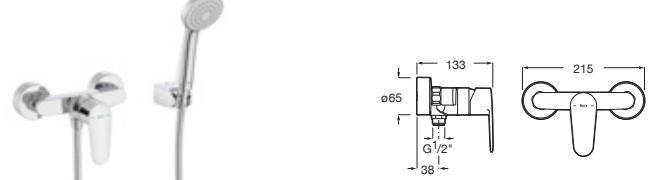

Grifería exterior para ducha

Con ducha de mano Natura, flexible de 1,50 m y soporte articulado

Cromado **A5A204FC00** € 89,30