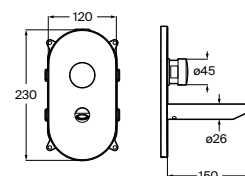

Grifería temporizada empotrable para lavabo (un agua) Cromado
Caño de 243mm **A5A3779C00** € 531,00