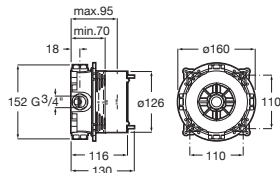

Grifería empotrable para baño o ducha

A completar con: RocaBox ref. A525869403

Cromado	A5A2B9EC00	€ 169,00
Acabados Everlux	A5A2B9E..0	€ 256,00
Acabados mate	A5A2B9E..0	€ 239,00