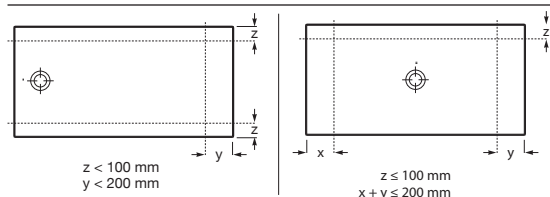

Posibilidades de corte

Lados cortados	Posición del desagüe	Tipos de instalación
1 lado	Descentrado	Rincón / A 1 pared / A 3 paredes / Enrasada
2 lados opuestos	Centrado	A 3 paredes / Enrasada
2 lados contiguos	Descentrado	Rincón / A 3 paredes / Enrasada
3 lados	Descentrado	A 3 paredes / Enrasada

Los lados cortados deben ir a pared o enrasados en el plano suelo. Posibilidad de corte: ver dibujo.

No se admiten devoluciones en ningún producto configurable

Medidas en mm. Toda factura tendrá el recargo del IVA / La presente tarifa anula las anteriores. Sustituir (.) de la referencia de producto por el código del acabado elegido: **62** Blanco mate, **64** Onix, **65** Beige

* Las referencias se generan automáticamente al cursar el pedido en el configurador de platos de ducha
** Hasta fin de existencias