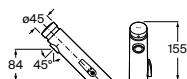

Grifería temporizada Avant

Grifería temporizada de repisa para lavabo Cromado
Con rompechorros **A5A3A79C00** € 337,00