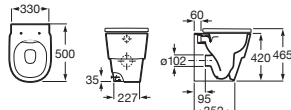

Inodoro de tanque alto o empotrable adosado a pared
500 mm de longitud

		Blanco	Colores mate
Taza para tanque alto, tanque empotrable o fluxor Roca Rimless®, salida de evacuación dual con juego de fijación. Altura de 420 mm (sin asiento)	A347697..0	€281,00	€337,00
Asiento y tapa de caída amortiguada	A801F02..2	€160,00	€160,00