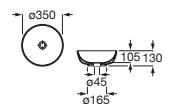

509 551 541 517 537

Cajas organizadoras para mueble

208 x 100	A816820409	€ 19,80
90 x 90	A816819409	€ 11,90

Optica

Lavabo de sobre encimera

Blanco

450 x 300	A327C10000	€ 76,40
-----------	-------------------	---------