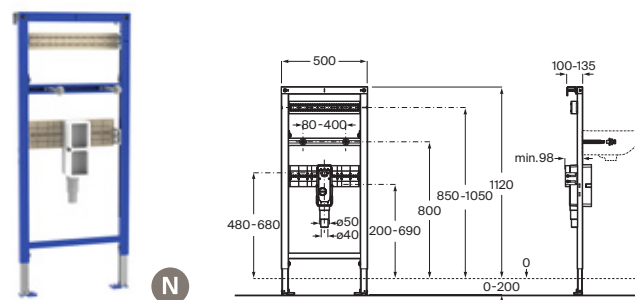

Duplo S Lavabo Sifón oculto

Para lavabo

Con sifón oculto y accesorios de instalación. Profundidad mínima de 100 mm. **A8900F3001** €255,00

Montaje en tabique con montantes y/o delante de pared resistente

Accesorio placa enrasada

Para placas PS2 y PS3 **A8906A0000** €117,00