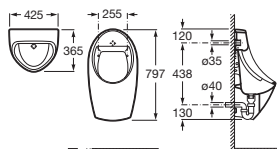

Urinarios

Euret

Urinario

Incluye enchufe alimentación, sifón, kit de fijación y enchufe desagüe

Blanco

Alimentación posterior **A35945F000** € 274,00

Ver cuadro compatibilidades grifería pág. 180