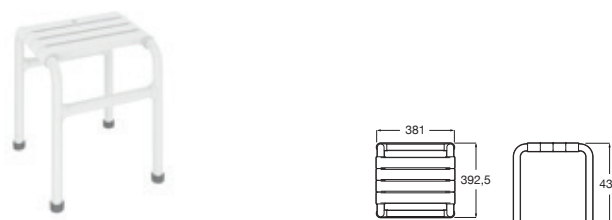

Taburete

Vinilo blanco brillante. Antibacteriano	A816988009	€ 387,00