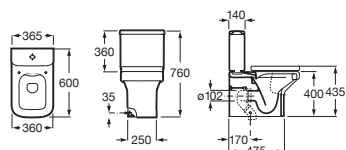

Inodoro de tanque bajo compacto adosado a la pared
600 mm de longitud

		Blanco
Taza para tanque bajo Roca Rimless®, salida dual. Incluye codo de evacuación	A34278L000	€ 224,00
Tanque de alimentación lateral con tapa y mecanismo de doble pulsador 4,5/3 litros	A341782000	€ 206,00
Tanque de alimentación inferior con tapa y mecanismo de doble pulsador 4,5/3 litros	A341786000	€ 206,00
Asiento y tapa de Supralit®, de caída amortiguada	A80178C004	€ 135,00
Asiento y tapa de Supralit®, de caída libre	A80178B004	€ 73,30