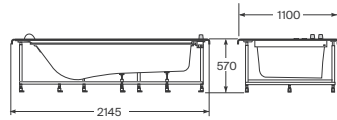

Acrílicas

Armani / Casa - Island

Bañera acrílica de encastrar

Incluye grifería termostática de repisa, cascada y rebosadero ocultos en la ranura perimetral, Hide-Flow, reposacabezas soft y asas

A x B

2145 x 1100	Glossy White + asas Chrome + grifería Chrome	A248201001	€ 11.286,00
	Off-white + asas Chrome + grifería Chrome	A248201911	€ 12.728,00
	Greige + asas Greige + grifería Greige	A248201R3C	€ 12.728,00
	Nero + asas Nero + grifería Nero	A248201R5G	€ 12.728,00