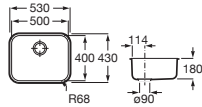

Acero inoxidable