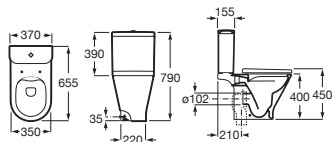

The Gap Round