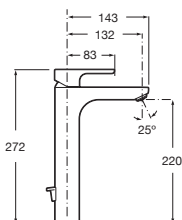

Grifería para lavabo con caño alto

Con aireador, desagüe automático y enlaces de alimentación flexibles

Cromado **A5A3C09C00** € 219,00