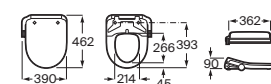

Multiclean® M4

M4 Round Compact

A804057001 € 870,00