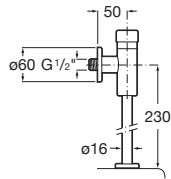

Fluxores para Urinarios

Fluxor Aqualine Comfort para urinario

Cromado

De 1/2"

A5A9177C00

€ 141,00