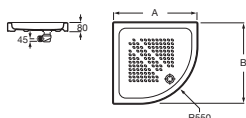

Italia - Square

Plato de ducha de porcelana

A x B		Blanco
900 x 900 x 80	A3740HH000	€ 137,00
800 x 800 x 80	A3740HJ000	€ 97,30

Italia - Angular

Plato de ducha de porcelana

A x B		Blanco
900 x 900 x 80	R550 A3740HL000	€ 147,00
800 x 800 x 80	R550 A3740HM000	€ 117,00