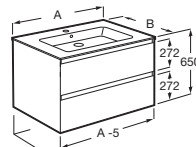

Tenue

Unik Tenue

Mueble de dos cajones y lavabo de Stonex® blanco mate

A x B

1000 x 460	A851935...	€ 863,00
800 x 460	A851934...	€ 763,00
600 x 460	A851933...	€ 722,00