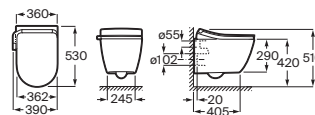

In-Wash® Ona

Tanque bajo

Blanco

Inodoro de tanque bajo Roca Rimless® **A803151S01** € 1.548,00

In-Wash® Ona

Tanque alto adosado a pared

Blanco

Inodoro de tanque alto o empotrado, adosado a pared. Roca Rimless® **A803153S01** € 1.467,00