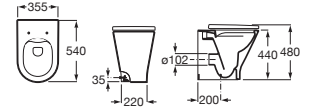

The Gap Round

Inodoro compacto de tanque bajo Comfort adosado a pared

610 mm de longitud

Blanco

Taza compacta Roca Rimless® de tanque bajo Comfort adosada a pared. Altura 440 mm (sin asiento)	A3420NJ000	€ 184,00
Tanque completo con: Juego de mecanismos de doble descarga 4,5/3 litros alimentación inferior	A3410N0000	€ 167,00
Tanque completo con: Juego de mecanismos de doble descarga 4,5/3 litros alimentación lateral	A3410N1000	€ 167,00
Asiento y tapa de Supralit® de caída amortiguada	A801D22001	€ 129,00
Asiento y tapa de Supralit®	A801D20001	€ 69,00