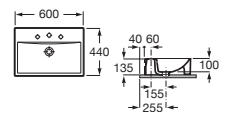

Terra

Lavabo de sobre encimera de Fineceramic®		Blanco	Colores mate
510 x 360	A32787Z..0	€ 131,00	€ 157,00