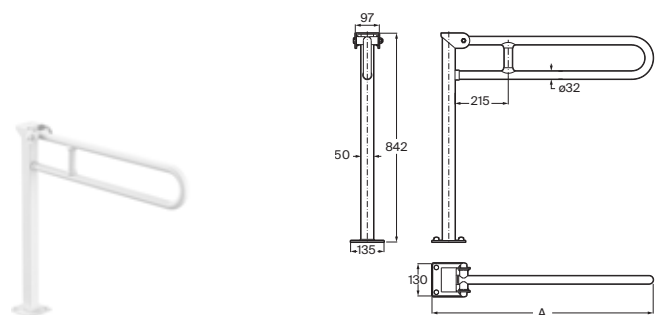

Access Pro

Asa abatible

800	Vinilo blanco brillante. Antibacteriano	A816986009	€ 392,00
-----	---	-------------------	----------

Portarrollo adaptable

Blanco brillante. Antibacteriano	A816911009	€ 38,30
----------------------------------	-------------------	---------