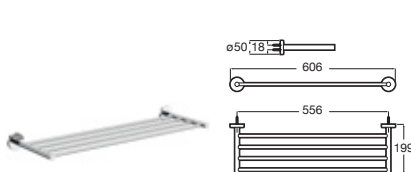

Toallero estante Cromado
A817682C00 €108,00