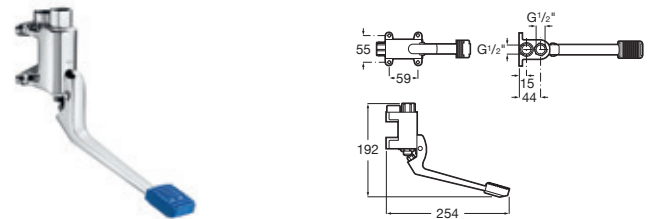

Grifería temporizada de pedal de un agua Cromado
Instalación pared **A505127900** €207,00