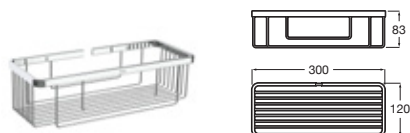

Jabonera ducha
Cromado
300 x 120 **A816730001** € 66,20