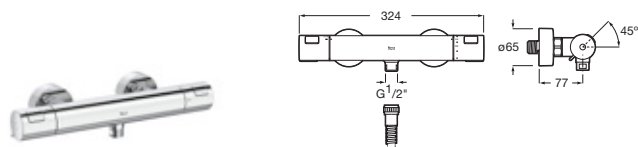

Grifería termostática exterior para ducha

Cromado **A5A2E18C00** € 208,00