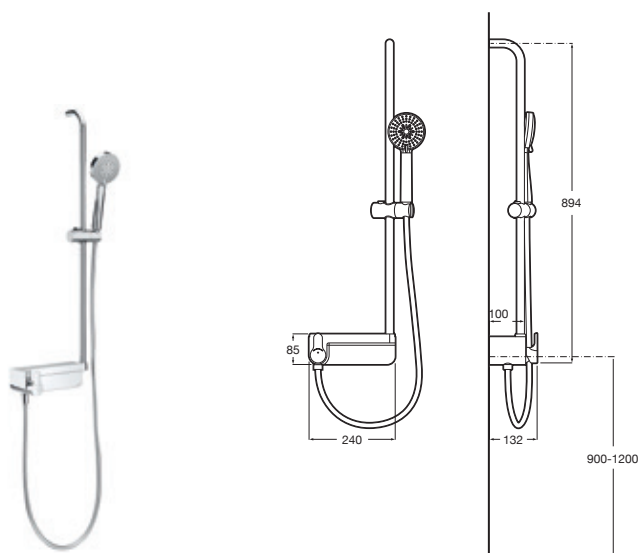

Deck-M

Columna monomando con repisa para ducha

Cromado	A5A9A88C00	€ 239,00