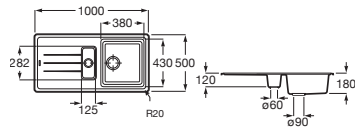

Oslo 85

Fregadero reversible de una cubeta, un escurridor, un recogedor, dos orificios insinuados para la grifería, desagüe de 3/2" y sifón

860 x 500 x 200 **A880120..0** € 511,00