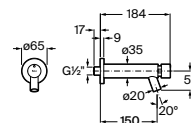

Grifería temporizada de pared para lavabo caño largo Cromado
Con rompechorros **A5A7B79C00** € 122,00