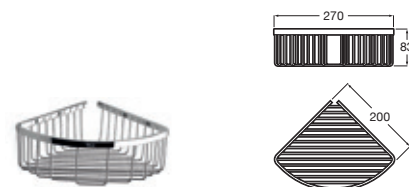

Jabonera ducha rincón
Cromado
200 x 200 **A816731001** € 66,20