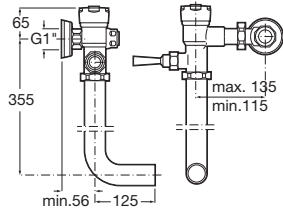

Fluxores para Inodoros

Fluxor exterior Gem para inodoro*		Cromado
Tubo descarga curvo de 1". Para inodoro y vertedero Garda	A526900610	€ 444,00