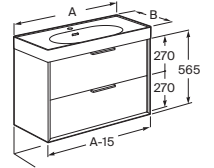

Meridian N

Columnas DELTA ver pág. 233 en el capítulo de Lavabos y Muebles

Mueble base para lavabo doble*

Mueble base de dos cajones (lavabo no incluido)

1200 x 460	A858104509	€ 877,00
------------	-------------------	----------