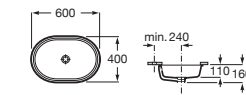

Lavabo de bajo encimera Blanco
550 x 350 **A3270YC000** € 155,00