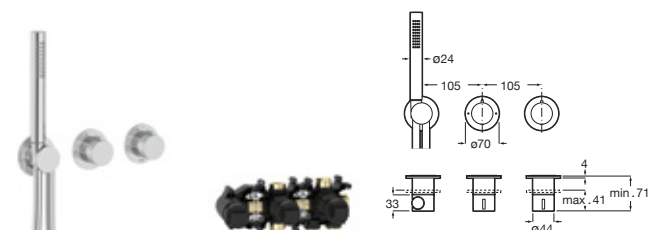

T-Multi

Grifería termostática empotrable 2 vías

A completar con cuerpo empotrable

Cromado	A5A204AC00	€ 148,00
Acabados Everlux	A5A204A..0	€ 224,00
Negro mate	A5A204ANB0	€ 208,00
Cuerpo empotrable	A5E204AC00	€ 668,00

Grifería termostática empotrable 2 vías con ducha de mano y soporte con toma de agua

A completar con cuerpo empotrable

Cromado	A5A214AC00	€ 385,00
Acabados Everlux	A5A214A..0	€ 580,00
Negro mate	A5A214ANB0	€ 540,00
Cuerpo empotrable	A5E214AC00	€ 772,00

Grifería termostática empotrable 3 vías

A completar con cuerpo empotrable

Cromado	A5A224AC00	€ 148,00
Acabados Everlux	A5A224A..0	€ 224,00
Negro mate	A5A224ANB0	€ 208,00
Cuerpo empotrable	A5E224AC00	€ 700,00