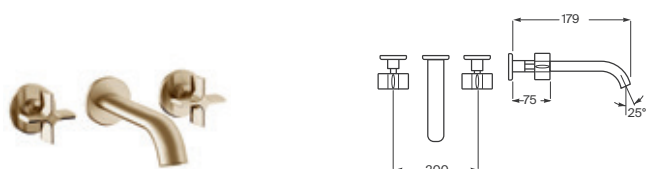

Grifería bimando empotrable para lavabo
con caño central de 180 mm de largo

Chrome	A5A3576C00	€ 612,00
Greige	A5A3576VC0	€ 676,00
Brushed steel	A5A3576VS0	€ 676,00