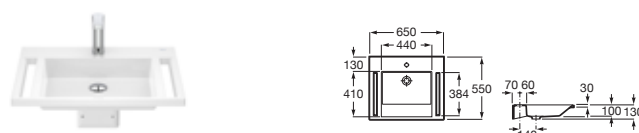

Lavabo mural de Stonex®
Con juego de fijación

650 x 550	A2W8003000	€ 380,00
Conjunto desagüe con sifón empotrado y rebosadero	A506403207	€ 97,30