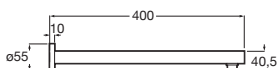

Rociadores

Brazo para rociador de pared cuadrado

L 400	Cromado	A5B0950C00	€ 95,20