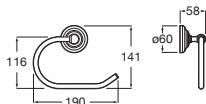

Portacepillos pared Cromado
A817007001 €65,70

Jabonera pared Cromado
A817005001 €58,30

Colgador Cromado
A817001001 €28,70

Toallero Cromado
 550 **A817003001** €86,00

Toallero anilla Cromado
 Ø185 **A817002001** €72,80