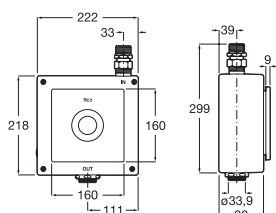

Fluxores electrónicos

Sentronic-R

Fluxor electrónico para inodoro

Cromado

Alimentación con conexión a la red 230 V **A5A9102C00** € 748,00