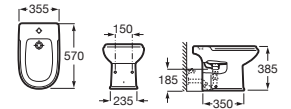

Inodoro tanque bajo

685 mm de longitud

Blanco

Taza con juego de fijación. Salida horizontal **A342320001** € 237,00

Tanque con tapa y mecanismo de doble pulsador 6/3 litros **A341325000** € 256,00

Asiento y tapa lacada de Supralit® para taza con bisagras extraíbles **A801327004** € 67,70

Manguito recto **AV0007800R** € 8,11