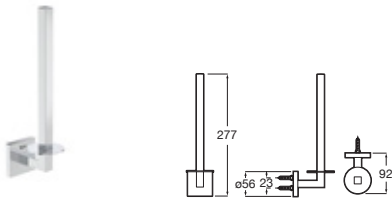

Portarrollo reserva doble

Cromado	A817614C00	€57,50
Negro mate	A817614C40	€86,30