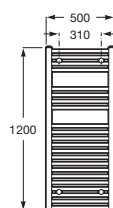

Victoria

Doble sistema de fijación: con adhesivo y con tornillos

Toallero eléctrico 300 W
Cromado **A816640C00** €365,00
Negro mate **A816640NB0** €247,00
Blanco brillo **A816640P30** €223,00