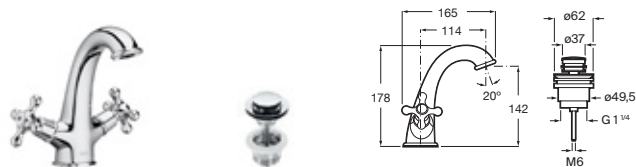

Grifería para lavabo con cuerpo liso
Con aireador, desagüe click-clack y enlces de alimentación flexibles

Cromado **A5A3A4BC00** € 183,00