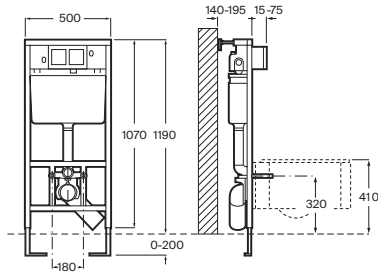

Sistemas Armani / Casa

Armani / Casa Duplo WC

Para inodoro suspendido
1190 x 475 x 160-240

Altura especial compatible con Armani/Casa - Island armarios empotrados **A890090400** € 382,00

Armani / Casa - Baia