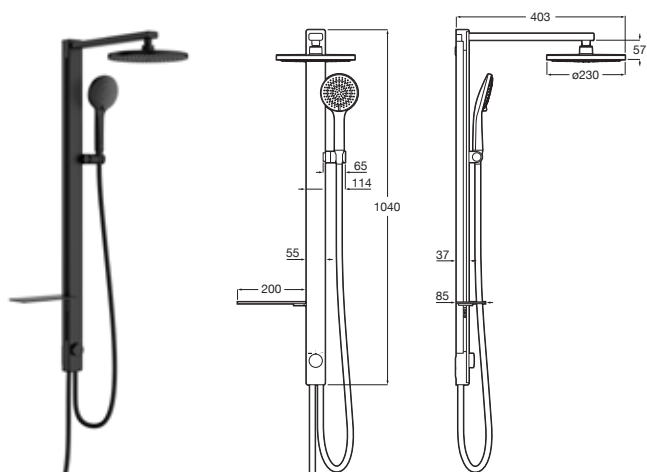

Victoria-C

Columna para ducha
Con inversor, conectable a cualquier grifería. Brazo de ducha orientable

Cromado	A5B9M61C00	€ 337,00
---------	-------------------	----------

Columnas de ducha monomando

Deck-C