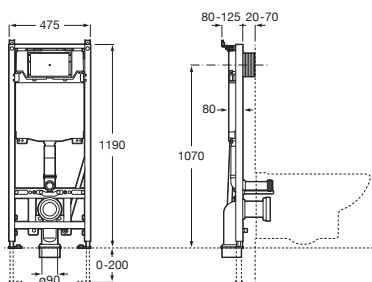

Para aparatos suspendidos (taza y bidé)

Con juego de fijación y plantilla unión

Soporte en I **A822091021** € 137,00

Soluciones para In-Wash®

Duplo WC Smart One

Para inodoro suspendido

Con cisterna de doble descarga, accesorios de instalación, flexo de alimentación para Smart Toilets y tubo corrugado. Profundidad mínima de 107 mm, altura 1.190 mm y codo de evacuación Ø90/110. Montaje en tabique con montantes y/o delante de pared resistente