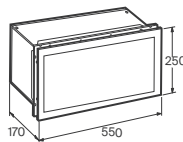

Armario empotrado para almacenaje

con iluminación de cortesía*

200 x 167 x 250	A8164840..	€ 712,00
-----------------	-------------------	----------

* Transformador de 12 V/DC no incluido

Armario empotrado horizontal