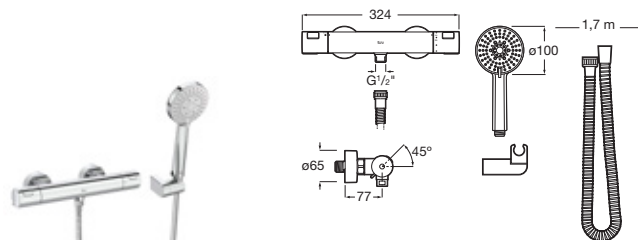

Pack T-500 y Set ducha Stella 100/3
Pack mezclador termostático exterior para ducha T-500 + set de ducha Stella 100/3

Cromado **A5D2E18C00** € 263,00