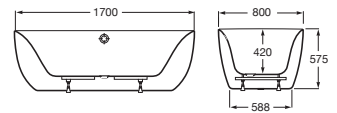

Virginia

Bañera exenta acrílica

Con faldón integrado en la bañera. Incluye desagüe automático y sifón

A x B		Blanco
1700 x 800	A248313000	€ 2.356,00