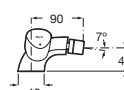

Grifería para bidé con cuerpo liso
Con regulador de chorro a rótula y enlaces de alimentación flexibles

Cromado	A5A618EC00	€ 78,80