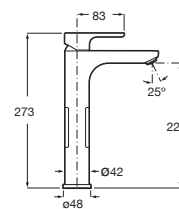

Grifería para lavabo con caño alto y cuerpo liso

Con aireador y enlaces de alimentación flexibles

Negro mate **A5A3H09NB0** € 285,00

L20*

Grifería empotrable para lavabo

A completar con cuerpo empotrable universal