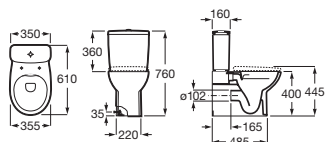

Victoria

Inodoro compacto de tanque bajo adosado a la pared

610 mm de longitud

Blanco

Taza compacta para tanque bajo Roca Rimless® con salida dual. Incluye juego de fijación	A342V05000	€ 120,00
Tanque con tapa y mecanismo doble pulsador 4,5/3 litros, regulable a 4/2 litros, alimentación inferior izquierda	A341V01000	€ 123,00
Tanque con tapa y mecanismo doble pulsador 4,5/3 litros, regulable a 4/2 litros, alimentación lateral	A341V00000	€ 123,00
Asiento y tapa de Supralit®, de caída amortiguada	A801E62001	€ 108,00
Asiento y tapa de Supralit®, con bisagras de acero inoxidable	A801E60001	€ 52,00

Inodoro de tanque bajo

655 mm de longitud

Blanco

Taza para tanque bajo Roca Rimless® con salida horizontal. Incluye juego de fijación	A342V03000	€ 71,80
Tanque con tapa y mecanismo doble pulsador 4,5/3 litros, regulable a 4/2 litros, alimentación inferior izquierda	A341V01000	€ 123,00
Tanque con tapa y mecanismo doble pulsador 4,5/3 litros, regulable a 4/2 litros, alimentación lateral	A341V00000	€ 123,00
Asiento y tapa de Supralit®, de caída amortiguada	A801E52001	€ 108,00
Asiento y tapa de Supralit®, con bisagras de acero inoxidable	A801E50001	€ 52,00
Asiento y tapa de Supralit®, con bisagras acetálicas	A801E56001	€ 42,70

Inodoro de tanque bajo

655 mm de longitud

Blanco