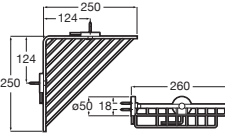

Jabonera ducha rincón Cromado
250 x 250 **A817697C00** €63,30