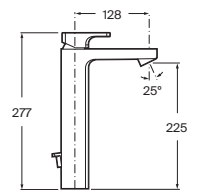

L90 *

Grifería para lavabo*

Con desagüe automático y enlaces de alimentación flexibles

Cromado **A5A3E01C00** € 340,00

Grifería para lavabo con cuerpo liso*

Con enlaces de alimentación flexibles. Incluye desagüe click-clack

Cromado **A5A3F01C00** € 333,00

Grifería para lavabo con maneta lateral*

Con desagüe automático y enlaces de alimentación flexibles

Cromado **A5A4001C00** € 455,00

Grifería para lavabo con caño alto*

Con desagüe automático y enlaces de alimentación flexibles

Cromado **A5A3G01C00** € 489,00

Grifería empotrable para lavabo*

No incluye desagüe. A completar con cuerpo empotrable universal

Cromado **A5A3L20C00** € 305,00

Cuerpo empotrable universal **A525220603** € 93,10

Grifería para bidé*

Con regulador de chorro a rótula, desagüe automático y enlaces de alimentación flexibles

Cromado **A5A6001C00** € 335,00