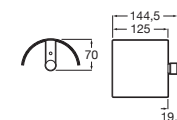

Acero inoxidable mate **A817304002** € 52,80

Acero inoxidable mate **A817303002** € 47,00