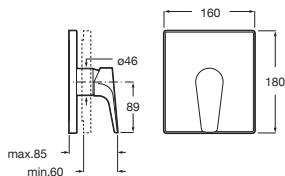

Grifería empotrable para ducha

A completar con: RocaBox ref. A525869403

Cromado **A5A2B90C00** € 151,00