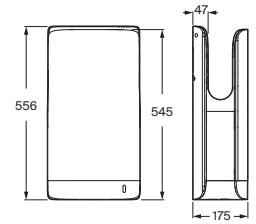

Secador de manos de alta velocidad con sensor
2.000 W

Blanco brillante	A817421P30	€ 700,00