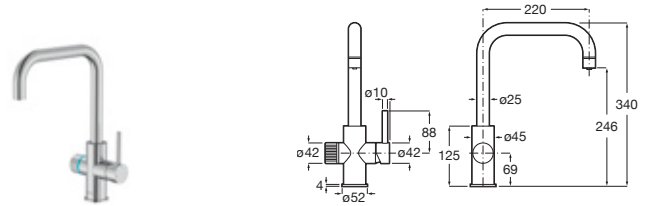

Roca Aquafy® 2 vías

Grifería para cocina con función filtro de agua de 2 vías
Con caño giratorio recto. Incluye cartucho de filtración de 5 etapas

Cromado	A5A8C3GC00	€ 425,00
Acero inoxidable	A5A8C3GSMO	€ 637,00
Negro mate	A5A8C3GNB0	€ 595,00