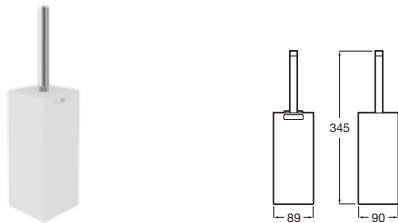

Escobillero suelo

Cromado	A816852001	€ 55,70
Negro mate	A816852024	€ 72,20