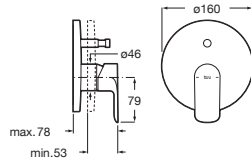

Grifería empotrable para baño-ducha
A completar con: RocaBox ref. A525869403

Cromado	A5A0B6EC00	€ 204,00
Acabados mate	A5A0B6E..0	€ 283,00