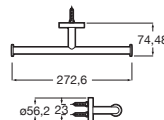

Acabados mate: C4 Negro mate, BO Blanco mate

N Novedad

Hotels Round

N Acabados Negro Titanio cepillado, Grafito cepillado, Cobre cepillado

Portarrollo sin tapa

Cromado	A817582C00	€ 43,80
Acabados color	A817582..0	€ 66,00