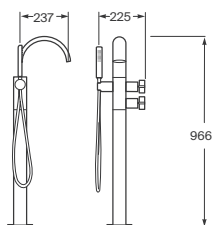

Armani / Casa - Baia

La segunda colección conjunta entre Armani / Casa y Roca

Grifería exterior de pie para bañera termostática

Con ducha de mano y flexible de 1,5 m

Chrome	A5A2776C00	€ 3.428,00
Greige	A5A2776VCO	€ 3.770,00
Brushed steel	A5A2776VSO	€ 3.770,00