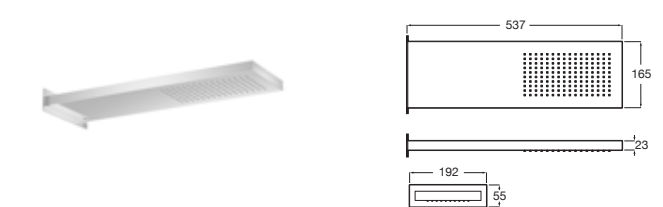

Raindream

Rociador de pared

Acero inoxidable. 1 función

165 x 537	Cromado	A5B184AC00	€ 481,00
	Acabados Everlux	A5B184A..0	€ 717,00
	Negro mate	A5B184ANB0	€ 672,00