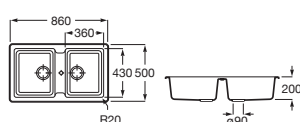

Bergen 100

Fregadero reversible de una cubeta, un escurridor, dos orificios insinuados para la grifería, desagüe de 3/2" y sifón

1000 x 500 x 180 **A880190..0** € 456,00