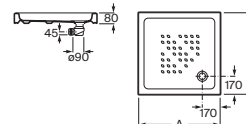

Italia - Square

Plato de ducha de porcelana

A x B		Blanco
900 x 900 x 80	A3740HH000	€ 137,00
800 x 800 x 80	A3740HJ000	€ 97,30

Italia - Angular

Plato de ducha de porcelana

A x B		Blanco
900 x 900 x 80	R550 A3740HL000	€ 147,00
800 x 800 x 80	R550 A3740HM000	€ 117,00