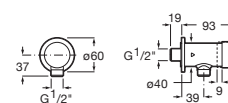

Grifería de paso angular temporizada exterior para urinario

Cromado

Descarga estándar	A5A9B24C00	€ 92,40
Descarga ECO	A5A9D24C00	€ 106,00
Tubo externo para urinario	A5A9317C00	€ 32,10