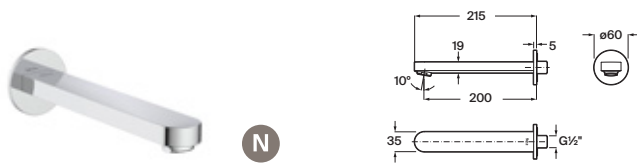

Caños para bañera

Round-N

Caño bañera de pared

Cromado	A5A087GC00	€ 122,00
Acabados Everlux	A5A087G..0	€ 184,00
Acabados mate	A5A087G..0	€ 171,00