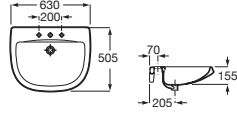

Dama Retro

Lavabo para pedestal con juego de fijación

Blanco

630 x 505 **A320322001** € 158,00

Opcional:

Pedestal **A331325001** € 115,00

Inodoro tanque bajo

685 mm de longitud