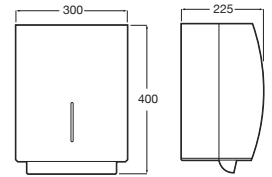

Dispensador de toallas automático con sensor
Ø21 cm

Acero inoxidable brillante	A818017001	€ 485,00