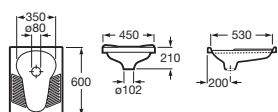

Placas turcas

Oriental

Placa turca

Blanco

A345090001 € 66,20