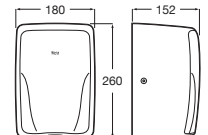

Acero inoxidable brillante	A817420C00	€ 383,00
Acero inoxidable mate	A817420C20	€ 370,00
Acero blanco mate	A817420B00	€ 345,00
Acero negro mate	A817420NB0	€ 420,00

Secador de manos con sensor *
1.250 W