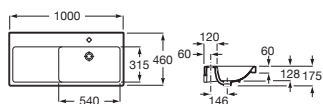

Lavabo mural asimétrico		Blanco
con juego de fijación		
1000 x 460	Derecha	A3270ME000 € 214,00
	Izquierda	A3270MB000 € 214,00
Opcional		
Pedestal	A337470000	€ 71,10
Semipedestal	A337471000	€ 65,50