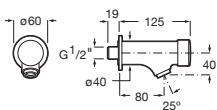

Grifería temporizada de pared para lavabo

Cromado

Con aireador	A5A7A24C00	€ 103,00