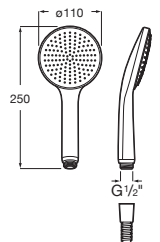

Sensum

Ducha de mano Sensum Round 110/1
1 función: Rain

Caudal 6L	Cromado	A5BCB09C00	€ 32,10
-----------	---------	-------------------	---------

Stella 100/3

Ducha de mano Stella 100/3
3 funciones: Rain, Tonic, Pulse