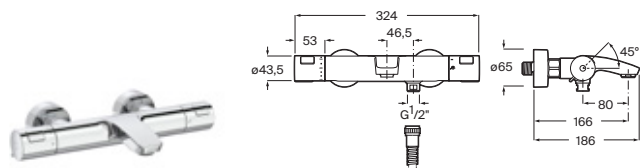

Cromado **A5A064FC00** € 188,00

Grifería empotrable para ducha

Conjunto completo

Cromado **A5A224FC00** € 140,00

Victoria Plus

Grifería termostática exterior para baño-ducha
Con desviador-regulador de caudal