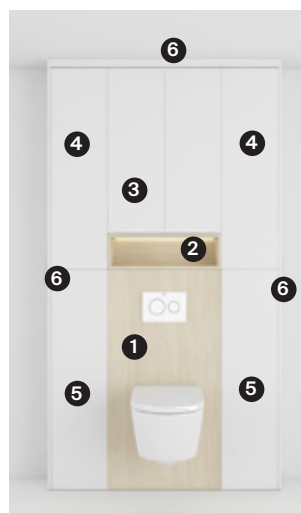

1. Módulo WC + Duplo 60
2. Estante con iluminación 60
3. Armario alto 60
4. Armario alto 30
5. Armario bajo 30
6. Tapa lateral y superior