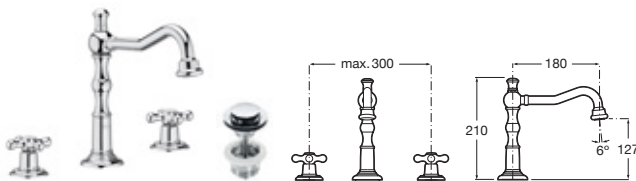

Grifería para lavabo con cuerpo liso
Con caño central giratorio, aireador, desagüe click-clack y enlces de alimentación flexibles

Cromado **A5A444BC00** € 239,00