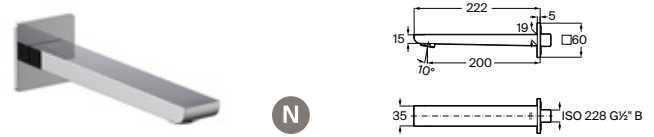

Square-N

Caño bañera de pared

Cromado	A5A082JC00	€ 122,00
Acabados mate	A5A082J..0	€ 169,00