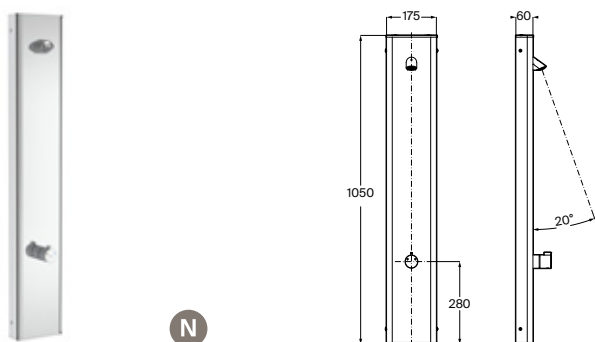

Grifería temporizada Avant

N

Panel de ducha temporizada en acero inoxidable con mezclador termostático

Mezclador	A5A2679C00	€ 1.113,00