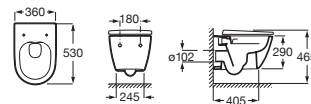

Ona La colección Ona dispone además de bañeras (pág. 14), una amplia gama de griferías (pág. 268), un dosificador electrónico de jabón o gel hidroalcohólico (pág. 185) y otros accesorios (pág. 373)

Inodoro de tanque alto o empotrable adosado a pared

530 mm de longitud		Blanco	Colores mate
Taza Roca Rimless® para tanque alto o empotrable, salida de evacuación dual. Altura de 420 mm (sin asiento)	A347687..0	€ 222,00	€ 266,00
Asiento y tapa de Supralit®, de caída amortiguada	A801E12..1	€ 133,00	€ 133,00
Asiento y tapa de Supralit®	A801E10..1	€ 72,00	€ 72,00

Inodoro suspendido

530 mm de longitud		Blanco	Colores mate
Taza suspendida Roca Rimless® con fijaciones ocultas	A346687..0	€ 242,00	€ 291,00
Asiento y tapa de Supralit®, de caída amortiguada	A801E12..1	€ 133,00	€ 133,00
Asiento y tapa de Supralit®	A801E10..1	€ 72,00	€ 72,00

Inodoro suspendido compacto

480 mm de longitud		Blanco	Colores mate
Taza suspendida Roca Rimless® compacta con fijaciones ocultas	A346688..0	€ 259,00	€ 311,00
Asiento y tapa de Supralit®, de caída amortiguada	A801E22..1	€ 133,00	€ 133,00
Asiento y tapa de Supralit®	A801E20..1	€ 72,00	€ 72,00

Bidé adosado a pared

530 mm de longitud		Blanco	Colores mate
Bidé. Altura de 420 mm (sin tapa)	A357687..0	€ 181,00	€ 217,00
Tapa de Supralit®, de caída amortiguada	A806E12..1	€ 133,00	€ 133,00
Tapa de Supralit®	A806E10..1	€ 72,00	€ 72,00

Bidé suspendido

530 mm de longitud		Blanco	Colores mate
Bidé suspendido con fijaciones ocultas	A357685..0	€ 194,00	€ 232,00
Tapa de Supralit®, de caída amortiguada	A806E12..1	€ 133,00	€ 133,00
Tapa de Supralit®	A806E10..1	€ 72,00	€ 72,00