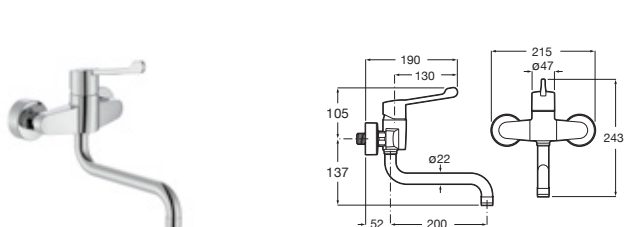

Cromado	A5A3D5GC00	€ 109,00
---------	-------------------	----------

Grifería para lavabo / cocina / lavadero

Con caño inferior giratorio y maneta ergonómica alargada

Cromado	A5A765GC00	€ 203,00
---------	-------------------	----------