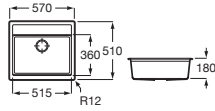

Quartzex®

Helsinki 50

Fregadero de una cubeta, orificios insinuados para la grifería, válvulas 3/2 y sifón

515 x 365 x 180 **A880240..0** € 507,00

Helsinki 40

Fregadero de una cubeta, orificios insinuados para la grifería, válvulas 3/2 y sifón

435 x 365 x 180 **A880230..0** € 456,00

Riga 70

Fregadero de una cubeta con desagüe de 3/2" y sifón

720 x 385 x 195 **A880250..0** € 543,00

Riga 50

Fregadero de una cubeta con desagüe de 3/2" y sifón

550 x 430 x 200 **A880150..0** € 476,00

Riga 40

Fregadero de una cubeta con desagüe de 3/2" y sifón

450 x 430 x 200 **A880140..0** € 424,00

Piezas complementarias

Dispensador de jabón de repisa 300 ml **A861104000** € 82,30

Escurreidor rollmat de acero inoxidable enrollable **A862190000** € 49,70