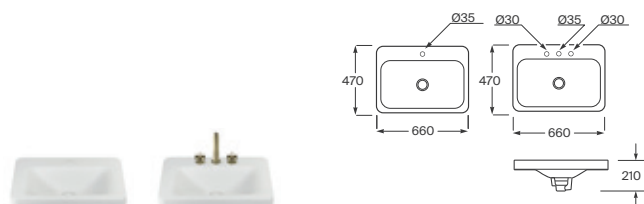

Lavabo de sobre encimera con orificios para grifería		91	R7
		R3	R8
		R4	R9
660 x 470 x 60	1 orificio	A3270C6..0	€ 1.038,00 € 1.134,00 € 1.236,00
	3 orificios	A3270C6..3	€ 1.038,00 € 1.134,00 € 1.236,00