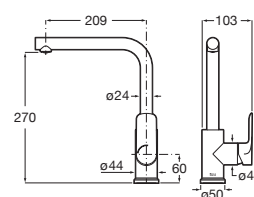

Cala

Grifería para cocina

Con caño giratorio, aireador y enlaces de alimentación flexibles. Apertura en agua fría

Cromado	A5A836EC00	€ 175,00
Negro mate	A5A836ENB0	€ 263,00