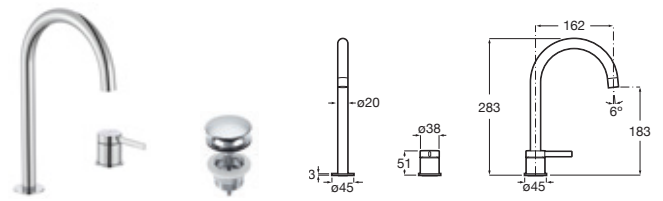

Grifería bimando para lavabo

Con caño central de 323 mm, aireador y enlaces de alimentación flexibles

Cromado	A5A379EC00	€ 291,00
Acabados Everlux	A5A379E..0	€ 433,00
Acabados mate	A5A379E..0	€ 408,00

Grifería para lavabo con maneta de repisa