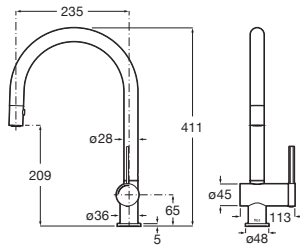

Ona

Grifería para cocina

Con caño curvo, giratorio, ducha dos funciones extraíble y enlaces de alimentación flexibles. Apertura en agua fría

Cromado	A5A811FC00	€ 312,00
Acabado acero inoxidable	A5A811FSM0	€ 472,00
Negro mate	A5A811FNBO	€ 436,00