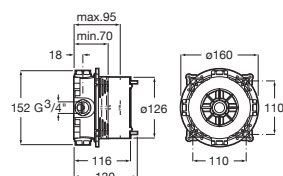

RocaBox Universal

Rocabox Universal	A525869403	€ 155,00
Kit prolongación interna (20 mm)	A525564303	€ 140,00
Kit florón Round de alargó (20 mm)	A525564600	€ 107,00
Kit florón Square de alargó (20 mm)	A525564700	€ 107,00

Medidas en mm

Toda factura tendrá el recargo del IVA / La presente tarifa anula las anteriores.