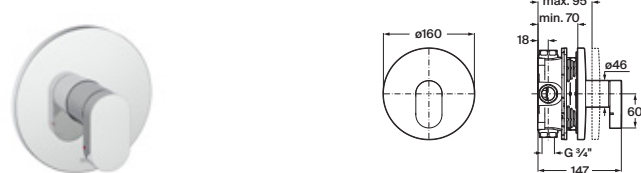

Acabados mate **A5A217G..0** € 299,00

Grifería empotrable para baño-ducha

A completar con: RocaBox ref. A525869403

Cromado **A5A0B7GC00** € 204,00

Acabados Everlux **A5A0B7G..0** € 309,00

Acabados mate **A5A0B7G..0** € 289,00