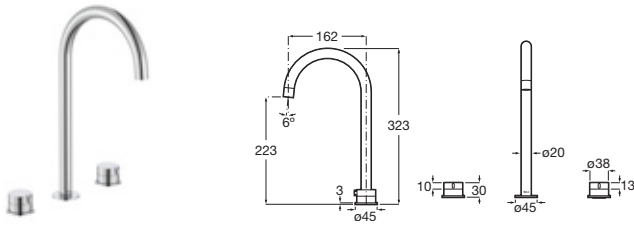

Ona

N Acabados Grafito cepillado, Cobre cepillado

Grifería bimando para lavabo

Con caño central de 323 mm, aireador y enlaces de alimentación flexibles

Cromado	A5A379EC00	€ 291,00
Acabados Everlux	A5A379E..0	€ 433,00
Acabados mate	A5A379E..0	€ 408,00