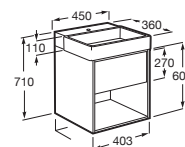

Conjunto mueble compacto de una puerta, estante lateral y lavabo en color blanco

550 x 275 **A852022...** € 582,00

Unik Tura

Conjunto mueble compacto de un cajón, estante abierto en la parte inferior y lavabo en color blanco