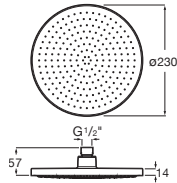

Rociadores