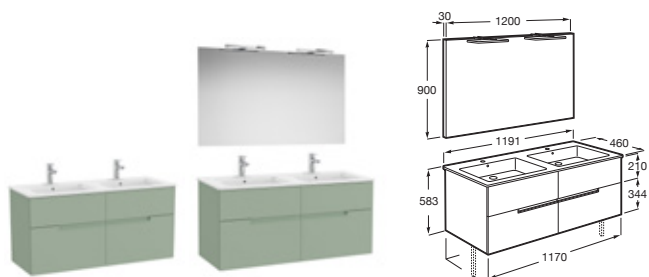

Victoria-N

Módulo columna Extra, disponible en los mismos acabados en la pág. 232

Accesorios EXTRA para muebles, ver pág. 374 en el capítulo de Accesorios

Unik / Pack Victoria

Unik: Conjunto mueble de cuatro cajones y lavabo doble

Pack: Unik + espejo y dos apliques LED

1200 x 460	Unik	Lavabo doble	A852099...	€ 920,00
	Pack	Lavabo doble	A852109...	€ 1.072,00

Opcional

Conjunto de 2 patas de 285mm. Acabado aluminio **A817018339** € 38,70