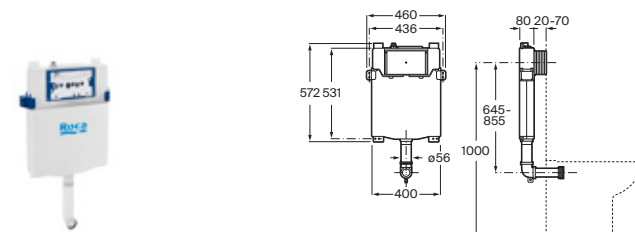

Basic Tank One Compact

Para inodoro no suspendido

Con cisterna compacta de doble descarga y accesorios de instalación, profundidad mínima de 80 mm. Montaje en tabique con montantes y/o delante de pared resistente

A890070200

€ 165,00