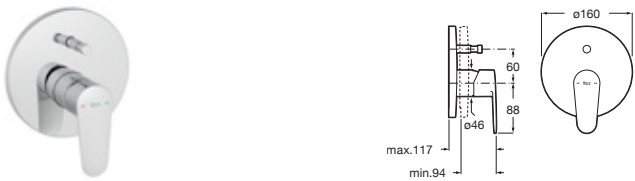

Grifería empotrable para baño-ducha

Conjunto completo

Cromado **A5A064FC00** € 188,00