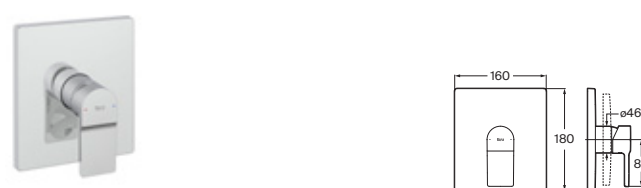

Grifería empotrable para ducha

Conjunto completo

Cromado	A5A222JC00	€ 196,00
Negro mate	A5A222JNB0	€ 256,00