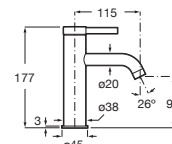

Grifería para lavabo

Con aireador, desagüe automático y enlaces de alimentación flexibles

Cromado	A5A309EC00	€ 155,00
Negro Titanio	A5A309ECN0	€ 235,00
Oro Rosado	A5A309ERGO	€ 235,00
Negro mate	A5A309ENB0	€ 217,00