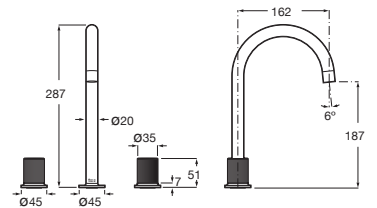

Grifería bimando para lavabo con manetas de repisa

Con aireador y enlaces de alimentación flexibles. No incluye desagüe click-clack*. Maneta Stripes

Cromado	A5A3E3FC00	€ 289,00
Negro Titanio	A5A3E3FCN0	€ 405,00
Colores Nu	A5A3E3F.0	€ 405,00