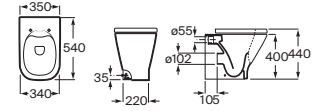

The Gap Square

Inodoro de tanque bajo Comfort adosado a pared

650 mm de longitud		Blanco
Taza de tanque bajo Roca Rimless®, salida de evacuación dual. Incluye codo de evacuación. Altura 440 mm (sin asiento)	A3421AC000	€ 181,00
Tanque de alimentación inferior completo con: Juego de mecanismos de doble descarga	A341470000	€ 167,00
Tanque de alimentación lateral completo con: Juego de mecanismos de doble descarga 4,5/3 litros, regulable a 4/2 litros	A341471000	€ 167,00
Asiento y tapa de Supralit®, de caída amortiguada	A80147200B	€ 113,00
Asiento y tapa de Supralit®	A80147000B	€ 60,70