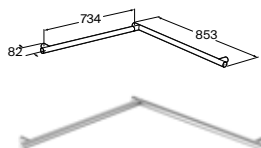

Asa de apoyo angular a dos paredes

Acero

800	Inox brillo	A816944C00	€ 277,00
	Blanco/ Negro mate	A816944..0	€ 305,00