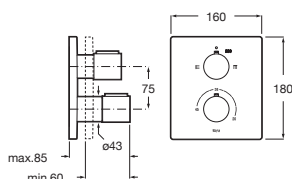

Grifería termostática empotrable para baño-ducha
A completar con RocaBox ref. A525869403

Cromado **A5AOC88C00** € 484,00