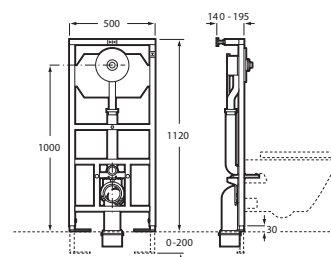

Duplo WC Fluxor 4/2L

Para inodoro suspendido

Con fluxor de doble descarga 4/2L incorporado y accesorios de instalación, profundidad mínima de 140 mm, codo de evacuación Ø90/110. Montaje en tabique con montantes y/o delante de pared resistente

A89009210S € 606,00