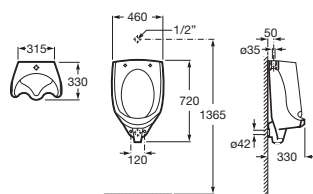

Recambios comerciales

Mural

Urinario

Con manguito, tapón de limpieza y juego de fijación

Blanco

Alimentación superior **A353330001** € 477,00

Kit codo enlace Mural ⁽¹⁾ **AV0016900R** € 35,30

Codo desagüe Mural ⁽¹⁾ **A526505214** € 48,40

(1) Indispensable para el montaje del urinario Mural

Ver cuadro compatibilidades grifería pág. 180