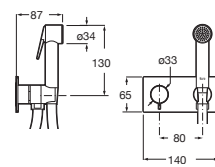

Be Fresh

Kit mezclador de empotrar para bidé

Incluye ducha de mano, soporte-toma de agua con monomando progresivo y flexible metálico

Cromado **A5B9361C00** € 392,00