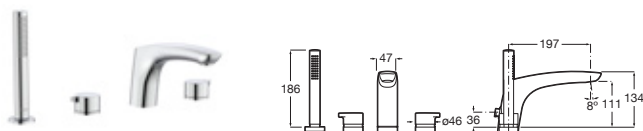

Grifería bimando de repisa para baño- ducha con caño central de 197 mm

Con inversor, ducha de mano y flexible de 1,70 m empotrable

Cromado	A5A093AC00	€ 1.661,00