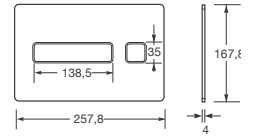

Armani / Casa - Island

Placa de accionamiento
259 x 169

mecánico de doble descarga 3/6 litros. Para soporte Duplo de inodoro (Ref. A890090400)	Chrome A8900970R0	€ 226,00
	Greige A8900970R3	€ 260,00
	Nero A8900970R5	€ 260,00
	Brushed steel A8900970R6	€ 260,00