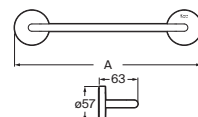

Toallero

A			
600	Cromado	A817743C00	€ 52,50
	Negro mate	A817743NBO	€ 68,20
400	Cromado	A817742C00	€ 46,30
	Negro mate	A817742NBO	€ 60,20
300	Cromado	A817741C00	€ 41,30
	Negro mate	A817741NBO	€ 53,70

Toallero anilla