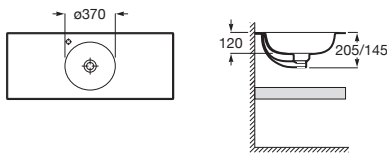

Disponible en ancho 385 mm y altura 50 mm

Modelos cubetas

Modo Round

Modo Soft

A	B	C	D
450	260	185/125	100
550	310	205/145	120

Modo Square

A	B	C	D
450	260	185/125	100
550	310	205/145	120

Beyond