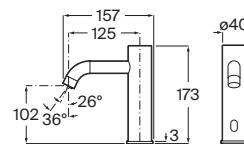

Ona-E

Grifería electrónica para lavabo (un agua)

Con enlaces de alimentación flexibles

Cromado

Alimentación con 4 pilas alcalinas 1,5 V LR6 (AA)	A5A569EC00	€ 299,00
Alimentación con conexión a la red 230 V ⁽¹⁾	A5A579EC00	€ 331,00

(1) Incluye fuente de alimentación