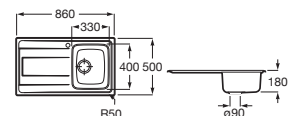

Budapest 86 ED

Fregadero de una cubeta y un orificio para grifería, un escurridor a la derecha y desagüe 3½"

860 x 500 x 180 **A870N30860** € 236,00