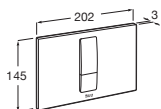

Placas de accionamiento Duplo PS

PS4

Placa de accionamiento Acero inoxidable

Placa PS4 Single	A890221204	€ 438,00
Placa PS4 Dual	A890221304	€ 438,00

04