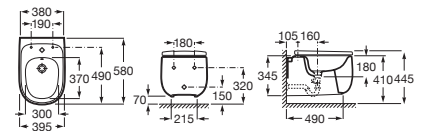

Bidé suspendido*
585 mm de longitud
Bidé suspendido con juego fijación **A3570B6..O** € 713,00 € 858,00

Tapa de Supralit®, de caída amortiguada **A806B82..B** € 180,00 € 180,00

*Junto con el bidé se debe solicitar siempre la tapa