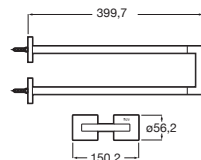

Toallero doble

400	Cromado	A817608C00	€86,50
	Negro mate	A817608C40	€130,00