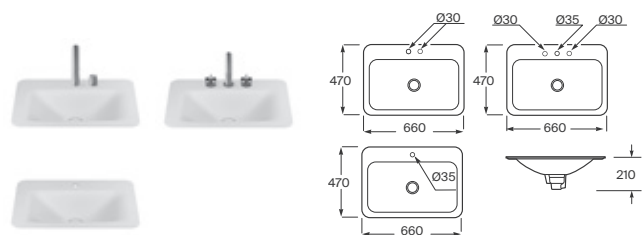

Armani / Casa - Baia

La segunda colección de baño conjunta entre Armani / Casa y Roca

Lavabo de encimera con orificios para grifería		91	R7
		R3	R8
		R4	R9
660 x 470 x 6	1 orificio	A3270C2..0	€ 938,00 € 1.078,00 € 1.184,00
	2 orificios*	A3270C2..2	€ 938,00 € 1.078,00 € 1.184,00
	3 orificios	A3270C2..3	€ 938,00 € 1.078,00 € 1.184,00

* Para mezclador de Armani/Casa - Island para orificio de 30,5 mm (Ref. A5A3876..0)