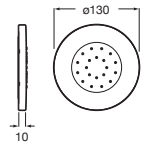

Puzzle

Jet orientable de pared Square

1 función

125 x 125	Cromado	A5B3778C00	€ 113,00
	Acabados Everlux	A5B3778..0	€ 169,00
	Negro mate	A5B3778NB0	€ 156,00