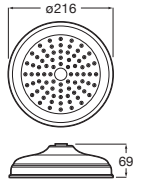

Rainsense

Rociador circular con frontal de silicona
ABS

Ø230	Cromado	A5B1803C00	€ 77,20
	Acabados Everlux	A5B1803..0	€ 116,00
	Acabados mate	A5B1803..0	€ 108,00

Rainsense

Rociador clásico circular
ABS

Ø200		A5B3350C00	€ 88,50