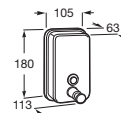

Acero inoxidable brillante	A818021001	€ 395,00
----------------------------	-------------------	----------

01

Public

Dispensador de jabón líquido con palanca
1,2 litros

Acero inoxidable brillante	A817402001	€ 98,80
Acero inoxidable mate	A817402002	€ 97,20
Acero blanco mate	A817402B00	€ 87,50
Acero negro mate	A817402NBO	€ 107,00