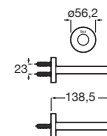

Hotels Round

N Acabados Negro Titanio cepillado, Grafito cepillado, Cobre cepillado

Portarrollo sin tapa

Cromado	A817582C00	€ 43,80
Acabados color	A817582..0	€ 66,00

Portarrollo doble sin tapa

Cromado	A817583C00	€ 54,80
Acabados mate	A817583..0	€ 82,30

Portarrollo reserva

Cromado	A817584C00	€ 37,50
Acabado acero inoxidable	A817584SM0	€ 56,20
Acabados mate	A817584..0	€ 56,20

Portarrollo reserva doble

Cromado	A817585C00	€ 46,80
Acabados mate	A817585..0	€ 70,20

Portarrollo con estante

Cromado	A817581C00	€ 53,20
Acabados color	A817581..0	€ 79,80

Escobillero suelo

Cromado	A817586C00	€ 92,20
Acabado acero inoxidable	A817586SM0	€ 138,00
Acabados mate	A817586..0	€ 138,00

Escobillero pared

Cromado	A817587C00	€ 99,00
Acabados color	A817587..0	€ 149,00

Escobillero suelo con portarrollo

Cromado	A817588C00	€ 149,00
Acabados mate	A817588..0	€ 225,00

Medidas en mm. Toda factura tendrá el recargo del IVA / La presente tarifa anula las anteriores.
Sustituir (.) de la referencia de producto por el código del acabado elegido:
Acabados color: CN Negro titanio, RG Oro rosado, NM Negro titanio cepillado, VA Oro cepillado,
SM Acabado acero inoxidable, GM Grafito cepillado, RM Cobre cepillado.

Acabados mate: C4 Negro mate, BO Blanco mate

N Novedad