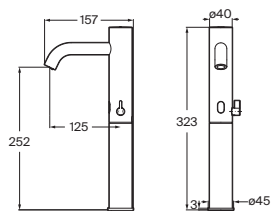

Ona-E

Grifería electrónica para lavabo (un agua)

Con enlaces de alimentación flexibles

Cromado

Alimentación con 4 pilas alcalinas 1,5 V LR6 (AA)	A5A569EC00	€ 299,00
Alimentación con conexión a la red 230 V ⁽¹⁾	A5A579EC00	€ 331,00

(1) Incluye fuente de alimentación

N