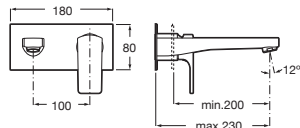

Cromado **A5A3G01C00** € 489,00

Grifería empotrable para lavabo*

No incluye desagüe. A completar con cuerpo empotrable universal

Cromado **A5A3L20C00** € 305,00

Cuerpo empotrable universal **A525220603** € 93,10