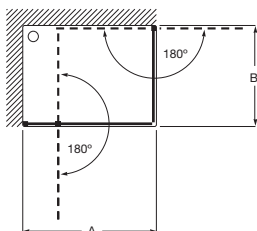

Angular

Access PLF + PL

Angular ducha de 1 hoja batiente dividida en dos partes independientes + 1 fija + 1 hoja batiente dividida en dos partes independientes

Cristal Transparente

PLF (A)	Apertura puerta	Plata brillo
970 - 1100	615	€ 1.220,00
1101 - 1200	640	€ 1.230,00
1201 - 1400	645	€ 1.243,00

PL (B)		
600 - 800	-	€ 888,00
801 - 1000	-	€ 950,00

Compensación: 15 mm por cada lado.

Para precio total sumar ambos lados (A + B).

El tratamiento MaxiClean (M) supone un coste adicional de: +111€ (en total)