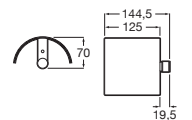

Toallero
Acero inoxidable Mate
400 **A817310002** € 50,00

Toallero estante
Acero inoxidable Mate
A817302002 € 162,00

Jabonera ducha
Acero inoxidable Mate
300 x 100 **A817311002** € 86,70

Portarrollo con tapa
Acero inoxidable Mate
A817304002 € 52,80