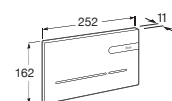

EP-1

Placa de accionamiento electrónica de cristal

EP-1 Dual electrónica Touchless y Autoflush	A890104008	€ 726,00