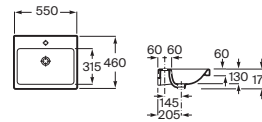

Lavabo mural		Blanco
con juego de fijación		
550 x 460	A3270MV000	€ 141,00
Opcional		
Pedestal	A337470000	€ 71,10
Semipedestal	A337471000	€ 65,50