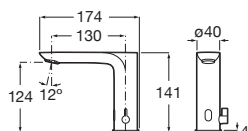

Cala-E

Grifería electrónica mezcladora para lavabo

Con enlaces de alimentación flexibles

Cromado

Alimentación con 4 pilas alcalinas 1,5 V LR6 (AA)	A5A536EC00	€ 295,00
Alimentación con conexión a la red 230 V ⁽¹⁾	A5A556EC00	€ 329,00

(1) Incluye fuente de alimentación