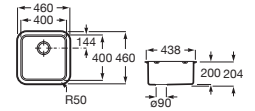

Berlin Plus 55

Fregadero de una cubeta con desagüe de 3/2"

610 x 460 x 200 **A870B10550** € 236,00