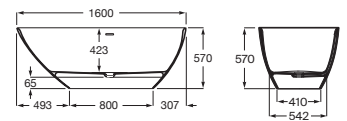

Kauai

Bañera exenta de Stonex®

Incluye desagüe click-clack y sifón. Interior blanco y acabado exterior en color a elegir

A x B			
1600 x 750	Blanco	A248617000	€ 1.710,00
	Otros colores	A248617..0	€ 2.385,00

N Acabado Blanco mate