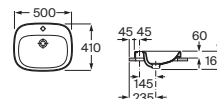

Debba

A	B	C	D
650	480	230	150
600	480	230	150
500	420	230	150
400	320	170	90

Lavabo para pedestal o semipedestal con juego de fijación

A x B		Blanco
650 x 480	A325993000	€ 105,00
600 x 480	A325994000	€ 73,40
500 x 420	A325996000	€ 64,50
400 x 320*	A325998000	€ 56,30
Opcional		
Pedestal	A335990000	€ 42,10
Semipedestal	A337991000	€ 38,90

*No permite instalación con pedestal/semi-pedestal

Lavabo de encimera

		Blanco
500 x 410	A32799M000	€ 89,20

Debba Square

Inodoro de tanque bajo

		Blanco
655 mm de longitud		
Taza para tanque bajo con salida vertical	A342998000	€ 98,30
Tanque con tapa y mecanismo doble pulsador 4,5/3 litros, alimentación lateral	A341990000	€ 132,00
Tanque con tapa y mecanismo doble pulsador 4,5/3 litros, alimentación inferior	A341991000	€ 132,00
Asiento y tapa de Supralit®, de caída amortiguada	A8019D200B	€ 112,00
Asiento y tapa de Supralit®, de caída libre	A8019D000B	€ 54,50

Inodoro de tanque bajo

		Blanco
655 mm de longitud		
Taza para tanque bajo con salida horizontal	A342997000	€ 98,30
Tanque con tapa y mecanismo doble pulsador 4,5/3 litros, alimentación lateral	A341990000	€ 132,00
Tanque con tapa y mecanismo doble pulsador 4,5/3 litros, alimentación inferior	A341991000	€ 132,00
Asiento y tapa de Supralit®, de caída amortiguada	A8019D200B	€ 112,00
Asiento y tapa de Supralit®, de caída libre	A8019D000B	€ 54,50