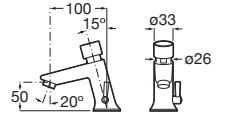

Grifería temporizada de repisa para lavabo. Versión ECO Cromado
Con rompechorros **A5A3377C00** € 257,00