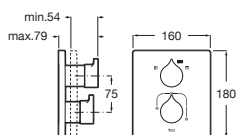

Cromado	A5A2B3AC00	€ 239,00
Acabados Everlux	A5A2B3A..0	€ 356,00

Grifería termostática empotrable para baño-ducha
A completar con: RocaBox ref. A525869403

Cromado	A5A0C3AC00	€ 548,00
Acabados Everlux	A5A0C3A..0	€ 819,00