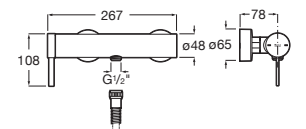

Ona

N Acabados Grafito cepillado, Cobre cepillado

Grifería empotrable para lavabo

Longitud de caño 230 mm. A completar con cuerpo empotrable

Cromado	A5A479EC00	€ 313,00
Acabados Everlux	A5A479E..0	€ 468,00
Acabados mate	A5A479E..0	€ 433,00
Cuerpo empotrable	A5E4601C00	€ 95,50

Grifería para bidé

Con regulador de chorro a rótula, desagüe automático y enlaces de alimentación flexibles

Cromado	A5A609EC00	€ 163,00
Acabados Everlux	A5A609E..0	€ 245,00
Acabados mate	A5A609E..0	€ 232,00

Grifería para bidé con cuerpo liso

Con regulador de chorro a rótula y enlaces de alimentación flexibles

Cromado	A5A629EC00	€ 159,00
Acabados Everlux	A5A629E..0	€ 241,00
Acabados mate	A5A629E..0	€ 227,00

Grifería monomando de repisa para baño-ducha

Con caño central, inversor, ducha de mano Stick y flexible de 1,60 m empotrable

Cromado	A5A989EC00	€ 560,00
Acabados Everlux	A5A989E..0	€ 839,00
Acabados mate	A5A989E..0	€ 781,00

Grifería exterior para baño-ducha

Con inversor automático

Cromado	A5A029EC00	€ 256,00
Acabados Everlux	A5A029E..0	€ 385,00
Acabados mate	A5A029E..0	€ 361,00

Grifería exterior para ducha

Cromado	A5A219EC00	€ 211,00
Acabados Everlux	A5A219E..0	€ 317,00
Acabados mate	A5A219E..0	€ 295,00

Medidas en mm. Toda factura tendrá el recargo del IVA / La presente tarifa anula las anteriores.

Sustituir (.) de la referencia de producto por el código del acabado elegido:

Acabados Everlux: CN Negro titanio, RG Oro rosado, VA Oro cepillado, SM Acabado acero inoxidable, GM Grafito cepillado, RM Cobre cepillado. **Acabados mate:** NB Negro mate, BO Blanco mate

N Novedad