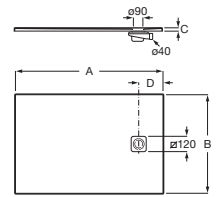

Corte a medida*