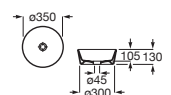

Optica

Lavabo de sobre encimera

Blanco

Ø350	A327B15000	€ 81,70