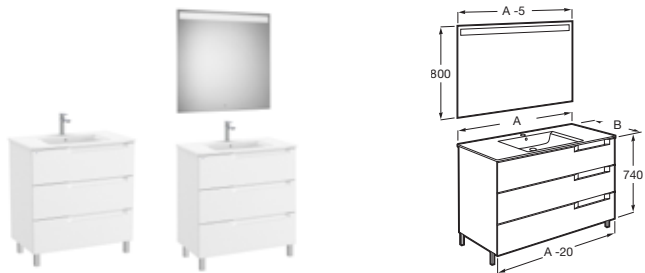

Lavabos + mueble de baño

Accesorios EXTRA para muebles, ver pág. 374 en el capítulo de Accesorios

Estándar

Aleyda

Unik / Pack Aleyda

Unik: Mueble de tres cajones con patas y lavabo
Pack: Unik + espejo LED Eidos

A x B

1000 x 460	Unik	A851827...	€ 667,00
	Pack	A851847...	€ 797,00
800 x 460	Unik	A851824...	€ 577,00
	Pack	A851844...	€ 688,00
700 x 460	Unik	A851822...	€ 557,00
	Pack	A851842...	€ 672,00
600 x 460	Unik	A851821...	€ 552,00
	Pack	A851841...	€ 655,00

Opcional:

Zócalo Extra*	1000	A817086...	€ 112,00
	800	A817085...	€ 98,80
	600	A817084...	€ 74,30

Aleyda

Unik / Pack Aleyda

Unik: Mueble de tres cajones con patas y lavabo asimétrico
Pack: Unik + espejo LED Eidos

A x B

1000 x 460	Unik	Izquierda	A851828...	€ 667,00
		Derecha	A851826...	€ 667,00
	Pack	Izquierda	A851848...	€ 797,00
		Derecha	A851846...	€ 797,00
800 x 460	Unik	Izquierda	A851825...	€ 577,00
		Derecha	A851823...	€ 577,00
	Pack	Izquierda	A851845...	€ 688,00
		Derecha	A851843...	€ 688,00

Opcional:

Zócalo Extra*	1000	A817086...	€ 112,00
	800	A817085...	€ 98,80
	600	A817084...	€ 74,30