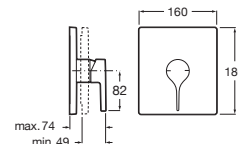

Cromado	A5A0B3AC00	€ 248,00
Acabados Everlux	A5A0B3A..0	€ 376,00

Grifería empotrable para baño o ducha
A completar con: RocaBox ref. A525869403