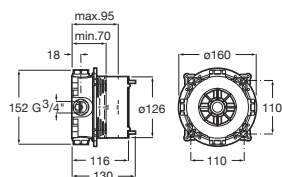

Atlas

Grifería certificada por AENOR

Grifería para bidé

Con regulador de chorro a rótula, tragacadenilla y enlaces de alimentación flexibles

Cromado **A5A6190C00** € 148,00

Grifería certificada por AENOR

Grifería exterior para ducha

Cromado **A5A2190C00** € 179,00

Soporte / Jabonera **A5B4961TPO** € 24,00

Grifería empotrable para ducha

A completar con: RocaBox ref. A525869403

Cromado **A5A2B90C00** € 151,00

RocaBox Universal

Rocabox Universal **A525869403** € 155,00

Kit prolongación interna (20 mm) **A525564303** € 140,00

Kit florón Round de alargó (20 mm) **A525564600** € 107,00

Kit florón Square de alargó (20 mm) **A525564700** € 107,00

Grifería certificada por AENOR

Grifería exterior para baño- ducha

Con inversor automático con retención

Cromado **A5A0290C00** € 204,00

Grifería empotrable para baño- ducha

A completar con: RocaBox ref. A525869403

Cromado **A5A0B90C00** € 156,00

Grifería monomando de pie para baño- ducha

Con inversor automático, ducha de mano, flexible de 1,7 m, soporte articulado y columnas verticales de alimentación. Incluye cuerpo empotrado para instalación

Cromado **A5A2790C00** € 1.181,00