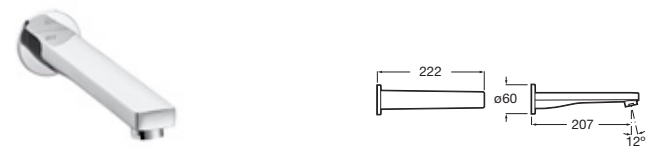

Square

Caño bañera de pared

Cromado	A525308900	€ 122,00
Acabados Everlux	A5253089..	€ 184,00

Funciones de las duchas de mano

Rain.
Función lluvia
Finas salidas de agua aportan al cuerpo una sensación placentera

Tonic.
Función burbuja
Graduales salidas de agua proporcionan una sensación reconfortante.

Pulse.
Función masaje
Intensas salidas de agua proporcionan al cuerpo una sensación de bienestar

Microbubbles.
Función microburbuja
Ideal para una limpieza profunda de los poros. Su caudal suave es indicado para el lavado facial

	Rain / Lluvia	Tonic / Burbuja	Pulse / Masaje	Microbubbles / Microburbujas
Plenum	•	•		•
Sensum	•	•	•	
Stella	•	•	•	
Loft	•			
Carmen	•			
Natura	•			
Stella Stick	•			

Medidas en mm. Toda factura tendrá el recargo del IVA / La presente tarifa anula las anteriores.
Sustituir (.) de la referencia de producto por el código del acabado elegido:
Acabados Everlux: CN Negro titanio, RG Oro rosado, NM Negro titanio cepillado, VA Oro cepillado, SM Acabado acero inoxidable, GM Grafito cepillado, RM Cobre cepillado.

Acabados mate: NB Negro mate, BO Blanco mate

Novedad