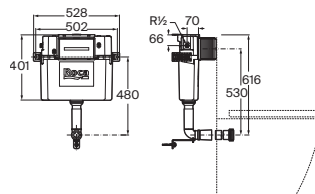

Basic Tank One bajo ventana

Para inodoro no suspendido

Cisterna empotrable de doble descarga y accesorios de instalación, profundidad mínima instalación de 140 mm. Montaje delante de pared resistente. Permite el accionamiento frontal o superior

A890072200 € 216,00