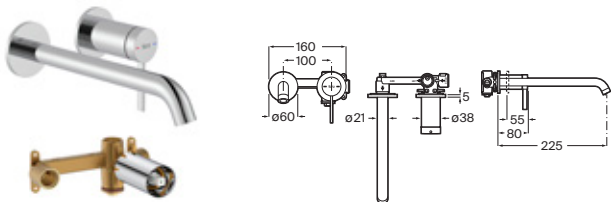

Grifería empotrable para lavabo

Longitud de caño 180 mm. A completar con cuerpo empotrable

Cromado	A5A359EC00	€ 243,00	
Acabados Everlux	A5A359E..0	€ 365,00	
Acabados mate	A5A359E..0	€ 340,00	
Cuerpo empotrable	Cromado	A5E3501C00	€ 93,50
	Acabados Everlux	A5E3501..0	€ 140,00
	Acabados mate	A5E3501..0	€ 132,00

Grifería empotrable para lavabo

Longitud de caño 230 mm. A completar con cuerpo empotrable

Cromado	A5A459EC00	€ 263,00	
Acabados Everlux	A5A459E..0	€ 393,00	
Acabados mate	A5A459E..0	€ 368,00	
Cuerpo empotrable	Cromado	A5E3501C00	€ 93,50
	Acabados Everlux	A5E3501..0	€ 140,00
	Acabados mate	A5E3501..0	€ 132,00