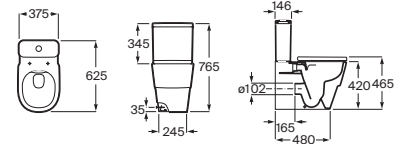

Inodoro de tanque bajo adosado a pared
625 mm de longitud