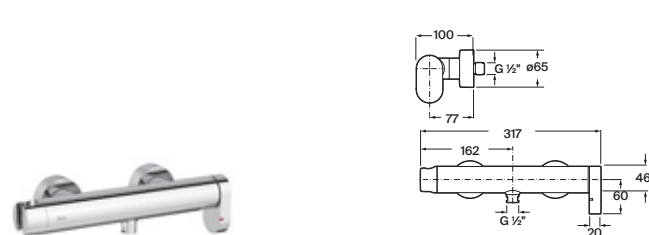

Grifería exterior para ducha

Cromado **A5A217GC00** € 213,00

Acabados Everlux **A5A217G..0** € 320,00

Acabados mate **A5A217G..0** € 299,00