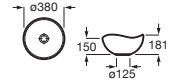

Ohtake

Lavabo de sobre encimera de Fineceramic®		Blanco	Colores mate
550 x 375	A327A13..0	€ 282,00	€ 340,00