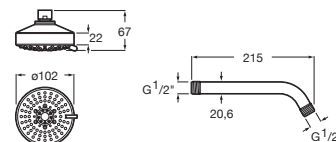

Stella

Rociador de pared Stella 100/1

1 función: Rain. A completar con brazo para rociador de pared A5B0750C00

Cromado	A5BH103C00	€ 31,90
Brazo para rociador de pared. Cromado	A5B0750C00	€ 33,30