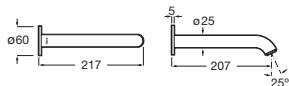

Ona

Caño bañera de pared

Cromado	A5A089EC00	€ 161,00
Acabados Everlux	A5A089E..0	€ 241,00
Acabados mate	A5A089E..0	€ 224,00

Nu

Caño bañera de pared

Cromado	A5A083FC00	€ 155,00
Negro Titanio	A5A083FCN0	€ 220,00