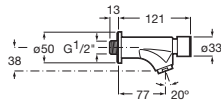

Grifería temporizada de pared para lavabo Cromado
Con rompechorros **A5A7877C00** € 75,20