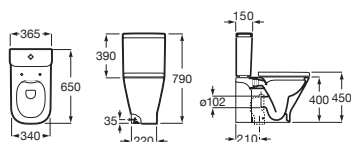

The Gap Square