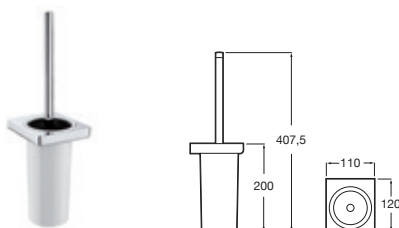

Escobillero pared

Cromado	A817036001	€ 111,00
Acabados color	A817036..0	€ 166,00
Negro mate	A817036NBO	€ 145,00