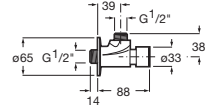

Grifería de paso angular temporizada exterior para ducha Cromado
A5A2777C00 € 86,40