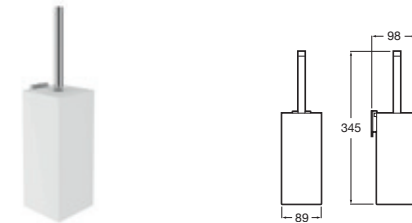

Escobillero pared

Cromado	A816851001	€ 65,30
Negro mate	A816851024	€ 84,80