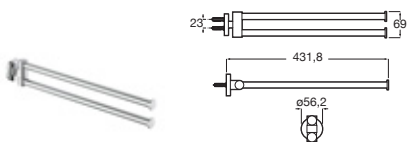

Toallero doble giratorio

400	Cromado	A817578C00	€ 96,00
	Acabados mate	A817578..0	€ 144,00