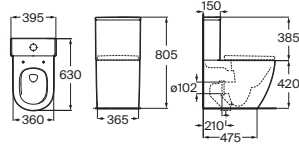

Inodoro de tanque bajo adosado a pared 630 mm de longitud

	Blanco	Colores mate
Taza para tanque bajo Roca Rimless® Vortex adosado a pared, salida de evacuación dual	A342747.0	€ 271,00 € 324,00
Tanque con tapa y mecanismo de doble pulsador 4,5/3 litros, regulable a 4/2 litros, alimentación inferior	A341742.0	€ 223,00 € 268,00
Asiento y tapa de caída amortiguada	A801F92.1	€ 128,00 € 128,00