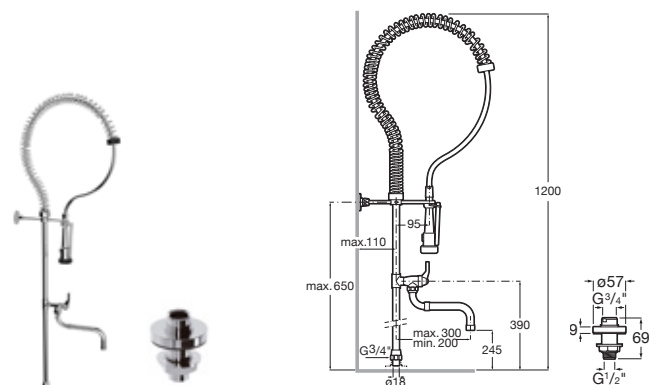

Caño Cromado
 De pared **A505326900** €51,20

Grifería Instant Pro

Caño espiral industrial 1200 mm

Cromado

1 salida	A5A8564C00	€ 451,00
Adaptador para instalación sobreencimera	A5A8764C00	€ 180,00

Caño espiral industrial 1200 mm