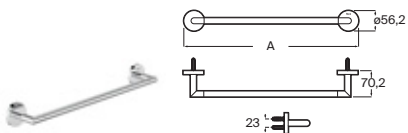

Toallero

A				
450	Cromado	A817575C00	€ 41,50	
	Acabados color	A817575..0	€ 62,50	
300	Cromado	A817576C00	€ 35,80	
	Acabados color	A817576..0	€ 54,20