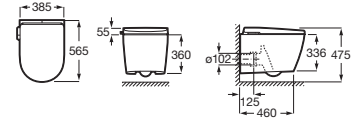

Avant-E adosado a pared

Inodoro adosado a la pared con cisterna integrada (In-tank®) de doble descarga 4,5/3 litros. Incluye Roca Rimless® Vortex, tapa y asiento de caída amortiguada. Esmalte Supraglaze®. A instalar con toma eléctrica

		Blanco
Alimentación hidráulica interna	A80336MS00	€ 794,00
Alimentación hidráulica externa	A80336MS01	€ 794,00