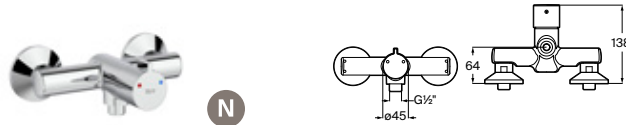

Grifería temporizada termostática para ducha mural Cromado

A5A2F79C00 € 361,00