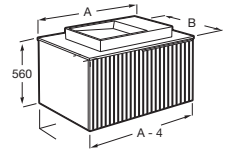

Horizon

Unik Horizon

Mueble de un cajón en acabado alistonado, encimera marmoleada blanca, y lavabo blanco mate de sobre encimera (modelo View con orificio para grifería practicado)

A x B

900 x 500	A851949554	€ 1.263,00
700 x 500	A851948554	€ 1.055,00