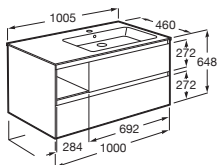

Tenue

Unik Tenue

Mueble de dos cajones y lavabo de porcelana blanco mate

A x B

1000 x 460	A852487...	€ 700,00
800 x 460	A852486...	€ 618,00
600 x 460	A852485...	€ 587,00