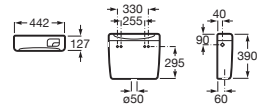

Universal

Tanque alto

Blanco

Tanque alto/semi alto de plástico, descarga 3/6 lts. Para instalación en alto se requiere tubo ref. A890200001

A890200000

€ 92,80

Tubo para instalación en alto

A890200001

€ 8,03