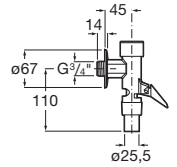

Fluxor Aqualine Basic para inodoro		Cromado
De 3/4"	A5A9477C00	€ 87,90
Tubo fluxor	A505521600	€ 38,80