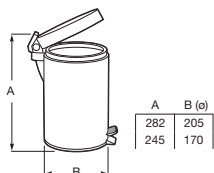

Papelera con tapa

Acero inoxidable mate	3 litros	A817413002	€ 42,80
	5 litros	A817414002	€ 63,50