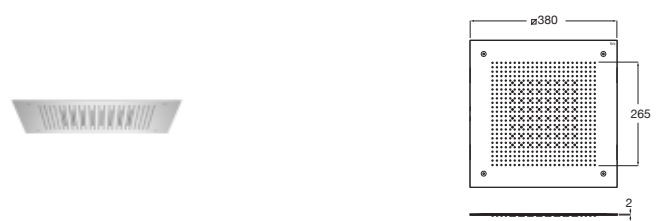

Raindream

Rociador de techo

Acero inoxidable. 2 funciones: Rain y NightRain

380 x 380	Cromado	A5B114AC00	€ 1.049,00
	Acabados Everlux	A5B114A..0	€ 1.571,00
	Negro mate	A5B114ANB0	€ 1.467,00