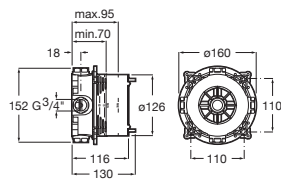

RocaBox Universal

Rocabox Universal	A525869403	€ 155,00
Kit prolongación interna (20 mm)	A525564303	€ 140,00
Kit florón Round de alargó (20 mm)	A525564600	€ 107,00
Kit florón Square de alargó (20 mm)	A525564700	€ 107,00