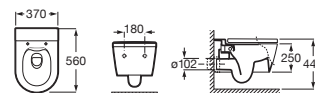

Inodoro de tanque alto o empotrable adosado a pared

560 mm de longitud

Blanco Colores mate

Taza para tanque alto, tanque empotrable o fluxor Roca Rimless®, salida dual con juego de fijación **A347526..0** € 317,00 € 376,00

Asiento y tapa de Supralit®, de caída amortiguada **A801522..B** € 180,00 € 180,00