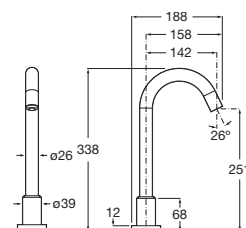

Loft-E

Grifería electrónica premezcla para lavabo (agua premezcla)

Con enlaces de alimentación flexibles Cromado

Alimentación con 4 pilas alcalinas 1,5 V LR6 (AA)	A5A3743C00	€ 483,00
Alimentación con conexión a la red 230 V ⁽¹⁾	A5A3843C00	€ 512,00

(1) Incluye fuente de alimentación