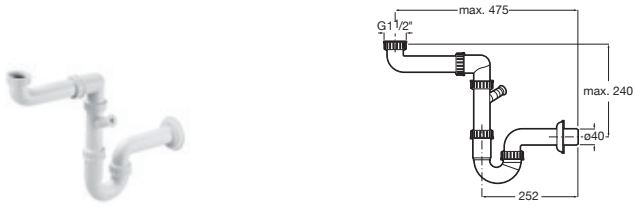

Cesta escurridor cuadrada inox 360 x 330 x 145 **A865090000** € 71,90

Piezas complementarias para fregaderos

Sifón salvaespacio Blanco
 Para una cubeta **A506405607** € 10,30

Sifón salvaespacio Blanco
 Para dos cubetas **A506405707** € 18,50