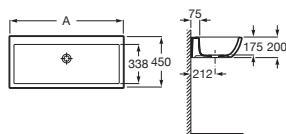

390 x 600 x 847 Unik: Mueble y lavadero

A851028806

€ 197,00

378 x 555 x 786 Mueble para lavadero

A856897806

€ 72,70

Lavabos colectivos

Access