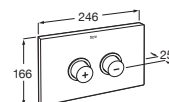

PL7

Placa de accionamiento

Placa PL7 Dual	Negra mate	A890188206	€ 125,00
	Blanca mate	A890188207	€ 125,00
	Negra acabado cristal	A890188308	€ 195,00
	Blanca acabado cristal	A890188309	€ 195,00