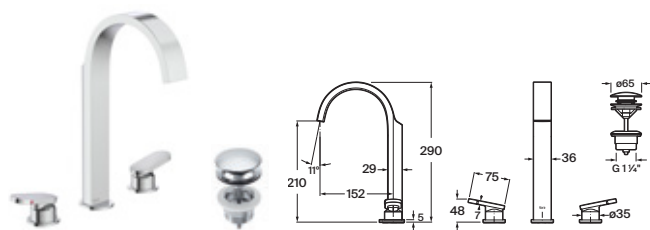

Grifería bimando para lavabo

Con caño central y enlaces de alimentación flexibles

Cromado **A5A367GC00** € 289,00

Acabados Everlux **A5A367G..0** € 436,00

Acabados mate **A5A367G..0** € 404,00