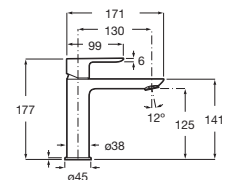

Con aireador y enlaces de alimentación flexibles

Cromado **A5A316EC00** € 115,00

Grifería para lavabo con cuerpo liso

Con aireador y enlaces de alimentación flexibles

Cromado **A5A326EC00** € 113,00

Acabados mate **A5A326E..0** € 156,00