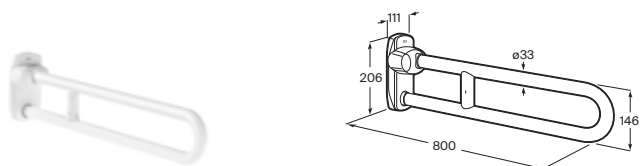

Access Pro

Asa abatible

800	Vinilo blanco brillante. Antibacteriano	A816986009	€ 392,00