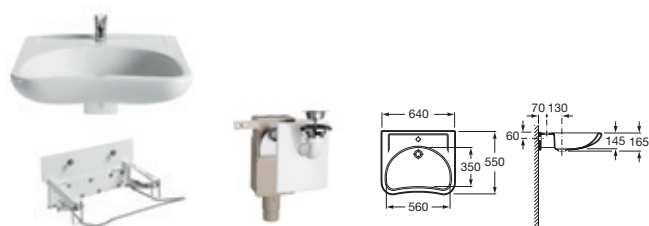

Access

Lavabo mural movilidad reducida
con juego de fijación. Sin rebosadero, desagüe ni sifón

640 x 550	A327230000	€ 98,30
Conjunto desagüe con rebosadero exterior y sifón empotrable	A506403207	€ 97,30
Soporte basculante mural para lavabo	A816323000	€ 518,00
Conjunto desagüe con sifón flexible	A892814000	€ 100,00