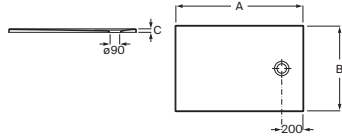

Corte a medida*

Modo

Plato de ducha de Surfex®

Superficie antideslizante. Incluye desagüe y tapa de Surfex®

A x B x C - Hasta mm	Blanco
1600 x 800 x 31	€ 935,00
1400 x 800 x 31	€ 863,00
1200 x 800 x 28	€ 777,00
1000 x 800 x 26	€ 697,00
1600 x 700 x 31	€ 843,00
1400 x 700 x 31	€ 777,00
1200 x 700 x 28	€ 700,00
1000 x 700 x 26	€ 627,00