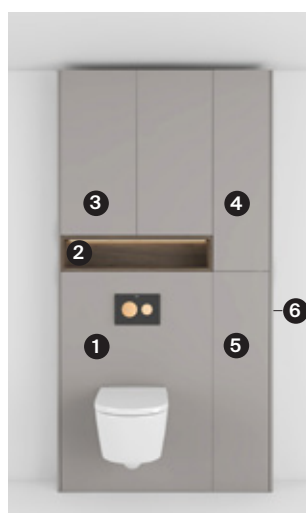

Cómo configurar tu espacio:

Empieza eligiendo el módulo de inodoro de ancho 600 o 800. A continuación puedes añadir un estante o armarios altos arriba y módulos bajos a cada lado. Completa el conjunto con las tapas laterales y superiores en caso de precisarlos. Y finalmente puedes elegir la placa de accionamiento en el diseño y acabado que quieras.

1. Módulo WC + Duplo 80
2. Estante con iluminación 80
3. Armario alto 80
4. Armario alto 30
5. Armario bajo 30
6. Tapa lateral