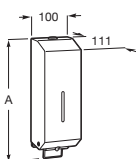

Public

Dispensador de jabón líquido con palanca
1,2 litros