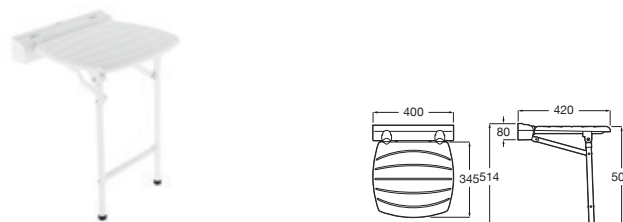

Asiento de ducha abatible

Blanco. Con pies	A816913009	€ 372,00