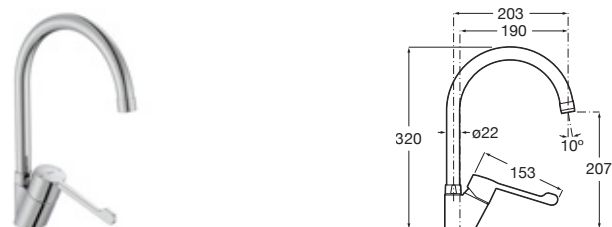

Cromado	A5A3D5GC00	€ 109,00
---------	-------------------	----------

Grifería para lavabo / cocina / lavadero

Con caño inferior giratorio y maneta ergonómica alargada

Cromado	A5A765GC00	€ 203,00
---------	-------------------	----------