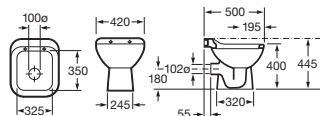

Vertederos

Garda

Vertedero

Blanco

Vertedero salida horizontal con enchufe de unión, rejilla desagüe y juego de fijación

A371055000

€ 200,00

Reja de acero inoxidable con almohadilla para vertedero

A526005510

€ 90,20

Recambios

Rejilla de porcelana del desagüe Garda

A388650001

€ 6,74

Juego de tornillos de fijación Victoria (taza y bidé) y Garda

AV0007200R

€ 2,72