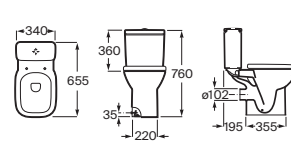

*No permite instalación con pedestal/semi-pedestal

Lavabo de encimera

		Blanco
500 x 410	A32799M000	€ 89,20

Debba Square

Inodoro de tanque bajo

		Blanco
655 mm de longitud		
Taza para tanque bajo con salida vertical	A342998000	€ 98,30
Tanque con tapa y mecanismo doble pulsador 4,5/3 litros, alimentación lateral	A341990000	€ 132,00
Tanque con tapa y mecanismo doble pulsador 4,5/3 litros, alimentación inferior	A341991000	€ 132,00
Asiento y tapa de Supralit®, de caída amortiguada	A8019D200B	€ 112,00
Asiento y tapa de Supralit®, de caída libre	A8019D000B	€ 54,50