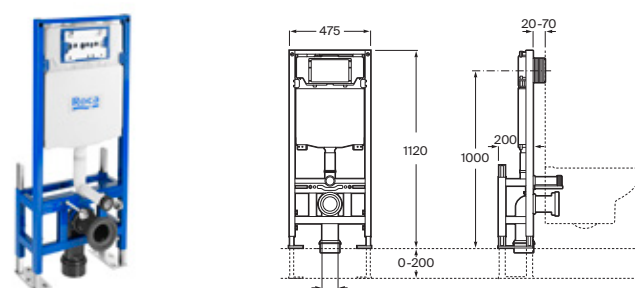

Duplo WC One Freestanding

Para inodoro suspendido

Con cisterna de doble descarga y accesorios de instalación. Bastidor autoportante, codo de evacuación Ø90/110. Profundidad mínima de 200 mm. Montaje autoportante

A890077020

€ 397,00