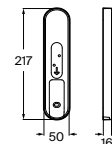

In-Wash® Ona / Vorea / Multiclean M4

Accesorio antivandálico para mando

Accesorio antivandálico para mando (para In-Wash Vorea, In-Wash Ona y Multiclean M4) **A805100140** € 19,00