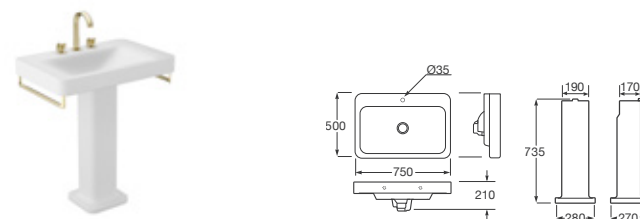

Lavabo mural o con pedestal con orificios para grifería		00	91
750 x 500 x 85	3 orificios	A3270C8..3	€ 1.080,00 € 1.188,00
Pedestal: 280 x 270 x 735		A3370C0..0	€ 446,00 € 490,00

Opcional:

Toallero 450 x 73	Chrome	A816447001	€ 1.336,00
	Greige	A816447040	€ 1.430,00
	Brushed steel	A816447057	€ 1.430,00