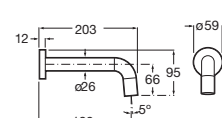

Griferías electrónicas

Loft-E

Grifería electrónica premezcla para lavabo (agua premezcla)

Con enlaces de alimentación flexibles Cromado

Alimentación con 4 pilas alcalinas 1,5 V LR6 (AA)	A5A3243C00	€ 451,00
Alimentación con conexión a la red 230 V ⁽¹⁾	A5A3343C00	€ 483,00

(1) Incluye fuente de alimentación

Loft-E

Grifería electrónica premezcla para lavabo (agua premezcla)

Con enlaces de alimentación flexibles Cromado

Alimentación con 4 pilas alcalinas 1,5 V LR6 (AA)	A5A3743C00	€ 483,00
Alimentación con conexión a la red 230 V ⁽¹⁾	A5A3843C00	€ 512,00

(1) Incluye fuente de alimentación

N

Loft-E Slim

Grifería electrónica para lavabo (un agua)

Con enlaces de alimentación flexibles

Alimentación con 4 pilas alcalinas 1,5 V LR6 (AA)	Cromado	A5A4E43C00	€ 407,00
	Negro mate	A5A4E43NB0	€ 568,00
Alimentación con conexión a la red 230 V ⁽¹⁾	Cromado	A5A4F43C00	€ 437,00
	Negro mate	A5A4F43NB0	€ 613,00

(1) Incluye fuente de alimentación

N

Loft-E Slim

Grifería electrónica para lavabo (un agua)

Con enlaces de alimentación flexibles

Alimentación con 4 pilas alcalinas 1,5 V LR6 (AA)	Cromado	A5A4G43C00	€ 437,00
	Negro mate	A5A4G43NB0	€ 613,00
Alimentación con conexión a la red 230 V ⁽¹⁾	Cromado	A5A4H43C00	€ 469,00
	Negro mate	A5A4H43NB0	€ 659,00

(1) Incluye fuente de alimentación

Loft-E

Grifería electrónica mural para lavabo (un agua)

Con caño de 203 mm y enlaces de alimentación flexibles

Alimentación con 4 pilas alcalinas 1,5 V LR6 (AA)	Cromado	A5A5643C00	€ 359,00
	N Negro mate	A5A5643NB0	€ 501,00
Alimentación con conexión a la red 230 V ⁽¹⁾	Cromado	A5A5743C00	€ 395,00
	N Negro mate	A5A5743NB0	€ 552,00

(1) Incluye fuente de alimentación

Loft-E

Grifería electrónica mural para lavabo (agua premezcla)

Con caño de 203 mm y enlaces de alimentación flexibles