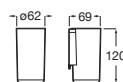

Dispensador jabón pared

Cromado	A817736C00	€49,00
Negro mate	A817736NBO	€63,80