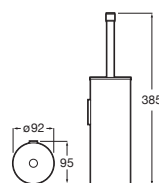

Toallero estante

Acero inoxidable mate **A817302002** € 162,00

Portarrollo con tapa

Acero inoxidable mate **A817304002** € 52,80

Portarrollo reserva

Acero inoxidable mate **A817303002** € 47,00

Escobillero pared