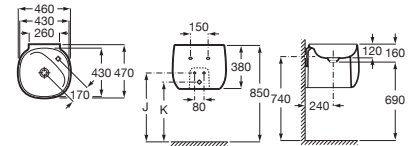

Lavabo Totem Fineceramic®
 Incluye desagüe universal con tapón cerámico Ø72 mm
 500 x 450 x 880 **A3270B0..O** € 1.981,00 € 2.373,00

Lavabo semi-pedestal integrado Fineceramic®
 Incluye desagüe universal con tapón cerámico Ø72 mm
 460 x 470 x 380 **A3270B1..O** € 1.317,00 € 1.578,00