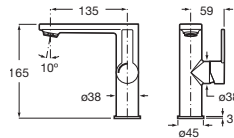

Grifería para lavabo con cuerpo liso

Con aireador y enlaces de alimentación flexibles

Cromado **A5A325FC00** € 132,00

Acabados Everlux **A5A325F..0** € 197,00

Acabados mate **A5A325F..0** € 185,00