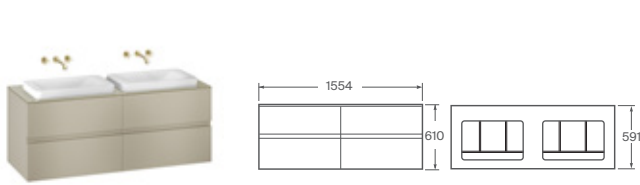

Armani / Casa - Baia

La segunda colección de baño conjunta entre Armani / Casa y Roca

Mueble suspendido para dos lavabos de sobre encimera y mezclador bimando empotrable

Encimera de vidrio tintado, 2 cajones superiores y 2 inferiores para 2 lavabos de sobre encimera 660 x 420 x 60 Ref. A3270C7..0, se puede combinar con mezclador bimando empotrable con caño central de 230 Ref. A5A4476..0 y desagüe click-clack Ref. A505402407

1550 x 590 x 610	A8572158..	€ 6.474,00
Opcional:		
Contenedor 3 compartimientos 440 x 160 x 90	A856540128	€ 216,00
Contenedor grande 350 x 400 x 140	A856541128	€ 240,00
Bandeja para contenedor grande 348 x 195 x 50	A856542128	€ 180,00