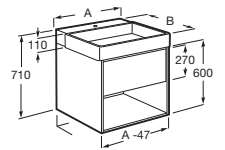

1000 x 430 **A852038...** € 945,00

Unik Tura

Conjunto mueble de dos cajones y lavabo en color blanco con un orificio para la grifería

A x B **A852035...** € 980,00

800 x 430 **A852033...** € 863,00

600 x 430 **A852026...** € 788,00