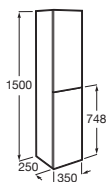

Volia

Unik Volia

Mueble de dos cajones y lavabo de porcelana en acabado blanco mate*

A x B	Referencia	Precio
1200 x 510	A852538...	€ 1.703,00
1000 x 510	A852537...	€ 1.065,00
800 x 510	A852536...	€ 935,00
600 x 510	A852535...	€ 853,00