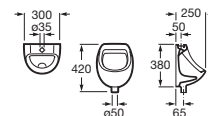

Pack Mini + Instant

Urinario + fluxor

Pack compuesto por Urinario Mini, fluxor Instant, tubo exterior, kit fijación urinario y sifón

Blanco

Alimentación superior **A35T145000** € 154,00