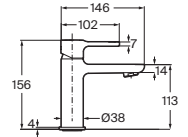

Cromado **A5A2790C00** € 1.181,00

L20 Square N

Grifería para lavabo

Con aireador, desagüe automático y enlaces de alimentación flexibles

Cromado **A5A302JC00** € 143,00

Grifería para lavabo con cuerpo liso