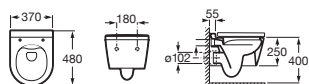

Inodoro suspendido

560 mm de longitud

Blanco Colores mate

Taza suspendida Roca Rimless® **A346527..0** € 339,00 € 408,00

Asiento y tapa de Supralit®, de caída amortiguada **A801522..B** € 180,00 € 180,00