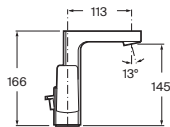

Grifería para lavabo con cuerpo liso*

Con enlaces de alimentación flexibles. Incluye desagüe click-clack

Cromado **A5A3F01C00** € 333,00