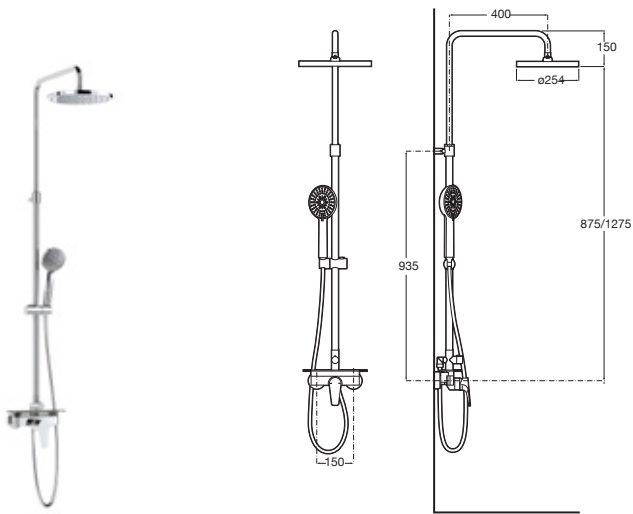

Columnas de ducha monomando

Even-M Round

Columna para ducha monomando

Con altura regulable de 875 a 1275 mm y brazo de ducha orientable

Cromado **A5A9790C00** € 489,00