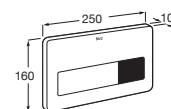

Placas de accionamiento Duplo One PL

PL1

Placa de accionamiento

Placa PL1 Single	Blanca	A890195100	€ 48,50
Placa PL1 Dual	Blanca	A890195000	€ 55,40
	Cromada	A890195001	€ 66,00
	Lacada gris	A890195002	€ 66,00

PL2

Placa de accionamiento

Placa PL2 Dual	Blanca	A890196000	€ 105,00
	Cromada	A890196001	€ 125,00
	Lacada gris	A890196002	€ 125,00

PL3 PRO antivandática

Placa de accionamiento

Acero Inoxidable

Placa PL3 PRO Single	A890197104	€ 216,00
Placa PL3 PRO Dual	A890197004	€ 239,00

PL3-E PRO antivandática

Placa de accionamiento

Acero Inoxidable

Placa PL3-E PRO Dual electrónica. Autoflush	A890097500	€ 683,00

EP-1

Placa de accionamiento electrónica de cristal

EP-1 Dual electrónica Touchless y Autoflush	A890104008	€ 726,00

EP-2

Placa de accionamiento electrónica de cristal

EP-2 Dual electrónica Touchless y Autoflush	A890104009	€ 726,00

Medidas en mm

Toda factura tendrá el recargo del IVA / La presente tarifa anula las anteriores