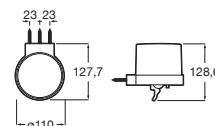

Dispensador jabón pared

Cromado	A817596C00	€ 71,20
Acabados color	A817596..0	€ 107,00