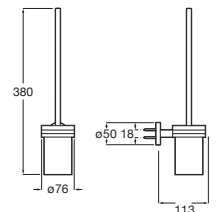

Escbillero pared Cromado
A817690C00 €47,00