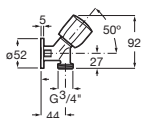

Llave de paso
Para lavadero o lavavajillas 1/2" x 3/4"

Cromado **A5A808EC00** € 40,70