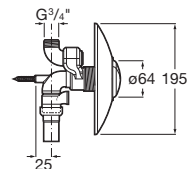

Fluxor de empotrar 3/4 para inodoro		Cromado
Doble descarga 6/3 l		A5A9779C00 € 443,00