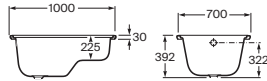

Acero

Contesa-Bañaseo

Bañera de acero

A x B		Blanco
1000 x 700	A213100001	€ 150,00

Patas bañeras de acero

Juego de patas universal bañeras de acero	A248427000	€ 30,10