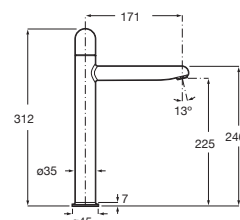

Grifería para lavabo con caño alto y cuerpo liso

Con aireador y enlaces de alimentación flexibles. No incluye desagüe click-clack*. Maneta Dome

Cromado **A5A3X3FC00** € 300,00

Negro Titanio **A5A3X3FCN0** € 421,00

Colores Nu **A5A3X3F..0** € 421,00