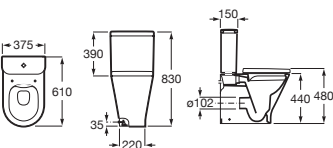

Inodoro de tanque bajo

650 mm de longitud

Blanco

Taza para tanque bajo Roca Rimless®, salida dual **A3420N8000** € 148,00

Tanque de alimentación inferior completo con: Juego de mecanismos de doble descarga 4,5/3 litros **A3410N0000** € 167,00

Tanque de alimentación lateral completo con: Juego de mecanismos de doble descarga 4,5/3 litros **A3410N1000** € 167,00

Asiento y tapa de Supralit® de caída amortiguada **A801D12001** € 113,00

Asiento y tapa de Supralit® **A801D10001** € 60,70