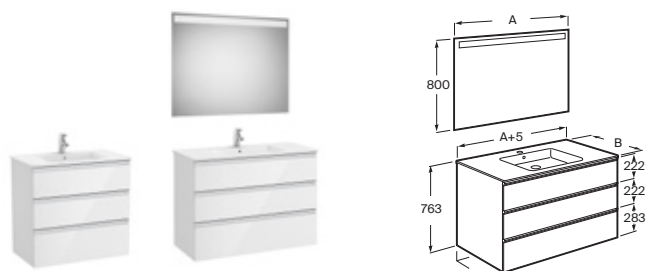

The Gap

Módulo columna Extra, disponible en los mismos acabados en la pág. 232

Accesorios EXTRA para muebles, ver pág. 374 en el capítulo de Accesorios

Estándar

Unik / Pack The Gap

Unik: Conjunto de mueble base de tres cajones y lavabo

Pack: Unik + espejo LED Eidos

A x B			
1000 x 460	Unik	A851853...	€ 655,00
	Pack	A851855...	€ 787,00
800 x 460	Unik	A851486...	€ 567,00
	Pack	A851519...	€ 680,00
700 x 460	Unik	A851485...	€ 552,00
	Pack	A851518...	€ 662,00
600 x 460	Unik	A851484...	€ 542,00
	Pack	A851517...	€ 647,00

Opcional

Conjunto de 4 patas de 110 mm	A816827...	€ 43,20
Zócalo 1000	A817086...	€ 112,00
Extra* 800	A817085...	€ 98,80
600	A817084...	€ 74,30

* Los zócalos están disponibles en acabado 806, 509 y 517. Ver página 236