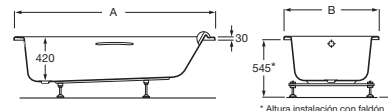

A x B		Blanco
1700 x 800	A248313000	€ 2.356,00

Acrílicas

Becool biplaza

Bañera acrílica

Apoyacabezas, asa de serie y desagüe con rebosadero oculto

A x B			Blanco
1900 x 1100	Total	MD	A248052001 € 6.280,00
	Sin masaje		A247989001 € 1.355,00
1800 x 900	Total	PD	A248054001 € 6.023,00
	Sin masaje		A248013001 € 1.233,00