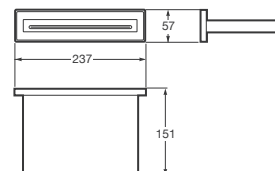

Caño cascada mural con sistema anti cal, Easy Clean

237 x 151 x 57	Chrome	A5A1876C00	€ 924,00
	Greige	A5A1876VC0	€ 1.044,00
	Nero	A5A1876VGO	€ 1.290,00
	Brushed steel	A5A1876VSO	€ 1.044,00

Ducha para higiene íntima extraíble

con flexible de 1,8 m para instalar dentro del armario empotrado correspondiente (Ref. A8164830...). Se vende por separado

Chrome	A5A6776C00	€ 616,00
Greige	A5A6776VC0	€ 682,00
Nero	A5A6776VGO	€ 682,00
Brushed steel	A5A6776VSO	€ 682,00

Toilet-jet extraíble para limpieza inodoro

con flexible de 1,4 m, para instalar dentro del armario empotrado correspondiente (Ref. A8164830...). Se vende por separado

Chrome	A5B9076C02	€ 682,00
Greige	A5B9076VC2	€ 742,00
Nero	A5B9076VG2	€ 742,00
Brushed steel	A5B9076VS2	€ 742,00