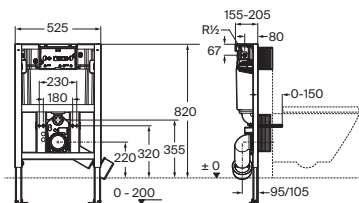

Duplo WC One bajo ventana

Para inodoro suspendido

Con cisterna empotrable de doble descarga y accesorios de instalación, profundidad mínima de 155 mm, codo de evacuación de Ø90 / Ø110. Montaje en tabique con montantes y/o delante de pared resistente. Permite el accionamiento frontal o superior

A890072020 € 414,00

N