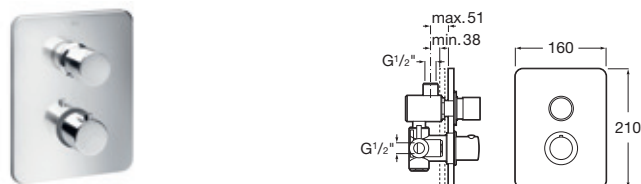

Grifería termostática empotrable para ducha

		Cromado	
		A5A0679C00	€ 680,00