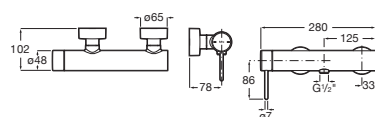

Cromado	A5A6C3FC00	€ 169,00
Negro Titanio	A5A6C3FCN0	€ 236,00

Grifería exterior para baño-ducha

Con inversor. Maneta Pin

Cromado	A5A023FC00	€ 248,00
Negro Titanio	A5A023FCN0	€ 348,00

Grifería exterior para ducha