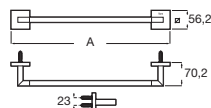

Toallero

A			
750	Cromado	A817604C00	€65,80
	Negro mate	A817604C40	€98,30
600	Cromado	A817605C00	€58,30
	Negro mate	A817605C40	€87,20
450	Cromado	A817606C00	€52,20
	Negro mate	A817606C40	€77,80
300	Cromado	A817607C00	€45,30
	Negro mate	A817607C40	€67,70