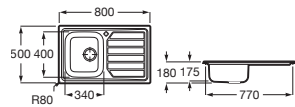

Glasgow 100 EI

Fregadero de una cubeta, un escurridor a la izquierda y desagüe 3½

1000 x 500 x 170 **A874101C01** € 233,00