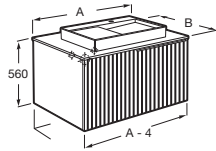

A x B

900 x 500	A851955553	€ 1.252,00
700 x 500	A851954553	€ 1.047,00

Horizon

Unik Horizon

Mueble de un cajón en acabado alistonado, encimera marmoleada blanca, y lavabo blanco mate de sobre encimera (modelo View con orificio para grifería practicado)