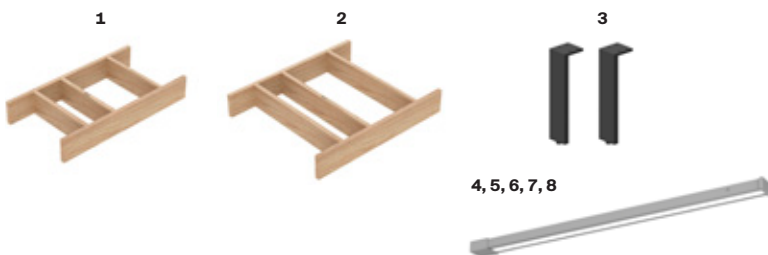

Accesorios

1. Organizador de cajón 170	A817068592	€ 76,80
2. Organizador de cajón 270	A817069592	€ 108,00
3. Set 2 patas	A817067485	€ 39,80
4. Kit iluminación de cajón 400	A817062000	€ 89,20
5. Kit iluminación de cajón 585	A817063000	€ 98,30
6. Kit iluminación de cajón 785	A817064000	€ 111,00
7. Kit iluminación de cajón 985	A817065000	€ 123,00
8. Kit iluminación de cajón 1185	A817066000	€ 135,00

No se admiten devoluciones en ningún producto configurable

Medidas en mm. Toda factura tendrá el recargo del IVA / La presente tarifa anula las anteriores.
Sustituir (...) de la referencia de producto por el código de acabado elegido: **509** Blanco mate, **510** Gris arena, **531** Onix, **552** Terracota, **556** Magnolia, **546** Pino blanco, **565** Olmo claro,