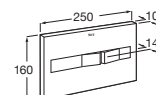

PL1

Placa de accionamiento

Placa PL1 Single	Blanca	A890195100	€ 48,50
Placa PL1 Dual	Blanca	A890195000	€ 55,40
	Cromada	A890195001	€ 66,00
	Lacada gris	A890195002	€ 66,00