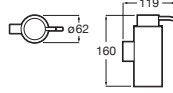

Dispensador jabón pared
Acero inoxidable Mate
A817301002 € 65,00