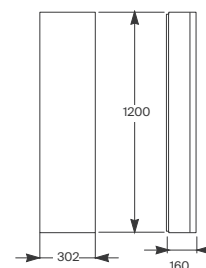

Mueble mural de una puerta

Apertura de 180° con dos espejos ópticos y estantes internos

302 x 160 x 1200 Apertura derecha **A8567208..** € 2.348,00

Apertura izquierda **A8567218..** € 2.348,00