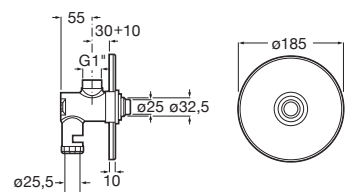

Fluxor Aqualine empotrado para inodoro		Cromado
De doble descarga 6/3 litros	A5A9777C00	€ 320,00
De doble descarga 4/2litros	A5A9D77C00	€ 320,00

Complementos		Cromado
Complemento tubo de descarga fluxor exterior	AG0094703R	€ 79,90
Tubo fluxor	A505521600	€ 38,80
Válvula antirretorno para fluxor	A525936100	€ 118,00
Enchufe fluxor para tazas supendidas 55 x 32	AV0016200R	€ 2,63

Medidas en mm
Toda factura tendrá el recargo del IVA / La presente tarifa anula las anteriores
* Hasta fin de existencias