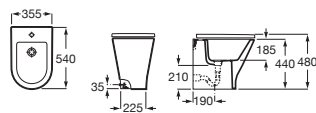

Bidé Comfort adosado a pared

540 mm de longitud

Blanco

Bidé. Altura 440 mm (sin tapa bidé)	A3570N9000	€ 153,00
Tapa bidé de Supralit® de caída amortiguada	A806D12001	€ 113,00
Tapa bidé de Supralit®	A806D10001	€ 60,70