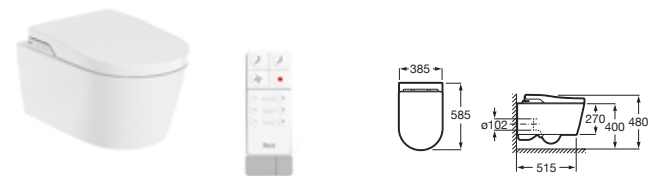

In-Wash® Inspira con In-tank®

Suspendido Blanco
Inodoro suspendido con tanque integrado de doble descarga 4,5/3 litros. Roca Rimless® Vortex. Esmalte Supraglaze®

A803094001

€ 2.803,00