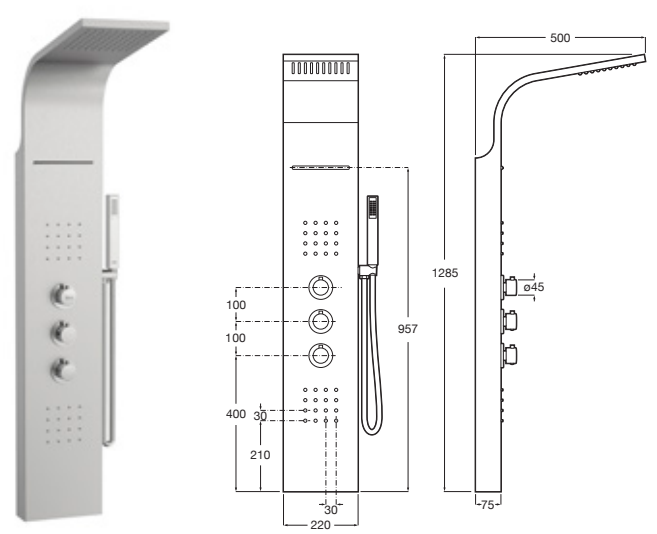

Evolution

Columna de hidromasaje termostática

Jets integrados y cascada

Acero inoxidable	A5A9B8BC00	€ 816,00
Soporte kit instalación esquina	A525994103	€ 93,90
Opcional: Repisa cristal	A5B4863TP0	€ 52,00