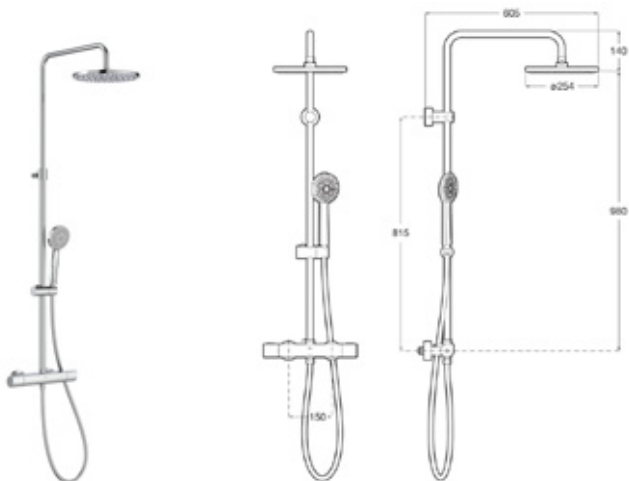

Even-T Round

Columna termostática para ducha

Acabados Everlux **A5A9A2E..2** € 949,00