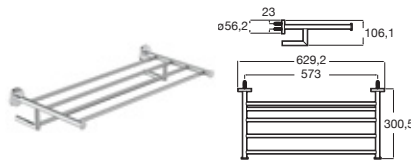

Toallero estante

Cromado	A817580C00	€ 137,00
Acabados color	A817580..0	€ 203,00