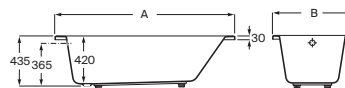

Vythos

Bañera acrílica

A x B			Blanco
1700 x 750	Total	PD	A248603001 € 4.809,00
	Tonic	PL	A248580001 € 3.168,00
	Sin masaje		A248552000 € 673,00
1600 x 750	Total	PD	A248602001 € 4.474,00
	Tonic	PL	A248579001 € 2.895,00
	Sin masaje		A248551000 € 636,00
1700 x 700	Total	PD	A248601001 € 4.492,00
	Tonic	PL	A248578001 € 2.988,00
	Sin masaje		A248550000 € 645,00
1600 x 700	Total	PD	A248600001 € 4.341,00
	Tonic	PL	A248577001 € 2.812,00
	Sin masaje		A248549000 € 620,00
1500 x 700	Tonic	PL	A248576001 € 1.976,00
	Sin masaje		A248548000 € 564,00
1400 x 700	Tonic	PL	A248575001 € 1.924,00
	Sin masaje		A248547000 € 535,00

Opcional:

Apoyacabezas opcional	A248594000	€ 81,40
Asa opcional (1 uni.)*	A248595000	€ 112,00

*En caso de querer instalar dos asas, se deberán pedir dos unidades de la referencia A248595000.