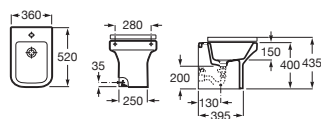

Blanco
Taza suspendida Roca Rimless® con fijaciones ocultas	A34678L000	€ 243,00
Asiento y tapa de Supralit®, de caída amortiguada	A801782004	€ 135,00
Asiento y tapa de Supralit®, de caída libre	A801780004	€ 73,30

Bidé compacto adosado a pared
520 mm de longitud

		Blanco
Bidé	A357787000	€ 184,00
Tapa bidé de caída amortiguada	A80678C004	€ 135,00
Tapa bidé	A80678B004	€ 73,30