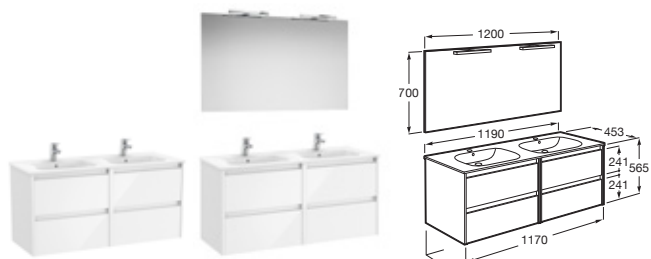

00 62 08

Optica

Lavabo de sobre encimera

Blanco

Ø350	A327B15000	€ 81,70
------	-------------------	---------

Lavabos + mueble de baño

Tenet

Unik / Pack Tenet