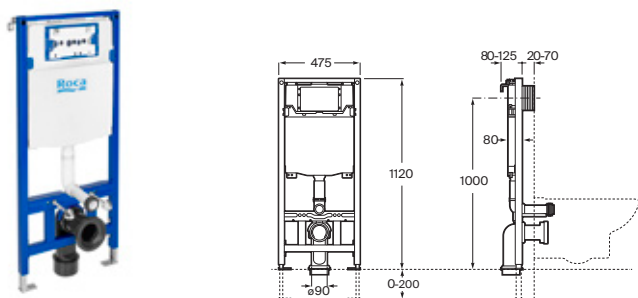

Sistemas Duplo One

Solo admiten placas de accionamiento PL

Duplo WC One

Para inodoro suspendido

Con cisterna de doble descarga y accesorios de instalación, profundidad mínima de 107 mm, codo de evacuación Ø90/110. Montaje en tabique con montantes y/o delante de pared resistente

A890070020

€ 323,00