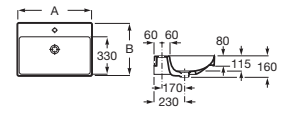

Lavabo mural de Fineceramic®
con juego de fijación

A x B		Blanco	Colores mate
650 x 460	A327687..0	€ 190,00	€ 229,00
600 x 460	A327686..0	€ 174,00	€ 210,00
550 x 460	A327685..0	€ 160,00	€ 193,00
Opcional:			
Pedestal	A337470..0	€ 71,10	€ 85,30
Semipedestal	A337471..0	€ 65,50	€ 78,60