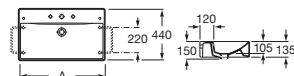

Diverta

Lavabo de sobre encimera		Blanco
600 x 440	A32711G000	€ 312,00

Diverta

Lavabo de sobre encimera o mural		Blanco
470 x 440	A327111000	€ 254,00