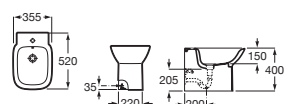

Bidé adosado a pared

520 mm de longitud

Blanco

Bidé sin tapa	A355997000	€ 90,40