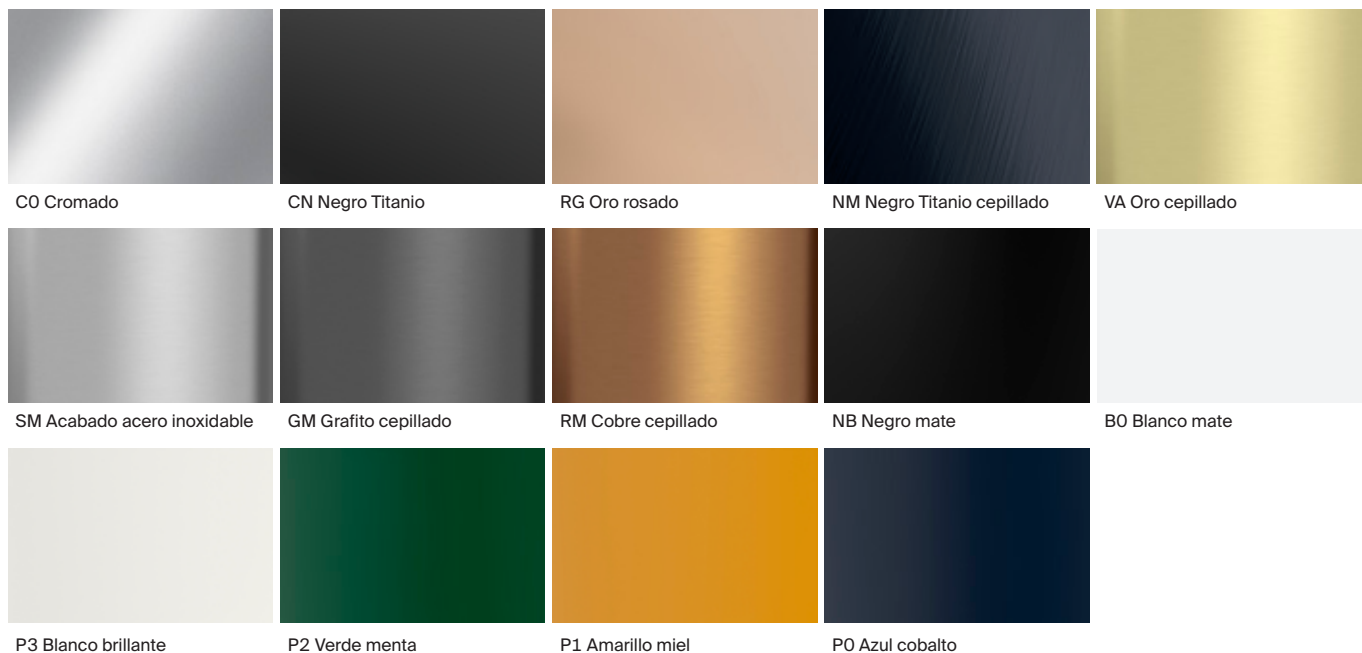

Acabados

	C0 Cromado	CN Negro Titanio	RG Oro rosado	NM Negro titanio cepillado	VA Oro cepillado	SM Acabado acero Inoxidable	GM Grafito cepillado	RM Cobre cepillado	NB Negro mate	B0 Blanco mate	P3 Blanco brillante	P2 Verde menta	P1 Amarillo miel	P0 Azul cobalto
Loft	•													
Insignia	•	•	•	•										
Key	•				•	•	•	•	•	•				
L90 C / L90	•													
Carmen	•													
Nu	•	•									•	•	•	•
Ona	•	•	•		•	•	•	•	•	•				
Targa	•				•	•	•		•	•				
Atlas	•													
L20 Square	•								•					
Cala	•								•	•				
L20	•								•					
L20 Round	•								•					
Monodin	•								•					
Victoria Plus	•													
Victoria	•													
Brava	•													
Smart Shower	*													
T-3000 Switch	•				•	•			•	•				
T-2000	•													
T-1000 Round	•	•	•	•										
T-500	•				•	•			•	•				