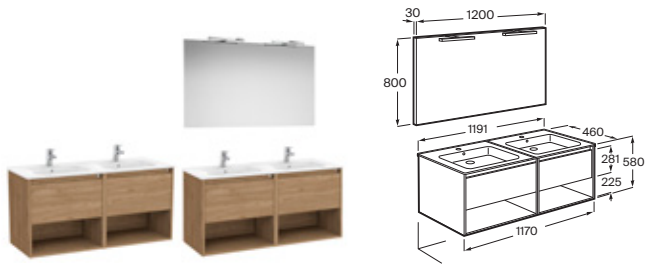

Lavabos + mueble de baño

Tenor

Unik / Pack Tenor

Unik: Mueble de dos cajones, estante abierto en la parte inferior y lavabo doble
 Pack: Unik + espejo Luna y aplique LED

1200	Unik	Lavabo doble	A852093...	€ 703,00
	Pack	Lavabo doble	A852094...	€ 818,00