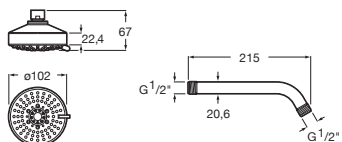

Rociadores

L 400	Cromado	A5B0950C00	€ 95,20

L 100	Cromado	A5B1050C00	€ 60,50

Stella

Rociador de pared Stella 100/3

3 funciones: Rain, Tonic, Pulse. A completar con brazo para rociador de pared A5B0750C00

Cromado	A5BF103C00	€ 37,50
Brazo para rociador de pared. Cromado	A5B0750C00	€ 33,30