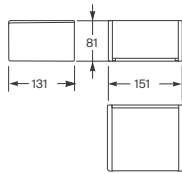

Set de accesorios compuesto de:			
dosificador de jabón, recipiente para cepillos de		39	
dientes, jabonera y bandeja		40	
	01	57	
175 x 150 x 150	A8166270..	€ 556,00	€ 810,00