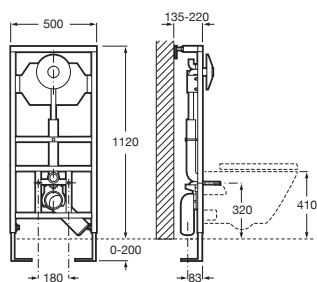

Duplo WC Fluxor

Para inodoro suspendido

Con fluxor de descarga dual incorporado y accesorios de instalación, profundidad mínima de 140 mm, codo de evacuación Ø90/110. Montaje en tabique con montantes y/o delante de pared resistente

A890092100 € 600,00

Opcional:

Kit fluxor antivandálico en acero inoxidable **A890065004** € 130,00

N