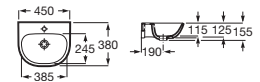

Lavabo mural para pedestal o semipedestal con juego de fijación

A x B		Blanco
650 x 490	A325V01000	€ 60,10
560 x 460	A325V02000	€ 53,90
520 x 425	A325V03000	€ 47,50
Opcional		
Pedestal	A335990000	€ 42,10
Semipedestal	A337991000	€ 38,90