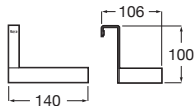

Portarrollo para mueble Extra

Cromado	A817924C00	€ 46,00
Negro mate	A817924NBO	€ 59,70