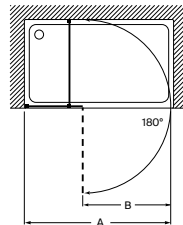

Ura PF

Frontal ducha de 1 hoja
batiente + 1 fija

Medidas (A)	Apertura puerta (B)	Cristal Transparente		Cristal Fumato, Mate o Decorado*	
		Plata brillo	Negro mate cepillado	Plata brillo	Negro mate cepillado
880-1100	640	€ 728,00	€ 802,00	€ 903,00	€ 993,00
1101-1300	640	€ 850,00	€ 935,00	€ 1.053,00	€ 1.158,00
1301-1500	740	€ 948,00	€ 1.043,00	€ 1.175,00	€ 1.293,00
1501-1700	740	€ 1.075,00	€ 1.182,00	€ 1.332,00	€ 1.465,00
1701-1910	740	€ 1.213,00	€ 1.335,00	€ 1.505,00	€ 1.655,00

Compensación: 8 mm por cada lado.

*Precios de Decorados Cuarzo y Cloud. Precios de Decorados Mist y Rain con perfil Plata brillo: incremento del 100% sobre precio de Cristal Transparente. Precios de Decorados Mist y Rain con resto de perfiles: consultar configurador.)