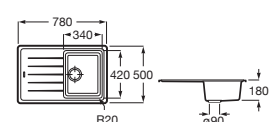

Bergen 85 2C

Fregadero de dos cubetas, dos orificios insinuados para la grifería, desagües 3/2" y sifón

860 x 500 x 200 **A880210..0** € 472,00