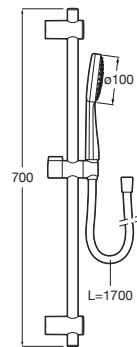

Stella

Kit de ducha Stella 100/1

Ducha de mano Stella de 1 función con barra deslizante de 700 y flexible anti-torsión de PVC de 1,70 m

Caudal 8 L	Cromado	A5B3413C00	€ 78,50
Caudal 6 L	Cromado	A5BC413C00	€ 83,20