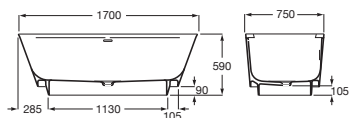

A x B			
1600 x 800	Blanco	A248466000	€ 2.398,00
	Otros colores	A248466..0	€ 3.358,00

N Acabado Blanco mate

Tura

Bañera exenta de Stonex®

Incluye desagüe click-clack, sifón y bandeja de madera

A x B			Blanco
1700 x 750	Con tira LED integrada	A248672000	€ 2.798,00
	Sin tira LED integrada	A248671000	€ 2.543,00