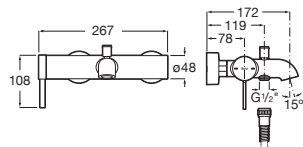

Grifería exterior para baño-ducha

Con inversor automático

Cromado	A5A029EC00	€ 256,00
Acabados Everlux	A5A029E..0	€ 385,00
Acabados mate	A5A029E..0	€ 361,00