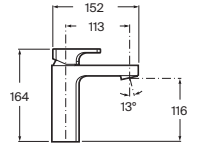

Cromado **A5A6A01C00** € 255,00

L90 *

Grifería para lavabo*

Con desagüe automático y enlaces de alimentación flexibles

Cromado **A5A3E01C00** € 340,00

Grifería para lavabo con cuerpo liso*

Con enlaces de alimentación flexibles. Incluye desagüe click-clack