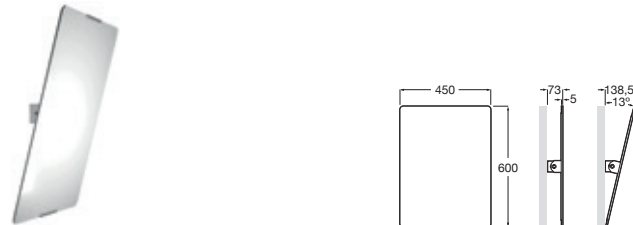

Espejo reclinable

600 x 450 **A816965009** € 267,00