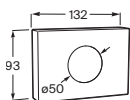

Colectividades