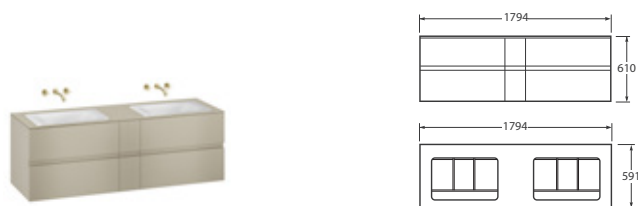

Armani / Casa - Baia

La segunda colección de baño conjunta entre Armani / Casa y Roca

Mueble suspendido para dos lavabos de encimera y mezclador bimando empotrable

Encimera de vidrio tintado, 2 cajones superiores y 2 inferiores para 2 lavabos de encimera 660 x 420 x 6 Ref. A3270C3..0, se puede combinar con mezclador bimando empotrable con caño central de 230 Ref. A5A4476..0 y desagüe click-clack Ref. A505402407

1800 x 590 x 610	A8571928..	€ 7.184,00
Opcional:		
Contenedor 3 compartimientos 440 x 160 x 90	A856540128	€ 216,00
Contenedor grande 350 x 400 x 140	A856541128	€ 240,00
Bandeja para contenedor grande 348 x 195 x 50	A856542128	€ 180,00