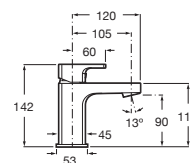

N Novedad

L90 C*

Grifería para lavabo*

Con desagüe automático y enlaces de alimentación flexibles

Cromado **A5A3A01C00** € 235,00

Grifería para lavabo con cuerpo liso*

Con enlaces de alimentación flexibles. Incluye desagüe click-clack