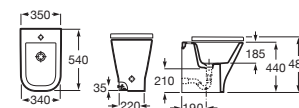

Bidé Comfort adosado a pared

540 mm de longitud

Blanco

Bidé. Altura 440 mm (sin tapa bidé)	A35747C000	€ 153,00
Tapa bidé de Supralit®, de caída amortiguada	A80673200B	€ 129,00
Tapa bidé de Supralit®	A80673000B	€ 69,20