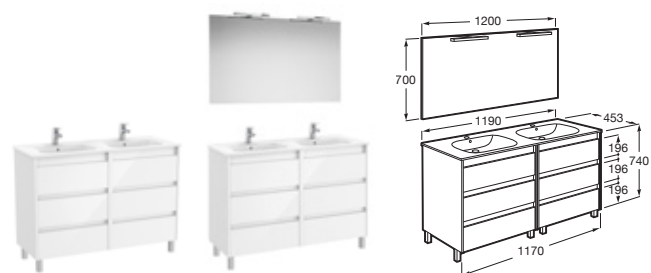

Opcional:

Conjunto de 2 patas de 285 mm Aluminio	A817018339	€ 38,70
--	-------------------	---------

Tenet

Unik / Pack Tenet

Unik: Mueble de seis cajones con patas y lavabo doble
Pack: Unik + espejo y aplique Starlight