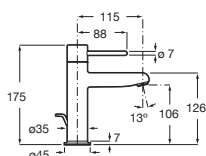

Nu

Grifería para lavabo

Con aireador, desagüe automático y enlaces de alimentación flexibles. Maneta Pin

Cromado **A5A303FC00** € 197,00

Grifería para lavabo con cuerpo liso

Con aireador y enlaces de alimentación flexibles. No incluye desagüe click-clack*. Maneta Pin

Cromado **A5A323FC00** € 185,00

Negro Titanio **A5A323FCN0** € 257,00

Colores Nu **A5A323F..0** € 257,00

Grifería para lavabo con cuerpo liso

Con aireador y enlaces de alimentación flexibles. No incluye desagüe click-clack*. Maneta Dome

Cromado **A5A3Y3FC00** € 185,00

Negro Titanio **A5A3Y3FCN0** € 257,00

Colores Nu **A5A3Y3F..0** € 257,00

Grifería para lavabo con cuerpo liso

Con aireador y enlaces de alimentación flexibles. No incluye desagüe click-clack*. Maneta Stripes

Cromado **A5A3B3FC00** € 185,00

Negro Titanio **A5A3B3FCN0** € 257,00

Colores Nu **A5A3B3F..0** € 257,00

Grifería para lavabo con caño alto y cuerpo liso

Con aireador y enlaces de alimentación flexibles. No incluye desagüe click-clack*. Maneta Pin

Cromado **A5A343FC00** € 300,00

Negro Titanio **A5A343FCN0** € 421,00

Colores Nu **A5A343F..0** € 421,00

Grifería para lavabo con caño alto y cuerpo liso

Con aireador y enlaces de alimentación flexibles. No incluye desagüe click-clack*. Maneta Dome

Cromado **A5A3X3FC00** € 300,00

Negro Titanio **A5A3X3FCN0** € 421,00

Colores Nu **A5A3X3F..0** € 421,00

Desagües click-clack: