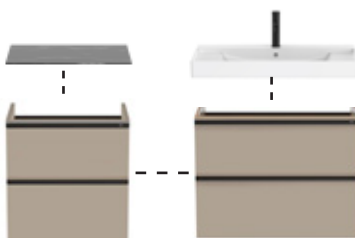

Conjunto de mueble base dos cajones 585 mm con encimera HPL 595 mm y mueble base dos cajones 785 mm con lavabo Ona 800 mm

Mueble base 2 cajones 585	A858033510	€ 528,00
2 x Tiradores 585	A817071485	€ 28,80
Encimera 10 mm 595	A858055594	€ 222,00
Soporte encimera 600	A817058485	€ 21,50
Lavabo Ona 800 x 460	A32768H620	€ 245,00
Mueble base 2 cajones 785	A858034510	€ 575,00
2 x Tiradores 785	A817072485	€ 41,50