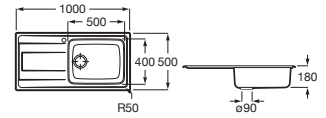

Acero inoxidable

Budapest 100 ED

Fregadero de una cubeta y un orificio para grifería, un escurridor a la derecha y desagüe 3½"

1000 x 500 x 180 **A870N31000** € 264,00

Budapest 100 EI

Fregadero de una cubeta y un orificio para grifería, un escurridor a la izquierda y desagüe 3½"

1000 x 500 x 180 **A870N41000** € 264,00

Budapest 86 ED

Fregadero de una cubeta y un orificio para grifería, un escurridor a la derecha y desagüe 3½"

860 x 500 x 180 **A870N30860** € 236,00

Budapest 86 EI

Fregadero de una cubeta y un orificio para grifería, un escurridor a la izquierda y desagüe 3½"

860 x 500 x 180 **A870N40860** € 236,00

Budapest 80 2C

Fregadero de dos cubetas, un orificio para grifería, desagües de 3½" y sifón

790 x 500 x 180 **A870N20790** € 249,00

Piezas complementarias

Cesta escurridor redonda inox Ø350 **A865060000** € 71,90