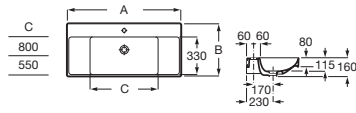

con juego de fijación

Blanco Colores mate

800 x 460	Derecha	A327688..0	€ 204,00	€ 245,00
	Izquierda	A327689..0	€ 204,00	€ 245,00

Ona

La colección Ona dispone además de bañeras (pág. 14), una amplia gama de griferías (pág. 268), un dosificador electrónico de jabón o gel hidroalcohólico (pág. 185) y otros accesorios (pág. 373)