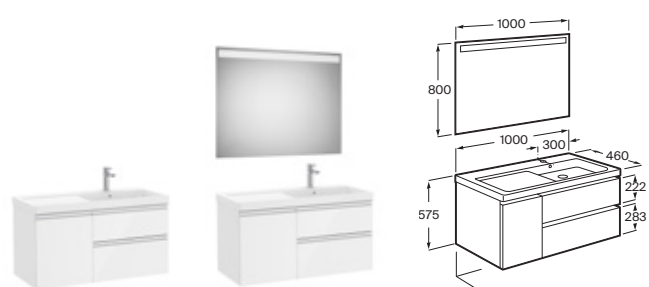

Opcional

Conjunto de 2 patas de 275 mm	A816829...	€ 39,80
Estructura con toallero (1ud). Negro mate	A816831485	€ 105,00
Estructura sin toallero (1ud). Negro mate	A816830485	€ 105,00

Unik / Pack The Gap

Unik: Conjunto de mueble base compacto de dos cajones, una puerta y lavabo Plus asimétrico
Pack: Unik + espejo LED Eidos