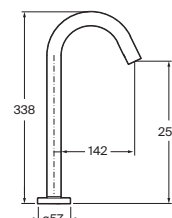

Loft-E Slim

Grifería electrónica para lavabo (un agua)

Con enlaces de alimentación flexibles

Alimentación con 4 pilas alcalinas 1,5 V LR6 (AA)	Cromado	A5A4G43C00	€ 437,00
	Negro mate	A5A4G43NB0	€ 613,00
Alimentación con conexión a la red 230 V ⁽¹⁾	Cromado	A5A4H43C00	€ 469,00
	Negro mate	A5A4H43NB0	€ 659,00

(1) Incluye fuente de alimentación