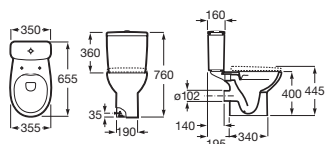

Inodoro compacto de tanque bajo adosado a la pared

610 mm de longitud

Blanco

Taza compacta para tanque bajo Roca Rimless® con salida dual. Incluye juego de fijación	A342V05000	€ 120,00
Tanque con tapa y mecanismo doble pulsador 4,5/3 litros, regulable a 4/2 litros, alimentación inferior izquierda	A341V01000	€ 123,00
Tanque con tapa y mecanismo doble pulsador 4,5/3 litros, regulable a 4/2 litros, alimentación lateral	A341V00000	€ 123,00
Asiento y tapa de Supralit®, de caída amortiguada	A801E62001	€ 108,00
Asiento y tapa de Supralit®, con bisagras de acero inoxidable	A801E60001	€ 52,00