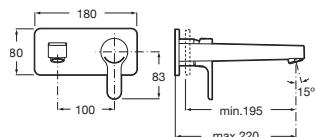

Grifería para lavabo con caño alto y cuerpo liso

Con aireador y enlaces de alimentación flexibles

Negro mate **A5A3H09NB0** € 285,00

L20*

Grifería empotrable para lavabo

A completar con cuerpo empotrable universal