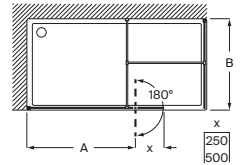

Tomando como referencia el vértice de la mampara, determinamos la posición derecha o izquierda

Line

Altura 2000 mm

Walk-in

Line DHF

Hoja fija ducha + 1 batiente mediante bisagras

Medidas (A) con puerta batiente de 250 mm	Cristal Transparente		Cristal Fumato, Mate o Decorado*	
	Plata brillo	Negro mate cepillado	Plata brillo	Negro mate cepillado
700 - 1000	648,00	712,00	802,00	867,00
1001 - 1200	705,00	773,00	873,00	942,00
1201 - 1400	758,00	833,00	938,00	1.013,00