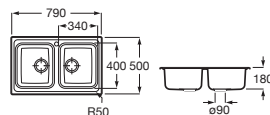

Budapest 86 EI

Fregadero de una cubeta y un orificio para grifería, un escurridor a la izquierda y desagüe 3½"

860 x 500 x 180 **A870N40860** € 236,00