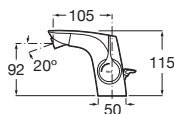

Grifería empotrable para lavabo

No incluye desagüe. A completar con cuerpo empotrable universal

Cromado	A5A353AC00	€ 328,00
Acabados Everlux	A5A353A..0	€ 489,00
Cuerpo empotrable universal	Cromado	A525220603 € 93,10
	Acabados Everlux	A5252206.. € 140,00