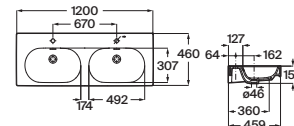

Caja metálica auxiliar

Para combinar con la estructura metálica

A x B		
400 x 424	A817090485	€ 177,00
200 x 424	A817089485	€ 133,00

Lavabo mural doble con juego de fijación

		Blanco	Colores mate
1200 x 460	A327747..0	€ 360,00	€ 432,00