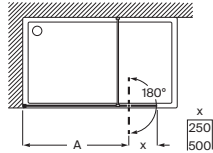

Tomando como referencia el vértice de la mampara, determinamos la posición derecha o izquierda

Line

Altura 2000 mm

Walk-in

Line DHF

Hoja fija ducha + 1 batiente mediante bisagras

Medidas (A) con puerta batiente de 250 mm	Cristal Transparente		Cristal Fumato, Mate o Decorado*	
	Plata brillo	Negro mate cepillado	Plata brillo	Negro mate cepillado
700 - 1000	648,00	712,00	802,00	867,00
1001 - 1200	705,00	773,00	873,00	942,00
1201 - 1400	758,00	833,00	938,00	1.013,00