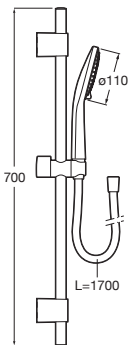

Sensum

Kit de ducha Sensum 110/3

Ducha de mano Sensum 110/3, barra deslizante de 700 y flexible anti-torsión de PVC de 1,70 m

Caudal 8L Cromado **A5BG409C00** €117,00