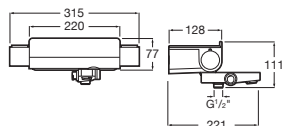

T-2000

Grifería termostática exterior con repisa para baño-ducha
Con inversor automático y caño de llenado de bañera retráctil

Cromado **A5A1288C00** € 508,00