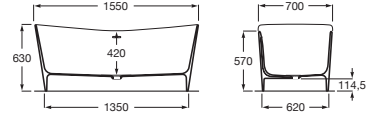

Ohtake

Bañera exenta de Stonex®
Incluye desagüe click-clack y sifón

A x B		Blanco
1200 x 800	A248722000	€ 2.567,00
Opcional:		
Escalón: accesorio para facilitar un cómodo acceso a la bañera	A248787000	€ 262,00