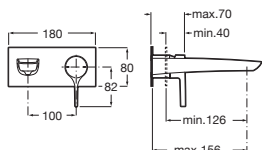

Insignia

Grifería empotrable para lavabo

No incluye desagüe. A completar con cuerpo empotrable universal

Cromado	A5A353AC00	€ 328,00
Acabados Everlux	A5A353A..0	€ 489,00
Cuerpo empotrable universal	Cromado	A525220603 € 93,10
	Acabados Everlux	A5252206.. € 140,00