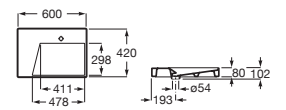

Horizon View

Lavabo de sobre encimera		Blanco	Colores mate
Esmaltado en las cuatro caras y con orificio para grifería			
600 x 420	A327274..B	€ 207,00	€ 249,00

Horizon Geometric

Lavabo de sobre encimera		Blanco	Colores mate
Esmaltado en las cuatro caras y con orificio para grifería			
600 x 420	A327276..B	€ 142,00	€ 168,00