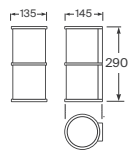

Espejo

Espejo con marco metálico

600 x 55 x 1100	Greige	A812344040	€ 1.848,00
	Brushed steel	A812344057	€ 1.848,00

Aplicue

Aplicue semicircular con iluminación LED

145 x 135 x 290	Greige	A813084426	€ 1.940,00
	Brushed steel	A813084342	€ 1.940,00