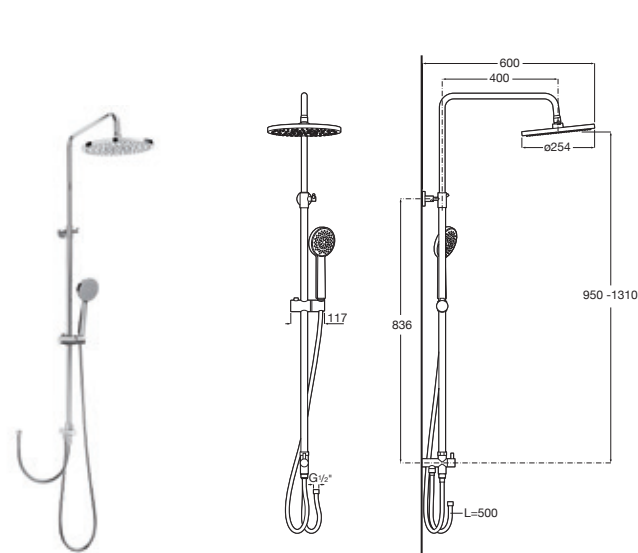

Victoria-C

Columna para ducha
Con inversor, conectable a cualquier grifería. Brazo de ducha orientable

Cromado	A5B9M61C00	€ 337,00
---------	-------------------	----------

Columnas de ducha monomando

Deck-C