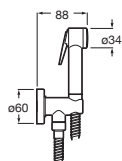

Conjuntos de ducha para bidé

Be Fresh

Kit ducha para bidé 1 salida

Incluye ducha de mano, soporte-toma de agua con auto-stop y flexible metálico

Cromado **A5B9161C00** € 128,00