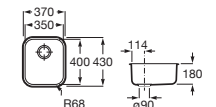

Lisboa 40*

Fregadero de una cubeta con desagüe de 3/2"

400 x 400 x 180 **A870M10400** € 132,00