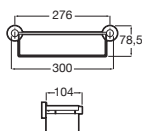

Jabonera ducha

Acero inoxidable mate **A817311002** € 86,70