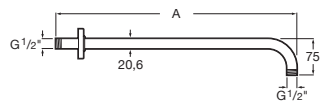

Rociadores

Rainsense

Rociador circular con frontal de silicona
ABS

Ø230	Cromado	A5B1803C00	€ 77,20
	Acabados Everlux	A5B1803..0	€ 116,00
	Acabados mate	A5B1803..0	€ 108,00

Rainsense

Rociador clásico circular
ABS

Ø200		A5B3350C00	€ 88,50

Rainsense

Rociador circular

Ø200	Metal Cromado	A5B2950C00	€ 175,00
	ABS Cromado	A5B2150C00	€ 69,60
Ø250	ABS Cromado	A5B2250C00	€ 120,00
	ABS Acabados mate	A5B2250..0	€ 168,00

Rainsense

Rociador cuadrado / rectangular
ABS

360 x 240		A5B3050C00	€ 187,00
200 x 200		A5B2350C00	€ 89,50

Brazo para rociador de pared

L500	Cromado	A5B0350C00	€ 99,70
L400	Cromado	A5B0250C00	€ 83,20
	Acabados Everlux	A5B0250..0	€ 126,00
	Acabados mate	A5B0250..0	€ 116,00
L300	Cromado	A5B0150C00	€ 68,50

Brazo para rociador de techo

L300	Cromado	A5B0650C00	€ 83,20
L200	Cromado	A5B0550C00	€ 68,50
	Acabados Everlux	A5B0550..0	€ 126,00
	Negro mate	A5B0550NB0	€ 116,00
L100	Cromado	A5B0450C00	€ 53,20

Medidas en mm. Toda factura tendrá el recargo del IVA / La presente tarifa anula las anteriores
Sustituir (..) de la referencia de producto por el código de acabado elegido:
Acabados Everlux: CN Negro titanio, RG Oro rosado, NM Negro titanio cepillado, VA Oro cepillado,
SM Acabado acero inoxidable cepillado, GM Grafito cepillado, RM Cobre cepillado.
Acabados mate: NB Negro mate, BO Blanco mate