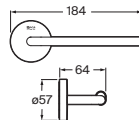

*No admite instalación mediante adhesivo

Victoria Round

Doble sistema de fijación: con adhesivo y con tornillos

Estante

350	Cromado	A817746C00	€ 56,30
	Negro mate	A817746NBO	€ 73,30

Portarrollo sin tapa

Cromado	A817747C00	€ 33,50
Negro mate	A817747NBO	€ 43,30