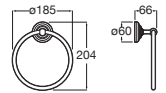

Portacepillos pared Cromado
A817007001 €65,70

Jabonera pared Cromado
A817005001 €58,30

Colgador Cromado
A817001001 €28,70

Toallero Cromado
 550 **A817003001** €86,00

Toallero anilla Cromado
 Ø185 **A817002001** €72,80