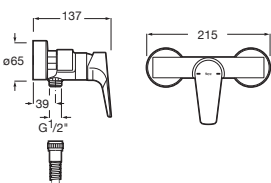

Grifería exterior para ducha

Cromado **A5A2190C00** € 179,00

Soporte / Jabonera **A5B4961TPO** € 24,00