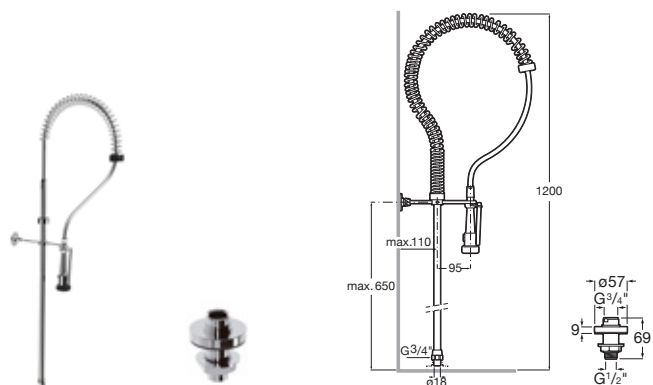

Caño Cromado
 De pared **A505326900** €51,20

Grifería Instant Pro

Caño espiral industrial 1200 mm

Cromado

1 salida	A5A8564C00	€ 451,00
Adaptador para instalación sobreencimera	A5A8764C00	€ 180,00

Caño espiral industrial 1200 mm