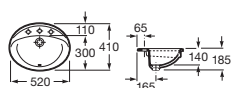

Rodeo

Lavabo de encimera
Con orificio para grifería

Blanco

520 x 410 **A327866000** € 84,20