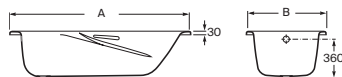

Con fondo antideslizante

A x B			Blanco
1800 x 800		A221670000	€ 720,00

Contesa Plus (de acero grueso)

Bañera de acero

Con fondo antideslizante

A x B			Blanco
1700 x 700		A237760000	€ 557,00
1600 x 700		A237360000	€ 531,00