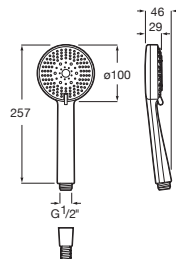

Sensum

Ducha de mano Sensum Round 110/1
1 función: Rain

Caudal 6L	Cromado	A5BCB09C00	€ 32,10
-----------	---------	-------------------	---------

Stella 100/3

Ducha de mano Stella 100/3
3 funciones: Rain, Tonic, Pulse