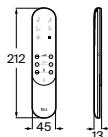

In-Wash® Ona / Multiclean M4

Mando para In-Wash Ona / Multiclean M4

Mando para In Wash Ona y Multiclean M4 **A805085000** € 79,00