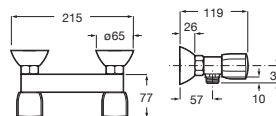

Grifería exterior para ducha

Cromado **A5A208EC00** € 116,00