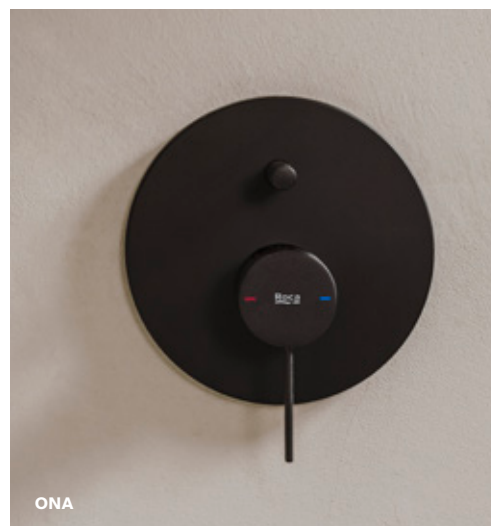

(1) No admite placa antivaho

Iluminación

Starlight

Aplicue
Temperatura 4000K

A813092100 €50,70

LED

Griferías y columnas

Colecciones de grifería	Tipología				
	Electrónica	Monomando	Bimando	Termostática	Cocina
248 Armani / Casa - Baia			•	•	
249 Armani / Casa - Island		•			
252 Loft	•		•	•	
254 Insignia		•	•	•	
257 Kay ^N		•	•		
259 L90 C		•			
260 L90		•	•		•
262 Carmen		•	•		•
264 Nu		•	•		
268 Ona ^N	•	•	•		•
272 Targa ^N		•			
274 Atlas		•			
276 L20 Square ^N		•			
278 Cala	•	•			•
281 L20	•	•			•
284 L20 Round ^N		•			
286 Monodin ^N		•			
288 Victoria Plus		•		•	•
290 Victoria		•			
291 Brava			•		•
293 Smart Shower ^N				•	
294 T-Multi				•	
295 T-Multi Switch				•	
296 T-3000 Switch				•	
297 T-2000				•	
298 T-1000 Round				•	
299 T-500				•	
301 Packs de ducha empotrados ^N					
305 Columnas de ducha termostáticas					
307 Columnas de ducha monomando					
310 Columnas de ducha bimando					
311 Columnas de hidromasaje					
311 Columnas de ducha para zonas de exterior y piscina ^N					
312 Griferías exteriores para ducha, con repisa					
312 Caños para bañera ^N					
314 Duchas de mano ^N					
316 Sets de ducha					
317 Kits de ducha					
319 Rociadores ^N					
323 Jets para ducha					
324 Complementos de ducha ^N					
328 Conjuntos de ducha para bidé					
330 Griferías para cocina					
337 Eco-Aireadores					
337 Limitadores universales para ducha					
338 Desagües para platos de ducha					
338 Desagües para bañeras					
339 Desagües para lavabos y bidés ^N					
340 Sifones para lavabos ^N					
341 Llaves de corte y válvulas de regulación ^N					