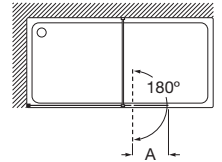

Victoria Plus

Altura 2000 mm

Walk-in

Victoria Plus DF

Hoja fija ducha

	Medidas (A)	Medidas montaje Min-Máx (A)	Cristal Transparente	
			Plata brillo	Negro mate cepillado
AM1973207D001.NMN	800	800-807	€ 293,00	€ 325,00
AM1973847D001.NMN	900	900-907	€ 318,00	€ 350,00
AM1973E87D001.NMN	1000	1000-1007	€ 342,00	€ 373,00
AM1974B07D001.NMN	1200	1200-1207	€ 387,00	€ 422,00

Tirante opcional a techo de 1000 mm:
AM99003702 Plata brillo, 82,30 € y AM99003706 Negro mate 91,70 €.

N

Hoja batiente opcional para DF

1 hoja batiente con bisagras para DF con grosor de cristal de 6, 8 o 10 mm

	Medidas (A)	Cristal Transparente	
		Plata brillo	Negro mate
AM23415E7D001.NMN	350	€ 222,00	€ 245,00