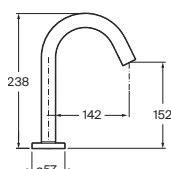

(1) Incluye fuente de alimentación

N

Loft-E Slim

Grifería electrónica para lavabo (un agua)

Con enlaces de alimentación flexibles

Alimentación con 4 pilas alcalinas 1,5 V LR6 (AA)	Cromado	A5A4E43C00	€ 407,00
	Negro mate	A5A4E43NB0	€ 568,00
Alimentación con conexión a la red 230 V ⁽¹⁾	Cromado	A5A4F43C00	€ 437,00
	Negro mate	A5A4F43NB0	€ 613,00