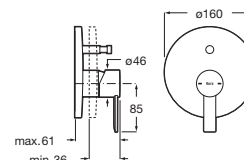

Grifería exterior para ducha

Cromado	A5A215FC00	€ 180,00
Acabados Everlux	A5A215F.O	€ 269,00
Acabados mate	A5A215F.O	€ 249,00