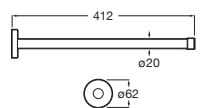

Toallero
Acero inoxidable Mate
400 **A817310002** € 50,00