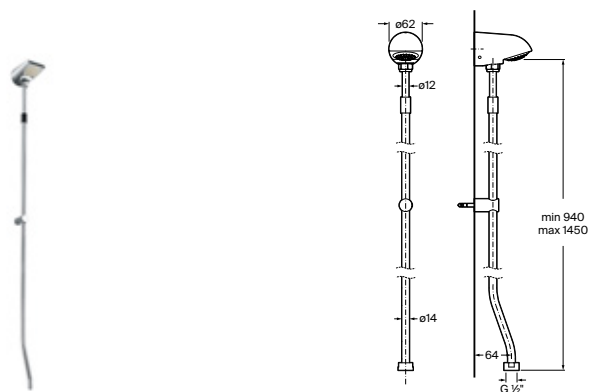

Conjunto de tubo, brida y rociador Cromado

A5B9979C00 € 196,00