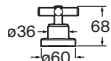

Inversor empotrable de 1/2" para baño o ducha

Cromado	4 bocas	A5A9043C00	€ 183,00
	5 bocas	A5A9143C00	€ 228,00