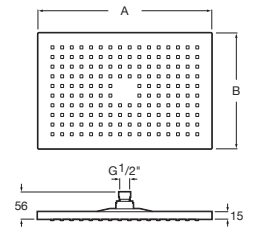

Rainsense

Rociador cuadrado / rectangular
ABS

360 x 240		A5B3050C00	€ 187,00
200 x 200		A5B2350C00	€ 89,50