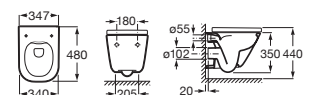

Inodoro suspendido

540 mm de longitud		Blanco
Taza suspendida	A346477000	€ 190,00
Asiento y tapa de Supralit®, de caída amortiguada	A80147200B	€ 113,00
Asiento y tapa de Supralit®	A80147000B	€ 60,70