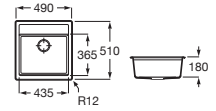

Helsinki 50

Fregadero de una cubeta, orificios insinuados para la grifería, válvulas 3/2 y sifón

515 x 365 x 180 **A880240..0** € 507,00