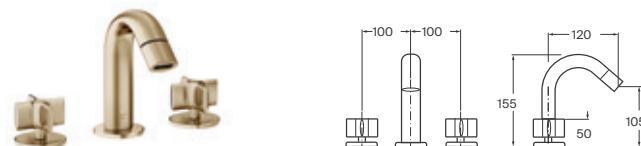

Grifería bimando de repisa para bidé
para bidé de 3 orificios con caño central y desagüe automático

Chrome	A5A7176C00	€ 576,00
Greige	A5A7176VC0	€ 614,00
Brushed steel	A5A7176VS0	€ 614,00