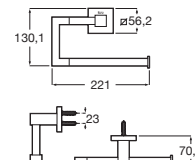

Toallero anilla

Cromado	A817610C00	€65,80
Negro mate	A817610C40	€98,30