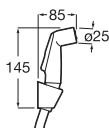

Conjuntos de ducha para bidé

Be Fresh One

Kit ducha para bidé 1 salida Auto-stop

Incluye ducha de mano, soporte de ducha con auto-stop, toma de agua y flexible metálico

Cromado **A5B9D30C00** €106,00

Be Fresh One

Kit ducha para bidé 2 salidas Auto-Stop

Incluye ducha de mano, soporte de ducha con auto-stop, toma de agua y flexible metálico

Cromado **A5B9N30C00** €148,00

Be Fresh Go

Kit ducha para bidé 1 salida

Incluye ducha de mano, soporte de ducha y flexible metálico

Cromado **A5B9130C00** €47,10

Acabados Everlux **A5B9130..0** €136,00

Negro mate **A5B9130NB0** €119,00

CO CN RG NM NB

Be Fresh Go

Kit ducha para bidé 1 salida Auto-stop

Incluye ducha de mano, soporte de ducha con auto-stop, toma de agua y flexible metálico

Cromado **A5B9230C00** €74,50