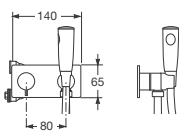

Rociador de techo con sistema anti cal, Easy Clean

197 x 197	Chrome	A5B9276C00	€ 460,00
	Greige	A5B9276VC0	€ 760,00
	Nero	A5B9276VGO	€ 1.056,00
	Brushed steel	A5B9276VSO	€ 760,00