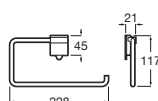

Toallero anilla

Ø210	Cromado	A816847001	€ 55,70
	Negro mate	A816847024	€ 72,20

Toallero estante*

500	Cromado	A816848001	€ 146,00
	Negro mate	A816848024	€ 190,00

Jabonera ducha

300 x 135	Cromado	A816853001	€ 104,00
	Negro mate	A816853024	€ 136,00