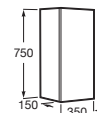

Extra

Módulo columna

Azul acero	A857702551	€ 255,00
Azul mate	A857702548	€ 255,00
Azul polar	A857702596	€ 255,00
Blanco brillo	A857702806	€ 255,00
Blanco madera	A857702525	€ 255,00
Blanco mate	A857702509	€ 255,00
Beige madera	A857702524	€ 255,00
Fresno claro	A857702541	€ 255,00
Fresno nórdico	A857702434	€ 255,00
Gris antracita	A857702153	€ 255,00
Gris Ártico	A857702447	€ 255,00
Gris brillo	A857702516	€ 255,00
Gris mate	A857702547	€ 255,00
Gris piedra	A857702514	€ 255,00
Negro mate	A857702523	€ 255,00
Nogal	A857702517	€ 255,00
Nogal oscuro	A857702597	€ 255,00
Onix	A857702531	€ 255,00
Roble City	A857702402	€ 255,00
Roble oscuro	A857702537	€ 255,00
Verde Salvia	A857702564	€ 255,00