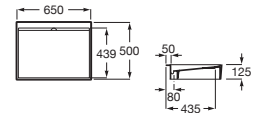

Dash Standard

Lavabo mural de Stonex®

Con repisa de 50 mm y sin orificio para grifería

Blanco

650 x 500

A2W8025000 € 1.030,00