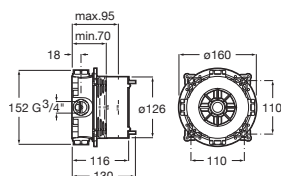

RocaBox Universal

Rocabox Universal	A525869403	€ 155,00
Kit prolongación interna (20 mm)	A525564303	€ 140,00
Kit florón Round de alargó (20 mm)	A525564600	€ 107,00
Kit florón Square de alargó (20 mm)	A525564700	€ 107,00