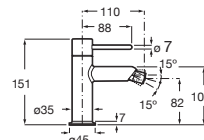

Nu

Grifería empotrable para lavabo

Maneta Pin. A completar con cuerpo empotrable ref. A5E3502..0

Cromado	A5A353FC00	€ 236,00
Negro Titanio	A5A353FCN0	€ 331,00
Colores Nu	A5A353F..0	€ 331,00
Cuerpo empotrable	Cromado	A5E3502C00 € 90,80
	Negro Titanio	A5E3502CN0 € 127,00
	Colores Nu	A5E3502..0 € 127,00