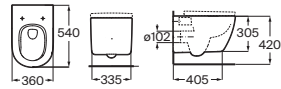

Meridian

N

Inodoro de tanque bajo adosado a pared 630 mm de longitud

	Blanco	Colores mate
Taza para tanque bajo Roca Rimless® Vortex adosado a pared, salida de evacuación dual	A342747.0	€ 271,00 € 324,00
Tanque con tapa y mecanismo de doble pulsador 4,5/3 litros, regulable a 4/2 litros, alimentación inferior	A341742.0	€ 223,00 € 268,00
Asiento y tapa de caída amortiguada	A801F92.1	€ 128,00 € 128,00

N

Inodoro de tanque alto o empotrable adosado a pared 540 mm de longitud

	Blanco	Colores mate
Taza para tanque alto, tanque empotrable o fluxor Roca Rimless® Vortex, salida de evacuación dual	A347747.0	€ 242,00 € 289,00
Asiento y tapa de caída amortiguada	A801F92.1	€ 128,00 € 128,00

N

Inodoro suspendido 540 mm de longitud

	Blanco	Colores mate
Taza suspendida Roca Rimless® Vortex	A346747.0	€ 263,00 € 315,00
Asiento y tapa de caída amortiguada	A801F92.1	€ 128,00 € 128,00

N

Bidé 540 mm de longitud

	Blanco	Colores mate
Bidé con fijaciones	A357747.0	€ 191,00 € 229,00
Tapa de caída amortiguada	A806F92.1	€ 132,00 € 132,00

N

Bidé suspendido 540 mm de longitud

	Blanco	Colores mate
Bidé suspendido con fijaciones ocultas	A357745.0	€ 242,00 € 291,00
Tapa de caída amortiguada	A806F92.1	€ 132,00 € 132,00