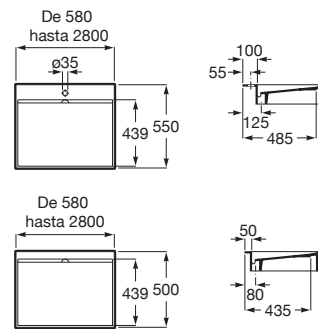

Surfex® (Resina híbrida de poliéster y acrílico con carga mineral de trihidrato de alúmina)

Lavabos configurables: Modo Dash

Elementos configurables

Cubeta Modo Dash

Una única cubeta de extremo a extremo

Posibilidad de hasta 4 agujeros de grifería

Disponible en blanco

Encimera

Disponible en ancho 500 y 550 mm

Faldón integrado

Alto faldón: 125 mm

Toallero opcional

Posibilidad de hasta 4 toalleros

Estante adicional

Disponible en ancho 385 mm y altura 50 mm

Modelos cubetas

Modo Dash de 580 hasta 2800

Compatibilidad de configuración según ancho encimera

	Ancho encimera (mm)	Agujeros de grifería	Toallero	Longitud mínima encimera (mm)					
				1 desagüe	2 desagües	1 orificio grifería	2 orificios grifería	3 orificios grifería	4 orificios grifería
Modo Dash	500	NO	Opcional	580	1.401	NO	NO	NO	NO
	550	Opcional	Opcional	580	1.401	580	1.200	1.800	2.400

Escoge la encimera

Precio base €

Largo mm	Encimeras	
	Ancho 500 mm	Ancho 550 mm
580 - 800	€ 822,00	€ 842,00
801 - 1000	€ 903,00	€ 927,00
1001 - 1100	€ 935,00	€ 958,00
1101 - 1200	€ 968,00	€ 993,00
1201 - 1400	€ 1.073,00	€ 1.103,00
1401 - 1600	€ 1.168,00	€ 1.205,00
1601 - 1800	€ 1.263,00	€ 1.302,00
1801 - 2000	€ 1.410,00	€ 1.447,00
2001 - 2200	€ 1.570,00	€ 1.607,00
2201 - 2400	€ 1.733,00	€ 1.772,00
2401 - 2600	€ 1.905,00	€ 1.938,00
2601 - 2800	€ 2.082,00	€ 2.123,00

Añade un estante

Precio base €

Estantes	
Ancho 385 mm - Alto 50 mm	
Largo mm	
580 - 800	€ 325,00
801 - 1000	€ 378,00
1001 - 1100	€ 452,00
1101 - 1200	€ 510,00
1201 - 1400	€ 572,00
1401 - 1600	€ 643,00
1601 - 1800	€ 695,00
1801 - 2000	€ 768,00
2001 - 2200	€ 845,00
2201 - 2400	€ 917,00
2401 - 2600	€ 993,00
2601 - 2800	€ 1.067,00