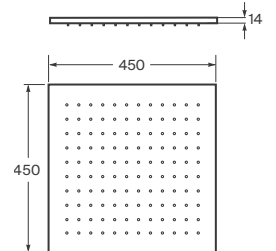

Rociador empotrable de techo

con sistema anti cal, Easy Clean

450 x 450	Chrome	A5B9376C00	€ 2.076,00
	Greige	A5B9376VCO	€ 2.354,00
	Nero	A5B9376VGO	€ 3.294,00
	Brushed steel	A5B9376VSO	€ 2.354,00