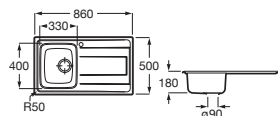

Budapest 100 EI

Fregadero de una cubeta y un orificio para grifería, un escurridor a la izquierda y desagüe 3½"

1000 x 500 x 180 **A870N41000** € 264,00