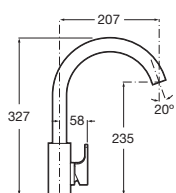

Griferías para cocina

L90*

Grifería para cocina

Con caño curvo, giratorio y enlaces de alimentación flexibles. Apertura en agua fría

Cromado **A5A8301C00** € 340,00