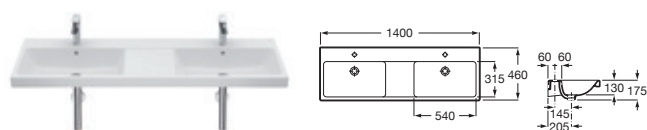

Lavabo mural doble con juego de fijación

Blanco

1400 x 460	A3270MU000	€ 298,00