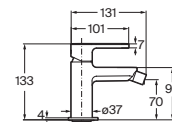

Grifería para bidé

Con regulador de chorro a rótula, desagüe automático y enlaces de alimentación flexibles

Cromado **A5A609HC00** € 139,00