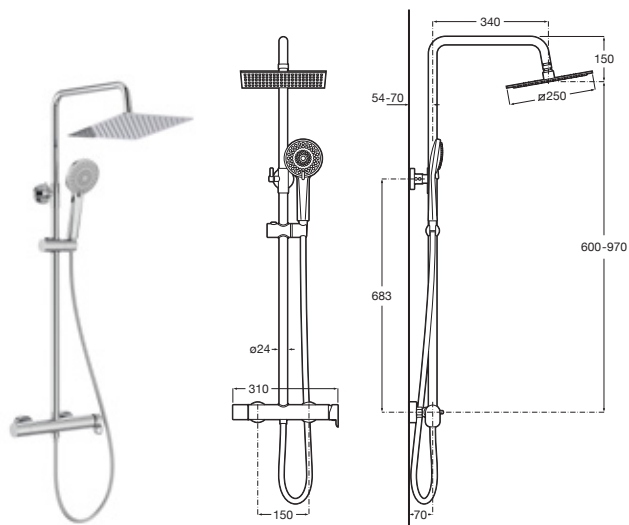

Columnas de ducha monomando

Vega Plus Square

Columna para ducha monomando
Con altura regulable

Cromado	A5A9C6EC00	€ 320,00
Negro mate	A5A9C6ENB0	€ 417,00

CO NB