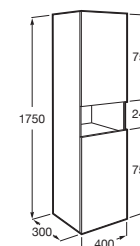

Armario alto Delta

750 x 350 x 150	A857637...	€ 238,00