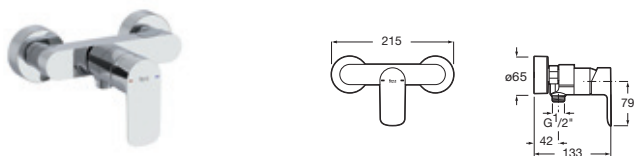

Cromado **A5A626EC00** € 127,00

Acabados mate **A5A626E..0** € 177,00

Grifería exterior para baño-ducha
Con inversor automático con retención

Cromado **A5A026EC00** € 163,00

Acabados mate **A5A026E..0** € 231,00