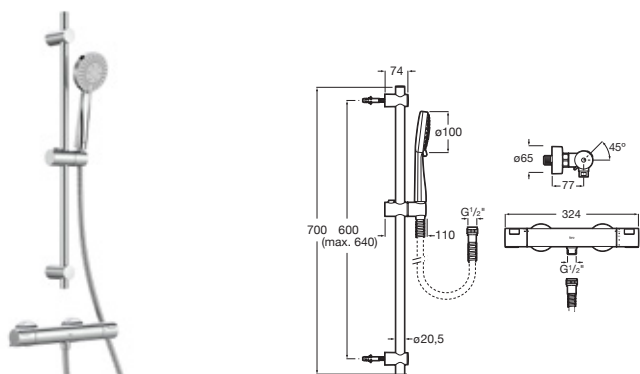

Pack T-500 y Kit ducha Stella 100/3
Pack mezclador termostático exterior para ducha T-500 + kit de ducha Stella 100/3

Cromado **A5D2F18C00** € 304,00