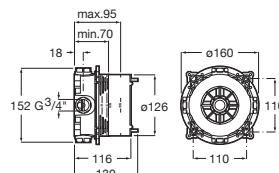

RocaBox Universal

Rocabox Universal	A525869403	€ 155,00
Kit prolongación interna (20 mm)	A525564303	€ 140,00
Kit florón Round de alargó (20 mm)	A525564600	€ 107,00
Kit florón Square de alargó (20 mm)	A525564700	€ 107,00

Medidas en mm
Toda factura tendrá el recargo del IVA / La presente tarifa anula las anteriores.
*Hasta fin de existencias