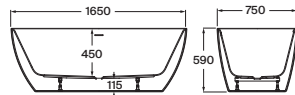

Noya

Bañera exenta acrílica

Con faldón integrado en la bañera. Incluye desagüe click-clack y sifón

A x B		Blanco
1650 x 750	A248798000	€ 1.550,00