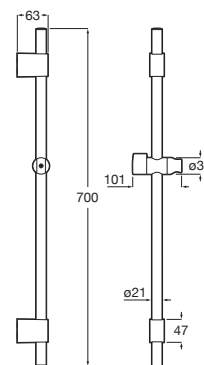

Clasica

Barra deslizante

Con soporte de ducha deslizante

700	Cromado	A5B3450C00	€ 120,00