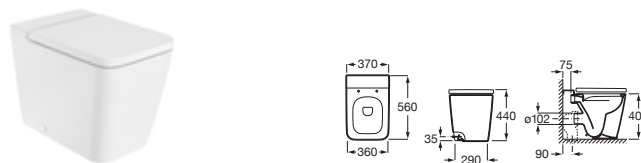

Inodoro de tanque alto o empotrable adosado a pared
560 mm de longitud

		Blanco	Colores mate
Taza para tanque alto, tanque empotrable o fluxor Roca Rimless®, salida dual con juego de fijación	A347537..0	€ 422,00	€ 510,00
Asiento y tapa de Supralit®, de caída amortiguada	A801532..B	€ 223,00	€ 223,00