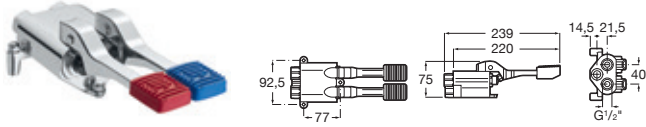

Grifería Instant Foot

Grifería temporizada de pedal Cromado
Instalación suelo **A505128600** €240,00