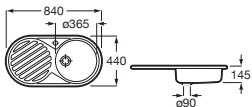

Duo 80 EI

Fregadero de una cubeta, un escurridor a la izquierda y desagüe 3/2"

840 x 440 x 145 **A870940845** € 172,00

Piezas complementarias

Cesta escurridor redonda inox Ø350 **A865060000** € 71,90

Redondo