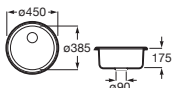

Duo 80 EI

Fregadero de una cubeta, un escurridor a la izquierda y desagüe 3/2"

840 x 440 x 145 **A870940845** € 172,00

Piezas complementarias

Cesta escurridor redonda inox Ø350 **A865060000** € 71,90

Redondo