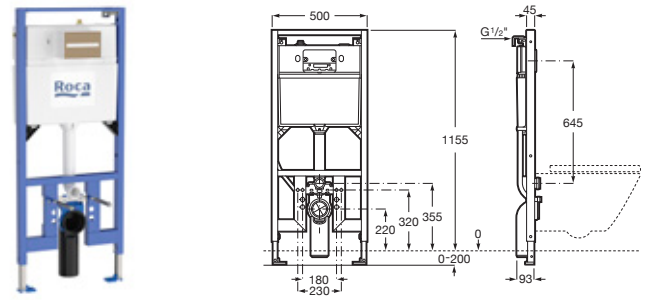

Duplo S Compact

Para inodoro suspendido

Con cisterna compacta de doble descarga y accesorios de instalación, profundidad mínima de 90 mm, codo de evacuación $\varnothing 90/110$. **A8900A0020** € 380,00

Mecanismo de descargar con tecnología de cable. Montaje en tabique con montantes y/o delante de pared resistente