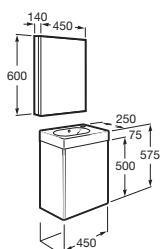

Lavabos + mueble de baño