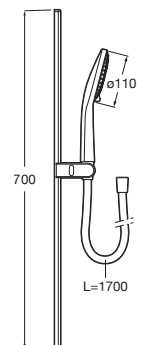

Caudal 8L Acabados mate **A5B8E14..0** €171,00

Sensum

Kit de ducha Sensum 110/3

Ducha de mano Sensum 110/3, barra deslizante de 700 y flexible anti-torsión de PVC de 1,70 m

Caudal 8L Cromado **A5BG409C00** €117,00