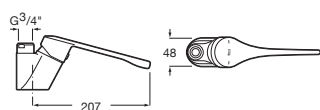

Grifería para cocina para caño espiral industrial 1200 mm

Cromado

A completar con un caño espiral industrial	A5A8064C00	€ 88,30