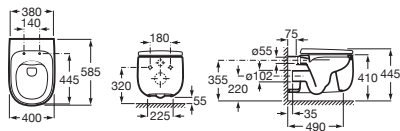

Inodoro suspendido
585 mm de longitud
Taza suspendida Roca Rimless®, con fijaciones ocultas **A3460B7..O** € 876,00 € 1.050,00

Asiento y tapa de Supralit®, de caída amortiguada **A801B82..B** € 180,00 € 180,00