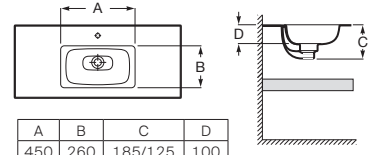

Disponible en ancho 385 mm y altura 50 mm

Modelos cubetas

Modo Round

Modo Soft

A	B	C	D
450	260	185/125	100
550	310	205/145	120

Modo Square

A	B	C	D
450	260	185/125	100
550	310	205/145	120

Beyond