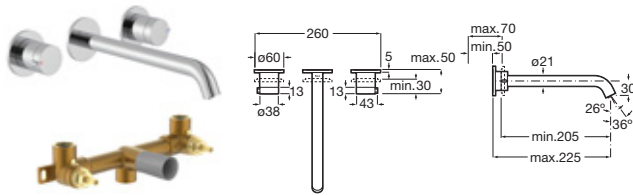

Ona

N Acabados Grafito cepillado, Cobre cepillado

Grifería empotrable para lavabo

Longitud de caño 230 mm. A completar con cuerpo empotrable

Cromado	A5A479EC00	€ 313,00
Acabados Everlux	A5A479E..0	€ 468,00
Acabados mate	A5A479E..0	€ 433,00
Cuerpo empotrable	A5E4601C00	€ 95,50