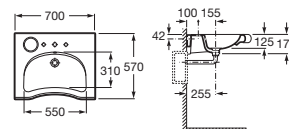

Meridian

Inodoro de tanque bajo movilidad reducida

750 mm de longitud

Blanco

Taza de salida dual con juego de fijación	A34224H000	€ 263,00
Tanque completo con juego de mecanismos de doble descarga 6/3 l	A34124H000	€ 226,00
Asiento y tapa con bisagras de acero inoxidable	A801230004	€ 68,50
Aro con bisagras de acero inoxidable	A80123D004	€ 54,70
Asiento y tapa de caída amortiguada	A801C4200U	€ 102,00
Asiento y tapa con fijaciones reforzadas	A801230001	€ 112,00