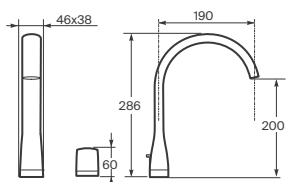

Armani / Casa - Island

La primera colección conjunta entre Armani / Casa y Roca

Grifería monomando de repisa para lavabo

Con desagüe automático compatible con lavabos de orificios de grifería de 30,5 mm (Ref. A327760..0 y Ref. A327761..0) y con las encimeras de vidrio tintado de los muebles Armani/Casa - Island

Chrome	A5A3876C00	€ 722,00
Greige	A5A3876VCO	€ 792,00
Nero	A5A3876VGO	€ 968,00
Brushed steel	A5A3876VSO	€ 792,00

Grifería monomando para bidé

Con desagüe automático compatible con bidé de orificios de grifería de 30,5 mm (Ref. A357765..0)

Chrome	A5A6076C00	€ 518,00
Greige	A5A6076VCO	€ 604,00
Nero	A5A6076VGO	€ 696,00
Brushed steel	A5A6076VSO	€ 604,00