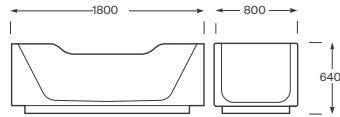

Surfex®

(Resina híbrida de poliéster y acrílico con carga mineral de trihidrato de alúmina)

Armani / Casa - Baia

Bañera exenta de Surfex®

Acabado de la bañera en color Off-white. Incluye desagüe

A x B		Off-White
1800 x 800	A248449000	€ 5.210,00