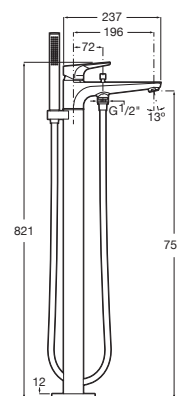

Grifería monomando de pie para baño- ducha

Con inversor automático, ducha de mano, flexible de 1,7 m, soporte articulado y columnas verticales de alimentación. Incluye cuerpo empotrado para instalación

Cromado **A5A2790C00** € 1.181,00