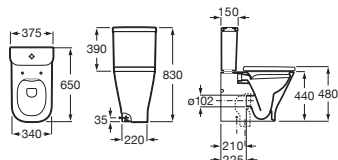

Lavabo mural movilidad reducida

con juego de fijación

Blanco

700 x 570	A32724H000	€ 193,00
-----------	-------------------	----------

The Gap Square

Inodoro de tanque bajo Comfort adosado a pared

650 mm de longitud