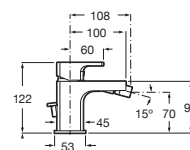

Grifería para lavabo con caño mezzo y cuerpo liso*

Con enlaces de alimentación flexibles. Incluye desagüe click-clack

Cromado **A5A3C01C00** € 385,00