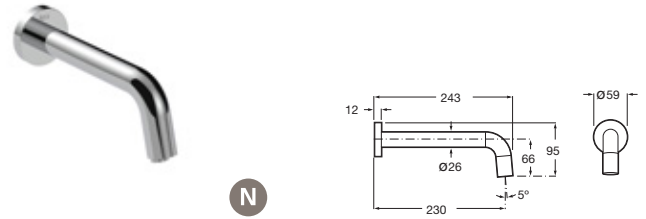

N

Loft-E

Grifería electrónica mural para lavabo (agua premezcla)

Con caño de 243 mm y enlaces de alimentación flexibles

Alimentación con 4 pilas alcalinas 1,5 V LR6 (AA)	Cromado	A5A3I43C00	€ 420,00
	Negro mate	A5A3I43NBO	€ 589,00
Alimentación con conexión a la red 230 V ⁽¹⁾	Cromado	A5A3J43C00	€ 457,00
	Negro mate	A5A3J43NBO	€ 636,00

(1) Incluye fuente de alimentación