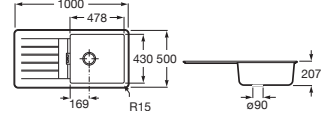

Oslo 100 2C

Fregadero reversible de dos cubetas, un escurridor, dos orificios insinuados para la grifería, desagües 3/2" y sifón

1000 x 500 x 200 **A880170..0** € 560,00