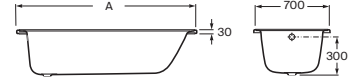

Contesa

Bañera de acero

A x B			Blanco
1700 x 700		A235860000	€ 206,00
1600 x 700		A235960000	€ 201,00
1500 x 700		A236060000	€ 193,00
1400 x 700		A236160000	€ 181,00
1200 x 700		A212106001	€ 169,00
1000 x 700		A212107001	€ 140,00