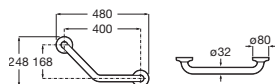

Access Pro

Asa angular de baño 135°

Vinilo blanco brillante. Antibacteriano **A816982009** € 99,30

Asa angular de baño 135°

Acero inoxidable brillante	A816931001	€ 66,30
Acero inoxidable mate	A816931002	€ 65,00
Acero blanco brillante	A816905009	€ 48,50
Acero negro mate	A816905NB0	€ 73,00

Asa angular de baño 90°

Vinilo blanco brillante. Antibacteriano	Izquierda	A816983009	€ 197,00
	Derecha	A816984009	€ 197,00

Asa angular de baño 90°

Acero inoxidable brillante	Izquierda	A816906C00	€ 123,00
	Derecha	A816907C00	€ 123,00
Acero inoxidable mate	Izquierda	A816906C20	€ 118,00
	Derecha	A816907C20	€ 118,00
Acero blanco brillante	Izquierda	A816906009	€ 84,00
	Derecha	A816907009	€ 84,00
Acero negro mate	Izquierda	A816906NB0	€ 117,00
	Derecha	A816907NB0	€ 117,00

Colección Access Design en página 349, dentro del capítulo de Accesorios