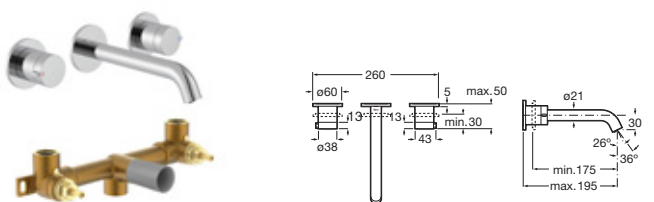

Grifería empotrable para lavabo

Longitud de caño 180 mm. A completar con cuerpo empotrable

Cromado	A5A469EC00	€ 296,00
Acabados Everlux	A5A469E..0	€ 441,00
Acabados mate	A5A469E..0	€ 415,00
Cuerpo empotrable	A5E4601C00	€ 95,50