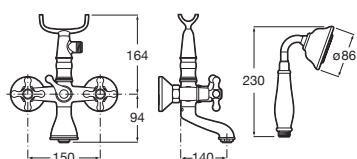

Carmen

Grifería exterior para baño-ducha

Con inversor manual, ducha de mano, flexible de 1,50 m y soporte articulado

Cromado **A5A014BC00** € 305,00