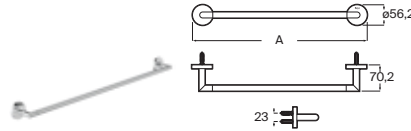

Toallero

A				
750	Cromado	A817573C00	€ 52,50	
	Acabados mate	A817573..0	€ 78,80