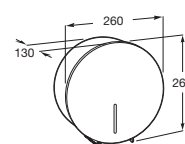

Acero inoxidable brillante	A817408001	€ 69,80
Acero inoxidable mate	A817408002	€ 68,50
Acero blanco mate	A817408B00	€ 61,50
Acero negro mate	A817408NBO	€ 75,30

Dispensador papel higiénico
Ø260 mm