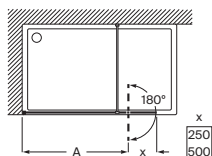

Line D1HF

Hoja fija ducha + 1 batiente mediante perfil

Medidas (A)	Cristal Transparente		Cristal Fumato, Mate o Decorado*	
	Plata brillo	Negro mate cepillado	Plata brillo	Negro mate cepillado
800 - 1000	610,00	672,00	758,00	820,00
1001 - 1200	652,00	715,00	810,00	873,00
1201 - 1400	710,00	778,00	878,00	947,00

Compensación: 7 mm.

*Precios de Decorados Cuarzo y Cloud. Precios de Decorados Mist y Rain con perfil Plata brillo: incremento del 100% sobre precio de Cristal Transparente. Precios de Decorados Mist y Rain con perfil Negro: consultar configurador.