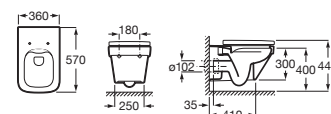

Inodoro suspendido
570 mm de longitud