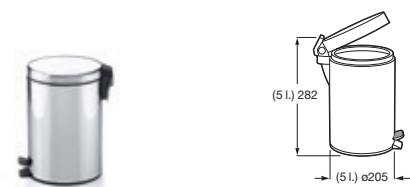

Jabonera ducha rincón
Cromado
150 x 150 **A816401001** € 52,50

Secador de pelo
Incluye bolsa y boquilla **A817816GRO** € 79,00

Soporte para secador de pelo
A817817GRO € 9,00

Papelera
Cromado
5 litros **A815489001** € 64,70