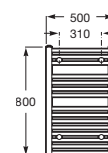

Victoria

Doble sistema de fijación: con adhesivo y con tornillos

Toallero de agua
Incluye kit de montaje, tapón y purgador
1200 x 500 Cromado **A815505001** €353,00
Negro mate **A815505NB0** €278,00
Blanco **A815505000** €253,00