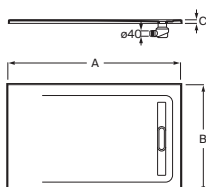

Stonex® (Resina de poliéster con cargas de carbonato cálcico y dolomitas con un recubrimiento de Gelcoat ISO NPG)

Medidas Estándar