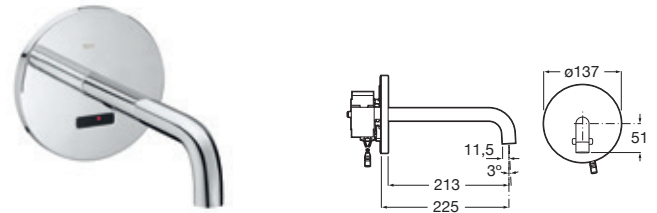

(1) Incluye fuente de alimentación

Sentronic-E

Grifería electrónica mezcladora mural para lavabo

Cromado

Subconjunto exterior grifería lavabo mural	A5A4602C00	€ 992,00
A completar con:	A525874603	€ 275,00
Subconjunto empotrado con llave de corte		