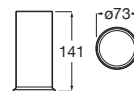

Dispensador jabón pared

Negro mate	A817864NB0	€ 71,70
Blanco mate	A817864B00	€ 71,70