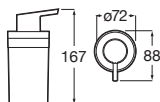

Toallero de agua
 Incluye kit de montaje, tapón y purgador
 800 Cromado **A815508001** € 483,00
 Blanco **A815508000** € 330,00
 Negro mate **A815508NB0** € 362,00

Victoria Square

Doble sistema de fijación: con adhesivo y con tornillos