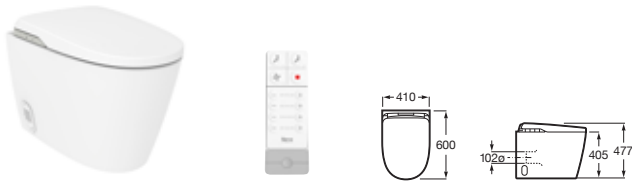

In-Wash® con In-tank®

In-Wash® Insignia con In-tank®

Adosado a pared Blanco
Inodoro a suelo con tanque integrado de doble descarga 4,5/3l. Roca Rimless® Vortex. Esmalte Supraglaze®

A803105001

€ 3.363,00