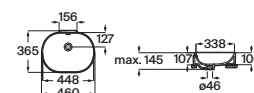

Lavabo asimétrico mural compacto con juego de fijación

		Blanco	Colores mate
500 x 275	A327740..0	€ 122,00	€ 147,00