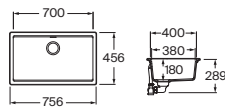

Helsinki 40

Fregadero de una cubeta, orificios insinuados para la grifería, válvulas 3/2 y sifón

435 x 365 x 180 **A880230..0** € 456,00