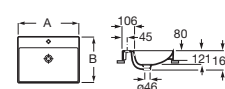

Ona La colección Ona dispone además de bañeras (pág. 14), una amplia gama de griferías (pág. 268), un dosificador electrónico de jabón o gel hidroalcohólico (pág. 185) y otros accesorios (pág. 373)

Lavabo asimétrico de sobre encimera de Fineceramic®

		Blanco	Colores mate
550 x 345 (sin orificio para grifería)	A32768C..0	€ 229,00	€ 275,00

Lavabo de sobre encimera de Fineceramic®

		Blanco	Colores mate
Ø370 (sin orificio para grifería)	A32768J..0	€ 174,00	€ 210,00

Lavabo de encimera de Fineceramic®

A x B		Blanco	Colores mate
600 x 400 (sin orificio para grifería)	A32768M000	€ 158,00	-
500 x 380 (sin orificio para grifería)	A32768K000	€ 144,00	-

Lavabo de encimera de Fineceramic®

A x B		Blanco	Colores mate
600 x 450 (con orificio para grifería)	A32768N..0	€ 167,00	€ 201,00
500 x 450 (con orificio para grifería)	A32768L000	€ 151,00	-

Inodoro de tanque bajo
675 mm de longitud

		Blanco	Colores mate
Taza para tanque bajo Roca Rimless®, salida de evacuación dual. Altura de 420 mm (sin asiento)	A342687..0	€ 212,00	€ 255,00
Tanque con tapa y mecanismo de doble pulsador 4,5/3 litros, regulable a 4/2 litros, alimentación lateral	A341680..0	€ 204,00	€ 245,00
Tanque con tapa y mecanismo de doble pulsador 4,5/3 litros, regulable a 4/2 litros, alimentación inferior	A341681..0	€ 204,00	€ 245,00
Asiento y tapa de Supralit®, de caída amortiguada	A801E12..1	€ 133,00	€ 133,00
Asiento y tapa de Supralit®	A801E10..1	€ 72,00	€ 72,00

Inodoro de tanque bajo compacto adosado a pared
600 mm de longitud