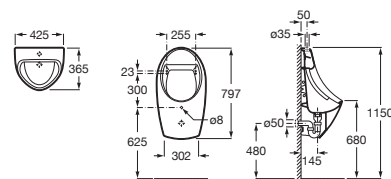

Euret

Urinario

Incluye enchufe alimentación, sifón, kit de fijación y enchufe desagüe

Blanco

Alimentación superior **A35945H000** € 274,00

Ver cuadro compatibilidades grifería pág. 180