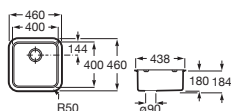

Berlin 55

Fregadero de una cubeta con desagüe de 3/2"

640 x 460 x 180 **A871551B00** € 216,00