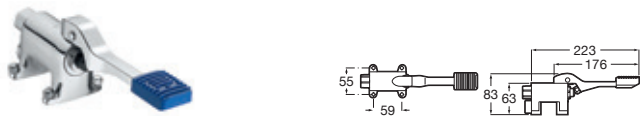

Grifería temporizada de pedal de un agua Cromado
Instalación suelo **A505127800** €148,00