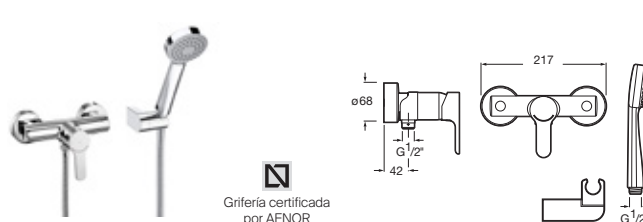

Grifería certificada por AENOR

Grifería exterior para ducha

Con ducha de mano Stella 80/1, flexible 1,50 m y soporte articulado

Cromado	A5A2009C02	€ 139,00