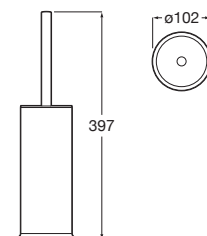

Escobillero suelo

Negro mate	A817865NB0	€ 92,70
Blanco mate	A817865B00	€ 92,70