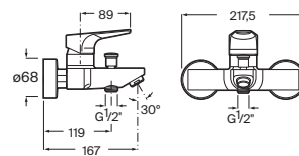

Grifería certificada por AENOR

Grifería exterior para baño- ducha

Con inversor automático con retención

Cromado **A5A0290C00** € 204,00