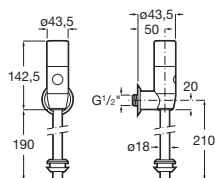

Sentronic-S

Fluxor electrónico para urinario

Dimensiones placa frontal 120 x 120

Dimensiones subconjunto emp 110 x 110 x 92

Cromado

Subconjunto exterior placa frontal	Cromado	A5A8102C00	€ 145,00
	Mate	A5A8102CM0	€ 145,00
	Blanco	A5A8102B00	€ 145,00

A completar con:

Subconjunto empotrado con conexión a la red 230 V **A525165303** € 319,00

Subconj empotrado con 4 pilas alcalinas 1,5V LR6(AA) **A525165203** € 256,00