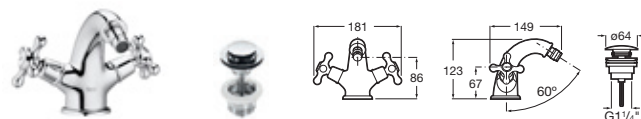

Grifería para bidé con cuerpo liso
Con regulador de chorro a rótula, desagüe click-clack y enlces de alimentación flexibles

Cromado **A5A6A4BC00** € 201,00