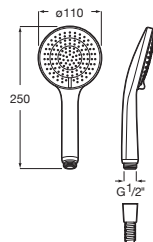

Duchas de mano

Plenum

Ducha de mano Plenum 130/3
3 funciones: Rain, Tonic y Microbubbles

Caudal 8L	Cromado	A5B8114C00	€ 50,70
	Acabados Everlux	A5B8114..0	€ 76,30
	Acabados mate	A5B8114..0	€ 71,20

Carmen

Ducha de mano
Con una función: Rain

Cromado	A5B114BC00	€ 51,30

Sensum

Ducha de mano Sensum Round 110/3
3 funciones: Rain, Tonic, Pulse

Caudal 6L	Cromado	A5BG109C00	€ 38,90
	Acabados mate	A5BG109..0	€ 54,40

Sensum

Ducha de mano Sensum Round 110/1
1 función: Rain

Caudal 6L	Cromado	A5BCB09C00	€ 32,10

Stella 100/3

Ducha de mano Stella 100/3
3 funciones: Rain, Tonic, Pulse

Caudal 8L	Cromado	A5B8113C00	€ 32,40
	Acabados mate	A5B8113..0	€ 45,30

Stella 100/1

Ducha de mano Stella 100/1
1 función: Rain

Caudal 8L	Cromado	A5B3113C00	€ 25,10
Caudal 6L	Cromado	A5BCB13C00	€ 26,70