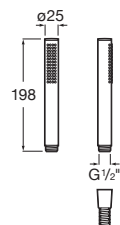

Duchas de mano

Stella 80/3

Ducha de mano Stella 80/3
3 funciones: Rain, Tonic, Pulse

Cromado **A5B1103C00** € 27,70

Stella 80/1

Ducha de mano Stella 80/1
1 función: Rain

Cromado **A5B9103C00** € 21,50

Loft

Ducha de mano Loft
Con función: Rain

Cromado **A505319400** € 36,80

Natura

Ducha de mano Natura
Con 1 función: Rain

Cromado **AG0082700R** € 21,80

Stella Stick Round

Ducha de mano Stella Stick Round
Con una función: Rain

Cromado **A5B9B61C00** € 58,30

Acabados Everlux **A5B9B61..O** € 87,70

Acabados mate **A5B9B61..O** € 82,40

Stella Stick Square

Ducha de mano Stella Stick Square
Con una función: Rain

Cromado **A5B9L61C00** € 58,30