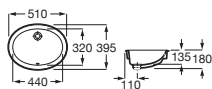

Neo Selene

Lavabo de encimera o bajo encimera
con juego de fijación

Blanco

510 x 395 **A322307000** € 136,00