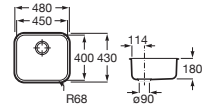

Lisboa 50*

Fregadero de una cubeta con desagüe de 3/2"

500 x 400 x 180 **A870M10500** € 159,00