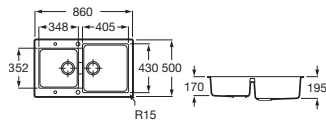

Oslo 100

Fregadero reversible de una cubeta, un escurridor, un recogedor, dos orificios insinuados para la grifería, desagüe de 3/2" y sifón

1000 x 500 x 200 **A880130..0** € 556,00