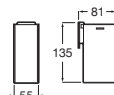

Portacepillos encimera

Cromado	A816844001	€ 28,20
Negro mate	A816844024	€ 36,00