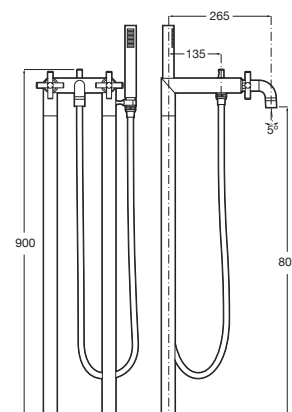

Grifería bimando de pie para baño- ducha

Con inversor automático, ducha de mano, flexible de 1,75 m, soporte articulado y columnas verticales de alimentación

Cromado **A5A2743C00** € 1.459,00

Inversor empotrable de 1/2" para baño o ducha

Cromado	4 bocas	A5A9043C00	€ 183,00
	5 bocas	A5A9143C00	€ 228,00

Llave de paso recto para roscar de 1/2"

Cromado	Índice F (frío)	A5A1543C00	€ 149,00
	Índice C (caliente)	A5A1843C00	€ 149,00

Llave de paso recto para roscar de 3/4"

¼ de vuelta

Cromado	Índice F (frío)	A5A1643C00	€ 163,00
	Índice C (caliente)	A5A1943C00	€ 163,00