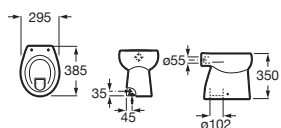

Baby

Taza infantil de fondo plano para tanque alto, empotrable o fluxor

385 mm de longitud. Altura 350

Blanco

Salida evacuación vertical **A344PB8000** € 171,00

Aro para taza infantil Baby **A801PB6004** € 44,80