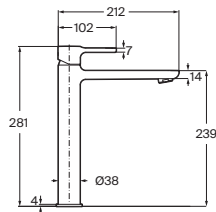

Grifería para lavabo de caño alto y cuerpo liso

Con aireador y enlaces de alimentación flexibles

Cromado **A5A342JC00** € 260,00

Negro mate **A5A342JNB0** € 339,00