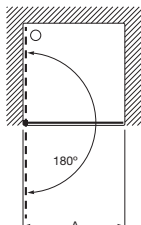

Mamparas Access

Altura 1950 mm

Frontal

Access PE

Frontal ducha de 1 hoja batiente dividida en dos partes independientes

Cristal Transparente

Medidas (A)	Plata brillo
670 - 800	€ 983,00
801 - 1000	€ 1.042,00

Compensación: 25 mm por cada lado.

El tratamiento MaxiClean (M) supone un coste adicional de: +40€ (en total)