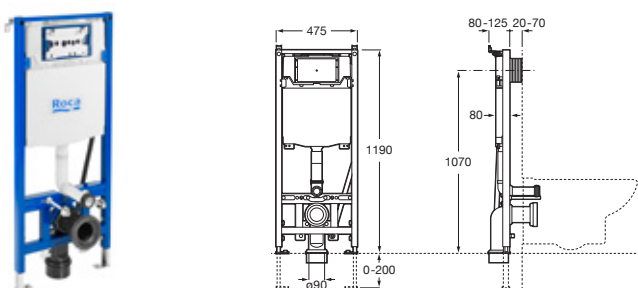

A890070120

€ 263,00

Duplo WC One Smart*

Para inodoro suspendido

Con cisterna de doble descarga, accesorios de instalación, flexo de alimentación para Smart Toilets y tubo corrugado. Profundidad mínima de 107 mm, altura 1.190 mm y codo de evacuación Ø90/110. Montaje en tabique con montantes y/o delante de pared resistente