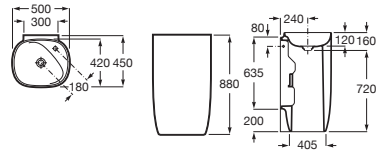

Lavabo Totem Fineceramic®
 Incluye desagüe universal con tapón cerámico Ø72 mm
 500 x 450 x 880 **A3270B0..O** € 1.981,00 € 2.373,00

Lavabo semi-pedestal integrado Fineceramic®
 Incluye desagüe universal con tapón cerámico Ø72 mm
 460 x 470 x 380 **A3270B1..O** € 1.317,00 € 1.578,00