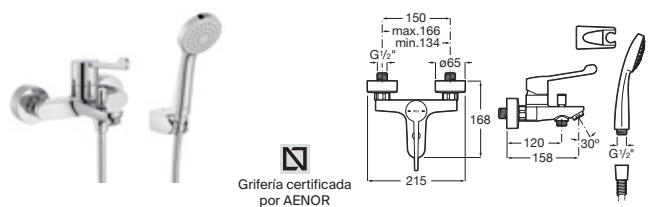

Grifería certificada por AENOR

Grifería exterior para baño y ducha

Con inversor automático con retención, ducha de mano flexible de 1,70 m, soporte articulado y maneta ergonómica alargada

Cromado	A5A015GC00	€ 120,00