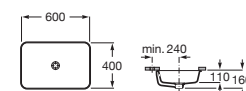

Lavabo de bajo encimera Blanco
550 x 350 **A3270YF000** € 167,00