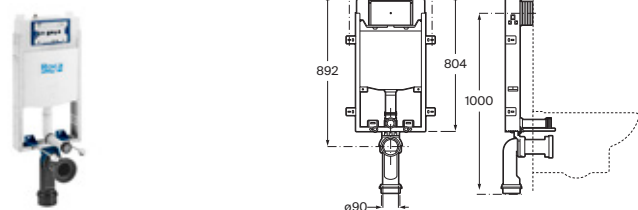

Basic WC One Compact

Para inodoro suspendido

Con cisterna compacta de doble descarga y accesorios de instalación, profundidad mínima de 90 mm, codo de evacuación Ø90/110. Montaje empotrado en pared resistente

A890070120

€ 263,00