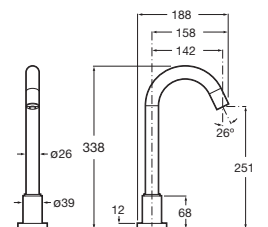

Loft-E

Grifería electrónica para lavabo (un agua)

Con enlaces de alimentación flexibles

Cromado

Alimentación con 4 pilas alcalinas 1,5 V LR6 (AA) **A5A3143C00** € 439,00
Alimentación con conexión a la red 230 V ⁽¹⁾ **A5A3943C00** € 469,00

(1) Incluye fuente de alimentación