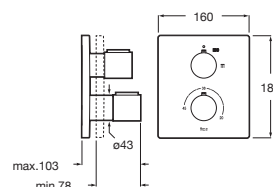

Grifería termostática empotrable para ducha
A completar con RocaBox ref. A525869403

Cromado **A5A2C88C00** € 423,00