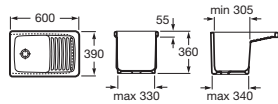

Lavaderos

Henares

Lavadero

Blanco

600 x 390 x 360

A368951001

€ 145,00