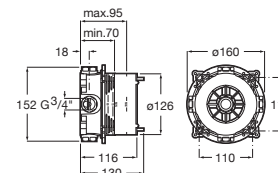

Grifería empotrable para baño o ducha

A completar con: RocaBox ref. A525869403

Cromado	A5A2B5FC00	€ 167,00
Acabados Everlux	A5A2B5F.O	€ 249,00
Acabados mate	A5A2B5F.O	€ 233,00