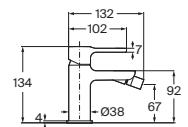

Grifería para bidé

Con regulador de chorro a rótula, desagüe automático y enlaces de alimentación flexibles

Cromado **A5A602JC00** € 151,00