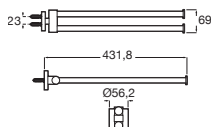

Toallero doble giratorio

400	Cromado	A817609C00	€101,00
	Negro mate	A817609C40	€152,00