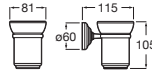

Portacepillos pared Cromado
A817007001 €65,70

Jabonera pared Cromado
A817005001 €58,30

Colgador Cromado
A817001001 €28,70

Toallero Cromado
 550 **A817003001** €86,00

Toallero anilla Cromado
 Ø185 **A817002001** €72,80