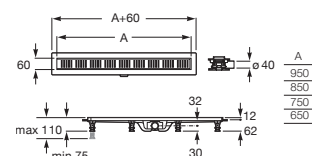

In-Drain Basic

Elementos de instalación para duchas de obra
Juego de desagüe y placa embellecedora

850 x 60	A276307000	€ 252,00
750 x 60	A276306000	€ 235,00
650 x 60	A276305000	€ 220,00