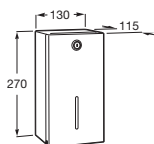

Acero inoxidable brillante	A817411001	€ 222,00
Acero inoxidable mate	A817411002	€ 218,00
Acero blanco mate	A817411B00	€ 197,00
Acero negro mate	A817411NBO	€ 242,00

Dispensador papel higiénico
2 rollos