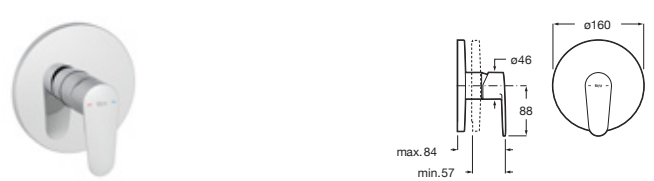

Grifería empotrable para ducha

Conjunto completo

Cromado **A5A224FC00** € 140,00