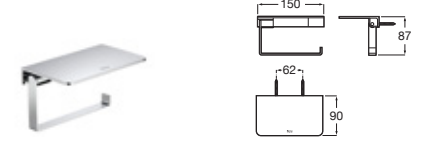

Portarrollo con estante

Cromado	A817612C00	€55,70
Negro mate	A817612C40	€83,70