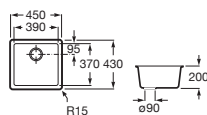

Riga 50

Fregadero de una cubeta con desagüe de 3/2" y sifón

550 x 430 x 200 **A880150..0** € 476,00