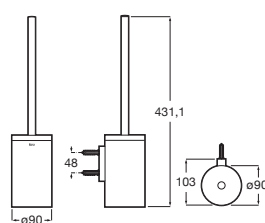

Escobillero pared

Cromado	A817587C00	€ 99,00
Acabados color	A817587..0	€ 149,00