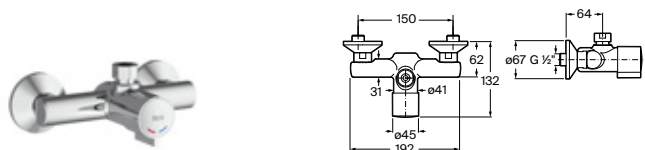

Grifería temporizada Avant

Grifería temporizada para ducha mural Cromado

A completar con conjunto de tubo, brida y rociador A5B9979C00 **A5A2D79C00** € 309,00