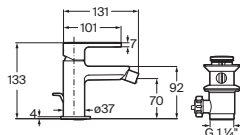

Grifería empotrable para lavabo

A completar con cuerpo empotrable universal

Cromado **A5A359HC00** € 204,00

Negro mate **A5A359HNBO** € 265,00

Cuerpo empotrable universal **A525233403** € 90,80

L20 Round

Grifería para bidé