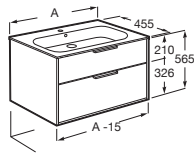

Lavabos + mueble de baño