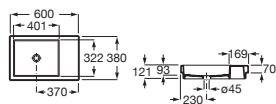

Lavabos de encimera