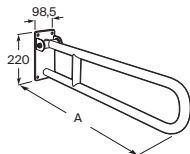

Access Pro

Asa angular de baño a dos paredes

800	Vinilo blanco brillante. Antibacteriano	A816938P30	€ 277,00

Asa angular de baño a dos paredes

800	Acero inoxidable brillante	A816937C00	€ 144,00
	Acero inoxidable mate	A816937C20	€ 139,00
	Acero blanco brillante	A816937P30	€ 97,30
	Acero negro mate	A816937NBO	€ 136,00

Soporte deslizante para ducha de mano

Para asa recta o angular 90°. Ø33 mm

Vinilo blanco brillante	A816939P30	€ 41,00

Soporte deslizante para ducha de mano

Para asa recta o angular 90°. Ø32 mm

Acabado pulido	A816925C00	€ 44,20
Acabado mate	A816925C20	€ 43,20
Blanco brillante	A816925P30	€ 41,00
Negro mate	A816925NBO	€ 41,80

Asa abatible

A				
800	Acero inoxidable brillante	A816933001	€ 183,00	
	Acero inoxidable mate	A816933002	€ 180,00	
	Acero blanco brillante	A816909009	€ 102,00	
	Acero negro mate	A816909NBO	€ 175,00	
600	Acero inoxidable brillante	A816932001	€ 177,00	
	Acero inoxidable mate	A816932002	€ 173,00	
	Acero blanco brillante	A816908009	€ 95,50	
	Acero negro mate	A816908NBO	€ 167,00	

Asa abatible con portarrollo

A				
800	Acero inoxidable brillante	A816934001	€ 222,00	
	Acero inoxidable mate	A816934002	€ 218,00	
	Acero blanco brillante	A816916009	€ 121,00	
	Acero negro mate	A816916NBO	€ 210,00	
	600	Acero inoxidable brillante	A816935001	€ 217,00
600	Acero inoxidable mate	A816935002	€ 213,00	
	Acero blanco brillante	A816935009	€ 118,00	
	Acero negro mate	A816935NBO	€ 205,00