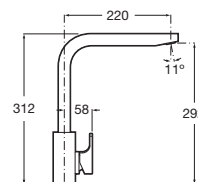

L90*

Grifería para cocina

Con caño recto, giratorio y enlaces de alimentación flexibles. Apertura en agua fría

Cromado **A5A8501C00** € 368,00