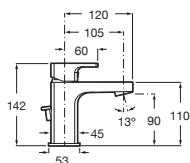

N Novedad

L90 C*

Grifería para lavabo*

Con desagüe automático y enlaces de alimentación flexibles

Cromado **A5A3A01C00** € 235,00

Grifería para lavabo con cuerpo liso*

Con enlaces de alimentación flexibles. Incluye desagüe click-clack