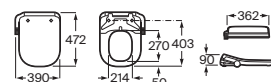

Multiclean® M4

M4 Square Compact

A804057021 € 870,00