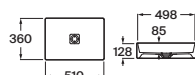

Terra

Lavabo de sobre encimera de Fineceramic®		Blanco	Colores mate
400 x 400	A32787Y..0	€ 114,00	€ 136,00