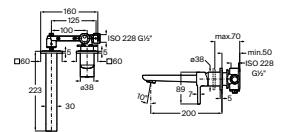

Grifería empotrable para lavabo

A completar con cuerpo empotrable universal

Cromado **A5A352JC00** € 213,00

Negro mate **A5A352JNB0** € 276,00

Cuerpo empotrable universal **A525233403** € 90,80