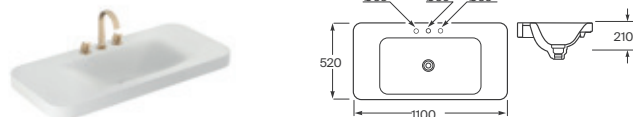

Lavabo de encimera en Surflex® con orificios para grifería		Off-white
1100 x 520 x 65	3 orificios	A3270CE000 € 752,00