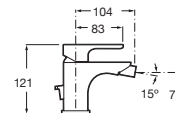

L20*

Grifería empotrable para lavabo

A completar con cuerpo empotrable universal

Cromado	A5A3L09C00	€ 204,00
Negro mate	A5A3L09NB0	€ 265,00
Cuerpo empotrable universal	Cromado A525220603	€ 93,10
	Negro mate A5252206NB	€ 121,00

Grifería para bidé

Con regulador de chorro a rótula, desagüe automático y enlases de alimentación flexibles

Cromado	A5A6A09C00	€ 139,00

Grifería para bidé con enganche cadenilla

Con regulador de chorro a rótula y enlases de alimentación flexibles

Cromado	A5A6B09C00	€ 106,00

Grifería para bidé con cuerpo liso

Con regulador de chorro a rótula y enlases de alimentación flexibles

Negro mate	A5A6C09NB0	€ 139,00

Grifería certificada por AENOR

Grifería exterior para baño-ducha

Con inversor automático con retención, ducha de mano Stella 80/1, flexible de 1,70 m y soporte articulado

Cromado	A5A0109C02	€ 161,00

Grifería certificada por AENOR

Grifería exterior para ducha

Con ducha de mano Stella 80/1, flexible 1,50 m y soporte articulado

Cromado	A5A2009C02	€ 139,00