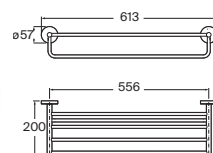

Toallero estante*

Cromado	A817745C00	€ 116,00
Negro mate	A817745NBO	€ 151,00

*No admite instalación mediante adhesivo