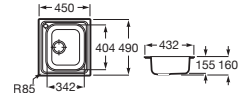

Victoria 60

Fregadero de una cubeta con desagüe

600 x 490 x 155

A871601A01

€ 152,00