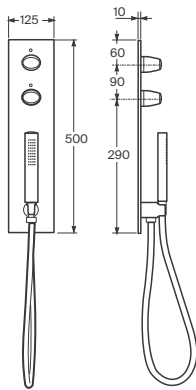

Grifería termostática empotrada de ducha con 2 funciones

Con ducha teléfono y flexible de 1,7 m. Compatible con cascada mural (Ref. A5A1876..0) y rociador de techo (Ref. A5B9376..0 o Ref. A5B9276..0). Se venden por separado.

A completar con elemento empotrado de instalación

Chrome	A525882300	€ 742,00
Greige	A5258823VC	€ 1.028,00
Nero	A5258823VG	€ 1.228,00
Brushed steel	A5258823VS	€ 1.028,00
Elemento empotrado de instalación	A525163503	€ 742,00