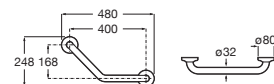

Asa angular de baño 135°

Vinilo blanco brillante. Antibacteriano **A816982009** € 99,30