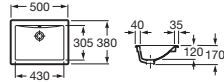

Blanco

510 x 395 **A322307000** € 136,00

Lavabos bajo encimera

Diverta

Lavabo de encimera o bajo encimera
con juego de fijación

Blanco

500 x 380

A327114000