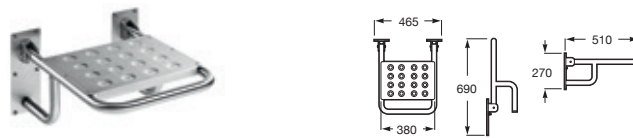

Asiento abatible

Acero inoxidable 380 x 510 **A816322000** € 347,00

Asiento elevado WC

Blanco brillante **A816924P30** € 79,20

Espejo basculante

Acero inoxidable 600 x 800 **A812288000** € 315,00

Espejo reclinable