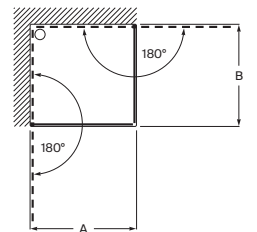

Access 2PL

Angular ducha de 2 hojas batientes divididas en dos partes independientes

Cristal
Transparente

Medidas (A o B)	Plata brillo
600 - 800	€ 888,00
801 - 1000	€ 950,00

Compensación: 25 mm por cada lado.

Para precio total sumar ambos lados (A + B).

El tratamiento MaxiClean (M) supone un coste adicional de: +86€ (en total)

No se admiten devoluciones en ningún producto configurable

Medidas en mm / Toda factura tendrá el recargo del IVA / La presente tarifa anula las anteriores
El montaje no está incluido en el precio
MaxiClean OPCIONAL

Acabados cristales: Transparente
Perfiles: 2 Plata brillo

Tomando como referencia el vértice de la mampara, determinamos la posición derecha o izquierda