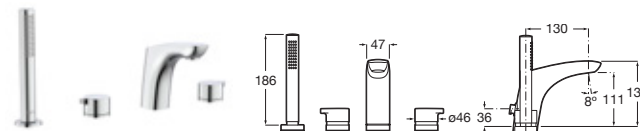

Grifería bimando de repisa para baño- ducha con caño central de 130 mm

Con inversor, ducha de mano y flexible de 1,70 m empotrable

Cromado	A5A183AC00	€ 1.592,00