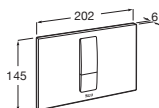

PS4 Pulsadores

Placa de accionamiento

Placa PS4 Dual. Pulsadores PS4 para combinar con panel frontal PS4	Negro titanio	A8904213CN	€ 169,00
	Oro rosado	A8904213RG	€ 169,00
	Oro cepillado	A8904213VA	€ 169,00
	Acero inoxidable cepillado	A8904213O4	€ 169,00