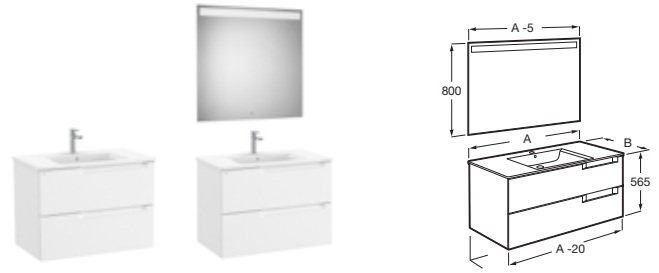

Accesorios EXTRA para muebles, ver pág. 374 en el capítulo de Accesorios

Estándar

Aleyda

Unik / Pack Aleyda

Unik: Mueble de cuatro cajones y lavabo doble
Pack: Unik + espejo LED Eidos

1200 x 460	Unik	Lavabo doble	A851887...	€ 1.010,00
	Pack	Lavabo doble	A851889...	€ 1.172,00