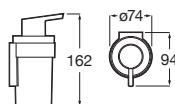

Dispensador jabón encimera

Cromado	A817893C00	€ 81,80
Negro mate	A817893NBO	€ 107,00