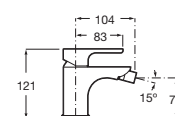

Grifería para bidé con enganche cadenilla

Con regulador de chorro a rótula y enlases de alimentación flexibles

Cromado	A5A6B09C00	€ 106,00