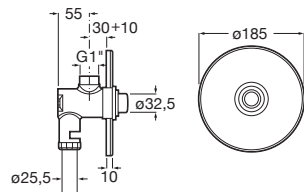

Fluxor Aqualine empotrado para inodoro		Cromado
Descarga 6 litros	A5A9677C00	€ 255,00