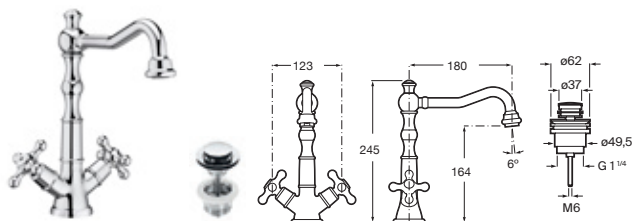

Grifería para lavabo con caño alto y cuerpo liso
Con caño alto giratorio, aireador, desagüe click-clack y enlces de alimentación flexibles

Cromado **A5A384BC00** € 231,00