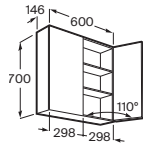

Armario-Espejo

800 **A857376472** €312,00

Luna