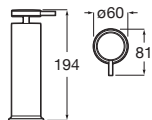

Allegro

Dispensador jabón encimera

Negro mate	A817863NB0	€ 66,30
Blanco mate	A817863B00	€ 66,30

Dispensador jabón pared

Negro mate	A817864NB0	€ 71,70
Blanco mate	A817864B00	€ 71,70

Portacepillos encimera

Negro mate	A817861NB0	€ 34,30
Blanco mate	A817861B00	€ 34,30

Portacepillos pared

Negro mate	A817862NB0	€ 47,20
Blanco mate	A817862B00	€ 47,20

Colgador

Negro mate	A817860NB0	€ 21,00
Blanco mate	A817860B00	€ 21,00

Toallero

400	Negro mate	A817868NB0	€ 41,80
	Blanco mate	A817868B00	€ 41,80

Toallero anilla

Ø200	Negro mate	A817867NB0	€ 52,80
	Blanco mate	A817867B00	€ 52,80

Portarrollo sin tapa

Negro mate	A817871NB0	€ 44,30
Blanco mate	A817871B00	€ 44,30

Escobillero suelo

Negro mate	A817865NB0	€ 92,70
Blanco mate	A817865B00	€ 92,70

Escobillero pared

Negro mate	A817866NB0	€ 99,80
Blanco mate	A817866B00	€ 99,80