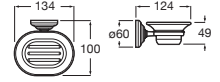

Portacepillos pared Cromado
A817007001 €65,70

Jabonera pared Cromado
A817005001 €58,30

Colgador Cromado
A817001001 €28,70

Toallero Cromado
 550 **A817003001** €86,00

Toallero anilla Cromado
 Ø185 **A817002001** €72,80