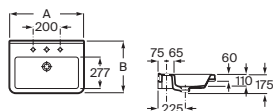

Dama

Lavabo mural, para pedestal o semipedestal
con juego de fijación

A x B		Blanco
650 x 460	A327783000	€ 125,00
550 x 460	A327786000	€ 110,00
Opcional:		
Pedestal	A337470000	€ 71,10
Semipedestal	A337471000	€ 65,50