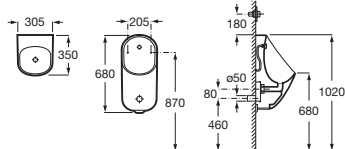

Proton

Urinario Roca Rimless®

Incluye kit de fijación, flexible de alimentación, sifón y tapón desagüe anti-vandálico

Blanco

Alimentación posterior **A3590J3000** € 264,00

Ver cuadro compatibilidades grifería pág. 180