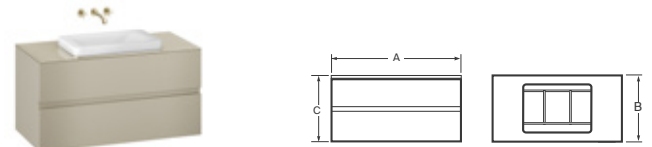

Mueble suspendido para un lavabo de sobre encimera y mezclador bimando empotrable

Encimera de vidrio tintado, 1 cajón superior y 1 inferior para 1 lavabo de sobre encimera 660 x 420 x 60 Ref. A3270C7..0, se puede combinar con mezclador bimando empotrable con caño central de 230 Ref. A5A4476..0 y desagüe click-clack Ref. A505402407

A x B x C		
1200 x 590 x 610	A8572168..	€ 4.722,00
1000 x 590 x 610	A8572178..	€ 3.666,00
Opcional:		
Contenedor 3 compartimientos 440 x 160 x 90	A856540128	€ 216,00
Contenedor grande 350 x 400 x 140	A856541128	€ 240,00
Bandeja para contenedor grande 348 x 195 x 50	A856542128	€ 180,00

Espejo

Espejo con marco metálico

600 x 55 x 1100	Greige	A812344040	€ 1.848,00
	Brushed steel	A812344057	€ 1.848,00

Aplicue

Aplicue semicircular con iluminación LED

145 x 135 x 290	Greige	A813084426	€ 1.940,00
	Brushed steel	A813084342	€ 1.940,00