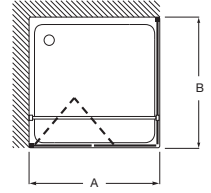

Ura

Altura 2000 mm

Frontal