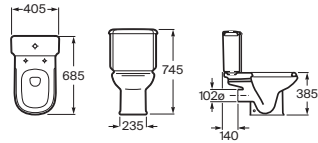

Inodoro tanque bajo

685 mm de longitud

Blanco

Taza con juego de fijación. Salida horizontal **A342320001** € 237,00

Tanque con tapa y mecanismo de doble pulsador 6/3 litros **A341325000** € 256,00

Asiento y tapa lacada de Supralit® para taza con bisagras extraíbles **A801327004** € 67,70

Manguito recto **AV0007800R** € 8,11