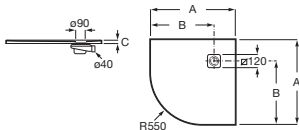

Terran (sin marco)

Plato de ducha de Stonex®
Superficie antideslizante. Textura grava. Extraplano. Incluye desagüe de gran caudal y rejilla Twist en el color del plato

A x B x C - Hasta mm

De 901 x 901 hasta 1000 x 1000	€ 383,00
De 801 x 801 hasta 900 x 900	€ 317,00
De 700 x 700 hasta 800 x 800	€ 307,00

Terran Angular (sin marco)

Plato de ducha de Stonex®
Superficie antideslizante. Textura grava. Extraplano. Incluye desagüe de gran caudal y rejilla Twist en el color del plato

A x B x C

900 x 900 x 26	R550	APA0538438401..0	€ 283,00
800 x 800 x 25	R550	APA0532032001..0	€ 265,00