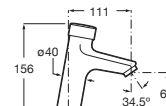

Grifería temporizada de repisa para lavabo

Cromado

Con aireador. Caudal 5l/m	A5A3A24C00	€ 263,00
Con aireador ECO. Caudal 2l/min	A5A3B24C00	€ 287,00