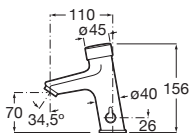

Grifería temporizada Fluent

Grifería temporizada de repisa para lavabo

Cromado

Con aireador. Caudal 5l/m	A5A3A24C00	€ 263,00
Con aireador ECO. Caudal 2l/min	A5A3B24C00	€ 287,00