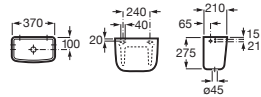

Tanques altos

Universal

Tanque alto

Blanco

Tanque alto porcelana

A343900001

€ 34,10