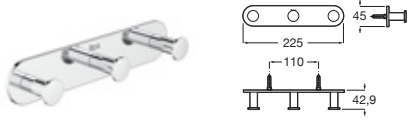

Hotels Round

N Acabados Negro Titanio cepillado, Grafito cepillado, Cobre cepillado

Colgador triple

Cromado	A817572C00	€ 31,20
Acabados mate	A817572..0	€ 46,50