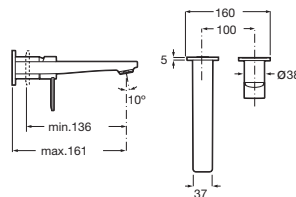

Targa

N Acabado Grafito cepillado

Grifería para lavabo

Con aireador, desagüe automático y enlaces de alimentación flexibles

Cromado **A5A305FC00** € 156,00

Grifería para lavabo con cuerpo liso

Con aireador y enlaces de alimentación flexibles

Cromado **A5A325FC00** € 132,00

Acabados Everlux **A5A325F..0** € 197,00

Acabados mate **A5A325F..0** € 185,00

Grifería para lavabo con cuerpo liso

Con aireador y enlaces de alimentación flexibles

Cromado **A5A405FC00** € 221,00

Acabados Everlux **A5A405F..0** € 329,00

Acabados mate **A5A405F..0** € 308,00

Grifería para lavabo con caño alto y cuerpo liso

Con aireador y enlaces de alimentación flexibles

Cromado **A5A345FC00** € 327,00

Acabados Everlux **A5A345F..0** € 489,00

Acabados mate **A5A345F..0** € 457,00

Grifería empotrable para lavabo

A completar con cuerpo empotrable

Cromado **A5A355FC00** € 239,00

Acabados Everlux **A5A355F..0** € 357,00

Acabados mate **A5A355F..0** € 333,00

Cuerpo empotrable Cromado **A5E3503C00** € 91,60

Acabados Everlux **A5E3503..0** € 137,00

Acabados mate **A5E3503..0** € 129,00

Grifería para bidé

Con regulador de chorro a rótula, desagüe automático y enlaces de alimentación flexibles

Cromado **A5A605FC00** € 179,00