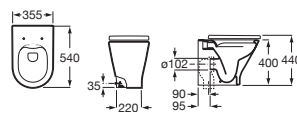

The Gap Round D-Trit Inodoro de tanque bajo con triturador

640 mm de longitud

Blanco

Pack: Inodoro adosado a pared, tanque con juego de mecanismos de doble descarga 4,5/3 litros, taza Roca Rimless® y asiento y tapa de Supralit® de caída amortiguada **A3470N2000** € 889,00