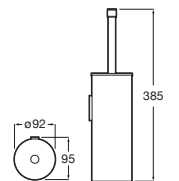

Escobillero pared
Acero inoxidable Mate
A817305002 € 70,20