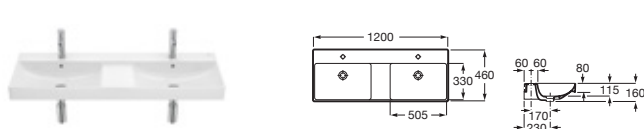

Lavabo mural doble de Fineceramic®

con juego de fijación

Blanco Colores mate

1200 x 460	A32768B..0	€ 309,00	€ 371,00