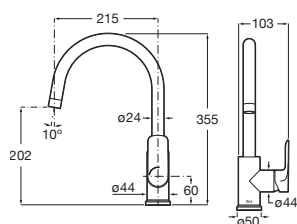

Griferías para cocina

Cala

Grifería para cocina

Con caño giratorio, aireador y enlaces de alimentación flexibles. Apertura en agua fría

Cromado	A5A846EC00	€ 175,00
Negro mate	A5A846ENB0	€ 263,00