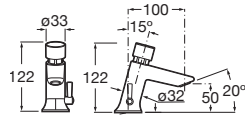

Grifería temporizada Instant

Grifería temporizada de repisa para lavabo Cromado
Con rompechorros **A5A3177C00** € 248,00