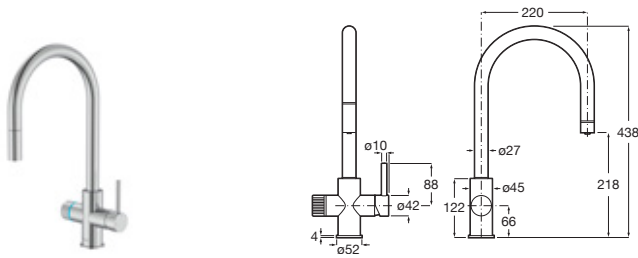

Griferías para cocina

Roca Aquafy® 2 vías

Grifería para cocina con función filtro de agua de 2 vías
Con caño extraíble y giratorio. Incluye cartucho de filtración de 5 etapas

Cromado	A5A8D3GC00	€ 468,00
Acero inoxidable	A5A8D3GSMO	€ 703,00
Negro mate	A5A8D3GNB0	€ 656,00