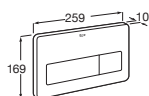

PL2

Placa de accionamiento

Placa PL2 Dual	Blanca	A890196000	€ 105,00
	Cromada	A890196001	€ 125,00
	Lacada gris	A890196002	€ 125,00

PL3 PRO antivandática

Placa de accionamiento

Acero Inoxidable

Placa PL3 PRO Single	A890197104	€ 216,00
Placa PL3 PRO Dual	A890197004	€ 239,00