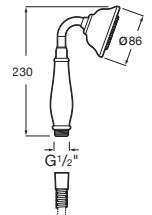

Plenum

Ducha de mano Plenum 130/3
3 funciones: Rain, Tonic y Microbubbles

Caudal 8L	Cromado	A5B8114C00	€ 50,70
	Acabados Everlux	A5B8114..0	€ 76,30
	Acabados mate	A5B8114..0	€ 71,20

Carmen

Ducha de mano
Con una función: Rain

Cromado	A5B114BC00	€ 51,30