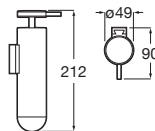

Dispensador jabón pared

Negro mate	A817864NB0	€ 71,70
Blanco mate	A817864B00	€ 71,70