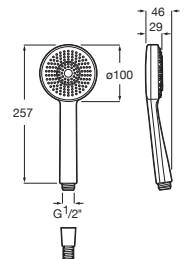

Stella 100/1

Ducha de mano Stella 100/1
1 función: Rain

Caudal 8L	Cromado	A5B3113C00	€ 25,10
Caudal 6L	Cromado	A5BCB13C00	€ 26,70