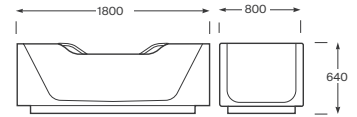

Armani / Casa - Baia

Bañera exenta de Surfex®

Acabado de la bañera en color Off-white. Incluye desagüe

A x B		Off-White
1800 x 800	Con asas en acabado	
	Chrome	A248448000 € 6.722,00
	Greige	A24844800C € 8.118,00
	Brushed steel	A24844800V € 7.748,00

Stonex®

(Resina de poliéster con cargas de carbonato cálcico y dolomitas con un recubrimiento de Gelcoat ISO NPG)