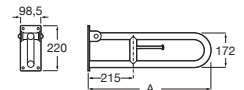

Asa abatible

A				
800	Acero inoxidable brillante	A816933001	€ 183,00	
	Acero inoxidable mate	A816933002	€ 180,00	
	Acero blanco brillante	A816909009	€ 102,00	
	Acero negro mate	A816909NBO	€ 175,00	
600	Acero inoxidable brillante	A816932001	€ 177,00	
	Acero inoxidable mate	A816932002	€ 173,00	
	Acero blanco brillante	A816908009	€ 95,50	
	Acero negro mate	A816908NBO	€ 167,00