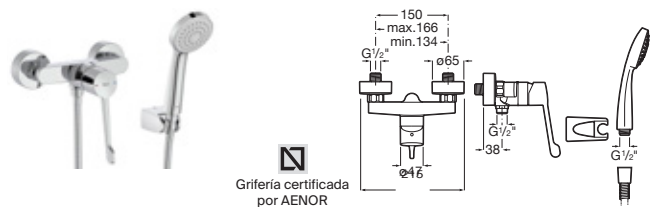

Grifería certificada por AENOR

Grifería exterior para ducha

Con ducha de mano, flexible de 1,70 m, soporte articulado y maneta ergonómica alargada

Cromado	A5A205GC00	€ 106,00