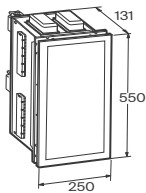

Armani / Casa - Island

La primera colección de baño conjunta entre Armani / Casa y Roca