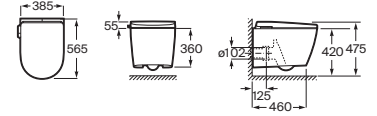

Avant adosado a pared

Inodoro adosado a la pared con cisterna integrada (In-tank®) de doble descarga 4,5/3 litros. Incluye Roca Rimless® Vortex, tapa y asiento de caída amortiguada. Esmalte Supraglaze®. No necesita toma eléctrica

		Blanco
Alimentación hidráulica interna	A80336MSOW	€ 794,00
Alimentación hidráulica externa	A80336MSOH	€ 794,00

Requiere en el punto de alimentación del inodoro un caudal de agua superior a 14 l/min y una presión superior a 2 bar. Para caudales o presión inferiores a las requeridas, instalar Avant-E.