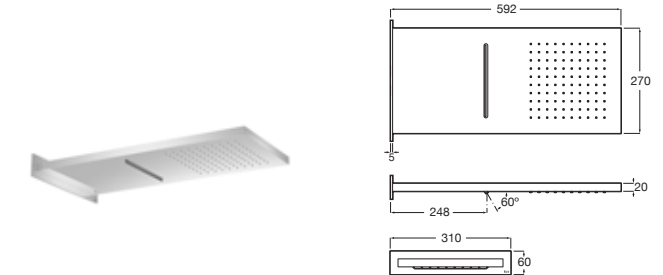

Raindream

Rociador de pared

Acero inoxidable. 2 funciones: Rain y Cascada

270 x 587	Cromado	A5B134AC00	€ 993,00
	Acabados Everlux	A5B134A..0	€ 1.492,00
	Negro mate	A5B134ANB0	€ 1.389,00