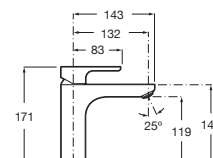

Cromado **A5A3J09C00** € 101,00

Grifería para lavabo con cuerpo liso

Con aireador y enlaces de alimentación flexibles

Cromado **A5A3K09C00** € 95,20

Negro mate **A5A3K09NB0** € 124,00

Grifería para lavabo con caño mezzo y cuerpo liso