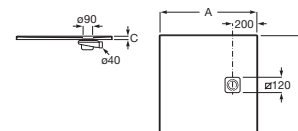

Corte a medida*