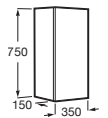

Módulo columna Extra

1500 x 350 x 250	A857702...	€ 255,00