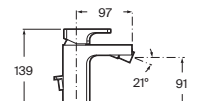

Cromado **A5A3G01C00** € 489,00

Grifería empotrable para lavabo*

No incluye desagüe. A completar con cuerpo empotrable universal

Cromado **A5A3L20C00** € 305,00

Cuerpo empotrable universal **A525220603** € 93,10