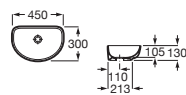

509 551 541 517 537

Cajas organizadoras para mueble

208 x 100	A816820409	€ 19,80
90 x 90	A816819409	€ 11,90

Optica

Lavabo de sobre encimera

Blanco

450 x 300	A327C10000	€ 76,40
-----------	-------------------	---------