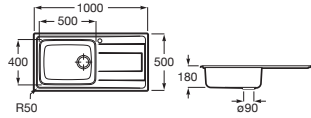

Acero inoxidable