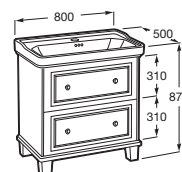

Carmen

Mueble Carmen para lavabo de encimera de 600 mm

Mueble de 2 cajones y 2 puertas

1300	Base	A858088...	€ 1.875,00
	Encimera mármol negro marquina	A857142421	€ 620,00
	Encimera mármol blanco venato	A857142420	€ 620,00