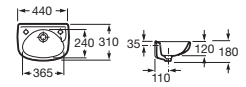

Con juego de fijación

Blanco

470 x 440

A327111000 € 254,00

Ibis

Lavamanos mural

Blanco

440 x 310