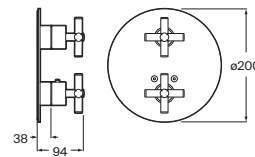

Grifería termostática empotrable para ducha

Cromado **A5A0743C00** € 772,00

Según tipo de instalación deberá colocarse una llave de paso