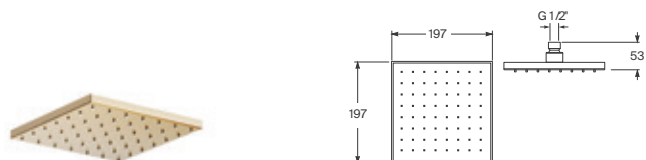

Armani / Casa - Island

La primera colección conjunta entre Armani / Casa y Roca

Rociador de techo con sistema anti cal, Easy Clean

197 x 197	Chrome	A5B9276C00	€ 460,00
	Greige	A5B9276VC0	€ 760,00
	Nero	A5B9276VGO	€ 1.056,00
	Brushed steel	A5B9276VSO	€ 760,00

Ducha para higiene íntima

Con mezclador progresivo empotrado y flexible de 800 mm. A completar con elemento empotrado de instalación

Chrome	A525882400	€ 282,00
Greige	A5258824VC	€ 400,00
Nero	A5258824VG	€ 466,00
Brushed steel	A5258824VS	€ 400,00
Elemento empotrado de instalación	Chrome	A525163600 € 282,00
	Greige	A5251636VC € 336,00
	Nero	A5251636VG € 382,00
	Brushed steel	A5251636VS € 336,00