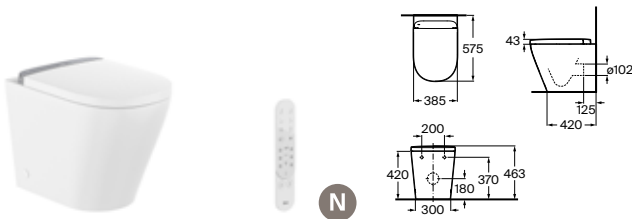

In-Wash® Vorea con In-tank®

Adosado a pared Blanco
Inodoro a suelo con tanque integrado de doble descarga 4,5/3l y asiento calefactable. Roca Rimless® Vortex

A803505001

€ 2.102,00