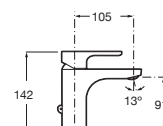

Grifería para lavabo

Con aireador, desagüe automático y enlaces de alimentación flexibles

Cromado **A5A3I09C00** € 131,00