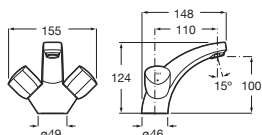

Cromado **A5A0125C02** € 102,00

Grifería exterior para ducha
Con ducha de mano Natura, flexible de 1,50 m y soporte fijo

Cromado **A5A2025C02** € 89,30

Brava

Grifería para lavabo con cuerpo liso
Con aireador y enlaces de alimentación flexibles