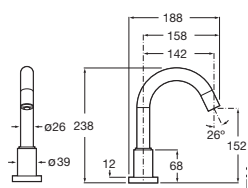

Griferías electrónicas

Loft-E

Grifería electrónica premezcla para lavabo (agua premezcla)

Con enlaces de alimentación flexibles Cromado

Alimentación con 4 pilas alcalinas 1,5 V LR6 (AA)	A5A3243C00	€ 451,00
Alimentación con conexión a la red 230 V ⁽¹⁾	A5A3343C00	€ 483,00

(1) Incluye fuente de alimentación