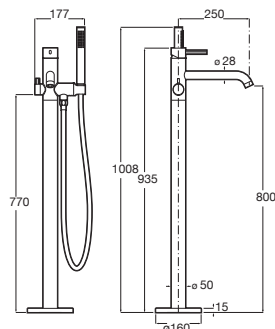

RocaBox Universal

Rocabox Universal	A525869403	€ 155,00
Kit prolongación interna (20 mm)	A525564303	€ 140,00
Kit florón Round de alargó (20 mm)	A525564600	€ 107,00
Kit florón Square de alargó (20 mm)	A525564700	€ 107,00