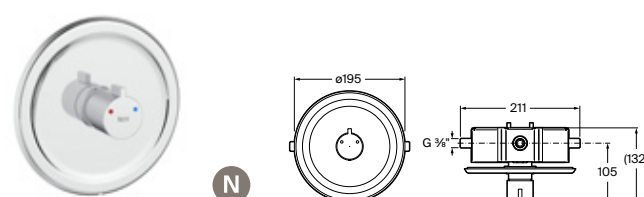

1 agua	A5A2979C00	€ 339,00
--------	-------------------	----------

Grifería temporizada empotrable para ducha

		Cromado	
Con rosetón	Estándar	A5A2B79C00	€ 404,00
	Sist. Antilegionela	N A5A2H79C00	€ 424,00