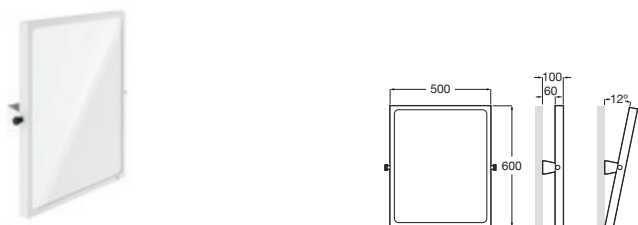

Asiento abatible

Acero inoxidable 380 x 510 **A816322000** € 347,00

Asiento elevado WC

Blanco brillante **A816924P30** € 79,20

Espejo basculante

Acero inoxidable 600 x 800 **A812288000** € 315,00

Espejo reclinable