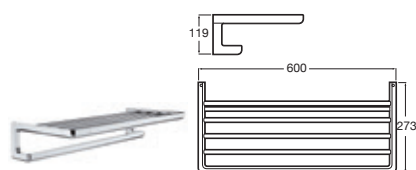

Toallero doble

Cromado	A817031001	€ 121,00
Acabados color	A817031..0	€ 183,00
Negro mate	A817031NBO	€ 158,00

Tempo

N Acabados Grafito cepillado, Cobre cepillado

Toallero estante

600	Cromado	A817032001	€ 152,00
	Acabados color	A817032..0	€ 267,00
	Negro mate	A817032NBO	€ 198,00