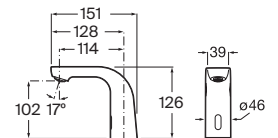

L20-E

Grifería electrónica premezcla para lavabo (agua premezcla)

Con enlaces de alimentación flexibles

Cromado

Alimentación con 4 pilas alcalinas 1,5 V LR6 (AA) **A5A5309C00** € 291,00
Alimentación con conexión a la red 230 V ⁽¹⁾ **A5A509C00** € 327,00

(1) Incluye fuente de alimentación