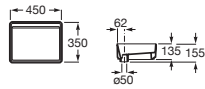

Lavabo de sobre encimera
con juego de fijación