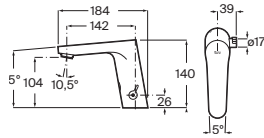

Griferías electrónicas

L30-E

Grifería electrónica mezcladora para lavabo

Con enlaces de alimentación flexibles

Cromado

Alimentación con 4 pilas alcalinas 1,5 V LR6 (AA) o **A5A5809C00** € 291,00
alimentación con conexión a la red 230 V ⁽¹⁾

(1) Incluye fuente de alimentación