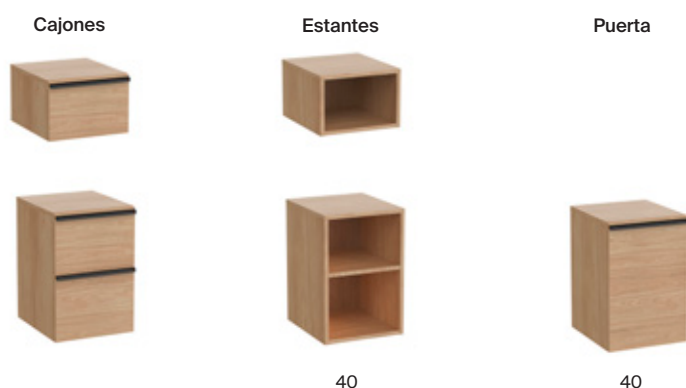

Módulos auxiliares de un cajón, dos cajones, un estante, dos estantes, o una puerta

Módulo auxiliar 1 cajón 400	A858037...	€ 360,00
Módulo auxiliar 1 cajón 585	A858038...	€ 392,00
Módulo auxiliar 1 cajón 785	A858039...	€ 422,00
Módulo auxiliar 2 cajones 400	A858040...	€ 542,00
Módulo auxiliar 2 cajones 586	A858041...	€ 588,00
Módulo auxiliar 2 cajones 785	A858042...	€ 635,00
Módulo auxiliar 1 puerta 400	A858043...	€ 487,00
Módulo auxiliar 1 estante 400	A858044... *	€ 305,00
Módulo auxiliar 2 estantes 400	A858045... *	€ 413,00

* A medida por configurador entre 20 y 40 cm

Paso 3: completa el conjunto con lavabo y encimera

Lavabos Ona, compatibles con mueble base

1200 x 460 mm	A32768B..0	€ 309,00
1000 x 460 mm	A32768A..0	€ 255,00
800 x 460 mm	A32768H..0	€ 204,00
600 x 460 mm	A32768E..0	€ 174,00

800 x 460 mm der.	A327688..0	€ 204,00
800 x 460 mm izq.	A327689..0	€ 204,00

Los precios indicados son del acabado blanco brillo (00).
Otros acabados disponibles: blanco mate (62) y negro mate (08).
Precios de los acabados mate, consultar páginas 107 y 108

Encimeras de grosor 19 mm para lavabo sobre encimera.
Debe cubrir el conjunto completo

Encimera 19 mm 410	A858066...	€ 114,00
Encimera 19 mm 595	A858067...	€ 127,00
Encimera 19 mm 795	A858068...	€ 138,00
Encimera 19 mm 995	A858069...	€ 149,00
Encimera 19 mm 1180	A858070...	€ 161,00
Encimera 19 mm 1195	A858071...	€ 177,00
Encimera 19 mm 1380	A858072...	€ 195,00
Encimera 19 mm 1395	A858073...	€ 213,00
Encimera 19 mm 1580	A858074...	€ 235,00
Encimera 19 mm 1595	A858075...	€ 258,00
Encimera 19 mm 1780	A858076...	€ 285,00
Encimera 19 mm 1980	A858077...	€ 313,00

La medida de la encimera debe ser 10 mm mayor que los muebles a cubrir

Encimera de HPL 10 mm en acabados piedra. A combinar con lavabo Ona compatible para cubrir los módulos auxiliares o con lavabos sobre encimera para cubrir el conjunto completo

Encimera 10 mm 410	A858054...	€ 200,00
Encimera 10 mm 595	A858055...	€ 222,00
Encimera 10 mm 795	A858056...	€ 253,00
Encimera 10 mm 995	A858057...	€ 300,00
Encimera 10 mm 1180	A858058...	€ 345,00
Encimera 10 mm 1195	A858059...	€ 388,00
Encimera 10 mm 1380	A858060...	€ 433,00
Encimera 10 mm 1395	A858061...	€ 477,00
Encimera 10 mm 1580	A858062...	€ 525,00
Encimera 10 mm 1595	A858063...	€ 577,00
Encimera 10 mm 1780	A858064...	€ 635,00
Encimera 10 mm 1980	A858065...	€ 698,00

La medida de la encimera debe ser 10 mm mayor que los muebles a cubrir

No se admiten devoluciones en ningún producto configurable

Medidas en mm. Toda factura tendrá el recargo del IVA / La presente tarifa anula las anteriores.
Sustituir (...) de la referencia de producto por el código de acabado elegido: **509** Blanco mate, **510** Gris arena, **531** Onix, **552** Terracota, **556** Magnolia, **546** Pino blanco, **565** Olmo claro,