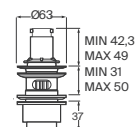

Desagüe tapón fijo - abierto

No compatible con lavabos Armani/Casa - Baia ni Armani/Casa - Island. Disponible en los mismos acabados del mezclador empotrable de lavabo (Ref. A5A3576..0 y Ref. A5A4476..0)

Chrome	A506405800	€ 90,00
Greige	A5064058VC	€ 100,00
Brushed steel	A5064058VS	€ 100,00