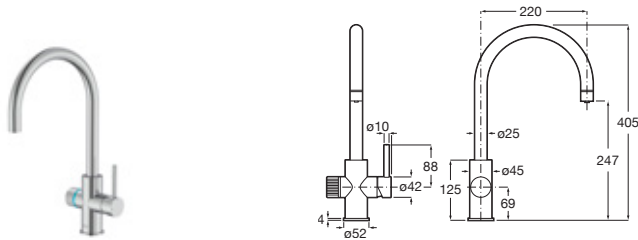

Roca Aquafy® 2 vías

Grifería para cocina con función filtro de agua de 2 vías
Con caño giratorio curvo. Incluye cartucho de filtración de 5 etapas

Cromado	A5A8B3GC00	€ 425,00
Acero inoxidable	A5A8B3GSMO	€ 637,00
Negro mate	A5A8B3GNB0	€ 595,00