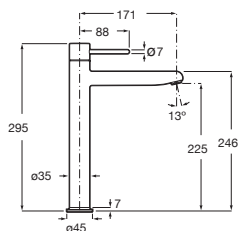

Negro Titanio **A5A3B3FCN0** € 257,00

Colores Nu **A5A3B3F..0** € 257,00

**Grifería para lavabo con caño alto y cuerpo liso**

Con aireador y enlaces de alimentación flexibles. No incluye desagüe click-clack*. Maneta Pin