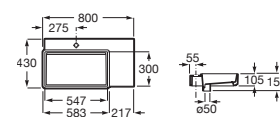

800 x 430 **A327695..0** € 268,00 € 321,00

600 x 430 **A327694..0** € 220,00 € 265,00

550 x 430 **A327693..0** € 203,00 € 242,00

Lavabo mural asimétrico

con juego de fijación

Blanco Colores mate

800 x 430 Lavabo a la derecha **A327696..0** € 268,00 € 321,00