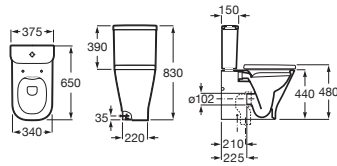

The Gap Square

Inodoro de tanque bajo Comfort adosado a pared

650 mm de longitud		Blanco
Taza de tanque bajo Roca Rimless®, salida de evacuación dual. Incluye codo de evacuación. Altura 440 mm (sin asiento)	A3421AC000	€ 181,00
Tanque de alimentación inferior completo con: Juego de mecanismos de doble descarga	A341470000	€ 167,00
Tanque de alimentación lateral completo con: Juego de mecanismos de doble descarga 4,5/3 litros, regulable a 4/2 litros	A341471000	€ 167,00
Asiento y tapa de Supralit®, de caída amortiguada	A80147200B	€ 113,00
Asiento y tapa de Supralit®	A80147000B	€ 60,70