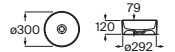

Bol

Lavabo de sobre encimera de Fineceramic®		Blanco	Colores mate
Ø425	A32787M..0	€ 103,00	€ 124,00