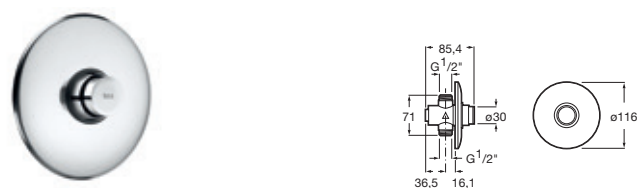

Grifería de paso recto temporizada empotrable para urinario	Cromado
A5A9077C00	€ 85,30