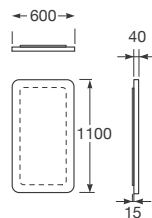

Espejo

Espejo con marco metálico

600 x 55 x 1100	Greige	A812344040	€ 1.848,00
	Brushed steel	A812344057	€ 1.848,00

Aplicue

Aplicue semicircular con iluminación LED

145 x 135 x 290	Greige	A813084426	€ 1.940,00
	Brushed steel	A813084342	€ 1.940,00