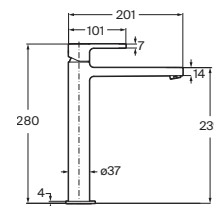

Grifería para lavabo de caño alto y cuerpo liso

Con aireador y enlaces de alimentación flexibles

Cromado **A5A349HC00** € 216,00

Negro mate **A5A349HNBO** € 285,00