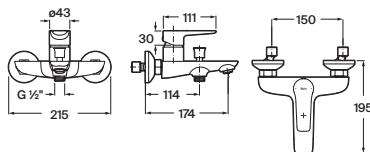

Grifería exterior para baño-ducha

Con inversor automático con retención, ducha de mano Natura 80/1, flexible PVC de 1,7 m y soporte articulado

Cromado	A5A018GC00	€ 119,00
Negro mate	A5A018GNB0	€ 155,00