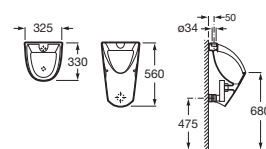

Chic

Urinario

Incluye enchufe de alimentación, sifón, kit de fijación y tapa desagüe

Blanco

Alimentación superior **A35945L000** € 127,00

Ver cuadro compatibilidades grifería pág. 180