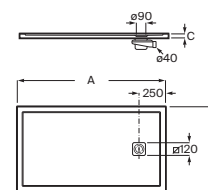

Stonex® (Resina de poliéster con cargas de carbonato cálcico y dolomitas con un recubrimiento de Gelcoat ISO NPG)

Medidas Estándar

Terran (sin marco)

Plato de ducha de Stonex®
Superficie antideslizante. Textura grava. Extraplano. Incluye desagüe de gran caudal y rejilla Twist en el color del plato

A x B x C

1000 x 1000 x 29	APA013E83E801..0	€ 383,00
900 x 900 x 26	APA0138438401..0	€ 317,00
800 x 800 x 25	APA0132032001..0	€ 307,00

Corte a medida*

Terran (sin marco)

Plato de ducha de Stonex®
Superficie antideslizante. Textura grava. Extraplano. Incluye desagüe de gran caudal y rejilla Twist en el color del plato

A x B x C - Hasta mm

De 901 x 901 hasta 1000 x 1000	€ 383,00
De 801 x 801 hasta 900 x 900	€ 317,00
De 700 x 700 hasta 800 x 800	€ 307,00

Terran Angular (sin marco)

Plato de ducha de Stonex®
Superficie antideslizante. Textura grava. Extraplano. Incluye desagüe de gran caudal y rejilla Twist en el color del plato

A x B x C

900 x 900 x 26	R550	APA0538438401..0	€ 283,00
800 x 800 x 25	R550	APA0532032001..0	€ 265,00

Terran (con marco)

Plato de ducha de Stonex®
Superficie antideslizante. Textura grava. Extraplano. Incluye desagüe de gran caudal y rejilla Twist en el color del plato

A x B x C

1200 x 900 x 38	APA024B038401..0	€ 485,00
1800 x 800 x 41	APA0270832001..0	€ 597,00
1600 x 800 x 41	APA0264032001..0	€ 533,00
1400 x 800 x 41	APA0257832001..0	€ 483,00
1200 x 800 x 38	APA024B032001..0	€ 430,00
1000 x 800 x 36	APA023E832001..0	€ 365,00
1600 x 700 x 41	APA026402BC01..0	€ 485,00
1400 x 700 x 41	APA025782BC01..0	€ 427,00
1200 x 700 x 38	APA024B02BC01..0	€ 385,00
1000 x 700 x 36	APA023E82BC01..0	€ 345,00

Rejilla Terran

Rejilla para plato de ducha Terran

Mosaic	A276511..0	€ 32,00
Brick	A276514..0	€ 32,00
Twist	Cromado A276513C10	€ 10,40
	Colores A276513..0	€ 10,40