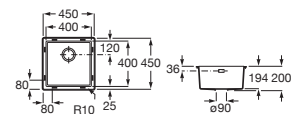

Praga 45

Fregadero de una cubeta con desagüe de 3/2"

450 x 400 x 200 **A871451D01** € 353,00