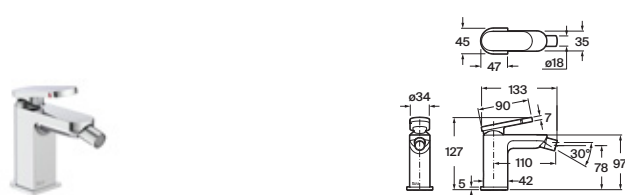

N Novedad

Kay N

Grifería para bidé

Con regulador de chorro a rótula, desagüe automático y enlaces de alimentación flexibles

Cromado **A5A607GC00** € 191,00

Grifería para bidé

Con regulador de chorro a rótula y enlaces de alimentación flexibles. No incluye desagüe click-clack*