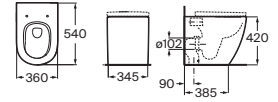

Meridian

N

Inodoro de tanque bajo adosado a pared 630 mm de longitud

	Blanco	Colores mate
Taza para tanque bajo Roca Rimless® Vortex adosado a pared, salida de evacuación dual	A342747.0	€ 271,00 € 324,00
Tanque con tapa y mecanismo de doble pulsador 4,5/3 litros, regulable a 4/2 litros, alimentación inferior	A341742.0	€ 223,00 € 268,00
Asiento y tapa de caída amortiguada	A801F92.1	€ 128,00 € 128,00

N

Inodoro de tanque alto o empotrable adosado a pared 540 mm de longitud

	Blanco	Colores mate
Taza para tanque alto, tanque empotrable o fluxor Roca Rimless® Vortex, salida de evacuación dual	A347747.0	€ 242,00 € 289,00
Asiento y tapa de caída amortiguada	A801F92.1	€ 128,00 € 128,00

N

Inodoro suspendido 540 mm de longitud

	Blanco	Colores mate
Taza suspendida Roca Rimless® Vortex	A346747.0	€ 263,00 € 315,00
Asiento y tapa de caída amortiguada	A801F92.1	€ 128,00 € 128,00

N

Bidé 540 mm de longitud

	Blanco	Colores mate
Bidé con fijaciones	A357747.0	€ 191,00 € 229,00
Tapa de caída amortiguada	A806F92.1	€ 132,00 € 132,00

N

Bidé suspendido 540 mm de longitud

	Blanco	Colores mate
Bidé suspendido con fijaciones ocultas	A357745.0	€ 242,00 € 291,00
Tapa de caída amortiguada	A806F92.1	€ 132,00 € 132,00