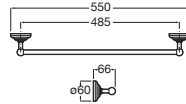

Portacepillos pared Cromado
A817007001 €65,70

Jabonera pared Cromado
A817005001 €58,30

Colgador Cromado
A817001001 €28,70

Toallero Cromado
 550 **A817003001** €86,00

Toallero anilla Cromado
 Ø185 **A817002001** €72,80