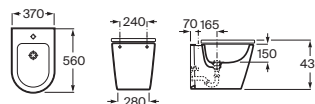

Inodoro suspendido compacto

480 mm de longitud

Blanco Colores mate

Taza suspendida Roca Rimless® **A346528..0** € 354,00 € 430,00

Asiento y tapa de Supralit®, de caída amortiguada **A80152C..B** € 180,00 € 180,00