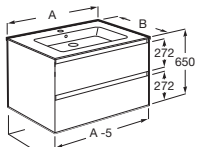

Lavabos + mueble de baño

Accesorios EXTRA para muebles, ver pág. 374 en el capítulo de Accesorios