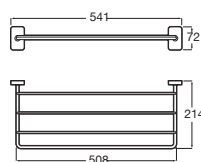

Toallero anilla

Cromado	A817728C00	€37,50
Negro mate	A817728NBO	€48,70

Toallero doble giratorio*

400	Cromado	A817727C00	€54,70
	Negro mate	A817727NBO	€71,00

*No admite instalación mediante adhesivo

Toallero estante*