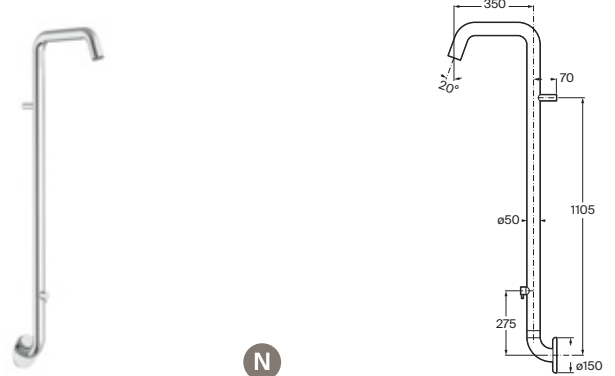

Pool-W

Columna de ducha empotrada para piscina

De acero inoxidable AISI 316L, con mezclador monomando	A5A2Y79SM0	€ 1.648,00