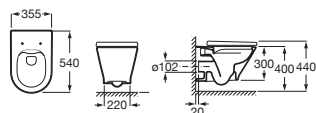

The Gap Round