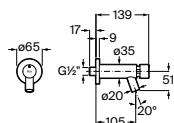

Grifería temporizada de pared para lavabo Cromado
Con rompechorros **A5A7A79C00** € 111,00