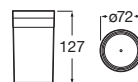

Dispensador jabón pared

Cromado	A817892C00	€ 53,00
Negro mate	A817892NBO	€ 68,80