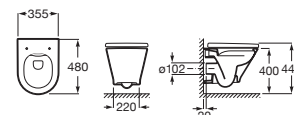

Inodoro suspendido

540 mm de longitud

Blanco

Taza suspendida Roca Rimless® con fijaciones ocultas	A3460NL000	€ 188,00
Asiento y tapa de Supralit® de caída amortiguada	A801D12001	€ 113,00
Asiento y tapa de Supralit®	A801D10001	€ 60,70