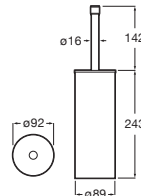

Escobillero suelo
Acero inoxidable Mate
A817306002 € 58,30