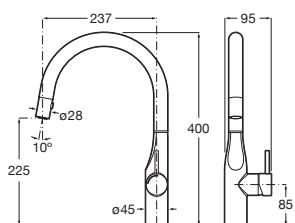

Glera

Grifería para cocina

Con caño curvo, giratorio, ducha dos funciones extraíble y enlaces de alimentación flexibles. Apertura en agua fría

Cromado **A5A814DC00** € 309,00

Acabado acero inoxidable **A5A814DSMO** € 469,00