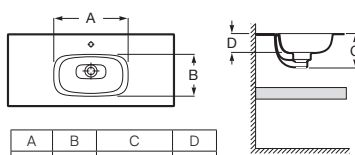

Disponible en ancho 385 mm y altura 50 mm

Modelos cubetas

Modo Round

Modo Soft

A	B	C	D
450	260	185/125	100
550	310	205/145	120

Modo Square

A	B	C	D
450	260	185/125	100
550	310	205/145	120

Beyond