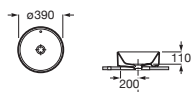

The Gap

Lavabo de sobre encimera

Blanco

Ø390 x 130

A3270MJ000

€124,00