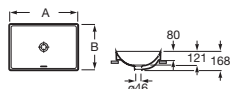

Lavabo de encimera de Fineceramic®

A x B		Blanco	Colores mate
600 x 400 (sin orificio para grifería)	A32768M000	€ 158,00	-
500 x 380 (sin orificio para grifería)	A32768K000	€ 144,00	-