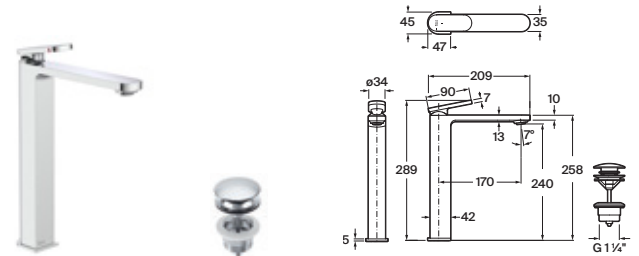

Grifería para lavabo con caño alto y cuerpo liso

Con enlaces de alimentación flexibles. Incluye desagüe click-clack

Cromado **A5A347GC00** € 333,00

Acabados Everlux **A5A347G..0** € 497,00

Acabados mate **A5A347G..0** € 467,00