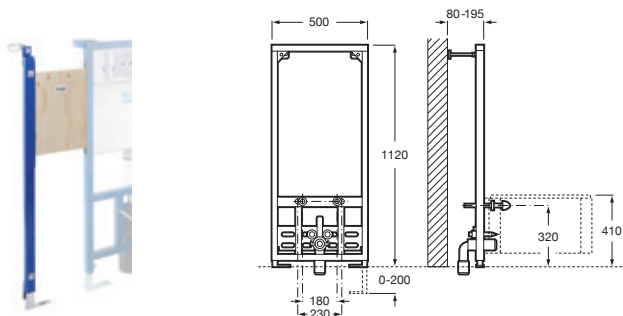

Sistemas Duplo

Duplo Accessible

Bastidor

Para fijación de barra de apoyo. Instalación derecha/izquierda **A890090600** €148,00

Kit adaptación

Kit adaptación placas

Kit de adaptación placas actuales a sistemas anteriores a duplos ONE (no aplicable a placas electrónicas)	Tipo A (PL3 / PL5)	A890064010	€12,00
	Tipo B (Resto de placas PL)	A890064000	€12,00

Kit extensión varillas

Kit extensión varillas de accionamiento y fijación placa

Kit de extensión de varillas de accionamiento y fijación placa para grueso de pared superior a 70 mm y hasta 150 mm **A890801584** €8,79

Codo adaptador

Codo

Desplazamiento de desagüe en la instalación de taza suspendida **A892027000** €77,30

Silent in wall

Junta

Junta amortiguadora de ruido taza / pared **A890063000** €19,70