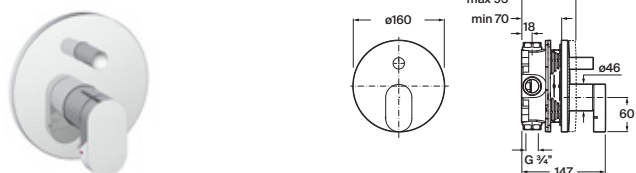

Acabados mate **A5A217G..0** € 299,00

Grifería empotrable para baño-ducha

A completar con: RocaBox ref. A525869403

Cromado **A5A0B7GC00** € 204,00

Acabados Everlux **A5A0B7G..0** € 309,00

Acabados mate **A5A0B7G..0** € 289,00