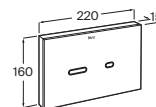

EP-S1

Placa de accionamiento electrónica de cristal

Cristal negro	Alimentación con conexión a red	A890231088	€ 798,00
	Alimentación con batería	A890231588	€ 798,00

88