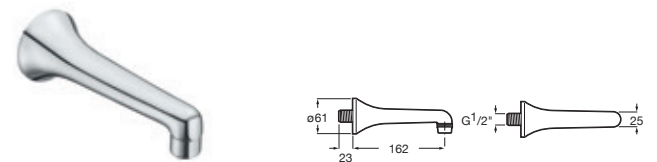

Caño Cromado
De pared **A505326900** €51,20