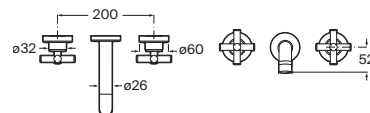

Grifería empotrable para lavabo

Con caño de 190 mm

Cromado **A5A4743C00** € 399,00