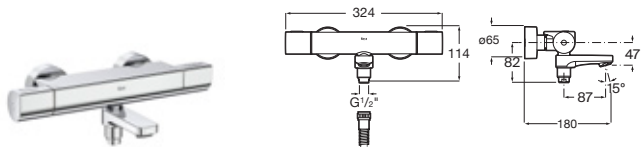

T-1000 Round

Grifería termostática exterior para baño-ducha

Con inversor automático

Cromado	A5A1E2EC00	€ 347,00
Acabados Everlux	A5A1E2E..0	€ 515,00