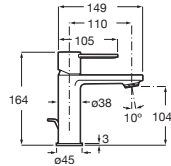

Targa

N Acabado Grafito cepillado