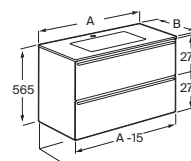

Volia

Unik Volia

Mueble de dos cajones y lavabo de porcelana en acabado blanco mate*

A x B	Referencia	Precio
1200 x 510	A852538...	€ 1.703,00
1000 x 510	A852537...	€ 1.065,00
800 x 510	A852536...	€ 935,00
600 x 510	A852535...	€ 853,00