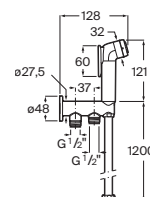

Be Fresh One

Kit ducha para bidé 2 salidas Auto-Stop

Incluye ducha de mano, soporte de ducha con auto-stop, toma de agua y flexible metálico

Cromado **A5B9N30C00** €148,00