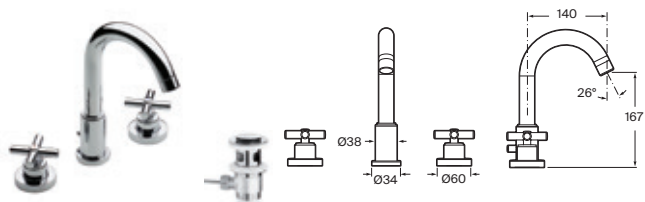

Loft

Grifería para lavabo

Con caño central giratorio, aireador, desagüe automático y enlaces de alimentación flexibles

Cromado **A5A4443C00** € 523,00

Grifería empotrable para lavabo

Con caño de 190 mm

Cromado **A5A4743C00** € 399,00