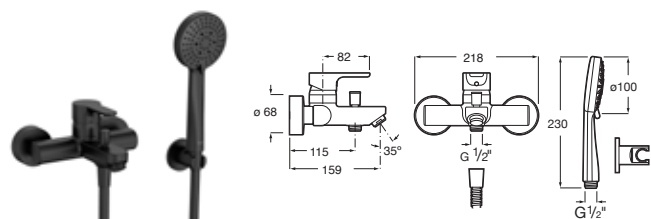

L20*

Grifería exterior para baño-ducha

Con inversor automático con retención, ducha de mano Stella 100/3F, flexible 1,75m PVC satinado y soporte fijo

Negro mate **A5A0109NB4** € 209,00