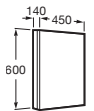

Armario-Espejo

600 **A857375472** €263,00

Mini