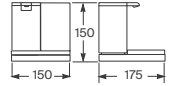

Set de accesorios compuesto de:			
dosificador de jabón, recipiente para cepillos de		39	
dientes, caja para pañuelos, jabonera y bandeja		40	
	01	57	
432 x 150 x 150	A8166280..	€ 882,00	€ 1.138,00