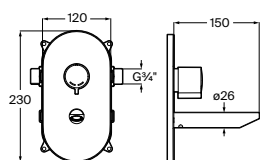

Grifería temporizada mezcladora empotrable para lavabo Cromado
Caño de 243mm **A5A3679C00** € 604,00