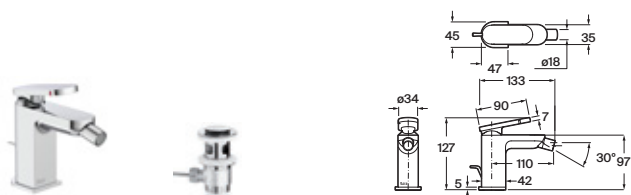

Kay N

Grifería para bidé

Con regulador de chorro a rótula, desagüe automático y enlaces de alimentación flexibles

Cromado **A5A607GC00** € 191,00