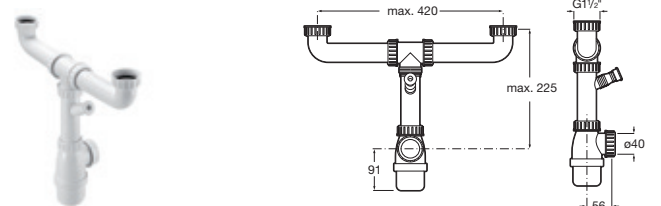

Sifón Blanco
Para dos cubetas **A506405507** € 16,50