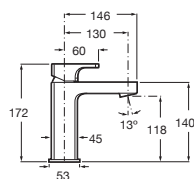

Grifería para lavabo con cuerpo liso*

Con enlaces de alimentación flexibles. Incluye desagüe click-clack

Cromado **A5A3B01C00** € 235,00