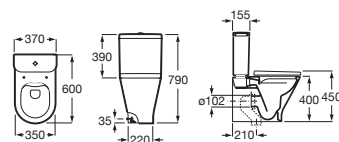

Inodoro de tanque alto Comfort adosado a pared

540 mm de longitud

Blanco

Taza Roca Rimless® de tanque alto Comfort adosada a pared. Altura 440 mm (sin asiento) **A3470N8000** € 203,00

Asiento y tapa de Supralit® de caída amortiguada **A801D12001** € 113,00

Asiento y tapa de Supralit® **A801D10001** € 60,70