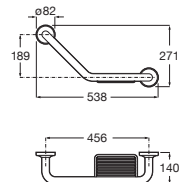

Asa angular de baño 135° con jabonera			
Acero inoxidable brillante	A816936001	€ 120,00