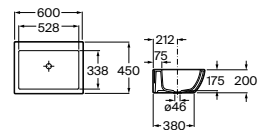

Access

Lavabo colectivo mural

Blanco

600 x 450

A368PB9000

€ 141,00