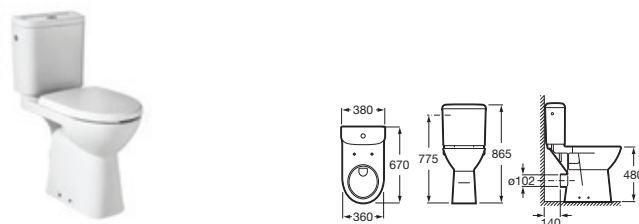

Inodoro de tanque bajo
670 mm de longitud

Taza para tanque bajo de salida horizontal con juego de fijación. Altura 480 mm (sin asiento)	A342236000	€ 151,00
Tanque de alimentación lateral con tapa y mecanismo de doble pulsador 6/3 litros	A341230000	€ 164,00
Tanque de alimentación inferior con tapa y mecanismo de doble pulsador 6/3 litros	A341231000	€ 164,00
Asiento y tapa de caída amortiguada	A801232004	€ 96,50
Asiento con aro abierto y tapa con bisagras de acero inoxidable	A801230004	€ 68,50
Asiento con aro cerrado y tapa con bisagras de acero inoxidable	A80123A004	€ 68,50
Aro abierto con bisagras de acero inoxidable	A80123D004	€ 54,70
Asiento y tapa con fijaciones reforzadas	A801230001	€ 112,00