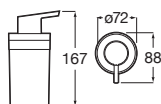

Victoria Round

Doble sistema de fijación: con adhesivo y con tornillos