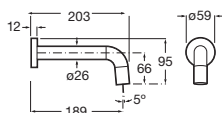

Loft-E Slim

Grifería electrónica para lavabo (un agua)

Con enlaces de alimentación flexibles

Alimentación con 4 pilas alcalinas 1,5 V LR6 (AA)	Cromado	A5A4G43C00	€ 437,00
	Negro mate	A5A4G43NB0	€ 613,00
Alimentación con conexión a la red 230 V ⁽¹⁾	Cromado	A5A4H43C00	€ 469,00
	Negro mate	A5A4H43NB0	€ 659,00

(1) Incluye fuente de alimentación