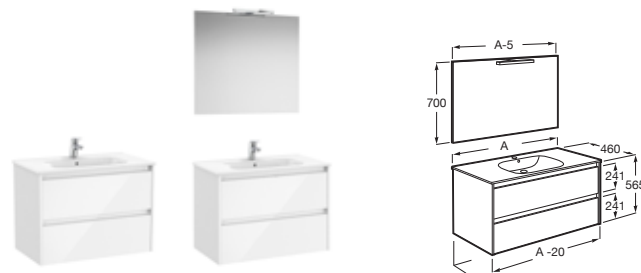

Tenet

Unik / Pack Tenet

Unik: Mueble de dos cajones y lavabo
Pack: Unik + espejo y aplique Starlight

A x B				
1000	Unik		A851778...	€ 450,00
	Pack		A851788...	€ 553,00
800	Unik		A851777...	€ 403,00
	Pack		A851787...	€ 488,00
700	Unik		A851776...	€ 385,00
	Pack		A851786...	€ 463,00
600	Unik		A851775...	€ 357,00
	Pack		A851785...	€ 458,00

Opcional:

Conjunto de 2 patas de 285 mm Aluminio	A817018339	€ 38,70