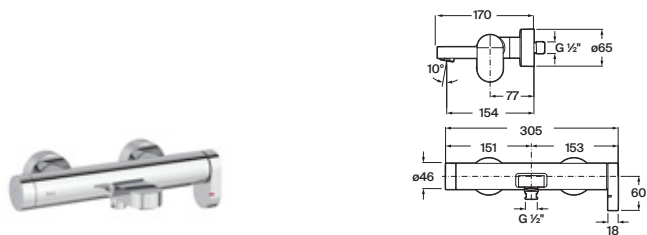

Grifería exterior para baño-ducha

Con inversor automático con retención

Cromado **A5A027GC00** € 249,00

Acabados Everlux **A5A027G..0** € 373,00

Acabados mate **A5A027G..0** € 348,00