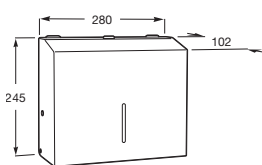

Dispensador toallas
200 unid.

Acero inoxidable brillante	A817410001	€ 202,00
Acero inoxidable mate	A817410002	€ 197,00
Acero blanco mate	A817410B00	€ 178,00
Acero negro mate	A817410NBO	€ 217,00