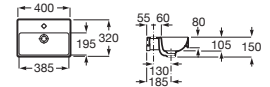

Lavabo mural compacto de Fineceramic®
con juego de fijación