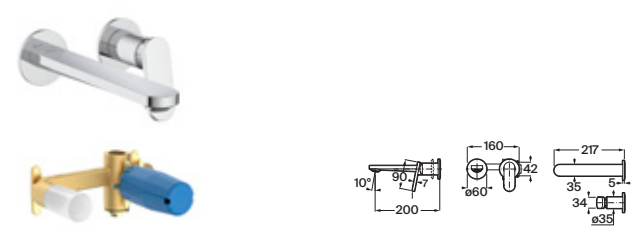

Grifería empotrable para lavabo

No incluye desagüe. A completar con cuerpo empotrable universal

Cromado **A5A357GC00** € 243,00

Acabados Everlux **A5A357G..0** € 365,00

Acabados mate **A5A357G..0** € 340,00

Cuerpo empotrable universal **A525233403** € 90,80

Medidas en mm. Toda factura tendrá el recargo del IVA / La presente tarifa anula las anteriores.

Sustituir (.) de la referencia de producto por el código del acabado elegido:

Acabados Everlux: VA Oro cepillado, SM Acero inoxidable, GM Grafito cepillado, RM Cobre cepillado.

Acabados mate: NB Negro mate, BO Blanco mate

N Novedad