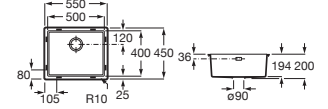

Praga 74

Fregadero de una cubeta con desagüe de 3/2"

790 x 400 x 200 **A871741D01** € 428,00