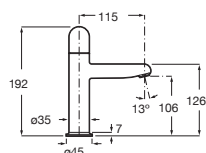

Grifería para lavabo con cuerpo liso

Con aireador y enlaces de alimentación flexibles. No incluye desagüe click-clack*. Maneta Pin

Cromado **A5A323FC00** € 185,00

Negro Titanio **A5A323FCN0** € 257,00

Colores Nu **A5A323F..0** € 257,00