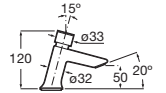

Grifería temporizada de repisa para lavabo. Versión ECO Cromado
Con rompechorros **A5A4477C00** € 116,00