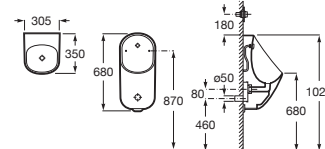

Proton

Urinario Roca Rimless®

Incluye kit de fijación, flexible de alimentación, sifón y tapón desagüe anti-vandálico

Blanco

Alimentación superior **A3590J2000** € 264,00

Ver cuadro compatibilidades grifería pág. 180