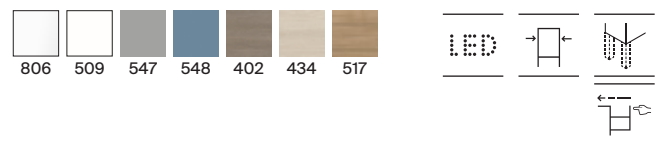

Opcional

Conjunto de 4 patas (110 mm) **A816827...** € 43,20

Estándar con encimera

El pack solo está disponible en la medida 1200 mm

Mueble / Pack The Gap

Mueble base de cuatro cajones para dos lavabos de sobre encimera
 Pack: Mueble base + espejo LED Eidos