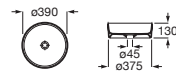

Terra

Lavabo de sobre encimera de Fineceramic®		Blanco	Colores mate
Ø300	A32787U..0	€ 75,50	€ 90,70