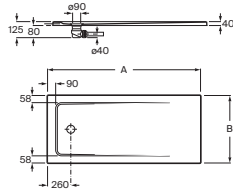

Acrílicos

Neo Daiquiri

Plato de ducha acrílico
Extraplano. Incluye desagüe

A x B x C		Blanco
1800 x 800 x 40	A276167000	€ 471,00
1400 x 800 x 40	A276323000	€ 344,00
1200 x 800 x 40	A276183000	€ 324,00
1000 x 800 x 40	A276187000	€ 312,00
1700 x 750 x 40	A276169000	€ 367,00
1600 x 750 x 40	A276173000	€ 353,00
1500 x 750 x 40	A276177000	€ 344,00
1200 x 750 x 40	A276209000	€ 320,00
900 x 750 x 40	A276191000	€ 264,00
1700 x 700 x 40	A276171000	€ 362,00
1600 x 700 x 40	A276175000	€ 353,00
1500 x 700 x 40	A276179000	€ 345,00
1400 x 700 x 40	A276181000	€ 329,00
1200 x 700 x 40	A276185000	€ 312,00
1000 x 700 x 40	A276189000	€ 308,00
900 x 700 x 40	A276193000	€ 259,00