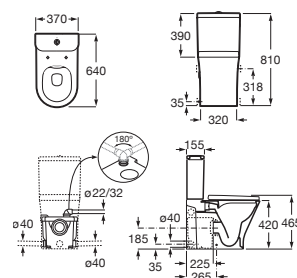

The Gap Round D-Trit Inodoro de tanque bajo con triturador

640 mm de longitud

Blanco

Pack: Inodoro adosado a pared, tanque con juego de mecanismos de doble descarga 4,5/3 litros, taza Roca Rimless® y asiento y tapa de Supralit® de caída amortiguada **A3470N2000** € 889,00