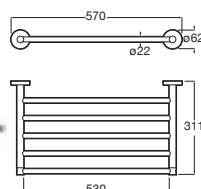

Acero inoxidable mate **A817311002** € 86,70

Toallero

Acero inoxidable mate **A817310002** € 50,00

Toallero

		A		
Acero inoxidable mate	600	A817308002	€ 77,00	
	400	A817307002	€ 74,30	

Toallero anilla

Acero inoxidable mate **A817309002** € 58,30