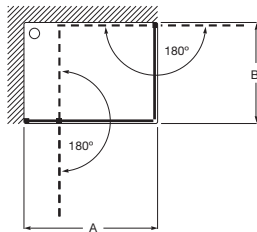

Angular

Access PLF + PL

Angular ducha de 1 hoja batiente dividida en dos partes independientes + 1 fija + 1 hoja batiente dividida en dos partes independientes

Cristal
Transparente

PLF (A)	Apertura puerta	Plata brillo
970 - 1100	615	€ 1.220,00
1101 - 1200	640	€ 1.230,00
1201 - 1400	645	€ 1.243,00

PL (B)		Plata brillo
600 - 800	-	€ 888,00
801 - 1000	-	€ 950,00

Compensación: 15 mm por cada lado.

Para precio total sumar ambos lados (A + B).

El tratamiento MaxiClean (M) supone un coste adicional de: + 114€ (en total)