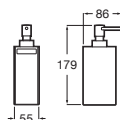

Rubik

Doble sistema de fijación: con adhesivo y con tornillos