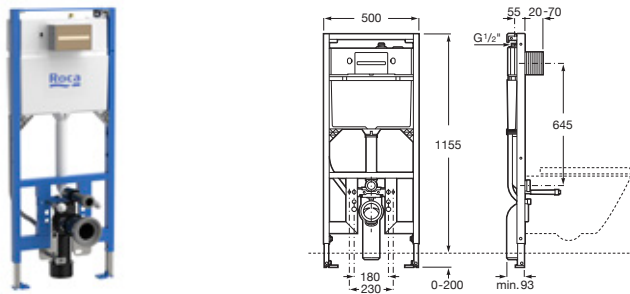

Mecanismo de descargar con tecnología de cable. Montaje en tabique con montantes y/o delante de pared resistente

Duplo S Smart Compact

Para inodoro suspendido

Con cisterna compacta de doble descarga y accesorios de instalación, flexo de alimentación para Smart Toilets y tubo corrugado, profundidad mínima de 90 mm, codo de evacuación $\varnothing 90/110$. **A8900A8020** € 463,00