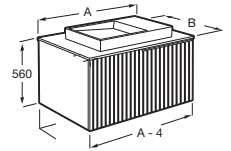

Horizon

Unik Horizon

Mueble de un cajón en acabado alistonado, encimera marmoleada negra, y lavabo negro de sobre encimera (modelo View con orificio para grifería practicado)

A x B

900 x 500	A851949553	€ 1.263,00
700 x 500	A851948553	€ 1.055,00