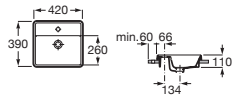

Lavabo de encimera Blanco
420 x 390 x 40 con orificio para grifería **A3270Y9000** € 136,00