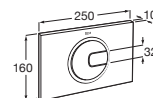

EP-3

Placa de accionamiento electrónica

EP-3 Dual electrónica. Touchless	Negra acabado cristal	A890104318	€ 317,00
	Blanca acabado cristal	A890104319	€ 317,00

PL4

Placa de accionamiento

Placa PL4 Dual	Blanca	A890198000	€ 52,40