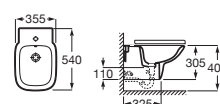

Bidé suspendido

540 mm de longitud

Blanco

Bidé	A355995000	€ 150,00
Tapa bidé de Supralit®, de caída amortiguada	A8069D200B	€ 112,00
Tapa bidé de Supralit®, de caída libre	A8069D000B	€ 59,20