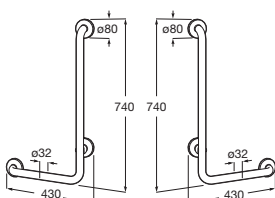

Asa angular de baño 90°

Vinilo blanco brillante. Antibacteriano	Izquierda	A816983009	€ 197,00
	Derecha	A816984009	€ 197,00