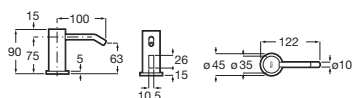

Dosificador electrónico

Ona

Dosificador electrónico con sensor de jabón o gel hidroalcohólico de repisa

Cromado

Alimentación con 4 pilas alcalinas de 1,5 V D/LR20 **A818020C00** € 127,00 (no incluidas)

Alimentación con conexión a la red 230 V ⁽¹⁾ **A818014C00** € 127,00

(1) Incluye fuente de alimentación