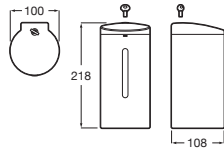

Public Touchless

Dispensador de jabón o gel hidroalcohólico con sensor
700 ml

Acero inoxidable brillante	A818011000	€ 84,20
Acero inoxidable mate	A818011C20	€ 79,00
Acero blanco mate	A818011B00	€ 73,80
Acero negro mate	A818011NB0	€ 90,20