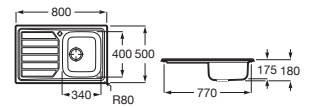

Glasgow 80 ED

Fregadero de una cubeta, un escurridor a la derecha y desagüe 3½

800 x 500 x 170 **A873801C01** € 209,00