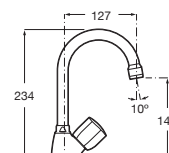

Grifo de repisa para lavabo
Con aireador, caño giratorio y enlaces de alimentación flexibles

Cromado	A5A518EC00	€ 66,80