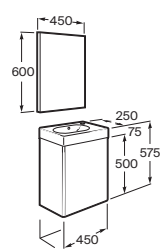

Lavabos + mueble de baño

Mini

Conjunto Mini

Mueble y lavabo con armario espejo

450 x 250 Unik + armario espejo **A855866...** € 290,00

Mini

Conjunto / Unik Mini

Unik: Mueble y lavabo
Conjunto: Unik + espejo