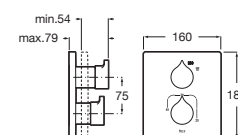

Grifería termostática empotrable para baño o ducha
A completar con: RocaBox ref. A525869403

Cromado	A5A2C3AC00	€ 519,00
Acabados Everlux	A5A2C3A..0	€ 779,00