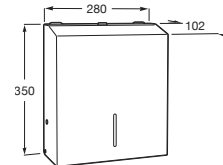

Dispensador toallas
400 - 600 unid.

Acero inoxidable brillante	A817411001	€ 222,00
Acero inoxidable mate	A817411002	€ 218,00
Acero blanco mate	A817411B00	€ 197,00
Acero negro mate	A817411NBO	€ 242,00