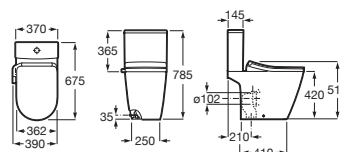

In-Wash® Inspira

Suspendido Blanco
 Inodoro suspendido Roca Rimless® **A803060001** € 2.208,00

In-Wash®

In-Wash® Ona compacto

Tanque bajo compacto adosado a la pared

Blanco

Inodoro compacto de tanque bajo Roca Rimless® **A803461S01** € 1.595,00