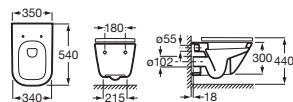

Inodoro suspendido

540 mm de longitud		Blanco
Taza suspendida Roca Rimless® con fijaciones ocultas	A34647L000	€ 222,00
Asiento y tapa de Supralit®, de caída amortiguada	A80147200B	€ 113,00
Asiento y tapa de Supralit®	A80147000B	€ 60,70