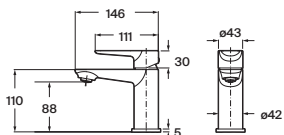

Conjunto completo

Cromado **A5A069HC00** € 211,00

Negro mate **A5A069HNBO** € 273,00

Grifería empotrable para ducha

Conjunto completo

Cromado **A5A229HC00** € 159,00

Negro mate **A5A229HNBO** € 204,00

Monodin N