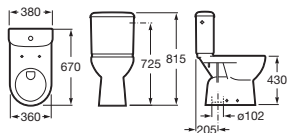

Access

Inodoro de tanque bajo

670 mm de longitud

Blanco

Taza para tanque bajo de salida vertical con juego de fijación. Altura 430 mm (sin asiento)	A342237000	€ 151,00
Tanque de alimentación lateral con tapa y mecanismo de doble pulsador 6/3 litros	A341230000	€ 164,00
Tanque de alimentación inferior con tapa y mecanismo de doble pulsador 6/3 litros	A341231000	€ 164,00
Asiento y tapa de caída amortiguada	A801232004	€ 96,50
Asiento con aro abierto y tapa con bisagras de acero inoxidable	A801230004	€ 68,50
Asiento con aro cerrado y tapa con bisagras de acero inoxidable	A80123A004	€ 68,50
Aro abierto con bisagras de acero inoxidable	A80123D004	€ 54,70
Asiento y tapa con fijaciones reforzadas	A801230001	€ 112,00

Inodoro suspendido

700 mm de longitud

Blanco

Taza suspendida	A346237000	€ 242,00
Taza suspendida Roca Rimless®	A346239000	€ 242,00
Asiento y tapa de caída amortiguada	A801232004	€ 96,50
Asiento con aro abierto y tapa con bisagras de acero inoxidable	A801230004	€ 68,50
Asiento con aro cerrado y tapa con bisagras de acero inoxidable	A80123A004	€ 68,50
Aro abierto con bisagras de acero inoxidable	A80123D004	€ 54,70
Asiento y tapa con fijaciones reforzadas	A801230001	€ 112,00

Inodoro suspendido

700 mm de longitud

Blanco

Taza suspendida Roca Rimless®	A346236000	€ 253,00
Asiento y tapa con fijaciones reforzadas	A801230001	€ 112,00
Asiento y tapa de caída amortiguada	A801C4200U	€ 102,00