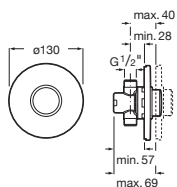

Grifería de paso recto temporizada empotrable para urinario con rosetón

Cromado

Descarga estándar	A5A9A24C00	€ 107,00
Descarga ECO	A5A9C24C00	€ 116,00