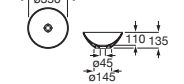

Bol

Lavabo de sobre encimera		Blanco	Colores mate
A			
Ø420	A327876000	€ 261,00	-
Ø380	A32787K..0	€ 98,10	€ 118,00

Kit fijación lavabo Bol, recomendado para espacios públicos **A822510000** € 39,20 -