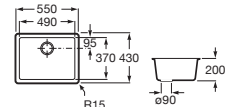

Riga 70

Fregadero de una cubeta con desagüe de 3/2" y sifón

720 x 385 x 195 **A880250..0** € 543,00