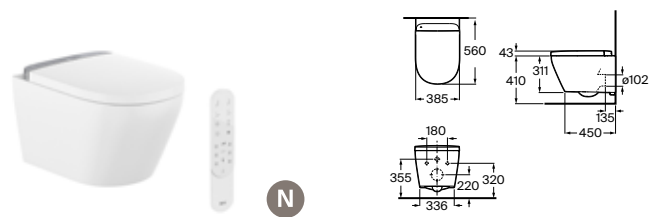

In-Wash® Vorea

Suspendido Blanco
Inodoro suspendido Roca Rimless® Vortex **A803500001** € 1.657,00