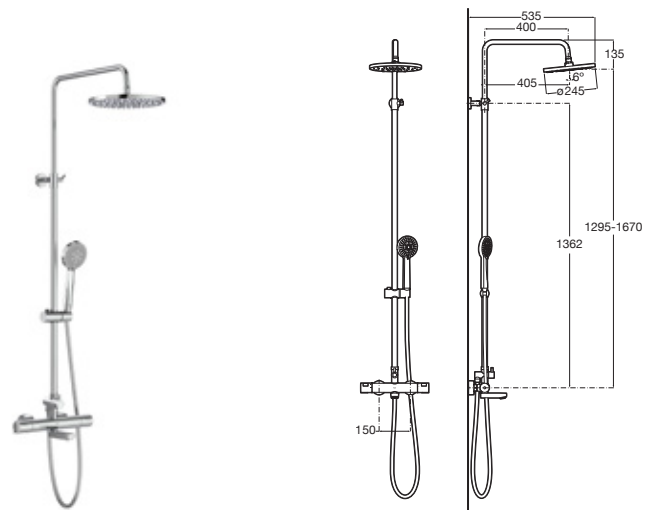

Con altura regulable de 800 a 1175 mm y brazo de ducha orientable

Cromado **A5A9A2EC00** € 632,00

Even-T Round

Columna termostática para ducha

Acabados Everlux **A5A9A2E..2** € 949,00

Victoria-T Baño-ducha Plus