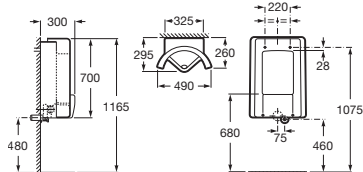

Site

Urinario

Incluye sifón flexible, codo, conector y tapón desagüe

Blanco

Alimentación posterior **A359605000** € 335,00

Ver cuadro compatibilidades grifería pág. 180