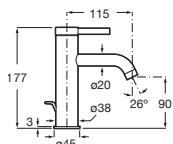

Ona

N Acabados Grafito cepillado, Cobre cepillado