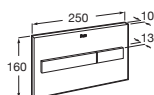

Placas de accionamiento Duplo One PL

EP-3

Placa de accionamiento electrónica

EP-3 Dual electrónica. Touchless	Negra acabado cristal	A890104318	€ 317,00
	Blanca acabado cristal	A890104319	€ 317,00

PL4

Placa de accionamiento

Placa PL4 Dual	Blanca	A890198000	€ 52,40

PL7

Placa de accionamiento

Placa PL7 Dual	Negra mate	A890188206	€ 125,00
	Blanca mate	A890188207	€ 125,00
	Negra acabado cristal	A890188308	€ 195,00
	Blanca acabado cristal	A890188309	€ 195,00

PL Pneumatic

Placa de accionamiento neumática

Incluye kit de mecanismo

Placa neumática	Blanca	A890166000	€ 71,70