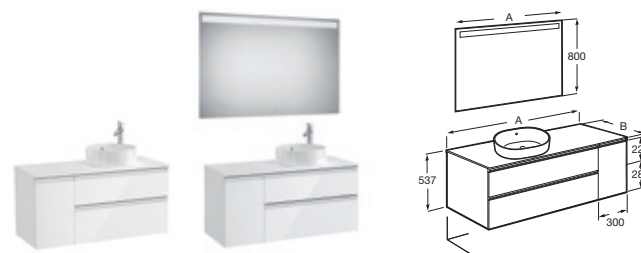

Mueble / Pack The Gap

Mueble base de dos cajones y una puerta para lavabo de sobre encimera

Pack: Mueble base + espejo LED Eidos

A x B

1100 x 460	Mueble	Lavabo a la derecha	A851504...	€ 813,00
		Lavabo a la izquierda	A851505...	€ 813,00
	Pack	Lavabo a la derecha	A851535...	€ 1.055,00
		Lavabo a la izquierda	A851536...	€ 1.055,00
1000 x 460	Mueble	Lavabo a la derecha	A851956...	€ 790,00
		Lavabo a la izquierda	A851957...	€ 790,00
	Pack	Lavabo a la derecha	A852001...	€ 1.042,00
		Lavabo a la izquierda	A852000...	€ 1.042,00
900 x 460	Mueble	Lavabo a la derecha	A851502...	€ 767,00
		Lavabo a la izquierda	A851503...	€ 767,00
	Pack	Lavabo a la derecha	A851533...	€ 1.000,00
		Lavabo a la izquierda	A851534...	€ 1.000,00

Opcional

Conjunto de 2 patas de 275 mm	A816829...	€ 39,80