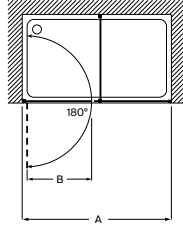

Ura ^N

Altura 2000 mm

Frontal