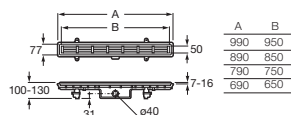

In-Drain X3

Elementos de instalación para duchas de obra
Juego de desagüe con manta GeoTextil. Incluye pletina para cerámica sin perfilera metálica.
Admite cerámica (no incluida)

950 x 50	A276131000	€ 379,00
850 x 50	A276130000	€ 358,00
750 x 50	A276129000	€ 338,00
650 x 50	A276128000	€ 323,00