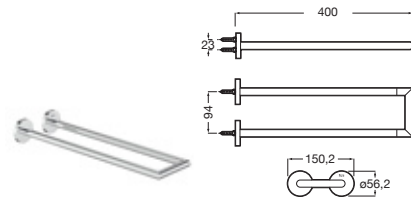

Toallero doble

400	Cromado	A817577C00	€ 82,50
	Acabados mate	A817577..0	€ 124,00