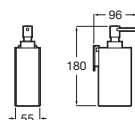

Escobillero pared

Negro mate	A817866NB0	€ 99,80
Blanco mate	A817866B00	€ 99,80

Rubik

Doble sistema de fijación: con adhesivo y con tornillos

Dispensador jabón encimera

Cromado	A816841001	€ 55,70
Negro mate	A816841024	€ 72,20