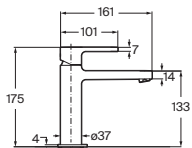

Con aireador y enlaces de alimentación flexibles

Cromado **A5A329HC00** € 95,20

Negro mate **A5A329HNBO** € 124,00

Grifería para lavabo de caño Mezzo y cuerpo liso

Con aireador y enlaces de alimentación flexibles