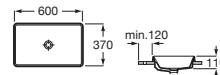

Lavabo de encimera Blanco
600 x 370 x 40 **A3270Y8000** € 173,00