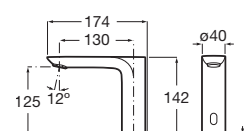

Cala-E

Grifería electrónica para lavabo (un agua)

Con enlaces de alimentación flexibles

Cromado

Alimentación con 4 pilas alcalinas 1,5 V LR6 (AA)	A5A566EC00	€ 276,00
Alimentación con conexión a la red 230 V ⁽¹⁾	A5A576EC00	€ 303,00

(1) Incluye fuente de alimentación