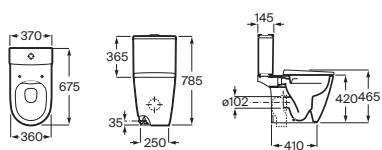

Ona La colección Ona dispone además de bañeras (pág. 14), una amplia gama de griferías (pág. 268), un dosificador electrónico de jabón o gel hidroalcohólico (pág. 185) y otros accesorios (pág. 373)

Lavabo asimétrico de sobre encimera de Fineceramic®

		Blanco	Colores mate
550 x 345 (sin orificio para grifería)	A32768C..0	€ 229,00	€ 275,00

Lavabo de sobre encimera de Fineceramic®

		Blanco	Colores mate
Ø370 (sin orificio para grifería)	A32768J..0	€ 174,00	€ 210,00

Lavabo de encimera de Fineceramic®

A x B		Blanco	Colores mate
600 x 400 (sin orificio para grifería)	A32768M000	€ 158,00	-
500 x 380 (sin orificio para grifería)	A32768K000	€ 144,00	-

Lavabo de encimera de Fineceramic®

A x B		Blanco	Colores mate
600 x 450 (con orificio para grifería)	A32768N..0	€ 167,00	€ 201,00
500 x 450 (con orificio para grifería)	A32768L000	€ 151,00	-

Inodoro de tanque bajo
675 mm de longitud

		Blanco	Colores mate
Taza para tanque bajo Roca Rimless®, salida de evacuación dual. Altura de 420 mm (sin asiento)	A342687..0	€ 212,00	€ 255,00
Tanque con tapa y mecanismo de doble pulsador 4,5/3 litros, regulable a 4/2 litros, alimentación lateral	A341680..0	€ 204,00	€ 245,00
Tanque con tapa y mecanismo de doble pulsador 4,5/3 litros, regulable a 4/2 litros, alimentación inferior	A341681..0	€ 204,00	€ 245,00
Asiento y tapa de Supralit®, de caída amortiguada	A801E12..1	€ 133,00	€ 133,00
Asiento y tapa de Supralit®	A801E10..1	€ 72,00	€ 72,00

Inodoro de tanque bajo compacto adosado a pared
600 mm de longitud