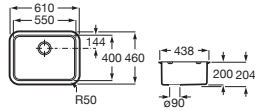

Acero inoxidable