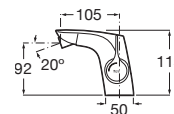

Grifería para bidé

Con regulador de chorro a rótula, desagüe automático y enlaces de alimentación flexibles

Cromado	A5A603AC00	€ 445,00