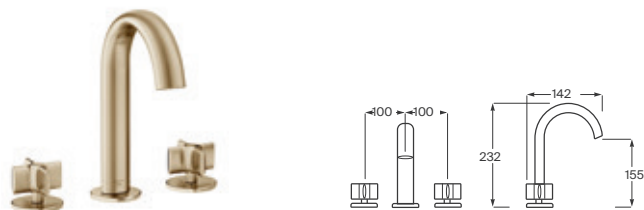

Armani / Casa - Baia

La segunda colección conjunta entre Armani / Casa y Roca

Grifería bimando de repisa para lavabo
para lavabo de 3 orificios con caño central giratorio y desagüe automático

Chrome	A5A3676C00	€ 766,00
Greige	A5A3676VC0	€ 820,00
Brushed steel	A5A3676VS0	€ 820,00