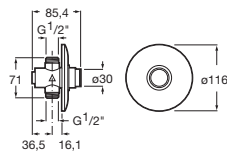

Grifería de paso recto temporizada empotrable para ducha Cromado
A5A2677C00 € 90,10