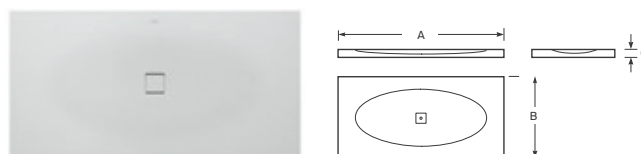

A x B x C			Off-white	Greige Dark metallic
2000 x 1000 x 32	XXL	AP5017D03E801..0	€ 1.366,00	€ 1.570,00

Corte a medida*

Armani / Casa - Baia

Plato de ducha de Stonex®
Extraplano. Incluye desagüe central

A x B x C - Hasta mm			Off-white	Greige Dark metallic
2000 x 1000 x 32	XXL		€ 1.366,00	€ 1.570,00