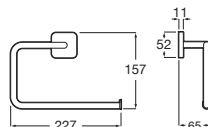

Toallero anilla

Cromado	A817886C00	€ 40,50
Negro mate	A817886NBO	€ 52,70