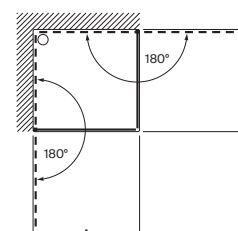

Access 2PL

Angular ducha de 2 hojas batientes divididas en dos partes independientes

Cristal Transparente

Medidas (A o B)	Plata brillo
600 - 800	€ 888,00
801 - 1000	€ 950,00

Compensación: 25 mm por cada lado.

Para precio total sumar ambos lados (A + B).

El tratamiento MaxiClean (M) supone un coste adicional de: +84€ (en total)

No se admiten devoluciones en ningún producto configurable

Medidas en mm
Toda factura tendrá el recargo del IVA / La presente tarifa anula las anteriores
El montaje no está incluido en el precio

MaxiClean OPCIONAL
Acabados cristales: Transparente
Perfiles: Plata brillo

Tomando como referencia el vértice de la mampara, determinamos la posición derecha o izquierda