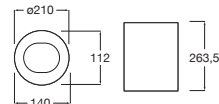

Dispensador bolsitas higiénicas

20 unid.

Acero inoxidable brillante	A817423C00	€ 29,70
Acero inoxidable mate	A817423C20	€ 26,80
Acero blanco mate	A817423B00	€ 26,00
Acero negro mate	A817423NBO	€ 32,70

Papelera sin tapa

Acero inoxidable mate	6 litros	A817415002	€ 67,70