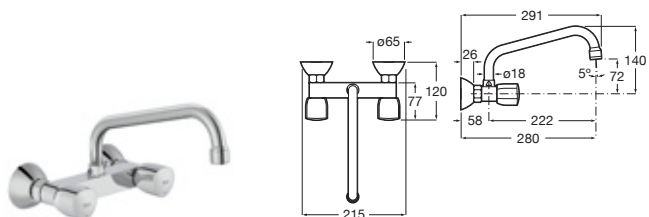

Brava

Grifería mural para cocina
Con caño superior giratorio y aireador

Cromado **A5A748EC00** €107,00

Brava

Grifería mural para cocina o lavadero
Con caño inferior giratorio y aireador

Cromado **A5A768EC00** €107,00