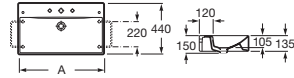

Lavabos murales

Diverta

Lavabo de sobre encimera o mural

Con juego de fijación

Blanco

470 x 440

A327111000 € 254,00