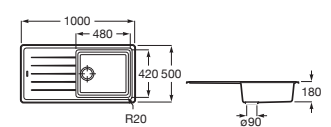

Bergen 100 2C

Fregadero reversible de dos cubetas, un escurridor, dos orificios insinuados para la grifería, desagüe de 3/2" y 2 1/2" y sifón

1000 x 500 x 180 **A880200..0** € 505,00