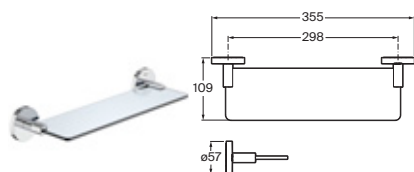

*No admite instalación mediante adhesivo

Victoria Round

Doble sistema de fijación: con adhesivo y con tornillos

Estante

350	Cromado	A817746C00	€ 56,30
	Negro mate	A817746NBO	€ 73,30

Portarrollo sin tapa

Cromado	A817747C00	€ 33,50
Negro mate	A817747NBO	€ 43,30