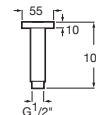

Brazo para rociador de techo cuadrado

L 100	Cromado	A5B1050C00	€ 60,50