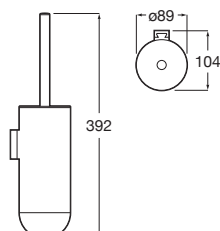

Escobillero pared

Negro mate	A817866NB0	€ 99,80
Blanco mate	A817866B00	€ 99,80