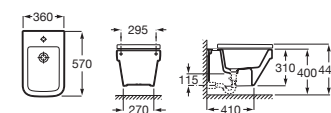

Bidé suspendido
570 mm de longitud

		Blanco
Bidé suspendido con fijaciones ocultas	A357788000	€ 196,00
Tapa bidé de Supralit®, de caída amortiguada	A806782004	€ 135,00