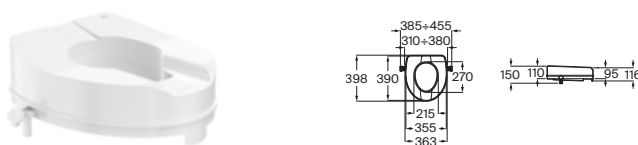

Asiento abatible

Acero inoxidable 380 x 510 **A816322000** € 347,00

Asiento elevado WC

Blanco brillante **A816924P30** € 79,20

Espejo basculante

Acero inoxidable 600 x 800 **A812288000** € 315,00

Espejo reclinable