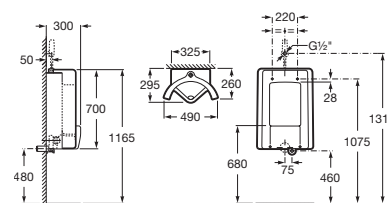

Site

Urinario

Incluye sifón flexible, codo, conector y tapón desagüe

Blanco

Alimentación superior. Adaptable a la pre-instalación de urinario Mural **A359607001** € 406,00

Alimentación superior **A359607000** € 335,00

Ver cuadro compatibilidades grifería pág. 180