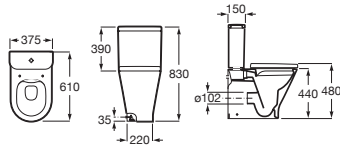

The Gap Round

Inodoro compacto de tanque bajo Comfort adosado a pared

610 mm de longitud

Blanco

Taza compacta Roca Rimless® de tanque bajo Comfort adosada a pared. Altura 440 mm (sin asiento)	A3420NJ000	€ 184,00
Tanque completo con: Juego de mecanismos de doble descarga 4,5/3 litros alimentación inferior	A3410N0000	€ 167,00
Tanque completo con: Juego de mecanismos de doble descarga 4,5/3 litros alimentación lateral	A3410N1000	€ 167,00
Asiento y tapa de Supralit® de caída amortiguada	A801D22001	€ 129,00
Asiento y tapa de Supralit®	A801D20001	€ 69,00