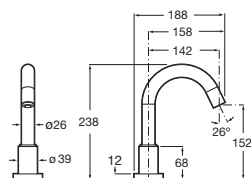

(1) Incluye fuente de alimentación

Loft-E

Grifería electrónica para lavabo (un agua)

Con enlaces de alimentación flexibles

Cromado

Alimentación con 4 pilas alcalinas 1,5 V LR6 (AA) **A5A4243C00** € 407,00
 Alimentación con conexión a la red 230 V ⁽¹⁾ **A5A4343C00** € 439,00