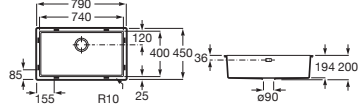

Acero inoxidable