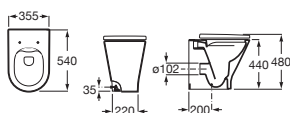

Inodoro compacto de tanque bajo Comfort adosado a pared

610 mm de longitud

Blanco

Taza compacta Roca Rimless® de tanque bajo Comfort adosada a pared. Altura 440 mm (sin asiento) **A3420NJ000** € 184,00Tanque completo con: Juego de mecanismos de doble descarga 4,5/3 litros alimentación inferior **A3410N0000** € 167,00Tanque completo con: Juego de mecanismos de doble descarga 4,5/3 litros alimentación lateral **A3410N1000** € 167,00Asiento y tapa de Supralit® de caída amortiguada **A801D22001** € 129,00Asiento y tapa de Supralit® **A801D20001** € 69,00