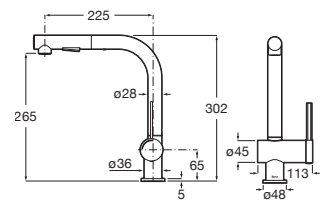

Ona

Grifería para cocina

Con caño recto, giratorio, ducha dos funciones extraíble y enlaces de alimentación flexibles. Apertura en agua fría

Cromado	A5A851FC00	€ 312,00
Acabado acero inoxidable	A5A851FSM0	€ 472,00
Negro mate	A5A851FNBO	€ 436,00