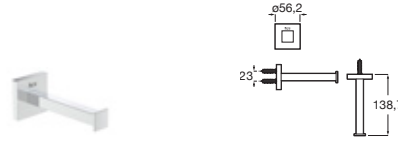

Toallero estante

Cromado	A817611C00	€144,00
Negro mate	A817611C40	€218,00

Portarrollo sin tapa

Cromado	A817613C00	€46,00
Negro mate	A817613C40	€69,00

Hotels Square

Portarrollo doble sin tapa

Cromado	A817616C00	€49,00
Negro mate	A817616C40	€73,70