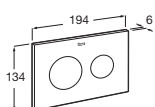

PS3

Placa de accionamiento

Placa PS3 Dual	Negro titanio	A8902233CN	€ 247,00
	Oro rosado	A8902233RG	€ 247,00
	Negro titanio cepillado	A8902233NM	€ 247,00
	Oro cepillado	A8902233VA	€ 247,00
	Acabado acero inoxidable	A8902233O4	€ 247,00
	N Grafito cepillado	A8902233GM	€ 247,00
	N Cobre cepillado	A8902233RM	€ 247,00