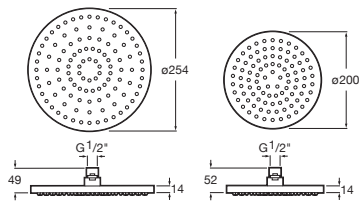

Rainsense

Rociador circular

Ø200	Metal Cromado	A5B2950C00	€ 175,00
	ABS Cromado	A5B2150C00	€ 69,60
Ø250	ABS Cromado	A5B2250C00	€ 120,00
	ABS Acabados mate	A5B2250..0	€ 168,00