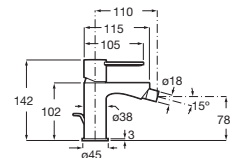

Grifería empotrable para lavabo

A completar con cuerpo empotrable

Cromado **A5A355FC00** € 239,00

Acabados Everlux **A5A355F..0** € 357,00

Acabados mate **A5A355F..0** € 333,00

Cuerpo empotrable Cromado **A5E3503C00** € 91,60

Acabados Everlux **A5E3503..0** € 137,00

Acabados mate **A5E3503..0** € 129,00