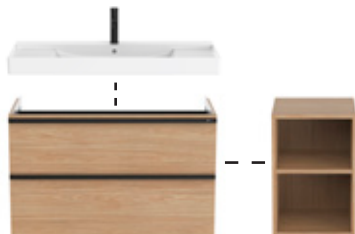

Verso

Muebles modulares

Ejemplos de configuraciones

Conjunto de mueble base dos cajones 985 mm con lavabo Ona 1000 mm y módulo auxiliar de dos estantes abiertos 400 mm

Lavabo Ona 1000 x 460	A32768A000	€ 255,00
Mueble base 2 cajones 985	A858035565	€ 665,00
2 x Tiradores 985	A817073485	€ 48,20
Módulo auxiliar 2 estantes 400	A858045565	€ 413,00