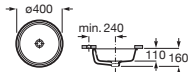

Lavabo de bajo encimera Blanco
Ø350 **A3270YB000** € 113,00