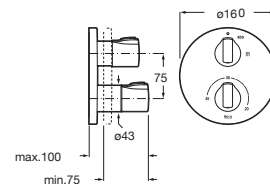

Grifería termostática empotrable para ducha

A completar con Roca Box ref. A525869403

Cromado	A5A2E09C00	€ 399,00
Acabados Everlux	A5A2E09..0	€ 599,00