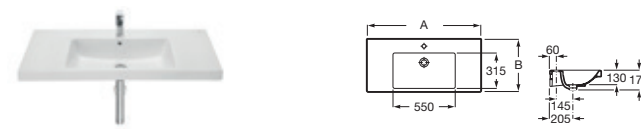

Lavabo mural con juego de fijación

Blanco

A x B		
1000 x 460	A3270MA000	€ 214,00
800 x 460	A3270M0000	€ 170,00

Opcional

Pedestal	A337470000	€ 71,10
Sempipedestal	A337471000	€ 65,50

Medidas en mm. Toda factura tendrá el recargo del IVA / La presente tarifa anula las anteriores.
Sustituir (...) de la referencia de producto por el código del acabado elegido:
806 Blanco brillo, **509** Blanco mate, **547** Gris mate, **548** Azul mate, **402** Roble City, **434** Fresno nórdico, **517** Nogal,