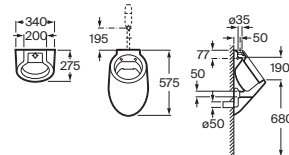

Spun

Urinario

Incluye sifón, juego de fijación, manguito de alimentación 1/2" con enchufe

Blanco

Alimentación superior. Sin tapa **A353149000** € 256,00

Ver cuadro compatibilidades grifería pág. 180