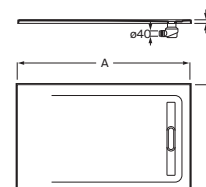

Corte a medida*