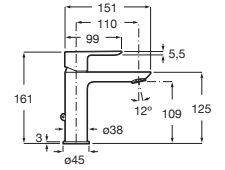

Grifería para lavabo con enganche para cadenilla

Con aireador y enlaces de alimentación flexibles

Cromado **A5A316EC00** € 115,00