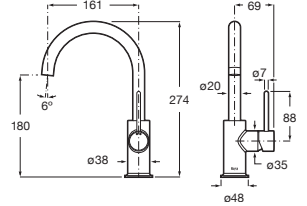

Grifería para lavabo con cuerpo liso con maneta lateral

Con aireador y enlaces de alimentación flexibles. No incluye desagüe click-clack*. Maneta Pin

Cromado	A5A4A3FC00	€ 196,00
Negro Titanio	A5A4A3FCN0	€ 276,00