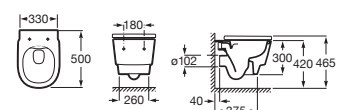

Inodoro suspendido
500 mm de longitud