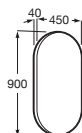

Luna Frame

Espejo Oval

450	Negro mate	A812420000	€ 218,00