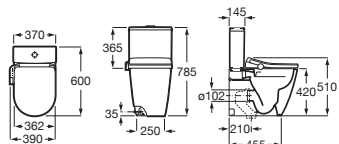

In-Wash®

In-Wash® Ona compacto

Tanque bajo compacto adosado a la pared

Blanco

Inodoro compacto de tanque bajo Roca Rimless® **A803461S01** € 1.595,00