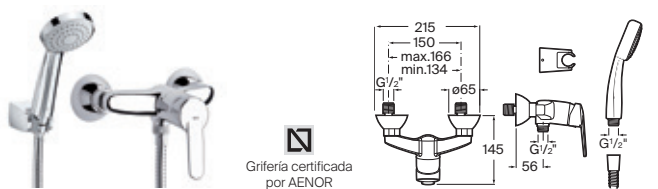

Grifería exterior para ducha
Con ducha de mano Natura, flexible de 1,50 m y soporte fijo

Cromado **A5A2025C02** € 89,30