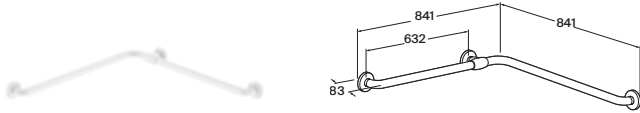

Access Pro

Asa angular de baño a dos paredes

800	Vinilo blanco brillante. Antibacteriano	A816938P30	€ 277,00