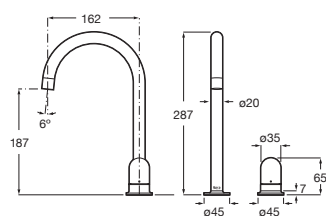

Grifería para lavabo con maneta de repisa

Con aireador y enlaces de alimentación flexibles. No incluye desagüe click-clack*. Maneta Dome

Cromado	A5A3W3FC00	€ 240,00
Negro Titanio	A5A3W3FCN0	€ 336,00
Colores Nu	A5A3W3F.0	€ 336,00