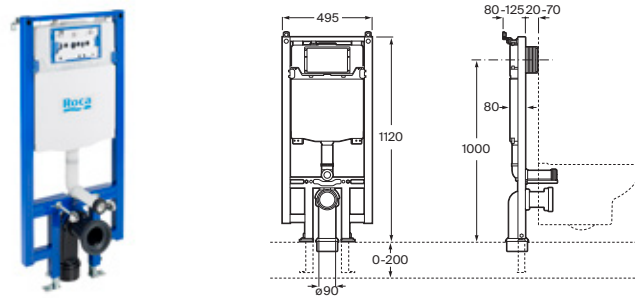

Duplo WC One Compact

Para inodoro suspendido

Con cisterna compacta de doble descarga y accesorios de instalación, profundidad mínima de 90 mm, codo de evacuación Ø90/110. Montaje en tabique con montantes y/o delante de pared resistente

A890073020

€ 345,00