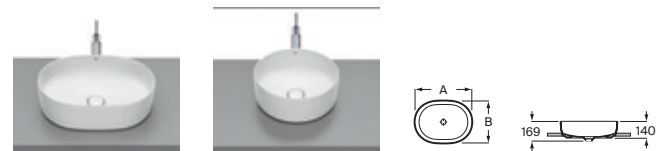

Round - Lavabo de sobre encimera Fineceramic®
Incluye desagüe universal con tapón cerámico Ø72 mm

A x B		Blanco	Colores mate
500 x 370	A327520..0	€460,00	€554,00
Ø370	A327523..0	€397,00	€471,00