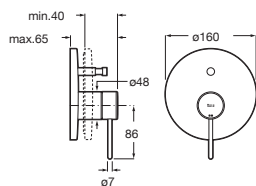

Grifería empotrable para baño- ducha

Maneta Pin. A completar con RocaBox ref. A525869403

Cromado	A5A0B3FC00	€ 204,00
Negro Titanio	A5A0B3FCN0	€ 287,00