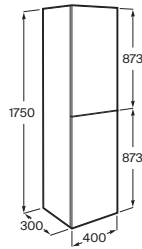

Columnas auxiliares