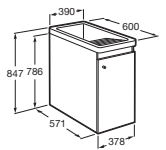

Henares

Mueble Henares

Blanco

390 x 600 x 847 Unik: Mueble y lavadero

A851028806

€ 197,00

378 x 555 x 786 Mueble para lavadero

A856897806

€ 72,70