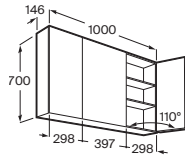

Armarios espejo

Luna