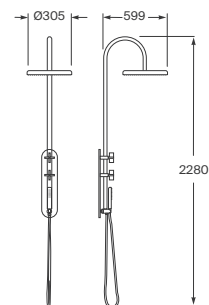

Columna de ducha termostática empotrada

Con ducha de mano, flexible de 1,7 m y rociador alto de gran caudal

Chrome	A5A9776C00	€ 3.020,00
Greige	A5A9776VCO	€ 3.314,00
Brushed steel	A5A9776VSO	€ 3.314,00