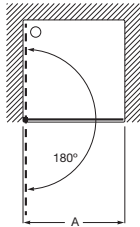

Access

Altura 1950 mm

Frontal

Access PE

Frontal ducha de 1 hoja batiente dividida en dos partes independientes

Cristal
Transparente

Medidas (A)	Plata brillo
670 - 800	€ 983,00
801 - 1000	€ 1.042,00

Compensación: 25 mm por cada lado.

El tratamiento MaxiClean (M) supone un coste adicional de: +41€ (en total)