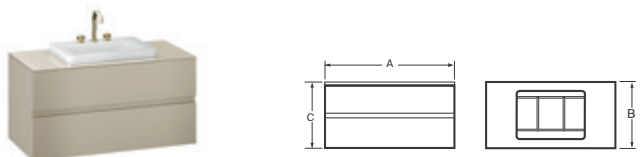

Mueble suspendido para un lavabo de sobre encimera

Encimera de vidrio tintado, 1 cajón superior y 1 inferior para 1 lavabo de sobre encimera 660 x 470 x 60 de 1 - 3 orificios para grifería Ref. A3270C6..0 / Ref. A3270C6..2 / Ref. A3270C6..3

A x B x C

1200 x 590 x 610 **A8572208..** €4.722,00

1000 x 590 x 610 **A8572218..** €3.666,00

Opcional:

Contenedor 3 compartimientos 440 x 160 x 90 **A856540128** €216,00

Contenedor grande 350 x 400 x 140 **A856541128** €240,00

Bandeja para contenedor grande 348 x 195 x 50 **A856542128** €180,00