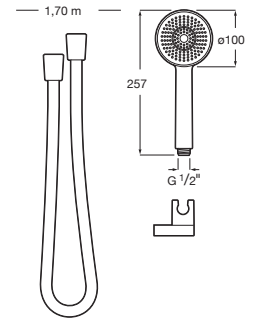

Stella

Set de ducha Stella 100/1

Ducha de mano Stella de una función, soporte de pared articulado y flexible anti-torsión de PVC de 1,70 m

Caudal 8L	Cromado	A5B3313C00	€ 51,30
Caudal 6L	Cromado	A5B3D13C00	€ 55,20