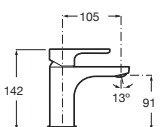

Cromado **A5A3J09C00** € 101,00

Grifería para lavabo con cuerpo liso

Con aireador y enlaces de alimentación flexibles

Cromado **A5A3K09C00** € 95,20

Negro mate **A5A3K09NB0** € 124,00

Grifería para lavabo con caño mezzo y cuerpo liso