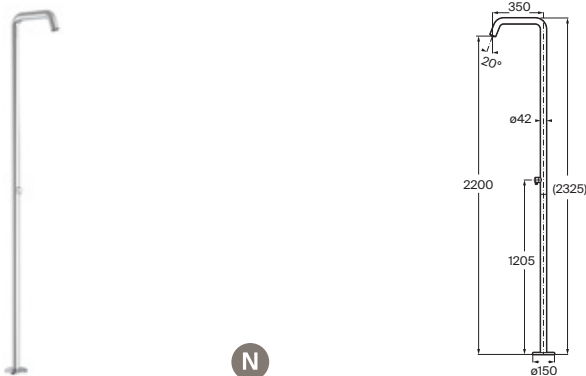

Columnas de ducha para zonas de exterior y piscina

Pool-F

Columna de ducha de pie para piscina

De acero inoxidable AISI 316L, con mezclador monomando	A5A2Z79SM0	€ 1.803,00