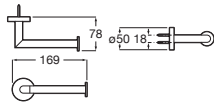

Portarrollo sin tapa - derecha Cromado
A817684C00 €31,30