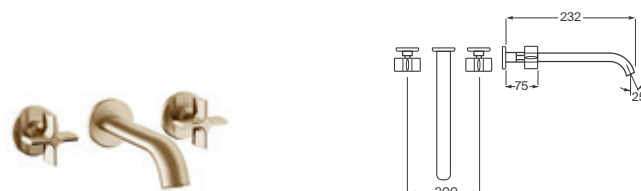

Chrome	A5A3576C00	€ 612,00
Greige	A5A3576VC0	€ 676,00
Brushed steel	A5A3576VS0	€ 676,00

Grifería bimando empotrable para lavabo
con caño central de 230 mm de largo

Chrome	A5A4476C00	€ 686,00
Greige	A5A4476VC0	€ 762,00
Brushed steel	A5A4476VS0	€ 762,00