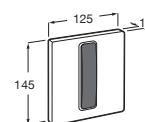

EPS Urinal

Placa de accionamiento para urinario

Alimentación con conexión a red	Cromado	A890350401	€ 677,00
	Acero inoxidable	A890350404	€ 731,00
Alimentación con batería	Cromado	A890350501	€ 520,00
	Acero inoxidable	A890350504	€ 576,00

01 04