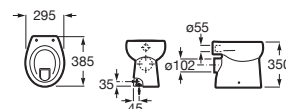

Baby

Taza infantil de fondo plano para tanque alto, empotrable o fluxor

385 mm de longitud. Altura 350

Blanco

Salida evacuación horizontal **A344PB7000** € 171,00

Aro para taza infantil Baby **A801PB6004** € 44,80