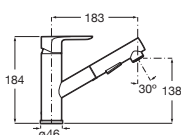

Cala

Grifería para cocina

Con caño giratorio, ducha dos funciones extraíble y enlaces de alimentación flexibles. Apertura en agua fría

Cromado	A5A856EC00	€ 255,00
Negro mate	A5A856ENB0	€ 356,00