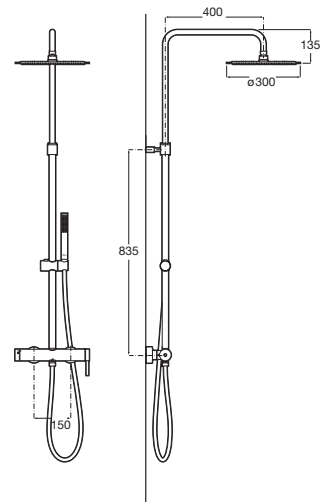

Columna para ducha monomando

Con altura regulable y brazo de ducha orientable

Cromado	A5A979EC00	€ 531,00
Acabados Everlux	A5A979E..0	€ 795,00
Acabados mate	A5A979E..0	€ 743,00