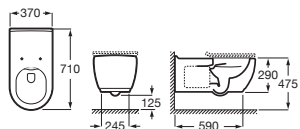

Inodoro suspendido

700 mm de longitud

Blanco

Taza suspendida	A346237000	€ 242,00
Taza suspendida Roca Rimless®	A346239000	€ 242,00
Asiento y tapa de caída amortiguada	A801232004	€ 96,50
Asiento con aro abierto y tapa con bisagras de acero inoxidable	A801230004	€ 68,50
Asiento con aro cerrado y tapa con bisagras de acero inoxidable	A80123A004	€ 68,50
Aro abierto con bisagras de acero inoxidable	A80123D004	€ 54,70
Asiento y tapa con fijaciones reforzadas	A801230001	€ 112,00