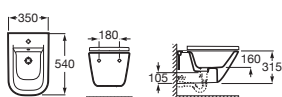

Bidé suspendido		Blanco
540 mm de longitud		
Bidé suspendido	A357475000	€ 160,00
Tapa bidé de Supralit®, de caída amortiguada	A80673200B	€ 129,00
Tapa bidé de Supralit®	A80673000B	€ 69,20