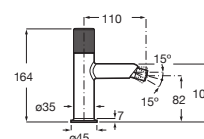

Con regulador de chorro a rótula y enlaces de alimentación flexibles. Maneta Dome

Cromado	A5A6X3FC00	€ 169,00
Negro Titanio	A5A6X3FCN0	€ 236,00

Grifería para bidé con cuerpo liso

Con regulador de chorro a rótula y enlaces de alimentación flexibles. Maneta Stripes