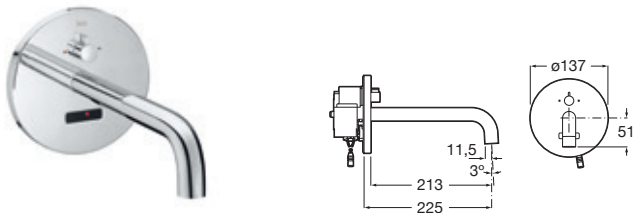

Sentronic-E

Grifería electrónica mezcladora mural para lavabo

Cromado

Subconjunto exterior grifería lavabo mural	A5A4602C00	€ 992,00
A completar con:	A525874603	€ 275,00
Subconjunto empotrado con llave de corte