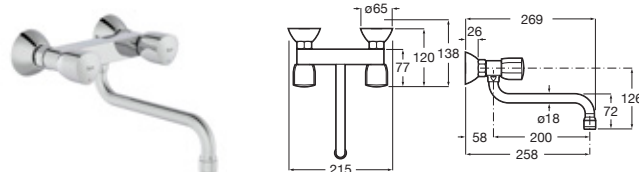

Brava

Grifería mural para cocina
Con caño superior giratorio y aireador

Cromado **A5A748EC00** €107,00

Brava

Grifería mural para cocina o lavadero
Con caño inferior giratorio y aireador

Cromado **A5A768EC00** €107,00