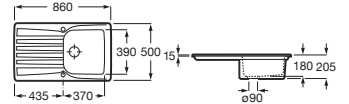

Beverly 85

Fregadero de dos cubetas, un orificio practicado y otro insinuado para la grifería y desagües de 3/2" Blanco

860 x 500 x 205 **A366057000** € 360,00