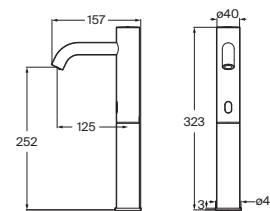

Ona-E

Grifería electrónica mezcladora para lavabo de caño alto

Con enlaces de alimentación flexibles

Cromado

Alimentación con 4 pilas alcalinas 1,5 V LR6 (AA)	A5A5A9EC00	€ 449,00
Alimentación con conexión a la red 230 V ⁽¹⁾	A5A5B9EC00	€ 495,00

(1) Incluye fuente de alimentación

N

Ona-E

Grifería electrónica mezcladora para lavabo de caño alto (un agua)

Con enlaces de alimentación flexibles

Cromado

Alimentación con 4 pilas alcalinas 1,5 V LR6 (AA)	A5A5C9EC00	€ 357,00
Alimentación con conexión a la red 230 V ⁽¹⁾	A5A5D9EC00	€ 399,00

(1) Incluye fuente de alimentación