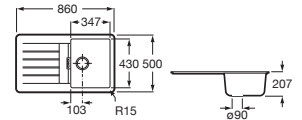

Oslo 85 2C

Fregadero reversible de dos cubetas, dos orificios insinuados para la grifería, desagües 3/2" y sifón

860 x 500 x 200 **A880160..0** € 527,00