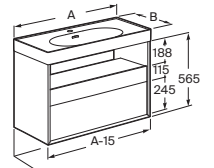

Mueble base para lavabo doble*

Mueble base de dos cajones y estante abierto (lavabo no incluido)

1200 x 460	A858109...	€ 877,00