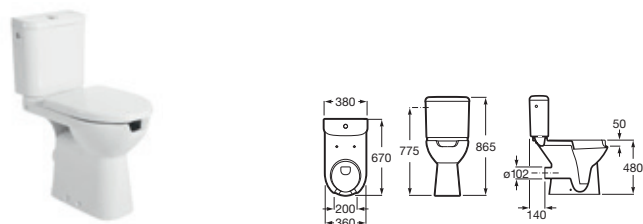

Inodoro de tanque bajo con apertura frontal
670 mm de longitud

Taza para tanque bajo de salida horizontal con juego de fijación. Altura 480 mm (sin asiento)	A342239000	€ 197,00
Tanque de alimentación lateral con tapa y mecanismo de doble pulsador 6/3 litros	A341230000	€ 164,00
Tanque de alimentación inferior con tapa y mecanismo de doble pulsador 6/3 litros	A341231000	€ 164,00
Asiento y tapa con aro abierto, para taza con apertura frontal	A80123C004	€ 68,50
Asiento y tapa de caída amortiguada	A801C4200U	€ 102,00
Asiento y tapa con fijaciones reforzadas	A801230001	€ 112,00