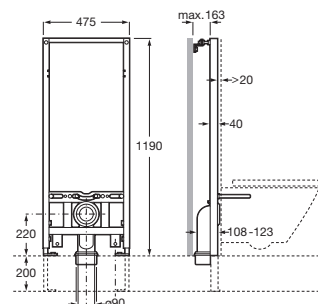

Duplo In-Tank

Para inodoro suspendido

Para soluciones con cisterna integrada en el inodoro. Profundidad mínima de 107 mm, altura 1.190 mm y codo de evacuación Ø90/110. Montaje en tabique con montantes y/o delante de pared resistente

	A890078100	€ 230,00

Recomendado para la instalación de Avant suspendido