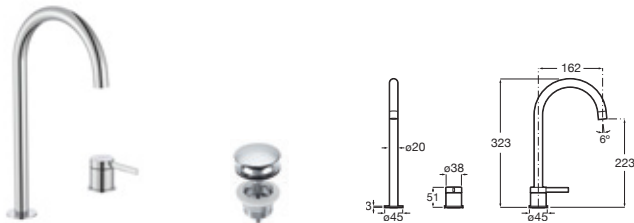

Grifería para lavabo con maneta de repisa

Con aireador y enlaces de alimentación flexibles. Altura del caño 323 mm. Incluye desagüe click-clack

Cromado	A5A399EC00	€ 239,00
Acabados Everlux	A5A399E..0	€ 360,00
Acabados mate	A5A399E..0	€ 335,00