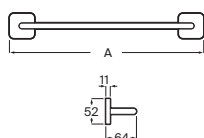

Toallero

A			
600	Cromado	A817884C00	€ 55,20
	Negro mate	A817884NBO	€ 71,80
400	Cromado	A817883C00	€ 48,70
	Negro mate	A817883NBO	€ 63,30
300	Cromado	A817882C00	€ 43,30
	Negro mate	A817882NBO	€ 56,50