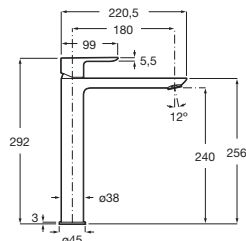

Grifería para lavabo de caño alto y cuerpo liso

Con aireador y enlaces de alimentación flexibles

Cromado **A5A346EC00** € 236,00

Acabados mate **A5A346E..0** € 328,00