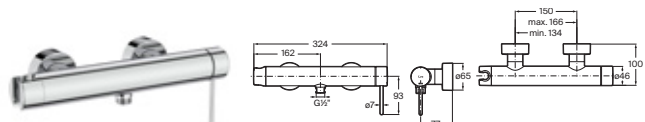

Nu

Grifería exterior para ducha

Con soporte de ducha de mano incorporado. Maneta Pin

Cromado	A5A2A3FC00	€ 213,00
Negro Titanio	A5A2A3FCN0	€ 299,00