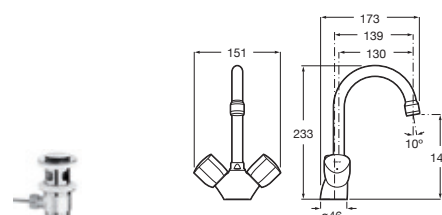

Brava

Cromado	A5A318EC00	€ 75,50

Grifería para lavabo
Con aireador, caño giratorio, desagüe automático y enlaces de alimentación flexibles

Cromado	A5A368EC00	€ 94,50

Cromado	Índice azul	A5A428EC00	€ 45,70
	Índice rojo	A5A438EC00	€ 45,70

Cromado	A5A518EC00	€ 66,80

Cromado	Índice azul	A5A788EC00	€ 44,70
	Índice rojo	A5A798EC00	€ 44,70

Cromado	A5A618EC00	€ 78,80

Cromado	Índice azul	A5A658EC00	€ 28,00
	Índice rojo	A5A668EC00	€ 28,00