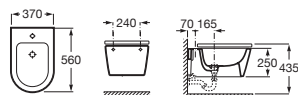

Bidé

560 mm de longitud

Blanco Colores mate

Bidé con fijaciones **A357527..0** € 255,00 € 307,00

Tapa de Supralit®, de caída amortiguada **A806522..B** € 183,00 € 183,00