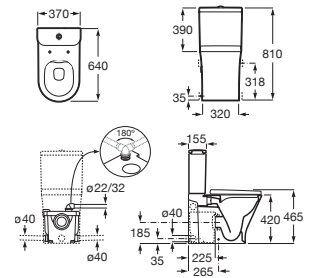

Trituradores sanitarios

D-Trit

Triturador sanitario

Triturador sanitario equipado con filtro de tambor y cuchillas giratorias de acero inoxidable, de alto rendimiento y bajo nivel sonoro. Compatible con tuberías de evacuación de 22, 28, 32 y 40 mm

A869000000

€ 583,00

The Gap Round D-Trit

Inodoro de tanque bajo con triturador

640 mm de longitud

Blanco

Pack: Inodoro adosado a pared, tanque con juego de mecanismos de doble descarga 4,5/3 litros, taza Roca Rimless® y asiento y tapa de Supralit® de caída amortiguada