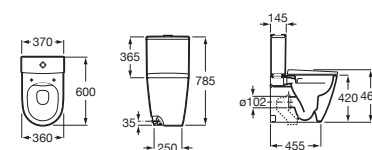

Inodoro de tanque bajo
675 mm de longitud

		Blanco	Colores mate
Taza para tanque bajo Roca Rimless®, salida de evacuación dual. Altura de 420 mm (sin asiento)	A342687..0	€ 212,00	€ 255,00
Tanque con tapa y mecanismo de doble pulsador 4,5/3 litros, regulable a 4/2 litros, alimentación lateral	A341680..0	€ 204,00	€ 245,00
Tanque con tapa y mecanismo de doble pulsador 4,5/3 litros, regulable a 4/2 litros, alimentación inferior	A341681..0	€ 204,00	€ 245,00
Asiento y tapa de Supralit®, de caída amortiguada	A801E12..1	€ 133,00	€ 133,00
Asiento y tapa de Supralit®	A801E10..1	€ 72,00	€ 72,00

Inodoro de tanque bajo compacto adosado a pared
600 mm de longitud

		Blanco	Colores mate
Taza para tanque bajo Roca Rimless®, adosado a pared, salida de evacuación dual. Altura de 420 mm (sin asiento). Incluye codo de evacuación	A342688..0	€ 223,00	€ 269,00
Tanque con tapa y mecanismo de doble pulsador 4,5/3 litros, regulable a 4/2 litros, alimentación lateral	A341680..0	€ 204,00	€ 245,00
Tanque con tapa y mecanismo de doble pulsador 4,5/3 litros, regulable a 4/2 litros, alimentación inferior	A341681..0	€ 204,00	€ 245,00
Asiento y tapa de Supralit®, de caída amortiguada	A801E22..1	€ 133,00	€ 133,00
Asiento y tapa de Supralit®	A801E20..1	€ 72,00	€ 72,00