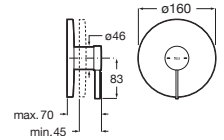

Grifería empotrable para baño-ducha

A completar con: RocaBox ref. A525869403

Cromado	A5A0B9EC00	€ 204,00
Acabados Everlux	A5A0B9E..0	€ 309,00
Acabados mate	A5A0B9E..0	€ 289,00