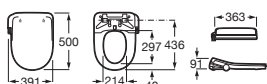

Multiclean® M4

M4 Round

A804054001 € 870,00