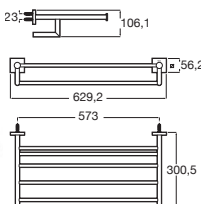

Toallero estante

Cromado	A817611C00	€144,00
Negro mate	A817611C40	€218,00

Portarrollo sin tapa

Cromado	A817613C00	€46,00
Negro mate	A817613C40	€69,00

Hotels Square

Portarrollo doble sin tapa

Cromado	A817616C00	€49,00
Negro mate	A817616C40	€73,70