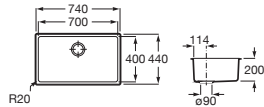

Acero inoxidable