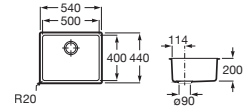

Roma 70

Fregadero de una cubeta con desagüe de 3/2"

700 x 400 x 200 **A870P10700** € 388,00