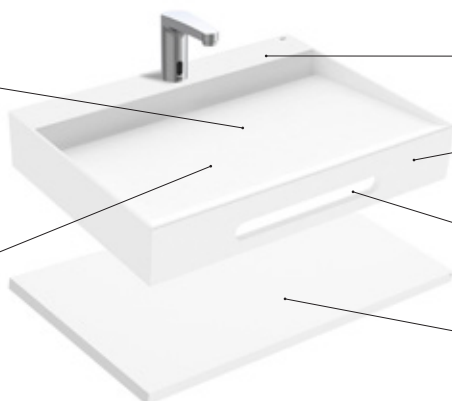

Disponible en blanco

Encimera

Disponible en ancho 500 y 550 mm

Faldón integrado

Alto faldón: 125 mm

Toallero opcional

Posibilidad de hasta 4 toalleros

Estante adicional