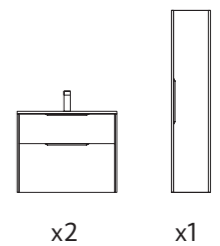

BANDEJA SIFÓN

Bandeja sifón para aprovechar el máximo espacio.

	Onix	€
179	118726	14

CAJÓN COMPLETO MADERA

	Onix	€
600	111835	35
700	113516	45

LISBOA

Porcelana

	Blanco brillo	€
360	90771	130