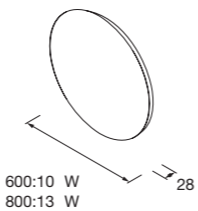

ESPEJO NORA

circular con luz led

600	105597	180
800	97307	195

600:10 W
800:13 W