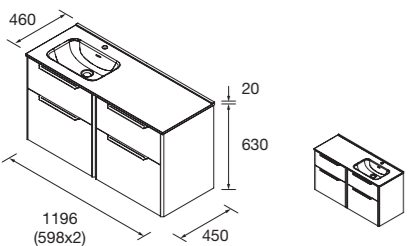

4 CAJONES CON LAVABO DESPLAZADO

Opcional: 1 bandeja sifón (118726)..

	White satin	Grey satin	Aqua	Nogal Maya	€
1200 DRCH	119769	119771	119772	119770	838
1200 IZQ	119773	119775	119776	119774	838

CONJUNTO ENCIMERA LUVA

Compuesto de mueble y encimera del acabado del mueble. Incluido organizador de cajón. Lavabo de posar y tiradores no incluido y necesario.