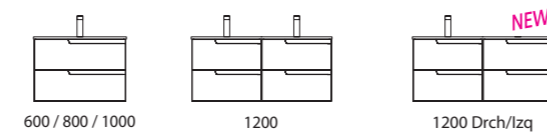

Opciones de mueble