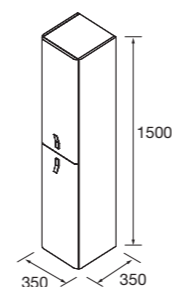

PILAR UNIIQ

	Blanco mate	Cajún*	Bosque*	€
350	116139	117889	116141	523

NOTA: tiradores en acabado cromo brillo, excepto muebles con (*) acabado negro