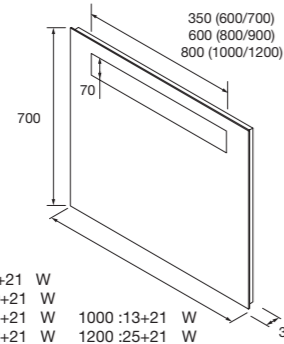

ESPEJO ALCOR

horizontal con luz led fronta y antivaho

600	97309	180
700	97311	191
800	97313	202
900	97314	213
1000	97315	224
1200	97316	246

600 :7+21 W
700 :10+21 W
800 :11+21 W 1000 :13+21 W
900 :12+21 W 1200 :25+21 W