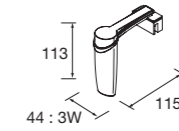

GILDA

€

90 91238 41