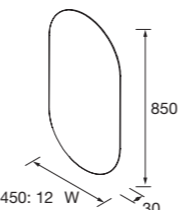

	Blanco brillo	€
600	97367	164
800	97368	190

ESPEJO BLOCK

horizontal vertical luz led

800	97308	200
1000	105598	265

800: 20 W
1000: 25 W

ESPEJO THAIS

vertical con luz led

450	105599	220
-----	--------	-----