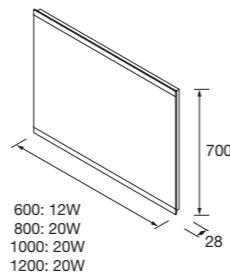

ESPEJO LINIAA

horizontal luz led superior / inferior

600	113643	190
800	113644	210
1000	113645	230
1200	113646	250

600: 12W
800: 20W
1000: 20W
1200: 20W