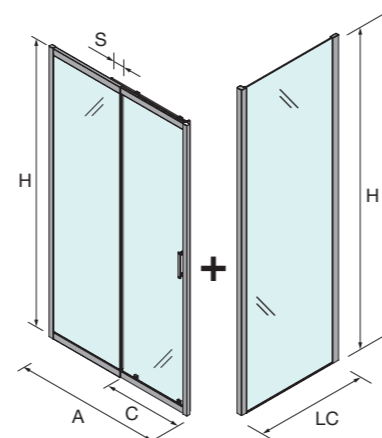

SERIE CLEAR II

- Vidrio templado de seguridad de 6 mm.
- Tratamiento anti-cal incluido.
- Sistema de apertura, puerta corredera.
- Tipo de cierre, perfil magnético.
- Compensación, 50 mm frontal / 25 mm lateral fijo.
- Reversible.
- Asa doble diseño minimalista.
- Rodamiento regulable.
- Sistema extensible
- Instalación sistema "click"

Frontal entre paredes
CORREDERA 1 PUERTA / 1 FIJO, STOCK

PLATO	MEDIDAS (A)	ACCESO (C)	SOLAPE (S)	ALTURA (H)	Nº EMBALAJES	ACABADO	COD.	€
1100 - 1200	1070 - 1210	418 - 508	100 - 10	1950	1	Plata brillo	113925	360
1200 - 1300	1211 - 1310	508 - 568	60 - 10	1950	1	Plata brillo	113926	370
1300 - 1400	1311 - 1410	463 - 568	60 - 10	1950	1	Plata brillo	113927	380
1400 - 1500	1411 - 1510	513 - 618	60 - 10	1950	1	Plata brillo	113928	390
1500 - 1600	1511 - 1610	563 - 618	60 - 10	1950	1	Plata brillo	113929	400
1600 - 1700	1611 - 1710	658 - 713	60 - 10	1950	1	Plata brillo	113930	410
1700 - 1800	1711 - 1810	658 - 713	60 - 10	1950	1	Plata brillo	113931	420

FRONTAL DUCHA

PLATO	MEDIDAS (A)	ACCESO (C)	SOLAPE (S)	ALTURA (H)	Nº EMBALAJES	ACABADO	COD.	€
1100 - 1200	1070 - 1210	418 - 508	100 - 10	1950	1	Negro mate	113954	360
1200 - 1300	1211 - 1310	508 - 568	60 - 10	1950	1	Negro mate	113955	370
1300 - 1400	1311 - 1400	463 - 568	60 - 10	1950	1	Negro mate	113956	380
1400 - 1500	1411 - 1500	513 - 618	60 - 10	1950	1	Negro mate	113957	390
1500 - 1600	1511 - 1610	563 - 618	60 - 10	1950	1	Negro mate	113958	400
1600 - 1700	1611 - 1710	658 - 713	60 - 10	1950	1	Negro mate	113959	410
1700 - 1800	1711 - 1810	658 - 713	60 - 10	1950	1	Negro mate	113960	420

LATERALES FIJOS / para frontales de ducha

PLATO	LATERAL FIJO (LC)	ALTURA (H)	Nº EMBALAJES	ACABADO	COD.	€
700	670 - 690	1950	1	Plata brillo	113937	235
800	770 - 790	1950	1	Plata brillo	113938	245
900	870 - 890	1950	1	Plata brillo	113939	255

LATERALES FIJOS / para frontales de ducha