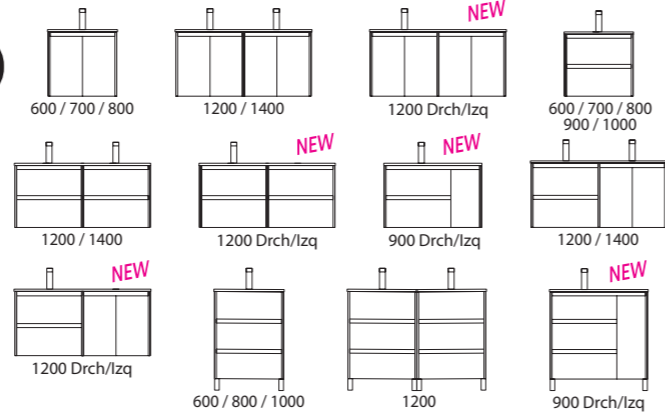

3D PLANNER

• NOJA pág. 6

Unicolores

White Gloss White satin **NEW** Grey satin Black satin

Blue satin Green satin Red satin

Laminados

Natural Roble África Nogal Maya

Opciones de mueble