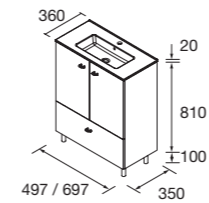

2 PUERTA + 1 CAJONES

Incluido juego de 4 patas negro mate.

	White Gloss	White satin	Natural	Roble África	€
500	113718	113719	113721	113720	350
700	113722	113723	113725	113724	370

TIRADOR SOFT

Tirador opcional.

	Matt anodized	Matt brown	€
119037	119038	5	

x2

x3