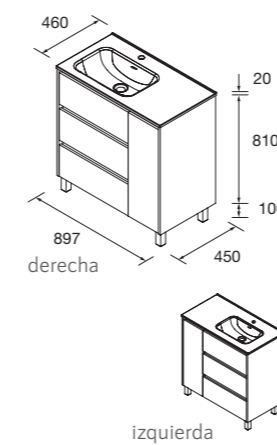

CONJUNTO LAVABO NOJA

Compuesto de mueble y lavabo de porcelana.

3 CAJONES / 6 CAJONES

Incluido juego de 4 / 8 patas en cromo brillo.

	White Gloss	White satin	Grey satin	Black satin	Blue satin	Green satin	Red satin	€
600	106205	106206	118472	106207	106208	106209	106210	346
800	106214	106215	118473	106216	106217	106218	106219	386
1000	106223	106224	118474	106225	106226	106227	106228	471
1200	106232	106233	118475	106234	106235	106236	106237	805
	Natural	Roble África	Nogal Maya	€				
600	106211	106212	106213	346				
800	106220	106221	106222	386				
1000	106229	106230	106231	471				
1200	106238	106239	106240	805				