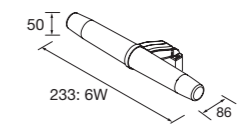

GILDA

€

90 91238 41