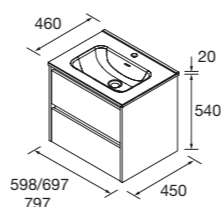

CONJUNTO COMPLETO NOJA

Compuesto de mueble, lavabo de porcelana, espejo. Los conjuntos de 1400 llevan lavabo de carga mineral.

3 CAJONES / 6 CAJONES

Incluido juego de 4 / 8 patas en cromo brillo.

	White Gloss	White satin	Grey satin	Black satin	Blue satin	Green satin	Red satin	€
600	113316	113317	118453	113318	113319	113320	113321	426
800	113325	113326	118454	113327	113328	113329	113330	470
1000	113334	113335	118455	113336	113337	113338	113339	565
1200	113343	113344	118456	113345	113346	113347	113348	900

	Natural	Roble África	Nogal Maya	€
600	113322	113323	113324	426
800	113331	113332	113333	470
1000	113340	113341	113342	565
1200	113349	113350	113351	900

3 CAJONES + 1 PUERTA.

Incluido juego de 4 patas en cromo brillo.

	White Gloss	White satin	Grey satin	Black satin	Blue satin	Green satin	Red satin	€
900 DRCH	118291	118292	118300	118293	118294	118295	118296	600
900 IZQ	118301	118302	118310	118303	118304	118305	118306	600

	Natural	Roble África	Nogal Maya	€
900 DRCH	118297	118298	118299	600
900 IZQ	118307	118308	118309	600

CONJUNTO LAVABO NOJA

Compuesto de mueble y lavabo de porcelana. Los conjuntos de 1400 llevan lavabo de carga mineral.

2 PUERTAS / 4 PUERTAS

	White Gloss	White satin	Grey satin	Black satin	Blue satin	Green satin	Red satin	€
600	105021	105022	118460	105023	105024	105025	105026	255
700	105030	105031	118461	105032	105033	105034	105035	265
800	105041	105042	118462	105043	105044	105045	105046	275
1200	105050	105051	118463	105052	105053	105054	105055	560
1400	105095	105096	118464	105097	105098	105099	105100	645

	Natural	Roble África	Nogal Maya	€
600	105027	105028	105029	255
700	105036	105037	105038	265
800	105047	105048	105049	275
1200	105056	105057	105058	560
1400	105101	105102	105103	645

4 PUERTAS CON LAVABO DESPLAZADO