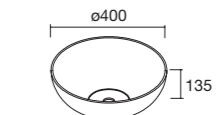

LOKUM

Porcelana

Negro mate €

400 87734 203