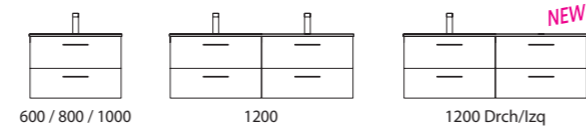

Opciones de mueble