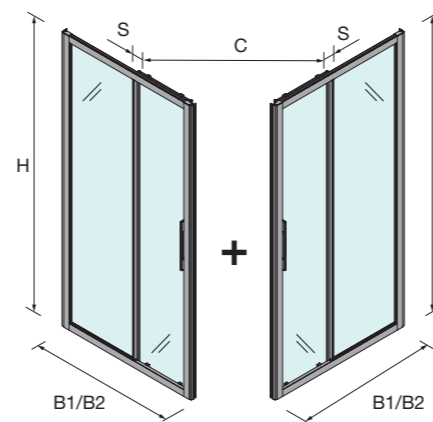

ANGULAR DUCHA 1/2

SERIE CLEAR II

- Vidrio templado de seguridad de 6 mm.
- Tratamiento anti-cal incluido.
- Sistema de apertura, puerta corredera.
- Tipo de cierre, perfil magnético.
- Compensación, 20 mm cada lado / 25 mm lateral fijo.
- Reversible.
- Asa doble diseño minimalista.
- Rodamiento regulable.
- Sistema extensible
- Instalación sistema "click"