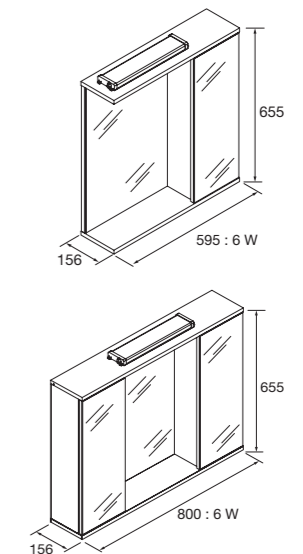

450: 12 W

ARMARIO LOIRA PUERTA ESPEJO

Medida 600: 1 puerta espejo 2 focos LED con interruptor

Medida 800: 2 puertas espejo 2 focos LED con interruptor

	Blanco brillo	€
600	97365	178
800	97366	217

MODULO INFINITY 30X80X16