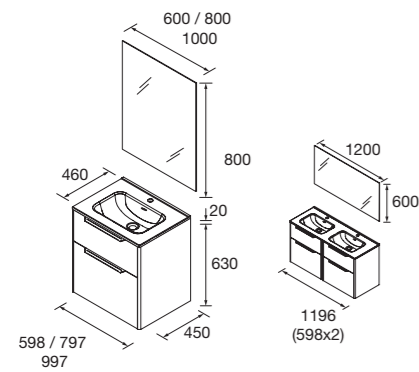

CONJUNTO COMPLETO LUVA

Compuesto de mueble, lavabo de porcelana y espejo. Incluido organizador de cajón. Tiradores no incluido y necesario,

2 CAJONES / 4 CAJONES

	White satin	Grey satin	Aqua	Nogal Maya	€
600	119850	119852	119853	119851	425
800	119854	119856	119857	119855	471
1000	119858	119860	119861	119859	542
1200	119862	119864	119865	119863	898