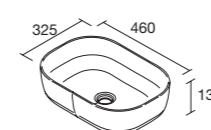

CARLA
Porcelana

	Blanco brillo	€
460	103343	122