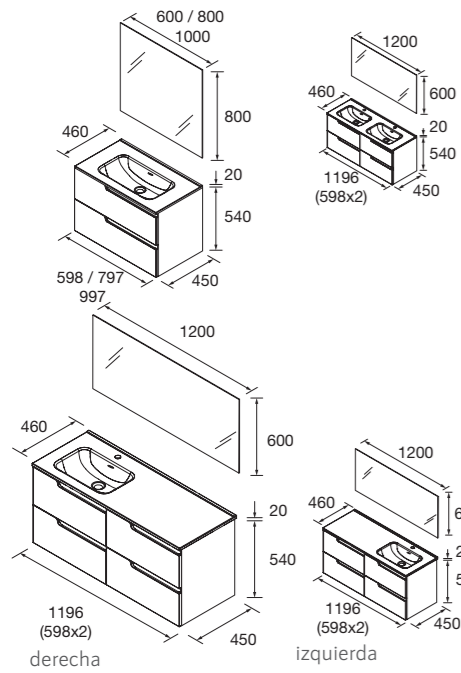

CONJUNTO COMPLETO VIMA

Compuesto de mueble, lavabo de porcelana y espejo. Incluido organizador de cajón.

2 CAJONES / 4 CAJONES

	White satin	Roble Sienna	Roble Montana	Nogal Maya	€
600	111781	117956	117944	113491	453
800	111782	117957	117945	113492	498
1000	111783	117958	117946	113493	574
1200	111784	117959	117947	113494	968