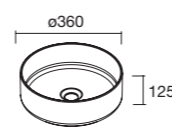

KANDY

Porcelana

Blanco brillo €

360 91489 133