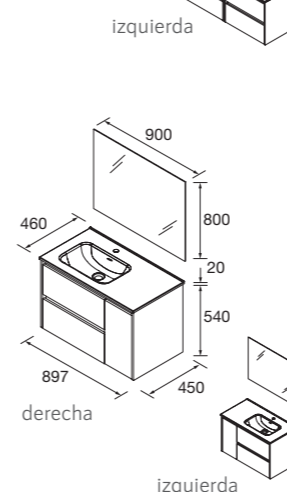

2 CAJONES + 1 PUERTA

	White Gloss	White satin	Grey satin	Black satin	Blue satin	Green satin	Red satin	€
900 DRCH	118271	118272	118280	118273	118274	118275	118276	490
900 IZQ	118281	118282	118290	118283	118284	118285	118286	490

900 DRCH	118277	118278	118279	490
900 IZQ	118287	118288	118289	490