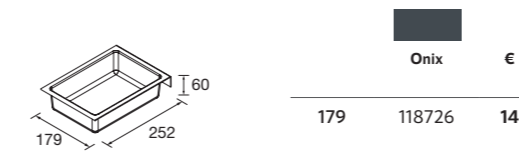

BANDEJA SIFÓN

Bandeja sifón para aprovechar el máximo espacio.

	Onix	€
179	118726	14

CAJÓN COMPLETO MADERA

	Onix	€
600	111835	35
700	113516	45

LISBOA

Porcelana

	Blanco brillo	€
360	90771	130