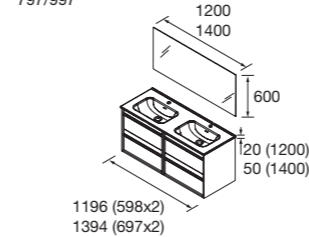

2 CAJONES / 4 CAJONES

	White satin	Grey satin	Black satin	Blue satin	Green satin	Red satin	Natural	Roble áfrica	Nogal Maya	€
600	112926	118009	112927	112928	112929	112930	112931	112932	112933	400
700	112934	118010	112935	112936	112937	112938	112939	112940	112941	430
800	112942	118011	112943	112944	112945	112946	112947	112948	112949	445
1000	112950	118012	112951	112952	112953	112954	112955	112956	112957	515
1200	112958	118013	112959	112960	112961	112962	112963	112964	112965	840
1400	113010	118014	113011	113012	113013	113014	113015	113016	113017	970

4 CAJONES CON LAVABO DESPLAZADO

Opcional: 1 bandeja sifón (118726).

	White satin	Grey satin	Black satin	Blue satin	Green satin	Red satin	Natural	Roble áfrica	Nogal Maya	€
1200 DRCH	118708	118716	118709	118710	118711	118712	118713	118714	118715	880
1200 IZQ	118717	118725	118718	118719	118720	118721	118722	118723	118724	880