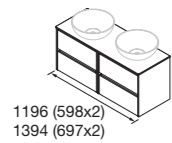

2 CAJONES / 4 CAJONES

	White Gloss	White satin	Grey satin	Black satin	Blue satin	Green satin	Red satin	€
600	105453	105454	118505	105455	105456	105457	105458	230
700	105462	105463	118506	105464	105465	105466	105467	265
800	105471	105472	118507	105473	105474	105475	105476	285
900	105498	105499	118508	105500	105501	105502	105503	305
1000	105507	105508	118509	105509	105510	105511	105512	330
1200	105516	105517	118510	105518	105519	105520	105521	470
1400	105525	105526	118511	105527	105528	105529	105530	575

	Natural	Roble África	Nogal Maya	€
600	105459	105460	105461	230
700	105468	105469	105470	265
800	105477	105478	105479	285
900	105504	105505	105506	305
1000	105513	105514	105515	330
1200	105522	105523	105524	470
1400	105531	105532	105533	575