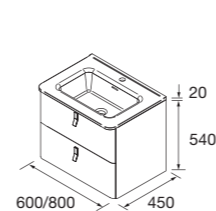

CONJUNTO LAVABO UNIIQ

Compuesto de mueble y lavabo de porcelana. Incluido tiradores.

	Blanco mate	Cajún*	Bosque*	€
600	113510	117885	113512	640
800	113513	117886	113515	706

NOTA: tiradores en acabado cromo brillo, excepto muebles con (*) acabado negro

CONJUNTO ENCIMERA UNIIQ

Compuesto de mueble y encimera solid surface. Incluido tiradores. Lavabo de posar no incluido.