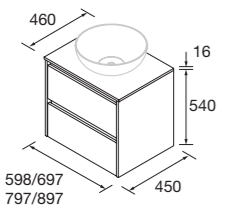

2 CAJONES / 4 CAJONES

	White Gloss	White satin	Grey satin	Black satin	Blue satin	Green satin	Red satin	€
600	105453	105454	118505	105455	105456	105457	105458	230
700	105462	105463	118506	105464	105465	105466	105467	265
800	105471	105472	118507	105473	105474	105475	105476	285
900	105498	105499	118508	105500	105501	105502	105503	305
1000	105507	105508	118509	105509	105510	105511	105512	330
1200	105516	105517	118510	105518	105519	105520	105521	470
1400	105525	105526	118511	105527	105528	105529	105530	575

	Natural	Roble África	Nogal Maya	€
600	105459	105460	105461	230
700	105468	105469	105470	265
800	105477	105478	105479	285
900	105504	105505	105506	305
1000	105513	105514	105515	330
1200	105522	105523	105524	470
1400	105531	105532	105533	575