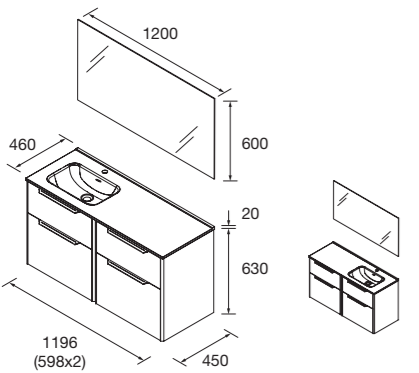

4 CAJONES CON LAVABO DESPLAZADO

Opcional: 1 bandeja sifón (118726)..

	White satin	Grey satin	Aqua	Nogal Maya	€
1200 DRCH	119777	119779	119780	119778	938
1200 IZQ	119781	119783	119784	119782	938

CONJUNTO LAVABO LUVA

Compuesto de mueble y lavabo de porcelana. Incluido organizador de cajón. Tiradores no incluido y necesario.