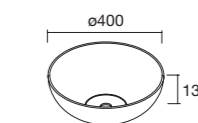

LOKUM
Porcelana

	Negro mate	€
400	87734	203