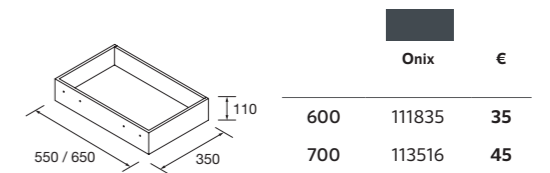

BANDEJA SIFÓN

Bandeja sifón para aprovechar el máximo espacio.

	Onix	€
179	118726	14

CAJÓN COMPLETO MADERA

	Onix	€
600	111835	35
700	113516	45

LISBOA

Porcelana

	Blanco brillo	€
360	90771	130