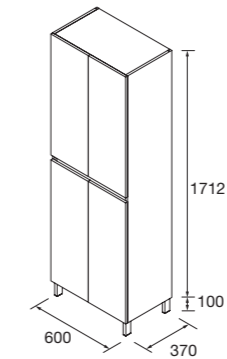

PILAR INFINITY 60X181X37

Baldas regulables de madera. incluido juego de 4 patas en anodizado brillo.

				€	
600	106307	112585	112586	106310	309