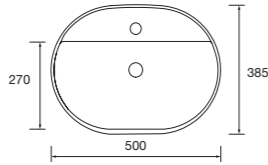

KANDY

Porcelana

Blanco brillo €

360 91489 133