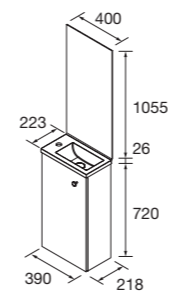

Look Marville Cod. 106313 - Conjunto lavabo MARVILLE Roble áfrica - **163€** | Cod. 94030 - Tirador MARVILLE Negro mate - 9€ | Cod. 105598 - Espejo BLOCK 1000 - 265€ | Cod. 106295 - Cubre cisterna WC UNIT Roble áfrica - 125€

CONJUNTO COMPLETO MARVILLE

Compuesto de mueble, lavabo micro de carga mineral, espejo panorámico. Incluido pomo negro.

								€
400	113726	113727	117870	113728	113729	113730	113731	289