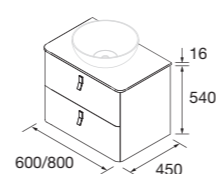

Blanco mate	Cajún*	Bosque*	€
600	116133	117887	116135	651
800	116136	117888	116138	691

NOTA: tiradores en acabado cromo brillo, excepto muebles con (*) acabado negro