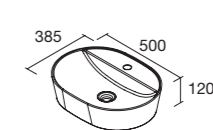

VARMEGA

Porcelana

Blanco brillo €

500 24553 156