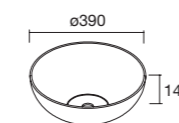

ALTIRO
Porcelana

	Blanco mate	€
390	24555	199