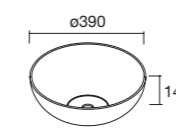

ALTIRO

Porcelana

Blanco mate €

390 24555 199