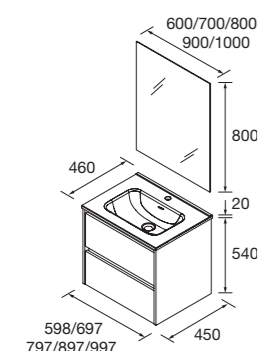

4 CAJONES CON LAVABO DESPLAZADO

Opcional: 1 bandeja sifón (118726).

	White Gloss	White satin	Grey satin	Black satin	Blue satin	Green satin	Red satin	€
1200 DRCH	118877	118878	118886	118879	118880	118881	118882	767
1200 IZQ	118887	118888	118896	118889	118890	118891	118892	767