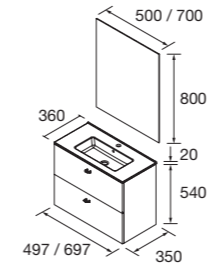

2 CAJONES

	White Gloss	White satin	Natural	Roble África	€
500	113665	113666	113668	113667	405
700	113669	113670	113672	113671	431