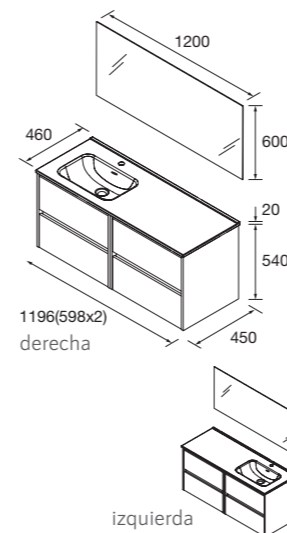

4 CAJONES CON LAVABO DESPLAZADO

Opcional: 1 bandeja sifón (118726).

	White Gloss	White satin	Grey satin	Black satin	Blue satin	Green satin	Red satin	€
1200 DRCH	118877	118878	118886	118879	118880	118881	118882	767
1200 IZQ	118887	118888	118896	118889	118890	118891	118892	767