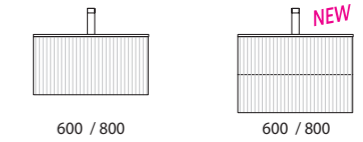

Opciones de mueble