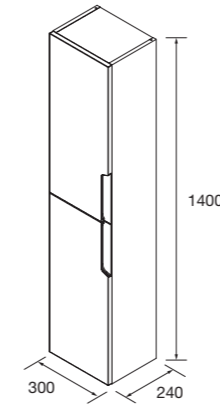

PILAR VIMA

	White satin	Roble Sienna	Roble Montana	Nogal Maya	€
300	111815	117932	117933	113486	305