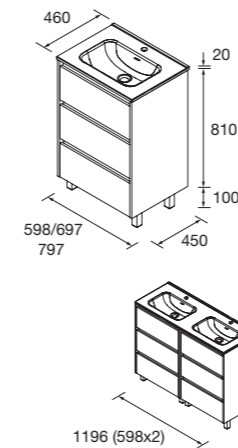

CONJUNTO LAVABO NOJA

Compuesto de mueble y lavabo de porcelana.

3 CAJONES / 6 CAJONES

Incluido juego de 4 / 8 patas en cromo brillo.

	White Gloss	White satin	Grey satin	Black satin	Blue satin	Green satin	Red satin	€
600	106205	106206	118472	106207	106208	106209	106210	346
800	106214	106215	118473	106216	106217	106218	106219	386
1000	106223	106224	118474	106225	106226	106227	106228	471
1200	106232	106233	118475	106234	106235	106236	106237	805
	Natural	Roble África	Nogal Maya	€				
600	106211	106212	106213	346				
800	106220	106221	106222	386				
1000	106229	106230	106231	471				
1200	106238	106239	106240	805