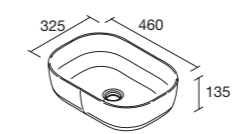

CARLA

Porcelana

Blanco brillo €

460 103343 122