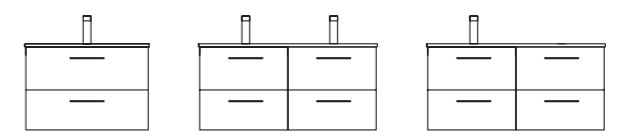

QUILT, el tirador que marca tu estilo

QUILT, transforma cada detalle en una declaración de diseño. Disponible en acabados anodizado mate o negro mate, combina elegancia y carácter en perfecta armonía. Su relieve texturizado no solo se aprecia a la vista, también se disfruta al tacto, aportando una experiencia única que define tu estilo.