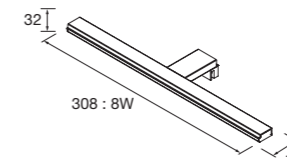

ESPEJO OASIS

€

600 91130 65
800 91131 86
1000 91132 116