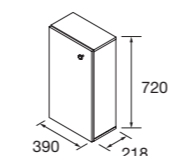

MODULO MARVILLE

Baldas regulables de madera. Incluido pomo negro

								€
390	99144	112587	117867	112588	112589	112590	106583	109