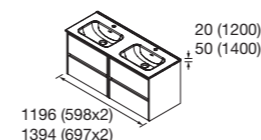

CONJUNTO COMPLETO NOJA

Compuesto de mueble, lavabo de porcelana, espejo. Los conjuntos de 1400 llevan lavabo de carga mineral.

3 CAJONES / 6 CAJONES

Incluido juego de 4 / 8 patas en cromo brillo.

	White Gloss	White satin	Grey satin	Black satin	Blue satin	Green satin	Red satin	€
600	113316	113317	118453	113318	113319	113320	113321	426
800	113325	113326	118454	113327	113328	113329	113330	470
1000	113334	113335	118455	113336	113337	113338	113339	565
1200	113343	113344	118456	113345	113346	113347	113348	900

	Natural	Roble África	Nogal Maya	€
600	113322	113323	113324	426
800	113331	113332	113333	470
1000	113340	113341	113342	565
1200	113349	113350	113351	900

3 CAJONES + 1 PUERTA.

Incluido juego de 4 patas en cromo brillo.

	White Gloss	White satin	Grey satin	Black satin	Blue satin	Green satin	Red satin	€
900 DRCH	118291	118292	118300	118293	118294	118295	118296	600
900 IZQ	118301	118302	118310	118303	118304	118305	118306	600

	Natural	Roble África	Nogal Maya	€
900 DRCH	118297	118298	118299	600
900 IZQ	118307	118308	118309	600

CONJUNTO LAVABO NOJA

Compuesto de mueble y lavabo de porcelana. Los conjuntos de 1400 llevan lavabo de carga mineral.

2 PUERTAS / 4 PUERTAS

	White Gloss	White satin	Grey satin	Black satin	Blue satin	Green satin	Red satin	€
600	105021	105022	118460	105023	105024	105025	105026	255
700	105030	105031	118461	105032	105033	105034	105035	265
800	105041	105042	118462	105043	105044	105045	105046	275
1200	105050	105051	118463	105052	105053	105054	105055	560
1400	105095	105096	118464	105097	105098	105099	105100	645

	Natural	Roble África	Nogal Maya	€
600	105027	105028	105029	255
700	105036	105037	105038	265
800	105047	105048	105049	275
1200	105056	105057	105058	560
1400	105101	105102	105103	645

4 PUERTAS CON LAVABO DESPLAZADO