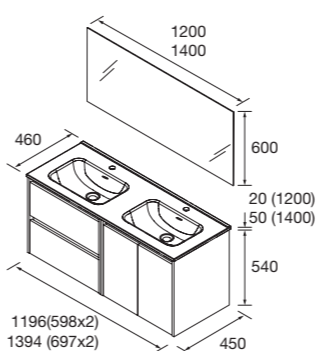

2 PUERTAS + 2 CAJONES

	White Gloss	White satin	Grey satin	Black satin	Blue satin	Green satin	Red satin	€
1200	113409	113410	118575	113411	113412	113413	113414	705
1400	113429	113430	118576	113431	113432	113433	113434	820

1200	113415	113416	113417	705
1400	113435	113436	113437	820