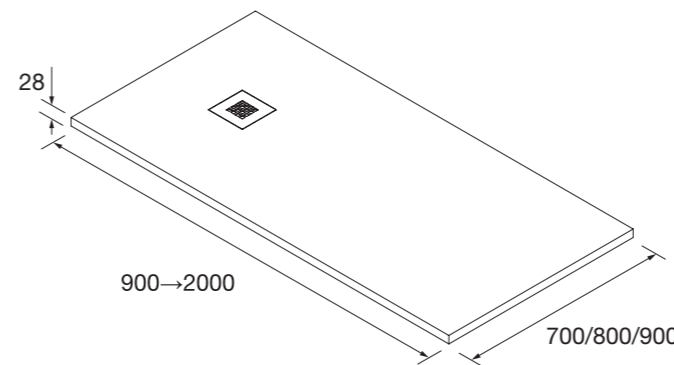

La Gama de platos RIOJA que incorpora Salgar da un salto de calidad, amplitud de gama y diseño gracias a su terminación Stone que garantiza un antideslizamiento superior. Máxima calidad y prestaciones para configurar tu baño.

Platos con superficie stone antideslizante.

Máxima calificación con certificado clase 3

Plato de ducha aligerado

Platos extraplano 26-30 mm según anchos

Resistentes a los impactos ligeros

Fácil limpieza, no usar productos agresivos

Incluyen rejilla de acero inoxidable cromo brillo

Recubrimiento de Gel Coat sanitario

Propiedades anti-bacterianas

	Blanco		Blanco		Blanco			
	COD.	€	COD.	€	COD.	€		
700 X 900	23420	226	800 X 800	23422	215	900 X 900	23547	276
700 X 1000	23425	226	800 X 900	23424	276	900 X 1000	24033	280
700 X 1100	23554	244	800 X 1000	23426	248	900 X 1200	24036	334
700 X 1200	23555	269	800 X 1100	23563	269	900 X 1400	24039	394
700 X 1300	23556	290	800 X 1200	23564	302	900 X 1600	24042	448
700 X 1400	23557	308	800 X 1300	23565	323	900 X 1800	24184	507
700 X 1500	23558	323	800 X 1400	23566	356	900 X 2000	81892	518
700 X 1600	23559	356	800 X 1500	23567	373			
700 X 1700	23560	373	800 X 1600	23568	399			
700 X 1800	24127	388	800 X 1700	23569	421			
700 X 1900	81888	410	800 X 1800	24183	438			
700 X 2000	81889	431	800 X 1900	81890	453			
			800 X 2000	81891	485