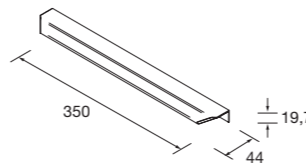

TIRADOR VANN

Tiradores necesarios.

	Brushed gold	Matt black	Gloss anodized	Brushed bronze	€
350	117731	117729	117730	118581	10