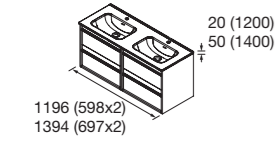

4 CAJONES CON LAVABO DESPLAZADO

Opcional: 1 bandeja sifón (118726).

	White satin	Grey satin	Black satin	Blue satin	Green satin	Red satin	Natural	Roble África	Nogal Maya	€
1200 DRCH	118679	118687	118680	118681	118682	118683	118684	118685	118686	805
1200 IZQ	118688	118696	118689	118690	118691	118692	118693	118694	118695	805