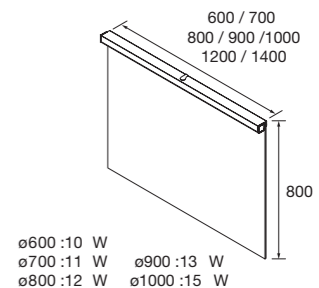

Consulta nuestra guía de taladros para encimeras.