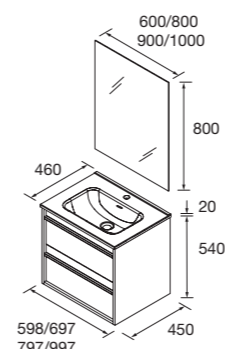

CONJUNTO COMPLETO ATTILA

Compuesto de mueble, lavabo de porcelana y espejo. Incluido organizador de cajón y tiradores. Acabado de tirador negro, excepto en acabados con (*) tirador en acabado del mueble. Los conjuntos de 1400 llevan lavabo de carga mineral.