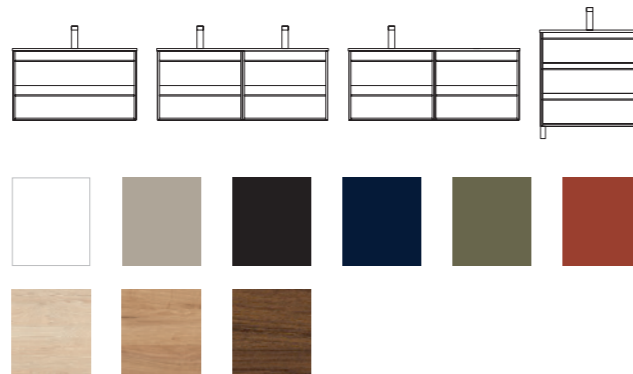

Look Attila 1400 Cod. 104986 - Conjunto encimera doble ATTILA 1400 Roble África - **645€** | 2x Cod. 91489 - Lavabo de posar KANDY Blanco brillo - 133€/ud. | Cod. 106051 - Espejo conjunto OPTIMUS 1400 . - 339€