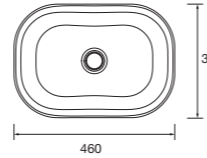

LISBOA

Porcelana

Blanco brillo €

360 90771 130

CARLA

Porcelana

Blanco brillo €

460 103343 122