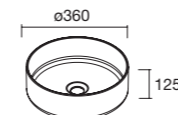

KANDY

Porcelana

Blanco brillo €

360 91489 133