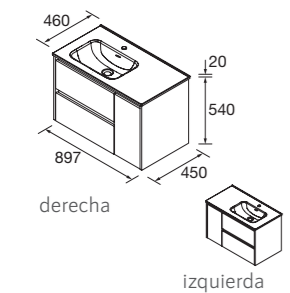

2 CAJONES + 1 PUERTA

	White Gloss	White satin	Grey satin	Black satin	Blue satin	Green satin	Red satin	€
900 DRCH	118169	118170	118178	118171	118172	118173	118174	420
900 IZQ	118179	118180	118188	118181	118182	118183	118184	420
	Natural	Roble África	Nogal Maya	€				
900 DRCH	118175	118176	118177	420				
900 IZQ	118185	118186	118187	420