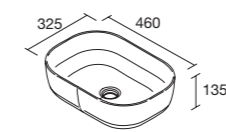

BANDEJA SIFÓN

Bandeja sifón para aprovechar el máximo espacio.

	Onix	€
179	118726	14

CAJÓN COMPLETO MADERA

	Onix	€
600	111835	35
700	113516	45

LISBOA

Porcelana

	Blanco brillo	€
360	90771	130