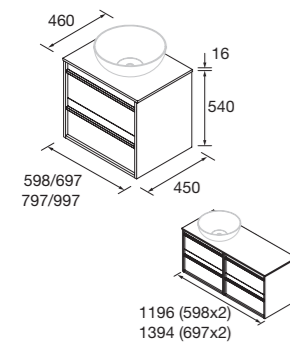

White satin	Grey satin	Black satin	Blue satin	Green satin	Red satin	Natural	Roble África	Nogal Maya	€
600	104938	117995	104939	104940	104941	104942	104943	104944	104945	250
700	104946	117996	104947	104948	104949	104950	104951	104952	104953	280
800	104954	117997	104955	104956	104957	104958	104959	104960	104961	310
1000	104964	117998	104965	104966	104967	104968	104969	104970	104971	370
1200	104972	117999	104973	104974	104975	104976	104977	104978	104979	530
1400	104980	118000	104981	104982	104983	104984	104985	104986	104987	645