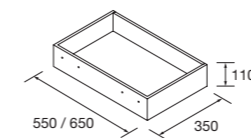

BANDEJA SIFÓN

Bandeja sifón para aprovechar el máximo espacio.

	Onix	€
179	118726	14

CAJÓN MADERA COMPLETO

	Onix	€
600	111835	35

LISBOA

Porcelana

Blanco brillo €