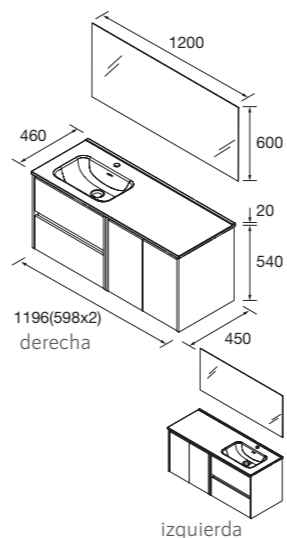

2 CAJONES + 2 PUERTAS CON LAVABO DESPLAZADO

	White Gloss	White satin	Grey satin	Black satin	Blue satin	Green satin	Red satin	€
1200 DRCH	118897	118898	118906	118899	118900	118901	118902	745
1200 IZQ	118907	118908	118916	118909	118910	118911	118912	745

1200 DRCH	118903	118904	118905	745
1200 IZQ	118913	118914	118915	745