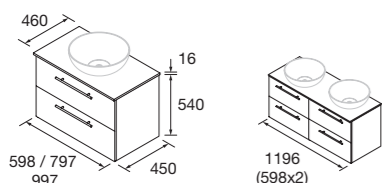

2 CAJONES / 4 CAJONES

	White satin	Grey satin	Green satin	Roble áfrica	Nogal Maya	€
600	118066	118070	118067	118068	118069	208
800	118071	118077	118072	118073	118074	258
1000	118078	118082	118079	118080	118081	308
1200	118083	118087	118084	118085	118086	426