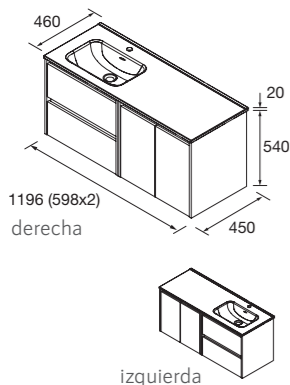

2 CAJONES + 2 PUERTAS CON LAVABO DESPLAZADO

	White Gloss	White satin	Grey satin	Black satin	Blue satin	Green satin	Red satin	€
1200 DRCH	118818	118819	118827	118820	118821	118822	118823	640
1200 IZQ	118828	118829	118837	118830	118831	118832	118833	640
	Natural	Roble África	Nogal Maya	€				
1200 DRCH	118824	118825	118826	640				
1200 IZQ	118834	118835	118836	640