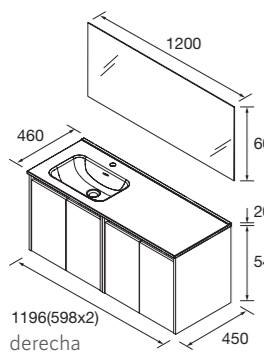

4 PUERTAS CON LAVABO DESPLAZADO

	White Gloss	White satin	Grey satin	Black satin	Blue satin	Green satin	Red satin	€
1200 DRCH	118838	118839	118847	118840	118841	118842	118843	705
1200 IZQ	118867	118868	118876	118869	118870	118871	118872	705

1200 DRCH	118844	118845	118846	705
1200 IZQ	118873	118874	118875	705

2 CAJONES / 4 CAJONES

	White Gloss	White satin	Grey satin	Black satin	Blue satin	Green satin	Red satin	€
600	113168	113169	118446	113170	113171	113172	113173	360
700	113177	113178	118447	113179	113180	113181	113182	380
800	113186	113187	118448	113188	113189	113190	113191	394
900	113195	113196	118449	113197	113198	113199	113200	439
1000	113204	113205	118450	113206	113207	113208	113209	465
1200	113213	113214	118451	113215	113216	113218	113219	727
1400	113307	113308	118452	113309	113310	113311	113312	870

	Natural	Roble áfrica	Nogal Maya	€
600	113174	113175	113176	360
700	113183	113184	113185	380
800	113192	113193	113194	394
900	113201	113202	113203	439
1000	113210	113211	113212	465
1200	113220	113221	113222	727
1400	113313	113314	113315	870