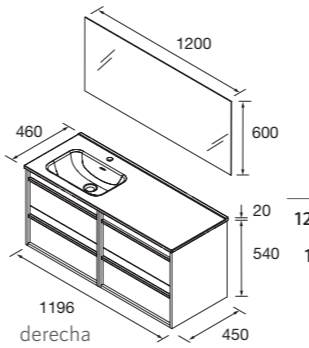

2 CAJONES / 4 CAJONES

	White satin	Grey satin	Black satin	Blue satin	Green satin	Red satin	Natural	Roble áfrica	Nogal Maya	€
600	112926	118009	112927	112928	112929	112930	112931	112932	112933	400
700	112934	118010	112935	112936	112937	112938	112939	112940	112941	430
800	112942	118011	112943	112944	112945	112946	112947	112948	112949	445
1000	112950	118012	112951	112952	112953	112954	112955	112956	112957	515
1200	112958	118013	112959	112960	112961	112962	112963	112964	112965	840
1400	113010	118014	113011	113012	113013	113014	113015	113016	113017	970

4 CAJONES CON LAVABO DESPLAZADO

Opcional: 1 bandeja sifón (118726).

	White satin	Grey satin	Black satin	Blue satin	Green satin	Red satin	Natural	Roble áfrica	Nogal Maya	€
1200 DRCH	118708	118716	118709	118710	118711	118712	118713	118714	118715	880
1200 IZQ	118717	118725	118718	118719	118720	118721	118722	118723	118724	880