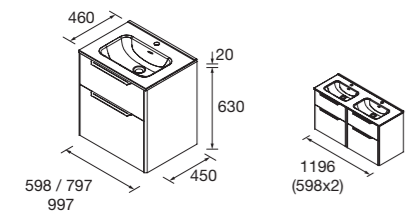

2 CAJONES / 4 CAJONES

	White satin	Grey satin	Aqua	Nogal Maya	€
600	117751	119749	119750	117752	347
800	117753	119751	119752	117754	387
1000	117755	119753	119754	117756	447
1200	119761	119763	119764	119762	798