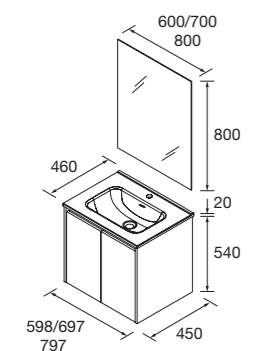

CONJUNTO COMPLETO NOJA

Compuesto de mueble, lavabo de porcelana, espejo. Los conjuntos de 1400 llevan lavabo de carga mineral.

2 PUERTAS / 4 PUERTAS

	White Gloss	White satin	Grey satin	Black satin	Blue satin	Green satin	Red satin	€
600	113084	113085	118441	113086	113087	113088	113089	320
700	113093	113094	118442	113095	113096	113097	113098	340
800	113102	113103	118443	113104	113105	113106	113107	360
1200	113114	113115	118444	113116	113117	113118	113119	665
1400	113159	113160	118445	113161	113162	113163	113164	770

	Natural	Roble áfrica	Nogal Maya	€
600	113090	113091	113092	320
700	113099	113100	113101	340
800	113108	113109	113110	360
1200	113120	113121	113122	665
1400	113165	113166	113167	770