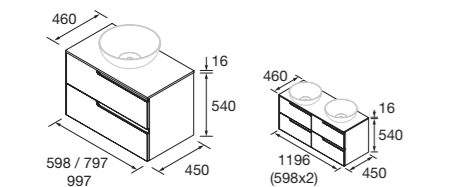

2 CAJONES / 4 CAJONES

	White satin	Roble Sienna	Roble Montana	Nogal Maya	€
600	111804	117964	117952	113504	369
800	111807	117965	117953	113505	399
1000	111810	117966	117954	113506	449
1200	111814	117967	117955	113507	699