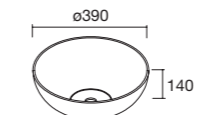

ALTIRO

Porcelana

Blanco mate €

390 24555 199