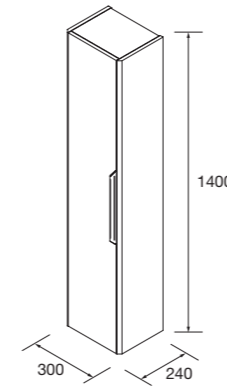

PILAR LUVA

	White satin	Grey satin	Aqua	Nogal Maya	€
300	119735	119737	119738	119736	275