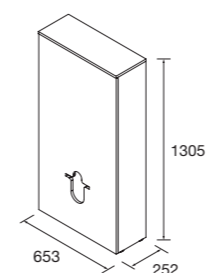

WC UNIT

Módulo para cubrir la cisterna empotrada. Se sirve en formato kit

			€
650	87798	106295	125