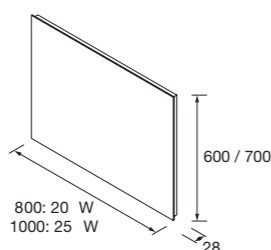

	Blanco brillo	€
600	97367	164
800	97368	190

ESPEJO BLOCK

horizontal vertical luz led

800	97308	200
1000	105598	265

800: 20 W
1000: 25 W

ESPEJO THAIS

vertical con luz led

450	105599	220
-----	--------	-----