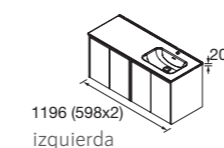

CONJUNTO COMPLETO NOJA

Compuesto de mueble, lavabo de porcelana, espejo. Los conjuntos de 1400 llevan lavabo de carga mineral.

3 CAJONES / 6 CAJONES

Incluido juego de 4 / 8 patas en cromo brillo.

	White Gloss	White satin	Grey satin	Black satin	Blue satin	Green satin	Red satin	€
600	113316	113317	118453	113318	113319	113320	113321	426
800	113325	113326	118454	113327	113328	113329	113330	470
1000	113334	113335	118455	113336	113337	113338	113339	565
1200	113343	113344	118456	113345	113346	113347	113348	900

	Natural	Roble África	Nogal Maya	€
600	113322	113323	113324	426
800	113331	113332	113333	470
1000	113340	113341	113342	565
1200	113349	113350	113351	900

3 CAJONES + 1 PUERTA.

Incluido juego de 4 patas en cromo brillo.

	White Gloss	White satin	Grey satin	Black satin	Blue satin	Green satin	Red satin	€
900 DRCH	118291	118292	118300	118293	118294	118295	118296	600
900 IZQ	118301	118302	118310	118303	118304	118305	118306	600

	Natural	Roble África	Nogal Maya	€
900 DRCH	118297	118298	118299	600
900 IZQ	118307	118308	118309	600

CONJUNTO LAVABO NOJA

Compuesto de mueble y lavabo de porcelana. Los conjuntos de 1400 llevan lavabo de carga mineral.

2 PUERTAS / 4 PUERTAS

	White Gloss	White satin	Grey satin	Black satin	Blue satin	Green satin	Red satin	€
600	105021	105022	118460	105023	105024	105025	105026	255
700	105030	105031	118461	105032	105033	105034	105035	265
800	105041	105042	118462	105043	105044	105045	105046	275
1200	105050	105051	118463	105052	105053	105054	105055	560
1400	105095	105096	118464	105097	105098	105099	105100	645

	Natural	Roble África	Nogal Maya	€
600	105027	105028	105029	255
700	105036	105037	105038	265
800	105047	105048	105049	275
1200	105056	105057	105058	560
1400	105101	105102	105103	645

4 PUERTAS CON LAVABO DESPLAZADO