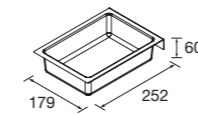

BANDEJA SIFÓN

Bandeja sifón para aprovechar el máximo espacio.

	Onix	€
179	118726	14