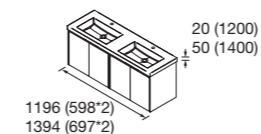

	Natural	Roble África	Nogal Maya	€
900 DRCH	118297	118298	118299	600
900 IZQ	118307	118308	118309	600

CONJUNTO LAVABO NOJA

Compuesto de mueble y lavabo de porcelana. Los conjuntos de 1400 llevan lavabo de carga mineral.