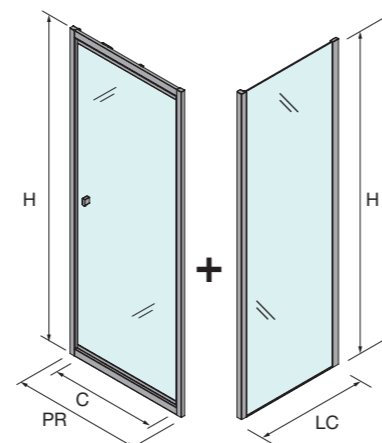

PLATO	LATERAL FIJO (LC)	ALTURA (H)	Nº EMBALAJES	ACABADO	COD.	€
700	670 - 690	1950	1	Plata brillo	113937	235
800	770 - 790	1950	1	Plata brillo	113938	245
900	870 - 890	1950	1	Plata brillo	113939	255

LATERALES FIJOS / para frontales de ducha

PLATO	LATERAL FIJO (LC)	ALTURA (H)	Nº EMBALAJES	ACABADO	COD.	€
700	670 - 690	1950	1	Negro mate	113966	235
800	770 - 790	1950	1	Negro mate	113967	245
900	870 - 890	1950	1	Negro mate	113968	255