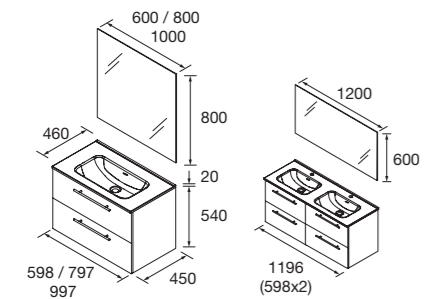

CONJUNTO COMPLETO SILANE

Compuesto de mueble, lavabo de porcelana y espejo. Tiradores no incluido y necesarios.

2 CAJONES / 4 CAJONES

	White satin	Grey satin	Green satin	Roble áfrica	Nogal Maya	€
600	118023	118027	118024	118025	118026	346
800	118028	118032	118029	118030	118031	392
1000	118033	118037	118034	118035	118036	466
1200	118038	118042	118039	118040	118041	741

4 CAJONES CON LAVABO DESPLAZADO

Opcional: 1 bandeja sifón (118726).

	White satin	Grey satin	Green satin	Roble áfrica	Nogal Maya	€
1200 DRCH	118737	118741	118738	118739	118740	781
1200 IZQ	118742	118746	118743	118744	118745	781