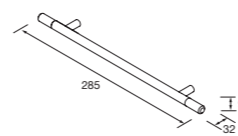

TIRADOR QUILT

Tiradores necesarios..

	Matt anodized	Matt black	€
	113508	113509	21