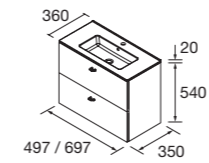

CONJUNTO LAVABO INARA

Compuesto de mueble y lavabo de porcelana. Incluido tiradores.