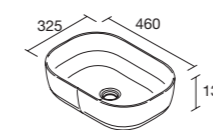

CARLA

Porcelana

Blanco brillo €

460 103343 122