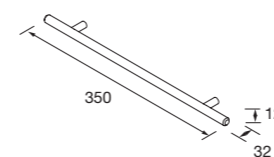

TIRADOR MARVILLE

Tirador opcional.

			€
350	94030	66505	9