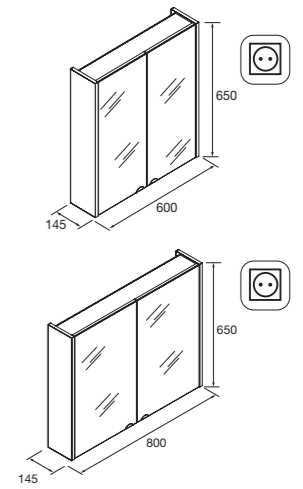

	Blanco brillo	€
600	24066	216
800	24067	245

Enchufe con interruptor incluido

ESPEJO BECKET

horizontal con luz led superior y estante inferior negro incluido

800	105600	205
-----	--------	-----

ESPEJO NORA