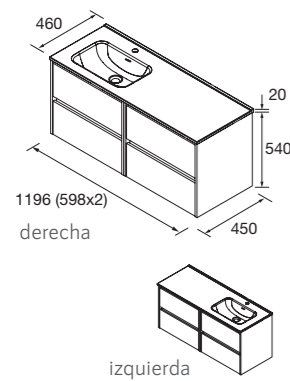

CONJUNTO LAVABO NOJA

Compuesto de mueble y lavabo de porcelana. Los conjuntos de 1400 llevan lavabo de carga mineral.

4 CAJONES CON LAVABO DESPLAZADO

Opcional: 1 bandeja sifón (118726).

	White Gloss	White satin	Grey satin	Black satin	Blue satin	Green satin	Red satin	€
1200 DRCH	118798	118799	118807	118800	118801	118802	118803	660
1200 IZQ	118808	118809	118817	118810	118811	118812	118813	660
	Natural	Roble África	Nogal Maya	€				
1200 DRCH	118804	118805	118806	660				
1200 IZQ	118814	118815	118816	660