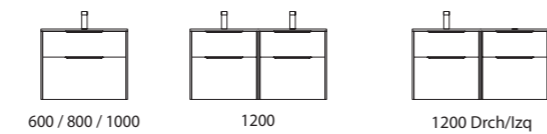

Opciones de mueble