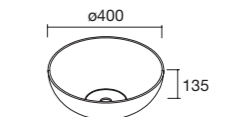

LOKUM

Porcelana

	Negro mate	€
400	87734	203