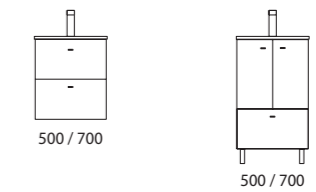

Opciones de mueble

FONDO 35