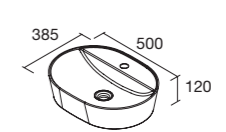

VARMEGA

Porcelana

	Blanco brillo	€
500	24553	156