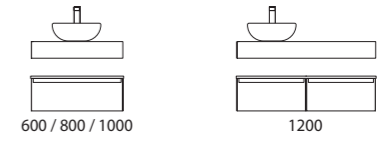

Opciones de mueble