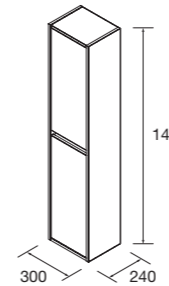

PILAR NOJA

	White Gloss	White satin	Grey satin	Black satin	Blue satin	Green satin	Red satin	€
300	104360	104361	118429	104362	104363	104364	104365	208

	Natural	Roble África	Nogal Maya	€
300	104366	104367	104368	208