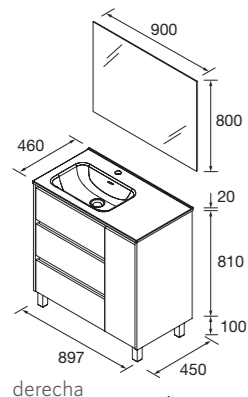

3 CAJONES + 1 PUERTA.

Incluido juego de 4 patas en cromo brillo.

	White Gloss	White satin	Grey satin	Black satin	Blue satin	Green satin	Red satin	€
900 DRCH	118291	118292	118300	118293	118294	118295	118296	600
900 IZQ	118301	118302	118310	118303	118304	118305	118306	600

	Natural	Roble África	Nogal Maya	€
900 DRCH	118297	118298	118299	600
900 IZQ	118307	118308	118309	600