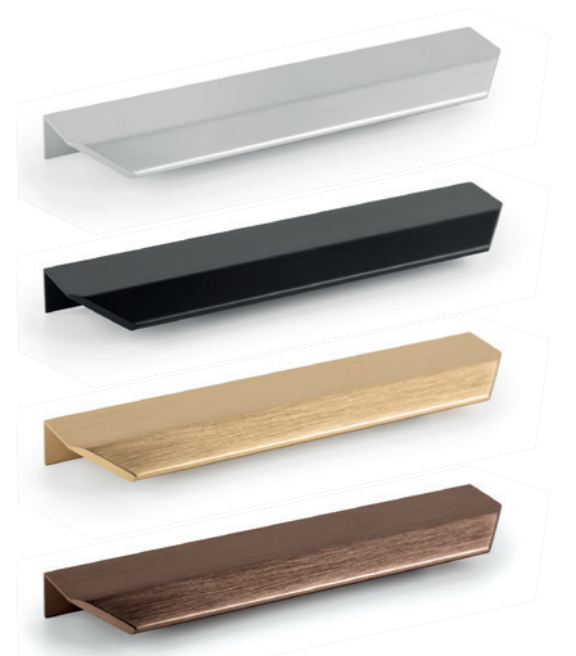

**Escoge tu tirador.
Marca tu estilo.**

Personaliza tu LUVA con uno de los cuatro acabados de tirador VANN:

- Gloss Anodized
- Matt Black
- Brushed Gold
- Brushed Bronze

Dale tu toque personal al diseño que ya rompe moldes.

Look Luva 800 Cod. 117754 - Conjunto lavabo LUVA 800 Nogal Maya - **387€** | 2x Cod. 117729 - Tirador VANN Matt black - 10€/ud. | Cod. 97307 - Espejo NORA 800 - 195€