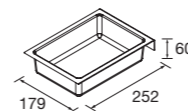

BANDEJA SIFÓN

Bandeja sifón para aprovechar el máximo espacio.

	Onix	€
179	118726	14

CAJÓN COMPLETO MADERA

	Onix	€
600	111835	35
700	113516	45

LISBOA
Porcelana
Blanco brillo €
360 90771 130

CARLA
Porcelana
Blanco brillo €
460 103343 122