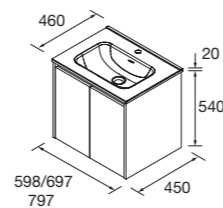

	Natural	Roble África	Nogal Maya	€
900 DRCH	118297	118298	118299	600
900 IZQ	118307	118308	118309	600

CONJUNTO LAVABO NOJA

Compuesto de mueble y lavabo de porcelana. Los conjuntos de 1400 llevan lavabo de carga mineral.