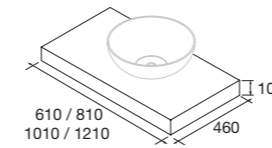

ENCIMERA DOMUS

Lavabo de posar no incluido.

Soportes regulables de 80 x 340 mm y herrajes de fijación incluidos.

	Roble Sienna	Roble Montana	Nogal Maya	€
600	117910	117917	113876	194
800	117912	117919	113882	209
1000	117914	117921	113888	230
1200	117915	117922	113891	275