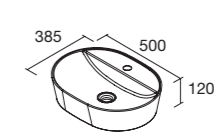

VARMEGA

Porcelana

Blanco brillo €

500 24553 156