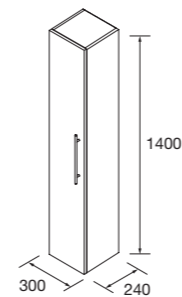

PILAR SILANE

Tirador no incluido y necesario.

	White satin	Grey satin	Green satin	Roble áfrica	Nogal Maya	€
300	113639	118019	113640	113641	113642	199