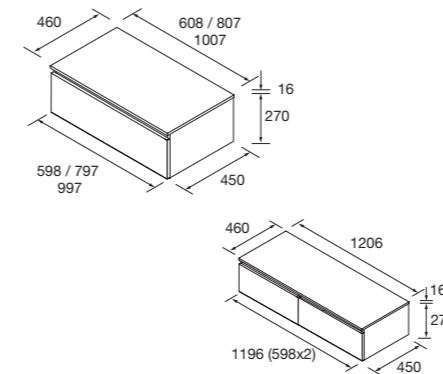

CONJUNTO COQUETA DOMUS

Compuesto de coqueta suspendida de 1 cajón y encimera de espesor 16mm con tablero laminado.

	White satin	Roble Sienna	Roble Montana	Nogal Maya	€
600	113910	117924	117925	113909	195
800	113914	117926	117927	113913	230
1000	113918	117928	117929	113917	270
1200	113922	117930	117931	113921	360

LISBOA

Porcelana

Blanco brillo €

360 90771 130

CARLA

Porcelana

Blanco brillo €

460 103343 122

VARMEGA

Porcelana

Blanco brillo €

500 24553 156

KANDY

Porcelana

Blanco brillo €

360 91489 133

ALTIRO

Porcelana

Blanco mate €

390 24555 199

LOKUM

Porcelana

Negro mate €

400 87734 203

Look Domus 1000 Cod. 117921 - Encimera DOMUS 1000 Roble Montana - **230€** | Cod. 117929 - Conjunto coqueta DOMUS 1000 Roble Montana - **270€** | Cod. 103343 - Lavabo de posar CARLA 46 Blanco brillo - **122€** | Cod. 105597 - Espejo NORA 600 - **180€**