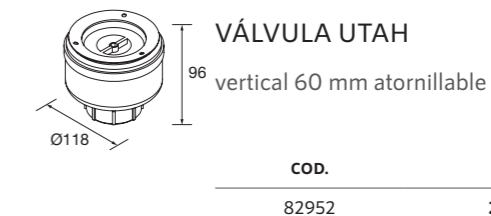

La Gama de platos RIOJA que incorpora Salgar da un salto de calidad, amplitud de gama y diseño gracias a su terminación Stone que garantiza un antideslizamiento superior. Máxima calidad y prestaciones para configurar tu baño.

Platos con superficie stone antideslizante.

Máxima calificación con certificado clase 3

Plato de ducha aligerado

Platos extraplano 26-30 mm según anchos

Resistentes a los impactos ligeros

Fácil limpieza, no usar productos agresivos

Incluyen rejilla de acero inoxidable cromo brillo

Recubrimiento de Gel Coat sanitario

Propiedades anti-bacterianas

	Blanco		Blanco		Blanco			
	COD.	€	COD.	€	COD.	€		
700 X 900	23420	226	800 X 800	23422	215	900 X 900	23547	276
700 X 1000	23425	226	800 X 900	23424	276	900 X 1000	24033	280
700 X 1100	23554	244	800 X 1000	23426	248	900 X 1200	24036	334
700 X 1200	23555	269	800 X 1100	23563	269	900 X 1400	24039	394
700 X 1300	23556	290	800 X 1200	23564	302	900 X 1600	24042	448
700 X 1400	23557	308	800 X 1300	23565	323	900 X 1800	24184	507
700 X 1500	23558	323	800 X 1400	23566	356	900 X 2000	81892	518
700 X 1600	23559	356	800 X 1500	23567	373			
700 X 1700	23560	373	800 X 1600	23568	399			
700 X 1800	24127	388	800 X 1700	23569	421			
700 X 1900	81888	410	800 X 1800	24183	438			
700 X 2000	81889	431	800 X 1900	81890	453			
			800 X 2000	81891	485