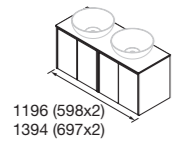

2 PUERTAS / 4 PUERTAS

	White Gloss	White satin	Grey satin	Black satin	Blue satin	Green satin	Red satin	€
600	105534	105535	118476	105536	105537	105538	105539	200
700	105543	105544	118477	105545	105546	105547	105548	235
800	105552	105553	118478	105554	105555	105556	105557	255
1200	105561	105562	118479	105563	105564	105565	105566	430
1400	105570	105571	118480	105572	105573	105574	105575	535

	Natural	Roble África	Nogal Maya	€
600	105540	105541	105542	200
700	105549	105550	105551	235
800	105558	105559	105560	255
1200	105567	105568	105569	430
1400	105576	105577	105578	535