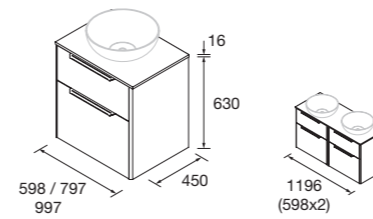

2 CAJONES / 4 CAJONES

	White satin	Grey satin	Aqua	Nogal Maya	€
600	117757	119755	119756	117758	325
800	117759	119757	119758	117760	365
1000	117761	119759	119760	117762	415
1200	119765	119767	119768	119766	650