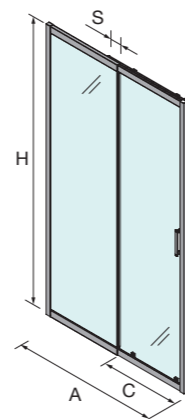

SERIE CLEAR II

- Vidrio templado de seguridad de 6 mm.
- Tratamiento anti-cal incluido.
- Sistema de apertura, puerta corredera.
- Tipo de cierre, perfil magnético.
- Compensación, 50 mm frontal / 25 mm lateral fijo.
- Reversible.
- Asa doble diseño minimalista.
- Rodamiento regulable.
- Sistema extensible
- Instalación sistema "click"

Frontal entre paredes
CORREDERA 1 PUERTA / 1 FIJO, STOCK

PLATO	MEDIDAS (A)	ACCESO (C)	SOLAPE (S)	ALTURA (H)	Nº EMBALAJES	ACABADO	COD.	€
1100 - 1200	1070 - 1210	418 - 508	100 - 10	1950	1	Plata brillo	113925	360
1200 - 1300	1211 - 1310	508 - 568	60 - 10	1950	1	Plata brillo	113926	370
1300 - 1400	1311 - 1410	463 - 568	60 - 10	1950	1	Plata brillo	113927	380
1400 - 1500	1411 - 1510	513 - 618	60 - 10	1950	1	Plata brillo	113928	390
1500 - 1600	1511 - 1610	563 - 618	60 - 10	1950	1	Plata brillo	113929	400
1600 - 1700	1611 - 1710	658 - 713	60 - 10	1950	1	Plata brillo	113930	410
1700 - 1800	1711 - 1810	658 - 713	60 - 10	1950	1	Plata brillo	113931	420

FRONTAL DUCHA

PLATO	MEDIDAS (A)	ACCESO (C)	SOLAPE (S)	ALTURA (H)	Nº EMBALAJES	ACABADO	COD.	€
1100 - 1200	1070 - 1210	418 - 508	100 - 10	1950	1	Negro mate	113954	360
1200 - 1300	1211 - 1310	508 - 568	60 - 10	1950	1	Negro mate	113955	370
1300 - 1400	1311 - 1400	463 - 568	60 - 10	1950	1	Negro mate	113956	380
1400 - 1500	1411 - 1500	513 - 618	60 - 10	1950	1	Negro mate	113957	390
1500 - 1600	1511 - 1610	563 - 618	60 - 10	1950	1	Negro mate	113958	400
1600 - 1700	1611 - 1710	658 - 713	60 - 10	1950	1	Negro mate	113959	410
1700 - 1800	1711 - 1810	658 - 713	60 - 10	1950	1	Negro mate	113960	420

LATERALES FIJOS / para frontales de ducha

PLATO	LATERAL FIJO (LC)	ALTURA (H)	Nº EMBALAJES	ACABADO	COD.	€
700	670 - 690	1950	1	Plata brillo	113937	235
800	770 - 790	1950	1	Plata brillo	113938	245
900	870 - 890	1950	1	Plata brillo	113939	255

LATERALES FIJOS / para frontales de ducha