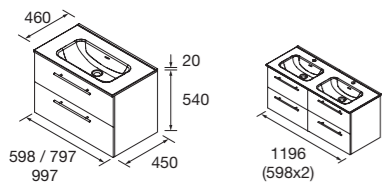

CONJUNTO COMPLETO SILANE

Compuesto de mueble, lavabo de porcelana y espejo. Tiradores no incluido y necesarios.

2 CAJONES / 4 CAJONES

	White satin	Grey satin	Green satin	Roble áfrica	Nogal Maya	€
600	118023	118027	118024	118025	118026	346
800	118028	118032	118029	118030	118031	392
1000	118033	118037	118034	118035	118036	466
1200	118038	118042	118039	118040	118041	741

4 CAJONES CON LAVABO DESPLAZADO

Opcional: 1 bandeja sifón (118726).

	White satin	Grey satin	Green satin	Roble áfrica	Nogal Maya	€
1200 DRCH	118737	118741	118738	118739	118740	781
1200 IZQ	118742	118746	118743	118744	118745	781

CONJUNTO LAVABO SILANE

Compuesto de mueble y lavabo de porcelana. Tiradores no incluido y necesarios.

2 CAJONES / 4 CAJONES

	White satin	Grey satin	Green satin	Roble áfrica	Nogal Maya	€
600	118043	118047	118044	118045	118046	268
800	118048	118052	118049	118050	118051	308
1000	118056	118060	118057	118058	118059	371
1200	118061	118065	118062	118063	118064	636

4 CAJONES CON LAVABO DESPLAZADO

Opcional: 1 bandeja sifón (118726).

	White satin	Grey satin	Green satin	Roble áfrica	Nogal Maya	€
1200 DRCH	118727	118731	118728	118729	118730	676
1200 IZQ	118732	118736	118733	118734	118735	676

CONJUNTO ENCIMERA SILANE

Compuesto de mueble y encimera en el acabado del mueble. Lavabo de posar no incluido. Tiradores no incluido y necesarios.

2 CAJONES / 4 CAJONES

	White satin	Grey satin	Green satin	Roble áfrica	Nogal Maya	€
600	118066	118070	118067	118068	118069	208
800	118071	118077	118072	118073	118074	258
1000	118078	118082	118079	118080	118081	308
1200	118083	118087	118084	118085	118086	426

PILAR SILANE

Tirador no incluido y necesario.

	White satin	Grey satin	Green satin	Roble áfrica	Nogal Maya	€
300	113639	118019	113640	113641	113642	199

TIRADOR QUILT

Tiradores necesarios..