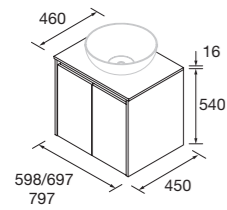

CONJUNTO ENCIMERA NOJA

Compuesto de mueble y encimera en el acabado del mueble. Lavabo de posar no incluido.

2 PUERTAS / 4 PUERTAS

	White Gloss	White satin	Grey satin	Black satin	Blue satin	Green satin	Red satin	€
600	105534	105535	118476	105536	105537	105538	105539	200
700	105543	105544	118477	105545	105546	105547	105548	235
800	105552	105553	118478	105554	105555	105556	105557	255
1200	105561	105562	118479	105563	105564	105565	105566	430
1400	105570	105571	118480	105572	105573	105574	105575	535

	Natural	Roble África	Nogal Maya	€
600	105540	105541	105542	200
700	105549	105550	105551	235
800	105558	105559	105560	255
1200	105567	105568	105569	430
1400	105576	105577	105578	535