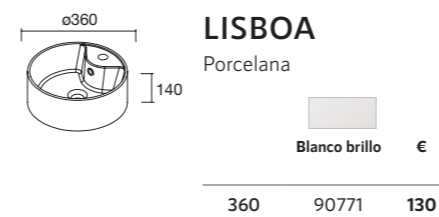

BANDEJA SIFÓN

Bandeja sifón para aprovechar el máximo espacio.

	Onix	€
179	118726	14

CAJÓN MADERA COMPLETO

	Onix	€
600	111835	35

LISBOA

Porcelana

Blanco brillo €