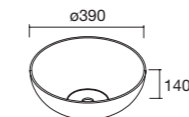

ALTIRO

Porcelana

	Blanco mate	€
390	24555	199