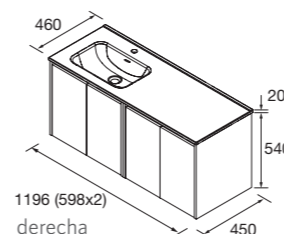

4 PUERTAS CON LAVABO DESPLAZADO

	White Gloss	White satin	Grey satin	Black satin	Blue satin	Green satin	Red satin	€
1200 DRCH	118761	118762	118770	118763	118764	118765	118766	600
1200 IZQ	118771	118772	118780	118773	118774	118775	118776	600

	Natural	Roble África	Nogal Maya	€
1200 DRCH	118767	118768	118769	600
1200 IZQ	118777	118778	118779	600

2 CAJONES / 4 CAJONES

	White Gloss	White satin	Grey satin	Black satin	Blue satin	Green satin	Red satin	€
600	106052	106053	118465	106054	106055	106056	106057	290
700	106061	106062	118466	106063	106064	106065	106066	300
800	106070	106071	118467	106072	106073	106074	106075	308
900	106079	106080	118468	106081	106082	106083	106084	350
1000	106088	106089	118469	106090	106091	106092	106093	375
1200	106097	106098	118470	106099	106100	106101	106102	620
1400	106178	106179	118471	106180	106181	106182	106183	745

	Natural	Roble África	Nogal Maya	€
600	106058	106059	106060	290
700	106067	106068	106069	300
800	106076	106077	106078	308
900	106085	106086	106087	350
1000	106094	106095	106096	375
1200	106103	106104	106105	620
1400	106184	106185	106186	745