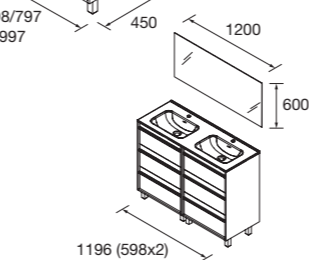

3 CAJONES / 6 CAJONES

Incluido juego de 4 / 8 patas negro mate.

	White satin	Grey satin	Black satin	Blue satin	Green satin	Red satin	Natural	Roble áfrica	Nogal Maya	€
600	113018	118015	113019	113020	113021	113022	113023	113024	113025	459
800	113026	118016	113027	113028	113029	113030	113031	113032	113033	505
1000	113035	118017	113036	113037	113038	113039	113040	113041	113042	615
1200	113043	118018	113044	113045	113046	113047	113048	113049	113050	942