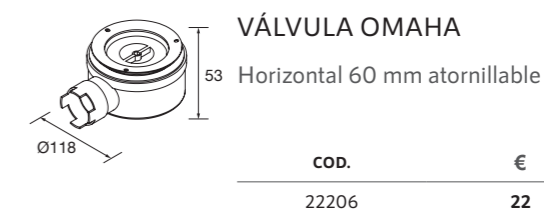

La Gama de platos RIOJA que incorpora Salgar da un salto de calidad, amplitud de gama y diseño gracias a su terminación Stone que garantiza un antideslizamiento superior. Máxima calidad y prestaciones para configurar tu baño.

Platos con superficie stone antideslizante.

Máxima calificación con certificado clase 3

Plato de ducha aligerado

Platos extraplano 26-30 mm según anchos

Resistentes a los impactos ligeros

Fácil limpieza, no usar productos agresivos

Incluyen rejilla de acero inoxidable cromo brillo

Recubrimiento de Gel Coat sanitario

Propiedades anti-bacterianas

	Blanco		Blanco		Blanco			
	COD.	€	COD.	€	COD.	€		
700 X 900	23420	226	800 X 800	23422	215	900 X 900	23547	276
700 X 1000	23425	226	800 X 900	23424	276	900 X 1000	24033	280
700 X 1100	23554	244	800 X 1000	23426	248	900 X 1200	24036	334
700 X 1200	23555	269	800 X 1100	23563	269	900 X 1400	24039	394
700 X 1300	23556	290	800 X 1200	23564	302	900 X 1600	24042	448
700 X 1400	23557	308	800 X 1300	23565	323	900 X 1800	24184	507
700 X 1500	23558	323	800 X 1400	23566	356	900 X 2000	81892	518
700 X 1600	23559	356	800 X 1500	23567	373			
700 X 1700	23560	373	800 X 1600	23568	399			
700 X 1800	24127	388	800 X 1700	23569	421			
700 X 1900	81888	410	800 X 1800	24183	438			
700 X 2000	81889	431	800 X 1900	81890	453			
			800 X 2000	81891	485