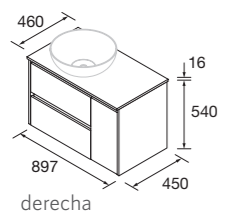

2 CAJONES + 1 PUERTA

	White Gloss	White satin	Grey satin	Black satin	Blue satin	Green satin	Red satin	€
900 DRCH	118251	118252	118260	118253	118254	118255	118256	365
900 IZQ	118261	118262	118270	118263	118264	118265	118266	365

	Natural	Roble África	Nogal Maya	€
900 DRCH	118257	118258	118259	365
900 IZQ	118267	118268	118269	365