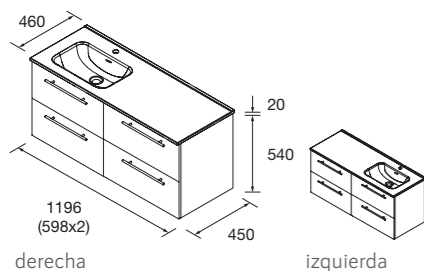

4 CAJONES CON LAVABO DESPLAZADO

Opcional: 1 bandeja sifón (118726).

	White satin	Grey satin	Green satin	Roble áfrica	Nogal Maya	€
1200 DRCH	118727	118731	118728	118729	118730	676
1200 IZQ	118732	118736	118733	118734	118735	676

CONJUNTO ENCIMERA SILANE

Compuesto de mueble y encimera en el acabado del mueble. Lavabo de posar no incluido. Tiradores no incluido y necesarios.