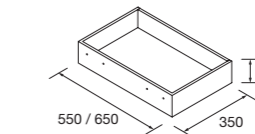

BANDEJA SIFÓN

Bandeja sifón para aprovechar el máximo espacio.

	Onix	€
179	118726	14

CAJÓN COMPLETO MADERA

	Onix	€
600	111835	35
700	113516	45

LISBOA
Porcelana
Blanco brillo €
360 90771 130

CARLA
Porcelana
Blanco brillo €
460 103343 122