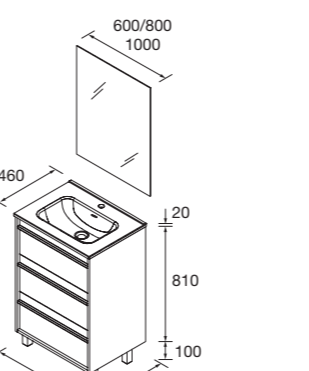

Look Attila 1200 Cod. 105129 - Conjunto lavabo doble ATTILA 1200 Black satin - **835€** | Cod. 97316 - Espejo ALCOR 1200 . - 246€

CONJUNTO COMPLETO ATTILA

Compuesto de mueble, lavabo de porcelana y espejo. Incluido organizador de cajón y tiradores. Acabado de tirador negro, excepto en acabados con (*) tirador en acabado del mueble. Los conjuntos de 1400 llevan lavabo de carga mineral.

2 CAJONES / 4 CAJONES

	White satin	Grey satin	Black satin	Blue satin	Green satin	Red satin	Natural	Roble áfrica	Nogal Maya	€
600	112926	118009	112927	112928	112929	112930	112931	112932	112933	400
700	112934	118010	112935	112936	112937	112938	112939	112940	112941	430
800	112942	118011	112943	112944	112945	112946	112947	112948	112949	445
1000	112950	118012	112951	112952	112953	112954	112955	112956	112957	515
1200	112958	118013	112959	112960	112961	112962	112963	112964	112965	840
1400	113010	118014	113011	113012	113013	113014	113015	113016	113017	970

4 CAJONES CON LAVABO DESPLAZADO

Opcional: 1 bandeja sifón (118726).

	White satin	Grey satin	Black satin	Blue satin	Green satin	Red satin	Natural	Roble áfrica	Nogal Maya	€
1200 DRCH	118708	118716	118709	118710	118711	118712	118713	118714	118715	880
1200 IZQ	118717	118725	118718	118719	118720	118721	118722	118723	118724	880

3 CAJONES / 6 CAJONES

Incluido juego de 4 / 8 patas negro mate.

	White satin	Grey satin	Black satin	Blue satin	Green satin	Red satin	Natural	Roble áfrica	Nogal Maya	€
600	113018	118015	113019	113020	113021	113022	113023	113024	113025	459
800	113026	118016	113027	113028	113029	113030	113031	113032	113033	505
1000	113035	118017	113036	113037	113038	113039	113040	113041	113042	615
1200	113043	118018	113044	113045	113046	113047	113048	113049	113050	942