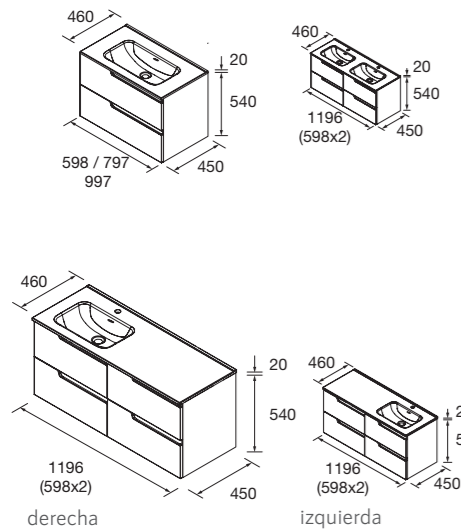

2 CAJONES / 4 CAJONES

	White satin	Roble Sienna	Roble Montana	Nogal Maya	€
600	111762	117960	117940	113500	375
800	111763	117961	117941	113501	415
1000	111764	117962	117942	113502	480
1200	111765	117963	117943	113503	861

4 CAJONES CON LAVABO DESPLAZADO

Opcional: 1 bandeja sifón (118726).

	White satin	Roble Sienna	Roble Montana	Nogal Maya	€
1200 DRCH	118663	118665	118666	118664	901
1200 IZQ	118667	118669	118670	118668	901

CONJUNTO ENCIMERA VIMA

Compuesto de mueble y encimera del acabado del mueble. Incluido organizador de cajón. Lavabo de posar no incluido.

2 CAJONES / 4 CAJONES

	White satin	Roble Sienna	Roble Montana	Nogal Maya	€
600	111804	117964	117952	113504	369
800	111807	117965	117953	113505	399
1000	111810	117966	117954	113506	449
1200	111814	117967	117955	113507	699

BANDEJA SIFÓN

Bandeja sifón para aprovechar el máximo espacio.

	Onix	€
179	118726	14

CAJÓN MADERA COMPLETO

	Onix	€
600	111835	35

LISBOA

Porcelana

Blanco brillo €

360 90771 130

CARLA

Porcelana

Blanco brillo €

460 103343 122

VARMEGA

Porcelana

Blanco brillo €

500 24553 156

KANDY

Porcelana

Blanco brillo €

360 91489 133

ALTIRO

Porcelana

Blanco mate €

390 24555 199

LOKUM

Porcelana

Negro mate €

400 87734 203