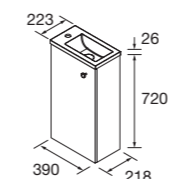

CONJUNTO LAVABO MARVILLE

Compuesto de mueble y lavabo micro de carga mineral. Incluido pomo negro

								€
400	99150	104997	117869	104998	104999	105000	106313	163