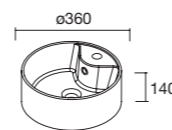

LISBOA

Porcelana

Blanco brillo €

360 90771 130