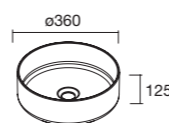

KANDY
Porcelana

	Blanco brillo	€
360	91489	133