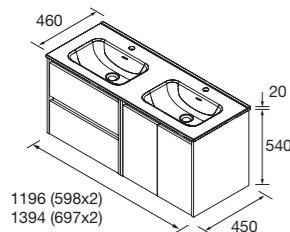

2 PUERTAS + 2 CAJONES

	White Gloss	White satin	Grey satin	Black satin	Blue satin	Green satin	Red satin	€
1200	113438	113439	118577	113440	113441	113442	113443	600
1400	113456	113457	118578	113458	113459	113460	113461	695
	Natural	Roble África	Nogal Maya	€				
1200	113444	113445	113446	600				
1400	113462	113463	113464	695