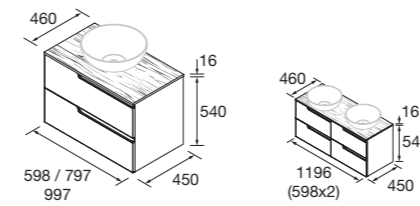

Roble Montana	€
600	117948	369
800	117949	399
1000	117950	449
1200	117951	699