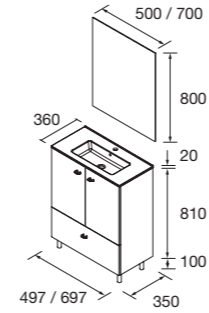

2 PUERTA + 1 CAJONES

Incluido juego de 4 patas negro mate.

	White Gloss	White satin	Natural	Roble África	€
500	113681	113711	113713	113712	425
700	113714	113715	113717	113716	451