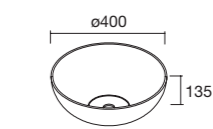

LOKUM

Porcelana

Negro mate €

400 87734 203

Look Domus 1000 Cod. 117921 - Encimera DOMUS 1000 Roble Montana - **230€** | Cod. 117929 - Conjunto coqueta DOMUS 1000 Roble Montana - **270€** | Cod. 103343 - Lavabo de posar CARLA 46 Blanco brillo - **122€** | Cod. 105597 - Espejo NORA 600 - **180€**