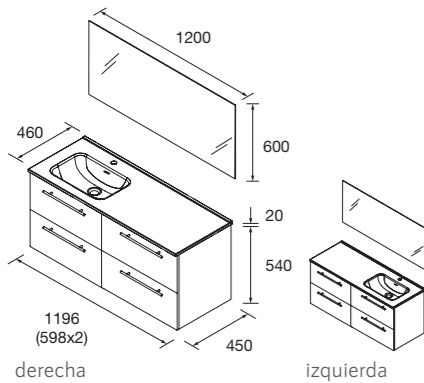

CONJUNTO LAVABO SILANE

Compuesto de mueble y lavabo de porcelana. Tiradores no incluido y necesarios.