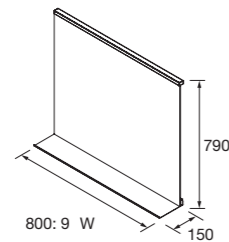

	Blanco brillo	€
600	24066	216
800	24067	245

Enchufe con interruptor incluido

ESPEJO BECKET

horizontal con luz led superior y estante inferior negro incluido

800	105600	205
-----	--------	-----

ESPEJO NORA