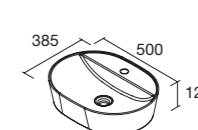

VARMEGA
Porcelana

	Blanco brillo	€
500	24553	156