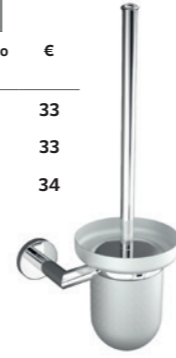

50 x 45 x 70 mm

Cromo brillo €

50	12801	17
----	-------	----

BARRA

345/445/545 x 45 x 70 mm

Cromo brillo €

345	12794	33
445	12793	33
545	12792	34

PORTARROLLOS CON TAPA

140 x 150 x 70 mm

Cromo brillo €

140	12798	28
-----	-------	----

PORTARROLLOS SUPLETORIO

60 x 180 x 95 mm

Cromo brillo €

60	12800	32
----	-------	----

PORTARROLLOS SIN TAPA

165 x 45 x 70 mm

Cromo brillo €

165	12799	26
-----	-------	----

ESCOBILLERO

160 x 410 x 120 mm

Cromo brillo €

160	12803	42
-----	-------	----

ACCESORIOS LISSY