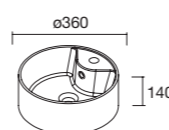

LISBOA
Porcelana

	Blanco brillo	€
360	90771	130