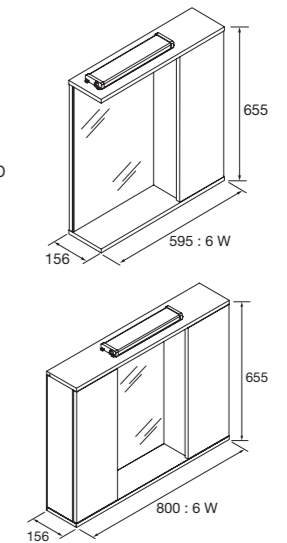

ESPEJO ALCOR

horizontal con luz led fronta y antivaho

600	97309	180
700	97311	191
800	97313	202
900	97314	213
1000	97315	224
1200	97316	246

600 :7+21 W
700 :10+21 W
800 :11+21 W 1000 :13+21 W
900 :12+21 W 1200 :25+21 W

ESPEJO LINIAA

horizontal luz led superior / inferior

600	113643	190
800	113644	210
1000	113645	230
1200	113646	250

600: 12W
800: 20W
1000: 20W
1200: 20W

ARMARIO SCHWAN

2 puertas espejo con interruptor y enchufe.

	Blanco brillo	€
600	24066	216
800	24067	245

Enchufe con interruptor incluido

ESPEJO BECKET

horizontal con luz led superior y estante inferior negro incluido

800	105600	205

ESPEJO NORA

circular con luz led

600	105597	180
800	97307	195

600:10 W
800:13 W

ARMARIO LOIRA

Medida 600: 1 puerta blanco brillo 2 focos LED con interruptor

Medida 800: 2 puertas blanco brillo 2 focos LED con interruptor

	Blanco brillo	€
600	97367	164
800	97368	190

ESPEJO BLOCK

horizontal vertical luz led

800	97308	200
1000	105598	265

800: 20 W
1000: 25 W

ESPEJO THAIS

vertical con luz led

450	105599	220

450: 12 W

ARMARIO LOIRA PUERTA ESPEJO

Medida 600: 1 puerta espejo 2 focos LED con interruptor

Medida 800: 2 puertas espejo 2 focos LED con interruptor

	Blanco brillo	€
600	97365	178
800	97366	217