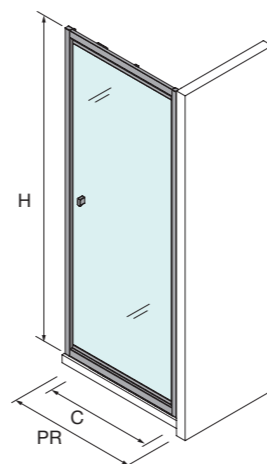

PLATO	PUERTA REVERSIBLE (PR)	ACCESO (C)	ALTURA (H)	Nº EMBALAJES	ACABADO	COD.	€
700	670 - 710	510	1950	1	Plata brillo	113940	430
750	720 - 760	560	1950	1	Plata brillo	113941	440
800	770 - 810	610	1950	1	Plata brillo	113942	450
850	820 - 860	660	1950	1	Plata brillo	113943	460
900	870 - 910	710	1950	1	Plata brillo	113944	470
950	920 - 960	760	1950	1	Plata brillo	113945	480
1000	970 - 1010	810	1950	1	Plata brillo	113946	490

FRONTAL DE DUCHA

PLATO	PUERTA REVERSIBLE (PR)	ACCESO (C)	ALTURA (H)	Nº EMBALAJES	ACABADO	COD.	€
700	670 - 710	510	1950	1	Negro mate	113947	430
750	720 - 760	560	1950	1	Negro mate	113948	440
800	770 - 810	610	1950	1	Negro mate	113949	450
850	820 - 860	660	1950	1	Negro mate	113950	460
900	870 - 910	710	1950	1	Negro mate	113951	470
950	920 - 960	760	1950	1	Negro mate	113952	480
1000	970 - 1010	810	1950	1	Negro mate	113953	490

LATERALES FIJOS / para frontales de ducha