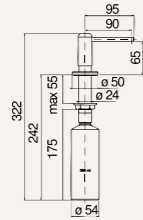

Medidas

Características

Dosificador de jabón empotrado
Capacidad 300 ml
Acabado Chrome

Referencia
AVP3534CR

Tarifa
111 €

Medidas

Características

Dosificador de jabón empotrado
Capacidad 300 ml
Acabado Mora mate