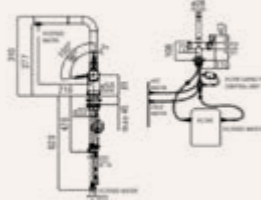

Medidas

Características

Osmosis extraíble
Cartucho a doble posición con limitador de caudal 50%
Caño giratorio 180°
Duchadual flow
Flexibles inox de conexión ø 3/8"
cromado

Referencia
LV129117/3VCR

Tarifa
390 €