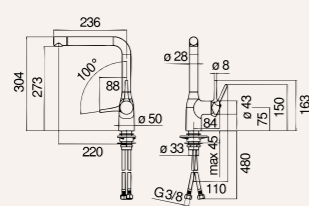

Medidas

Características

Cartucho a doble posición con limitador de caudal 50%
Caño giratorio 180°
Acabado Grafite cepillado

Referencia
CU128113GUP

Tarifa
280 €