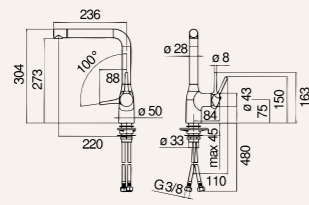

Características

Cartucho a doble posición con limitador de caudal 50%
Caño giratorio 180°
Acabado Inox nikel cepillado

Referencia
CU128113IX

Tarifa
227 €

Medidas

Características

Cartucho a doble posición con limitador de caudal 50%
Caño giratorio 180°
Acabado Blanco mate