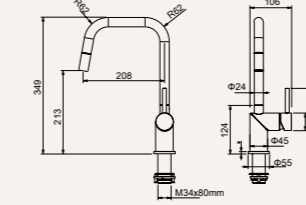

Medidas

Características

Grifería Poalgi acabado Blanco
1 chorro extraible

Referencia
Ref. GCE039/BL

Tarifa
155 €