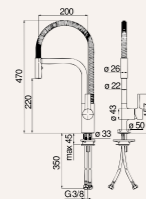

Medidas

Características

Cartucho a doble posición con limitador de caudal 50%
Caño giratorio
Ducha de mano orientable con 2 chorros y enganche magnético
Flexibles inox de conexión ø 3/8"
Cromo brillo

Referencia
MP118300CR