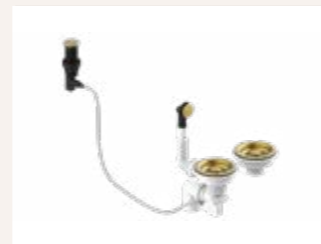

Ref. POA041C 93 €

Válvula automática extraplana doble seno maneta pusador.

Blanco_white_blanch 

Ref. 330BL 21 €

Válvula sencilla con rebosadero.

Ref. 350BL 30 €

Válvula doble con rebosadero. Para fregadero de dos senos.

Ref. POA030BL 70 €

Válvula automática extraplana un seno maneta pulsador.

Ref. POA027BL 86 €

Válvula automática extraplana doble seno maneta pusador.

Oro_gold_or 

Ref. POA038G 38 €

Válvula sencilla con rebosadero.

Ref. POA040G 66 €

Válvula doble con rebosadero. Para fregadero de dos senos.

Ref. POA039G 68 €

Válvula automática extraplana un seno maneta pulsador.

Ref. POA041G 93 €

Válvula automática extraplana doble seno maneta pusador.

Válvulas y sifones

Cromo_ chrome_ chromée 

Ref. POA005SA 31 €

Válvula cuadrada lúcida sencilla

Ref. POA021SA 50 €

Válvula cuadrada lúcida doble

Ref. POA0315A 52 €

Válvula automática cuadrada maneta pulsador.