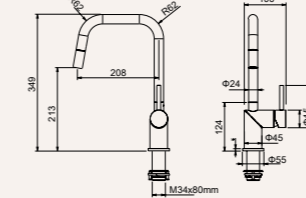

Medidas

Características

Grifería Poalgi acabado Cromo
1 chorro extraible

Referencia
GCE039

Tarifa
145 €