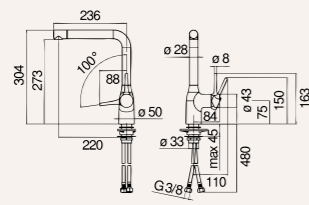

Referencia
CU128113GTP

Tarifa
280 €

Medidas

Características

Cartucho a doble posición con limitador de caudal 50%
Caño giratorio 180°
Acabado Grafite cepillado

Referencia
CU128113GUP

Tarifa
280 €

Medidas