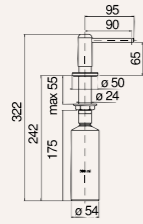

Características

Dosificador de jabón empotrado
Capacidad 300 ml
Acabado Inox nikel cepillado

Referencia
AVP3534IX

Tarifa
142 €

Medidas

Características

Dosificador de jabón empotrado
Capacidad 300 ml
Acabado Grafite cepillado