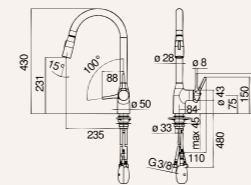

Tarifa
242 €

Medidas

Características

Cartucho a doble posición con limitador de caudal 50%
Caño giratorio 180°
Ducha de mano con 2 chorros extraíble
Acabado Mora mate

Referencia
CU128137BM

Tarifa
324 €

Medidas