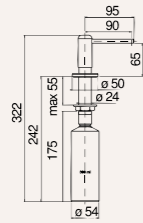

Medidas

Características

Dosificador de jabón empotrado
Capacidad 300 ml
Acabado Blanco

Referencia
AVP3534WM

Tarifa
142 €