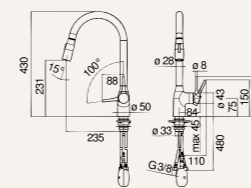

Características

Cartucho a doble posición con limitador de caudal 50%
Caño giratorio 180°
Ducha de mano con 2 chorros extraíble
Acabado Ambra cepillado

Referencia
CU128137GTP

Tarifa
397 €

Medidas

Características

Cartucho a doble posición con limitador de caudal 50%
Caño giratorio 180°
Ducha de mano con 2 chorros extraíble
Acabado Grafite cepillado

Referencia
CU128137GUP

Tarifa
397 €

Medidas

Características

Cartucho a doble posición con limitador de caudal 50%
Caño giratorio 180°
Ducha de mano con 2 chorros extraíble
Acabado Inox níquel cepillado