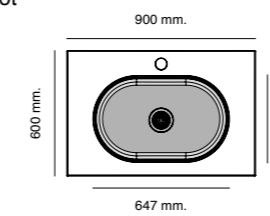

Clot

Especificaciones

Encastre		Mueble	
Sobre encimera	880 x 580 mm	90 cm	
(en isla)			
Enrasado	según proyecto	90 cm	
Accesorios			

Tablas de corte de
madera de haya
alisonada

Tarifa

Hekla[®]		Standard
-	Ref 130	585 €