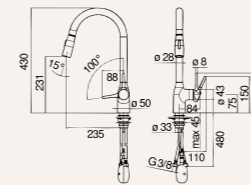

Medidas

Características

Cartucho a doble posición con limitador de caudal 50%
Caño giratorio 180°
Ducha de mano con 2 chorros extraíble
Acabado Mora mate

Referencia
CU128137BM

Tarifa
324 €