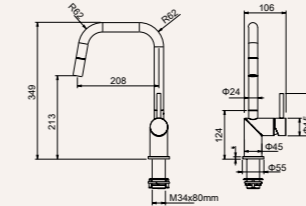

Medidas

Características

Grifería Poalgi acabado Oro Rosa Cepillado
1 chorro extraible

Referencia
Ref. GCE039/ORC

Tarifa
167 €