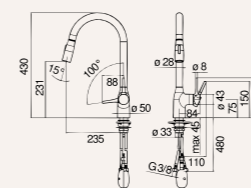

Características

Cartucho a doble posición con limitador de caudal 50%
Caño giratorio 180°
Ducha de mano con 2 chorros extraíble
Acabado Ambra cepillado

Referencia
CU128137GTP

Tarifa
397 €

Medidas

Características

Cartucho a doble posición con limitador de caudal 50%
Caño giratorio 180°
Ducha de mano con 2 chorros extraíble
Acabado Grafite cepillado

Referencia
CU128137GUP

Tarifa
397 €

Medidas

Características

Cartucho a doble posición con limitador de caudal 50%
Caño giratorio 180°
Ducha de mano con 2 chorros extraíble
Acabado Inox níquel cepillado