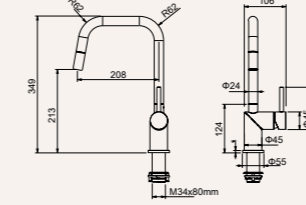

Medidas

Características

Grifería Poalgi acabado Niquel Cepillado
1 chorro extraible

Referencia
Ref. GCE039/NQ

Tarifa
142 €