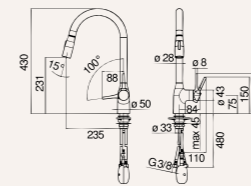

Medidas

Características

Cartucho a doble posición con limitador de caudal 50%
Caño giratorio 180°
Ducha de mano con 2 chorros extraíble
Acabado Cromo

Referencia
CU128137CR

Tarifa
242 €