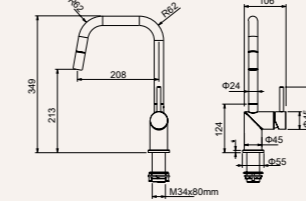

Medidas

Características

Grifería Poalgi acabado Oro Cepillado
1 chorro extraible

Referencia
Ref. GCE039/OC

Tarifa
171 €