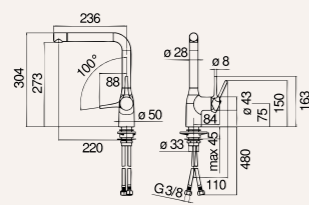

Referencia
CU128137IX

Tarifa
353 €

Medidas

Características

Cartucho a doble posición con limitador de caudal 50%
Caño giratorio 180°
Acabado Cromo

Referencia
CU128113CR

Tarifa
162 €

Medidas