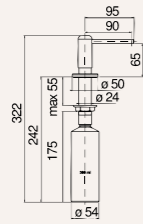

Características

Dosificador de jabón empotrado
Capacidad 300 ml
Acabado Inox nikel cepillado

Referencia
AVP3534IX

Tarifa
142 €

Medidas

Características

Dosificador de jabón empotrado
Capacidad 300 ml
Acabado Grafite cepillado