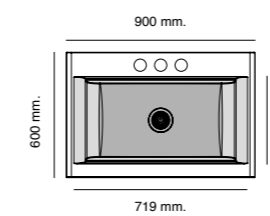

Especificaciones
Antibacterias
Incluye válvula redonda
automática
Sifón y sellante
Plantillas de encastre
Accesorios incluidos

Riera