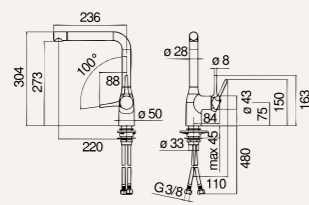

Características

Cartucho a doble posición con limitador de caudal 50%
Caño giratorio 180°
Acabado Mora mate

Referencia
CU128113BM

Tarifa
227 €

Medidas

Características

Cartucho a doble posición con limitador de caudal 50%
Caño giratorio 180°
Acabado Ambra cepillado