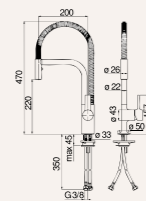

Medidas

Características

Cartucho a doble posición con limitador de caudal 50%
Caño giratorio
Ducha de mano orientable con 2 chorros y enganche magnético
Flexibles inox de conexión ø 3/8"
Cromo brillo

Referencia
MP118300CR

Tarifa
510 €

Medidas

Características

Cartucho a doble posición con limitador de caudal 50%
Caño giratorio
Ducha de mano orientable con 2 chorros y enganche magnético
Flexibles inox de conexión ø 3/8"
Inox níquel cepillado