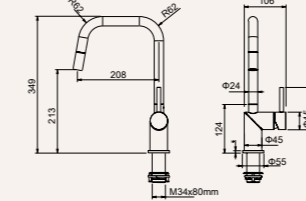

Medidas

Características

Grifería Poalgi acabado Negro Mate
1 chorro extraible

Referencia
GCE039/NG

Tarifa
155 €