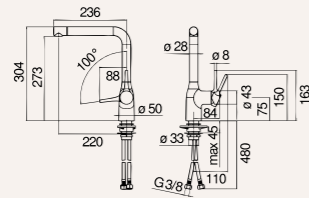

Medidas

Características

Cartucho a doble posición con limitador de caudal 50%
Caño giratorio 180°
Acabado Cromo

Referencia
CU128113CR

Tarifa
162 €