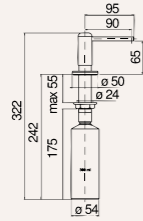

Medidas

Características

Dosificador de jabón empotrado
Capacidad 300 ml
Acabado Chrome

Referencia
AVP3534CR

Tarifa
111 €

Medidas

Características

Dosificador de jabón empotrado
Capacidad 300 ml
Acabado Mora mate