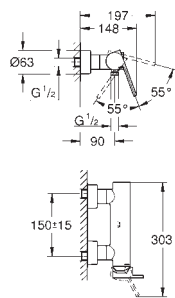

33 577 003 Cromo 314,77
33 577 DC3 Supersteel 440,68
33 577 AL3 Brushed hard graphite (Grafito cepillado) 503,63

GROHE Plus
Monomando de ducha 1/2"
Palanca metálica
GROHE SilkMove Cartucho de discos cerámicos de 35 mm
Limitador ecológico de temperatura
GROHE Long-Life acabado duradero
1 salida a ducha G 1/2"
Válvula anti-retorno
Racores en S
Válvula anti-retorno