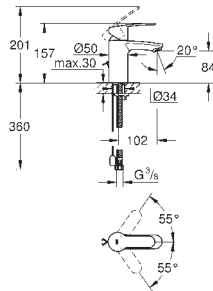

33 557 20E

Cromo

160,64

Eurostyle Cosmopolitan
Monomando de lavabo 1/2"
Tamaño S

Palanca metálica

GROHE SilkMove Cartucho de discos cerámicos de 35 mm

Limitador de caudal ajustable

Ajustable mínimo caudal aprox. 2.5 l/min

Limitador de temperatura

GROHE Long-Life acabado duradero

Tecnología GROHE Water Saving ahorro

de agua con el máximo bienestar

Caudal máximo a 3 bar: 5 l/min

GROHE FastFixation rápido sistema de instalación

Cadena deslizante

Con conexiones flexibles