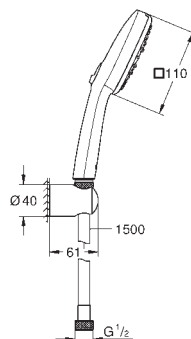

27 588 003 Cromo 56,93

Tempesta Cube 110
Conjunto de ducha con soporte 3 chorros (Rain, Jet, Massage)

Compuesto por:
Teleducha Tempesta Cube 110 (27 574)
Codo de salida 1/2" con soporte mural
Flexo «Relaxaflex» de 1,50 m (28 151)
Tecnología GROHE Water Saving ahorro de agua con el máximo bienestar
GROHE SmartSwitch - fácil rotación del botón circular para seleccionar el chorro deseado
GROHE DreamSpray distribución perfecta del agua por todo el cabezal
GROHE Long-Life acabado duradero
Sistema antical **SpeedClean**
Conducto interno del agua protegido para mayor durabilidad y evitar quemaduras.
Aro protector de silicona con tecnología ShockProof
Caudal máximo a 3 bar: 8.4 l/min
Edición Profesional