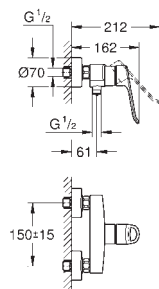

25 242 003

Cromo

137,83

Eurosmart

Monomando de ducha 1/2"

Palanca metálica con hendidura

Longitud de la palanca 115 mm

GROHE SilkMove Cartucho de discos cerámicos de 35 mm

Limitador de caudal ajustable

Limitador ecológico de temperatura

Racores en S

Florones metálicos

Válvula anti-retorno

Edición Profesional

GRIFERÍAS
ESPECIALES