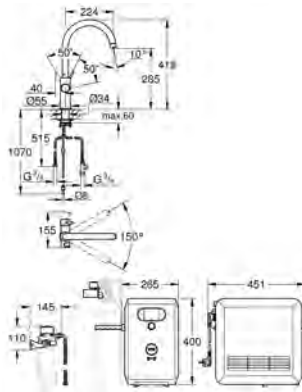

El filtro GROHE Blue, la botella de CO₂ y el cartucho de limpieza no están incluidos en la entrega y deben pedirse por separado.

Filtros adecuados: - filtro tamaño S, capacidad 600 L a 20 dKH (40 404 001)- filtro de tamaño M, capacidad 1500 L a 20 dKH (40430 001) - filtro de tamaño L, capacidad 2500 L a 20 dKH (40412 001) - filtro de carbón activado, capacidad 3000 L (40 547 001) - filtro magnesio + zinc, capacidad 400 L a 17 dGH (40 691 002)

Requisitos del sistema Apple

iPhone con iOS 14.0 o superior

Requisitos del sistema Android

teléfono inteligente con Android 10.0 o superior

Los dispositivos móviles y la aplicación GROHE Watersystems*** no están incluidos en la entrega y deben solicitarse por separado a través de una tienda Apple/tienda/iTunes o Google Play autorizada.

* La marca denominativa y los logotipos de Bluetooth son marcas comerciales registradas propiedad de Bluetooth SIG, Inc. y cualquier uso de dichas marcas por parte de Grohe AG se realiza bajo licencia. Otras marcas comerciales y nombres comerciales son propiedad de sus respectivos propietarios.

** Apple, el logotipo de Apple, iPod, iPod Touch, iPhone e iTunes son marcas comerciales de Apple Inc., registradas en EE. UU. y otros países. Apple no es responsable del funcionamiento de este dispositivo ni de su cumplimiento de los estándares normativos y de seguridad.

*** Disponible de forma gratuita a través de la aplicación iTunes o la tienda Google Play.