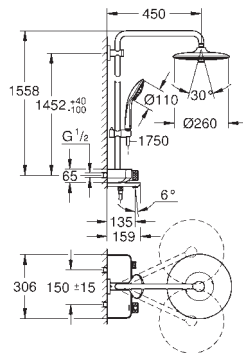

GROHE SISTEMAS EUPHORIA SMARTCONTROL 310 / 260

Referencia

Color

Precio (€)

26 510 000

Cromo

1.267,68

Euphoria SmartControl System 260 Mono

Sistema de ducha con termostato para baño ducha

Compuesto por:

Brazo para ducha mural de 450 mm orientable a 45°

Soporte superior ajustable para adaptarse

a los agujeros de instalación existentes

Termostato para baño ducha SmartControl visto

Dos opciones de ducha:

Ducha mural Euphoria 260 (26 455)

Con 3 tipos de chorro:

Rain, SmartRain, Jet

con rótula incorporada

Ángulo de rotación de ± 15°

para baño ducha

Teleducha Euphoria 110 Massage, cabezal blanco (27 221 001)

Con 3 tipos de chorro:

Rain, SmartRain, Massage

Elemento deslizante ajustable en altura

Flexo Silverflex de 1,75 m. (28 388)

GROHE DreamSpray distribución perfecta

del agua por todo el cabezal

GROHE Long-Life acabado duradero

GROHE CoolTouch Aislamiento térmico

GROHE TurboStat Cartucho compacto

con termoelemento de cera

Mandos GROHE ProGrip con superficie antideslizante

Tecnología GROHE Water Saving ahorro

de agua con el máximo bienestar

- Tope de seguridad a 38°C

GROHE SafeStop Plus limitador de

temperatura opcional a 43°C incluido

GROHE SmartControl: pulsar el botón para encender y apagar el chorro de agua

y girarlo para ajustar el caudal **GROHE Water Saving**

Bandeja jabonera de ducha GROHE EasyReach integrada

Sistema antical **SpeedClean**

Conducto interno del agua protegido para mayor durabilidad

Sistema antitorsión „TwistStop“

14 079 XH0

granito

24,11

SmartControl

Tapas botonera Smartcontrol visto

Compuesto por:

3 tapas con 3 diferentes símbolos

Encajan con sistemas de ducha Euphoria Smartcontrol

48 497 000

Cromo

299,68