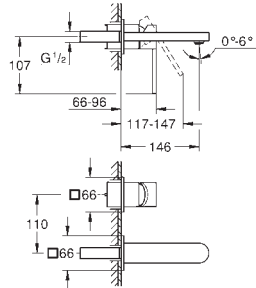

Referencia	Color	Precio (€)
	29 303 003	Cromo	320,01
	29 303 DC3	Supersteel	448,03
	29 303 AL3	Brushed hard graphite (Grafito cepillado)	512,03
	33 241 003	Cromo	262,31
	33 241 DC3	Supersteel	367,23
	33 241 AL3	Brushed hard graphite (Grafito cepillado)	419,69
	33 577 003	Cromo	314,77
	33 577 DC3	Supersteel	440,68
	33 577 AL3	Brushed hard graphite (Grafito cepillado)	503,63
	33 553 003	Cromo	393,47
	33 553 DC3	Supersteel	550,85
	33 553 AL3	Brushed hard graphite (Grafito cepillado)	629,55

GROHE Plus
Monomando de lavabo mural 1/2"
Tamaño M
Montaje mural
Sólo parte exterior
Necesaria parte empotrable 23 200 002
Rosetón metálico
Palanca metálica
GROHE Long-Life acabado duradero
Tecnología GROHE Water Saving ahorro de agua con el máximo bienestar
Caudal máximo a 3 bar: 5 l/min
Mousseur SpeedClean
GROHE AquaGuide mousseur ajustable
Distancia entre centros 110 mm
Longitud de caño: 147 mm