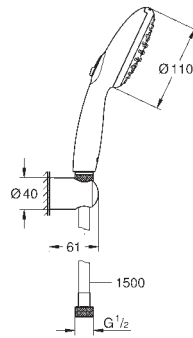

GROHE TEMPESTA

Referencia Color Precio (€)

novedad