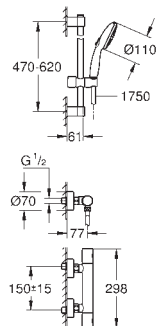

Grotherm 800 Cosmopolitan
Termostato para baño y ducha 1/2"

GROHE Long-Life acabado duradero

Mandos ergonómicos con tecnología **GROHE MetalGrip**

GROHE SafeStop Tope de seguridad a 38°C

GROHE TurboStat Cartucho compacto con termoelemento de cera

Llave incorporada

Inversor automático: baño/ducha

Mando graduado con **GROHE**

EcoButton, limitador ecológico de caudal

Montura cerámica 1/2", 180°

Toma inferior para flexo G 1/2"

Aireador tipo «Mousseur»

Válvulas anti-retorno

Filtros colectores de suciedad

Racores en S

Rosetón metálico

Tecnología GROHE Water Saving ahorro de agua con el máximo bienestar

novedad