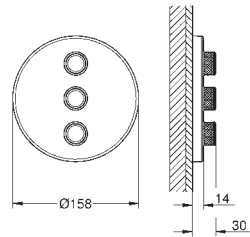

GROHE GROHTHERM SMARTCONTROL

Referencia   Color   Precio (€)

29 152 LS0   moon white   580,73