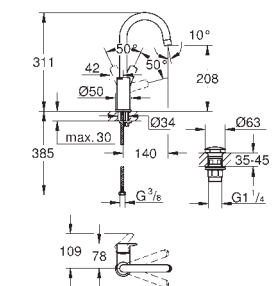

Eurosmart
Monomando de lavabo de 1/2"
Tamaño L
Palanca metálica
GROHE SilkMove Cartucho de discos cerámicos 28 mm
Limitador ecológico de temperatura
GROHE Long-Life acabado duradero
Tecnología GROHE Water Saving ahorro de agua con el máximo bienestar
Caudal máximo a 3 bar: 5 l/min
GROHE FastFixation rápido sistema de instalación
Caño tubular giratorio
Cuerpo liso con vaciador push-open 1 1/4"
Con conexiones flexibles
Edición Profesional

23 743 003

Cromo

171,69