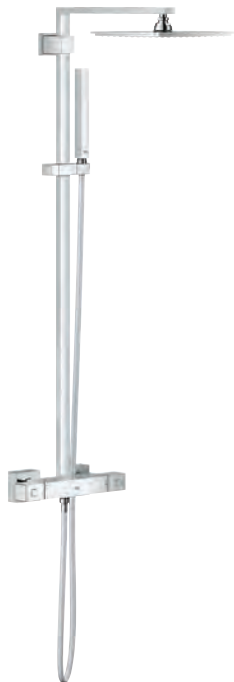

DUCHAS

26 362 LN1 blanco 43,60

**GROHE EasyReach bandeja**  
 para Sistemas de ducha Euphoria y Tempesta con termostato  
 Distancia entre centros 150 mm.

26 087 000 Cromo 1.498,96

**Euphoria Cube System 230**  
**Sistema de ducha con termostato**  
 Brazo de 1/2" para ducha mural, Longitud: 378 mm  
 Termostato visto con función Aquadimmer  
 Ducha mural Rainshower (27 479)  
 Material: metal  
 Chorro Lluvia  
 con rótula incorporada  
 Ángulo de rotación de ± 15°  
 Teleducha Euphoria Cube (27 699)  
 Flexo Silverflex de 1,75 m. (28 388)  
**Tecnología GROHE Water Saving** ahorro de agua con el máximo bienestar  
**GROHE TurboStat** Cartucho compacto con termoelemento de cera  
**GROHE SafeStop** Tope de seguridad a 38°C  
**GROHE SafeStop Plus** limitador de temperatura opcional a 43°C incluido  
 Sistema antitorsión „TwistStop“