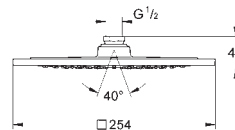

26 871 000 Cromo 603,33

Rainshower Aqua 10"
Ducha mural
Lluvia
254 x 254 mm., Material: metal
Orientable +/- 20°
Conexión 1/2"
GROHE DreamSpray distribución perfecta
del agua por todo el cabezal
Sistema antical **SpeedClean**
Sustituye ducha mural 27 271 000