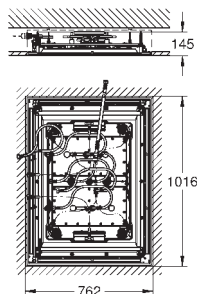

1 x Chorro Pure XL

1 x 2 Chorros vapor

2 x Chorro GROHE PureRain 400 x 190 mm

1 x 2 Chorros cascada XL Waterfall

1 x 4 Chorros Bokoma con ajuste de ángulo 20° y combinaciones

LED: luz tenue cambiante con los colores del arco iris

Ajustable: selección permanente de un único color

Voltaje eléctrico de 12V DC

Marca CE

Sistema antical **SpeedClean**

GROHE DreamSpray distribución perfecta

del agua por todo el cabezal

GROHE Long-Life acabado duradero

Requiere juego de montaje (26 865 000), caja de unidad base F-digital Deluxe (26 864 000), unidad Bluetooth (36 475 000) y varias conexiones de cable; todo debe pedirse por separado teniendo en cuenta el tipo de instalación a realizar.

La construcción del techo debe ser la apropiada para poder sostener el peso del producto (peso total > 70 kg). La ducha de techo debe accionarse mediante 8 salidas de agua + salida para 1 teleducha y el desagüe debe ser suficientemente grande para desaguar correctamente y que el agua no quede estancada (> 100 l/min). Para detalles de instalación por favor revise los planos y guía de instalación antes de empezar la obra.

Recomendación: configurar con Grohtherm SmartControl

3 x Grohtherm SmartControl (29 126 000)

3 x GROHE Rapido Smartbox (35 604 000)

1 x Conjunto de ducha con soporte Rainshower Aqua Cube Stick 1 chorro (26 886 000)

Este producto contiene luces LED:

Eficiencia energética de clase: A++

Sustituye ducha de techo Aquasymphony 26 373 001