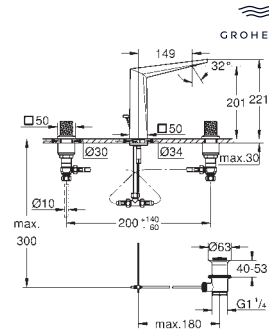

20 667 000
20 667 DC0

Cromo
Supersteel

1.635,12
2.452,69

Allure Brilliant Private Collection
Batería de lavabo 1/2"
Tamaño L
Mandos trapezoidales moleteados
Montura cerámica 1/2", 90°
Tecnología GROHE Water Saving ahorro de agua con el máximo bienestar
Caudal máximo a 3 bar: 5 l/min
Caño con mousseur integrado
Vaciador automático
Conexiones flexibles entre el cuerpo central y las llaves laterales

novedad