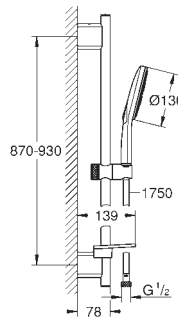

26 548 000 Cromo 221,27

Rainshower SmartActive 130
Conjunto de ducha con barra 3 chorros
Compuesto por:
Teleducha Rainshower SmartActive 130 (26 574)
Barra de ducha de 900 mm
con soportes de pared metálicos
Flexo Silverflex de 1,75 m. (28 388)
Jabonera **GROHE EasyReach**
GROHE Water Saving limitador de caudal 9 l/min
GROHE DreamSpray distribución perfecta del agua por todo el cabezal
GROHE Long-Life acabado duradero
GROHE FastFixation Plus distancia ajustable entre soportes, se adaptan a los agujeros existentes
GROHE TileFix soportes de barra de ducha con profundidad ajustable
Sistema antical **SpeedClean**
Conducto interno del agua protegido para mayor durabilidad
Sistema antitorsión „TwistStop“