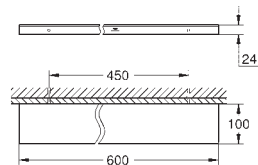

GROHE SPA

40 965 001	Cromo	436,11
40 965 GN1	Brushed cool sunrise (Oro cepillado)	697,76
40 965 DL1	Brushed warm sunset (Cobre cepillado)	697,76

Allure
Jabonera
Montaje mural
Material: Metal / vidrio
Fijación oculta
anchura 600 mm
profundidad 100 mm
GROHE Long-Life acabado duradero