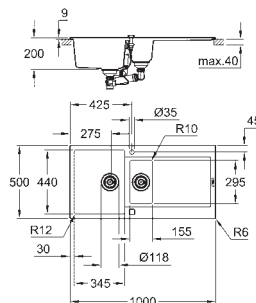

31 646 AP0 negro granito 536,56

K500
Fregadero composite con escurridor
Modelo: K500 60-C 100/50 1.5 rev
Tipo de montaje: sobre encimera
Material: compuesto de cuarzo
GROHE Whisper amortiguador de ruido
Tamaño mín. mueble: 600 mm
Dimensiones: 1000 x 500 mm
1 cubeta: 345 x 440 x 200 mm
0.5 cubeta: 155 x 295 x 146 mm
Radio exterior: R6; radio interior de la cubeta: cubeta grande R12, cubeta pequeña R10
GROHE FastFixation rápido sistema de instalación
Reversible
Medida corte encimera: 980 x 480 mm
Válvula automática
Incluye: desagüe automático, sifón, cestillo y set de montaje
Desagüe automático de diseño enrasado opcional (40 986 SD0)
Resistente al calor hasta 180°C