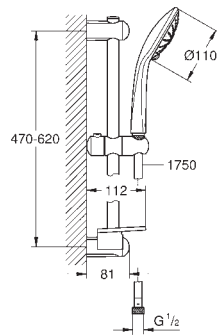

27 231 001 Cromo 134,57

Euphoria 110 Massage
Conjunto de ducha con barra 3 chorros
Compuesto por:
Teleducha Masaje (27 221)
Barra de ducha de 60 cm (27 499)
Flexo Silverflex de 1,75 m. (28 388)
Jabonera **GROHE EasyReach** (27 596)
GROHE SprayDimmer, con reductor de caudal
GROHE FastFixation (soporte superior ajustable para adaptarlo a los agujeros existentes)
Conducto interno del agua protegido para mayor durabilidad
Sistema antitorsión „TwistStop“