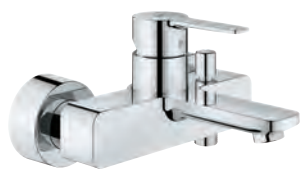

GROHE
LINEARE

Referencia	Color	Precio (€)

33 849 001	Cromo	402,87
33 849 DC1	Supersteel	564,01
33 849 AL1	Brushed hard graphite (Grafito cepillado)	644,59

Lineare
Monomando para baño y ducha 1/2"
Montaje mural
Palanca metálica
GROHE SilkMove Cartucho de discos cerámicos de 35 mm
Limitador ecológico de temperatura
GROHE Long-Life acabado duradero
Inversor automático: baño/ducha
Aireador tipo «Mousseur»
1 salida a ducha G 1/2"
Válvula anti-retorno
Racores en S
Válvula anti-retorno
Instalación con columnas sobre encimera
opcional con uniones 12 030 000

24 063 001	Cromo	236,92
24 063 DC1	Supersteel	331,69
24 063 AL1	Brushed hard graphite (Grafito cepillado)	379,07