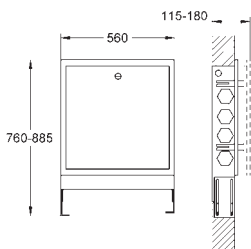

36 474 000   Cromo   **381,32**

F-digital Deluxe
Parte empotrable del panel de control
para usar con caja de unidad de base (26 864 000 o 36 476 000)
550 x 700 x 110 mm
Altura (100 mm) y profundidad ajustable (50 mm)
Panel frontal desmontable para su instalación
Marco frontal ajustable para instalación empotrada
Placa de acero galvanizado con recubrimiento electrostático en polvo (RAL 9010 blanco puro)
Placa de acero de 1 mm
Sustituye parte empotrable panel control 36 367 000