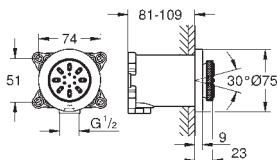

26 801 000	Cromo	164,33
26 801 DC0	Supersteel	230,07
26 801 GL0	Cool sunrise (Oro brillo)	262,93
26 801 GN0	Brushed cool sunrise (Oro cepillado)	279,37
26 801 DA0	Warm sunset (Cobre brillo)	262,93
26 801 DL0	Brushed warm sunset (Cobre cepillado)	279,37
26 801 A00	Hard graphite (Grafito brillo)	262,93
26 801 AL0	Brushed hard graphite (Grafito cepillado)	279,37

Rainshower Aqua
Ducha lateral 2 chorros

PureRain, ActiveJet
incluye cuerpo empotrado
Ø 75 mm

cabezal pivotante ± 15° de rotación
Conexión 1/2"

Distancia de salida de agua 600 mm
Limitador de caudal GROHE Water Saving 3.3 l/min

GROHE DreamSpray distribución perfecta
del agua por todo el cabezal

GROHE Long-Life acabado duradero

Sistema antical **SpeedClean**

Suministro mínimo de agua
caliente 20l./ min.