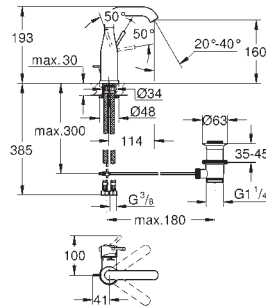

GROHE ESSENCE

Referencia Color Precio (€)

24 173 001	Cromo	245,17
24 173 DC1	Supersteel	343,24
24 173 GL1 ★	Cool sunrise (Oro brillo)	367,76
24 173 GN1 ★	Brushed cool sunrise (Oro cepillado)	392,28
24 173 DA1 ★	Warm sunset (Cobre brillo)	367,76
24 173 DL1 ★	Brushed warm sunset (Cobre cepillado)	392,28
24 173 A01	Hard graphite (Grafito brillo)	367,76
24 173 AL1 ★	Brushed hard graphite (Grafito cepillado)	392,28

Essence
Monomando de lavabo 1/2"
Tamaño M
Palanca metálica
GROHE SilkMove Cartucho de discos cerámicos 28 mm
Limitador ecológico de temperatura
GROHE Long-Life acabado duradero
Tecnología GROHE Water Saving ahorro de agua con el máximo bienestar
Caudal máximo a 3 bar: 5 l/min
GROHE AquaGuide mousseur ajustable
GROHE FastFixation Plus sistema de rápida instalación
Caño giratorio de fundición
Aireador tipo «Mousseur»
Vaciador automático
Con conexiones flexibles
Edición Profesional
Sustituye al lavabo Essence 23 462 xx1

novedad