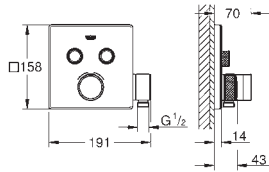

GROHE GROHTHERM SMARTCONTROL

Referencia Color Precio (€)

29 125 000 Cromo 834,48

Grotherm SmartControl
Termostato empotrado con 2 llaves y soporte de ducha integrado
Sólo parte exterior
Escudo de metal con **GROHE FastFixation** (escudo con eje de sellado, cubierta de fijación), con ajuste 6°
GROHE Long-Life acabado duradero
GROHE SmartControl: pulsar el botón para encender y apagar el chorro de agua y girarlo para ajustar el caudal **GROHE Water Saving**
Símbolos intercambiables
GROHE TurboStat Cartucho compacto con termoelemento de cera
Mandos GROHE ProGrip con superficie antideslizante
GROHE SafeStop Tope de seguridad a 38°C
GROHE SafeStop Plus limitador de temperatura opcional a 43°C ó 46°C incluido
Filtros colectores de suciedad
Válvulas anti-retorno
Salidas múltiples, pueden accionarse simultáneamente
Codo de ducha integrado en el soporte 1/2"
Parte empotrable no incluida
Caudal:
Salida B = 24 l/min
Teleduchar = 12 l/min
Salida B + Teleduchar = 27 l/min

35 604 000 90,41
Cuerpo empotrable universal. Edición Profesional

novedad

29 126 000 Cromo 752,16
29 126 DC0 Supersteel 1.053,03
29 126 GL0 Cool sunrise (Oro brillo) 1.128,25
29 126 GN0 Brushed cool sunrise (Oro cepillado) 1.203,47
29 126 DA0 Warm sunset (Cobre brillo) 1.128,25
29 126 DL0 Brushed warm sunset (Cobre cepillado) 1.203,47
29 126 A00 Hard graphite (Grafito brillo) 1.128,25
29 126 AL0 Brushed hard graphite (Grafito cepillado) 1.203,47
102167 KF0 0 Phantom black / Negro mate 1.053,03