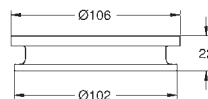

40 964 001	granito	48,45

Allure

Acoplamiento para fijar secador de pelo

Plástico
Combina con el soporte de Allure (40 963 xx1), pedir por separado