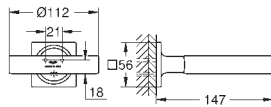

40 963 001	Cromo	148,60
40 963 GN1	Brushed cool sunrise (Oro cepillado)	237,76
40 963 DL1	Brushed warm sunset (Cobre cepillado)	237,76

Allure

Soporte

para jabonera 40 883 000 o acoplador para secador de pelo 40 964 001 (pedir por separado)
Material: metal
Fijación oculta
GROHE Long-Life acabado duradero