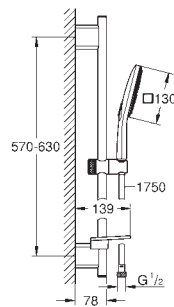

GROHE RAINSHOWER SMARTACTIVE

Referencia

Color

Precio (€)

26 584 LS0

moon white

214,96

Rainshower SmartActive 130 Cube
Conjunto de ducha con barra 3 chorros

Compuesto por:

Teleducha Rainshower SmartActive 130 Cube (26 582)
cabezal blanco

Barra de ducha 600 mm

con soportes de pared metálicos
Flexo Silverflex de 1,75 m. (28 388)

Jabonera **GROHE EasyReach**

GROHE Water Saving limitador de caudal 9 l/min

GROHE DreamSpray distribución perfecta
del agua por todo el cabezal

GROHE Long-Life acabado duradero

GROHE FastFixation Plus distancia ajustable

entre soportes, se adaptan a los agujeros existentes

GROHE TileFix soportes de barra de ducha con profundidad ajustable

Sistema antical **SpeedClean**

Conducto interno del agua protegido para mayor durabilidad

Sistema antitorsión „TwistStop“