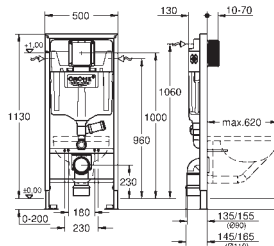

(se venden por separado)

Para la instalación de pulsadores pequeños

necesario accesorio 40 911 000 (en venta por separado)