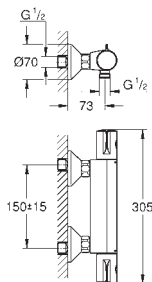

34 558 000

Cromo

209,77

Grohtherm 800
Termostato de ducha 1/2"
GROHE SafeStop Tope de seguridad a 38°C
GROHE SafeStop Plus limitador de temperatura opcional a 43°C incluido
GROHE TurboStat Cartucho compacto con termoelemento de cera
Mando graduado con **GROHE EcoButton**, limitador ecológico de caudal
Toma inferior para flexo G 1/2"
Filtros colectores de suciedad
Válvulas anti-retorno
Racores en S
Tecnología GROHE Water Saving ahorro de agua con el máximo bienestar

novedad