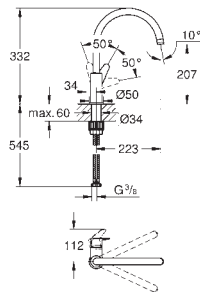

31 536 001   Cromo   127,43

BauCurve
Monomando de fregadero 1/2"
Caño alto
GROHE Long-Life acabado duradero
GROHE Cartucho de discos cerámicos Long-Life de 28 mm
Aísla los conductos de agua internos, sin plomo y sin níquel.
Caño con mousseur integrado
Caño tubular giratorio
Giratorio 360
Con conexiones flexibles
Set de fijación metálico
Caudal máximo a 3 bar: 11.5 l/min