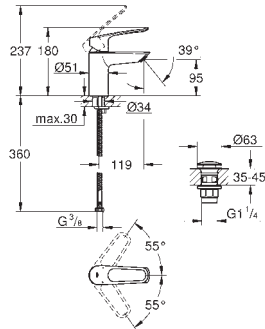

GROHE EUROSMART CARE

Referencia

Color

Precio (€)

23 980 003

Cromo

127,43

Eurosmart

Monomando de lavabo 1/2"

Tamaño S

Palanca metálica con hendidura

Longitud de la palanca 130 mm

GROHE SilkMove Cartucho de discos cerámicos de 35 mm

Tecnología GROHE Water Saving ahorro de agua con el máximo bienestar

Caudal máximo a 3 bar: 5 l/min

Limitador de caudal ajustable

Limitador ecológico de temperatura

GROHE FastFixation rápido sistema de instalación

Cuerpo liso con vaciador push-open 1 1/4"

Con conexiones flexibles

Edición Profesional