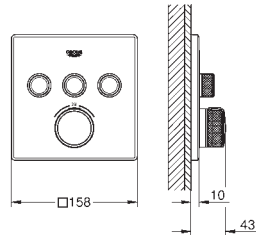

35 604 000 90,41  
**Cuerpo empotrable universal. Edición Profesional**

**novedad**

29 126 000 Cromo 752,16  
 29 126 DC0 Supersteel 1.053,03  
 29 126 GL0 Cool sunrise (Oro brillo) 1.128,25  
 29 126 GN0 Brushed cool sunrise (Oro cepillado) 1.203,47  
 29 126 DA0 Warm sunset (Cobre brillo) 1.128,25  
 29 126 DL0 Brushed warm sunset (Cobre cepillado) 1.203,47  
 29 126 A00 Hard graphite (Grafito brillo) 1.128,25  
 29 126 AL0 Brushed hard graphite (Grafito cepillado) 1.203,47  
 102167 KF0 0 Phantom black / Negro mate 1.053,03