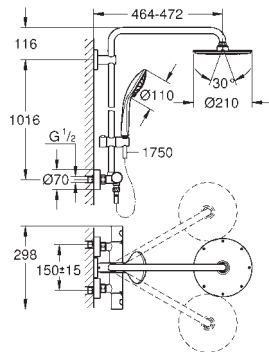

GROHE SISTEMAS EUPHORIA 260

Referencia Color Precio (€)

27 964 000 Cromo 847,89

Euphoria System 210
Sistema de ducha con termostato incorporado
Brazo para ducha mural de 450 mm orientable a 45°
Termostato visto con función Aquadimmer
Ducha mural metálica Rainshower Cosmopolitan 210 (28 368 000)
Ángulo de rotación de ± 15°
Teleducha Euphoria 110 Masaje (27 221)
Flexo Silverflex de 1,75 m. (28 388)
GROHE SafeStop Tope de seguridad a 38°C
GROHE SafeStop Plus limitador de temperatura opcional a 43°C incluido
Sistema antitorsión „TwistStop“
Mandos ergonómicos con tecnología **GROHE MetalGrip**
Accesorio opcional: Bandeja GROHE EasyReach (26 362)

23 058 003 Cromo 847,89