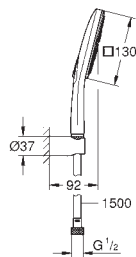

26 589 000

Cromo

140,84

Rainshower SmartActive 130 Cube
Conjunto de ducha con soporte 3 chorros

Compuesto por:

Teleducha Rainshower SmartActive 130 Cube (26 582)

Soporte de ducha (27 056)

Flexo Silverflex de 1,50 m (28 364)

GROHE Water Saving limitador de caudal 9 l/min

GROHE DreamSpray distribución perfecta
del agua por todo el cabezal

GROHE Long-Life acabado duradero

Sistema antical **SpeedClean**

Conducto interno del agua protegido para mayor durabilidad

Sistema antitorsión „TwistStop“