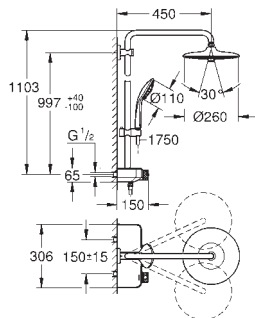

26 509 000	Cromo	1.088,87

Euphoria SmartControl System 260 Mono

Sistema de ducha con termostato incorporado

Compuesto por:

Brazo de ducha de 450 mm orientable 45°
Soporte superior ajustable para adaptarse a los agujeros de instalación existentes

Termostato SmartControl

Dos opciones de ducha:

Ducha mural Euphoria 260 (26 455)

Con 3 tipos de chorro:

Rain, SmartRain, Jet

con rótula incorporada

Ángulo de rotación de ± 15°

Teleducha Euphoria 110 Massage, cabezal blanco (27 221 001)

Con 3 tipos de chorro:

Rain, SmartRain, Massage

Elemento deslizante ajustable en altura

Flexo Silverflex de 1,75 m. (28 388)

GROHE DreamSpray distribución perfecta del agua por todo el cabezal

GROHE Long-Life acabado duradero

GROHE CoolTouch Aislamiento térmico

GROHE TurboStat Cartucho compacto

con termoelemento de cera

Mandos GROHE ProGrip con superficie antideslizante

Tecnología GROHE Water Saving ahorro

de agua con el máximo bienestar

- Tope de seguridad a 38°C

GROHE SafeStop Plus limitador de

temperatura opcional a 43°C incluido

GROHE SmartControl: pulsar el botón para encender y apagar el chorro de agua

y girarlo para ajustar el caudal **GROHE Water Saving**

Bandeja jabonera de ducha GROHE EasyReach integrada

Sistema antical **SpeedClean**

Conducto interno del agua protegido para mayor durabilidad

Sistema antitorción „TwistStop“