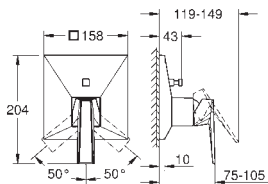

35 604 000  
**Cuerpo empotrable universal. Edición Profesional**

90,41

**novedad**

24 427 000  
24 427 DC0

Cromo  
Supersteel

717,12  
1.075,69

**Allure Brilliant Private Collection**  
**Monomando con inversor de 2 vías.**  
**Palanca de piedra Caesarstone Negra**  
**Sólo parte exterior**  
Cuerpo empotrado GROHE Rapido SmartBox 35 604  
**GROHE SilkMove** Cartucho de discos cerámicos 46 mm  
**GROHE Long-Life** acabado duradero  
Florón metálico con GROHE FastFixation  
Escudo de metal, con ajuste 6°  
**Palanca metálica**  
inversor automático de 2 vías  
Caudal a 3 bar:  
Salida B = 27 l/min, Salida C = 27 l/min  
Parte empotrable no incluida