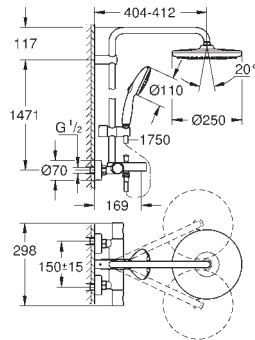

# GROHE TEMPESTA SYSTEM 250

Referencia

Color

Precio (€)

novedad

26 672 001  
26 672 2431

Cromo  
Negro mate

697,65  
906,95