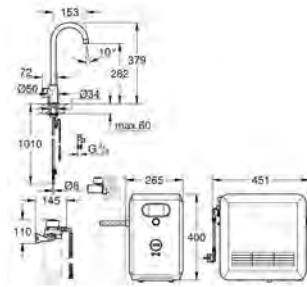

El filtro GROHE Blue, la botella de CO₂ y el cartucho de limpieza no están incluidos en la entrega y deben pedirse por separado.

Filtros adecuados: - filtro tamaño S, capacidad 600 L a 20 dKH (40 404 001)- filtro de tamaño M, capacidad 1500 L a 20 dKH (40430 001) - filtro de tamaño L, capacidad 2500 L a 20 dKH (40412 001) - filtro de carbón activado, capacidad 3000 L (40 547 001 - filtro magnesio + zinc, capacidad 400 L a 17 dGH (40 691 002)

Requisitos del sistema Apple

iPhone con iOS 14.0 o superior

Requisitos del sistema Android

teléfono inteligente con Android 10.0 o superior

Los dispositivos móviles y la aplicación GROHE Watersystems*** no están incluidos en la entrega y deben solicitarse por separado a través de una tienda Apple/tienda/iTunes o Google Play autorizada.

* La marca denominativa y los logotipos de Bluetooth son marcas comerciales registradas propiedad de Bluetooth SIG, Inc. y cualquier uso de dichas marcas por parte de Grohe AG se realiza bajo licencia. Otras marcas comerciales y nombres comerciales son propiedad de sus respectivos propietarios.

** Apple, el logotipo de Apple, iPod, iPod Touch, iPhone e iTunes son marcas comerciales de Apple Inc., registradas en EE. UU. y otros países. Apple no es responsable del funcionamiento de este dispositivo ni de su cumplimiento de los estándares normativos y de seguridad.

*** Disponible de forma gratuita a través de la aplicación iTunes o la tienda Google Play.