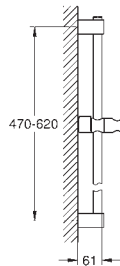

26 910 003 Cromo 65,00

Tempesta Cube 110
Conjunto de ducha con soporte 3 chorros (Rain, Jet, Massage)
con codo integrado de 1/2"

Compuesto por:

Teleducha Tempesta Cube 110 (27 574)
codo de ducha de 1/2" con soporte (28 679)

Rosca exterior

Válvula anti-retorno

Flexo «Relaxaflex» de 1,50 m (28 151)

Tecnología GROHE Water Saving ahorro de agua con el máximo bienestar

GROHE SmartSwitch - fácil rotación del botón circular para seleccionar el chorro deseado

GROHE DreamSpray distribución perfecta del agua por todo el cabezal

GROHE Long-Life acabado duradero

Sistema antical **SpeedClean**

Conducto interno del agua protegido para mayor durabilidad y evitar quemaduras.

Aro protector de silicona con tecnología ShockProof

Caudal máximo a 3 bar: 8.4 l/min

Edición Profesional

novedad