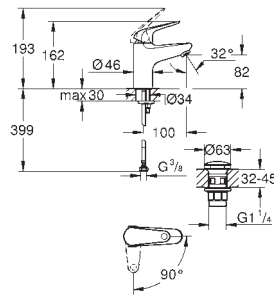

24 258 001 Cromo 84,27

Euroeco
Monomando de lavabo 1/2"
Tamaño S
Palanca metálica
GROHE Long-Life ES
Cartucho de discos cerámicos de 28 mm
con apertura en agua fría para mayor ahorro de energía
Limitador ecológico de temperatura
GROHE Long-Life acabado duradero
Aísla los conductos de agua internos, sin plomo y sin níquel.
Tecnología GROHE Water Saving ahorro de agua con el máximo bienestar
Caudal máximo a 3 bar: 5 l/min
Sistema de rápida instalación
Cuerpo liso con vaciador push open 1 1/4"
Con conexiones flexibles
Edición Profesional

novedad