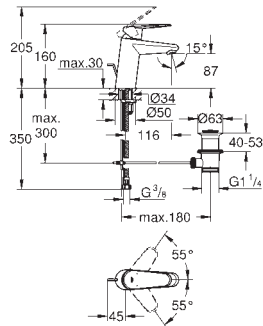

Con conexiones flexibles

33 190 20E

Cromo

222,92

**Eurodisc Cosmopolitan**  
**Monomando de lavabo 1/2"**  
**Tamaño S**

**Palanca metálica**

**GROHE SilkMove** Cartucho de discos cerámicos de 35 mm

**Limitador de caudal ajustable**