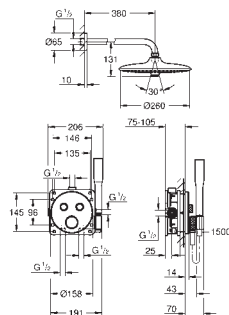

34 867 000   Cromo   1.237,17

Grotherm SmartControl
Conjunto de ducha empotrado con Euphoria 260
Compuesto por:

Cuerpo universal GROHE Rapido SmartBox (35 604)

Euphoria 260 conjunto de ducha mural con

3 zonas de chorro (26 458) incluye brazo

de ducha horizontal de 380 mm (28 361)

Teleducha Euphoria Cosmopolitan Stick (27 367)

Flexo Silverflex de 1,50 m (28 364)

Limitador de caudal opcional 9,5 l/min incluido para teleducha y ducha mural.