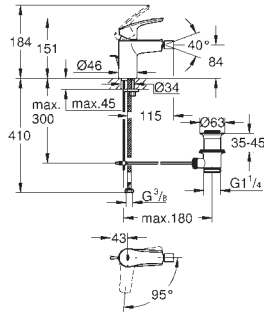

23 571 000 311,59  
Cuerpo universal de 1/2" para monomandos murales

GROHE  
EUROSMART

	Referencia	Color	Precio (€)	
<b>novedad</b>		<b>29 338 003</b>	<b>Cromo</b>	<b>239,77</b>
		<p><b>Eurosmart</b>  <b>Monomando de lavabo mural 1/2"</b>  <b>Tamaño M</b>  Montaje mural  <b>Palanca metálica</b>  <b>Empotrable</b>  <b>Sólo parte exterior</b>  Necesaria parte empotrable 23 571 000  Rosetón metálico  <b>GROHE Long-Life</b> acabado duradero  <b>Tecnología GROHE Water Saving</b> ahorro de agua con el máximo bienestar  Caudal máximo a 3 bar: 5 l/min  <b>GROHE AquaGuide</b> mousseur ajustable  Distancia entre centros 110 mm  Longitud de caño 211 mm  <b>Edición Profesional</b></p>	<b>23 571 000</b>	<b>311,59</b>
		<b>Cuerpo universal de 1/2"</b> para monomandos murales		
<b>novedad</b>		<b>32 929 2433</b>	<b>Negro mate</b>	<b>147,79</b>
		<p><b>Eurosmart</b>  <b>Monomando de bidé 1/2"</b>  <b>Tamaño S</b>  <b>Palanca metálica</b>  <b>GROHE SilkMove</b> Cartucho de discos cerámicos 28 mm  <b>Limitador de caudal ajustable</b>  Limitador ecológico de temperatura  <b>GROHE Long-Life</b> acabado duradero  <b>Tecnología GROHE Water Saving</b> ahorro de agua con el máximo bienestar  Caudal máximo a 3 bar: 5 l/min  Aisla los conductos de agua internos, sin plomo y sin níquel.  <b>GROHE FastFixation</b> rápido sistema de instalación con rótula incorporada  <b>Vaciador automático</b>  Con conexiones flexibles  <b>Edición Profesional</b></p>	<b>32 929 2433</b>	<b>147,79</b>
		<b>32 927 003</b>	<b>Cromo</b>	<b>106,64</b>
		<p><b>Eurosmart</b>  <b>Monomando de bidé 1/2"</b>  <b>Tamaño S</b>  <b>Palanca metálica</b>  <b>GROHE SilkMove</b> Cartucho de discos cerámicos 28 mm  <b>Limitador de caudal ajustable</b>  Limitador ecológico de temperatura  <b>GROHE Long-Life</b> acabado duradero  <b>Tecnología GROHE Water Saving</b> ahorro de agua con el máximo bienestar  Caudal máximo a 3 bar: 5 l/min  Aisla los conductos de agua internos, sin plomo y sin níquel.  <b>GROHE FastFixation</b> rápido sistema de instalación con rótula incorporada  <b>Cadena deslizante</b>  Con conexiones flexibles  <b>Edición Profesional</b></p>	<b>32 927 003</b>	<b>106,64</b>