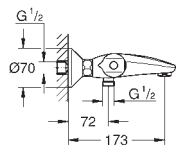

Grohtherm 1000
Termostato para baño y ducha 1/2"
GROHE CoolTouch Aislamiento térmico
Mandos ergonómicos con tecnología **GROHE MetalGrip**
GROHE SafeStop Tope de seguridad a 38°C
GROHE SafeStop Plus limitador de temperatura opcional a 43°C incluido
GROHE TurboStat Cartucho compacto con termoelemento de cera
Llave incorporada
Mando AquaDimmer Eco con múltiple función:
Botón GROHE EcoButton integrado (botón de ahorro de agua)
Regulador de caudal
Inversor: baño/ducha
Toma inferior para flexo G 1/2"
Aireador tipo «Mousseur»
Válvulas anti-retorno
Filtros colectores de suciedad
Racores en S
Tecnología GROHE Water Saving ahorro de agua con el máximo bienestar
Edición Profesional
Sustituye al termostato Grohtherm 1000 para baño ducha 34 155 003