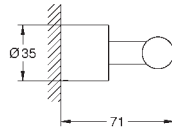

GROHE SPA

GROHE ATRIO

Referencia

Color

Precio (€)

novedad

40 890 000
40 890 DC0
40 890 GL0
40 890 DA0
40 890 AL0

Cromo
Supersteel
Cool sunrise (Oro brillo)
Warm sunset (Cobre brillo)
Brushed hard graphite (Grafito cepillado)

70,96
99,35
106,44
106,44
113,53

Atrio
Colgador
Material: metal
Fijación oculta
GROHE Long-Life acabado duradero

novedad