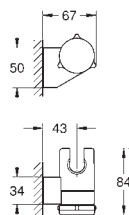

26 770 001 8,41

Tempesta

GROHE EasyReach bandeja

Acrílica

para barras de ducha Tempesta de Ø 22 mm (27 523 001 / 27 524 001 / 26 971 001)

novedad