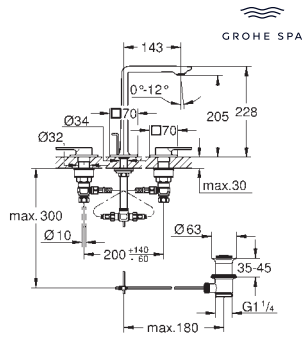

GROHE SPA

GROHE SPA ALLURE

Referencia Color Precio (€)

20 188 001	Cromo	1.098,33
20 188 GN1	Brushed cool sunrise (Oro cepillado)	1.757,33
20 188 DL1	Brushed warm sunset (Cobre cepillado)	1.757,33

Allure
Batería de lavabo 1/2"
Tamaño M
Montura cerámica 1/2", 90°
Tecnología GROHE Water Saving ahorro de agua con el máximo bienestar
Caudal máximo a 3 bar: 5 l/min
GROHE AquaGuide mousseur ajustable
Longitud de caño 143 mm
Conexiones flexibles entre el cuerpo central y las llaves laterales
Vaciador automático