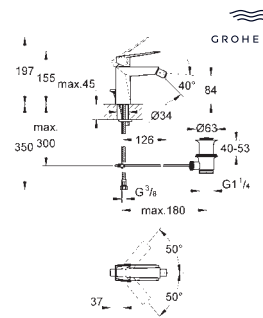

24 347 000	Cromo	854,51
24 347 DC0	Supersteel	1.196,32
24 347 ALO	Brushed hard graphite (Grafito cepillado)	1.367,21

Allure Brilliant
Monomando de bidé 1/2"
GROHE SilkMove Cartucho de discos cerámicos 28 mm
Limitador de temperatura
GROHE FastFixation rápido sistema de instalación
Rótula orientable
Vaciador automático
Con conexiones flexibles
Sustituye al bidé Allure Brilliant 23 117 000