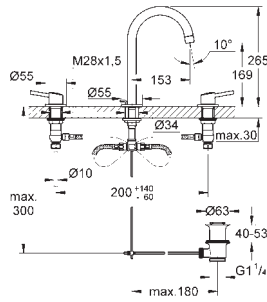

GROHE CONCETTO

Referencia Color Precio (€)

20 216 001 Cromo 304,25

Concetto
Batería de lavabo 1/2"
Tamaño L
Discos cerámicos de 1/2", 90°
GROHE Long-Life acabado duradero
GROHE FastFixation rápido sistema de instalación
Caño con mousseur integrado
Vaciador automático
Con conexiones flexibles
Tuerca de conexión para tubo rígido de 10 mm