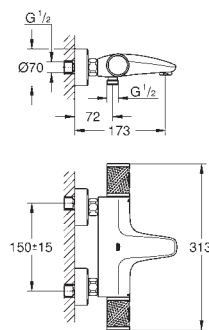

Grohtherm 1000 Performance
Termostato para baño y ducha 1/2"
GROHE CoolTouch Aislamiento térmico
GROHE Long-Life acabado duradero
GROHE SafeStop Tope de seguridad a 38°C
GROHE SafeStop Plus limitador de temperatura opcional a 43°C incluido
GROHE TurboStat Cartucho compacto con termoelemento de cera
Mandos GROHE ProGrip con superficie antideslizante
Llave incorporada
Mando AquaDimmer Eco con múltiple función:
Botón GROHE EcoButton integrado (botón de ahorro de agua)
Regulador de caudal
Inversor: baño/ducha
Toma inferior para flexo G 1/2"
Aireador tipo «Mousseur»
Válvulas anti-retorno
Filtros colectores de suciedad
Racores en S
Rosetón metálico
Tecnología GROHE Water Saving ahorro de agua con el máximo bienestar
Edición Profesional

novedad

34 834 001

Cromo

273,51