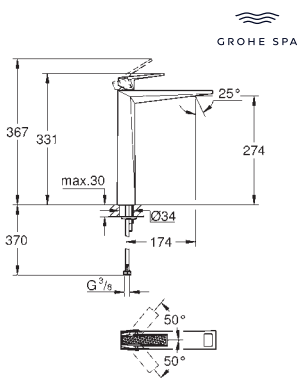

novedad

 24 417 000  
24 417 DC0

 Cromo  
Supersteel

 1.725,97  
2.588,96

**Allure Brilliant Private Collection**  
**Monomando de lavabo de 1/2"**  
**Tamaño XL**  
**Palanca moleteada** para lavabos tipo Bol de sobremueble  
**GROHE SilkMove** Cartucho de discos cerámicos 28 mm  
Limitador de temperatura  
**Tecnología GROHE Water Saving** ahorro de agua con el máximo bienestar  
Caudal máximo a 3 bar: 5 l/min  
**GROHE FastFixation** rápido sistema de instalación  
Caño con mousseur integrado  
**Cuerpo liso**  
Con conexiones flexibles