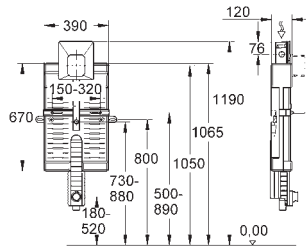

38 785 000

288,07

Uniset

Módulo para urinario electrónico

con GROHE Rapido U

Para accionamiento Manual o para Infrarrojo Electrónico 6V / 230V

Para tabicar: módulo cerrado e insonorizado.

Con rail y accesorios para instalación individual.

Codo de desagüe HT DN 50

Pernos para fijación del urinario

Fluxor

Caja de conexión para

transformador con tensión 230 V