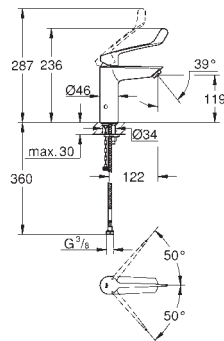

23 985 003

Cromo

223,35

Eurosmart

Monomando de lavabo 1/2"

Tamaño M

Protección termostática contra escaldaduras
Temperatura máxima regulable

Desinfección térmica sin reajuste de temperatura

Herramienta para desinfección térmica incluida
palanca larga metálica ergonómica
Longitud de la palanca 147 mm

GROHE SilkMove Cartucho de
discos cerámicos 28 mm

Limitador de caudal ajustable

Aísla los conductos de agua internos, sin plomo y sin níquel.

Válvulas anti-retorno

Filtros colectores de suciedad

Tecnología GROHE Water Saving ahorro

de agua con el máximo bienestar

Caudal máximo a 3 bar: 5 l/min

GROHE FastFixation rápido sistema de instalación

Cuerpo liso

Con conexiones flexibles

Edición Profesional