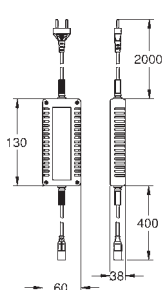

42 633 000   Cromo   **144,52**

F-digital Deluxe
Transformador
Fuente de alimentación para caja de unidad base (26 864 000 o 36 476 000)
Fuente de alimentación para 2 módulos de luz/sonido (36 472 000 o 36 473 000)
Pueden conectarse máximo 2 transformadores a la caja de conexiones (máximo 8 elementos)
Cada transformador soporta 4 elementos (de luz o sonido)
por módulo de luz: 1 dispositivo
por módulo de sonido: 1 dispositivo
Voltaje de entrada: 90-240 V AC, 50-60 Hz
Voltaje de salida: 12 V DC
Sustituye transformador 42 429 000