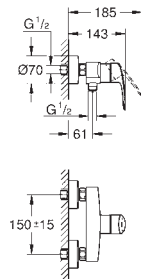

33 555 003

Cromo

119,39

33 555 2433

Negro mate

155,20

Eurosmart
Monomando de ducha 1/2"
Palanca metálica
GROHE SilkMove Cartucho de discos cerámicos de 35 mm
Limitador de caudal ajustable
Limitador ecológico de temperatura
GROHE Long-Life acabado duradero
Toma inferior para flexo G 1/2" con válvula anti-retorno incorporada
Racores en S
Florones metálicos
Válvula anti-retorno
Edición Profesional

novedad