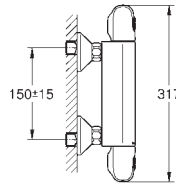

34 814 003

Cromo

259,88

Grohtherm 1000
Termostato de ducha 1/2"
GROHE CoolTouch Aislamiento térmico
Mandos ergonómicos con tecnología **GROHE MetalGrip**
GROHE SafeStop Tope de seguridad a 38°C
GROHE SafeStop Plus limitador de temperatura opcional a 43°C incluido
GROHE TurboStat Cartucho compacto con termoelemento de cera
Mando graduado con **GROHE EcoButton**, limitador ecológico de caudal
Toma inferior para flexo G 1/2"
Válvulas anti-retorno
Filtros colectores de suciedad
Racores en S
Tecnología GROHE Water Saving ahorro de agua con el máximo bienestar
Edición Profesional
Sustituye al termostato Grohtherm 1000 de ducha 34 143 003

33 591 003

Cromo

221,01

33 591 LS3

Cromo / moon white

287,32