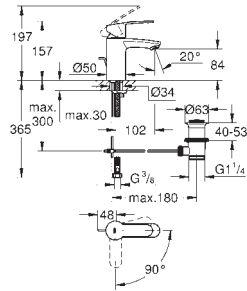

23 374 20E

Cromo

168,11

Eurostyle Cosmopolitan
Monomando de lavabo 1/2"
Tamaño S

Palanca metálica

GROHE SilkMove Energy Saving

Cartucho de discos cerámicos de 35 mm

con **apertura en agua fría** para mayor ahorro de energía

Limitador de caudal ajustable

Limitador de temperatura

GROHE Long-Life acabado duradero

Tecnología GROHE Water Saving ahorro

de agua con el máximo bienestar

Caudal máximo a 3 bar: 5 l/min

GROHE FastFixation rápido sistema de instalación

Vaciador automático

Con conexiones flexibles