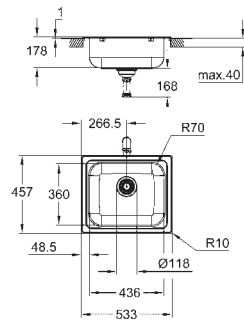

31 719 SD0

acero inox

197,85

K200

Fregadero acero inoxidable

modelo: K200 60-S 53.3/45.8 1.0 rev

Tipo de montaje: sobre encimera

Material: acero inoxidable AISI 304 (V2A)

GROHE Whisper amortiguador de ruido

Tamaño mín. mueble: 600 mm

Dimensiones: 533 x 457 mm

1 cubeta: 436 x 360 mm

inner bowl radius: R70

GROHE FastFixation rápido sistema de instalación

medida corte encimera: 517 x 442 mm

Desagüe: Ø 3.5"/90 mm con cestillo de desagüe

Incluye: set de desagüe, cestillo y set de montaje

Cantidad de fijaciones incluidas (montaje sobre encimera): 8