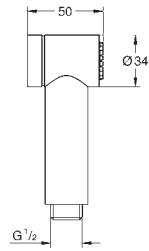

26 839 000

Cromo

94,59

Rainshower Aqua
Teleducha 1 chorro
con control trigger

Material: metal

GROHE Long-Life acabado duradero

Sistema antical **SpeedClean**

Sistema de montaje universal,

adaptable a todos los flexos estándares

Sustituye teleducha Sena Trigger spray 26 328 000