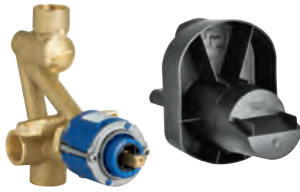

Referencia

Color

Precio (€)

33 963 000

84,99

Sólo parte empotrable

Para baño y ducha

GROHE SilkMove Cartucho de discos cerámicos 46 mm

Limitador de caudal ajustable

Salidas superior e inferior 1/2"

Conexión incluida

Inversor: automático