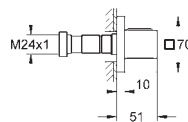

Growtherm F

Llave de paso

Mando regulador de caudal de metal

Escudo de metal con fijaciones ocultas

35 028 000

178,91