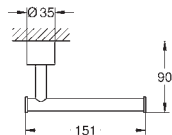

GROHE SPA

GROHE ATRIO

Referencia

Color

Precio (€)

novedad

40 890 000
40 890 DC0
40 890 GL0
40 890 DA0
40 890 AL0

Cromo
Supersteel
Cool sunrise (Oro brillo)
Warm sunset (Cobre brillo)
Brushed hard graphite (Grafito cepillado)

70,96
99,35
106,44
106,44
113,53

Atrio
Colgador
Material: metal
Fijación oculta
GROHE Long-Life acabado duradero

novedad

40 891 000
40 891 DC0
40 891 GL0
40 891 DA0
40 891 AL0

Cromo
Supersteel
Cool sunrise (Oro brillo)
Warm sunset (Cobre brillo)
Brushed hard graphite (Grafito cepillado)

156,11
218,56
234,16
234,16
249,77

Atrio
Portarrollos
Material: metal
Fijación oculta
sin tapa
GROHE Long-Life acabado duradero

novedad

40 892 000
40 892 DC0
40 892 GL0
40 892 DA0
40 892 AL0

Cromo
Supersteel
Cool sunrise (Oro brillo)
Warm sunset (Cobre brillo)
Brushed hard graphite (Grafito cepillado)

310,44
434,63
465,67
465,67
496,71

Atrio
Escobillero de pared
Material: Metal / vidrio
Montaje mural
Fijación oculta
GROHE Long-Life acabado duradero

30 609 000
30 609 DC0
30 609 AL0

Cromo
Supersteel
Brushed hard graphite (Grafito cepillado)

709,28
922,07
1.063,93

Atrio
Monoblock de fregadero 1/2" Tamaño L
Caño en C
GROHE Long-Life acabado duradero
Montura cerámica 1/2", 90°
Ángulo de giro seleccionable: 0° / 150° / 360°
Con conexiones flexibles
Sistema de rápida instalación
Aireador tipo «Mousseur»
Sustituye monoblock fregadero Atrio 30 362 000