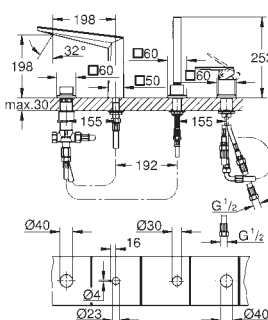

Allure Brilliant Private Collection
Combinación monomando para baño y ducha 1/2"
Palanca de piedra Caesarstone Blanca
Compuesto por:
Sistema monomando de encimera
Inversor para baño/ducha
Teleducha Euphoria Cube+ 6,5 l/min
Flexo de ducha metálico 2,0 m (siempre cromado para cualquier combinación de color)
Necesaria parte empotrable 29 037 000

29 037 000
Parte empotrada para combinaciones de bañera

1.032,55

novedad