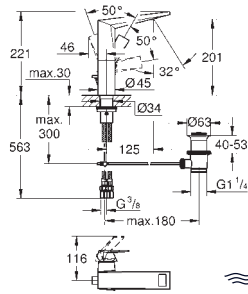

24 344 000	Cromo	935,89
24 344 DC0	Supersteel	1.310,25
24 344 ALO	Brushed hard graphite (Grafito cepillado)	1.497,43

Allure Brilliant
Monomando de lavabo de 1/2"
Tamaño L
GROHE SilkMove Cartucho de discos cerámicos 28 mm
Limitador de temperatura
Tecnología GROHE Water Saving ahorro de agua con el máximo bienestar
Caudal máximo a 3 bar: 5 l/min
GROHE FastFixation rápido sistema de instalación
Vaciador automático
Con conexiones flexibles
Sustituye al lavabo Allure Brilliant 23 109 000

24 345 000	Cromo	935,89
24 345 DC0	Supersteel	1.310,25
24 345 ALO	Brushed hard graphite (Grafito cepillado)	1.497,43

Idem, cuerpo liso
Sustituye al lavabo Allure Brilliant 23 112 000