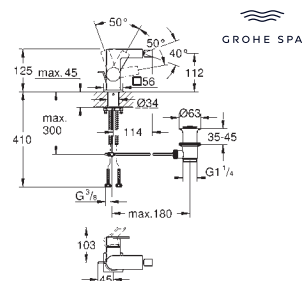

24 160 001	Cromo	581,48
24 160 GN1	Brushed cool sunrise (Oro cepillado)	930,37
24 160 DL1	Brushed warm sunset (Cobre cepillado)	930,37

Allure
Monomando de bidé 1/2"
GROHE SilkMove Cartucho de discos cerámicos 28 mm
Rótula orientable
Vaciador automático
Con conexiones flexibles