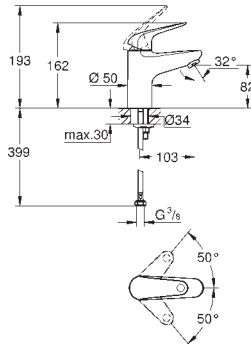

novedad

32 734 001 Cromo 80,05

Euroeco
Monomando de lavabo 1/2"
Tamaño S
Palanca metálica
GROHE Cartucho de discos cerámicos Long-Life de 28 mm
Limitador ecológico de temperatura
GROHE Long-Life acabado duradero
Aísla los conductos de agua internos, sin plomo y sin níquel.
Tecnología GROHE Water Saving ahorro de agua con el máximo bienestar
Caudal máximo a 3 bar: 5 l/min
Sistema de rápida instalación
Cuerpo liso
Con conexiones flexibles
Edición Profesional

novedad