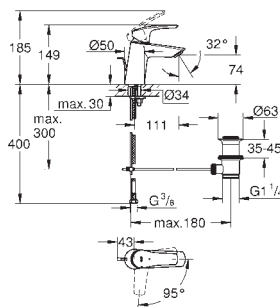

Eurosmart
Monomando de lavabo 1/2"
Tamaño S
Cuerpo inclinado Angled
Palanca metálica
GROHE SilkMove Energy Saving
Cartucho de discos cerámicos de 28 mm
con apertura en agua fría para mayor ahorro de energía
Limitador de caudal ajustable
Limitador ecológico de temperatura
GROHE Long-Life acabado duradero
Tecnología GROHE Water Saving ahorro de agua con el máximo bienestar
Caudal máximo a 3 bar: 5 l/min
Aisla los conductos de agua internos, sin plomo y sin níquel.
Vaciador automático
Con conexiones flexibles
Edición Profesional