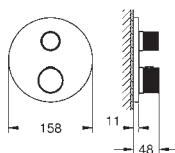

Referencia   Color   Precio (€)

novedad