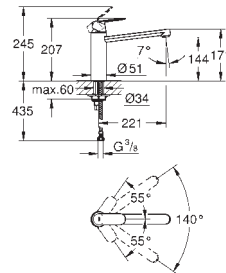

Eurosmart Cosmopolitan
Monomando de fregadero 1/2"

Caño a media altura

GROHE Long-Life acabado duradero

GROHE SilkMove Cartucho de discos cerámicos de 35 mm

Aireador tipo «Mousseur»

Limitador de caudal ajustable

Caño giratorio 140°

Con conexiones flexibles

Caudal concentrado a 3 bar: 5.4 l/min

32 842 000

Cromo

159,37