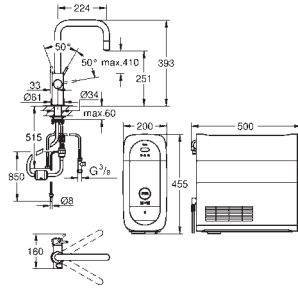

El rango del bluetooth (10 m) varía dependiendo de los materiales usados entre el transmisor y el receptor

Se puede combinar con el filtro GROHE Blue Tamaño S, Tamaño M, el filtro de carbón activo GROHE Blue y el filtro GROHE Blue de Magnesio+Zinc

GROHE Blue filtro Talla S y cabezal de filtro con ajuste de la dureza del agua para regiones con dureza del agua superior a 9° dKH

Para regiones con dureza del agua inferior a 9° dKH, por favor pedir el filtro de carbón activo 40 547 001

GROHE Blue Botella 425 g CO₂

Requisitos del sistema Apple

iPhone con iOS 14.0 o superior

Requisitos del sistema Android

teléfono inteligente con Android 10.0 o superior

Los dispositivos móviles y la aplicación GROHE Watersystems*** no están incluidos en la entrega y deben solicitarse por separado a través de una tienda Apple/tienda/iTunes o Google Play autorizada.

** Apple, el logotipo de Apple, iPod, iPod Touch, iPhone e iTunes son marcas comerciales de Apple Inc., registradas en EE. UU. y otros países. Apple no es responsable del funcionamiento de este dispositivo ni de su cumplimiento de los estándares normativos y de seguridad.

*** Disponible de forma gratuita a través de la aplicación iTunes o la tienda Google Play.

Este producto incluye un artículo que se declara como una sustancia peligrosa. Encuentre más información en la hoja de datos de seguridad. Puede descargar los datos de seguridad en: www.grohe.com/safety-data-sheets/