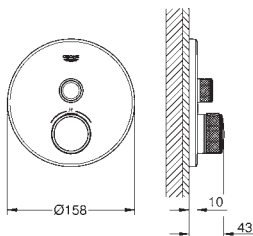

Grotherm SmartControl

Termostato de ducha para 1 salida con llave de corte

Sólo parte exterior

Cuerpo empotrado GROHE Rapido SmartBox 35 604

Escudo de metal con **GROHE FastFixation** (escudo con eje de sellado, cubierta de fijación), con ajuste 6°

GROHE Long-Life acabado duradero

GROHE SmartControl: pulsar el botón para encender y apagar el chorro de agua y girarlo para ajustar el caudal **GROHE Water Saving**

Símbolos intercambiables

GROHE TurboStat Cartucho compacto con termoelemento de cera

Mandos GROHE ProGrip con superficie antideslizante

GROHE SafeStop Tope de seguridad a 38°C

GROHE SafeStop Plus limitador de temperatura opcional a 43°C ó 46°C incluido

Filtros colectores de suciedad

Válvulas anti-retorno

Parte empotrable no incluida

Caudal:

salida A (para cierre externo) = 34 l/min

salidas B/C = 29 l/min

35 604 000

Cuerpo empotrable universal. Edición Profesional

90,41