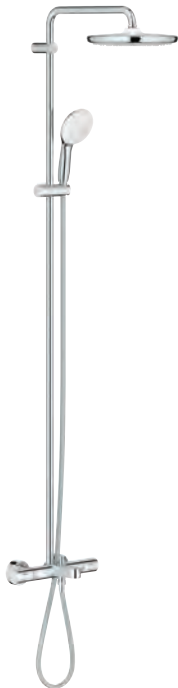

# GROHE TEMPESTA SYSTEM 250

Referencia

Color

Precio (€)

novedad

26 672 001  
26 672 2431

Cromo  
Negro mate

697,65  
906,95