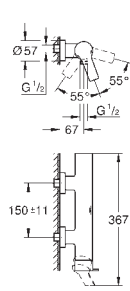

GROHE SPA

GROHE SPA ALLURE

Referencia Color Precio (€)

32 846 001	Cromo	710,69
32 846 GN1	Brushed cool sunrise (Oro cepillado)	1.137,11
32 846 DL1	Brushed warm sunset (Cobre cepillado)	1.137,11

Allure
Monomando de ducha 1/2"
GROHE SilkMove Cartucho de discos cerámicos de 35 mm
GROHE Long-Life acabado duradero
Limitador de caudal ajustable
Toma inferior para flexo G 1/2" con válvula anti-retorno incorporada
Racores en S