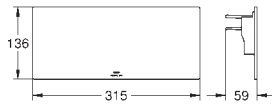

18 968 001	Cromo	248,75
18 968 GN1	Brushed cool sunrise (Oro cepillado)	397,99
18 968 DL1	Brushed warm sunset (Cobre cepillado)	397,99

Allure
Bandeja jabonera
para instalación con 32 846 001 y 32 826 001
Fácil extracción para limpieza, mediante click
Material cristal acrílico
Ancho 315 mm
Profundidad 136 mm