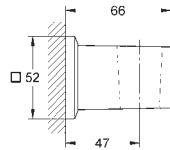

26 847 000	Cromo	41,69
26 847 DC0	Supersteel	58,37
26 847 AL0	Brushed hard graphite (Grafito cepillado)	70,88

Allure Brilliant
Soporte mural fijo
Material: metal
GROHE Long-Life acabado duradero
Sustituye soporte mural Allure Brilliant 26 706 000