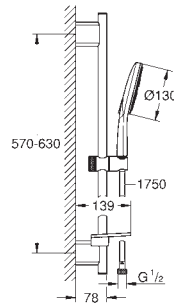

GROHE RAINSHOWER SMARTACTIVE

Referencia Color Precio (€)

26 577 LS0 moon white 214,96

Rainshower SmartActive 130
Conjunto de ducha con barra 3 chorros
Compuesto por:
Teleducha Rainshower SmartActive 130 (26 574)
cabezal blanco
Barra de ducha 600 mm
con soportes de pared metálicos
Flexo Silverflex de 1,75 m. (28 388)
Jabonera **GROHE EasyReach**
GROHE Water Saving limitador de caudal 9 l/min
GROHE DreamSpray distribución perfecta del agua por todo el cabezal
GROHE Long-Life acabado duradero
GROHE FastFixation Plus distancia ajustable entre soportes, se adaptan a los agujeros existentes
GROHE TileFix soportes de barra de ducha con profundidad ajustable
Sistema antical **SpeedClean**
Conducto interno del agua protegido para mayor durabilidad
Sistema antitorsión „TwistStop“