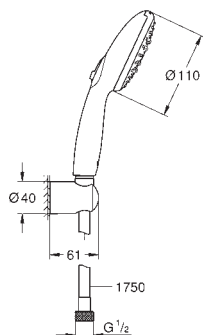

26 639 003

Cromo

54,79

Tempesta 110

Conjunto de ducha con soporte 3 chorros (Rain, Jet, Massage)

Compuesto por:

Teleducha Tempesta 110 (28 419)

Codo de salida 1/2" con soporte mural

Flexo «Relaxaflex» de 1,75 m (28 154)

Tecnología GROHE Water Saving ahorro

de agua con el máximo bienestar

GROHE SmartSwitch - fácil rotación del botón

circular para seleccionar el chorro deseado

GROHE DreamSpray distribución perfecta

del agua por todo el cabezal

GROHE Long-Life acabado duradero

Sistema antical **SpeedClean**

Conducto interno del agua protegido

para mayor durabilidad y evitar quemaduras.

Aro protector de silicona con tecnología ShockProof

Caudal máximo a 3 bar: 8.4 l/min

Edición Profesional

novedad