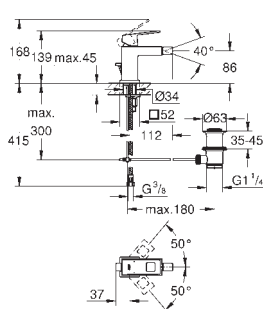

23 138 000 Cromo 275,84

23 138 DC0 Supersteel 386,19

23 138 AL0 Brushed hard graphite (Grafito cepillado) 441,36

Eurocube
Monomando de bidé 1/2"
Tamaño S
Palanca metálica
GROHE SilkMove Cartucho de discos cerámicos 28 mm
Tecnología GROHE Water Saving ahorro de agua con el máximo bienestar
Caudal máximo a 3 bar: 5 l/min
GROHE FastFixation Plus sistema de rápida instalación
Rótula orientable
Vaciador automático
Con conexiones flexibles