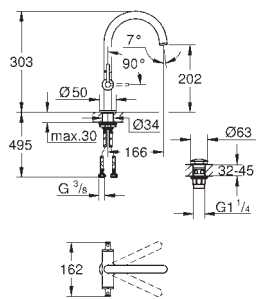

Atrio
Monoblock de lavabo 1/2"
Tamaño L
Montura cerámica 1/2", 90°
Tecnología GROHE Water Saving ahorro de agua con el máximo bienestar
Caudal máximo a 3 bar: 5 l/min
Sistema de rápida instalación
Caño giratorio de fundición
Aireador tipo «Mousseur»
Válvula de desagüe 1 1/4" push-open
Con conexiones flexibles con mandos de palanca
Dos sets de tapetas incluidos.
Uno marcado con „H“ Caliente y „C“ Frío y un set sin marcar.
Sustituye al monoblock lavabo Atrio 21 022 003