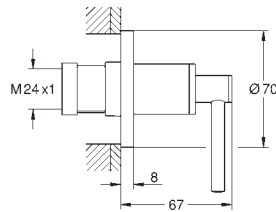

**Atrio**  
**Parte exterior llave de paso**  
**Necesaria parte empotrable 35 028 000 o 29 032 000**  
**GROHE Long-Life** acabado duradero  
 Profundidad de empotramiento 20-80 mm  
 Rosetón con junta de sellado con palanca lisa  
 Sustituye parte exterior llave de paso Atrio 19 088 003