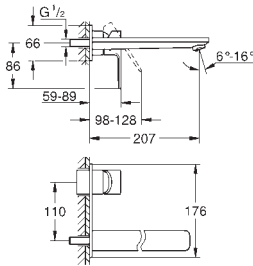

23 571 000		311,59
<b>Cuerpo universal de 1/2" para monomandos murales</b>		

23 444 001	Cromo	346,12
23 444 DC1	Supersteel	484,56
23 444 AL1	Brushed hard graphite (Grafito cepillado)	553,79

**Lineare**  
**Monomando de lavabo mural 1/2"**  
**Tamaño L**  
 Montaje mural  
**Sólo parte exterior**  
 Necesaria parte empotrable 23 571 000  
 Rosetón metálico  
**Palanca metálica**  
**GROHE Long-Life** acabado duradero  
**Tecnología GROHE Water Saving** ahorro de agua con el máximo bienestar  
 Caudal máximo a 3 bar: 5 l/min  
 GROHE AquaGuide mousseur ajustable  
 Distancia entre centros 110 mm  
 Longitud de caño 207 mm