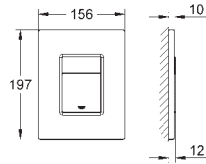

38 732 000	Cromo	76,49
38 732 DC0 ★	Supersteel	182,60
38 732 AL0 ★	Brushed hard graphite (Grafito cepillado)	182,60

Skate Cosmopolitan

Escudo

Dual Flush, Accionamiento neumático, Instalación vertical y horizontal

156 x 197 mm

de ABS, **GROHE Long-Life** acabado duradero

Para combinar con cisternas GD2 de Rapid SL y Uniset

Para usar con bastidor Rapid SLX pedir el patrón

de montaje 66 791 000 (se venden por separado)