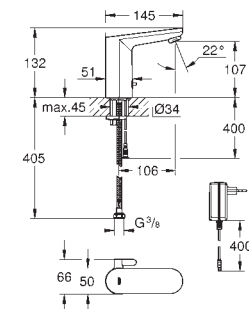

Eurosmart Cosmopolitan E

Mezclador de lavabo electrónico 1/2" Tamaño M con mezclador y limitador ajustable de temperatura

Transformador con tensión de conexión

100-230 V AC, 50-60 Hz, 6 V DC, **Tecnología GROHE Water Saving** ahorro de agua con el máximo bienestar

Caudal máximo a 3 bar: 5 l/min

Con conexiones flexibles

Válvulas anti-retorno

Filtros colectores de suciedad

con válvula solenoide integrada

Sistema de rápida instalación

Con 7 pre programas, Descarga automática

Desinfección térmica

Modo limpieza

Funciones adicionales y ajustes precisos

con el mando adicional 36 407 001

Marca CE

Nivel de sonoridad I conforme DIN4109

Tipo de protección IP 59

Sustituye Eurosmart Cosmo E 36 325 001