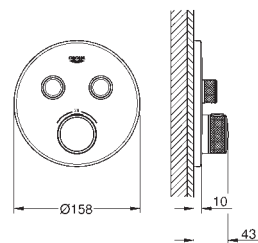

Grohtherm SmartControl
Termostato empotrado con 2 llaves
Sólo parte exterior
Cuerpo empotrado GROHE Rapido SmartBox 35 604
Escudo de metal con **GROHE FastFixation** (escudo con eje de sellado, cubierta de fijación), con ajuste 6°
GROHE Long-Life acabado duradero
GROHE SmartControl: pulsar el botón para encender y apagar el chorro de agua y girarlo para ajustar el caudal **GROHE Water Saving**
Símbolos intercambiables
GROHE TurboStat Cartucho compacto con termoelemento de cera
Mandos GROHE ProGrip con superficie antideslizante
GROHE SafeStop Tope de seguridad a 38°C
GROHE SafeStop Plus limitador de temperatura opcional a 43°C ó 46°C incluido
Filtros colectores de suciedad
Válvulas anti-retorno
Salidas múltiples, pueden accionarse simultáneamente
Parte empotrable no incluida
Caudal:
salida B = 24 l/min
salida C = 26 l/min
salida B+C = 29 l/min

35 604 000 **90,41**
Cuerpo empotrable universal. Edición Profesional