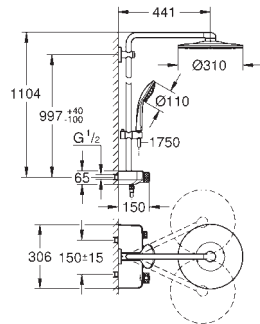

GROHE SISTEMAS EUPHORIA SMARTCONTROL 310 / 260

Referencia

Color

Precio (€)

novedad

26 507 000	Cromo	1.254,91
26 507 LS0	moon white	1.449,69
26 507 DC0	Supersteel	1.882,36
26 507 GL0 *	Cool sunrise (Oro brillo)	2.133,35
26 507 GN0 *	Brushed cool sunrise (Oro cepillado)	2.258,84
26 507 DA0 *	Warm sunset (Cobre brillo)	2.133,35
26 507 DL0 *	Brushed warm sunset (Cobre cepillado)	2.258,84
26 507 A00	Hard graphite (Grafito brillo)	2.133,35
26 507 AL0 *	Brushed hard graphite (Grafito cepillado)	2.258,84
22 120 KF0	Phantom black / Negro mate	1.756,88

Euphoria SmartControl System 310 Duo

Sistema de ducha

con termostato incorporado

Compuesto por:

Brazo de ducha de 450 mm orientable 45°

SopORTE superior ajustable para adaptarse

a los agujeros de instalación existentes

Termostato SmartControl

Dos opciones de ducha:

Ducha mural Rainshower SmartActive 310

2 chorros:

GROHE PureRain, ActiveRain

Teleducha Euphoria 110 Massage, cabezal blanco (27 221 001)

Con 3 tipos de chorro:

Rain, SmartRain, Massage

Elemento deslizante ajustable en altura

Flexo Silverflex de 1,75 m. (28 388)

GROHE DreamSpray distribución perfecta

del agua por todo el cabezal

GROHE Long-Life acabado duradero

GROHE CoolTouch Aislamiento térmico

GROHE TurboStat Cartucho compacto

con termoelemento de cera

Mandos GROHE ProGrip con superficie antideslizante

Tecnología GROHE Water Saving ahorro

de agua con el máximo bienestar

- Tope de seguridad a 38°C

GROHE SafeStop Plus limitador de

temperatura opcional a 43°C incluido

GROHE SmartControl: pulsar el botón para encender y apagar el chorro de agua

y girarlo para ajustar el caudal **GROHE Water Saving**

Bandeja jabonera de ducha GROHE EasyReach integrada

Sistema antical **SpeedClean**

Conducto interno del agua protegido para mayor durabilidad

Sistema antitorsión „TwistStop“