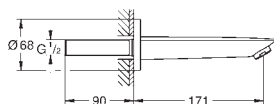

13 255 001

Cromo

48,76

**BauCosmopolitan****Caño de bañera****Montaje mural****GROHE Long-Life** acabado duradero

Aireador tipo «Mousseur»

Longitud de caño: **171 mm**

Conexión rosca macho 1/2"