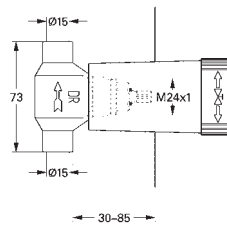

29 801 000

28,44

Cuerpo empotrable para llave de paso G 1/2"

Montura de llave de paso G 1/2"
Patrón de montaje
Para soldar Ø15 mm
Latón

29 803 000

52,64

Idem, Ø 18 mm

29 804 000

52,64

Idem, Ø 22 mm