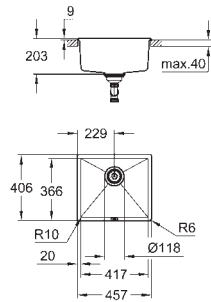

GROHE FREGADEROS SINTÉTICOS

Referencia Color Precio (€)

31 653 AP0 negro granito 318,24

K700U
Fregadero de granito
Modelo: K700U 50-C 45.7/40.6 1.0
Tipo de montaje: sobre encimera y bajo encimera
Material: compuesto de cuarzo
GROHE Whisper amortiguador de ruido
Tamaño mín. del mueble: 500 mm
Dimensiones: 457 x 406 mm
1 cubeta: 417 x 366 x 203 mm
Radio exterior: R6; radio interior de la cubeta: R10
GROHE FastFixation rápido sistema de instalación
Medida recorte (montaje superior): 442 x 391
Medida recorte (montaje inferior): 417 x 366 mm
Desagüe: Ø 3.5"/90 mm con cestillo de desagüe
Incluye: set de desagüe, cestillo y set de montaje
Desagüe automático de diseño enrasado opcional (40 986 SD0)
Resistente al calor hasta 180°C

31 654 AP0 negro granito 365,53