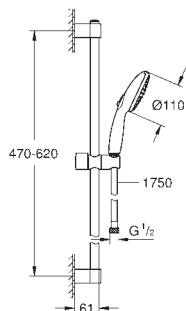

novedad

27 598 003   Cromo   71,81

Tempesta 110
Conjunto de ducha con barra 2 chorros (Rain, Jet)
Compuesto por:
Teleducha Tempesta 110 (27 597)
Barra de ducha de 60 cm (27 523)
Flexo «Relexaflex» de 1,75 m (28 154)
GROHE SmartSwitch - fácil rotación del botón circular para seleccionar el chorro deseado
GROHE DreamSpray distribución perfecta del agua por todo el cabezal
GROHE Long-Life acabado duradero
GROHE FastFixation (soporte superior ajustable para adaptarlo a los agujeros existentes)
Soporte deslizante (girar y ajustar el soporte)
Sistema antical **SpeedClean**
Conducto interno del agua protegido para mayor durabilidad y evitar quemaduras.
Aro protector de silicona con tecnología ShockProof
Caudal máximo a 3 bars: 13.5 l/min
Edición Profesional

novedad

27 924 003   Cromo   63,23

Tempesta 110
Conjunto de ducha con barra 1 chorro (Rain)
Compuesto por:
Teleducha Tempesta 110 (27 923)
Barra de ducha de 60 cm (27 523)
Flexo «Relexaflex» de 1,75 m (28 154)
Tecnología GROHE Water Saving ahorro de agua con el máximo bienestar
GROHE DreamSpray distribución perfecta del agua por todo el cabezal
GROHE Long-Life acabado duradero
GROHE FastFixation (soporte superior ajustable para adaptarlo a los agujeros existentes)
Soporte deslizante (girar y ajustar el soporte)
Sistema antical **SpeedClean**
Conducto interno del agua protegido para mayor durabilidad y evitar quemaduras.
Aro protector de silicona con tecnología ShockProof
Caudal máximo a 3 bars: 8.7 l/min
Edición Profesional

novedad