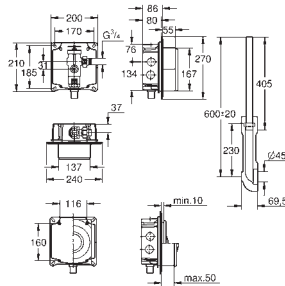

37 157 000 **323,36**

Fluxor para WC para empotrar, 3/4"
Llave de corte
Descarga ajustable de **6 a 14 l.**
Para presión baja
Presiones hidrodinámicas **0,6 - 3,0 bar** (presión estática mínima 1,5 bar)
Caja empotrable 200 x 95 x 210
Tubo de descarga de altura ajustable.
- **sin escudo/accionamiento** -
Caudal necesario: 1.6 l/seg