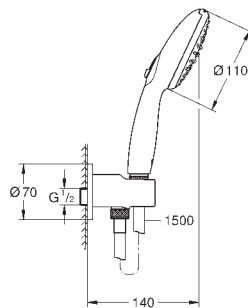

26 406 003 Cromo 65,00

26 406 2433 Negro mate 100,73

Tempesta 110
Conjunto de ducha con soporte, 2 chorros (Rain, Jet)

Compuesto por:

Teleducha Tempesta 110 (26 161)

codo de ducha de 1/2" con soporte (28 679)

Rosca exterior

Válvula anti-retorno

Flexo «Relexaflex» de 1,50 m (28 151)

Tecnología GROHE Water Saving ahorro de agua con el máximo bienestar

GROHE SmartSwitch - fácil rotación del botón circular para seleccionar el chorro deseado

GROHE DreamSpray distribución perfecta del agua por todo el cabezal

GROHE Long-Life acabado duradero

Sistema antical **SpeedClean**

Conducto interno del agua protegido para mayor durabilidad y evitar quemaduras.

Aro protector de silicona con tecnología ShockProof

Caudal máximo a 3 bars: 8.5 l/min

Edición Profesional