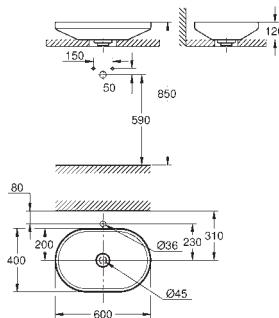

Airio

Lavabo tipo Bol ovalado de 60

Sin rebosadero

600 x 400 mm

Incluye set de fijación

incluye desagüe cerámico siempre en posición en abierto

Diseño de borde ultrafino

GROHE PureGuard capa antisuciedad y tratamiento antibacteriano
Porcelana sanitaria