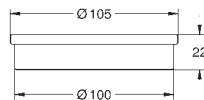

40 883 000	Cromo	78,05

Jabonera

Material: vidrio
Combina con el soporte Allure (40 963 001) pedir por separado
Sustituye a la jabonera 40 256 003