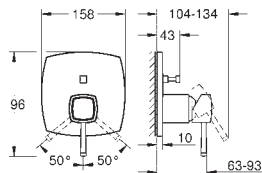

24 260 000 Cromo 419,97
24 260 IGO Cromo/oro 503,96
24 260 DAO Warm sunset (Cobre brillo) 629,96

Grandera
Monomando con inversor de 2 vías.
Sólo parte exterior
Cuerpo empotrado GROHE Rapido SmartBox 35 604
GROHE SilkMove Cartucho de discos cerámicos 46 mm
GROHE Long-Life acabado duradero
Florón metálico con GROHE FastFixation
Escudo de metal, con ajuste 6°
Palanca metálica
inversor automático de 2 vías
Caudal a 3 bar:
Salida B = 27 l/min, Salida C = 27 l/min
Parte empotrable no incluida
Sustituye monomando 2 vías empotrado Grandera 24 068 000

35 604 000 90,41
Cuerpo empotrable universal. Edición Profesional