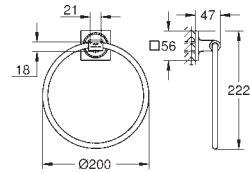

40 339 001	Cromo	129,21
40 339 GN1	Brushed cool sunrise (Oro cepillado)	206,75
40 339 DL1	Brushed warm sunset (Cobre cepillado)	206,75

Allure
Argolla
Material: metal
Fijación oculta
GROHE Long-Life acabado duradero