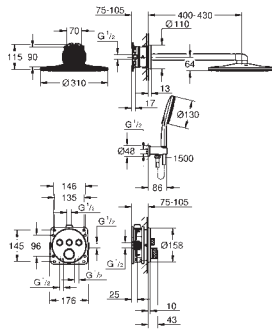

novedad

34 863 000	Cromo	1.761,13
34 863 KFO	Phantom black / Negro mate	2.465,57

Grotherm SmartControl
Conjunto de ducha mural Rainshower SmartActive 310
Compuesto por:
Termostato empotrado con 3 llaves (29 121)
Cuerpo universal GROHE Rapido SmartBox (35 604)
Conjunto de ducha mural 2 chorros Rainshower SmartActive 310 (26 475) con brazo de ducha mural 430mm (26 483)
Teleducha Rainshower SmartActive 130 3 chorros
Codo de salida 1/2" con soporte mural fijo (26 658)
Flexo Silverflex de 1,50 m
Limitador de caudal opcional a 9.5 l/min incluido para la teleducha

novedad