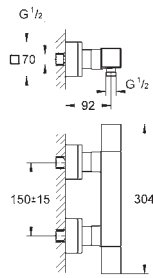

GROHE GROHTHERM CUBE

Referencia Color Precio (€)

34 488 000 Cromo 481,80

Grotherm Cube
Termostato de ducha 1/2"
GROHE SafeStop Tope de seguridad a 38°C
GROHE SafeStop Plus limitador de temperatura opcional a 43°C incluido
GROHE TurboStat Cartucho compacto con termoelemento de cera
Mando graduado con **GROHE EcoButton**, limitador ecológico de caudal
Toma inferior para flexo G 1/2"
Filtros colectores de suciedad
Válvula anti-retorno
Racores en S
Tecnología GROHE Water Saving ahorro de agua con el máximo bienestar

34 497 000 Cromo 631,48