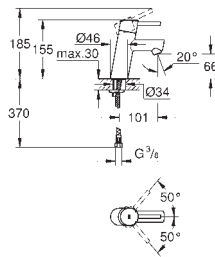

32 240 10E Cromo 168,60

Concetto
Monomando de lavabo 1/2"
Tamaño S
Palanca metálica
GROHE SilkMove Cartucho de discos cerámicos 28 mm
Limitador ecológico de temperatura
GROHE Long-Life acabado duradero
Tecnología GROHE Water Saving ahorro de agua con el máximo bienestar
Caudal máximo a 3 bar: 5 l/min
Mousseur **SpeedClean**
GROHE FastFixation rápido sistema de instalación
Cuerpo liso
Con conexiones flexibles