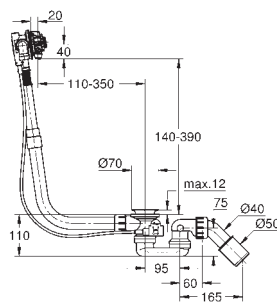

28 991 000		341,11

Talentofill
Desagüe automático con caño integrado
Rebosadero extensible
Sólo parte empotrable
Sifón orientable con codo de salida de 45°
Instalación acorde con DIN 1988
Para bañera normal o especial

19 025 000	Cromo	78,45

Talento
Desagüe automático
Rosetón
Desagüe automático
Sólo parte exterior
Para combinar con
28 939 para bañera normal /
28 943 para bañera especial