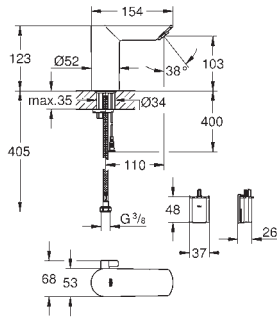

Referencia   Color   Precio (€)

36 451 000   Cromo   296,24

Bau Cosmopolitan E
Mezclador de lavabo electrónico 1/2"
Tamaño M
Con mezclador y limitador ajustable de temperatura
Con sensor infrarrojo para comunicación bidireccional para configuración, monitorización y mantenimiento. Batería de litio 6V. tipo CR-P2.
Vida útil de la batería: aprox. 7 años (150 usos al día)
GROHE Long-Life acabado duradero
Tecnología GROHE Water Saving ahorro de agua con el máximo bienestar
Caudal máximo a 3 bar: 5 l/min
Aísla los conductos de agua internos, sin plomo y sin níquel.
Cuerpo hecho de polímero compuesto
Con conexiones flexibles
Válvulas anti-retorno
Filtros colectores de suciedad con válvula solenoide integrada
Batería externa
Sistema de rápida instalación
Indicador luminoso de cambio de pila
Con 7 pre programas
Descarga automática
Desinfección térmica
Modo limpieza
Funciones adicionales y ajustes precisos con el mando adicional 36 407 001
Marca CE
Nivel de sonoridad I conforme DIN4109

23 331 001   Cromo   94,67