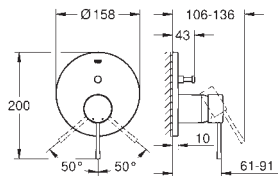

**35 604 000**  
**Cuerpo empotrable universal. Edición Profesional**

90,41

GROHE  
ESSENCE

Referencia Color Precio (€)

novedad

24 167 001	Cromo	236,44
24 167 DC1	Supersteel	331,01
24 167 GL1 ★	Cool sunrise (Oro brillo)	354,65
24 167 GN1 ★	Brushed cool sunrise (Oro cepillado)	378,31
24 167 DA1 ★	Warm sunset (Cobre brillo)	354,65
24 167 DL1 ★	Brushed warm sunset (Cobre cepillado)	378,31
24 167 A01	Hard graphite (Grafito brillo)	354,65
24 167 AL1 ★	Brushed hard graphite (Grafito cepillado)	378,31
24 167 KF1	Phantom black / Negro mate	331,01