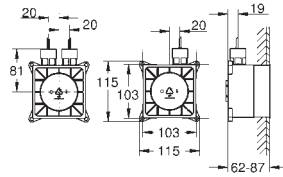

Referencia

Color

Precio (€)

29 412 000

Cromo

321,12

F-digital Deluxe

Parte empotrable para el módulo de luces
para usar con módulo de luces dobles (36 472 000)

Compuesto por:

- 2 partes empotrables (115 x 115 x 62-87 mm)
- 2 cables de extensión (5 metros cada uno)
- Sustituye parte empotrable modulo luces 29 072 000

26 828 000

5.246,81

F-digital Deluxe

Generador de vapor 9.9 kW con salida de vapor y sensor de temperatura

Compuesto por:

- Generador de vapor de 3,3 a 9,9 kW
- 480 x 350 x 159 mm
- Apto para salas de vapor de hasta 16 m3
- Tensión de alimentación 400 V 3L+N+PE AC, 50 Hz
- potencia 9,9kW
- entrada de agua 3/4"
- Presión de funcionamiento 1 - 10 bar (mediante reductor de presión)
- Drenaje automático
- salida de agua 3/4"
- Salida de vapor 1/2"
- protección IP 23
- Marca CE
- con enchufe de conexión
- **Dosificador de vapor**
  127 x 127 mm.
- Conexión 1/2"
- **Sensor de temperatura**
  60 x 60 x 12 mm

Sistema antical SpeedClean

GROHE Long-Life acabado duradero

Necesario set de montaje (29 414 000), caja de conexión F-digital Deluxe (26 864 000 o 36 476 000), unidad Bluetooth (36 475 000) y varias conexiones de cable; todo debe pedirse por separado teniendo en cuenta el tipo de instalación a realizar