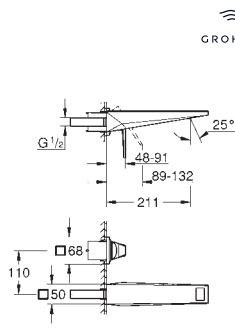

29 519 000   Cromo   1.934,05
29 519 DC0   Supersteel   2.486,64

Allure Brilliant Private Collection
Monomando de lavabo mural 1/2"
Tamaño M
Palanca de piedra Caesarstone Blanca
Sólo parte exterior
Necesaria parte empotrable 23 200 002
Tecnología GROHE Water Saving ahorro de agua con el máximo bienestar
Caudal máximo a 3 bar: 5 l/min
Caño con mousseur integrado
Distancia entre centros 110 mm
Longitud de caño: 210 mm

23 200 002   311,73
Parte empotrable para monomandos murales