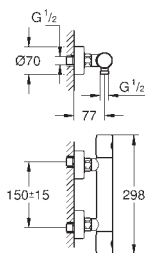

Grohtherm 800 Cosmopolitan
Termostato de ducha 1/2"
GROHE Long-Life acabado duradero
Mandos ergonómicos con tecnología **GROHE MetalGrip**
GROHE SafeStop Tope de seguridad a 38°C
GROHE SafeStop Plus limitador de temperatura opcional a 43°C incluido
GROHE TurboStat Cartucho compacto con termoelemento de cera
Llave incorporada
Mando graduado con **GROHE EcoButton**, limitador ecológico de caudal
Montura cerámica 1/2", 180°
Toma inferior para flexo G 1/2"
Válvulas anti-retorno
Filtros colectores de suciedad
Racores en S
Rosetón metálico
Tecnología GROHE Water Saving ahorro de agua con el máximo bienestar