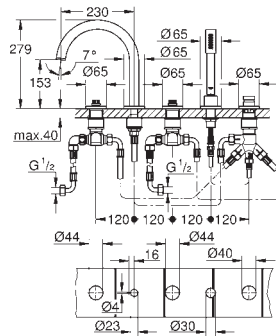

GROHE SPA

ATRIO PRIVATE COLLECTION

Referencia Color Precio (€)

25 224 000	Cromo	2.129,03
25 224 DC0	Supersteel	2.980,64
25 224 GL0	Cool sunrise (Oro brillo)	3.193,55
25 224 DA0	Warm sunset (Cobre brillo)	3.193,55
25 224 AL0	Brushed hard graphite (Grafito cepillado)	3.406,44

Atrio Private Collection
Combinación para baño y ducha 3/4"
Montura cerámica 1/2", 90°
GROHE Long-Life acabado duradero
Compuesto por:
Fijación de caño pre-montada
Caño con mousseur integrado e inversor baño/ducha
Teleducha 6.6 l/min
Flexo de 2000 mm
Con conexiones flexibles
Conexión para flexo de ducha
Válvula anti-retorno
para mandos tipo palanca (no incluidos)
para combinar con palancas de distintos acabados 48464, 48465, 48651
Necesaria parte empotrable 29 037 002

29 037 002		1.028,91

Parte empotrada para combinaciones de bañera

novedad