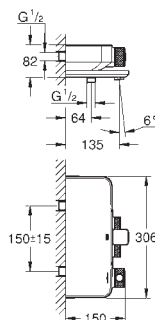

34 718 000
102168 KF0 0

Cromo
Phantom black / Negro mate

516,59
723,21

Grotherm SmartControl
Termostato para baño y ducha 1/2"

GROHE CoolTouch Aislamiento térmico

GROHE Long-Life acabado duradero

GROHE SafeStop Tope de seguridad a 38°C

GROHE SafeStop Plus limitador de temperatura opcional a 43°C incluido
GROHE TurboStat Cartucho compacto con termoelemento de cera

Mandos GROHE ProGrip con superficie antideslizante

GROHE SmartControl: pulsar el botón para encender y apagar el chorro de agua y girarlo para ajustar el caudal **GROHE Water Saving**

Bandeja jabonera de ducha **GROHE EasyReach** integrada

Toma inferior para flexo G 1/2"

Caño de bañera con mousseur

Filtros colectores de suciedad

Válvulas anti-retorno