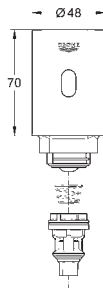

Tectron unidad de 1/2"

Con sensor infrarrojo para comunicación bidireccional para configuración, monitorización y mantenimiento.

Batería de litio 6V. tipo CR-P2

Vida útil de la batería: aprox. 7 años (150 usos al día)

Latón cromado brillante

Instalación vista

Aplicable sobre refs. 37 021 y 37 024.

Presión mínima 0,5 bares

Presión máxima 10 bares

Indicador luminoso de cambio de pila

Con 7 pre programas

Descarga automática

Modo limpieza

pre descarga apertura/ cierre

Funciones adicionales y ajustes precisos

con el mando adicional 36 407 001

Tiempo de descarga ajustable manualmente

o por control remoto

Marca CE

37 428 000

Cromo

445,97