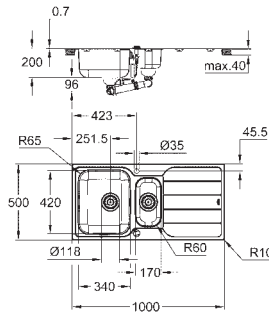

GROHE FREGADEROS DE ACERO INOXIDABLE

Referencia

Color

Precio (€)

31 572 SD1

acero inox

361,84

K500

Fregadero de acero inoxidable con escurridor

Modelo: K500 60-S 100/50 1.5 rev

Tipo de montaje: sobre encimera

Material: acero inoxidable AISI 304 (V2A)

Espesor del material: 0.7 mm

GROHE Long-Life acabado duradero

Acabado satinado

GROHE Whisper amortiguador de ruido

Tamaño mín. mueble: 600 mm

Dimensiones: 1000 x 500 mm

1 cubeta: 340 x 420 x 185 mm

0.5 cubeta: 170 x 320 x 125 mm

Radio exterior: R6; radio interior de la cubeta: R65

GROHE FastFixation rápido sistema de instalación

Reversible

Medida corte encimera (instalación sobreencimera): 990 x 490 mm

Válvula automática

Incluye: set de desagüe, cestillo y set de montaje

Desagüe automático de diseño enrasado opcional (40 986 SD0)

31 588 SD1

acero inox

378,60