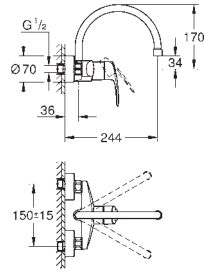

Referencia

Color

Precio (€)

32 482 003

Cromo

174,39

Eurosmart

Monomando de fregadero 1/2"

Montaje mural

GROHE Long-Life acabado duradero

GROHE SilkMove Cartucho de discos cerámicos de 35 mm

Aireador tipo «Mousseur»

Limitador de caudal ajustable

Caño tubular giratorio

Giratorio 360

Longitud de caño 244 mm

Limitador de temperatura integrado

Caudal máximo a 3 bars: 13.5 l/min

Edición Profesional