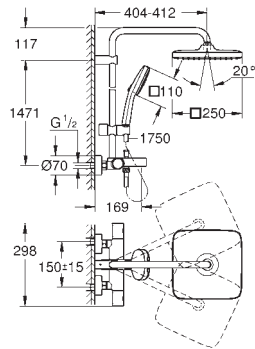

Tempesta System 250 Cube Sistema de ducha con termostato incorporado

Compuesto por:

Brazo para ducha mural de 390 mm orientable a 45°

Termostato visto con función Aquadimmer

Dos opciones de ducha:

Ducha mural Tempesta 250 Cube (26 685)

Chorro Lluvia

Cabezal con parte posterior en blanco con rótula incorporada

Ángulo de rotación ± 10°

Teleducha Tempesta Cube 110 (27 571)

2 chorros:

Rain, Jet

Elemento deslizante ajustable en altura

Flexo de 1,75 m 1/2" x 1/2" (28 410)

Caudal máximo a 3 bars: 8.5 l/min

Tecnología GROHE Water Saving ahorro de agua con el máximo bienestar

GROHE TurboStat Cartucho compacto con termoelemento de cera

GROHE SafeStop Tope de seguridad a 38°C

GROHE DreamSpray distribución perfecta del agua por todo el cabezal

Aro protector de silicona con tecnología ShockProof

GROHE Long-Life acabado duradero

Sistema antical **SpeedClean**

Conducto interno del agua protegido para mayor durabilidad

Sistema antitorsión „**TwistStop**“

Accesorio opcional: Bandeja GROHE EasyReach (26 362)

Edición Profesional

DUCHAS

novedad