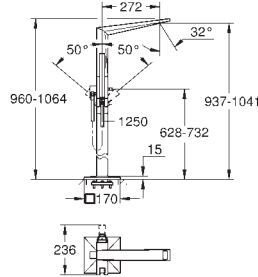

**Necesaria parte empotrable 45 984 001**

Parte empotrable no incluida

**GROHE SilkMove** Cartucho de discos cerámicos 46 mm  
Inversor automático: baño/ducha  
Caño con mousseur integrado  
Longitud de caño: 270 mm  
Con soporte para la teleducha  
Teleducha Euphoria Cube+  
Flexo metálico 1,25 m.  
Válvula anti-retorno