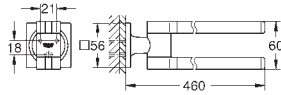

40 342 001	Cromo	297,20
40 342 GN1	Brushed cool sunrise (Oro cepillado)	475,52
40 342 DL1	Brushed warm sunset (Cobre cepillado)	475,52

**Allure**  
**Toallero doble**  
 Material: metal  
 pivotante 90°  
 longitud 460 mm  
 Fijación oculta