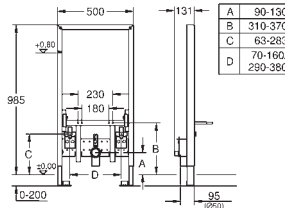

38 545 000

419,20

Rapid SL

Módulo para bidé, altura de instalación 1.00 m

Marco de acero con revestimiento anticorrosión

Montaje en tabique con montantes y/o delante de pared resistente.

Totalmente premontado

Conexiones de módulo

ajustables en altura

Ajuste rápido

Elementos de fijación

Homologado por TÜV

Pernos para colgar el bidé

Codo de desagüe HT DN 50

Junta de Ø 32 mm

2 racores murales de conexión DN 15

Material de sujeción para el bidé

Para la instalación en la pared, solicite los anclajes 38 558 00M (se venden por separado)