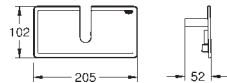

DUCHAS

26 362 LN1 blanco 43,60

**GROHE EasyReach bandeja**  
 para Sistemas de ducha Euphoria y Tempesta con termostato  
 Distancia entre centros 150 mm.

26 087 000 Cromo 1.498,96

**Euphoria Cube System 230**  
**Sistema de ducha con termostato**  
 Brazo de 1/2" para ducha mural, Longitud: 378 mm  
 Termostato visto con función Aquadimmer  
 Ducha mural Rainshower (27 479)  
 Material: metal  
 Chorro Lluvia  
 con rótula incorporada  
 Ángulo de rotación de ± 15°  
 Teleducha Euphoria Cube (27 699)  
 Flexo Silverflex de 1,75 m. (28 388)  
**Tecnología GROHE Water Saving** ahorro de agua con el máximo bienestar  
**GROHE TurboStat** Cartucho compacto con termoelemento de cera  
**GROHE SafeStop** Tope de seguridad a 38°C  
**GROHE SafeStop Plus** limitador de temperatura opcional a 43°C incluido  
 Sistema antitorsión „TwistStop“