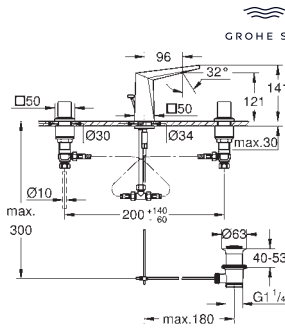

GROHE SPA

GROHE ALLURE BRILLIANT

BANO SPA

Referencia

Color

Precio (€)

novedad

20 626 000	Cromo	920,35
20 626 DC0	Supersteel	1.288,48
20 626 AL0	Brushed hard graphite (Grafito cepillado)	1.472,56

Allure Brilliant
Batería de lavabo 1/2"
Tamaño M
Montura cerámica 1/2", 90°
GROHE Long-Life acabado duradero
Tecnología GROHE Water Saving ahorro de agua con el máximo bienestar
Caudal máximo a 3 bar: 5 l/min
Caño bajo con mousseur integrado
Vaciador automático
Conexiones flexibles entre el cuerpo central y las llaves laterales