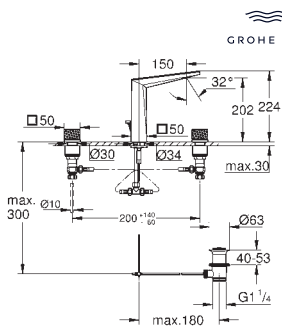

20 672 000   Cromo   3.270,25
20 672 DC0   Supersteel   4.905,37

Allure Brilliant Private Collection
Batería de lavabo 1/2
Tamaño L
Mandos de piedra Caesarstone Negro
Montura cerámica 1/2", 90°
Tecnología GROHE Water Saving ahorro de agua con el máximo bienestar
Caudal máximo a 3 bar: 5 l/min
Caño con mousseur integrado
Vaciador automático
Conexiones flexibles entre el cuerpo central y las llaves laterales

novedad