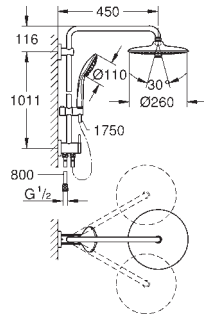

GROHE SISTEMAS EUPHORIA 260

Referencia Color Precio (€)

27 421 002 Cromo 578,24

Euphoria System 260

Sistema de ducha con inversor

Compuesto por:

Brazo para ducha mural de 450 mm orientable a 45°

Cambio de la teleducha a la ducha mural mediante inversor

Ducha mural Euphoria 260 (26 457)

Con 3 tipos de chorro:

Rain, SmartRain, Jet

con rótula incorporada

Ángulo de rotación de $\pm 15^\circ$

Teleducha **Euphoria 110 Masaje** (27 239)

Con 3 tipos de chorro:

Rain, SmartRain, Massage

Elemento deslizante ajustable en altura

Flexo Silverflex de 1,75 m. (28 388)

Flexo Silverflex 800 mm

Flexo de conexión metálico de 800 mm

GROHE Water Saving limitador de caudal 9 l/min

GROHE DreamSpray distribución perfecta

del agua por todo el cabezal

GROHE Long-Life acabado duradero

GROHE SprayDimmer, con

reductor de caudal

Sistema antical **SpeedClean**

Conducto interno del agua protegido para mayor durabilidad

Sistema antitorsión „**TwistStop**“

DUCHAS