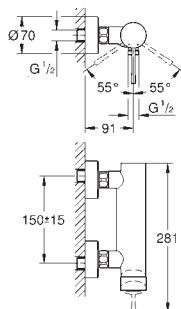

25 252 001	Cromo	231,56
25 252 DC1	Supersteel	324,17
25 252 GL1 ★	Cool sunrise (Oro brillo)	347,33
25 252 GN1 ★	Brushed cool sunrise (Oro cepillado)	370,49
25 252 DA1 ★	Warm sunset (Cobre brillo)	347,33
25 252 DL1 ★	Brushed warm sunset (Cobre cepillado)	370,49
25 252 A01	Hard graphite (Grafito brillo)	347,33
25 252 AL1 ★	Brushed hard graphite (Grafito cepillado)	370,49
25 252 KF1	Phantom black / Negro mate	324,17

Essence
Monomando de ducha 1/2"
Palanca metálica
GROHE SilkMove Cartucho de discos cerámicos de 35 mm
Limitador ecológico de temperatura
GROHE Long-Life acabado duradero
1 salida a ducha G 1/2"
Válvula anti-retorno
Racores en S
Edición Profesional
Sustituye al monomando de ducha Essence 33 636 xx1

34 765 000	Cromo	224,47