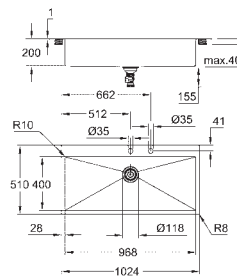

K800

Fregadero acero inoxidable

Modelo: K800 120-S 102.4/51 1.0

Tipo de montaje: sobre encimera o a ras

Material: acero inoxidable AISI 304 (V2A)

Espesor del material: 1 mm

GROHE Long-Life acabado duradero

Acabado satinado

GROHE Whisper amortiguador de ruido

Medidas mín mueble: 1200 mm

Dimensiones: 1024 x 510 mm

1 cubeta: 968 x 400 x 200 mm

Radio exterior: R3; radio interior de la cubeta: R10

GROHE FastFixation rápido sistema de instalación

Medida corte encimera (instalación sobre encimera): 1009 x 495 mm (R3)

Corte (montaje empotrado): 1009 x 495 mm (R3) (tamaño exterior del escalón superior: -1025 x 511 -R8 profundidad -3,5 mm)

Válvula automática

Incluye: desagüe automático, sifón, cestillo y set de montaje

Desagüe automático de diseño enrasado opcional (40 986 SD0)

Cantidad de fijaciones incluidas (montaje sobre encimera): 12