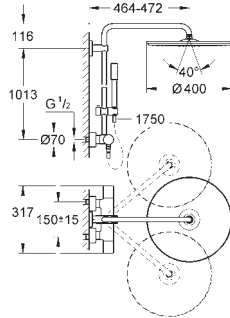

GROHE RAINSHOWER SYSTEM 400

Referencia   Color   Precio (€)

27 174 001   Cromo   1.528,95

Rainshower System 400

Sistema de ducha con termostato incorporado

Compuesto por:

Brazo para ducha mural de 450 mm orientable a 45°

Termostato visto con función Aquadimmer

Dos opciones de ducha:

Ducha **Rainshower Cosmopolitan Ø 400 mm**

Material: metal

Teleducha Sena

Elemento deslizante ajustable en altura

Flexo 1750 mm, 1/2" x 1/2"

GROHE SafeStop Tope de seguridad a 38°C

GROHE SafeStop Plus limitador de temperatura opcional a 43°C incluido

GROHE CoolTouch

Conducto interno del agua protegido para mayor durabilidad