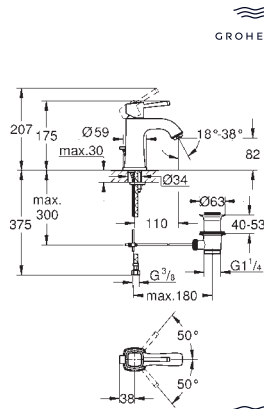

GROHE SPA

GROHE GRANDERA

Referencia

Color

Precio (€)

- 24 369 000
- 24 369 IGO
- 24 369 DA0

- Cromo
- Cromo/oro
- Warm sunset (Cobre brillo)

- 469,97
- 610,97
- 704,96

Grandera
Monomando de lavabo 1/2"
Tamaño M

GROHE SilkMove Cartucho de discos cerámicos 28 mm
Limitador de temperatura

Tecnología GROHE Water Saving ahorro de agua con el máximo bienestar
Caudal máximo a 3 bar: 5 l/min

GROHE FastFixation rápido sistema de instalación
GROHE AquaGuide mousseur ajustable

Vaciador automático
Con conexiones flexibles
Sustituye lavabo Grandera 23 303 000

- 24 370 000
- Idem, cuerpo liso
- Sustituye lavabo Grandera 23 310 000

Cromo

469,97