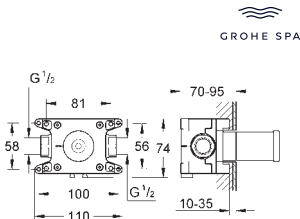

35 107 000

Cromo

280,99

Grotherm F

Cuerpo empotrable para 26 878 000
para instalación en cabinas de ducha a medida

Caja de empotramiento con tapa de protección accesible
Membrana de aislamiento para sellado a la pared
Tapón para pruebas estanqueidad
Puntos de fijación delanteros y traseros
Cuerpo de latón
Cables de conexión incluidos de 1/2"
Profundidad de empotramiento 70 - 95 mm