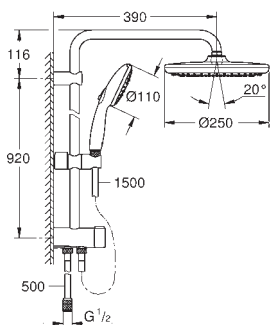

# GROHE TEMPESTA SYSTEM 250

Referencia Color Precio (€)

novedad

26 675 001 Cromo 325,27