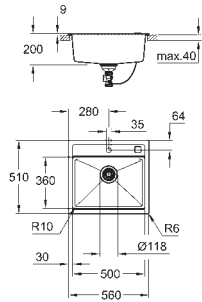

K700
Fregadero de granito
Modelo: K700 60-C 56/51 1.0
Tipo de montaje: sobre encimera
Material: compuesto de cuarzo
GROHE Whisper amortiguador de ruido
Tamaño mín. mueble: 600 mm
Dimensiones: 560 x 510 mm
1 cubeta: 500 x 360 x 200 mm
Radio exterior: R6; radio interior de la cubeta: R10
GROHE FastFixation rápido sistema de instalación
Medida corte encimera: 545 x 495 mm
Válvula automática
Incluye: desagüe automático, sifón, cestillo y set de montaje
Desagüe automático de diseño enrasado opcional (40 986 SD0)
Resistente al calor hasta 180°C

31 652 AT0 gris granito 479,21
31 652 AP0 negro granito 479,21