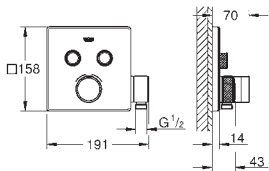

29 125 000 Cromo 834,48

Grotherm SmartControl
Termostato empotrado con 2 llaves y soporte de ducha integrado
Sólo parte exterior
Escudo de metal con **GROHE FastFixation** (escudo con eje de sellado, cubierta de fijación), con ajuste 6°
GROHE Long-Life acabado duradero
GROHE SmartControl: pulsar el botón para encender y apagar el chorro de agua y girarlo para ajustar el caudal **GROHE Water Saving**
Símbolos intercambiables
GROHE TurboStat Cartucho compacto con termoelemento de cera
Mandos GROHE ProGrip con superficie antideslizante
GROHE SafeStop Tope de seguridad a 38°C
GROHE SafeStop Plus limitador de temperatura opcional a 43°C ó 46°C incluido
Filtros colectores de suciedad
Válvulas anti-retorno
Salidas múltiples, pueden accionarse simultáneamente
Codo de ducha integrado en el soporte 1/2"
Parte empotrable no incluida
Caudal:
Salida B = 24 l/min
Teleduchar = 12 l/min
Salida B + Teleduchar = 27 l/min

35 604 000 90,41
Cuerpo empotrable universal. Edición Profesional

novedad

29 126 000 Cromo 752,16
29 126 DC0 Supersteel 1.053,03
29 126 GL0 Cool sunrise (Oro brillo) 1.128,25
29 126 GN0 Brushed cool sunrise (Oro cepillado) 1.203,47
29 126 DA0 Warm sunset (Cobre brillo) 1.128,25
29 126 DL0 Brushed warm sunset (Cobre cepillado) 1.203,47
29 126 A00 Hard graphite (Grafito brillo) 1.128,25
29 126 AL0 Brushed hard graphite (Grafito cepillado) 1.203,47
102167 KF0 0 Phantom black / Negro mate 1.053,03