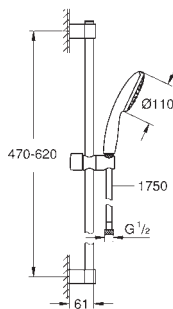

27 598 003   Cromo   71,81

Tempesta 110
Conjunto de ducha con barra 2 chorros (Rain, Jet)
Compuesto por:
Teleducha Tempesta 110 (27 597)
Barra de ducha de 60 cm (27 523)
Flexo «Relexaflex» de 1,75 m (28 154)
GROHE SmartSwitch - fácil rotación del botón circular para seleccionar el chorro deseado
GROHE DreamSpray distribución perfecta del agua por todo el cabezal
GROHE Long-Life acabado duradero
GROHE FastFixation (soporte superior ajustable para adaptarlo a los agujeros existentes)
Soporte deslizante (girar y ajustar el soporte)
Sistema antical **SpeedClean**
Conducto interno del agua protegido para mayor durabilidad y evitar quemaduras.
Aro protector de silicona con tecnología ShockProof
Caudal máximo a 3 bars: 13.5 l/min
Edición Profesional

novedad