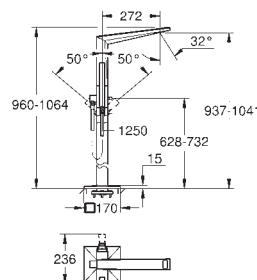

**Necesaria parte empotrable 45 984 001**

Parte empotrable no incluida

**GROHE SilkMove** Cartucho de discos cerámicos 46 mm  
Inversor automático: baño/ducha  
Caño con mousseur integrado  
Longitud de caño: 270 mm  
Con soporte para la teleducha  
Teleducha Euphoria Cube+  
Flexo metálico 1,25 m.  
Válvula anti-retorno