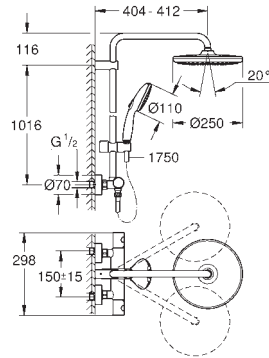

# GROHE TEMPESTA SYSTEM 250

Referencia Color Precio (€)

novedad

26 670 001 Cromo 538,37  
26 670 2431 Negro mate 699,88