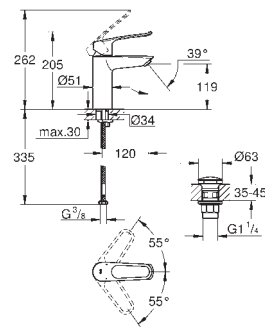

23 981 003

Cromo

143,19

Eurosmart

Monomando de lavabo 1/2"

Tamaño M

Palanca metálica con hendidura

Longitud de la palanca 130 mm

GROHE SilkMove Cartucho de discos cerámicos de 35 mm

Tecnología GROHE Water Saving ahorro de agua con el máximo bienestar

Caudal máximo a 3 bar: 5 l/min

Limitador de caudal ajustable

Limitador ecológico de temperatura

GROHE FastFixation rápido sistema de instalación

Cuerpo liso con vaciador push-open 1 1/4"

Con conexiones flexibles

Edición Profesional