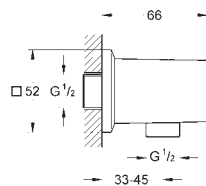

26 850 000	Cromo	66,73
26 850 DC0	Supersteel	93,43
26 850 AL0	Brushed hard graphite (Grafito cepillado)	113,44

Allure Brilliant
Codo de salida de 1/2"
Conexión de rosca macho 1/2"
Válvula anti-retorno
Material: metal
GROHE Long-Life acabado duradero
Sustituye codo de salida Allure Brilliant 27 707 000