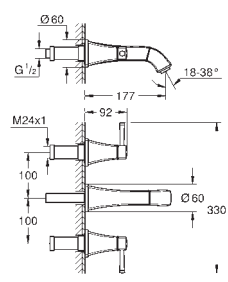

20 622 000	Cromo	548,29
20 622 IGO	Cromo/oro	712,79

Grandera
Batería de lavabo 1/2"
Tamaño M
Montaje mural
Sólo parte exterior
Necesaria parte empotrada 29 025 002
Monturas de discos cerámicos de 90°
Tecnología GROHE Water Saving ahorro de agua con el máximo bienestar
Caudal máximo a 3 bar: 5 l/min
GROHE AquaGuide mousseur ajustable
Longitud de caño **177 mm**
Sustituye batería lavabo Grandera 20 414 000

20 623 000	Cromo	607,03
20 623 IGO	Cromo/oro	789,13

29 025 002
Cuerpo empotrado para baterías de lavabo mural 325,52