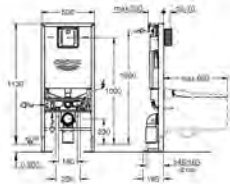

39 599 000

439,79

Rapid SLX

Módulo WC, altura 1,13 m con toma de corriente integrada.

**Ideal para WC Rimless
con cisterna empotrada GDX, 6 l**

**Montaje delante de tabiques
ligeros o autoportante**

Con toma de corriente integrada para inodoros con ducha
Preparado para futuros cambios a inodoros con ducha bidé

Incluye patrón de montaje para pulsadores pequeños 130 x 172 mm
Marco de acero con revestimiento anticorrosión

Para montaje en seco, completamente premontado, con conexiones rígidas
Ajuste rápido

Elementos de fijación

2 pernos con tuercas para colgar la taza
Accesorio de fijación para barras de apoyo

Distancia entre pernos 180 y 230 mm.

Codo de salida de PVC giratorio de 90° 100 mm

Manguito de desagüe DN 80

Set de conexión desagüe

Cisterna GDX, 6 l, contiene las siguientes características:

Ajuste de fábrica a 6l. y 3l.

Válvula de descarga **neumática AV1** que ofrece
dos opciones: **Dual Flush** o **Descarga única**.

Entrada suministro de agua por la derecha, por detrás o superior

Silencioso, grupo acústico I

Aislada contra condensaciones

Sin necesidad de herramientas para la instalación
de la alimentación

Montaje vertical

Incluye anclajes 38 558 00M para instalación en la pared

Incluye Flow Manager

La velocidad de descarga del agua puede modificarse
fácilmente para evitar salpicaduras

Compatible con todos los modelos de inodoro Rimless

El caudal se regula sin necesidad de quitar la válvula