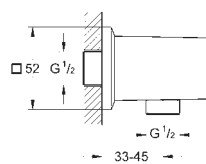

26 850 000	Cromo	66,73
26 850 DC0	Supersteel	93,43
26 850 AL0	Brushed hard graphite (Grafito cepillado)	113,44

Allure Brilliant
Codo de salida de 1/2"
Conexión de rosca macho 1/2"
Válvula anti-retorno
Material: metal
GROHE Long-Life acabado duradero
Sustituye codo de salida Allure Brilliant 27 707 000