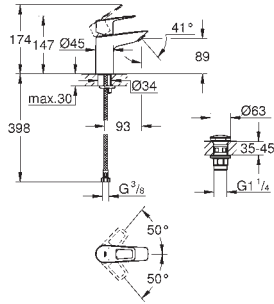

23 878 001

Cromo

94,67

BauLoop
Monomando de lavabo 1/2"

Tamaño S

Palanca metálica

GROHE Cartucho de discos cerámicos Long-Life de 28 mm

Limitador ecológico de temperatura

GROHE Long-Life acabado duradero

Aisla los conductos de agua internos, sin plomo y sin níquel.

Tecnología GROHE Water Saving ahorro

de agua con el máximo bienestar

Caudal máximo a 3 bar: 5 l/min

Sistema de rápida instalación

Cuerpo liso con vaciador push open 1 1/4"

Con conexiones flexibles

Edición Profesional

23 337 001

Cromo

88,24

Idem, cuerpo liso