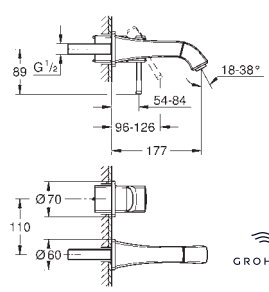

29 416 000	Cromo	563,97
29 416 IGO	Cromo/oro	733,15
29 416 DA0	Warm sunset (Cobre brillo)	845,96

Grandera
Monomando de lavabo mural 1/2"
Tamaño M
Sólo parte exterior
Necesaria parte empotrable 23 319 000
Tecnología GROHE Water Saving ahorro de agua con el máximo bienestar
Caudal máximo a 3 bar: 5 l/min
GROHE AquaGuide mousseur ajustable
Distancia entre centros 110 mm
Longitud de caño **177 mm**
Sustituye monomando lavabo mural Grandera 19 929 000

29 417 000	Cromo	622,71
29 417 IGO	Cromo/oro	809,52

Idem, con longitud de caño 234 mm
Sustituye monomando lavabo mural Grandera 19 930 000

23 319 000 306,09
Parte empotrada para monomandos murales