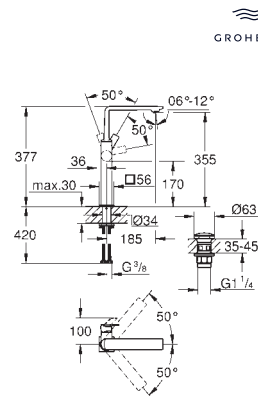

- 23 403 001
- 23 403 GN1
- 23 403 DL1

- Cromo
- Brushed cool sunrise (Oro cepillado)
- Brushed warm sunset (Cobre cepillado)

- 742,99
- 1.188,79
- 1.188,79

Allure
Monomando de lavabo 1/2"
Tamaño XL

Caño giratorio para lavabos tipo Bol de sobremueble
GROHE SilkMove Cartucho de discos cerámicos 28 mm
Caudal máximo a 3 bar: 5 l/min
Tecnología GROHE Water Saving ahorro de agua con el máximo bienestar
Cuerpo liso
GROHE AquaGuide mousseur ajustable
Longitud: 185 mm
Altura: 377 mm
Con vaciador push open
Con conexiones flexibles
Limitador de temperatura