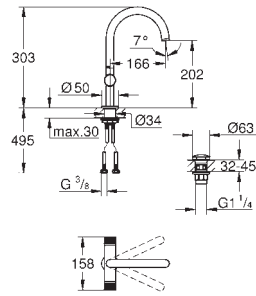

GROHE SPA

GROHE ATRIO PRIVATE COLLECTION

Referencia

Color

Precio (€)

novedad