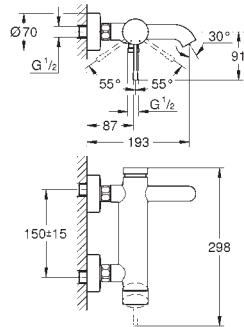

GROHE ESSENCE

novedad

Referencia	Color	Precio (€)
25 250 001	Cromo	284,33
25 250 DC1	Supersteel	398,07
25 250 GL1 ★	Cool sunrise (Oro brillo)	426,51
25 250 GN1 ★	Brushed cool sunrise (Oro cepillado)	454,93
25 250 DA1 ★	Warm sunset (Cobre brillo)	426,51
25 250 DL1 ★	Brushed warm sunset (Cobre cepillado)	454,93
25 250 A01	Hard graphite (Grafito brillo)	426,51
25 250 AL1 ★	Brushed hard graphite (Grafito cepillado)	454,93
25 250 KF1	Phantom black / Negro mate	398,07

Essence
Monomando para baño y ducha 1/2"
Palanca metálica
GROHE SilkMove Cartucho de discos cerámicos de 35 mm
Limitador ecológico de temperatura
GROHE Long-Life acabado duradero
Inversor automático: baño/ducha
Aireador tipo «Mousseur»
1 salida a ducha G 1/2"
Válvula anti-retorno
Racores en S
Edición Profesional
Sustituye al monomando para baño ducha Essence 33 624 xx1

novedad