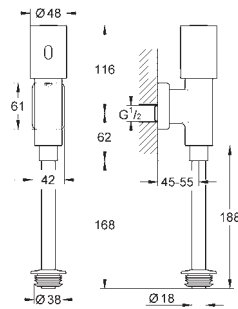

GROHE FLUXORES URINARIO ELECTRÓNICOS

Referencia

Color

Precio (€)

37 421 000

Cromo

608,85

**Tectron Rondo
Infrarrojo electrónico
Fluxor para Urinario**

Con sensor infrarrojo para comunicación bidireccional para configuración, monitorización y mantenimiento. Batería de litio 6V. tipo CR-P2

Vida útil de la batería: aprox. 7 años (150 usos al día)

Latón cromado brillante

Instalación vista

Presión mínima 0,5 bares

Presión máxima 10 bares

con **llave de paso integrada**

Indicador luminoso de cambio de pila

Con 7 pre programas

Descarga automática

Modo limpieza

pre descarga apertura/ cierre

Funciones adicionales y ajustes precisos

con el mando adicional 36 407 001

Tiempo de descarga ajustable manualmente

o por control remoto

Marca CE

37 427 000

Cromo

465,37