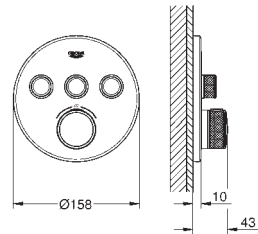

Referencia   Color   Precio (€)

novedad

29 121 000	Cromo	752,16
29 121 DC0 ★	Supersteel	1.053,03
29 121 GL0 ★	Cool sunrise (Oro brillo)	1.128,25
29 121 DA0 ★	Warm sunset (Cobre brillo)	1.128,25
29 121 AL0 ★	Brushed hard graphite (Grafito cepillado)	1.203,47

Grotherm SmartControl
Termostato empotrado con 3 llaves
Sólo parte exterior
Cuerpo empotrado GROHE Rapido SmartBox 35 604
Escudo de metal con **GROHE FastFixation** (escudo con eje de sellado, cubierta de fijación), con ajuste 6°
GROHE Long-Life acabado duradero
GROHE SmartControl: pulsar el botón para encender y apagar el chorro de agua y girarlo para ajustar el caudal **GROHE Water Saving**
Símbolos intercambiables
GROHE TurboStat Cartucho compacto con termoelemento de cera
Mandos GROHE ProGrip con superficie antideslizante
GROHE SafeStop Tope de seguridad a 38°C
GROHE SafeStop Plus limitador de temperatura opcional a 43°C ó 46°C incluido
Filtros colectores de suciedad
Válvulas anti-retorno
Salidas múltiples, pueden accionarse simultáneamente
Parte empotrable no incluida
Caudal:
salida A = 23 l/min
salida B = 27 l/min
salida C = 23 l/min
salida A + B = 33 l/min
salida A + B + C = 36 l/min

35 604 000		90,41
Cuerpo empotrable universal. Edición Profesional