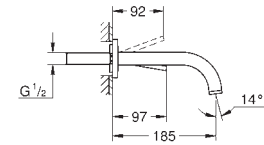

Referencia Color Precio (€)

29 410 000	Cromo	532,19
29 410 DC0	Supersteel	745,07
29 410 GL0	Cool sunrise (Oro brillo)	798,29
29 410 DA0	Warm sunset (Cobre brillo)	798,29
29 410 AL0	Brushed hard graphite (Grafito cepillado)	851,51

Atrio

Monomando de lavabo mural joystick
Sólo parte exterior

Necesaria parte empotrable 23 429 000

Cartucho Joystick con tecnología GROHE FeatherControl

GROHE Long-Life acabado duradero

Tecnología GROHE Water Saving ahorro

de agua con el máximo bienestar

Caudal máximo a 3 bar: 5 l/min

Distancia entre centros 110 mm

Longitud: 185 mm

Sustituye al lavabo Atrio 19 287 003

29 406 000	Cromo	603,15
29 406 DC0	Supersteel	844,41
29 406 GL0	Cool sunrise (Oro brillo)	904,73
29 406 DA0	Warm sunset (Cobre brillo)	904,73
29 406 AL0	Brushed hard graphite (Grafito cepillado)	965,04

Idem, longitud de caño 221 mm

Sustituye al lavabo Atrio 19 918 003

23 429 000		322,68

Cuerpo empotrado para monomandos de lavabo mural

24 364 000	Cromo	603,15
24 364 DC0	Supersteel	844,41
24 364 GL0	Cool sunrise (Oro brillo)	904,73
24 364 DA0	Warm sunset (Cobre brillo)	904,73
24 364 AL0	Brushed hard graphite (Grafito cepillado)	965,04

Atrio

Monomando de bidé 1/2"

GROHE SilkMove Cartucho de

discos cerámicos 28 mm

Limitador ecológico de temperatura

Caño en C con rótula orientable

Vaciador automático

Con conexiones flexibles

Sustituye al bidé 32 108 003