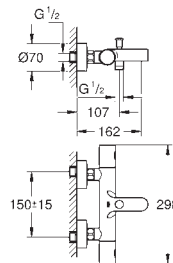

GROHE GROHTHERM 800 COSMOPOLITAN

Referencia

Color

Precio (€)

34 765 000

Cromo

224,47

Grotherm 800 Cosmopolitan
Termostato de ducha 1/2"

GROHE Long-Life acabado duradero

Mandos ergonómicos con tecnología **GROHE MetalGrip**

GROHE SafeStop Tope de seguridad a 38°C

GROHE SafeStop Plus limitador de temperatura opcional a 43°C incluido

GROHE TurboStat Cartucho compacto con termoelemento de cera
Llave incorporada

Mando graduado con **GROHE**

EcoButton, limitador ecológico de caudal

Montura cerámica 1/2", 180°

Toma inferior para flexo G 1/2"

Válvulas anti-retorno

Filtros colectores de suciedad

Racores en S

Rosetón metálico

Tecnología GROHE Water Saving ahorro de agua con el máximo bienestar

34 766 000

Cromo

292,45

Grotherm 800 Cosmopolitan
Termostato para baño y ducha 1/2"

GROHE Long-Life acabado duradero

Mandos ergonómicos con tecnología **GROHE MetalGrip**

GROHE SafeStop Tope de seguridad a 38°C

GROHE TurboStat Cartucho compacto con termoelemento de cera

Llave incorporada

Inversor automático: baño/ducha

Mando graduado con **GROHE**

EcoButton, limitador ecológico de caudal

Montura cerámica 1/2", 180°

Toma inferior para flexo G 1/2"

Aireador tipo «Mousseur»

Válvulas anti-retorno

Filtros colectores de suciedad

Racores en S

Rosetón metálico

Tecnología GROHE Water Saving ahorro de agua con el máximo bienestar

novedad

34 768 001

Cromo

260,77

Grotherm 800 Cosmopolitan
Termostato de ducha 1/2"

con barra de ducha 2 chorros (Rain, Jet)

Compuesto por:

Termostato de ducha Grotherm 800 Cosmopolitan 1/2" (34 765)

Tempesta conjunto de ducha con barra 600 mm (26 162)

Edición Profesional