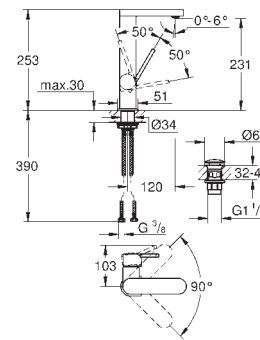

23 873 003   Cromo   367,23

GROHE Plus
Monomando de lavabo de 1/2"
Tamaño L
Palanca metálica
GROHE SilkMove Cartucho de discos cerámicos 28 mm
Limitador ecológico de temperatura
GROHE Long-Life acabado duradero
Tecnología GROHE Water Saving ahorro de agua con el máximo bienestar
Caudal máximo a 3 bar: 5 l/min
Mousseur SpeedClean
GROHE AquaGuide mousseur ajustable
Sistema de rápida instalación
caño giratorio con fácil acoplamiento 90°
Cuerpo liso con vaciador push-open 1 1/4"
Con conexiones flexibles