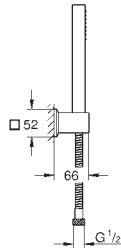

26 886 000	Cromo	175,16

Rainshower Aqua Cube Stick
Conjunto de ducha con soporte de pared 1 chorro
Compuesto por:
Teleducha, metal (26 885 000)
Soporte mural para ducha (26 847 000)
Flexo metálico 1,50 m. (28 417)
GROHE Water Saving limitador de caudal 9 l/min
GROHE DreamSpray distribución perfecta del agua por todo el cabezal
GROHE Long-Life acabado duradero
Sistema antical **SpeedClean**
Conducto interno del agua protegido para mayor durabilidad
Sistema antitorsión „TwistStop“
Sustituye set ducha con soporte 27 702 000