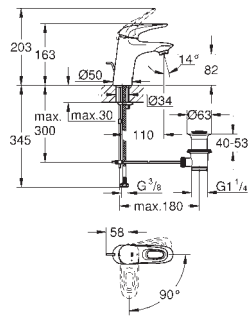

23 374 003 Cromo 163,21
23 374 LS3 Cromo / moon white 212,17

Eurostyle
Monomando de lavabo 1/2"
Tamaño S
Palanca metálica con hendidura
GROHE SilkMove Energy Saving Cartucho de discos cerámicos de 35 mm
con apertura en agua fría para mayor ahorro de energía
Limitador ecológico de temperatura
GROHE Long-Life acabado duradero
Tecnología GROHE Water Saving ahorro de agua con el máximo bienestar
Caudal máximo a 3 bar: 5 l/min
GROHE FastFixation rápido sistema de instalación
Vaciador automático
Con conexiones flexibles