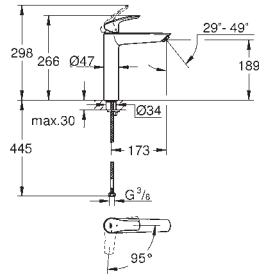

Eurosmart
Monomando de lavabo 1/2"
Tamaño XL
para lavabos tipo Bol de sobremueble
Palanca metálica
GROHE SilkMove Energy Saving
Cartucho de discos cerámicos de 28 mm
con apertura en agua fría para mayor ahorro de energía
Limitador de caudal ajustable
Limitador ecológico de temperatura
GROHE Long-Life acabado duradero
Tecnología GROHE Water Saving ahorro de agua con el máximo bienestar
Caudal máximo a 3 bar: 5 l/min
GROHE AquaGuide mousseur ajustable
GROHE FastFixation rápido sistema de instalación
Cuerpo liso
Con conexiones flexibles
Edición Profesional

29 337 003 Cromo 219,99