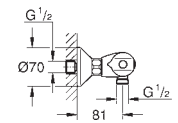

GROHE GROHTHERM 1000

Referencia

Color

Precio (€)

34 814 003

Cromo

259,88

Grohtherm 1000

Termostato de ducha 1/2"

GROHE CoolTouch Aislamiento térmico

Mandos ergonómicos con tecnología **GROHE MetalGrip**

GROHE SafeStop Tope de seguridad a 38°C

GROHE SafeStop Plus limitador de temperatura opcional a 43°C incluido

GROHE TurboStat Cartucho compacto con termoelemento de cera

Mando graduado con **GROHE**

EcoButton, limitador ecológico de caudal

Toma inferior para flexo G 1/2"

Válvulas anti-retorno

Filtros colectores de suciedad

Racores en S

Tecnología GROHE Water Saving ahorro

de agua con el máximo bienestar

Edición Profesional

Sustituye al termostato Grohtherm 1000 de ducha 34 143 003

34 816 003

Cromo

331,88