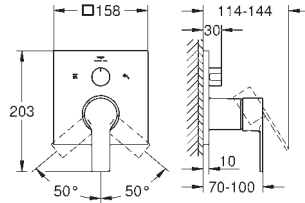

29 176 001	Cromo	581,47
29 176 GN1	Brushed cool sunrise (Oro cepillado)	930,36
29 176 DL1	Brushed warm sunset (Cobre cepillado)	930,36

Allure
Monomando con inversor de 3 vías.
Sólo parte exterior
Cuerpo empotrado GROHE Rapido SmartBox 35 604
GROHE SilkMove Cartucho de discos cerámicos 46 mm
GROHE Long-Life acabado duradero
Florón metálico con GROHE FastFixation
Escudo de metal, con ajuste 6°
Palanca metálica
Inversor de 3 vías.
Caudal:
salida A = 27 l/min
salida B = 27 l/min
salida C = 27 l/min
Parte empotrable no incluida

35 604 000	Cromo	90,41
Cuerpo empotrable universal. Edición Profesional