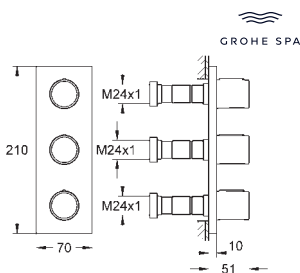

Puntos de fijación delanteros y traseros

Cuerpo de latón

Montura de discos cerámicos de 3/4" preinstalada

Conexión de 1/2"

Caudal:

- 55 l/min. a 3 bares
- Profundidad de empotramiento 70 - 95 mm

26 880 000

Cromo