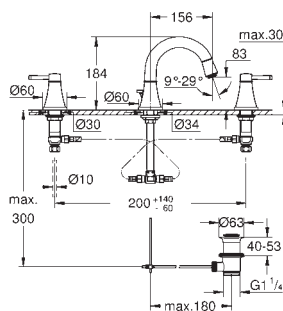

- 20 624 000
- 20 624 IGO

- Cromo
- Cromo/oro

- 661,88
- 860,43

Grandera
Batería de lavabo 1/2"
Tamaño M

Monturas de discos cerámicos de 90°
GROHE Long-Life acabado duradero
Tecnología GROHE Water Saving ahorro de agua con el máximo bienestar
Caudal máximo a 3 bar: 5 l/min

GROHE AquaGuide mousseur ajustable
Vaciador automático
Conexiones flexibles entre el cuerpo central y las llaves laterales
Sustituye batería lavabo Grandera 20 417 000