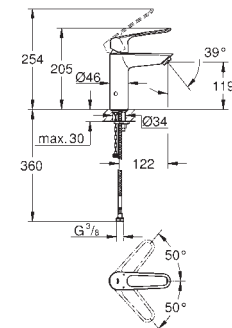

Eurosmart

Monomando de lavabo 1/2"

Tamaño M

Protección termostática contra escaldaduras

Temperatura máxima regulable

Desinfección térmica sin reajuste de temperatura

Herramienta para desinfección térmica incluida

Palanca metálica con hendidura

Longitud de la palanca 130 mm

GROHE SilkMove Cartucho de

discos cerámicos 28 mm

Limitador de caudal ajustable

Válvulas anti-retorno

Filtros colectores de suciedad

Aísla los conductos de agua internos, sin plomo y sin níquel.

Tecnología GROHE Water Saving ahorro

de agua con el máximo bienestar

Caudal máximo a 3 bar: 5 l/min

GROHE FastFixation rápido sistema de instalación

Cuerpo liso

Con conexiones flexibles

Edición Profesional