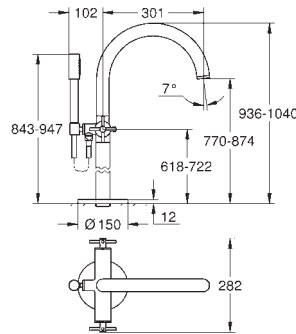

25 272 000	Cromo	2.660,96
25 272 DC0	Supersteel	3.725,35
25 272 GL0	Cool sunrise (Oro brillo)	3.991,44
25 272 DA0	Warm sunset (Cobre brillo)	3.991,44
25 272 AL0	Brushed hard graphite (Grafito cepillado)	4.257,55

Atrio
Monoblock para baño y ducha 1/2"
Montaje al lado de la bañera
Sólo parte exterior
Necesaria parte empotrable 45 984 001
Parte empotrable no incluida
Montura cerámica 1/2", 90°
GROHE Long-Life acabado duradero
Inversor automático: baño/ducha
Caño con mousseur integrado
Longitud de caño: 301 mm
Válvula anti-retorno en la conexión de salida de la ducha 1/2"
Teleducha Rainshower Aqua Stick (26 866)
Con soporte para la teleducha
Flexo Silverflex de 1,25 m. (28 362)
Válvula anti-retorno con palanca en cruz
Dos sets de tapetas incluidos.
Uno marcado con „H“ Caliente y „C“ Frío y un set sin marcar.
Sustituye la batería de bañera de pie Atrio 25 044 003

45 984 001		616,72

Base empotrable para mezcladores y caños de bañera de pie