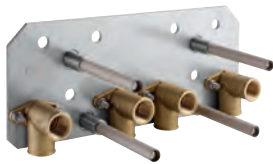

26 855 000 Cromo 280,99

Rainshower Aqua 15"
Elemento de empotramiento
para usar con la ducha mural Rainshower F-Series 15"
Multi Spray (27 938 001)
295 mm (anchura) x 121 mm (altura) x 181 mm (profundidad)
Mínimo grosor de pared 200 mm
Profundidad de tornillo mínima 14mm
Elemento de empotramiento totalmente metálico
Sustituye elemento empotramiento 26 042 000