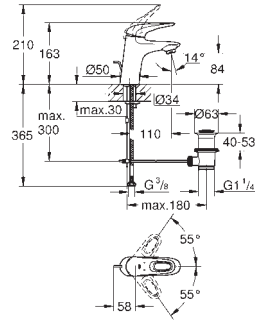

GROHE EUROSTYLE

Referencia Color Precio (€)

33 558 003 Cromo 163,21
33 558 LS3 Cromo / moon white 212,17

Eurostyle
Monomando de lavabo 1/2"
Tamaño S
Palanca metálica con hendidura
GROHE SilkMove Cartucho de discos cerámicos de 35 mm
Limitador de caudal ajustable
Limitador ecológico de temperatura
GROHE Long-Life acabado duradero
Tecnología GROHE Water Saving ahorro de agua con el máximo bienestar
Caudal máximo a 3 bar: 5 l/min
GROHE FastFixation rápido sistema de instalación
Vaciador automático
Con conexiones flexibles