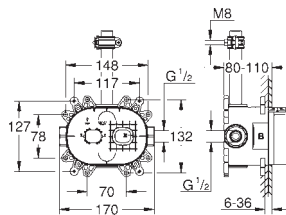

Rainshower 360

Caja empotrada para duchas murales 26 254 / 26 450

Entradas y salidas de 1/2"

Puntos de fijación a la pared

Carcasa a prueba de fugas

Tapa de protección removible para mantenimiento con información para la instalación