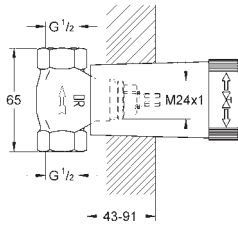

29 032 000

42,36

Llave de paso de 1/2"

Sólo parte empotrable
Montura de llave de paso G 1/2"
Profundidad de empotramiento
43 - 91 mm
Latón