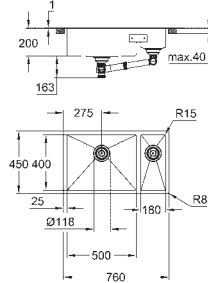

31 576 SD1

acero inox

425,56

K700U

Fregadero acero inoxidable

Modelo: K700U 60-S 59.5/45 1.5 rh

Montaje: sobre encimera, bajo encimera o enrasado

Material: acero inoxidable AISI 304 (V2A)

Espesor del material: 1 mm

GROHE Long-Life acabado duradero

GROHE Whisper amortiguador de ruido

Tamaño mín. mueble: 600 mm

Medida: 595 x 450 mm

1 cubeta: 340 x 400 x 200 mm

1/2 cubeta: 180 x 400 x 140 mm

Radio exterior: R16 (montaje bajo encimera)/R3 (montaje sobre encimera); radio interior de la cubeta: R15

GROHE FastFixation rápido sistema de instalación

Cubeta montada a la derecha

Medida corte encimera (instalación bajo encimera): 547 x 402 mm (R16)

Medida corte encimera (instalación sobre encimera): 580 x 435 mm (R3)

Medida recorte (montaje enrasado): 580 x 435 mm (R3) (tamaño exterior del escalón superior: -596 x 451 -R8 profundidad -3,5 mm)

Desagüe: Ø 3.5"/90 mm con cestillo de desagüe

Incluye: set de desagüe, cestillo y set de montaje

Desagüe automático de diseño enrasado opcional (40 986 SD0)