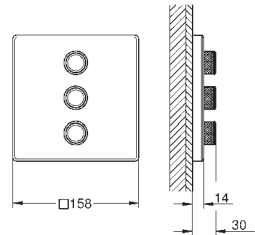

**35 604 000**                      90,41  
**Cuerpo empotrable universal. Edición Profesional**

**29 158 LS0**                      moon white                      580,73

**Grotherm SmartControl**  
**Placa con triple llave de paso**  
**Sólo parte exterior**  
 Escudo de metal con **GROHE FastFixation** (escudo con eje de sellado, cubierta de fijación), con ajuste 6°  
**GROHE Long-Life acabado duradero**  
**GROHE SmartControl:** pulsar el botón para encender y apagar el chorro de agua y girarlo para ajustar el caudal **GROHE Water Saving**  
 Símbolos intercambiables  
**Mandos GROHE ProGrip con superficie antideslizante**  
 Salidas múltiples, pueden accionarse simultáneamente  
 Placa en moon white vidrio acrílico blanco  
 Parte empotrable no incluida  
 Caudal:  
 salida D = 28 l/min  
 salida E = 28 l/min  
 salida A = 28 l/min  
 salidas D+E+A = 65 l/min  
 Reductor de caudal opcional para cumplir con la certificación CALGreen