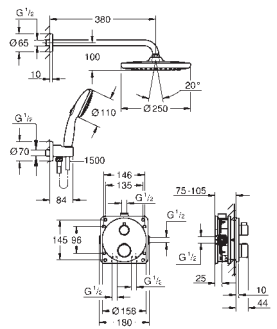

34 872 000

Cromo

932,21

Grotherm

Conjunto empotrado con ducha mural Tempesta 250

Compuesto por:

Termostato empotrado de 2 salidas con cierre e inversor integrado (24 076)

Cuerpo universal GROHE Rapido SmartBox (35 604)

Ducha mural Tempesta 250 9.5 l/min (26 668) incluye brazo mural 380 mm

Tempesta 110 Teleducha 2 chorros (27 597)

codo de ducha de 1/2" con soporte (28 679)

Flexo Rotaflex 1500 mm 1/2" x 1/2" (28 409 001)

Limitador de caudal opcional a 9.5 l/min incluido para la teleducha