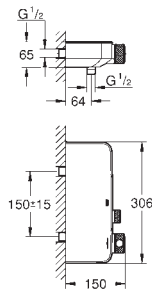

GROHE GROHTHERM SMARTCONTROL

Referencia

Color

Precio (€)

novedad

34 719 000
102169 KF0 0

Cromo
Phantom black / Negro mate

470,11
658,15

Grotherm SmartControl
Termostato de ducha 1/2"

GROHE CoolTouch Aislamiento térmico

GROHE Long-Life acabado duradero

GROHE SafeStop Tope de seguridad a 38°C

GROHE SafeStop Plus limitador de temperatura opcional a 43°C incluido
GROHE TurboStat Cartucho compacto con termoelemento de cera

Mandos GROHE ProGrip con superficie antideslizante

GROHE SmartControl: pulsar el botón para encender y apagar el chorro de agua y girarlo para ajustar el caudal **GROHE Water Saving**

Bandeja jabonera de ducha **GROHE EasyReach** integrada

Toma inferior para flexo G 1/2"

Filtros colectores de suciedad

Válvulas anti-retorno

novedad