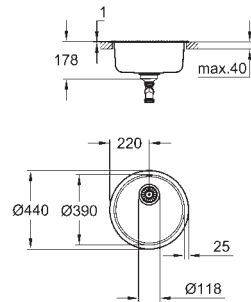

GROHE FREGADEROS DE ACERO INOXIDABLE

Referencia

Color

Precio (€)

31 720 SD0

acero inox

164,32

K200

Fregadero acero inoxidable

modelo: K200 50-S Ø 44 1.0

Tipo de montaje: sobre encimera

Material: acero inoxidable AISI 304 (V2A)

GROHE Whisper amortiguador de ruido

Tamaño mín. del mueble: 500 mm

dimensiones: Ø 440 mm

1 cubeta: Ø 390 mm

radio interior de la cubeta: Ø 390

GROHE FastFixation rápido sistema de instalación

medida corte encimera: Ø 422 mm

Desagüe: Ø 3.5"/90 mm con cestillo de desagüe

Incluye: set de desagüe, cestillo y set de montaje

cantidad de fijaciones incluidas (montaje superior): 5