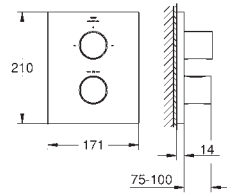

27 618 000

Cromo

934,17

Growtherm F

Termostato con inversor de 2 vías integrado
para baño y ducha con más de un elemento

GROHE SafeStop Plus limitador de temperatura opcional a 43°C incluido

Mando para el control de la temperatura de metal

Mando Aquadimmer de metal con múltiples funciones:

- cierre y control del caudal e inversor para 2 salidas
- una 3era salida requiere una llave de paso adicional

Escudo rectangular metálico

Caudal:

- Salida inferior 50 l/min. a 3 bar
- Salida superior izquierda (baño) 30 l/min. a 3 bar
- Salida superior derecha (ducha) 24 l/min a 3 bar

27 619 000

Cromo

814,92