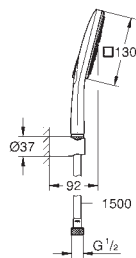

26 589 LS0

moon white

140,84

Rainshower SmartActive 130 Cube
Conjunto de ducha con soporte 3 chorros

Compuesto por:

Teleducha Rainshower SmartActive 130 Cube (26 582)

cabezal blanco

Soporte de ducha (27 056)

Flexo Silverflex de 1,50 m (28 364)

GROHE Water Saving limitador de caudal 9 l/min

GROHE DreamSpray distribución perfecta
del agua por todo el cabezal

GROHE Long-Life acabado duradero

Sistema antical **SpeedClean**

Conducto interno del agua protegido para mayor durabilidad

Sistema antitorsión „TwistStop“

DUCHAS