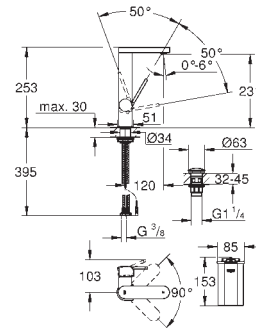

23 959 003   Cromo   967,27

GROHE Plus
Monomando de lavabo 1/2" con display LED
Tamaño - L
Display con LED para temperatura del agua
Inversor infrarrojo: mousseur / chorro Eco
Aireador tipo «Mousseur» **Inversor: chorro / lluvia**
Palanca metálica
GROHE SilkMove Cartucho de discos cerámicos 28 mm
Limitador ecológico de temperatura
GROHE Long-Life acabado duradero
Tecnología GROHE Water Saving ahorro de agua con el máximo bienestar
Caudal máximo a 3 bar: 5 l/min
Mousseur SpeedClean
GROHE AquaGuide mousseur ajustable
Sistema de rápida instalación
caño giratorio con fácil acoplamiento 90°
Cuerpo liso con vaciador push-open 1 1/4"
Con conexiones flexibles
Batería mono alcalina de 1,5 V, 4 x mono celda
Batería externa