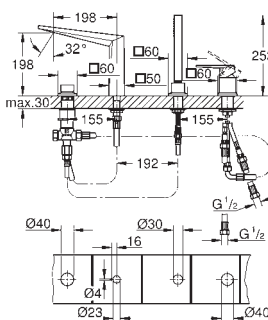

Allure Brilliant Private Collection
Combinación monomando para baño y ducha 1/2"
Palanca Moletuada
Compuesto por:
Sistema monomando de encimera
Inversor para baño/ducha
Teleducha Euphoria Cube+ 6,5 l/min
Flexo de ducha metálico 2,0 m (siempre cromado para cualquier combinación de color)
Necesaria parte empotrable 29 037 000

29 037 000
Parte empotrada para combinaciones de bañera

1.032,55

novedad