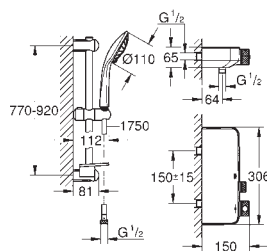

34 721 000

Cromo

610,64

Grotherm SmartControl

Conjunto de ducha con termostato de ducha 1/2"

Compuesto por:

Termostato de ducha Grotherm SmartControl (34 719 000)

Conjunto de ducha Euphoria 110 Masaje, 900 mm (27 226 001)