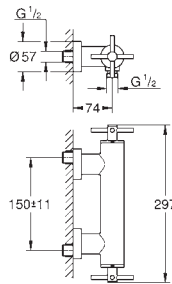

Atrio

Batería de ducha 1/2"

Montaje mural

Montura cerámica 1/2", 90°

GROHE Long-Life acabado duradero

Incorpora válvula anti-retorno en

la salida de ducha 1/2"

Racores en S

con palanca en cruz

Dos sets de tapetas incluidos.

Uno marcado con „H“ Caliente y „C“ Frío

y un set sin marcar.

Sustituye la batería de ducha Atrio 26 003 003

- 25 268 000
- 25 268 DC0
- 25 268 GL0
- 25 268 DA0
- 25 268 AL0

- Cromo
- Supersteel
- Cool sunrise (Oro brillo)
- Warm sunset (Cobre brillo)
- Brushed hard graphite (Grafito cepillado)

- 851,51
- 1.192,11
- 1.277,27
- 1.277,27
- 1.362,41