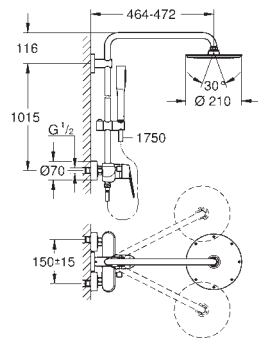

Euphoria Eurodisc Cosmopolitan System 210
Sistema de ducha con monomando
Brazo para ducha mural de 450 mm orientable a 45°
Monomando de ducha visto con inversor
Ducha mural metálica Rainshower Cosmopolitan 210 (28 368 000)
Ángulo de rotación de ± 15°
Teleducha Euphoria Cosmopolitan Stick (27 400 000)
Chorro Lluvia
Flexo Silverflex de 1,75 m. (28 388)
Conducto interno del agua protegido para mayor durabilidad
Sistema antitorsión „TwistStop“

23 147 001 Cromo 1.332,04