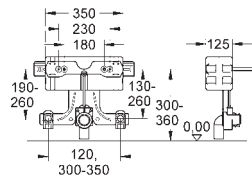

**Para tabicar:** módulo cerrado e insonorizado.

Con rail y accesorios para instalación individual.

Codo de desagüe HT DN 50

Pernos para fijación del urinario

Fluxor

Caja de conexión para

transformador con tensión 230 V