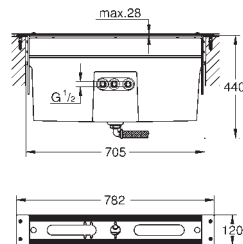

13 487 000
13 487 DC0
13 487 GL0
13 487 DA0
13 487 AL0

Cromo
Supersteel
Cool sunrise (Oro brillo)
Warm sunset (Cobre brillo)
Brushed hard graphite (Grafito cepillado)

319,32
447,04
478,97
478,97
510,91

Atrio

Caño de bañera

Aireador tipo «Mousseur»

Longitud de caño: 171 mm

Sustituye caño bañera Atrio 13 139 003