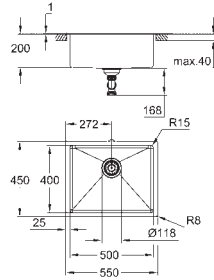

GROHE FREGADEROS DE ACERO INOXIDABLE

Referencia

Color

Precio (€)

31 574 SD1

acero inox

371,89

K700U

Fregadero acero inoxidable

Modelo: K700U 60-S 54.4/44.4 1.0

Montaje: sobre encimera, bajo encimera o enrasado

Material: acero inoxidable AISI 304 (V2A)

Espesor del material: 1 mm

GROHE Long-Life acabado duradero

Acabado satinado

GROHE Whisper amortiguador de ruido

Tamaño mín. mueble: 600 mm

dimensiones: 550 x 450 mm

1 cubeta: 500 x 400 x 200 mm

GROHE FastFixation rápido sistema de instalación

Medida recorte (montaje bajo encimera): 502 x 402 mm (R16)

Medida de corte (montaje sobre encimera): 535 x 435 mm

Medida recorte (montaje enrasado): 535 x 435 mm (R3) (tamaño exterior del escalón superior: -551 x 451 -R8 profundidad -3,5 mm)

Desagüe: Ø 3.5"/90 mm con cestillo de desagüe

Incluye: set de desagüe, cestillo y set de montaje

Desagüe automático de diseño enrasado opcional (40 986 SD0)

Cantidad de fijaciones incluidas (montaje sobre encimera): 8

Cantidad de fijaciones incluidas (montaje bajo encimera): 8

31 575 SD1

acero inox

459,09

K700U

Fregadero acero inoxidable

Modelo: K700U 80-S 76/45 1.5 lh

Montaje: sobre encimera, bajo encimera o enrasado

Material: acero inoxidable AISI 304 (V2A)

Espesor del material: 1 mm

GROHE Long-Life acabado duradero

Acabado satinado

GROHE Whisper amortiguador de ruido

Tamaño mín. mueble: 800 mm

Dimensiones: 760 x 450 mm

1 cubeta: 500 x 400 x 200 mm

1/2 cubeta: 180 x 400 x 140 mm

Radio exterior: R16 (montaje bajo encimera)/R3 (montaje sobre encimera); radio interior de la cubeta: R15

GROHE FastFixation rápido sistema de instalación

Cubeta montada a la izquierda

Medida corte encimera (montaje bajo encimera): 712 x 402 mm (R16)

Medida corte encimera (montaje sobre encimera): 745 x 435 mm (R3)

Desagüe: Ø 3.5"/90 mm con cestillo de desagüe

Incluye: set de desagüe, cestillo y set de montaje

Desagüe automático de diseño enrasado opcional (40 986 SD0)

Cantidad de anclajes incluidos (montaje superior): 10

Cantidad de fijaciones incluidas (montaje bajo encimera): 10