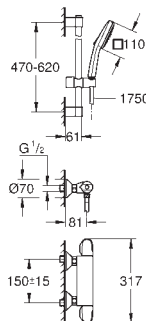

Grohtherm 1000

Termostato para baño y ducha 1/2"

GROHE CoolTouch Aislamiento térmico

Mandos ergonómicos con tecnología **GROHE MetalGrip**

GROHE SafeStop Tope de seguridad a 38°C

GROHE SafeStop Plus limitador de temperatura opcional a 43°C incluido

GROHE TurboStat Cartucho compacto con termoelemento de cera

Llave incorporada

Mando AquaDimmer Eco con múltiple función:

Botón **GROHE EcoButton** integrado (botón de ahorro de agua)

Regulador de caudal

Inversor: baño/ducha

Toma inferior para flexo G 1/2"

Aireador tipo «Mousseur»

Válvulas anti-retorno

Filtros colectores de suciedad

Racores en S

Tecnología GROHE Water Saving ahorro

de agua con el máximo bienestar

Edición Profesional

Sustituye al termostato Grohtherm 1000 para baño ducha 34 155 003

novedad