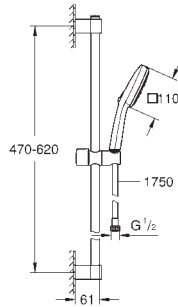

GROHE TEMPESTA CUBE

Referencia Color Precio (€)

DUCHAS

novedad