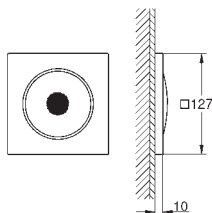

36 473 000   Cromo   **1.444,99**

F-digital Deluxe
Módulo de Sonido
127 x 127 mm
Altavoces estéreo de espectro completo
Compuesto por:
2 altavoces con conexiones de enchufe
A prueba de agua y con tratamiento anticorrosión
requiere juego de montaje (29 413 000), caja de unidad base F-digital Deluxe (26 864 000 o 36 476 000), unidad Bluetooth (36 475 000) y varias conexiones de cable; todo debe pedirse por separado teniendo en cuenta el tipo de instalación a realizar.
Para más detalles sobre la planificación o información de producto, por favor contacte con GROHE.
Sustituye módulo de sonido 36 360 000