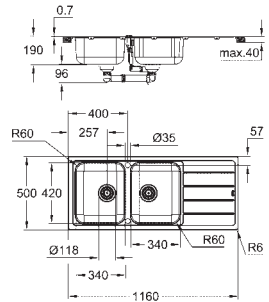

K500

Fregadero de acero inoxidable con escurridor

Modelo: K500 80-S 116/50 2.0 rev

Tipo de montaje: sobre encimera

Material: acero inoxidable AISI 304 (V2A)

Espesor del material: 0.7 mm

GROHE Long-Life acabado duradero

Acabado satinado

GROHE Whisper amortiguador de ruido

Tamaño mín. mueble: 800 mm

Dimensiones: 1160 x 500 mm

1 cubeta: 340 x 420 x 185 mm

2 cubeta: 340 x 420 x 185 mm

Radio exterior: R6; radio interior de la cubeta: R90

GROHE FastFixation rápido sistema de instalación

Reversible

Medida corte encimera (sobre encimera): 1140 x 480 mm

Válvula automática

Incluye: desagüe automático, sifón, cestillo y set de montaje

Desagüe automático de diseño enrasado opcional (40 986 SD0)

31 564 SD1

acero inox

267,95