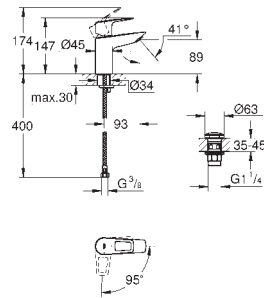

**Idem, cuerpo liso**

23 883 001

Cromo

94,67

**BauLoop**  
**Monomando de lavabo 1/2"**

**Tamaño S**

**Palanca metálica**

**GROHE Long-Life ES**