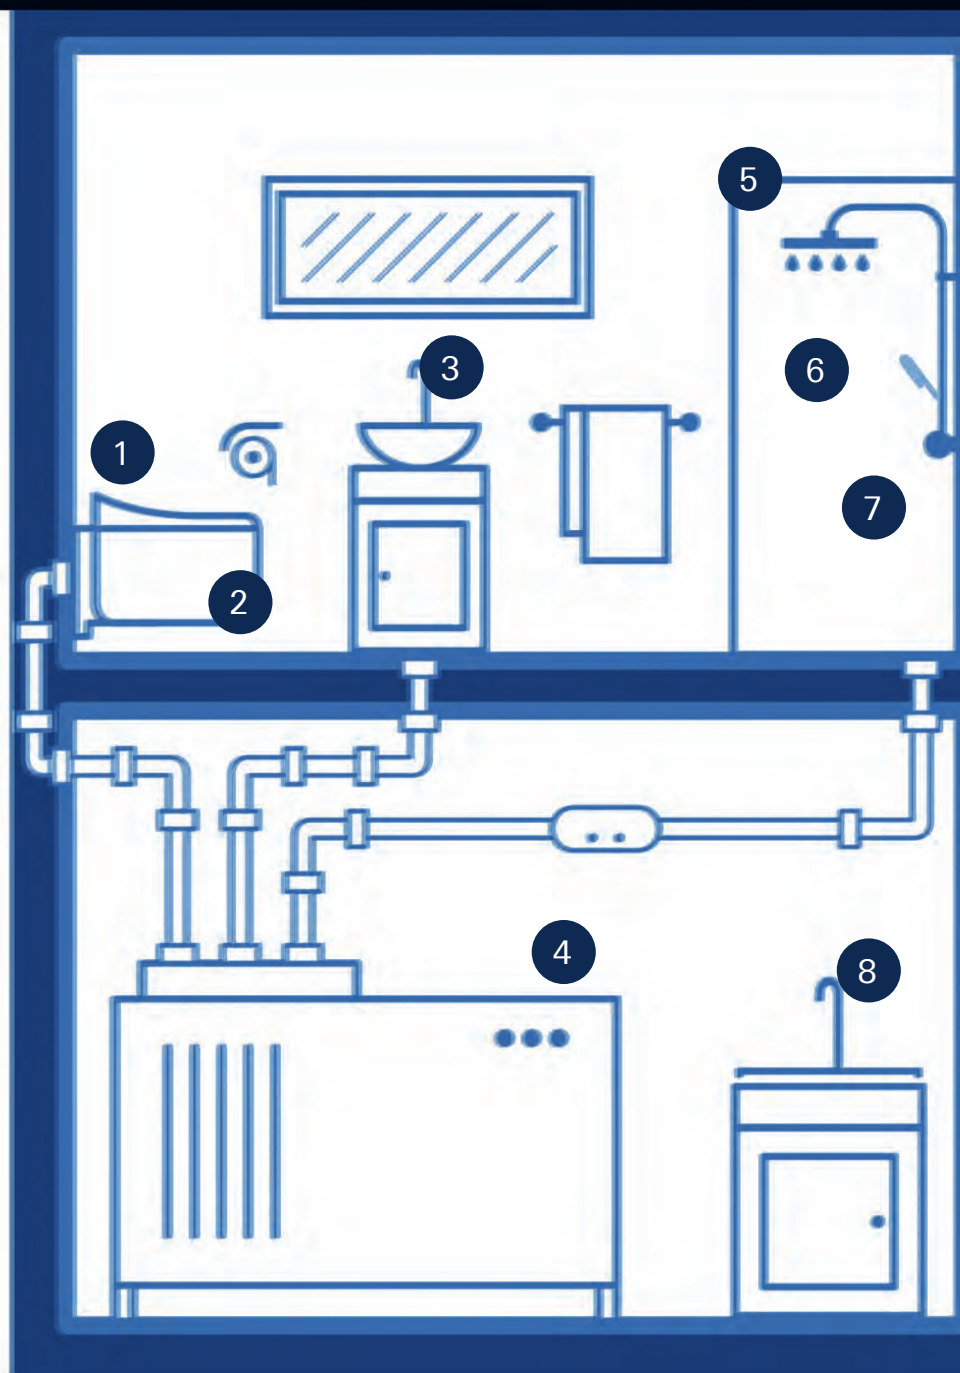

CADA GOTA CUENTA

TECNOLOGÍAS GROHE PARA LA EFICIENCIA ENERGÉTICA

1 **GROHE**
SENSIA ARENA

2 **GROHE**
SANITARIO

3 **GROHE**
SILKMOVE ENERGY SAVING
AHORRO DE ENERGÍA

4 **GROHE**
SENSE Y
GROHE SENSE GUARD

5 **GROHE**
ECOJOY AHORRO DE
AGUA

Para más información sobre sostenibilidad
en GROHE, visita [green.grohe.es](https://www.green.grohe.es)