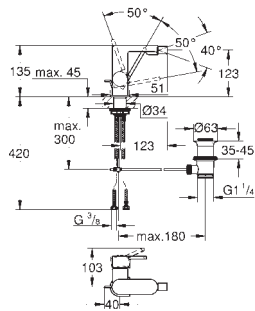

29 306 003 Cromo
Idem, longitud caño 205 mm 341,00

23 200 002 311,73
Parte empotrable para monomandos murales

33 241 003 Cromo 262,31
33 241 DC3 Supersteel 367,23
33 241 AL3 Brushed hard graphite (Grafito cepillado) 419,69

GROHE Plus
Monomando de bidé 1/2"
Palanca metálica
GROHE SilkMove Cartucho de discos cerámicos 28 mm
Limitador ecológico de temperatura
GROHE Long-Life acabado duradero
Sistema de rápida instalación
Rótula orientable
Vaciador automático
Con conexiones flexibles