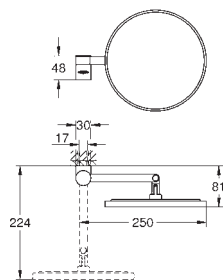

41 077 000	Cromo	255,28
41 077 DC0	Supersteel	357,40
41 077 GL0	Cool sunrise (Oro brillo)	382,92
41 077 GN0	Brushed cool sunrise (Oro cepillado)	408,45
41 077 DA0	Warm sunset (Cobre brillo)	382,92
41 077 DL0	Brushed warm sunset (Cobre cepillado)	408,45
41 077 A00	Hard graphite (Grafito brillo)	382,92
41 077 AL0	Brushed hard graphite (Grafito cepillado)	408,45
102279 KF0 0	Phantom black / Negro mate	357,40

Selection

Espejo de aumento

Material: Metal / vidrio

sin luz

Aumento x 7

Fijación oculta

GROHE Long-Life acabado duradero