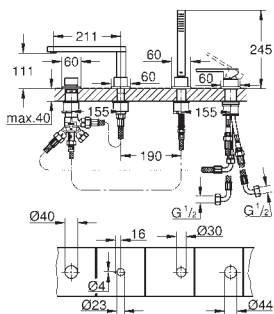

Referencia Color Precio (€)

29 307 003	Cromo	1.082,03
29 307 DC3	Supersteel	1.514,83
29 307 AL3	Brushed hard graphite (Grafito cepillado)	1.731,24

GROHE Plus
Combinación monomando
para baño y ducha 1/2"

GROHE SilkMove Cartucho de discos cerámicos de 35 mm
Limitador ecológico de temperatura
GROHE Long-Life acabado duradero

Compuesto por:
caño premontado con mousseur laminar
Sistema monomando de encimera

Palanca metálica

Inversor para baño/ducha
Teleducha Euphoria Cube 6,6 l/min
Flexo de ducha metálico 2,0 m (siempre cromado para cualquier combinación de color)
Con conexiones flexibles
Conexión para flexo de ducha
Válvula anti-retorno

Necesaria parte empotrable 29 037 002

29 037 002		1.028,91

Parte empotrada para combinaciones de bañera

23 845 003	Cromo	891,85

GROHE Plus
Combinación monomando
para baño y ducha 1/2"

instalación 3 agujeros
GROHE SilkMove Cartucho de discos cerámicos de 35 mm
Limitador ecológico de temperatura
GROHE Long-Life acabado duradero

Compuesto por:
Sistema monomando de encimera
Inversor para baño/ducha
Sin caño

Teleducha Euphoria Cube 7.6 l/min
Flexo de ducha metálico 2,0 m (siempre cromado para cualquier combinación de color)
Con conexiones flexibles
Conexión para flexo de ducha
Válvula anti-retorno

Necesaria parte empotrable 29 037 002

Para combinar con Talentofill

29 037 002		1.028,91

Parte empotrada para combinaciones de bañera