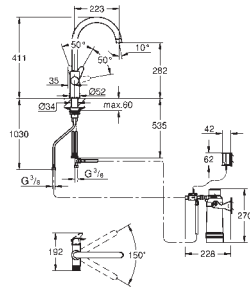

GROHE Blue Pure BauCurve
Starter Kit Filtro S
Compuesto por:
Monomando de fregadero 1/2"
con función filtro de agua
Caño en C
Mando separado para el agua filtrada
GROHE SilkMove Cartucho de discos cerámicos 28 mm
Caño tubular giratorio
Caño giratorio 150°
Caño con dos salidas de agua independientes para agua filtrada y no filtrada
Con conexiones flexibles
Cabezal para filtro GROHE Blue
Filtro GROHE Blue talla S para mejorar el sabor y reducir la dureza del agua
Capacidad 600 L a 20° dKH, 234mm de altura
Caudalímetro para medir la vida útil del filtro, incluidas 2 pilas AA

30 583 000

Cromo

309,45

30 583 DC0

Supersteel

355,87