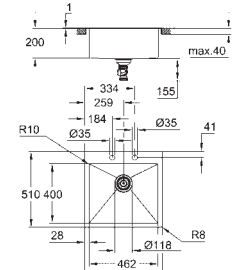

K800

Fregadero acero inoxidable

Modelo: K800 60-S 51.8/51 1.0

Tipo de montaje: sobre encimera o a ras

Material: acero inoxidable AISI 304 (V2A)

Espesor del material: 1 mm

GROHE Long-Life acabado duradero

Acabado satinado

GROHE Whisper amortiguador de ruido

Tamaño mín. mueble: 600 mm

Dimensiones: 518 x 510 mm

1 cubeta: 462 x 400 x 200 mm

Radio exterior: R3; radio interior de la cubeta: R10

GROHE FastFixation rápido sistema de instalación

Medida corte encimera (instalación sobre encimera): 503 x 495 mm (R3)

Corte (montaje empotrado): 503 x 495 mm (R3) (tamaño exterior del escalón superior: -519 x 511 -R8 profundidad -3,5 mm)

Válvula automática

Incluye: desagüe automático, sifón, cestillo y set de montaje

Desagüe automático de diseño enrasado opcional (40 986 SD0)