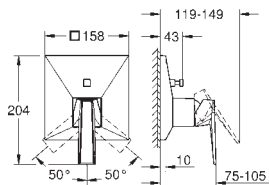

35 604 000  
**Cuerpo empotrable universal. Edición Profesional**

90,41

**novedad**

24 426 000 Cromo  
24 426 DC0 Supersteel

717,12  
1.075,69

**Allure Brilliant Private Collection**  
**Monomando con inversor de 2 vías.**  
**Palanca de piedra Caesarstone Blanca**  
**Sólo parte exterior**  
Cuerpo empotrado GROHE Rapido SmartBox 35 604  
**GROHE SilkMove** Cartucho de discos cerámicos 46 mm  
**GROHE Long-Life** acabado duradero  
Florón metálico con GROHE FastFixation  
Escudo de metal, con ajuste 6°  
**Palanca metálica**  
inversor automático de 2 vías  
Caudal a 3 bar:  
Salida B = 27 l/min, Salida C = 27 l/min  
Parte empotrable no incluida