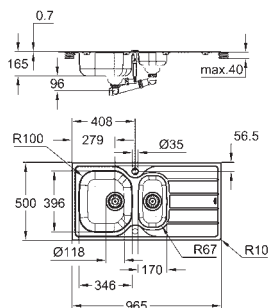

K200

Fregadero de acero inoxidable con escurridor

Modelo: K200 60-S 96,5/50 1.5 rev

Tipo de montaje: sobre encimera

Material: acero inoxidable AISI 304 (V2A)

Espesor del material: 0.7 mm

GROHE Long-Life acabado duradero

Acabado satinado

GROHE Whisper amortiguador de ruido

Tamaño mín. mueble: 600 mm

Dimensiones: 965 x 500 mm

1 cubeta: 346 x 396 x 150 mm

1 cubeta: 170 x 320 x 80 mm

Radio exterior: R10; radio interior de la cubeta: R100

GROHE FastFixation rápido sistema de instalación

Reversible

Medida corte encimera: 941 x 476 mm

Válvula automática

Incluye: desagüe automático, sifón, cestillo y set de montaje

Desagüe automático de diseño enrasado opcional (40 986 SD0)