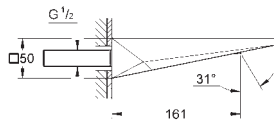

13 485 000
13 485 DC0
13 485 ALO

Cromo
Supersteel
Brushed hard graphite (Grafito cepillado)

423,19
592,47
677,09

Allure Brilliant
Caño de bañera
Montaje mural
Longitud de caño: 161 mm
Caño con mousseur integrado
Sustituye al caño de bañera Allure Brilliant 13 299 000

29 399 000
29 399 DC0
29 399 ALO

Cromo
Supersteel
Brushed hard graphite (Grafito cepillado)

345,88
484,23
553,40

Allure Brilliant
Inversor de 5 vías
Sólo parte exterior
Necesaria parte empotrable 29 033 000
Profundidad de empotramiento, 66 - 113 mm
Sustituye al inversor 5 vías Allure Brilliant 19 798 000