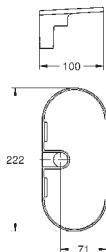

GROHE TEMPESTA CUBE

Referencia Color Precio (€)

DUCHAS

novedad

26 910 003 Cromo 65,00

Tempesta Cube 110
Conjunto de ducha con soporte 3 chorros (Rain, Jet, Massage)
con codo integrado de 1/2"

Compuesto por:

Teleducha Tempesta Cube 110 (27 574)
codo de ducha de 1/2" con soporte (28 679)

Rosca exterior

Válvula anti-retorno

Flexo «Relaxaflex» de 1,50 m (28 151)

Tecnología GROHE Water Saving ahorro de agua con el máximo bienestar

GROHE SmartSwitch - fácil rotación del botón circular para seleccionar el chorro deseado

GROHE DreamSpray distribución perfecta del agua por todo el cabezal

GROHE Long-Life acabado duradero

Sistema antical **SpeedClean**

Conducto interno del agua protegido para mayor durabilidad y evitar quemaduras.

Aro protector de silicona con tecnología ShockProof

Caudal máximo a 3 bar: 8.4 l/min

Edición Profesional

novedad

27 523 001 Cromo 57,76

27 523 2431 Negro mate 125,13

Tempesta

Barra de ducha de 60 cm

con fijaciones a pared y con soporte articulado y deslizante

GROHE Long-Life acabado duradero

GROHE FastFixation (soporte superior ajustable para adaptarlo a los agujeros existentes)

Soporte deslizante (girar y ajustar el soporte)

novedad

27 524 001 Cromo 60,65

27 524 2431 Negro mate 131,43

Tempesta

Barra de ducha de 90 cm

con fijaciones a pared y con soporte articulado y deslizante

GROHE Long-Life acabado duradero

GROHE FastFixation (soporte superior ajustable para adaptarlo a los agujeros existentes)

Soporte deslizante (girar y ajustar el soporte)

novedad

26 770 001 8,41

Tempesta

GROHE EasyReach bandeja

Acrílica

para barras de ducha Tempesta de Ø 22 mm (27 523 001 / 27 524 001 / 26 971 001)

novedad

27 595 001 Cromo 25,33

27 595 2431 Negro mate 39,27

Tempesta

Soporte mural

Ajustable

GROHE Long-Life acabado duradero

Edición Profesional