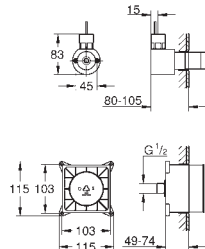

29 414 000

Cromo

521,80

GROHE F-digital Deluxe

Parte empotrable del generador de vapor

para usar con el módulo generador de vapor 26 828 000

Compuesto por:

- 1 parte empotrable para el dosificador de vapor (115 x 115 x 49-77 mm)
- 1 parte empotrable para el sensor de temperatura (58 x 83 x 80-105 mm)
- 1 cable para el sensor de temperatura, 5 m
- 1 cable para el generador de vapor, 5 m

42 634 000

Cromo

100,33

F-digital Deluxe

Cable alargador para generador de vapor y luz LED de Aquasymphony, 5 m

Cable de extensión entre la caja de control (26 864 000 o 36 476 000) y el generador de vapor (26 828 000 o 26 829 000)

Cable de extensión hasta 10 m

Sustituye cable extensión 47 837 000