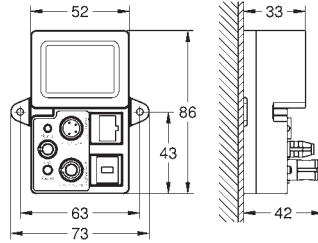

36 475 000

Cromo

816,07

F-digital Deluxe

Receptor Bluetooth BT-01A para Apple y Android

con electrónica integrada para la comunicación inalámbrica de datos
86 x 73 x 42 mm

Características: Interruptor de reinicio

Indicador de estado por (LED)

Autoportante / máxima configuración

Conexión uno a uno

Con mecanismo de cierre de seguridad (1 usuario)

Desconexión de seguridad en caso de pérdida de conexión

Juego de cables de conexión para la comunicación de datos y la fuente de alimentación (5 m cada uno)

Bluetooth alimentación eléctrica del transmisor: 12 V

Bluetooth transmisor de frecuencia: 2,4 GHz

El rango del bluetooth (10 m) varía dependiendo de los materiales usados entre el transmisor y el receptor

Necesaria Caja de Unidad Base 2.0 (36 476 000) o Caja de Unidad Base 4.0

(26 864 000) – pedir por separado

Con capacidad Bluetooth del dispositivo (bluetooth V2.1 o superior) es necesario.

Requisitos del sistema

Androide

Sistema operativo: a partir de la versión 2.3.3

densidad de píxeles: 160 ppp mínimo

resolución de pantalla: 320 x 470 píxeles por pulgada

Requisitos del sistema

Apple

Sistema operativo Apple: a partir de la versión iOS 6.0 y superior

Los dispositivos móviles y la aplicación GROHE SPA F-digital deluxe no están incluidos en la entrega y deben solicitarse por separado.

Sustituye receptor Bluetooth 36 371 000

36 476 000

Cromo

1.446,65

F-digital Deluxe

Unidad Base Box 2.0 Bluetooth (BCU V2.0)

para conectar los módulos de luz, sonido y vapor

2 conexiones de enchufe, cada una para un par de módulos de sonido (36 473 000)

2 conexiones, cada una para un par de módulos de luz (36 472 000) o

1 ducha de techo con luz integrada

2 conexiones de enchufe para módulo de vapor (29 414 000), incluida 1 conexión para generador de vapor y 1 conexión para sensor de temperatura

2 enchufes de conexión para toma de corriente (máximo 4 módulos de luz/sonido para cada enchufe)

2 conexiones de enchufe para la estación base o unidad de Bluetooth (tensión de alimentación y la línea de datos)

Deben ser accesibles para su mantenimiento

Opcional, la caja de la unidad base se puede colocar en

un equipo adicional 36 474 000

Los componentes deben pedirse adicionalmente

Sustituye unidad base 36 397 000