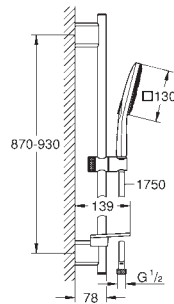

26 587 000

Cromo

221,27

Rainshower SmartActive 130 Cube
Conjunto de ducha con barra 3 chorros

Compuesto por:

Teleducha Rainshower SmartActive 130 Cube (26 582)

Barra de ducha de 900 mm

con soportes de pared metálicos
Flexo Silverflex de 1,75 m. (28 388)

Jabonera **GROHE EasyReach**

GROHE Water Saving limitador de caudal 9 l/min

GROHE DreamSpray distribución perfecta
del agua por todo el cabezal

GROHE Long-Life acabado duradero

GROHE FastFixation Plus distancia ajustable

entre soportes, se adaptan a los agujeros existentes

GROHE TileFix soportes de barra de ducha con profundidad ajustable

Sistema antical **SpeedClean**

Conducto interno del agua protegido para mayor durabilidad

Sistema antitorsión „TwistStop“