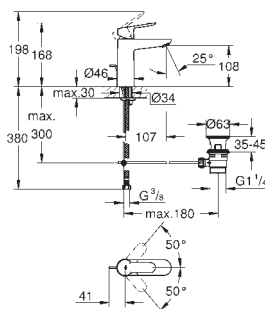

23 758 000 Cromo 96,44

BauEdge
Monomando de lavabo 1/2"
Tamaño M
Palanca metálica
GROHE Cartucho de discos cerámicos Long-Life de 28 mm
GROHE Long-Life acabado duradero
Tecnología GROHE Water Saving ahorro de agua con el máximo bienestar
Caudal máximo a 3 bar: 5 l/min
Sistema de rápida instalación
Vaciador automático
Con conexiones flexibles