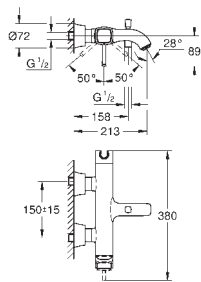

24 374 000 Cromo 685,37
24 374 IGO Cromo/oro 890,99

Grandera
Monomando para baño y ducha 1/2"
GROHE SilkMove Cartucho de discos cerámicos 46 mm
Limitador de caudal ajustable
Inversor automático: baño/ducha
Válvula anti-retorno en la conexión de salida de la ducha 1/2"
Sustituye monomando para baño ducha Grandera 23 317 000