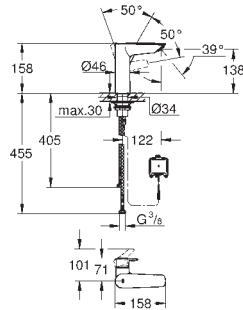

Referencia   Color   Precio (€)

23 975 003   Cromo   419,19
23 975 2433   Negro mate   544,93

Eurosmart
Monomando de lavabo 1/2"
Tamaño M
Sistema Híbrido con opción manual o electrónico
Palanca manual uso preferente
Palanca metálica
GROHE SilkMove Cartucho de discos cerámicos 28 mm
Limitador ecológico de temperatura
Infrarrojo electrónico
Con sensor infrarrojo para comunicación bidireccional para configuración, monitorización y mantenimiento.
Batería de litio 6V. tipo CR-P2
Vida útil de la batería: aprox. 7 años (150 usos al día)
Válvulas anti-retorno
Filtros colectores de suciedad con válvula solenoide integrada
Indicador luminoso de cambio de pila
Con 7 pre programas
Descarga automática, Modo limpieza, Funciones adicionales y ajustes precisos con el mando adicional 36 407 001
Tecnología GROHE Water Saving ahorro de agua con el máximo bienestar
Caudal máximo a 3 bar: 5 l/min
Aisla los conductos de agua internos, sin plomo y sin níquel.
Sistema de rápida instalación
Cuerpo liso
Con conexiones flexibles
Marca CE
Edición Profesional

novedad

33 265 2433   Negro mate   141,68