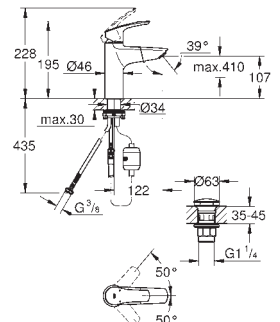

Eurosmart
Monomando de lavabo 1/2"
Tamaño M
Caño extraíble
Palanca metálica
GROHE SilkMove Cartucho de discos cerámicos 28 mm
Limitador de caudal ajustable
Limitador ecológico de temperatura
Tecnología GROHE Water Saving ahorro de agua con el máximo bienestar
Caudal máximo a 3 bar: 5 l/min
Sistema de rápida instalación
GROHE Acoplamiento magnético que garantiza una retracción fácil y un acoplamiento suave de la teleducha hasta la posición inicial
Cuerpo liso con vaciador push-open 1 1/4"
Con conexiones flexibles
Edición Profesional

23 970 003

Cromo

178,73