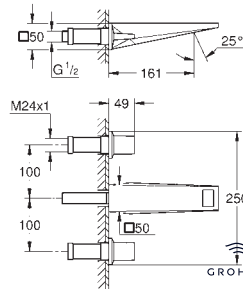

20 628 000	Cromo	956,24
20 628 DC0	Supersteel	1.338,73
20 628 AL0	Brushed hard graphite (Grafito cepillado)	1.529,99

**Allure Brilliant**  
**Batería de lavabo 1/2"**  
**Tamaño M**  
 Montaje mural  
**Sólo parte exterior**  
 Necesaria parte empotrada 29 025 002  
 Monturas de discos cerámicos de 90°  
**Tecnología GROHE Water Saving** ahorro de agua con el máximo bienestar  
 Caudal máximo a 3 bar: 5 l/min  
 Caño con mousseur integrado  
 Distancia entre centros 200 mm  
 Longitud de caño: 161 mm  
 Sustituye a la batería lavabo mural Allure Brilliant 20 346 000