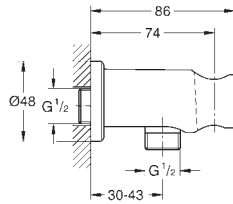

GROHE SPA

ACCESORIOS DE DUCHA SPA

DUCHAS SPA

Referencia   Color   Precio (€)

26 658 000	Cromo	75,85
26 658 DC0	Supersteel	106,17
26 658 GL0	Cool sunrise (Oro brillo)	121,35
26 658 GN0	Brushed cool sunrise (Oro cepillado)	128,95
26 658 DA0	Warm sunset (Cobre brillo)	121,35
26 658 DL0	Brushed warm sunset (Cobre cepillado)	128,95
26 658 A00	Hard graphite (Grafito brillo)	121,35
26 658 AL0	Brushed hard graphite (Grafito cepillado)	128,95

Rainshower
Codo de 1/2" con soporte de ducha con florón redondo
Ø 48 mm
Conexión de rosca macho 1/2"
Cuerpo de metal
Válvula anti-retorno
GROHE Long-Life acabado duradero