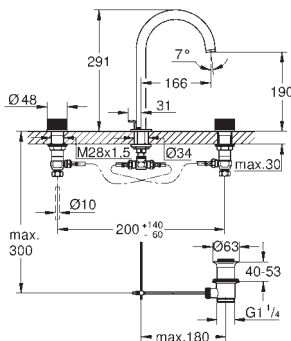

Atrio Private Collection

Batería de lavabo 1/2

Tamaño L

Montura cerámica 1/2", 90°

GROHE Long-Life acabado duradero

Tecnología GROHE Water Saving ahorro

de agua con el máximo bienestar

Caudal máximo a 3 bar: 5 l/min

Caño giratorio de fundición

Aireador tipo «Mousseur»

Vaciador automático

Conexiones flexibles entre el cuerpo central y las llaves laterales

Mandos de metal moleteados

se puede combinar con incrustaciones de piedra Caesar 48 460 000, 48 461 000

novedad

25 229 000	Cromo	3.548,37
25 229 DC0	Supersteel	4.967,73
25 229 GL0	Cool sunrise (Oro brillo)	5.322,52
25 229 DA0	Warm sunset (Cobre brillo)	5.322,52
25 229 AL0	Brushed hard graphite (Grafito cepillado)	5.677,36