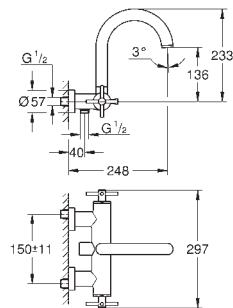

Atrio

Monoblock para baño y ducha 1/2"

Montura cerámica 1/2", 90°

Inversor automático: baño/ducha

Caño tubular

con limitador ecológico de caudal

Aireador tipo «Mousseur»

Incorpora válvula anti-retorno en

la salida de ducha 1/2"

Racores en S

con palanca en cruz

Dos sets de tapetas incluidos.

Uno marcado con „H“ Caliente y „C“ Frío

y un set sin marcar.

Sustituye la batería de baño ducha Atrio 25 010 003