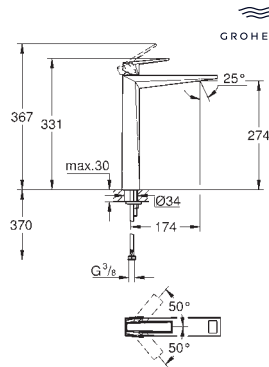

novedad

24 419 000
24 419 DC0

Cromo
Supersteel

1.725,97
2.588,96

Allure Brilliant Private Collection
Monomando de lavabo 1/2"
Tamaño XL
Palanca con incrustaciones de piedra Caesarstone Negra
para lavabos tipo Bol de sobremueble
GROHE SilkMove Cartucho de discos cerámicos 28 mm
Limitador de temperatura
Tecnología GROHE Water Saving ahorro de agua con el máximo bienestar
Caudal máximo a 3 bar: 5 l/min
GROHE FastFixation rápido sistema de instalación
Caño con mousseur integrado
Cuerpo liso
Con conexiones flexibles

novedad