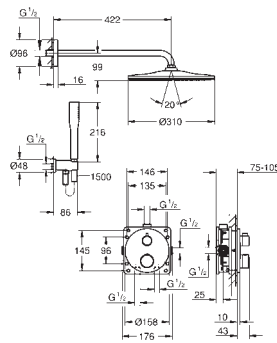

GROHE GROHTHERM CON 2 MANDOS

Referencia

Color

Precio (€)

novedad

34 869 000

Cromo

1.207,91

Grotherm

Conjunto empotrado con ducha mural Rainshower Mono 310

Compuesto por:

Termostato empotrado de 2 salidas con cierre e inversor integrado (24 076)

Cuerpo universal GROHE Rapido SmartBox (35 604)

Ducha mural Rainshower Mono 310 (26 557) con

brazo de ducha horizontal de 422 mm (26 146)

Teleducha Euphoria Cosmopolitan Stick (27 367)

Codo de salida 1/2" con soporte mural fijo (26 658)

Flexo Silverflex de 1,50 m (28 364)

Limitador de caudal opcional 9,5 l/min incluido para teleducha y ducha mural.

novedad