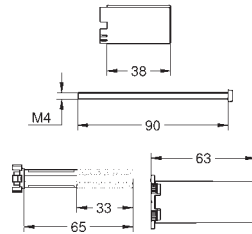

# GROHE RAPIDO C / LLAVES DE CORTE

Referencia

Color

Precio (€)

29 033 000

347,49

**Inversor de 5 vías**  
**Sólo parte empotrable**  
 Mecanismos de discos cerámicos  
 Entradas de agua G 1/2"  
 2 salidas a ducha G 1/2"  
 1 Salida a baño G 3/4"  
 Profundidad de empotramiento  
 66 - 113 mm  
 Latón