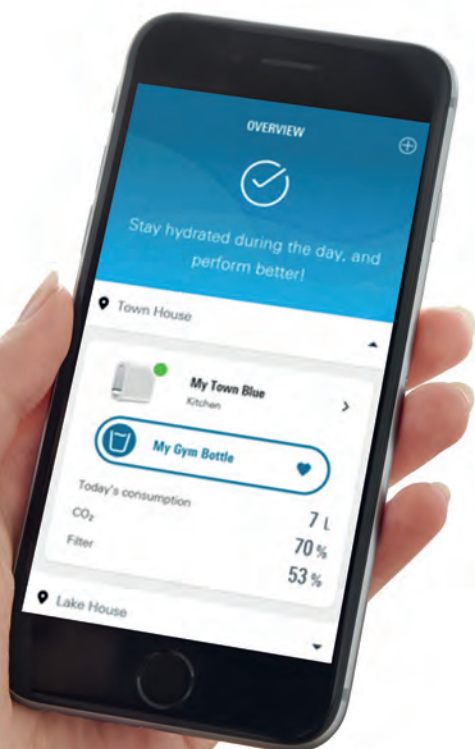

GROHE BLUE HOME

NOVEDAD: CON FUNCIÓN EXTRAÍBLE

Los nuevos grifos GROHE Blue Home incorporan una teleducha de mousseur extraíble para ofrecer la máxima funcionalidad y flexibilidad. Elige entre tres modelos de grifos contemporáneos con teleducha extraíble, todos con mousseur higiénico y dos conductos independientes, para suministrar agua filtrada y sin filtrar con gran facilidad.

CONTROL MEDIANTE LA APLICACIÓN

Para lograr la máxima comodidad, controla tu grifo GROHE Blue Home con la aplicación móvil. La aplicación GROHE Watersystems no solo te permite saber si hay que cambiar el filtro o la botella de CO₂, sino que, además, puede realizar el pedido automáticamente. Utilízalo para servirte un buen vaso de agua, así como para saber cuánta agua tomas.

Requisitos del sistema

iPhone con iOS 12.0 o superior o teléfono con Android 6.0 o superior.

Los dispositivos móviles y la aplicación GROHE Watersystems no se incluyen en la entrega y deben solicitarse por separado en Apple Store, iTunes o Google Play. La marca Bluetooth® y los logotipos correspondientes son marcas registradas propiedad de Bluetooth SIG, Inc., y Grohe AG los utiliza bajo licencia. Las demás marcas registradas y nombres de marcas corresponden a sus respectivos propietarios. Apple, el logotipo de Apple, iPod, iPod Touch, iPhone e iTunes son marcas de Apple Inc., registradas en EE. UU. y otros países. Apple no se hace responsable del funcionamiento de este dispositivo ni del cumplimiento de las normativas de seguridad ni otras normas reglamentarias.