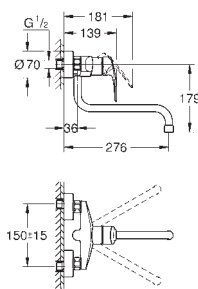

32 224 003 Cromo 174,39

Eurosmart
Monomando de fregadero 1/2"
Montaje mural
GROHE Long-Life acabado duradero
GROHE SilkMove Cartucho de discos cerámicos de 35 mm
Aireador tipo «Mousseur»
Limitador de caudal ajustable
Caño tubular giratorio
Giratorio 360
Longitud de caño 276 mm
Limitador de temperatura integrado
Caudal máximo a 3 bars: 13.5 l/min
Edición Profesional