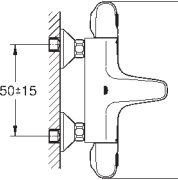

GROHE GROHTHERM 1000

Referencia

Color

Precio (€)

34 814 003

Cromo

259,88

Grohtherm 1000

Termostato de ducha 1/2"

GROHE CoolTouch Aislamiento térmico

Mandos ergonómicos con tecnología **GROHE MetalGrip**

GROHE SafeStop Tope de seguridad a 38°C

GROHE SafeStop Plus limitador de temperatura opcional a 43°C incluido

GROHE TurboStat Cartucho compacto con termoelemento de cera

Mando graduado con **GROHE**

EcoButton, limitador ecológico de caudal

Toma inferior para flexo G 1/2"

Válvulas anti-retorno

Filtros colectores de suciedad

Racores en S

Tecnología GROHE Water Saving ahorro

de agua con el máximo bienestar

Edición Profesional

Sustituye al termostato Grohtherm 1000 de ducha 34 143 003

34 816 003

Cromo

331,88

Grohtherm 1000

Termostato para baño y ducha 1/2"

GROHE CoolTouch Aislamiento térmico

Mandos ergonómicos con tecnología **GROHE MetalGrip**

GROHE SafeStop Tope de seguridad a 38°C

GROHE SafeStop Plus limitador de temperatura opcional a 43°C incluido

GROHE TurboStat Cartucho compacto con termoelemento de cera

Llave incorporada

Mando AquaDimmer Eco con múltiple función:

Botón **GROHE EcoButton** integrado (botón de ahorro de agua)

Regulador de caudal

Inversor: baño/ducha

Toma inferior para flexo G 1/2"

Aireador tipo «Mousseur»

Válvulas anti-retorno

Filtros colectores de suciedad

Racores en S

Tecnología GROHE Water Saving ahorro

de agua con el máximo bienestar

Edición Profesional

Sustituye al termostato Grohtherm 1000 para baño ducha 34 155 003

novedad

34 820 005

Cromo

287,01

Grohtherm 1000

Termostato de ducha 1/2"

con barra de ducha 2 chorros (Rain, Jet)

Compuesto por:

Termostato de ducha Grohtherm 1000 1/2" (34 814)

Tempesta Cube Conjunto de ducha con barra 600 mm (26 748)

Edición Profesional