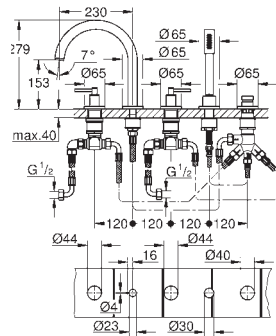

Referencia

Color

Precio (€)

29 407 000
29 407 DC0
29 407 GL0
29 407 DA0
29 407 AL0

Cromo
Supersteel
Cool sunrise (Oro brillo)
Warm sunset (Cobre brillo)
Brushed hard graphite (Grafito cepillado)

1.596,57
2.235,21
2.394,87
2.394,87
2.554,52

Atrio

Combinación para baño y ducha 3/4"

Montura cerámica 1/2", 90°

Compuesto por:

con mandos de palanca
Caño con mousseur integrado y inversor baño/ducha
Teleducha Rainshower Aqua Stick 6.6 l/min
Flexo de 2000 mm
Con conexiones flexibles
Válvula anti-retorno

Necesaria parte empotrable 29 037 002

Dos sets de tapetas incluidos.

Uno marcado con „H“ Caliente y „C“ Frío
y un set sin marcar.

Sustituye combinación bañera 5 agujeros Atrio 19 922 003

29 037 002

1.028,91

Parte empotrada para combinaciones de bañera