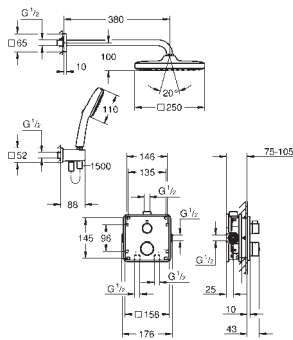

**novedad**

**34 871 000                      Cromo                      932,21**

**Grotherm  
Conjunto de ducha Tempesta 250 Cube  
Compuesto por:**

- Termostato de ducha empotrado para dos salidas con cierre e inversor integrado (24 079)
- Cuerpo universal GROHE Rapido SmartBox (35 604)
- Conjunto ducha mural Tempesta 250 Cube 9,5 l/min (26 687) con brazo mural 380 mm
- Tempesta 110 Cube Teleducha 2 chorros (27 571)
- Codo de ducha de 1/2" con soporte (26 370)
- Flexo Rotaflex 1500 mm 1/2" x 1/2" (28 409 001)
- Limitador de caudal opcional a 9.5 l/min incluido para la teleducha