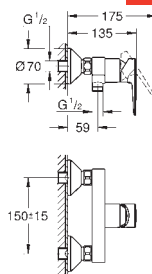

BauEdge
Monomando de ducha 1/2"
Palanca metálica
GROHE Cartucho de discos cerámicos Long-Life de 35 mm
Limitador ecológico de temperatura
GROHE Long-Life acabado duradero
Limitador de caudal ajustable
Toma inferior para flexo G 1/2" con válvula anti-retorno incorporada
Racores en S
Florón metálico
Edición Profesional
Disponible a partir del segundo trimestre