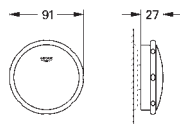

19 025 000	Cromo	78,45

Talento
Desagüe automático
Rosetón
Desagüe automático
Sólo parte exterior
Para combinar con
28 939 para bañera normal /
28 943 para bañera especial