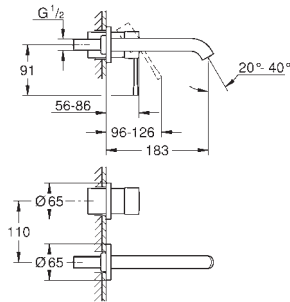

GROHE ESSENCE

novedad

Referencia	Color	Precio (€)
29 192 001	Cromo	269,01
29 192 DC1 ★	Supersteel	376,61
29 192 GL1 ★	Cool sunrise (Oro brillo)	403,52
29 192 GN1 ★	Brushed cool sunrise (Oro cepillado)	430,41
29 192 DA1 ★	Warm sunset (Cobre brillo)	403,52
29 192 DL1 ★	Brushed warm sunset (Cobre cepillado)	430,41
29 192 A01	Hard graphite (Grafito brillo)	403,52
29 192 AL1 ★	Brushed hard graphite (Grafito cepillado)	430,41
29 192 KF1	Phantom black / Negro mate	376,61

Essence
Monomando de lavabo mural 1/2"
Tamaño M
Sólo parte exterior
Necesaria parte empotrable 23 571 000
Rosetón metálico
Palanca metálica
GROHE Long-Life acabado duradero
Tecnología GROHE Water Saving ahorro de agua con el máximo bienestar
Caudal máximo a 3 bar: 5 l/min
GROHE AquaGuide mousseur ajustable
Distancia entre centros 110 mm
Longitud del caño: 183 mm
Edición Profesional
Sustituye al lavabo mural Essence 19 408 xx1

23 571 000		311,59
Cuerpo universal de 1/2" para monomandos murales		

novedad