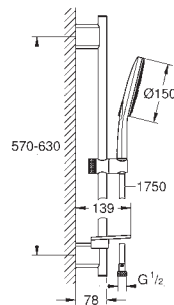

26 592 LS0

moon white

255,27

Rainshower SmartActive 150
Conjunto de ducha con barra 3 chorros

Compuesto por:

Teleducha Rainshower SmartActive 150 (26 554)

cabezal blanco

Barra de ducha 600 mm

con soportes de pared metálicos

Flexo Silverflex de 1,75 m. (28 388)

Jabonera **GROHE EasyReach**

GROHE Water Saving limitador de caudal 9 l/min

GROHE DreamSpray distribución perfecta

del agua por todo el cabezal

GROHE Long-Life acabado duradero

GROHE FastFixation Plus distancia ajustable

entre soportes, se adaptan a los agujeros existentes

GROHE TileFix soportes de barra de ducha con profundidad ajustable

Sistema antical **SpeedClean**

Conducto interno del agua protegido para mayor durabilidad

Sistema antitorsión „TwistStop“