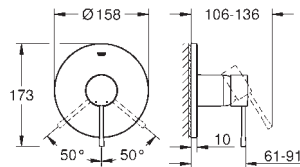

24 168 001	Cromo	214,95
24 168 DC1	Supersteel	300,92
24 168 GL1 ★	Cool sunrise (Oro brillo)	322,41
24 168 GN1 ★	Brushed cool sunrise (Oro cepillado)	343,91
24 168 DA1 ★	Warm sunset (Cobre brillo)	322,41
24 168 DL1 ★	Brushed warm sunset (Cobre cepillado)	343,91
24 168 A01	Hard graphite (Grafito brillo)	322,41
24 168 AL1 ★	Brushed hard graphite (Grafito cepillado)	343,91
24 168 KF1	Phantom black / Negro mate	300,92

Essence
Monomando de ducha 1/2"
Sólo parte exterior
GROHE Rapido SmartBox (35 604)
GROHE SilkMove Cartucho de discos cerámicos 46 mm
GROHE Long-Life acabado duradero
Florón metálico con GROHE FastFixation
Escudo de metal, con ajuste 6°
Palanca metálica
Caudal:
Salida B o C = 30 l/min
Parte empotrable no incluida
Edición Profesional
Sustituye al monomando empotrado Essence 24 057 xx1

35 604 000
Cuerpo empotrable universal. Edición Profesional

90,41