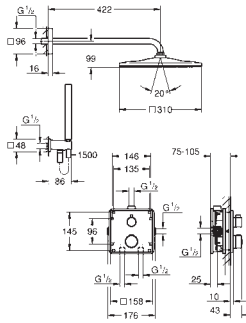

GROHE GROHTHERM CON 2 MANDOS

Referencia   Color   Precio (€)

novedad