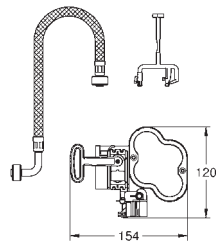

# GROHE RAPID SL PARA USUARIOS CON MOVILIDAD REDUCIDA

Referencia

Color

Precio (€)

39 141 000

813,47