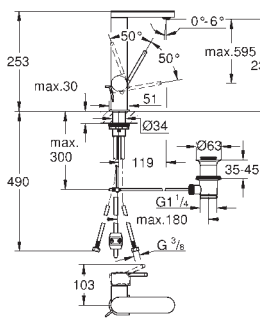

23 843 DC3   Supersteel   596,75
23 843 AL3   Brushed hard graphite (Grafito cepillado)   682,00

GROHE Plus
Monomando de lavabo de 1/2"
Tamaño L
Palanca metálica
GROHE SilkMove Cartucho de discos cerámicos 28 mm
Limitador ecológico de temperatura
GROHE Long-Life acabado duradero
Tecnología GROHE Water Saving ahorro de agua con el máximo bienestar
Caudal máximo a 3 bar: 5 l/min
Mousseur SpeedClean
GROHE AquaGuide mousseur ajustable
Sistema de rápida instalación
Caño extraíble
GROHE EasyDock garantiza un suave retorno del flexo a la posición inicial
Vaciador automático
Con conexiones flexibles