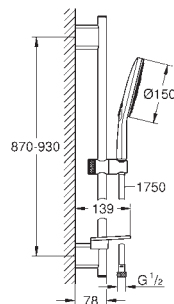

26 594 000

Cromo

262,44

Rainshower SmartActive 150
Conjunto de ducha con barra 3 chorros

Compuesto por:

Teleducha Rainshower SmartActive 150 (26 590)

Barra de ducha de 900 mm

con soportes de pared metálicos

Flexo Silverflex de 1,75 m. (28 388)

Jabonera **GROHE EasyReach**

GROHE Water Saving limitador de caudal 9 l/min

GROHE DreamSpray distribución perfecta

del agua por todo el cabezal

GROHE FastFixation Plus distancia ajustable

entre soportes, se adaptan a los agujeros existentes

GROHE TileFix soportes de barra de ducha con profundidad ajustable

Sistema antical **SpeedClean**

Conducto interno del agua protegido para mayor durabilidad

Sistema antitorsión „TwistStop“