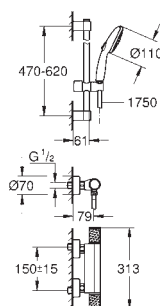

Grohtherm 1000 Performance
Termostato de ducha 1/2"
con barra de ducha 2 chorros (Rain, Jet)
Compuesto por:
Termostato de ducha 1/2" Grohtherm 1000 Performance (34 827)
Tempesta conjunto de ducha con barra 600 mm (26 162)
Edición Profesional