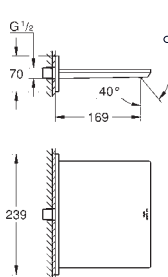

13 317 001	Cromo	1.809,03
13 317 GN1	Brushed cool sunrise (Oro cepillado)	2.894,44
13 317 DL1	Brushed warm sunset (Cobre cepillado)	2.894,44

Allure
Caño cascada para bañera o ducha mural
Montaje mural
cubierto de cristal decorativo
Longitud 169 mm.