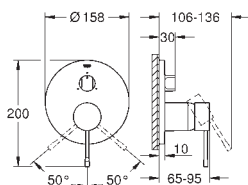

GROHE
ESSENCE

Referencia Color Precio (€)

novedad

24 167 001	Cromo	236,44
24 167 DC1	Supersteel	331,01
24 167 GL1 ★	Cool sunrise (Oro brillo)	354,65
24 167 GN1 ★	Brushed cool sunrise (Oro cepillado)	378,31
24 167 DA1 ★	Warm sunset (Cobre brillo)	354,65
24 167 DL1 ★	Brushed warm sunset (Cobre cepillado)	378,31
24 167 A01	Hard graphite (Grafito brillo)	354,65
24 167 AL1 ★	Brushed hard graphite (Grafito cepillado)	378,31
24 167 KF1	Phantom black / Negro mate	331,01

Essence

Monomando con inversor de 2 vías.

Sólo parte exterior

GROHE Rapido SmartBox (35 604)

GROHE SilkMove Cartucho de discos cerámicos 46 mm

GROHE Long-Life acabado duradero

Florón metálico con GROHE FastFixation

Escudo de metal, con ajuste 6°

Palanca metálica

inversor automático de 2 vías

Caudal a 3 bar:

Salida B = 27 l/min, Salida C = 27 l/min

Parte empotrable no incluida

Edición Profesional

Sustituye al monomando empotrado de 2 salidas Essence 24 058 xx1

35 604 000

Cuerpo empotrable universal. Edición Profesional

90,41

24 169 001	Cromo	267,44
24 169 DC1	Supersteel	374,41
24 169 GL1	Cool sunrise (Oro brillo)	401,16
24 169 GN1	Brushed cool sunrise (Oro cepillado)	427,91
24 169 DA1	Warm sunset (Cobre brillo)	401,16
24 169 DL1	Brushed warm sunset (Cobre cepillado)	427,91
24 169 A01	Hard graphite (Grafito brillo)	401,16
24 169 AL1	Brushed hard graphite (Grafito cepillado)	427,91

Essence

Monomando con inversor de 3 vías.

Sólo parte exterior

GROHE Rapido SmartBox (35 604)

GROHE SilkMove Cartucho de discos cerámicos 46 mm

GROHE Long-Life acabado duradero

Florón metálico con GROHE FastFixation

Escudo de metal, con ajuste 6°

Palanca metálica

Inversor de 3 vías.

Caudal:

salida A = 27 l/min

salida B = 27 l/min

salida C = 27 l/min

Parte empotrable no incluida

Edición Profesional