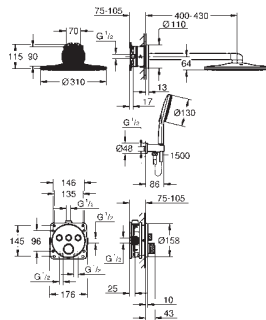

34 863 000   Cromo   1.761,13
34 863 KF0   Phantom black / Negro mate   2.465,57

**Grohtherm SmartControl
Conjunto de ducha mural Rainshower SmartActive 310
Compuesto por:**

Termostato empotrado con 3 llaves (29 121)
Cuerpo universal GROHE Rapido SmartBox (35 604)
Conjunto de ducha mural 2 chorros Rainshower SmartActive 310 (26 475) con brazo de ducha mural 430mm (26 483)
Teleducha Rainshower SmartActive 130 3 chorros
Codo de salida 1/2" con soporte mural fijo (26 658)
Flexo Silverflex de 1,50 m
Limitador de caudal opcional a 9.5 l/min incluido para la teleducha