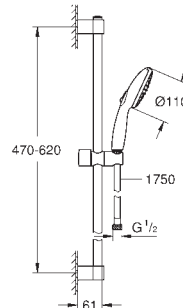

27 794 003   Cromo   82,65

Tempesta 110
Conjunto de ducha con barra 3 chorros (Rain, Jet, Massage)

Compuesto por:
Teleducha Tempesta 110 (28 261)
Barra de ducha de 60 cm (27 523)
Flexo «Relaxaflex» de 1,75 m (28 154)
GROHE SmartSwitch - fácil rotación del botón circular para seleccionar el chorro deseado
GROHE DreamSpray distribución perfecta del agua por todo el cabezal
GROHE Long-Life acabado duradero
GROHE FastFixation (soporte superior ajustable para adaptarlo a los agujeros existentes)
Soporte deslizante (girar y ajustar el soporte)
Sistema antical **SpeedClean**
Conducto interno del agua protegido para mayor durabilidad y evitar quemaduras.
Aro protector de silicona con tecnología ShockProof
Caudal máximo a 3 bars: 13.5 l/min
Edición Profesional

novedad