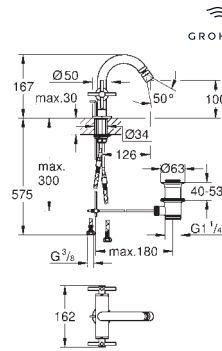

GROHE SPA

GROHE ATRIO

Referencia

Color

Precio (€)

- 24 353 000
- 24 353 DC0
- 24 353 GL0
- 24 353 DA0
- 24 353 AL0

- Cromo
- Supersteel
- Cool sunrise (Oro brillo)
- Warm sunset (Cobre brillo)
- Brushed hard graphite (Grafito cepillado)

- 603,15
- 844,41
- 904,73
- 904,73
- 965,04

Atrio

Monoblock de bidé 1/2"

Montura cerámica 1/2", 90°

Rótula orientable

Vaciador automático

Con conexiones flexibles

con palanca en cruz

Dos sets de tapetas incluidos.

Uno marcado con „H“ Caliente y „C“ Frío

y un set sin marcar.

Sustituye el bidé Atrio 24 027 003

- 26 895 000
- 26 895 DC0
- 26 895 GL0
- 26 895 DA0
- 26 895 AL0

- Cromo
- Supersteel
- Cool sunrise (Oro brillo)
- Warm sunset (Cobre brillo)
- Brushed hard graphite (Grafito cepillado)

- 638,63
- 894,08
- 957,95
- 957,95
- 1.021,81