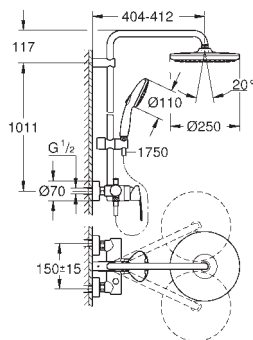

Tempesta System 250

Sistema de ducha con termostato para baño ducha

Compuesto por:

Brazo para ducha mural de 390 mm orientable a 45°

Termostato visto con función Aquadimmer

Dos opciones de ducha:

Ducha mural Tempesta 250 (26 666)

Chorro Lluvia

Cabezal con parte posterior en blanco

con rótula incorporada

Ángulo de rotación ± 10°

para baño ducha

Inversor separado para la teleducha

Teleducha Tempesta 110 (27 597)

2 chorros:

Rain, Jet

Elemento deslizante ajustable en altura

Flexo de 1,75 m 1/2" x 1/2" (28 410)

Caudal máximo a 3 bars: 8 l/min

Tecnología GROHE Water Saving ahorro

de agua con el máximo bienestar

GROHE TurboStat Cartucho compacto

con termoelemento de cera

GROHE SafeStop Tope de seguridad a 38°C

GROHE SafeStop Plus limitador de

temperatura opcional a 43°C incluido

GROHE SmartSwitch - fácil rotación del botón

circular para seleccionar el chorro deseado

GROHE DreamSpray distribución perfecta

del agua por todo el cabezal

Aro protector de silicona con tecnología ShockProof

GROHE Long-Life acabado duradero

Sistema antical **SpeedClean**

Conducto interno del agua protegido para mayor durabilidad

Sistema antitorsión „**TwistStop**“

Caudal mínimo 7l./min.

Edición Profesional

DUCHAS

novedad