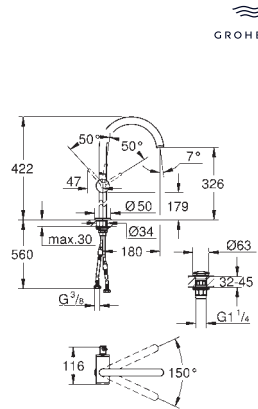

24 365 000	Cromo	745,07
24 365 DC0	Supersteel	1.043,09
24 365 GL0	Cool sunrise (Oro brillo)	1.117,60
24 365 DA0	Warm sunset (Cobre brillo)	1.117,60
24 365 AL0	Brushed hard graphite (Grafito cepillado)	1.192,11

Atrio
Monomando de lavabo 1/2"
Tamaño XL
para lavabos tipo Bol de sobremueble
GROHE SilkMove Cartucho de discos cerámicos 28 mm
Limitador ecológico de temperatura
GROHE Long-Life acabado duradero
Tecnología GROHE Water Saving ahorro de agua con el máximo bienestar
Caudal máximo a 3 bar: 5 l/min
Caño tubular giratorio con mousser
Válvula de desagüe 1 1/4" push-open
Con conexiones flexibles
Sustituye al lavabo Atrio 32 647 003