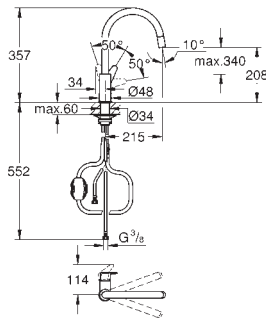

30 547 000   Cromo   184,44

BauCurve
Monomando de fregadero 1/2"
Caño alto
GROHE Long-Life acabado duradero
GROHE Cartucho de discos cerámicos Long-Life de 28 mm
Aísla los conductos de agua internos, sin plomo y sin níquel.
Mousseur extraíble
Limitador de caudal ajustable
Caño tubular giratorio
Giratorio 360
Válvula anti-retorno
Con conexiones flexibles 3/8"
Set de fijación metálico
Caudal máximo a 3 bars: 8 l/min
Presión mínima 1,0 bares