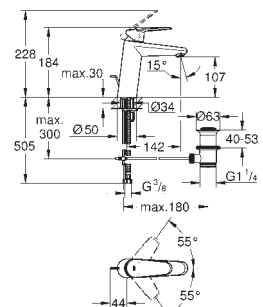

23 448 002

Cromo

253,71

**Eurodisc Cosmopolitan**  
**Monomando de lavabo 1/2"**  
**Tamaño M**

**Palanca metálica**

**GROHE SilkMove** Cartucho de discos cerámicos de 35 mm

**Limitador de caudal ajustable**