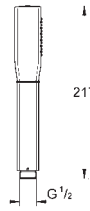

29 032 000		42,36
------------	--	-------

**Parte empotrable para llave de paso G 1/2"**

35 028 000		178,91
------------	--	--------

**GROHE Rapido C cuerpo empotrable para llave de paso en cabinas de ducha a medida**