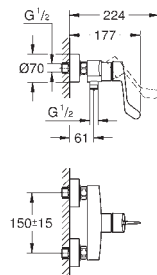

25 244 003

Cromo

137,83

Eurosmart

Monomando de ducha 1/2"

palanca larga metálica ergonómica

Longitud de la palanca 120 mm

GROHE SilkMove Cartucho de discos cerámicos de 35 mm

Limitador de caudal ajustable

Limitador ecológico de temperatura

Toma inferior para flexo G 1/2" con

válvula anti-retorno incorporada

Racores en S

Florones metálicos

Válvula anti-retorno

Edición Profesional