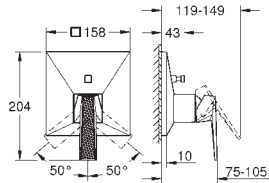

24 425 000 Cromo
24 425 DC0 Supersteel

717,12
1.075,69

Allure Brilliant Private Collection
Monomando con inversor de 2 vías.
Palanca Moletada
Sólo parte exterior
Cuerpo empotrado GROHE Rapido SmartBox 35 604
GROHE SilkMove Cartucho de discos cerámicos 46 mm
GROHE Long-Life acabado duradero
Florón metálico con GROHE FastFixation
Escudo de metal, con ajuste 6°
Palanca metálica
inversor automático de 2 vías
Caudal a 3 bar:
Salida B = 27 l/min, Salida C = 27 l/min
Parte empotrable no incluida

35 604 000
Cuerpo empotrable universal. Edición Profesional

90,41

novedad