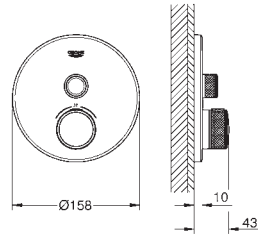

GROHE GROHTHERM SMARTCONTROL

Referencia	Color	Precio (€)
29 118 000	Cromo	638,63
29 118 DC0	Supersteel	894,08
29 118 GL0	Cool sunrise (Oro brillo)	957,95
29 118 GN0	Brushed cool sunrise (Oro cepillado)	1.021,81
29 118 DA0	Warm sunset (Cobre brillo)	957,95
29 118 DL0	Brushed warm sunset (Cobre cepillado)	1.021,81
29 118 A00	Hard graphite (Grafito brillo)	957,95
29 118 AL0	Brushed hard graphite (Grafito cepillado)	1.021,81

Grohtherm SmartControl
Termostato de ducha para 1 salida con llave de corte
Sólo parte exterior
Cuerpo empotrado GROHE Rapido SmartBox 35 604
Escudo de metal con **GROHE FastFixation** (escudo con eje de sellado, cubierta de fijación), con ajuste 6°
GROHE Long-Life acabado duradero
GROHE SmartControl: pulsar el botón para encender y apagar el chorro de agua y girarlo para ajustar el caudal **GROHE Water Saving**
Símbolos intercambiables
GROHE TurboStat Cartucho compacto con termoelemento de cera
Mandos GROHE ProGrip con superficie antideslizante
GROHE SafeStop Tope de seguridad a 38°C
GROHE SafeStop Plus limitador de temperatura opcional a 43°C ó 46°C incluido
Filtros colectores de suciedad
Válvulas anti-retorno
Parte empotrable no incluida
Caudal:
salida A (para cierre externo) = 34 l/min
salidas B/C = 29 l/min

35 604 000 **90,41**
Cuerpo empotrable universal. Edición Profesional

novedad

29 119 000	Cromo	695,40
29 119 DC0 *	Supersteel	973,56
29 119 GL0 *	Cool sunrise (Oro brillo)	1.043,09
29 119 GN0 *	Brushed cool sunrise (Oro cepillado)	1.112,64
29 119 DA0 *	Warm sunset (Cobre brillo)	1.043,09
29 119 DL0 *	Brushed warm sunset (Cobre cepillado)	1.112,64
29 119 A00	Hard graphite (Grafito brillo)	1.043,09
29 119 AL0 *	Brushed hard graphite (Grafito cepillado)	1.112,64
29 507 KF0	Phantom black / Negro mate	973,56