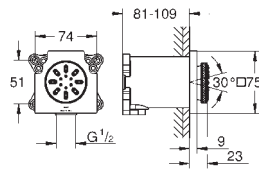

29 032 000		42,36
------------	--	-------

**Parte empotrable para llave de paso G 1/2"**

35 028 000		178,91
------------	--	--------

**GROHE Rapido C cuerpo empotrable para llave de paso en cabinas de ducha a medida**