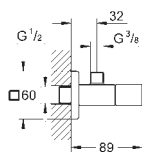

GROHE
EUROCUBE

Referencia	Color	Precio (€)

22 012 000	Cromo	63,17
22 012 DC0	Supersteel	88,44
22 012 AL0	Brushed hard graphite (Grafito cepillado)	101,07

Eurocube
Llave de corte de 1/2"
salida 3/8"
Montura cerámica
Índice neutro
Florón embellecedor deslizante