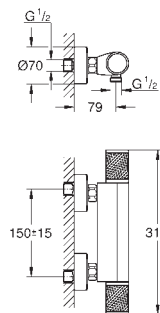

GROHE GROHTHERM 1000 PERFORMANCE

Referencia

Color

Precio (€)

novedad

34 827 000
34 827 KF0

Cromo
Phantom black / Negro mate

236,96
331,75

Grohtherm 1000 Performance
Termostato de ducha 1/2"
GROHE CoolTouch Aislamiento térmico
GROHE Long-Life acabado duradero
GROHE SafeStop Tope de seguridad a 38°C
GROHE SafeStop Plus limitador de temperatura opcional a 43°C incluido
GROHE TurboStat Cartucho compacto con termoelemento de cera
Mandos GROHE ProGrip con superficie antideslizante
Llave incorporada
Mando graduado con **GROHE EcoButton**, limitador ecológico de caudal
Montura cerámica 1/2", 180°
Toma inferior para flexo G 1/2"
Válvulas anti-retorno
Filtros colectores de suciedad
Racores en S
Rosetón metálico
Tecnología GROHE Water Saving ahorro de agua con el máximo bienestar
Edición Profesional

34 830 000

Cromo

308,71