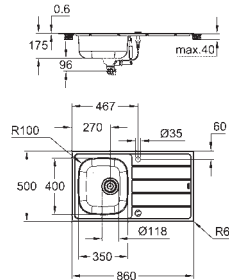

GROHE FREGADEROS DE ACERO INOXIDABLE

Referencia

Color

Precio (€)

31 562 SD1

acero inox

267,95

Bau

Conjunto de fregadero y grifo de cocina

Compuesto por:

K200 fregadero acero inoxidable con escurridor (31 552 SD1)

Tipo de montaje: sobre encimera

Monomando de fregadero Bau Edge (31 367 001)

Caño alto

GROHE Long-Life acabado duradero

GROHE Cartucho de discos cerámicos Long-Life de 28 mm

Aísla los conductos de agua internos, sin plomo y sin níquel.

Aireador tipo «Mousseur»

Caño tubular giratorio

Giratorio 360

Con conexiones flexibles

Radio exterior: R6 (sobre encimera), radio interior de la cubeta: R100

GROHE FastFixation rápido sistema de instalación

Incluye: desagüe automático, sifón, cestillo y set de montaje

Desagüe automático de diseño enrasado opcional (40 986 SD0)

31 552 SD1

acero inox

150,57