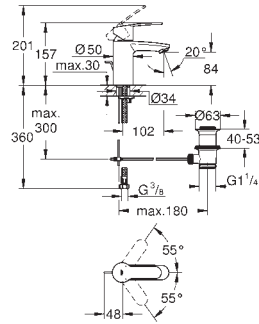

GROHE EUROSTYLE COSMOPOLITAN

Referencia

Color

Precio (€)

33 552 20E

Cromo

168,11

Eurostyle Cosmopolitan
Monomando de lavabo 1/2"
Tamaño S

Palanca metálica

GROHE SilkMove Cartucho de discos cerámicos de 35 mm

Limitador de caudal ajustable

Ajustable mínimo caudal aprox. 2.5 l/min

Limitador de temperatura

GROHE Long-Life acabado duradero

Tecnología GROHE Water Saving ahorro

de agua con el máximo bienestar

Caudal máximo a 3 bar: 5 l/min

Mousseur **SpeedClean**

GROHE FastFixation rápido sistema de instalación

Vaciador automático

Con conexiones flexibles

Nivel de sonoridad I conforme DIN4109