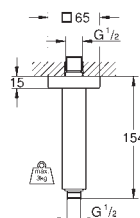

27 711 000 Cromo 120,96

Rainshower
Brazo de ducha de techo 154 mm
Material: metal
Conexión 1/2"