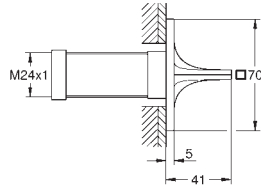

**Allure**

**Parte exterior llave de paso**

**Necesaria parte empotrable 35 028 000 o 29 032 000**

Profundidad de empotramiento

20-80 mm

Rosetón con junta de sellado  
con palanca lisa

35 028 000	178,91
------------	--------