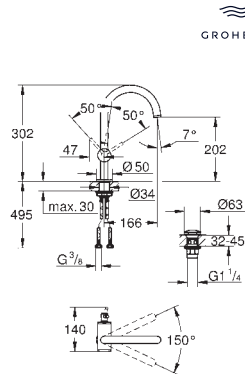

24 362 000	Cromo	532,19
24 362 DC0	Supersteel	745,07
24 362 GL0	Cool sunrise (Oro brillo)	798,29
24 362 DA0	Warm sunset (Cobre brillo)	798,29
24 362 AL0	Brushed hard graphite (Grafito cepillado)	851,51

Atrio
Monomando de lavabo de 1/2"
Tamaño L
GROHE SilkMove Cartucho de discos cerámicos 28 mm
Limitador ecológico de temperatura
GROHE Long-Life acabado duradero
Tecnología GROHE Water Saving ahorro de agua con el máximo bienestar
Caudal máximo a 3 bar: 5 l/min
Caño tubular giratorio con mousser
Válvula de desagüe 1 1/4" push-open
Con conexiones flexibles
Sustituye al lavabo Atrio 32 042 003