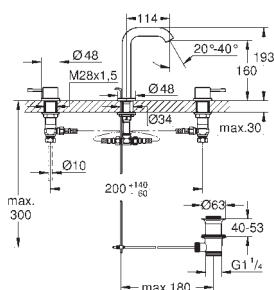

20 296 001 Cromo 342,23

Essence
Batería de lavabo 1/2"
Tamaño M
Montura cerámica 1/2", 90°
GROHE Long-Life acabado duradero
Tecnología GROHE Water Saving ahorro de agua con el máximo bienestar
Caudal máximo a 3 bar: 5 l/min
GROHE AquaGuide mousseur ajustable
Vaciador automático
Conexiones flexibles entre el cuerpo central y las llaves laterales
Rosca de conexión 1/2" x 10,5 mm