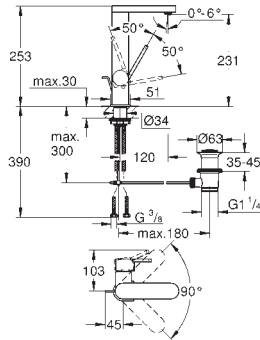

23 851 DC3   Supersteel   514,12
23 851 AL3   Brushed hard graphite (Grafito cepillado)   587,57

GROHE Plus
Monomando de lavabo de 1/2"
Tamaño L
Palanca metálica
GROHE SilkMove Cartucho de discos cerámicos 28 mm
Limitador ecológico de temperatura
GROHE Long-Life acabado duradero
Tecnología GROHE Water Saving ahorro de agua con el máximo bienestar
Caudal máximo a 3 bar: 5 l/min
Mousseur SpeedClean
GROHE AquaGuide mousseur ajustable
Sistema de rápida instalación
caño giratorio con fácil acoplamiento 90°
Vaciador automático
Con conexiones flexibles