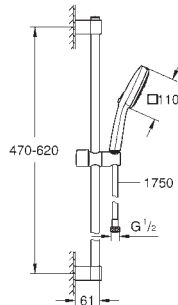

novedad

27 786 003 Cromo 82,65

**Tempesta Cube 110**  
**Conjunto de ducha con barra 3 chorros (Rain, Jet, Massage)**

**Compuesto por:**

Teleducha Tempesta Cube 110 (27 572)

Barra de ducha de 60 cm (27 523)