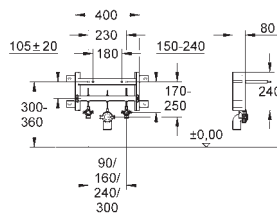

38 703 000

195,15

Uniset

Modulo para bidé

estructura de acero galvanizada con 4 soportes de fijación

2 tornillos de fijación para bidé

Conexiones de entrada y

salida ajustables.

Codo de desagüe HT DN 50

Junta de Ø 32 mm

2 racores de conexión 1/2" ajustables

Material de sujeción para el bidé