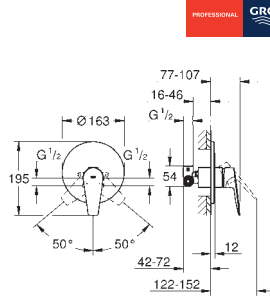

29 078 001   Cromo   152,72

BauEdge
Monomando de ducha 1/2"
para empotrar
Compuesto por:
Parte empotrable incluida
Palanca metálica
GROHE Cartucho de discos cerámicos Long-Life de 46 mm
GROHE Long-Life acabado duradero
Limitador de caudal ajustable
Placa hermética
Limitador de temperatura opcional 46 375
Edición Profesional
Disponible a partir del segundo trimestre