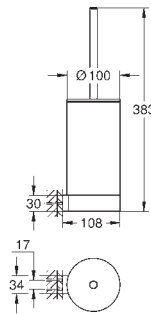

GROHE SELECTION

Referencia Color Precio (€)

41 076 000	Cromo	170,19
41 076 DC0	Supersteel	238,27
41 076 GL0	Cool sunrise (Oro brillo)	255,28
41 076 GN0	Brushed cool sunrise (Oro cepillado)	272,31
41 076 DA0	Warm sunset (Cobre brillo)	255,28
41 076 DL0	Brushed warm sunset (Cobre cepillado)	272,31
41 076 A00	Hard graphite (Grafito brillo)	255,28
41 076 AL0	Brushed hard graphite (Grafito cepillado)	272,31
41 215 KF0	Phantom black / Negro mate	238,27

Selection

Escobillero de pared

Material: Metal / vidrio

Montaje mural

Fijación oculta

GROHE Long-Life acabado duradero

40 791 001	blanco	10,00
40 791 KS1	Velvet black	10,00

Recambio cepillo de la escobilla