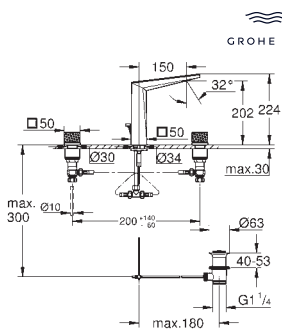

novedad

20 671 000   Cromo   3.270,25
20 671 DC0   Supersteel   4.905,37

Allure Brilliant Private Collection
Batería de lavabo 1/2
Tamaño L
Mandos de piedra Caesarstone Blanca
Montura cerámica 1/2", 90°
Tecnología GROHE Water Saving ahorro de agua con el máximo bienestar
Caudal máximo a 3 bar: 5 l/min
Caño con mousseur integrado
Vaciador automático
Conexiones flexibles entre el cuerpo central y las llaves laterales

novedad