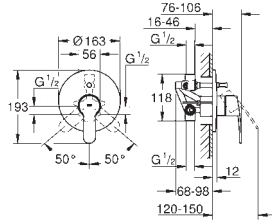

GROHE EUROSTYLE COSMOPOLITAN

Referencia

Color

Precio (€)

33 637 002

Cromo

233,47

Eurostyle Cosmopolitan
Monomando para baño
y ducha 1/2"
Empotrable

GROHE SilkMove Cartucho de
discos cerámicos 46 mm

Compuesto por:

Parte empotrable incluida

Limitador de caudal ajustable

Limitador de temperatura opcional