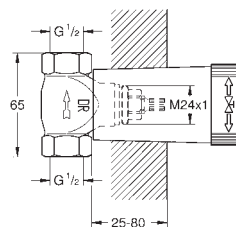

29 800 000		28,44
------------	--	-------

**Cuerpo empotrable para llave de paso G 1/2"**  
 Montura de llave de paso G 1/2"  
 Patrón de montaje  
 Latón

29 802 000		52,64
------------	--	-------

**Idem, G 3/4"**