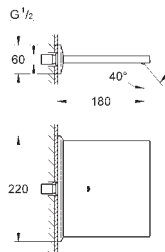

13 486 000  
13 486 DC0  
13 486 ALO

Cromo  
Supersteel  
Brushed hard graphite (Grafito cepillado)

979,09  
1.370,73  
1.566,55

**Allure Brilliant**  
Caño cascada para bañera o ducha mural  
Montaje mural  
Longitud de caño: 180 mm  
Sustituye al caño de bañera Allure Brilliant 13 319 000