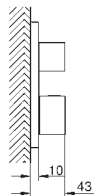

35 604 000

Cuerpo empotrable universal. Edición Profesional

90,41