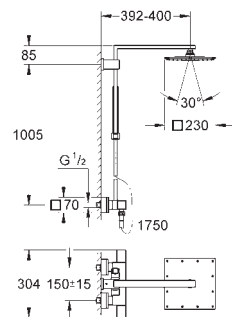

DUCHAS

26 362 LN1 blanco 43,60

**GROHE EasyReach bandeja**  
 para Sistemas de ducha Euphoria y Tempesta con termostato  
 Distancia entre centros 150 mm.

26 087 000 Cromo 1.498,96

**Euphoria Cube System 230**  
**Sistema de ducha con termostato**  
 Brazo de 1/2" para ducha mural, Longitud: 378 mm  
 Termostato visto con función Aquadimmer  
 Ducha mural Rainshower (27 479)  
 Material: metal  
 Chorro Lluvia  
 con rótula incorporada  
 Ángulo de rotación de ± 15°  
 Teleducha Euphoria Cube (27 699)  
 Flexo Silverflex de 1,75 m. (28 388)  
**Tecnología GROHE Water Saving** ahorro de agua con el máximo bienestar  
**GROHE TurboStat** Cartucho compacto con termoelemento de cera  
**GROHE SafeStop** Tope de seguridad a 38°C  
**GROHE SafeStop Plus** limitador de temperatura opcional a 43°C incluido  
 Sistema antitorsión „TwistStop“