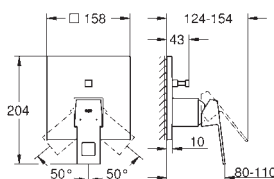

**35 604 000** 90,41  
Cuerpo empotrable universal. Edición Profesional

24 062 000	Cromo	256,47
24 062 DC0	Supersteel	359,05
24 062 AL0	Brushed hard graphite (Grafito cepillado)	410,33

**Eurocube**  
**Monomando con inversor de 2 vías.**  
**Sólo parte exterior**  
Cuerpo empotrado GROHE Rapido SmartBox 35 604  
**GROHE SilkMove** Cartucho de discos cerámicos 46 mm  
Florón metálico con GROHE FastFixation  
Escudo de metal, con ajuste 6°  
**Palanca metálica**  
inversor automático de 2 vías  
Caudal a 3 bar:  
Salida B = 27 l/min, Salida C = 27 l/min  
Parte empotrable no incluida