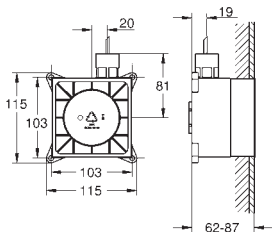

29 413 000   Cromo   **321,12**

F-digital Deluxe
Parte empotrable del módulo de sonido
para usar con módulos de sonido dobles (36 473 000)
Compuesto por:
2 partes empotrables (115 x 115 x 62-87 mm)
2 cables de extensión (5 metros cada uno)
1 pieza en Y
Sustituye parte empotrable módulo sonido 29 073 000