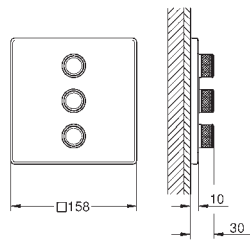

Referencia Color Precio (€)

29 127 000	Cromo	458,96
29 127 DC0	Supersteel	642,55
29 127 GN0	Brushed cool sunrise (Oro cepillado)	734,35
29 127 DL0	Brushed warm sunset (Cobre cepillado)	734,35
29 127 A00	Hard graphite (Grafito brillo)	688,44
29 127 AL0	Brushed hard graphite (Grafito cepillado)	734,35

Grotherm SmartControl

Placa con triple llave de paso

Sólo parte exterior

Escudo de metal con **GROHE FastFixation** (escudo con eje de sellado, cubierta de fijación), con ajuste 6°

GROHE Long-Life acabado duradero

GROHE SmartControl: pulsar el botón para encender y apagar el chorro de agua y girarlo para ajustar el caudal **GROHE Water Saving**

Símbolos intercambiables

Mandos GROHE ProGrip con superficie antideslizante

Salidas múltiples, pueden accionarse simultáneamente

Parte empotrable no incluida

35 604 000

Cuerpo empotrable universal. Edición Profesional

90,41

29 118 000	Cromo	638,63
29 118 DC0	Supersteel	894,08
29 118 GL0	Cool sunrise (Oro brillo)	957,95
29 118 DA0	Warm sunset (Cobre brillo)	957,95
29 118 AL0	Brushed hard graphite (Grafito cepillado)	1.021,81