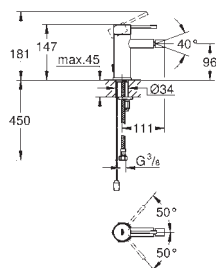

GROHE
ESSENCE

Referencia Color Precio (€)

novedad

32 934 001	Cromo	202,61
24 395 KF1	Phantom black / Negro mate	293,19

Essence
Monomando de bidé 1/2"
Tamaño S
Palanca metálica
GROHE SilkMove Cartucho de discos cerámicos 28 mm
Limitador ecológico de temperatura
GROHE Long-Life acabado duradero
Tecnología GROHE Water Saving ahorro de agua con el máximo bienestar
Caudal máximo a 3 bar: 5 l/min
GROHE FastFixation Plus sistema de rápida instalación
Rótula orientable
Cadena deslizante
Con conexiones flexibles

novedad