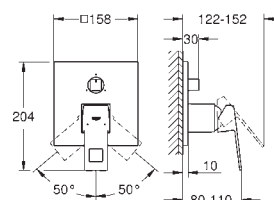

Eurocube
Monomando con inversor de 3 vías.
Sólo parte exterior
Cuerpo empotrado GROHE Rapido SmartBox 35 604
GROHE SilkMove Cartucho de discos cerámicos 46 mm
Florón metálico con GROHE FastFixation
Escudo de metal, con ajuste 6°
Palanca metálica
Inversor de 3 vías.
Caudal:
salida A = 27 l/min
salida B = 27 l/min
salida C = 27 l/min
Parte empotrable no incluida

35 604 000 90,41
Cuerpo empotrable universal. Edición Profesional