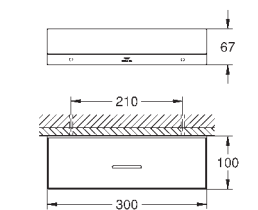

GROHE SPA

40 966 001	Cromo	161,52
40 966 GN1	Brushed cool sunrise (Oro cepillado)	258,43
40 966 DL1	Brushed warm sunset (Cobre cepillado)	258,43

Allure
Bandeja Jabonera para ducha
Montaje mural
Material: metal / plástico
con función de desagüe
Fijación oculta
ancho 300 mm
profundidad 100 mm
altura 66 mm
GROHE Long-Life acabado duradero