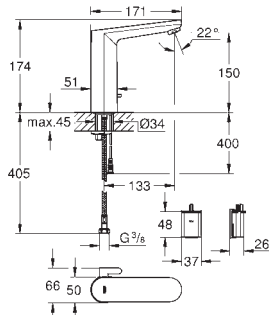

Eurosmart Cosmopolitan E

Mezclador de lavabo electrónico 1/2" Tamaño L

con mezclador y limitador ajustable de temperatura

Batería de litio 6V. tipo CR-P2

Vida útil de la batería: aprox. 7 años (150 usos al día)

GROHE Long-Life acabado duradero

Tecnología GROHE Water Saving ahorro de agua con el máximo bienestar

Caudal máximo a 3 bar: 5 l/min

Con conexiones flexibles

Válvulas anti-retorno

Filtros colectores de suciedad

con válvula solenoide integrada

Batería externa

Sistema de rápida instalación

Indicador luminoso de cambio de pila

Con 7 pre programas

Descarga automática

Desinfección térmica

Modo limpieza

Funciones adicionales y ajustes precisos

con el mando adicional 36 407 001

Marca CE

Nivel de sonoridad I conforme DIN4109

Tipo de protección IP 59

Sustituye Eurosmart Cosmo E 36 422 000

36 325 002

Cromo

503,21