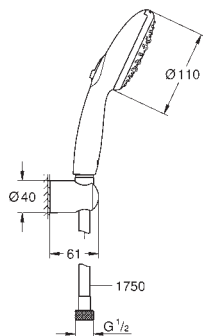

26 920 003

Cromo

51,45

Tempesta 110

Conjunto de ducha con soporte 3 chorros (Rain, Jet, Massage)

Compuesto por:

Teleducha Tempesta 110 (28 419)

Codo de salida 1/2" con soporte mural

Flexo «Relaxaflex» de 1,50 m (28 151)

Tecnología GROHE Water Saving ahorro

de agua con el máximo bienestar

GROHE SmartSwitch - fácil rotación del botón

circular para seleccionar el chorro deseado

GROHE DreamSpray distribución perfecta

del agua por todo el cabezal

GROHE Long-Life acabado duradero

Sistema antical **SpeedClean**

Conducto interno del agua protegido

para mayor durabilidad y evitar quemaduras.

Aro protector de silicona con tecnología ShockProof

Caudal máximo a 3 bar: 8.4 l/min

Presión mínima 1,0 bares

Indicado para calentador instantáneo

Edición Profesional

novedad