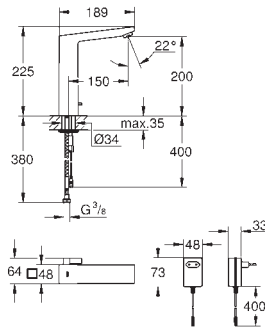

GROHE EUROCUBE E

Referencia Color Precio (€)

36 440 000 Cromo 976,49

Eurocube E

Mezclador de lavabo electrónico 1/2" Tamaño M con mezclador y limitador ajustable de temperatura

Con sensor infrarrojo para comunicación bidireccional para configuración, monitorización y mantenimiento.

Transformador con tensión de conexión 100-230 V AC, 50-60 Hz, 6 V DC

GROHE Long-Life acabado duradero

Tecnología GROHE Water Saving ahorro

de agua con el máximo bienestar

Caudal máximo a 3 bar: 5 l/min

Chorro laminar regulado

Con conexiones flexibles

Válvulas anti-retorno

Filtros colectores de suciedad

con válvula solenoide integrada

Sistema de rápida instalación

Con 7 pre programas

Descarga automática

Desinfección térmica

Modo limpieza

Funciones adicionales y ajustes precisos

con el mando adicional 36 407 001

Marca CE

Nivel de sonoridad I conforme DIN4109

Tipo de protección IP 59K

36 441 000 Cromo 942,83

36 441 DC0 Supersteel 1.225,68

36 441 AL0 Brushed hard graphite (Grafito cepillado) 1.414,24

Eurocube E

Mezclador de lavabo electrónico 1/2" Tamaño M con mezclador y limitador ajustable de temperatura

Con sensor infrarrojo para comunicación bidireccional para configuración, monitorización y mantenimiento.

Batería de litio 6V. tipo CR-P2

Vida útil de la batería: aprox. 7 años (150 usos al día)

GROHE Long-Life acabado duradero

Tecnología GROHE Water Saving ahorro

de agua con el máximo bienestar

Caudal máximo a 3 bar: 5 l/min

Chorro laminar regulado

Con conexiones flexibles

Válvulas anti-retorno

Filtros colectores de suciedad

con válvula solenoide integrada

Batería externa

Sistema de rápida instalación

Indicador luminoso de cambio de pila

Con 7 pre programas

Descarga automática

Desinfección térmica

Modo limpieza

Funciones adicionales y ajustes precisos

con el mando adicional 36 407 001

Marca CE

Nivel de sonoridad I conforme DIN4109

Tipo de protección IP 59K

Tecnología GROHE Water Saving ahorro

de agua con el máximo bienestar

Caudal máximo a 3 bar: 5 l/min

Chorro laminar regulado