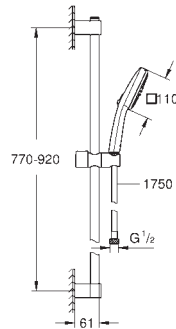

GROHE TEMPESTA CUBE

Referencia Color Precio (€)

novidad