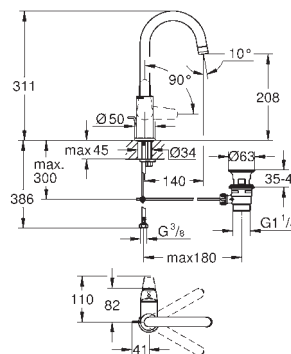

24 269 001 Cromo 99,44

Euroeco
Monomando de lavabo 1/2"
Tamaño M
Palanca metálica
GROHE Long-Life ES
Cartucho de discos cerámicos de 28 mm
con apertura en agua fría para mayor ahorro de energía
Limitador ecológico de temperatura
GROHE Long-Life acabado duradero
Aísla los conductos de agua internos, sin plomo y sin níquel.
Tecnología GROHE Water Saving ahorro de agua con el máximo bienestar
Caudal máximo a 3 bar: 5 l/min
Sistema de rápida instalación
Cuerpo liso con vaciador push open 1 1/4"
Con conexiones flexibles
Edición Profesional

novedad