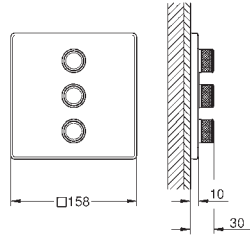

GROHE GROHTHERM SMARTCONTROL

Referencia Color Precio (€)

29 127 000	Cromo	458,96
29 127 DC0	Supersteel	642,55
29 127 GN0	Brushed cool sunrise (Oro cepillado)	734,35
29 127 DL0	Brushed warm sunset (Cobre cepillado)	734,35
29 127 A00	Hard graphite (Grafito brillo)	688,44
29 127 AL0	Brushed hard graphite (Grafito cepillado)	734,35

Grotherm SmartControl
Placa con triple llave de paso
Sólo parte exterior

Escudo de metal con **GROHE FastFixation** (escudo con eje de sellado, cubierta de fijación), con ajuste 6°
GROHE Long-Life acabado duradero
GROHE SmartControl: pulsar el botón para encender y apagar el chorro de agua y girarlo para ajustar el caudal **GROHE Water Saving**
Símbolos intercambiables
Mandos GROHE ProGrip con superficie antideslizante
Salidas múltiples, pueden accionarse simultáneamente
Parte empotrable no incluida

35 604 000 90,41
Cuerpo empotrable universal. Edición Profesional

29 153 LS0 moon white 823,12