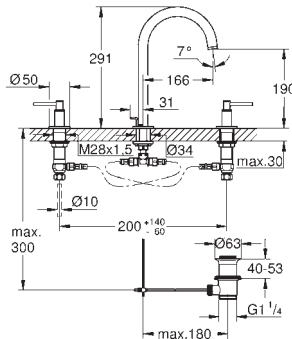

20 649 000	Cromo	709,59
20 649 DC0	Supersteel	993,43
20 649 GL0	Cool sunrise (Oro brillo)	1.064,39
20 649 DA0	Warm sunset (Cobre brillo)	1.064,39
20 649 AL0	Brushed hard graphite (Grafito cepillado)	1.135,35