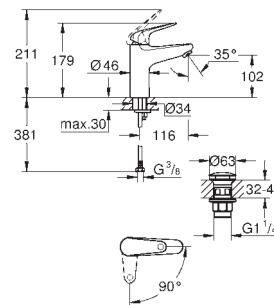

novedad

32 734 001 Cromo 80,05

Euroeco
Monomando de lavabo 1/2"
Tamaño S
Palanca metálica
GROHE Cartucho de discos cerámicos Long-Life de 28 mm
Limitador ecológico de temperatura
GROHE Long-Life acabado duradero
Aísla los conductos de agua internos, sin plomo y sin níquel.
Tecnología GROHE Water Saving ahorro de agua con el máximo bienestar
Caudal máximo a 3 bar: 5 l/min
Sistema de rápida instalación
Cuerpo liso
Con conexiones flexibles
Edición Profesional

novedad

24 258 001 Cromo 84,27

Euroeco
Monomando de lavabo 1/2"
Tamaño S
Palanca metálica
GROHE Long-Life ES
Cartucho de discos cerámicos de 28 mm
con apertura en agua fría para mayor ahorro de energía
Limitador ecológico de temperatura
GROHE Long-Life acabado duradero
Aísla los conductos de agua internos, sin plomo y sin níquel.
Tecnología GROHE Water Saving ahorro de agua con el máximo bienestar
Caudal máximo a 3 bar: 5 l/min
Sistema de rápida instalación
Cuerpo liso con vaciador push open 1 1/4"
Con conexiones flexibles
Edición Profesional

novedad

24 269 001 Cromo 99,44

Euroeco
Monomando de lavabo 1/2"
Tamaño M
Palanca metálica
GROHE Long-Life ES
Cartucho de discos cerámicos de 28 mm
con apertura en agua fría para mayor ahorro de energía
Limitador ecológico de temperatura
GROHE Long-Life acabado duradero
Aísla los conductos de agua internos, sin plomo y sin níquel.
Tecnología GROHE Water Saving ahorro de agua con el máximo bienestar
Caudal máximo a 3 bar: 5 l/min
Sistema de rápida instalación
Cuerpo liso con vaciador push open 1 1/4"
Con conexiones flexibles
Edición Profesional

novedad

24 272 001 Cromo 127,65