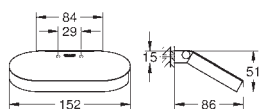

41 069 000	Cromo	136,15
41 069 DC0	Supersteel	190,61
41 069 GL0	Cool sunrise (Oro brillo)	204,23
41 069 GN0	Brushed cool sunrise (Oro cepillado)	217,84
41 069 DA0	Warm sunset (Cobre brillo)	204,23
41 069 DL0	Brushed warm sunset (Cobre cepillado)	217,84
41 069 A00	Hard graphite (Grafito brillo)	204,23
41 069 AL0	Brushed hard graphite (Grafito cepillado)	217,84

Selection
Portarrollos
con tapa
Material: metal
Montaje mural
Fijación oculta
GROHE Long-Life acabado duradero