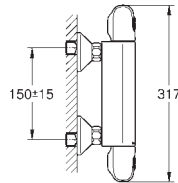

GROHE GROHTHERM 1000

Referencia

Color

Precio (€)

34 814 003

Cromo

259,88

Grohtherm 1000

Termostato de ducha 1/2"

GROHE CoolTouch Aislamiento térmico

Mandos ergonómicos con tecnología **GROHE MetalGrip**

GROHE SafeStop Tope de seguridad a 38°C

GROHE SafeStop Plus limitador de temperatura opcional a 43°C incluido

GROHE TurboStat Cartucho compacto con termoelemento de cera

Mando graduado con **GROHE**

EcoButton, limitador ecológico de caudal

Toma inferior para flexo G 1/2"

Válvulas anti-retorno

Filtros colectores de suciedad

Racores en S

Tecnología GROHE Water Saving ahorro

de agua con el máximo bienestar

Edición Profesional

Sustituye al termostato Grohtherm 1000 de ducha 34 143 003

34 816 003

Cromo

331,88