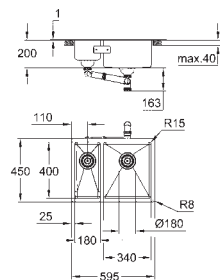

GROHE FREGADEROS DE ACERO INOXIDABLE

Referencia

Color

Precio (€)

31 574 SD1

acero inox

371,89

K700U

Fregadero acero inoxidable

Modelo: K700U 60-S 54.4/44.4 1.0

Montaje: sobre encimera, bajo encimera o enrasado

Material: acero inoxidable AISI 304 (V2A)

Espesor del material: 1 mm

GROHE Long-Life acabado duradero

Acabado satinado

GROHE Whisper amortiguador de ruido

Tamaño mín. mueble: 600 mm

dimensiones: 550 x 450 mm

1 cubeta: 500 x 400 x 200 mm

GROHE FastFixation rápido sistema de instalación

Medida recorte (montaje bajo encimera): 502 x 402 mm (R16)

Medida de corte (montaje sobre encimera): 535 x 435 mm

Medida recorte (montaje enrasado): 535 x 435 mm (R3) (tamaño exterior del escalón superior: -551 x 451 -R8 profundidad -3,5 mm)

Desagüe: Ø 3.5"/90 mm con cestillo de desagüe

Incluye: set de desagüe, cestillo y set de montaje

Desagüe automático de diseño enrasado opcional (40 986 SD0)

Cantidad de fijaciones incluidas (montaje sobre encimera): 8

Cantidad de fijaciones incluidas (montaje bajo encimera): 8

31 575 SD1

acero inox

459,09

K700U

Fregadero acero inoxidable

Modelo: K700U 80-S 76/45 1.5 lh

Montaje: sobre encimera, bajo encimera o enrasado

Material: acero inoxidable AISI 304 (V2A)

Espesor del material: 1 mm

GROHE Long-Life acabado duradero

Acabado satinado

GROHE Whisper amortiguador de ruido

Tamaño mín. mueble: 800 mm

Dimensiones: 760 x 450 mm

1 cubeta: 500 x 400 x 200 mm

1/2 cubeta: 180 x 400 x 140 mm

Radio exterior: R16 (montaje bajo encimera)/R3 (montaje sobre encimera); radio interior de la cubeta: R15

GROHE FastFixation rápido sistema de instalación

Cubeta montada a la izquierda

Medida corte encimera (montaje bajo encimera): 712 x 402 mm (R16)

Medida corte encimera (montaje sobre encimera): 745 x 435 mm (R3)