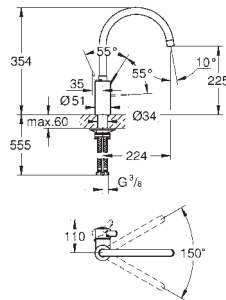

Eurosmart Cosmopolitan
Monomando de fregadero 1/2"

Caño alto

GROHE Long-Life acabado duradero

GROHE SilkMove Cartucho de discos cerámicos de 35 mm

Aísla los conductos de agua internos, sin plomo y sin níquel.

Aireador tipo «Mousseur»

Limitador de caudal ajustable

Caño tubular giratorio

Caño giratorio 150°

Con conexiones flexibles

Set de fijación metálico

Caudal máximo a 3 bar: 10 l/min

30 193 000

Cromo

155,60

30 193 DC0

Supersteel

202,28