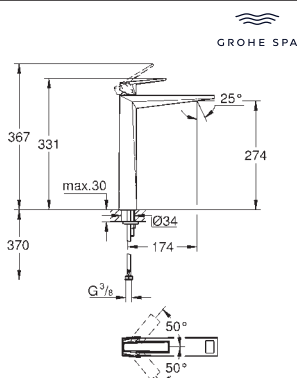

24 418 000
24 418 DC0

Cromo
Supersteel

1.725,97
2.588,96

Allure Brilliant Private Collection
Monomando de lavabo de 1/2"
Tamaño XL
Palanca con incrustaciones de piedra Caesarstone Blanca para lavabos tipo Bol de sobremueble
GROHE SilkMove Cartucho de discos cerámicos 28 mm
Limitador de temperatura
Tecnología GROHE Water Saving ahorro de agua con el máximo bienestar
Caudal máximo a 3 bar: 5 l/min
GROHE FastFixation rápido sistema de instalación
Caño con mousseur integrado
Cuerpo liso
Con conexiones flexibles