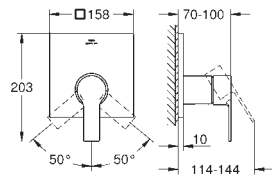

19 317 001	Cromo	468,41
19 317 GN1	Brushed cool sunrise (Oro cepillado)	749,45
19 317 DL1	Brushed warm sunset (Cobre cepillado)	749,45

Allure
Monomando de ducha 1/2"
Sólo parte exterior
Cuerpo empotrado GROHE Rapido SmartBox 35 604
GROHE SilkMove Cartucho de discos cerámicos 46 mm
GROHE Long-Life acabado duradero
Florón metálico con GROHE FastFixation
Escudo de metal, con ajuste 6°
Palanca metálica
Caudal:
Salida B o C = 30 l/min
Parte empotrable no incluida

35 604 000	Cromo	90,41

Cuerpo empotrable universal. Edición Profesional