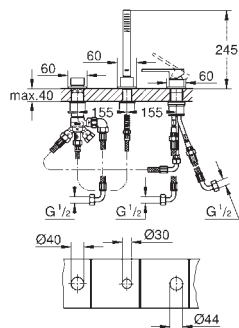

23 846 003	Cromo	1.993,55
23 846 DC3	Supersteel	2.790,96
23 846 AL3	Brushed hard graphite (Grafito cepillado)	3.189,67

GROHE Plus
Monomando para baño ducha 1/2"

Montado a suelo
Sólo parte exterior
Necesaria parte empotrable 45 984 001

Parte empotrable no incluida
GROHE SilkMove Cartucho de discos cerámicos de 35 mm
Limitador ecológico de temperatura
GROHE Long-Life acabado duradero

Inversor automático: baño/ducha
Caño con mousseur laminar
Longitud: 282 mm
Válvula anti-retorno en la conexión de salida de la ducha 1/2"
Con soporte para la teleducha
Teleducha Euphoria Cube 6,6 l/min
Flexo Silverflex de 1,25 m. (28 362)
Válvula anti-retorno

45 984 001		616,72

Base empotrable para mezcladores y caños de bañera de pie