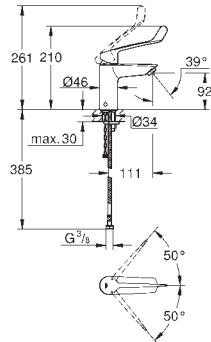

GROHE EUROSMART CARE

Referencia

Color

Precio (€)

23 984 003

Cromo

207,57

Eurosmart

Monomando de lavabo 1/2"

Tamaño S

Protección termostática contra escaldaduras
Temperatura máxima regulable

Desinfección térmica sin reajuste de temperatura

Herramienta para desinfección térmica incluida
palanca larga metálica ergonómica
Longitud de la palanca 147 mm

GROHE SilkMove Cartucho de
discos cerámicos 28 mm

Limitador de caudal ajustable

Aísla los conductos de agua internos, sin plomo y sin níquel.

Válvulas anti-retorno

Filtros colectores de suciedad

Tecnología GROHE Water Saving ahorro

de agua con el máximo bienestar

Caudal máximo a 3 bar: 5 l/min

GROHE FastFixation rápido sistema de instalación

Cuerpo liso

Con conexiones flexibles

Edición Profesional