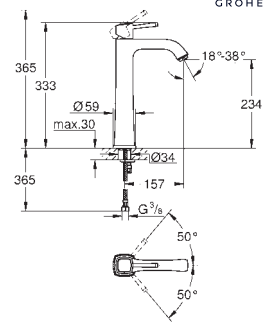

- 24 371 000
- 24 371 IGO

- Cromo
- Cromo/oro

- 622,71
- 809,52

Grandera
Monomando de lavabo 1/2"
Tamaño XL

para lavabos tipo Bol de sobremueble
GROHE SilkMove Cartucho de discos cerámicos 28 mm

Tecnología GROHE Water Saving ahorro de agua con el máximo bienestar
Caudal máximo a 3 bar: 5 l/min

GROHE FastFixation rápido sistema de instalación
GROHE AquaGuide mousseur ajustable

Cuerpo liso
Con conexiones flexibles
Sustituye lavabo Grandera XL 23 313 000