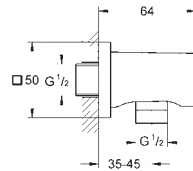

27 076 000	Cromo	67,88
27 076 DC0	Supersteel	95,04
27 076 GL0	Cool sunrise (Oro brillo)	108,61
27 076 GN0	Brushed cool sunrise (Oro cepillado)	115,40
27 076 DA0	Warm sunset (Cobre brillo)	108,61
27 076 DL0	Brushed warm sunset (Cobre cepillado)	115,40
27 076 A00	Hard graphite (Grafito brillo)	108,61
27 076 AL0	Brushed hard graphite (Grafito cepillado)	115,40

Rainshower
Codo de salida de 1/2"
Conexión de rosca macho 1/2"
con florón cuadrado