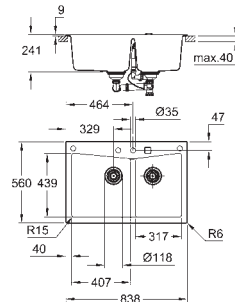

K700
Fregadero de granito
Modelo: K700 90-C 83.8/55.9 2.0
Tipo de montaje: sobre encimera y bajo encimera
Material: compuesto de cuarzo
GROHE Whisper amortiguador de ruido
Tamaño mín. mueble: 900 mm
Dimensiones: 838 x 559 mm
1 cubeta: 406 x 438 x 241 mm
1 cubeta: 316 x 438 x 241 mm
Radio exterior: R6; radio interior de la cubeta: R15
GROHE FastFixation rápido sistema de instalación
Cubeta montada a la izquierda
Medida corte encimera (instalación sobre encimera): 818 x 539 mm
Medida corte encimera (instalación bajo encimera): 757 x 437 mm
Válvula automática
Incluye: desagüe automático, sifón, cestillo y set de montaje
Desagüe automático de diseño enrasado opcional (40 986 SD0)
Resistente al calor hasta 180°C