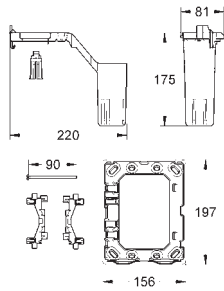

38 796 000   92,96

GROHE Fresh

Set recambio equipamiento Retro-fit

para la cisterna GROHE GD 2 con válvula de descarga neumática y eje de inspección regular

Combinable con todos los accionamientos excepto

Skate Cosmopolitan de madera, vidrio o superficie de metal

Marco de fijación con

función de apertura

Con compartimiento para

colocar la pastilla aromática

Solamente para pastillas libres de cloro

Para accionamientos GROHE 156 x 197 mm