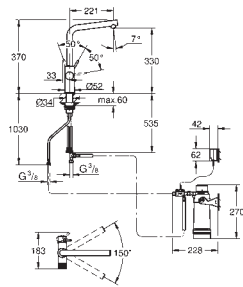

GROHE BLUE PURE

Referencia Color Precio (€)

30 589 000 Cromo 742,68

**GROHE Blue Pure Minta
Starter Kit Filtro S**

**Compuesto por:
Monomando de fregadero 1/2"**
con función filtro de agua

Caño en L

Mando separado para el agua filtrada

GROHE SilkMove Cartucho de
discos cerámicos 28 mm

Caño tubular giratorio

Caño giratorio 150°

Caño con dos salidas de agua
independientes para agua filtrada
y no filtrada

Con conexiones flexibles

Cabezal para filtro GROHE Blue

Filtro GROHE Blue talla S para mejorar el sabor y reducir la dureza del agua

Capacidad 600 L a 20° dKH, 234mm de altura

Caudalímetro para medir la vida útil del filtro, incluidas 2 pilas AA

30 590 000 Cromo 510,59

30 590 DC0 Supersteel 587,17

30 590 KF0 Phantom black / Negro mate 587,17