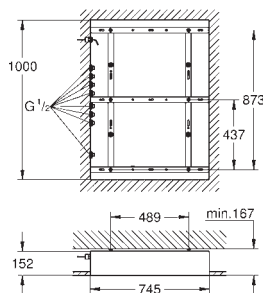

Rainshower Aqua 40"

Elemento de empotramiento

para instalar ducha de techo

Rainshower F-Series 40" AquaSymphony (26 373 001)

1000 mm x 745 mm x 152 mm

min. profundidad de montaje: 167 mm

Tuberías de latón

Cables de conexión incluidos de 1/2"

La construcción del techo debe ser la apropiada para poder sostener el peso del producto (peso total > 70 kg). La ducha de techo debe accionarse mediante 8 salidas de agua + salida para 1 teleducha y el desagüe debe ser suficientemente grande para desaguar correctamente y que el agua no quede estancada (> 100 l/min). Para detalles de instalación por favor revise los planos y guía de instalación antes de empezar la obra.

Sustituye elemento empotramiento Aquasymphony 26 376 001