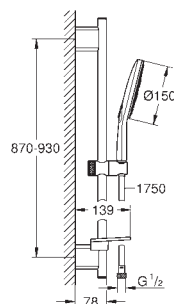

Sistema antitorsión „TwistStop“

26 594 LS0

moon white

262,44

**Rainshower SmartActive 150**  
**Conjunto de ducha con barra 3 chorros**

**Compuesto por:**

Teleducha Rainshower SmartActive 150 (26 554)

cabezal blanco