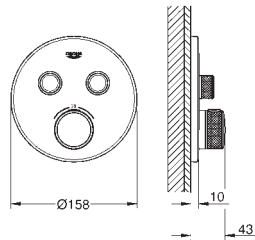

novedad

Referencia	Color	Precio (€)
29 119 000	Cromo	695,40
29 119 DC0 ★	Supersteel	973,56
29 119 GL0 ★	Cool sunrise (Oro brillo)	1.043,09
29 119 DA0 ★	Warm sunset (Cobre brillo)	1.043,09
29 119 AL0 ★	Brushed hard graphite (Grafito cepillado)	1.112,64

Grohtherm SmartControl

Termostato empotrado con 2 llaves

Sólo parte exterior

Cuerpo empotrado GROHE Rapido SmartBox 35 604

Escudo de metal con **GROHE FastFixation** (escudo con eje de sellado, cubierta de fijación), con ajuste 6°

GROHE Long-Life acabado duradero

GROHE SmartControl: pulsar el botón para encender y apagar el chorro de agua y girarlo para ajustar el caudal **GROHE Water Saving**

Símbolos intercambiables

GROHE TurboStat Cartucho compacto con termoelemento de cera

Mandos GROHE ProGrip con superficie antideslizante

GROHE SafeStop Tope de seguridad a 38°C

GROHE SafeStop Plus limitador de temperatura

opcional a 43°C ó 46°C incluido

Filtros colectores de suciedad

Válvulas anti-retorno

Salidas múltiples, pueden accionarse simultáneamente

Parte empotrable no incluida

Caudal:

salida B = 24 l/min

salida C = 26 l/min

salida B+C = 29 l/min

35 604 000

Cuerpo empotrable universal. Edición Profesional

90,41

29 120 000 Cromo

834,48

Grohtherm SmartControl

Termostato empotrado con 2 llaves y soporte de ducha integrado

Sólo parte exterior

Cuerpo empotrado GROHE Rapido SmartBox 35 604

Escudo de metal con **GROHE FastFixation** (escudo con eje de sellado, cubierta de fijación), con ajuste 6°

GROHE Long-Life acabado duradero

GROHE SmartControl: pulsar el botón para encender y apagar el chorro de agua y girarlo para ajustar el caudal **GROHE Water Saving**

Símbolos intercambiables

GROHE TurboStat Cartucho compacto con termoelemento de cera

Mandos GROHE ProGrip con superficie antideslizante

GROHE SafeStop Tope de seguridad a 38°C

GROHE SafeStop Plus limitador de temperatura

opcional a 43°C ó 46°C incluido

Filtros colectores de suciedad

Válvulas anti-retorno

Salidas múltiples, pueden accionarse simultáneamente

Codo de ducha integrado en el soporte 1/2"

Parte empotrable no incluida

Caudal:

Salida B = 24 l/min

Teleduchar = 12 l/min

Salida B + Teleduchar = 27 l/min