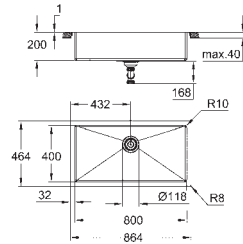

GROHE FREGADEROS DE ACERO INOXIDABLE

Referencia

Color

Precio (€)

31 580 SD1

acero inox

435,61

K700

Fregadero acero inoxidable

Modelo: K700 90-S 86.4/46.4 1.0

Montaje: sobre encimera, bajo encimera o enrasado

Material: acero inoxidable AISI 304 (V2A)

Espesor del material: 1 mm

GROHE Long-Life acabado duradero

Acabado satinado

GROHE Whisper amortiguador de ruido

Tamaño mín. mueble: 900 mm

Dimensiones: 864 x 464 mm

1 cubeta: 800 x 400 x 200 mm

Radio exterior: R11 (montaje bajo encimera)/R3 (montaje sobre encimera); radio interior de la cubeta: R10

GROHE FastFixation rápido sistema de instalación

Medida corte encimera (instalación bajo encimera): 802 x 402 mm (R11)

Medida corte encimera (instalación sobre encimera): 849 x 449 mm (R3)

Medida corte (montaje enrasado): 849 x 449 mm (R3) (tamaño exterior del escalón superior: -865 x 465 -R8 profundidad -3,5 mm)

Desagüe: Ø 3.5"/90 mm con cestillo de desagüe

Incluye: set de desagüe, cestillo y set de montaje

Desagüe automático de diseño enrasado opcional (40 986 SD0)