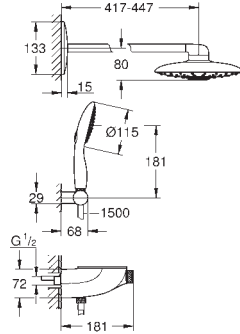

GROHE RAINSHOWER SYSTEM SMARTCONTROL 310

Referencia

Color

Precio (€)

26 443 000

Cromo

1.965,97

Rainshower System SmartControl Duo 360

Combinación de Sistema de ducha con termostato, visto / empotrado
Compuesto por:

Termostato SmartControl visto/empotrado

Dos opciones de ducha:

Ducha mural Rainshower Duo 360 con brazo de ducha horizontal de 450 mm, cabezal cromado

GROHE PureRain ó GROHE Rain O² spray* y Trio Massage

Teleducha Power&Soul Ø 115 mm, cabezal blanco (27 671)

Soporte (27 055)

Flexo Silverflex de 1,50 m (28 364)

Caudal mínimo 10 l./ min.

GROHE DreamSpray distribución perfecta del agua por todo el cabezal

GROHE TurboStat Cartucho compacto con termoelemento de cera

Tecnología GROHE Water Saving ahorro de agua con el máximo bienestar

GROHE SafeStop Tope de seguridad a 38°C

GROHE SafeStop Plus limitador de temperatura opcional a 43°C incluido

GROHE SmartControl: pulsar el botón para encender y apagar el chorro de agua y girarlo para ajustar el caudal **GROHE Water Saving**

GROHE EasyReach bandeja

Importante: Necesario para su instalación set para empotrar 26 264 y cuerpo empotrado 26 449.

* Seleccionar el tipo de chorro mural en la instalación, viene prefijado de fábrica con chorro: GROHE PureRain

26 443 LS0

moon white

1.965,97

Idem, con cabezal de ducha mural blanco

26 446 000

Cromo

1.780,51