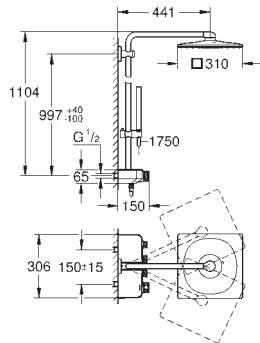

GROHE SISTEMAS EUPHORIA SMARTCONTROL 310 / 260

Referencia Color Precio (€)

26 508 000	Cromo	1.254,91
26 508 LS0	moon white	1.449,69
26 508 DC0	Supersteel	1.882,36
26 508 GL0	Cool sunrise (Oro brillo)	2.007,85
26 508 GN0	Brushed cool sunrise (Oro cepillado)	2.258,84
26 508 DA0	Warm sunset (Cobre brillo)	2.007,85
26 508 DL0	Brushed warm sunset (Cobre cepillado)	2.258,84
26 508 A00	Hard graphite (Grafito brillo)	2.133,35
26 508 AL0	Brushed hard graphite (Grafito cepillado)	2.258,84

Euphoria SmartControl System 310 Cube Duo

Sistema de ducha con termostato incorporado

Compuesto por:

Brazo de ducha de 450 mm orientable 45°
Soporte superior ajustable para adaptarse a los agujeros de instalación existentes

Termostato SmartControl

Dos opciones de ducha:

Ducha mural Rainshower SmartActive 310 Cube

2 chorros:

GROHE PureRain, ActiveRain

Teleducha Euphoria Cube (27 699 000) de 9,5 l / min.

Elemento deslizante ajustable en altura

Flexo Silverflex de 1,75 m. (28 388)

GROHE DreamSpray distribución perfecta del agua por todo el cabezal

GROHE CoolTouch Aislamiento térmico

GROHE TurboStat Cartucho compacto con termoelemento de cera

Mandos GROHE ProGrip con superficie antideslizante

Tecnología GROHE Water Saving ahorro

de agua con el máximo bienestar

GROHE Long-Life acabado duradero

- Tope de seguridad a 38°C

GROHE SafeStop Plus limitador de

temperatura opcional a 43°C incluido

GROHE SmartControl: pulsar el botón para encender y apagar el chorro de agua

y girarlo para ajustar el caudal **GROHE Water Saving**

Bandeja jabonera de ducha GROHE EasyReach integrada

Sistema antical **SpeedClean**

Conducto interno del agua protegido para mayor durabilidad

Sistema antitorción „TwistStop“

DUCHAS