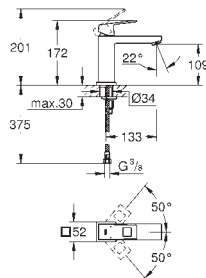

23 446 000 Cromo 283,48

Eurocube
Monomando de lavabo 1/2"
Tamaño M
Palanca metálica
GROHE SilkMove Cartucho de discos cerámicos 28 mm
Limitador ecológico de temperatura
GROHE Long-Life acabado duradero
Tecnología GROHE Water Saving ahorro de agua con el máximo bienestar
Caudal máximo a 3 bar: 5 l/min
Mousseur **SpeedClean**
GROHE FastFixation Plus sistema de rápida instalación
Cuerpo liso
Con conexiones flexibles