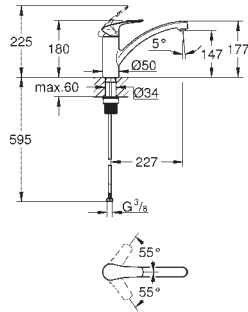

30 506 000 Cromo 161,97

Eurosmart
Monomando de fregadero 1/2"
Caño bajo
Cradle to Cradle Certified Gold
GROHE Long-Life acabado duradero
GROHE SilkMove Cartucho de discos cerámicos de 35 mm
GROHE Water Saving 5 l/min
Limitador de caudal ajustable
Limitador de temperatura integrado
Caño giratorio de fundición
Caño giratorio 140°
Aísla los conductos de agua internos, sin plomo y sin níquel.
Con conexiones flexibles 3/8"
GROHE FastFixation Plus sistema de rápida instalación
Caudal máximo a 3 bar: 5 l/min
Edición Profesional

novedad