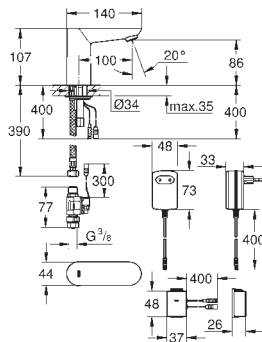

Funcionamiento

Productos protegidos con una contraseña

La app detecta todos los productos Bluetooth al mismo tiempo

ciclos de descarga automáticos y sincronización

automática del tiempo de descarga

uso por día / 30 días

ciclos de desinfección térmicos y tiempo última desinfección

Configuración

Rango de detección y apagado

Desinfección térmica

Descarga automática

Modo limpieza

2 tiempos apagado / encendido

Identificación por nombre

Servicio

Envía y guarda 3 perfiles

Restablecer la configuración de fábrica o de usuario

Versión de hardware y software

Marca CE

Nivel de sonoridad I conforme DIN4109

Tipo de protección IP 59K

Los dispositivos móviles GROHE IR Remote App*** no están incluidos en la entrega y se pueden pedir por separado a través de un Apple store / tienda / iTunes o Google Play tienda autorizada.

* La marca y los logotipos de Bluetooth son marcas registradas propiedad de Bluetooth SIG, Inc. y cualquier uso de dichas marcas por Grohe AG es bajo licencia. Otras marcas y nombres comerciales pertenecen a sus respectivos propietarios.

** Apple, el logotipo de Apple, iPod, iPod Touch, iPhone y iTunes son marcas comerciales de Apple Inc., registradas en los EE.UU. y otros países. Apple no se hace responsable del funcionamiento de este dispositivo o de su cumplimiento con los estándares normativos y de seguridad.

*** Disponible de forma gratuita a través de iTunes o tienda Play Google.