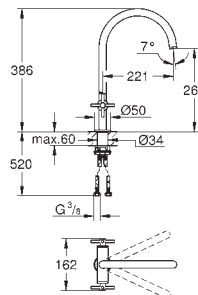

30 609 000
30 609 DC0
30 609 AL0

Cromo
Supersteel
Brushed hard graphite (Grafito cepillado)

709,28
922,07
1.063,93

Atrio
Monoblock de fregadero 1/2" Tamaño L
Caño en C
GROHE Long-Life acabado duradero
Montura cerámica 1/2", 90°
Ángulo de giro seleccionable: 0° / 150° / 360°
Con conexiones flexibles
Sistema de rápida instalación
Aireador tipo «Mousseur»
Sustituye monoblock fregadero Atrio 30 362 000