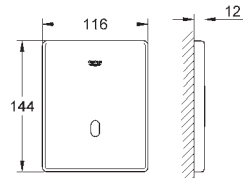

Tectron Skate
Infrarrojo electrónico
Fluxor para Urinario
Con sensor infrarrojo para comunicación bidireccional para configuración, monitorización y mantenimiento.
Batería de litio 6V. tipo CR-P2
Vida útil de la batería: aprox. 7 años (150 usos al día)
Válvula solenoide con filtro
Escudo de 116 x 144 mm
Presión mínima 0,5 bares
Presión máxima 10 bares
Indicador luminoso de cambio de pila
Con 7 pre programas
Descarga automática
Modo limpieza
pre descarga apertura/ cierre
Funciones adicionales y ajustes precisos con el mando adicional 36 407 001
Tiempo de descarga ajustable manualmente o por control remoto
Necesaria parte empotrable Rapido U
Marca CE

37 338 000

173,19