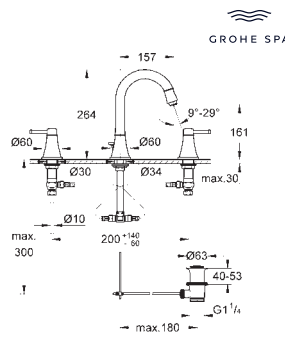

GROHE SPA

GROHE GRANDERA

BANO SPA

Referencia Color Precio (€)

20 619 000	Cromo	732,37
20 619 IGO	Cromo/oro	952,09
20 619 DA0	Warm sunset (Cobre brillo)	1.098,56

Grandera
Batería de lavabo 1/2"
Tamaño L
Monturas de discos cerámicos de 90°
Tecnología GROHE Water Saving ahorro de agua con el máximo bienestar
Caudal máximo a 3 bar: 5 l/min
GROHE AquaGuide mousseur ajustable
Vaciador automático
Conexiones flexibles entre el cuerpo central y las llaves laterales
Sustituye batería lavabo Grandera 20 389 000