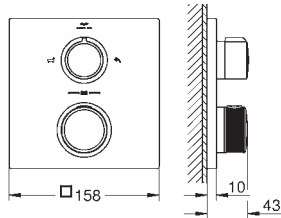

Allure

Termostato de ducha para 2 salidas con cierre e inversor integrado teleducha/ caño bañera
Sólo parte exterior

Cuerpo empotrado GROHE Rapido SmartBox 35 604

GROHE TurboStat Cartucho compacto

con termoelemento de cera

Florón metálico con GROHE FastFixation

Escudo de metal, con ajuste 6°

Iconos intuitivos impresos para ducha y bañera.

GROHE SafeStop Tope de seguridad a 38°C

GROHE SafeStop Plus limitador de temperatura

opcional a 43°C ó 46°C incluido

GROHE AquaDimmer, llave de corte/ inversor integrado.

Caudal:

Salida B = 27 l/min

Salida C = 30 l/min

Parte empotrable no incluida

35 604 000	Cuerpo empotrable universal. Edición Profesional	90,41

25 221 001	Cromo	1.786,29
25 221 GN1	Brushed cool sunrise (Oro cepillado)	2.858,07
25 221 DL1	Brushed warm sunset (Cobre cepillado)	2.858,07