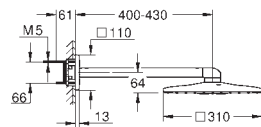

26 479 000	Cromo	702,49
26 479 DC0	Supersteel	983,49
26 479 GL0	Cool sunrise (Oro brillo)	1.123,99
26 479 GN0	Brushed cool sunrise (Oro cepillado)	1.194,24
26 479 DA0	Warm sunset (Cobre brillo)	1.123,99
26 479 DL0	Brushed warm sunset (Cobre cepillado)	1.194,24
26 479 A00	Hard graphite (Grafito brillo)	1.123,99
26 479 AL0	Brushed hard graphite (Grafito cepillado)	1.194,24

Rainshower SmartActive 310 Cube

Conjunto de ducha mural 430 mm, 2 chorros

Compuesto por:

Ducha mural Rainshower SmartActive 310 Cube

2 chorros:

GROHE PureRain, ActiveRain

Brazo de ducha mural 430 mm

GROHE DreamSpray distribución perfecta del agua por todo el cabezal

GROHE Long-Life acabado duradero

Sistema antical **SpeedClean**

Conducto interno del agua protegido para mayor durabilidad

Necesaria parte empotrable 26 484

26 479 LS0	moon white	911,83
Idem, con cabezal ducha blanco