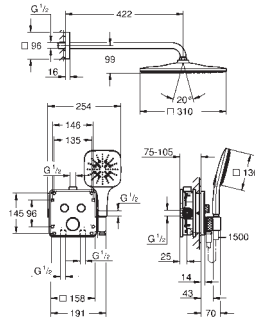

Grotherm SmartControl
Placa con triple llave de paso
Sólo parte exterior

Escudo de metal con **GROHE FastFixation** (escudo con eje de sellado, cubierta de fijación), con ajuste 6°

GROHE Long-Life acabado duradero

GROHE SmartControl: pulsar el botón para encender y apagar el chorro de agua y girarlo para ajustar el caudal **GROHE Water Saving**
Símbolos intercambiables

Mandos GROHE ProGrip con superficie antideslizante

Salidas múltiples, pueden accionarse simultáneamente

Placa en moon white vidrio acrílico blanco

Parte empotrable no incluida

Caudal:

salida D = 28 l/min

salida E = 28 l/min

salida A = 28 l/min

salidas D+E+A = 65 l/min

Reductor de caudal opcional para cumplir con la certificación CALGreen

35 604 000   90,41
Cuerpo empotrable universal. Edición Profesional

novedad

34 865 000   Cromo   1.457,41
34 865 KFO   Phantom black / Negro mate   2.040,37

Grotherm SmartControl
Conjunto Perfect shower con Rainshower Mono 310 Cube
Compuesto por:

Termostato empotrado con 2 llaves y soporte de ducha integrado (29 125)

Cuerpo universal GROHE Rapido SmartBox (35 604)

Conjunto de ducha mural Rainshower Mono 310 Cube (26 563) con brazo mural 422 mm (26 145)

Teleducha Rainshower SmartActive 130 Cube (26 550)

Flexo Silverflex de 1,50 m (28 364)

Limitador de caudal opcional 9,5 l/min incluido para teleducha y ducha mural.

novedad