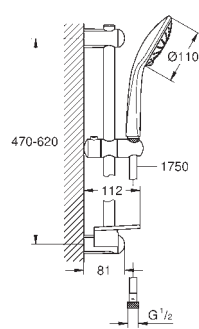

27 230 001 Cromo 128,20

Euphoria 110 Duo
Conjunto de ducha con barra 2 chorros
Teleducha Duo (27 220 000)
Barra de ducha de 60 cm (27 499)
Flexo Silverflex de 1,75 m. (28 388)
Jabonera **GROHE EasyReach** (27 596)
GROHE SprayDimmer, con reductor de caudal
GROHE FastFixation (soporte superior ajustable para adaptarlo a los agujeros existentes)
Conducto interno del agua protegido para mayor durabilidad
Sistema antitorsión „TwistStop“