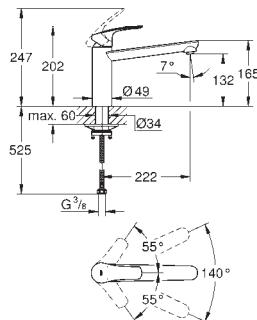

30 463 000	Cromo	147,55
30 463 2430	Negro mate	191,81

Eurosmart
Monomando de fregadero 1/2"
Caño a media altura
GROHE Long-Life acabado duradero
GROHE SilkMove Cartucho de discos cerámicos de 35 mm
Limitador de temperatura integrado
Limitador de caudal ajustable
Caño giratorio de fundición
Caño giratorio 140°
Aisla los conductos de agua internos, sin plomo y sin níquel.
Con conexiones flexibles 3/8"
Set de fijación metálico
Caudal chorro Rain a 3 bar: 5.6 l/min
Edición Profesional