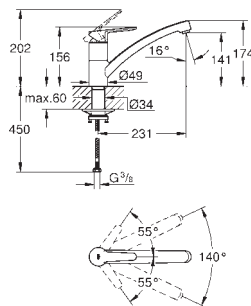

31 680 000   Cromo   108,92

BauEco
Monomando de fregadero 1/2"
Caño bajo
GROHE Long-Life acabado duradero
GROHE Cartucho de discos cerámicos Long-Life de 35 mm
Aísla los conductos de agua internos, sin plomo y sin níquel.
Caño tubular giratorio
Caño giratorio 140°
Mousseur con ranura para fácil reemplazamiento
Con conexiones flexibles
Set de fijación metálico
Caudal máximo a 3 bar: 10.5 l/min