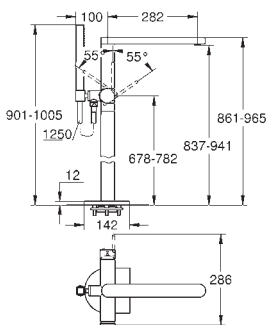

Referencia Color Precio (€)

29 307 003	Cromo	1.082,03
29 307 DC3	Supersteel	1.514,83
29 307 AL3	Brushed hard graphite (Grafito cepillado)	1.731,24

GROHE Plus
Combinación monomando
para baño y ducha 1/2"

GROHE SilkMove Cartucho de discos cerámicos de 35 mm
Limitador ecológico de temperatura
GROHE Long-Life acabado duradero

Compuesto por:
caño premontado con mousseur laminar
Sistema monomando de encimera

Palanca metálica

Inversor para baño/ducha
Teleducha Euphoria Cube 6,6 l/min
Flexo de ducha metálico 2,0 m (siempre cromado para cualquier combinación de color)
Con conexiones flexibles
Conexión para flexo de ducha
Válvula anti-retorno

Necesaria parte empotrable 29 037 002

29 037 002		1.028,91

Parte empotrada para combinaciones de bañera

23 845 003	Cromo	891,85

GROHE Plus
Combinación monomando
para baño y ducha 1/2"

instalación 3 agujeros
GROHE SilkMove Cartucho de discos cerámicos de 35 mm
Limitador ecológico de temperatura
GROHE Long-Life acabado duradero

Compuesto por:
Sistema monomando de encimera
Inversor para baño/ducha
Sin caño

Teleducha Euphoria Cube 7.6 l/min
Flexo de ducha metálico 2,0 m (siempre cromado para cualquier combinación de color)
Con conexiones flexibles
Conexión para flexo de ducha
Válvula anti-retorno

Necesaria parte empotrable 29 037 002

Para combinar con Talentofill

29 037 002		1.028,91

Parte empotrada para combinaciones de bañera

23 846 003	Cromo	1.993,55
23 846 DC3	Supersteel	2.790,96
23 846 AL3	Brushed hard graphite (Grafito cepillado)	3.189,67

GROHE Plus
Monomando para baño ducha 1/2"

Montado a suelo
Sólo parte exterior
Necesaria parte empotrable 45 984 001

Parte empotrable no incluida
GROHE SilkMove Cartucho de discos cerámicos de 35 mm
Limitador ecológico de temperatura
GROHE Long-Life acabado duradero