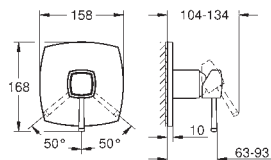

24 259 000 Cromo 381,79
24 259 IGO Cromo/oro 458,15

Grandera
Monomando de ducha 1/2"
Sólo parte exterior
Cuerpo empotrado GROHE Rapido SmartBox 35 604
GROHE SilkMove Cartucho de discos cerámicos 46 mm
GROHE Long-Life acabado duradero
Florón metálico con GROHE FastFixation
Escudo de metal, con ajuste 6°
Palanca metálica
Caudal:
Salida B o C = 30 l/min
Parte empotrable no incluida
Sustituye monomando 1 vía empotrado Grandera 24 067 000

35 604 000 90,41
Cuerpo empotrable universal. Edición Profesional