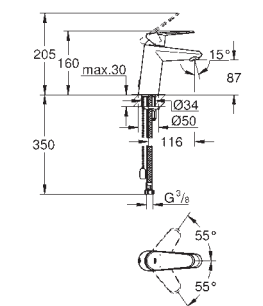

33 178 20E

Cromo

215,48

Eurodisc Cosmopolitan
Monomando de lavabo 1/2"
Tamaño S

Palanca metálica

GROHE SilkMove Cartucho de discos cerámicos de 35 mm

Limitador de caudal ajustable

GROHE Long-Life acabado duradero

Tecnología GROHE Water Saving ahorro de agua con el máximo bienestar

Caudal máximo a 3 bar: 5 l/min

Aireador tipo «Mousseur»

Cadena deslizante

Con conexiones flexibles

Limitador de temperatura opcional 46 375