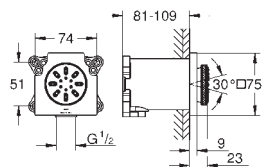

26 802 000	Cromo	164,33
26 802 DC0	Supersteel	230,07
26 802 GN0	Brushed cool sunrise (Oro cepillado)	279,37
26 802 DL0	Brushed warm sunset (Cobre cepillado)	279,37
26 802 A00	Hard graphite (Grafito brillo)	262,93
26 802 AL0	Brushed hard graphite (Grafito cepillado)	279,37

Rainshower Aqua
Ducha lateral Cube 2 chorros

PureRain, ActiveJet
incluye cuerpo empotrado
75 x 75 mm

cabezal pivotante ± 15° de rotación
Conexión 1/2"

Distancia de salida de agua 600 mm
Limitador de caudal GROHE Water Saving 3.3 l/min

GROHE DreamSpray distribución perfecta
del agua por todo el cabezal

GROHE Long-Life acabado duradero

Sistema antical **SpeedClean**

Suministro mínimo de agua
caliente 20l./ min.