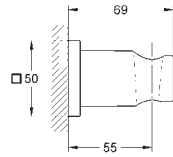

GROHE SPA

ACCESORIOS DE DUCHA SPA

Referencia

Color

Precio (€)

27 075 000	Cromo	43,44
27 075 DC0	Supersteel	60,81
27 075 GL0	Cool sunrise (Oro brillo)	69,49
27 075 GN0	Brushed cool sunrise (Oro cepillado)	73,84
27 075 DA0	Warm sunset (Cobre brillo)	69,49
27 075 DL0	Brushed warm sunset (Cobre cepillado)	73,84
27 075 A00	Hard graphite (Grafito brillo)	69,49
27 075 AL0	Brushed hard graphite (Grafito cepillado)	73,84

Rainshower
Soporte mural
fijo, con florón cuadrado