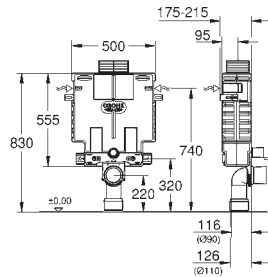

38 415 001

370,93

Uniset

Módulo para WC, altura de instalación 0,82 m.

Cisterna empotrada de 6 - 9l

Montaje del pulsador frontal o superior

Para tabicar: módulo cerrado e insonorizado. Con rail y accesorios para instalación individual.

2 pernos con tuercas para colgar la taza
Distancia entre pernos 180 y 230 mm.

Codo de desagüe de PP Ø 90 mm

Set de conexión desagüe

Cisterna 6 - 9 l, contiene las siguientes características:

Válvula de descarga neumática AV1 que ofrece

dos opciones: **Dual Flush** o **Descarga única.**

Conexión por la derecha, izquierda o por arriba

Para la instalación de Shower toilets es necesario el

accesorio adicional 40 899 000 a pedir separadamente

Para la instalación de pulsadores pequeños

necesario accesorio 40 950 000 (en venta por separado)