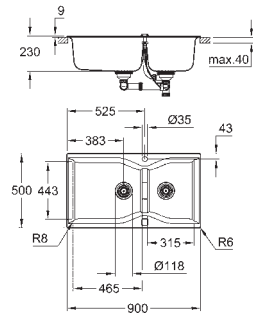

GROHE FREGADEROS SINTÉTICOS

Referencia

Color

Precio (€)

31 658 AP0

negro granito

499,67

K700

Fregadero de granito

Modelo: K700 100-C 90/50 2.0 rev

Tipo de montaje: sobre encimera

Material: compuesto de cuarzo

GROHE Whisper amortiguador de ruido

Tamaño mín. mueble: 1000 mm

Dimensiones: 900 x 500 mm

1 cubeta: 465 x 443 x 230 mm

1 cubeta: 315 x 443 x 230 mm

Radio exterior: R6; radio interior de la cubeta: R8

GROHE FastFixation rápido sistema de instalación

Reversible

Medida corte encimera: 880 x 480 mm

Válvula automática

Incluye: desagüe automático, sifón, cestillo y set de montaje

Desagüe automático de diseño enrasado opcional (40 986 SD0)

Resistente al calor hasta 180°C