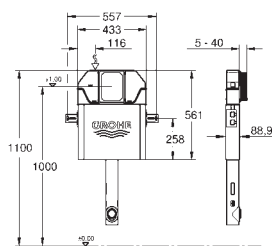

**- sin escudo/accionamiento -**

**Tecnología GROHE Water Saving** ahorro

de agua con el máximo bienestar

Para la instalación de pulsadores pequeños

necesario accesorio 40 911 000 (en venta por separado)

39 694 000