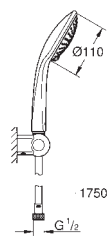

27 355 000 Cromo 135,99

Euphoria 110 Champagne
Conjunto de ducha con soporte 3 chorros
Compuesto por:
Teleducha Champagne (27 222)
Soporte de ducha articulado
Flexo Silverflex de 1,75 m. (28 388)
GROHE SprayDimmer, con reductor de caudal
Sistema antical **SpeedClean**
Conducto interno del agua protegido para mayor durabilidad
Sistema antitorsión „TwistStop“