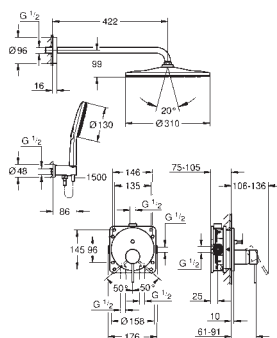

**Edición Profesional**

Sustituye al monomando empotrado de 3 salidas Essence 24 092 xx1

35 604 000

Cuerpo empotrable universal. Edición Profesional

90,41

novedad

25 287 000	Cromo	954,51
------------	-------	--------