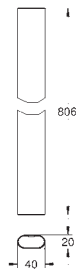

**Rainshower SmartControl
Barra para sistemas de ducha
de metal**

Tubo de ducha para retrofitting - **15 cm más corto** que el tubo original del sistema de ducha

Válido para todos los sistemas de ducha Rainshower SmartControl

GROHE Long-Life acabado duradero

48 350 000

Cromo

163,21