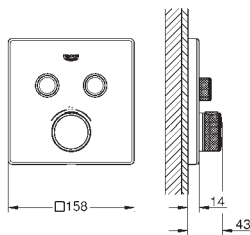

Grotherm SmartControl
Termostato empotrado con 2 llaves
Sólo parte exterior

Escudo de metal con **GROHE FastFixation** (escudo con eje de sellado, cubierta de fijación), con ajuste 6°
GROHE Long-Life acabado duradero
GROHE SmartControl: pulsar el botón para encender y apagar el chorro de agua y girarlo para ajustar el caudal **GROHE Water Saving**
Símbolos intercambiables
GROHE TurboStat Cartucho compacto con termoelemento de cera
Mandos GROHE ProGrip con superficie antideslizante
GROHE SafeStop Tope de seguridad a 38°C
GROHE SafeStop Plus limitador de temperatura opcional a 43°C ó 46°C incluido
Filtros colectores de suciedad
Válvulas anti-retorno
Salidas múltiples, pueden accionarse simultáneamente
Placa en moon white vidrio acrílico blanco
Parte empotrable no incluida
Caudal:
salida B = 24 l/min
salida C = 26 l/min
salida B+C = 29 l/min

35 604 000 90,41
Cuerpo empotrable universal. Edición Profesional