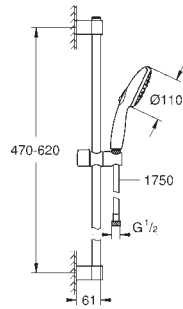

novedad

27 794 003   Cromo   82,65

Tempesta 110
Conjunto de ducha con barra 3 chorros (Rain, Jet, Massage)

Compuesto por:
Teleducha Tempesta 110 (28 261)
Barra de ducha de 60 cm (27 523)
Flexo «Relaxaflex» de 1,75 m (28 154)
GROHE SmartSwitch - fácil rotación del botón circular para seleccionar el chorro deseado
GROHE DreamSpray distribución perfecta del agua por todo el cabezal
GROHE Long-Life acabado duradero
GROHE FastFixation (soporte superior ajustable para adaptarlo a los agujeros existentes)
Soporte deslizante (girar y ajustar el soporte)
Sistema antical **SpeedClean**
Conducto interno del agua protegido para mayor durabilidad y evitar quemaduras.
Aro protector de silicona con tecnología ShockProof
Caudal máximo a 3 bars: 13.5 l/min
Edición Profesional

novedad

27 598 30E   Cromo   71,81

Tempesta 110
Conjunto de ducha con barra 2 chorros (Rain, Jet)

Compuesto por:
Teleducha Tempesta 110 (27 597)
Barra de ducha de 60 cm (27 523)
Flexo «Relaxaflex» de 1,75 m (28 154)
Caudal chorro Rain a 3 bars: 17.3 l/min
GROHE SmartSwitch - fácil rotación del botón circular para seleccionar el chorro deseado
GROHE DreamSpray distribución perfecta del agua por todo el cabezal
GROHE Long-Life acabado duradero
GROHE FastFixation (soporte superior ajustable para adaptarlo a los agujeros existentes)
Soporte deslizante (girar y ajustar el soporte)
Sistema antical **SpeedClean**
Conducto interno del agua protegido para mayor durabilidad y evitar quemaduras.
Aro protector de silicona con tecnología ShockProof
Caudal máximo a 3 bars: 5.6 l/min
Edición Profesional

novedad

26 162 003   Cromo   71,81

26 162 2433   Negro mate   155,60

Tempesta 110
Conjunto de ducha con barra 2 chorros (Rain, Jet)