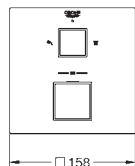

GROHE AquaDimmer, llave de corte/ inversor integrado.

Caudal:

Salida B = 27 l/min

Salida C = 30 l/min

Parte empotrable no incluida

35 604 000

Cuerpo empotrable universal. Edición Profesional

90,41