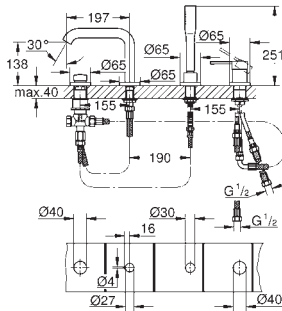

25 251 001	Cromo	970,48
25 251 DC1	Supersteel	1.358,68
25 251 GL1 *	Cool sunrise (Oro brillo)	1.455,73
25 251 GN1 *	Brushed cool sunrise (Oro cepillado)	1.552,77
25 251 DA1 *	Warm sunset (Cobre brillo)	1.455,73
25 251 DL1 *	Brushed warm sunset (Cobre cepillado)	1.552,77
25 251 A01	Hard graphite (Grafito brillo)	1.455,73
25 251 AL1 *	Brushed hard graphite (Grafito cepillado)	1.552,77
25 251 KF1	Phantom black / Negro mate	1.358,68

Essence
Combinación monomando para baño y ducha 1/2"
GROHE SilkMove Cartucho de discos cerámicos de 35 mm
Limitador ecológico de temperatura
GROHE Long-Life acabado duradero
Sistema monomando de encimera
Caño de encimera
Inversor para baño/ducha
En cromo teleducha 27 806, en otros acabados teleducha 26 465
Flexo de ducha metálico 2,0 m (siempre cromado para cualquier combinación de color)
Con conexiones flexibles
Válvula anti-retorno
Necesaria parte empotrable 29 037 000
Edición Profesional
Sustituye a la combinación de bañera Essence 19 578 xx1

29 037 000		1.032,55

Parte empotrada para combinaciones de bañera

19 976 001	Cromo	679,35

Essence
Combinación monomando para baño y ducha 1/2"
GROHE SilkMove Cartucho de discos cerámicos de 35 mm
GROHE Long-Life acabado duradero
Sistema monomando de encimera
Inversor para baño/ducha
Teleducha (27 367)
Flexo de ducha metálico 2,0 m (siempre cromado para cualquier combinación de color)
Con conexiones flexibles
Válvula anti-retorno
Necesaria parte empotrable 29 037 000
Para combinar con Talentofill

29 037 000		1.032,55

Parte empotrada para combinaciones de bañera