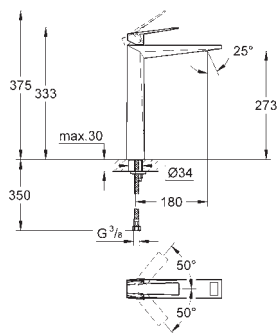

24 346 000	Cromo	1.159,69
24 346 DC0	Supersteel	1.623,57
24 346 ALO	Brushed hard graphite (Grafito cepillado)	1.855,51

Allure Brilliant
Monomando de lavabo 1/2"
Tamaño XL
para lavabos tipo Bol de sobremueble
GROHE SilkMove Cartucho de discos cerámicos 28 mm
Limitador de temperatura
Tecnología GROHE Water Saving ahorro de agua con el máximo bienestar
Caudal máximo a 3 bar: 5 l/min
GROHE FastFixation rápido sistema de instalación
Caño con mousseur integrado
Cuerpo liso
Con conexiones flexibles
Sustituye al lavabo Allure Brilliant 23 114 000