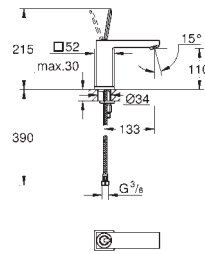

23 658 000 Cromo 326,76

Eurocube Joy
Monomando de lavabo 1/2"
Tamaño M
Palanca metálica
Cartucho Joystick con tecnología GROHE FeatherControl
Tecnología GROHE Water Saving ahorro de agua con el máximo bienestar
Caudal máximo a 3 bar: 5 l/min
Mousseur **SpeedClean**
GROHE FastFixation Plus sistema de rápida instalación
Cuerpo liso
Con conexiones flexibles