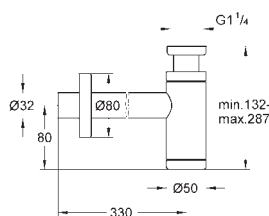

28 912 000 Cromo 116,20

Sifón de lavabo 1 1/4"
para lavabos
Latón cromado
Escudo deslizante
GROHE Long-Life acabado duradero