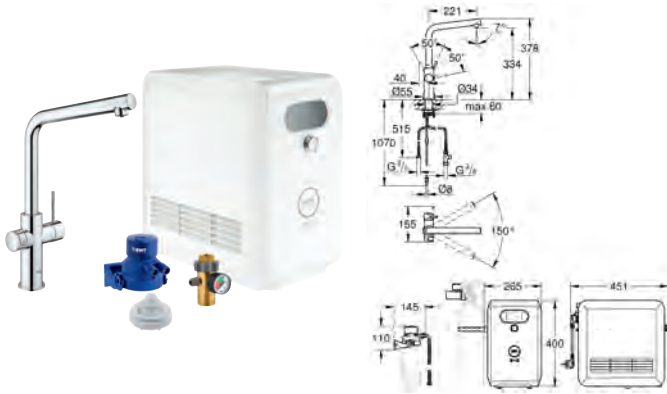

El filtro GROHE Blue, la botella de CO₂ y el cartucho de limpieza no están incluidos en la entrega y deben pedirse por separado.

Filtros adecuados: - filtro tamaño S, capacidad 600 L a 20 dKH (40 404 001)- filtro de tamaño M, capacidad 1500 L a 20 dKH (40430 001) - filtro de tamaño L, capacidad 2500 L a 20 dKH (40412 001) - filtro de carbón activado, capacidad 3000 L (40 547 001) - filtro magnesio + zinc, capacidad 400 L a 17 dGH (40 691 002)

Requisitos del sistema Apple

iPhone con iOS 14.0 o superior

Requisitos del sistema Android

teléfono inteligente con Android 10.0 o superior

Los dispositivos móviles y la aplicación GROHE Watersystems*** no están incluidos en la entrega y deben solicitarse por separado a través de una tienda Apple/tienda/iTunes o Google Play autorizada.

* La marca denominativa y los logotipos de Bluetooth son marcas comerciales registradas propiedad de Bluetooth SIG, Inc. y cualquier uso de dichas marcas por parte de Grohe AG se realiza bajo licencia. Otras marcas comerciales y nombres comerciales son propiedad de sus respectivos propietarios.

** Apple, el logotipo de Apple, iPod, iPod Touch, iPhone e iTunes son marcas comerciales de Apple Inc., registradas en EE. UU. y otros países. Apple no es responsable del funcionamiento de este dispositivo ni de su cumplimiento de los estándares normativos y de seguridad.

*** Disponible de forma gratuita a través de la aplicación iTunes o la tienda Google Play.