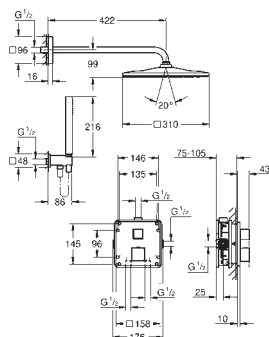

34 868 000	Cromo	1.392,51

Grotherm Cube
Conjunto Perfect shower con Rainshower Mono 310 Cube
Compuesto por:

Termostato de ducha para 2 salidas con cierre e inversor integrado (24 154)

Cuerpo universal GROHE Rapido SmartBox (35 604)

Conjunto de ducha mural Rainshower Mono 310 Cube (26 563) con brazo mural 422 mm (26 145)

Teleducha Euphoria Cube Stick, 1 chorro (27 698)

Soporte de ducha con codo 1/2" (26 659)

Flexo Silverflex de 1,50 m (28 364)

Limitador de caudal opcional 9,5 l/min incluido para teleducha y ducha mural.