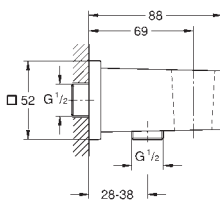

26 370 000	Cromo	51,93
26 370 DC0 *	Supersteel	72,71
26 370 GL0	Cool sunrise (Oro brillo)	83,09
26 370 GN0 *	Brushed cool sunrise (Oro cepillado)	88,28
26 370 DA0	Warm sunset (Cobre brillo)	83,09
26 370 DL0 *	Brushed warm sunset (Cobre cepillado)	88,28
26 370 A00	Hard graphite (Grafito brillo)	83,09
26 370 AL0 *	Brushed hard graphite (Grafito cepillado)	88,28

Euphoria Cube
Codo de salida de 1/2"
Soporte fijo con codo para teleduchas.
Conexión de rosca macho 1/2"
Válvula anti-retorno
GROHE Long-Life acabado duradero