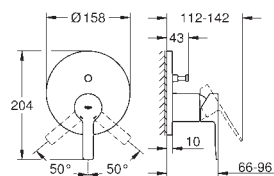

**35 604 000**  
**Cuerpo empotrable universal. Edición Profesional**

90,41

24 064 001	Cromo	260,61
24 064 DC1	Supersteel	364,85
24 064 AL1	Brushed hard graphite (Grafito cepillado)	416,97

**Lineare**  
**Monomando con inversor de 2 vías.**  
**Sólo parte exterior**  
 Cuerpo empotrado GROHE Rapido SmartBox 35 604  
**GROHE SilkMove** Cartucho de discos cerámicos 46 mm  
**GROHE Long-Life** acabado duradero  
 Florón metálico con GROHE FastFixation  
 Escudo de metal, con ajuste 6°  
**Palanca metálica**  
 inversor automático de 2 vías  
 Caudal a 3 bar:  
 Salida B = 27 l/min, Salida C = 27 l/min  
 Parte empotrable no incluida