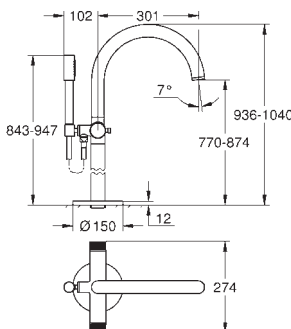

Atrio Private Collection

Monoblock para baño y ducha 1/2"

Montaje al lado de la bañera

Sólo parte exterior

Necesaria parte empotrable 45 984 001

Parte empotrable no incluida

Montura cerámica 1/2", 90°

GROHE Long-Life acabado duradero

Inversor automático: baño/ducha

Caño giratorio de fundición

Aireador tipo «Mousseur»

Longitud de caño: 301 mm

Válvula anti-retorno en la conexión

de salida de la ducha 1/2"

Teleducha con soporte

Flexo Silverflex de 1,25 m. (28 362)

Válvula anti-retorno

Mandos de metal moleteados, se pueden combinar con incrustaciones de piedra Caesar 48 460 000, 48 461 000

45 984 001

616,72

Base empotrable para mezcladores y caños de bañera de pie