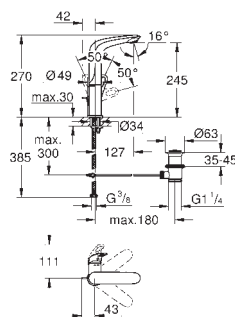

23 569 003 Cromo 255,03

Eurostyle
Monomando de lavabo de 1/2"
Tamaño L
Palanca metálica con hendidura
GROHE SilkMove Cartucho de discos cerámicos 28 mm
Limitador ecológico de temperatura
GROHE Long-Life acabado duradero
Tecnología GROHE Water Saving ahorro de agua con el máximo bienestar
Caudal máximo a 3 bar: 5 l/min
GROHE FastFixation rápido sistema de instalación
Caño giratorio de fundición
Giratorio 360
Vaciador automático
Con conexiones flexibles