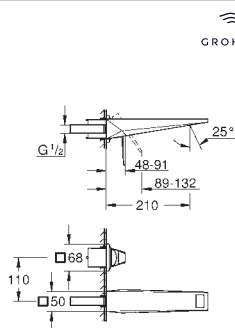

29 517 000   Cromo   1.453,44
29 517 DC0   Supersteel   2.180,15

Allure Brilliant Private Collection
Monomando de lavabo mural 1/2"
Tamaño M
Palanca Moleteada
Sólo parte exterior
Necesaria parte empotrable 23 200 002
Tecnología GROHE Water Saving ahorro de agua con el máximo bienestar
Caudal máximo a 3 bar: 5 l/min
Caño con mousseur integrado
Distancia entre centros 110 mm
Longitud de caño: 210 mm

23 200 002   311,73
Parte empotrable para monomandos murales

novedad