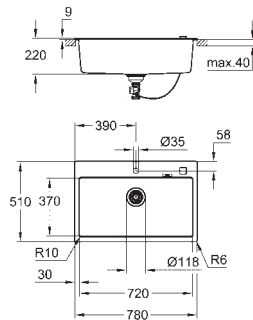

K700
Fregadero de granito
Modelo: K700 80-C 78/51 1.0
Tipo de montaje: sobre encimera
Material: compuesto de cuarzo
GROHE Whisper amortiguador de ruido
Tamaño mín. mueble: 800 mm
Dimensiones: 780 x 510 mm
1 cubeta: 720 x 370 x 220 mm
Radio exterior: R6; radio interior de la cubeta: R10
GROHE FastFixation rápido sistema de instalación
Medida corte encimera: 764 x 494 mm
Válvula automática
Incluye: desagüe automático, sifón, cestillo y set de montaje
Desagüe automático de diseño enrasado opcional (40 986 SD0)
Resistente al calor hasta 180°C

31 657 AP0 negro granito 486,25