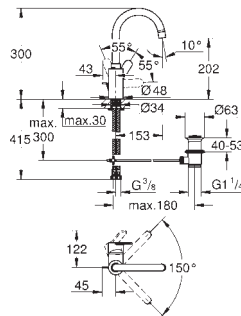

Con conexiones flexibles

23 043 003

Cromo

235,25

**Eurostyle Cosmopolitan**  
**Monomando de lavabo de 1/2"**  
**Tamaño L**

**Palanca metálica**

Fijación de palanca oculta

**GROHE SilkMove** Cartucho de discos cerámicos de 35 mm