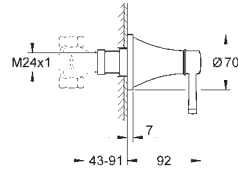

Referencia Color Precio (€)

29 420 000	Cromo	140,99
29 420 IGO	Cromo/oro	183,28
29 420 DA0	Warm sunset (Cobre brillo)	211,49

Grandera
Parte exterior llave de paso
Sólo parte exterior
Necesaria parte empotrable 35 028 000 ó
Necesaria parte interior 29 032 000
Profundidad de empotramiento
43 - 91 mm
Sustituye parte exterior llave de paso Grandera 19 944 000

29 032 000		42,36

Parte empotrable para llave de paso G 1/2"

35 028 000		178,91

GROHE Rapido C cuerpo empotrable para llave de paso en cabinas de ducha a medida