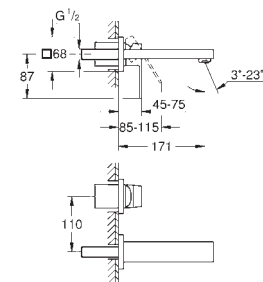

19 895 000 Cromo 342,07

19 895 DC0 Supersteel 478,89

19 895 AL0 Brushed hard graphite (Grafito cepillado) 547,31

**Eurocube**  
**Monomando de lavabo mural 1/2"**  
**Tamaño S**  
**Sólo parte exterior**  
**Necesaria parte empotrable 23 200 002**  
 Distancia entre centros 110 mm  
 Longitud de caño: 171 mm