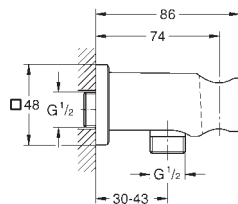

**Rainshower**  
Codo de 1/2" con soporte de ducha con florón redondo  
Ø 48 mm  
Conexión de rosca macho 1/2"  
Cuerpo de metal  
Válvula anti-retorno  
**GROHE Long-Life** acabado duradero

26 659 000	Cromo	75,85
26 659 DC0	Supersteel	106,17
26 659 GL0	Cool sunrise (Oro brillo)	121,35
26 659 GN0	Brushed cool sunrise (Oro cepillado)	128,95
26 659 DA0	Warm sunset (Cobre brillo)	121,35
26 659 DL0	Brushed warm sunset (Cobre cepillado)	128,95
26 659 A00	Hard graphite (Grafito brillo)	121,35
26 659 AL0	Brushed hard graphite (Grafito cepillado)	128,95