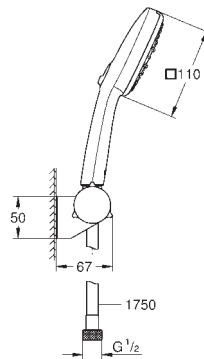

26 908 003 Cromo 80,24
26 908 2433 Negro mate 173,84

Tempesta Cube 110
Conjunto de ducha con barra 2 chorros (Rain, Jet)

Compuesto por:
Teleducha Tempesta Cube 110 (26 746)
Barra de ducha de 900 mm (27 524)
Flexo «Relaxaflex» de 1,75 m (28 154)
Tecnología GROHE Water Saving ahorro de agua con el máximo bienestar
GROHE SmartSwitch - fácil rotación del botón circular para seleccionar el chorro deseado
GROHE DreamSpray distribución perfecta del agua por todo el cabezal
GROHE Long-Life acabado duradero
GROHE FastFixation (soporte superior ajustable para adaptarlo a los agujeros existentes)
Soporte deslizante (girar y ajustar el soporte)
Sistema antical **SpeedClean**
Conducto interno del agua protegido para mayor durabilidad y evitar quemaduras.
Aro protector de silicona con tecnología ShockProof
Caudal máximo a 3 bars: 8.5 l/min
Edición Profesional

novidad

27 584 003 Cromo 61,25

Tempesta Cube 110
Conjunto de ducha con soporte 3 chorros (Rain, Jet, Massage)

Compuesto por:
Teleducha Tempesta Cube 110 (27 574)
Soporte articulado (27 595)
Flexo «Relaxaflex» de 1,75 m (28 154)
Tecnología GROHE Water Saving ahorro de agua con el máximo bienestar
GROHE SmartSwitch - fácil rotación del botón circular para seleccionar el chorro deseado
GROHE DreamSpray distribución perfecta del agua por todo el cabezal
GROHE Long-Life acabado duradero
Sistema antical **SpeedClean**
Conducto interno del agua protegido para mayor durabilidad y evitar quemaduras.
Aro protector de silicona con tecnología ShockProof
Caudal máximo a 3 bar: 8.4 l/min
Edición Profesional

novidad