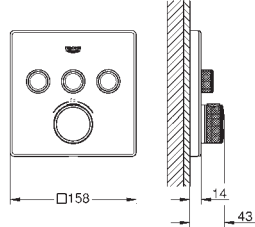

GROHE GROHTHERM SMARTCONTROL

Referencia   Color   Precio (€)

29 157 LS0   moon white   936,65

Grotherm SmartControl
Termostato empotrado con 3 llaves
Sólo parte exterior
Escudo de metal con **GROHE FastFixation** (escudo con eje de sellado, cubierta de fijación), con ajuste 6°
GROHE Long-Life acabado duradero
GROHE SmartControl: pulsar el botón para encender y apagar el chorro de agua y girarlo para ajustar el caudal **GROHE Water Saving**
Símbolos intercambiables
GROHE TurboStat Cartucho compacto con termoelemento de cera
Mandos GROHE ProGrip con superficie antideslizante
GROHE SafeStop Tope de seguridad a 38°C
GROHE SafeStop Plus limitador de temperatura opcional a 43°C ó 46°C incluido
Filtros colectores de suciedad
Válvulas anti-retorno
Salidas múltiples, pueden accionarse simultáneamente
Placa en moon white vidrio acrílico blanco
Parte empotrable no incluida
Caudal:
salida A = 23 l/min
salida B = 27 l/min
salida C = 23 l/min
salida A + B = 33 l/min
salida A + B + C = 36 l/min

35 604 000   90,41
Cuerpo empotrable universal. Edición Profesional

29 158 LS0   moon white   580,73