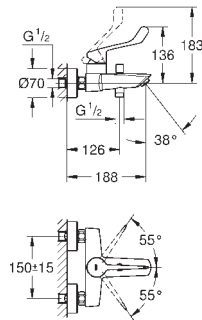

**Edición Profesional**

25 243 003

Cromo

158,28

**Eurosmart**

**Monomando para baño**

**y ducha 1/2"**

palanca larga metálica ergonómica