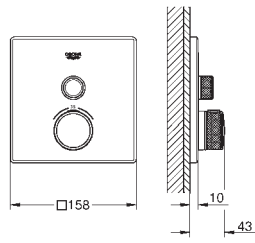

GROHE SPA

GROHE TERMOSTATOS SPA

Referencia Color Precio (€)

29 123 000	Cromo	638,63
29 123 DC0	Supersteel	894,08
29 123 GN0	Brushed cool sunrise (Oro cepillado)	1.021,81
29 123 DL0	Brushed warm sunset (Cobre cepillado)	1.021,81
29 123 A00	Hard graphite (Grafito brillo)	957,95
29 123 AL0	Brushed hard graphite (Grafito cepillado)	1.021,81

Grohtherm SmartControl
Termostato de ducha para 1 salida con llave de corte
Sólo parte exterior
Escudo de metal con **GROHE FastFixation** (escudo con eje de sellado, cubierta de fijación), con ajuste 6°
GROHE Long-Life acabado duradero
GROHE SmartControl: pulsar el botón para encender y apagar el chorro de agua y girarlo para ajustar el caudal **GROHE Water Saving**
Símbolos intercambiables
GROHE TurboStat Cartucho compacto con termoelemento de cera
Mandos GROHE ProGrip con superficie antideslizante
GROHE SafeStop Tope de seguridad a 38°C
GROHE SafeStop Plus limitador de temperatura opcional a 43°C ó 46°C incluido
Filtros colectores de suciedad
Válvulas anti-retorno
Parte empotrable no incluida
Caudal:
salida A (para cierre externo) = 34 l/min
salidas B/C = 29 l/min

35 604 000 90,41
Cuerpo empotrable universal. Edición Profesional

novedad

29 124 000	Cromo	695,40
29 124 DC0 *	Supersteel	973,56
29 124 GL0	Cool sunrise (Oro brillo)	1.043,09
29 124 GN0 *	Brushed cool sunrise (Oro cepillado)	1.112,64
29 124 DA0	Warm sunset (Cobre brillo)	1.043,09
29 124 DL0 *	Brushed warm sunset (Cobre cepillado)	1.112,64
29 124 A00	Hard graphite (Grafito brillo)	1.043,09
29 124 AL0 *	Brushed hard graphite (Grafito cepillado)	1.112,64
102166 KF0 0	Phantom black / Negro mate	973,56