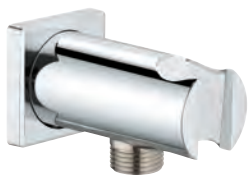

**Rainshower**  
Codo de 1/2" con soporte de ducha con florón redondo  
Ø 48 mm  
Conexión de rosca macho 1/2"  
Cuerpo de metal  
Válvula anti-retorno  
**GROHE Long-Life** acabado duradero

26 659 000	Cromo	75,85
26 659 DC0	Supersteel	106,17
26 659 GL0	Cool sunrise (Oro brillo)	121,35
26 659 GN0	Brushed cool sunrise (Oro cepillado)	128,95
26 659 DA0	Warm sunset (Cobre brillo)	121,35
26 659 DL0	Brushed warm sunset (Cobre cepillado)	128,95
26 659 A00	Hard graphite (Grafito brillo)	121,35
26 659 AL0	Brushed hard graphite (Grafito cepillado)	128,95