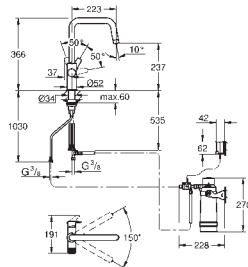

GROHE Blue Pure Eurosmart
Starter Kit Filtro S
Compuesto por:
Monomando de fregadero 1/2"
con función filtro de agua
Caño en U
Mando separado para el agua filtrada
GROHE SilkMove Cartucho de discos cerámicos 28 mm
Caño tubular giratorio
Caño giratorio 150°
Caño con dos salidas de agua independientes para agua filtrada y no filtrada
Con conexiones flexibles
Cabezal para filtro GROHE Blue
Filtro GROHE Blue talla S para mejorar el sabor y reducir la dureza del agua
Capacidad 600 L a 20° dKH, 234mm de altura
Caudalímetro para medir la vida útil del filtro, incluidas 2 pilas AA