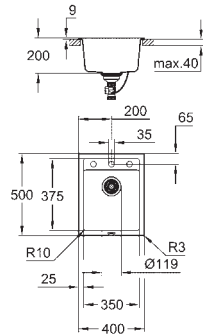

GROHE FREGADEROS SINTÉTICOS

Referencia Color Precio (€)

31 650 AP0 negro granito 363,33

K700
Fregadero de granito
Modelo: K700 50-C 40/50 1.0
Tipo de montaje: sobre encimera
Material: compuesto de cuarzo
GROHE Whisper amortiguador de ruido
Tamaño mín. del mueble: 500 mm
Dimensiones: 400 x 500 mm
1 cubeta: 350 x 375 x 200 mm
Radio exterior: R6; radio interior de la cubeta: R45
GROHE FastFixation rápido sistema de instalación
Medida corte encimera: 380 x 480 mm
Válvula automática
Incluye: desagüe automático, sifón, cestillo y set de montaje
Desagüe automático de diseño enrasado opcional (40 986 SD0)
Resistente al calor hasta 180°C

31 651 AP0 negro granito 428,91