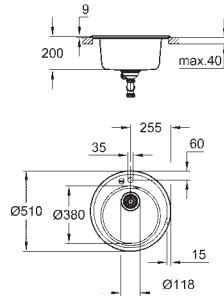

31 656 AP0

negro granito

298,45

K200

Fregadero de granito

Modelo: K200 50-C 51 1.0

Tipo de montaje: sobre encimera

Material: compuesto de cuarzo

GROHE Whisper amortiguador de ruido

Tamaño mín. del mueble: 500 mm

Dimensiones: Ø 510 mm

1 cubeta: Ø 380 x 200 mm

Radio interior de la cubeta: Ø 380

GROHE FastFixation rápido sistema de instalación

Medida corte encimera: Ø 490 mm

Válvula automática

Incluye: set de desagüe, cestillo y set de montaje

Desagüe automático de diseño enrasado opcional (40 986 SD0)

Resistente al calor hasta 180°C