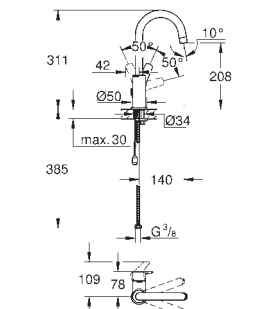

Eurosmart
Monomando de lavabo de 1/2"
Tamaño L
Palanca metálica
GROHE SilkMove Cartucho de discos cerámicos 28 mm
Limitador ecológico de temperatura
GROHE Long-Life acabado duradero
Tecnología GROHE Water Saving ahorro de agua con el máximo bienestar
Caudal máximo a 3 bar: 5 l/min
GROHE FastFixation rápido sistema de instalación
Caño tubular giratorio
Cadena deslizante
Con conexiones flexibles
Edición Profesional