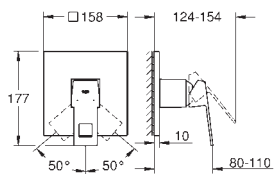

GROHE EUROCUBE

Referencia Color Precio (€)

24 061 000	Cromo	233,15
24 061 DC0	Supersteel	326,41
24 061 AL0	Brushed hard graphite (Grafito cepillado)	373,04

Eurocube
Monomando de ducha 1/2"
Sólo parte exterior
Cuerpo empotrado GROHE Rapido SmartBox 35 604
GROHE SilkMove Cartucho de discos cerámicos 46 mm
Florón metálico con GROHE FastFixation
Escudo de metal, con ajuste 6°
Palanca metálica
Caudal:
Salida B o C = 30 l/min
Parte empotrable no incluida

35 604 000 90,41
Cuerpo empotrable universal. Edición Profesional

24 062 000	Cromo	256,47
24 062 DC0	Supersteel	359,05
24 062 AL0	Brushed hard graphite (Grafito cepillado)	410,33