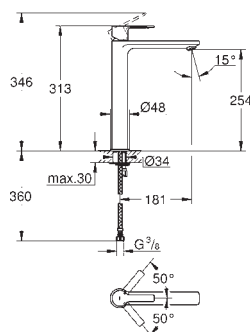

23 405 001	Cromo	392,36
23 405 DC1	Supersteel	549,31
23 405 AL1	Brushed hard graphite (Grafito cepillado)	627,77

**Lineare**  
**Monomando de lavabo 1/2"**  
**Tamaño XL**  
**Palanca metálica**  
 para lavabos tipo Bol de sobremueble  
**GROHE SilkMove** Cartucho de discos cerámicos 28 mm  
 Limitador ecológico de temperatura  
**GROHE Long-Life** acabado duradero  
**Tecnología GROHE Water Saving** ahorro de agua con el máximo bienestar  
 Caudal máximo a 3 bar: 5 l/min  
**Mousseur SpeedClean**  
**GROHE FastFixation Plus** rápido sistema de instalación  
**Cuerpo liso**  
 Con conexiones flexibles