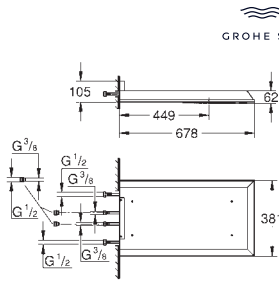

26 887 000 Cromo 4.087,04

Rainshower Aqua 15"
Ducha mural con 3 zonas de agua
Rain, Bokoma Spray, Waterfall y combinaciones
381 mm x 60 mm x 677 mm
Material: metal
GROHE XL Waterfall chorro cascada extra
Caudal de cada tipo de chorro a una presión de 3 bar:
1x Chorro lluvia 300 mm: aprox: 20 l/min
2 x XL Waterfall: 1 x Waterfall 20 l/min, 2 x Waterfall 32 l/min
4 x Bokoma Spray con rótula orientable 20°: 20 l/min
requires rough-in set (26 855 000) - to be ordered separately
Ducha mural debe ser controlada con un grifo de 4 salidas
Sustituye ducha mural 27 938 001