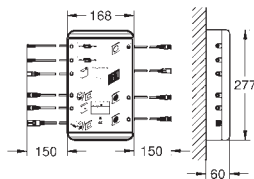

36 475 000

Cromo

816,07

F-digital Deluxe

Receptor Bluetooth BT-01A para Apple y Android

con electrónica integrada para la comunicación inalámbrica de datos
86 x 73 x 42 mm

Características: Interruptor de reinicio

Indicador de estado por (LED)

Autoportante / máxima configuración

Conexión uno a uno

Con mecanismo de cierre de seguridad (1 usuario)

Desconexión de seguridad en caso de pérdida de conexión

Juego de cables de conexión para la comunicación de datos y la fuente de alimentación (5 m cada uno)

Bluetooth alimentación eléctrica del transmisor: 12 V

Bluetooth transmisor de frecuencia: 2,4 GHz

El rango del bluetooth (10 m) varía dependiendo de los materiales usados entre el transmisor y el receptor

Necesaria Caja de Unidad Base 2.0 (36 476 000) o Caja de Unidad Base 4.0

(26 864 000) – pedir por separado

Con capacidad Bluetooth del dispositivo (bluetooth V2.1 o superior) es necesario.

Requisitos del sistema

Androide

Sistema operativo: a partir de la versión 2.3.3

densidad de píxeles: 160 ppp mínimo

resolución de pantalla: 320 x 470 píxeles por pulgada

Requisitos del sistema

Apple

Sistema operativo Apple: a partir de la versión iOS 6.0 y superior

Los dispositivos móviles y la aplicación GROHE SPA F-digital deluxe no están incluidos en la entrega y deben solicitarse por separado.

Sustituye receptor Bluetooth 36 371 000

36 476 000

Cromo

1.446,65

F-digital Deluxe

Unidad Base Box 2.0 Bluetooth (BCU V2.0)

para conectar los módulos de luz, sonido y vapor

2 conexiones de enchufe, cada una para un par de módulos de sonido (36 473 000)

2 conexiones, cada una para un par de módulos de luz (36 472 000) o

1 ducha de techo con luz integrada

2 conexiones de enchufe para módulo de vapor (29 414 000), incluida 1 conexión para generador de vapor y 1 conexión para sensor de temperatura