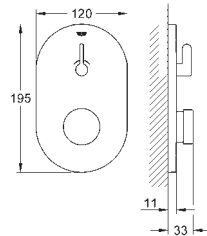

36 321 000

Cromo

402,07

Eurosmart Cosmopolitan T
Mezclador temporizado de ducha 1/2"
con mezclador y limitador de temperatura ajustable

3 ajustes de tiempo de salida del agua:

corto - medio- largo (prefijado de fábrica: corto),
aprox. 7, 15, 30 seg (dependiendo de la presión)

Filtros colectores de suciedad

Necesaria parte empotrable 36 322 001

36 322 001

Subconjunto para empotrar con mezclador

176,16