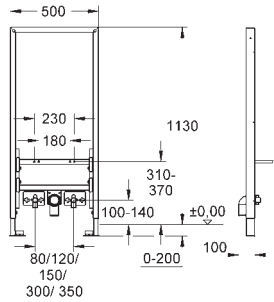

GROHE RAPID SL PARA BIDÉ

Referencia

Color

Precio (€)

38 597 001

353,79

Rapid SL

Módulo para bidé, altura de instalación 1.13 m

Marco de acero con revestimiento anticorrosión

Montaje en tabique con montantes y/o delante de pared resistente.

Totalmente premontado

Conexiones de módulo

ajustables en altura

Elementos de fijación

Homologado por TÜV

Pernos para colgar el bidé

Junta de Ø 32 mm

Codo de desagüe HT DN 50

2 racores murales de conexión DN 15

Material de sujeción para el bidé

Para la instalación en la pared, solicite los anclajes 38 558 00M (se venden por separado)