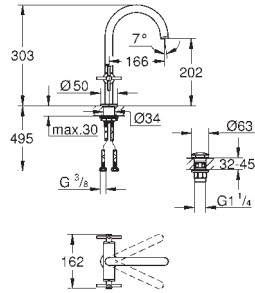

21 144 000	Cromo	567,67
21 144 DC0	Supersteel	794,75
21 144 GL0	Cool sunrise (Oro brillo)	851,51
21 144 DA0	Warm sunset (Cobre brillo)	851,51
21 144 AL0	Brushed hard graphite (Grafito cepillado)	908,28

Atrio
Monoblock de lavabo 1/2"
Tamaño L
Montura cerámica 1/2", 90°
GROHE Long-Life acabado duradero
Tecnología GROHE Water Saving ahorro de agua con el máximo bienestar
Caudal máximo a 3 bar: 5 l/min
Caño giratorio de fundición
Aireador tipo «Mousseur»
Válvula de desagüe 1 1/4" push-open
Con conexiones flexibles con palanca en cruz
Dos sets de tapetas incluidos.
Uno marcado con „H“ Caliente y „C“ Frío y un set sin marcar.
Sustituye al monoblock lavabo Atrio 21 019 003