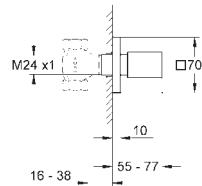

19 910 000	Cromo	70,21

Eurocube
Parte exterior llave de paso
Para llaves de paso de 1/2", 3/4", 1"
Empotrable
Profundidad de empotramiento 16 - 38 mm
Volante metálico
GROHE Long-Life acabado duradero