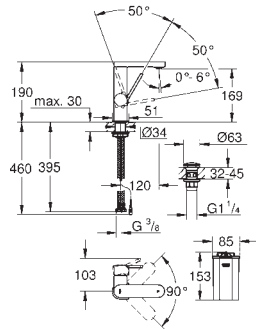

23 958 003   Cromo   926,57

GROHE Plus
Monomando de lavabo 1/2" con display LED
Tamaño - M
Display con LED para temperatura del agua
Inversor infrarrojo: mousseur / chorro Eco
Aireador tipo «Mousseur» **Inversor: chorro / lluvia**
Palanca metálica
GROHE SilkMove Cartucho de discos cerámicos 28 mm
Limitador ecológico de temperatura
GROHE Long-Life acabado duradero
Tecnología GROHE Water Saving ahorro de agua con el máximo bienestar
Caudal máximo a 3 bar: 5 l/min
Mousseur SpeedClean
GROHE AquaGuide mousseur ajustable
Sistema de rápida instalación
caño giratorio con fácil acoplamiento 90°
Cuerpo liso con vaciador push-open 1 1/4"
Con conexiones flexibles
Batería mono alcalina de 1,5 V, 4 x mono celda
Batería externa