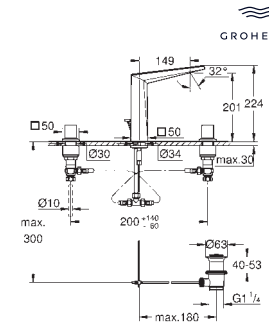

20 668 000
20 668 DC0

Cromo
Supersteel

3.315,52
5.249,57

Allure Brilliant Private Collection
Batería de lavabo 1/2"
Tamaño L
Mandos trapezoides de piedra Caesarstone Blanca
Montura cerámica 1/2", 90°
Tecnología GROHE Water Saving ahorro de agua con el máximo bienestar
Caudal máximo a 3 bar: 5 l/min
Caño con mousseur integrado
Vaciador automático
Conexiones flexibles entre el cuerpo central y las llaves laterales

novedad