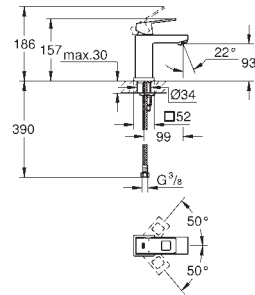

23 127 DC0 Supersteel 386,19  
 23 127 AL0 Brushed hard graphite (Grafito cepillado) 441,36  
 Idem, sin restrictor de caudal

23 132 00E Cromo 268,51

**Eurocube**  
**Monomando de lavabo 1/2"**  
**Tamaño S**  
**Palanca metálica**  
**GROHE SilkMove** Cartucho de discos cerámicos 28 mm  
 Limitador de temperatura  
**GROHE Long-Life** acabado duradero  
**Tecnología GROHE Water Saving** ahorro de agua con el máximo bienestar  
 Caudal máximo a 3 bar: 5 l/min  
 Mousseur **SpeedClean**  
**GROHE FastFixation Plus** sistema de rápida instalación  
**Cuerpo liso**  
 Con conexiones flexibles