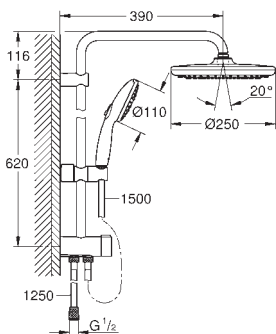

Cabezal con parte posterior en blanco

con rótula incorporada

Ángulo de rotación $\pm 10^\circ$

Teleducha Tempesta 110 (28 419)

Con 3 tipos de chorro:

Lluvia, Concentrado y Masaje

Elemento deslizante ajustable en altura

Distancia entre el inversor y el bracket superior: 920 mm

Flexo de ducha Relexaflex 1500 mm (28 151)

Relexaflex flexo de ducha 500 mm (22 115)

Conexión flexible al grifo / codo de salida de agua

con rosca de 1/2" con flexo de 500 mm

Caudal máximo a 3 bars: 8.5 l/min

Tecnología GROHE Water Saving ahorro

de agua con el máximo bienestar

GROHE SmartSwitch - fácil rotación del botón

circular para seleccionar el chorro deseado

GROHE DreamSpray distribución perfecta

del agua por todo el cabezal

Aro protector de silicona con tecnología ShockProof

GROHE Long-Life acabado duradero

Sistema antical **SpeedClean**

Conducto interno del agua protegido para mayor durabilidad

Caudal mínimo 7l./min.

Presión mínima 1,0 bares

Edición Profesional

novedad