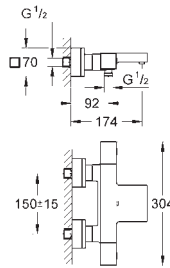

Grotherm Cube
Termostato para baño y ducha 1/2"
GROHE SafeStop Tope de seguridad a 38°C
GROHE SafeStop Plus limitador de temperatura opcional a 43°C incluido
GROHE TurboStat Cartucho compacto con termoelemento de cera
Mando AquaDimmer Eco con múltiple función: Regulador de caudal, Inversor: baño/ducha
Toma inferior para flexo G 1/2"
GROHE caño cascada XL
Reductor de caudal
Filtros colectores de suciedad
Válvula anti-retorno
Racores en S
Tecnología GROHE Water Saving ahorro de agua con el máximo bienestar

18 700 000 daVinci satinado blanco 54,77