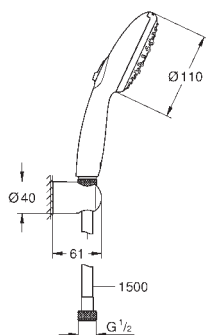

novedad

26 920 003

Cromo

51,45

Tempesta 110

Conjunto de ducha con soporte 3 chorros (Rain, Jet, Massage)

Compuesto por:

Teleducha Tempesta 110 (28 419)

Codo de salida 1/2" con soporte mural

Flexo «Relaxaflex» de 1,50 m (28 151)

Tecnología GROHE Water Saving ahorro

de agua con el máximo bienestar

GROHE SmartSwitch - fácil rotación del botón

circular para seleccionar el chorro deseado

GROHE DreamSpray distribución perfecta

del agua por todo el cabezal

GROHE Long-Life acabado duradero

Sistema antical **SpeedClean**

Conducto interno del agua protegido

para mayor durabilidad y evitar quemaduras.

Aro protector de silicona con tecnología ShockProof

Caudal máximo a 3 bar: 8.4 l/min

Presión mínima 1,0 bares

Indicado para calentador instantáneo

Edición Profesional

novedad

26 639 003

Cromo

54,79

Tempesta 110

Conjunto de ducha con soporte 3 chorros (Rain, Jet, Massage)

Compuesto por:

Teleducha Tempesta 110 (28 419)

Codo de salida 1/2" con soporte mural

Flexo «Relaxaflex» de 1,75 m (28 154)

Tecnología GROHE Water Saving ahorro

de agua con el máximo bienestar

GROHE SmartSwitch - fácil rotación del botón

circular para seleccionar el chorro deseado

GROHE DreamSpray distribución perfecta

del agua por todo el cabezal

GROHE Long-Life acabado duradero

Sistema antical **SpeedClean**

Conducto interno del agua protegido

para mayor durabilidad y evitar quemaduras.

Aro protector de silicona con tecnología ShockProof

Caudal máximo a 3 bar: 8.4 l/min

Edición Profesional

novedad

27 849 003

Cromo

59,28

Tempesta 110

Conjunto de ducha con soporte 3 chorros (Rain, Jet, Massage)

Compuesto por:

Teleducha Tempesta 110 (28 261)

Codo de salida 1/2" con soporte mural

Flexo «Relaxaflex» de 1,75 m (28 154)

GROHE SmartSwitch - fácil rotación del botón