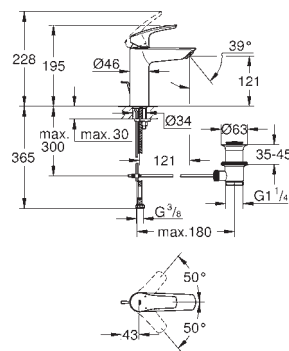

23 322 2433 Negro mate 162,17

Eurosmart
Monomando de lavabo 1/2"
Tamaño M
Instalación en un solo agujero
Palanca metálica
GROHE SilkMove Cartucho de discos cerámicos 28 mm
Limitador de caudal ajustable
Limitador ecológico de temperatura
GROHE Long-Life acabado duradero
Tecnología GROHE Water Saving ahorro de agua con el máximo bienestar
Caudal máximo a 3 bar: 5 l/min
Aísla los conductos de agua internos, sin plomo y sin níquel.
GROHE FastFixation rápido sistema de instalación
Vaciador automático
Con conexiones flexibles
Edición Profesional

23 923 003 Cromo 124,75
Idem, cuerpo liso con push open

23 324 003 Cromo 117,71
23 324 2433 Negro mate 153,01
Idem, cuerpo liso sin vaciador push open