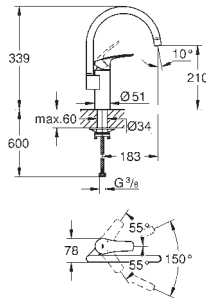

33 202 003	Cromo	147,55
33 202 2433	Negro mate	191,81

Eurosmart
Monomando de fregadero 1/2"
Caño alto
GROHE Long-Life acabado duradero
GROHE SilkMove Cartucho de discos cerámicos de 35 mm
Limitador de temperatura integrado
Aireador tipo «Mousseur»
Limitador de caudal ajustable
Caño tubular giratorio
Caño giratorio 150°
Aisla los conductos de agua internos, sin plomo y sin níquel.
Con conexiones flexibles 3/8"
Set de fijación metálico
Caudal máximo a 3 bar: 11 l/min
Edición Profesional

novedad