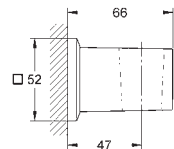

26 847 000	Cromo	41,69
26 847 DC0	Supersteel	58,37
26 847 AL0	Brushed hard graphite (Grafito cepillado)	70,88

Allure Brilliant
Soporte mural fijo
Material: metal
GROHE Long-Life acabado duradero
Sustituye soporte mural Allure Brilliant 26 706 000