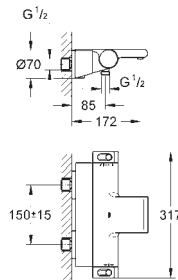

Grohtherm 2000
Termostato para baño y ducha 1/2"
100% GROHE CoolTouch incorpora excéntricas aisladas con embellecedor y junta de estanqueidad.
GROHE Aqua Paddle mandos ergonómicos
GROHE SafeStop Tope de seguridad a 38°C
GROHE SafeStop Plus limitador de temperatura opcional a 43°C incluido
GROHE TurboStat Cartucho compacto con termoelemento de cera
Mando AquaDimmer Eco con múltiple función: Incorpora Eco-Button con Eco-Stop para la ducha
Inversor: baño/ducha
Toma inferior para flexo G 1/2"
GROHE caño cascada XL
Reductor de caudal
Válvulas anti-retorno
Filtros colectores de suciedad
GROHE EasyReach bandeja
Desmontable para una mejor limpieza
Tecnología GROHE Water Saving ahorro de agua con el máximo bienestar

34 174 001 Cromo 425,76