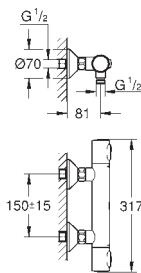

novedad

34 793 000   Cromo   177,17

Grotherm 500
Termostato de ducha 1/2"
Montaje mural
GROHE Long-Life acabado duradero
GROHE SafeStop Tope de seguridad a 38°C
GROHE SafeStop Plus limitador de temperatura opcional a 43°C incluido
GROHE cartucho termostático con termoelemento de cera
Llave incorporada
Mando graduado con **GROHE EcoButton**
Montura cerámica 90°
Toma inferior para flexo G 1/2"
Válvulas anti-retorno
Filtros colectores de suciedad
Válvula anti-retorno
Racores en S
Rosetón metálico
Tecnología GROHE Water Saving ahorro de agua con el máximo bienestar
Edición Profesional