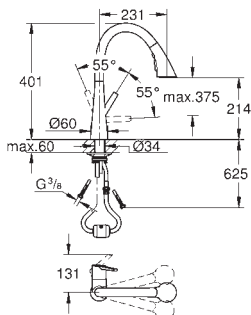

# GROHE ZEDRA SMARTCONTROL / ZEDRA TOUCH / ZEDRA

Referencia Color Precio (€)

32 294 002 Cromo 542,99  
32 294 DC2 Supersteel 705,89

**Zedra**  
**Monomando de fregadero 1/2"**  
Instalación en un solo agujero  
**GROHE Long-Life** acabado duradero  
**GROHE SilkMove** Cartucho de discos cerámicos de 35 mm  
**GROHE Acoplamiento magnético** que garantiza una retracción fácil y un acoplamiento suave de la teleducha hasta la posición inicial  
Teleducha extraíble con 3 chorros  
Inversor: chorro laminar/chorro ducha SpeedClean/GROHE Blade spray: anti-suciedad, chorro muy condensado con mayor potencia y que reduce el consumo de agua un 70%  
Botón de pausa - permite pausar el flujo de agua  
Retorno automático del chorro de agua a chorro laminar  
**Limitador de caudal ajustable**  
Caño tubular giratorio  
Giratorio 360  
Válvula anti-retorno  
Con conexiones flexibles  
Set de fijación metálico  
Aisla los conductos de agua internos, sin plomo y sin níquel.  
Caudal máximo a 3 bar: 9 l/min