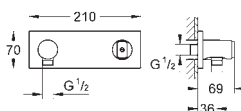

26 878 000

Cromo

417,01

Grotherm F

Placa con codo de conexión y soporte para ducha

1 salida a ducha G 1/2"
Instalación vertical y horizontal
Válvula anti-retorno
Necesaria parte empotrada 35107000 (conexión de 1/2") se vende por separado
Teleducha y flexo se venden por separado