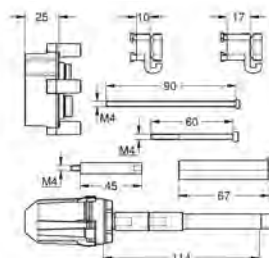

14 056 000

107,68

**Set de extensión universal para mezcladores, 25 mm.**

Se adapta a los mezcladores empotrados en combinación con GROHE Rapido SmartBox.

14 057 000

132,29

**Set de extensión universal para mezcladores, 50 mm.**