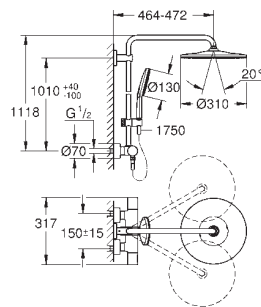

GROHE RAINSHOWER SMARTACTIVE SYSTEM 310

Referencia

Color

Precio (€)

novedad

26 648 000
22 119 KF0

Cromo
Phantom black / Negro mate

1.093,63
1.531,08

Rainshower SmartActive 310

Sistema de ducha
con termostato incorporado

Compuesto por:

Brazo para ducha mural de 450 mm orientable a 45°

Termostato visto con función Aquadimmer

Dos opciones de ducha:

Ducha mural Rainshower Mono 310

con rótula incorporada

Ángulo de rotación de ± 15°

Teleducha Rainshower SmartActive 130

Elemento deslizante ajustable en altura

Incluye soporte deslizante

Flexo Silverflex 1750 mm

GROHE Water Saving limitador de caudal 9 l/min

GROHE TurboStat Cartucho compacto

con termoelemento de cera

GROHE SafeStop Tope de seguridad a 38°C

GROHE SafeStop Plus limitador de

temperatura opcional a 43°C incluido

GROHE CoolTouch Aislamiento térmico

GROHE DreamSpray distribución perfecta

del agua por todo el cabezal

GROHE SmartTip selección del tipo de chorro al tocar el aro circular

GROHE Long-Life acabado duradero

GROHE FastFixation soporte superior ajustable

Sistema antical **SpeedClean**

26 647 000

Cromo

1.093,63

Idem, sin restrictor de caudal

26 648 LS0

moon white

1.257,68

Rainshower SmartActive 310

Sistema de ducha
con termostato incorporado

Compuesto por:

Brazo para ducha mural de 450 mm orientable a 45°

Termostato visto con función Aquadimmer

Dos opciones de ducha:

Ducha mural Rainshower Mono 310

con rótula incorporada

Ángulo de rotación de ± 15°

Teleducha Rainshower SmartActive 130

Elemento deslizante ajustable en altura

Incluye soporte deslizante

Flexo Silverflex 1750 mm

GROHE Water Saving limitador de caudal 9 l/min

GROHE TurboStat Cartucho compacto

con termoelemento de cera

GROHE SafeStop Tope de seguridad a 38°C

GROHE SafeStop Plus limitador de