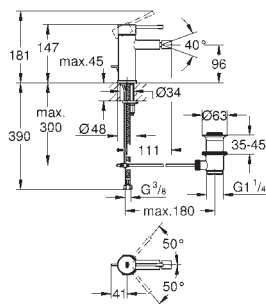

24 178 001	Cromo	209,43
24 178 DC1	Supersteel	293,19
24 178 GL1	Cool sunrise (Oro brillo)	314,13
24 178 GN1	Brushed cool sunrise (Oro cepillado)	335,07
24 178 DA1	Warm sunset (Cobre brillo)	314,13
24 178 DL1	Brushed warm sunset (Cobre cepillado)	335,07
24 178 A01	Hard graphite (Grafito brillo)	314,13
24 178 AL1	Brushed hard graphite (Grafito cepillado)	335,07

Essence
Monomando de bidé 1/2"
Tamaño S
Palanca metálica
GROHE SilkMove Cartucho de discos cerámicos 28 mm
Limitador ecológico de temperatura
GROHE Long-Life acabado duradero
Tecnología GROHE Water Saving ahorro de agua con el máximo bienestar
Caudal máximo a 3 bar: 5 l/min
GROHE FastFixation Plus sistema de rápida instalación
Rótula orientable
Vaciador automático
Con conexiones flexibles
Edición Profesional
Sustituye al bidé Essence 32 935 xx1