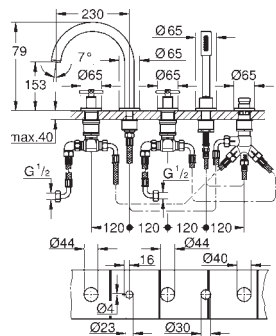

29 408 000
29 408 DC0
29 408 GL0
29 408 DA0
29 408 AL0

Cromo
Supersteel
Cool sunrise (Oro brillo)
Warm sunset (Cobre brillo)
Brushed hard graphite (Grafito cepillado)

1.596,57
2.235,21
2.394,87
2.394,87
2.554,52

Atrio

Combinación para baño y ducha 3/4"

Montura cerámica 1/2", 90°

Compuesto por:

con palanca en cruz
Caño con mousseur integrado y inversor baño/ducha
Teleducha Rainshower Aqua Stick 6.6 l/min
Flexo de 2000 mm
Con conexiones flexibles
Válvula anti-retorno

Necesaria parte empotrable 29 037 002

Dos sets de tapetas incluidos.

Uno marcado con „H“ Caliente y „C“ Frío
y un set sin marcar.

Sustituye combinación bañera 5 agujeros Atrio 19 923 003

29 037 002

1.028,91

Combinación para baño y ducha 3/4"

Instalación sobre encimera

Compuesto por:

Placa de base

Con sumidero y conexión al desagüe

Permite impermeabilizar la construcción de la
pared que rodea el cuerpo empotrado

Con manguito de estanqueidad

Los tapones para cubrir las fijaciones de tornillos siempre vienen en color
cromado.