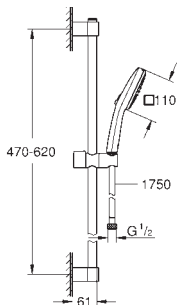

27 786 003 Cromo 82,65

Tempesta Cube 110
Conjunto de ducha con barra 3 chorros (Rain, Jet, Massage)

Compuesto por:

Teleducha Tempesta Cube 110 (27 572)

Barra de ducha de 60 cm (27 523)

Flexo «Relaxaflex» de 1,75 m (28 154)

GROHE SmartSwitch - fácil rotación del botón circular para seleccionar el chorro deseado

GROHE DreamSpray distribución perfecta del agua por todo el cabezal

GROHE Long-Life acabado duradero

GROHE FastFixation (soporte superior ajustable para adaptarlo a los agujeros existentes)

Soporte deslizante (girar y ajustar el soporte)

Sistema antical **SpeedClean**

Conducto interno del agua protegido

para mayor durabilidad y evitar quemaduras.

Aro protector de silicona con tecnología ShockProof

Caudal máximo a 3 bars: 13.5 l/min

Edición Profesional

novedad