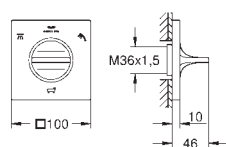

19 590 001	Cromo	274,59
19 590 GN1	Brushed cool sunrise (Oro cepillado)	439,33
19 590 DL1	Brushed warm sunset (Cobre cepillado)	439,33

Allure
Inversor de 3 vías
Sólo parte exterior
Necesaria parte empotrable 29 033 000
Profundidad de empotramiento 66 - 113 mm
GROHE Long-Life acabado duradero

29 033 000		347,49

Parte empotrable inversor 5 vías