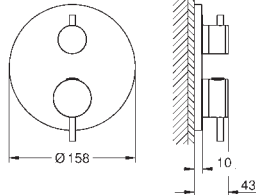

Atrio

Termostato para 1 salida con llave de corte

Sólo parte exterior

Cuerpo empotrado GROHE Rapido SmartBox 35 604

GROHE TurboStat Cartucho compacto con termoelemento de cera

GROHE Long-Life acabado duradero

Florón metálico con GROHE FastFixation

Escudo de metal, con ajuste 6°

GROHE SafeStop Tope de seguridad a 38°C

GROHE SafeStop Plus limitador de temperatura opcional a 43°C ó 46°C incluido

Filtros colectores de suciedad

Válvulas anti-retorno

Válvula de cierre cerámica, 120°

Volantes metálicos

Caudal:

Salida B = 27 l/min

Salida C = 30 l/min

Parte empotrable no incluida

Sustituye al termostato 1 salida empotrado Atrio 24 134 003

35 604 000	Cuerpo empotrable universal. Edición Profesional	90,41