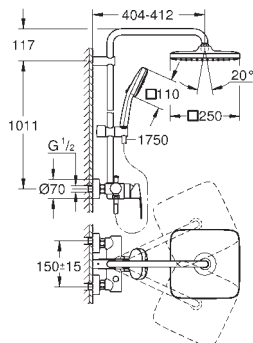

# GROHE TEMPESTA SYSTEM 250

Referencia

Color

Precio (€)

novedad

26 692 001

Cromo

490,59