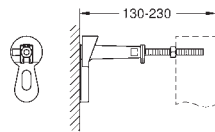

**Liave de corte**

Para la instalación en la pared, solicite los anclajes 38 558 00M  
(se venden por separado)

38 558 00M

18,96

**Rapid SL**

**Anclaje de fijación**

Para fijación de los  
elementos a la pared.  
Para fijar los elementos en paredes resistentes  
o delante de tabiques ligeros  
Regulable desde 130 - 230 mm  
Revestimiento individual o en serie  
Elementos de fijación  
Pernos y tuercas (2 unidades)