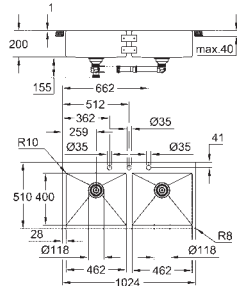

K800

Fregadero acero inoxidable

Modelo: K800 120-S 102.4/51 2.0

Tipo de montaje: sobre encimera o a ras

Material: acero inoxidable AISI 304 (V2A)

Espesor del material: 1 mm

GROHE Long-Life acabado duradero

Acabado satinado

GROHE Whisper amortiguador de ruido

Medidas mín mueble: 1200 mm

Dimensiones: 1024 x 510 mm

1 cubeta: 462 x 400 x 200 mm

2 cubetas: 462 x 400 x 200 mm

Radio exterior: R3; radio interior de la cubeta: R10

GROHE FastFixation rápido sistema de instalación

Medida corte encimera (instalación sobre encimera): 1009 x 495 mm (R3)

Corte (montaje empotrado): 1009 x 495 mm (R3) (tamaño exterior del escalón superior: -1025 x 511 -R8 profundidad -3,5 mm)

Válvula automática

Incluye: desagüe automático, sifón, cestillo y set de montaje

Desagüe automático de diseño enrasado opcional (40 986 SD0)

Cantidad de fijaciones incluidas (montaje sobre encimera): 12

31 586 SD1

acero inox

1.170,36