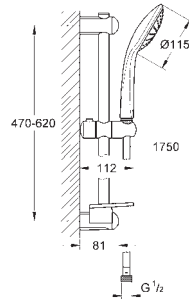

27 266 001 Cromo 112,69

Euphoria 110 Mono
Conjunto de ducha con barra 1 chorro
Compuesto por:
Teleducha Mono (27 265)
Barra de ducha de 60 cm (27 499)
Flexo Silverflex de 1,75 m. (28 388)
Jabonera **GROHE EasyReach** (27 596)
GROHE FastFixation (soporte superior ajustable para adaptarlo a los agujeros existentes)
Conducto interno del agua protegido para mayor durabilidad
Sistema antitorsión „TwistStop“