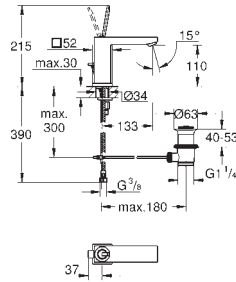

23 657 000 Cromo 333,17

Eurocube Joy
Monomando de lavabo 1/2"
Tamaño M
Palanca metálica
Cartucho Joystick con tecnología GROHE FeatherControl
Tecnología GROHE Water Saving ahorro de agua con el máximo bienestar
Caudal máximo a 3 bar: 5 l/min
Mousseur **SpeedClean**
GROHE FastFixation Plus sistema de rápida instalación
Vaciador automático
Con conexiones flexibles