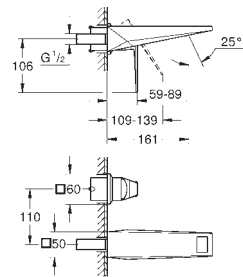

29 402 000	Cromo	915,55
29 402 DC0	Supersteel	1.281,77
29 402 AL0	Brushed hard graphite (Grafito cepillado)	1.464,88

Allure Brilliant
Monomando de lavabo mural 1/2"
Tamaño M
Sólo parte exterior
Necesaria parte empotrable 23 200 002
Tecnología GROHE Water Saving ahorro de agua con el máximo bienestar
Caudal máximo a 3 bar: 5 l/min
Caño con mousseur integrado
Distancia entre centros 110 mm
Longitud de caño: 161 mm
Sustituye al lavabo Allure Brilliant 19 781 000

23 200 002		311,73

Parte empotrable para monomandos murales