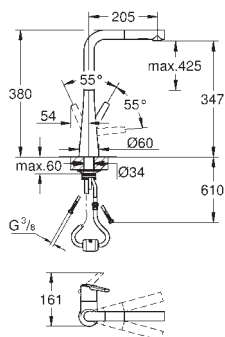

Zedra
Monomando de fregadero 1/2"
GROHE Long-Life acabado duradero
GROHE SilkMove Cartucho de discos cerámicos de 35 mm
GROHE Acoplamiento magnético que garantiza una retracción fácil y un acoplamiento suave de la teleducha hasta la posición inicial
Caño extraíble con doble chorro
Inversor: chorro laminar/ chorro concentrado Jet SpeedClean
Retorno automático del chorro de agua a chorro laminar
Limitador de caudal ajustable
Caño tubular giratorio
Giratorio 360
Válvula anti-retorno
Con conexiones flexibles
Set de fijación metálico
Aisla los conductos de agua internos, sin plomo y sin níquel.
Caudal máximo a 3 bar: 10 l/min

GRIFERÍAS PARA COCINA