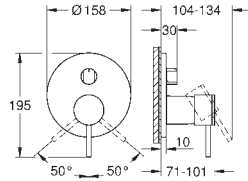

GROHE SPA

GROHE
ATRIO

BANO SPA

Referencia Color Precio (€)

24 356 000	Cromo	478,87
24 356 DC0	Supersteel	670,41
24 356 GL0	Cool sunrise (Oro brillo)	718,31
24 356 DA0	Warm sunset (Cobre brillo)	718,31
24 356 AL0	Brushed hard graphite (Grafito cepillado)	766,19

Atrio

Monomando con inversor de 3 vías.

Sólo parte exterior

Cuerpo empotrado GROHE Rapido SmartBox 35 604

GROHE SilkMove Cartucho de discos cerámicos 46 mm

GROHE Long-Life acabado duradero

Florón metálico con GROHE FastFixation

Escudo de metal, con ajuste 6°

Palanca metálica

Inversor de 3 vías.

Caudal:

salida A = 27 l/min

salida B = 27 l/min

salida C = 27 l/min

Parte empotrable no incluida

Sustituye al monomando de 3 vías empotrado Atrio 24 096 003

35 604 000	Cuerpo empotrable universal. Edición Profesional	90,41

24 357 000	Cromo	786,40
24 357 DC0	Supersteel	1.100,97
24 357 GL0	Cool sunrise (Oro brillo)	1.179,61
24 357 DA0	Warm sunset (Cobre brillo)	1.179,61
24 357 AL0	Brushed hard graphite (Grafito cepillado)	1.258,25