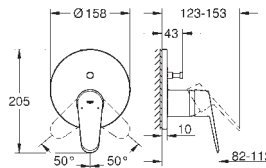

GROHE EURODISC COSMOPOLITAN

Referencia Color Precio (€)

24 055 002 Cromo 198,53

Eurodisc Cosmopolitan
Monomando de ducha 1/2"
Sólo parte exterior
Cuerpo empotrado GROHE Rapido SmartBox 35 604
GROHE SilkMove Cartucho de discos cerámicos 46 mm
GROHE Long-Life acabado duradero
Florón metálico con GROHE FastFixation
Escudo de metal, con ajuste 6°
Palanca metálica
Caudal:
Salida B o C = 30 l/min
Parte empotrable no incluida

35 604 000 90,41
Cuerpo empotrable universal. Edición Profesional

24 056 002 Cromo 218,39

Eurodisc Cosmopolitan
Monomando con inversor de 2 vías.
Sólo parte exterior
Cuerpo empotrado GROHE Rapido SmartBox 35 604
GROHE SilkMove Cartucho de discos cerámicos 46 mm
GROHE Long-Life acabado duradero
Florón metálico con GROHE FastFixation
Escudo de metal, con ajuste 6°
Palanca metálica
inversor automático de 2 vías
Caudal a 3 bar:
Salida B = 27 l/min, Salida C = 27 l/min
Parte empotrable no incluida

35 604 000 90,41
Cuerpo empotrable universal. Edición Profesional

novedad

34 863 000 Cromo 1.761,13

Grotherm SmartControl
Conjunto de ducha mural Rainshower SmartActive 310
Compuesto por:
Termostato empotrado con 3 llaves (29 121)
Cuerpo universal GROHE Rapido SmartBox (35 604)
Conjunto de ducha mural 2 chorros Rainshower SmartActive 310 (26 475) con brazo de ducha mural 430mm (26 483)
Teleducha Rainshower SmartActive 130 3 chorros
Codo de salida 1/2" con soporte mural fijo (26 658)
Flexo Silverflex de 1,50 m
Limitador de caudal opcional a 9.5 l/min incluido para la teleducha

28 912 000 Cromo 116,20

Sifón de lavabo 1 1/4"
para lavabos
Latón cromado
Escudo deslizante
GROHE Long-Life acabado duradero