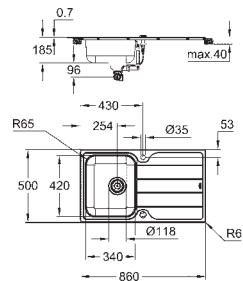

31 571 SD1

acero inox

284,71

K500

Fregadero de acero inoxidable con escurridor

Modelo: K500 45-S 86/50 1.0 rev

Tipo de montaje: sobre encimera

Material: acero inoxidable AISI 304 (V2A)

Espesor del material: 0.7 mm

GROHE Long-Life acabado duradero

Acabado satinado

GROHE Whisper amortiguador de ruido

Tamaño mín. mueble: 450 mm

Medida: 860 x 500 mm

1 cubeta: 340 x 420 x 170 mm

Radio exterior: R6; radio interior de la cubeta: R65

GROHE FastFixation rápido sistema de instalación

Reversible

Medida corte encimera: 842 x 482 mm

Agujeros de perforación: 2 x 35 mm

Válvula automática

Incluye: desagüe automático, sifón, cestillo y set de montaje

Desagüe automático de diseño enrasado opcional (40 986 SD0)