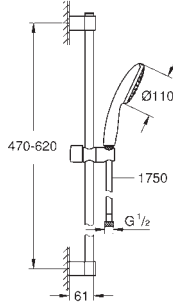

27 924 003   Cromo   63,23

Tempesta 110
Conjunto de ducha con barra 1 chorro (Rain)
Compuesto por:
Teleducha Tempesta 110 (27 923)
Barra de ducha de 60 cm (27 523)
Flexo «Relexaflex» de 1,75 m (28 154)
Tecnología GROHE Water Saving ahorro de agua con el máximo bienestar
GROHE DreamSpray distribución perfecta del agua por todo el cabezal
GROHE Long-Life acabado duradero
GROHE FastFixation (soporte superior ajustable para adaptarlo a los agujeros existentes)
Soporte deslizante (girar y ajustar el soporte)
Sistema antical **SpeedClean**
Conducto interno del agua protegido para mayor durabilidad y evitar quemaduras.
Aro protector de silicona con tecnología ShockProof
Caudal máximo a 3 bars: 8.7 l/min
Edición Profesional

novedad