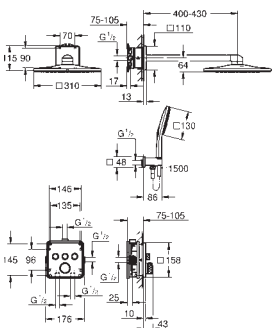

novedad

34 864 000 Cromo 1.761,13

Grotherm SmartControl
Conjunto de ducha empotrado con Rainshower SmartActive 310 Cube
Compuesto por:

Termostato empotrado con 3 llaves (29 126)
Cuerpo universal GROHE Rapido SmartBox (35 604)
Ducha mural Rainshower SmartActive 310 con 2 chorros(26 479)
Incluye brazo de ducha 430 mm y cuerpo empotrable(26 483)
Teleducha Rainshower SmartActive 130 Cube 3 chorros
Soporte de ducha con codo 1/2" (26 659)
Flexo Silverflex de 1,50 m
Limitador de caudal opcional a 9.5 l/min incluido para la teleducha