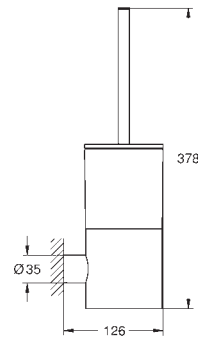

GROHE SPA

GROHE ATRIO

Referencia

Color

Precio (€)

novedad

40 890 000
40 890 DC0
40 890 GL0
40 890 DA0
40 890 AL0

Cromo
Supersteel
Cool sunrise (Oro brillo)
Warm sunset (Cobre brillo)
Brushed hard graphite (Grafito cepillado)

70,96
99,35
106,44
106,44
113,53

Atrio
Colgador
Material: metal
Fijación oculta
GROHE Long-Life acabado duradero

novedad

40 891 000
40 891 DC0
40 891 GL0
40 891 DA0
40 891 AL0

Cromo
Supersteel
Cool sunrise (Oro brillo)
Warm sunset (Cobre brillo)
Brushed hard graphite (Grafito cepillado)

156,11
218,56
234,16
234,16
249,77

Atrio
Portarrollos
Material: metal
Fijación oculta
sin tapa
GROHE Long-Life acabado duradero

novedad

40 892 000
40 892 DC0
40 892 GL0
40 892 DA0
40 892 AL0

Cromo
Supersteel
Cool sunrise (Oro brillo)
Warm sunset (Cobre brillo)
Brushed hard graphite (Grafito cepillado)

310,44
434,63
465,67
465,67
496,71

Atrio
Escobillero de pared
Material: Metal / vidrio
Montaje mural
Fijación oculta
GROHE Long-Life acabado duradero