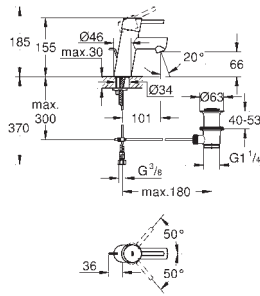

GROHE CONCETTO

Referencia Color Precio (€)

32 204 10E Cromo 175,93

Concetto
Monomando de lavabo 1/2"
Tamaño S
GROHE SilkMove Cartucho de discos cerámicos 28 mm
Limitador de temperatura
GROHE Long-Life acabado duradero
Tecnología GROHE Water Saving ahorro de agua con el máximo bienestar
Caudal máximo a 3 bar: 5 l/min
Mousseur **SpeedClean**
GROHE FastFixation rápido sistema de instalación
Vaciador automático
Con conexiones flexibles