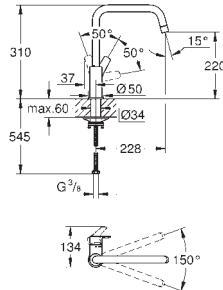

30 305 001	Cromo	207,92
30 305 DC1	Supersteel	270,29
30 305 2431	Negro mate	270,29

Eurosmart
Monomando de fregadero 1/2"
Caño bajo
GROHE Long-Life acabado duradero
GROHE SilkMove Cartucho de discos cerámicos de 35 mm
Restrictor de caudal
Con limitador de temperatura integrado
Teleducha extraíble con 2 chorros:
chorro ducha y normal
Inversor: chorro laminar/ chorro concentrado Jet SpeedClean
Retorno automático del chorro de agua a chorro laminar
Limitador de caudal ajustable
Caño giratorio de fundición
90°
Aisla los conductos de agua internos, sin plomo y sin níquel.
Con conexiones flexibles 3/8"
Set de fijación metálico
Válvula anti-retorno
Caudal máximo a 3 bar: 10.5 l/min
Edición Profesional

novedad

30 567 000	Cromo	197,85
30 567 2430	Negro mate	257,21

Eurosmart
Monomando de fregadero 1/2"
Caño alto
GROHE Long-Life acabado duradero
GROHE SilkMove Cartucho de discos cerámicos 28 mm
Limitador de temperatura integrado
Aireador tipo «Mousseur»
Caño tubular giratorio
Caño giratorio 150°
Aisla los conductos de agua internos, sin plomo y sin níquel.
Con conexiones flexibles 3/8"
Set de fijación metálico
Caudal máximo a 3 bar: 10 l/min
Edición Profesional

novedad