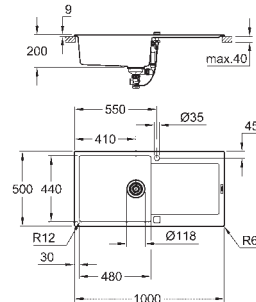

31 645 AP0 negro granito 504,88

K500
Fregadero composite con escurridor
Modelo: K500 60-C 100/50 1.0 rev
Tipo de montaje: sobre encimera
Material: compuesto de cuarzo
GROHE Whisper amortiguador de ruido
Tamaño mín. mueble: 600 mm
Dimensiones: 1000 x 500 mm
1 cubeta: 480 x 440 x 200 mm
Radio exterior: R6; radio interior de la cubeta: R12
GROHE FastFixation rápido sistema de instalación
Reversible
Medida corte encimera: 980 x 480 mm
Válvula automática
Incluye: desagüe automático, sifón, cestillo y set de montaje
Desagüe automático de diseño enrasado opcional (40 986 SD0)
Resistente al calor hasta 180°C