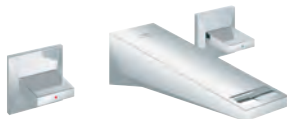

20 628 000	Cromo	956,24
20 628 DC0	Supersteel	1.338,73
20 628 AL0	Brushed hard graphite (Grafito cepillado)	1.529,99

**Allure Brilliant**  
**Batería de lavabo 1/2"**  
**Tamaño M**  
 Montaje mural  
**Sólo parte exterior**  
 Necesaria parte empotrada 29 025 002  
 Monturas de discos cerámicos de 90°  
**Tecnología GROHE Water Saving** ahorro de agua con el máximo bienestar  
 Caudal máximo a 3 bar: 5 l/min  
 Caño con mousseur integrado  
 Distancia entre centros 200 mm  
 Longitud de caño: 161 mm  
 Sustituye a la batería lavabo mural Allure Brilliant 20 346 000