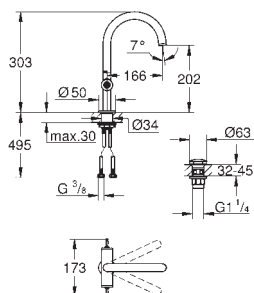

48 467 000		414,44

Atrio Private Collection

Incrustaciones hechas de material de piedra Vanilla Noir Caesarstone Negra

se puede combinar con Atrio Private Collection:

Termostato 24 396

La piedra Caesarstone es un material compuesto de cuarzo.

Las estructuras y texturas de la superficie pueden variar y son únicas.

novedad