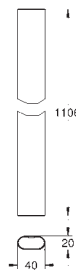

**Rainshower SmartControl
Barra para sistemas de ducha
de metal**

Tubo de ducha para recambio

15 cm más larga que la barra de los sistemas de ducha estándares

Válido para todos los sistemas de ducha Rainshower SmartControl

GROHE Long-Life acabado duradero

Nota: accesorio que no puede montarse en un sistema ya montado o una vez ya instalado el sistema.

Válido para sistemas que se hayan producido a partir del 04/2017