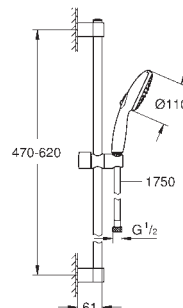

27 598 30E   Cromo   71,81

Tempesta 110
Conjunto de ducha con barra 2 chorros (Rain, Jet)

Compuesto por:
Teleducha Tempesta 110 (27 597)
Barra de ducha de 60 cm (27 523)
Flexo «Relaxaflex» de 1,75 m (28 154)
Caudal chorro Rain a 3 bars: 17.3 l/min
GROHE SmartSwitch - fácil rotación del botón circular para seleccionar el chorro deseado
GROHE DreamSpray distribución perfecta del agua por todo el cabezal
GROHE Long-Life acabado duradero
GROHE FastFixation (soporte superior ajustable para adaptarlo a los agujeros existentes)
Soporte deslizante (girar y ajustar el soporte)
Sistema antical **SpeedClean**
Conducto interno del agua protegido para mayor durabilidad y evitar quemaduras.
Aro protector de silicona con tecnología ShockProof
Caudal máximo a 3 bars: 5.6 l/min
Edición Profesional

novedad