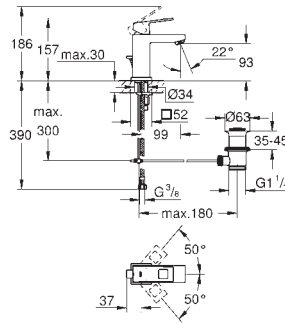

23 127 00E Cromo 275,84

Eurocube
Monomando de lavabo 1/2"
Tamaño S
Palanca metálica
GROHE SilkMove Cartucho de discos cerámicos 28 mm
Limitador de temperatura
GROHE Long-Life acabado duradero
Tecnología GROHE Water Saving ahorro de agua con el máximo bienestar
Caudal máximo a 3 bar: 5 l/min
GROHE FastFixation Plus sistema de rápida instalación
Vaciador automático
Con conexiones flexibles

23 127 DC0 Supersteel 386,19
23 127 AL0 Brushed hard graphite (Grafito cepillado) 441,36
Idem, sin restrictor de caudal