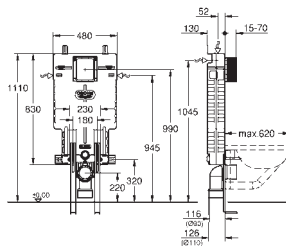

Uniset

Módulo para WC con carcasa EPS y pies de apoyo

Cisterna empotrada GD 2, 6 - 9 l
Para tabicar: módulo cerrado e insonorizado
830 x 470 x 130 mm.
Con rail y accesorios para instalación individual.
2 pernos con tuercas para colgar la taza
Distancia entre pernos 180 y 230 mm.
Codo de desagüe de PP Ø 90 mm
Reductor PP Ø 90/110 mm
Cisterna GD2, 6 - 9 l, contiene las siguientes características:
Ajuste de fábrica a 6l. y 3l.
Válvula de descarga **neumática AV1** que ofrece dos opciones: **Dual Flush** o **Descarga única**.
Conexión por la izquierda, por la derecha, por arriba o por detrás.
Silencioso, grupo acústico I
Aislada contra condensaciones
Sin necesidad de herramientas para la instalación de la alimentación
Para la instalación de Shower toilets es necesario el accesorio adicional 40 899 000 a pedir separadamente
Para la instalación de pulsadores pequeños necesario accesorio 40 911 000 (en venta por separado)