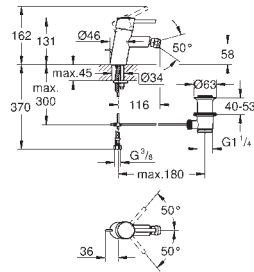

32 208 001 Cromo 175,93

Concetto
Monomando de bidé 1/2"
Tamaño S
GROHE SilkMove Cartucho de discos cerámicos 28 mm
Vaciador automático
Con conexiones flexibles