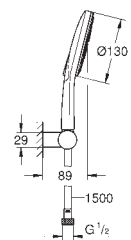

26 580 000 Cromo 166,00

Rainshower SmartActive 130
Conjunto de ducha con soporte 3 chorros
Compuesto por:
Teleducha Rainshower SmartActive 130 (26 574)
Soporte mural articulado (27 055)
Flexo Silverflex de 1,50 m (28 364)
GROHE Water Saving limitador de caudal 9 l/min
GROHE DreamSpray distribución perfecta del agua por todo el cabezal
GROHE Long-Life acabado duradero
Sistema antical **SpeedClean**
Conducto interno del agua protegido para mayor durabilidad
Sistema antitorsión „TwistStop“

26 580 LS0 moon white 166,00
Idem, con cabezal de ducha en blanco

DUCHAS