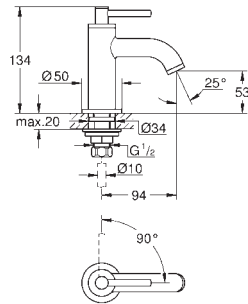

20 658 000	Cromo	354,80
20 658 DC0	Supersteel	496,71
20 658 GL0	Cool sunrise (Oro brillo)	532,19
20 658 DA0	Warm sunset (Cobre brillo)	532,19
20 658 AL0	Brushed hard graphite (Grafito cepillado)	567,67

Atrio
Grifo de una agua 1/2"
Monturas de 90°
GROHE Long-Life acabado duradero
Tecnología GROHE Water Saving ahorro de agua con el máximo bienestar
Caudal máximo a 3 bar: 5 l/min
Sistema de rápida instalación
Aireador tipo «Mousseur»
Caño fijo de fundición con palanca lisa

21 145 000	Cromo	567,67
21 145 DC0	Supersteel	794,75
21 145 GL0	Cool sunrise (Oro brillo)	851,51
21 145 DA0	Warm sunset (Cobre brillo)	851,51
21 145 AL0	Brushed hard graphite (Grafito cepillado)	908,28