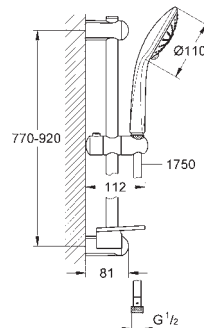

27 226 001 Cromo 144,25

Euphoria 110 Massage
Conjunto de ducha con barra 3 chorros
Compuesto por:
Teleducha Masaje (27 221)
Barra de ducha de 90 cm (27 500)
Flexo Silverflex de 1,75 m. (28 388)
Jabonera **GROHE EasyReach** (27 596)
GROHE DreamSpray distribución perfecta del agua por todo el cabezal
GROHE Long-Life acabado duradero
GROHE SprayDimmer, con reductor de caudal
GROHE FastFixation (soporte superior ajustable para adaptarlo a los agujeros existentes)
Sistema antical **SpeedClean**
Conducto interno del agua protegido para mayor durabilidad
Sistema antitorsión „TwistStop“