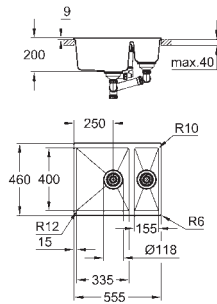

GROHE FREGADEROS SINTÉTICOS

Referencia Color Precio (€)

31 648 AP0 negro granito 462,45

K500

Fregadero de granito

Modelo: K500 60-C 55.5/46 1.5 rev

Tipo de montaje: sobre encimera y bajo encimera

Material: compuesto de cuarzo

GROHE Whisper amortiguador de ruido

Tamaño mín. mueble: 600 mm

Dimensiones: 555 x 460 mm

1 cubeta: 335 x 400 x 200 mm

0.5 cubeta: 155 x 400 x 140 mm

Radio exterior: R6; radio interior de la cubeta: cubeta grande R12, cubeta pequeña R10

GROHE FastFixation rápido sistema de instalación

Reversible

Medida de corte (montaje sobre encimera): 545 x 444 mm

Medida corte encimera: 525 x 400 mm

Desagüe: Ø 3.5"/90 mm con cestillo de desagüe

Desagüe automático de diseño enrasado opcional (40 986 SD0)

Incluye: set de desagüe, cestillo y set de montaje

Desagüe automático de diseño enrasado opcional (40 986 SD0)

Resistente al calor hasta 180°C

31 649 AP0 negro granito 563,05