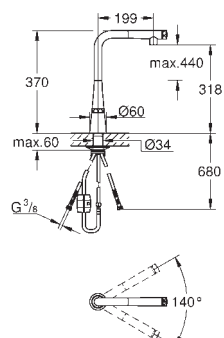

# GROHE ZEDRA SMARTCONTROL / ZEDRA TOUCH / ZEDRA

Referencia Color Precio (€)

32 294 002 Cromo 542,99  
32 294 DC2 Supersteel 705,89

**Zedra**  
**Monomando de fregadero 1/2"**  
Instalación en un solo agujero  
**GROHE Long-Life** acabado duradero  
**GROHE SilkMove** Cartucho de discos cerámicos de 35 mm  
**GROHE Acoplamiento magnético** que garantiza una retracción fácil y un acoplamiento suave de la teleducha hasta la posición inicial  
Teleducha extraíble con 3 chorros  
Inversor: chorro laminar/chorro ducha SpeedClean/GROHE Blade spray: anti-suciedad, chorro muy condensado con mayor potencia y que reduce el consumo de agua un 70%  
Botón de pausa - permite pausar el flujo de agua  
Retorno automático del chorro de agua a chorro laminar  
**Limitador de caudal ajustable**  
Caño tubular giratorio  
Giratorio 360  
Válvula anti-retorno  
Con conexiones flexibles  
Set de fijación metálico  
Aisla los conductos de agua internos, sin plomo y sin níquel.  
Caudal máximo a 3 bar: 9 l/min