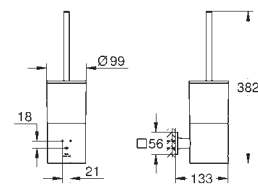

GROHE SPA

40 340 001	Cromo	323,04
40 340 GN1	Brushed cool sunrise (Oro cepillado)	516,87
40 340 DL1	Brushed warm sunset (Cobre cepillado)	516,87

Allure
Escobillero de pared
Montaje mural
Fijación oculta
Material: Metal / vidrio
GROHE Long-Life acabado duradero