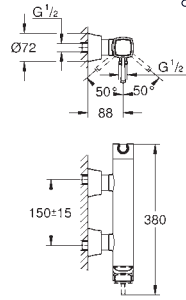

GROHE SPA

GROHE GRANDERA

Referencia Color Precio (€)

24 373 000 Cromo 548,29
24 373 IGO Cromo/oro 712,79

Grandera
Monomando de ducha 1/2"
Montaje mural
GROHE SilkMove Cartucho de discos cerámicos 46 mm
GROHE Long-Life acabado duradero
Limitador de caudal ajustable
soporte para ducha integrado
1 salida a ducha G 1/2"
Válvula anti-retorno
Racores en S
Sustituye monomando ducha Grandera 23 316 000