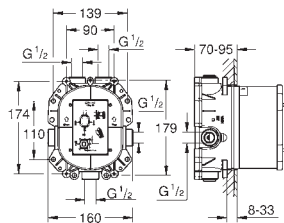

Rapido T para termostatos

Parte interior para termostatos empotrados

Sólo parte empotrable

Profundidad de instalación 70 mm - 95 mm

Fácil de instalar, premontado

GROHE TurboStat Cartucho compacto

con termoelemento de cera

2 Salidas superiores de 1/2"

Gran Caudal de 50 L./min.

con tres salidas de agua de 1/2"

Importante: Se instalará una llave de paso adicional en caso de usarse la

salida inferior.
Cuerpo de latón

26 879 000

Cromo

318,00

Growtherm F

Llave de paso

Mando regulador de caudal de metal

Escudo de metal con fijaciones ocultas

35 028 000

178,91