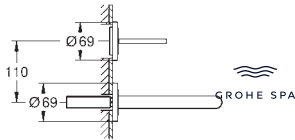

Referencia Color Precio (€)

29 410 000	Cromo	532,19
29 410 DC0	Supersteel	745,07
29 410 GL0	Cool sunrise (Oro brillo)	798,29
29 410 DA0	Warm sunset (Cobre brillo)	798,29
29 410 AL0	Brushed hard graphite (Grafito cepillado)	851,51

Atrio

Monomando de lavabo mural joystick
Sólo parte exterior

Necesaria parte empotrable 23 429 000

Cartucho Joystick con tecnología GROHE FeatherControl

GROHE Long-Life acabado duradero

Tecnología GROHE Water Saving ahorro

de agua con el máximo bienestar

Caudal máximo a 3 bar: 5 l/min

Distancia entre centros 110 mm

Longitud: 185 mm

Sustituye al lavabo Atrio 19 287 003

29 406 000	Cromo	603,15
29 406 DC0	Supersteel	844,41
29 406 GL0	Cool sunrise (Oro brillo)	904,73
29 406 DA0	Warm sunset (Cobre brillo)	904,73
29 406 AL0	Brushed hard graphite (Grafito cepillado)	965,04

Idem, longitud de caño 221 mm

Sustituye al lavabo Atrio 19 918 003

23 429 000		322,68

Cuerpo empotrado para monomandos de lavabo mural

24 364 000	Cromo	603,15
24 364 DC0	Supersteel	844,41
24 364 GL0	Cool sunrise (Oro brillo)	904,73
24 364 DA0	Warm sunset (Cobre brillo)	904,73
24 364 AL0	Brushed hard graphite (Grafito cepillado)	965,04

Atrio

Monomando de bidé 1/2"

GROHE SilkMove Cartucho de

discos cerámicos 28 mm

Limitador ecológico de temperatura

Caño en C con rótula orientable

Vaciador automático

Con conexiones flexibles

Sustituye al bidé 32 108 003