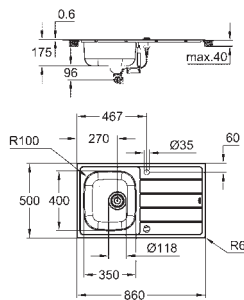

K200

Fregadero de acero inoxidable con escurridor

Modelo: K200 45-S 86/50 1.0 rev

Tipo de montaje: sobre encimera

Material: acero inoxidable AISI 304 (V2A)

Espesor del material: 0,6 mm

GROHE Long-Life acabado duradero

GROHE Whisper amortiguador de ruido

Tamaño mín. mueble: 450 mm

Medida: 860 x 500 mm

1 cubeta: 350 x 400 x 160 mm

Radio exterior: R6 (sobre encimera), radio interior de la cubeta: R100

GROHE FastFixation rápido sistema de instalación

Reversible

Medida corte encimera: 842 x 482 mm

Válvula automática

Incluye: desagüe automático, sifón, cestillo y set de montaje

Desagüe automático de diseño enrasado opcional (40 986 SD0)