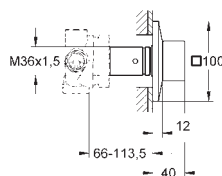

29 033 000

347,49

Parte empotrable inversor 5 vías