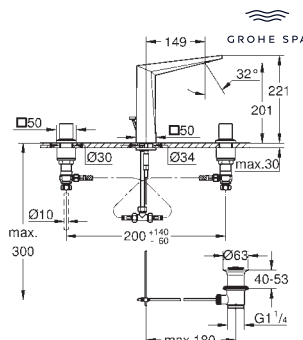

20 627 000	Cromo	1.098,65
20 627 DC0	Supersteel	1.538,12
20 627 ALO	Brushed hard graphite (Grafito cepillado)	1.757,85

Allure Brilliant
Batería de lavabo 1/2"
Tamaño L
Montura cerámica 1/2", 90°
Tecnología GROHE Water Saving ahorro de agua con el máximo bienestar
Caudal máximo a 3 bar: 5 l/min
Caño con mousseur integrado
Vaciador automático
Conexiones flexibles entre el cuerpo central y las llaves laterales
Sustituye a la batería lavabo Allure Brilliant 20 344 000