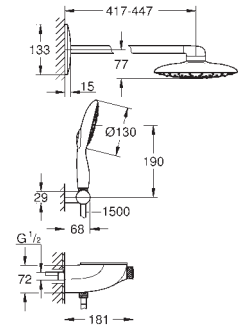

Rainshower System SmartControl Mono 360

Combinación de Sistema de ducha con termostato, visto / empotrado
Compuesto por:

Termostato SmartControl visto/empotrado

Dos opciones de ducha:

Ducha mural Rainshower Mono 360 con brazo de ducha horizontal de 450 mm, cabezal cromado

GROHE PureRain ó GROHE Rain O² spray*

Teleducha Power&Soul 130, cabezal blanco (27 673)

Soporte (27 055)

Flexo Silverflex de 1,50 m (28 364)

Caudal mínimo 10 l./ min.

GROHE DreamSpray distribución perfecta del agua por todo el cabezal

GROHE TurboStat Cartucho compacto con termoelemento de cera

Tecnología GROHE Water Saving ahorro de agua con el máximo bienestar

GROHE SafeStop Tope de seguridad a 38°C

GROHE SafeStop Plus limitador de temperatura opcional a 43°C incluido

GROHE SmartControl: pulsar el botón para encender y apagar el chorro de agua y girarlo para ajustar el caudal **GROHE Water Saving**

GROHE EasyReach bandeja

Importante: Necesario para su instalación set para empotrar 26 264 y cuerpo empotrado 26 449.

* Seleccionar el tipo de chorro mural en la instalación, viene prefijado de fábrica con chorro: GROHE PureRain

26 446 LS0

moon white

1.780,51

Idem, con cabezal de ducha mural blanco

26 264 001

148,37