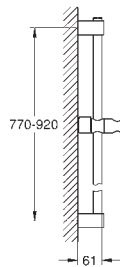

Soporte deslizante (girar y ajustar el soporte)

novedad

27 524 001 Cromo 60,65

27 524 2431 Negro mate 131,43

**Tempesta**

**Barra de ducha de 90 cm**

con fijaciones a pared y con soporte articulado y deslizante