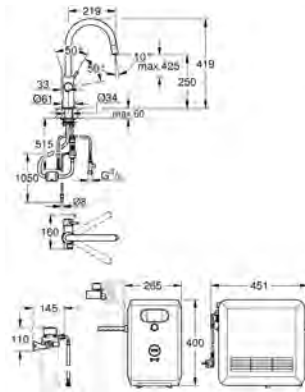

El filtro GROHE Blue, la botella de CO₂ y el cartucho de limpieza no están incluidos en la entrega y deben pedirse por separado.

Filtros adecuados: - filtro tamaño S, capacidad 600 L a 20 dKH (40 404 001)-

filtro de tamaño M, capacidad 1500 L a 20 dKH (40430 001) - filtro de tamaño L,

capacidad 2500 L a 20 dKH (40412 001) - filtro de carbón activado, capacidad

3000 L (40 547 001 - filtro magnesio + zinc, capacidad 400 L a 17 dGH

(40 691 002)

Requisitos del sistema Apple

iPhone con iOS 14.0 o superior

Requisitos del sistema Android

teléfono inteligente con Android 10.0 o superior

Los dispositivos móviles y la aplicación GROHE Watersystems*** no están incluidos en la entrega y deben solicitarse por separado a través de una tienda Apple/tienda/iTunes o Google Play autorizada.

* La marca denominativa y los logotipos de Bluetooth son marcas comerciales registradas propiedad de Bluetooth SIG, Inc. y cualquier uso de dichas marcas por parte de Grohe AG se realiza bajo licencia. Otras marcas comerciales y nombres comerciales son propiedad de sus respectivos propietarios.

** Apple, el logotipo de Apple, iPod, iPod Touch, iPhone e iTunes son marcas comerciales de Apple Inc., registradas en EE. UU. y otros países. Apple no es responsable del funcionamiento de este dispositivo ni de su cumplimiento de los estándares normativos y de seguridad.

*** Disponible de forma gratuita a través de la aplicación iTunes o la tienda Google Play.