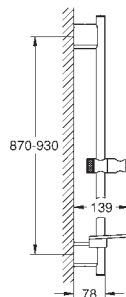

Jabonera **GROHE EasyReach**

**GROHE Long-Life** acabado duradero

novedad

26 603 000

Cromo

136,83

26 603 DC0

Supersteel