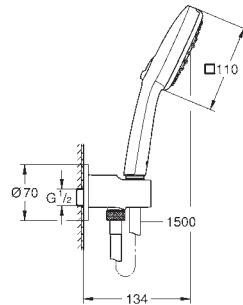

# GROHE TEMPESTA CUBE

Referencia Color Precio (€)

DUCHAS

novedad

26 910 003 Cromo 65,00

**Tempesta Cube 110**  
**Conjunto de ducha con soporte 3 chorros (Rain, Jet, Massage)**  
 con codo integrado de 1/2"