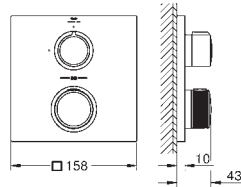

19 380 002	Cromo	613,77
19 380 GN2	Brushed cool sunrise (Oro cepillado)	982,04
19 380 DL2	Brushed warm sunset (Cobre cepillado)	982,04

Allure
Termostato de ducha para 1 salida con llave de corte
Sólo parte exterior
Cuerpo empotrado GROHE Rapido SmartBox 35 604
GROHE TurboStat Cartucho compacto con termoelemento de cera
Florón metálico con GROHE FastFixation
Escudo de metal, con ajuste 6°
GROHE SafeStop Tope de seguridad a 38°C
GROHE SafeStop Plus limitador de temperatura opcional a 43°C ó 46°C incluido
Filtros colectores de suciedad
Válvulas anti-retorno
Válvula de cierre cerámica, 120°
Caudal:
Salida B = 27 l/min
Salida C = 30 l/min
Parte empotrable no incluida

35 604 000	Cromo	90,41
Cuerpo empotrable universal. Edición Profesional