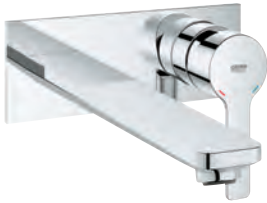

23 571 000		311,59
<b>Cuerpo universal de 1/2" para monomandos murales</b>		

23 444 001	Cromo	346,12
23 444 DC1	Supersteel	484,56
23 444 AL1	Brushed hard graphite (Grafito cepillado)	553,79

**Lineare**  
**Monomando de lavabo mural 1/2"**  
**Tamaño L**  
 Montaje mural  
**Sólo parte exterior**  
 Necesaria parte empotrable 23 571 000  
 Rosetón metálico  
**Palanca metálica**  
**GROHE Long-Life** acabado duradero  
**Tecnología GROHE Water Saving** ahorro de agua con el máximo bienestar  
 Caudal máximo a 3 bar: 5 l/min  
 GROHE AquaGuide mousseur ajustable  
 Distancia entre centros 110 mm  
 Longitud de caño 207 mm