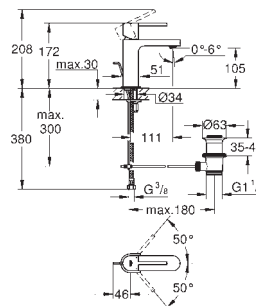

32 612 003   Cromo   262,31
32 612 DC3   Supersteel   367,23
32 612 AL3   Brushed hard graphite (Grafito cepillado)   419,69

GROHE Plus
Monomando de lavabo 1/2"
Tamaño S
Palanca metálica
GROHE SilkMove Cartucho de discos cerámicos 28 mm
Limitador ecológico de temperatura
GROHE Long-Life acabado duradero
Tecnología GROHE Water Saving ahorro de agua con el máximo bienestar
Caudal máximo a 3 bar: 5 l/min
Mousseur SpeedClean
GROHE AquaGuide mousseur ajustable
GROHE FastFixation Plus sistema de rápida instalación
Vaciador automático
Con conexiones flexibles