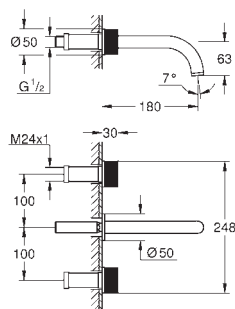

Referencia

Color

Precio (€)

novedad

20 589 000	Cromo	804,29
20 589 DC0	Supersteel	1.126,00
20 589 GL0	Cool sunrise (Oro brillo)	1.206,45
20 589 DA0	Warm sunset (Cobre brillo)	1.206,45
20 589 AL0	Brushed hard graphite (Grafito cepillado)	1.286,85

Atrio Private Collection

Batería de lavabo 1/2"

Tamaño M

Montaje mural

Sólo parte exterior

Necesaria parte empotrada 29 025 002

Empotrable

Monturas de discos cerámicos de 90°

GROHE Long-Life acabado duradero

Tecnología GROHE Water Saving ahorro

de agua con el máximo bienestar

Caudal máximo a 3 bar: 5 l/min

Distancia entre centros 200 mm

Longitud de caño: 180 mm

Mandos de metal moleteados

se puede combinar con incrustaciones de piedra Caesar 48 460 000, 48 461 000

29 025 002

325,52

Cuerpo empotrado para baterías de lavabo mural

novedad

20 595 000	Cromo	946,24
20 595 DC0	Supersteel	1.324,73
20 595 GL0	Cool sunrise (Oro brillo)	1.419,35
20 595 DA0	Warm sunset (Cobre brillo)	1.419,35
20 595 AL0	Brushed hard graphite (Grafito cepillado)	1.513,97