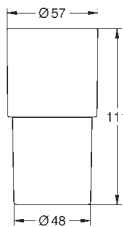

GROHE SPA

GROHE
ATRIO

BANO SPA

Referencia Color Precio (€)

novedad

40 884 000	Cromo	102,89
40 884 DC0	Supersteel	144,05
40 884 GL0	Cool sunrise (Oro brillo)	154,33
40 884 DA0	Warm sunset (Cobre brillo)	154,33
40 884 AL0	Brushed hard graphite (Grafito cepillado)	164,63

Atrio Soporte

Combina con el vaso 40 882 000 o el dispensador de jabón 40 886 xx0 (pedir por separado)

Material: metal

Fijación oculta

GROHE Long-Life acabado duradero

40 886 000	Cromo	102,89
40 886 DC0	Supersteel	144,05
40 886 GL0	Cool sunrise (Oro brillo)	154,33
40 886 DA0	Warm sunset (Cobre brillo)	154,33
40 886 AL0	Brushed hard graphite (Grafito cepillado)	164,63

Dispensador de jabón

Material: Metal / vidrio

Capacidad 160 ml

Combina con soporte Atrio 40 884 xx0 (pedir por separado)

GROHE Long-Life acabado duradero

Sustituye al dispensador de jabón 40 306 003

40 882 000	Cromo	67,41

Vaso de cristal satinado

Material: vidrio

Combinable con soportes de Allure 40 278 001 y

Atrio 40 884 xx0 (pedir por separado)

Sustituye al vaso de cristal 40 254 003

novedad

40 887 000	Cromo	138,37
40 887 DC0	Supersteel	193,72
40 887 GL0	Cool sunrise (Oro brillo)	207,56
40 887 DA0	Warm sunset (Cobre brillo)	207,56
40 887 AL0	Brushed hard graphite (Grafito cepillado)	221,39

Atrio Argolla

Material: metal

Fijación oculta

GROHE Long-Life acabado duradero

novedad

40 888 000	Cromo	230,61
40 888 DC0	Supersteel	322,87
40 888 GL0	Cool sunrise (Oro brillo)	345,92
40 888 DA0	Warm sunset (Cobre brillo)	345,92
40 888 AL0	Brushed hard graphite (Grafito cepillado)	368,99

Atrio Toallero

Material: metal

dos brazos fijos

Longitud 489 mm

Fijación oculta

GROHE Long-Life acabado duradero

novedad