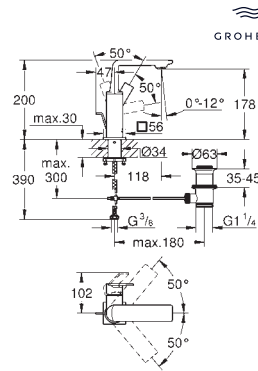

GROHE SPA

GROHE SPA ALLURE

Referencia

Color

Precio (€)

- 32 757 001
- 32 757 GN1
- 32 757 DL1

- Cromo
- Brushed cool sunrise (Oro cepillado)
- Brushed warm sunset (Cobre cepillado)

- 581,47
- 930,36
- 930,36

Allure
Monomando de lavabo 1/2"
Tamaño M

Caño giratorio
GROHE SilkMove Cartucho de discos cerámicos 28 mm
Tecnología GROHE Water Saving ahorro de agua con el máximo bienestar
Caudal máximo a 3 bar: 5 l/min
GROHE FastFixation Plus sistema de rápida instalación
GROHE AquaGuide mousseur ajustable
Vaciador automático
Con conexiones flexibles
Limitador de temperatura