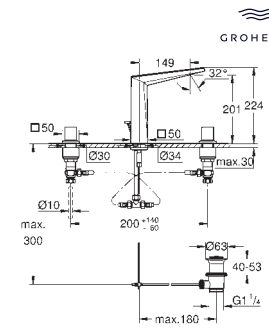

20 669 000
20 669 DC0

Cromo
Supersteel

3.315,52
5.249,57

Allure Brilliant Private Collection
Batería de lavabo 1/2"
Tamaño L
Mandos trapezoides de piedra Caesarstone Negra
Montura cerámica 1/2", 90°
Tecnología GROHE Water Saving ahorro de agua con el máximo bienestar
Caudal máximo a 3 bar: 5 l/min
Caño con mousseur integrado
Vaciador automático
Conexiones flexibles entre el cuerpo central y las llaves laterales

novedad