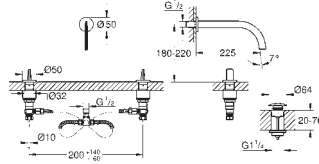

GROHE SPA

ALLURE BRILLIANT ICON 3D / ATRIO ICON 3D

Referencia

Color

Precio (€)

20 665 SD0

acero inox

31.001,52

Atrio Icon 3D

Batería de lavabo mural

Tecnología GROHE Water Saving ahorro

de agua con el máximo bienestar

Caudal máximo a 3 bar: 5 l/min

Caño de diseño abierto para una caída de agua laminar

Marcadores azul y rojo en los mandos

para indicar agua fría y caliente

Cierres cerámicos caliente/ frío

Conexiones flexibles entre el

cuerpo central y las llaves laterales

Longitud: 235 mm

Datos técnicos:

Presión mínima 0,5 bares

Presión dinámica de 1 a 5 bar

Si la presión estática es superior a 5 bares

instalar un reductor de presión

Para evitar diferencias notables de presión

entre ambas acometidas de agua fría y caliente

Temperatura max. de agua caliente: 80°C

Temperatura recomendada de agua caliente

para ahorro de energía: 60°C