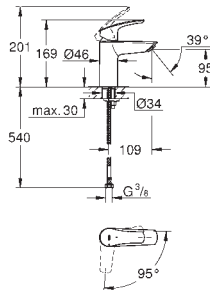

24 192 003 Cromo 125,33

Eurosmart
Monomando de lavabo 1/2"
Tamaño S
Cradle to Cradle Certified Gold
Palanca metálica
GROHE SilkMove Energy Saving
Cartucho de discos cerámicos de 28 mm
con apertura en agua fría para mayor ahorro de energía
Limitador de caudal ajustable
Limitador ecológico de temperatura
GROHE Long-Life acabado duradero
Aísla los conductos de agua internos, sin plomo y sin níquel.
Tecnología GROHE Water Saving ahorro de agua con el máximo bienestar
Caudal máximo a 3 bar: 5 l/min
GROHE FastFixation rápido sistema de instalación
Cuerpo liso
Con conexiones flexibles
Edición Profesional

novedad