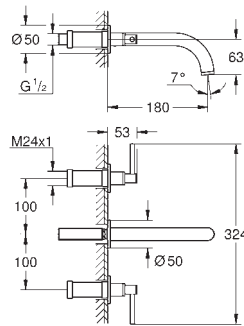

Atrio
Batería de lavabo 1/2"
Tamaño M
Montaje mural
Sólo parte exterior
Necesaria parte empotrada 29 025 002
Empotrable
Monturas de discos cerámicos de 90°
GROHE Long-Life acabado duradero
Tecnología GROHE Water Saving ahorro de agua con el máximo bienestar
Caudal máximo a 3 bar: 5 l/min
Distancia entre centros 200 mm
Longitud de caño: 180 mm
con mandos de palanca
Dos sets de tapetas incluidos.
Uno marcado con „H“ Caliente y „C“ Frío y un set sin marcar.
Sustituye la batería de lavabo Atrio 20 169 003

29 025 002		325,52

Cuerpo empotrado para baterías de lavabo mural

20 661 000	Cromo	603,15
20 661 DC0	Supersteel	844,41
20 661 GL0	Cool sunrise (Oro brillo)	904,73
20 661 DA0	Warm sunset (Cobre brillo)	904,73
20 661 AL0	Brushed hard graphite (Grafito cepillado)	965,04