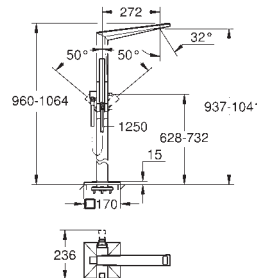

**Necesaria parte empotrable 45 984 001**

Parte empotrable no incluida

**GROHE SilkMove** Cartucho de discos cerámicos 46 mm  
Inversor automático: baño/ducha  
Caño con mousseur integrado  
Longitud de caño: 270 mm  
Con soporte para la teleducha  
Teleducha Euphoria Cube+  
Flexo metálico 1,25 m.  
Válvula anti-retorno