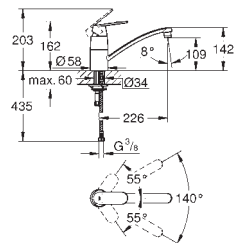

Cromo

159,37

**Eurosmart Cosmopolitan**  
**Monomando de fregadero 1/2"**

**GROHE Long-Life** acabado duradero

**GROHE SilkMove** Cartucho de discos cerámicos de 35 mm

Aireador tipo «Mousseur»

**Limitador de caudal ajustable**