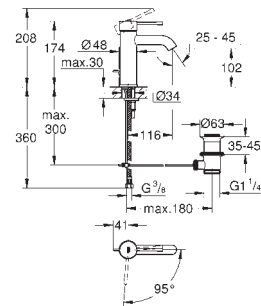

24 180 001	Cromo	209,43

Essence
Monomando de lavabo 1/2"
Tamaño S
Palanca metálica
GROHE SilkMove Energy Saving
Cartucho de discos cerámicos de 28 mm
con apertura en agua fría para mayor ahorro de energía
Limitador ecológico de temperatura
GROHE Long-Life acabado duradero
Tecnología GROHE Water Saving ahorro de agua con el máximo bienestar
Caudal máximo a 3 bar: 5 l/min
GROHE AquaGuide mousseur ajustable
GROHE FastFixation Plus sistema de rápida instalación
Vaciador automático
Con conexiones flexibles
Edición Profesional
Sustituye al lavabo Essence 23 591 xx1