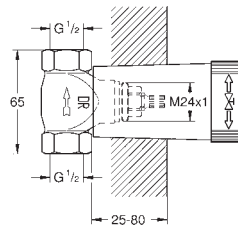

29 800 000

28,44

Cuerpo empotrable para llave de paso G 1/2"

Montura de llave de paso G 1/2"
Patrón de montaje
Latón

29 802 000

52,64

Idem, G 3/4"

29 805 000

82,25

Idem, G 1"