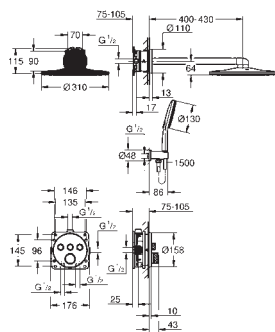

GROHE
PLUS

	Referencia	Color	Precio (€)
	13 404 003	Cromo	183,61
	13 404 DC3	Supersteel	257,07
	13 404 AL3	Brushed hard graphite (Grafito cepillado)	293,79
	GROHE Plus Caño de bañera Montaje mural GROHE Long-Life acabado duradero Mousseur laminar Conexión rosca macho 1/2" Longitud: 168 mm		

novedad

34 863 000 Cromo 1.761,13

Grotherm SmartControl
Conjunto de ducha mural Rainshower SmartActive 310
Compuesto por:

Termostato empotrado con 3 llaves (29 121)
Cuerpo universal GROHE Rapido SmartBox (35 604)
Conjunto de ducha mural 2 chorros Rainshower SmartActive 310 (26 475) con
brazo de ducha mural 430mm (26 483)
Teleducha Rainshower SmartActive 130 3 chorros
Codo de salida 1/2" con soporte mural fijo (26 658)
Flexo Silverflex de 1,50 m
Limitador de caudal opcional a 9.5 l/min incluido para la teleducha