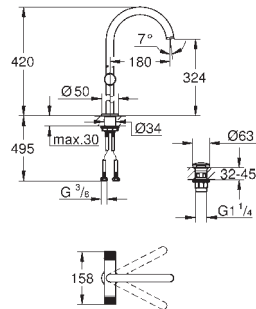

21 138 000	Cromo	832,68
21 138 DC0	Supersteel	1.165,75
21 138 GL0	Cool sunrise (Oro brillo)	1.249,03
21 138 DA0	Warm sunset (Cobre brillo)	1.249,03
21 138 AL0	Brushed hard graphite (Grafito cepillado)	1.332,31

Atrio Private Collection
Monoblock de lavabo 1/2"
Tamaño L

Montura cerámica 1/2", 90°
GROHE Long-Life acabado duradero
Tecnología GROHE Water Saving ahorro de agua con el máximo bienestar
Caudal máximo a 3 bar: 5 l/min
Sistema de rápida instalación
Caño giratorio de fundición
Aireador tipo «Mousseur»
Válvula de desagüe 1 1/4" push-open
Con conexiones flexibles

Mandos de metal moleteados

se pueden combinar con incrustaciones de piedra Caesar 48 456 000, 48 457 000

novedad