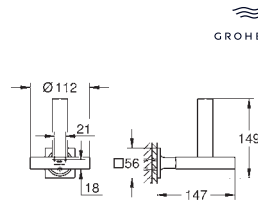

GROHE SPA

GROHE SPA ALLURE

Referencia   Color   Precio (€)

GROHE SPA

40 956 001	Cromo	177,67
40 956 GN1	Brushed cool sunrise (Oro cepillado)	284,28
40 956 DL1	Brushed warm sunset (Cobre cepillado)	284,28

Allure
Portarrollos de pared
sin tapa
Material: metal
Fijación oculta
GROHE Long-Life acabado duradero