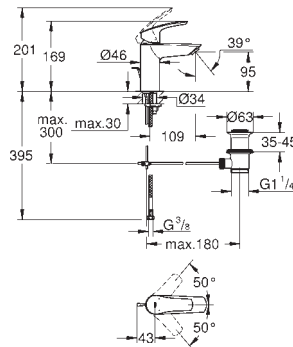

Eurosmart
Monomando de lavabo 1/2"
Tamaño S
Instalación en un solo agujero
Palanca metálica
GROHE SilkMove Cartucho de discos cerámicos 28 mm
Limitador de caudal ajustable
Limitador ecológico de temperatura
GROHE Long-Life acabado duradero
Tecnología GROHE Water Saving ahorro de agua con el máximo bienestar
Caudal máximo a 3 bar: 5 l/min
Aisla los conductos de agua internos, sin plomo y sin níquel.
GROHE FastFixation rápido sistema de instalación
Con conexiones flexibles
Vaciador automático
Edición Profesional

23 922 003   Cromo   108,99
23 922 2433   Negro mate   141,68
Idem, cuerpo liso con push-open

32 467 003   Cromo   101,95
32 467 2433   Negro mate   132,53
Idem, cuerpo liso sin vaciador push open