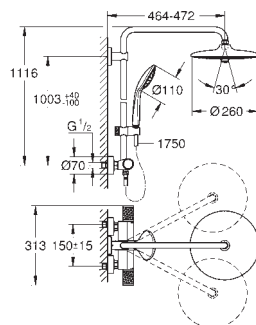

27 615 002

Cromo

663,99

Euphoria System 260

Sistema de ducha con termostato

Compuesto por:

Brazo para ducha mural de 450 mm orientable a 45°

Termostato visto con función Aquadimmer

Dos opciones de ducha:

Ducha mural Euphoria 260 (26 457)

Con 3 tipos de chorro:

Rain, SmartRain, Jet

con rótula incorporada

Ángulo de rotación de $\pm 15^\circ$

Teleducha **Euphoria 110 Masaje** (27 239)

Con 3 tipos de chorro:

Rain, SmartRain, Masaje

Elemento deslizante ajustable en altura

Flexo Silverflex de 1,75 m. (28 388)

GROHE TurboStat Cartucho compacto

con termoelemento de cera

GROHE SafeStop Tope de seguridad a 38°C

GROHE SafeStop Plus limitador de

temperatura opcional a 43°C incluido

GROHE CoolTouch Aislamiento térmico

Mandos GROHE ProGrip con superficie antideslizante

GROHE DreamSpray distribución perfecta

del agua por todo el cabezal

GROHE Long-Life acabado duradero

GROHE SprayDimmer, con

reductor de caudal

GROHE Water Saving limitador de caudal 9 l/min

GROHE FastFixation soporte superior ajustable

Conducto interno del agua protegido para mayor durabilidad

Sistema antical **SpeedClean**

Sistema antitorsión „**TwistStop**“

Accesorio opcional: Bandeja GROHE EasyReach (26 362)

Edición Profesional

DUCHAS