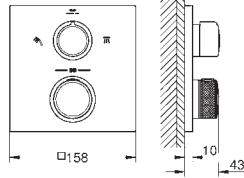

Referencia Color Precio (€)

29 181 002	Cromo	646,08
29 181 GN2	Brushed cool sunrise (Oro cepillado)	1.033,73
29 181 DL2	Brushed warm sunset (Cobre cepillado)	1.033,73

Allure

Termostato de ducha para 2 salidas con cierre e inversor integrado ducha mural/ teleducha
Sólo parte exterior

Cuerpo empotrado GROHE Rapido SmartBox 35 604

GROHE TurboStat Cartucho compacto

con termoelemento de cera

Florón metálico con GROHE FastFixation

Escudo de metal, con ajuste 6°

Iconos intuitivos impresos para activar ducha mural y teleducha.

GROHE SafeStop Tope de seguridad a 38°C

GROHE SafeStop Plus limitador de temperatura

opcional a 43°C ó 46°C incluido

GROHE AquaDimmer, llave de corte/ inversor integrado.

Caudal:

Salida B = 27 l/min

Salida C = 30 l/min

Parte empotrable no incluida

35 604 000	Cuerpo empotrable universal. Edición Profesional	90,41

19 446 002	Cromo	646,08
19 446 GN2	Brushed cool sunrise (Oro cepillado)	1.033,73
19 446 DL2	Brushed warm sunset (Cobre cepillado)	1.033,73