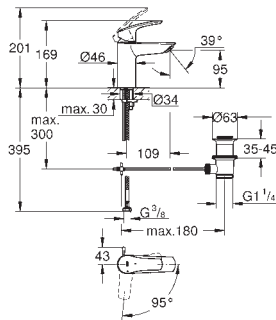

novedad

32 926 2433 Negro mate 141,68

Eurosmart
Monomando de lavabo 1/2"
Tamaño S
Instalación en un solo agujero
Palanca metálica
GROHE SilkMove Energy Saving
Cartucho de discos cerámicos de 28 mm
con apertura en agua fría para mayor ahorro de energía
Limitador de caudal ajustable
Limitador ecológico de temperatura
GROHE Long-Life acabado duradero
Tecnología GROHE Water Saving ahorro de agua con el máximo bienestar
Caudal máximo a 3 bar: 5 l/min
Aísla los conductos de agua internos, sin plomo y sin níquel.
GROHE FastFixation rápido sistema de instalación
Vaciador automático
varilla de elevación en posición lateral
Con conexiones flexibles
Edición Profesional

23 924 003 Cromo 108,99
Idem, cuerpo liso con push open

32 154 003 Cromo 101,95
Idem, cuerpo liso sin vaciador push open