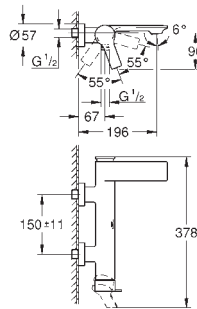

32 826 001	Cromo	775,29
32 826 GN1	Brushed cool sunrise (Oro cepillado)	1.240,48
32 826 DL1	Brushed warm sunset (Cobre cepillado)	1.240,48

Allure
Monomando para baño y ducha 1/2"
GROHE SilkMove Cartucho de discos cerámicos de 35 mm
GROHE Long-Life acabado duradero
Limitador de caudal ajustable
Inversor automático: baño/ducha
Caño fijo de fundición
Aireador tipo «Mousseur»
Toma inferior para flexo G 1/2" con válvula anti-retorno incorporada
Racores en S
Válvula anti-retorno