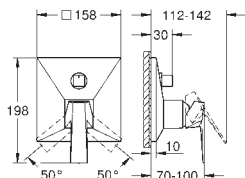

Referencia   Color   Precio (€)

24 340 000	Cromo	546,83
24 340 DC0	Supersteel	765,56
24 340 ALO	Brushed hard graphite (Grafito cepillado)	874,92

Allure Brilliant
Monomando con inversor de 3 vías.
Sólo parte exterior
Cuerpo empotrado GROHE Rapido SmartBox 35 604
GROHE SilkMove Cartucho de discos cerámicos 46 mm
GROHE Long-Life acabado duradero
Florón metálico con GROHE FastFixation
Escudo de metal, con ajuste 6°
Palanca metálica
Inversor de 3 vías.
Caudal:
salida A = 27 l/min
salida B = 27 l/min
salida C = 27 l/min
Parte empotrable no incluida
Sustituye al monomando 3 vías empotrado Allure Brilliant 24 099 000

35 604 000		90,41

Cuerpo empotrable universal. Edición Profesional