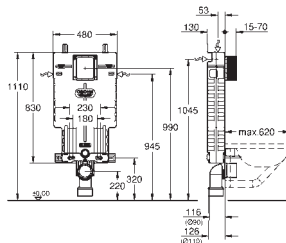

Uniset

Módulo para WC con carcasa EPS

Cisterna empotrada GD 2, 6 - 9 l
Para tabicar: módulo cerrado e insonorizado, 830 x 480 x 130 mm
Con rail y accesorios para instalación individual.
2 pernos con tuercas para colgar la taza
Distancia entre pernos 180 y 230 mm.
Codo de desagüe de PP Ø 90 mm
Reductor PP Ø 90/110 mm
Cisterna GD2, 6 - 9 l, contiene las siguientes características:
Ajuste de fábrica a 6l. y 3l.
Válvula de descarga **neumática AV1** que ofrece dos opciones: **Dual Flush** o **Descarga única**.
Conexión por la izquierda, por la derecha, por arriba o por detrás.
Silencioso, grupo acústico I
Aislada contra condensaciones
Montaje vertical u horizontal del pulsador
Sin necesidad de herramientas para la instalación de la alimentación
Para la instalación de Shower toilets es necesario el accesorio adicional 40 899 000 a pedir separadamente
Para la instalación de pulsadores pequeños necesario accesorio 40 911 000 (en venta por separado)

38 642 001

243,93