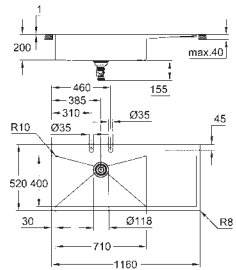

K1000

Fregadero de acero inoxidable con escurridor

Modelo: K1000 80-S 116/52 1.0 izquierda

Tipo de montaje: sobre encimera o a ras

Material: acero inoxidable AISI 304 (V2A)

Grosor del material: 1,2 mm

GROHE Long-Life acabado duradero

Acabado satinado

GROHE Whisper amortiguador de ruido

Tamaño mín. mueble: 800 mm

Dimensiones: 1160 x 520 mm

1 cubeta: 710 x 400 mm

Radio exterior: R3; radio interior de la cubeta: R10

GROHE FastFixation rápido sistema de instalación

Cubeta montada a la izquierda

Medida sobre encimera (instalación sobre encimera): 1145 x 505 mm (R3)

Corte (montaje empotrado): 1145 x 505 mm (R3) (tamaño exterior del escalón superior: -1161 x 521 -R8 profundidad -3,5 mm)

Válvula automática

Incluye: desagüe automático, sifón, cestillo y set de montaje

Desagüe automático de diseño enrasado opcional (40 986 SD0)

Cantidad de anclajes incluidos (montaje superior): 10

31 583 SD1

acero inox

902,08