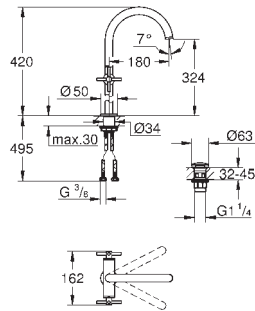

21 149 000	Cromo	780,55
21 149 DC0	Supersteel	1.092,77
21 149 GL0	Cool sunrise (Oro brillo)	1.170,83
21 149 DA0	Warm sunset (Cobre brillo)	1.170,83
21 149 AL0	Brushed hard graphite (Grafito cepillado)	1.248,88

Atrio
Monoblock de lavabo 1/2"
Tamaño XL
para lavabos tipo Bol de sobremueble
Montura cerámica 1/2", 90°
Tecnología GROHE Water Saving ahorro de agua con el máximo bienestar
Caudal máximo a 3 bar: 5 l/min
Caño giratorio de fundición
Aireador tipo «Mousseur»
Válvula de desagüe 1 1/4" push-open
Con conexiones flexibles con palanca en cruz
Dos sets de tapetas incluidos.
Uno marcado con „H“ Caliente y „C“ Frío y un set sin marcar.
Sustituye al monoblock lavabo Atrio 21 044 003