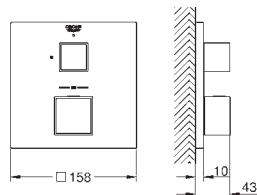

Grotherm Cube
Termostato para 1 salida con llave de corte
Sólo parte exterior
Cuerpo empotrado GROHE Rapido SmartBox 35 604
GROHE TurboStat Cartucho compacto con termoelemento de cera
GROHE Long-Life acabado duradero
Florón metálico con GROHE FastFixation
Escudo de metal, con ajuste 6°
GROHE SafeStop Tope de seguridad a 38°C
GROHE SafeStop Plus limitador de temperatura opcional a 43°C ó 46°C incluido
Filtros colectores de suciedad
Válvulas anti-retorno
Válvula de cierre cerámica, 120°
Caudal:
Salida B = 27 l/min
Salida C = 30 l/min
Parte empotrable no incluida

35 604 000 90,41

Cuerpo empotrable universal. Edición Profesional