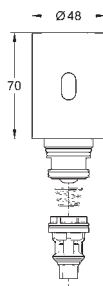

Tectron unidad de 1/2"

Con sensor infrarrojo para comunicación bidireccional para configuración, monitorización y mantenimiento.

Batería de litio 6V. tipo CR-P2

Vida útil de la batería: aprox. 7 años (150 usos al día)

Latón cromado brillante

Aplicable sobre ref. 37 339 000

Presión mínima 0,5 bares

Presión máxima 10 bares

Indicador luminoso de cambio de pila

Con 7 pre programas

Descarga automática

Modo limpieza

pre descarga apertura/ cierre

Funciones adicionales y ajustes precisos

con el mando adicional 36 407 001

Marca CE