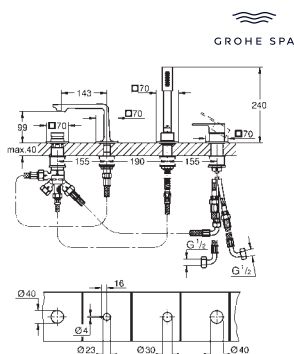

GROHE SPA

GROHE SPA ALLURE

Referencia Color Precio (€)

19 316 001	Cromo	1.786,29
19 316 GN1	Brushed cool sunrise (Oro cepillado)	2.858,07
19 316 DL1	Brushed warm sunset (Cobre cepillado)	2.858,07

Allure
Combinación monomando para baño y ducha 1/2"
Caño de encimera
GROHE Long-Life acabado duradero
Sistema monomando de encimera
Inversor para baño/ducha
Rainshower Aqua teleducha 6.6 l/min
Flexo de 2000 mm
Parte empotrable opcional 29 037 001 / 29 037 002

29 037 002		1.028,91

Parte empotrada para combinaciones de bañera