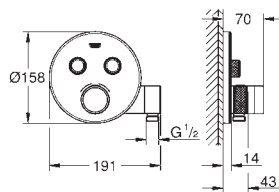

35 604 000

Cuerpo empotrable universal. Edición Profesional

90,41