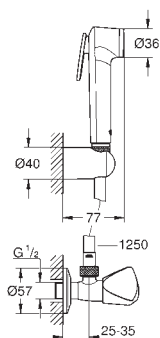

27 514 001

Cromo

94,59

Tempesta-F Trigger Spray 30
Conjunto de ducha 1 jet con soporte
Compuesto por:
Teleducha con palanca (27 512 001)
Soporte mural fijo (28 605)
Llave de corte 1/2" (22 958)
Flexo de ducha Silverflex Long-Life 1250 mm (26 335)
GROHE Long-Life acabado duradero
Sistema antical **SpeedClean**
Conducto interno del agua protegido para mayor durabilidad
Sistema antitorsión „**TwistStop**“