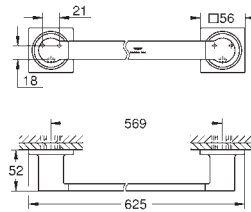

40 342 001	Cromo	297,20
40 342 GN1	Brushed cool sunrise (Oro cepillado)	475,52
40 342 DL1	Brushed warm sunset (Cobre cepillado)	475,52

**Allure**  
**Toallero doble**  
 Material: metal  
 pivotante 90°  
 longitud 460 mm  
 Fijación oculta