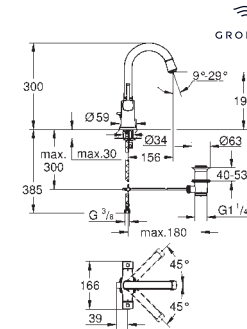

- 20 666 000
- 20 666 IGO

- Cromo
- Cromo/oro

- 563,97
- 733,15

Grandera
Monoblock de lavabo 1/2"
Tamaño L

Monturas de discos cerámicos de 90°
Tecnología GROHE Water Saving ahorro de agua con el máximo bienestar
Caudal máximo a 3 bar: 5 l/min

GROHE AquaGuide mousseur ajustable
Caño giratorio

Vaciador automático
Con conexiones flexibles
Sustituye lavabo Grandera 21 107 000