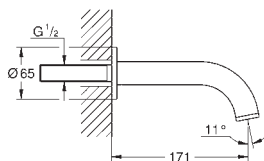

319,32  
447,04  
478,97  
478,97  
510,91

**Atrio****Caño de bañera**

Aireador tipo «Mousseur»

Longitud de caño: 171 mm

Sustituye caño bañera Atrio 13 139 003

GROHE SPA

GROHE  
ATRIO

BANO SPA