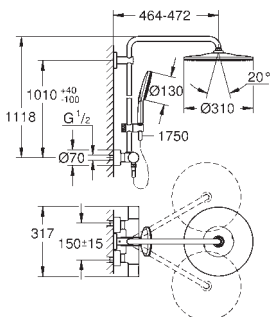

GROHE RAINSHOWER SMARTACTIVE SYSTEM 310

Referencia Color Precio (€)

novedad

26 836 DC0	Supersteel	1.531,08
26 836 GL0	Cool sunrise (Oro brillo)	1.749,81
26 836 GN0	Brushed cool sunrise (Oro cepillado)	1.859,17
26 836 DA0	Warm sunset (Cobre brillo)	1.749,81
26 836 DL0	Brushed warm sunset (Cobre cepillado)	1.859,17
26 836 A00	Hard graphite (Grafito brillo)	1.749,81
26 836 AL0	Brushed hard graphite (Grafito cepillado)	1.859,17

Rainshower SmartActive 310

Sistema de ducha con termostato incorporado

Compuesto por:

Brazo para ducha mural de 450 mm orientable a 45°

Termostato visto con función Aquadimmer

Dos opciones de ducha:

Ducha mural Rainshower Mono 310

con rótula incorporada

Ángulo de rotación de ± 15°

Teleducha Rainshower SmartActive 130

Elemento deslizante ajustable en altura

Incluye soporte deslizante

Flexo Silverflex 1750 mm

GROHE Water Saving limitador de caudal 9 l/min

GROHE TurboStat Cartucho compacto

con termoelemento de cera

GROHE SafeStop Tope de seguridad a 38°C

GROHE SafeStop Plus limitador de

temperatura opcional a 43°C incluido

GROHE CoolTouch Aislamiento térmico

GROHE DreamSpray distribución perfecta

del agua por todo el cabezal

GROHE SmartTip selección del tipo de chorro al tocar el aro circular

GROHE Long-Life acabado duradero

GROHE FastFixation soporte superior ajustable

Sistema antical **SpeedClean**

Latón

DUCHAS