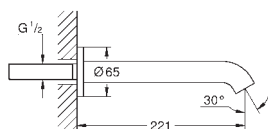

13 449 001 Cromo 158,96
13 449 DC1 Supersteel 222,53
13 449 GL1 Cool sunrise (Oro brillo) 238,43
13 449 GN1 Brushed cool sunrise (Oro cepillado) 254,33
13 449 DA1 Warm sunset (Cobre brillo) 238,43
13 449 DL1 Brushed warm sunset (Cobre cepillado) 254,33
13 449 A01 Hard graphite (Grafito brillo) 238,43
13 449 AL1 Brushed hard graphite (Grafito cepillado) 254,33

Essence
Caño de bañera
Montaje mural
Aireador tipo «Mousseur»
Conexión rosca macho 1/2"
GROHE Long-Life acabado duradero
Longitud 221 mm