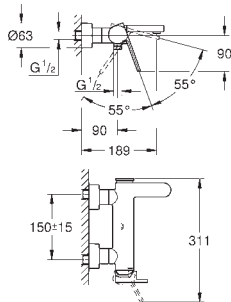

33 553 003 Cromo 393,47
33 553 DC3 Supersteel 550,85
33 553 AL3 Brushed hard graphite (Grafito cepillado) 629,55

GROHE Plus
Monomando para baño y ducha 1/2"
Palanca metálica
GROHE SilkMove Cartucho de discos cerámicos de 35 mm
Limitador ecológico de temperatura
GROHE Long-Life acabado duradero
Inversor automático: baño/ducha
Mousseur laminar
1 salida a ducha G 1/2"
Válvula anti-retorno
Racores en S
Válvula anti-retorno