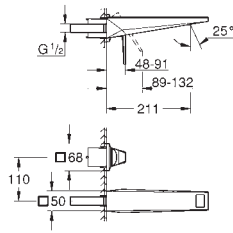

novedad

29 521 000 Cromo
29 521 DC0 Supersteel

1.934,05
2.486,64

Allure Brilliant Private Collection
Monomando de lavabo mural 1/2"
Tamaño M
Palanca de piedra Caesarstone Negra
Sólo parte exterior
Necesaria parte empotrable 23 200 002
Tecnología GROHE Water Saving ahorro de agua con el máximo bienestar
Caudal máximo a 3 bar: 5 l/min
Caño con mousseur integrado
Distancia entre centros 110 mm
Longitud de caño: 210 mm

23 200 002 311,73
Parte empotrable para monomandos murales

novedad