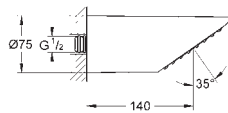

26 890 000 Cromo 187,21

Rainshower Aqua 75
Ducha mural
Chorro Normal
cabezal metálico
GROHE DreamSpray distribución perfecta
del agua por todo el cabezal
GROHE Long-Life acabado duradero
Sistema antical **SpeedClean**
Sustituye ducha mural 28 308 000