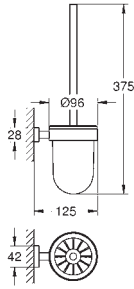

GROHE ESSENTIALS CUBE

Referencia	Color	Precio (€)

40 513 001	Cromo	107,72
40 513 DC1	Supersteel	150,81
40 513 AL1	Brushed hard graphite (Grafito cepillado)	172,35

Essentials Cube
Escobillero de pared
Material: Metal / vidrio
Montaje mural
Fijación oculta
GROHE Long-Life acabado duradero

40 791 001	blanco	10,00
40 791 KS1	Velvet black	10,00

Recambio cepillo de la escobilla