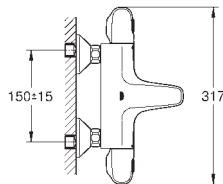

Grohtherm 1000
Termostato para baño y ducha 1/2"
GROHE CoolTouch Aislamiento térmico
Mandos ergonómicos con tecnología **GROHE MetalGrip**
GROHE SafeStop Tope de seguridad a 38°C
GROHE SafeStop Plus limitador de temperatura opcional a 43°C incluido
GROHE TurboStat Cartucho compacto con termoelemento de cera
Llave incorporada
Mando AquaDimmer Eco con múltiple función:
Botón GROHE EcoButton integrado (botón de ahorro de agua)
Regulador de caudal
Inversor: baño/ducha
Toma inferior para flexo G 1/2"
Aireador tipo «Mousseur»
Válvulas anti-retorno
Filtros colectores de suciedad
Racores en S
Tecnología GROHE Water Saving ahorro de agua con el máximo bienestar
Edición Profesional
Sustituye al termostato Grohtherm 1000 para baño ducha 34 155 003