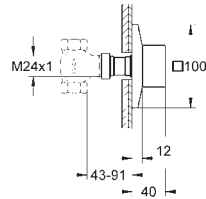

GROHE SPA

GROHE ALLURE BRILLIANT

BANO SPA

Referencia Color Precio (€)

29 398 000	Cromo	248,21
29 398 DC0	Supersteel	347,51
29 398 AL0	Brushed hard graphite (Grafito cepillado)	397,15

Allure Brilliant
Parte exterior llave de paso
Sólo parte exterior
Necesaria parte interior 29 032 000
Profundidad de empotramiento, 43 - 91 mm
Sustituye la parte exterior llave de paso Allure Brilliant 19 796 000

29 032 000		42,36

Parte empotrable para llave de paso G 1/2"

35 028 000		178,91

GROHE Rapido C cuerpo empotrable para llave de paso en cabinas de ducha a medida