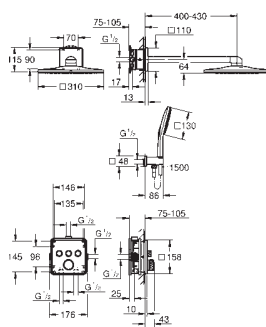

34 864 000   Cromo   1.761,13

Grotherm SmartControl
Conjunto de ducha empotrado con Rainshower SmartActive 310 Cube
Compuesto por:

Termostato empotrado con 3 llaves (29 126)

Cuerpo universal GROHE Rapido SmartBox (35 604)

Ducha mural Rainshower SmartActive 310 con 2 chorros(26 479)

Incluye brazo de ducha 430 mm y cuerpo empotrable(26 483)

Teleducha Rainshower SmartActive 130 Cube 3 chorros

Soporte de ducha con codo 1/2" (26 659)

Flexo Silverflex de 1,50 m

Limitador de caudal opcional a 9,5 l/min incluido para la teleducha

novedad