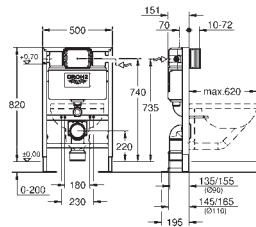

Rapid SL

Módulo para WC, altura de instalación 0,82 m.

Cisterna empotrada de 6 - 9l

Montaje delante de tabiques ligeros o autoportante

Para montaje en seco, completamente premontado, Ajuste rápido

2 pernos con tuercas para colgar la taza

Distancia entre pernos 180 y 230 mm.

Codo de salida 90 mm de PVC giratorio 90°

Reductor PP Ø 90/110 mm

Cisterna 6 - 9 l, contiene las siguientes características:

Válvula de descarga **neumática** AV1 que ofrece

dos opciones: **Dual Flush** o **Descarga única**.

Montaje del pulsador **frontal o superior**

Silencioso, grupo acústico I

Aislada contra condensaciones

Incluye anclajes 38 558 00M para instalación en la pared

Para la instalación de pulsadores pequeños

necesario accesorio 40 950 000 (en venta por separado)

38 581 001

558,01