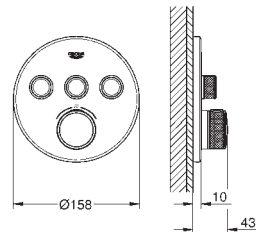

35 604 000                      90,41  
**Cuerpo empotrable universal. Edición Profesional**

novedad

29 121 000	Cromo	752,16
29 121 DC0 ★	Supersteel	1.053,03
29 121 GL0 ★	Cool sunrise (Oro brillo)	1.128,25
29 121 GN0 ★	Brushed cool sunrise (Oro cepillado)	1.203,47
29 121 DA0 ★	Warm sunset (Cobre brillo)	1.128,25
29 121 DL0 ★	Brushed warm sunset (Cobre cepillado)	1.203,47
29 121 A00	Hard graphite (Grafito brillo)	1.128,25
29 121 AL0 ★	Brushed hard graphite (Grafito cepillado)	1.203,47
29 508 KF0	Phantom black / Negro mate	1.053,03