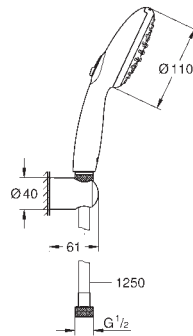

27 803 30E Cromo 47,04

Tempesta 110
Conjunto de ducha con soporte, 2 chorros (Rain, Jet)

Compuesto por:

Teleducha Tempesta 110 (27 597)

Codo de salida 1/2" con soporte mural

Flexo «Relexaflex» de 1,50 m (28 151)

Caudal chorro Rain a 3 bars: 17.3 l/min

GROHE SmartSwitch - fácil rotación del botón circular para seleccionar el chorro deseado

GROHE DreamSpray distribución perfecta del agua por todo el cabezal

GROHE Long-Life acabado duradero

Sistema antical **SpeedClean**

Conducto interno del agua protegido para mayor durabilidad y evitar quemaduras.

Aro protector de silicona con tecnología ShockProof

Caudal máximo a 3 bars: 5.6 l/min

Edición Profesional

novedad

26 164 2433 Negro mate 69,65

Tempesta 110
Conjunto de ducha con soporte, 2 chorros (Rain, Jet)

Compuesto por:

Teleducha Tempesta 110 (26 161)

Codo de salida 1/2" con soporte mural

Flexo Relexaflex 1250 mm

G 1/2" x 1/2" (28 150)

Tecnología GROHE Water Saving ahorro de agua con el máximo bienestar

GROHE SmartSwitch - fácil rotación del botón circular para seleccionar el chorro deseado

GROHE DreamSpray distribución perfecta del agua por todo el cabezal

GROHE Long-Life acabado duradero

Sistema antical **SpeedClean**

Conducto interno del agua protegido para mayor durabilidad y evitar quemaduras.

Aro protector de silicona con tecnología ShockProof

Caudal máximo a 3 bars: 8.5 l/min

Edición Profesional

novedad