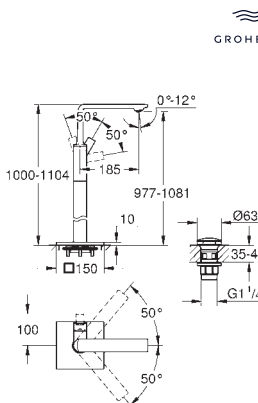

Caño giratorio para lavabos tipo Bol de sobremueble  
**GROHE SilkMove** Cartucho de discos cerámicos 28 mm  
Caudal máximo a 3 bar: 5 l/min  
**Tecnología GROHE Water Saving** ahorro de agua con el máximo bienestar  
**Cuerpo liso**  
**GROHE AquaGuide** mousseur ajustable  
Longitud: 185 mm  
Altura: 377 mm  
Con vaciador push open  
Con conexiones flexibles  
Limitador de temperatura