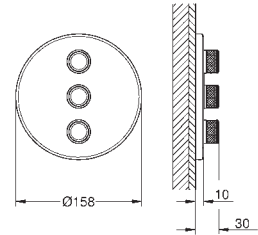

29 122 000	Cromo	458,96
29 122 DC0	Supersteel	642,55
29 122 GL0	Cool sunrise (Oro brillo)	688,44
29 122 DA0	Warm sunset (Cobre brillo)	688,44
29 122 AL0	Brushed hard graphite (Grafito cepillado)	734,35

Grotherm SmartControl
Placa con triple llave de paso
Sólo parte exterior
Parte empotrable GROHE Rapido SmartBox 35 600/35 604/35 601
Escudo de metal con **GROHE FastFixation** (escudo con eje de sellado, cubierta de fijación), con ajuste 6°
Embellecedor de pared sobresale sólo 10 mm
GROHE Long-Life acabado duradero
GROHE SmartControl: pulsar el botón para encender y apagar el chorro de agua y girarlo para ajustar el caudal **GROHE Water Saving**
Símbolos intercambiables
Mandos GROHE ProGrip con superficie antideslizante
Salidas múltiples, pueden accionarse simultáneamente
Parte empotrable no incluida

35 604 000		90,41
Cuerpo empotrable universal. Edición Profesional