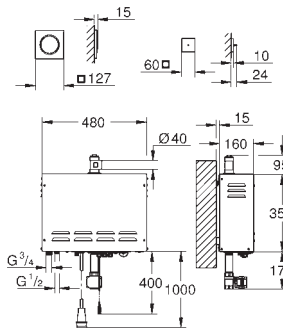

29 414 000

Cromo

521,80

GROHE F-digital Deluxe

Parte empotrable del generador de vapor

para usar con el módulo generador de vapor 26 828 000

Compuesto por:

- 1 parte empotrable para el dosificador de vapor (115 x 115 x 49-77 mm)
- 1 parte empotrable para el sensor de temperatura (58 x 83 x 80-105 mm)
- 1 cable para el sensor de temperatura, 5 m
- 1 cable para el generador de vapor, 5 m

42 634 000

Cromo

100,33

F-digital Deluxe

Cable alargador para generador de vapor y luz LED de Aquasymphony, 5 m

Cable de extensión entre la caja de control (26 864 000 o 36 476 000) y el generador de vapor (26 828 000 o 26 829 000)

Cable de extensión hasta 10 m

Sustituye cable extensión 47 837 000