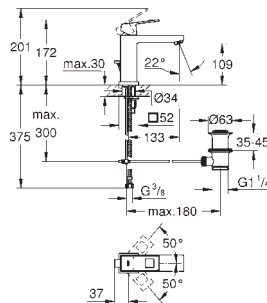

23 445 000 Cromo 290,65
23 445 DC0 Supersteel 406,91
23 445 AL0 Brushed hard graphite (Grafito cepillado) 465,04

Eurocube
Monomando de lavabo 1/2"
Tamaño M
Palanca metálica
GROHE SilkMove Cartucho de discos cerámicos 28 mm
Limitador ecológico de temperatura
GROHE Long-Life acabado duradero
Tecnología GROHE Water Saving ahorro de agua con el máximo bienestar
Caudal máximo a 3 bar: 5 l/min
Mousseur **SpeedClean**
GROHE FastFixation Plus sistema de rápida instalación
Vaciador automático
Con conexiones flexibles