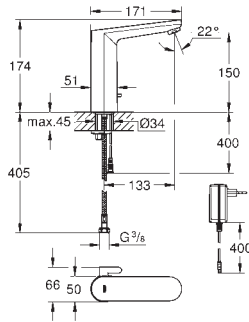

GROHE EUROSMART COSMOPOLITAN E

Referencia

Color

Precio (€)

36 421 001

Cromo

593,51

Eurosmart Cosmopolitan E
Mezclador de lavabo electrónico 1/2"
Tamaño L

con mezclador y limitador ajustable de temperatura

Con sensor infrarrojo para comunicación bidireccional para configuración, monitorización y mantenimiento.

Transformador con tensión de conexión

100-230 V AC, 50-60 Hz, 6 V DC

GROHE Long-Life acabado duradero

Tecnología GROHE Water Saving ahorro

de agua con el máximo bienestar

Caudal máximo a 3 bar: 5 l/min

Con conexiones flexibles

Válvulas anti-retorno

Filtros colectores de suciedad

con válvula solenoide integrada

Sistema de rápida instalación

Con 7 pre programas

Descarga automática

Desinfección térmica

Modo limpieza

Funciones adicionales y ajustes precisos

con el mando adicional 36 407 001

Marca CE

Nivel de sonoridad I conforme DIN4109

Tipo de protección IP 59

Sustituye Eurosmart Cosmo E 36 421 000

36 439 001

Cromo

443,49