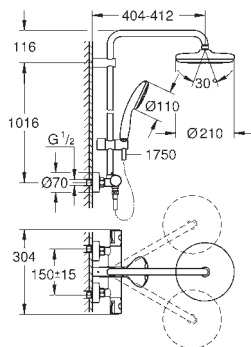

Sistema antitorsión „**TwistStop**”

Caudal mínimo 7l./min.

Accesorio opcional: Bandeja GROHE EasyReach (26 362)

**Edición Profesional**

novedad

26 811 001 Cromo 399,45