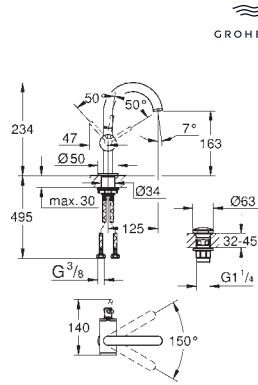

GROHE SPA

GROHE ATRIO

Referencia Color Precio (€)

24 363 000	Cromo	461,24
24 363 DC0	Supersteel	645,73
24 363 GL0	Cool sunrise (Oro brillo)	691,85
24 363 DA0	Warm sunset (Cobre brillo)	691,85
24 363 AL0	Brushed hard graphite (Grafito cepillado)	737,97

Atrio
Monomando de lavabo 1/2"
Tamaño M
GROHE SilkMove Cartucho de discos cerámicos 28 mm
Limitador ecológico de temperatura
GROHE Long-Life acabado duradero
Tecnología GROHE Water Saving ahorro de agua con el máximo bienestar
Caudal máximo a 3 bar: 5 l/min
Caño tubular giratorio con mousser
Válvula de desagüe 1 1/4" push-open
Con conexiones flexibles
Sustituye al monomando lavabo Atrio 32 043 003