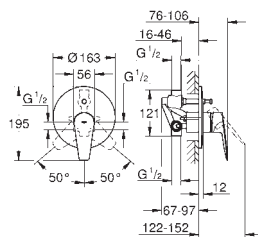

29 079 001   Cromo   170,69

BauEdge
Monomando para baño y ducha 1/2"
para empotrar
Compuesto por:
Parte empotrable incluida
Palanca metálica
GROHE Cartucho de discos cerámicos Long-Life de 46 mm
GROHE Long-Life acabado duradero
Limitador de caudal ajustable
Inversor automático: baño/ducha
Placa hermética
Limitador de temperatura opcional 46 375
Edición Profesional
Disponible a partir del segundo trimestre