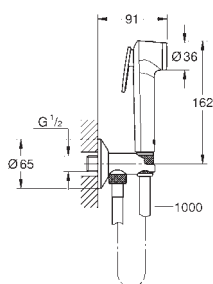

26 358 000

Cromo

148,37

Tempesta-F Trigger Spray 30
Conjunto de ducha 1 jet con soporte
Compuesto por:
Teleducha con palanca (27 512 001)
Codo con soporte de ducha integrado (26 333)
Flexo de ducha Silverflex Long-Life 1000 mm (26 334)
GROHE Long-Life acabado duradero
Sistema antical **SpeedClean**
Conducto interno del agua protegido para mayor durabilidad
Sistema antitorsión „**TwistStop**“

DUCHAS