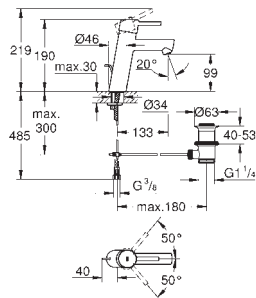

23 450 001 Cromo 200,83

Concetto
Monomando de lavabo 1/2"
Tamaño M
Palanca metálica
GROHE SilkMove Cartucho de discos cerámicos 28 mm
Limitador ecológico de temperatura
GROHE Long-Life acabado duradero
Tecnología GROHE Water Saving ahorro de agua con el máximo bienestar
Caudal máximo a 3 bar: 5 l/min
Mousseur **SpeedClean**
GROHE FastFixation rápido sistema de instalación
Vaciador automático
Con conexiones flexibles