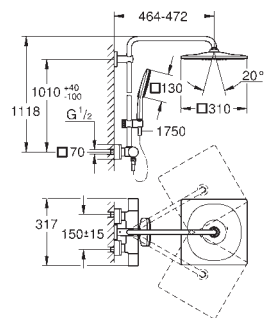

26 652 000	Cromo	1.093,63

Rainshower SmartActive 310

Sistema de ducha

con termostato incorporado

Compuesto por:

Brazo para ducha mural de 450 mm orientable a 45°

Termostato visto con función Aquadimmer

Dos opciones de ducha:

Ducha mural Rainshower Mono 310

con rótula incorporada

Ángulo de rotación de ± 15°

Teleducha Rainshower SmartActive 130 Cube

Elemento deslizante ajustable en altura

Incluye soporte deslizante

Flexo Silverflex 1750 mm

GROHE Water Saving limitador de caudal 9 l/min

GROHE TurboStat Cartucho compacto

con termoelemento de cera

GROHE SafeStop Tope de seguridad a 38°C

GROHE SafeStop Plus limitador de

temperatura opcional a 43°C incluido

GROHE CoolTouch Aislamiento térmico

GROHE DreamSpray distribución perfecta

del agua por todo el cabezal

GROHE SmartTip selección del tipo de chorro al tocar el aro circular

GROHE Long-Life acabado duradero

GROHE FastFixation soporte superior ajustable

Sistema antical **SpeedClean**

26 649 000	Cromo	1.093,63

Idem, sin restrictor de caudal