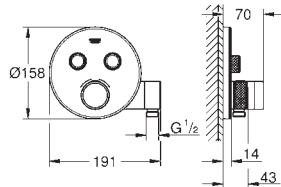

GROHE GROHTHERM SMARTCONTROL

Referencia   Color   Precio (€)

29 120 000   Cromo   834,48

Grohtherm SmartControl
Termostato empotrado con 2 llaves y soporte de ducha integrado
Sólo parte exterior
Cuerpo empotrado GROHE Rapido SmartBox 35 604
Escudo de metal con **GROHE FastFixation** (escudo con eje de sellado, cubierta de fijación), con ajuste 6°
GROHE Long-Life acabado duradero
GROHE SmartControl: pulsar el botón para encender y apagar el chorro de agua y girarlo para ajustar el caudal **GROHE Water Saving**
Símbolos intercambiables
GROHE TurboStat Cartucho compacto con termoelemento de cera
Mandos GROHE ProGrip con superficie antideslizante
GROHE SafeStop Tope de seguridad a 38°C
GROHE SafeStop Plus limitador de temperatura opcional a 43°C ó 46°C incluido
Filtros colectores de suciedad
Válvulas anti-retorno
Salidas múltiples, pueden accionarse simultáneamente
Codo de ducha integrado en el soporte 1/2"
Parte empotrable no incluida
Caudal:
Salida B = 24 l/min
Teleduchar = 12 l/min
Salida B + Teleduchar = 27 l/min

35 604 000   90,41
Cuerpo empotrable universal. Edición Profesional

novedad

29 121 000	Cromo	752,16
29 121 DC0 ★	Supersteel	1.053,03
29 121 GL0 ★	Cool sunrise (Oro brillo)	1.128,25
29 121 GN0 ★	Brushed cool sunrise (Oro cepillado)	1.203,47
29 121 DA0 ★	Warm sunset (Cobre brillo)	1.128,25
29 121 DL0 ★	Brushed warm sunset (Cobre cepillado)	1.203,47
29 121 A00	Hard graphite (Grafito brillo)	1.128,25
29 121 AL0 ★	Brushed hard graphite (Grafito cepillado)	1.203,47
29 508 KF0	Phantom black / Negro mate	1.053,03