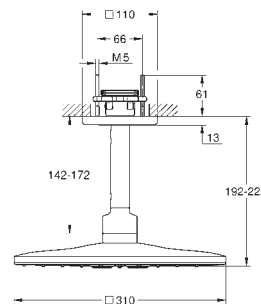

26 481 000	Cromo	702,49
26 481 DC0	Supersteel	983,49
26 481 GL0	Cool sunrise (Oro brillo)	1.123,99
26 481 GN0	Brushed cool sunrise (Oro cepillado)	1.194,24
26 481 DA0	Warm sunset (Cobre brillo)	1.123,99
26 481 DL0	Brushed warm sunset (Cobre cepillado)	1.194,24
26 481 A00	Hard graphite (Grafito brillo)	1.123,99
26 481 AL0	Brushed hard graphite (Grafito cepillado)	1.194,24

Rainshower SmartActive 310 Cube

Conjunto de ducha de techo con brazo 142 mm, 2 chorros

Compuesto por:

Ducha mural Rainshower SmartActive 310 Cube

2 chorros:

GROHE PureRain, ActiveRain

Brazo de ducha de techo 142 mm

GROHE DreamSpray distribución perfecta del agua por todo el cabezal

GROHE Long-Life acabado duradero

Sistema antical **SpeedClean**

Conducto interno del agua protegido para mayor durabilidad

Necesaria parte empotrable 26 484

26 481 LS0	moon white	911,83
Idem, con cabezal ducha blanco		

DUCHAS