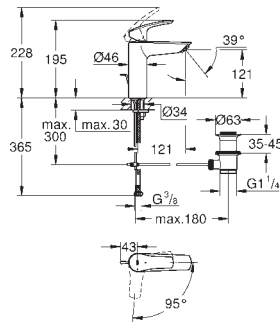

Referencia Color Precio (€)

novedad

23 393 243E

Negro mate

162,17

Eurosmart
Monomando de lavabo 1/2"
Tamaño M
Instalación en un solo agujero
Palanca metálica
GROHE SilkMove Energy Saving
Cartucho de discos cerámicos de 28 mm
con apertura en agua fría para mayor ahorro de energía
Limitador de caudal ajustable
Limitador ecológico de temperatura
GROHE Long-Life acabado duradero
Tecnología GROHE Water Saving ahorro de agua con el máximo bienestar
Caudal máximo a 3 bar: 5 l/min
Aísla los conductos de agua internos, sin plomo y sin níquel.
GROHE FastFixation rápido sistema de instalación
Vaciador automático
Con conexiones flexibles
Edición Profesional

23 395 30E

Cromo

117,71

Idem, con cuerpo liso

23 976 003

Cromo

265,60