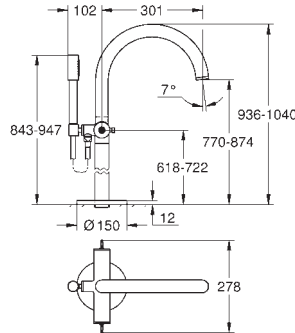

Atrio Private Collection
Monoblock para baño y ducha 1/2"
Montaje al lado de la bañera

Sólo parte exterior

Necesaria parte empotrable 45 984 001

Parte empotrable no incluida

Montura cerámica 1/2", 90°

GROHE Long-Life acabado duradero

Inversor automático: baño/ducha

Caño giratorio de fundición

Aireador tipo «Mousseur»

Longitud de caño: 301 mm

Válvula anti-retorno en la conexión

de salida de la ducha 1/2"

Teleducha con soporte

Flexo Silverflex de 1,25 m. (28 362)

Válvula anti-retorno

para mandos tipo palanca (no incluidos)

para combinar con palancas de distintos acabados 48646, 48458, 48 459.

45 984 001

616,72

Base empotrable para mezcladores y caños de bañera de pie

novedad

48 458 000
48 458 DC0
48 458 GL0
48 458 DA0
48 458 ALO

Cromo
Supersteel
Cool sunrise (Oro brillo)
Warm sunset (Cobre brillo)
Brushed hard graphite (Grafito cepillado)

552,59
552,59
552,59
552,59
552,59

Atrio Private Collection

Palancas hechas de piedra White Attica Caesarstone Blanca

se puede combinar con Atrio Private Collection:

Monoblock lavabo Tamaño L 21 134

Monoblock de lavabo Tamaño XL 21 140

Baterías de lavabo 20 587 y 20 593

Monoblock para baño ducha 25 227

Dos sets de tapetas incluidos.

Uno marcado con „H“ Caliente y „C“ Frío

y un set sin marcar.

La piedra Caesarstone es un material compuesto de cuarzo.

Las estructuras y texturas de la superficie pueden variar y son únicas.

novedad

48 459 000
48 459 DC0
48 459 GL0
48 459 DA0
48 459 ALO

Cromo
Supersteel
Cool sunrise (Oro brillo)
Warm sunset (Cobre brillo)
Brushed hard graphite (Grafito cepillado)

552,59
552,59
552,59
552,59
552,59

Atrio Private Collection

Palancas hechas de piedra Vanilla Noir Caesarstone Negra

se puede combinar con Atrio Private Collection:

Monoblock lavabo Tamaño L 21 134

Monoblock de lavabo Tamaño XL 21 140

Baterías de lavabo 20 587 y 20 593

Monoblock para baño ducha 25 227

Dos sets de tapetas incluidos.

Uno marcado con „H“ Caliente y „C“ Frío

y un set sin marcar.

La piedra Caesarstone es un material compuesto de cuarzo.

Las estructuras y texturas de la superficie pueden variar y son únicas.

novedad

48 646 000
48 646 DC0
48 646 GL0
48 646 DA0
48 646 ALO

Cromo
Supersteel
Cool sunrise (Oro brillo)
Warm sunset (Cobre brillo)
Brushed hard graphite (Grafito cepillado)

552,59
552,59
552,59
552,59
552,59

Atrio Private Collection

Palancas moleteadas

se puede combinar con Atrio Private Collection:

Monoblock lavabo Tamaño L 21 134

Monoblock de lavabo Tamaño XL 21 140

Baterías de lavabo 20 587 y 20 593

Monoblock para baño ducha 25 227

Dos sets de tapetas incluidos.

Uno marcado con „H“ Caliente y „C“ Frío

y un set sin marcar.