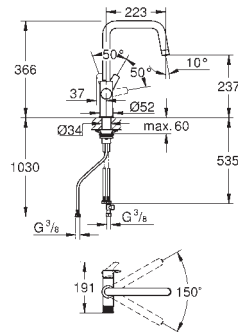

GROHE Blue Pure Eurosmart
Monomando de fregadero para sistemas de filtrado de agua
Compuesto por:
Monomando de fregadero 1/2"
con función filtro de agua
Caño en U
Mando separado para el agua filtrada
GROHE SilkMove Cartucho de discos cerámicos 28 mm
Caño tubular giratorio
Caño giratorio 150°
Caño con dos salidas de agua independientes para agua filtrada y no filtrada
Con conexiones flexibles
El grifo debe instalarse con un filtro de su elección

30 584 000

Cromo

603,43