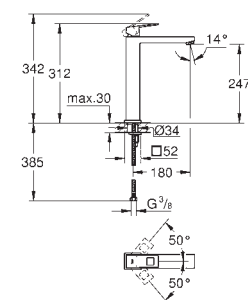

23 406 000 Cromo 383,95

23 406 DC0 Supersteel 537,53

23 406 AL0 Brushed hard graphite (Grafito cepillado) 614,32

Eurocube
Monomando de lavabo 1/2"
Tamaño XL
para lavabos tipo Bol de sobremueble
GROHE SilkMove Cartucho de discos cerámicos 28 mm
Limitador de temperatura
GROHE Long-Life acabado duradero
Tecnología GROHE Water Saving ahorro de agua con el máximo bienestar
Caudal máximo a 3 bar: 5 l/min
GROHE FastFixation Plus sistema de rápida instalación
Cuerpo liso
Con conexiones flexibles