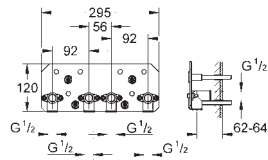

26 855 000 Cromo 280,99

Rainshower Aqua 15"
Elemento de empotramiento
para usar con la ducha mural Rainshower F-Series 15"
Multi Spray (27 938 001)
295 mm (anchura) x 121 mm (altura) x 181 mm (profundidad)
Mínimo grosor de pared 200 mm
Profundidad de tornillo mínima 14mm
Elemento de empotramiento totalmente metálico
Sustituye elemento empotramiento 26 042 000