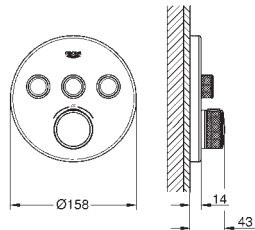

Grotherm SmartControl
Termostato empotrado con 3 llaves
Sólo parte exterior
Escudo de metal con **GROHE FastFixation** (escudo con eje de sellado, cubierta de fijación), con ajuste 6°
GROHE Long-Life acabado duradero
GROHE SmartControl: pulsar el botón para encender y apagar el chorro de agua y girarlo para ajustar el caudal **GROHE Water Saving**
Símbolos intercambiables
GROHE TurboStat Cartucho compacto con termoelemento de cera
Mandos GROHE ProGrip con superficie antideslizante
GROHE SafeStop Tope de seguridad a 38°C
GROHE SafeStop Plus limitador de temperatura opcional a 43°C ó 46°C incluido
Filtros colectores de suciedad
Válvulas anti-retorno
Salidas múltiples, pueden accionarse simultáneamente
Placa en moon white vidrio acrílico blanco
Parte empotrable no incluida
Caudal:
salida A = 23 l/min
salida B = 27 l/min
salida C = 23 l/min
salida A + B = 33 l/min
salida A + B + C = 36 l/min

35 604 000   90,41
Cuerpo empotrable universal. Edición Profesional