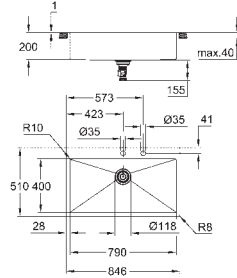

GROHE FREGADEROS DE ACERO INOXIDABLE

Referencia

Color

Precio (€)

31 584 SD1

acero inox

1.002,68

K800

Fregadero acero inoxidable

Modelo: K800 90-S 84.6/51 1.0

Tipo de montaje: sobre encimera o a ras

Material: acero inoxidable AISI 304 (V2A)

Espesor del material: 1 mm

GROHE Long-Life acabado duradero

Acabado satinado

GROHE Whisper amortiguador de ruido

Tamaño mín. mueble: 900 mm

Dimensiones: 846 x 510 mm

1 cubeta: 790 x 400 x 200 mm

Radio exterior: R3; radio interior de la cubeta: R10

GROHE FastFixation rápido sistema de instalación

Medida corte encimera (instalación sobre encimera): 831 x 495 mm (R3)

Corte (montaje empotrado): 831 x 495 mm (R3) (tamaño exterior del escalón superior: -847 x 511 -R8 profundidad -3,5 mm)

Válvula automática

Incluye: desagüe automático, sifón, cestillo y set de montaje

Desagüe automático de diseño enrasado opcional (40 986 SD0)

Cantidad de anclajes incluidos (montaje superior): 10

31 585 SD1

acero inox

1.338,03