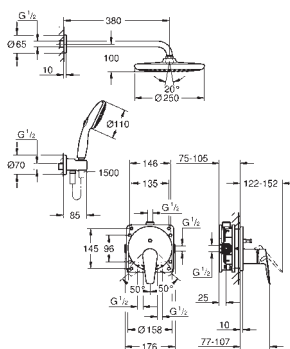

GROHE
BAUEDGE

Referencia Color Precio (€)

novedad

25 290 000

Cromo

588,31

BauEdge

Conjunto empotrado con ducha mural Tempesta 250

Compuesto por:

Monomando empotrado con inversor (24 162)
Cuerpo universal GROHE Rapido SmartBox (35 604)
Ducha mural Tempesta 250 9.5 l/min (26 668) incluye brazo mural 380 mm
Tempesta 110 Teleducha 2 chorros (27 597)
codo de ducha de 1/2" con soporte (28 679)
Flexo Rotaflex 1500 mm 1/2" x 1/2" (28 409 001)
Limitador de caudal optional a 9.5 l/min incluido para la teleducha

13 255 001

Cromo

48,76

BauCosmopolitan

Caño de bañera

Montaje mural

GROHE Long-Life acabado duradero

Aireador tipo «Mousseur»

Longitud de caño: **171 mm**

Conexión rosca macho 1/2"