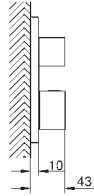

Referencia Color Precio (€)

24 153 000	Cromo	620,65
24 153 DC0	Supersteel	868,91
24 153 ALO	Brushed hard graphite (Grafito cepillado)	993,04

Grohtherm Cube

Termostato para 1 salida con llave de corte

Sólo parte exterior

Cuerpo empotrado GROHE Rapido SmartBox 35 604

GROHE TurboStat Cartucho compacto

con termoelemento de cera

GROHE Long-Life acabado duradero

Florón metálico con GROHE FastFixation

Escudo de metal, con ajuste 6°

GROHE SafeStop Tope de seguridad a 38°C

GROHE SafeStop Plus limitador de temperatura

opcional a 43°C ó 46°C incluido

Filtros colectores de suciedad

Válvulas anti-retorno

Válvula de cierre cerámica, 120°

Caudal:

Salida B = 27 l/min

Salida C = 30 l/min

Parte empotrable no incluida

35 604 000

Cuerpo empotrable universal. Edición Profesional

90,41

24 154 000	Cromo	691,85
24 154 DC0	Supersteel	968,59
24 154 ALO	Brushed hard graphite (Grafito cepillado)	1.106,96

Grohtherm Cube

Termostato de ducha para 2 salidas con cierre e inversor integrado

Sólo parte exterior

Cuerpo empotrado GROHE Rapido SmartBox 35 604

GROHE TurboStat Cartucho compacto

con termoelemento de cera

GROHE Long-Life acabado duradero

Florón metálico con GROHE FastFixation

Escudo de metal, con ajuste 6°

Iconos intuitivos impresos para activar ducha mural y teleducha.

GROHE SafeStop Tope de seguridad a 38°C

GROHE SafeStop Plus limitador de temperatura

opcional a 43°C ó 46°C incluido

GROHE AquaDimmer, llave de corte/ inversor integrado.

Caudal:

Salida B = 27 l/min

Salida C = 30 l/min

Parte empotrable no incluida