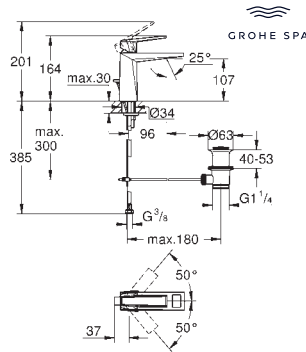

24 399 000
24 399 DC0

Cromo
Supersteel

1.120,39
1.680,57

Allure Brilliant Private Collection
Monomando de lavabo 1/2"
Tamaño M
Palanca con incrustaciones de piedra Caesarstone Negra
GROHE SilkMove Cartucho de discos cerámicos 28 mm
Limitador de temperatura
Tecnología GROHE Water Saving ahorro de agua con el máximo bienestar
Caudal máximo a 3 bar: 5 l/min
GROHE FastFixation rápido sistema de instalación
Vaciador automático
Con conexiones flexibles

novedad