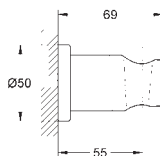

27 074 000	Cromo	43,44
27 074 DC0 *	Supersteel	60,81
27 074 LS0	moon white	56,31
27 074 GL0 *	Cool sunrise (Oro brillo)	69,49
27 074 GN0 *	Brushed cool sunrise (Oro cepillado)	73,84
27 074 DA0 *	Warm sunset (Cobre brillo)	69,49
27 074 DL0 *	Brushed warm sunset (Cobre cepillado)	73,84
27 074 A00	Hard graphite (Grafito brillo)	69,49
27 074 AL0 *	Brushed hard graphite (Grafito cepillado)	73,84

Rainshower
Soporte mural fijo, con florón redondo