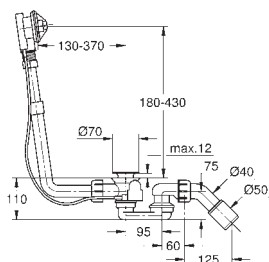

GROHE
TALENTO / TALENTOFILL

Referencia Color Precio (€)

28 943 000

183,27

Talento
Desagüe automático
Para bañera especial
Sólo parte empotrable
Sifón orientable
Con codo de salida de 45°