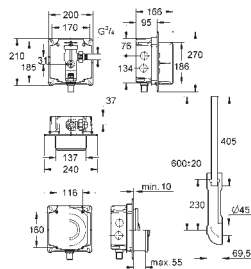

37 048 000 **299,53**

Fluxor para WC para empotrar, 3/4"
con conexión a la electroválvula
Llave de corte, 6 - 9 l ajustable
Presiones hidrodinámicas **1,2 - 5,0 bar**
con regulación de caudal
2 m cable de conexión.
Caja empotrable 200 x 95 x 210
Tubo de descarga empotrado
- **sin subconjunto de acabado** -
ref. 38 393 SD

37 102 SH0   **Blanco alpino** **24,93**

Tubo de empalme
desde el tubo de descarga de los fluxores y cisternas empotradas a las tazas de pedestal.
Goma de enchufe
Rosetón