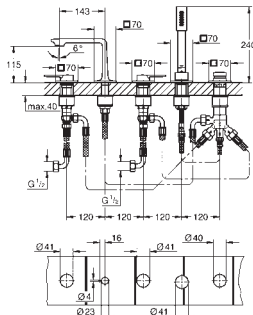

Allure

Combinación para baño y ducha 3/4"

Caño de encimera

Montura cerámica 1/2", 90°

GROHE Long-Life acabado duradero

Compuesto por:

Fijación de caño pre-montada

con mandos de palanca

Caño con mousseur integrado y inversor baño/ducha

Rainshower Aqua teleducha 6.6 l/min

Flexo de 2000 mm

Con conexiones flexibles

Conexión para flexo de ducha

Válvula anti-retorno

Parte empotrable opcional 29 037 001 / 29 037 002

29 037 002

Parte empotrada para combinaciones de bañera

1.028,91