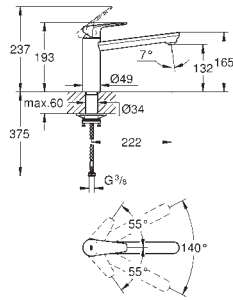

31 693 000   Cromo   120,72

BauEdge
Monomando de fregadero 1/2"
Caño a media altura
GROHE Long-Life acabado duradero
GROHE Cartucho de discos cerámicos Long-Life de 35 mm
Aísla los conductos de agua internos, sin plomo y sin níquel.
Caño tubular giratorio
Caño giratorio 140°
Mousseur con ranura para fácil reemplazamiento
Con conexiones flexibles
Set de fijación metálico
Caudal máximo a 3 bar: 11 l/min