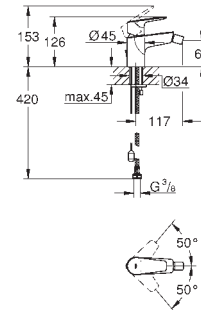

BauEdge
Monomando de bidé 1/2"
Tamaño S
Instalación en un solo agujero
Palanca metálica
GROHE Cartucho de discos cerámicos Long-Life de 28 mm
GROHE Long-Life acabado duradero
Tecnología GROHE Water Saving ahorro de agua con el máximo bienestar
Caudal máximo a 3 bar: 5 l/min
Sistema de rápida instalación con rótula incorporada
Cadena deslizante
Con conexiones flexibles
Edición Profesional
Disponible a partir del segundo trimestre

23 635 001   Cromo   94,67