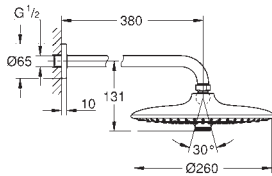

GROHE EUPHORIA

Referencia Color Precio (€)

26 458 000 Cromo 283,15

Euphoria 260
Conjunto de ducha mural con brazo 380 mm, 3 chorros
Compuesto por:
Ducha mural Euphoria 260 (26 455)
Con 3 tipos de chorro:
Rain, SmartRain, Jet
Brazo de ducha Rainshower 380 mm (28 361 000)
GROHE DreamSpray distribución perfecta del agua por todo el cabezal
GROHE Long-Life acabado duradero
Sistema antical **SpeedClean**
Conducto interno del agua protegido para mayor durabilidad

26 460 000 Cromo 225,15