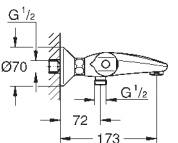

GROHE GROHTHERM 1000

Referencia

Color

Precio (€)

34 814 003

Cromo

259,88

Grohtherm 1000

Termostato de ducha 1/2"

GROHE CoolTouch Aislamiento térmico

Mandos ergonómicos con tecnología **GROHE MetalGrip**

GROHE SafeStop Tope de seguridad a 38°C

GROHE SafeStop Plus limitador de temperatura opcional a 43°C incluido

GROHE TurboStat Cartucho compacto con termoelemento de cera

Mando graduado con **GROHE**

EcoButton, limitador ecológico de caudal

Toma inferior para flexo G 1/2"

Válvulas anti-retorno

Filtros colectores de suciedad

Racores en S

Tecnología GROHE Water Saving ahorro

de agua con el máximo bienestar

Edición Profesional

Sustituye al termostato Grohtherm 1000 de ducha 34 143 003

34 816 003

Cromo

331,88

Grohtherm 1000

Termostato para baño y ducha 1/2"

GROHE CoolTouch Aislamiento térmico

Mandos ergonómicos con tecnología **GROHE MetalGrip**

GROHE SafeStop Tope de seguridad a 38°C

GROHE SafeStop Plus limitador de temperatura opcional a 43°C incluido

GROHE TurboStat Cartucho compacto con termoelemento de cera

Llave incorporada

Mando AquaDimmer Eco con múltiple función:

Botón **GROHE EcoButton** integrado (botón de ahorro de agua)

Regulador de caudal

Inversor: baño/ducha

Toma inferior para flexo G 1/2"

Aireador tipo «Mousseur»

Válvulas anti-retorno

Filtros colectores de suciedad

Racores en S

Tecnología GROHE Water Saving ahorro

de agua con el máximo bienestar

Edición Profesional

Sustituye al termostato Grohtherm 1000 para baño ducha 34 155 003

novedad

34 820 005

Cromo

287,01

Grohtherm 1000

Termostato de ducha 1/2"

con barra de ducha 2 chorros (Rain, Jet)

Compuesto por:

Termostato de ducha Grohtherm 1000 1/2" (34 814)

Tempesta Cube Conjunto de ducha con barra 600 mm (26 748)

Edición Profesional