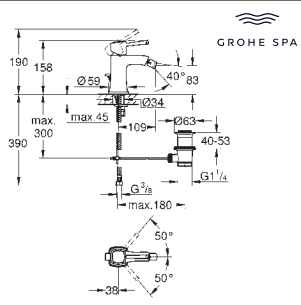

24 372 000	Cromo	528,71
24 372 IGO	Cromo/oro	687,32

Grandera
Monomando de bidé 1/2"
GROHE SilkMove Cartucho de discos cerámicos 28 mm
Limitador de temperatura
GROHE FastFixation rápido sistema de instalación
Rótula orientable
Vaciador automático
Con conexiones flexibles
Sustituye bidé Grandera 23 315 000