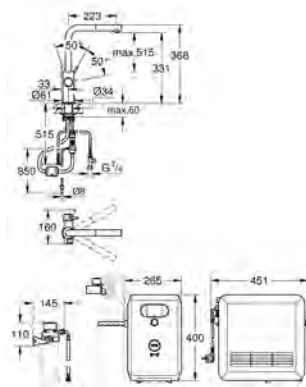

Para Apple ** y dispositivos Android

El rango del bluetooth (10 m) varía dependiendo de los materiales usados entre el transmisor y el receptor

Adaptador para utilizar con el cartucho de limpieza GROHE Blue 40 434 001

Indicador de presión de CO₂

Cabezal de filtro con ajuste de la dureza del agua

El filtro GROHE Blue, la botella de CO₂ y el cartucho de limpieza no están incluidos en la entrega y deben pedirse por separado.

Requisitos del sistema Apple
iPhone con iOS 14.0 o superior

Requisitos del sistema Android

teléfono inteligente con Android 10.0 o superior

Los dispositivos móviles y la aplicación GROHE Watersystems*** no están incluidos en la entrega y deben solicitarse por separado a través de una tienda Apple/tienda/iTunes o Google Play autorizada.

* La marca denominativa y los logotipos de Bluetooth son marcas comerciales registradas propiedad de Bluetooth SIG, Inc. y cualquier uso de dichas marcas por parte de Grohe AG se realiza bajo licencia. Otras marcas comerciales y nombres comerciales son propiedad de sus respectivos propietarios.

** Apple, el logotipo de Apple, iPod, iPod Touch, iPhone e iTunes son marcas comerciales de Apple Inc., registradas en EE. UU. y otros países. Apple no es responsable del funcionamiento de este dispositivo ni de su cumplimiento de los estándares normativos y de seguridad.

*** Disponible de forma gratuita a través de la aplicación iTunes o la tienda Google Play.