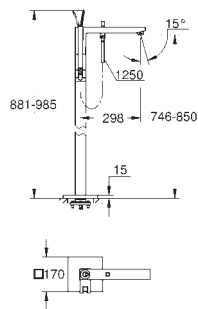

23 667 001                      Cromo                      2.060,71

**Eurocube Joy**  
**Monomando para baño ducha 1/2"**  
**Montado a suelo**  
**Sólo parte exterior**  
**Necesaria parte empotrable 45 984 001**  
 Parte empotrable no incluida  
 Cartucho Joystick con tecnología GROHE FeatherControl  
 Inversor automático: baño/ducha  
 Caño con mousseur integrado  
 Teleducha Euphoria Cube+ 6.5 l/min  
 Flexo Silverflex de 1,25 m. (28 362)  
 Longitud del caño: 298 mm  
 Válvula anti-retorno en la conexión de salida de la ducha 1/2"  
 Con soporte para la teleducha