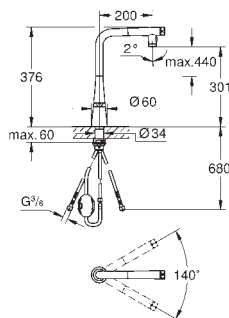

Zedra SmartControl

Monomando de fregadero con SmartControl integrado

GROHE Long-Life acabado duradero

Caño extraíble con doble chorro

Teleducha metálica

GROHE Acoplamiento magnético que garantiza una retracción fácil y un

acoplamiento suave de la teleducha hasta la posición inicial

GROHE SmartControl pulsar para ON-OFF, girar para ajustar el flujo desde el

modo ecológico de ahorro de agua hasta el flujo máximo

Ajuste de temperatura: girar la válvula del cuerpo del grifo

Caño tubular giratorio

Caño giratorio 140°

Válvula anti-retorno

Con conexiones flexibles

Set de fijación metálico

Aisla los conductos de agua internos, sin plomo y sin níquel.

Caudal máximo a 3 bar: 10 l/min

31 593 002 Cromo 746,61
31 593 DC2 Supersteel 970,60

Zedra SmartControl

Monomando de fregadero con SmartControl integrado

GROHE Long-Life acabado duradero

Teleducha extraíble con chorro laminar

Teleducha metálica

GROHE Acoplamiento magnético que garantiza una retracción fácil y un

acoplamiento suave de la teleducha hasta la posición inicial

GROHE SmartControl pulsar para ON-OFF, girar para ajustar el flujo desde el

modo ecológico de ahorro de agua hasta el flujo máximo

Ajuste de temperatura: girar la válvula del cuerpo del grifo

Caño tubular giratorio

Caño giratorio 140°

Válvula anti-retorno

Con conexiones flexibles

Set de fijación metálico

Aisla los conductos de agua internos, sin plomo y sin níquel.

Caudal máximo a 3 bar: 10 l/min