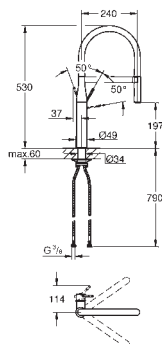

novedad

30 503 000	Cromo	654,60
30 503 DC0	Supersteel	850,97
30 294 GL0	Cool sunrise (Oro brillo)	916,44
30 294 GN0	Brushed cool sunrise (Oro cepillado)	981,89
30 294 DL0	Brushed warm sunset (Cobre cepillado)	981,89
30 294 A00	Hard graphite (Grafito brillo)	916,44
30 294 AL0	Brushed hard graphite (Grafito cepillado)	981,89
30 503 KF0	Phantom black / Negro mate	916,44

Essence
Monomando de fregadero 1/2"
GROHE Long-Life acabado duradero
GROHE SilkMove Cartucho de discos cerámicos 28 mm
Restrictor de caudal
Con limitador de temperatura integrado
Fregadero Profesional
con flexo higiénico de santoprene **GROHFlex cocina**
Inversor: chorro laminar/ chorro concentrado Jet SpeedClean
Retorno automático del chorro de agua a chorro laminar
Teleducha metálica
GROHE Acoplamiento magnético que garantiza una retracción fácil y un acoplamiento suave de la teleducha hasta la posición inicial
Caño giratorio
Giratorio 360
Válvula anti-retorno
Con conexiones flexibles
Set de fijación metálico
Caudal máximo a 3 bars: 8 l/min
Edición Profesional
Sustituye monomando de fregadero Essence 30 294 xx0