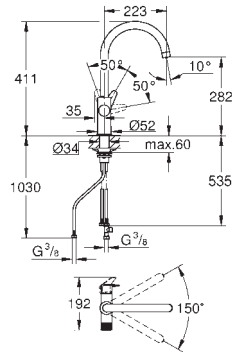

GROHE BLUE PURE

Referencia

Color

Precio (€)

30 580 000

Cromo

278,51

GROHE Blue Pure BauCurve
Monomando de fregadero para sistemas de filtrado de agua
Compuesto por:
Monomando de fregadero 1/2"
con función filtro de agua
Caño en C
Mando separado para el agua filtrada
GROHE SilkMove Cartucho de discos cerámicos 28 mm
Caño tubular giratorio
Caño giratorio 150°
Caño con dos salidas de agua independientes para agua filtrada y no filtrada
Con conexiones flexibles
El grifo debe instalarse con un filtro de su elección

30 581 000

Cromo

572,48