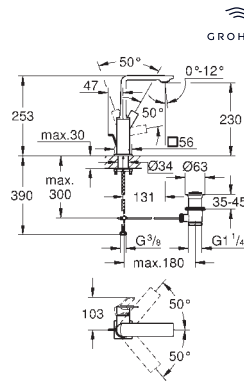

- 32 146 001
- 32 146 GN1
- 32 146 DL1

- Cromo
- Brushed cool sunrise (Oro cepillado)
- Brushed warm sunset (Cobre cepillado)

- 646,08
- 1.033,73
- 1.033,73

Allure
Monomando de lavabo de 1/2"
Tamaño L

Caño giratorio
GROHE SilkMove Cartucho de discos cerámicos 28 mm
Tecnología GROHE Water Saving ahorro de agua con el máximo bienestar
Caudal máximo a 3 bar: 5 l/min
GROHE FastFixation Plus sistema de rápida instalación
GROHE AquaGuide mousseur ajustable
Vaciador automático
Con conexiones flexibles
Limitador de temperatura