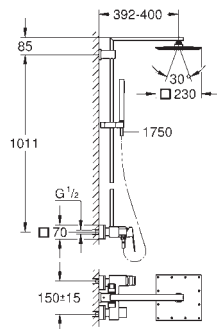

Euphoria Cube System 230
Sistema de ducha con monomando
Brazo de 1/2" para ducha mural, Longitud: 378 mm
Monomando de ducha visto con inversor
Ducha mural metálica Rainshower 230 (27 479)
con rótula incorporada
Ángulo de rotación de ± 15°
Teleducha Euphoria Cube Stick (27 698 000)
Chorro Lluvia
Flexo Silverflex de 1,75 m. (28 388)
Conducto interno del agua protegido para mayor durabilidad
Sistema antitorsión „TwistStop“