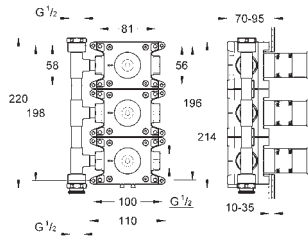

35 031 000

516,76

Rapido C

Cuerpo empotrable para triple llave de paso 26 880 000 para instalación en cabinas de ducha a medida

Caja de empotramiento con tapa de protección accesible
Membrana de aislamiento para sellado a la pared
Puntos de fijación delanteros y traseros
Cuerpo de latón
Montura de discos cerámicos de 3/4" preinstalada
3 entradas y 3 salidas de agua
Conexión de 1/2"
Caudal a 3 bar
- una llave abierta 55 l/min.
- dos llaves abiertas 110 l/min.
Profundidad de empotramiento 70 - 95 mm