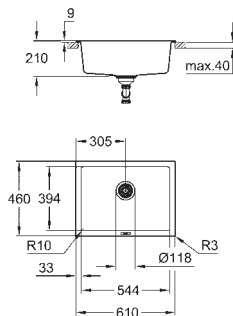

K700U
Fregadero de granito
Modelo: K700U 70-C 61/45.7 1.0
Tipo de montaje: sobre encimera y bajo encimera
Material: compuesto de cuarzo
GROHE Whisper amortiguador de ruido
Tamaño mín. mueble: 700 mm
Dimensiones: 610 x 460 mm
1 cubeta: 544 x 394 x 205 mm
Radio exterior: R3; radio interior de la cubeta: R10
GROHE FastFixation rápido sistema de instalación
Medida recorte (montaje sobre encimera): 594 x 442 mm
Medida corte encimera: 543 x 393 mm
Desagüe: Ø 3.5"/90 mm con cestillo de desagüe
Incluye: set de desagüe, cestillo y set de montaje
Desagüe automático de diseño enrasado opcional (40 986 SD0)
Resistente al calor hasta 180°C