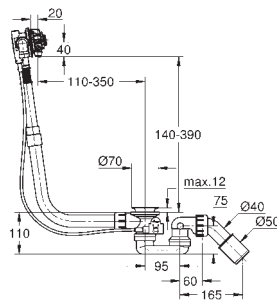

Referencia

Color

Precio (€)

28 943 000

183,27

**Talento**  
**Desagüe automático**  
**Para bañera especial**  
**Sólo parte empotrable**  
 Sifón orientable  
 Con codo de salida de 45°

28 991 000

341,11