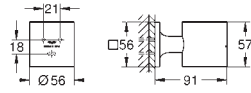

GROHE SPA

GROHE SPA ALLURE

Referencia   Color   Precio (€)

40 278 001	Cromo	148,60
40 278 GN1	Brushed cool sunrise (Oro cepillado)	237,76
40 278 DL1	Brushed warm sunset (Cobre cepillado)	237,76

Allure

Soporte

Combina con el vaso 40 882 000 o el dispensador de jabón 40 886 xx0 (pedir por separado)
Material: metal
Fijación oculta