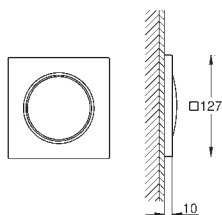

36 472 000   Cromo   **1.685,84**

F-digital Deluxe
Módulo de Luz
127 x 127 mm
LED: luz tenue cambiante con los colores del arco iris
Ajustable: selección permanente de un único color
1 módulo de luz con 2 enchufes de conexión
1 módulo de luz con 1 enchufe de conexión
A prueba de agua y con tratamiento anticorrosión
Alimentación: 12 V DC
requiere juego de montaje (29 412 000), caja de unidad base F-digital Deluxe (26 864 000 o 36 476 000), unidad Bluetooth (36 475 000) y varias conexiones de cable; todo debe pedirse por separado teniendo en cuenta el tipo de instalación a realizar.
Este producto contiene luces LED:
eficiencia energética de clase: A+
Para más detalles sobre la planificación o información de producto, por favor contacte con GROHE.
Sustituye módulo de luz 36 359 000