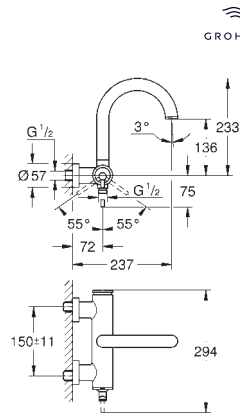

GROHE SPA

GROHE ATRIO

Referencia Color Precio (€)

24 367 000	Cromo	745,07
24 367 DC0	Supersteel	1.043,09
24 367 GL0	Cool sunrise (Oro brillo)	1.117,60
24 367 DA0	Warm sunset (Cobre brillo)	1.117,60
24 367 AL0	Brushed hard graphite (Grafito cepillado)	1.192,11

Atrio
Monomando para baño y ducha 1/2"
GROHE SilkMove Cartucho de discos cerámicos de 35 mm
GROHE Long-Life acabado duradero
Limitador de caudal ajustable
Inversor automático: baño/ducha
Caño fijo de fundición
Aireador tipo «Mousseur»
Toma inferior para flexo G 1/2" con válvula anti-retorno incorporada
Racores en S
Válvula anti-retorno
Sustituye al monomando para baño ducha Atrio 32 652 003