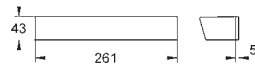

**18 608 001                      Cromo                      59,99**

**Grohtherm 2000**  
**GROHE EasyReach bandeja**  
**Metálica**  
 Desmontable para una mejor limpieza  
**GROHE Long-Life** acabado duradero