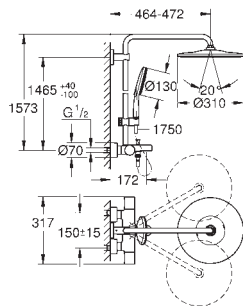

GROHE RAINSHOWER SMARTACTIVE SYSTEM 310

Referencia

Color

Precio (€)

26 657 000

Cromo

1.257,68

Rainshower SmartActive 310

Sistema de ducha con termostato para baño ducha

Compuesto por:

Brazo para ducha mural de 450 mm orientable a 45°

Termostato visto con función Aquadimmer

Dos opciones de ducha:

Ducha mural Rainshower Mono 310

con rótula incorporada

Ángulo de rotación de ± 15°

para baño ducha

Inversor separado para la teleducha

Teleducha Rainshower SmartActive 130

Elemento deslizable ajustable en altura

Flexo Silverflex 1750 mm

GROHE Water Saving limitador de caudal 9 l/min

GROHE TurboStat Cartucho compacto

con termoelemento de cera

GROHE SafeStop Tope de seguridad a 38°C

GROHE SafeStop Plus limitador de

temperatura opcional a 43°C incluido

GROHE CoolTouch Aislamiento térmico

GROHE DreamSpray distribución perfecta

del agua por todo el cabezal

GROHE SmartTip selección del tipo de chorro al tocar el aro circular

GROHE Long-Life acabado duradero

GROHE FastFixation

(soporte superior ajustable para adaptarlo

a los agujeros existentes)

Sistema antical **SpeedClean**

Conducto interno del agua protegido para mayor durabilidad