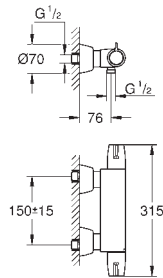

GROHE GROHTHERM SPECIAL

Referencia Color Precio (€)

34 667 000 Cromo 471,09

Grohtherm Special
Termostato de ducha 1/2"
Mandos ergonómicos
Montura cerámica 1/2", 90°
GROHE TurboStat Cartucho compacto con termoelemento de cera
Temperatura máxima entre 35°C y 43°C
Fácil desinfección térmica via llave opcional 47 994 000
Llave incorporada
Toma inferior para flexo G 1/2" con válvula anti-retorno incorporada
Filtros colectores de suciedad
GROHE FastFixation para un cambio rápido de las válvulas anti-retorno de las conexiones
100% GROHE CoolTouch incorpora excéntricas aisladas con embellecedor y junta de estanqueidad.
GROHE Long-Life acabado duradero
GROHE SafetyPlus tope de temperatura fijado

34 665 000 Cromo 589,79