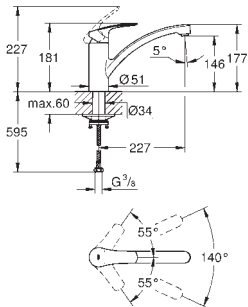

33 281 003 Cromo 140,84
33 281 DC3 Supersteel 183,09
33 281 2433 Negro mate 183,09

Eurosmart
Monomando de fregadero 1/2"
Caño bajo
GROHE Long-Life acabado duradero
GROHE SilkMove Cartucho de discos cerámicos de 35 mm
Limitador de temperatura integrado
Limitador de caudal ajustable
Caño giratorio de fundición
Caño giratorio 140°
Aísla los conductos de agua internos, sin plomo y sin níquel.
Mousseur con ranura para fácil reemplazamiento
Con conexiones flexibles 3/8"
Set de fijación metálico
Caudal máximo a 3 bar: 11 l/min
Edición Profesional