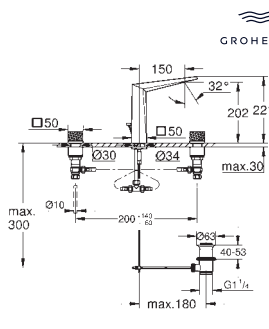

20 670 000
20 670 DC0

Cromo
Supersteel

1.635,12
2.452,69

Allure Brilliant Private Collection
Batería de lavabo 1/2"
Tamaño L
Mandos Moleteados
Montura cerámica 1/2", 90°
Tecnología GROHE Water Saving ahorro de agua con el máximo bienestar
Caudal máximo a 3 bar: 5 l/min
Caño con mousseur integrado
Vaciador automático
Conexiones flexibles entre el cuerpo central y las llaves laterales