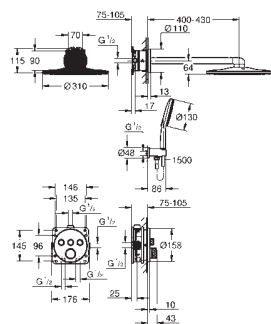

novedad

34 863 000	Cromo	1.761,13

Grohtherm SmartControl
Conjunto de ducha mural Rainshower SmartActive 310
Compuesto por:
Termostato empotrado con 3 llaves (29 121)
Cuerpo universal GROHE Rapido SmartBox (35 604)
Conjunto de ducha mural 2 chorros Rainshower SmartActive 310 (26 475) con brazo de ducha mural 430mm (26 483)
Teleducha Rainshower SmartActive 130 3 chorros
Codo de salida 1/2" con soporte mural fijo (26 658)
Flexo Silverflex de 1,50 m
Limitador de caudal opcional a 9,5 l/min incluido para la teleducha