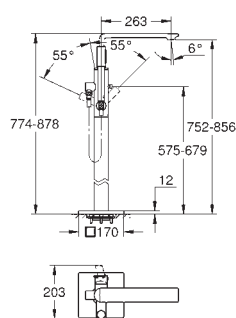

25 222 001	Cromo	2.842,75
25 222 GN1	Brushed cool sunrise (Oro cepillado)	4.548,40
25 222 DL1	Brushed warm sunset (Cobre cepillado)	4.548,40

Allure
Monomando para baño ducha 1/2"
Montado a suelo
Sólo parte exterior
Necesaria parte empotrable 45 984 001
Parte empotrable no incluida
GROHE SilkMove Cartucho de discos cerámicos de 35 mm
Inversor automático: baño/ducha
Caño con mousseur integrado
Longitud de caño: 263 mm
Válvula anti-retorno en la conexión de salida de la ducha 1/2"
Rainshower Aqua teleducha 6.6 l/min
Flexo de ducha 1250 mm

45 984 001		616,72

Base empotrable para mezcladores y caños de bañera de pie