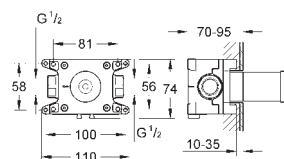

Rapido C

Cuerpo empotrable para llave de paso

para instalación en cabinas de ducha a medida

Caja de empotramiento con tapa de protección accesible

Membrana de aislamiento para sellado a la pared

Puntos de fijación delanteros y traseros

Cuerpo de latón

Montura de discos cerámicos de 3/4" preinstalada

Conexión de 1/2"

Caudal:

- 55 l/min. a 3 bares
- Profundidad de empotramiento 70 - 95 mm