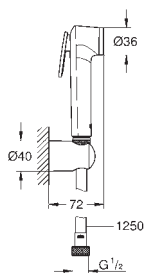

GROHE TEMPESTA-F TRIGGER SPRAYS

Referencia

Color

Precio (€)

26 356 ILO

Cromo/blanco

42,65

Tempesta-F Trigger Spray 30
Conjunto de ducha con soporte de pared 1 chorro
Compuesto por:
Teleducha con palanca
Soporte mural fijo (28 605)
Flexo Relexaflex Metal Long-Life 1250 mm
GROHE Water Saving limitador de caudal 5 l./min.
GROHE Long-Life acabado duradero
Sistema antical **SpeedClean**