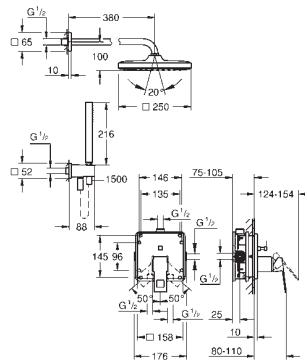

GROHE EUROCUBE JOY

Referencia   Color   Precio (€)

novedad

25 289 000   Cromo   697,35

Eurocube
Conjunto de ducha Tempesta 250 Cube
Compuesto por:
Monomando con inversor de 2 vías (24 062)
Cuerpo universal GROHE Rapido SmartBox (35 604)
Conjunto ducha mural Tempesta 250 Cube 9,5 l/min (26 687) con brazo mural 380 mm
Teleducha Euphoria Cube Stick, 1 chorro (27 698)
Codo de ducha de 1/2" con soporte (26 370)
Flexo Rotaflex 1500 mm 1/2" x 1/2" (28 409 001)
Limitador de caudal opcional a 9.5 l/min incluido para la teleducha