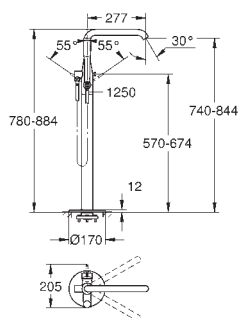

45 984 001 616,72  
**Base empotrable para mezcladores y caños de bañera de pie**

novedad

25 248 001 Cromo 1.532,35  
25 248 DC1 Supersteel 2.145,28  
25 248 GL1 ★ Cool sunrise (Oro brillo) 2.298,52  
25 248 GN1 ★ Brushed cool sunrise (Oro cepillado) 2.451,76  
25 248 DA1 ★ Warm sunset (Cobre brillo) 2.298,52  
25 248 DL1 ★ Brushed warm sunset (Cobre cepillado) 2.451,76  
25 248 A01 Hard graphite (Grafito brillo) 2.298,52  
25 248 AL1 ★ Brushed hard graphite (Grafito cepillado) 2.451,76  
25 248 KF1 Phantom black / Negro mate 2.145,28