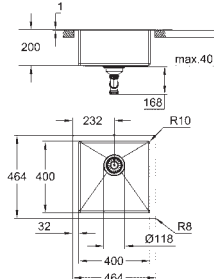

31 578 SD1

acero inox

335,01

K700

Fregadero acero inoxidable

Modelo: K700 45-S 46,4/46,4 1.0

Montaje: sobre encimera, bajo encimera o enrasado

Material: acero inoxidable AISI 304 (V2A)

Espesor del material: 1 mm

GROHE Long-Life acabado duradero

Acabado satinado

GROHE Whisper amortiguador de ruido

Tamaño mín. mueble: 450 mm

Dimensiones: 464 x 464 mm

1 cubeta: 400 x 400 x 200 mm

Radio exterior: R11 (montaje bajo encimera)/R3 (montaje sobre encimera); radio interior de la cubeta: R10

GROHE FastFixation rápido sistema de instalación

Medida corte encimera (instalación bajo encimera): 402 x 402 mm (R11)

Medida corte encimera (instalación sobre encimera): 449 x 449 mm (R3)

Desagüe: Ø 3.5"/90 mm con cestillo de desagüe

Incluye: set de desagüe, cestillo y set de montaje

Desagüe automático de diseño enrasado opcional (40 986 SD0)

31 726 SD0

acero inox

371,89

K700

Fregadero acero inoxidable

Modelo: K700 60-S 55/45 1.0

Montaje: sobre encimera, bajo encimera o enrasado

Material: acero inoxidable AISI 304 (V2A)

Espesor del material: 1 mm

GROHE Long-Life acabado duradero

Acabado satinado

GROHE Whisper amortiguador de ruido

Tamaño mín. mueble: 600 mm

Dimensiones: 550 x 450 mm

1 cubeta: 500 x 400 x 200 mm

Radio exterior: R11 (montaje bajo encimera)/R3 (montaje sobre encimera); radio interior de la cubeta: R10

GROHE FastFixation rápido sistema de instalación

Medida corte encimera (instalación bajo encimera): 502 x 402 mm (R11)

Medida de corte (montaje sobre encimera): 535 x 435 mm

Medida recorte (montaje enrasado): 535 x 435 mm (R3) (tamaño exterior del escalón superior: -551 x 451 -R8 profundidad -3,5 mm)

Desagüe: Ø 3.5"/90 mm con cestillo de desagüe

Incluye: set de desagüe, cestillo y set de montaje

Desagüe automático de diseño enrasado opcional (40 986 SD0)