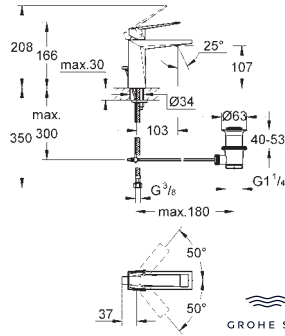

GROHE SPA

GROHE ALLURE BRILLIANT

Referencia

Color

Precio (€)

24 341 000	Cromo	752,79
24 341 DC0	Supersteel	1.053,89
24 341 ALO	Brushed hard graphite (Grafito cepillado)	1.204,45

Allure Brilliant
Monomando de lavabo 1/2"
Tamaño M
GROHE SilkMove Cartucho de discos cerámicos 28 mm
Limitador de temperatura
Tecnología GROHE Water Saving ahorro de agua con el máximo bienestar
Caudal máximo a 3 bar: 5 l/min
GROHE FastFixation rápido sistema de instalación
Vaciador automático
Con conexiones flexibles
Sustituye al lavabo Allure Brilliant 23 029 000

24 342 000	Cromo	752,79
24 342 DC0	Supersteel	1.053,89
24 342 ALO	Brushed hard graphite (Grafito cepillado)	1.204,45

Idem, cuerpo liso
Sustituye al lavabo Allure Brilliant 23 033 000