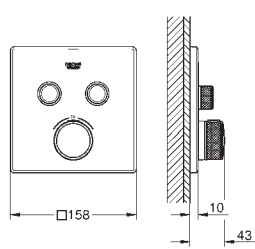

Grohtherm SmartControl
Termostato empotrado con 2 llaves
Sólo parte exterior
Cuerpo empotrado GROHE Rapido SmartBox 35 604
Escudo de metal con **GROHE FastFixation** (escudo con eje de sellado, cubierta de fijación), con ajuste 6°
GROHE Long-Life acabado duradero
GROHE SmartControl: pulsar el botón para encender y apagar el chorro de agua y girarlo para ajustar el caudal **GROHE Water Saving**
Símbolos intercambiables
GROHE TurboStat Cartucho compacto con termoelemento de cera
Mandos GROHE ProGrip con superficie antideslizante
GROHE SafeStop Tope de seguridad a 38°C
GROHE SafeStop Plus limitador de temperatura opcional a 43°C ó 46°C incluido
Filtros colectores de suciedad
Válvulas anti-retorno
Salidas múltiples, pueden accionarse simultáneamente
Parte empotrable no incluida
Caudal:
salida B = 24 l/min
salida C = 26 l/min
salida B+C = 29 l/min

35 604 000 90,41
Cuerpo empotrable universal. Edición Profesional