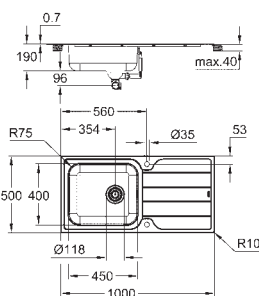

31 563 SD1

acero inox

335,01

K500

Fregadero de acero inoxidable con escurridor

Modelo: K500 60-S 100/50 1.0 rev

Tipo de montaje: sobre encimera o a ras

Material: acero inoxidable AISI 304 (V2A)

Espesor del material: 0.7 mm

GROHE Long-Life acabado duradero

GROHE Whisper amortiguador de ruido

Tamaño mín. mueble: 550 mm

Dimensiones: 1000 x 500 mm

1 cubeta: 450 x 400 x 180 mm

radio exterior: R6 (montaje superior), radio interior del bol: R75

GROHE FastFixation rápido sistema de instalación

Reversible

Medida corte encimera (instalación sobreencimera): 990 x 490 mm

Válvula automática

Incluye: desagüe automático, sifón, cestillo y set de montaje

Desagüe automático de diseño enrasado opcional (40 986 SD0)