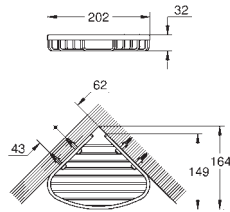

GROHE BAUCOSMOPOLITAN

Referencia Color Precio (€)

40 664 001 Cromo 72,73

BauCosmopolitan
Bandeja jabonera

Material: metal
para instalación en esquina
pequeña
Adecuado para atornillar (incluidos tornillos y tacos)