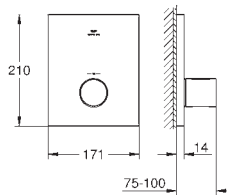

Growtherm F

Termostato Central

para gran caudal o aplicaciones con múltiples salidas de agua
Necesita llaves de paso adicionales

Necesaria parte interior 35 500

GROHE SafeStop Tope de seguridad a 38°C

GROHE SafeStop Plus limitador de temperatura opcional a 43°C incluido

Mando para el control de la temperatura de metal

Escudo rectangular metálico

Caudal:

- Max. 53 l/min a 3 bar utilizando las 3 salidas al mismo tiempo
- Salida inferior 50 l/min. a 3 bar
- Salidas superiores izquierda/ derecha, cada una 37 l/min. a 3 bar

35 500 000

296,75