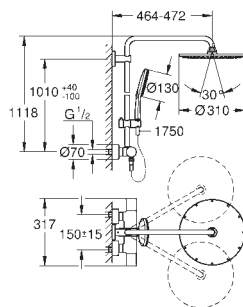

27 968 001

Cromo

1.329,55

Rainshower SmartActive 310

Sistema de ducha

con termostato incorporado

Compuesto por:

Brazo para ducha mural de 450 mm orientable a 45°

Termostato visto con función Aquadimmer

Dos opciones de ducha:

Ducha mural Rainshower Cosmopolitan 310

Material: metal

con rótula incorporada

Ángulo de rotación de ± 15°

Teleducha Rainshower SmartActive 130

Elemento deslizable ajustable en altura

Flexo Silverflex 1750 mm

GROHE Water Saving limitador de caudal 9 l/min

GROHE TurboStat Cartucho compacto

con termoelemento de cera

GROHE SafeStop Tope de seguridad a 38°C

GROHE SafeStop Plus limitador de

temperatura opcional a 43°C incluido

GROHE CoolTouch Aislamiento térmico

GROHE DreamSpray distribución perfecta

del agua por todo el cabezal

GROHE SmartTip selección del tipo de chorro al tocar el aro circular

GROHE Long-Life acabado duradero

GROHE FastFixation soporte superior ajustable

Sistema antical **SpeedClean**

27 966 001

Cromo

1.329,55

Idem, sin restrictor de caudal