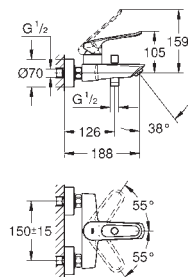

25 241 003

Cromo

158,28

Eurosmart

Monomando para baño y ducha 1/2"

Tamaño M

Palanca metálica con hendidura

Longitud de la palanca 123 mm

GROHE SilkMove Cartucho de discos cerámicos de 35 mm

Limitador de caudal ajustable

Limitador ecológico de temperatura

Inversor automático: baño/ducha

Aireador tipo «Mousseur»

Válvula anti-retorno en la conexión de salida de la ducha 1/2"

Racores en S

Florones metálicos

Edición Profesional