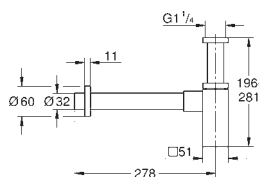

40 564 000	Cromo	127,81
40 564 DC0	Supersteel	473,04
40 564 AL0	Brushed hard graphite (Grafito cepillado)	204,51

Sifón de lavabo
GROHE Long-Life acabado duradero
Cuerpo de latón