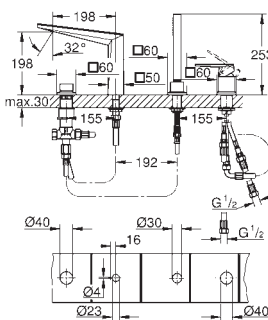

Allure Brilliant Private Collection
Combinación monomando para baño y ducha 1/2"
Palanca de piedra Caesarstone Negra
Compuesto por:
Sistema monomando de encimera
Inversor para baño/ducha
Teleducha Euphoria Cube+ 6,5 l/min
Flexo de ducha metálico 2,0 m (siempre cromado para cualquier combinación de color)
Necesaria parte empotrable 29 037 000

29 037 000
Parte empotrada para combinaciones de bañera

1.032,55