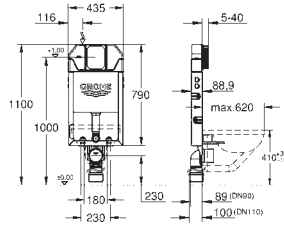

39 683 000

155,93

Uniset Slim

Módulo para WC con cisterna 88.9 mm

módulo para la instalación
793 x 426 x 130 mm
2 pernos con tuercas para colgar la taza
Distancia entre pernos 180 y 230 mm.
Codo de desagüe de PP Ø 90 mm
Profundidad ajustable
Reductor PP Ø 90/110 mm
Set de conexión desagüe
cisterna de descarga SLIM, 3 - 6 l, con las siguientes características:
Ajuste de fábrica a 6l. y 3l.
Válvula de descarga **neumática AV1** que ofrece dos opciones: **Dual Flush** o **Descarga única**.
Entrada de conexión: superior
Conexión de suministro 1/2"
Llave de escuadra integrada
Tubo de descarga
Silencioso, grupo acústico I
Aislada contra condensaciones
Para colocación de pulsador sólo verticalmente
Para la instalación de pulsadores pequeños necesario accesorio 40 949 000 (en venta por separado)

38 643 001

232,69