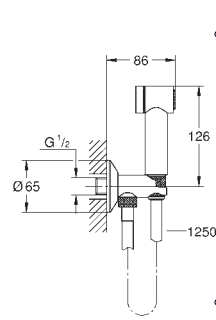

GROHE SPA

DUCHAS TRIGGER SPRAY RAINSHOWER AQUA

Referencia

Color

Precio (€)

26 841 000

Cromo

234,59

Rainshower Aqua
Conjunto de ducha 1 jet con soporte

Compuesto por:

Teleducha con control trigger (26 839)
Codo con soporte de ducha integrado (26 842)
Flexo de ducha Silverflex Long-Life 1250 mm (26 335)

GROHE Long-Life acabado duradero
Sistema antical **SpeedClean**
Sistema antitorsión „**TwistStop**“
Sustituye conjunto ducha Sena Trigger 26 332 000

26 840 000

Cromo

230,80

Idem, con flexo de 1 m

Sustituye conjunto ducha Sena Trigger 26 329 000