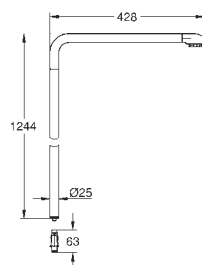

Barra para sistemas de ducha

Material: metal

15 cm más larga que la barra de los sistemas de ducha estándares

Válido para sistemas de ducha Euphoria SmartControl 26 507 y 26 508

GROHE Long-Life acabado duradero

No válido para otros sistemas de ducha

48 498 000

Cromo

139,51