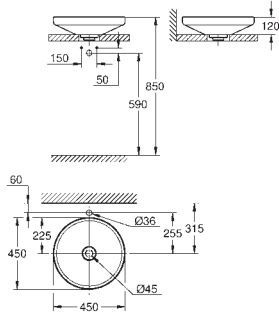

GROHE SPA

GROHE
AIRIO

Referencia

Color

Precio (€)

39 958 00H

Blanco alpino

621,89

Airio

Lavabo tipo Bol redondo de 45

Sin rebosadero

450 x 450 mm

Incluye set de fijación

incluye desagüe cerámico siempre en posición en abierto

Diseño de borde ultrafino

GROHE PureGuard capa antisuciedad y tratamiento antibacteriano
Porcelana sanitaria

39 966 00H

Blanco alpino

767,15