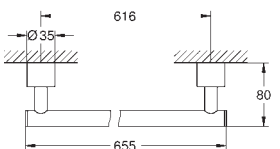

**Atrio Toallero**

Material: metal

dos brazos fijos

Longitud 489 mm

Fijación oculta

**GROHE Long-Life** acabado duradero

novedad

40 889 000	Cromo	219,97
40 889 DC0	Supersteel	307,96
40 889 GL0	Cool sunrise (Oro brillo)	329,96
40 889 DA0	Warm sunset (Cobre brillo)	329,96
40 889 AL0	Brushed hard graphite (Grafito cepillado)	351,96