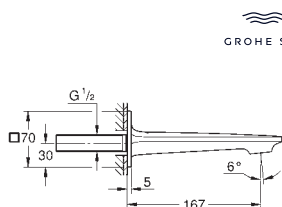

13 264 001	Cromo	403,80
13 264 GN1	Brushed cool sunrise (Oro cepillado)	646,08
13 264 DL1	Brushed warm sunset (Cobre cepillado)	646,08

Allure
Caño de bañera 3/4"
Montaje mural
GROHE Long-Life acabado duradero
Longitud 167 mm