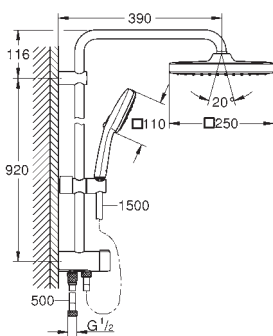

26 692 001

Cromo

490,59

Tempesta System 250 Cube

Sistema de ducha con monomando

Compuesto por:

Brazo de ducha mural 390 mm giratorio (14 047)

Monomando de ducha visto

con inversor

Dos opciones de ducha:

Ducha mural Tempesta 250 Cube (26 685)

Chorro Lluvia

Cabezal con parte posterior en blanco

con rótula incorporada

Ángulo de rotación $\pm 10^\circ$

Teleducha Tempesta Cube 110 (27 571)

2 chorros:

Rain, Jet

Elemento deslizante ajustable en altura

Flexo de 1,75 m 1/2" x 1/2" (28 410)

Caudal máximo a 3 bars: 8.1 l/min

Tecnología GROHE Water Saving ahorro

de agua con el máximo bienestar

GROHE SilkMove Cartucho de

discos cerámicos 46 mm

GROHE SmartSwitch - fácil rotación del botón

circular para seleccionar el chorro deseado

GROHE DreamSpray distribución perfecta

del agua por todo el cabezal

Aro protector de silicona con tecnología ShockProof

GROHE Long-Life acabado duradero

Sistema antical **SpeedClean**

Conducto interno del agua protegido para mayor durabilidad

Sistema antitorsión „TwistStop“

Edición Profesional

novedad