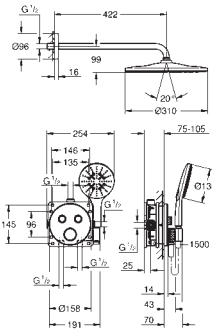

GROHE GROHTHERM SMARTCONTROL

Referencia   Color   Precio (€)

novedad

34 866 000   Cromo   1.457,41

**Grohtherm SmartControl
Conjunto empotrado con ducha mural Rainshower Mono 310
Compuesto por:**

Termostato empotrado con 2 llaves y soporte de ducha integrado (29 120)
Cuerpo universal GROHE Rapido SmartBox (35 604)
Ducha mural Rainshower Mono 310 (26 557) con brazo de ducha horizontal de 422 mm (26 146)
Teleducha Rainshower SmartActive 130 (26 544)
Flexo Silverflex de 1,50 m (28 364)
Limitador de caudal opcional 9,5 l/min incluido para teleducha y ducha mural.

novedad