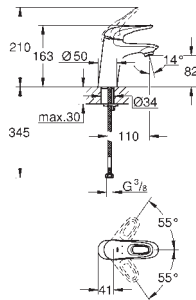

32 468 003 Cromo 155,80

Eurostyle
Monomando de lavabo 1/2"
Tamaño S
Palanca metálica con hendidura
GROHE SilkMove Cartucho de discos cerámicos de 35 mm
Limitador ecológico de temperatura
GROHE Long-Life acabado duradero
Tecnología GROHE Water Saving ahorro de agua con el máximo bienestar
Caudal máximo a 3 bar: 5 l/min
GROHE FastFixation rápido sistema de instalación
Cuerpo liso
Con conexiones flexibles