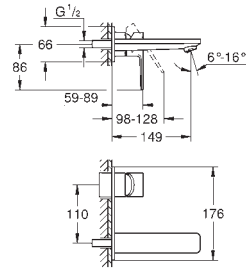

GROHE LINEARE

Referencia Color Precio (€)

19 409 001	Cromo	319,84
19 409 DC1	Supersteel	447,77
19 409 AL1	Brushed hard graphite (Grafito cepillado)	511,75

Lineare
Monomando de lavabo mural 1/2"
Tamaño M
Montaje mural
Sólo parte exterior
Necesaria parte empotrable 23 571 000
Rosetón metálico
Palanca metálica
GROHE Long-Life acabado duradero
Tecnología GROHE Water Saving ahorro de agua con el máximo bienestar
Caudal máximo a 3 bar: 5 l/min
GROHE AquaGuide mousseur ajustable
Distancia entre centros 110 mm
Longitud de caño 149 mm

23 571 000		311,59
Cuerpo universal de 1/2" para monomandos murales		

23 444 001	Cromo	346,12
23 444 DC1	Supersteel	484,56
23 444 AL1	Brushed hard graphite (Grafito cepillado)	553,79