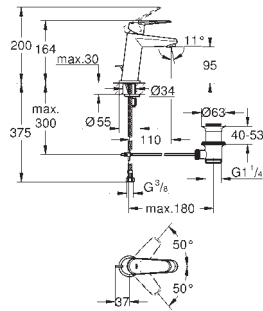

GROHE EURODISC COSMOPOLITAN

Referencia

Color

Precio (€)

23 049 002

Cromo

222,92

Eurodisc Cosmopolitan
Monomando de lavabo 1/2"
Tamaño S

Palanca metálica

GROHE SilkMove Cartucho de discos cerámicos 28 mm

GROHE Long-Life acabado duradero

GROHE FastFixation rápido sistema de instalación

Aireador tipo «Mousseur»

Vaciador automático

Con conexiones flexibles