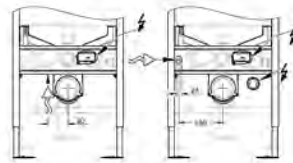

39 599 000

439,79

Rapid SLX

Módulo WC, altura 1,13 m con toma de corriente integrada.

**Ideal para WC Rimless
con cisterna empotrada GDX, 6 l**

**Montaje delante de tabiques
ligeros o autoportante**

Con toma de corriente integrada para inodoros con ducha
Preparado para futuros cambios a inodoros con ducha bidé

Incluye patrón de montaje para pulsadores pequeños 130 x 172 mm
Marco de acero con revestimiento anticorrosión

Para montaje en seco, completamente premontado, con conexiones rígidas
Ajuste rápido

Elementos de fijación

2 pernos con tuercas para colgar la taza
Accesorio de fijación para barras de apoyo

Distancia entre pernos 180 y 230 mm.

Codo de salida de PVC giratorio de 90° 100 mm

Manguito de desagüe DN 80

Set de conexión desagüe

Cisterna GDX, 6 l, contiene las siguientes características:

Ajuste de fábrica a 6l. y 3l.

Válvula de descarga **neumática AV1** que ofrece
dos opciones: **Dual Flush** o **Descarga única**.

Entrada suministro de agua por la derecha, por detrás o superior

Silencioso, grupo acústico I

Aislada contra condensaciones

Sin necesidad de herramientas para la instalación
de la alimentación

Montaje vertical

Incluye anclajes 38 558 00M para instalación en la pared

Incluye Flow Manager

La velocidad de descarga del agua puede modificarse
fácilmente para evitar salpicaduras

Compatible con todos los modelos de inodoro Rimless

El caudal se regula sin necesidad de quitar la válvula