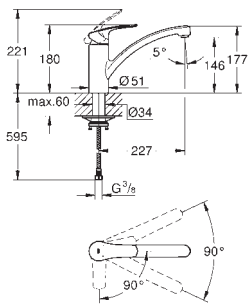

30 260 003 Cromo 140,84

Eurosmart
Monomando de fregadero 1/2"
Caño bajo
GROHE Long-Life acabado duradero
GROHE SilkMove Energy Saving
Cartucho de discos cerámicos de 35 mm
con apertura en agua fría para mayor ahorro de energía
Limitador de caudal ajustable
90°
Aísla los conductos de agua internos, sin plomo y sin níquel.
Mousseur con ranura para fácil reemplazamiento
Con conexiones flexibles 3/8"
Set de fijación metálico
Caudal máximo a 3 bar: 9.5 l/min
Edición Profesional