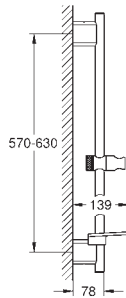

GROHE RAINSHOWER SMARTACTIVE

Referencia

Color

Precio (€)