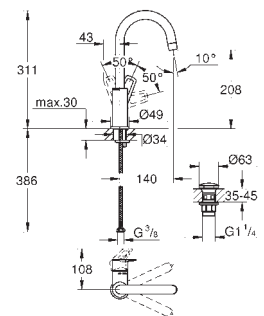

**Cuerpo liso con vaciador push open 1 1/4"**

Con conexiones flexibles

**Edición Profesional**

23 917 001

Cromo

108,99

**Idem, cuerpo liso**

23 891 001