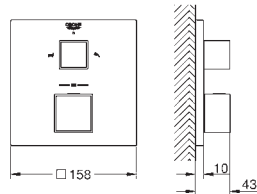

Grotherm Cube
Termostato para baño ducha para dos salidas con cierre e inversor integrado
Sólo parte exterior

Cuerpo empotrado GROHE Rapido SmartBox 35 604

GROHE TurboStat Cartucho compacto con termoelemento de cera

GROHE Long-Life acabado duradero
Florón metálico con GROHE FastFixation

Escudo de metal, con ajuste 6°

Iconos intuitivos impresos para ducha y bañera.

GROHE SafeStop Tope de seguridad a 38°C

GROHE SafeStop Plus limitador de temperatura opcional a 43°C ó 46°C incluido

GROHE AquaDimmer, llave de corte/ inversor integrado.

Caudal:

Salida B = 27 l/min

Salida C = 30 l/min

Parte empotrable no incluida

35 604 000
Cuerpo empotrable universal. Edición Profesional

90,41

novedad