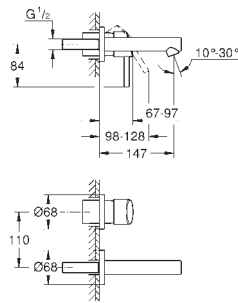

19 575 001 Cromo 256,61

Concetto
Monomando de lavabo mural 1/2"
Tamaño S
Sólo parte exterior
Necesaria parte empotrable 23 571 000
Rosetón metálico
Palanca metálica
GROHE AquaGuide mousseur ajustable
Distancia entre centros 110 mm
Longitud de caño: **147 mm**

23 571 000 311,59

Cuerpo universal de 1/2" para monomandos murales