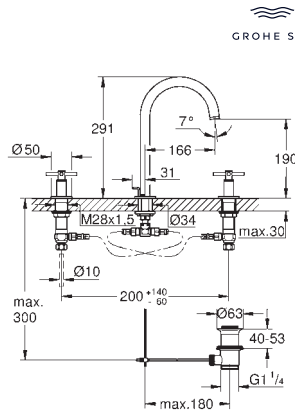

GROHE SPA

GROHE ATRIO

BANO SPA

Referencia Color Precio (€)

20 643 000	Cromo	709,59
20 643 DC0	Supersteel	993,43
20 643 GL0	Cool sunrise (Oro brillo)	1.064,39
20 643 DA0	Warm sunset (Cobre brillo)	1.064,39
20 643 AL0	Brushed hard graphite (Grafito cepillado)	1.135,35

Atrio
Batería de lavabo 1/2"
Tamaño L
Montura cerámica 1/2", 90°
Tecnología GROHE Water Saving ahorro de agua con el máximo bienestar
Caudal máximo a 3 bar: 5 l/min
Caño giratorio de fundición
Aireador tipo «Mousseur»
Vaciador automático con palanca en cruz
Dos sets de tapetas incluidos.
Uno marcado con „H“ Caliente y „C“ Frío y un set sin marcar.
Sustituye la batería de lavabo Atrio 20 008 003

20 662 000	Cromo	603,15
20 662 DC0	Supersteel	844,41
20 662 GL0	Cool sunrise (Oro brillo)	904,73
20 662 DA0	Warm sunset (Cobre brillo)	904,73
20 662 AL0	Brushed hard graphite (Grafito cepillado)	965,04