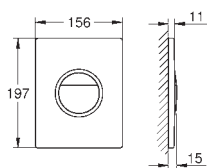

Nova Cosmopolitan Light

Escudo

Dual Flush

con LEDs en azul, rojo, amarillo, verde

Color de la luz ajustable individualmente

Botón on /off

Temporizador para regulación del periodo iluminado

Cable de conexión de 3 m

Transformador para conexión externa

Tensión de conexión 230 V AC

50/60 Hz, 2,0 VA

Este producto contiene luces LED:

eficiencia energética de clase: A+

Marca CE

Accionamiento neumático

Instalación vertical y horizontal

156 x 197 mm

de ABS, GROHE Long-Life acabado duradero

Tecnología GROHE Water Saving ahorro

de agua con el máximo bienestar

Para combinar con cisternas GD2 de Rapid SL y Uniset

Sustituye Nova Cosmo 38 809 000