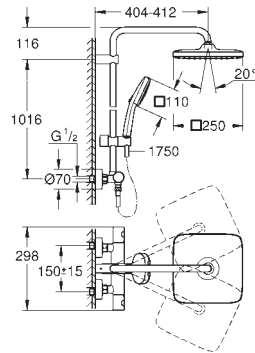

GROHE TEMPESTA SYSTEM 250

Referencia Color Precio (€)

novedad