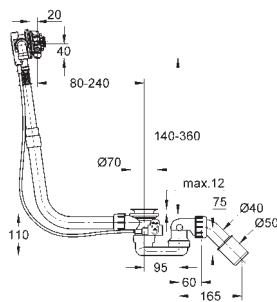

GROHE TALENTO / TALENTOFILL

Referencia Color Precio (€)

19 952 000	Cromo	225,08
19 952 DC0	Supersteel	315,12
19 952 GL0	Cool sunrise (Oro brillo)	337,63
19 952 GN0	Brushed cool sunrise (Oro cepillado)	360,13
19 952 DA0	Warm sunset (Cobre brillo)	337,63
19 952 DL0	Brushed warm sunset (Cobre cepillado)	360,13
19 952 A00	Hard graphite (Grafito brillo)	337,63
19 952 AL0	Brushed hard graphite (Grafito cepillado)	360,13
19 952 2430	Negro mate	292,61
19 952 KF0	Phantom black / Negro mate	315,12

Talentofill
Desagüe automático con caño integrado
Compuesto por:
Rosetón
con caño integrado
Sólo parte exterior

Para combinar con
28 990 para bañera normal /
28 991 para bañera especial

28 990 000	Cromo	245,93
28 990 DC0	Supersteel	258,23
28 990 GL0	Cool sunrise (Oro brillo)	368,89
28 990 GN0	Brushed cool sunrise (Oro cepillado)	393,49
28 990 DA0	Warm sunset (Cobre brillo)	368,89
28 990 DL0	Brushed warm sunset (Cobre cepillado)	393,49
28 990 A00	Hard graphite (Grafito brillo)	368,89
28 990 AL0	Brushed hard graphite (Grafito cepillado)	393,49

Talentofill
Desagüe automático con caño integrado
Para bañera normal
Sólo parte empotrable
Sifón orientable con codo de salida de 45°
Instalación acorde con DIN 1988
Para bañera normal o especial