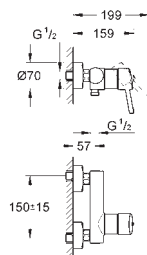

32 210 001 Cromo 175,93

Concetto
Monomando de ducha 1/2"
Palanca metálica
GROHE SilkMove Cartucho de discos cerámicos 46 mm
GROHE Long-Life acabado duradero
Limitador de caudal ajustable
Toma inferior para flexo G 1/2" con válvula anti-retorno incorporada
Racores en S
Válvula anti-retorno
Limitador de temperatura opcional 46 375 000