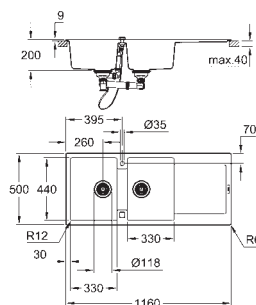

31 647 AP0 negro granito 603,63

K500
Fregadero composite con escurridor
Modelo: K500 80-C 116/50 2.0 rev
Tipo de montaje: sobre encimera
Material: compuesto de cuarzo
GROHE Whisper amortiguador de ruido
Tamaño mín. mueble: 800 mm
Dimensiones: 1160 x 500 mm
1 cubeta: 330 x 440 x 200 mm
2 cubeta: 330 x 440 x 200 mm
Radio exterior: R6; radio interior de la cubeta: R12
GROHE FastFixation rápido sistema de instalación
Reversible
Medidas corte encimera: 1140 x 480 mm
Válvula automática
Incluye: desagüe automático, sifón, cestillo y set de montaje
Desagüe automático de diseño enrasado opcional (40 986 SD0)
Resistente al calor hasta 180°C

GRIFERÍAS PARA
COCINA