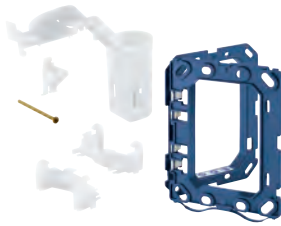

38 796 000   92,96

GROHE Fresh

Set recambio equipamiento Retro-fit

para la cisterna GROHE GD 2 con válvula de descarga neumática y eje de inspección regular

Combinable con todos los accionamientos excepto

Skate Cosmopolitan de madera, vidrio o superficie de metal

Marco de fijación con

función de apertura

Con compartimiento para

colocar la pastilla aromática

Solamente para pastillas libres de cloro

Para accionamientos GROHE 156 x 197 mm