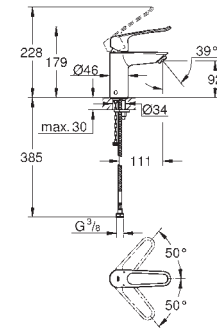

Eurosmart

Monomando de lavabo 1/2"

Tamaño S

Protección termostática contra escaldaduras

Temperatura máxima regulable

Desinfección térmica sin reajuste de temperatura

Herramienta para desinfección térmica incluida

Palanca metálica con hendidura

Longitud de la palanca 130 mm

GROHE SilkMove Cartucho de

discos cerámicos 28 mm

Limitador de caudal ajustable

Válvulas anti-retorno

Filtros colectores de suciedad

Aísla los conductos de agua internos, sin plomo y sin níquel.

Tecnología GROHE Water Saving ahorro

de agua con el máximo bienestar

Caudal máximo a 3 bar: 5 l/min

GROHE FastFixation rápido sistema de instalación

Cuerpo liso

Con conexiones flexibles

Edición Profesional

23 987 003

Cromo

223,35