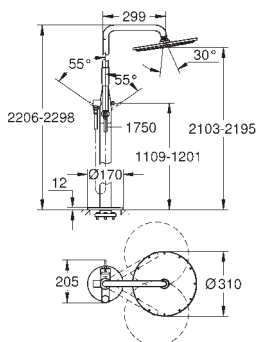

GROHE
ESSENCE

Referencia Color Precio (€)

23 741 001 Cromo 2.872,96
23 741 DC1 Supersteel 4.022,13

Essence
Sistema de ducha monomando de pie
Montado al suelo
Sólo parte exterior
Necesaria parte empotrable 45 984 001
Parte empotrable no incluida
GROHE SilkMove Cartucho de discos cerámicos de 35 mm
Limitador ecológico de temperatura
GROHE Long-Life acabado duradero
Inversor automático
Ducha mural/ teleducha
Brazo horizontal giratorio 360°
Válvula anti-retorno en la conexión de salida de la ducha 1/2"
Con soporte para la teleducha
Ducha mural Rainshower Cosmopolitan 310, 9.5 l/min (27 477 000) con rótula incorporada
Ángulo de rotación de ± 15°
En cromo teleducha 27 806, en otros acabados teleducha 26 465
Flexo Silverflex de 1,75 m. (28 388)

45 984 001 616,72
Base empotrable para mezcladores y caños de bañera de pie

novedad