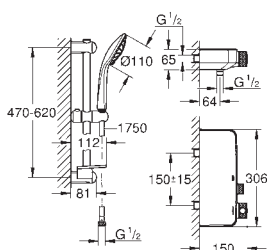

**Conjunto de ducha con termostato de ducha 1/2"**

**Compuesto por:**

Termostato de ducha Grotherm SmartControl (34 719 000)

Conjunto de ducha Euphoria 110 Masaje, 900 mm (27 226 001)

34 720 000

Cromo

602,91