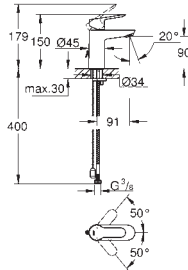

23 329 000 Cromo 74,63

BauEdge
Monomando de lavabo 1/2"
Tamaño S
Palanca metálica
GROHE Cartucho de discos cerámicos Long-Life de 28 mm
GROHE Long-Life acabado duradero
Tecnología GROHE Water Saving ahorro de agua con el máximo bienestar
Caudal máximo a 3 bar: 5 l/min
Cadena deslizante
Con conexiones flexibles