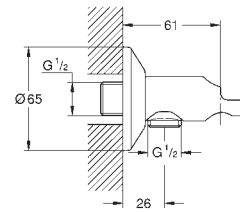

26 842 000

Cromo

113,51

Rainshower Aqua
Mecanismo

Soporte fijo con codo para teleduchas.

Rosetón

Conexión 1/2"

GROHE Long-Life acabado duradero

Sustituye soporte fijo Sena Trigger 26 333 000