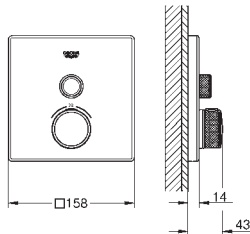

Grotherm SmartControl
Termostato de ducha para 1 salida con llave de corte
Sólo parte exterior

Escudo de metal con **GROHE FastFixation** (escudo con eje de sellado, cubierta de fijación), con ajuste 6°
GROHE Long-Life acabado duradero
GROHE SmartControl: pulsar el botón para encender y apagar el chorro de agua y girarlo para ajustar el caudal **GROHE Water Saving**
Símbolos intercambiables
GROHE TurboStat Cartucho compacto con termoelemento de cera
Mandos GROHE ProGrip con superficie antideslizante
GROHE SafeStop Tope de seguridad a 38°C
GROHE SafeStop Plus limitador de temperatura opcional a 43°C ó 46°C incluido
Filtros colectores de suciedad
Válvulas anti-retorno
Placa en moon white vidrio acrílico blanco
Parte empotrable no incluida
Caudal:
salida A (para cierre externo) = 34 l/min
salidas B/C = 29 l/min

35 604 000 90,41
Cuerpo empotrable universal. Edición Profesional

29 156 LS0 moon white 879,89