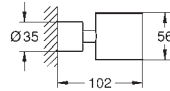

GROHE SPA

GROHE
ATRIO

BANO SPA

Referencia Color Precio (€)

novedad

40 884 000	Cromo	102,89
40 884 DC0	Supersteel	144,05
40 884 GL0	Cool sunrise (Oro brillo)	154,33
40 884 DA0	Warm sunset (Cobre brillo)	154,33
40 884 AL0	Brushed hard graphite (Grafito cepillado)	164,63

Atrio Soporte

Combina con el vaso 40 882 000 o el dispensador de jabón 40 886 xx0 (pedir por separado)

Material: metal

Fijación oculta

GROHE Long-Life acabado duradero