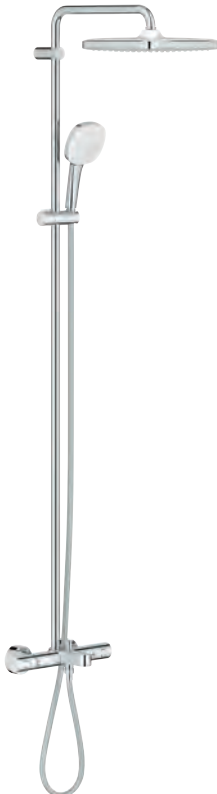

Tempesta System 250 Cube Sistema de ducha con termostato incorporado

Compuesto por:

Brazo para ducha mural de 390 mm orientable a 45°

Termostato visto con función Aquadimmer

Dos opciones de ducha:

Ducha mural Tempesta 250 Cube (26 685)

Chorro Lluvia

Cabezal con parte posterior en blanco con rótula incorporada

Ángulo de rotación ± 10°

Teleducha Tempesta Cube 110 (27 571)

2 chorros:

Rain, Jet

Elemento deslizante ajustable en altura

Flexo de 1,75 m 1/2" x 1/2" (28 410)

Caudal máximo a 3 bars: 8.5 l/min

Tecnología GROHE Water Saving ahorro de agua con el máximo bienestar

GROHE TurboStat Cartucho compacto con termoelemento de cera

GROHE SafeStop Tope de seguridad a 38°C

GROHE DreamSpray distribución perfecta del agua por todo el cabezal

Aro protector de silicona con tecnología ShockProof

GROHE Long-Life acabado duradero

Sistema antical **SpeedClean**

Conducto interno del agua protegido para mayor durabilidad

Sistema antitorsión „**TwistStop**“

Accesorio opcional: Bandeja GROHE EasyReach (26 362)

Edición Profesional

DUCHAS

novedad