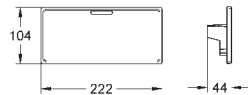

18 700 000 daVinci satinado blanco 54,77

**Grotherm Cube**  
**GROHE EasyReach bandeja** para Grotherm Cube  
Desmontable para una mejor limpieza  
Acabado da Vinci blanco satinado

24 153 000 Cromo 620,65