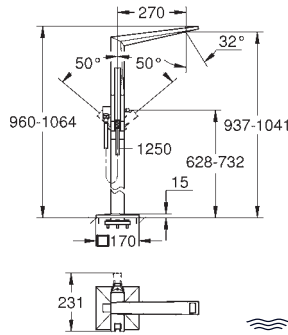

24 348 DC0
24 348 ALO

Supersteel
Brushed hard graphite (Grafito cepillado)

4.728,31
5.403,77

Allure Brilliant
Monomando para baño ducha 1/2"
Montado a suelo
Sólo parte exterior
Necesaria parte empotrable 45 984 001
Parte empotrable no incluida
GROHE SilkMove Cartucho de discos cerámicos 46 mm
GROHE Long-Life acabado duradero
Inversor automático: baño/ducha
Caño con mousseur integrado
Longitud de caño: 270 mm
Válvula anti-retorno en la conexión de salida de la ducha 1/2"
Con soporte para la teleducha
Teleducha Euphoria Cube+
Flexo metálico 1,25 m.
Válvula anti-retorno

24 348 001

Cromo

3.377,36

Idem, teleducha con limitador de caudal a 6.5 l/min
Sustituye al monomando de bañera de pie Allure Brilliant 23 119 001

45 984 001

616,72

Base empotrable para mezcladores y caños de bañera de pie

13 486 000
13 486 DC0
13 486 ALO

Cromo
Supersteel
Brushed hard graphite (Grafito cepillado)

979,09
1.370,73
1.566,55

Allure Brilliant
Caño cascada para bañera o ducha mural
Montaje mural
Longitud de caño: 180 mm
Sustituye al caño de bañera Allure Brilliant 13 319 000