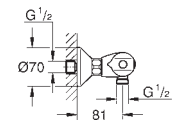

34 814 003

Cromo

259,88

Grohtherm 1000
Termostato de ducha 1/2"
GROHE CoolTouch Aislamiento térmico
Mandos ergonómicos con tecnología **GROHE MetalGrip**
GROHE SafeStop Tope de seguridad a 38°C
GROHE SafeStop Plus limitador de temperatura opcional a 43°C incluido
GROHE TurboStat Cartucho compacto con termoelemento de cera
Mando graduado con **GROHE EcoButton**, limitador ecológico de caudal
Toma inferior para flexo G 1/2"
Válvulas anti-retorno
Filtros colectores de suciedad
Racores en S
Tecnología GROHE Water Saving ahorro de agua con el máximo bienestar
Edición Profesional
Sustituye al termostato Grohtherm 1000 de ducha 34 143 003

33 591 003

Cromo

221,01

33 591 LS3

Cromo / moon white

287,32