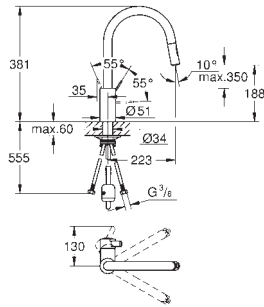

GROHE EUROSMART COSMOPOLITAN

Referencia

Color

Precio (€)

31 481 001

Cromo

282,51

Eurosmart Cosmopolitan
Monomando de fregadero 1/2"

Caño alto

GROHE Long-Life acabado duradero

GROHE SilkMove Cartucho de discos cerámicos de 35 mm

GROHE EasyDock garantiza un suave retorno del flexo a la posición inicial

Aísla los conductos de agua internos, sin plomo y sin níquel.

Caño extraíble con doble chorro

Inversor: chorro laminar/ chorro concentrado Jet SpeedClean

GROHE Water Saving mousseur, caudal inferior a 9 l/min

Limitador de caudal ajustable

Caño tubular giratorio

Giratorio 360°

Válvula anti-retorno

Con conexiones flexibles

Set de fijación metálico

32 843 002

Cromo

208,04

32 843 DC2

Supersteel

270,45