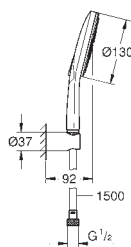

26 581 000 Cromo 140,84

Rainshower SmartActive 130
Conjunto de ducha con soporte 3 chorros
Compuesto por:
Teleducha Rainshower SmartActive 130 (26 574)
Soporte de ducha (27 056)
Flexo Silverflex de 1,50 m (28 364)
GROHE Water Saving limitador de caudal 9 l/min
GROHE DreamSpray distribución perfecta del agua por todo el cabezal
GROHE Long-Life acabado duradero
Sistema antical **SpeedClean**
Conducto interno del agua protegido para mayor durabilidad
Sistema antitorsión „TwistStop“

26 581 LS0 moon white 140,84
Idem, con cabezal de ducha en blanco