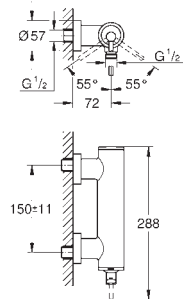

Referencia Color Precio (€)

29 410 000	Cromo	532,19
29 410 DC0	Supersteel	745,07
29 410 GL0	Cool sunrise (Oro brillo)	798,29
29 410 DA0	Warm sunset (Cobre brillo)	798,29
29 410 AL0	Brushed hard graphite (Grafito cepillado)	851,51

Atrio

Monomando de lavabo mural joystick
Sólo parte exterior

Necesaria parte empotrable 23 429 000

Cartucho Joystick con tecnología GROHE FeatherControl

GROHE Long-Life acabado duradero

Tecnología GROHE Water Saving ahorro

de agua con el máximo bienestar

Caudal máximo a 3 bar: 5 l/min

Distancia entre centros 110 mm

Longitud: 185 mm

Sustituye al lavabo Atrio 19 287 003

29 406 000	Cromo	603,15
29 406 DC0	Supersteel	844,41
29 406 GL0	Cool sunrise (Oro brillo)	904,73
29 406 DA0	Warm sunset (Cobre brillo)	904,73
29 406 AL0	Brushed hard graphite (Grafito cepillado)	965,04

Idem, longitud de caño 221 mm

Sustituye al lavabo Atrio 19 918 003

23 429 000		322,68

Cuerpo empotrado para monomandos de lavabo mural

24 364 000	Cromo	603,15
24 364 DC0	Supersteel	844,41
24 364 GL0	Cool sunrise (Oro brillo)	904,73
24 364 DA0	Warm sunset (Cobre brillo)	904,73
24 364 AL0	Brushed hard graphite (Grafito cepillado)	965,04

Atrio

Monomando de bidé 1/2"

GROHE SilkMove Cartucho de

discos cerámicos 28 mm

Limitador ecológico de temperatura

Caño en C con rótula orientable

Vaciador automático

Con conexiones flexibles

Sustituye al bidé 32 108 003

24 366 000	Cromo	638,63
24 366 DC0	Supersteel	894,08
24 366 GL0	Cool sunrise (Oro brillo)	957,95
24 366 DA0	Warm sunset (Cobre brillo)	957,95
24 366 AL0	Brushed hard graphite (Grafito cepillado)	1.021,81

Atrio

Monomando de ducha 1/2"

Montaje mural

GROHE SilkMove Cartucho de

discos cerámicos de 35 mm

GROHE Long-Life acabado duradero

Limitador de caudal ajustable

Toma inferior para flexo G 1/2" con

válvula anti-retorno incorporada