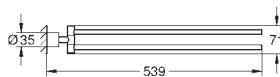

40 888 000	Cromo	230,61
40 888 DC0	Supersteel	322,87
40 888 GL0	Cool sunrise (Oro brillo)	345,92
40 888 DA0	Warm sunset (Cobre brillo)	345,92
40 888 AL0	Brushed hard graphite (Grafito cepillado)	368,99

Atrio Toallero

Material: metal

dos brazos fijos

Longitud 489 mm

Fijación oculta

GROHE Long-Life acabado duradero

novedad