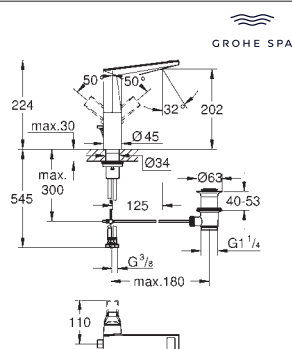

24 414 000
24 414 DC0

Cromo
Supersteel

1.795,91
2.514,27

Allure Brilliant Private Collection
Monomando de lavabo de 1/2"
Tamaño L
Palanca con incrustaciones de piedra Caesarstone Negra
GROHE SilkMove Cartucho de discos cerámicos 28 mm
Limitador de temperatura
Tecnología GROHE Water Saving ahorro de agua con el máximo bienestar
Caudal máximo a 3 bar: 5 l/min
GROHE FastFixation rápido sistema de instalación
Vaciador automático
Con conexiones flexibles

novedad