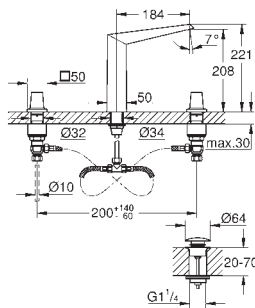

Allure Brilliant

Batería de lavabo de encimera

Tecnología GROHE Water Saving ahorro

de agua con el máximo bienestar

Caudal máximo a 3 bar: 5 l/min

Caño con mousseur integrado

Marcadores azul y rojo en los mandos

para indicar agua fría y caliente

Cierres cerámicos caliente/ frío

Válvula de desagüe 1 1/4" push-open

Conexiones flexibles entre el

cuerpo central y las llaves laterales

Datos técnicos:

Presión mínima 0,5 bares

Presión dinámica de 1 a 5 bar

Si la presión estática es superior a 5 bares

instalar un reductor de presión

Para evitar diferencias notables de presión

entre ambas acometidas de agua fría y caliente

Temperatura max. de agua caliente: 80°C

Temperatura recomendada de agua caliente

para ahorro de energía: 60°C

20 664 SD0

acero inox

31.001,52