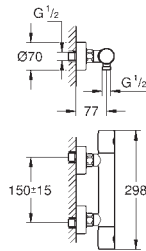

GROHE GROHTHERM 800 COSMOPOLITAN

Referencia

Color

Precio (€)

34 765 000

Cromo

224,47

Grotherm 800 Cosmopolitan
Termostato de ducha 1/2"

GROHE Long-Life acabado duradero

Mandos ergonómicos con tecnología **GROHE MetalGrip**

GROHE SafeStop Tope de seguridad a 38°C

GROHE SafeStop Plus limitador de temperatura opcional a 43°C incluido

GROHE TurboStat Cartucho compacto con termoelemento de cera
Llave incorporada

Mando graduado con **GROHE**

EcoButton, limitador ecológico de caudal

Montura cerámica 1/2", 180°

Toma inferior para flexo G 1/2"

Válvulas anti-retorno

Filtros colectores de suciedad

Racores en S

Rosetón metálico

Tecnología GROHE Water Saving ahorro de agua con el máximo bienestar

34 766 000

Cromo

292,45