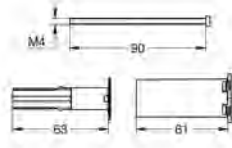

# GROHE RAPIDO SMARTBOX / CUERPOS EMPOTRADOS

Referencia

Color

Precio (€)

14 058 000

52,31

**Set de extensión universal para termostatos de dos mandos, 25 mm.**  
Se adapta a termostatos empotrados de dos mandos en combinación con GROHE Rapido SmartBox.