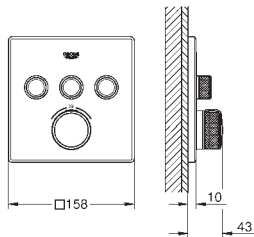

Grotherm SmartControl
Termostato empotrado con 3 llaves
Sólo parte exterior
Escudo de metal con **GROHE FastFixation** (escudo con eje de sellado, cubierta de fijación), con ajuste 6°
GROHE Long-Life acabado duradero
GROHE SmartControl: pulsar el botón para encender y apagar el chorro de agua y girarlo para ajustar el caudal **GROHE Water Saving**
Símbolos intercambiables
GROHE TurboStat Cartucho compacto con termoelemento de cera
Mandos GROHE ProGrip con superficie antideslizante
GROHE SafeStop Tope de seguridad a 38°C
GROHE SafeStop Plus limitador de temperatura opcional a 43°C ó 46°C incluido
Filtros colectores de suciedad
Válvulas anti-retorno
Salidas múltiples, pueden accionarse simultáneamente
Parte empotrable no incluida
Caudal:
salida A = 23 l/min
salida B = 27 l/min
salida C = 23 l/min
salida A + B = 33 l/min
salida A + B + C = 36 l/min

35 604 000 90,41
Cuerpo empotrable universal. Edición Profesional