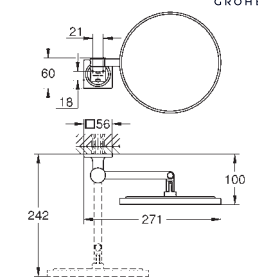

GROHE SPA

40 967 001	Cromo	226,13
40 967 GN1	Brushed cool sunrise (Oro cepillado)	361,80
40 967 DL1	Brushed warm sunset (Cobre cepillado)	361,80

Allure
Espejo para afeitado/ maquillaje
Montaje mural
Aumento x 7
Material: Metal / vidrio
Fijación oculta
GROHE Long-Life acabado duradero