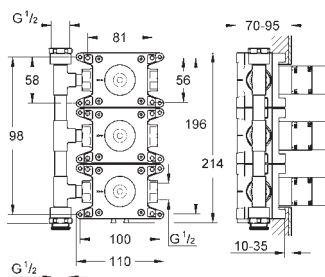

35 031 000

516,76

Rapido C

Cuerpo empotrable para triple llave de paso 26 880 000
para instalación en cabinas de ducha a medida

Caja de empotramiento con tapa de protección accesible
Membrana de aislamiento para sellado a la pared
Puntos de fijación delanteros y traseros
Cuerpo de latón
Montura de discos cerámicos de 3/4" preinstalada
3 entradas y 3 salidas de agua
Conexión de 1/2"
Caudal a 3 bar
- una llave abierta 55 l/min.
- dos llaves abiertas 110 l/min.
Profundidad de empotramiento 70 - 95 mm

26 878 000

Cromo

417,01

Grotherm F

Placa con codo de conexión y soporte para ducha

1 salida a ducha G 1/2"
Instalación vertical y horizontal
Válvula anti-retorno
Necesaria parte empotrada 35107000 (conexión de 1/2") se vende por separado
Teleducha y flexo se venden por separado