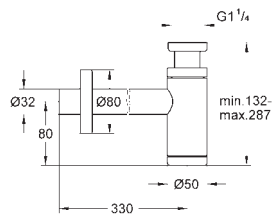

GROHE ESSENCE

Referencia	Color	Precio (€)
28 912 000	Cromo	116,20
28 912 DC0 ★	Supersteel	162,68
28 912 GL0	Cool sunrise (Oro brillo)	174,29
28 912 GN0 ★	Brushed cool sunrise (Oro cepillado)	185,92
28 912 DA0	Warm sunset (Cobre brillo)	174,29
28 912 DL0 ★	Brushed warm sunset (Cobre cepillado)	185,92
28 912 A00	Hard graphite (Grafito brillo)	174,29
28 912 AL0 ★	Brushed hard graphite (Grafito cepillado)	185,92
29 509 KF0	Phantom black / Negro mate	162,68

Sifón de lavabo 1 1/4"
para lavabos
Latón cromado
Escudo deslizable
GROHE Long-Life acabado duradero