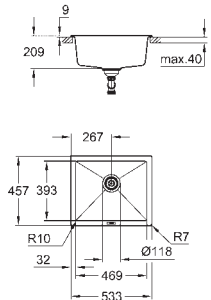

K700U
Fregadero de granito
Modelo: K700U 60-C 53.3/45.7 1.0
Tipo de montaje: sobre encimera y bajo encimera
Material: compuesto de cuarzo
GROHE Whisper amortiguador de ruido
Tamaño mín. mueble: 600 mm
Dimensiones: 533 x 457 mm
1 cubeta: 469 x 393 x 205 mm
Radio exterior: R7; radio interior de la cubeta: R10
GROHE FastFixation rápido sistema de instalación
Medida recorte (montaje superior): 518 x 442 mm
Medida corte encimera: 468 x 390 mm
Desagüe: Ø 3.5"/90 mm con cestillo de desagüe
Incluye: set de desagüe, cestillo y set de montaje
Desagüe automático de diseño enrasado opcional (40 986 SD0)
Resistente al calor hasta 180°C

31 655 AT0 gris granito 432,60

31 655 AP0 negro granito 432,60