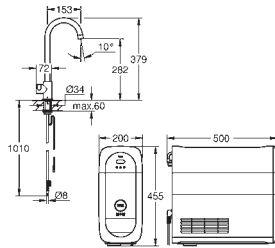

para regiones con dureza del agua superior a 9° dKH

Para regiones con dureza del agua inferior a 9° dKH, por favor pedir el filtro de

carbón activo 40 547 001

GROHE Blue Botella 425 g CO₂

Requisitos del sistema Apple

iPhone con iOS 14.0 o superior

Requisitos del sistema Android

teléfono inteligente con Android 10.0 o superior

Los dispositivos móviles y la aplicación GROHE Watersystems*** no están incluidos en la entrega y deben solicitarse por separado a través de una tienda Apple/tienda/iTunes o Google Play autorizada.

* La marca denominativa y los logotipos de Bluetooth son marcas comerciales registradas propiedad de Bluetooth SIG, Inc. y cualquier uso de dichas marcas por parte de Grohe AG se realiza bajo licencia. Otras marcas comerciales y nombres comerciales son propiedad de sus respectivos propietarios.

** Apple, el logotipo de Apple, iPod, iPod Touch, iPhone e iTunes son marcas comerciales de Apple Inc., registradas en EE. UU. y otros países. Apple no es responsable del funcionamiento de este dispositivo ni de su cumplimiento de los estándares normativos y de seguridad.

*** Disponible de forma gratuita a través de la aplicación iTunes o la tienda Google Play.

Este producto incluye un artículo que se declara como una sustancia peligrosa.

Encuentre más información en la hoja de datos de seguridad. Puede descargar los datos de seguridad en: www.grohe.com/safety-data-sheets/