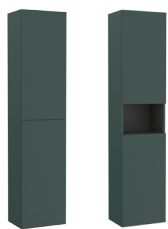

Columnas auxiliares

Extra

Módulo columna

1500 x 350 x 250	Azul acero	A857702551	€ 235,00
	Azul mate	A857702548	€ 235,00
	Blanco brillo	A857702806	€ 235,00
	Blanco madera	A857702525	€ 235,00
	Blanco mate	A857702509	€ 235,00
	Beige madera	A857702524	€ 235,00
	Fresno claro	A857702541	€ 235,00
	Fresno nórdico	A857702434	€ 235,00
	Gris antracita	A857702153	€ 235,00
	Gris ártico	A857702447	€ 235,00
	Gris brillo	A857702516	€ 235,00
	Gris mate	A857702547	€ 235,00
	Gris piedra	A857702514	€ 235,00
	Negro mate	A857702523	€ 235,00
	Nogal	A857702517	€ 235,00
	Onix	N A857702531	€ 235,00
	Roble City	A857702402	€ 235,00
	Roble oscuro	A857702537	€ 235,00
	Verde Salvia	N A857702564	€ 235,00

Extra

Armario alto

750 x 350 x 150	Azul acero	A857703551	€ 144,00
	Azul mate	A857703548	€ 144,00
	Blanco brillo	A857703806	€ 144,00
	Blanco madera	A857703525	€ 144,00
	Blanco mate	A857703509	€ 144,00
	Beige madera	A857703524	€ 144,00
	Fresno claro	A857703541	€ 144,00
	Fresno nórdico	A857703434	€ 144,00
	Gris antracita	A857703153	€ 144,00
	Gris ártico	A857703447	€ 144,00
	Gris brillo	A857703516	€ 144,00
	Gris mate	A857703547	€ 144,00
	Gris piedra	A857703514	€ 144,00
	Negro mate	A857703523	€ 144,00
	Nogal	A857703517	€ 144,00
	Onix	N A857703531	€ 144,00
	Roble City	A857703402	€ 144,00
	Roble oscuro	A857703537	€ 144,00
	Verde Salvia	N A857703564	€ 144,00

Delta

Módulo columna

1750 x 400 x 300	Blanco mate	A857635509	€ 360,00
	Gris arena	A857635510	€ 360,00
	Olmo oscuro	A857635511	€ 360,00
	Roble claro	A857635512	€ 360,00
	Verde mate	A857635513	€ 360,00
1750 x 400 x 300 Con repisa abierta	Blanco mate	A857636509	€ 360,00
	Gris arena	A857636510	€ 360,00
	Olmo oscuro	A857636511	€ 360,00
	Roble claro	A857636512	€ 360,00
	Verde mate	A857636513	€ 360,00