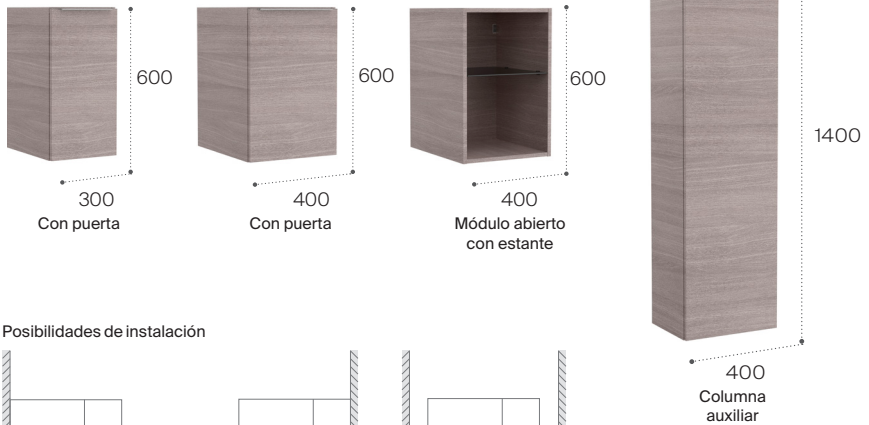

Módulos complementarios
(no admiten instalación de lavabo)

Posibilidades de instalación

* Para instalación a pared derecha o izquierda es necesario añadir la tapeta lateral.
Para el módulo abierto y los módulos de cajones es necesaria la tapeta de 16 mm.
Para los módulos de puertas es necesaria la tapeta de 70 mm.