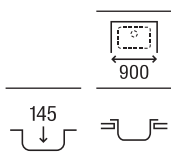

Acero inoxidable