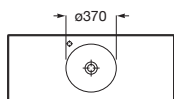

Disponible en ancho 385 mm y altura 50 mm

Modelos cubetas

Modo Round

Modo Soft

A	B	C	D
450	260	185/125	100
550	310	205/145	120

Modo Square

A	B	C	D
450	260	185/125	100
550	310	205/145	120

Beyond