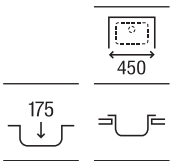

Glasgow 80 ED

Fregadero de una cubeta, un escurridor a la derecha y válvula 3/2
800 x 500 x 170 **A873801C01** € 199,00