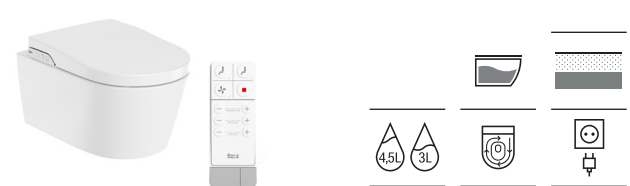

In-Wash® Inspira con In-tank®

Suspendido

Inodoro suspendido con tanque integrado de doble descarga 4,5/3 litros. Roca Rimless® Vortex. Esmalte Supraglaze® **A803094001** € 2.803,00

Soporte bastidor

Para aparatos suspendidos

Con juego de fijación y plantilla unión **A822091001** € 128,00

Recomendado para la instalación de In-Wash® Inspira suspendido