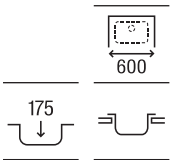

Glasgow 100 ED

Fregadero de una cubeta, un escurridor a la derecha y válvula 3/2
1000 x 500 x 170 **A873101C01** € 221,00