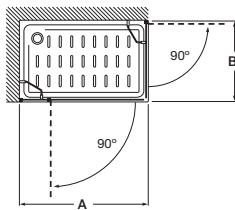

Easy PLF + PL

Angular ducha de 1 hoja batiente + 1 fija + 1 lateral batiente

Medidas PLF (A)	Apertura puerta	Cristal Transparente		Cristal Fumato, Mate o Decorado*	
		Blanco / Plata Mate	Plata Brillo	Blanco / Plata Mate	Plata Brillo
970 - 1100	615	€713,00	€782,00	€866,00	€935,00
1101 - 1200	640	€788,00	€867,00	€964,00	€1.043,00
1201 - 1400	645	€867,00	€947,00	€1.057,00	€1.137,00
Medidas PL (B)					
600 - 800	-	€523,00	€578,00	€637,00	€692,00
801 - 1000	-	€605,00	€660,00	€740,00	€795,00

Compensación: 15 mm por cada lado.
Para precio total sumar ambos lados (A + B).
El tratamiento MaxiClean (M) supone un coste adicional de: +111€ (en total).

*Precios de Decorados Cuarzo y Cloud. Precios de Decorados Mist y Rain con perfil Plata Brillo: incremento del 100% sobre precio de Cristal Transparente. Precios de Decorados Mist y Rain con perfil Blanco o Plata mate: consultar configurador.

Easy 2PLF

Angular ducha de 2 hojas batientes + 2 fijas

Medidas (A o B)	Apertura puerta	Cristal Transparente		Cristal Fumato, Mate o Decorado*	
		Blanco / Plata Mate	Plata Brillo	Blanco / Plata Mate	Plata Brillo
970 - 1100	615	€713,00	€782,00	€866,00	€935,00
1101 - 1200	640	€788,00	€867,00	€964,00	€1.043,00
1201 - 1400	645	€867,00	€947,00	€1.057,00	€1.137,00

Compensación: 15 mm por cada lado.
Para precio total sumar ambos lados (A + B).
El tratamiento MaxiClean (M) supone un coste adicional de: +142€ (en total).

*Precios de Decorados Cuarzo y Cloud. Precios de Decorados Mist y Rain con perfil Plata Brillo: incremento del 100% sobre precio de Cristal Transparente. Precios de Decorados Mist y Rain con perfil Blanco o Plata mate: consultar configurador.

No se admiten devoluciones en ningún producto configurable

Medidas en mm
Toda factura tendrá el recargo del IVA / La presente tarifa anula las anteriores
El montaje no está incluido en el precio

Acabados cristales: Transparente, Mate y Fumato
Decorado cristales: Cuarzo, Mist, Rain y Cloud
Perfiles: Plata brillo, Mate, Blanco

MaxiClean
OPCIONAL

Tomando como referencia el vértice de la mampara, determinamos la posición derecha o izquierda