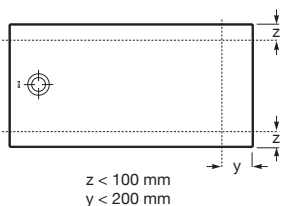

Posibilidades de corte

Lados cortados	Posición del desagüe	Tipos de instalación
1 lado	Descentrado	Rincón / A 1 pared / A 3 paredes / Enrasada
2 lados opuestos	Centrado	A 3 paredes / Enrasada
2 lados contiguos	Descentrado	Rincón / A 3 paredes / Enrasada
3 lados	Descentrado	A 3 paredes / Enrasada

* Los lados cortados deben ir a pared o enrasados en el plano suelo. Posibilidad de corte: ver dibujo.

* Las referencias se generan automáticamente al cursar el pedido en el configurador de platos de ducha.

No se admiten devoluciones en ningún producto configurable

Medidas en mm / Toda factura tendrá el recargo del IVA / La presente tarifa anula las anteriores
Sustituir (..) de la referencia de producto por el código del acabado elegido: **62** Blanco mate, **63** Perla, **64** Onix, **65** Beige, **66** Café

Novedad