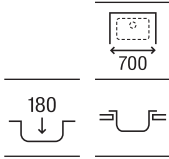

Fregadero de sobremueble de una cubeta y dos orificios insinuados para la grifería
Blanco
700 x 500 x 180 **A365971001** € 191,00

Lugano 60