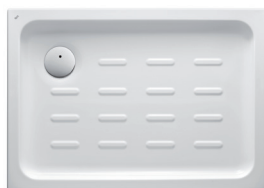

Easy - STA

Plato de ducha acrílico

Con juego de desagüe		Blanco
1000 x 700 x 65	A276088000	€ 273,00
900 x 750 x 65	A276087000	€ 224,00
900 x 900 x 65	A276081000	€ 229,00
800 x 800 x 65	A276080000	€ 224,00
750 x 750 x 65	A276079000	€ 209,00