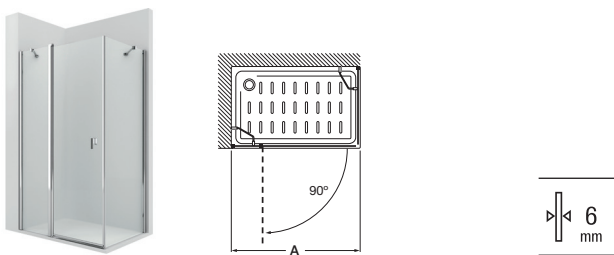

Easy PLF + LF

Frontal ducha de 1 hoja batiente + 1 fija + 1 lateral fijo	Apertura puerta	Cristal Transparente		Cristal Fumato, Mate o Decorado*	
		Blanco / Plata Mate	Plata Brillo	Blanco / Plata Mate	Plata Brillo
Medidas PLF (A)					
970 - 1100	615	€ 713,00	€ 782,00	€ 866,00	€ 935,00
1101 - 1200	640	€ 788,00	€ 867,00	€ 964,00	€ 1.043,00
1201 - 1400	645	€ 867,00	€ 947,00	€ 1.057,00	€ 1.137,00
Medidas LF (B)					
670 - 800	-	€ 270,00	€ 297,00	€ 355,00	€ 382,00
801 - 900	-	€ 302,00	€ 330,00	€ 395,00	€ 423,00
901 - 1000	-	€ 337,00	€ 363,00	€ 436,00	€ 462,00

Compensación: 15 mm.
El tratamiento MaxiClean (M) supone un coste adicional de: +111€ (en total).

*Precios de Decorados Cuarzo y Cloud. Precios de Decorados Mist y Rain con perfil Plata Brillo: incremento del 100% sobre precio de Cristal Transparente. Precios de Decorados Mist y Rain con perfil Blanco o Plata mate: consultar configurador.

No se admiten devoluciones en ningún producto configurable

Medidas en mm
Toda factura tendrá el recargo del IVA / La presente tarifa anula las anteriores
El montaje no está incluido en el precio

Acabados cristales: Transparente, Mate y Fumato
Decorado cristales: Cuarzo, Mist, Rain y Cloud
Perfiles: Plata brillo, Mate, Blanco

MaxiClean
OPCIONAL

Tomando como referencia el vértice de la mampara, determinamos la posición derecha o izquierda