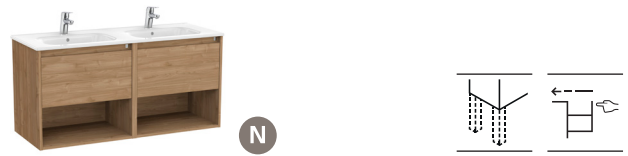

Tenor

Unik Tenor

Mueble de dos cajones, estante abierto en la parte inferior y lavabo

1200	Lavabo doble	A852093...	€ 647,00
Opcional:			
Conjunto de 2 patas de 285mm Aluminio		A817018339	€ 35,50
Toallero para mueble. Cromado		A816760001	€ 112,00
Set 2 colgadores para mueble. Cromado		A816761001	€ 93,30

Accesorios EXTRA para muebles, ver pág. 378 en el capítulo de Accesorios