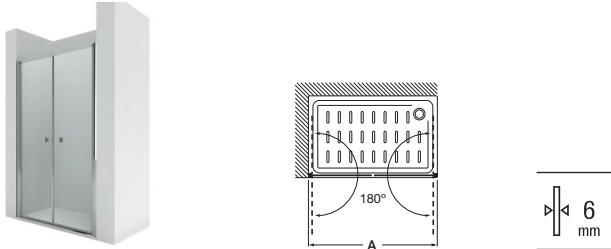

MaxiClean
OPCIONAL

Tomando como referencia el vértice de la mampara, determinamos la posición derecha o izquierda

Easy

Altura 1950 mm

Frontal

Easy 2P

Frontal ducha de 2 hojas batientes	Cristal Transparente		Cristal Fumato, Mate o Decorado*	
	Blanco / Plata Mate	Plata Brillo	Blanco / Plata Mate	Plata Brillo
Medidas (A)				
670 - 1000	€ 712,00	€ 782,00	€ 877,00	€ 947,00
1001 - 1200	€ 773,00	€ 842,00	€ 939,00	€ 1.008,00
1201 - 1400	€ 825,00	€ 895,00	€ 1.003,00	€ 1.073,00