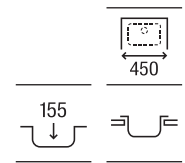

Victoria 90 EI

Fregadero de una cubeta, un escurridor a la izquierda y válvula

900 x 490 x 155 **A874901A01** € 196,00

Victoria 90

Fregadero de dos cubetas con válvulas

900 x 490 x 155 **A872901A01** € 241,00