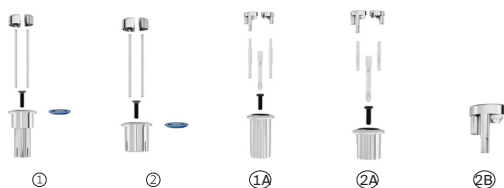

Recambios originales mecanismos

Conjunto doble pulsador 6/3 litros (tapa Ø40)

①	Conjunto pulsador largo varilla recortable para doble descarga D1D	AH000200OR	€ 14,10
②	Conjunto pulsador corto varilla recortable para doble descarga D1D	AH000210OR	€ 13,40
①A	Conjunto pulsador largo varilla roscable para doble descarga D2D	AH000170OR	€ 13,60
②A	Conjunto pulsador corto varilla roscable para doble descarga D2D	AH000180OR	€ 12,90
②B	Conjunto pulsador antivandálico para descarga de 2D	A822043101	€ 13,60