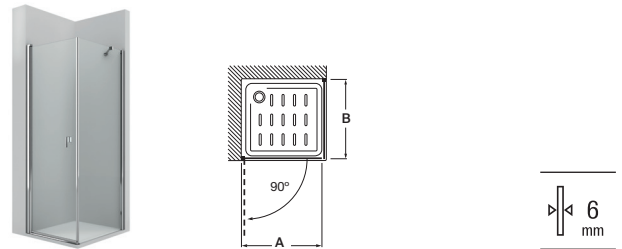

Easy PL + LF

Frontal ducha de 1 hoja batiente + 1 lateral fijo	Cristal Transparente		Cristal Fumato, Mate o Decorado*	
	Blanco / Plata Mate	Plata Brillo	Blanco / Plata Mate	Plata Brillo
Medidas PL (A)				
600 - 800	€ 523,00	€ 578,00	€ 637,00	€ 692,00
801 - 1000	€ 605,00	€ 660,00	€ 740,00	€ 795,00
Medidas LF (B)				
670 - 800	€ 270,00	€ 297,00	€ 355,00	€ 382,00
801 - 900	€ 302,00	€ 330,00	€ 395,00	€ 423,00
901 - 1000	€ 337,00	€ 363,00	€ 436,00	€ 462,00

Compensación: 15 mm.
El tratamiento MaxiClean (M) supone un coste adicional de: +80€ (en total).

*Precios de Decorados Cuarzo y Cloud. Precios de Decorados Mist y Rain con perfil Plata Brillo: incremento del 100% sobre precio de Cristal Transparente. Precios de Decorados Mist y Rain con perfil Blanco o Plata mate: consultar configurador.