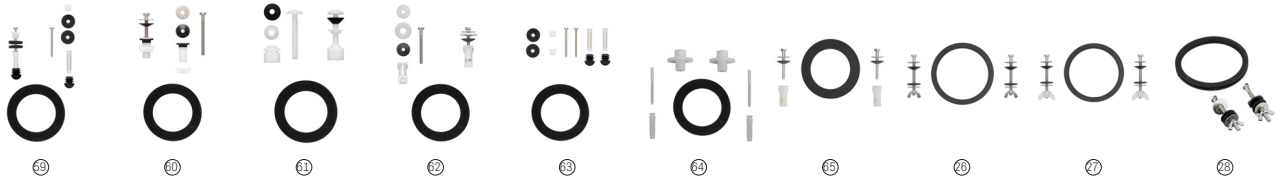

Pulsador para mecanismo por cable

Cable plus	AH001740OR	€ 19,80
------------	-------------------	---------

Recambios originales mecanismos

Fijaciones y junta taza-tanque

30	Kit de fijación taza tanque		AV0020300R	€ 5,84
30	Kit de fijación taza tanque BTW		AV0028800R	€ 16,80
31	Kit de fijación taza tanque		AV0012500R	€ 5,76
32	Kit de fijación taza tanque		AV0013200R	€ 13,30
33	Kit de fijación taza tanque		AV0014700R	€ 8,36
34	Kit de fijación de taza tanque bajo a pared		A822045400	€ 8,30
35	Kit de fijación taza tanque		AV0007300R	€ 6,33
36	Fijaciones y junta taza tanque	America, Liberty, Veronica, Georgia, Sidney, Meridian, Dama Senso, Dama Retro, Giralda	AV0008000R	€ 6,50
37	Fijaciones y junta taza tanque	Victoria	AV0007400R	€ 5,94
38	Fijaciones y junta taza tanque	Dual, Lorentina	AV0019800R	€ 8,18