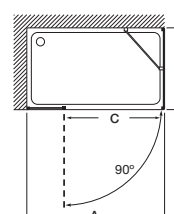

Brisa

Altura 2000 mm

Frontal

Brisa PEF

Frontal ducha de 1 hoja batiente + 1 fija

	Medidas (A)	Medidas montaje Min-Max	Apertura mínima (B)	Cristal Transparente	
				(2) Plata Brillo	(6) Negro Mate
AM3720701.M	700	675 - 700	485	€ 725,00	€ 797,00
AM3720801.M	800	775 - 800	485	€ 788,00	€ 867,00
AM3720901.M	900	875 - 900	485	€ 857,00	€ 942,00
AM3721001.M	1000	975 - 1000	585	€ 925,00	€ 1.017,00
AM3721101.M	1100	1075 - 1100	585	€ 998,00	€ 1.100,00
AM3721201.M	1200	1175 - 1200	585	€ 1.078,00	€ 1.187,00
AM3721301.M	1300	1275 - 1300	585	€ 1.163,00	€ 1.282,00
AM3721401.M	1400	1375 - 1400	585	€ 1.258,00	€ 1.383,00

Brisa PLF + LF

Frontal ducha de 1 hoja batiente + 1 fija + 1 lateral fijo

	Medidas (A)	Medidas montaje Min-Max	Apertura mínima (C)	Cristal Transparente	
				(2) Plata Brillo	(6) Negro Mate
AM3440701.M	700	665 - 680	485	€ 725,00	€ 797,00
AM3440801.M	800	765 - 780	485	€ 788,00	€ 867,00
AM3440901.M	900	865 - 880	485	€ 857,00	€ 942,00
AM3441001.M	1000	965 - 980	585	€ 925,00	€ 1.017,00
AM3441101.M	1100	1065 - 1080	585	€ 998,00	€ 1.100,00
AM3441201.M	1200	1165 - 1180	585	€ 1.078,00	€ 1.187,00
AM3441301.M	1300	1265 - 1280	585	€ 1.163,00	€ 1.282,00
AM3441401.M	1400	1365 - 1380	585	€ 1.258,00	€ 1.383,00

	Medidas (B)	Medidas montaje Min-Max	Cristal Transparente	
			(2) Plata Brillo	(6) Negro Mate
AM3740701.M	700	675 - 690	€ 425,00	€ 468,00
AM3740751.M	750	725 - 740	€ 435,00	€ 480,00
AM3740801.M	800	775 - 790	€ 447,00	€ 493,00
AM3740901.M	900	875 - 890	€ 470,00	€ 517,00