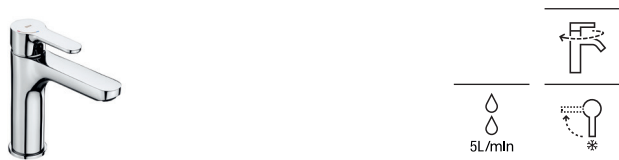

Mezclador de cuerpo liso y caño Mezzo para lavabo

Con aireador y enlaces de alimentación flexibles

Cromado **A5A3B09C00** €128,00

Mezclador de caño alto para lavabo

Con aireador y enlaces de alimentación flexibles