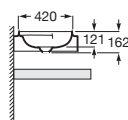

Disponible en ancho 385 mm y altura 50 mm

Modelos cubetas

Modo Round

Modo Soft

A	B	C	D
450	260	185/125	100
550	310	205/145	120

Modo Square

A	B	C	D
450	260	185/125	100
550	310	205/145	120

Beyond