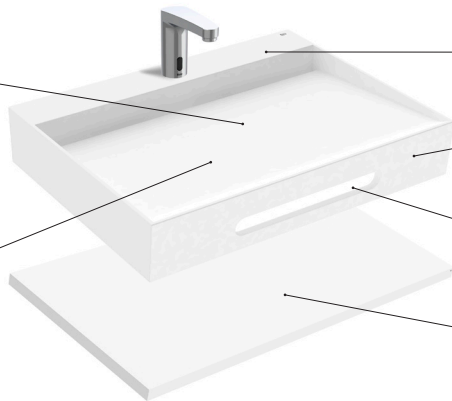

Surfex® (Resina híbrida de poliéster y acrílico con carga mineral de trihidrato de alúmina)

Lavabos configurables: Modo Dash

Elementos configurables

Cubeta Modo Dash

Una única cubeta de extremo a extremo

Posibilidad de hasta 4 agujeros de grifería

Disponible en blanco

Encimera

Disponible en ancho 500 y 550 mm

Faldón integrado

Alto faldón: 125 mm

Toallero opcional

Posibilidad de hasta 4 toalleros

Estante adicional

Disponible en ancho 385 mm y altura 50 mm