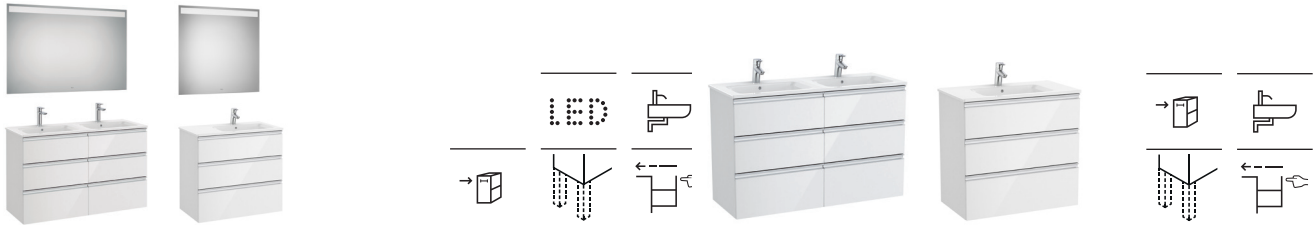

The Gap

Standard

Fondo de 46 cm

Pack The Gap

Incluye Unik The Gap de tres cajones y espejo Eidos

1200 x 460	Lavabo doble	A851524...	€ 1.182,00
1000 x 460	Lavabo a la derecha	A851523...	€ 723,00
	Lavabo a la izquierda	A851522...	€ 723,00
	Lavabo centrado	A851855...	€ 723,00
800 x 460	Lavabo a la derecha	A851521...	€ 625,00
	Lavabo a la izquierda	A851520...	€ 625,00
800 x 460		A851519...	€ 625,00
700 x 460		A851518...	€ 608,00
600 x 460		A851517...	€ 595,00

Opcional:

Conjunto de 4 patas (110 mm)	A816827...	€ 39,70
Toallero para mueble. Cromado	A816760001	€ 112,00
Set 2 colgadores para mueble. Cromado	A816761001	€ 93,30
Caja organizadora 90 x 90	A816819409	€ 10,90
Caja organizadora 208 x 100	A816820409	€ 18,20

Accesorios EXTRA para muebles, ver pág. 378 en el capítulo de Accesorios

Unik The Gap

Conjunto mueble de tres cajones y lavabo en color blanco

1200 x 460	Lavabo doble	A851493...	€ 1.048,00
1000 x 460	Lavabo a la derecha	A851492...	€ 603,00
	Lavabo a la izquierda	A851491...	€ 603,00
	Lavabo centrado	A851853...	€ 603,00
800 x 460	Lavabo a la derecha	A851489...	€ 522,00
	Lavabo a la izquierda	A851487...	€ 522,00
800 x 460		A851486...	€ 522,00
700 x 460		A851485...	€ 507,00
600 x 460		A851484...	€ 498,00

Opcional:

Conjunto de 4 patas (110 mm)	A816827...	€ 39,70
Toallero para mueble. Cromado	A816760001	€ 112,00
Set 2 colgadores para mueble. Cromado	A816761001	€ 93,30
Caja organizadora 90 x 90	A816819409	€ 10,90
Caja organizadora 208 x 100	A816820409	€ 18,20

Accesorios EXTRA para muebles, ver pág. 378 en el capítulo de Accesorios