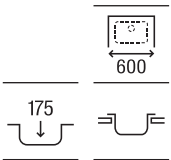

Glasgow 100 EI

Fregadero de una cubeta, un escurridor a la izquierda y válvula 3/2
1000 x 500 x 170 **A874101C01** € 221,00