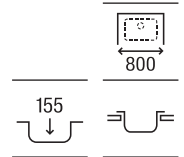

Fregadero de dos cubetas con válvulas

900 x 500 x 155   **A870420903**   €217,00

E-80*

Fregadero de dos cubetas con válvulas

800 x 500 x 155   **A870420803**   €211,00