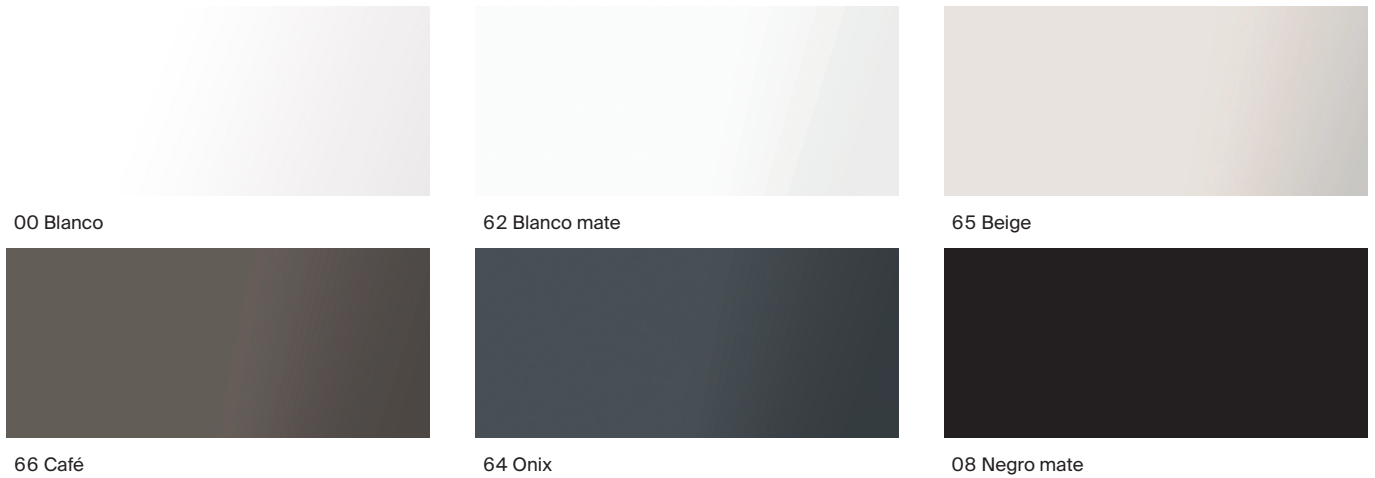

^N Novedad

HORIZON

Acabados lavabos

	00 Blanco	62 Blanco mate	65 Beige	66 Café	64 Onix	08 Negro mate
Ohtake	•	•	•	•	•	•
Horizon	•	•				•
Terra	•	•				•
Optica	•	•				•
Bol	•	•				•
Otros	•					

Iconografía