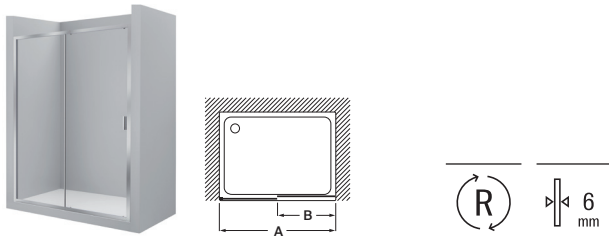

Frontal

Victoria L2-E

Frontal ducha de 1 hoja corredera + 1 fija

Cristal
Transparente

Medidas (A)	Medidas montaje Min-Máx (A)	Medidas (B)	Cristal	
			Plata Brillo	Transparente
AM18610012	1000	960-1010	390	€ 350,00
AM18611012	1100	1060-1110	415	€ 363,00
AM18612012	1200	1160-1210	465	€ 377,00
AM18613012	1300	1260-1310	515	€ 403,00
AM18614012	1400	1360-1410	565	€ 432,00
AM18615012	1500	1460-1510	615	€ 467,00
AM18616012	1600	1560-1610	665	€ 480,00