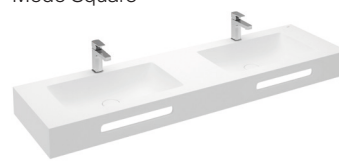

Disponible en ancho 385 mm y altura 50 mm

Modelos cubetas

Modo Round

Modo Soft

A	B	C	D
450	260	185/125	100
550	310	205/145	120

Modo Square

A	B	C	D
450	260	185/125	100
550	310	205/145	120

Beyond