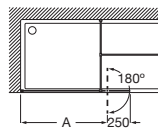

Line

Altura 2000 mm

Walk-in

Line D1H

Hoja de ducha batiente mediante perfil

Medidas (A)	Cristal 6 mm			
	Cristal Transparente		Cristal Fumato, Mate o Decorado*	
	Plata Brillo	Negro mate cepillado	Plata Brillo	Negro mate cepillado
600 - 800	€ 455,00	€ 500,00	€ 563,00	€ 608,00
801 - 1000	€ 477,00	€ 525,00	€ 590,00	€ 638,00

Compensación: 7 mm.

*Precios de Decorados Cuarzo y Cloud. Precios de Decorados Mist y Rain con perfil Plata Brillo: incremento del 100% sobre precio de Cristal Transparente. Precios de Decorados Mist y Rain con perfil Negro: consultar configurador.

Line D1HF

Hoja fija ducha + 1 batiente mediante perfil

Medidas (A)	Cristal 6 mm			
	Cristal Transparente		Cristal Fumato, Mate o Decorado*	
	Plata Brillo	Negro mate cepillado	Plata Brillo	Negro mate cepillado
800 - 1000	€ 595,00	€ 655,00	€ 740,00	€ 800,00
1001 - 1200	€ 635,00	€ 698,00	€ 790,00	€ 853,00
1201 - 1400	€ 692,00	€ 760,00	€ 857,00	€ 925,00

Compensación: 7 mm.

*Precios de Decorados Cuarzo y Cloud. Precios de Decorados Mist y Rain con perfil Plata Brillo: incremento del 100% sobre precio de Cristal Transparente. Precios de Decorados Mist y Rain con perfil Negro: consultar configurador.

Line DHF

Hoja fija ducha + 1 batiente mediante perfil

Medidas (con puerta batiente de 250)	Cristal 6 mm			
	Cristal Transparente		Cristal Fumato, Mate o Decorado*	
	Plata Brillo	Negro mate cepillado	Plata Brillo	Negro mate cepillado
700 - 900	€ 545,00	€ 598,00	€ 693,00	€ 746,00
901 - 1200	€ 607,00	€ 667,00	€ 770,00	€ 830,00

Medidas (con puerta batiente de 500)	Cristal 6 mm			
	Cristal Transparente		Cristal Fumato, Mate o Decorado*	
	Plata Brillo	Negro mate cepillado	Plata Brillo	Negro mate cepillado
700 - 900	€ 607,00	€ 668,00	€ 770,00	€ 831,00
901 - 1200	€ 668,00	€ 735,00	€ 848,00	€ 915,00

Compensación: 7 mm.