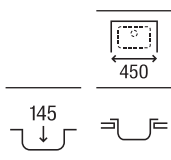

Duo 80

Fregadero de dos cubetas y válvulas 3½"

840 x 440 x 145

A870920845

€ 159,00

Duo 80 ED

Fregadero de una cubeta, un escurridor a la derecha y válvula 3½"

840 x 440 x 145

A870930845

€ 163,00