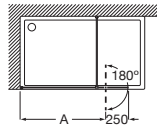

Line

Altura 2000 mm

Walk-in

Line D1H

Hoja de ducha batiente mediante perfil

Medidas (A)	Cristal 6 mm			
	Cristal Transparente		Cristal Fumato, Mate o Decorado*	
	Plata Brillo	Negro mate cepillado	Plata Brillo	Negro mate cepillado
600 - 800	€ 455,00	€ 500,00	€ 563,00	€ 608,00
801 - 1000	€ 477,00	€ 525,00	€ 590,00	€ 638,00

Compensación: 7 mm.

*Precios de Decorados Cuarzo y Cloud. Precios de Decorados Mist y Rain con perfil Plata Brillo: incremento del 100% sobre precio de Cristal Transparente. Precios de Decorados Mist y Rain con perfil Negro: consultar configurador.

Line D1HF

Hoja fija ducha + 1 batiente mediante perfil

Medidas (A)	Cristal 6 mm			
	Cristal Transparente		Cristal Fumato, Mate o Decorado*	
	Plata Brillo	Negro mate cepillado	Plata Brillo	Negro mate cepillado
800 - 1000	€ 595,00	€ 655,00	€ 740,00	€ 800,00
1001 - 1200	€ 635,00	€ 698,00	€ 790,00	€ 853,00
1201 - 1400	€ 692,00	€ 760,00	€ 857,00	€ 925,00

Compensación: 7 mm.

*Precios de Decorados Cuarzo y Cloud. Precios de Decorados Mist y Rain con perfil Plata Brillo: incremento del 100% sobre precio de Cristal Transparente. Precios de Decorados Mist y Rain con perfil Negro: consultar configurador.

Line DHF

Hoja fija ducha + 1 batiente mediante perfil

Medidas (con puerta batiente de 250)	Cristal 6 mm			
	Cristal Transparente		Cristal Fumato, Mate o Decorado*	
	Plata Brillo	Negro mate cepillado	Plata Brillo	Negro mate cepillado
700 - 900	€ 545,00	€ 598,00	€ 693,00	€ 746,00
901 - 1200	€ 607,00	€ 667,00	€ 770,00	€ 830,00

Medidas (con puerta batiente de 500)	Cristal 6 mm			
	Cristal Transparente		Cristal Fumato, Mate o Decorado*	
	Plata Brillo	Negro mate cepillado	Plata Brillo	Negro mate cepillado
700 - 900	€ 607,00	€ 668,00	€ 770,00	€ 831,00
901 - 1200	€ 668,00	€ 735,00	€ 848,00	€ 915,00

Compensación: 7 mm.