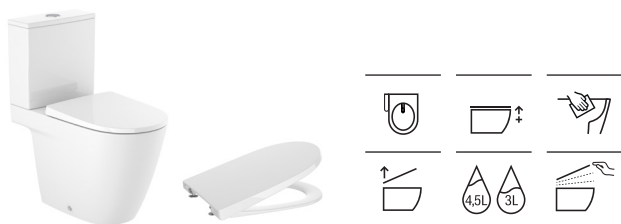

Inodoro de tanque bajo

		Blanco
Taza para tanque bajo Roca Rimless®, salida de evacuación dual. Altura de 420 mm (sin asiento)	A342687000	€ 200,00
Tanque con tapa y mecanismo de doble pulsador 4,5/3 litros, regulable a 4/2 litros, alimentación lateral	A341680000	€ 193,00
Tanque con tapa y mecanismo de doble pulsador 4,5/3 litros, regulable a 4/2 litros, alimentación inferior	A341681000	€ 193,00
Asiento y tapa de Supralit®, de caída amortiguada	A801E12001	€ 126,00
Asiento y tapa de Supralit®	A801E10001	€ 68,20