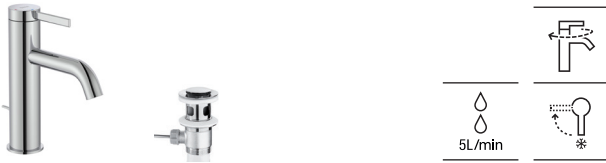

Ona

Mezclador para lavabo

Con aireador, desagüe automático y enlaces de alimentación flexibles

Cromado	A5A309EC00	€ 143,00
Acabados Everlux	A5A309E..0	€ 215,00
Oro cepillado	N A5A309EVA0	€ 215,00
Acabado acero inoxidable	N A5A309ESM0	€ 215,00
Negro mate	A5A309ENB0	€ 199,00
Blanco mate	N A5A309EB00	€ 199,00