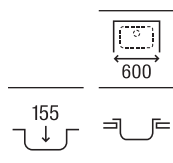

Victoria 60

Fregadero de una cubeta con válvula

600 x 490 x 155 **A871601A01** € 144,00