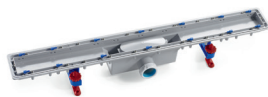

Sistemas In-Drain

In-Drain Channel

Elementos de instalación para duchas de obra

Juego de desagüe con manta GeoTextil	950 x 50	A276091000	€ 361,00
	850 x 50	A276153000	€ 336,00
	750 x 50	A276090000	€ 321,00
	650 x 50	A276089000	€ 300,00