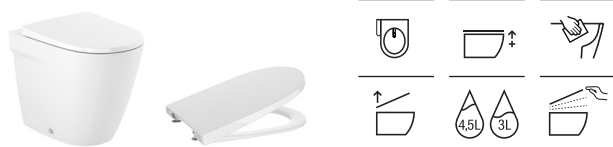

Inodoro de tanque alto o empotrable adosado a pared

		Blanco
Taza Roca Rimless® para tanque alto o empotrable, salida de evacuación dual. Altura de 420 mm (sin asiento)	A347687000	€ 210,00
Asiento y tapa de Supralit®, de caída amortiguada	A801E12001	€ 126,00
Asiento y tapa de Supralit®	A801E10001	€ 68,20