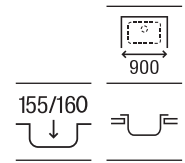

Victoria 120 EI

Fregadero de dos cubetas, un escurridor a la izquierda y válvulas

1200 x 490 x 155 **A874121A01** € 293,00

Victoria 90 ED

Fregadero de una cubeta, un escurridor a la derecha y válvula

900 x 490 x 155 **A873901A01** € 196,00