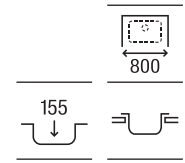

Victoria 80 ED

Fregadero de una cubeta, un escurridor a la derecha y válvula

800 x 490 x 155 **A873801A01** € 169,00

Victoria 80 EI

Fregadero de una cubeta, un escurridor a la izquierda y válvula

800 x 490 x 155 **A874801A01** € 169,00