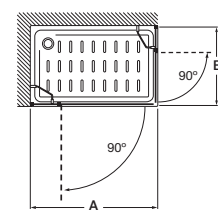

Easy PLF + PL

Angular ducha de 1 hoja batiente + 1 fija + 1 lateral batiente

Medidas PLF (A)	Apertura puerta	Cristal Transparente		Cristal Fumato, Mate o Decorado*	
		Blanco / Plata Mate	Plata Brillo	Blanco / Plata Mate	Plata Brillo
970 - 1100	615	€713,00	€782,00	€866,00	€935,00
1101 - 1200	640	€788,00	€867,00	€964,00	€1.043,00
1201 - 1400	645	€867,00	€947,00	€1.057,00	€1.137,00
Medidas PL (B)					
600 - 800	-	€523,00	€578,00	€637,00	€692,00
801 - 1000	-	€605,00	€660,00	€740,00	€795,00

Compensación: 15 mm por cada lado.
Para precio total sumar ambos lados (A + B).
El tratamiento MaxiClean (M) supone un coste adicional de: +111€ (en total).

*Precios de Decorados Cuarzo y Cloud. Precios de Decorados Mist y Rain con perfil Plata Brillo: incremento del 100% sobre precio de Cristal Transparente. Precios de Decorados Mist y Rain con perfil Blanco o Plata mate: consultar configurador.

Easy 2PLF

Angular ducha de 2 hojas batientes + 2 fijas

Medidas (A o B)	Apertura puerta	Cristal Transparente		Cristal Fumato, Mate o Decorado*	
		Blanco / Plata Mate	Plata Brillo	Blanco / Plata Mate	Plata Brillo
970 - 1100	615	€713,00	€782,00	€866,00	€935,00
1101 - 1200	640	€788,00	€867,00	€964,00	€1.043,00
1201 - 1400	645	€867,00	€947,00	€1.057,00	€1.137,00

Compensación: 15 mm por cada lado.
Para precio total sumar ambos lados (A + B).
El tratamiento MaxiClean (M) supone un coste adicional de: +142€ (en total).

*Precios de Decorados Cuarzo y Cloud. Precios de Decorados Mist y Rain con perfil Plata Brillo: incremento del 100% sobre precio de Cristal Transparente. Precios de Decorados Mist y Rain con perfil Blanco o Plata mate: consultar configurador.

No se admiten devoluciones en ningún producto configurable

Medidas en mm
Toda factura tendrá el recargo del IVA / La presente tarifa anula las anteriores
El montaje no está incluido en el precio

Acabados cristales: Transparente, Mate y Fumato
Decorado cristales: Cuarzo, Mist, Rain y Cloud
Perfiles: Plata brillo, Mate, Blanco

MaxiClean
OPCIONAL

Tomando como referencia el vértice de la mampara, determinamos la posición derecha o izquierda