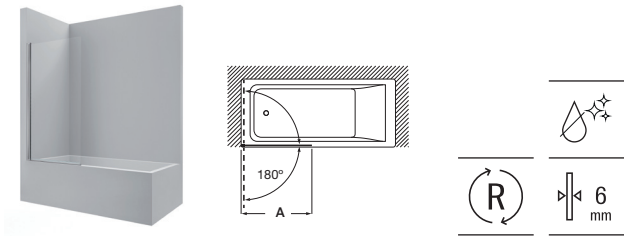

Victoria

Altura 1500 mm

Victoria B1H Maxiclean