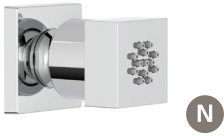

Jets para ducha

Puzzle

Jet orientable Square

1 función

42 x 42	Cromado	A5B154AC00	€ 60,70
	Negro mate	A5B154ANB0	€ 84,80