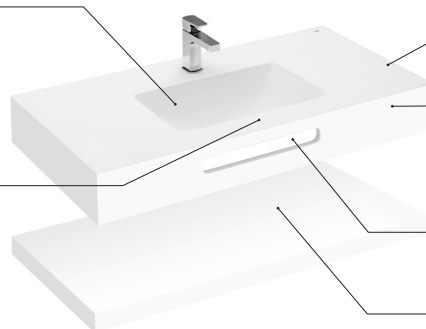

Surfex® (Resina híbrida de poliéster y acrílico con carga mineral de trihidrato de alúmina)

Lavabos configurables

Elementos configurables

Cubeta

Modo Round Ø370 mm
Modo Soft 450 y 550 mm
Modo Square 450 y 550 mm
Beyond 500 mm

Posibilidad de hasta 4 cubetas en la misma encimera

Distintas opciones de orificios para grifería, desagüe y rebosadero

Disponible en blanco

Encimera

Disponible en ancho 450 y 500 mm

Faldón opcional

Sin faldón: La altura de la encimera es 12 mm
Con faldón: 50 o 125 mm

Toallero opcional

Para faldón de 125 mm

Estante adicional

Disponible en ancho 385 mm y altura 50 mm