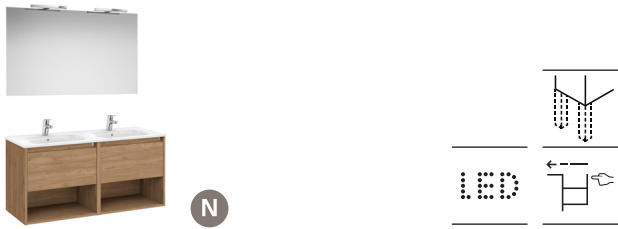

Lavabos + mueble de baño

Tenor

Pack Tenor

Incluye unik Tenor de dos cajones, estante abierto en la parte inferior, espejo Luna y aplique LED

1200	Lavabo doble	A852094...	€ 752,00
Opcional:			
Conjunto de 2 patas de 285mm Aluminio		A817018339	€ 35,50
Toallero para mueble. Cromado		A816760001	€ 112,00
Set 2 colgadores para mueble. Cromado		A816761001	€ 93,30

Accesorios EXTRA para muebles, ver pág. 378 en el capítulo de Accesorios