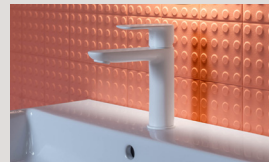

Griferías y columnas