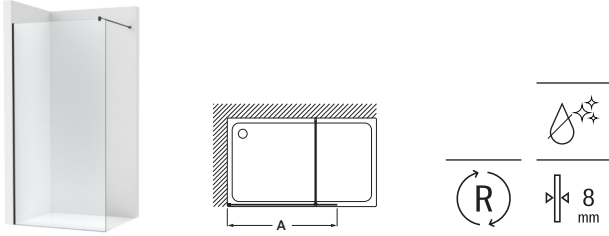

Victoria

Altura 1950 mm

Walk-in

Victoria DF Altura 2000 mm

Hoja fija ducha

Cristal
Transparente

N	Medidas (A)	Medidas montaje Min-Máx (A)	Cristal	
			(2) Plata Brillo	(6) Negro Mate cepillado
AM1973207D001.NMN	800	800-807	€ 287,00	€ 317,00
AM1973847D001.NMN	900	900-907	€ 310,00	€ 342,00
AM1973E87D001.NMN	1000	1000-1007	€ 333,00	€ 365,00
AM1974B07D001.NMN	1200	1200-1207	€ 377,00	€ 412,00