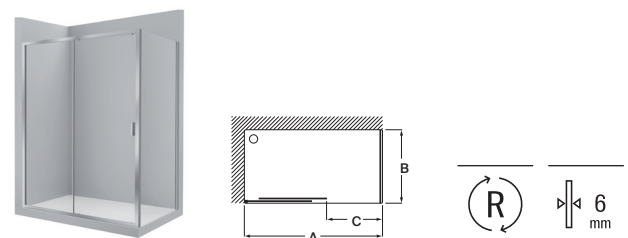

Victoria

Altura 1950 mm

Walk-in

Victoria DF Altura 2000 mm

Hoja fija ducha

Cristal
Transparente

N	Medidas (A)	Medidas montaje Min-Máx (A)	Cristal	
			(2) Plata Brillo	(6) Negro Mate cepillado
AM1973207D001.NMN	800	800-807	€ 287,00	€ 317,00
AM1973847D001.NMN	900	900-907	€ 310,00	€ 342,00
AM1973E87D001.NMN	1000	1000-1007	€ 333,00	€ 365,00
AM1974B07D001.NMN	1200	1200-1207	€ 377,00	€ 412,00

Tirante opcional a techo de 1000mm: AM99003702 plata brillo, 82,30 € y AM99003706 Negro mate 91,70 €.

Frontal

Victoria L2-E

Frontal ducha de 1 hoja corredera + 1 fija

Cristal
Transparente

Medidas (A)	Medidas montaje Min-Máx (A)	Medidas (B)	Cristal	
			Plata Brillo	Transparente
AM18610012	1000	960-1010	390	€ 350,00
AM18611012	1100	1060-1110	415	€ 363,00
AM18612012	1200	1160-1210	465	€ 377,00
AM18613012	1300	1260-1310	515	€ 403,00
AM18614012	1400	1360-1410	565	€ 432,00
AM18615012	1500	1460-1510	615	€ 467,00
AM18616012	1600	1560-1610	665	€ 480,00