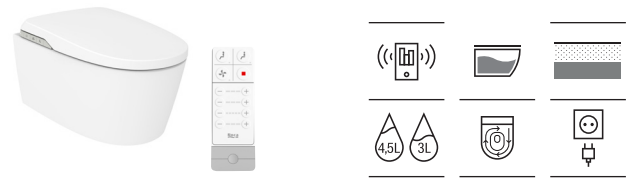

In-Wash® Insignia con In-tank®

Suspendido

Inodoro suspendido con tanque integrado de doble descarga 4,5/3l. Roca Rimless® Vortex. Esmalte Supraglaze® **A803104001** € 3.363,00