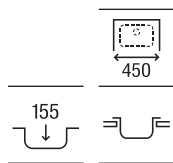

Victoria 120 EI

Fregadero de dos cubetas, un escurridor a la izquierda y válvulas

1200 x 490 x 155 **A874121A01** € 293,00

Victoria 90 ED

Fregadero de una cubeta, un escurridor a la derecha y válvula

900 x 490 x 155 **A873901A01** € 196,00