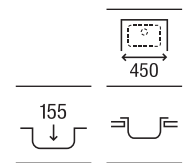

Victoria 120 EI

Fregadero de dos cubetas, un escurridor a la izquierda y válvulas

1200 x 490 x 155 **A874121A01** € 293,00

Victoria 90 ED

Fregadero de una cubeta, un escurridor a la derecha y válvula

900 x 490 x 155 **A873901A01** € 196,00