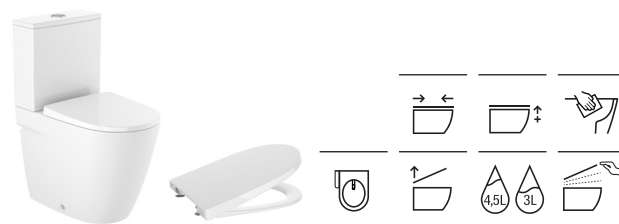

Inodoro de tanque bajo compacto adosado a pared

		Blanco
Taza para tanque bajo Roca Rimless® adosado a pared, salida de evacuación dual. Altura de 420 mm (sin asiento). Incluye codo de evacuación	A342688000	€ 212,00
Tanque con tapa y mecanismo de doble pulsador 4,5/3 litros, regulable a 4/2 litros, alimentación lateral	A341680000	€ 193,00
Tanque con tapa y mecanismo de doble pulsador 4,5/3 litros, regulable a 4/2 litros, alimentación inferior	A341681000	€ 193,00
Asiento y tapa de Supralit®, de caída amortiguada	A801E22001	€ 126,00
Asiento y tapa de Supralit®	A801E20001	€ 68,20