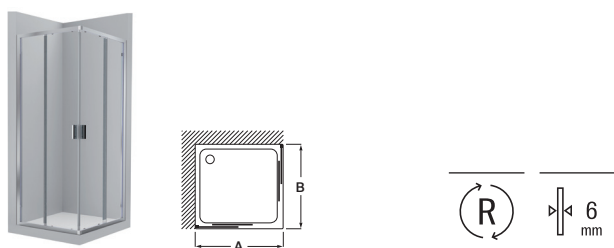

Angular

Victoria 2L2

	Medidas (A y B)	Min-Máx (A y B)	Cristal Transparente	
			Plata Brillo	
AM18807012	700	665-690	€ 220,00	
AM18807512	750	715-740	€ 227,00	
AM18808012	800	765-790	€ 230,00	
AM18809012	900	865-890	€ 238,00	
AM18810012	1000	965-990	€ 242,00	
AM18812012	1200	1165-1190	€ 263,00	

Para precio total sumar ambos lados (A+B).