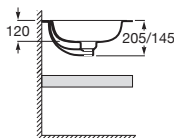

Disponible en ancho 385 mm y altura 50 mm

Modelos cubetas

Modo Round

Modo Soft

A	B	C	D
450	260	185/125	100
550	310	205/145	120

Modo Square

A	B	C	D
450	260	185/125	100
550	310	205/145	120

Beyond