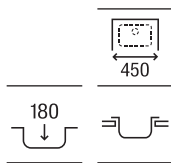

Budapest 86 ED

Fregadero de una cubeta y un orificio para grifería, un escurridor a la derecha y válvula 3/2"

860 x 500 x 180 **A870N30860** € 224,00