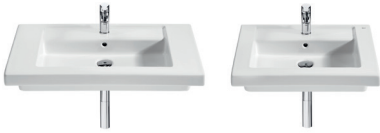

Lavabos + mueble de baño

Prisma

Lavabo mural

Con juego de fijación

Blanco

800 x 450	A327545000	€ 247,00
600 x 450	A327546000	€ 209,00

Opcional:

Toallero para lavabo	Derecha	A816758001	€ 112,00
	Izquierda	A816759001	€ 112,00