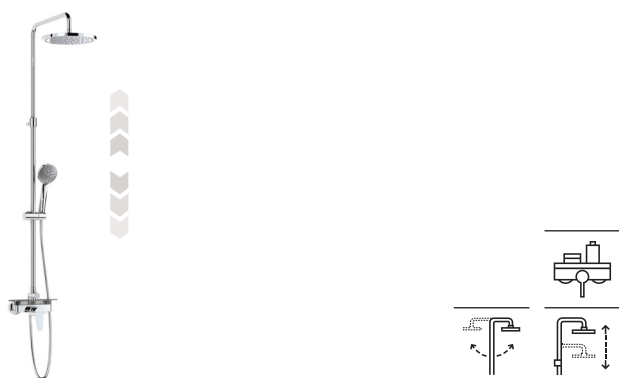

Columnas de ducha monomando

Even-M Round

Columna para ducha monomando

Con altura regulable de 875 a 1275 mm y brazo de ducha orientable

Cromado **A5A9790C00** € 461,00