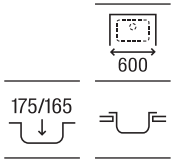

Glasgow 100 EI 2C

Fregadero de dos cubetas, un escurridor a la izquierda y válvula 3/2
1000 x 500 x 170/150 **A87S101C01** € 248,00