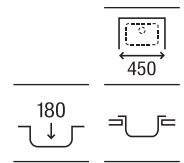

Budapest 86 EI

Fregadero de una cubeta y un orificio para grifería, un escurridor a la izquierda y válvula 3/2"

860 x 500 x 180 **A870N40860** € 224,00