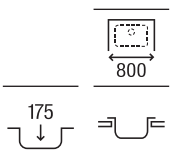

Glasgow 80

Fregadero de dos cubetas y válvula de 3/2
800 x 500 x 170 **A872801C01** € 216,00

Medidas en mm
Toda factura tendrá el recargo del IVA / La presente tarifa anula las anteriores