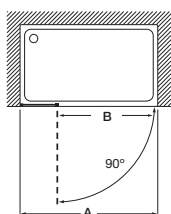

Brisa

Altura 2000 mm

Frontal

Brisa PEF

Frontal ducha de 1 hoja batiente + 1 fija

	Medidas (A)	Medidas montaje Min-Max	Apertura mínima (B)	Cristal Transparente	
				(2) Plata Brillo	(6) Negro Mate
AM3720701.M	700	675 - 700	485	€ 725,00	€ 797,00
AM3720801.M	800	775 - 800	485	€ 788,00	€ 867,00
AM3720901.M	900	875 - 900	485	€ 857,00	€ 942,00
AM3721001.M	1000	975 - 1000	585	€ 925,00	€ 1.017,00
AM3721101.M	1100	1075 - 1100	585	€ 998,00	€ 1.100,00
AM3721201.M	1200	1175 - 1200	585	€ 1.078,00	€ 1.187,00
AM3721301.M	1300	1275 - 1300	585	€ 1.163,00	€ 1.282,00
AM3721401.M	1400	1375 - 1400	585	€ 1.258,00	€ 1.383,00

Brisa PLF + LF

Frontal ducha de 1 hoja batiente + 1 fija + 1 lateral fijo

	Medidas (A)	Medidas montaje Min-Max	Apertura mínima (C)	Cristal Transparente	
				(2) Plata Brillo	(6) Negro Mate
AM3440701.M	700	665 - 680	485	€ 725,00	€ 797,00
AM3440801.M	800	765 - 780	485	€ 788,00	€ 867,00
AM3440901.M	900	865 - 880	485	€ 857,00	€ 942,00
AM3441001.M	1000	965 - 980	585	€ 925,00	€ 1.017,00
AM3441101.M	1100	1065 - 1080	585	€ 998,00	€ 1.100,00
AM3441201.M	1200	1165 - 1180	585	€ 1.078,00	€ 1.187,00
AM3441301.M	1300	1265 - 1280	585	€ 1.163,00	€ 1.282,00
AM3441401.M	1400	1365 - 1380	585	€ 1.258,00	€ 1.383,00

	Medidas (B)	Medidas montaje Min-Max	Cristal Transparente	
			(2) Plata Brillo	(6) Negro Mate
AM3740701.M	700	675 - 690	€ 425,00	€ 468,00
AM3740751.M	750	725 - 740	€ 435,00	€ 480,00
AM3740801.M	800	775 - 790	€ 447,00	€ 493,00
AM3740901.M	900	875 - 890	€ 470,00	€ 517,00