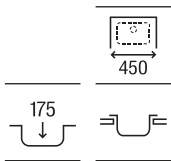

Glasgow 80 EI

Fregadero de una cubeta, un escurridor a la izquierda y válvula 3/2
800 x 500 x 170 **A874801C01** € 199,00