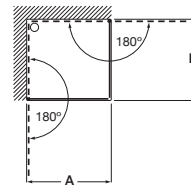

Angular

Access PLF + PL

Angular ducha de 1 hoja batiente dividida en dos partes independientes + 1 fija + 1 hoja batiente dividida en dos partes independientes

Medidas PLF (A)

Apertura puerta

970 - 1100

615

1101 - 1200

640

1201 - 1400

645

Cristal
Transparente

Plata Brillo

€ 1.190,00

€ 1.200,00

€ 1.213,00

Medidas PL (B)

600 - 800

-

801 - 1000

-

€ 867,00

€ 927,00

Compensación: 15 mm por cada lado.

Para precio total sumar ambos lados (A + B).

El tratamiento MaxiClean (M) supone un coste adicional de: + 111€ (en total)

Access 2PL

Angular ducha de 2 hojas batientes divididas en dos partes independientes

Medidas (A o B)

600 - 800

801 - 1000

Cristal
Transparente

Plata Brillo

€ 867,00

€ 927,00

Compensación: 25 mm por cada lado.

Para precio total sumar ambos lados (A + B).

El tratamiento MaxiClean (M) supone un coste adicional de: +84€ (en total)

No se admiten devoluciones en ningún producto configurable

Medidas en mm
Toda factura tendrá el recargo del IVA / La presente tarifa anula las anteriores
El montaje no está incluido en el precio

MaxiClean
OPCIONAL

Tomando como referencia el vértice de la mampara, determinamos la posición derecha o izquierda