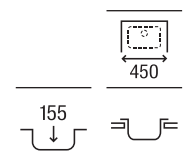

Victoria 80

Fregadero de dos cubetas con válvulas

800 x 490 x 155 **A872801A01** € 183,00

Victoria 60

Fregadero de una cubeta con válvula

600 x 490 x 155 **A871601A01** € 144,00

Victoria 45

Fregadero de una cubeta con válvula