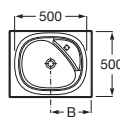

Disponible en ancho 385 mm y altura 50 mm

Modelos cubetas

Modo Round

Modo Soft

A	B	C	D
450	260	185/125	100
550	310	205/145	120

Modo Square

A	B	C	D
450	260	185/125	100
550	310	205/145	120

Beyond