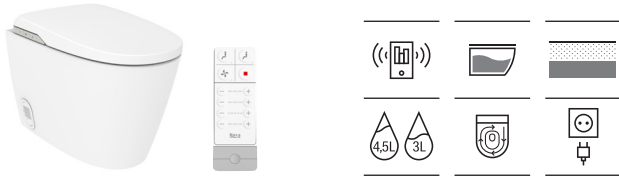

In-Wash® con In-tank®

In-Wash® Insignia con In-tank®

Adosado a pared

Inodoro a suelo con tanque integrado de doble descarga 4,5/3l. Roca Rimless® Vortex. Esmalte Supraglaze® **A803105001** € 3.363,00