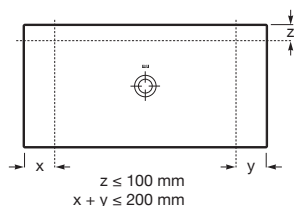

Posibilidades de corte

Lados cortados	Posición del desagüe	Tipos de instalación
1 lado	Descentrado	Rincón / A 1 pared / A 3 paredes / Enrasada
2 lados opuestos	Centrado	A 3 paredes / Enrasada
2 lados contiguos	Descentrado	Rincón / A 3 paredes / Enrasada
3 lados	Descentrado	A 3 paredes / Enrasada

* Los lados cortados deben ir a pared o enrasados en el plano suelo. Posibilidad de corte: ver dibujo.

* Las referencias se generan automáticamente al cursar el pedido en el configurador de platos de ducha.

No se admiten devoluciones en ningún producto configurable

Medidas en mm / Toda factura tendrá el recargo del IVA / La presente tarifa anula las anteriores
Sustituir (..) de la referencia de producto por el código del acabado elegido: **62** Blanco mate, **63** Perla, **64** Onix, **65** Beige, **66** Café

Novedad