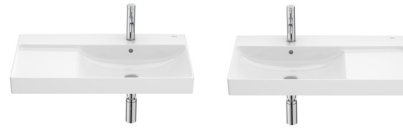

Lavabo mural asimétrico Fineceramic®		Blanco
con juego de fijación		
800 x 460	Derecha	A327688000 € 193,00
	Izquierda	A327689000 € 193,00

Lavabo mural para pedestal o semi-pedestal Fineceramic®		Blanco
con juego de fijación		
1000 x 460	A32768A000	€ 240,00
800 x 460	A32768H000	€ 193,00
650 x 460	A327687000	€ 180,00
600 x 460	A327686000	€ 165,00
550 x 460	A327685000	€ 151,00
Pedestal	A337470000	€ 67,20
Semipedestal	A337471000	€ 61,90