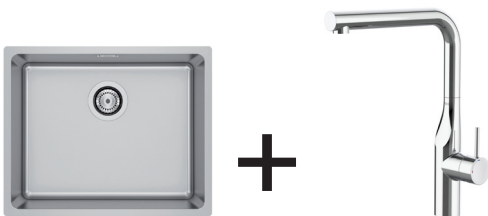

Acero inoxidable

Fregadero de una cubeta con válvula 3/2"

700 x 400 x 200

A870P10700

€ 368,00

Fregadero de una cubeta con válvula 3/2"

500 x 400 x 200

A870P10500

€ 328,00

Fregadero de una cubeta con válvula 3/2"

450 x 400 x 200

A870P10450

€ 305,00

Fregadero de una cubeta con válvula 3/2"

400 x 400 x 200

A870P10400

€ 277,00

Pack fregadero Roma + grifería Glera

Pack fregadero Roma con grifería de cocina Glera

Roma 50 A870P10500 + Glera A5A834DC00 **A870PD050G** € 503,00

Roma 45 A870P10450 + Glera A5A834DC00 **A870PD045G** € 476,00