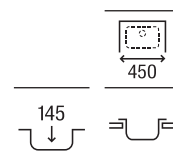

Duo 80 EI

Fregadero de una cubeta, un escurridor a la izquierda y válvula 3½"

840 x 440 x 145

A870940845

€ 163,00