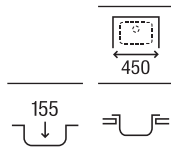

E-90-ED / E-90-EI*

Fregadero de una cubeta, un escurridor a la derecha y válvula

900 x 500 x 155	E-90 ED	A870H30901	€173,00
	E-90 EI	A870H40901	€173,00