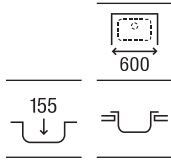

Acero inoxidable

E-60*