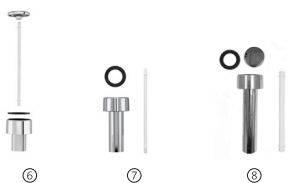

Conjunto pulsador elevado (tapa Ø27)

⑥	Para descarga D1P y D2P	Victoria, Dama Retro, Aquaria, Veronica, Liberty	AH000220OR	€ 13,10
⑦	Para descarga D1P	Meridian, Gondola	AH000510OR	€ 13,60
⑧	Para descarga D1P	Atlanta	AH000650OR	€ 13,60