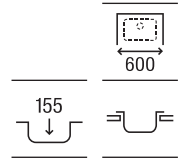

Fregadero de una cubeta con orificio para la grifería y válvula

600 x 500 x 155   **A870410603**   €135,00

E-45*

Fregadero de una cubeta con orificio para la grifería y válvula

450 x 500 x 155   **A870410453**   €121,00