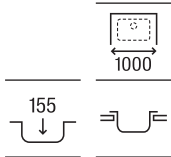

Acero inoxidable

Fregadero de una cubeta con orificio para la grifería y válvula

600 x 500 x 155   **A870410603**   €135,00

Fregadero de una cubeta con orificio para la grifería y válvula

450 x 500 x 155   **A870410453**   €121,00

E-90*

Fregadero de dos cubetas con válvulas

900 x 500 x 155   **A870420903**   €217,00

Fregadero de dos cubetas con válvulas

800 x 500 x 155   **A870420803**   €211,00

Fregadero de una cubeta, un escurridor a la derecha y válvula

900 x 500 x 155	E-90 ED	A870H30901	€173,00
	E-90 EI	A870H40901	€173,00

Fregadero de una cubeta, un escurridor a la izquierda y válvula

800 x 500 x 155	E-80 ED	A870H30801	€167,00
	E-80 EI	A870H40801	€167,00

Piezas complementarias serie E

Cesta varilla inox square 370 x 315 x 130	A865090000	€68,10
Rollmat inox enrollable	A862190000	€47,10