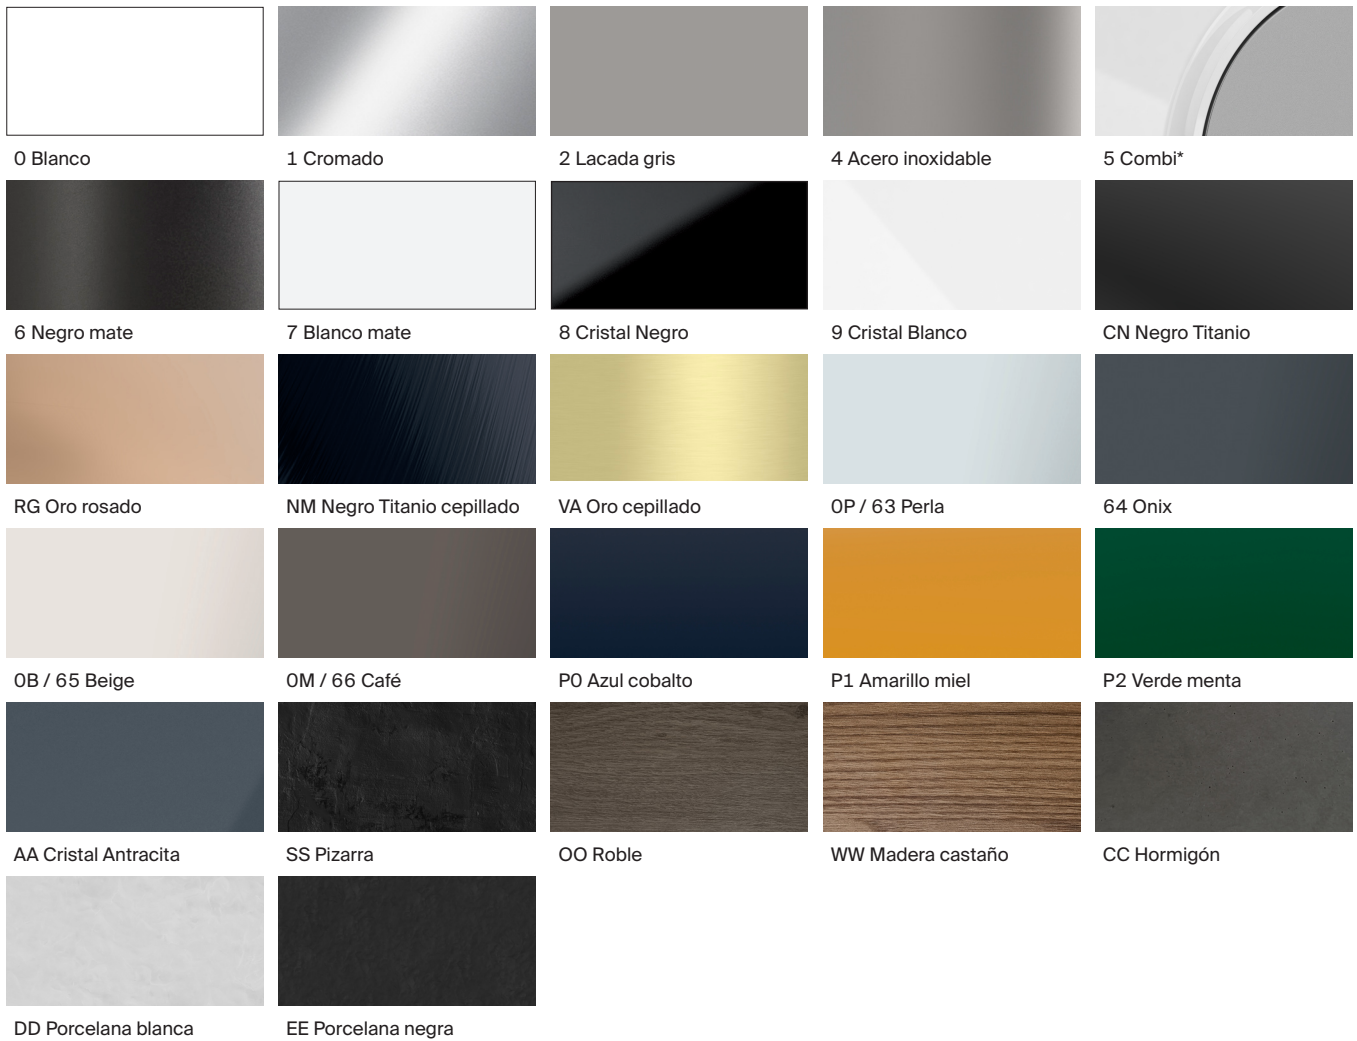

Sistemas de instalación

408 Sistemas Armani / Casa

409 Sistemas Duplo One

413 Placas de accionamiento Duplo One

416 Sistema Duplo S ^N

417 Placas de accionamiento Duplo S ^N

Acabados

Iconografía