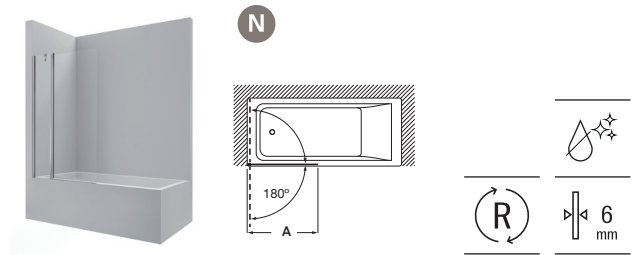

Mamparas standard para bañeras

Victoria

Altura 1500 mm

Victoria B1H Maxiclean

Victoria B1HF Maxiclean

Hoja batiente bañera

Cristal
Transparente

Medidas (A)