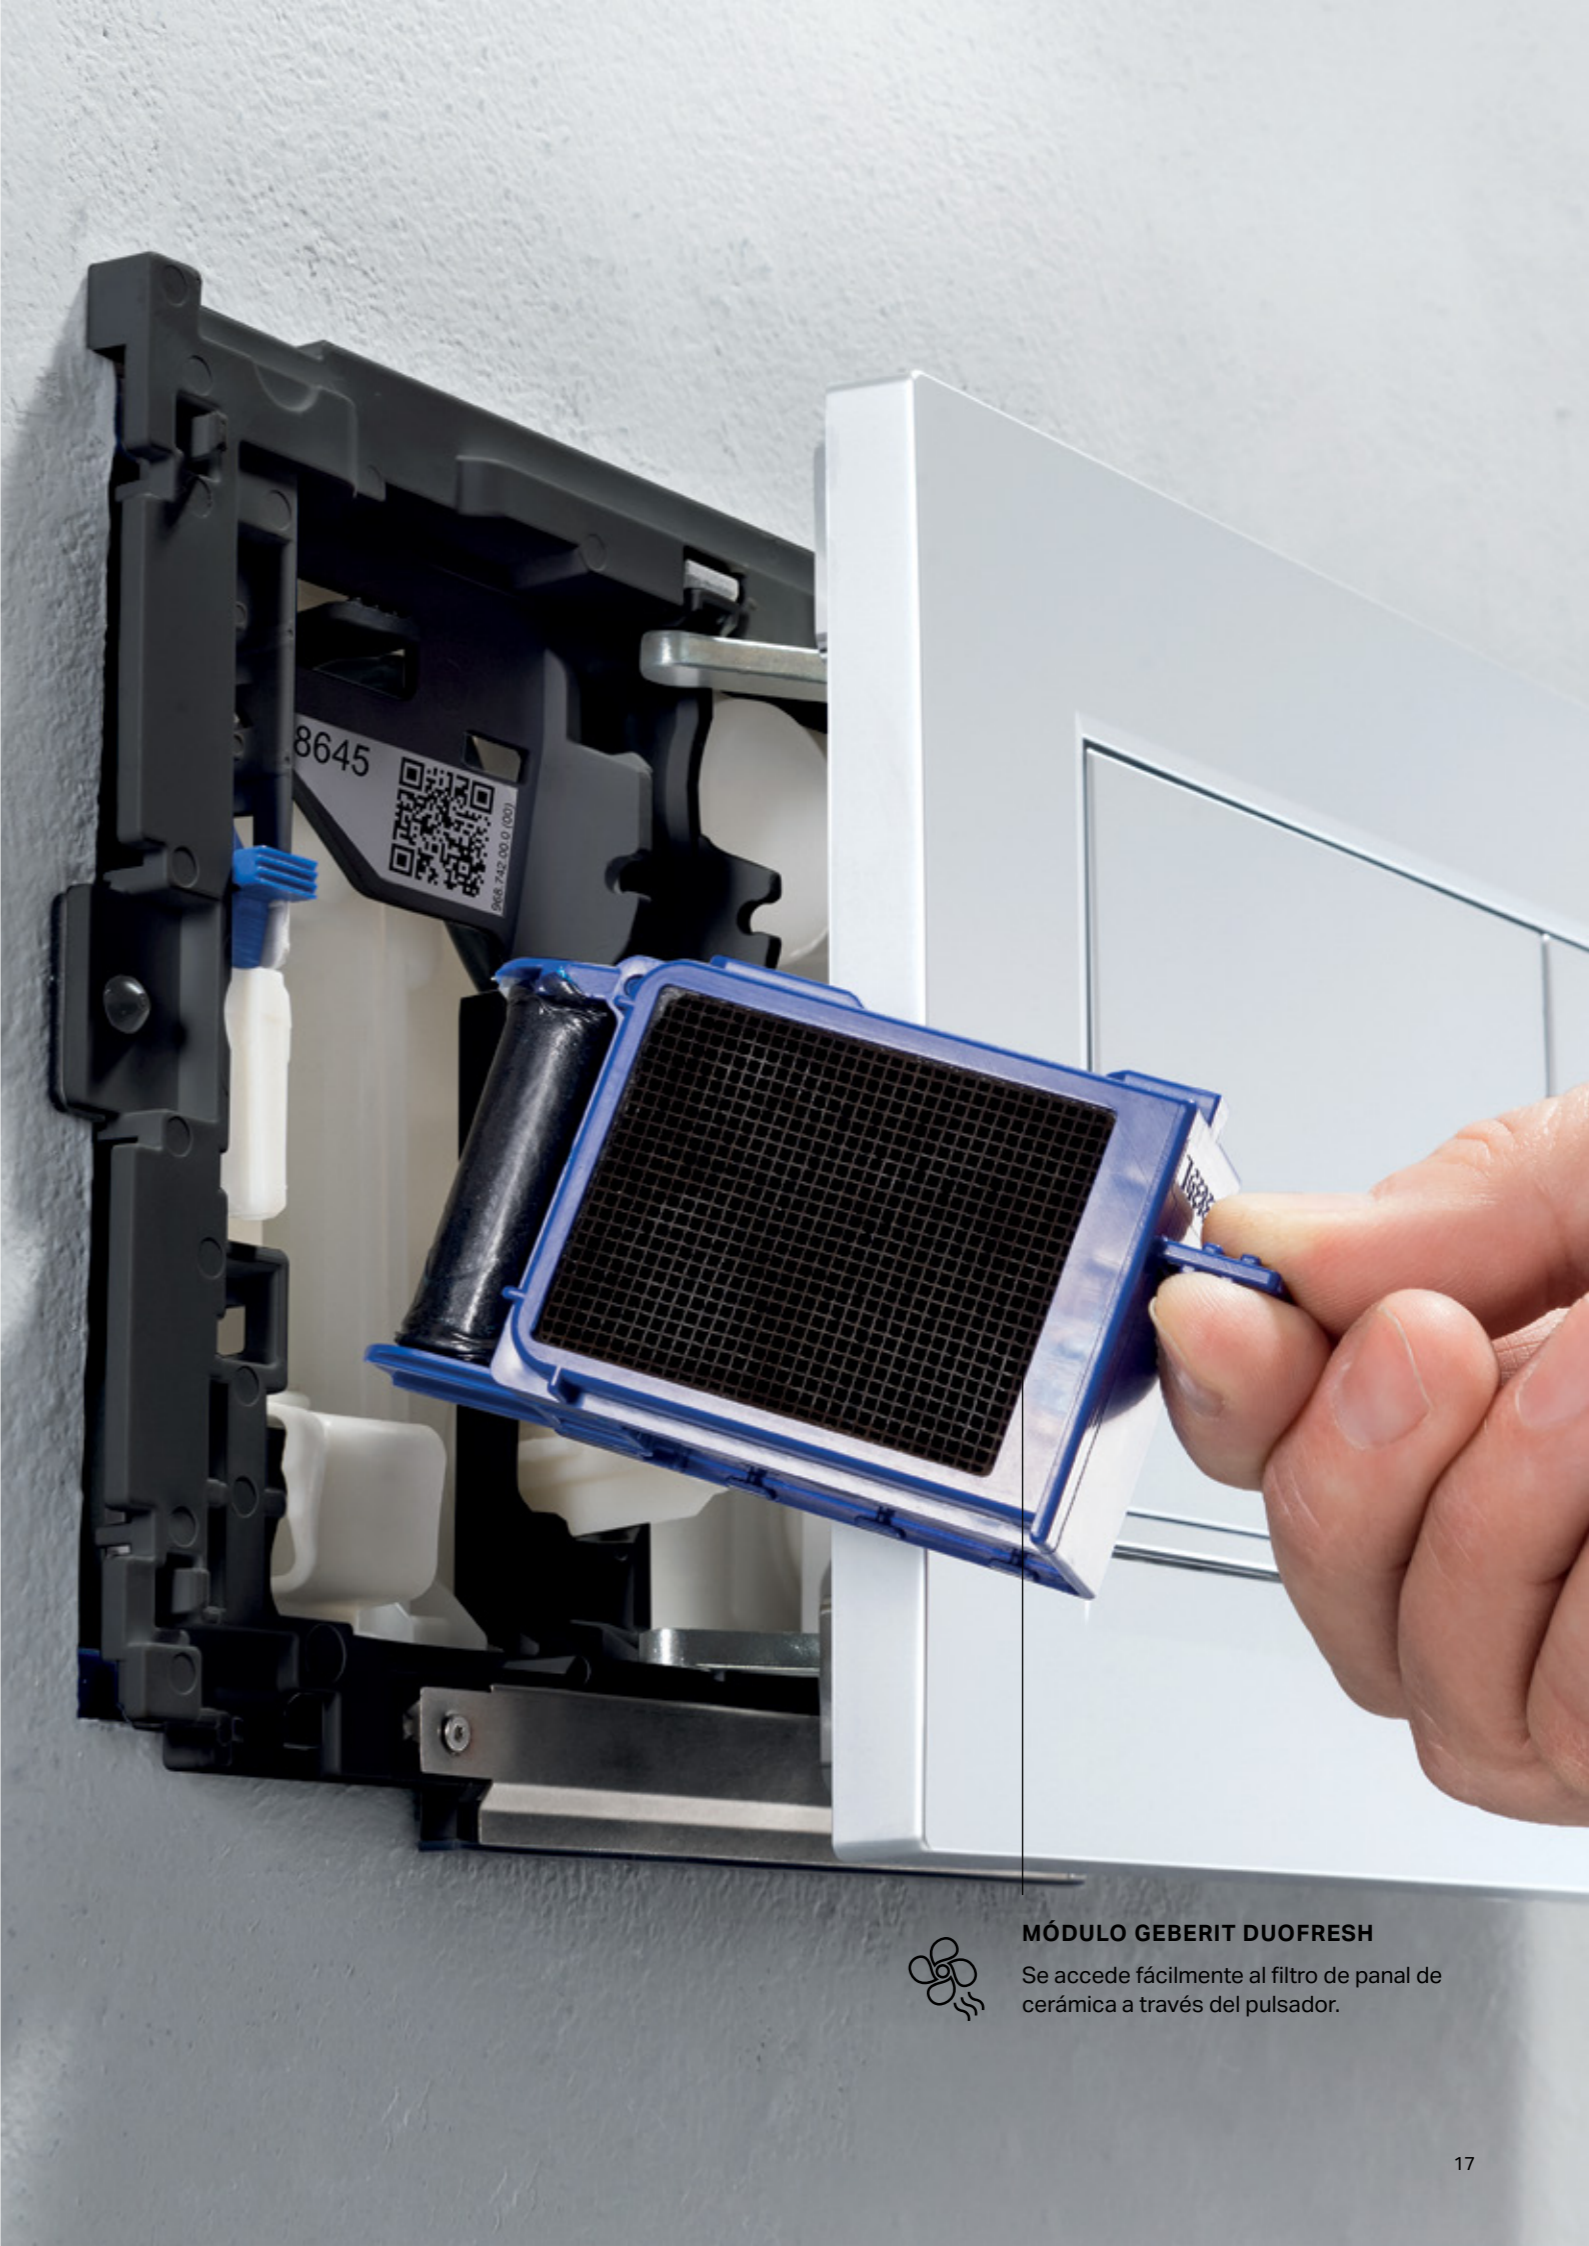

Inodoro y bidé al suelo Geberit iCon

GEBERIT DUOFRESH

MEJOR SIN OLORES

LOS OLORES DESAGRADABLES EN EL BAÑO SON COSA DEL PASADO

Lo que ya existe desde hace tiempo en las cocinas, ahora se puede aplicar en el baño. Una forma efectiva de deshacerse de los olores desagradables. El módulo Geberit DuoFresh atrapa los malos olores directamente en el inodoro, limpia el aire en un filtro de panel de cerámica y lo devuelve a la habitación. Esto evita que los olores desagradables se propaguen por todo el baño y ya no hace falta abrir las ventanas o usar ambientadores. Gracias al sensor de proximidad, el sistema de eliminación de olores se enciende automáticamente tan pronto como alguien se sienta en el inodoro. Benefíciate de una mayor comodidad gracias a la luz de orientación LED y a la inserción de pastillas activas en la cisterna. El módulo Geberit DuoFresh se puede instalar fácilmente en cualquier cisterna Geberit Sigma y se puede combinar con casi cualquier pulsador de la gama Sigma.

MÓDULO GEBERIT DUOFRESH

VER VÍDEO DE INSTALACIÓN Y MANTENIMIENTO

MÓDULO GEBERIT DUOFRESH

Se accede fácilmente al filtro de panel de cerámica a través del pulsador.

Luz LED de orientación nocturna para no molestar a quienes están durmiendo cuando se va al baño por la noche.

Sensor de proximidad que activa automáticamente el sistema de eliminación de olores al detectar un usuario en el inodoro.

La intensidad de la luz y el tiempo de funcionamiento se pueden regular al gusto, incluso desde el smartphone, con la App Geberit Home.

Incluye accesorio para colocar DuoFresh sticks en el agua de la cisterna. Así de fácil:

1 Desplaza el pulsador lateralmente.

2 Coloca el stick en el accesorio que está detrás del pulsador.

3 Vuelve a poner el pulsador. El stick ya está en un sitio fijo dentro del agua de la cisterna.