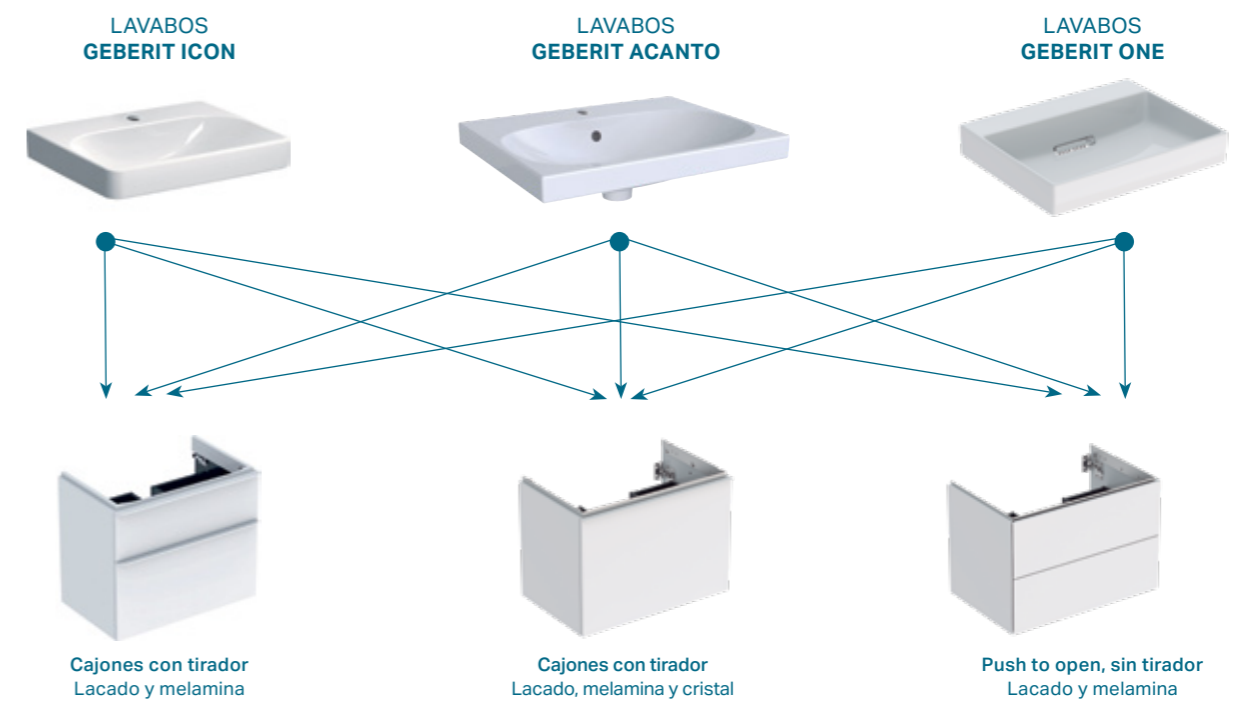

↑ Lavabo Geberit Acanto y mueble Geberit ONE

↑ Lavabo y mueble Geberit iCon

GAMA DE LABAVOS Y MUEBLES

GEBERIT MIX & MATCH

Geberit ofrece ahora toda una serie de opciones diferentes para adaptar la zona de lavabo a las preferencias personales de los clientes, tanto en términos de diseño como de funcionalidad. Con Mix & Match, ahora se pueden combinar muebles de baño, lavabos, espejos y accesorios de forma modular en diferentes series.

El surtido de lavabos Mix & Match incluye muebles de baño y lavabos de las series de baño Geberit ONE, Acanto e iCon, todos ellos perfectamente armonizados de una serie a otra.

↑ Mueble Geberit iCon

↑ Lavabo Geberit Acanto