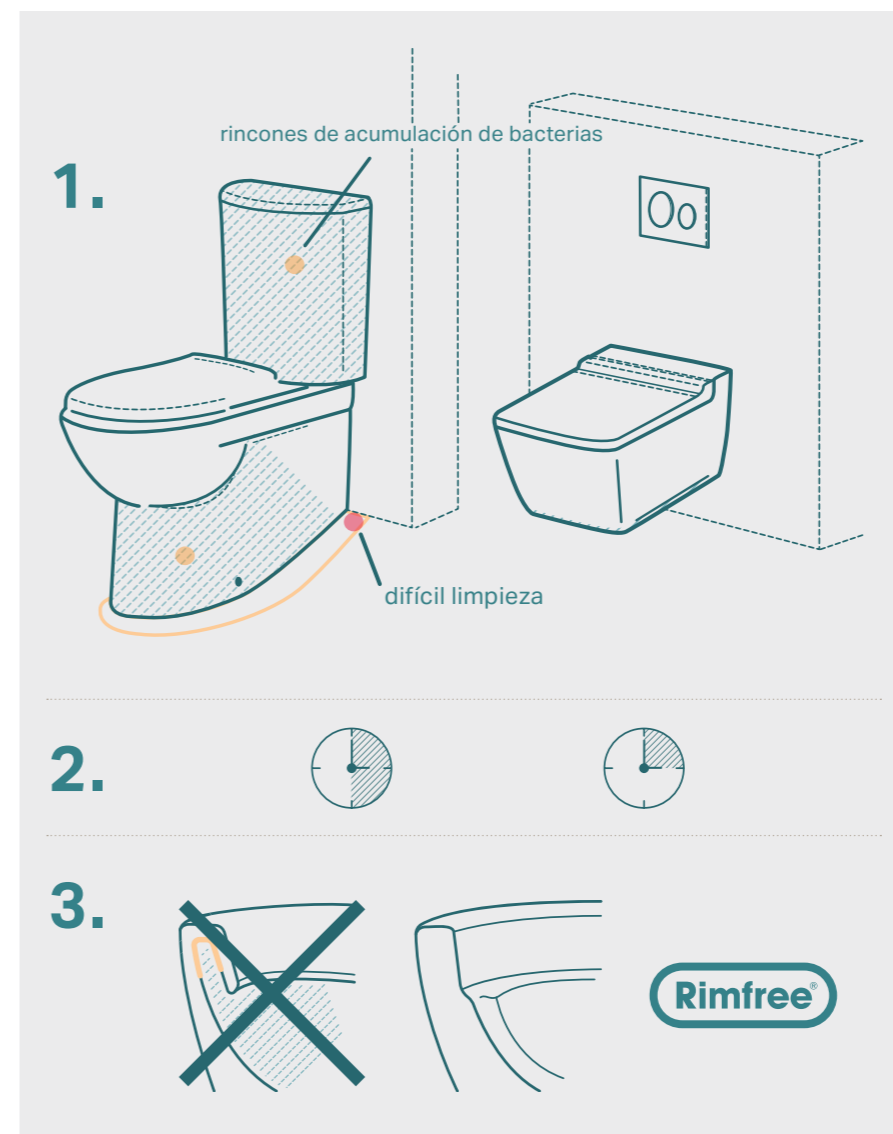

MEJOR EN HIGIENE

Los inodoros Geberit Rimfree®, diseñados sin brida ni rebordes en el interior, hacen del baño un lugar aún más higiénico.

AHORRA TIEMPO

Como la solución suspendida se limpia con tanta facilidad, ahorra mucho tiempo. Un factor importante no solo para los hoteles.

MEJOR EN AHORRO

El tiempo es dinero así que al no necesitar tanto tiempo para limpiar ya se está ahorrando.

RAZONES PARA ELEGIR EL INODORO SUSPENDIDO

AHORRAR ESPACIO ES GANAR EN CONFORT

Ahorrar espacio no solo es crucial para darle a tu baño un toque moderno, sino también para mejorar tu confort. Si eliminas la cisterna vista y suspendes el inodoro, no solo ahorras centímetros en el cuarto de baño, también ganas sensación de amplitud al eliminar elementos del baño que quedarían a la vista. Tanto si el baño es pequeño como si no, tener más espacio en el baño ayuda a moverse más cómodamente por la estancia y a tener más sensación de bienestar.

+28%

INODOROS SUSPENDIDOS

FÁCIL DE LIMPIAR

1 Limpiar un inodoro suspendido es mucho más fácil y requiere menos tiempo que limpiar un inodoro al suelo. Las razones son obvias: en el inodoro al suelo hay mucho más que limpiar, la superficie es mucho más grande, las esquinas donde se pueden adherir la suciedad y las bacterias son más numerosas y hay partes que, por lo general, no limpias o que son simplemente difíciles de alcanzar.

Habitualmente, el inodoro se coloca en lugares pequeños y/o se instala al lado de una pared o un lavabo. Eso significa que hay que agacharse para llegar a las esquinas más lejanas. Por supuesto, también existe ese problema con una solución suspendida, pero el esfuerzo que requiere es mucho menor.