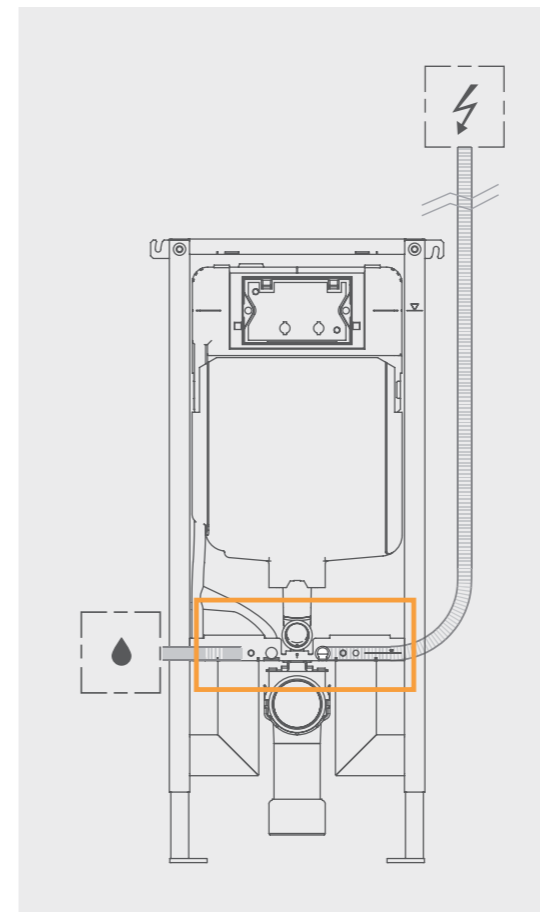

VÍDEO
INSTALACIÓN
TUMA

GEBERIT AQUACLEAN

HIGIENE ÍNTIMA SÓLO CON AGUA

Gracias a los inodoros bidé Geberit AquaClean podrás experimentar la limpieza suave con agua y disfrutarás de una inigualable sensación de frescor y limpieza durante todo el día.

Geberit AquaClean une el confort, el diseño y la durabilidad con la calidad Geberit para generar soluciones estéticas e innovadoras para el baño. Descubre ahora el inodoro que te limpia tan solo con agua.

INSTALACIÓN SENCILLA

Sólo necesitas una toma de agua y una de corriente eléctrica.