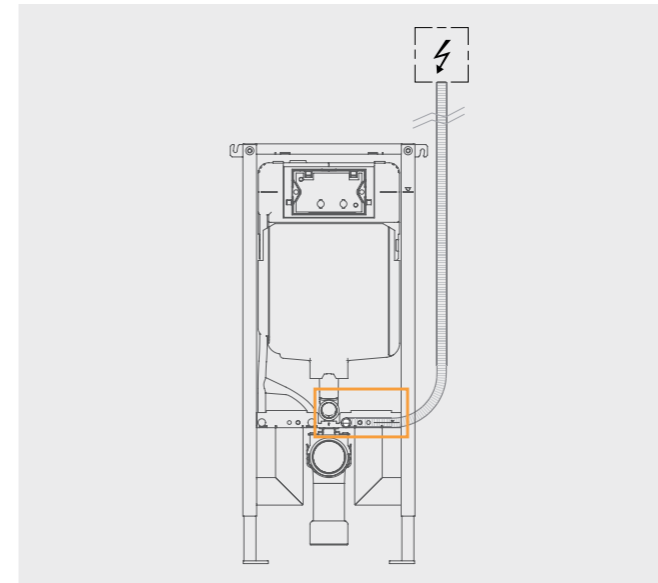

¿QUÉ HACE FALTA?

Una toma de corriente eléctrica. ¡Con las cisternas empotradas Geberit es muy fácil!

← Ocultar la fuente de alimentación en el interior de la porcelana deja más espacio para el diseño del cuarto de baño.

¿QUÉ REFERENCIAS SE NECESITAN?

		Geberit Duofix Sigma de 12 cm	Geberit Duofix Sigma de 8 cm	Geberit Kombifix Sigma 12 cm	Geberit Kombifix Sigma 8 cm
		111.374.00.5	111.791.00.1	110.374.00.5	110.793.00.1
		373,10 €	418,20 €	296,00 €	315,20 €
	Módulo DuoFresh				
	Acabado del marco	gris anticita RAL 7016	gris anticita RAL 7016	gris anticita RAL 7016	gris anticita RAL 7016
		115.050.BZ.2	115.052.BZ.2	115.050.BZ.2	115.052.BZ.2
		346,50 €	346,50 €	346,50 €	346,50 €
	Fuente de alimentación				
	Tipo de instalación				
	Dentro del bastidor	116.098.00.1	No disponible		
		122,50 €			
				115.861.00.6	
	En la pared			106,10 €	
	Dentro del inodoro			115.336.00.1	
				136,20 €	
	Recambios				
	Pastillas higiénicas Geberit DuoFresh Sticks (8 uds.)			244.900.00.1	
				6,20 €	
	Cajón con filtro de panel de cerámica			243.970.00.1	
				56,90 €	
Pulsadores compatibles