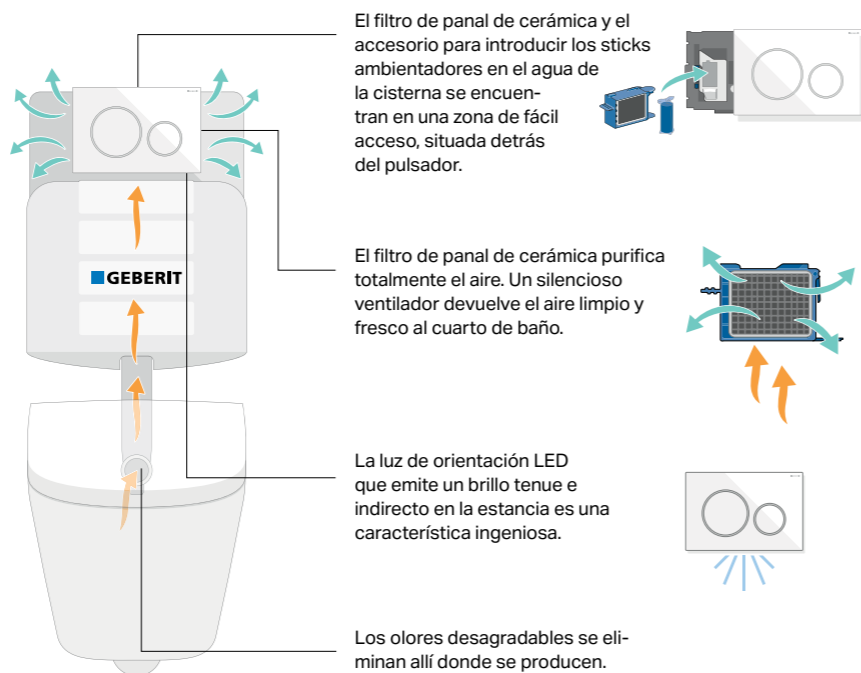

Inodoro y bidé al suelo Geberit iCon

GEBERIT DUOFRESH

MEJOR SIN OLORES

LOS OLORES DESAGRADABLES EN EL BAÑO SON COSA DEL PASADO

Lo que ya existe desde hace tiempo en las cocinas, ahora se puede aplicar en el baño. Una forma efectiva de deshacerse de los olores desagradables. El módulo Geberit DuoFresh atrapa los malos olores directamente en el inodoro, limpia el aire en un filtro de panel de cerámica y lo devuelve a la habitación. Esto evita que los olores desagradables se propaguen por todo el baño y ya no hace falta abrir las ventanas o usar ambientadores. Gracias al sensor de proximidad, el sistema de eliminación de olores se enciende automáticamente tan pronto como alguien se sienta en el inodoro. Benefíciate de una mayor comodidad gracias a la luz de orientación LED y a la inserción de pastillas activas en la cisterna. El módulo Geberit DuoFresh se puede instalar fácilmente en cualquier cisterna Geberit Sigma y se puede combinar con casi cualquier pulsador de la gama Sigma.

MÓDULO GEBERIT DUOFRESH

VER VÍDEO DE INSTALACIÓN Y MANTENIMIENTO

MÓDULO GEBERIT DUOFRESH

Se accede fácilmente al filtro de panel de cerámica a través del pulsador.

Luz LED de orientación nocturna para no molestar a quienes están durmiendo cuando se va al baño por la noche.

Sensor de proximidad que activa automáticamente el sistema de eliminación de olores al detectar un usuario en el inodoro.

La intensidad de la luz y el tiempo de funcionamiento se pueden regular al gusto, incluso desde el smartphone, con la App Geberit Home.

Incluye accesorio para colocar DuoFresh sticks en el agua de la cisterna. Así de fácil:

1 Desplaza el pulsador lateralmente.

2 Coloca el stick en el accesorio que está detrás del pulsador.

3 Vuelve a poner el pulsador. El stick ya está en un sitio fijo dentro del agua de la cisterna.