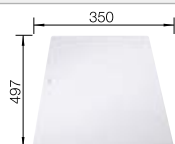

Tabla de corte de cristal blanca