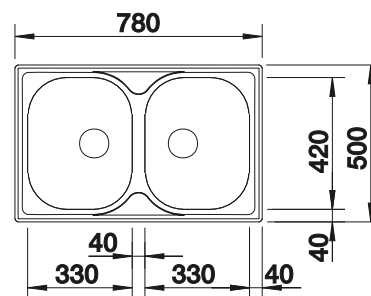

Dibujo técnico

Profundidad cubeta 170/170 mm
Si se desea orificio para grifería indicarlo en el pedido.

Recomendación accesorios

Tabla de corte de madera de haya

218313
€ 115,00

Tabla de corte de polietileno óptica mármol