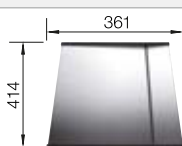

Pedir las conexiones de desagüe para combinar dos cubetas individuales.

Cubetas Acero
Inoxidable

800 mm

Recomendación accesorios

Tabla de madera nogal con asa lateral en acero inoxidable.

223 074

€ 363,00

Escurridor de acero inoxidable.