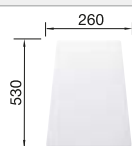

218 313
€ 115,00

Tabla de corte de polietileno óptica mármol

217 611
€ 122,00

Escurridor multifuncional en acero inoxidable

223 297
€ 122,00

BLANCO UNIT con BLANCO ZIA 9

BLANCO KANO-S

Consultar pág. 311