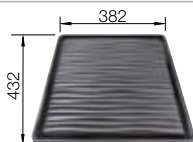

Escurreidor

230 734
€ 46,00