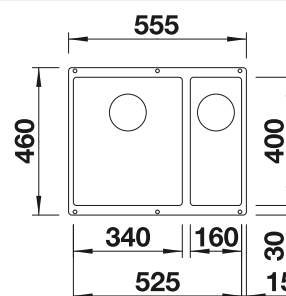

Incluido en el suministro

Juego de fijación

Dibujo técnico

R10

Profundidad cubeta 190/130 mm

Extraer radios: 10 mm

Nota: Las conexiones deben pedirse por separado.

Recomendación accesorios