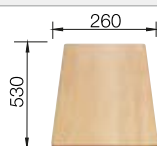

Tabla de corte de madera de haya

218313
€ 115,00

Tabla de corte de polietileno óptica mármol

217611
€ 122,00

Escurridor multifuncional en acero inoxidable

223297
€ 122,00

BLANCO UNIT con BLANCO ZIA 40 S

BLANCO KANO