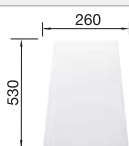

Tabla de corte de madera de haya

218 313
€ 115,00

Tabla de corte de polietileno óptica mármol

217 611
€ 122,00

Cesta de vajilla en acero inoxidable

220 573
€ 78,00

BLANCO UNIT con BLANCO LIVIT XL 6 S

BLANCO MILA-S