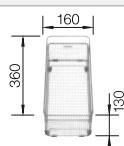

Tabla de corte de madera de haya

218 313
€ 115,00

Tabla de corte de polietileno óptica mármol

217 611
€ 122,00

Escurridor multifuncional en acero inoxidable

223 297
€ 122,00

BLANCO UNIT con BLANCO ZIA XL 6 S