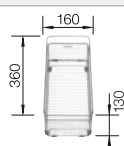

Tabla de corte de madera de haya

218313
€ 115,00

Tabla de corte de polietileno óptica mármol

217611
€ 122,00

Escurridor multifuncional en acero inoxidable

223297
€ 122,00

BLANCO UNIT con BLANCO ZIA 40 S

BLANCO KANO