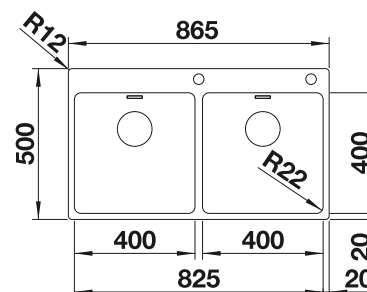

Profundidad cubeta 190/190 mm

Posibilidad de orificio adicional. El subsiguiente orificio de perforación debe ser realizado por una empresa especializada.

Puede consultar las medidas de encastre y dibujos técnicos en www.blanco.com

Recomendación accesorios

Tabla de corte compuesta de
fresno

230 700
€ 208,00

Colador multifuncional en acero
inoxidable

227 692
€ 97,00

Juego de Guías Top

235 906
€ 119,00

BLANCO UNIT con BLANCO ANDANO 400/400-IF/A

BLANCO SONEA-S Flexo

Consultar pág. 283

BLANCO FLEXON II Low 90/4

Consultar pág. 346