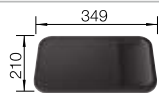

Tabla de corte SmartCut de plástico negro

232 181
€ 86,00

Cesta de vajilla en acero inoxidable

220 573
€ 78,00

Escurridor

230 734
€ 46,00

BLANCO UNIT con BLANCO LANTOS 6-IF

BLANCO MIDA-S