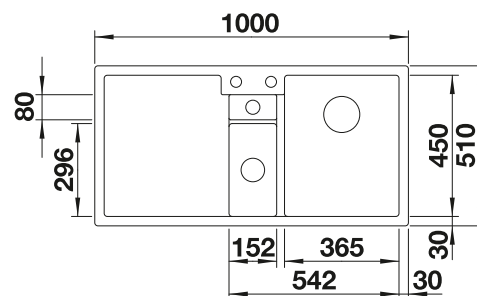

Profundidad cubeta 190/155/45 mm

Recomendación accesorios

235 844

€ 136,00

BLANCO UNIT con BLANCO COLLECTIS 6 S

Consultar pág. 300

Consultar pág. 338