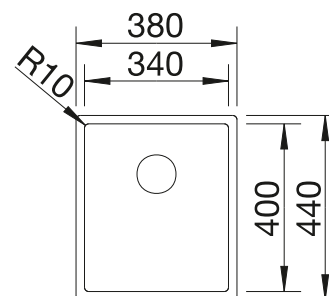

Profundidad cubeta 190 mm

Nota técnica: el borde del fregadero bajo encimera no está cerrado en las esquinas.

Pedir las conexiones de desagüe para combinar dos cubetas individuales.

Recomendación accesorios

Tabla de corte de cristal blanco satinado, encaja en el escurridor

225 333

€ 293,00

Cubeta adicional en acero inox.

219 649

€ 274,00

Escurridor de acero inoxidable.

223 067

€ 397,00

BLANCO UNIT con BLANCO CLARON 340-U

BLANCO drink.filter EVOL-S Pro

Consultar pág. 268

BLANCO FLEXON II 30/2

Consultar pág. 345