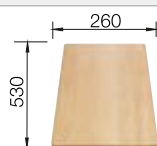

Tabla de corte de madera de haya

218 313
€ 115,00

Tabla de corte de polietileno óptica mármol

217 611
€ 122,00

Tapón CapFlow para cubrir el desagüe

517 666
€ 18,00

BLANCO UNIT con BLANCO SONA 45 S

BLANCO KANO
Consultar pág. 312