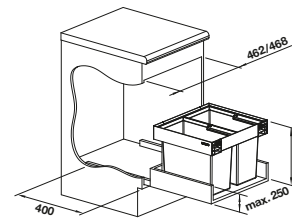

- Para muebles base con compartimentos divididos y una anchura de 50 a 90 cm (gracias a una altura de instalación reducida de 330 mm)
- Diversas opciones de separación de residuos y almacenamiento a través de combinaciones de selectores de desperdicios flexibles, con requisitos de espacio reducidos en el mueble del fregadero
- Gran estabilidad e higiene a través de la solución de bastidores con selectores de desperdicios colgantes
- Instalación sencilla sin marcado o perforación previos
- Diseño moderno con aluminio de alta calidad
- Todas las piezas son fáciles de limpiar gracias a las superficies suaves y amplias
- Accesorios opcionales que mejoran el sistema para crear una solución individualizada

armario soporte mm	500	500
BLANCO FLEXON II Low	50/3	50/2
	526 640	526 639
PVP (sin IVA)	€ 157,00	€ 134,00
Capacidad de cubos	35 l	38 l

Incluido en el suministro

Sistema para instalación en cajones, con tapa, 1 cubo de 19l, 2 cubos de 8l y 1 tapa para el cubo de 8l.

sistema para instalación en cajones, con tapa, 2 cubos de 19l.

Nota

- Requiere un mueble base con tapa y extraíble.
- Altura instalada: 325mm sobre la base del cajón, profundidad de montaje 400mm (dimensiones interiores del cajón).
- Altura máxima del bastidor: 250mm por encima de la base del cajón.
- También apto para montaje en muebles base con marco y puertas de panel con marcos a partir de 90mm.

- Al planificar, observe: la altura instalada del sistema de gestión de residuos, la altura de la base del cajón, la profundidad instalada del fregadero con el juego de válvulas y la dimensión mínima resultante para el armario base.
- Altura mínima del zócalo recomendada para la instalación de MOVEX: 100mm.