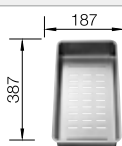

Cubeta multifuncional

231 396
€ 152,00