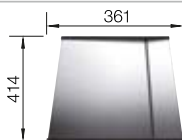

Escurreidor de acero inoxidable.

223 067
€ 397,00