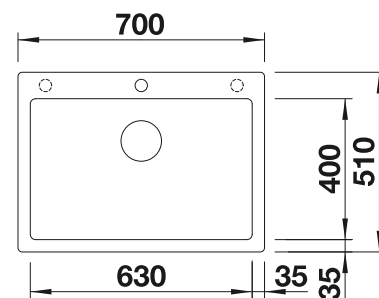

○ Orificio premarcado

Profundidad cubeta 220 mm

La tabla de corte compuesta de fresno opcional solo se puede colocar en el borde de la cubeta si el diámetro de la grifería de cocina es inferior a 48 mm.

Nota: Las conexiones deben pedirse por separado.

Recomendación accesorios

Tabla de corte compuesta de
fresno

230 700
€ 208,00

Juego de Guías Top

235 906
€ 119,00

Escurreidor de esquina

235 866
€ 51,00

BLANCO UNIT con BLANCO PLEON 8 para colores de
complementos

BLANCO ALTA-S II

Consultar pág. 286

BLANCO FLEXON II Low 80/3

Consultar pág. 346