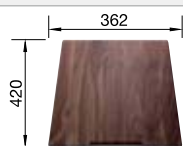

Recomendación accesorios

Tabla de madera nogal con asa lateral en acero inoxidable.

223 074
€ 363,00

Cubeta adicional en acero inox.

219 649
€ 274,00

Escurreidor de acero inoxidable.

223 067
€ 397,00

BLANCO UNIT con BLANCO ZEROX 700-U