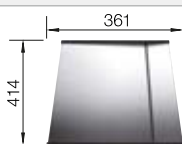

Escurreidor de acero inoxidable.

223 067

€ 397,00