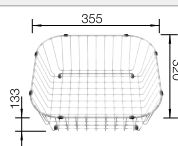

Cesta de vajilla en acero
inoxidable

514 238
€ 103,00