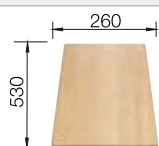

Tabla de corte de madera de haya

218 313
€ 115,00

Tabla de corte de polietileno óptica mármol

217 611
€ 122,00

Escurreedor de esquina

235 866
€ 51,00

BLANCO UNIT con BLANCO METRA 45 S Compact

BLANCO LINUS