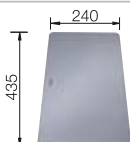

Recomendación accesorios

Tabla de corte compuesta de
fresno

230 700
€ 208,00

Tabla de corte de cristal de alta
seguridad con acabado plateado

227 697
€ 115,00

Escurreidor multifuncional

227 689
€ 97,00

BLANCO UNIT con BLANCO SUBLINE 400-F