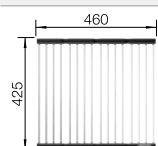

Recomendación accesorios

Escurreidor plegable

238 482
€ 96,00