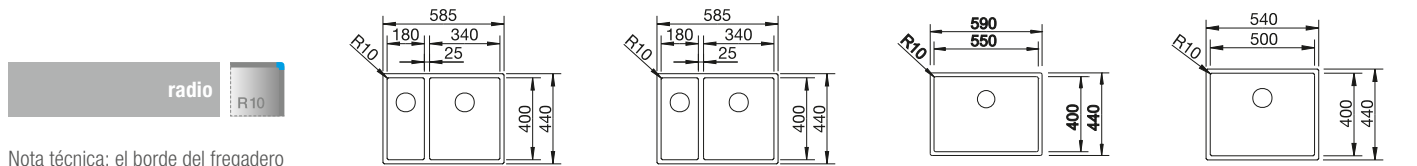

Nota técnica: el borde del fregadero bajo encimera no está cerrado en las esquinas.

Pedir las conexiones de desagüe para combinar dos cubetas individuales.

Pedir las conexiones de desagüe para combinar dos cubetas individuales.

Incluido en el suministro	Sistema de desagüe InFino con válvula manual		
Juego de válvulas con tubería salva-espacio, 2 tapones filtro InFino de 3 ½", material de fijación	Juego de válvulas con tubería salva-espacio, 2 tapones filtro InFino de 3 ½", material de fijación	Juego de válvulas con tubería salva-espacio, tapón filtro InFino de 3 ½", material de fijación	Juego de válvulas con tubería salva-espacio, tapón filtro InFino de 3 ½", material de fijación

Recomendación accesorios

Tabla de corte de cristal blanco satinado, encaja en el escurridor 225 333 € 293,00	Cubeta adicional en acero inox. 219 649 € 274,00	Escurridor plegable 238 482 € 96,00

BLANCO UNIT con BLANCO CLARON-U

BLANCO drink.filter EVOL-S Pro Consultar pág. 268	BLANCO SELECT II 60/2 Consultar pág. 339