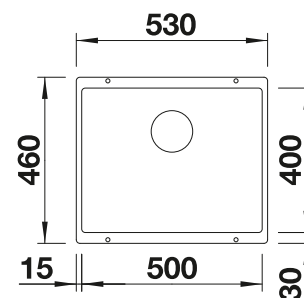

Profundidad cubeta 190 mm

Extraer radios: 10 mm

Nota: Las conexiones deben pedirse por separado.
Nota: Pida por separado las conexiones de desagüe para combinaciones de dos cubetas individuales.

Recomendación accesorios

Tabla de corte compuesta de
fresno

230 700

€ 208,00

Juego de Guías Top

235 906

€ 119,00

Escurreidor multifuncional

227 689

€ 97,00

BLANCO UNIT con BLANCO SUBLINE 500-U para colores de complementos

BLANCO LINUS-S

Consultar pág. 299

BLANCO FLEXON II 60/3

Consultar pág. 343