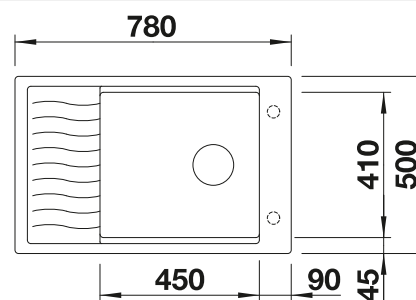

○ Orificio premarcado
Profundidad cubeta 190 mm

Recomendación accesorios

BLANCO UNIT con BLANCO ELON XL 6 S

BLANCO CARENA-S Vario

Consultar pág. 294

BLANCO BOTTON II 30/2

Consultar pág. 351