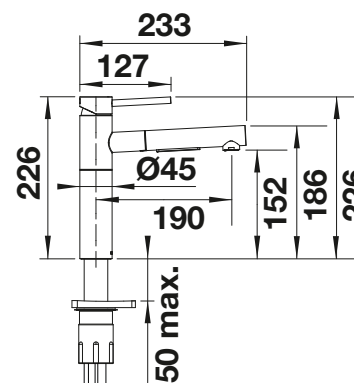

- Grifería con mando superior con diseño estético esbelto
- Caño alto para llenar fácilmente ollas y jarrones grandes
- Con caño extraíble con dos tipos de caudal seleccionables
- Caño giratorio de 140°
- También disponible para baja presión
- Disponible en colores Silgranit y superficies metálicas para crear hermosas combinaciones con el fregadero de la cocina

NUEVO

PVD Steel			PVP (sin IVA)
	satín dark steel	527 555	€ 568,00
	satín gold	527 554	€ 455,00
Superficie metálica			PVP (sin IVA)
	cromado	527 543	€ 568,00
Look SILGRANIT			PVP (sin IVA)
	negro	527 545	€ 568,00
	antracita	527 546	€ 568,00
	gris roca	527 547	€ 568,00
	gris volcán	527 548	€ 568,00
	blanco	527 552	€ 390,00
	blanco suave	527 551	€ 568,00
	tartufo	527 550	€ 568,00
	café	527 549	€ 568,00
Edición especial			PVP (sin IVA)
	negro mate	527 553	€ 568,00

Doble caudal extraíble

Caño extraíble

Dibujo técnico