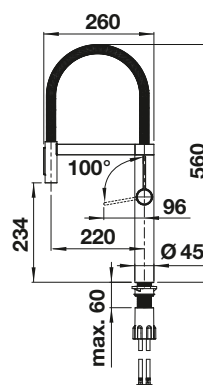

NUEVO

PVD Steel			PVP (sin IVA)
	satin dark steel	527 465	€ 684,00
	satin platinum	527 702	€ 715,00
Edición especial			PVP (sin IVA)
	negro mate	527 464	€ 684,00

Doble caudal extraíble

Caño extraíble

Dibujo técnico