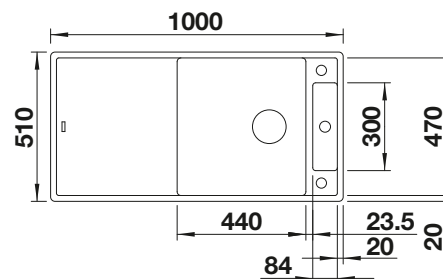

Profundidad cubeta 190/45 mm

Recomendación accesorios

234 051
€ 311,00

BLANCO UNIT con BLANCO AXIA III XL 6 S

Consultar pág. 279

Consultar pág. 338