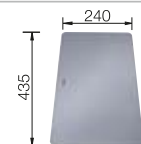

Tabla de corte de cristal de alta seguridad con acabado plateado

227697
€ 115,00