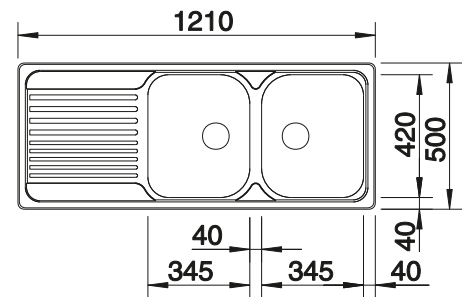

Dibujo técnico

Profundidad cubeta 165/165 mm

Si se desea orificio para grifería indicarlo en el pedido.

Fregaderos
Acero inox.

800 mm

Recomendación accesorios

Tabla de corte de madera de haya

218 313
€ 115,00

Tabla de corte de polietileno óptica mármol

217 611
€ 122,00

Cesta de vajilla en acero inoxidable

220 573
€ 78,00

BLANCO UNIT con BLANCO TIPO 8 S

BLANCO MIDA-S

Consultar pág. 313

BLANCO FLEXON II Low 80/3

Consultar pág. 346