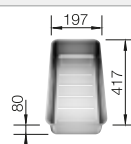

Recomendación accesorios

Tabla de corte compuesta de
fresno

230 700
€ 208,00

Colador multifuncional en acero
inoxidable

227 692
€ 97,00

Juego de Guías Top

235 906
€ 119,00

BLANCO UNIT con BLANCO ANDANO 400/400-IF/A