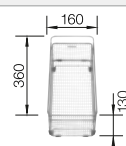

Escurreidor multifuncional en acero inoxidable

223 297
€ 122,00