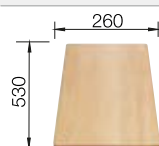

Tabla de corte de madera de haya

218 313
€ 115,00

Tabla de corte de polietileno óptica mármol

217 611
€ 122,00

Cubeta adicional en acero inoxidable

220 736
€ 122,00

BLANCO UNIT con BLANCO ZIA 6 S

BLANCO KANO-S