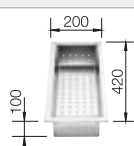

Cubeta adicional en acero inox.

219 649
€ 274,00