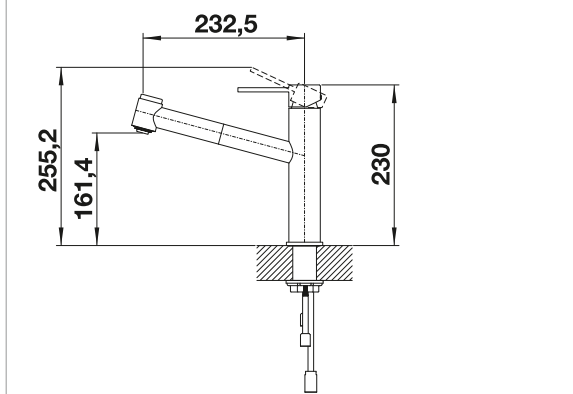

Dibujo técnico

Caudal 8,3 l/min a 3 bares de presión

BLANCO AMBIS

- Diseño de alta calidad en acero inoxidable sólido cepillado
- Diseño ideal para cocinas modernas
- El caño alto permite libertad de movimiento y facilita el trabajo en la cocinal