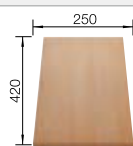

Tabla de corte de madera de haya

232 817
€ 97,00

Escurreidor de esquina

235 866
€ 51,00

Cesta de vajilla con apilador de platos en acero inoxidable

507 829
€ 182,00

BLANCO UNIT con BLANCO DALAGO 5

BLANCO KANO