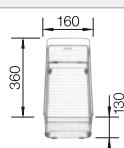

Escurreidor multifuncional en acero inoxidable

223 297
€ 122,00