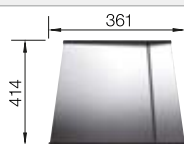

Recomendación accesorios

Tabla de corte de cristal blanco
satinado, encaja en el escurridor

225 333

€ 293,00

Escurridor de acero inoxidable.

223 067

€ 397,00

Escurridor multifuncional en
acero inoxidable