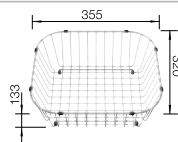

Cesta de vajilla en acero inoxidable

514 238
€ 103,00