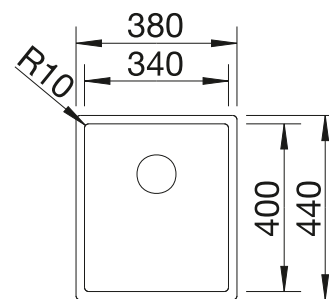

Profundidad cubeta 190 mm

Nota técnica: el borde del fregadero bajo encimera no está cerrado en las esquinas. Pedir las conexiones de desagüe para combinar dos cubetas individuales.

Recomendación accesorios

Tabla de madera nogal con asa lateral en acero inoxidable.

223 074

€ 363,00

Escurridor de acero inoxidable.

223 067

€ 397,00

Escurridor plegable

238 482

€ 96,00

BLANCO UNIT con BLANCO CLARON 340-U Durinox

BLANCO drink.filter EVOL-S Pro

Consultar pág. 268

BLANCO FLEXON II 30/2

Consultar pág. 345