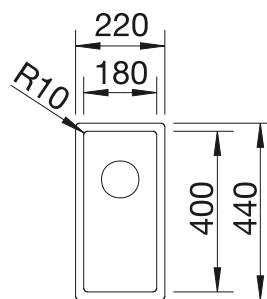

Profundidad cubeta 130 mm

Se requiere cinta de sellado flexible cuando se instala una grifería, una válvula automática o un dispensador de jabón en las encimeras laminadas, ref. 120 055.

Pedir las conexiones de desagüe para combinar dos cubetas individuales.

Cubetas Acero
Inoxidable

300 mm

Recomendación accesorios

Cubeta adicional en acero inox.

219649
€ 274,00

Escurreidor de acero inoxidable.

223 067
€ 397,00