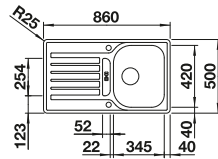

Incluido en el suministro	con válvula automática
Juego de válvulas con tapón-filtro de 3 ½" con válvula automática para la cubeta principal.	Juego de válvulas con tapón-filtro de 3 ½" con válvula automática.

Fregaderos Acero inox.
450 mm

Recomendación accesorios	BLANCO UNIT con BLANCO LANTOS 45 S-IF
Cesta de vajilla en acero inoxidable 220573 € 78,00	BLANCO MIDA-S Consultar pág. 313 BLANCO SELECT II 45/2 Consultar pág. 342