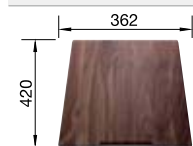

Recomendación accesorios

Tabla de madera nogal con asa lateral en acero inoxidable.

223 074
€ 363,00