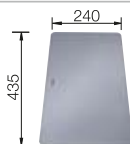

Recomendación accesorios

Tabla de corte de cristal de alta seguridad con acabado plateado

227 697
€ 115,00