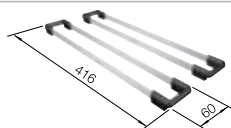

Juego de Guías Top

235906

€ 119,00