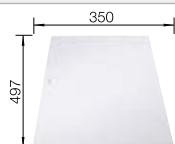

Tabla de corte de cristal blanca

Tabla de cortar segura, juego de válvulas con tubería salva-espacio, tapón-filtro InFino de 3 1/2" con válvula automática (giratoria)