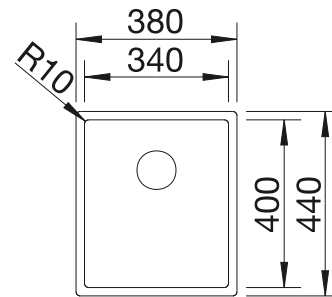

Profundidad cubeta 190 mm

Se requiere cinta de sellado flexible cuando se instala una grifería, una válvula automática o un dispensador de jabón en las encimeras laminadas, ref. 120 055

Pedir las conexiones de desagüe para combinar dos cubetas individuales.

Recomendación accesorios

Tabla de corte de cristal blanco satinado, encaja en el escurridor

225 333
€ 293,00

Cubeta adicional en acero inox.

219 649
€ 274,00

Escurridor plegable

238 482
€ 96,00

BLANCO UNIT con BLANCO CLARON 340-IF

BLANCO drink.filter EVOL-S Pro

Consultar pág. 268

BLANCO FLEXON II 30/2

Consultar pág. 345