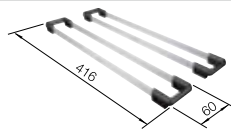

Recomendación accesorios

Juego de Guías Top

235 906
€ 119,00