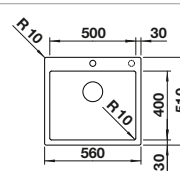

Incluido en el suministro	Sistema de desagüe InFino con válvula automática		
Juego de válvulas con tubería salva-espacio, conexión de residuos, 2 tapones filtro InFino de 3 1/2" con válvula automática (PushControl) para la cubeta principal, material de fijación	Juego de válvulas con tubería salva-espacio, tapón filtro InFino de 3 1/2" con válvula automática (PushControl), material de fijación	Juego de válvulas con tubería salva-espacio, tapón filtro InFino de 3 1/2" con válvula automática (PushControl), material de fijación	Juego de válvulas con tubería salva-espacio, tapón filtro InFino de 3 1/2" con válvula automática (PushControl), material de fijación

Recomendación accesorios			BLANCO UNIT con BLANCO CLARON-IF/A	
 Tabla de corte de cristal blanco satinado, encaja en el escurridor 225 333 € 293,00	 Cubeta adicional en acero inox. 219 649 € 274,00	 Escurridor plegable 238 482 € 96,00	 BLANCO drink.filter EVOL-S Pro Consultar pág. 268	 BLANCO SELECT II 60/2 Orga Consultar pág. 338