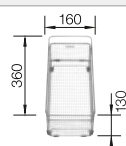

Tabla de corte de madera de haya

218 313
€ 115,00

Tabla de corte de polietileno óptica mármol

217 611
€ 122,00

Escurreidor multifuncional en acero inoxidable

223 297
€ 122,00

BLANCO UNIT con BLANCO ZIA 5 S

BLANCO KANO