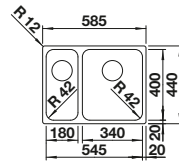

Pedir las conexiones de desagüe para combinar dos cubetas individuales.

Sistema de desagüe InFino con válvula manual

Incluido en el suministro			
Juego de válvulas con tubería salva-espacio, 2 x 3 1/2" tapón filtro InFino, material de fijación	Juego de válvulas con tubería salva-espacio, 2 x 3 1/2" tapón filtro InFino, material de fijación	Juego de válvulas con tubería salva-espacios y tapón-filtro InFino de 3 1/2", material de fijación	

Recomendación accesorios			BLANCO UNIT con BLANCO SOLIS-U	
Tabla de corte de bambú	Escurreidor plegable	Escurreidor con chapa insertable perforada de acero inoxidable	BLANCO CANDOR-S	BLANCO FLEXON II 60/3
239 449 € 59,00	238 482 € 96,00	513 485 € 122,00	Consultar pág. 305	Consultar pág. 343