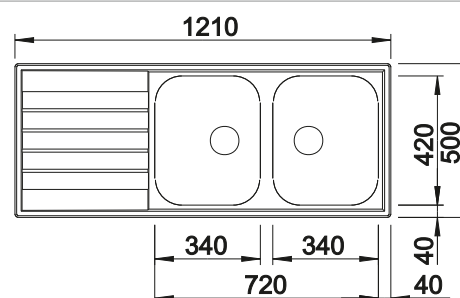

Dibujo técnico

Profundidad cubeta 160/160 mm

Si se desea orificio para grifería indicarlo en el pedido.

Fregaderos
Acero inox.

800 mm

Recomendación accesorios

Tabla de corte de madera de haya

218 313
€ 115,00

Tabla de corte de polietileno óptica mármol

217 611
€ 122,00

Cesta de vajilla en acero inoxidable

220 573
€ 78,00

BLANCO UNIT con BLANCO LIVIT 8 S

BLANCO MILA-S

Consultar pág. 315

BLANCO FLEXON II Low 80/3

Consultar pág. 346