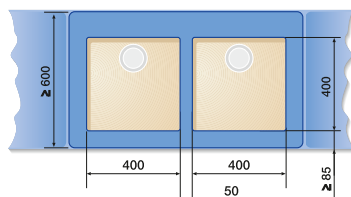

SUBLINE 400-U SUBLINE 400-U