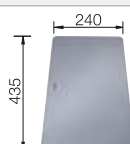

Profundidad cubeta 200 mm

Radios: 20mm

Recomendación accesorios

Tabla de corte compuesta de fresno

230 700
€ 208,00

Escurreidor

230 734
€ 46,00

Tabla de corte de cristal de alta seguridad con acabado plateado