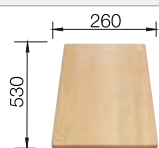

Tabla de corte de madera de haya
218 313
€ 115,00

Tabla de corte de polietileno óptica mármol
217 611
€ 122,00

Escurridor multifuncional en acero inoxidable
223 297
€ 122,00

BLANCO UNIT con BLANCO ZIA 45 S