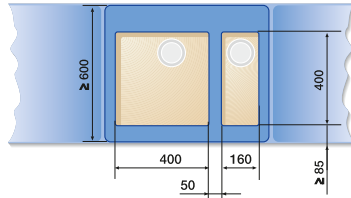

SUBLINE 400-U SUBLINE 160-U