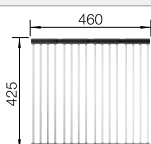

Escurridor plegable

238482
€ 96,00