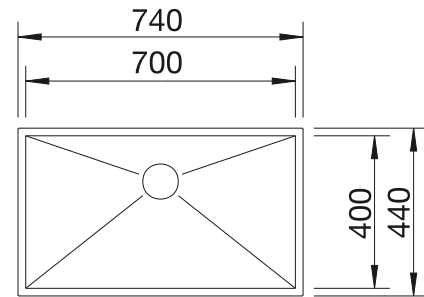

Profundidad cubeta 185 mm

Nota: también disponible en versión bajo encimera.

*Nota sobre el volumen del suministro: se necesita un juego de válvulas para los modelos IF sin repisa si se usa una válvula automática con pop-up. Recomendado: artículo núm. 232 459

La instalación de una grifería de cocina, un sistema de desagüe o un dispensador de jabón en encimeras laminadas requiere una cinta de sellado flexible, número de artículo 120 055.

Recomendación accesorios

Tabla de corte de cristal blanco satinado, encaja en el escurridor

225 333
€ 293,00

Cubeta adicional en acero inox.

219 649
€ 274,00

Escurridor plegable

238 482
€ 96,00

BLANCO UNIT con BLANCO ZEROX 700-IF

BLANCO VONDA

Consultar pág. 281

BLANCO FLEXON II Low 80/3

Consultar pág. 346