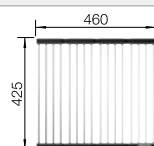

Escurreidor plegable

238 482

€ 96,00