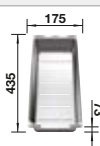

Escurreidor multifuncional

227 689
€ 97,00