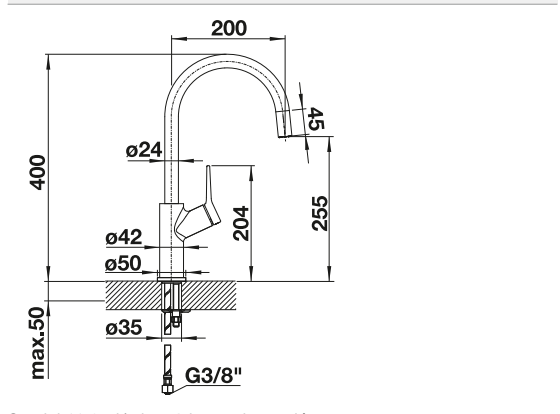

Dibujo técnico

Caudal 11.85 l/min a 3 bares de presión

Griferías,
Dispensadores