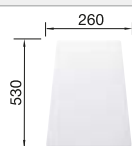

Tabla de corte de madera de haya

218 313
€ 115,00

Tabla de corte de polietileno óptica mármol

217 611
€ 122,00

BLANCO UNIT con BLANCODANA 45

BLANCO MILA

Consultar pág. 316

BLANCO BOTTON Pro 45/2 Automático