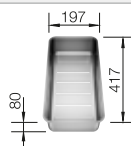

Colador multifuncional en acero inoxidable

Cubeta multifuncional perforada, juego de válvula con tapón filtro de 3 1/2" InFino, válvula automática con mando cromado para la cubeta y material de fijación.