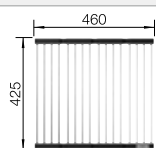

Recomendación accesorios

Escurreidor plegable

238 482
€ 96,00