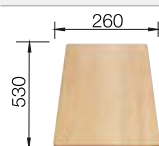

Tabla de corte de madera de haya

218 313
€ 115,00

Tabla de corte de polietileno óptica mármol

217 611
€ 122,00

BLANCO UNIT con BLANCODANA 45

BLANCO MILA

Consultar pág. 316

BLANCO BOTTON Pro 45/2 Automático