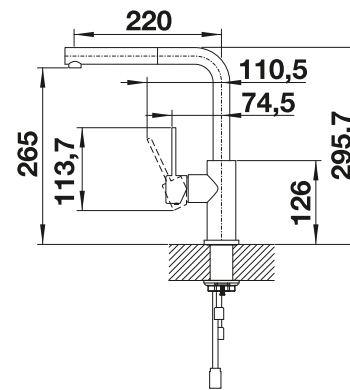

Dibujo técnico

Caudal 8.6 l/min a 3 bares de presión

BLANCO LANORA

- Diseño ideal para cocinas modernas
- Fabricado con elementos de alta calidad en acero inoxidable sólido acabado cepillado
- El caño alto facilita el trabajo en la cocina
- Disponible también en versión con caño extraíble