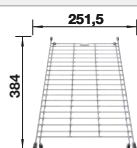

Recomendación accesorios

Rejilla de soporte para cubetas

234 795
€ 106,00