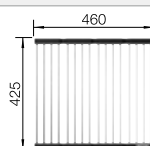

Escurridor plegable

238 482
€ 96,00