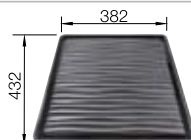

Tabla de corte SmartCut de plástico negro

232 181
€ 86,00

Cesta de vajilla en acero inoxidable

220 573
€ 78,00

Escurridor

230 734
€ 46,00

BLANCO UNIT con BLANCO LANTOS 6-IF

BLANCO MIDA-S