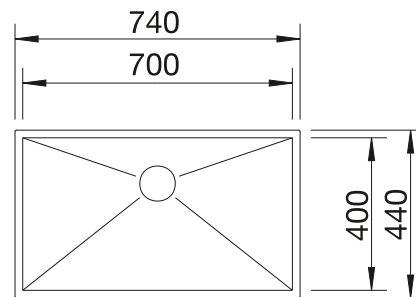

Profundidad cubeta 185 mm

Nota: también disponible en versión enrasada.

*Nota sobre el volumen del suministro: se necesita un juego de válvulas para los modelos bajo encimera sin repisa si se usa una válvula automática con pop-up. Recomendado: artículo núm. 232 459

Recomendación accesorios

Tabla de madera nogal con asa lateral en acero inoxidable.

223 074
€ 363,00

Cubeta adicional en acero inox.

219 649
€ 274,00

Escurreidor de acero inoxidable.

223 067
€ 397,00

BLANCO UNIT con BLANCO ZEROX 700-U

BLANCO VONDA

Consultar pág. 281

BLANCO FLEXON II Low 80/3

Consultar pág. 346