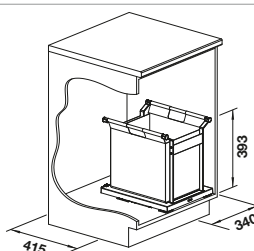

NUEVO

Puerta de bisagras

armario soporte mm	450
Ancho del artículo mm	340
BLANCO Bolsa universal XL 40	
	
	527 669
PVP (sin IVA)	€ 209,00
Número de contenedores	1

Incluido en el suministro	Sistema de organización para montaje en suelo detrás de puertas abatibles, 1 bolsa portátil de 30 l, placa base con guías de cierre suave
----------------------------------	---