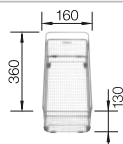

Escurreidor multifuncional en acero inoxidable

223 297
€ 122,00