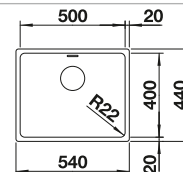

Incluido en el suministro	Sistema de desagüe InFino con válvula manual
Juego de válvulas con 2 tapones-filtro InFino de 3 y 1/2", tubería salva-espacio y material de fijación.	Juego de válvulas con 2 tapones-filtro InFino de 3 y 1/2", tubería salva-espacio y material de fijación.
Juego de válvulas con tapón-filtro InFino de 3 y 1/2", tubería salva-espacio y material de fijación.