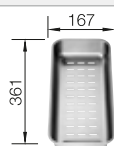

Cubeta multifuncional perforada
en acero inoxidable

223077
€ 93,00