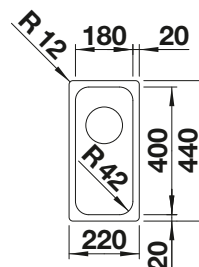

Dibujo técnico

Juego de válvulas con tubería salva-espacios y tapón-filtro InFino de 3 1/2", material de fijación

Profundidad cubeta 125 mm

Si desea instalar una válvula automática puede pedir información sobre la referencia del kit que debe solicitar.