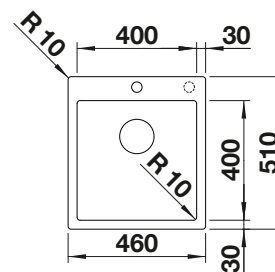

Profundidad cubeta 190 mm

450 mm

Recomendación accesorios

Tabla de madera nogal con asa lateral en acero inoxidable.

223 074
€ 363,00

Cubeta adicional en acero inox.

219 649
€ 274,00

Escurreidor de acero inoxidable.

223 067
€ 397,00

BLANCO UNIT con BLANCO CLARON 400-IF/A

BLANCO drink.filter EVOL-S Pro

Consultar pág. 268

BLANCO SELECT II 45/2

Consultar pág. 342