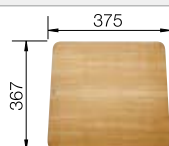

Recomendación accesorios

Tabla de corte compuesta de
fresno

229421
€ 211,00