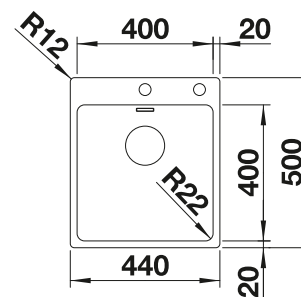

Profundidad cubeta 190 mm

Se puede realizar un orificio de perforación adicional. El subsiguiente orificio de perforación debe ser realizado por una empresa especializada.

La información para todos los procesos de instalación puede encontrarse en internet en el apartado de descargas.

Recomendación accesorios

Tabla de corte compuesta de fresno

230 700
€ 208,00

Colador multifuncional en acero inoxidable

227 692
€ 97,00

Escurreidor plegable

238 482
€ 96,00

BLANCO UNIT con BLANCO ANDANO 400-IF/A

BLANCO SONEA-S Flexo

Consultar pág. 283

BLANCO FLEXON II 45/2

Consultar pág. 344