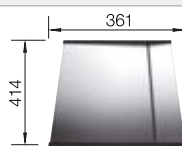

Escurreidor de acero inoxidable.

223 067

€ 397,00