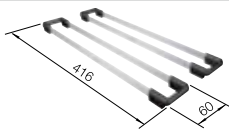

Recomendación accesorios

Juego de Guías Top

235 906
€ 119,00