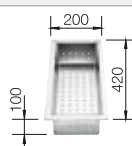

Tabla de corte de cristal blanco satinado, encaja en el escurridor

225 333
€ 293,00

Cubeta adicional en acero inox.

219 649
€ 274,00

Escurridor plegable

238 482
€ 96,00

BLANCO UNIT con BLANCO ZEROX 700-IF

BLANCO VONDA