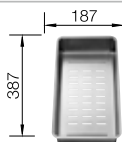

Cubeta multifuncional

231 396
€ 152,00