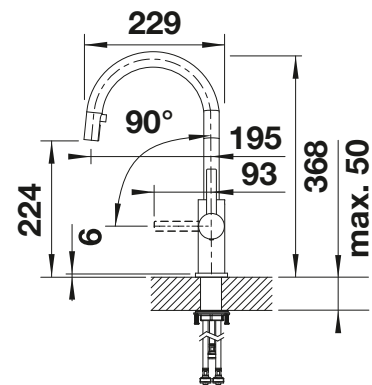

BLANCO CANDOR-S

- Diseño ideal para cocinas modernas
- Fabricado con elementos de alta calidad en acero inoxidable sólido acabado cepillado
- El caño alto y extraíble permite llenar fácilmente ollas y jarrones

Caño extraíble

Superficie metálica			PVP (sin IVA)
	acero inox. cepillado	523 121	€ 351,00

Incluido en el suministro

- Caño giratorio 190°
- Perforación del orificio de la grifería Ø 35 mm
- Cartuchos con juntas cerámicas
- Flexo recubierto de nylon
- Tubos flexibles de conexión de 450 mm de largo y de 3/8" de tuerca para montajes fáciles y seguros
- Con regulador hidráulico patentado para una buena descalcificación
- Disco estabilizador que asegura una posición fija
- Con dos válvulas antiretorno según norma EN 1717
- Certificado LGA (clase sonora I)
- Certificado DVGW

Dibujo técnico

Caudal 9.7 l/min a 3 bares de presión

BLANCO CANDOR

- Fabricado con elementos de alta calidad en acero inoxidable sólido acabado cepillado
- Diseño ideal para cocinas modernas
- El caño alto permite llenar fácilmente ollas y jarrones
- Disponible también en versión con caño extraíble

Caño sólido

Superficie metálica			PVP (sin IVA)
	acero inox. cepillado	523 120	€ 219,00

Incluido en el suministro

- Caño giratorio 360°
- Perforación del orificio de la grifería Ø 35 mm
- Cartuchos con juntas cerámicas
- Tubos flexibles de conexión de 450 mm de largo y de 3/8" de tuerca para montajes fáciles y seguros
- Con regulador hidráulico patentado para una buena descalcificación
- Disco estabilizador que asegura una posición fija
- Certificado DVGW
- Certificado LGA (clase sonora I)