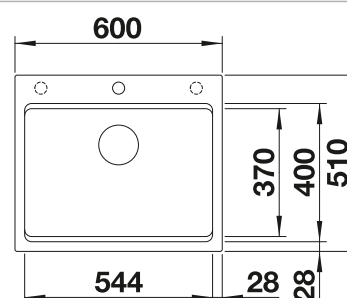

○ Orificio premarcado

Profundidad cubeta 220 mm

Nota: Las conexiones deben pedirse por separado.

Recomendación accesorios

Tabla de corte compuesta de
fresno

230 700
€ 208,00

Escurreidor

230 734
€ 46,00

BLANCO UNIT con BLANCO ETAGON 6 para colores de
complementos

BLANCO FONTAS-S II Filter

Consultar pág. 291

BLANCO SELECT II XL 60/3

Consultar pág. 339