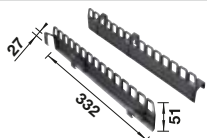

Recomendación accesorios

BLANCO SELECT Clip

521 300

€ 36,00