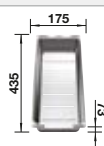

Escurreidor multifuncional

227 689

€ 97,00

BLANCO UNIT con BLANCO SUBLINE 500-U para colores de complementos