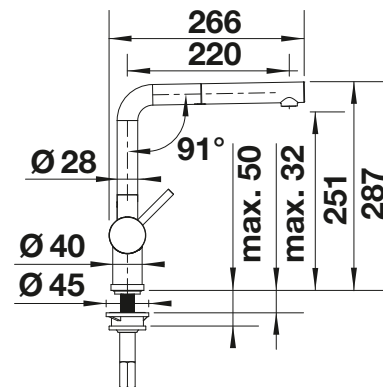

Dibujo técnico

Caudal 9.6 l/min a 3 bares de presión

Incluido en el suministro

- Caño giratorio 140°
- Se requiere perforación de Ø 35 mm
- Cartuchos con juntas cerámicas
- Tubo interior del caño con envoltura metálica
- Tubos de toma flexibles de 450 mm de longitud y tuercas de 3/8" para un montaje especialmente sencillo y seguro
- Regulador de chorro patentado para una acumulación de cal notablemente inferior
- Placa de estabilización para aumentar la estabilidad de la grifería de cocina al montarlas en fregaderos de acero inoxidable
- Equipado de serie con dispositivo para evitar el retroceso de caudal y, por tanto, garantizado sin retroceso de caudal según EN 1717
- Certificado LGA (clase sonora I)
- Certificado DVGW

Recomendación accesorios

Filtro de suciedad para griferías (1 unidad)

128 434

€ 29,00

Juego de 2 aireadores para caudal cristalino y oxigenado

521 746

€ 24,00

Separador de flexos para grifería extraíble

511 920

€ 37,00

Recomendación dispensadores de jabón

BLANCO LATO Dispensador de jabón

Consultar pág. 328