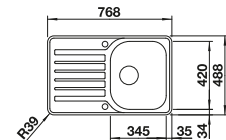

Incluido en el suministro	con válvula automática
Juego de válvulas con tapón-filtro de 3 ½" con válvula automática para la cubeta principal.	Juego de válvulas con tapón-filtro de 3 ½" con válvula automática.

Fregaderos Acero inox.
450 mm

Recomendación accesorios	BLANCO UNIT con BLANCO LANTOS 45 S-IF
Cesta de vajilla en acero inoxidable 220573 € 78,00	BLANCO MIDA-S Consultar pág. 313 BLANCO SELECT II 45/2 Consultar pág. 342