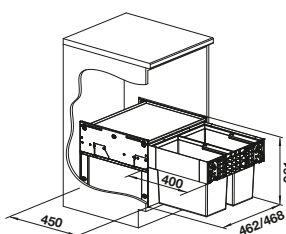

- Uso total del espacio en el mueble del fregadero gracias a las soluciones adaptadas junto con el fregadero y el grifería
- Amplia gama de modelos para todas las dimensiones de muebles más comunes
- Opciones diversas y variadas de separación de residuos mediante combinaciones flexibles de selectores de desperdicios
- Instalación sencilla sin necesidad de medir, marcar o pretaladrar
- Accesorios opcionales para personalizar el sistema para crear una solución personalizada
- Accesorios opcionales que mejoran el sistema
- Diseño moderno con aluminio de alta calidad
- Todas las piezas son fáciles de limpiar gracias a las superficies suaves y amplias

reddot winner 2021

armario soporte mm	500	500	450
BLANCO SELECT II	50/3	50/2	45/2
	526 202	526 201	526 200
PVP (sin IVA)	€ 307,00	€ 286,00	€ 273,00

Capacidad de cubos	35 l	38 l	32 l

Incluido en el suministro

Sistema de apertura frontal con tapa, 1 cubo de 19l y 2 cubos de 8l, 1 tapa de cubo de 8l

Sistema de apertura frontal con tapa, 2 cubos de 19l

Sistema de apertura frontal con tapa, 2 cubos de 16l

Nota

- Altura de la instalación 361mm, profundidad de la instalación 400mm, medidas internas necesarias del mueble para los guías de extracción 450mm, grosor de las paredes laterales del mueble 16 o 19mm.
- Para muebles con un grosor de pared de 18mm, las placas de distancia deben encargarse por separado.
- Esto requiere puertas frontales sin bisagras ni agujeros de perforación. Tener en cuenta la posición del asa.
- Cuando realices la planificación, ten en cuenta la altura del sistema de gestión de residuos, la profundidad de la instalación del fregadero y las dimensiones mínimas resultantes del mueble base.