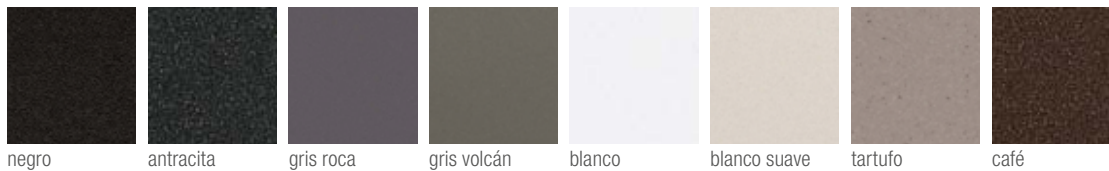

Superficie metálica

PVD

Acero inoxidable

Edición especial

Look Silgranit

Símbolos y explicaciones para grifos

Acabados y colores para complementos Blanco

Superficie metálica