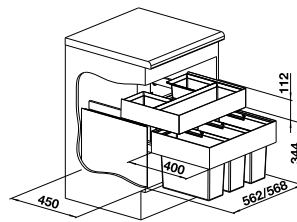

- El espacio flexible de almacenamiento permite dar un buen uso al espacio
- El compartimento se cierra con facilidad gracias a un autocierre amortiguado y de gran calidad
- Permite actualizar SELECT II y FLEXON II en muebles base de 60 cm
- Diseño perfectamente armonizado con SELECT II y FLEXON II
- Incluido en el volumen de suministro de SELECT II Orga

Apertura frontal

armario soporte mm	600
Cajón organizador	
	526 212
PVP (sin IVA)	€ 114,00