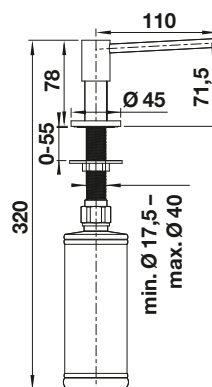

Dibujo técnico

Requiere orificio de 35 mm
Contenido: 300 ml