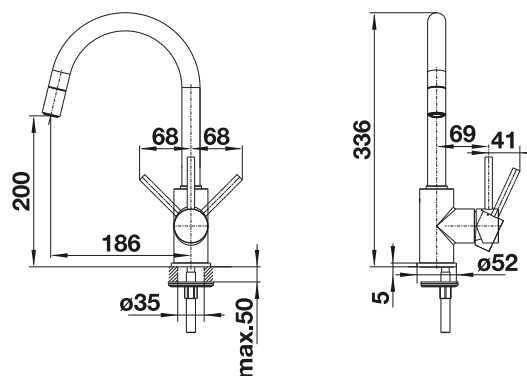

BLANCO MIDA-S

- Cuerpo delgado y redondo para facilitar el manejo de grandes recipientes
- Ideal para combinar con fregaderos pequeños
- Amplia zona de trabajo gracias al caño giratorio de 360°
- Caño extraíble

Caño extraíble

Superficie metálica			PVP (sin IVA)
	cromado	521 454	€ 229,00
Look SILGRANIT			PVP (sin IVA)
	negro	526 146	€ 261,00
	antracita	521 455	€ 261,00
	gris volcán	526 967	€ 261,00
	blanco	521 457	€ 261,00
	blanco suave	526 968	€ 261,00
	café	521 461	€ 261,00
Edición especial			PVP (sin IVA)
	negro mate	526 653	€ 278,00

Dibujo técnico

Caudal 10 l/min a 3 bares de presión

Incluido en el suministro

- Caño giratorio 360°
- Requiere perforación para orificio de 35 mm
- Flexo recubierto de nylon
- Tubos flexibles de conexión de 350 mm de largo y de 3/8" de tuerca para montajes fáciles y seguros
- Con regulador hidráulico patentado para una buena descalcificación
- Disco estabilizador que asegura una posición fija
- Con válvula antiretorno según norma EN 1717
- Certificado LGA (clase sonora I)
- Certificado DVGW

Recomendación accesorios

Filtro de suciedad para griferías (1 unidad)

128 434

€ 29,00

Separador de flexos para grifería extraíble

511 920

€ 37,00

Recomendación dispensadores de jabón

BLANCO LATO Dispensador de jabón

Consultar pág. 328