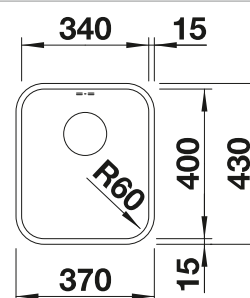

Dibujo técnico

Profundidad cubeta 175 mm

Pedir las conexiones de desagüe para combinar dos cubetas individuales.

Recomendación accesorios

Juego de Guías Top

235 906
€ 119,00

Cesta de vajilla en acero inoxidable