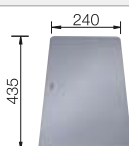

Profundidad cubeta 200 mm

Radios: 20 mm

Recomendación accesorios

Tabla de corte compuesta de
fresno

230 700
€ 208,00

Tabla de corte de cristal de alta
seguridad con acabado plateado

227 697
€ 115,00

Escurreidor multifuncional