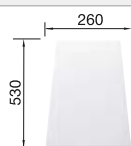

218 313
€ 115,00

Escurreidor en acero inoxidable

231 693
€ 67,00

Tabla de corte de polietileno óptica mármol

217 611
€ 122,00

BLANCO UNIT con BLANCO NAYA 8

BLANCO KANO-S

Consultar pág. 311