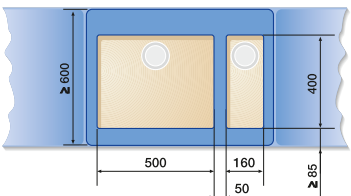

SUBLINE 500-U SUBLINE 160-U