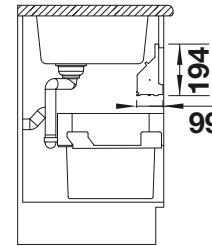

Apertura frontal Puerta de bisagras

armario soporte mm	600	600
BLANCO Orga Shelf 60	H	P
		
	527 459	527 458
PVP (sin IVA)	€ 91,00	€ 91,00

Incluido en el suministro

Estante Orga de aluminio con tapas de plástico y adaptador para puertas batientes.