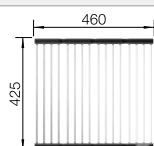

Escurreidor plegable

238 482
€ 96,00