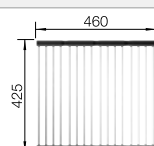

Recomendación accesorios

Tabla de madera nogal con asa lateral en acero inoxidable.

223 074

€ 363,00

Escurridor de acero inoxidable.

223 067

€ 397,00

Escurridor plegable