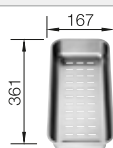

Cubeta multifuncional perforada
en acero inoxidable

223 077
€ 93,00