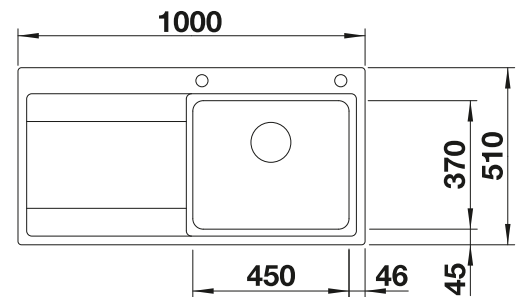

Profundidad cubeta 195 mm

No es posible realizar un orificio adicional.

Si desean instalar un dispensador de jabón, no se podrá instalar el mando de la válvula automática y ésta deberá ser manual.

Por favor, contáctenos para recibir información sobre la referencia exacta del sistema de válvula manual con desagüe InFino para éste modelo en concreto.

Fregaderos
Acero inox.

500 mm

Recomendación accesorios

Tabla de corte de cristal
acabado plateado

230 970
€ 182,00

Cubeta multifuncional

231 396
€ 152,00

Escurridor plegable

238 483
€ 96,00

BLANCO UNIT con BLANCO DIVON II 5 S-IF

BLANCO LINUS-S

Consultar pág. 299

BLANCO SELECT II 50/2

Consultar pág. 342