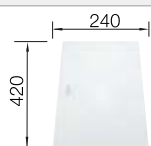

Pedir las conexiones de desagüe para combinar dos cubetas individuales.

Recomendación accesorios

Tabla de corte de cristal blanco satinado, encaja en el escurridor

225 333
€ 293,00

Cubeta adicional en acero inox.