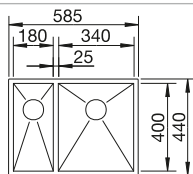

Incluido en el suministro	Sistema de desagüe InFino con válvula manual		
Juego de válvulas con tubería salva-espacio, 2 tapones filtro InFino de 3 1/2", material de fijación	Juego de válvulas con tubería salva-espacio, 2 tapones filtro InFino de 3 1/2", material de fijación	Juego de válvulas con tubería salva-espacio, tapón filtro InFino de 3 1/2", material de fijación	Juego de válvulas* con tubería salva-espacio, tapón filtro InFino de 3 1/2", material de fijación

Recomendación accesorios			BLANCO UNIT con BLANCO ZEROX-U	
 Tabla de madera nogal con asa lateral en acero inoxidable. 223 074 € 363,00	 Cubeta adicional en acero inox. 219 649 € 274,00	 Escurridor de acero inoxidable. 223 067 € 397,00	 BLANCO VONDA Consultar pág. 281	 BLANCO FLEXON II 60/3 Consultar pág. 343