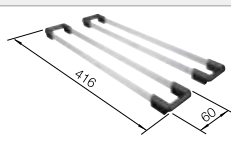

La tabla de corte opcional 230700 solo se puede colocar en el borde de la cubeta si el diámetro de la grifería es inferior a 48 mm.

Recomendación accesorios

Tabla de corte compuesta de
fresno

230 700

€ 208,00