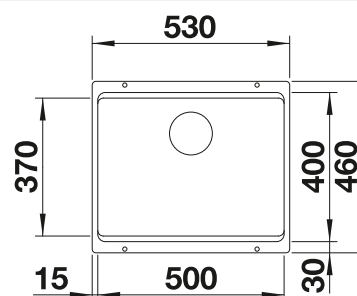

Profundidad cubeta 200 mm

Radios: 20mm

Recomendación accesorios

230 700
€ 208,00

230 734
€ 46,00

227 697
€ 115,00

BLANCO UNIT con BLANCO ETAGON 500-U

Consultar pág. 268

Consultar pág. 338