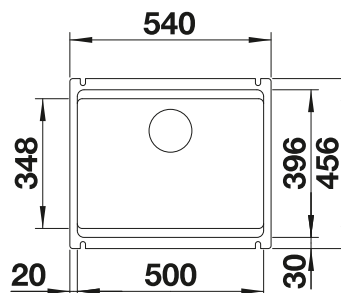

Profundidad cubeta 200 mm

Recomendación accesorios

Tabla de corte de madera de haya

514544
€ 122,00

Tabla de corte de cristal de alta seguridad con acabado plateado

227699
€ 115,00

Cubeta multifuncional en acero inoxidable