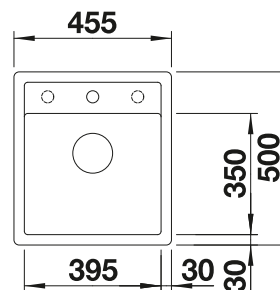

Dibujo técnico

R10

○ Orificio premarcado

Profundidad cubeta 190 mm

Sugerimos revisar medidas de encastre con la plantilla correspondiente.

Recomendación accesorios

235 866
€ 51,00

514 238
€ 103,00

230 734
€ 46,00

BLANCO UNIT con BLANCO DALAGO 45-F

Consultar pág. 312

Consultar pág. 342