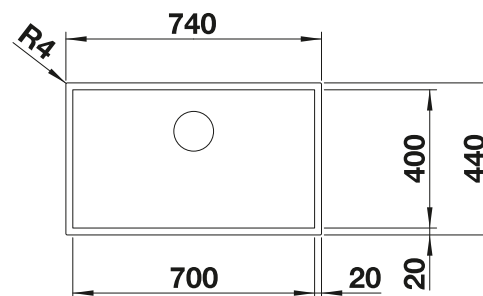

Profundidad cubeta 185 mm

Nota: también disponible en versión enrasada.

*Nota sobre el volumen del suministro: se necesita un juego de válvulas para los modelos IF sin repisa si se usa una válvula automática con pop-up. Recomendado: artículo núm. 232 459

Recomendación accesorios

Tabla de madera nogal con asa lateral en acero inoxidable.

223 074
€ 363,00

Escurridor de acero inoxidable.

223 067
€ 397,00

Escurridor plegable

238 482
€ 96,00

BLANCO UNIT con BLANCO ZEROX 700-U Dark Steel

BLANCOCULINA-S II

Consultar pág. 277

BLANCO SELECT II XL 60/3

Consultar pág. 339