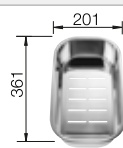

Cubeta multifuncional de acero inoxidable

Tabla de corte de cristal deslizable segura, colador multifuncional de acero inoxidable (apto para la cubeta principal) juego de válvulas con tubería salva-espacio, 2 x 3 1/2" tapón-filtro InFino con válvula automática (giratoria) para la cubeta principal