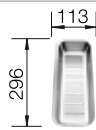

Cubeta adicional de acero inoxidable

Tabla de corte de cristal deslizable segura, cubeta adicional perforada de acero inoxidable, juego de válvulas con tubería salva-espacio, tapón-filtro InFino de 3 1/2" y tapón filtro InFino de 1 1/2" con válvula automática (giratoria) para la cubeta principal