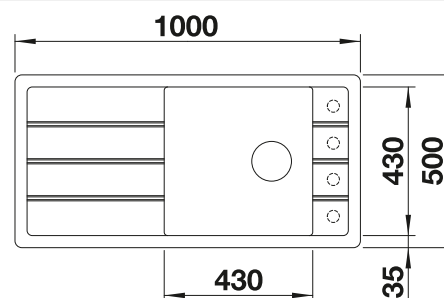

Orificio premarcado
Profundidad cubeta 200 mm

Recomendación accesorios

Tabla de corte compuesta de
fresno

237 118
€ 142,00

Tabla de corte compuesta de
fresno con dibujo pirograbado

237 591
€ 158,00

BLANCO UNIT con BLANCO FARON XL 6 S

BLANCO LIVIA-S

Consultar pág. 282

BLANCO SELECT II 60/3

Consultar pág. 339