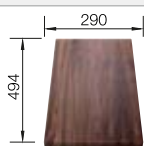

Recomendación accesorios

Tabla de corte de nogal tipo puente

225 331
€ 308,00