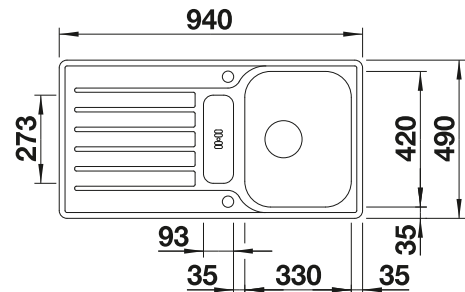

Dibujo técnico

Profundidad cubeta 165/40 mm

Fregaderos
Acero inox.

500 mm

Recomendación accesorios

232 181

€ 86,00

220 573

€ 78,00

BLANCO UNIT con BLANCO LANTOS 5 S-IF

Consultar pág. 313

Consultar pág. 342