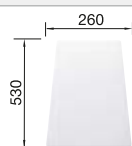

Tabla de corte de madera de haya

218 313
€ 115,00

Tabla de corte de polietileno óptica mármol

217 611
€ 122,00

Cubeta adicional en acero inoxidable

220 736
€ 122,00

BLANCO UNIT con BLANCO ZIA 6 S

BLANCO KANO-S