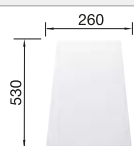

Tabla de corte de madera de haya

218 313
€ 115,00

Tabla de corte de polietileno óptica mármol

217 611
€ 122,00

Escurridor multifuncional en acero inoxidable

223 297
€ 122,00

BLANCO UNIT con BLANCO ZIA XL 6 S