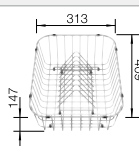

Cesta de vajilla con apilador de platos en acero inoxidable

507 829
€ 182,00