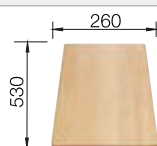

Tabla de corte de madera de haya

218 313
€ 115,00

Tabla de corte de polietileno óptica mármol

217 611
€ 122,00

Escurreidor de esquina

235 866
€ 51,00

BLANCO UNIT con BLANCO METRA XL 6 S

BLANCO LINUS-S