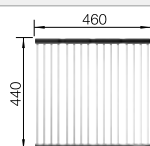

Escurreidor plegable

238 483

€ 96,00