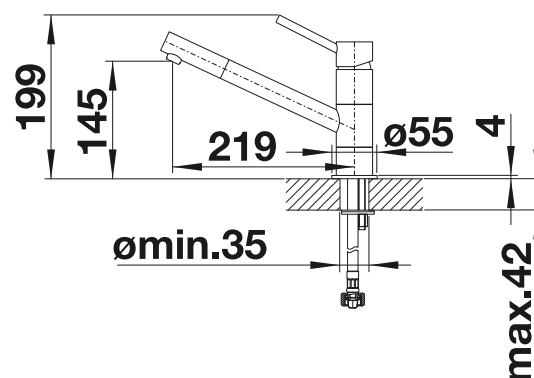

Dibujo técnico

Caudal 13.1 l/min a 3 bares de presión

Incluido en el suministro

- Caño giratorio de 360°
- Requiere orificio para grifería de Ø 35 mm
- Con cartucho de disco cerámico
- Tubos de conexión flexibles de 350 mm y tuerca de 3/8" para una instalación especialmente fácil y segura
- Regulador de caudal patentado para reducir notablemente las incrustaciones
- Placa estabilizadora para aumentar la estabilidad de la grifería cuando se instala en fregaderos de acero inoxidable

Griferías,
Dispensadores

Recomendación accesorios

Filtro de suciedad para griferías

(1 unidad)

128 434

€ 29,00

Recomendación dispensadores de jabón

BLANCO LATO Dispensador de jabón

Consultar pág. 328