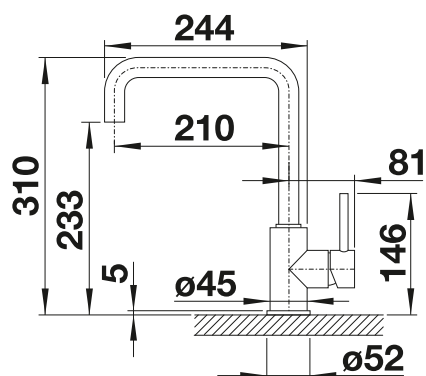

Dibujo técnico

Caudal 15 l/min a 3 bares de presión

Incluido en el suministro

- Caño giratorio 360°
- Perforación del orificio de la grifería Ø 35 mm
- Cartucho con juntas cerámicas
- Tubos flexibles de conexión de 350 mm de largo y 3/8" de tuerca para montajes fáciles y seguros
- Certificado LGA (clase sonora I)
- Certificado DVGW

Recomendación accesorios

Filtro de suciedad para griferías
(1 unidad)

128 434

€ 29,00

Juego de 2 aireadores para
caudal cristalino y oxigenado

521 746

€ 24,00