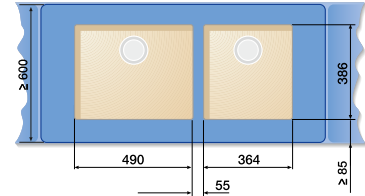

Conexión entre cubetas 225 088

Cerámica

90 cm Armario soporte

SUBLINE 375-U SUBLINE 375-U

Conexión entre cubetas 225 088

120 cm Armario soporte

SUBLINE 500-U SUBLINE 375-U

Conexión entre cubetas 225 088