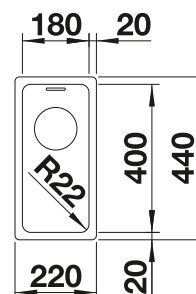

Profundidad cubeta 130 mm

Tenga en cuenta las medidas de encastre para las diferentes opciones de instalación.

Recomendación accesorios

Colador multifuncional en acero inoxidable

227692
€ 97,00

Escurridor plegable

238482
€ 96,00