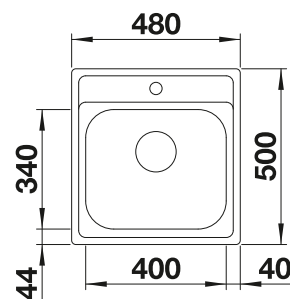

Profundidad cubeta 158 mm

Recomendación accesorios

Tabla de corte de madera de haya

218 313
€ 115,00

Tabla de corte de polietileno óptica mármol

217 611
€ 122,00

BLANCO UNIT con BLANCODANA 45

BLANCO MILA

Consultar pág. 316

BLANCO BOTTON Pro 45/2 Automático

Consultar pág. 349