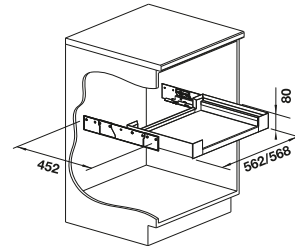

- Cajón con cierre suave para guardar objetos en la zona central del armario base
- Ideal para guardar accesorios para fregaderos, utensilios de limpieza, rollos de bolsas, cartuchos de CO2 y otros artículos pequeños
- Fácil acceso gracias a la abertura en la parte frontal del cajón y a la función extraíble
- Diseño en gris oscuro a juego con el resto de elementos de organización del mueble BLANCO
- Fácil de limpiar
- Disponible para frentes extraíbles (P) y puertas batientes (H)

NUEVO

Apertura frontal

Puerta de bisagras

armario soporte mm	600	600
BLANCO Bandeja extraíble 60	H	P
	527 666	527 665
PVP (sin IVA)	€ 151,00	€ 151,00