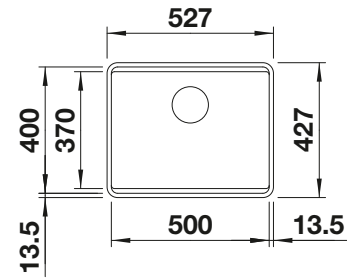

Profundidad cubeta 200 mm

Nota:
para encimeras de 15mm de grosor o más, es necesario cortar un espacio para el desagüe en la parte inferior. Mas info en www.blanco.com

Recomendación accesorios

230 700
€ 208,00

230 734
€ 46,00

227 697
€ 115,00

BLANCO UNIT con BLANCO ETAGON 500-F

Consultar pág. 268

Consultar pág. 338