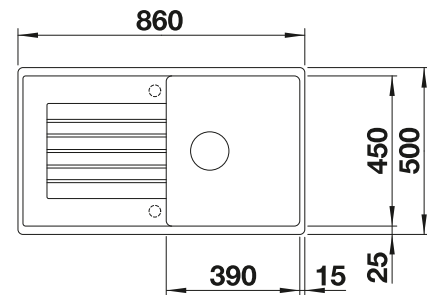

Dibujo técnico

Orificio premarcado
Profundidad cubeta 190 mm

Recomendación accesorios

Tabla de corte de madera de haya

218 313
€ 115,00

Tabla de corte de polietileno óptica mármol

217 611
€ 122,00

Escurreidor multifuncional en acero inoxidable

223 297
€ 122,00

BLANCO UNIT con BLANCO ZIA 5 S

BLANCO KANO

Consultar pág. 312

BLANCO SELECT II 50/2

Consultar pág. 342