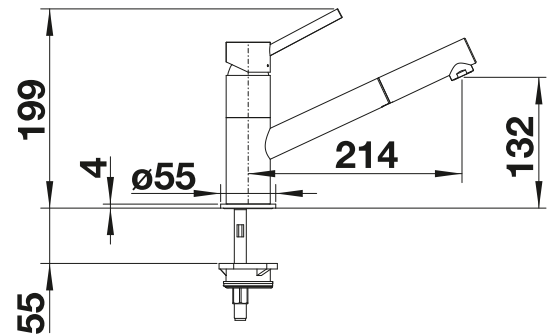

Dibujo técnico

Caudal 11.3 l/min a 3 bares de presión

Incluido en el suministro

- Cartucho de disco de cerámica
- Tubos de conexión flexibles de 350 mm y tuerca de 3/8" para una instalación especialmente fácil y segura
- Manguera de pulverización con revestimiento de nylon
- Placa de estabilización para aumentar la estabilidad de la grifería cuando se instala en fregaderos de acero inoxidable
- Regulador hidráulico patentado para reducir significativamente la descalcificación
- Con válvula antirretorno y, por tanto, garantizado contra el reflujo según la norma EN 1717
- Requiere orificio para grifería de Ø 35 mm

Recomendación accesorios

Filtro de suciedad para griferías (1 unidad)

128 434

€ 29,00

Juego de 2 aireadores para caudal cristalino y oxigenado

521 746

€ 24,00

Separador de flexos para grifería extraíble

511 920

€ 37,00

Recomendación dispensadores de jabón

BLANCO LATO Dispensador de jabón

Consultar pág. 328