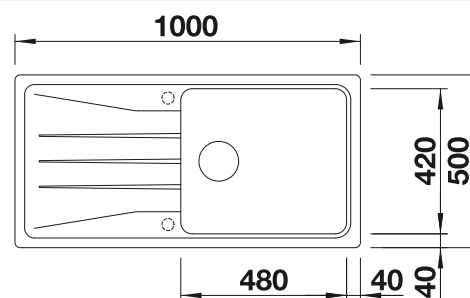

Dibujo técnico

○ Orificio premarcado
Profundidad cubeta 190 mm

Recomendación accesorios

Tabla de corte de madera de haya

218 313
€ 115,00

Tabla de corte de polietileno óptica mármol

217 611
€ 122,00

Escurreidor multifuncional en acero inoxidable

223 297
€ 122,00

BLANCO UNIT con BLANCO SONA XL 6 S

BLANCO KANO-S
Consultar pág. 311

BLANCO BOTTON Pro 60/3 Automático
Consultar pág. 349