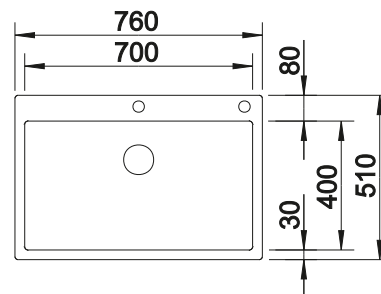

Profundidad cubeta 190 mm

Cubetas Acero
Inoxidable

800 mm

Recomendación accesorios

Tabla de madera nogal con asa lateral en acero inoxidable.

223 074
€ 363,00

Escurreidor de acero inoxidable.

223 067
€ 397,00

Escurreidor multifuncional en acero inoxidable

223 297
€ 122,00

BLANCO UNIT con BLANCO CLARON 700-IF/A Durinox

BLANCO drink.filter EVOL-S Pro

Consultar pág. 268

BLANCO SELECT II 60/4

Consultar pág. 339