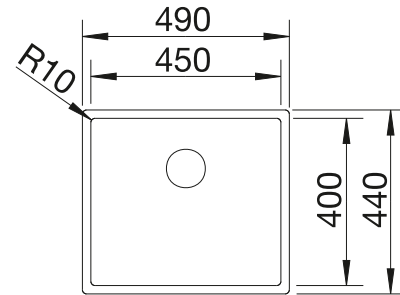

Profundidad cubeta 190 mm

Se requiere cinta de sellado flexible cuando se instala una grifería, una válvula automática o un dispensador de jabón en las encimeras laminadas, ref. 120 055.

Pedir las conexiones de desagüe para combinar dos cubetas individuales.

Recomendación accesorios

Tabla de madera nogal con asa lateral en acero inoxidable.

223 074
€ 363,00

Cubeta adicional en acero inox.

219 649
€ 274,00

Escurredor de acero inoxidable.

223 067
€ 397,00

BLANCO UNIT con BLANCO CLARON 450-IF

BLANCO drink.filter EVOL-S Pro

Consultar pág. 268

BLANCO SELECT II 50/2

Consultar pág. 342