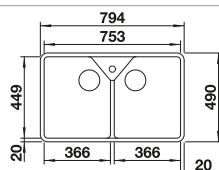

Ancho del mueble mín.: 800 mm
Profundidad interna de la cubeta: 195/195 mm
Altura externa de la cubeta: 220 mm
Medida de encastre: Plantilla proporcionada. Bajo encimera.