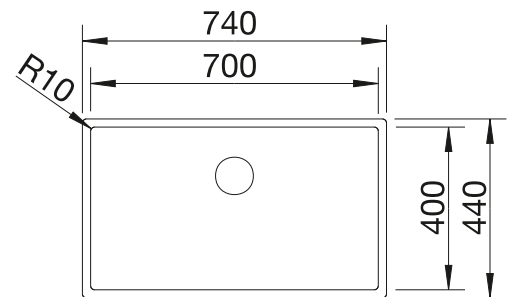

Profundidad cubeta 190 mm

Se requiere cinta de sellado flexible cuando se instala una grifería, una válvula automática o un dispensador de jabón en las encimeras laminadas, ref. 120 055.

Pedir las conexiones de desagüe para combinar dos cubetas individuales.

Recomendación accesorios

Tabla de madera nogal con asa lateral en acero inoxidable.

223 074
€ 363,00

Cubeta adicional en acero inox.

219 649
€ 274,00

Escurreidor de acero inoxidable.

223 067
€ 397,00

BLANCO UNIT con BLANCO CLARON 700-IF

BLANCO drink.filter EVOL-S Pro

Consultar pág. 268

BLANCO FLEXON II Low 80/3

Consultar pág. 346