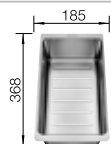

Cubeta multifuncional perforada en inox

233 739
€ 122,00