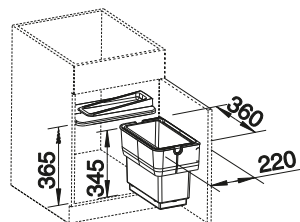

- Sistema compacto para el montaje directo en la puerta del mueble
- Un modelo para muebles de 45 cm, 50 cm y 60 cm
- El cubo se puede extraer fácilmente tirando hacia arriba
- Se abre cómodamente con la puerta del mueble
- La tapa del cubo se puede retirar y dispone de espacio para almacenar pequeños objetos
- Ajuste progresivo: también para puertas con paneles
- Disponible también con separador para dividir el cubo en dos

armario soporte mm	450	450
BLANCO SINGOLO	S	
	512881	512880
PVP (sin IVA)	€ 83,00	€ 78,00
Capacidad de cubos	14 l	14 l