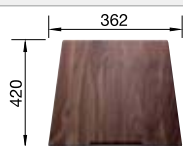

Recomendación accesorios

Tabla de madera nogal con asa lateral en acero inoxidable.

223 074

€ 363,00