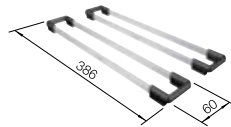

Kit de 2 guías ETAGON

Recomendación accesorios			BLANCO UNIT con BLANCO ETAGON 500-U	
 Tabla de corte compuesta de fresno 230 700 € 208,00	 Cubeta multifuncional 231 396 € 152,00	 Escurridor 230 734 € 46,00	 BLANCO drink.filter EVOL-S Pro Consultar pág. 268	 BLANCO SELECT II 60/3 Consultar pág. 339