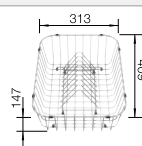

Cesta de vajilla con apilador de platos en acero inoxidable

507 829
€ 182,00