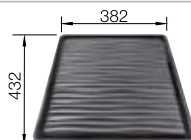

Escurreidor

230 734
€ 46,00