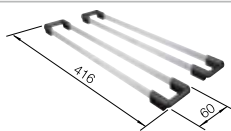

La tabla de corte opcional 230700 solo se puede colocar en el borde de la cubeta si el diámetro de la grifería es inferior a 48 mm.

Recomendación accesorios

Tabla de corte compuesta de
fresno

230 700
€ 208,00