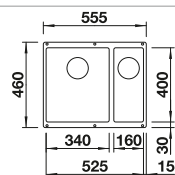

Pedir las conexiones de desagüe para combinar dos cubetas individuales.

Incluido en el suministro	Sistema de desagüe InFino con válvula manual
Juego de válvulas con tubería salva-espacio, conexión, 2 tapones filtro InFino de 3 1/2", material de fijación	Juego de válvulas con tubería salva-espacio, conexión, 2 tapones filtro InFino de 3 1/2", material de fijación
	Juego de válvulas con tubería salva-espacio, tapón filtro InFino de 3 1/2", material de fijación