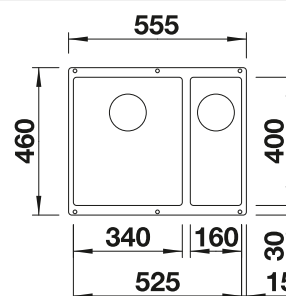

Incluido en el suministro

Juego de fijación

Dibujo técnico

R10

Profundidad cubeta 190/130 mm

Extraer radios: 10 mm

Nota: Las conexiones deben pedirse por separado.

Recomendación accesorios