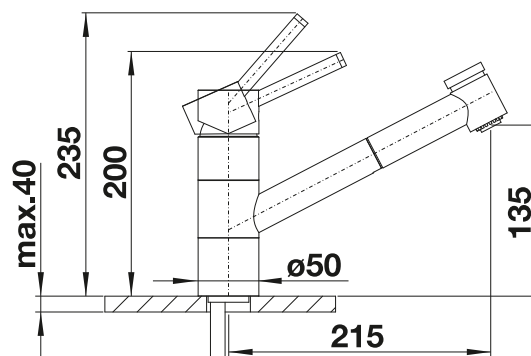

- Apto para instalarse delante de una ventana
- Fácil de usar: se levanta recto y se apoya en un lateral
- Caño alto para facilitar el trabajo en el fregadero
- Caño extraíble con función cambiante
- Distancia mínima entre fregadero y el marco de la ventana 5,5 cm

Solución ventana

Doble caudal extraíble

Caño extraíble

Superficie metálica

PVP (sin IVA)

cromado

518410

€ 418,00

Dibujo técnico