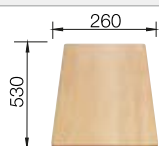

Tabla de corte de madera de haya

218 313
€ 115,00

Tabla de corte de polietileno óptica mármol

217 611
€ 122,00

Escurridor multifuncional en acero inoxidable

223 297
€ 122,00

BLANCO UNIT con BLANCO ZIA 8 S

BLANCO KANO-S
Consultar pág. 311