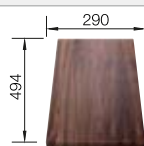

Recomendación accesorios

Tabla de corte de nogal tipo puente

225 331

€ 308,00