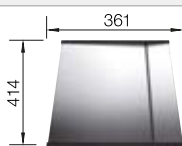

Escurridor de acero inoxidable.

223 067

€ 397,00