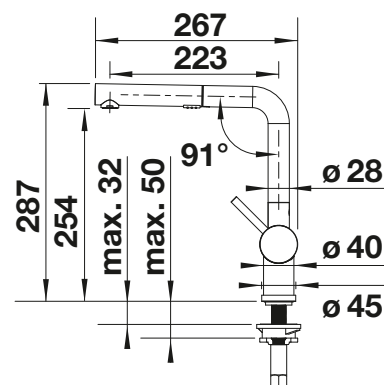

Dibujo técnico

Caudal 8.34 l/min a 3 bares de presión

Incluido en el suministro

- Caño giratorio 140°
- Se requiere perforación de Ø 35 mm
- Cartuchos con juntas cerámicas
- Tubo interior del caño con envoltura metálica
- Tubos de toma flexibles de 450 mm de longitud y tuercas de 3/4" para un montaje especialmente sencillo y seguro
- Regulador de chorro patentado para una acumulación de cal notablemente inferior
- Placa de estabilización para aumentar la estabilidad de la grifería de cocina al montarlas en fregaderos de acero inoxidable
- Equipado de serie con dispositivo para evitar el retroceso de caudal y, por tanto, garantizado sin retroceso de caudal según EN 1717
- Certificado LGA (clase sonora I)
- Certificado DVGW

Recomendación accesorios

Filtro de suciedad para griferías
(1 unidad)

128 434

€ 29,00

Separador de flexos para grifería
extraíble

511 920

€ 37,00

Recomendación dispensadores de jabón

BLANCO LATO Dispensador
de jabón

Consultar pág. 328