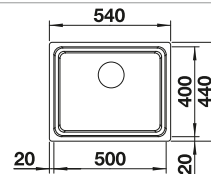

Incluido en el suministro **Sistema de desagüe InFino con válvula manual**

2 guías ETAGON de acero inoxidable, juego de válvulas con tubería salvaespacio y tapón-filtro de 3 1/2" InFino con válvula automática (pop-up), material de fijación