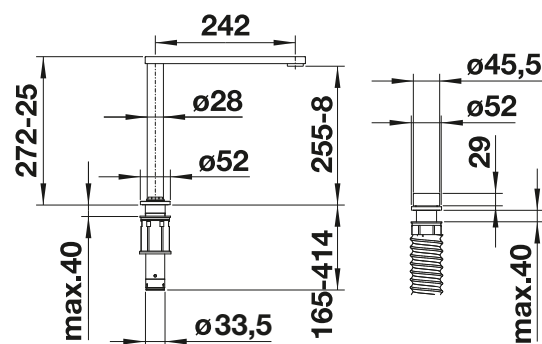

Dibujo técnico

Caudal 11.5 l/min a 3 bares de presión

Incluido en el suministro

- Caño escamoteable y giratorio 360°
- Dos orificios de 35 mm
- Cartuchos con juntas cerámicas
- Tubos flexibles de conexión de 750 mm de largo y de 3/8" de tuerca para montajes fáciles y seguros
- Con regulador hidráulico patentado para una buena descalcificación
- Disco estabilizador para asegurar una posición fija
- Certificado por LGA (clase sonora I)
- Aprobado por el DVGW

Recomendación accesorios

Filtro de suciedad para griferías

(1 unidad)

128434

€ 29,00

Recomendación dispensadores de jabón

BLANCO PIONA Dispensador de jabón Capacidad: 300 ml

Consultar pág. 327