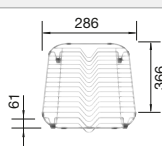

Escurreidor de platos en acero inoxidable

220 381
€ 89,00