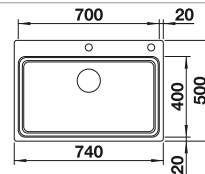

Incluido en el suministro **Sistema de desagüe InFino con válvula automática**

2 guías ETAGON de acero inoxidable, juego de válvulas con tubería salva-espacio y tapón-filtro InFino de 3 1/2" con válvula automática (pop-up), material de fijación

Se puede realizar un orificio adicional que deberá ser realizado por una empresa especializada.