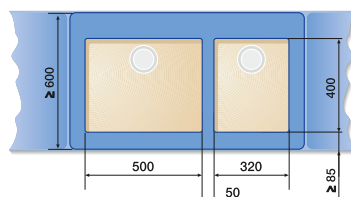

SUBLINE 500-U SUBLINE 320-U