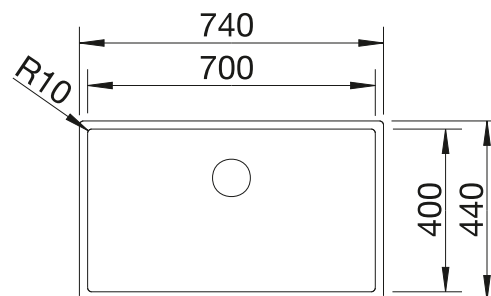

Profundidad cubeta 190 mm

Nota técnica: el borde del fregadero bajo encimera no está cerrado en las esquinas. Pedir las conexiones de desagüe para combinar dos cubetas individuales.

Recomendación accesorios

Tabla de madera nogal con asa lateral en acero inoxidable.

223 074
€ 363,00

Escurridor de acero inoxidable.

223 067
€ 397,00

Escurridor multifuncional en acero inoxidable

223 297
€ 122,00

BLANCO UNIT con BLANCO CLARON 700-U Durinox

BLANCO drink.filter EVOL-S Pro

Consultar pág. 268

BLANCO FLEXON II Low 80/3

Consultar pág. 346