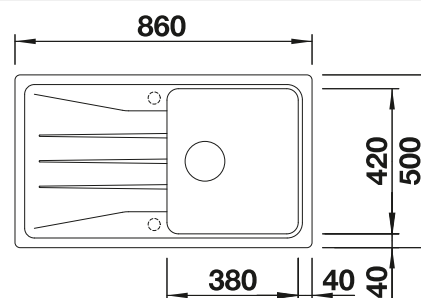

Dibujo técnico

○ Orificio premarcado
Profundidad cubeta 190 mm

Recomendación accesorios

Tabla de corte de madera de haya

218 313
€ 115,00

Tabla de corte de polietileno óptica mármol

217 611
€ 122,00

Escurreidor multifuncional en acero inoxidable

223 297
€ 122,00

BLANCO UNIT con BLANCO SONA 5 S

BLANCO KANO

Consultar pág. 312

BLANCO SELECT II 50/3

Consultar pág. 342