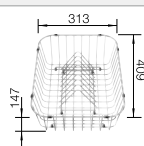

Cesta de vajilla con apilador de platos en acero inoxidable

507 829

€ 182,00