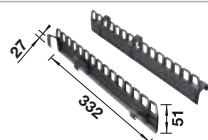

Nota

Recomendación accesorios

BLANCO SELECT Clip

521 300
€ 36,00

Contenedor de plástico con tapa

235 845
€ 130,00

BLANCO MOVEX

519 357
€ 33,00