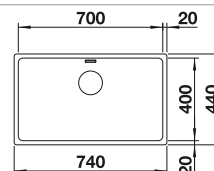

Incluido en el suministro	Sistema de desagüe InFino con válvula manual
Juego de válvulas con 2 tapones-filtro InFino de 3 y 1/2", tubería salva-espacio y material de fijación.	Juego de válvulas con tapón-filtro InFino de 3 y 1/2", tubería salva-espacio y material de fijación.

Recomendación accesorios

Tabla de corte de cristal de alta seguridad con acabado plateado 227 697 € 115,00	Colador multifuncional en acero inoxidable 227 692 € 97,00	Escurreidor multifuncional en acero inoxidable 223 297 € 122,00

BLANCO UNIT con BLANCO ANDANO-IF

BLANCO SONEA-S Flexo Consultar pág. 283	BLANCO FLEXON II Low 80/3 Consultar pág. 346