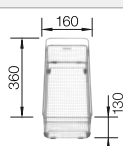

Escurridor multifuncional en acero inoxidable

223 297
€ 122,00