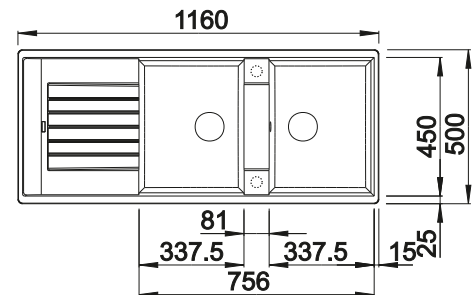

Dibujo técnico

Orificio premarcado
Profundidad cubeta 190/190 mm

Recomendación accesorios

Tabla de corte de madera de haya

218 313
€ 115,00

Tabla de corte de polietileno óptica mármol

217 611
€ 122,00

Escurridor multifuncional en acero inoxidable

223 297
€ 122,00

BLANCO UNIT con BLANCO ZIA 8 S

BLANCO KANO-S
Consultar pág. 311

BLANCO BOTTON Pro 45/2 Automático
Consultar pág. 349