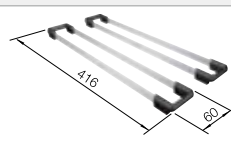

Tabla de madera nogal con asa lateral en acero inoxidable.

223 074
€ 363,00

Escurreidor de acero inoxidable.

223 067
€ 397,00

Juego de Guías Top

235 906
€ 119,00

BLANCO UNIT con BLANCO ZEROX 700-IF Durinox

BLANCO VONDA