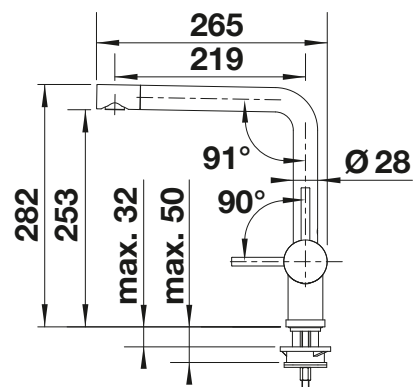

Dibujo técnico

Caudal 14.4 l/min a 3 bares de presión

Incluido en el suministro

- Caño giratorio 360°
- Se requiere perforación de Ø 35 mm
- Cartuchos con juntas cerámicas
- Tubos de toma flexibles de 450 mm de longitud y tuercas de 3/8" para un montaje especialmente sencillo y seguro
- Regulador de caudal patentado/cascada para una acumulación de cal notablemente inferior
- Placa de estabilización para aumentar la estabilidad de la grifería de cocina al montarlas en fregaderos de acero inoxidable
- Certificado LGA (clase sonora I)
- Certificado DVGW

Recomendación accesorios

Filtro de suciedad para griferías
(1 unidad)

128 434

€ 29,00

Juego de 2 aireadores para
caudal cristalino y oxigenado

521 746

€ 24,00

Recomendación dispensadores de jabón

BLANCO LATO Dispensador
de jabón

Consultar pág. 328