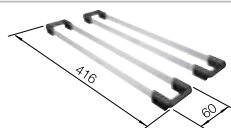

Recomendación accesorios

Juego de Guías Top

235 906
€ 119,00