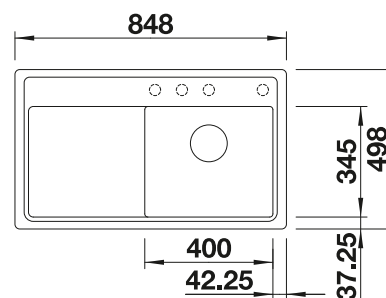

○ Orificio premarcado

Profundidad cubeta 190 mm

Sugerimos revisar medidas de encastre con la plantilla correspondiente.

Recomendación accesorios

Tabla de corte compuesta de fresno

229421
€ 211,00

Tabla de corte de cristal negro

224629
€ 256,00

Cubeta multifuncional perforada en acero inoxidable

223077
€ 93,00

BLANCO UNIT con BLANCO ZENAR 45 S-F

BLANCO AVONA

Consultar pág. 285

BLANCO SELECT II 45/2

Consultar pág. 342