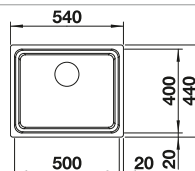

Incluido en el suministro	Sistema de desagüe InFino con válvula manual

2 guías ETAGON de acero inoxidable, kit para desperdicios con tubería salvaespacio y tapón-filtro de 3 1/2" InFino, kit de reparación
Se requiere cinta de sellado flexible cuando se instala una grifería, una válvula automática o un dispensador de jabón en las encimeras laminadas, ref. 120 055