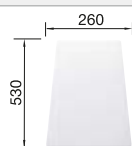

Recomendación accesorios

Tabla de corte de madera de haya

218 313
€ 115,00

Tabla de corte de polietileno óptica mármol

217 611
€ 122,00

Escurreidor de esquina

235 866
€ 51,00

BLANCO UNIT con BLANCO METRA 9 E