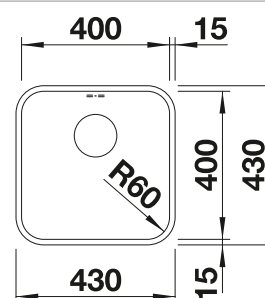

Profundidad cubeta 175 mm

Pedir las conexiones de desagüe para combinar dos cubetas individuales.

Recomendación accesorios

Juego de Guías Top

235 906
€ 119,00

Cesta de vajilla en acero inoxidable

514 238
€ 103,00

Escurreidor

230 734
€ 46,00

BLANCO UNIT con BLANCO SUPRA 400-U

BLANCO MIDA-S

Consultar pág. 313

BLANCO BOTTON Pro 45/2 Automático

Consultar pág. 349