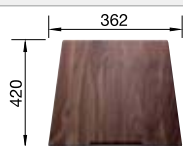

Profundidad cubeta 190 mm

Recomendación accesorios

Tabla de madera nogal con asa lateral en acero inoxidable.

223 074
€ 363,00

Cubeta adicional en acero inox.

219 649
€ 274,00

Escurreidor de acero inoxidable.