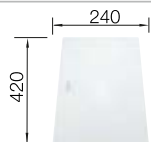

Tabla de corte de cristal blanco satinado, encaja en el escurridor

225 333
€ 293,00

Cubeta adicional en acero inox.

219 649
€ 274,00

Escurridor plegable

238 482
€ 96,00

BLANCO UNIT con BLANCO ZEROX 500-IF

BLANCO VONDA