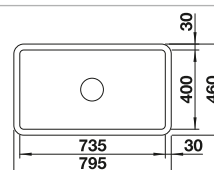

Ancho del mueble mín.: 800 mm
Profundidad interna de la cubeta: 196 mm
Altura externa de la cubeta: 220 mm
Medida de encastre: Plantilla proporcionada. Bajo encimera.

Incluido en el suministro sin válvula automática

Juego de válvula con tubería salva-espacio y dos tapones-filtro de 3 1/2"

Juego de válvulas con tubería salva-espacio y tapón de filtro de 3 1/2"

Recomendación accesorios

BLANCO UNIT con BLANCO VILLAE Farmhouse

Consultar pág. 305

Consultar pág. 352

Cubetas
rústicas