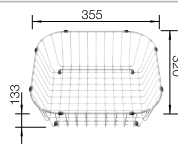

Cesta de vajilla en acero inoxidable

514 238
€ 103,00