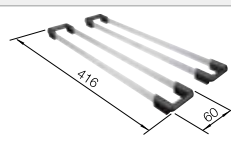

Recomendación accesorios

Tabla de madera nogal con asa lateral en acero inoxidable.

223 074
€ 363,00

Escurreidor de acero inoxidable.

223 067
€ 397,00

Juego de Guías Top

235 906
€ 119,00

BLANCO UNIT con BLANCO ZEROX 500-IF Durinox