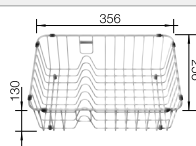

Escurreidor en acero inoxidable

231 693
€ 67,00