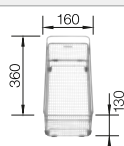

Escurreidor multifuncional en acero inoxidable

223 297

€ 122,00