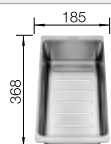

Cubeta multifuncional perforada
en inox

Tabla de corte de cristal de seguridad, colador de acero inoxidable multifuncional, juego de válvulas con tubería salva-espacio, 2 tapones filtro InFino de 3 1/2" con válvula automática (giratoria) para la cubeta principal