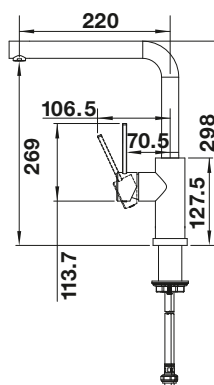

Dibujo técnico

Caudal 10.5 l/min a 3 bares de presión

Incluido en el suministro

- Caño giratorio 360°
- Perforación del orificio de la grifería Ø 35 mm
- Cartuchos con juntas cerámicas
- Tubos flexibles de conexión de 985 mm de largo y de 3/8" de tuerca para montajes fáciles y seguros
- Con regulador hidráulico patentado para una buena descalcificación
- Disco estabilizador que asegura una posición fija
- Certificado LGA (clase sonora I)
- Certificado DVGW

Recomendación accesorios

Filtro de suciedad para griferías

(1 unidad)

128 434

€ 29,00

Recomendación dispensadores de jabón

BLANCO PIONA Dispensador de jabón Capacidad: 500 ml

Consultar pág. 327