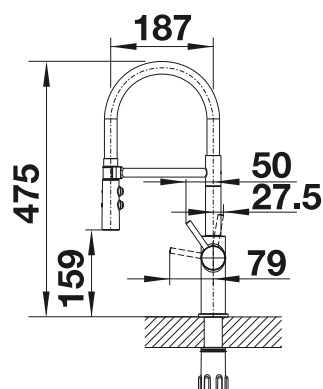

BLANCO CATRIS-S Flexo

- Las líneas clásicas se funden en un aspecto y unas características semiprofesionales
- El caño negro flexible proporciona un rango de movimiento óptimo
- Doble caudal con fácil cambio de un flujo aireado al potente pulverizador de aclarado
- Soporte magnético preciso que garantiza un acoplamiento cómodo de la manguera
- También está disponible en superficie con acabado mate

PVD Steel			PVP (sin IVA)
	NUEVO satin dark steel	527 731	€ 442,00
	PVD steel	525 792	€ 395,00
Superficie metálica			PVP (sin IVA)
	cromado	525 791	€ 346,00
Edición especial			PVP (sin IVA)
	negro mate	525 793	€ 413,00

Doble caudal extraíble

Caño extraíble

Dibujo técnico

Caudal 7.8 l/min a 3 bares de presión

Incluido en el suministro

- Caño giratorio 360° para conseguir un mejor alcance
- Orificio de grifería requerido Ø 35 mm
- Cartuchos de disco cerámico
- Tubo de plástico
- Tubo negro de silicona
- Tubos flexibles de conexión de 450 mm de largo y 3/8" de tuerca para montajes fáciles y seguros
- Con regulador hidráulico patentado para reducir la calcificación
- Placa estabilizadora para aumentar la estabilidad de la grifería cuando se instala en fregaderos de acero inoxidable
- Con válvula de no retorno que garantiza que no se produzca reflujos de conformidad con el estándar EN 1717
- Aprobación LGA
- Aprobación DVGW

Griferías,
Dispensadores

Recomendación accesorios

Filtro de suciedad para griferías

(1 unidad)

128 434

€ 29,00

Recomendación dispensadores de jabón

BLANCO LATO Dispensador de jabón

Consultar pág. 328