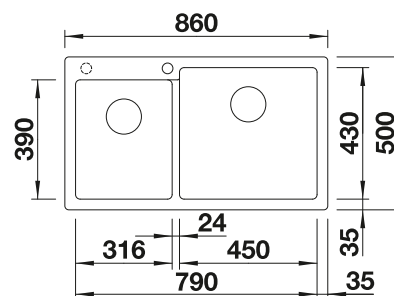

Orificio premarcado
Profundidad cubeta 220/220 mm

Recomendación accesorios

Tabla de corte de madera de haya

218313
€ 115,00

Tabla de corte de polietileno óptica mármol

217611
€ 122,00

Escurreidor de esquina

235866
€ 51,00

BLANCO UNIT con BLANCO PLEON 9

BLANCO LINUS-S
Consultar pág. 300

BLANCO BOTTON II 30/2
Consultar pág. 351