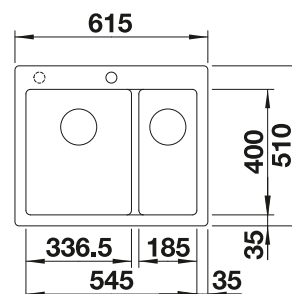

○ Orificio premarcado

Profundidad cubeta 220/220 mm

La tabla de corte opcional 230700 solo se puede colocar en el borde de la cubeta si el diámetro de la grifería es inferior a 48 mm.

Recomendación accesorios

Tabla de corte compuesta de
fresno

230 700
€ 208,00

Escurreidor multifuncional

227 689
€ 97,00

Juego de Guías Top

235 906
€ 119,00

BLANCO UNIT con BLANCO PLEON 6 Split

BLANCO LINUS-S

Consultar pág. 300

BLANCO SELECT II 60/3

Consultar pág. 339