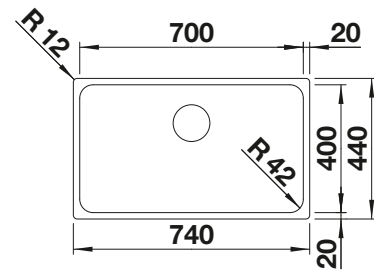

Profundidad cubeta 185 mm

Pedir las conexiones de desagüe para combinar dos cubetas individuales.

Cubetas Acero Inoxidable

800 mm

Recomendación accesorios

239 449
€ 59,00

514 238
€ 103,00

230 734
€ 46,00

BLANCO UNIT con BLANCO SOLIS 700-U

Consultar pág. 305

Consultar pág. 346