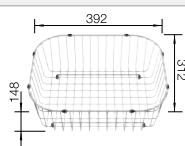

Tabla de corte de polietileno óptica mármol

217 611
€ 122,00

Cesta de vajilla en acero inoxidable

220 573
€ 78,00

BLANCO UNIT con BLANCO LIVIT 8 S

BLANCO MILA-S

Consultar pág. 315

BLANCO FLEXON II Low 80/3