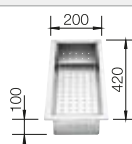

Pedir las conexiones de desagüe para combinar dos cubetas individuales.

Recomendación accesorios

Tabla de corte de cristal blanco satinado, encaja en el escurridor

225 333

€ 293,00

Cubeta adicional en acero inox.