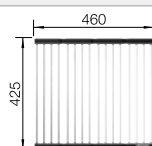

Escurreidor plegable

238 482
€ 96,00