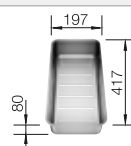

Colador multifuncional en acero inoxidable

227 692

€ 97,00