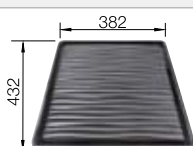

Tabla de corte compuesta de
fresno

230 700
€ 208,00

Escurreidor

230 734
€ 46,00

BLANCO UNIT con BLANCO ETAGON 6 para colores de
complementos

BLANCO FONTAS-S II Filter

Consultar pág. 291

BLANCO SELECT II XL 60/3