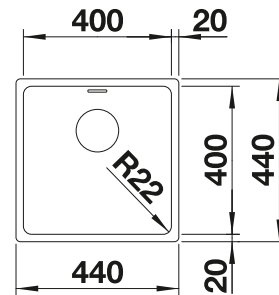

Profundidad cubeta 190 mm

Tenga en cuenta las medidas de encastre para las diferentes opciones de instalación.

Recomendación accesorios

Tabla de corte compuesta de
fresno

230 700

€ 208,00

Colador multifuncional en acero
inoxidable

227 692

€ 97,00

Escurreidor plegable

238 482

€ 96,00

BLANCO UNIT con BLANCO ANDANO 400-U

BLANCO SONEA-S Flexo

Consultar pág. 283

BLANCO FLEXON II 45/2

Consultar pág. 344