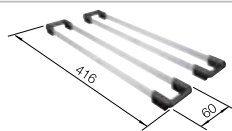

Incluido en el suministro

Juego de fijación

Dibujo técnico

R10

Profundidad cubeta 190/130 mm

Extraer radios: 10 mm

Nota: Las conexiones deben pedirse por separado.

Recomendación accesorios