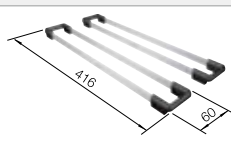

Nota: Las conexiones deben pedirse por separado.

Recomendación accesorios

Tabla de corte compuesta de
fresno

230 700
€ 208,00

Juego de Guías Top

235 906
€ 119,00

Escurreidor de esquina

235 866
€ 51,00