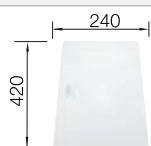

Cubetas Acero
Inoxidable

900 mm

Recomendación accesorios

Tabla de corte de cristal blanco satinado, encaja en el escurridor

225 333
€ 293,00

Cubeta adicional en acero inox.

219 649
€ 274,00

Escurridor plegable