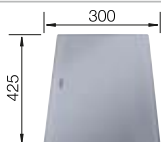

Recomendación accesorios

Tabla de corte de cristal
acabado plateado

230 970
€ 182,00