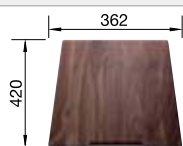

Recomendación accesorios

Tabla de madera nogal con asa lateral en acero inoxidable.

223 074
€ 363,00