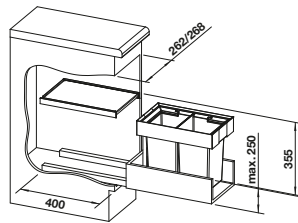

- Amplia gama de modelos para todos los muebles de fregadero estándar
- Diversas opciones de separación de residuos y almacenamiento a través de varias combinaciones de cubos
- Gran estabilidad e higiene a través de la solución de marcos con cubos colgados
- Instalación sencilla sin necesidad de marcar o perforar previamente
- La tapa del sistema extraíble incluida puede usarse como un práctico espacio de almacenamiento
- Diseño moderno con aluminio de alta calidad
- Todas las piezas son fáciles de limpiar gracias a las superficies lisas y amplias
- Accesorios opcionales que mejoran el sistema para crear una solución individualizada

reddot award 2017 winner

armario soporte mm	300	300
BLANCO FLEXON II	30/2	30/1
	521 467	521 542
PVP (sin IVA)	€ 145,00	€ 128,00
Capacidad de cubos	16 l	19 l