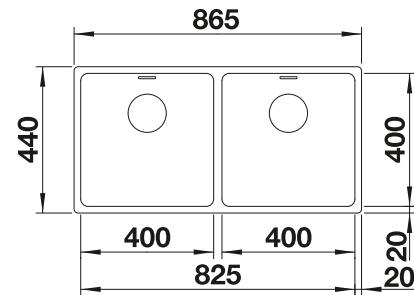

Profundidad cubeta 190/190 mm

Tenga en cuenta la información de extraer para el método de instalación respectivo.

Recomendación accesorios

Tabla de corte compuesta de fresno

230 700

€ 208,00

Colador multifuncional en acero inoxidable

227 692

€ 97,00

Escurreidor multifuncional en acero inoxidable

223 297

€ 122,00

BLANCO UNIT con BLANCO ANDANO 400/400-U

BLANCO SONEA-S Flexo

Consultar pág. 283

BLANCO FLEXON II Low 90/4

Consultar pág. 346