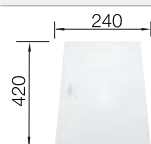

Recomendación accesorios

Tabla de corte de cristal blanco satinado, encaja en el escurridor

225 333

€ 293,00

Escurridor de acero inoxidable.

223 067

€ 397,00

Escurridor multifuncional en acero inoxidable