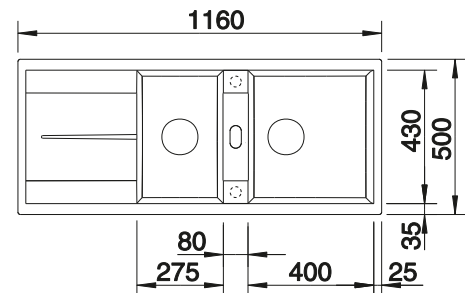

Incluido en el suministro

Juego de válvulas con tubería salva-espacio, 2 tapones filtro de 3 1/2"

Dibujo técnico

○ Orificio premarcado
Profundidad cubeta 190/190 mm

Recomendación accesorios

Tabla de corte de madera de haya