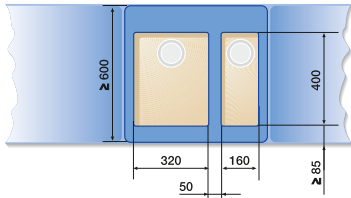

BAJO ENCIMERA.

Combinaciones varias de cubeta principal y segunda cubeta.

SILGRANIT

60 cm Armario soporte

SUBLINE 320-U SUBLINE 160-U