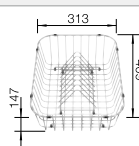

Tabla de corte de madera de haya

232 817
€ 97,00

Escurreidor de esquina

235 866
€ 51,00

Cesta de vajilla con apilador de platos en acero inoxidable

507 829
€ 182,00

BLANCO UNIT con BLANCO DALAGO 5

BLANCO KANO