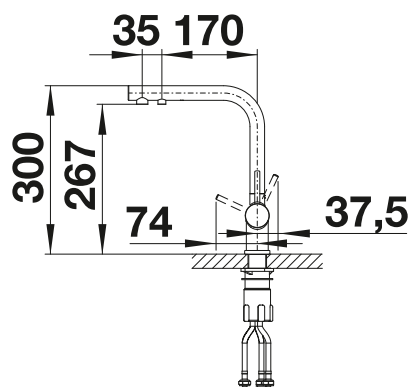

Dibujo técnico

Caudal 9.5 l/min a 3 bares de presión

Incluido en el suministro

- Caño giratorio 360° para un mejor alcance
- Orificio de grifería requerido Ø 35mm
- Cartuchos de disco cerámico
- Tubos flexibles de conexión de 450mm de largo y 3/8" de tuerca para montajes fáciles y seguros
- Con regulador hidráulico patentado para reducir la calcificación
- Placa estabilizadora para aumentar la estabilidad de la grifería cuando se instala en fregaderos de acero inoxidable
- Aprobado por LGA (clase sonora I)
- Sistema de filtro no incluido.

Griferías,
Dispensadores

Recomendación accesorios

BLANCO Drink Filter Set Soft L

527453
€ 345,00

Filtro de suciedad para griferías
(1 unidad)

NUEVO
128434
€ 29,00

Recomendación dispensadores de jabón

BLANCO LATO Dispensador
de jabón

Consultar pág. 328