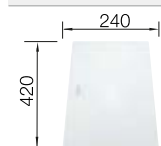

Recomendación accesorios

Tabla de corte de cristal blanco satinado, encaja en el escurridor

225 333
€ 293,00

Cubeta adicional en acero inox.

219 649
€ 274,00

Escurridor plegable

238 482
€ 96,00

BLANCO UNIT con BLANCO CLARON-IF