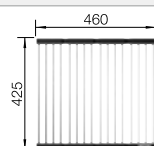

Recomendación accesorios

Tabla de corte de cristal blanco satinado, encaja en el escurridor

225 333
€ 293,00

Escurridor de acero inoxidable.

223 067
€ 397,00

Escurridor plegable

238 482
€ 96,00

BLANCO UNIT con BLANCO ZEROX 400-U Durinox