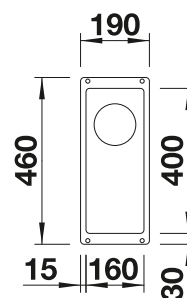

Incluido en el suministro

Sistema de desagüe InFino con
válvula manual

Dibujo técnico

R10

Juego de válvulas con tubería salva-espacio, tapón filtro InFino de 3 1/2", material de fijación

Profundidad cubeta 130 mm