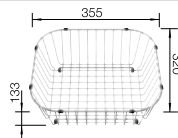

Cesta de vajilla en acero inoxidable

514 238
€ 103,00