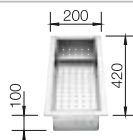

Recomendación accesorios

Cubeta adicional en acero inox.

219649
€ 274,00