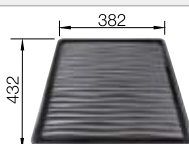

Recomendación accesorios

Tabla de corte compuesta de fresno

230 700
€ 208,00

Colador multifuncional en acero inoxidable

227 692
€ 97,00

Escurreidor

230 734
€ 46,00

BLANCO UNIT con BLANCO ANDANO 400-IF