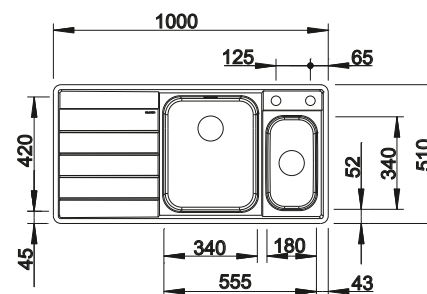

Profundidad cubeta 190/130 mm

Fregaderos
Acero inox.

600 mm

Recomendación accesorios

225 331

€ 308,00

507 829

€ 182,00

BLANCO UNIT con BLANCO AXIS III 6 S-IF

Consultar pág. 279

Consultar pág. 338