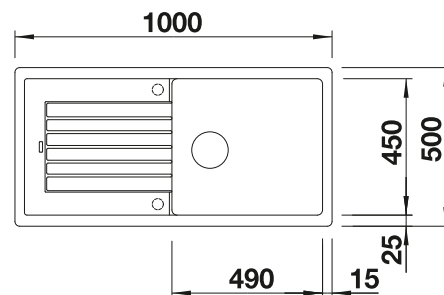

Dibujo técnico

Orificio premarcado
Profundidad cubeta 190 mm

Recomendación accesorios

Tabla de corte de madera de haya

218 313
€ 115,00

Tabla de corte de polietileno óptica mármol

217 611
€ 122,00

Escurridor multifuncional en acero inoxidable

223 297
€ 122,00

BLANCO UNIT con BLANCO ZIA XL 6 S

BLANCO KANO-S

Consultar pág. 311

BLANCO SELECT II 60/3

Consultar pág. 339