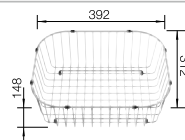

Tabla de corte SmartCut de plástico negro

232 181

€ 86,00

Cesta de vajilla en acero inoxidable

220 573

€ 78,00

BLANCO UNIT con BLANCO LANTOS 5 S-IF

BLANCO MIDA-S