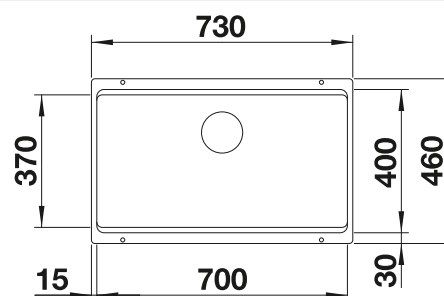

Incluido en el suministro

Kit de 2 guías ETAGON

2 guías ETAGON de acero inoxidable, juego de fijación

Dibujo técnico

R20

Profundidad cubeta 200 mm

Extraer radios: 20 mm

Nota: Las conexiones deben pedirse por separado.