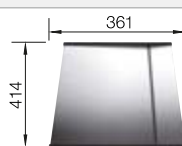

Escurreidor de acero inoxidable.

223 067
€ 397,00