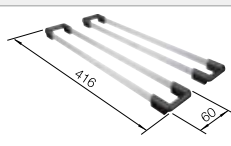

La tabla de corte opcional 230700 solo se puede colocar en el borde de la cubeta si el diámetro de la grifería es inferior a 48 mm.

Recomendación accesorios

Tabla de corte compuesta de
fresno

230 700
€ 208,00