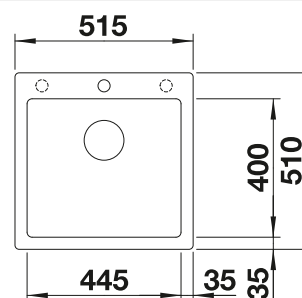

○ Orificio premarcado

Profundidad cubeta 220 mm

La tabla de corte opcional 230700 solo se puede colocar en el borde de la cubeta si el diámetro de la grifería es inferior a 48 mm.

Recomendación accesorios

Tabla de corte compuesta de
fresno

230 700
€ 208,00

Juego de Guías Top

235 906
€ 119,00

Escurreidor plegable

238 482
€ 96,00

BLANCO UNIT con BLANCO PLEON 5

BLANCO LINUS-S

Consultar pág. 300

BLANCO SELECT II 50/2

Consultar pág. 342