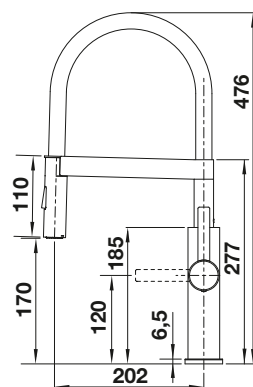

Dibujo técnico

Caudal 9 l/min a 3 bares de presión

Incluido en el suministro

- Caño giratorio 360° para conseguir un mejor alcance
- Orificio de grifería requerido Ø 35 mm
- Cartuchos de disco cerámico
- Tubo de plástico
- Tubo negro de silicona
- Tubos flexibles de conexión de 450 mm de largo y 3/8" de tuerca para montajes fáciles y seguros
- Con regulador hidráulico patentado para reducir la calcificación
- Placa estabilizadora para aumentar la estabilidad dla grifería cuando se instala en fregaderos de acero inoxidable
- Con válvula de no retorno que garantiza que no se produzca reflujos de conformidad con el estándar EN 1717
- Aprobación LGA
- Aprobación DVGW

Recomendación accesorios

Filtro de suciedad para griferías

(1 unidad)

128 434

€ 29,00

Recomendación dispensadores de jabón

BLANCO PIONA Dispensador de jabón Capacidad: 500 ml

Consultar pág. 327

Griferías,
Dispensadores