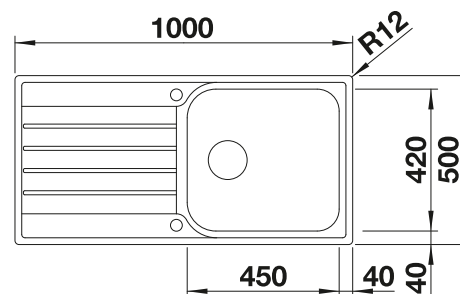

Dibujo técnico

Profundidad cubeta 160 mm

Fregaderos
Acero inox.

600 mm

Recomendación accesorios

Tabla de corte de madera de haya

218 313
€ 115,00

Tabla de corte de polietileno óptica mármol

217 611
€ 122,00

Cesta de vajilla en acero inoxidable

220 573
€ 78,00

BLANCO UNIT con BLANCO LIVIT XL 6 S

BLANCO MILA-S

Consultar pág. 315

BLANCO SELECT II 60/2

Consultar pág. 339