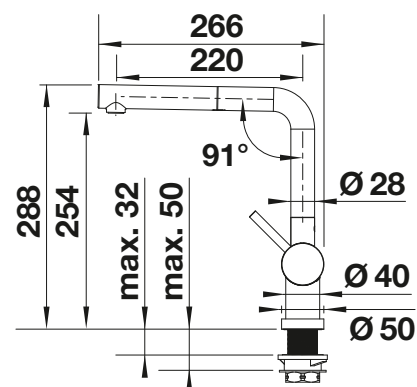

Dibujo técnico

Caudal 9.6 l/min a 3 bares de presión

Incluido en el suministro

- Caño giratorio 140°
- Perforación del orificio de la grifería Ø 35 mm
- Cartuchos con juntas cerámicas
- Tubos flexibles de conexión de 750 mm de largo y de 3/8" de tuerca para montajes fáciles y seguros
- Con regulador hidráulico patentado para una buena descalcificación
- Disco estabilizador para asegurar una posición fija
- Con válvula antiretorno según norma EN 1717
- Certificado LGA (clase sonora I)
- Certificado DVGW

Recomendación accesorios

Filtro de suciedad para griferías (1 unidad)

128434

€ 29,00

Juego de 2 aireadores para caudal cristalino y oxigenado

521746

€ 24,00

Separador de flexos para grifería extraíble

511920

€ 37,00

Recomendación dispensadores de jabón

BLANCO LATO Dispensador de jabón

Consultar pág. 328