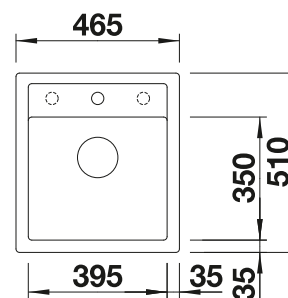

Dibujo técnico

R10

Orificio premarcado
Profundidad cubeta 190 mm

Recomendación accesorios

Tabla de corte de madera de haya

232 817
€ 97,00

Escurreidor de esquina

235 866
€ 51,00

Cesta de vajilla en acero inoxidable

514 238
€ 103,00

BLANCO UNIT con BLANCO DALAGO 45

BLANCO KANO

Consultar pág. 312

BLANCO SELECT II 45/2

Consultar pág. 342