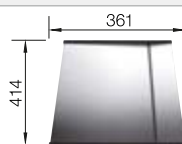

Escurreidor de acero inoxidable.

223 067
€ 397,00