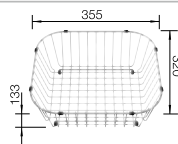

Cubetas Acero Inoxidable

800 mm

Recomendación accesorios

Tabla de corte de bambú

239 449
€ 59,00

Cesta de vajilla en acero inoxidable

514 238
€ 103,00

Escurreidor