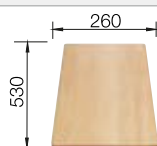

Incluido en el suministro

Juego de válvulas con tubería salva-espacio, tapón filtro de 3 1/2"

Dibujo técnico

○ Orificio premarcado
Profundidad cubeta 190 mm

Recomendación accesorios

Tabla de corte de madera de haya