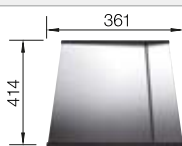

Escurridor de acero inoxidable.

223 067

€ 397,00