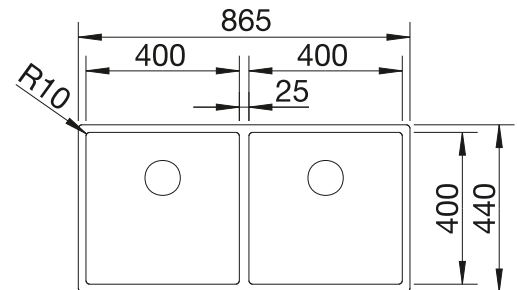

Profundidad cubeta 190/190 mm

Nota técnica: el borde del fregadero bajo encimera no está cerrado en las esquinas.

Cubetas Acero
Inoxidable

900 mm

Recomendación accesorios

Tabla de corte de cristal blanco satinado, encaja en el escurridor

225 333
€ 293,00

Cubeta adicional en acero inox.

219 649
€ 274,00

Escurridor plegable

238 482
€ 96,00

BLANCO UNIT con BLANCO CLARON 400/400-U

BLANCO drink.filter EVOL-S Pro

Consultar pág. 268

BLANCO SELECT II 60/3 Orga

Consultar pág. 338