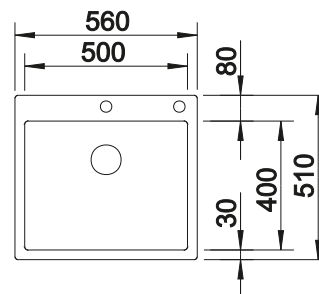

Profundidad cubeta 190 mm

Cubetas Acero
Inoxidable

600 mm

Recomendación accesorios

Tabla de madera nogal con asa lateral en acero inoxidable.

223 074

€ 363,00

Escurridor de acero inoxidable.

223 067

€ 397,00

Escurridor multifuncional en acero inoxidable

223 297

€ 122,00

BLANCO UNIT con BLANCO CLARON 500-IF/A Durinox

BLANCO drink.filter EVOL-S Pro

Consultar pág. 268

BLANCO SELECT II Compact 60/2

Consultar pág. 340