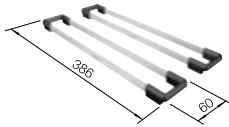

Kit de 2 guías ETAGON

2 guías ETAGON de acero inoxidable, juego de válvulas con tubería salva-espacio y tapón-filtro InFino de 3 1/2"