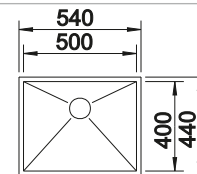

Incluido en el suministro	Sistema de desagüe InFino con válvula manual		
Juego de válvulas con tubería salva-espacio, 2 tapones filtro InFino de 3 1/2", material de fijación	Juego de válvulas con tubería salva-espacio, 2 tapones filtro InFino de 3 1/2", material de fijación	Juego de válvulas con tubería salva-espacio, tapón filtro InFino de 3 1/2", material de fijación	Juego de válvulas* con tubería salva-espacio, tapón filtro InFino de 3 1/2", material de fijación

Recomendación accesorios			BLANCO UNIT con BLANCO ZEROX-U	
 Tabla de madera nogal con asa lateral en acero inoxidable. 223 074 € 363,00	 Cubeta adicional en acero inox. 219 649 € 274,00	 Escurridor de acero inoxidable. 223 067 € 397,00	 BLANCO VONDA Consultar pág. 281	 BLANCO FLEXON II 60/3 Consultar pág. 343