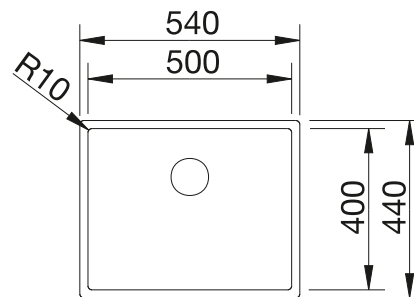

Profundidad cubeta 190 mm

Nota técnica: el borde del fregadero bajo encimera no está cerrado en las esquinas. Pedir las conexiones de desagüe para combinar dos cubetas individuales.

Recomendación accesorios

Tabla de madera nogal con asa lateral en acero inoxidable.

223 074
€ 363,00

Escurridor de acero inoxidable.

223 067
€ 397,00

Escurridor multifuncional en acero inoxidable

223 297
€ 122,00

BLANCO UNIT con BLANCO CLARON 500-U Durinox

BLANCO drink.filter EVOL-S Pro

Consultar pág. 268

BLANCO SELECT II 60/3

Consultar pág. 339