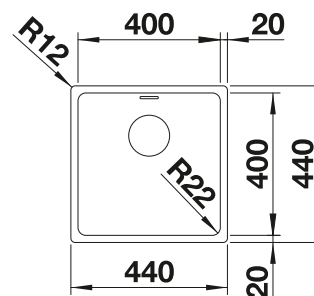

Profundidad cubeta 190 mm

Se requiere cinta de sellado flexible cuando se instala una grifería de cocina, un sistema de desagüe o un dispensador de jabón en las encimeras laminadas, número de artículo 120 055. Tenga en cuenta la información de extraer para el método de instalación respectivo.

Recomendación accesorios

Tabla de corte compuesta de fresno

230 700
€ 208,00

Colador multifuncional en acero inoxidable

227 692
€ 97,00

Escurreidor

230 734
€ 46,00

BLANCO UNIT con BLANCO ANDANO 400-IF

BLANCO SONEA-S Flexo

Consultar pág. 283

BLANCO FLEXON II 45/2

Consultar pág. 344