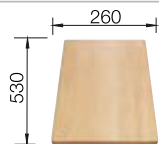

Fregaderos Acero inox.

450 mm

Recomendación accesorios

Tabla de corte de madera de haya

218 313
€ 115,00

Tabla de corte de polietileno óptica mármol

217 611
€ 122,00

Cesta de vajilla en acero inoxidable