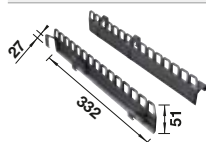

NUEVO

		PVP (sin IVA)
	satin dark steel	207 440
	satin gold	207 439
	satin platinum	207 441
	negro mate	207 438

Accesorios

BLANCO SELECT Clip

- Clip para una fácil y segura sujeción de las bolsas
- Apto para cualquier tamaño BLANCO SELECT II y FLEXION II desde 15 litros
- Accesorios para la óptima utilización de los cubos SELECT II y FLEXION II
- El diseño se adapta perfectamente a BLANCO SELECT II y FLEXION II