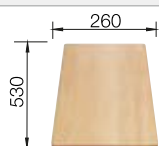

Dibujo técnico

Profundidad cubeta 165/165 mm

Si se desea orificio para grifería indicarlo en el pedido.

Fregaderos
Acero inox.

800 mm

Recomendación accesorios

Tabla de corte de madera de haya

218 313
€ 115,00