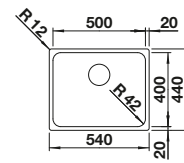

Incluido en el suministro	Sistema de desagüe InFino con válvula manual		
Si desea instalar una válvula automática puede pedir información sobre la referencia del kit que debe solicitar.	Juego de válvulas con tubería salva-espacio, 2 x 3 1/2" tapón filtro InFino, material de fijación	Juego de válvulas con tubería salva-espacio, 2 x 3 1/2" tapón filtro InFino, material de fijación	Juego de válvulas con tubería salva-espacios y tapón-filtro InFino de 3 1/2", material de fijación

Recomendación accesorios			BLANCO UNIT con BLANCO SOLIS-IF	
Tabla de corte de bambú	Escurreidor plegable	Escurreidor con chapa insertable perforada de acero inoxidable	BLANCO CANDOR-S	BLANCO FLEXON II 60/3
239 449 € 59,00	238 482 € 96,00	513 485 € 122,00	Consultar pág. 305	Consultar pág. 343