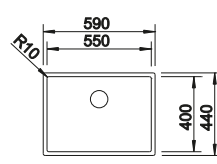

Se requiere cinta de sellado flexible cuando se instala una grifería, una válvula automática o un dispensador de jabón en las encimeras laminadas, ref. 120 055.

Pedir las conexiones de desagüe para combinar dos cubetas individuales.

Pedir las conexiones de desagüe para combinar dos cubetas individuales.

Incluido en el suministro	Sistema de desagüe InFino con válvula manual		
Juego de válvulas con tubería salva-espacio, 2 tapones filtro InFino de 3 ½", material de fijación	Juego de válvulas con tubería salva-espacio, 2 tapones filtro InFino de 3 ½", material de fijación	Juego de válvulas con tubería salva-espacio, tapón filtro InFino de 3 ½", material de fijación	Juego de válvulas con tubería salva-espacio, tapón filtro InFino de 3 ½", material de fijación