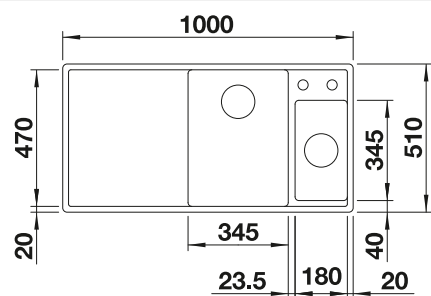

Profundidad cubeta 190/145 mm

Recomendación accesorios

234051

€ 311,00

BLANCO UNIT con BLANCO AXIA III 6 S

Consultar pág. 279

Consultar pág. 338