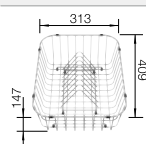

Recomendación accesorios

Cesta de vajilla con apilador de platos en acero inoxidable

507 829

€ 182,00