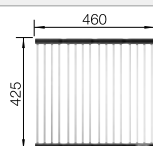

Escurridor plegable

238 482
€ 96,00