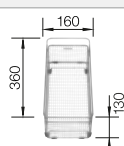

Escurridor multifuncional en acero inoxidable

223 297

€ 122,00