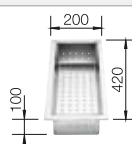

Recomendación accesorios

Tabla de corte de cristal blanco satinado, encaja en el escurridor

225 333
€ 293,00

Cubeta adicional en acero inox.

219 649
€ 274,00

Escurridor plegable

238 482
€ 96,00

BLANCO UNIT con BLANCO CLARON 400/400-IF