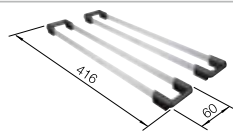

Juego de Guías Top

235 906
€ 119,00