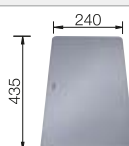

Tabla de corte de cristal de alta
seguridad con acabado plateado

227 697
€ 115,00