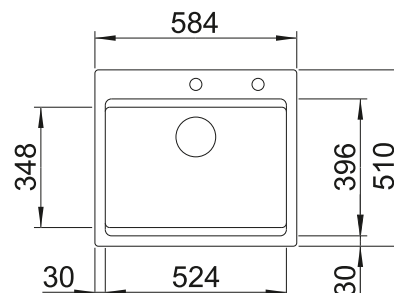

Profundidad cubeta 215 mm

Se proporcionan orificios para una grifería de cocina y un sistema de desagüe.

Incluye: dos orificios de grifería, sistema de desagüe y revestimiento PuraPlus.

Recomendación accesorios

225 362
€ 122,00

226 189
€ 93,00

230 734
€ 46,00

BLANCO UNIT con BLANCO ETAGON 6

Consultar pág. 268

Consultar pág. 339