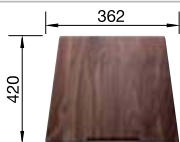

Recomendación accesorios

Tabla de madera nogal con asa lateral en acero inoxidable.

223 074
€ 363,00

Cubeta adicional en acero inox.

219 649
€ 274,00

Juego de Guías Top

235 906
€ 119,00

BLANCO UNIT con BLANCO CLARON 700-U