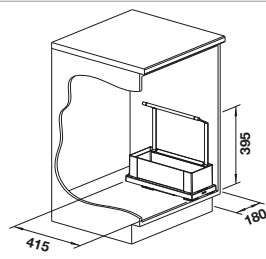

NUEVO

Puerta de bisagras

armario soporte	450	300
Ancho del artículo mm	340	180
BLANCO Storage Caddy	40	20
	527 668	527 667
PVP (sin IVA)	€ 209,00	€ 180,00
Número de contenedores	2	1

Incluido en el suministro	Sistema de organización para montaje en suelo detrás de puertas batientes, 2 cubos extraíbles, placa base con guías de cierre suave	Sistema de organización para montaje en suelo detrás de puertas batientes, 1 cubo extraíble, placa base con guías de cierre suave
----------------------------------	---	---