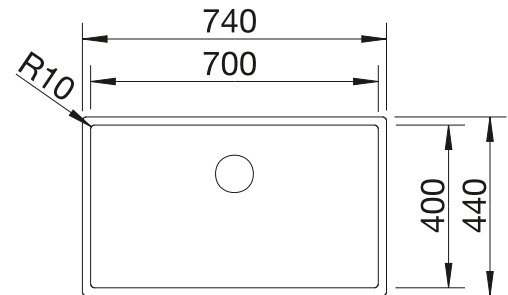

Profundidad cubeta 190 mm

Nota técnica: el borde del fregadero bajo encimera no está cerrado en las esquinas. Pedir las conexiones de desagüe para combinar dos cubetas individuales.

Recomendación accesorios

Tabla de madera nogal con asa lateral en acero inoxidable.

223 074
€ 363,00

Cubeta adicional en acero inox.

219 649
€ 274,00

Juego de Guías Top

235 906
€ 119,00

BLANCO UNIT con BLANCO CLARON 700-U

BLANCO drink.filter EVOL-S Pro

Consultar pág. 268

BLANCO FLEXON II Low 80/3

Consultar pág. 346