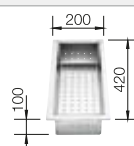

Cubeta adicional en acero inox.

219 649
€ 274,00