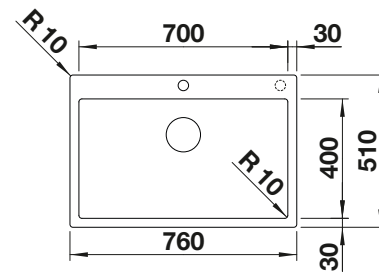

Profundidad cubeta 190 mm

Recomendación accesorios

Tabla de madera nogal con asa lateral en acero inoxidable.

223 074
€ 363,00

Cubeta adicional en acero inox.

219 649
€ 274,00

Escurreidor de acero inoxidable.

223 067
€ 397,00

BLANCO UNIT con BLANCO CLARON 700-IF/A

BLANCO drink.filter EVOL-S Pro

Consultar pág. 268

BLANCO FLEXON II Low 80/3

Consultar pág. 346