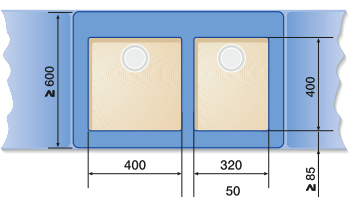

SUBLINE 400-U SUBLINE 320-U