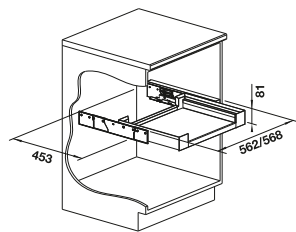

NUEVO

Apertura frontal

Puerta de bisagras

armario soporte mm	600	600
BLANCO Bandeja extraíble 60	H	P
		
	527 666	527 665
PVP (sin IVA)	€ 151,00	€ 151,00

Incluido en el suministro

Cajón organizador de mezcla de materiales de alta calidad con guías de cierre automático y extraíbles, alfombrilla antideslizante como cubierta de la base