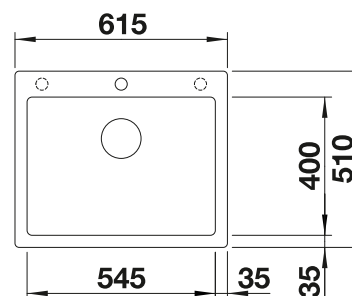

○ Orificio premarcado

Profundidad cubeta 220 mm

La tabla de corte opcional 230700 solo se puede colocar en el borde de la cubeta si el diámetro de la grifería es inferior a 48 mm.

Recomendación accesorios

Tabla de corte compuesta de
fresno

230 700
€ 208,00

Juego de Guías Top

235 906
€ 119,00

Escurreidor plegable

238 482
€ 96,00

BLANCO UNIT con BLANCO PLEON 6

BLANCO LINUS-S

Consultar pág. 300

BLANCO SELECT II 60/3

Consultar pág. 339