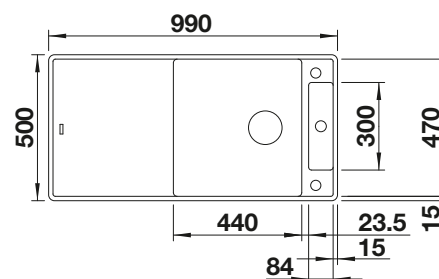

Profundidad cubeta 190/45 mm

Sugerimos revisar medidas de encastre con la plantilla correspondiente.

Recomendación accesorios

234 051
€ 311,00

BLANCO UNIT con BLANCO AXIA III XL 6 S-F

Consultar pág. 279

Consultar pág. 338