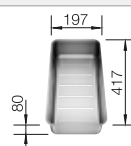

Colador multifuncional en acero inoxidable

227 692
€ 97,00