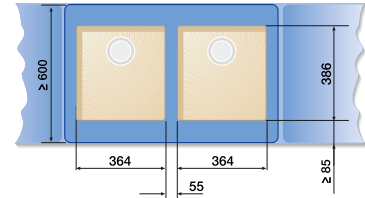

Conexión entre cubetas 225 088

Cerámica

90 cm Armario soporte

SUBLINE 375-U SUBLINE 375-U

Conexión entre cubetas 225 088

120 cm Armario soporte

SUBLINE 500-U SUBLINE 375-U

Conexión entre cubetas 225 088