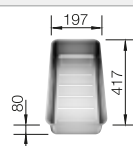

Colador multifuncional en acero inoxidable
227 692
€ 97,00