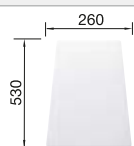

Tabla de corte de madera de haya

218313
€ 115,00

Tabla de corte de polietileno óptica mármol

217611
€ 122,00

Escurridor multifuncional en acero inoxidable

223297
€ 122,00

BLANCO UNIT con BLANCO ZIA 40 S

BLANCO KANO