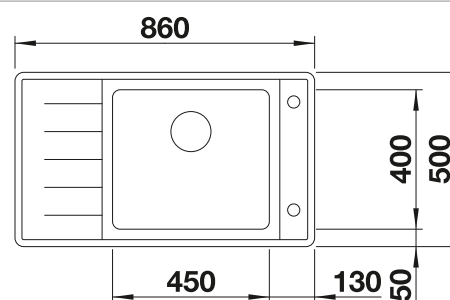

Profundidad cubeta 215 mm

Fregaderos
Acero inox.

600 mm

Recomendación accesorios

Tabla de corte de cristal azul noche

232 846
€ 172,00

Juego de Guías Top

235 906
€ 119,00

BLANCO UNIT con BLANCO ANDANO XL 6 S-IF Compact

BLANCO SONEA-S Flexo

Consultar pág. 283

BLANCO SELECT II 60/3 Orga

Consultar pág. 338