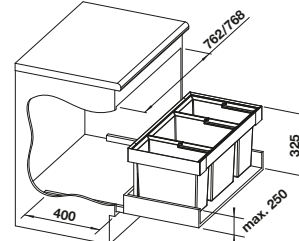

- Para muebles base con compartimentos divididos y una anchura de 50 a 90 cm (gracias a una altura de instalación reducida de 330 mm)
- Diversas opciones de separación de residuos y almacenamiento a través de combinaciones varias de cubos, con requisitos de espacio reducidos en el mueble del fregadero
- Gran estabilidad e higiene a través de la solución de marcos con cubos colgados
- Instalación sencilla sin necesidad de marcar o perforar previamente
- Diseño moderno con aluminio de alta calidad
- Todas las piezas son fáciles de limpiar gracias a las superficies lisas y amplias
- Accesorios opcionales que mejoran el sistema para crear una solución individualizada

reddot award 2017 winner

armario soporte mm	900	800
BLANCO FLEXON II Low	90/4	80/3
	521 475	525 221
PVP (sin IVA)	€ 247,00	€ 221,00

Capacidad de cubos	73 l	65 l

Incluido en el suministro
Sistema para instalación en cajones, 3 cubos de 19 l. y 1 cubo de 16 l.
Sistema para instalación en cajones, 1 cubo de 30 l, 1 cubos de 19 l. y 1 cubo de 16 l.

Nota
- Requiere un mueble base con tapa y extraíble.
- Altura instalada: 325mm sobre la base del cajón, profundidad de montaje 400mm (dimensiones interiores del cajón).
- Altura máxima del bastidor: 250mm por encima de la base del cajón.
- También apto para montaje en muebles base con marco y puertas de panel con marcos a partir de 90mm.
- Al planificar, observe: la altura instalada del sistema de gestión de residuos, la altura de la base del cajón, la profundidad instalada del fregadero con el juego de válvulas y la dimensión mínima resultante para el armario base.
- Altura mínima del zócalo recomendada para la instalación de MOVEX: 100mm.