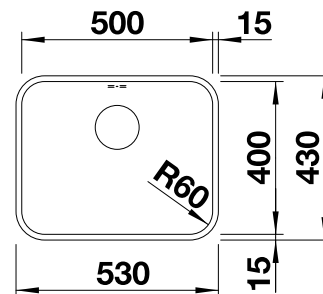

Profundidad cubeta 175 mm

Cubetas Acero
Inoxidable

600 mm

Recomendación accesorios

Juego de Guías Top

235 906
€ 119,00

Cesta de vajilla en acero inoxidable

514 238
€ 103,00

Escurridor

230 734
€ 46,00

BLANCO UNIT con BLANCO SUPRA 500-U

BLANCO MIDA-S

Consultar pág. 313

BLANCO BOTTON Pro 60/3 Automático

Consultar pág. 349