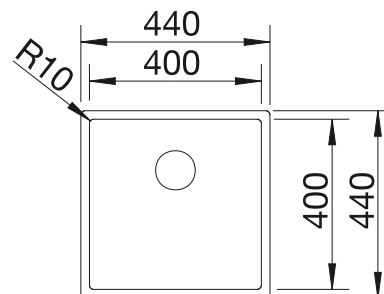

Profundidad cubeta 190 mm

Se requiere cinta de sellado flexible cuando se instala una grifería, una válvula automática o un dispensador de jabón en las encimeras laminadas, ref. 120 055.

Pedir las conexiones de desagüe para combinar dos cubetas individuales.

Recomendación accesorios

Tabla de madera nogal con asa lateral en acero inoxidable.

223 074

€ 363,00

Escurreidor de acero inoxidable.

223 067

€ 397,00

Escurreidor plegable

238 482

€ 96,00

BLANCO UNIT con BLANCO CLARON 400-IF Durinox

BLANCO drink.filter EVOL-S Pro

Consultar pág. 268

BLANCO SELECT II 45/2

Consultar pág. 342