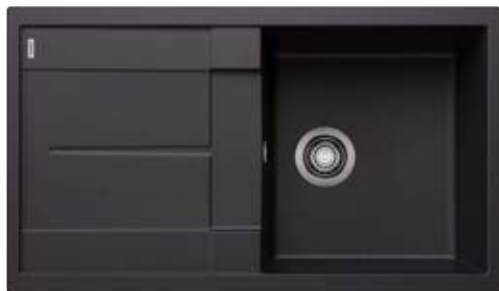

BLANCO METRA 5 S

SILGRANIT

- Diseño recto y moderno
- La gran capacidad de la cubeta te proporciona mucho espacio para fregar los platos
- La amplia zona para escurrir te ofrece un gran nivel de comodidad
- Se puede instalar de forma reversible

500 mm
armario soporte

Instalación sobre encimera

		Incluido en el suministro	reversible	PVP (sin IVA)
	negro	sin válvula automática	525 919	€ 395,00
	antracita	sin válvula automática	513 212	€ 395,00
	gris roca	sin válvula automática	518 872	€ 395,00
	gris volcán	sin válvula automática	527 293	€ 395,00
	blanco	sin válvula automática	513 205	€ 395,00
	blanco suave	sin válvula automática	527 110	€ 395,00
	tartufo	sin válvula automática	517 349	€ 395,00
	café	sin válvula automática	515 042	€ 395,00

Incluido en el suministro

Juego de válvulas con tubería salva-espacio, tapón filtro de 3 1/2"