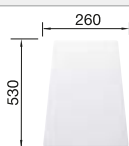

○ Orificio premarcado
Profundidad cubeta 190 mm

Recomendación accesorios

Tabla de corte de madera de
haya

218 313
€ 115,00

Tabla de corte de polietileno
óptica mármol

217 611
€ 122,00

Escurridor multifuncional