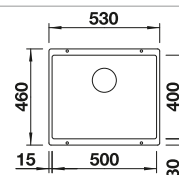

Pedir las conexiones de desagüe para combinar dos cubetas individuales.

Incluido en el suministro	Sistema de desagüe InFino con válvula manual
Juego de válvulas con tubería salva-espacio, conexión, 2 tapones filtro InFino de 3 1/2", material de fijación	Juego de válvulas con tubería salva-espacio, conexión, 2 tapones filtro InFino de 3 1/2", material de fijación
	Juego de válvulas con tubería salva-espacio, tapón filtro InFino de 3 1/2", material de fijación