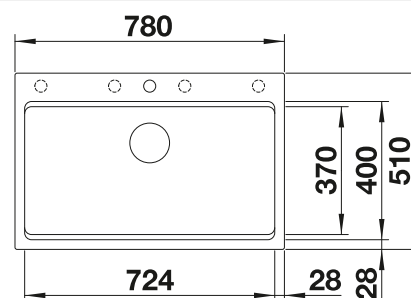

Orificio premarcado
Profundidad cubeta 220 mm

Recomendación accesorios

Tabla de corte compuesta de
fresno

230 700
€ 208,00

Escurreidor

230 734
€ 46,00

BLANCO UNIT con BLANCO ETAGON 8

BLANCO drink.filter EVOL-S Pro

Consultar pág. 268

BLANCO FLEXON II Low 80/3

Consultar pág. 346