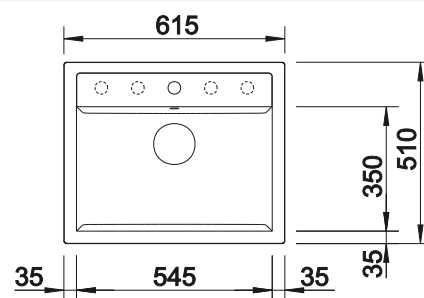

Dibujo técnico

R10

○ Orificio premarcado
Profundidad cubeta 190 mm

Recomendación accesorios

Tabla de corte de madera de haya

232 817
€ 97,00

Escurreidor de esquina

235 866
€ 51,00

Cesta de vajilla con apilador de platos en acero inoxidable

507 829
€ 182,00

BLANCO UNIT con BLANCO DALAGO 6

BLANCO KANO-S

Consultar pág. 311

BLANCO SELECT II 60/2

Consultar pág. 339