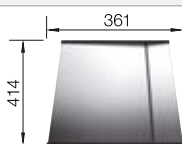

Recomendación accesorios

Tabla de corte de cristal blanco satinado, encaja en el escurridor

225 333

€ 293,00

Escurridor de acero inoxidable.

223 067

€ 397,00

Escurridor multifuncional en acero inoxidable