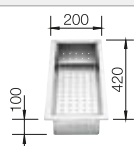

Recomendación accesorios

Tabla de madera nogal con asa lateral en acero inoxidable.

223 074
€ 363,00

Cubeta adicional en acero inox.

219 649
€ 274,00

Escurreidor de acero inoxidable.

223 067
€ 397,00

BLANCO UNIT con BLANCO ZEROX 700-U