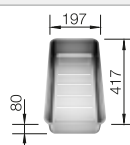

Colador multifuncional en acero inoxidable

Cubeta multifuncional perforada, juego de válvula con tapón filtro de 3 1/2" InFino, válvula automática con mando cromado para la cubeta y material de fijación.