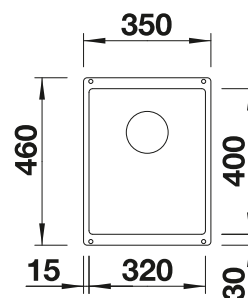

Profundidad cubeta 190 mm

Radios: 10mm

Pedir las conexiones de desagüe para combinar dos cubetas individuales.