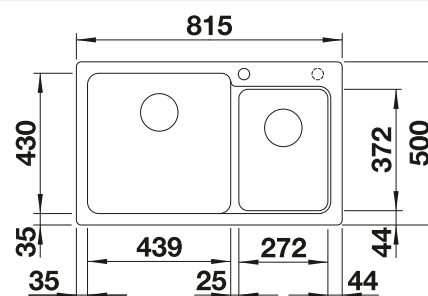

Incluido en el suministro

Juego de válvulas salva espacio, con 2 tapones filtro de 3 1/2"

Dibujo técnico

○ Orificio premarcado
Profundidad cubeta 200/200 mm

Recomendación accesorios

Tabla de corte de madera de haya