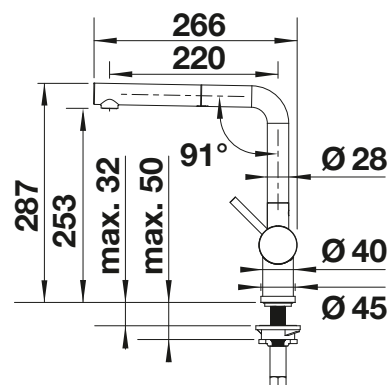

Dibujo técnico

Caudal 10.5 l/min a 3 bares de presión

Incluido en el suministro

- Caño giratorio 140°
- Se requiere perforación de Ø 35 mm
- Cartuchos con juntas cerámicas
- Tubo interior del caño con envoltura metálica
- Tubos de toma flexibles de 450 mm de longitud y tuercas de 3/8" para un montaje especialmente sencillo y seguro
- Regulador de caudal patentado para una acumulación de cal notablemente inferior
- Placa de estabilización para aumentar la estabilidad de la grifería de cocina al montarlas en fregaderos de acero inoxidable
- Equipado de serie con dispositivo para evitar el retroceso de caudal y, por tanto, garantizado sin retroceso de caudal según EN 1717
- Certificado LGA (clase sonora I)
- Certificado DVGW

Griferías,
Dispensadores

Recomendación accesorios

Filtro de suciedad para griferías
(1 unidad)

128 434

€ 29,00

Juego de 2 aireadores para
caudal cristalino y oxigenado

521 746

€ 24,00

Separador de flexos para grifería
extraíble

511 920

€ 37,00

Recomendación dispensadores de jabón

BLANCO LATO Dispensador
de jabón

Consultar pág. 328