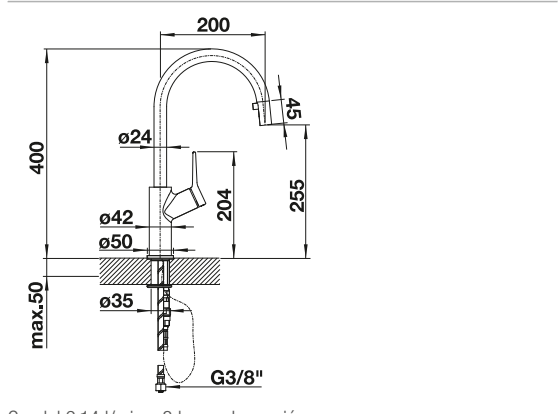

BLANCO CARENA-S

- Grifería moderna premium
- Caño extraíble
- Caño alto arqueado para llenar fácilmente ollas y jarrones
- Mando ergonómico y alto

reddot award 2015
winner

Caño extraíble

Superficie metálica			PVP (sin IVA)
	cromado	520767	€ 375,00

Incluido en el suministro

- Caño giratorio 360° para un mejor alcance
- Orificio de grifería requerido Ø 35mm
- Con cartuchos de disco cerámico
- Tubos flexibles de conexión de 450mm de largo y 3/8" de tuerca para montajes fáciles y seguros
- Con regulador hidráulico patentado para evitar al máximo la calcificación
- Placa estabilizadora para aumentar la estabilidad de la grifería cuando se instala en fregaderos de acero inoxidable
- Con válvula antirretorno y, por tanto, garantizado contra el reflujo según la norma EN 1717
- Aprobado por LGA (clase sonora I)
- Aprobado por el DVGW

Dibujo técnico

Caudal 9.14 l/min a 3 bares de presión

BLANCO CARENA

- Grifería moderna premium
- Caño alto arqueado para llenar fácilmente ollas y jarrones
- Mando ergonómico y alto

Caño sólido

Superficie metálica			PVP (sin IVA)
	cromado	520766	€ 260,00

Incluido en el suministro

- Caño giratorio 360° para un mejor alcance
- Orificio de grifería requerido Ø 35mm
- Con cartuchos de disco cerámico
- Tubos flexibles de conexión de 450mm de largo y 3/8" de tuerca para montajes fáciles y seguros
- Con regulador hidráulico patentado para evitar al máximo la calcificación
- Placa estabilizadora para aumentar la estabilidad de la grifería cuando se instala en fregaderos de acero inoxidable
- Con válvula antirretorno y, por tanto, garantizado contra el reflujo según la norma EN 1717
- Aprobado por LGA (clase sonora I)
- Aprobado por el DVGW