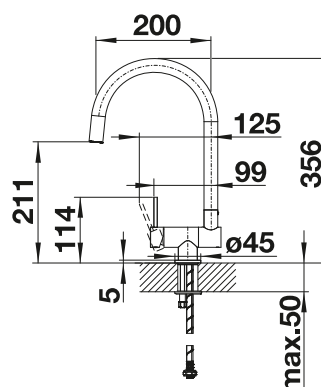

Dibujo técnico

Caudal 12.59 l/min a 3 bares de presión