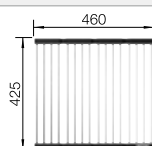

Escurreidor plegable

238 482

€ 96,00