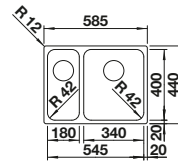

Pedir las conexiones de desagüe para combinar dos cubetas individuales.

Sistema de desagüe InFino con válvula manual

Incluido en el suministro			
Juego de válvulas con tubería salva-espacio, 2 x 3 1/2" tapón filtro InFino, material de fijación	Juego de válvulas con tubería salva-espacio, 2 x 3 1/2" tapón filtro InFino, material de fijación	Juego de válvulas con tubería salva-espacios y tapón-filtro InFino de 3 1/2", material de fijación	

Recomendación accesorios			BLANCO UNIT con BLANCO SOLIS-U	
Tabla de corte de bambú	Escurreidor plegable	Escurreidor con chapa insertable perforada de acero inoxidable	BLANCO CANDOR-S	BLANCO FLEXON II 60/3
239 449 € 59,00	238 482 € 96,00	513 485 € 122,00	Consultar pág. 305	Consultar pág. 343