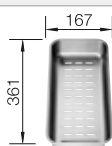

Cubeta multifuncional perforada
en acero inoxidable

223077
€ 93,00