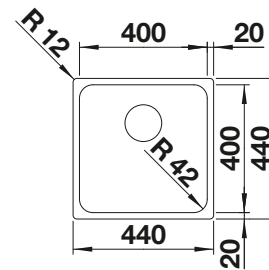

Profundidad cubeta 185 mm

Se requiere cinta de sellado flexible cuando se instala una grifería, una válvula automática o un dispensador de jabón en las encimeras laminadas, ref. 120 055.

Si desea instalar una válvula automática puede pedir información sobre la referencia del kit que debe solicitar.

Recomendación accesorios

239 449
€ 59,00

514 238
€ 103,00

230 734
€ 46,00