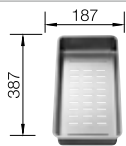

Cubeta multifuncional

Cubeta adicional en acero inox, juego de válvulas con tapones-filtro de 3 1/2" InFino, válvula automática para la cubeta principal y tubería salva-espacio.