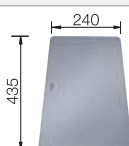

Tabla de corte de cristal de alta
seguridad con acabado plateado

227 697
€ 115,00