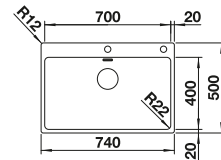

Incluido en el suministro		Sistema de desagüe InFino con válvula automática
Posibilidad de orificio adicional. El subsiguiente orificio de perforación debe ser realizado por una empresa especializada. Puede consultar las medidas de encastre y dibujos técnicos en www.blanco.com	Juego de válvulas con tapones-filtro InFino de 3 y 1/2", mando de válvula automática PushControl para la cubeta principal, tubería salva-espacio y material de fijación.	Juego de válvulas con tapón-filtro InFino de 3 y 1/2", mando de válvula automática PushControl, tubería salva-espacio y material de fijación.