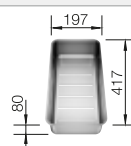

Colador multifuncional en acero inoxidable

227 692
€ 97,00