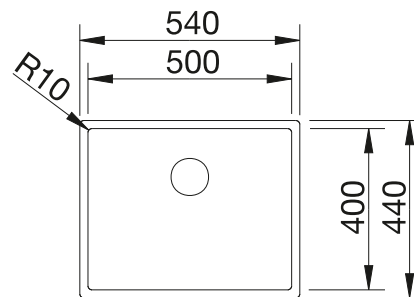

Profundidad cubeta 190 mm

Se requiere cinta de sellado flexible cuando se instala una grifería, una válvula automática o un dispensador de jabón en las encimeras laminadas, ref. 120 055.

Pedir las conexiones de desagüe para combinar dos cubetas individuales.

Recomendación accesorios

Tabla de madera nogal con asa lateral en acero inoxidable.

223 074

€ 363,00

Escurridor de acero inoxidable.

223 067

€ 397,00

Escurridor multifuncional en acero inoxidable

223 297

€ 122,00

BLANCO UNIT con BLANCO CLARON 500-IF Durinox

BLANCO drink.filter EVOL-S Pro

Consultar pág. 268

BLANCO SELECT II 60/3

Consultar pág. 339