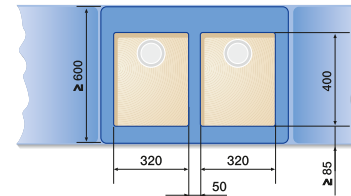

SUBLINE 320-U SUBLINE 320-U