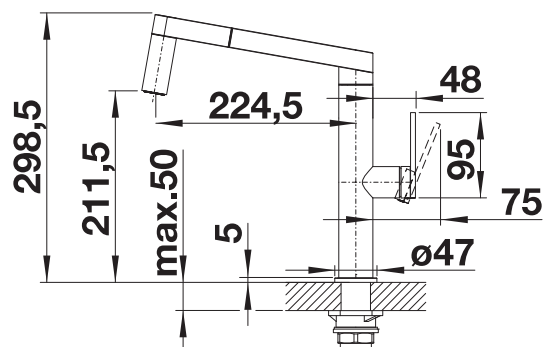

- Grifería de diseño elegante y estética sorprendente
- Concepto de mando innovador: el caño se extrae fácilmente desde la parte frontal
- Cambia de chorro a pulverización con solo tocar un botón
- Ahorro de energía: la configuración por defecto del mando es agua fría
- Integración visual perfecta del botón de pulverización
- Versión de gran calidad en acero inoxidable sólido y acabado cepillado

Doble caudal extraíble

Caño extraíble

Superficie metálica			PVP (sin IVA)
	acero inox. cepillado	521 547	€ 954,00

Dibujo técnico