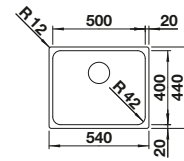

Pedir las conexiones de desagüe para combinar dos cubetas individuales.

Sistema de desagüe InFino con válvula manual

Incluido en el suministro			
Juego de válvulas con tubería salva-espacio, 2 x 3 1/2" tapón filtro InFino, material de fijación	Juego de válvulas con tubería salva-espacio, 2 x 3 1/2" tapón filtro InFino, material de fijación	Juego de válvulas con tubería salva-espacios y tapón-filtro InFino de 3 1/2", material de fijación	

Recomendación accesorios			BLANCO UNIT con BLANCO SOLIS-U	
Tabla de corte de bambú	Escurreidor plegable	Escurreidor con chapa insertable perforada de acero inoxidable	BLANCO CANDOR-S	BLANCO FLEXON II 60/3
239 449 € 59,00	238 482 € 96,00	513 485 € 122,00	Consultar pág. 305	Consultar pág. 343