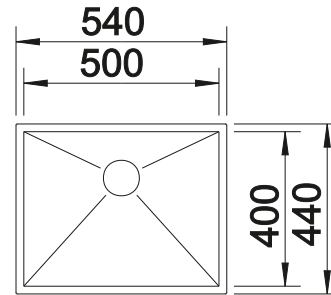

Profundidad cubeta 175 mm

Nota: también disponible en versión bajo encimera.

*Nota sobre el volumen del suministro: se necesita un juego de válvulas para los modelos IF sin repisa si se usa una válvula automática con pop-up. Recomendado: artículo núm. 232 459

La instalación de una grifería de cocina, un sistema de desagüe o un dispensador de jabón en encimeras laminadas requiere una cinta de sellado flexible, número de artículo 120 055.

Recomendación accesorios

Tabla de corte de cristal blanco satinado, encaja en el escurridor

225 333
€ 293,00

Cubeta adicional en acero inox.

219 649
€ 274,00

Escurridor plegable

238 482
€ 96,00

BLANCO UNIT con BLANCO ZEROX 500-IF

BLANCO VONDA

Consultar pág. 281

BLANCO SELECT II 60/3

Consultar pág. 339