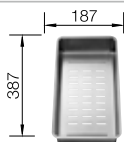

Cubeta multifuncional

231 396
€ 152,00