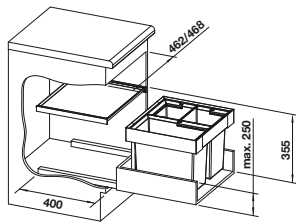

- Amplia gama de modelos para todos los muebles de fregadero estándar
- Diversas opciones de separación de residuos y almacenamiento a través de varias combinaciones de cubos
- Gran estabilidad e higiene a través de la solución de marcos con cubos colgados
- Instalación sencilla sin necesidad de marcar o perforar previamente
- La tapa del sistema extraíble incluida puede usarse como un práctico espacio de almacenamiento
- Diseño moderno con aluminio de alta calidad
- Todas las piezas son fáciles de limpiar gracias a las superficies lisas y amplias
- Accesorios opcionales que mejoran el sistema para crear una solución individualizada

reddot award 2017 winner

armario soporte mm	500	500	450
BLANCO FLEXON II	50/3	50/2	45/2
	521 470	521 469	521 468
PVP (sin IVA)	€ 194,00	€ 177,00	€ 162,00

Capacidad de cubos	35 l	38 l	32 l

Incluido en el suministro	Sistema para instalación en cajones, sistema de tapa, 1 cubo de 19 l. y 2 cubos de 8 l. con 1 tapa para 8 l	Sistema para instalación en cajones, sistema de tapa, 2 cubos de 19 l.	Sistema para instalación en cajones, sistema con tapa, 2 cubos de 16 l.

Nota	- Requiere un mueble base con tapa y extraíble. - Altura instalada: 355mm sobre la base del cajón, altura de instalación sin tapa del sistema 325mm sobre la base del cajón, profundidad de montaje 400mm (dimensiones interiores del cajón). - Altura máxima del bastidor: 250mm por encima de la base del cajón.	- También apto para montaje en muebles base con marco y puertas de panel con marcos a partir de 90mm. - Al planificar, observe: la altura instalada del sistema de gestión de residuos, la altura de la base del cajón, la profundidad instalada del fregadero con el juego de válvulas y la dimensión mínima resultante para el armario base. - Altura mínima del zócalo recomendada para la instalación de MOVEX: 100mm.