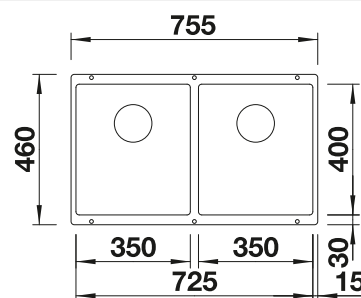

Incluido en el suministro

Juego de fijación

Dibujo técnico

R10

Profundidad cubeta 200/200 mm

Extraer radios: 10 mm

Nota: Las conexiones deben pedirse por separado.

Recomendación accesorios