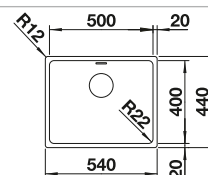

Incluido en el suministro	Sistema de desagüe InFino con válvula manual
Juego de válvulas con 2 tapones-filtro InFino de 3 y ½", tubería salva-espacio y material de fijación.	Juego de válvulas con tapón-filtro InFino de 3 y ½", tubería salva-espacio y material de fijación.