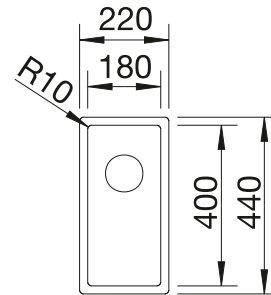

Profundidad cubeta 130 mm

Nota técnica: el borde del fregadero bajo encimera no está cerrado en las esquinas. Pedir las conexiones de desagüe para combinar dos cubetas individuales.

Recomendación accesorios

Cubeta adicional en acero inox.

219649
€ 274,00

Escurreidor de acero inoxidable.

223 067
€ 397,00