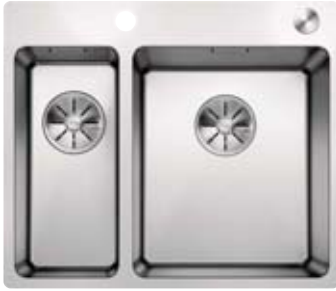

BLANCO UNIT con BLANCO ANDANO-U

BLANCO SONEA-S Flexo
Consultar pág. 283

BLANCO FLEXON II 60/3
Consultar pág. 343

BLANCO ANDANO-IF/A

Acero inoxidable

Cubetas Acero
Inoxidable

600 mm

- Composición única de elementos estéticos y funcionales
- Interacción armoniosa entre los radios y el diseño de la superficie
- Zona de aguas con elegante repisa para la grifería
- Incorpora el nuevo sistema de desagüe InFino de alta calidad, elegante, integrado y extremadamente higiénico
- Cubeta de gran capacidad
- Elegantes accesorios opciones