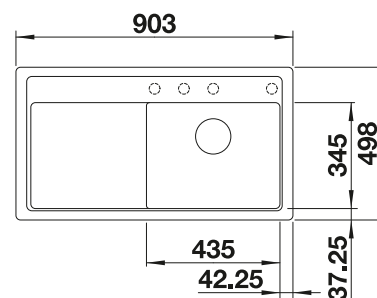

○ Orificio premarcado

Profundidad cubeta 190 mm

Sugerimos revisar medidas de encastre con la plantilla correspondiente.

Recomendación accesorios

Tabla de corte compuesta de
fresno

229 421
€ 211,00

Tabla de corte de cristal negro

224 629
€ 256,00

Cubeta multifuncional perforada
en acero inoxidable

223 077
€ 93,00

BLANCO UNIT con BLANCO ZENAR 5 S-F

BLANCO AVONA

Consultar pág. 285

BLANCO SELECT II 50/2

Consultar pág. 342