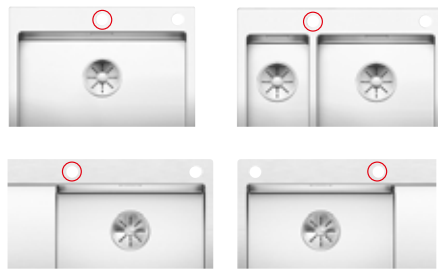

INFORMACIÓN TÉCNICA.

Cubetas y fregaderos con o sin pestaña para grifería

Modelos 550 VaporPlus

BLANCO CLARON 550-IF/A
BLANCO CLARON 550-IF
BLANCO CLARON 550-U
BLANCO CLARON XL 60-IF
BLANCO CLARON XL 60-U
BLANCO ZEROX 550-IF/A
BLANCO ZEROX 550-IF
BLANCO ZEROX 550-U

En caso de instalar la CLARON XL 60 VaporPlus o modelos de 550 en un armario soporte de 60 cm de ancho, se deben cortar los laterales del mueble.

Grosor de encimera con modelos IF y fregaderos

BLANCO CLARON-IF/A
BLANCO ZEROX-IF/A

Los modelos IF con pestaña para grifería sólo se pueden instalar en encimeras de un grosor mín. de 30 mm.

Instalación grifería en modelos IF con pestaña de grifería

En todos los modelos con pestaña para grifería los grifos se deben colocar de la siguiente manera:

- Una cubeta y doble cubetas: En la parte central
- Cubeta principal a la derecha: En la parte izquierda
- Cubeta principal a la izquierda: En la parte derecha

Instalación grifo detrás rebosadero

Atención! Los productos siguientes no se pueden instalar detrás del rebosadero:

- Grifo BLANCO ELOSCOPE
- BLANCO dispensador p.e.:
  - BLANCO PIONA
  - BLANCO TORRE
  - BLANCO LATO

Encaje de modelos IF con C-overflow

En caso de instalar los modelos BLANCO CLARON IF y ZEROX IF con rebosadero C-overflow, es necesario hacer un encaje en la encimera. Puede consultar las medidas y dibujos con los detalles del rebosadero de varios modelos en www.blanco.com

Puede encontrar los dibujos técnicos con los diferentes tipos de instalación en nuestra área de descargas en Internet.