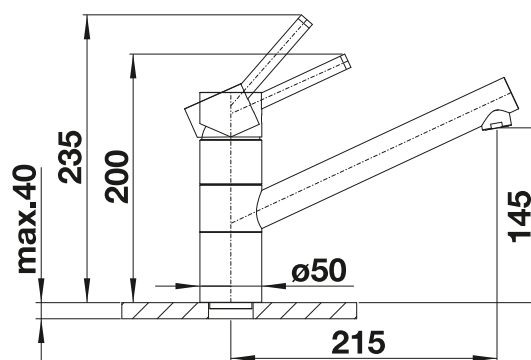

Dibujo técnico

Caudal 14.7 l/min a 3 bares de presión

Incluido en el suministro

- Caño giratorio 360° para conseguir un mejor alcance
- Orificio de grifería requerido Ø 35 mm
- Cartuchos de disco cerámico
- Tubos flexibles de conexión de 750 mm de largo y 3/8" de tuerca para montajes fáciles y seguros
- Con regulador hidráulico patentado para reducir la calcificación
- Placa estabilizadora para aumentar la estabilidad de la grifería cuando se instala en fregaderos de acero inoxidable
- Aprobado por LGA (clase sonora I)
- Aprobado por el DVGW

Recomendación accesorios

Filtro de suciedad para griferías
(1 unidad)

128 434

€ 29,00

Juego de 2 aireadores para
caudal cristalino y oxigenado

521 746

€ 24,00

Recomendación dispensadores de jabón

BLANCO LATO Dispensador
de jabón

Consultar pág. 328