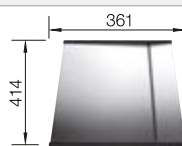

Escurreidor de acero inoxidable.

223 067
€ 397,00