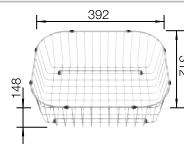

Cesta de vajilla en acero inoxidable

220 573
€ 78,00