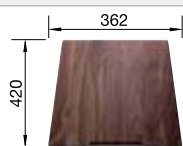

Recomendación accesorios

Tabla de madera nogal con asa lateral en acero inoxidable.

223 074
€ 363,00