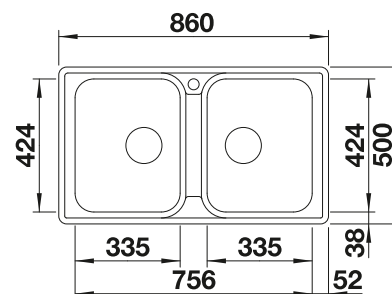

Profundidad cubeta 206/206 mm

Recomendación accesorios

Cesta de vajilla con apilador de platos en acero inoxidable

507 829
€ 182,00

Escurreidor

230 734
€ 46,00

BLANCO UNIT con BLANCO LEMIS 8-IF

BLANCO JANDORA-S

Consultar pág. 307

BLANCO FLEXON II Low 80/3

Consultar pág. 346