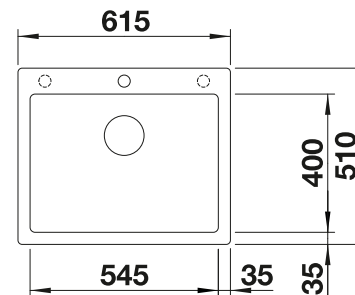

○ Orificio premarcado

Profundidad cubeta 220 mm

La tabla de corte compuesta de fresno opcional solo se puede colocar en el borde de la cubeta si el diámetro de la grifería de cocina es inferior a 48mm.

Nota: Las conexiones deben pedirse por separado.

Recomendación accesorios

Tabla de corte compuesta de
fresno

230 700

€ 208,00

Juego de Guías Top

235 906

€ 119,00

Escurreidor plegable

238 482

€ 96,00

BLANCO UNIT con BLANCO PLEON 6 para colores de
complementos

BLANCO ALTA-S II

Consultar pág. 286

BLANCO SELECT II 60/3

Consultar pág. 339