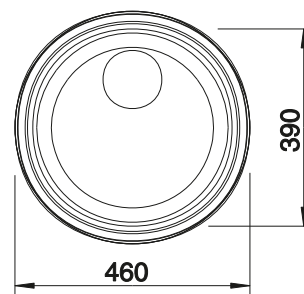

Dibujo técnico

Profundidad cubeta 165 mm

Sugerimos revisar medidas de encastre con la plantilla correspondiente.

Recomendación accesorios

Tabla de corte de madera de haya

218 421
€ 112,00

Cesta de vajilla en acero inoxidable