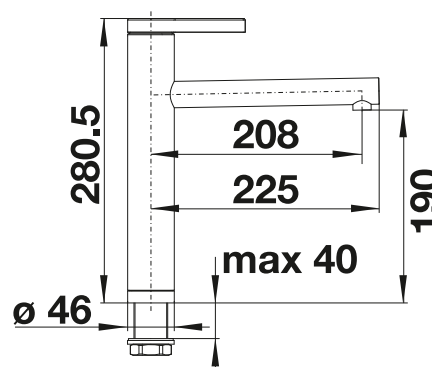

Dibujo técnico

Caudal 11.5 l/min a 3 bares de presión

Incluido en el suministro

- Caño giratorio 360° para conseguir un mejor alcance
- Orificio de grifería requerido Ø 35 mm
- Cartuchos de disco cerámico
- Tubos flexibles de conexión de 450 mm de largo y 3/8" de tuerca para montajes fáciles y seguros
- Con regulador hidráulico patentado para reducir la calcificación
- Placa estabilizadora para aumentar la estabilidad de la grifería cuando se instala en fregaderos de acero inoxidable
- Aprobado por LGA (clase sonora I)
- Aprobado por el DVGW

Griferías,
Dispensadores

Recomendación accesorios

Filtro de suciedad para griferías

(1 unidad)

128 434

€ 29,00

Recomendación dispensador de jabón

BLANCO PIONA Dispensador de jabón

Capacidad: 300 ml

Consultar pág. 327

Recomendación mandos de válvula automática

Mando válvula automática redondo Cromado

Consultar pág. 377