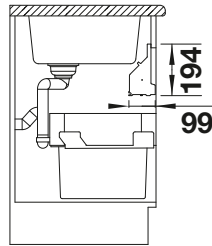

Apertura frontal Puerta de bisagras

armario soporte mm	600	600
BLANCO Orga Shelf 60	H	P
		
	527 459	527 458
PVP (sin IVA)	€ 91,00	€ 91,00

Incluido en el suministro

Estante Orga de aluminio con tapas de plástico y adaptador para puertas batientes.