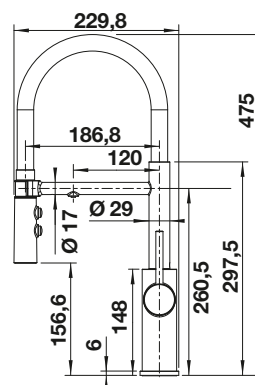

Dibujo técnico

Incluido en el suministro

- Caño giratorio 360° para un mejor alcance
- Orificio de grifería requerido Ø 35 mm
- Cartuchos de disco cerámico
- Pulverizador fabricado de plástico
- Tubos flexibles de conexión de 700 mm de largo y tuerca de 3/8" para la línea del filtro de agua y de 1/2" para la línea de agua caliente/fría
- Con regulador hidráulico patentado para evitar al máximo la descalcificación
- Placa estabilizadora para aumentar la estabilidad de la grifería cuando se instala en fregaderos de acero inoxidable
- Con válvula antirretorno y, por tanto, garantizado contra el reflujó según la norma EN 1717

Recomendación accesorios

BLANCO Drink Filter Set Soft L

527 453

€ 345,00

NUEVO

Filtro de suciedad para griferías (1 unidad)

128 434

€ 29,00

Recomendación dispensadores de jabón

BLANCO LATO Dispensador de jabón

Consultar pág. 328