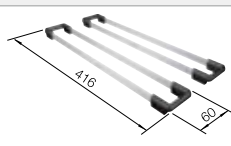

Nota: Las conexiones deben pedirse por separado.

Recomendación accesorios

Tabla de corte compuesta de
fresno

230 700

€ 208,00

Juego de Guías Top

235 906

€ 119,00