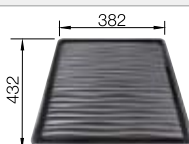

Recomendación accesorios

Colador multifuncional en acero inoxidable

227692
€ 97,00

Escurridor plegable

238482
€ 96,00

Escurridor

230734
€ 46,00

BLANCO UNIT con BLANCO ANDANO 180-U