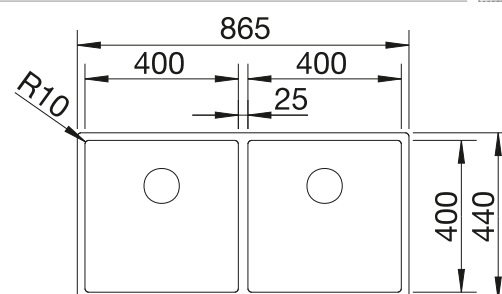

Profundidad cubeta 190/190 mm

Se requiere cinta de sellado flexible cuando se instala una grifería, una válvula automática o un dispensador de jabón en las encimeras laminadas, ref. 120 055.

Recomendación accesorios

Tabla de corte de cristal blanco satinado, encaja en el escurridor

225 333
€ 293,00

Cubeta adicional en acero inox.

219 649
€ 274,00

Escurridor plegable

238 482
€ 96,00

BLANCO UNIT con BLANCO CLARON 400/400-IF

BLANCO drink.filter EVOL-S Pro

Consultar pág. 268

BLANCO SELECT II 60/4 Orga

Consultar pág. 338