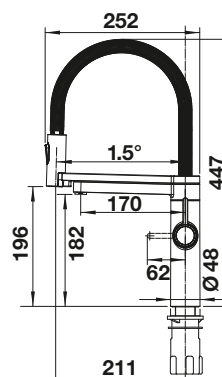

- Grifería semiprofesional 3 en 1: agua fría, caliente y filtrada
- Click and touch: Cantidad exacta de agua filtrada, ajustada mediante una rueda de escala precisa y un control táctil intuitivo para el consumo exacto de agua bajo demanda
- Sistema interno separado para el agua potable y agua regular
- Doble caudal con soporte magnético preciso
- Precisa una toma de corriente

Fuente de alimentación requerida

Volume

Filtro

PVD Steel			PVP (sin IVA)
	PVD steel	526311	€ 1497,00
	satin gold	527430	€ 1508,00
Edición especial			PVP (sin IVA)
	negro mate	526636	€ 1489,00

Dibujo técnico