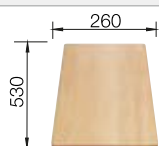

Incluido en el suministro

Juego de válvulas con tubería salva-espacio, 2 tapones filtro de 3 1/2"

Dibujo técnico

○ Orificio premarcado
Profundidad cubeta 190/190 mm

Recomendación accesorios

Tabla de corte de madera de haya