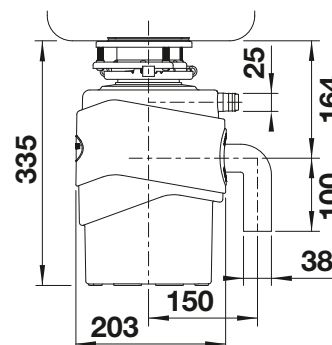

Dibujo técnico

Se requiere una salida de fregadero de 3 1/2", Peso del producto: 10,2 kg, Cable de alimentación no extraíble de 90 cm, Botón de reinicio en la parte inferior (tenga en cuenta la accesibilidad)

Incluido en el suministro

- Juego interruptor neumático
- Embellecedor del interruptor neumático en cromado y en PVD steel
- Protector antisalpicaduras negro
- Tapón-filtro para cerrar el desagüe
- Conexión de rebosadero para fregaderos BLANCO
- Tubo en L con conexión de rebosadero o lavavajillas
- Llave para instalar y liberar el bloqueo

Recomendación accesorios