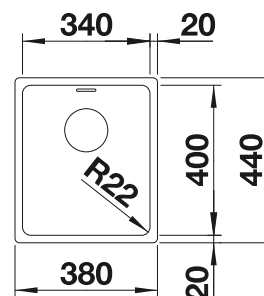

Profundidad cubeta 190 mm

Tenga en cuenta las medidas de encastre para las diferentes opciones de instalación.

Cubetas Acero
Inoxidable

400 mm

Recomendación accesorios

Tabla de corte compuesta de fresno

230 700

€ 208,00

Colador multifuncional en acero inoxidable

227 692

€ 97,00

Escurridor plegable

238 482

€ 96,00