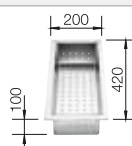

Pedir las conexiones de desagüe para combinar dos cubetas individuales.

Recomendación accesorios

Tabla de corte de cristal blanco satinado, encaja en el escurridor

225 333
€ 293,00

Cubeta adicional en acero inox.