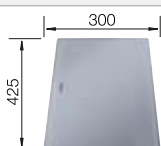

Recomendación accesorios

Tabla de corte de cristal
acabado plateado

230 970
€ 182,00