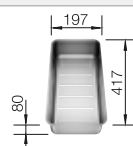

Colador multifuncional en acero inoxidable

227 692
€ 97,00