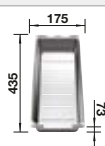

Escurridor multifuncional

227 689
€ 97,00

BLANCO UNIT con BLANCO SUBLINE 400-U para colores de complementos