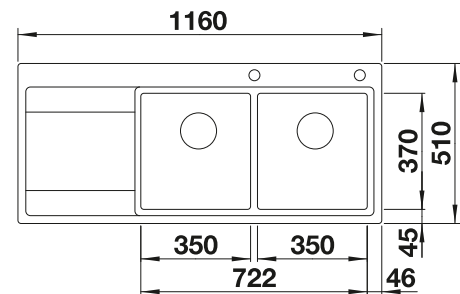

Profundidad cubeta 195/195 mm

No es posible realizar un orificio adicional.

Si desean instalar un dispensador de jabón, no se podrá instalar el mando de la válvula automática y ésta deberá ser manual.

Por favor, contáctenos para recibir información sobre la referencia exacta del sistema de válvula manual con desagüe InFino para éste modelo en concreto.

Fregaderos
Acero inox.

800 mm

Recomendación accesorios

Tabla de corte de cristal
acabado plateado

230 970
€ 182,00

Cubeta multifuncional

231 396
€ 152,00

Escurridor plegable

238 483
€ 96,00

BLANCO UNIT con BLANCO DIVON II 8 S-IF

BLANCO LINUS-S

Consultar pág. 299

BLANCO FLEXON II Low 80/3

Consultar pág. 346