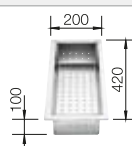

Profundidad cubeta 190 mm

Recomendación accesorios

Tabla de madera nogal con asa lateral en acero inoxidable.

223 074
€ 363,00

Cubeta adicional en acero inox.

219 649
€ 274,00

Escurreidor de acero inoxidable.