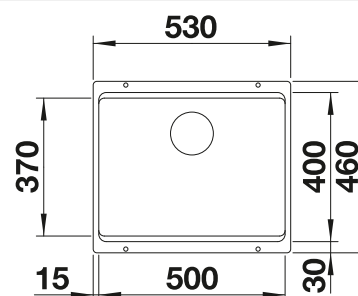

Incluido en el suministro

Kit de 2 guías ETAGON

2 guías ETAGON de acero inoxidable, juego de fijación

Dibujo técnico

R20

Profundidad cubeta 200 mm

Extraer radios: 20 mm

Nota: Las conexiones deben pedirse por separado.