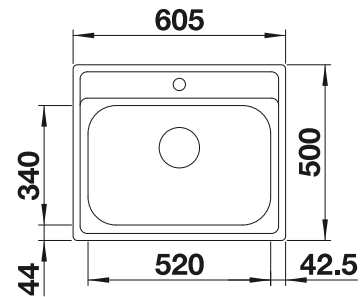

Profundidad cubeta 158 mm

Recomendación accesorios

Tabla de corte de madera de haya

218 313

€ 115,00

Tabla de corte de polietileno óptica mármol

217 611

€ 122,00