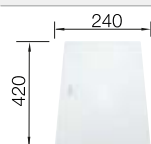

Recomendación accesorios

Tabla de corte de cristal blanco
satinado, encaja en el escurridor

225 333

€ 293,00

Escurridor de acero inoxidable.

223 067

€ 397,00

Escurridor multifuncional en
acero inoxidable