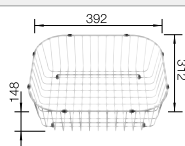

Tabla de corte de madera de haya

218 313
€ 115,00

Tabla de corte de polietileno óptica mármol

217 611
€ 122,00

Cesta de vajilla en acero inoxidable

220 573
€ 78,00

BLANCO UNIT con BLANCO LIVIT XL 6 S

BLANCO MILA-S