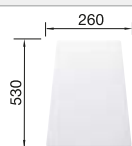

Orificio premarcado
Profundidad cubeta 190 mm

Recomendación accesorios

Tabla de corte de madera de
haya

218 313
€ 115,00

Tabla de corte de polietileno
óptica mármol

217 611
€ 122,00

Escurridor multifuncional