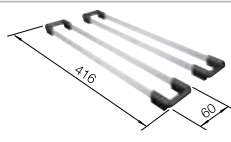

Recomendación accesorios

Tabla de corte de bambú

239 449
€ 59,00

Juego de Guías Top

235 906
€ 119,00

Escurreidor con chapa insertable
perforada de acero inoxidable

513 485
€ 122,00

BLANCO UNIT con BLANCO SOLIS 700-IF/A