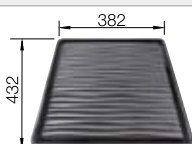

Dibujo técnico

Profundidad cubeta 205 mm

Recomendación accesorios

Cesta de vajilla con apilador de platos en acero inoxidable

507 829
€ 182,00

Escurreidor

230 734
€ 46,00

BLANCO UNIT con BLANCO LEMIS 6-IF