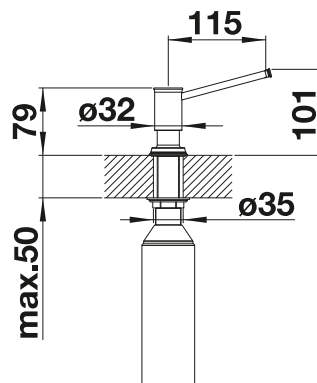

Dibujo técnico

Requiere orificio de 35 mm
Contenido: 500 ml