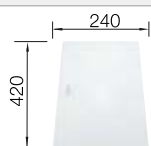

Tabla de corte de cristal blanco satinado, encaja en el escurridor

225 333
€ 293,00

Cubeta adicional en acero inox.

219 649
€ 274,00

Escurridor plegable

238 482
€ 96,00

BLANCO UNIT con BLANCO ZEROX 700-IF

BLANCO VONDA