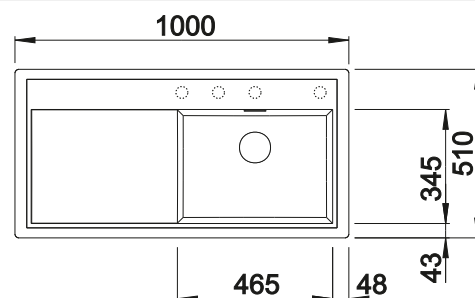

○ Orificio premarcado
Profundidad cubeta 190 mm

Recomendación accesorios

Tabla de corte compuesta de
fresno

229 411
€ 215,00

Cubeta multifuncional perforada
en acero inoxidable

223 077
€ 93,00

BLANCO UNIT con BLANCO ZENAR XL 6 S

BLANCO AVONA-S

Consultar pág. 284

BLANCO BOTTON II 30/2

Consultar pág. 351