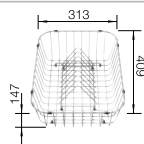

Cesta de vajilla con apilador de platos en acero inoxidable

507 829
€ 182,00