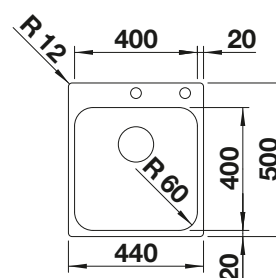

Profundidad cubeta 175 mm

Posibilidad de orificio adicional, que deberá ser realizado por una empresa especializada.

Recomendación accesorios

238 482
€ 96,00

514 238
€ 103,00

230 734
€ 46,00