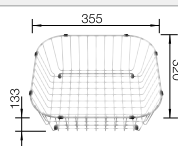

Cesta de vajilla en acero inoxidable

514 238
€ 103,00