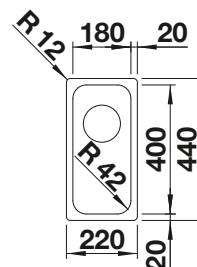

Profundidad cubeta 125 mm

Pedir las conexiones de desagüe para combinar dos cubetas individuales.