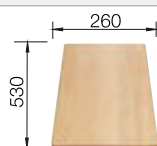

Recomendación accesorios

Tabla de corte de madera de haya

218 313
€ 115,00

Tabla de corte de polietileno óptica mármol

217 611
€ 122,00

Escurreidor de esquina

235 866
€ 51,00

BLANCO UNIT con BLANCO METRA 9