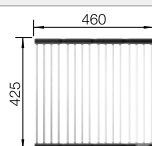

Escurridor plegable

238 482

€ 96,00