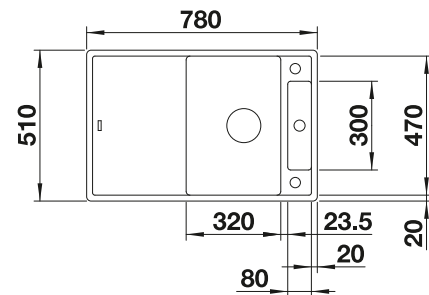

Profundidad cubeta 190/20 mm

Recomendación accesorios

234 051

€ 311,00

BLANCO UNIT con BLANCO AXIA III 45 S

Consultar pág. 279

Consultar pág. 342