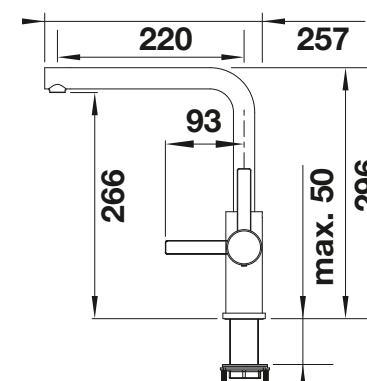

Dibujo técnico

Caudal 10.7 l/min a 3 bares de presión

Griferías,
Dispensadores