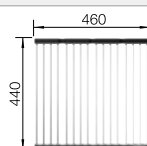

Escurridor plegable

238 483
€ 96,00