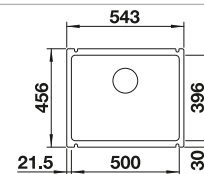

* En caso necesario, corta las unidades de pared.

Incluido en el suministro	Sistema de desagüe InFino con válvula manual
Juego de válvulas con tubería salva-espacio, tapones filtro InFino de 3 1/2" y 1 1/2", material de fijación	Juego de válvulas con tubería salva-espacio, tapón filtro InFino de 3 1/2", material de fijación