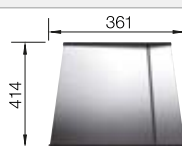

Escurreidor de acero inoxidable.

223 067

€ 397,00