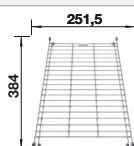

Rejilla de soporte para cubetas

234 795
€ 106,00

BLANCO UNIT con BLANCO SUBLINE 700-U para colores de complementos