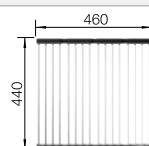

Escurridor plegable

238 483
€ 96,00