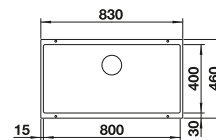

Pedir las conexiones de desagüe para combinar dos cubetas individuales.

Incluido en el suministro	Sistema de desagüe InFino con válvula manual
Juego de válvulas con tubería salva-espacio, conexión de, 2 x 3 1/2" tapón filtro InFino, material de fijación	Juego de válvulas con tubería salva-espacio, tapón filtro InFino 3 1/2"

Recomendación accesorios			BLANCO UNIT con BLANCO SUBLINE-U	
Juego de Guías Top	Tabla de corte compuesta de fresno	Tabla de corte de cristal de alta seguridad con acabado plateado	BLANCO LINUS-S	BLANCO FLEXON II Low 90/4
235 906 € 119,00	230 700 € 208,00	227 697 € 115,00	Consultar pág. 300	Consultar pág. 346