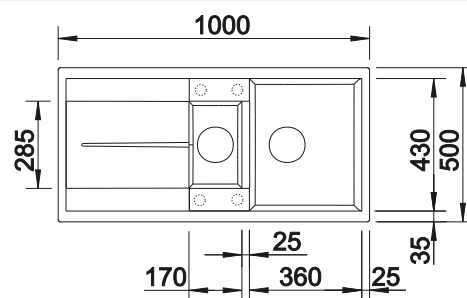

Dibujo técnico

○ Orificio premarcado
Profundidad cubeta 190/145 mm

Recomendación accesorios

Tabla de corte de madera de haya

218 313
€ 115,00

Tabla de corte de polietileno óptica mármol

217 611
€ 122,00

Cubeta perforada en inox para la cubeta adicional

217 796
€ 122,00

BLANCO UNIT con BLANCO METRA 6 S

BLANCO LINUS-S
Consultar pág. 300

BLANCO SELECT II 60/3
Consultar pág. 339