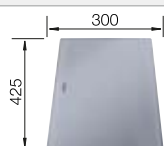

Recomendación accesorios

Tabla de corte de cristal
acabado plateado

230 970
€ 182,00