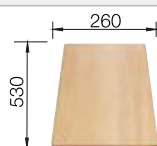

Tabla de corte de madera de haya

218 313
€ 115,00

Tabla de corte de polietileno óptica mármol

217 611
€ 122,00

Cesta de vajilla en acero inoxidable

220 573
€ 78,00

BLANCO UNIT con BLANCO LIVIT XL 6 S

BLANCO MILA-S