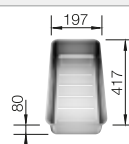

Colador multifuncional en acero inoxidable

227 692
€ 97,00