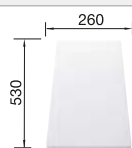

Tabla de corte de madera de haya
218 313
€ 115,00

Tabla de corte de polietileno óptica mármol
217 611
€ 122,00

Escurridor multifuncional en acero inoxidable
223 297
€ 122,00

BLANCO UNIT con BLANCO ZIA 45 S