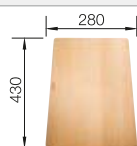

Profundidad cubeta 200 mm

Recomendación accesorios

Tabla de corte de madera de haya

514544
€ 122,00

Tabla de corte de cristal de alta seguridad con acabado plateado

227699
€ 115,00

Cubeta multifuncional en acero inoxidable