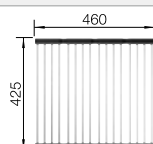

Escurridor plegable

238 482
€ 96,00