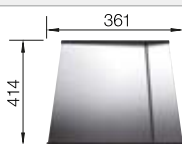

Escurridor de acero inoxidable.

223 067

€ 397,00