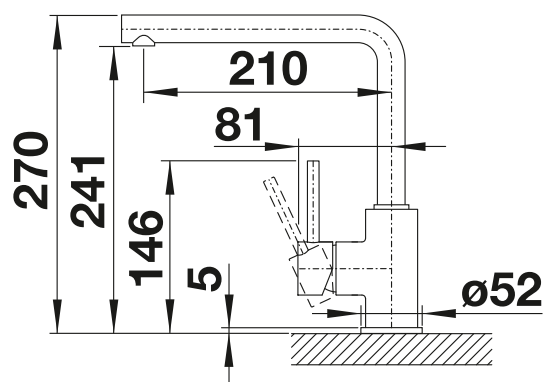

Dibujo técnico

Caudal 14.4 l/min a 3 bares de presión

Incluido en el suministro

- Caño giratorio 360°
- Perforación del orificio de la grifería Ø 35 mm
- Cartucho con juntas cerámicas
- Tubos flexibles de conexión de 350 mm de largo y 3/8" de tuerca para montajes fáciles y seguros
- Certificado LGA (clase sonora I)
- Certificado DVGW

Griferías,
Dispensadores

Recomendación accesorios

Filtro de suciedad para griferías

(1 unidad)

128434

€ 29,00

Recomendación dispensadores de jabón

BLANCO LATO Dispensador de jabón

Consultar pág. 328