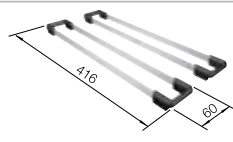

Recomendación accesorios

Tabla de corte compuesta de fresno

230 700
€ 208,00

Colador multifuncional en acero inoxidable

227 692
€ 97,00

Juego de Guías Top

235 906
€ 119,00

BLANCO UNIT con BLANCO ANDANO-IF/A