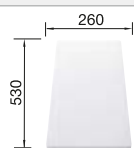

Tabla de corte de madera de haya

218 313
€ 115,00

Tabla de corte de polietileno óptica mármol

217 611
€ 122,00

Escurreidor multifuncional en acero inoxidable

223 297
€ 122,00

BLANCO UNIT con BLANCO SONA XL 6 S