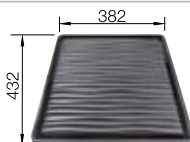

Escurreidor

230 734
€ 46,00