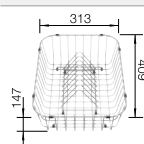

Recomendación accesorios

Cesta de vajilla con apilador de platos en acero inoxidable

507 829

€ 182,00