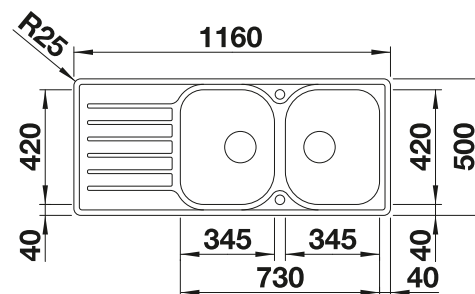

Dibujo técnico

Profundidad cubeta 165/165 mm

Fregaderos
Acero inox.

800 mm

Recomendación accesorios

Cesta de vajilla en acero inoxidable

220573

€ 78,00

BLANCO UNIT con BLANCO LANTOS 8 S-IF Compact

BLANCO MIDA-S

Consultar pág. 313

BLANCO FLEXON II Low 80/3

Consultar pág. 346