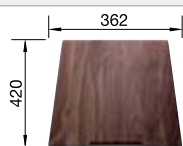

Tabla de madera nogal con asa lateral en acero inoxidable.

223 074
€ 363,00

Escurreidor de acero inoxidable.

223 067
€ 397,00

Juego de Guías Top

235 906
€ 119,00

BLANCO UNIT con BLANCO ZEROX 700-IF Durinox

BLANCO VONDA