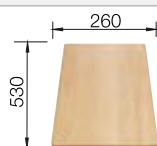

Incluido en el suministro

Juego de válvulas con tubería salva-espacio, 2 tapones filtro de 3 1/2"

Dibujo técnico

Orificio premarcado
Profundidad cubeta 190/190 mm

Recomendación accesorios

Tabla de corte de madera de haya