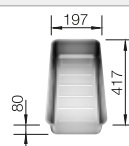

Colador multifuncional en acero
inoxidable

227 692

€ 97,00