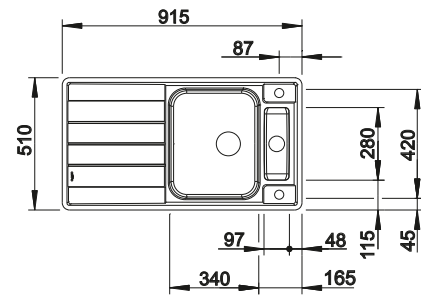

Profundidad cubeta 190/60 mm

Fregaderos
Acero inox.

500 mm

Recomendación accesorios

225 331
€ 308,00

224 787
€ 111,00

507 829
€ 182,00

BLANCO UNIT con BLANCO AXIS III 5 S-IF

Consultar pág. 279

Consultar pág. 342