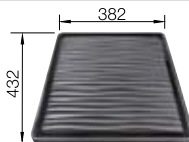

Escurreidor

230 734
€ 46,00