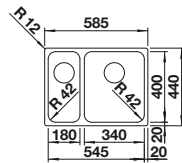

Incluido en el suministro	Sistema de desagüe InFino con válvula manual		
Si desea instalar una válvula automática puede pedir información sobre la referencia del kit que debe solicitar.	Juego de válvulas con tubería salva-espacio, 2 x 3 1/2" tapón filtro InFino, material de fijación	Juego de válvulas con tubería salva-espacio, 2 x 3 1/2" tapón filtro InFino, material de fijación	Juego de válvulas con tubería salva-espacios y tapón-filtro InFino de 3 1/2", material de fijación

Recomendación accesorios			BLANCO UNIT con BLANCO SOLIS-IF	
Tabla de corte de bambú	Escurreidor plegable	Escurreidor con chapa insertable perforada de acero inoxidable	BLANCO CANDOR-S	BLANCO FLEXON II 60/3
239 449 € 59,00	238 482 € 96,00	513 485 € 122,00	Consultar pág. 305	Consultar pág. 343