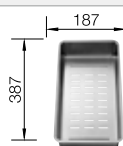

Cubeta multifuncional

231 396
€ 152,00