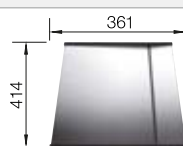

Recomendación accesorios

Tabla de madera nogal con asa lateral en acero inoxidable.

223 074

€ 363,00

Escurridor de acero inoxidable.

223 067

€ 397,00

Escurridor plegable