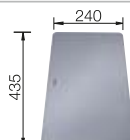

Tabla de corte de cristal de alta seguridad con acabado plateado

227 697
€ 115,00

BLANCO UNIT con BLANCO SUBLINE 340/160-U para colores de complementos