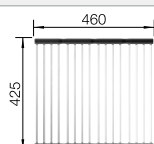

Escurreidor plegable

238 482

€ 96,00