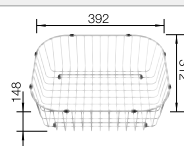

Cesta de vajilla en acero inoxidable

220 573
€ 78,00