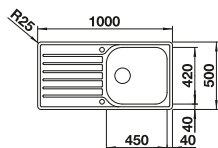

Incluido en el suministro

con válvula automática

Juego de válvulas con tapón-filtro de 3 ½" con válvula automática.