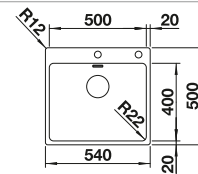

Incluido en el suministro	Sistema de desagüe InFino con válvula automática
Posibilidad de orificio adicional. El subsiguiente orificio de perforación debe ser realizado por una empresa especializada. Puede consultar las medidas de encastre y dibujos técnicos en www.blanco.com	Juego de válvulas con tapones-filtro InFino de 3 y 1/2", mando de válvula automática PushControl para la cubeta principal, tubería salva-espacio y material de fijación. Juego de válvulas con tapón-filtro InFino de 3 y 1/2", mando de válvula automática PushControl, tubería salva-espacio y material de fijación.

Recomendación accesorios			BLANCO UNIT con BLANCO ANDANO-IF/A	
Tabla de corte compuesta de fresno 230 700 € 208,00	Colador multifuncional en acero inoxidable 227 692 € 97,00	Juego de Guías Top 235 906 € 119,00	BLANCO SONEA-S Flexo Consultar pág. 283	BLANCO FLEXON II 60/3 Consultar pág. 343