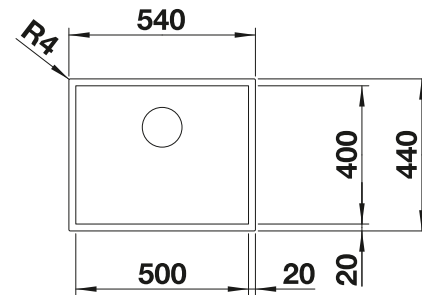

Profundidad cubeta 175 mm

Nota: también disponible en versión enrasada.

*Nota sobre el volumen del suministro: se necesita un juego de válvulas para los modelos bajo encimera sin repisa si se usa una válvula automática con pop-up. Recomendado: artículo núm. 232 459

Recomendación accesorios

Tabla de madera nogal con asa lateral en acero inoxidable.

223 074

€ 363,00

Escurreidor de acero inoxidable.

223 067

€ 397,00

Escurreidor plegable

238 482

€ 96,00

BLANCO UNIT con BLANCO ZEROX 500-U Dark Steel

BLANCOCULINA-S II

Consultar pág. 277

BLANCO SELECT II 60/3

Consultar pág. 339