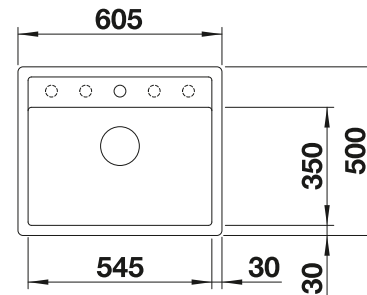

Dibujo técnico

R10

○ Orificio premarcado

Profundidad cubeta 190 mm

Sugerimos revisar medidas de encastre con la plantilla correspondiente.

Recomendación accesorios

235 866
€ 51,00

507 829
€ 182,00

230 734
€ 46,00

BLANCO UNIT con BLANCO DALAGO 6-F

Consultar pág. 311

Consultar pág. 339