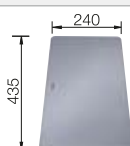

Recomendación accesorios

Tabla de corte de cristal de alta seguridad con acabado plateado

227 697
€ 115,00