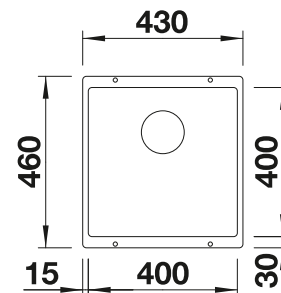

Incluido en el suministro

Dibujo técnico

R10

Juego de fijación

Profundidad cubeta 190 mm
Extraer radios: 10 mm

Nota: Las conexiones deben pedirse por separado.
Nota: Pida las conexiones de residuos para las combinaciones de dos cubetas individuales por separado.