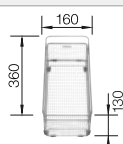

Escurreidor multifuncional en acero inoxidable

223 297
€ 122,00