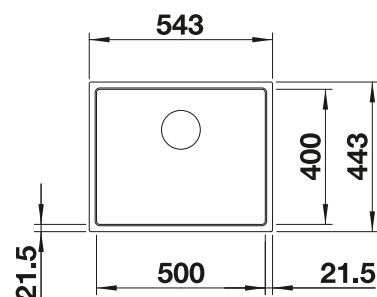

Profundidad cubeta 190 mm

Se requiere cinta de sellado flexible cuando se instala una grifería de cocina, un sistema de desagüe o un dispensador de jabón en las encimeras laminadas, número de artículo 120 055.

Nota: para encimeras de 15 mm de grueso o más, es necesario cortar un espacio para el desagüe en la parte inferior. Presta atención a la información para los respectivos métodos de instalación.

Las dimensiones detalladas sobre el modelo y los gráficos se pueden encontrar en la información disponible en los recortes online en www.blanco.com.

Recomendación accesorios

Juego de Guías Top

235 906
€ 119,00

Tabla de corte compuesta de fresno

230 700
€ 208,00

Escurreidor multifuncional

227 689
€ 97,00

BLANCO UNIT con BLANCO SUBLINE 500-IF SteelFrame

BLANCO SONEA-S Flexo

Consultar pág. 283

BLANCO SELECT II XL 60/3 Orga

Consultar pág. 338