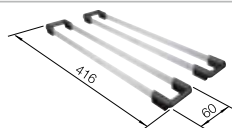

Recomendación accesorios

Juego de Guías Top

235 906
€ 119,00