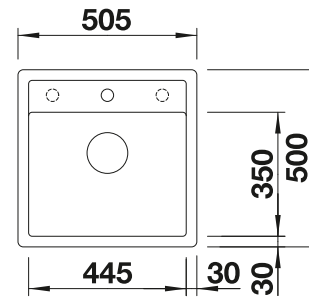

Dibujo técnico

R10

○ Orificio premarcado

Profundidad cubeta 190 mm

Sugerimos revisar medidas de encastre con la plantilla correspondiente.

Recomendación accesorios

235 866
€ 51,00

507 829
€ 182,00

230 734
€ 46,00

BLANCO UNIT con BLANCO DALAGO 5-F

Consultar pág. 312

Consultar pág. 342