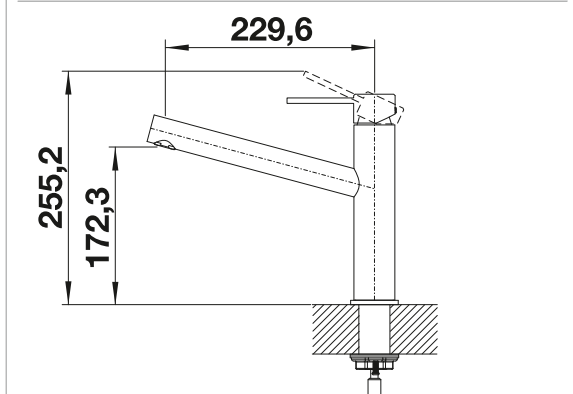

Dibujo técnico

Caudal 13,4 l/min a 3 bares de presión