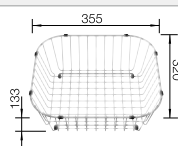

Cubetas Acero
Inoxidable

400 mm

Recomendación accesorios

Tabla de corte de bambú

239 449
€ 59,00

Cesta de vajilla en acero inoxidable

514 238
€ 103,00

Escurreidor