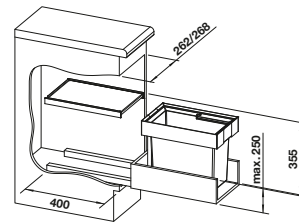

- Amplia gama de modelos para todos los muebles de fregadero estándar
- Diversas opciones de separación de residuos y almacenamiento a través de varias combinaciones de cubos
- Gran estabilidad e higiene a través de la solución de marcos con cubos colgados
- Instalación sencilla sin necesidad de marcar o perforar previamente
- La tapa del sistema extraíble incluida puede usarse como un práctico espacio de almacenamiento
- Diseño moderno con aluminio de alta calidad
- Todas las piezas son fáciles de limpiar gracias a las superficies lisas y amplias
- Accesorios opcionales que mejoran el sistema para crear una solución individualizada

reddot award 2017 winner

armario soporte mm	300	300
BLANCO FLEXON II	30/2	30/1
	521 467	521 542
PVP (sin IVA)	€ 145,00	€ 128,00
Capacidad de cubos	16 l	19 l