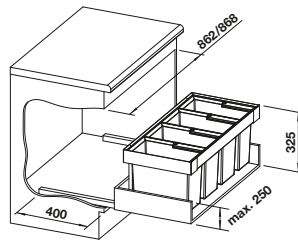

- Para muebles base con compartimentos divididos y una anchura de 50 a 90 cm (gracias a una altura de instalación reducida de 330 mm)
- Diversas opciones de separación de residuos y almacenamiento a través de combinaciones varias de cubos, con requisitos de espacio reducidos en el mueble del fregadero
- Gran estabilidad e higiene a través de la solución de marcos con cubos colgados
- Instalación sencilla sin necesidad de marcar o perforar previamente
- Diseño moderno con aluminio de alta calidad
- Todas las piezas son fáciles de limpiar gracias a las superficies lisas y amplias
- Accesorios opcionales que mejoran el sistema para crear una solución individualizada

reddot award 2017 winner

armario soporte mm	900	800
BLANCO FLEXON II Low	90/4	80/3
	521 475	525 221
PVP (sin IVA)	€ 247,00	€ 221,00

Capacidad de cubos	73 l	65 l

Incluido en el suministro
Sistema para instalación en cajones, 3 cubos de 19 l. y 1 cubo de 16 l.
Sistema para instalación en cajones, 1 cubo de 30 l, 1 cubos de 19 l. y 1 cubo de 16 l.

Nota
- Requiere un mueble base con tapa y extraíble.
- Altura instalada: 325mm sobre la base del cajón, profundidad de montaje 400mm (dimensiones interiores del cajón).
- Altura máxima del bastidor: 250mm por encima de la base del cajón.
- También apto para montaje en muebles base con marco y puertas de panel con marcos a partir de 90mm.
- Al planificar, observe: la altura instalada del sistema de gestión de residuos, la altura de la base del cajón, la profundidad instalada del fregadero con el juego de válvulas y la dimensión mínima resultante para el armario base.
- Altura mínima del zócalo recomendada para la instalación de MOVEX: 100mm.