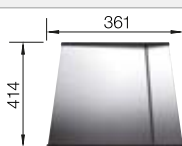

Escurridor de acero inoxidable.

223 067

€ 397,00