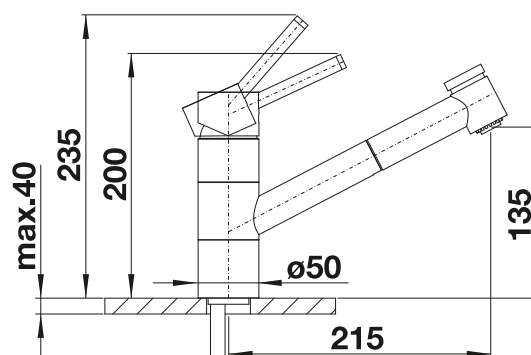

Dibujo técnico

Caudal 9.1 l/min a 3 bares de presión

Incluido en el suministro

- Caño giratorio 120°
- Orificio de grifería requerido Ø 35 mm
- Cartuchos de disco cerámico
- Tubo recubierto de metal
- Tubos flexibles de conexión de 450 mm de largo y 3/8" de tuerca para montajes fáciles y seguros
- Con regulador hidráulico patentado para reducir la calcificación
- Placa estabilizadora para aumentar la estabilidad de la grifería cuando se instala en fregaderos de acero inoxidable
- Con válvula de no retorno que garantiza que no haya reflujo de conformidad con el estándar EN 1717
- Aprobado por LGA (clase sonora I)
- Aprobado por el DVGW

Griferías,
Dispensadores

Recomendación accesorios

Filtro de suciedad para griferías
(1 unidad)

128434

€ 29,00

Separador de flexos para grifería
extraíble

511920

€ 37,00

Recomendación dispensadores de jabón

BLANCO LATO Dispensador
de jabón

Consultar pág. 328