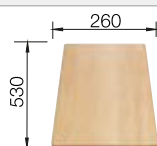

Orificio premarcado
Profundidad cubeta 190 mm

Recomendación accesorios

Tabla de corte de madera de
haya

218 313
€ 115,00

Tabla de corte de polietileno
óptica mármol

217 611
€ 122,00

Escurridor multifuncional