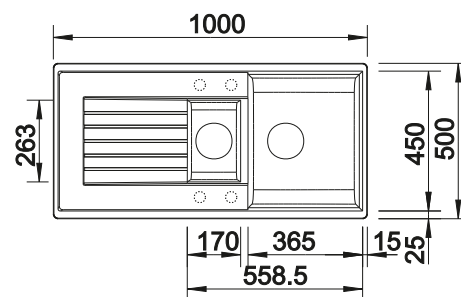

Dibujo técnico

Orificio premarcado
Profundidad cubeta 190/140 mm

Recomendación accesorios

Tabla de corte de madera de haya

218 313
€ 115,00

Tabla de corte de polietileno óptica mármol

217 611
€ 122,00

Cubeta adicional en acero inoxidable

220 736
€ 122,00

BLANCO UNIT con BLANCO ZIA 6 S

BLANCO KANO-S

Consultar pág. 311

BLANCO SELECT II 60/3

Consultar pág. 339