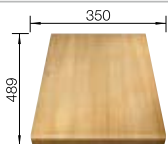

Tabla de corte compuesta de fresno

234 051
€ 311,00

BLANCO UNIT con BLANCO AXIA III 5 S