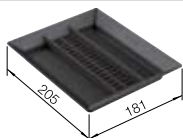

Recomendación accesorios

Tapa AktivBio para selector de desperdicios de 8 l

524 220

€ 48,00

Cubeta universal para colgar en los cubos de 8 l, 15 l o 19 l

229 342

€ 53,00

BLANCO MOVEX