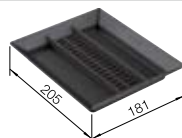

Tapa AktivBio para selector de desperdicios de 8 l

524 220

€ 48,00

BLANCO MOVEX

519 357

€ 33,00