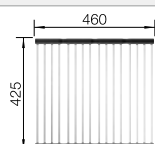

Escurreidor plegable

238 482
€ 96,00