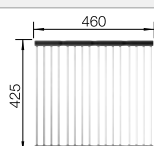

Escurridor plegable

238 482
€ 96,00