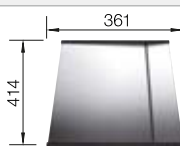

Escurreidor de acero inoxidable.

223 067
€ 397,00