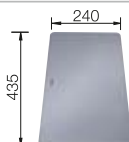

230 700

€ 208,00

Tabla de corte de cristal de alta
seguridad con acabado plateado

227 697

€ 115,00

Juego de Guías Top

235 906

€ 119,00