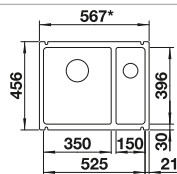

* En caso necesario, corta las unidades de pared.

Incluido en el suministro	Sistema de desagüe InFino con válvula manual
Juego de válvulas con tubería salva-espacio, tapones filtro InFino de 3 1/2" y 1 1/2", material de fijación	Juego de válvulas con tubería salva-espacio, tapón filtro InFino de 3 1/2", material de fijación