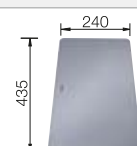

Recomendación accesorios

Tabla de corte compuesta de
fresno

230 700
€ 208,00

Escurreidor

230 734
€ 46,00

Tabla de corte de cristal de alta
seguridad con acabado plateado

227 697
€ 115,00

BLANCO UNIT con BLANCO ETAGON 500-U para colores de complementos