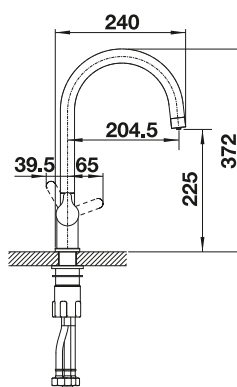

Dibujo técnico

Caudal 13.5 l/min a 3 bares de presión

Incluido en el suministro

- Caño giratorio 360°
- Orificio de grifería requerido Ø 35 mm
- Válvula y cartuchos con sellos cerámicos
- Tubos flexibles de conexión de 450 mm de largo y 3/8" de tuerca para montajes fáciles y seguros
- Con regulador hidráulico patentado para reducir la calcificación
- Placa estabilizadora para aumentar la estabilidad de la grifería cuando se instala en fregaderos de acero inoxidable
- Sistema de filtro no incluido.

Recomendación accesorios

BLANCO Drink Filter Set Soft L

527 453

€ 345,00

Filtro de suciedad para griferías
(1 unidad)

128 434

€ 29,00

NUEVO

Recomendación dispensadores de jabón

BLANCO LATO Dispensador de jabón

Consultar pág. 328