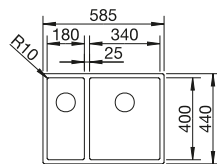

armario soporte mm	600	600	600	600
BLANCO CLARON-IF	180/340-IF	340/180-IF	550-IF	500-IF
Borde plano IF 				
	Cubeta principal a la derecha	Cubeta principal a la izquierda		
 brillo	521 608	521 607	521 578	521 576
PVP (sin IVA)	€ 1326,00	€ 1326,00	€ 545,00	€ 525,00
Profundidad cubeta	190/130 mm	190/130 mm	190 mm	190 mm