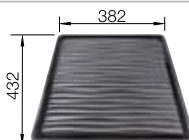

Escurreidor

230 734
€ 46,00