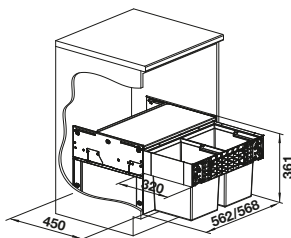

- Ideal para instalar delante de calderas murales de baja presión, sistemas de agua caliente y sistemas de filtrado
- Uso óptimo del espacio del mueble gracias a la reducida profundidad de montaje de 320 mm
- Diseño moderno con aluminio de alta calidad
- Todas las piezas son fáciles de limpiar gracias a las superficies suaves y amplias
- Instalación sencilla sin necesidad de medir, marcar o pretaladrar

reddot winner 2021

armario soporte mm	600
BLANCO SELECT II Compact 60/2	
	526 207
PVP (sin IVA)	€ 297,00
Capacidad de cubos	34 l