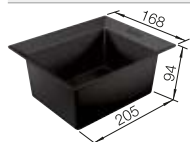

Pedal de pie BLANCO MOVEX para BLANCO SELECT con frentes extraíbles

		PVP (sin IVA)
	519357	€ 33,00

Accesorios

Cubeta universal

- Para colocar en los cubos de 8, 15 o 19 litros de BLANCO SELECT II y FLEXON II
- Ideal para depositar desechos de pequeño tamaño o artículos pequeños
- Apto para el lavavajillas.
- Incluido en el suministro de BLANCO SELECT II Orga