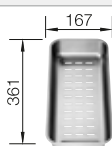

Cubeta multifuncional perforada
en acero inoxidable

223 077
€ 93,00