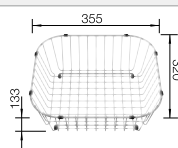

Cesta de vajilla en acero inoxidable

514 238
€ 103,00