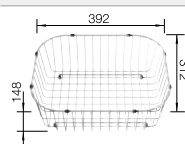

Recomendación accesorios

Cesta de vajilla en acero inoxidable

220573

€ 78,00