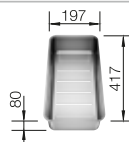

Colador multifuncional en acero inoxidable

227 692
€ 97,00