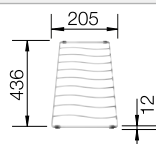

Escurridor en acero inoxidable
para colgar en la cubeta

Escurridor de acero inoxidable, juego de válvulas con tubería salva-espacio, tapón filtro InFino de 3 1/2"