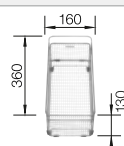

Tabla de corte de madera de haya

218 313
€ 115,00

Tabla de corte de polietileno óptica mármol

217 611
€ 122,00

Escurridor multifuncional en acero inoxidable

223 297
€ 122,00

BLANCO UNIT con BLANCO ZIA 8 S

BLANCO KANO-S
Consultar pág. 311