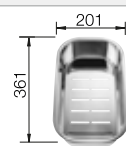

Cubeta multifuncional de acero inoxidable

224 787
€ 111,00