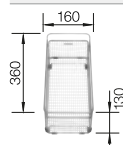

- Un práctico complemento para cubetas y fregaderos
- Particularmente adecuada para lavar frutas o verduras
- Apropiaada para fregaderos con una cubeta de 400 mm de largo
- Fabricada en acero inoxidable de alta calidad y de fácil mantenimiento

		PVP (sin IVA)
	223297	€ 122,00