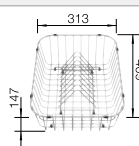

Tabla de corte de madera de haya

232 817
€ 97,00

Escurreidor de esquina

235 866
€ 51,00

Cesta de vajilla con apilador de platos en acero inoxidable

507 829
€ 182,00

BLANCO UNIT con BLANCO DALAGO 6

BLANCO KANO-S