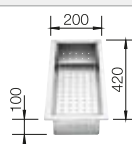

Cubeta adicional en acero inox.

219 649
€ 274,00