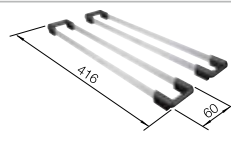

Recomendación accesorios

Tabla de madera nogal con asa lateral en acero inoxidable.

223 074
€ 363,00

Cubeta adicional en acero inox.

219 649
€ 274,00

Juego de Guías Top

235 906
€ 119,00

BLANCO UNIT con BLANCO CLARON 700-U