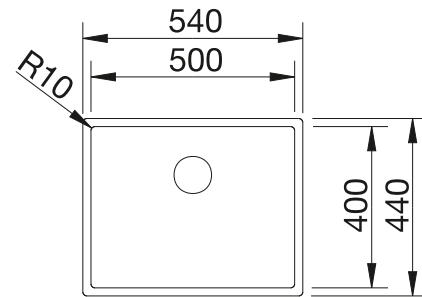

Profundidad cubeta 190 mm

La instalación de una grifería de cocina, un sistema de desagüe o un dispensador de jabón en encimeras laminadas requiere una cinta de sellado flexible.

Pedir las conexiones de desagüe para combinar dos cubetas individuales.

Recomendación accesorios

Tabla de madera nogal con asa lateral en acero inoxidable.

223 074
€ 363,00

Escurreidor de acero inoxidable.

223 067
€ 397,00

Escurreidor multifuncional en acero inoxidable

223 297
€ 122,00

BLANCO UNIT con BLANCO CLARON 500-IF Dark Steel

BLANCO PANERA-S

Consultar pág. 276

BLANCO SELECT II XL 60/3
Orga

Consultar pág. 338