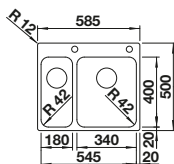

Incluido en el suministro		Sistema de desagüe InFino con válvula automática
Posibilidad de orificio adicional, que deberá ser realizado por una empresa especializada.	Juego de válvulas con tubería salva-espacio, 2 tapones filtro InFino de 3 1/2" con válvula automática (PushControl), material de fijación	Juego de válvulas con tubería salva-espacio, tapón filtro InFino de 3 1/2" con válvula automática (PushControl), material de fijación

Recomendación accesorios			BLANCO UNIT con BLANCO SOLIS-IF/A	
Tabla de corte de bambú	Juego de Guías Top	Escurreidor con chapa insertable perforada de acero inoxidable	BLANCO CANDOR-S	BLANCO FLEXION II 60/3
239 449 € 59,00	235 906 € 119,00	513 485 € 122,00	Consultar pág. 305	Consultar pág. 343