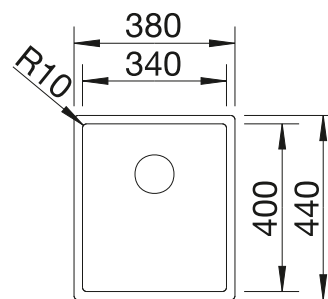

Profundidad cubeta 190 mm

Se requiere cinta de sellado flexible cuando se instala una grifería, una válvula automática o un dispensador de jabón en las encimeras laminadas, ref. 120 055.

Pedir las conexiones de desagüe para combinar dos cubetas individuales.

Recomendación accesorios

Tabla de madera nogal con asa lateral en acero inoxidable.

223 074

€ 363,00

Escurridor de acero inoxidable.

223 067

€ 397,00

Escurridor plegable

238 482

€ 96,00

BLANCO UNIT con BLANCO CLARON 340-IF Durinox

BLANCO drink.filter EVOL-S Pro

Consultar pág. 268

BLANCO FLEXON II 30/2

Consultar pág. 345