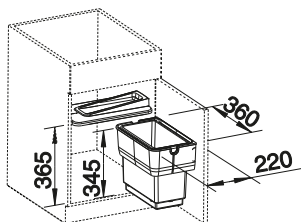

- Sistema compacto para el montaje directo en la puerta del mueble
- Un modelo para muebles de 45 cm, 50 cm y 60 cm
- El cubo se puede extraer fácilmente tirando hacia arriba
- Se abre cómodamente con la puerta del mueble
- La tapa del cubo se puede retirar y dispone de espacio para almacenar pequeños objetos
- Ajuste progresivo: también para puertas con paneles
- Disponible también con separador para dividir el cubo en dos

armario soporte mm	450	450
BLANCO SINGOLO	S	
	512881	512880
PVP (sin IVA)	€ 83,00	€ 78,00
Capacidad de cubos	14 l	14 l