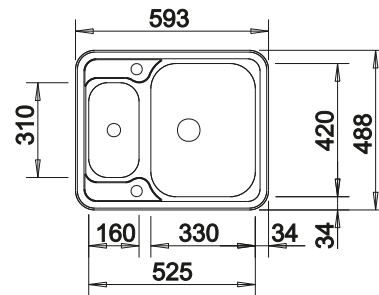

Dibujo técnico

Profundidad cubeta 160/130 mm

Recomendación accesorios

Tabla de corte SmartCut de plástico negro

232 181
€ 86,00

Cesta de vajilla en acero inoxidable

220 573
€ 78,00

Escurridor

230 734
€ 46,00

BLANCO UNIT con BLANCO LANTOS 6-IF

BLANCO MIDA-S

Consultar pág. 313

BLANCO SELECT II 60/3

Consultar pág. 339