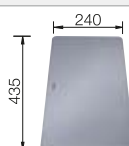

Recomendación accesorios

Tabla de corte compuesta de fresno

230 700
€ 208,00

Tabla de corte de cristal de alta seguridad con acabado plateado

227 697
€ 115,00

Escurreidor multifuncional

227 689
€ 97,00

BLANCO UNIT con BLANCO ETAGON 700-U para colores de complementos