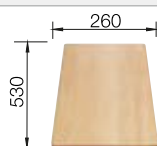

Incluido en el suministro

Juego de válvulas salva espacio, con 2 tapones filtro de 3 1/2"

Dibujo técnico

○ Orificio premarcado
Profundidad cubeta 200/200 mm

Recomendación accesorios

Tabla de corte de madera de haya