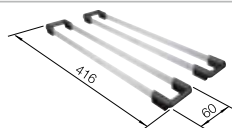

Recomendación accesorios

Juego de Guías Top

235906
€ 119,00