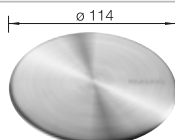

Tapón CapFlow para cubrir el desagüe

517 666
€ 18,00