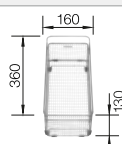

Recomendación accesorios

Tabla de corte de cristal blanco
satinado, encaja en el escurridor

225 333

€ 293,00

Escurridor de acero inoxidable.

223 067

€ 397,00

Escurridor multifuncional en
acero inoxidable