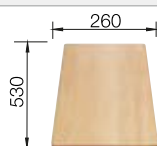

Recomendación accesorios

Tabla de corte de madera de haya

218 313
€ 115,00

Tabla de corte de polietileno óptica mármol

217 611
€ 122,00

Escurreidor de esquina

235 866
€ 51,00

BLANCO UNIT con BLANCO METRA 9 E