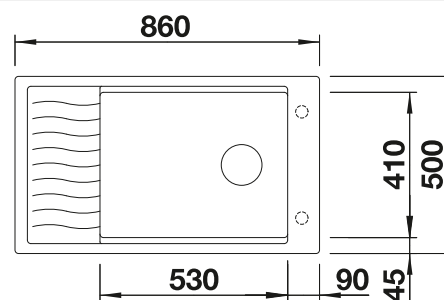

Orificio premarcado
Profundidad cubeta 190 mm

Recomendación accesorios

Tabla de corte de madera de
haya

218 313
€ 115,00

Tabla de corte de polietileno
óptica mármol

217 611
€ 122,00

Escurridor multifuncional