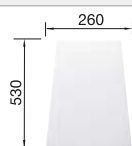

Dibujo técnico

Profundidad cubeta 160/160 mm

Si se desea orificio para grifería indicarlo en el pedido.

Fregaderos
Acero inox.

800 mm

Recomendación accesorios

Tabla de corte de madera de haya

218 313
€ 115,00