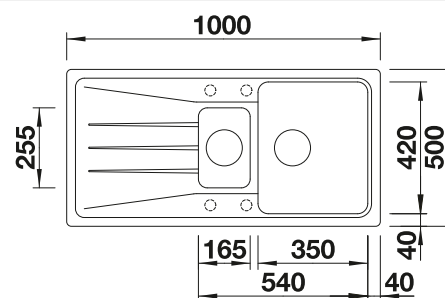

Incluido en el suministro

Juego de válvulas salva espacio, con 2 tapones filtro de 3 1/2"

Dibujo técnico

○ Orificio premarcado
Profundidad cubeta 190/120 mm

Recomendación accesorios

Tabla de corte de madera de haya