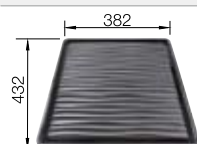

Recomendación accesorios

Escurrador

230 734
€ 46,00