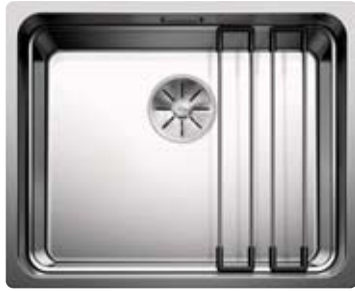

BLANCO ETAGON 500-U

Acero inoxidable

- Generosa cubeta para trabajar a 3 niveles
- El escalón integrado crea un nivel adicional de funcionalidad
- Concepto inteligente de sistema con guías versátiles ETAGON
- Características de gran calidad como C-overflow y el sistema de desagüe InFino integrados de forma elegante y fáciles de limpiar

Cubetas Acero
Inoxidable

600 mm

armario soporte mm	600
BLANCO ETAGON 500-U	
Bajo encimera	
brillo	521 841
PVP (sin IVA)	€ 502,00
Profundidad cubeta	190 mm

Incluido en el suministro **Sistema de desagüe InFino con válvula manual**

2 guías ETAGON de acero inoxidable, juego de válvulas con tubería salvaespacio y tapón-filtro de 3 1/2" InFino con válvula automática (pop-up), material de fijación

Recomendación accesorios			BLANCO UNIT con BLANCO ETAGON 500-U	
 Tabla de corte compuesta de fresno 230 700 € 208,00	 Cubeta multifuncional 231 396 € 152,00	 Escurridor 230 734 € 46,00	 BLANCO drink.filter EVOL-S Pro Consultar pág. 268	 BLANCO SELECT II 60/3 Consultar pág. 339