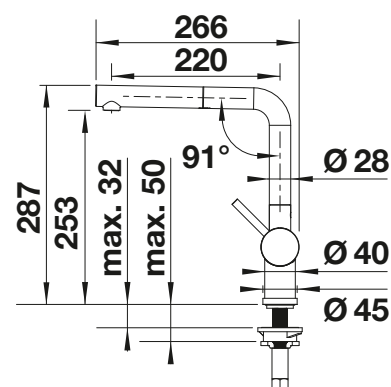

Dibujo técnico

Caudal 10.5 l/min a 3 bares de presión

Incluido en el suministro

- Grifo giratorio 140°
- Se requiere perforación de Ø 35 mm
- Cartuchos con juntas cerámicas
- Tubo interior del caño con envoltura metálica
- Tubos de toma flexibles de 450 mm de longitud y tuercas de 3/8" para un montaje especialmente sencillo y seguro
- Regulador de caudal patentado para una acumulación de cal notablemente inferior
- Placa de estabilización para aumentar la estabilidad de la grifería de cocina al montarlas en fregaderos de acero inoxidable
- Equipado de serie con dispositivo para evitar el retroceso de caudal y, por tanto, garantizado sin retroceso de caudal según EN 1717
- Certificado LGA (clase sonora I)
- Certificado DVGW

Recomendación accesorios

Filtro de suciedad para griferías (1 unidad)

128 434

€ 29,00

Juego de 2 aireadores para caudal cristalino y oxigenado

521 746

€ 24,00

Separador de flexos para grifería extraíble

511 920

€ 37,00

Recomendación dispensadores de jabón

BLANCO LATO Dispensador de jabón

Consultar pág. 328

Griferías,
Dispensadores