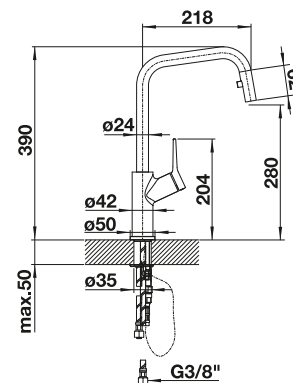

Dibujo técnico

Caudal 9.14 l/min a 3 bares de presión

BLANCO JURENA

- Diseño distinto
- Cuerpo alto para facilitar el manejo de utensilios voluminosos
- Mando ergonómico y alto

Caño sólido

Superficie metálica			PVP (sin IVA)
	cromado	520764	€ 255,00