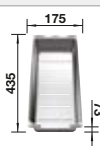

La tabla de corte opcional 230700 solo se puede colocar en el borde de la cubeta si el diámetro de la grifería es inferior a 48 mm.

Recomendación accesorios

Tabla de corte compuesta de
fresno

230 700
€ 208,00