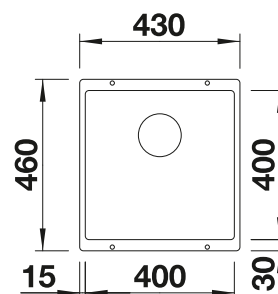

Profundidad cubeta 190 mm

Radios: 10mm

Pedir las conexiones de desagüe para combinar dos cubetas individuales.

Recomendación accesorios

Tabla de corte compuesta de
fresno

230 700
€ 208,00

Tabla de corte de cristal de alta
seguridad con acabado plateado

227 697
€ 115,00

Escurreidor multifuncional

227 689
€ 97,00

BLANCO UNIT con BLANCO SUBLINE 400-U

BLANCO LINUS-S

Consultar pág. 300

BLANCO FLEXON II 50/3

Consultar pág. 344