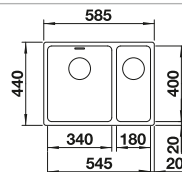

Incluido en el suministro	Sistema de desagüe InFino con válvula manual
Juego de válvulas con 2 tapones-filtro InFino de 3 y 1/2", tubería salva-espacio y material de fijación.	Juego de válvulas con 2 tapones-filtro InFino de 3 y 1/2", tubería salva-espacio y material de fijación.
Juego de válvulas con tapón-filtro InFino de 3 y 1/2", tubería salva-espacio y material de fijación.