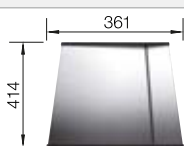

Escurreidor de acero inoxidable.

223 067

€ 397,00