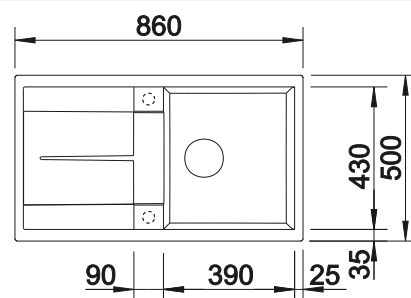

Dibujo técnico

○ Orificio premarcado
Profundidad cubeta 190 mm

Recomendación accesorios

Tabla de corte de madera de haya

218 313
€ 115,00

Tabla de corte de polietileno óptica mármol

217 611
€ 122,00

Escurreidor multifuncional en acero inoxidable

223 297
€ 122,00

BLANCO UNIT con BLANCO METRA 5 S

BLANCO LINUS

Consultar pág. 303

BLANCO SELECT II 50/2

Consultar pág. 342