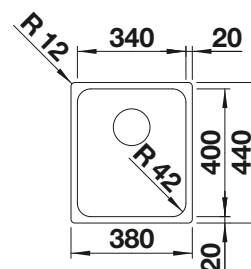

Profundidad cubeta 185 mm

Pedir las conexiones de desagüe para combinar dos cubetas individuales.

Cubetas Acero
Inoxidable

400 mm