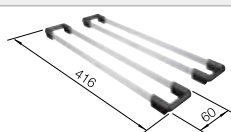

Recomendación accesorios

Tabla de corte de bambú

239 449
€ 59,00

Juego de Guías Top

235 906
€ 119,00

Escurreidor con chapa insertable
perforada de acero inoxidable

513 485
€ 122,00

BLANCO UNIT con BLANCO SOLIS 400-IF/A