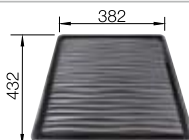

Escurreidor

230 734
€ 46,00