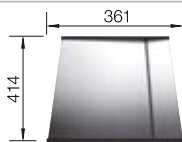

Escurreidor de acero inoxidable.

223 067
€ 397,00