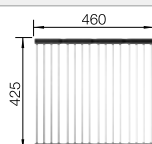

Recomendación accesorios

Tabla de corte de cristal blanco satinado, encaja en el escurridor

225 333
€ 293,00

Cubeta adicional en acero inox.

219 649
€ 274,00

Escurridor plegable

238 482
€ 96,00

BLANCO UNIT con BLANCO CLARON 400/400-IF