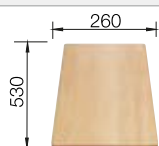

Tabla de corte de madera de haya

218 313
€ 115,00

Tabla de corte de polietileno óptica mármol

217 611
€ 122,00

Escurreidor multifuncional en acero inoxidable

223 297
€ 122,00

BLANCO UNIT con BLANCO ZIA 5 S

BLANCO KANO