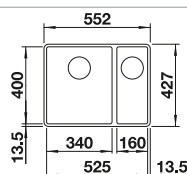

Incluido en el suministro	Sistema de desagüe InFino con válvula manual
Nota: para encimeras de 15 mm de grueso o más, es necesario cortar un espacio para el desagüe en la parte inferior. Las dimensiones detalladas sobre el modelo y los gráficos se pueden encontrar en la información disponible en los recortes online en www.blanco.com.	Juego de válvulas con tubería salva-espacio, conexión, 2 tapones filtro InFino de 3 1/2"

Recomendación accesorios

Tabla de corte compuesta de fresno
230 700
€ 208,00

Tabla de corte de cristal de alta seguridad con acabado plateado
227 697
€ 115,00

Juego de Guías Top
235 906
€ 119,00

BLANCO UNIT con BLANCO SUBLINE-F

BLANCO LINUS-S
Consultar pág. 300

BLANCO FLEXON II 60/4
Consultar pág. 343