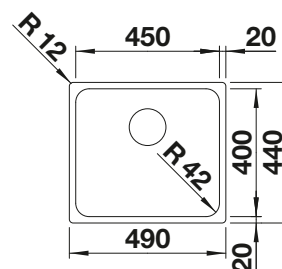

Profundidad cubeta 185 mm

Si desea instalar una válvula automática puede pedir información sobre la referencia del kit que debe solicitar.

Recomendación accesorios

239 449
€ 59,00

514 238
€ 103,00

230 734
€ 46,00

BLANCO UNIT con BLANCO SOLIS 450-IF

Consultar pág. 305

Consultar pág. 344