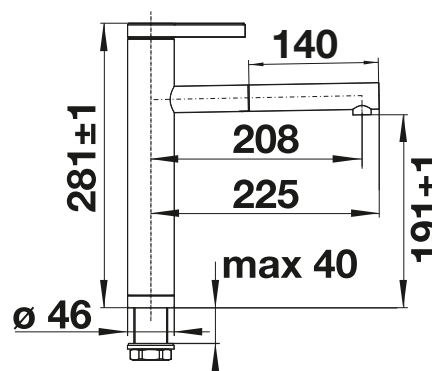

Dibujo técnico

Caudal 11.5 l/min a 3 bares de presión

Incluido en el suministro

- Caño giratorio 130°
- Orificio de grifería requerido Ø 35 mm
- Cartuchos de disco cerámico
- Tubo recubierto de metal
- Tubos flexibles de conexión de 450 mm de largo y 3/8" de tuerca para montajes fáciles y seguros
- Con regulador hidráulico patentado para reducir la calcificación
- Placa estabilizadora para aumentar la estabilidad de la grifería cuando se instala en fregaderos de acero inoxidable
- Con válvula de no retorno que garantiza que no haya reflujo de conformidad con el estándar EN 1717
- Aprobado por LGA (clase sonora I)
- Aprobado por el DVGW

Recomendación accesorios

Filtro de suciedad para griferías
(1 unidad)

128 434

€ 29,00

Separador de flexos para grifería
extraíble

511 920

€ 37,00

Recomendación dispensadores de jabón

BLANCO PIONA Dispensador de
jabón Capacidad: 300 ml

Consultar pág. 327

Recomendación mandos de válvula automática

Mando válvula automática
redondo Cromado

Consultar pág. 377

Griferías,
Dispensadores