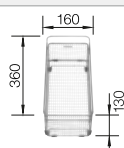

Tabla de corte de madera de haya

218 313
€ 115,00

Tabla de corte de polietileno óptica mármol

217 611
€ 122,00

Escurreidor multifuncional en acero inoxidable

223 297
€ 122,00

BLANCO UNIT con BLANCO SONA XL 6 S