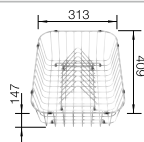

Cesta de vajilla con apilador de platos en acero inoxidable

507 829
€ 182,00