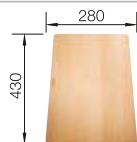

Recomendación accesorios

Tabla de corte de madera de haya

514 544
€ 122,00

Escurreidor de acero inoxidable plegable

514 542
€ 311,00

Escurreidor

230 734
€ 46,00

BLANCO UNIT con BLANCO SUBLINE-U