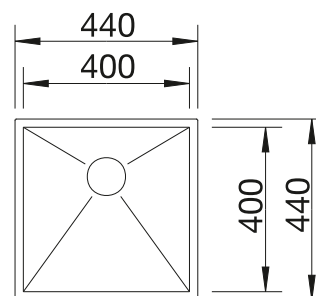

Profundidad cubeta 175 mm

Nota: también disponible en versión enrasada.

*Nota sobre el volumen del suministro: se necesita un juego de válvulas para los modelos bajo encimera sin repisa si se usa una válvula automática con pop-up. Recomendado: artículo núm. 232 459

Recomendación accesorios

Tabla de madera nogal con asa lateral en acero inoxidable.

223 074
€ 363,00

Cubeta adicional en acero inox.

219 649
€ 274,00

Escurreidor de acero inoxidable.

223 067
€ 397,00

BLANCO UNIT con BLANCO ZEROX 400-U

BLANCO VONDA

Consultar pág. 281

BLANCO SELECT II 45/2

Consultar pág. 342