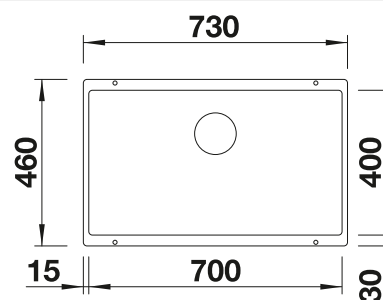

Profundidad cubeta 190 mm

Extraer radios: 10 mm

Nota: Las conexiones deben pedirse por separado.
Nota: Pida por separado las conexiones de desagüe para combinaciones de dos cubetas individuales.

Recomendación accesorios

Tabla de corte compuesta de
fresno

230 700
€ 208,00

Escurreidor multifuncional

227 689
€ 97,00

Rejilla de soporte para cubetas

234 795
€ 106,00

BLANCO UNIT con BLANCO SUBLINE 700-U para colores de complementos

BLANCO LINUS-S

Consultar pág. 299

BLANCO FLEXON II Low 80/3

Consultar pág. 346