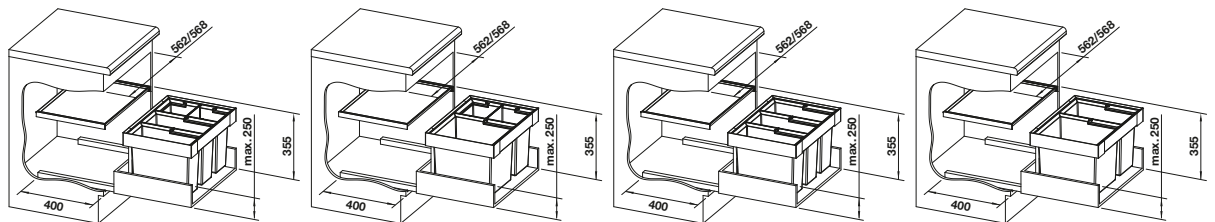

- Amplia gama de modelos para todos los muebles de fregadero estándar
- Diversas opciones de separación de residuos y almacenamiento a través de varias combinaciones de cubos
- Gran estabilidad e higiene a través de la solución de marcos con cubos colgados
- Instalación sencilla sin necesidad de marcar o perforar previamente
- La tapa del sistema extraíble incluida puede usarse como un práctico espacio de almacenamiento
- Diseño moderno con aluminio de alta calidad
- Todas las piezas son fáciles de limpiar gracias a las superficies lisas y amplias
- Accesorios opcionales que mejoran el sistema para crear una solución individualizada

reddot award 2017 winner

armario soporte mm	600	600	600	600
BLANCO FLEXON II	60/4	XL 60/3	60/3	60/2
	521 474	521 473	521 472	521 471
PVP (sin IVA)	€ 232,00	€ 226,00	€ 206,00	€ 206,00

Capacidad de cubos	42 l	46 l	45 l	49 l