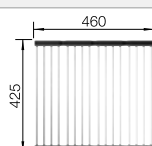

Escurreidor plegable

238 482

€ 96,00