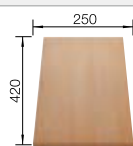

Tabla de corte de madera de haya

232 817
€ 97,00

Escurreidor de esquina

235 866
€ 51,00

Cesta de vajilla en acero inoxidable

514 238
€ 103,00

BLANCO UNIT con BLANCO DALAGO 45

BLANCO KANO