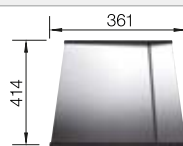

Escurreidor de acero inoxidable.

223 067
€ 397,00