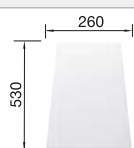

218 313
€ 115,00

Tabla de corte de polietileno óptica mármol

217 611
€ 122,00

Escurreidor multifuncional en acero inoxidable

223 297
€ 122,00

BLANCO UNIT con BLANCO SONA 8 S

BLANCO KANO-S

Consultar pág. 311