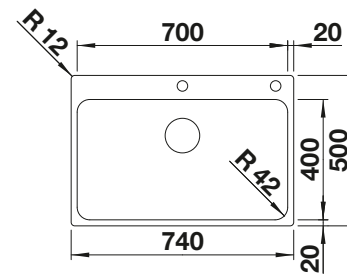

Profundidad cubeta 185 mm

Posibilidad de orificio adicional, que deberá ser realizado por una empresa especializada.

Recomendación accesorios

239 449
€ 59,00

235 906
€ 119,00

513 485
€ 122,00

BLANCO UNIT con BLANCO SOLIS 700-IF/A

Consultar pág. 305

Consultar pág. 346