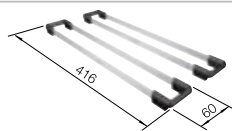

Incluido en el suministro

Juego de fijación

Dibujo técnico

R10

Profundidad cubeta 190/130 mm

Extraer radios: 10 mm

Nota: Las conexiones deben pedirse por separado.

Recomendación accesorios