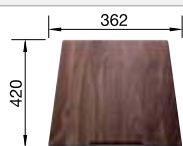

Recomendación accesorios

Tabla de madera nogal con asa lateral en acero inoxidable.

223 074

€ 363,00

Escurreidor de acero inoxidable.

223 067

€ 397,00

Escurreidor plegable