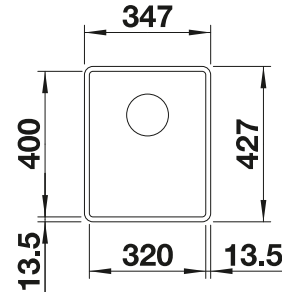

Profundidad cubeta 190 mm

Nota:

para encimeras de 15 mm de grueso o más, es necesario cortar un espacio para el desagüe en la parte inferior.

Las dimensiones detalladas sobre el modelo y los gráficos se pueden encontrar en la información disponible en los recortes online en www.blanco.com.

Recomendación accesorios

Tabla de corte compuesta de
fresno

230 700

€ 208,00

Tabla de corte de cristal de alta
seguridad con acabado plateado

227 697

€ 115,00

Juego de Guías Top

235 906

€ 119,00

BLANCO UNIT con BLANCO SUBLINE 320-F

BLANCO LINUS

Consultar pág. 303

BLANCO FLEXON II 30/2

Consultar pág. 345