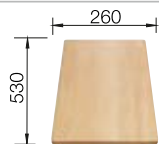

Profundidad cubeta 158 mm

Recomendación accesorios

Tabla de corte de madera de haya

218 313

€ 115,00

Tabla de corte de polietileno óptica mármol

217 611

€ 122,00