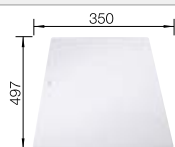

Tabla de corte de cristal blanca

Tabla de corte de cristal de seguridad, juego de válvulas con tubería salva-espacio, tapón-filtro InFino de 3 1/2" con válvula automática (giratoria)