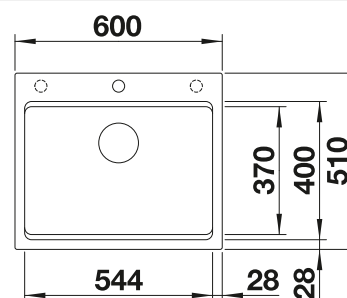

○ Orificio premarcado
Profundidad cubeta 220 mm

Recomendación accesorios

Tabla de corte compuesta de
fresno

230 700
€ 208,00

Escurreidor

230 734
€ 46,00

BLANCO UNIT con BLANCO ETAGON 6

BLANCO drink.filter EVOL-S Pro

Consultar pág. 268

BLANCO SELECT II XL 60/3

Consultar pág. 339