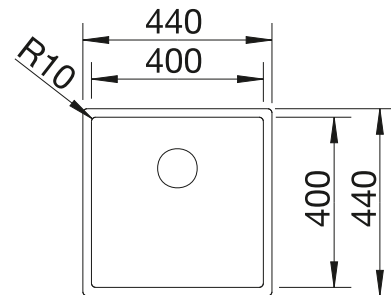

Profundidad cubeta 190 mm

Nota técnica: el borde del fregadero bajo encimera no está cerrado en las esquinas. Pedir las conexiones de desagüe para combinar dos cubetas individuales.

Recomendación accesorios

Tabla de madera nogal con asa lateral en acero inoxidable.

223 074

€ 363,00

Escurridor de acero inoxidable.

223 067

€ 397,00

Escurridor plegable

238 482

€ 96,00

BLANCO UNIT con BLANCO CLARON 400-U Durinox

BLANCO drink.filter EVOL-S Pro

Consultar pág. 268

BLANCO SELECT II 45/2

Consultar pág. 342