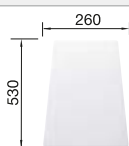

Dibujo técnico

Profundidad cubeta 170/170 mm
Si se desea orificio para grifería indicarlo en el pedido.

Recomendación accesorios

Tabla de corte de madera de haya

218313
€ 115,00

Tabla de corte de polietileno óptica mármol