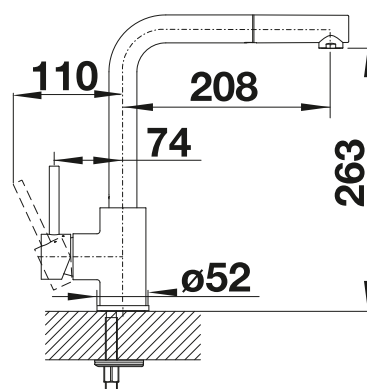

Dibujo técnico

Caudal 10.2 l/min a 3 bares de presión

Incluido en el suministro

- Caño giratorio 360°
- Perforación del orificio de la grifería Ø 35 mm
- Cartucho con juntas cerámicas
- Tubos flexibles de conexión de 350 mm de largo y 3/8" de tuerca para montajes fáciles y seguros
- Con válvula antiretorno según norma EN 1717
- Certificado LGA (clase sonora I)
- Certificado DVGW

Recomendación accesorios

Filtro de suciedad para griferías
(1 unidad)

128 434

€ 29,00

Juego de 2 aireadores para
caudal cristalino y oxigenado

521 746

€ 24,00

Separador de flexos para grifería
extraíble

511 920

€ 37,00

Recomendación dispensadores de jabón

BLANCO LATO Dispensador
de jabón

Consultar pág. 328