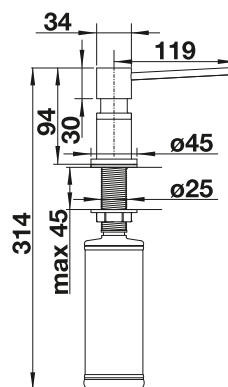

Dibujo técnico

Requiere orificio de 35 mm
Contenido: 300 ml