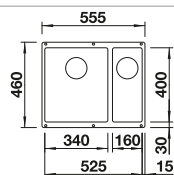

Pedir las conexiones de desagüe para combinar dos cubetas individuales.

Incluido en el suministro	Sistema de desagüe InFino con válvula manual
Juego de válvulas con tubería salva-espacio, conexión, 2 tapones filtro InFino de 3 1/2", material de fijación	Juego de válvulas con tubería salva-espacio, conexión, 2 tapones filtro InFino de 3 1/2", material de fijación
	Juego de válvulas con tubería salva-espacio, tapón filtro InFino de 3 1/2", material de fijación