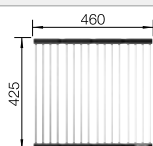

Escurridor plegable

238 482

€ 96,00