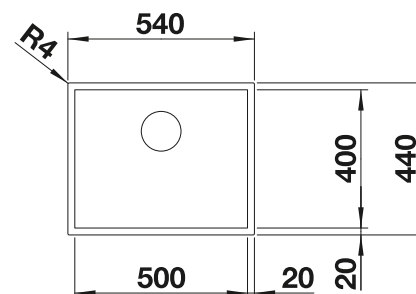

Profundidad cubeta 175 mm

Nota: también disponible en versión enrasada.

*Nota sobre el volumen del suministro: se necesita un juego de válvulas para los modelos bajo encimera sin repisa si se usa una válvula automática con pop-up. Recomendado: artículo núm. 232 459

Recomendación accesorios

Tabla de corte de cristal blanco satinado, encaja en el escurridor

225 333

€ 293,00

Escurridor de acero inoxidable.

223 067

€ 397,00

Escurridor multifuncional en acero inoxidable

223 297

€ 122,00

BLANCO UNIT con BLANCO ZEROX 500-U Durinox

BLANCO VONDA

Consultar pág. 281

BLANCO SELECT II 60/3

Consultar pág. 339