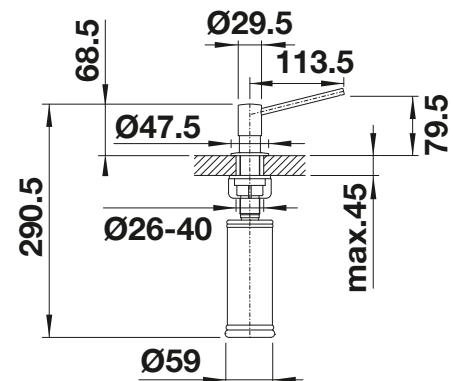

Dibujo técnico

Requiere orificio de 35 mm
Contenido: 300 ml