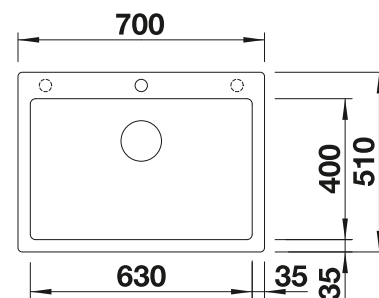

○ Orificio premarcado

Profundidad cubeta 220 mm

La tabla de corte opcional 230700 solo se puede colocar en el borde de la cubeta si el diámetro de la grifería es inferior a 48 mm.

Recomendación accesorios

Tabla de corte compuesta de
fresno

230 700

€ 208,00

Juego de Guías Top

235 906

€ 119,00

Escurreidor de esquina

235 866

€ 51,00

BLANCO UNIT con BLANCO PLEON 8

BLANCO LINUS-S

Consultar pág. 300

BLANCO FLEXON II Low 80/3

Consultar pág. 346