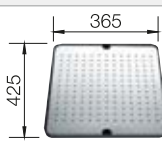

Escurridor con chapa insertable perforada de acero inoxidable
513 485
€ 122,00