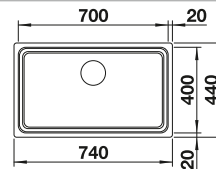

Incluido en el suministro	Sistema de desagüe InFino con válvula manual

2 guías ETAGON de acero inoxidable, juego de válvulas con tubería salva-espacio y tapón-filtro InFino de 3 1/2", material de fijación
Se requiere cinta de sellado flexible cuando se instala una grifería, una válvula automática o un dispensador de jabón en las encimeras laminadas, ref. 120 055.