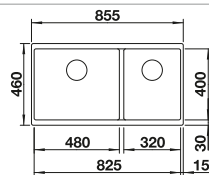

Pedir las conexiones de desagüe para combinar dos cubetas individuales.

Incluido en el suministro	Sistema de desagüe InFino con válvula manual
Juego de válvulas con tubería salva-espacio, conexión de, 2 x 3 1/2" tapón filtro InFino, material de fijación	Juego de válvulas con tubería salva-espacio, tapón filtro InFino 3 1/2"

Recomendación accesorios			BLANCO UNIT con BLANCO SUBLINE-U	
Juego de Guías Top	Tabla de corte compuesta de fresno	Tabla de corte de cristal de alta seguridad con acabado plateado	BLANCO LINUS-S	BLANCO FLEXON II Low 90/4
235 906 € 119,00	230 700 € 208,00	227 697 € 115,00	Consultar pág. 300	Consultar pág. 346