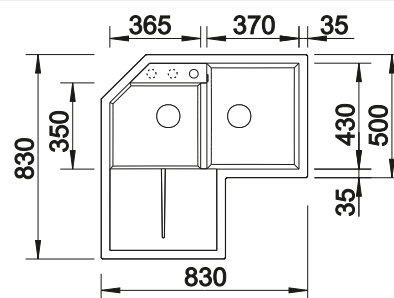

Dibujo técnico

R8

○ Orificio premarcado
Profundidad cubeta 190/130 mm
Recorte con plantilla

Recomendación accesorios

Tabla de corte de madera de haya

218 313
€ 115,00

Tabla de corte de polietileno óptica mármol

217 611
€ 122,00

Escurreidor de esquina

235 866
€ 51,00

BLANCO UNIT con BLANCO METRA 9 E

BLANCO LINUS-S

Consultar pág. 300

BLANCO FLEXON II Low 80/3

Consultar pág. 346