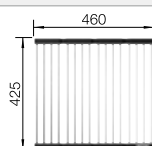

Nota: Las conexiones deben pedirse por separado.

Recomendación accesorios

Tabla de corte compuesta de
fresno

230 700

€ 208,00

Juego de Guías Top

235 906

€ 119,00