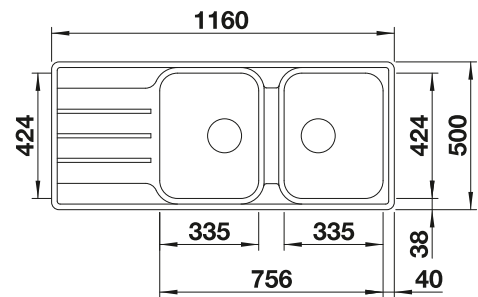

Dibujo técnico

Profundidad cubeta 205/205 mm

Fregaderos
Acero inox.

800 mm

Recomendación accesorios

Cesta de vajilla con apilador de platos en acero inoxidable

507 829

€ 182,00

BLANCO UNIT con BLANCO LEMIS 8 S-IF

BLANCO JANDORA-S

Consultar pág. 307

BLANCO FLEXON II Low 80/3

Consultar pág. 346