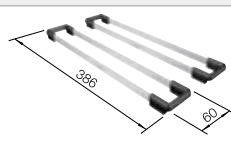

Kit de 2 guías ETAGON

234 164

€ 93,00