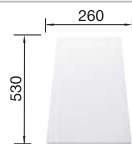

Profundidad cubeta 158 mm

Recomendación accesorios

Tabla de corte de madera de haya

218 313

€ 115,00

Tabla de corte de polietileno óptica mármol

217 611

€ 122,00