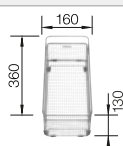

Escurridor multifuncional en acero inoxidable

223 297
€ 122,00