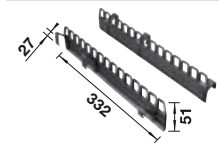

Recomendación accesorios

BLANCO SELECT Clip
521 300
€ 36,00