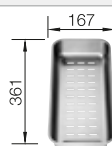

Cubeta multifuncional perforada
en acero inoxidable

223 077
€ 93,00