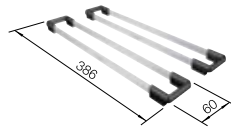

Kit de 2 guías ETAGON

Recomendación accesorios			BLANCO UNIT con BLANCO ETAGON 700-IF/A	
 280 424	 187 367	 382 432		
Tabla de corte de bambú	Cubeta multifuncional	Escurreidor	BLANCO drink.filter EVOL-S Pro	BLANCO FLEXON II Low 80/3
239449 € 59,00	231396 € 152,00	230734 € 46,00	Consultar pág. 268	Consultar pág. 346