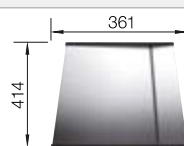

Escurreidor de acero inoxidable.

223 067
€ 397,00