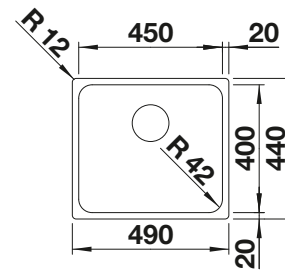

Profundidad cubeta 185 mm

Pedir las conexiones de desagüe para combinar dos cubetas individuales.

Cubetas Acero
Inoxidable

500 mm

Recomendación accesorios

239 449
€ 59,00

514 238
€ 103,00

230 734
€ 46,00