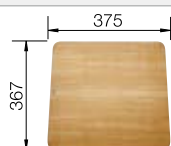

Recomendación accesorios

Tabla de corte compuesta de
fresno

229 421
€ 211,00