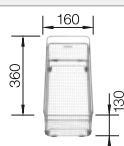

Escurridor multifuncional en acero inoxidable

223 297
€ 122,00