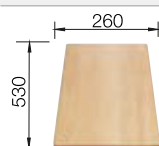

Incluido en el suministro

Juego de válvulas salva espacio, con 2 tapones filtro de 3 1/2"

Dibujo técnico

○ Orificio premarcado
Profundidad cubeta 190/120 mm

Recomendación accesorios

Tabla de corte de madera de haya