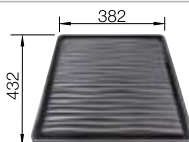

Recomendación accesorios

Escurreidor de esquina

235 866
€ 51,00

Cesta de vajilla con apilador de platos en acero inoxidable

507 829
€ 182,00

Escurreidor

230 734
€ 46,00

BLANCO UNIT con BLANCO DALAGO 8-F