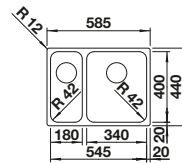

Incluido en el suministro	Sistema de desagüe InFino con válvula manual		
Si desea instalar una válvula automática puede pedir información sobre la referencia del kit que debe solicitar.	Juego de válvulas con tubería salva-espacio, 2 x 3 1/2" tapón filtro InFino, material de fijación	Juego de válvulas con tubería salva-espacio, 2 x 3 1/2" tapón filtro InFino, material de fijación	Juego de válvulas con tubería salva-espacios y tapón-filtro InFino de 3 1/2", material de fijación

Recomendación accesorios			BLANCO UNIT con BLANCO SOLIS-IF	
Tabla de corte de bambú	Escurreidor plegable	Escurreidor con chapa insertable perforada de acero inoxidable	BLANCO CANDOR-S	BLANCO FLEXON II 60/3
239 449 € 59,00	238 482 € 96,00	513 485 € 122,00	Consultar pág. 305	Consultar pág. 343