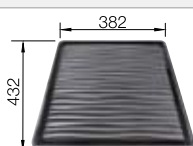

Recomendación accesorios

Tabla de corte compuesta de
fresno

230 700
€ 208,00

Escurreidor

230 734
€ 46,00

Tabla de corte de cristal de alta
seguridad con acabado plateado

227 697
€ 115,00

BLANCO UNIT con BLANCO ETAGON 500-U para colores de complementos