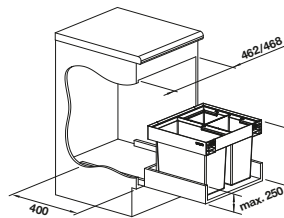

- Para muebles base con compartimentos divididos y una anchura de 50 a 90 cm (gracias a una altura de instalación reducida de 330 mm)
- Diversas opciones de separación de residuos y almacenamiento a través de combinaciones de selectores de desperdicios flexibles, con requisitos de espacio reducidos en el mueble del fregadero
- Gran estabilidad e higiene a través de la solución de bastidores con selectores de desperdicios colgantes
- Instalación sencilla sin marcado o perforación previos
- Diseño moderno con aluminio de alta calidad
- Todas las piezas son fáciles de limpiar gracias a las superficies suaves y amplias
- Accesorios opcionales que mejoran el sistema para crear una solución individualizada

armario soporte mm	500	500
BLANCO FLEXON II Low	50/3	50/2
	526 640	526 639
PVP (sin IVA)	€ 157,00	€ 134,00
Capacidad de cubos	35 l	38 l

Incluido en el suministro

Sistema para instalación en cajones, con tapa, 1 cubo de 19l, 2 cubos de 8l y 1 tapa para el cubo de 8l.

sistema para instalación en cajones, con tapa, 2 cubos de 19l.

Nota

- Requiere un mueble base con tapa y extraíble.
- Altura instalada: 325mm sobre la base del cajón, profundidad de montaje 400mm (dimensiones interiores del cajón).
- Altura máxima del bastidor: 250mm por encima de la base del cajón.
- También apto para montaje en muebles base con marco y puertas de panel con marcos a partir de 90mm.

- Al planificar, observe: la altura instalada del sistema de gestión de residuos, la altura de la base del cajón, la profundidad instalada del fregadero con el juego de válvulas y la dimensión mínima resultante para el armario base.
- Altura mínima del zócalo recomendada para la instalación de MOVEX: 100mm.