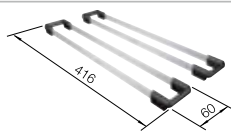

o

Juego de válvulas con tubería salva-espacio, tapón filtro InFino de 3 1/2"

Profundidad cubeta 190 mm

Recomendación accesorios

Juego de Guías Top

235 906
€ 119,00

Tabla de corte compuesta de
fresno

230 700
€ 208,00