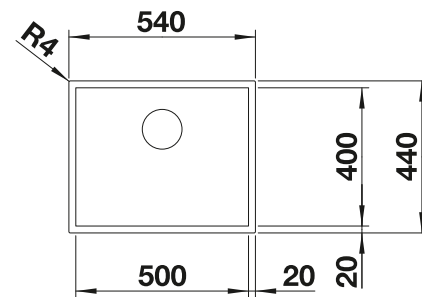

Profundidad cubeta 175 mm

Nota: también disponible en versión bajo encimera.

*Nota sobre el volumen del suministro: se necesita un juego de válvulas para los modelos IF sin repisa si se usa una válvula automática. Recomendado: artículo núm. 232 459

La instalación de una grifería de cocina, un sistema de desagüe o un dispensador de jabón en encimeras laminadas requiere una cinta de sellado flexible, número de artículo 120 055.

Recomendación accesorios

Tabla de madera nogal con asa lateral en acero inoxidable.

223 074

€ 363,00

Escurreidor de acero inoxidable.

223 067

€ 397,00

Escurreidor multifuncional en acero inoxidable

223 297

€ 122,00

BLANCO UNIT con BLANCO ZEROX 500-IF Dark Steel

BLANCOCULINA-S II

Consultar pág. 277

BLANCO SELECT II 60/3

Consultar pág. 339