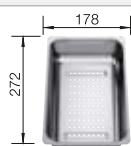

Tabla de corte de madera de haya

218 313
€ 115,00

Tabla de corte de polietileno óptica mármol

217 611
€ 122,00

Cubeta adicional en acero inoxidable

220 736
€ 122,00

BLANCO UNIT con BLANCO ZIA 6 S

BLANCO KANO-S