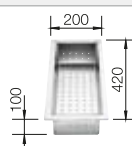

Cubeta adicional en acero inox.

219 649
€ 274,00