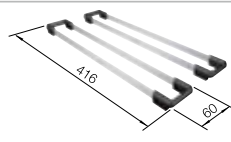

Recomendación accesorios

Cubeta adicional en acero inox.

219649
€ 274,00

Escurreidor de acero inoxidable.

223 067
€ 397,00

Juego de Guías Top

235 906
€ 119,00

BLANCO UNIT con BLANCO CLARON 180-U