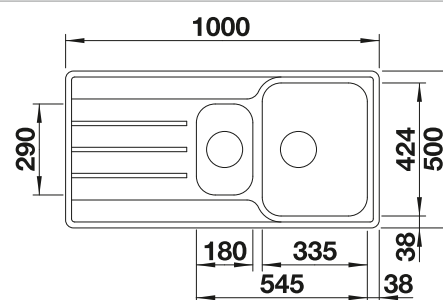

Dibujo técnico

Profundidad cubeta 205/145 mm

Fregaderos
Acero inox.

600 mm

Recomendación accesorios

Cesta de vajilla con apilador de platos en acero inoxidable

507 829

€ 182,00

BLANCO UNIT con BLANCO LEMIS 6 S-IF

BLANCO JANDORA-S

Consultar pág. 307

BLANCO SELECT II 60/2

Consultar pág. 339