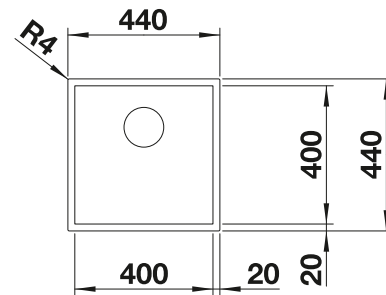

Profundidad cubeta 175 mm

Nota: también disponible en versión enrasada.

*Nota sobre el volumen del suministro: se necesita un juego de válvulas para los modelos IF sin repisa si se usa una válvula automática con pop-up. Recomendado: artículo núm. 232 459

Recomendación accesorios

Tabla de corte de cristal blanco satinado, encaja en el escurridor

225 333
€ 293,00

Escurridor de acero inoxidable.

223 067
€ 397,00

Escurridor plegable

238 482
€ 96,00

BLANCO UNIT con BLANCO ZEROX 400-U Durinox

BLANCO VONDA

Consultar pág. 281

BLANCO SELECT II 45/2

Consultar pág. 342