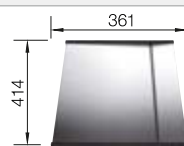

Escurredor de acero inoxidable.

223 067
€ 397,00