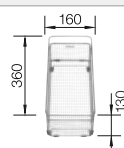

Tabla de corte de madera de haya
218 313
€ 115,00

Tabla de corte de polietileno óptica mármol
217 611
€ 122,00

Escurridor multifuncional en acero inoxidable
223 297
€ 122,00

BLANCO UNIT con BLANCO ZIA 45 S