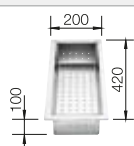

Cubeta adicional en acero inox.

219 649
€ 274,00