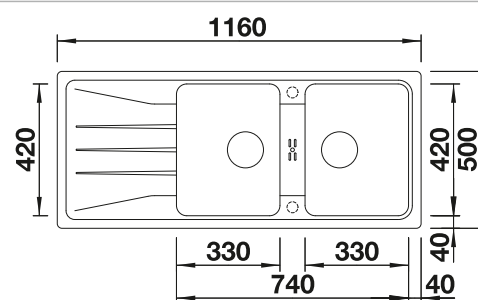

Incluido en el suministro

Juego de válvulas con tubería salva-espacio, 2 tapones filtro de 3 1/2"

Dibujo técnico

○ Orificio premarcado
Profundidad cubeta 190/190 mm

Recomendación accesorios

Tabla de corte de madera de haya