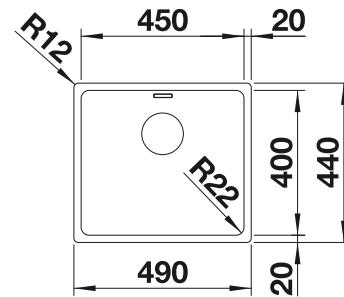

Profundidad cubeta 190 mm

Se requiere cinta de sellado flexible cuando se instala una grifería de cocina, un sistema de desagüe o un dispensador de jabón en las encimeras laminadas, número de artículo 120 055. Tenga en cuenta la información de extraer para el método de instalación respectivo.

Recomendación accesorios

Tabla de corte compuesta de fresno

230 700
€ 208,00

Colador multifuncional en acero inoxidable

227 692
€ 97,00

Escurridor

230 734
€ 46,00

BLANCO UNIT con BLANCO ANDANO 450-IF

BLANCO SONEA-S Flexo

Consultar pág. 283

BLANCO FLEXON II 50/3

Consultar pág. 344