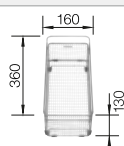

218 313
€ 115,00

Tabla de corte de polietileno óptica mármol

217 611
€ 122,00

Escurridor multifuncional en acero inoxidable

223 297
€ 122,00

BLANCO UNIT con BLANCO ZIA 9

BLANCO KANO-S

Consultar pág. 311