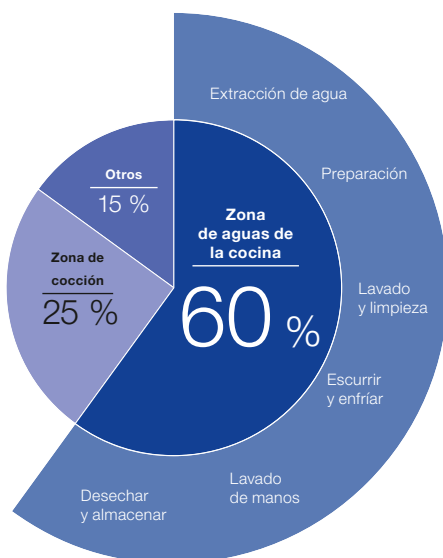

Planificar una cocina

La planificación de la cocina comienza con las personas. Desde aficionados hasta chefs gourmets, todos utilizamos activamente las cocinas y las apreciamos como el corazón de nuestros hogares. Todos somos diferentes, pero todos queremos disfrutar del tiempo que pasamos en la cocina.

Una vez que se ha determinado la ubicación de las zonas de cocción, almacenamiento y agua en la cocina, elegir la BLANCO UNIT adecuada para la zona de agua de la cocina tiene un gran impacto en el conjunto de la cocina.