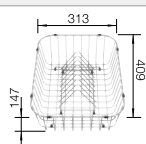

Recomendación accesorios

Cesta de vajilla con apilador de platos en acero inoxidable

507 829

€ 182,00