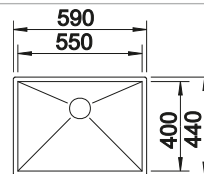

Incluido en el suministro	Sistema de desagüe InFino con válvula manual		
Juego de válvulas con tubería salva-espacio, 2 tapones filtro InFino de 3 1/2", material de fijación	Juego de válvulas con tubería salva-espacio, 2 tapones filtro InFino de 3 1/2", material de fijación	Juego de válvulas con tubería salva-espacio, tapón filtro InFino de 3 1/2", material de fijación	Juego de válvulas* con tubería salva-espacio, tapón filtro InFino de 3 1/2", material de fijación

Recomendación accesorios			BLANCO UNIT con BLANCO ZEROX-U	
 Tabla de madera nogal con asa lateral en acero inoxidable. 223 074 € 363,00	 Cubeta adicional en acero inox. 219 649 € 274,00	 Escurridor de acero inoxidable. 223 067 € 397,00	 BLANCO VONDA Consultar pág. 281	 BLANCO FLEXON II 60/3 Consultar pág. 343