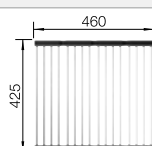

Escurridor plegable

238 482

€ 96,00