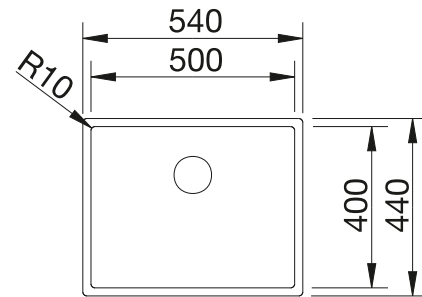

Profundidad cubeta 190 mm

Recomendación accesorios			BLANCO UNIT con BLANCO CLARON 500-U Dark Steel Edition	
Tabla de madera nogal con asa lateral en acero inoxidable. 223 074 € 363,00	Escurreidor de acero inoxidable. 223 067 € 397,00	Escurreidor plegable 238 482 € 96,00	BLANCO CULINA-S II Mini Consultar pág. 278	BLANCO SELECT II XL 60/3 Orga Consultar pág. 338