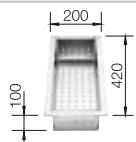

Recomendación accesorios

Cubeta adicional en acero inox.

219649
€ 274,00