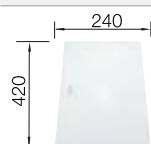

Pedir las conexiones de desagüe para combinar dos cubetas individuales.

Recomendación accesorios

Tabla de corte de cristal blanco satinado, encaja en el escurridor

225 333

€ 293,00

Cubeta adicional en acero inox.