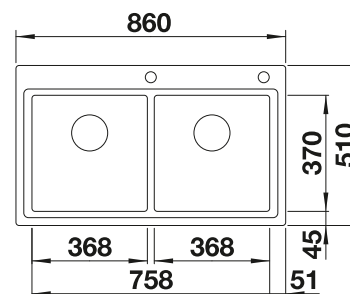

Dibujo técnico

Juego de válvula con dos tapones-filtro de 3 1/2" InFino, válvula automática con mando cromado para la cubeta principal y material de fijación.

Profundidad cubeta 196/196 mm

No es posible realizar un orificio adicional.