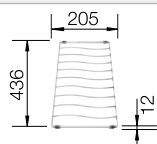

Escurridor en acero inoxidable
para colgar en la cubeta

Escurridor de acero inoxidable, juego de válvulas con tubería salva-espacio, tapón filtro InFino de 3 1/2"