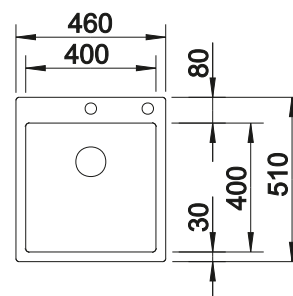

Profundidad cubeta 190 mm

Recomendación accesorios

Tabla de madera nogal con asa lateral en acero inoxidable.

223 074

€ 363,00

Escurreidor de acero inoxidable.

223 067

€ 397,00

Escurreidor plegable

238 482

€ 96,00

BLANCO UNIT con BLANCO CLARON 400-IF/A Durinox

BLANCO drink.filter EVOL-S Pro

Consultar pág. 268

BLANCO SELECT II 45/2

Consultar pág. 342