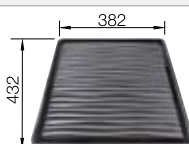

Recomendación accesorios

Colador multifuncional en acero inoxidable

227 692
€ 97,00

Escurreidor plegable

238 482
€ 96,00

Escurreidor

230 734
€ 46,00

BLANCO UNIT con BLANCO ANDANO 180-IF