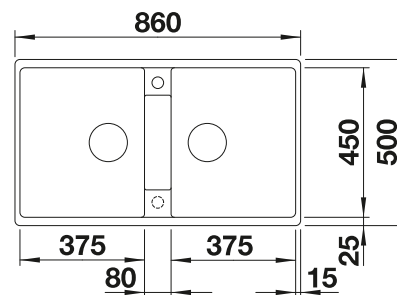

Dibujo técnico

Orificio premarcado
Profundidad cubeta 190/190 mm

Recomendación accesorios

Tabla de corte de madera de haya

218 313
€ 115,00

Tabla de corte de polietileno óptica mármol

217 611
€ 122,00

Escurridor multifuncional en acero inoxidable

223 297
€ 122,00

BLANCO UNIT con BLANCO ZIA 9

BLANCO KANO-S

Consultar pág. 311

BLANCO BOTTON II 30/2

Consultar pág. 351