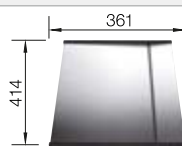

Recomendación accesorios

Tabla de madera nogal con asa lateral en acero inoxidable.

223 074
€ 363,00

Cubeta adicional en acero inox.

219 649
€ 274,00

Escurreidor de acero inoxidable.

223 067
€ 397,00

BLANCO UNIT con BLANCO ZEROX 700-U