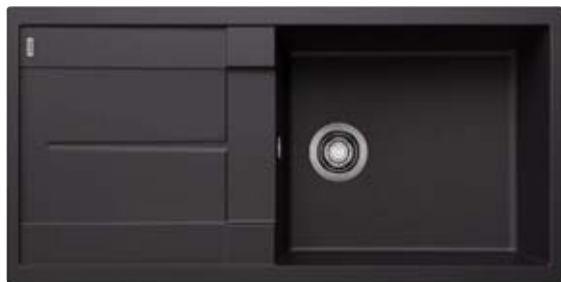

BLANCO METRA XL 6 S

SILGRANIT

- Diseño recto y moderno
- La gran capacidad de la cubeta te proporciona mucho espacio para fregar los platos
- La espaciosa zona de escurrido proporciona una gran comodidad
- Se puede instalar de forma reversible

600 mm
armario soporte

Instalación sobre
encimera

		Incluido en el suministro	reversible	PVP (sin IVA)
	negro	sin válvula automática	525 930	€ 494,00
	antracita	sin válvula automática	515 142	€ 494,00
	gris roca	sin válvula automática	518 880	€ 494,00
	gris volcán	sin válvula automática	527 307	€ 494,00
	blanco	sin válvula automática	515 136	€ 494,00
	blanco suave	sin válvula automática	527 124	€ 494,00
	tartufo	sin válvula automática	517 359	€ 494,00
	café	sin válvula automática	515 143	€ 494,00

Fregaderos
SILGRANIT

600 mm

Incluido en el suministro

Juego de válvulas con tubería salva-espacio, tapón filtro de 3 1/2"