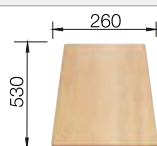

Tabla de corte de madera de haya

218 313
€ 115,00

Tabla de corte de polietileno óptica mármol

217 611
€ 122,00

Escurridor multifuncional en acero inoxidable

223 297
€ 122,00

BLANCO UNIT con BLANCO ZIA XL 6 S