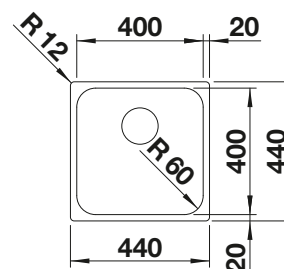

Profundidad cubeta 175 mm

Se requiere cinta de sellado flexible cuando se instala una grifería, una válvula automática o un dispensador de jabón en las encimeras laminadas, ref. 120 055.

Pedir las conexiones de desagüe para combinar dos cubetas individuales.

Recomendación accesorios

Juego de Guías Top

235 906
€ 119,00

Cesta de vajilla en acero inoxidable

514 238
€ 103,00

Escurreidor

230 734
€ 46,00

BLANCO UNIT con BLANCO SUPRA 400-IF R12

BLANCO MIDA-S

Consultar pág. 313

BLANCO BOTTON Pro 45/2 Automático

Consultar pág. 349