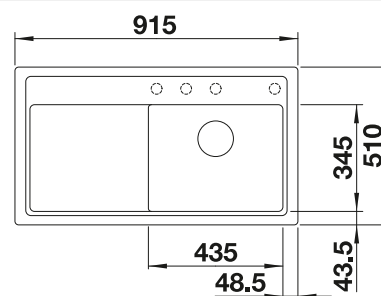

○ Orificio premarcado
Profundidad cubeta 190 mm

Recomendación accesorios

Tabla de corte compuesta de
fresno

229421
€ 211,00

Tabla de corte de cristal negro

224629
€ 256,00

Cubeta multifuncional perforada
en acero inoxidable

223077
€ 93,00

BLANCO UNIT con BLANCO ZENAR 5 S

BLANCO AVONA

Consultar pág. 285

BLANCO SELECT II 50/2

Consultar pág. 342