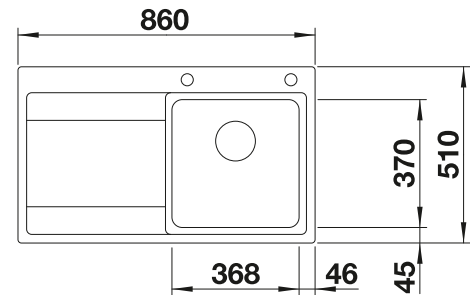

Profundidad cubeta 195 mm

No es posible realizar un orificio adicional.

Si desean instalar un dispensador de jabón, no se podrá instalar el mando de la válvula automática y ésta deberá ser manual.

Por favor, contáctenos para recibir información sobre la referencia exacta del sistema de válvula manual con desagüe InFino para éste modelo en concreto.

Fregaderos
Acero inox.

450 mm

Recomendación accesorios

Tabla de corte de cristal
acabado plateado

230 970
€ 182,00

Cubeta multifuncional

231 396
€ 152,00

Escurridor plegable

238 483
€ 96,00

BLANCO UNIT con BLANCO DIVON II 45 S-IF

BLANCO LINUS-S

Consultar pág. 299

BLANCO SELECT II 45/2

Consultar pág. 342