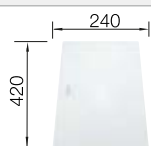

Recomendación accesorios

Tabla de corte de cristal blanco satinado, encaja en el escurridor

225 333
€ 293,00

Escurridor de acero inoxidable.

223 067
€ 397,00

Escurridor plegable

238 482
€ 96,00

BLANCO UNIT con BLANCO ZEROX 400-U Durinox