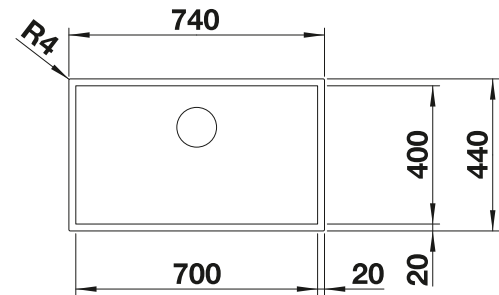

Profundidad cubeta 185 mm

Nota: también disponible en versión bajo encimera.

*Nota sobre el volumen del suministro: se necesita un juego de válvulas para los modelos IF sin repisa si se usa una válvula automática con pop-up. Recomendado: artículo núm. 232 459

La instalación de una grifería de cocina, un sistema de desagüe o un dispensador de jabón en encimeras laminadas requiere una cinta de sellado flexible, número de artículo 120 055.

Recomendación accesorios

Tabla de madera nogal con asa lateral en acero inoxidable.

223 074
€ 363,00

Escurreidor de acero inoxidable.

223 067
€ 397,00

Juego de Guías Top

235 906
€ 119,00

BLANCO UNIT con BLANCO ZEROX 700-IF Durinox

BLANCO VONDA

Consultar pág. 281

BLANCO SELECT II 40/1 Combi

Consultar pág. 341