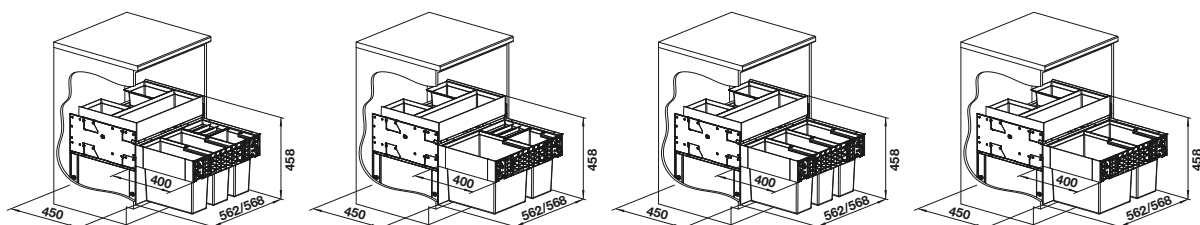

- Uso total del espacio en el mueble del fregadero gracias a las soluciones dimensionales adaptadas, en armonía con el fregadero y la grifería
- Amplia gama de modelos para todas las dimensiones de muebles más comunes
- Las versátiles cajas universales del cajón organizador mantienen las cosas aún más ordenadas
- Opciones diversas y variadas de separación de residuos mediante combinaciones flexibles de selectores de desperdicios
- Instalación sencilla sin necesidad de medir, marcar o pretaladrar
- Accesorios opcionales que mejoran el sistema para crear una solución personalizada
- Diseño moderno con aluminio de alta calidad
- Todas las piezas son fáciles de limpiar gracias a las superficies suaves y amplias

DESIGN
AWARD
2021

reddot winner 2021

armario soporte mm	600	600	600	600
BLANCO SELECT II	60/4 Orga	XL 60/3 Orga	60/3 Orga	60/2 Orga
	526211	526210	526209	526208
PVP (sin IVA)	€ 442,00	€ 429,00	€ 424,00	€ 411,00

Capacidad de cubos	42 l	46 l	45 l	49 l