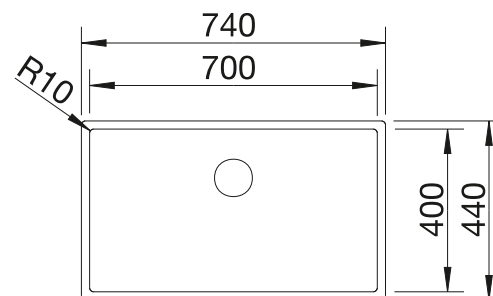

Profundidad cubeta 190 mm

La instalación de una grifería de cocina, un sistema de desagüe o un dispensador de jabón en encimeras laminadas requiere una cinta de sellado flexible.

Pedir las conexiones de desagüe para combinar dos cubetas individuales.

Cubetas Acero
Inoxidable

800 mm

Recomendación accesorios

Tabla de madera nogal con asa lateral en acero inoxidable.

223 074

€ 363,00

Escurridor de acero inoxidable.

223 067

€ 397,00

Escurridor multifuncional en acero inoxidable

223 297

€ 122,00

BLANCO UNIT con BLANCO CLARON 700-IF Dark Steel

BLANCO PANERA-S

Consultar pág. 276

BLANCO FLEXON II Low 80/3

Consultar pág. 346