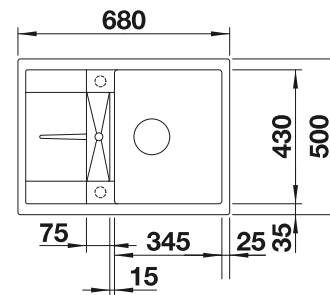

Dibujo técnico

R8

○ Orificio premarcado
Profundidad cubeta 190/25 mm

Recomendación accesorios

Tabla de corte de madera de haya

218 313
€ 115,00

Tabla de corte de polietileno óptica mármol

217 611
€ 122,00

Escurreedor de esquina

235 866
€ 51,00

BLANCO UNIT con BLANCO METRA 45 S Compact

BLANCO LINUS

Consultar pág. 303

BLANCO SELECT II 45/2

Consultar pág. 342