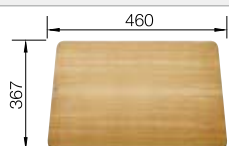

○ Orificio premarcado
Profundidad cubeta 190 mm

Recomendación accesorios

Tabla de corte compuesta de
fresno

229 411
€ 215,00

Cubeta multifuncional perforada
en acero inoxidable

223 077
€ 93,00

BLANCO UNIT con BLANCO ZENAR XL 6 S