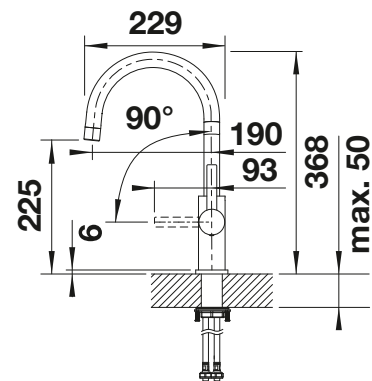

Dibujo técnico

Caudal 14.5 l/min a 3 bares de presión

Griferías,
Dispensadores