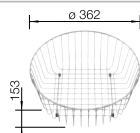

Dibujo técnico

Profundidad cubeta 165 mm

Sugerimos revisar medidas de encastre con la plantilla correspondiente.

Recomendación accesorios

Tabla de corte de madera de haya

218 421
€ 112,00

Cesta de vajilla en acero inoxidable