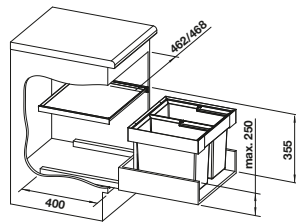

- Amplia gama de modelos para todos los muebles de fregadero estándar
- Diversas opciones de separación de residuos y almacenamiento a través de varias combinaciones de cubos
- Gran estabilidad e higiene a través de la solución de marcos con cubos colgados
- Instalación sencilla sin necesidad de marcar o perforar previamente
- La tapa del sistema extraíble incluida puede usarse como un práctico espacio de almacenamiento
- Diseño moderno con aluminio de alta calidad
- Todas las piezas son fáciles de limpiar gracias a las superficies lisas y amplias
- Accesorios opcionales que mejoran el sistema para crear una solución individualizada

reddot award 2017 winner

armario soporte mm	500	500	450
BLANCO FLEXON II	50/3	50/2	45/2
	521 470	521 469	521 468
PVP (sin IVA)	€ 194,00	€ 177,00	€ 162,00

Capacidad de cubos	35 l	38 l	32 l

Incluido en el suministro	Sistema para instalación en cajones, sistema de tapa, 1 cubo de 19 l. y 2 cubos de 8 l. con 1 tapa para 8 l	Sistema para instalación en cajones, sistema de tapa, 2 cubos de 19 l.	Sistema para instalación en cajones, sistema con tapa, 2 cubos de 16 l.

Nota	- Requiere un mueble base con tapa y extraíble. - Altura instalada: 355mm sobre la base del cajón, altura de instalación sin tapa del sistema 325mm sobre la base del cajón, profundidad de montaje 400mm (dimensiones interiores del cajón). - Altura máxima del bastidor: 250mm por encima de la base del cajón.	- También apto para montaje en muebles base con marco y puertas de panel con marcos a partir de 90mm. - Al planificar, observe: la altura instalada del sistema de gestión de residuos, la altura de la base del cajón, la profundidad instalada del fregadero con el juego de válvulas y la dimensión mínima resultante para el armario base. - Altura mínima del zócalo recomendada para la instalación de MOVEX: 100mm.