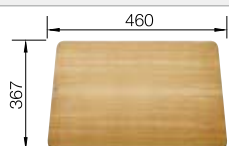

Recomendación accesorios

Tabla de corte compuesta de
fresno

229411
€ 215,00