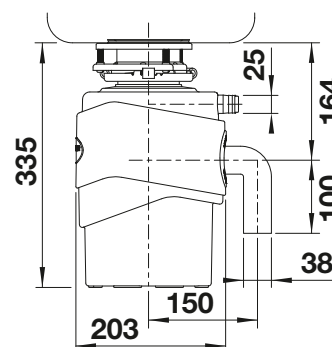

Dibujo técnico

Se requiere una salida de fregadero de 3 1/2", Peso del producto: 10,6 kg, Cable de alimentación no extraíble de 90cm, Botón de reinicio en la parte inferior (tenga en cuenta la accesibilidad)

Incluido en el suministro

- Juego interruptor neumático
- Embellecedor del interruptor neumático en cromado y en PVD steel
- Protector antisalpicaduras negro
- Tapón-filtro para cerrar el desagüe
- Conexión de rebosadero para fregaderos BLANCO
- Tubo en L con conexión de rebosadero o lavavajillas
- Llave para instalar y liberar el bloqueo

Recomendación accesorios