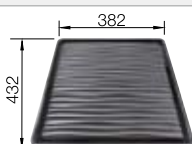

Escurreidor

230 734
€ 46,00