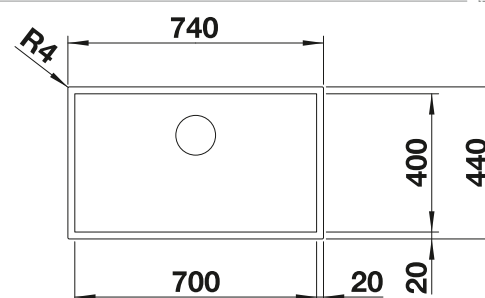

Profundidad cubeta 185 mm

Nota: también disponible en versión enrasada.

*Nota sobre el volumen del suministro:
se necesita un juego de válvulas para los modelos IF sin repisa si se
usa una válvula automática con pop-up.
Recomendado: artículo núm. 232 459

Recomendación accesorios

Tabla de corte de cristal blanco
satinado, encaja en el escurridor

225 333

€ 293,00

Escurridor de acero inoxidable.

223 067

€ 397,00

Escurridor multifuncional en
acero inoxidable

223 297

€ 122,00

BLANCO UNIT con BLANCO ZEROX 700-U Durinox

BLANCO VONDA

Consultar pág. 281

BLANCO SELECT II 40/1 Combi

Consultar pág. 341