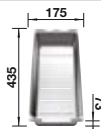

Escurreidor multifuncional

227 689
€ 97,00