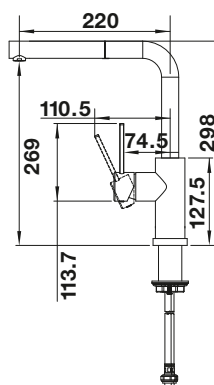

Dibujo técnico

Caudal 6.8 l/min a 3 bares de presión

Incluido en el suministro

- Caño giratorio 190°
- Perforación del orificio de la grifería Ø 35 mm
- Cartuchos con juntas cerámicas
- Flexo recubierto de nylon
- Tubos flexibles de conexión de 985 mm de largo y de 3/8" de tuerca para montajes fáciles y seguros
- Con regulador hidráulico patentado para una buena descalcificación
- Disco estabilizador que asegura una posición fija
- Con dos válvulas antiretorno según norma EN 1717
- Certificado LGA (clase sonora I)
- Certificado DVGW

Recomendación accesorios

Filtro de suciedad para griferías
(1 unidad)

128 434

€ 29,00

Separador de flexos para grifería
extraíble

511 920

€ 37,00

Recomendación dispensadores de jabón

BLANCO PIONA Dispensador de
jabón Capacidad: 500 ml

Consultar pág. 327