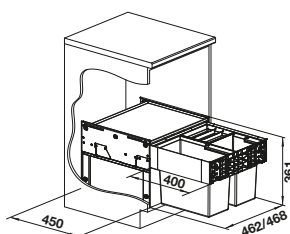

- Uso total del espacio en el mueble del fregadero gracias a las soluciones adaptadas junto con el fregadero y el grifería
- Amplia gama de modelos para todas las dimensiones de muebles más comunes
- Opciones diversas y variadas de separación de residuos mediante combinaciones flexibles de selectores de desperdicios
- Instalación sencilla sin necesidad de medir, marcar o pretaladrar
- Accesorios opcionales para personalizar el sistema para crear una solución personalizada
- Accesorios opcionales que mejoran el sistema
- Diseño moderno con aluminio de alta calidad
- Todas las piezas son fáciles de limpiar gracias a las superficies suaves y amplias

reddot winner 2021

armario soporte mm	500	500	450
BLANCO SELECT II	50/3	50/2	45/2
	526 202	526 201	526 200
PVP (sin IVA)	€ 307,00	€ 286,00	€ 273,00

Capacidad de cubos	35 l	38 l	32 l

Incluido en el suministro

Sistema de apertura frontal con tapa, 1 cubo de 19l y 2 cubos de 8l, 1 tapa de cubo de 8l

Sistema de apertura frontal con tapa, 2 cubos de 19l

Sistema de apertura frontal con tapa, 2 cubos de 16l

Nota

- Altura de la instalación 361mm, profundidad de la instalación 400mm, medidas internas necesarias del mueble para los guías de extracción 450mm, grosor de las paredes laterales del mueble 16 o 19mm.
- Para muebles con un grosor de pared de 18mm, las placas de distancia deben encargarse por separado.
- Esto requiere puertas frontales sin bisagras ni agujeros de perforación. Tener en cuenta la posición del asa.
- Cuando realices la planificación, ten en cuenta la altura del sistema de gestión de residuos, la profundidad de la instalación del fregadero y las dimensiones mínimas resultantes del mueble base.