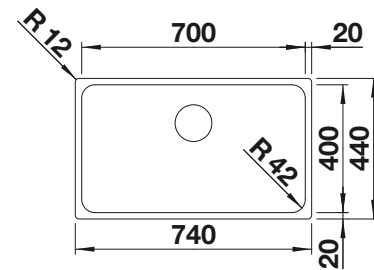

Profundidad cubeta 185 mm

La instalación de una grifería de cocina, un sistema de desagüe o un dispensador de jabón en encimeras laminadas requiere una cinta de sellado flexible.

Pedir las conexiones de desagüe para combinar dos cubetas individuales.

Recomendación accesorios

239 449
€ 59,00

514 238
€ 103,00

230 734
€ 46,00

BLANCO UNIT con BLANCO SOLIS 700-IF

Consultar pág. 305

Consultar pág. 346