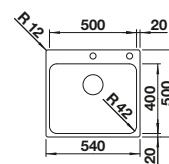

Incluido en el suministro		Sistema de desagüe InFino con válvula automática
Posibilidad de orificio adicional, que deberá ser realizado por una empresa especializada.	Juego de válvulas con tubería salva-espacio, 2 tapones filtro InFino de 3 1/2" con válvula automática (PushControl), material de fijación	Juego de válvulas con tubería salva-espacio, tapón filtro InFino de 3 1/2" con válvula automática (PushControl), material de fijación

Recomendación accesorios			BLANCO UNIT con BLANCO SOLIS-IF/A	
Tabla de corte de bambú	Juego de Guías Top	Escurreidor con chapa insertable perforada de acero inoxidable	BLANCO CANDOR-S	BLANCO FLEXION II 60/3
239 449 € 59,00	235 906 € 119,00	513 485 € 122,00	Consultar pág. 305	Consultar pág. 343