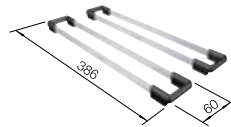

Kit de 2 guías ETAGON