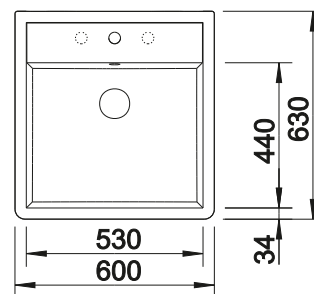

Dibujo técnico

○ Orificio premarcado
Profundidad cubeta 190 mm
Dos orificios premarcados por debajo.
Sólo puede instalarse en una superficie recta y plana.

Cubetas
rústicas

Recomendación accesorios

BLANCO TORRE, dispensador cromado. Capacidad 250 ml

512 593
€ 120,00

Tapón CapFlow para cubrir el desagüe

517 666
€ 18,00

BLANCO UNIT con BLANCO PANOR 60

BLANCO TRADON

Consultar pág. 293

BLANCO SELECT II 60/3

Consultar pág. 339