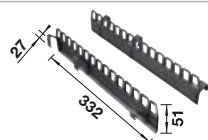

Recomendación accesorios

BLANCO SELECT Clip

521 300

€ 36,00