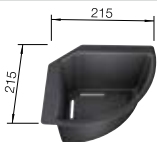

Recomendación accesorios

Escurreidor de esquina

235 866
€ 51,00