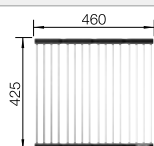

Escurreidor plegable

238 482
€ 96,00