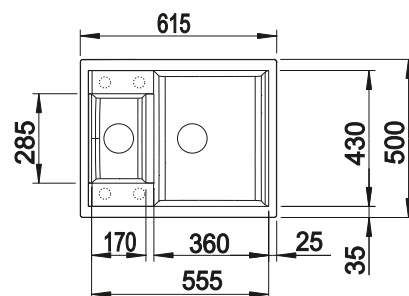

Dibujo técnico

R8

○ Orificio premarcado
Profundidad cubeta 190/130 mm

Recomendación accesorios

Tabla de corte de madera de haya

218 313
€ 115,00

Tabla de corte de polietileno óptica mármol

217 611
€ 122,00

Cubeta perforada en inox para la cubeta adicional

217 796
€ 122,00

BLANCO UNIT con BLANCO METRA 6

BLANCO LINUS-S
Consultar pág. 300

BLANCO SELECT II 60/2
Consultar pág. 339