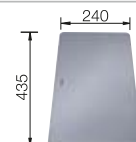

230 700
€ 208,00

Escurreidor

230 734
€ 46,00

Tabla de corte de cristal de alta seguridad con acabado plateado

227 697
€ 115,00

BLANCO UNIT con BLANCO ETAGON 500-F

BLANCO drink.filter EVOL-S Pro

Consultar pág. 268