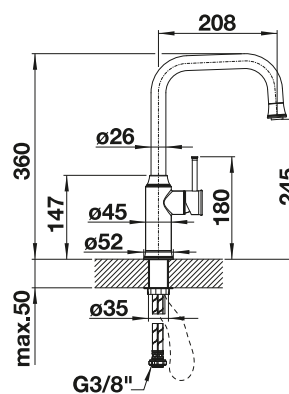

Dibujo técnico

Caudal 8.4 l/min a 3 bares de presión

Incluido en el suministro

- Caño giratorio 190°
- Perforación del orificio de la grifería Ø 35 mm
- Cartuchos con juntas cerámicas
- Tubos flexibles de conexión de 450 mm de largo y de 3/8" de tuerca para montajes fáciles y seguros
- Caño extraíble cubierto de nylon
- Con regulador hidráulico patentado para una buena descalcificación
- Disco estabilizador que asegura una posición fija
- Con dos válvulas antiretorno según norma EN 1717
- Certificado LGA (clase sonora I)
- Certificado DVGW

Griferías,
Dispensadores

Recomendación accesorios

Filtro de suciedad para griferías
(1 unidad)

128 434

€ 29,00

Separador de flexos para grifería
extraíble

511 920

€ 37,00

Recomendación dispensadores de jabón

BLANCO LIVIA Dispensador de
jabón Capacidad: 500 ml

Consultar pág. 327

Recomendación mandos de válvula automática

BLANCO LIVIA, Mando redondo,
cromado

Consultar pág. 377