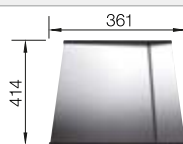

Escurridor de acero inoxidable.

223 067

€ 397,00