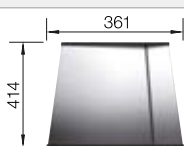

Escurreidor de acero inoxidable.

223 067
€ 397,00