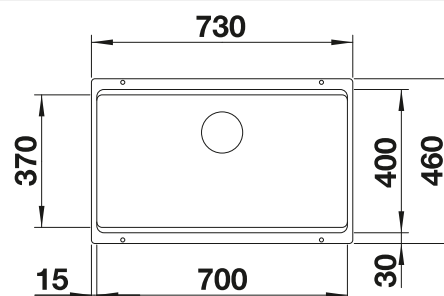

Profundidad cubeta 200 mm

Radios: 20 mm

Recomendación accesorios

Tabla de corte compuesta de
fresno

230 700
€ 208,00

Tabla de corte de cristal de alta
seguridad con acabado plateado

227 697
€ 115,00

Escurreidor multifuncional

227 689
€ 97,00

BLANCO UNIT con BLANCO ETAGON 700-U

BLANCO drink.filter EVOL-S Pro

Consultar pág. 268

BLANCO FLEXON II Low 80/3

Consultar pág. 346