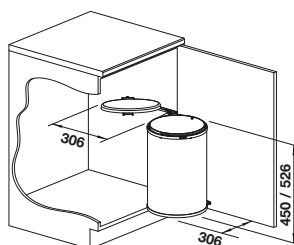

- Sistema compacto para montaje directo en la puerta del mueble
- Gran capacidad a pesar de sus dimensiones compactas
- Se abre cómodamente con la puerta abatible del mueble
- El cubo se puede retirar fácilmente levantándolo hacia arriba
- Altamente estable gracias al cuerpo de acero
- Regulable de forma continua: también adecuado para puertas de paneles
- Puede instalarse en el lado izquierdo o derecho

armario soporte mm	400
BLANCO SINGOLO XL	
	526377
PVP (sin IVA)	€ 90,00
Capacidad de cubos	20 l