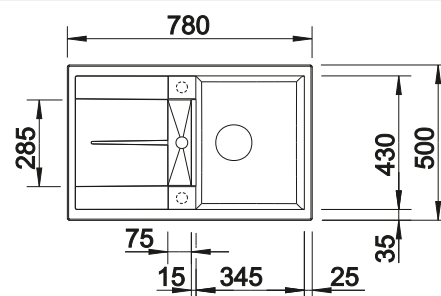

Dibujo técnico

○ Orificio premarcado
Profundidad cubeta 190/25 mm

Recomendación accesorios

Tabla de corte de madera de haya

218 313
€ 115,00

Tabla de corte de polietileno óptica mármol

217 611
€ 122,00

Escurreidor de esquina

235 866
€ 51,00

BLANCO UNIT con BLANCO METRA 45 S

BLANCO LINUS

Consultar pág. 303

BLANCO SELECT II 45/2

Consultar pág. 342