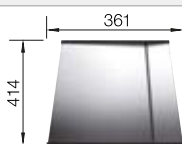

Escurreidor de acero inoxidable.

223 067
€ 397,00