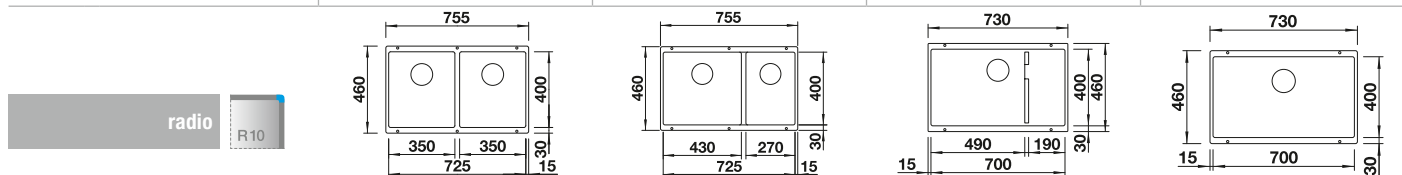

Pedir las conexiones de desagüe para combinar dos cubetas individuales.

Incluido en el suministro	Sistema de desagüe InFino con válvula manual
Juego de válvulas con tubería salva-espacio, conexión, 2 x 3 1/2" tapón filtro InFino, material de fijación	Juego de válvulas con tubería salva-espacio, conexión, 2 x 3 1/2" tapón filtro InFino, material de fijación
Juego de válvulas con tubería salva-espacio, conexión, 2 x 3 1/2" tapón filtro InFino, material de fijación	Cubeta multifuncional de acero inoxidable, juego de válvulas con tubería salva-espacio, tapón filtro InFino de 3 1/2", material de fijación
Juego de válvulas con tubería salva-espacio, conexión, 2 x 3 1/2" tapón filtro InFino, material de fijación	Juego de válvulas con tubería salva-espacio, tapón filtro InFino de 3 1/2", material de fijación

Recomendación accesorios			BLANCO UNIT con BLANCO SUBLINE	
Juego de Guías Top 235906 € 119,00	Tabla de corte compuesta de fresno 230700 € 208,00	Tabla de corte de cristal de alta seguridad con acabado plateado 227697 € 115,00	BLANCO LINUS-S Consultar pág. 300	BLANCO FLEXON II Low 80/3 Consultar pág. 346