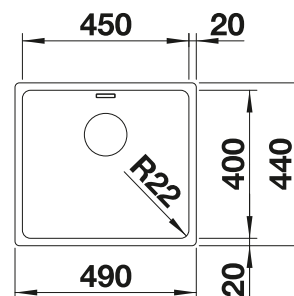

Profundidad cubeta 190 mm

Tenga en cuenta la información de extraer para el método de instalación respectivo.

Recomendación accesorios

Tabla de corte compuesta de fresno

230 700
€ 208,00

Colador multifuncional en acero inoxidable

227 692
€ 97,00

Escurreidor plegable

238 482
€ 96,00

BLANCO UNIT con BLANCO ANDANO 450-U

BLANCO SONEA-S Flexo

Consultar pág. 283

BLANCO FLEXON II 50/3

Consultar pág. 344