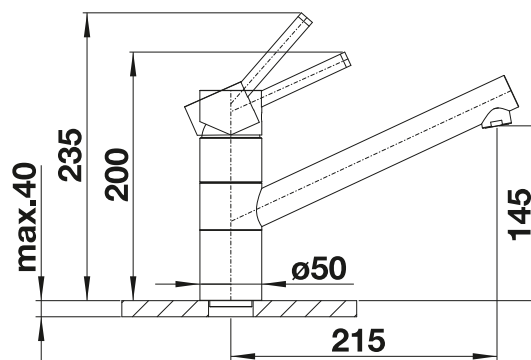

Dibujo técnico

Caudal 15.3 l/min a 3 bares de presión

Incluido en el suministro

- Caño giratorio 360° para conseguir un mejor alcance
- Orificio de grifería requerido Ø 35 mm
- Cartuchos de disco cerámico
- Tubos flexibles de conexión de 450 mm de largo y 3/8" de tuerca para montajes fáciles y seguros
- Con regulador hidráulico patentado para reducir la calcificación
- Placa estabilizadora para aumentar la estabilidad de la grifería cuando se instala en fregaderos de acero inoxidable
- Aprobado por LGA (clase sonora I)
- Aprobado por el DVGW

Recomendación accesorios

Filtro de suciedad para griferías
(1 unidad)

128 434

€ 29,00

Juego de 2 aireadores para
caudal cristalino y oxigenado

521 746

€ 24,00

Recomendación dispensadores de jabón

BLANCO LATO Dispensador
de jabón

Consultar pág. 328

Griferías,
Dispensadores