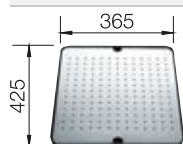

- Al colocarla sobre la encimera, la bandeja escurridora puede sustituir a un escurridor
- Proporciona espacio suficiente para los objetos lavados
- Hecha en plástico de alta calidad con un elemento insertado de acero inoxidable
- Resulta ideal en combinación con una cubeta individual o doble

		PVP (sin IVA)
	513485	€ 122,00