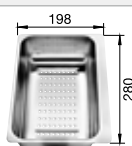

Cubeta perforada en inox para la cubeta adicional

217 796
€ 122,00