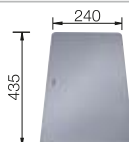

Tabla de corte de cristal de alta seguridad con acabado plateado

227 697
€ 115,00

BLANCO UNIT con BLANCO SUBLINE 340/160-U para colores de complementos