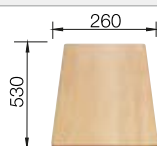

Recomendación accesorios

Tabla de corte de madera de haya

218313
€ 115,00

Tabla de corte de polietileno óptica mármol

217611
€ 122,00

Escurreidor de esquina

235866
€ 51,00

BLANCO UNIT con BLANCO PLEON 9