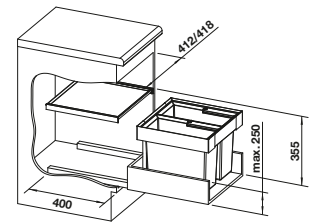

- Amplia gama de modelos para todos los muebles de fregadero estándar
- Diversas opciones de separación de residuos y almacenamiento a través de varias combinaciones de cubos
- Gran estabilidad e higiene a través de la solución de marcos con cubos colgados
- Instalación sencilla sin necesidad de marcar o perforar previamente
- La tapa del sistema extraíble incluida puede usarse como un práctico espacio de almacenamiento
- Diseño moderno con aluminio de alta calidad
- Todas las piezas son fáciles de limpiar gracias a las superficies lisas y amplias
- Accesorios opcionales que mejoran el sistema para crear una solución individualizada

reddot award 2017 winner

armario soporte mm	500	500	450
BLANCO FLEXON II	50/3	50/2	45/2
	521 470	521 469	521 468
PVP (sin IVA)	€ 194,00	€ 177,00	€ 162,00

Capacidad de cubos	35 l	38 l	32 l

Incluido en el suministro	Sistema para instalación en cajones, sistema de tapa, 1 cubo de 19 l. y 2 cubos de 8 l. con 1 tapa para 8 l	Sistema para instalación en cajones, sistema de tapa, 2 cubos de 19 l.	Sistema para instalación en cajones, sistema con tapa, 2 cubos de 16 l.

Nota	- Requiere un mueble base con tapa y extraíble. - Altura instalada: 355mm sobre la base del cajón, altura de instalación sin tapa del sistema 325mm sobre la base del cajón, profundidad de montaje 400mm (dimensiones interiores del cajón). - Altura máxima del bastidor: 250mm por encima de la base del cajón.	- También apto para montaje en muebles base con marco y puertas de panel con marcos a partir de 90mm. - Al planificar, observe: la altura instalada del sistema de gestión de residuos, la altura de la base del cajón, la profundidad instalada del fregadero con el juego de válvulas y la dimensión mínima resultante para el armario base. - Altura mínima del zócalo recomendada para la instalación de MOVEX: 100mm.