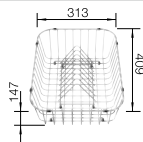

Cesta de vajilla con apilador de platos en acero inoxidable

507 829
€ 182,00