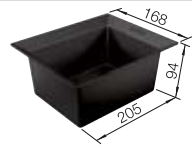

Cubeta universal para colgar en los cubos de 8l, 15l o 19 l
229 342
€ 53,00