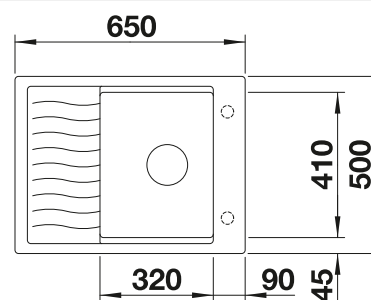

○ Orificio premarcado
Profundidad cubeta 190 mm

Recomendación accesorios

Tabla de corte de madera de
haya

218 313
€ 115,00

Tabla de corte de polietileno
óptica mármol

217 611
€ 122,00

Escurridor multifuncional

227 689
€ 97,00

BLANCO UNIT con BLANCO ELON 45 S

BLANCO CARENA-S Vario

Consultar pág. 294

BLANCO SELECT II 45/2

Consultar pág. 342