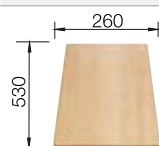

Incluido en el suministro

Juego de válvulas con tubería salva-espacio, tapón filtro de 3 1/2"

Dibujo técnico

○ Orificio premarcado
Profundidad cubeta 190/25 mm

Recomendación accesorios

Tabla de corte de madera de haya