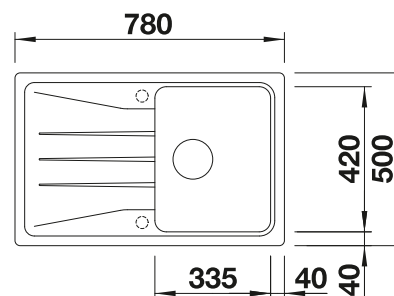

Dibujo técnico

○ Orificio premarcado
Profundidad cubeta 190 mm

Recomendación accesorios

Tabla de corte de madera de haya

218 313
€ 115,00

Tabla de corte de polietileno óptica mármol

217 611
€ 122,00

Tapón CapFlow para cubrir el desagüe

517 666
€ 18,00

BLANCO UNIT con BLANCO SONA 45 S

BLANCO KANO
Consultar pág. 312

BLANCO BOTTON II 30/2
Consultar pág. 351