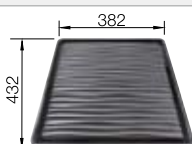

Profundidad cubeta 200 mm

Radios: 20mm

Recomendación accesorios

Tabla de corte compuesta de fresno

230 700
€ 208,00

Escurreidor

230 734
€ 46,00

Tabla de corte de cristal de alta seguridad con acabado plateado