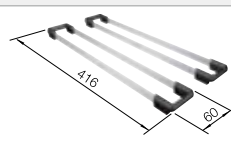

Juego de Guías Top

235 906
€ 119,00