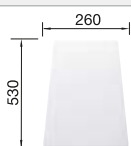

Tabla de corte de polietileno óptica mármol

217 611
€ 122,00