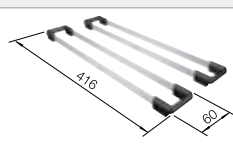

Cubetas Acero Inoxidable

450 mm

Recomendación accesorios

Tabla de madera nogal con asa lateral en acero inoxidable.

223 074
€ 363,00

Cubeta adicional en acero inox.

219 649
€ 274,00

Juego de Guías Top