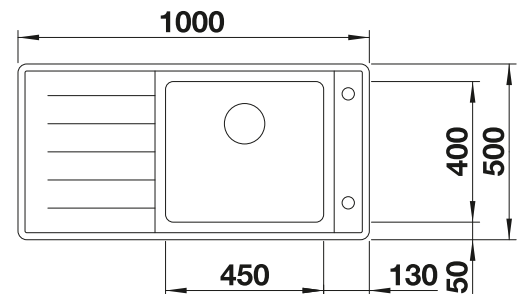

Profundidad cubeta 215 mm

Fregaderos
Acero inox.

600 mm

Recomendación accesorios

Tabla de corte de cristal azul noche

232846

€ 172,00

Juego de Guías Top

235906

€ 119,00

BLANCO UNIT con BLANCO ANDANO XL 6 S-IF

BLANCO SONEA-S Flexo

Consultar pág. 283

BLANCO SELECT II 60/4 Orga

Consultar pág. 338