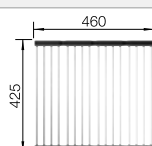

Escurreidor plegable

238 482
€ 96,00