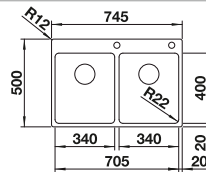

reddot design award
winner 2012

armario soporte mm	800	800
BLANCO ANDANO-IF/A	340/340-IF/A	700-IF/A
Borde plano IF 		
 brillo	525 248	525 246
PVP (sin IVA)	€ 823,00	€ 587,00
Profundidad cubeta	190/190 mm	190 mm