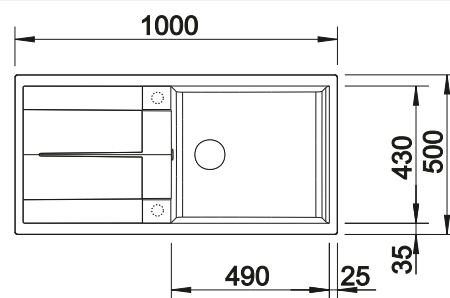

Dibujo técnico

○ Orificio premarcado
Profundidad cubeta 190 mm

Recomendación accesorios

Tabla de corte de madera de haya

218 313
€ 115,00

Tabla de corte de polietileno óptica mármol

217 611
€ 122,00

Escurreidor de esquina

235 866
€ 51,00

BLANCO UNIT con BLANCO METRA XL 6 S

BLANCO LINUS-S

Consultar pág. 300

BLANCO SELECT II 60/3

Consultar pág. 339