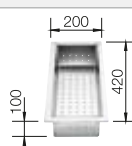

Cubeta adicional en acero inox.

219 649
€ 274,00