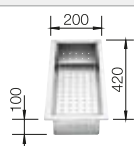

Recomendación accesorios

Tabla de corte de cristal blanco satinado, encaja en el escurridor

225 333
€ 293,00

Cubeta adicional en acero inox.

219 649
€ 274,00

Escurridor plegable

238 482
€ 96,00

BLANCO UNIT con BLANCO CLARON-IF