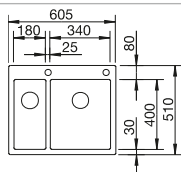

Incluido en el suministro	Sistema de desagüe InFino con válvula automática		
Juego de válvulas con tubería salva-espacio, conexión de residuos, 2 tapones filtro InFino de 3 1/2" con válvula automática (PushControl) para la cubeta principal, material de fijación	Juego de válvulas con tubería salva-espacio, tapón filtro InFino de 3 1/2" con válvula automática (PushControl), material de fijación	Juego de válvulas con tubería salva-espacio, tapón filtro InFino de 3 1/2" con válvula automática (PushControl), material de fijación	Juego de válvulas con tubería salva-espacio, tapón filtro InFino de 3 1/2" con válvula automática (PushControl), material de fijación

Recomendación accesorios			BLANCO UNIT con BLANCO CLARON-IF/A	
 Tabla de corte de cristal blanco satinado, encaja en el escurridor 225 333 € 293,00	 Cubeta adicional en acero inox. 219 649 € 274,00	 Escurridor plegable 238 482 € 96,00	 BLANCO drink.filter EVOL-S Pro Consultar pág. 268	 BLANCO SELECT II 60/2 Orga Consultar pág. 338