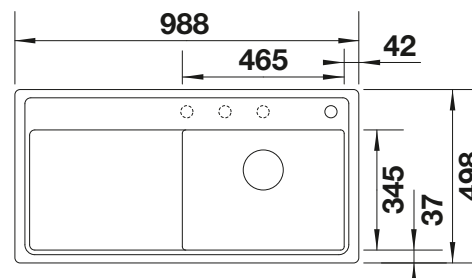

○ Orificio premarcado

Profundidad cubeta 190 mm

La información de extracción para todos los procesos de instalación se puede encontrar en nuestra página de descarga de Internet.

Instalación enrasada

Recomendación accesorios

Tabla de corte compuesta de
fresno

229411
€ 215,00

Cubeta multifuncional perforada
en acero inoxidable

223077
€ 93,00

BLANCO UNIT con BLANCO ZENAR XL 6 S-F

BLANCO AVONA-S

Consultar pág. 284

BLANCO SELECT II 60/3

Consultar pág. 339