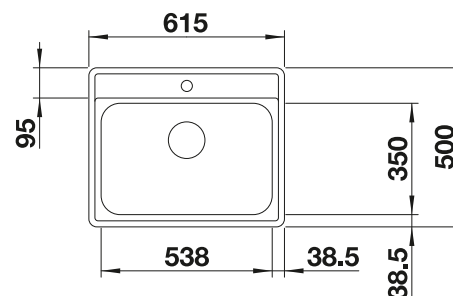

Dibujo técnico

Profundidad cubeta 205 mm

Recomendación accesorios

Cesta de vajilla con apilador de platos en acero inoxidable

507 829
€ 182,00

Escurreidor

230 734
€ 46,00

BLANCO UNIT con BLANCO LEMIS 6-IF

BLANCO JANDORA-S

Consultar pág. 307

BLANCO SELECT II 60/2

Consultar pág. 339