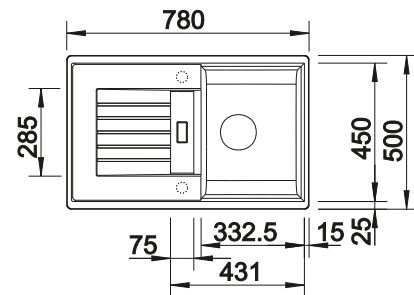

Dibujo técnico

Orificio premarcado
Profundidad cubeta 190 mm

Recomendación accesorios

Tabla de corte de madera de haya
218 313
€ 115,00

Tabla de corte de polietileno óptica mármol
217 611
€ 122,00

Escurridor multifuncional en acero inoxidable
223 297
€ 122,00

BLANCO UNIT con BLANCO ZIA 45 S

BLANCO KANO
Consultar pág. 312

BLANCO BOTTON II 30/2
Consultar pág. 351