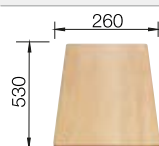

Dibujo técnico

Profundidad cubeta 160/160 mm

Si se desea orificio para grifería indicarlo en el pedido.

Fregaderos
Acero inox.

800 mm

Recomendación accesorios

Tabla de corte de madera de haya

218 313
€ 115,00