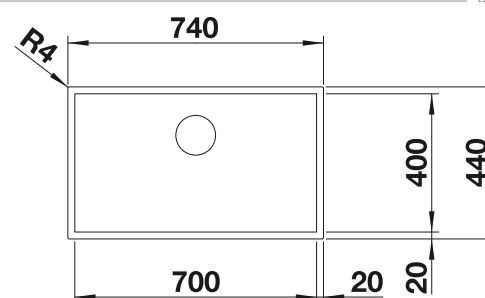

Profundidad cubeta 185 mm

Nota: también disponible como versión bajo encimera.

*Nota sobre el volumen del suministro:
se necesita un juego de válvulas para los modelos IF sin repisa si se usa una válvula automática.
Recomendado: artículo núm. 232 459

La instalación de una grifería, una válvula automática o un dispensador de jabón en encimeras laminadas requiere una cinta de sellado flexible, ref. 120 055.

Recomendación accesorios

Tabla de madera nogal con asa lateral en acero inoxidable.

223 074
€ 363,00

Escurreidor de acero inoxidable.

223 067
€ 397,00

Escurreidor multifuncional en acero inoxidable

223 297
€ 122,00

BLANCO UNIT con BLANCO ZEROX 700-IF Dark Steel

BLANCOCULINA-S II

Consultar pág. 277

BLANCO SELECT II 60/4

Consultar pág. 339