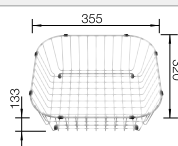

Recomendación accesorios

Tabla de corte de bambú

239 449
€ 59,00

Cesta de vajilla en acero inoxidable

514 238
€ 103,00

Escurreidor

230 734
€ 46,00

BLANCO UNIT con BLANCO SOLIS 340-IF