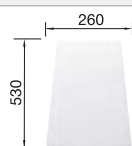

Recomendación accesorios

Tabla de corte de madera de haya

218 313
€ 115,00

Tabla de corte de polietileno óptica mármol

217 611
€ 122,00

Escurreidor de esquina

235 866
€ 51,00

BLANCO UNIT con BLANCO METRA 9