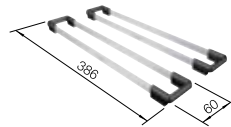

Kit de 2 guías ETAGON

Recomendación accesorios			BLANCO UNIT con BLANCO ETAGON 700-IF	
 Tabla de corte compuesta de fresno 230 700 € 208,00	 Cubeta multifuncional 231 396 € 152,00	 Escurridor 230 734 € 46,00	 BLANCO drink.filter EVOL-S Pro Consultar pág. 268	 BLANCO FLEXON II Low 80/3 Consultar pág. 346