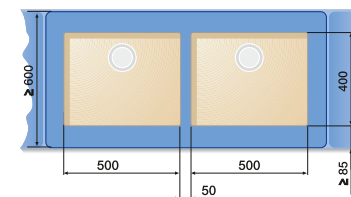

SUBLINE 500-U SUBLINE 500-U