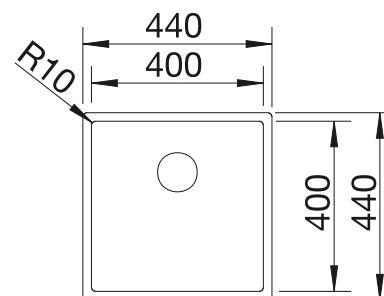

Profundidad cubeta 190 mm

Nota técnica: el borde del fregadero bajo encimera no está cerrado en las esquinas. Pedir las conexiones de desagüe para combinar dos cubetas individuales.

Cubetas Acero Inoxidable

450 mm

Recomendación accesorios

Tabla de madera nogal con asa lateral en acero inoxidable.

223 074
€ 363,00

Cubeta adicional en acero inox.

219 649
€ 274,00

Juego de Guías Top

235 906
€ 119,00

BLANCO UNIT con BLANCO CLARON 400-U

BLANCO drink.filter EVOL-S Pro

Consultar pág. 268

BLANCO SELECT II 45/2

Consultar pág. 342