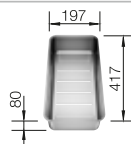

Colador multifuncional en acero inoxidable

227 692
€ 97,00