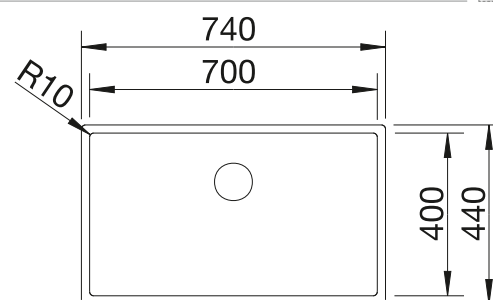

Dibujo técnico

R10

Juego de válvulas con tubería salva-espacio, tapón filtro InFino de 3 1/2", juego de fijación

Profundidad cubeta 190 mm

Recomendación accesorios

Tabla de madera nogal con asa lateral en acero inoxidable.