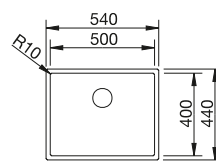

Se requiere cinta de sellado flexible cuando se instala una grifería, una válvula automática o un dispensador de jabón en las encimeras laminadas, ref. 120 055.

Pedir las conexiones de desagüe para combinar dos cubetas individuales.

Pedir las conexiones de desagüe para combinar dos cubetas individuales.

Incluido en el suministro	Sistema de desagüe InFino con válvula manual		
Juego de válvulas con tubería salva-espacio, 2 tapones filtro InFino de 3 ½", material de fijación	Juego de válvulas con tubería salva-espacio, 2 tapones filtro InFino de 3 ½", material de fijación	Juego de válvulas con tubería salva-espacio, tapón filtro InFino de 3 ½", material de fijación	Juego de válvulas con tubería salva-espacio, tapón filtro InFino de 3 ½", material de fijación