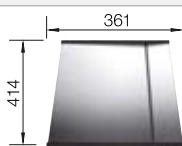

Escurridor de acero inoxidable.

223 067
€ 397,00