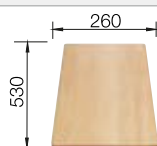

Incluido en el suministro

Juego de válvulas con tubería salva-espacio, 2 tapones filtro de 3 1/2"

Dibujo técnico

○ Orificio premarcado
Profundidad cubeta 190/145 mm

Recomendación accesorios

Tabla de corte de madera de haya