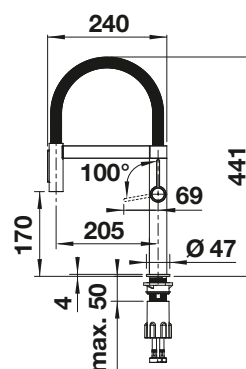

Dibujo técnico

Caudal 8.9 l/min a 3 bares de presión

Incluido en el suministro

- Caño giratorio de 180° para un mayor alcance
- Se requiere un orificio de grifería de Ø 35 mm
- Cartuchos de discos cerámicos
- Instalación sencilla y rápida de la grifería profesional con BLANCOLock
- Caño de pulverización con revestimiento metálico
- Tubos de conexión flexibles con una longitud de 950 mm y una tuerca de 3/8" para una instalación especialmente fácil y segura
- Placa de estabilización para aumentar la estabilidad del grifo cuando se instala en fregaderos de acero inoxidable
- Con válvula antirretorno y, por lo tanto, garantizada contra reflujo según EN 1717
- Certificado por LGA
- Certificado por DVGW

Griferías,
Dispensadores

Recomendación accesorios

Filtro de suciedad para griferías

(1 unidad)

128 434

€ 29,00

Recomendación dispensadores de jabón

BLANCO LATO Dispensador de jabón

Consultar pág. 328