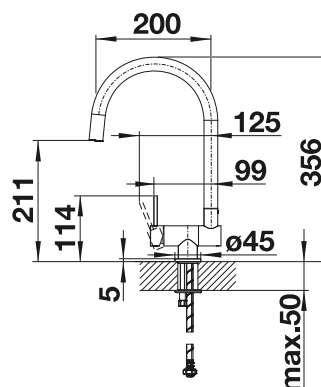

Dibujo técnico

Caudal 12.59 l/min a 3 bares de presión