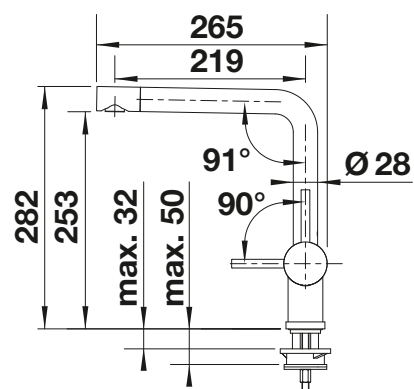

Dibujo técnico

Caudal 14.4 l/min a 3 bares de presión

Incluido en el suministro

- Grifo giratorio 360°
- Se requiere perforación de Ø 35 mm
- Cartuchos con juntas cerámicas
- Tubos de toma flexibles de 450 mm de longitud y tuercas de 3/8" para un montaje especialmente sencillo y seguro
- Regulador de caudal patentado/cascada para una acumulación de cal notablemente inferior
- Placa de estabilización para aumentar la estabilidad de la grifería de cocina al montarlas en fregaderos de acero inoxidable
- Certificado LGA (clase sonora I)
- Certificado DVGW

Griferías,
Dispensadores

Recomendación accesorios

Filtro de suciedad para griferías
(1 unidad)

128 434
€ 29,00

Juego de 2 aireadores para
caudal cristalino y oxigenado

521 746
€ 24,00

Recomendación dispensadores de jabón

BLANCO LATO Dispensador
de jabón

Consultar pág. 328