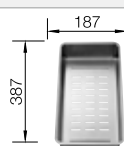

Recomendación accesorios

Tabla de corte de cristal
acabado plateado

230 970
€ 182,00

Cubeta multifuncional

231 396
€ 152,00

Escurreidor

230 734
€ 46,00

BLANCO UNIT con BLANCO DIVON II 8-IF