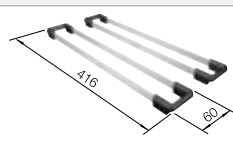

Recomendación accesorios

Tabla de corte compuesta de
fresno

230 700

€ 208,00

Juego de Guías Top

235 906

€ 119,00

Escurreidor multifuncional