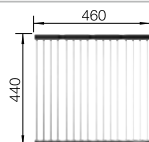

Escurridor plegable

238 483
€ 96,00