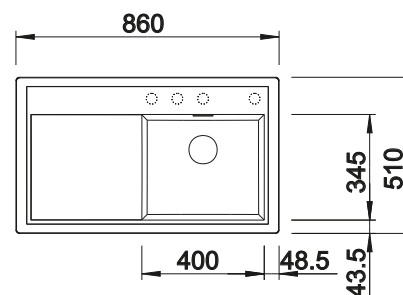

○ Orificio premarcado
Profundidad cubeta 190 mm

Recomendación accesorios

Tabla de corte compuesta de
fresno

229 421
€ 211,00

Tabla de corte de cristal negro

224 629
€ 256,00

Cubeta multifuncional perforada
en acero inoxidable

223 077
€ 93,00

BLANCO UNIT con BLANCO ZENAR 45 S

BLANCO AVONA

Consultar pág. 285

BLANCO SELECT II 45/2

Consultar pág. 342