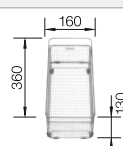

Escurreidor multifuncional en acero inoxidable

223 297

€ 122,00