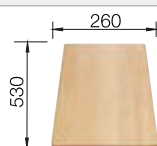

Tabla de corte de madera de haya

218 313
€ 115,00

Tabla de corte de polietileno óptica mármol

217 611
€ 122,00

Escurreidor multifuncional en acero inoxidable

223 297
€ 122,00

BLANCO UNIT con BLANCO SONA 5 S