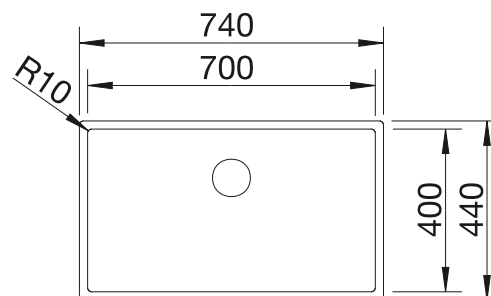

Profundidad cubeta 190 mm

Se requiere cinta de sellado flexible cuando se instala una grifería, una válvula automática o un dispensador de jabón en las encimeras laminadas, ref. 120 055.

Pedir las conexiones de desagüe para combinar dos cubetas individuales.

Recomendación accesorios

Tabla de madera nogal con asa lateral en acero inoxidable.

223 074

€ 363,00

Escurridor de acero inoxidable.

223 067

€ 397,00

Escurridor multifuncional en acero inoxidable

223 297

€ 122,00

BLANCO UNIT con BLANCO CLARON 700-IF Durinox

BLANCO drink.filter EVOL-S Pro

Consultar pág. 268

BLANCO FLEXON II Low 80/3

Consultar pág. 346