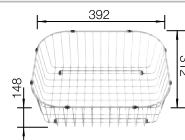

Tabla de corte SmartCut de plástico negro

232 181
€ 86,00

Cesta de vajilla en acero inoxidable

220 573
€ 78,00

Escurridor

230 734
€ 46,00

BLANCO UNIT con BLANCO LANTOS 6-IF

BLANCO MIDA-S