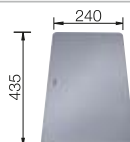

Tabla de corte de cristal de alta seguridad con acabado plateado

227 697
€ 115,00

BLANCO UNIT con BLANCO SUBLINE 350/350-U para colores de complementos