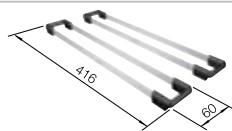

Incluido en el suministro

Juego de fijación

Dibujo técnico

R10

Profundidad cubeta 200/200 mm

Extraer radios: 10 mm

Nota: Las conexiones deben pedirse por separado.

Recomendación accesorios