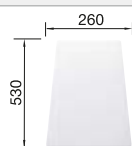

Tabla de corte de madera de haya

218 313
€ 115,00

Tabla de corte de polietileno óptica mármol

217 611
€ 122,00

Tapón CapFlow para cubrir el desagüe

517 666
€ 18,00

BLANCO UNIT con BLANCO SONA 45 S

BLANCO KANO
Consultar pág. 312