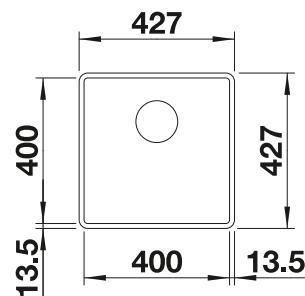

Profundidad cubeta 190 mm

Los extractos de información sobre todos los procesos de instalación se pueden encontrar en internet, en el apartado de descargas.

Nota:
para encimeras de 15 mm de grosor o más, es necesario cortar un espacio para el desagüe en la parte inferior.
Las dimensiones detalladas sobre el modelo y los gráficos se pueden encontrar en la información disponible en los recortes online en www.blanco.com.

Recomendación accesorios

Tabla de corte compuesta de
fresno

230 700
€ 208,00

Tabla de corte de cristal de alta
seguridad con acabado plateado

227 697
€ 115,00

Escurreidor multifuncional

227 689
€ 97,00

BLANCO UNIT con BLANCO SUBLINE 400-F

BLANCO LINUS-S

Consultar pág. 300

BLANCO FLEXON II 50/3

Consultar pág. 344