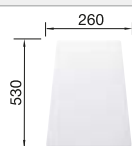

Tabla de corte de madera de haya

218 313
€ 115,00

Tabla de corte de polietileno óptica mármol

217 611
€ 122,00

Escurridor multifuncional en acero inoxidable

223 297
€ 122,00

BLANCO UNIT con BLANCO ZIA 8 S

BLANCO KANO-S
Consultar pág. 311