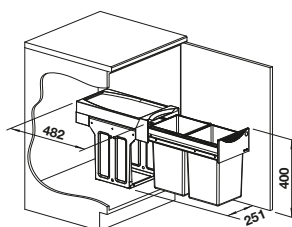

- Gran capacidad a pesar de sus dimensiones compactas
- Puede instalarse de forma flexible en el mueble base
- Fácil de instalar en la base con solo cuatro tornillos
- Extremadamente resistente gracias al perfil de chapa de acero en forma de U
- Los cubos se pueden retirar fácilmente levantándolos hacia arriba
- Fabricado con plástico de alta calidad

armario soporte mm	300
BLANCO BOTTON II 30/2	
	526376
PVP (sin IVA)	€ 138,00
Capacidad de cubos	30 l
	<table border="1"><tr><td>15l</td></tr><tr><td>15l</td></tr></table>