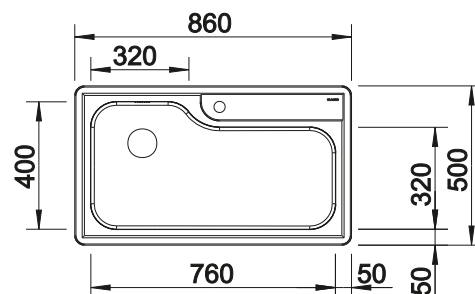

Juego de válvulas con tapón-filtro de 3 1/2".

Dibujo técnico

Profundidad cubeta 210 mm

Recomendación accesorios

Tabla de corte de madera de haya

219 891
€ 122,00

Cubeta adicional perforada en acero inoxidable