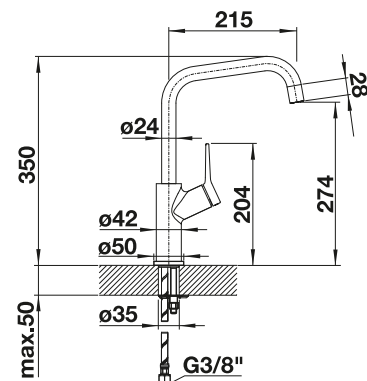

Dibujo técnico

Caudal 11.85 l/min a 3 bares de presión

Griferías,
Dispensadores