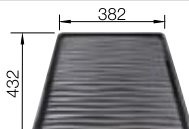

Escurreidor

230 734
€ 46,00