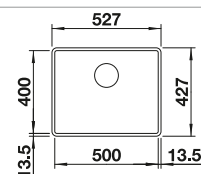

Incluido en el suministro	Sistema de desagüe InFino con válvula manual
Nota: para encimeras de 15 mm de grueso o más, es necesario cortar un espacio para el desagüe en la parte inferior. Las dimensiones detalladas sobre el modelo y los gráficos se pueden encontrar en la información disponible en los recortes online en www.blanco.com.	Juego de válvulas con tubería salva-espacio, conexión, 2 tapones filtro InFino de 3 1/2"

Recomendación accesorios

Tabla de corte compuesta de fresno
230 700
€ 208,00

Tabla de corte de cristal de alta seguridad con acabado plateado
227 697
€ 115,00

Juego de Guías Top
235 906
€ 119,00

BLANCO UNIT con BLANCO SUBLINE-F

BLANCO LINUS-S
Consultar pág. 300

BLANCO FLEXON II 60/4
Consultar pág. 343