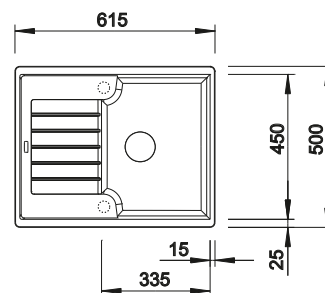

Dibujo técnico

Orificio premarcado
Profundidad cubeta 190 mm

Recomendación accesorios

Tabla de corte de madera de haya

218313
€ 115,00

Tabla de corte de polietileno óptica mármol

217611
€ 122,00

Escurridor multifuncional en acero inoxidable

223297
€ 122,00

BLANCO UNIT con BLANCO ZIA 40 S

BLANCO KANO

Consultar pág. 312

BLANCO BOTTON II 30/2

Consultar pág. 351