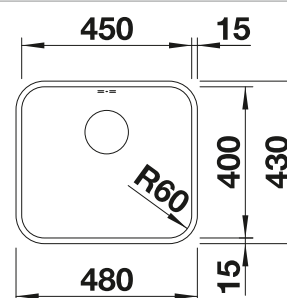

Profundidad cubeta 175 mm

Pedir las conexiones de desagüe para combinar dos cubetas individuales.

Recomendación accesorios

Juego de Guías Top

235 906
€ 119,00

Cesta de vajilla en acero inoxidable

514 238
€ 103,00

Escurreidor

230 734
€ 46,00

BLANCO UNIT con BLANCO SUPRA 450-U

BLANCO MIDA-S

Consultar pág. 313

BLANCO BOTTON Pro 45/2 Automático

Consultar pág. 349