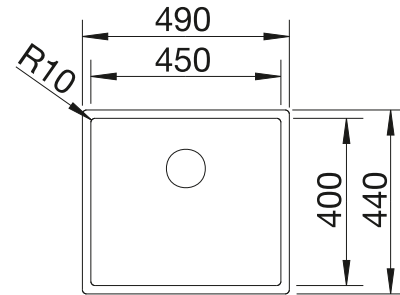

Profundidad cubeta 190 mm

Nota técnica: el borde del fregadero bajo encimera no está cerrado en las esquinas. Pedir las conexiones de desagüe para combinar dos cubetas individuales.

Cubetas Acero
Inoxidable

500 mm

Recomendación accesorios

Tabla de madera nogal con asa lateral en acero inoxidable.

223 074
€ 363,00

Cubeta adicional en acero inox.

219 649
€ 274,00

Juego de Guías Top

235 906
€ 119,00

BLANCO UNIT con BLANCO CLARON 450-U

BLANCO drink.filter EVOL-S Pro

Consultar pág. 268

BLANCO SELECT II 50/2

Consultar pág. 342