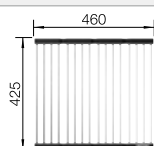

Recomendación accesorios

Tabla de corte de cristal blanco satinado, encaja en el escurridor

225 333
€ 293,00

Cubeta adicional en acero inox.

219 649
€ 274,00

Escurridor plegable

238 482
€ 96,00

BLANCO UNIT con BLANCO CLARON-IF