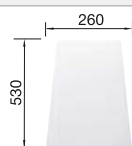

218 313
€ 115,00

Tabla de corte de polietileno óptica mármol

217 611
€ 122,00

Escurreidor multifuncional en acero inoxidable

223 297
€ 122,00

BLANCO UNIT con BLANCO METRA 5 S

BLANCO LINUS

Consultar pág. 303