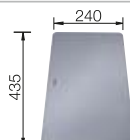

Tabla de corte de cristal de alta
seguridad con acabado plateado

227 697
€ 115,00