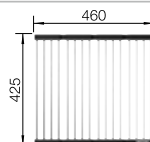

Tabla de corte de cristal blanco satinado, encaja en el escurridor

225 333
€ 293,00

Cubeta adicional en acero inox.

219 649
€ 274,00

Escurridor plegable

238 482
€ 96,00

BLANCO UNIT con BLANCO ZEROX 500-IF

BLANCO VONDA