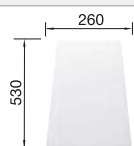

Tabla de corte de madera de haya

218 313
€ 115,00

Tabla de corte de polietileno óptica mármol

217 611
€ 122,00

Escurreidor de esquina

235 866
€ 51,00

BLANCO UNIT con BLANCO METRA XL 6 S

BLANCO LINUS-S