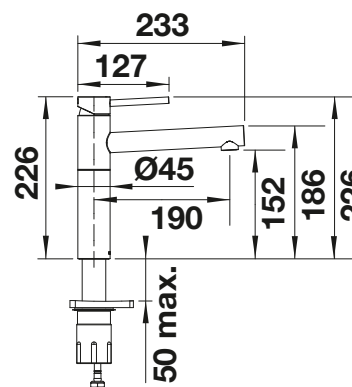

Dibujo técnico

Caudal 13.1 l/min a 3 bares de presión

Incluido en el suministro

- Caño giratorio de 360° para un mayor alcance
- Se requiere un orificio de grifería de Ø 35 mm
- Cartuchos de discos cerámicos
- Instalación sencilla y rápida de la grifería profesional con BLANCOLock
- Tubos de conexión flexibles, 700 mm de longitud y tuerca de 3/8" para una instalación especialmente fácil y segura
- Regulador hidráulico patentado para una reducción significativa de las incrustaciones
- Placa estabilizadora para aumentar la estabilidad del grifo cuando se instala en fregaderos de acero inoxidable
- Cartificado por LGA
- Aprobado por el DVGW

Recomendación accesorios

Filtro de suciedad para griferías

(1 unidad)

128 434

€ 29,00

Recomendación dispensadores de jabón

BLANCO LATO Dispensador de jabón

Consultar pág. 328

Griferías,
Dispensadores