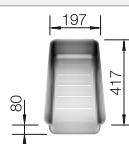

Recomendación accesorios

Colador multifuncional en acero inoxidable

227692
€ 97,00