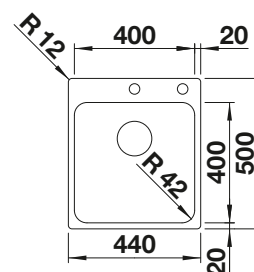

Profundidad cubeta 185 mm

Posibilidad de orificio adicional, que deberá ser realizado por una empresa especializada.