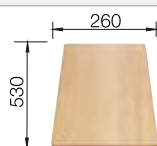

Dibujo técnico

Profundidad cubeta 170/170 mm
Si se desea orificio para grifería indicarlo en el pedido.

Recomendación accesorios

Tabla de corte de madera de haya

218313
€ 115,00

Tabla de corte de polietileno óptica mármol