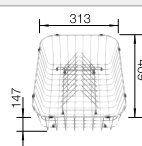

Cesta de vajilla con apilador de platos en acero inoxidable

507 829
€ 182,00