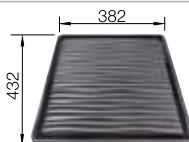

Tabla de corte de madera de haya

225 362
€ 122,00

Cubeta multifuncional en acero inoxidable

226 189
€ 93,00

Escurreidor

230 734
€ 46,00

BLANCO UNIT con BLANCO ETAGON 6

BLANCO drink.filter EVOL-S Pro