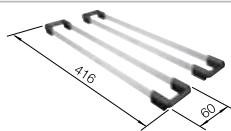

Recomendación accesorios

Juego de Guías Top

235 906
€ 119,00