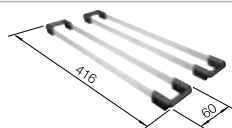

Recomendación accesorios

Juego de Guías Top

235 906
€ 119,00