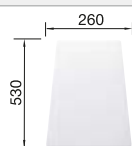

Tabla de corte de madera de haya

218 313
€ 115,00

Tabla de corte de polietileno óptica mármol

217 611
€ 122,00

Escurreidor multifuncional en acero inoxidable

223 297
€ 122,00

BLANCO UNIT con BLANCO ZIA 5 S

BLANCO KANO