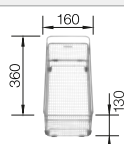

Escurridor multifuncional en acero inoxidable

223 297

€ 122,00