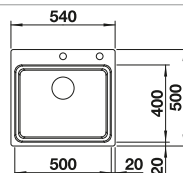

Incluido en el suministro **Sistema de desagüe InFino con válvula automática**

2 guías ETAGON de acero inoxidable, juego de válvulas con tubería salvaespacio y tapón-filtro de 3 1/2" InFino con válvula automática (pop-up), material de fijación
Se puede realizar un orificio adicional que deberá ser realizado por una empresa especializada.