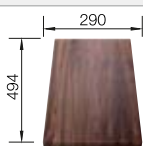

Recomendación accesorios

Tabla de corte de nogal tipo puente

225 331
€ 308,00