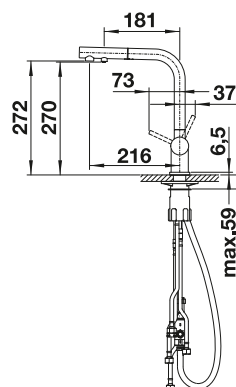

Dibujo técnico

Caudal 7.7 l/min a 3 bares de presión

Incluido en el suministro

- Caño giratorio 180°
- Orificio de grifería requerido Ø 35 mm
- Cartuchos de disco cerámico
- Tubos flexibles de conexión de 450 mm de largo y 3/8" de tuerca para montajes fáciles y seguros
- Con regulador hidráulico patentado para reducir la calcificación
- Placa estabilizadora para aumentar la estabilidad de la grifería cuando se instala en fregaderos de acero inoxidable
- Con válvula de no retorno que garantiza que no se produzca reflujos de conformidad con el estándar EN 1717
- En proceso de aprobación por LGA
- En proceso de aprobación por DVGW
- Tubos flexibles de conexión de 500 mm de largo y 3/8" de tuerca para montajes fáciles y seguros
- Sistema de filtro no incluido.

Recomendación accesorios

BLANCO Drink Filter Set Soft L

527 453
€ 345,00

NUEVO

Separador de flexos para grifería extraíble

511 920
€ 37,00

Filtro de suciedad para griferías (1 unidad)

128 434
€ 29,00

Recomendación dispensadores de jabón

BLANCO LATO Dispensador de jabón

Consultar pág. 328

Griferías,
Dispensadores