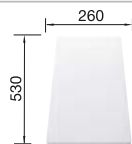

Tabla de corte de polietileno óptica mármol

217 611
€ 122,00