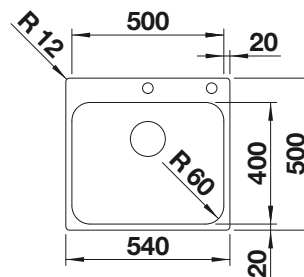

Profundidad cubeta 175 mm

Posibilidad de orificio adicional, que deberá ser realizado por una empresa especializada.

Recomendación accesorios

238 482
€ 96,00

514 238
€ 103,00

230 734
€ 46,00

BLANCO UNIT con BLANCO SUPRA 500-IF/A R12

Consultar pág. 313

Consultar pág. 343