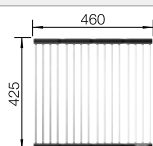

Escurreidor plegable

238 482
€ 96,00