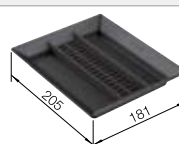

Tapa AktivBio para selector de desperdicios de 8 l

524 220
€ 48,00