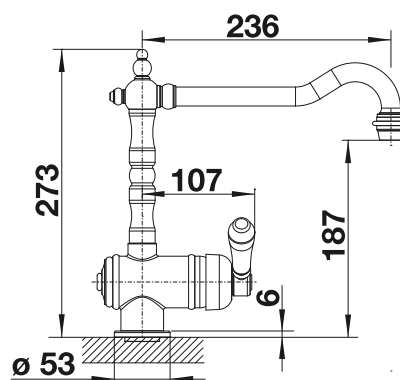

Dibujo técnico

Caudal 13.7 l/min a 3 bares de presión

Incluido en el suministro

- Cartuchos con juntas cerámicas
- Tubos flexibles de conexión de 450 mm de largo y de 3/8" de tuerca para montajes fáciles y seguros
- Placa de estabilización para aumentar la estabilidad de la grifería cuando se instala en fregaderos de acero inoxidable
- Con regulador hidráulico patentado para una buena descalcificación
- Perforación del orificio de la grifería Ø 35 mm
- Certificado LGA
- Certificado DVGW
- Caño giratorio 360°

Recomendación accesorios

Filtro de suciedad para griferías
(1 unidad)

128434

€ 29,00

Juego de 2 aireadores para
caudal cristalino y oxigenado

521746

€ 24,00

Recomendación dispensadores de jabón

BLANCO TORRE, dispensador
cromado. Capacidad 250 ml
Consultar pág. 329