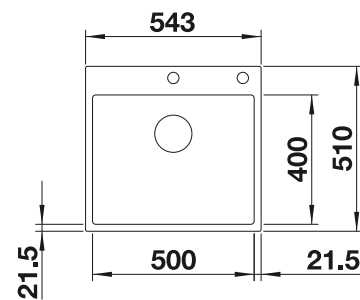

Profundidad cubeta 190 mm

Recomendación accesorios

Juego de Guías Top

235 906
€ 119,00

Tabla de corte compuesta de
fresno

230 700
€ 208,00

Escurreidor multifuncional

227 689
€ 97,00

BLANCO UNIT con BLANCO SUBLINE 500-IF/A SteelFrame

BLANCO SONEA-S Flexo

Consultar pág. 283

BLANCO SELECT II XL 60/3
Orga

Consultar pág. 338