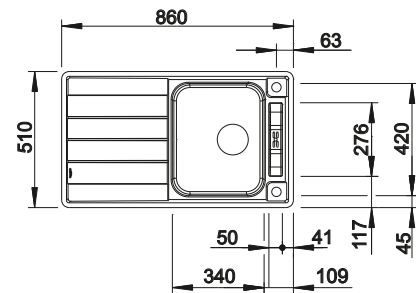

Dibujo técnico

Tabla de corte de cristal blanco

Tabla de corte de cristal deslizable segura, juego de válvulas con tubería salva-espacio, tapón-filtro InFino de 3 1/2" con válvula automática (giratoria)