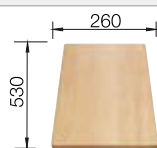

Tabla de corte de madera de haya

218 313
€ 115,00

Tabla de corte de polietileno óptica mármol

217 611
€ 122,00

Escurreidor multifuncional en acero inoxidable

223 297
€ 122,00

BLANCO UNIT con BLANCO SONA XL 6 S