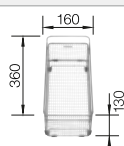

Escurreidor multifuncional en acero inoxidable

223 297
€ 122,00