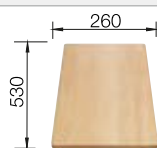

Recomendación accesorios

Tabla de corte de madera de haya

218 313
€ 115,00

Tabla de corte de polietileno óptica mármol

217 611
€ 122,00

Cubeta perforada en inox para la cubeta adicional

217 796
€ 122,00

BLANCO UNIT con BLANCO METRA 6