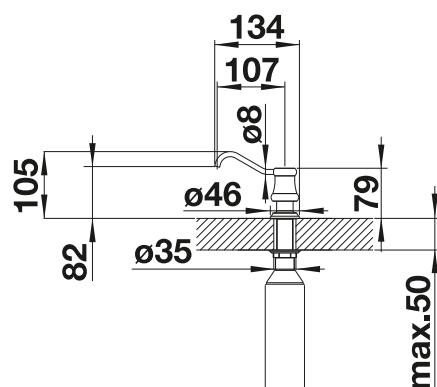

Dibujo técnico

Requiere orificio de 35 mm
Contenido: 500 ml