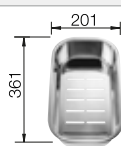

Cubeta multifuncional de acero inoxidable

224 787
€ 111,00