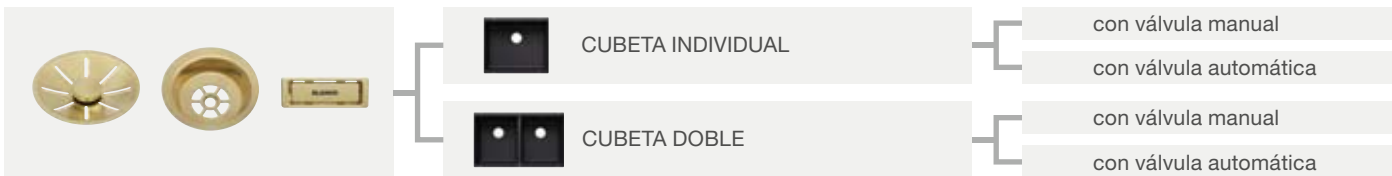

2. Elige el rebosadero y tapón-filtro InFino en el acabado que prefieras