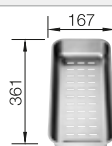

Cubeta multifuncional perforada en acero inoxidable

223077
€ 93,00