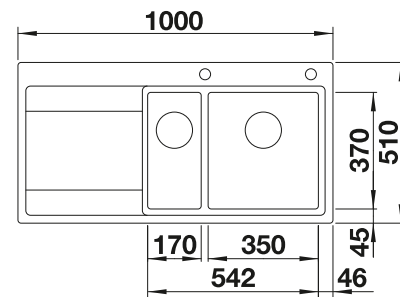

Profundidad cubeta 195/135 mm

No es posible realizar un orificio adicional.

Si desean instalar un dispensador de jabón, no se podrá instalar el mando de la válvula automática y ésta deberá ser manual.

Por favor, contáctenos para recibir información sobre la referencia exacta del sistema de válvula manual con desagüe InFino para éste modelo en concreto.

Fregaderos
Acero inox.

600 mm

Recomendación accesorios

230 970

€ 182,00

238 483

€ 96,00

234 164

€ 93,00

BLANCO UNIT con BLANCO DIVON II 6 S-IF

Consultar pág. 299

Consultar pág. 338