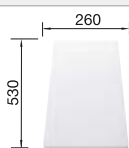

Recomendación accesorios

Tabla de corte de madera de haya

218 313
€ 115,00

Tabla de corte de polietileno óptica mármol

217 611
€ 122,00

Cubeta perforada en inox para la cubeta adicional

217 796
€ 122,00

BLANCO UNIT con BLANCO METRA 6