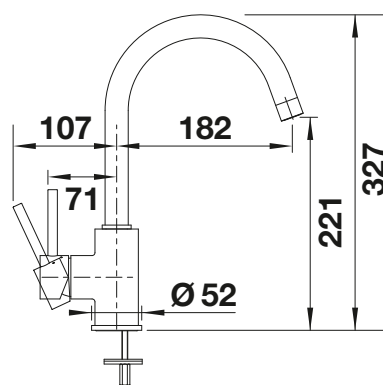

BLANCO MIDA

- Cuerpo delgado y redondo
- Caño alto para facilitar el manejo de utensilios voluminosos
- Y giratorio a 360°

Caño sólido

Look SILGRANIT			PVP (sin IVA)
	negro	526 145	€ 189,00
	antracita	519 415	€ 189,00
	gris volcán	526 965	€ 189,00
	blanco	519 418	€ 189,00
	blanco suave	526 966	€ 189,00
	café	519 423	€ 189,00
Edición especial			PVP (sin IVA)
	negro mate	526 649	€ 197,00
Superficie metálica			PVP (sin IVA)
	cromado	517 742	€ 154,00

Dibujo técnico

Caudal 15.12 l/min a 3 bares de presión

Incluido en el suministro

- Caño giratorio 360°
- Perforación del orificio de la grifería Ø 35 mm
- Cartuchos con juntas cerámicas
- Tubos flexibles de conexión de 350 mm de largo y de 3/8" de tuerca para montajes fáciles y seguros
- Certificado LGA (clase sonora I)
- Certificado DVGW

Griferías,
Dispensadores

Recomendación accesorios

Filtro de suciedad para griferías
(1 unidad)

128 434

€ 29,00

Juego de 2 aireadores para
caudal cristalino y oxigenado

521 746

€ 24,00

Recomendación dispensadores de jabón

BLANCO LATO Dispensador
de jabón

Consultar pág. 328