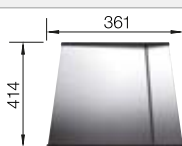

Escurridor de acero inoxidable.

223 067
€ 397,00