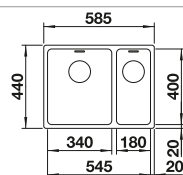

Incluido en el suministro	Sistema de desagüe InFino con válvula manual
Juego de válvulas con 2 tapones-filtro InFino de 3 y ½", tubería salva-espacio y material de fijación.	Juego de válvulas con tapón-filtro InFino de 3 y ½", tubería salva-espacio y material de fijación.