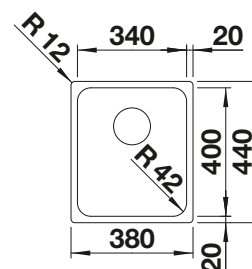

Profundidad cubeta 185 mm

Si desea instalar una válvula automática puede pedir información sobre la referencia del kit que debe solicitar.