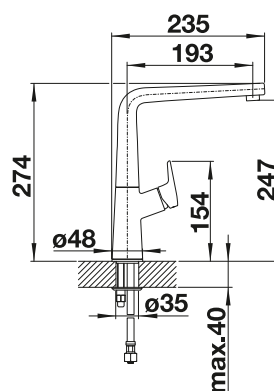

Griferías,
Dispensadores

BLANCO AVONA

- Interacción entre formas redondas y rectangulares
- Cuerpo alto y esbelto

Caño sólido

Superficie metálica			PVP (sin IVA)
	cromado	521 267	€ 337,00

Dibujo técnico

Caudal 12.6 l/min a 3 bares de presión