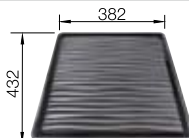

Escurridor

230 734
€ 46,00