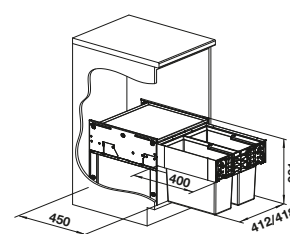

- Uso total del espacio en el mueble del fregadero gracias a las soluciones adaptadas junto con el fregadero y el grifería
- Amplia gama de modelos para todas las dimensiones de muebles más comunes
- Opciones diversas y variadas de separación de residuos mediante combinaciones flexibles de selectores de desperdicios
- Instalación sencilla sin necesidad de medir, marcar o pretaladrar
- Accesorios opcionales para personalizar el sistema para crear una solución personalizada
- Accesorios opcionales que mejoran el sistema
- Diseño moderno con aluminio de alta calidad
- Todas las piezas son fáciles de limpiar gracias a las superficies suaves y amplias

reddot winner 2021

armario soporte mm	500	500	450
BLANCO SELECT II	50/3	50/2	45/2
	526 202	526 201	526 200
PVP (sin IVA)	€ 307,00	€ 286,00	€ 273,00

Capacidad de cubos	35 l	38 l	32 l

Incluido en el suministro

Sistema de apertura frontal con tapa, 1 cubo de 19l y 2 cubos de 8l, 1 tapa de cubo de 8l

Sistema de apertura frontal con tapa, 2 cubos de 19l

Sistema de apertura frontal con tapa, 2 cubos de 16l

Nota

- Altura de la instalación 361mm, profundidad de la instalación 400mm, medidas internas necesarias del mueble para los guías de extracción 450mm, grosor de las paredes laterales del mueble 16 o 19mm.
- Para muebles con un grosor de pared de 18mm, las placas de distancia deben encargarse por separado.
- Esto requiere puertas frontales sin bisagras ni agujeros de perforación. Tener en cuenta la posición del asa.
- Cuando realices la planificación, ten en cuenta la altura del sistema de gestión de residuos, la profundidad de la instalación del fregadero y las dimensiones mínimas resultantes del mueble base.