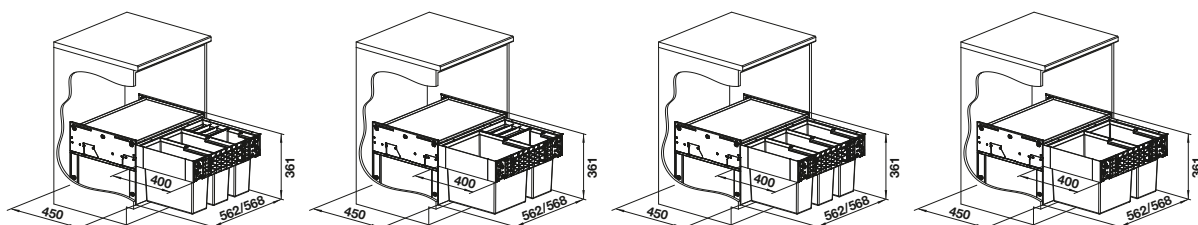

- Uso total del espacio en el mueble del fregadero gracias a las soluciones dimensionales adaptadas, en armonía con el fregadero y la grifería
- Amplia gama de modelos para todas las dimensiones de muebles más comunes
- Opciones diversas y variadas de separación de residuos mediante combinaciones flexibles de selectores de desperdicios
- Instalación sencilla sin necesidad de medir, marcar o pretaladrar
- Accesorios opcionales que mejoran el sistema para crear una solución personalizada
- Diseño moderno con aluminio de alta calidad
- Todas las piezas son fáciles de limpiar gracias a las superficies suaves y amplias

reddot winner 2021

armario soporte mm	600	600	600	600
BLANCO SELECT II	60/4	XL 60/3	60/3	60/2
	526206	526205	526204	526203
PVP (sin IVA)	€ 333,00	€ 343,00	€ 320,00	€ 328,00

Capacidad de cubos	42 l	46 l	45 l	49 l