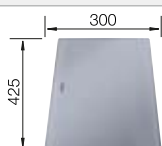

Recomendación accesorios

Tabla de corte de cristal acabado plateado

230 970

€ 182,00