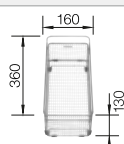

Recomendación accesorios

Tabla de corte de cristal blanco satinado, encaja en el escurridor

225 333

€ 293,00

Escurridor de acero inoxidable.

223 067

€ 397,00

Escurridor multifuncional en acero inoxidable