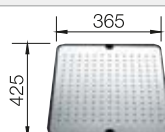

Recomendación accesorios

Tabla de corte de bambú

239 449
€ 59,00

Juego de Guías Top

235 906
€ 119,00

Escurreidor con chapa insertable
perforada de acero inoxidable

513 485
€ 122,00

BLANCO UNIT con BLANCO SOLIS 400-IF/A