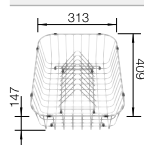

- Puede usarse en el fregadero o junto al fregadero
- Incluye un práctico apilador de platos
- Fabricada en acero inoxidable de alta calidad y de fácil mantenimiento