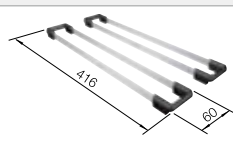

Juego de Guías Top

235 906
€ 119,00