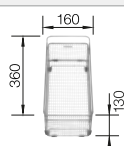

Tabla de corte de madera de haya

218 313
€ 115,00

Tabla de corte de polietileno óptica mármol

217 611
€ 122,00

Escurreidor multifuncional en acero inoxidable

223 297
€ 122,00

BLANCO UNIT con BLANCO SONA 5 S