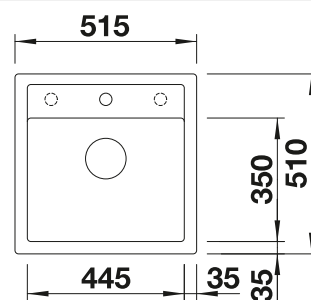

Dibujo técnico

R10

○ Orificio premarcado
Profundidad cubeta 190 mm

Recomendación accesorios

Tabla de corte de madera de haya

232 817
€ 97,00

Escurreidor de esquina

235 866
€ 51,00

Cesta de vajilla con apilador de platos en acero inoxidable

507 829
€ 182,00

BLANCO UNIT con BLANCO DALAGO 5

BLANCO KANO

Consultar pág. 312

BLANCO SELECT II 50/3

Consultar pág. 342