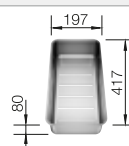

Colador multifuncional en acero inoxidable

227 692
€ 97,00