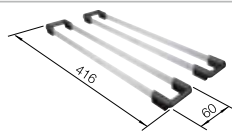

Radios: 10mm

Pedir las conexiones de desagüe para combinar dos cubetas individuales.

Recomendación accesorios

Juego de Guías Top

235 906
€ 119,00

Tabla de corte compuesta de
fresno

230 700
€ 208,00

Tabla de corte de cristal de alta
seguridad con acabado plateado