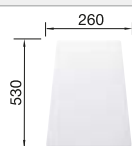

Dibujo técnico

Profundidad cubeta 165/165 mm

Si se desea orificio para grifería indicarlo en el pedido.

Fregaderos
Acero inox.

800 mm

Recomendación accesorios

Tabla de corte de madera de haya

218 313
€ 115,00