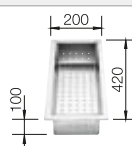

Cubetas Acero
Inoxidable

900 mm

Recomendación accesorios

Tabla de corte de cristal blanco satinado, encaja en el escurridor

225 333
€ 293,00

Cubeta adicional en acero inox.

219 649
€ 274,00

Escurridor plegable