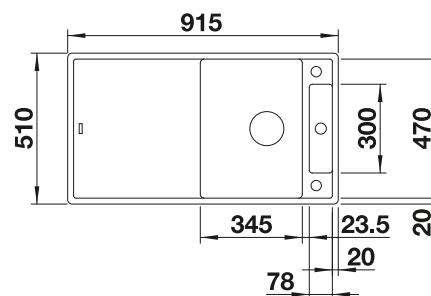

Profundidad cubeta 190/55 mm

Recomendación accesorios

233 739
€ 122,00

234 051
€ 311,00

BLANCO UNIT con BLANCO AXIA III 5 S

Consultar pág. 279

Consultar pág. 342