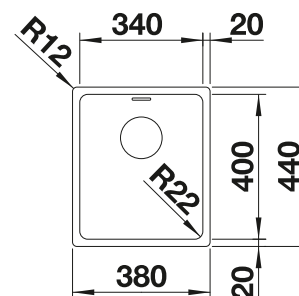

Profundidad cubeta 190 mm

Se requiere cinta de sellado flexible cuando se instala una grifería de cocina, un sistema de desagüe o un dispensador de jabón en las encimeras laminadas, número de artículo 120 055. Tenga en cuenta la información de extraer para el método de instalación respectivo.

Recomendación accesorios

Tabla de corte compuesta de fresno

230 700
€ 208,00

Colador multifuncional en acero inoxidable

227 692
€ 97,00

Escurridor

230 734
€ 46,00

BLANCO UNIT con BLANCO ANDANO 340-IF

BLANCO SONEA-S Flexo

Consultar pág. 283

BLANCO FLEXON II 30/2

Consultar pág. 345