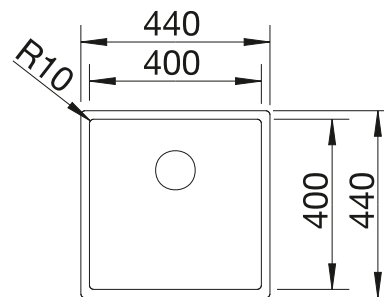

Profundidad cubeta 190 mm

Se requiere cinta de sellado flexible cuando se instala una grifería, una válvula automática o un dispensador de jabón en las encimeras laminadas, ref. 120 055.

Pedir las conexiones de desagüe para combinar dos cubetas individuales.

Recomendación accesorios

Tabla de madera nogal con asa lateral en acero inoxidable.

223 074
€ 363,00

Cubeta adicional en acero inox.

219 649
€ 274,00

Escurreidor de acero inoxidable.

223 067
€ 397,00

BLANCO UNIT con BLANCO CLARON 400-IF

BLANCO drink.filter EVOL-S Pro

Consultar pág. 268

BLANCO SELECT II 45/2

Consultar pág. 342