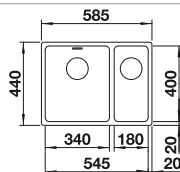

Incluido en el suministro	Sistema de desagüe InFino con válvula manual
Juego de válvulas con 2 tapones-filtro InFino de 3 y 1/2", tubería salva-espacio y material de fijación.	Juego de válvulas con 2 tapones-filtro InFino de 3 y 1/2", tubería salva-espacio y material de fijación.
Juego de válvulas con tapón-filtro InFino de 3 y 1/2", tubería salva-espacio y material de fijación.