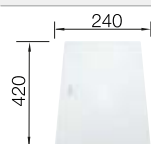

Recomendación accesorios

Tabla de corte de cristal blanco satinado, encaja en el escurridor

225 333
€ 293,00

Cubeta adicional en acero inox.

219 649
€ 274,00

Escurridor plegable

238 482
€ 96,00

BLANCO UNIT con BLANCO CLARON 400/400-IF