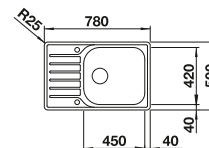

Incluido en el suministro

con válvula automática

Juego de válvulas con tapón-filtro de 3 ½" con válvula automática.