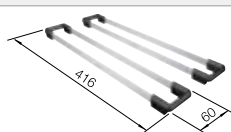

Juego de Guías Top

235 906
€ 119,00