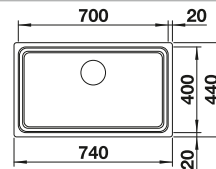

Incluido en el suministro	Sistema de desagüe InFino con válvula manual

2 guías ETAGON de acero inoxidable, juego de válvulas con tubería salva-espacio y tapón-filtro InFino de 3 1/2", material de fijación