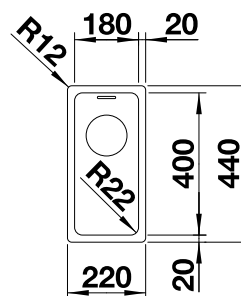

Profundidad cubeta 130 mm

Se requiere cinta de sellado flexible cuando se instala una grifería de cocina, un sistema de desagüe o un dispensador de jabón en las encimeras laminadas, número de artículo 120 055. Tenga en cuenta la información de extraer para el método de instalación respectivo.

Recomendación accesorios

Colador multifuncional en acero inoxidable

227 692
€ 97,00

Escurreidor plegable

238 482
€ 96,00

Escurreidor

230 734
€ 46,00