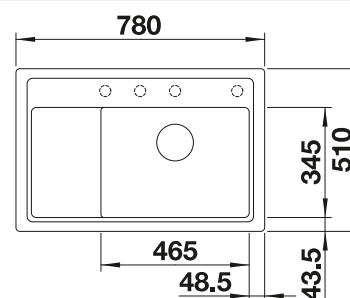

○ Orificio premarcado
Profundidad cubeta 190 mm

Recomendación accesorios

Tabla de corte compuesta de
fresno

233 679
€ 198,00

Tabla de corte de cristal negro

233 677
€ 162,00

Cubeta multifuncional perforada
en acero inoxidable

223 077
€ 93,00

BLANCO UNIT con BLANCO ZENAR XL 6 S Compact

BLANCO AVONA-S

Consultar pág. 284

BLANCO SELECT II 60/2

Consultar pág. 339