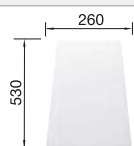

Tabla de corte de madera de haya

218 313
€ 115,00

Tabla de corte de polietileno óptica mármol

217 611
€ 122,00

Escurreidor multifuncional en acero inoxidable

223 297
€ 122,00

BLANCO UNIT con BLANCO SONA 5 S