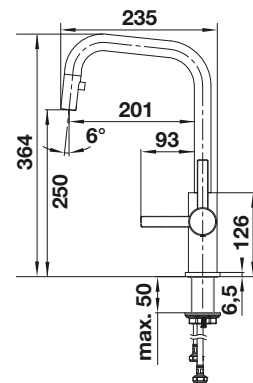

Dibujo técnico

Caudal 8.96 l/min a 3 bares de presión