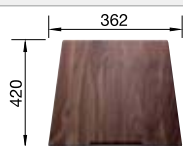

Pedir las conexiones de desagüe para combinar dos cubetas individuales.

Recomendación accesorios

Tabla de madera nogal con asa lateral en acero inoxidable.

223 074

€ 363,00

Escurridor de acero inoxidable.

223 067