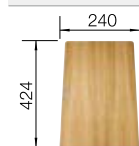

Recomendación accesorios

Tabla de corte compuesta de fresno
230 700
€ 208,00