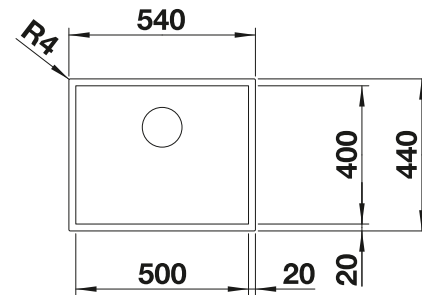

Profundidad cubeta 175 mm

Nota: también disponible en versión bajo encimera.

*Nota sobre el volumen del suministro:
se necesita un juego de válvulas para los modelos IF sin repisa si se usa una válvula automática.

Recomendado: artículo núm. 232 459

La instalación de una grifería de cocina, un sistema de desagüe o un dispensador de jabón en encimeras laminadas requiere una cinta de sellado flexible, número de artículo 120 055.

Recomendación accesorios

Tabla de madera nogal con asa lateral en acero inoxidable.

223 074
€ 363,00

Escurreidor de acero inoxidable.

223 067
€ 397,00

Juego de Guías Top

235 906
€ 119,00

BLANCO UNIT con BLANCO ZEROX 500-IF Durinox

BLANCO VONDA

Consultar pág. 281

BLANCO SELECT II 60/4

Consultar pág. 339