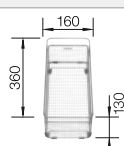

Escurreidor multifuncional en acero inoxidable

223 297
€ 122,00