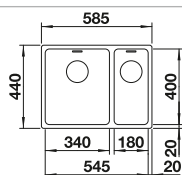

Incluido en el suministro	Sistema de desagüe InFino con válvula manual
Juego de válvulas con 2 tapones-filtro InFino de 3 y ½", tubería salva-espacio y material de fijación.	Juego de válvulas con tapón-filtro InFino de 3 y ½", tubería salva-espacio y material de fijación.