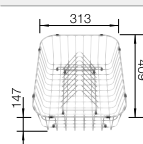

Dibujo técnico

Profundidad cubeta 205 mm

Recomendación accesorios

Cesta de vajilla con apilador de platos en acero inoxidable

507 829
€ 182,00

Escurreidor

230 734
€ 46,00

BLANCO UNIT con BLANCO LEMIS 6-IF