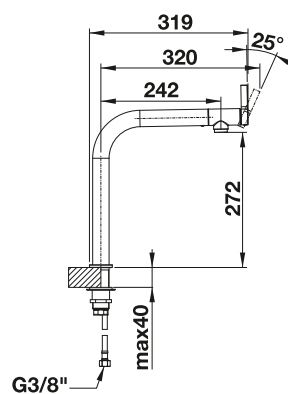

Dibujo técnico

Caudal 9.1 l/min a 3 bares de presión

Incluido en el suministro

- Caño giratorio 200°
- Perforación del orificio de la grifería Ø 35 mm
- Cartuchos con juntas cerámicas
- Tubos flexibles de conexión de 450 mm de largo y 3/8" de tuerca para montajes fáciles y seguros
- Con regulador hidráulico patentado para evitar al máximo la descalcificación
- Disco estabilizador que asegura una posición fija
- Certificado LGA (clase sonora I)
- Certificado DVGW

Recomendación accesorios

Filtro de suciedad para griferías

(1 unidad)

128 434

€ 29,00

Recomendación dispensadores de jabón

BLANCO PIONA Dispensador de jabón Capacidad: 300 ml

Consultar pág. 327