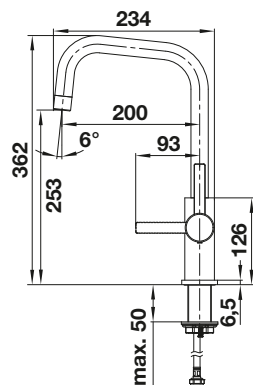

Dibujo técnico

Caudal 14.1 l/min a 3 bares de presión

Griferías,
Dispensadores