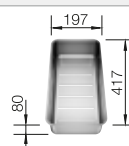

Colador multifuncional en acero inoxidable

227 692

€ 97,00