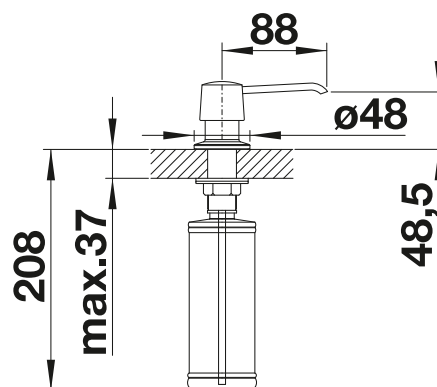

Dibujo técnico

Requiere orificio de 35 mm
Contenido: 300 ml