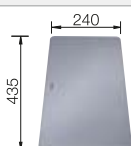

Profundidad cubeta 200 mm

Recomendación accesorios

Tabla de corte de madera de haya

514544
€ 122,00

Tabla de corte de cristal de alta seguridad con acabado plateado

227699
€ 115,00

Cubeta multifuncional en acero inoxidable