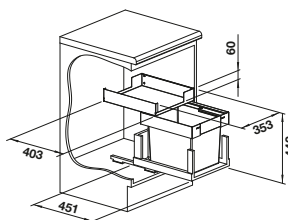

- La solución perfecta para instalar con sistemas de drink.systems de BLANCO
- Sistema que facilita el acceso para acceder a la parte trasera del mueble y poder cambiar el filtro o los cartuchos
- Todo en el mismo espacio: el estante superior integrado proporciona espacio para 4 cilindros de CO2
- Todos los componentes del sistema tienen un diseño que combina
- Todos los elementos son fáciles de limpiar

reddot winner 2021

armario soporte mm	600
BLANCO SELECT II 40/1 Combi	
	526304
PVP (sin IVA)	€ 436,00
Capacidad de cubos	30 l

Incluido en el suministro

Sistema de apertura frontal, compartimento, guías de extracción, estante integrado 1 cubo de 30l