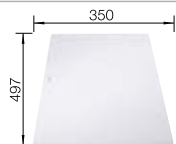

Tabla de corte de cristal blanca

Tabla de corte de cristal de seguridad, juego de válvulas con tubería salva-espacio, tapón-filtro InFino de 3 ½" InFino con válvula automática (giratoria)