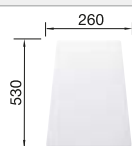

Recomendación accesorios

Tabla de corte de madera de haya

218313
€ 115,00

Tabla de corte de polietileno óptica mármol

217611
€ 122,00

Escurreidor de esquina

235866
€ 51,00

BLANCO UNIT con BLANCO PLEON 9