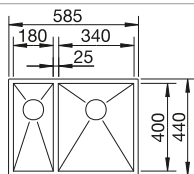

Incluido en el suministro	Sistema de desagüe InFino con válvula manual		
Juego de válvulas con tubería salva-espacio, 2 tapones filtro InFino de 3 1/2", material de fijación	Juego de válvulas con tubería salva-espacio, 2 tapones filtro InFino de 3 1/2", material de fijación	Juego de válvulas con tubería salva-espacio, tapón filtro InFino de 3 1/2", material de fijación	Juego de válvulas* con tubería salva-espacio, tapón filtro InFino de 3 1/2", material de fijación

Recomendación accesorios			BLANCO UNIT con BLANCO ZEROX-U	
 Tabla de madera nogal con asa lateral en acero inoxidable. 223 074 € 363,00	 Cubeta adicional en acero inox. 219 649 € 274,00	 Escurridor de acero inoxidable. 223 067 € 397,00	 BLANCO VONDA Consultar pág. 281	 BLANCO FLEXON II 60/3 Consultar pág. 343