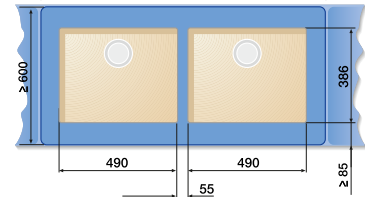

SUBLINE 500-U SUBLINE 500-U