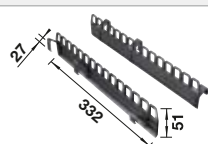

Recomendación accesorios

BLANCO SELECT Clip

521 300
€ 36,00

BLANCO MOVEX

519 357
€ 33,00