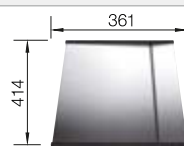

Profundidad cubeta 190 mm

Recomendación accesorios

Tabla de madera nogal con asa lateral en acero inoxidable.

223 074
€ 363,00

Cubeta adicional en acero inox.

219 649
€ 274,00

Escurreidor de acero inoxidable.