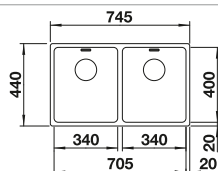

Incluido en el suministro	Sistema de desagüe InFino con válvula manual
Juego de válvulas con 2 tapones-filtro InFino de 3 y 1/2", tubería salva-espacio y material de fijación.	Juego de válvulas con tapón-filtro InFino de 3 y 1/2", tubería salva-espacio y material de fijación.

Recomendación accesorios

Tabla de corte de cristal de alta seguridad con acabado plateado 227 697 € 115,00	Colador multifuncional en acero inoxidable 227 692 € 97,00	Escurreidor multifuncional en acero inoxidable 223 297 € 122,00

BLANCO UNIT con BLANCO ANDANO-IF

BLANCO SONEA-S Flexo Consultar pág. 283	BLANCO FLEXON II Low 80/3 Consultar pág. 346