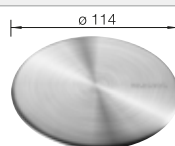

Tabla de corte de madera de haya

218 313
€ 115,00

Tabla de corte de polietileno óptica mármol

217 611
€ 122,00

Tapón CapFlow para cubrir el desagüe

517 666
€ 18,00

BLANCO UNIT con BLANCO SONA 45 S

BLANCO KANO
Consultar pág. 312