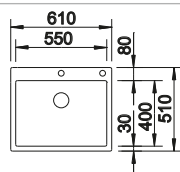

Incluido en el suministro	Sistema de desagüe InFino con válvula automática		
Juego de válvulas con tubería salva-espacio, conexión de residuos, 2 tapones filtro InFino de 3 1/2" con válvula automática (PushControl) para la cubeta principal, material de fijación	Juego de válvulas con tubería salva-espacio, tapón filtro InFino de 3 1/2" con válvula automática (PushControl), material de fijación	Juego de válvulas con tubería salva-espacio, tapón filtro InFino de 3 1/2" con válvula automática (PushControl), material de fijación	Juego de válvulas con tubería salva-espacio, tapón filtro InFino de 3 1/2" con válvula automática (PushControl), material de fijación

Recomendación accesorios			BLANCO UNIT con BLANCO CLARON-IF/A	
 Tabla de corte de cristal blanco satinado, encaja en el escurridor 225 333 € 293,00	 Cubeta adicional en acero inox. 219 649 € 274,00	 Escurridor plegable 238 482 € 96,00	 BLANCO drink.filter EVOL-S Pro Consultar pág. 268	 BLANCO SELECT II 60/2 Orga Consultar pág. 338