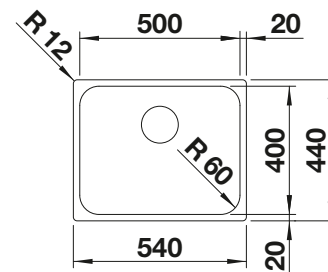

Profundidad cubeta 175 mm

Se requiere cinta de sellado flexible cuando se instala una grifería, una válvula automática o un dispensador de jabón en las encimeras laminadas, ref. 120 055.

Pedir las conexiones de desagüe para combinar dos cubetas individuales.

Recomendación accesorios

Juego de Guías Top

235 906
€ 119,00

Cesta de vajilla en acero inoxidable

514 238
€ 103,00

Escurreidor

230 734
€ 46,00

BLANCO UNIT con BLANCO SUPRA 500-IF R12

BLANCO MIDA-S

Consultar pág. 313

BLANCO FLEXON II 60/2

Consultar pág. 343