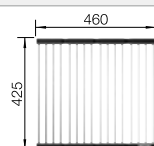

Cubetas Acero
Inoxidable

900 mm

Recomendación accesorios

Tabla de corte de cristal blanco satinado, encaja en el escurridor

225 333
€ 293,00

Cubeta adicional en acero inox.

219 649
€ 274,00

Escurridor plegable