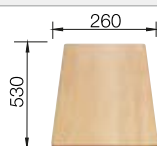

○ Orificio premarcado
Profundidad cubeta 190 mm

Recomendación accesorios

Tabla de corte de madera de
haya

218 313
€ 115,00

Tabla de corte de polietileno
óptica mármol

217 611
€ 122,00

Escurridor multifuncional