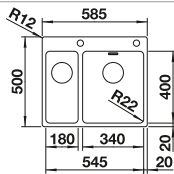

Incluido en el suministro	Sistema de desagüe InFino con válvula automática
Posibilidad de orificio adicional. El subsiguiente orificio de perforación debe ser realizado por una empresa especializada. Puede consultar las medidas de encastre y dibujos técnicos en www.blanco.com	Juego de válvulas con tapones-filtro InFino de 3 y 1/2", mando de válvula automática PushControl para la cubeta principal, tubería salva-espacio y material de fijación. Juego de válvulas con tapón-filtro InFino de 3 y 1/2", mando de válvula automática PushControl, tubería salva-espacio y material de fijación.

Recomendación accesorios			BLANCO UNIT con BLANCO ANDANO-IF/A	
Tabla de corte compuesta de fresno 230 700 € 208,00	Colador multifuncional en acero inoxidable 227 692 € 97,00	Juego de Guías Top 235 906 € 119,00	BLANCO SONEA-S Flexo Consultar pág. 283	BLANCO FLEXON II 60/3 Consultar pág. 343