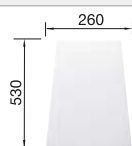

Tabla de corte de madera de haya

218 313
€ 115,00

Tabla de corte de polietileno óptica mármol

217 611
€ 122,00

Escurreedor de esquina

235 866
€ 51,00

BLANCO UNIT con BLANCO METRA 45 S Compact

BLANCO LINUS