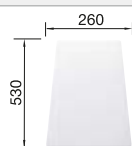

Tabla de corte de polietileno óptica mármol

217 611
€ 122,00