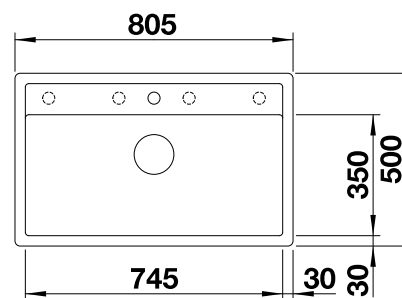

Dibujo técnico

R10

○ Orificio premarcado

Profundidad cubeta 190 mm

Sugerimos revisar medidas de encastre con la plantilla correspondiente.

Recomendación accesorios

235 866
€ 51,00

507 829
€ 182,00

230 734
€ 46,00

BLANCO UNIT con BLANCO DALAGO 8-F

Consultar pág. 311

Consultar pág. 346