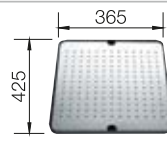

Recomendación accesorios

Tabla de corte de bambú

239 449
€ 59,00

Juego de Guías Top

235 906
€ 119,00

Escurreidor con chapa insertable
perforada de acero inoxidable

513 485
€ 122,00

BLANCO UNIT con BLANCO SOLIS 700-IF/A