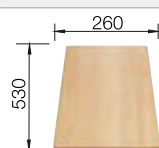

Incluido en el suministro

Juego de válvulas con tubería salva-espacio, 2 tapones filtro de 3 1/2"

Dibujo técnico

○ Orificio premarcado
Profundidad cubeta 190/190 mm

Recomendación accesorios

Tabla de corte de madera de haya