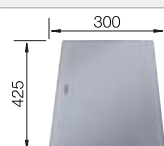

Recomendación accesorios

Tabla de corte de cristal
acabado plateado

230 970
€ 182,00

Cubeta multifuncional

231 396
€ 152,00

Escurreidor

230 734
€ 46,00

BLANCO UNIT con BLANCO DIVON II 8-IF