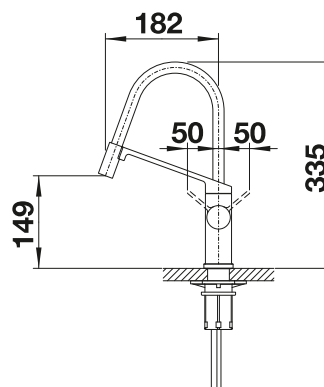

Dibujo técnico

Caudal 8.8 l/min a 3 bares de presión

Incluido en el suministro

- Incluye cuatro revestimientos intercambiables para el caño: color kiwi, naranja, limón y gris lava (preinstalado)
- Caño giratorio 360°
- Orificio de la grifería requerido $\varnothing$ 35 mm
- Cartuchos de disco cerámico
- Caño recubierto de material textil
- Tubos flexibles de conexión de 450 mm de largo y $\frac{3}{8}$ " de tuerca para montajes fáciles y seguro
- Con regulador hidráulico patentado para evitar al máximo la calcificación
- Placa estabilizadora para aumentar la estabilidad de la grifería cuando se instala en fregaderos de acero inoxidable
- Certificado LGA
- Aprobado por el DVGW

Recomendación accesorios

Filtro de suciedad para griferías

(1 unidad)

128 434

€ 29,00

Recomendación dispensadores de jabón

BLANCO TORRE, dispensador cromado. Capacidad 250 ml

Consultar pág. 329

Griferías,
Dispensadores