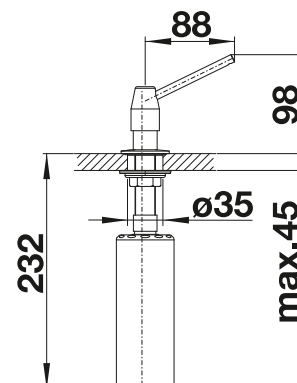

Dibujo técnico

Requiere orificio de 35 mm
Contenido: 300 ml