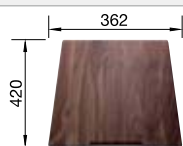

Recomendación accesorios

Tabla de madera nogal con asa lateral en acero inoxidable.

223 074

€ 363,00