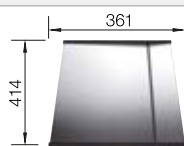

Recomendación accesorios

Tabla de corte de cristal blanco satinado, encaja en el escurridor

225 333
€ 293,00

Escurridor de acero inoxidable.

223 067
€ 397,00

Escurridor plegable

238 482
€ 96,00

BLANCO UNIT con BLANCO ZEROX 400-U Durinox