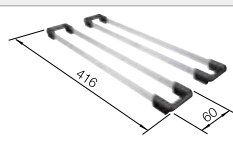

Recomendación accesorios

Tabla de corte compuesta de
fresno

230 700
€ 208,00

Colador multifuncional en acero
inoxidable

227 692
€ 97,00

Juego de Guías Top

235 906
€ 119,00

BLANCO UNIT con BLANCO ANDANO 400/400-IF/A