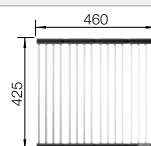

Tabla de corte de cristal blanco satinado, encaja en el escurridor

225 333
€ 293,00

Cubeta adicional en acero inox.

219 649
€ 274,00

Escurridor plegable

238 482
€ 96,00

BLANCO UNIT con BLANCO ZEROX 700-IF

BLANCO VONDA