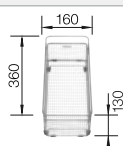

Escurridor multifuncional en acero inoxidable

223 297

€ 122,00