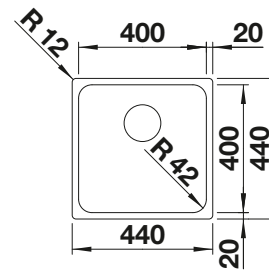

Profundidad cubeta 185 mm

Pedir las conexiones de desagüe para combinar dos cubetas individuales.

Cubetas Acero
Inoxidable

450 mm

Recomendación accesorios

239 449
€ 59,00

514 238
€ 103,00

230 734
€ 46,00