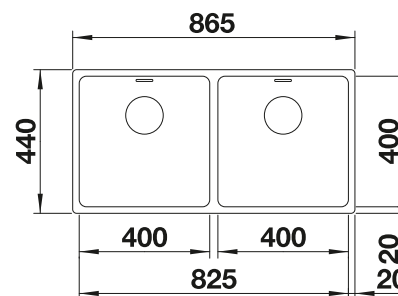

Profundidad cubeta 190/190 mm

Se requiere cinta de sellado flexible cuando se instala una grifería de cocina, un sistema de desagüe o un dispensador de jabón en las encimeras laminadas, número de artículo 120 055. Tenga en cuenta la información de extraer para el método de instalación respectivo.

Recomendación accesorios

Tabla de corte de cristal de alta seguridad con acabado plateado

227 697
€ 115,00

Colador multifuncional en acero inoxidable

227 692
€ 97,00

Escurridor multifuncional en acero inoxidable

223 297
€ 122,00

BLANCO UNIT con BLANCO ANDANO 400/400-IF

BLANCO SONEA-S Flexo

Consultar pág. 283

BLANCO FLEXON II Low 90/4

Consultar pág. 346