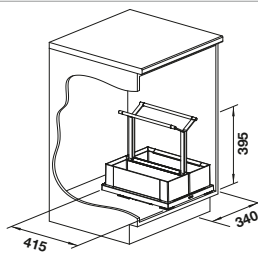

NUEVO

Puerta de bisagras

armario soporte	450	300
Ancho del artículo mm	340	180
BLANCO Storage Caddy	40	20
	527 668	527 667
PVP (sin IVA)	€ 209,00	€ 180,00
Número de contenedores	2	1

Incluido en el suministro	Sistema de organización para montaje en suelo detrás de puertas batientes, 2 cubos extraíbles, placa base con guías de cierre suave	Sistema de organización para montaje en suelo detrás de puertas batientes, 1 cubo extraíble, placa base con guías de cierre suave
----------------------------------	---	---