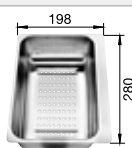

Recomendación accesorios

Tabla de corte de madera de haya

218 313
€ 115,00

Tabla de corte de polietileno óptica mármol

217 611
€ 122,00

Cubeta perforada en inox para la cubeta adicional

217 796
€ 122,00

BLANCO UNIT con BLANCO METRA 6