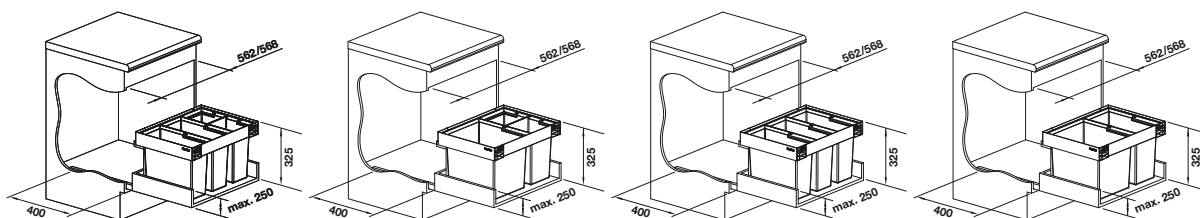

- Para muebles base con compartimentos divididos y una anchura de 50 a 90 cm (gracias a una altura de instalación reducida de 330 mm)
- Diversas opciones de separación de residuos y almacenamiento a través de combinaciones de selectores de desperdicios flexibles, con requisitos de espacio reducidos en el mueble del fregadero
- Gran estabilidad e higiene a través de la solución de bastidores con selectores de desperdicios colgantes
- Instalación sencilla sin marcado o perforación previos
- Diseño moderno con aluminio de alta calidad
- Todas las piezas son fáciles de limpiar gracias a las superficies suaves y amplias
- Accesorios opcionales que mejoran el sistema para crear una solución individualizada

armario soporte mm	600	600	600	600
BLANCO FLEXON II Low	60/4	XL 60/3	60/3	60/2
	526644	526643	526642	526641
PVP (sin IVA)	€ 180,00	€ 170,00	€ 151,00	€ 144,00

Capacidad de cubos	42 l	46 l	45 l	49 l