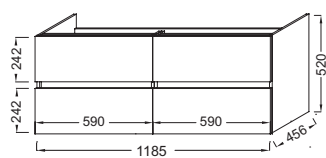

TOLBIAC

Modelo	Descripción / Descrição	Código	Acabado	Kg
CEB2355	- Mueble 120 cm para lavabo plano. L120 x P46 x H52 cm. 4 cajones con cierre progresivo. Lavabo plano cerámico L121 x P46 cm, no autoportante. 1 orificio para grifería en cada poza. <i>Móvel 120 cm para lavatórios planos. L120 x P46 x H52 cm. 4 gavetas com fecho progressivo. Lavatório plano cerâmico L121 x P46 cm, não autoportante. 1 furo para torneiras em cada piscina.</i> - Mueble 120 cm para lavabo plano. L120 x P46 x H52 cm. 2 cajones con cierre progresivo. Lavabo plano cerámico L121 x P46 cm, no autoportante. 1 orificio para grifería en cada poza. <i>Móvel 120 cm para lavatórios planos. L120 x P46 x H52 cm. 2 gavetas com fecho progressivo. Lavatório plano cerâmico L121 x P46 cm, não autoportante. 1 furo para torneiras em cada piscina.</i> - Mueble 120 cm para lavabo plano. L120 x P46 x H52 cm. 4 puertas con cierre progresivo. Lavabo plano cerámico L121 x P46 cm, no autoportante. 1 orificio para grifería en cada poza. <i>Móvel 120 cm para lavatórios planos. L120 x P46 x H52 cm. 4 portas com fecho progressivo. Lavatório plano cerâmico L121 x P46 cm, não autoportante. 1 furo para torneiras em cada piscina.</i> - Juego de pies (H35 cm). <i>Jogo de pés (H35 cm).</i>	CEB2355-MM	Melamina / Melamina	70,9
CEB2369		CEB2369-MM	Melamina / Melamina	70,9
CEB2361		CEB2361-MM	Melamina / Melamina	70,9
		EB906-NF	Sin acabado / Sem acabamento	1

* Reemplazar -MM por el acabado Melamina deseado (para el frontal del mueble).

ACABADOS MELAMINA: ECD Roble Colorado / Carvalho Colorado. NGY Gris / Cinzento, NWT Blanco / Branco.