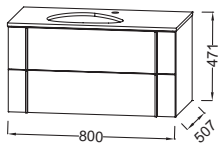

Modelo	Descripción / Descrição	Código	Acabado	Kg
EB3039	- Mueble bajo lavabo 80 x 51,2 x 46,8 cm. 2 cajones con cierre progresivo. Solicitar con el lavabo sobre encimera 56 cm EVI102. <i>Móvel baixo lavatório 80 x 51,2 x 46,8 cm. 2 gavetas com fecho progressivo. Coordenar com o lavatório sobre bancada 56 cm EVI102.</i> - Conjunto de barra y pies para mueble o cómoda Nouvelle Vague de 80 cm. L59,1 x P24 x H42,5 cm. En aluminio. <i>Conjunto de barra e pés para móveis ou cómoda Nouvelle Vague 80 cm. L59,1 x P24 x H42,5 cm. Em alumínio.</i> - Kit de separadores para cajón de 80 x 46 cm para mueble Nouvelle Vague. <i>Kit separador para gaveta de 80 x 46 cm para móvel Nouvelle Vague.</i>	EB3039-TL	Todos Lacados* / Todos Lacados*	34,7
		EB3039-MM	Melaminas* / Melaminas*	34,7
		CEB3050-BLV	Negro Inimitable / Petro Inimitável	0,6
		EB756-BLV	Negro Inimitable / Petro Inimitável	0,7
EB3045D	- Mueble bajo lavamanos L45,2 x P30 x H46,8 cm, versión derecha. Puerta con cierre progresivo y estante. Solicitar con el lavamanos, EGK112. <i>Móvel baixo lava-mãos L45,2 x P30 x H46,8 cm, versão direita. Porta com fecho progressivo e prateleira. Coordenar com o lava-mãos EGK112.</i> - Mueble bajo lavamanos L45,2 x P30 x H46,8 cm, versión izquierda. Puerta con cierre progresivo y estante. Solicitar con el lavamanos, EGK112. <i>Móvel baixo lava-mãos L45,2 x P30 x H46,8 cm, versão esquerda. Porta com fecho progressivo e prateleira. Coordenar com o lava-mãos EGK112.</i>	EB3045D-TL	Todos Lacados* / Todos Lacados*	8,9
		EB3045D-MM	Melaminas* / Melaminas*	8,9
		EB3045G-TL	Todos Lacados* / Todos Lacados*	8,9
		EB3045G-MM	Melaminas* / Melaminas*	8,9
EB3054	- Cómoda L80 x P51,2 x H46,8 cm. 2 cajones con cierre progresivo. <i>Cômoda L80 x P51,2 x H46,8 cm. 2 gavetas com fecho progressivo.</i> - Conjunto de barra y pies para mueble o cómoda Nouvelle Vague de 80 cm. L59,1 x P24 x H42,5 cm. En aluminio. <i>Conjunto de barra e pés para móveis ou cómoda Nouvelle Vague 80 cm. L59,1 x P24 x H42,5 cm. Em alumínio.</i> - Kit de separadores para cajón de 80 x 46 cm para mueble Nouvelle Vague. <i>Kit separador para gaveta de 80 x 46 cm Nouvelle Vague.</i>	EB3054-TL	Todos Lacados* / Todos Lacados*	36,4
		EB3054-MM	Melaminas* / Melaminas*	36,4
		CEB3050-BLV	Negro Inimitable / Petro Inimitável	0,6
		EB756-BLV	Negro Inimitable / Petro Inimitável	0,7

* Reemplazar -TL o -MM por el acabado Lacado o Melamina deseado.

ACABADOS LACADOS: 48 lacados disponibles.

ACABADOS MELAMINA: E73 Roble Veteado / Carvalho Marmoreado. N18 Blanco Brillante / Branco Brilhante. NR2 Cuero Topo / Topo Couro.

Las colecciones Terrace, Nouvelle Vague, Odéon Rive Gauche y Vivienne están disponibles a partir de ahora en los 48 lacados del muestrario de Jacob Delafon.

Para más información sobre acabados, ver contraportada de la tarifa.