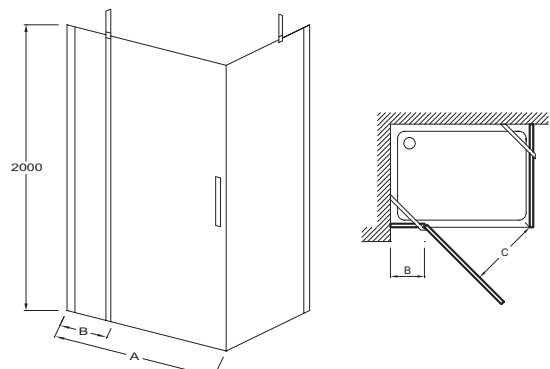

Dibujo correspondiente a mamparas de 100, 110 y 120 cm.