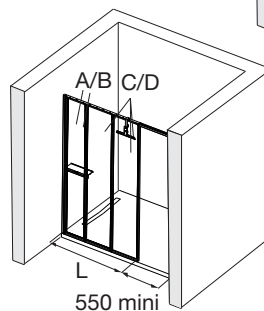

NOUVELLE VAGUE - Crear el espacio según sus necesidades

Mampara fija sola o con lateral

L	mini maxi	A	B	C	D												
400	350 - 370	1				A											
500	450 - 470		1			B											
700	650 - 670	1		1		A+C											
800	750 - 770	1		1	1	A+D		B+C									
900	850 - 870		1		1	B+D											
1000	950 - 970	1		2		A+2C											
1100	1050 - 1070	1	1	2	1	A+C+D		A+D+C		B+2C							
1200	1150 - 1170	1	1	1	2	A+2D		B+C+D		B+D+C							
1300	1250 - 1270	1	1	3	2	B+2D		A+3C									
1400	1350 - 1370	1	1	3	1	B+3C		A+D+2C		A+C+D+C		A+2C+D					
1500	1450 - 1470	1	1	2	2	B+D+2C		B+C+D+C		B+2C+D		A+2D+C		A+D+C+D		A+C+2D	
1600	1550 - 1570	1	1	1	3	A+3D		B+C+2D		B+D+C+D		B+2D+C		A+4C			
1700	1650 - 1670	1	1	4	3	B+3D		B+4C		A+3C+D		A+2C+D+C		A+C+D+2C		A+D+3C	

MAMPARAS
RESGUARDOS