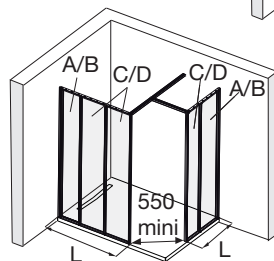

NOUVELLE VAGUE - Crear el espacio según sus necesidades

Mampara fija sola o con lateral

L	mini maxi	A	B	C	D												
400	350 - 370	1				A											
500	450 - 470		1			B											
700	650 - 670	1		1		A+C											
800	750 - 770	1		1	1	A+D		B+C									
900	850 - 870		1		1	B+D											
1000	950 - 970	1		2		A+2C											
1100	1050 - 1070	1	1	2	1	A+C+D		A+D+C		B+2C							
1200	1150 - 1170	1	1	1	2	A+2D		B+C+D		B+D+C							
1300	1250 - 1270	1	1	3	2	B+2D		A+3C									
1400	1350 - 1370	1	1	3	1	B+3C		A+D+2C		A+C+D+C		A+2C+D					
1500	1450 - 1470	1	1	2	2	B+D+2C		B+C+D+C		B+2C+D		A+2D+C		A+D+C+D		A+C+2D	
1600	1550 - 1570	1	1	1	3	A+3D		B+C+2D		B+D+C+D		B+2D+C		A+4C			
1700	1650 - 1670	1	1	4	3	B+3D		B+4C		A+3C+D		A+2C+D+C		A+C+D+2C		A+D+3C	

MAMPARAS
RESGUARDOS