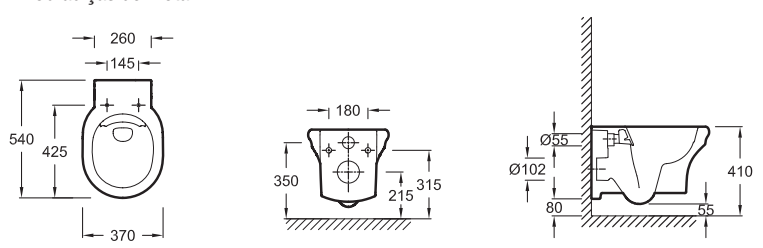

Modelo	Descripción / Descrição	Código	Acabado	Kg
CUJAC102	- Inodoro a suelo (UJAC102-0) SIN BRIDA salida dual, carenado hasta la pared, 67 x 37 cm. Preparado para doble descarga bajo consumo 2,6/4 L. Altura confort a 41 cm. Suministrado con fijaciones invisibles murales RTA187-NF. Cisterna completa (ETAC232-0) con mecanismo y bajo consumo 2,6/4 L, grifo flotador silencioso, alimentación fondo. Pulsador cromado con logo JD. Asiento thermodur (E24048-0) extra-plano tipo sandwich de descenso progresivo y desmontable. Bisagras metálicas. - <i>Bacia a suelo (UJAC102-0) SEM BRAÇAEIRA saída dupla, carenada hasta la pared, 67 x 37 cm. Preparado para descarga dupla bajo consumo 2,6/4 L. Altura confort a 41 cm. Fornevido com fixações invisíveis na parede RTA187-NF. Cisterna completa (ETAC232-0) com mecanismo y bajo consumo 2,6/4 L, grifo flotador silencioso, entrada por baixo. Pulsador cromado com logo JD. Assento thermodur (E24048-0) extra-plano tipo sandwich para descida progressiva e removível. Dobradiças de metal.</i> - Conexión S/H para inodoro. <i>Conexão S/H para Bacia.</i> - Conexión S/V para salida 30 cm o 22 cm. <i>Conexão S/V para saída 30 cm ou 22 cm.</i> - Varilla corta y placa de fijación mural. <i>Vareta comprimida e placa de montagem mural.</i>	CUJAC102-0 E6275-NF E6095-NF RTA163NF	Blanco / Branco Sin acabado / Sem acabamento Sin acabado / Sem acabamento Sin acabado / Sem acabamento	43,7 0,4 0,15 0
CEDZ102	- Inodoro suspendido (EDZ102-0) SIN BRIDA carenado hasta la pared, 54 x 37 cm. Preparado para doble descarga bajo consumo 2,6/4 L. Suministrado con fijaciones invisibles murales RTA188NF. Asiento thermodur (E24048-0) extra-plano tipo sandwich de descenso progresivo y desmontable. Bisagras metálicas. - <i>Bacia suspensa (EDZ102-0) SEM BRAÇAEIRA carenada hasta la pared, 54 x 37 cm. Preparado para descarga dupla bajo consumo 2,6/4 L. Fornevido com fixações invisíveis na parede RTA188NF. Assento thermodur (E24048-0) extra-plano tipo sandwich para descida progressiva e removível. Dobradiças de metal.</i>	CEDZ102-0	Blanco / Branco	24,5

*Ver bastidores en página 63.