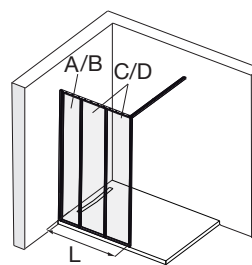

NOUVELLE VAGUE - Crear el espacio según sus necesidades

Mampara fija sola o con lateral

L	mini maxi	A	B	C	D												
400	350 - 370	1				A											
500	450 - 470		1			B											
700	650 - 670	1		1		A+C											
800	750 - 770	1		1	1	A+D		B+C									
900	850 - 870		1		1	B+D											
1000	950 - 970	1		2		A+2C											
1100	1050 - 1070	1	1	2	1	A+C+D		A+D+C		B+2C							
1200	1150 - 1170	1	1	1	2	A+2D		B+C+D		B+D+C							
1300	1250 - 1270	1	1	3	2	B+2D		A+3C									
1400	1350 - 1370	1	1	3	1	B+3C		A+D+2C		A+C+D+C		A+2C+D					
1500	1450 - 1470	1	1	2	2	B+D+2C		B+C+D+C		B+2C+D		A+2D+C		A+D+C+D		A+C+2D	
1600	1550 - 1570	1	1	1	3	A+3D		B+C+2D		B+D+C+D		B+2D+C		A+4C			
1700	1650 - 1670	1	1	4	3	B+3D		B+4C		A+3C+D		A+2C+D+C		A+C+D+2C		A+D+3C	

MAMPARAS
RESGUARDOS