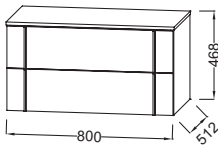

Modelo	Descripción / Descrição	Código	Acabado	Kg
EB3039	- Mueble bajo lavabo 80 x 51,2 x 46,8 cm. 2 cajones con cierre progresivo. Solicitar con el lavabo sobre encimera 56 cm EVI102. <i>Móvel baixo lavatório 80 x 51,2 x 46,8 cm. 2 gavetas com fecho progressivo. Coordenar com o lavatório sobre bancada 56 cm EVI102.</i> - Conjunto de barra y pies para mueble o cómoda Nouvelle Vague de 80 cm. L59,1 x P24 x H42,5 cm. En aluminio. <i>Conjunto de barra e pés para móveis ou cómoda Nouvelle Vague 80 cm. L59,1 x P24 x H42,5 cm. Em alumínio.</i> - Kit de separadores para cajón de 80 x 46 cm para mueble Nouvelle Vague. <i>Kit separador para gaveta de 80 x 46 cm para móvel Nouvelle Vague.</i>	EB3039-TL	Todos Lacados* / Todos Lacados*	34,7
		EB3039-MM	Melaminas* / Melaminas*	34,7
		CEB3050-BLV	Negro Inimitable / Petro Inimitável	0,6
		EB756-BLV	Negro Inimitable / Petro Inimitável	0,7
EB3045D	- Mueble bajo lavamanos L45,2 x P30 x H46,8 cm, versión derecha. Puerta con cierre progresivo y estante. Solicitar con el lavamanos, EGK112. <i>Móvel baixo lava-mãos L45,2 x P30 x H46,8 cm, versão direita. Porta com fecho progressivo e prateleira. Coordenar com o lava-mãos EGK112.</i> - Mueble bajo lavamanos L45,2 x P30 x H46,8 cm, versión izquierda. Puerta con cierre progresivo y estante. Solicitar con el lavamanos, EGK112. <i>Móvel baixo lava-mãos L45,2 x P30 x H46,8 cm, versão esquerda. Porta com fecho progressivo e prateleira. Coordenar com o lava-mãos EGK112.</i>	EB3045D-TL	Todos Lacados* / Todos Lacados*	8,9
		EB3045D-MM	Melaminas* / Melaminas*	8,9
		EB3045G-TL	Todos Lacados* / Todos Lacados*	8,9
		EB3045G-MM	Melaminas* / Melaminas*	8,9
EB3054	- Cómoda L80 x P51,2 x H46,8 cm. 2 cajones con cierre progresivo. <i>Cômoda L80 x P51,2 x H46,8 cm. 2 gavetas com fecho progressivo.</i> - Conjunto de barra y pies para mueble o cómoda Nouvelle Vague de 80 cm. L59,1 x P24 x H42,5 cm. En aluminio. <i>Conjunto de barra e pés para móveis ou cómoda Nouvelle Vague 80 cm. L59,1 x P24 x H42,5 cm. Em alumínio.</i> - Kit de separadores para cajón de 80 x 46 cm para mueble Nouvelle Vague. <i>Kit separador para gaveta de 80 x 46 cm Nouvelle Vague.</i>	EB3054-TL	Todos Lacados* / Todos Lacados*	36,4
		EB3054-MM	Melaminas* / Melaminas*	36,4
		CEB3050-BLV	Negro Inimitable / Petro Inimitável	0,6
		EB756-BLV	Negro Inimitable / Petro Inimitável	0,7

* Reemplazar -TL o -MM por el acabado Lacado o Melamina deseado.

ACABADOS LACADOS: 48 lacados disponibles.

ACABADOS MELAMINA: E73 Roble Veteado / Carvalho Marmoreado. N18 Blanco Brillante / Branco Brilhante. NR2 Cuero Topo / Topo Couro.

Las colecciones Terrace, Nouvelle Vague, Odéon Rive Gauche y Vivienne están disponibles a partir de ahora en los 48 lacados del muestrario de Jacob Delafon.

Para más información sobre acabados, ver contraportada de la tarifa.