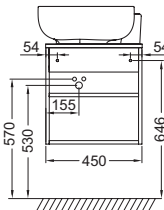

Modelo	Descripción / Descrição	Código	Acabado	Kg
EB3039	- Mueble bajo lavabo 80 x 51,2 x 46,8 cm. 2 cajones con cierre progresivo. Solicitar con el lavabo sobre encimera 56 cm EVI102. <i>Móvel baixo lavatório 80 x 51,2 x 46,8 cm. 2 gavetas com fecho progressivo. Coordenar com o lavatório sobre bancada 56 cm EVI102.</i> - Conjunto de barra y pies para mueble o cómoda Nouvelle Vague de 80 cm. L59,1 x P24 x H42,5 cm. En aluminio. <i>Conjunto de barra e pés para móveis ou cómoda Nouvelle Vague 80 cm. L59,1 x P24 x H42,5 cm. Em alumínio.</i> - Kit de separadores para cajón de 80 x 46 cm para mueble Nouvelle Vague. <i>Kit separador para gaveta de 80 x 46 cm para móvel Nouvelle Vague.</i>	EB3039-TL	Todos Lacados* / Todos Lacados*	34,7
		EB3039-MM	Melaminas* / Melaminas*	34,7
		CEB3050-BLV	Negro Inimitable / Petro Inimitável	0,6
		EB756-BLV	Negro Inimitable / Petro Inimitável	0,7
EB3045D	- Mueble bajo lavamanos L45,2 x P30 x H46,8 cm, versión derecha. Puerta con cierre progresivo y estante. Solicitar con el lavamanos, EGK112. <i>Móvel baixo lava-mãos L45,2 x P30 x H46,8 cm, versão direita. Porta com fecho progressivo e prateleira. Coordenar com o lava-mãos EGK112.</i> - Mueble bajo lavamanos L45,2 x P30 x H46,8 cm, versión izquierda. Puerta con cierre progresivo y estante. Solicitar con el lavamanos, EGK112. <i>Móvel baixo lava-mãos L45,2 x P30 x H46,8 cm, versão esquerda. Porta com fecho progressivo e prateleira. Coordenar com o lava-mãos EGK112.</i>	EB3045D-TL	Todos Lacados* / Todos Lacados*	8,9
		EB3045D-MM	Melaminas* / Melaminas*	8,9
		EB3045G-TL	Todos Lacados* / Todos Lacados*	8,9
		EB3045G-MM	Melaminas* / Melaminas*	8,9
EB3054	- Cómoda L80 x P51,2 x H46,8 cm. 2 cajones con cierre progresivo. <i>Cômoda L80 x P51,2 x H46,8 cm. 2 gavetas com fecho progressivo.</i> - Conjunto de barra y pies para mueble o cómoda Nouvelle Vague de 80 cm. L59,1 x P24 x H42,5 cm. En aluminio. <i>Conjunto de barra e pés para móveis ou cómoda Nouvelle Vague 80 cm. L59,1 x P24 x H42,5 cm. Em alumínio.</i> - Kit de separadores para cajón de 80 x 46 cm para mueble Nouvelle Vague. <i>Kit separador para gaveta de 80 x 46 cm Nouvelle Vague.</i>	EB3054-TL	Todos Lacados* / Todos Lacados*	36,4
		EB3054-MM	Melaminas* / Melaminas*	36,4
		CEB3050-BLV	Negro Inimitable / Petro Inimitável	0,6
		EB756-BLV	Negro Inimitable / Petro Inimitável	0,7

* Reemplazar -TL o -MM por el acabado Lacado o Melamina deseado.

ACABADOS LACADOS: 48 lacados disponibles.

ACABADOS MELAMINA: E73 Roble Veteado / Carvalho Marmoreado. N18 Blanco Brillante / Branco Brilhante. NR2 Cuero Topo / Topo Couro.

Las colecciones Terrace, Nouvelle Vague, Odéon Rive Gauche y Vivienne están disponibles a partir de ahora en los 48 lacados del muestrario de Jacob Delafon.

Para más información sobre acabados, ver contraportada de la tarifa.