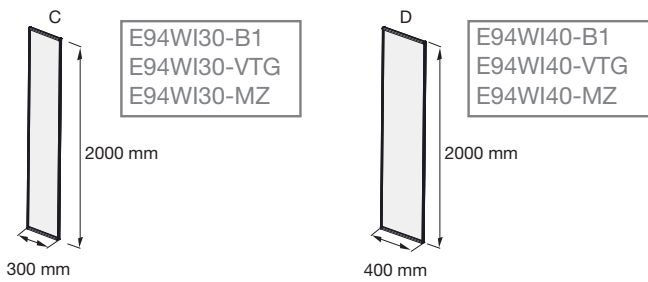

NOUVELLE VAGUE - Crear el espacio según sus necesidades

Mampara fija en isla