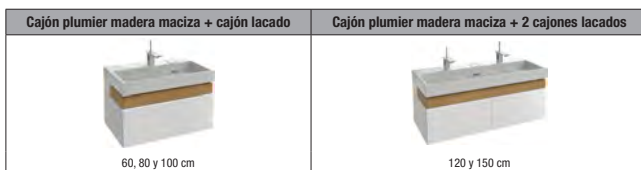

Espejos

Disponible en 60, 80, 100, 120 y 150 cm.

Espejos disponibles en la página 168.

Lavabos planos

Disponibles en cerámica con o sin luz LED.

Lavabos disponibles en la página 93.

Muebles

Versión estándar disponible en 60, 80, 100, 120 y 150 cm.