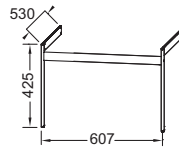

Modelo	Descripción / Descrição	Código	Acabado	Kg
EB3039	- Mueble bajo lavabo 80 x 51,2 x 46,8 cm. 2 cajones con cierre progresivo. Solicitar con el lavabo sobre encimera 56 cm EVI102. <i>Móvel baixo lavatório 80 x 51,2 x 46,8 cm. 2 gavetas com fecho progressivo. Coordenar com o lavatório sobre bancada 56 cm EVI102.</i> - Conjunto de barra y pies para mueble o cómoda Nouvelle Vague de 80 cm. L59,1 x P24 x H42,5 cm. En aluminio. <i>Conjunto de barra e pés para móveis ou cómoda Nouvelle Vague 80 cm. L59,1 x P24 x H42,5 cm. Em alumínio.</i> - Kit de separadores para cajón de 80 x 46 cm para mueble Nouvelle Vague. <i>Kit separador para gaveta de 80 x 46 cm para móvel Nouvelle Vague.</i>	EB3039-TL	Todos Lacados* / Todos Lacados*	34,7
		EB3039-MM	Melaminas* / Melaminas*	34,7
		CEB3050-BLV	Negro Inimitable / Petro Inimitável	0,6
		EB756-BLV	Negro Inimitable / Petro Inimitável	0,7
EB3045D	- Mueble bajo lavamanos L45,2 x P30 x H46,8 cm, versión derecha. Puerta con cierre progresivo y estante. Solicitar con el lavamanos, EGK112. <i>Móvel baixo lava-mãos L45,2 x P30 x H46,8 cm, versão direita. Porta com fecho progressivo e prateleira. Coordenar com o lava-mãos EGK112.</i> - Mueble bajo lavamanos L45,2 x P30 x H46,8 cm, versión izquierda. Puerta con cierre progresivo y estante. Solicitar con el lavamanos, EGK112. <i>Móvel baixo lava-mãos L45,2 x P30 x H46,8 cm, versão esquerda. Porta com fecho progressivo e prateleira. Coordenar com o lava-mãos EGK112.</i>	EB3045D-TL	Todos Lacados* / Todos Lacados*	8,9
		EB3045D-MM	Melaminas* / Melaminas*	8,9
		EB3045G-TL	Todos Lacados* / Todos Lacados*	8,9
		EB3045G-MM	Melaminas* / Melaminas*	8,9
EB3054	- Cómoda L80 x P51,2 x H46,8 cm. 2 cajones con cierre progresivo. <i>Cômoda L80 x P51,2 x H46,8 cm. 2 gavetas com fecho progressivo.</i> - Conjunto de barra y pies para mueble o cómoda Nouvelle Vague de 80 cm. L59,1 x P24 x H42,5 cm. En aluminio. <i>Conjunto de barra e pés para móveis ou cómoda Nouvelle Vague 80 cm. L59,1 x P24 x H42,5 cm. Em alumínio.</i> - Kit de separadores para cajón de 80 x 46 cm para mueble Nouvelle Vague. <i>Kit separador para gaveta de 80 x 46 cm Nouvelle Vague.</i>	EB3054-TL	Todos Lacados* / Todos Lacados*	36,4
		EB3054-MM	Melaminas* / Melaminas*	36,4
		CEB3050-BLV	Negro Inimitable / Petro Inimitável	0,6
		EB756-BLV	Negro Inimitable / Petro Inimitável	0,7

* Reemplazar -TL o -MM por el acabado Lacado o Melamina deseado.

ACABADOS LACADOS: 48 lacados disponibles.

ACABADOS MELAMINA: E73 Roble Veteado / Carvalho Marmoreado. N18 Blanco Brillante / Branco Brilhante. NR2 Cuero Topo / Topo Couro.

Las colecciones Terrace, Nouvelle Vague, Odéon Rive Gauche y Vivienne están disponibles a partir de ahora en los 48 lacados del muestrario de Jacob Delafon.

Para más información sobre acabados, ver contraportada de la tarifa.