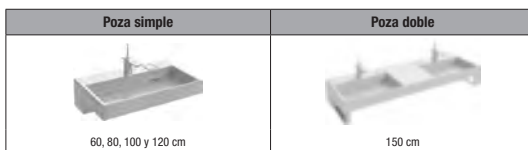

Espejos

Disponible en 60, 80, 100, 120 y 150 cm.

Espejos disponibles en la página 168.

Lavabos planos

Disponibles en cerámica con o sin luz LED.

Lavabos disponibles en la página 93.

Muebles

Versión estándar disponible en 60, 80, 100, 120 y 150 cm.