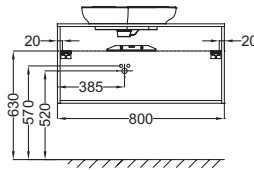

Modelo	Descripción / Descrição	Código	Acabado	Kg
EB3039	- Mueble bajo lavabo 80 x 51,2 x 46,8 cm. 2 cajones con cierre progresivo. Solicitar con el lavabo sobre encimera 56 cm EVI102. <i>Móvel baixo lavatório 80 x 51,2 x 46,8 cm. 2 gavetas com fecho progressivo. Coordenar com o lavatório sobre bancada 56 cm EVI102.</i> - Conjunto de barra y pies para mueble o cómoda Nouvelle Vague de 80 cm. L59,1 x P24 x H42,5 cm. En aluminio. <i>Conjunto de barra e pés para móveis ou cómoda Nouvelle Vague 80 cm. L59,1 x P24 x H42,5 cm. Em alumínio.</i> - Kit de separadores para cajón de 80 x 46 cm para mueble Nouvelle Vague. <i>Kit separador para gaveta de 80 x 46 cm para móvel Nouvelle Vague.</i>	EB3039-TL	Todos Lacados* / Todos Lacados*	34,7
		EB3039-MM	Melaminas* / Melaminas*	34,7
		CEB3050-BLV	Negro Inimitable / Petro Inimitável	0,6
		EB756-BLV	Negro Inimitable / Petro Inimitável	0,7
EB3045D	- Mueble bajo lavamanos L45,2 x P30 x H46,8 cm, versión derecha. Puerta con cierre progresivo y estante. Solicitar con el lavamanos, EGK112. <i>Móvel baixo lava-mãos L45,2 x P30 x H46,8 cm, versão direita. Porta com fecho progressivo e prateleira. Coordenar com o lava-mãos EGK112.</i> - Mueble bajo lavamanos L45,2 x P30 x H46,8 cm, versión izquierda. Puerta con cierre progresivo y estante. Solicitar con el lavamanos, EGK112. <i>Móvel baixo lava-mãos L45,2 x P30 x H46,8 cm, versão esquerda. Porta com fecho progressivo e prateleira. Coordenar com o lava-mãos EGK112.</i>	EB3045D-TL	Todos Lacados* / Todos Lacados*	8,9
		EB3045D-MM	Melaminas* / Melaminas*	8,9
		EB3045G-TL	Todos Lacados* / Todos Lacados*	8,9
		EB3045G-MM	Melaminas* / Melaminas*	8,9
EB3054	- Cómoda L80 x P51,2 x H46,8 cm. 2 cajones con cierre progresivo. <i>Cômoda L80 x P51,2 x H46,8 cm. 2 gavetas com fecho progressivo.</i> - Conjunto de barra y pies para mueble o cómoda Nouvelle Vague de 80 cm. L59,1 x P24 x H42,5 cm. En aluminio. <i>Conjunto de barra e pés para móveis ou cómoda Nouvelle Vague 80 cm. L59,1 x P24 x H42,5 cm. Em alumínio.</i> - Kit de separadores para cajón de 80 x 46 cm para mueble Nouvelle Vague. <i>Kit separador para gaveta de 80 x 46 cm Nouvelle Vague.</i>	EB3054-TL	Todos Lacados* / Todos Lacados*	36,4
		EB3054-MM	Melaminas* / Melaminas*	36,4
		CEB3050-BLV	Negro Inimitable / Petro Inimitável	0,6
		EB756-BLV	Negro Inimitable / Petro Inimitável	0,7

* Reemplazar -TL o -MM por el acabado Lacado o Melamina deseado.

ACABADOS LACADOS: 48 lacados disponibles.

ACABADOS MELAMINA: E73 Roble Veteado / Carvalho Marmoreado. N18 Blanco Brillante / Branco Brilhante. NR2 Cuero Topo / Topo Couro.

Las colecciones Terrace, Nouvelle Vague, Odéon Rive Gauche y Vivienne están disponibles a partir de ahora en los 48 lacados del muestrario de Jacob Delafon.

Para más información sobre acabados, ver contraportada de la tarifa.