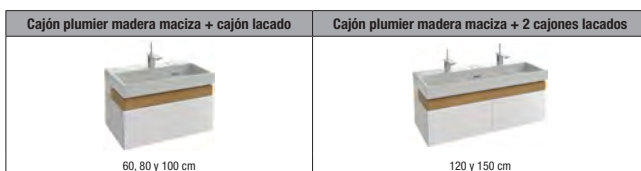

Versión Premium (iluminación LED y toma eléctrica) disponible en 60, 80, 100, 120 y 150 cm.