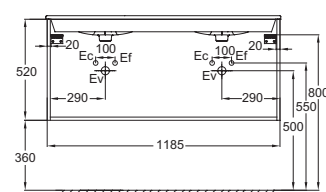

TOLBIAC

Modelo	Descripción / Descrição	Código	Acabado	Kg
CEB2355	- Mueble 120 cm para lavabo plano. L120 x P46 x H52 cm. 4 cajones con cierre progresivo. Lavabo plano cerámico L121 x P46 cm, no autoportante. 1 orificio para grifería en cada poza. <i>Móvel 120 cm para lavatórios planos. L120 x P46 x H52 cm. 4 gavetas com fecho progressivo. Lavatório plano cerâmico L121 x P46 cm, não autoportante. 1 furo para torneiras em cada piscina.</i> - Mueble 120 cm para lavabo plano. L120 x P46 x H52 cm. 2 cajones con cierre progresivo. Lavabo plano cerámico L121 x P46 cm, no autoportante. 1 orificio para grifería en cada poza. <i>Móvel 120 cm para lavatórios planos. L120 x P46 x H52 cm. 2 gavetas com fecho progressivo. Lavatório plano cerâmico L121 x P46 cm, não autoportante. 1 furo para torneiras em cada piscina.</i> - Mueble 120 cm para lavabo plano. L120 x P46 x H52 cm. 4 puertas con cierre progresivo. Lavabo plano cerámico L121 x P46 cm, no autoportante. 1 orificio para grifería en cada poza. <i>Móvel 120 cm para lavatórios planos. L120 x P46 x H52 cm. 4 portas com fecho progressivo. Lavatório plano cerâmico L121 x P46 cm, não autoportante. 1 furo para torneiras em cada piscina.</i> - Juego de pies (H35 cm). <i>Jogo de pés (H35 cm).</i>	CEB2355-MM	Melamina / Melamina	70,9
CEB2369		CEB2369-MM	Melamina / Melamina	70,9
CEB2361		CEB2361-MM	Melamina / Melamina	70,9
		EB906-NF	Sin acabado / Sem acabamento	1

* Reemplazar -MM por el acabado Melamina deseado (para el frontal del mueble).

ACABADOS MELAMINA: ECD Roble Colorado / Carvalho Colorado. NGY Gris / Cinzento, NWT Blanco / Branco.