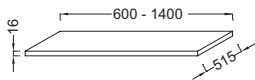

Modelo	Descripción / Descrição	Código	Acabado	Kg
 EB2596	Encimera 140 cm. L140 x P51,5 x H1,6 cm. Suministrado con kit de fijaciones para instalar sobre mueble Odéon Rive Gauche. Solicitar con mueble EB2556-RX, EB2546-RX, EB2526-RX o EB2536-RX.	EB2596-TL	Todos Lacados* / Todos Lacados*	7,9
 EB2595	Bancada 140 cm. L140 x P51,5 x H1,6 cm. Fornecido com kit de montagem para instalação em móvel Odéon Rive Gauche. Coordenar com móvel EB2556-RX, EB2546-RX, EB2526-RX ou EB2536-RX.	EB2596-MM	Melaminas* / Melaminas*	7,9
 EB2594	Encimera 120 cm. L120 x P51,5 x H1,6 cm. Suministrado con kit de fijaciones para instalar sobre mueble Odéon Rive Gauche. Solicitar con mueble EB2555-RX, EB2545-RX, EB2525-RX o EB2535-RX.	EB2595-TL	Todos Lacados* / Todos Lacados*	6,8
 EB2592	Bancada 120 cm. L120 x P51,5 x H1,6 cm. Fornecido com kit de montagem para instalação em móvel Odéon Rive Gauche. Coordenar com móvel EB2555-RX, EB2545-RX, EB2525-RX ou EB2535-RX.	EB2595-MM	Melaminas* / Melaminas*	6,8
 EB2591	Encimera 100 cm. L100 x P51,5 x H1,6 cm. Suministrado con kit de fijaciones para instalar sobre mueble Odéon Rive Gauche. Solicitar con mueble EB2516-RX, EB2514-RX, EB2554-RX, EB2544-RX, EB2524-RX o EB2534-RX.	EB2594-TL	Todos Lacados* / Todos Lacados*	5,8
 EB2597	Bancada 100 cm. L100 x P51,5 x H1,6 cm. Fornecido com kit de montagem para instalação em móvel Odéon Rive Gauche. Coordenar com móvel EB2516-RX, EB2514-RX, EB2554-RX, EB2544-RX, EB2524-RX ou EB2534-RX.	EB2594-MM	Melaminas* / Melaminas*	5,8
 +45 LACADOS	Encimera 80 cm. L80 x P51,5 x H1,6 cm. Suministrado con kit de fijaciones para instalar sobre mueble Odéon Rive Gauche. Solicitar con mueble EB2515-RX, EB2512-RX, EB2522-RX o EB2532-RX.	EB2592-TL	Todos Lacados* / Todos Lacados*	4,7
	Bancada 80 cm. L80 x P51,5 x H1,6 cm. Fornecido com kit de montagem para instalação em móvel Odéon Rive Gauche. Coordenar com móvel EB2515-RX, EB2512-RX, EB2522-RX ou EB2532-RX.	EB2592-MM	Melaminas* / Melaminas*	4,7
	Encimera 70 cm. L70 x P51,5 x H1,6 cm. Suministrado con kit de fijaciones para instalar sobre mueble Odéon Rive Gauche. Solicitar con mueble EB2511-RX, EB2521-RX o EB2531-RX.	EB2591-TL	Todos Lacados* / Todos Lacados*	4,1
	Bancada 70 cm. L70 x P51,5 x H1,6 cm. Fornecido com kit de montagem para instalação em móvel Odéon Rive Gauche. Coordenar com móvel EB2511-RX, EB2521-RX ou EB2531-RX.	EB2591-MM	Melaminas* / Melaminas*	4,1
	Encimera 60 cm. L60 x P51,5 x H1,6 cm. Suministrado con kit de fijaciones para instalar sobre mueble Odéon Rive Gauche. Solicitar con mueble EB2510-RX, EB2520-RX o EB2530-RX.	EB2597-TL	Todos Lacados* / Todos Lacados*	3,4
	Bancada 60 cm. L60 x P51,5 x H1,6 cm. Fornecido com kit de montagem para instalação em móvel Odéon Rive Gauche. Coordenar com móvel EB2510-RX, EB2520-RX ou EB2530-RX.	EB2597-MM	Melaminas* / Melaminas*	3,4

* Remplazar -TL o -MM por el acabado Lacado o Melamina deseado.

ACABADOS LACADOS: 48 lacados disponibles.

ACABADOS MELAMINA: E10 Roble Quebec / Carvalho Quebec. N14 Gris Antracita Brillante / Cinza Antracita Brilhante. N18 Blanco Brillante / Branco Brilhante. E52 Roble Tabac. E77 Nogal Natural / Nogueira Natural. Reemplazar RX por R5 para el tirador Cromo, R6 para el tirador Blanco, R8 para el tirador Dorado o R9 para el tirador Negro Inimitable. / Substitua RX por R5 Cromado, R6 Branco, R8 Dourado ou R9 Preto Inimitável.

Las colecciones Terrace, Nouvelle Vague, Odéon Rive Gauche y Vivienne están disponibles a partir de ahora en los 48 lacados del muestrario de Jacob Delafon.
Para más información sobre acabados, ver contraportada de la tarifa.