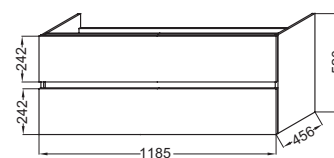

TOLBIAC

Modelo	Descripción / Descrição	Código	Acabado	Kg
CEB2355	- Mueble 120 cm para lavabo plano. L120 x P46 x H52 cm. 4 cajones con cierre progresivo. Lavabo plano cerámico L121 x P46 cm, no autoportante. 1 orificio para grifería en cada poza. <i>Móvel 120 cm para lavatórios planos. L120 x P46 x H52 cm. 4 gavetas com fecho progressivo. Lavatório plano cerâmico L121 x P46 cm, não autoportante. 1 furo para torneiras em cada piscina.</i> - Mueble 120 cm para lavabo plano. L120 x P46 x H52 cm. 2 cajones con cierre progresivo. Lavabo plano cerámico L121 x P46 cm, no autoportante. 1 orificio para grifería en cada poza. <i>Móvel 120 cm para lavatórios planos. L120 x P46 x H52 cm. 2 gavetas com fecho progressivo. Lavatório plano cerâmico L121 x P46 cm, não autoportante. 1 furo para torneiras em cada piscina.</i> - Mueble 120 cm para lavabo plano. L120 x P46 x H52 cm. 4 puertas con cierre progresivo. Lavabo plano cerámico L121 x P46 cm, no autoportante. 1 orificio para grifería en cada poza. <i>Móvel 120 cm para lavatórios planos. L120 x P46 x H52 cm. 4 portas com fecho progressivo. Lavatório plano cerâmico L121 x P46 cm, não autoportante. 1 furo para torneiras em cada piscina.</i> - Juego de pies (H35 cm). <i>Jogo de pés (H35 cm).</i>	CEB2355-MM	Melamina / Melamina	70,9
CEB2369		CEB2369-MM	Melamina / Melamina	70,9
CEB2361		CEB2361-MM	Melamina / Melamina	70,9
		EB906-NF	Sin acabado / Sem acabamento	1

* Reemplazar -MM por el acabado Melamina deseado (para el frontal del mueble).

ACABADOS MELAMINA: ECD Roble Colorado / Carvalho Colorado. NGY Gris / Cinzento, NWT Blanco / Branco.