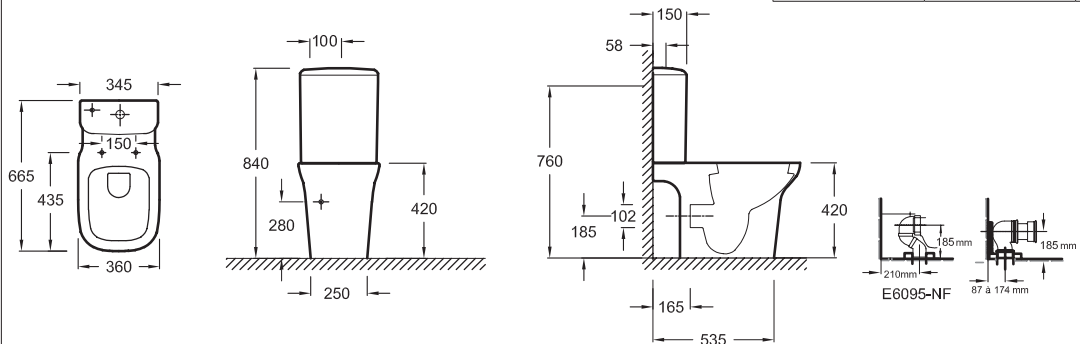

Modelo	Descripción / Descrição	Código	Acabado	Kg
CUJN222	• Inodoro salida dual (UJN102-00) SIN BRIDA carenado, 66,5 x 36 cm. Preparado para doble descarga 2,6/4 L. Altura confort 42 cm. Suministrado con kit de fijaciones a suelo disimuladas E3078-CP. Cisterna (ETM232-00) completa montada en fábrica, equipada con un mecanismo silencioso de doble descarga 2,6/4 L, con botón pulsador. Grifo flotador silencioso, alimentación fondo. Suministrada con fijaciones. Asiento thermodur (E4270-00) envolvente con bisagras metálicas. <i>Bacia saída dupla (UJN102-00) SEM BRAÇAEIRA carenada, 66,5 x 36 cm. Preparado para descarga dupla 2,6/4 L. Altura confort 42 cm. Fornecido com kit de fixação oculto no chão E3078-CP. Cisterna (ETM232-00) completa montada en fábrica, equipada com um mecanismo silencioso de descarga dupla 2,6/4 L, com botão pulsador. Grifo flotador silencioso, entrada por baixo. Fornecido com ki sujeição. Assento thermodur (E4270-00) envelopando com dobradiças de metal.</i>	CUJN122-00	Blanco / Branco	44,8
	• Inodoro salida dual (UJN102-00) SIN BRIDA carenado, 66,5 x 36 cm. Preparado para doble descarga 2,6/4 L. Altura confort 42 cm. Suministrado con kit de fijaciones a suelo disimuladas E3078-CP. Cisterna (ETM232-00) completa montada en fábrica, equipada con un mecanismo silencioso de doble descarga 2,6/4 L, con botón pulsador. Grifo flotador silencioso, alimentación fondo. Suministrada con fijaciones. Asiento thermodur (E20142-00) extra-plano envolvente de descenso progresivo y desmontable. <i>Bacia saída dupla (UJN102-00) SEM BRAÇAEIRA carenada, 66,5 x 36 cm. Preparado para descarga dupla 2,6/4 L. Altura confort 42 cm. Fornecido com kit de fixação oculto no chão E3078-CP. Cisterna (ETM232-00) completa montada en fábrica, equipada com um mecanismo silencioso de descarga dupla 2,6/4 L, com botão pulsador. Grifo flotador silencioso, entrada por baixo. Fornecido com kit sujeição. Assento thermodur (E20142-00) extra-plano envelopando para descida progressiva e removível.</i>	CUJN222-00	Blanco / Branco	45,6
	• Conexión S/H para inodoro. <i>Conexão S/H para bacia.</i>	E6275-NF	Sin acabado / Sem acabamento	0,4
	• Conexión S/V para salida 30 cm o 22 cm. <i>Conexão S/V para saída 30 cm ou 22 cm.</i>	E6095-NF	Sin acabado / Sem acabamento	3,7
• Varilla corta y placa de fijación mural. <i>Vareta comprimida e placa de montagem mural.</i>	RTA163NF	Sin acabado / Sem acabamento	0,2