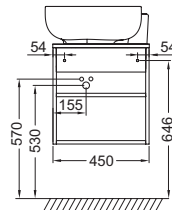

Modelo	Descripción / Descrição	Código	Acabado	Kg
EB3039	- Mueble bajo lavabo 80 x 51,2 x 46,8 cm. 2 cajones con cierre progresivo. Solicitar con el lavabo sobre encimera 56 cm EVI102. <i>Móvel baixo lavatório 80 x 51,2 x 46,8 cm. 2 gavetas com fecho progressivo. Coordenar com o lavatório sobre bancada 56 cm EVI102.</i> - Conjunto de barra y pies para mueble o cómoda Nouvelle Vague de 80 cm. L59,1 x P24 x H42,5 cm. En aluminio. <i>Conjunto de barra e pés para móveis ou cómoda Nouvelle Vague 80 cm. L59,1 x P24 x H42,5 cm. Em alumínio.</i> - Kit de separadores para cajón de 80 x 46 cm para mueble Nouvelle Vague. <i>Kit separador para gaveta de 80 x 46 cm para móvel Nouvelle Vague.</i>	EB3039-TL	Todos Lacados* / Todos Lacados*	34,7
		EB3039-MM	Melaminas* / Melaminas*	34,7
		CEB3050-BLV	Negro Inimitable / Petro Inimitável	0,6
		EB756-BLV	Negro Inimitable / Petro Inimitável	0,7
EB3045D	- Mueble bajo lavamanos L45,2 x P30 x H46,8 cm, versión derecha. Puerta con cierre progresivo y estante. Solicitar con el lavamanos, EGK112. <i>Móvel baixo lava-mãos L45,2 x P30 x H46,8 cm, versão direita. Porta com fecho progressivo e prateleira. Coordenar com o lava-mãos EGK112.</i> - Mueble bajo lavamanos L45,2 x P30 x H46,8 cm, versión izquierda. Puerta con cierre progresivo y estante. Solicitar con el lavamanos, EGK112. <i>Móvel baixo lava-mãos L45,2 x P30 x H46,8 cm, versão esquerda. Porta com fecho progressivo e prateleira. Coordenar com o lava-mãos EGK112.</i>	EB3045D-TL	Todos Lacados* / Todos Lacados*	8,9
		EB3045D-MM	Melaminas* / Melaminas*	8,9
		EB3045G-TL	Todos Lacados* / Todos Lacados*	8,9
		EB3045G-MM	Melaminas* / Melaminas*	8,9
EB3054	- Cómoda L80 x P51,2 x H46,8 cm. 2 cajones con cierre progresivo. <i>Cômoda L80 x P51,2 x H46,8 cm. 2 gavetas com fecho progressivo.</i> - Conjunto de barra y pies para mueble o cómoda Nouvelle Vague de 80 cm. L59,1 x P24 x H42,5 cm. En aluminio. <i>Conjunto de barra e pés para móveis ou cómoda Nouvelle Vague 80 cm. L59,1 x P24 x H42,5 cm. Em alumínio.</i> - Kit de separadores para cajón de 80 x 46 cm para mueble Nouvelle Vague. <i>Kit separador para gaveta de 80 x 46 cm Nouvelle Vague.</i>	EB3054-TL	Todos Lacados* / Todos Lacados*	36,4
		EB3054-MM	Melaminas* / Melaminas*	36,4
		CEB3050-BLV	Negro Inimitable / Petro Inimitável	0,6
		EB756-BLV	Negro Inimitable / Petro Inimitável	0,7

* Reemplazar -TL o -MM por el acabado Lacado o Melamina deseado.

ACABADOS LACADOS: 48 lacados disponibles.

ACABADOS MELAMINA: E73 Roble Veteado / Carvalho Marmoreado. N18 Blanco Brillante / Branco Brilhante. NR2 Cuero Topo / Topo Couro.

Las colecciones Terrace, Nouvelle Vague, Odéon Rive Gauche y Vivienne están disponibles a partir de ahora en los 48 lacados del muestrario de Jacob Delafon.

Para más información sobre acabados, ver contraportada de la tarifa.