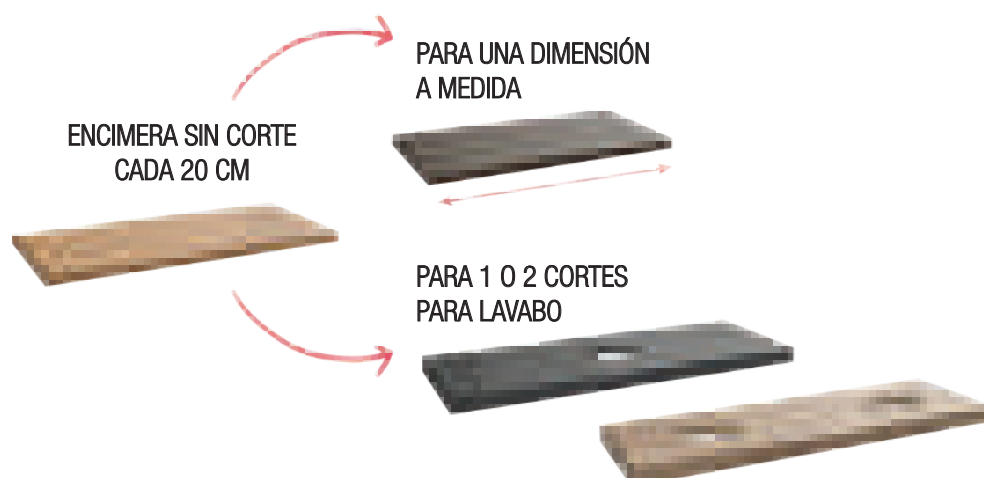

Para crear un conjunto PARALLEL:

1. Elige el lavabo

Entre una selección de lavabos cerámicos sobre encimera..... página 93

2. Elige la encimera

Entre 2 materiales a elegir:

- **Madera maciza** (Espesor 4 cm) ..... página 94
  3 acabados: Roble Natural, Roble Oscuro, Roble Blanco.
  Sin corte para lavabo.
  - A medida, de 600 a 2000 mm.
  - Con corte para 1 ó 2 lavabos sobre encimera - Sin orificio para grifería o con 1 ó 2 orificios.
  - Medidas disponibles: 600, 800, 1000, 1200, 1400, 1600, 1800 y 2000 mm.
- **Estratificado** (Espesor 6 cm) ..... página 99
  5 acabados: Blanco, Gris Antracita, Roble Quebec, Roble Tabac.
  Sin corte para lavabo.
  - A medida, de 600 a 2000 mm.
  - Con corte para 1 ó 2 lavabos sobre encimera - Sin orificio para grifería o con 1 ó 2 orificios.
  - Medidas disponibles: 600, 800, 1000, 1200, 1400, 1600, 1800 y 2000 mm.

3. Elige los accesorios

Kit de acabado, escuadras, toalleros ..... página 104
(2 acabados: Metal Cepillado, Negro Mate).

4. Elige los muebles

Entre: ..... página 105

- 7 muebles bajos con 2 cajones.
- 3 espacios de almacenaje.
- 2 semi-columnas.
- 2 baldas (en acabado estratificado).

(Acabados: 5 melaminas: Blanco, Gris Antracita, Roble Quebec, Roble Tabac; y 48 Lacados a elegir).

Atención: No es posible la realización de una encimera a medida y con corte para lavabo.