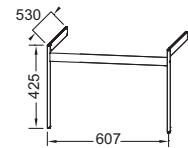

Modelo	Descripción / Descrição	Código	Acabado	Kg
EB3039	- Mueble bajo lavabo 80 x 51,2 x 46,8 cm. 2 cajones con cierre progresivo. Solicitar con el lavabo sobre encimera 56 cm EVI102. <i>Móvel baixo lavatório 80 x 51,2 x 46,8 cm. 2 gavetas com fecho progressivo. Coordenar com o lavatório sobre bancada 56 cm EVI102.</i> - Conjunto de barra y pies para mueble o cómoda Nouvelle Vague de 80 cm. L59,1 x P24 x H42,5 cm. En aluminio. <i>Conjunto de barra e pés para móveis ou cómoda Nouvelle Vague 80 cm. L59,1 x P24 x H42,5 cm. Em alumínio.</i> - Kit de separadores para cajón de 80 x 46 cm para mueble Nouvelle Vague. <i>Kit separador para gaveta de 80 x 46 cm para móvel Nouvelle Vague.</i>	EB3039-TL	Todos Lacados* / Todos Lacados*	34,7
		EB3039-MM	Melaminas* / Melaminas*	34,7
		CEB3050-BLV	Negro Inimitable / Petro Inimitável	0,6
		EB756-BLV	Negro Inimitable / Petro Inimitável	0,7
EB3045D	- Mueble bajo lavamanos L45,2 x P30 x H46,8 cm, versión derecha. Puerta con cierre progresivo y estante. Solicitar con el lavamanos, EGK112. <i>Móvel baixo lava-mãos L45,2 x P30 x H46,8 cm, versão direita. Porta com fecho progressivo e prateleira. Coordenar com o lava-mãos EGK112.</i> - Mueble bajo lavamanos L45,2 x P30 x H46,8 cm, versión izquierda. Puerta con cierre progresivo y estante. Solicitar con el lavamanos, EGK112. <i>Móvel baixo lava-mãos L45,2 x P30 x H46,8 cm, versão esquerda. Porta com fecho progressivo e prateleira. Coordenar com o lava-mãos EGK112.</i>	EB3045D-TL	Todos Lacados* / Todos Lacados*	8,9
		EB3045D-MM	Melaminas* / Melaminas*	8,9
		EB3045G-TL	Todos Lacados* / Todos Lacados*	8,9
		EB3045G-MM	Melaminas* / Melaminas*	8,9
EB3054	- Cómoda L80 x P51,2 x H46,8 cm. 2 cajones con cierre progresivo. <i>Cômoda L80 x P51,2 x H46,8 cm. 2 gavetas com fecho progressivo.</i> - Conjunto de barra y pies para mueble o cómoda Nouvelle Vague de 80 cm. L59,1 x P24 x H42,5 cm. En aluminio. <i>Conjunto de barra e pés para móveis ou cómoda Nouvelle Vague 80 cm. L59,1 x P24 x H42,5 cm. Em alumínio.</i> - Kit de separadores para cajón de 80 x 46 cm para mueble Nouvelle Vague. <i>Kit separador para gaveta de 80 x 46 cm Nouvelle Vague.</i>	EB3054-TL	Todos Lacados* / Todos Lacados*	36,4
		EB3054-MM	Melaminas* / Melaminas*	36,4
		CEB3050-BLV	Negro Inimitable / Petro Inimitável	0,6
		EB756-BLV	Negro Inimitable / Petro Inimitável	0,7

* Reemplazar -TL o -MM por el acabado Lacado o Melamina deseado.

ACABADOS LACADOS: 48 lacados disponibles.

ACABADOS MELAMINA: E73 Roble Veteado / Carvalho Marmoreado. N18 Blanco Brillante / Branco Brilhante. NR2 Cuero Topo / Topo Couro.

Las colecciones Terrace, Nouvelle Vague, Odéon Rive Gauche y Vivienne están disponibles a partir de ahora en los 48 lacados del muestrario de Jacob Delafon.

Para más información sobre acabados, ver contraportada de la tarifa.