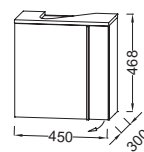

Modelo	Descripción / Descrição	Código	Acabado	Kg
EB3039	- Mueble bajo lavabo 80 x 51,2 x 46,8 cm. 2 cajones con cierre progresivo. Solicitar con el lavabo sobre encimera 56 cm EVI102. <i>Móvel baixo lavatório 80 x 51,2 x 46,8 cm. 2 gavetas com fecho progressivo. Coordenar com o lavatório sobre bancada 56 cm EVI102.</i> - Conjunto de barra y pies para mueble o cómoda Nouvelle Vague de 80 cm. L59,1 x P24 x H42,5 cm. En aluminio. <i>Conjunto de barra e pés para móveis ou cómoda Nouvelle Vague 80 cm. L59,1 x P24 x H42,5 cm. Em alumínio.</i> - Kit de separadores para cajón de 80 x 46 cm para mueble Nouvelle Vague. <i>Kit separador para gaveta de 80 x 46 cm para móvel Nouvelle Vague.</i>	EB3039-TL	Todos Lacados* / Todos Lacados*	34,7
		EB3039-MM	Melaminas* / Melaminas*	34,7
		CEB3050-BLV	Negro Inimitable / Petro Inimitável	0,6
		EB756-BLV	Negro Inimitable / Petro Inimitável	0,7
EB3045D	- Mueble bajo lavamanos L45,2 x P30 x H46,8 cm, versión derecha. Puerta con cierre progresivo y estante. Solicitar con el lavamanos, EGK112. <i>Móvel baixo lava-mãos L45,2 x P30 x H46,8 cm, versão direita. Porta com fecho progressivo e prateleira. Coordenar com o lava-mãos EGK112.</i> - Mueble bajo lavamanos L45,2 x P30 x H46,8 cm, versión izquierda. Puerta con cierre progresivo y estante. Solicitar con el lavamanos, EGK112. <i>Móvel baixo lava-mãos L45,2 x P30 x H46,8 cm, versão esquerda. Porta com fecho progressivo e prateleira. Coordenar com o lava-mãos EGK112.</i>	EB3045D-TL	Todos Lacados* / Todos Lacados*	8,9
		EB3045D-MM	Melaminas* / Melaminas*	8,9
		EB3045G-TL	Todos Lacados* / Todos Lacados*	8,9
		EB3045G-MM	Melaminas* / Melaminas*	8,9
EB3054	- Cómoda L80 x P51,2 x H46,8 cm. 2 cajones con cierre progresivo. <i>Cômoda L80 x P51,2 x H46,8 cm. 2 gavetas com fecho progressivo.</i> - Conjunto de barra y pies para mueble o cómoda Nouvelle Vague de 80 cm. L59,1 x P24 x H42,5 cm. En aluminio. <i>Conjunto de barra e pés para móveis ou cómoda Nouvelle Vague 80 cm. L59,1 x P24 x H42,5 cm. Em alumínio.</i> - Kit de separadores para cajón de 80 x 46 cm para mueble Nouvelle Vague. <i>Kit separador para gaveta de 80 x 46 cm Nouvelle Vague.</i>	EB3054-TL	Todos Lacados* / Todos Lacados*	36,4
		EB3054-MM	Melaminas* / Melaminas*	36,4
		CEB3050-BLV	Negro Inimitable / Petro Inimitável	0,6
		EB756-BLV	Negro Inimitable / Petro Inimitável	0,7

* Reemplazar -TL o -MM por el acabado Lacado o Melamina deseado.

ACABADOS LACADOS: 48 lacados disponibles.

ACABADOS MELAMINA: E73 Roble Veteado / Carvalho Marmoreado. N18 Blanco Brillante / Branco Brilhante. NR2 Cuero Topo / Topo Couro.

Las colecciones Terrace, Nouvelle Vague, Odéon Rive Gauche y Vivienne están disponibles a partir de ahora en los 48 lacados del muestrario de Jacob Delafon.

Para más información sobre acabados, ver contraportada de la tarifa.