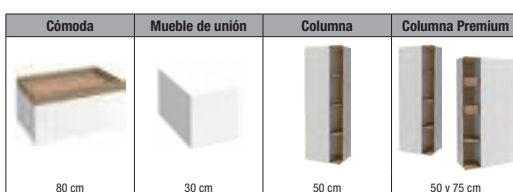

Muebles complementarios