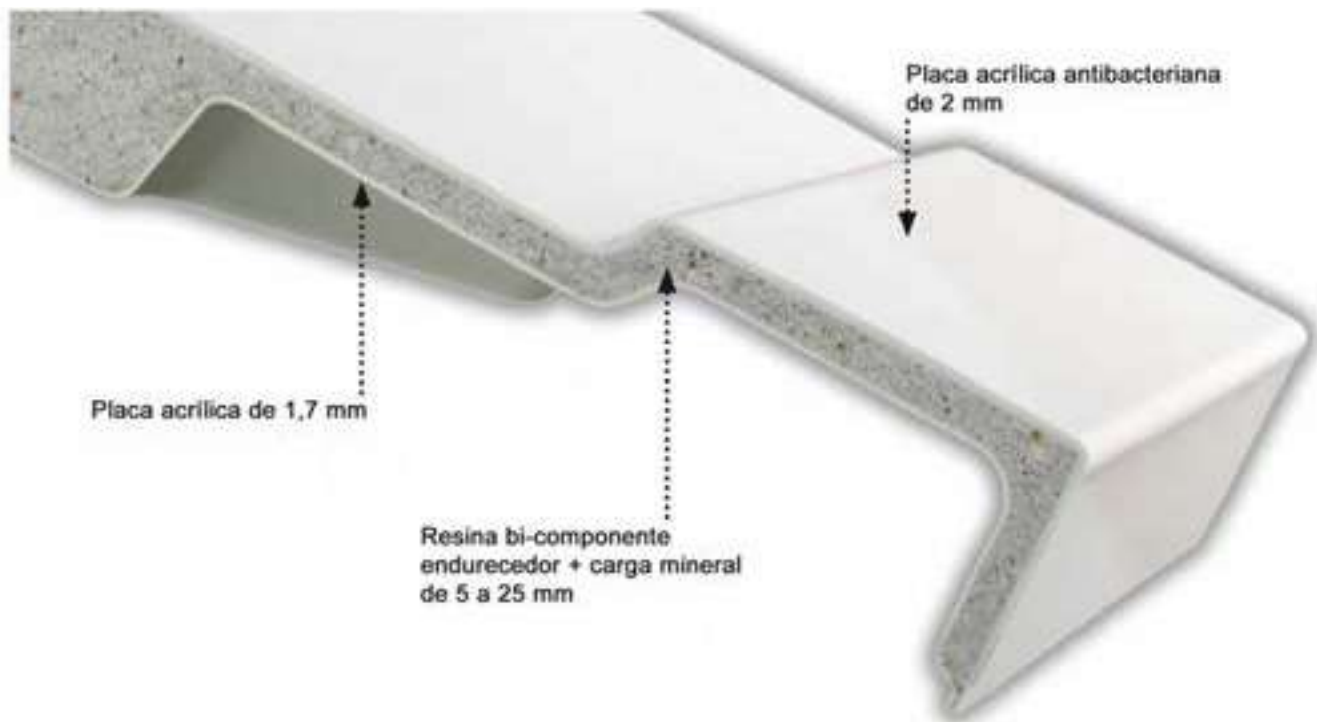

Platos de ducha Flight / Bases de chuveiro Flight

Modelo	Descripción / Descrição
 	FLIGHT - Plato de ducha blanco en acrílico reforzado con carga mineral. Acrílico con tratamiento antibacteriano en la superficie por iones de plata. Sobre suelo, altura 4 cm. Suministrado sin desagüe. Desagüe de cazoleta recomendado E78169-CP, desagüe de membrana recomendado E78168-CP o vertical E6761-CP. Garantía 10 años en Flight y Flight Safe. En opción: - Revestimiento antideslizante Flight Safe (Clase C según norma DIN 51097 o PN24 según norma XP 05-010). - Accesorios de montaje (ver pág. 226). <i>Base de chuveiro branco em acrílico reforçado com carga mineral. Acrílico com tratamento antibacteriano na superfície por íons de prata. Sobre chão, altura 4 cm. Fornecido sem esgoto. Dreno de tigela recomendado E78169-CP, dreno de membrana recomendado E78168-CP ou vertical E6761-CP. Garantia 10 anos em Flight e Flight Safe.</i> Opcional: - Revestimento antiderrapante Flight Safe (Classe C conforme norma DIN 51097 ou PN24 conforme norma XP 05-010). - Accesorios de montagem (consulte pág. 226). <table border="1" data-bbox="327 739 1018 918"> <thead> <tr> <th></th> <th>Dimensión / Dimensões</th> <th>Kg</th> <th>Flight</th> <th>Flight Safe</th> </tr> </thead> <tbody> <tr> <td rowspan="4">Cuadrado / Quadrado</td> <td>76 x 76 x 4 cm</td> <td>18,0</td> <td>E62440-00</td> <td></td> </tr> <tr> <td>80 x 80 x 4 cm</td> <td>21,0</td> <td>E62441-00</td> <td>E62441-F-00</td> </tr> <tr> <td>90 x 90 x 4 cm</td> <td>24,0</td> <td>E62442-00</td> <td>E62442-F-00</td> </tr> <tr> <td>100 x 100 x 4 cm</td> <td>30,0</td> <td>E62462-00</td> <td>E62462-F-00</td> </tr> </tbody> </table> <table border="1"> <thead> <tr> <th>mm</th> <th>E62440</th> <th>E62441</th> <th>E62442</th> <th>E62462</th> </tr> </thead> <tbody> <tr> <td>A</td> <td>760</td> <td>800</td> <td>900</td> <td>1000</td> </tr> <tr> <td>B</td> <td>17</td> <td>16</td> <td>14</td> <td>12</td> </tr> </tbody> </table>

Flight