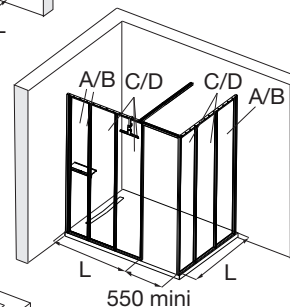

NOUVELLE VAGUE - Crear el espacio según sus necesidades

Mampara fija sola o con lateral

L	mini maxi	A	B	C	D												
400	350 - 370	1				A											
500	450 - 470		1			B											
700	650 - 670	1		1		A+C											
800	750 - 770	1		1	1	A+D		B+C									
900	850 - 870		1		1	B+D											
1000	950 - 970	1		2		A+2C											
1100	1050 - 1070	1	1	2	1	A+C+D		A+D+C		B+2C							
1200	1150 - 1170	1	1	1	2	A+2D		B+C+D		B+D+C							
1300	1250 - 1270	1	1	3	2	B+2D		A+3C									
1400	1350 - 1370	1	1	3	1	B+3C		A+D+2C		A+C+D+C		A+2C+D					
1500	1450 - 1470	1	1	2	2	B+D+2C		B+C+D+C		B+2C+D		A+2D+C		A+D+C+D		A+C+2D	
1600	1550 - 1570	1	1	1	3	A+3D		B+C+2D		B+D+C+D		B+2D+C		A+4C			
1700	1650 - 1670	1	1	4	3	B+3D		B+4C		A+3C+D		A+2C+D+C		A+C+D+2C		A+D+3C	

MAMPARAS
RESGUARDOS