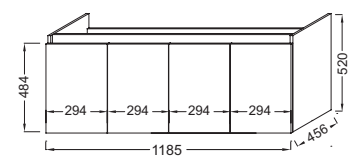

TOLBIAC

Modelo	Descripción / Descrição	Código	Acabado	Kg
CEB2355	- Mueble 120 cm para lavabo plano. L120 x P46 x H52 cm. 4 cajones con cierre progresivo. Lavabo plano cerámico L121 x P46 cm, no autoportante. 1 orificio para grifería en cada poza. <i>Móvel 120 cm para lavatórios planos. L120 x P46 x H52 cm. 4 gavetas com fecho progressivo. Lavatório plano cerâmico L121 x P46 cm, não autoportante. 1 furo para torneiras em cada piscina.</i> - Mueble 120 cm para lavabo plano. L120 x P46 x H52 cm. 2 cajones con cierre progresivo. Lavabo plano cerámico L121 x P46 cm, no autoportante. 1 orificio para grifería en cada poza. <i>Móvel 120 cm para lavatórios planos. L120 x P46 x H52 cm. 2 gavetas com fecho progressivo. Lavatório plano cerâmico L121 x P46 cm, não autoportante. 1 furo para torneiras em cada piscina.</i> - Mueble 120 cm para lavabo plano. L120 x P46 x H52 cm. 4 puertas con cierre progresivo. Lavabo plano cerámico L121 x P46 cm, no autoportante. 1 orificio para grifería en cada poza. <i>Móvel 120 cm para lavatórios planos. L120 x P46 x H52 cm. 4 portas com fecho progressivo. Lavatório plano cerâmico L121 x P46 cm, não autoportante. 1 furo para torneiras em cada piscina.</i> - Juego de pies (H35 cm). <i>Jogo de pés (H35 cm).</i>	CEB2355-MM	Melamina / Melamina	70,9
CEB2369		CEB2369-MM	Melamina / Melamina	70,9
CEB2361		CEB2361-MM	Melamina / Melamina	70,9
		EB906-NF	Sin acabado / Sem acabamento	1

* Reemplazar -MM por el acabado Melamina deseado (para el frontal del mueble).

ACABADOS MELAMINA: ECD Roble Colorado / Carvalho Colorado. NGY Gris / Cinzento, NWT Blanco / Branco.