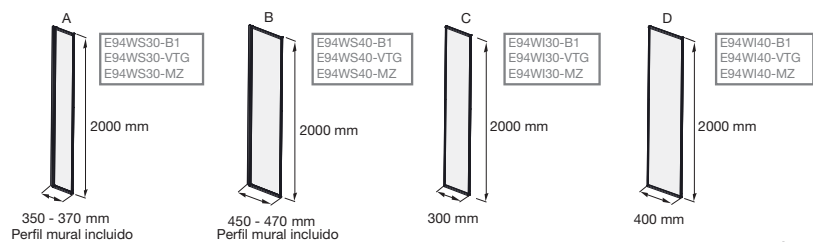

NOUVELLE VAGUE - Crear el espacio según sus necesidades

Mampara fija sola o con lateral

L	mini maxi	A	B	C	D												
400	350 - 370	1				A											
500	450 - 470		1			B											
700	650 - 670	1		1		A+C											
800	750 - 770	1		1	1	A+D		B+C									
900	850 - 870		1		1	B+D											
1000	950 - 970	1		2		A+2C											
1100	1050 - 1070	1	1	2	1	A+C+D		A+D+C		B+2C							
1200	1150 - 1170	1	1	1	2	A+2D		B+C+D		B+D+C							
1300	1250 - 1270	1	1	3	2	B+2D		A+3C									
1400	1350 - 1370	1	1	3	1	B+3C		A+D+2C		A+C+D+C		A+2C+D					
1500	1450 - 1470	1	1	2	2	B+D+2C		B+C+D+C		B+2C+D		A+2D+C		A+D+C+D		A+C+2D	
1600	1550 - 1570	1	1	1	3	A+3D		B+C+2D		B+D+C+D		B+2D+C		A+4C			
1700	1650 - 1670	1	1	4	3	B+3D		B+4C		A+3C+D		A+2C+D+C		A+C+D+2C		A+D+3C	

MAMPARAS
RESGUARDOS