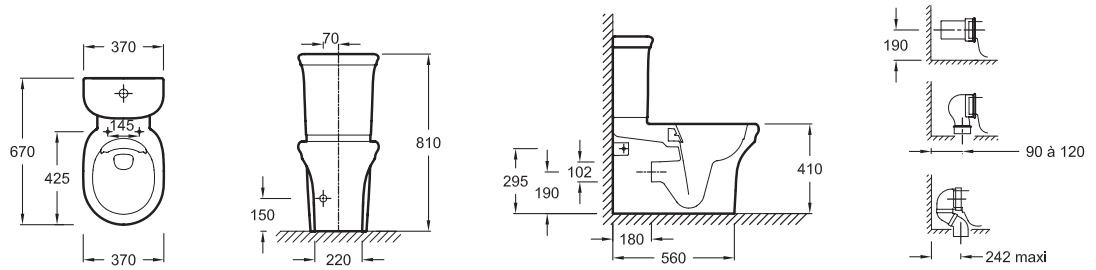

Modelo	Descripción / Descrição	Código	Acabado	Kg
CUJAC102	- Inodoro a suelo (UJAC102-0) SIN BRIDA salida dual, carenado hasta la pared, 67 x 37 cm. Preparado para doble descarga bajo consumo 2,6/4 L. Altura confort a 41 cm. Suministrado con fijaciones invisibles murales RTA187-NF. Cisterna completa (ETAC232-0) con mecanismo y bajo consumo 2,6/4 L, grifo flotador silencioso, alimentación fondo. Pulsador cromado con logo JD. Asiento thermodur (E24048-0) extra-plano tipo sandwich de descenso progresivo y desmontable. Bisagras metálicas. - <i>Bacia a suelo (UJAC102-0) SEM BRAÇAEIRA saída dupla, carenada hasta la pared, 67 x 37 cm. Preparado para descarga dupla bajo consumo 2,6/4 L. Altura confort a 41 cm. Fornevido com fixações invisíveis na parede RTA187-NF. Cisterna completa (ETAC232-0) com mecanismo y bajo consumo 2,6/4 L, grifo flotador silencioso, entrada por baixo. Pulsador cromado com logo JD. Assento thermodur (E24048-0) extra-plano tipo sandwich para descida progressiva e removível. Dobradiças de metal.</i> - Conexión S/H para inodoro. <i>Conexão S/H para Bacia.</i> - Conexión S/V para salida 30 cm o 22 cm. <i>Conexão S/V para saída 30 cm ou 22 cm.</i> - Varilla corta y placa de fijación mural. <i>Vareta comprimida e placa de montagem mural.</i>	CUJAC102-0 E6275-NF E6095-NF RTA163NF	Blanco / Branco Sin acabado / Sem acabamento Sin acabado / Sem acabamento Sin acabado / Sem acabamento	43,7 0,4 0,15 0
CEDZ102	- Inodoro suspendido (EDZ102-0) SIN BRIDA carenado hasta la pared, 54 x 37 cm. Preparado para doble descarga bajo consumo 2,6/4 L. Suministrado con fijaciones invisibles murales RTA188NF. Asiento thermodur (E24048-0) extra-plano tipo sandwich de descenso progresivo y desmontable. Bisagras metálicas. - <i>Bacia suspensa (EDZ102-0) SEM BRAÇAEIRA carenada hasta la pared, 54 x 37 cm. Preparado para descarga dupla bajo consumo 2,6/4 L. Fornevido com fixações invisíveis na parede RTA188NF. Assento thermodur (E24048-0) extra-plano tipo sandwich para descida progressiva e removível. Dobradiças de metal.</i>	CEDZ102-0	Blanco / Branco	24,5

*Ver bastidores en página 63.