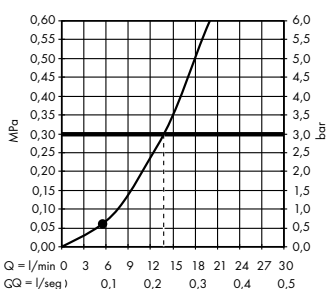

A partir de • la función está garantizada.