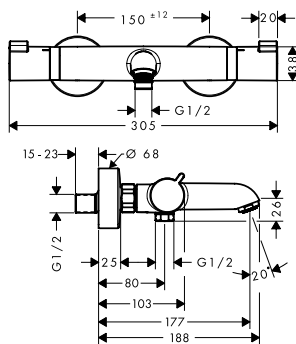

Ecostat Termostato de bañera Ecostat Comfort visto

Características

- Proyección 177 mm
- 2 funciones
- Tipo de chorro del mezclador: normal
- Máximo caudal a 3 bar: 20 l/min
- Caudal del caño de bañera a 3 bar: 20 l/min
- Caudal de la teleducha a 3 bar: 16 l/min
- Llave de paso e inversor, Termostato
- Botón de seguridad a 40 °C
- Temperatura máxima ajustable
- Válvula anti-retorno
- Amortiguador de sonido
- Conexión: DN15
- Excéntricas 150 ± 12 mm
- Aireador con sistema antical QuickClean
- Sistema antical QuickClean