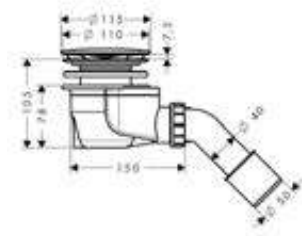

Acabado	Referencia	Euro*
● cromo	60056000	67,50