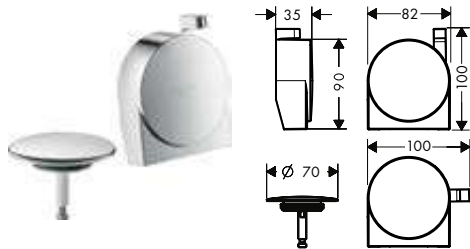

Tipos de chorro

Acabado	Referencia	Euro *
cromo	58117000	192,60
bronce cepillado	58117140	288,90
cromo negro cepillado	58117340	288,90
negro mate	58117670	269,60
blanco mate	58117700	269,60
color oro pulido	58117990	288,90