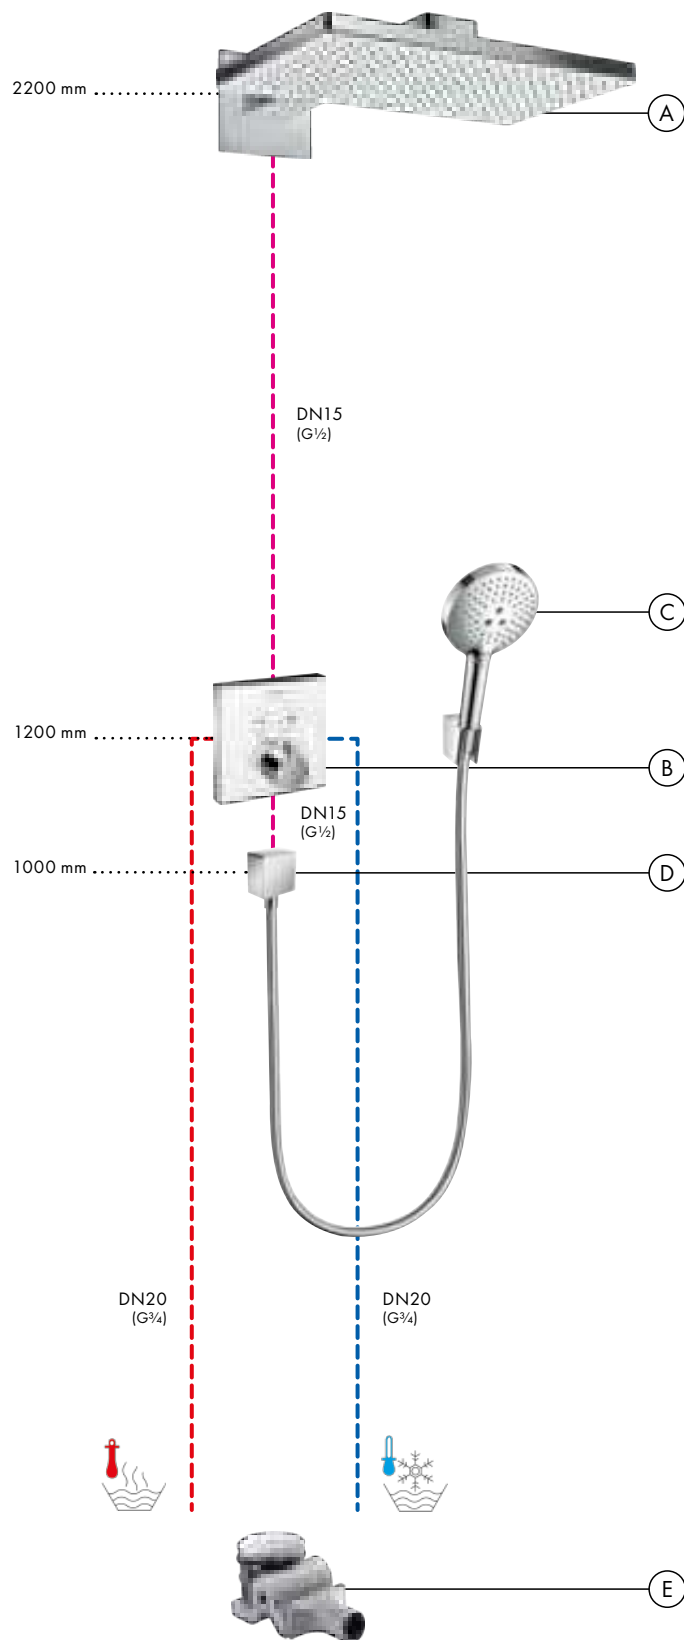

A partir de • la función está garantizada.

Instalación empotrada para 2 funciones

- A Rainmaker Select**
Ducha fija 460 ljet con brazo de ducha
24003, -400
- B ShowerSelect Glas**
Termostato empotrado para 2 funciones
15738, -400
Set básico iBox universal (sin imagen)
01800180
- C Raindance Select S**
Set de soporte de ducha 120 3jet con flexo de ducha de 160 cm
26721, -000
- D FixFit**
Toma de agua Square con válvula antirretorno
26455, -000
- E RainDrain**
Set completo de desagüe 90 XXL
60067, -000