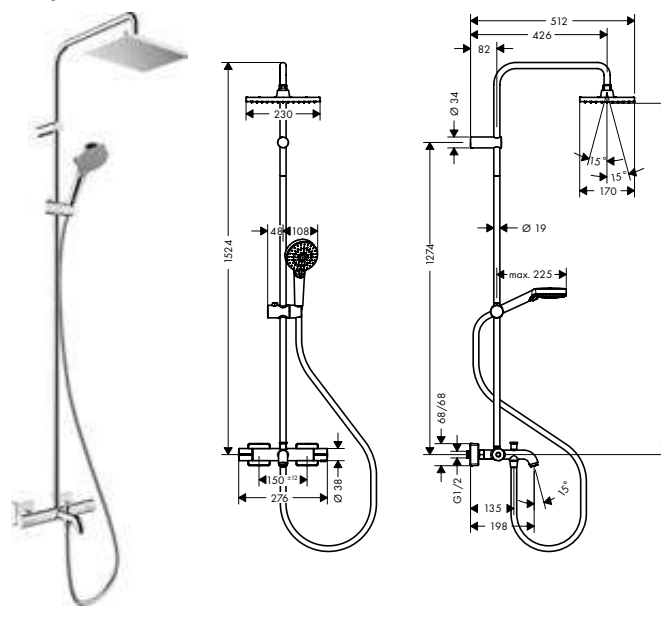

230/170

Sostenibilidad

Tecnologías

Tipos de chorro

Resumen de variantes

tamaño del rociador	máximo caudal a 3 bar (l/min)	Acabado	Referencia	Euro *	
240/240	15,2	● negro mate	NUEVO	26900670	909,80
230/170	8,7	● cromo		26098000	554,80
230/170	15,2	● cromo		26284000	554,80