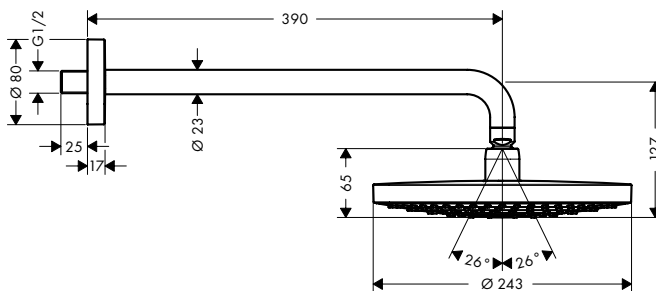

Raindance Select S / Raindance S

Raindance Select S Duchas fijas 2jet murales

Características de todas las variantes

- Consiste en: ducha fija, brazo de ducha
- Tipo de chorro: RainAir, Rain
- Orientable
- Brazo de ducha 390 mm
- Cabezal desmontable para una sencilla limpieza
- Conexión DN15
- Sistema antical QuickClean
- Cómodo cambio de los tipos de chorro con el pulsador Select

300

240

Sostenibilidad

Tecnologías

Tipos de chorro

Resumen de variantes

tamaño del rociador	máximo caudal a 3 bar (l/min)	presión mínima del caudal (bar)	Acabado	Referencia	Euro*
300	17	1,5	● cromo	27378000	645,90
			● blanco/cromo	27378400	645,90
240	9	1,5	● cromo	26470000	502,30
			● blanco/cromo	26470400	502,30
240	17	1	● cromo	26466000	502,30
			● blanco/cromo	26466400	502,30

26466400
26470400
27378400

Superficie del rociador: blanco.