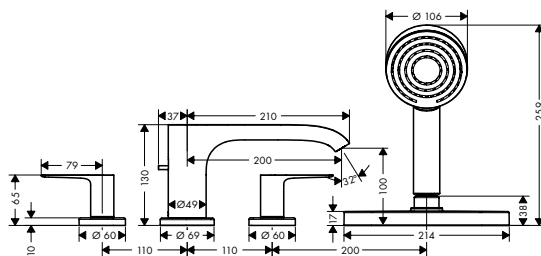

Vivenis Mezclador de 4 agujeros para borde de bañera con sBox

Características

- Consiste en: mezclador de 4 agujeros para borde de bañera, teleducha, soporte de ducha, flexo de ducha, sBox
- Máxima longitud de extracción de la teleducha: 1,45m
- SBox para guiar el flexo de forma silenciosa, suave y protegida
- Máximo caudal a 3 bar: 23,9 l/min
- Caudal del caño de bañera a 3 bar: 23,9 l/min
- Caudal de la teleducha a 3 bar: 10,5 l/min