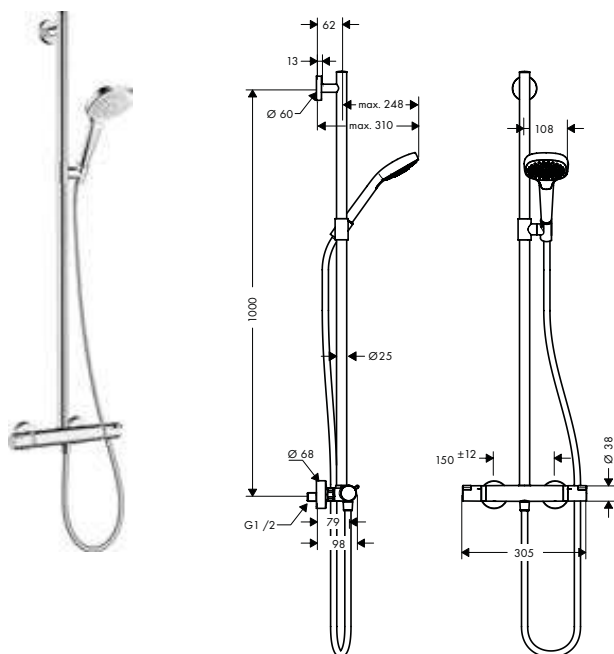

Tecnologías

Tipos de chorro

Acabado	Referencia	Euro *
● cromo	27953000	1.319,20

Croma Select E SemiPipe Multi con termostato

Características

- Consiste en: teleducha, termostato de ducha, flexo de ducha, soporte deslizante, barra de ducha
- Caudal de la teleducha a 3 bar: 16 l/min
- Sistema antical QuickClean
- Diámetro de la barra: 25 mm
- Soporte de teleducha ajustable en altura
- Termostato Ecostat Comfort
- Botón de seguridad a 40°C
- Máxima temperatura ajustable
- Conexión DN15
- Excéntricas 150 ± 12 mm
- Longitud de la barra: 1000 mm
- Cómodo cambio de los tipos de chorro con el pulsador Select
- Certificado TÜV
- 1 función