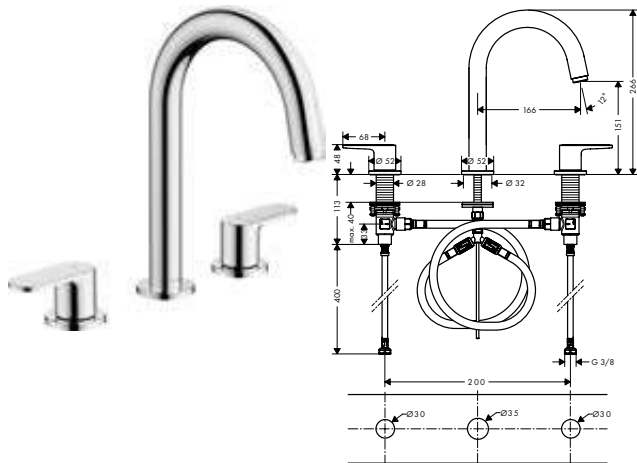

Sostenibilidad

Tecnologías

Acabado	Referencia	Euro*
● cromo	71554000	155,30

Vernis Blend Mezclador de lavabo de 3 agujeros con vaciador automático

Características

- Consiste en: mezclador de lavabo de 3 agujeros, vaciador
- ComfortZone 150
- Proyección: 166 mm
- Altura del caño: 151 mm
- Máximo caudal a 3 bar: 5 l/min
- Vaciador automático de 1 1/4"
- Material del vaciador: sintético