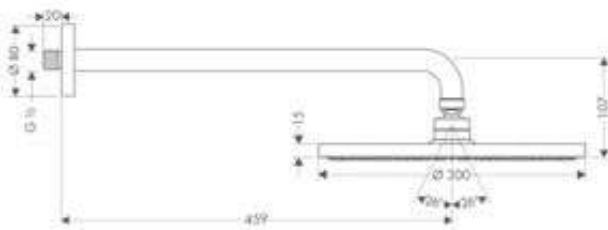

460 mm

390 mm

Sostenibilidad

Tecnologías

Tipos de chorro

Resumen de variantes

longitud del brazo de ducha (mm)	máximo caudal a 3 bar (l/min)	Acabado	Referencia	Euro*
460	18	● cromo	27492000	834,60
390	9	● cromo	26601000	822,10
390	18	● cromo	27493000	822,10