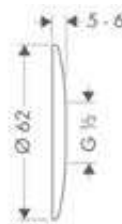

Florón para grifería DN15

Características

· Embalaje: 100 unidades

· El precio se refiere a 1 pieza

Acabado	Referencia	Euro*
cromo	06010000	2,90