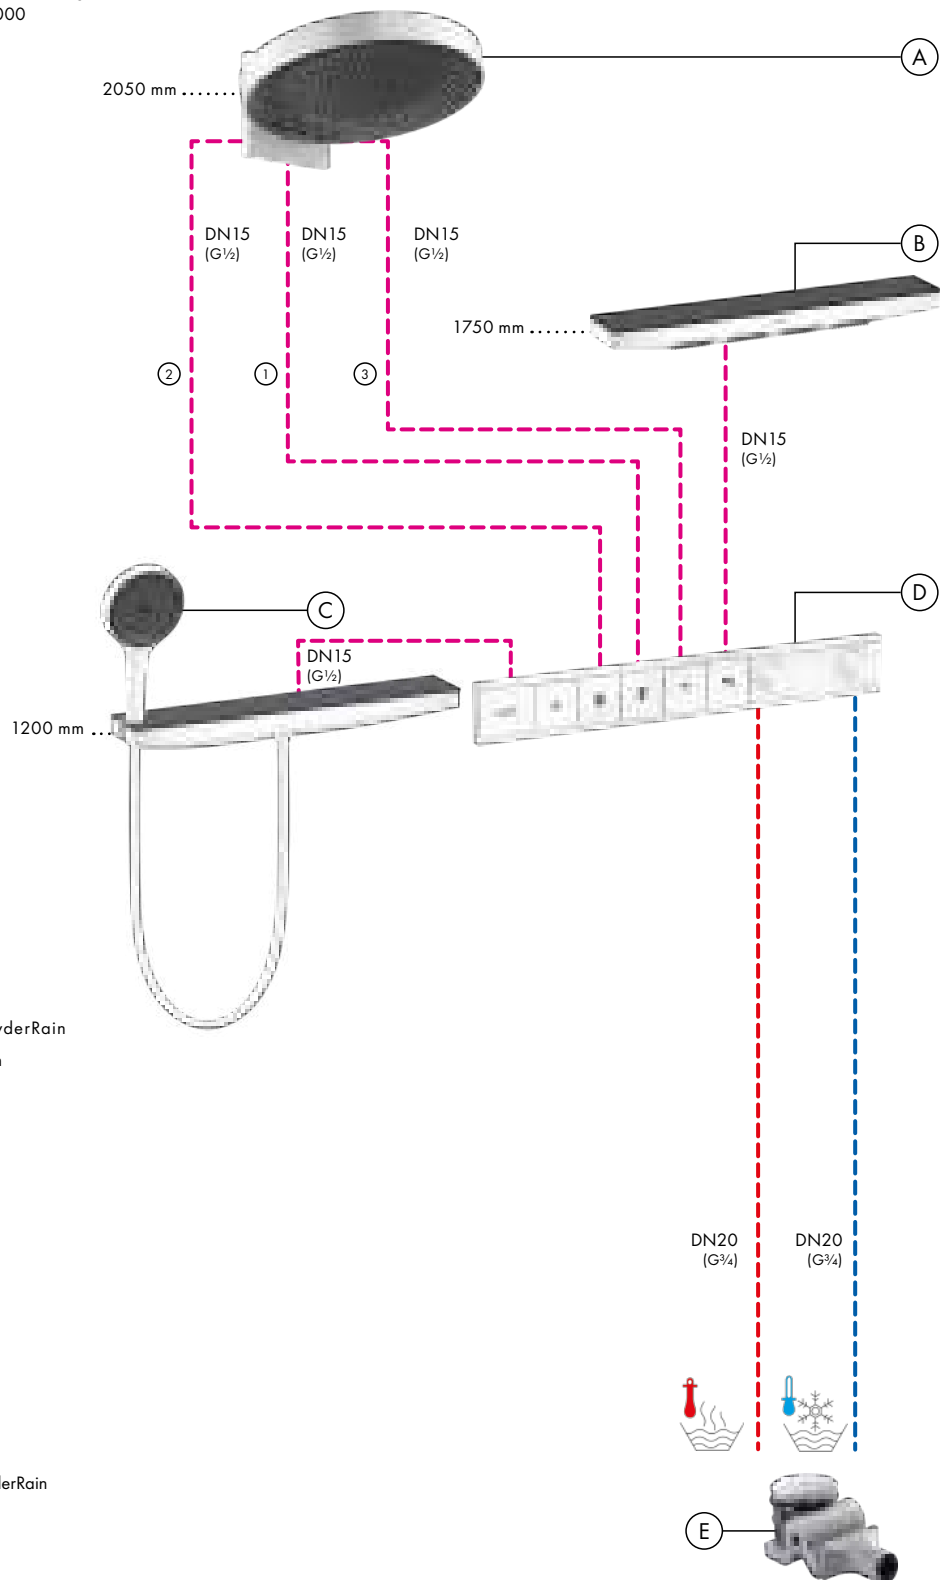

Leyenda

- ① MonoRain
- ② Intense PowderRain
- ③ PowderRain

Showerpipes con tubo redondo: altura flexible

Independientemente de la altura del baño y de las tomas de agua, algunas Showerpipes de tubo redondo pueden colocarse siempre a la altura óptima. El tubo redondo puede cortarse a la longitud deseada y satisfacer de este modo las