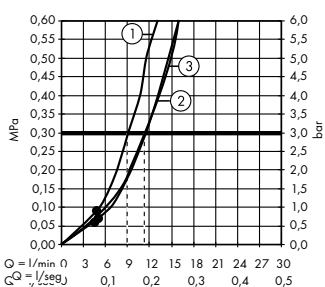

Set básico para desagüe lineal de ducha para instalación estándar (sin imagen)
01001180

Diagrama de flujo

Pulsify Select S

Teleducha 105 3jet Relaxation
24110, -000

Leyenda

- ① Massage
- ② PowderRain
- ③ IntenseRain