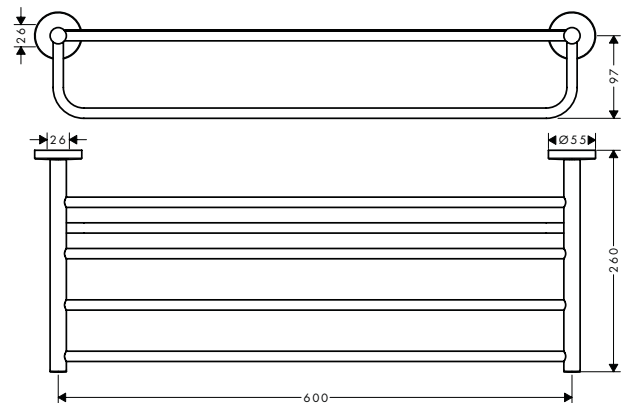

Logis Universal Toallero

Características

- Material: latón
- Longitud: 600 mm
- Se incluye material de montaje
- Fijación oculta
- Distancia entre perforaciones: 600 mm
- Diámetro del agujero del taladro: 6 mm

Acabado	Referencia	Euro*
● cromo	41720000	92,00

Logis Universal Toallero de aro

Características

- Material: latón
- Fijo
- Se incluye material de montaje
- Fijación oculta
- Distancia entre perforaciones: 26 mm
- Diámetro del agujero del taladro: 6 mm

Acabado	Referencia	Euro*
● cromo	41724000	33,70

Logis Universal Perchas

Características de todas las variantes

- Material: metal
- Se incluye material de montaje
- Diámetro del agujero del taladro: 6 mm

Resumen de variantes

modelo	Acabado	Referencia	Euro*
simple	● cromo	41711000	10,20
doble	● cromo	41725000	20,20