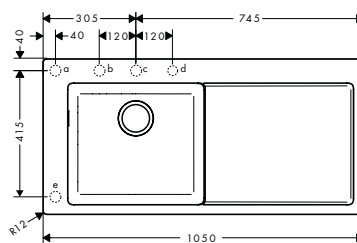

a, b, c, d, e = Ø 35