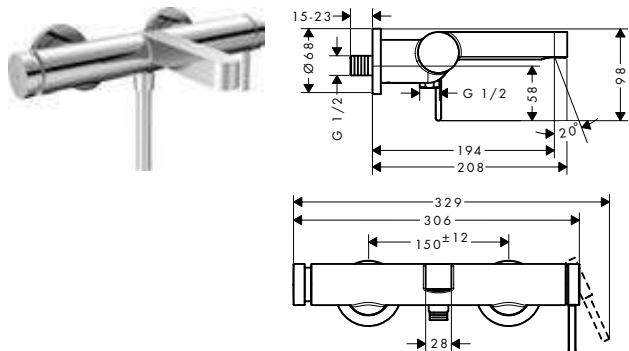

Finoris Mezclador monomando de bañera visto

Características

- Proyección: 194 mm
- Excéntricas 150 ± 12 mm
- Máximo caudal a 3 bar: 19 l/min
- Caudal del caño de bañera a 3 bar: 19 l/min
- Caudal de la teleducha a 3 bar: 14,7 l/min
- Con inversor Select automático
- Amortiguador de sonido