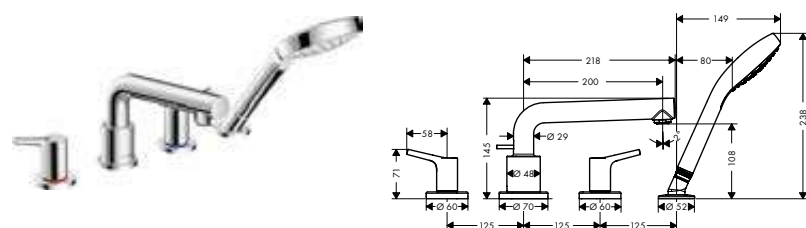

Talis S Mezclador monomando de 3 agujeros para borde de bañera

! A completar con:		Referencia	Euro *
	Set básico para mezclador de 3 agujeros para borde de bañera	13439180	397,60

Talis S Mezclador de 4 agujeros para borde de bañera

Características

- Consiste en: mezclador de 4 agujeros para borde de bañera, teleducha, soporte de ducha
- Proyección: 200 mm
- Máxima longitud de extracción de la teleducha: 1,60 m
- Máximo caudal a 3 bar: 23,8 l/min
- Caudal del caño de bañera a 3 bar: 23,8 l/min
- Caudal de la teleducha a 3 bar: 16,7 l/min
- Sistema antical QuickClean