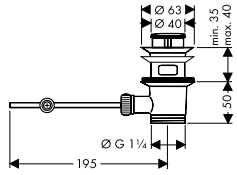

Vaciador automático para lavabo y bidé

Características

· Para lavabos con rebosadero

· Con desagüe