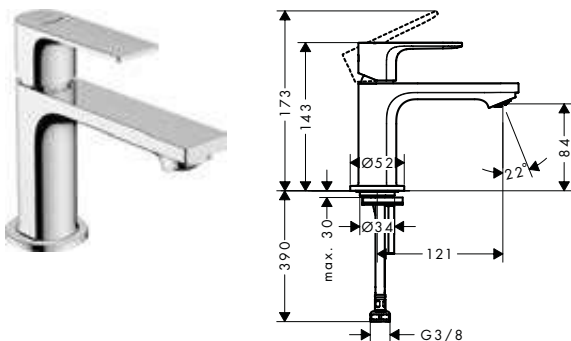

Sostenibilidad

Tecnologías

Acabado	Referencia	Euro*
● cromo	NUEVO	72576000
● negro mate	NUEVO	72576670
		196,70
		245,90

Rebris E Grifo 80 de una sola agua

Características

- ComfortZone 80
- Proyección: 121 mm
- Altura del caño: 84 mm
- Máximo caudal a 3 bar: 5 l/min
- Para agua fría o premezclada