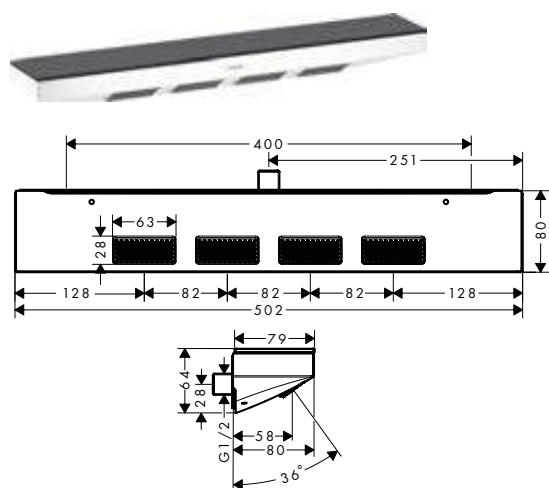

Rainfinity Duchas fijas 3jet murales

Resumen de variantes

tamaño del rociador	máximo caudal a 3 bar (l/min)	presión mínima del caudal (bar)	Acabado	Referencia	Euro*
360	28,1	1,7	cromo	26234000	1.322,50
			bronce cepillado	26234140	1.983,80
			cromo negro cepillado	26234340	1.983,80
			negro mate	26234670	1.719,30
			blanco mate	26234700	1.719,30
			color oro pulido	26234990	1.983,80
250	9	1,9	cromo	26233000	1.201,20
			blanco mate	26233700	1.561,60

Resumen de variantes

tamaño del rociador	máximo caudal a 3 bar (l/min)	presión mínima del caudal (bar)	Acabado	Referencia	Euro*
250	20	1,7	cromo	26232000	1.201,20
			blanco mate	26232700	1.561,60

! A completar con:

iBox universal Set básico

Referencia	Euro*
01800180	152,10

Rainfinity Ducha de cervicales 500 1jet PowderRain con repisa

Características

- Cabezal 502 x 80 mm
- Tipo de chorro: PowderRain
- Superficie del chorro: 309 x 28 mm
- Puede instalarse como ducha de techo, ducha de cervicales o ducha lateral
- Máx. caudal 14,5 l/min aprox. a 3 bar
- Caudal PowderRain (a 3 bar): 14,5 l/min
- Sistema antical QuickClean
- Material: metal
- Repisa con cristal de seguridad
- Repisa en color: grafito

Tecnologías

Tipos de chorro

Acabado	Referencia	Euro*
cromo	26243000	546,10
blanco mate	26243700	709,90

i 26243000 Repisa en color: espejo de cristal.