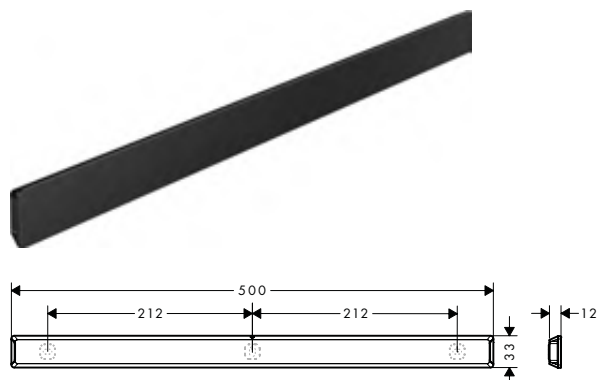

WallStoris Barras de pared

Características de todas las variantes

- Consiste en: barra decorativa, barra de soporte
- Material de la barra decorativa: plástico
- Material de la barra de soporte: metal
- Fijación oculta

500