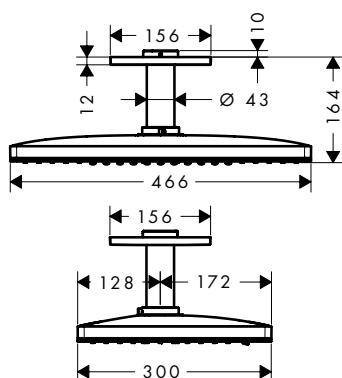

2 tipos de chorro