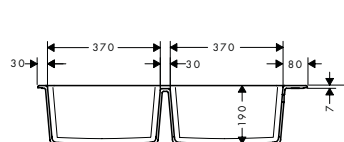

180/450

a, b, c, d, e = Ø 35

370/370

a, b, c, d, e = Ø 35

Instalación

Resumen de variantes

tamaño del armario (cm)	cotas de corte (mm)	número de cubetas	Acabado	Referencia	Euro*
80	750 x 490 mm	2	gris cemento	43315380	429,40
			gris piedra	43315290	429,40
			negro grafito	43315170	429,40
90	860 x 490 mm	2	gris cemento	43316380	501,10
			gris piedra	43316290	501,10
			negro grafito	43316170	501,10