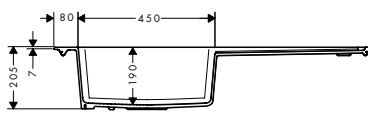

450 escurridor lado izquierdo

450 escurridor lado derecho

a, b, c, d, e = Ø 35

a, b, c, d, e = Ø 35

Instalación

Resumen de variantes

tamaño del armario (cm)	cotas de corte (mm)	número de cubetas	posición de escurridor	Acabado	Referencia	Euro*
60	1030 x 490 mm	1	lado izquierdo	gris cemento	43314380	522,50
				gris piedra	43314290	522,50
				negro grafito	43314170	522,50
60	1030 x 490 mm	1	lado derecho	gris cemento	43330380	522,50
				gris piedra	43330290	522,50
				negro grafito	43330170	522,50