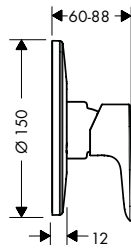

Talis E Mezclador monomando de ducha empotrado

Características

· Máximo caudal a 3 bar: 28,7 l/min

Acabado	Referencia	Euro*
cromo	71766000	61,10

A completar con:

Set básico para mezclador monomando de ducha

Referencia	Euro*
13620180	116,50