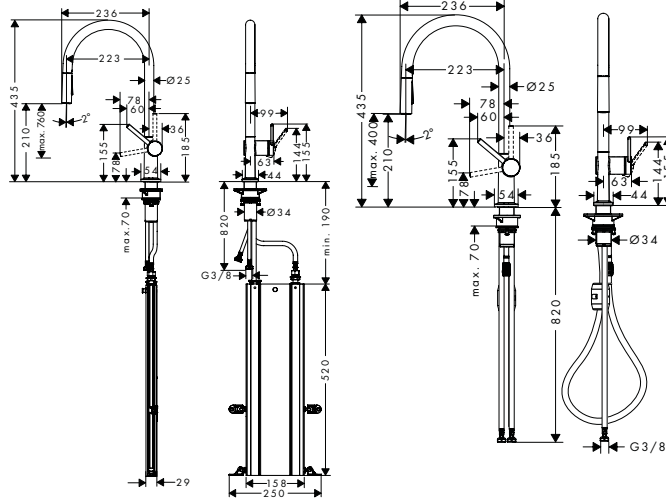

Talis M54 Mezcladores monomando de cocina, ducha extraíble, 2jet

Características de todas las variantes

- ComfortZone 210
- Caño giratorio ajustable en 4 pasos: 60 °, 110 °, 150 ° o 360 °
- Tipo de chorro: laminar, lluvia
- Válvula anti-retorno
- Sistema antical QuickClean