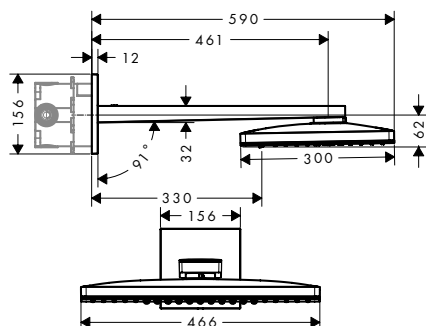

Rainmaker Select

Rainmaker Select Duchas fijas 3jet, 2jet, 1jet murales

Características de todas las variantes

- Cabezal desmontable para una sencilla limpieza
- Ducha fija desmontable para limpieza
- Sistema antical QuickClean

3 tipos de chorro