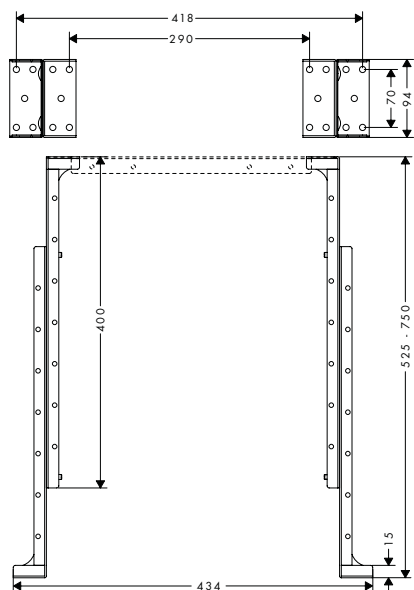

Referencia	Euro *
28021000	182,10