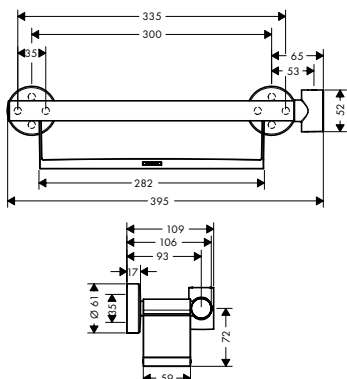

Raindance Select S / Raindance S

Unica Asidero Comfort con repisa y soporte de ducha

Características

- Consiste en: asidero , soporte de ducha, repisa
- Soporte de ducha puede instalarse en ambos lados
- Soporte de ducha prescindible
- Repisa de plástico, acabada en blanco
- repisa desmontable para limpieza
- Posición de sujeción fija
- Para flexos con tuerca cónica
- Diámetro de la barra: 25 mm

Acabado	Referencia	Euro*
● blanco/cromo	26328400	182,90

Unica Reposapiés Comfort

Características

- Reposapiés antideslizante
- Material: metal
- Longitud: 284 mm
- Se incluye material de montaje
- Fijación oculta
- Distancia entre perforaciones: 192 mm