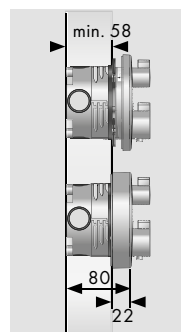

Florón de prolongación externa

- Gracias a la prolongación, las instalaciones con profundidades de montaje reducidas ya no son un problema.
- El florón de prolongación permite instalar el set básico iBox universal en tabiques de grosor mínimo.