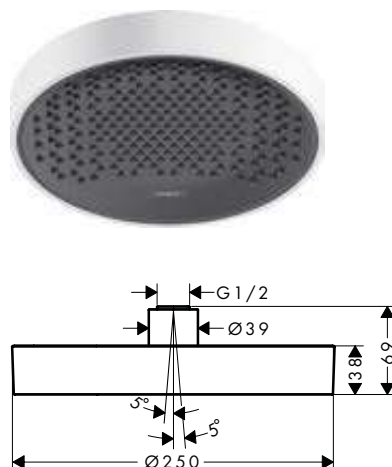

Sostenibilidad

Tecnologías

Tipos de chorro

Resumen de variantes

tamaño del rociador	máximo caudal a 3 bar (l/min)	presión mínima del caudal (bar)	Acabado	Referencia	Euro *
360	20,3	2	cromo	26231000	825,00
			bronce cepillado	26231140	1.237,50
			cromo negro cepillado	26231340	1.237,50
			negro mate	26231670	1.072,50
			blanco mate	26231700	1.072,50
			color oro pulido	26231990	1.237,50
250	9	1,1	cromo	26229000	703,70
			bronce cepillado	26229140	1.055,60
			cromo negro cepillado	26229340	1.055,60
			negro mate	26229670	914,80
			blanco mate	26229700	914,80
			color oro pulido	26229990	1.055,60
250	16	1	cromo	26228000	703,70
			bronce cepillado	26228140	1.055,60
			cromo negro cepillado	26228340	1.055,60
			negro mate	26228670	914,80
			blanco mate	26228700	914,80
			color oro pulido	26228990	1.055,60

A completar con (escoja una opción):

Brazo de ducha Square 38,9 cm

Acabado	Referencia	Euro *
cromo	27694000	218,40
bronce cepillado	27694140	327,60
cromo negro cepillado	27694340	327,60
negro mate	27694670	305,80
blanco mate	27694700	305,80
color oro pulido	27694990	327,60