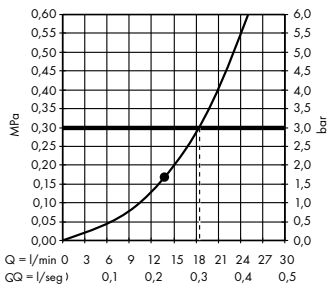

Instalación empotrada para 2 funciones

- **A Raindance S**
  Ducha fija 240 ljet PowderRain con brazo de ducha
  # 27607, -000
- **B Raindance Select S**
  Set de ducha 120 3jet con barra de ducha 110 cm a la derecha
  # 26326, -000
- **C ShowerSelect S**
  Termostato empotrado para 2 funciones
  # 15743, -000

  Set básico iBox universal (sin imagen)
  # 01800180
- **D FixFit**
  Toma de agua S sin válvula antirretorno
  # 27453, -000
- **E Unica**
  Reposapiés Comfort
  # 26329, -000
- **F RainDrain**
  Set completo de desagüe 90 XXL
  # 60067, -000

Diagrama de flujo

Raindance S
Ducha fija 240 ljet PowderRain con brazo de ducha
27607, -000