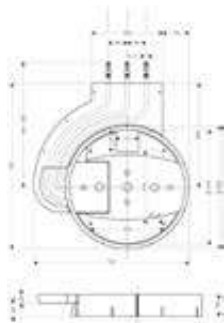

Raindance Rainmaker Set básico para ducha fija 600 3jet