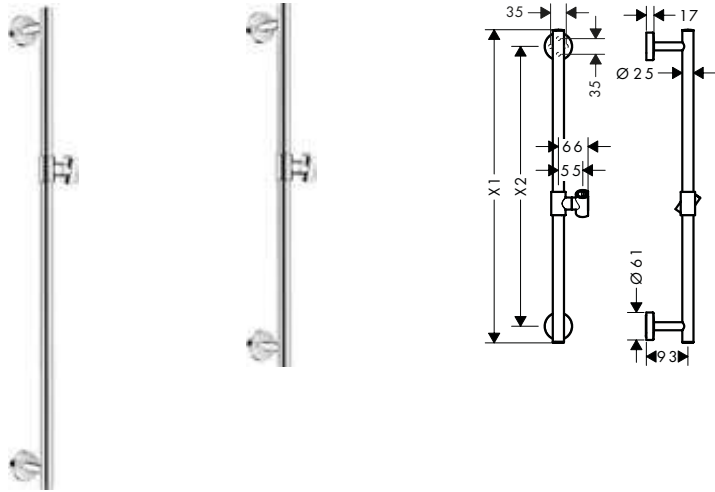

Características de todas las variantes

- Consiste en: barra de ducha, soporte deslizante
- Diámetro de la barra: 25 mm
- Perfil de la barra: redondo
- Soporte deslizante de metal

990 mm

700 mm

Resumen de variantes