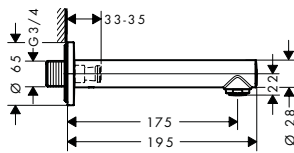

Talis Select S / Talis S

Talis S Caño de bañera

Características

- Proyección: 175 mm
- Máximo caudal a 3 bar: 21,5 l/min