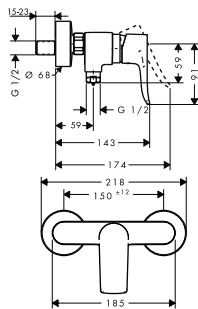

Metris Mezclador monomando de ducha visto

Características

- Excéntricas 150 ± 12 mm
- Máximo caudal a 3 bar: 31 l/min
- Caudal de la teleducha a 3 bar: 16 l/min
- Válvula anti-retorno
- Amortiguador de sonido