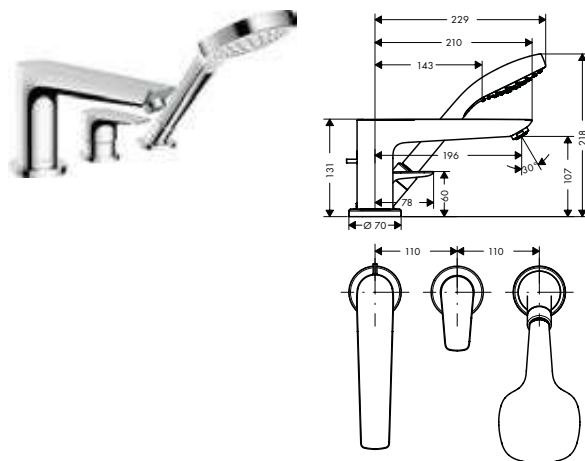

Talis E Mezclador de 3 agujeros para borde de bañera

Características

- Consiste en: mezclador monomando de 3 agujeros para borde de bañera, teleducha, soporte de ducha
- Proyección: 196 mm
- Máxima longitud de extracción de la teleducha: 1,10 m
- Caudal del caño de bañera a 3 bar: 18 l/min
- Caudal de la teleducha a 3 bar: 15 l/min
- Con inversor automático
- Sistema antical QuickClean