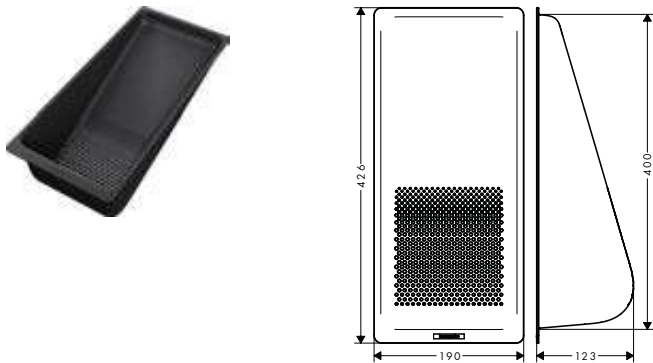

F14 Escurridor multifuncional

Características

- Ideal para limpiar frutas y vegetales o servir pasta
- Adecuado para S51 fregaderos SilicaTec, S71 fregaderos de acero inoxidable, Fregaderos de cocina con una profundidad de 400 mm y 406 mm
- Material: Plástico

Acabado	Referencia	Euro*
● negro mate	40963000	24,30

F17 Escurridor portátil

Características

- Perfecto para descongelar comida
- Para el almacenamiento seguro de vasos y platos voluminosos
- Alta funcionalidad, el agua fluye fácilmente en el fregadero
- Adecuado para S51 fregaderos SilicaTec, S71 fregaderos de acero inoxidable
- Material: plástico / acero inoxidable