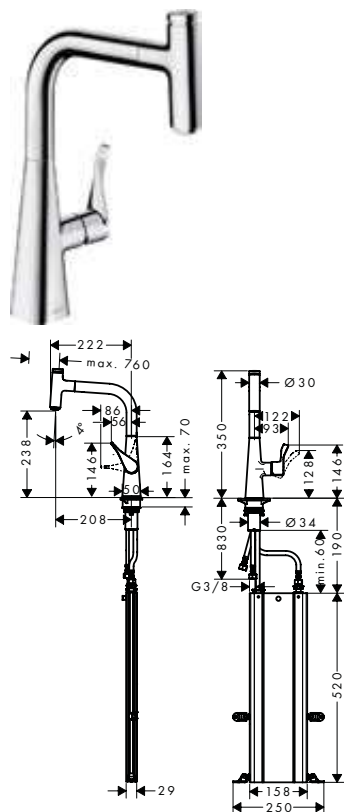

Metris Select M71 Mezcladores monomando de cocina, caño extraíble, 1 jet

Características de todas las variantes

- Caño giratorio en 2 posiciones: 110° o 150°
- Tipo de chorro: laminar
- Cómoda apertura y cierre con el pulsador Select
- Soporte de ducha magnético Magfit
- Válvula anti-retorno
- Las salpicaduras se reducen significativamente gracias al suave arranque del flujo de agua

240