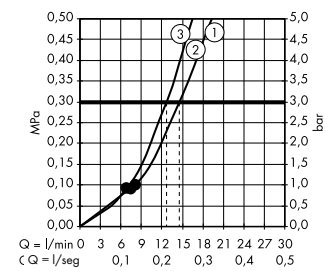

Instalación empotrada sobre repisa

- **(A) Metropol**
  Monomando de bañera empotrado con manecilla de palanca plana y sistema de seguridad integrado EN1717 para iBox universal # 32546, -000
  Set básico iBox universal (sin imagen) # 01800180
- **(B) sBox**
  Set externo con embellecedor rectangular # 28010, -000
  Set básico para montaje en borde de bañera o en repisa # 13560180
- **(C) Raindance Select E**
  Teleducha 120 3jet # 26520, -000
- **(D) Exafill S**
  Set completo de desagüe: llenado, vaciado y rebose para bañeras estándar # 58113, -000
- **(E) Placa de montaje para montaje sobre repisa # 28016, -000**
- **(F) Ángulo de montaje para placa de montaje Montaje sobre repisa # 28021, -000**

Diagrama de flujo

Raindance Select E

Teleducha 120 3jet
26520, -000

Leyenda

- ① RainAir
- ② Rain
- ③ Whirl