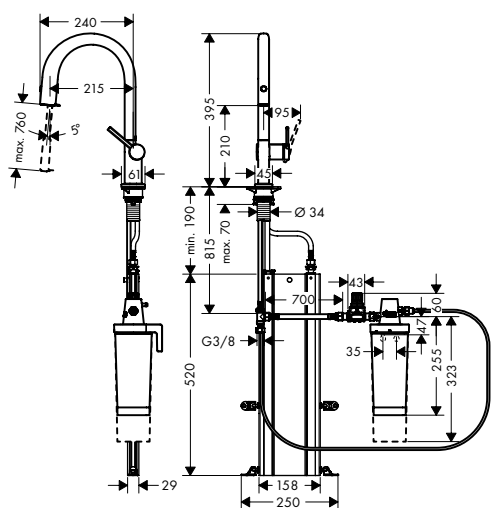

Tecnologías

Tipos de chorro

Resumen de variantes

ComfortZone	retracción del flexo	longitud de la extensión (cm)	set	Acabado	Referencia	Euro*
210	sBox	hasta 76 cm	con filtro Harmony	● cromo NUEVO	76800000	615,25
				● negro mate NUEVO	76800670	861,35
				● color acero inoxidable NUEVO	76800800	799,83
210	peso	hasta 50 cm	con filtro Harmony	● cromo NUEVO	76801000	561,75
				● negro mate NUEVO	76801670	786,45
				● color acero inoxidable NUEVO	76801800	730,28
210	sBox	hasta 76 cm	sin filtro	● cromo NUEVO	76826000	535,00
				● negro mate NUEVO	76826670	749,00
				● color acero inoxidable NUEVO	76826800	695,50
210	peso	hasta 50 cm	sin filtro	● cromo NUEVO	76803000	481,50
				● negro mate NUEVO	76803670	674,10
				● color acero inoxidable NUEVO	76803800	625,95