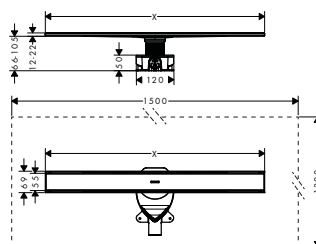

RainDrain Allround Sets completos de desagüe lineal

Características de todas las variantes

- Consiste en: sifones, set de montaje, membrana de impermeabilización premontada, herramienta de extracción de la rejilla integrada
- Membrana de impermeabilización premontada 1300 x 1500 mm para un sellado completo de la zona de ducha
- Capacidad de drenaje instalación plana: hasta 50 l/min
- Diámetro nominal de la conexión: DN40, DN50
- Capacidad de drenaje instalación estándar: hasta 48 l/min
- Altura del sifón: 28 mm, 50 mm
- Dirección de la salida: horizontal
- Superficie fácil de limpiar
- Ámbito de aplicación: nueva construcción, reforma
- Cuerpo del sifón giratorio y ajustable
- Sifón fácil de limpiar
- La herramienta de extracción de la rejilla permite retirar fácilmente el embellecedor
- Con filtro de pelo extraíble
- Tipo de sifón para sellado de olores: fluido
- Tipo de montaje: libre en el suelo
- Material de la rejilla: acero inoxidable 304 (1.4301)
- Adecuado para el drenaje primario

700 - 1200

Tecnologías

Instalación

Resumen de variantes

longitud (mm)	Acabado		Consultar disponibilidad	Referencia	Euro *
700	● color acero inoxidable	NUEVO	T1/2023	56186800	342,20
800	● color acero inoxidable	NUEVO	T1/2023	56187800	360,90
900	● color acero inoxidable	NUEVO	T1/2023	56188800	379,50
1000	● color acero inoxidable	NUEVO	T1/2023	56189800	398,20
1200	● color acero inoxidable	NUEVO	T1/2023	56190800	435,50

RainDrain Compact Sets completos de desagüe lineal para instalación plana

Características de todas las variantes

- Consiste en: set de montaje, sifón, membrana de impermeabilización premontada, herramienta de extracción de la rejilla integrada
- Altura del sifón: 30 mm
- Diámetro nominal de la conexión: DN40
- Hasta 27 l/min capacidad de drenaje
- Dirección de la salida: horizontal
- Superficie fácil de limpiar
- Ámbito de aplicación: nueva construcción, reforma
- Espesor del azulejo: hasta 18 mm
- Adecuado para todo tipo de azulejos
- Sifón fácil de limpiar
- La herramienta de extracción de la rejilla permite retirar fácilmente el embellecedor
- Tipo de sifón para sellado de olores: fluido
- Altura mínima de instalación 43 mm
- Material del sifón: ABS
- Tipo de montaje: libre en el suelo
- Material de la rejilla: acero inoxidable 304 (1.4301)
- Adecuado para el drenaje primario