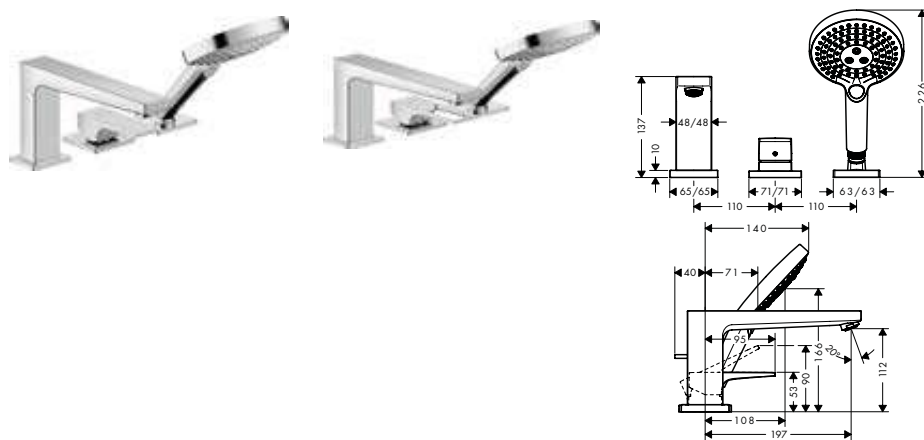

Metropol Mezcladores monomando de 3 agujeros para borde de bañera

Características de todas las variantes

- Proyección: 197 mm
- Máxima longitud de extracción de la teleducha: 1,60 m
- Máximo caudal a 3 bar: 19 l/min
- Caudal de la teleducha a 3 bar: 14 l/min
- Sistema antical QuickClean