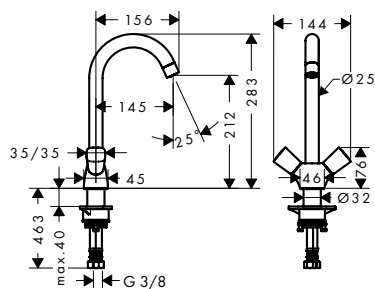

Logis M31 Mezclador bimando de cocina 220, 1jet

Características

- ComfortZone 220
- Caño giratorio en 3 posiciones: 110°, 150° y 360°
- Tipo de chorro: normal
- Máximo caudal a 3 bar: 12 l/min