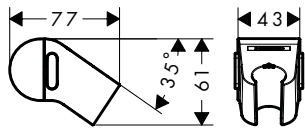

Accesorios

WallStoris Soporte deslizante

Características

- Material: plástico
- Para flexos con tuerca cónica
- Soporte de ducha ajustable en altura con pulsador
- El soporte de ducha es giratorio, deslizable y puede utilizarse en barras de pared verticales y horizontales