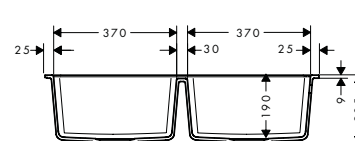

370/370

Instalación

Resumen de variantes

tamaño del armario (cm)	cotas de corte (mm)	número de cubetas	Acabado	Referencia	Euro *
80	658 x 398 mm	2	gris cemento	43433380	507,10
			gris piedra	43433290	507,10
			negro grafito	43433170	507,10
90	768 x 398 mm	2	gris cemento	43434380	578,50
			gris piedra	43434290	578,50
			negro grafito	43434170	578,50

⚠ A completar con (escoja una opción):		Acabado	Referencia	Euro *
	D17-10 Vaciador con rebosadero con válvula manual para cubeta doble de granito	● cromo	43928000	49,80
	D17-11 Set de desagüe con válvula automática para cubeta doble de granito	● cromo	43938000	80,90