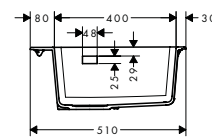

Instalación

Resumen de variantes

tamaño del armario (cm)	cotas de corte (mm)	número de cubetas	posición de escurridor	Acabado	Referencia	Euro*
60	1030 x 490 mm	1	lado izquierdo	gris cemento	43314380	522,50
				gris piedra	43314290	522,50
				negro grafito	43314170	522,50
60	1030 x 490 mm	1	lado derecho	gris cemento	43330380	522,50
				gris piedra	43330290	522,50
				negro grafito	43330170	522,50

! A completar con (escoja una opción):

	Acabado	Referencia	Euro*
D16-10 Vaciador con rebosadero con válvula manual para una cubeta de granito	gris	43927000	30,00
D16-11 Set de desagüe con válvula automática para una cubeta de granito	gris	43937000	52,30