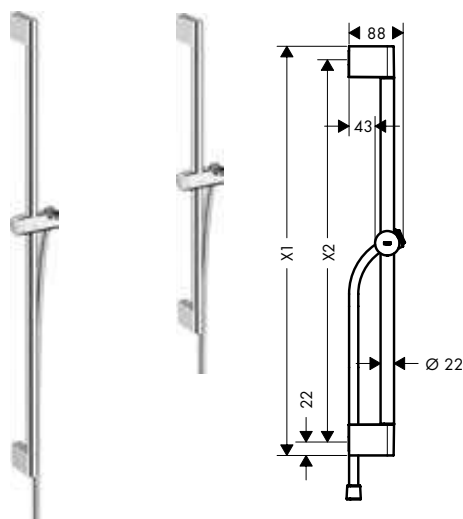

Unica Barras de ducha Pulsify S con control deslizante

Características de todas las variantes

- Consiste en: barra de ducha, flexo de ducha, soporte deslizante
- Diámetro de la barra: 22 mm
- Perfil de la barra: redondo
- Soporte de ducha ajustable en altura con pulsador
- Soporte deslizante, giratorio y orientable

959 mm   **669 mm**