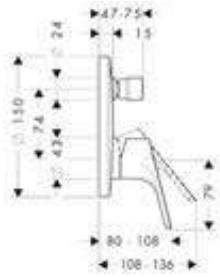

Focus Mezclador monomando de bañera empotrado

Características

- Caudal de agua salida superior a 3 bar: 21 l/min
- Máximo caudal a 3 bar: 29 l/min
- Caudal de agua salida inferior a 3 bar: 29 l/min
- Con inversor automático
- Amortiguador de sonido