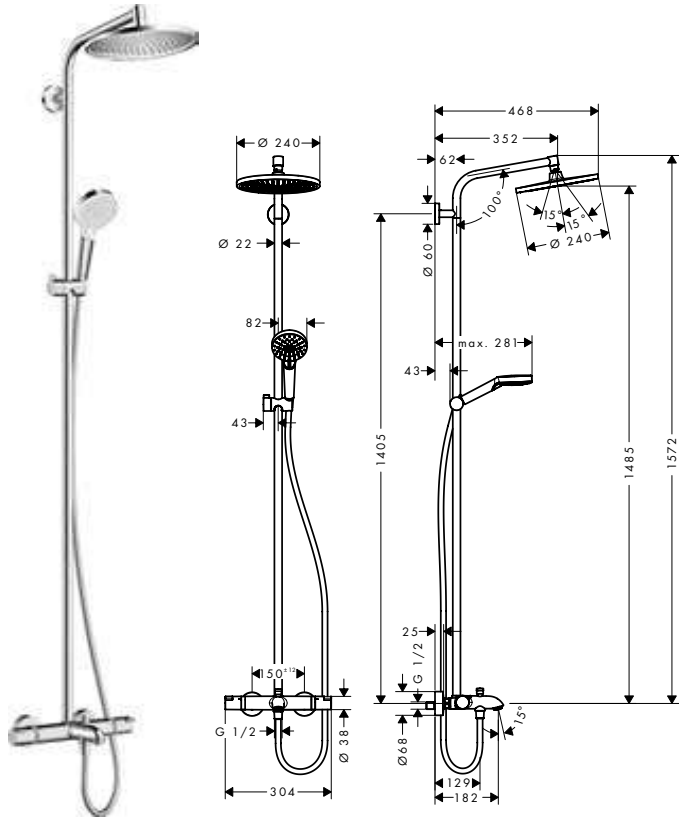

Crometta S Showerpipe 240 1jet con termostato de bañera

Características

- Consiste en: termostato de bañera, teleducha, ducha fija, flexo de ducha, soporte deslizante, barra de ducha
- Crometta S 240 ducha fija
- Cabezal 240 mm
- Tipo de chorro ducha fija: Rain
- Orientable
- Superficie del rociador: cromo
- Máximo caudal a 3 bar: 20,5 l/min
- Caudal Rain 17 l/min aprox. a 3 bar
- Caudal bañera 20 l/min aprox. a 3 bar
- Tipo de chorro teleducha: Rain, IntenseRain
- Caudal de la teleducha a 3 bar: 13,3 l/min
- Sistema antical QuickClean
- La barra se puede acortar en altura
- Diámetro de la barra: 22 mm
- Soporte de teleducha ajustable en altura
- Brazo de ducha 350 mm
- Termostato Ecostat Comfort
- Botón de seguridad a 40°C
- Máxima temperatura ajustable
- Conexión DN15
- Excéntricas 150 ± 12 mm
- 2 funciones

Tecnologías

Tipos de chorro

Acabado	Referencia	Euro*
cromo	27320000	861,90