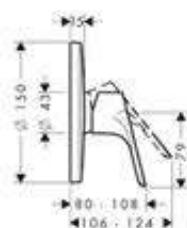

Focus Mezclador monomando de ducha empotrado

Características

- Máximo caudal a 3 bar: 29,3 l/min