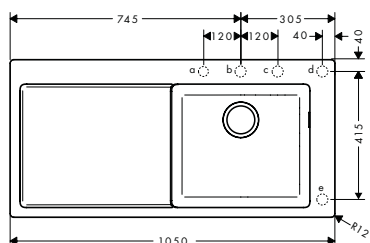

450 escurridor lado derecho

a, b, c, d, e = Ø 35