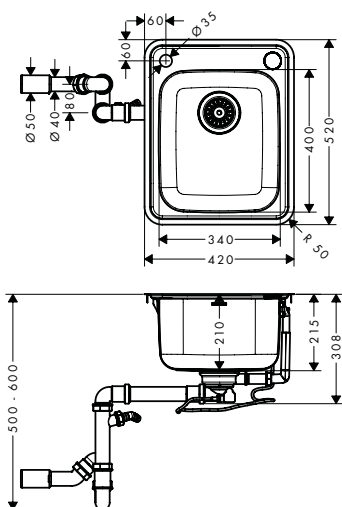

S41 Fregaderos de encastre de acero inoxidable

Características de todas las variantes

- Consiste en: fregadero de encastre, vaciador automático con sifón
- Material: acero inoxidable
- Número de cubetas: 1 cubeta principal
- Agujero del caño y agujero del vaciador automático están pre-perforados
- Tipo de montaje: sobre encimera o enrasado
- Posición rebosadero: En el lado de la cubeta
- Refuerzo de grifería para una base firme y estable del grifo de cocina
- Radio angular: 70 mm
- Profundidad de la cubeta: 210 mm