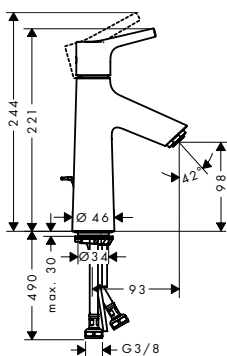

Características de todas las variantes

· Máximo caudal a 3 bar: 5 l/min

· Sistema antical QuickClean

80

100

190

Sostenibilidad

Tecnologías

Resumen de variantes

ComfortZone	proyección (mm)	altura del caño (mm)	vaciador	CoolStart	Acabado	Referencia	Euro*
80	97	68	automático	■	● cromo	72013000	169,10
80	97	68	sin	■	● cromo	72014000	160,80
80	97	68	automático	-	● cromo	72010000	169,10
80	97	68	push-open	-	● cromo	72011000	169,10
80	97	68	sin	-	● cromo	72012000	160,80
100	93	98	automático	■	● cromo	72022000	199,50
100	93	98	sin	■	● cromo	72023000	191,20
100	93	98	automático	-	● cromo	72020000	199,50
100	93	98	sin	-	● cromo	72021000	191,20
190	131	179	automático	-	● cromo	72031000	305,90
190	131	179	sin	-	● cromo	72032000	297,50