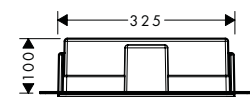

300/300/100

Instalación

Resumen de variantes

ancho (mm)	Acabado	Referencia	Euro*
150	gris cemento NUEVO	56057380	395,50
	negro mate	56057670	395,50
	blanco mate	56057700	395,50
300	gris cemento NUEVO	56061380	449,20
	negro mate	56061670	449,20
	blanco mate	56061700	449,20