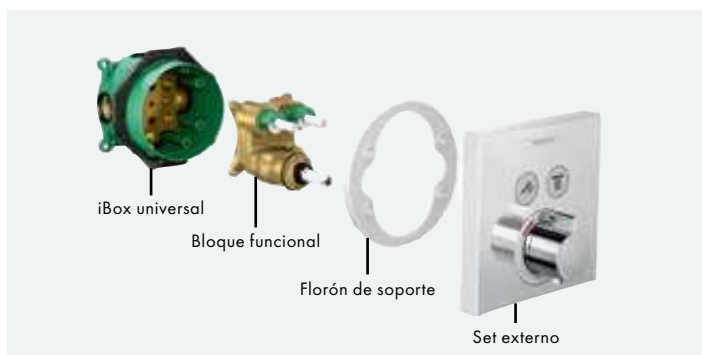

Duradero: en una reforma, el cuerpo empotrado permanece en su lugar. El bloque funcional y el set externo pueden reemplazarse fácilmente.