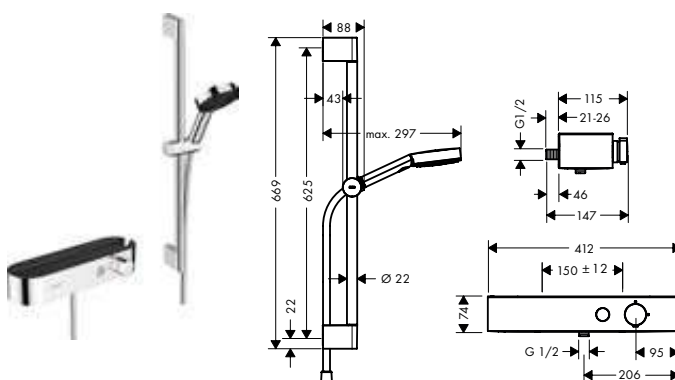

669 mm

Tecnologías

Tipos de chorro

Resumen de variantes

efecto ducha	longitud de la barra de la ducha (mm)	Acabado		Referencia	Euro*
Relajación	959	cromo	NUEVO	24270000	493,80
Relajación	669	cromo	NUEVO	24260000	477,10