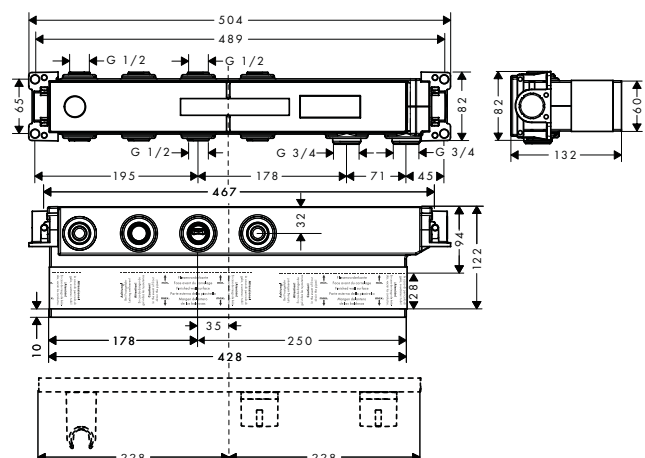

Set básico de llave de paso DN15 caudal 40 l/min

Características

- Máximo caudal a 3 bar: 40 l/min

Referencia	Euro*
15974180	95,90

Set básico de llave de paso DN20 caudal 130 l/min

Características

- Máximo caudal a 3 bar: 130 l/min

Referencia	Euro*
15970180	100,10

RainSelect Sets básicos para termostato de ducha empotrado

Características de todas las variantes

- Conexiones DN20 con adaptadores a DN15
- Profundidad mínima de instalación: 87 mm
- Instalación horizontal
- Profundidad máxima de instalación: 122 mm

2 funciones