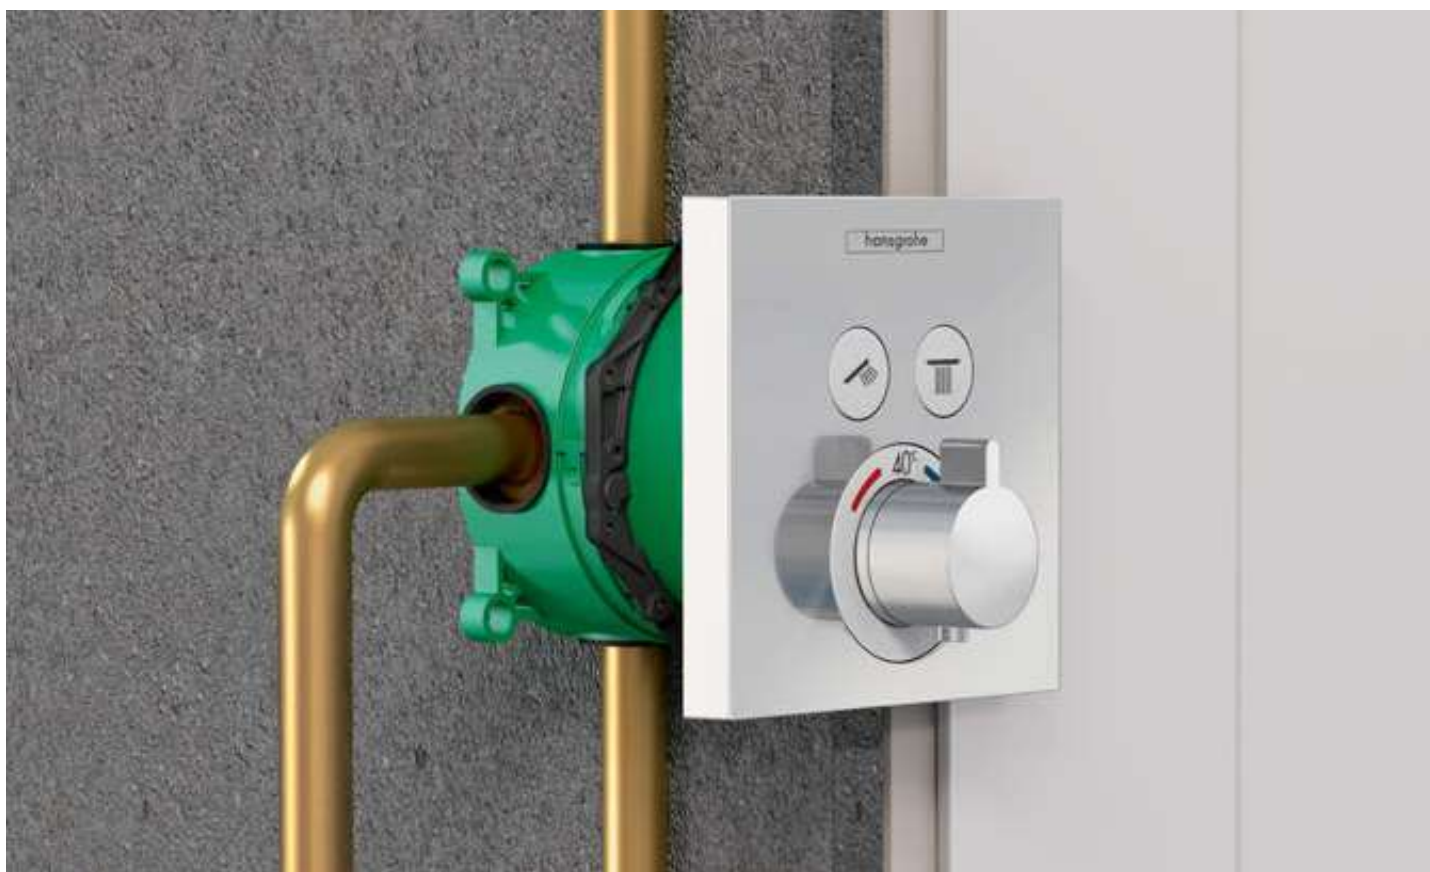

El set básico flexible para todas las soluciones de instalación empotrada

iBox universal

Con la unidad iBox universal, la parte técnica de la grifería queda oculta tras la pared. Esto no solo ofrece una solución especialmente atractiva y elegante, sino que además permite crear

más espacio y, en consecuencia, mayor placer de ducha. Otra ventaja destacable es su flexibilidad en materia de diseño y sistema. El iBox universal es un cuerpo empotrado compatible

con cualquier solución estándar y termostato de hansgrohe, que puede instalarse antes de elegir un sistema de ducha. Permite añadir funciones y reemplazarlas en cualquier momento.

Instalación empotrada: el cuerpo empotrado se instala en la pared y queda oculto. Los sets externos de grifería y ducha de diferentes series se montan sobre el cuerpo empotrado.