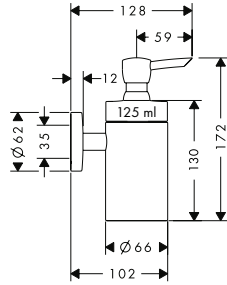

Accesorios

Logis Dosificador de jabón líquido

Características

- Material del recipiente: cristal mate
- Tipo de jabón: jabón líquido
- Capacidad 125 ml
- Se incluye material de montaje
- Fijación oculta
- Distancia entre perforaciones: 35 mm
- Diámetro del agujero del taladro: 6 mm

Acabado	Referencia	Euro*
● cromo	40514000	139,40

Logis Portavaso

Características

- Material: cristal mate
- Se incluye material de montaje
- Distancia entre perforaciones: 35 mm
- Diámetro del agujero del taladro: 6 mm