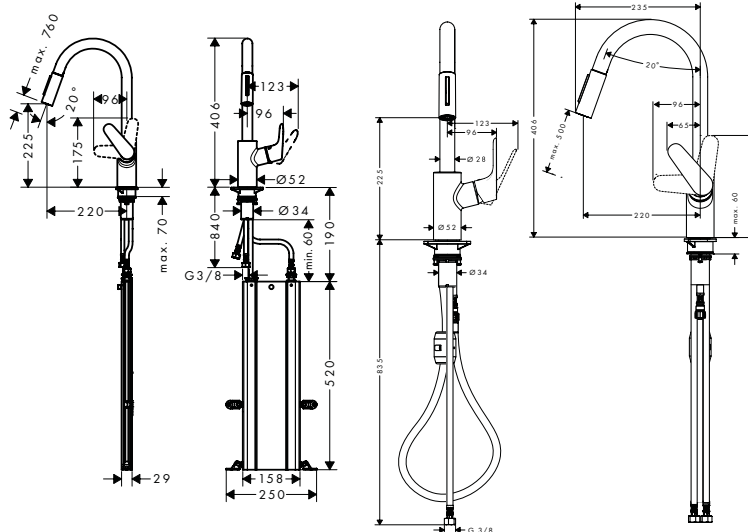

Focus M41 Mezcladores monomando de cocina, ducha extraíble, 2jet

Características de todas las variantes

- ComfortZone 240
- Caño giratorio en 2 posiciones: 110° o 150°
- Tipo de chorro: laminar, lluvia
- Soporte de ducha magnético Magfit
- Máximo caudal a 3 bar: 10 l/min
- Válvula anti-retorno
- Sistema antical QuickClean