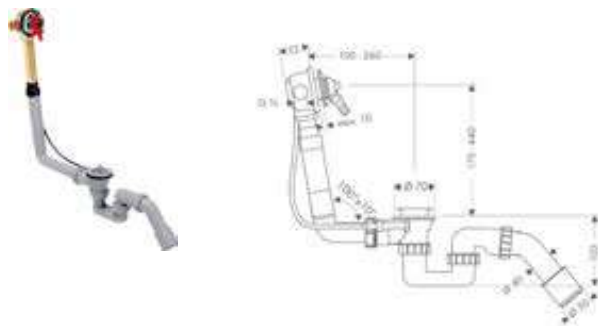

Exafill Set básico sistema de llenado y vaciado para bañeras estándares

Características

- Consiste en: cuerpo base, sifón de bañera
- Apto para bañeras estándar
- Cable Bowden ultra flexible (no necesita regulación)
- Altura del sifón: 50 mm
- Conexión de llenado DN20