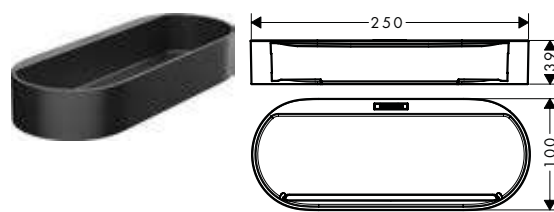

71

39

Tecnologías

Resumen de variantes

	altura (mm)	Acabado	Referencia	Euro*
	71	● negro mate	27912670	21,60
		○ blanco mate	27912700	21,60

Accesorios

WallStoris Jaboneras

Resumen de variantes