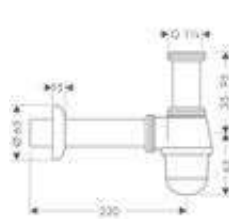

Acabado	Referencia	Euro*
● cromo	55213000	37,50

Sifón en S para lavabos estándares

Características

· Profundidad de instalación 35-85mm

· Altura del sifón: 50 mm

· Entrada: G 1 ¼