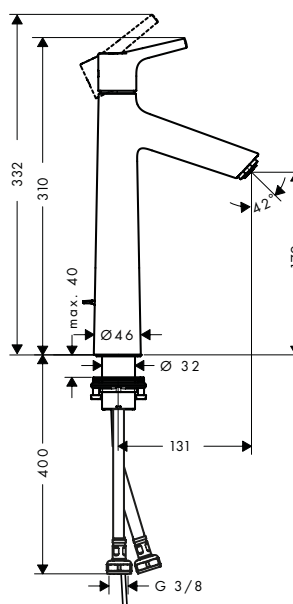

Características de todas las variantes

· Máximo caudal a 3 bar: 5 l/min

· Sistema antical QuickClean

80

100

190

Sostenibilidad

Tecnologías

Resumen de variantes

ComfortZone	proyección (mm)	altura del caño (mm)	vaciador	CoolStart	Acabado	Referencia	Euro*
80	97	68	automático	■	● cromo	72013000	169,10
80	97	68	sin	■	● cromo	72014000	160,80
80	97	68	automático	-	● cromo	72010000	169,10
80	97	68	push-open	-	● cromo	72011000	169,10
80	97	68	sin	-	● cromo	72012000	160,80
100	93	98	automático	■	● cromo	72022000	199,50
100	93	98	sin	■	● cromo	72023000	191,20
100	93	98	automático	-	● cromo	72020000	199,50
100	93	98	sin	-	● cromo	72021000	191,20
190	131	179	automático	-	● cromo	72031000	305,90
190	131	179	sin	-	● cromo	72032000	297,50