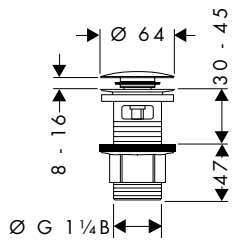

Vaciador Push-Open para lavabo y bidé

Características

· Para lavabos con rebosadero

· Con desagüe