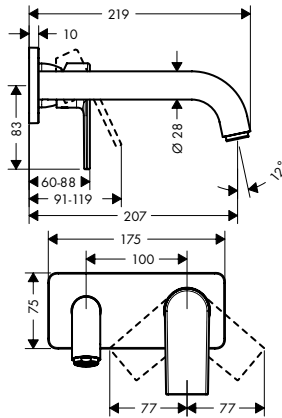

Sostenibilidad

Tecnologías

Acabado	Referencia	Euro *
● cromo	71563000	188,60
● negro mate	71563670	264,00

Vernis Shape

Vernis Shape Mezclador monomando de lavabo empotrado con caño 20,7 cm

Características

- Proyección: 207 mm
- Máximo caudal a 3 bar: 5 l/min
- Colocación del mando a la izquierda o a la derecha