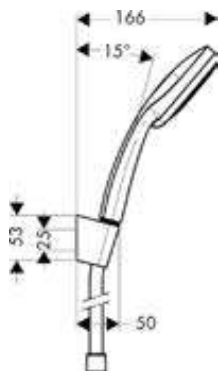

Croma 100 Sets de soporte de ducha 4jet, 3jet, 1jet

Características de todas las variantes

- Consiste en: flexo de ducha, teleducha, soporte de ducha
- Cabezal Ø 100 mm
- Función de soporte integrada
- Filtro para suciedad lavable

4 tipos de chorro