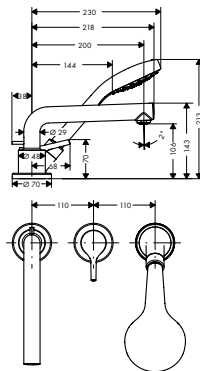

Talis S Mezclador monomando de 3 agujeros para borde de bañera

Características

- Consiste en: mezclador monomando de 3 agujeros para borde de bañera, teleducha, soporte de ducha
- Proyección: 200 mm
- Máxima longitud de extracción de la teleducha: 1,10 m
- Máximo caudal a 3 bar: 22 l/min
- Sistema antical QuickClean