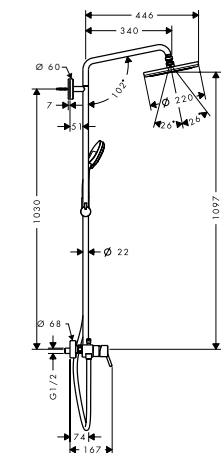

Croma Showerpipe 220 1jet monomando de ducha

Características

- Consiste en: ducha fija, flexo de ducha, soporte deslizante, teleducha, mezclador monomando de ducha, barra de ducha
- Croma 220 ducha fija
- Cabezal 220 mm
- Tipo de chorro ducha fija: RainAir

- Orientable
- Máximo caudal a 3 bar: 16 l/min
- Caudal RainAir 16 l/min aprox. a 3 bar
- Tipo de chorro teleducha: Normal, Rain, Shampoo, Massage
- Caudal de la teleducha a 3 bar: 12,5 l/min

- La barra se puede acortar en altura
- Diámetro de la barra: 22 mm
- Conexión DN15
- Excéntricas 150 ± 12 mm
- Sistema antical QuickClean
- 3 funciones

Tecnologías

Tipos de chorro

Acabado	Referencia	Euro *
● cromo	27222000	753,00

Croma Showerpipe 220 1jet Reno

Características

- Consiste en: barra de ducha, ducha fija, teleducha, flexo de ducha, soporte deslizante
- Croma 220 ducha fija
- Cabezal ducha fija 220 mm
- Tipo de chorro de la ducha fija: RainAir
- Orientable

- Máximo caudal a 3 bar: 18,5 l/min
- Caudal RainAir 14 l/min aprox. a 3 bar
- Tipo de chorro teleducha: Normal, Rain, Shampoo, Massage
- Caudal de la teleducha a 3 bar: 14,5 l/min
- La barra se puede acortar en altura

- Diámetro de la barra: 22 mm
- Brazo de ducha 400 mm
- Isiflex flexo 80 cm para conexión de agua
- Sistema antical QuickClean