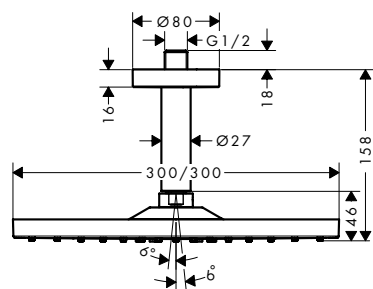

Raindance E Duchas fijas de techo 1jet

Características de todas las variantes

- Consiste en: ducha fija, conexión de techo
- Cabezal 300 x 300 mm
- Tipo de chorro: RainAir
- Orientable
- Cabezal desmontable para una sencilla limpieza
- Conexión DN15
- Sistema antical QuickClean