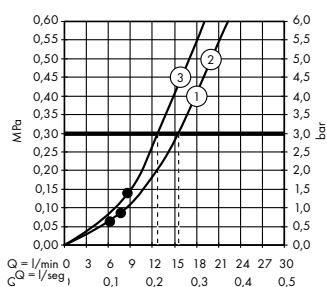

Diagrama de flujo

Rainmaker Select

Ducha fija 460 ljet con brazo de ducha
24003, -400

Diagrama de flujo

Raindance Select S

Teleducha 120 3jet
26530, -000

Leyenda

- ① RainAir
- ② Rain
- ③ Whirl