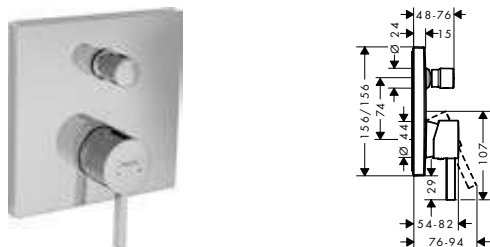

Acabado	Referencia	Euro*
cromo	76415000	205,30
negro mate	76415670	287,40
blanco mate	76415700	287,40

! A completar con:

iBox universal Set básico

Referencia	Euro*
01800180	152,10

Finoris Caño de bañera

Características