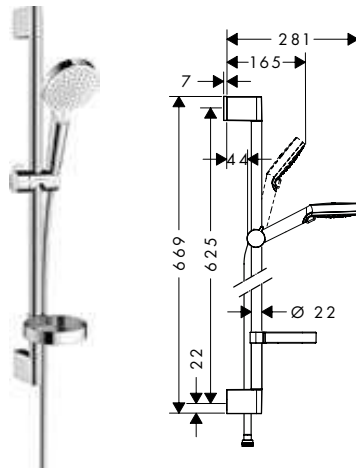

Características de todas las variantes

· Cabezal 100 mm

· Diámetro de la barra: 22 mm

· Perfil de la barra: redondo

959 mm

669 mm

Sostenibilidad

Tecnologías