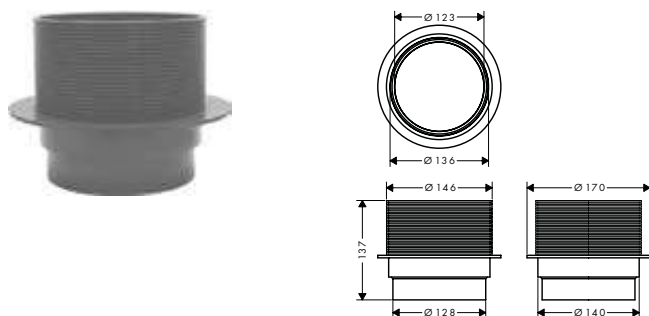

RainDrain Spot Pieza adicional de compensación de altura

Características

- Adecuado para todos los desagües de ducha RainDrain Spot