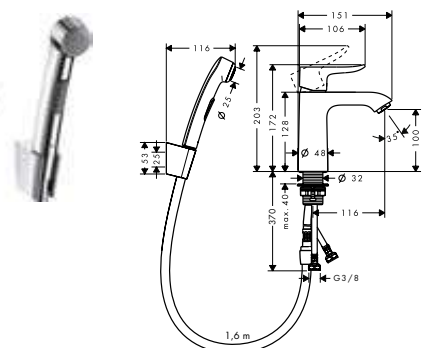

Metris Mezclador monomando de bidé con vaciador automático

Características

- Consiste en: mezclador monomando de bidé, vaciador
- Proyección 123 mm
- Altura del caño: 112 mm
- Aireador orientable
- Máximo caudal a 3 bar: 7,5 l/min
- Vaciador automático de 1 1/4"
- Material del vaciador: metal

Acabado	Referencia	Euro *
● cromo	31280000	310,80

Metris Mezclador monomando de lavabo con teleducha de bidé y flexo 160 cm

Características

- Consiste en: mezclador monomando de lavabo, teleducha de bidé, soporte de ducha, flexo de ducha, vaciador
- ComfortZone 110
- Altura del caño: 100 mm
- Máximo caudal a 3 bar: 5 l/min
- Vaciador Push-Open de 1 1/4"
- Material del vaciador: metal
- Sistema antical QuickClean