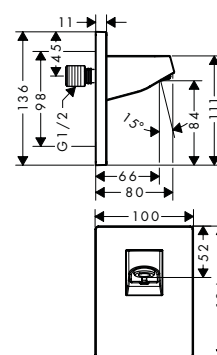

para ducha fija 105