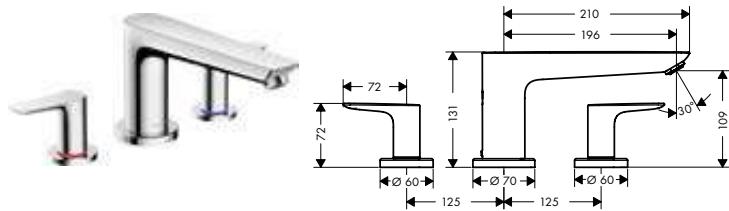

Tecnologías

Acabado	Referencia	Euro *
● cromo	71410000	104,10

Talis E Mezclador de 3 agujeros para borde de bañera

Características

- Proyección: 196 mm
- Amortiguador de sonido
- Sistema antical QuickClean