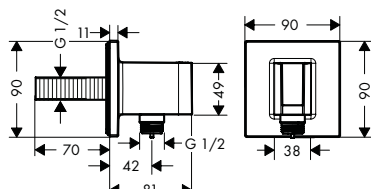

Características de todas las variantes

- Consiste en: embellecedor, toma de agua
- Modelo: carcasa sintética y conducto de agua interno sintético
- Posición de sujeción fija
- Para flexos con tuerca cónica
- Válvula anti-retorno
- Conexión: G 1/2

round

square

softsquare

Resumen de variantes

forma	Acabado	Referencia	Euro*	
round	cromo NUEVO	26888000	92,80	
	bronce cepillado NUEVO	26888140	139,20	
	cromo negro cepillado NUEVO	26888340	139,20	
	negro mate NUEVO	26888670	129,90	
	blanco mate NUEVO	26888700	129,90	
	color oro pulido NUEVO	26888990	139,20	
	square	cromo NUEVO	26889000	92,80
bronce cepillado NUEVO		26889140	139,20	
cromo negro cepillado NUEVO		26889340	139,20	
negro mate NUEVO		26889670	129,90	
blanco mate NUEVO		26889700	129,90	
color oro pulido NUEVO		26889990	139,20	
softsquare		cromo NUEVO	26887000	92,80
	bronce cepillado NUEVO	26887140	139,20	
	cromo negro cepillado NUEVO	26887340	139,20	
	negro mate NUEVO	26887670	129,90	
	blanco mate NUEVO	26887700	129,90	
	color oro pulido NUEVO	26887990	139,20