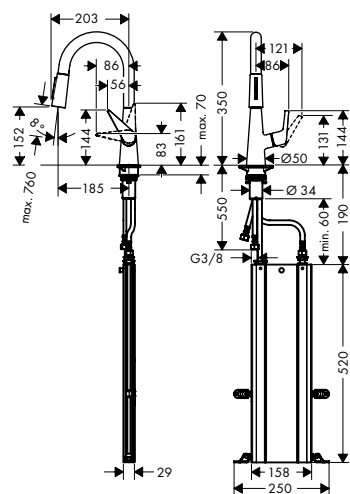

Características de todas las variantes

- Caño giratorio en 2 posiciones: 110° o 150°
- Tipo de chorro: laminar, lluvia
- Soporte de ducha magnético Magfit
- Máximo caudal a 3 bar: 9 l/min
- Válvula anti-retorno
- Sistema antical QuickClean

160