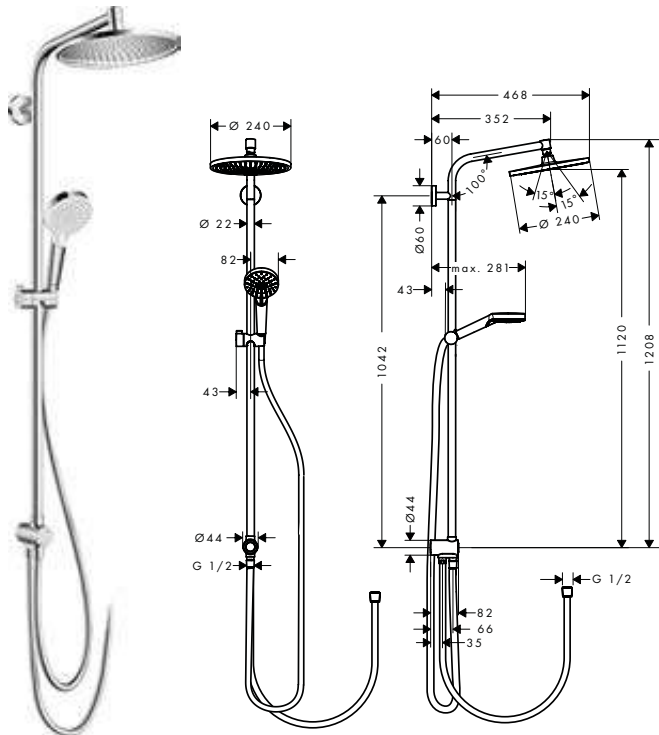

Crometta S Showerpipe 240 1jet EcoSmart 9 l/min Reno

Características

- Consiste en: barra de ducha, ducha fija, teleducha, flexo de ducha, soporte deslizante
- Crometta S 240 ducha fija
- Cabezal ducha fija 240 mm
- Tipo de chorro de la ducha fija: Rain
- Orientable
- Máximo caudal a 3 bar: 9 l/min
- Caudal Rain 9 l/min aprox. a 3 bar
- Tipo de chorro teleducha: Rain, IntenseRain
- Caudal de la teleducha a 3 bar: 8,3 l/min
- La barra se puede acortar en altura
- Diámetro de la barra: 22 mm
- Brazo de ducha 350 mm
- Isiflex flexo 80 cm para conexión de agua
- Sistema antical QuickClean

Sostenibilidad

Tecnologías

Tipos de chorro

Acabado	Referencia	Euro *
● cromo	27270000	510,90