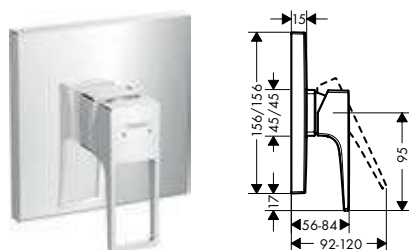

Metropol Mezcladores monomando de ducha empotrados

Características de todas las variantes

- Máximo caudal a 3 bar: 29,3 l/min
- Amortiguador de sonido

Resumen de variantes

modelo de manecilla	Acabado	Referencia	Euro*
plana	cromo	32565000	262,30
	bronce cepillado	32565140	393,50
	cromo negro cepillado	32565340	393,50
	negro mate	32565670	367,20
	blanco mate	32565700	367,20
	color oro pulido	32565990	393,50
loop	cromo	74565000	289,10

! A completar con:

iBox universal Set básico

Referencia	Euro*
01800180	152,10