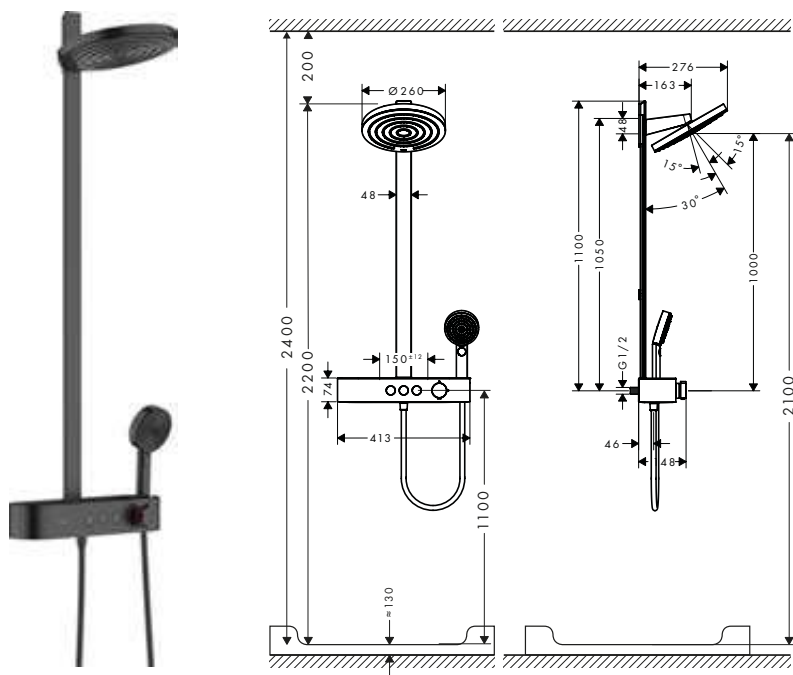

Tecnologías

Tipos de chorro

Acabado	Referencia	Euro *
 cromo	24130000	94,30
 negro mate	24130670	122,60
 blanco mate	24130700	122,60

Características de todas las variantes

- Consiste en: teleducha, ducha fija, termostato de ducha, flexo de ducha, barra de ducha
- Pulsify 260 2jet ducha fija
- Cabezal 260 mm
- Tipo de chorro teleducha: Massage, IntenseRain, PowderRain
- Ducha fija inclinable en 13-39°
- Superficie del rociador: grafito
- Fast Drain para reducir el tiempo de vaciado tras el uso
- Cabezal de ducha extraíble
- Repisa de plástico
- Repisa en color: grafito
- Tipo de chorro teleducha: Massage, IntenseRain, PowderRain
- Sistema antical QuickClean
- La barra se puede acortar en altura
- Ancho de barra: 48 mm
- Brazo de ducha 233 mm
- Termostato CoolContact: evita que la carcasa se caliente, lo que hace que la ducha sea aún más segura
- Termostato ShowerTablet Select 400
- Excéntricas 150 ± 12 mm
- Cómodo cambio de los tipos de chorro con el pulsador Select
- El termostato se entrega con botones de teleducha, PowderRain, Intense PowderRain
- 2 funciones