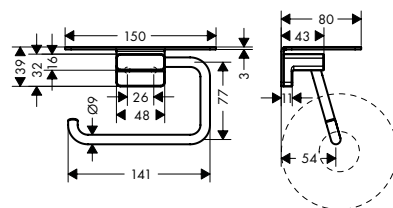

Accesorios

AddStoris Asa para puerta de ducha

Características

- Material: metal
- Fijo
- Longitud: 398 mm
- Se incluye material de montaje
- Grosor del cristal: 6-12 mm
- Distancia entre perforaciones: 350 mm
- Diámetro del agujero del taladro: 6 mm
- Puede utilizarse simultáneamente como toallero
- Fijación oculta

Acabado	Referencia	Euro*
cromo	41759000	80,30
bronce cepillado	41759140	120,50
cromo negro cepillado	41759340	128,50
negro mate	41759670	112,40
blanco mate	41759700	112,40
color oro pulido	41759990	120,50

AddStoris Asidero

Características

- Material: metal
- Longitud: 348 mm
- Se incluye material de montaje
- Fijación oculta
- Distancia entre perforaciones: 326 mm
- Diámetro del agujero del taladro: 6 mm

Acabado	Referencia	Euro*
cromo	41744000	59,90
bronce cepillado	41744140	89,90
cromo negro cepillado	41744340	95,80
negro mate	41744670	83,90
blanco mate	41744700	83,90
color oro pulido	41744990	89,90

AddStoris Portarrollos

Características de todas las variantes

- Material: metal
- Se incluye material de montaje
- Distancia entre perforaciones: 26 mm
- Diámetro del agujero del taladro: 6 mm

sin tapa

con repisa

con tapa

Las mediciones dentro de los dibujos de escala están en mm. / * sin IVA

Las especificaciones técnicas y las unidades de medida están sujetas a cambios.