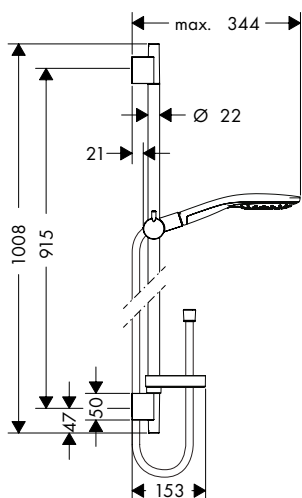

Resumen de variantes

longitud de la barra de la ducha (mm)	tamaño del rociador	tipos de chorro	máximo caudal a 3 bar (l/min)	Acabado	Referencia	Euro*
1008	150	RainAir, CaresseAir, Mix	16,4	● cromo	27803000	275,30
				● blanco/cromo	27803400	275,30
718	150	CaresseAir, Mix, RainAir	16,4	● cromo	27802000	265,60
1008	120	RainAir, Whirl, Rain	8,5	● cromo	26633000	224,80
1008	120	Rain, RainAir, Whirl	15	● cromo	26631000	224,80
				● blanco/cromo	26631400	224,80
1008	120	PowderRain, Rain, Whirl	11	● cromo	27667000	227,40
718	120	Whirl, Rain, RainAir	8,5	● cromo	26632000	217,70
718	120	PowderRain, Rain, Whirl	11	● cromo	27654000	220,10
718	120	Rain, RainAir, Whirl	15	● cromo	26630000	217,70
				● blanco/cromo	26630400	217,70