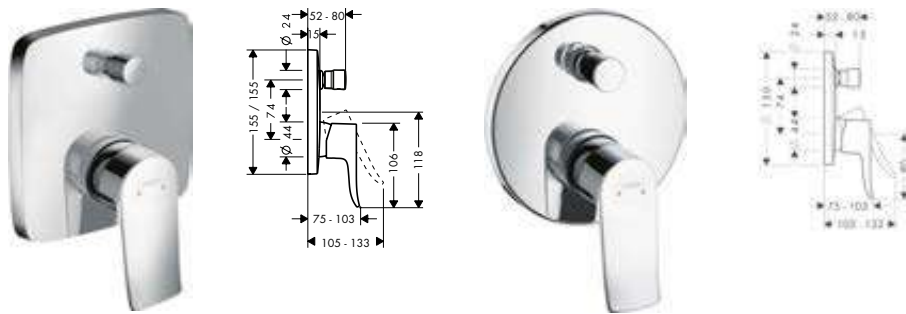

Metris Mezcladores monomando de bañera empotrados

Características de todas las variantes

- Caudal de agua salida superior a 3 bar: 21 l/min
- Caudal de agua salida inferior a 3 bar: 29 l/min
- Máximo caudal a 3 bar: 29 l/min
- Con inversor automático
- Amortiguador de sonido