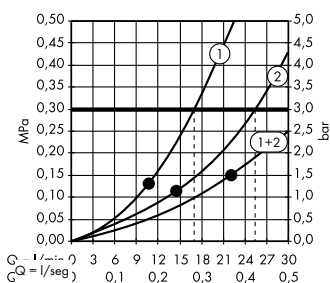

Instalación empotrada para 3 funciones

- **(A) Raindance Rainfall**
  Ducha fija 180 2jet
  # 28433, -000
  Set básico iBox universal (sin imagen)
  # 01800180
- **(B) Raindance Select S**
  Teleducha 120 3jet
  # 26530, -400
  Soporte de ducha Porter S
  # 28331, -000
  Isiflex
  Flexo de 160 cm
  # 28276, -000
- **(C) Llave de paso / desviador S**
  Trio/Quatro empotrada
  # 15932, -000
  Set básico para Quattro
  con desviador de 4 vías empotrado
  (sin imagen)
  # 15930180

- **(D)** Llave de paso S empotrada
  # 15972, -000
  Set básico para llave de paso DN20
  caudal 130 l/min (sin imagen)
  # 15970180
- **(E) Ecostat S**
  Termostato de gran caudal empotrado
  # 15756, -000
  Set básico iBox universal (sin imagen)
  # 01800180
- **(F) FixFit**
  Toma de agua S
  sin válvula antirretorno
  # 27453, -000
- **(G) RainDrain**
  Set completo de desagüe 90 XXL
  # 60067, -000

Diagrama de flujo

Raindance Rainfall
Ducha fija 180 2jet
28433, -000