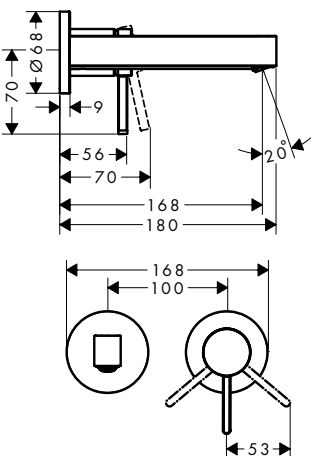

Resumen de variantes

ComfortZone	proyección (mm)	altura del caño (mm)	Acabado	Referencia	Euro*
160	169	162	● cromo	76034000	321,80
			● negro mate	76034670	450,50
			○ blanco mate	76034700	450,50

Finoris Mezcladores monomando de lavabo empotrados

Características de todas las variantes

- Consiste en: vaciador, mezclador monomando de lavabo empotrado
- Máximo caudal a 3 bar: 5 l/min
- Con vaciador libre
- Material del vaciador: metal
- Colocación del mando a la izquierda o a la derecha

168