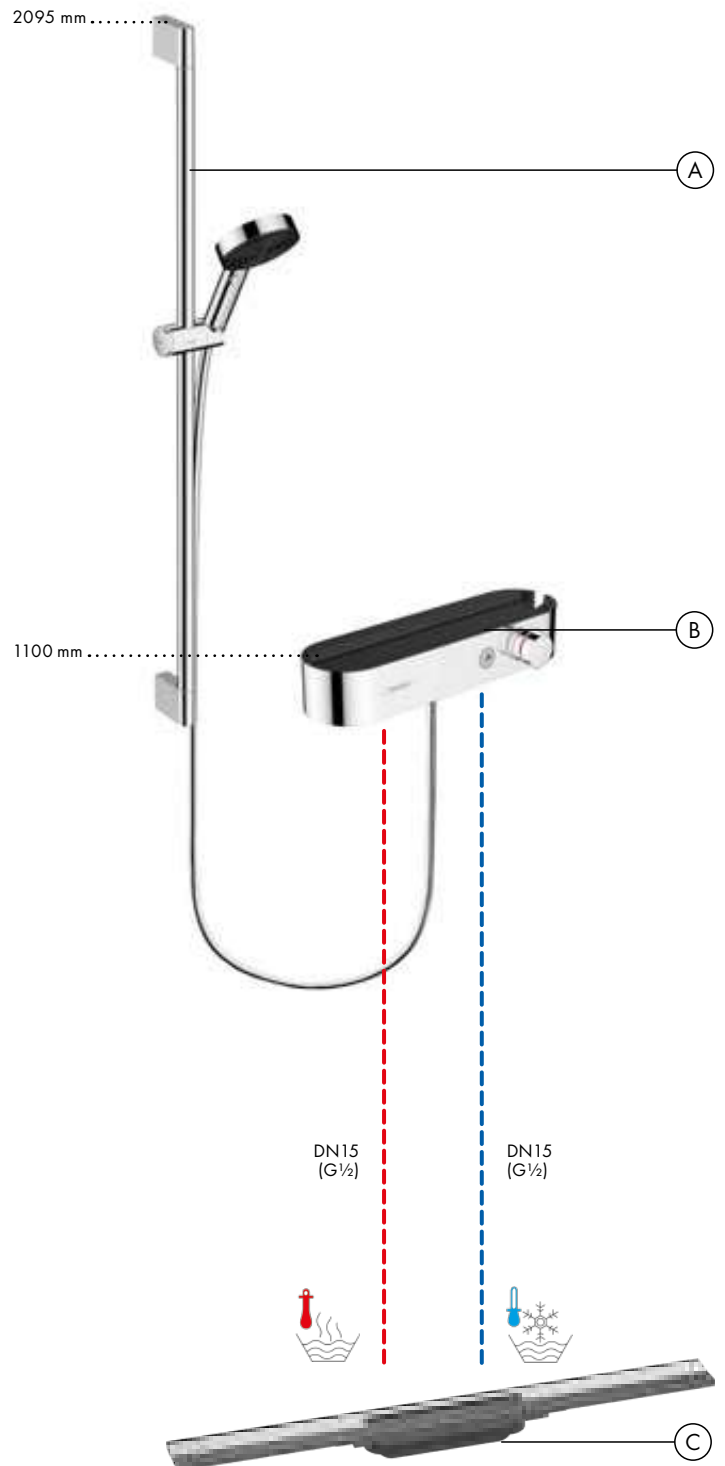

Instalación vista para 1 función

- **(A) Pulsify Select S**
  Set de ducha 105 3jet Relaxation con barra de ducha 90 cm
  # 24170, -000
- **(B) ShowerTablet Select**
  Termostato de ducha 400 visto
  # 24360, -000
- **(C) RainDrain Flex**
  Set externo para desagüe lineal 700 recortable
  # 56043, -000

  Set básico para desagüe lineal de ducha para instalación estándar (sin imagen)
  # 01001180