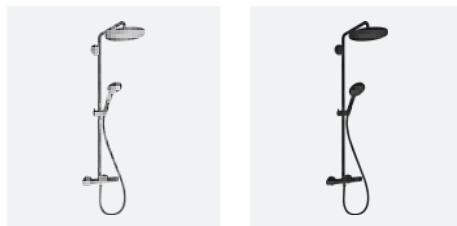

desde la página 122

desde la página 134

Croma Select S

Croma Select E

Croma E

Acabado					
Tamaño de la ducha fija mm	280	280	180	180	280
Tipos de chorro	1	1	2	2	1
Estándar l/min	16	15	16	16	15
EcoSmart l/min	9	9	9	9	8,5
Green l/min	-	-	-	-	-
Bañera	■	-	■	■	■
Ducha con mezclador monomando	■	-	■	■	-
Reno	■	-	-	-	-
Brazo de ducha giratorio	■	■	■	■	■
Barra de ducha recortable	■	■	■	■	■
CoolContact	-	-	-	-	■
QuickClean	■	■	■	■	■
AirPower	■	■	-	-	■
PowderRain	-	-	-	-	-