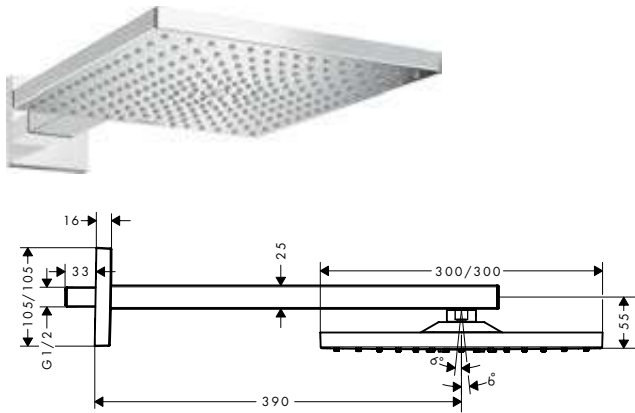

Tecnologías

Tipos de chorro

Acabado	Referencia	Euro *
cromo	26720000	143,40
blanco/cromo	26720400	143,40

Raindance E Duchas fijas 1jet murales

Características de todas las variantes

- Consiste en: ducha fija, brazo de ducha
- Cabezal 300 x 300 mm
- Tipo de chorro: RainAir
- Orientable
- Brazo de ducha 390 mm
- Cabezal desmontable para una sencilla limpieza
- Conexión DN15
- Sistema antical QuickClean