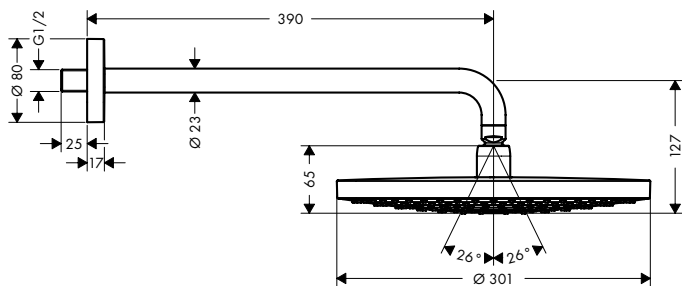

Raindance Select S / Raindance S

Raindance Select S Duchas fijas 2jet murales

Características de todas las variantes

- Consiste en: ducha fija, brazo de ducha
- Tipo de chorro: RainAir, Rain
- Orientable
- Brazo de ducha 390 mm
- Cabezal desmontable para una sencilla limpieza
- Conexión DN15
- Sistema antical QuickClean
- Cómodo cambio de los tipos de chorro con el pulsador Select

300