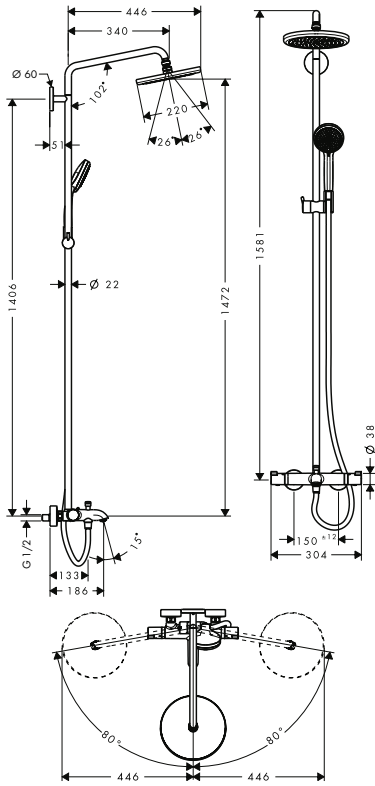

Croma Showerpipe 220 1jet con termostato de bañera

Características

- Consiste en: termostato de bañera, teleducha, ducha fija, flexo de ducha, soporte deslizante, barra de ducha
- Croma 220 ducha fija
- Cabezal 220 mm
- Tipo de chorro ducha fija: RainAir
- Orientable
- Superficie del rociador: cromo
- Máximo caudal a 3 bar: 22 l/min
- Caudal RainAir 17 l/min aprox. a 3 bar
- Caudal bañera 20 l/min aprox. a 3 bar
- Tipo de chorro teleducha: Normal, Rain, Shampoo, Massage
- Caudal de la teleducha a 3 bar: 17,2 l/min
- Sistema antical QuickClean
- Diámetro de la barra: 22 mm
- Soporte de teleducha ajustable en altura
- Brazo de ducha giratorio
- Termostato Ecostat Comfort
- Botón de seguridad a 40°C
- Máxima temperatura ajustable
- Conexión DN15
- Excéntricas 150 ± 12 mm
- 3 funciones

Tecnologías

Tipos de chorro

Acabado	Referencia	Euro*
● cromo	27223000	1.069,20