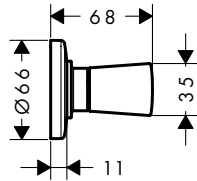

Logis Llave de paso empotrada

Acabado	Referencia	Euro *
cromo	71970000	33,70

A completar con:

		Referencia	Euro *
	Set básico de llave de paso DN15 caudal 40 l/min	15974180	95,90
	Set básico de llave de paso DN20 caudal 130 l/min	15970180	100,10
	Set básico de llave de paso DN15 caudal 52 l/min	15973180	92,30