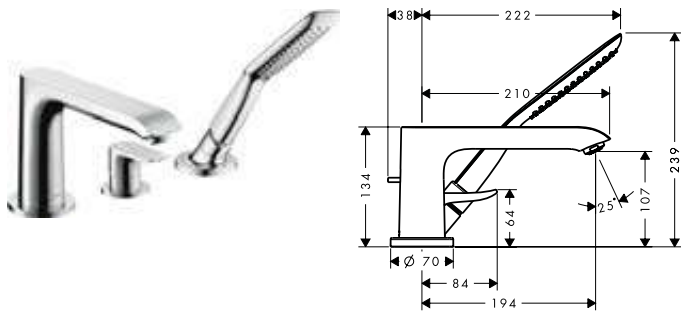

Tecnologías

Tipos de chorro

Acabado	Referencia	Euro *
● cromo	31190000	878,10

⚠ A completar con:

Set básico para mezclador de 3 agujeros para borde de bañera

Referencia	Euro *
13437180	779,40

Metris Mezclador de 4 agujeros para borde de bañera