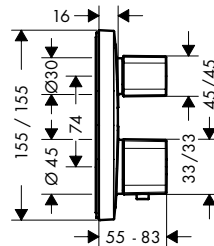

2 funciones

Resumen de variantes

número de funciones	Acabado	Referencia	Euro *
1 función	● cromo	15707000	456,60
2 funciones	● cromo	15708000	512,60

A completar con:

iBox universal Set básico

Referencia	Euro *
01800180	152,10