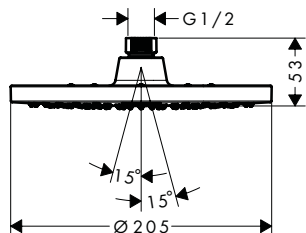

Vernis Blend Duchas fijas 1jet

Características de todas las variantes

- Cabezal 205 mm
- Tipo de chorro: Rain
- Orientable
- Ducha fija desmontable para limpieza
- Conexión DN15
- Sistema antical QuickClean

Sostenibilidad

Tecnologías

Tipos de chorro

Resumen de variantes

	máximo caudal a 3 bar (l/min)	Acabado	Referencia	Euro *
	8,7	cromo	26277000	111,00
		negro mate	26277670	155,40
	12,4	cromo	26271000	111,00
		negro mate	26271670	155,40

A completar con (escoja una opción):		Acabado	Referencia	Euro *
	Vernis Blend Brazo de ducha 24 cm	cromo	27809000	52,20
		negro mate	27809670	73,10
	Vernis Blend Conexión de techo 10 cm	cromo	27804000	49,90
		negro mate	27804670	69,90
	Vernis Blend Conexión de techo 30 cm	cromo	27805000	66,60
		negro mate	27805670	93,20