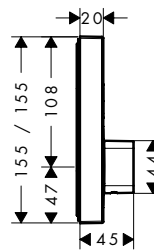

2 funciones

Tecnologías

Resumen de variantes

número de funciones	Acabado	Referencia	Euro *
1 función	cromo	15767000	540,40
2 funciones	cromo	15768000	598,10

! A completar con:

iBox universal Set básico

Referencia	Euro *
01800180	152,10