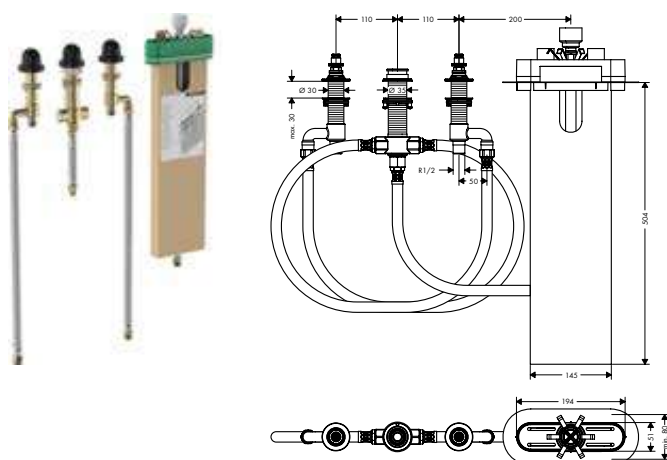

Set básico para mezclador de 4 agujeros para borde de bañera

Características

· Conexiones DN15

· Ancho mínimo del borde de bañera: 100 mm

Referencia   Euro*

13440180   471,60

Set básico para mezclador monomando de bañera con inversor

Características

· Conexiones DN15

· Profundidad mínima de instalación: 55 mm

· Profundidad máxima de instalación: 83 mm