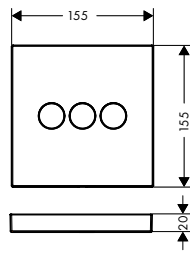

ShowerSelect Válvula empotrada 3 llaves de paso

Características

- Máximo caudal a 3 bar: 30 l/min
- Caudal de agua salida superior a 3 bar 26 l/min aprox. a 3 bar
- Caudal izquierdo y derecho: 29 l/min
- Caudal con el uso simultáneo de todas las funciones: 30 l/min
- La válvula se entrega con los botones Rain large, Rain small y teleducha

Tecnologías

Acabado	Referencia	Euro *
cromo	15764000	468,50
bronce cepillado	15764140	702,80
cromo negro cepillado	15764340	702,80
negro mate	15764670	655,90
blanco mate	15764700	655,90
color oro pulido	15764990	702,80

! A completar con:

iBox universal Set básico

Referencia	Euro *
01800180	152,10

ShowerSelect Mezcladores empotrados

Características de todas las variantes

- El mezclador se entrega con el botón On/Off