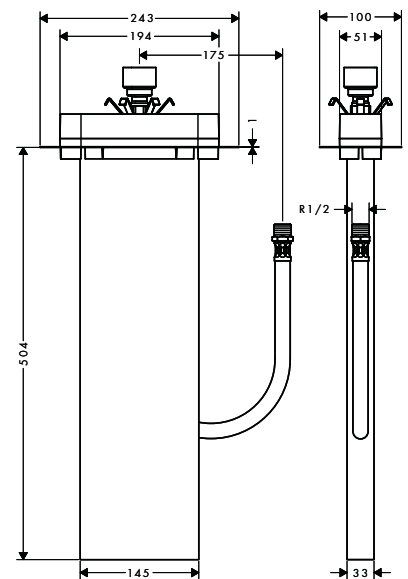

- Mayor confort gracias a la gran longitud del flexo (1,45 m)
- Mayor libertad de movimiento en la bañera

- Colocación individual en el borde de la bañera
- Proceso de trabajo óptimo gracias a una instalación en dos fases: cuerpo empotrado y set externo