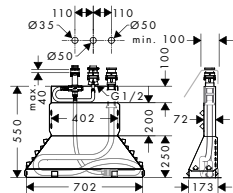

Set básico para mezclador de 3 agujeros para borde de bañera

Características

- Consiste en: cuerpo base, Secubox, flexo de ducha
- Máxima longitud de extracción de la teleducha: 1,10 m
- Conexiones DN15