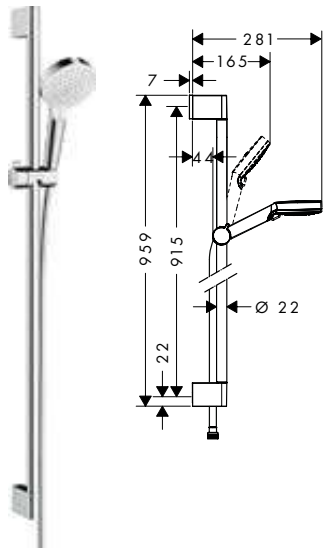

Características de todas las variantes

· Cabezal 100 mm

· Diámetro de la barra: 22 mm

· Perfil de la barra: redondo

959 mm

669 mm

Sostenibilidad

Tecnologías