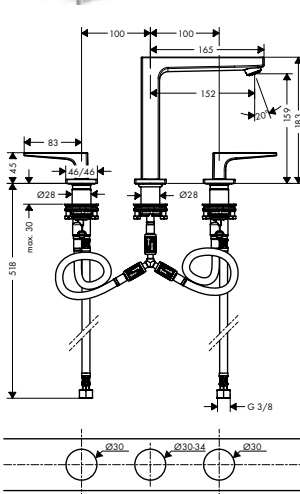

Resumen de variantes

proyección (mm)	modelo de manecilla	Acabado	Referencia	Euro*
225	plana	cromo	32526000	429,90
		bronce cepillado	32526140	644,90
		cromo negro cepillado	32526340	644,90
		negro mate	32526670	601,90
		blanco mate	32526700	601,90
		color oro pulido	32526990	644,90
225	loop	cromo	74526000	456,80

! A completar con:

Set básico para mezclador monomando de lavabo de pared

Referencia

Euro*

13622180

247,30

Metropol Mezcladores de lavabo de 3 agujeros

Características de todas las variantes

- Consiste en: mezclador de lavabo de 3 agujeros, vaciador
- Máximo caudal a 3 bar: 5 l/min
- Vaciador Push-Open de 1 1/4"
- Material del vaciador: metal
- Sistema antical QuickClean

110

160

Sostenibilidad

Tecnologías

Resumen de variantes

ComfortZone	proyección (mm)	altura del caño (mm)	modelo de manecilla	Acabado	Referencia	Euro*
110	132	109	plana	cromo	32514000	450,40
110	132	109	loop	cromo	74514000	477,20
160	152	159	plana	cromo	32515000	470,70
				bronce cepillado	32515140	706,10
				cromo negro cepillado	32515340	706,10
				negro mate	32515670	659,00
				blanco mate	32515700	659,00
				color oro pulido	32515990	706,10
160	152	159	loop	cromo	74515000	497,50