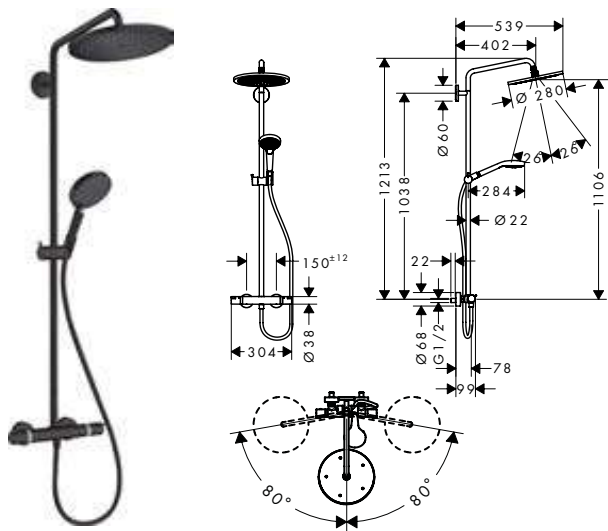

Características de todas las variantes

- Consiste en: teleducha, ducha fija, termostato de ducha, flexo de ducha, soporte deslizante, barra de ducha
- Croma 280 ducha fija
- Cabezal 280 mm
- Tipo de chorro ducha fija: RainAir
- Orientable
- Sistema antical QuickClean
- La barra se puede acortar en altura
- Diámetro de la barra: 22 mm
- Soporte de teleducha ajustable en altura
- Brazo de ducha 400 mm
- Brazo de ducha giratorio
- Termostato Ecostat Comfort
- Botón de seguridad a 40 °C
- Máxima temperatura ajustable
- Conexión DN15
- Excéntricas 150 ± 12 mm
- 2 funciones

con teleducha 120 3jet