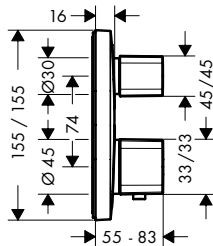

Ecostat Square Termostatos empotrados

Características de todas las variantes

- Botón de seguridad a 40°C
- Temperatura máxima ajustable

1 función

2 funciones

Resumen de variantes

número de funciones	Acabado	Referencia	Euro *
1 función	● cromo	15712000	454,30
2 funciones	● cromo	15714000	509,20
	● bronce cepillado	15714140	763,80
	● cromo negro cepillado	15714340	763,80
	● negro mate	15714670	712,90
	● blanco mate	15714700	712,90
	● color oro pulido	15714990	763,80

A completar con:

iBox universal Set básico

Referencia	Euro *
01800180	152,10

Ecostat E Termostatos empotrados

Características de todas las variantes

- Botón de seguridad a 40°C
- Temperatura máxima ajustable

1 función

2 funciones

Resumen de variantes

número de funciones	Acabado	Referencia	Euro *
1 función	● cromo	15707000	456,60
2 funciones	● cromo	15708000	512,60

A completar con:

iBox universal Set básico

Referencia	Euro *
01800180	152,10