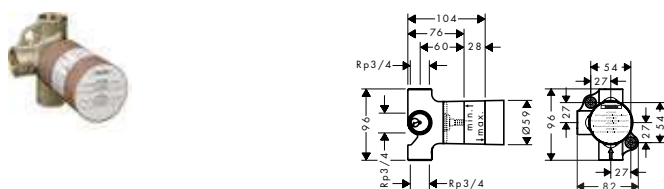

· Profundidad mínima de instalación: 55 mm

· Profundidad máxima de instalación: 83 mm

Referencia Euro*

13620180 116,50

Set básico para Trio llave de paso e inversor empotrado
Características

· Uso simultáneo de 2 elementos