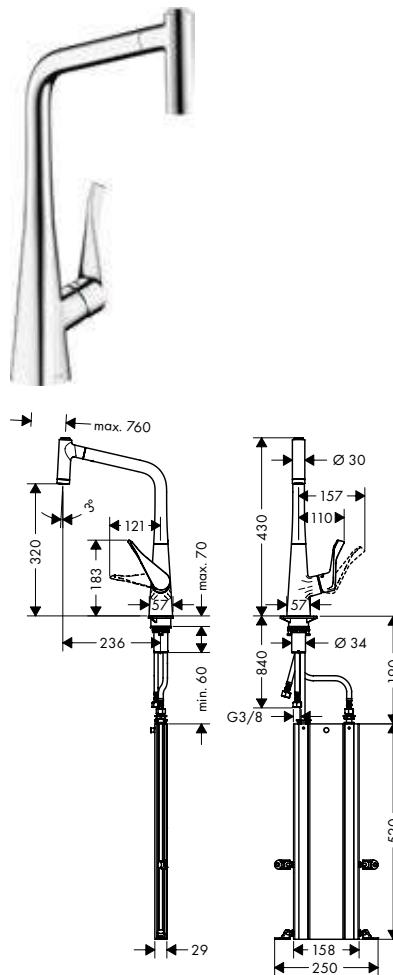

Metris M71 Mezcladores monomando de cocina, ducha extraíble, 2jet

Características de todas las variantes

- Caño giratorio en 2 posiciones: 110° o 150°
- Soporte de ducha magnético Magfit
- Sistema antical QuickClean
- Tipo de chorro: laminar, lluvia
- Válvula anti-retorno

220

320

Tecnologías

Tipos de chorro

Resumen de variantes

ComfortZone	retracción del flexo	longitud de la extensión (cm)	máximo caudal a 3 bar (l/min)	Acabado	Referencia	Euro*
220	sBox	hasta 76 cm	9	● cromo ● color acero inoxidable	73800000 73800800	579,30 729,90
220	peso	hasta 50 cm	9	● cromo ● color acero inoxidable	14834000 14834800	530,80 690,00
320	sBox	hasta 76 cm	10	● cromo ● color acero inoxidable	73801000 73801800	640,70 813,70
320	peso	hasta 50 cm	10	● cromo ● color acero inoxidable	14820000 14820800	567,40 737,60