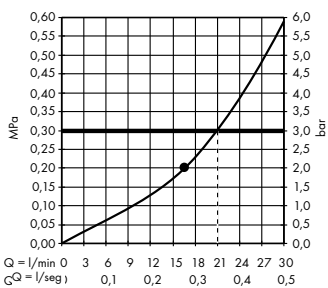

Instalación empotrada para 2 funciones

- **(A) Rainfinity**
  Ducha fija 360 1jet
  con conexión a la pared
  # 26230, -000
- **(B) Rainfinity**
  Set de soporte de ducha 100 1jet
  con flexo de ducha de 160 cm
  # 26856, -000
- **(C) ShowerSelect**
  Termostato empotrado
  para 2 funciones
  # 15763, -000

  Set básico iBox universal (sin imagen)
  # 01800180
- **(D) FixFit**
  Toma de agua Square
  con válvula antirretorno
  # 26455, -000
- **(E) RainDrain Flex**
  Set externo para desagüe lineal 700 recortable
  # 56043, -000

  Set básico para desagüe lineal de ducha
  para instalación estándar (sin imagen)
  # 01001180

Diagrama de flujo

Rainfinity

Ducha fija 360 1jet con conexión a la pared
26230, -700

Diagrama de flujo

Rainfinity

Set de soporte de ducha 100 1jet con flexo de ducha de 160 cm
26856, -700