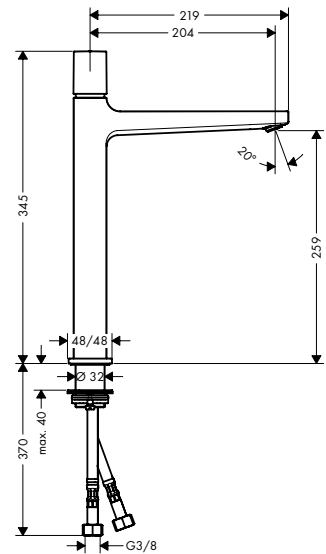

260

Sostenibilidad

Tecnologías

Resumen de variantes

ComfortZone	proyección (mm)	altura del caño (mm)	para lavabos tipo bowl	Acabado	Referencia	Euro*
100	157	89	-	● cromo	32570000	375,90
110	135	117	-	● cromo	32571000	390,20
260	204	259	■	● cromo	32572000	537,20