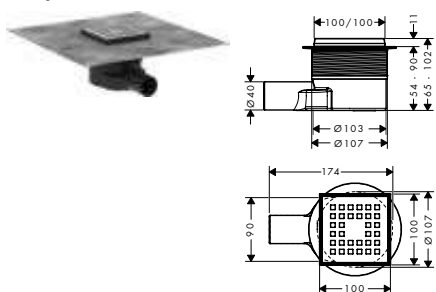

RainDrain Brilliance Sets completos de desagüe

Características de todas las variantes

- Consiste en: set de montaje, tapa de protección de la instalación, sifón, set básico, membrana de impermeabilización premontada, herramienta de extracción de la rejilla integrada
- Alicatable en la parte de atrás
- Diámetro nominal de la conexión: DN50
- Dirección de la salida: horizontal
- Superficie fácil de limpiar
- Fácil ajuste de la altura gracias al marco de altura ajustable (7 - 18 mm)
- Ambito de aplicación: nueva construcción, reforma
- Cuerpo del sifón giratorio y ajustable
- Sifón fácil de limpiar
- La herramienta de extracción de la rejilla permite retirar fácilmente el embellecedor
- Tipo de sifón para sellado de olores: fluido
- Altura mínima de instalación 79 mm
- Altura del sifón: 59 mm
- Material del sifón: ABS
- Tipo de montaje: libre en el suelo
- Profundidad del espacio alicatable: 12 mm
- Material de la rejilla: acero inoxidable 304 (1.4301)
- Adecuado para el drenaje primario y secundario

100/100

150/150

Tecnologías

Instalación

Resumen de variantes

capacidad de drenaje	dimensiones del producto (mm)	Acabado	Consultar disponibilidad	Referencia	Euro *	
hasta 35 l/min	100/100	● color acero inoxidable	NUEVO	T1/2023	56250800	300,70
		● negro mate	NUEVO	T1/2023	56250670	421,00
hasta 41 l/min	150/150	● color acero inoxidable	NUEVO	T1/2023	56251800	311,10
		● negro mate	NUEVO	T1/2023	56251670	435,50

RainDrain Point Sets completos de desagüe

Características de todas las variantes