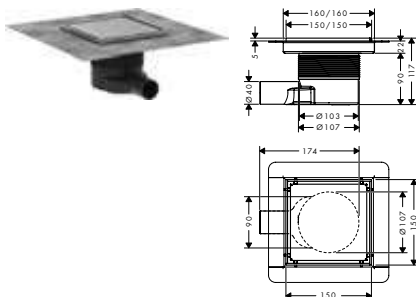

100/100

150/150

Tecnologías

Instalación

Resumen de variantes

capacidad de drenaje	dimensiones del producto (mm)	Acabado	Consultar disponibilidad	Referencia	Euro *	
hasta 35 l/min	100/100	● color acero inoxidable	NUEVO	T1/2023	56250800	300,70
		● negro mate	NUEVO	T1/2023	56250670	421,00
hasta 41 l/min	150/150	● color acero inoxidable	NUEVO	T1/2023	56251800	311,10
		● negro mate	NUEVO	T1/2023	56251670	435,50