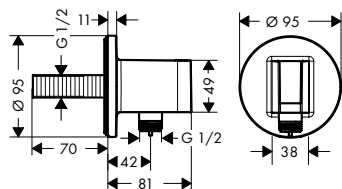

Características de todas las variantes

- Consiste en: embellecedor, toma de agua
- Modelo: carcasa sintética y conducto de agua interno sintético
- Posición de sujeción fija
- Para flexos con tuerca cónica
- Válvula anti-retorno
- Conexión: G 1/2

round