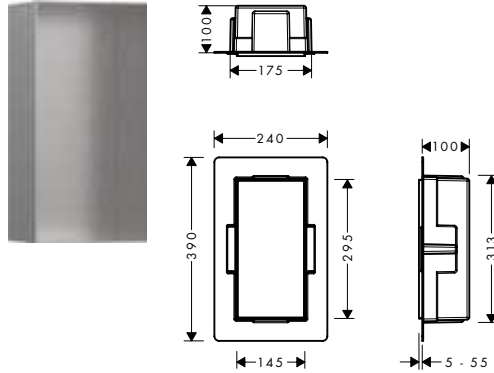

XtraStoris Minimalistic Hornacinas de pared sin marco

Características de todas las variantes

- Consiste en: hornacina de pared sin marco, set de impermeabilización
- Profundidad de instalación: 100 mm
- Ámbito de aplicación: nueva construcción, reforma
- Profundidad de instalación variable
- Superficie fácil de limpiar
- Fácil ajuste del grosor de las baldosas
- Se puede instalar a ras de la pared o como elemento de diseño que sobresale (hasta 55 mm)
- Especifico para su uso en zonas húmedas
- Diseño sin marco
- Tipo de pared: construcción en seco, construcción en paredes sólidas
- Set para la instalación del material: poliestireno (PS)
- Material de la hornacina de pared: acero inoxidable 304 (1.4301)

300/150/100