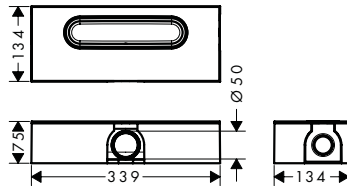

uBox universal Set básico para desagüe lineal para instalación estándar

Características

- Consiste en: tapa de protección de la instalación, sifón, set básico, membrana de impermeabilización premontada, placas ajustables en altura
- Adecuado para todos los desagües de duchas
- Ámbito de aplicación: nueva construcción, reforma
- Altura del sifón: 50 mm
- Altura mínima de instalación: 75 mm
- Capacidad de desagüe con sifón: hasta 42 l/min
- Capacidad de drenaje con Dryphon: hasta 60 l/min
- Diámetro nominal de la conexión: DN50
- Dirección de la salida: horizontal
- Conexión: 3 lados
- Altura ajustable con las placas de espuma
- Fácil fijación al suelo gracias al soporte para el montaje
- Tipo de montaje: mural, libre en el suelo
- Sifón fácil de limpiar
- Sifón extraíble
- Apto para montaje con tubería insonorizada