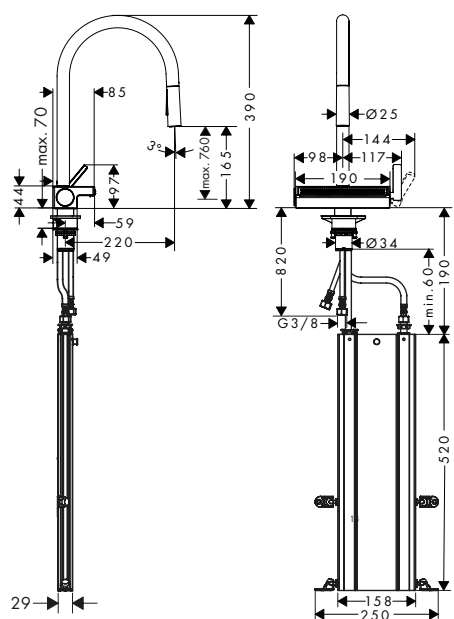

- ComfortZone 170
- Caño giratorio en 3 posiciones: 60°, 110° o 150°
- Tipo de chorro: laminar, spray limpia vegetales, lluvia
- Cambiar de chorro SatinFlow a un caño extraíble con sólo pulsar un botón
- Soporte de ducha magnético Magfit
- Válvula anti-retorno
- Sistema antical QuickClean