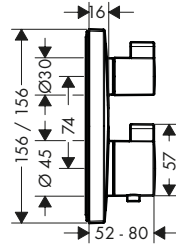

Ecostat Square Termostatos empotrados

Características de todas las variantes

- Botón de seguridad a 40°C
- Temperatura máxima ajustable

1 función

2 funciones

Resumen de variantes

número de funciones	Acabado	Referencia	Euro *
1 función	● cromo	15712000	454,30
2 funciones	● cromo	15714000	509,20
	● bronce cepillado	15714140	763,80
	● cromo negro cepillado	15714340	763,80
	● negro mate	15714670	712,90
	● blanco mate	15714700	712,90
	● color oro pulido	15714990	763,80