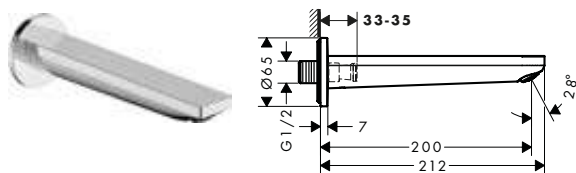

Rebris E Caño de bañera

Características

- Proyección: 200 mm
- Máximo caudal a 3 bar: 22 l/min