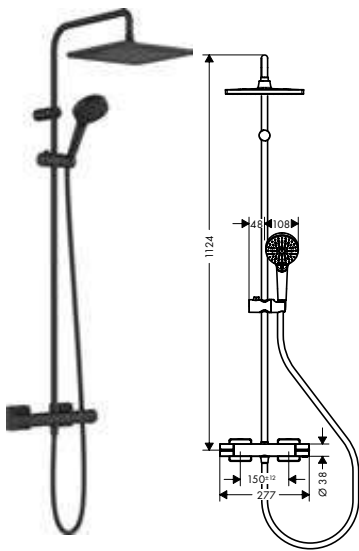

Características de todas las variantes

- Consiste en: teleducha, ducha fija, termostato de ducha, flexo de ducha, soporte deslizante, barra de ducha
- Tipo de chorro ducha fija: Rain
- Orientable
- Tipo de chorro teleducha: Rain, IntenseRain
- Sistema antical QuickClean
- Diámetro de la barra: 19 mm
- Soporte de ducha ajustable en altura con pulsador
- Brazo de ducha 426 mm
- Termostato Vernis
- Botón de seguridad a 40 °C
- Máxima temperatura ajustable
- Conexión DN15
- Excéntricas 150 ± 12 mm
- Longitud de la barra: 1124 mm
- 2 funciones

240/240