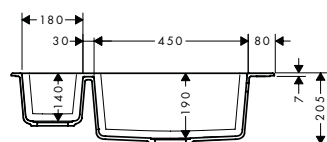

S51 Fregaderos de encastre SilicaTec

Características de todas las variantes

- Material: SilicaTec
- El orificio para la perforación está predefinido (véase el dibujo a escala), se incluye la broca de diamante
- Tipo de montaje: sobre encimera
- Posición rebosadero: En el lado derecho de la cubeta principal
- Profundidad de la cubeta: 190 mm
- Vaciador no incluido - por favor, pedir un vaciador aparte

180/450

a, b, c, d, e = Ø 35

370/370

a, b, c, d, e = Ø 35

Instalación

Resumen de variantes

tamaño del armario (cm)	cotas de corte (mm)	número de cubetas	Acabado	Referencia	Euro*
80	750 x 490 mm	2	gris cemento	43315380	429,40
			gris piedra	43315290	429,40
			negro grafito	43315170	429,40
90	860 x 490 mm	2	gris cemento	43316380	501,10
			gris piedra	43316290	501,10
			negro grafito	43316170	501,10

⚠ A completar con (escoja una opción):		Acabado	Referencia	Euro*
	D17-10 Vaciador con rebosadero con válvula manual para cubeta doble de granito	● cromo	43928000	49,80
	D17-11 Set de desagüe con válvula automática para cubeta doble de granito	● cromo	43938000	80,90