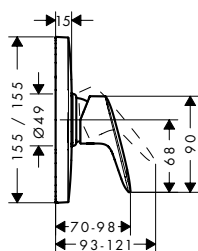

Logis Mezclador monomando de ducha empotrado de gran caudal

Características

· Máximo caudal a 3 bar: 47 l/min

Acabado	Referencia	Euro*
cromo	71607000	120,70

! A completar con:

iBox universal Set básico

Referencia	Euro*
01800180	152,10