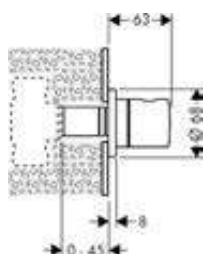

Llave de paso S empotrada

Acabado	Referencia	Euro*
cromo	15972000	117,30

A completar con:

	Referencia	Euro*
Set básico de llave de paso DN15 caudal 40 l/min	15974180	95,90
Set básico de llave de paso DN15 caudal 52 l/min	15973180	92,30
Set básico de llave de paso DN20 caudal 130 l/min	15970180	100,10