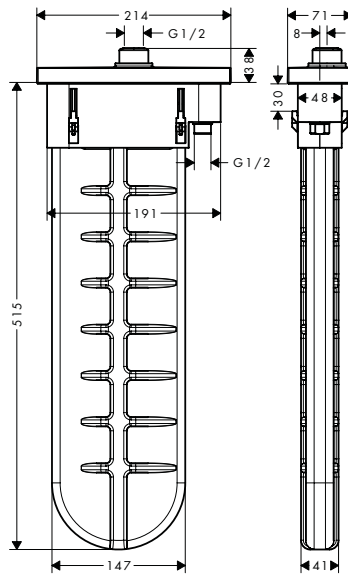

square

oval

Resumen de variantes

forma	Acabado	Referencia	Euro*
square	cromo	28010000	352,00
	bronce cepillado	28010140	528,00
	cromo negro cepillado	28010340	528,00
	negro mate	28010670	492,80
	blanco mate	28010700	492,80
	color oro pulido	28010990	528,00
oval	cromo	28020000	352,00
	bronce cepillado	28020140	528,00
	cromo negro cepillado	28020340	528,00
	negro mate	28020670	492,80
	blanco mate	28020700	492,80
	color oro pulido	28020990	528,00