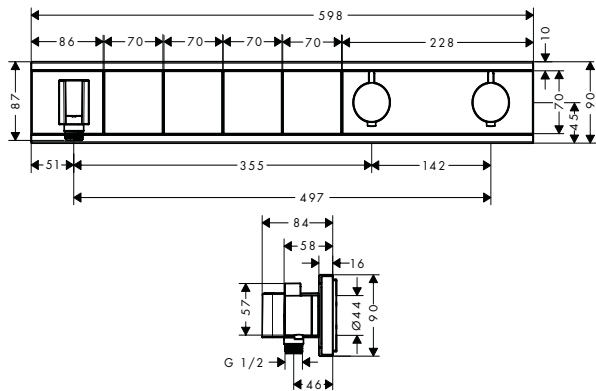

RainSelect Termostatos empotrados

RainSelect Termostatos empotrados

Características de todas las variantes

- Consiste en: soporte de ducha, termostato
- Posibilidad de reducir el caudal hasta el 50% aprox. durante su uso
- Máximo caudal a 3 bar: 38 l/min
- Caudal por función 26 l/min aprox. a 3 bar
- Caudal con el uso simultáneo de todas las funciones: 38 l/min
- Botón de seguridad a 40°C
- Temperatura máxima ajustable
- Válvula anti-retorno
- Para flexos de ducha con tuerca cónica o cilíndrica en ambos lados

4 funciones