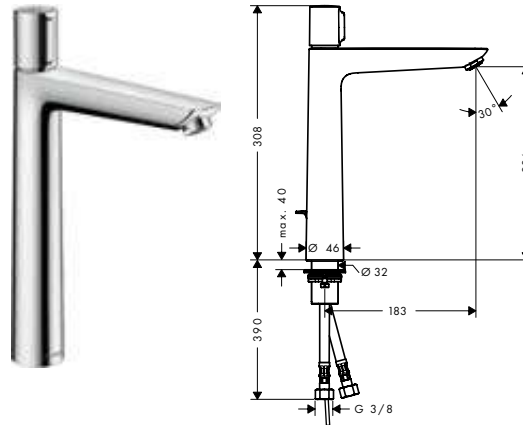

Talis Select E Mezcladores de lavabo

Características de todas las variantes

- Máximo caudal a 3 bar: 5 l/min
- Sistema antical QuickClean

110

240

Sostenibilidad

Tecnologías

Resumen de variantes

ComfortZone	proyección (mm)	altura del caño (mm)	vaciador	para lavabos tipo bowl	Acabado	Referencia	Euro*
110	112	104	automático	-	● cromo	71750000	218,80
110	112	104	sin	-	● cromo	71751000	210,50
240	183	234	automático	■	● cromo	71752000	319,70
240	183	234	sin	■	● cromo	71753000	312,60

Talis E Mezcladores temporizados sin vaciador

Características de todas las variantes

- ComfortZone 110
- Proyección: 111 mm
- Altura del caño: 106 mm
- Máximo caudal a 3 bar: 5 l/min
- Tiempo máximo de apertura: 3 - 20 segundos ajustables (7 segundos preestablecidos)
- Para la desinfección térmica debe utilizarse la ref. n° 93913000

Sostenibilidad

Tecnologías

Resumen de variantes

ajuste de la temperatura	Acabado	Referencia	Euro*
programable	● cromo	71719000	177,20
regulación manual	● cromo	71718000	200,10