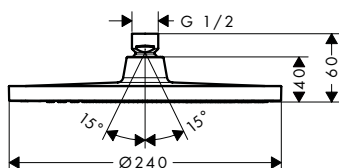

Crometta S Duchas fijas 1jet

Características de todas las variantes

- Cabezal 240 mm
- Tipo de chorro: Rain

- Orientable
- Conexión DN15

- Sistema antical QuickClean

Sostenibilidad

Tecnologías

Tipos de chorro

Resumen de variantes

	máximo caudal a 3 bar (l/min)	Acabado	Referencia	Euro*
🌿	9	● cromo	26724000	271,40
		● negro mate	NUEVO 26724670	339,30
	16,7	● cromo	26723000	269,00
		● negro mate	NUEVO 26723670	336,30

⚠️ A completar con (escoja una opción):		Acabado	Referencia	Euro*
	Vernis Blend Brazo de ducha 24 cm	● cromo	27809000	52,20
		● negro mate	27809670	73,10
	Vernis Blend Conexión de techo 10 cm	● cromo	27804000	49,90
		● negro mate	27804670	69,90
	Vernis Blend Conexión de techo 30 cm	● cromo	27805000	66,60
		● negro mate	27805670	93,20
	Brazo de ducha 38,9 cm	● cromo	27413000	109,80
		● negro mate	27413670	153,70
	Conexión de techo S 100mm	● cromo	27393000	67,10
		● negro mate	27393670	93,90