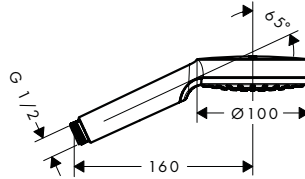

1 tipo de chorro

Sostenibilidad

Tecnologías

Tipos de chorro

Resumen de variantes

	número de chorros	tipos de chorro	máximo caudal a 3 bar (l/min)	Acabado	Referencia	Euro*
	2	Rain, IntenseRain	9	blanco/cromo	26332400	30,50
	2	Rain, IntenseRain	5,7	blanco/cromo	26336400	30,50
	2	Rain, IntenseRain	13,8	blanco/cromo	26330400	27,60
	1	Rain	9	blanco/cromo	26333400	27,60
	1	Rain	5,7	blanco/cromo	26334400	27,60
	1	Rain	14	blanco/cromo	26331400	24,40