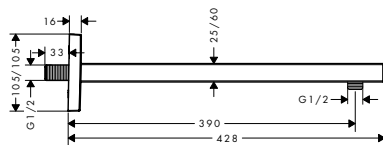

Brazo de ducha Square 38,9 cm

Características

· Longitud: 390 mm

· Conexión: G 1/2

Acabado	Referencia	Euro*
cromo	27694000	218,40
bronce cepillado	27694140	327,60
cromo negro cepillado	27694340	327,60
negro mate	27694670	305,80
blanco mate	27694700	305,80
color oro pulido	27694990	327,60