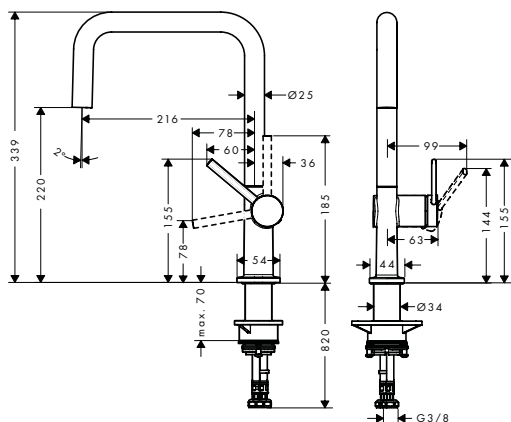

- ComfortZone 220
- Caño giratorio ajustable en 4 pasos: 60 °, 110 °, 150 ° o 360 °
- Tipo de chorro: laminar
- Máximo caudal a 3 bar: 9 l/min
- Sistema antical QuickClean

Tecnologías

Tipos de chorro

Acabado	Referencia	Euro*
 cromo	72806000	226,50
 negro mate	72806670	294,50
 color acero inoxidable	72806800	294,50