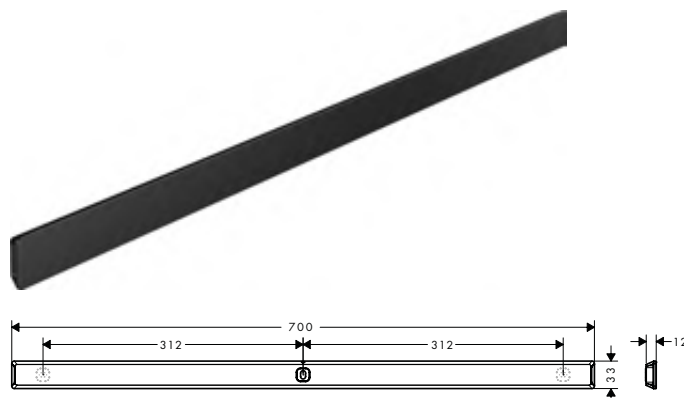

WallStoris Barras de pared

Características de todas las variantes

- Consiste en: barra decorativa, barra de soporte
- Material de la barra decorativa: plástico
- Material de la barra de soporte: metal
- Fijación oculta

500

700

Instalación

Resumen de variantes

	longitud (mm)	Acabado	Referencia	Euro*
	700	● negro mate	27904670	34,20
		○ blanco mate	27904700	34,20
	500	● negro mate	27902670	28,50
		○ blanco mate	27902700	28,50

WallStoris Jaboneras

Características de todas las variantes

- Material: plástico
- Hueco para el drenaje del agua
- Apto para el lavavajillas, fácil de limpiar
- Almacenamiento del limpiacristales
- El accesorio se puede acoplar en la barra mural
- Ideal para guardar el champú, el gel de ducha y las maquinillas de afeitar

71

39

Tecnologías

Resumen de variantes

	altura (mm)	Acabado	Referencia	Euro*
	71	● negro mate	27912670	21,60
		○ blanco mate	27912700	21,60