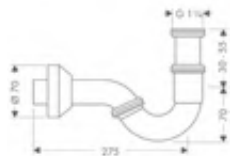

Sifones / Desagües para lavabo / bidé

Sifón en S para bidé

Características

· Profundidad de instalación 30-55mm

· Altura del sifón: 50 mm

· Entrada: G 1 1/4

Acabado	Referencia	Euro*
cromo	55237000	29,40