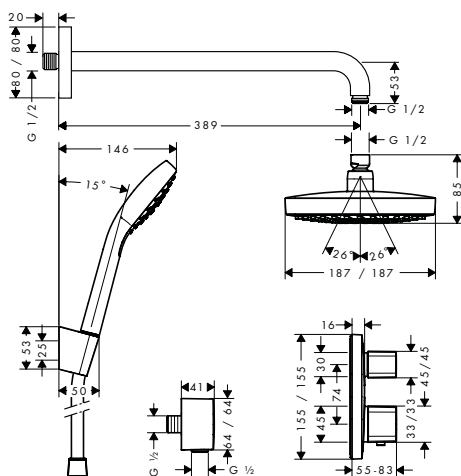

Croma Select E / Croma E

Croma Select E Set de ducha empotrado 180 2jet con termostato

Características

- Consiste en: cuerpo base, teleducha, brazo de ducha, termostato de ducha, ducha fija, toma de agua, soporte de ducha, flexo de ducha
- Cabezal: 187 x 187 mm
- Tipo de chorro ducha fija: Rain, IntenseRain
- Tipo de chorro teleducha: Rain
- Caudal 17 l/min aprox. a 3 bar

Acabado	Referencia	Euro *
cromo	27294000	966,90

Tecnologías

Tipos de chorro

Croma E Duchas fijas 1jet

Características de todas las variantes

- Cabezal 280 x 170 mm
- Tipo de chorro: RainAir
- Orientable
- Cabezal desmontable para una sencilla limpieza
- Conexión DN15
- Sistema antical QuickClean