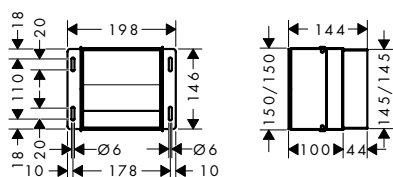

XtraStoris Original Portarrollos de papel higiénico

Características

- Profundidad de instalación: 140 mm
- Diseño sin marco
- Material de la hornacina de pared: acero inoxidable 304 (1.4301)
- Ámbito de aplicación: nueva construcción, reforma
- Tipo de pared: construcción en seco, construcción en paredes sólidas
- Superficie fácil de limpiar