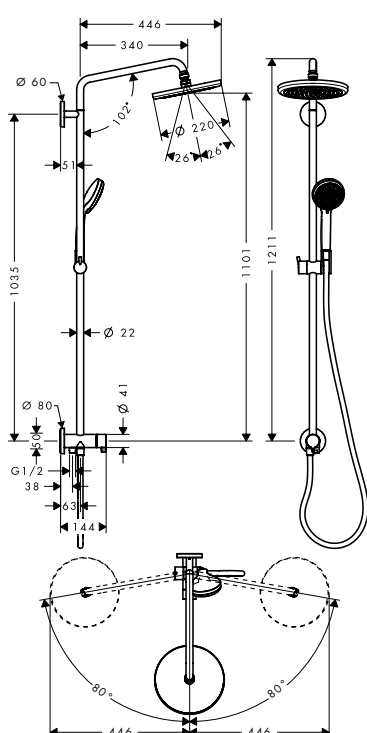

- Diámetro de la barra: 22 mm
- Brazo de ducha 400 mm
- Isiflex flexo 80 cm para conexión de agua
- Sistema antical QuickClean

Tecnologías

Tipos de chorro

Acabado	Referencia	Euro *
● cromo	27224000	629,80