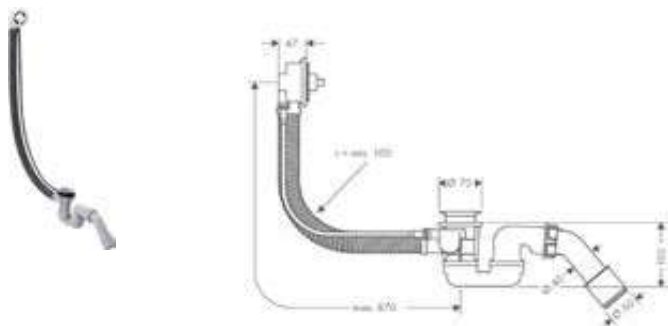

Referencia	Euro*
58141180	87,20

! A completar con:

Flexaplus Embellecedor para bañeras estándares y especiales

Acabado	Referencia	Euro*
cromo	58185000	25,70
bronce cepillado	58185140	38,60
cromo negro cepillado	58185340	38,60
negro mate	58185670	36,00
blanco mate	58185700	36,00
color oro pulido	58185990	38,60

Flexaplus S Embellecedor para bañeras estándares y especiales

cromo	58186000	39,10