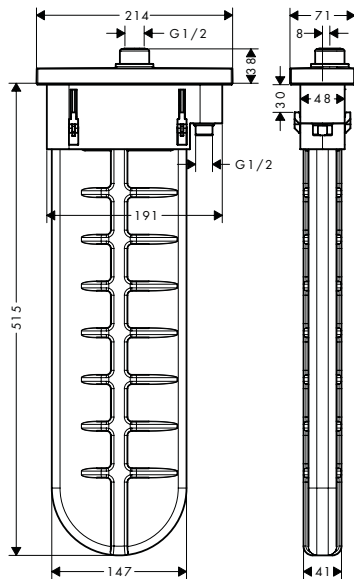

Características de todas las variantes

- Consiste en: embellecedor, flexo de ducha, sBox
- Adecuado para montaje sobre repisa o borde de la bañera
- 1 función
- SBox para guiar el flexo de forma silenciosa, suave y protegida
- Conexiones DN15
- No se requiere apertura adicional para mantenimiento
- Intervalo de sujeción: 0 - 30 mm
- Máxima longitud de extracción de la teleducha 1,45 m
- Extraíble en cualquier momento
- Máximo caudal a 3 bar: 9,5 l/min

square

oval