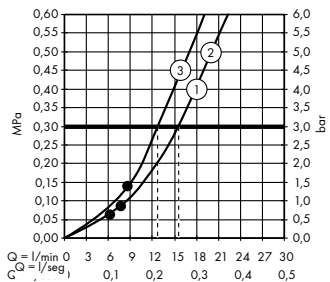

Diagrama de flujo

Raindance Select S
Teleducha 120 3jet
26530, -400

1. **Leyenda**
- ① RainAir
  - ② RainFlow

1. **Leyenda**
- ① RainAir
  - ② Rain
  - ③ Whirl