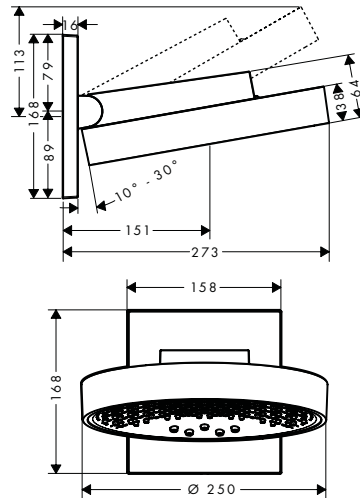

! A completar con (escoja una opción):

Conexión de techo S 100mm

Conexión de techo S 300mm

Acabado

Referencia

Euro*

	cromo	27393000	67,10
	bronce cepillado	27393140	100,70
	cromo negro cepillado	27393340	100,70
	negro mate	27393670	93,90
	blanco mate	27393700	93,90
	color oro pulido	27393990	100,70
	cromo	27389000	95,20
	bronce cepillado	27389140	142,80
	cromo negro cepillado	27389340	142,80
	negro mate	27389670	133,30
	blanco mate	27389700	133,30
	color oro pulido	27389990	142,80

Rainfinity Duchas fijas 3jet murales

Características de todas las variantes

- Consiste en: ducha fija, conexión a pared
- Tipo de chorro: RainStream, PowderRain, Intense PowderRain

- Cabezal de ducha inclinable verticalmente entre 10-30°
- Los chorros se pueden activar independientemente o en combinación

- Ducha fija desmontable para limpieza
- Sistema antical QuickClean

360

250

Sostenibilidad

Tecnologías

Tipos de chorro