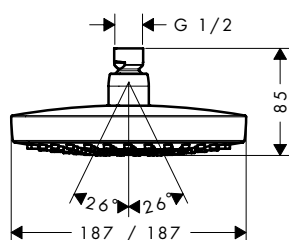

Croma Select E Duchas fijas 2jet

Características de todas las variantes

- Cabezal 187 x 187 mm
- Tipo de chorro: Rain, IntenseRain
- Orientable
- Cabezal desmontable para una sencilla limpieza
- Conexión DN15
- Sistema antical QuickClean
- Cómodo cambio de los tipos de chorro con el pulsador Select