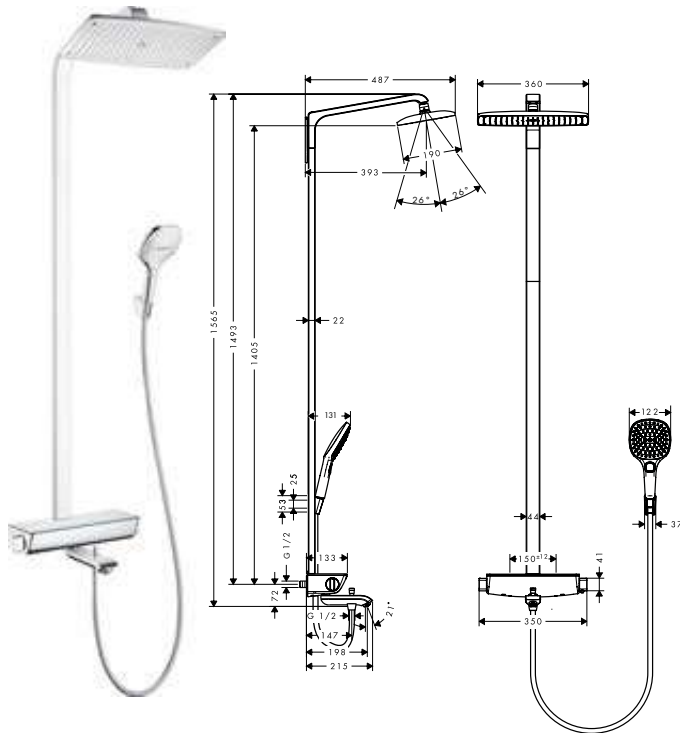

Raindance E Showerpipe 360 1jet con termostato de bañera

Características

- Consiste en: termostato de bañera, teleducha, ducha fija, flexo de ducha, soporte de ducha
- Raindance E 360 Air ducha fija
- Cabezal 360 x 190 mm
- Tipo de chorro ducha fija: RainAir
- Orientable
- Repisa con cristal de seguridad
- Repisa en color: espejo de cristal
- Máximo caudal a 3 bar: 20 l/min
- Caudal RainAir 15 l/min aprox. a 3 bar
- Caudal bañera 20 l/min aprox. a 3 bar
- Tipo de chorro teleducha: RainAir, Rain, Whirl
- Sistema antical QuickClean
- Ancho de barra: 44 mm
- Brazo de ducha 380 mm
- Termostato CoolContact: evita que la carcasa se caliente, lo que hace que la ducha sea aún más segura
- Termostato Ecostat Select
- Botón de seguridad a 40°C
- Máxima temperatura ajustable
- Conexión DN15
- Excéntricas 150 ± 12 mm
- Longitud de la barra: 1400 mm
- Cómodo cambio de los tipos de chorro con el pulsador Select
- En caso de montaje sobre excéntricas estándar G 3/4 ya existentes, se requiere el set adaptador ref. 02026000
- 3 funciones

Tecnologías

Tipos de chorro

Acabado	Referencia	Euro *
cromo	27113000	1.794,80
blanco/cromo	27113400	1.794,80

27113400 Repisa en color: cristal blanco.