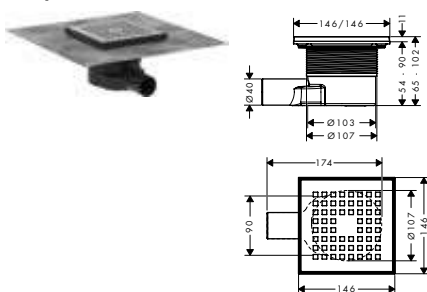

100/100

150/150

Tecnologías

Instalación

Resumen de variantes

capacidad de drenaje	dimensiones del producto (mm)	Acabado	Consultar disponibilidad	Referencia	Euro *	
hasta 41 l/min	100/100	● color acero inoxidable	NUEVO	T1/2023	56246800	99,60
hasta 45 l/min	150/150	● color acero inoxidable	NUEVO	T1/2023	56248800	107,80