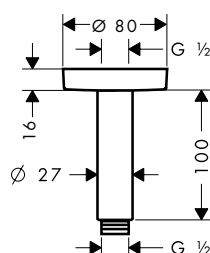

Resumen de variantes

longitud (mm)	Acabado	Referencia	Euro*
300	● cromo	27389000	95,20
	● bronce cepillado	27389140	142,80
	● cromo negro cepillado	27389340	142,80
	● negro mate	27389670	133,30
	● blanco mate	27389700	133,30
	● color oro pulido	27389990	142,80