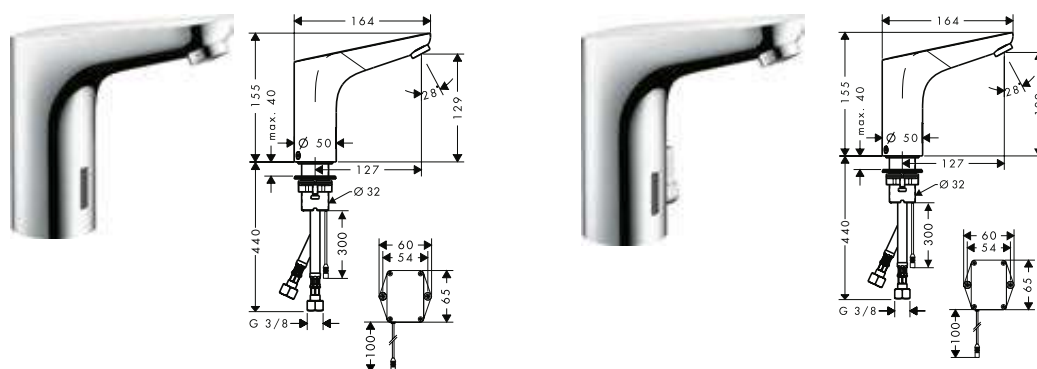

Focus Mezcladores electrónicos de lavabo

Características de todas las variantes

- ComfortZone 130
- Proyección 127 mm
- Máximo caudal a 3 bar: 5 l/min
- Válvula anti-retorno
- Detector de proximidad por infrarrojos
- Tiempo máximo de apertura: 10 s
- Enjuague higiénico activable (flujo de agua automático)
- Frecuencia (del ciclo) de enjuague 24 h
- Tiempo del ciclo de enjuague higiénico: 10 s
- Enjuague continuo activable (apertura durante 180 s, adecuado para desinfección térmica)