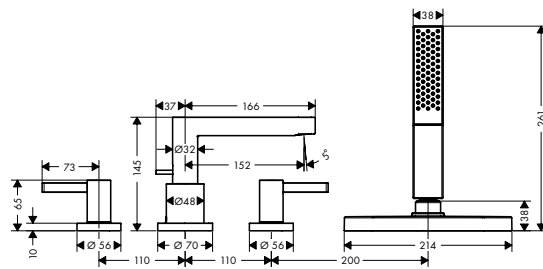

Finoris Mezclador de 4 agujeros para borde de bañera con sBox

Características

- Consiste en: mezclador de 4 agujeros para borde de bañera, teleducha, soporte de ducha, flexo de ducha, sBox
- Proyección: 152 mm
- Máxima longitud de extracción de la teleducha: 1,45m
- SBox para guiar el flexo de forma silenciosa, suave y protegida
- Máximo caudal a 3 bar: 23,5 l/min
- Caudal del caño de bañera a 3 bar: 23,5 l/min
- Caudal de la teleducha a 3 bar: 10,2 l/min