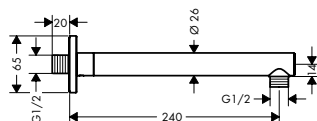

Brazos de ducha

Vernis Shape Brazo de ducha 24 cm

Características

- Longitud: 240 mm
- Ø: 26 mm
- Ángulo 90°
- Conexión: G 1/2

Acabado	Referencia	Euro*
● cromo	26405000	52,20
● negro mate	26405670	73,10

Brazo de ducha E 38,9 cm