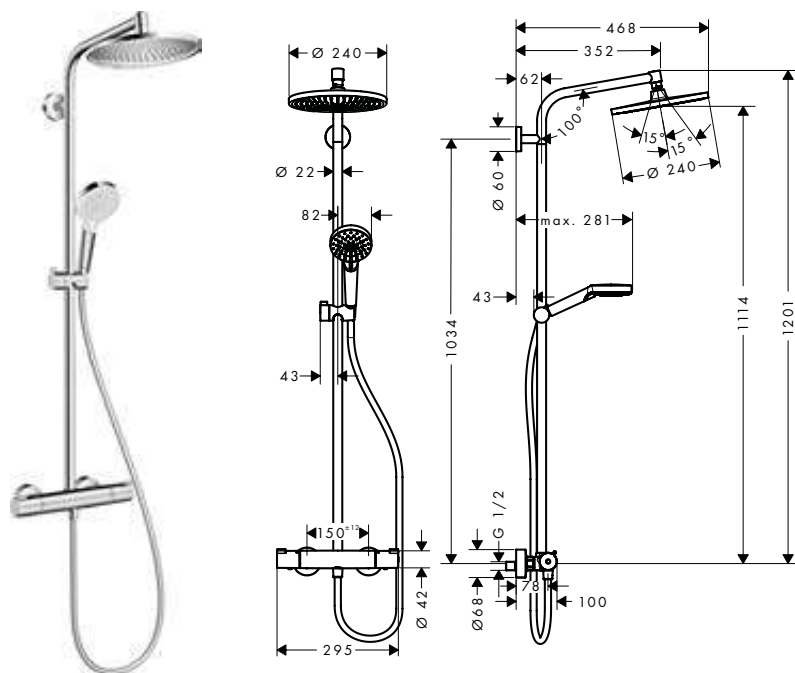

Tecnologías

Tipos de chorro

Acabado	Referencia	Euro*
● cromo	27958000	766,40

Crometta S Showerpipes 1 jet con termostato

Características de todas las variantes

- Consiste en: teleducha, ducha fija, termostato de ducha, flexo de ducha, soporte deslizante, barra de ducha
- Crometta S 240 ducha fija
- Cabezal 240 mm
- Tipo de chorro ducha fija: Rain
- Orientable
- Tipo de chorro teleducha: Rain, IntenseRain
- Sistema antical QuickClean
- La barra se puede acortar en altura
- Diámetro de la barra: 22 mm
- Soporte de teleducha ajustable en altura
- Brazo de ducha 350 mm
- Termostato Ecostat 1001 CL
- Botón de seguridad a 40°C
- Máxima temperatura ajustable
- Conexión DN15
- Excéntricas 150 ± 12 mm
- 2 funciones