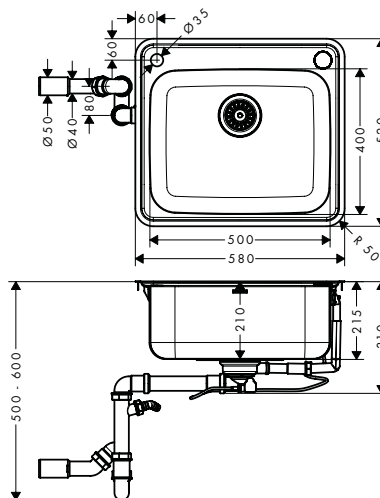

500

Instalación

Resumen de variantes

tamaño del armario (cm)	cotas de corte (mm)	número de cubetas	Acabado	Referencia	Euro*
45	410 x 510 mm	1	● color acero inoxidable	43334800	287,50
50	470 x 510 mm	1	● color acero inoxidable	43335800	299,50
60	570 x 510 mm	1	● color acero inoxidable	43336800	311,50