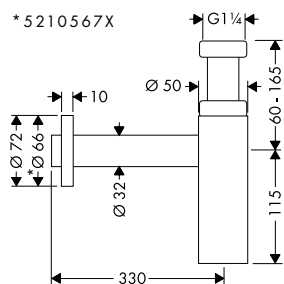

Sifón Flowstar S

Características

- Profundidad de instalación 60-165 mm
- Altura del sifón: 75 mm
- Entrada: G 1 1/4