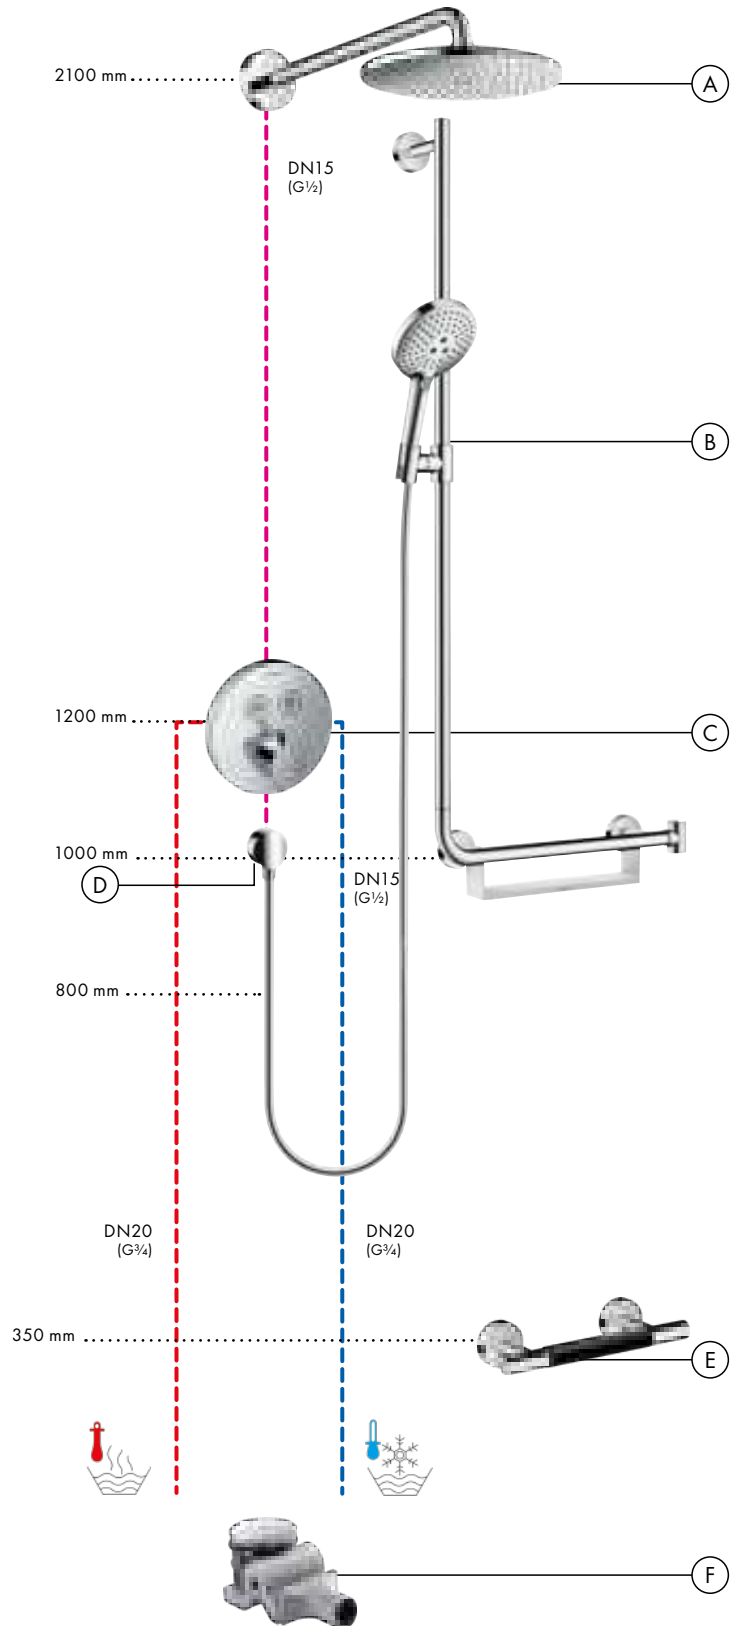

Diagrama de flujo

Raindance S
Ducha fija 240 ljet PowderRain con brazo de ducha
27607, -000

Diagrama de flujo

Raindance Select S
Teleducha 120 3jet
26530, -000

Leyenda

- ① RainAir
- ② Rain
- ③ Whirl

A partir de • la función está garantizada.