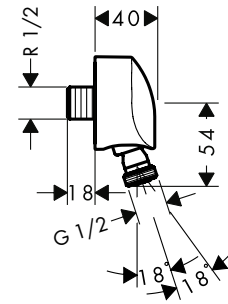

FixFit Tomas de agua

Características de todas las variantes

- Conexión: G 1/2
- Para flexos de ducha con tuerca cónica o cilíndrica en ambos lados

sin rótula

con rótula

Resumen de variantes

tipo	válvula antirretorno	Acabado	Referencia	Euro*
sin rótula	sin válvula antirretorno	cromo	27454000	30,00
		bronce cepillado	27454140	45,00
		cromo negro cepillado	27454340	45,00
		negro mate	27454670	42,00
		blanco mate	27454700	42,00
		color oro pulido	27454990	45,00
sin rótula	con válvula antirretorno	cromo	27458000	60,90
con rótula	con válvula antirretorno	cromo	27505000	36,30

FixFit Toma de agua Fixfit Stop llave de paso

Características

- Con válvula cerámica
- Válvula antirretorno
- Válvula de corte 90° (rango 1/4 vuelta)
- Caudal libre 30 l/min a 3 bar
- Adaptador para conexiones G 1/2 a G 3/4

Acabado	Referencia	Euro*
cromo	27452000	103,30