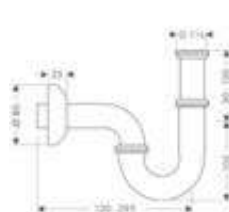

Acabado	Referencia	Euro*
● cromo	53010000	29,10