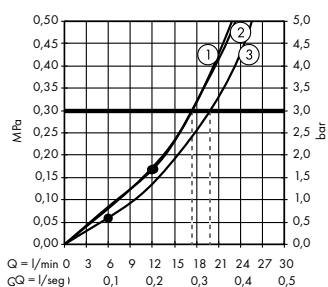

Instalación empotrada para 4 funciones

- **(A) Rainmaker Select**
  Ducha fija 580 3jet con conexión a la pared # 24001, -400
  Set básico iBox universal (sin imagen) # 01800180
- **(B) Raindance Select S**
  Teleducha 120 3jet # 26530, -400
  Soporte de ducha Porter S # 28331, -000
  Isiflex
  Flexo de 160 cm # 28276, -000
- **(C) ShowerSelect Glas**
  Llave de paso empotrada para 3 funciones # 15736, -400
  Set básico iBox universal (sin imagen) # 01800180

- **(D) ShowerSelect Glas**
  Termostato de gran caudal empotrado para 1 función y una salida adicional # 15735, -400 34 l/min
  Set básico iBox universal (sin imagen) # 01800180
- **(E) FixFit**
  Toma de agua Square con válvula antirretorno # 26455, -000
- **(F) RainDrain**
  Set completo de desagüe 90 XXL # 60067, -000

Diagrama de flujo

Rainmaker Select
Ducha fija 580 3jet con conexión a la pared # 24001, -400

1. **Leyenda**
- ① Rain XL
  - ② RainFlow
  - ③ Mono

Diagrama de flujo

Raindance Select S
Teleducha 120 3jet # 26530, -400