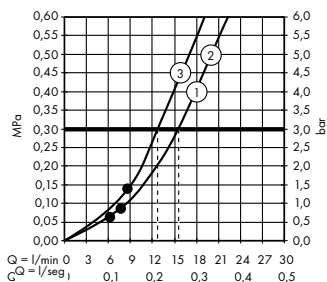

Diagrama de flujo

Raindance Select S

Teleducha 120 3jet
26530, -000

Legenda

- ① RainAir
- ② Rain
- ③ Whirl

A partir de • la función está garantizada.