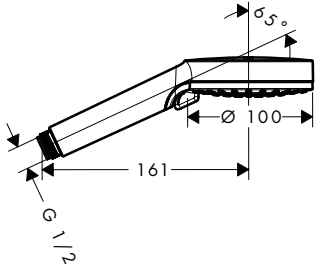

Crometta Teleduchas 2jet, 1jet

Características de todas las variantes

· Cabezal: 100 mm

· Sistema antical QuickClean

2 tipos de chorro