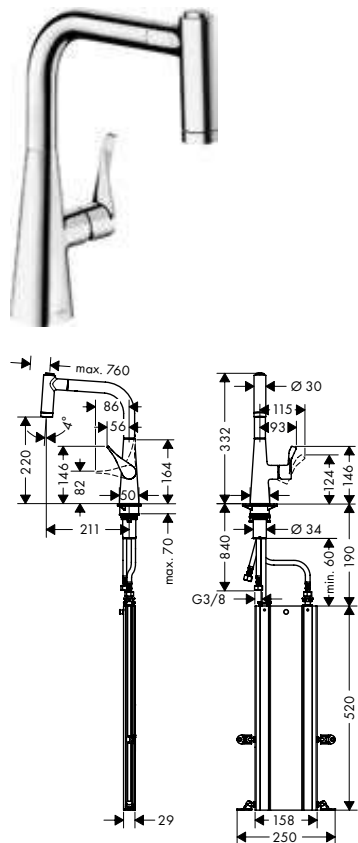

Metris M71 Mezcladores monomando de cocina, ducha extraíble, 2jet

Características de todas las variantes

- Caño giratorio en 2 posiciones: 110° o 150°
- Soporte de ducha magnético Magfit
- Sistema antical QuickClean
- Tipo de chorro: laminar, lluvia
- Válvula anti-retorno

220