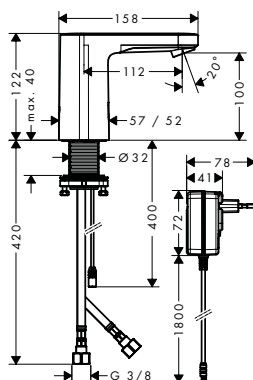

Vernis Blend Mezcladores electrónicos de lavabo

Características de todas las variantes

- ComfortZone 100
- Proyección 112 mm
- Máximo caudal a 3 bar: 5 l/min
- Regulación de temperatura programable
- Conducciones internas de agua aisladas
- Válvula anti-retorno
- Detector de proximidad por infrarrojos
- Tiempo máximo de apertura programable
- Tiempo máximo de apertura: 10 s, 20 s, 30 s
- Enjuague higiénico activable (flujo de agua automático)
- Frecuencia (del ciclo) de enjuague 24 h, 48 h, 72 h
- Tiempo del ciclo de enjuague higiénico: 10 s, 20 s, 30 s
- Enjuague continuo activable (apertura durante 200 s adecuada para la desinfección térmica)
- La frecuencia del enjuague higiénico y el tiempo del mismo dependen uno del otro (24 h - 10 s, 48 h - 20 s, 72 h - 30 s)