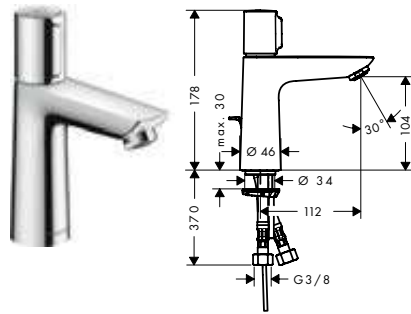

Talis Select E Mezcladores de lavabo

Características de todas las variantes

- Máximo caudal a 3 bar: 5 l/min
- Sistema antical QuickClean

110