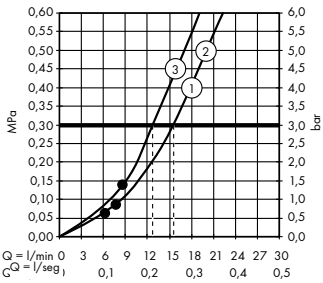

Diagrama de flujo

Raindance Select S
Teleducha 120 3jet
26530, -000