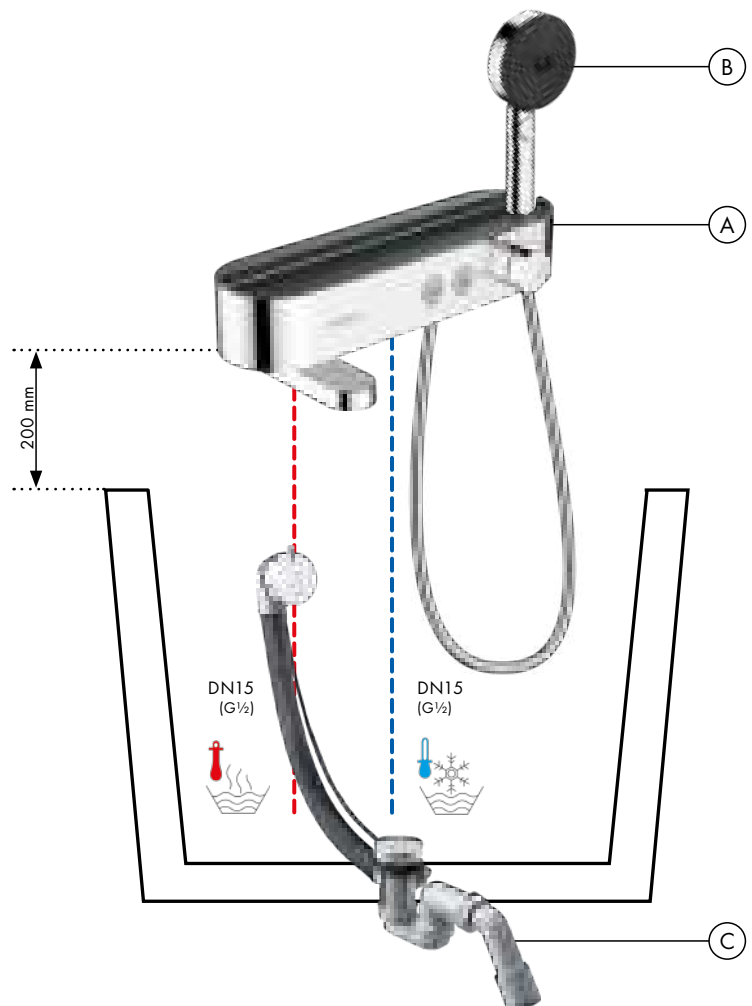

Diagrama de flujo

Pulsify Select S

Teleducha 105 3jet Relaxation
24110, -000

Leyenda

- ① Massage
- ② PowderRain
- ③ IntenseRain

A partir de • la función está garantizada.

Instalación empotrada borde de bañera