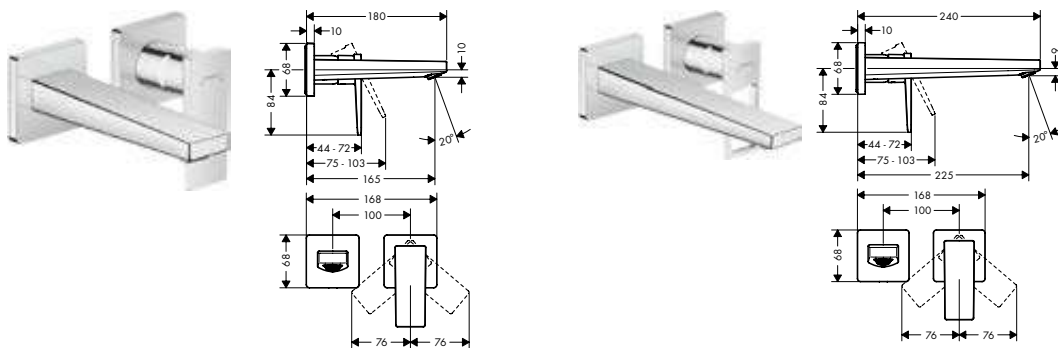

Metropol Mezcladores monomando de lavabo empotrados

Características de todas las variantes

- Consiste en: vaciador, mezclador monomando de lavabo empotrado
- Máximo caudal a 3 bar: 5 l/min
- Con vaciador libre
- Material del vaciador: metal
- Colocación del mando a la izquierda o a la derecha
- Sistema antical QuickClean

165

225