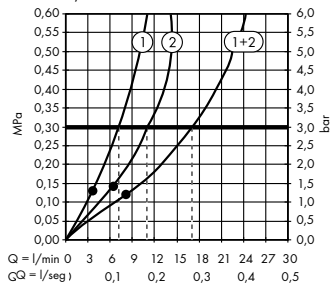

Instalación empotrada para 3 funciones

- **(A) Pulsify S**
  Ducha fija 260 2jet
  con conexión a la pared
  # 24150, -000

  Set básico iBox universal (sin imagen)
  # 01800180
- **(B) Pulsify Select S**
  Set de ducha 105 3jet Relaxation
  con barra de ducha 90 cm
  # 24170, -000

  FixFit
  Toma de agua Square
  con válvula antirretorno
  # 26455, -000
- **(C) ShowerSelect**
  Llave de paso empotrada
  para 3 funciones
  # 15764, -000

  Set básico iBox universal (sin imagen)
  # 01800180
- **(D) ShowerSelect**
  Termostato de gran caudal empotrado
  # 15760, -000

  Set básico iBox universal (sin imagen)
  # 01800180
- **(E) RainDrain Flex**
  Set externo para desagüe lineal 700 recortable
  # 56043, -000

  Set básico para desagüe lineal de ducha
  para instalación estándar (sin imagen)
  # 01001180

Diagrama de flujo

Pulsify S

Ducha fija 260 2jet con conexión a la pared
24150, -000

Leyenda

- ① Intense PowderRain
- ② PowderRain

Diagrama de flujo

Pulsify Select S

Teleducha 105 3jet Relaxation
24110, -000