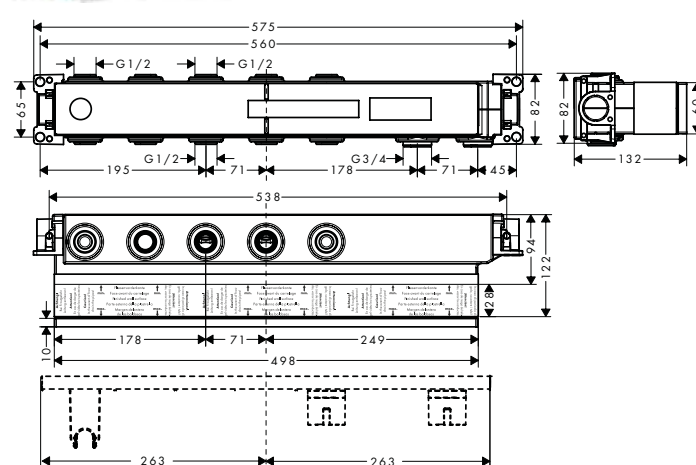

3 funciones

Resumen de variantes

número de funciones	Referencia	Euro*
2 funciones	15310180	699,00
3 funciones	15311180	815,50