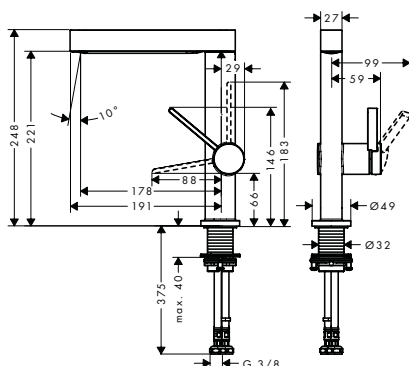

Finoris Mezclador monomando de lavabo 230 con caño giratorio y con vaciador Push-Open

Características

- Consiste en: mezclador monomando de lavabo, vaciador
- Proyección: 178 mm
- Máximo caudal a 3 bar: 5 l/min
- ComfortZone 230
- Altura del caño: 221 mm
- Vaciador Push-Open de 1 1/4"
- Caño giratorio 120°
- Material del vaciador: metal