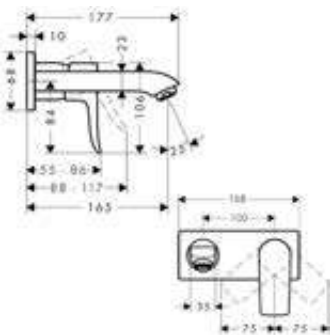

Metris Mezcladores monomando de lavabo empotrados

Características de todas las variantes

- Consiste en: vaciador, mezclador monomando de lavabo empotrado
- Máximo caudal a 3 bar: 5 l/min
- Con vaciador libre
- Material del vaciador: metal
- Colocación del mando a la izquierda o a la derecha
- Sistema antical QuickClean

165

225