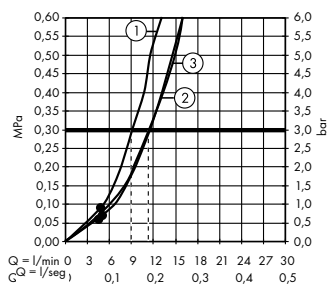

Diagrama de flujo

Pulsify S

Ducha fija 260 2jet con conexión a la pared
24150, -000

Leyenda

- ① Intense PowderRain
- ② PowderRain

Diagrama de flujo

Pulsify Select S

Teleducha 105 3jet Relaxation
24110, -000