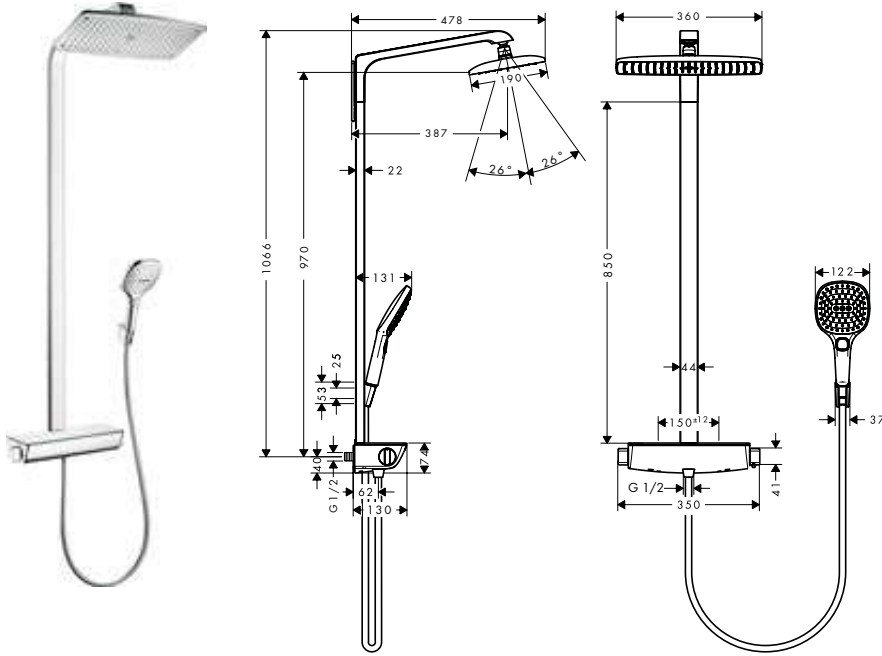

- Consiste en: teleducha, ducha fija, termostato de ducha, flexo de ducha, soporte de ducha, barra de ducha
- Raindance E 360 Air ducha fija
- Cabezal 360 x 190 mm
- Tipo de chorro ducha fija: RainAir
- Orientable
- Repisa con cristal de seguridad
- Repisa en color: espejo de cristal
- Tipo de chorro teleducha: RainAir, Rain, Whirl
- Sistema antical QuickClean
- Ancho de barra: 44 mm
- Brazo de ducha 380 mm
- Termostato Ecostat Select
- Botón de seguridad a 40°C
- Máxima temperatura ajustable
- Conexión DN15
- Excéntricas 150 ± 12 mm
- Longitud de la barra: 900 mm
- Cómodo cambio de los tipos de chorro con el pulsador Select
- En caso de montaje sobre excéntricas estándar G 3/4 ya existentes, se requiere el set adaptador ref. 02026000
- 2 funciones