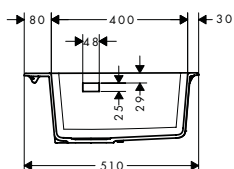

180/450

a, b, c, d, e = Ø 35

370/370

a, b, c, d, e = Ø 35

Instalación

Resumen de variantes

tamaño del armario (cm)	cotas de corte (mm)	número de cubetas	Acabado	Referencia	Euro*
80	750 x 490 mm	2	gris cemento	43315380	429,40
			gris piedra	43315290	429,40
			negro grafito	43315170	429,40
90	860 x 490 mm	2	gris cemento	43316380	501,10
			gris piedra	43316290	501,10
			negro grafito	43316170	501,10