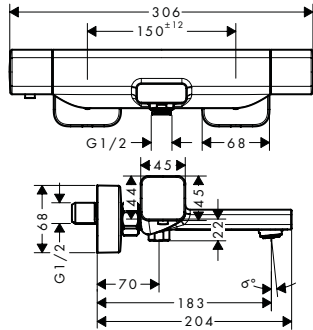

Ecostat Termostatos vistos

Ecostat E Termostato de bañera visto

Características

- Proyección 183 mm
- 2 funciones
- Termostato CoolContact: evita que la carcasa se caliente, lo que hace que la ducha sea aún más segura
- Máximo caudal a 3 bar: 18,6 l/min
- Caudal del caño de bañera a 3 bar: 18,6 l/min
- Caudal de la teleducha a 3 bar: 15,4 l/min
- Termostato
- Botón de seguridad a 40 °C
- Temperatura máxima ajustable
- Válvula anti-retorno
- Con combinación de seguridad integrada EN 1717
- Amortiguador de sonido
- Conexión: G 1/2
- Excéntricas 150 ± 12 mm
- Aireador con sistema antical QuickClean
- Sistema antical QuickClean