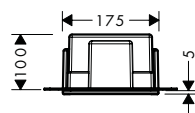

XtraStoris Original Hornacinas de pared con marco

Características de todas las variantes

- Consiste en: hornacina de pared con marco integrado, set de impermeabilización
- Profundidad de instalación: 100 mm
- Ámbito de aplicación: nueva construcción, reforma
- Superficie fácil de limpiar
- Específico para su uso en zonas húmedas
- Tipo de pared: construcción en seco, construcción en paredes sólidas
- Set para la instalación del material: poliestireno (PS)
- Material de la hornacina de pared: acero inoxidable 304 (1.4301)
- Acabado de la hornacina de pared de acero inoxidable con revestimiento en polvo

300/150/100