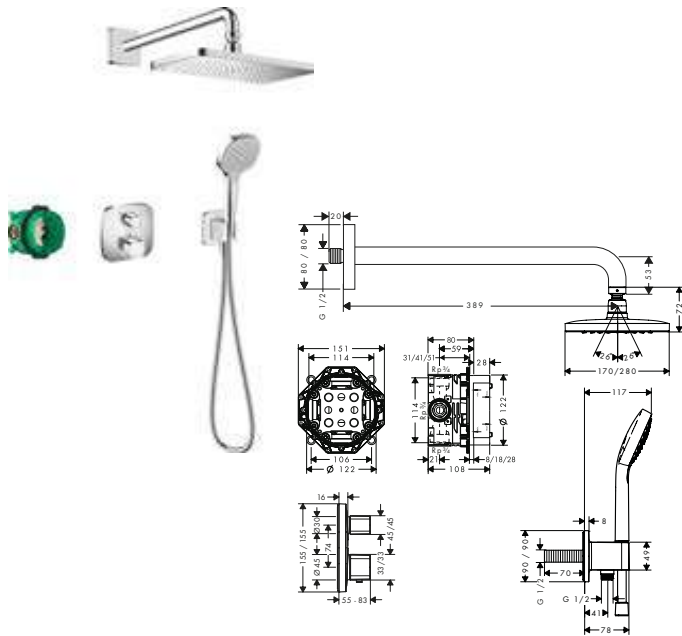

Tecnologías

Tipos de chorro

Acabado	Referencia	Euro *
● cromo	27953000	1.319,20

Croma Select E SemiPipe Multi con termostato

Características

- Consiste en: teleducha, termostato de ducha, flexo de ducha, soporte deslizante, barra de ducha
- Caudal de la teleducha a 3 bar: 16 l/min
- Sistema antical QuickClean
- Diámetro de la barra: 25 mm
- Soporte de teleducha ajustable en altura
- Termostato Ecostat Comfort
- Botón de seguridad a 40°C
- Máxima temperatura ajustable
- Conexión DN15
- Excéntricas 150 ± 12 mm
- Longitud de la barra: 1000 mm
- Cómodo cambio de los tipos de chorro con el pulsador Select
- Certificado TÜV
- 1 función