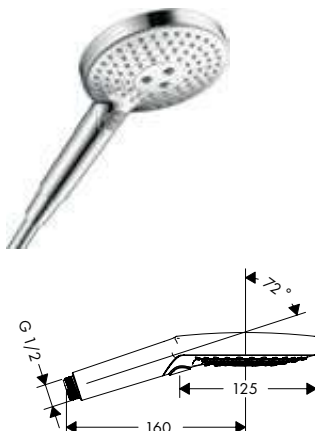

Características de todas las variantes

· Cambio de chorro con el botón Select

· Sistema antical QuickClean

150

120

Sostenibilidad

Tecnologías

Tipos de chorro

Resumen de variantes

	tamaño del rociador	tipos de chorro	máximo caudal a 3 bar (l/min)	presión mínima del caudal (bar)	Acabado	Referencia	Euro*
🌿	150	RainAir, CaresseAir, Mix	8,8	2,2	● cromo	28588000	134,80
					● blanco/cromo	28588400	134,80
🌿	150	RainAir, CaresseAir, Mix	16,4	1,5	● cromo	28587000	134,80
					● blanco/cromo	28587400	134,80
🌿	120	PowderRain, Rain, Whirl	8,3	1,4	● cromo	26515000	105,50
🌿	120	PowderRain, Rain, Whirl	5,7	1,5	● cromo	26516000	105,50
	120	PowderRain, Rain, Whirl	11	1,2	● cromo	26014000	105,50
				● bronce cepillado	26014140	158,30	
				● cromo negro cepillado	26014340	158,30	
				● negro mate	26014670	147,70	
				○ blanco mate	26014700	147,70	
				● color oro pulido	26014990	158,30	
🌿	120	Rain, RainAir, Whirl	8,5	1,5	● cromo	26531000	104,60
					● bronce cepillado	26531140	156,90
				● cromo negro cepillado	26531340	156,90	
				● blanco/cromo	26531400	104,60	
				● negro mate	26531670	146,40	
				○ blanco mate	26531700	146,40	
				● color oro pulido	26531990	156,90	
🌿	120	Rain, RainAir, Whirl	15	1,4	● cromo	26530000	104,60
					● bronce cepillado	26530140	156,90
				● cromo negro cepillado	26530340	156,90	
				● blanco/cromo	26530400	104,60	
				● negro mate	26530670	146,40	
				○ blanco mate	26530700	146,40	
				● color oro pulido	26530990	156,90