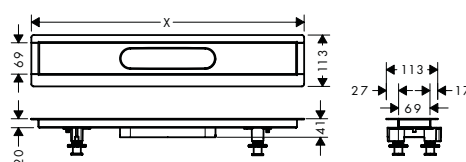

600 - 1200

Resumen de variantes

longitud (mm)	Referencia	Euro *
600	56010180	236,30
700	56011180	238,60
800	56012180	243,00
900	56013180	249,70
1000	56014180	258,50
1200	56015180	274,10