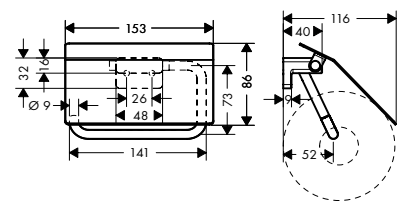

Características de todas las variantes

- Material: metal
- Se incluye material de montaje
- Distancia entre perforaciones: 26 mm
- Diámetro del agujero del taladro: 6 mm

sin tapa

con repisa

con tapa

Las mediciones dentro de los dibujos de escala están en mm. / * sin IVA