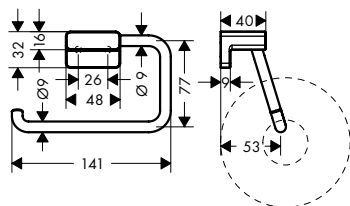

Accesorios

AddStoris Asa para puerta de ducha

Características

- Material: metal
- Fijo
- Longitud: 398 mm
- Se incluye material de montaje
- Grosor del cristal: 6-12 mm
- Distancia entre perforaciones: 350 mm
- Diámetro del agujero del taladro: 6 mm
- Puede utilizarse simultáneamente como toallero
- Fijación oculta

Acabado	Referencia	Euro*
cromo	41759000	80,30
bronce cepillado	41759140	120,50
cromo negro cepillado	41759340	128,50
negro mate	41759670	112,40
blanco mate	41759700	112,40
color oro pulido	41759990	120,50

AddStoris Asidero

Características

- Material: metal
- Longitud: 348 mm
- Se incluye material de montaje
- Fijación oculta
- Distancia entre perforaciones: 326 mm
- Diámetro del agujero del taladro: 6 mm

Acabado	Referencia	Euro*
cromo	41744000	59,90
bronce cepillado	41744140	89,90
cromo negro cepillado	41744340	95,80
negro mate	41744670	83,90
blanco mate	41744700	83,90
color oro pulido	41744990	89,90

AddStoris Portarrollos

Características de todas las variantes

- Material: metal
- Se incluye material de montaje
- Distancia entre perforaciones: 26 mm
- Diámetro del agujero del taladro: 6 mm

sin tapa

con repisa

con tapa

Las mediciones dentro de los dibujos de escala están en mm. / * sin IVA

Las especificaciones técnicas y las unidades de medida están sujetas a cambios.