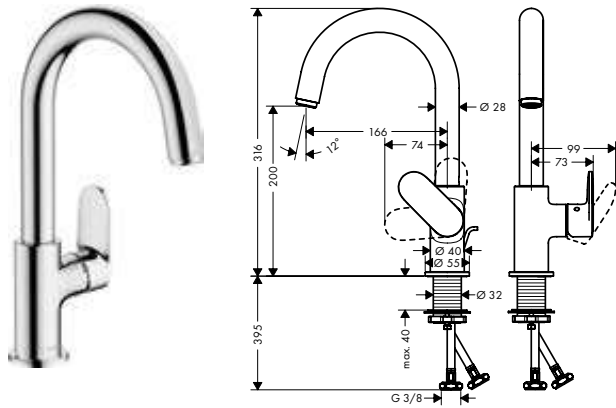

Vernis Blend Mezclador monomando de lavabo con caño giratorio y vaciador automático

Características

- Consiste en: mezclador monomando de lavabo, vaciador
- ComfortZone 200
- Proyección: 166 mm
- Altura del caño: 200 mm
- Caño giratorio en 2 posiciones: 120° o 360°
- Máximo caudal a 3 bar: 5 l/min
- Vaciador automático de 1 1/4"
- Material del vaciador: sintético