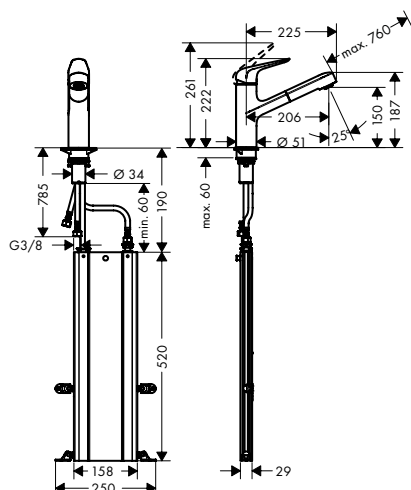

Focus M42 Mezcladores monomando de cocina, caño extraíble, 1jet

Características de todas las variantes

- ComfortZone 150
- Caño giratorio 120°
- Tipo de chorro: normal
- Soporte de ducha magnético Magfit
- Máximo caudal a 3 bar: 8 l/min
- Válvula anti-retorno
- Sistema antical QuickClean