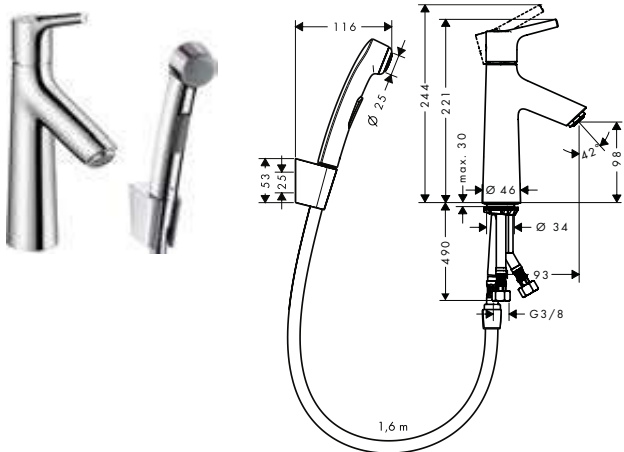

Talis Select S / Talis S

Talis S Mezclador monomando de lavabo con teleducha de bidé y flexo 160 cm

Características

- Consiste en: mezclador monomando de lavabo, teleducha de bidé, soporte de ducha, flexo de ducha, vaciador
- Altura del caño: 98 mm
- Máximo caudal a 3 bar: 5,7 l/min
- Vaciador Push-Open de 1 1/4"
- Material del vaciador: sintético
- Sistema antical QuickClean