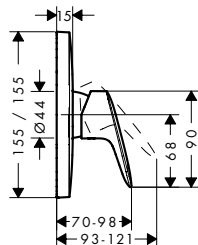

Logis Mezclador monomando de ducha empotrado

Características

- Máximo caudal a 3 bar: 29,3 l/min