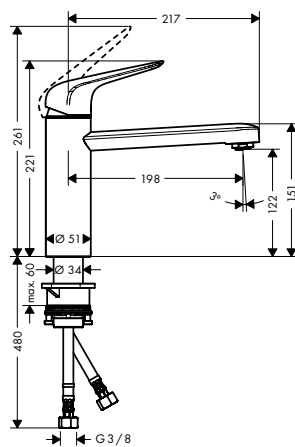

Resumen de variantes

ComfortZone	Acabado	Referencia	Euro*
100	● cromo	71808000	130,60
	● color acero inoxidable	71808800	169,80
120	● cromo	71806000	156,70
	● color acero inoxidable	71806800	203,70