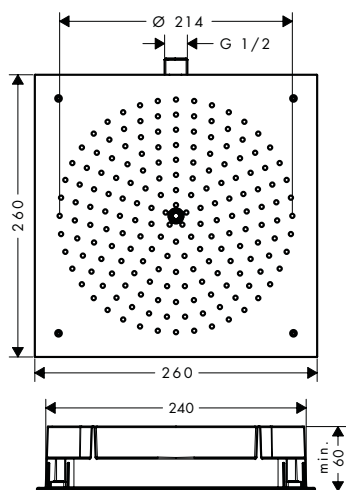

Raindance Select E / Raindance E

Raindance E Duchas fijas 1jet murales

Resumen de variantes

tamaño del rociador	máximo caudal a 3 bar (l/min)	presión mínima del caudal (bar)	longitud del brazo de ducha (mm)	Acabado	Referencia	Euro*
360	16,5	1,3	390	● cromo	27376000	766,30
360	16,5	1,3	240	● cromo	27371000	756,30
240	9	2	240	● cromo	27375000	625,30
240	17,6	1,1	240	● cromo	27370000	625,40

Raindance Duchas fijas 1jet

Características de todas las variantes

- Cabezal 260 x 260 mm
- Tipo de chorro: RainAir
- Cabezal desmontable para una sencilla limpieza
- Conexión DN15
- Sistema antical QuickClean
- No se incluye set básico

Sostenibilidad

Tecnologías

Tipos de chorro

Resumen de variantes

máximo caudal a 3 bar (l/min)	presión mínima del caudal (bar)	Acabado	Referencia	Euro*
9	1,2	● cromo	26481000	495,80
15	1,7	● cromo	26472000	495,80

⚠ A completar con:

	Referencia	Euro*
Raindance Set básico para ducha fija 260/260 1jet	26471180	113,60