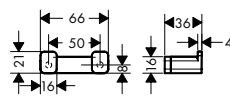

Resumen de variantes

modelo	Acabado	Referencia	Euro *
simple	cromo	41742000	10,90
	bronce cepillado	41742140	16,40
	cromo negro cepillado	41742340	17,40
	negro mate	41742670	15,30
	blanco mate	41742700	15,30
	color oro pulido	41742990	16,40
doble	cromo	41755000	22,90
	bronce cepillado	41755140	34,40
	cromo negro cepillado	41755340	36,60
	negro mate	41755670	32,10
	blanco mate	41755700	32,10
	color oro pulido	41755990	34,40