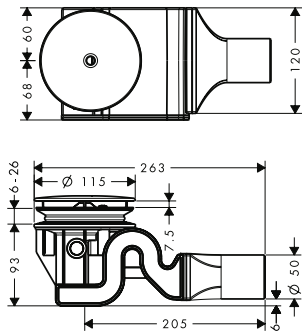

RainDrain

Raindrain Set completo de vaciador para plato de ducha

Características

- Consiste en: cuerpo empotrado, cuerpo base
- Para platos de ducha con desagüe Ø 90 mm
- Capacidad de desagüe aprox. 51 l/min
- Altura del sifón: 50 mm
- Material del sifón: plástico
- Material del tapón de desagüe: acero inoxidable

Acabado	Referencia	Euro*
● cromo	60067000	81,70

Staro Set completo de vaciador para plato de ducha

Características

- Consiste en: cuerpo empotrado, cuerpo base
- Para platos de ducha con desagüe Ø 90 mm
- Capacidad de desagüe aprox. 29 l/min
- Rosca de 1 1/2" x 40/50 mm
- Altura del sifón: 50 mm
- Autolimpiante
- Material del sifón: plástico
- Material del tapón de desagüe: acero inoxidable