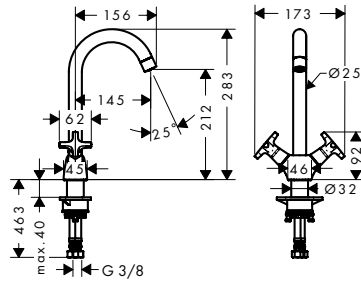

Logis M32 Mezclador bimando de cocina 220, 1jet

Características

- ComfortZone 220
- Caño giratorio en 3 posiciones: 110°, 150° y 360°
- Tipo de chorro: normal
- Máximo caudal a 3 bar: 12 l/min

Tecnologías

Tipos de chorro

Acabado	Referencia	Euro*
● cromo	71285000	190,40

Logis M32 Mezcladores bimando de cocina empotrado, 1 jet

Características de todas las variantes

- Caño giratorio 360°
- Excéntricas 150 ± 12 mm
- Tipo de chorro: normal
- Máximo caudal a 3 bar: 15 l/min