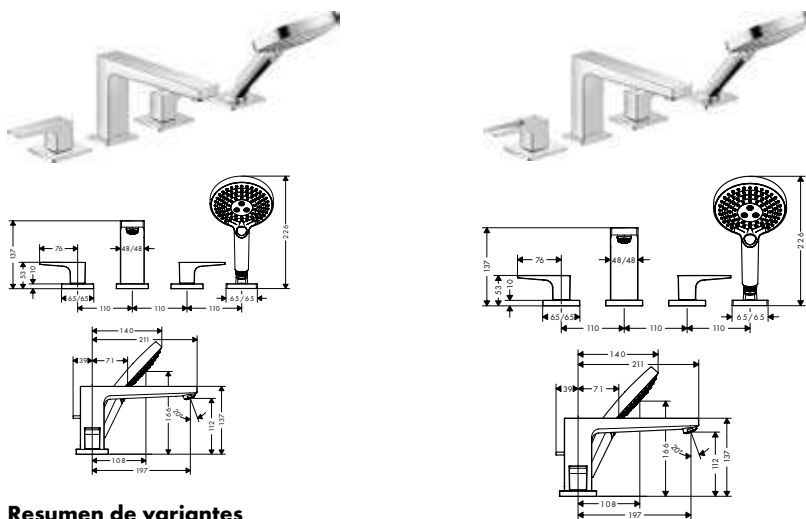

Metropol Mezcladores de 4 agujeros para borde de bañera

Características de todas las variantes

- Consiste en: mezclador de 4 agujeros para borde de bañera, teleducha, soporte de ducha
- Proyección: 197 mm
- Máxima longitud de extracción de la teleducha: 1,60 m
- Máximo caudal a 3 bar: 23 l/min
- Caudal del caño de bañera a 3 bar: 23 l/min
- Caudal de la teleducha a 3 bar: 15 l/min
- Sistema antical QuickClean