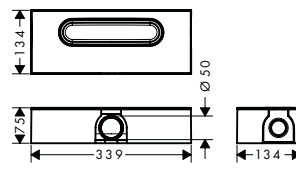

Altura del sifón: 50 mm
Altura mínima de instalación: 75 mm
Capacidad de drenaje del sifón: 42 l/min (según EN 1253)
Capacidad de drenaje del Dryphon: hasta 60 l/min