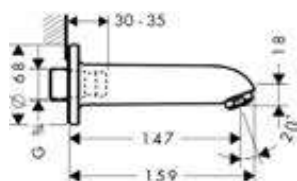

Caño de bañera

Características

· Proyección: 147 mm

· Máximo caudal a 3 bar: 27,5 l/min

Tecnologías

Acabado	Referencia	Euro *
● cromo	13414000	144,80