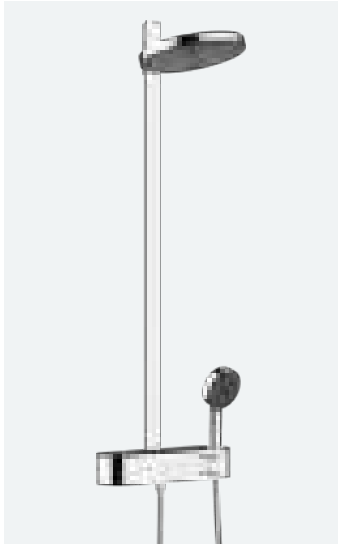

Premios

GERMAN
DESIGN
AWARD
SPECIAL
2022

DESIGN
AWARD
2021

Tecnología y ventajas

Select: Regula el flujo de agua fácilmente con solo pulsar un botón: sencilla apertura y cierre del caudal, cambio de la ducha o del tipo de chorro.