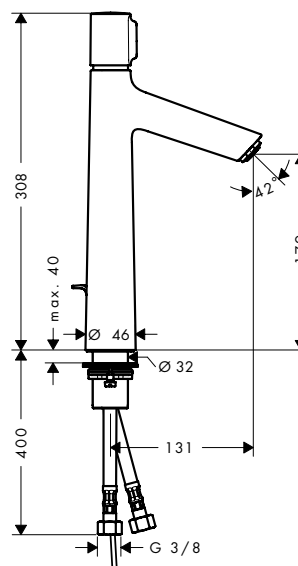

Talis Select S Mezcladores de lavabo

Características de todas las variantes

· Máximo caudal a 3 bar: 5 l/min

· Sistema antical QuickClean

80

100

190

Sostenibilidad

Tecnologías

Resumen de variantes

ComfortZone	proyección (mm)	altura del caño (mm)	vaciador	Acabado	Referencia	Euro *
80	97	68	automático	● cromo	72040000	218,80
80	97	68	sin	● cromo	72041000	210,50
100	93	98	automático	● cromo	72042000	261,70
100	93	98	sin	● cromo	72043000	254,80
190	131	179	automático	● cromo	72044000	348,70
190	131	179	sin	● cromo	72045000	351,60