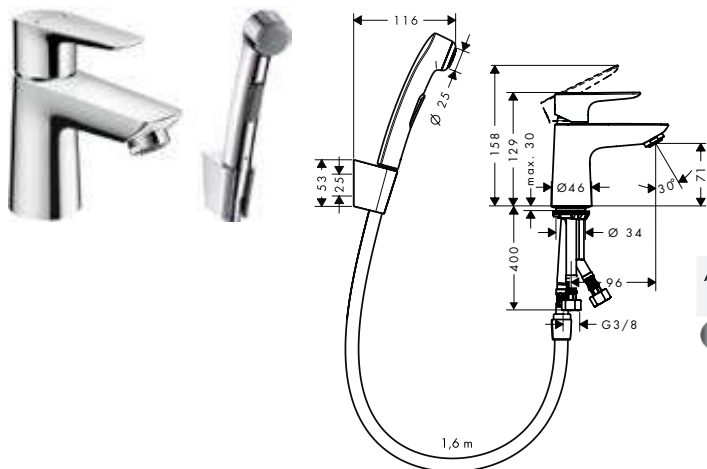

Talis Select E / Talis E

Talis E Mezclador monomando de lavabo con teleducha de bidé y flexo 160 cm

Características

- Consiste en: mezclador monomando de lavabo, teleducha de bidé, soporte de ducha, flexo de ducha, vaciador
- Altura del caño: 71 mm
- Máximo caudal a 3 bar: 5,7 l/min
- Vaciador Push-Open de 1 1/4"
- Material del vaciador: metal
- Sistema antical QuickClean