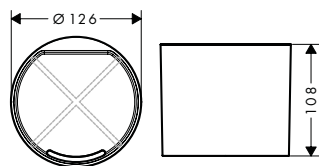

WallStoris Portacepillos

Características

- Consiste en: portacepillos, pared divisoria
- Material: plástico
- Hueco para el drenaje del agua
- Apto para el lavavajillas, fácil de limpiar
- El accesorio se puede acoplar en la barra mural
- Con pieza divisoria, que puede cambiarse de posición o retirarse
- Ideal para guardar el champú, la maquinilla de afeitar y la pasta de dientes