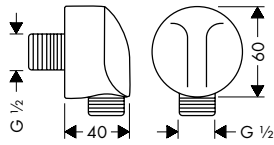

FixFit Tomas de agua

Características de todas las variantes

- Conexión: G 1/2
- Para flexos de ducha con tuerca cónica o cilíndrica en ambos lados

sin rótula