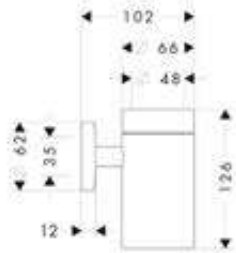

Accesorios

Logis Dosificador de jabón líquido

Características

- Material del recipiente: cristal mate
- Tipo de jabón: jabón líquido
- Capacidad 125 ml
- Se incluye material de montaje
- Fijación oculta
- Distancia entre perforaciones: 35 mm
- Diámetro del agujero del taladro: 6 mm

Acabado	Referencia	Euro*
● cromo	40514000	139,40

Logis Portavaso

Características

- Material: cristal mate
- Se incluye material de montaje
- Distancia entre perforaciones: 35 mm
- Diámetro del agujero del taladro: 6 mm

Acabado	Referencia	Euro*
● cromo	40518000	87,50

Logis Jabonera

Características

- Tipo de acabado: cristal mate
- Se incluye material de montaje
- Fijación oculta
- Distancia entre perforaciones: 35 mm
- Diámetro del agujero del taladro: 6 mm

Acabado	Referencia	Euro*
● cromo	40515000	87,50