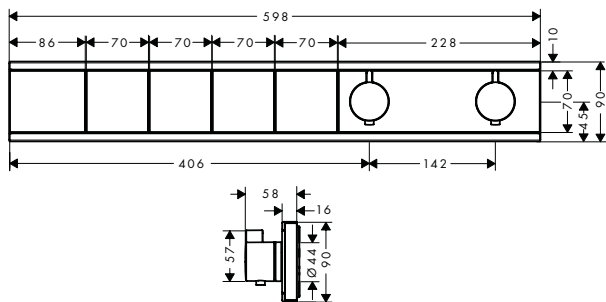

RainSelect Termostatos empotrados

Características de todas las variantes

- Posibilidad de reducir el caudal hasta el 50% aprox. durante su uso
- Máximo caudal a 3 bar: 38 l/min
- Caudal con el uso simultáneo de todas las funciones: 38 l/min
- Botón de seguridad a 40°C
- Temperatura máxima ajustable
- Válvula anti-retorno

4 funciones