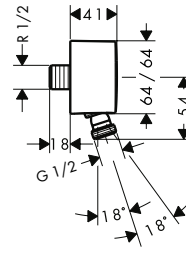

con rótula

Resumen de variantes

tipo	Acabado	Referencia	Euro*
con rótula	cromo	27414000	50,10
sin rótula	cromo	26457000	31,30
	bronce cepillado	26457140	47,00
	cromo negro cepillado	26457340	47,00
	negro mate	26457670	43,80
	blanco mate	26457700	43,80
	color oro pulido	26457990	47,00