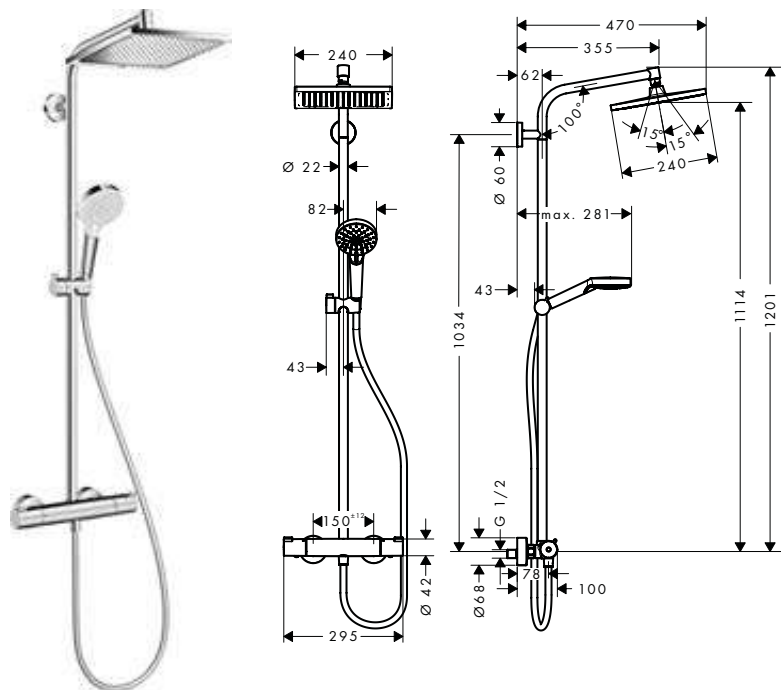

Tecnologías

Tipos de chorro

Acabado	Referencia	Euro*
cromo	27957000	711,10

Crometta E Showerpipes 1jet con termostato

Características de todas las variantes

- Consiste en: teleducha, ducha fija, termostato de ducha, flexo de ducha, soporte deslizante, barra de ducha
- Crometta E 240 ducha fija
- Cabezal 240 x 240 mm
- Tipo de chorro ducha fija: Rain
- Orientable
- Superficie del rociador: cromo
- Tipo de chorro teleducha: Rain, IntenseRain
- Sistema antical QuickClean
- La barra se puede acortar en altura
- Diámetro de la barra: 22 mm
- Soporte de teleducha ajustable en altura
- Brazo de ducha 350 mm
- Termostato Ecostat 1001 CL
- Botón de seguridad a 40°C
- Máxima temperatura ajustable
- Conexión DN15
- Excéntricas 150 ± 12 mm
- 2 funciones