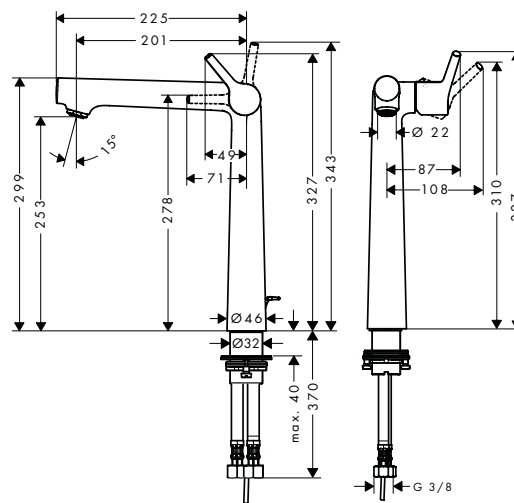

Talis S Mezcladores monomando de lavabo

Características de todas las variantes

· Máximo caudal a 3 bar: 5 l/min

· Sistema antical QuickClean

140

250

Sostenibilidad

Tecnologías

Resumen de variantes

ComfortZone	proyección (mm)	altura del caño (mm)	vaciador	para lavabos tipo bowl	Acabado	Referencia	Euro *
140	152	144	automático	-	● cromo	72113000	509,20
250	201	253	automático	■	● cromo	72115000	625,40
250	201	253	sin	■	● cromo	72116000	616,90