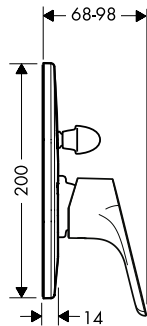

Focus Mezclador monomando de bañera empotrado

Características

- Máximo caudal a 3 bar: 30,7 l/min
- Caudal de la teleducha a 3 bar: 27,4 l/min
- Caudal del caño de bañera a 3 bar: 30,7 l/min
- Con inversor automático