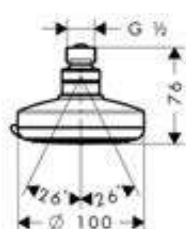

4 tipos de chorro