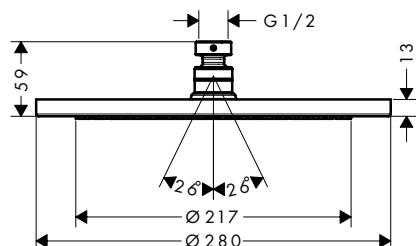

Croma Duchas fijas 1jet

Características de todas las variantes

- Tipo de chorro: RainAir
- Orientable

- Cabezal desmontable para una sencilla limpieza
- Sistema antical QuickClean
- Conexión DN15

280