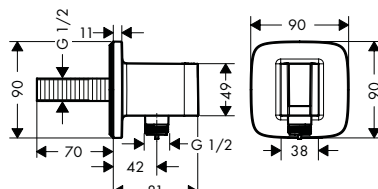

softsquare

Resumen de variantes

forma	Acabado	Referencia	Euro*	
round	cromo NUEVO	26888000	92,80	
	bronce cepillado NUEVO	26888140	139,20	
	cromo negro cepillado NUEVO	26888340	139,20	
	negro mate NUEVO	26888670	129,90	
	blanco mate NUEVO	26888700	129,90	
	color oro pulido NUEVO	26888990	139,20	
	square	cromo NUEVO	26889000	92,80
bronce cepillado NUEVO		26889140	139,20	
cromo negro cepillado NUEVO		26889340	139,20	
negro mate NUEVO		26889670	129,90	
blanco mate NUEVO		26889700	129,90	
color oro pulido NUEVO		26889990	139,20	
softsquare		cromo NUEVO	26887000	92,80
	bronce cepillado NUEVO	26887140	139,20	
	cromo negro cepillado NUEVO	26887340	139,20	
	negro mate NUEVO	26887670	129,90	
	blanco mate NUEVO	26887700	129,90	
	color oro pulido NUEVO	26887990	139,20