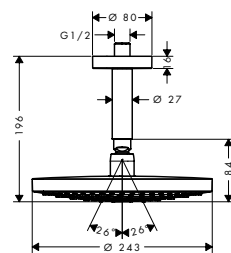

Raindance Select S Sets de soporte de ducha 3jet

Características de todas las variantes

- Consiste en: flexo de ducha, teleducha, soporte de ducha
- Cabezal Ø 125 mm
- Función de soporte integrada
- Filtro para suciedad lavable

Tecnologías

Tipos de chorro

Resumen de variantes

tipos de chorro	máximo caudal a 3 bar (l/min)	longitud del flexo de ducha (mm)	Acabado	Referencia	Euro *
PowderRain, Rain, Whirl	11	1600	● cromo	27668000	145,50
RainAir, Rain, Whirl	15	1600	● cromo	26721000	143,40
			● blanco/cromo	26721400	143,40
PowderRain, Rain, Whirl	11	1250	● cromo	27669000	143,00

Raindance Select S Duchas fijas de techo 2jet

Características de todas las variantes

- Consiste en: ducha fija, conexión de techo
- Tipo de chorro: RainAir, Rain
- Orientable
- Conexión de techo 100 mm
- Cabezal desmontable para una sencilla limpieza
- Conexión DN15
- Sistema antical QuickClean
- Cómodo cambio de los tipos de chorro con el pulsador Select

300

240

Sostenibilidad

Tecnologías

Tipos de chorro

Resumen de variantes

tamaño del rociador	máximo caudal a 3 bar (l/min)	presión mínima del caudal (bar)	Acabado	Referencia	Euro *
300	17	1,5	● cromo	27337000	602,70
			● blanco/cromo	27337400	602,70
240	9	1,5	● cromo	26469000	459,40
240	17	1	● cromo	26467000	459,40
			● blanco/cromo	26467400	459,40

26467400
26469400 Superficie del rociador: blanco.
27337400