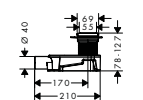

RainDrain Allround Sets completos de desagüe lineal

Características de todas las variantes

- Consiste en: sifones, set de montaje, membrana de impermeabilización premontada, herramienta de extracción de la rejilla integrada
- Membrana de impermeabilización premontada 1300 x 1500 mm para un sellado completo de la zona de ducha
- Capacidad de drenaje instalación plana: hasta 50 l/min
- Diámetro nominal de la conexión: DN40, DN50
- Capacidad de drenaje instalación estándar: hasta 48 l/min
- Altura del sifón: 28 mm, 50 mm
- Dirección de la salida: horizontal
- Superficie fácil de limpiar
- Ámbito de aplicación: nueva construcción, reforma
- Cuerpo del sifón giratorio y ajustable
- Sifón fácil de limpiar
- La herramienta de extracción de la rejilla permite retirar fácilmente el embellecedor
- Con filtro de pelo extraíble
- Tipo de sifón para sellado de olores: fluido
- Tipo de montaje: libre en el suelo
- Material de la rejilla: acero inoxidable 304 (1.4301)
- Adecuado para el drenaje primario

700 - 1200