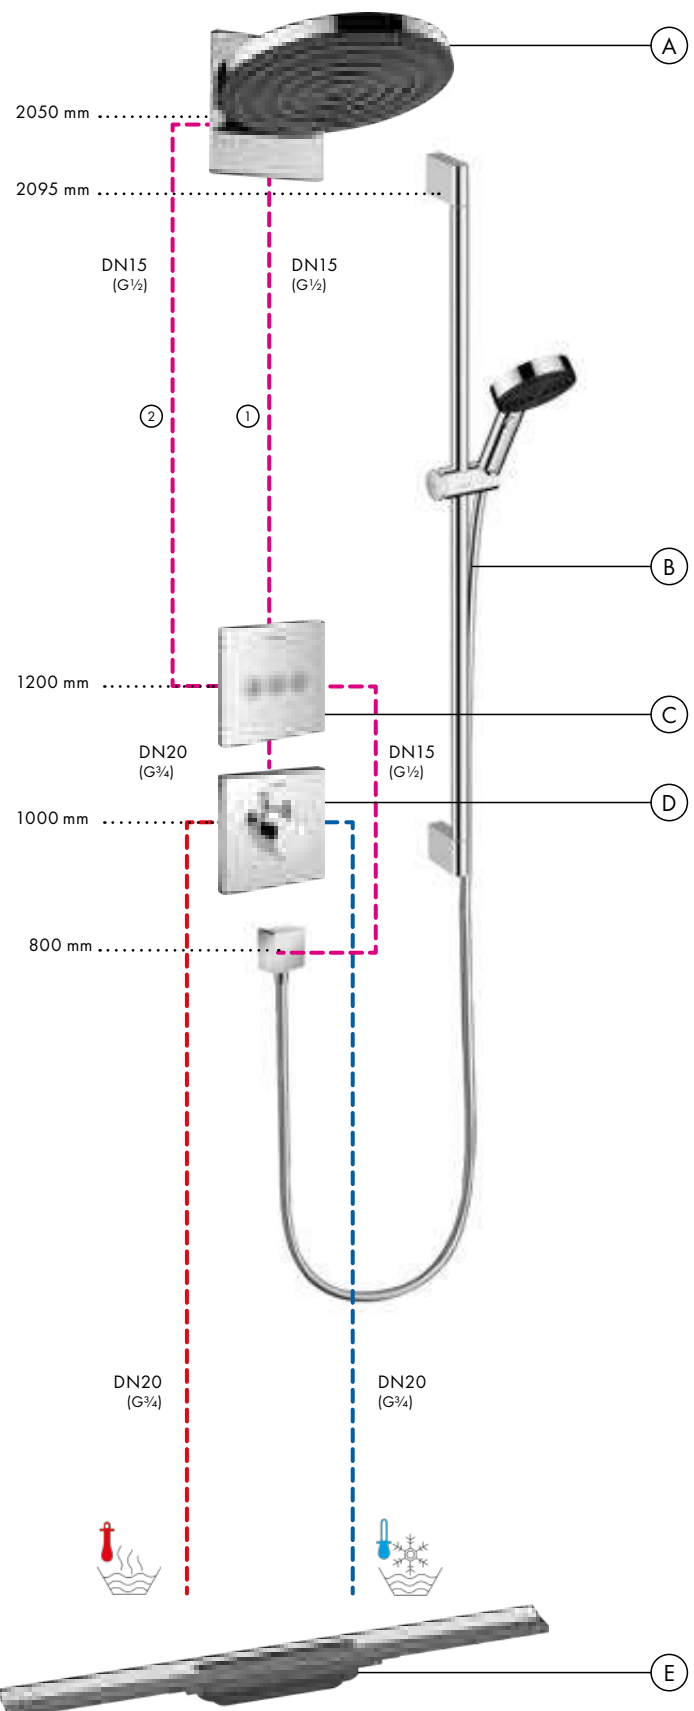

A partir de • la función está garantizada.