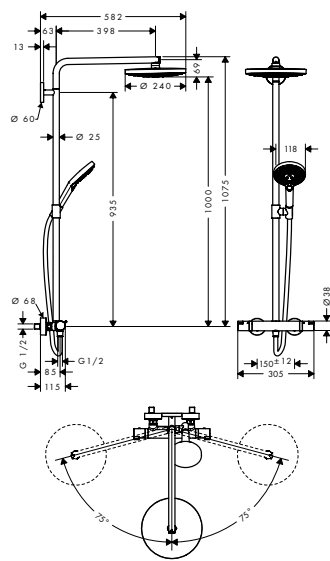

Raindance Select S Showerpipes 2jet, 1jet con termostato

Características de todas las variantes

- Consiste en: teleducha, ducha fija, termostato de ducha, flexo de ducha, soporte deslizante, barra de ducha
- Sistema antical QuickClean
- La barra se puede acortar en altura
- Soporte de teleducha ajustable en altura
- Brazo de ducha giratorio
- Termostato EcoStat Comfort
- Botón de seguridad a 40°C
- Máxima temperatura ajustable
- Conexión DN15
- Excéntricas 150 ± 12 mm
- Cómodo cambio de los tipos de chorro con el pulsador Select
- 2 funciones

300

240

240 PowderRain

*2763367X
*2763370X

Tecnologías

Tipos de chorro

Resumen de variantes

tamaño del rociador	número de chorros	tipos de chorro	máximo caudal a 3 bar (l/min)	presión mínima del caudal (bar)	tipo de chorro teleducha	Acabado	Referencia	Euro*
300	2	RainAir, Rain	15	1	RainAir, Rain, Whirl	● cromo	27133000	1.444,10
						● blanco/cromo	27133400	1.444,10
240	2	RainAir, Rain	15	1	RainAir, Rain, Whirl	● cromo	27129000	1.215,90
						● blanco/cromo	27129400	1.215,90
240	1	PowderRain	16	1,5	PowderRain, Rain, Whirl	● cromo	27633000	1.105,90
						● bronce cepillado	27633140	1.658,90
						● cromo negro cepillado	27633340	1.658,90
						● negro mate	27633670	1.548,30
						● blanco mate	27633700	1.548,30
					● color oro pulido	27633990	1.658,90	

i 27129400 Superficie del rociador: blanco.
27133400