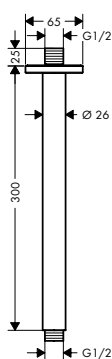

Vernis Shape Conexiones de techo

Características de todas las variantes

· Ø: 26 mm

· Conexión: G 1/2

300 mm

100 mm