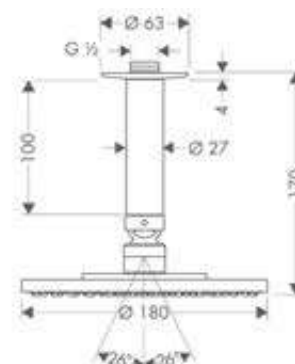

Raindance Select S / Raindance S

Raindance S Duchas fijas de techo 1jet

Características de todas las variantes

- Consiste en: ducha fija, conexión de techo
- Orientable
- Conexión de techo 100 mm
- Cabezal desmontable para una sencilla limpieza
- Conexión DN15
- Sistema antical QuickClean

300

240

180

Sostenibilidad

Tecnologías

Tipos de chorro

Resumen de variantes

tamaño del rociador	tipos de chorro	máximo caudal a 3 bar (l/min)	presión mínima del caudal (bar)	Acabado	Referencia	Euro*
300	RainAir	9	1,5	● cromo	26600000	776,70
300	RainAir	20	1,5	● cromo	27494000	776,70
240	PowderRain	18,1	1,5	● cromo	27620000	441,50
240	RainAir	9	1,5	● cromo	27463000	684,80
240	RainAir	18	1	● cromo	27477000	684,70
180	RainAir	18	1,2	● cromo	27478000	516,30