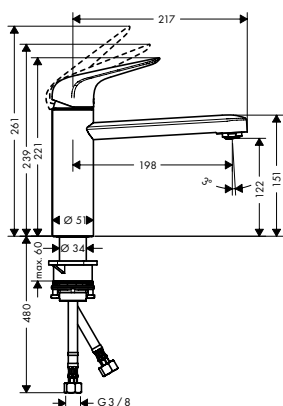

Focus M42 Mezclador monomando de cocina 120, CoolStart, Eco, 1jet

Características

- ComfortZone 120
- Caño giratorio 360°
- Tipo de chorro: normal
- Máximo caudal a 3 bar: 12 l/min
- Sistema antical QuickClean