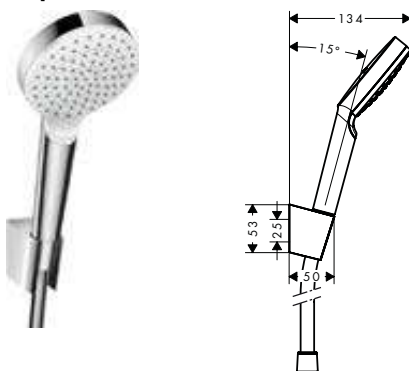

1 tipo de chorro

Sostenibilidad

Tecnologías

Tipos de chorro

Resumen de variantes

	número de chorros	tipos de chorro	máximo caudal a 3 bar (l/min)	longitud del flexo de ducha (mm)	Acabado	Referencia	Euro *
	2	Rain, IntenseRain	9	1600	blanco/cromo	26694400	54,20
	2	Rain, IntenseRain	13,8	1600	blanco/cromo	26692400	51,30
	2	Rain, IntenseRain	9	1250	blanco/cromo	26693400	51,30
	2	Rain, IntenseRain	13,8	1250	blanco/cromo	26691400	47,90
	1	Rain	9	1600	blanco/cromo	26569400	51,30
	1	Rain	14	1600	blanco/cromo	26567400	47,90
	1	Rain	9	1250	blanco/cromo	26568400	47,90
	1	Rain	14	1250	blanco/cromo	26690400	45,00