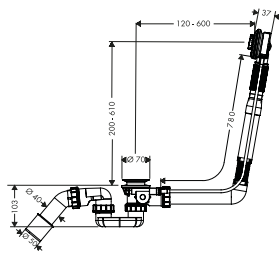

Exafill S Set básico sistema de llenado y vaciado para bañeras estándares

A completar con:

Exafill S Embellecedor para bañeras estándares y especiales

Acabado	Referencia	Euro *
cromo	58117000	192,60
bronce cepillado	58117140	288,90
cromo negro cepillado	58117340	288,90
negro mate	58117670	269,60
blanco mate	58117700	269,60
color oro pulido	58117990	288,90

Exafill S Set básico sistema de llenado y vaciado para bañeras especiales

Características

- Consiste en: cuerpo base, sifón de bañera
- Apto para bañeras especiales, bañeras con borde inclinado
- Cable Bowden ultra flexible (no necesita regulación)
- Altura del sifón: 50 mm
- Conexión de llenado DN20

Referencia	Euro *
58116180	186,10

A completar con:

Exafill S Embellecedor para bañeras estándares y especiales

Acabado	Referencia	Euro *
cromo	58117000	192,60
bronce cepillado	58117140	288,90
cromo negro cepillado	58117340	288,90
negro mate	58117670	269,60
blanco mate	58117700	269,60
color oro pulido	58117990	288,90

Exafill S Set completo de llenado, vaciado y rebose para bañeras estándares

Características

- Consiste en: cuerpo empotrado, cuerpo base, sifón de bañera
- Apto para bañeras estándar, bañeras con borde inclinado
- Cable Bowden ultra flexible (no necesita regulación)
- Altura del sifón: 50 mm
- Conexión de llenado DN20