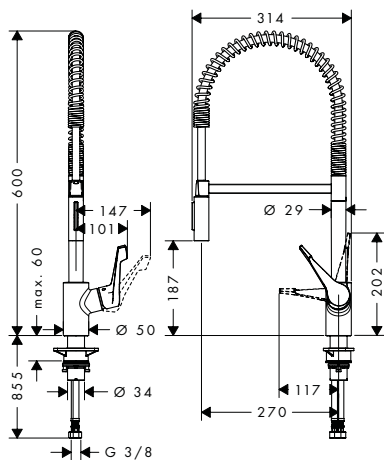

Cento Mezclador monomando de cocina XXL, Semi-Pro, 2jet

Características

- ComfortZone 190
- Caño giratorio 360°
- Tipo de chorro: normal, lluvia
- Máximo caudal a 3 bar: 7,5 l/min
- Válvula anti-retorno
- Sistema antical QuickClean

Tecnologías

Tipos de chorro

Acabado	Referencia	Euro *
● cromo	14806000	459,90