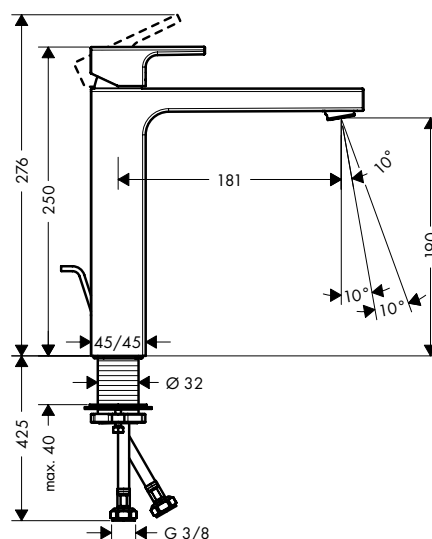

Características de todas las variantes

· Máximo caudal a 3 bar: 5 l/min

· Conducciones internas de agua aisladas

70

100

190

Sostenibilidad

Tecnologías

Resumen de variantes

ComfortZone	proyección (mm)	altura del caño (mm)	vaciador	CoolStart	Acabado	Referencia	Euro*
70	89	71	automático	■	● cromo	71593000	88,80
					● negro mate	71593670	124,30
70	89	71	automático	-	● cromo	71560000	88,80
					● negro mate	71560670	124,30
70	89	71	sin	-	● cromo	71567000	81,00
					● negro mate	71567670	113,40
100	110	95	automático	■	● cromo	71594000	116,50
					● negro mate	71594670	163,10
100	110	95	automático	-	● cromo	71561000	116,50
					● negro mate	71561670	163,10
100	110	95	sin	-	● cromo	71569000	108,70
					● negro mate	71569670	152,20
190	181	190	automático	-	● cromo	71562000	152,00
					● negro mate	71562670	212,80
190	181	190	sin	-	● cromo	71591000	144,20
					● negro mate	71591670	201,90