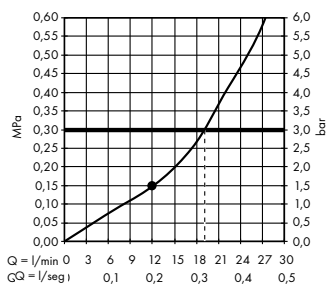

Diagrama de flujo

Rainmaker Select

Ducha fija 460 ljet con brazo de ducha
24003, -400

Diagrama de flujo

Raindance Select S

Teleducha 120 3jet
26530, -000

Leyenda

- ① RainAir
- ② Rain
- ③ Whirl