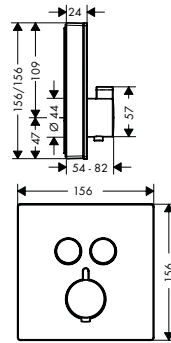

2 funciones