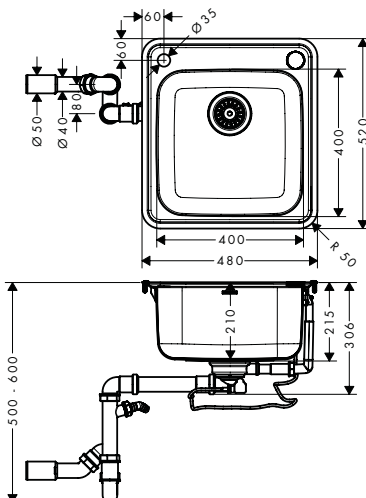

S41 Fregaderos de encastre de acero inoxidable

Características de todas las variantes

- Consiste en: fregadero de encastre, vaciador automático con sifón
- Material: acero inoxidable
- Número de cubetas: 1 cubeta principal
- Agujero del caño y agujero del vaciador automático están pre-perforados
- Tipo de montaje: sobre encimera o enrasado
- Posición rebosadero: En el lado de la cubeta
- Refuerzo de grifería para una base firme y estable del grifo de cocina
- Radio angular: 70 mm
- Profundidad de la cubeta: 210 mm

400

Instalación

Resumen de variantes

tamaño del armario (cm)	cotas de corte (mm)	número de cubetas	Acabado	Referencia	Euro*
45	410 x 510 mm	1	● color acero inoxidable	43334800	287,50
50	470 x 510 mm	1	● color acero inoxidable	43335800	299,50
60	570 x 510 mm	1	● color acero inoxidable	43336800	311,50