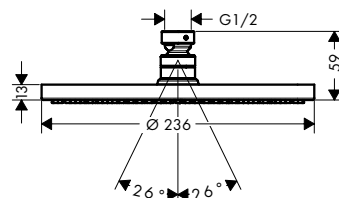

Tecnologías

Tipos de chorro

Acabado	Referencia	Euro *
● cromo	27623000	404,80
● negro mate	27623670	566,70
○ blanco mate	27623700	566,70