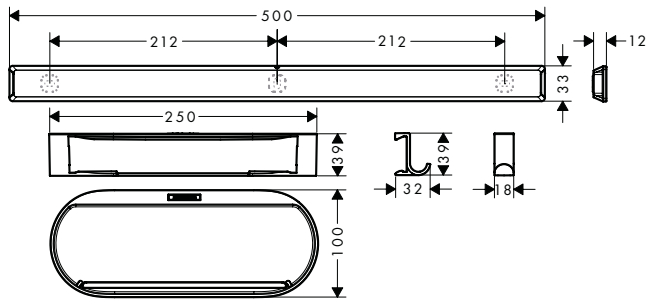

Tecnologías

Instalación

Acabado	Referencia	Euro*
● negro mate	27967670	60,40
○ blanco mate	27967700	60,40

WallStoris Sets de accesorios

Características de todas las variantes

· Plástico

· Fijación oculta

set de cuarto de baño