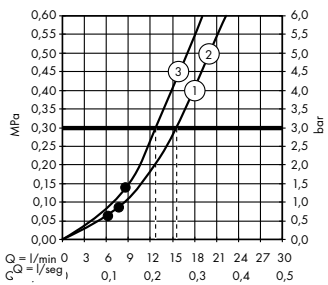

Diagrama de flujo

Raindance Select S
Teleducha 120 3jet
26530, -000

Leyenda

- ① RainAir
- ② Rain
- ③ Whirl