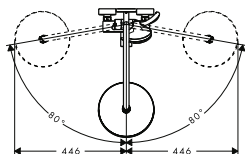

Croma Showerpipe 220 1jet monomando de ducha

Características

- Consiste en: ducha fija, flexo de ducha, soporte deslizante, teleducha, mezclador monomando de ducha, barra de ducha
- Croma 220 ducha fija
- Cabezal 220 mm
- Tipo de chorro ducha fija: RainAir

- Orientable
- Máximo caudal a 3 bar: 16 l/min
- Caudal RainAir 16 l/min aprox. a 3 bar
- Tipo de chorro teleducha: Normal, Rain, Shampoo, Massage
- Caudal de la teleducha a 3 bar: 12,5 l/min

- La barra se puede acortar en altura
- Diámetro de la barra: 22 mm
- Conexión DN15
- Excéntricas 150 ± 12 mm
- Sistema antical QuickClean
- 3 funciones

Tecnologías

Tipos de chorro

Acabado	Referencia	Euro *
● cromo	27222000	753,00

Croma Showerpipe 220 1jet Reno

Características

- Consiste en: barra de ducha, ducha fija, teleducha, flexo de ducha, soporte deslizante
- Croma 220 ducha fija
- Cabezal ducha fija 220 mm
- Tipo de chorro de la ducha fija: RainAir
- Orientable

- Máximo caudal a 3 bar: 18,5 l/min
- Caudal RainAir 14 l/min aprox. a 3 bar
- Tipo de chorro teleducha: Normal, Rain, Shampoo, Massage
- Caudal de la teleducha a 3 bar: 14,5 l/min
- La barra se puede acortar en altura

- Diámetro de la barra: 22 mm
- Brazo de ducha 400 mm
- Isiflex flexo 80 cm para conexión de agua
- Sistema antical QuickClean