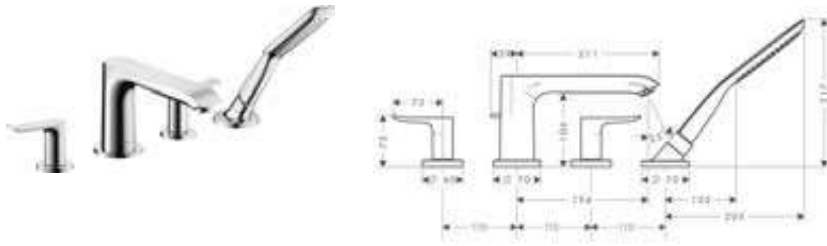

Metris Mezclador de 4 agujeros para borde de bañera

Características

- Consiste en: mezclador de 4 agujeros para borde de bañera, teleducha, soporte de ducha
- Proyección: 220 mm
- Máxima longitud de extracción de la teleducha: 1,10 m
- Máximo caudal a 3 bar: 25 l/min
- Caudal del caño de bañera a 3 bar: 25 l/min
- Caudal de la teleducha a 3 bar: 17 l/min
- Sistema antical QuickClean