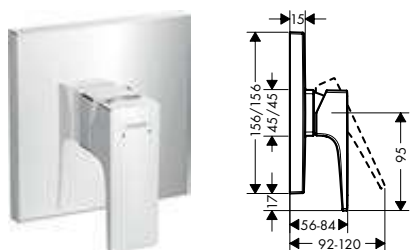

Metropol Mezcladores monomando de ducha empotrados

Características de todas las variantes

- Máximo caudal a 3 bar: 29,3 l/min
- Amortiguador de sonido

Resumen de variantes

modelo de manecilla	Acabado	Referencia	Euro*
plana	cromo	32565000	262,30
	bronce cepillado	32565140	393,50
	cromo negro cepillado	32565340	393,50
	negro mate	32565670	367,20
	blanco mate	32565700	367,20
	color oro pulido	32565990	393,50
loop	cromo	74565000	289,10

! A completar con:

iBox universal Set básico

Referencia	Euro*
01800180	152,10