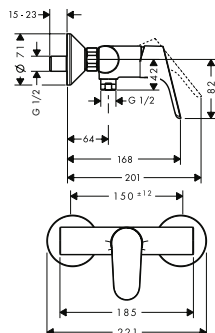

Focus Mezclador monomando de ducha visto

Características

- Excéntricas 150 ± 12 mm
- Máximo caudal a 3 bar: 15 l/min
- Caudal de la teleducha a 3 bar: 15 l/min
- Válvula anti-retorno
- Amortiguador de sonido