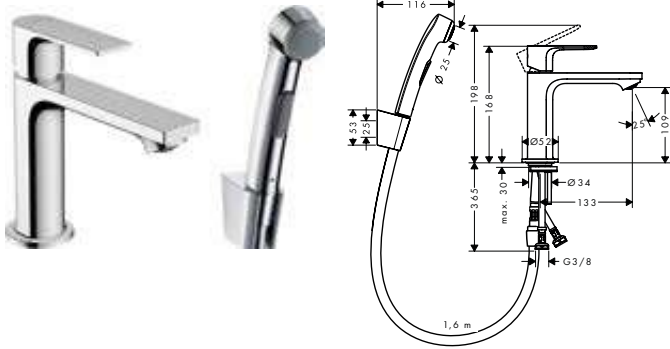

Rebris E Mezclador monomando de lavabo 110 con teleducha de bidé y flexo de ducha 160 cm sin vaciador

Características

- Consiste en: mezclador monomando de lavabo, teleducha de bidé, soporte de ducha, flexo de ducha
- ComfortZone 110
- Proyección: 133 mm
- Altura del caño: 109 mm
- Máximo caudal a 3 bar: 4,7 l/min