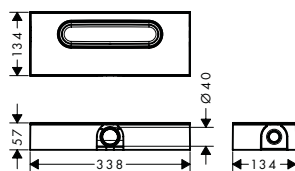

Altura del sifón: 30 mm
Altura mínima de instalación: 57 mm
Capacidad de drenaje del sifón: 33 l/min
Capacidad de drenaje del Dryphon: 55 l/min