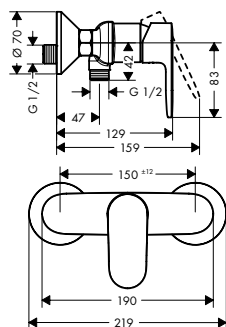

Vernis Blend Mezclador monomando de ducha visto

Características

- Excéntricas 150 ± 12 mm
- Máximo caudal a 3 bar: 28 l/min
- Caudal de la teleducha a 3 bar: 16 l/min
- Válvula anti-retorno
- Amortiguador de sonido