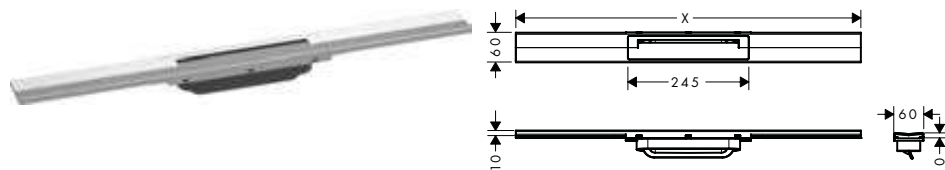

700 - 1200

Tecnologías

Instalación

Resumen de variantes

longitud (mm)	Acabado	Referencia	Euro *
700	● color acero inoxidable	56043800	308,50
	● negro mate	56043670	431,60
	○ blanco mate	56043700	431,60
	● cromo NUEVO	56043000	431,60
	● bronce cepillado	56043140	530,90
	● cromo negro cepillado	56043340	530,90
	● color oro pulido NUEVO	56043990	530,90
	800	● color acero inoxidable	56044800
● negro mate		56044670	442,70
○ blanco mate		56044700	442,70
● cromo NUEVO		56044000	442,70
● bronce cepillado		56044140	544,50
● cromo negro cepillado		56044340	544,50
● color oro pulido NUEVO		56044990	544,50
900		● color acero inoxidable	56045800
	● negro mate	56045670	481,60
	○ blanco mate	56045700	481,60
	● cromo NUEVO	56045000	481,60
	● bronce cepillado	56045140	591,40
	● cromo negro cepillado	56045340	591,40
	● color oro pulido NUEVO	56045990	592,40
	1000	● color acero inoxidable	56046800
● negro mate		56046670	493,80
○ blanco mate		56046700	493,80
● cromo NUEVO		56046000	493,80
● bronce cepillado		56046140	607,40
● cromo negro cepillado		56046340	607,40
● color oro pulido NUEVO		56046990	607,40