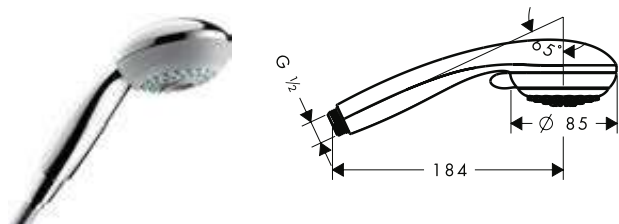

Crometta 85 Teleduchas 3jet, 2jet, 1jet

Características de todas las variantes

· Cabezal: 85 mm

· Sistema antical QuickClean

Sostenibilidad

Tecnologías

Tipos de chorro

Resumen de variantes

número de chorros	tipos de chorro	máximo caudal a 3 bar (l/min)	Acabado	Referencia	Euro *
3	Normal, Massage, MonoRain	16	● cromo	28563000	46,40
2	Normal, Vario	17	● cromo	28562000	26,70
1	Normal	6	● cromo	28561000	34,60