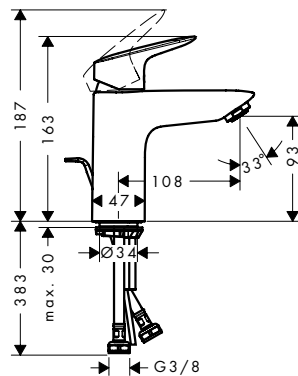

Logis Mezcladores monomando de lavabo

Características de todas las variantes

· Máximo caudal a 3 bar: 5 l/min

70

100

190

Sostenibilidad

Tecnologías

Resumen de variantes

ComfortZone	proyección (mm)	altura del caño (mm)	vaciador	CoolStart	Acabado	Referencia	Euro*
70	107	67	automático	■	● cromo	71072000	97,80
70	107	67	sin	■	● cromo	71073000	90,90
70	107	67	automático	-	● cromo	71070000	97,80
70	107	67	push-open	-	● cromo	71077000	97,80
70	107	67	sin	-	● cromo	71071000	90,90
100	108	93	automático	■	● cromo	71102000	125,80
100	108	93	sin	■	● cromo	71103000	118,80
100	108	93	automático	-	● cromo	71100000	125,80
100	108	93	push-open	-	● cromo	71107000	125,80
100	108	93	sin	-	● cromo	71101000	118,80
190	166	195	automático	-	● cromo	71090000	154,30
190	166	195	sin	-	● cromo	71091000	147,60

Las mediciones dentro de los dibujos de escala están en mm. / * sin IVA

Las especificaciones técnicas y las unidades de medida están sujetas a cambios.