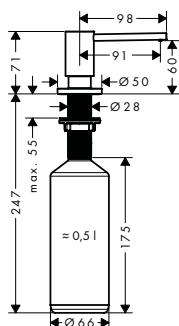

A41 Dosificador de jabón líquido

Características

- Adecuado para adaptarse a diferentes mezcladores de cocina
- Proyección 91 mm
- Material: metálico
- Tubo de salida anti-corrosivo
- Capacidad útil 500 ml
- Cantidad dosificada 2 ml
- Cómodamente rellenable desde arriba
- Espesor de la encimera: 55 mm
- Instalación simple y segura sin necesidad de herramientas
- Requiere agujero de montaje de 28 - 35 mm de diámetro