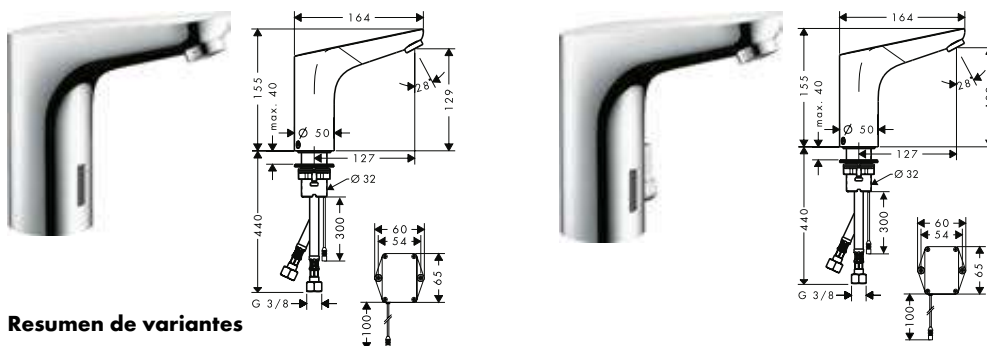

Sostenibilidad

Tecnologías

Acabado	Referencia	Euro *
● cromo	31130000	119,70

Focus Mezcladores electrónicos de lavabo

Características de todas las variantes

- ComfortZone 130
- Proyección 127 mm
- Máximo caudal a 3 bar: 5 l/min
- Válvula anti-retorno
- Detector de proximidad por infrarrojos
- Tiempo máximo de apertura: 10 s
- Enjuague higiénico activable (flujo de agua automático)
- Frecuencia (del ciclo) de enjuague 24 h
- Tiempo del ciclo de enjuague higiénico: 10 s
- Enjuague continuo activable (apertura durante 180 s, adecuado para desinfección térmica)