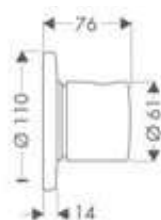

Llave de paso e inversor Trio S / Quattro inversor empotrado

Características

· 3 funciones

Acabado	Referencia	Euro*
cromo	15932000	155,90

A completar con:

	Referencia	Euro*
Set básico para Trio llave de paso e inversor empotrado	15981180	196,20
Set básico para Quattro inversor empotrado de 3 salidas	15930180	286,10