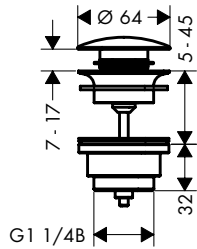

Vaciador Push-Open para lavabo y bidé

Características

· Para lavabos con rebosadero

· Con desagüe