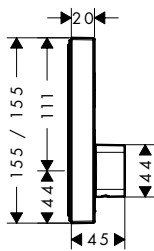

ShowerSelect Válvula empotrada 3 llaves de paso

Características

- Máximo caudal a 3 bar: 30 l/min
- Caudal de agua salida superior a 3 bar 26 l/min aprox. a 3 bar
- Caudal izquierdo y derecho: 29 l/min
- Caudal con el uso simultáneo de todas las funciones: 30 l/min
- La válvula se entrega con los botones Rain large, Rain small y teleducha

Tecnologías

Acabado	Referencia	Euro *
cromo	15764000	468,50
bronce cepillado	15764140	702,80
cromo negro cepillado	15764340	702,80
negro mate	15764670	655,90
blanco mate	15764700	655,90
color oro pulido	15764990	702,80

! A completar con:

iBox universal Set básico

Referencia	Euro *
01800180	152,10

ShowerSelect Mezcladores empotrados

Características de todas las variantes

- El mezclador se entrega con el botón On/Off

1 función

2 funciones

Tecnologías

Resumen de variantes

número de funciones	Acabado	Referencia	Euro *
1 función	cromo	15767000	540,40
2 funciones	cromo	15768000	598,10

! A completar con:

iBox universal Set básico

Referencia	Euro *
01800180	152,10