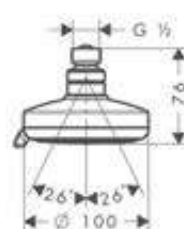

3 tipos de chorro