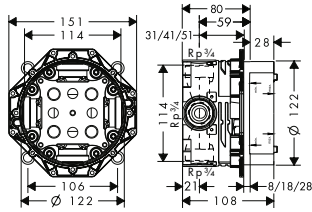

iBox universal y soluciones de ducha empotradas

iBox universal Set básico

Características

- Adecuado para todas las instalaciones empotradas de ducha y de bañera
- Conexiones DN20
- Cuerpo simétrico en la rotación
- Profundidad mínima de instalación: 80 mm
- Profundidad máxima de instalación: 108 mm