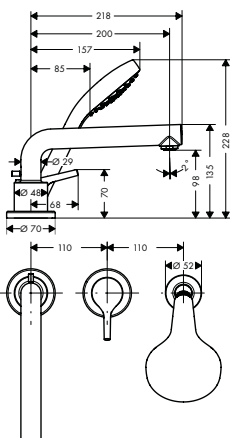

Talis S Mezclador monomando de 3 agujeros para borde de bañera

Características

- Consiste en: mezclador monomando de 3 agujeros para borde de bañera, teleducha, soporte de ducha
- Proyección: 200 mm
- Máxima longitud de extracción de la teleducha: 1,60 m
- Caudal del caño de bañera a 3 bar: 19 l/min
- Caudal de la teleducha a 3 bar: 15 l/min
- Sistema antical QuickClean