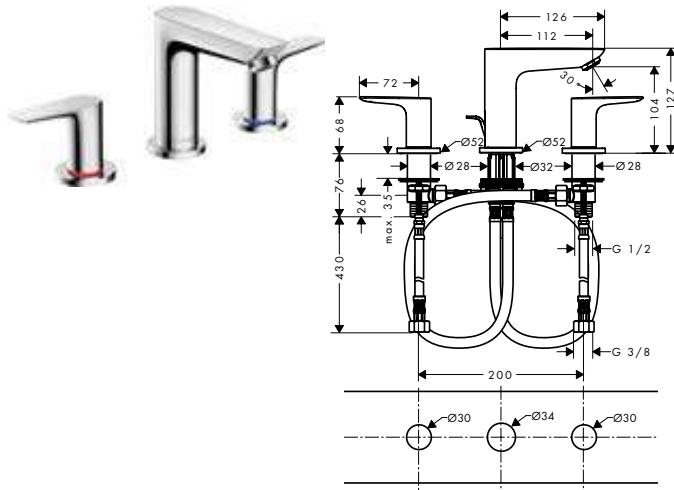

Características

- Consiste en: mezclador de lavabo de 3 agujeros, vaciador
- ComfortZone 150
- Proyección: 112 mm
- Altura del caño: 104 mm
- Máximo caudal a 3 bar: 5 l/min
- Vaciador automático de 1 1/4"
- Material del vaciador: metal
- Sistema antical QuickClean