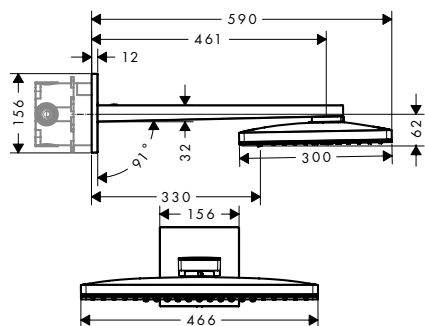

2 tipos de chorro