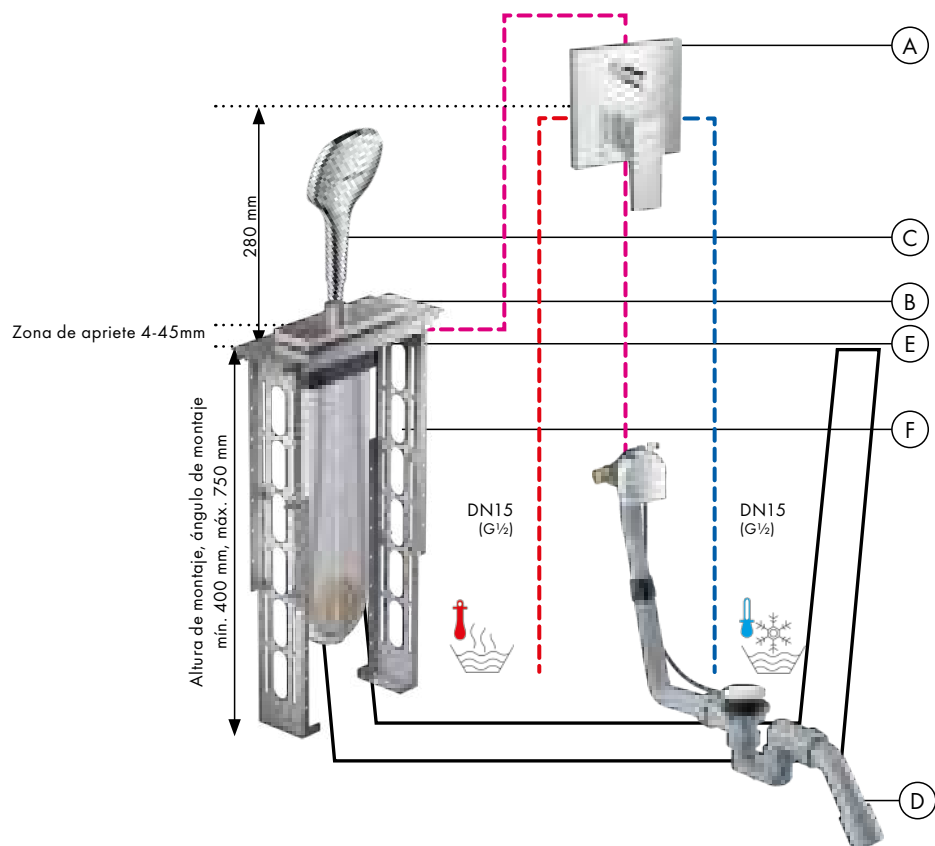

A partir de • la función está garantizada.