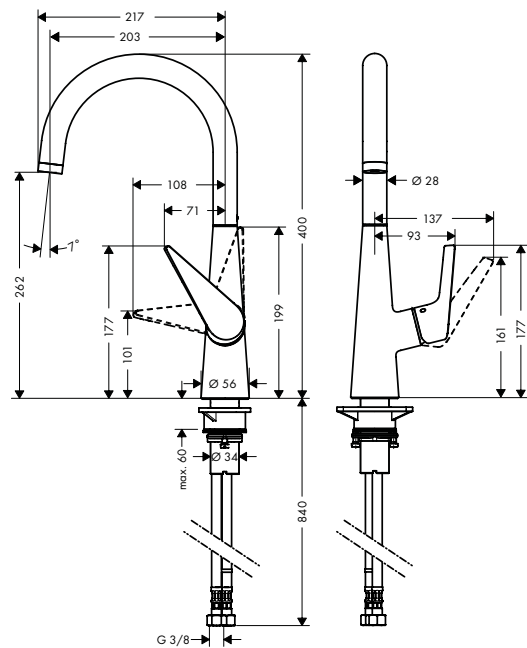

Talis M51 Mezcladores monomando de cocina, 1 jet

Características de todas las variantes

- Caño giratorio en 3 posiciones: 110°, 150° y 360°
- Tipo de chorro: normal
- Sistema antical QuickClean
- Máximo caudal a 3 bar: 10 l/min

220

260

Tecnologías

Tipos de chorro

Resumen de variantes

ComfortZone	máximo caudal a 3 bar (l/min)	Acabado	Referencia	Euro *
220	10	● cromo	72814000	294,20
		● color acero inoxidable	72814800	382,50
260	10	● cromo	72810000	335,20
		● color acero inoxidable	72810800	435,80