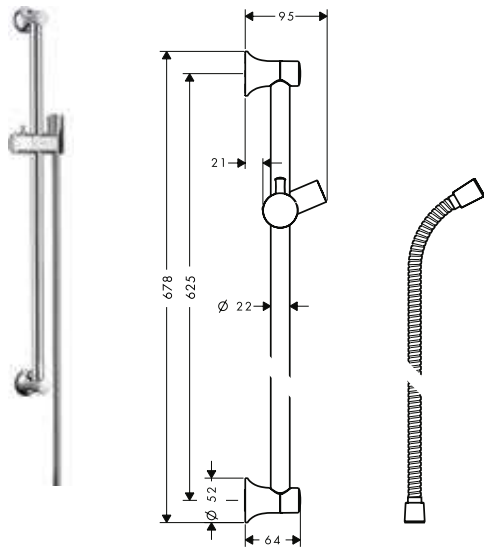

Acabado	Referencia	Euro*
● cromo	27617000	197,00