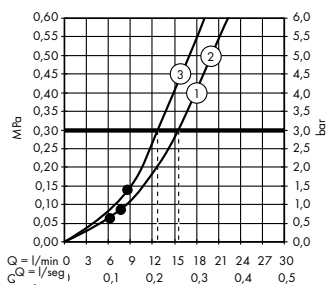

Diagrama de flujo

Raindance Select S

Teleducha 120 3jet
26530, -000

Legenda

- ① RainAir
- ② Rain
- ③ Whirl

A partir de • la función está garantizada.