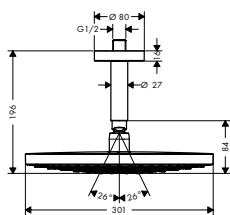

Raindance Select S Sets de soporte de ducha 3jet

Características de todas las variantes

- Consiste en: flexo de ducha, teleducha, soporte de ducha
- Cabezal Ø 125 mm
- Función de soporte integrada
- Filtro para suciedad lavable

Tecnologías

Tipos de chorro

Resumen de variantes

tipos de chorro	máximo caudal a 3 bar (l/min)	longitud del flexo de ducha (mm)	Acabado	Referencia	Euro *
PowderRain, Rain, Whirl	11	1600	● cromo	27668000	145,50
RainAir, Rain, Whirl	15	1600	● cromo	26721000	143,40
			● blanco/cromo	26721400	143,40
PowderRain, Rain, Whirl	11	1250	● cromo	27669000	143,00

Raindance Select S Duchas fijas de techo 2jet

Características de todas las variantes

- Consiste en: ducha fija, conexión de techo
- Tipo de chorro: RainAir, Rain
- Orientable
- Conexión de techo 100 mm
- Cabezal desmontable para una sencilla limpieza
- Conexión DN15
- Sistema antical QuickClean
- Cómodo cambio de los tipos de chorro con el pulsador Select

300

240

Sostenibilidad

Tecnologías

Tipos de chorro

Resumen de variantes

tamaño del rociador	máximo caudal a 3 bar (l/min)	presión mínima del caudal (bar)	Acabado	Referencia	Euro *
300	17	1,5	● cromo	27337000	602,70
			● blanco/cromo	27337400	602,70
240	9	1,5	● cromo	26469000	459,40
240	17	1	● cromo	26467000	459,40
			● blanco/cromo	26467400	459,40

26467400
26469400 Superficie del rociador: blanco.
27337400