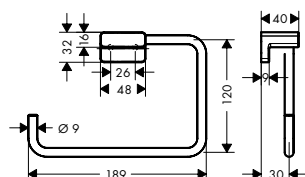

AddStoris Toallero de arco

Características

- Material: metal
- Giratorio
- Se incluye material de montaje
- Fijación oculta
- Distancia entre perforaciones: 26 mm
- Diámetro del agujero del taladro: 6 mm