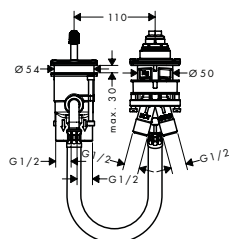

Set básico para mezclador de 2 agujeros para borde de bañera

Características

- Adecuado para caño de bañera situado a cierta distancia
- Conexiones DN15