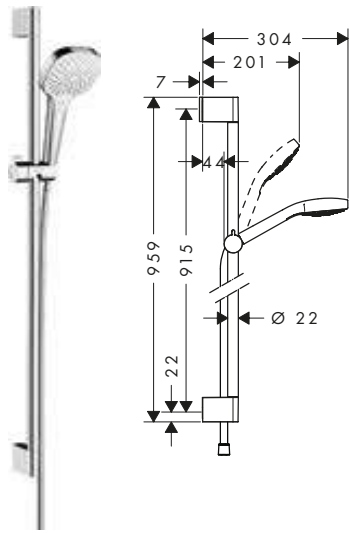

Croma Select E Sets de ducha 3jet, 1jet

Características de todas las variantes

· Cabezal 110 mm

· Diámetro de la barra: 22 mm

· Perfil de la barra: redondo

959 mm

669 mm

Sostenibilidad