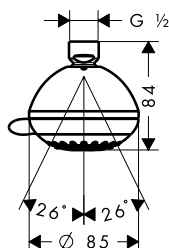

3 tipos de chorro

2 tipos de chorro

1 tipo de chorro

Sostenibilidad

Tecnologías

Tipos de chorro

Resumen de variantes

número de chorros	tipos de chorro	máximo caudal a 3 bar (l/min)	presión mínima del caudal (bar)	Acabado	Referencia	Euro *
3	MonoRain, Normal, Massage	15	1	● cromo	28425000	65,60
2	Normal, Vario	18	0,5	● cromo	28424000	52,30
1	Normal	5,7	1	● cromo	28423000	52,30