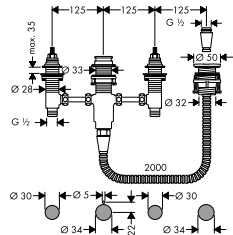

Set básico para mezclador de 4 agujeros para borde de bañera

Características

- Consiste en: cuerpo base, soporte de ducha, flexo de ducha
- Máxima longitud de extracción de la teleducha: 1,60 m
- Conexiones DN15
- Se requiere registro para mantenimiento
- Grifería de 4 agujeros para borde de bañera