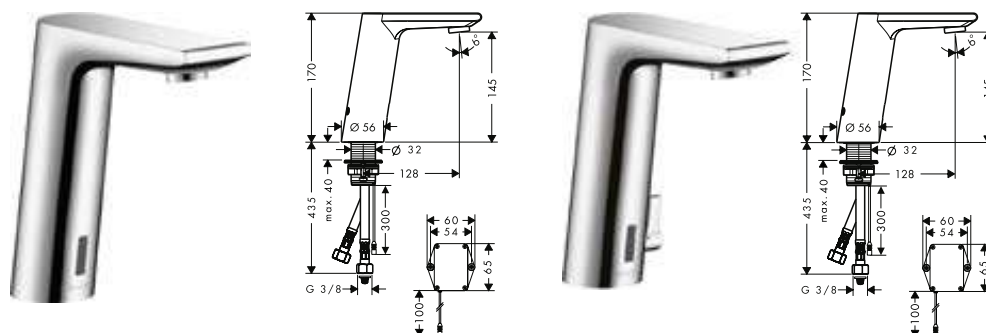

Metris S Mezcladores electrónicos de lavabo

Características de todas las variantes

- ComfortZone 150
- Proyección 128 mm
- Máximo caudal a 3 bar: 5 l/min
- Válvula anti-retorno
- Detector de proximidad por infrarrojos
- Tiempo máximo de apertura: 10 s
- Enjuague higiénico activable (flujo de agua automático)
- Frecuencia (del ciclo) de enjuague 24 h
- Tiempo del ciclo de enjuague higiénico: 10 s
- Enjuague continuo activable (apertura durante 180 s, adecuado para desinfección térmica)