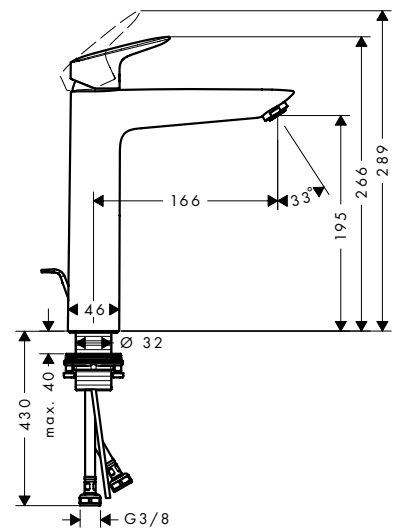

Logis Mezcladores monomando de lavabo

Características de todas las variantes

· Máximo caudal a 3 bar: 5 l/min

70

100

190

Sostenibilidad

Tecnologías

Resumen de variantes

ComfortZone	proyección (mm)	altura del caño (mm)	vaciador	CoolStart	Acabado	Referencia	Euro*
70	107	67	automático	■	● cromo	71072000	97,80
70	107	67	sin	■	● cromo	71073000	90,90
70	107	67	automático	-	● cromo	71070000	97,80
70	107	67	push-open	-	● cromo	71077000	97,80
70	107	67	sin	-	● cromo	71071000	90,90
100	108	93	automático	■	● cromo	71102000	125,80
100	108	93	sin	■	● cromo	71103000	118,80
100	108	93	automático	-	● cromo	71100000	125,80
100	108	93	push-open	-	● cromo	71107000	125,80
100	108	93	sin	-	● cromo	71101000	118,80
190	166	195	automático	-	● cromo	71090000	154,30
190	166	195	sin	-	● cromo	71091000	147,60

Las mediciones dentro de los dibujos de escala están en mm. / * sin IVA

Las especificaciones técnicas y las unidades de medida están sujetas a cambios.