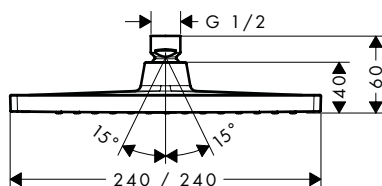

Crometta E Duchas fijas 1jet

Características de todas las variantes

- Cabezal 240 x 240 mm
- Tipo de chorro: Rain

- Orientable
- Conexión DN15

- Sistema antical QuickClean

Sostenibilidad

Tecnologías

Tipos de chorro

Resumen de variantes

	máximo caudal a 3 bar (l/min)	Acabado	Referencia	Euro*	
	8,1	cromo	26727000	271,40	
		negro mate	NUEVO	26727670	339,30
	15,9	cromo	26726000	269,00	
		negro mate	NUEVO	26726670	336,30

! A completar con (escoja una opción):		Acabado	Referencia	Euro*
	Brazo de ducha E 38,9 cm	cromo	27446000	100,30
	Conexión de techo E 100mm	cromo	27467000	66,80
	Vernis Shape Conexión de techo 30 cm	cromo	26407000	66,60
		negro mate	26407670	93,20
	Vernis Shape Brazo de ducha 24 cm	cromo	26405000	52,20
		negro mate	26405670	73,10
	Vernis Shape Conexión de techo 10 cm	cromo	26406000	49,90
		negro mate	26406670	69,90