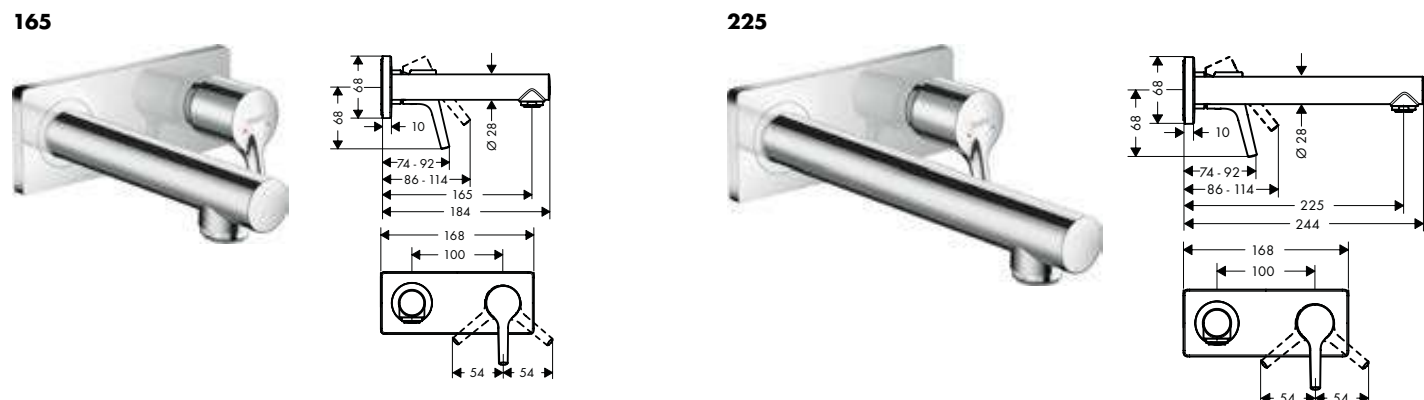

Talis S Mezcladores monomando de lavabo empotrados

Características de todas las variantes

- Consiste en: vaciador, mezclador monomando de lavabo empotrado
- Máximo caudal a 3 bar: 5 l/min
- Con vaciador libre
- Material del vaciador: metal
- Sistema antical QuickClean

Sostenibilidad

Tecnologías

Resumen de variantes

proyección (mm)	Acabado	Referencia	Euro *
165	● cromo	72110000	260,50
225	● cromo	72111000	290,70

! A completar con:

Set básico para mezclador monomando de lavabo de pared

Referencia	Euro *
13622180	247,30

Talis S Mezclador monomando de bidé con vaciador automático

Características

- Consiste en: mezclador monomando de bidé, vaciador
- Proyección 109 mm
- Altura del caño: 100 mm
- Aireador orientable
- Máximo caudal a 3 bar: 5 l/min
- Material del vaciador: metal
- Sistema antical QuickClean