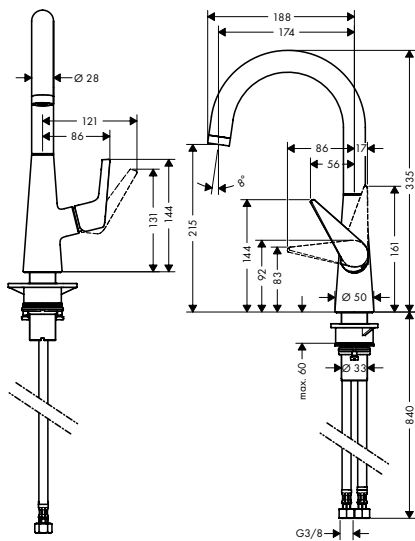

Talis M51 Mezcladores monomando de cocina, 1 jet

Características de todas las variantes

- Caño giratorio en 3 posiciones: 110°, 150° y 360°
- Tipo de chorro: normal
- Sistema antical QuickClean
- Máximo caudal a 3 bar: 10 l/min

220