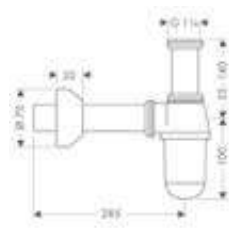

Sifón de botella para lavabos especiales

Características

· Profundidad de instalación 35-140mm

· Altura del sifón: 50 mm

· Entrada: G 1 ¼

Acabado	Referencia	Euro*
● cromo	52010000	39,80

Sifón de botella para bidé

Características

· Profundidad de instalación 35-95mm

· Altura del sifón: 30 mm

· Entrada: G 1 ¼