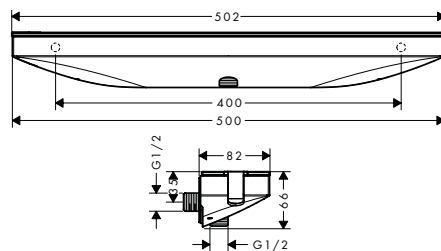

soporte de ducha lado izquierdo

Resumen de variantes

soporte de ducha	Acabado	Referencia	Euro *
lado derecho	● cromo	26858000	400,40
	○ blanco mate	26858700	520,50
lado izquierdo	● cromo	26843000	400,40
	○ blanco mate	26843700	520,50

i 26843000
26858000 Repisa en color: espejo de cristal.