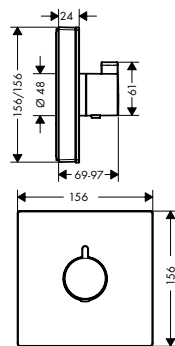

Acabado	Referencia	Euro *
● blanco/cromo	15734400	582,40

A completar con:

iBox universal Set básico

Referencia	Euro *
01800180	152,10

ShowerSelect Termostatos empotrados

ShowerSelect Glass Termostato empotrado de gran caudal con llave de paso y una salida libre