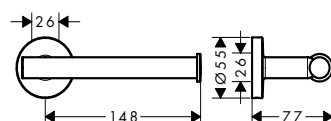

Logis Universal Portarrollos

Características de todas las variantes

- Material: latón
- Se incluye material de montaje
- Distancia entre perforaciones: 26 mm
- Diámetro del agujero del taladro: 6 mm

sin tapa