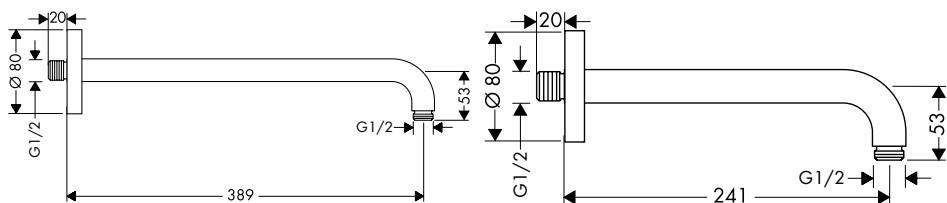

Complementos

Brazos de ducha

Resumen de variantes

longitud (mm)	Acabado	Referencia	Euro*
230	cromo	27412000	77,70
128	cromo	27411000	27,10

Vernis Blend Brazo de ducha 24 cm

Características

- Longitud: 240 mm
- Ø: 26 mm
- Ángulo 90°
- Conexión: G 1/2

Acabado	Referencia	Euro*
cromo	27809000	52,20
negro mate	27809670	73,10

Brazos de ducha

Características de todas las variantes

- Ángulo 90°
- Conexión: G 1/2

389 mm

241 mm

Resumen de variantes

longitud (mm)	Acabado	Referencia	Euro*
389	cromo	27413000	109,80
	bronce cepillado	27413140	164,70
	cromo negro cepillado	27413340	164,70
	negro mate	27413670	153,70
	blanco mate	27413700	153,70
	níquel cepillado	27413820	164,70
	color oro pulido	27413990	164,70
241	cromo	27409000	75,00
	níquel cepillado	27409820	112,50