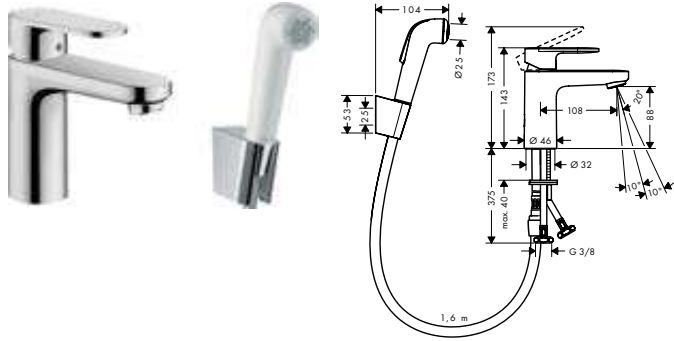

Vernis Blend

Vernis Blend Mezclador monomando de lavabo 100 con teleducha de bidé y flexo de 160 cm

Características

- Consiste en: mezclador monomando de lavabo, teleducha de bidé, soporte de ducha, flexo de ducha
- ComfortZone 100
- Proyección: 108 mm
- Altura del caño: 88 mm
- Máximo caudal a 3 bar: 5 l/min
- Sistema antical QuickClean