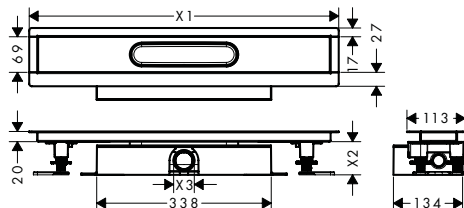

600 - 1200

Tecnologías

Instalación

Resumen de variantes

longitud (mm)	Referencia	Euro *
600	56022180	413,90
700	56023180	416,10
800	56024180	420,50
900	56025180	427,20
1000	56026180	436,10
1200	56027180	451,60