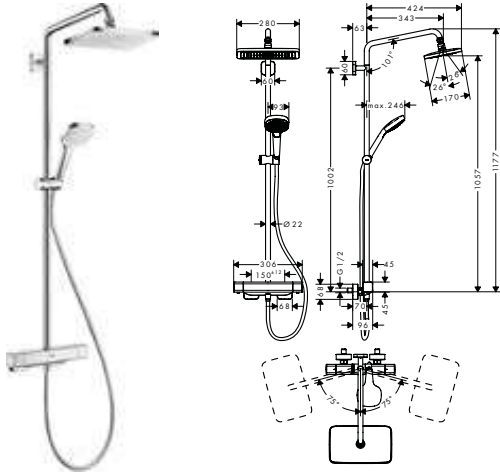

Tecnologías

Tipos de chorro

Acabado	Referencia	Euro *
● blanco/cromo	27248400	398,60

Croma Select E / Croma E

Croma E Showerpipes 1jet con termostato

Características de todas las variantes

- Cabezal 280 x 170 mm
- Tipo de chorro ducha fija: RainAir
- Orientable
- Tipo de chorro teleducha: Massage, IntenseRain, SoftRain
- Sistema antical QuickClean
- La barra se puede acortar en altura
- Diámetro de la barra: 22 mm
- Soporte de ducha ajustable en altura con pulsador
- Brazo de ducha giratorio
- Termostato CoolContact: evita que la carcasa se caliente, lo que hace que la ducha sea aún más segura
- Termostato Ecostat E
- Botón de seguridad a 40°C
- Máxima temperatura ajustable
- Excéntricas 150 ± 12 mm
- Longitud de la barra: 1067 mm
- 2 funciones