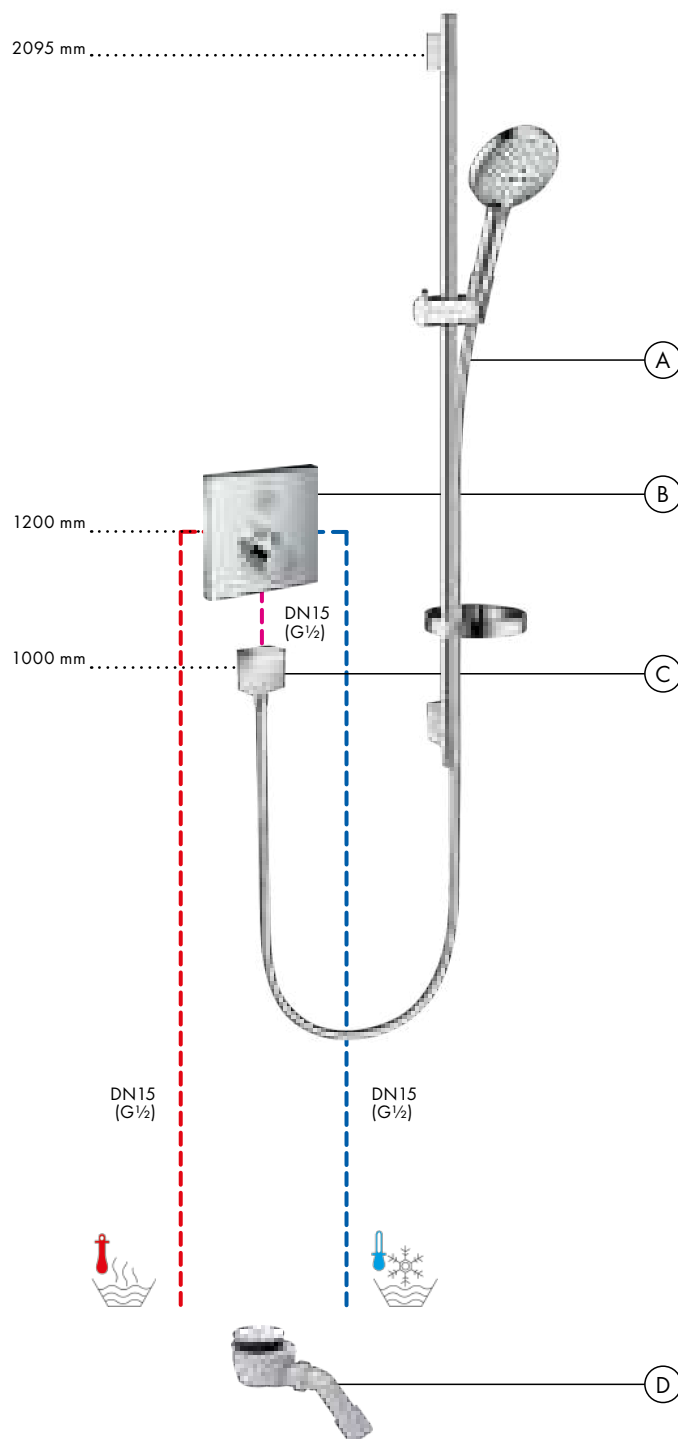

Referencia	Euro*
26471180	113,60

Instalación empotrada para 1 función

- (A) Raindance Select S**
Set de ducha 120 3jet
con barra de ducha 90 cm
y jabonera
26631, -000
- (B) ShowerSelect**
Termostato empotrado
para 1 función
15762, -000
Set básico iBox universal (sin imagen)
01800180
- (C) FixFit**
Toma de agua Square
con válvula antirretorno
26455, -000
- (D) Staro**
Set completo de desagüe 90
60056, -000