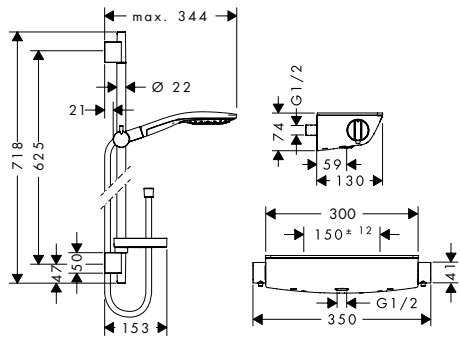

Raindance Select S Set de ducha visto 150 3jet con termostato Ecostat Select Combi barra de ducha 65 cm

Características

- Consiste en: teleducha, barra de ducha, termostato de ducha, soporte deslizante, jabonera, flexo de ducha
- Cabezal: 150 mm
- Tipo de chorro teleducha: RainAir, CaresseAir, Mix
- Caudal 16,4 l/min aprox. a 3 bar
- Perfil de la barra: redondo
- Diámetro de la barra: 22 mm
- En caso de montaje sobre excéntricas estándar G 3/4 ya existentes, se requiere el set adaptador ref. 02026000
- Longitud de la barra: 718 mm

Tecnologías

Tipos de chorro

Acabado	Referencia	Euro *
● cromo	27036000	622,00
● blanco/cromo	27036400	622,00