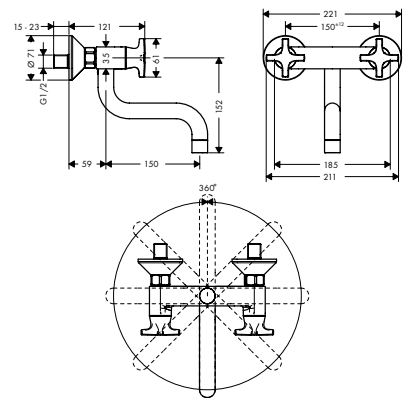

caño bajo

Tecnologías

Tipos de chorro

Resumen de variantes

	máximo caudal a 3 bar (l/min)	Acabado	Referencia	Euro*
caño alto	15	● cromo	71286000	224,40
caño bajo	15	● cromo	71287000	224,40