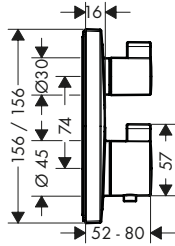

Ecostat Square Termostatos empotrados

Características de todas las variantes

- Botón de seguridad a 40°C
- Temperatura máxima ajustable

1 función