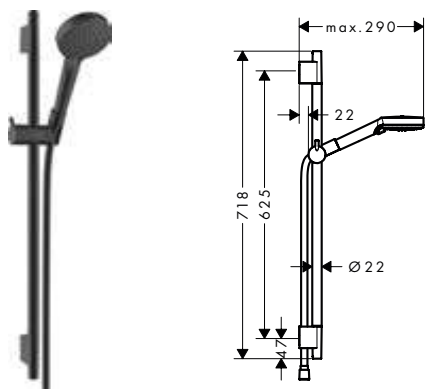

Características de todas las variantes

- Consiste en: teleducha, barra de ducha, flexo de ducha, soporte deslizante
- Tipo de chorro: Rain, IntenseRain
- Perfil de la barra: redondo
- Cabezal 100 mm
- Longitud de la barra: 718 mm
- Diámetro de la barra: 22 mm