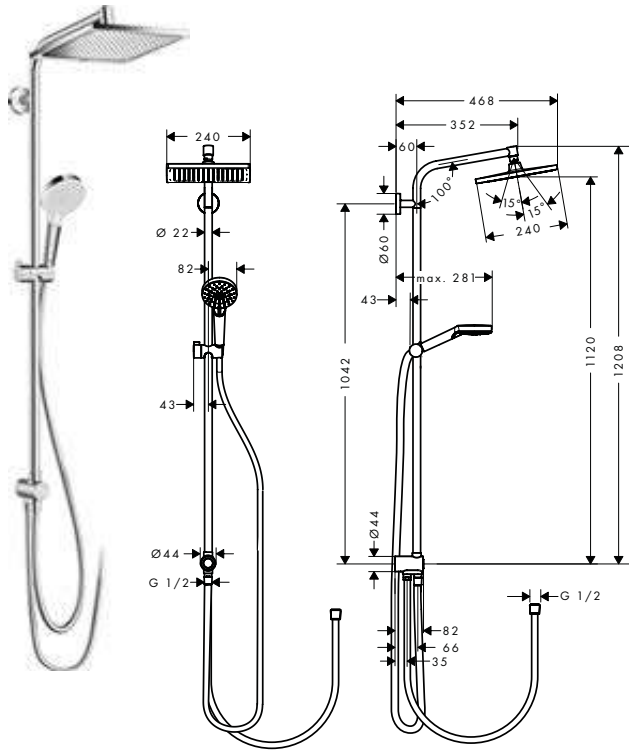

Tecnologías

Tipos de chorro

Acabado	Referencia	Euro *
● cromo	27284000	574,70

Características

- Consiste en: barra de ducha, ducha fija, teleducha, flexo de ducha, soporte deslizante
- Crometta E 240 ducha fija
- Cabezal ducha fija 240 x 240 mm
- Tipo de chorro de la ducha fija: Rain
- Orientable
- Máximo caudal a 3 bar: 9 l/min
- Caudal Rain 9 l/min aprox. a 3 bar
- Tipo de chorro teleducha: Rain, IntenseRain
- La barra se puede acortar en altura
- Diámetro de la barra: 22 mm
- Brazo de ducha 350 mm
- Isiflex flexo 80 cm para conexión de agua
- Sistema antical QuickClean