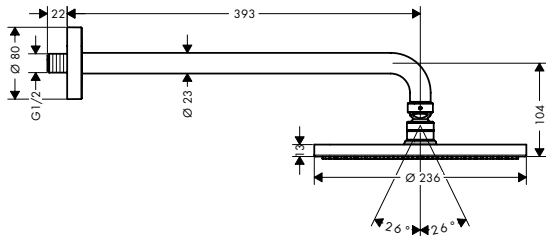

Raindance S Duchas fijas 1jet murales

Características de todas las variantes

- Consiste en: ducha fija, brazo de ducha
- Cabezal 240 mm
- Orientable
- Cabezal desmontable para una sencilla limpieza
- Conexión DN15
- Sistema antical QuickClean

PowderRain

RainAir

Sostenibilidad

Tecnologías

Tipos de chorro

Resumen de variantes

tipos de chorro	máximo caudal a 3 bar (l/min)	presión mínima del caudal (bar)	longitud del brazo de ducha (mm)	Acabado	Referencia	Euro *
PowderRain	18,1	1,5	393	● cromo	27607000	478,50
RainAir	8	1,5	389	● cromo	27461000	736,90
RainAir	18	1	389	● cromo	27474000	736,80

Raindance S Ducha fija 240 1jet PowderRain

Características

- Cabezal 240 mm
- Tipo de chorro: PowderRain
- Orientable
- Máx. caudal 18,1 l/min aprox. a 3 bar
- Caudal PowderRain (a 3 bar): 18,1 l/min
- Cabezal desmontable para una sencilla limpieza
- Conexión DN15
- Sistema antical QuickClean

Tecnologías

Tipos de chorro

Acabado	Referencia	Euro *
● cromo	27623000	404,80
● negro mate	27623670	566,70
○ blanco mate	27623700	566,70