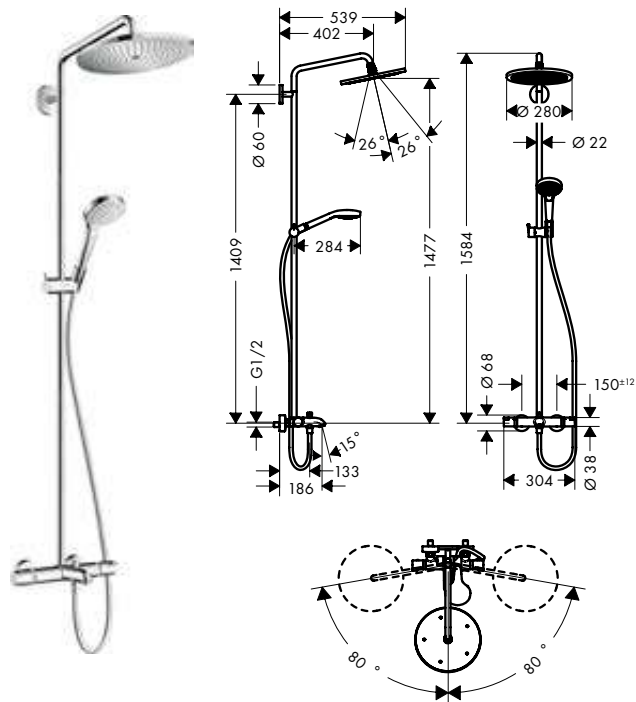

Croma Select S Showerpipe 280 1jet con termostato de bañera

Características

- Consiste en: termostato de bañera, teleducha, ducha fija, flexo de ducha, soporte deslizante, barra de ducha
- Croma 280 ducha fija
- Cabezal 280 mm
- Tipo de chorro ducha fija: RainAir
- Orientable
- Superficie del rociador: cromo
- Máximo caudal a 3 bar: 19 l/min
- Caudal RainAir 16 l/min aprox. a 3 bar
- Caudal bañera 20 l/min aprox. a 3 bar
- Tipo de chorro teleducha: Massage, IntenseRain, SoftRain
- Caudal de la teleducha a 3 bar: 13 l/min
- Sistema antical QuickClean
- La barra se puede acortar en altura
- Diámetro de la barra: 22 mm
- Soporte de teleducha ajustable en altura
- Brazo de ducha giratorio
- Termostato Ecostat Comfort
- Botón de seguridad a 40°C
- Máxima temperatura ajustable
- Conexión DN15
- Excéntricas 150 ± 12 mm
- 3 funciones

Tecnologías

Tipos de chorro

Acabado	Referencia	Euro*
● cromo	26792000	1.102,70