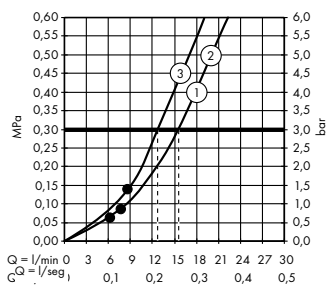

1. **Leyenda**
- ① RainAir
  - ② Rain
  - ③ Whirl