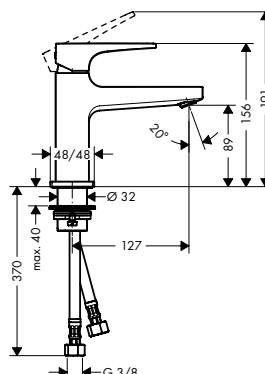

Metropol Mezcladores monomando de lavabo

Características de todas las variantes

- Consiste en: mezclador monomando de lavabo, vaciador
- ComfortZone 100
- Proyección: 127 mm
- Altura del caño: 89 mm
- Máximo caudal a 3 bar: 5 l/min
- Vaciador Push-Open de 1 1/4"
- Material del vaciador: metal
- Sistema antical QuickClean