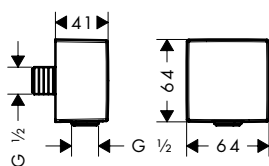

FixFit Toma de agua Square con válvula anti-retorno

Características

· Para flexos con tuerca cónica

· Válvula antirretorno

· Conexión: G 1/2

Acabado	Referencia	Euro *
cromo	26455000	31,30
bronce cepillado	26455140	47,00
cromo negro cepillado	26455340	47,00
negro mate	26455670	43,80
blanco mate	26455700	43,80
color oro pulido	26455990	47,00