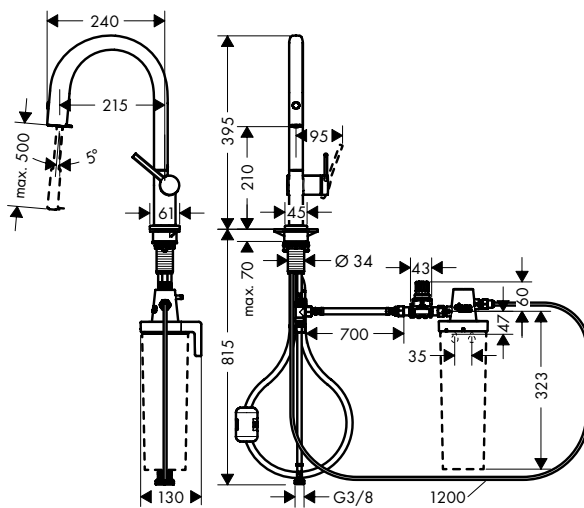

Tecnologías

Tipos de chorro

Resumen de variantes

ComfortZone	retracción del flexo	longitud de la extensión (cm)	set	Acabado	Referencia	Euro*
210	sBox	hasta 76 cm	con filtro Harmony	● cromo NUEVO	76800000	615,25
				● negro mate NUEVO	76800670	861,35
				● color acero inoxidable NUEVO	76800800	799,83
210	peso	hasta 50 cm	con filtro Harmony	● cromo NUEVO	76801000	561,75
				● negro mate NUEVO	76801670	786,45
				● color acero inoxidable NUEVO	76801800	730,28
210	sBox	hasta 76 cm	sin filtro	● cromo NUEVO	76826000	535,00
				● negro mate NUEVO	76826670	749,00
				● color acero inoxidable NUEVO	76826800	695,50
210	peso	hasta 50 cm	sin filtro	● cromo NUEVO	76803000	481,50
				● negro mate NUEVO	76803670	674,10
				● color acero inoxidable NUEVO	76803800	625,95