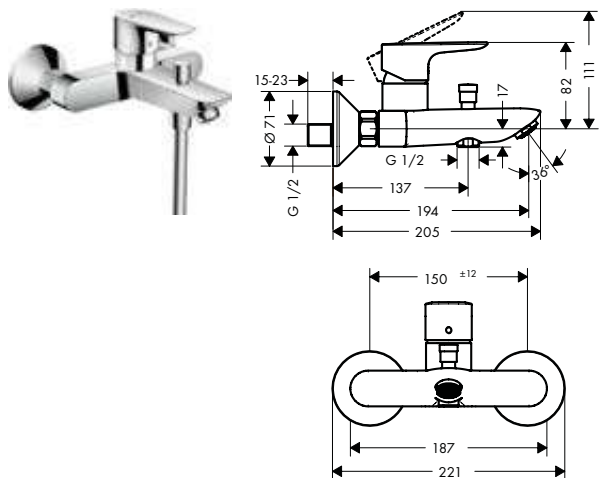

Tecnologías

Acabado	Referencia	Euro*
cromo	71740000	221,60
bronce cepillado	71740140	332,40
cromo negro cepillado	71740340	332,40
negro mate	71740670	310,20
blanco mate	71740700	310,20
color oro pulido	71740990	332,40