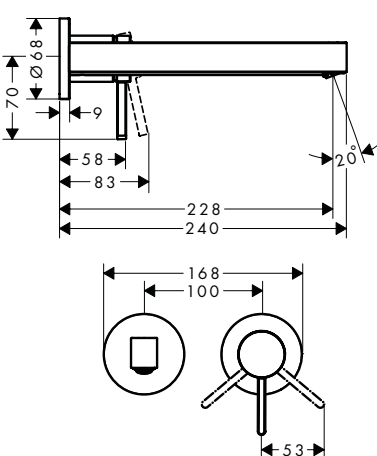

Resumen de variantes

ComfortZone	proyección (mm)	altura del caño (mm)	Acabado	Referencia	Euro*
160	169	162	● cromo	76034000	321,80
			● negro mate	76034670	450,50
			○ blanco mate	76034700	450,50

Finoris Mezcladores monomando de lavabo empotrados

Características de todas las variantes

- Consiste en: vaciador, mezclador monomando de lavabo empotrado
- Máximo caudal a 3 bar: 5 l/min
- Con vaciador libre
- Material del vaciador: metal
- Colocación del mando a la izquierda o a la derecha

168

228

Sostenibilidad

Resumen de variantes

proyección (mm)	Acabado	Referencia	Euro*
168	● cromo	76051000	265,60
	● negro mate	76051670	371,80
	○ blanco mate	76051700	371,80
228	● cromo	76050000	295,20
	● negro mate	76050670	413,30
	○ blanco mate	76050700	413,30

! A completar con:

Set básico para mezclador monomando de lavabo de pared

Referencia	Euro*
13622180	247,30