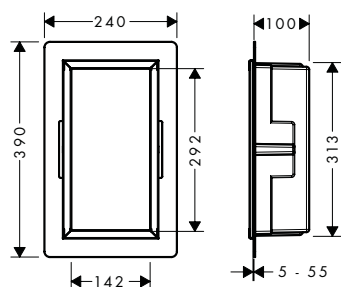

XtraStoris Original Hornacinas de pared con marco

Características de todas las variantes

- Consiste en: hornacina de pared con marco integrado, set de impermeabilización
- Profundidad de instalación: 100 mm
- Ámbito de aplicación: nueva construcción, reforma
- Superficie fácil de limpiar
- Específico para su uso en zonas húmedas
- Tipo de pared: construcción en seco, construcción en paredes sólidas
- Set para la instalación del material: poliestireno (PS)
- Material de la hornacina de pared: acero inoxidable 304 (1.4301)
- Acabado de la hornacina de pared de acero inoxidable con revestimiento en polvo

300/150/100