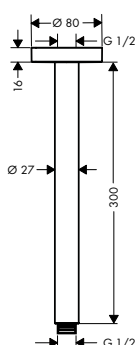

300 mm

100 mm