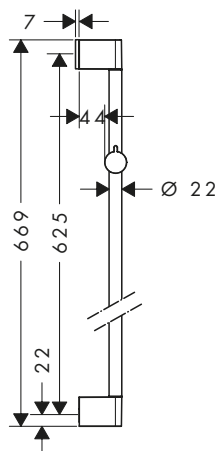

Barras de ducha

Unica Barra de ducha Cromo 65 cm sin flexo de ducha

Características

- Consiste en: barra de ducha, soporte deslizante
- Longitud de la barra: 669 mm
- Diámetro de la barra: 22 mm
- Perfil de la barra: redondo
- Soporte de ducha deslizante, giratorio y ajustable en 2 posiciones

Acabado	Referencia	Euro*
● cromo	26505000	55,80