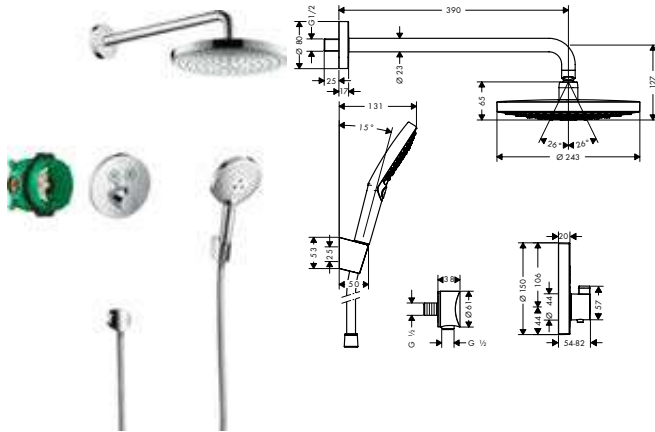

Raindance Select S Set de ducha empotrado con termostato ShowerSelect S

Características

- Consiste en: cuerpo base, teleducha, brazo de ducha, termostato de ducha, ducha fija, toma de agua, soporte de ducha, flexo de ducha
- Cabezal: 240 mm
- Tipo de chorro ducha fija: RainAir, Rain
- Tipo de chorro teleducha: RainAir, Rain, Whirl
- Caudal 17 l/min aprox. a 3 bar

Tecnologías

Tipos de chorro

Acabado	Referencia	Euro*
● cromo	27297000	1.368,00

Raindance S Duchas fijas 1 jet murales

Características de todas las variantes

- Consiste en: ducha fija, brazo de ducha
- Cabezal 300 mm
- Tipo de chorro: RainAir
- Orientable
- Cabezal desmontable para una sencilla limpieza
- Conexión DN15
- Sistema antical QuickClean