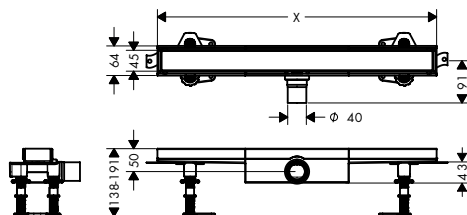

600 - 1200

Tecnologías

Instalación

Resumen de variantes

longitud (mm)		Consultar disponibilidad	Referencia	Euro *
600	NUEVO	T1/2023	56163000	398,20
700	NUEVO	T1/2023	56165000	416,90
800	NUEVO	T1/2023	56167000	435,50
900	NUEVO	T1/2023	56169000	454,20
1000	NUEVO	T1/2023	56171000	472,90

Las mediciones dentro de los dibujos de escala están en mm. / * sin IVA
Las especificaciones técnicas y las unidades de medida están sujetas a cambios.