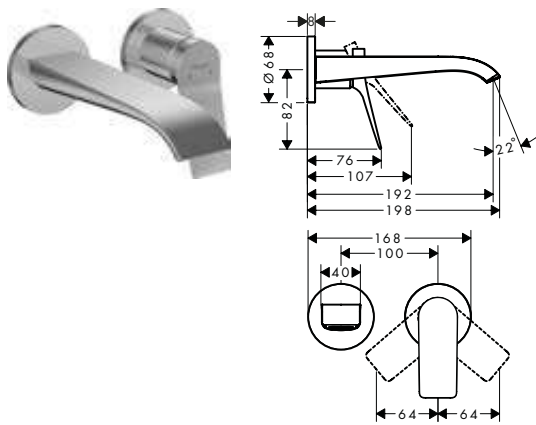

Vivenis Mezclador monomando de lavabo empotrado con caño 19,2 cm

Características

- Consiste en: vaciador, mezclador monomando de lavabo empotrado
- Proyección: 192 mm
- Máximo caudal a 3 bar: 5 l/min
- Con vaciador libre
- Material del vaciador: metal
- Colocación del mando a la izquierda o a la derecha