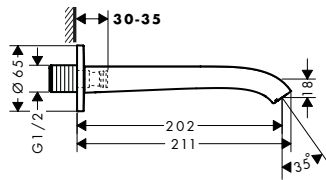

Vivenis Caño de bañera

Características

- Proyección: 202 mm
- Máximo caudal a 3 bar: 24,3 l/min

Tecnologías

Acabado	Referencia	Euro*
cromo	75410000	133,20
negro mate	75410670	186,50
blanco mate	75410700	186,50