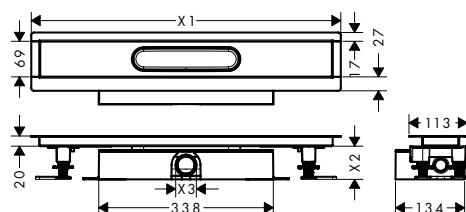

uBox universal Sets completos para desagüe lineal para instalación plana

Características de todas las variantes

- Consiste en: set de montaje, sifón, set básico, membrana de impermeabilización premontada, placas ajustables en altura
- Ámbito de aplicación: nueva construcción, reforma
- Altura del sifón: 30 mm
- Capacidad de desagüe con sifón: hasta 33 l/min
- Capacidad de drenaje con Dryphon: hasta 55 l/min
- Diámetro nominal de la conexión: DN40
- Dirección de la salida: horizontal
- Conexión: 3 lados
- Incluye patas de ajuste y herramienta de alicatado para la instalación
- Con pendiente integrada
- Altura ajustable con las placas de espuma
- Fácil fijación al suelo gracias al soporte para el montaje
- Tipo de montaje: mural, libre en el suelo
- Sifón fácil de limpiar
- Sifón extraíble
- Material del set de montaje: acero inoxidable 304 (1.4301)

600 - 1200

Tecnologías

Instalación

Resumen de variantes

longitud (mm)	Referencia	Euro *
600	56016180	413,90
700	56017180	416,10
800	56018180	420,50
900	56019180	427,20
1000	56020180	436,10
1200	56021180	451,60

RainDrain Sets de instalación para desagüe lineal

Características de todas las variantes

- Consiste en: desagüe de acero inoxidable, patas de ajuste, herramienta de alicatado, membrana de impermeabilización premontada
- Adecuado para todos los sets de RainDrain Rock y RainDrain Match
- Ámbito de aplicación: nueva construcción, reforma
- Incluye patas de ajuste y herramienta de alicatado para la instalación
- Con pendiente integrada
- Material del set de montaje: acero inoxidable 304 (1.4301)