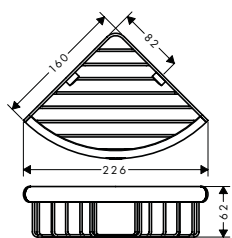

Logis Universal Jabonera de esquina

Características

- Se incluye material de montaje
- Fijación oculta
- Diámetro del agujero del taladro: 6 mm