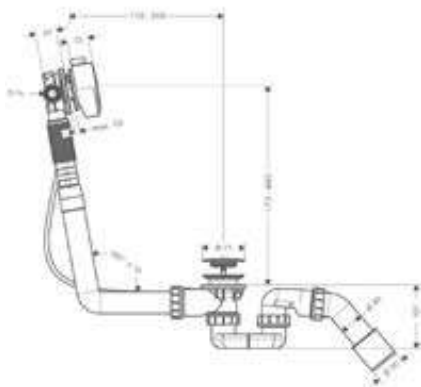

Acabado	Referencia	Euro *
cromo	58113000	291,50

Desagües y llaves de escuadra

Rácor flexible DN20

Características

· Largo 800 mm

· Ángulo 90°

Referencia

Euro*