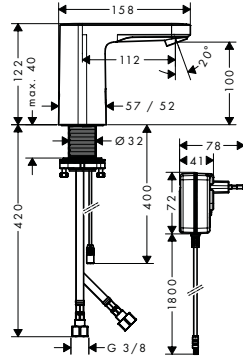

Vernis Blend Mezcladores electrónicos de lavabo

Características de todas las variantes

- ComfortZone 100
- Proyección 112 mm
- Máximo caudal a 3 bar: 5 l/min
- Regulación de temperatura programable
- Conducciones internas de agua aisladas
- Válvula anti-retorno
- Detector de proximidad por infrarrojos
- Tiempo máximo de apertura programable
- Tiempo máximo de apertura: 10 s, 20 s, 30 s
- Enjuague higiénico activable (flujo de agua automático)
- Frecuencia (del ciclo) de enjuague 24 h, 48 h, 72 h
- Tiempo del ciclo de enjuague higiénico: 10 s, 20 s, 30 s
- Enjuague continuo activable (apertura durante 200 s adecuada para la desinfección térmica)
- La frecuencia del enjuague higiénico y el tiempo del mismo dependen uno del otro (24 h - 10 s, 48 h - 20 s, 72 h - 30 s)