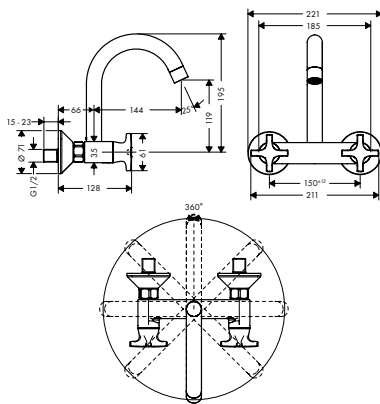

Logis M32 Mezclador bimando de cocina 220, 1jet

Características

- ComfortZone 220
- Caño giratorio en 3 posiciones: 110°, 150° y 360°
- Tipo de chorro: normal
- Máximo caudal a 3 bar: 12 l/min

Tecnologías

Tipos de chorro

Acabado	Referencia	Euro*
● cromo	71285000	190,40

Logis M32 Mezcladores bimando de cocina empotrado, 1 jet

Características de todas las variantes

- Caño giratorio 360°
- Excéntricas 150 ± 12 mm
- Tipo de chorro: normal
- Máximo caudal a 3 bar: 15 l/min

caño alto

caño bajo

Tecnologías

Tipos de chorro

Resumen de variantes

	máximo caudal a 3 bar (l/min)	Acabado	Referencia	Euro*
caño alto	15	● cromo	71286000	224,40
caño bajo	15	● cromo	71287000	224,40