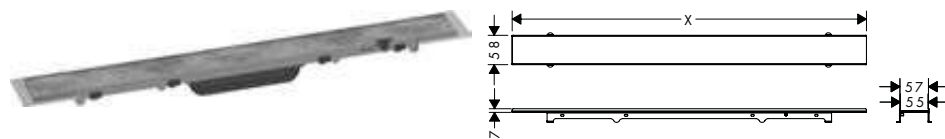

RainDrain Rock Desagües lineales con extensiones recortables y alicatables

Características de todas las variantes

- Consiste en: dryphon, rejilla alicatable, herramienta de extracción de la rejilla integrada
- Tipo de montaje: libre en el suelo, dos lados
- Recortable en el lugar de la instalación
- Diseño sin marco
- Rejilla ajustable en altura
- Espesor del azulejo: hasta 40 mm
- Adecuado para todo tipo de azulejos
- Hasta 60 l/min capacidad de drenaje
- Ámbito de aplicación: nueva construcción, reforma
- La herramienta de extracción de la rejilla permite retirar fácilmente el embellecedor
- Fácil de limpiar
- Tipo de sifón para sellado de olores: mecánico
- 50 mm de longitud adicional en ambos lados
- Material de la rejilla: acero inoxidable 304 (1.4301)
- Adecuado para el drenaje primario

600 - 1200

Tecnologías

Instalación

Resumen de variantes

longitud (mm)	Referencia	Euro *
600	56029000	138,70
700	56030000	145,40
800	56031000	164,20
900	56032000	167,50
1000	56033000	174,20
1200	56034000	199,70

⚠ A completar con (escoja una opción):			Referencia	Euro *
	uBox universal Set completo para instalación plana para desagüe lineal de ducha 600 alicatable	56029XXX	56016180	413,90
	uBox universal Set completo para instalación estándar para desagüe lineal de ducha 600 alicatable	56029XXX	56022180	413,90
	uBox universal Set completo para instalación plana para desagüe lineal de ducha 700 alicatable	56030XXX	56017180	416,10
	uBox universal Set completo para instalación estándar para desagüe lineal de ducha 700 alicatable	56030XXX	56023180	416,10
	uBox universal Set completo para instalación estándar para desagüe lineal de ducha 800 alicatable	56031XXX	56024180	420,50
	uBox universal Set completo para instalación plana para desagüe lineal de ducha 800 alicatable	56031XXX	56018180	420,50
	uBox universal Set completo para instalación estándar para desagüe lineal de ducha 900 alicatable	56032XXX	56025180	427,20
	uBox universal Set completo para instalación plana para desagüe lineal de ducha 900 alicatable	56032XXX	56019180	427,20
	uBox universal Set completo para instalación estándar para desagüe lineal de ducha 1000 alicatable	56033XXX	56026180	436,10
	uBox universal Set completo para instalación plana para desagüe lineal de ducha 1000 alicatable	56033XXX	56020180	436,10
	uBox universal Set completo para instalación plana para desagüe lineal de ducha 1200 alicatable	56034XXX	56021180	451,60
	uBox universal Set completo para instalación estándar para desagüe lineal de ducha 1200 alicatable	56034XXX	56027180	451,60

Las mediciones dentro de los dibujos de escala están en mm. / * sin IVA
Las especificaciones técnicas y las unidades de medida están sujetas a cambios.