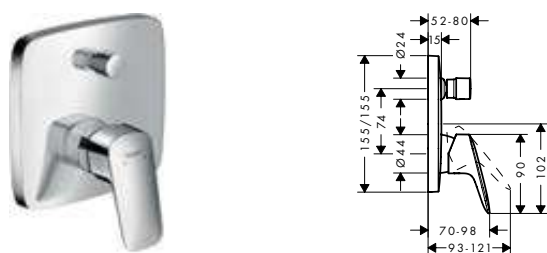

Logis Mezclador monomando de bañera empotrado

Características

- Caudal de agua salida superior a 3 bar: 21 l/min
- Máximo caudal a 3 bar: 29 l/min
- Caudal de agua salida inferior a 3 bar: 29 l/min
- Con inversor automático