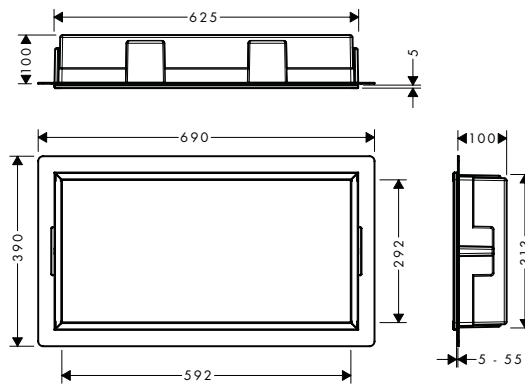

XtraStoris Original Hornacinas de pared con marco

Características de todas las variantes

- Consiste en: hornacina de pared con marco integrado, set de impermeabilización
- Profundidad de instalación: 100 mm
- Ámbito de aplicación: nueva construcción, reforma
- Superficie fácil de limpiar
- Específico para su uso en zonas húmedas
- Tipo de pared: construcción en seco, construcción en paredes sólidas
- Set para la instalación del material: poliestireno (PS)
- Material de la hornacina de pared: acero inoxidable 304 (1.4301)
- Acabado de la hornacina de pared de acero inoxidable con revestimiento en polvo

300/600/100