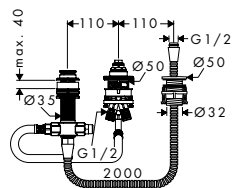

Sets Básicos

Set básico para mezclador de 3 agujeros para borde de bañera

Características

- Consiste en: cuerpo base, soporte de ducha, flexo de ducha
- Máxima longitud de extracción de la teleducha: 1,60 m