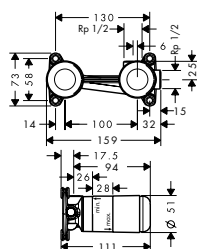

Set básico para mezclador monomando de lavabo de pared

Características

- Profundidad mínima de instalación: 44 mm
- Profundidad máxima de instalación: 72 mm