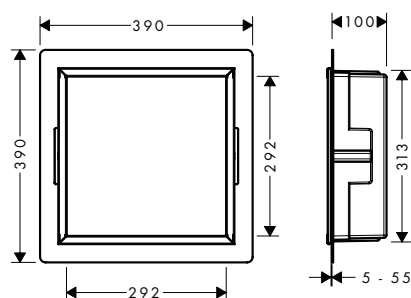

300/300/100

Instalación

Resumen de variantes

ancho (mm)	Acabado	Referencia	Euro*
150	gris cemento NUEVO	56057380	395,50
	negro mate	56057670	395,50
	blanco mate	56057700	395,50
300	gris cemento NUEVO	56061380	449,20
	negro mate	56061670	449,20
	blanco mate	56061700	449,20