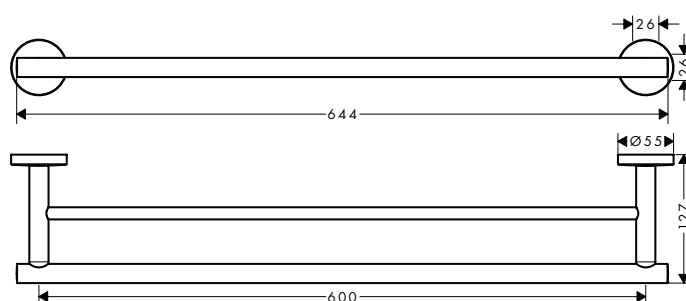

doble

Resumen de variantes

modelo	Acabado	Referencia	Euro*
simple	● cromo	41716000	52,50
doble	● cromo	41712000	66,00