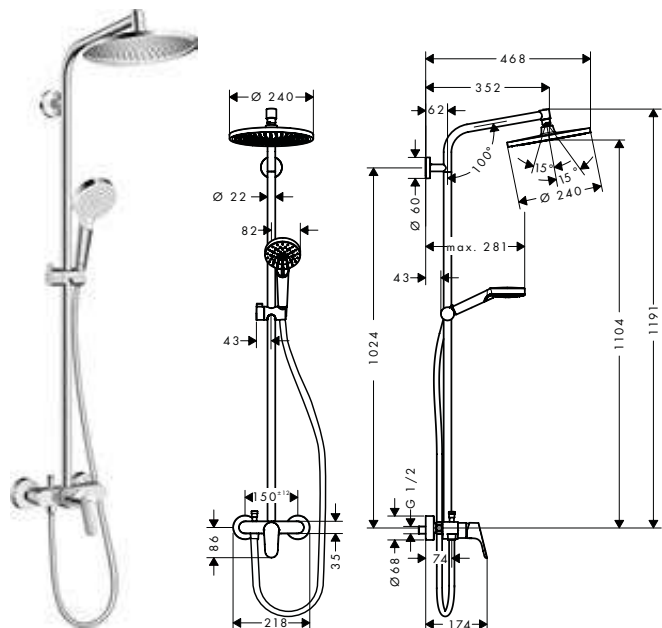

Tecnologías

Tipos de chorro

Acabado	Referencia	Euro*
 cromo	27320000	861,90

Crometta S Showerpipe 240 1jet monomando de ducha

Características

- Consiste en: ducha fija, flexo de ducha, soporte deslizante, teleducha, mezclador monomando de ducha, barra de ducha
- Crometta S 240 ducha fija
- Cabezal 240 mm
- Tipo de chorro ducha fija: Rain
- Orientable
- Máximo caudal a 3 bar: 15 l/min
- Caudal Rain 15 l/min aprox. a 3 bar
- Tipo de chorro teleducha: Rain, IntenseRain
- Caudal de la teleducha a 3 bar: 13 l/min
- La barra se puede acortar en altura
- Diámetro de la barra: 22 mm
- Conexión DN15
- Excéntricas 150 ± 12 mm
- Sistema antical QuickClean
- 3 funciones