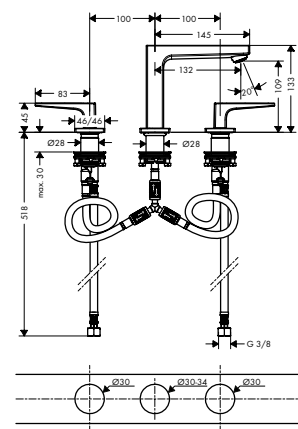

Resumen de variantes

proyección (mm)	modelo de manecilla	Acabado	Referencia	Euro*
225	plana	cromo	32526000	429,90
		bronce cepillado	32526140	644,90
		cromo negro cepillado	32526340	644,90
		negro mate	32526670	601,90
		blanco mate	32526700	601,90
		color oro pulido	32526990	644,90
225	loop	cromo	74526000	456,80

! A completar con:

Set básico para mezclador monomando de lavabo de pared

Referencia

Euro*

13622180

247,30

Metropol Mezcladores de lavabo de 3 agujeros

Características de todas las variantes

- Consiste en: mezclador de lavabo de 3 agujeros, vaciador
- Máximo caudal a 3 bar: 5 l/min
- Vaciador Push-Open de 1 1/4"
- Material del vaciador: metal
- Sistema antical QuickClean

110