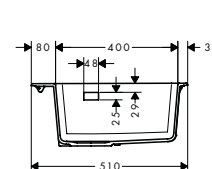

180/450

a, b, c, d, e = Ø 35

370/370

a, b, c, d, e = Ø 35

Instalación

Resumen de variantes

tamaño del armario (cm)	cotas de corte (mm)	número de cubetas	Acabado	Referencia	Euro*
80	750 x 490 mm	2	gris cemento	43315380	429,40
			gris piedra	43315290	429,40
			negro grafito	43315170	429,40
90	860 x 490 mm	2	gris cemento	43316380	501,10
			gris piedra	43316290	501,10
			negro grafito	43316170	501,10