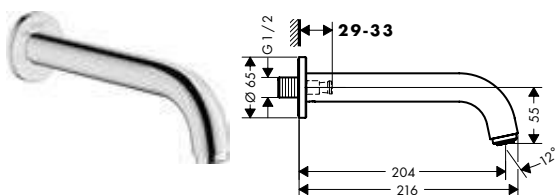

Vernis Blend

Vernis Blend Caño de bañera

Características

- Proyección: 204 mm
- Máximo caudal a 3 bar: 21,7 l/min