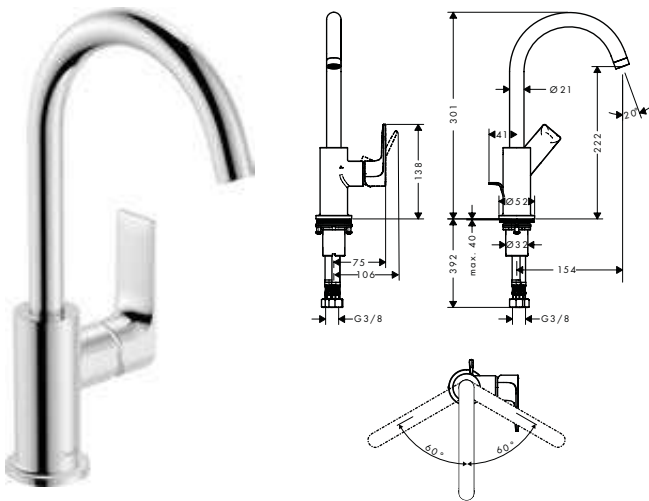

Rebris E Mezclador monomando de lavabo 210 con caño giratorio y vaciador automático

Características

- Consiste en: mezclador monomando de lavabo, vaciador
- ComfortZone 210
- Proyección: 154 mm
- Altura del caño: 222 mm
- Caño giratorio 120°
- Máximo caudal a 3 bar: 5 l/min
- Vaciador automático de 1 1/4"
- Material del vaciador: sintético