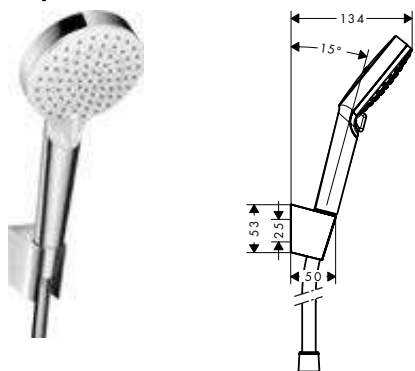

Crometta Sets de soporte de ducha 2jet, 1jet

Características de todas las variantes

- Consiste en: flexo de ducha, teleducha, soporte de ducha
- Cabezal Ø 100 mm
- Función de soporte integrada
- Filtro para suciedad lavable

2 tipos de chorro