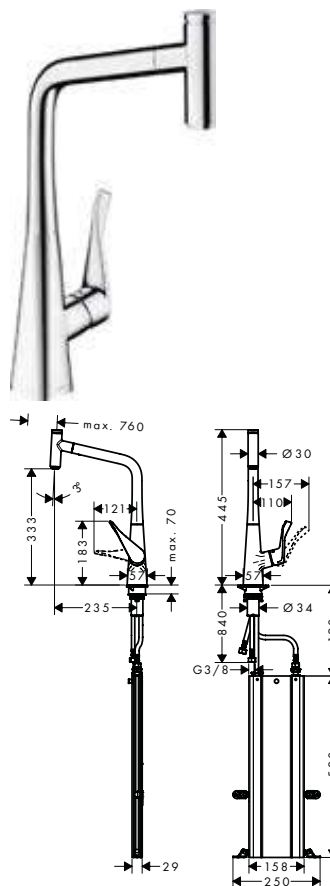

Metris Select M71 Mezcladores monomando de cocina, caño extraíble, 1 jet

Características de todas las variantes

- Caño giratorio en 2 posiciones: 110° o 150°
- Tipo de chorro: laminar
- Cómoda apertura y cierre con el pulsador Select
- Soporte de ducha magnético Magfit
- Válvula anti-retorno
- Las salpicaduras se reducen significativamente gracias al suave arranque del flujo de agua

240

320

Tecnologías

Tipos de chorro

Resumen de variantes

ComfortZone	retracción del flexo	longitud de la extensión (cm)	máximo caudal a 3 bar (l/min)	Acabado	Referencia	Euro *
240	sBox	hasta 76 cm	7	● cromo ● color acero inoxidable	73802000 73802800	592,30 746,30
240	peso	hasta 50 cm	8	● cromo ● color acero inoxidable	14857000 14857800	544,70 708,10
320	sBox	hasta 76 cm	8	● cromo ● color acero inoxidable	73803000 73803800	654,90 831,70
320	peso	hasta 50 cm	8	● cromo ● color acero inoxidable	14884000 14884800	610,20 793,30