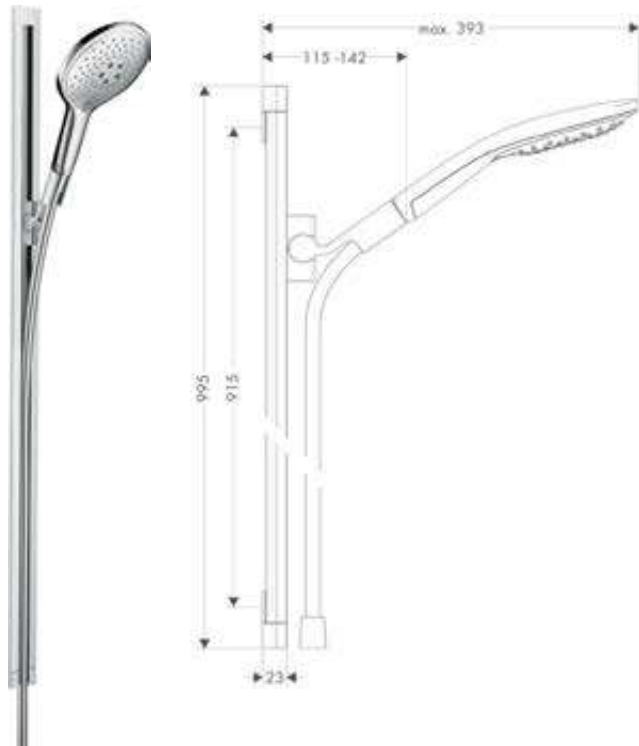

Raindance Select S Set de ducha 150 3jet con barra de ducha 90 cm

Características

- Consiste en: teleducha, barra de ducha, flexo de ducha, soporte deslizante
- Cabezal 150 mm
- Tipo de chorro: RainAir, CaresseAir, Mix
- Máximo caudal a 3 bar: 16,4 l/min
- Acabado: cromo
- Longitud de la barra: 995 mm
- Ancho de la barra: 23 mm
- Perfil de la barra: angular

Tecnologías

Tipos de chorro

Acabado	Referencia	Euro *
● cromo	26626000	404,20
● blanco/cromo	26626400	404,20

i 26626400 Acabado: blanco.