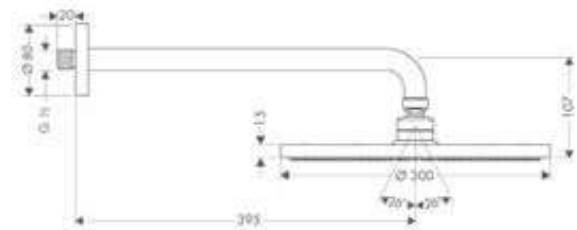

460 mm

390 mm

Sostenibilidad

Tecnologías

Tipos de chorro

Resumen de variantes

longitud del brazo de ducha (mm)	máximo caudal a 3 bar (l/min)	Acabado	Referencia	Euro*
460	18	● cromo	27492000	834,60
390	9	● cromo	26601000	822,10
390	18	● cromo	27493000	822,10