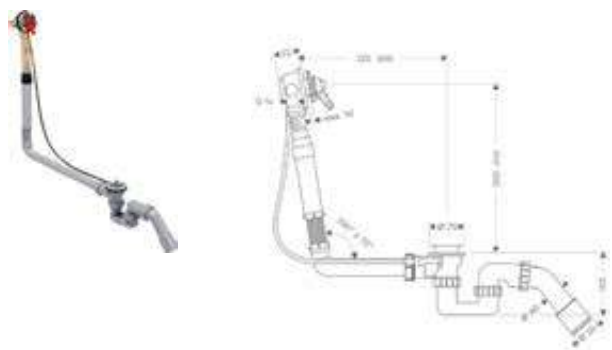

Desagües y llaves de escuadra

Exafill Set básico sistema de llenado y vaciado para bañeras especiales

Características

- Consiste en: cuerpo base, sifón de bañera
- Apto para bañeras especiales, bañeras con borde inclinado
- Cable Bowden ultra flexible (no necesita regulación)
- Altura del sifón: 50 mm
- Conexión de llenado DN20

Referencia	Euro*
58126180	197,70

! A completar con:

Acabado	Referencia	Euro*
● cromo	58128000	242,30
● cromo	58127000	204,40

Exafill Set completo de llenado, vaciado y rebose para bañeras estándares

Características

- Consiste en: cuerpo empotrado, cuerpo base, sifón de bañera
- Apto para bañeras estándar
- Cable Bowden ultra flexible (no necesita regulación)
- Altura del sifón: 50 mm
- Conexión de llenado DN20