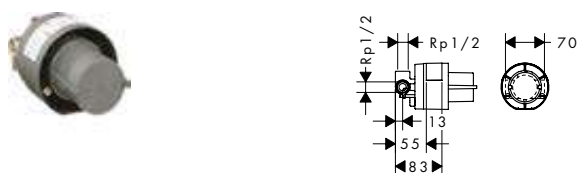

· Profundidad mínima de instalación: 55 mm

· Profundidad máxima de instalación: 83 mm

Referencia Euro*

13620180 116,50

Set básico para Trio llave de paso e inversor empotrado
Características

· Uso simultáneo de 2 elementos