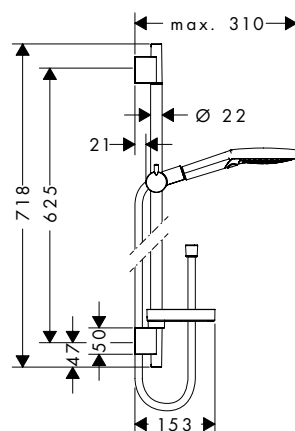

Resumen de variantes

longitud de la barra de la ducha (mm)	tamaño del rociador	tipos de chorro	máximo caudal a 3 bar (l/min)	Acabado	Referencia	Euro*
1008	150	RainAir, CaresseAir, Mix	16,4	● cromo	27803000	275,30
				● blanco/cromo	27803400	275,30
718	150	CaresseAir, Mix, RainAir	16,4	● cromo	27802000	265,60
1008	120	RainAir, Whirl, Rain	8,5	● cromo	26633000	224,80
1008	120	Rain, RainAir, Whirl	15	● cromo	26631000	224,80
				● blanco/cromo	26631400	224,80
1008	120	PowderRain, Rain, Whirl	11	● cromo	27667000	227,40
718	120	Whirl, Rain, RainAir	8,5	● cromo	26632000	217,70
718	120	PowderRain, Rain, Whirl	11	● cromo	27654000	220,10
718	120	Rain, RainAir, Whirl	15	● cromo	26630000	217,70
				● blanco/cromo	26630400	217,70