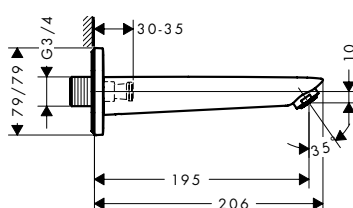

Logis Caño de bañera

Características

- Proyección: 195 mm
- Máximo caudal a 3 bar: 21 l/min

Tecnologías

Acabado	Referencia	Euro *
● cromo	71410000	104,10