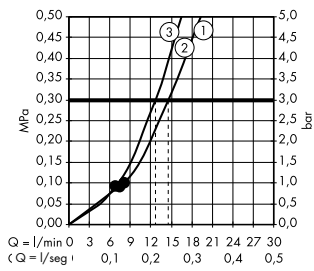

Diagrama de flujo

Raindance Select E

Teleducha 120 3jet
26520, -000

Legenda

- ① RainAir
- ② Rain
- ③ Whirl

A partir de • la función está garantizada.