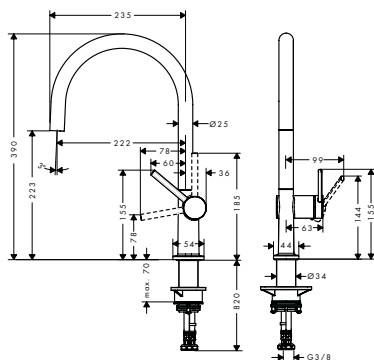

Talis M54 Mezcladores monomando de cocina, caño extraíble, 1jet

Resumen de variantes

ComfortZone	retracción del flexo	longitud de la extensión (cm)	máximo caudal a 3 bar (l/min)	Acabado	Referencia	Euro*
210	sBox	hasta 76 cm	7	cromo	72803000	383,70
				negro mate	72803670	498,80
				color acero inoxidable	72803800	498,80
210	peso	hasta 50 cm	7	cromo	72802000	320,90
				negro mate	72802670	417,20
				color acero inoxidable	72802800	417,20

Talis M54 Mezclador monomando de cocina 220, 1jet

Características

- ComfortZone 220
- Caño giratorio ajustable en 4 pasos: 60 °, 110 °, 150 ° o 360 °
- Tipo de chorro: laminar
- Máximo caudal a 3 bar: 9 l/min
- Sistema antical QuickClean