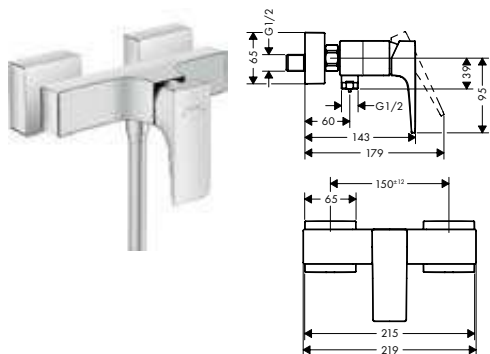

Metropol Mezcladores monomando de ducha vistos

Características de todas las variantes

- Excéntricas 150 ± 12 mm
- Máximo caudal a 3 bar: 16 l/min
- Válvula anti-retorno
- Amortiguador de sonido

Resumen de variantes

modelo de manecilla	Acabado	Referencia	Euro*
plana	cromo	32560000	282,80
	bronce cepillado	32560140	424,20
	cromo negro cepillado	32560340	424,20
	negro mate	32560670	395,90
	blanco mate	32560700	395,90
	color oro pulido	32560990	424,20
loop	cromo	74560000	309,70