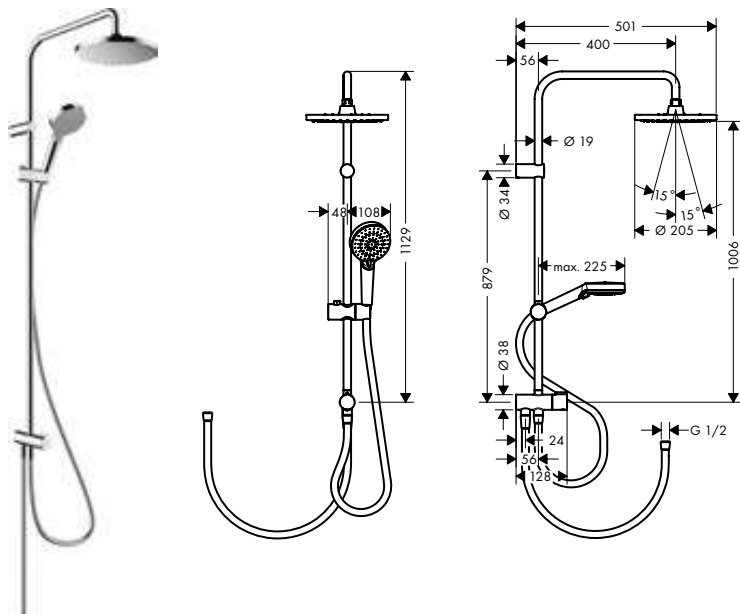

Características de todas las variantes

- Consiste en: ducha fija, teleducha, flexo de ducha, soporte deslizante
- Vernis Blend 200 1jet ducha fija
- Cabezal ducha fija 205 mm
- Tipo de chorro de la ducha fija: Rain
- Orientable
- Tipo de chorro teleducha: Rain, IntenseRain
- Diámetro de la barra: 19 mm
- Brazo de ducha 400 mm
- Flexo de ducha Metaflex de 80 cm y 160 cm
- Sistema antical QuickClean