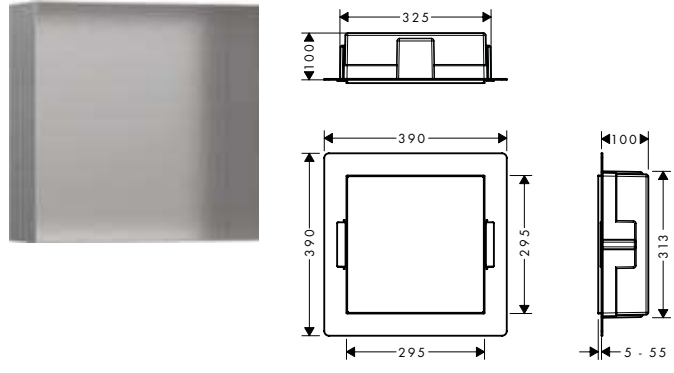

300/300/100

Instalación

Resumen de variantes

ancho (mm)	Acabado	Referencia	Euro*
150	● color acero inoxidable	56070800	339,50
	● negro mate	56070670	339,50
	○ blanco mate	56070700	339,50
300	● color acero inoxidable	56073800	392,00
	● negro mate	56073670	392,00
	○ blanco mate	56073700	392,00