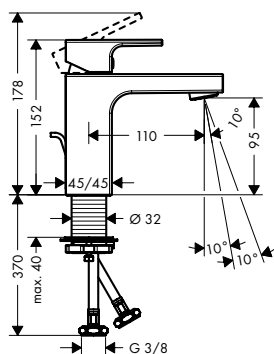

70

100

190

Sostenibilidad

Tecnologías

Resumen de variantes

ComfortZone	proyección (mm)	altura del caño (mm)	vaciador	CoolStart	Acabado	Referencia	Euro*
70	89	71	automático	■	● cromo	71593000	88,80
					● negro mate	71593670	124,30
70	89	71	automático	-	● cromo	71560000	88,80
					● negro mate	71560670	124,30
70	89	71	sin	-	● cromo	71567000	81,00
					● negro mate	71567670	113,40
100	110	95	automático	■	● cromo	71594000	116,50
					● negro mate	71594670	163,10
100	110	95	automático	-	● cromo	71561000	116,50
					● negro mate	71561670	163,10
100	110	95	sin	-	● cromo	71569000	108,70
					● negro mate	71569670	152,20
190	181	190	automático	-	● cromo	71562000	152,00
					● negro mate	71562670	212,80
190	181	190	sin	-	● cromo	71591000	144,20
					● negro mate	71591670	201,90