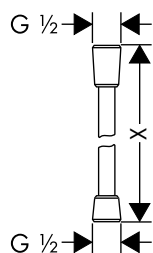

200/160/125

Resumen de variantes

	longitud (cm)	Acabado	Referencia	Euro *
	200	cromo	28169000	29,20
	160	cromo	28168000	24,00
	125	cromo	28167000	22,50