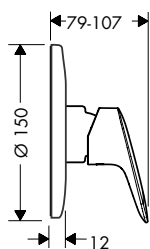

Logis Mezclador monomando de ducha empotrado

Características

· Máximo caudal a 3 bar: 28,7 l/min

Acabado	Referencia	Euro*
cromo	71606000	40,30

! A completar con:

Set básico para mezclador monomando de ducha

Referencia	Euro*
13620180	116,50