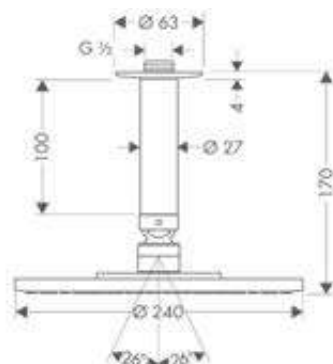

Raindance Select S / Raindance S

Raindance S Duchas fijas de techo 1jet

Características de todas las variantes

- Consiste en: ducha fija, conexión de techo
- Orientable
- Conexión de techo 100 mm
- Cabezal desmontable para una sencilla limpieza
- Conexión DN15
- Sistema antical QuickClean

300

240

180

Sostenibilidad

Tecnologías

Tipos de chorro

Resumen de variantes

tamaño del rociador	tipos de chorro	máximo caudal a 3 bar (l/min)	presión mínima del caudal (bar)	Acabado	Referencia	Euro*
300	RainAir	9	1,5	● cromo	26600000	776,70
300	RainAir	20	1,5	● cromo	27494000	776,70
240	PowderRain	18,1	1,5	● cromo	27620000	441,50
240	RainAir	9	1,5	● cromo	27463000	684,80
240	RainAir	18	1	● cromo	27477000	684,70
180	RainAir	18	1,2	● cromo	27478000	516,30