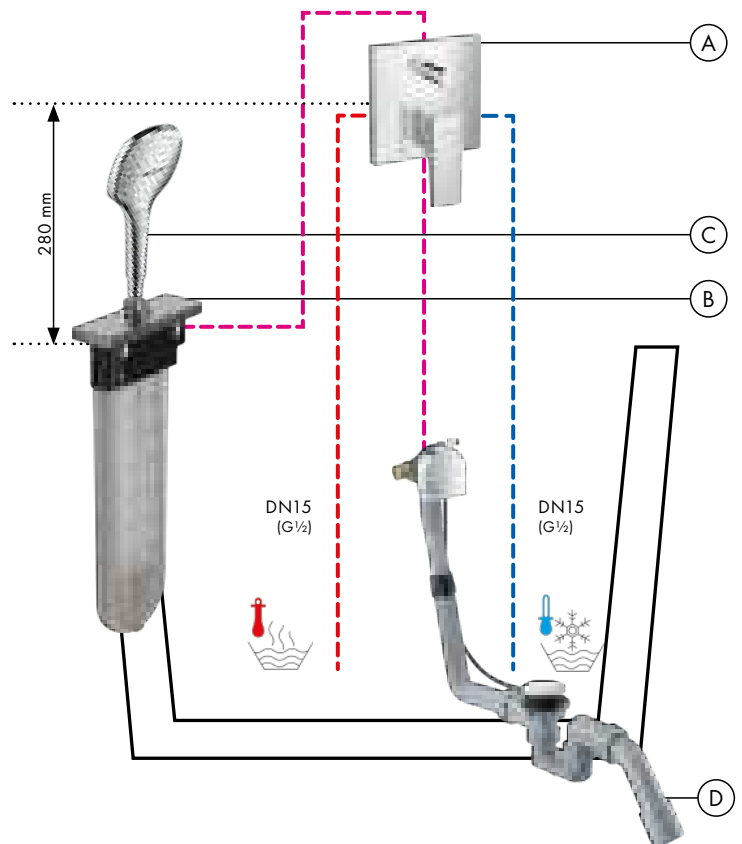

- A Metropol**
Monomando de bañera empotrado con manecilla de palanca plana y sistema de seguridad integrado EN1717 para iBox universal
32546, -000
Set básico iBox universal (sin imagen)
01800180
- B sBox**
Set externo con embellecedor rectangular
28010, -000
Set básico para montaje en borde de bañera o en repisa
13560180
- C Raindance Select E**
Teleducha 120 3jet
26520, -000
- D Exafill S**
Set completo de desagüe: llenado, vaciado y rebose para bañeras estándar
58113, -000