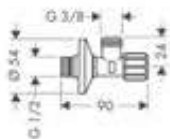

Acabado	Referencia	Euro *
cromo	13904000	33,40