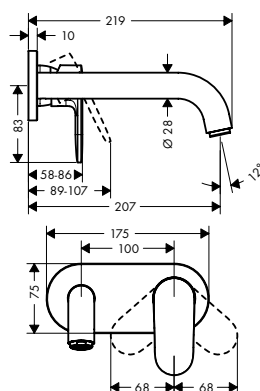

Vernis Blend Mezclador monomando de lavabo empotrado con caño 20,7 cm

Características

- Proyección: 207 mm
- Máximo caudal a 3 bar: 5 l/min
- Colocación del mando a la izquierda o a la derecha