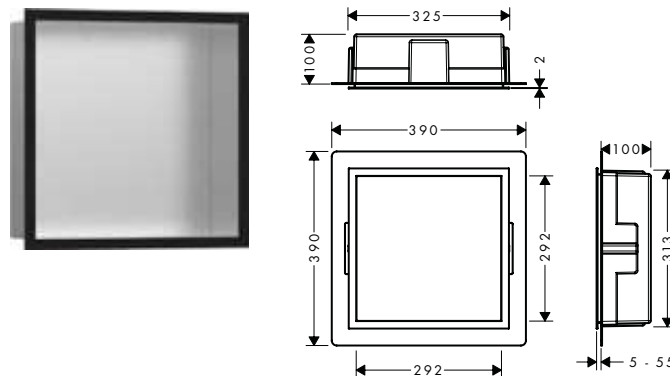

300/300/100

Instalación

Resumen de variantes

ancho (mm)	color del cuerpo	Acabado	Referencia	Euro*		
150	color acero inoxidable	color acero inoxidable NUEVO	56094800	434,30		
		bronce cepillado NUEVO	56094140	482,30		
		cromo negro cepillado	56094340	482,30		
		negro mate	56094670	472,00		
		blanco mate NUEVO	56094700	472,00		
		color oro pulido NUEVO	56094990	482,30		
		150	blanco mate	color acero inoxidable	56096800	434,30
bronce cepillado	56096140			482,30		
cromo negro cepillado	56096340			482,30		
negro mate	56096670			472,00		
blanco mate	56096700			472,00		
color oro pulido NUEVO	56096990			482,30		
150	negro mate			color acero inoxidable	56095800	434,30
		bronce cepillado	56095140	482,30		
		cromo negro cepillado NUEVO	56095340	482,30		
		negro mate NUEVO	56095670	472,00		
		blanco mate NUEVO	56095700	472,00		
		color oro pulido NUEVO	56095990	482,30