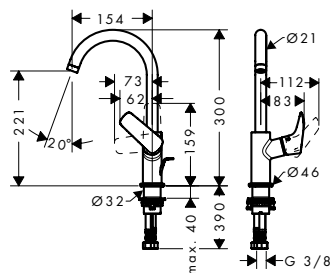

Sostenibilidad

Tecnologías

Resumen de variantes

vaciador	Acabado	Referencia	Euro*
automático	● cromo	71130000	194,40
sin	● cromo	71131000	188,00