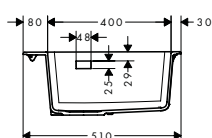

Instalación

Resumen de variantes

tamaño del armario (cm)	cotas de corte (mm)	número de cubetas	posición de escurridor	Acabado	Referencia	Euro*
60	1030 x 490 mm	1	lado izquierdo	gris cemento	43314380	522,50
				gris piedra	43314290	522,50
				negro grafito	43314170	522,50
60	1030 x 490 mm	1	lado derecho	gris cemento	43330380	522,50
				gris piedra	43330290	522,50
				negro grafito	43330170	522,50

! A completar con (escoja una opción):

	Acabado	Referencia	Euro*
D16-10 Vaciador con rebosadero con válvula manual para una cubeta de granito	gris	43927000	30,00
D16-11 Set de desagüe con válvula automática para una cubeta de granito	gris	43937000	52,30