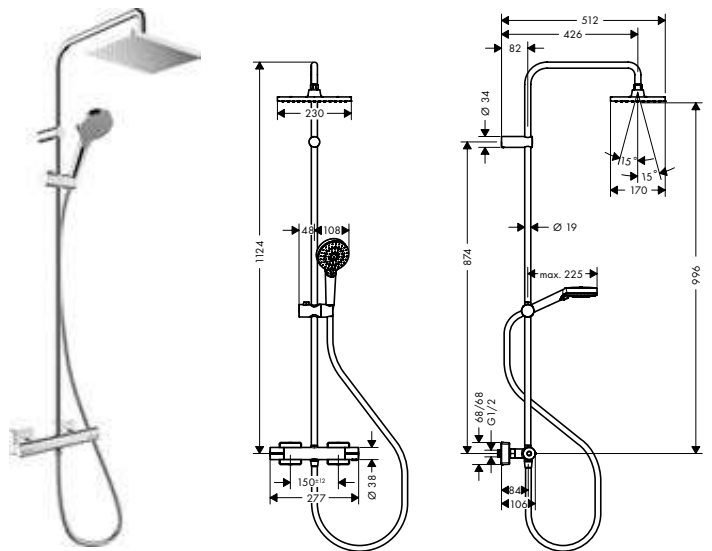

230/170

Sostenibilidad

Tecnologías

Tipos de chorro

Resumen de variantes

tamaño del rociador	máximo caudal a 3 bar (l/min)	Acabado	Referencia	Euro*	
240/240	8,7	● negro mate	NUEVO	26429670	657,30
240/240	15,8	● negro mate	NUEVO	26427670	657,30
230/170	8,7	● cromo		26097000	427,20
		● negro mate		26097670	598,10
230/170	15,2	● cromo		26286000	427,20
		● negro mate		26286670	598,10