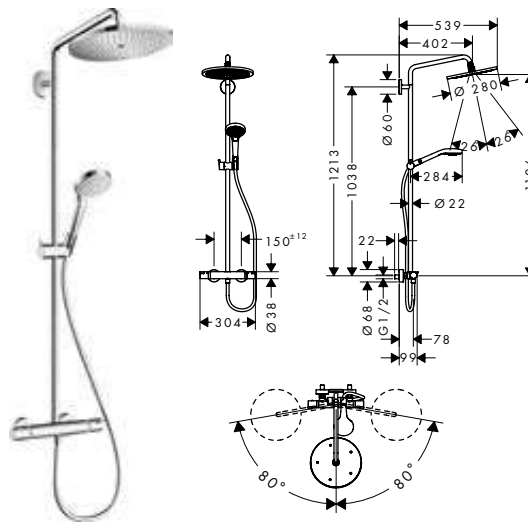

con teleducha 110 Multi

Sostenibilidad

Tecnologías

Tipos de chorro

Resumen de variantes

máximo caudal a 3 bar (l/min)	presión mínima del caudal (bar)	teleducha	tipo de chorro teleducha	Acabado	Referencia	Euro*
9	2,2	120 3jet	RainAir, Rain, Whirl	● bronce cepillado	26891140	1.413,50
				● cromo negro cepillado	26891340	1.413,50
				● negro mate	26891670	1.320,10
				○ blanco mate	26891700	1.320,10
				● color oro pulido	26891990	1.413,50
15	1	120 3jet	RainAir, Rain, Whirl	● bronce cepillado	26890140	1.410,00
				● cromo negro cepillado	26890340	1.410,00
				● negro mate	26890670	1.316,50
				○ blanco mate	26890700	1.316,50
				● color oro pulido	26890990	1.410,00
9	2,2	110 Multi	Massage, Intense-Rain, SoftRain	● cromo	26794000	908,30
				● cromo	26790000	905,90