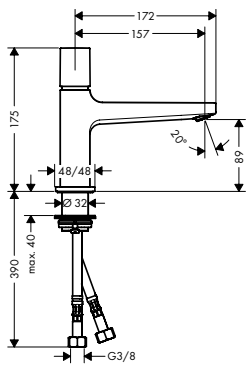

Metropol Mezcladores de lavabo Select

Características de todas las variantes

- Consiste en: mezclador de lavabo, vaciador
- Máximo caudal a 3 bar: 5 l/min
- Vaciador Push-Open de 1 ¼"
- Material del vaciador: metal
- Sistema antical QuickClean

100