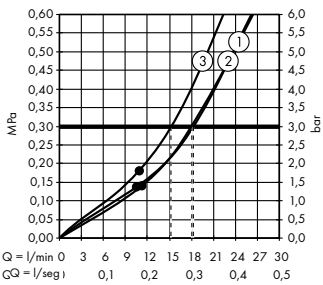

Diagrama de flujo

Rainmaker Select
Ducha fija 460 3jet con brazo de ducha
24007, -600