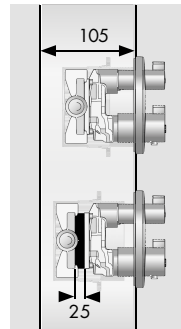

Prolongación interna

- Para las instalaciones en las que el iBox universal debe empotrarse a gran profundidad, se instala el set de prolongación entre el bloque de conexiones y el bloque funcional.
- El set de prolongación garantiza la seguridad hasta la pared y una protección perfecta contra la humedad.
- El set estándar del iBox universal presenta un formato más plano que se adapta mejor a las paredes con profundidades de instalación limitadas.