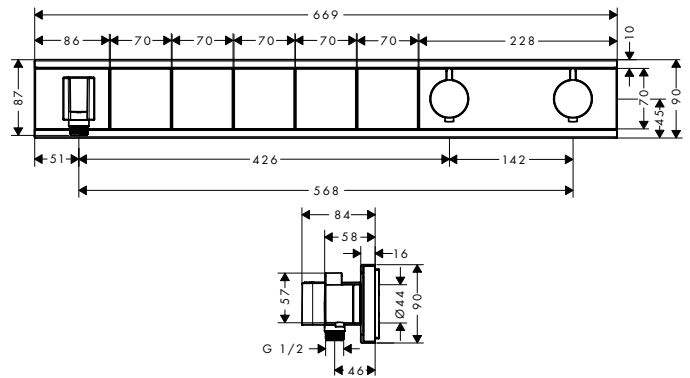

5 funciones

Tecnologías

Resumen de variantes

número de funciones	máximo caudal a 3 bar (l/min)	Acabado	Referencia	Euro*
4 funciones	38	● cromo	15357000	1.917,70
		● blanco/cromo	15357400	1.917,70
		● negro/cromo	15357600	1.917,70
5 funciones	38	● cromo	15358000	2.173,40
		● blanco/cromo	15358400	2.173,40
		● negro/cromo	15358600	2.173,40

! A completar con:

	Referencia	Euro*
RainSelect Set básico para 4 funciones 15357XXX	15312180	932,10
RainSelect Set básico para 5 funciones 15358XXX	15313180	1.048,60