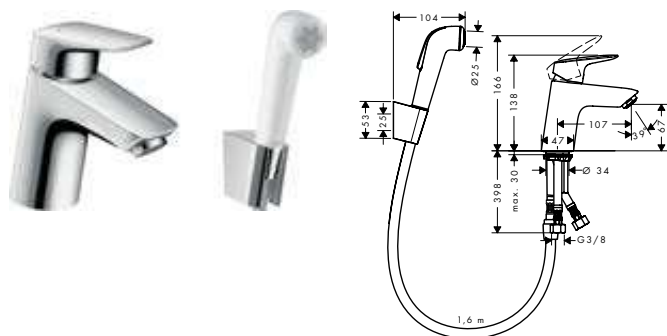

Logis Mezclador monomando de lavabo con teleducha de bidé y flexo 160 cm

Características

- Consiste en: mezclador monomando de lavabo, teleducha de bidé, soporte de ducha, flexo de ducha
- ComfortZone 70
- Altura del caño: 67 mm
- Sistema antical QuickClean
- Máximo caudal a 3 bar: 5 l/min