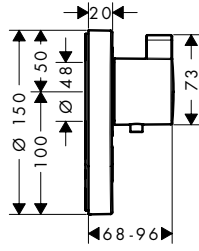

ShowerSelect S Termostato empotrado de gran caudal con llave de paso y una salida libre

Características

- Máximo caudal a 3 bar: 59 l/min
- Caudal de agua salida superior a 3 bar 59 l/min aprox. a 3 bar
- Botón de seguridad a 40°C
- Temperatura máxima ajustable
- El termostato se entrega con botón teleducha

Tecnologías

Acabado	Referencia	Euro *
● cromo	15742000	648,30

! A completar con:

iBox universal Set básico

Referencia	Euro *
01800180	152,10