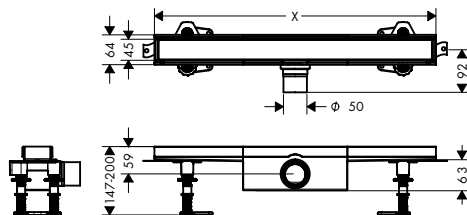

600 - 1200

Tecnologías

Instalación

Resumen de variantes

longitud (mm)		Consultar disponibilidad	Referencia	Euro *
600	NUEVO	T1/2023	56175000	410,70
700	NUEVO	T1/2023	56177000	429,30
800	NUEVO	T1/2023	56179000	448,00
900	NUEVO	T1/2023	56181000	466,70
1000	NUEVO	T1/2023	56183000	485,30
1200	NUEVO	T1/2023	56185000	522,60