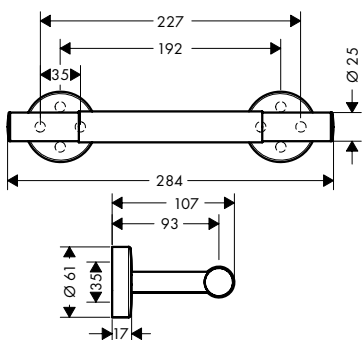

Acabado	Referencia	Euro*
● blanco/cromo	26328400	182,90

Unica Reposapiés Comfort

Características

- Reposapiés antideslizante
- Material: metal
- Longitud: 284 mm
- Se incluye material de montaje
- Fijación oculta
- Distancia entre perforaciones: 192 mm