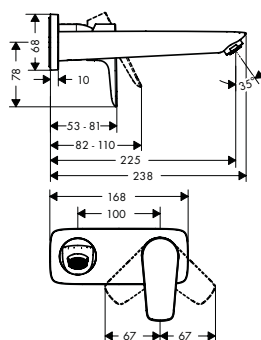

Sostenibilidad

Tecnologías

Resumen de variantes

proyección (mm)	Acabado	Referencia	Euro*
165	cromo	71732000	236,80
225	cromo	71734000	267,20
	bronce cepillado	71734140	400,80
	cromo negro cepillado	71734340	400,80
	negro mate	71734670	374,10
	blanco mate	71734700	374,10
	color oro pulido	71734990	400,80