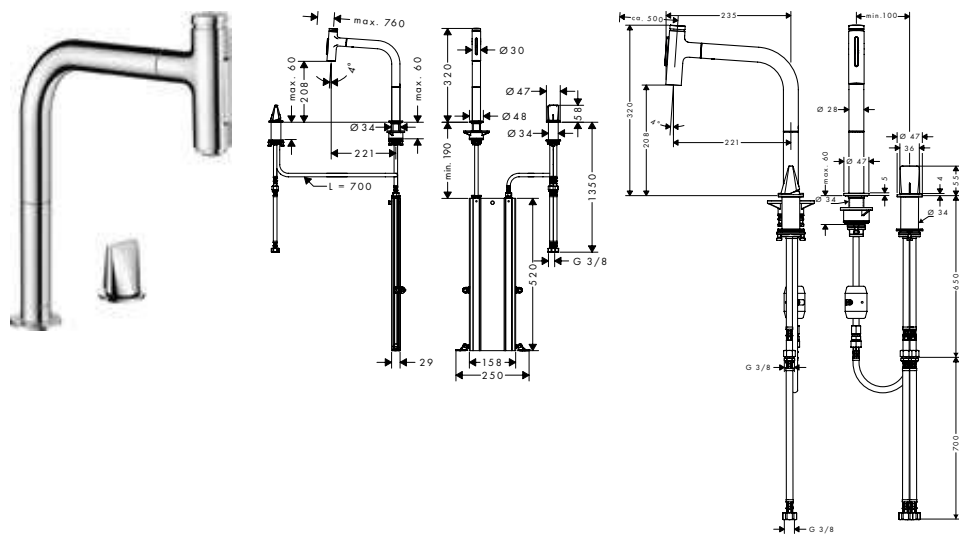

Tecnologías

- Select
- Pull-out
- Comfort Zone
- sBox Kitchen
- Quick Clean

Tipos de chorro

- Laminar Spray
- Shower Spray

Resumen de variantes

ComfortZone	retracción del flexo	longitud de la extensión (cm)	máximo caudal a 3 bar (l/min)	Acabado	Referencia	Euro*
200	sBox	hasta 76 cm	8	<ul style="list-style-type: none"> ● cromo ● cromo negro cepillado ● negro mate ● color acero inoxidable 	73818000	672,20
200	peso	hasta 50 cm	7	<ul style="list-style-type: none"> ● cromo ● color acero inoxidable 	73819000	598,80
					73818670	941,10
					73818800	873,90
					73819800	778,40