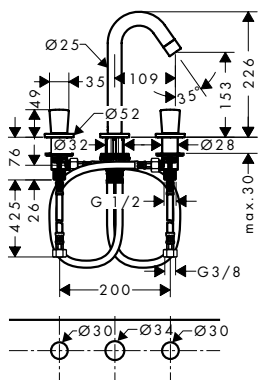

Logis Mezclador de lavabo de 3 agujeros 150 con vaciador automático

Características

- Consiste en: mezclador de lavabo de 3 agujeros, vaciador
- ComfortZone 150
- Proyección: 109 mm
- Altura del caño: 153 mm
- Máximo caudal a 3 bar: 5 l/min
- Vaciador automático de 1 1/4"
- Material del vaciador: sintético