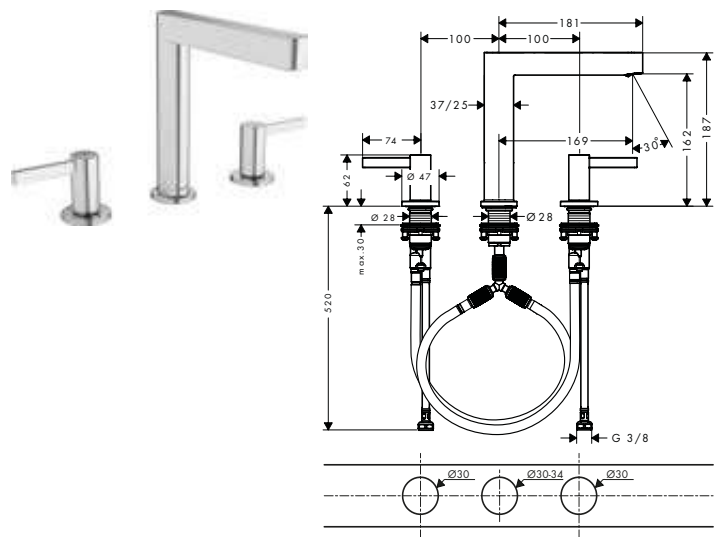

Finoris Mezclador monomando de lavabo 230 con caño extraíble, 2jet y con vaciador Push-Open

Características

- Consiste en: mezclador monomando de lavabo, vaciador
- ComfortZone 230
- Proyección: 191 mm
- Altura del caño: 229 mm
- Regreso automático al chorro normal pulsando el inversor o cerrando la manecilla
- Extraíble: 50 cm
- Superficie del rociador: grafito
- Máximo caudal a 3 bar: 5 l/min
- Vaciador Push-Open de 1 1/4"
- Material del vaciador: metal
- Válvula anti-retorno
- Sistema antical QuickClean

Sostenibilidad

Tecnologías

Acabado	Referencia	Euro *
● cromo	76063000	349,50
● negro mate	76063670	489,30
○ blanco mate	76063700	489,30

Finoris Mezcladores de lavabo de 3 agujeros

Características de todas las variantes

- Consiste en: mezclador de lavabo de 3 agujeros, vaciador
- Proyección: 169 mm
- Máximo caudal a 3 bar: 5 l/min
- Vaciador Push-Open de 1 1/4"
- Material del vaciador: metal

110

160

Sostenibilidad

Tecnologías

Resumen de variantes

ComfortZone	proyección (mm)	altura del caño (mm)	Acabado	Referencia	Euro *
110	169	113	● cromo	76033000	307,90
			● negro mate	76033670	431,10
			○ blanco mate	76033700	431,10