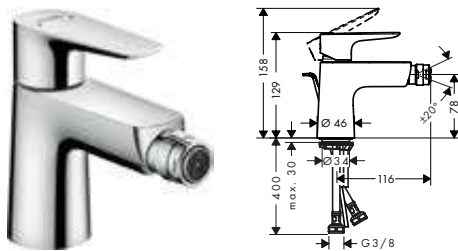

Talis E Mezcladores monomando de bidé

Características de todas las variantes

- Consiste en: mezclador monomando de bidé, vaciador
- Proyección 116 mm
- Altura del caño: 78 mm
- Aireador orientable
- Máximo caudal a 3 bar: 5 l/min
- Material del vaciador: metal
- Sistema antical QuickClean