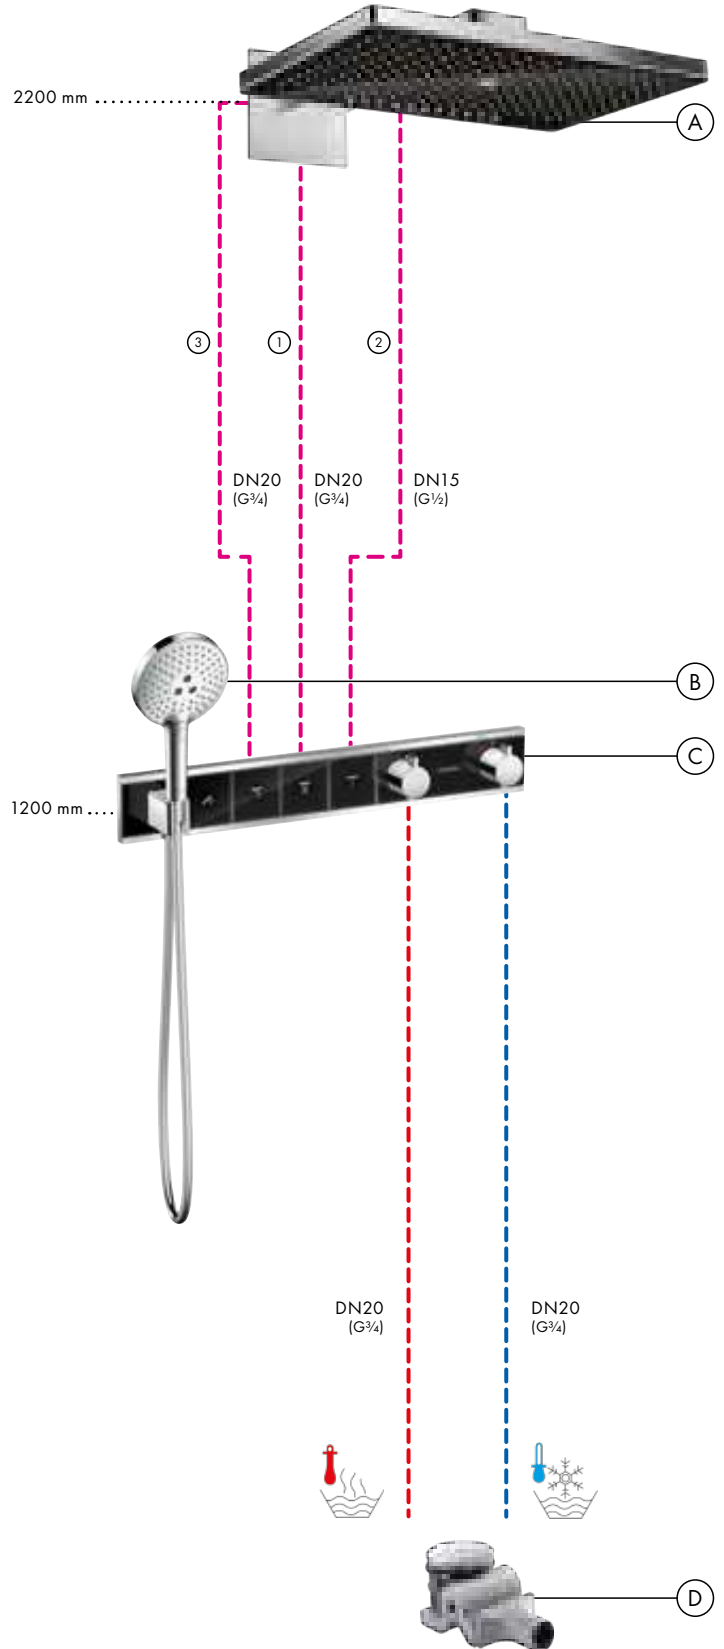

Isiflex
Flexo de 125 cm
28272, -000
- (C) RainSelect**
Termostato empotrado
para 4 funciones
con soporte de ducha integrado
15357, -600

Set básico
para 4 funciones (sin imagen)
15312180
- (D) RainDrain**
Set completo de desagüe 90 XXL
60067, -000