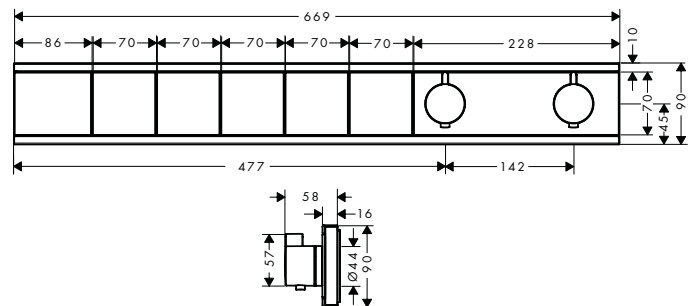

5 funciones

Tecnologías

Resumen de variantes

número de funciones	máximo caudal a 3 bar (l/min)	Acabado	Referencia	Euro *
4 funciones	38	cromo	15382000	1.777,60
		bronce cepillado	15382140	2.666,40
		cromo negro cepillado	15382340	2.666,40
		negro mate	15382670	2.310,90
		blanco mate	15382700	2.310,90
		color oro pulido	15382990	2.666,40
5 funciones	38	cromo	15384000	2.020,10
		blanco mate	15384700	2.626,10

A completar con:

	Referencia	Euro *
RainSelect Set básico para 4 funciones 15382XXX	15312180	932,10
RainSelect Set básico para 5 funciones 15384XXX	15313180	1.048,60