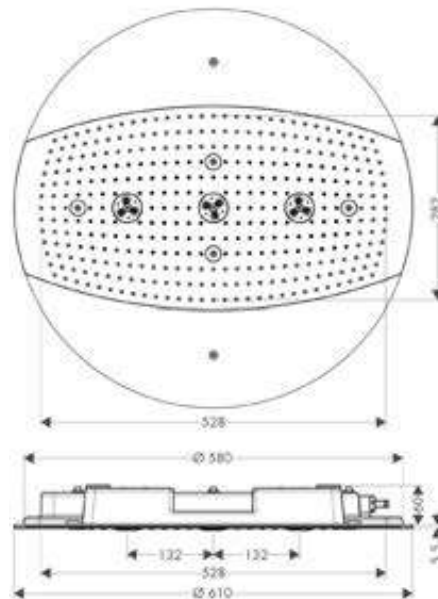

Raindance Rainmaker

Raindance Rainmaker Duchas fijas 3jet sin iluminación

Características de todas las variantes

- Tipo de chorro: RainAir, Whirl, RainAir XL
- Los chorros se pueden activar independientemente o en combinación
- Conexión: cuerpo empotrado
- Sistema antical QuickClean
- Certificado TÜV
- No se incluye set básico

680/460

600

Tecnologías

Tipos de chorro

Resumen de variantes

tamaño del rociador	máximo caudal a 3 bar (l/min)	Acabado	Referencia	Euro*
680/460	28,1	● cromo	28417000	4.950,70
600	25	● cromo	26115000	4.897,70

! A completar con:

	Referencia	Euro*
Raindance Rainmaker Set básico para ducha fija 680/460 3jet	28417XXX 28414180	159,90
Raindance Rainmaker Set básico para ducha fija 600 3jet	26115XXX 28412180	142,20