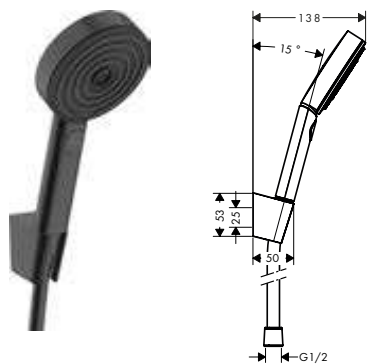

Pulsify Select S Sets de soporte de ducha 3jet

Características de todas las variantes

- Consiste en: flexo de ducha, teleducha, soporte de ducha
- Cabezal Ø 105 mm
- Función de soporte integrada
- Tipo de chorro: Massage, IntenseRain, PowderRain
- Caudal 11,4 l/min aprox. a 3 bar
- Filtro para suciedad lavable