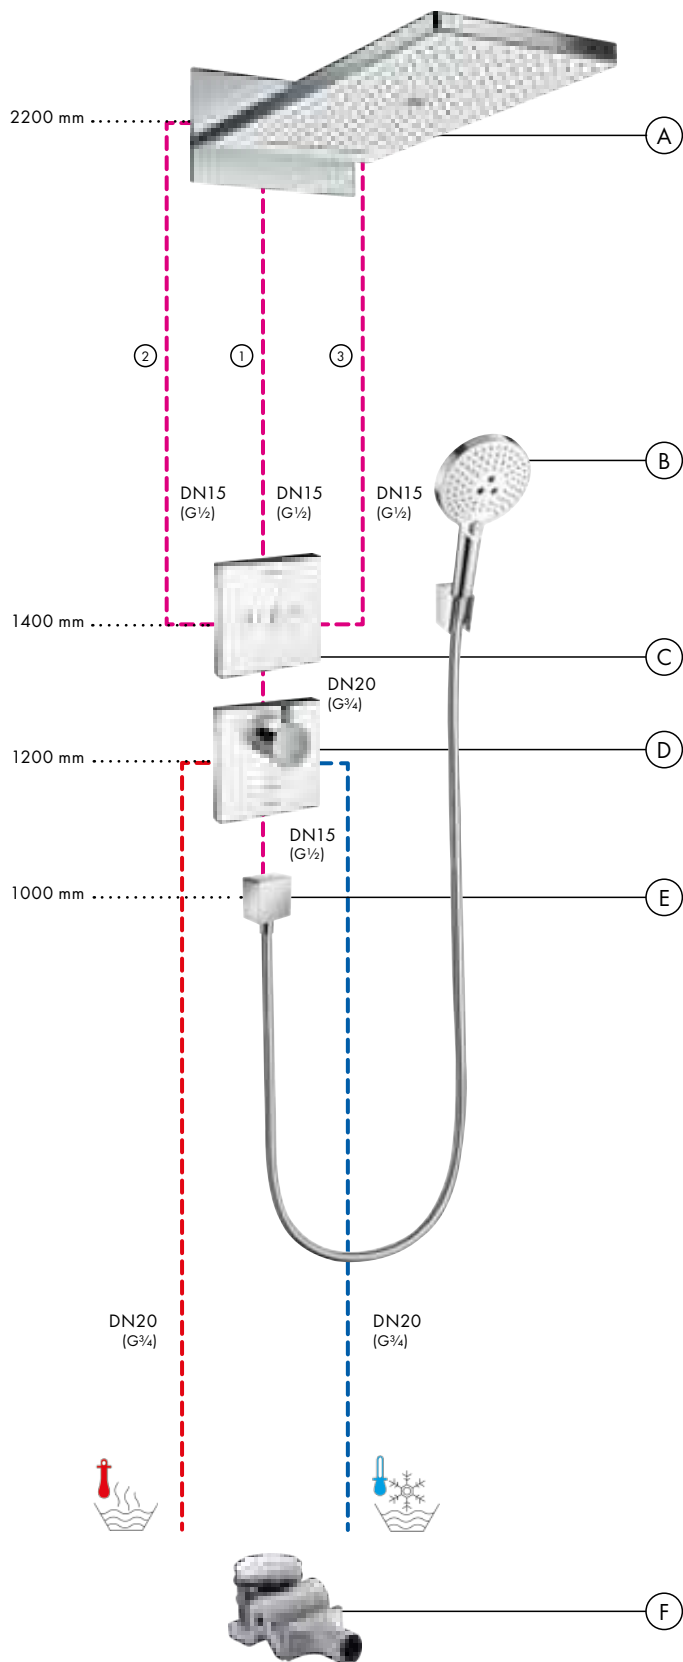

- Leyenda**
- ① RainAir
 - ② Rain
 - ③ Whirl

A partir de • la función está garantizada.

Instalación empotrada para 5 funciones

- (A) Rainfinity**
Ducha fija 360 3jet
con conexión a la pared
26234, -700

Set básico iBox universal (sin imagen)
01800180
- (B) Rainfinity**
Ducha de cervicales 500 1jet con repisa
26243, -700
- (C) Rainfinity**
Teleducha 130 3jet
26864, -700
FixFit
Conexión a la pared Porter 500 con
soporte de ducha y repisa a la izquierda
26843, -700
Isiflex
Flexo de 125 cm
28272, -700