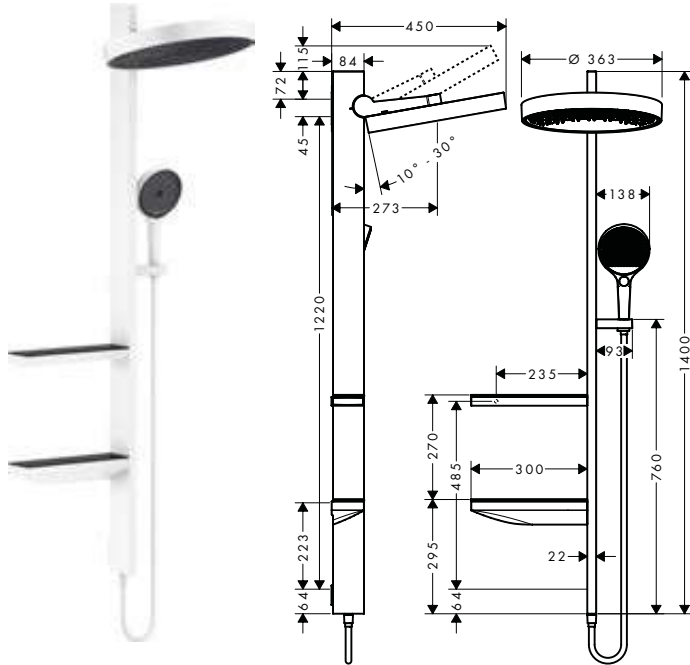

Rainfinity Showerpipe 360 1jet PowderRain empotrada

Características

- Consiste en: soporte de ducha, barra de ducha, ducha fija, teleducha, flexo de ducha, repisas
- Rainfinity 360 1jet ducha fija
- Cabezal ducha fija 360 mm
- Tipo de chorro de la ducha fija: PowderRain
- Repisa con cristal de seguridad
- Repisa en color: grafito
- Requiere un termostato con 2 funciones
- Máximo caudal a 3 bar: 19,6 l/min
- Tipo de chorro teleducha: MonoRain, PowderRain, Intense PowderRain
- Caudal de la teleducha a 3 bar: 11,2 l/min
- Ancho de barra: 22 mm
- Conexión directa de los latiguillos de entrada al cartucho y del cartucho a la salida
- Repisa con conexión integrada
- Sistema antical QuickClean