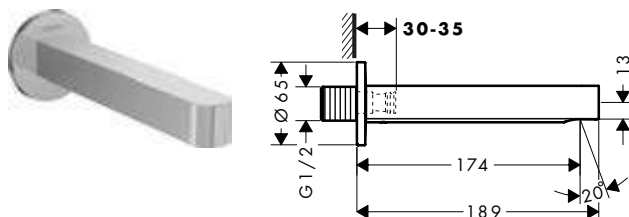

Finoris Caño de bañera

Características

- Proyección: 174 mm
- Máximo caudal a 3 bar: 20,3 l/min

Tecnologías

Acabado	Referencia	Euro*
cromo	76410000	177,50
negro mate	76410670	248,50
blanco mate	76410700	248,50