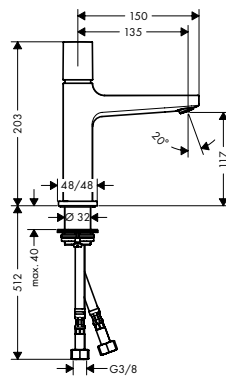

Metropol Mezcladores de lavabo Select

Características de todas las variantes

- Consiste en: mezclador de lavabo, vaciador
- Máximo caudal a 3 bar: 5 l/min
- Vaciador Push-Open de 1 ¼"
- Material del vaciador: metal
- Sistema antical QuickClean

110

Sostenibilidad

Tecnologías

Resumen de variantes

ComfortZone	proyección (mm)	altura del caño (mm)	para lavabos tipo bowl	Acabado	Referencia	Euro*
100	157	89	-	● cromo	32570000	375,90
110	135	117	-	● cromo	32571000	390,20
260	204	259	■	● cromo	32572000	537,20