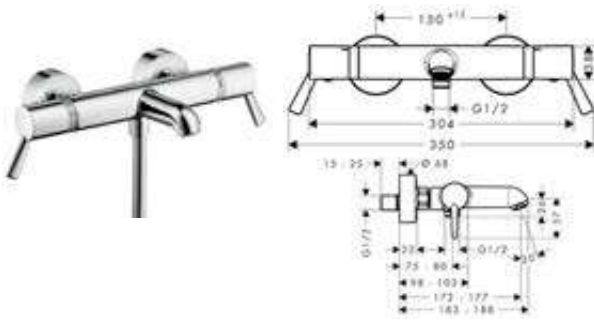

Ecostat Termostato de bañera Ecostat Comfort Care visto con manecilla extralarga

Características

- Letra más grande para mayor claridad
- Con manecilla extra-larga sin barreras
- Proyección 172 mm - 177 mm
- 2 funciones
- Caudal del caño de bañera a 3 bar: 23 l/min
- Caudal de la teleducha a 3 bar: 15 l/min
- Llave de paso e inversor, Termostato
- Botón de seguridad a 40°C
- Temperatura máxima ajustable
- Válvula anti-retorno
- Amortiguador de sonido
- Conexión: DN15
- Excéntricas 150 ± 12 mm
- Aireador con sistema antical QuickClean
- Sistema antical QuickClean