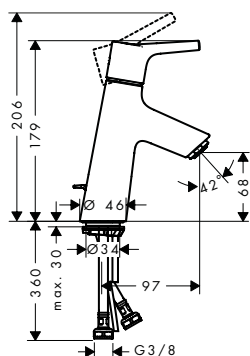

Características de todas las variantes

· Máximo caudal a 3 bar: 5 l/min

· Sistema antical QuickClean

80

100

190

Sostenibilidad

Tecnologías

Resumen de variantes

ComfortZone	proyección (mm)	altura del caño (mm)	vaciador	CoolStart	Acabado	Referencia	Euro*
80	97	68	automático	■	● cromo	72013000	169,10
80	97	68	sin	■	● cromo	72014000	160,80
80	97	68	automático	-	● cromo	72010000	169,10
80	97	68	push-open	-	● cromo	72011000	169,10
80	97	68	sin	-	● cromo	72012000	160,80
100	93	98	automático	■	● cromo	72022000	199,50
100	93	98	sin	■	● cromo	72023000	191,20
100	93	98	automático	-	● cromo	72020000	199,50
100	93	98	sin	-	● cromo	72021000	191,20
190	131	179	automático	-	● cromo	72031000	305,90
190	131	179	sin	-	● cromo	72032000	297,50