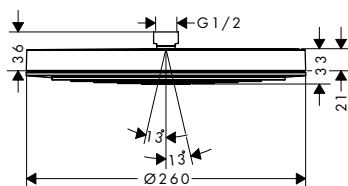

Pulsify S Duchas fijas 1jet

Características de todas las variantes

- Cabezal 260 mm
- Tipo de chorro: PowderRain
- Fast Drain para reducir el tiempo de vaciado tras el uso
- Orientable
- Conexión DN15
- Sistema antical QuickClean