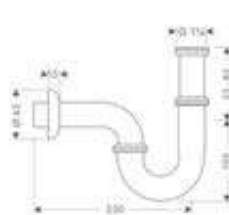

Acabado	Referencia	Euro*
● cromo	53002000	22,10

Sifón en S para lavabos especiales

Características

· Profundidad de instalación 30-120mm

· Altura del sifón: 50 mm

· Entrada: G 1 ¼