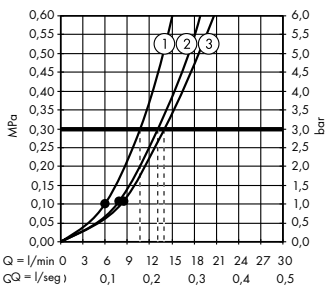

Diagrama de flujo

Rainfinity
Teleducha 130 3jet
26864, -700