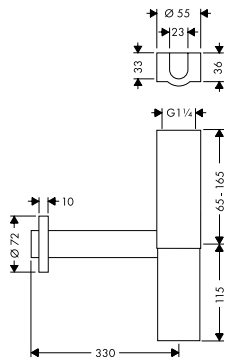

Sifón Flowstar

Características

- Profundidad de montaje 65-165mm
- Altura del sifón: 70 mm
- Entrada: G 1 1/4