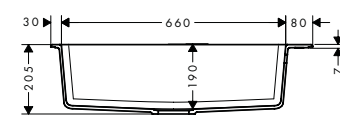

450

a, b, c, d, e = Ø 35

660

a, b, c, d, e = Ø 35

Instalación

Resumen de variantes

tamaño del armario (cm)	cotas de corte (mm)	número de cubetas	Acabado	Referencia	Euro*
60	540 x 490 mm	1	gris cemento	43312380	336,40
			gris piedra	43312290	336,40
			negro grafito	43312170	336,40
80	750 x 490 mm	1	gris cemento	43313380	429,40
			gris piedra	43313290	429,40
			negro grafito	43313170	429,40