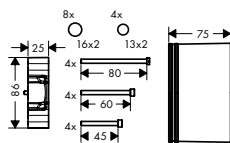

Prolongación interna

Características

- Prolongación de cuerpo empotrado
- Profundidad: 25 mm