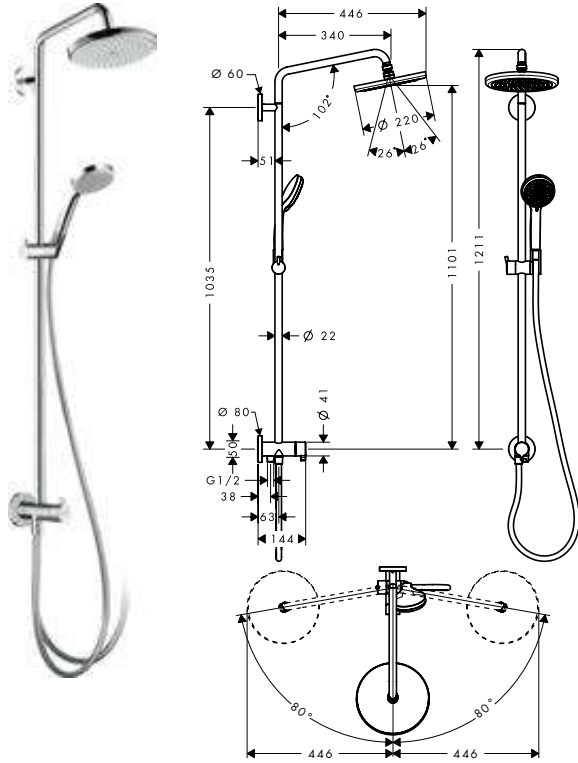

Croma Showerpipe 220 1jet Reno

Características

- Consiste en: barra de ducha, ducha fija, teleducha, flexo de ducha, soporte deslizante
- Croma 220 ducha fija
- Cabezal ducha fija 220 mm
- Tipo de chorro de la ducha fija: RainAir
- Orientable
- Máximo caudal a 3 bar: 18,5 l/min
- Caudal RainAir 14 l/min aprox. a 3 bar
- Tipo de chorro teleducha: Normal, Rain, Shampoo, Massage
- Caudal de la teleducha a 3 bar: 14,5 l/min
- La barra se puede acortar en altura
- Diámetro de la barra: 22 mm
- Brazo de ducha 400 mm
- Isiflex flexo 80 cm para conexión de agua
- Sistema antical QuickClean

Tecnologías

Tipos de chorro

Acabado	Referencia	Euro*
● cromo	27224000	629,80