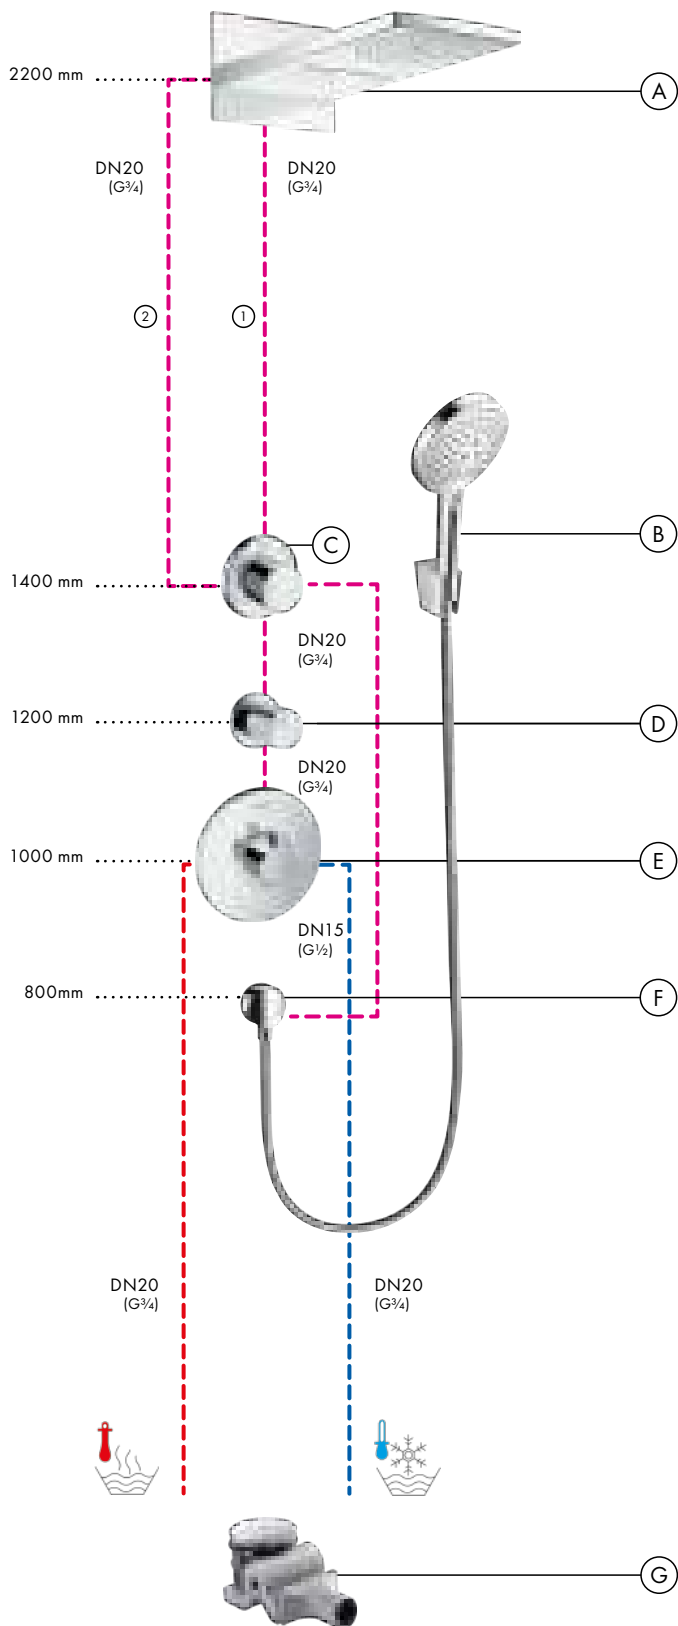

A partir de • la función está garantizada.

Instalación empotrada para 3 funciones

- (A) Pulsify S**
Ducha fija 260 2jet
con conexión a la pared
24150, -000

Set básico iBox universal (sin imagen)
01800180
- (B) Pulsify Select S**
Set de ducha 105 3jet Relaxation
con barra de ducha 90 cm
24170, -000