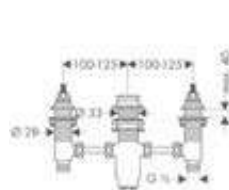

Set básico para mezclador de 3 agujeros para borde de bañera

Características

- Conexiones DN15