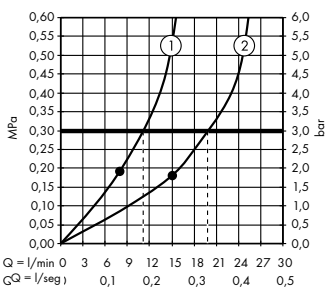

Diagrama de flujo

Rainfinity
Showerpipe 360 1jet empotrada
26842, -700

Leyenda

- ① Teleducha
- ② Duchas fija

A partir de • la función está garantizada.