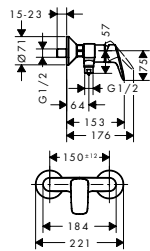

Logis Mezclador monomando de ducha visto

Características

- Excéntricas 150 ± 12 mm
- Máximo caudal a 3 bar: 28 l/min
- Caudal de la teleducha a 3 bar: 17 l/min
- Válvula anti-retorno
- Amortiguador de sonido