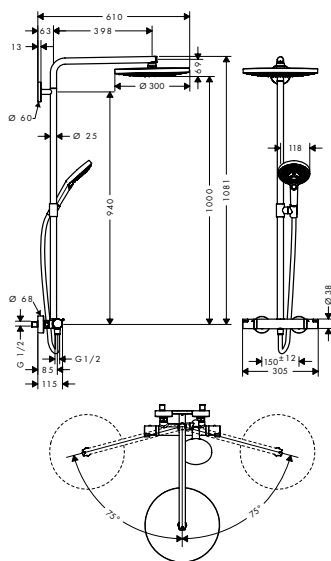

Raindance Select S Showerpipes 2jet, 1jet con termostato

Características de todas las variantes

- Consiste en: teleducha, ducha fija, termostato de ducha, flexo de ducha, soporte deslizante, barra de ducha
- Sistema antical QuickClean
- La barra se puede acortar en altura
- Soporte de teleducha ajustable en altura
- Brazo de ducha giratorio
- Termostato EcoStat Comfort
- Botón de seguridad a 40°C
- Máxima temperatura ajustable
- Conexión DN15
- Excéntricas 150 ± 12 mm
- Cómodo cambio de los tipos de chorro con el pulsador Select
- 2 funciones

300