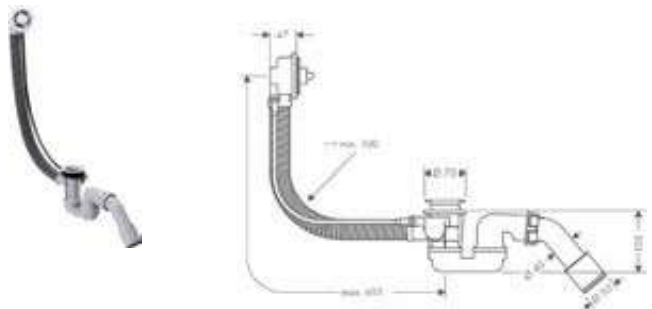

Referencia	Euro*
58140180	56,60

! A completar con:

Flexaplus Embellecedor para bañeras estándares y especiales

Acabado	Referencia	Euro*
cromo	58185000	25,70
bronce cepillado	58185140	38,60
cromo negro cepillado	58185340	38,60
negro mate	58185670	36,00
blanco mate	58185700	36,00
color oro pulido	58185990	38,60