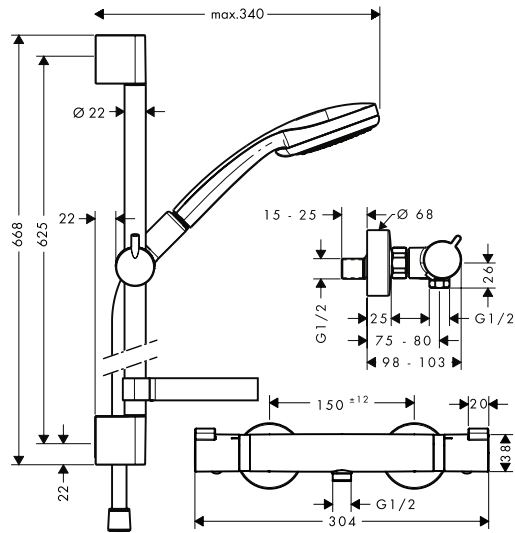

- Diámetro de la barra: 22 mm
- Longitud de la barra: 668 mm

Tecnologías

Tipos de chorro

Acabado	Referencia	Euro *
cromo	27034000	376,20

Croma 100 Sets de soporte de ducha 4jet, 3jet, 1jet

Características de todas las variantes