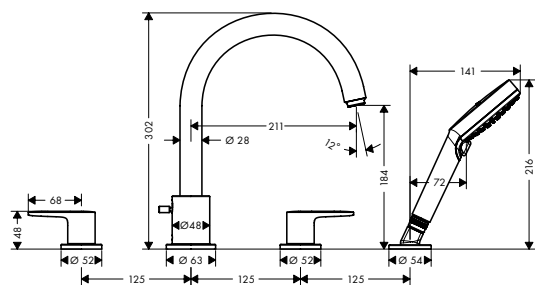

Tecnologías

Tipos de chorro

Acabado	Referencia	Euro*
cromo	71456000	277,40
negro mate	71456670	388,40

! A completar con:

Set básico para mezclador de 4 agujeros para borde de bañera

Referencia	Euro*
13244180	328,90