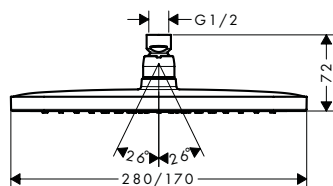

Sostenibilidad

Tecnologías

Tipos de chorro

Resumen de variantes

máximo caudal a 3 bar (l/min)	presión mínima del caudal (bar)	Acabado	Referencia	Euro *
8	1,4	cromo	26258000	377,40
18,3	1,1	cromo	26257000	377,40