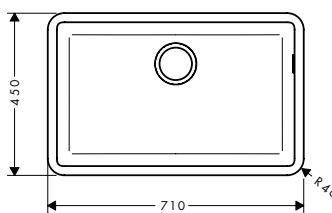

660

Instalación

Resumen de variantes

tamaño del armario (cm)	cotas de corte (mm)	número de cubetas	Acabado	Referencia	Euro*
60	448 x 398 mm	1	gris cemento	43431380	414,00
			gris piedra	43431290	414,00
			negro grafito	43431170	414,00
80	658 x 398 mm	1	gris cemento	43432380	507,10
			gris piedra	43432290	507,10
			negro grafito	43432170	507,10

⚠ A completar con (escoja una opción):

	Acabado	Referencia	Euro*
	gris	43927000	30,00
	gris	43937000	52,30