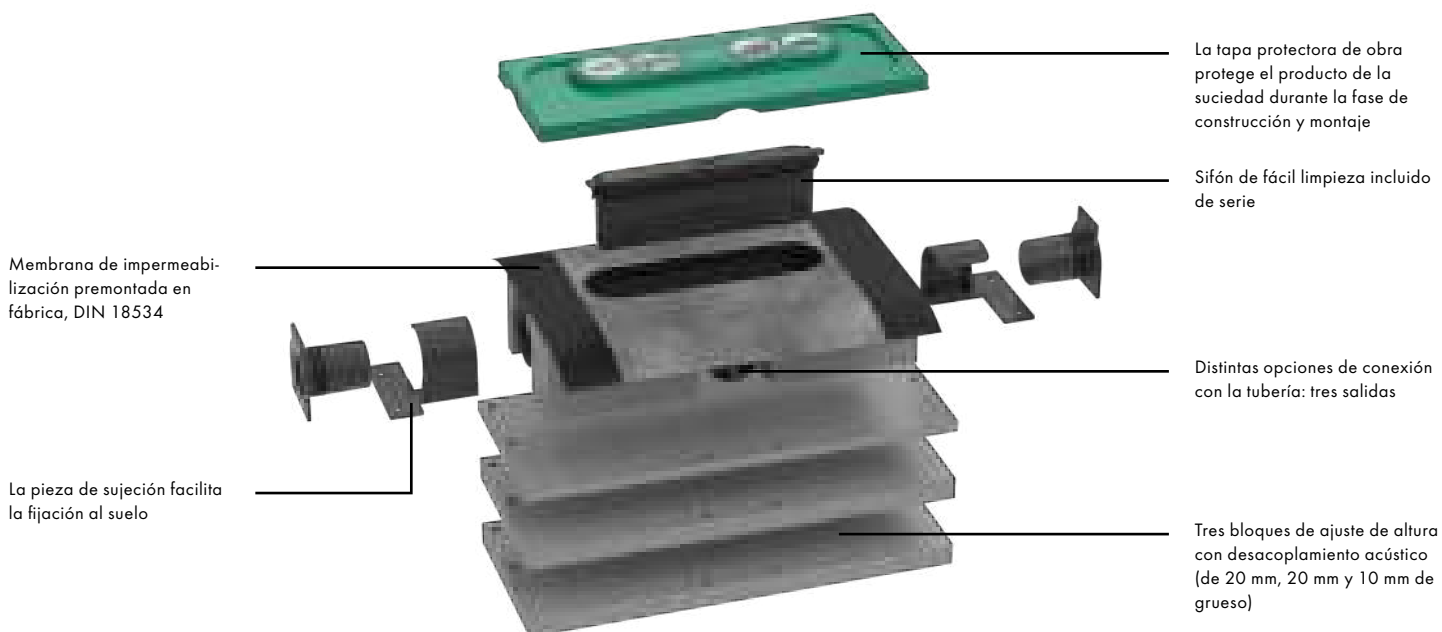

Un set básico compatible con cualquier escenario de instalación

uBox universal

El uBox permite implementar un mismo set básico para todos los desagües de ducha y escenarios de instalación. Benefíciate de las ventajas de una instalación sencilla, sin complicaciones. Los desagües de ducha RainDrain son un sistema modular muy fácil de pedir, ya que constan solamente

de un set externo (RainDrain) y un set básico (uBox universal), con o sin set de instalación. No tienes más que elegir entre uBox universal para instalación estándar y uBox universal para instalación plana. Si lo deseas, también tenemos un uBox universal para salida vertical. Gracias

a su escasa profundidad de instalación, el uBox universal se adapta a cualquier entorno constructivo, y puede emplearse tanto en baños nuevos como en reformas.

Ventajas y utilidades prácticas

- Membrana de impermeabilización premontada de fábrica para un sellado seguro; previene daños por agua
- Instalación flexible: las tres salidas permiten adaptarse a casi todos los escenarios posibles, y gracias a las tres placas de ajuste en altura es muy fácil nivelar el sistema durante el montaje
- Versátil: el uBox universal puede usarse como drenaje primario (estándar) y como drenaje secundario
- Los productos de alta calidad proporcionan seguridad en la obra y garantizan la satisfacción de los clientes