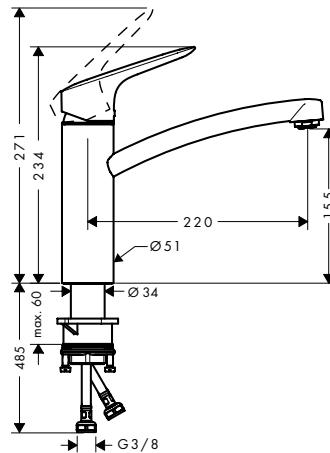

Logis M31

Logis M31 Mezcladores monomando de cocina, 1 jet

Características de todas las variantes

· Caño giratorio 360°

· Tipo de chorro: normal

· Máximo caudal a 3 bar: 12 l/min

120

160

Tecnologías

Tipos de chorro

Resumen de variantes

ComfortZone	máximo caudal a 3 bar (l/min)	Acabado	Referencia	Euro*
120	12	● cromo	71830000	122,10
160	12	● cromo	71832000	138,90

Logis M31 Mezclador monomando de cocina para fregaderos de encastre, 1 jet

Características

· Caño giratorio 220°
· Tipo de chorro: normal

· Excéntricas 150 ± 12 mm
· Máximo caudal a 3 bar: 13 l/min

Tecnologías

Tipos de chorro

Acabado	Referencia	Euro*
● cromo	71836000	179,10