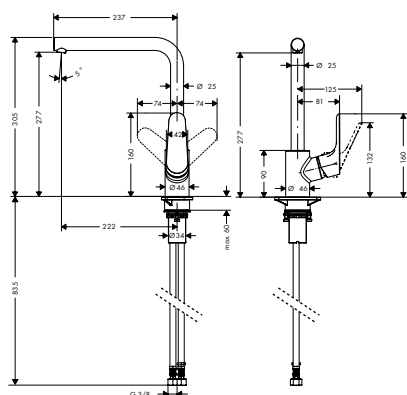

Focus M41 Mezclador monomando de cocina 280, 1jet

Características

- Colocación del mando a la izquierda o a la derecha
- ComfortZone 280
- Caño giratorio en 3 posiciones: 110°, 150° y 360°
- Máximo caudal a 3 bar: 12 l/min
- Tipo de chorro: normal