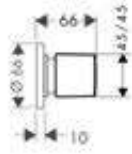

Metris Llave de paso E empotrada

Acabado	Referencia	Euro *
cromo	31677000	46,80

A completar con:

		Referencia	Euro *
	Set básico de llave de paso DN15 caudal 52 l/min	15973180	92,30
	Set básico de llave de paso DN15 caudal 40 l/min	15974180	95,90
	Set básico de llave de paso DN20 caudal 130 l/min	15970180	100,10