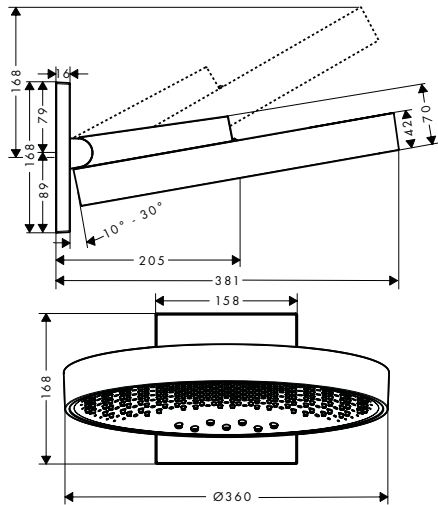

! A completar con (escoja una opción):

Conexión de techo S 100mm

Conexión de techo S 300mm

Acabado

Referencia

Euro*

	cromo	27393000	67,10
	bronce cepillado	27393140	100,70
	cromo negro cepillado	27393340	100,70
	negro mate	27393670	93,90
	blanco mate	27393700	93,90
	color oro pulido	27393990	100,70
	cromo	27389000	95,20
	bronce cepillado	27389140	142,80
	cromo negro cepillado	27389340	142,80
	negro mate	27389670	133,30
	blanco mate	27389700	133,30
	color oro pulido	27389990	142,80

Rainfinity Duchas fijas 3jet murales

Características de todas las variantes

- Consiste en: ducha fija, conexión a pared
- Tipo de chorro: RainStream, PowderRain, Intense PowderRain

- Cabezal de ducha inclinable verticalmente entre 10-30°
- Los chorros se pueden activar independientemente o en combinación

- Ducha fija desmontable para limpieza
- Sistema antical QuickClean

360