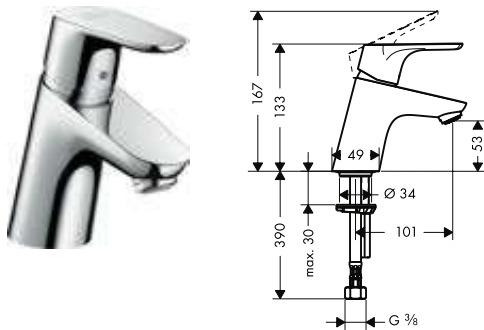

Focus Grifo 70 de una sola agua

Características

- ComfortZone 70
- Proyección: 101 mm
- Altura del caño: 53 mm
- Máximo caudal a 3 bar: 5 l/min
- Para agua fría o premezclada
- Sistema antical QuickClean