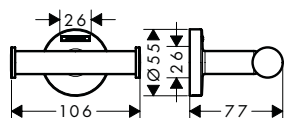

Logis Universal Perchas

Características de todas las variantes

- Material: metal
- Se incluye material de montaje
- Diámetro del agujero del taladro: 6 mm