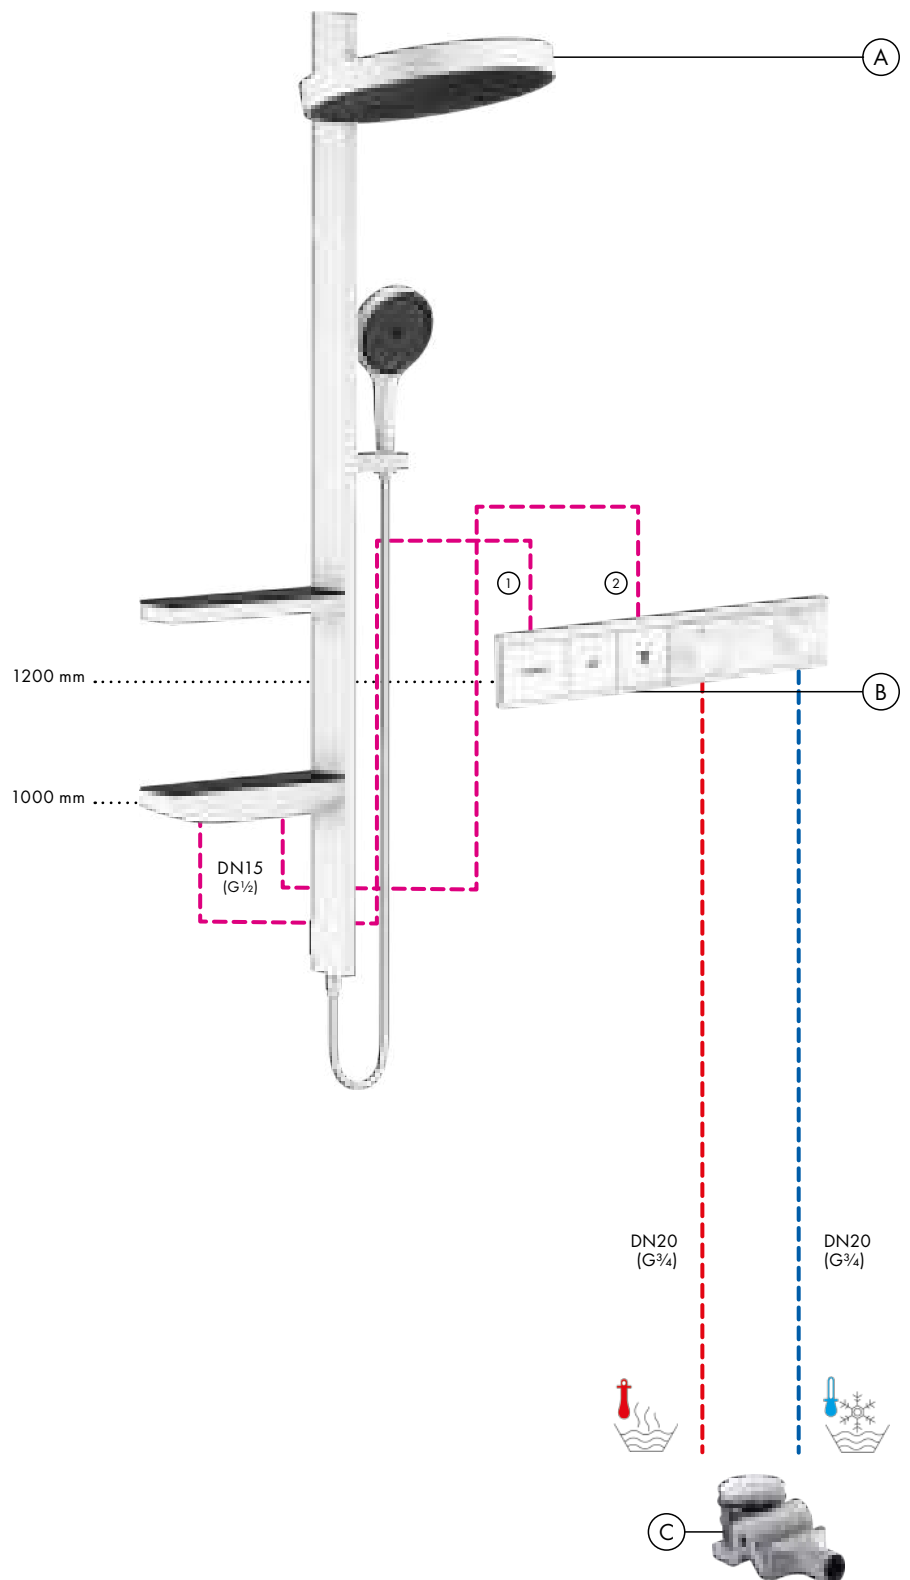

Showerpipe instalación empotrada

- **(A) Rainfinity**
  Showerpipe 360 1jet empotrada
  # 26842, -700

  Set básico
  para Showerpipe 360 1jet empotrada
  # 26840180
- **(B) RainSelect**
  Termostato empotrado
  para 2 funciones
  # 15380, -700

  Set básico
  para 2 funciones (sin imagen)
  # 15310180
- **(C) RainDrain**
  Set completo de desagüe 90 XXL
  # 60067, -000