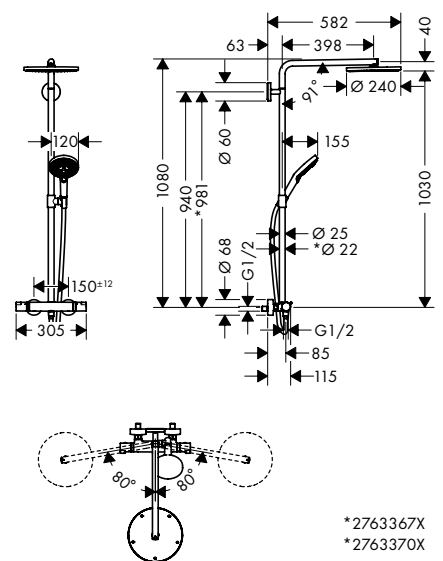

240 PowderRain

*2763367X
*2763370X

Tecnologías

Tipos de chorro

Resumen de variantes

tamaño del rociador	número de chorros	tipos de chorro	máximo caudal a 3 bar (l/min)	presión mínima del caudal (bar)	tipo de chorro teleducha	Acabado	Referencia	Euro*
300	2	RainAir, Rain	15	1	RainAir, Rain, Whirl	● cromo	27133000	1.444,10
						● blanco/cromo	27133400	1.444,10
240	2	RainAir, Rain	15	1	RainAir, Rain, Whirl	● cromo	27129000	1.215,90
						● blanco/cromo	27129400	1.215,90
240	1	PowderRain	16	1,5	PowderRain, Rain, Whirl	● cromo	27633000	1.105,90
						● bronce cepillado	27633140	1.658,90
						● cromo negro cepillado	27633340	1.658,90
						● negro mate	27633670	1.548,30
						● blanco mate	27633700	1.548,30
					● color oro pulido	27633990	1.658,90	

i 27129400 Superficie del rociador: blanco.
27133400