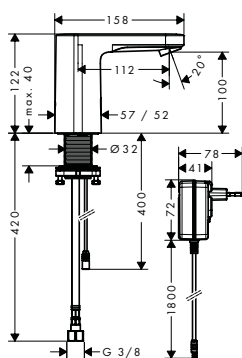

Vernis Blend Mezclador electrónico de lavabo para agua fría

Características de todas las variantes

- ComfortZone 100
- Proyección 112 mm
- Máximo caudal a 3 bar: 5 l/min
- Para agua fría o agua preajustada/acondicionada
- Conducciones internas de agua aisladas
- Detector de proximidad por infrarrojos
- Tiempo máximo de apertura programable
- Tiempo máximo de apertura: 10 s, 20 s, 30 s
- Enjuague higiénico activable (flujo de agua automático)
- Frecuencia (del ciclo) de enjuague 24 h, 48 h, 72 h
- Tiempo del ciclo de enjuague higiénico: 10 s, 20 s, 30 s
- Enjuague continuo activable (apertura durante 200 s adecuada para la desinfección térmica)
- La frecuencia del enjuague higiénico y el tiempo del mismo dependen uno del otro (24 h - 10 s, 48 h - 20 s, 72 h - 30 s)