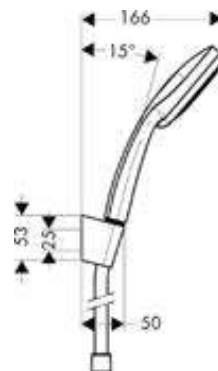

3 tipos de chorro