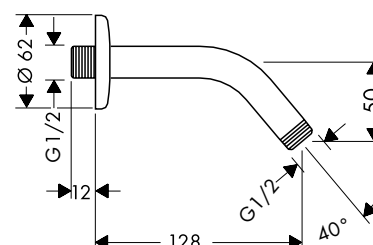

Brazo de ducha Square 38,9 cm

Características

· Longitud: 390 mm

· Conexión: G 1/2

Acabado	Referencia	Euro*
cromo	27694000	218,40
bronce cepillado	27694140	327,60
cromo negro cepillado	27694340	327,60
negro mate	27694670	305,80
blanco mate	27694700	305,80
color oro pulido	27694990	327,60

Pulsify Conexiones de pared

Características de todas las variantes

· Conexión: G 1/2

para ducha fija 260

para ducha fija 105

Resumen de variantes

tipo	Acabado		Consultar disponibilidad	Referencia	Euro*
para ducha fija 260	cromo	NUEVO	T1/2023	24149000	88,80
	negro mate	NUEVO	T1/2023	24149670	115,40
	blanco mate	NUEVO	T1/2023	24149700	115,40
para ducha fija 105	cromo			24139000	55,50
	negro mate			24139670	72,20
	blanco mate			24139700	72,20

Brazos de ducha

Características de todas las variantes

· Conexión: G 1/2

230 mm

128 mm