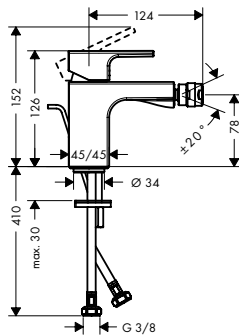

Vernis Shape Mezclador monomando de bidé con vaciador automático

Características

- Consiste en: mezclador monomando de bidé, vaciador
- Proyección 124 mm
- Altura del caño: 78 mm
- Aireador orientable
- Máximo caudal a 3 bar: 4,8 l/min
- Vaciador automático de 1 1/4"
- Material del vaciador: sintético