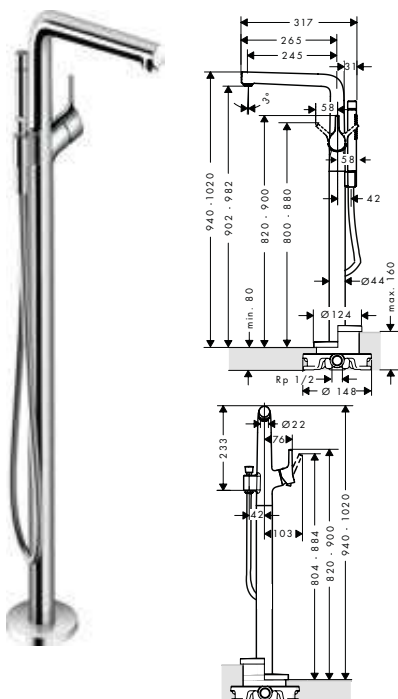

Talis S Mezclador monomando de bañera de pie

Características

- Consiste en: mezclador monomando de bañera de pie, teleducha, soporte de ducha, flexo de ducha
- Proyección: 245 mm
- Máximo caudal a 3 bar: 20 l/min
- Caudal del caño de bañera a 3 bar: 21,8 l/min
- Caudal de la teleducha a 3 bar: 14,8 l/min
- Con inversor automático
- Sistema antical QuickClean