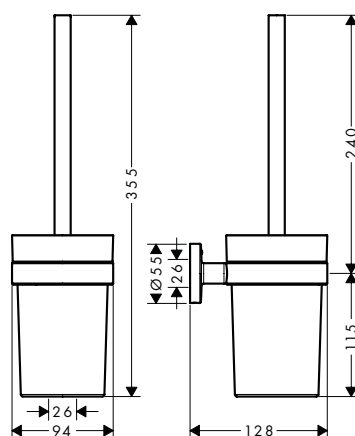

Logis Universal Escobillero WC de pared

Características

- Material: latón
- Se incluye material de montaje
- Distancia entre perforaciones 26 mm
- Diámetro del agujero del taladro: 6 mm