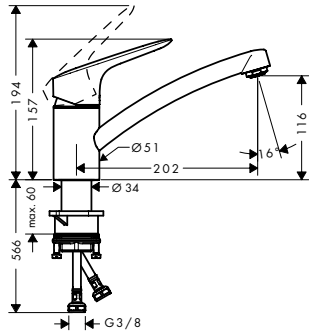

Logis M31

Logis M31 Mezcladores monomando de cocina, 1 jet

Características de todas las variantes

· Caño giratorio 360°

· Tipo de chorro: normal

· Máximo caudal a 3 bar: 12 l/min

120