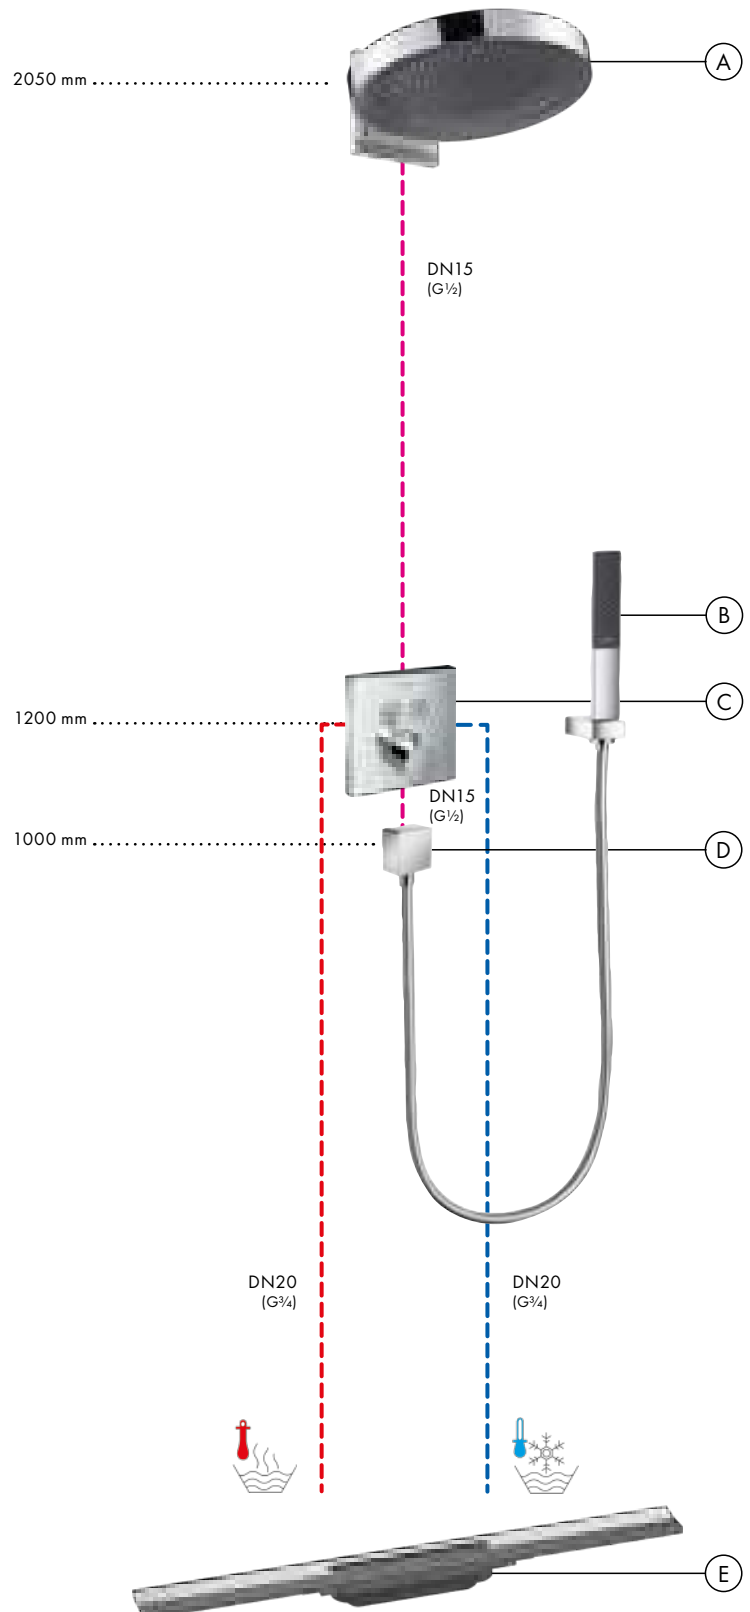

A partir de • la función está garantizada.

Instalación empotrada para 2 funciones

- A Raindance S**
Ducha fija 240 ljet PowderRain con brazo de ducha
27607, -000
- B Raindance Select S**
Set de ducha 120 3jet con barra de ducha 110 cm a la derecha
26326, -000
- C ShowerSelect S**
Termostato empotrado para 2 funciones
15743, -000