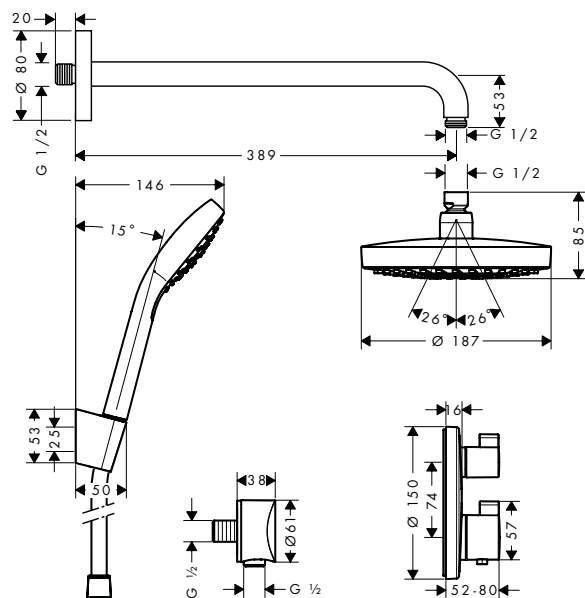

Tecnologías

Tipos de chorro

Acabado	Referencia	Euro*
● cromo	27295000	966,90