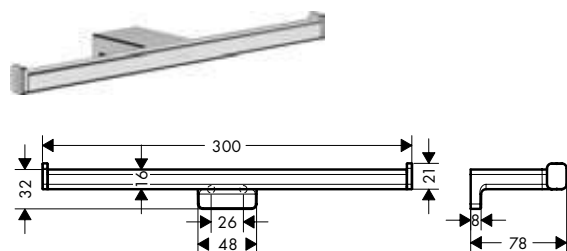

AddStoris Portarrollos doble

Características

- Material: metal
- Se incluye material de montaje
- Distancia entre perforaciones: 26 mm
- Diámetro del agujero del taladro: 6 mm

Acabado	Referencia	Euro*
 cromo	41748000	37,30
 bronce cepillado	41748140	56,00
 cromo negro cepillado	41748340	59,70
 negro mate	41748670	52,20
 blanco mate	41748700	52,20
 color oro pulido	41748990	56,00