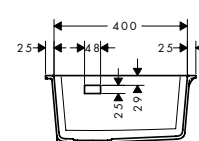

370/370

Instalación

Resumen de variantes

tamaño del armario (cm)	cotas de corte (mm)	número de cubetas	Acabado	Referencia	Euro *
80	658 x 398 mm	2	gris cemento	43433380	507,10
			gris piedra	43433290	507,10
			negro grafito	43433170	507,10
90	768 x 398 mm	2	gris cemento	43434380	578,50
			gris piedra	43434290	578,50
			negro grafito	43434170	578,50

⚠ A completar con (escoja una opción):		Acabado	Referencia	Euro *
	D17-10 Vaciador con rebosadero con válvula manual para cubeta doble de granito	● cromo	43928000	49,80
	D17-11 Set de desagüe con válvula automática para cubeta doble de granito	● cromo	43938000	80,90