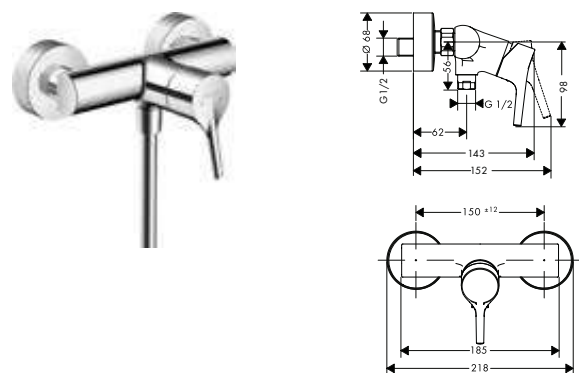

Talis S Mezclador monomando de ducha visto

Características

- Excéntricas 150 ± 12 mm
- Máximo caudal a 3 bar: 31 l/min
- Caudal de la teleducha a 3 bar: 14 l/min
- Válvula anti-retorno
- Amortiguador de sonido