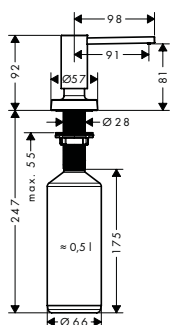

A51 Dosificador de jabón líquido

Características

- Adecuado para adaptarse a diferentes mezcladores de cocina
- Proyección 91 mm
- Material: metálico
- Tubo de salida anti-corrosivo
- Capacidad útil 500 ml
- Cantidad dosificada 2 ml
- Cómodamente rellenable desde arriba
- Espesor de la encimera: 55 mm
- Instalación simple y segura sin necesidad de herramientas
- Requiere agujero de montaje de 28 - 35 mm de diámetro