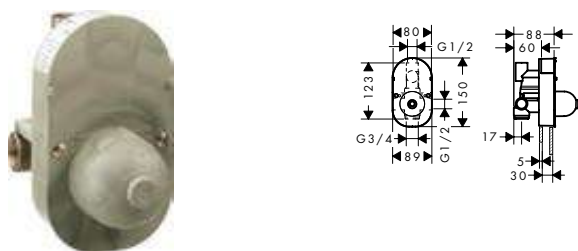

Referencia   Euro*

31741180   141,40

Set básico para mezclador monomando de ducha

Características

· Conexiones DN15

· Profundidad mínima de instalación: 55 mm

· Profundidad máxima de instalación: 83 mm