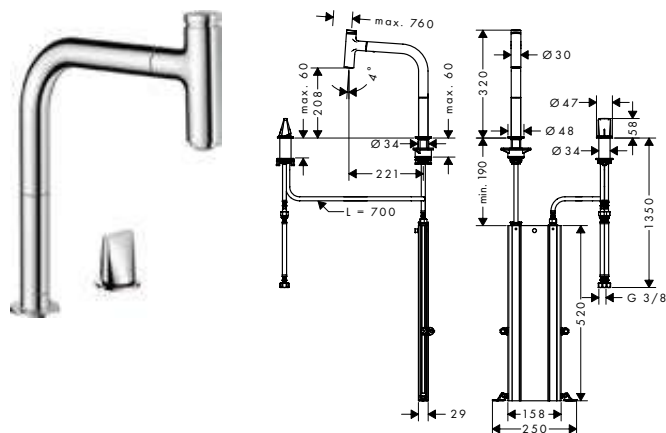

Tecnologías

- Select
- Pull-out
- AirPower
- Comfort Zone
- sBox Kitchen
- Quick Clean

Tipos de chorro

- Normal Spray

Acabado	Referencia	Euro*
● cromo	73804000	665,10
● color acero inoxidable	73804800	864,60