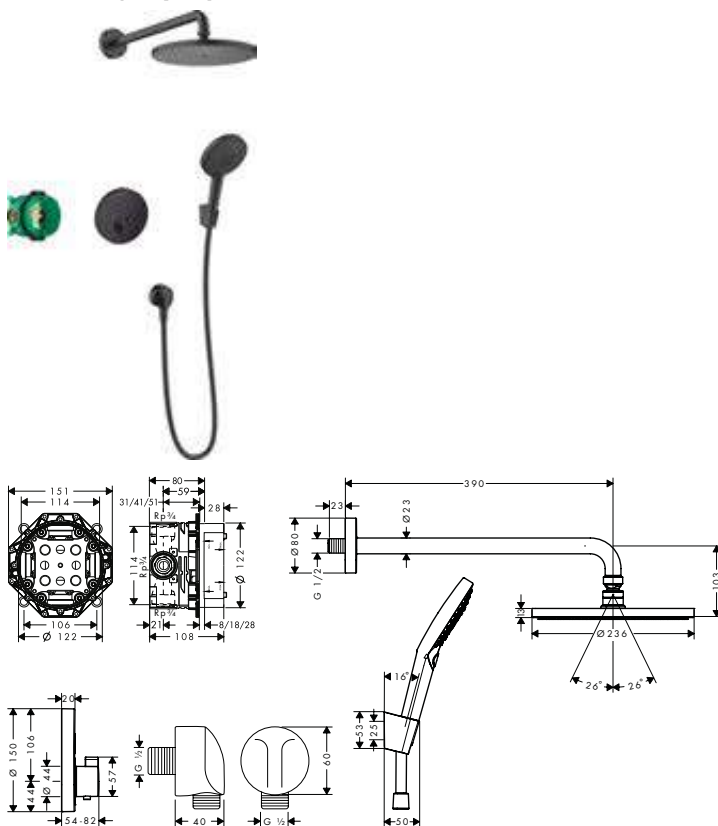

Características de todas las variantes

- Cabezal: 240 mm
- Tipo de chorro ducha fija: PowderRain
- Caudal 18,1 l/min aprox. a 3 bar
- Conexión: cuerpo empotrado

toma de agua con soporte de ducha

toma de agua y soporte de ducha