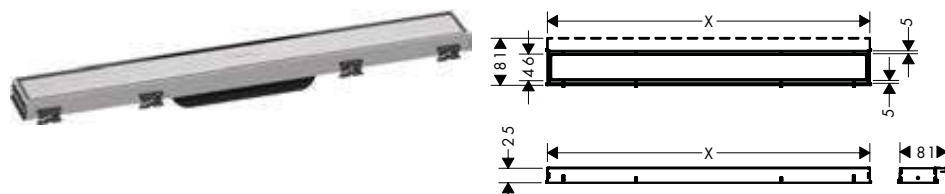

RainDrain Match Desagües lineales con marco de altura ajustable

Características de todas las variantes

- Consiste en: dryphon, marco de altura ajustable, rejilla de diseño, brida para montaje en pared
- Tipo de montaje: mural, libre en el suelo
- Alicatable en la parte de atrás
- Superficie fácil de limpiar
- Fácil ajuste de la altura gracias al marco de altura ajustable (7 - 18 mm)
- Espesor del azulejo: hasta 18 mm
- Adecuado para cualquier tipo de azulejo
- Hasta 60 l/min capacidad de drenaje
- Ámbito de aplicación: nueva construcción, reforma
- La herramienta de extracción de la rejilla permite retirar fácilmente el embellecedor
- Tipo de sifón para sellado de olores: mecánico
- Se puede montar en la pared
- Profundidad del espacio alicatable: 12 mm
- Material de la rejilla: acero inoxidable 304 (1.4301)
- Adecuado para el drenaje primario y secundario
- Ancho del marco: 62 mm

600 - 1200

Tecnologías

Instalación

Resumen de variantes

longitud (mm)	Acabado	Referencia	Euro *
600	● color acero inoxidable	56036800	187,50
	● negro mate	56036670	412,80
	○ blanco mate	56036700	412,80
	● cromo NUEVO	56036000	281,80
	○ blanco	56036450	450,90
	● negro	56036610	450,90
700	● color acero inoxidable	56037800	199,70
	● negro mate	56037670	439,40
	○ blanco mate	56037700	439,40
	● cromo NUEVO	56037000	299,60
	○ blanco	56037450	479,40
	● negro	56037610	479,40
800	● color acero inoxidable	56038800	207,50
	● negro mate	56038670	456,00
	○ blanco mate	56038700	456,00
	● cromo NUEVO	56038000	311,80
	○ blanco	56038450	498,90
	● negro	56038610	498,90
900	● color acero inoxidable	56040800	214,20
	● negro mate	56040670	471,60
	○ blanco mate	56040700	471,60
	● cromo NUEVO	56040000	321,80
	○ blanco	56040450	514,90
	● negro	56040610	514,90
1000	● color acero inoxidable	56041800	218,60
	● negro mate	56041670	480,50
	○ blanco mate	56041700	480,50
	● cromo NUEVO	56041000	328,40
	○ blanco	56041450	525,40
	● negro	56041610	525,40

Las mediciones dentro de los dibujos de escala están en mm. / * sin IVA

Las especificaciones técnicas y las unidades de medida están sujetas a cambios.