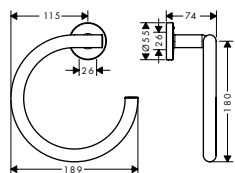

Logis Universal Toallero de aro

Características

- Material: latón
- Fijo
- Se incluye material de montaje
- Fijación oculta
- Distancia entre perforaciones: 26 mm
- Diámetro del agujero del taladro: 6 mm