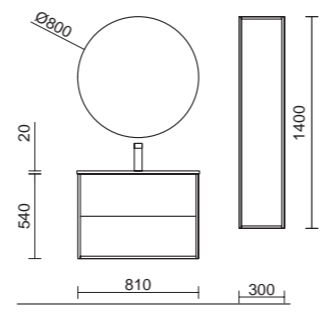

NEW PRODUCT

PILAR OPTIMUS
Blanco mate
cod. 87830
262€

CONJUNTO COMPLETO
OPTIMUS 800 Blanco mate
cod. 97359
592€

COLORES DISPONIBLES

INCLUYE ORGANIZADOR DE CAJÓN SUPERIOR

					€	
□	Mueble 600	Conjunto COMPLETO*	97347	97349	97348	535
□	Mueble 800	Conjunto COMPLETO*	97350	97352	97351	592

○	Mueble 800	Conjunto COMPLETO*	97359	97361	97360	592

* Conjunto COMPLETO está compuesto por Mueble, Encimera, Lavabo porcelana, espejo retroiluminado

Organizadores cajón inferior (opcional)

Para mueble 600
cod. 85228

55€

Para mueble 800
cod. 85230

63€

PATAS OPCIONALES EN PÁG. 72

PILAR OPTIMUS
Nordick
cod. 87879
262€

NEW PRODUCT

CONJUNTO COMPLETO
OPTIMUS 800 Nordick
cod. 97351
592€