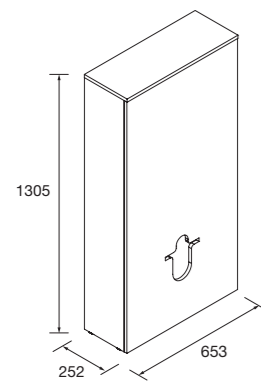

COLORES DISPONIBLES

Lacado Blanco alto brillo   Gris mate   Roble Caledonia   Roble Eternity

				€
87798	87799	87800	87801	125