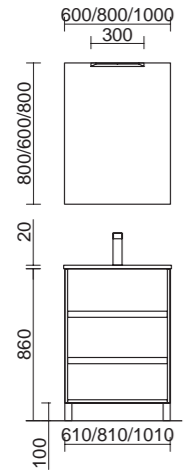

COLORES DISPONIBLES

Módulo Infinity	97762	97763	97764	97765	173

Mueble 600	Conjunto COMPLETO*	85101	85103	85104	85102	398
	Mueble + lavabo	85105	85107	85108	85106	339
Mueble 800	Conjunto COMPLETO*	85109	85111	85112	85110	447
	Mueble + lavabo	85113	85115	85116	85114	386
Mueble 1000	Conjunto COMPLETO*	85134	85137	85139	85135	530
	Mueble + lavabo	85140	85144	85145	85142	471

* Conjunto COMPLETO está compuesto por Mueble, Lavabo porcelana, Espejo y Aplique LED
4 patas anod. brillo de 40 x 40 x 100 incluidas

Zócalo

Cubre las patas con los zócalos Arenys en los 4 acabados.

Zócalo mueble 600	82059	82062	82065	87479	24
Zócalo mueble 800	82060	82063	82066	87480	25
Zócalo mueble 1000	82061	82064	82067	87481	28

Organizadores cajones inferiores (opcional)

Para mueble 600
cod. 85228
Para mueble 800
cod. 85230
Para mueble 1000
cod. 85232

55€

63€

79€

PATAS OPCIONALES EN PÁG. 72

CONJUNTO COMPLETO
ARENYS 600 Roble Eternity
cod. 85102
398€

MODULO INFINITY 2P
Roble Eternity
cod. 97765
173€