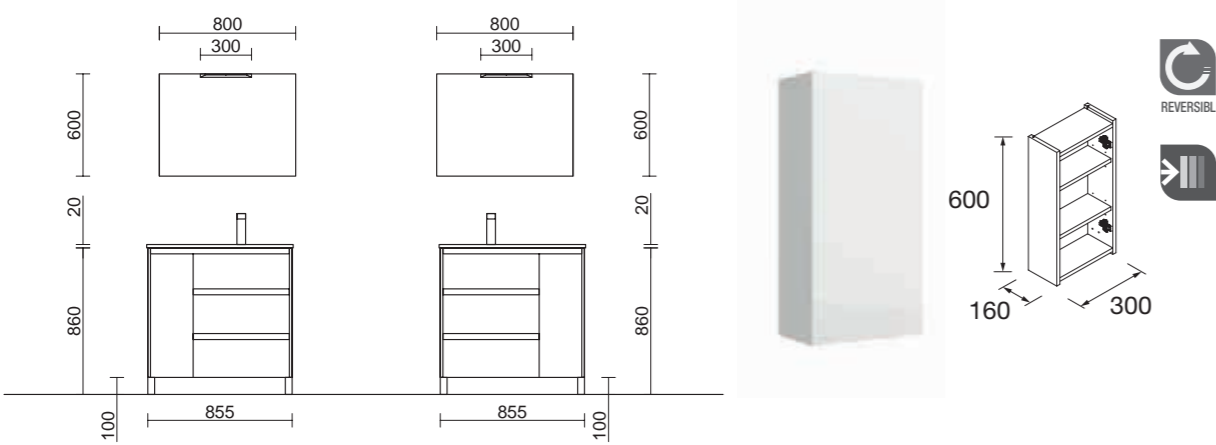

MODULO INFINITY 2P
Roble Eternity
cod. 97765
173€

PUERTA A LA IZQUIERDA

PUERTA A LA DERECHA

Módulo Infinity	97747	97750	97752	97753	€ 86
-----------------	-------	-------	-------	-------	------

COLORES DISPONIBLES