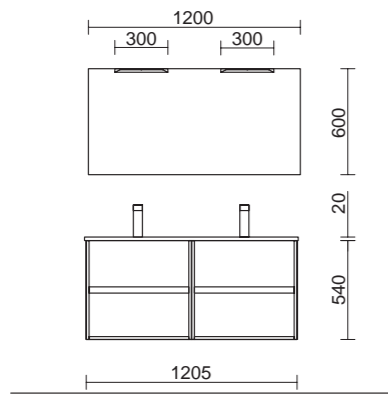

Amplia tu espacio de almacenaje con los auxiliares suspendidos y a suelo (pag 73)