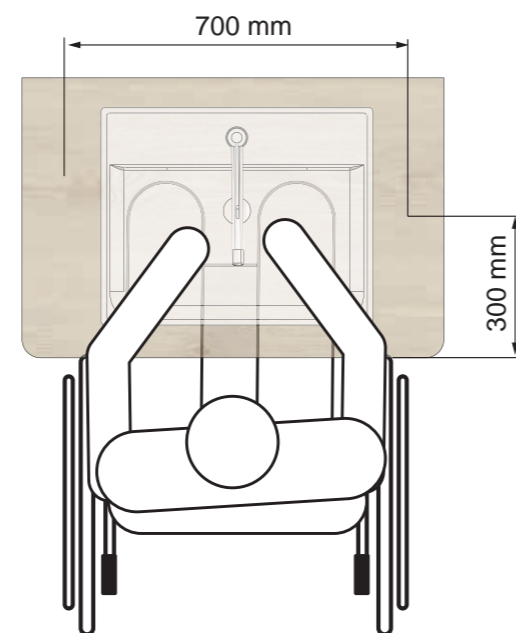

800

- Mueble en panel de MDF con acabado de PVC en roble natural (dimensiones 810x540x30)
- Lavabo de porcelana semiencastrado (Dimensiones 510x400x35 mm)
- 2 soportes metálicos en acabado lacado blanco, con toallero integrado
- Espejo panorámico (Dimensiones 800x1050x20)
- Aplique LED