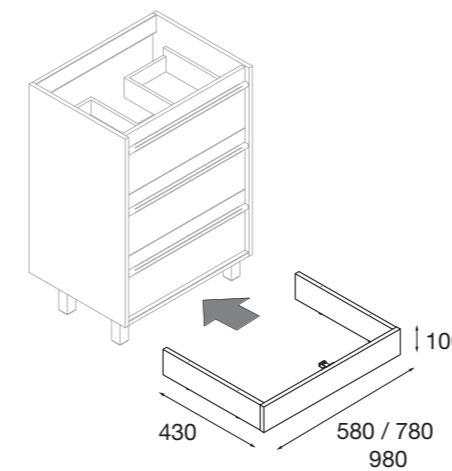

Zócalo

Si prefieres cubrir las patas de tu mueble Attila 3 cajones, puedes elegir la opción de zócalo en todos sus anchos y acabados de la serie.

				€
Zócalo mueble 600	99154	97155	87479	24
Zócalo mueble 800	99155	97156	87480	25
Zócalo mueble 1000	99156	97158	87481	28