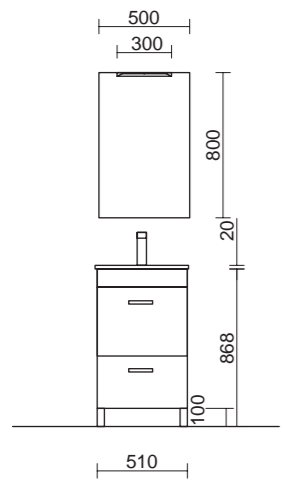

				€
Mueble 500	Conjunto COMPLETO*	97200	97204	397
	Mueble + lavabo	97199	97203	287

* Conjunto COMPLETO está compuesto por Mueble, Lavabo porcelana, Espejo y Aplique LED
El mueble incluye 2 tiradores y 4 patas de 40 x 40 x 100 mm