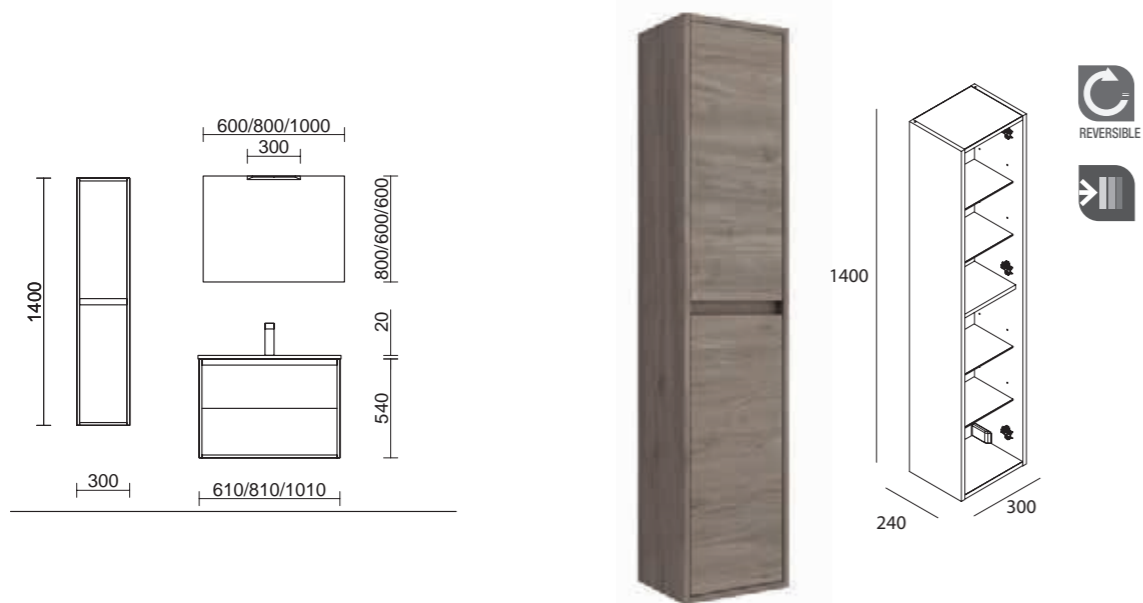

Pilar Noja	85175	85178	85174	85177	187