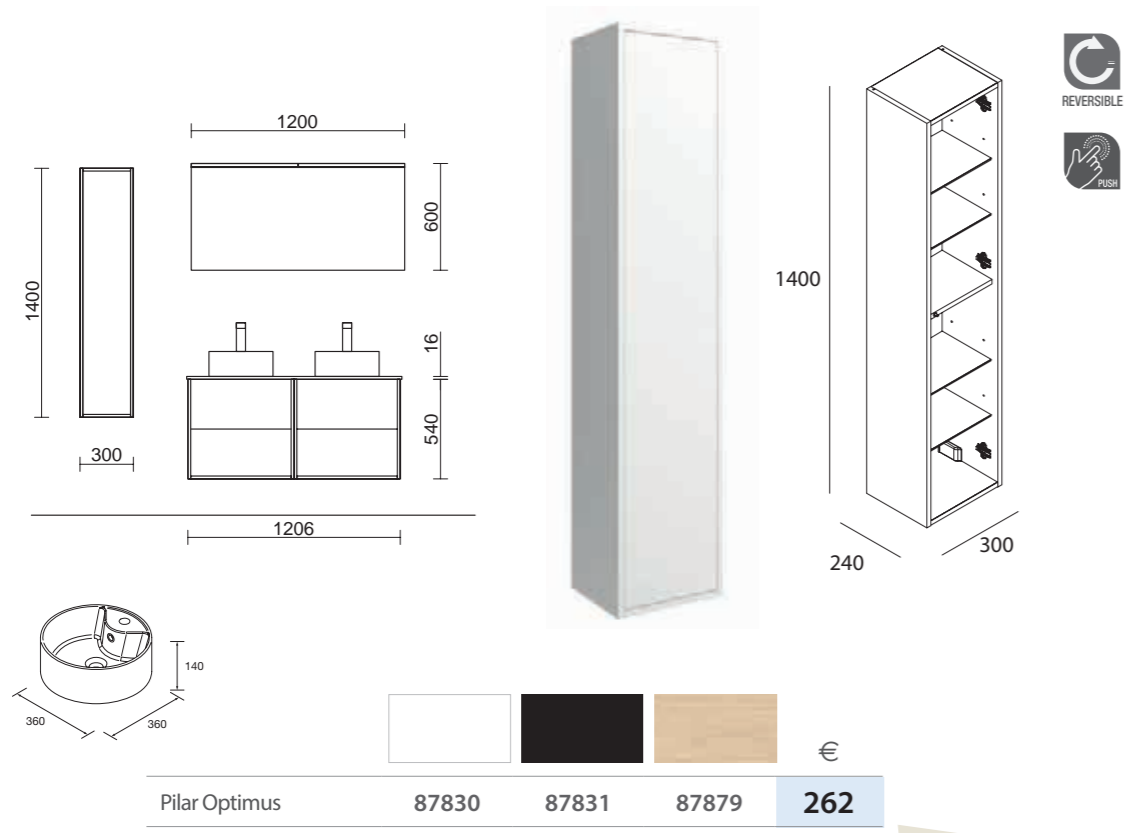

79€

Para mueble 800 cod. 85230

63€

PATAS OPCIONALES EN PÁG. 72

CONJUNTO COMPLETO OPTIMUS 800 Nordick cod. 90880 529€

PILAR OPTIMUS Nordick cod. 87879 262€

COLORES DISPONIBLES

INCLUYE ORGANIZADOR DE CAJÓN SUPERIOR