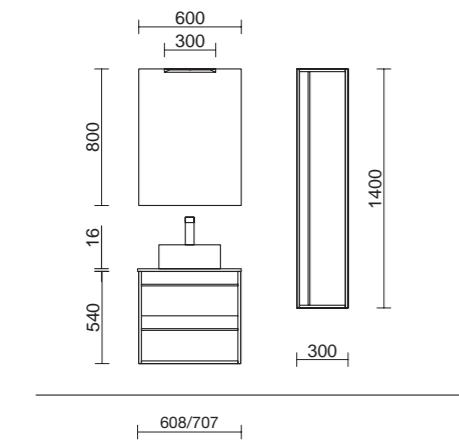

Pilar Attila	97091	84961	84962	246