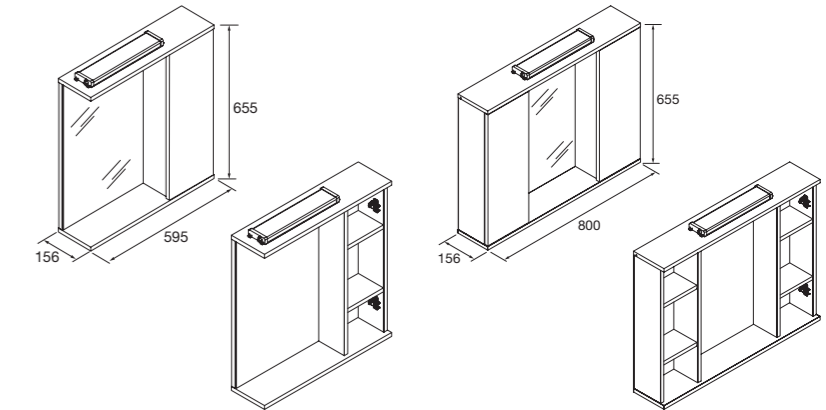

ARMARIO LOIRA

		€
Armario LOIRA 600 / 1 puerta	97367	134
Armario LOIRA 800 / 2 puertas	97368	160

* 2 focos LED e interruptor incluidos