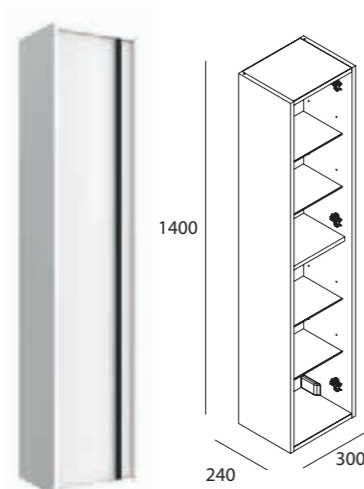

COLORES DISPONIBLES

Pilar Attila	97091	84961	84962	246

2 muebles de 600	Conjunto COMPLETO*	97240	90843	90844	1170
	Mueble + lavabo	97239	90840	90841	945

* Conjunto COMPLETO está compuesto por dos Muebles, Lavabo porcelana, Espejo y dos Apliques LED

El mueble 3 cajones incluye 6 tiradores negros y 8 patas negras de 40 x40 x100 mm

Zócalo

Cubre las patas con los zócalos en los 3 acabados.

Zócalo mueble 600	99154	97155	87479	24

Para el modelo ATTILA 1200 son necesarios 2 unidades

Organizadores cajón inferior (opcional)

Para mueble 600 cod. 85228

55€

Tirador Anodizado brillo para cajón y pilar (opcional)

Tiradores para mueble 600 (1 ud) cod. 87482

19€

Tiradores para pilar Attila cod. 87488

28€

PATAS OPCIONALES EN PÁG. 72

CONJUNTO COMPLETO
ATTILA 1200 Blanco
cod. 97240
1170€