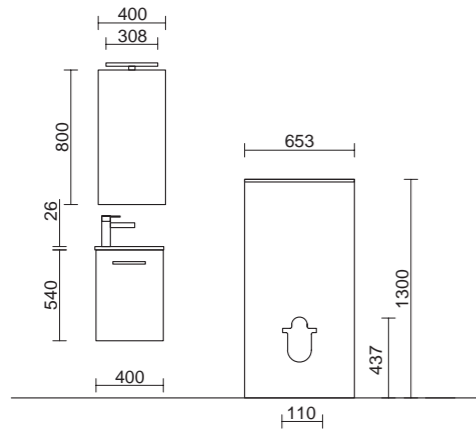

MICRO. Mueble de 1 puerta con cierre amortiguado, balda regulable de madera. Mueble y lavabo reversible, para adaptarse a tu espacio.

WC UNIT. Modulo para cubrir la cisterna empotrada, en 4 acabados para que puedas combinarlo con tus muebles. Se sirve en formato Kit. Dimensiones: 653x1300x252mm.