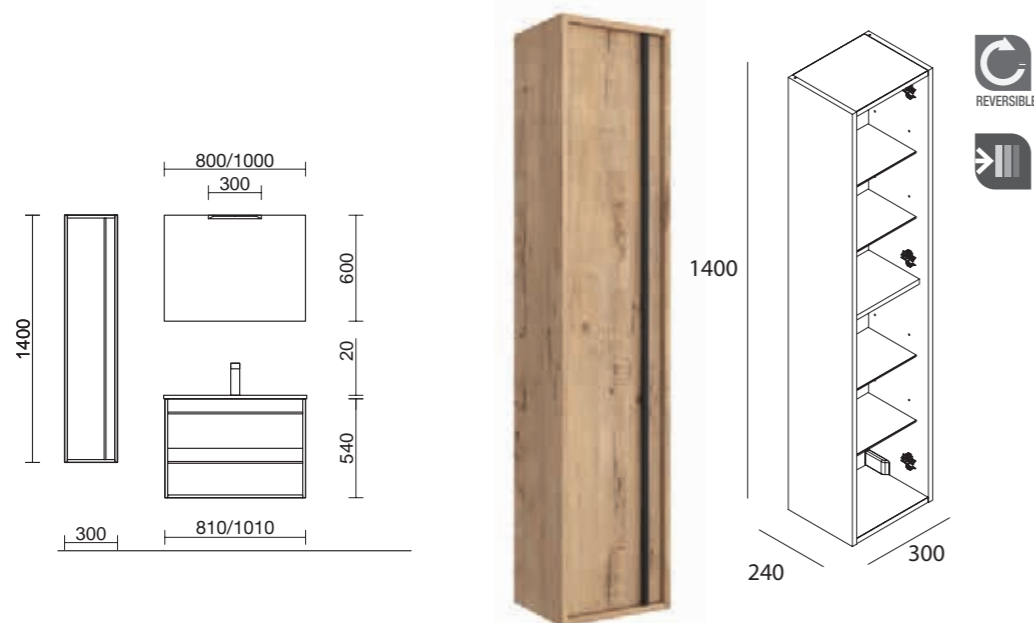

Pilar Attila	97091	84961	84962	246

COLORES DISPONIBLES

El mueble incluye 2 tiradores negros

Mueble 800	Conjunto COMPLETO*	97209	84944	84946	473
	Mueble + lavabo	97210	84945	84947	371
Mueble 1000	Conjunto COMPLETO*	97211	84950	84952	557
	Mueble + lavabo	97212	84951	84953	443

* Conjunto COMPLETO está compuesto por Mueble, Lavabo porcelana, Espejo y Aplique LED

Tirador Anodizado brillo para cajón y pilar (opcional)

Tiradores para mueble 800 (1 ud) cod. 87483	22€
Tiradores para mueble 1000 (1 ud) cod. 87487	23€
Tiradores para pilar Attila (1 ud) cod. 87488	28€

PATAS OPCIONALES EN PÁG. 72

PILAR ATTILA
Roble Ostippo
cod. 84961
246€

CONJUNTO COMPLETO
ATTILA 800 Roble Ostippo
cod. 84944
473€