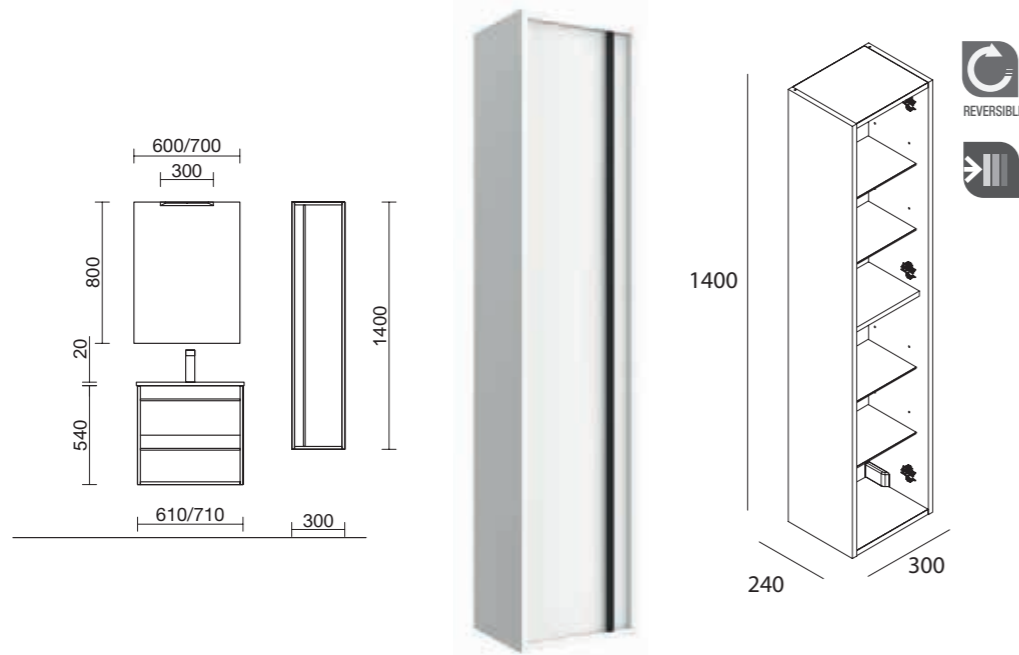

Pilar Attila	97091	84961	84962	246

COLORES DISPONIBLES

El mueble incluye 2 tiradores negros

Mueble 600	Conjunto COMPLETO*	97207	84938	84940	427
	Mueble + lavabo	97208	84939	84941	322
Mueble 700	Conjunto COMPLETO*	97182	97194	97188	455
	Mueble + lavabo	97181	97193	97187	349

* Conjunto COMPLETO está compuesto por Mueble, Lavabo porcelana, Espejo y Aplique LED

Tirador Anodizado brillo para cajón y pilar (opcional)

Organizadores cajón inferior (opcional)

Para mueble 600 cod. 85228 **55€**

Para mueble 700 cod. 85229 **60€**

Tiradores para mueble 600 (1 ud) cod. 87482 **19€**

Tiradores para mueble 700 (1 ud) cod. 97125 **21€**

Tiradores para pilar Attila (1 ud) cod. 87488 **28€**

PATAS OPCIONALES EN PÁG. 72

PILAR ATTILA Blanco cod. 97091 **246€**

CONJUNTO COMPLETO ATTILA 600 Blanco cod. 97207 **427€**