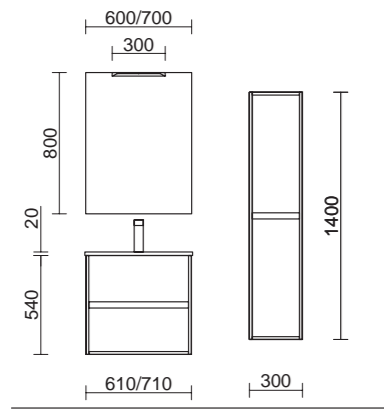

* Conjunto COMPLETO está compuesto por dos Muebles, Lavabo porcelana, Espejo y dos Apliques LED

PATAS OPCIONALES EN PÁG. 72

Pilar Noja	85175	85178	85174	85177	187
------------	-------	-------	-------	-------	------------