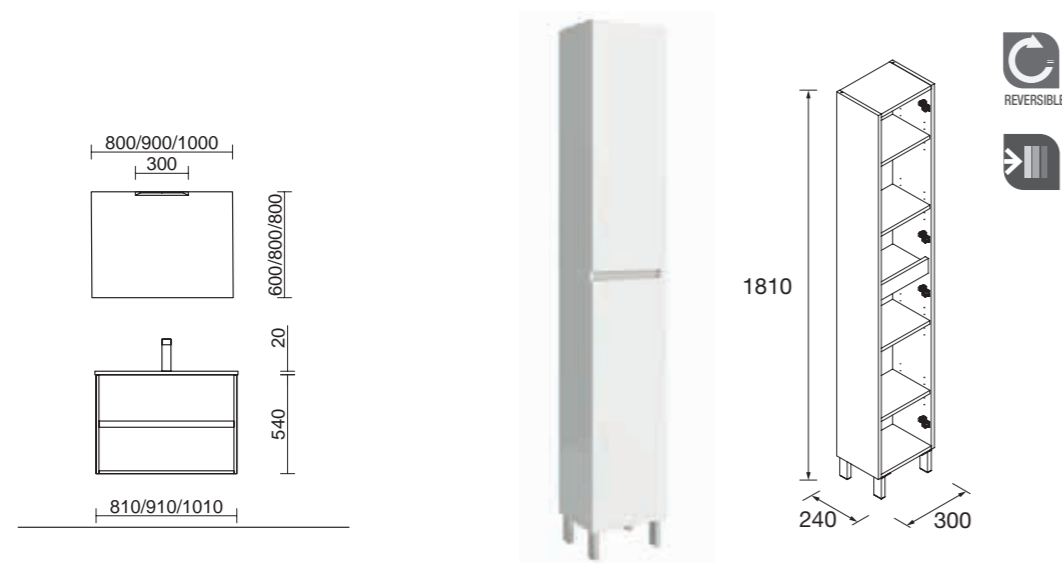

€	
Pilar Infinity	97766	97767	97768	97769	209