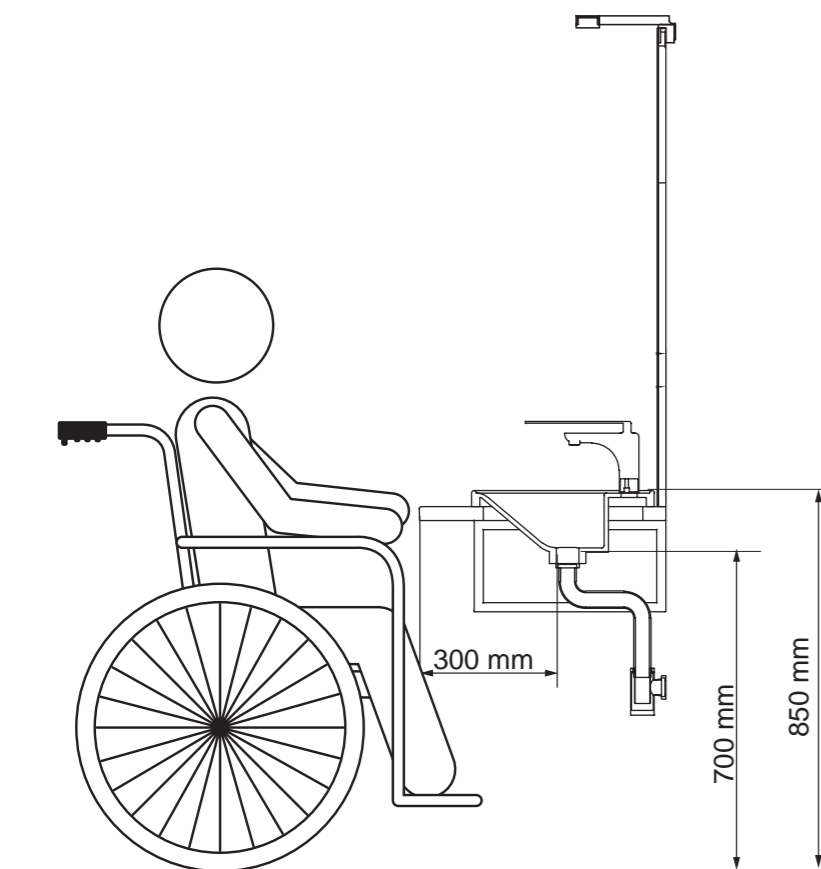

800

- Mueble en panel de MDF con acabado de PVC en roble natural (dimensiones 810x540x30)
- Lavabo de porcelana semiencastrado (Dimensiones 510x400x35 mm)
- 2 soportes metálicos en acabado lacado blanco, con toallero integrado
- Espejo panorámico (Dimensiones 800x1050x20)
- Aplique LED