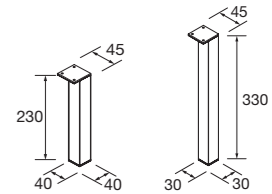

Tirador

CAMBIA LA IMAGEN DE TU ATTILA

Puedes optar por cambiar el look de tu attila, eligiendo como opción el tirador anodizado brillo para muebles de dos y tres cajones y pilares Attila.

Tiradores para mueble 600 (1 ud) cod. 87482	19€	Tiradores para mueble 1000 (1 ud) cod. 87487	23€
Tiradores para mueble 700 (1 ud) cod. 97125	21€	Tirador para pilar Attila cod. 87488	28€
Tiradores para mueble 800 (1 ud) cod. 87483	22€		

Organizador de cajón

ORGANIZA TU MUEBLE ATTILA.

Ten todas tus cosas organizadas en tu mueble Attila con sus organizadores de cajón, aptos para muebles de dos y tres cajones.

Para mueble 600 cod. 85228	55€
Para mueble 700 cod. 85229	60€
Para mueble 800 cod. 85230	63€
Para mueble 1000 cod. 85232	79€

Patas

2 CAJONES Set 2 patas

● 230x432 mm cod. 97162	● 330x432 mm cod. 97163
55€	65€

● 40x230 cod. 97159	● 30x330 cod. 23899
18€	25€
● 40x230 cod. 97160	● 30x330 cod. 97161
18€	25€

3 CAJONES Set 2 patas

● 40x100 cod. 93183	9€

● 30x150 cod. 90820	12€	● 30x150 cod. 24123	11€

Zócalo

Si prefieres cubrir las patas de tu mueble Attila 3 cajones, puedes elegir la opción de zócalo en todos sus anchos y acabados de la serie.

				€
Zócalo mueble 600	99154	97155	87479	24
Zócalo mueble 800	99155	97156	87480	25
Zócalo mueble 1000	99156	97158	87481	28