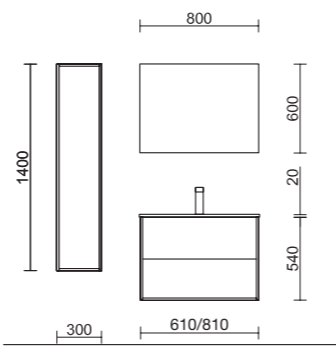

NEW PRODUCT

PILAR OPTIMUS
Blanco mate
cod. 87830
262€

CONJUNTO COMPLETO
OPTIMUS 800 Blanco mate
cod. 97359
592€

COLORES DISPONIBLES

INCLUYE ORGANIZADOR DE CAJÓN SUPERIOR

					€	
□	Mueble 600	Conjunto COMPLETO*	97347	97349	97348	535
□	Mueble 800	Conjunto COMPLETO*	97350	97352	97351	592

○	Mueble 800	Conjunto COMPLETO*	97359	97361	97360	592

* Conjunto COMPLETO está compuesto por Mueble, Encimera, Lavabo porcelana, espejo retroiluminado

Organizadores cajón inferior (opcional)

Para mueble 600
cod. 85228

55€

Para mueble 800
cod. 85230

63€

PATAS OPCIONALES EN PÁG. 72

PILAR OPTIMUS
Nordick
cod. 87879
262€

NEW PRODUCT

CONJUNTO COMPLETO
OPTIMUS 800 Nordick
cod. 97351
592€