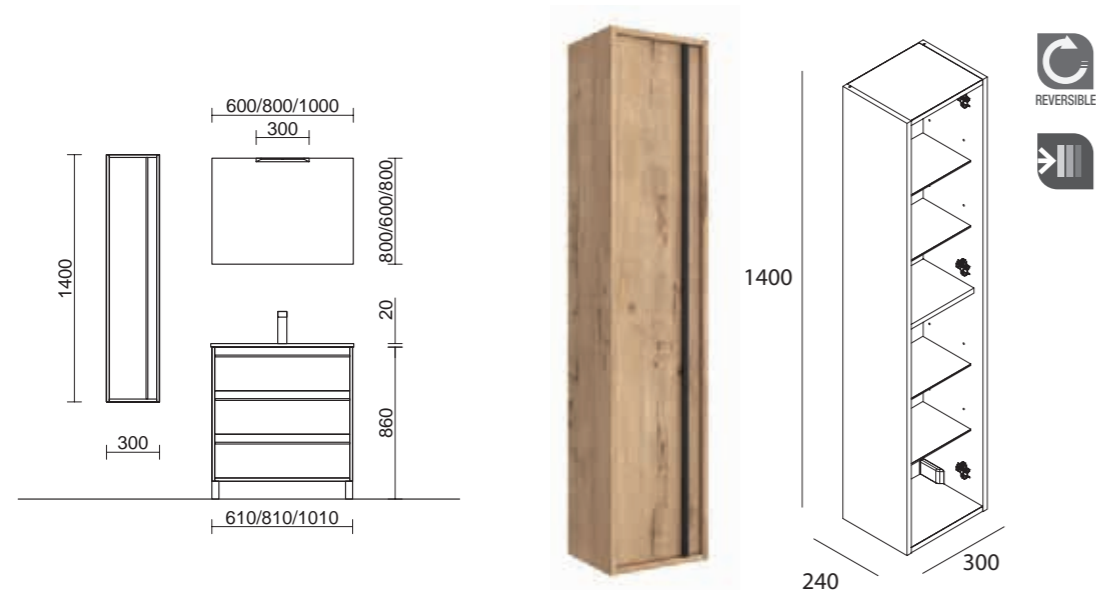

COLORES DISPONIBLES

El mueble 3 cajones incluye 3 tiradores negros y 4 patas negras de 40 x40 x100 mm

		97091	84961	84962	€
Pilar Attila					246
					€
Mueble 600	Conjunto COMPLETO*	97234	90825	90826	519
	Mueble + lavabo	97233	90822	90823	418
Mueble 800	Conjunto COMPLETO*	97236	90831	90832	580
	Mueble + lavabo	97235	90828	90829	473
Mueble 1000	Conjunto COMPLETO*	97238	90837	90838	768
	Mueble + lavabo	97237	90834	90835	654

* Conjunto COMPLETO está compuesto por Mueble, Lavabo porcelana, Espejo y Aplique LED

Zócalo

Cubre las patas con los zócalos en los 3 acabados.

		99154	97155	87479	€
Zócalo mueble 600					24
Zócalo mueble 800		99155	97156	87480	25
Zócalo mueble 1000		99156	97158	87481	28

Organizadores de cajón inferior (opcional)

523/724/ 924	Para mueble 600 cod. 85228	56€
	Para mueble 800 cod. 85230	66€
324	Para mueble 1000 cod. 85232	81€

Tirador anodizado brillo para cajón y pilar (opcional)

Tiradores para mueble 600 (1 ud) cod. 87482	21€	Tiradores para mueble 1000 (1 ud) cod. 87487	25€
Tiradores para mueble 800 (1 ud) cod. 87483	22€	Tirador para pilar Attila cod. 87488	30€

PATAS OPCIONALES EN PÁG. 72

PILAR ATTILA
Roble Ostippo
cod. 84961
246€

CONJUNTO COMPLETO
ATTILA 800 Roble Ostippo
cod. 90831
580€

ZOCALO MUEBLE
ATTILA 800 Roble Ostippo
cod. 97156
25€