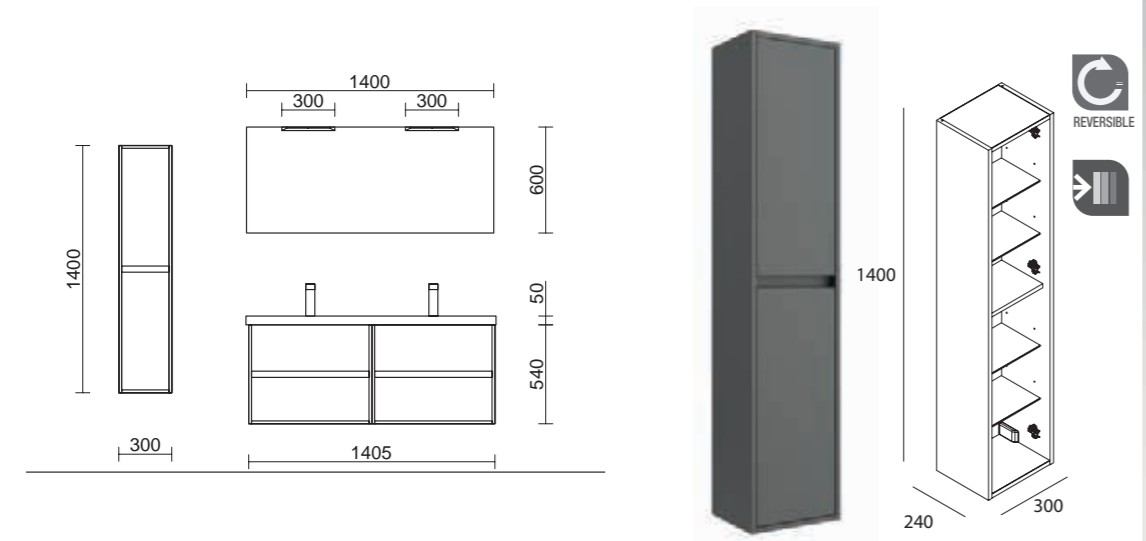

Organizadores cajón inferior (opcional)

Para mueble 600 cod. 85228 **55€**

PATAS OPCIONALES EN PÁG. 72

CONJUNTO COMPLETO NOJA 1200 Roble Caledonia cod. 85088 **706€**

				€	
Pilar Noja	85175	85178	85174	85177	187