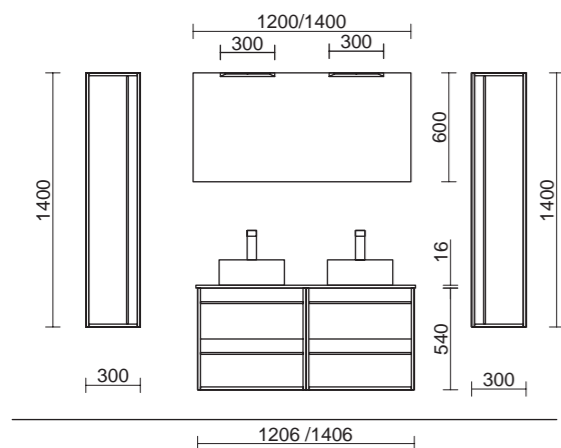

Pilar Attila	97091	84961	84962	€ 246