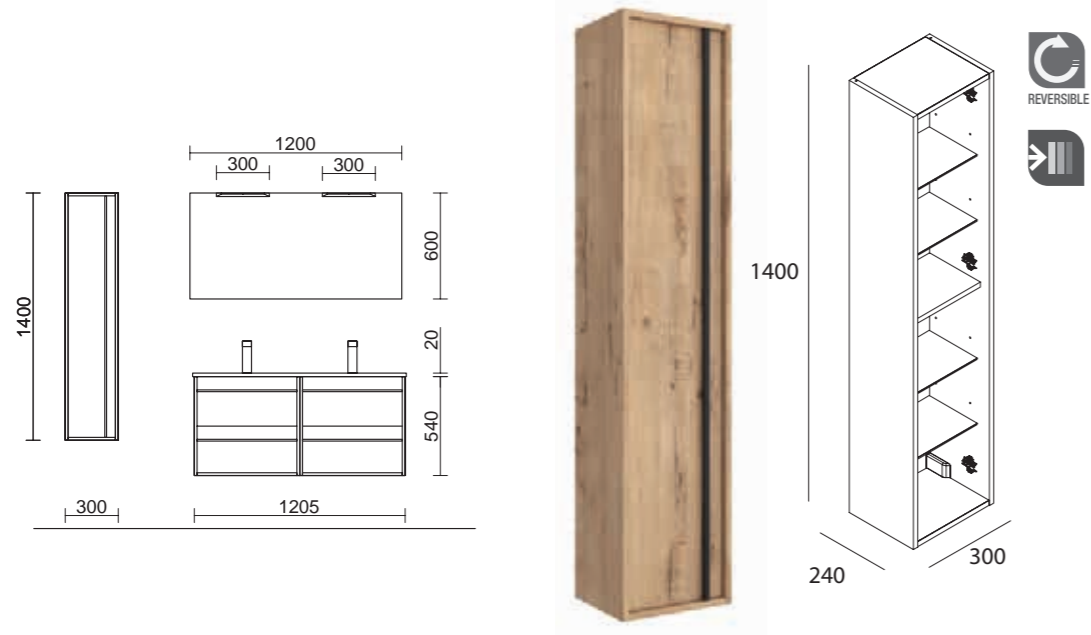

Pilar Attila	97091	84961	84962	246

COLORES DISPONIBLES

El mueble incluye 4 tiradores negros

2 muebles de 600	Conjunto COMPLETO*	97213	84956	84958	1068
	Mueble + lavabo	97214	84957	84959	838

* Conjunto COMPLETO está compuesto por dos Muebles, Lavabo porcelana, Espejo y dos Apliques LED

Organizadores cajón inferior (opcional)
Para mueble 600
cod. 85228

55€

Tirador Anodizado brillo para cajón y pilar (opcional)

Tiradores para mueble 600 (1 ud)
cod. 87482

19€

Tiradores para pilar Attila (1 ud)
cod. 87488

28€

PATAS OPCIONALES EN PÁG. 72

PILAR ATTILA
Roble Ostippo
cod. 84961
246€

CONJUNTO COMPLETO
ATTILA 1200 Roble Ostippo
cod. 84956
1068€