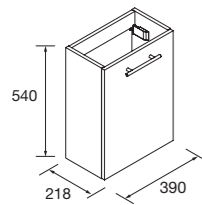

COLORES DISPONIBLES

Lacado Blanco alto brillo   Gris mate   Roble Caledonia   Roble Eternity