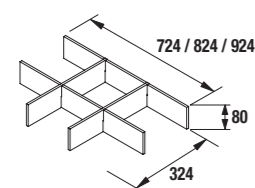

Organizadores cajón inferior (opcional)

Para mueble 800 cod. 85230	63€
Para mueble 900 cod. 85231	72€
Para mueble 1000 cod. 85232	79€

PATAS OPCIONALES EN PÁG. 72