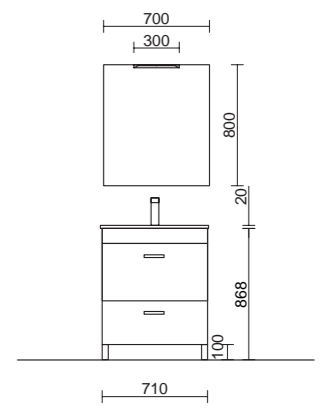

MICRO. Mueble de 1 puerta con cierre amortiguado, balda regulable de madera. Mueble y lavabo reversible, para adaptarse a tu espacio.

WC UNIT. Modulo para cubrir la cisterna empotrada, en 4 acabados para que puedas combinarlo con tus muebles. Se sirve en formato Kit. Dimensiones: 653x1300x252mm.