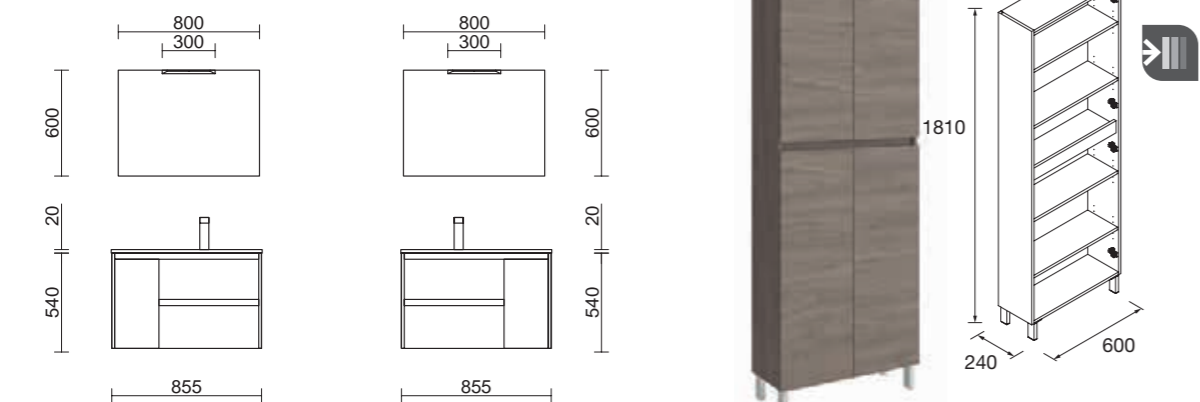

PATAS OPCIONALES EN PÁG. 72

PILAR INFINITY 2P
Blanco
cod. 97766
209€

CONJUNTO COMPLETO
NOJA 1000 Blanco
cod. 85077
438€

PUERTA A LA IZQUIERDA

PUERTA A LA DERECHA

				€	
Pilar Infinity	97770	97771	97776	97777	247