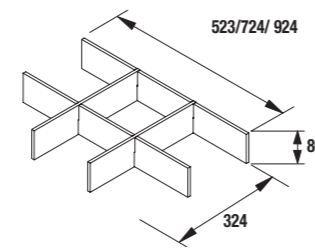

Para mueble 600 cod. 85228	55€
Para mueble 700 cod. 85229	60€
Para mueble 800 cod. 85230	63€
Para mueble 1000 cod. 85232	79€