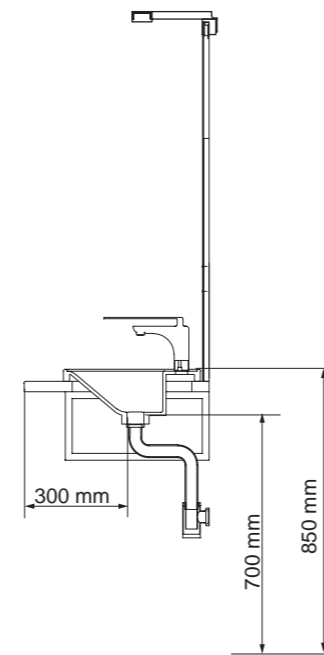

800

- Mueble en panel de MDF con acabado de PVC en roble natural (dimensiones 810x540x30)
- Lavabo de porcelana semiencastrado (Dimensiones 510x400x35 mm)
- 2 soportes metálicos en acabado lacado blanco, con toallero integrado
- Espejo panorámico (Dimensiones 800x1050x20)
- Aplique LED