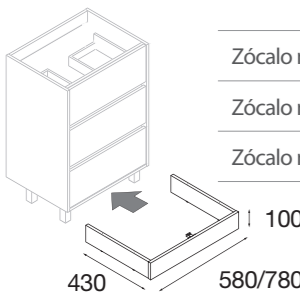

Organizadores cajones inferiores (opcional)

Para mueble 600
cod. 85228
Para mueble 800
cod. 85230
Para mueble 1000
cod. 85232

55€

63€

79€

PATAS OPCIONALES EN PÁG. 72

CONJUNTO COMPLETO
ARENYS 600 Roble Eternity
cod. 85102
398€

MODULO INFINITY 2P
Roble Eternity
cod. 97765
173€