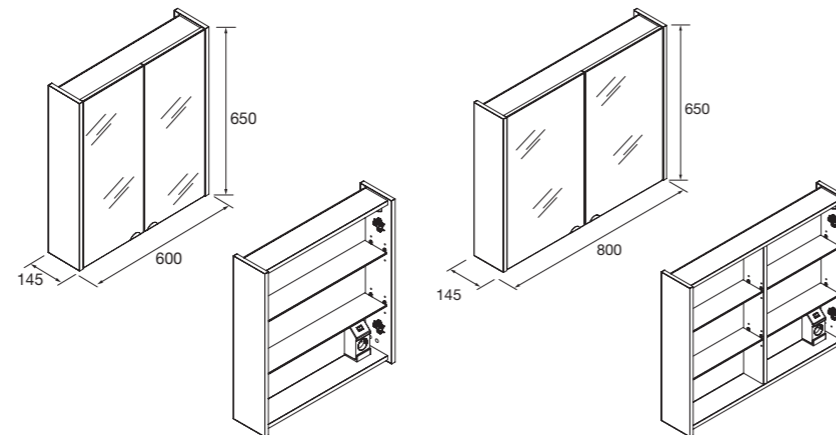

ARMARIO SCHWAN

		€
Armario SCHWAN 600 / 2 puertas cristal	24066	246
Armario SCHWAN 800 / 2 puertas cristal	24067	275