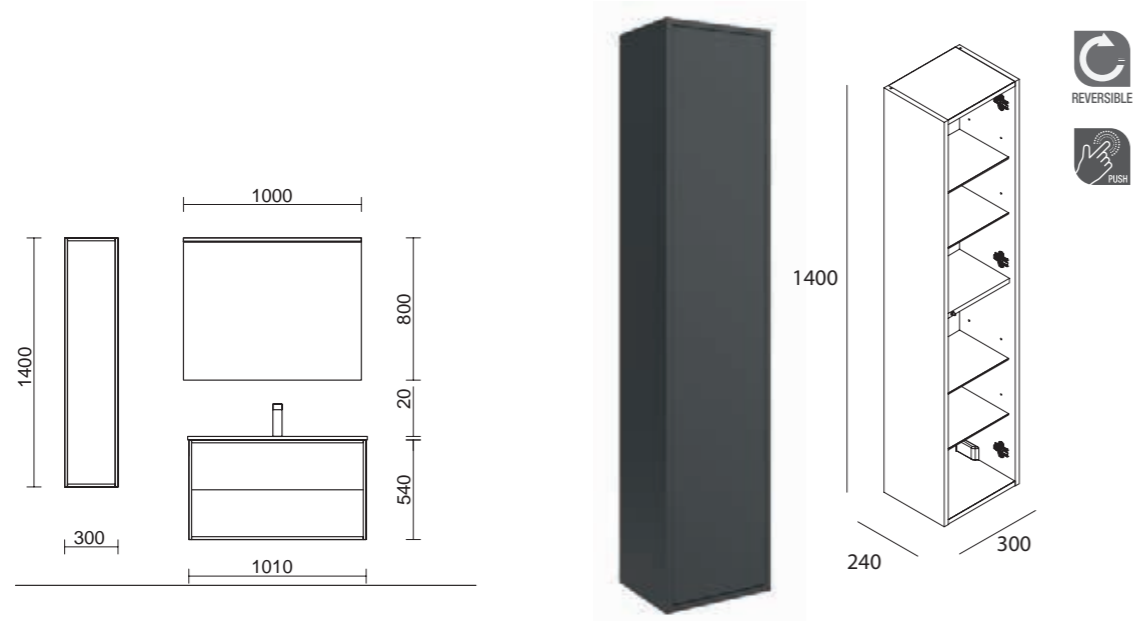

Organizadores cajón inferior (opcional)

Para mueble 800 cod. 85230 **63€**

PATAS OPCIONALES EN PÁG. 72

CONJUNTO COMPLETO OPTIMUS 800 Nordick cod. 87868 **494€**

PILAR OPTIMUS Nordick cod. 87879 **262€**

				€
Pilar Optimus	87830	87831	87879	262