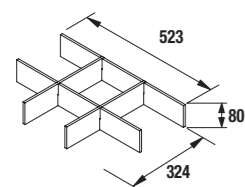

Organizadores cajón inferior (opcional)

Para mueble 600 cod. 85228

55€

PATAS OPCIONALES EN PÁG. 72