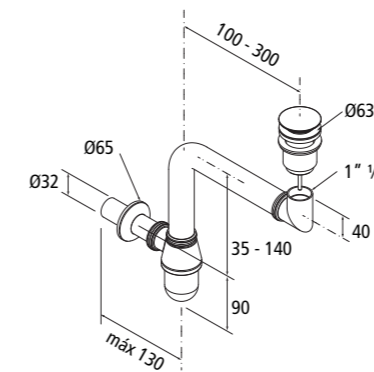

Sifón reducido con válvula clicker