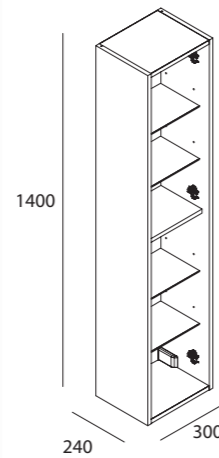

* Conjunto COMPLETO está compuesto por dos Muebles, Lavabo porcelana, Espejo y dos Apliques LED

PATAS OPCIONALES EN PÁG. 72

Pilar Noja	85175	85178	85174	85177	187
------------	-------	-------	-------	-------	------------