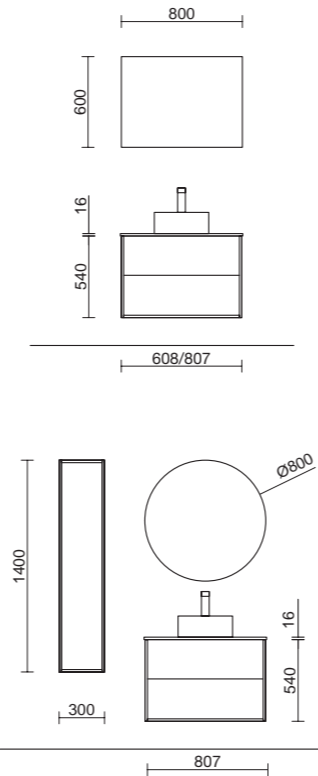

NEW PRODUCT

CONJUNTO COMPLETO
OPTIMUS 800 Blanco mate
cod. 97356
626€

COLORES DISPONIBLES

INCLUYE ORGANIZADOR DE CAJÓN SUPERIOR

□	Mueble 600	Conjunto COMPLETO*	97353	97355	97354	583
	Mueble 800	Conjunto COMPLETO*	97356	97358	97357	626
€						
○	Mueble 800	Conjunto COMPLETO*	97362	97364	97363	626

* Conjunto COMPLETO está compuesto por Mueble, Encimera, Lavabo de posar de porcelana, espejo retroiluminado

Organizadores cajón inferior (opcional)
Para mueble 600 cod. 85228 **55€**
Para mueble 800 cod. 85230 **63€**

PATAS OPCIONALES EN PÁG. 72

NEW PRODUCT

PILAR OPTIMUS
Negro mate
cod. 87831
262€

CONJUNTO COMPLETO
OPTIMUS 800 Negro mate
cod. 97364
626€