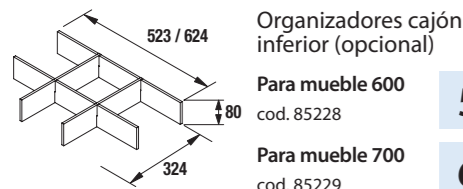

Tirador Anodizado brillo para cajón y pilar (opcional)

Organizadores cajón inferior (opcional)

Para mueble 600 cod. 85228 **55€**

Para mueble 700 cod. 85229 **60€**