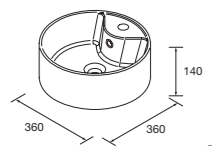

Tiradores para mueble 800 (1 ud) cod. 87483 **22€**

PATAS OPCIONALES EN PÁG. 72

Pilar Attila	97091	84961	84962	246
--------------	-------	-------	-------	-----

COLORES DISPONIBLES

Blanco mate
El mueble incluye 2 tiradores negros