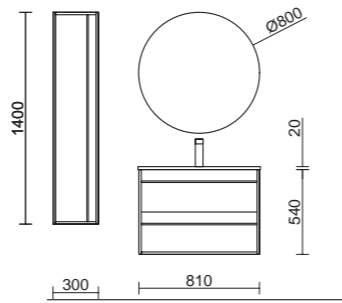

El mueble incluye 2 tiradores negros