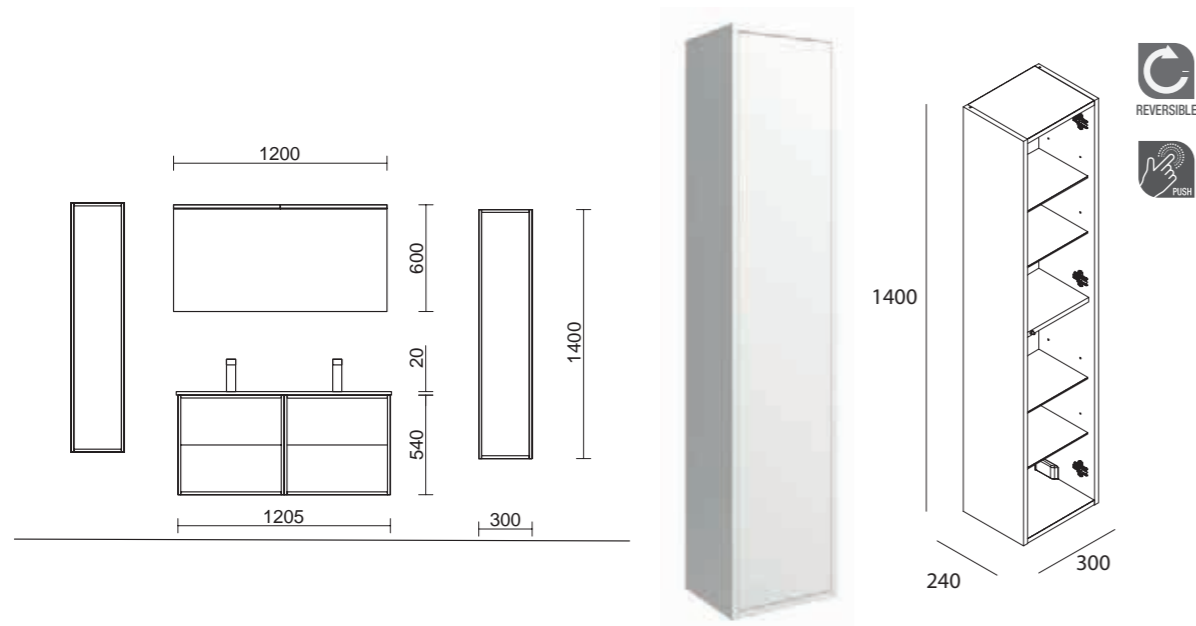

Organizadores cajón inferior (opcional)

Para mueble 1000 cod. 85232

79€

PATAS OPCIONALES EN PÁG. 72

INCLUYE ORGANIZADOR DE CAJÓN SUPERIOR

PILAR OPTIMUS Negro mate cod. 87831 262€

CONJUNTO COMPLETO OPTIMUS 1000 Negro mate cod. 87824 564€