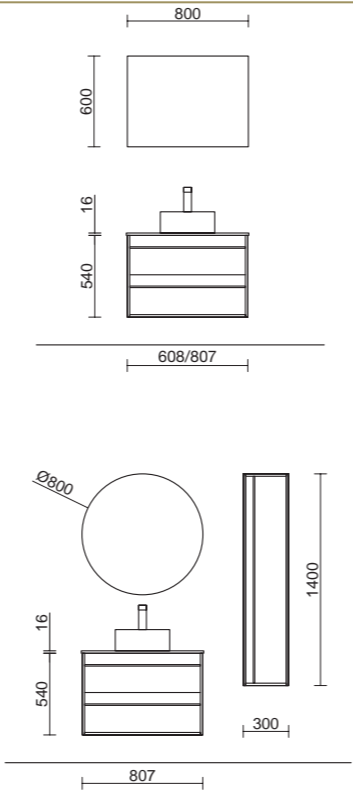

NEW PRODUCT

CONJUNTO COMPLETO
ATTILA 800 Blanco mate
cod. 97329
644€

COLORES DISPONIBLES

El mueble incluye 2 tiradores negros

PILAR A TTILA
Roble Ostippo
cod. 84961
246€

NEW PRODUCT

CONJUNTO COMPLETO
ATTILA 800 Roble Ostippo
cod. 97342
644€

	Mueble 600	Conjunto COMPLETO*	97326	97327	97328	555
	Mueble 800	Conjunto COMPLETO*	97329	97330	97331	644

	Mueble 800	Conjunto COMPLETO*	97341	97342	97343	644

* Conjunto COMPLETO está compuesto por Mueble, Encimera, Lavabo de posar de porcelana y espejo retroiluminado

Organizadores cajón inferior (opcional)

Para mueble 600 cod. 85228 **55€**

Para mueble 800 cod. 85230 **63€**

Tirador Anodizado brillo para cajón (opcional)

Tiradores para mueble 600 (1 ud) cod. 87482 **19€**

Tiradores para mueble 800 (1 ud) cod. 87483 **22€**

PATAS OPCIONALES EN PÁG. 72