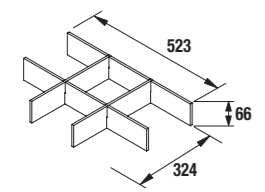

Organizadores cajón inferior (opcional)

Para mueble 600 cod. 85228 **55€**

PATAS OPCIONALES EN PÁG. 72

CONJUNTO COMPLETO NOJA 1200 Roble Caledonia cod. 85088 **706€**

				€	
Pilar Noja	85175	85178	85174	85177	187