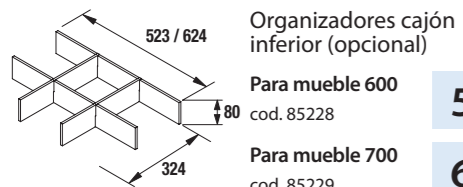

Organizadores cajón inferior (opcional)	
Para mueble 600 cod. 85228	55€
Para mueble 700 cod. 85229	60€