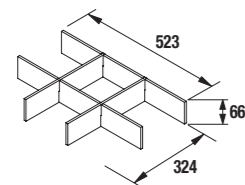

Organizador cajones inferiores (opcional)

Para cajón de 600 cod. 85228

€ 55

PATAS OPCIONALES EN PÁG. 72