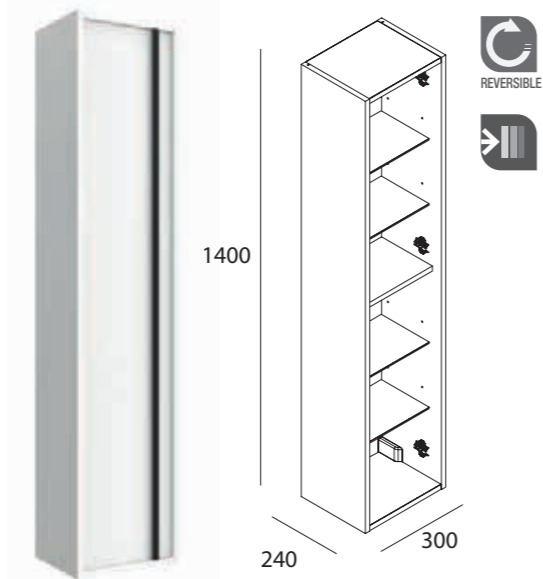

ORGANIZADOR SUPERIOR

Todo en su lugar, organizador incluido en el cajón superior.

PILAR OPTIMUS

Pilar suspendido reversible. Una puerta con apertura Push y 4 baldas de cristal regulables en altura.

NEW PRODUCT

	Mueble 800	Conjunto COMPLETO*	97341	97342	97343	644
--	------------	--------------------	-------	-------	-------	-----

* Conjunto COMPLETO está compuesto por Mueble, Encimera, Lavabo de posar de porcelana y espejo retroiluminado

Organizadores cajón inferior (opcional)

Para mueble 600 cod. 85228 **55€**

Para mueble 800 cod. 85230 **63€**

Tirador Anodizado brillo para cajón (opcional)

Tiradores para mueble 600 (1 ud) cod. 87482 **19€**

Tiradores para mueble 800 (1 ud) cod. 87483 **22€**

PATAS OPCIONALES EN PÁG. 72

Pilar Attila	97091	84961	84962	246
--------------	-------	-------	-------	-----

COLORES DISPONIBLES

Blanco mate
El mueble incluye 2 tiradores negros