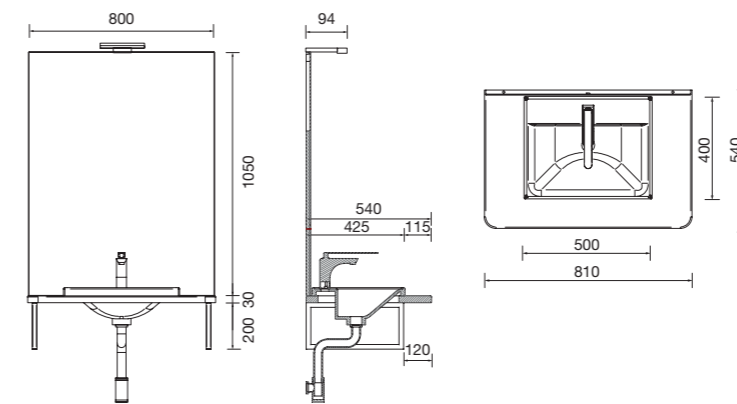

800

- Mueble en panel de MDF con acabado de PVC en roble natural (dimensiones 810x540x30)
- Lavabo de porcelana semiencastrado (Dimensiones 510x400x35 mm)
- 2 soportes metálicos en acabado lacado blanco, con toallero integrado
- Espejo panorámico (Dimensiones 800x1050x20)
- Aplique LED