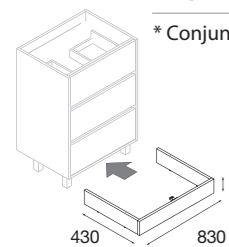

Zócalo mueble 855	87489	87490	87491	87492	€ 26