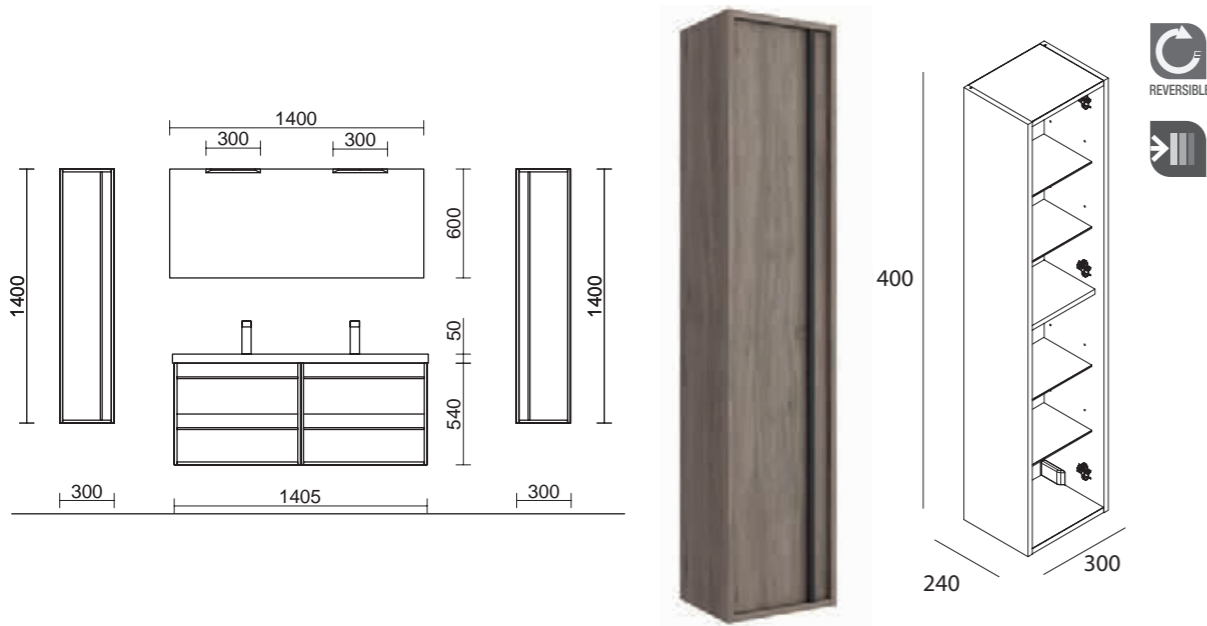

28€

PATAS OPCIONALES EN PÁG. 72

PILAR ATTILA
Roble Ostippo
cod. 84961
246€

CONJUNTO COMPLETO
ATTILA 1200 Roble Ostippo
cod. 84956
1068€

Pilar Attila	97091	84961	84962	246
--------------	-------	-------	-------	-----