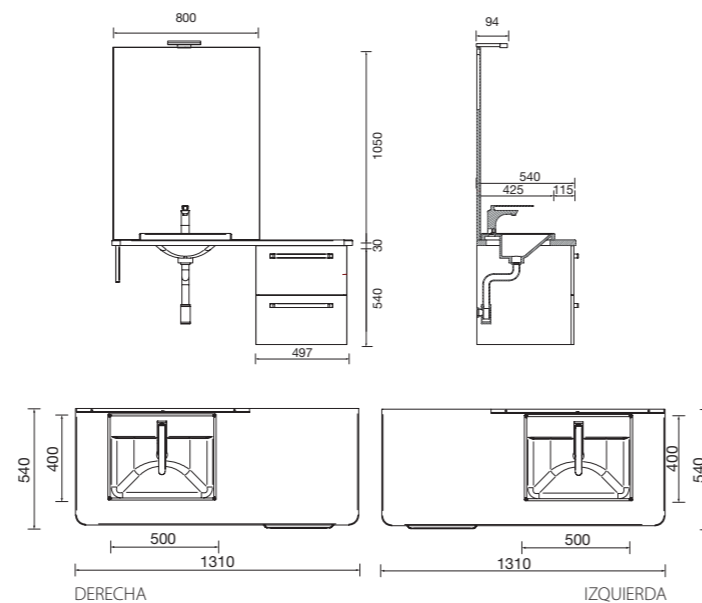

800

- Mueble en panel de MDF con acabado de PVC en roble natural (dimensiones 810x540x30)
- Lavabo de porcelana semiencastrado (Dimensiones 510x400x35 mm)
- 2 soportes metálicos en acabado lacado blanco, con toallero integrado
- Espejo panorámico (Dimensiones 800x1050x20)
- Aplique LED

LOS MUEBLES
SE ENTREGAN
MONTADOS

SERIE PMR EASY BATH 1300

Soluciones para personas con movilidad reducida.
Soluciones en anchos de 800 y 1300 mm.

CONJUNTO COMPLETO
EASY BATH 1300 Roble Natural
cod. 89600
764€

LOS MUEBLES
SE ENTREGAN
MONTADOS

1300

- Lavabo en panel de MDF con acabado de PVC en roble natural (dimensiones 1310x540x30)
- Lavabo cerámico semiencastrado (Dimensiones 510 x400 x 35 mm)
- 1 soporte metálico en acabado lacado blanco, con toallero integrado
- 2 cajones de madera con soft close, acabado lacado blanco con tiradores cromados
- Espejo panorámico (Dimensiones 800x1050x20)
- Aplique LED