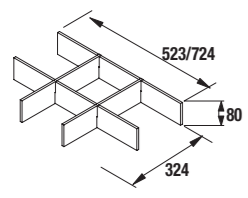

Organizadores cajón inferior (opcional)
Para mueble 600 cod. 85228 **55€**
Para mueble 800 cod. 85230 **63€**