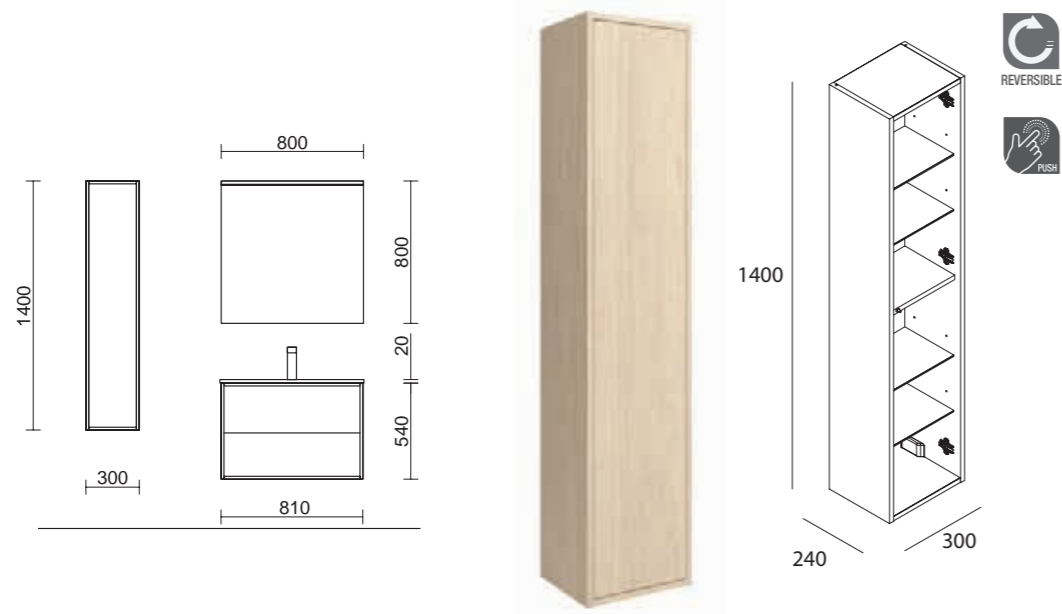

* Conjunto COMPLETO está compuesto por Mueble, Lavabo porcelana, Espejo y Aplique LED

Organizadores cajón inferior (opcional)

Para mueble 600 cod. 85228

55€

PATAS OPCIONALES EN PÁG. 72

CONJUNTO COMPLETO OPTIMUS 600 Negro mate cod. 87822 **437€**

				€
Pilar Optimus	87830	87831	87879	262

INCLUYE ORGANIZADOR DE CAJÓN SUPERIOR

COLORES DISPONIBLES

				€	
Mueble 800	Conjunto COMPLETO*	87815	87823	87868	494
	Mueble + lavabo	87819	87827	87872	384

* Conjunto COMPLETO está compuesto por Mueble, Lavabo porcelana, Espejo y Aplique LED