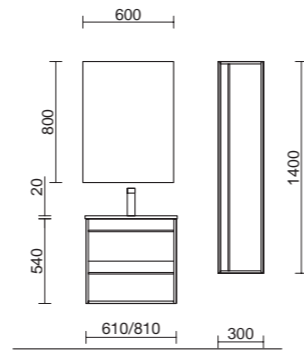

El mueble incluye 2 tiradores negros