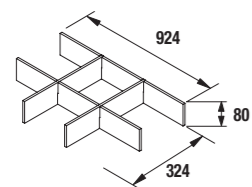

Organizadores cajón inferior (opcional)

Para mueble 1000 cod. 85232

79€

PATAS OPCIONALES EN PÁG. 72

INCLUYE ORGANIZADOR DE CAJÓN SUPERIOR