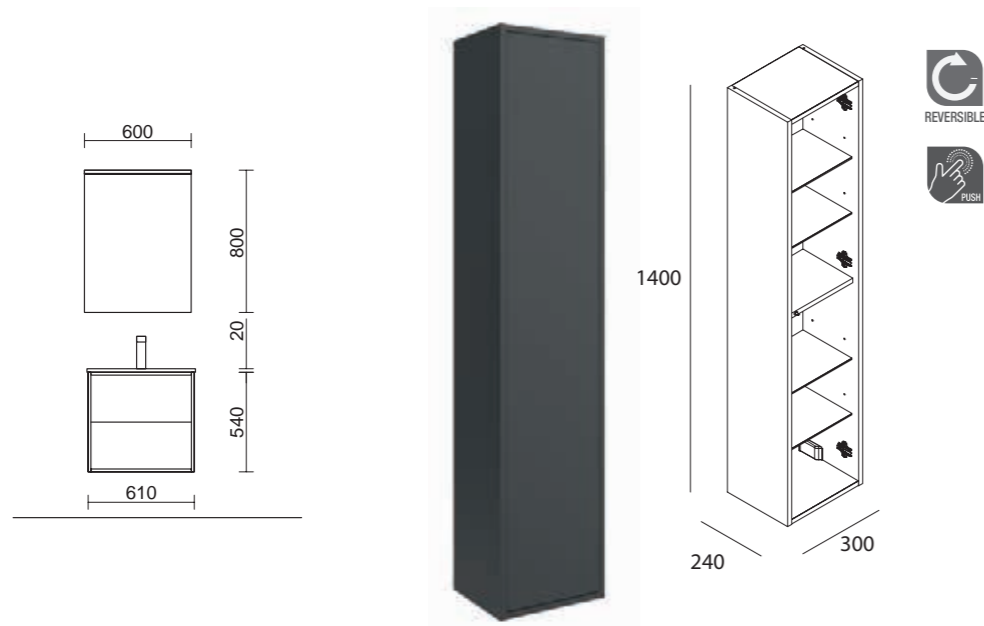

€
Pilar Optimus	87830	87831	87879	262

INCLUYE ORGANIZADOR DE CAJÓN SUPERIOR