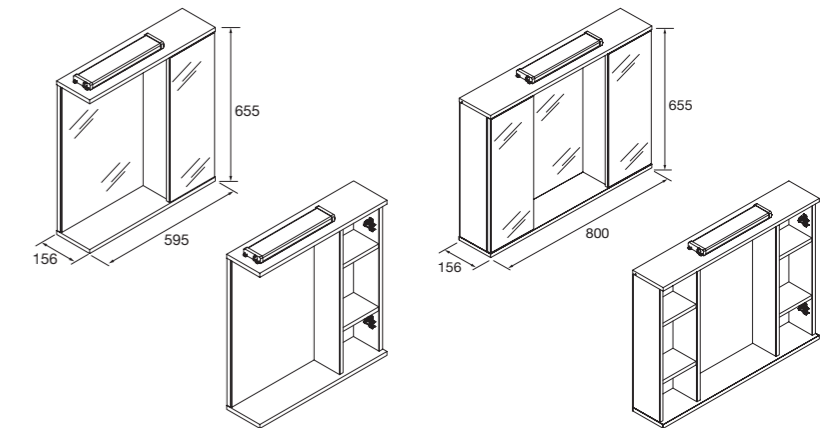

ARMARIO LOIRA puertas espejo

		€
Armario LOIRA 600 / 1 puerta cristal	97365	148
Armario LOIRA 800 / 2 puertas cristal	97366	187

* 2 focos LED e interruptor incluidos