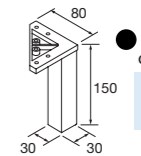

Patas

2 CAJONES Set 2 patas

● 230x432 mm cod. 97162	● 330x432 mm cod. 97163
55€	65€

● 40x230 cod. 97159	● 30x330 cod. 23899
18€	25€
● 40x230 cod. 97160	● 30x330 cod. 97161
18€	25€

3 CAJONES Set 2 patas

● 40x100 cod. 93183	9€
------------------------	-----------