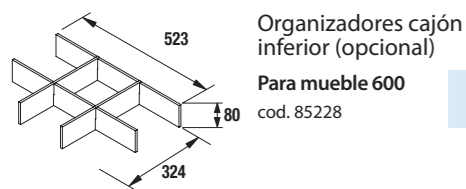

Organizadores cajón inferior (opcional)
Para mueble 600
cod. 85228

55€