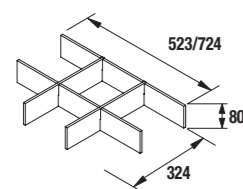

INCLUYE ORGANIZADOR DE CAJÓN SUPERIOR

					€	
□	Mueble 600	Conjunto COMPLETO*	97347	97349	97348	535
□	Mueble 800	Conjunto COMPLETO*	97350	97352	97351	592

○	Mueble 800	Conjunto COMPLETO*	97359	97361	97360	592

* Conjunto COMPLETO está compuesto por Mueble, Encimera, Lavabo porcelana, espejo retroiluminado

Organizadores cajón inferior (opcional)

Para mueble 600
cod. 85228

55€

Para mueble 800
cod. 85230

63€

PATAS OPCIONALES EN PÁG. 72