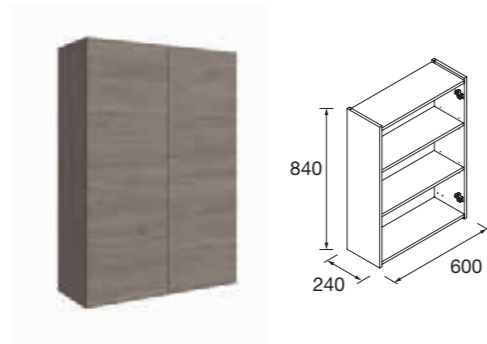

COLORES DISPONIBLES

Módulo Infinity	97762	97763	97764	97765	173

Mueble 600	Conjunto COMPLETO*	85101	85103	85104	85102	398
	Mueble + lavabo	85105	85107	85108	85106	339
Mueble 800	Conjunto COMPLETO*	85109	85111	85112	85110	447
	Mueble + lavabo	85113	85115	85116	85114	386
Mueble 1000	Conjunto COMPLETO*	85134	85137	85139	85135	530
	Mueble + lavabo	85140	85144	85145	85142	471

* Conjunto COMPLETO está compuesto por Mueble, Lavabo porcelana, Espejo y Aplique LED
4 patas anod. brillo de 40 x 40 x 100 incluidas

Zócalo

Cubre las patas con los zócalos Arenys en los 4 acabados.

Zócalo mueble 600	82059	82062	82065	87479	24
Zócalo mueble 800	82060	82063	82066	87480	25
Zócalo mueble 1000	82061	82064	82067	87481	28

Organizadores cajones inferiores (opcional)

Para mueble 600
cod. 85228
Para mueble 800
cod. 85230
Para mueble 1000
cod. 85232

55€

63€

79€

PATAS OPCIONALES EN PÁG. 72

CONJUNTO COMPLETO
ARENYS 600 Roble Eternity
cod. 85102
398€

MODULO INFINITY 2P
Roble Eternity
cod. 97765
173€