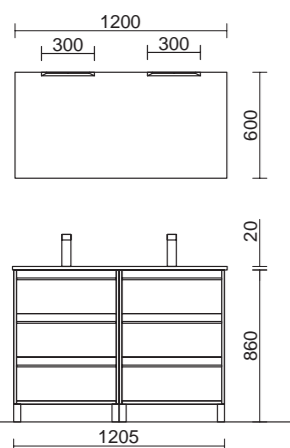

COLORES DISPONIBLES

Pilar Attila	97091	84961	84962	246

2 muebles de 600	Conjunto COMPLETO*	97240	90843	90844	1170
	Mueble + lavabo	97239	90840	90841	945

* Conjunto COMPLETO está compuesto por dos Muebles, Lavabo porcelana, Espejo y dos Apliques LED

El mueble 3 cajones incluye 6 tiradores negros y 8 patas negras de 40 x40 x100 mm

Zócalo

Cubre las patas con los zócalos en los 3 acabados.

Zócalo mueble 600	99154	97155	87479	24

Para el modelo ATTILA 1200 son necesarios 2 unidades

Organizadores cajón inferior (opcional)

Para mueble 600 cod. 85228

55€

Tirador Anodizado brillo para cajón y pilar (opcional)

Tiradores para mueble 600 (1 ud) cod. 87482

19€

Tiradores para pilar Attila cod. 87488

28€

PATAS OPCIONALES EN PÁG. 72

CONJUNTO COMPLETO
ATTILA 1200 Blanco
cod. 97240
1170€