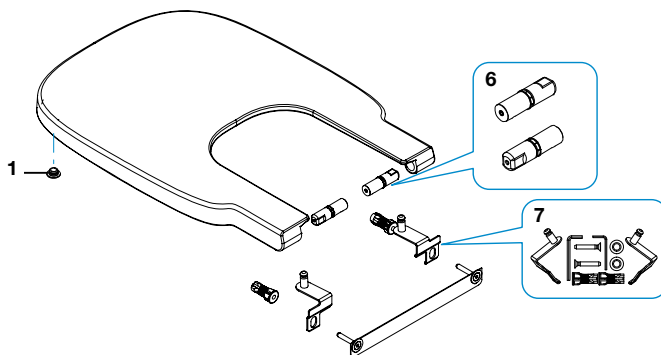

Debba Square

Asiento y tapa inodoro

A8019D200B CR

A8019D000B CL

Tapa bidé

A8069D200B CR

A8069D000B CL

CL: Caída libre
CR: Caída retardada