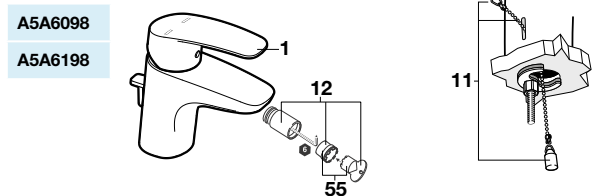

Monodin-N

Grifería para lavabo y bidé