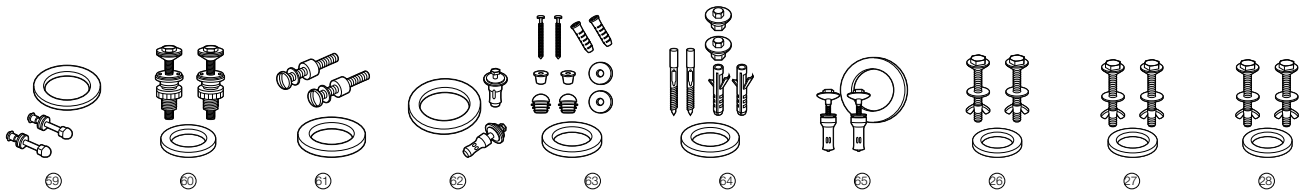

Recambios originales mecanismos

Fijaciones y junta taza-tanque			€
50	Kit de fijación taza tanque		AV0020300R 5,67
60	Kit de fijación taza tanque BTW		AV0028800R 16,40
51	Kit de fijación taza tanque		AV0012500R 5,59
52	Kit de fijación taza tanque		AV0013200R 12,90
53	Kit de fijación taza tanque		AV0014700R 8,13
54	Kit de fijación de taza tanque bajo a pared		A822045400 8,06
55	Kit de fijación taza tanque		AV0007300R 6,14
60	Fijaciones y junta taza tanque	America, Liberty, Veronica, Georgia, Sidney, Meridian, Dama Senso, Dama Retro, Giralda	AV0008000R 6,31
57	Fijaciones y junta taza tanque	Victoria	AV0007400R 5,76
58	Fijaciones y junta taza tanque	Dual, Lorentina	AV0019800R 7,94