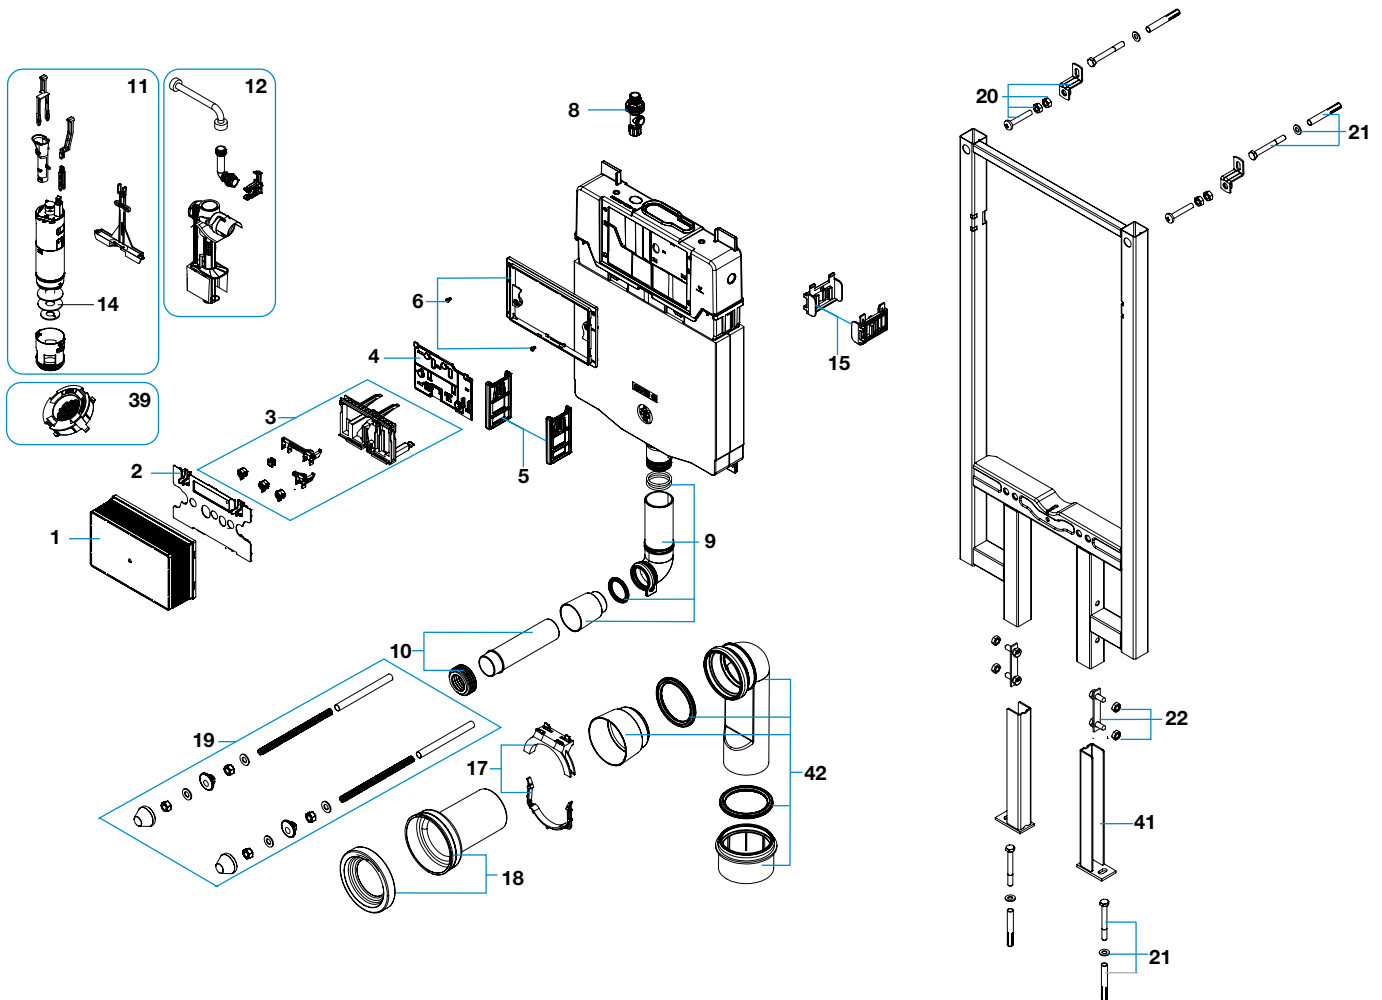

Sistemas Duplo One

Duplo WC One Compact

A890073020

1	AV0045700R	€ 6,71	17	AV0047200R	€ 3,70	Admite	€
2			18	AV0047300R	17,70	39	AV0054700R Azul 1,75l/s 1,83
4	AV0045800R	12,10	19	AV0047400R	9,82	Producto acabado	€
6			20	2 un AV0047500R	20,30	11	A822502850 -
3	AV0045900R	9,00	21	2 un			
5	AV0046100R	2,29	22	2 un AV0054900R	48,20		
8	AV0046400R	30,6	41	2 un			
12	AV0062100R	31,7	39	AV0054800R Gris 2,1l/s	1,83		
9	AV0046500R	11,40	42	AV0055000R	26,40		
10	AV0046600R	4,17					
14	AV0048100R	4,89					
15	AV0047000R	2,45