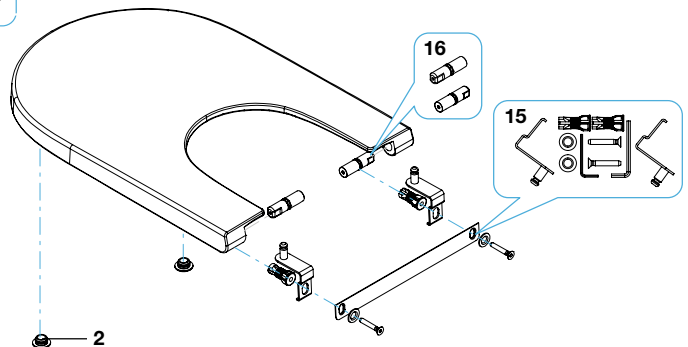

The Gap Round

Asiento y tapa inodoro

A801D12001	CR	STANDARD
A801D22001	CR	COMPACT

A801D10001	CL	STANDARD
A801D20001	CL	COMPACT

Tapa bidé

A806D10001	CL
------------	----

A806D12001	CR
------------	----

CL: Caída libre
CR: Caída retardada