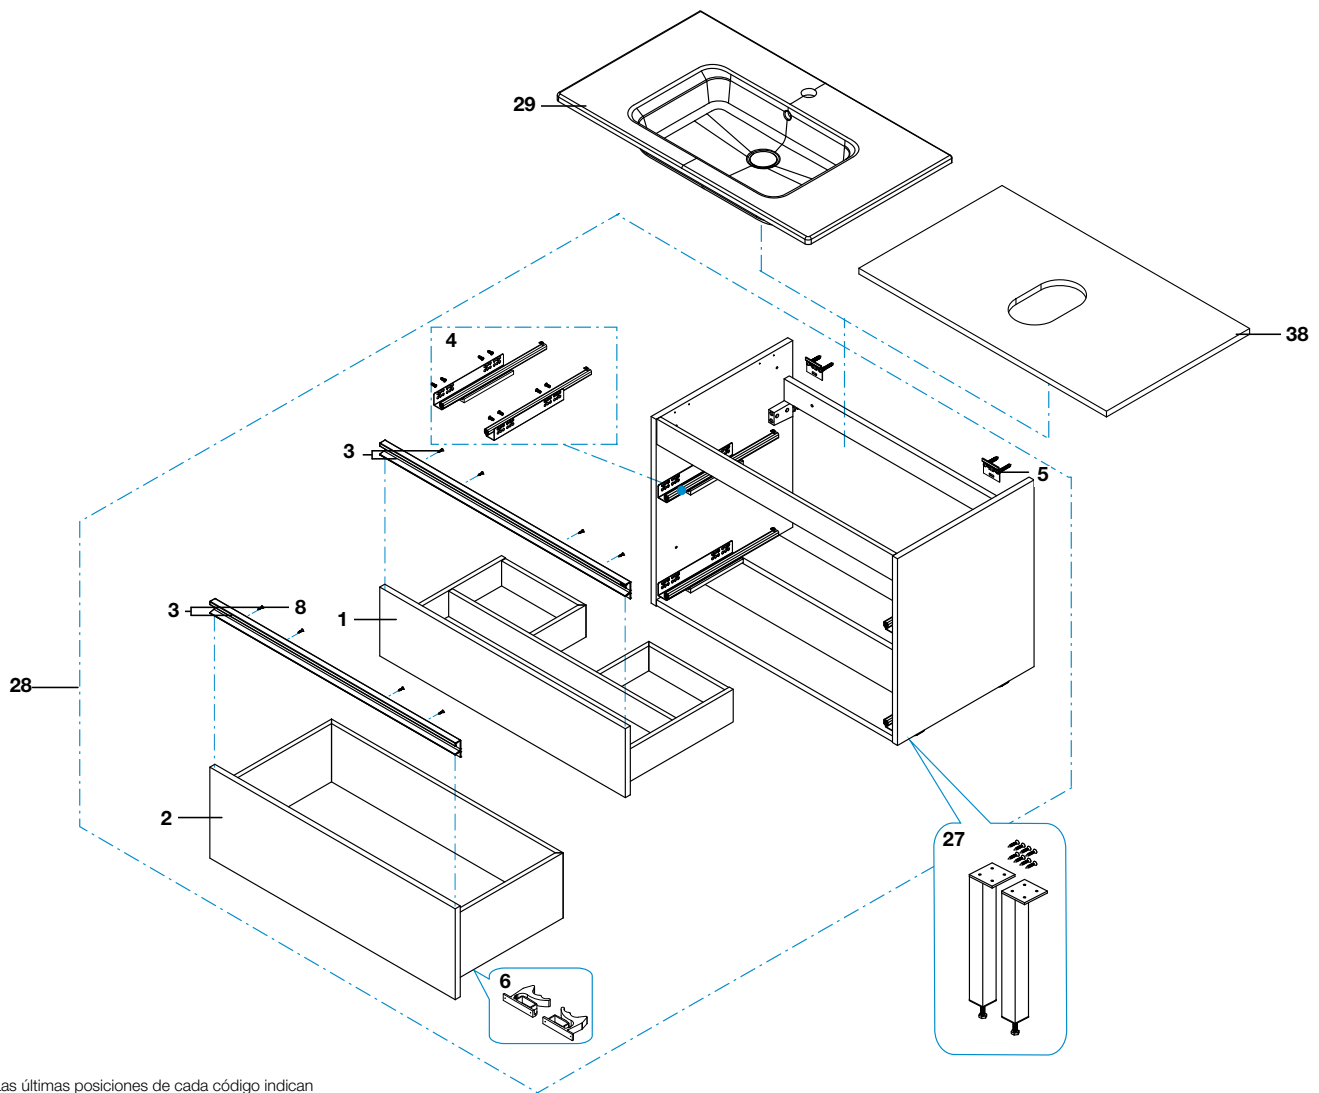

The Gap

Mueble base de 2 cajones

UNIK THE GAP STD: MUEBLE BASE 2 CAJONES CON LAVABO	
A851476XXX	600 mm
A851477XXX	700 mm
A851478XXX	800 mm
A851483XXX	1200 mm

UNIK THE GAP OCT: MUEBLE BASE 2 CAJONES CON ENCIMERA	
A851500XXX	600 mm
A851501XXX	800 mm
A851506XXX	1000 mm

PACK THE GAP STD: UNIK THE GAP 2 CAJONES + ESPEJO	
A851509XXX	600 mm
A851510XXX	700 mm
A851511XXX	800 mm
A851516XXX	1200 mm

PACK THE GAP OCT: MUEBLE BASE 2 CAJONES + ESPEJO + ENCIMERA	
A851531XXX	600 mm
A851532XXX	800 mm
A851537XXX	1200 mm

Las últimas posiciones de cada código indican el acabado (color):

Producto	Recambio	Acabado
806	WH	Bianco brillo
434	AS	Fresno
155	OA	Roble
153	GA	Gris antracita
447	GM	Gris mate

Acabados kit tirador (3):

Recambio	Acabado
NI	Níquel
WH	Bianco

Acabados set patas (27):

Recambio	Acabado
339	Plata
458	Níquel

Producto acabado compatible:

Producto	Recambio	Acabado	€
27	A816826...	335 mm	-
	A816829...	275 mm	-
	A816827...	110 mm	-
28	A857397...	600 mm	-
	A857398...	700 mm	-
	A857399...	800 mm	-
	A3279A8000	600 mm	-
29	A3279A7000	700 mm	-
	A3279A4000	800 mm	-
	A857418...	600 mm	-
38	A857419..	800 mm	-
	A857424...	1200 mm	-

Producto	Recambio	Acabado	€
1	AU00701..R	600 mm	91,50
	AU00703..R	700 mm	92,80
	AU00705..R	800 mm	154,00
2	AU00702..R	600 mm	84,00
	AU00704..R	700 mm	90,50
	AU00706..R	800 mm	97,50
2 un	AU00727..R	600 mm	70,00
3 2 un	AU00728..R	700 mm	74,80
2 un	AU00729..R	800 mm	81,70

Recambio	Acabado	€
4	AU0038500R	15,10
5	AU0013300R	14,50
6	AU0017300R	4,30
8	AU0072500R	0,95

Sólo se muestra el precio del acabado blanco.