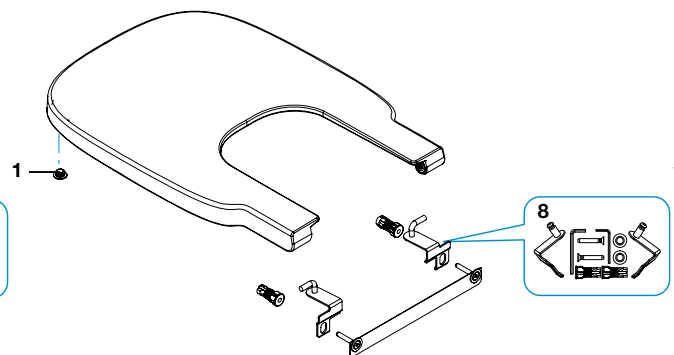

Debba Square

Asiento y tapa inodoro

A8019D200B CR

A8019D000B CL

Tapa bidé

A8069D200B CR

A8069D000B CL

CL: Caída libre
CR: Caída retardada