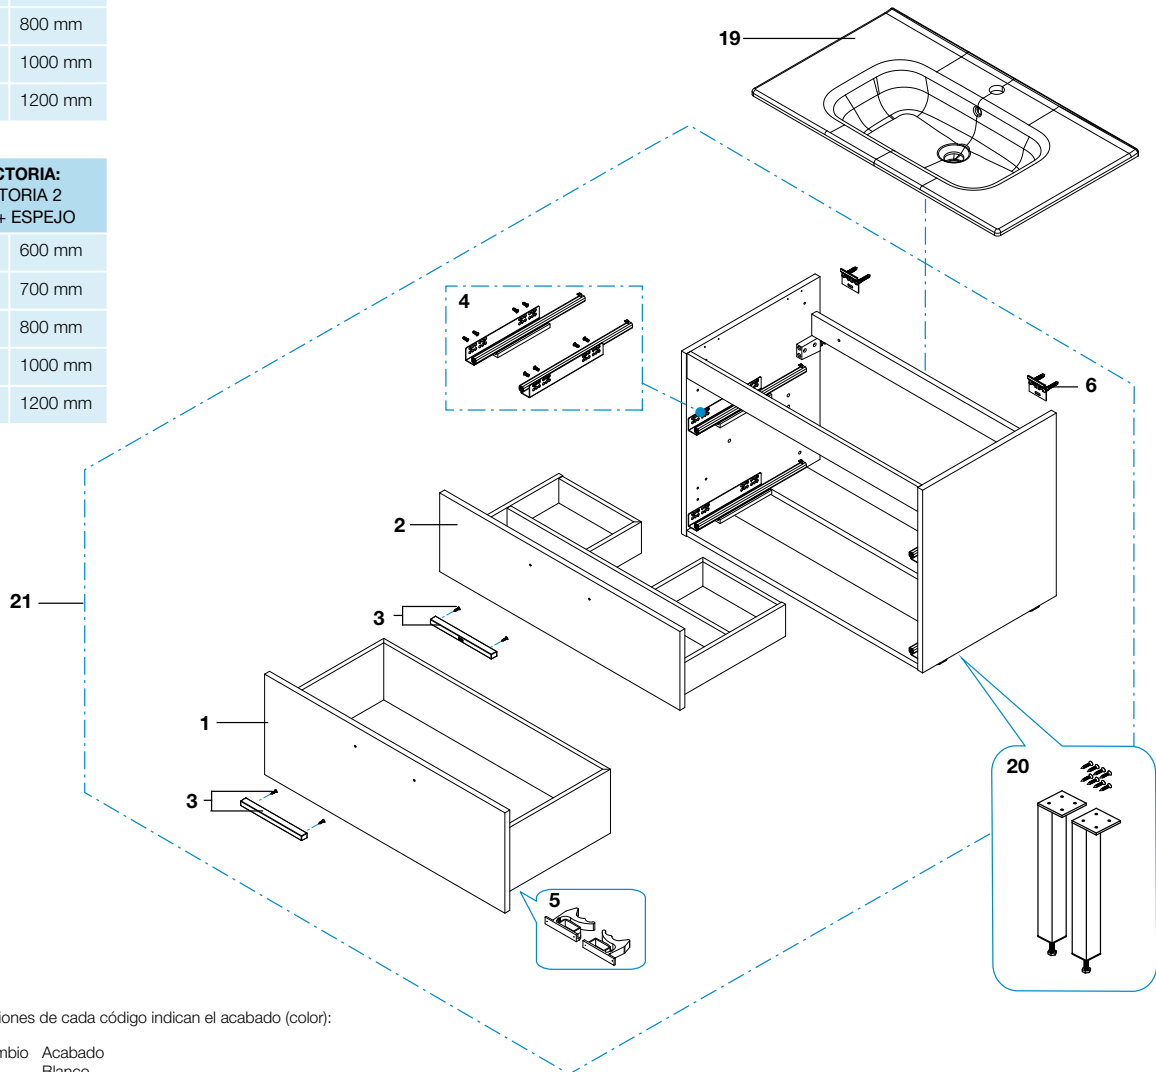

Victoria

Mueble base 2 cajones con lavabo

UNIK VICTORIA: MUEBLE BASE 2 CAJONES CON LAVABO	
A851592...	600 mm
A851593...	700 mm
A851594...	800 mm
A851595...	1000 mm
A851599...	1200 mm

PACK VICTORIA: UNIK VICTORIA 2 CAJONES + ESPEJO	
A851602...	600 mm
A851603...	700 mm
A851604...	800 mm
A851605...	1000 mm
A851606...	1200 mm