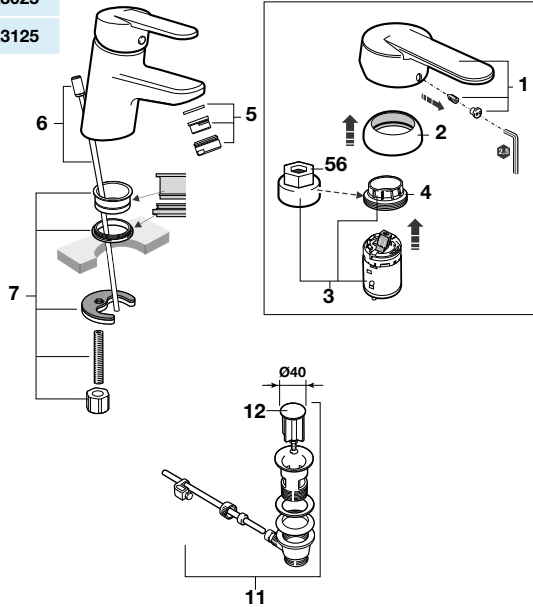

Victoria

Grifería para lavabo

A5A3025

A5A3125