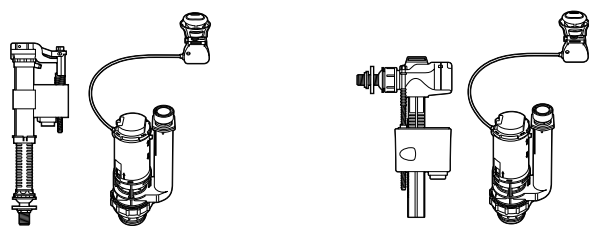

Descarga

Doble descarga PLUS Ref. A822505500 Mecanismo de doble descarga D8D (6/3 o 4,5/3 litros) con dos pulsadores (ø48 y ø58) 37,80	Descarga simple Ref. A822502200 Mecanismo de descarga simple D2P (6 litros interrumpible) con 4 pulsadores (cortos y largos, Ø27 y Ø40) 30,70	Doble descarga accionado por cable PLUS Ref. A822505700 Mecanismo de doble descarga plus (6/3 litros) accionamiento por cable, con pulsador, junta y fijaciones 40,50
Incluye: Pulsador Ø48 Pulsador Ø58	Incluye: Pulsador Ø27 Pulsador Ø40	

Juegos completos (alimentación + descarga accionada por cable)

Doble descarga Plus+ alimentación inferior compacto Ref. A822505800 Mecanismo de alimentación A4L_m, entrada inferior con rosca metálica, mecanismo de doble descarga accionado por cable con pulsador, junta y fijaciones 61,90	Doble descarga Plus + alimentación lateral compacto Ref. A822505900 Mecanismo de alimentación A8L_m, entrada lateral con rosca metálica, mecanismo de doble descarga accionado por cable con pulsador, junta y fijaciones 57,80

Mecanismos Touchless

Touchless Ref. A822599900   Mecanismo electrónico EM1 de doble descarga   108,00