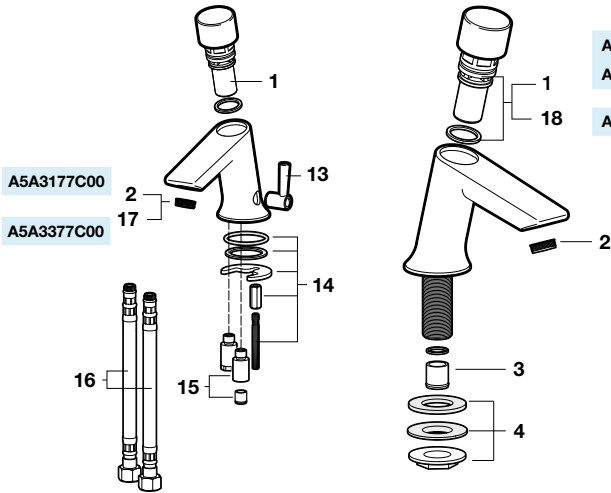

Instant

Grifería de repisa para lavabo

A5A3177C00

A5A3377C00 Q = 2L (ECO)

A5A4277C00

A5A4477C00 Q = 2L (ECO)

A5A4577C00