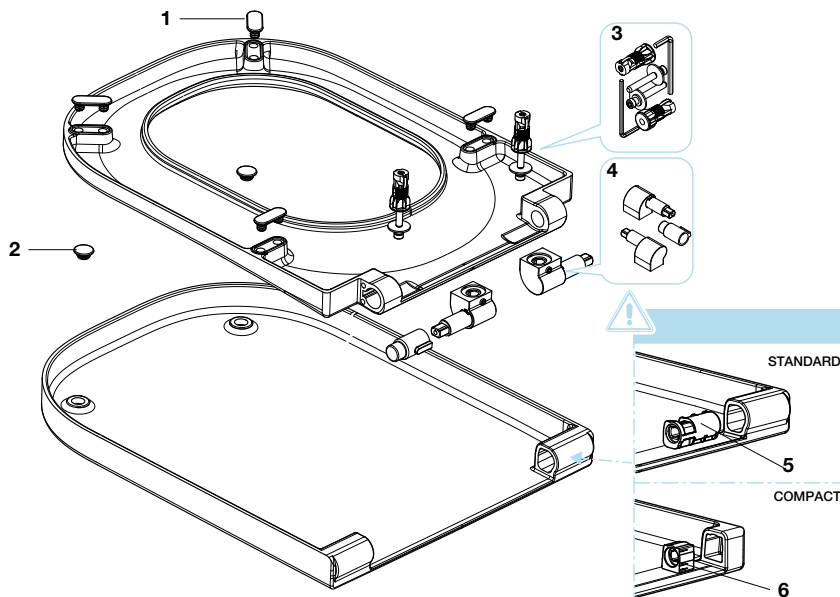

The Gap Square

Asiento y tapa inodoro

A801732004	CR	Compact
A801730004	CL	Compact
A801472004	CR	
A801470004	CL	

Se recomienda sustituir pieza 5 (modelos standard) y pieza 6 (modelos compact) en los asientos y tapas The Gap anteriores a 2015.