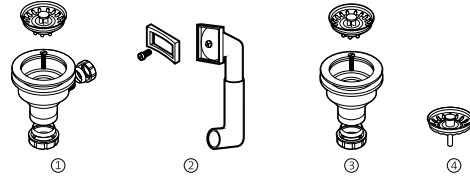

Acero inoxidable

Recambios Suprema, Cumbre

Modelo		€		€		
AF0005500R	Cumbre / Suprema	Válvula 3 1/2" automática con rebosadero y con mando	81,00	① AF0000000R	Válvula desagüe 3 1/2" con orificio para rebosadero y tapón cestillo	29,00
A870002112	Cumbre / Suprema	Válvula 3 1/2" manual	-	② A870000500	Conjunto rebosadero	9,13
A870002116	Cumbre / Suprema	Conjunto desagües 2 cubetas	20,10	③ AF0000100R	Válvula desagüe 3 1/2" con tapón cestillo	16,20
A870002118	Cumbre / Suprema	Conjunto fijaciones	11,30	④ AF0000300R	Tapón cestillo para válvula desagüe 3 1/2"	6,12
AF0002100R	Cumbre / Suprema	Tapón y cestillo	Válvula manual 16,00	AF0001100R	Conjunto fijaciones (6 unidades) Duo, Ruedo, Redondo y Cuadra	7,45
A870002125	Cumbre / Suprema	Tornillo hueco válvulas	2,68	A870002159	Conjunto fijaciones (4 unidades) BP	-
				A870000390	Conjunto fijaciones (8 unidades) Serie P	11,20

Recambios Duo, Ruedo, Redondo, BP, Cuadra, Serie P