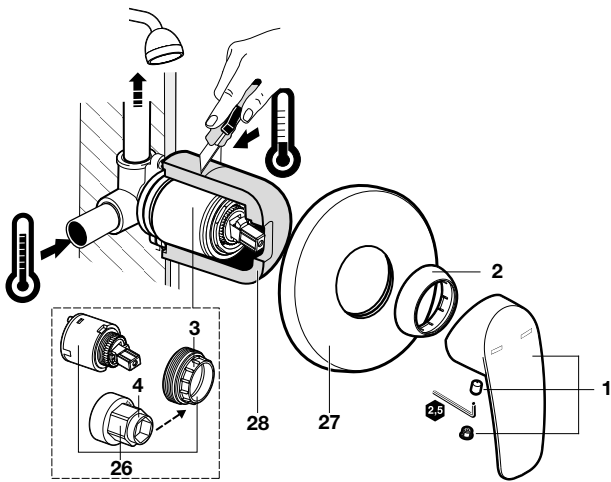

Grifería empotrable para baño y ducha

A5A2298