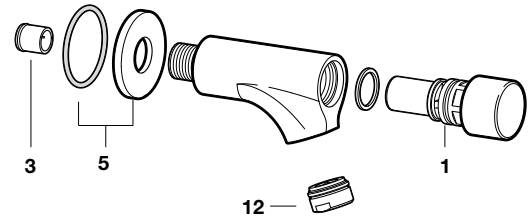

Grifería de pared para lavabo

A5A7877C00 Q=6L