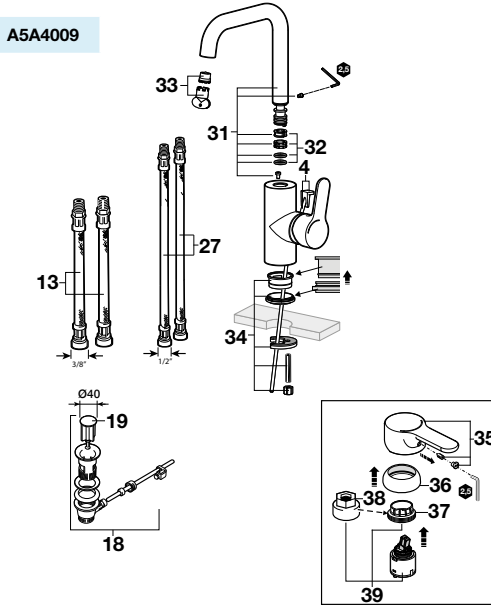

L20

Grifería para lavabo