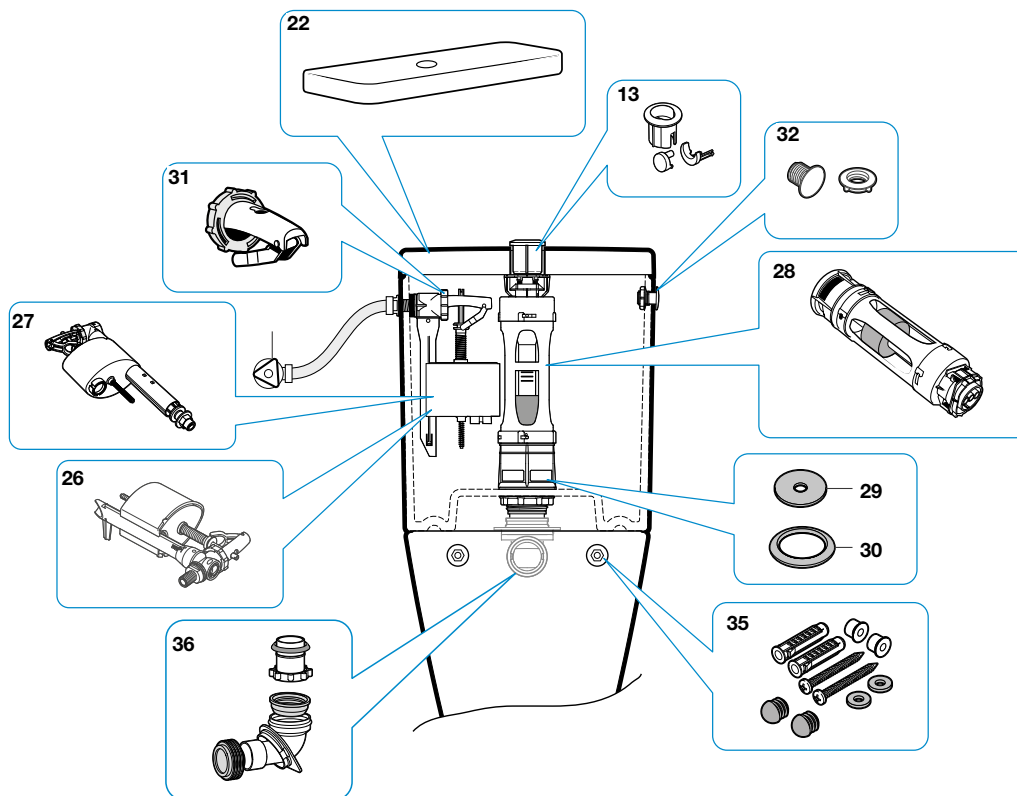

The Gap

Tanque Roca Rimless® alimentación lateral/inferior

A341731.0 Square   **A341730.0** Square inferior