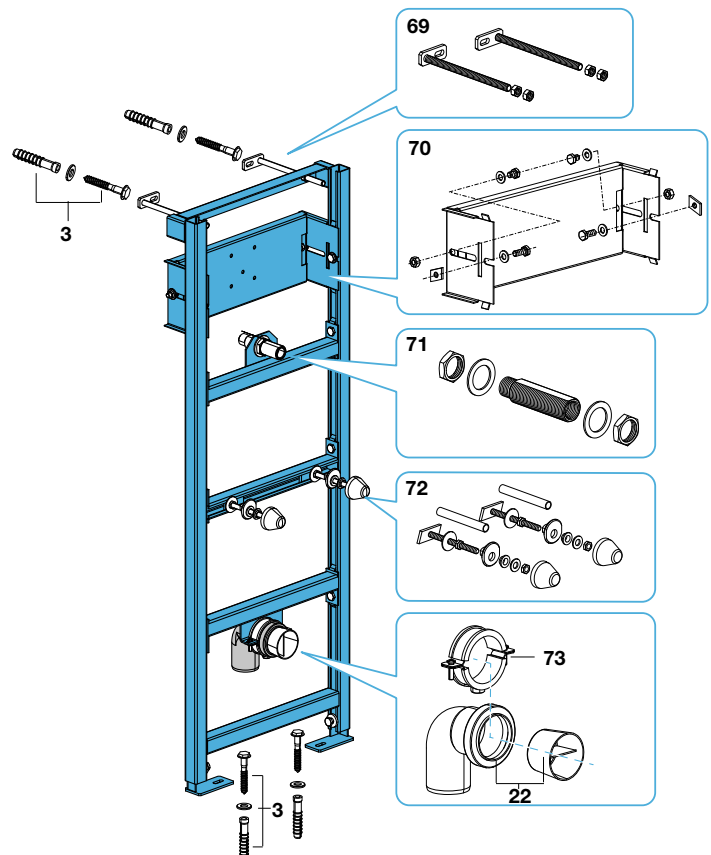

€
3	2 un	AV0001900R	11,20
22		AV0002400R D50-87°	21,90
69		AV0030100R	54,70
70		AV0030200R	96,50
71		AV0030300R	64,60
72		AV0030400R	19,60
73		AV0030500R	7,47