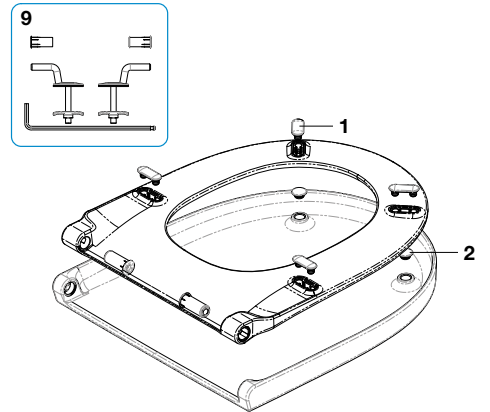

Meridian-N

Asiento y tapa inodoro

A8012AC..B	CR	COMPACT
A8012AB..B	CL	COMPACT
A8012A2..B	CR	STANDARD
A8012A0..B	CL	STANDARD

A8012AC..B
A8012A2..B

A8012AB..B
A8012A0..B

Tapa bidé

A8062AC..B	CR	COMPACT
A8062AB..B	CL	COMPACT
A8062A2..B	CR	STANDARD
A8062A0..B	CL	STANDARD

A8062AC..B
A8062A2..B

A8062AB..B
A8062A0..B

CL: Caída libre
CR: Caída retardada

Sustituir (...) de la referencia de producto por el código de color elegido:

- 00 Blanco
- 17 Pergamon

		€		€		€	
1	4 un	AI0009100R		1,15	7	AI0022600R	12,50
		AI0009117R		3,15	8	AI0022000R	STANDARD 24,60
2	2 un	AI0000200R		0,88	8	AI0022100R	COMPACT 24,10
		AI0000217R		1,70	9	AI0020900R	9,68
					10	AI0022200R	25,00
					11	AI0022800R	20,50
					12	AI0023200R	19,10