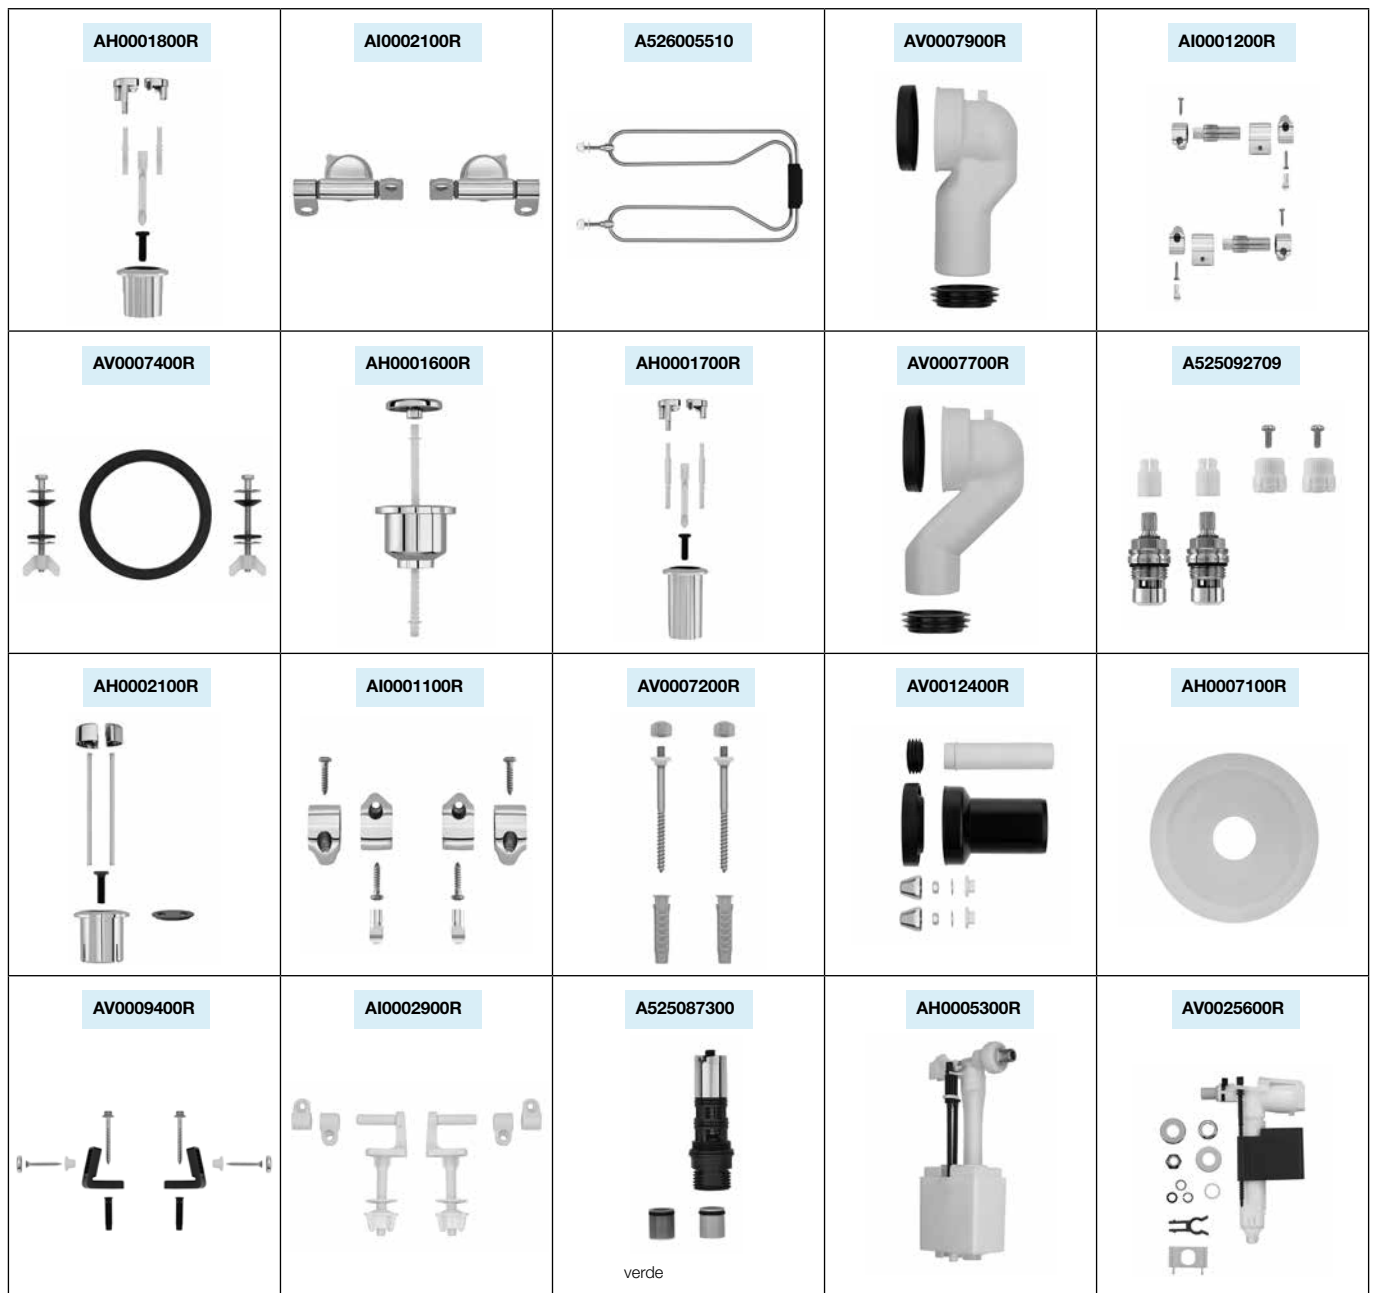

A505400000	€ 35,20	AG0068500R	€ 24,90	AH0005000R	€ 12,90	AI0002500R	€ 3,98	AV0007700R	€ 13,80
A525003000	€ 33,20	AG0082700R	€ 19,40	AH0005200R	€ 2,94	AI0002900R	€ 4,25	AV0007800R	€ 7,64
A525007800	€ 10,10	AG0083700R	€ 21,30	AH0005300R	€ 45,40	AI0005500R	€ 14,00	AV0007900R	€ 13,80
A525080509	€ 16,80	AH0001400R	€ 7,81	AH0005600R	€ 3,12	AI0005800R	€ 9,40	AV0008000R	€ 6,31
A525081303	€ 45,60	AH0001600R	€ 11,60	AH0005700R	€ 35,90	AI0006500R	€ 21,70	AV0009400R	€ 5,80
A525087300	€ 17,30	AH0001700R	€ 13,20	AH0006900R	€ 2,44	AI0012400R	€ 43,90	AV0012400R	€ 32,90
A525092709	€ 66,90	AH0001800R	€ 12,60	AH0007000R	€ 2,44	AI0012500R	€ 20,00	AV0013100R	€ 3,28
A525094400	€ 8,72	AH0001900R	€ 7,95	AH0007100R	€ 2,58	AI0016200R	€ 4,53	AV0015000R	€ 45,70
A526005510	€ 85,00	AH0002000R	€ 13,60	AH0012300R	€ 9,34	AV0002900R	€ 23,30	AV0015100R	€ 6,30
A5A9317C00	€ 28,50	AH0002100R	€ 13,00	AH0016200R	€ 1,94	AV0007200R	€ 2,57	AV0016100R	€ 2,76
A870000860	€ 11,00	AH0002200R	€ 12,70	AI0001100R	€ 32,80	AV0007300R	€ 6,14	AV0016200R	€ 2,17
AG0053707R	€ 35,90	AH0002300R	€ 7,54	AI0001200R	€ 79,50	AV0007400R	€ 5,76	AV0017900R	€ 26,80
AG0054403R	€ 131,00	AH0002900R	€ 3,32	AI0002100R	€ 9,87	AV0007500R	€ 5,20	AV0025600R	€ 34,70
AG0055700R	€ 46,00	AH0004700R	€ 11,90	AI0002400R	€ 3,48	AV0007600R	€ 3,57	AV0031300R	€ 76,40