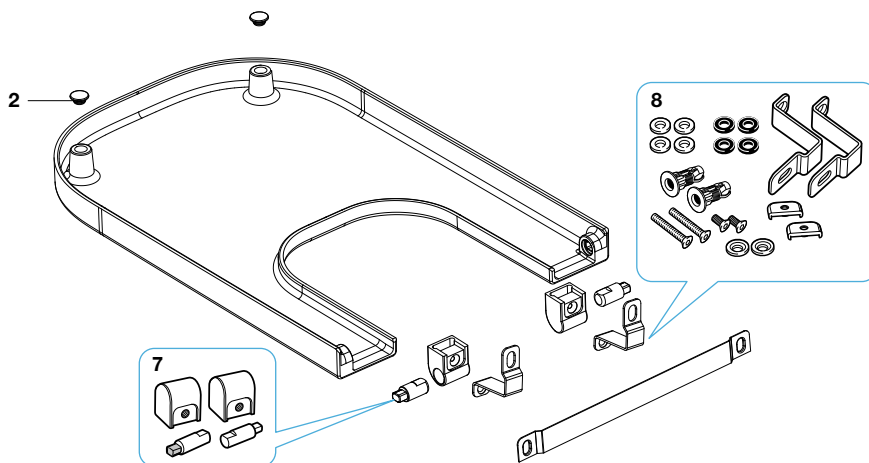

CL: Caída libre
CR: Caída retardada

			€				€
1	4 un	AI0009100R	1,15	5		AI0012300R	2,09
2	2 un	AI0000200R	0,88	6		AI0005000R	CR 55,00
3		AI0000400R	4,78	7		AI0005100R	CL 39,50
4		AI0012400R	CR 43,90	8		AI0005200R	28,00
		AI0012500R	CL 20,00