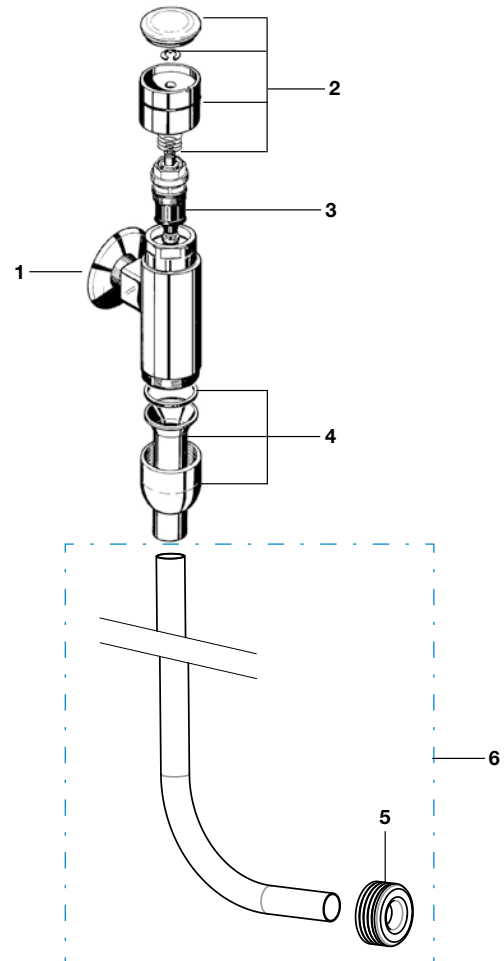

	€		€		
1	AG0133200R	23,50	4	AG0133400R	93,90
2	AG0133300R	90,90	5	AG0133500R	9,70
3	AG0068403R	157,00			

Producto acabado compatible:

	€	
6	A505521600	-

Lavabos, muebles de baño e iluminación

41	Prisma
42	Delight