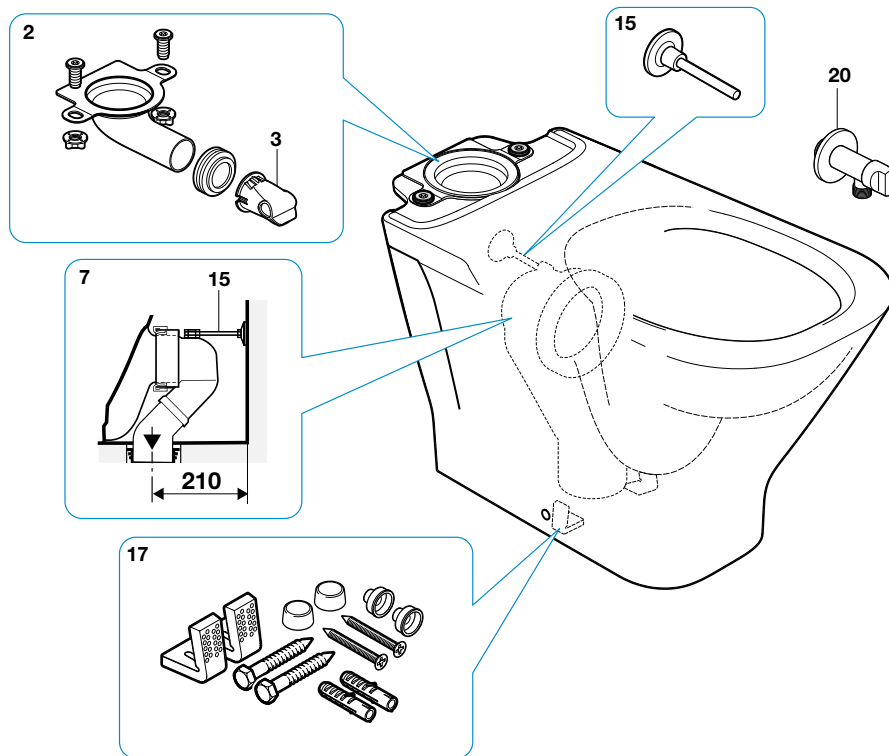

The Gap

Taza tanque bajo compacto, Roca Rimless® y salida dual

A3420N7..0	Round
A342737..H	Square

Admite (no incluido)

		€
2	AV0037500R	14,70
3	AV0027000R	3,56
7	AV0007700R	13,80
15	AV0013100R	3,28
17	AV0009400R	5,80

		€
6	AV0007900R	13,80
7	AV0007700R	13,80
8	AV0007800R	7,64
11	AV0012400R	32,90
20	AG0141300R	Cerámico 11,00
21	AG0078200R	Latón 28,30