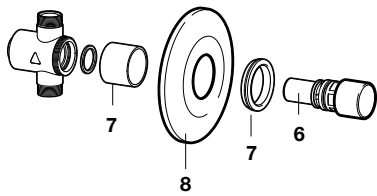

Grifería para ducha

A5A2677C00