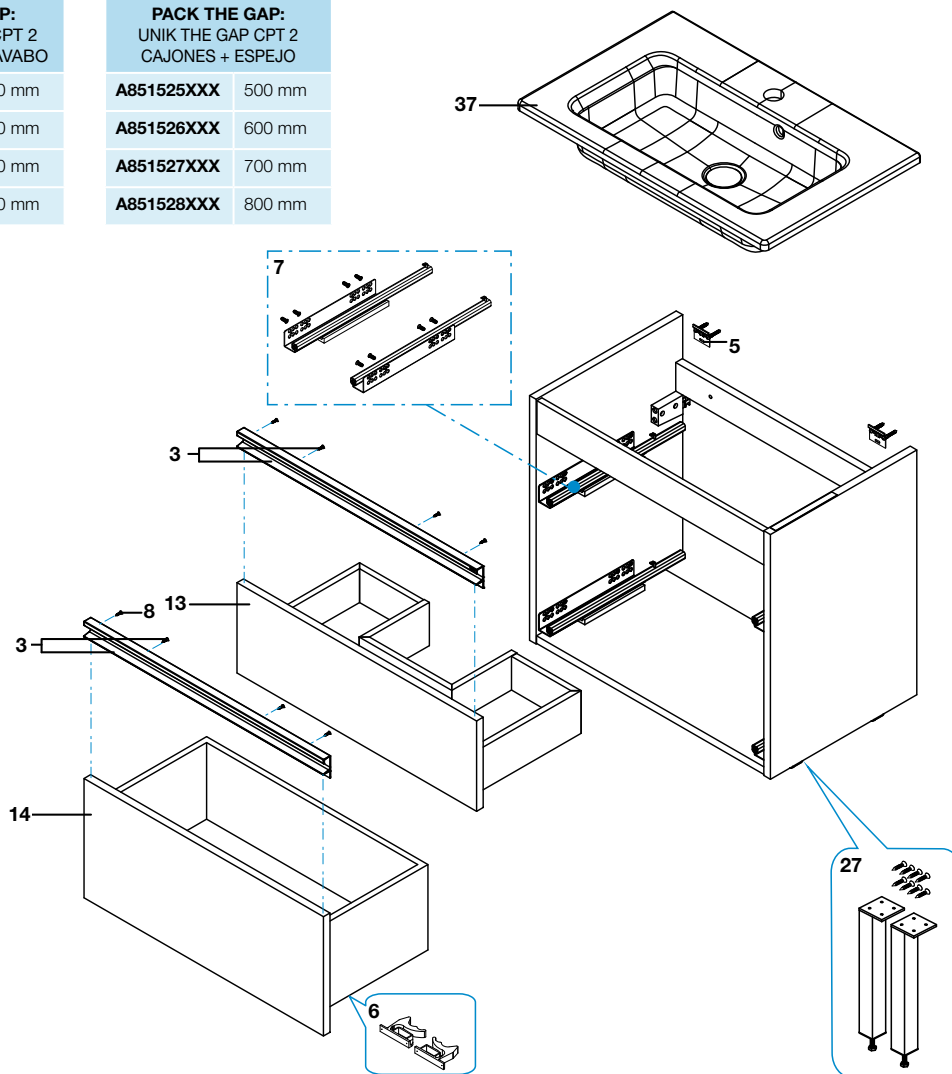

The Gap

Mueble compacto de 2 cajones con lavabo

UNIK THE GAP: MUEBLE BASE CPT 2 CAJONES CON LAVABO	
A851494XXX	500 mm
A851495XXX	600 mm
A851496XXX	700 mm
A851497XXX	800 mm

PACK THE GAP: UNIK THE GAP CPT 2 CAJONES + ESPEJO	
A851525XXX	500 mm
A851526XXX	600 mm
A851527XXX	700 mm
A851528XXX	800 mm

Las últimas posiciones de cada código indican el acabado (color):

Producto	Recambio	Acabado
806	WH	Blanco brillo
434	AS	Fresno
155	OA	Roble
153	GA	Gris antracita
447	GM	Gris mate

Solo se muestran precios del acabado blanco

				€
3	2 un	AU00726..R	500 mm	62,50
	2 un	AU00727..R	600 mm	70,00
	2 un	AU00728..R	700 mm	74,80
	2 un	AU00729..R	800 mm	81,70
5	+	AU0013300R		14,50
6	+	AU0017300R		4,30
7	+	AU0030000R		27,30
8	9 un	AU0072500R		0,95
		AU00731..R	500 mm	80,20
		AU00732..R	600 mm	88,20
		AU00733..R	700 mm	92,20
		AU00734..R	800 mm	99,00

Acabados kit tirador (3):

Recambio	Acabado
NI	Níquel
WH	Blanco

Acabados set patas (27):

Recambio	Acabado
339	Plata
458	Níquel

				€
14		AU00735..R	500 mm	74,50
		AU00736..R	600 mm	83,20
		AU00737..R	700 mm	88,70
		AU00738..R	800 mm	95,70

Producto acabado compatible:

				€
27		A816826...	335 mm	-
		A816829...	275 mm	-
		A816827...	110 mm	-
37		A3279AD000	500 mm	-
		A3279AC000	600 mm	-
		A3279AB000	700 mm	-
		A3279AA000	800 mm	-