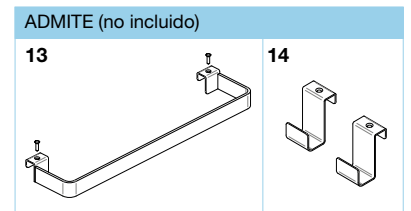

Producto acabado compatible:

			€
		A327546000 600 mm	-
		A327545000 800 mm	-
13		A816760001	-
14		A816761001	-
26		A856881XXX 600 mm	-
		A856882XXX 800 mm	-
27	2 un	A816764339	-