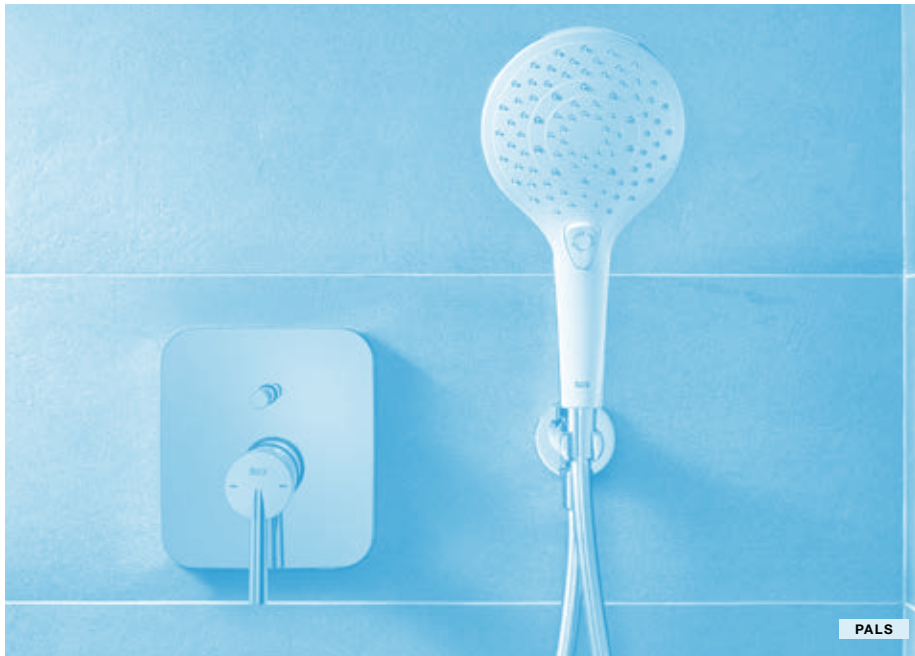

A813054001 500mm		
	VERSIÓN A antes de número de serie: 19080038	VERSIÓN B después de número de serie: 19080038
4	AU0023800R	No tiene fuente de alimentación

Iluminación

APLIQUE	
A813070000	400 mm

					€
4	A	AU0023500R	150 mm		18,20
	A	AU0023400R	280 mm		28,70
	A	AU0023800R	400 mm		18,00
	A	AU0023800R	500 mm		18,00
	A	AU0023300R	800 mm		33,20
5	A	AU0024000R			2,07
6	A	AU0062000R			2,85

Griferías y columnas

53	Monodin-N
55	L20
58	Victoria
60	RocaBox Universal
61	RocaBox Monomando
62	RocaBox Termostático
63	M2
64	Griferías para cocina
64	Victoria
66	Monturas
67	Cartuchos
68	Inversores y desviadores
70	Flexibles de alimentación y ducha
71	Aireadores, rompechorros y limitadores
74	Desagües universales para lavabo y bidé
75	Desagües
76	Complementos fijación lavabo