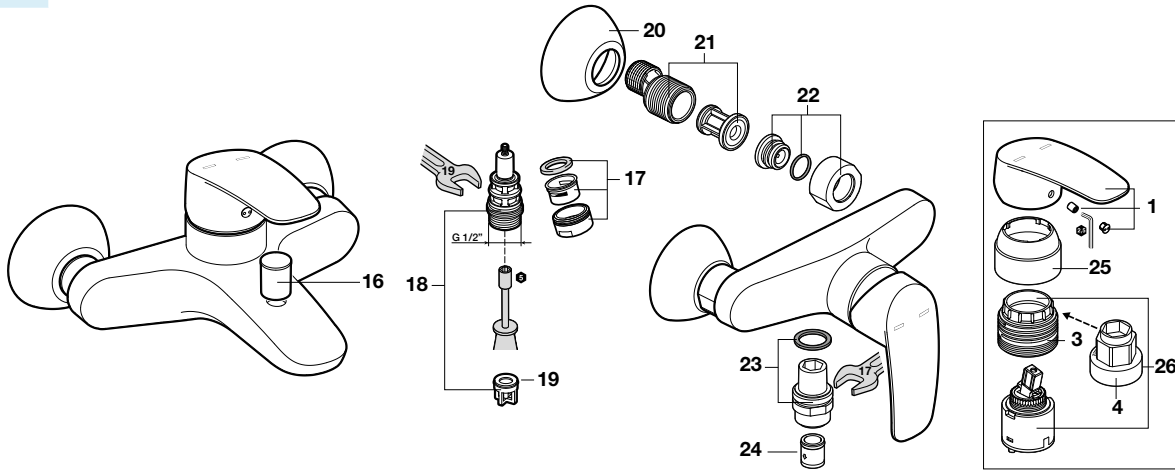

Monodin-N

Grifería para baño y ducha

A5A0298

A5A2198