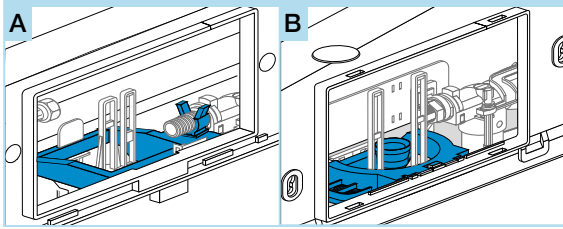

Sistemas Duplo

Recambios Duplo para productos que utilizan estas placas accionamiento:

Duplo WC

A890090000	Ø 90
A89009000K	Ø 110
A890090020	Ø 90 / Ø 110

 Retirar placa y tapa de accionamiento del Duplo. Si es como en la imagen A, Duplo anterior a 2014 y si es como la imagen B, Duplo posterior a 2014. Atención a los recambios específicos de cada año.