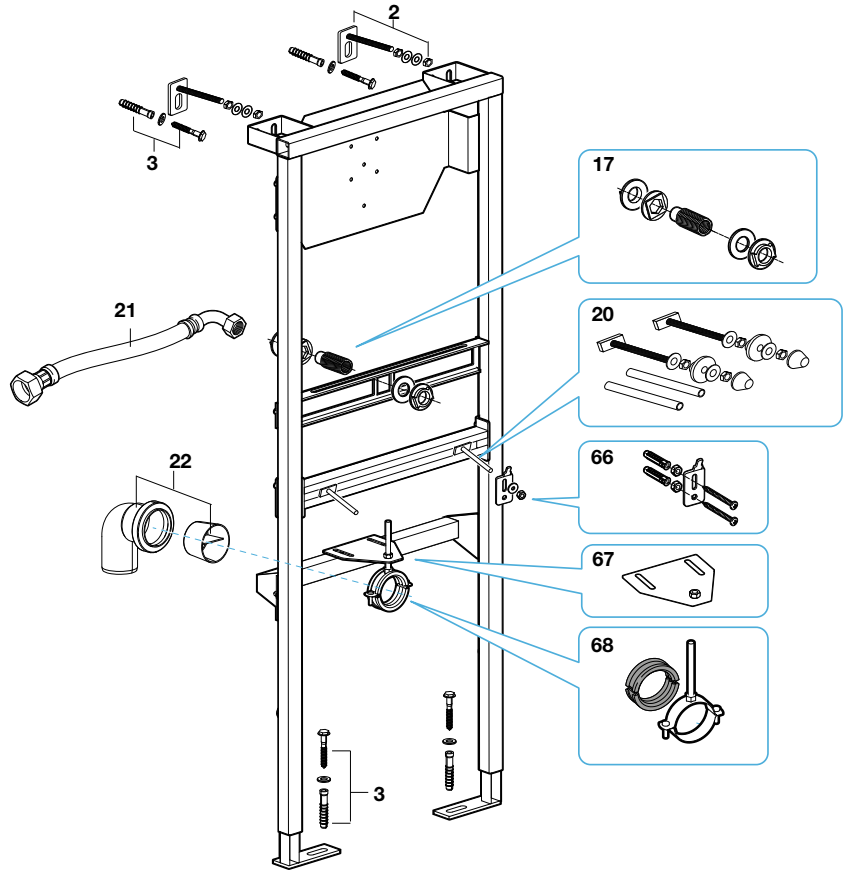

Sistemas Duplo

Duplo Urinario Universal

A890094100

			€
2	2 un	AV0011800R	36,50
3	2 un	AV0001900R	11,20
17		AV0002100R	37,20
20		AV0002300R	20,00
21		AV0002000R	42,50
22		AV0002400R D50-87°	21,90
66	2 un	AV0017500R	2,62
67		AV0030700R	29,90
68		AV0030600R	13,70

Duplo Urinario 1120

A890094200