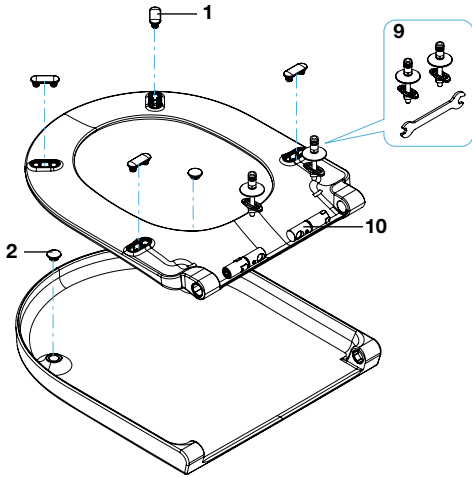

The Gap Round

Asiento y tapa inodoro

A801D12001	CR	STANDARD
A801D22001	CR	COMPACT

A801D10001	CL	STANDARD
A801D20001	CL	COMPACT

Tapa bidé

A806D10001	CL
------------	----

A806D12001	CR
------------	----

CL: Caída libre
CR: Caída retardada