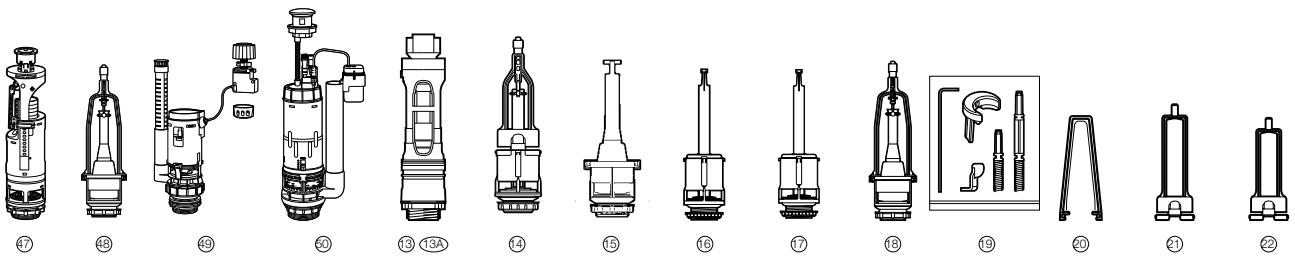

Recambios originales mecanismos

Mecanismo descarga		€
17	Mecanismo doble descarga PLUS	A822505500 37,80
18	Mecanismo descarga simple	A822502200 30,70
19	Mecanismo doble descarga accionado por cable	A822505700 40,50
20	Mecanismo electrónico EM1 de doble descarga	A822599900 108,00
13	Mecanismo descarga D1D + Pulsador corto + Pulsador largo	AH0002400R 55,30
13A	Mecanismo Descarga D2D + Pulsadores	AH0000400R 67,90
18	Mecanismo Descarga D2P + Pulsador enrasado	AH0000500R 37,30
17	Mecanismo descarga D3T + Tirador no interrumpible, + Tirante guía	AH0000600R 36,90
20	Mecanismo descarga D4T + Tirador interrumpible + Tirante guía	AH0000800R 30,20
14	Mecanismo descarga D1P + Pulsadores elevados corto y largo	AH0000700R 52,80
13	D1D para doble pulsador (varilla recortable)	AH0003600R 30,40
13A	D2D para doble pulsador (varilla roscable)	AH0003400R 29,60
13	D2D NR 40 para doble pulsador	AH0004800R 29,60
13	D4D mecanismo descarga	AH0000100R 33,20
14	D1P con tirante guía para pulsador enrasado y elevado	AH0003300R 29,10
15	D4T tirador interrumpible Victoria	AH0003800R 25,80
16	D1T tirador no interrumpible Meridian, Gondola, Lorentina, Carena, Lucerna, Estudio	AH0003700R 27,70
17	D3T tirador no interrumpible Victoria, Dama Retro, Aquaria, Liberty	AH0003500R 27,70
18	D2P con tirante para pulsador enrasado Victoria	AH0003200R 27,20
19	Juego completo de mecanismos para tanque de doble pulsador Victoria	AH0005900R 67,70
Tirante guía		
20	Para descarga D4T	AH0005600R 3,12
21	Para descarga D1T	AH0005200R 2,94
22	Para descarga D3T	AH0002900R 3,32