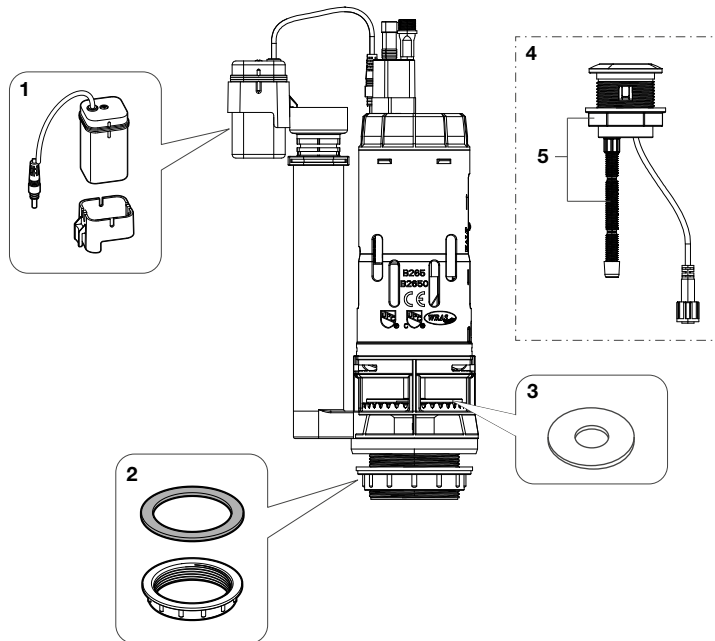

Recambios originales mecanismos

EM1

A822599900

		€
1	AH0015300R	6,88
2	AH0015500R	2,58
3	AH0015400R	2,74
4	AH0015600R	41,60
5	AH0015700R	2,11