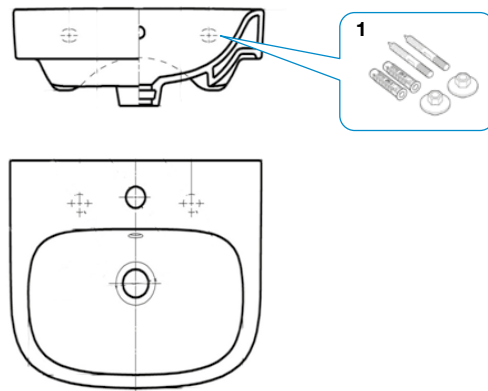

COMPATIBILIDAD PEDESTAL / SEMIPEDESTAL	10	11
A325993...	•	•
A325994...	•	•
A325996...	•	•
A325998...	-	-

ADMITE (no incluido)

2/4	3/5	7/9	8	10	11
	6			A335990...	A337991...

Admite (no incluido)

	€		€
1 AV0007500R	5,20	2 A525021200	28,50
		3 AG0055800R	13,20
		4 A505400000 Novatic	35,20
		5 AG0077100R Novatic	37,10
		6 AG0078200R 1/2"-3/8"	28,30
		7 A506403110 Totem	-
		8 A506401614 Botella	-
		9 A506403810 Minimal	102,00