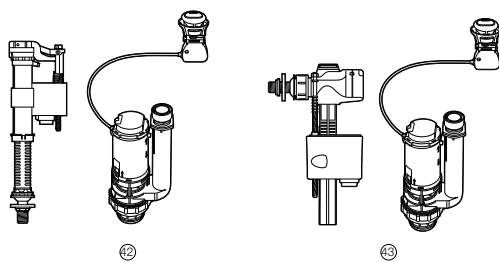

Mecanismos descarga + alimentación		€
42	Doble descarga Plus+ alimentación inferior compacto	A822505800 61,90
43	Doble descarga Plus + alimentación lateral compacto	A822505900 57,80