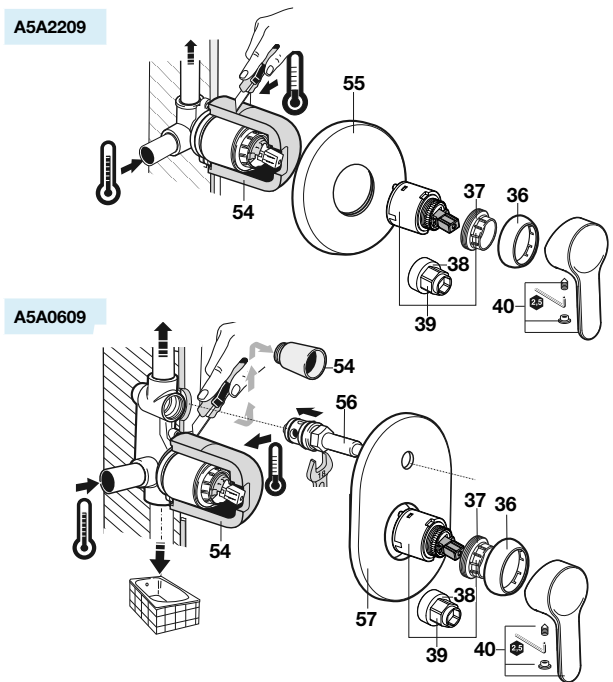

L20

Grifería para lavabo

Grifería empotrable para lavabo

Grifería para baño y ducha

Grifería empotrable para baño y ducha

4	A525020600	8,12	35	AG0071600R	16,10	45 2 un	AG0103908R	15,90	55	A525002800	34,40
13	A525020309	13,70	36	AG0085300R	16,50	46	A525005200	14,10	56	A525006500	21,30
18	AG0075300R	26,40	37	A525023507	3,86	47	A5B9103C00	-	57	A525002700	43,20
19	AG0096200R	6,85	38	A525005407	6,81	48	AG0003700R	12,50	66	AG0142300R	9,74
25	AG0046600R	10,40	39	AG0110607R	9,14	49	AG0126400R	6,08	67	A525022907	18,90
27	AG0125509R	-	40	AG0032400R	18,30	50	A525003600	4,44	68	AG0142100R	2,94
31	AG0090100R	60,80	41	AG0036800R	2,91	51	AG0116500R	12,70	93	AG0155000R	8,65
32	AG0017707R	5,33	42 2 un	A525005507	6,81	52	AG0134907R	6,20			
33	AG0122107R	9,30	43	A525009800	24,90	53 2 un	AG0116800R	8,47			
34	A525004403	7,25	44	AG0087100R	6,35	54	AG0001907R	10,10			