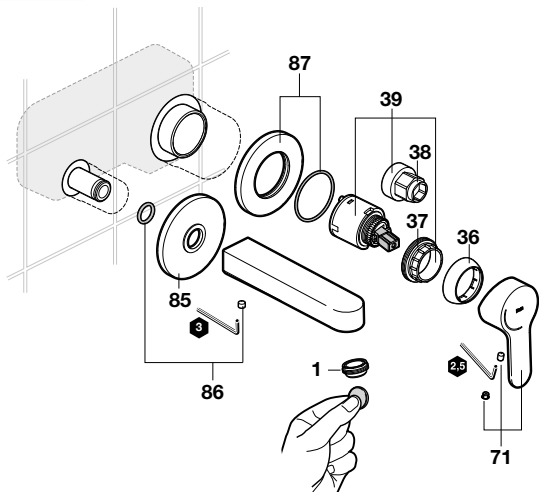

L20

Grifería empotrable para lavabo

A5A3509