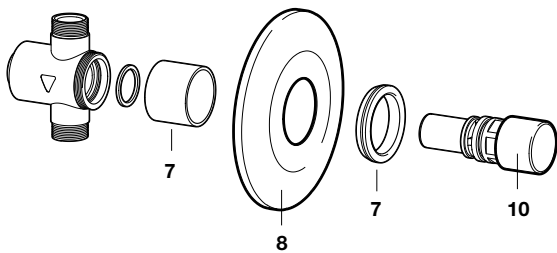

Grifería para urinario

A5A9077C00