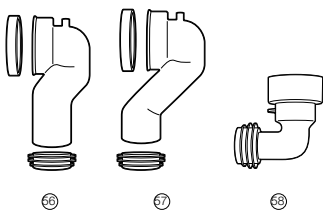

Codos			
			€
Ⓔ	Tubo de conexión con longitud ajustable de 290 a 600 mm	AV0007900R	13,80
Ⓕ	Tubo de conexión con longitud ajustable	AV0007700R	13,80
Ⓖ	Conexión descarga	AV0014900R	46,30