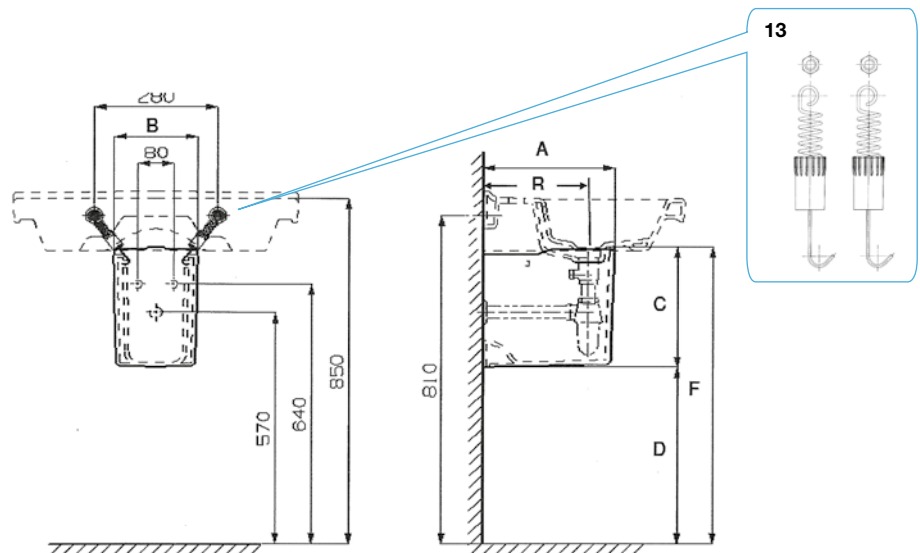

Semipedestales

- A337991000

COMPATIBILIDAD PEDESTAL / SEMIPEDESTAL	A335990...0 (10)	A335990...J	A337991...0 (11)
A325993...	•	•	•
A325994...	•	•	•
A325996...	•	•	•
A325998...	-	-	-