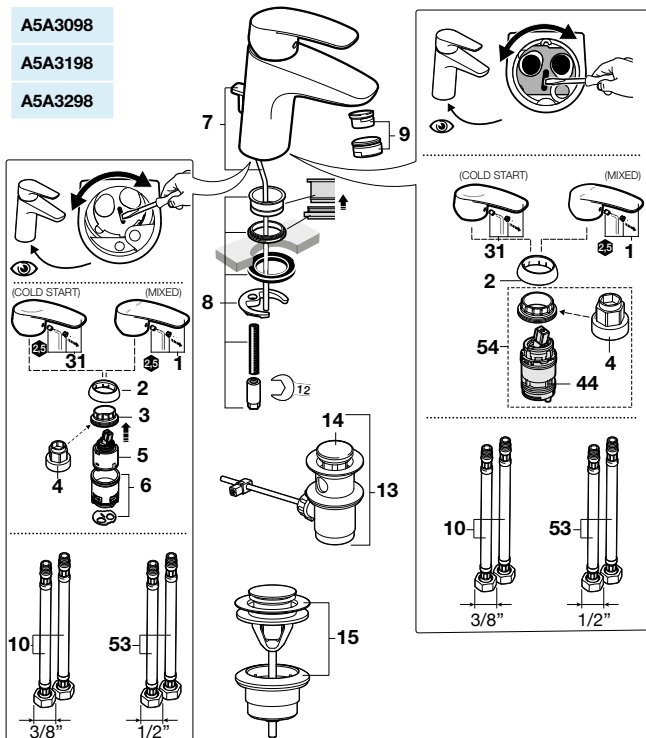

Monodin-N

Grifería para lavabo y bidé