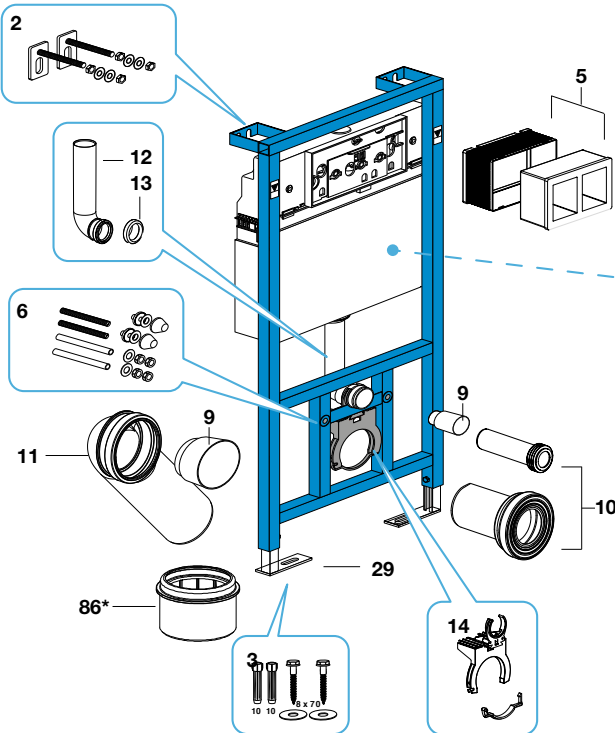

Sistemas Duplo

Recambios Duplo para productos que utilizan estas placas accionamiento:

Duplo WC

A890090000	Ø 90
A89009000K	Ø 110
A890090020	Ø 90 / Ø 110

 Retirar placa y tapa de accionamiento del Duplo. Si es como en la imagen A, Duplo anterior a 2014 y si es como la imagen B, Duplo posterior a 2014. Atención a los recambios específicos de cada año.