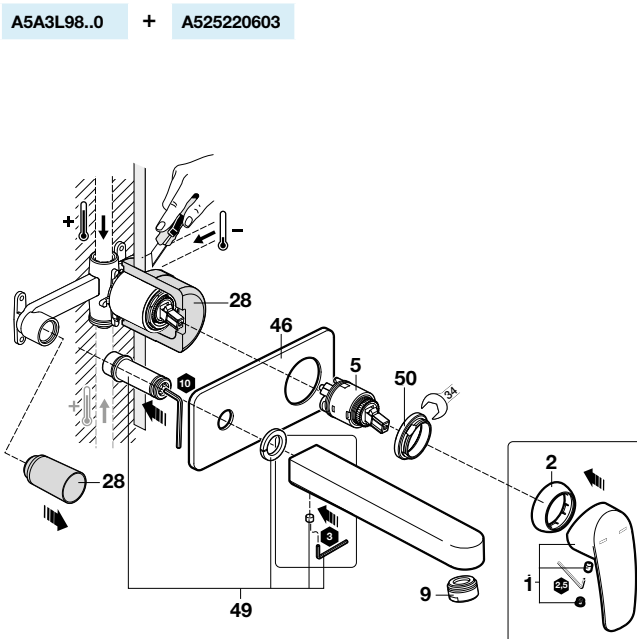

Grifería empotrable para lavabo

	€		€		€		€
1 AG0134600R	28,90	15 A505400900	-	30 AG0119600R	18,80	45 AG0096509R	15,00
2 AG0085300R	16,50	16 AG0116700R	4,00	31 AG0135100R	14,40	46 AG0142300R	9,74
3 A525023507	3,86	17 A525003600	4,44	32 AG0005700R	90,00	47 AG0033300R	27,40
4 A525005407	6,81	18 AG0116500R	12,70	33 AG0017707R	5,33	48 AG0136903R	9,15
5 AG0173300R	14,10	19 AG0134907R	6,20	34 A525006903	7,83	49 AG0155000R	8,65
6 AG0096307R	5,91	20 AG0085400R	7,70	35 A525020309	13,70	50 AG0142100R	2,94
7 A525020600	8,12	21 AG0103908R	15,90	36 A525006600	6,81	51 AG0163900R	32,60
8 A525004403	7,25	22 A525005200	14,10	37 AG0004407R	2,05	52 AG0096200R	6,85
9 AG0046600R 5 l/min	10,40	23 AG0036800R	2,91	38 AG0101207R	2,15	53 AG0204700R	14,80
AG0129000R 1,85 l/min	8,47	24 A525005507	6,81	39 AG0077807R	38,50	AG0200700R Cold Start	17,60
10 AG0096409R	12,70	25 AG0116400R	5,65	40 AG0085600R	5,06	54 AG0200600R Mixed	16,10
11 A525004600	7,51	26 AG0110607R	9,14	42 A525004700	6,81	55 AG0122107R	9,30
12 A525003507	35,00	27 AG0119500R	17,60	43 AG0125909R	16,80	56 AG0117300R	3,98
13 AG0075200R	15,50	28 AG0001907R	10,10	44 AG0159300R Cold Start	11,50		
14 AG0085700R	14,90	29 A525006500	21,30	AG0163600R Mixed	11,30