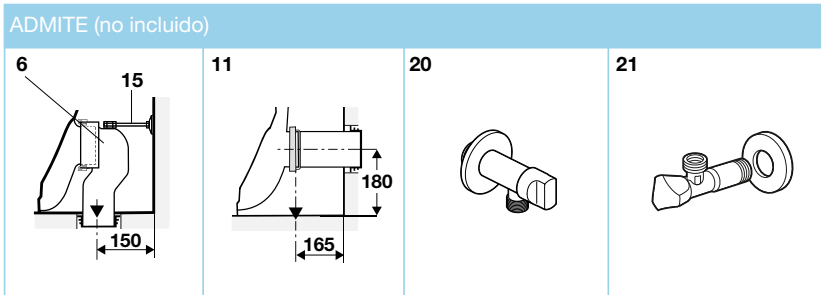

The Gap

Taza tanque bajo compacto, Roca Rimless® y salida dual

A3420N7..0	Round
A342737..H	Square

Admite (no incluido)

		€
2	AV0037500R	14,70
3	AV0027000R	3,56
7	AV0007700R	13,80
15	AV0013100R	3,28
17	AV0009400R	5,80

		€
6	AV0007900R	13,80
7	AV0007700R	13,80
8	AV0007800R	7,64
11	AV0012400R	32,90
20	AG0141300R	Cerámico 11,00
21	AG0078200R	Latón 28,30