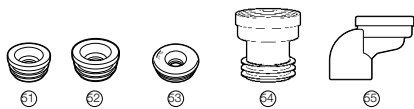

Enchufes				Tubo flexible			
			€			€	
Ⓐ	Tazas tanque alto, tazas suspendidas y vertedero Garda	55 x 32	AV0016200R	2,17	Tubo de conexión con longitud ajustable de 290 a 600 mm	A890068000	18,70
Ⓑ	Taza tanque alto	Lucerna / Lorental	49 x 32	AV0016700R	2,15		
Ⓒ	De plástico para taza Urinario Mini (1 unidad)	Estudio	70 x 40	A523362507	2,87		
			AV0016300R	2,91			
Manguitos							
			€				
Ⓔ	Manguito recto	Para tazas salida vertical	AV0007800R	7,64			
Ⓕ	Manguito excéntrico de 80	Para salida vertical y empotrado en el suelo	AV0015100R	6,30