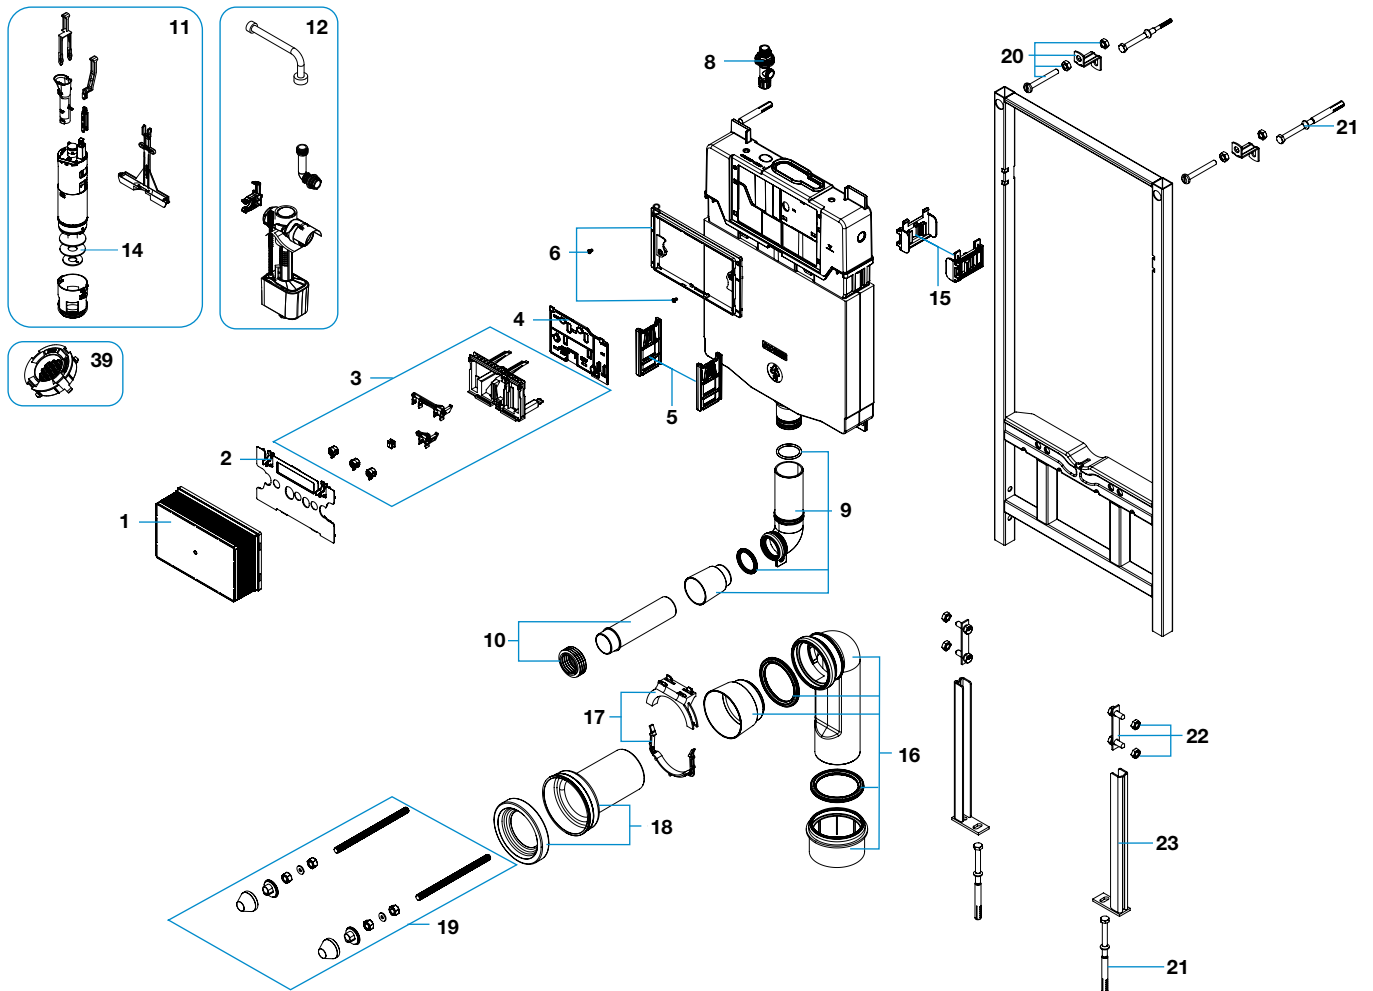

Sistemas Duplo One

Duplo WC One

A890070020

1	AV0045700R	€ 6,71	16	AV0047100R	€ 40,90	Admite	€
2			17	AV0047200R	€ 3,70	39	AV0054700R Azul 1,75l/s 1,83
4	AV0045800R	€ 12,10	18	AV0047300R	€ 17,70	Producto acabado	€
6			19	AV0047400R	€ 9,82	11	A822502850 -
3	AV0045900R	€ 9,00	20	2 un AV0047500R	€ 20,30		
5	AV0046100R	€ 2,29	21	2 un			
8	AV0046400R	€ 30,6	21	2 un			
12	AV0062100R	€ 31,7	22	2 un AV0047700R	€ 74,60		
9	AV0046500R	€ 11,40	23	2 un			
10	AV0046600R	€ 4,17	39	AV0054800R Gris 2,1l/s	€ 1,83		
14	AV0048100R	€ 4,89					
15	AV0047000R	€ 2,45