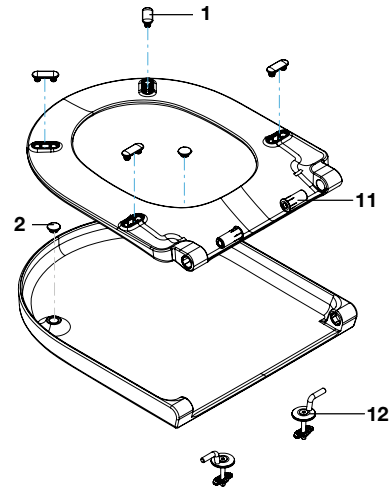

The Gap Round

Asiento y tapa inodoro

A801D12001	CR	STANDARD
A801D22001	CR	COMPACT

A801D10001	CL	STANDARD
A801D20001	CL	COMPACT

Tapa bidé

A806D10001	CL
------------	----

A806D12001	CR
------------	----

CL: Caída libre
CR: Caída retardada