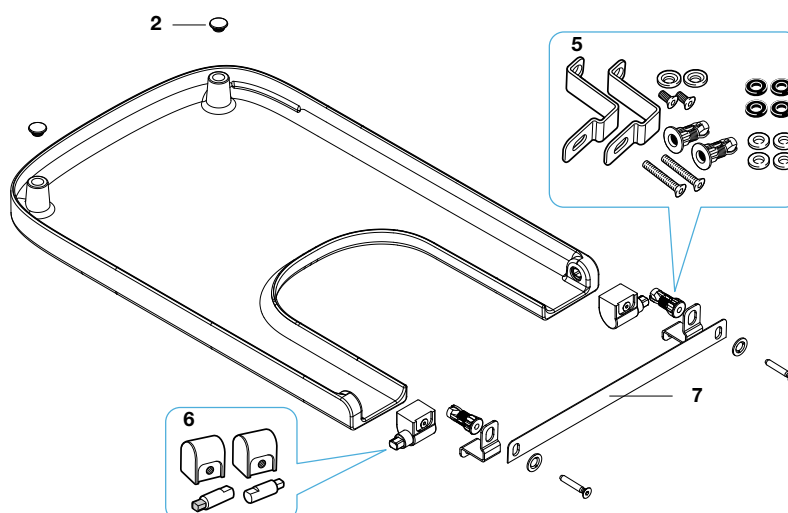

Dama-N

Asiento y tapa inodoro

A80178C..4	CR	Compact
A80178B..4	CL	Compact

A801782..4	CR
A801780..4	CL

Tapa bidé

A80678C..4	CR	Compact
A80678B..4	CL	Compact

A806782..4	CR
A806780..4	CL

CL: Caída libre
CR: Caída retardada