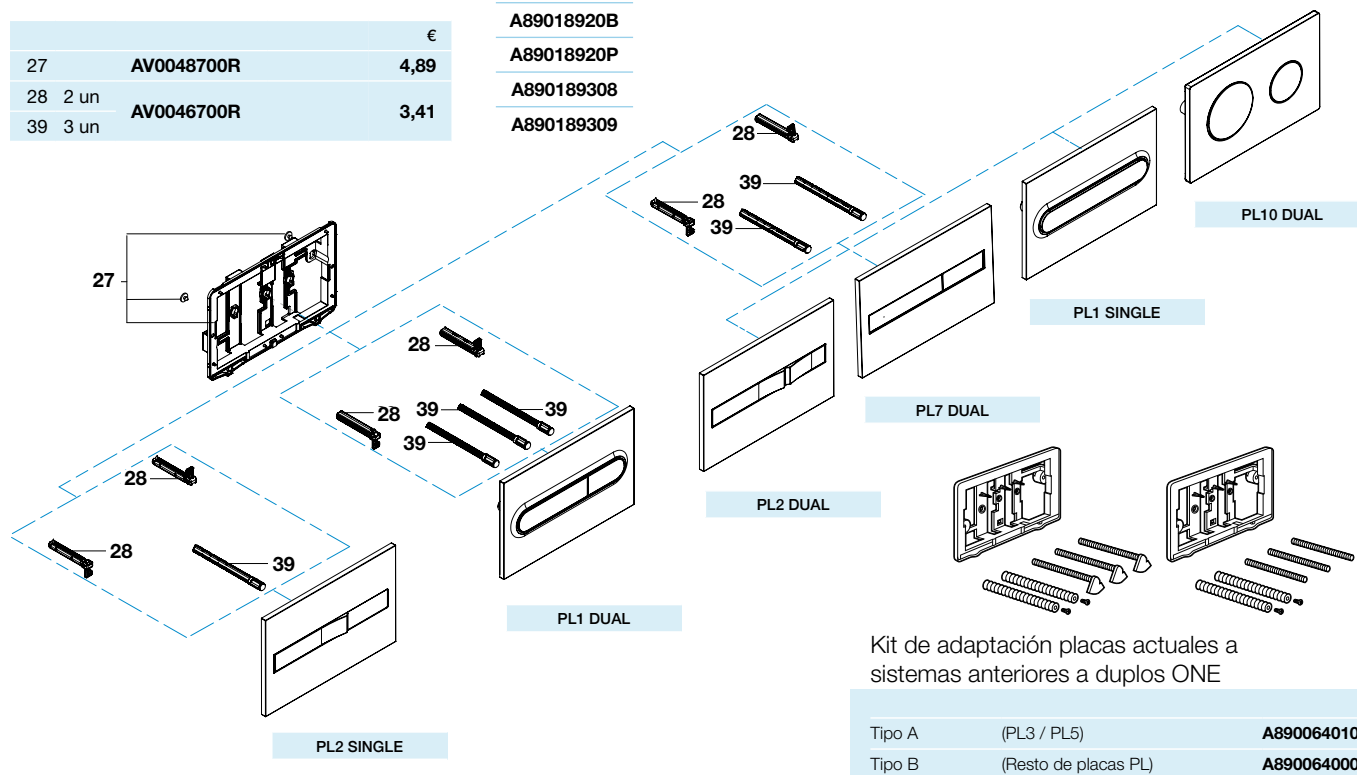

Placas de accionamiento One

Placas de accionamiento mecánico, PL1 Single, PL1 Dual, PL2 Single, PL2 Dual, PL7 Dual, PL10 Dual.

PL1 Single	PL2 Single	PL7 Dual	PL10 Dual
A890195100	A890196100	A890188206	A890189000
PL1 Dual	PL2 Dual	A890188207	A890189001
A890195000	A890196000	A890188308	A890189002
A890195001	A890196001	A890188309	A890189005
A890195002	A890196002		A890189206
A890195005	A890196005		A890189207
			A89018920M
			A89018920B
			A89018920P
			A890189308
			A890189309

		€
27	AV0048700R	4,89
28 2 un	AV0046700R	3,41
39 3 un