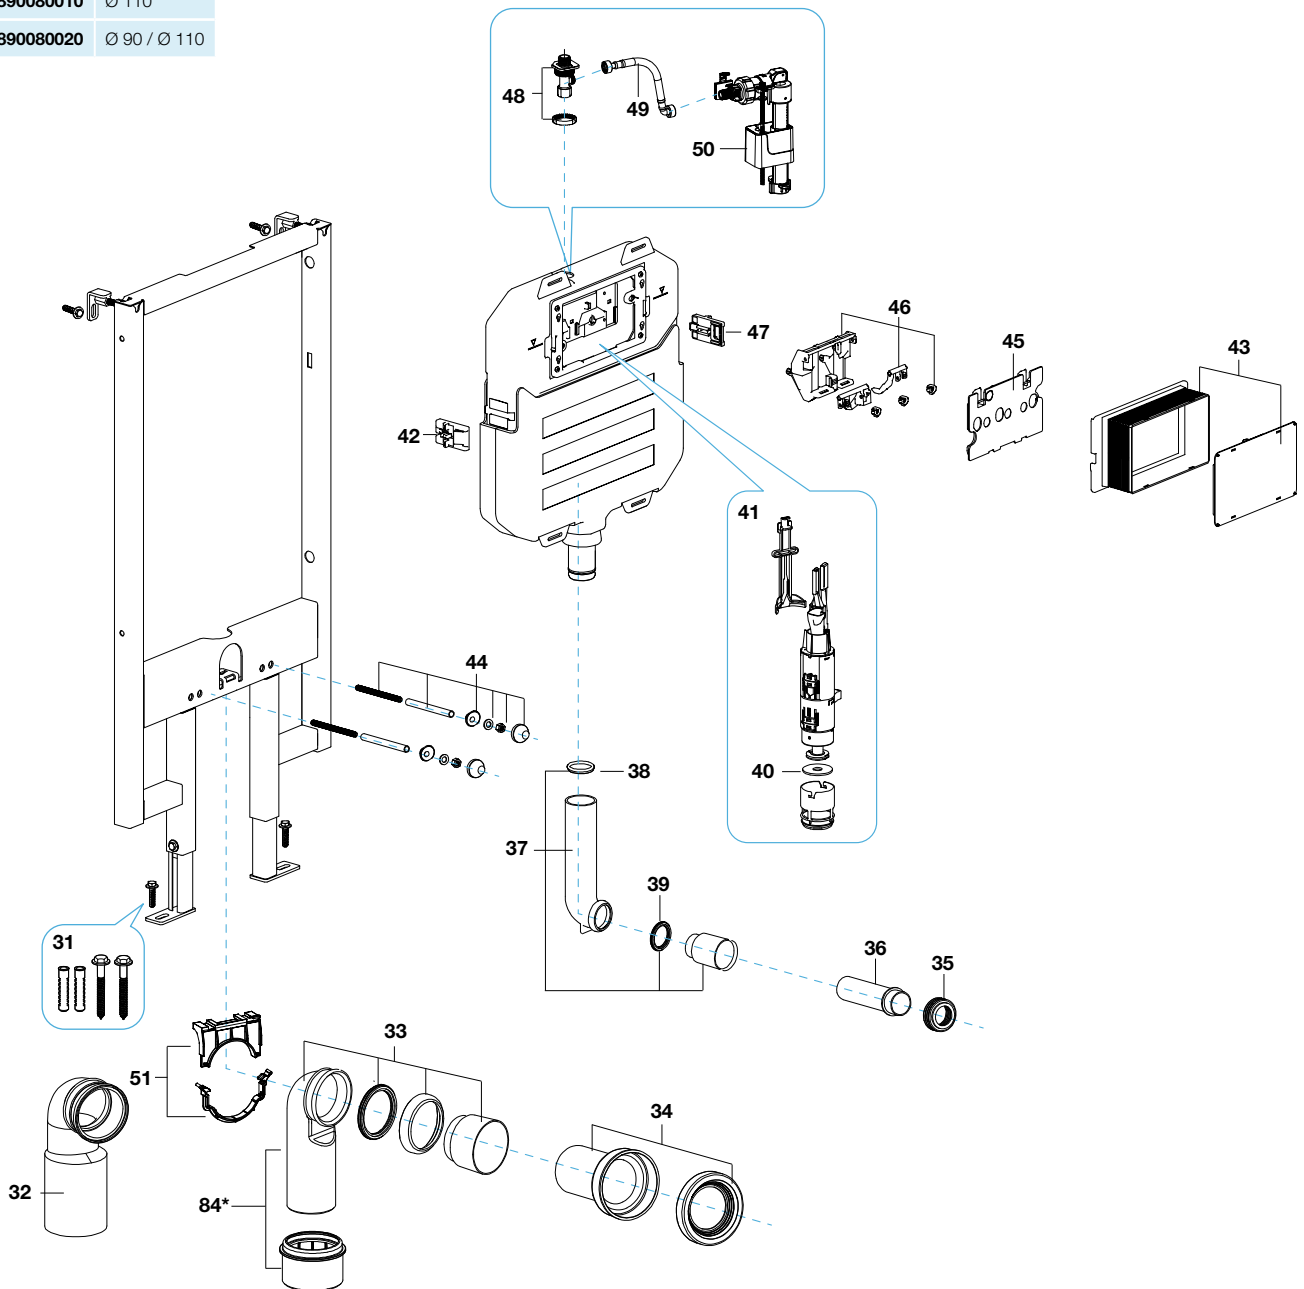

Sistemas Duplo

Duplo WC Compact

A890080000	Ø 90
A890080010	Ø 110
A890080020	Ø 90 / Ø 110

		€		€	
31	AV0019500R	7,27	42	AV0019400R	7,27
32	AV0018800R Ø110	32,30	43	AV0018400R	19,60
	AV0018900R Ø90	30,50	44	2 ud AV0018500R	32,30
34			45	AV0018300R	8,21
35	AV0018600R	36,10	46	AV0018200R	19,70
36			48	AV0017700R	26,70
35	AV0018700R	18,30	49	AV0017800R	19,40
37	AV0019000R	17,70	50	AV0017900R	26,80
38	AV0019100R	4,20	51	AV0019700R	10,40
39	AV0019200R	5,31	84*	AV0042400R Ø90/Ø110	35,90
40	AV0018100R	5,97			
41	AV0018000R	29,80			

84* Codo Ø90 con adaptador de Ø90 a Ø110 para Duplo A890080020.