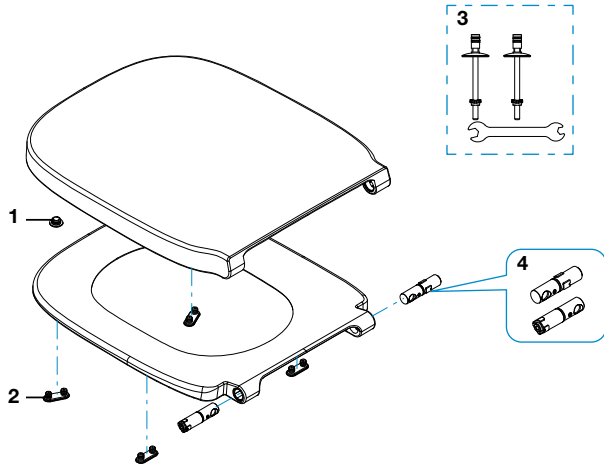

Debba Square

Asiento y tapa inodoro

A8019D200B CR