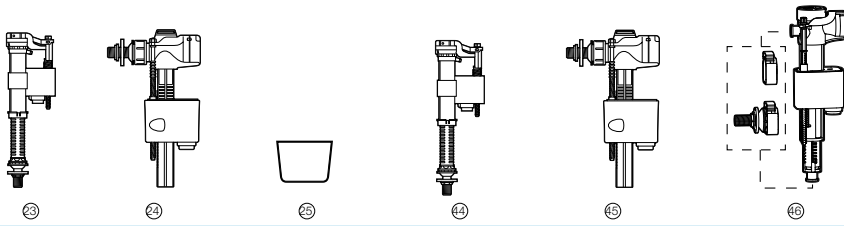

Recambios originales mecanismos

Mecanismos alimentación

		€
Ⓒ A8I entrada inferior	A822508900	20,50
Ⓒ A8L entrada lateral	A822508800	15,90
Ⓒ Vaso flotador del mecanismo alimentación A2I y A2L	AH0005500R	2,99
Ⓒ Mecanismo de alimentación inferior Compacto	A822504400	21,70
Ⓒ Mecanismo de alimentación lateral Compacto	A822504300	18,10
Ⓒ Mecanismo de alimentación dual Compacto	A822509200	23,90

Recambios mecanismos necesarios para cisternas Roca fuera de producción

Modelos	Accionamiento Tirador/Pulsador	Mecanismo Descarga	Tirante Guía	Mecanismo Alimentación	Fijación junta Taza/Tanque
Lorentina (desde 1973)	Ⓒ0	Ⓒ6	Ⓒ9	Ⓒ1	Ⓒ8
Dual (Lucerna / Estudio)	Ⓒ2	Ⓒ6	Ⓒ9	Ⓒ2	Ⓒ8
Carena	Ⓒ1	Ⓒ6	Ⓒ9	Ⓒ2	
Gondola (tirador)⁽¹⁾	Ⓒ1	Ⓒ6	Ⓒ9	Ⓒ1	Ⓒ6
Gondola (pulsador elevado)	Ⓒ7	Ⓒ4		Ⓒ1	Ⓒ6
Victoria (tirador no interruptible)⁽¹⁾	Ⓒ0	Ⓒ7	Ⓒ0	Ⓒ2	Ⓒ7
Victoria (tirador interruptible)⁽¹⁾	Ⓒ9	Ⓒ5	Ⓒ8	Ⓒ2	Ⓒ7
Victoria (pulsador elevado)	Ⓒ6	Ⓒ4		Ⓒ2	Ⓒ7
Aquaria (tirador)	Ⓒ0	Ⓒ7	Ⓒ0	Ⓒ1	Ⓒ6
Atlanta (tirador / pulsador elevado)	Ⓒ8	Ⓒ4		Ⓒ2	Ⓒ6
Atlanta (pulsador enrasado)	Ⓒ5	Ⓒ4		Ⓒ2	Ⓒ6
Dama Retro (tirador)⁽¹⁾	Ⓒ0	Ⓒ7	Ⓒ0	Ⓒ1	Ⓒ6
Dama Retro (pulsador elevado)	Ⓒ6	Ⓒ4		Ⓒ1	Ⓒ6
Dama Retro (pulsador enrasado)	Ⓒ3	Ⓒ4		Ⓒ1	Ⓒ6
Columbia	Ⓒ1	Ⓒ3		Ⓒ1	Ⓒ6
Meridian (tirador)⁽¹⁾	Ⓒ0	Ⓒ6	Ⓒ9	Ⓒ1	Ⓒ6
Meridian (pulsador elevado)	Ⓒ7	Ⓒ4		Ⓒ1	Ⓒ6
Meridian (pulsador enrasado)	Ⓒ4	Ⓒ4		Ⓒ1	Ⓒ6
Liberty (tirador)	Ⓒ0	Ⓒ7	Ⓒ0	Ⓒ1	Ⓒ6
Liberty (pulsador elevado)	Ⓒ6	Ⓒ4		Ⓒ1	Ⓒ6
Liberty (pulsador enrasado)	Ⓒ3	Ⓒ4		Ⓒ1	Ⓒ6
Liberty (doble pulsador)	Ⓒ2A			Ⓒ1	Ⓒ6
Veronica (pulsador elevado)	Ⓒ6	Ⓒ4		Ⓒ1	Ⓒ6
Veronica (pulsador enrasado)	Ⓒ3	Ⓒ4		Ⓒ1	Ⓒ6
Sidney (pulsador enrasado)	Ⓒ4	Ⓒ4		Ⓒ1	Ⓒ6
Georgia (pulsador enrasado)	Ⓒ4	Ⓒ4		Ⓒ1	Ⓒ6
Georgia (doble pulsador)	Ⓒ1A	Ⓒ3A		Ⓒ1	Ⓒ6

(1) Estos modelos de tirador, también admiten el pulsador elevado de su misma serie