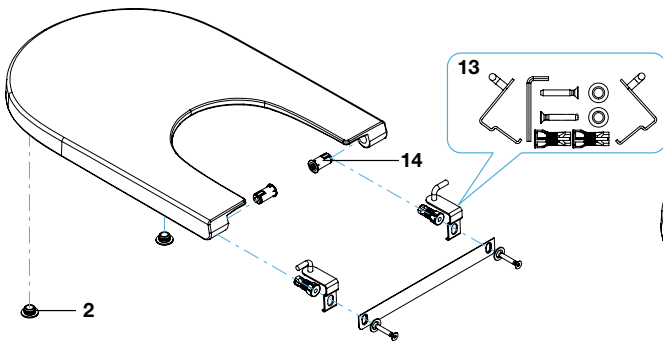

The Gap Round

Asiento y tapa inodoro

A801D12001	CR	STANDARD
A801D22001	CR	COMPACT

A801D10001	CL	STANDARD
A801D20001	CL	COMPACT

Tapa bidé

A806D10001	CL
------------	----

A806D12001	CR
------------	----

CL: Caída libre
CR: Caída retardada