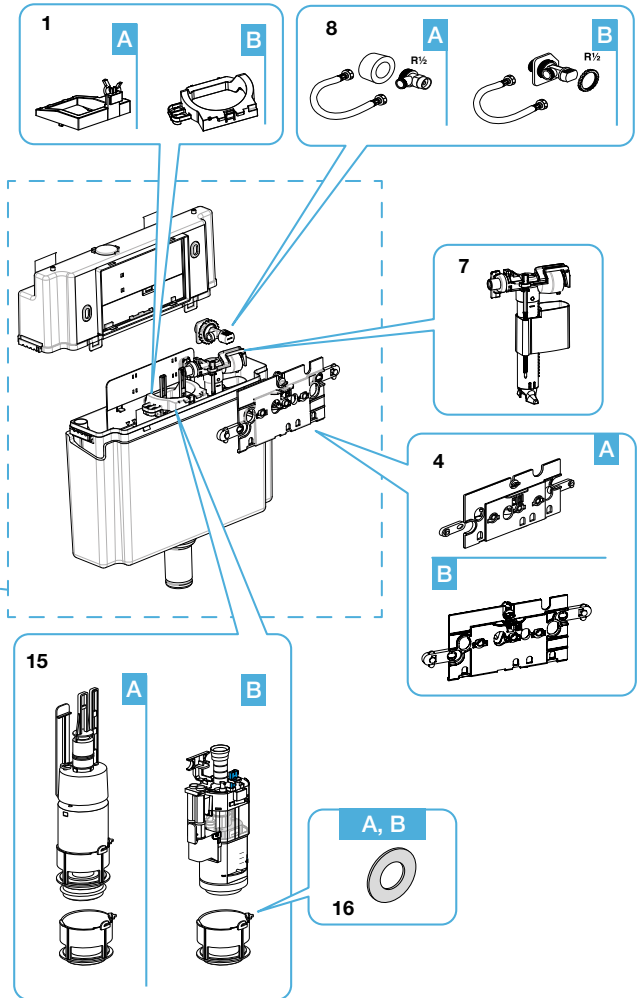

Sistemas Duplo

Recambios Duplo para productos que utilizan estas placas accionamiento:

Duplo WC

A890090000	Ø 90
A89009000K	Ø 110
A890090020	Ø 90 / Ø 110

 Retirar placa y tapa de accionamiento del Duplo. Si es como en la imagen A, Duplo anterior a 2014 y si es como la imagen B, Duplo posterior a 2014. Atención a los recambios específicos de cada año.