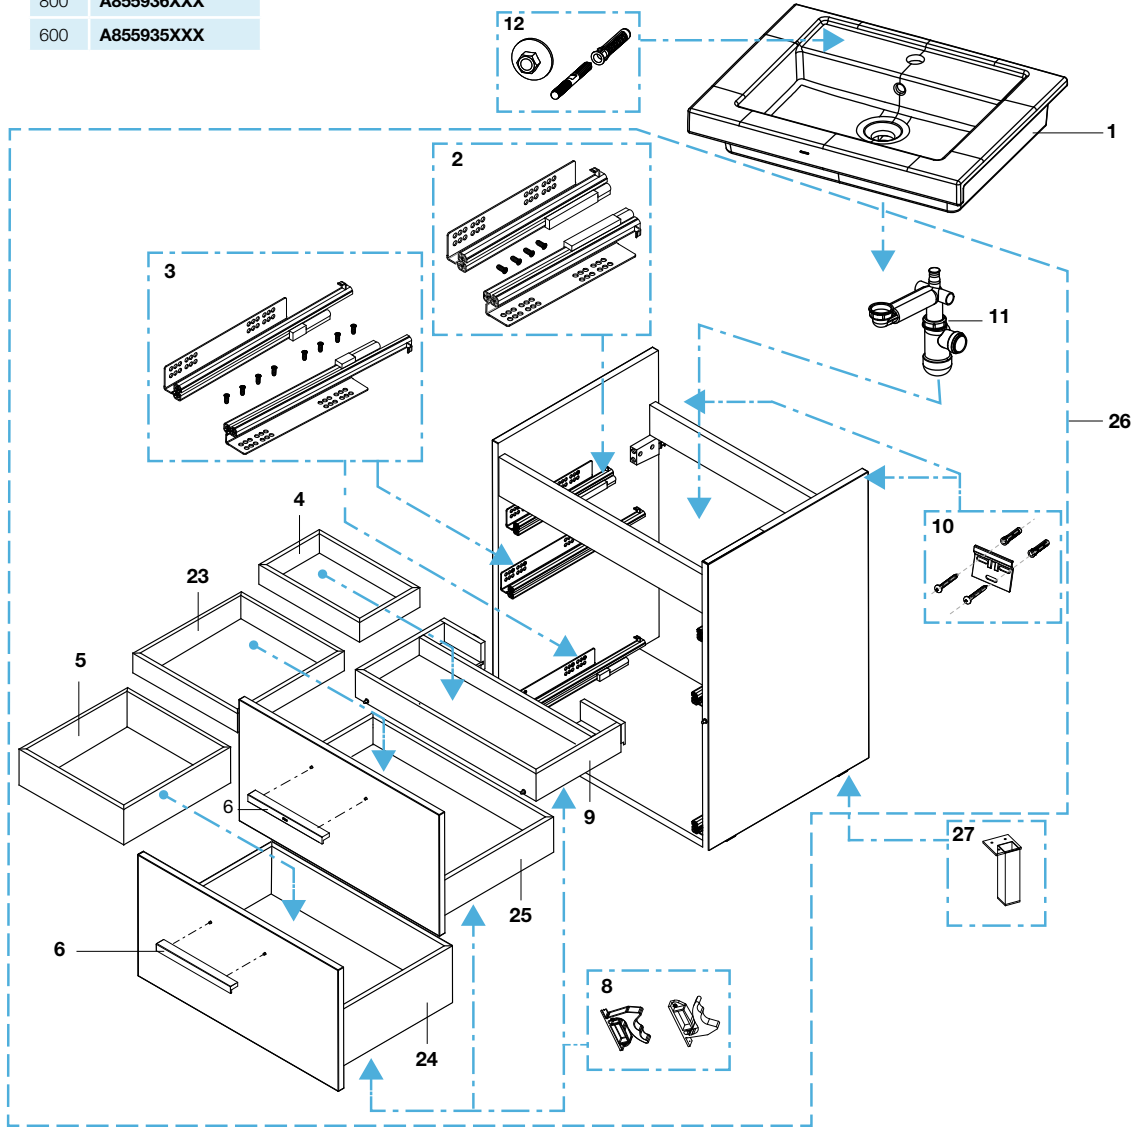

Prisma

Conjunto base 2 cajones y 1 lavabo

UNIK BASE 2 CAJONES + LAVABO		PACK UNIK + ESPEJO LED PRISMA BASIC	
800	A855952XXX	800	A855936XXX
600	A855951XXX	600	A855935XXX

Las últimas posiciones de cada código indican el acabado (color):

Producto	Recambio	Acabado
806	WH	Blanco brillo
153	GA	Gris antracita
321	AS	Fresno
322		Combinación frontal blanco y lateral fresno

			€
2		AU0017700R	27,30
3		AU0017600R	50,00
4		AU0017900R 270 x 162	10,60
5		AU0017800R 324 x 300	16,40
6	2 un	AU0017500R	38,70
8		AU0017300R	4,30
		AU0017200R 600 mm	23,50
9		AU0018100R 800 mm	18,50
10	2 un	AU0013300R	14,50
11		AU0014100R	41,20
12	2 un	AV0007500R	5,20
23		AU0018900R 270 x 324	27,70

			€
		AU00187ASR	41,80
		AU00187GAR 600 mm	87,80
24		AU00187WHR	75,70
		AU00190ASR	49,70
		AU00190GAR 800 mm	113,00
		AU00190WHR	95,80
		AU00188ASR	39,00
		AU00188GAR 600 mm	85,00
25		AU00188WHR	72,30
		AU00191ASR	55,20
		AU00191GAR 800 mm	110,00
		AU00191WHR	110,00