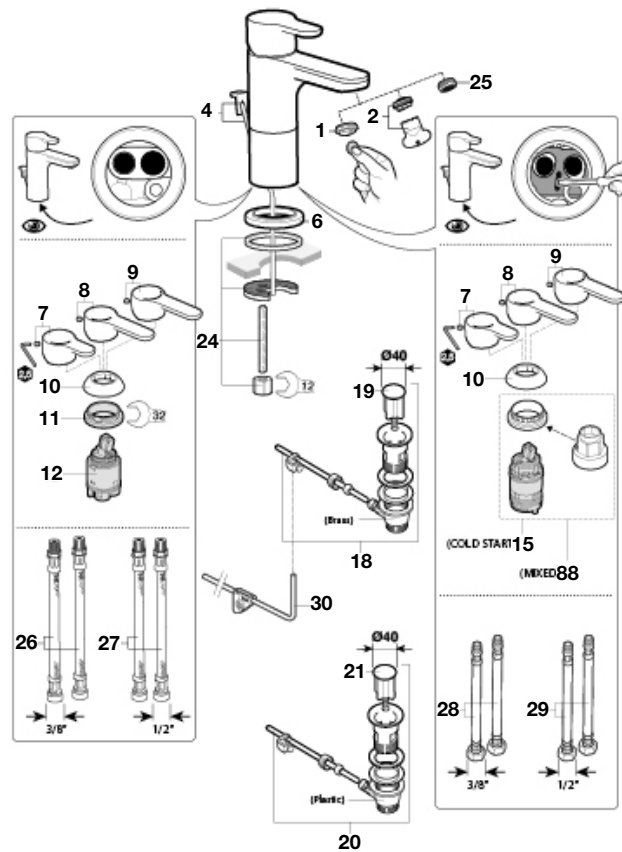

L20

Grifería para lavabo y bidé

A5A3009	A5A3A09	A5A3E09	A5A3I09	A5A3N09
A5A3109	A5A3B09	A5A3F09	A5A3J09	
A5A3209	A5A3D09	A5A3G09	A5A3K09	

Grifería para lavabo

A5A3409	A5A3H09
A5A3C09	A5A3P09

1	AG0129507R	5,05	9	AG0131500R	23,50	17	AG0126009R	15,60	25	AG0046600R	10,40
2	AG0134507R	7,32	10	AG0032100R	25,60	18	AG0075300R	26,40	26	A525020409	17,00
3	AG0099100R	13,40	11	AG0133903R	2,89	19	AG0096200R	6,85	27	AG0125509R	-
4	A525020600	8,12	12	AG0141207R	17,40	20	AG0075200R	15,50	28	AG0096509R	15,00
5	AG0143700R	6,91	13	A525020309	13,70	21	AG0085700R	14,90	29	AG0125909R	16,80
6	AG0032800R	23,50	14	AG0092409R	8,11	22	AG0032300R	14,50	30	AG0033300R	27,40
7	AG0032000R	16,10	15	AG0200700R	17,60	23	A525094707	15,30	88	AG0200600R	16,10
8	AG0104000R	25,60	16	AG0096409R	12,70	24	AG0117500R	7,02			