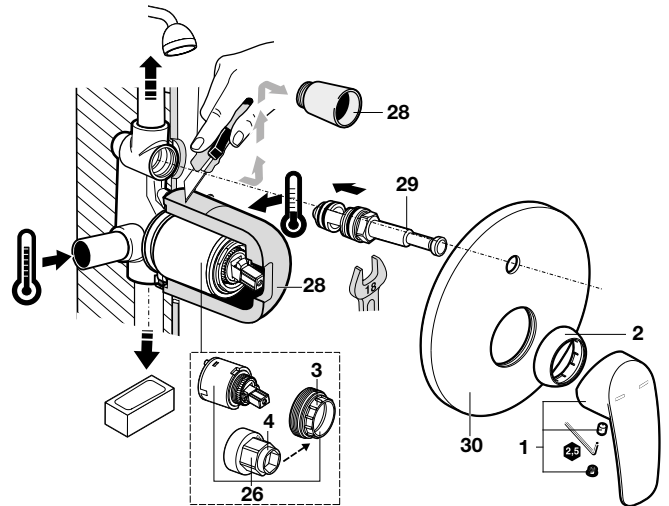

Grifería empotrable para baño y ducha

A5A0698

	€		€		€		€
1 AG0134600R	28,90	15 A505400900	-	30 AG0119600R	18,80	45 AG0096509R	15,00
2 AG0085300R	16,50	16 AG0116700R	4,00	31 AG0135100R	14,40	46 AG0142300R	9,74
3 A525023507	3,86	17 A525003600	4,44	32 AG0005700R	90,00	47 AG0033300R	27,40
4 A525005407	6,81	18 AG0116500R	12,70	33 AG0017707R	5,33	48 AG0136903R	9,15
5 AG0173300R	14,10	19 AG0134907R	6,20	34 A525006903	7,83	49 AG0155000R	8,65
6 AG0096307R	5,91	20 AG0085400R	7,70	35 A525020309	13,70	50 AG0142100R	2,94
7 A525020600	8,12	21 AG0103908R	15,90	36 A525006600	6,81	51 AG0163900R	32,60
8 A525004403	7,25	22 A525005200	14,10	37 AG0004407R	2,05	52 AG0096200R	6,85
9 AG0046600R 5 l/min	10,40	23 AG0036800R	2,91	38 AG0101207R	2,15	53 AG0204700R	14,80
AG0129000R 1,85 l/min	8,47	24 A525005507	6,81	39 AG0077807R	38,50	AG0200700R Cold Start	17,60
10 AG0096409R	12,70	25 AG0116400R	5,65	40 AG0085600R	5,06	54 AG0200600R Mixed	16,10
11 A525004600	7,51	26 AG0110607R	9,14	42 A525004700	6,81	55 AG0122107R	9,30
12 A525003507	35,00	27 AG0119500R	17,60	43 AG0125909R	16,80	56 AG0117300R	3,98
13 AG0075200R	15,50	28 AG0001907R	10,10	44 AG0159300R Cold Start	11,50		
14 AG0085700R	14,90	29 A525006500	21,30	AG0163600R Mixed	11,30