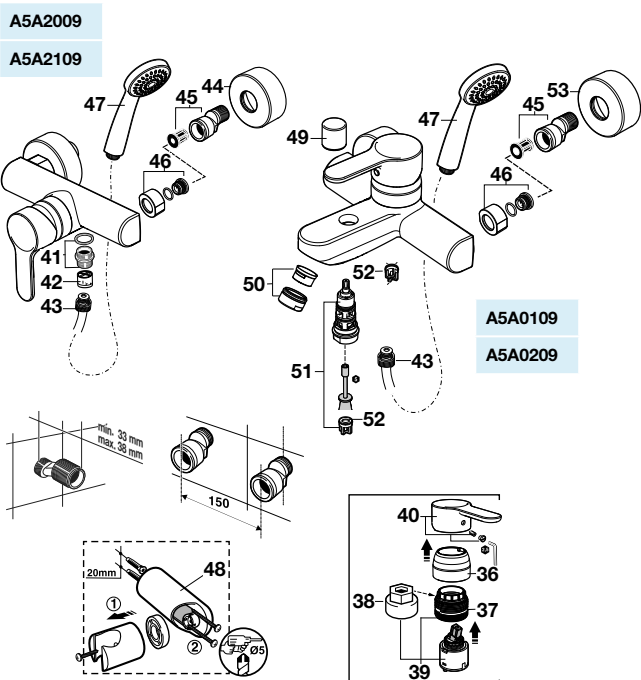

L20

Grifería para lavabo

Grifería empotrable para lavabo

Grifería para baño y ducha

Grifería empotrable para baño y ducha

4	A525020600	8,12	35	AG0071600R	16,10	45 2 un	AG0103908R	15,90	55	A525002800	34,40
13	A525020309	13,70	36	AG0085300R	16,50	46	A525005200	14,10	56	A525006500	21,30
18	AG0075300R	26,40	37	A525023507	3,86	47	A5B9103C00	-	57	A525002700	43,20
19	AG0096200R	6,85	38	A525005407	6,81	48	AG0003700R	12,50	66	AG0142300R	9,74
25	AG0046600R	10,40	39	AG0110607R	9,14	49	AG0126400R	6,08	67	A525022907	18,90
27	AG0125509R	-	40	AG0032400R	18,30	50	A525003600	4,44	68	AG0142100R	2,94
31	AG0090100R	60,80	41	AG0036800R	2,91	51	AG0116500R	12,70	93	AG0155000R	8,65
32	AG0017707R	5,33	42 2 un	A525005507	6,81	52	AG0134907R	6,20			
33	AG0122107R	9,30	43	A525009800	24,90	53 2 un	AG0116800R	8,47			
34	A525004403	7,25	44	AG0087100R	6,35	54	AG0001907R	10,10			