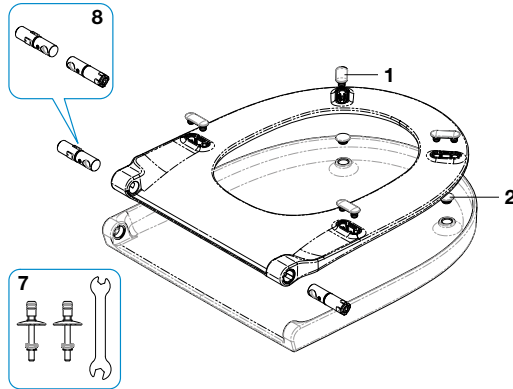

Meridian-N

Asiento y tapa inodoro

A8012AC..B	CR	COMPACT
A8012AB..B	CL	COMPACT
A8012A2..B	CR	STANDARD
A8012A0..B	CL	STANDARD

A8012AC..B
A8012A2..B

A8012AB..B
A8012A0..B