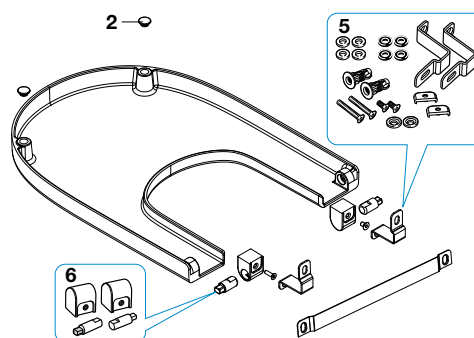

Tapa bidé

A8062AC..4	CR	COMPACT
A8062AB..4	CL	COMPACT
A8062A2..4	CR	STANDARD
A8062A0..4	CL	STANDARD

			€
6		AI0004100R	48,30
		AI0004500R	29,20

			€
3		AI0000400R	4,78
4		AI0012400R	43,90
		AI0012500R	20,00
5		AI0004200R	14,60