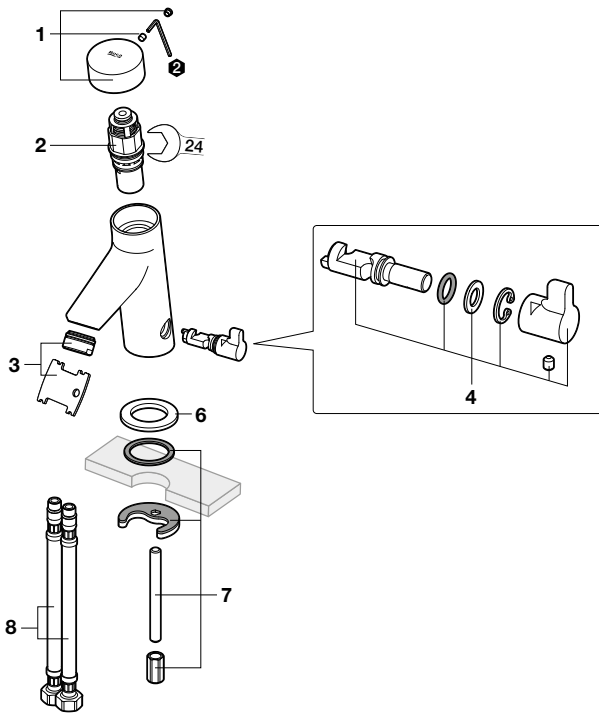

Fluent

Grifería para lavabo

A5A3A24..0

A5A3B24..0

Grifería para lavabo

A5A7A24..0