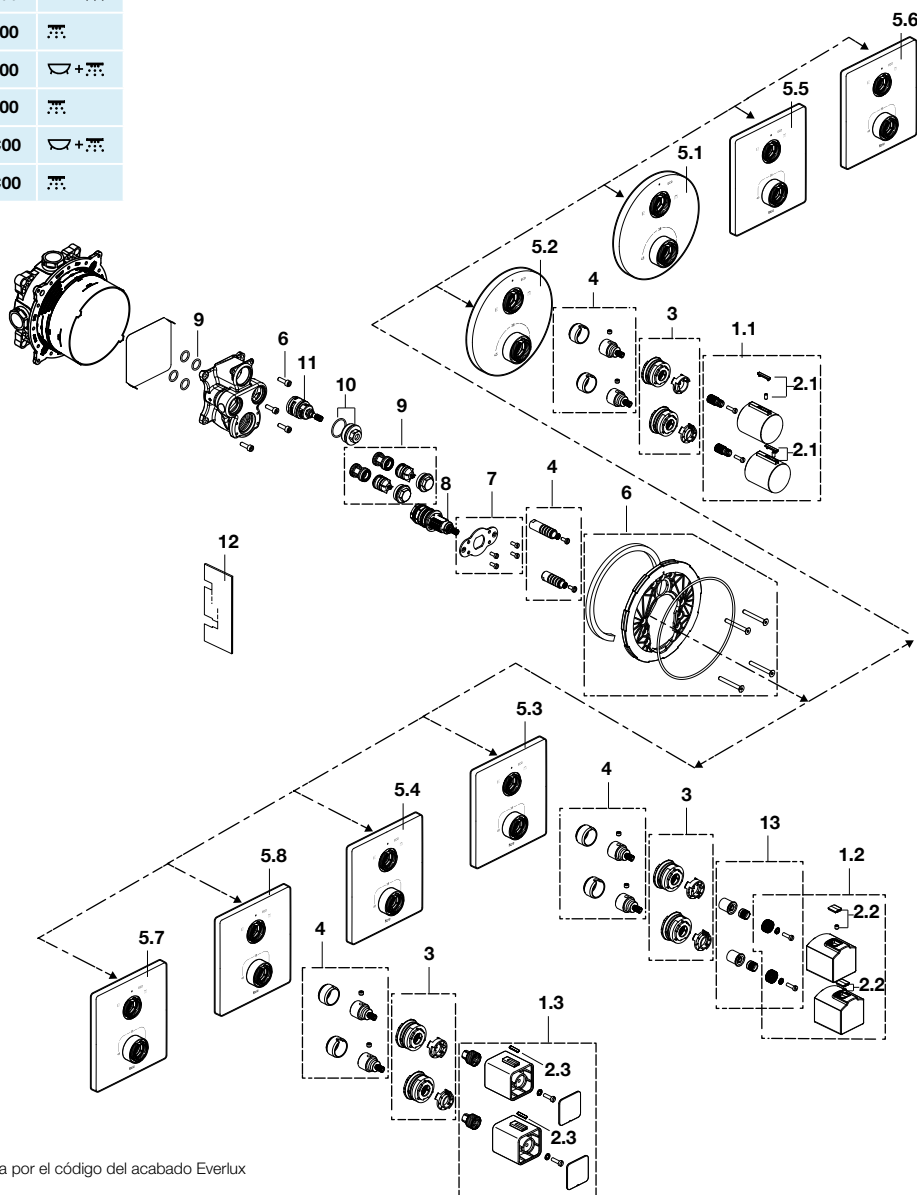

RocaBox Termostático

Griferías baño y ducha termostáticas

T-1000	A5A0C09C00	☒ + ☒
	A5A2C09C00	☒
T-2000	A5A0C88C00	☒ + ☒
	A5A2C88C00	☒
L90-T	A5A0C01C00	☒ + ☒
	A5A2C01C00	☒
T-1000 SQUARE	A5A0C1AC00	☒ + ☒
	A5A2C1AC00	☒

Sustituir los (...) de la referencia por el código del acabado Everlux elegido:

00 Cromado
CN Negro titanio

			€
1.1	AG0132300R	T-1000 / T-2000	101,00
	AG01323CNR		165,00
1.2	AG0132500R	L90-T	84,90
1.3	AG0159700R	T-1000 SQUARE	74,10
2.1	AG0091307R	T-1000 / T-2000	33,60
2.2	AG0084200R	L90-T	21,70
2.3	AG0159800R	T-1000 SQUARE	3,58
3	AG0160100R	☒ + ☒	3,05
	AG0160200R	☒	3,38
4	AG0132803R		40,20
5.1	AG0132900R	T-1000	19,90
	AG01329CNR		25,80
5.2	AG0132200R	T-1000	20,80
	AG01322CNR		25,80

			€
5.3	AG0132600R	L90-T	104,00
5.4	AG0133000R	L90-T	104,00
5.5	AG0134200R	T-2000	33,60
5.6	AG0134300R	T-2000	33,60
5.7	AG0159900R	T-1000 SQUARE	30,50
5.8	AG0160000R	T-1000 SQUARE	30,50
6	AG0120900R		21,50
7	AG0132003R		18,90
8	A525015803		71,80
9	AG0132107R		38,00
10	AG0030603R		44,60
11	AG0131903R		20,80
12	AG0132707R		4,09
13	AG0030303R		60,90