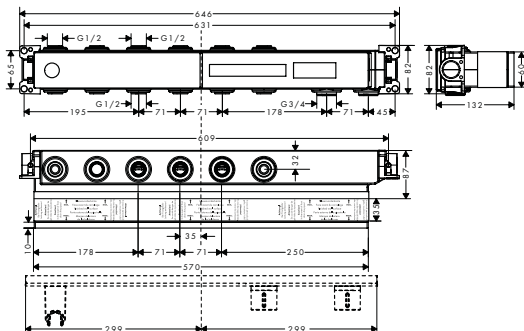

Set básico para módulo de termostato Select para 4 funciones

- / 4 funciones
- / Instalación horizontal
- / Conexiones DN20 con adaptadores a DN15

18312180	1.110,02