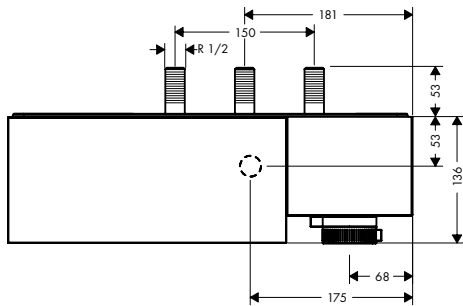

Termostatos / válvulas / inversores

Acabado Referencia Euro*

Termostato visto / empotrado para 2 funciones

cromo
Acabados
Especiales*

46240000
46240XXX

2.386,74
3.580,11

- / Posibilidad de reducir el caudal hasta el 50% aprox. durante su uso
- / Cómoda apertura y cierre con el pulsador Select para 2 funciones
- / Máximo caudal a 3 bar: 24 l/min
- / Botón de seguridad a 40°C
- / Temperatura máxima ajustable
- / Válvula anti-retorno
- / Repisa con cristal de seguridad
- / Mín. presión en funcionamiento: 1 bar
- / Máx. presión en funcionamiento: 10 bar
- / El termostato se entrega con botones teleducha y Rain

Este producto no está disponible en acabados especiales cepillados.

Versión alternativa:

- / Termostato visto / empotrado para 2 funciones - corte de diamante

cromo
Acabados
Especiales*

46241000
46241XXX

2.625,57
3.938,36

Este producto no está disponible en acabados especiales cepillados.

A completar con:

- / Set básico para termostato de ducha visto/empotrado de dos funciones

45442180

110,96