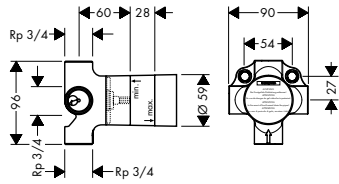

**Set básico para Quattro
inversor empotrado
de 3 salidas**

16930180 275,85

- / Requiere control de volumen por separado
- / 3 funciones
- / Posible uso simultáneo de 2 funciones
- / Para todos los sets externos de inversor Quattro
- / Máximo caudal a 3 bar: 65 l/min