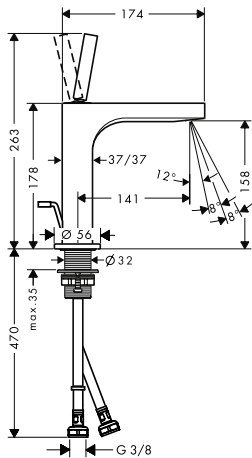

Mezclador monomando de lavabo 160 con vaciador automático

- / Consiste en: Mezclador monomando de lavabo, vaciador
- / ComfortZone 160
- / Proyección 141 mm
- / Chorro ajustable
- / Máximo caudal a 3 bar: 5 l/min
- / Vaciador automático de 1 1/4"
- / Sistema antical QuickClean

Versión alternativa:

- / Mezclador monomando de lavabo 160 con vaciador

Cromo
Acabados
Especiales*

39031000
39031XXX

742,79
1.114,19