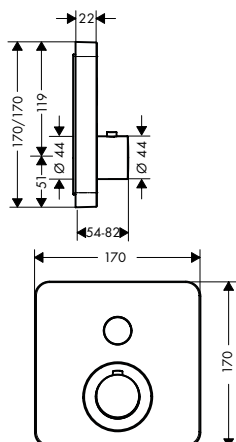

Termostato empotrado softcube para 1 función

- / Cómoda apertura y cierre con el pulsador Select
- / Máximo caudal a 3 bar: 26 l/min
- / Botón de seguridad a 40°C
- / Temperatura máxima ajustable
- / El termostato se entrega con botón On/Off

A completar con:

- / Set básico iBox universal

Acabado
Acabados
Especiales*

Referencia
36705000
36705XXX

Euro*
732,52
1.098,78

01700180

146,70