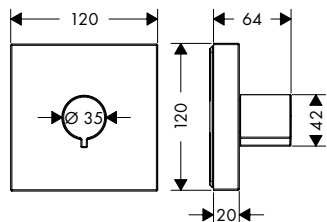

Llave de paso 120/120 empotrado square

Acabado	Referencia	Euro*
chromo	10972000	260,87
Acabados Especiales*	10972XXX	391,31

A completar con:

/ Set básico para llave de paso 120/120 empotrada	10971180	159,64
/ Set básico 52 l/min para llave de paso 120/120	16973180	89,02
/ Set básico para llave de paso DN15 caudal 40 l/min	16974180	92,45
/ Set básico para llave de paso DN20 caudal 130 l/min	16970180	96,51