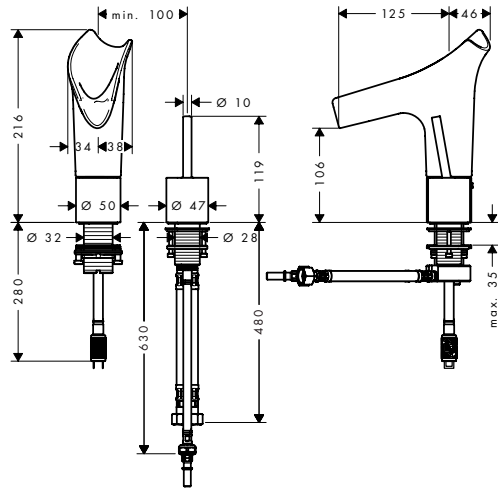

Mezclador de lavabo de 2 agujeros 110 con vaciador

- / Consiste en: Mezclador de lavabo de 2 agujeros, vaciador
- / ComfortZone 110
- / Proyección 125 mm
- / Caño giratorio en 3 posiciones: 95°, 120° o 360°
- / Conexión Easy-click entre el caño y el cuerpo con la función SafetyStop
- / El caño se puede lavar en el lavavajillas
- / Material del caño: Cristal
- / Máximo caudal a 3 bar: 4 l/min
- / Con vaciador libre
- / Colocación del mando a la izquierda o a la derecha
- / No recomendado para áreas públicas o semipúblicas

Acabado	Referencia	Euro*
cromo	12115000	1.602,75
Acabados Especiales*	12115XXX	2.404,13