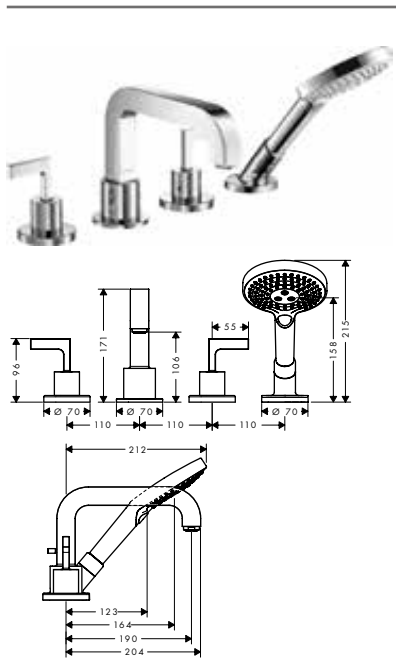

Grifería de 4 agujeros para montaje sobre borde de bañera con manecillas de palanca

Acabado	Referencia	Euro*
cromo	39446000	1.679,47
Acabados Especiales*	39446XXX	2.519,21

- / Consiste en: Mezclador de 4 agujeros para borde de bañera, teleducha, flexo de ducha, soporte de ducha
- / Proyección 190 mm
- / Máxima longitud de extracción de la teleducha: 1,10 m
- / Con inversor automático
- / Sistema antical QuickClean

Compuesto de:
/ Teleducha 120 3jet (# 26050000)

A completar con: / Set básico para grifería de 4 agujeros para montaje sobre borde de bañera	15480180	974,02