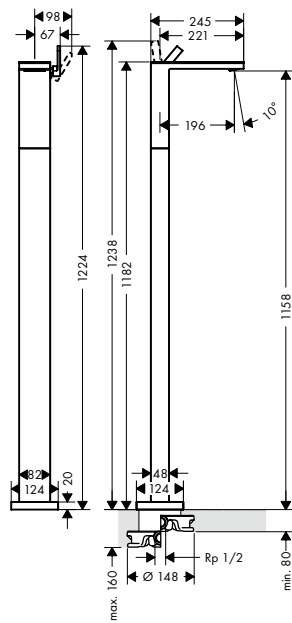

Mezclador monomando de lavabo de pie con vaciador push-open

- / Consiste en: Mezclador monomando de lavabo, placa, vaciador
- / Proyección 196 mm
- / Placa de cristal espejo realizada en cristal de seguridad
- / Máximo caudal a 3 bar: 5 l/min
- / Conducciones internas de agua aisladas - sin contacto con níquel y plomo
- / Vaciador Push-Open de 1 1/4"
- / Sistema antical QuickClean

Compuesto de:

- / Mezclador monomando de lavabo de pie con vaciador push-open sin placa (# 47042000)
- / Placa 245 cristal (# 47901XXX)

A completar con:

- / Set básico para grifería de pie

Acabado	Referencia	Euro*
Cromo / cristal de espejo	47040000	1.797,17
Cromo / cristal negro	47040600	1.797,17