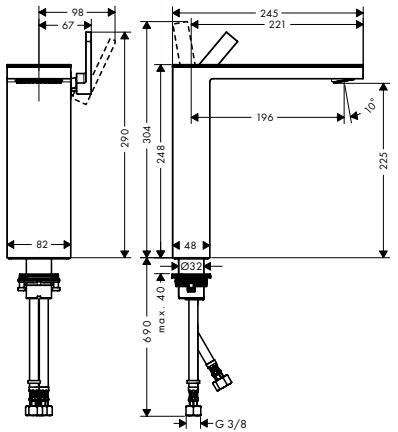

Mezclador monomando de lavabo 230 con vaciador Push-Open

- / Consiste en: Mezclador monomando de lavabo, placa, vaciador
- / ComfortZone 230
- / Proyección 196 mm
- / Placa de cristal espejo realizada en cristal de seguridad
- / Máximo caudal a 3 bar: 5 l/min
- / Conducciones internas de agua aisladas - sin contacto con níquel y plomo
- / Vaciador Push-Open de 1 1/4"
- / Sistema antical QuickClean
- / En la parte superior del caño (en general apto para lavabos tipo bol)

Compuesto de:

- / Mezclador monomando de lavabo 230 con vaciador Push-Open sin placa (# 47022000)
- / Placa 245 cristal (# 47901XXX)

Acabado	Referencia	Euro*
chromo / cristal de espejo	47020000	934,54
chromo / cristal negro	47020600	934,54