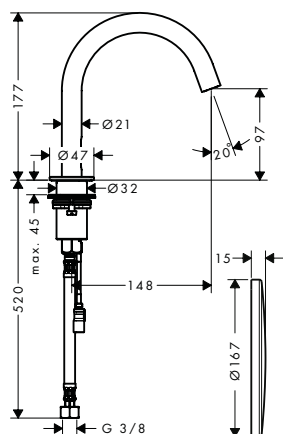

Lavabo

Mezclador electrónico de lavabo

- / ComfortZone 100
- / Proyección 148 mm
- / Máximo caudal a 3 bar: 3,5 l/min
- / Regulación de temperatura mediante ibox universal cuerpo empotrado
- / Detector de proximidad por infrarrojos
- / Conexión a red
- / Tiempo máximo de apertura: 10 s
- / Enjuague higiénico activable (flujo de agua automático)
- / Frecuencia (del ciclo) de enjuague 24 h
- / Tiempo del ciclo de enjuague higiénico: 10 s
- / Enjuague continuo activable (apertura durante 180 s, adecuado para desinfección térmica)

Acabado	Referencia	Euro*
chromo	38010000	1.101,03
negro mate	38010670	1.541,44
Acabados Especiales*	38010XXX	1.651,55

Este producto no está disponible en los acabados especiales color oro rojo y cromo negro.

A completar con:

/ Set básico para mezclador electrónico de lavabo	16182180	279,91