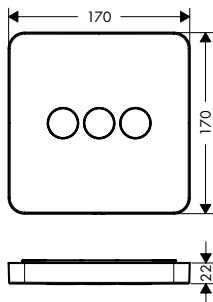

**A completar con:**

- / Set básico iBox universal

Acabado  
Acabados  
Especiales\*

Referencia  
36706000  
36706XXX

Euro\*  
732,52  
1.098,78

01700180

146,70

**Llave de paso softcube para 3 funciones**