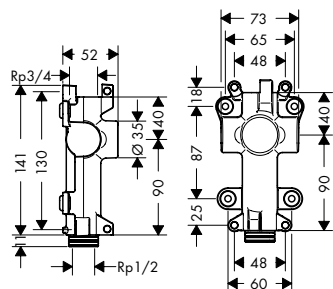

Set básico de módulo de repisa corta 120/120 empotrada

40877180

204,69