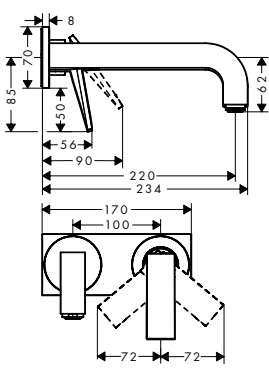

NUEVO

Mezclador monomando de lavabo empotrado con manecilla de palanca, con caño 220 mm y placa

- / Consiste en: Mezclador monomando de lavabo empotrado, vaciador
- / Proyección 220 mm
- / Máximo caudal a 3 bar: 5 l/min
- / Con vaciador libre
- / Colocación del mando a la izquierda o a la derecha
- / Sistema antical QuickClean

Versión alternativa:

- / Mezclador monomando de lavabo empotrado con manecilla de palanca, con caño 220 mm y placa con corte rómbico

A completar con:

- / Set básico para mezcladores monomando de lavabo empotrado de pared

Acabado	Referencia	Euro*
Acabados Especiales*	39119000	684,80
Acabados Especiales*	39119XXX	1.027,20

Acabados Especiales*	39171000	749,00
Acabados Especiales*	39171XXX	1.123,50

	13623180	238,50