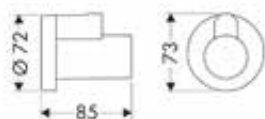

Embellecedor

- / Para llave de escuadra

cromo	51306000	38,63
negro mate	51306670	54,14
Acabados Especiales*	51306XXX	57,95