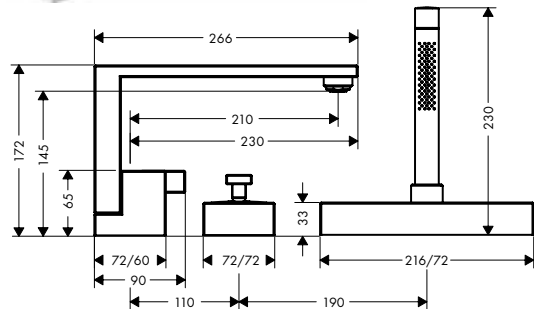

**Set básico iBox universal**

- / Adecuado para todas las instalaciones empotradas de ducha y de bañera
- / Cuerpo simétrico en la rotación
- / Conexiones DN20

01700180	146,70
----------	--------

**Grifería de 3 agujeros para montaje sobre borde de bañera**