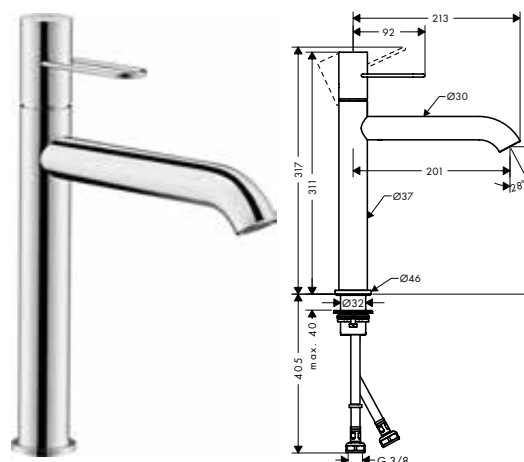

Mezclador monomando de lavabo 190 con manecilla loop y vaciador automático

- / Consiste en: Mezclador monomando de lavabo, vaciador
- / ComfortZone 190
- / Proyección 201 mm
- / Máximo caudal a 3 bar: 5 l/min
- / Con vaciador libre
- / Sistema antical QuickClean

Acabado	Referencia	Euro *
Cromo	38032000	485,89
níquel cepillado	38032820	728,84
Acabados Especiales*	38032XXX	728,84