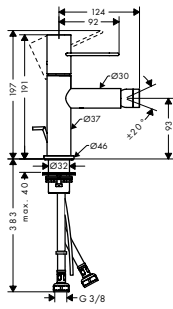

Bidé

Mezclador monomando de bidé con manecilla loop y vaciador automático

- / Consiste en: mezclador monomando de bidé, vaciador
- / Proyección 126 mm
- / Aireador orientable
- / Máximo caudal a 3 bar: 5 l/min
- / Vaciador automático de 1 1/4"
- / Sistema antical QuickClean

Acabado	Referencia	Euro*
Cromo	38211000	453,89
níquel cepillado	38211820	680,84
Acabados Especiales*	38211XXX	680,84