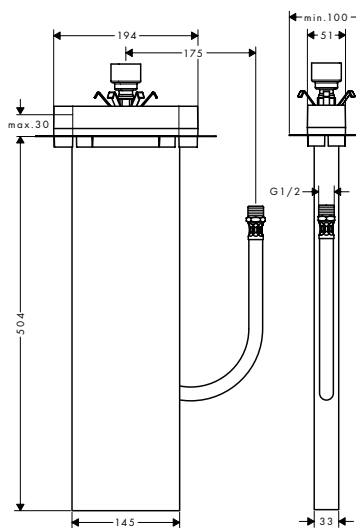

### Set básico para montaje en borde de bañera o en repisa

- / Adecuado para montaje sobre repisa o borde de la bañera
- / 1 elemento
- / Longitud del flexo de conexión: 600 mm
- / Perforación en la bañera: dos agujeros de Ø 50/51 mm unidos por dos cortes con sierra
- / Intervalo de sujeción: 0 - 30 mm
- / Conexiones DN15