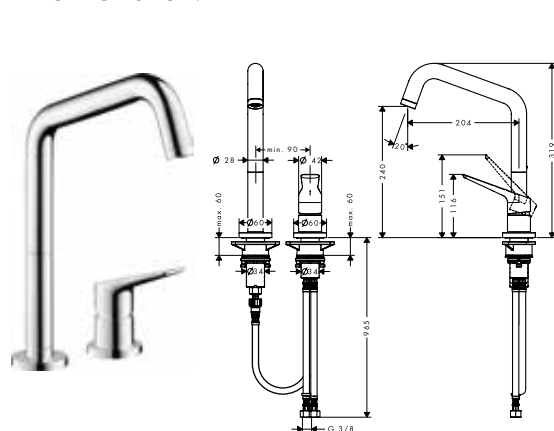

AXOR Citterio M

Mezclador monomando de cocina de 2 agujeros 240 con caño giratorio

- / ComfortZone 240
- / Caño giratorio en 3 posiciones: 110°, 150° y 360°
- / Tipo de chorro: normal
- / Máximo caudal a 3 bar: 11 l/min
- / Válvula anti-retorno
- / Sistema antical QuickClean

Acabado	Referencia	Euro*
Cromo	34820000	529,44
acabado de acero inoxidable	34820800	717,76
Acabados Especiales*	34820XXX	794,16