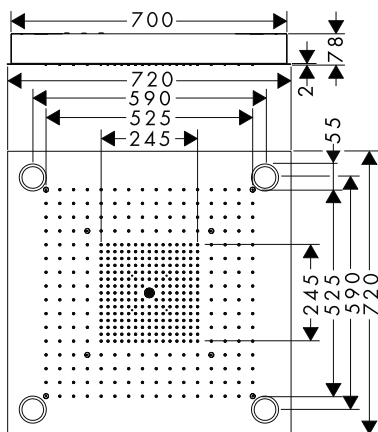

#### Versión alternativa:

/ ShowerHeaven 720/720 sin luz acabado de acero inoxidable 10625800 7.546,07

**NUEVO**

**Ducha fija 75 1jet EcoSmart con brazo de ducha**

- / Consiste en: ducha fija, brazo de ducha
- / Cabezal 73 mm
- / Tipo de chorro: PowderRain
- / Proyección 116 mm
- / Orientable
- / Brazo de ducha 85 mm
- / Máx. caudal 8,7 l/min aprox. a 3 bar
- / Caudal PowderRain (a 3 bar): 8,7 l/min
- / Ducha fija desmontable para limpieza
- / Conexión DN15
- / Sistema antical QuickClean