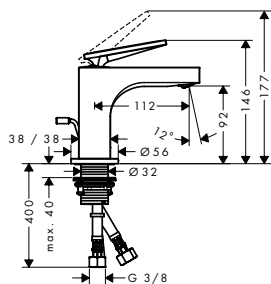

Mezclador monomando de lavabo 80 con vaciador automático

- / Consiste en: Mezclador monomando de lavabo, vaciador
- / ComfortZone 80
- / Proyección 104 mm
- / Máximo caudal a 3 bar: 5 l/min
- / Vaciador automático de 1 1/4"
- / Sistema antical QuickClean

Acabado Referencia Euro*

cromo 39015000 615,57
Acabados 39015XXX 923,36
Especiales*

NUEVO

Mezclador monomando de lavabo 90 con manecilla de palanca y vaciador automático

- / Consiste en: Mezclador monomando de lavabo, vaciador
- / ComfortZone 90
- / Proyección 112 mm
- / Chorro ajustable
- / Máximo caudal a 3 bar: 5 l/min
- / Vaciador automático de 1 1/4"
- / Sistema antical QuickClean

cromo 39022000 454,75
Acabados 39022XXX 682,13
Especiales*

Versión alternativa:

- / Mezclador monomando de lavabo 90 con manecilla de palanca y vaciador automático con corte rómbico

cromo 39001000 502,90
Acabados 39001XXX 754,35
Especiales*

NUEVO