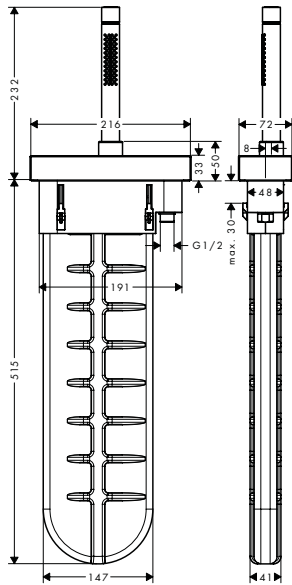

Set de baño para borde de bañera

- / Consiste en: teleducha, embellecedor, sBox, flexo de ducha
- / Adecuado para instalación para borde de bañera
- / sBox para guiar el flexo de forma silenciosa, suave y protegida
- / No se requiere apertura adicional para mantenimiento
- / Conexiones DN15
- / Máxima longitud de extracción de la teleducha 1,45 m
- / Extraíble en cualquier momento
- / Máximo caudal a 3 bar: 10 l/min

Acabados
Especiales*

46470000

584,97

46470XXX

877,46

Este producto no está disponible en acabados especiales cepillados.

Compuesto de:

- / Teleducha 2jet (# 28532000)

A completar con:

- / Set básico para montaje en borde de bañera o en repisa

15490180

70,19