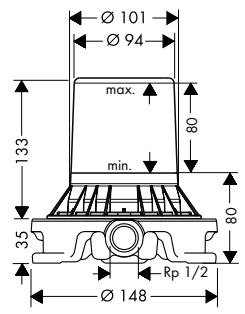

**Set básico para grifería de pie**

	10452180	502,58
--	----------	--------

Las mediciones dentro de los dibujos de escala están en mm. / \* sin IVA

Las especificaciones técnicas y las unidades de medida están sujetas a cambios.