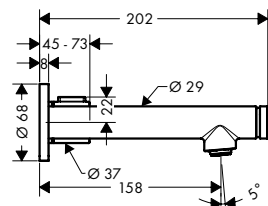

Mezclador de lavabo empotrado Select con caño 165 mm

- / Consiste en: mezclador monomando de lavabo empotrado, vaciador
- / Proyección 158 mm
- / Máximo caudal a 3 bar: 5 l/min
- / Manecilla giratoria de control de temperatura en la parte superior y manecilla giratoria de control de caudal en la salida.
- / Con vaciador libre
- / Colocación del mando a la izquierda o a la derecha
- / Sistema antical QuickClean

Acabado	Referencia	Euro*
cromo	45112000	557,58
níquel cepillado	45112820	836,37
Acabados Especiales*	45112XXX	836,37

Tamaño alternativo:

- / Mezclador de lavabo empotrado Select con caño 220 mm

cromo	45113000	583,36
níquel cepillado	45113820	875,04
Acabados Especiales*	45113XXX	875,04

A completar con:

- / Set básico para mezcladores monomando de lavabo empotrado de pared

13623180	238,50

Mezclador monomando de lavabo empotrado con caño 165 mm y manecilla loop

- / Consiste en: Mezclador monomando de lavabo empotrado, vaciador
- / Proyección 165 mm
- / Máximo caudal a 3 bar: 5 l/min
- / Con vaciador libre
- / Colocación del mando a la izquierda o a la derecha
- / Sistema antical QuickClean

cromo	38121000	435,49
níquel cepillado	38121820	653,24
Acabados Especiales*	38121XXX	653,24

Tamaño alternativo:

- / Mezclador monomando de lavabo empotrado con caño 225 mm y manecilla loop

cromo	38122000	454,00
níquel cepillado	38122820	681,00
Acabados Especiales*	38122XXX	681,00

A completar con:

- / Set básico para mezcladores monomando de lavabo empotrado de pared

13623180	238,50