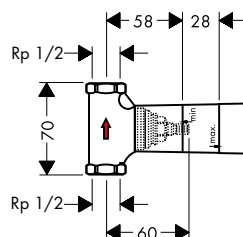

Set básico 52 l/min para llave de paso 120/120

16973180	89,02

- / Máximo caudal a 3 bar: 52 l/min

Versión alternativa:

/ Set básico para llave de paso DN15 caudal 40 l/min	16974180	92,45
/ Set básico para llave de paso DN20 caudal 130 l/min	16970180	96,51