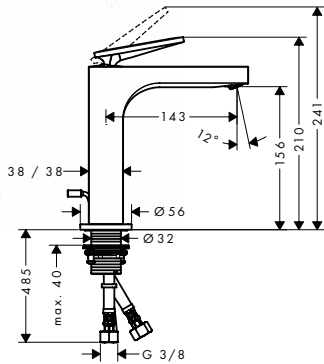

NUEVO

NUEVO

NUEVO

NUEVO

Mezclador monomando de lavabo 160 con manecilla de palanca y vaciador automático

- / Consiste en: Mezclador monomando de lavabo, vaciador
- / ComfortZone 160
- / Proyección 143 mm
- / Chorro ajustable
- / Máximo caudal a 3 bar: 5 l/min
- / Vaciador automático de 1 1/4"
- / Sistema antical QuickClean

Versión alternativa:

- / Mezclador monomando de lavabo 160 con manecilla de palanca y vaciador
- / Mezclador monomando de lavabo 160 con manecilla de palanca y vaciador automático con corte rómbico
- / Mezclador monomando de lavabo 160 con manecilla de palanca y vaciador con corte rómbico

Acabado

Referencia

Euro*

Cromo
Acabados
Especiales*

39023000
39023XXX

545,70
818,55