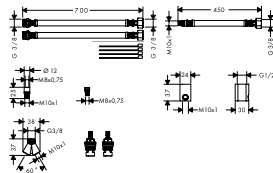

cromo  
Acabados  
Especiales\*

39133000  
39133XXX

850,12  
1.275,18

**Set de alargo para mezclador monomando de 3 agujeros**

- / Largo 700 mm

38959000

122,73

**Grifería de lavabo empotrada de 3 agujeros con caño 226 mm, manecillas y placa**