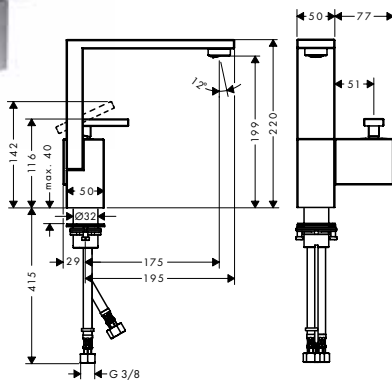

Mezclador monomando de lavabo 190 con vaciador push-open

- / Consiste en: Mezclador monomando de lavabo, vaciador
- / ComfortZone 190
- / Proyección 175 mm
- / Máximo caudal a 3 bar: 5 l/min
- / Vaciador Push-Open de 1 1/4"
- / Material del vaciador: metal

Este producto no está disponible en acabados especiales cepillados.

Versión alternativa:

- / Mezclador monomando de lavabo 190 con vaciador push-open - corte de diamante

Este producto no está disponible en acabados especiales cepillados.

Cromo
Acabados
Especiales*

46020000
46020XXX

1.287,00
1.930,50