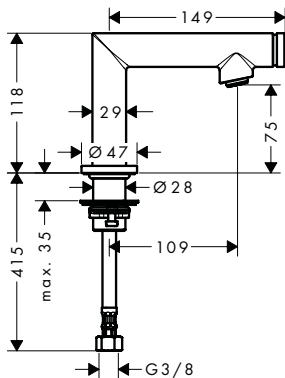

Mezclador monomando de lavabo 240 con manecilla loop y vaciador automático

- / Consiste en: Mezclador monomando de lavabo, vaciador
- / ComfortZone 240
- / Proyección 174 mm
- / Caño giratorio 115°
- / Máximo caudal a 3 bar: 5 l/min
- / Vaciador automático de 1 1/4"

Acabado	Referencia	Euro*
Cromo	38036000	517,99
níquel cepillado	38036820	776,99
Acabados Especiales*	38036XXX	776,99

Mezclador monomando de lavabo 250 con manecilla loop y vaciador

- / Consiste en: Mezclador monomando de lavabo, vaciador
- / ComfortZone 250
- / Proyección 201 mm
- / Máximo caudal a 3 bar: 5 l/min
- / Con vaciador libre
- / Sistema antical QuickClean

Acabado	Referencia	Euro*
Cromo	38034000	577,27
níquel cepillado	38034820	865,91
Acabados Especiales*	38034XXX	865,91

Grifo simple 70 sin vaciador

- / ComfortZone 70
- / Proyección 100 mm
- / Máximo caudal a 3 bar: 5 l/min
- / Para agua fría o premezclada
- / Sistema antical QuickClean

Acabado	Referencia	Euro*
Cromo	38130000	278,63
níquel cepillado	38130820	417,95
Acabados Especiales*	38130XXX	417,95

Grifo simple Select 80 sin vaciador

- / ComfortZone 80
- / Proyección 109 mm
- / Máximo caudal a 3 bar: 5 l/min
- / Para agua fría o premezclada
- / Sistema antical QuickClean

Acabado	Referencia	Euro*
Cromo	45130000	350,32
níquel cepillado	45130820	525,48
Acabados Especiales*	45130XXX	525,48