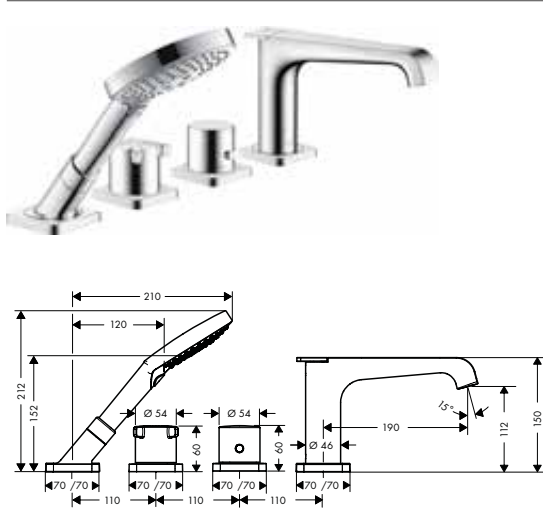

Grifería termostática de 4 agujeros para montaje sobre borde de bañera

Acabado	Referencia	Euro*
cromo	36411000	1.323,16
Acabados Especiales*	36411XXX	1.984,74

- / Consiste en: Mezclador de 4 agujeros para borde de bañera, teleducha, Secuflex set completo
- / Proyección 190 mm
- / 2 funciones
- / Cómodo manejo del inversor
- / Tipo de chorro del mezclador: laminar
- / Tipo de chorro de la teleducha: Rain, RainAir, WhirlAir
- / Máxima longitud de extracción de la teleducha: 1,10 m
- / Máximo caudal a 3 bar: 20 l/min
- / Caudal del caño de bañera a 3 bar: 20 l/min
- / Caudal de la teleducha a 3 bar: 14 l/min
- / Mín. presión en funcionamiento: 1 bar
- / Máx. presión en funcionamiento: 10 bar
- / Botón de seguridad a 40°C
- / Temperatura máxima ajustable
- / Válvula anti-retorno
- / Amortiguador de sonido
- / Conexión: DN15

Compuesto de:
/ Teleducha 120 3jet (# 26050000)

A completar con:
/ Set básico para grifería termostática de 4 agujeros para montaje sobre borde de bañera

15482180	1.201,29