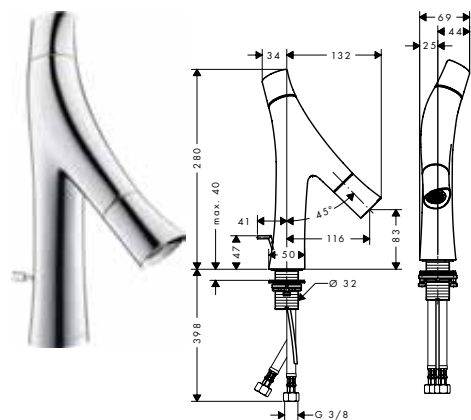

Mezclador bimando de lavabo 80 con vaciador automático

- / Consiste en: Mezclador bimando de 2 agujeros, vaciador
- / ComfortZone 80
- / Proyección 116 mm
- / Máximo caudal a 3 bar: 3,5 l/ min
- / Caudal boost 5 l/ min aprox. a 3 bar
- / Manecilla giratoria de control de temperatura en la parte superior y manecilla giratoria de control de caudal en la salida.
- / Conducciones internas de agua aisladas - sin contacto con níquel y plomo
- / Vaciador automático de 1 1/4"
- / Sistema antical QuickClean

Acabado	Referencia	Euro*
Cromo	12010000	551,80
Acabados Especiales*	12010XXX	827,70

Versión alternativa:

- / Mezclador bimando de lavabo 80 con vaciador

Cromo	12011000	551,80
Acabados Especiales*	12011XXX	827,70