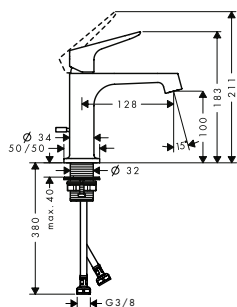

Acabado

Cromo  
Acabados  
Especiales\*

Referencia

34016000  
34016XXX

Euro\*

398,79  
598,19

**Mezclador monomando de lavabo 100 con vaciador automático**

- / Consiste en: Mezclador monomando de lavabo, vaciador
- / ComfortZone 100
- / Proyección 128 mm
- / Máximo caudal a 3 bar: 5 l/min
- / Vaciador automático de 1 1/4"