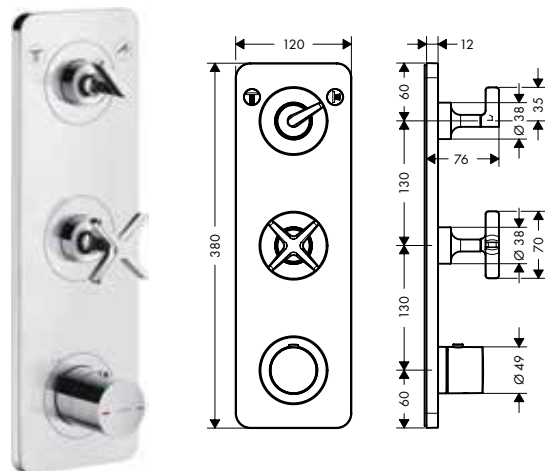

Módulo de termostato 380/120 empotrado para 2 funciones

- / Caudal de agua salida superior a 3 bar 42 l/min aprox.
- / Caudal de agua salida inferior a 3 bar 40 l/min aprox.
- / Botón de seguridad a 40°C
- / Temperatura máxima ajustable
- / Combinación de termostato de gran caudal con llave de paso e inversor Duo para 2 salidas

A completar con:

- / Set básico para módulo de termostato 380/120 empotrada para 2 funciones

Acabados Especiales*	36703000	860,49
	36703XXX	1.290,74

	36701180	725,78