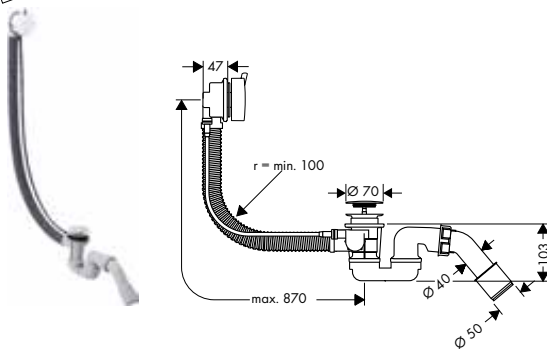

Set completo de sistema de llenado y vaciado para bañeras especiales

- / Consiste en: cuerpo base, Sifón de bañera, cuerpo empotrado
- / Apto para bañeras especiales
- / Rosca de 1 1/2" x 40/50 mm
- / Tubo rebosadero flexible
- / Cable Bowden ultra flexible (no necesita regulación)

Acabado	Referencia	Euro*
chromo	58318000	113,74
negro mate	58318670	159,32
Acabados Especiales*	58318XXX	170,61

Vaciadores para lavabo / bidé