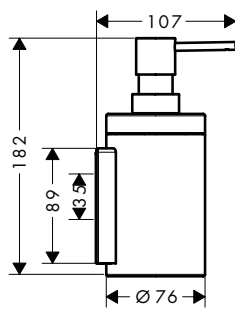

Dosificador de jabón

- / Material: Metal, Plástico
- / Tipo de jabón: Jabón líquido
- / Capacidad 300 ml
- / Se incluye material de montaje
- / Distancia entre perforaciones: 35 mm
- / Diámetro del agujero del taladro: 6 mm

cromo	42810000	139,10
negro mate	42810670	194,74
Acabados Especiales*	42810XXX	208,65

NUEVO

Asidero

- / Material: Metal
- / Longitud: 355 mm
- / Se incluye material de montaje
- / Fijación oculta
- / Distancia entre perforaciones: 300 mm
- / Diámetro del agujero del taladro: 6 mm

cromo	42813000	149,80
negro mate	42813670	209,72
Acabados Especiales*	42813XXX	224,70

NUEVO