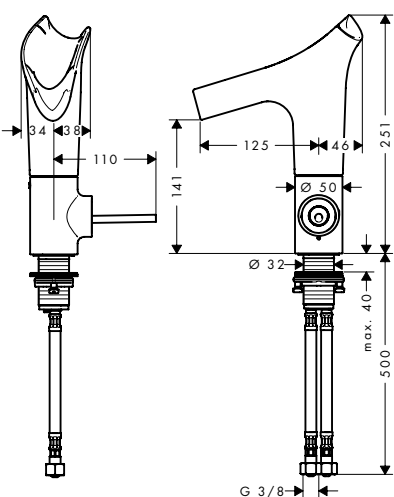

Mezclador monomando de lavabo 140 con caño de cristal y vaciador - corte de diamante

- / Consiste en: Mezclador monomando de lavabo, vaciador
- / ComfortZone 140
- / Proyección 125 mm
- / Caño giratorio en 3 posiciones: 95°, 120° o 360°
- / Conexión Easy-click entre el caño y el cuerpo con la función SafetyStop
- / El caño se puede lavar en el lavavajillas
- / Material del caño: Cristal
- / Máximo caudal a 3 bar: 4 l/min
- / Con vaciador libre
- / Colocación del mando a la izquierda o a la derecha
- / En la parte inferior de la base (no apto para lavabos tipo bol)

Cromo	12122000	1.643,84
color oro pulido	12122990	2.465,76
Acabados Especiales*	12122XXX	2.465,76

Versión alternativa:

- / Mezclador monomando de lavabo 140 con caño de cristal y vaciador
- / Mezclador monomando de lavabo 140 con caño de cristal y vaciador

Cromo	12123000	1.643,84
color oro pulido	12123990	2.465,76
Acabados Especiales*	12123XXX	2.465,76
Cromo	12112000	1.417,96
Blanco	12112450	1.729,98
Acabados Especiales*	12112XXX	2.126,94