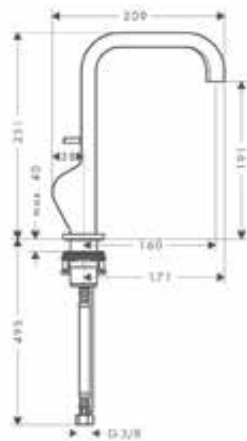

Mezclador monomando de lavabo 190 con vaciador automático

- / Consiste en: Mezclador monomando de lavabo, vaciador
- / ComfortZone 190
- / Proyección 160 mm
- / Máximo caudal a 3 bar: 5 l/min
- / Vaciador automático de 1 1/4"
- / En la parte inferior de la base (no apto para lavabos tipo bol)

Versión alternativa:

- / Mezclador monomando de lavabo 190 con vaciador

Cromo
Acabados
Especiales*

39034000
39034XXX

787,41
1.181,12

Este producto no está disponible en los acabados especiales de cromo negro pulido y cromo negro cepillado.