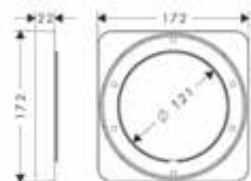

## Prolongación interna 25 mm

- / Prolongación de cuerpo empotrado
- / Profundidad: 25 mm

13587000

58,74