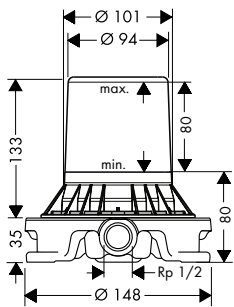

Set básico para grifería de pie

10452180	502,58