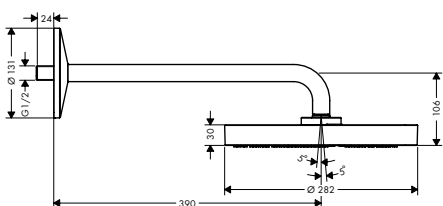

Ducha fija 75 1jet EcoSmart con brazo de ducha

- / Consiste en: ducha fija, brazo de ducha
- / Cabezal 73 mm
- / Tipo de chorro: PowderRain
- / Proyección 116 mm
- / Orientable
- / Brazo de ducha 85 mm
- / Máx. caudal 8,7 l/min aprox. a 3 bar
- / Caudal PowderRain (a 3 bar): 8,7 l/min
- / Ducha fija desmontable para limpieza
- / Conexión DN15
- / Sistema antical QuickClean

chromo	48490000	235,40
negro mate	48490670	329,56
Acabados Especiales*	48490XXX	353,10

NUEVO