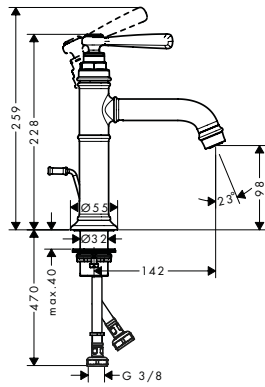

# AXOR Montreux

Lavabo	226
Bidé	230
Bañera	230
Ducha	233
Termostatos, válvulas e inversores	234
Duchas fijas	238
Teleduchas	238
Sets de ducha	238
Shower systems	239

Lavabo

**Mezclador monomando de lavabo 100 con vaciador automático y manecilla**