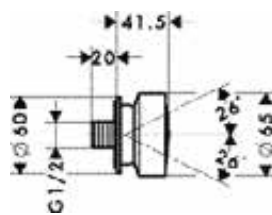

Ducha lateral round 1jet

- / Cabezal 65 mm
- / Tipo de chorro: Rain
- / Rótula: ángulo de ducha lateral ajustable
- / Máx. caudal 5 l/min aprox. a 3 bar
- / Caudal Rain 5 l/min aprox. a 3 bar
- / Sistema antical QuickClean
- / Material: metal

Acabado	Referencia	Euro*
cromo	28464000	129,47
Acabados Especiales*	28464XXX	194,21