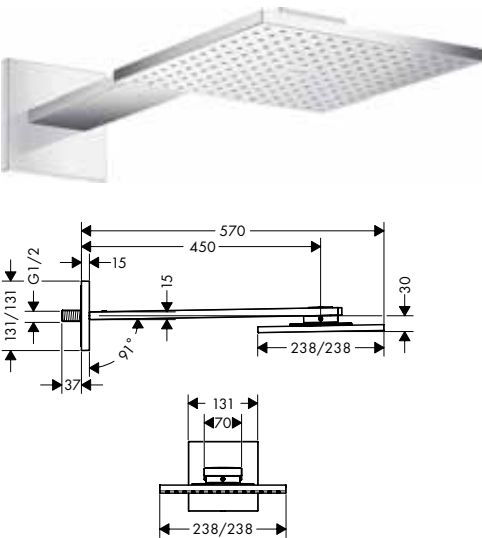

Ducha fija 250/250 1jet con brazo de ducha

- / Consiste en: ducha fija, brazo de ducha
- / Cabezal 250 x 250 mm
- / Tipo de chorro: PowderRain
- / Brazo de ducha 450 mm
- / Máx. caudal 17 l/min aprox. a 3 bar
- / Caudal PowderRain (a 3 bar): 17 l/min
- / Ducha fija desmontable para limpieza
- / La tarjeta de servicio con filtro se puede quitar, sin herramientas, para su limpieza.
- / Conexión DN 15
- / Sistema antical QuickClean

cromo	35306000	1.318,03
Acabados Especiales*	35306XXX	1.977,05

Tamaño alternativo:

- / Ducha fija 300/300 1jet con brazo de ducha

cromo	3531 4000	1.557,49
Acabados Especiales*	3531 4XXX	2.336,24

Versión alternativa:

- / Ducha fija 250/250 2jet con brazo de ducha

cromo	3531 0000	1.497,68
Acabados Especiales*	3531 0XXX	2.246,52