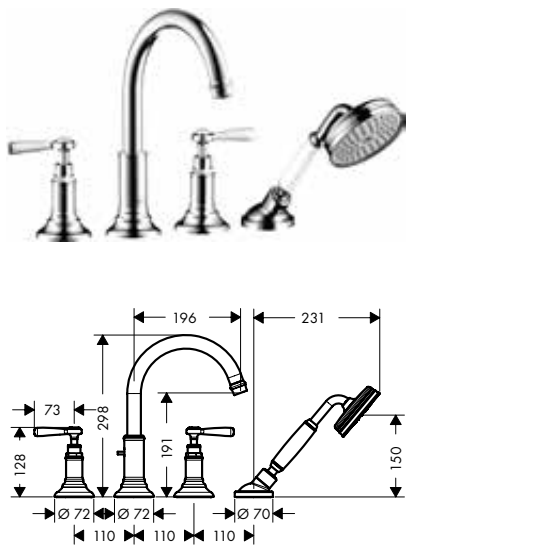

Grifería de 4 agujeros para montaje sobre repisa con manecillas de palanca

Acabado	Referencia	Euro*
Cromo	16554000	1.965,06
níquel cepillado	16554820	2.947,59
Acabados Especiales*	16554XXX	2.947,59

- / Consiste en: Grifería de 4 agujeros de bañera montaje sobre repisa , teleducha, flexo de ducha, soporte de ducha
- / Proyección 196 mm
- / Máxima longitud de extracción de la teleducha: 1,10 m
- / Máximo caudal a 3 bar: 21 l/min
- / Caudal del caño de bañera a 3 bar: 21 l/min
- / Caudal de la teleducha a 3 bar: 15 l/min
- / Sistema antical QuickClean

Compuesto de:
/ Teleducha 100 1jet (# 16320XXX)

A completar con:	Referencia	Euro*
/ Set básico para grifería de 4 agujeros para montaje sobre repisa	15481180	1.575,68