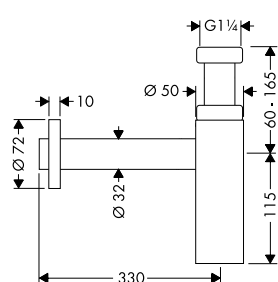

Sifones

Sifón Flowstar S

- / Profundidad de instalación 60-165mm
- / Altura del sifón: 70 mm
- / Entrada: G 1 1/4

cromo	51305000	91,49
negro mate	51305670	128,08
Acabados Especiales*	51305XXX	137,24