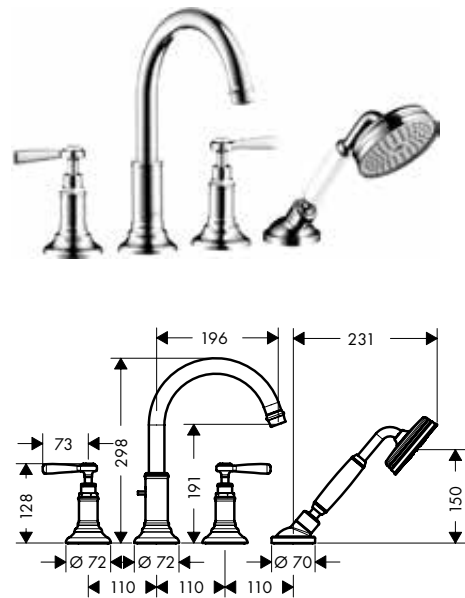

Grifería de 4 agujeros para montaje sobre borde de bañera con manecillas de palanca

- / Consiste en: Mezclador de 4 agujeros para borde de bañera, teleducha, flexo de ducha, soporte de ducha
- / Proyección 196 mm
- / Máxima longitud de extracción de la teleducha: 1,10 m
- / Máximo caudal a 3 bar: 20,5 l/min
- / Caudal del caño de bañera a 3 bar: 20,5 l/min
- / Caudal de la teleducha a 3 bar: 15 l/min
- / Sistema antical QuickClean

Acabado	Referencia	Euro*
Cromo	16550000	1.621,69
níquel cepillado	16550820	2.432,54
Acabados Especiales*	16550XXX	2.432,54

Compuesto de:

- / Teleducha 100 1jet (# 16320XXX)

A completar con:

- / Set básico para grifería de 4 agujeros para montaje sobre borde de bañera

15480180	974,02