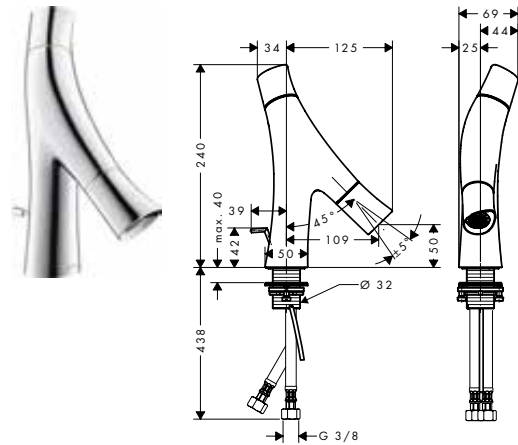

Lavabo

Mezclador bimando de lavabo 50 con vaciador automático

- / Consiste en: Mezclador bimando de 2 agujeros, vaciador
- / ComfortZone 50
- / Proyección 109 mm
- / Máximo caudal a 3 bar: 3,5 l/ min, 3,5 l/ min
- / Caudal boost 5 l/ min aprox. a 3 bar
- / Manecilla giratoria de control de temperatura en la parte superior y manecilla giratoria de control de caudal en la salida.
- / Conducciones internas de agua aisladas - sin contacto con níquel y plomo
- / Vaciador automático de 1 1/4"
- / Sistema antical QuickClean

Acabado	Referencia	Euro*
Cromo	12014000	530,51
Acabados Especiales*	12014XXX	795,77