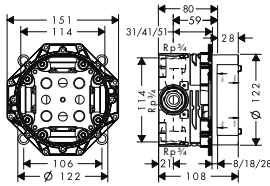

Set básico iBox universal

- / Adecuado para todas las instalaciones empotradas de ducha y de bañera
- / Cuerpo simétrico en la rotación
- / Conexiones DN20

01700180	146,70