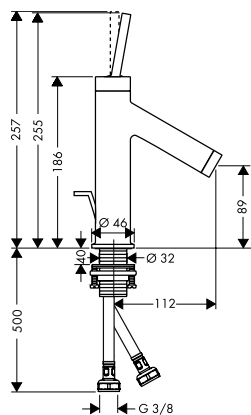

Mezclador monomando de lavabo 90 con vaciador automático

- / Consiste en: Mezclador monomando de lavabo, vaciador
- / ComfortZone 90
- / Proyección 112 mm
- / Máximo caudal a 3 bar: 5 l/min
- / Vaciador automático de 1 1/4"
- / Sistema antical QuickClean

Versión alternativa:

- / Mezclador monomando de lavabo 90 con vaciador

cromo 10111000 585,61
Acabados 10111XXX 878,42
Especiales*