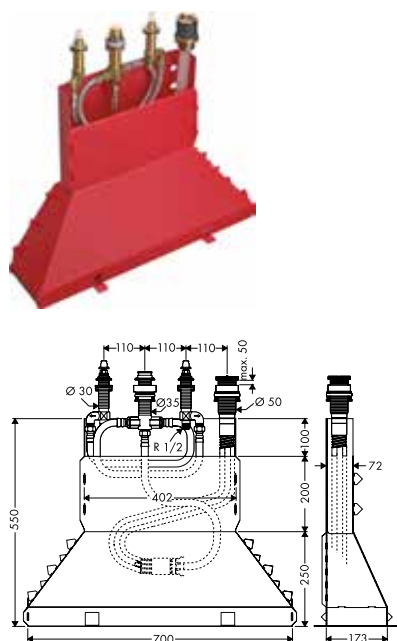

Set básico para grifería de 4 agujeros para montaje sobre borde de bañera

	15480180	974,02

- / Máxima longitud de extracción de la teleducha: 1,10 m