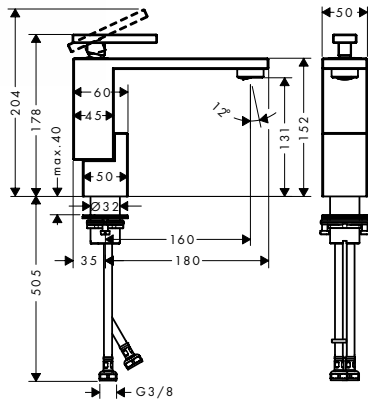

Lavabo

Mezclador monomando de lavabo 130 con vaciador push-open

- / Consiste en: Mezclador monomando de lavabo, vaciador
- / ComfortZone 130
- / Proyección 160 mm
- / Máximo caudal a 3 bar: 5 l/min
- / Vaciador Push-Open de 1 1/4"
- / Material del vaciador: metal

Este producto no está disponible en acabados especiales cepillados.

Versión alternativa:

- / Mezclador monomando de lavabo 130 con vaciador push-open - corte de diamante

Este producto no está disponible en acabados especiales cepillados.

Acabado

Referencia

Euro *

Cromo
Acabados
Especiales*

46010000
46010XXX

994,67
1.492,01