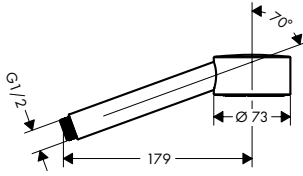

Teleduchas

NUEVO

Teleducha 75 1jet EcoSmart

- / Cabezal: 73 mm
- / Tipo de chorro: PowderRain
- / Máximo caudal a 3 bar: 9,1 l/min
- / Material: metal
- / Sistema antical QuickClean

Acabado

Referencia

Euro*

- cromo
- negro mate
- Acabados Especiales*

- 48651000
- 48651670
- 48651XXX

- 117,70
- 164,78
- 176,55