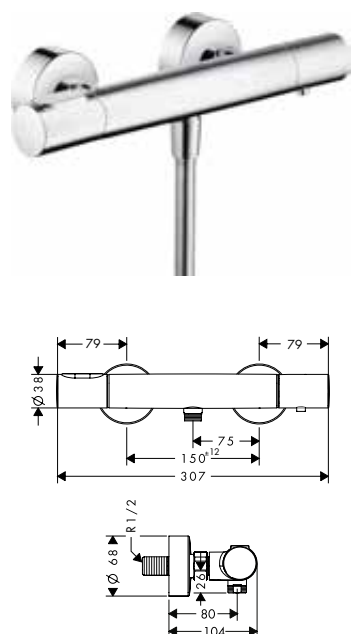

Termostato de ducha visto

- / Excéntricas 150 ± 12 mm
- / Máximo caudal a 3 bar: 20 l/min
- / Botón de seguridad a 40°C
- / Temperatura máxima ajustable
- / Válvula anti-retorno
- / Amortiguador de sonido
- / Mín. presión en funcionamiento: 1 bar
- / Máx. presión en funcionamiento: 10 bar

Acabado	Referencia	Euro*
cromo	34635000	492,20
Acabados Especiales*	34635XXX	738,30