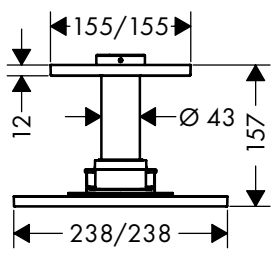

Acabado	Referencia	Euro*
	cromo	35308000	1.138,27
	Acabados Especiales*	35308XXX	1.707,41
Ducha fija 250/250 1jet con conexión a techo / Consiste en: ducha fija, conexión de techo / Cabezal 250 x 250 mm / Tipo de chorro: PowderRain / Conexión de techo 100 mm / Máx. caudal 19 l/min aprox. a 3 bar / Caudal PowderRain (a 3 bar): 19 l/min / Ducha fija desmontable para limpieza / La tarjeta de servicio con filtro se puede quitar, sin herramientas, para su limpieza. / Conexión DN15 / Sistema antical QuickClean			
Versión alternativa: / Ducha fija 250/250 2jet con conexión a techo			
A completar con: / Set básico para ducha fija con conexión a techo