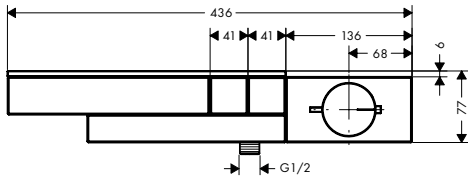

Termostatos / válvulas / inversores

Acabado Referencia Euro*

Termostato visto / empotrado para 2 funciones

cromo
Acabados
Especiales*

46240000
46240XXX

2.386,74
3.580,11

- / Posibilidad de reducir el caudal hasta el 50% aprox. durante su uso
- / Cómoda apertura y cierre con el pulsador Select para 2 funciones
- / Máximo caudal a 3 bar: 24 l/min
- / Botón de seguridad a 40°C
- / Temperatura máxima ajustable
- / Válvula anti-retorno
- / Repisa con cristal de seguridad
- / Mín. presión en funcionamiento: 1 bar
- / Máx. presión en funcionamiento: 10 bar
- / El termostato se entrega con botones teleducha y Rain

Este producto no está disponible en acabados especiales cepillados.

Versión alternativa:

- / Termostato visto / empotrado para 2 funciones - corte de diamante

cromo
Acabados
Especiales*

46241000
46241XXX

2.625,57
3.938,36

Este producto no está disponible en acabados especiales cepillados.

A completar con:

- / Set básico para termostato de ducha visto/empotrado de dos funciones

45442180

110,96