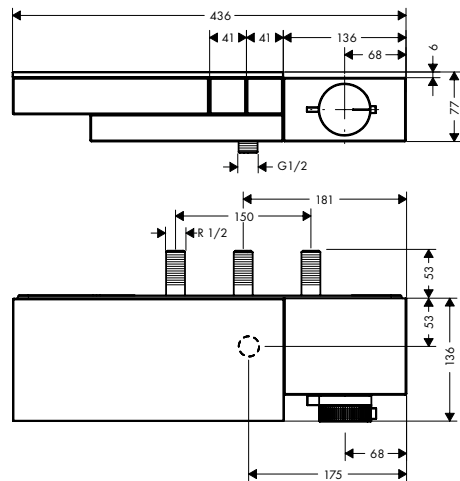

**Termostato visto / empotrado
para 2 funciones**

- / Posibilidad de reducir el caudal hasta el 50% aprox. durante su uso
- / Cómoda apertura y cierre con el pulsador Select para 2 funciones
- / Máximo caudal a 3 bar: 24 l/min
- / Botón de seguridad a 40 °C
- / Temperatura máxima ajustable
- / Válvula anti-retorno
- / Repisa con cristal de seguridad
- / Mín. presión en funcionamiento: 1 bar
- / Máx. presión en funcionamiento: 10 bar
- / El termostato se entrega con botones teleducha y Rain

Acabado
cromo
Acabados
Especiales*

Referencia
46240000
46240XXX

Este producto no está disponible en acabados especiales cepillados.

Versión alternativa:

- / Termostato visto / empotrado para 2 funciones - corte de diamante

Acabado
cromo
Acabados
Especiales*

Referencia
46241000
46241XXX

Euro*
2.625,57
3.938,36

Este producto no está disponible en acabados especiales cepillados.

A completar con:

- / Set básico para termostato de ducha visto/empotrado de dos funciones

45442180

110,96