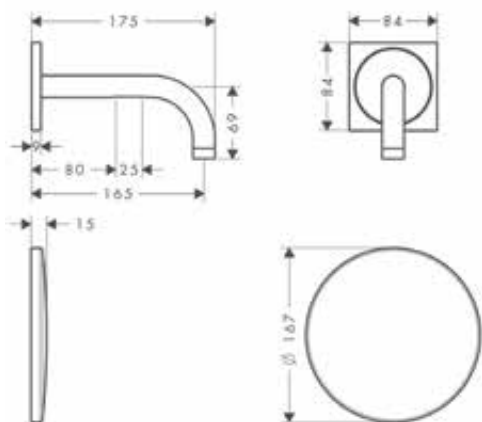

Mezclador monomando electrónico de lavabo empotrado con caño 165 mm

- / Proyección 165 mm
- / Máximo caudal a 3 bar: 5 l/min
- / Regulación de temperatura mediante ibox universal cuerpo empotrado
- / Detector de proximidad por infrarrojos
- / Conexión a red
- / Tiempo máximo de apertura: 10 s
- / Enjuague higiénico activable (flujo de agua automático)
- / Frecuencia (del ciclo) de enjuague 24 h
- / Tiempo del ciclo de enjuague higiénico: 10 s
- / Enjuague continuo activable (apertura durante 180 s, adecuado para desinfección térmica)
- / Para un funcionamiento óptimo calcule una distancia mínima de 140 mm entre el centro del caño y el canto trasero del lavabo

Acabado	Referencia	Euro*
chromo	38119000	1.015,43
negro mate	38119670	1.421,60
Acabados Especiales*	38119XXX	1.523,15

Tamaño alternativo:

/ Mezclador monomando electrónico de lavabo empotrado con caño 225 mm	chromo	38120000	1.029,77
	negro mate	38120670	1.441,72
	Acabados Especiales*	38120XXX	1.544,66

A completar con:

/ Set básico para mezclador electrónico de lavabo	16180180	341,54