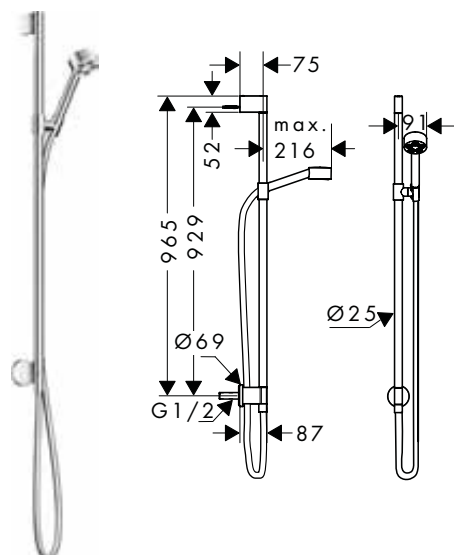

Sets de ducha

NUEVO