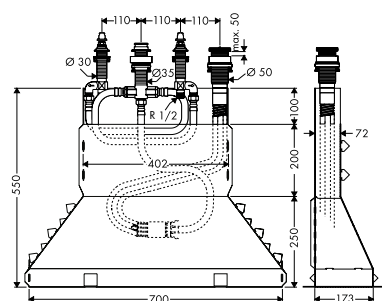

Set básico para grifería de 4 agujeros para montaje sobre borde de bañera

- / Máxima longitud de extracción de la teleducha: 1,10 m

15480180	974,02