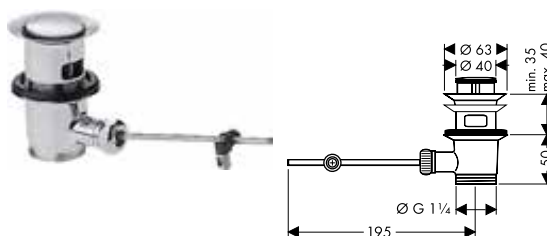

Vaciador automático para mezcladores de lavabo y bidé

- / Para lavabos con rebosadero

Acabado	Referencia	Euro*
chromo	51302000	70,19
Acabados Especiales*	51302XXX	105,29