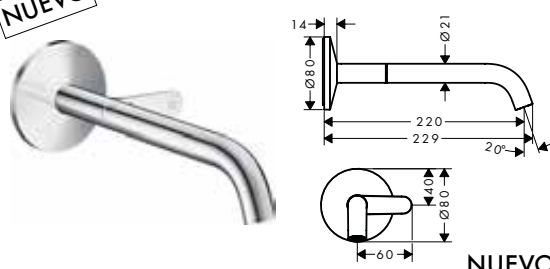

NUEVO

**Mezclador de lavabo empotrado Select con caño 220 mm**

- / Consiste en: mezclador monomando de lavabo empotrado, vaciador
- / Proyección 220 mm
- / Máximo caudal a 3 bar: 5 l/min
- / Con vaciador libre