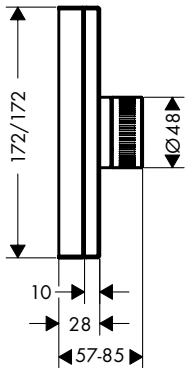

Acabado	Referencia	Euro*
	cromo	46730000	3.267,78
	Acabados Especiales*	46730XXX	4.901,67
Módulo de termostato Select 680/100 para 5 funciones / Consiste en: Módulo de termostato, soporte de ducha, Teleducha, flexo de ducha / Posibilidad de reducir el caudal hasta el 50% aprox. durante su uso / Cómoda apertura y cierre con el pulsador Select para 5 funciones / Máximo caudal a 3 bar: 38 l/ min / Botón de seguridad a 40°C / Temperatura máxima ajustable para flexos de ducha con tuercas cilíndricas en ambos lados / Mín. presión en funcionamiento: 1 bar / Máx. presión en funcionamiento: 10 bar / El termostato se entrega con botones Rain, teleducha, Mono, Intense PowderRain y PowderRain Este producto no está disponible en acabados especiales cepillados. Compuesto de: / Flexo efecto metálico 1,25 m (# 28282000) Versión alternativa: / Módulo de termostato Select 680/100 para 5 funciones - corte de diamante Este producto no está disponible en acabados especiales cepillados. A completar con: / Set básico para módulo de termostato Select para 5 funciones			
	cromo	46731000	3.594,13
	Acabados Especiales*	46731XXX	5.391,20
Set básico para módulo de termostato Select para 5 funciones / 5 funciones / Instalación horizontal / Conexiones DN20 con adaptadores a DN15 Este producto no está disponible en acabados especiales cepillados. Versión alternativa: / Termostato de gran caudal empotrado - corte de diamante Este producto no está disponible en acabados especiales cepillados. A completar con: / Set básico iBox universal			
	cromo	46740000	1.164,16
	Acabados Especiales*	46740XXX	1.746,24
Termostato de gran caudal empotrado / Máximo caudal a 3 bar: 59 l/ min / Botón de seguridad a 40°C / Temperatura máxima ajustable / Válvula anti-retorno / Amortiguador de sonido / Mín. presión en funcionamiento: 1 bar / Máx. presión en funcionamiento: 10 bar Este producto no está disponible en acabados especiales cepillados. Versión alternativa: / Termostato de gran caudal empotrado - corte de diamante Este producto no está disponible en acabados especiales cepillados. A completar con: / Set básico iBox universal			
	cromo	46741000	1.279,93
	Acabados Especiales*	46741XXX	1.919,90