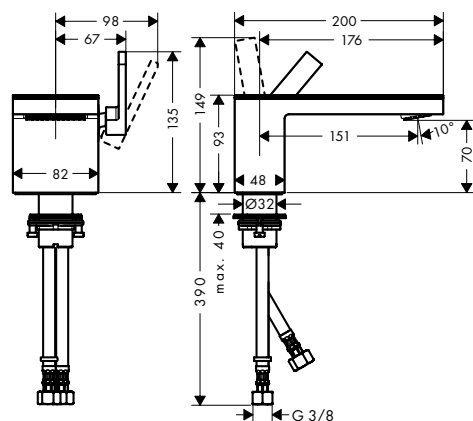

Mezclador monomando de lavabo 70 con vaciador Push-Open sin placa

- / Consiste en: Mezclador monomando de lavabo, vaciador
- / ComfortZone 70
- / Proyección 151 mm
- / Máximo caudal a 3 bar: 5 l/min
- / Conducciones internas de agua aisladas - sin contacto con níquel y plomo
- / Vaciador Push-Open de 1 1/4"
- / Sistema antical QuickClean

A completar con (escoja una opción):

/ Placa 200 metal	Cromo	47903000	119,84
	Acabados Especiales*	47903XXX	179,76
/ Placa 200 cristal	espejo	47900000	119,84
	negro	47900600	119,84
/ Placa 200 nogal negro		47906000	359,52
/ Placa 200 mármol lasa covelano vena oro		47909000	359,52
/ Placa 200 mármol nero marquina		47913000	359,52
/ Placa 200 cuero	gris	47916000	359,52
/ Placa de montaje 200		47921000	29,00

Cromo	47012000	599,09
Acabados Especiales*	47012XXX	898,64