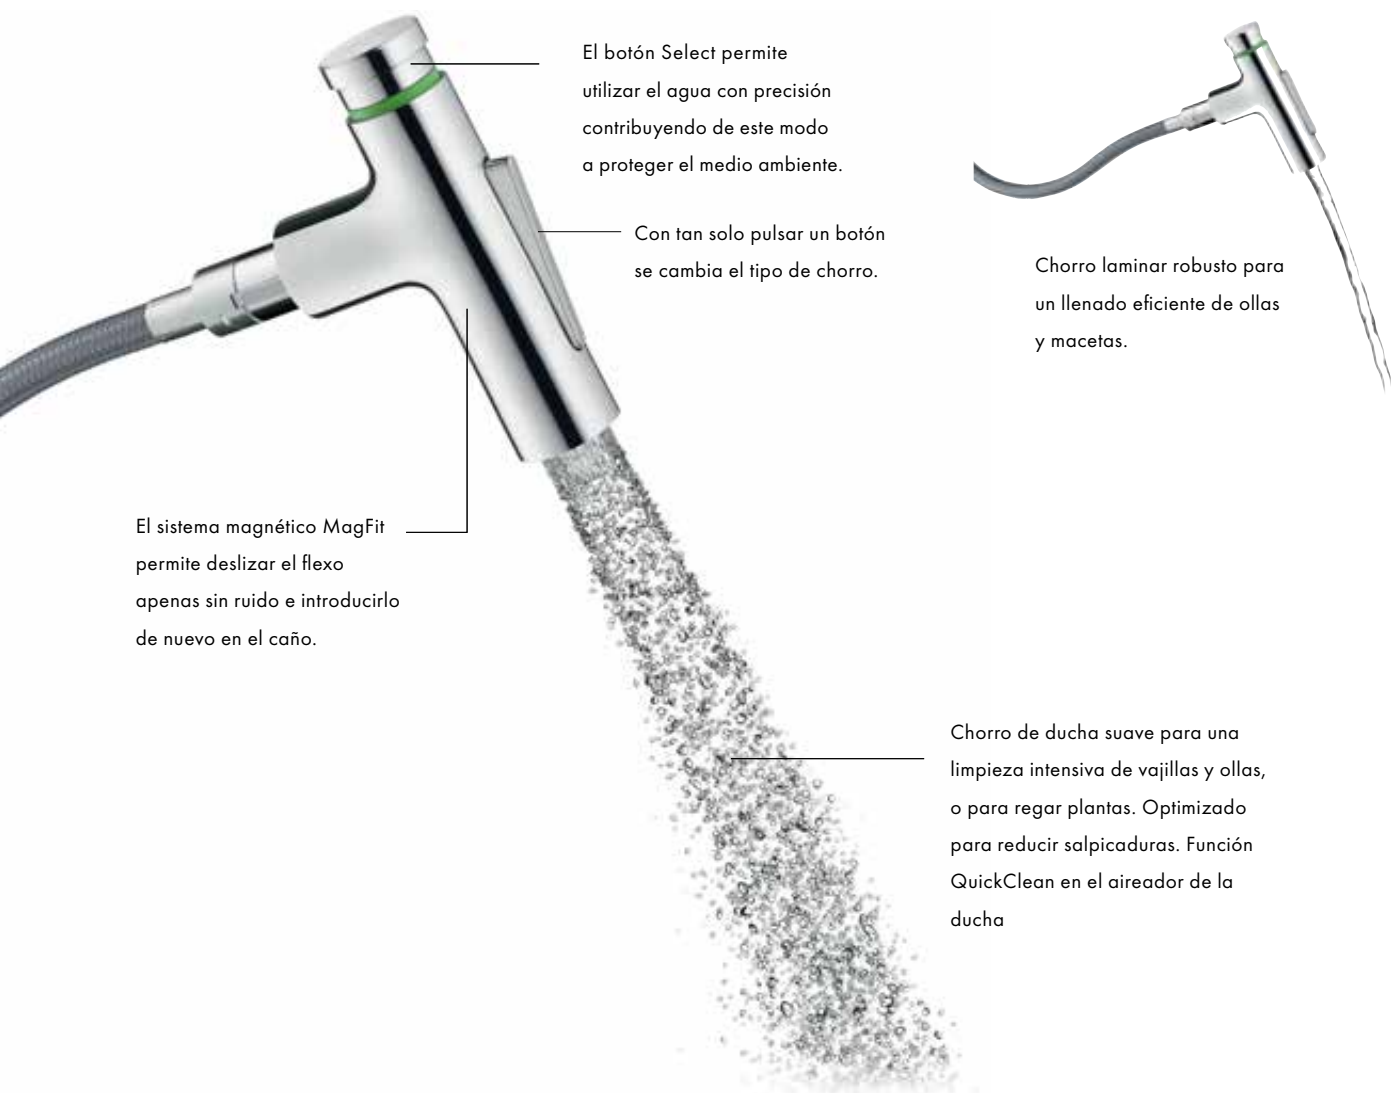

El botón Select permite utilizar el agua con precisión contribuyendo de este modo a proteger el medio ambiente.

Con tan solo pulsar un botón se cambia el tipo de chorro.

El sistema magnético MagFit permite deslizar el flexo apenas sin ruido e introducirlo de nuevo en el caño.

Chorro laminar robusto para un llenado eficiente de ollas y macetas.

Chorro de ducha suave para una limpieza intensiva de vajillas y ollas, o para regar plantas. Optimizado para reducir salpicaduras. Función QuickClean en el aireador de la ducha

Guía para el flexo para un mayor confort en el uso.

El sBox contiene un innovador sistema de guía para el flexo. Disponible con la grifería de cocina AXOR Citterio Select con chorro extraíble multifunción. Ubicado bajo la encimera. El sBox garantiza una suave y silenciosa extracción y retracción del flexo. Dentro del sBox, el contrapeso que alberga la caja asegura un manejo sencillo y silencioso del flexo y evita que se atasque o dañe. Con un tamaño de 52 cm se adapta perfectamente a cualquier armario bajo encimera estándar.