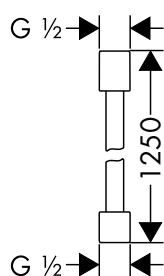

**Flexo**

**Flexo efecto metálico 1,25 m**

- / Flexo de ducha de alta calidad
- / Longitud del flexo 1,25 m
- / Tuercas cilíndricas en ambos extremos

**Tamaño alternativo:**

- / Flexo efecto metálico 1,60 m
- / Flexo efecto metálico 2,00 m