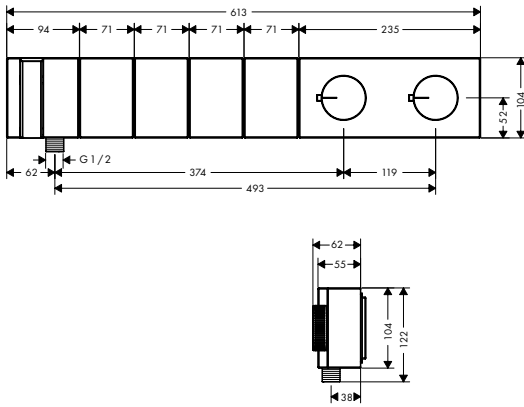

Módulo de termostato Select 610/100 para 4 funciones

- / Consiste en: Módulo de termostato, soporte de ducha, Teleducha, flexo de ducha
- / Posibilidad de reducir el caudal hasta el 50% aprox. durante su uso
- / Cómoda apertura y cierre con el pulsador Select para 4 funciones
- / Máximo caudal a 3 bar: 39 l/ min
- / Botón de seguridad a 40 °C
- / Temperatura máxima ajustable para flexos de ducha con tuercas cilíndricas en ambos lados
- / Mín. presión en funcionamiento: 1 bar
- / Máx. presión en funcionamiento: 10 bar
- / El termostato se entrega con botones teleducha, Waterfall, Rain, Mono

Este producto no está disponible en acabados especiales cepillados.

Compuesto de:

- / Flexo efecto metálico 1,25 m (# 28282000)

Versión alternativa:

- / Módulo de termostato Select 610/100 para 4 funciones - corte de diamante

Este producto no está disponible en acabados especiales cepillados.

A completar con:

- / Set básico para módulo de termostato Select para 4 funciones

Acabado	Referencia	Euro*
Cromo	46720000	2.769,37
Acabados Especiales*	46720XXX	4.154,06

Acabado	Referencia	Euro*
Cromo	46721000	3.046,72
Acabados Especiales*	46721XXX	4.570,08

18312180	1.110,02

Set básico para módulo de termostato Select para 4 funciones

- / 4 funciones
- / Instalación horizontal
- / Conexiones DN20 con adaptadores a DN15

18312180	1.110,02