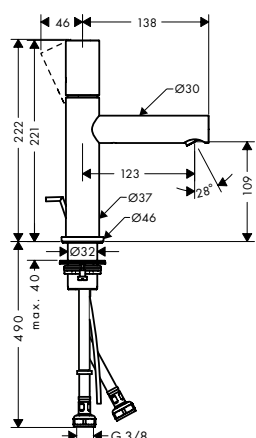

Acabado	Referencia	Euro *
cromo	45005000	356,52
níquel cepillado	45005820	534,78
Acabados Especiales *	45005XXX	534,78

**Mezclador monomando de lavabo 110 con manecilla zero y vaciador automático**

- / Consiste en: Mezclador monomando de lavabo, vaciador
- / ComfortZone 110
- / Proyección 123 mm
- / Máximo caudal a 3 bar: 5 l/min
- / Vaciador automático de 1 1/4"