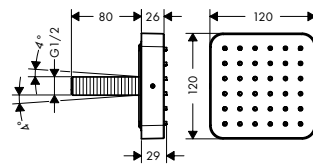

Módulo de ducha 120/120 softcube empotrado

- / Cabezal 120 mm
- / Tipo de chorro: Rain
- / Ángulo de chorro ajustable
- / Puede instalarse como ducha de techo, ducha de cervicales o ducha lateral
- / Máx. caudal 5,3 l/min aprox. a 3 bar
- / Caudal Rain 5,3 l/min aprox. a 3 bar
- / Sistema antical QuickClean
- / Material: metal

Acabado	Referencia	Euro*
cromo	36822000	379,32
Acabados Especiales*	36822XXX	568,98