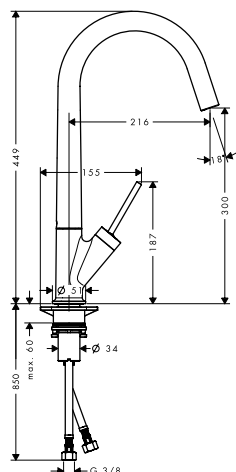

AXOR Starck

Mezclador monomando de cocina 300 con caño giratorio

- / Colocación del mando a la izquierda o a la derecha
- / ComfortZone 300
- / Caño giratorio en 3 posiciones: 110°, 150° y 360°
- / Tipo de chorro: normal
- / Máximo caudal a 3 bar: 15 l/min
- / Válvula anti-retorno

Acabado	Referencia	Euro*
Cromo	10822000	580,26
acabado de acero inoxidable	10822800	783,45
Acabados Especiales*	10822XXX	870,39