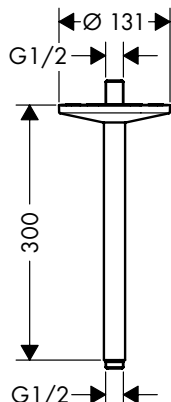

Versión alternativa:

- / Ducha fija 280 2jet con conexión a techo

cromo	48493000	909,50
negro mate	48493670	1.273,30
Acabados Especiales*	48493XXX	1.364,25

cromo	48494000	1.070,00
negro mate	48494670	1.498,00
Acabados Especiales*	48494XXX	1.605,00

NUEVO