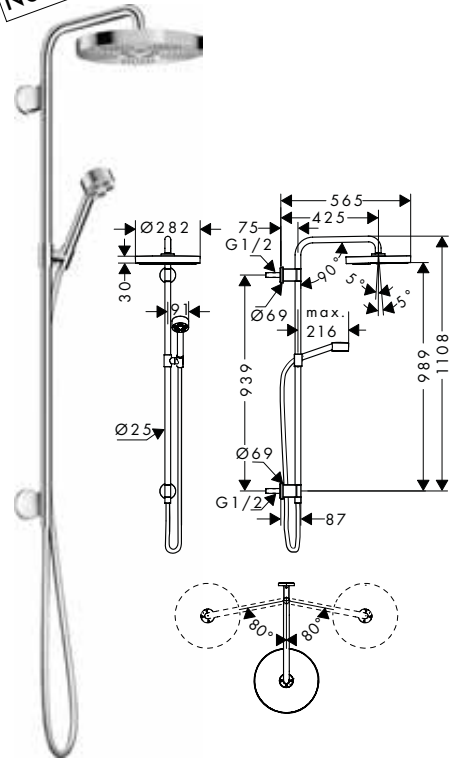

Showerpipe

Acabado Referencia Euro*

NUEVO