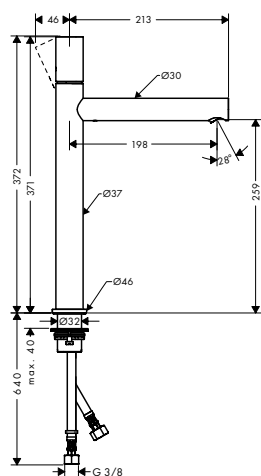

Mezclador monomando de lavabo 260 con manecilla zero y vaciador

- / Consiste en: Mezclador monomando de lavabo, vaciador
- / ComfortZone 260
- / Proyección 198 mm
- / Máximo caudal a 3 bar: 5 l/min
- / Con vaciador libre

cromo	45004000	577,27
níquel cepillado	45004820	865,91
Acabados Especiales *	45004XXX	865,91