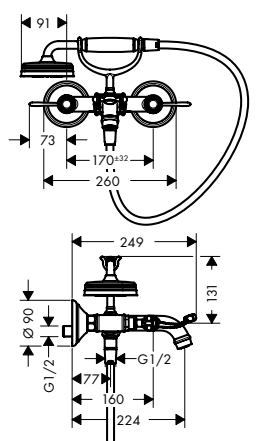

Acabado	Referencia	Euro *
chromo	16540000	1.385,54
níquel cepillado	16540820	2.078,31
Acabados Especiales *	16540XXX	2.078,31

**Compuesto de:**

- / Teleducha 100 1jet (# 16320XXX)
- / Flexo de ducha 1.25 m (# 28112XXX)