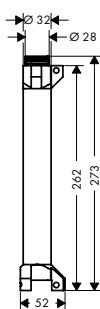

Set básico de módulo de repisa larga 240/120 empotrada

40878180

254,02