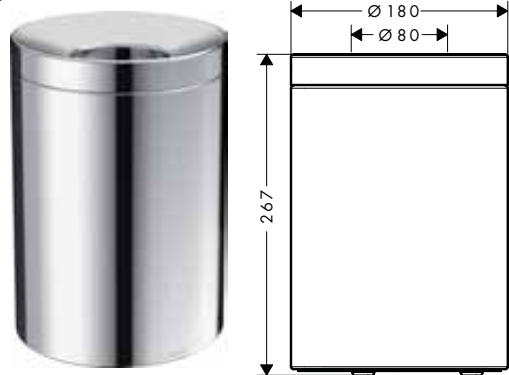

NUEVO

Papelera

- / Colocación a suelo
- / Material: Metal
- / Capacidad: 5 l
- / Cubo sintético extraíble con asa

Acabado	Referencia	Euro*
chromo	42872000	160,50
negro mate	42872670	224,70
Acabados Especiales*	42872XXX	240,75

NUEVO

Espejo de pared

- / Material: espejo de cristal
- / Material del marco: Metal
- / Inclínable
- / Giratorio
- / Espejo de aumento x 1,7
- / Se incluye material de montaje
- / Fijación oculta
- / Distancia entre perforaciones: 51 mm
- / Diámetro del agujero del taladro: 6 mm

Acabado	Referencia	Euro*
chromo	42849000	288,90
negro mate	42849670	404,46
Acabados Especiales*	42849XXX	433,35

NUEVO

Espejo de pared

- / Material: espejo de cristal
- / Material del marco: Metal
- / Se incluye material de montaje
- / Fijación oculta
- / Distancia entre perforaciones: 260 mm
- / Diámetro del agujero del taladro: 6 mm

Acabado	Referencia	Euro*
chromo	42848000	374,50
negro mate	42848670	524,30