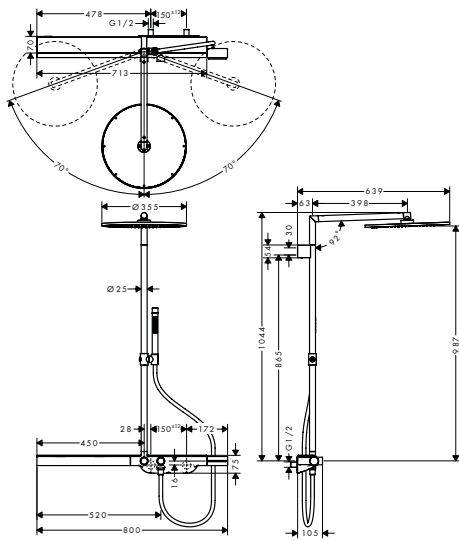

Shower systems

Showerpipe con termostato 800 y ducha fija 350 1jet

- / Consiste en: ducha fija, teleducha, termostato de ducha, flexo de ducha, soporte de ducha, barra de ducha
- / AXOR ducha fija 350 1jet ducha fija
- / Cabezal 350 mm
- / Tipo de chorro ducha fija: PowderRain
- / Tipo de chorro teleducha: Rain, Mono
- / Repisa con cristal de seguridad
- / Caudal PowderRain (a 3 bar): 19,5 l/min
- / Sistema antical QuickClean
- / Diámetro de la barra: 25 mm
- / Brazo de ducha 400 mm
- / Brazo de ducha giratorio
- / Termostato AXOR termostato 800
- / Botón de seguridad a 40 °C
- / Máxima temperatura ajustable
- / Conexión DN15
- / Excéntricas 150 ± 12 mm
- / Cómodo cambio de los tipos de chorro con el pulsador Select

Acabado	Referencia	Euro*
Cromo	27984000	4.068,25
Acabados Especiales*	27984XXX	6.102,38

Compuesto de:

- / Teleducha 2jet (# 28532000)
- / Flexo de ducha 1,60 m con caudal regulable (# 28128000)

Showerpipe 280 1jet empotrado

- / Consiste en: ducha fija, teleducha, conexión a pared, flexo de ducha, soporte deslizante, barra de ducha
- / AXOR One 280 1jet ducha fija
- / Cabezal ducha fija 280 mm
- / Tipo de chorro de la ducha fija: PowderRain y Rain en combinación
- / Orientable
- / Tipo de chorro teleducha: PowderRain
- / Requiere un termostato con 2 funciones
- / Máximo caudal a 3 bar: 12,7 l/min
- / Diámetro de la barra: 25 mm
- / Sistema antical QuickClean

Cromo	48790000	1.284,00
Negro mate	48790670	1.797,60
Acabados Especiales*	48790XXX	1.926,00

Compuesto de:

- / Ducha fija 280 1jet con brazo de ducha (# 48491XXX)
- / Teleducha 75 1jet EcoSmart (# 48651XXX)
- / Barra de ducha 0,90 m con conexión a pared (# 48792XXX)