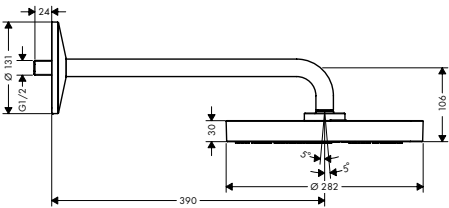

Ducha fija 75 1jet EcoSmart con brazo de ducha

- / Consiste en: ducha fija, brazo de ducha
- / Cabezal 73 mm
- / Tipo de chorro: PowderRain
- / Proyección 116 mm
- / Orientable
- / Brazo de ducha 85 mm
- / Máx. caudal 8,7 l/min aprox. a 3 bar
- / Caudal PowderRain (a 3 bar): 8,7 l/min
- / Ducha fija desmontable para limpieza
- / Conexión DN15
- / Sistema antical QuickClean

Acabado	Referencia	Euro*
chromo	48490000	235,40
negro mate	48490670	329,56
Acabados Especiales*	48490XXX	353,10

NUEVO