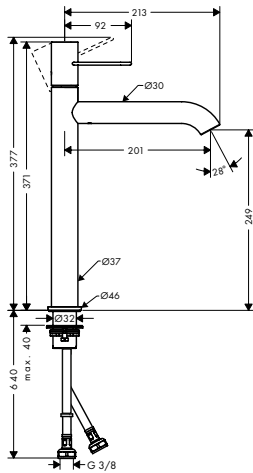

Mezclador monomando de lavabo 250 con manecilla loop y vaciador

- / Consiste en: Mezclador monomando de lavabo, vaciador
- / ComfortZone 250
- / Proyección 201 mm
- / Máximo caudal a 3 bar: 5 l/min
- / Con vaciador libre
- / Sistema antical QuickClean

Acabado	Referencia	Euro*
Cromo	38034000	577,27
níquel cepillado	38034820	865,91
Acabados Especiales*	38034XXX	865,91