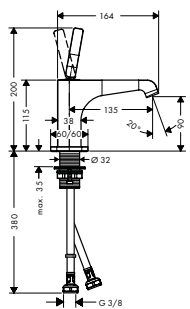

Lavabo

Mezclador monomando de lavabo 90 con vaciador

- / Consiste en: Mezclador monomando de lavabo, vaciador
- / ComfortZone 90
- / Proyección 135 mm
- / Máximo caudal a 3 bar: 5 l/min
- / Con vaciador libre

Acabado

cromo
Acabados
Especiales*

Referencia

36102000
36102XXX

Euro*

481,18
721,77