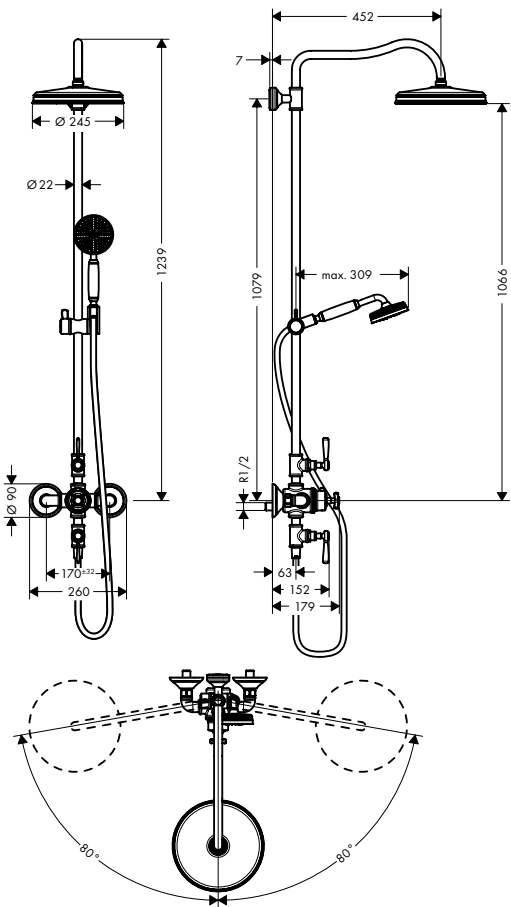

Acabado Referencia Euro*

Showerpipe con termostato y ducha fija 240 1jet

cromo	16572000	2.625,35
níquel cepillado	16572820	3.938,03
Acabados Especiales*	16572XXX	3.938,03

- / Consiste en: ducha fija, teleducha, termostato de ducha, flexo de ducha, soporte deslizante, barra de ducha
- / Cabezal 240 mm
- / Tipo de chorro ducha fija: RainAir
- / Tipo de chorro teleducha: RainAir
- / Máximo caudal a 3 bar: 15 l/min
- / Caudal RainAir 15 l/min aprox. a 3 bar
- / Sistema antical QuickClean
- / Diámetro de la barra: 22 mm
- / Brazo de ducha 450 mm
- / Brazo de ducha giratorio
- / Termostato AXOR Montreux
- / Botón de seguridad a 40 °C
- / Máxima temperatura ajustable
- / Conexión DN15
- / Excéntricas 170 ± 32 mm
- / número de elementos: 2 funciones

Compuesto de:

- / Ducha fija 240 1jet clásica (# 28474000)
- / Teleducha 100 1jet (# 16320XXX)
- / Flexo de ducha 1,60 m (# 28116XXX)