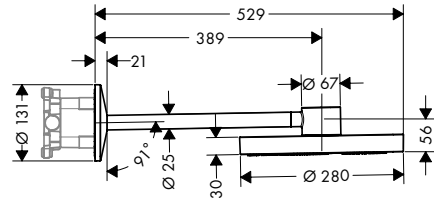

NUEVO

NUEVO

Ducha fija 280 2jet con brazo de ducha

- / Consiste en: ducha fija, brazo de ducha
- / Cabezal 280 mm
- / Tipo de chorro: PowderRain, Rain
- / Brazo de ducha 389 mm
- / Máx. caudal 12 l/min aprox. a 3 bar
- / Caudal PowderRain (a 3 bar): 7,2 l/min
- / Caudal Rain 12 l/min aprox. a 3 bar
- / Sujeción mediante unión de bayoneta
- / Ducha fija desmontable para limpieza
- / Sistema antical QuickClean

Versión alternativa:

- / Ducha fija 280 1jet con brazo de ducha

A completar con:

- / Set básico para ducha fija 2jet con brazo de ducha

Acabado	Referencia	Euro*
cromo	48492000	1.177,00
negro mate	48492670	1.647,80
Acabados Especiales*	48492XXX	1.765,50

cromo	48491000	1.016,50
negro mate	48491670	1.423,10
Acabados Especiales*	48491XXX	1.524,75

	35361180	337,05

NUEVO

NUEVO

Ducha fija 280 1jet con conexión a techo

- / Consiste en: ducha fija, conexión de techo
- / Cabezal 280 mm
- / Tipo de chorro: PowderRain y Rain en combinación
- / Orientable
- / Conexión de techo 120 mm
- / Máx. caudal 12,2 l/min aprox. a 3 bar
- / Ducha fija desmontable para limpieza
- / Conexión DN15
- / Sistema antical QuickClean

Versión alternativa:

- / Ducha fija 280 2jet con conexión a techo

cromo	48493000	909,50
negro mate	48493670	1.273,30
Acabados Especiales*	48493XXX	1.364,25

cromo	48494000	1.070,00
negro mate	48494670	1.498,00
Acabados Especiales*	48494XXX	1.605,00

NUEVO

Conexión de techo 300 mm para ducha fija 280 1jet

- / Longitud: 300 mm
- / Conexión: G 1/2

cromo	48495000	214,00
negro mate	48495670	299,60
Acabados Especiales*	48495XXX	321,00