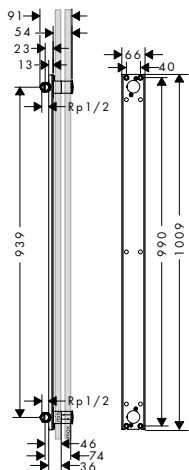

**A completar con:**

- / Set básico para showerpipe 48798180 160,50

**NUEVO**

**NUEVO**

**NUEVO**

**NUEVO**

**NUEVO**

NUOVO