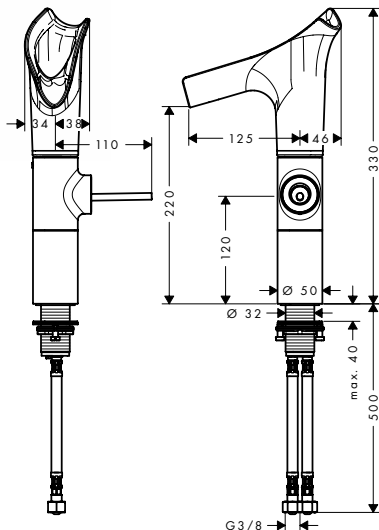

Tamaño alternativo:

/ Mezclador monomando de lavabo 140 con caño de cristal y vaciador	chromo	12112000	1.417,96
	blanco	12112450	1.729,98
	Acabados Especiales*	12112XXX	2.126,94