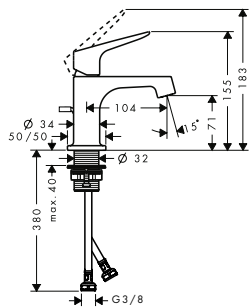

Lavabo

Mezclador monomando de lavabo con vaciador automático

- / Consiste en: Mezclador monomando de lavabo, vaciador
- / ComfortZone 70
- / Proyección 104 mm
- / Máximo caudal a 3 bar: 5 l/min
- / Vaciador automático de 1 1/4"

Acabado

Cromo
Acabados
Especiales*

Referencia

34016000
34016XXX

Euro*

398,79
598,19