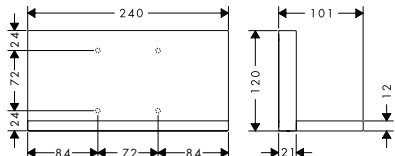

204,69

**Repisa 240/120**

- / Material del marco: Latón
- / Material repisa: Metal
- / Se incluye material de montaje
- / Fijación oculta
- / Distancia entre perforaciones: 72 mm
- / Diámetro del agujero del taladro: 6 mm