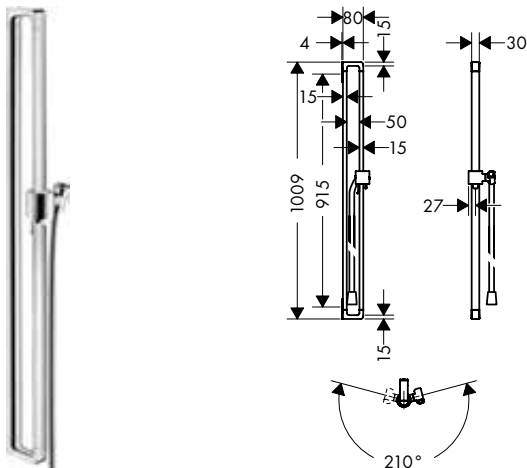

Barra de ducha 0,90 m

- / Consiste en: barra de ducha, flexo de ducha, soporte deslizante
- / Soporte para tubos flexos con tuerca cónica
- / Perfil de la barra: angular
- / Ancho de la barra: 30 mm
- / Soporte deslizante de metal
- / Soporte deslizante, giratorio y orientable
- / Ajuste del soporte de ducha totalmente silencioso

Compuesto de:

- / Flexo de ducha 1,60 m (# 28626000)

cromo	36736000	436,03
Acabados Especiales*	36736XXX	654,05

Termostatos