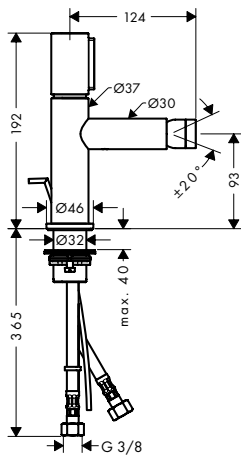

Acabado	Referencia	Euro*
Cromo	45200000	453,89
níquel cepillado	45200820	680,84
Acabados Especiales*	45200XXX	680,84

**Mezclador de bidé Select con vaciador automático**

- / Consiste en: Mezclador de bidé, vaciador
- / Proyección 124 mm
- / Aireador orientable
- / Máximo caudal a 3 bar: 5 l/min
- / Vaciador automático de 1 1/4"
- / Sistema antical QuickClean