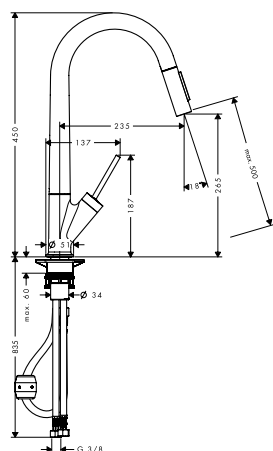

Mezclador monomando de cocina 270 con ducha extraíble

- / Colocación del mando a la izquierda o a la derecha
- / ComfortZone 270
- / Caño giratorio en 2 posiciones: 110° o 150°
- / Tipo de chorro: normal, lluvia
- / Soporte de ducha magnético Magfit
- / Máximo caudal a 3 bar: 9 l/min
- / Válvula anti-retorno
- / Sistema antical QuickClean

Acabado	Referencia	Euro*
Cromo	10821000	671,53
acabado de acero inoxidable	10821800	906,61
Acabados Especiales*	10821XXX	1.007,30

Este producto está disponible en el acabado especial color oro pulido sólo bajo solicitud AXOR Signature.