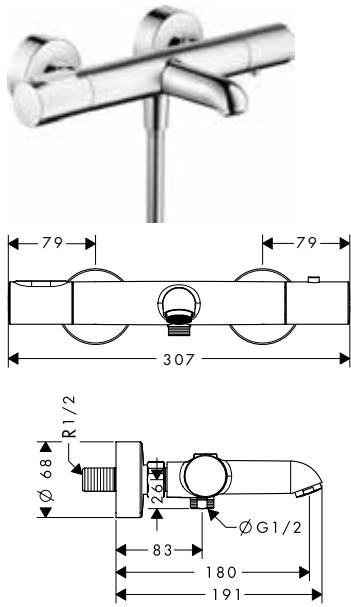

Termostatos / válvulas / inversores

Termostato de bañera visto

- / Proyección 180 mm
- / 2 funciones
- / Excéntricas 150 ± 12 mm
- / Tipo de chorro del mezclador: normal
- / Máximo caudal a 3 bar: 21 l/min
- / Caudal del caño de bañera a 3 bar: 21 l/min
- / Caudal de la teleducha a 3 bar: 17 l/min
- / Mín. presión en funcionamiento: 1 bar
- / Máx. presión en funcionamiento: 10 bar
- / Termostato, Llave de paso e inversor
- / Botón de seguridad a 40 °C
- / Temperatura máxima ajustable
- / Válvula anti-retorno
- / Amortiguador de sonido
- / Conexión: DN15
- / Sistema antical QuickClean

Acabado

Referencia

Euro*

chromo
Acabados
Especiales*

34435000
34435XXX

576,62
864,93