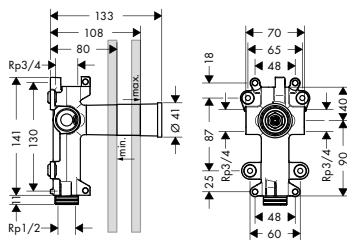

Set básico para módulo de ducha 120/120 empotrada

- / Aislamiento acústico

28486180	146,59