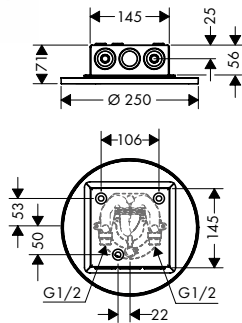

cromo	35287000	1.138,27	
	Acabados Especiales*	35287XXX	1.707,41	
Ducha fija 250 1jet / Cabezal 250 mm / Tipo de chorro: PowderRain / Máx. caudal 17,7 l/min aprox. a 3 bar / Caudal PowderRain (a 3 bar): 17,7 l/min / Ducha fija desmontable para limpieza / Conexión DN15 / Sistema antical QuickClean				
Versión alternativa: / Ducha fija 250 2jet	cromo	35298000	1.318,03	
	Acabados Especiales*	35298XXX	1.977,05	
A completar con: / Set básico para ducha fija		35363180	112,35