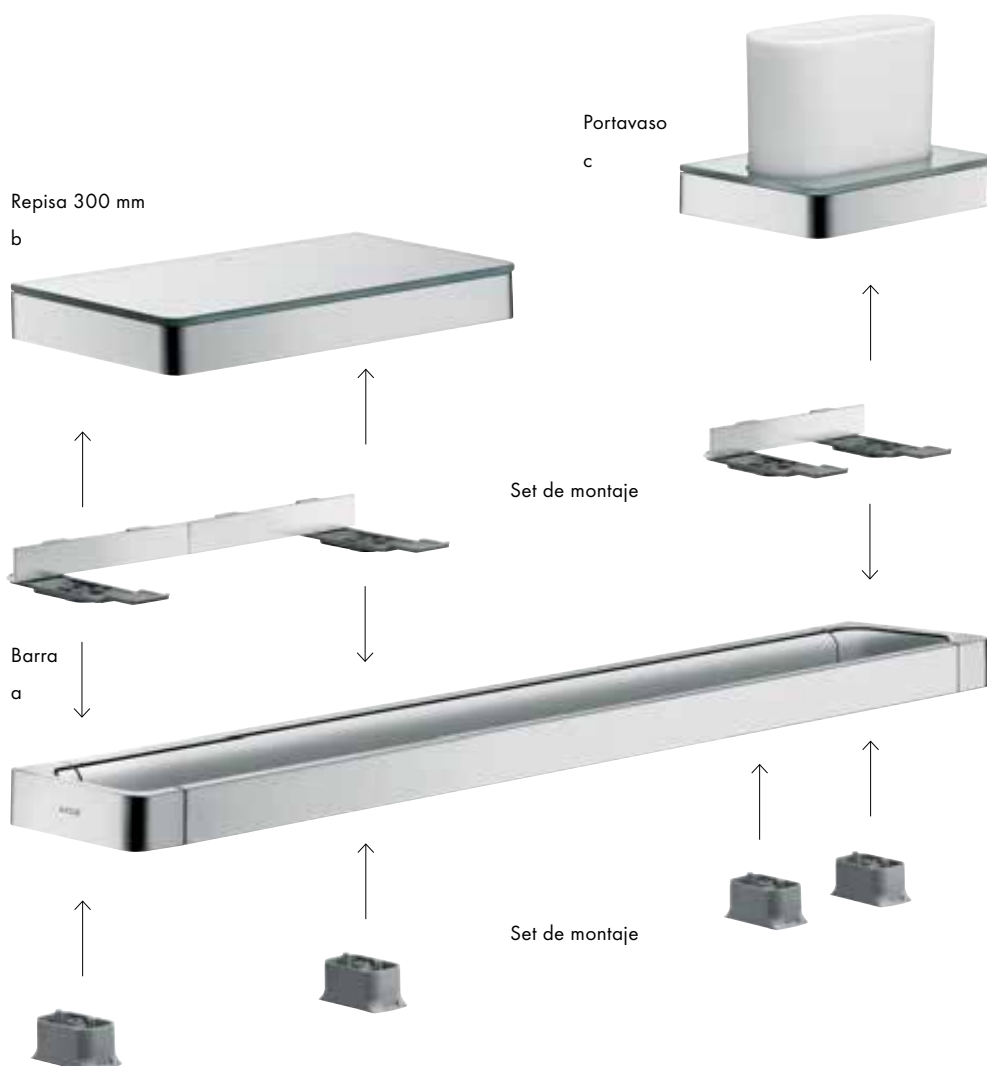

sistema único de piezas individuales. Unidas mediante una ingeniosa estructura modular. Consecuentemente lineal.

Diseño: Antonio Citterio

Productos requeridos:

a. Barra

b. ref. 42838000 + 2 x ref. 42870000 sets de montaje