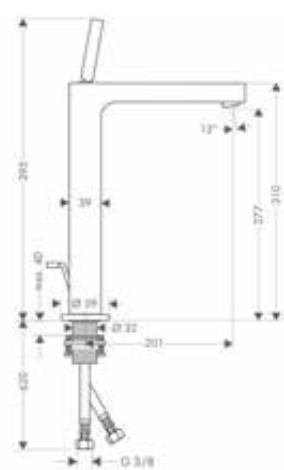

**Versión alternativa:**

- / Mezclador monomando de lavabo 280 con manecilla de palanca con vaciador con corte rómbico

Acabado	Referencia	Euro*
Acabados Especiales*	39021000	823,90
Acabados Especiales*	39021XXX	1.235,85