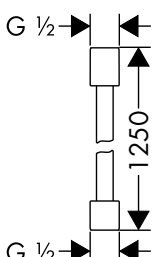

Flexo efecto metálico 1,25 m

- / Flexo de ducha de alta calidad
- / Longitud del flexo 1,25 m
- / Tuercas cilíndricas en ambos extremos

Tamaño alternativo:

- / Flexo efecto metálico 1,60 m
- / Flexo efecto metálico 2,00 m

Acabado	Referencia	Euro *
cromo	28282000	58,85
negro mate	28282670	82,39
Acabados Especiales*	28282XXX	88,28
cromo	28286000	65,38
Acabados Especiales*	28286XXX	98,07
cromo	28284000	70,83
Acabados Especiales*	28284XXX	106,25