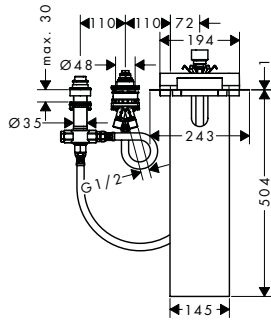

Set básico para mezclador monomando de 3 agujeros para borde de bañera

- / sBox para guiar el flexo de forma silenciosa, suave y protegida
- / Intervalo de sujeción: 0 - 30 mm
- / Máxima longitud de extracción de la teleducha: 1,45m
- / instalación para borde de bañera
- / Conexiones DN15
- / Longitud del flexo de conexión: 600 mm
- / Ancho mínimo del borde de bañera: 100 mm
- / Perforación de la bañera: dos agujeros de Ø 50/51 mm unidos por dos cortes con sierra

15487180

438,17