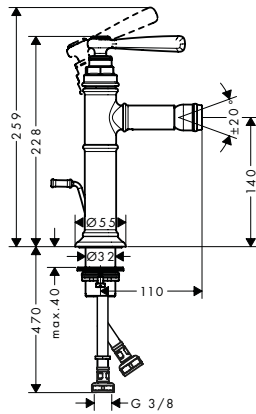

Bidé

Mezclador monomando de bidé con vaciador automático y manecilla de palanca

- / Consiste en: mezclador monomando de bidé, vaciador
- / Proyección 110 mm
- / Aireador orientable
- / Máximo caudal a 3 bar: 5 l/min
- / Vaciador automático de 1 ¼"

Acabado	Referencia	Euro *
chromo	16526000	538,75
níquel cepillado	16526820	808,13
Acabados Especiales *	16526XXX	808,13