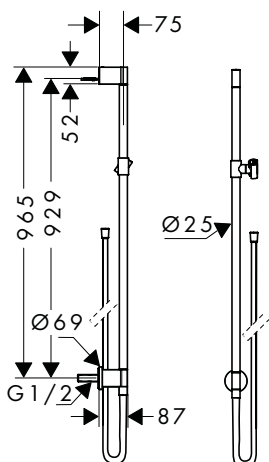

### Barra de ducha 0,90 m con conexión a pared

- / Consiste en: barra de ducha, soporte deslizante, conexión a pared, flexo de ducha
- / Para flexos con tuerca cónica
- / Perfil de la barra: redondo
- / Diámetro de la barra: 25 mm
- / Soporte deslizante de metal
- / Soporte deslizante, giratorio y orientable