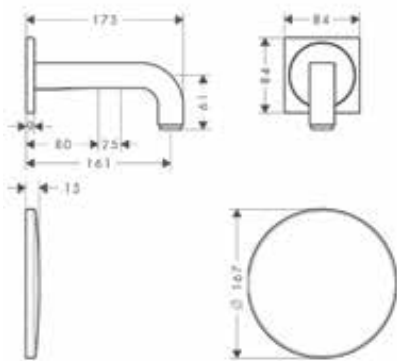

AXOR Citterio

Mezclador monomando electrónico de lavabo empotrado con caño 160 mm

- / Proyección 161 mm
- / Máximo caudal a 3 bar: 5 l/min
- / Regulación de temperatura mediante ibox universal cuerpo empotrado
- / Detector de proximidad por infrarrojos
- / Conexión a red
- / Tiempo máximo de apertura: 10 s
- / Enjuague higiénico activable (flujo de agua automático)
- / Frecuencia (del ciclo) de enjuague 24 h
- / Tiempo del ciclo de enjuague higiénico: 10 s
- / Enjuague continuo activable (apertura durante 180 s, adecuado para desinfección térmica)
- / Para un funcionamiento óptimo calcule una distancia mínima de 140 mm entre el centro del caño y el canto trasero del lavabo

Acabado	Referencia	Euro*
cromo	39117000	1.118,79
Acabados Especiales*	39117XXX	1.678,19

Tamaño alternativo:

- / Mezclador monomando electrónico de lavabo empotrado con caño 221 mm

cromo	39118000	1.133,34
Acabados Especiales*	39118XXX	1.700,01

A completar con:

- / Set básico para mezclador electrónico de lavabo

16180180	341,54