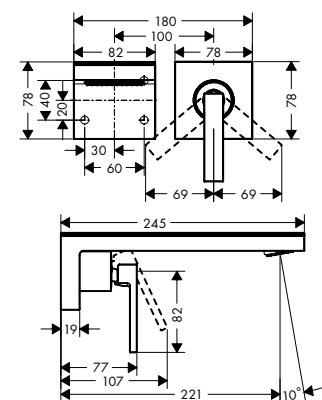

Mezclador monomando de lavabo empotrado sin placa

Cromo	47062000	754,89
Acabados Especiales*	47062XXX	1.132,34

- / Consiste en: Mezclador monomando de lavabo empotrado, vaciador
- / Proyección 221 mm
- / Máximo caudal a 3 bar: 5 l/min
- / Conducciones internas de agua aisladas - sin contacto con níquel y plomo
- / Con vaciador libre
- / Colocación del mando a la izquierda o a la derecha
- / Sistema antical QuickClean

A completar con (escoja una opción):

/ Placa 245 metal	Cromo	47904000	155,69
	Acabados Especiales*	47904XXX	233,54
/ Placa 245 cristal	espejo	47901000	155,69
	negro	47901600	155,69
/ Placa 245 nogal negro		47907000	467,27
/ Placa 245 mármol lasa covelano vena oro		47910000	467,27
/ Placa 245 mármol nero marquina		47914000	467,27
/ Placa 245 cuero	gris	47917000	467,27
/ Placa de montaje 245		47922000	32,42