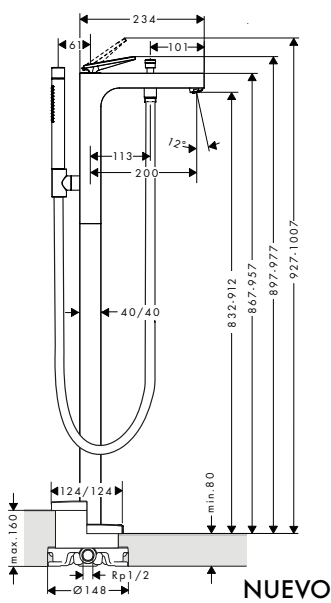

Mezclador monomando de bañera de pie con manecilla de palanca

- / Consiste en: Mezclador monomando de pie de bañera, teleducha, flexo de ducha, soporte de ducha
- / Proyección 200 mm
- / Máximo caudal a 3 bar: 20 l/min
- / Caudal del caño de bañera a 3 bar: 20 l/min
- / Caudal de la teleducha a 3 bar: 13,5 l/min
- / Con inversor automático
- / Sistema antical QuickClean

Compuesto de:
/ Teleducha 2jet (# 28532000)
/ Flexo efecto metálico 1,25 m (# 28282000)

Versión alternativa:
/ Mezclador monomando de bañera de pie con manecilla de palanca con corte rómbico

A completar con:
/ Set básico para grifería de pie

Acabado	Referencia	Euro*
Cromo	39440000	1.926,00
Acabados Especiales*	39440XXX	2.889,00

NUOVO

NUOVO