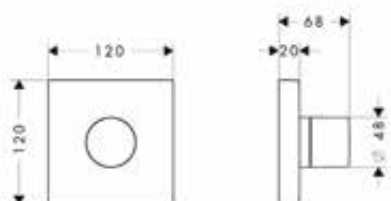

Llave de paso e inversor Trio/ Quattro 120/120 empotrado

Acabado	Referencia	Euro*
chromo	10932000	319,18
Acabados Especiales*	10932XXX	478,77

A completar con:

/ Set básico para Trio llave de paso e inversor 120/120 empotrado	36770180	306,98
/ Set básico para Quattro inversor empotrado de 3 salidas	16930180	275,85
/ Set básico para Trio llave de paso e inversor empotrado	16982180	189,18