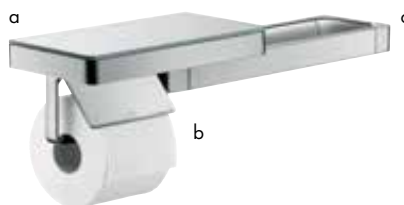

Elegante combinación de barra con repisa 300 mm (instalación asimétrica) y portarrollos. Se requieren 2 sets de montaje.

Productos requeridos:

- a. ref. 42838000 + 1 x ref. 42870000 set de montaje
- b. ref. 42836000 + 1 x ref. 42870000 set de montaje
- c. Barra