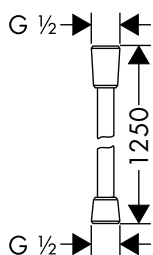

Flexos

Flexo de ducha 1,25 m

- / Flexo de ducha de alta calidad con efecto metalizado
- / Longitud del flexo 1,25 m
- / Tuercas cónicas en ambos extremos

Tamaño alternativo:

- / Flexo de ducha 1,60 m
- / Flexo de ducha 2,00 m

Acabado	Referencia	Euro *
cromo	28622000	28,57
Acabados Especiales*	28622XXX	42,86
cromo	28626000	31,03
Acabados Especiales*	28626XXX	46,55
cromo	28624000	32,42
Acabados Especiales*	28624XXX	48,63