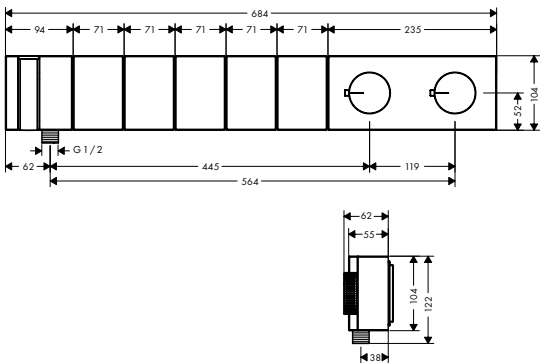

Acabado	Referencia	Euro*
	cromo	46730000	3.267,78
	Acabados Especiales*	46730XXX	4.901,67
Módulo de termostato Select 680/100 para 5 funciones / Consiste en: Módulo de termostato, soporte de ducha, Teleducha, flexo de ducha / Posibilidad de reducir el caudal hasta el 50% aprox. durante su uso / Cómoda apertura y cierre con el pulsador Select para 5 funciones / Máximo caudal a 3 bar: 38 l/ min / Botón de seguridad a 40°C / Temperatura máxima ajustable para flexos de ducha con tuercas cilíndricas en ambos lados / Mín. presión en funcionamiento: 1 bar / Máx. presión en funcionamiento: 10 bar / El termostato se entrega con botones Rain, teleducha, Mono, Intense PowderRain y PowderRain Este producto no está disponible en acabados especiales cepillados. Compuesto de: / Flexo efecto metálico 1,25 m (# 28282000) Versión alternativa: / Módulo de termostato Select 680/100 para 5 funciones - corte de diamante Este producto no está disponible en acabados especiales cepillados. A completar con: / Set básico para módulo de termostato Select para 5 funciones			
	cromo	46731000	3.594,13
	Acabados Especiales*	46731XXX	5.391,20
Set básico para módulo de termostato Select para 5 funciones / 5 funciones / Instalación horizontal / Conexiones DN20 con adaptadores a DN15 Este producto no está disponible en acabados especiales cepillados. Versión alternativa: / Termostato de gran caudal empotrado - corte de diamante Este producto no está disponible en acabados especiales cepillados. A completar con: / Set básico iBox universal			
	cromo	46740000	1.164,16
	Acabados Especiales*	46740XXX	1.746,24
Termostato de gran caudal empotrado / Máximo caudal a 3 bar: 59 l/ min / Botón de seguridad a 40°C / Temperatura máxima ajustable / Válvula anti-retorno / Amortiguador de sonido / Mín. presión en funcionamiento: 1 bar / Máx. presión en funcionamiento: 10 bar Este producto no está disponible en acabados especiales cepillados. Versión alternativa: / Termostato de gran caudal empotrado - corte de diamante Este producto no está disponible en acabados especiales cepillados. A completar con: / Set básico iBox universal			
	cromo	46741000	1.279,93
	Acabados Especiales*	46741XXX	1.919,90