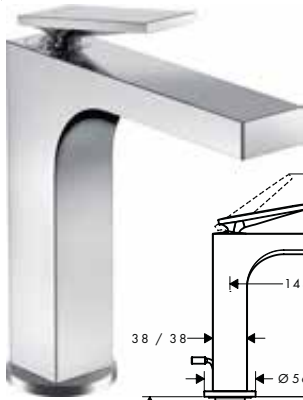

NUEVO

NUEVO

NUEVO

NUEVO

Mezclador monomando de lavabo 160 con manecilla de palanca y vaciador automático

- / Consiste en: Mezclador monomando de lavabo, vaciador
- / ComfortZone 160
- / Proyección 143 mm
- / Chorro ajustable
- / Máximo caudal a 3 bar: 5 l/min
- / Vaciador automático de 1 1/4"
- / Sistema antical QuickClean

Versión alternativa:

- / Mezclador monomando de lavabo 160 con manecilla de palanca y vaciador
- / Mezclador monomando de lavabo 160 con manecilla de palanca y vaciador automático con corte rómbico
- / Mezclador monomando de lavabo 160 con manecilla de palanca y vaciador con corte rómbico

Acabado

Referencia

Euro*

Cromo
Acabados
Especiales*

39023000
39023XXX

545,70
818,55