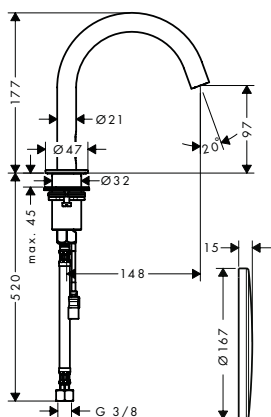

Mezclador electrónico de lavabo

- / ComfortZone 100
- / Proyección 148 mm
- / Máximo caudal a 3 bar: 3,5 l/min
- / Regulación de temperatura mediante ibox universal cuerpo empotrado
- / Detector de proximidad por infrarrojos
- / Conexión a red
- / Tiempo máximo de apertura: 10 s
- / Enjuague higiénico activable (flujo de agua automático)
- / Frecuencia (del ciclo) de enjuague 24 h
- / Tiempo del ciclo de enjuague higiénico: 10 s
- / Enjuague continuo activable (apertura durante 180 s, adecuado para desinfección térmica)

Este producto no está disponible en los acabados especiales color oro rojo y cromo negro.

A completar con:

- / Set básico para mezclador electrónico de lavabo

Acabado	Referencia	Euro*
cromo	38010000	1.101,03
negro mate	38010670	1.541,44
Acabados Especiales*	38010XXX	1.651,55

	16182180	279,91