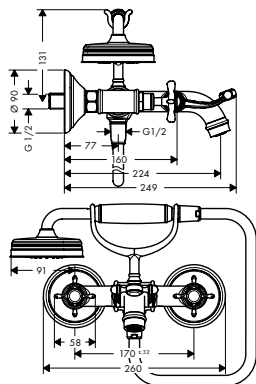

Bañera

Mezclador bimando de bañera de 2 agujeros

- / Consiste en: Mezclador bimando de bañera, teleducha, flexo de ducha, soporte de ducha
- / Proyección 224 mm
- / Excéntricas 170 ± 32 mm
- / Máximo caudal a 3 bar: 20 l/min
- / Caudal del caño de bañera a 3 bar: 20 l/min
- / Caudal de la teleducha a 3 bar: 14 l/min
- / Sistema antical QuickClean

Acabado	Referencia	Euro *
chromo	16540000	1.385,54
níquel cepillado	16540820	2.078,31
Acabados Especiales *	16540XXX	2.078,31

Compuesto de:

- / Teleducha 100 1jet (# 16320XXX)
- / Flexo de ducha 1.25 m (# 28112XXX)