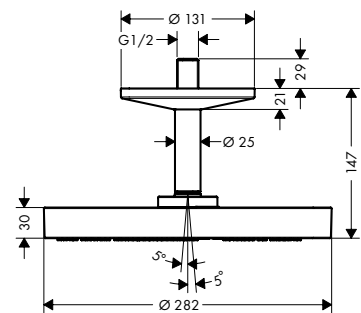

A completar con:

- / Set básico para ducha fija 2jet con brazo de ducha

Acabado	Referencia	Euro*
cromo	48492000	1.177,00
negro mate	48492670	1.647,80
Acabados Especiales*	48492XXX	1.765,50

cromo	48491000	1.016,50
negro mate	48491670	1.423,10
Acabados Especiales*	48491XXX	1.524,75

	35361180	337,05

NUEVO