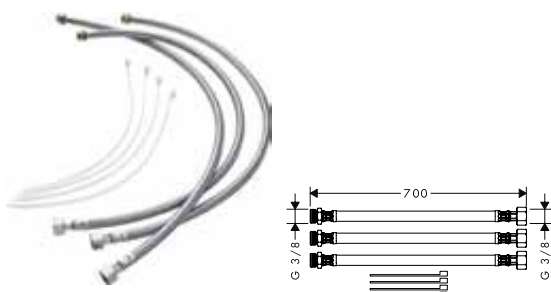

Set de alargó

- / Largo 700 mm

38960000	57,99