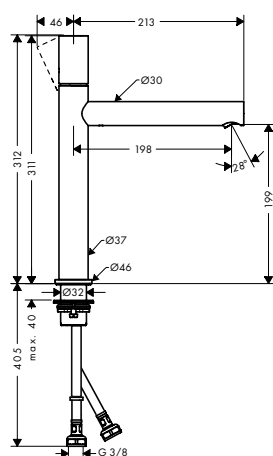

Mezclador monomando de lavabo 200 con manecilla zero y vaciador

- / Consiste en: Mezclador monomando de lavabo, vaciador
- / ComfortZone 200
- / Proyección 198 mm
- / Máximo caudal a 3 bar: 5 l/min
- / Con vaciador libre

cromo	45003000	485,89
níquel cepillado	45003820	728,84
Acabados Especiales *	45003XXX	728,84