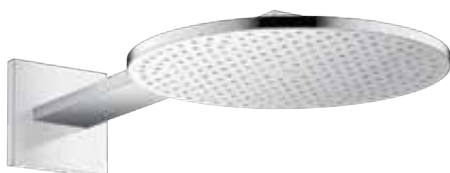

**Set básico para Quattro
inversor empotrado
de 3 salidas**

16930180 275,85

- / Requiere control de volumen por separado
- / 3 funciones
- / Posible uso simultáneo de 2 funciones
- / Para todos los sets externos de inversor Quattro
- / Máximo caudal a 3 bar: 65 l/min

Teleduchas

Teleducha teleducha 2jet

cromo 12680000 198,59
Acabados 12680XXX 297,89
Especiales*

- / Tipo de chorro: Rain, Mono
- / Cambio del tipo de chorro con difusor giratorio
- / Máximo caudal a 3 bar: 13 l/min
- / Caudal Mono (a 3 bar): 11 l/min
- / Caudal Rain (a 3 bar): 13 l/min
- / Sistema antical QuickClean

Sets de ducha

**Set de ducha 0.90 m
con teleducha 120 2jet**

cromo 12231000 572,45
Acabados 12231XXX 858,68
Especiales*

- / Consiste en: teleducha, barra de ducha, flexo de ducha, control deslizante
- / Cabezal 70 mm
- / Tipo de chorro: Rain, Soft jet
- / Máximo caudal a 3 bar: 13 l/min
- / Perfil de la barra: redondo

1. **Compuesto de:**
2. / Teleducha teleducha 2jet (# 12680000)
   - / Flexo efecto metálico 1,60 m (# 28286000)

Termostatos

Para ver todas las opciones de termostatos diríjase al capítulo de AXOR Showers.

Duchas

Para ver todas las opciones de duchas AXOR diríjase al capítulo de AXOR Showers.