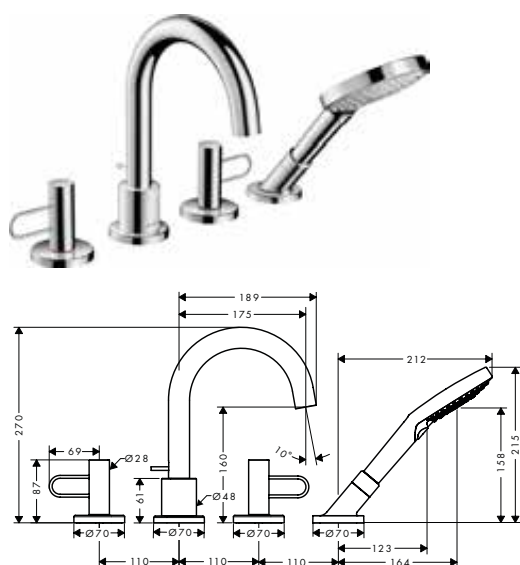

Grifería de 4 agujeros para montaje sobre borde de bañera con manecillas loop

Acabado	Referencia	Euro*
cromo	38445000	1.101,03
níquel cepillado	38445820	1.651,55
Acabados Especiales*	38445XXX	1.651,55

- / Consiste en: Mezclador de 4 agujeros para borde de bañera, teleducha, Secuflex set completo, soporte de ducha
- / Máxima longitud de extracción de la teleducha: 1,10 m
- / Máximo caudal a 3 bar: 22 l/min
- / Caudal del caño de bañera a 3 bar: 22 l/min
- / Caudal de la teleducha a 3 bar: 16 l/min
- / Sistema antical QuickClean

Compuesto de:
/ Teleducha 120 3jet (# 26050000)

A completar con:		
/ Set básico para grifería de 4 agujeros para montaje sobre borde de bañera	15480180	974,02