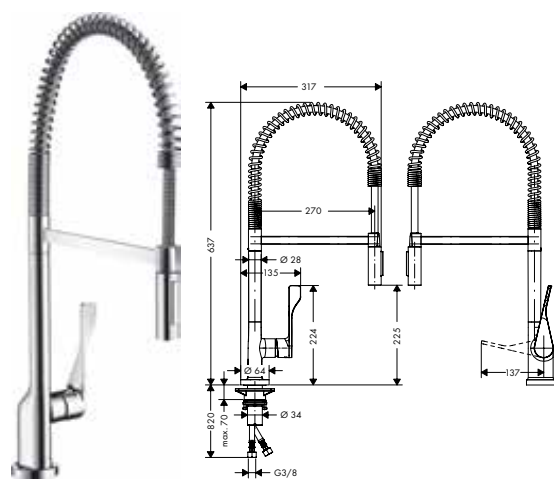

Mezclador monomando de cocina 230 Semi-Pro

- / ComfortZone 230
- / Caño giratorio 360°
- / Tipo de chorro: normal, lluvia
- / Máximo caudal a 3 bar: 9 l/min
- / Válvula anti-retorno
- / Sistema antical QuickClean

Acabado	Referencia	Euro*
Cromo	39840000	870,66
acabado de acero inoxidable	39840800	1.218,94
Acabados Especiales*	39840XXX	1.305,99

Este producto está disponible en acabados especiales sólo bajo solicitud AXOR Signature.