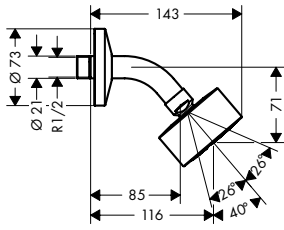

#### Versión alternativa:

/ ShowerHeaven 720/720 sin luz acabado de acero inoxidable 10625800 7.546,07

**NUEVO**

**Ducha fija 75 1jet EcoSmart con brazo de ducha**

- / Consiste en: ducha fija, brazo de ducha
- / Cabezal 73 mm
- / Tipo de chorro: PowderRain
- / Proyección 116 mm
- / Orientable
- / Brazo de ducha 85 mm
- / Máx. caudal 8,7 l/min aprox. a 3 bar
- / Caudal PowderRain (a 3 bar): 8,7 l/min
- / Ducha fija desmontable para limpieza
- / Conexión DN15
- / Sistema antical QuickClean