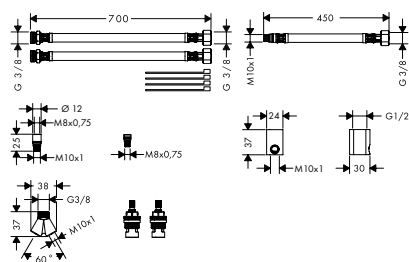

Acabado	Referencia	Euro*
chromo	48050000	625,95
negro mate	48050670	876,33
Acabados Especiales*	48050XXX	938,93

**Set de alargo para mezclador monomando de 3 agujeros**

- / Largo 700 mm

38959000	122,73
----------	--------