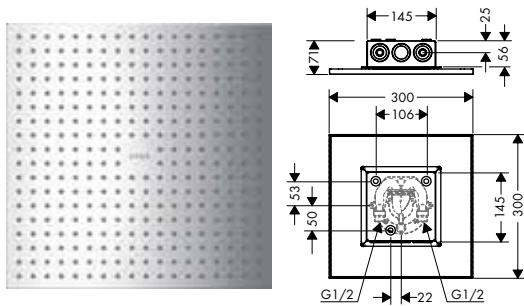

Ducha fija 300/300 2jet

- / Cabezal 300 x 300 mm
- / Tipo de chorro: PowderRain, Intense PowderRain
- / Máx. caudal 17 l/min aprox. a 3 bar
- / Caudal PowderRain (a 3 bar): 17 l/min
- / Caudal Rain 15 l/min aprox. a 3 bar
- / Ducha fija desmontable para limpieza
- / Sistema antical QuickClean

Versión alternativa:

- / Ducha fija 300/300 1jet

A completar con:

- / Set básico para ducha fija

Cromo
Acabados
Especiales*

35321000
35321XXX

1.677,33
2.516,00