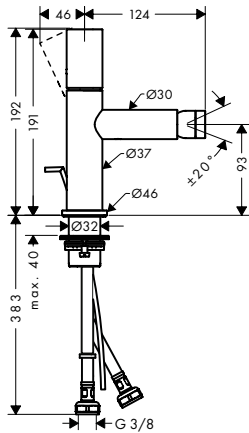

Mezclador monomando de bidé con manecilla zero y vaciador automático

- / Consiste en: mezclador monomando de bidé, vaciador
- / Proyección 124 mm
- / Aireador orientable
- / Máximo caudal a 3 bar: 5 l/min
- / Vaciador automático de 1 1/4"
- / Sistema antical QuickClean

Acabado	Referencia	Euro*
Cromo	45200000	453,89
níquel cepillado	45200820	680,84
Acabados Especiales*	45200XXX	680,84