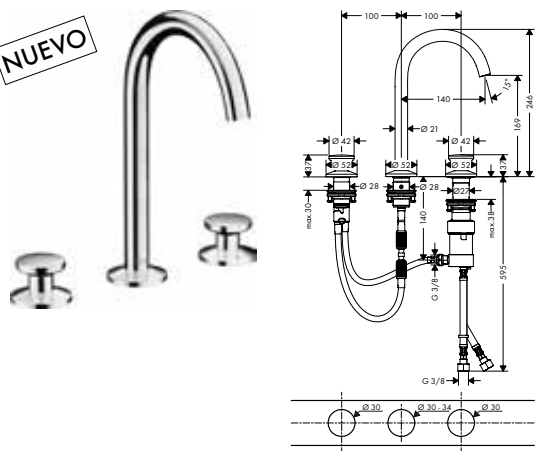

NUEVO

Mezclador de lavabo de 3 agujeros Select 170 con vaciador Push-Open

- / Consiste en: mezclador de lavabo de 3 agujeros, vaciador
- / ComfortZone 170
- / Proyección 140 mm
- / Caño giratorio 120°
- / Máximo caudal a 3 bar: 5 l/min
- / Vaciador Push-Open de 1 1/4"
- / Material del vaciador: metal

Acabado	Referencia	Euro*
chromo	48070000	695,50
negro mate	48070670	973,70
Acabados Especiales*	48070XXX	1.043,25

NUEVO

Mezclador de lavabo de 3 agujeros 170 con vaciador Push-Open

- / Consiste en: mezclador de lavabo de 3 agujeros, vaciador
- / ComfortZone 170
- / Proyección 140 mm
- / Caño giratorio 120°
- / Máximo caudal a 3 bar: 5 l/min
- / Vaciador Push-Open de 1 1/4"
- / Material del vaciador: metal

Acabado	Referencia	Euro*
chromo	48050000	625,95
negro mate	48050670	876,33
Acabados Especiales*	48050XXX	938,93

Set de alargo para mezclador monomando de 3 agujeros

- / Largo 700 mm

38959000	122,73

NUEVO

Mezclador de lavabo empotrado Select con caño 220 mm

- / Consiste en: mezclador monomando de lavabo empotrado, vaciador
- / Proyección 220 mm
- / Máximo caudal a 3 bar: 5 l/min
- / Con vaciador libre

Acabado	Referencia	Euro*
chromo	48112000	513,60
negro mate	48112670	719,04
Acabados Especiales*	48112XXX	770,40

1. **A completar con:**
2. / Set básico para mezclador de lavabo empotrado Select

13625180	256,80