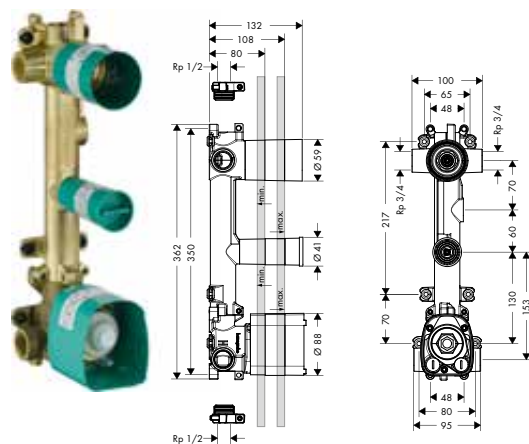

**A completar con:**

- / Set básico para módulo de termostato 380/120 empotrada para 2 funciones

Acabados Especiales*	36703000	860,49
	36703XXX	1.290,74

	36701180	725,78
--	----------	--------

**Set básico para módulo de termostato 380/120 empotrada para 2 funciones**