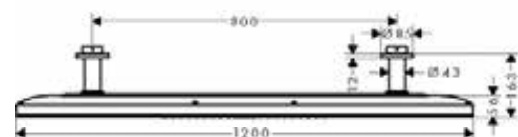

Duchas fijas

ShowerHeaven 1200/300 4jet con luz 3500 K

- / Cabezal 1200 x 300 mm
- / Tipo de chorro: PowderRain, Rain, Mono
- / Conexión de techo 100 mm
- / Máx. caudal 30 l/min aprox. a 3 bar
- / Caudal PowderRain exterior (a 3 bar): 12 l/min
- / Caudal PowderRain interior (a 3 bar): 12 l/min
- / Caudal Rain 16 l/min aprox. a 3 bar
- / Caudal Mono 15 l/min aprox. a 3 bar
- / Se pueden controlar individualmente o en combinación
- / Ducha fija desmontable para limpieza
- / Las aletas extendibles se pueden abrir manualmente
- / Con luz integrada
- / Luz: LED
- / Transformador fuente de alimentación, 24 V, 60 W, EuP II
- / Entrada: 100 - 240 V AC / 50/60 Hz
- / Salida: 24 V - DC
- / Temperatura de color: 3500 K
- / Color de la luz: blanco neutro
- / Sistema antical QuickClean

Acabado	Referencia	Euro*
cromo	10628000	10.478,72
Acabados Especiales*	10628XXX	15.718,08

Este producto no está disponible en los acabados especiales de cromo negro pulido y cromo negro cepillado.

Versión alternativa:

/ ShowerHeaven 1200/300 4jet sin luz	cromo	10637000	9.245,98
	Acabados Especiales*	10637XXX	13.868,97
Este producto no está disponible en los acabados especiales de cromo negro pulido y cromo negro cepillado.			
/ ShowerHeaven 1200/300 4jet con luz 5000 K	cromo	10629000	10.478,72
	Acabados Especiales*	10629XXX	15.718,08

Este producto no está disponible en los acabados especiales de cromo negro pulido y cromo negro cepillado.

A completar con:

/ Set básico para ShowerHeaven 1200/300 4jet		10922180	679,77