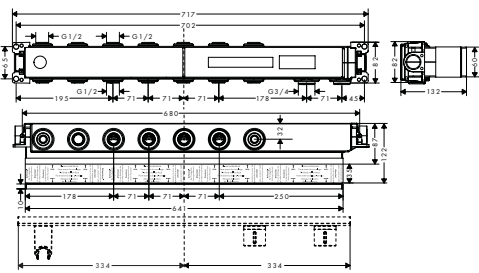

Acabado	Referencia	Euro*
	cromo	46730000	3.267,78
	Acabados Especiales*	46730XXX	4.901,67
Módulo de termostato Select 680/100 para 5 funciones / Consiste en: Módulo de termostato, soporte de ducha, Teleducha, flexo de ducha / Posibilidad de reducir el caudal hasta el 50% aprox. durante su uso / Cómoda apertura y cierre con el pulsador Select para 5 funciones / Máximo caudal a 3 bar: 38 l/ min / Botón de seguridad a 40°C / Temperatura máxima ajustable para flexos de ducha con tuercas cilíndricas en ambos lados / Mín. presión en funcionamiento: 1 bar / Máx. presión en funcionamiento: 10 bar / El termostato se entrega con botones Rain, teleducha, Mono, Intense PowderRain y PowderRain Este producto no está disponible en acabados especiales cepillados. Compuesto de: / Flexo efecto metálico 1,25 m (# 28282000) Versión alternativa: / Módulo de termostato Select 680/100 para 5 funciones - corte de diamante Este producto no está disponible en acabados especiales cepillados. A completar con: / Set básico para módulo de termostato Select para 5 funciones			
	cromo	46731000	3.594,13
	Acabados Especiales*	46731XXX	5.391,20
Set básico para módulo de termostato Select para 5 funciones / 5 funciones / Instalación horizontal / Conexiones DN20 con adaptadores a DN15 Este producto no está disponible en acabados especiales cepillados. Versión alternativa: / Termostato de gran caudal empotrado - corte de diamante Este producto no está disponible en acabados especiales cepillados. A completar con: / Set básico iBox universal			
	cromo	46740000	1.164,16
	Acabados Especiales*	46740XXX	1.746,24
Termostato de gran caudal empotrado / Máximo caudal a 3 bar: 59 l/ min / Botón de seguridad a 40°C / Temperatura máxima ajustable / Válvula anti-retorno / Amortiguador de sonido / Mín. presión en funcionamiento: 1 bar / Máx. presión en funcionamiento: 10 bar Este producto no está disponible en acabados especiales cepillados. Versión alternativa: / Termostato de gran caudal empotrado - corte de diamante Este producto no está disponible en acabados especiales cepillados. A completar con: / Set básico iBox universal			
	cromo	46741000	1.279,93
	Acabados Especiales*	46741XXX	1.919,90