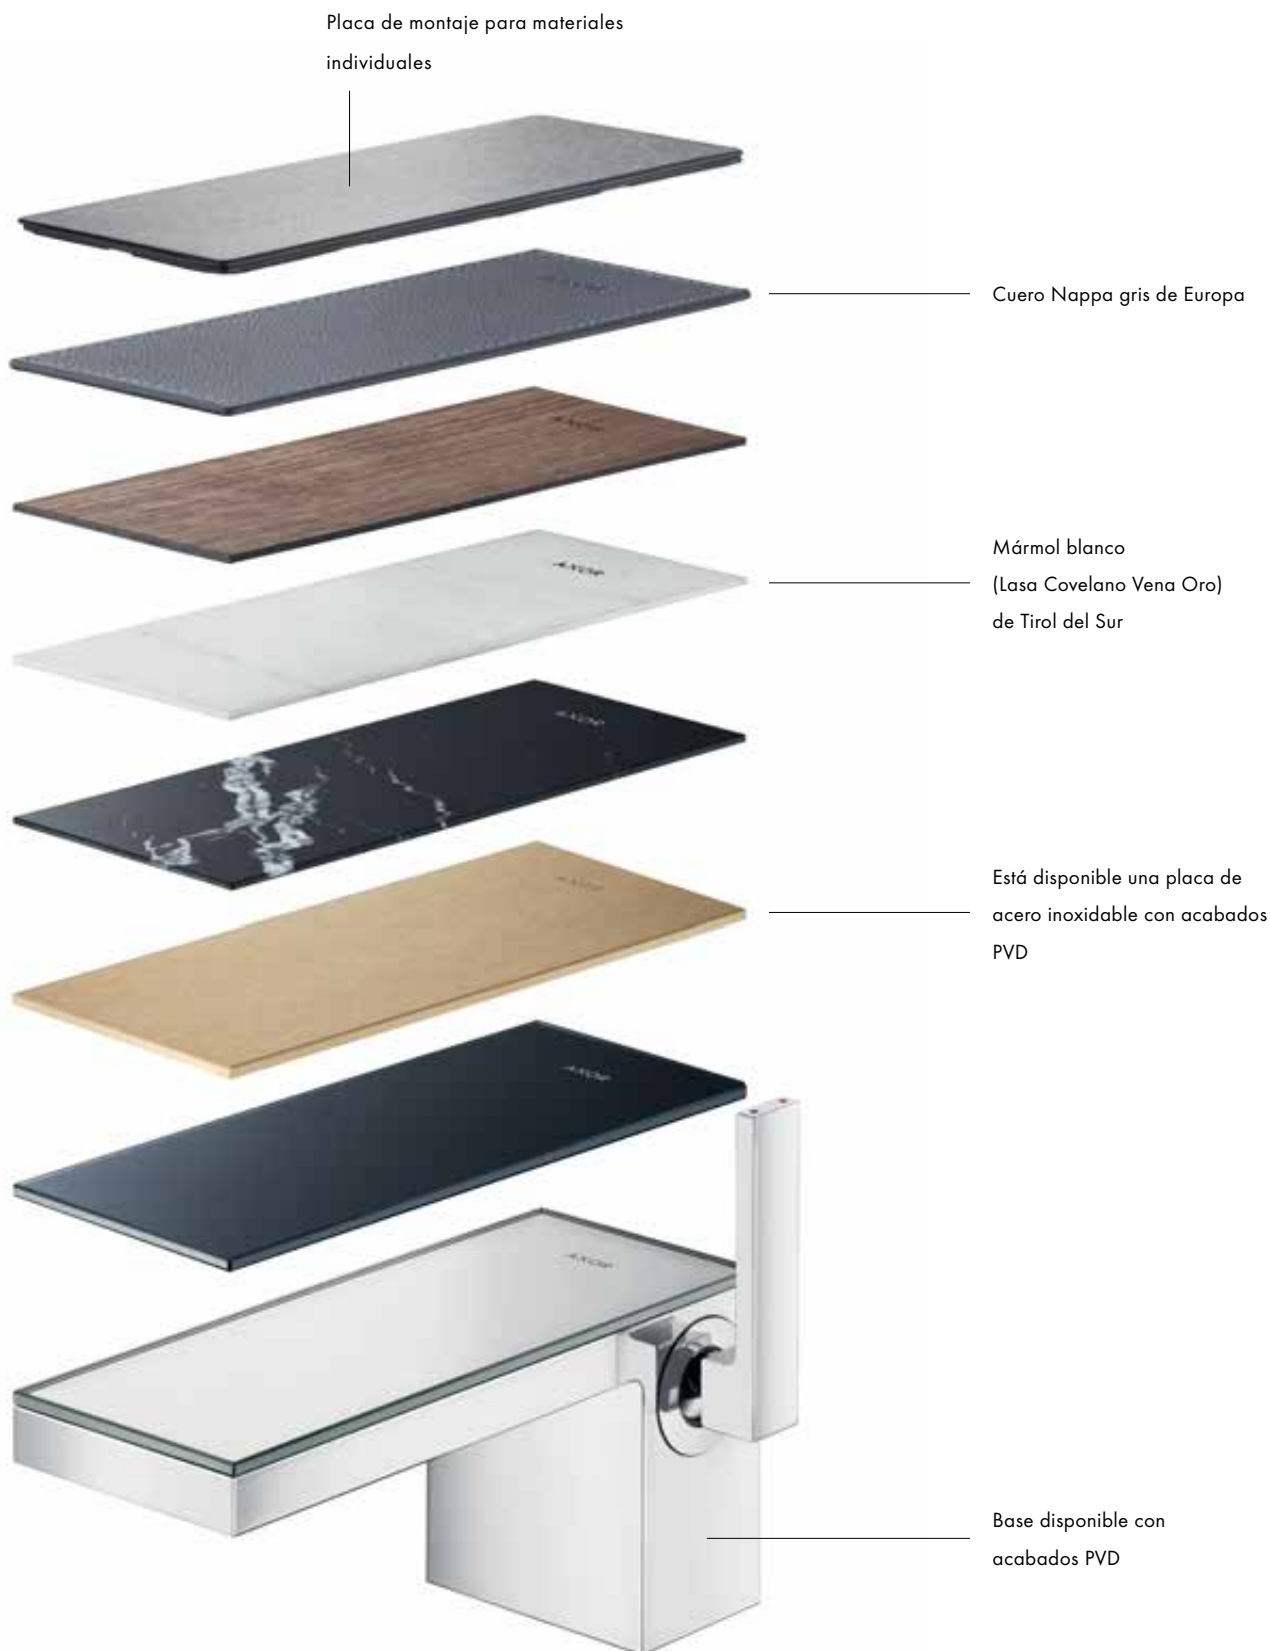

Un concepto vanguardista y una conexión ingeniosa: un cuerpo de metal, cromado o con una de las diferentes superficies AXOR FinishPlus. Coronado con una fascinante placa: con un exclusivo portfolio de materiales, AXOR Signature abre la puerta a nuevas y pioneras posibilidades. Vidrio, metal, madera, mármol, cuero. Más resplandor. Nuevas experiencias más sensuales. Gracias a materiales especiales de la madre naturaleza. Un nuevo concepto para mezcladores. Exclusivo para AXOR MyEdition.

Nogal americano

Mármol negro

(Nero Marquina)

procedente del País Vasco

Placa de cristal negro

Placa de cristal de espejo