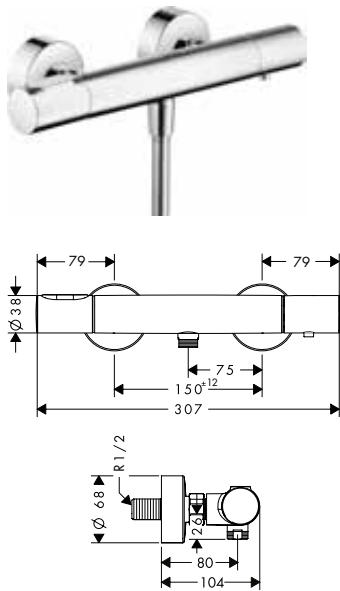

Termostato de ducha visto

- / Excéntricas 150 ± 12 mm
- / Máximo caudal a 3 bar: 20 l/min
- / Botón de seguridad a 40 °C
- / Temperatura máxima ajustable
- / Válvula anti-retorno
- / Amortiguador de sonido
- / Mín. presión en funcionamiento: 1 bar
- / Máx. presión en funcionamiento: 10 bar

chromo
Acabados
Especiales*

34635000
34635XXX

492,20
738,30