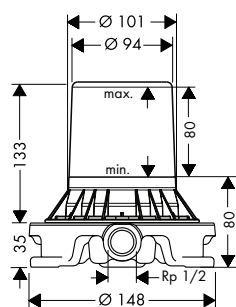

Set básico para grifería de pie

10452180	502,58