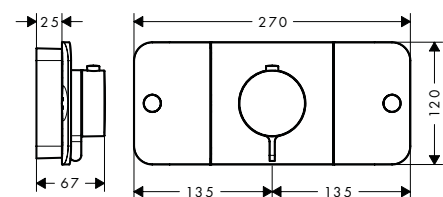

Módulo de termostato empotrado para 2 funciones

Acabado	Referencia	Euro*
cromo	45712000	973,06
negro mate	45712670	1.362,32
Acabados Especiales*	45712XXX	1.459,59

- / Función Eco: control de caudal mediante manecilla
- / Posibilidad de reducir el caudal hasta el 50% aprox. durante su uso
- / Cómoda apertura y cierre de funciones con un gran pulsador Select
- / Caudal por función 24 l/min aprox. a 3 bar
- / Caudal con el uso simultáneo de todas las funciones: 30 l/min
- / Botón de seguridad a 40°C
- / Temperatura máxima ajustable
- / El termostato permite desinfección térmica
- / Válvula anti-retorno
- / Mín. presión en funcionamiento: 1 bar
- / El termostato se entrega con botones teleducha y Rain

A completar con:

/ Set básico para módulo de termostato	45710180	346,89