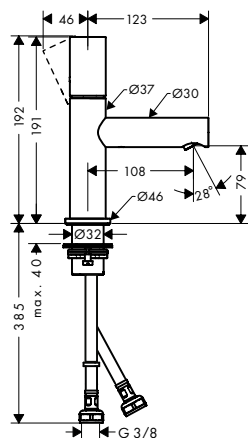

Lavabo

Mezclador monomando de lavabo 80 con manecilla zero y vaciador

- / Consiste en: Mezclador monomando de lavabo, vaciador
- / ComfortZone 80
- / Proyección 108 mm
- / Máximo caudal a 3 bar: 5 l/min
- / Con vaciador libre

Acabado	Referencia	Euro *
cromo	45005000	356,52
níquel cepillado	45005820	534,78
Acabados Especiales *	45005XXX	534,78