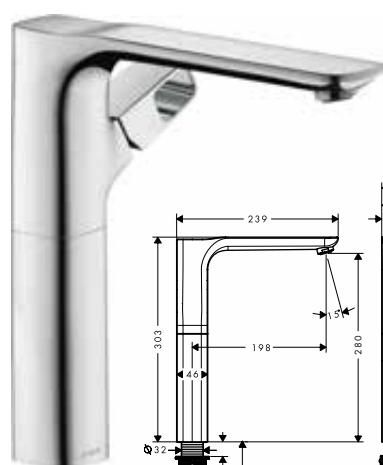

Mezclador monomando de lavabo 280 con vaciador

- / Consiste en: Mezclador monomando de lavabo, vaciador
- / ComfortZone 280
- / Proyección 198 mm
- / Máximo caudal a 3 bar: 5 l/min
- / Con vaciador libre
- / Sistema antical QuickClean
- / En la parte superior del caño (en general apto para lavabos tipo bol)

Este producto no está disponible en los acabados especiales de cromo negro pulido y cromo negro cepillado.

cromo 11035000 882,43
Acabados 11035XXX 1.323,65
Especiales*