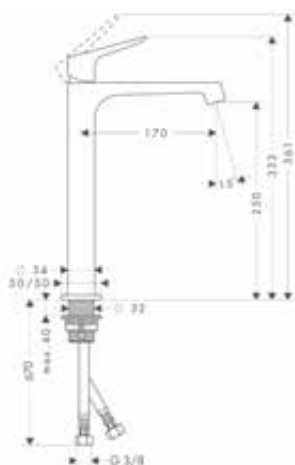

Mezclador monomando de lavabo 250 con vaciador

- / Consiste en: Mezclador monomando de lavabo, vaciador
- / ComfortZone 250
- / Proyección 170 mm
- / Máximo caudal a 3 bar: 5 l/min
- / Con vaciador libre

Cromo
Acabados
Especiales*

34127000
34127XXX

678,38
1.017,57