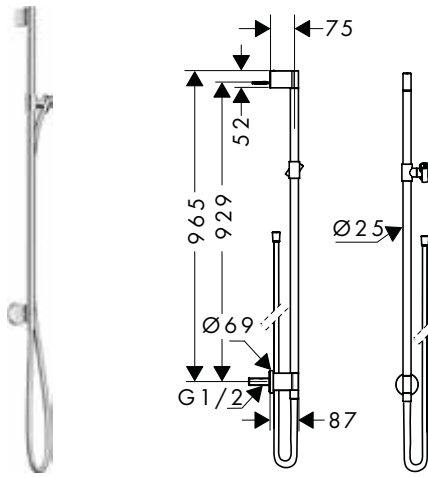

NUEVO

NUEVO  
NUEVO

NUEVO

**Barra de ducha 0,90 m con conexión a pared**

- / Consiste en: barra de ducha, soporte deslizante, conexión a pared, flexo de ducha
- / Para flexos con tuerca cónica
- / Perfil de la barra: redondo
- / Diámetro de la barra: 25 mm
- / Soporte deslizante de metal
- / Soporte deslizante, giratorio y orientable