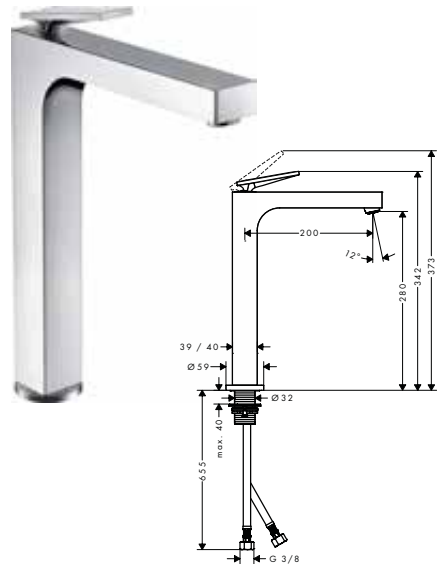

NUEVO

NUEVO

Mezclador monomando de lavabo 280 con manecilla de palanca con vaciador

- / Consiste en: Mezclador monomando de lavabo, vaciador
- / ComfortZone 280
- / Proyección 200 mm
- / Máximo caudal a 3 bar: 5 l/min
- / Con vaciador libre
- / Sistema antical QuickClean

Versión alternativa:

- / Mezclador monomando de lavabo 280 con manecilla de palanca con vaciador con corte rómbico

Acabado	Referencia	Euro*
Acabados Especiales*	39021000	823,90
Acabados Especiales*	39021XXX	1.235,85