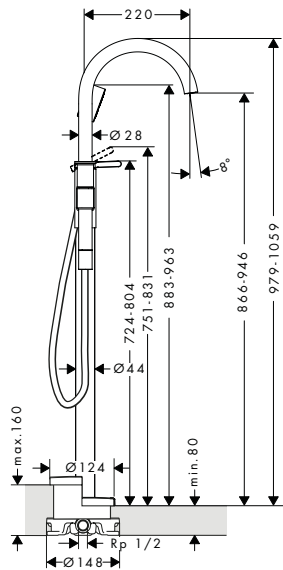

Bañera

Acabado Referencia Euro*

Mezclador monomando de bañera de pie

cromo	48440000	1.926,00
negro mate	48440670	2.696,40
Acabados Especiales*	48440XXX	2.889,00

- / Consiste en: Mezclador monomando de pie de bañera, teleducha, flexo de ducha, soporte de ducha
- / Proyección 220 mm
- / Caudal del caño de bañera a 3 bar: 21,5 l/min
- / Caudal de la teleducha a 3 bar: 8 l/min
- / Con inversor automático

Compuesto de:

- / Flexo efecto metálico 1,25 m (# 28282XXX)
- / Teleducha 75 1jet EcoSmart (# 48651XXX)

A completar con:

- / Set básico para grifería de pie

10452180 502,58

NUEVO