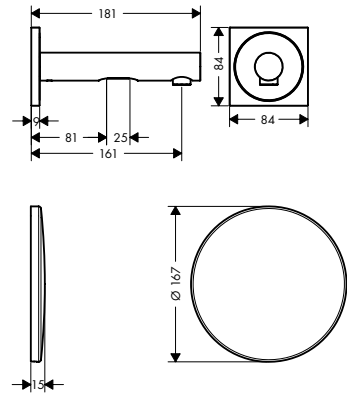

Acabado	Referencia	Euro*	
	cromo	45110000	1.023,35	
	Acabados Especiales*	45110XXX	1.535,03	
Mezclador monomando electrónico de lavabo empotrado con caño 160 mm / Proyección 161 mm / Máximo caudal a 3 bar: 5 l/min / Regulación de temperatura mediante ibox universal cuerpo empotrado / Detector de proximidad por infrarrojos / Conexión a red / Tiempo máximo de apertura: 10 s / Enjuague higiénico activable (flujo de agua automático) / Frecuencia (del ciclo) de enjuague 24 h / Tiempo del ciclo de enjuague higiénico: 10 s / Enjuague continuo activable (apertura durante 180 s, adecuado para desinfección térmica) / Para un funcionamiento óptimo calcule una distancia mínima de 140 mm entre el centro del caño y el canto trasero del lavabo				
Tamaño alternativo: / Mezclador monomando electrónico de lavabo empotrado con caño 220 mm				
		cromo	45111000	1.038,22
		Acabados Especiales*	45111XXX	1.557,33
A completar con: / Set básico para mezclador electrónico de lavabo				
			16180180	341,54

		16180180	341,54
	Set básico para mezclador electrónico de lavabo / Para caño de pared infrarrojo / Máximo caudal a 3 bar: 5 l/min		

		13594000	99,19
	Prolongación 25 mm para set básico para grifería electrónica de pared / Prolongación de cuerpo empotrado / Para toda la grifería de pared electrónica / largo de prolongación: 25 mm