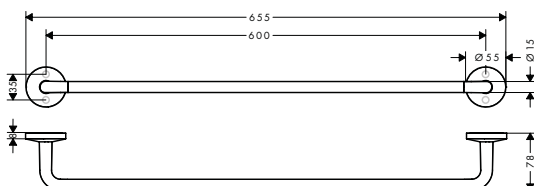

Tamaño alternativo:

/ Toallero 800 mm	cromo	42880000	171,20
	negro mate	42880670	239,68
	Acabados Especiales*	42880XXX	256,80