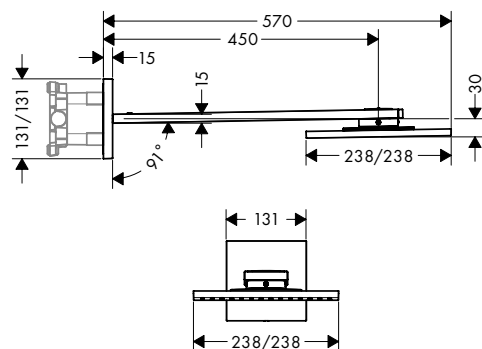

cromo	35310000	1.497,68	
	Acabados Especiales*	35310XXX	2.246,52	
Ducha fija 250/250 2jet con brazo de ducha / Consiste en: ducha fija, brazo de ducha / Cabezal 250 x 250 mm / Tipo de chorro: PowderRain, Intense PowderRain / Brazo de ducha 450 mm / Máx. caudal 19 l/min aprox. a 3 bar / Caudal PowderRain (a 3 bar): 19 l/min / Caudal Rain 15 l/min aprox. a 3 bar / Ducha fija desmontable para limpieza / La tarjeta de servicio con filtro se puede quitar, sin herramientas, para su limpieza. / Sistema antical QuickClean				
Versión alternativa: / Ducha fija 250/250 1jet con brazo de ducha	cromo	35306000	1.318,03	
	Acabados Especiales*	35306XXX	1.977,05	
A completar con: / Set básico para ducha fija 2jet con brazo de ducha		35361180	337,05