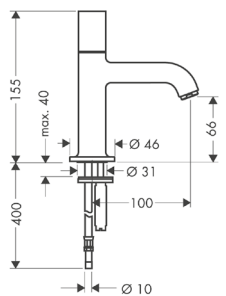

Grifo simple 70 sin vaciador

- / ComfortZone 70
- / Proyección 100 mm
- / Máximo caudal a 3 bar: 5 l/min
- / Para agua fría o premezclada
- / Sistema antical QuickClean

Acabado	Referencia	Euro*
Cromo	38130000	278,63
níquel cepillado	38130820	417,95
Acabados Especiales*	38130XXX	417,95