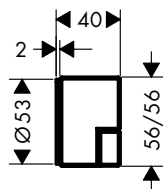

Llave de paso empotrada

- / 1 elemento

Este producto no está disponible en acabados especiales cepillados.

Versión alternativa:

- / Llave de paso empotrado - corte de diamante

Este producto no está disponible en acabados especiales cepillados.

A completar con:

- / Set básico 52 l/min para llave de paso 120/120
- / Set básico para llave de paso DN15 caudal 40 l/min
- / Set básico para llave de paso DN20 caudal 130 l/min

chromo	46770000	292,65
Acabados Especiales*	46770XXX	438,98
chromo	46771000	321,75
Acabados Especiales*	46771XXX	482,63
	16973180	89,02
	16974180	92,45
	16970180	96,51