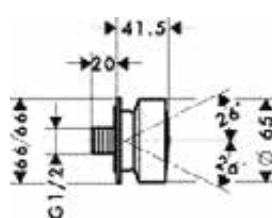

Ducha lateral square 1jet

- / Cabezal 65 mm
- / Tipo de chorro: Rain
- / Rótula: ángulo de ducha lateral ajustable
- / Máx. caudal 5 l/min aprox. a 3 bar
- / Caudal Rain 5 l/min aprox. a 3 bar
- / Sistema antical QuickClean
- / Material: metal

Acabado	Referencia	Euro*
cromo	28469000	138,03
Acabados Especiales*	28469XXX	207,05