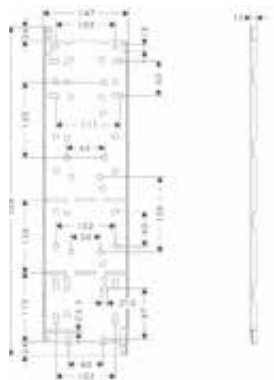

Set de montaje

10973180

208,12