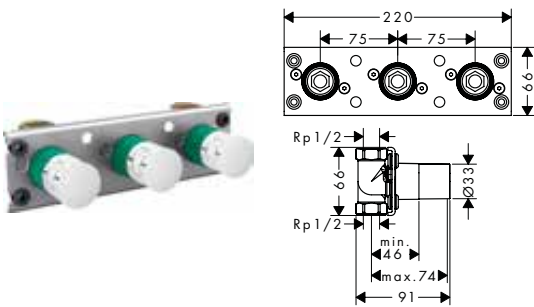

Set básico para termostato de ducha visto/empotrado de dos funciones

45442180

110,96

- / Conexiones Rp 1/2