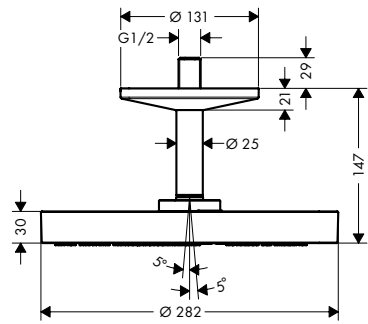

NUEVO

Ducha fija 280 1jet con conexión a techo

- / Consiste en: ducha fija, conexión de techo
- / Cabezal 280 mm
- / Tipo de chorro: PowderRain y Rain en combinación
- / Orientable
- / Conexión de techo 120 mm
- / Máx. caudal 12,2 l/min aprox. a 3 bar
- / Ducha fija desmontable para limpieza
- / Conexión DN15
- / Sistema antical QuickClean

Acabado	Referencia	Euro*
Cromo	48493000	909,50
negro mate	48493670	1.273,30
Acabados Especiales*	48493XXX	1.364,25

Versión alternativa:

- / Ducha fija 280 2jet con conexión a techo

Cromo	48494000	1.070,00
negro mate	48494670	1.498,00
Acabados Especiales*	48494XXX	1.605,00