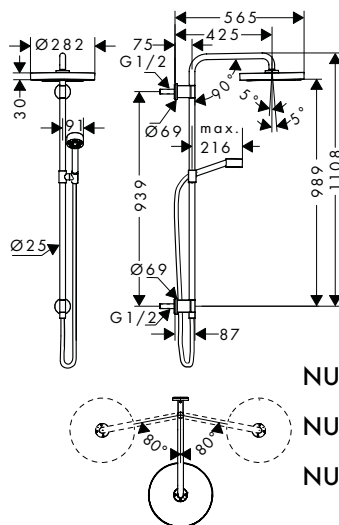

A completar con:

- / Set básico para showerpipe 48798180 160,50

NUEVO

NUEVO

NUEVO

NUEVO

NUEVO