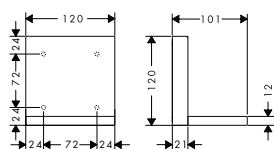

AXOR ShowerCollection accessories designed by Philippe Starck

Repisa 120/120

- / Material del marco: Latón
- / Material repisa: Metal
- / Se incluye material de montaje
- / Fijación oculta
- / Distancia entre perforaciones: 72 mm
- / Diámetro del agujero del taladro: 6 mm

Acabado

Referencia

Euro*

Cromo
Acabados
Especiales*

40872000
40872XXX

501,30
751,95