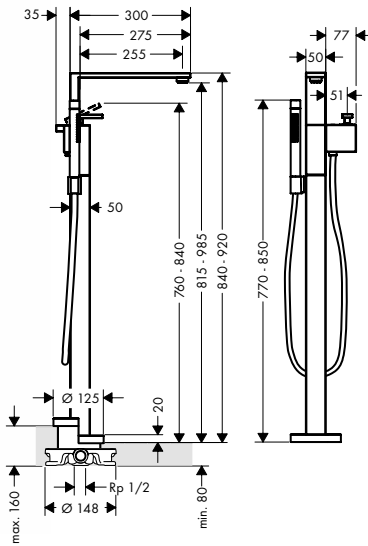

Mezclador monomando de bañera de pie

- / Consiste en: Mezclador monomando de pie de bañera, teleducha, flexo de ducha, soporte de ducha
- / Proyección 255 mm
- / Máximo caudal a 3 bar: 23 l/min
- / Caudal del caño de bañera a 3 bar: 23 l/min
- / Caudal de la teleducha a 3 bar: 13 l/min
- / Con inversor automático

Este producto no está disponible en acabados especiales cepillados.

Compuesto de:

- / Teleducha 2jet (# 28532000)
- / Flexo efecto metálico 1,25 m (# 28282000)

Versión alternativa:

- / Mezclador monomando de bañera de pie - corte de diamante

Este producto no está disponible en acabados especiales cepillados.

A completar con:

- / Set básico para grifería de pie

Acabado	Referencia	Euro*
cromo	46440000	3.194,16
Acabados Especiales*	46440XXX	4.791,24
cromo	46441000	3.513,45
Acabados Especiales*	46441XXX	5.270,18
	10452180	502,58