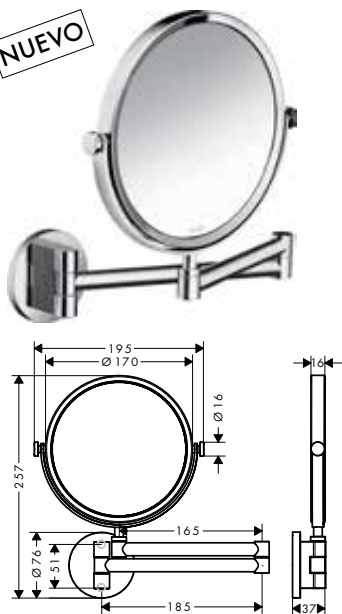

Papelera

- / Colocación a suelo
- / Material: Metal
- / Capacidad: 5 l
- / Cubo sintético extraíble con asa

Acabado	Referencia	Euro*
chromo	42872000	160,50
negro mate	42872670	224,70
Acabados Especiales*	42872XXX	240,75

NUEVO