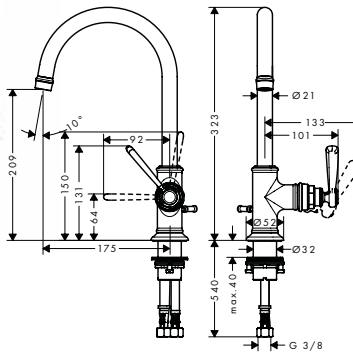

Mezclador monomando de lavabo 210 con vaciador automático y manecilla de palanca

- / Consiste en: Mezclador monomando de lavabo, vaciador
- / ComfortZone 210
- / Proyección 175 mm
- / Caño giratorio 120°
- / Máximo caudal a 3 bar: 5 l/min
- / Vaciador automático de 1 1/4"

Versión alternativa:

- / Mezclador monomando de lavabo con manecilla de palanca y vaciador

Acabado	Referencia	Euro *
chromo	16517000	606,05
níquel cepillado	16517820	909,08
Acabados Especiales *	16517XXX	909,08