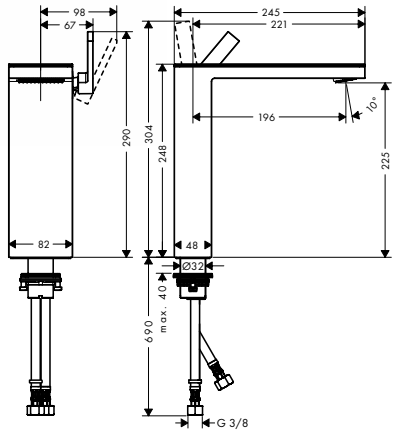

Mezclador monomando de lavabo 230 con vaciador Push-Open sin placa

- / Consiste en: Mezclador monomando de lavabo, vaciador
- / ComfortZone 230
- / Proyección 196 mm
- / Máximo caudal a 3 bar: 5 l/min
- / Conducciones internas de agua aisladas - sin contacto con níquel y plomo
- / Vaciador Push-Open de 1 1/4"
- / Sistema antical QuickClean
- / En la parte superior del caño (en general apto para lavabos tipo bol)

A completar con (escoja una opción):

- / Placa 245 metal
- / Placa 245 cristal
- / Placa 245 nogal negro
- / Placa 245 mármol lasa covelano vena oro
- / Placa 245 mármol nero marquina
- / Placa 245 cuero
- / Placa de montaje 245

Acabados Especiales*	Referencia	Euro*
chromo	47022000	778,85
Acabados Especiales*	47022XXX	1.168,28

chromo	47904000	155,69
Acabados Especiales*	47904XXX	233,54
espejo negro	47901000	155,69
	47901600	155,69
	47907000	467,27
	47910000	467,27
	47914000	467,27
gris	47917000	467,27
	47922000	32,42