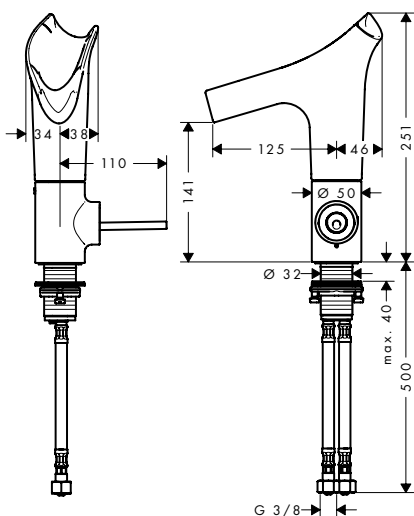

Lavabo

Mezclador monomando de lavabo 140 con caño de cristal y vaciador

- / Consiste en: Mezclador monomando de lavabo, vaciador
- / ComfortZone 140
- / Proyección 125 mm
- / Caño giratorio en 3 posiciones: 95°, 120° o 360°
- / Conexión Easy-click entre el caño y el cuerpo con la función SafetyStop
- / El caño se puede lavar en el lavavajillas
- / Material del caño: Cristal
- / Máximo caudal a 3 bar: 4 l/min
- / Con vaciador libre
- / Colocación del mando a la izquierda o a la derecha
- / En la parte inferior de la base (no apto para lavabos tipo bol)

Acabado	Referencia	Euro*
Cromo	12112000	1.417,96
Blanco	12112450	1.729,98
Acabados Especiales*	12112XXX	2.126,94

Tamaño alternativo:

- / Mezclador monomando de lavabo 220 con caño de cristal para lavabo tipo bol con vaciador

Cromo	12114000	1.800,06
Acabados Especiales*	12114XXX	2.700,09

Versión alternativa:

- / Mezclador monomando de lavabo 140 con caño de cristal y vaciador - corte de diamante
- / Mezclador monomando de lavabo 140 con caño de cristal y vaciador

Cromo	12122000	1.643,84
color oro pulido	12122990	2.465,76
Acabados Especiales*	12122XXX	2.465,76
Cromo	12123000	1.643,84
color oro pulido	12123990	2.465,76
Acabados Especiales*	12123XXX	2.465,76