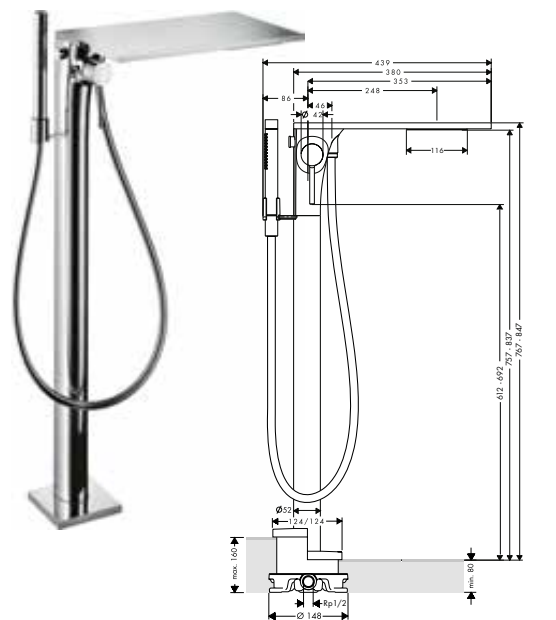

1.206,32

**Lavabo tipo bol 570/450**

- / Material: Resina mineral
- / Lavabo sobre encimera

blanco

42305000

1.005,59

Bañera

**Mezclador monomando de bañera de pie**