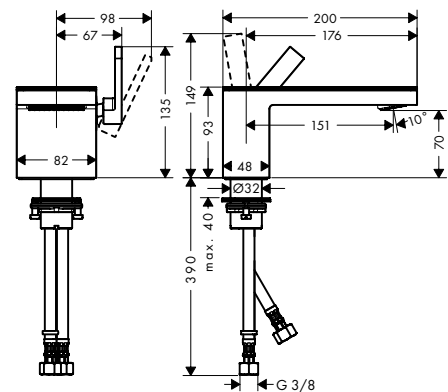

Lavabo

Mezclador monomando de lavabo 70 con vaciador push-open

- / Consiste en: Mezclador monomando de lavabo, placa, vaciador
- / ComfortZone 70
- / Proyección 151 mm
- / Placa de cristal espejo realizada en cristal de seguridad
- / Máximo caudal a 3 bar: 5 l/min
- / Conducciones internas de agua aisladas - sin contacto con níquel y plomo
- / Vaciador Push-Open de 1 1/4"
- / Sistema antical QuickClean

Compuesto de:

- / Mezclador monomando de lavabo 70 con vaciador Push-Open sin placa (# 47012000)
- / Placa 200 cristal (# 47900XXX)

Acabado	Referencia	Euro*
Cromo / cristal de espejo	47010000	718,83
Cromo / cristal negro	47010600	718,83