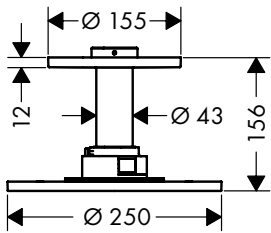

Acabado	Referencia	Euro*	
	cromo	35286000	1.138,27	
	Acabados Especiales*	35286XXX	1.707,41	
Ducha fija 250 1jet con conexión a techo / Consiste en: ducha fija, conexión de techo / Cabezal 250 mm / Tipo de chorro: PowderRain / Conexión de techo 100 mm / Máx. caudal 19 l/min aprox. a 3 bar / Caudal PowderRain (a 3 bar): 19 l/min / Ducha fija desmontable para limpieza / La tarjeta de servicio con filtro se puede quitar, sin herramientas, para su limpieza. / Sistema antical QuickClean				
Versión alternativa: / Ducha fija 250 2jet con conexión a techo	cromo	35297000	1.318,03	
	Acabados Especiales*	35297XXX	1.977,05	
A completar con: / Set básico para ducha fija con conexión a techo		26434180	259,80