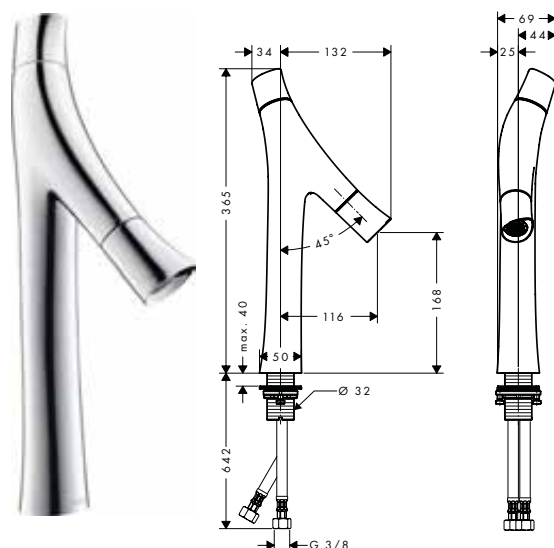

Acabado	Referencia	Euro*
Cromo	12010000	551,80
Acabados Especiales*	12010XXX	827,70

**Versión alternativa:**

- / Mezclador bimando de lavabo 80 con vaciador

Cromo	12011000	551,80
Acabados Especiales*	12011XXX	827,70