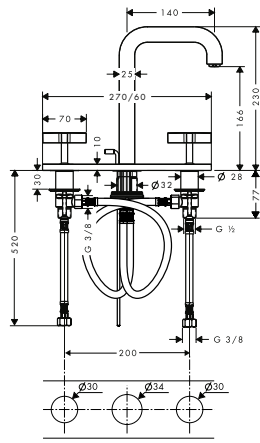

Acabado Referencia Euro*

Grifería de lavabo de 3 agujeros 170 con caño 140 mm, manecillas de cruceta con placa y vaciador automático

- / Consiste en: mezclador de lavabo de 3 agujeros, vaciador
- / ComfortZone 170
- / Proyección 140 mm
- / Máximo caudal a 3 bar: 5 l/min
- / Vaciador automático de 1 1/4"
- / Únicamente apto para instalación sobre superficies planas y lisas

cromo
Acabados
Especiales*

39134000
39134XXX

1.044,75
1.567,13