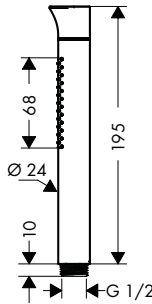

Teleducha teleducha 2jet

- / Tipo de chorro: Rain, Mono
- / Cambio del tipo de chorro con difusor giratorio
- / Máximo caudal a 3 bar: 13 l/min
- / Caudal Mono (a 3 bar): 11 l/min
- / Caudal Rain (a 3 bar): 13 l/min
- / Sistema antical QuickClean

- cromo
- Acabados Especiales*

- 12680000
- 12680XXX

- 198,59
- 297,89