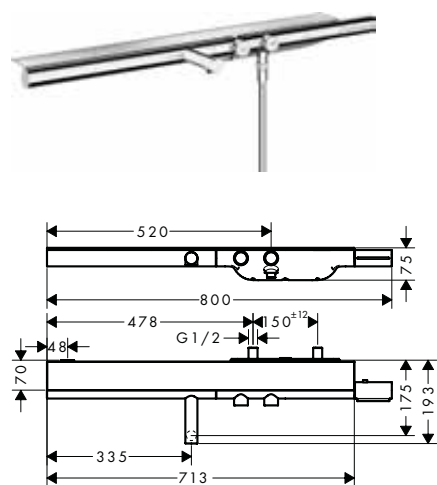

Termostato de bañera 800 visto

- / 2 funciones
- / Posible uso simultáneo de 2 funciones
- / Cómoda apertura y cierre con el pulsador Select para 2 funciones
- / Excéntricas 150 ± 12 mm
- / Máximo caudal a 3 bar: 21 l/min
- / Caudal del caño de bañera a 3 bar: 21 l/min
- / Caudal de la teleducha a 3 bar: 13 l/min
- / Llaves de paso, Termostato
- / Botón de seguridad a 40 °C
- / Temperatura máxima ajustable
- / Válvula anti-retorno
- / Amortiguador de sonido
- / Repisa con cristal de seguridad
- / Conexión: DN15
- / Aireador con sistema antical QuickClean
- / Sistema antical QuickClean
- / El termostato se entrega con botones teleducha y bañera

cromo	45420000	1.787,76
Acabados Especiales*	45420XXX	2.681,64

Tamaño alternativo:

/ Termostato de bañera 1200 visto	cromo	45421000	2.157,55
	Acabados Especiales*	45421XXX	3.236,33