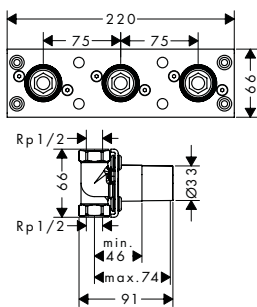

**Set básico para termostato
de ducha visto/empotrado
de dos funciones**

- / Conexiones Rp 1/2

45442180

110,96