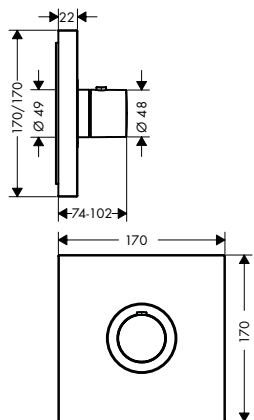

ShowerSelect Square

Termostato de gran caudal square empotrado

- / Máximo caudal a 3 bar: 59 l/min
- / Caudal de agua salida superior a 3 bar 42 l/min aprox.
- / Caudal de agua salida inferior a 3 bar 42 l/min aprox.
- / Botón de seguridad a 40°C
- / Temperatura máxima ajustable

A completar con:

- / Set básico iBox universal

Acabado

cromo
Acabados
Especiales*

Referencia

36718000
36718XXX

Euro*

504,61
756,92

01700180

146,70