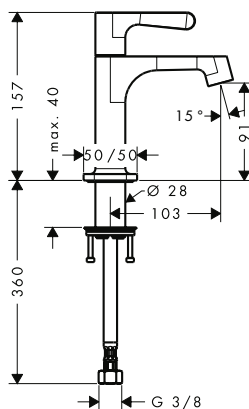

Grifo simple 90 sin vaciador

- / ComfortZone 90
- / Proyección 103 mm
- / Máximo caudal a 3 bar: 5 l/min
- / Para agua fría o premezclada

Cromo
Acabados
Especiales*

34130000
34130XXX

299,60
449,40