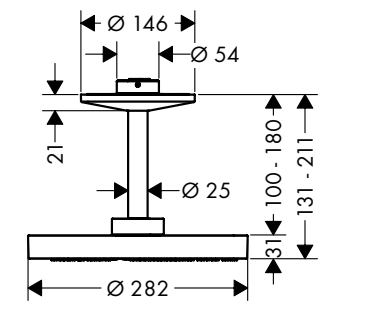

Acabado	Referencia	Euro*
Cromo	48493000	909,50
negro mate	48493670	1.273,30
Acabados Especiales*	48493XXX	1.364,25

**Versión alternativa:**

- / Ducha fija 280 2jet con conexión a techo

Cromo	48494000	1.070,00
negro mate	48494670	1.498,00
Acabados Especiales*	48494XXX	1.605,00