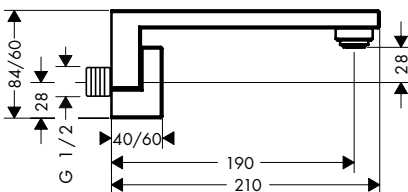

Caño de bañera

- / Largo 190 mm
- / Máximo caudal a 3 bar: 23 l/min

Este producto no está disponible en acabados especiales cepillados.

Versión alternativa:

- / Caño de bañera - corte de diamante

Este producto no está disponible en acabados especiales cepillados.

cromo	46410000	666,93
Acabados Especiales*	46410XXX	1.000,40
cromo	46411000	732,42
Acabados Especiales*	46411XXX	1.098,63