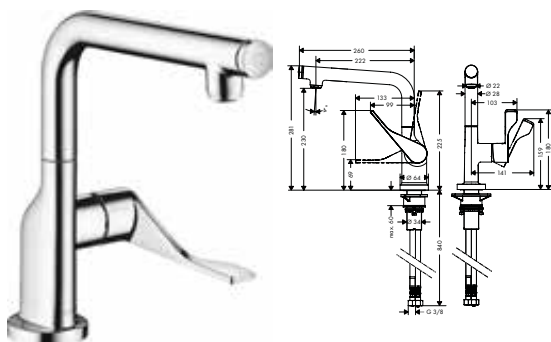

Acabado	Referencia	Euro*
Cromo	39862000	724,93
acabado de acero inoxidable	39862800	993,17
Acabados Especiales*	39862XXX	1.087,40

**Mezclador monomando de cocina Select 230 con caño giratorio**

- / ComfortZone 230
- / Caño giratorio en 3 posiciones: 110°, 150° y 360°
- / Tipo de chorro: normal
- / Cómoda apertura y cierre con el pulsador Select
- / Máximo caudal a 3 bar: 9 l/min
- / Válvula anti-retorno
- / Sistema antical QuickClean