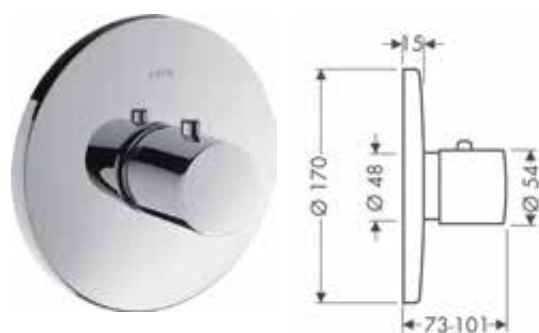

Termostato de gran caudal empotrado

- / Máximo caudal a 3 bar: 59 l/min
- / Caudal de agua salida superior a 3 bar: 42 l/min aprox.
- / Caudal de agua salida inferior a 3 bar: 42 l/min aprox.
- / Botón de seguridad a 40°C
- / Temperatura máxima ajustable
- / Amortiguador de sonido
- / Mín. presión en funcionamiento: 1 bar
- / Máx. presión en funcionamiento: 10 bar

Acabado	Referencia	Euro*
cromo	38715000	749,11
Acabados Especiales*	38715XXX	1.123,67

Versión alternativa:

/ Termostato empotrado	cromo	38375000	742,26
	Acabados Especiales*	38375XXX	1.113,39

Este producto está disponible en los acabados especiales bronce pulido y cepillado sólo bajo solicitud AXOR Signature.

A completar con:

/ Set básico iBox universal		01700180	146,70