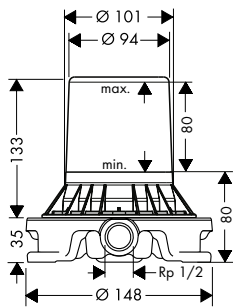

Set básico para grifería de pie

	10452180	502,58