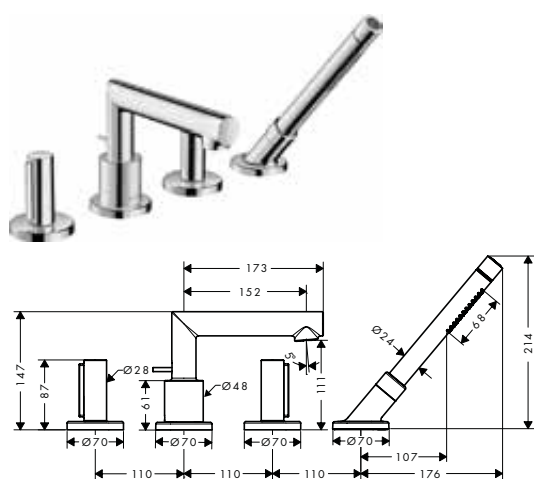

15485180 751,57

- / Máxima longitud de extracción de la teleducha: 1,10 m

**Grifería de 4 agujeros para montaje sobre borde de bañera con manecillas zero**

Acabado	Referencia	Euro*
cromo	45444000	1.101,03
níquel cepillado	45444820	1.651,55
Acabados Especiales*	45444XXX	1.651,55