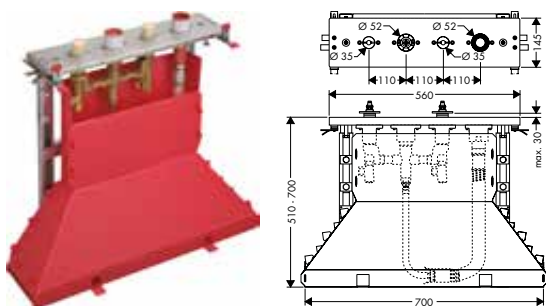

Set básico para grifería de 4 agujeros para montaje sobre repisa

Referencia	15481180	1.575,68

- / Máxima longitud de extracción de la teleducha: 1,10 m