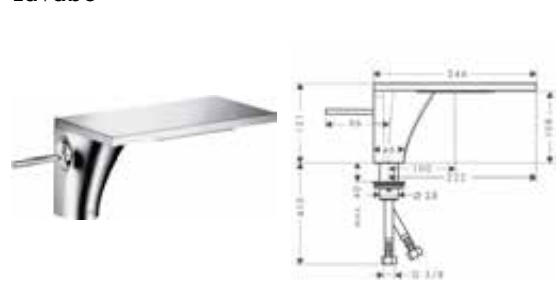

Lavabo

Mezclador monomando de lavabo 110 con vaciador

- / Consiste en: Mezclador monomando de lavabo, vaciador
- / ComfortZone 110
- / Proyección 100 mm
- / Máximo caudal a 3 bar: 4 l/min
- / Con vaciador libre
- / Sistema antical QuickClean

Acabado

Acabados Especiales*

Referencia

18010000
18010XXX

Euro*

995,74
1.493,61