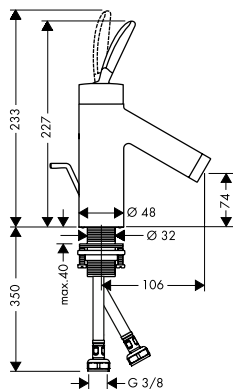

Lavabo Classic

Mezclador monomando de lavabo 70 con vaciador automático

- / Consiste en: Mezclador monomando de lavabo, vaciador
- / ComfortZone 70
- / Proyección 106 mm
- / Máximo caudal a 3 bar: 5 l/min
- / Vaciador automático de 1 1/4"
- / Sistema antical QuickClean

Versión alternativa:

- / Mezclador monomando de lavabo 70 con vaciador

Acabado	Referencia	Euro*
cromo	10010000	532,97
Acabados Especiales*	10010XXX	799,46

cromo	10018000	532,97
Acabados Especiales*	10018XXX	799,46