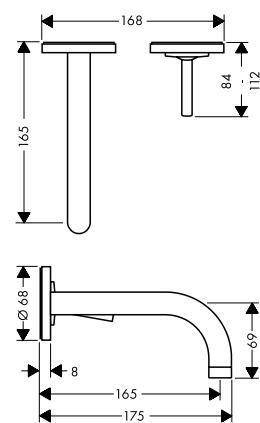

Mezclador monomando de lavabo empotrado con caño 165 mm

- / Consiste en: Mezclador monomando de lavabo empotrado, vaciador
- / Proyección 165 mm
- / Máximo caudal a 3 bar: 5 l/min
- / Con vaciador libre
- / Colocación del mando a la izquierda o a la derecha

Acabado	Referencia	Euro*
chromo	38113000	467,48
níquel cepillado	38113820	701,22
Acabados Especiales*	38113XXX	701,22

Tamaño alternativo:

- / Mezclador monomando de lavabo empotrado con caño 225 mm

chromo	38116000	487,49
níquel cepillado	38116820	731,24
Acabados Especiales*	38116XXX	731,24

Versión alternativa:

- / Mezclador monomando de lavabo empotrado con caño 225 mm y placa

chromo	38115000	730,81
níquel cepillado	38115820	1.096,22
Acabados Especiales*	38115XXX	1.096,22

- / Mezclador monomando de lavabo empotrado con caño 165 mm y placa

chromo	38112000	710,59
níquel cepillado	38112820	1.065,89
Acabados Especiales*	38112XXX	1.065,89