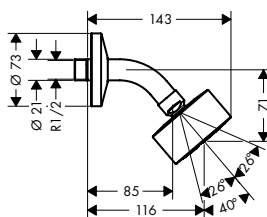

Duchas fijas

NUEVO