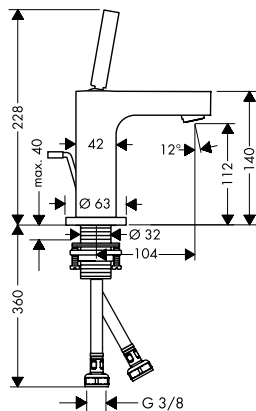

Mezclador monomando de lavabo 110 con vaciador automático

- / Consiste en: Mezclador monomando de lavabo, vaciador
- / ComfortZone 110
- / Proyección 104 mm
- / Máximo caudal a 3 bar: 5 l/min
- / Vaciador automático de 1 1/4"
- / Sistema antical QuickClean

cromo 39010000 742,58
Acabados 39010XXX 1.113,87
Especiales*

Versión alternativa:

- / Mezclador monomando de lavabo 110 con vaciador

cromo 39018000 742,58
Acabados 39018XXX 1.113,87
Especiales*