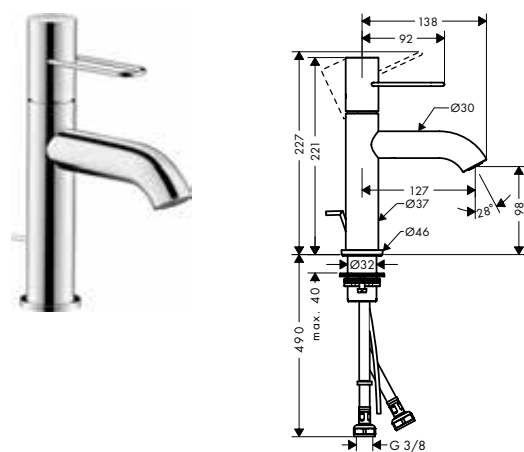

Mezclador monomando de lavabo 100 con manecilla loop y vaciador automático

- / Consiste en: Mezclador monomando de lavabo, vaciador
- / ComfortZone 100
- / Proyección 127 mm
- / Máximo caudal a 3 bar: 5 l/min
- / Vaciador automático de 1 1/4"
- / Sistema antical QuickClean

Acabado	Referencia	Euro *
Cromo	38023000	370,01
níquel cepillado	38023820	555,02
Acabados Especiales*	38023XXX	555,02

Versión alternativa:

- / Mezclador monomando de lavabo 110 con manecilla loop y vaciador

Acabado	Referencia	Euro *
Cromo	38026000	370,01
níquel cepillado	38026820	555,02
Acabados Especiales*	38026XXX	555,02