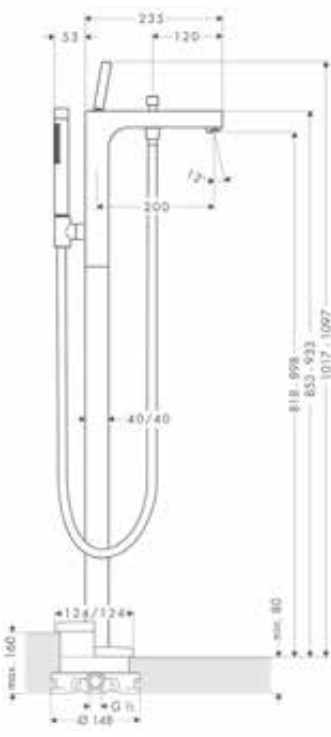

Mezclador monomando de bañera de pie

- / Consiste en: Mezclador monomando de pie de bañera, teleducha, flexo de ducha, soporte de ducha
- / Proyección 200 mm
- / Máximo caudal a 3 bar: 22 l/min
- / Caudal del caño de bañera a 3 bar: 22 l/min
- / Caudal de la teleducha a 3 bar: 16 l/min
- / Con inversor automático
- / Sistema antical QuickClean

Compuesto de:
/ Teleducha 2jet (# 28532000)
/ Flexo efecto metálico 1,25 m (# 28282000)

A completar con:
/ Set básico para grifería de pie

Acabado	Referencia	Euro*
Cromo	39451000	2.462,28
Acabados Especiales*	39451XXX	3.693,42