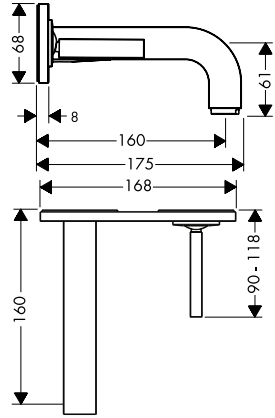

Mezclador monomando de lavabo empotrado con caño 160 mm y placa

- / Consiste en: Mezclador monomando de lavabo empotrado, vaciador
- / Proyección 160 mm
- / Máximo caudal a 3 bar: 5 l/ min
- / Con vaciador libre
- / Colocación del mando a la izquierda o a la derecha
- / Sistema antical QuickClean

Acabado Referencia Euro*

chromo 39112000 889,81
Acabados 39112XXX 1.334,72
Especiales*

Tamaño alternativo:

- / Mezclador monomando de lavabo empotrado con caño 220 mm

chromo 39115000 919,02
Acabados 39115XXX 1.378,53
Especiales*

Versión alternativa:

- / Mezclador monomando de lavabo empotrado con caño 165 mm
- / Mezclador monomando de lavabo empotrado con caño 220 mm y embellecedores

chromo 39113000 716,04
Acabados 39113XXX 1.074,06
Especiales*
chromo 39116000 764,09
Acabados 39116XXX 1.146,14
Especiales*

A completar con:

- / Set básico para mezcladores monomando de lavabo empotrado de pared

13623180 238,50

NUEVO

Mezclador monomando de lavabo empotrado con manecilla de palanca y con caño 220 mm

- / Consiste en: Mezclador monomando de lavabo empotrado, vaciador
- / Proyección 220 mm
- / Máximo caudal a 3 bar: 5 l/ min
- / Con vaciador libre
- / Colocación del mando a la izquierda o a la derecha
- / Sistema antical QuickClean

chromo 39121000 556,40
Acabados 39121XXX 834,60
Especiales*

Versión alternativa:

- / Mezclador monomando de lavabo empotrado con manecilla de palanca, con caño 220 mm y con corte rómbico

chromo 39181000 620,60
Acabados 39181XXX 930,90
Especiales*

A completar con:

- / Set básico para mezcladores monomando de lavabo empotrado de pared

13623180 238,50

NUEVO