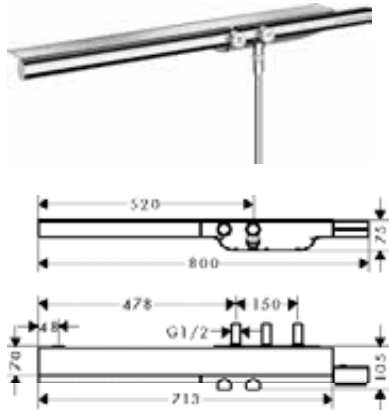

Termostatos vistos / empotrados de ducha

**Termostato 800 visto/
empotrado**

- / Cómoda apertura y cierre con el pulsador Select para 2 funciones
- / Caudal de agua salida superior a 3 bar 22 l/min aprox.
- / Botón de seguridad a 40 °C
- / Temperatura máxima ajustable
- / Válvula anti-retorno
- / Amortiguador de sonido
- / Repisa con cristal de seguridad
- / Posibilidad de controlar una salida de conexión externa G 1/2
- / El termostato se entrega con los botones de teleducha y ducha fija

Acabado
cromo
Acabados
Especiales*

Referencia
45440000
45440XXX

Euro*
1.479,28
2.218,92

A completar con:

- / Set básico para termostato de ducha visto/empotrado de dos funciones

45442180

110,96