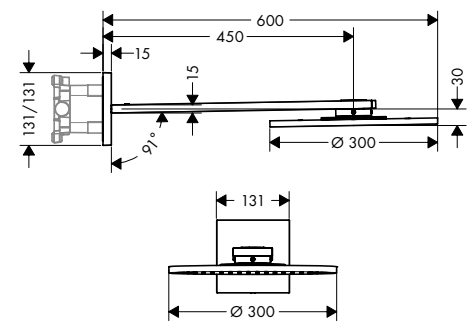

Ducha fija 300 2jet con brazo de ducha

- / Consiste en: ducha fija, brazo de ducha
- / Cabezal 300 mm
- / Tipo de chorro: PowderRain, Intense PowderRain
- / Brazo de ducha 450 mm
- / Máx. caudal 19 l/min aprox. a 3 bar
- / Caudal PowderRain (a 3 bar): 19 l/min
- / Caudal Rain 16 l/min aprox. a 3 bar
- / Ducha fija desmontable para limpieza
- / La tarjeta de servicio con filtro se puede quitar, sin herramientas, para su limpieza.
- / Conexión DN15
- / Sistema antical QuickClean

Cromo	35303000	1.737,25
Acabados Especiales*	35303XXX	2.605,88

Versión alternativa:

- / Ducha fija 300 1jet con brazo de ducha

Cromo	35300000	1.557,49
Acabados Especiales*	35300XXX	2.336,24

A completar con:

- / Set básico para ducha fija 2jet con brazo de ducha

	35361180	337,05