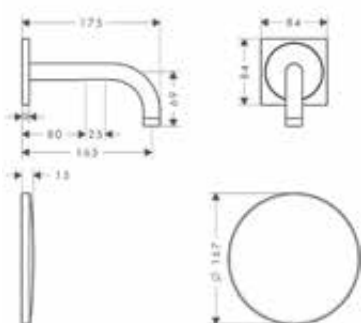

AXOR Uno

Mezclador monomando electrónico de lavabo empotrado con caño 165 mm

- / Proyección 165 mm
- / Máximo caudal a 3 bar: 5 l/min
- / Regulación de temperatura mediante ibox universal cuerpo empotrado
- / Detector de proximidad por infrarrojos
- / Conexión a red
- / Tiempo máximo de apertura: 10 s
- / Enjuague higiénico activable (flujo de agua automático)
- / Frecuencia (del ciclo) de enjuague 24 h
- / Tiempo del ciclo de enjuague higiénico: 10 s
- / Enjuague continuo activable (apertura durante 180 s, adecuado para desinfección térmica)
- / Para un funcionamiento óptimo calcule una distancia mínima de 140 mm entre el centro del caño y el canto trasero del lavabo

cromo	38119000	1.015,43
negro mate	38119670	1.421,60
Acabados Especiales*	38119XXX	1.523,15

Tamaño alternativo:

- / Mezclador monomando electrónico de lavabo empotrado con caño 225 mm

cromo	38120000	1.029,77
negro mate	38120670	1.441,72
Acabados Especiales*	38120XXX	1.544,66

A completar con:

- / Set básico para mezclador electrónico de lavabo

16180180	341,54