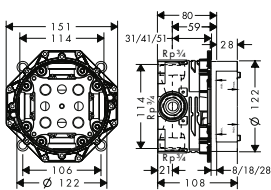

Set básico iBox universal

- / Adecuado para todas las instalaciones empotradas de ducha y de bañera
- / Cuerpo simétrico en la rotación
- / Conexiones DN20

01700180

146,70