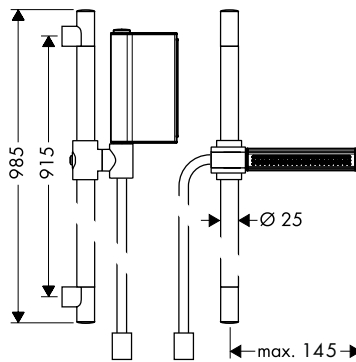

Set de ducha 0,90 m con teleducha 2jet

- / Consiste en: teleducha, barra de ducha, flexo de ducha, control deslizante
- / Tipo de chorro: Rain, flood spray
- / AXOR Starck barra de ducha 0,90m
- / Máximo caudal a 3 bar: 12 l/min

Compuesto de:
/ Teleducha 2jet (# 45720000)
/ Flexo efecto metálico 1,60 m (# 28286000)

Acabado	Referencia	Euro*
Cromo	45722000	299,92
Acabados Especiales*	45722XXX	449,88