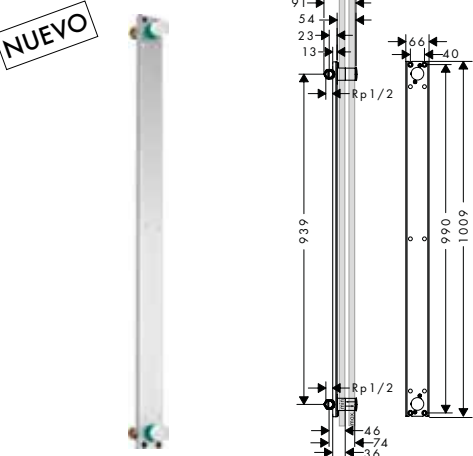

A completar con:

- / Set básico para showerpipe

48798180	160,50

NUEVO
NUEVO
NUEVO
NUEVO

NUEVO