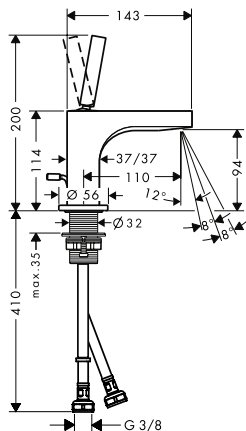

Mezclador monomando de lavabo 90 con vaciador automático

- / Consiste en: Mezclador monomando de lavabo, vaciador
- / ComfortZone 90
- / Proyección 110 mm
- / Chorro ajustable
- / Máximo caudal a 3 bar: 5 l/min
- / Vaciador automático de 1 1/4"
- / Sistema antical QuickClean

cromo 39035000 615,57
Acabados 39035XXX 923,36
Especiales*