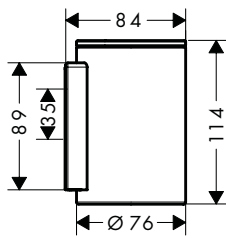

AXOR Universal Circular Accesorios

Acabado Referencia Euro *

Portavaso

- / Material: Cristal
- / Se incluye material de montaje
- / Distancia entre perforaciones: 35 mm
- / Diámetro del agujero del taladro: 6 mm

cromo	42804000	123,05
negro mate	42804670	172,27
Acabados Especiales*	42804XXX	184,58

NUEVO