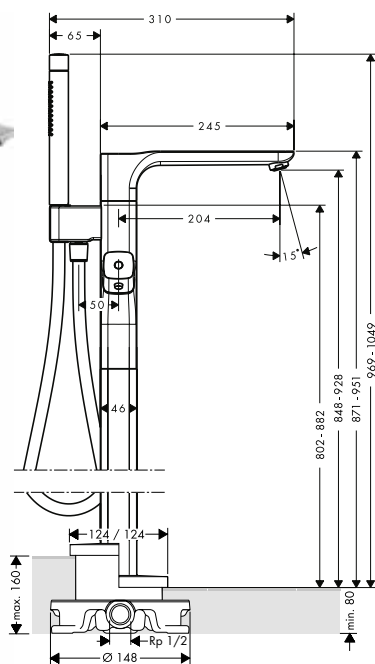

Termostato de bañera de pie

Acabado	Referencia	Euro*
chromo	11422000	2.851,12
Acabados Especiales*	11422XXX	4.276,68

- / Consiste en: Termostato de bañera de pie, teleducha, flexo de ducha, soporte de ducha
- / Proyección 204 mm
- / 2 funciones
- / Tipo de chorro del mezclador: normal
- / Tipo de chorro de la teleducha: Rain, Mono
- / Máximo caudal a 3 bar: 21 l/min
- / Caudal del caño de bañera a 3 bar: 21 l/min
- / Caudal de la teleducha a 3 bar: 14 l/min
- / Mín. presión en funcionamiento: 1 bar
- / Máx. presión en funcionamiento: 10 bar
- / Termostato, llave de paso e inversor
- / Botón de seguridad a 40°C
- / Temperatura máxima ajustable
- / Válvula anti-retorno
- / Conexión: DN15
- / Aireador con sistema antical QuickClean

Este producto no está disponible en los acabados especiales de cromo negro pulido y cromo negro cepillado.

Compuesto de:

- / Teleducha 2jet (# 28532000)
- / Flexo de ducha 1,25 m (# 28622000)

A completar con:

/ Set básico para grifería de pie	10452180	502,58