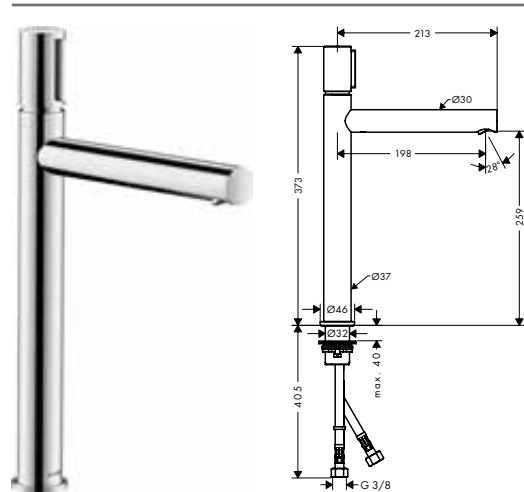

Mezclador de lavabo Select 260 con vaciador

- / Consiste en: Mezclador de lavabo, vaciador
- / ComfortZone 260
- / Proyección 198 mm
- / Máximo caudal a 3 bar: 5 l/min
- / Con vaciador libre

Acabado	Referencia	Euro *
Cromo	45014000	647,67
níquel cepillado	45014820	971,51
Acabados Especiales*	45014XXX	971,51