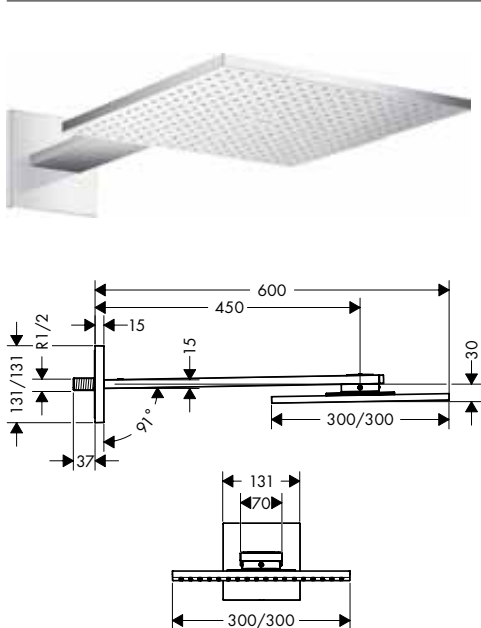

Ducha fija 300/300 1jet con brazo de ducha

- / Consiste en: ducha fija, brazo de ducha
- / Cabezal 300 x 300 mm
- / Tipo de chorro: PowderRain
- / Brazo de ducha 450 mm
- / Máx. caudal 18,2 l/min aprox. a 3 bar
- / Caudal PowderRain (a 3 bar): 18,2 l/min
- / Ducha fija desmontable para limpieza
- / La tarjeta de servicio con filtro se puede quitar, sin herramientas, para su limpieza.
- / Conexión DN15
- / Sistema antical QuickClean

Tamaño alternativo:

- / Ducha fija 250/250 1jet con brazo de ducha

Versión alternativa:

- / Ducha fija 300/300 2jet con brazo de ducha

Cromo
Acabados
Especiales*

35314000
35314XXX

1.557,49
2.336,24

Cromo
Acabados
Especiales*

35306000
35306XXX

1.318,03
1.977,05

Cromo
Acabados
Especiales*

35318000
35318XXX

1.737,25
2.605,88