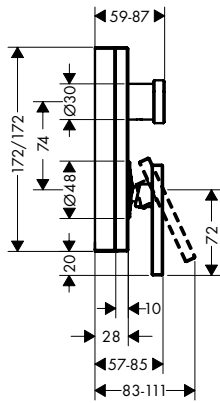

Bañera

Mezclador monomando de bañera empotrado

- / Caudal de agua salida superior a 3 bar: 20 l/min
- / Caudal de agua salida inferior a 3 bar: 28 l/min
- / Máximo caudal a 3 bar: 28 l/min
- / Con inversor automático
- / Amortiguador de sonido

Este producto no está disponible en acabados especiales cepillados.

Versión alternativa:

- / Mezclador monomando de bañera empotrado - corte de diamante

Este producto no está disponible en acabados especiales cepillados.

A completar con:

- / Set básico iBox universal

Acabado	Referencia	Euro*
chromo	46450000	1.074,07
Acabados Especiales*	46450XXX	1.611,11
chromo	46451000	1.181,71
Acabados Especiales*	46451XXX	1.772,57
	01700180	146,70