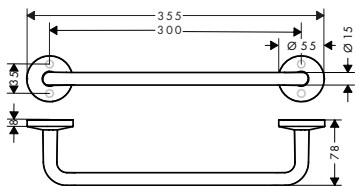

AXOR Universal Circular Accesorios

Acabado Referencia Euro *

Portavaso

- / Material: Cristal
- / Se incluye material de montaje
- / Distancia entre perforaciones: 35 mm
- / Diámetro del agujero del taladro: 6 mm

cromo	42804000	123,05
negro mate	42804670	172,27
Acabados Especiales*	42804XXX	184,58

NUEVO

Jabonera

- / Se incluye material de montaje
- / Fijación oculta
- / Distancia entre perforaciones: 35 mm
- / Diámetro del agujero del taladro: 6 mm

cromo	42805000	107,00
negro mate	42805670	149,80
Acabados Especiales*	42805XXX	160,50

NUEVO

Dosificador de jabón

- / Material: Metal, Plástico
- / Tipo de jabón: Jabón líquido
- / Capacidad 300 ml
- / Se incluye material de montaje
- / Distancia entre perforaciones: 35 mm
- / Diámetro del agujero del taladro: 6 mm

cromo	42810000	139,10
negro mate	42810670	194,74
Acabados Especiales*	42810XXX	208,65

NUEVO

Asidero

- / Material: Metal
- / Longitud: 355 mm
- / Se incluye material de montaje
- / Fijación oculta
- / Distancia entre perforaciones: 300 mm
- / Diámetro del agujero del taladro: 6 mm

cromo	42813000	149,80
negro mate	42813670	209,72
Acabados Especiales*	42813XXX	224,70

NUEVO

Toallero 600 mm

- / Material: Metal
- / Longitud: 655 mm
- / Se incluye material de montaje
- / Distancia entre perforaciones: 600 mm
- / Diámetro del agujero del taladro: 6 mm

cromo	42860000	128,40
negro mate	42860670	179,76
Acabados Especiales*	42860XXX	192,60

NUEVO

NUEVO

Tamaño alternativo:

/ Toallero 800 mm	cromo	42880000	171,20
	negro mate	42880670	239,68
	Acabados Especiales*	42880XXX	256,80