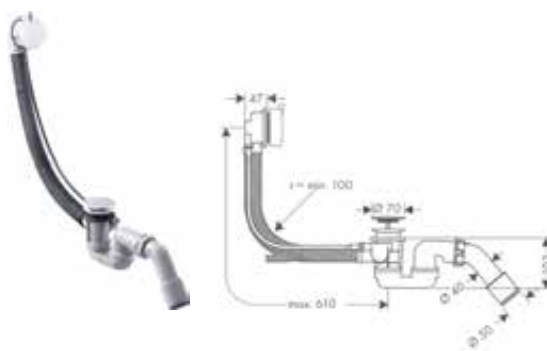

Desagües y rebosaderos para bañera

Set completo de sistema de vaciado para bañeras estándares

- / Consiste en: cuerpo base, cuerpo empotrado
- / Apto para bañeras estándar
- / Rosca de 1 1/2" x 40/50 mm
- / Tubo rebosadero flexible
- / Cable Bowden ultra flexible (no necesita regulación)
- / Altura del sifón: 50 mm

Acabado	Referencia	Euro*
chromo	58316000	92,88
negro mate	58316670	130,11
Acabados Especiales*	58316XXX	139,32

NUEVO