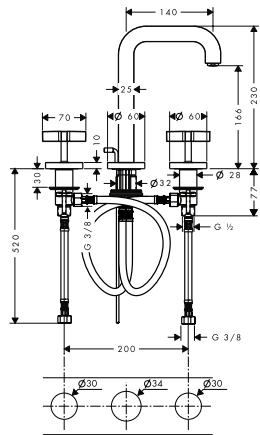

Grifería de lavabo de 3 agujeros 170 con caño 140 mm, manecillas de cruceta y vaciador automático

- / Consiste en: mezclador de lavabo de 3 agujeros, vaciador
- / ComfortZone 170
- / Proyección 140 mm
- / Máximo caudal a 3 bar: 5 l/min
- / Vaciador automático de 1 1/4"

cromo
Acabados
Especiales*

39133000
39133XXX

850,12
1.275,18