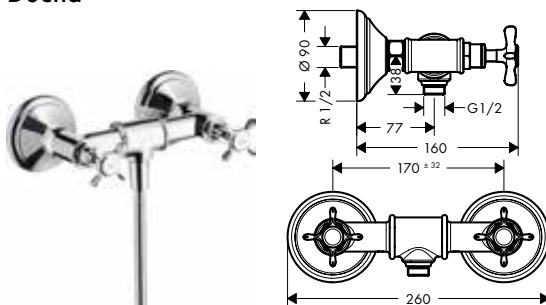

Ducha

Mezclador bimando de ducha visto con manecillas de cruceta

Acabado	Referencia	Euro*
Cromo	16560000	1.141,90
níquel cepillado	16560820	1.712,85
Acabados Especiales*	16560XXX	1.712,85

- / Excéntricas 170 ± 32 mm
- / Máximo caudal a 3 bar: 11 l/min
- / Válvula anti-retorno