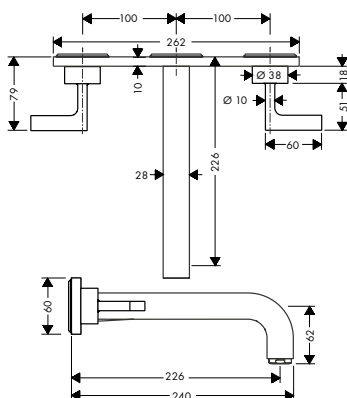

cromo  
Acabados  
Especiales\*

39133000  
39133XXX

850,12  
1.275,18

**Set de alargo para mezclador monomando de 3 agujeros**

- / Largo 700 mm

38959000

122,73

**Grifería de lavabo empotrada de 3 agujeros con caño 226 mm, manecillas y placa**