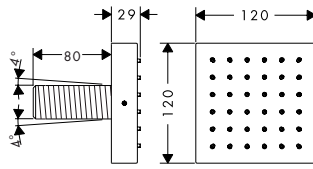

Módulos de ducha y duchas laterales

Módulo de ducha 120/120 square empotrado

- / Cabezal 120 mm
- / Tipo de chorro: Rain
- / Ángulo de chorro ajustable
- / Puede instalarse como ducha de techo, ducha de cervicales o ducha lateral
- / Máx. caudal 5,3 l/min aprox. a 3 bar
- / Caudal Rain 5,3 l/min aprox. a 3 bar
- / Sistema antical QuickClean
- / Material: metal

Acabado	Referencia	Euro*
cromo	28491000	478,83
Acabados Especiales*	28491XXX	718,25