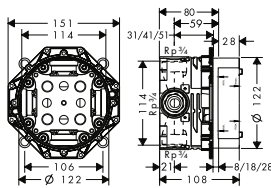

Set básico iBox universal

- / Adecuado para todas las instalaciones empotradas de ducha y de bañera
- / Cuerpo simétrico en la rotación
- / Conexiones DN20

01700180	146,70