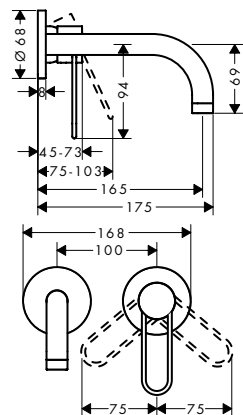

Mezclador monomando de lavabo empotrado con caño 165 mm y manecilla loop

- / Consiste en: Mezclador monomando de lavabo empotrado, vaciador
- / Proyección 165 mm
- / Máximo caudal a 3 bar: 5 l/min
- / Con vaciador libre
- / Colocación del mando a la izquierda o a la derecha
- / Sistema antical QuickClean

cromo	38121000	435,49
níquel cepillado	38121820	653,24
Acabados Especiales*	38121XXX	653,24

Tamaño alternativo:

- / Mezclador monomando de lavabo empotrado con caño 225 mm y manecilla loop

cromo	38122000	454,00
níquel cepillado	38122820	681,00
Acabados Especiales*	38122XXX	681,00

A completar con:

- / Set básico para mezcladores monomando de lavabo empotrado de pared

13623180	238,50