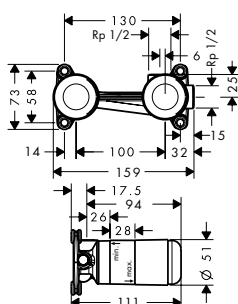

A completar con:

- / Set básico para mezcladores monomando de lavabo empotrado de pared

13623180	238,50

Set básico para mezcladores monomando de lavabo empotrado de pared

- / Profundidad de instalación: 44 - 72 mm

13623180	238,50