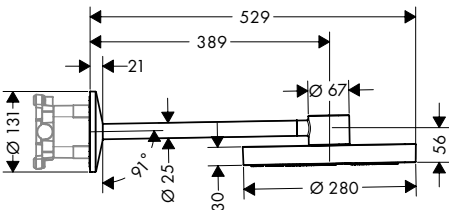

Versión alternativa:

- / Ducha fija 280 2jet con brazo de ducha

chromo	48492000	1.177,00
negro mate	48492670	1.647,80
Acabados Especiales*	48492XXX	1.765,50

NUEVO