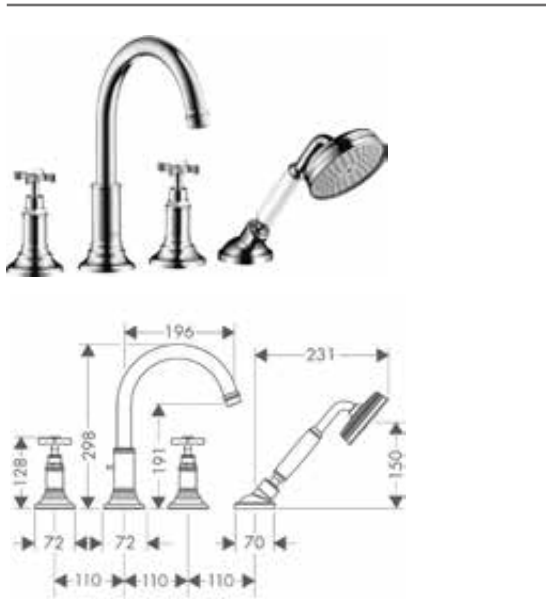

Grifería de 4 agujeros para montaje sobre repisa con manecilla de cruceta

Acabado	Referencia	Euro*
Cromo	16544000	1.902,46
níquel cepillado	16544820	2.853,69
Acabados Especiales*	16544XXX	2.853,69

- / Consiste en: Grifería de 4 agujeros de bañera montaje sobre repisa , teleducha, flexo de ducha, soporte de ducha
- / Proyección 196 mm
- / Máxima longitud de extracción de la teleducha: 1,10 m
- / Máximo caudal a 3 bar: 21 l/min
- / Caudal del caño de bañera a 3 bar: 21 l/min
- / Caudal de la teleducha a 3 bar: 15 l/min
- / Sistema antical QuickClean

Compuesto de:
/ Teleducha 100 1jet (# 16320XXX)

A completar con:	Referencia	Euro*
/ Set básico para grifería de 4 agujeros para montaje sobre repisa	15481180	1.575,68