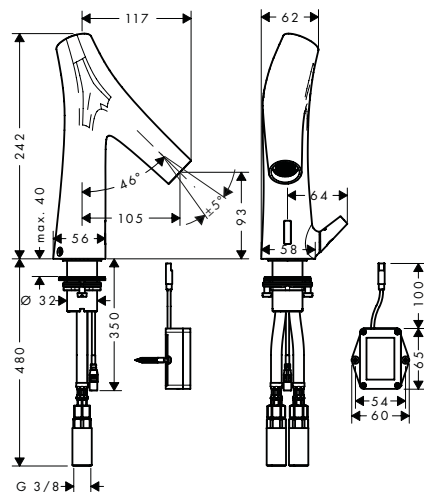

AXOR Starck Organic

Mezclador electrónico de lavabo con pila 6V y regulación de temperatura manual

- / ComfortZone 90
- / Máximo caudal a 3 bar: 3,5 l/min
- / Regulación de temperatura manual
- / Conducciones internas de agua aisladas
- / Detector de proximidad por infrarrojos
- / Pila de 6V
- / Tiempo máximo de apertura: 10 s
- / Enjuague higiénico activable (flujo de agua automático)
- / Frecuencia (del ciclo) de enjuague 24 h
- / Tiempo del ciclo de enjuague higiénico: 10 s
- / Enjuague continuo activable (apertura durante 180 s, adecuado para desinfección térmica)
- / Sistema antical QuickClean

Versión alternativa:

/ Mezclador electrónico de lavabo con pila 6V y regulación de temperatura programable	Acabado Acabados Especiales*	12172000 12172XXX	892,38 1.338,57
/ Mezclador electrónico de lavabo con conexión a red y regulación de temperatura manual	Acabado Acabados Especiales*	12173000 12173XXX	1.078,99 1.618,49
/ Mezclador electrónico de lavabo con conexión a red y regulación de temperatura programable	Acabado Acabados Especiales*	12174000 12174XXX	980,23 1.470,35

Acabado	Referencia	Euro*
cromo	12171000	980,23
Acabados Especiales*	12171XXX	1.470,35