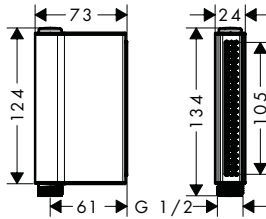

Teleducha 2jet

- / Tipo de chorro: Rain, flood spray
- / Cambio de chorro con el botón Select
- / Máximo caudal a 3 bar: 12 l/min
- / Caudal Mono (a 3 bar): 12 l/min
- / Caudal Rain (a 3 bar): 12 l/min
- / Sistema antical QuickClean

- cromo
- negro mate
- Acabados Especiales*

- 45720000
- 45720670
- 45720XXX

- 179,97
- 251,99
- 269,96