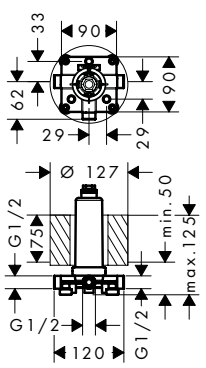

Set básico para ducha fija con conexión a techo		26434180	259,80