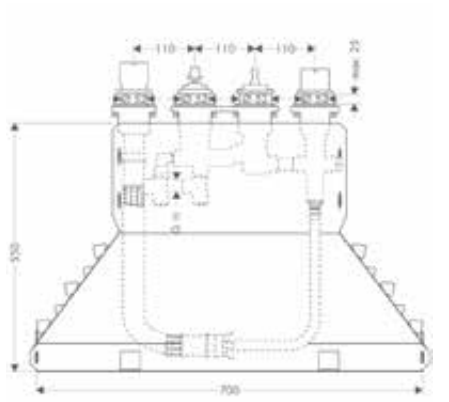

**Set básico para grifería termostática de 4 agujeros para montaje sobre borde de bañera**

15482180	1.201,29
----------	----------

- / Máxima longitud de extracción de la teleducha: 1,10 m

		Acabado	Referencia	Euro*
 	<p><b>Grifería termostática de 4 agujeros para montaje sobre repisa</b></p> <ul style="list-style-type: none"> <li>/ Consiste en: Grifería de 4 agujeros de bañera sobre repisa, teleducha, Secuflex set completo</li> <li>/ Proyección 190 mm</li> <li>/ 2 funciones</li> <li>/ Cómodo manejo del inversor</li> <li>/ Tipo de chorro del mezclador: laminar</li> <li>/ Tipo de chorro de la teleducha: Rain, RainAir, WhirlAir</li> <li>/ Máxima longitud de extracción de la teleducha: 1,10 m</li> <li>/ Máximo caudal a 3 bar: 20 l/min</li> <li>/ Caudal del caño de bañera a 3 bar: 20 l/min</li> <li>/ Caudal de la teleducha a 3 bar: 14 l/min</li> <li>/ Mín. presión en funcionamiento: 1 bar</li> <li>/ Máx. presión en funcionamiento: 10 bar</li> <li>/ Botón de seguridad a 40 °C</li> <li>/ Temperatura máxima ajustable</li> <li>/ Válvula anti-retorno</li> <li>/ Amortiguador de sonido</li> <li>/ Conexión: DN15</li> </ul> <p><b>Compuesto de:</b></p> <ul style="list-style-type: none"> <li>/ Teleducha 120 3jet (# 26050000)</li> </ul> <p><b>A completar con:</b></p> <ul style="list-style-type: none"> <li>/ Set básico par grifería termostática de 4 agujeros para montaje sobre repisa</li> </ul>	<p>cromo Acabados Especiales*</p>	<p>36410000 36410XXX</p>	<p>1.667,17 2.500,76</p>
 	<p><b>Set básico par grifería termostática de 4 agujeros para montaje sobre repisa</b></p> <ul style="list-style-type: none"> <li>/ Máxima longitud de extracción de la teleducha: 1,10 m</li> </ul>		<p>15483180</p>	<p>1.798,03</p>
<p><b>Ducha</b></p>  	<p><b>Mezclador monomando de ducha empotrado</b></p> <ul style="list-style-type: none"> <li>/ Máximo caudal a 3 bar: 29 l/min</li> <li>/ Amortiguador de sonido</li> </ul> <p><b>A completar con:</b></p> <ul style="list-style-type: none"> <li>/ Set básico iBox universal</li> </ul>	<p>cromo Acabados Especiales*</p>	<p>36655000 36655XXX</p>	<p>328,28 492,42</p>
 	<p><b>Set básico iBox universal</b></p> <ul style="list-style-type: none"> <li>/ Adecuado para todas las instalaciones empotradas de ducha y de bañera</li> <li>/ Cuerpo simétrico en la rotación</li> <li>/ Conexiones DN20</li> </ul>		<p>01700180</p>	<p>146,70</p>