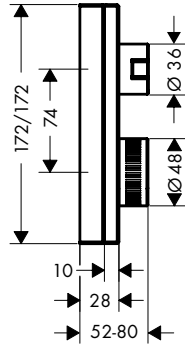

Termostato empotrado con llave de paso e inversor

- / Máximo caudal a 3 bar: 29 l/min
- / Caudal de agua salida superior a 3 bar 25 l/min aprox.
- / Caudal de agua salida inferior a 3 bar 29 l/min aprox.
- / Botón de seguridad a 40°C
- / Temperatura máxima ajustable
- / Válvula anti-retorno
- / Amortiguador de sonido
- / Mín. presión en funcionamiento: 1 bar
- / Máx. presión en funcionamiento: 10 bar

Este producto no está disponible en acabados especiales cepillados.

Versión alternativa:

- / Termostato empotrado con llave de paso e inversor - corte de diamante

Este producto no está disponible en acabados especiales cepillados.

A completar con:

- / Set básico iBox universal

Acabado	Referencia	Euro*
chromo	46760000	1.344,35
Acabados Especiales*	46760XXX	2.016,53
chromo	46761000	1.478,85
Acabados Especiales*	46761XXX	2.218,28
	01700180	146,70