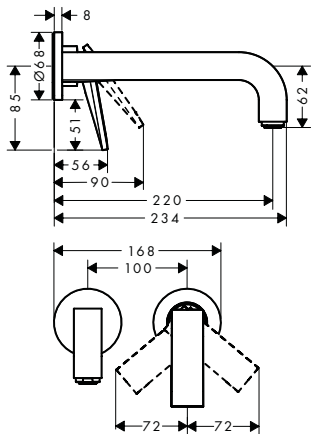

A completar con:

- / Set básico para mezcladores monomando de lavabo empotrado de pared

13623180 238,50

NUEVO