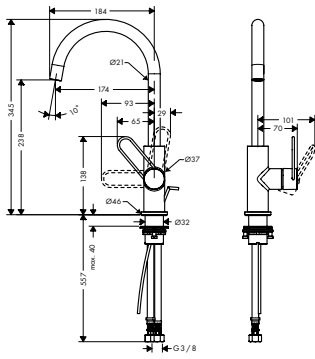

Mezclador monomando de lavabo 240 con manecilla loop y vaciador automático

- / Consiste en: Mezclador monomando de lavabo, vaciador
- / ComfortZone 240
- / Proyección 174 mm
- / Caño giratorio 115°
- / Máximo caudal a 3 bar: 5 l/min
- / Vaciador automático de 1 1/4"

Acabado	Referencia	Euro*
Cromo	38036000	517,99
níquel cepillado	38036820	776,99
Acabados Especiales*	38036XXX	776,99