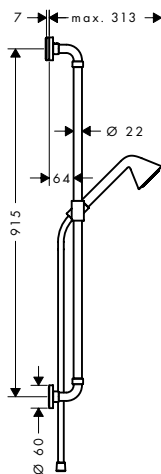

Set de ducha 0.90 m con teleducha 85 1jet

- / Consiste en: teleducha, barra de ducha, flexo de ducha, control deslizante
- / Cabezal 85 mm
- / Tipo de chorro: Rain
- / Soporte para tubos flexos con tuerca cónica
- / Barra de ducha 0,90m
- / Máximo caudal a 3 bar: 9 l/min

Compuesto de:
/ Teleducha 85 1jet (# 26025000)
/ Flexo de ducha 1,60 m (# 28626000)

Acabado	Referencia	Euro*
Cromo	26023000	453,25
Acabados Especiales*	26023XXX	679,88