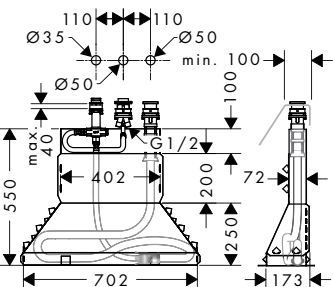

- / Máxima longitud de extracción de la teleducha: 1,10 m