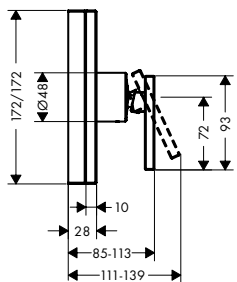

Ducha

Mezclador monomando de ducha empotrado

- / Máximo caudal a 3 bar: 29 l/min
- / Amortiguador de sonido

Este producto no está disponible en acabados especiales cepillados.

Versión alternativa:

- / Mezclador monomando de ducha empotrado - corte de diamante

Este producto no está disponible en acabados especiales cepillados.

A completar con:

- / Set básico iBox universal

Acabado

Referencia

Euro*

cromo
Acabados
Especiales*

46650000
46650XXX

895,16
1.342,74

cromo
Acabados
Especiales*

46651000
46651XXX

985,26
1.477,89

01700180

146,70