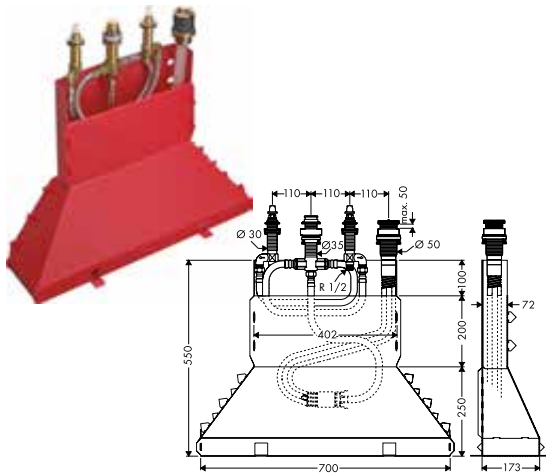

Set básico para grifería de 4 agujeros para montaje sobre borde de bañera

15480180	974,02

- / Máxima longitud de extracción de la teleducha: 1,10 m