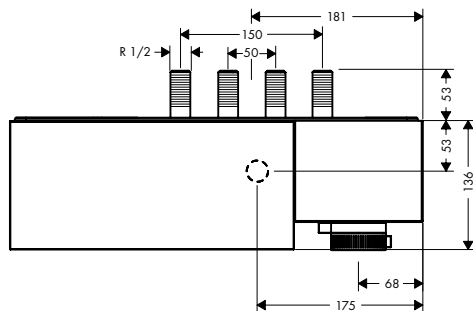

Termostato visto / empotrado para 3 funciones

cromo
Acabados
Especiales*

46140000
46140XXX

2.816,13
4.224,20

- / Posibilidad de reducir el caudal hasta el 50% aprox. durante su uso
- / Cómoda apertura y cierre con el pulsador Select para 3 funciones
- / Máximo caudal a 3 bar: 21 l/min
- / Botón de seguridad a 40°C
- / Temperatura máxima ajustable
- / Válvula anti-retorno
- / Repisa con cristal de seguridad
- / Mín. presión en funcionamiento: 1 bar
- / Máx. presión en funcionamiento: 10 bar
- / El termostato se entrega con botones teleducha, PowderRain, Rain

Este producto no está disponible en acabados especiales cepillados.

Versión alternativa:

- / Termostato visto / empotrado para 3 funciones - corte de diamante

cromo
Acabados
Especiales*

46141000
46141XXX

3.098,08
4.647,12

Este producto no está disponible en acabados especiales cepillados.

A completar con:

- / Set básico para termostato visto / empotrado para 3 funciones

45443180

129,26