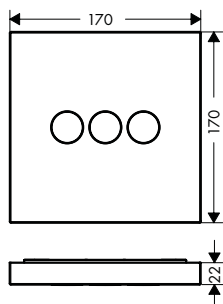

**A completar con:**

- / Set básico iBox universal

cromo  
Acabados  
Especiales\*

36716000  
36716XXX

698,18  
1.047,27

01700180

146,70

**Llave de paso square para 3 funciones**