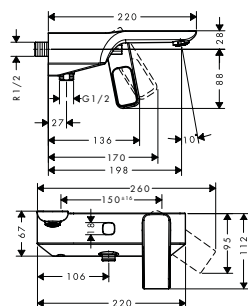

Bañera

Mezclador monomando de bañera visto

Acabado	Referencia	Euro*
chromo	11420000	1.258,21
Acabados Especiales*	11420XXX	1.887,32

- / Proyección 198 mm
- / Excéntricas 150 ± 16 mm
- / Caudal del caño de bañera a 3 bar: 24 l/min
- / Caudal de la teleducha a 3 bar: 18 l/min
- / Con inversor automático
- / Amortiguador de sonido
- / Sistema antical QuickClean

Este producto no está disponible en los acabados especiales de cromo negro pulido y cromo negro cepillado.