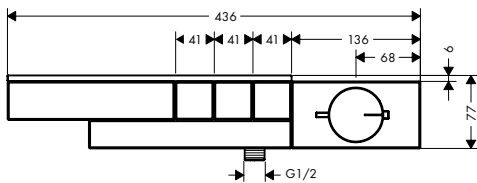

Termostato visto / empotrado para 3 funciones

cromo
Acabados
Especiales*

46140000
46140XXX

2.816,13
4.224,20

- / Posibilidad de reducir el caudal hasta el 50% aprox. durante su uso
- / Cómoda apertura y cierre con el pulsador Select para 3 funciones
- / Máximo caudal a 3 bar: 21 l/min
- / Botón de seguridad a 40°C
- / Temperatura máxima ajustable
- / Válvula anti-retorno
- / Repisa con cristal de seguridad
- / Mín. presión en funcionamiento: 1 bar
- / Máx. presión en funcionamiento: 10 bar
- / El termostato se entrega con botones teleducha, PowderRain, Rain

Este producto no está disponible en acabados especiales cepillados.

Versión alternativa:

- / Termostato visto / empotrado para 3 funciones - corte de diamante

cromo
Acabados
Especiales*

46141000
46141XXX

3.098,08
4.647,12

Este producto no está disponible en acabados especiales cepillados.

A completar con:

- / Set básico para termostato visto / empotrado para 3 funciones

45443180

129,26