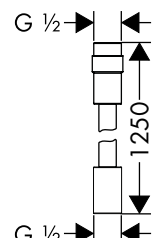

Flexo de ducha 1,25 m con control de volumen

- / Flexo de ducha de alta calidad con efecto metalizado
- / Longitud del flexo 1,25 m
- / Caudal ajustable entre 6 l/min y 16 l/min
- / Tuercas cilíndricas en ambos extremos

Tamaño alternativo:

- / Flexo de ducha 1,60 m con caudal regulable

Acabado	Referencia	Euro *
cromo	28127000	64,52
Acabados Especiales*	28127XXX	96,78
cromo	28128000	66,55
níquel cepillado	28128820	99,83
Acabados Especiales*	28128XXX	99,83