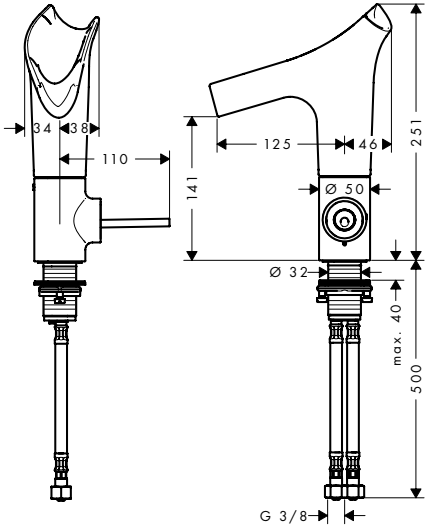

Versión alternativa:

/ Mezclador monomando de lavabo 140 con caño de cristal y vaciador - corte de diamante	chromo	12122000	1.643,84
	color oro pulido	12122990	2.465,76
	Acabados Especiales*	12122XXX	2.465,76
/ Mezclador monomando de lavabo 140 con caño de cristal y vaciador	chromo	12112000	1.417,96
	blanco	12112450	1.729,98
	Acabados Especiales*	12112XXX	2.126,94