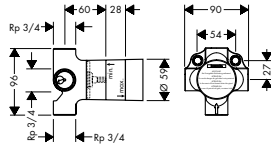

**Set básico para Quattro
inversor empotrado
de 3 salidas**

- / Requiere control de volumen por separado
- / 3 funciones
- / Posible uso simultáneo de 2 funciones
- / Para todos los sets externos de inversor Quattro
- / Máximo caudal a 3 bar: 65 l/min

16930180

275,85