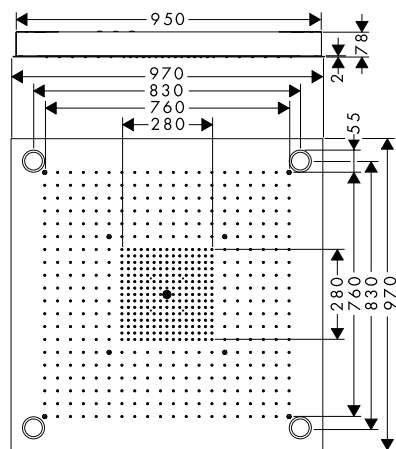

Versión alternativa:

/ ShowerHeaven 970/970 3jet sin luz acabado de acero inoxidable 10621800 9.222,76