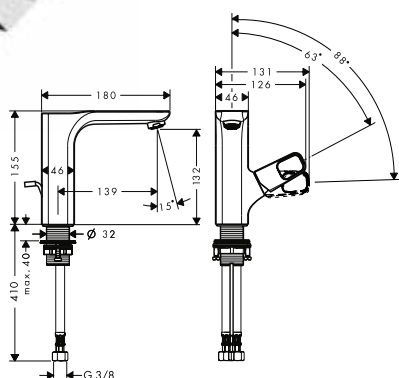

Este producto no está disponible en los acabados especiales de cromo negro pulido y cromo negro cepillado.

Acabado Referencia Euro\*

cromo 11025000 713,16  
Acabados 11025XXX 1.069,74  
Especiales\*

**Mezclador monomando de lavabo 130 con vaciador automático**