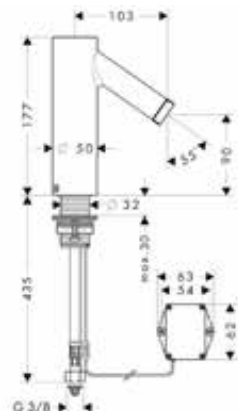

AXOR Starck

Mezclador electrónico de lavabo con pila 6V y regulación de temperatura manual

- / ComfortZone 90
- / Proyección 103 mm
- / Máximo caudal a 3 bar: 5 l/min
- / Regulación de temperatura manual
- / Detector de proximidad por infrarrojos
- / Pila de 6V
- / Tiempo máximo de apertura: 10 s
- / Enjuague higiénico activable (flujo de agua automático)
- / Frecuencia (del ciclo) de enjuague 24 h
- / Tiempo del ciclo de enjuague higiénico: 10 s
- / Enjuague continuo activable (apertura durante 180 s, adecuado para desinfección térmica)
- / Sistema antical QuickClean

Versión alternativa:

/ Mezclador electrónico de lavabo con conexión a red y regulación de temperatura manual	Acabado Acabados Especiales*	10140000 10140XXX	1.023,35 1.535,03
Este producto está disponible en el acabado especial níquel pulido sólo bajo solicitud AXOR Signature.			
/ Mezclador electrónico de lavabo con pila 6V y regulación de temperatura	Acabado Acabados Especiales*	10106000 10106XXX	845,51 1.268,27
/ Mezclador electrónico de lavabo con conexión a red y regulación de temperatura programable	Acabado Acabados Especiales*	10145000 10145XXX	930,47 1.395,71

Acabado	Referencia	Euro*
cromo	10101000	930,47
Acabados Especiales*	10101XXX	1.395,71