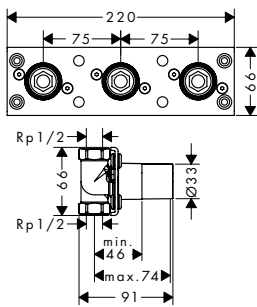

Set básico para termostato de ducha visto/empotrado de dos funciones

45442180

110,96

- / Conexiones Rp 1/2