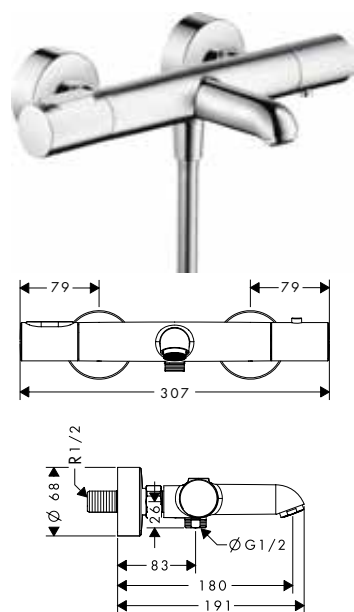

Termostatos / válvulas / inversores

Termostato de bañera visto

- / Proyección 180 mm
- / 2 funciones
- / Excéntricas 150 ± 12 mm
- / Tipo de chorro del mezclador: normal
- / Máximo caudal a 3 bar: 21 l/min
- / Caudal del caño de bañera a 3 bar: 21 l/min
- / Caudal de la teleducha a 3 bar: 17 l/min
- / Mín. presión en funcionamiento: 1 bar
- / Máx. presión en funcionamiento: 10 bar
- / Termostato, Llave de paso e inversor
- / Botón de seguridad a 40°C
- / Temperatura máxima ajustable
- / Válvula anti-retorno
- / Amortiguador de sonido
- / Conexión: DN15
- / Sistema antical QuickClean

Acabado	Referencia	Euro*
cromo	34435000	576,62
Acabados Especiales*	34435XXX	864,93