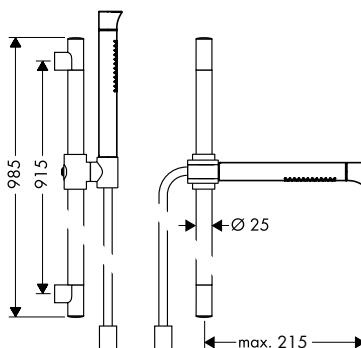

Set de ducha 0.90 m con teleducha 120 2jet

- / Consiste en: teleducha, barra de ducha, flexo de ducha, control deslizante
- / Cabezal 70 mm
- / Tipo de chorro: Rain, Soft jet
- / Máximo caudal a 3 bar: 13 l/min
- / Perfil de la barra: redondo

Compuesto de:
/ Teleducha teleducha 2jet (# 12680000)
/ Flexo efecto metálico 1,60 m (# 28286000)

Acabado	Referencia	Euro*
Cromo	12231000	572,45
Acabados Especiales*	12231XXX	858,68