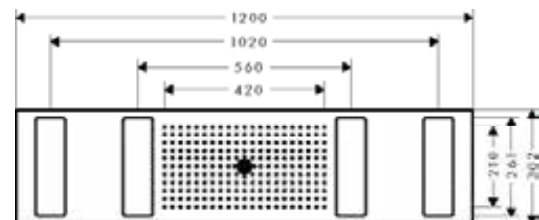

Duchas fijas

ShowerHeaven 1200/300 4jet con luz 3500 K

- / Cabezal 1200 x 300 mm
- / Tipo de chorro: PowderRain, Rain, Mono
- / Conexión de techo 100 mm
- / Máx. caudal 30 l/min aprox. a 3 bar
- / Caudal PowderRain exterior (a 3 bar): 12 l/min
- / Caudal PowderRain interior (a 3 bar): 12 l/min
- / Caudal Rain 16 l/min aprox. a 3 bar
- / Caudal Mono 15 l/min aprox. a 3 bar
- / Se pueden controlar individualmente o en combinación
- / Ducha fija desmontable para limpieza
- / Las aletas extendibles se pueden abrir manualmente
- / Con luz integrada
- / Luz: LED
- / Transformador fuente de alimentación, 24 V, 60 W, EuP II
- / Entrada: 100 - 240 V AC / 50/60 Hz
- / Salida: 24 V - DC
- / Temperatura de color: 3500 K
- / Color de la luz: blanco neutro
- / Sistema antical QuickClean

Acabado	Referencia	Euro*
cromo	10628000	10.478,72
Acabados Especiales*	10628XXX	15.718,08

Este producto no está disponible en los acabados especiales de cromo negro pulido y cromo negro cepillado.

Versión alternativa:

/ ShowerHeaven 1200/300 4jet sin luz	cromo	10637000	9.245,98
	Acabados Especiales*	10637XXX	13.868,97
Este producto no está disponible en los acabados especiales de cromo negro pulido y cromo negro cepillado.			
/ ShowerHeaven 1200/300 4jet con luz 5000 K	cromo	10629000	10.478,72
	Acabados Especiales*	10629XXX	15.718,08

Este producto no está disponible en los acabados especiales de cromo negro pulido y cromo negro cepillado.

A completar con:

/ Set básico para ShowerHeaven 1200/300 4jet		10922180	679,77