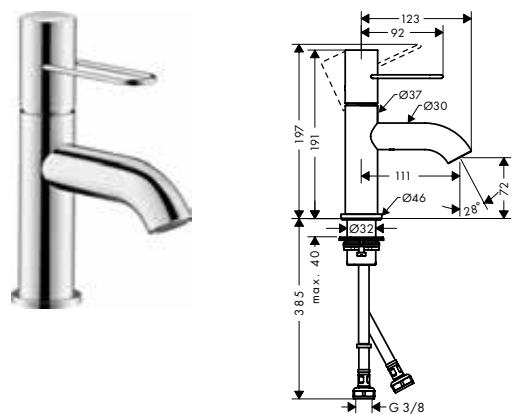

Mezclador monomando de lavabo 70 con manecilla loop y vaciador

- / Consiste en: Mezclador monomando de lavabo, vaciador
- / ComfortZone 70
- / Proyección 111 mm
- / Máximo caudal a 3 bar: 5 l/min
- / Con vaciador libre
- / Sistema antical QuickClean

Acabado	Referencia	Euro *
Cromo	38021000	356,52
níquel cepillado	38021820	534,78
Acabados Especiales*	38021XXX	534,78