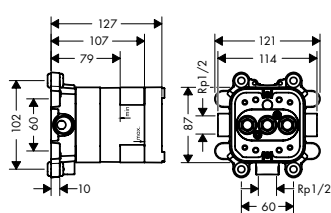

Set básico para ducha fija 2jet con brazo de ducha		35361180	337,05
	/ Aislamiento acústico