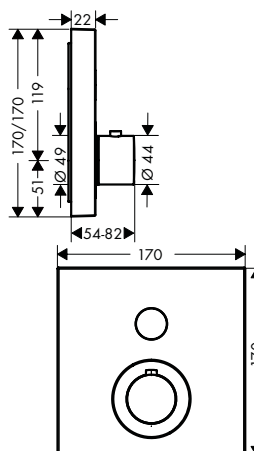

**A completar con:**

- / Set básico iBox universal

cromo  
Acabados  
Especiales\*

36717000  
36717XXX

504,61  
756,92

01700180

146,70

**Termostato square con 1 llave de paso empotrado**