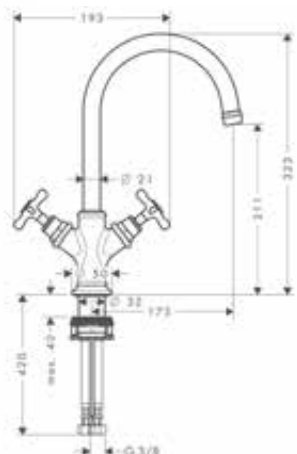

Mezclador bimando de lavabo 210 con manecilla de cruceta y vaciador automático

- / Consiste en: mezclador bimando de lavabo, vaciador
- / ComfortZone 210
- / Proyección 175 mm
- / Caño giratorio 120°
- / Máximo caudal a 3 bar: 5 l/min
- / Vaciador automático de 1 1/4"

Versión alternativa:

- / Mezclador bimando de lavabo 210 con manecilla de cruceta y vaciador automático

Acabado	Referencia	Euro *
chromo	16502000	685,34
níquel cepillado	16502820	1.028,01
Acabados Especiales *	16502XXX	1.028,01

Acabado	Referencia	Euro *
chromo	16506000	685,34
níquel cepillado	16506820	1.028,01
Acabados Especiales *	16506XXX	1.028,01