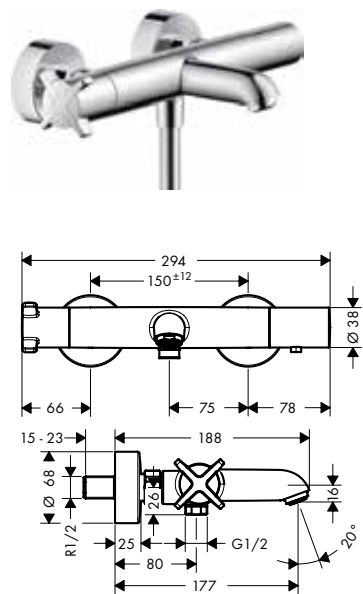

Termostatos / válvulas / inversores

Termostato de bañera visto

- / Proyección 177 mm
- / 2 funciones
- / Excéntricas 150 ± 16 mm
- / Tipo de chorro del mezclador: normal
- / Máximo caudal a 3 bar: 21 l/min
- / Caudal del caño de bañera a 3 bar: 21 l/min
- / Caudal de la teleducha a 3 bar: 17 l/min
- / Mín. presión en funcionamiento: 1 bar
- / Máx. presión en funcionamiento: 10 bar
- / Termostato, Llave de paso e inversor
- / Botón de seguridad a 40°C
- / Temperatura máxima ajustable
- / Válvula anti-retorno
- / Amortiguador de sonido
- / Conexión: DN15
- / Sistema antical QuickClean

Acabado	Referencia	Euro*
Acabados Especiales*	36140000	577,80
	36140XXX	866,70