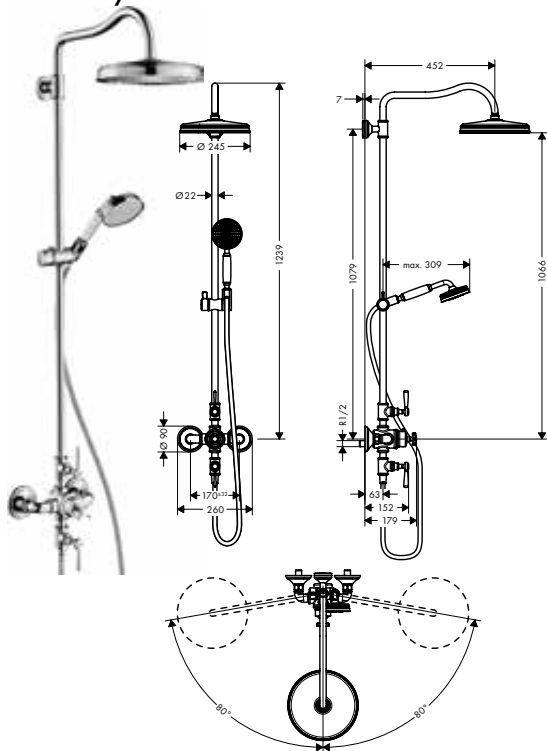

Shower systems

Showerpipe con termostato y ducha fija 240 1jet

- / Consiste en: ducha fija, teleducha, termostato de ducha, flexo de ducha, soporte deslizante, barra de ducha
- / Cabezal 240 mm
- / Tipo de chorro ducha fija: RainAir
- / Tipo de chorro teleducha: RainAir
- / Máximo caudal a 3 bar: 15 l/min
- / Caudal RainAir 15 l/min aprox. a 3 bar
- / Sistema antical QuickClean
- / Diámetro de la barra: 22 mm
- / Brazo de ducha 450 mm
- / Brazo de ducha giratorio
- / Termostato AXOR Montreux
- / Botón de seguridad a 40 °C
- / Máxima temperatura ajustable
- / Conexión DN15
- / Excéntricas 170 ± 32 mm
- / número de elementos: 2 funciones

Compuesto de:

- / Ducha fija 240 1jet clásica (# 28474000)
- / Teleducha 100 1jet (# 16320XXX)
- / Flexo de ducha 1,60 m (# 28116XXX)

Acabado	Referencia	Euro*
cromo	16572000	2.625,35
níquel cepillado	16572820	3.938,03
Acabados Especiales*	16572XXX	3.938,03

Duchas

Para ver todas las opciones de duchas diríjase al capítulo de AXOR Showers.

Accesorios

Para ver todos los accesorios de AXOR diríjase al capítulo de AXOR Accesorios.