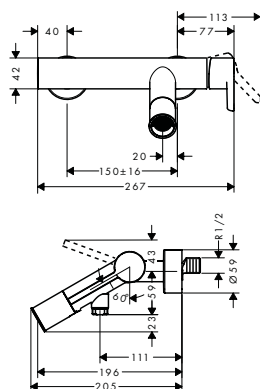

Mezclador monomando de bañera visto con manecilla

- / Proyección 200 mm
- / Excéntricas 150 ± 16 mm
- / Máximo caudal a 3 bar: 18 l/min
- / Caudal del caño de bañera a 3 bar: 18 l/min
- / Caudal de la teleducha a 3 bar: 16 l/min
- / Con inversor automático
- / Amortiguador de sonido
- / Diseño adecuado de las manecillas de los mezcladores de lavabo de AXOR Starck con manecillas de palanca

Acabado
cromo
Acabados
Especiales*

Referencia
10465000
10465XXX

Euro*
830,32
1.245,48