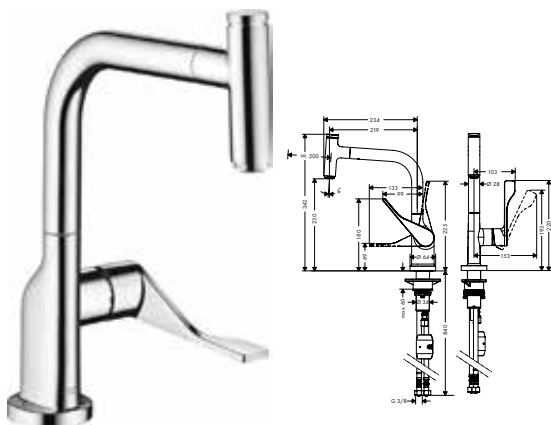

Mezclador monomando de cocina Select 230 2jet con ducha extraíble

- / Consiste en: Mezclador monomando de cocina, sBox
- / ComfortZone 230
- / Caño giratorio en 2 posiciones: 110° o 150°
- / Tipo de chorro: laminar, lluvia
- / Cómoda apertura y cierre con el pulsador Select
- / Soporte de ducha magnético Magfit
- / Máximo caudal a 3 bar: 7 l/min
- / Válvula anti-retorno
- / Sistema antical QuickClean
- / sBox para mayor suavidad y un correcto almacenamiento del flexo extraíble
- / Extraíble hasta 76 cm

Acabado	Referencia	Euro*
Cromo	39862000	724,93
acabado de acero inoxidable	39862800	993,17
Acabados Especiales*	39862XXX	1.087,40

Mezclador monomando de cocina Select 230 con caño giratorio

- / ComfortZone 230
- / Caño giratorio en 3 posiciones: 110°, 150° y 360°
- / Tipo de chorro: normal
- / Cómoda apertura y cierre con el pulsador Select
- / Máximo caudal a 3 bar: 9 l/min
- / Válvula anti-retorno
- / Sistema antical QuickClean

Cromo	39860000	600,38
acabado de acero inoxidable	39860800	840,59
Acabados Especiales*	39860XXX	900,57

Mezclador monomando de cocina Select 230 con caño extraíble

- / ComfortZone 230
- / Caño giratorio en 2 posiciones: 110° o 150°
- / Tipo de chorro: normal
- / Cómoda apertura y cierre con el pulsador Select
- / Soporte de ducha magnético Magfit
- / Máximo caudal a 3 bar: 9 l/min
- / Válvula anti-retorno
- / Sistema antical QuickClean

Cromo	39861000	667,15
acabado de acero inoxidable	39861800	934,00
Acabados Especiales*	39861XXX	1.000,73