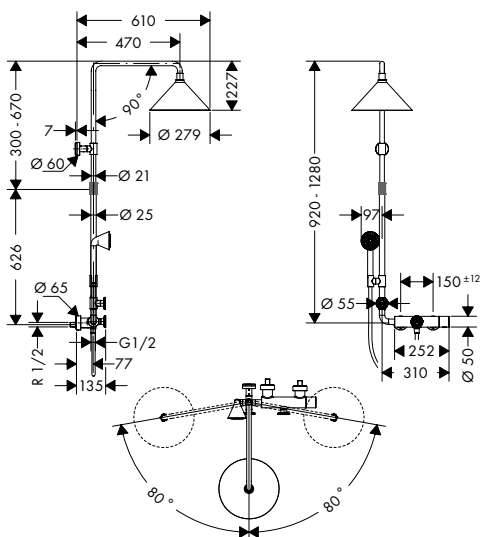

Compuesto de:

- / Ducha fija 240 2jet con conexión a techo (# 26022000)
- / Teleducha 85 1jet (# 26025000)
- / Flexo de ducha 1,60 m (# 28626000)