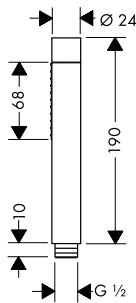

Teleducha 2jet

- / Tipo de chorro: Rain, Mono
- / Cambio del tipo de chorro con difusor giratorio
- / Máximo caudal a 3 bar: 16,2 l/min
- / Caudal Mono (a 3 bar): 12,4 l/min
- / Caudal Rain (a 3 bar): 16,2 l/min
- / Sistema antical QuickClean

- cromo
- Acabados Especiales*

- 28532000
- 28532XXX

- 196,77
- 295,16

Versión alternativa:

- / Teleducha 1jet

- cromo
- Acabados Especiales*

- 10531000
- 10531XXX

- 122,52
- 183,78