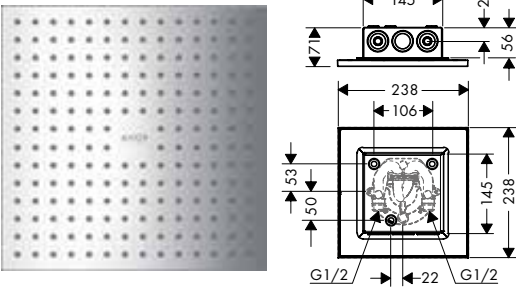

Ducha fija 250/250 2jet

- / Cabezal 250 x 250 mm
- / Tipo de chorro: PowderRain, Intense PowderRain
- / Máx. caudal 17 l/min aprox. a 3 bar
- / Caudal PowderRain (a 3 bar): 17 l/min
- / Caudal Rain 15 l/min aprox. a 3 bar
- / Ducha fija desmontable para limpieza
- / Sistema antical QuickClean

cromo	3531 3000	1.318,03
Acabados Especiales*	3531 3XXX	1.977,05

Versión alternativa:

- / Ducha fija 250/250 1jet

cromo	35309000	1.138,27
Acabados Especiales*	35309XXX	1.707,41

A completar con:

- / Set básico para ducha fija

	35363180	112,35