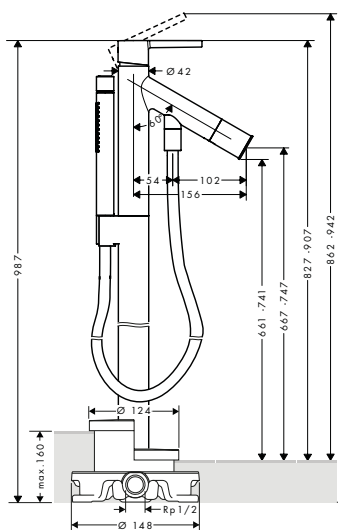

Mezclador monomando de bañera de pie

- / Consiste en: Mezclador monomando de pie de bañera, teleducha, flexo de ducha, soporte de ducha
- / Proyección 156 mm
- / Máximo caudal a 3 bar: 18 l/min
- / Caudal del caño de bañera a 3 bar: 18 l/min
- / Caudal de la teleducha a 3 bar: 15 l/min
- / Con inversor automático
- / Diseño adecuado de las manecillas de los mezcladores de lavabo de AXOR Starck con manecillas de palanca

Acabado
cromo
Acabados
Especiales*

Referencia
10455000
10455XXX

Euro*
1.774,60
2.661,90

Compuesto de:

- / Flexo efecto metálico 1,25 m (# 28282000)
- / Teleducha 2jet (# 28532000)

A completar con:

- / Set básico para grifería de pie

10452180

502,58