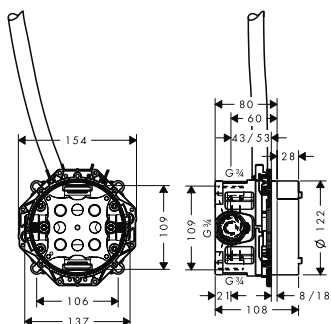

Set básico para mezclador electrónico de lavabo

A completar con:

- / Mezclador electrónico de lavabo

Este producto no está disponible en los acabados especiales color oro rojo y cromo negro.

Acabado	Referencia	Euro*
cromo	38010000	1.101,03
negro mate	38010670	1.541,44
Acabados Especiales*	38010XXX	1.651,55

	16182180	279,91