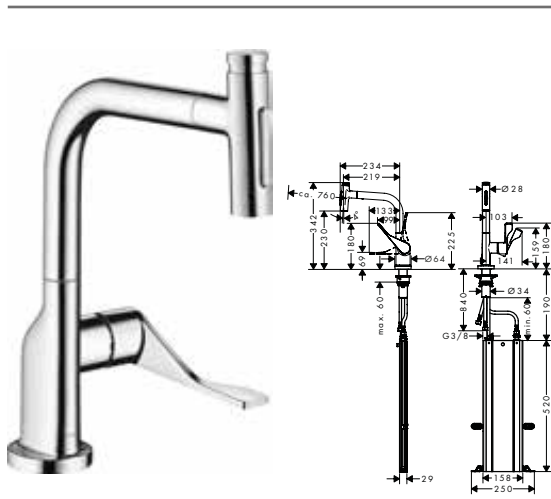

Mezclador monomando de cocina Select 230 2jet con ducha extraíble

- / Consiste en: Mezclador monomando de cocina, sBox
- / ComfortZone 230
- / Caño giratorio en 2 posiciones: 110° o 150°
- / Tipo de chorro: laminar, lluvia
- / Cómoda apertura y cierre con el pulsador Select
- / Soporte de ducha magnético Magfit
- / Máximo caudal a 3 bar: 7 l/min
- / Válvula anti-retorno
- / Sistema antical QuickClean
- / sBox para mayor suavidad y un correcto almacenamiento del flexo extraíble
- / Extraíble hasta 76 cm

Acabado	Referencia	Euro*
Cromo	39862000	724,93
acabado de acero inoxidable	39862800	993,17
Acabados Especiales*	39862XXX	1.087,40

Mezclador monomando de cocina Select 230 con caño giratorio

- / ComfortZone 230
- / Caño giratorio en 3 posiciones: 110°, 150° y 360°
- / Tipo de chorro: normal
- / Cómoda apertura y cierre con el pulsador Select
- / Máximo caudal a 3 bar: 9 l/min
- / Válvula anti-retorno
- / Sistema antical QuickClean

Cromo	39860000	600,38
acabado de acero inoxidable	39860800	840,59
Acabados Especiales*	39860XXX	900,57

Mezclador monomando de cocina Select 230 con caño extraíble

- / ComfortZone 230
- / Caño giratorio en 2 posiciones: 110° o 150°
- / Tipo de chorro: normal
- / Cómoda apertura y cierre con el pulsador Select
- / Soporte de ducha magnético Magfit
- / Máximo caudal a 3 bar: 9 l/min
- / Válvula anti-retorno
- / Sistema antical QuickClean

Cromo	39861000	667,15
acabado de acero inoxidable	39861800	934,00
Acabados Especiales*	39861XXX	1.000,73