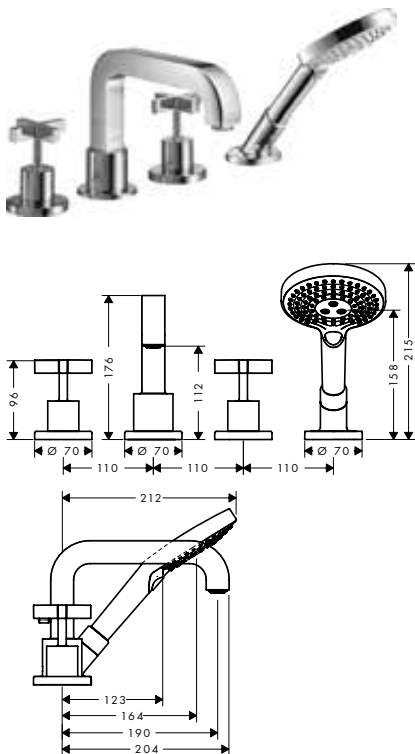

Grifería de 4 agujeros para montaje sobre repisa con manecillas de cruceta

Acabado	Referencia	Euro*
cromo	39453000	2.050,12
Acabados Especiales*	39453XXX	3.075,18

- / Consiste en: Grifería de 4 agujeros de bañera montaje sobre repisa, teleducha, flexo de ducha, soporte de ducha
- / Proyección 190 mm
- / Máxima longitud de extracción de la teleducha: 1,10 m
- / Máximo caudal a 3 bar: 21 l/min
- / Caudal del caño de bañera a 3 bar: 21 l/min
- / Caudal de la teleducha a 3 bar: 18 l/min
- / Con inversor automático
- / Sistema antical QuickClean

Compuesto de:
/ Teleducha 120 3jet (# 26050000)

A completar con: / Set básico para grifería de 4 agujeros para montaje sobre repisa	15481180	1.575,68