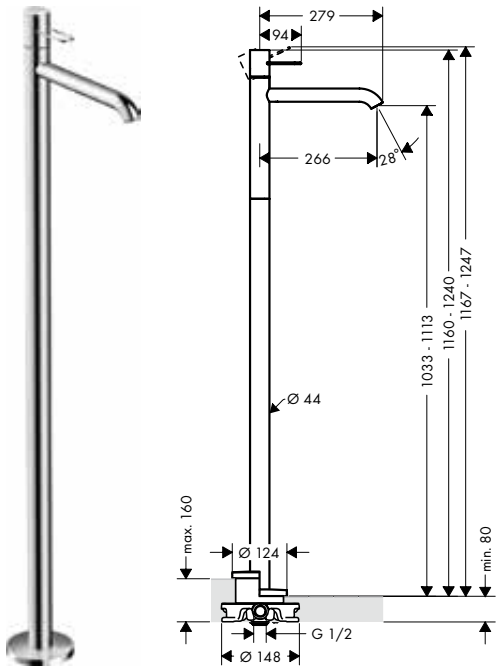

Mezclador monomando de lavabo de pie con manecilla loop sin vaciador

- / Proyección 266 mm
- / Máximo caudal a 3 bar: 5 l/min
- / Sistema antical QuickClean

A completar con:

- / Set básico para grifería de pie

Acabado	Referencia	Euro*
cromo	38037000	1.683,00
níquel cepillado	38037820	2.524,50
Acabados Especiales*	38037XXX	2.524,50

	10452180	502,58