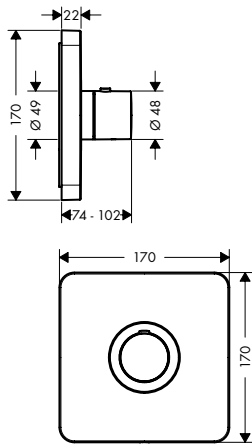

ShowerSelect Soft

Termostato empotrado de gran caudal softcube

- / Máximo caudal a 3 bar: 59 l/min
- / Caudal de agua salida superior a 3 bar 42 l/min aprox.
- / Caudal de agua salida inferior a 3 bar 42 l/min aprox.
- / Botón de seguridad a 40°C
- / Temperatura máxima ajustable

A completar con:

- / Set básico iBox universal

Acabado
Acabados
Especiales*

Referencia
36711000
36711XXX

Euro*
529,76
794,64

01700180

146,70