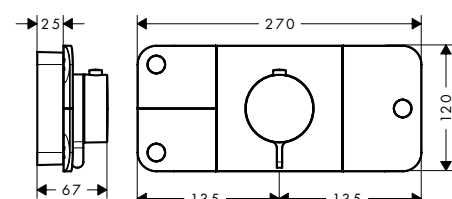

Módulo de termostato empotrado para 3 funciones

Acabado	Referencia	Euro*
cromo	45713000	1.271,48
negro mate	45713670	1.780,16
Acabados Especiales*	45713XXX	1.907,22

- / Función Eco: control de caudal mediante manecilla
- / Posibilidad de reducir el caudal hasta el 50% aprox. durante su uso
- / Cómoda apertura y cierre de funciones con un gran pulsador Select
- / Caudal por función 24 l/min aprox. a 3 bar
- / Caudal con el uso simultáneo de todas las funciones: 30 l/min
- / Botón de seguridad a 40°C
- / Temperatura máxima ajustable
- / El termostato permite desinfección térmica
- / Válvula anti-retorno
- / Mín. presión en funcionamiento: 1 bar
- / El termostato se entrega con los botones de la teleducha, Rain y ducha lateral

A completar con:

/ Set básico para módulo de termostato	45710180	346,89