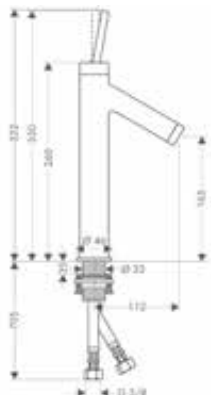

Mezclador monomando de lavabo 170 con vaciador

- / Consiste en: Mezclador monomando de lavabo, vaciador
- / ComfortZone 170
- / Proyección 112 mm
- / Máximo caudal a 3 bar: 5 l/min
- / Con vaciador libre
- / Sistema antical QuickClean

cromo 10123000 614,18
Acabados 10123XXX 921,27
Especiales*