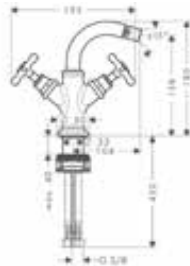

Mezclador bimando de bidé con manecilla de cruceta y vaciador automático

- / Consiste en: mezclador de bidé, vaciador
- / Proyección 104 mm
- / Aireador orientable
- / Máximo caudal a 3 bar: 7,2 l/min
- / Vaciador automático de 1 ¼"

Acabado	Referencia	Euro *
chromo	16520000	685,34
níquel cepillado	16520820	1.028,01
Acabados Especiales *	16520XXX	1.028,01