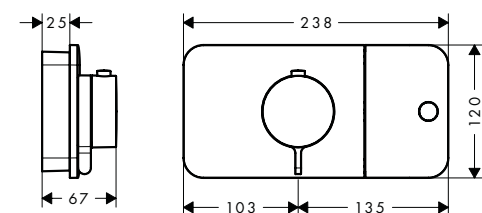

One

Módulo de termostato empotrado para 1 función

Acabado	Referencia	Euro*
cromo	45711000	778,53
negro mate	45711670	1.090,01
Acabados Especiales*	45711XXX	1.167,80

- / Función Eco: control de caudal mediante manecilla
- / Posibilidad de reducir el caudal hasta el 50% aprox. durante su uso
- / Cómoda apertura y cierre de funciones con un gran pulsador Select
- / Máximo caudal a 3 bar: 24 l/min
- / Botón de seguridad a 40°C
- / Temperatura máxima ajustable
- / El termostato permite desinfección térmica
- / Válvula anti-retorno
- / Mín. presión en funcionamiento: 1 bar
- / El termostato se entrega con botón teleducha

A completar con:

/ Set básico para módulo de termostato	45710180	346,89