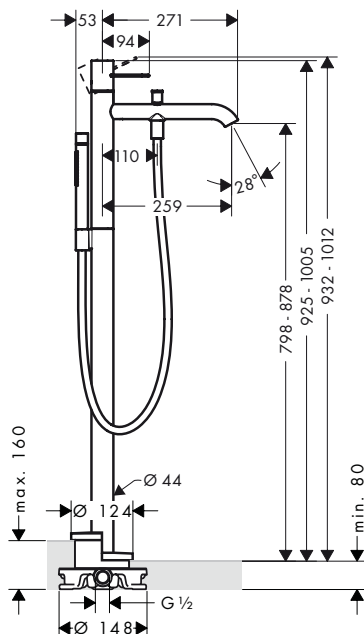

Bañera

Mezclador monomando de bañera de pie con manecilla loop

- / Consiste en: Mezclador monomando de pie de bañera, teleducha, flexo de ducha, soporte de ducha
- / Proyección 259 mm
- / Máximo caudal a 3 bar: 18 l/min
- / Caudal del caño de bañera a 3 bar: 18 l/min
- / Caudal de la teleducha a 3 bar: 13 l/min
- / Con inversor automático
- / Sistema antical QuickClean

Acabado	Referencia	Euro*
Cromo	38442000	2.071,31
níquel cepillado	38442820	3.106,97
Acabados Especiales*	38442XXX	3.106,97

Compuesto de:

- / Flexo efecto metálico 1,25 m (# 28282000)
- / Teleducha 2jet (# 28532000)

A completar con:

- / Set básico para grifería de pie

10452180	502,58