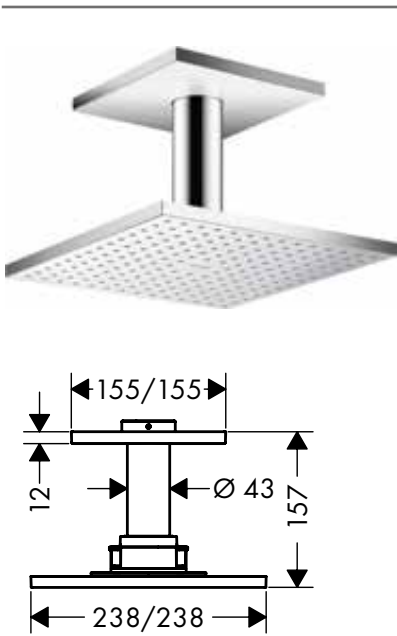

Ducha fija 250/250 2jet con conexión a techo

- / Consiste en: ducha fija, conexión de techo
- / Cabezal 250 x 250 mm
- / Tipo de chorro: PowderRain, Intense PowderRain
- / Conexión de techo 100 mm
- / Máx. caudal 18 l/min aprox. a 3 bar
- / Caudal PowderRain (a 3 bar): 18 l/min
- / Caudal Rain 16 l/min aprox. a 3 bar
- / Ducha fija desmontable para limpieza
- / La tarjeta de servicio con filtro se puede quitar, sin herramientas, para su limpieza.
- / Sistema antical QuickClean

Acabado	Referencia	Euro*
cromo	3531 2000	1.318,03
Acabados Especiales*	3531 2XXX	1.977,05

Versión alternativa:

- / Ducha fija 250/250 1jet con conexión a techo

cromo	35308000	1.138,27
Acabados Especiales*	35308XXX	1.707,41

A completar con:

- / Set básico para ducha fija con conexión a techo

	26434180	259,80