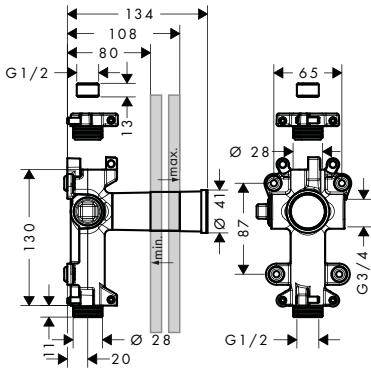

**A completar con:**

- / Set básico para llave de paso empotrada

45770180	235,51
----------	--------

**Set básico para llave de paso empotrada**

- / Caudal 30 l/min aprox. a 3 bar
- / Conexiones DN15

45770180	235,51
----------	--------