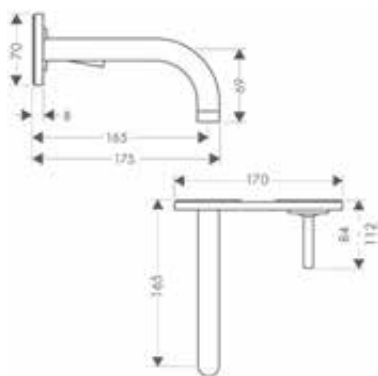

Mezclador monomando de lavabo empotrado con caño 165 mm y placa

- / Consiste en: Mezclador monomando de lavabo empotrado, vaciador
- / Proyección 165 mm
- / Máximo caudal a 3 bar: 5 l/min
- / Con vaciador libre
- / Colocación del mando a la izquierda o a la derecha

Acabado	Referencia	Euro*
chromo	38112000	710,59
níquel cepillado	38112820	1.065,89
Acabados Especiales*	38112XXX	1.065,89

Tamaño alternativo:

- / Mezclador monomando de lavabo empotrado con caño 225 mm y placa

chromo	38115000	730,81
níquel cepillado	38115820	1.096,22
Acabados Especiales*	38115XXX	1.096,22

Versión alternativa:

- / Mezclador monomando de lavabo empotrado con caño 165 mm

chromo	38113000	467,48
níquel cepillado	38113820	701,22
Acabados Especiales*	38113XXX	701,22

- / Mezclador monomando de lavabo empotrado con caño 225 mm

chromo	38116000	487,49
níquel cepillado	38116820	731,24
Acabados Especiales*	38116XXX	731,24

A completar con:

- / Set básico para mezcladores monomando de lavabo empotrado de pared

13623180	238,50