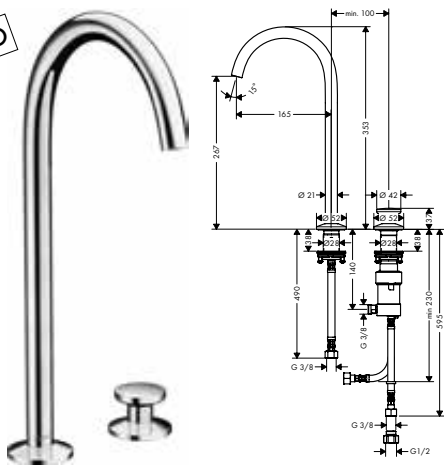

Mezclador de lavabo Select 260 con vaciador Push-Open

- / Consiste en: Mezclador de lavabo, vaciador
- / ComfortZone 260
- / Proyección 165 mm
- / Máximo caudal a 3 bar: 5 l/min
- / Vaciador Push-Open de 1 1/4"
- / Material del vaciador: metal

cromo	48030000	625,95
negro mate	48030670	876,33
Acabados Especiales*	48030XXX	938,93

NUEVO