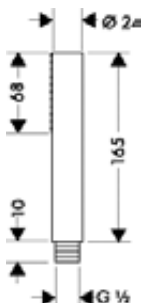

Teleducha 1jet

- / Tipo de chorro: Rain
- / Máximo caudal a 3 bar: 8 l/min
- / Caudal Rain (a 3 bar): 8 l/min
- / Sistema antical QuickClean

- cromo
- Acabados Especiales*

- 10531000
- 10531XXX

- 122,52
- 183,78

Versión alternativa:

- / Teleducha 2jet

- cromo
- Acabados Especiales*

- 28532000
- 28532XXX

- 196,77
- 295,16