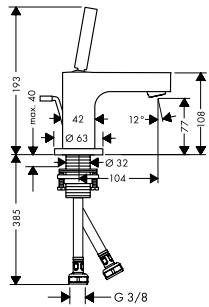

Lavabo

Mezclador monomando de lavabo 80 con vaciador automático

- / Consiste en: Mezclador monomando de lavabo, vaciador
- / ComfortZone 80
- / Proyección 104 mm
- / Máximo caudal a 3 bar: 5 l/min
- / Vaciador automático de 1 1/4"
- / Sistema antical QuickClean

Acabado Referencia Euro*

cromo 39015000 615,57
Acabados 39015XXX 923,36
Especiales*

NUEVO

Mezclador monomando de lavabo 90 con manecilla de palanca y vaciador automático

- / Consiste en: Mezclador monomando de lavabo, vaciador
- / ComfortZone 90
- / Proyección 112 mm
- / Chorro ajustable
- / Máximo caudal a 3 bar: 5 l/min
- / Vaciador automático de 1 1/4"
- / Sistema antical QuickClean

cromo 39022000 454,75
Acabados 39022XXX 682,13
Especiales*

Versión alternativa:

- / Mezclador monomando de lavabo 90 con manecilla de palanca y vaciador automático con corte rómbico

cromo 39001000 502,90
Acabados 39001XXX 754,35
Especiales*

NUEVO

Mezclador monomando de lavabo 90 con vaciador automático

- / Consiste en: Mezclador monomando de lavabo, vaciador
- / ComfortZone 90
- / Proyección 110 mm
- / Chorro ajustable
- / Máximo caudal a 3 bar: 5 l/min
- / Vaciador automático de 1 1/4"
- / Sistema antical QuickClean

cromo 39035000 615,57
Acabados 39035XXX 923,36
Especiales*

Mezclador monomando de lavabo 110 con vaciador automático

- / Consiste en: Mezclador monomando de lavabo, vaciador
- / ComfortZone 110
- / Proyección 104 mm
- / Máximo caudal a 3 bar: 5 l/min
- / Vaciador automático de 1 1/4"
- / Sistema antical QuickClean

cromo 39010000 742,58
Acabados 39010XXX 1.113,87
Especiales*

Versión alternativa:

- / Mezclador monomando de lavabo 110 con vaciador

cromo 39018000 742,58
Acabados 39018XXX 1.113,87
Especiales*