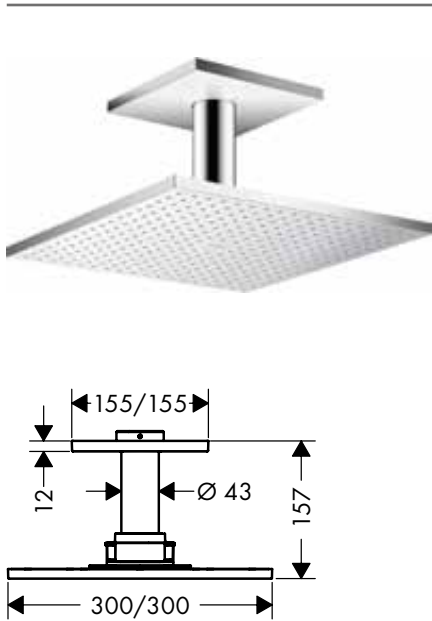

Ducha fija 300/300 2jet con conexión a techo

- / Consiste en: ducha fija, conexión de techo
- / Cabezal 300 x 300 mm
- / Tipo de chorro: PowderRain, Intense PowderRain
- / Conexión de techo 100 mm
- / Máx. caudal 18 l/min aprox. a 3 bar
- / Caudal PowderRain (a 3 bar): 18 l/min
- / Caudal Rain 17 l/min aprox. a 3 bar
- / Ducha fija desmontable para limpieza
- / La tarjeta de servicio con filtro se puede quitar, sin herramientas, para su limpieza.
- / Sistema antical QuickClean

Versión alternativa:

- / Ducha fija 300/300 1jet con conexión a techo

A completar con:

- / Set básico para ducha fija con conexión a techo

Acabado

Referencia

Euro*

Cromo
Acabados
Especiales*

35320000
35320XXX

1.557,49
2.336,24