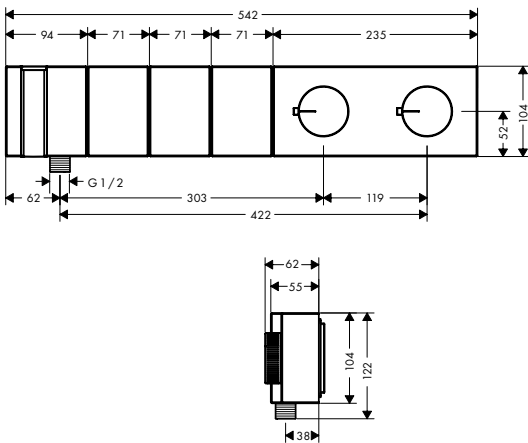

 <p>Set básico para módulo de termostato Select para 2 funciones</p> <ul style="list-style-type: none"> <li>/ 2 funciones</li> <li>/ Instalación horizontal</li> <li>/ Conexiones DN20 con adaptadores a DN15</li> </ul>		18310180	832,46
			