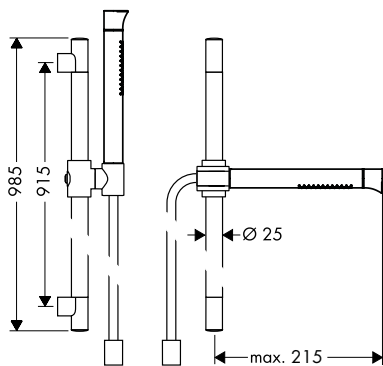

Sets de ducha

**Set de ducha 0.90 m
con teleducha 120 2jet**

cromo 12231000 572,45
Acabados 12231XXX 858,68
Especiales*

- / Consiste en: teleducha, barra de ducha, flexo de ducha, control deslizante
- / Cabezal 70 mm
- / Tipo de chorro: Rain, Soft jet
- / Máximo caudal a 3 bar: 13 l/min
- / Perfil de la barra: redondo

1. **Compuesto de:**
2. / Teleducha teleducha 2jet (# 12680000)
   - / Flexo efecto metálico 1,60 m (# 28286000)