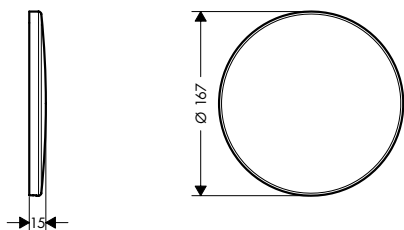

Grifería electrónica

Mezclador monomando electrónico de lavabo empotrado con caño 160 mm

- / Proyección 161 mm
- / Máximo caudal a 3 bar: 5 l/min
- / Regulación de temperatura mediante ibox universal cuerpo empotrado
- / Detector de proximidad por infrarrojos
- / Conexión a red
- / Tiempo máximo de apertura: 10 s
- / Enjuague higiénico activable (flujo de agua automático)
- / Frecuencia (del ciclo) de enjuague 24 h
- / Tiempo del ciclo de enjuague higiénico: 10 s
- / Enjuague continuo activable (apertura durante 180 s, adecuado para desinfección térmica)
- / Para un funcionamiento óptimo calcule una distancia mínima de 140 mm entre el centro del caño y el canto trasero del lavabo

cromo	45110000	1.023,35
Acabados Especiales*	45110XXX	1.535,03

Tamaño alternativo:

- / Mezclador monomando electrónico de lavabo empotrado con caño 220 mm

cromo	45111000	1.038,22
Acabados Especiales*	45111XXX	1.557,33

A completar con:

- / Set básico para mezclador electrónico de lavabo

	16180180	341,54