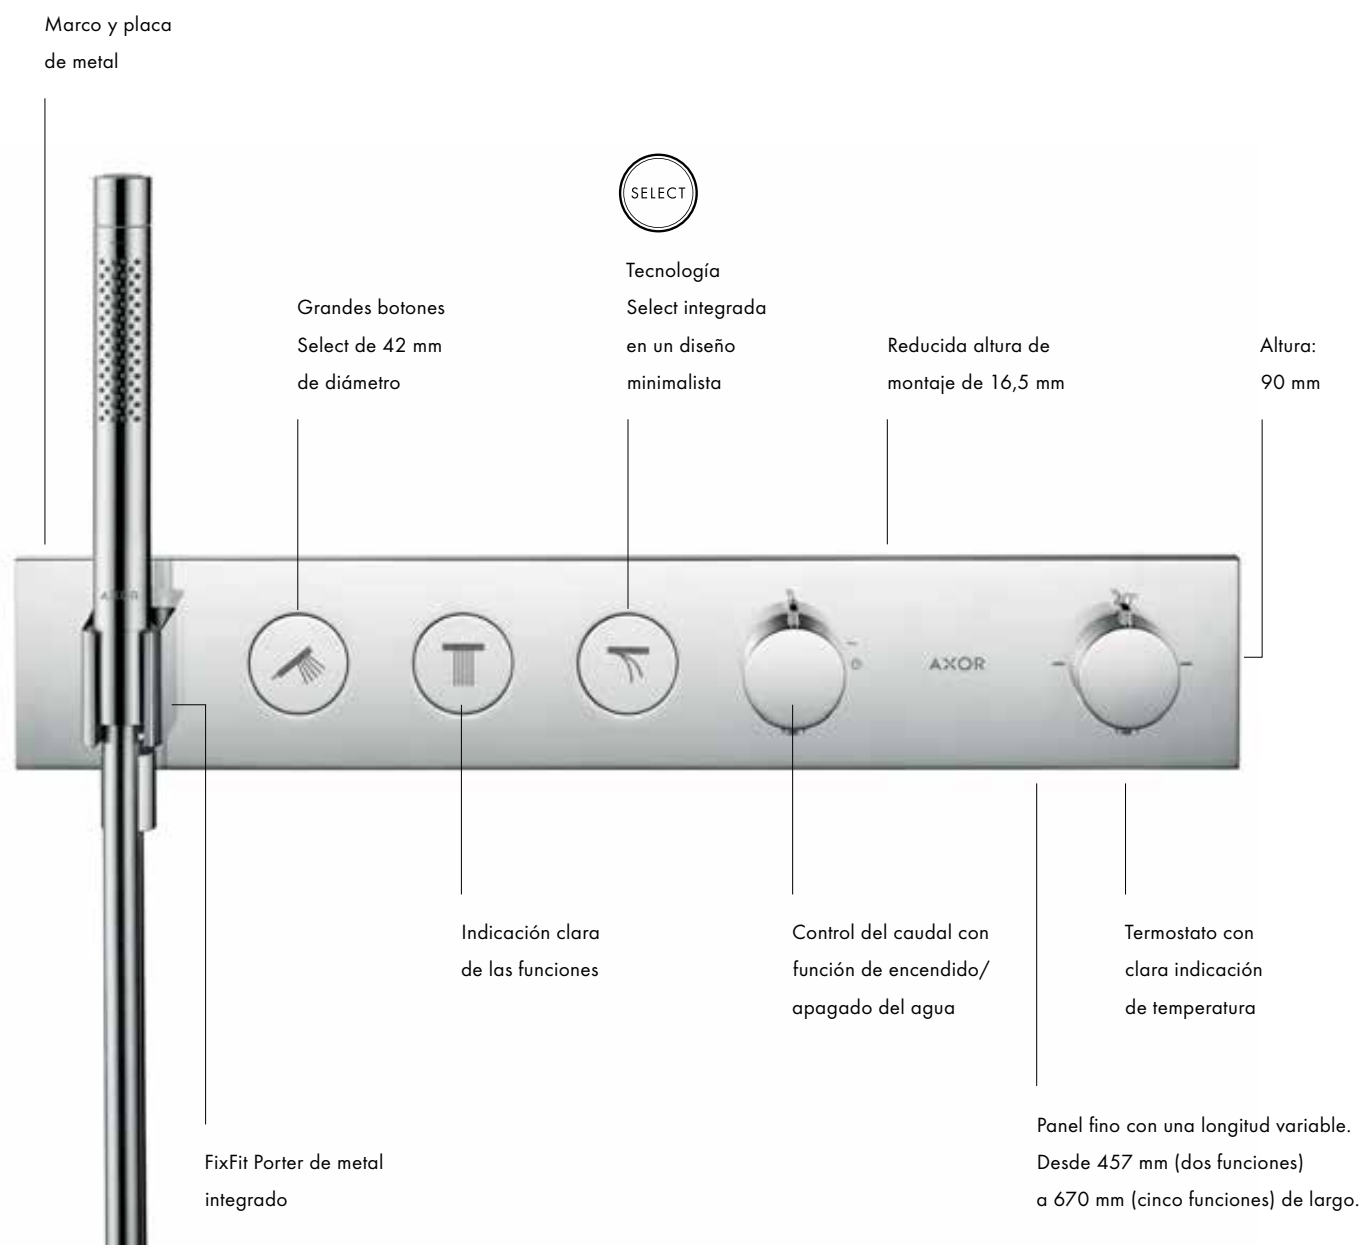

Módulos de termostato AXOR Select

La contraparte técnica del elemento agua. El módulo de termostato AXOR Select. Aspecto claro, rendimiento impresionante. Atemporal y elegante. Integración perfecta en el espacio. Uso convincente: intuitivo gracias a los grandes botones Select. Para tres y hasta cinco funciones

o tipos de chorro, según el modelo. Selección precisa con solo pulsar un botón. Funcionamiento puramente mecánico. Con termostato integrado y unidad Porter.

Diseño: Phoenix Design