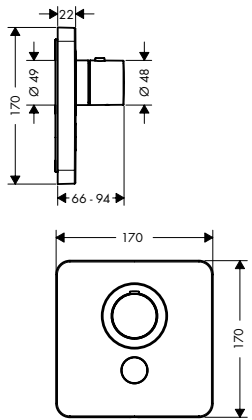

Termostato de gran caudal empotrado softcube para 1 función y una salida libre

- / Cómoda apertura y cierre con el pulsador Select
- / Caudal de agua salida superior a 3 bar 59 l/min aprox.
- / Botón de seguridad a 40°C
- / Temperatura máxima ajustable
- / El termostato se entrega con botón teleducha

A completar con:

- / Set básico iBox universal

Acabado
Acabados
Especiales*

Referencia
36706000
36706XXX

Euro*
732,52
1.098,78

01700180

146,70