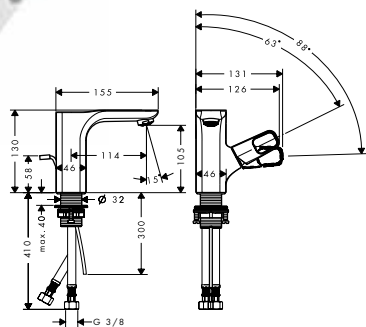

Lavabo

Mezclador monomando de lavabo 100 con vaciador automático

- / Consiste en: Mezclador monomando de lavabo, vaciador
- / ComfortZone 110
- / Proyección 114 mm
- / Máximo caudal a 3 bar: 5 l/min
- / Vaciador automático de 1 1/4"
- / Sistema antical QuickClean

Este producto no está disponible en los acabados especiales de cromo negro pulido y cromo negro cepillado.

Acabado Referencia Euro*

cromo 11025000 713,16
Acabados 11025XXX 1.069,74
Especiales*