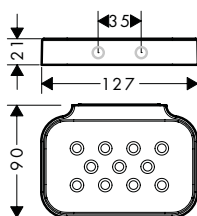

Jabonera

- / Se incluye material de montaje
- / Fijación oculta
- / Distancia entre perforaciones: 35 mm
- / Diámetro del agujero del taladro: 6 mm

cromo	42805000	107,00
negro mate	42805670	149,80
Acabados Especiales*	42805XXX	160,50

NUEVO