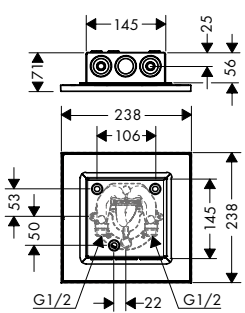

cromo	35309000	1.138,27
	Acabados Especiales*	35309XXX	1.707,41
Ducha fija 250/250 1jet / Cabezal 250 x 250 mm / Tipo de chorro: PowderRain / Máx. caudal 18,1 l/min aprox. a 3 bar / Caudal PowderRain (a 3 bar): 18,1 l/min / Ducha fija desmontable para limpieza / Sistema antical QuickClean			
Versión alternativa: / Ducha fija 250/250 2jet			
A completar con: / Set básico para ducha fija