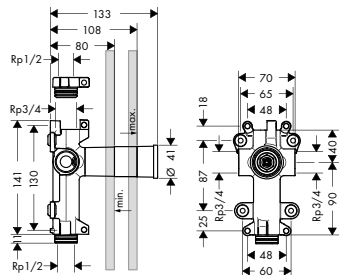

Set básico para llave de paso 120/120 empotrada

10971180	159,64

- / Adecuado para llave de paso empotrada
- / Caudal 55 l/min aprox. a 3 bar
- / Conexiones DN15