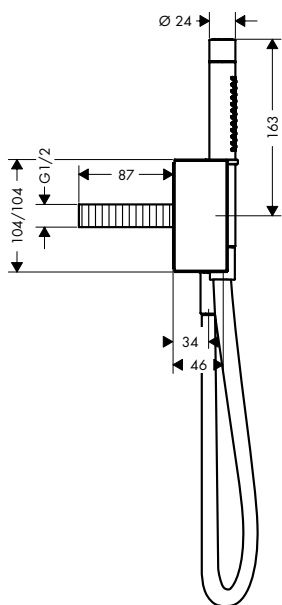

Soporte de ducha con teleducha 2jet y flexo de ducha

- / Consiste en: teleducha, Porter unit, soporte de ducha, flexo de ducha
- / Máximo caudal a 3 bar: 17,7 l/min
- / Válvula anti-retorno
- / para flexos de ducha con tuercas cilíndricas en ambos lados

Este producto no está disponible en acabados especiales cepillados.

Compuesto de:

- / Flexo efecto metálico 1,25 m (# 28282000)

Versión alternativa:

- / Soporte de ducha con teleducha 2jet y flexo de ducha - corte de diamante

Este producto no está disponible en acabados especiales cepillados.

cromo
Acabados
Especiales*

46520000
46520XXX

579,19
868,79

cromo
Acabados
Especiales*

46521000
46521XXX

637,72
956,58