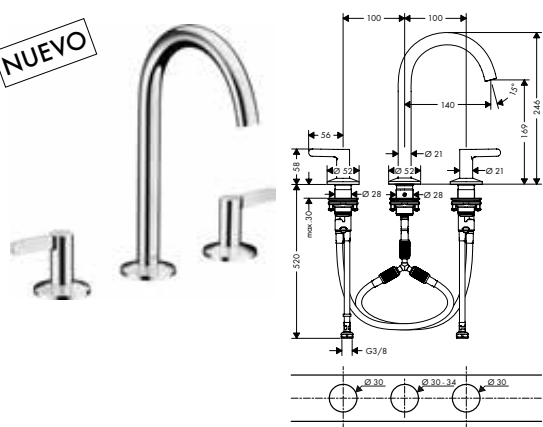

Mezclador de lavabo de 3 agujeros Select 170 con vaciador Push-Open

- / Consiste en: mezclador de lavabo de 3 agujeros, vaciador
- / ComfortZone 170
- / Proyección 140 mm
- / Caño giratorio 120°
- / Máximo caudal a 3 bar: 5 l/min
- / Vaciador Push-Open de 1 1/4"
- / Material del vaciador: metal

Acabado	Referencia	Euro*
chromo	48070000	695,50
negro mate	48070670	973,70
Acabados Especiales*	48070XXX	1.043,25

NUEVO

Mezclador de lavabo de 3 agujeros 170 con vaciador Push-Open

- / Consiste en: mezclador de lavabo de 3 agujeros, vaciador
- / ComfortZone 170
- / Proyección 140 mm
- / Caño giratorio 120°
- / Máximo caudal a 3 bar: 5 l/min
- / Vaciador Push-Open de 1 1/4"
- / Material del vaciador: metal

Acabado	Referencia	Euro*
chromo	48050000	625,95
negro mate	48050670	876,33
Acabados Especiales*	48050XXX	938,93