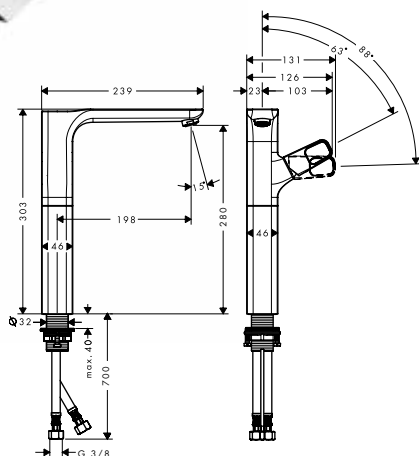

Mezclador monomando de lavabo 280 con vaciador

- / Consiste en: Mezclador monomando de lavabo, vaciador
- / ComfortZone 280
- / Proyección 198 mm
- / Máximo caudal a 3 bar: 5 l/min
- / Con vaciador libre
- / Sistema antical QuickClean
- / En la parte superior del caño (en general apto para lavabos tipo bol)

Este producto no está disponible en los acabados especiales de cromo negro pulido y cromo negro cepillado.

cromo 11035000 882,43
Acabados 11035XXX 1.323,65
Especiales*