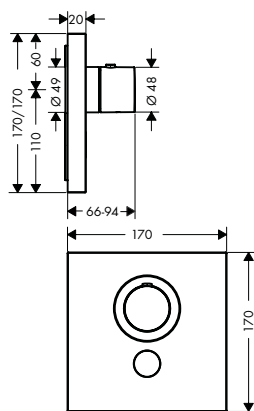

Termostato de gran caudal Square con llave de paso y una salida libre empotrado

- / Cómoda apertura y cierre con el pulsador Select
- / Caudal de agua salida superior a 3 bar 59 l/min aprox.
- / Botón de seguridad a 40°C
- / Temperatura máxima ajustable
- / El termostato se entrega con botón teleducha

A completar con:

- / Set básico iBox universal

cromo
Acabados
Especiales*

36716000
36716XXX

698,18
1.047,27

01700180

146,70