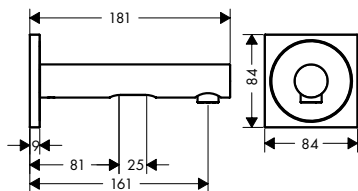

Grifería electrónica

Mezclador monomando electrónico de lavabo empotrado con caño 160 mm

- / Proyección 161 mm
- / Máximo caudal a 3 bar: 5 l/min
- / Regulación de temperatura mediante ibox universal cuerpo empotrado
- / Detector de proximidad por infrarrojos
- / Conexión a red
- / Tiempo máximo de apertura: 10 s
- / Enjuague higiénico activable (flujo de agua automático)
- / Frecuencia (del ciclo) de enjuague 24 h
- / Tiempo del ciclo de enjuague higiénico: 10 s
- / Enjuague continuo activable (apertura durante 180 s, adecuado para desinfección térmica)
- / Para un funcionamiento óptimo calcule una distancia mínima de 140 mm entre el centro del caño y el canto trasero del lavabo

cromo	45110000	1.023,35
Acabados Especiales*	45110XXX	1.535,03

Tamaño alternativo:

- / Mezclador monomando electrónico de lavabo empotrado con caño 220 mm

cromo	45111000	1.038,22
Acabados Especiales*	45111XXX	1.557,33

A completar con:

- / Set básico para mezclador electrónico de lavabo

	16180180	341,54