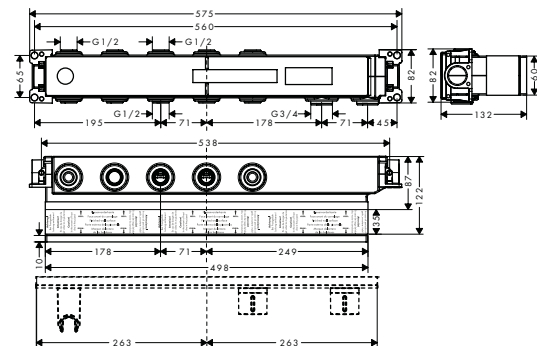

Set básico para módulo de termostato Select para 3 funciones

- / 3 funciones
- / Instalación horizontal
- / Conexiones DN20 con adaptadores a DN15

	18311180	971,13