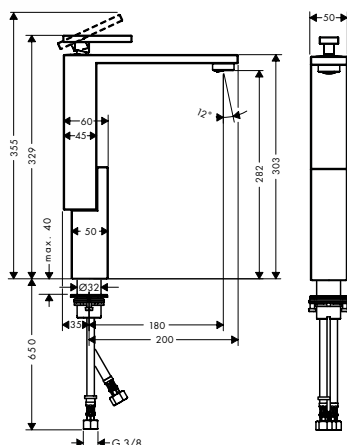

Mezclador monomando de lavabo 280 con vaciador push-open

- / Consiste en: Mezclador monomando de lavabo, vaciador
- / ComfortZone 280
- / Proyección 180 mm
- / Máximo caudal a 3 bar: 5 l/min
- / Vaciador Push-Open de 1 1/4"
- / Material del vaciador: metal

Este producto no está disponible en acabados especiales cepillados.

Versión alternativa:

- / Mezclador monomando de lavabo 280 con vaciador push-open - corte de diamante

Este producto no está disponible en acabados especiales cepillados.

Cromo
Acabados
Especiales*

46030000
46030XXX

1.292,99
1.939,49