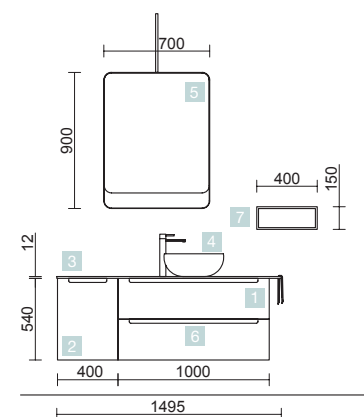

COD.	DESCRIPCIÓN	€
COMPOSICIÓN DE 1495 ALSACIA		
1	23448 Mueble suspendido MONTERREY 1000 Alsacia 2 cajones metálicos con freno 997 x 540 x 450 mm	644
2	23457 Coqueta suspendida MONTERREY 400 Alsacia izquierda 1 puerta con freno 400 x 540 x 450 mm	250
3	24467 Encimera Solid blanco de 1401 hasta 1800 para lavabo de posar con toallero 1401 - 1800 x 12 x 460 mm	495
4	26536 Lavabo de posar BÖL Solid surface sin sifón ni desagüe clicker Ø 390 x 140 mm	252
PRECIO TOTAL DEL CONJUNTO		1641

OPCIONALES		
COD.	DESCRIPCIÓN	€
5	83915 Espejo BLACK STREAM 700 vertical con marco metálico, giratorio 700 x 900 mm	506
6	16994 Sifón válvula abierta con desagüe Latón cromado	69

AUXILIARES		
COD.	DESCRIPCIÓN	€
7	22900 Módulo ALLIANCE 400 Carbón-TX horizontal vertical 1 hueco 400 x 150 x 162 mm	52