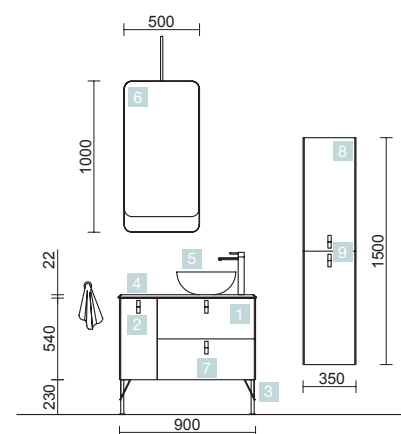

COD.	DESCRIPCIÓN	€
COMPOSICIÓN CON MUEBLE DE 900		
1	83125 Mueble suspendido UNIQ 900 Blue fog izquierdo 1 puerta y 2 cajones con freno 897 x 540 x 450 mm	535
2	24724 Tirador UNIQ Negro Juego de 3 unidades para Mueble	20
3	84129 Juego 2 patas DEVA Negro 230 mm	49
4	85169 Encimera UNIQ 900 izquierda Negro marquina para lavabo de posar 910 x 20 x 460 mm	376
5	87734 Lavabo de posar LOKUM Porcelana negra mate sin sifón ni desagüe clicker Ø 375 x 135 mm	230
PRECIO TOTAL DEL CONJUNTO		1210

OPCIONALES		
COD.	DESCRIPCIÓN	€
6	83916 Espejo BLACK STREAM 500 vertical con marco metálico, giratorio 500 x 1000 mm	440
7	16994 Sifón válvula abierta con desagüe Latón cromado	69

AUXILIARES		
COD.	DESCRIPCIÓN	€
8	83091 Pilar suspendido UNIQ Blue fog izquierdo / derecho 2 puertas con freno 350 x 1500 x 350 mm	532
9	24720 Tirador UNIQ Negro Juego de 2 unidades para Pilar	14