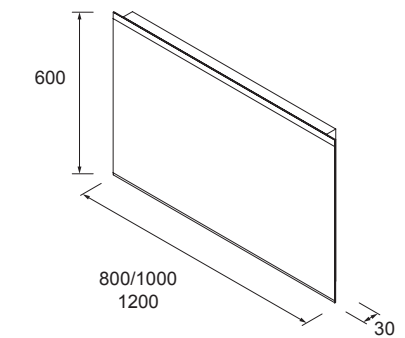

Espejo UP&DOWN 800
horizontal con luz led (9,6 / 4,8 W) IP 44
800 x 600 mm
21736 **342 €**

Espejo UP&DOWN 1000
horizontal con luz led (9,6 / 4,8 W) IP 44
1000 x 600 mm
21737 **440 €**

Espejo UP&DOWN 1200
horizontal con luz led (9,6 / 4,8 W) IP 44
1200 x 600 mm
21738 **475 €**