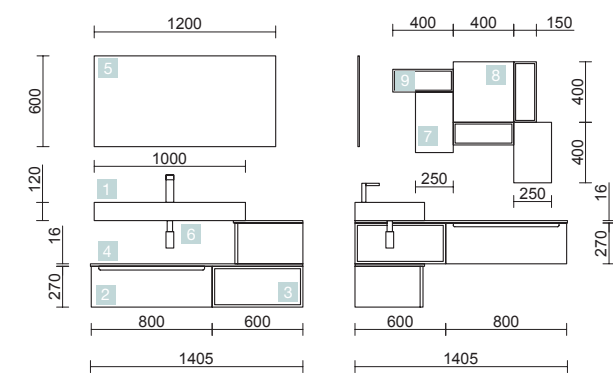

MONTERREY 1010 NATURAL

LAVABO + COQUETA

COD.	DESCRIPCIÓN	€
COMPOSICIÓN 1010 NATURAL		
1	23397 Lavabo VENETO 1010 Porcelana blanca una poza sin sifón ni desagüe clicker 1010 x 120 x 460 mm	249
2	23983 Coqueta suspendida MONTERREY 800 Natural x 2 1 cajón metálico con freno 797 x 270 x 450 mm	728
3	22811 Coqueta suspendida ALLIANCE 600 Carbón-TX x 2 1 hueco 598 x 270 x 450 mm	362
4	22983 Encimera Natural x 2 de 1001 hasta 1400 para mueble y coqueta, sin mecanizado 1001 - 1400 x 16 x 460 mm	492
PRECIO TOTAL DEL CONJUNTO		1831
OPCIONALES		
COD.	DESCRIPCIÓN	€
5	20742 Espejo REFLEXO 1200 horizontal vertical luz led (17,28 W) IP 44 1200 x 600 mm	367
6	23033 Sifón SMART Cromo con válvula clicker	98
AUXILIARES		
COD.	DESCRIPCIÓN	€
7	22902 Módulo ALLIANCE 250 Blanco brillo x 2 izquierdo / derecho 1 puerta apertura push 250 x 400 x 162 mm	304
8	22820 Módulo ALLIANCE 400 Blanco brillo izquierdo / derecho 1 puerta apertura push 400 x 400 x 162 mm	167
9	22900 Módulo ALLIANCE 400 Carbón-TX x 3 horizontal vertical 1 hueco 400 x 150 x 162 mm	156

01
SERIE MONTERREY