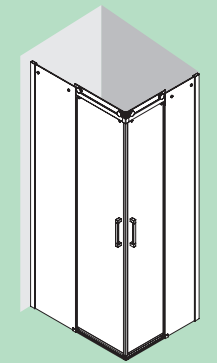

ANGULAR 2 FIJO + 2 PUERTA