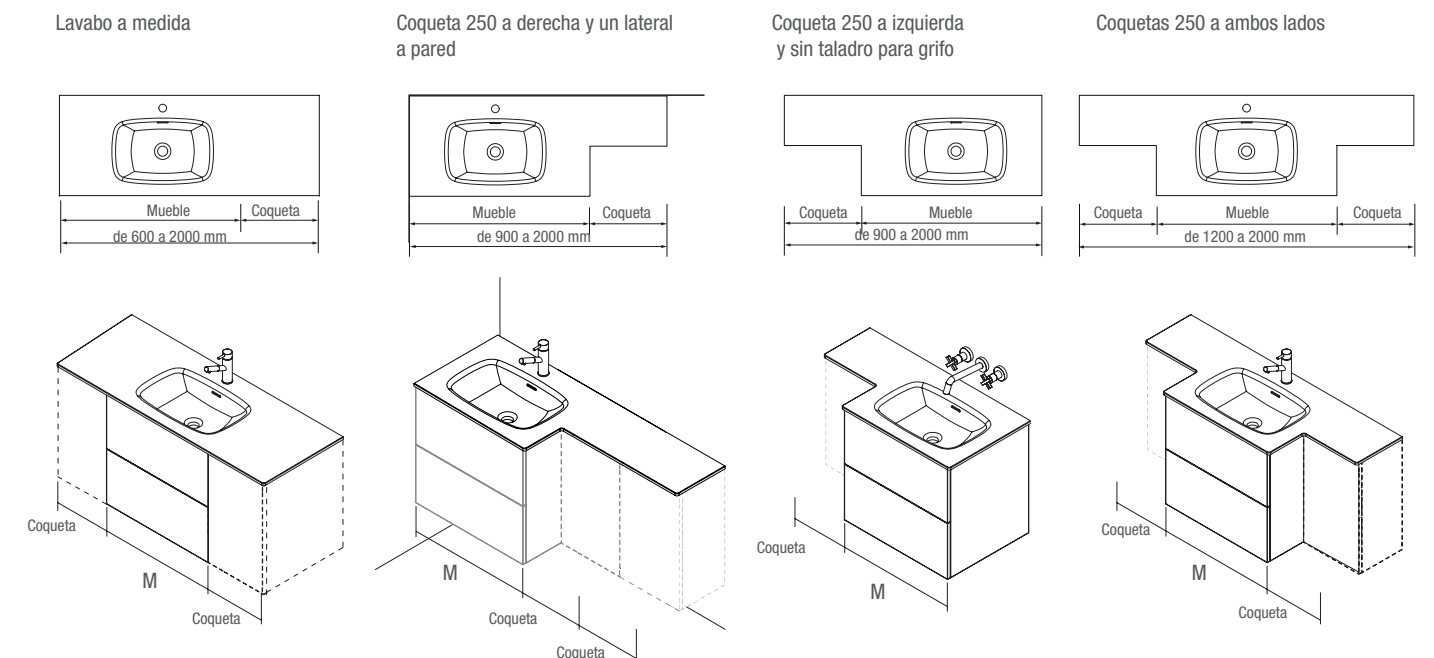

UN SIN FIN DE POSIBILIDADES

Se pueden hacer multiples combinaciones de muebles y coquetas.