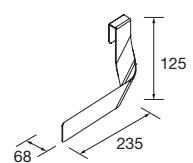

TOALLERO LATERAL PARA MUEBLE (SENCILLO)

Toallero sencillo JAZZ

Blanco		Negro		Anodizado brillo	
COD.	€	COD.	€	COD.	€
23027	41	27042	41	23024	41