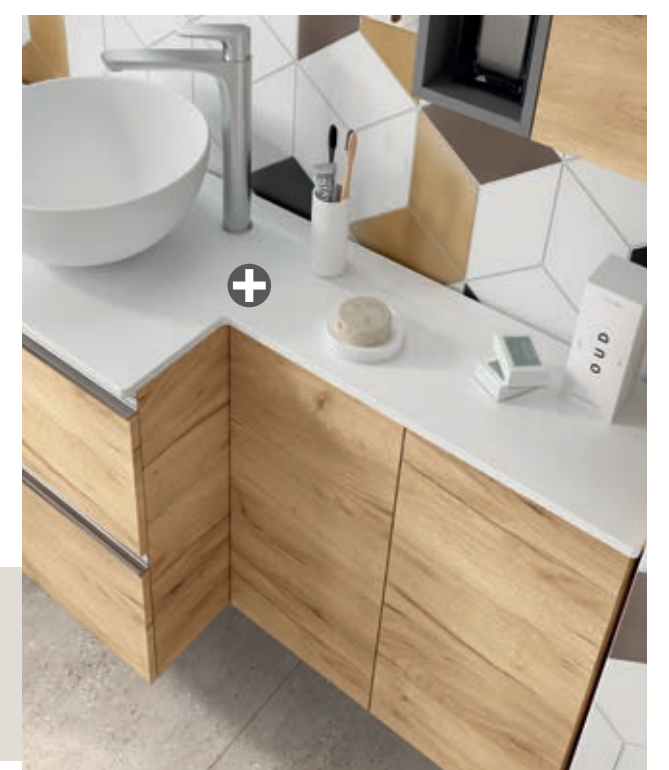

Las encimeras a medida nos permiten optimizar tu distribución y no perder zona de acceso a la ducha.

Combinála con nuestras series modulares y coquetas Alliance para aprovechar espacio libre entre paredes.