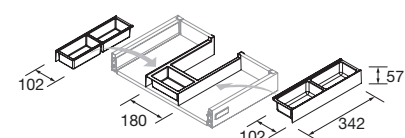

Blanco brillo		Gris brillo		Sbiancato		Natural		Roble áfrica		Pino bahía		Alsacia	
	COD.	€	COD.	€	COD.	€	COD.	€	COD.	€	COD.	€	COD.	€
600	90934	561	90997	561	91000	561	90998	561	91002	561	90999	561	91001	561
700	91003	618	91004	618	91007	618	91005	618	91009	618	91006	618	91008	618
800	91010	658	91011	658	91014	658	91012	658	91016	658	91013	658	91015	658
900	91017	684	91018	684	91021	684	91019	684	91023	684	91020	684	91022	684
1000	91024	692	91025	692	91028	692	91026	692	91030	692	91027	692	91029	692