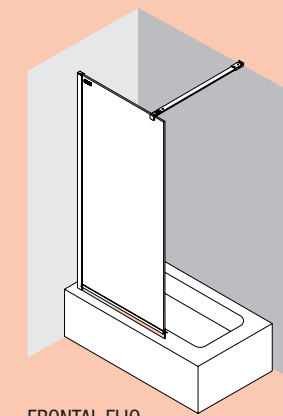

FRONTAL FIJO