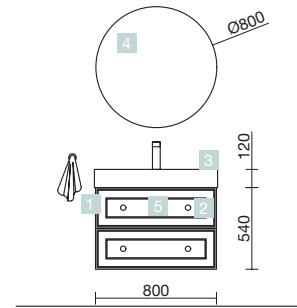

COD.	DESCRIPCIÓN	€
COMPOSICIÓN CON MUEBLE DE 800		
1	91307 Mueble suspendido RENOIR 800 Macchiato 2 cajones metálicos con freno 797 x 540 x 450 mm	635
2	91329 Tirador STYLE 35 Silver x 4	64
3	23401 Lavabo VENETO 810 Porcelana blanca una poza sin sifón ni desagüe clicker 810 x 120 x 460 mm	215
PRECIO TOTAL DEL CONJUNTO		914

OPCIONALES		
COD.	DESCRIPCIÓN	€
4	83963 Espejo MOON 800 circular con luz led (4,8 W) IP44 Ø 800 mm	316
5	13663 Sifón con desagüe clicker Latón cromado	69