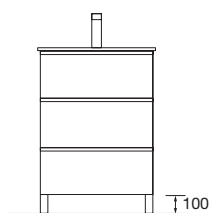

	Blanco		Negro mate		Cromo brillo	
	COD.	€	COD.	€	COD.	€
	83817	14	83425	14	83819	14

Patas necesarias para mueble 3 cajones, altura 100 mm

SERIE SPIRIT

COQUETA HUECOS Y COQUETA TOALLERO

COQUETA SUSPENDIDA ALLIANCE 2 HUECOS