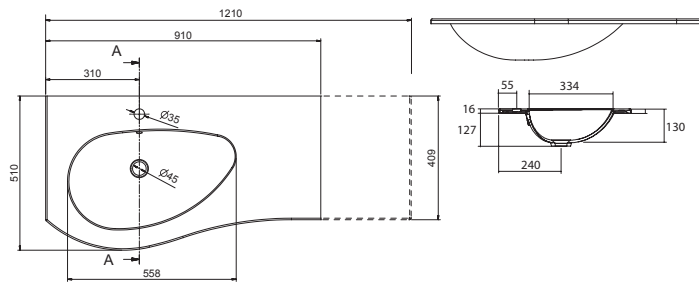

Lavabo MAM 900 coqueta a la derecha
Carga mineral blanco brillo
sin sifón ni desagüe clicker ni grifo
910 x 16 x 510 mm
85903 236 €