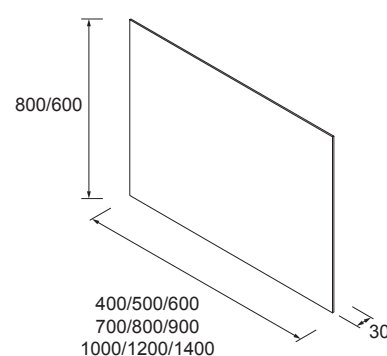

- **Espejo OASIS 600**
  circular
  Ø 600 mm
  91130 **73 €**
- **Espejo OASIS 800**
  circular
  Ø 800 mm
  91131 **94 €**
- **Espejo OASIS 1000**
  circular
  Ø 1000 mm
  91132 **126 €**

No incluye aplique

- **Espejo GALIA 550**
  horizontal vertical marco transparente
  550 x 660 mm
  16944 **88 €**
- **Espejo GALIA 600**
  horizontal vertical marco transparente
  600 x 800 mm
  16087 **101 €**
- **Espejo GALIA 1000**
  horizontal vertical marco transparente
  1000 x 600 mm
  16088 **112 €**

- Espejo SENA 400 vertical luna 5 mm 400 x 800 mm 16906 80 € - Espejo SENA 500 vertical luna 5 mm 500 x 800 mm 16907 82 € - Espejo SENA 600 horizontal vertical luna 5 mm 600 x 800 mm 16908 85 € - Espejo SENA 700 horizontal vertical luna 5 mm 700 x 800 mm 16909 88 € - Espejo SENA 800 horizontal vertical luna 5 mm 800 x 800 mm 16910 91 €	- Espejo SENA 900 horizontal vertical luna 5 mm 900 x 800 mm 16911 93 € - Espejo SENA 1000 horizontal vertical luna 5 mm 1000 x 800 mm 16912 95 € - Espejo SENA 1200 horizontal vertical luna 5 mm 1200 x 600 mm 17893 136 €	- Espejo SENA 1200 horizontal luna 5 mm 1200 x 800 mm 87584 140 € - Espejo SENA 1400 horizontal vertical luna 5 mm 1400 x 600 mm 84861 142 € - Espejo SENA 1400 horizontal luna 5 mm 1400 x 800 mm 87585 147 €

No incluye aplique

- Espejo ROTA 400 vertical 400 x 800 mm 20729 88 € - Espejo ROTA 500 vertical 500 x 800 mm 20730 91 € - Espejo ROTA 600 horizontal vertical 600 x 800 mm 16943 91 € - Espejo ROTA 700 horizontal vertical 700 x 800 mm 20731 94 € - Espejo ROTA 800 horizontal vertical 800 x 800 mm 20732 100 €	- Espejo ROTA 900 horizontal vertical 900 x 800 mm 20733 106 € - Espejo ROTA 1000 horizontal vertical 1000 x 800 mm 20734 111 € - Espejo ROTA 1200 horizontal 1200 x 600 mm 20735 139 €

No incluye aplique