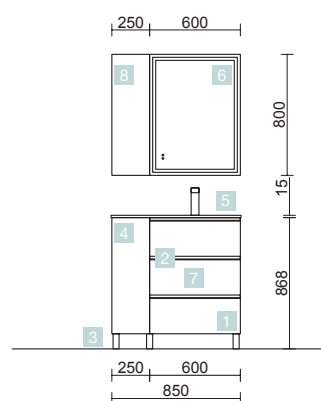

COD.	DESCRIPCIÓN	€
COMPOSICIÓN DE 855/I BLANCO BRILLO		
1	90934 Mueble SPIRIT 600 Blanco brillo 3 cajones metálicos con freno 598 x 768 x 450 mm	561
2	90985 Tirador SPIRIT 600 Anodizado brillo x 3	48
3	83819 Juego 4 patas Cromo brillo 100 mm	14
4	26847 Coqueta ALLIANCE 250 Blanco brillo izquierda / derecha 1 puerta apertura push 250 x 868 x 450 mm	198
5	18685 Lavabo SOFIA 855 coqueta a la izquierda MineralMarmo sin sifón ni desagüe clicker 855 x 15 x 460 mm	364
PRECIO TOTAL DEL CONJUNTO		1185

AUXILIARES		
COD.	DESCRIPCIÓN	€
8	22906 Módulo ALLIANCE 250 Blanco brillo izquierdo / derecho 1 puerta apertura push 250 x 800 x 162 mm	184