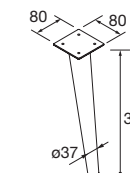

JUEGO 2 PATAS DANNA 330

Juego de 2 patas opcionales de madera para mueble, 3 acabados disponibles, altura 330 mm, para utilizar con lavabo integral.

Blanco		Negro		Pino	
COD.	€	COD.	€	COD.	€
84138	29	84139	29	84140	29