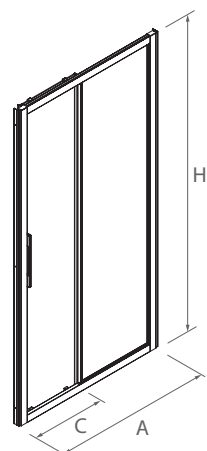

SERIE CLEAR Frontal ducha

MAMPARA FRONTAL DUCHA ESPECIALES DE UNA PUERTA Y UN FIJO

- Cristal transparente templado Norma EN-12150 de 6 mm en puerta y fijo
- Expansión 25 mm en cada lado
- Lateral fijo cristal opcional
- Perfil aluminio acabado plata brillo con asas cromadas
- Reversible
- Rodamiento superior tándem regulable y tándem inferior con muelle

FRONTAL DUCHA

MEDIDAS (A)	ALTURA (H)	ACCESO (C)	ACABADO	Nº EMBALAJES	Cristal		Fumé	
					COD.	€	COD.	€
1000 - 1200	1950	420 - 490	Plata brillo	2	82291	510	82379	625
1200 - 1400	1950	490 - 590	Plata brillo	2	82292	515	82380	631
1400 - 1600	1950	590 - 615	Plata brillo	2	82293	542	82381	657
1600 - 1800	1950	615	Plata brillo	2	82294	564	82382	679

* Consulte plazo de entrega a su distribuidor habitual.
Anchura mínima: 1000 mm, Anchura máxima: 1800 mm / Altura mínima: 1000 mm, Altura máxima: 2000 mm