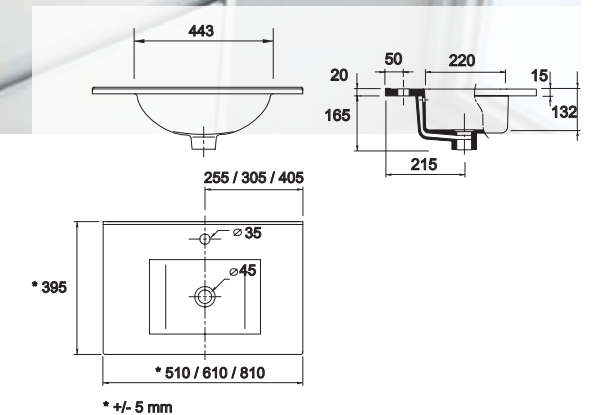

una poza sin sifón ni desagüe clicker
810 x 120 x 460 mm

87727 **215 €**

Lavabo VENETO 1010 con apoyo Porcelana blanca

una poza sin sifón ni desagüe clicker
1010 x 120 x 460 mm

87728 **249 €**

sin sifón ni desagüe clicker
610 x 20 x 360 mm

21684 **141 €**

Lavabo S35 810 extraplano Porcelana blanca

sin sifón ni desagüe clicker
810 x 20 x 360 mm

21685 **167 €**

una poza, dos grifos sin sifón ni
desagüe clicker
1210 x 120 x 460 mm

87729 **386 €**

sin sifón y desagüe clicker
510 x 20 x 395 mm

21564 **119 €**

Lavabo Fondo 40 IBERIA 610 Porcelana blanca

sin sifón y desagüe clicker
610 x 20 x 395 mm

21360 **130 €**

sin sifón y desagüe clicker
810 x 20 x 395 mm

21565 **143 €**