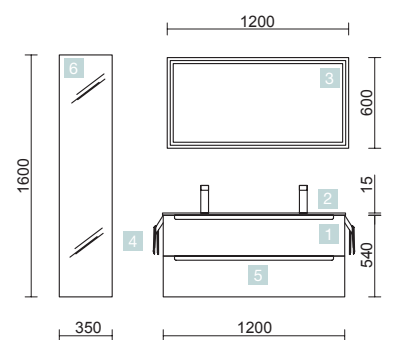

COD.	DESCRIPCIÓN	€
COMPOSICIÓN CON MUEBLE DE 1200		
1	23942 Mueble suspendido MONTERREY 1200 Natural 2 cajones metálicos con freno 1197 x 540 x 450 mm	682
2	21073 Lavabo SOFIA 1205 MineralMarmo una poza, dos grifos sin sifón ni desagüe clicker 1205 x 15 x 460 mm	495
PRECIO TOTAL DEL CONJUNTO		1177

OPCIONALES		
COD.	DESCRIPCIÓN	€
3	92652 Espejo ROMA 1200 horizontal vertical con marco blanco, luz led (15W) IP 44 1200 x 600 mm	423
4	23027 Toallero sencillo JAZZ Blanco x 2 fondo 35, 40, 45 y 50 235 x 125 x 68 mm	82
5	13663 Sifón con desagüe clicker Latón cromado	69

AUXILIARES		
COD.	DESCRIPCIÓN	€
6	26864 Pilar suspendido ALLIANCE Natural izquierdo / derecho 1 puerta espejo con tirador y soft close 350 x 1600 x 349 mm	436