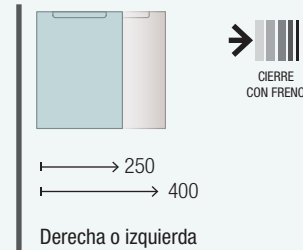

ACABADOS

Frentes de tablero de MDF de grosor 19 mm. Laterales y estructura del mueble de tablero partículas laminado de grosor 16mm.

MUEBLE 2 CAJONES

COQUETA 1 CAJÓN

COQUETA 1 PUERTA

COMPLEMENTA

CAJÓN METALICO