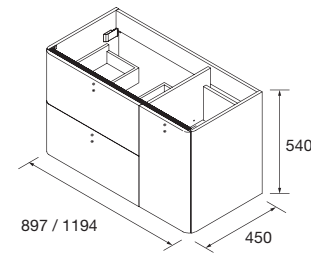

Ama el color.
Toma riesgos.
Sé curioso.

DERECHA