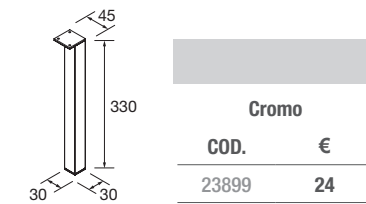

JUEGO DE 2 PATAS CROMO

Juego de 2 patas cromadas altura 330. 30 x 30 x 330 mm

Cromo	
COD.	€
23899	24

JUEGO 2 PATAS UNIQ 330

Juego de 2 patas opcionales de acero para mueble, 3 acabados disponibles, altura 330 mm, para utilizar con lavabo integral.