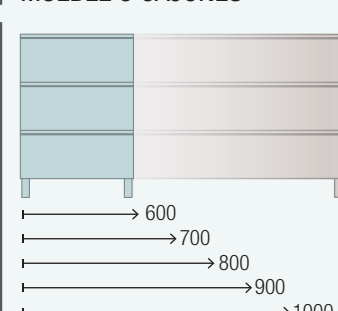

MUEBLE 3 CAJONES