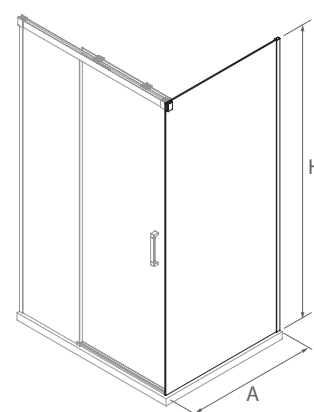

LATERALES FIJOS / para frontales de ducha

Stock	LATERALES FIJOS / para frontales de ducha					
	MEDIDAS (A)	ALTURA (H)	ACABADO	Nº EMBALAJES	COD.	€
	680 - 700	1950	Plata brillo	1	26802	251
	780 - 800	1950	Plata brillo	1	26803	262
	880 - 900	1950	Plata brillo	1	26804	273