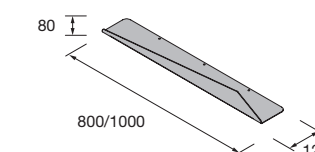

Espejo APOLO 800 Dorado
horizontal con luz led y repisa (10 W).
IP 44
800 x 700 x 110 mm
87856 **385 €**

Espejo APOLO 1000 Dorado
horizontal con luz led y repisa (12 W).
IP 44
1000 x 700 x 110 mm
87857 **440 €**

Espejo APOLO 800 Blanco
horizontal con luz led y repisa (10 W).
IP 44
800 x 700 x 110 mm
87858 **385 €**

Espejo APOLO 1000 Blanco
horizontal con luz led y repisa (12 W).
IP 44
1000 x 700 x 110 mm
87859 **440 €**

Espejo APOLO 800 Negro
horizontal con luz led y repisa (10 W).
IP 44
800 x 700 x 110 mm
87860 **385 €**

Espejo APOLO 1000 Negro
horizontal con luz led y repisa (12 W).
IP 44
1000 x 700 x 110 mm
87861 **440 €**

Espejo OLIMPIA 920 white cotton
vertical con luz led (20 W). IP44
920 x 520 x 30 mm
87862 **330 €**

Espejo OLIMPIA 920 Macchiato
vertical con luz led (20 W). IP44
920 x 520 x 30 mm
87863 **330 €**

Espejo OLIMPIA 920 Blue fog
vertical con luz led (20 W). IP44
920 x 520 x 30 mm
87864 **330 €**

Espejo OLIMPIA 920 Black velvet
vertical con luz led (20 W). IP44
920 x 520 x 30 mm
91121 **330 €**

Espejo OLIMPIA 920 Night blue
vertical con luz led (20 W). IP44
920 x 520 x 30 mm
87866 **330 €**

Espejo MOON 600
circular con luz led (4,8 W) IP44
Ø 600 mm
91120 **285 €**

Espejo MOON 800
circular con luz led (4,8 W) IP44
Ø 800 mm
83963 **316 €**

Espejo MOON 1000
circular con luz led (4,8 W) IP44
Ø 1000 mm
83964 **352 €**

Espejo SUNRISE 800
circular con repisa luz led (4,8 W) IP 44
Ø 800 mm
86287 **220 €**

Espejo SUNRISE 1000
circular con luz led (4,8 W) IP 44
Ø 1000 mm
86289 **252 €**

Repisa SUNRISE 800 Blanco
800 x 80 x 126 mm
86288 **154 €**

Repisa SUNRISE 1000 Blanco
1000 x 80 x 126 mm
86290 **188 €**

Repisa SUNRISE 800 Negro mate
800 x 80 x 126 mm
91113 **154 €**

Repisa SUNRISE 1000 Negro mate
1000 x 80 x 126 mm
91114 **188 €**