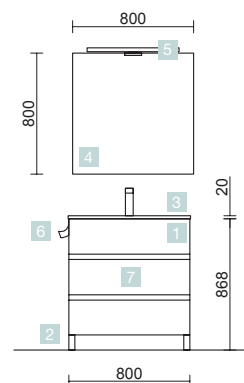

COD.	DESCRIPCIÓN	€
COMPOSICIÓN CON MUEBLE DE 800		
1	23268 Mueble FUSSION LINE 800 Natural 3 cajones con uñero y freno 797 x 768 x 450 mm	373
2	83819 Juego 4 patas Cromo brillo 100 mm	14
3	14712 Lavabo IBERIA 810 Porcelana blanca sin sifón y desagüe clicker 810 x 20 x 460 mm	141
PRECIO TOTAL DEL CONJUNTO		528

OPCIONALES		
COD.	DESCRIPCIÓN	€
4	16910 Espejo SENA 800 horizontal vertical luna 5 mm 800 x 800 mm	91
5	23534 Aplique PANDORA 458 cromo brillo luz led (1x10 W) IP 44 sujeción multienganche 458 x 112 x 32 mm	93
6	23025 Toallero doble JAZZ Anodizado brillo fondo 45 y 50 385 x 125 x 68 mm	59
7	13663 Sifón con desagüe clicker Latón cromado	69