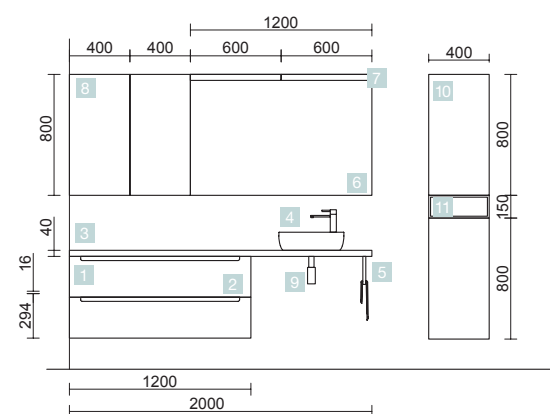

MONTERREY 2000 SBIANCATO

DOS CAJONES CON FRENO

COD.	DESCRIPCIÓN	€
COMPOSICIÓN DE MUEBLE DE 1200		
1	23449 Mueble suspendido MONTERREY 1200 Sbiancato 2 cajones metálicos con freno 1197 x 540 x 450 mm	682
2	24964 Cajón completo METALICO Carbón-TX cajón superior para mueble de 1200 mm de fondo 45 1141 x 140 x 350 mm	98
3	23179 Encimera mecanizada Carbón de 1801 hasta 2000 para lavabo de posar 1801 - 2000 x 50 x 460 mm	604
4	91488 Lavabo de posar ELLEN Porcelana blanca sin sifón ni desagüe 430 x 140 x 430 mm	190
5	91492 Soporte Negro 20 x 200 x 420 mm	105
PRECIO TOTAL DEL CONJUNTO		1679

OPCIONALES		
COD.	DESCRIPCIÓN	€
6	87584 Espejo SENA 1200 horizontal luna 5 mm 1200 x 800 mm	140
7	87811 Aplique OPTIMUS 600 x 2 cromo brillo luz led (W) IP 44 600 x 25 x 25 mm	184
8	23220 Módulo ALLIANCE 400 Sbiancato x 2 izquierdo / derecho 1 puerta apertura push 400 x 800 x 162 mm	396
9	23032 Sifón SMART con válvula abierta	93

AUXILIARES		
COD.	DESCRIPCIÓN	€
10	23220 Módulo ALLIANCE 400 Sbiancato x 2 izquierdo / derecho 1 puerta apertura push 400 x 800 x 162 mm	396
11	22900 Módulo ALLIANCE 400 Carbón-TX horizontal vertical 1 hueco 400 x 150 x 162 mm	52