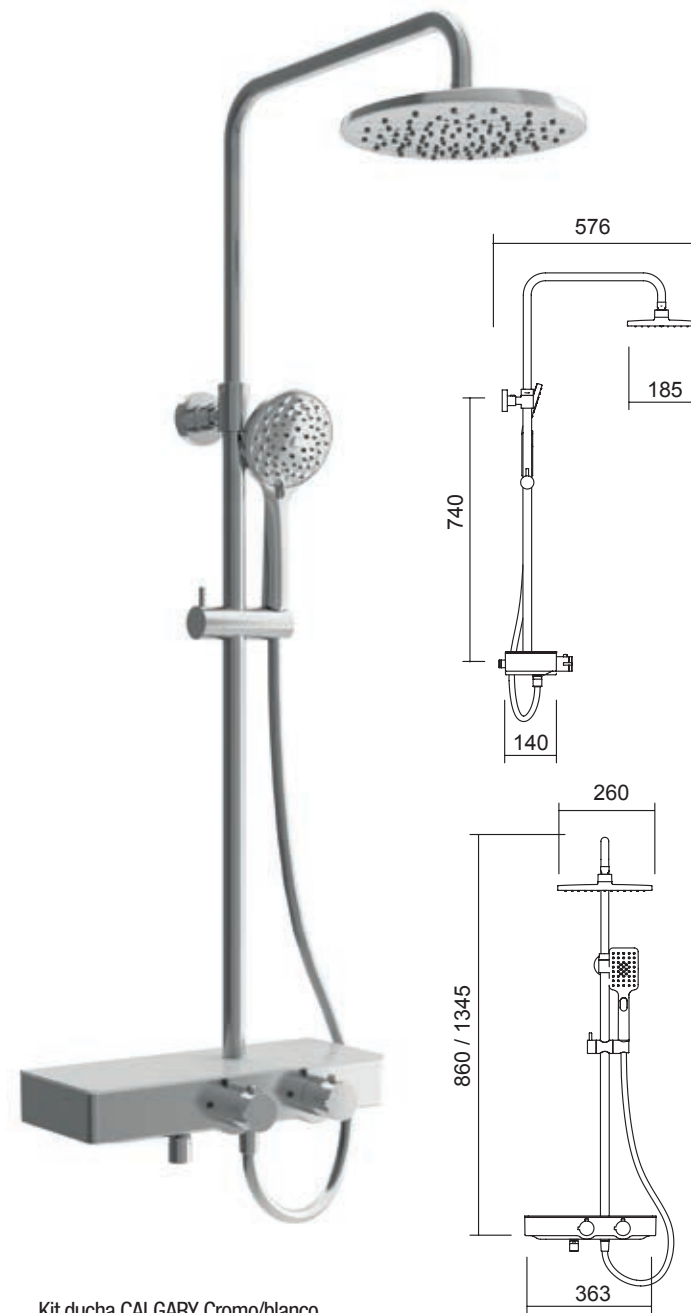

Columna NOVA Inox cromo
16145 742 €

KIT DE DUCHA

CON GRIFERIA TERMOSTATICA

Kit ducha QUEBEC Cromo/negro
Kit de ducha con termostática
26766 505 €

Kit ducha CALGARY Cromo/blanco
Kit de ducha con termostática
26765 505 €