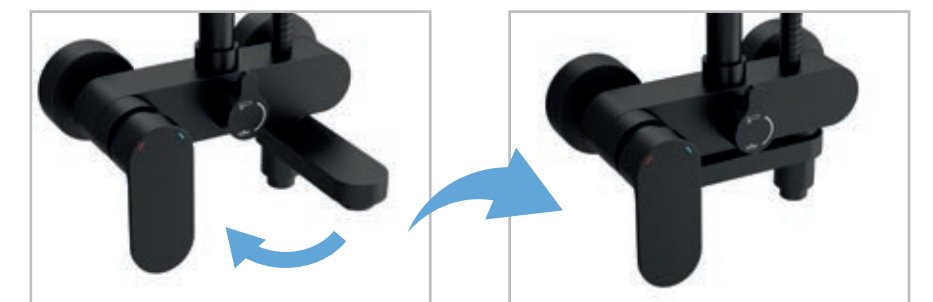

Grifo inferior, apertura mediante giro.