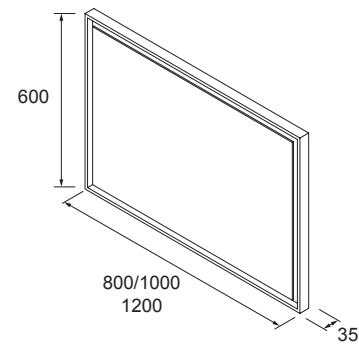

Espejo ROMA 800
horizontal vertical con marco blanco, luz led (15W) IP 44
600 x 800 mm
92650 **338 €**

Espejo ROMA 1000
horizontal vertical con marco blanco, luz led (15W) IP 44
1000 x 600 mm
92651 **381 €**

Espejo ROMA 1200
horizontal vertical con marco blanco, luz led (15W) IP 44
1200 x 600 mm
92652 **423 €**