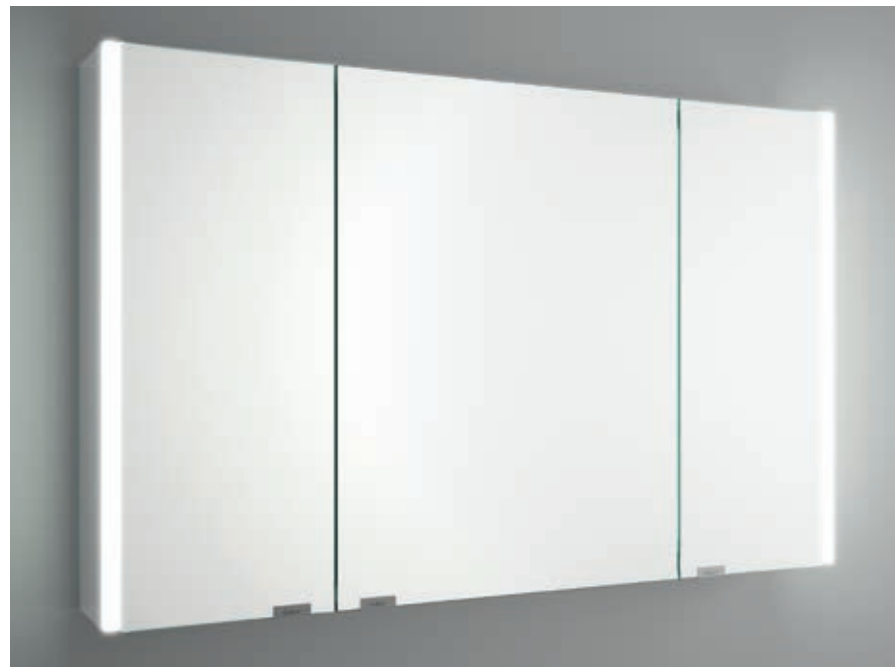

CON LUZ

Armarios

CON LUZ

Armario ALLIANCE 800
2 puertas espejo doble con interruptor y enchufe y luz led lateral, IP44 (21,5W)
830 x 650 x 150 mm
83155 **706 €**

Armario ALLIANCE 900
3 puertas espejo doble con interruptor y enchufe y luz led lateral, IP44 (21,5W)
930 x 650 x 150 mm
83164 **765 €**