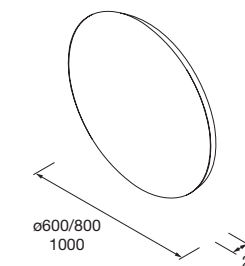

Espejo MOON 600
circular con luz led (4,8 W) IP44
Ø 600 mm
91120 **285 €**

Espejo MOON 800
circular con luz led (4,8 W) IP44
Ø 800 mm
83963 **316 €**

Espejo MOON 1000
circular con luz led (4,8 W) IP44
Ø 1000 mm
83964 **352 €**

Espejo SUNRISE 800
circular con repisa luz led (4,8 W) IP 44
Ø 800 mm
86287 **220 €**

Espejo SUNRISE 1000
circular con luz led (4,8 W) IP 44
Ø 1000 mm
86289 **252 €**

Repisa SUNRISE 800 Blanco
800 x 80 x 126 mm
86288 **154 €**

Repisa SUNRISE 1000 Blanco
1000 x 80 x 126 mm
86290 **188 €**

Repisa SUNRISE 800 Negro mate
800 x 80 x 126 mm
91113 **154 €**

Repisa SUNRISE 1000 Negro mate
1000 x 80 x 126 mm
91114 **188 €**