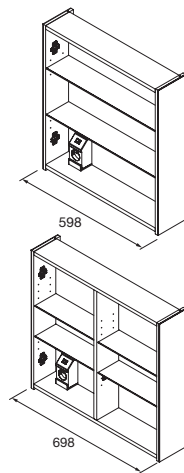

Aplique ALLIANCE 800
 luz led (10 W)
23412 236 €

Aplique ALLIANCE 600
 luz led (6 W)
23411 177 €

Armario ALLIANCE 600
2 puertas espejo doble con interruptor y enchufe
598 x 650 x 150 mm
23409 **461 €**

Armario ALLIANCE 700
2 puertas espejo doble con interruptor y enchufe
698 x 650 x 150 mm
24591 **464 €**