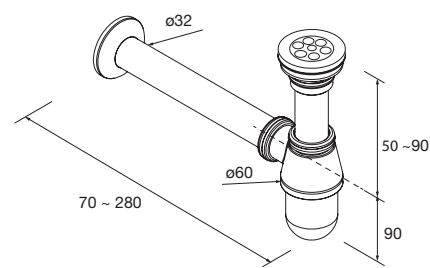

Sifón con desagüe Latón cromado
9699 42 €