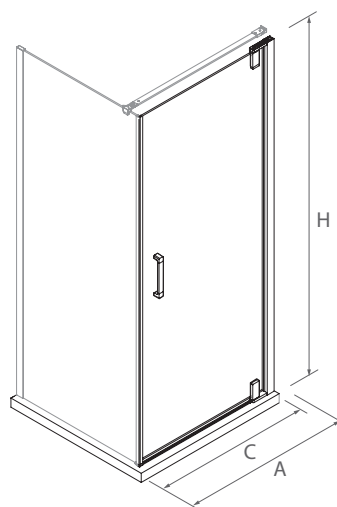

SERIE MALMÖ Angular de ducha

MAMPARA ANGULAR DUCHA DE UN FIJO Y UNA PUERTA

- Apertura 180°
- Cierre magnético
- Cristal transparente templado Norma EN-12150 de 6 mm en puerta y fijo
- Expansión 20 mm en cada perfil a pared
- Incluye tensor de sujeción de fijo a pared
- Altura 1960 mm
- Perfil aluminio acabado plata brillo
- Reversible
- Tratamiento anti-cal incluido de serie en todos los modelos
- Kit magnéticos incluidos

FRONTAL DUCHA

Stock	FRONTAL DUCHA						
	MEDIDAS (A)	ALTURA (H)	ACCESO (C)	ACABADO	Nº EMBALAJES	COD.	€
	770 - 790	1960	690	Plata brillo	1	26739	392
	870 - 890	1960	790	Plata brillo	1	26740	414
	970 - 990	1960	890	Plata brillo	1	26741	437