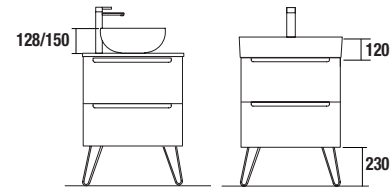

PATAS PARA LAVABOS DE POSAR / VENETO ALTURA 230 mm

JUEGO 2 PATAS UNIQ 230
Juego de 2 patas opcionales de acero para mueble en 3 acabados disponibles, altura 230 mm, para utilizar con lavabo de posar.

Blanco		Negro		Cromo	
COD.	€	COD.	€	COD.	€
24716	23	24717	23	24718	23

JUEGO 2 PATAS KLIM 230
Juego de 2 patas opcionales de aluminio para mueble en 3 acabados disponibles, altura 230 mm, para utilizar con lavabo de posar.

Blanco		Negro		Anodizado	
COD.	€	COD.	€	COD.	€
84135	22	84136	22	84137	22

JUEGO 2 PATAS DEVA 230
Juego de 2 patas opcionales de acero para mueble en 3 acabados disponibles, altura 230 mm, para utilizar con lavabo de posar.

Blanco		Negro		Cromo	
COD.	€	COD.	€	COD.	€
84128	49	84129	49	84130	49

JUEGO 2 PATAS DANNA 230
Juego de 2 patas opcionales de madera para mueble en 3 acabados disponibles, altura 230 mm, para utilizar con lavabo de posar.

Blanco		Negro		Pino	
COD.	€	COD.	€	COD.	€
84141	24	84142	24	84143	24