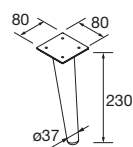

JUEGO 2 PATAS DEVA 230

Juego de 2 patas opcionales de acero para mueble en 3 acabados disponibles, altura 230 mm, para utilizar con lavabo de posar.

Blanco		Negro		Cromo	
COD.	€	COD.	€	COD.	€
84128	49	84129	49	84130	49