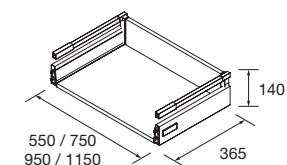

CAJ3N MET3LICO COMPLETO SIN SALVASIF3N

Caj3n met3lico extracci3n total sin salvasisf3n. Carb3n-TX y cierre con freno

Carb3n-TX		
COD.	€	
600	24961	71
800	24962	78
1000	24963	84
1200	24964	98