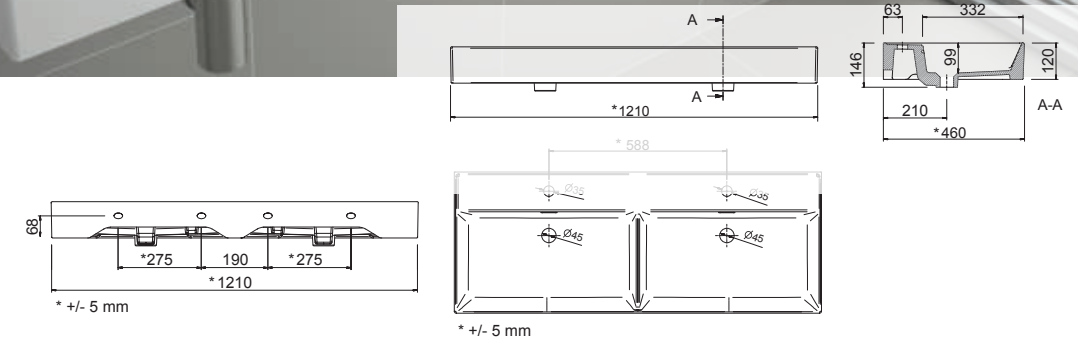

Lavabo VENETO 1210 Porcelana blanca

una poza, dos grifos sin sifón ni
desagüe clicker
1210 x 120 x 460 mm

23399 **386 €**