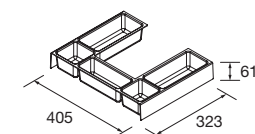

Blanco brillo		Gris brillo		Sbiancato		Natural		Roble África		Pino bahía		Alsacia	
	COD.	€	COD.	€	COD.	€	COD.	€	COD.	€	COD.	€	COD.	€
600	23258	353	23259	353	23260	353	23262	353	91060	353	26558	353	23261	353
700	26559	364	26560	364	26563	364	26562	364	91061	364	26565	364	26564	364
800	23264	373	23265	373	23266	373	23268	373	91062	373	26566	373	23267	373
900	26567	388	26568	388	26571	388	26570	388	91063	388	26573	388	26572	388
1000	23252	396	23253	396	23254	396	23256	396	91064	396	26574	396	23255	396