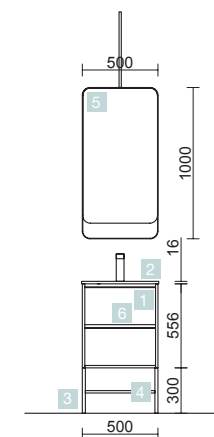

COD.	DESCRIPCIÓN	€
COMPOSICIÓN CON MUEBLE DE 500		
1	24074 Mueble suspendido S40 500 Blanco brillo 2 cajones con freno 497 x 556 x 385 mm	293
2	21564 Lavabo Fondo 40 IBERIA 510 Porcelana blanca sin sifón y desagüe clicker 510 x 20 x 395 mm	119
3	24345 Juego 2 patas ALLIANCE Cromo para Fondo 40 310 mm	161
4	24347 Repisa ALLIANCE Blanco brillo para mueble de 500, fondo 40 492 x 347 x 16 mm	23
PRECIO TOTAL DEL CONJUNTO		596

OPCIONALES		
COD.	DESCRIPCIÓN	€
5	16907 Espejo SENA 500 vertical luna 5 mm 500 x 800 mm	82
6	21735 Aplique PANDORA 308 cromo brillo luz led (8 W) IP 44 sujeción multienganche 308 x 112 x 32 mm	72
7	13663 Sifón con desagüe clicker Latón cromado	69