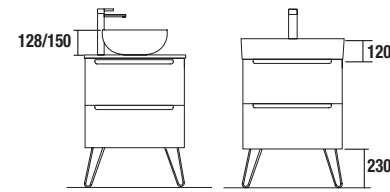

PATAS PARA LAVABOS DE POSAR / VENETO ALTURA 230 mm

JUEGO 2 PATAS UNIQ 230

Juego de 2 patas opcionales de acero para mueble en 3 acabados disponibles, altura 230 mm, para utilizar con lavabo de posar.

Blanco		Negro		Cromo	
COD.	€	COD.	€	COD.	€
24716	23	24717	23	24718	23

JUEGO 2 PATAS KLIM 230

Juego de 2 patas opcionales de aluminio para mueble en 3 acabados disponibles, altura 230 mm, para utilizar con lavabo de posar.

Blanco		Negro		Anodizado	
COD.	€	COD.	€	COD.	€
84135	22	84136	22	84137	22

JUEGO 2 PATAS DEVA 230

Juego de 2 patas opcionales de acero para mueble en 3 acabados disponibles, altura 230 mm, para utilizar con lavabo de posar.

Blanco		Negro		Cromo	
COD.	€	COD.	€	COD.	€
84128	49	84129	49	84130	49

JUEGO 2 PATAS DANNA 230

Juego de 2 patas opcionales de madera para mueble en 3 acabados disponibles, altura 230 mm, para utilizar con lavabo de posar.

Blanco		Negro		Pino	
COD.	€	COD.	€	COD.	€
84141	24	84142	24	84143	24