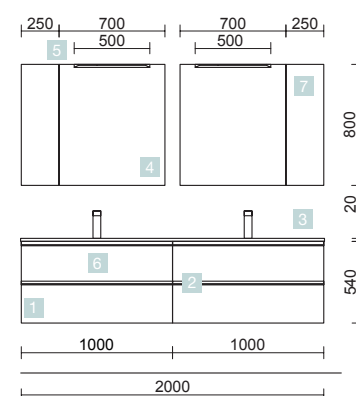

COD.	DESCRIPCIÓN	€
COMPOSICIÓN DOBLE DE 2005		
1	26640 Mueble suspendido SPIRIT 1000 Sbiancato x 2 2 cajones metálicos con freno 997 x 540 x 450 mm	1064
2	90973 Tirador SPIRIT 1000 Anodizado brillo x 4	108
3	24339 Lavabo SOFIA 2005 doble MineralMarmo sin sifón ni desagüe clicker 2005 x 15 x 460 mm	907
PRECIO TOTAL DEL CONJUNTO		2079

OPCIONALES		
COD.	DESCRIPCIÓN	€
4	16909 Espejo SENA 700 x 2 horizontal vertical luna 5 mm 700 x 800 mm	176
5	84123 Aplique BOREAL 500 x 2 blanco luz led (8 W.) IP 44 (568lm) (5700 K)	210
6	13663 Sifón con desagüe clicker Latón cromado x 2	138

AUXILIARES		
COD.	DESCRIPCIÓN	€
7	23217 Módulo ALLIANCE 250 Sbiancato x 2 izquierdo / derecho 1 puerta apertura push 250 x 800 x 162 mm	368