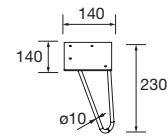

PATAS PARA LAVABOS DE POSAR / VENETO ALTURA 230 mm

JUEGO 2 PATAS UNIQ 230

Juego de 2 patas opcionales de acero para mueble en 3 acabados disponibles, altura 230 mm, para utilizar con lavabo de posar.

Blanco		Negro		Cromo	
COD.	€	COD.	€	COD.	€
24716	23	24717	23	24718	23