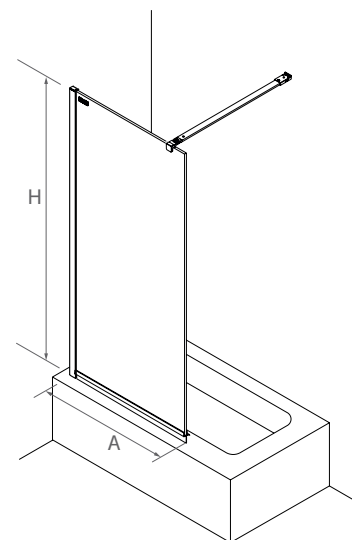

SERIE HEAVEN BATH De paso bañera

MAMPARA DE PASO ESPECIALES

- Cristal templado de 8 mm
- Incluye tensor de sujeción de fijo a pared
- Perfil aluminio acabado plata brillo
- Reversible
- Tratamiento anti-cal incluido de serie en todos los modelos

DE PASO ESPECIALES

Bajo pedido

MEDIDAS (A)	ALTURA (H)	ACABADO	Nº EMBALAJES	Cristal		Fumé		Translúcido	
				COD.	€	COD.	€	COD.	€
< 400	1500	Plata brillo	1	26868	194	26871	251	26874	216
400 - 800	1500	Plata brillo	1	26869	273	26872	376	26875	331
800 - 1000	1500	Plata brillo	1	26870	354	26873	457	26876	445

* Consulte plazo de entrega a su distribuidor habitual.