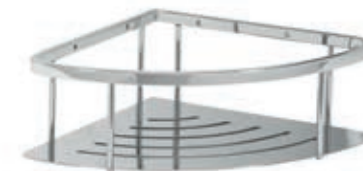

302 x 77 x 122 mm

23506 **50 €**

Jabonera Esquinera S1 SERIES

273 x 80 x 200 mm

23508 **50 €**

Jabonera doble esquinera S1 SERIES

295 x 402 x 212 mm

23505 **113 €**