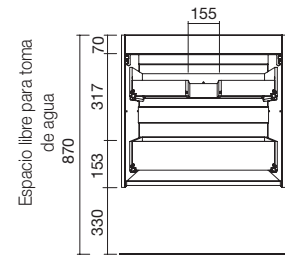

Blanco brillo		Gris brillo		Sbiancato		Natural		Roble África		Pino bahía		Alsacia	
	COD.	€	COD.	€	COD.	€	COD.	€	COD.	€	COD.	€	COD.	€
600	23311	272	23312	272	23313	272	23315	272	91055	272	26553	272	23314	272
700	23317	288	23318	288	23319	288	23321	288	91056	288	26554	288	23320	288
800	23323	296	23324	296	23325	296	23327	296	91057	296	26555	296	23326	296
900	23329	324	23330	324	23331	324	23333	324	91058	324	26556	324	23332	324
1000	23305	343	23306	343	23307	343	23309	343	91059	343	26557	343	23308	343