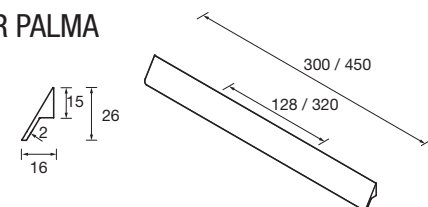

TIRADOR PALMA

		Anodizado brillo	
	COD.	€	
Para Mueble de 600	300 (128)	19474	8
Para Mueble de 800	450 (320)	19475	12

Lavabos S35 (Porcelana blanca)

600/C		800/C	
COD.	€	COD.	€
21684	141	21685	167