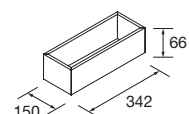

ORGANIZACI3N INTERIOR DE CAJONES MET3LICOS

Cubo organizador para caj3n met3lico Carb3n-TX. 150 x 342 x 66 mm

Carb3n-TX	
COD.	€
23030	22

JUEGO DE 2 PATAS CROMO

Juego de 2 patas cromadas altura 330. 30 x 30 x 330 mm