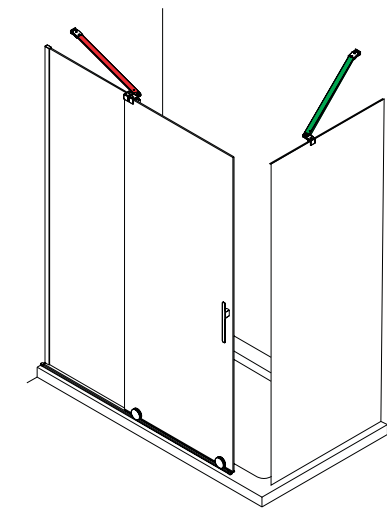

Mampara angular (pag 366) compuesto por un frontal, con tensor angular y con lateral fijo.