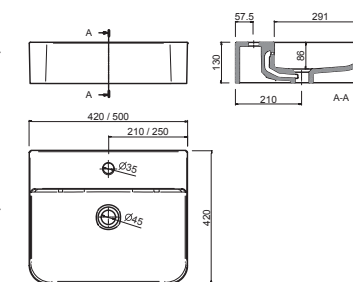

sin sifón ni desagüe
420 x 420 x 130 mm

24551 165 €

Lavabo de posar TENTO 500 Porcelana blanca

sin sifón ni desagüe
500 x 420 x 130 mm

24552 182 €

sin sifón ni desagüe
430 x 140 x 430 mm

91488 190 €