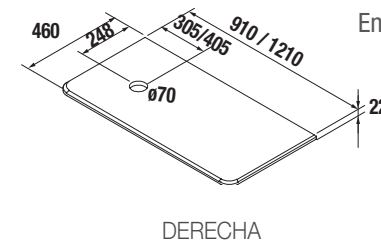

Lavabos Uniiq

Lavabo integral Uniiq en acabado mineral solid mate

905/D		905/I		1205/D		1205/I	
COD.	€	COD.	€	COD.	€	COD.	€
24543	374	24544	374	24545	443	24546	443

Lavabos de Posar

BOL		ALTIRO		SEDUCTION		KANDY	
COD.	€	COD.	€	COD.	€	COD.	€
26536	252	24555	230	21854	202	91489	202

LOKUM		BULKAN		VERILA		NESLA	
COD.	€	COD.	€	COD.	€	COD.	€
87734	230	91491	232	91487	179	91490	179

ENCIMERA UNIIQ (SOLID SURFACE)

Encimera Uniiq de solid surface mate, combinala con lavabos mate Altiro o Bol

Solid surface	
COD.	€
900	24727 207
1200	24728 252

ENCIMERAS (PIEDRA COMPACTA) DERECHA

Encimera Uniiq de piedra compacta natural, 2 pretaladrados para elegir posición de grifo según lavabo

Calacatta		Negro marquina		Gris polar	
COD.	€	COD.	€	COD.	€
900	83914 376	83940	376	83941	376
1200	83942 502	83943	502	83944	502

ENCIMERAS (PIEDRA COMPACTA) IZQUIERDA

Encimera Uniiq de piedra compacta natural, 2 pretaladrados para elegir posición de grifo según lavabo