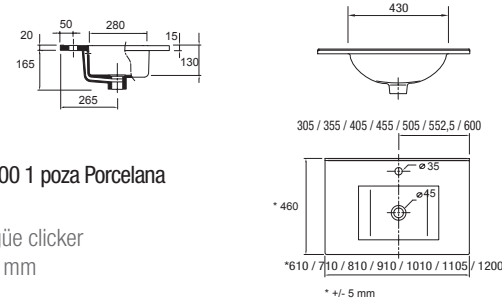

Lavabo IBERIA 1200 1 poza Porcelana blanca

21090 **208 €**

20744 **253 €**

21092 **268 €**

20747 **410 €**