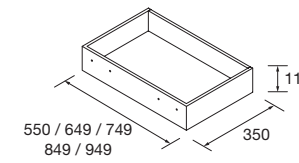

CAJÓN MADERA COMPLETO

Cajón completo madera sin salvafón, Carbón-TX

Carbón-TX		
COD.		€
600	24956	50
700	24957	54
800	24958	57
900	24959	59
1000	24960	61