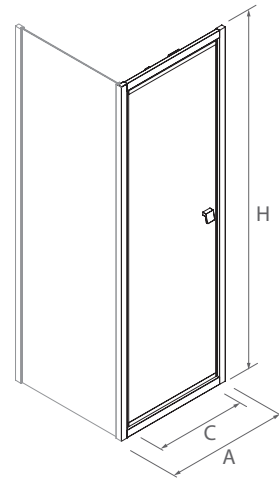

SERIE HABITAT frontal con lateral fijo

MAMPARA FRONTAL DUCHA CON LATERAL FIJO

- Cristal transparente templado Norma EN-12150 de 6 mm en puerta
- Expansión 20 mm en cada perfil a pared
- Altura 1950 mm
- Perfil aluminio acabado plata brillo
- Reversible
- Tratamiento anti-cal incluido de serie en todos los modelos

FRONTAL DE DUCHA

Stock	FRONTAL DE DUCHA				
	MEDIDAS (A)	ALTURA (H)	ACCESO (C)	ACABADO	COD. €
	660 - 700	1950	524	Plata brillo	23413 404
	760 - 800	1950	624	Plata brillo	23414 426
	860 - 900	1950	724	Plata brillo	23415 444
	960 - 1000	1950	824	Plata brillo	23416 461