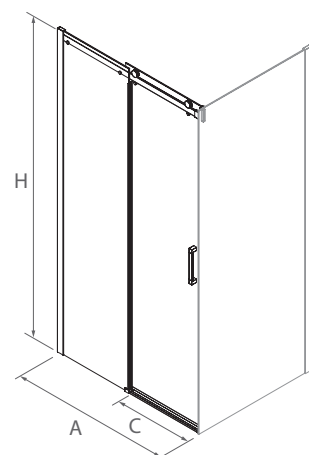

FRONTAL DUCHA

							Cristal	
MEDIDAS (A)	ALTURA (H)	ACCESO (C)	ACABADO	Nº EMBALAJES	COD.	€		
960 - 1000	1950	394	Plata brillo	1	22442	442		
1000 - 1040	1950	414	Plata brillo	1	22443	442		
1040 - 1080	1950	434	Plata brillo	1	22444	442		
1080 - 1120	1950	454	Plata brillo	1	22445	454		
1120 - 1160	1950	474	Plata brillo	1	22446	454		
1160 - 1200	1950	494	Plata brillo	1	22447	454		
1200 - 1240	1950	510	Plata brillo	1	22448	466		
1240 - 1280	1950	534	Plata brillo	1	22449	466		
1280 - 1320	1950	554	Plata brillo	1	22450	466		
1320 - 1360	1950	574	Plata brillo	1	22451	477		
1360 - 1400	1950	594	Plata brillo	1	22452	477		
1400 - 1440	1950	614	Plata brillo	1	22453	477		
1440 - 1480	1950	634	Plata brillo	1	22454	489		
1480 - 1520	1950	654	Plata brillo	1	22455	489		
1520 - 1560	1950	674	Plata brillo	1	22456	489		
1560 - 1600	1950	694	Plata brillo	1	22457	489		