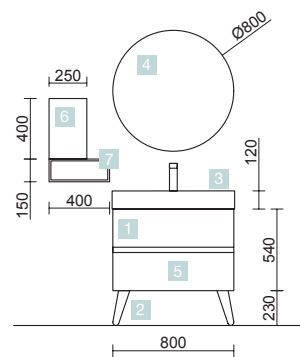

FUSSION LINE 800 NATURAL

DOS CAJONES CON FRENO

FUSSION LINE 900 GRIS BRILLO

DOS CAJONES CON FRENO

COD.	DESCRIPCIÓN	€	OPCIONALES	COD.	DESCRIPCIÓN	€
COMPOSICIÓN CON MUEBLE DE 800						
1	23327 Mueble suspendido FUSSION LINE 800 Natural 2 cajones con uñero y freno 797 x 540 x 450 mm	296	4	83963 Espejo MOON 800 circular con luz led (4,8 W) IP44 Ø 800 mm	316	
2	84141 Juego 2 patas DANNA Blanco 230 mm	24	5	13663 Sifón con desagüe clicker Latón cromado	69	
3	23401 Lavabo VENETO 810 Porcelana blanca una poza sin sifón ni desagüe clicker 810 x 120 x 460 mm	215	AUXILIARES			
PRECIO TOTAL DEL CONJUNTO 535						
AUXILIARES						
COD. DESCRIPCIÓN €						
6	22902 Módulo ALLIANCE 250 Blanco brillo izquierdo / derecho 1 puerta apertura push 250 x 400 x 162 mm	152				
7	22900 Módulo ALLIANCE 400 Carbón-TX horizontal vertical 1 hueco 400 x 150 x 162 mm	52				