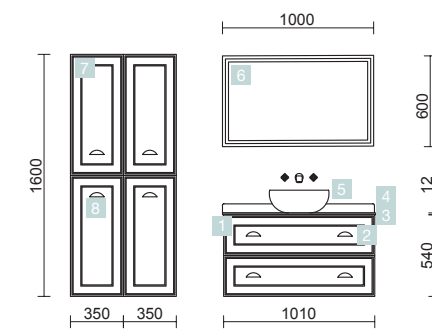

RENOIR 1000 BLUE FOG

DOS CAJONES CON FRENO

COD.	DESCRIPCIÓN	€
COMPOSICIÓN CON MUEBLE DE 1000		
1	91326 Mueble suspendido RENOIR 1000 Blue fog 2 cajones metálicos con freno 997 x 540 x 450 mm	709
2	91339 Tirador FOLK Black matt x 4	48
3	91260 Encimera Pizarra negra de 1001 hasta 1400 para lavabo de posar sin toallero 1001 - 1400 x 12 x 460 mm	391
4	91264 Regleta Pizarra negra hasta 1000 mm <1000 mm	52
5	91491 Lavabo de posar BULKAN Solid surface negro sin sifón ni desagüe clicker Ø 400 x 140 mm	232
PRECIO TOTAL DEL CONJUNTO		1432
OPCIONALES		
COD.	DESCRIPCIÓN	€
6	91118 Espejo ROMA 1000 horizontal vertical con marco negro, luz led (15W) IP 44 1000 x 600 mm	381
AUXILIARES		
COD.	DESCRIPCIÓN	€
7	91323 Pilar suspendido RENOIR Blue fog x 2 2 puertas sin tirador con freno 350 x 1600 x 349 mm	974
8	91339 Tirador FOLK Black matt x 4	48