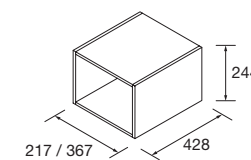

CUBO DECORATIVO COQUETA 2 HUECOS ALLIANCE

Set de 2 cubos decorativos para coquetas Alliance de 250 y 400 mm de ancho. Se sirven en formato Kit

	Blanco brillo		Carbón-TX	
	COD.	€	COD.	€
250	23342	69	23344	69
400	21976	81	23345	81