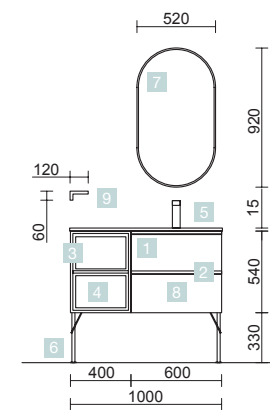

COD.	DESCRIPCIÓN	€
COMPOSICIÓN 855/D PINO BAHÍA		
1	22800 Mueble suspendido SPIRIT 600 Pino bahía 2 cajones metálicos con freno 598 x 540 x 450 mm	440
2	90985 Tirador SPIRIT 600 Anodizado brillo x 2	32
3	26837 Coqueta suspendida ALLIANCE 250 toallero extraíble Pino bahía con cajones interiores 250 x 540 x 450 mm	211
4	26913 Tirador TOALLERO 250 Anodizado brillo	24
5	18686 Lavabo SOFIA 855 coqueta a la derecha MineralMarmo sin sifón ni desagüe clicker 855 x 15 x 460 mm	364
PRECIO TOTAL DEL CONJUNTO		1071

OPCIONALES		
COD.	DESCRIPCIÓN	€
6	16908 Espejo SENA 600 horizontal vertical luna 5 mm 600 x 800 mm	85
7	87811 Aplique OPTIMUS 600 cromo brillo luz led (W) IP 44 600 x 25 x 25 mm	92
8	13663 Sifón con desagüe clicker Latón cromado	69
AUXILIARES		
COD.	DESCRIPCIÓN	€
9	22908 Módulo ALLIANCE 250 Pino bahía izquierdo / derecho 1 puerta apertura push 250 x 800 x 162 mm	184
10	24736 Módulo ALLIANCE 1000 Pino bahía izquierdo / derecho 1 puerta apertura push 352 x 1000 x 352 mm	280