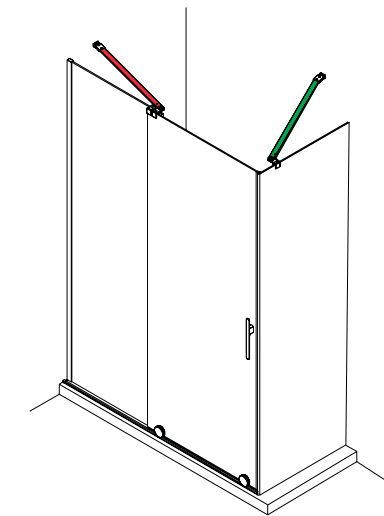

Mampara angular (pag 366) compuesto por un frontal, con tensor angular, con lateral fijo y kit magnético angular.