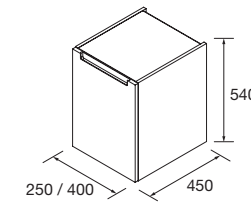

SERIE MONTERREY

COQUETAS DE PUERTAS Y COQUETAS DE HUECOS

COQUETAS MONTERREY 1 PUERTA D

Coqueta de 1 puerta de apertura derecha y cierre con freno. interiores Carbón-TX

	Blanco brillo		Gris brillo		Sbiancato		Natural		Roble áfrica		Pino bahía		Alsacia	
	COD.	€	COD.	€	COD.	€	COD.	€	COD.	€	COD.	€	COD.	€
250	26687	215	26688	215	23452	215	23975	215	91051	215	23973	215	23454	215
400	26690	250	26691	250	23456	250	23979	250	91052	250	23977	250	23458	250