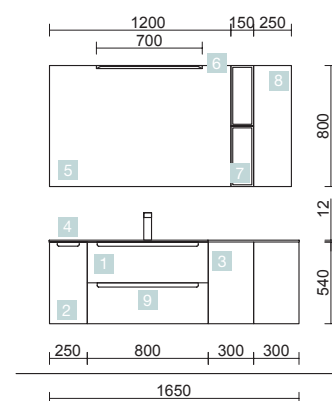

COD.	DESCRIPCIÓN	€
COMPOSICIÓN 1650 SBIANCATO		
1	23445 Mueble suspendido MONTERREY 800 Sbiancato 2 cajones metálicos con freno 797 x 540 x 450 mm	555
2	23451 Coqueta suspendida MONTERREY 250 Sbiancato izquierda 1 puerta con freno 250 x 540 x 450 mm	215
3	87517 Coqueta suspendida ALLIANCE 300 Sbiancato x 2 izquierda / derecha 1 puerta apertura push, fondo reducido 300 x 540 x 250 mm	310
4	87988 Lavabo a medida Solid surface doble fondo, sin sifón ni desagüe clicker, poza 56 cm 1501 - 1800 x 12 x 460 mm	687
PRECIO TOTAL DEL CONJUNTO		1767

OPCIONALES		
COD.	DESCRIPCIÓN	€
5	87584 Espejo SENA 1200 horizontal luna 5 mm 1200 x 800 mm	140
6	84124 Aplique BOREAL 700 blanco luz led (10 W.) IP 44 (751lm) (5700 K)	148
7	22900 Módulo ALLIANCE 400 Carbón-TX x 2 horizontal vertical 1 hueco 400 x 150 x 162 mm	104
8	23217 Módulo ALLIANCE 250 Sbiancato izquierdo / derecho 1 puerta apertura push 250 x 800 x 162 mm	184
9	13663 Sifón con desagüe clicker Latón cromado	69