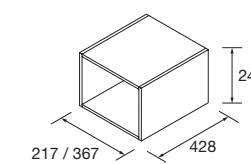

CUBO DECORATIVO COQUETA 2 HUECOS ALLIANCE

Set de 2 cubos decorativos para coquetas Alliance de 250 y 400 mm de ancho. Se sirven en formato Kit

	Blanco brillo		Carbón-TX	
	COD.	€	COD.	€
250	23342	69	23344	69
400	21976	81	23345	81