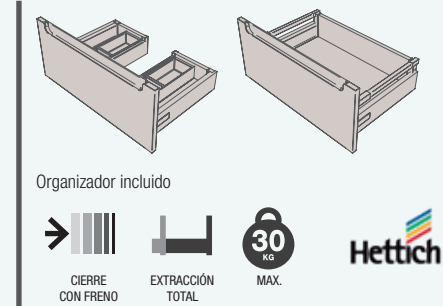

TECNOLÓGICO

TECNOLÓGICO

La tecnología de recubrimiento 3D es la que permite a la familia Monterrey tener los diferentes acabados de nuestra selección de maderas que conjunto con los lacados alto brillo distinguen a esta serie elegante y singular.

ACABADOS

Frentes de tablero de MDF de grosor 19 mm. Laterales y estructura del mueble de tablero partículas laminado de grosor 16mm.

MUEBLE 2 CAJONES

COQUETA 1 CAJÓN

COQUETA 1 PUERTA

COMPLEMENTA

CAJÓN METALICO