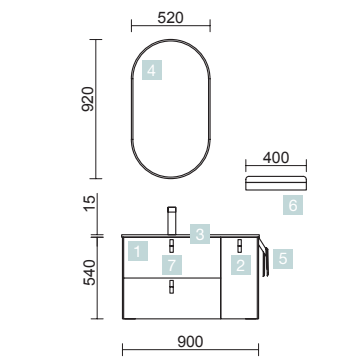

COD.	DESCRIPCIÓN	€
COMPOSICIÓN CON MUEBLE DE 900		
1	83119 Mueble suspendido UNIQ 900 Royal green derecho 1 puerta y 2 cajones con freno 897 x 540 x 450 mm	535
2	24724 Tirador UNIQ Negro Juego de 3 unidades para Mueble	20
3	24543 Lavabo UNIQ 905 coqueta a la derecha Mineralsolid mate sin sifón ni desagüe clicker 905 x 15 x 460 mm	374
PRECIO TOTAL DEL CONJUNTO		929

OPCIONALES		
COD.	DESCRIPCIÓN	€
4	91121 Espejo OLIMPIA 920 Black velvet vertical con luz led (20 W). IP44 920 x 520 x 30 mm	330
5	27042 Toallero sencillo JAZZ Negro fondo 35, 40, 45 y 50 235 x 125 x 68 mm	41
6	82333 Repisa barandilla 400 Solid surface 400 x 88 x 120 mm	113
7	26985 Sifón VINCI Negro mate con válvula clicker	113