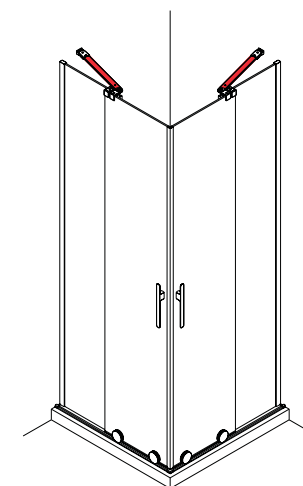

Mampara angular (pag 368) compuesto por 2 frontal, con tensor angular y kit magnético angular.