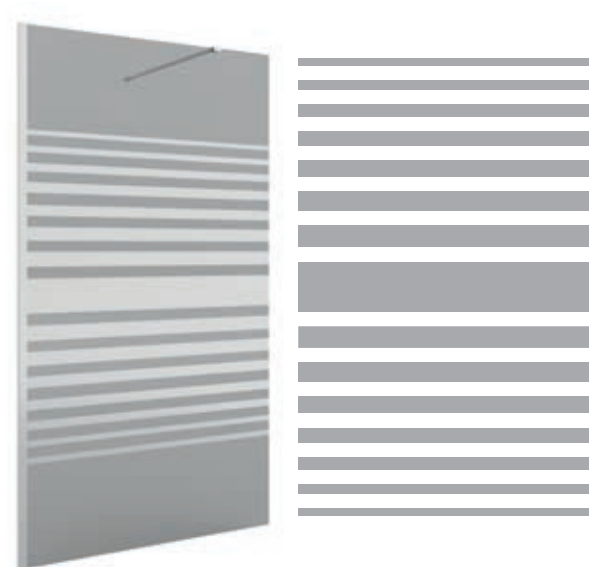

Bajo pedido

MAMPARA DE PASO ESPECIAL FUME SERIGRAFIA DECO 6					
Fumé DECO 6					
MEDIDAS (A)	ALTURA (H)	ACABADO	Nº EMBALAJES	COD.	€
< 400	1500	Plata brillo	1	26910	396
400 - 800	1500	Plata brillo	1	26911	589
800 - 1000	1500	Plata brillo	1	26912	649

* Consulte plazo de entrega a su distribuidor habitual