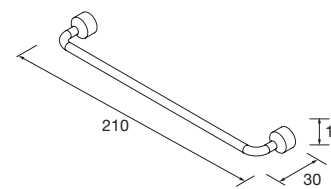

TIRADOR STYLE

Tirador Style para mueble

	Black matt	Brass	Gold	Silver				
	COD.	€	COD.	€				
	91335	22	91334	22	91332	22	91333	22

x2 uds.

POMO STYLE

Pomo Style para mueble y pilar

	Black matt	Brass	Gold	Silver				
	COD.	€	COD.	€				
	91331	16	91330	16	91328	16	91329	16

x4 uds.

x2 uds.

TIRADOR FOLK

Tirador Folk para mueble y pilar

	Black matt	Gold	Silver			
	COD.	€	COD.	€		
	91339	12	91336	12	91337	12

x4 uds.

x2 uds.