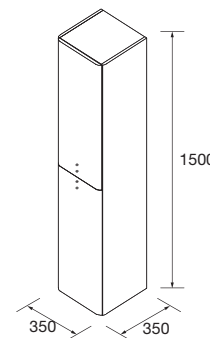

Ama el color.
Toma riesgos.
Sé curioso.

DERECHA

IZQUIERDA

SERIE UNIIQ
2 CAJONES Y 1 PUERTA Y PILARES

MUEBLE UNIIQ SUSPENDIDO DERECHO 2 CAJONES / 1 PUERTA

Mueble suspendido de 2 cajones de madera con guías ocultas de extracción Plus y 1 puerta con cierre amortiguado, interiores Carbón-TX

Stock	Blanco mate		Antracita mate		Cielo		Bosque	
	COD.	€	COD.	€	COD.	€	COD.	€
900	24604	437	24603	437	24618	535	24624	535
1200	24626	551	24625	551	24640	651	24646	651

NOTA: Colores especiales ver página 58

MUEBLE UNIIQ SUSPENDIDO IZQUIERDO 2 CAJONES / 1 PUERTA

Mueble suspendido de 2 cajones de madera con guías ocultas de extracción Plus y 1 puerta con cierre amortiguado, interiores Carbón-TX

Stock	Blanco mate		Antracita mate		Cielo		Bosque	
	COD.	€	COD.	€	COD.	€	COD.	€
900	24648	437	24647	437	24662	535	24668	535
1200	24670	551	24669	551	24684	651	24690	651

NOTA: Colores especiales ver página 58

JUEGO 3 UNIDADES TIRADOR UNIIQ

Juego de 3 tiradores para mueble Uniiq en diferentes acabados, no incluidos en el mueble

Blanco		Negro		Cromo	
COD.	€	COD.	€	COD.	€
24723	20	24724	20	24725	20

PILAR SUSPENDIDO UNIIQ

Pilar suspendido reversible y cierre amortiguado

Stock	Blanco mate		Antracita mate		Cielo		Bosque	
	COD.	€	COD.	€	COD.	€	COD.	€
24692	431	24691	431	24706	532	24712	532	

JUEGO 2 UNIDADES TIRADOR UNIIQ

Juego de 2 tiradores para el pilar Uniiq en diferentes acabados, no incluidos en el pilar

Blanco		Negro		Cromo	
COD.	€	COD.	€	COD.	€
24719	14	24720	14	24721	14