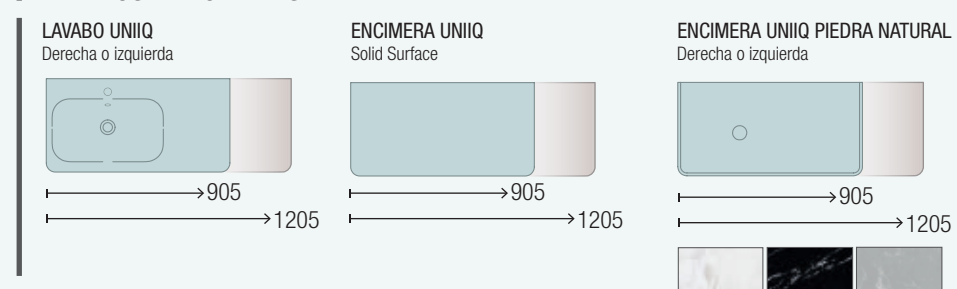

Frentes de grosor 19 mm y laterales de 16 mm de tablero de MDF. Estructura del mueble de tablero partículas laminado de grosor 16mm.

MUEBLE 2 CAJONES + 1 PUERTA

PILAR 2 PUERTAS

CAJÓN MADERA

LAVABOS Y ENCIMERAS