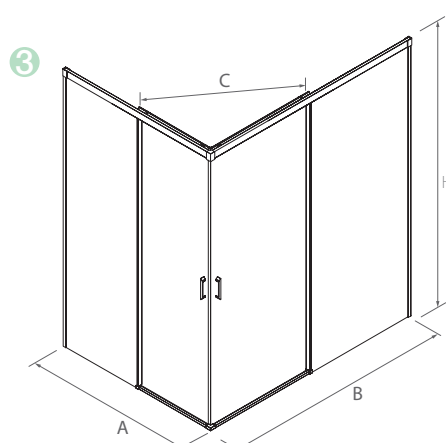

MAMPARA ANGULAR DE DOS PUERTAS Y DOS FIJOS

Cristal transparente templado Norma EN-12150 de 6 mm en puerta y fijo
Expansión 10 mm
Sin perfilera inferior
Altura 1985 mm
Rodamientos de doble tandem
Posibilidad de 4 serigrafías digitales
Facilidad liberación de la hoja corredera. Pinza metálica
Tratamiento anti-cal incluido