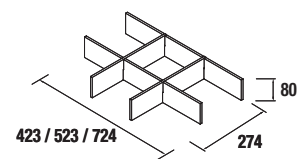

S35

COMPLEMENTOS PARA MUEBLE

ORGANIZADOR DE CAJÓN

Organizador / Separador para cajón inferior de madera 523 - 724 x 274 x 80 mm