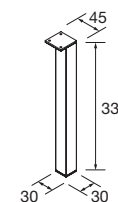

ORGANIZACI3N INTERIOR DE CAJONES MET3LICOS

Cubo organizador para caj3n met3lico Carb3n-TX. 150 x 342 x 66 mm

Carb3n-TX	
COD.	€
23030	22

JUEGO DE 2 PATAS CROMO

Juego de 2 patas cromadas altura 330. 30 x 30 x 330 mm