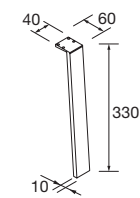

JUEGO 2 PATAS KLIM 330

Juego de 2 patas opcionales de aluminio para mueble, 3 acabados disponibles, altura 330 mm, para utilizar con lavabo integral.

Blanco		Negro		Anodizado	
COD.	€	COD.	€	COD.	€
84131	28	84132	28	84134	28