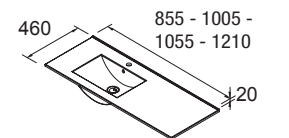

Lavabo IBERIA 1200 doble Porcelana blanca

sin sifón y desagüe clicker
1200 x 20 x 460 mm

15459 **414 €**