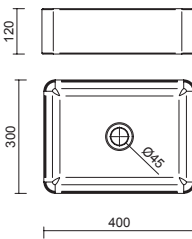

sin sifón ni desagüe
395 x 145 x 395 mm
91490 **179 €**

sin sifón ni desagüe
400 x 120 x 300 mm
91487 **179 €**

SOLID SURFACE

sin sifón ni desagüe clicker
Ø 390 x 140 mm
26536 **252 €**

sin sifón ni desagüe clicker
555 x 35 x 225 mm
24785 **211 €**

sin sifón y desagüe clicker
610 x 20 x 460 mm
26783 **123 €**

Lavabo CONSTANZA 710 Porcelana blanca

sin sifón y desagüe clicker
710 x 20 x 460 mm
26782 **136 €**

sin sifón y desagüe clicker
810 x 20 x 460 mm
26781 **151 €**

Lavabo CONSTANZA 910 Porcelana blanca

sin sifón y desagüe clicker
910 x 20 x 460 mm
26780 **174 €**

sin sifón y desagüe clicker
1010 x 20 x 460 mm
26779 **186 €**

sin sifón y desagüe clicker
1210 x 20 x 460 mm
26778 **422 €**