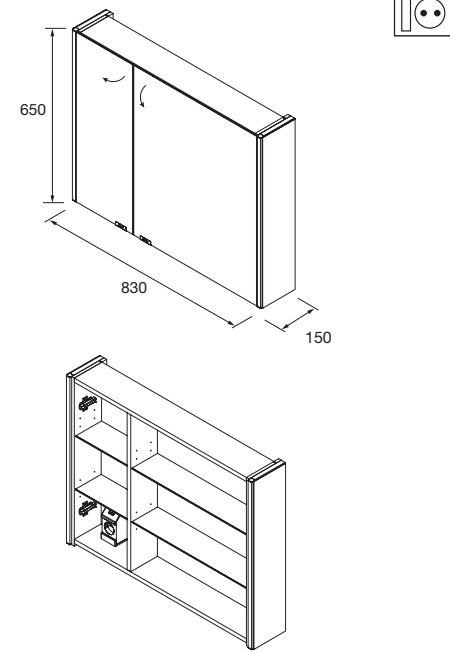

CON LUZ

Armarios

CON LUZ

Armario ALLIANCE 800
2 puertas espejo doble con interruptor y enchufe y luz led lateral, IP44 (21,5W)
830 x 650 x 150 mm
83155 **706 €**