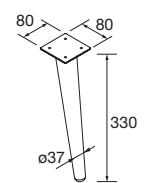

JUEGO 2 PATAS DANNA 330

Juego de 2 patas opcionales de madera para mueble, 3 acabados disponibles, altura 330 mm, para utilizar con lavabo integral.

Blanco		Negro		Pino	
COD.	€	COD.	€	COD.	€
84138	29	84139	29	84140	29

Lavabos Vilma (Mineral solid mate)

605/C		805/C		1005/C		1205/C		1205/2 Uds	
COD.	€	COD.	€	COD.	€	COD.	€	COD.	€
91234	264	91235	317	91236	370	91327	444	91237	455

Lavabos Iberia (Porcelana blanca)

610/C		810/C		1010/C		1210/C		855/D		855/I		1005/D		1005/I		1055/D		1055/I		1105/C	
COD.	€	COD.	€	COD.	€	COD.	€	COD.	€	COD.	€	COD.	€	COD.	€	COD.	€	COD.	€	COD.	€
14711	112	14712	141	14713	179	23701	370	21090	208	21091	208	20744	253	20743	253	21092	268	21093	268	20745	310

Lavabos Constanza (Porcelana blanca)

610/C		810/C		1010/C		1210/2 Uds	
COD.	€	COD.	€	COD.	€	COD.	€
26783	123	26781	151	26779	186	26778	422