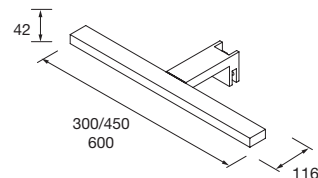

Aplique Led Pandora luz cálida.

Aplique PANDORA 308
cromo brillo luz led (8 W - 4000°K) IP 44
sujeción multienganche
308 x 96 x 32 mm
26784 **72 €**

Aplique PANDORA 458
cromo brillo luz led (8 W - 4000°K) IP 44
sujeción multienganche
458 x 96 x 32 mm
26785 **96 €**