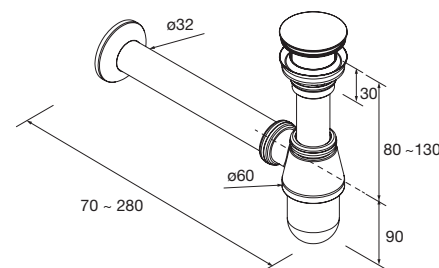

Sifón válvula abierta con desagüe Latón cromado
16994 69 €