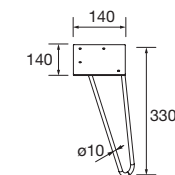

JUEGO DE 2 PATAS CROMO

Juego de 2 patas cromadas altura 330. 30 x 30 x 330 mm

Cromo	
COD.	€
23899	24

JUEGO 2 PATAS UNIQ 330

Juego de 2 patas opcionales de acero para mueble, 3 acabados disponibles, altura 330 mm, para utilizar con lavabo integral.