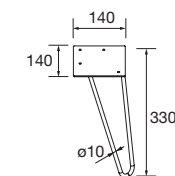

Lavabos Iberia (Porcelana blanca)

510/C		610/C		810/C	
COD.	€	COD.	€	COD.	€
21564	119	21360	130	21565	143

JUEGO 2 PATAS UNIQ 330

Juego de 2 patas opcionales de acero para mueble, 3 acabados disponibles, altura 330 mm, para utilizar con lavabo integral.