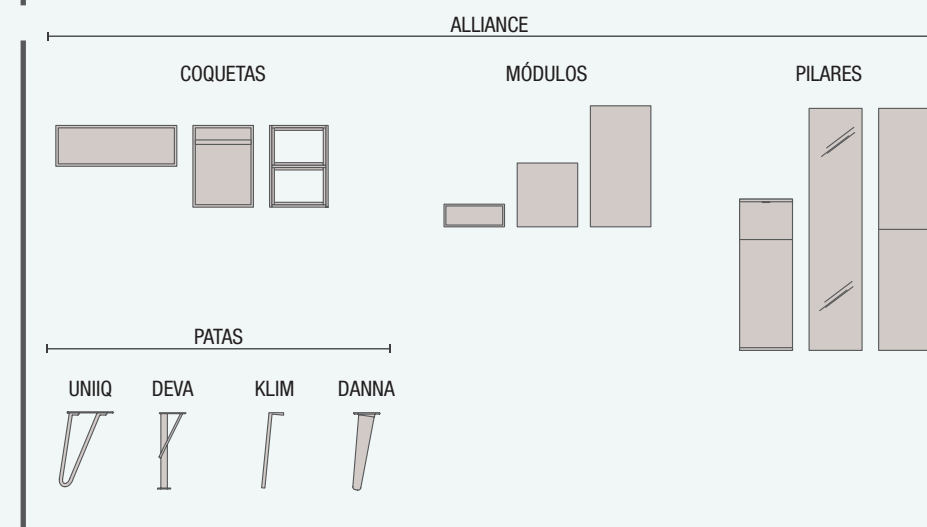

TECNOLÓGICO

TECNOLÓGICO

La tecnología de recubrimiento 3D es la que permite a la familia Monterrey tener los diferentes acabados de nuestra selección de maderas que conjunto con los lacados alto brillo distinguen a esta serie elegante y singular.

ACABADOS

Frentes de tablero de MDF de grosor 19 mm. Laterales y estructura del mueble de tablero partículas laminado de grosor 16mm.

MUEBLE 2 CAJONES

COQUETA 1 CAJÓN

COQUETA 1 PUERTA

COMPLEMENTA

CAJÓN METALICO