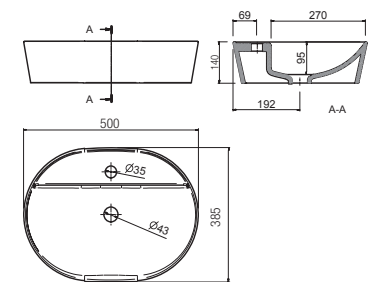

Lavabo de posar ALTIRO Porcelana blanca mate