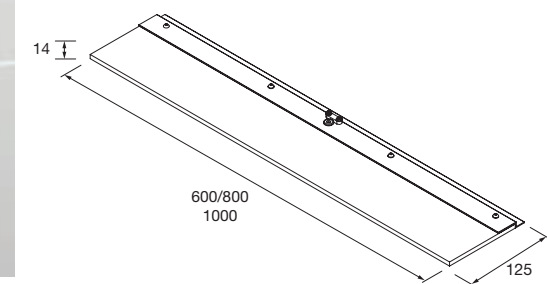

Aplique ALLIANCE 800
 luz led (10 W)
23412 236 €

Aplique ALLIANCE 600
 luz led (6 W)
23411 177 €

Armario ALLIANCE 600
2 puertas espejo doble con interruptor y enchufe
598 x 650 x 150 mm
23409 **461 €**

Armario ALLIANCE 700
2 puertas espejo doble con interruptor y enchufe
698 x 650 x 150 mm
24591 **464 €**