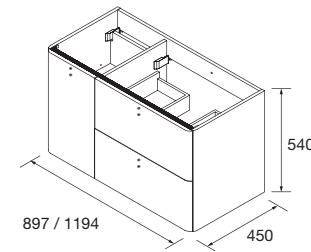

Ama el color.
Toma riesgos.
Sé curioso.

DERECHA

IZQUIERDA

SERIE UNIIQ
2 CAJONES Y 1 PUERTA Y PILARES

MUEBLE UNIIQ SUSPENDIDO DERECHO 2 CAJONES / 1 PUERTA

Mueble suspendido de 2 cajones de madera con guías ocultas de extracción Plus y 1 puerta con cierre amortiguado, interiores Carbón-TX

Stock	Blanco mate		Antracita mate		Cielo		Bosque	
	COD.	€	COD.	€	COD.	€	COD.	€
900	24604	437	24603	437	24618	535	24624	535
1200	24626	551	24625	551	24640	651	24646	651

NOTA: Colores especiales ver página 58

MUEBLE UNIIQ SUSPENDIDO IZQUIERDO 2 CAJONES / 1 PUERTA

Mueble suspendido de 2 cajones de madera con guías ocultas de extracción Plus y 1 puerta con cierre amortiguado, interiores Carbón-TX

Stock	Blanco mate		Antracita mate		Cielo		Bosque	
	COD.	€	COD.	€	COD.	€	COD.	€
900	24648	437	24647	437	24662	535	24668	535
1200	24670	551	24669	551	24684	651	24690	651

NOTA: Colores especiales ver página 58

JUEGO 3 UNIDADES TIRADOR UNIIQ

Juego de 3 tiradores para mueble Uniiq en diferentes acabados, no incluidos en el mueble

Blanco		Negro		Cromo	
COD.	€	COD.	€	COD.	€
24723	20	24724	20	24725	20

PILAR SUSPENDIDO UNIIQ

Pilar suspendido reversible y cierre amortiguado

Stock	Blanco mate		Antracita mate		Cielo		Bosque	
	COD.	€	COD.	€	COD.	€	COD.	€
24692	431	24691	431	24706	532	24712	532	

JUEGO 2 UNIDADES TIRADOR UNIIQ

Juego de 2 tiradores para el pilar Uniiq en diferentes acabados, no incluidos en el pilar

Blanco		Negro		Cromo	
COD.	€	COD.	€	COD.	€
24719	14	24720	14	24721	14