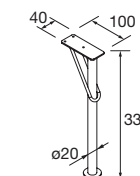

JUEGO 2 PATAS DEVA 330

Juego de 2 patas opcionales de acero para mueble, 3 acabados disponibles, altura 330 mm, para utilizar con lavabo integral.

Blanco		Negro		Cromo	
COD.	€	COD.	€	COD.	€
84125	53	84126	53	84127	53