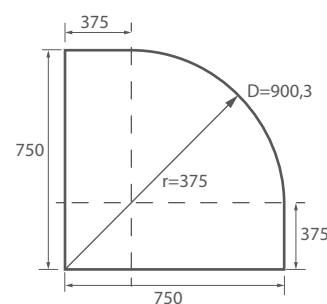

Stock	PLATO	MEDIDAS (A)	MEDIDAS (B)	ALTURA (H)	ACCESO (C)	ACABADO	Nº EMBALAJES	Cristal		
								COD.	€	
	750 x 750	725 - 750	725 - 750	1950	455	Plata brillo	1	16712	495	
	800 x 800	765 - 790	765 - 790	1950	490	Plata brillo	1	16714	498	Curva roca
	800 x 800	765 - 790	765 - 790	1950	500	Plata brillo	1	16715	498	Curva Italiana
	900 x 900	865 - 890	865 - 890	1950	560	Plata brillo	1	16716	513	Curva Italiana
	900 x 900	865 - 890	865 - 890	1950	570	Plata brillo	1	16717	513	Curva Roca