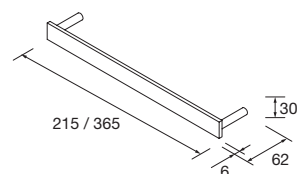

TIRADOR - TOALLERO COQUETA EXTRAÍBLE ALLIANCE

Tirador para coqueta Alliance en diferentes acabados, no incluido

	Blanco mate		Negro mate		Anodizado brillo	
	COD.	€	COD.	€	COD.	€
250	26915	24	26914	24	26913	24
400	26920	28	26919	28	26918	28