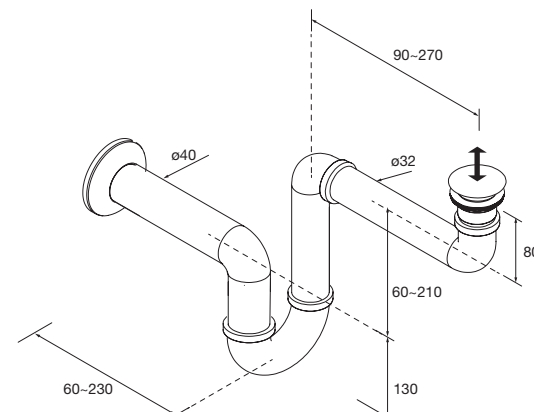

Juego sifón reducido más válvula clicker
19366 63 €