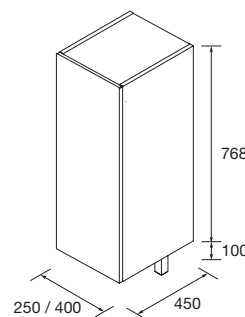

COQUETA A SUELO ALLIANCE

Coqueta a suelo reversible de 1 puerta con sistema de apertura push e interiores Carbón-TX. Bisagras de apertura 110°. Con dos baldas de madera regulables en altura.

Pata de refuerzo/unión incluida.

Combinable con las series:
Fusión Line / Spirit

	Blanco brillo		Gris brillo		Sbiancato		Natural		Roble África		Pino bahía		Alsacia	
	COD.	€	COD.	€	COD.	€	COD.	€	COD.	€	COD.	€	COD.	€
250	26847	198	26848	198	26852	198	26850	198	91080	198	26851	198	26853	198
400	26854	237	26855	237	26859	237	26857	237	91081	237	26858	237	26860	237