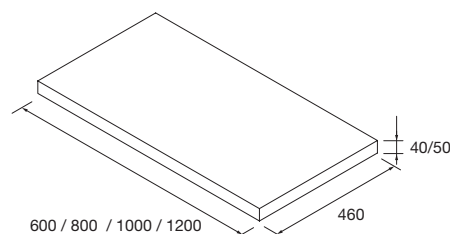

ENCIMERAS DE ESPESORES 40 Y 50 MM

Encimeras de espesores 50 mm para acabado carbón; y de 40 mm para acabado roble África; en medidas de 600 a 1200 mm sin mecanizado. Acabados melamínicos y laminados de alta presión (HPL)