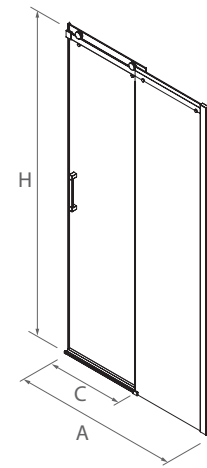

SERIE HELSINKI A medida

MAMPARA FRONTAL DUCHA DE UNA PUERTA Y UN FIJO

- Con sistema de liberación de puertas para una fácil limpieza
- Cristal transparente templado Norma EN-12150 de 6 mm en puerta y fijo
- Expansión 20 mm en cada lado
- Altura 1950 mm
- Perfil aluminio acabado plata brillo con asas cromadas
- Sin perfil inferior
- Reversible
- Posibilidad de 3 serigrafías digitales