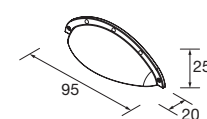

TIRADOR FOLK

Tirador Folk para mueble y pilar

	Black matt	Gold	Silver			
	COD.	€	COD.	€		
	91339	12	91336	12	91337	12