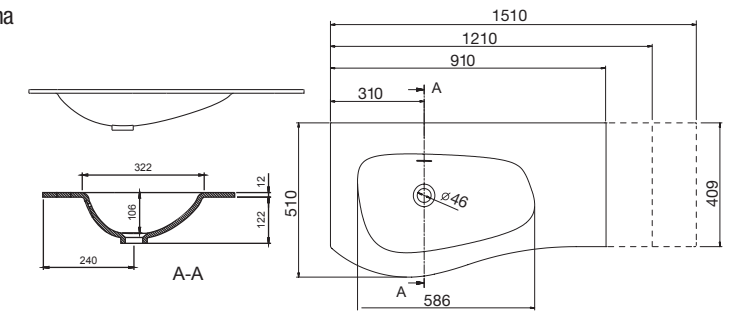

sin sifón ni desagüe clicker ni grifo
910 x 12 x 510 mm

87596 **368 €**

Lavabo MAM 1200 coqueta a la derecha
Solid surface

sin sifón ni desagüe clicker ni grifo
1210 x 12 x 510 mm

87598 **491 €**

sin sifón ni desagüe clicker ni grifo
1510 x 12 x 510 mm

91124 **635 €**

Lavabo MAM 900 coqueta a la izquierda
Solid surface