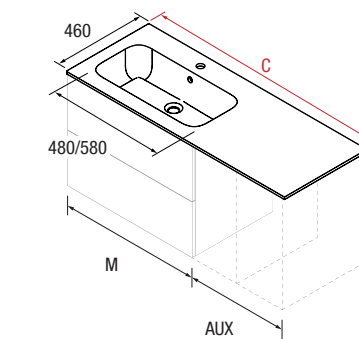

PARA AUX A LA DERECHA

Medida del mueble (M)	C	COD.	€
600 (POZA 480)	605 - 855	24390	418
	605 - 1005	24391	453
	605 - 1405	24394	595
700 (POZA 580)	705 - 1405	25505	572
	805 - 1055	24392	483
800 (POZA 580)	805 - 1205	24393	528
	805 - 1605	24395	681

NOTA: Encimeras especiales en longitud plazo de servicio 15 días laborables.

Descarga la hoja de pedido