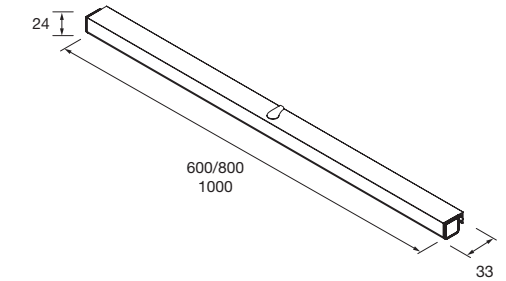

Aplique ELSA
cromo brillo luz led (1x3 W.) IP 44
sujeción multienganche
39 x 117 x 119 mm
23537 35 €