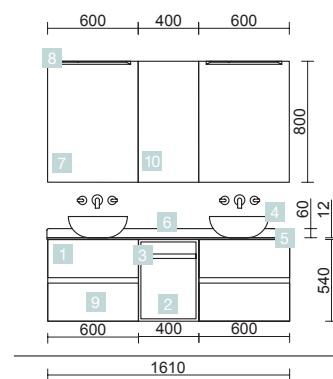

FUSSION LINE 1600 ALSACIA

MUEBLE 600+COQUETA 400+MUEBLE 600

COD.	DESCRIPCIÓN	€
CONJUNTO 1600 ALSACIA		
1	23314 Mueble suspendido FUSSION LINE 600 Alsacia x 2 2 cajones con uñero y freno 598 x 540 x 450 mm	544
2	26846 Coqueta suspendida ALLIANCE 400 toallero extraíble Alsacia con cajones interiores 400 x 540 x 450 mm	237
3	26919 Tirador TOALLERO 400 Negro mate	28
4	91491 Lavabo de posar BULKAN Solid surface negro x 2 sin sifón ni desagüe clicker Ø 400 x 140 mm	464
5	91261 Encimera Pizarra negra de 1401 hasta 1800 para lavabo de posar sin toallero 1401 - 1800 x 12 x 460 mm	497
6	91266 Regleta Pizarra negra de 1401 hasta 1800 mm 1401-1800 mm	94
PRECIO TOTAL DEL CONJUNTO		1864
OPCIONALES		
COD.	DESCRIPCIÓN	€
7	16908 Espejo SENA 600 x 2 horizontal vertical luna 5 mm 600 x 800 mm	170
8	84123 Aplique BOREAL 500 x 2 blanco luz led (8 W.) IP 44 (568lm) (5700 K)	210
9	16994 Sifón válvula abierta con desagüe Latón cromado x 2	138
AUXILIARES		
COD.	DESCRIPCIÓN	€
10	23221 Módulo ALLIANCE 400 Alsacia izquierdo / derecho 1 puerta apertura push 400 x 800 x 162 mm	198