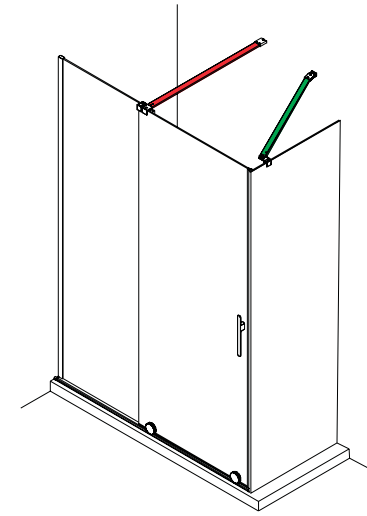

■ Tensores necesarios

■ Tensores incluidos

Mampara angular (pag 366) compuesto por un frontal, con tensor frontal, con lateral fijo y kit magnético angular.