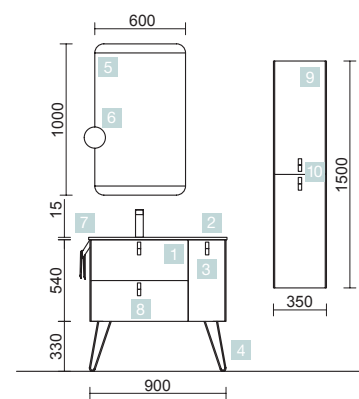

COD.	DESCRIPCIÓN	€
COMPOSICIÓN CON MUEBLE DE 900		
1	24617 Mueble suspendido UNIQ 900 Granate derecho 1 puerta y 2 cajones con freno 897 x 540 x 450 mm	535
2	24543 Lavabo UNIQ 905 coqueta a la derecha Mineralsolid mate sin sifón ni desagüe clicker 905 x 15 x 460 mm	374
3	24725 Tirador UNIQ Cromo Juego de 3 unidades para Mueble	20
4	24715 Juego 2 patas UNIQ Cromo 330 mm	30
PRECIO TOTAL DEL CONJUNTO		959
OPCIONALES		
COD.	DESCRIPCIÓN	€
5	23406 Espejo CANDEM 1000 horizontal vertical con luz led (9,6 W) IP 44 1000 x 600 mm	404
6	24569 Espejo Aumento (x3) con fijación a Luna Multiposición Ø140 mm	60
7	23024 Toallero sencillo JAZZ Anodizado brillo fondo 35, 40, 45 y 50 235 x 125 x 68 mm	41
8	13663 Sifón con desagüe clicker Latón cromado	69

AUXILIARES		
COD.	DESCRIPCIÓN	€
9	24705 Pilar suspendido UNIQ Granate izquierdo / derecho 2 puertas con freno 350 x 1500 x 350 mm	532
10	24721 Tirador UNIQ Cromo Juego de 2 unidades para Pilar	14