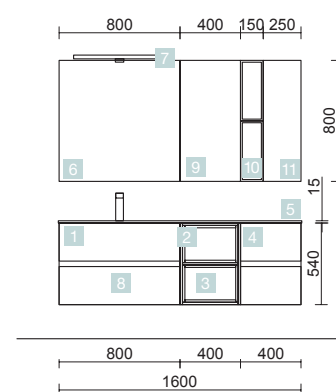

FUSSION LINE 1605/D ROBLE ÁFRICA

MUEBLE 800+COQUETA 400+COQUETA 400

COD.	DESCRIPCIÓN	€
COMPOSICIÓN 1605/D ROBLE ÁFRICA		
1	91057 Mueble suspendido FUSSION LINE 800 Roble áfrica 2 cajones con uñero y freno 797 x 540 x 450 mm	296
2	91076 Coqueta suspendida ALLIANCE 400 Roble áfrica 2 huecos 400 x 540 x 434 mm	120
3	23345 Set de dos Cubo embellecedor ALLIANCE 400 Carbón-TX para coqueta de 400 367 x 244 x 428 mm	81
4	91066 Coqueta suspendida FUSSION LINE 400 Roble áfrica 2 cajones con uñero y freno 400 x 540 x 450 mm	214
5	24334 Lavabo SOFIA 1605 coqueta a la derecha MineralMarmo sin sifón ni desagüe clicker 1605 x 15 x 460 mm	619
PRECIO TOTAL DEL CONJUNTO		1330

OPCIONALES

COD.	DESCRIPCIÓN	€
6	16910 Espejo SENA 800 horizontal vertical luna 5 mm 800 x 800 mm	91
7	91134 Aplique DOVER 60 negro luz led (9,6 W) IP 44 sujeción multienganche 600 x 46 x 115 mm	112
8	26985 Sifón VINCI Negro mate con válvula clicker	113

AUXILIARES

COD.	DESCRIPCIÓN	€
9	91070 Módulo ALLIANCE 400 Roble áfrica izquierdo / derecho 1 puerta apertura push 400 x 800 x 162 mm	198
10	22900 Módulo ALLIANCE 400 Carbón-TX x 2 horizontal vertical 1 hueco 400 x 150 x 162 mm	104
11	91069 Módulo ALLIANCE 250 Roble áfrica izquierdo / derecho 1 puerta apertura push 250 x 800 x 162 mm	184