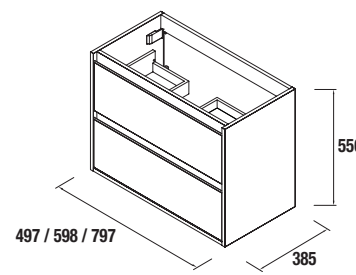

SERIE 40

MUEBLE DE 2 CAJONES MADERA

MUEBLE SUSPENDIDO S40 2 CAJONES

Mueble suspendido de 2 cajones de madera con extracción Plus, interiores Carbón-TX y cierre con freno. Tirador acabado anodizado brillo.

	Blanco brillo		Natural		Pino bahía	
	COD.	€	COD.	€	COD.	€
500	24074	293	23272	293	24075	293
600	21615	317	23273	317	21617	317
800	21618	361	23274	361	21620	361