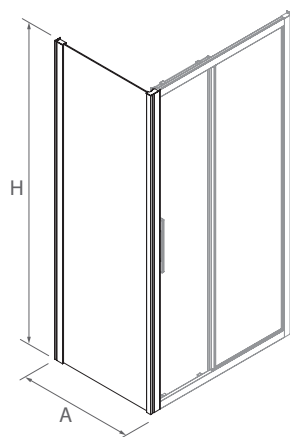

LATERALES FIJOS ESPECIALES / para frontales de ducha

MEDIDAS (A)	ALTURA (H)	ACABADO	Nº EMBALAJES	Cristal	
				COD.	€
< 600	1950	Plata brillo	1	25751	230
600 - 800	1950	Plata brillo	1	25752	265
800 - 1000	1950	Plata brillo	1	25753	299
1000 - 1200	1950	Plata brillo	1	25754	334

* Consulte plazo de entrega a su distribuidor habitual.