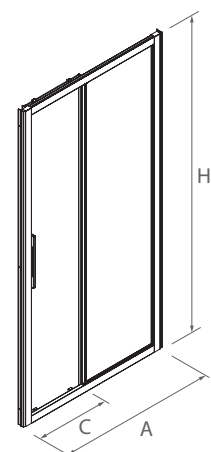

SERIE CLEAR Frontal ducha

MAMPARA FRONTAL DUCHA DE UNA PUERTA Y UN FIJO

- Cristal transparente templado Norma EN-12150 de 6 mm en puerta y fijo
- Expansión 25 mm en cada lado
- Lateral fijo cristal opcional
- Perfil aluminio acabado plata brillo con asas cromadas
- Reversible
- Rodamiento superior tándem regulable y tándem inferior con muelle

FRONTAL DUCHA

MEDIDAS (A)	ALTURA (H)	ACCESO (C)	ACABADO	Nº EMBALAJES	Cristal	
					COD.	€
*940 - 990	1950	<400	Plata brillo	1	16770	408
990 - 1040	1950	420	Plata brillo	1	17048	408
1040 - 1090	1950	440	Plata brillo	1	16771	408
1090 - 1140	1950	440	Plata brillo	1	17049	410
1140 - 1190	1950	490	Plata brillo	1	16740	410
1190 - 1240	1950	490	Plata brillo	1	17050	412
1240 - 1290	1950	540	Plata brillo	1	16741	412
1290 - 1340	1950	540	Plata brillo	1	17051	414
1340 - 1390	1950	590	Plata brillo	1	16742	414
1390 - 1440	1950	590	Plata brillo	1	17052	434
1440 - 1490	1950	615	Plata brillo	1	16743	434
1490 - 1540	1950	615	Plata brillo	1	17053	438
1540 - 1590	1950	615	Plata brillo	1	16744	438
1590 - 1640	1950	615	Plata brillo	1	17054	451
1640 - 1690	1950	615	Plata brillo	1	16745	451
1690 - 1740	1950	615	Plata brillo	1	17055	490
1740 - 1790	1950	615	Plata brillo	1	16772	490

* Acceso reducido inferior a 400 mm
Anchura mínima: 1000 mm, Anchura máxima: 1800 mm / Altura mínima: 1000 mm, Altura máxima: 2000 mm