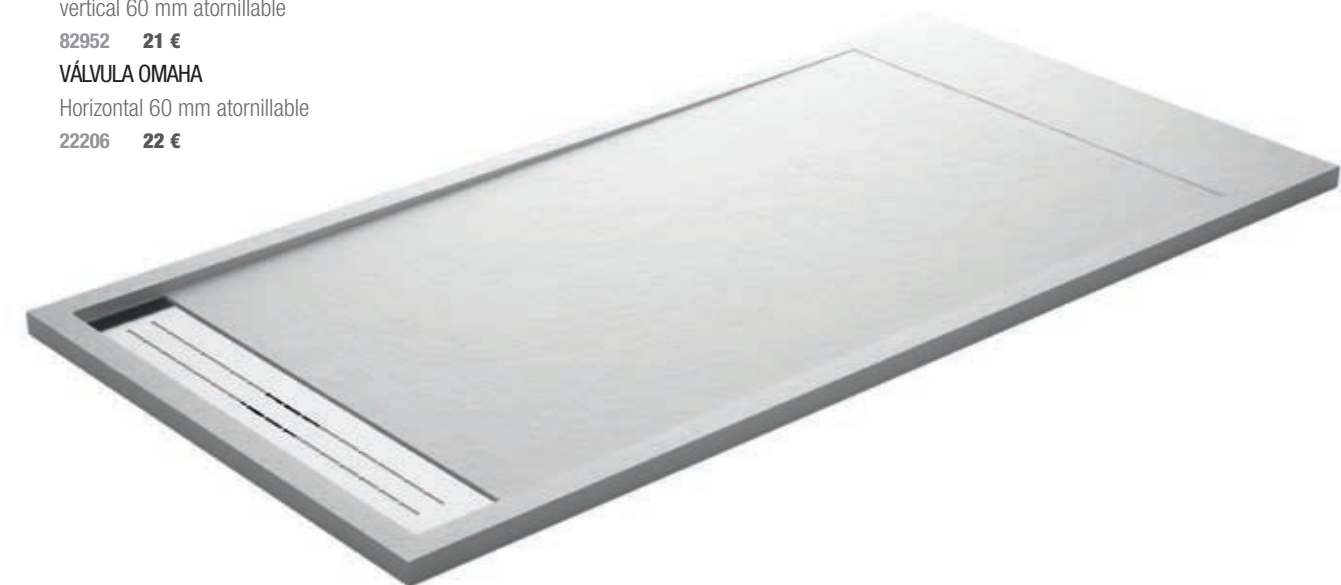

VÁLVULA OMAHA

Horizontal 60 mm atornillable

22206 **22 €**