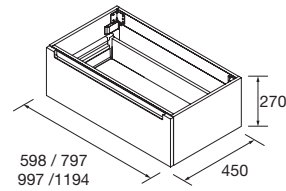

SERIE MONTERREY

1 CAJON METÁLICO, 2 CAJONES METALICOS

COQUETA SUSPENDIDA MONTERREY 1 CAJÓN SIN SALVASIFÓN

Coqueta suspendida de 1 cajón metálico extracción total, interiores Carbón-TX y cierre con freno

	Blanco brillo		Gris brillo		Sbiancato		Natural		Roble áfrica		Pino bahía		Alsacia	
	COD.	€	COD.	€	COD.	€	COD.	€	COD.	€	COD.	€	COD.	€
600	26663	315	26664	315	23435	315	23981	315	91042	315	23980	315	23436	315
800	26666	364	26667	364	23437	364	23983	364	91043	364	23982	364	23438	364
1000	26669	404	26670	404	23439	404	23985	404	91044	404	23984	404	23440	404
1200	26672	555	26673	555	23441	555	23987	555	91045	555	23986	555	23442	555