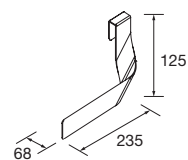

TOALLERO LATERAL PARA MUEBLE (SENCILLO)

Toallero sencillo JAZZ

Blanco		Negro		Anodizado brillo	
COD.	€	COD.	€	COD.	€
23027	41	27042	41	23024	41