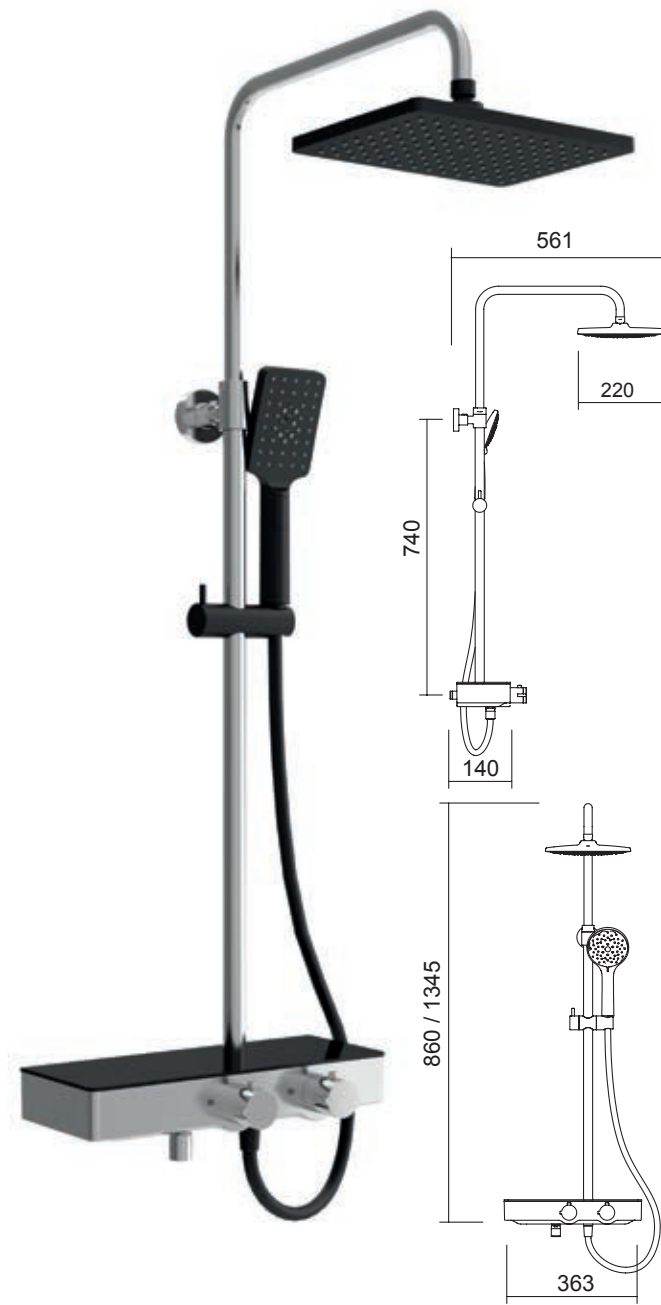

Columna NOVA Inox cromo
16145 742 €

KIT DE DUCHA

CON GRIFERIA TERMOSTATICA

Kit ducha QUEBEC Cromo/negro
Kit de ducha con termostática
26766 505 €

Kit ducha CALGARY Cromo/blanco
Kit de ducha con termostática
26765 505 €