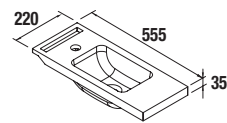

LAVABO MARTHA
(Solid surface)

COD.	€
24785	211

3 Auxiliares

Auxiliares profundidad 160
 ¡Combínalos como quieras! Siempre acertarás con nuestros acabados exclusivos. Amuebla cualquier espacio disponible, gracias a su poca profundidad y gran volumen para guardar todo lo que necesites.