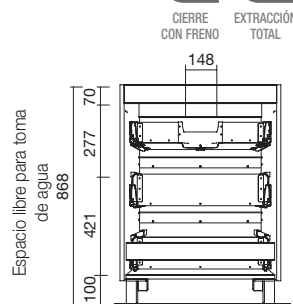

Blanco brillo		Gris brillo		Sbiancato		Natural		Roble áfrica		Pino bahía		Alsacia	
	COD.	€	COD.	€	COD.	€	COD.	€	COD.	€	COD.	€	COD.	€
600	90934	561	90997	561	91000	561	90998	561	91002	561	90999	561	91001	561
700	91003	618	91004	618	91007	618	91005	618	91009	618	91006	618	91008	618
800	91010	658	91011	658	91014	658	91012	658	91016	658	91013	658	91015	658
900	91017	684	91018	684	91021	684	91019	684	91023	684	91020	684	91022	684
1000	91024	692	91025	692	91028	692	91026	692	91030	692	91027	692	91029	692