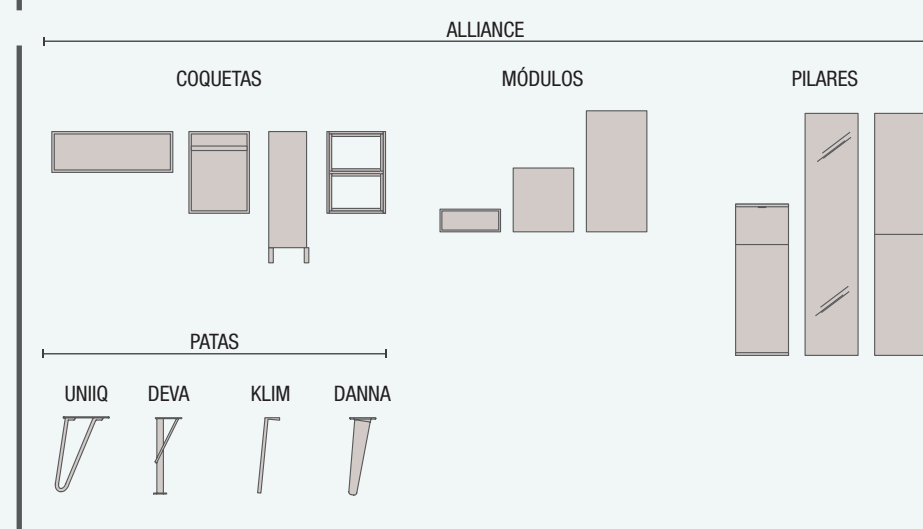

ACABADOS

Frentes, laterales y estructura fabricados con tablero de partículas laminado de grosor 16mm.

MUEBLE 2 CAJONES

MUEBLE 3 CAJONES

COQUETA 2 CAJONES

COMPLEMENTA

CAJÓN MADERA

COD.	DESCRIPCIÓN	€	OPCIONALES	COD.	DESCRIPCIÓN	€
COMPOSICIÓN CON MUEBLE DE 700						
1	91056 Mueble suspendido FUSSION LINE 700 Roble África 2 cajones con uñero y freno 697 x 540 x 450 mm	288	3	83915 Espejo BLACK STREAM 700 vertical con marco metálico, giratorio 700 x 900 mm	506	
2	20749 Lavabo TOSCANA 705 Carga mineral blanca sin sifón ni desagüe clicker 705 x 50 x 460 mm	241	4	27042 Toallero sencillo JAZZ Negro fondo 35, 40, 45 y 50 235 x 125 x 68 mm	41	
PRECIO TOTAL DEL CONJUNTO		529	5	26985 Sifón VINCI Negro mate con válvula clicker	113	
AUXILIARES						
COD.	DESCRIPCIÓN	€				
6	91073 Pilar suspendido ALLIANCE Roble África izquierdo / derecho 2 puertas apertura push 350 x 1600 x 349 mm	399				