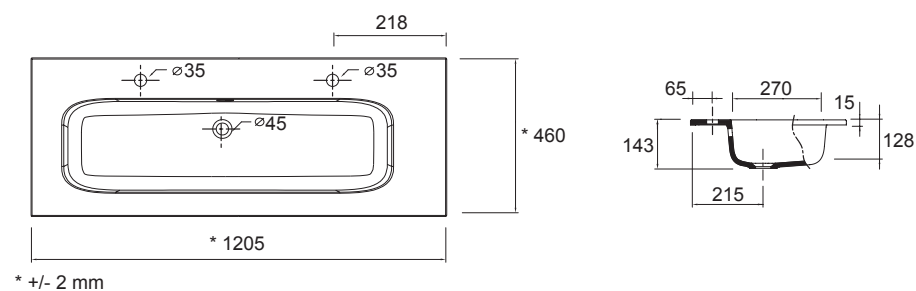

Lavabo SOFIA 1205 doble MineralMarmo
sin sifón ni desagüe clicker
1205 x 15 x 460 mm
18691 **495 €**
Lavabo SOFIA 1405 doble MineralMarmo
sin sifón ni desagüe clicker
1405 x 15 x 460 mm
24337 **568 €**

Lavabo SOFIA 1605 doble MineralMarmo
sin sifón ni desagüe clicker
1605 x 15 x 460 mm
24338 **686 €**
Lavabo SOFIA 2005 doble MineralMarmo
sin sifón ni desagüe clicker
2005 x 15 x 460 mm
24339 **907 €**