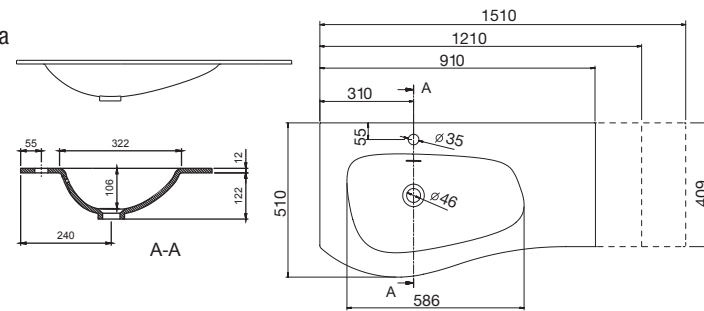

sin sifón ni desagüe clicker
910 x 12 x 510 mm

87592 **368 €**

Lavabo MAM 1200 coqueta a la derecha
Solid surface

sin sifón ni desagüe clicker
1210 x 12 x 510 mm

87594 **491 €**

sin sifón ni desagüe clicker
1510 x 12 x 510 mm

91122 **635 €**