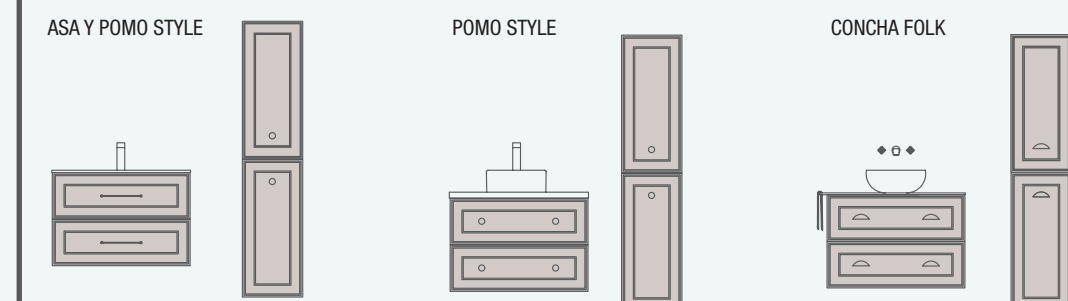

ACABADOS

MUEBLE 2 CAJONES

PILAR 2 PUERTAS

CAJÓN METÁLICO

TIRADORES

COMBINALOS

COD.	DESCRIPCIÓN	€	OPCIONALES
COMPOSICIÓN CON MUEBLE DE 600			COD. DESCRIPCIÓN €
1	91303 Mueble suspendido RENOIR 600 Green forest 2 cajones metálicos con freno 598 x 540 x 450 mm	571	5 87853 Espejo CHICAGO II 800 horizontal vertical con luz led, sensor y antivaho (30 W). IP44 800 x 600 mm 446
2	91331 Tirador STYLE 35 Black matt x 4	64	6 16994 Sifón válvula abierta con desagüe Latón cromado 69
3	23016 Encimera Roble África para mueble y coqueta, sin mecanizado 600 x 40 x 460 mm	178	
4	91487 Lavabo de posar VERILA Porcelana blanca sin sifón ni desagüe 400 x 120 x 300 mm	179	
PRECIO TOTAL DEL CONJUNTO 992			AUXILIARES
			COD. DESCRIPCIÓN €
7	91321 Pilar suspendido RENOIR Green forest 2 puertas sin tirador con freno 350 x 1600 x 349 mm	487	
8	91331 Tirador STYLE 35 Black matt x 2	32	