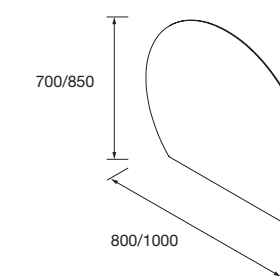

Espejo APOLO 800 Dorado
horizontal con luz led y repisa (10 W).
IP 44
800 x 700 x 110 mm
87856 **385 €**

Espejo APOLO 1000 Dorado
horizontal con luz led y repisa (12 W).
IP 44
1000 x 700 x 110 mm
87857 **440 €**

Espejo APOLO 800 Blanco
horizontal con luz led y repisa (10 W).
IP 44
800 x 700 x 110 mm
87858 **385 €**

Espejo APOLO 1000 Blanco
horizontal con luz led y repisa (12 W).
IP 44
1000 x 700 x 110 mm
87859 **440 €**

Espejo APOLO 800 Negro
horizontal con luz led y repisa (10 W).
IP 44
800 x 700 x 110 mm
87860 **385 €**

Espejo APOLO 1000 Negro
horizontal con luz led y repisa (12 W).
IP 44
1000 x 700 x 110 mm
87861 **440 €**

Espejo OLIMPIA 920 white cotton
vertical con luz led (20 W). IP44
920 x 520 x 30 mm
87862 **330 €**

Espejo OLIMPIA 920 Macchiato
vertical con luz led (20 W). IP44
920 x 520 x 30 mm
87863 **330 €**

Espejo OLIMPIA 920 Blue fog
vertical con luz led (20 W). IP44
920 x 520 x 30 mm
87864 **330 €**

Espejo OLIMPIA 920 Black velvet
vertical con luz led (20 W). IP44
920 x 520 x 30 mm
91121 **330 €**

Espejo OLIMPIA 920 Night blue
vertical con luz led (20 W). IP44
920 x 520 x 30 mm
87866 **330 €**

Espejo MOON 600
circular con luz led (4,8 W) IP44
Ø 600 mm
91120 **285 €**

Espejo MOON 800
circular con luz led (4,8 W) IP44
Ø 800 mm
83963 **316 €**

Espejo MOON 1000
circular con luz led (4,8 W) IP44
Ø 1000 mm
83964 **352 €**

Espejo SUNRISE 800
circular con repisa luz led (4,8 W) IP 44
Ø 800 mm
86287 **220 €**

Espejo SUNRISE 1000
circular con luz led (4,8 W) IP 44
Ø 1000 mm
86289 **252 €**

Repisa SUNRISE 800 Blanco
800 x 80 x 126 mm
86288 **154 €**

Repisa SUNRISE 1000 Blanco
1000 x 80 x 126 mm
86290 **188 €**

Repisa SUNRISE 800 Negro mate
800 x 80 x 126 mm
91113 **154 €**

Repisa SUNRISE 1000 Negro mate
1000 x 80 x 126 mm
91114 **188 €**