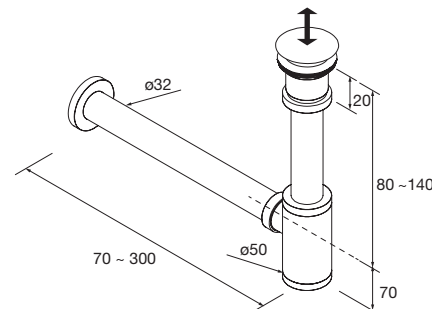

Sifón SMART Cromo
con válvula clicker
23033 98 €