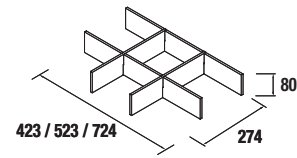

SERIE 40

COMPLEMENTOS PARA MUEBLE

ORGANIZADOR DE CAJÓN

Organizador / separador para cajón inferior de madera 423 - 523 - 724 x 274 x 80 mm