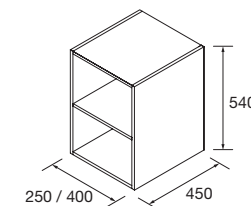

JUEGO 4 PATAS

Juego de 4 patas necesarias para mueble de 3 cajones, en 3 acabados disponibles, altura de 100 mm.

Blanco		Negro mate		Cromo brillo	
COD.	€	COD.	€	COD.	€
83817	14	83425	14	83819	14

Patas necesarias para mueble 3 cajones, altura 100 mm