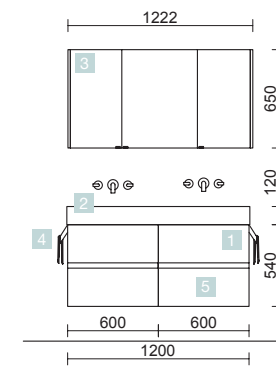

COD.	DESCRIPCIÓN	€	OPCIONALES
COMPOSICIÓN DOBLE 1200 BLANCO BRILLO			
1	23311 Mueble suspendido FUSSION LINE 600 Blanco brillo x 2 2 cajones con uñero y freno 598 x 540 x 450 mm	544	
2	85913 Lavabo VENETO 1210 doble Porcelana blanca dos pozas sin sifón ni desagüe clicker, sin grifo 1210 x 120 x 460 mm	396	
PRECIO TOTAL DEL CONJUNTO		940	
3	83166 Armario ALLIANCE 1200 3 puertas espejo doble con interruptor y enchufe y luz led lateral, IP44 (21,5W) 1222 x 650 x 150 mm	942	
4	23025 Toallero doble JAZZ Anodizado brillo x 2 fondo 45 y 50 385 x 125 x 68 mm	118	
5	13663 Sifón con desagüe clicker Latón cromado x 2	138