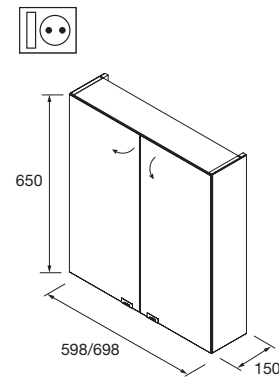

Armario ALLIANCE 600
2 puertas espejo doble con interruptor y enchufe
598 x 650 x 150 mm
23409 **461 €**

Armario ALLIANCE 700
2 puertas espejo doble con interruptor y enchufe
698 x 650 x 150 mm
24591 **464 €**