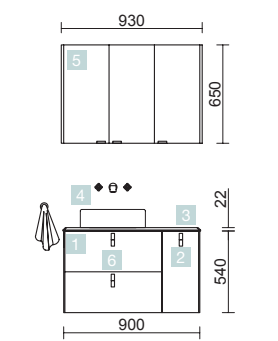

COD.	DESCRIPCIÓN	€
COMPOSICIÓN CON MUEBLE DE 900		
1	24604 Mueble suspendido UNIQ 900 Blanco mate derecho 1 puerta y 2 cajones con freno 897 x 540 x 450 mm	437
2	24723 Tirador UNIQ Blanco Juego de 3 unidades para Mueble	20
3	83941 Encimera UNIQ 900 derecha Gris polar para lavabo de posar 910 x 20 x 460 mm	376
4	91488 Lavabo de posar ELLEN Porcelana blanca sin sifón ni desagüe 430 x 140 x 430 mm	190
PRECIO TOTAL DEL CONJUNTO		1023