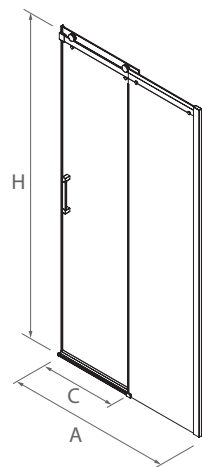

Grosor de cristal de 6 mm

Expansión

Cierre magnetico disponible

Reversible

SERIE HELSINKI Frontal de ducha

MAMPARA FRONTAL DUCHA DE UNA PUERTA Y UN FIJO

- Con sistema de liberación de puertas para una fácil limpieza
- Cristal transparente templado Norma EN-12150 de 6 mm en puerta y fijo
- Expansión 20 mm en cada lado
- Altura 1950 mm
- Perfil aluminio acabado plata brillo con asas cromadas
- Sin perfil inferior
- Reversible