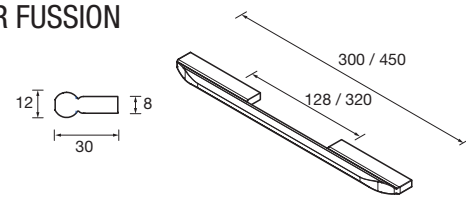

PERSONALIZACIÓN TIRADORES

Atención: Los tiradores no se venden en Set. Se deberán pedir la cantidad de tiradores correspondiente al cod. de cajones / puertas.

TIRADOR FUSSION

		Blanco mate		Negro mate		Cromo brillo	
	COD.	€	COD.	€	COD.	€	
Para Mueble de 600	300 (128)	26827	21	26824	21	26821	21
Para Mueble de 800	450 (320)	26828	25	26825	25	26822	25