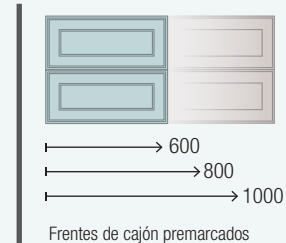

MUEBLE 2 CAJONES