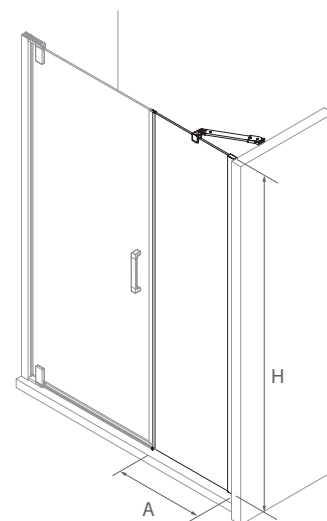

OPCIONALES

OPCIONALES					
COD.	DESCRIPCIÓN	€	COD.	DESCRIPCIÓN	€
89556	KIT Cierre imantado Malmö	14	22437	Soporte a pared	33

Detalle de perfil de vierteaguas

Detalle del cierre imantado

SERIE MALMÖ Angular de ducha