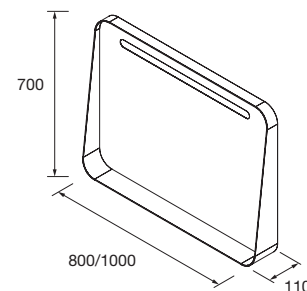

Espejo OLIMPIA 920 white cotton
vertical con luz led (20 W). IP44
920 x 520 x 30 mm
87862 **330 €**

Espejo OLIMPIA 920 Macchiato
vertical con luz led (20 W). IP44
920 x 520 x 30 mm
87863 **330 €**

Espejo OLIMPIA 920 Blue fog
vertical con luz led (20 W). IP44
920 x 520 x 30 mm
87864 **330 €**

Espejo OLIMPIA 920 Black velvet
vertical con luz led (20 W). IP44
920 x 520 x 30 mm
91121 **330 €**

Espejo OLIMPIA 920 Night blue
vertical con luz led (20 W). IP44
920 x 520 x 30 mm
87866 **330 €**