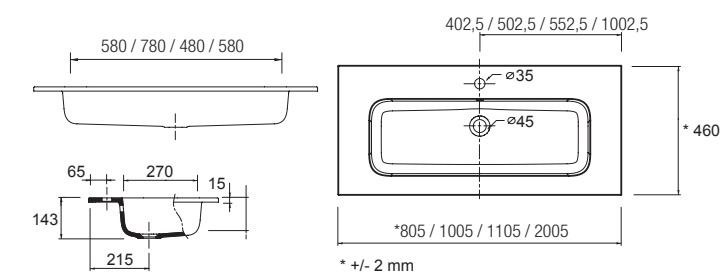

Lavabo SOFIA 2005 MineralMarmo
sin sifón ni desagüe clicker
2005 x 15 x 460 mm
24332 **877 €**