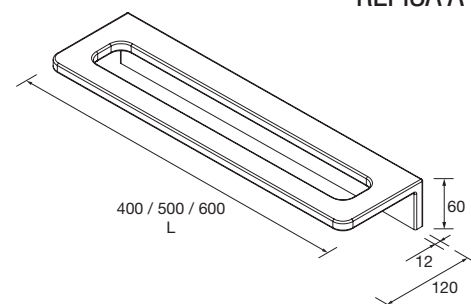

REPISA A MEDIDA SOLID SURFACE

	Solid blanco	
	COD.	€
Stock	400	82333
	500	82334
	600	82335
Bajo pedido	< 400	24732
	401 - 600	24733
	601 - 800	24734

NOTA: Encimeras especiales en longitud plazo de servicio 15 días laborables.