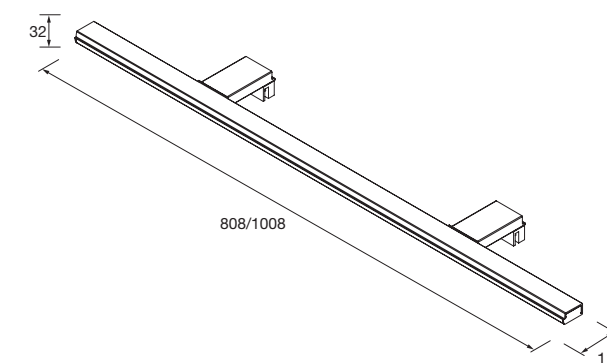

Aplique PANDORA 458
cromo brillo luz led (1x10 W) IP 44
sujeción multienganche
458 x 112 x 32 mm
23534 **93 €**