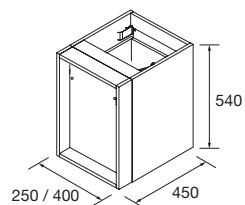

SERIE MONTERREY

COQUETA TOALLERO, COQUETA DOBLE FONDO Y COQUETA HUECO

COQUETA SUSPENDIDA TOALLERO EXTRAÍBLE ALLIANCE

Coqueta suspendida con cajón extraíble de madera, acabado interior Carbón-TX, con guías ocultas de extracción total y hueco para el secador. Tirador no incluido, 3 acabados disponibles. Combinable con las series: Fusi3n Line / Spirit / Monterrey.

	Blanco brillo		Gris brillo		Sbiancato		Natural		Roble 3frica		Pino bahía		Alsacia	
	COD.	€	COD.	€	COD.	€	COD.	€	COD.	€	COD.	€	COD.	€
250	26833	211	26834	211	26838	211	26836	211	91077	211	26837	211	26839	211
400	26840	237	26841	237	26845	237	26843	237	91078	237	26844	237	26846	237