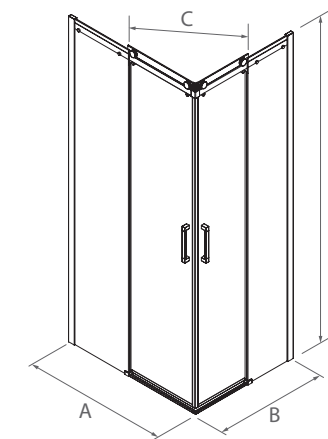

* Consulte plazo de entrega a su distribuidor habitual.

Mamparas en Stock

SERIE HELSINKI Angular de ducha

MAMPARA ANGULAR DUCHA DE DOS PUERTAS Y DOS FIJOS

- Con sistema de liberación de puertas para una fácil limpieza
- Cristal transparente templado Norma EN-12150 de 6 mm en puerta y fijo
- Expansión 20 mm en cada lado
- Altura 1950 mm
- Perfil aluminio acabado plata brillo con asas cromadas
- Sin perfil inferior
- Reversible