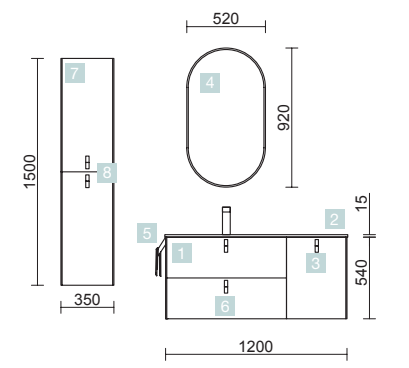

UNIQ 1200/D NEGRO

DOS CAJONES Y UNA PUERTA

COD.	DESCRIPCIÓN	€
COMPOSICIÓN CON MUEBLE DE 1200		
1	24633 Mueble suspendido UNIQ 1200 Negro mate derecho 1 puerta y 2 cajones con freno 1194 x 540 x 450 mm	651
2	24545 Lavabo UNIQ 1205 coqueta a la derecha Mineralsolid mate sin sifón ni desagüe clicker 1205 x 15 x 460 mm	443
3	24723 Tirador UNIQ Blanco Juego de 3 unidades para Mueble	20
PRECIO TOTAL DEL CONJUNTO		1114
OPCIONALES		
COD.	DESCRIPCIÓN	€
4	91121 Espejo OLIMPIA 920 Black velvet vertical con luz led (20 W), IP44 920 x 520 x 30 mm	330
5	23027 Toallero sencillo JAZZ Blanco fondo 35, 40, 45 y 50 235 x 125 x 68 mm	41
6	13663 Sifón con desagüe clicker Latón cromado	69
AUXILIARES		
COD.	DESCRIPCIÓN	€
7	24699 Pilar suspendido UNIQ Negro mate izquierdo / derecho 2 puertas con freno 350 x 1500 x 350 mm	532
8	24719 Tirador UNIQ Blanco Juego de 2 unidades para Pilar	14