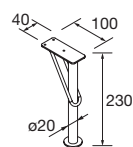

JUEGO 2 PATAS KLIM 230

Juego de 2 patas opcionales de aluminio para mueble en 3 acabados disponibles, altura 230 mm, para utilizar con lavabo de posar.

Blanco		Negro		Anodizado	
COD.	€	COD.	€	COD.	€
84135	22	84136	22	84137	22