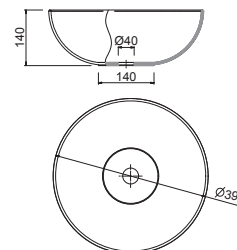

sin sifón ni desagüe
395 x 145 x 395 mm
91490 **179 €**

Lavabo de posar VERILA Porcelana blanca

sin sifón ni desagüe
400 x 120 x 300 mm
91487 **179 €**

SOLID SURFACE

Lavabo de posar BOL Solid surface

sin sifón ni desagüe clicker
Ø 390 x 140 mm
26536 **252 €**