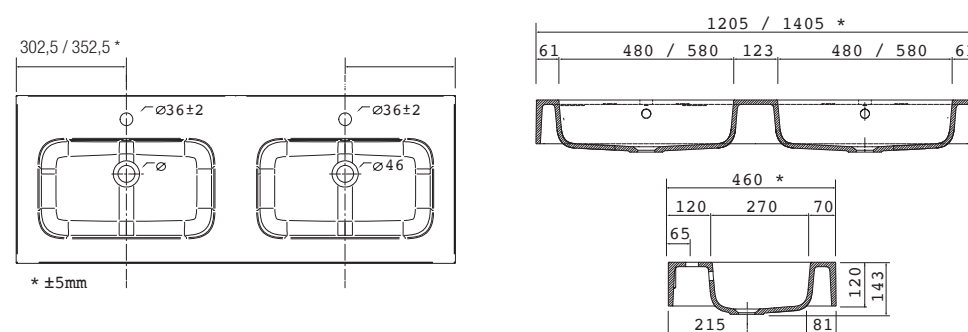

Lavabo SOFIA 805 MineralMarmo
sin sifón ni desagüe clicker
805 x 15 x 460 mm
19099 **319 €**