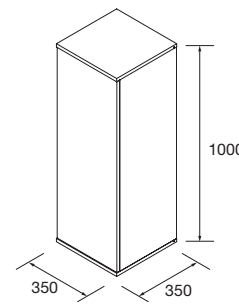

Auxiliares

SERIE FUSSION LINE

PILARES AUXILIARES PROFUNDIDAD 350 - ALTURA 1000

PILARES ALLIANCE 1000 1 PUERTA

Pilar reversible de 1 puerta con sistema apertura de push. Interiores carbón-TX con 2 baldas regulables de cristal. Bisagras de apertura 110°.

350	Blanco brillo		Gris brillo		Sbiancato		Natural		Roble África		Pino bahía		Alsacia	
	COD.	€	COD.	€	COD.	€	COD.	€	COD.	€	COD.	€	COD.	€
	24588	280	24738	280	24735	280	24589	280	91071	280	24736	280	24590	280