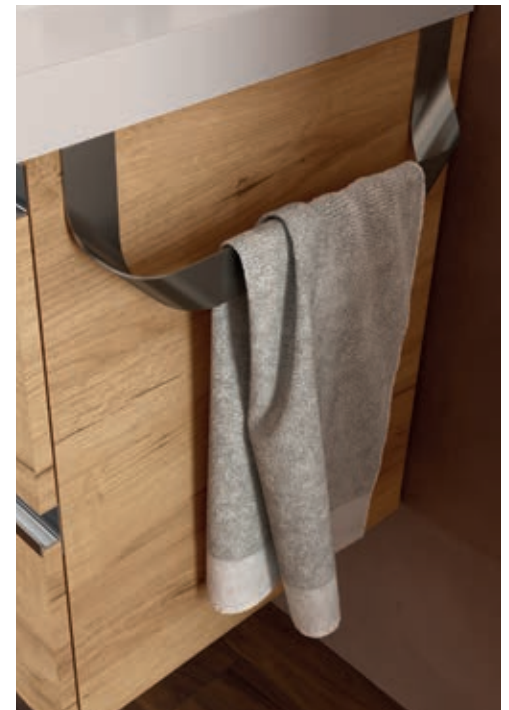

Expositor ACCESORIOS Gris mate

900 x 600 x 16 mm

88566 **37 €**

Expositor ACCESORIOS Blanco brillo

900 x 600 x 16 mm

88570 **37 €**

Anilla RHIN HOTEL

205 x 155 x 57 mm

14702 **56 €**

Barra 30 RHIN HOTEL

300 x 47 x 65 mm

14691 **61 €**

Toallero doble JAZZ Blanco

fondo 45 y 50

385 x 125 x 68 mm

23028 **59 €**

Toallero doble JAZZ Anodizado brillo

fondo 45 y 50

385 x 125 x 68 mm

23025 **59 €**

Toallero doble JAZZ Negro

fondo 45 y 50

385 x 125 x 68 mm

27043 **59 €**

Toallero sencillo JAZZ Blanco

fondo 35, 40, 45 y 50

235 x 125 x 68 mm

23027 **41 €**

Toallero sencillo JAZZ Anodizado brillo

fondo 35, 40, 45 y 50

235 x 125 x 68 mm

23024 **41 €**

Toallero sencillo JAZZ Negro

fondo 35, 40, 45 y 50

235 x 125 x 68 mm

27042 **41 €**

JAZZ