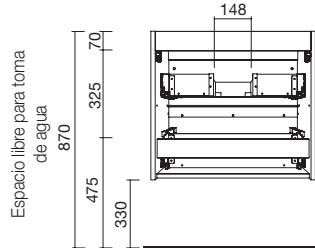

SERIE MONTERREY

1 CAJON METÁLICO, 2 CAJONES METALICOS

COQUETA SUSPENDIDA MONTERREY 1 CAJÓN SIN SALVASIFÓN

Coqueta suspendida de 1 cajón metálico extracción total, interiores Carbón-TX y cierre con freno

	Blanco brillo		Gris brillo		Sbiancato		Natural		Roble áfrica		Pino bahía		Alsacia	
	COD.	€	COD.	€	COD.	€	COD.	€	COD.	€	COD.	€	COD.	€
600	26663	315	26664	315	23435	315	23981	315	91042	315	23980	315	23436	315
800	26666	364	26667	364	23437	364	23983	364	91043	364	23982	364	23438	364
1000	26669	404	26670	404	23439	404	23985	404	91044	404	23984	404	23440	404
1200	26672	555	26673	555	23441	555	23987	555	91045	555	23986	555	23442	555

MUEBLE SUSPENDIDO MONTERREY 2 CAJONES

Mueble suspendido de 2 cajones metálicos extracción total, interiores Carbón-TX y cierre con freno y cierre con freno. Organizador de cajón incluido, con 2 bandejas extraíbles

	Blanco brillo		Gris brillo		Sbiancato		Natural		Roble áfrica		Pino bahía		Alsacia	
	COD.	€	COD.	€	COD.	€	COD.	€	COD.	€	COD.	€	COD.	€
600	26675	518	26676	518	23443	518	23930	518	91046	518	23929	518	23444	518
800	26678	555	26679	555	23445	555	23934	555	91047	555	23933	555	23446	555
1000	26681	644	26682	644	23447	644	23938	644	91048	644	23937	644	23448	644
1200	26684	682	26685	682	23449	682	23942	682	91049	682	23941	682	23450	682

SERIE MONTERREY

COQUETAS DE PUERTAS Y COQUETAS DE HUECOS

COQUETAS MONTERREY 1 PUERTA D

Coqueta de 1 puerta de apertura derecha y cierre con freno. interiores Carbón-TX

	Blanco brillo		Gris brillo		Sbiancato		Natural		Roble áfrica		Pino bahía		Alsacia	
	COD.	€	COD.	€	COD.	€	COD.	€	COD.	€	COD.	€	COD.	€
250	26687	215	26688	215	23452	215	23975	215	91051	215	23973	215	23454	215
400	26690	250	26691	250	23456	250	23979	250	91052	250	23977	250	23458	250

COQUETAS MONTERREY 1 PUERTA I

Coqueta de 1 puerta de apertura izquierda y cierre con freno. Interiores Carbón-TX