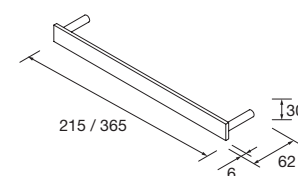

TIRADOR - TOALLERO COQUETA EXTRAÍBLE ALLIANCE

Tirador para coqueta Alliance en diferentes acabados, no incluido

	Blanco mate		Negro mate		Anodizado brillo	
	COD.	€	COD.	€	COD.	€
250	26915	24	26914	24	26913	24
400	26920	28	26919	28	26918	28