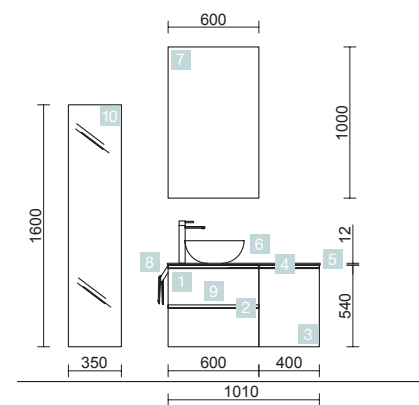

COD.	DESCRIPCIÓN	€
COMPOSICIÓN DE 1000 ALSACIA		
1	26635 Mueble suspendido SPIRIT 600 Alsacia 2 cajones metálicos con freno 598 x 540 x 450 mm	440
2	90987 Tirador SPIRIT 600 Negro soft x 2	32
3	26650 Coqueta suspendida SPIRIT 400 Alsacia 1 puerta izquierda / derecha con freno 400 x 540 x 450 mm	219
4	90984 Tirador SPIRIT 400 Negro soft	13
5	91260 Encimera Pizarra negra de 1001 hasta 1400 para lavabo de posar sin toallero 1001 - 1400 x 12 x 460 mm	391
6	91491 Lavabo de posar BULKAN Solid surface negro sin sifón ni desagüe clicker Ø 400 x 140 mm	232
PRECIO TOTAL DEL CONJUNTO		1327

OPCIONALES		
COD.	DESCRIPCIÓN	€
7	20741 Espejo REFLEXO 1000 horizontal vertical luz led (15,36 W) IP 44 1000 x 600 mm	342
8	27043 Toallero doble JAZZ Negro fondo 45 y 50 385 x 125 x 68 mm	59
9	16994 Sifón válvula abierta con desagüe Latón cromado	69

AUXILIARES		
COD.	DESCRIPCIÓN	€
10	26867 Pilar suspendido ALLIANCE Alsacia izquierdo / derecho 1 puerta espejo con tirador y soft close 350 x 1600 x 349 mm	436