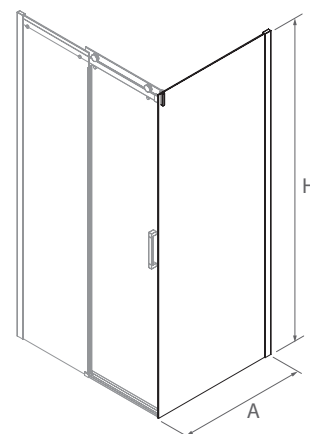

OPCIONALES

COD.	DESCRIPCIÓN	€
22769	KIT Cierre imantado	12
22770	Ultra-protec (tratamiento anticorrosión)	39

LATERALES FIJOS ESPECIALES / para frontales de ducha

LATERAL FIJO

							Cristal	
MEDIDAS (A)	ALTURA (H)	ACABADO	Nº EMBALAJES	COD.	€			
675 - 695	1950	Plata brillo	1	22458	243			
775 - 795	1950	Plata brillo	1	22459	253			
875 - 895	1950	Plata brillo	1	22460	265			

Bajo pedido

							Cristal	
MEDIDAS (A)	ALTURA (H)	ACABADO	Nº EMBALAJES	COD.	€			
< 600	1950	Plata brillo	1	25739	243			
600 - 800	1950	Plata brillo	1	25740	253			
800 - 1000	1950	Plata brillo	1	25741	287			
1000 - 1200	1950	Plata brillo	1	25742	310			

* Consulte plazo de entrega a su distribuidor habitual.

Mamparas en Stock

SERIE HELSINKI Angular de ducha

MAMPARA ANGULAR DUCHA DE DOS PUERTAS Y DOS FIJOS

- Con sistema de liberación de puertas para una fácil limpieza
- Cristal transparente templado Norma EN-12150 de 6 mm en puerta y fijo
- Expansión 20 mm en cada lado
- Altura 1950 mm
- Perfil aluminio acabado plata brillo con asas cromadas
- Sin perfil inferior
- Reversible