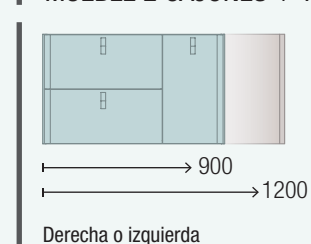

ÚNICO

La forma redondeada de sus frentes encontrándose con sus laterales hacen que esta familia tenga un diseño único. Sus líneas nos recuerdan a un estilo retro con aires renovados.

ACABADOS

STOCK		BAJO PEDIDO										INTERIOR
BLANCO MATE	ANTRACITA MATE	NATA	MACCHIATO	ALMENDRA	TAUPE MATE	CASTAÑO	NEGRO MATE	HUMO	BLUE FOG	AZUL ALTAMAR	CARBÓN-TX E-05 NORMA EN 717-1	
CIELO	BOSQUE	NIGHT BLUE	PAJA	SOL	GRANATE	KAKI	ROJO	SALVIA	VERDE ÁCIDO	ROYAL GREEN		

Frentes de grosor 19 mm y laterales de 16 mm de tablero de MDF. Estructura del mueble de tablero partículas laminado de grosor 16mm.

MUEBLE 2 CAJONES + 1 PUERTA