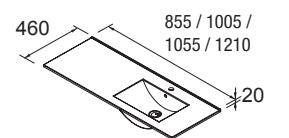

Lavabo IBERIA 1210 coqueta a la izquierda Porcelana blanca
sin sifón y desagüe clicker
1210 x 20 x 460 mm