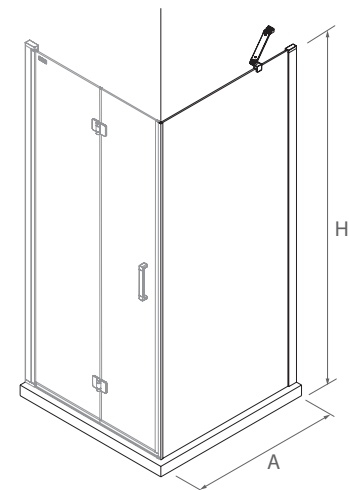

LATERALES FIJOS

Stock	LATERALES FIJOS					Cristal	
	MEDIDAS (A)	ALTURA (H)	ACABADO	Nº EMBALAJES	COD.	€	
	662 - 682	2050	Plata brillo	1	26736	264	
	762 - 782	2050	Plata brillo	1	26737	276	
	862 - 882	2050	Plata brillo	1	26738	286