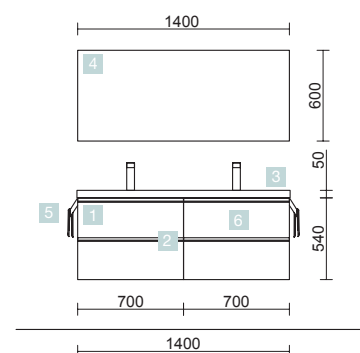

COD.	DESCRIPCIÓN	€
COMPOSICIÓN DOBLE DE 1405		
1	90949 Mueble suspendido SPIRIT 700 Roble África x 2 2 cajones metálicos con freno 697 x 540 x 450 mm	950
2	90988 Tirador SPIRIT 700 Anodizado brillo x 4	72
3	27144 Lavabo TOSCANA 1400 doble Carga mineral blanca sin sifón ni desagüe clicker 1405 x 50 x 460 mm	440
PRECIO TOTAL DEL CONJUNTO		1462

OPCIONALES		
COD.	DESCRIPCIÓN	€
4	91115 Espejo REFLEXO 1400 horizontal vertical luz led (W) IP 44 1400 x 600 mm	434
5	23025 Toallero doble JAZZ Anodizado brillo x 2 fondo 45 y 50 385 x 125 x 68 mm	118
6	13663 Sifón con desagüe clicker Latón cromado x 2	138