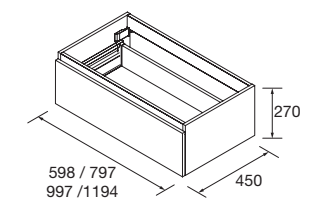

COQUETA SUSPENDIDA SPiRiT 1 CAJÓN SIN SALVASIFÓN

Coqueta suspendida de 1 cajón metálico extracción total sin salvasisfón, interiores Carbón-TX y cierre con freno. Tirador no incluido, 3 acabados disponibles

	Blanco brillo		Gris brillo		Sbiancato		Natural		Roble África		Pino bahía		Alsacia	
	COD.	€	COD.	€	COD.	€	COD.	€	COD.	€	COD.	€	COD.	€
600	22630	268	22784	268	26618	268	22786	268	90951	268	22785	268	26619	268
800	22631	314	22790	314	26621	314	22792	314	90952	314	22791	314	26622	314
1000	22632	339	22796	339	26624	339	22798	339	90953	339	22797	339	26625	339
1200	26626	378	26627	378	26630	378	26629	378	90954	378	26632	378	26631	378