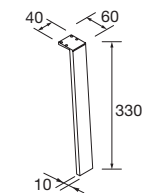

JUEGO 2 PATAS KLIM 330

Juego de 2 patas opcionales de aluminio para mueble, 3 acabados disponibles, altura 330 mm, para utilizar con lavabo integral.

Blanco		Negro		Anodizado	
COD.	€	COD.	€	COD.	€
84131	28	84132	28	84134	28