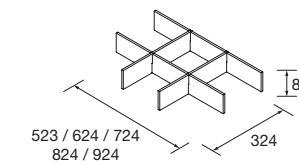

SEPARADORES DE CAJÓN

Separadores para interior cajón madera Carbón-TX

Carbón-TX		
COD.		€
523	22058	53
624	22059	57
724	22060	60
824	22061	67
924	22062	72