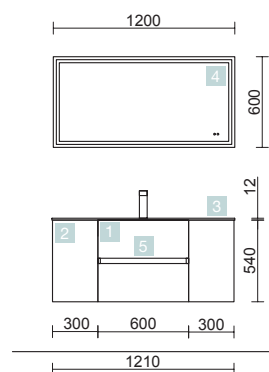

COD.	DESCRIPCIÓN	€
COMPOSICIÓN 1200 NATURAL		
1	23315 Mueble suspendido FUSSION LINE 600 Natural 2 cajones con uñero y freno 598 x 540 x 450 mm	272
2	87515 Coqueta suspendida ALLIANCE 300 Natural x 2 izquierda / derecha 1 puerta apertura push, fondo reducido 300 x 540 x 250 mm	310
3	87983 Lavabo a medida Solid surface doble fondo, sin sifón ni desagüe clicker, poza 46 cm 900 - 1200 x 12 x 460 mm	540
PRECIO TOTAL DEL CONJUNTO		1122

OPCIONALES		
COD.	DESCRIPCIÓN	€
4	87855 Espejo CHICAGO II 1200 horizontal vertical con luz led, sensor y antivaho (30 W), IP44 1200 x 600 mm	524
5	13663 Sifón con desagüe clicker Latón cromado	69