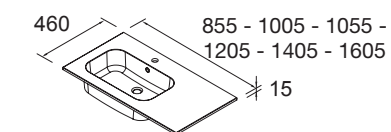

Lavabo SOFIA 855 coqueta a la izquierda MineralMarmo
sin sifón ni desagüe clicker
855 x 15 x 460 mm
18685 **364 €**
Lavabo SOFIA 1005 coqueta a la izquierda MineralMarmo
sin sifón ni desagüe clicker
1005 x 15 x 460 mm
18689 **395 €**
Lavabo SOFIA 1055 coqueta a la izquierda MineralMarmo
sin sifón ni desagüe clicker
1055 x 15 x 460 mm
18696 **429 €**