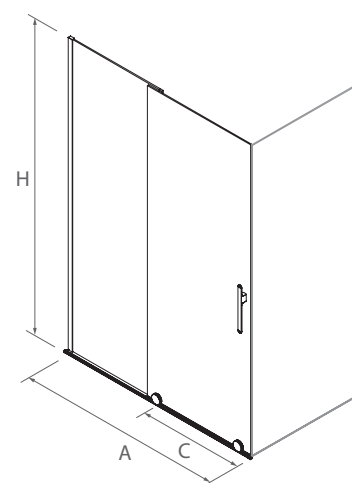

SERIE REIKIAVIK Frontal ducha

MAMPARA FRONTAL DE DUCHA DE PUERTA CON LATERAL FIJO

- Cristal transparente templado Norma EN-12150 de 8 mm en puerta y fijo
- Expansión 15 mm
- No incluye tensores de sujeción
- Altura 2000 mm
- Perfil guía y tensores aluminio
- Reversible
- Rodamientos de acero
- Tratamiento anti-cal a dos caras de serie, en todos los modelos

FRONTAL DUCHA

Stock	FRONTAL DUCHA						
	MEDIDAS (A)	ALTURA (H)	ACCESO (C)	ACABADO	Nº EMBALAJES	COD.	€
	1085 - 1100	2000	437	Plata brillo	2	82245	454
	1185 - 1200	2000	487	Plata brillo	2	82246	487
	1285 - 1300	2000	537	Plata brillo	2	82247	509
	1385 - 1400	2000	587	Plata brillo	2	82248	532
	1485 - 1500	2000	637	Plata brillo	2	82249	544
	1585 - 1600	2000	687	Plata brillo	2	82250	566
	1685 - 1700	2000	737	Plata brillo	2	82251	600
	1785 - 1800	2000	787	Plata brillo	2	82252	622

FRONTAL

LATERALES FIJOS

Stock	LATERALES FIJOS					
	MEDIDAS (A)	ALTURA (H)	ACABADO	Nº EMBALAJES	COD.	€
	675 - 695	2000	Plata brillo	1	83208	317
	775 - 795	2000	Plata brillo	1	83209	328
	875 - 895	2000	Plata brillo	1	83210	339