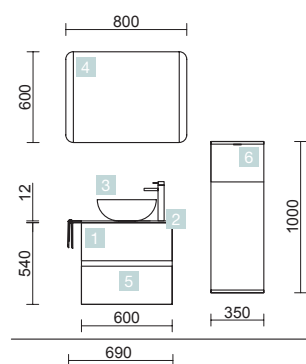

OPCIONALES		
COD.	DESCRIPCIÓN	€
4	23405 Espejo CANDEM 800 horizontal vertical con luz led (9,6 W) IP 44 800 x 600 mm	354
5	16994 Sifón válvula abierta con desagüe Latón cromado	69

AUXILIARES		
COD.	DESCRIPCIÓN	€
6	83445 Módulo tocador ALLIANCE Sbiancato con puerta, cajón y espejo abatible 352 x 1000 x 360 mm	399