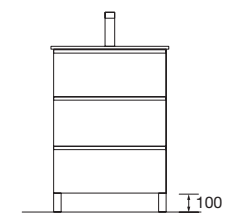

Patas necesarias para mueble 3 cajones, altura 100 mm