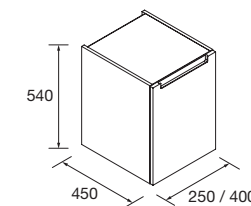

SERIE MONTERREY

COQUETAS DE PUERTAS Y COQUETAS DE HUECOS

COQUETAS MONTERREY 1 PUERTA D

Coqueta de 1 puerta de apertura derecha y cierre con freno. interiores Carbón-TX

	Blanco brillo		Gris brillo		Sbiancato		Natural		Roble áfrica		Pino bahía		Alsacia	
	COD.	€	COD.	€	COD.	€	COD.	€	COD.	€	COD.	€	COD.	€
250	26687	215	26688	215	23452	215	23975	215	91051	215	23973	215	23454	215
400	26690	250	26691	250	23456	250	23979	250	91052	250	23977	250	23458	250