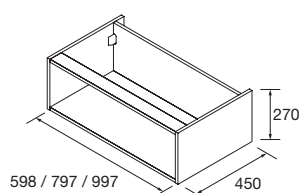

COQUETA SUSPENDIDA ALLIANCE 1 HUECO

Coqueta suspendida de 1 hueco en acabado Carb3n-TX

Carb3n-TX		
COD.	€	
600	22811	181
800	22815	208
1000	22819	245