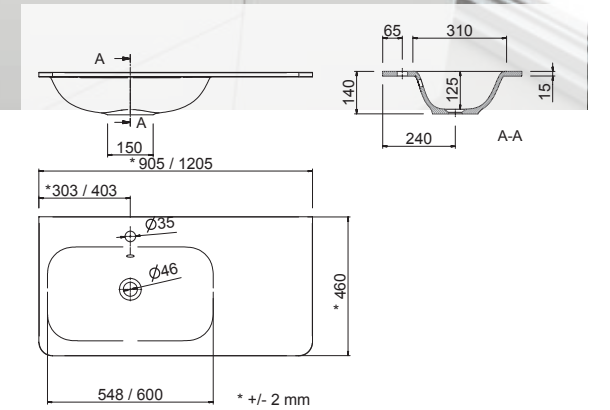

Lavabo VILNA 1205 doble Mineralsolid mate

sin sifón ni desagüe clicker
1205 x 460 x 15 mm

91237 **455 €**