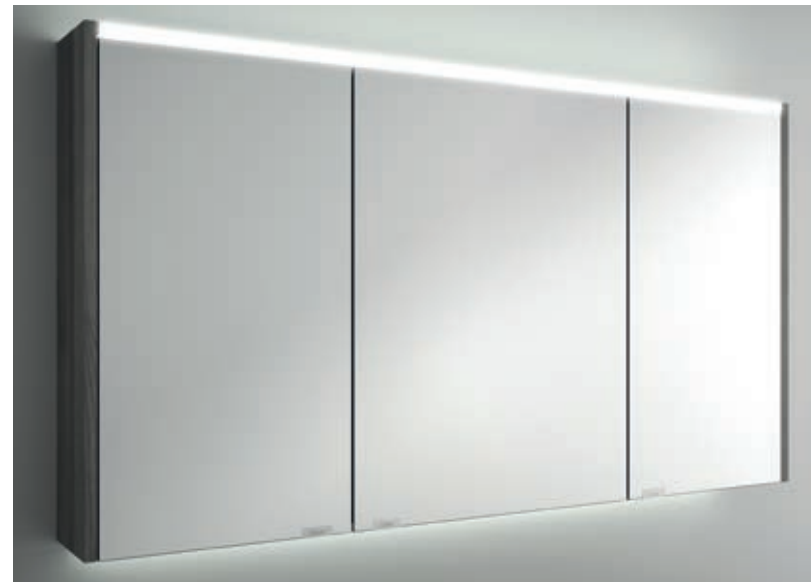

ARMARIO ALLIANCE MEDIDA 830

	COD.	€
BLANCO BRILLO	83178	706
GRIS BRILLO	83179	706
SBIANCATO	83182	706
NATURAL	83181	706
ROBLE AFRICA	91101	706
PINO BAHÍA	83184	706
ALSACIA	83183	706

Bajo pedido, servicio 15 días.