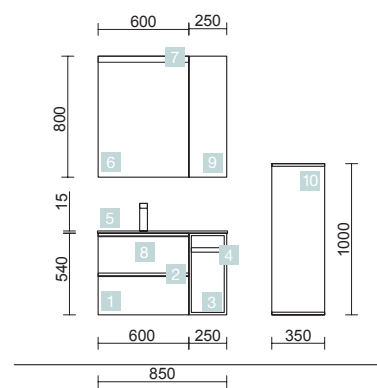

COD.	DESCRIPCIÓN	€
COMPOSICIÓN 855/D PINO BAHÍA		
1	22800 Mueble suspendido SPIRIT 600 Pino bahía 2 cajones metálicos con freno 598 x 540 x 450 mm	440
2	90985 Tirador SPIRIT 600 Anodizado brillo x 2	32
3	26837 Coqueta suspendida ALLIANCE 250 toallero extraíble Pino bahía con cajones interiores 250 x 540 x 450 mm	211
4	26913 Tirador TOALLERO 250 Anodizado brillo	24
5	18686 Lavabo SOFIA 855 coqueta a la derecha MineralMarmo sin sifón ni desagüe clicker 855 x 15 x 460 mm	364
PRECIO TOTAL DEL CONJUNTO		1071

OPCIONALES		
COD.	DESCRIPCIÓN	€
6	16908 Espejo SENA 600 horizontal vertical luna 5 mm 600 x 800 mm	85
7	87811 Aplique OPTIMUS 600 cromo brillo luz led (W) IP 44 600 x 25 x 25 mm	92
8	13663 Sifón con desagüe clicker Latón cromado	69
AUXILIARES		
COD.	DESCRIPCIÓN	€
9	22908 Módulo ALLIANCE 250 Pino bahía izquierdo / derecho 1 puerta apertura push 250 x 800 x 162 mm	184
10	24736 Módulo ALLIANCE 1000 Pino bahía izquierdo / derecho 1 puerta apertura push 352 x 1000 x 352 mm	280