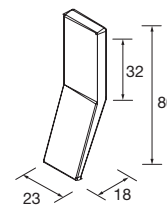

Ama el color.
Toma riesgos.
Sé curioso.

DERECHA

IZQUIERDA

SERIE UNIIQ
2 CAJONES Y 1 PUERTA Y PILARES

MUEBLE UNIIQ SUSPENDIDO DERECHO 2 CAJONES / 1 PUERTA

Mueble suspendido de 2 cajones de madera con guías ocultas de extracción Plus y 1 puerta con cierre amortiguado, interiores Carbón-TX

Stock	Blanco mate		Antracita mate		Cielo		Bosque	
	COD.	€	COD.	€	COD.	€	COD.	€
900	24604	437	24603	437	24618	535	24624	535
1200	24626	551	24625	551	24640	651	24646	651

NOTA: Colores especiales ver página 58

MUEBLE UNIIQ SUSPENDIDO IZQUIERDO 2 CAJONES / 1 PUERTA

Mueble suspendido de 2 cajones de madera con guías ocultas de extracción Plus y 1 puerta con cierre amortiguado, interiores Carbón-TX

Stock	Blanco mate		Antracita mate		Cielo		Bosque	
	COD.	€	COD.	€	COD.	€	COD.	€
900	24648	437	24647	437	24662	535	24668	535
1200	24670	551	24669	551	24684	651	24690	651

NOTA: Colores especiales ver página 58

JUEGO 3 UNIDADES TIRADOR UNIIQ

Juego de 3 tiradores para mueble Uniiq en diferentes acabados, no incluidos en el mueble

Blanco		Negro		Cromo	
COD.	€	COD.	€	COD.	€
24723	20	24724	20	24725	20

PILAR SUSPENDIDO UNIIQ

Pilar suspendido reversible y cierre amortiguado

Stock	Blanco mate		Antracita mate		Cielo		Bosque	
	COD.	€	COD.	€	COD.	€	COD.	€
24692	431	24691	431	24706	532	24712	532	

JUEGO 2 UNIDADES TIRADOR UNIIQ

Juego de 2 tiradores para el pilar Uniiq en diferentes acabados, no incluidos en el pilar

Blanco		Negro		Cromo	
COD.	€	COD.	€	COD.	€
24719	14	24720	14	24721	14