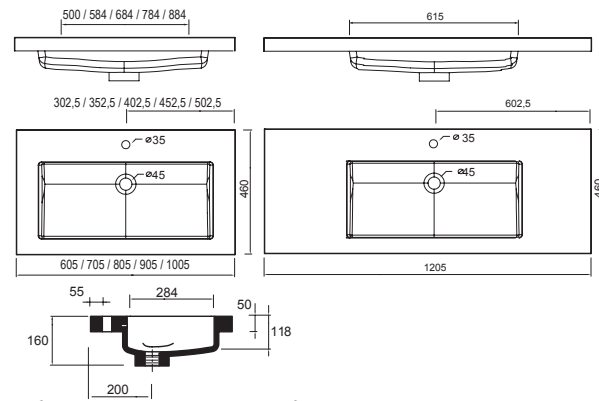

Lavabo TOSCANA 705 Carga mineral blanca
sin sifón ni desagüe clicker
705 x 50 x 460 mm
20749 **241 €**

Lavabo TOSCANA 1005 Carga mineral blanca
sin sifón ni desagüe clicker
1005 x 50 x 460 mm
20752 **285 €**