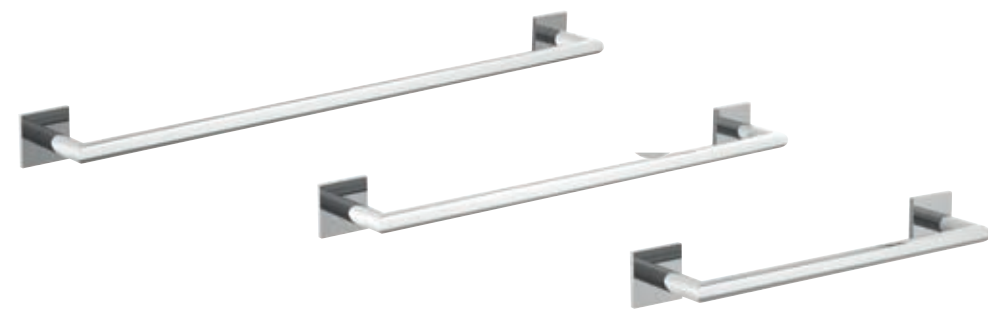

Barra 60 TOKIO CUADRADO
634 x 45 x 70 mm
21178 **60 €**

Barra 45 TOKIO CUADRADO
484 x 45 x 70 mm
21177 **54 €**

Barra 30 TOKIO CUADRADO
334 x 45 x 70 mm
21176 **54 €**

Cesta alta TOKIO REDONDO
300 x 110 x 120 mm
21170 **91 €**

Cesta baja TOKIO REDONDO
300 x 70 x 120 mm
21169 **74 €**

Cesta baja TOKIO CUADRADO
300 x 90 x 135 mm
21183 **74 €**

Jabonera TOKIO REDONDO Vidrio matizado
110 x 60 x 130 mm
21159 **38 €**

Jabonera TOKIO CUADRADO Vidrio matizado
110 x 60 x 130 mm
21173 **38 €**

Percha TOKIO REDONDO
25 x 50 x 39,5 mm
21158 **23 €**

Portarrollos sin tapa TOKIO REDONDO
167,5 x 50 x 84 mm
21166 **36 €**

Percha TOKIO CUADRADO
24 x 45 x 39,5 mm
21172 **23 €**

Portarrollos sin tapa TOKIO CUADRADO
167,5 x 45 x 84 mm
21180 **36 €**