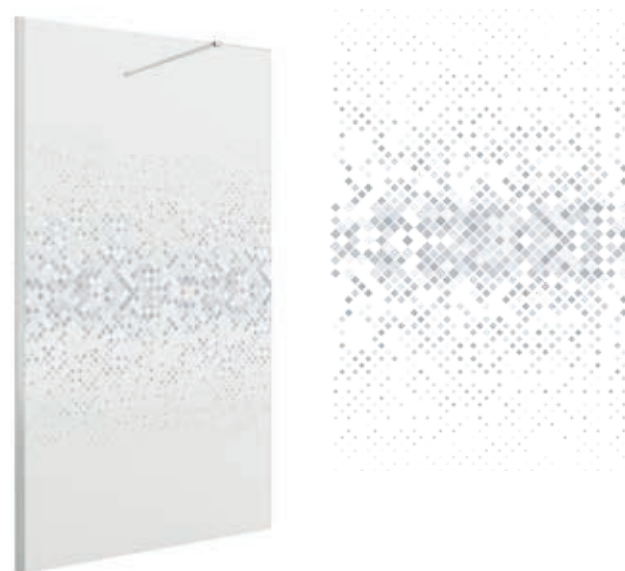

* Consulte plazo de entrega a su distribuidor habitual.

SERIE HEAVEN BATH De paso bañera

MAMPARA DE PASO TRANSPARENTE ESPECIAL CON SERIGRAFIA

Bajo pedido

MAMPARA DE PASO ESPECIAL SERIGRAFIA DECO 4					
DECO 4					
MEDIDAS (A)	ALTURA (H)	ACABADO	Nº EMBALAJES	COD.	€
< 400	1500	Plata brillo	1	26886	339
400 - 800	1500	Plata brillo	1	26887	487
800 - 1000	1500	Plata brillo	1	26888	576