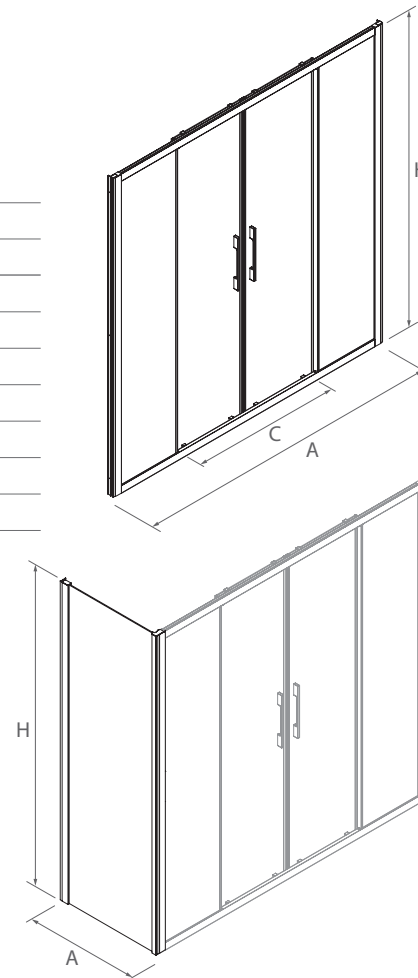

SERIE CLEAR Frontal ducha

MAMPARA FRONTAL DUCHA DE DOS PUERTAS Y DOS FIJOS

- Cristal transparente templado Norma EN-12150 de 6 mm en puerta y fijo
- Expansión 25 mm en cada lado
- Lateral fijo cristal opcional
- Perfil aluminio acabado plata brillo con asas cromadas
- Reversible
- Rodamiento superior tándem regulable y tándem inferior con muelle

FRONTAL DUCHA

Stock	FRONTAL DUCHA					
	MEDIDAS (A)	ALTURA (H)	ACCESO (C)	ACABADO	Nº EMBALAJES	COD. €
	1440 - 1490	1950	595	Plata brillo	1	16776 506
	1490 - 1540	1950	618	Plata brillo	1	17039 510
	1540 - 1590	1950	640	Plata brillo	1	16777 510
	1590 - 1640	1950	663	Plata brillo	1	17040 517
	1640 - 1690	1950	685	Plata brillo	1	16778 517
	1690 - 1740	1950	708	Plata brillo	1	17041 524
	1740 - 1790	1950	730	Plata brillo	1	16779 524

Para medidas especiales incremento del 25% sobre la medida inferior.
Anchura mínima: 1200 mm, Anchura máxima: 2000 mm / Altura mínima: 1000 mm, Altura máxima: 2000 mm