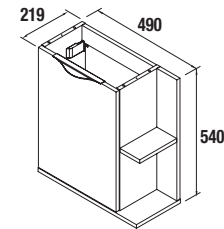

MUEBLES SUSPENDIDO PUERTA Y HUECOS

Mueble suspendido puerta con bisagra con freno. Tirador acabado anodizado brillo. Mueble reversible

Sbiancato		Alsacia	
COD.	€	COD.	€
24786	151	26832	151