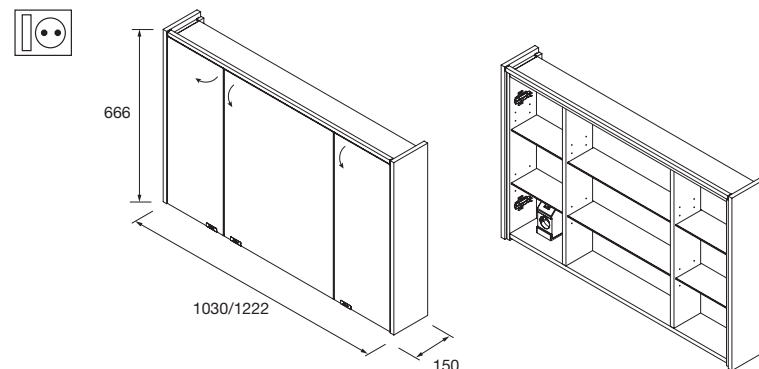

ARMARIO ALLIANCE MEDIDA 830

	COD.	€
BLANCO BRILLO	83178	706
GRIS BRILLO	83179	706
SBIANCATO	83182	706
NATURAL	83181	706
ROBLE AFRICA	91101	706
PINO BAHÍA	83184	706
ALSACIA	83183	706

Bajo pedido, servicio 15 días.