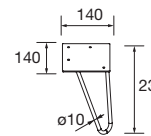

PATAS PARA LAVABOS DE POSAR / VENETO ALTURA 230 mm

JUEGO 2 PATAS UNIIQ 230

Juego de 2 patas opcionales de acero para mueble en 3 acabados disponibles, altura 230 mm, para utilizar con lavabo de posar.

Blanco		Negro		Cromo	
COD.	€	COD.	€	COD.	€
24716	23	24717	23	24718	23