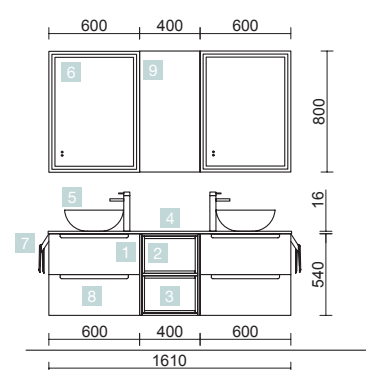

COD.	DESCRIPCIÓN	€
COMPOSICIÓN DE 1610 PINO BAHÍA		
1	23929 Mueble suspendido MONTERREY 600 Pino bahía x 2 2 cajones metálicos con freno 598 x 540 x 450 mm	1036
2	24743 Coqueta suspendida ALLIANCE 400 Pino bahía 2 huecos 400 x 540 x 434 mm	120
3	23345 Set de dos Cubo embellecedor ALLIANCE 400 Carbón-TX para coqueta de 400 367 x 244 x 428 mm	81
4	22986 Encimera Pino bahía de 1401 hasta 1800 para mueble y coqueta, sin mecanizar 1401 - 1800 x 16 x 460 mm	355
5	87734 Lavabo de posar LOKUM Porcelana negra mate x 2 sin sifón ni desagüe clicker Ø 375 x 135 mm	460
PRECIO TOTAL DEL CONJUNTO		2052
OPCIONALES		
COD.	DESCRIPCIÓN	€
6	87853 Espejo CHICAGO II 800 x 2 horizontal vertical con luz led, sensor y antivaho (30 W), IP44 800 x 600 mm	892
7	27043 Toallero doble JAZZ Negro x 2 fondo 45 y 50 385 x 125 x 68 mm	118
8	16994 Sifón válvula abierta con desagüe Latón cromado	69

AUXILIARES		
COD.	DESCRIPCIÓN	€
9	22826 Módulo ALLIANCE 400 Pino bahía izquierdo / derecho 1 puerta apertura push 400 x 800 x 162 mm	198