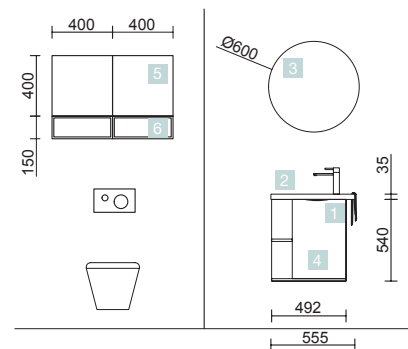

MARTHA SBIANCATO

UNA PUERTA

COD.	DESCRIPCIÓN	€
COMPOSICIÓN CON MUEBLE MARTHA		
1	24786 Mueble suspendido MARTHA 490 Sbiancato 1 puerta con freno 492 x 540 x 220 mm	151
2	24785 Lavabo MARTHA 555 Solid surface blanco mate sin sifón ni desagüe clicker 555 x 35 x 225 mm	211
PRECIO TOTAL DEL CONJUNTO		362

OPCIONALES		
COD.	DESCRIPCIÓN	€
3	91120 Espejo MOON 600 circular con luz led (4,8 W.) IP44 Ø 600 mm	285
4	16994 Sifón válvula abierta con desagüe Latón cromado	69

AUXILIARES		
COD.	DESCRIPCIÓN	€
5	22900 Módulo ALLIANCE 400 Carbón-TX x 2 horizontal vertical 1 hueco 400 x 150 x 162 mm	104
6	23214 Módulo ALLIANCE 400 Sbiancato x 2 izquierdo / derecho 1 puerta apertura push 400 x 400 x 162 mm	334