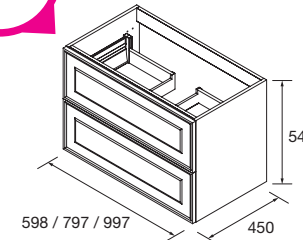

SERIE RENOIR

2 CAJONES METÁLICOS, PILARES Y COMPLEMENTOS MUEBLE

MUEBLE SUSPENDIDO RENOIR 2 CAJONES

Mueble suspendido de 2 cajones metálicos extracción total, interiores Carbón-TX y cierre con freno.

Tiradores no incluidos, 3 modelos disponibles.