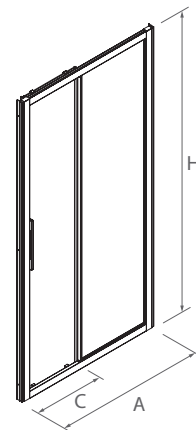

SERIE JOY Frontal de ducha

MAMPARA FRONTAL 1 PUERTA

- Cristal transparente templado Norma EN-12150 de 6 mm en puerta y fijo
- Expansión 25 mm en cada lado
- Lateral fijo cristal opcional
- Perfil aluminio acabado blanco con asas blancas
- Reversible
- Rodamiento superior tándem regulable y tándem inferior con muelle

FRONTAL DE DUCHA

Stock	PLATO	MEDIDAS (A)	ALTURA (H)	ACCESO (C)	ACABADO	Nº EMBALAJES	Serigrafía road	
							COD.	€
	1000	*940 - 990	1950	<400	Plata brillo	1	86081	423
	1100	1040 - 1090	1950	440	Plata brillo	1	86082	434
	1200	1140 - 1190	1950	490	Plata brillo	1	86083	440
	1300	1240 - 1290	1950	540	Plata brillo	1	86084	451
	1400	1340 - 1390	1950	590	Plata brillo	1	86085	461
	1500	1440 - 1490	1950	615	Plata brillo	1	86094	472
	1600	1540 - 1590	1950	615	Plata brillo	1	86095	487
	1700	1640 - 1690	1950	615	Plata brillo	1	86096	493
	1800	1740 - 1790	1950	615	Plata brillo	1	86097	508

*Acceso reducido inferior a 400 mm
Anchura mínima: 1000 mm, Anchura máxima: 1800 mm / Altura mínima: 1000 mm, Altura máxima: 2000 mm