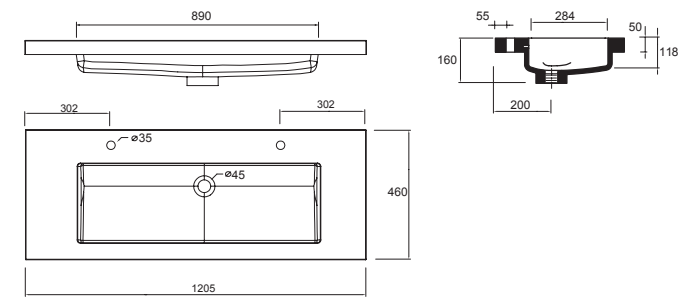

Lavabo TOSCANA 1400 doble Carga mineral blanca
sin sifón ni desagüe clicker
1405 x 50 x 460 mm
27144 **440 €**