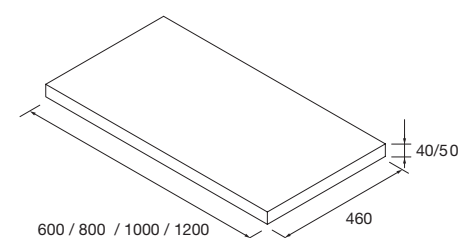

ENCIMERAS DE ESPESORES 40 Y 50 MM

Encimeras de espesores de 50 mm para acabados blanco brillo, gris brillo y carbón; y de 40 mm para acabado roble África; en medidas de 600 a 1200 sin mecanizado. Acabados melamínicos y laminados de alta presión (HPL)

Stock	Blanco brillo		Gris brillo		Roble África		Carbón		
	COD.	€	COD.	€	COD.	€	COD.	€	
	600	22992	182	22993	182	23016	178	22994	182
800	22995	230	22996	230	23017	225	22997	230	
1000	22998	290	22999	290	23018	278	23000	290	
1200	23001	338	23002	338	23019	326	23003	338	

NOTA: más encimeras disponibles en capítulo 4 a medida.

ENCIMERAS DE ESPESOR 12 MM

Encimeras de solid surface blanco y compacto pizarra negra de espesor 12 mm. en medidas especiales con o sin mecanizado. Una poza o dos pozas.

new product