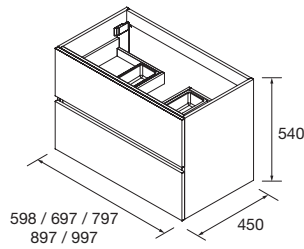

SERIE FUSSION LINE

2 CAJONES, COQUETA 2 CAJONES Y 3 CAJONES

SERIE FUSSION LINE
PATAS MUEBLE, COQUETAS HUECOS 250 / 400 Y CUBOS DECORATIVOS

MUEBLE SUSPENDIDO FUSSION LINE 2 CAJONES

Mueble suspendido de 2 cajones de madera en acabado Carbón-TX, con guías ocultas de extracción Plus, organizador de cajón superior incluido.