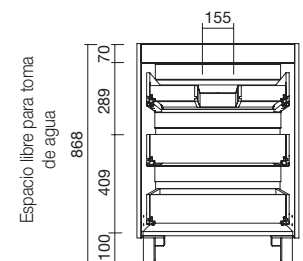

Blanco brillo		Gris brillo		Sbiancato		Natural		Roble África		Pino bahía		Alsacia	
	COD.	€	COD.	€	COD.	€	COD.	€	COD.	€	COD.	€	COD.	€
600	23258	353	23259	353	23260	353	23262	353	91060	353	26558	353	23261	353
700	26559	364	26560	364	26563	364	26562	364	91061	364	26565	364	26564	364
800	23264	373	23265	373	23266	373	23268	373	91062	373	26566	373	23267	373
900	26567	388	26568	388	26571	388	26570	388	91063	388	26573	388	26572	388
1000	23252	396	23253	396	23254	396	23256	396	91064	396	26574	396	23255	396

JUEGO 4 PATAS

Juego de 4 patas necesarias para mueble de 3 cajones, en 3 acabados disponibles, altura de 100 mm.

Blanco		Negro mate		Cromo brillo	
COD.	€	COD.	€	COD.	€
83817	14	83425	14	83819	14