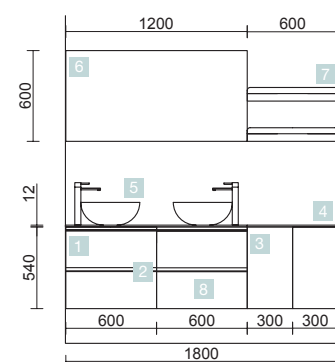

COD.	DESCRIPCIÓN	€
COMPOSICIÓN 1800 NATURAL		
1	26815 Mueble suspendido SPIRIT 600 Natural x 2 2 cajones metálicos con freno 598 x 540 x 450 mm	880
2	90986 Tirador SPIRIT 600 Blanco soft x 4	64
3	87515 Coqueta suspendida ALLIANCE 300 Natural x 2 izquierda / derecha 1 puerta apertura push, fondo reducido 300 x 540 x 250 mm	310
4	87980 Encimera Solid surface doble fondo, de 1501 hasta 1800 para lavabo de posar 1501 - 1800 x 12 x 460 mm	427
5	26536 Lavabo de posar BÖL Solid surface x 2 sin sifón ni desagüe clicker Ø 390 x 140 mm	504
PRECIO TOTAL DEL CONJUNTO		2185