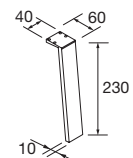

PATAS PARA LAVABOS DE POSAR / VENETO ALTURA 230 mm

JUEGO 2 PATAS UNIIQ 230

Juego de 2 patas opcionales de acero para mueble en 3 acabados disponibles, altura 230 mm, para utilizar con lavabo de posar.

Blanco		Negro		Cromo	
COD.	€	COD.	€	COD.	€
24716	23	24717	23	24718	23