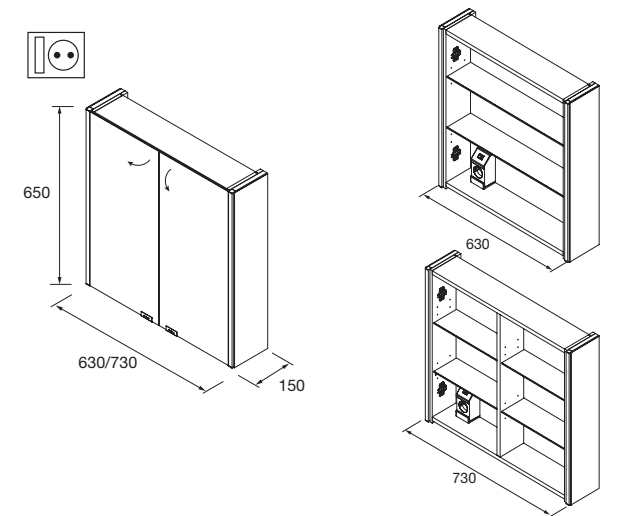

Armario ALLIANCE 600
2 puertas espejo doble con interruptor y enchufe y luz led lateral, IP44 (21,5W)
630 x 650 x 150 mm
83153 **588 €**

Armario ALLIANCE 700
2 puertas espejo doble con interruptor y enchufe y luz led lateral, IP44 (21,5W)
730 x 650 x 150 mm
83154 **648 €**