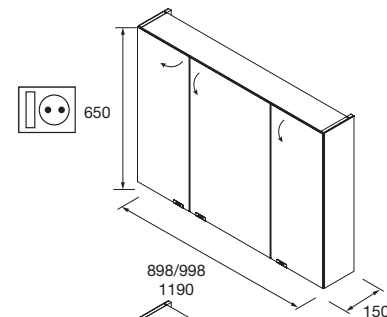

Armario ALLIANCE 1000
3 puertas espejo doble con interruptor y enchufe
998 x 650 x 150 mm
23665 **613 €**

Armario ALLIANCE 1200
3 puertas espejo doble con interruptor y enchufe
1190 x 650 x 150 mm
24593 **687 €**