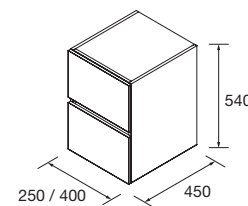

COQUETA SUSPENDIDA FUSSION LINE 2 CAJONES

Coqueta suspendida de 2 cajones de madera en acabado Carbón-TX, con guías ocultas de extracción Plus

	Blanco brillo		Gris brillo		Sbiancato		Natural		Roble África		Pino bahía		Alsacia	
	COD.	€	COD.	€	COD.	€	COD.	€	COD.	€	COD.	€	COD.	€
250	23372	198	23373	198	23374	198	23376	198	91065	198	26575	198	23375	198
400	23378	214	23379	214	23380	214	23382	214	91066	214	26576	214	23381	214