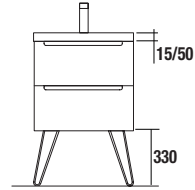

PATAS PARA LAVABOS INTEGRALES ALTURA 330 mm

JUEGO 2 PATAS UNIQ 330
Juego de 2 patas opcionales de acero para mueble, 3 acabados disponibles, altura 330 mm, para utilizar con lavabo integral.

Blanco		Negro		Cromo	
COD.	€	COD.	€	COD.	€
24713	30	24714	30	24715	30

JUEGO 2 PATAS KLIM 330
Juego de 2 patas opcionales de aluminio para mueble, 3 acabados disponibles, altura 330 mm, para utilizar con lavabo integral.

Blanco		Negro		Anodizado	
COD.	€	COD.	€	COD.	€
84131	28	84132	28	84134	28

JUEGO 2 PATAS DEVA 330
Juego de 2 patas opcionales de acero para mueble, 3 acabados disponibles, altura 330 mm, para utilizar con lavabo integral.

Blanco		Negro		Cromo	
COD.	€	COD.	€	COD.	€
84125	53	84126	53	84127	53

JUEGO 2 PATAS DANNA 330
Juego de 2 patas opcionales de madera para mueble, 3 acabados disponibles, altura 330 mm, para utilizar con lavabo integral.

Blanco		Negro		Pino	
COD.	€	COD.	€	COD.	€
84138	29	84139	29	84140	29

Lavabos Vilna (Mineral solid mate)

605/C		805/C		1005/C		1205/C		1205/2 Uds	
COD.	€	COD.	€	COD.	€	COD.	€	COD.	€
91234	264	91235	317	91236	370	91327	444	91237	455

Lavabos Iberia (Porcelana blanca)

610/C		710/C		810/C		910/C		1010/C		855/D		855/I		1005/D		1005/I		1055/D		1055/I		1105/C	
COD.	€	COD.	€	COD.	€	COD.	€	COD.	€	COD.	€	COD.	€	COD.	€	COD.	€	COD.	€	COD.	€	COD.	€
14711	112	16191	129	14712	141	19358	167	14713	179	21090	208	21091	208	20744	253	20743	253	21092	268	21093	268	20745	310

Lavabos Constanza (Porcelana blanca)

610/C		710/C		810/C		910/C		1010/C		1210/2 Uds	
COD.	€	COD.	€	COD.	€	COD.	€	COD.	€	COD.	€
26783	123	26782	136	26781	151	26780	174	26779	186	26778	422