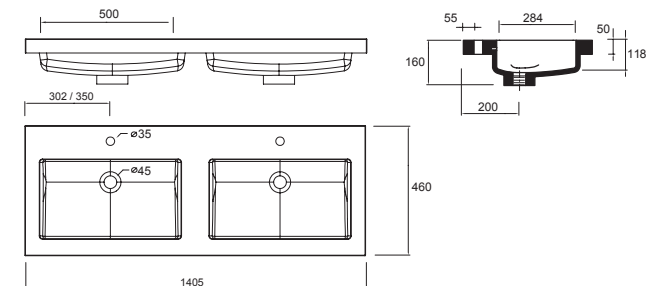

Lavabo TOSCANA 1205 doble Carga mineral blanca
sin sifón ni desagüe clicker
1205 x 50 x 460 mm
20753 **395 €**