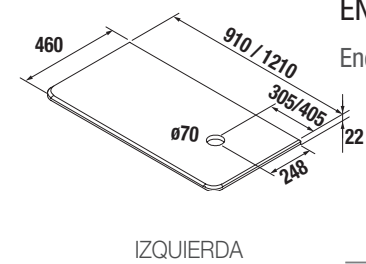

Calacatta		Negro marquina		Gris polar	
COD.	€	COD.	€	COD.	€
900	85168 376	85169	376	85170	376
1200	85171 502	85172	502	85173	502

Grifo alto derecha / izquierda
Bol / Altiro / Seduction / Kandy / Lokum / Bulkan

Grifo a pared
Bol / Altiro / Seduction / Kandy / Lokum / Bulkan / Verila / Nesla