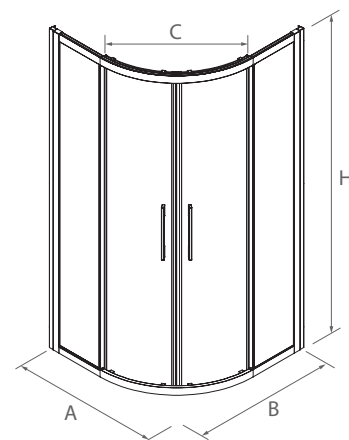

SERIE CLEAR Semicircular de ducha

MAMPARA SEMICIRCULAR DUCHA DE DOS PUERTAS Y DOS FIJOS

- Cristal transparente templado Norma EN-12150 de 6 mm en puerta y fijo
- Expansión 25 mm en cada lado
- Perfil aluminio acabado plata brillo con asas cromadas
- Reversible
- Rodamiento superior tándem regulable y tándem inferior con muelle

SEMIRCIRCULAR DUCHA