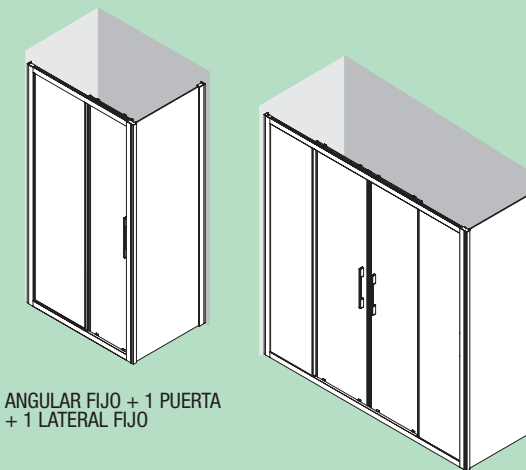

ANGULAR FIJO + 1 PUERTA
+ 1 LATERAL FIJO

ANGULAR 2 FIJO + 2 PUERTAS
+ 1 LATERAL FIJO