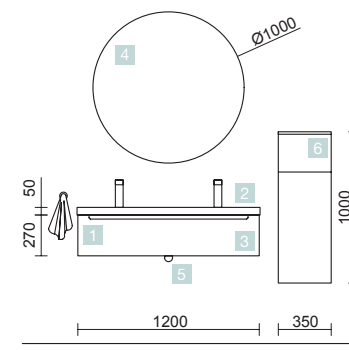

ACABADOS

Frentes de tablero de MDF de grosor 19 mm. Laterales y estructura del mueble de tablero partículas laminado de grosor 16mm.

MUEBLE 2 CAJONES

COQUETA 1 CAJÓN

COQUETA 1 PUERTA

COMPLEMENTA

CAJÓN METALICO