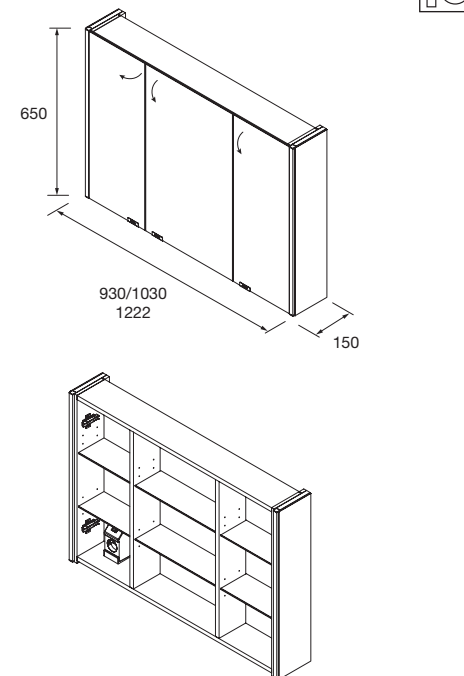

Armario ALLIANCE 1000
3 puertas espejo doble con interruptor y enchufe y luz led lateral, IP44 (21,5W)
1030 x 650 x 150 mm
83165 **825 €**

Armario ALLIANCE 1200
3 puertas espejo doble con interruptor y enchufe y luz led lateral, IP44 (21,5W)
1222 x 650 x 150 mm
83166 **942 €**