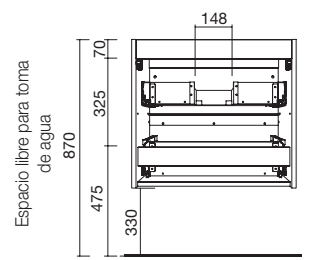

COQUETA SUSPENDIDA SPiRiT 1 PUERTA I/D

Coqueta de 1 puerta de apertura izquierda / derecha y cierre con freno. Interiores Carbón-TX. Tirador no incluido, 3 acabados disponibles

	Blanco brillo		Gris brillo		Sbiancato		Natural		Roble África		Pino bahía		Alsacia	
	COD.	€	COD.	€	COD.	€	COD.	€	COD.	€	COD.	€	COD.	€
250	22636	191	22775	191	26646	191	22777	191	92604	191	22776	191	26647	191
400	26816	219	22778	219	26649	219	26817	219	92605	219	22779	219	26650	219