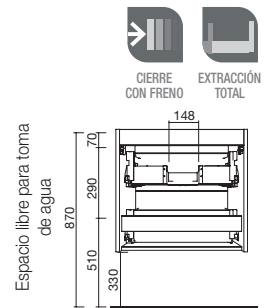

white cotton	Black velvet	Macchiato	Blue fog	Night blue	Antracita	Green forest							
	COD.	€	COD.	€	COD.	€	COD.	€						
600	91299	529	91300	529	91301	571	91324	571	91302	571	91304	571	91303	571
800	91305	593	91306	593	91307	635	91325	635	91308	635	91310	635	91309	635
1000	91311	667	91312	667	91313	709	91326	709	91314	709	91316	709	91315	709

Stock