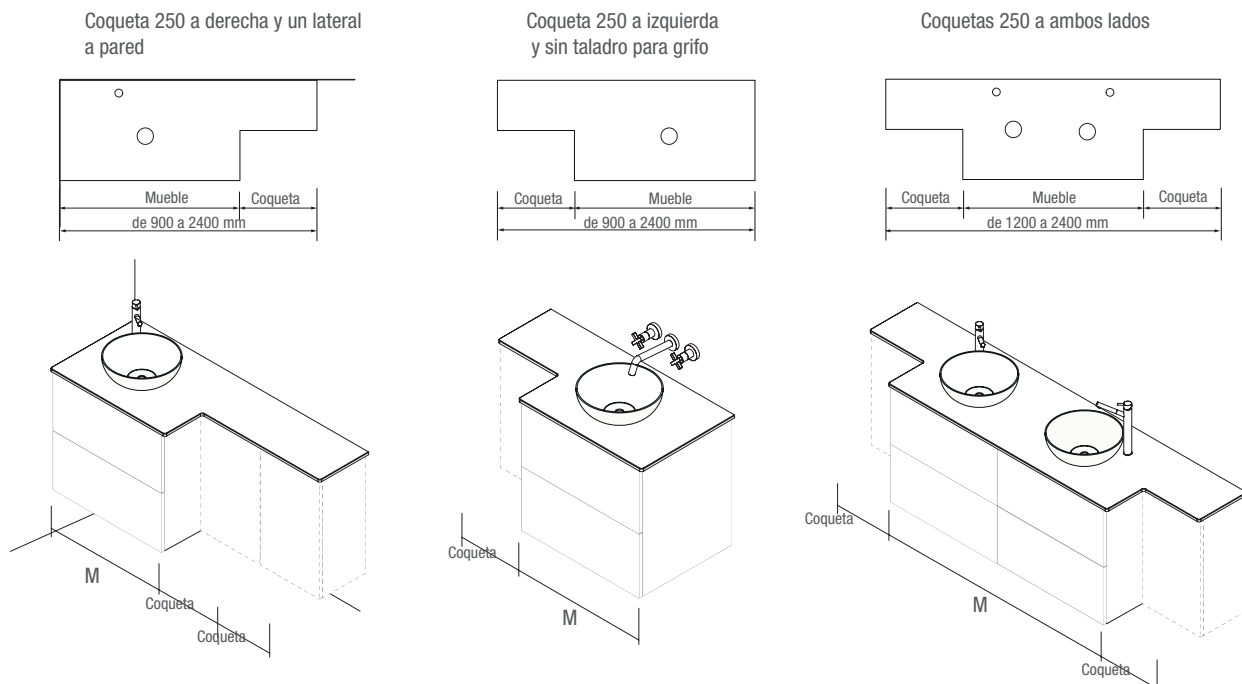

NOTA: Encimeras especiales en longitud plazo de servicio 15 dias laborables.

UN SIN FIN DE POSIBILIDADES

Se pueden hacer multiples combinaciones de muebles y coquetas con la coqueta alliance doble fondo.