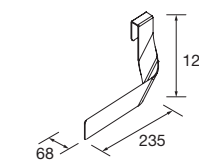

TOALLERO LATERAL PARA MUEBLE (SENCILLO)

Toallero sencillo JAZZ

Blanco		Negro		Anodizado brillo	
COD.	€	COD.	€	COD.	€
23027	41	27042	41	23024	41