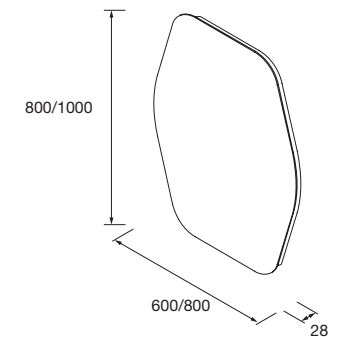

Espejo REFLEXO 800
horizontal vertical luz led (13,44 W)
IP 44
800 x 600 mm
20740 **320 €**

Espejo REFLEXO 1000
horizontal vertical luz led (15,36 W)
IP 44
1000 x 600 mm
20741 **342 €**

Espejo REFLEXO 1200
horizontal vertical luz led (17,28 W)
IP 44
1200 x 600 mm
20742 **367 €**

Espejo REFLEXO 1400
horizontal vertical luz led (W) IP 44
1400 x 600 mm
91115 **434 €**

Espejo REFLEXO 1600
horizontal vertical luz led (W) IP 44
1600 x 600 mm
91116 **476 €**

Espejo ORGANIC 600
horizontal vertical con luz led (11 W.)
IP44
600 x 800 mm
26775 **374 €**

Espejo ORGANIC 800
horizontal vertical con luz led (15 W.)
IP44
800 x 1000 mm
26776 **407 €**

Espejo CHICAGO II 800
horizontal vertical con luz led,
sensor y antivaho (30 W). IP44
800 x 600 mm
87853 **446 €**

Espejo CHICAGO II 1000
horizontal vertical con luz led,
sensor y antivaho (30 W). IP44
1000 x 600 mm
87854 **479 €**

Espejo CHICAGO II 1200
horizontal vertical con luz led,
sensor y antivaho (30 W). IP44
1200 x 600 mm
87855 **524 €**

Espejo CANDEM 800
horizontal vertical con luz led
(9,6 W) IP 44
800 x 600 mm
23405 **354 €**

Espejo CANDEM 1000
horizontal vertical con luz led
(9,6 W) IP 44
1000 x 600 mm
23406 **404 €**

Espejo CANDEM 1200
horizontal vertical con luz led
(9,6 W) IP 44
1200 x 600 mm
23407 **472 €**