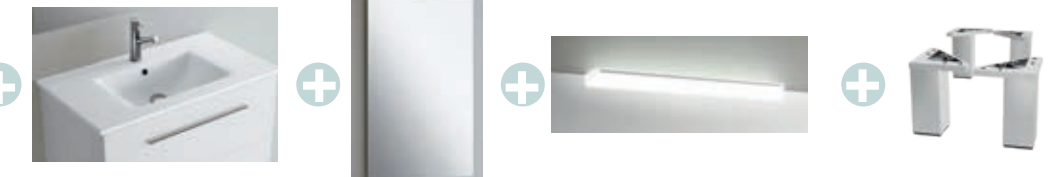

Lavabo Iberia Espejo Sena Aplique Boreal J. 4 patas cromo

	Sbiancato		Natural		Roble África		Pino bahía		Alsacia		Lavabo Iberia		Espejo Sena		Aplique Boreal		J. 4 patas (cromo)	
	COD.	€	COD.	€	COD.	€	COD.	€	COD.	€	COD.	€	COD.	€	COD.	€	COD.	€
600	23260	353	23262	353	91060	353	26558	353	23261	353	14711	112	16908	85	84122	73	83819	14
700	26563	364	26562	364	91061	364	26565	364	26564	364	16191	129	16909	88	84122	73	83819	14
800	23266	373	23268	373	91062	373	26566	373	23267	373	14712	141	16910	91	84122	73	83819	14
900	26571	388	26570	388	91063	388	26573	388	26572	388	19358	167	16911	93	84122	73	83819	14
1000	23254	396	23256	396	91064	396	26574	396	23255	396	14713	179	16912	95	84122	73	83819	14