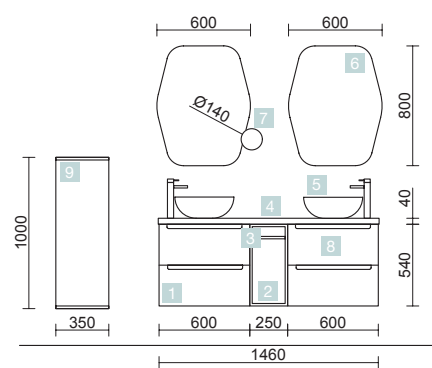

MONTERREY 1450 BLANCO BRILLO

MUEBLE 600+COQUETA 250+MUEBLE 600

COD.	DESCRIPCIÓN	€
COMPOSICIÓN 1450 BLANCO BRILLO		
1	26675 Mueble suspendido MONTERREY 600 Blanco brillo x 2 2 cajones metálicos con freno 598 x 540 x 450 mm	1036
2	26833 Coqueta suspendida ALLIANCE 250 toallero extraíble Blanco brillo con cajones interiores 250 x 540 x 450 mm	211
3	26915 Tirador TOALLERO 250 Blanco mate	24
4	23022 Encimera Roble áfrica de 1401 hasta 1800 para mueble y coqueta, sin mecanizado 1401 - 1800 x 40 x 460 mm	404
5	21854 Lavabo de posar ULTRAFINO SEDUCTION Porcelana blanca x 2 sin sifón ni desagüe Ø 390 x 150 mm	404
PRECIO TOTAL DEL CONJUNTO		2079
OPCIONALES		
COD.	DESCRIPCIÓN	€
6	26775 Espejo ORGANIC 600 x 2 horizontal vertical con luz led (11 W) IP44 600 x 800 mm	748
7	24569 Espejo Aumento (x3) con fijación a Luna Multiposición Ø140 mm	60
8	16994 Sifón válvula abierta con desagüe Latón cromado x 2	138
AUXILIARES		
COD.	DESCRIPCIÓN	€
9	24588 Módulo ALLIANCE 1000 Blanco brillo izquierdo / derecho 1 puerta apertura push 352 x 1000 x 352 mm	280