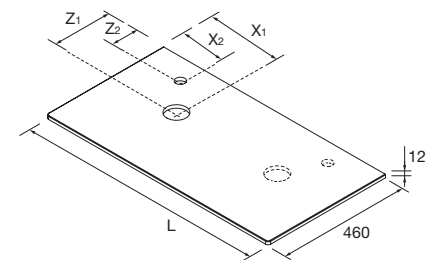

Bajo pedido	Solid blanco		Pizarra negra	
	COD.	€	COD.	€
< 1000	24460	251	91259	349
1001 - 1400	24461	329	91260	391
1401 - 1800	24462	405	91261	497
1801 - 2000	24463	495	91262	603
2001 - 2400	24464	571	91263	709

Descarga la hoja de pedido

NOTA: encimeras especiales en longitud plazo de servicio 15 días laborables.
NOTA: más encimeras disponibles en capítulo 4 a medida.

Spirit