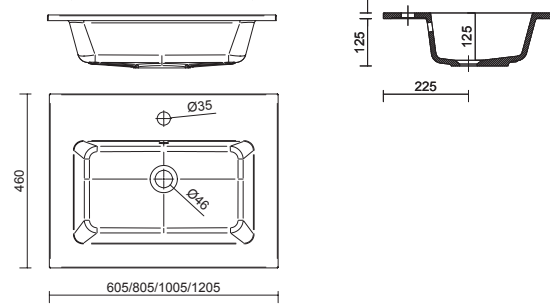

Lavabo UNIQ 905 coqueta a la derecha Mineralsolid mate

sin sifón ni desagüe clicker
905 x 15 x 460 mm

24543 **374 €**

Lavabo UNIQ 1205 coqueta a la derecha Mineralsolid mate

sin sifón ni desagüe clicker
1205 x 15 x 460 mm

24545 **443 €**