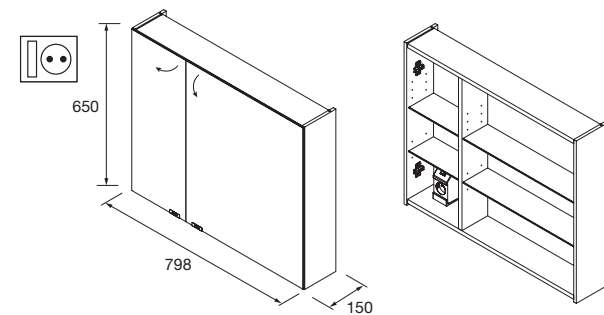

Armario ALLIANCE 900
3 puertas espejo doble con interruptor y enchufe
898 x 650 x 150 mm
24592 **562 €**