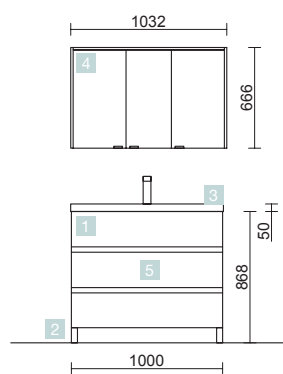

COD.	DESCRIPCIÓN	€
COMPOSICIÓN CON MUEBLE DE 1000		
1	23252 Mueble FUSSION LINE 1000 Blanco brillo 3 cajones con uñero y freno 997 x 768 x 450 mm	396
2	83819 Juego 4 patas Cromo brillo 100 mm	14
3	20752 Lavabo TOSCANA 1005 Carga mineral blanca sin sifón ni desagüe clicker 1005 x 50 x 460 mm	285
PRECIO TOTAL DEL CONJUNTO		695

OPCIONALES		
COD.	DESCRIPCIÓN	€
4	83185 Armario ALLIANCE 1000 Blanco brillo 3 puertas espejo doble con interruptor y enchufe y luz led Superior/inferior, IP44 (25,5W) 1030 x 666 x 150 mm	825
5	13663 Sifón con desagüe clicker Latón cromado	69