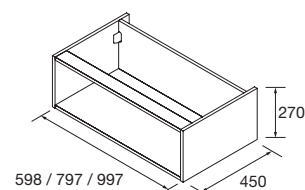

COQUETA SUSPENDIDA ALLIANCE 1 HUECO

Coqueta suspendida de 1 hueco en acabado Carbón-TX

Carbón-TX	
COD.	€
600	22811 181
800	22815 208
1000	22819 245