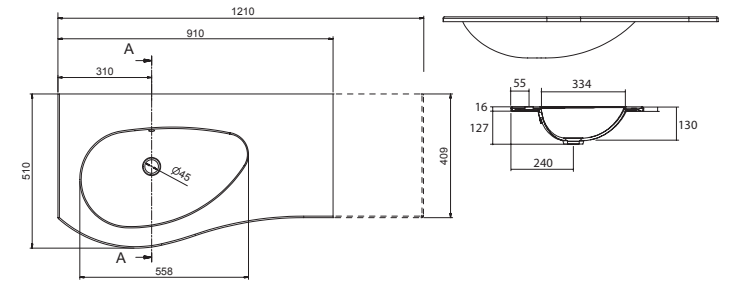

Lavabo MAM 900 coqueta a la izquierda
Carga mineral blanco brillo
sin sifón ni desagüe clicker
910 x 16 x 510 mm
83877 236 €