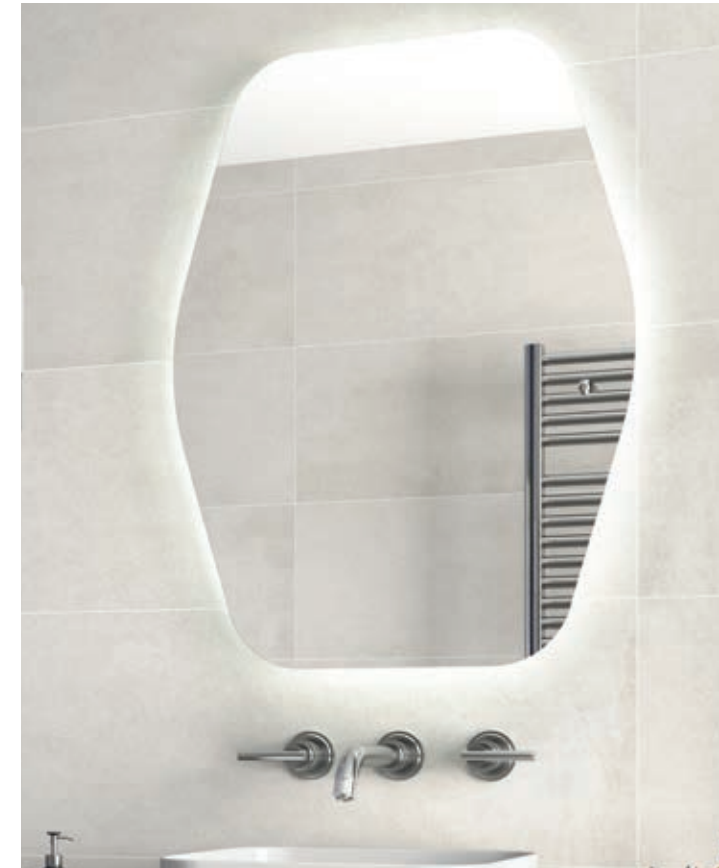

Espejo ORGANIC 600
horizontal vertical con luz led (11 W.)
IP44
600 x 800 mm
26775 **374 €**

Espejo ORGANIC 800
horizontal vertical con luz led (15 W.)
IP44
800 x 1000 mm
26776 **407 €**