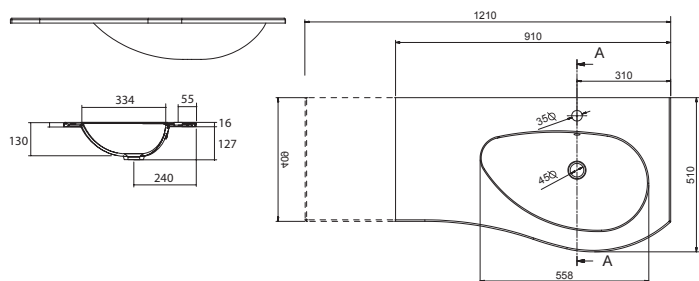

Lavabo MAM 900 coqueta a la izquierda
Carga mineral blanco brillo
sin sifón ni desagüe clicker ni grifo
910 x 16 x 510 mm
85904 236 €