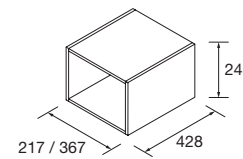

CUBO DECORATIVO COQUETA 2 HUECOS ALLIANCE

Set de 2 cubos decorativos para coquetas Alliance de 250 y 400 mm de ancho. Se sirven en formato Kit.

	Blanco brillo		Carbón -TX	
	COD.	€	COD.	€
250	23342	69	23344	69
400	21976	81	23345	81