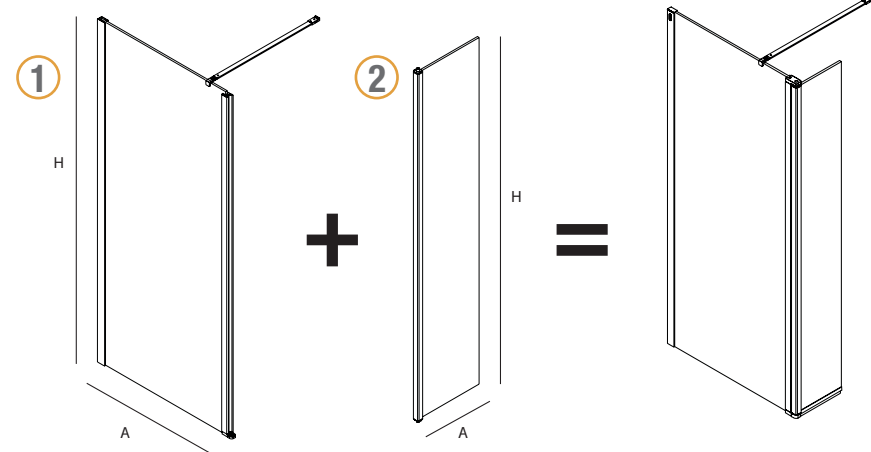

ABATIBLES PARA COMBINAR CON FIJOS DE PASO ESPECIALES

Bajo pedido	ABATIBLES PARA COMBINAR CON FIJOS DE PASO ESPECIALES					
	MEDIDAS (A)	ALTURA (H)	ACABADO	Nº EMBALAJES	COD.	€
	300	1950	Plata brillo	1	24550	184
	400	1950	Plata brillo	1	25407	207

FIJO DE PASO

OPCIONALES
ABATIBLE

DE PASO FIJO CON ABATIBLE

Stock	Plata brillo		
	COD.	DESCRIPCIÓN	€
	22437	SopORTE a pared	33
	22438	SopORTE a techo	56
	22439	Perfil a suelo para cristal fijo de 8 mm	17
82448	Perfil en Angulo	34	

Todo fijo (cristal sin serigrafía, especial o estandar) + abatible, forman el paso angular