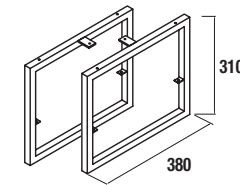

Espacio libre para toma de agua

PATAS PARA LAVABOS INTEGRALES ALTURA 330 mm

JUEGO DE 2 PATAS CROMO

Juego de 2 patas cromadas altura 330. 30 x 30 x 330 mm

Cromo	
COD.	€
23899	24

JUEGO 2 PATAS ALLIANCE

Juego de 2 patas para fondo 40, altura 310 mm.