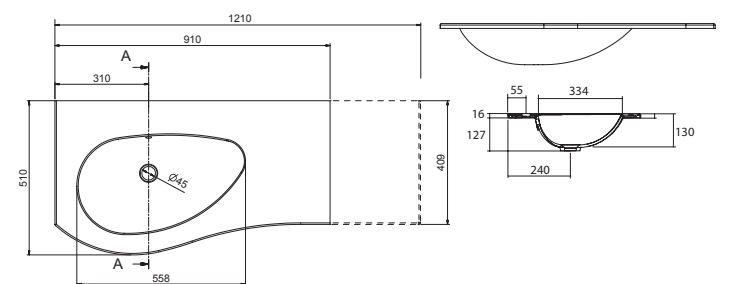

Lavabo MAM 900 coqueta a la izquierda
Carga mineral blanco mate
sin sifón ni desagüe clicker
910 x 16 x 510 mm
83946 **236 €**