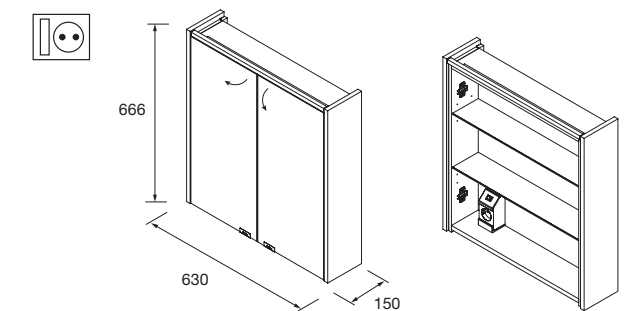

ARMARIO ALLIANCE MEDIDA 630

	COD.	€
BLANCO BRILLO	83167	588
GRIS BRILLO	83168	588
SBIANCATO	83173	588
NATURAL	83172	588
ROBLE AFRICA	91100	588
PINO BAHÍA	83177	588
ALSACIA	83174	588

Bajo pedido, servicio 15 días.