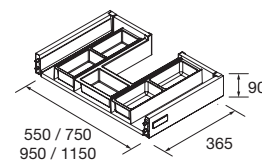

CAJ3N MET3LICO COMPLETO CON SALVASIF3N

Caj3n met3lico extracci3n total con salvasisf3n, Carb3n-TX y cierre con freno.

Carb3n-TX		
COD.	€	
600	90967	84
800	90969	89
1000	90971	93
1200	90972	101