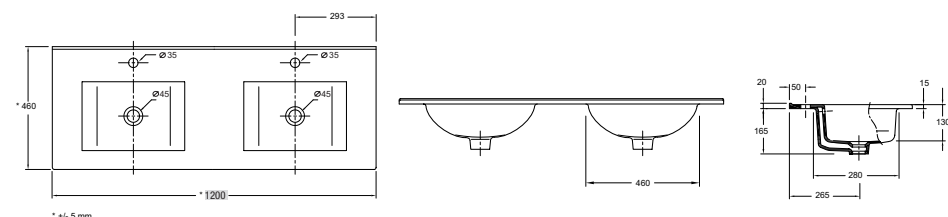

Lavabo IBERIA 855 coqueta a la izquierda Porcelana blanca
sin sifón y desagüe clicker
855 x 20 x 460 mm

21091 **208 €**

Lavabo IBERIA 1005 coqueta a la izquierda Porcelana blanca
sin sifón y desagüe clicker
1005 x 20 x 460 mm

20743 **253 €**

Lavabo IBERIA 1055 coqueta a la izquierda Porcelana blanca
sin sifón y desagüe clicker
1055 x 20 x 460 mm

21093 **268 €**

20746 **410 €**