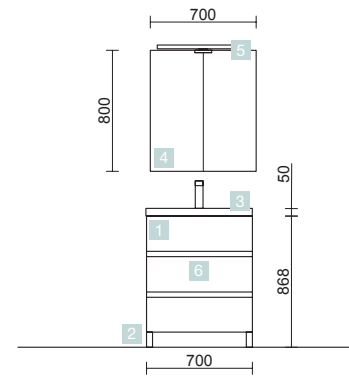

COD.	DESCRIPCIÓN	€	OPCIONALES	€	
COMPOSICIÓN CON MUEBLE DE 700					
1	26565 Mueble FUSSION LINE 700 Pino bahía 3 cajones con uñero y freno 697 x 768 x 450 mm	364	4	24591 Armario ALLIANCE 700 2 puertas espejo doble con interruptor y enchufe 698 x 650 x 150 mm	464
2	83819 Juego 4 patas Cromo brillo 100 mm	14	5	23535 Aplique PANDORA 608 cromo brillo luz led (1 x 12 W) IP 44 sujeción multienganche 608 x 112 x 32 mm	117
3	20749 Lavabo TOSCANA 705 Carga mineral blanca sin sifón ni desagüe clicker 705 x 50 x 460 mm	241	6	13663 Sifón con desagüe clicker Latón cromado	69
PRECIO TOTAL DEL CONJUNTO		619