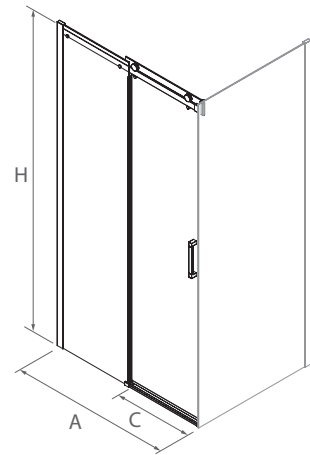

MAMPARA FRONTAL DE DUCHA DE PUERTA Y UN FIJO CON LATERAL FIJO

- Con sistema de liberación de puertas para una fácil limpieza
- Cristal transparente templado Norma EN-12150 de 8 mm en puerta y fijo
- Expansión 20 mm en cada lado
- Altura 1950 mm
- Perfil aluminio acabado plata brillo con asas cromadas
- Sin perfil inferior
- Reversible
- Posibilidad de 3 serigrafías digitales