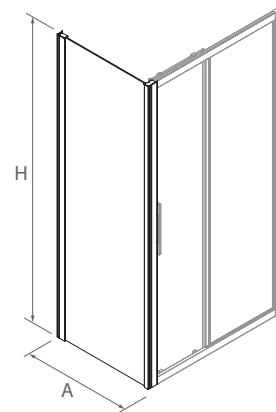

LATERALES FIJOS / para frontales de ducha

Stock	MEDIDAS (A)	ALTURA (H)	ACABADO	Nº EMBALAJES	Serigrafía road	
					COD.	€
	665 - 690	1950	Plata brillo	1	86098	211
	765 - 790	1950	Plata brillo	1	86099	222