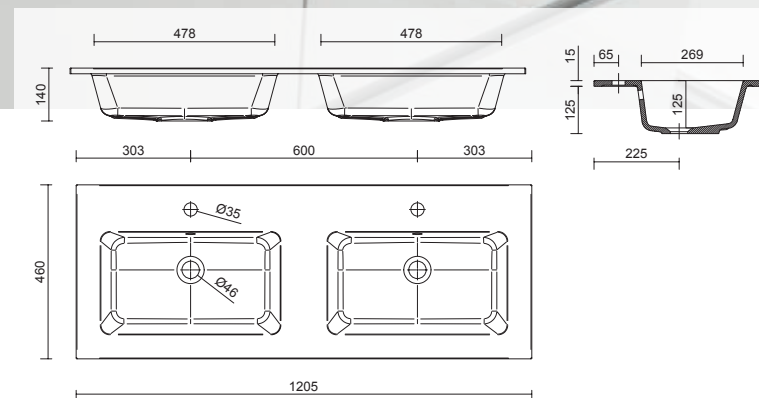

Lavabo UNIQ 905 coqueta a la izquierda Mineralsolid mate

sin sifón ni desagüe clicker
905 x 15 x 460 mm

24544 **374 €**

Lavabo UNIQ 1205 coqueta a la izquierda Mineralsolid mate

sin sifón ni desagüe clicker
1205 x 15 x 460 mm

24546 **443 €**