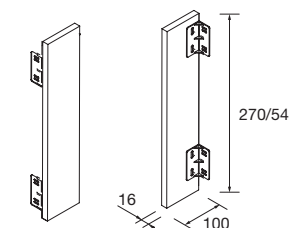

REGLETAS DE REMATE

Blanco brillo		Gris brillo		Sbiancato		Natural		Roble África		Pino bahía		Alsacia		
COD.	€	COD.	€	COD.	€	COD.	€	COD.	€	COD.	€	COD.	€	
270	24305	8	24306	8	24309	8	24308	8	91082	8	24310	8	24311	8
540	24312	12	24313	12	24316	12	24315	12	91083	12	24317	12	24318	12