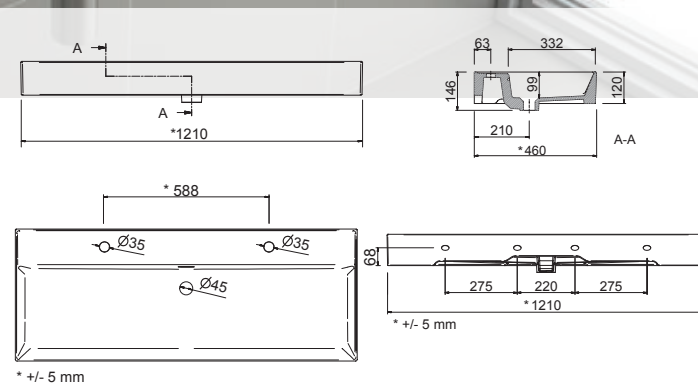

Lavabo VENETO 1010 Porcelana blanca

una poza sin sifón ni desagüe clicker,
sin grifo
1010 x 120 x 460 mm

85911 **249 €**

Lavabo VENETO 1210 Porcelana blanca
una poza sin sifón ni desagüe clicker,
sin grifo
1210 x 120 x 460 mm

85912 **386 €**