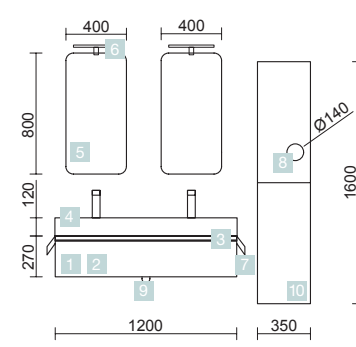

COMPLEMENTA

COD.	DESCRIPCIÓN	€	OPCIONALES	COD.	DESCRIPCIÓN	€
COMPOSICIÓN DE MUEBLE DE 1200						
1	26629	378	5	20729	Espejo ROTA 400 x 2 vertical 400 x 800 mm	176
2	90972	101	6	21735	Aplique PANDORA 308 x 2 cromo brillo luz led (8 W) IP 44 sujeción multienganche 308 x 112 x 32 mm	144
3	90976	37	7	23028	Toallero doble JAZZ Blanco x 2 fondo 45 y 50 385 x 125 x 68 mm	118
4	87729	386	8	24569	Espejo Aumento (x3) con fijación a Luna Multiposición Ø140 mm	60
PRECIO TOTAL DEL CONJUNTO		902	9	13663	Sifón con desagüe clicker Latón cromado	69