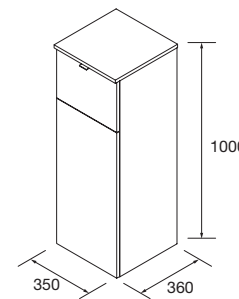

PILARES ALLIANCE 1000 TOCADOR, 1 CAJÓN Y 1 PUERTA

Pilar tocador con contenedor superior y espejo, cajón de madera con cierre amortiguado, 1 puerta reversible con sistema apertura de push. Interiores carbón-TX con 1 balda regulable de cristal. Bisagras de apertura 110°.

350	Blanco brillo		Gris brillo		Sbiancato		Natural		Roble África		Pino bahía		Alsacia	
	COD.	€	COD.	€	COD.	€	COD.	€	COD.	€	COD.	€	COD.	€
	83441	399	83442	399	83445	399	83444	399	91072	399	83448	399	83447	399