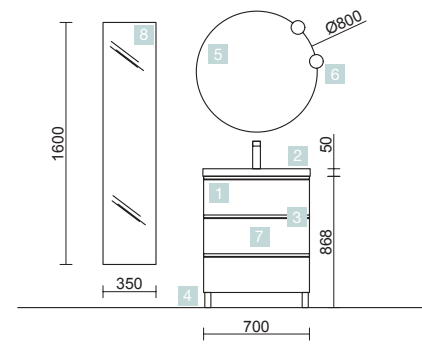

COD.	DESCRIPCIÓN	€
COMPOSICIÓN CON MUEBLE DE 700		
1	91006 Mueble SPIRIT 700 Pino bahía 3 cajones metálicos con freno 697 x 768 x 450 mm	618
2	20749 Lavabo TOSCANA 705 Carga mineral blanca sin sifón ni desagüe clicker 705 x 50 x 460 mm	241
3	90989 Tirador SPIRIT 700 Blanco soft x 3	54
4	83817 Juego 4 patas Blanco 100 mm	14
PRECIO TOTAL DEL CONJUNTO		927

OPCIONALES		
COD.	DESCRIPCIÓN	€
5	91131 Espejo OASIS 800 circular Ø 800 mm	94
6	91238 Aplique GILDA 90 x 2 Ø 90 mm	104
7	13663 Sifón con desagüe clicker Latón cromado	69

AUXILIARES		
COD.	DESCRIPCIÓN	€
8	26865 Pilar suspendido ALLIANCE Pino bahía izquierdo / derecho 1 puerta espejo con tirador y soft close 350 x 1600 x 349 mm	436