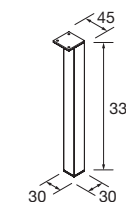

JUEGO DE 2 PATAS CROMO

Juego de 2 patas cromadas altura 330. 30 x 30 x 330 mm

Cromo	
COD.	€
23899	24