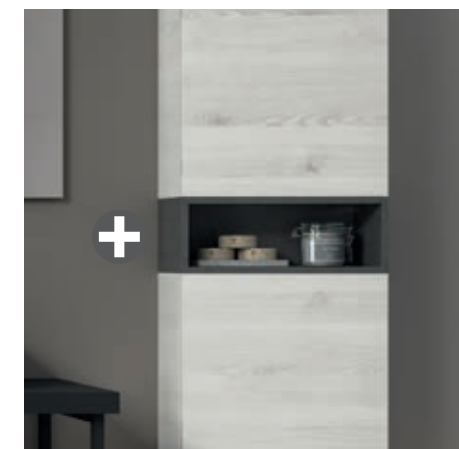

+
Nuestros huecos con los acabados TX te darán un toque de diseño y ligereza a la composición que decidas realizar.