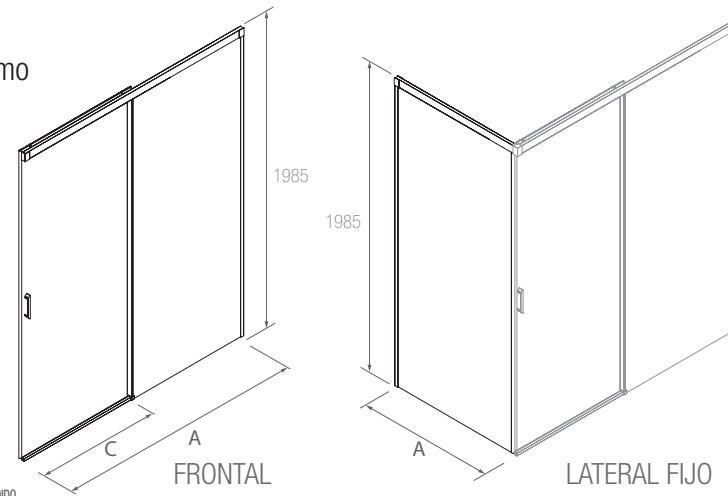

SERIE KAAVI Frontal de ducha con lateral fijo Perfil cromo

MAMPARA FRONTAL DE DUCHA DE PUERTA Y UN FIJO CON LATERAL FIJO

- Cristal transparente templado Norma EN-12150 de 6 mm
- Expansión 10 mm
- Sin perfilera inferior
- Altura 1985 mm
- Posibilidad de 4 serigrafías digitales
- Tratamiento anti-cal incluido

*ENTREGA EN 21 DÍAS PARA BAJO PEDIDO