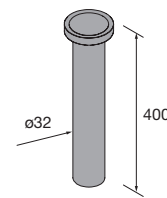

Tubo complemento Negro
de altura para cualquier sifón
Ø32 x 400 mm
85679 23 €