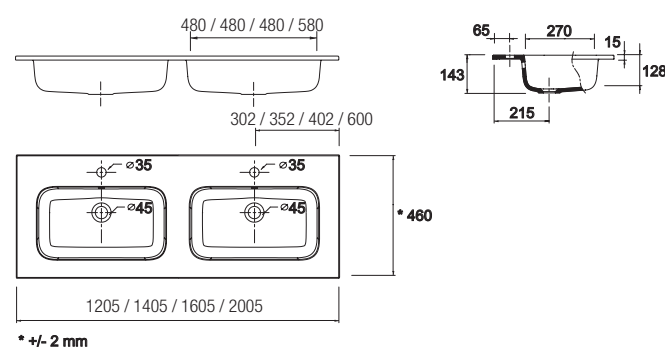

Lavabo SOFIA 855 coqueta a la derecha MineralMarmo
sin sifón ni desagüe clicker
855 x 15 x 460 mm
18686 **364 €**
Lavabo SOFIA 1005 coqueta a la derecha MineralMarmo
sin sifón ni desagüe clicker
1005 x 15 x 460 mm
18688 **395 €**
Lavabo SOFIA 1055 coqueta a la derecha MineralMarmo
sin sifón ni desagüe clicker
1055 x 15 x 460 mm
18695 **429 €**

Lavabo SOFIA 1205 coqueta a la derecha MineralMarmo
sin sifón ni desagüe clicker
1205 x 15 x 460 mm
18684 **474 €**
Lavabo SOFIA 1405 coqueta a la derecha MineralMarmo
sin sifón ni desagüe clicker, para mueble de 600
1405 x 15 x 460 mm
24336 **538 €**

Lavabo SOFIA 1605 coqueta a la derecha MineralMarmo
sin sifón ni desagüe clicker
1605 x 15 x 460 mm
24334 **619 €**
Lavabo SOFIA 1405 coqueta a la derecha MineralMarmo
sin sifón ni desagüe clicker, para mueble de 700
1405 x 15 x 460 mm
24807 **538 €**