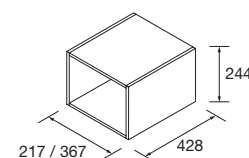

CUBO DECORATIVO COQUETA 2 HUECOS ALLIANCE

Set de 2 cubos decorativos para coquetas Alliance de 250 y 400 mm de ancho. Se sirven en formato Kit

	Blanco brillo		Carbón-TX	
	COD.	€	COD.	€
250	23342	69	23344	69
400	21976	81	23345	81