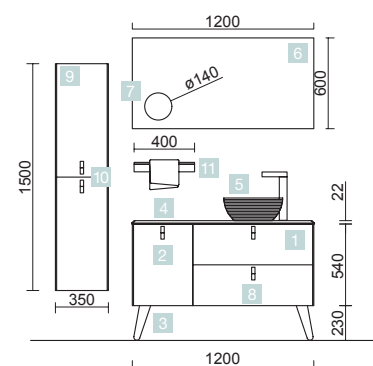

COD.	DESCRIPCIÓN	€
COMPOSICIÓN CON MUEBLE DE 1200		
1	83101 Mueble suspendido UNIIQ 1200 Macchiato izquierdo 1 puerta y 2 cajones con freno 1194 x 540 x 450 mm	651
2	24723 Tirador UNIIQ Blanco Juego de 3 unidades para Mueble	20
3	84141 Juego 2 patas DANNA Blanco 230 mm	24
4	85171 Encimera UNIIQ 1200 izquierda Calacatta para lavabo de posar 1210 x 20 x 460 mm	502
5	21854 Lavabo de posar ULTRAFINO SEDUCTION Porcelana blanca sin sifón ni desagüe Ø 390 x 150 mm	202
PRECIO TOTAL DEL CONJUNTO		1399

OPCIONALES		
COD.	DESCRIPCIÓN	€
6	20742 Espejo REFLEXO 1200 horizontal vertical luz led (17,28 W) IP 44 1200 x 600 mm	367
7	26777 Espejo BEAUTY aumento móvil Ø140 mm	70
8	16994 Sifón válvula abierta con desagüe Latón cromado	69

AUXILIARES		
COD.	DESCRIPCIÓN	€
9	83088 Pilar suspendido UNIIQ Macchiato izquierdo / derecho 2 puertas con freno 350 x 1500 x 350 mm	532
10	24719 Tirador UNIIQ Blanco Juego de 2 unidades para Pilar	14
11	26126 Repisa toallero 400 Solid surface 400 x 60 x 120 mm	75