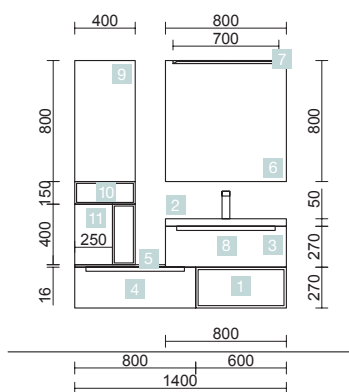

MONTERREY 1400 BLANCO BRILLO

COMPOSICIÓN DE 1400

COD.	DESCRIPCIÓN	€
COMPOSICIÓN DE 1400		
1	22811 Coqueta suspendida ALLIANCE 600 Carbón-TX 1 hueco 598 x 270 x 450 mm	181
2	20750 Lavabo TOSCANA 805 Carga mineral blanca sin sifón ni desagüe clicker 805 x 50 x 460 mm	253
3	90969 Cajón completo METALICO Carbón-TX cajón superior para mueble de 800 mm con salva sifón de fondo 45 744 x 140 x 350 mm	89
4	26666 Coqueta suspendida MONTERREY 800 Blanco brillo x 2 1 cajón metálico con freno 797 x 270 x 450 mm	728
5	22960 Encimera Blanco brillo para mueble y coqueta, sin mecanizado 600 x 16 x 460 mm	78
PRECIO TOTAL DEL CONJUNTO		1329

OPCIONALES		
COD.	DESCRIPCIÓN	€
6	16910 Espejo SENA 800 horizontal vertical luna 5 mm 800 x 800 mm	91
7	84124 Aplique BOREAL 700 blanco luz led (10 W.) IP 44 (751lm) (5700 K)	148
8	13663 Sifón con desagüe clicker Latón cromado	69

AUXILIARES		
COD.	DESCRIPCIÓN	€
9	22824 Módulo ALLIANCE 400 Blanco brillo izquierdo / derecho 1 puerta apertura push 400 x 800 x 162 mm	198
10	22900 Módulo ALLIANCE 400 Carbón-TX x 2 horizontal vertical 1 hueco 400 x 150 x 162 mm	104
11	22902 Módulo ALLIANCE 250 Blanco brillo izquierdo / derecho 1 puerta apertura push 250 x 400 x 162 mm	152