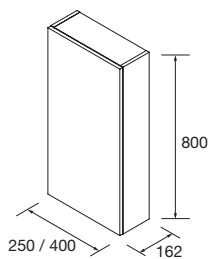

MÓDULOS ALLIANCE 800 1 PUERTA

Módulo reversible de 1 puerta con apertura de sistema push e interiores carbón-TX. Bisagras de apertura 110°. Con 2 baldas de cristal regulables.

	Blanco brillo		Gris brillo		Sbiancato		Natural		Roble África		Pino bahía		Alsacia	
	COD.	€	COD.	€	COD.	€	COD.	€	COD.	€	COD.	€	COD.	€
250	22906	184	22907	184	23217	184	22909	184	91069	184	22908	184	23218	184
400	22824	198	22825	198	23220	198	22827	198	91070	198	22826	198	23221	198