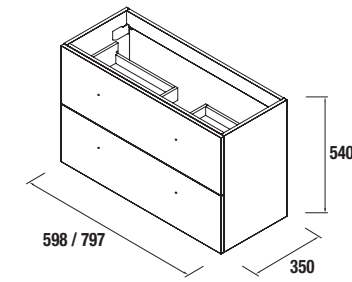

MUEBLE SUSPENDIDO S35 2 CAJONES

Mueble suspendido de 2 cajones de madera, interiores Carbón-TX y cierre con freno. Tirador no incluido, 3 acabados a elegir.

		Blanco		Natural	
	COD.	€	COD.	€	
600	21768	277	23270	277	
800	21769	314	23271	314