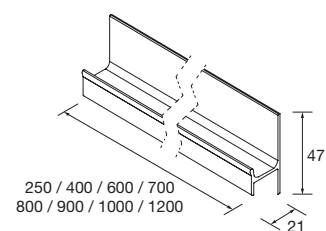

PERSONALIZACIÓN TIRADORES

	Blanco soft		Negro soft		Anodizado brillo	
	COD.	€	COD.	€	COD.	€
250	90980	10	90981	10	90979	10
400	90983	13	90984	13	90982	13
600	90986	16	90987	16	90985	16
700	90989	18	90990	18	90988	18
800	90992	19	90993	19	90991	19
900	90995	23	90996	23	90994	23
1000	90974	27	90975	27	90973	27
1200	90976	37	90977	37	90978	37

Atención: Los tiradores no se venden en Set. Se deberán pedir la cantidad de tiradores correspondiente al cod. de cajones / puertas

JUEGO 4 PATAS

Juego de 4 patas necesarias para mueble de 3 cajones, en 3 acabados disponibles, altura de 100 mm.

	Blanco		Negro mate		Cromo brillo	
	COD.	€	COD.	€	COD.	€
	83817	14	83425	14	83819	14