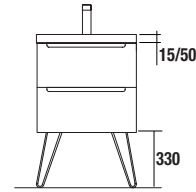

PATAS PARA LAVABOS INTEGRALES ALTURA 330 mm

JUEGO 2 PATAS UNIQ 330

Juego de 2 patas opcionales de acero para mueble, 3 acabados disponibles, altura 330 mm, para utilizar con lavabo integral.

Blanco		Negro		Cromo	
COD.	€	COD.	€	COD.	€
24713	30	24714	30	24715	30