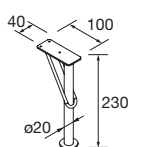

JUEGO 2 PATAS DEVA 230

Juego de 2 patas opcionales de acero para mueble en 3 acabados disponibles, altura 230 mm, para utilizar con lavabo de posar.

Blanco		Negro		Cromo	
COD.	€	COD.	€	COD.	€
84128	49	84129	49	84130	49