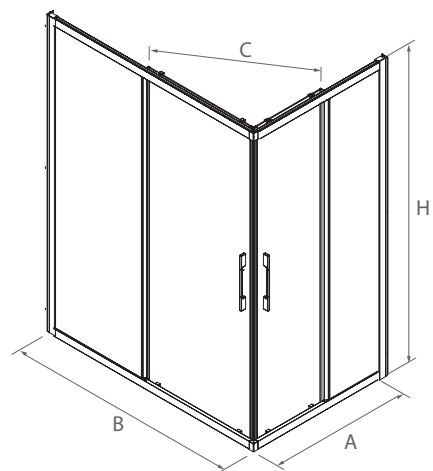

SERIE CLEAR Angular de ducha

MAMPARA ANGULAR RECTANGULAR DE DUCHA DE DOS PUERTAS Y DOS FIJOS

- Cristal transparente templado Norma EN-12150 de 6 mm en puerta y fijo
- Expansión 25 mm en cada lado
- Lateral fijo cristal opcional
- Perfil aluminio acabado plata brillo con asas cromadas
- Reversible
- Rodamiento superior tándem regulable y tándem inferior con muelle

ANGULAR DUCHA

Stock	PLATO	MEDIDAS (A)	MEDIDAS (B)	ALTURA (H)	ACCESO (C)	ACABADO	Nº EMBALAJES	Cristal	
								COD.	€
	700 x 900	665 - 690	868 - 890	1950	440	Plata brillo	1	16730	496
	700 x 1000	665 - 690	965 - 990	1950	480	Plata brillo	1	16731	505
	700 x 1200	665 - 690	1165 - 1190	1950	570	Plata brillo	1	16732	517
	800 x 1000	765 - 790	965 - 990	1950	510	Plata brillo	1	16733	510
	800 x 1200	765 - 790	1165 - 1190	1950	595	Plata brillo	1	16734	528

Anchura mínima: 600 mm, Anchura máxima: 1400 mm / Altura mínima: 1000 mm, Altura máxima: 2000 mm

ANGULARES ESPECIALES

Bajo pedido	MEDIDAS (A)	MEDIDAS (B)	ALTURA (H)	ACCESO (C)	ACABADO	Nº EMBALAJES	Cristal		Fumé	
							COD.	€	COD.	€
	<700 mm	<1200 mm	1950	390 - 570	Plata brillo	1	82298	646	82390	877
	<800 mm	<1200 mm	1950	390 - 595	Plata brillo	1	82299	657	82392	888
	<700 mm	<1400 mm	1950	390 - 660	Plata brillo	1	82301	681	82391	912
	<800 mm	<1400 mm	1950	390 - 680	Plata brillo	1	82302	692	82393	923
	<900 mm	<1200 mm	1950	435 - 620	Plata brillo	1	82303	669	82394	900
	<900 mm	<1400 mm	1950	435 - 705	Plata brillo	1	82304	704	82395	935

* Consulte plazo de entrega a su distribuidor habitual.
Anchura mínima: 1000 mm, Anchura máxima: 1800 mm / Altura mínima: 1000 mm, Altura máxima: 2000 mm