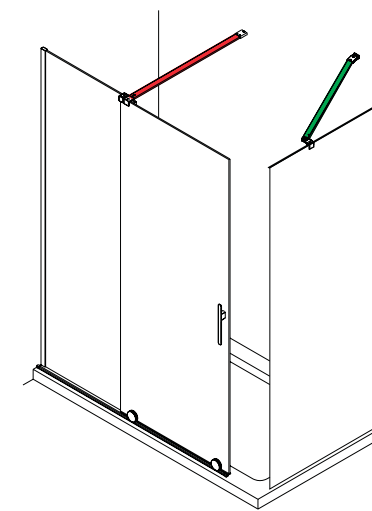

Mampara angular (pag 366) compuesto por un frontal, con tensor frontal y con lateral fijo.