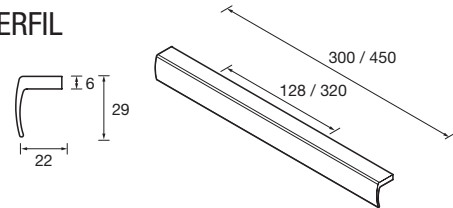

TIRADOR PERFIL

		Cromo brillo	
	COD.	€	
Para Mueble de 600	300 (128)	16280	18
Para Mueble de 800	450 (320)	16281	25