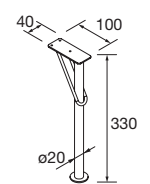

JUEGO 2 PATAS DEVA 330

Juego de 2 patas opcionales de acero para mueble, 3 acabados disponibles, altura 330 mm, para utilizar con lavabo integral.

Blanco		Negro		Cromo	
COD.	€	COD.	€	COD.	€
84125	53	84126	53	84127	53