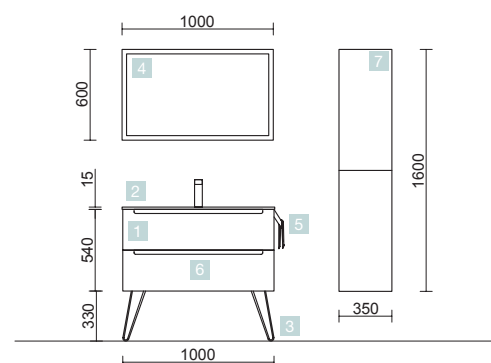

COD.	DESCRIPCIÓN	€
COMPOSICIÓN CON MUEBLE DE 1000		
1	23937 Mueble suspendido MONTERREY 1000 Pino bahía 2 cajones metálicos con freno 997 x 540 x 450 mm	644
2	91236 Lavabo VILNA 1005 Mineralsolid mate sin sifón ni desagüe clicker 1005 x 460 x 15 mm	370
3	24714 Juego 2 patas UNIQ Negro 330 mm	30
PRECIO TOTAL DEL CONJUNTO		1044

OPCIONALES		
COD.	DESCRIPCIÓN	€
4	91118 Espejo ROMA 1000 horizontal vertical con marco negro, luz led (15W) IP 44 1000 x 600 mm	381
5	27042 Toallero sencillo JAZZ Negro fondo 35, 40, 45 y 50 235 x 125 x 68 mm	41
6	26985 Sifón VINCI Negro mate con válvula clicker	113
AUXILIARES		
COD.	DESCRIPCIÓN	€
7	22830 Pilar suspendido ALLIANCE Pino bahía izquierdo / derecho 2 puertas apertura push 350 x 1600 x 349 mm	399