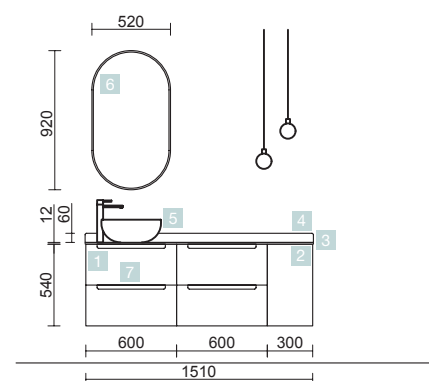

COD.	DESCRIPCIÓN	€
COMPOSICIÓN DE 1500 ROBLE ÁFRICA		
1	91046 Mueble suspendido MONTERREY 600 Roble África x 2 2 cajones metálicos con freno 598 x 540 x 450 mm	1036
2	91079 Coqueta suspendida ALLIANCE 300 Roble África izquierda / derecha 1 puerta apertura push, fondo reducido 300 x 540 x 250 mm	155
3	91251 Encimera Pizarra negra doble fondo, de 1501 hasta 1800 para lavabo de posar 1501 - 1800 x 12 x 460 mm	529
4	91266 Regleta Pizarra negra de 1401 hasta 1800 mm 1401-1800 mm	94
5	91491 Lavabo de posar BULKAN Solid surface negro sin sifón ni desagüe clicker Ø 400 x 140 mm	232
PRECIO TOTAL DEL CONJUNTO		2046