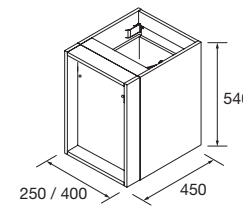

CUBO DECORATIVO COQUETA 2 HUECOS ALLIANCE

Set de 2 cubos decorativos para coquetas Alliance de 250 y 400 mm de ancho. Se sirven en formato Kit.

	Blanco brillo		Carbón -TX	
	COD.	€	COD.	€
250	23342	69	23344	69
400	21976	81	23345	81