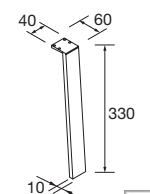

JUEGO 2 PATAS KLIM 330

Juego de 2 patas opcionales de aluminio para mueble, 3 acabados disponibles, altura 330 mm, para utilizar con lavabo integral.

Blanco		Negro		Anodizado	
COD.	€	COD.	€	COD.	€
84131	28	84132	28	84134	28