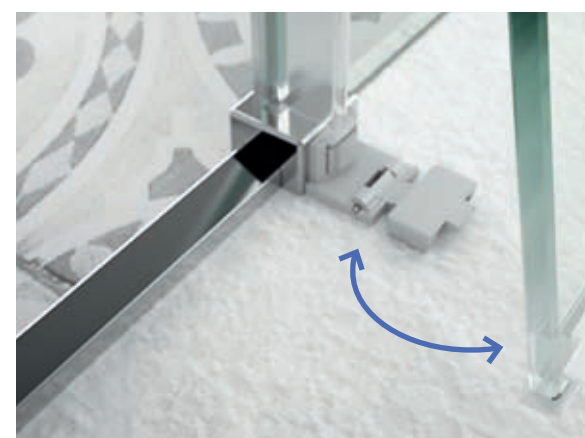

OPCIONALES

COD.	DESCRIPCIÓN	€
22769	KIT Cierre imantado	12

Nuevo perfil antigoteo

Sistema de fácil limpieza

Sistema de apertura fácil para limpieza de cristal.

372_ www.salgar.net