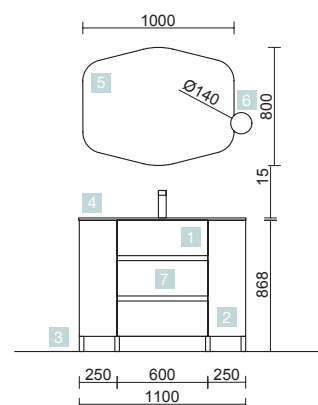

COD.	DESCRIPCIÓN	€
COMPOSICIÓN 1105 SBIANCATO		
1	23260 Mueble FUSSION LINE 600 Sbiancato 3 cajones con uñero y freno 598 x 768 x 450 mm	353
2	26852 Coqueta ALLIANCE 250 Sbiancato x 2 izquierda / derecha 1 puerta apertura push 250 x 868 x 450 mm	396
3	83819 Juego 4 patas Cromo brillo 100 mm	14
4	18687 Lavabo SOFIA 1105 MineralMarmo sin sifón ni desagüe clicker 1105 x 15 x 460 mm	462
PRECIO TOTAL DEL CONJUNTO		1225

OPCIONALES		
COD.	DESCRIPCIÓN	€
5	26776 Espejo ORGANIC 800 horizontal vertical con luz led (15 W.) IP44 800 x 1000 mm	407
6	24569 Espejo Aumento (x3) con fijación a Luna Multiposición Ø140 mm	60
7	13663 Sifón con desagüe clicker Latón cromado	69