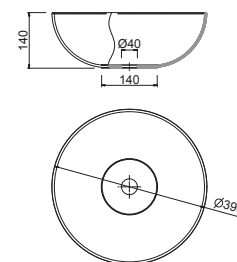

sin sifón ni desagüe
Ø 390 x 140 mm

24555 230 €

Lavabo de posar ULTRAFINO SEDUCTION Porcelana blanca

sin sifón ni desagüe
Ø 390 x 150 mm

21854 202 €

Lavabo de posar TENTO 400 Porcelana blanca

sin sifón ni desagüe
420 x 420 x 130 mm