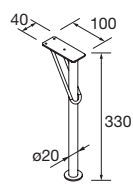

JUEGO 2 PATAS KLIM 330

Juego de 2 patas opcionales de aluminio para mueble, 3 acabados disponibles, altura 330 mm, para utilizar con lavabo integral.

Blanco		Negro		Anodizado	
COD.	€	COD.	€	COD.	€
84131	28	84132	28	84134	28