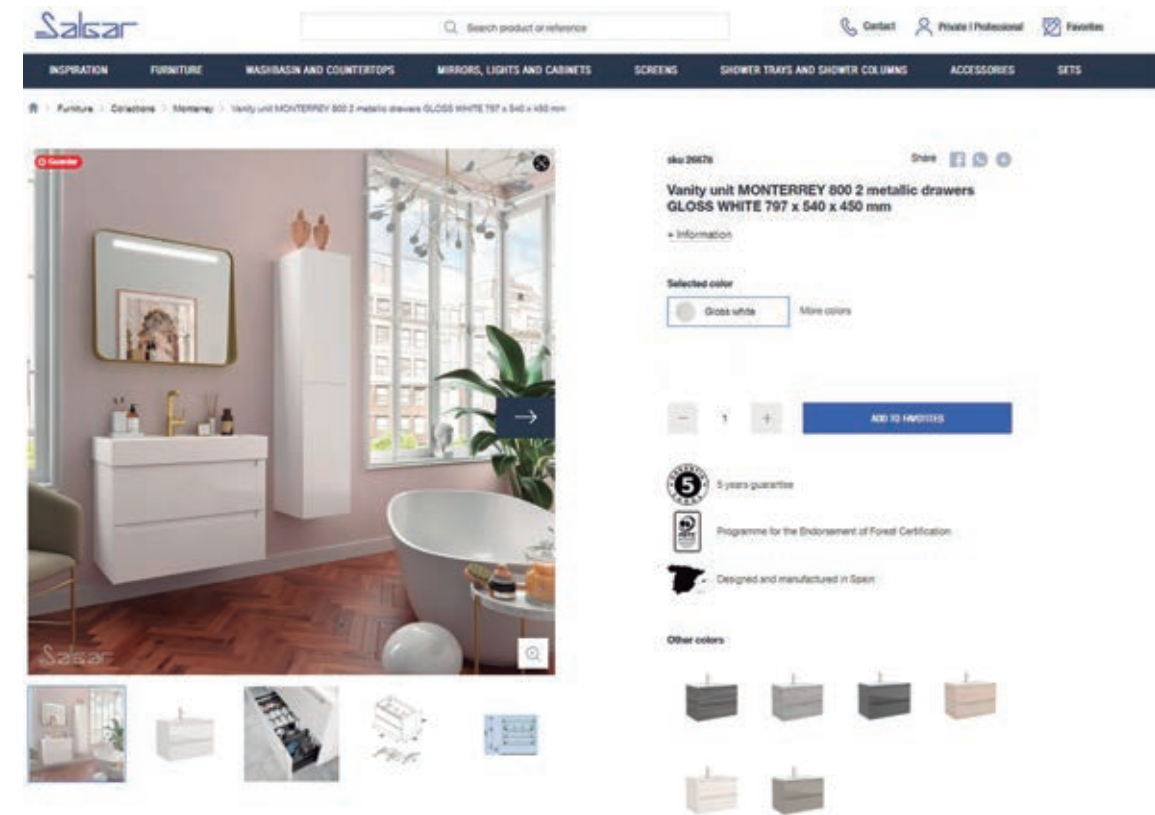

NUESTROS PROVEEDORES

Diseña tu propio baño a medida

Nuestro configurador 3D, una herramienta práctica, útil y fácil de usar.

- 1 Comienza tu baño desde cero escogiendo todos los detalles y elementos.
- 2 Incorpora muebles, mamparas, espejos... Busca estos productos por nombre/serie o código Salgar

Novedades www.salgar.net

- Venta de repuestos Mamparas
- Nuevos apartados
 - 1 Materiales y acabados
 - 2 Ajustar cajones y puertas
 - 3 ¿Cómo medir tu mampara?

+ INFO DE NUESTROS PRODUCTOS

Más de 4.000 imágenes para inspirar a nuestros clientes, fichas técnicas, instrucciones de nuestros productos, y mucho más...