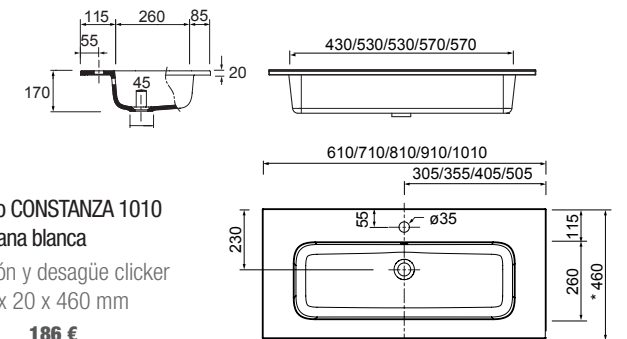

Lavabo CONSTANZA 1010 Porcelana blanca

sin sifón y desagüe clicker
1010 x 20 x 460 mm
26779 **186 €**