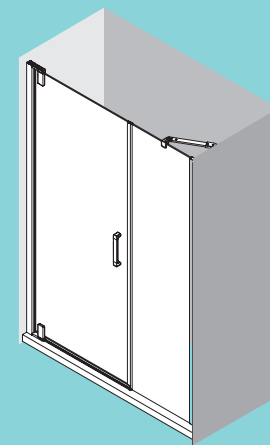

FRONTAL 1 PUERTA + LATERAL FIJO