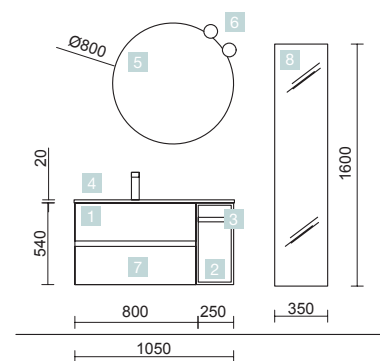

FUSSION LINE 1055/D ALSACIA

MUEBLE 800+COQUETA 250

COD.	DESCRIPCIÓN	€
COMPOSICIÓN 1055/D ALSACIA		
1	23326 Mueble suspendido FUSSION LINE 800 Alsacia 2 cajones con uñero y freno 797 x 540 x 450 mm	296
2	26839 Coqueta suspendida ALLIANCE 250 toallero extraíble Alsacia con cajones interiores 250 x 540 x 450 mm	211
3	26913 Tirador TOALLERO 250 Anodizado brillo	24
4	21092 Lavabo IBERIA 1055 coqueta a la derecha Porcelana blanca sin sifón y desagüe clicker 1055 x 20 x 460 mm	268
PRECIO TOTAL DEL CONJUNTO		799

OPCIONALES

COD.	DESCRIPCIÓN	€
5	91131 Espejo OASIS 800 circular Ø 800 mm	94
6	91238 Aplique GILDA 90 x 2 Ø 90 mm	104
7	13663 Sifón con desagüe clicker Latón cromado	69

AUXILIARES

COD.	DESCRIPCIÓN	€
8	26867 Pilar suspendido ALLIANCE Alsacia izquierdo / derecho 1 puerta espejo con tirador y soft close 350 x 1600 x 349 mm	436