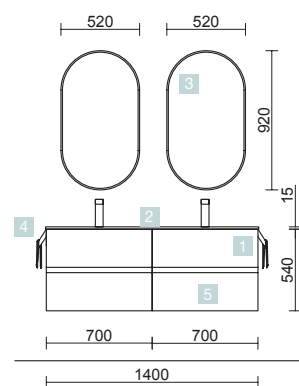

COD.	DESCRIPCIÓN	€
COMPOSICIÓN DOBLE 1405 NATURAL		
1	23321 Mueble suspendido FUSSION LINE 700 Natural x 2 2 cajones con uñero y freno 697 x 540 x 450 mm	576
2	24337 Lavabo SOFIA 1405 doble MineralMarmo sin sifón ni desagüe clicker 1405 x 15 x 460 mm	568
PRECIO TOTAL DEL CONJUNTO		1144
OPCIONALES		
COD.	DESCRIPCIÓN	€
3	87862 Espejo OLIMPIA 920 white cotton vertical con luz led (20 W). IP44 920 x 520 x 30 mm	330
4	23025 Toallero doble JAZZ Anodizado brillo x 2 fondo 45 y 50 385 x 125 x 68 mm	118
5	13663 Sifón con desagüe clicker Latón cromado x 2	138