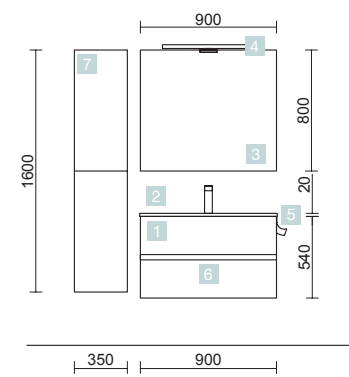

FUSSION LINE 800 NATURAL

DOS CAJONES CON FRENO

FUSSION LINE 900 GRIS BRILLO

DOS CAJONES CON FRENO

COD.	DESCRIPCIÓN	€	OPCIONALES	COD.	DESCRIPCIÓN	€
COMPOSICIÓN CON MUEBLE DE 800						
1	23327 Mueble suspendido FUSSION LINE 800 Natural 2 cajones con uñero y freno 797 x 540 x 450 mm	296	4	83963 Espejo MOON 800 circular con luz led (4,8 W) IP44 Ø 800 mm	316	
2	84141 Juego 2 patas DANNA Blanco 230 mm	24	5	13663 Sifón con desagüe clicker Latón cromado	69	
3	23401 Lavabo VENETO 810 Porcelana blanca una poza sin sifón ni desagüe clicker 810 x 120 x 460 mm	215	AUXILIARES			
PRECIO TOTAL DEL CONJUNTO 535						
AUXILIARES						
COD. DESCRIPCIÓN €						
6	22902 Módulo ALLIANCE 250 Blanco brillo izquierdo / derecho 1 puerta apertura push 250 x 400 x 162 mm	152				
7	22900 Módulo ALLIANCE 400 Carbón-TX horizontal vertical 1 hueco 400 x 150 x 162 mm	52				