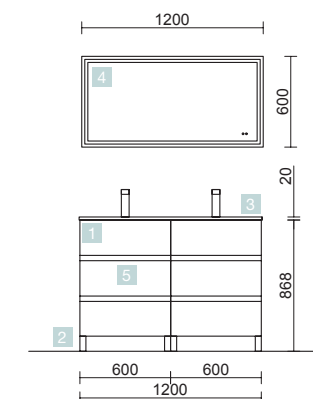

COD.	DESCRIPCIÓN	€
COMPOSICIÓN CON MUEBLE DE 1000		
1	23252 Mueble FUSSION LINE 1000 Blanco brillo 3 cajones con uñero y freno 997 x 768 x 450 mm	396
2	83819 Juego 4 patas Cromo brillo 100 mm	14
3	20752 Lavabo TOSCANA 1005 Carga mineral blanca sin sifón ni desagüe clicker 1005 x 50 x 460 mm	285
PRECIO TOTAL DEL CONJUNTO		695

OPCIONALES		
COD.	DESCRIPCIÓN	€
4	83185 Armario ALLIANCE 1000 Blanco brillo 3 puertas espejo doble con interruptor y enchufe y luz led Superior/inferior, IP44 (25,5W) 1030 x 666 x 150 mm	825
5	13663 Sifón con desagüe clicker Latón cromado	69