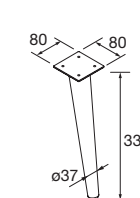

JUEGO 2 PATAS DANNA 330

Juego de 2 patas opcionales de madera para mueble, 3 acabados disponibles, altura 330 mm, para utilizar con lavabo integral.

Blanco		Negro		Pino	
COD.	€	COD.	€	COD.	€
84138	29	84139	29	84140	29