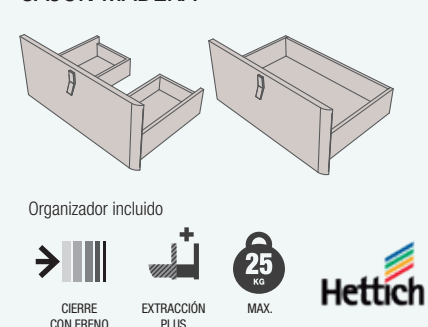

Frentes de grosor 19 mm y laterales de 16 mm de tablero de MDF. Estructura del mueble de tablero partículas laminado de grosor 16mm.

MUEBLE 2 CAJONES + 1 PUERTA

PILAR 2 PUERTAS

CAJÓN MADERA

LAVABOS Y ENCIMERAS