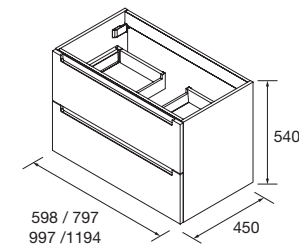

MUEBLE SUSPENDIDO MONTERREY 2 CAJONES

Mueble suspendido de 2 cajones metálicos extracción total, interiores Carbón-TX y cierre con freno y cierre con freno. Organizador de cajón incluido, con 2 bandejas extraíbles

	Blanco brillo		Gris brillo		Sbiancato		Natural		Roble áfrica		Pino bahía		Alsacia	
	COD.	€	COD.	€	COD.	€	COD.	€	COD.	€	COD.	€	COD.	€
600	26675	518	26676	518	23443	518	23930	518	91046	518	23929	518	23444	518
800	26678	555	26679	555	23445	555	23934	555	91047	555	23933	555	23446	555
1000	26681	644	26682	644	23447	644	23938	644	91048	644	23937	644	23448	644
1200	26684	682	26685	682	23449	682	23942	682	91049	682	23941	682	23450	682