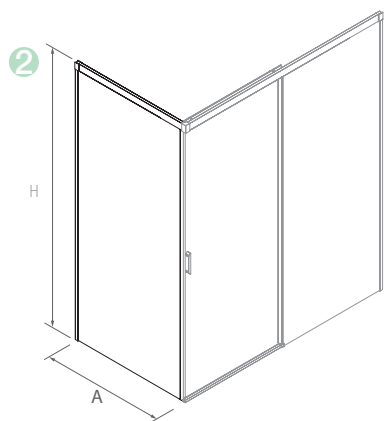

LATERALES FIJOS

Cristal transparente templado Norma EN-12150 de 6 mm
Expansión 10 mm
Sin perfilera inferior
Altura desde 1500 mm hasta 2100 mm
Posibilidad de 4 serigrafías digitales
Tratamiento anti-cal incluido