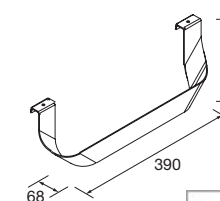

TOALLERO LATERAL PARA MUEBLE (DOBLE)

Toallero doble JAZZ

Blanco		Negro		Anodizado brillo	
COD.	€	COD.	€	COD.	€
23028	59	27043	59	23025	59