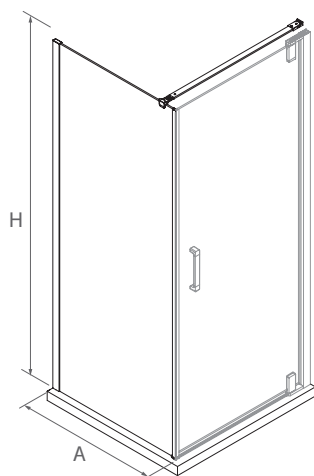

LATERALES FIJOS

Stock	LATERALES FIJOS					
	MEDIDAS (A)	ALTURA (H)	ACABADO	Nº EMBALAJES	COD.	€
	662 - 682	1960	Plata brillo	1	27009	264
	762 - 782	1960	Plata brillo	1	26745	276
	862 - 882	1960	Plata brillo	1	26746	286