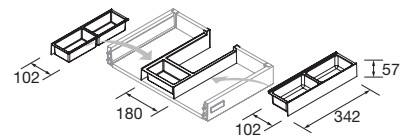

SERIE MONTERREY

1 CAJON METÁLICO, 2 CAJONES METALICOS

COQUETA SUSPENDIDA MONTERREY 1 CAJÓN SIN SALVASIFÓN

Coqueta suspendida de 1 cajón metálico extracción total, interiores Carbón-TX y cierre con freno

	Blanco brillo		Gris brillo		Sbiancato		Natural		Roble áfrica		Pino bahía		Alsacia	
	COD.	€	COD.	€	COD.	€	COD.	€	COD.	€	COD.	€	COD.	€
600	26663	315	26664	315	23435	315	23981	315	91042	315	23980	315	23436	315
800	26666	364	26667	364	23437	364	23983	364	91043	364	23982	364	23438	364
1000	26669	404	26670	404	23439	404	23985	404	91044	404	23984	404	23440	404
1200	26672	555	26673	555	23441	555	23987	555	91045	555	23986	555	23442	555

MUEBLE SUSPENDIDO MONTERREY 2 CAJONES

Mueble suspendido de 2 cajones metálicos extracción total, interiores Carbón-TX y cierre con freno y cierre con freno. Organizador de cajón incluido, con 2 bandejas extraíbles

	Blanco brillo		Gris brillo		Sbiancato		Natural		Roble áfrica		Pino bahía		Alsacia	
	COD.	€	COD.	€	COD.	€	COD.	€	COD.	€	COD.	€	COD.	€
600	26675	518	26676	518	23443	518	23930	518	91046	518	23929	518	23444	518
800	26678	555	26679	555	23445	555	23934	555	91047	555	23933	555	23446	555
1000	26681	644	26682	644	23447	644	23938	644	91048	644	23937	644	23448	644
1200	26684	682	26685	682	23449	682	23942	682	91049	682	23941	682	23450	682

SERIE MONTERREY

COQUETAS DE PUERTAS Y COQUETAS DE HUECOS

COQUETAS MONTERREY 1 PUERTA D

Coqueta de 1 puerta de apertura derecha y cierre con freno. interiores Carbón-TX

	Blanco brillo		Gris brillo		Sbiancato		Natural		Roble áfrica		Pino bahía		Alsacia	
	COD.	€	COD.	€	COD.	€	COD.	€	COD.	€	COD.	€	COD.	€
250	26687	215	26688	215	23452	215	23975	215	91051	215	23973	215	23454	215
400	26690	250	26691	250	23456	250	23979	250	91052	250	23977	250	23458	250

COQUETAS MONTERREY 1 PUERTA I

Coqueta de 1 puerta de apertura izquierda y cierre con freno. Interiores Carbón-TX