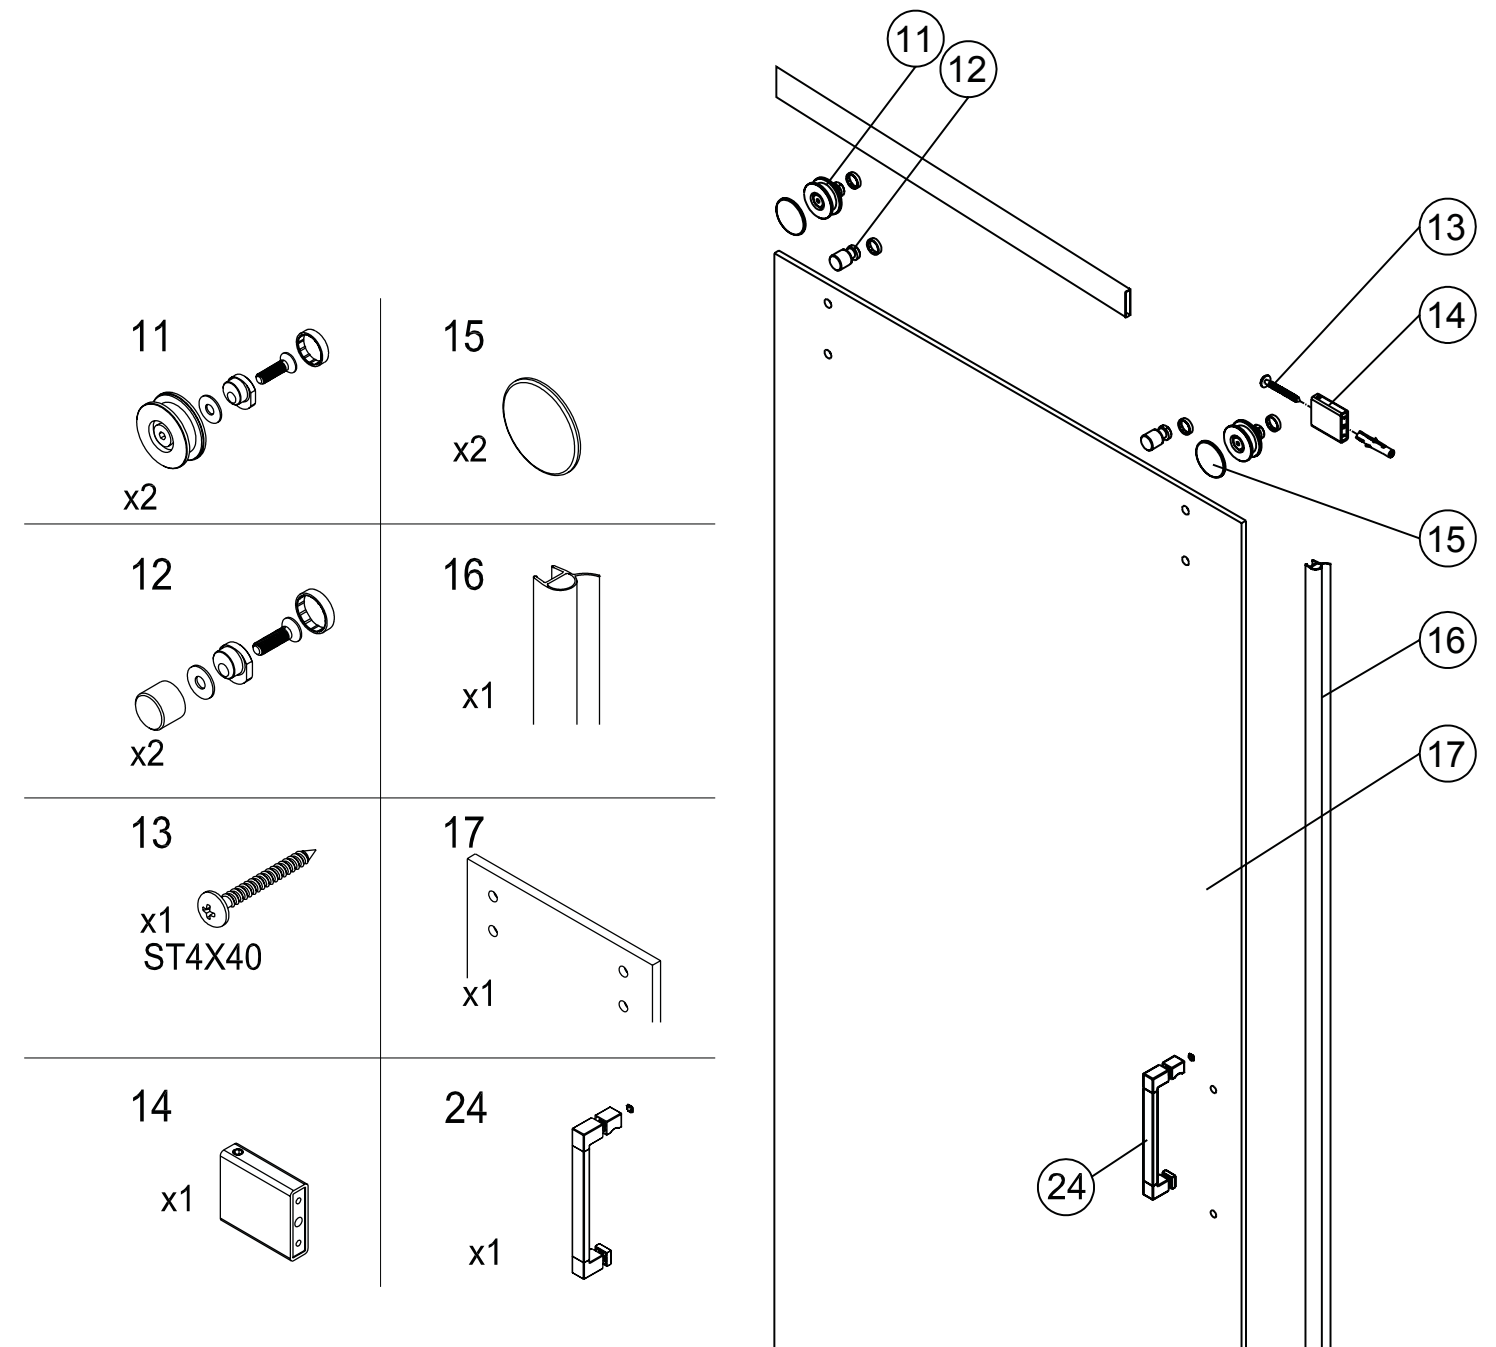

LISTADO DE REPUESTOS

Si necesita, bien por pérdida o deterioro, un repuesto de cualquiera de nuestras mamparas, siga las siguientes instrucciones para encontrarlo sin dificultad y poder realizar su pedido a través de la red de delegaciones Salgar.

PASOS A SEGUIR

01 Entre en nuestra web www.salgar.net y haga click en la sección de mamparas.

02 Seleccione a continuación la serie de mampara de la que usted precisa un repuesto (Ej: Serie Helsinki)

03 Seleccione cualquier modelo y medida de dicha serie para situarse en la pantalla propia del producto

04 Una vez en dicha página, en la parte inferior encontrará un menú horizontal con opciones de descarga donde encontrará la opción "listado de repuestos"

05 Una vez abierto o descargado el archivo pdf, usted podrá ver el total de configuraciones posibles de la serie elegida. Escoja la configuración exacta (frontal, angular...) e identifique en el dibujo de la mampara la pieza que necesita. Este número de pieza le indica, en la tabla adjunta, el código de producto que usted debe indicar a su distribuidor o delegado Salgar.

REPUESTOS		
62353	RODAMIENTO HELSINKI 6 mm	11-15
63256	ANTIVUELCO HELSINKI	12
63255	CAJA MONTAJE HELSINKY FRONTAL 1P/1F	13-14
62358	GOMA BURBUJA CIERRE PUERTA CORREDERA	16
82806	CRISTAL CORREDERA HELSINKI TRANSPARENTE	17
62357	ASA HELSINKI	24