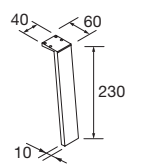

JUEGO 2 PATAS KLIM 230

Juego de 2 patas opcionales de aluminio para mueble en 3 acabados disponibles, altura 230 mm, para utilizar con lavabo de posar.

Blanco		Negro		Anodizado	
COD.	€	COD.	€	COD.	€
84135	22	84136	22	84137	22