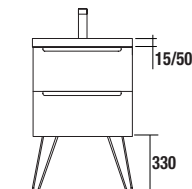

TOALLERO LATERAL PARA MUEBLE (DOBLE)

Toallero doble JAZZ

Blanco		Negro		Anodizado brillo	
COD.	€	COD.	€	COD.	€
23028	59	27043	59	23025	59

PATAS PARA LAVABOS DE POSAR / VENETO ALTURA 230 mm

PATAS PARA LAVABOS INTEGRALES ALTURA 330 mm