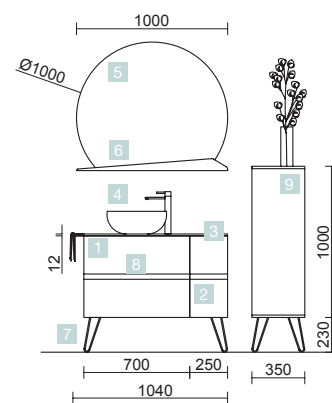

COD.	DESCRIPCIÓN	€
COMPOSICIÓN 1030 PINO BAHÍA		
1	26554 Mueble suspendido FUSSION LINE 700 Pino bahía 2 cajones con uñero y freno 697 x 540 x 450 mm	288
2	26575 Coqueta suspendida FUSSION LINE 250 Pino bahía 2 cajones con uñero y freno 250 x 540 x 450 mm	198
3	24466 Encimera Solid blanco de 1001 hasta 1400 para lavabo de posar con toallero 1001 - 1400 x 12 x 460 mm	418
4	26536 Lavabo de posar BÖL Solid surface sin sifón ni desagüe clicker Ø 390 x 140 mm	252
PRECIO TOTAL DEL CONJUNTO		1156

OPCIONALES		
COD.	DESCRIPCIÓN	€
5	86289 Espejo SUNRISE 1000 circular con luz led (4,8 W), IP 44 Ø 1000 mm	252
6	86290 Repisa SUNRISE 1000 Blanco 1000 x 80 x 126 mm	188
7	24716 Juego 2 patas UNIQ Blanco x 2 230 mm	46
8	16994 Sifón válvula abierta con desagüe Latón cromado	69

AUXILIARES		
COD.	DESCRIPCIÓN	€
9	24736 Módulo ALLIANCE 1000 Pino bahía izquierdo / derecho 1 puerta apertura push 352 x 1000 x 352 mm	280