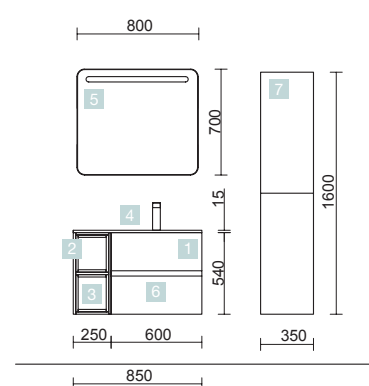

FUSSION LINE 855/I BLANCO BRILLO

COQUETA 250+MUEBLE 600

COD.	DESCRIPCIÓN	€
COMPOSICIÓN 855/I BLANCO BRILLO		
1	23311 Mueble suspendido FUSSION LINE 600 Blanco brillo 2 cajones con uñero y freno 598 x 540 x 450 mm	272
2	23348 Coqueta suspendida ALLIANCE 250 Blanco brillo 2 huecos 250 x 540 x 434 mm	108
3	23342 Set de dos Cubo embellecedor ALLIANCE 250 Blanco brillo para coqueta de 250 217 x 244 x 428 mm	69
4	18685 Lavabo SOFIA 855 coqueta a la izquierda MineralMarmo sin sifón ni desagüe clicker 855 x 15 x 460 mm	364
PRECIO TOTAL DEL CONJUNTO		813
OPCIONALES		
COD.	DESCRIPCIÓN	€
5	87856 Espejo APOLO 800 Dorado horizontal con luz led y repisa (10 W). IP 44 800 x 700 x 110 mm	385
6	13663 Sifón con desagüe clicker Latón cromado	69
AUXILIARES		
COD.	DESCRIPCIÓN	€
7	22828 Pilar suspendido ALLIANCE Blanco brillo izquierdo / derecho 2 puertas apertura push 350 x 1600 x 349 mm	399