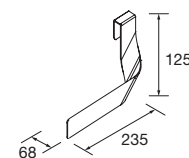

TOALLERO LATERAL PARA MUEBLE (SENCILLO)

Toallero sencillo JAZZ