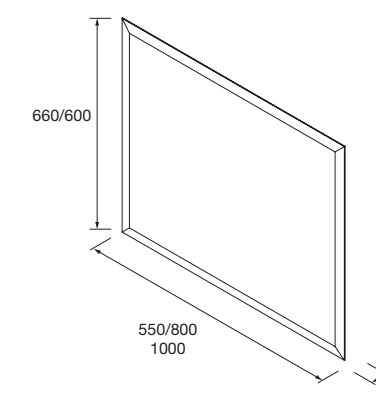

- **Espejo GALIA 550**
  horizontal vertical marco transparente
  550 x 660 mm
  16944 **88 €**
- **Espejo GALIA 600**
  horizontal vertical marco transparente
  600 x 800 mm
  16087 **101 €**
- **Espejo GALIA 1000**
  horizontal vertical marco transparente
  1000 x 600 mm
  16088 **112 €**

- Espejo SENA 400 vertical luna 5 mm 400 x 800 mm 16906 80 € - Espejo SENA 500 vertical luna 5 mm 500 x 800 mm 16907 82 € - Espejo SENA 600 horizontal vertical luna 5 mm 600 x 800 mm 16908 85 € - Espejo SENA 700 horizontal vertical luna 5 mm 700 x 800 mm 16909 88 € - Espejo SENA 800 horizontal vertical luna 5 mm 800 x 800 mm 16910 91 €	- Espejo SENA 900 horizontal vertical luna 5 mm 900 x 800 mm 16911 93 € - Espejo SENA 1000 horizontal vertical luna 5 mm 1000 x 800 mm 16912 95 € - Espejo SENA 1200 horizontal vertical luna 5 mm 1200 x 600 mm 17893 136 €	- Espejo SENA 1200 horizontal luna 5 mm 1200 x 800 mm 87584 140 € - Espejo SENA 1400 horizontal vertical luna 5 mm 1400 x 600 mm 84861 142 € - Espejo SENA 1400 horizontal luna 5 mm 1400 x 800 mm 87585 147 €

No incluye aplique