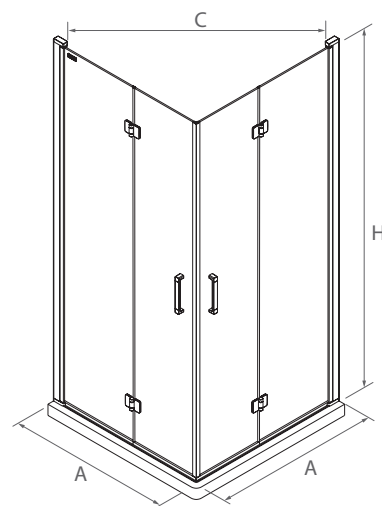

OPCIONALES

Stock	OPCIONALES		
	COD.	DESCRIPCIÓN	€
	22437	SopORTE a pared	33

SERIE ODENSE Angular de ducha

MAMPARA ANGULAR DE DUCHA DE PUERTA ABATIBLE

- Cristal transparente templado Norma EN-12150 de 6 mm en puerta y fijo
- Expansión 20 mm en cada perfil a pared
- Altura 2050 mm
- Perfil aluminio acabado plata brillo
- Reversible
- Tratamiento anti-cal incluido de serie en todos los modelos
- Kit magnéticos incluidos