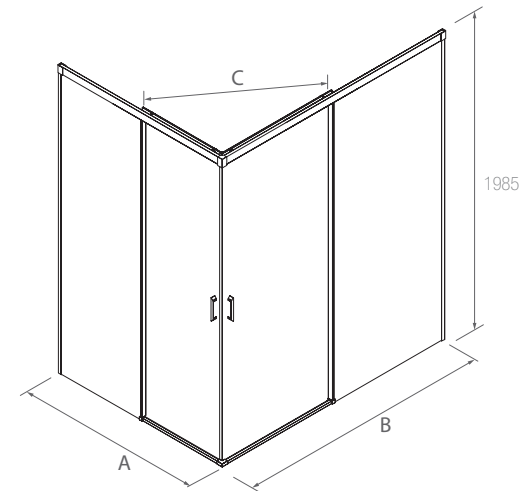

SERIE KAAVI Angular de ducha Perfil negro

MAMPARA ANGULAR DE DOS PUERTAS Y DOS FIJOS

- Cristal transparente templado Norma EN-12150 de 6 mm en puerta y fijo
- Expansión 10 mm
- Sin perfilera inferior
- Altura 1985 mm
- Rodamientos de doble tandem
- Posibilidad de 4 serigrafías digitales
- Facilidad liberación de la hoja corredera. Pinza metálica
- Tratamiento anti-cal incluido