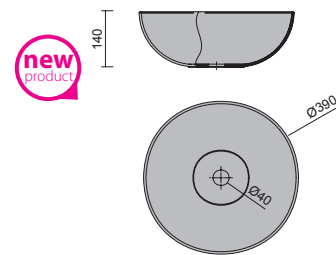

6 Lavabos

Lavabo de posar BULKAN Solid surface negro

sin sifón ni desagüe clicker
Ø 400 x 140 mm

91491 232 €

Lavabo de posar LOKUM Porcelana negra mate

sin sifón ni desagüe clicker
Ø 375 x 135 mm

87734 230 €