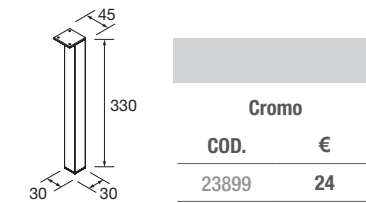

Espacio libre para toma de agua

PATAS PARA LAVABOS INTEGRALES ALTURA 330 mm

JUEGO DE 2 PATAS CROMO

Juego de 2 patas cromadas altura 330. 30 x 30 x 330 mm

Cromo	
COD.	€
23899	24

JUEGO 2 PATAS ALLIANCE

Juego de 2 patas para fondo 40, altura 310 mm.