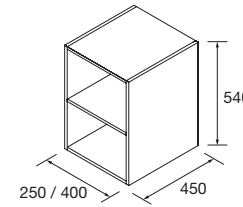

SERIE FUSSION LINE

COQUETAS AUXILIARES MUEBLE 2 CAJONES

COQUETA SUSPENDIDA 2 HUECOS ALLIANCE

Coqueta suspendida de 2 huecos. Combinable con series: Fussion Line / Spirit / Monterrey

	Blanco brillo		Gris brillo		Sbiancato		Natural		Roble África		Pino bahía		Alsacia	
	COD.	€	COD.	€	COD.	€	COD.	€	COD.	€	COD.	€	COD.	€
250	23348	108	23349	108	23350	108	23352	108	91075	108	24742	108	23351	108
400	23657	120	23355	120	23356	120	23358	120	91076	120	24743	120	23357	120