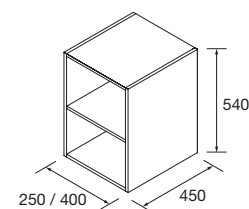

	Blanco		Negro mate		Cromo brillo	
	COD.	€	COD.	€	COD.	€
	83817	14	83425	14	83819	14

Patas necesarias para mueble 3 cajones, altura 100 mm

SERIE SPIRIT

COQUETA HUECOS Y COQUETA TOALLERO

COQUETA SUSPENDIDA ALLIANCE 2 HUECOS