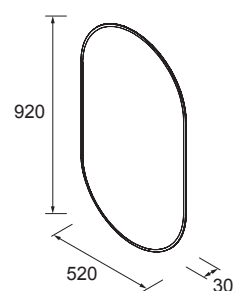

Espejo APOLO 800 Dorado
horizontal con luz led y repisa (10 W).
IP 44
800 x 700 x 110 mm
87856 **385 €**

Espejo APOLO 1000 Dorado
horizontal con luz led y repisa (12 W).
IP 44
1000 x 700 x 110 mm
87857 **440 €**

Espejo APOLO 800 Blanco
horizontal con luz led y repisa (10 W).
IP 44
800 x 700 x 110 mm
87858 **385 €**

Espejo APOLO 1000 Blanco
horizontal con luz led y repisa (12 W).
IP 44
1000 x 700 x 110 mm
87859 **440 €**

Espejo APOLO 800 Negro
horizontal con luz led y repisa (10 W).
IP 44
800 x 700 x 110 mm
87860 **385 €**

Espejo APOLO 1000 Negro
horizontal con luz led y repisa (12 W).
IP 44
1000 x 700 x 110 mm
87861 **440 €**

Espejo OLIMPIA 920 white cotton
vertical con luz led (20 W). IP44
920 x 520 x 30 mm
87862 **330 €**

Espejo OLIMPIA 920 Macchiato
vertical con luz led (20 W). IP44
920 x 520 x 30 mm
87863 **330 €**

Espejo OLIMPIA 920 Blue fog
vertical con luz led (20 W). IP44
920 x 520 x 30 mm
87864 **330 €**

Espejo OLIMPIA 920 Black velvet
vertical con luz led (20 W). IP44
920 x 520 x 30 mm
91121 **330 €**

Espejo OLIMPIA 920 Night blue
vertical con luz led (20 W). IP44
920 x 520 x 30 mm
87866 **330 €**

Espejo MOON 600
circular con luz led (4,8 W) IP44
Ø 600 mm
91120 **285 €**

Espejo MOON 800
circular con luz led (4,8 W) IP44
Ø 800 mm
83963 **316 €**

Espejo MOON 1000
circular con luz led (4,8 W) IP44
Ø 1000 mm
83964 **352 €**

Espejo SUNRISE 800
circular con repisa luz led (4,8 W) IP 44
Ø 800 mm
86287 **220 €**

Espejo SUNRISE 1000
circular con luz led (4,8 W) IP 44
Ø 1000 mm
86289 **252 €**

Repisa SUNRISE 800 Blanco
800 x 80 x 126 mm
86288 **154 €**

Repisa SUNRISE 1000 Blanco
1000 x 80 x 126 mm
86290 **188 €**

Repisa SUNRISE 800 Negro mate
800 x 80 x 126 mm
91113 **154 €**

Repisa SUNRISE 1000 Negro mate
1000 x 80 x 126 mm
91114 **188 €**