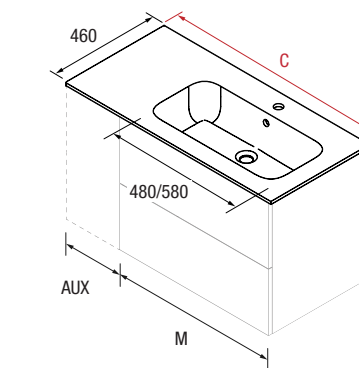

PARA AUX A LA IZQUIERDA

Medida del mueble (M)	C	COD.	€
600 (POZA 480)	605 - 855	24396	418
	605 - 1005	24397	453
	605 - 1405	24400	595
600 (POZA 480)	705 - 1405	25506	572
	805 - 1055	24398	483
800 (POZA 580)	805 - 1205	24399	528
	805 - 1605	24401	681

NOTA: Encimeras especiales en longitud plazo de servicio 15 días laborables.

Descarga la hoja de pedido