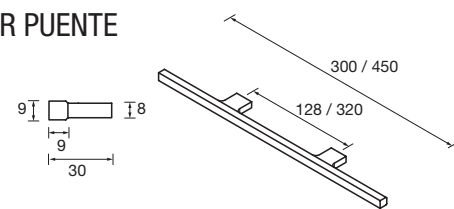

TIRADOR PUENTE

		Cromo brillo	
	COD.	€	
Para Mueble de 600	300 (128)	16277	19
Para Mueble de 800	450 (320)	16278	25