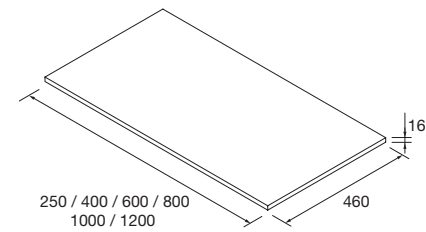

SERIE MONTERREY

ENCIMERAS ESPESORES 12, 16, 40 Y 50MM

E-05
NORMA
EN 717-1

ENCIMERAS DE ESPESOR 16 MM

Encimeras de espesor 16 mm, en medidas de 250 a 1200 sin mecanizado. Acabados melamínicos y laminados de alta presión (HPL)