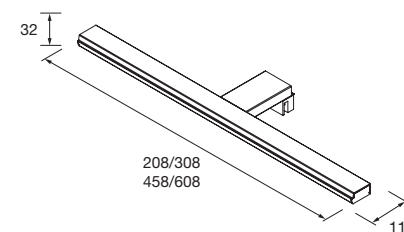

Aplique PANDORA 458
cromo brillo luz led (1x10 W) IP 44
sujeción multienganche
458 x 112 x 32 mm
23534 **93 €**