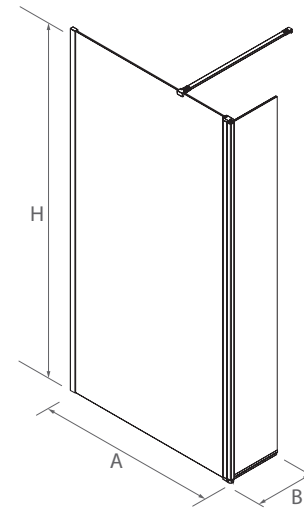

SERIE HEAVEN De paso con angular

DE PASO CON ANGULAR

- Cristal templado de 8 mm transparente
- Incluye tensor de sujeción de fijo a pared de 1200 mm
- Perfil aluminio acabado plata brillo
- Tratamiento anti-cal incluido de serie en todos los modelos

DE PASO CON ANGULAR

Stock	DE PASO CON ANGULAR					
	MEDIDAS (A)	ALTURA (H)	ACABADO	Nº EMBALAJES	COD.	€
	800 - 810	1950	Plata brillo	1	21714	423
	900 - 910	1950	Plata brillo	1	21715	434
	1000 - 1010	1950	Plata brillo	1	21716	449

incluye tensor a pared de 1200 mm