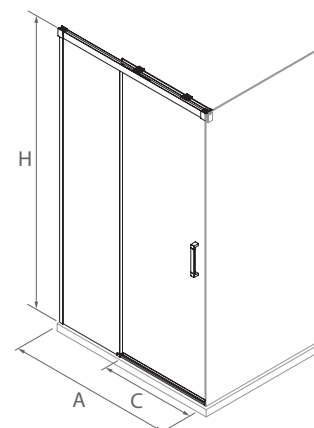

SERIE COPENHAGUE frontal con lateral fijo

MAMPARA FRONTAL DUCHA CON LATERAL FIJO

- Cristal transparente templado Norma EN-12150 de 6 mm en puerta y fijo
- Expansión 20 mm en cada lado
- Altura 1950 mm
- Perfil aluminio acabado plata brillo con asas cromadas
- Sin perfil inferior
- Reversible
- Rodamientos ocultos
- Tratamiento anti-cal incluido de serie en todos los modelos

FRONTAL DE DUCHA

Stock	FRONTAL DE DUCHA					
	MEDIDAS (A)	ALTURA (H)	ACCESO (C)	ACABADO	Nº EMBALAJES	COD. €
	1160 - 1200	1950	502	Plata brillo	1	26786 434
	1200 - 1240	1950	522	Plata brillo	1	26787 440
	1240 - 1280	1950	542	Plata brillo	1	26788 440
	1280 - 1320	1950	562	Plata brillo	1	26789 453
	1320 - 1360	1950	582	Plata brillo	1	26790 453
	1360 - 1400	1950	602	Plata brillo	1	26791 458
	1400 - 1440	1950	622	Plata brillo	1	26792 458
	1440 - 1480	1950	642	Plata brillo	1	26793 463
	1480 - 1520	1950	662	Plata brillo	1	26794 463
	1520 - 1560	1950	682	Plata brillo	1	26795 475
	1560 - 1600	1950	702	Plata brillo	1	26796 475
	1600 - 1640	1950	722	Plata brillo	1	26797 488
	1640 - 1680	1950	770	Plata brillo	1	26798 488
	1680 - 1720	1950	770	Plata brillo	1	26799 529
	1720 - 1760	1950	782	Plata brillo	1	26800 534
	1760 - 1800	1950	802	Plata brillo	1	26801 544