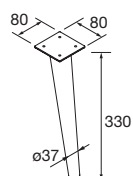

JUEGO 2 PATAS DEVA 330

Juego de 2 patas opcionales de acero para mueble, 3 acabados disponibles, altura 330 mm, para utilizar con lavabo integral.

Blanco		Negro		Cromo	
COD.	€	COD.	€	COD.	€
84125	53	84126	53	84127	53

JUEGO 2 PATAS DANNA 330

Juego de 2 patas opcionales de madera para mueble, 3 acabados disponibles, altura 330 mm, para utilizar con lavabo integral.

Blanco		Negro		Pino	
COD.	€	COD.	€	COD.	€
84138	29	84139	29	84140	29