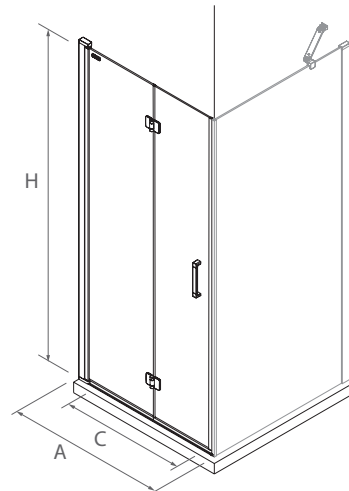

SERIE ODENSE Frontal ducha

MAMPARA FRONTAL DE DUCHA DE PUERTA ABATIBLE CON LATERAL FIJO

- Cristal transparente templado Norma EN-12150 de 6 mm en puerta y fijo
- Expansión 20 mm
- Altura 2050 mm
- Perfil aluminio acabado plata brillo
- Reversible
- Tratamiento anti-cal incluido de serie en todos los modelos

FRONTAL DUCHA

Stock	FRONTAL DUCHA						Cristal	
	MEDIDAS (A)	ALTURA (H)	ACCESO (C)	ACABADO	Nº EMBALAJES	COD.	€	
	670 - 690	2050	642	Plata brillo	1	26731	424	
	770 - 790	2050	770	Plata brillo	1	26732	448	
	870 - 890	2050	842	Plata brillo	1	26733	471	
	970 - 990	2050	942	Plata brillo	1	26734	493