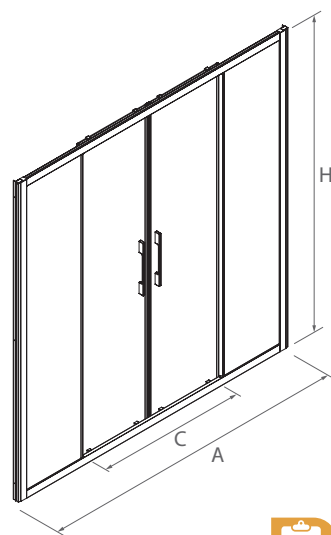

* Consulte plazo de entrega a su distribuidor habitual.

SERIE CLEAR Frontal ducha

MAMPARA FRONTAL DUCHA ESPECIALES DE DOS PUERTAS Y DOS FIJOS

- Cristal transparente templado Norma EN-12150 de 6 mm en puerta y fijo
- Expansión 25 mm en cada lado
- Lateral fijo cristal opcional
- Perfil aluminio acabado plata brillo con asas cromadas
- Reversible
- Rodamiento superior tándem regulable y tándem inferior con muelle