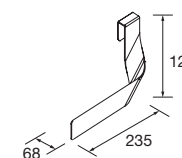

TOALLERO LATERAL PARA MUEBLE (SENCILLO)

Toallero sencillo JAZZ

Blanco		Negro		Anodizado brillo	
COD.	€	COD.	€	COD.	€
23027	41	27042	41	23024	41