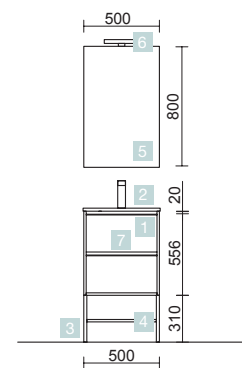

COD.	DESCRIPCIÓN	€
COMPOSICIÓN CON MUEBLE DE 500		
1	24074 Mueble suspendido S40 500 Blanco brillo 2 cajones con freno 497 x 556 x 385 mm	293
2	21564 Lavabo Fondo 40 IBERIA 510 Porcelana blanca sin sifón y desagüe clicker 510 x 20 x 395 mm	119
3	24345 Juego 2 patas ALLIANCE Cromo para Fondo 40 310 mm	161
4	24347 Repisa ALLIANCE Blanco brillo para mueble de 500, fondo 40 492 x 347 x 16 mm	23
PRECIO TOTAL DEL CONJUNTO		596

OPCIONALES		
COD.	DESCRIPCIÓN	€
5	16907 Espejo SENA 500 vertical luna 5 mm 500 x 800 mm	82
6	21735 Aplique PANDORA 308 cromo brillo luz led (8 W) IP 44 sujeción multienganche 308 x 112 x 32 mm	72
7	13663 Sifón con desagüe clicker Latón cromado	69