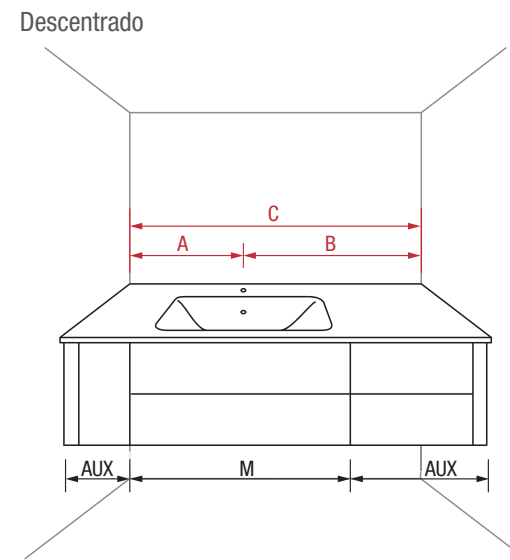

PIDE TU LAVABO A MEDIDA - ¿Qué datos necesitas saber?

LAVABO PARA AUXILIARES A AMBOS LADOS

C = Medida del espacio disponible (medida total de encimera desde 605 hasta 2005)
A = Distancia del desagüe a la pared izquierda (desde 303 hasta 1202)
B = Distancia del desagüe a la pared derecha (desde 303 hasta 1202)

M = Anchura del mueble deseado (600 / 700 / 800 / 900 / 1000 / 1200)
AUX = Coquetas y regletas deseadas