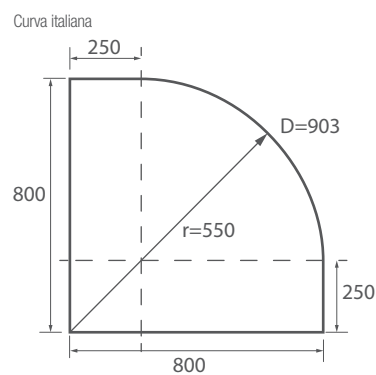

Stock	PLATO	MEDIDAS (A)	MEDIDAS (B)	ALTURA (H)	ACCESO (C)	ACABADO	Nº EMBALAJES	Cristal		
								COD.	€	
	750 x 750	725 - 750	725 - 750	1950	455	Plata brillo	1	16712	495	
	800 x 800	765 - 790	765 - 790	1950	490	Plata brillo	1	16714	498	Curva roca
	800 x 800	765 - 790	765 - 790	1950	500	Plata brillo	1	16715	498	Curva Italiana
	900 x 900	865 - 890	865 - 890	1950	560	Plata brillo	1	16716	513	Curva Italiana
	900 x 900	865 - 890	865 - 890	1950	570	Plata brillo	1	16717	513	Curva Roca