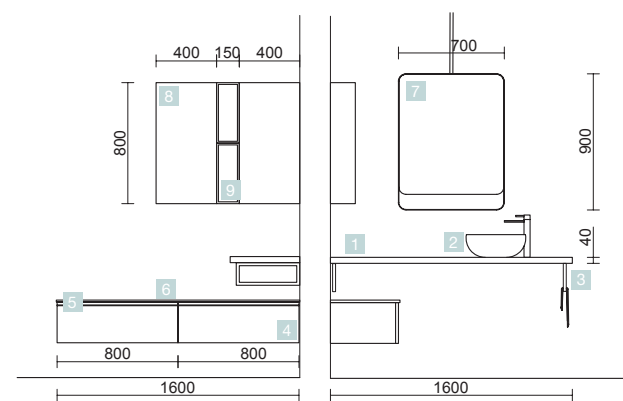

ENCIMERA SPIRIT ROBLE ÁFRICA

ENCIMERA CON LAVABO DE POSAR

COD.	DESCRIPCIÓN	€
ENCIMERA CON LAVABO DE POSAR		
1	23176 Encimera mecanizada Roble África de 1401 hasta 1800 para lavabo de posar 1401 - 1800 x 40 x 460 mm	465
2	91491 Lavabo de posar BULKAN Solid surface negro sin sifón ni desagüe clicker Ø 400 x 140 mm	232
3	91492 Soporte Negro x 2 20 x 200 x 420 mm	210
4	90952 Coqueta suspendida SPIRIT 800 Roble África x 2 1 cajón metálico con freno 797 x 270 x 450 mm	628
5	90993 Tirador SPIRIT 800 Negro soft x 2	38
6	91092 Encimera Roble África de 1401 hasta 1800 para mueble y coqueta, sin mecanizado 1401 - 1800 x 16 x 460 mm	355
PRECIO TOTAL DEL CONJUNTO		1928
OPCIONALES		
COD.	DESCRIPCIÓN	€
7	83915 Espejo BLACK STREAM 700 vertical con marco metálico, giratorio 700 x 900 mm	506
AUXILIARES		
COD.	DESCRIPCIÓN	€
8	91070 Módulo ALLIANCE 400 Roble África x 2 izquierdo / derecho 1 puerta apertura push 400 x 800 x 162 mm	396
9	22900 Módulo ALLIANCE 400 Carbón-TX x 2 horizontal vertical 1 hueco 400 x 150 x 162 mm	104