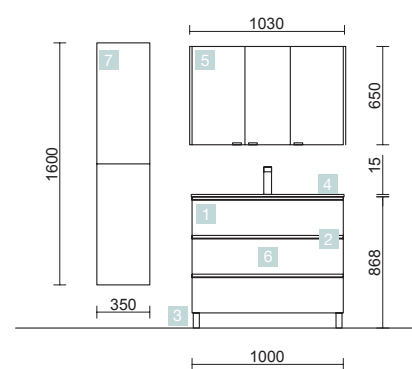

SPIRIT 1000 GRIS BRILLO

TRES CAJONES CON FRENO

COD.	DESCRIPCIÓN	€
COMPOSICIÓN CON MUEBLE DE 1000		
1	91025 Mueble SPIRIT 1000 Gris brillo 3 cajones metálicos con freno 997 x 768 x 450 mm	692
2	90973 Tirador SPIRIT 1000 Anodizado brillo x 3	81
3	83819 Juego 4 patas Cromo brillo 100 mm	14
4	19100 Lavabo SOFIA 1005 MineralMarmo sin sifón ni desagüe clicker 1005 x 15 x 460 mm	395
PRECIO TOTAL DEL CONJUNTO		1182
OPCIONALES		
COD.	DESCRIPCIÓN	€
5	83165 Armario ALLIANCE 1000 3 puertas espejo doble con interruptor y enchufe y luz led lateral, IP44 (21,5W) 1030 x 650 x 150 mm	825
6	13663 Sifón con desagüe clicker Latón cromado	69
AUXILIARES		
COD.	DESCRIPCIÓN	€
7	22829 Pilar suspendido ALLIANCE Gris brillo izquierdo / derecho 2 puertas apertura push 350 x 1600 x 349 mm	399