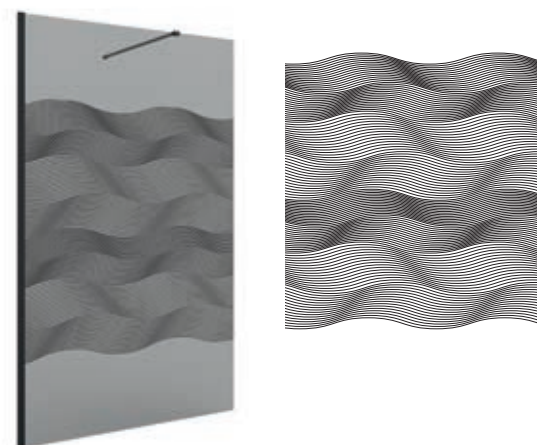

SERIE BLACK HEAVEN De paso

MAMPARA DE PASO FUMÉ CON SERIGRAFIA FUMÉ/MOIRE

DE PASO MEDIDAS ESPECIALES - MOIRE

Fumé MOIRE

MEDIDAS (A)	ALTURA (H)	ACABADO	Nº EMBALAJES	COD.	€
< 400	1950	Negro mate	1	26380	500
400 - 600	1950	Negro mate	1	26381	550
600 - 800	1950	Negro mate	1	26382	713
800 - 1000	1950	Negro mate	1	26383	849
1000 - 1200	1950	Negro mate	1	26384	935
1200 - 1400	1950	Negro mate	1	26386	1054

* Consulte plazo de entrega a su distribuidor habitual.