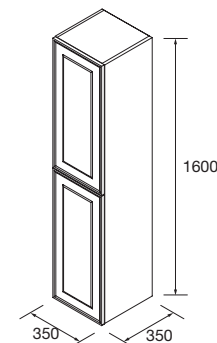

PILAR RENOIR 1600 2 PUERTAS

Pilar reversible de 2 puertas, con bisagras de cierre soft-close. Interiores Carbón-TX, con 4 baldas regulables de cristal.

Tiradores no incluidos, 2 modelos disponibles.

	white cotton	Black velvet	Macchiato	Blue fog	Night blue	Antracita	Green forest							
	COD.	€	COD.	€	COD.	€	COD.	€						
	91317	423	91318	423	91319	487	91323	487	91320	487	91322	487	91321	487

Stock