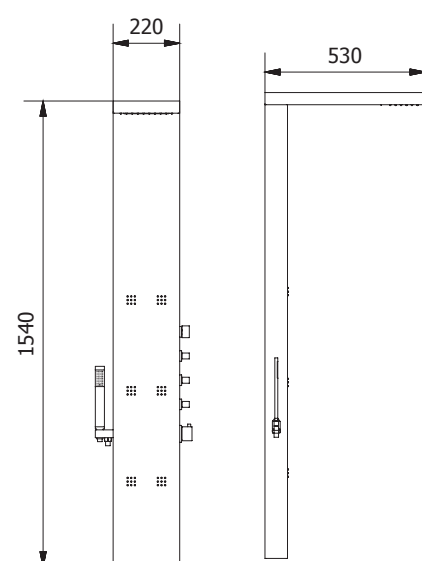

COLUMNA DE HIDROMASAJE

CON GRIFERIA TERMOSTATICA

CARACTERISTICAS TÉCNICAS COLUMNAS

1. Columna multifunción
2. Cuerpo en acero inox. cromo
3. Grifería termostática
4. Ducha cenital doble función efecto lluvia (Deco, Nova, Square, Duplo) y efecto cascada (Duplo).
5. Rociador de mano en latón con flexo incluido
6. Llaves de regulación/funciones
7. Seis sets anti calcáreos con función presión
8. Reductor de presión

Columna DUPLO Inox cromo
17863 765 €

ASPECTOS FUNDAMENTALES PARA UN CORRECTO FUNCIONAMIENTO COLUMNAS HIDROMASAJE

- Válvula reductora de presión
- Presión mínima del agua 2,5 bares, recomendable 3 bares, siempre a la entrada de la columna y un máximo de 5 bares.
- Se recomienda la instalación de las válvulas reductoras "RÉDUFIX" a la entrada de las tomas de agua (tasado de fábrica 3 bares).
- Caudal de agua mínimo de 15 a 17 litros/min.
- Diámetro de tuberías y producción de agua caliente normalizados.
- Diferencia de presión entre agua caliente y fría no superior a 1 bar.
- Regulación de temperatura de la termostática según instrucciones que figuran en el producto.
- Atención al posible pinzamiento de los latiguillos antes y después del montaje.
- Asegúrese de purgar su instalación de cualquier clase de impurezas.
- Limpiar periódicamente los filtros del mezclador termostático.
- **LEA CON ATENCIÓN EL MANUAL DE INSTALACIÓN.**