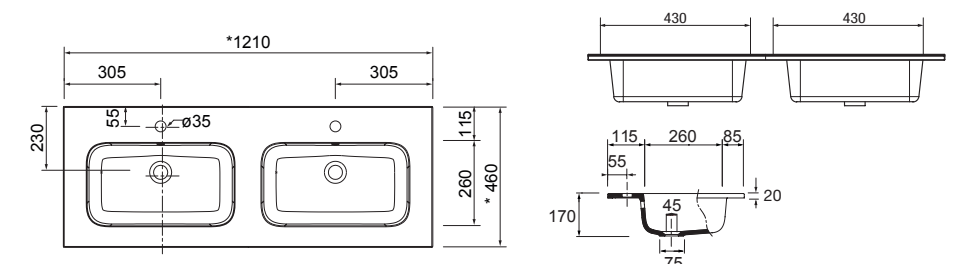

sin sifón ni desagüe
395 x 145 x 395 mm
91490 **179 €**

sin sifón ni desagüe
400 x 120 x 300 mm
91487 **179 €**

SOLID SURFACE

sin sifón ni desagüe clicker
Ø 390 x 140 mm
26536 **252 €**

sin sifón ni desagüe clicker
555 x 35 x 225 mm
24785 **211 €**

sin sifón y desagüe clicker
610 x 20 x 460 mm
26783 **123 €**

Lavabo CONSTANZA 710 Porcelana blanca

sin sifón y desagüe clicker
710 x 20 x 460 mm
26782 **136 €**

sin sifón y desagüe clicker
810 x 20 x 460 mm
26781 **151 €**

Lavabo CONSTANZA 910 Porcelana blanca

sin sifón y desagüe clicker
910 x 20 x 460 mm
26780 **174 €**

sin sifón y desagüe clicker
1010 x 20 x 460 mm
26779 **186 €**

sin sifón y desagüe clicker
1210 x 20 x 460 mm
26778 **422 €**