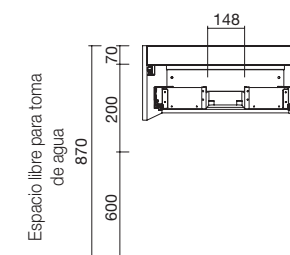

CAJ3N MET3LICO COMPLETO SIN SALVASIF3N

Caj3n met3lico extracci3n total sin salvasisf3n. Carb3n-TX y cierre con freno

Carb3n-TX		
COD.	€	
600	24961	71
800	24962	78
1000	24963	84
1200	24964	98

ORGANIZACI3N INTERIOR DE CAJONES MET3LICOS

Cubo organizador para caj3n met3lico Carb3n-TX. 150 x 342 x 66 mm

Carb3n-TX	
COD.	€
23030	22

JUEGO DE 2 PATAS CROMO

Juego de 2 patas cromadas altura 330. 30 x 30 x 330 mm

Cromo	
COD.	€
23899	24