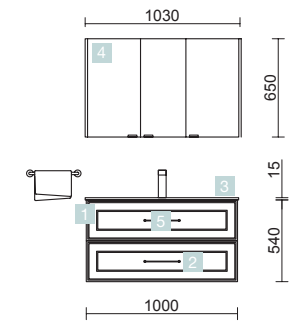

RENOIR 1000 ANTRACITA

DOS CAJONES CON FRENO

COD.	DESCRIPCIÓN	€
COMPOSICIÓN CON MUEBLE DE 1000		
1	91316 Mueble suspendido RENOIR 1000 Antracita 2 cajones metálicos con freno 997 x 540 x 450 mm	709
2	91332 Tirador STYLE 192 Gold x 2	44
3	91236 Lavabo VILNA 1005 Mineralsolid mate sin sifón ni desagüe clicker 1005 x 460 x 15 mm	370
PRECIO TOTAL DEL CONJUNTO		1123
OPCIONALES		
COD.	DESCRIPCIÓN	€
4	83165 Armario ALLIANCE 1000 3 puertas espejo doble con interruptor y enchufe y luz led lateral, IP44 (21,5W) 1030 x 650 x 150 mm	825
5	13663 Sifón con desagüe clicker Latón cromado	69