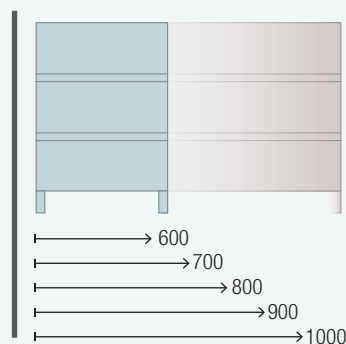

ACABADOS

Frentes, laterales y estructura fabricados con tablero de partículas laminado de grosor 16mm.

MUEBLE 2 CAJONES

MUEBLE 3 CAJONES

COQUETA 2 CAJONES

COMPLEMENTA

CAJÓN MADERA

COD.	DESCRIPCIÓN	€	OPCIONALES	COD.	DESCRIPCIÓN	€
COMPOSICIÓN CON MUEBLE DE 700						
1	91056 Mueble suspendido FUSSION LINE 700 Roble África 2 cajones con uñero y freno 697 x 540 x 450 mm	288	3	83915 Espejo BLACK STREAM 700 vertical con marco metálico, giratorio 700 x 900 mm	506	
2	20749 Lavabo TOSCANA 705 Carga mineral blanca sin sifón ni desagüe clicker 705 x 50 x 460 mm	241	4	27042 Toallero sencillo JAZZ Negro fondo 35, 40, 45 y 50 235 x 125 x 68 mm	41	
PRECIO TOTAL DEL CONJUNTO		529	5	26985 Sifón VINCI Negro mate con válvula clicker	113	
AUXILIARES						
COD.	DESCRIPCIÓN	€				
6	91073 Pilar suspendido ALLIANCE Roble África izquierdo / derecho 2 puertas apertura push 350 x 1600 x 349 mm	399				