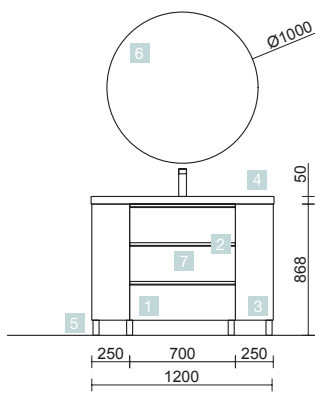

COQUETA SUSPENDIDA SPiRiT 1 CAJÓN SIN SALVASIFÓN

Coqueta suspendida de 1 cajón metálico extracción total sin salvasisfón, interiores Carbón-TX y cierre con freno. Tirador no incluido, 3 acabados disponibles

	Blanco brillo		Gris brillo		Sbiancato		Natural		Roble África		Pino bahía		Alsacia	
	COD.	€	COD.	€	COD.	€	COD.	€	COD.	€	COD.	€	COD.	€
600	22630	268	22784	268	26618	268	22786	268	90951	268	22785	268	26619	268
800	22631	314	22790	314	26621	314	22792	314	90952	314	22791	314	26622	314
1000	22632	339	22796	339	26624	339	22798	339	90953	339	22797	339	26625	339
1200	26626	378	26627	378	26630	378	26629	378	90954	378	26632	378	26631	378