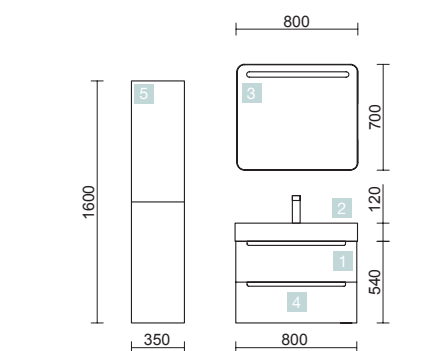

MONTERREY 800 BLANCO BRILLO

DOS CAJONES CON FRENO

COD.	DESCRIPCIÓN	€
COMPOSICIÓN CON MUEBLE DE 800		
1	26678 Mueble suspendido MONTERREY 800 Blanco brillo 2 cajones metálicos con freno 797 x 540 x 450 mm	555
2	87727 Lavabo VENETO 810 con apoyo Porcelana blanca una poza sin sifón ni desagüe clicker 810 x 120 x 460 mm	215
PRECIO TOTAL DEL CONJUNTO		770
OPCIONALES		
COD.	DESCRIPCIÓN	€
3	87856 Espejo APOLO 800 Dorado horizontal con luz led y repisa (10 W), IP 44 800 x 700 x 110 mm	385
4	13663 Sifón con desagüe clicker Latón cromado	69
AUXILIARES		
COD.	DESCRIPCIÓN	€
5	22828 Pilar suspendido ALLIANCE Blanco brillo izquierdo / derecho 2 puertas apertura push 350 x 1600 x 349 mm	399