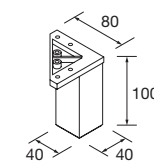

JUEGO 4 PATAS

Juego de 4 patas necesarias para mueble de 3 cajones, en 3 acabados disponibles, altura de 100 mm.

Blanco		Negro mate		Cromo brillo	
COD.	€	COD.	€	COD.	€
83817	14	83425	14	83819	14