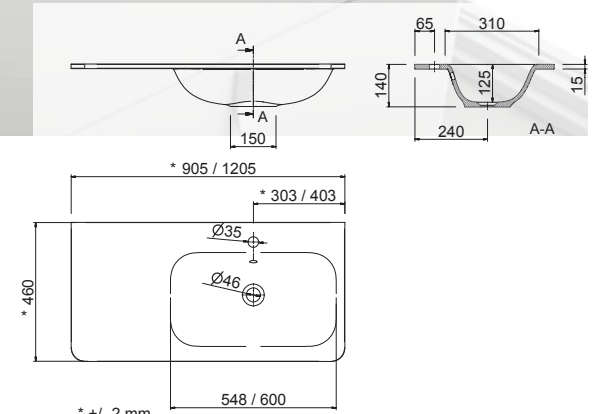

sin sifón ni desagüe clicker
605 x 460 x 15 mm

91234 **264 €**

Lavabo VILNA 805 Mineralsolid mate

sin sifón ni desagüe clicker
805 x 460 x 15 mm

91235 **317 €**

sin sifón ni desagüe clicker
1005 x 460 x 15 mm

91236 **370 €**

Lavabo VILNA 1205 Mineralsolid mate

sin sifón ni desagüe clicker
1205 x 460 x 12 mm

91327 **444 €**

sin sifón ni desagüe clicker
905 x 15 x 460 mm

24543 **374 €**

Lavabo UNIQ 1205 coqueta a la derecha Mineralsolid mate

sin sifón ni desagüe clicker
1205 x 15 x 460 mm

24545 **443 €**

sin sifón ni desagüe clicker
1205 x 460 x 15 mm

91237 **455 €**

sin sifón ni desagüe clicker
905 x 15 x 460 mm

24544 **374 €**

Lavabo UNIQ 1205 coqueta a la izquierda Mineralsolid mate

sin sifón ni desagüe clicker
1205 x 15 x 460 mm

24546 **443 €**