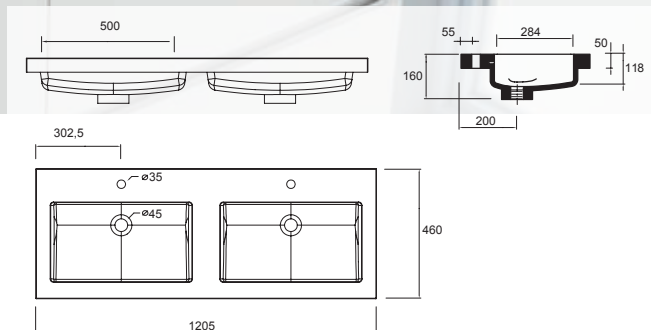

Lavabo TOSCANA 705 Carga mineral blanca
sin sifón ni desagüe clicker
705 x 50 x 460 mm
20749 **241 €**