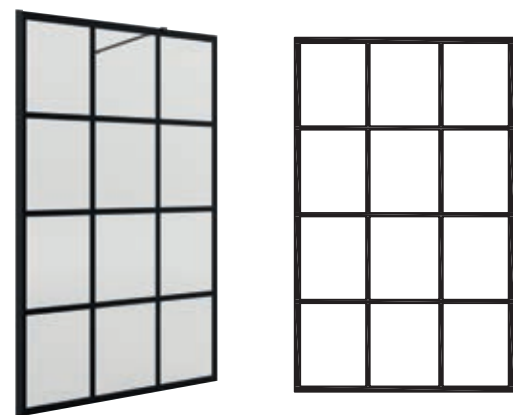

SERIE BLACK HEAVEN De paso

MAMPARA DE PASO TRANSPARENTE CON SERIGRAFIA FRAME/MOIRE

MAMPARA
BAJO PEDIDO

DE PASO MEDIDAS ESPECIALES - MOIRE

MOIRE

MEDIDAS (A)	ALTURA (H)	ACABADO	Nº EMBALAJES	COD.	€
< 400	1950	Negro mate	1	26374	404
400 - 600	1950	Negro mate	1	26375	455
600 - 800	1950	Negro mate	1	26376	540
800 - 1000	1950	Negro mate	1	26377	640
1000 - 1200	1950	Negro mate	1	26378	725
1200 - 1400	1950	Negro mate	1	26379	792

* Consulte plazo de entrega a su distribuidor habitual.

DE PASO MEDIDAS ESPECIALES - FRAME

FRAME

MEDIDAS (A)	ALTURA (H)	ACABADO	Nº EMBALAJES	COD.	€
< 400	1950	Negro mate	1	26362	404
400 - 600	1950	Negro mate	1	26363	455
600 - 800	1950	Negro mate	1	26364	540
800 - 1000	1950	Negro mate	1	26365	640
1000 - 1200	1950	Negro mate	1	26366	725
1200 - 1400	1950	Negro mate	1	26367	792

* Consulte plazo de entrega a su distribuidor habitual.

DE PASO SERVICIO EXPRESS - FRAME

FRAME

MEDIDAS (A)	ALTURA (H)	ACABADO	Nº EMBALAJES	COD.	€
800	1950	Plata brillo	1	82275	540
1000	1950	Negro mate	1	82276	640
1200	1950	Negro mate	1	82277	725
1400	1950	Negro mate	1	82278	792

SERIE BLACK HEAVEN De paso

MAMPARA DE PASO FUMÉ CON SERIGRAFIA FUMÉ/MOIRE

DE PASO MEDIDAS ESPECIALES - MOIRE

Fumé MOIRE

MEDIDAS (A)	ALTURA (H)	ACABADO	Nº EMBALAJES	COD.	€
< 400	1950	Negro mate	1	26380	500
400 - 600	1950	Negro mate	1	26381	550
600 - 800	1950	Negro mate	1	26382	713
800 - 1000	1950	Negro mate	1	26383	849
1000 - 1200	1950	Negro mate	1	26384	935
1200 - 1400	1950	Negro mate	1	26386	1054

* Consulte plazo de entrega a su distribuidor habitual.

DE PASO MEDIDAS ESPECIALES - FRAME

Fumé FRAME

MEDIDAS (A)	ALTURA (H)	ACABADO	Nº EMBALAJES	COD.	€
< 400	1950	Negro mate	1	26368	500
400 - 600	1950	Negro mate	1	26369	550
600 - 800	1950	Negro mate	1	26370	713
800 - 1000	1950	Negro mate	1	26371	849
1000 - 1200	1950	Negro mate	1	26372	935
1200 - 1400	1950	Negro mate	1	26373	1054