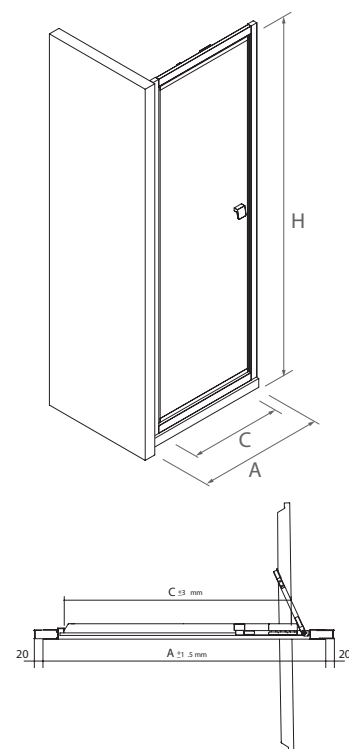

SERIE HABITAT plegable sobre eje pivotante

MAMPARA FRONTAL DE DUCHA

- Cristal transparente templado Norma EN-12150 de 6 mm en puerta
- Expansión 20 mm en cada perfil a pared
- Altura 1950 mm
- Perfil aluminio acabado plata brillo
- Reversible
- Tirador ergonómico especial ABS para fácil apertura
- Tratamiento anti-cal incluido de serie en todos los modelos

FRONTAL DE DUCHA

Stock	FRONTAL DE DUCHA				Cristal	
	MEDIDAS (A)	ALTURA (H)	ACCESO (C)	ACABADO	COD.	€
	660 - 700	1950	524	Plata brillo	23413	404
	760 - 800	1950	624	Plata brillo	23414	426
	860 - 900	1950	724	Plata brillo	23415	444
	960 - 1000	1950	824	Plata brillo	23416	461