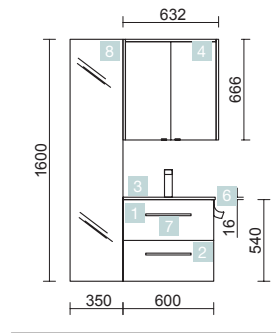

OPCIONALES		
COD.	DESCRIPCIÓN	€
4	83167 Armario ALLIANCE 600 Blanco brillo 2 puertas espejo doble con interruptor y enchufe y luz led superior/inferior, IP44 (13,5W) 630 x 666 x 150 mm	588
5	83178 Armario ALLIANCE 800 Blanco brillo 2 puertas espejo doble con interruptor y enchufe y luz led superior/inferior, IP44 (20W) 830 x 666 x 150 mm	706
6	23024 Toallero sencillo JAZZ Anodizado brillo fondo 35, 40, 45 y 50 235 x 125 x 68 mm	41
7	13663 Sifón con desagüe clicker Latón cromado	69