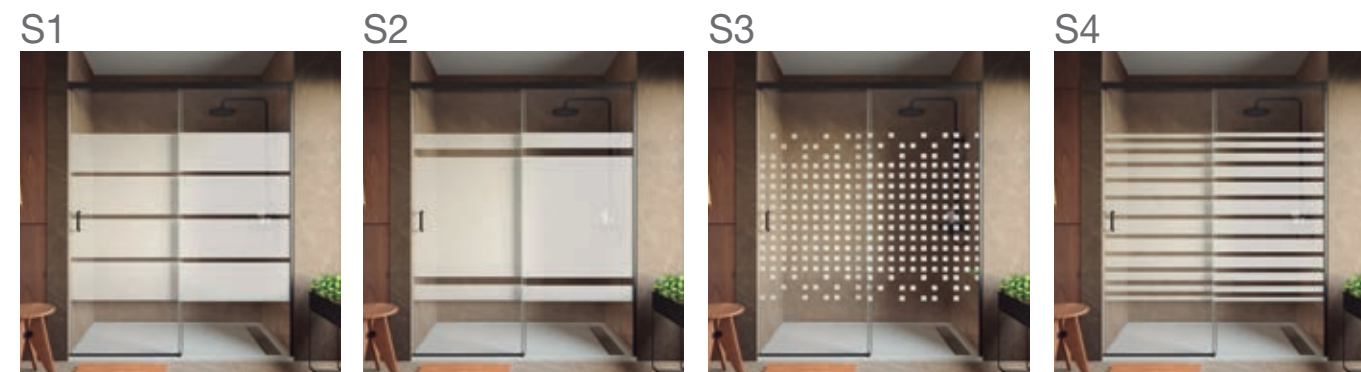

▷ SERIGRAFÍAS DIGITALES

⚠ ¿Que variables de mi mampara frontal debo indicar?

- Ancho de la mampara
- Posición del cristal fijo (Izq/Drch)
- Serigrafía digital (S1, S2, S3, S4)

OPCIONALES

COD.	DESCRIPCIÓN	€
90564	Perfil imantado negro	63

Stock