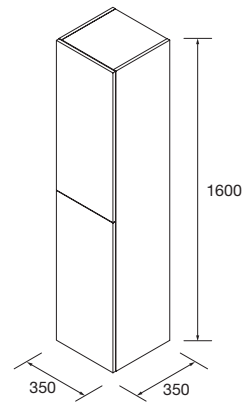

SERIE FUSSION LINE

PILARES AUXILIARES PROFUNDIDAD 350 - ALTURA 1600

PILARES ALLIANCE 1600 2 PUERTAS

Pilar reversible de 2 puertas con sistema apertura de push. Interiores carbón-TX con 4 baldas regulables de cristal. Bisagras de apertura 110°.

	Blanco brillo		Gris brillo		Sbiancato		Natural		Roble África		Pino bahía		Alsacia	
	COD.	€	COD.	€	COD.	€	COD.	€	COD.	€	COD.	€	COD.	€
350	22828	399	22829	399	23223	399	22831	399	91073	399	22830	399	23225	399