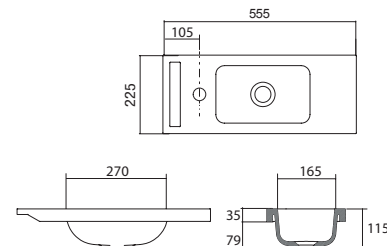

sin sifón ni desagüe clicker
555 x 35 x 225 mm
24785 **211 €**

Lavabo CONSTANZA 610 Porcelana blanca

sin sifón y desagüe clicker
610 x 20 x 460 mm
26783 **123 €**

Lavabo CONSTANZA 710 Porcelana blanca

sin sifón y desagüe clicker
710 x 20 x 460 mm
26782 **136 €**

Lavabo CONSTANZA 810 Porcelana blanca

sin sifón y desagüe clicker
810 x 20 x 460 mm
26781 **151 €**

Lavabo CONSTANZA 910 Porcelana blanca

sin sifón y desagüe clicker
910 x 20 x 460 mm
26780 **174 €**