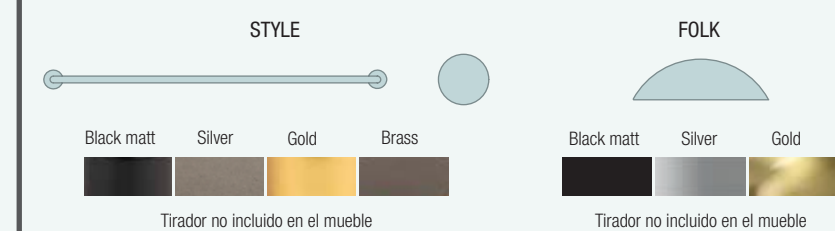

ACABADOS

MUEBLE 2 CAJONES

PILAR 2 PUERTAS

CAJÓN METÁLICO

TIRADORES

COMBINALOS

COD.	DESCRIPCIÓN	€	OPCIONALES
COMPOSICIÓN CON MUEBLE DE 600			COD. DESCRIPCIÓN €
1	91303 Mueble suspendido RENOIR 600 Green forest 2 cajones metálicos con freno 598 x 540 x 450 mm	571	5 87853 Espejo CHICAGO II 800 horizontal vertical con luz led, sensor y antivaho (30 W). IP44 800 x 600 mm 446
2	91331 Tirador STYLE 35 Black matt x 4	64	6 16994 Sifón válvula abierta con desagüe Latón cromado 69
3	23016 Encimera Roble África para mueble y coqueta, sin mecanizado 600 x 40 x 460 mm	178	
4	91487 Lavabo de posar VERILA Porcelana blanca sin sifón ni desagüe 400 x 120 x 300 mm	179	
PRECIO TOTAL DEL CONJUNTO 992			AUXILIARES
			COD. DESCRIPCIÓN €
7	91321 Pilar suspendido RENOIR Green forest 2 puertas sin tirador con freno 350 x 1600 x 349 mm	487	
8	91331 Tirador STYLE 35 Black matt x 2	32	