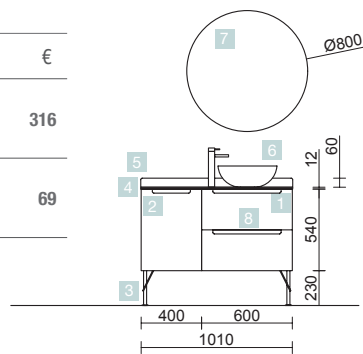

COD.	DESCRIPCIÓN	€	OPCIONALES
COMPOSICIÓN DE 1000			
1	23929 Mueble suspendido MONTERREY 600 Pino bahía 2 cajones metálicos con freno 598 x 540 x 450 mm	518	7 83963 Espejo MOON 800 circular con luz led (4,8 W) IP44 Ø 800 mm 316
2	23976 Coqueta suspendida MONTERREY 400 Pino bahía izquierda 1 puerta con freno 400 x 540 x 450 mm	250	8 16994 Sifón válvula abierta con desagüe Latón cromado 69
3	84128 Juego 2 patas DEVA Blanco 230 mm	49	
4	24461 Encimera Solid blanco de 1001 hasta 1400 para lavabo de posar sin toallero 1001 - 1400 x 12 x 460 mm	329	
5	85487 Regleta Solid blanco de 1001 hasta 1400 mm	85	
6	21854 Lavabo de posar ULTRAFINO SEDUCTION Porcelana blanca sin sifón ni desagüe Ø 390 x 150 mm	202	
PRECIO TOTAL DEL CONJUNTO		1433