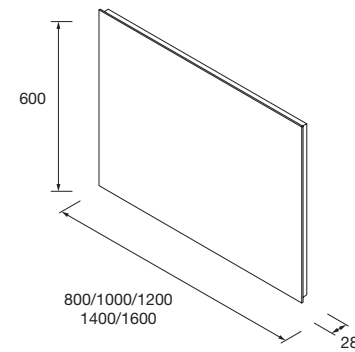

Espejo ORGANIC 600
horizontal vertical con luz led (11 W.)
IP44
600 x 800 mm
26775 **374 €**

Espejo ORGANIC 800
horizontal vertical con luz led (15 W.)
IP44
800 x 1000 mm
26776 **407 €**