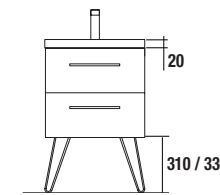

TIRADOR PALMA

		Anodizado brillo	
	COD.	€	
Para Mueble de 600	300 (128)	19474	8
Para Mueble de 800	450 (320)	19475	12

Lavabos S35 (Porcelana blanca)

600/C		800/C	
COD.	€	COD.	€
21684	141	21685	167

PATAS PARA LAVABOS INTEGRALES ALTURA 330 mm