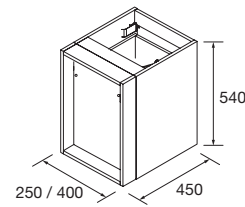

SERIE FUSSION LINE

COQUETA TOALLERO, COQUETA DOBLE FONDO Y COQUETA SUELO 250 / 400

COQUETA SUSPENDIDA TOALLERO EXTRAÍBLE ALLIANCE

Coqueta suspendida con cajón extraíble de madera, acabado interior Carbón-TX, con guías ocultas de extracción total y hueco para el secador. Tirador no incluido, 3 acabados disponibles.

Combinable con las series:
Fusión Line / Spirit / Monterrey.

	Blanco brillo		Gris brillo		Sbiancato		Natural		Roble África		Pino bahía		Alsacia	
	COD.	€	COD.	€	COD.	€	COD.	€	COD.	€	COD.	€	COD.	€
250	26833	211	26834	211	26838	211	26836	211	91077	211	26837	211	26839	211
400	26840	237	26841	237	26845	237	26843	237	91078	237	26844	237	26846	237