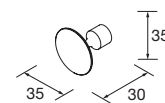

Tirador Style para mueble

	Black matt	Brass	Gold	Silver				
	COD.	€	COD.	€				
	91335	22	91334	22	91332	22	91333	22

x2 uds.

POMO STYLE

Pomo Style para mueble y pilar

	Black matt	Brass	Gold	Silver				
	COD.	€	COD.	€				
	91331	16	91330	16	91328	16	91329	16