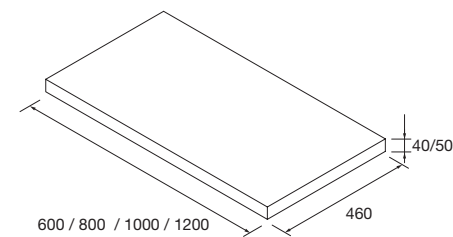

ENCIMERAS DE ESPESORES 40 Y 50 MM

Encimeras de espesores de 50 mm para acabados blanco brillo, gris brillo y carbón; y de 40 mm para acabado roble África; en medidas de 600 a 1200 sin mecanizado. Acabados melamínicos y laminados de alta presión (HPL)

Stock	Blanco brillo		Gris brillo		Roble África		Carbón		
	COD.	€	COD.	€	COD.	€	COD.	€	
	600	22992	182	22993	182	23016	178	22994	182
800	22995	230	22996	230	23017	225	22997	230	
1000	22998	290	22999	290	23018	278	23000	290	
1200	23001	338	23002	338	23019	326	23003	338	

NOTA: más encimeras disponibles en capítulo 4 a medida.

ENCIMERAS DE ESPESOR 12 MM

Encimeras de solid surface blanco y compacto pizarra negra de espesor 12 mm. en medidas especiales con o sin mecanizado. Una poza o dos pozas.

new product