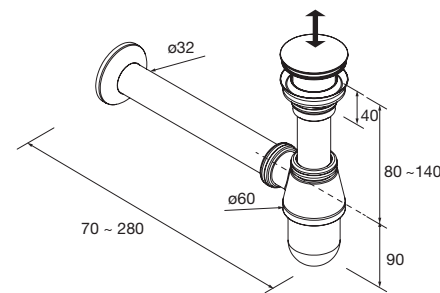

Lavabo TOSCANA 1205 doble Carga mineral blanca
sin sifón ni desagüe clicker
1205 x 50 x 460 mm
20753 **395 €**

Sifón con desagüe Latón cromado
9699 42 €

Sifón válvula abierta con desagüe Latón cromado
16994 69 €