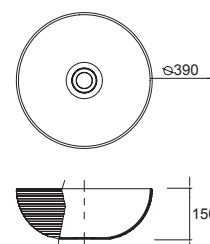

sin sifón ni desagüe
Ø 390 x 140 mm

24555 230 €

Lavabo de posar ULTRAFINO SEDUCTION Porcelana blanca

sin sifón ni desagüe
Ø 390 x 150 mm

21854 202 €

Lavabo de posar TENTO 400 Porcelana blanca

sin sifón ni desagüe
420 x 420 x 130 mm