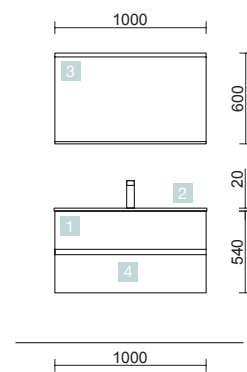

COD.	DESCRIPCIÓN	€	OPCIONALES
COMPOSICIÓN CON MUEBLE DE 1000			
1	26557 Mueble suspendido FUSSION LINE 1000 Pino bahía 2 cajones con uñero y freno 997 x 540 x 450 mm	343	
2	14713 Lavabo IBERIA 1010 Porcelana blanca sin sifón y desagüe clicker 1010 x 20 x 460 mm	179	
PRECIO TOTAL DEL CONJUNTO		522