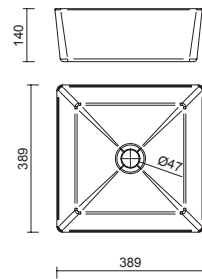

Lavabo de posar VERILA Porcelana blanca

sin sifón ni desagüe
400 x 120 x 300 mm
91487 **179 €**