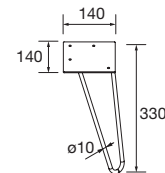

PATAS PARA LAVABOS INTEGRALES ALTURA 330 mm

JUEGO 2 PATAS UNIQ 330

Juego de 2 patas opcionales de acero para mueble, 3 acabados disponibles, altura 330 mm, para utilizar con lavabo integral.

Blanco		Negro		Cromo	
COD.	€	COD.	€	COD.	€
24713	30	24714	30	24715	30