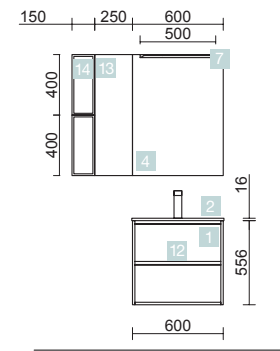

SERIE 40 500/600/800 PINO BAHÍA

DOS CAJONES CON UÑERO