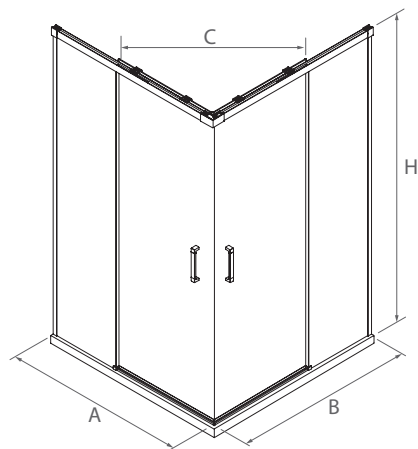

SERIE COPENHAGUE Angular de ducha

MAMPARA ANGULAR DUCHA DE DOS PUERTAS Y DOS FIJOS

- Cristal transparente templado Norma EN-12150 de 6 mm en puerta y fijo
- Expansión 20 mm en cada lado
- Altura 1950 mm
- Perfil aluminio acabado plata brillo con asas cromadas
- Sin perfil inferior
- Reversible
- Rodamientos ocultos
- Tratamiento anti-cal incluido de serie en todos los modelos