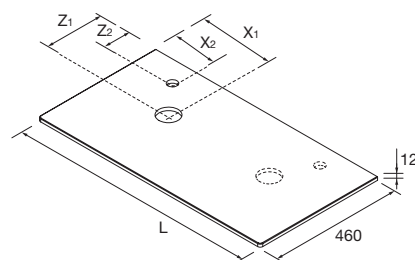

ENCIMERAS DE ESPESOR 12 MM

Encimeras de solid surface blanco y compacto pizarra negra de espesor 12 mm. en medidas especiales con o sin mecanizado. Una poza o dos pozas.