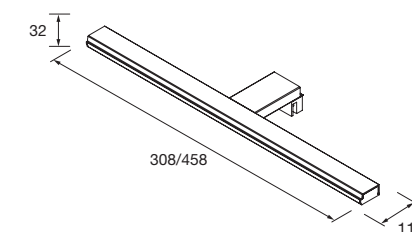

Aplique PANDORA 208
cromo brillo luz led (5 W) IP 44
sujeción multienganche
208 x 112 x 32 mm
24548 **57 €**