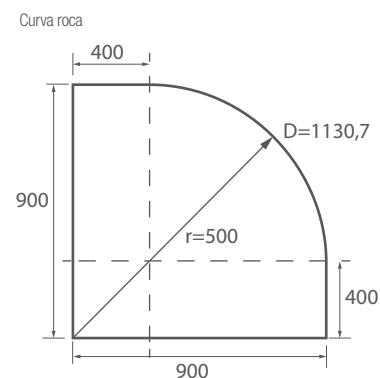

Stock	PLATO	MEDIDAS (A)	MEDIDAS (B)	ALTURA (H)	ACCESO (C)	ACABADO	Nº EMBALAJES	Cristal		
								COD.	€	
	750 x 750	725 - 750	725 - 750	1950	455	Plata brillo	1	16712	495	
	800 x 800	765 - 790	765 - 790	1950	490	Plata brillo	1	16714	498	Curva roca
	800 x 800	765 - 790	765 - 790	1950	500	Plata brillo	1	16715	498	Curva Italiana
	900 x 900	865 - 890	865 - 890	1950	560	Plata brillo	1	16716	513	Curva Italiana
	900 x 900	865 - 890	865 - 890	1950	570	Plata brillo	1	16717	513	Curva Roca