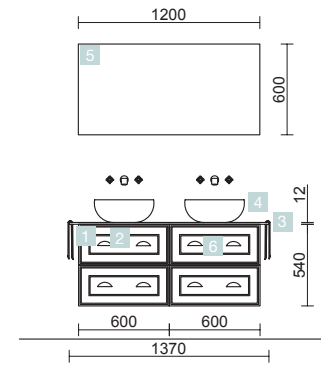

COD.	DESCRIPCIÓN	€
COMPOSICIÓN DE 1200 NIGHT BLUE		
1	91302 Mueble suspendido RENOIR 600 Night blue x 2 2 cajones metálicos con freno 598 x 540 x 450 mm	1142
2	91336 Tirador FOLK Gold x 8	96
3	24466 Encimera Solid blanco de 1001 hasta 1400 para lavabo de posar con toallero 1001 - 1400 x 12 x 460 mm	418
4	26536 Lavabo de posar BÖL Solid surface x 2 sin sifón ni desagüe clicker Ø 390 x 140 mm	504
PRECIO TOTAL DEL CONJUNTO		2160

OPCIONALES		
COD.	DESCRIPCIÓN	€
5	20742 Espejo REFLEXO 1200 horizontal vertical luz led (17,28 W) IP 44 1200 x 600 mm	367
6	16994 Sifón válvula abierta con desagüe Latón cromado x 2	138