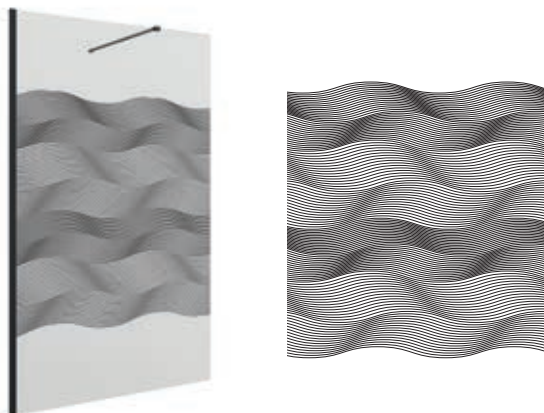

Cristal

Translúcido

Fumé

SERIE BLACK HEAVEN De paso

MAMPARA DE PASO TRANSPARENTE CON SERIGRAFIA FRAME/MOIRE

MAMPARA
BAJO PEDIDO

DE PASO MEDIDAS ESPECIALES - MOIRE

MOIRE