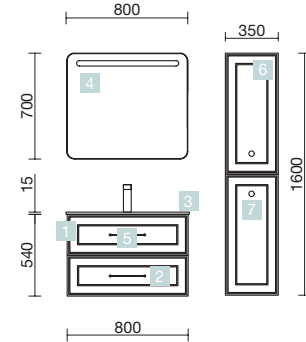

COD.	DESCRIPCIÓN	€
COMPOSICIÓN CON MUEBLE DE 800		
1	91305 Mueble suspendido RENOIR 800 white cotton 2 cajones metálicos con freno 797 x 540 x 450 mm	593
2	91335 Tirador STYLE 192 Black matt x 2	44
3	19099 Lavabo SOFIA 805 MineralMarmo sin sifón ni desagüe clicker 805 x 15 x 460 mm	319
PRECIO TOTAL DEL CONJUNTO		956

OPCIONALES		
COD.	DESCRIPCIÓN	€
4	87860 Espejo APOLO 800 Negro horizontal con luz led y repisa (10 W), IP 44 800 x 700 x 110 mm	385
5	26985 Sifón VINCI Negro mate con válvula clicker	113

AUXILIARES		
COD.	DESCRIPCIÓN	€
6	91317 Pilar suspendido RENOIR white cotton 2 puertas sin tirador con freno 350 x 1600 x 349 mm	423
7	91331 Tirador STYLE 35 Black matt x 2	32