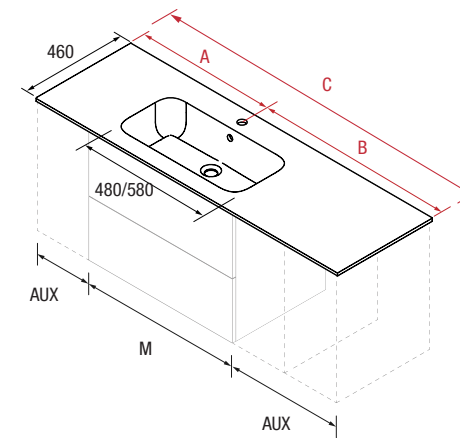

M = Anchura del mueble deseado (600 / 700 / 800)
AUX = Coquetas y regletas deseadas

LAVABOS SOFIA A MEDIDA

PARA AUX A AMBOS LADOS

Medida del mueble (M)	C	COD.	€
600 / 700 / 800 / 900 / 1000 (POZA 480)	605 - 1105	24402	515
700 / 800 / 90 / 1000 / 1200 (POZA 580)	705 - 2005	24403	942