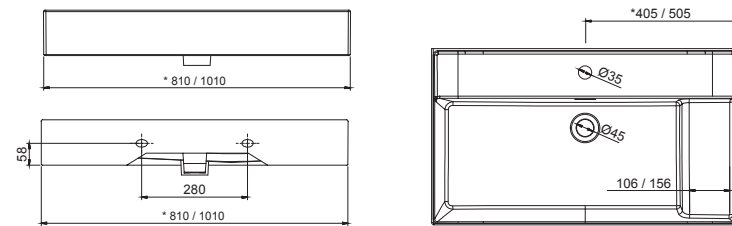

Lavabo S35 610 extraplano Porcelana blanca

sin sifón ni desagüe clicker
610 x 20 x 360 mm

21684 **141 €**

Lavabo S35 810 extraplano Porcelana blanca

sin sifón ni desagüe clicker
810 x 20 x 360 mm

21685 **167 €**