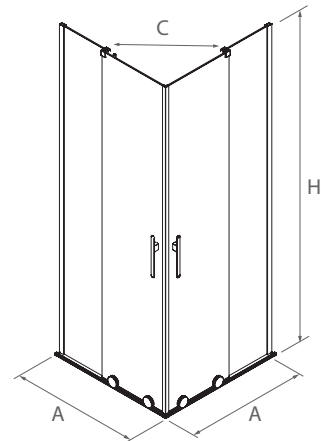

SERIE REIKIAVIK Angular de ducha

MAMPARA ANGULAR DE DUCHA DE PUERTA CORREDERA

- Cristal transparente templado Norma EN-12150 de 8 mm en puerta y fijo
- Expansión 15 mm
- No incluye tensores de sujeción
- Altura 2000 mm
- Perfil guía y tensores aluminio
- Reversible
- Rodamientos de acero
- Tratamiento anti-cal a dos caras de serie, en todos los modelos

FRONTAL DE DUCHA

Stock	FRONTAL DE DUCHA						
	MEDIDAS (A)	ALTURA (H)	ACCESO (C)	ACABADO	Nº EMBALAJES	COD.	€
	785 - 800	2000	287	Plata brillo	1	82242	385
	885 - 900	2000	337	Plata brillo	1	82243	407
	985 - 1000	2000	387	Plata brillo	1	82244	430
	1085 - 1100	2000	437	Plata brillo	2	82245	454
	1185 - 1200	2000	487	Plata brillo	2	82246	487
	1285 - 1300	2000	537	Plata brillo	2	82247	509
	1385 - 1400	2000	587	Plata brillo	2	82248	532
	1485 - 1500	2000	637	Plata brillo	2	82249	544
	1585 - 1600	2000	687	Plata brillo	2	82250	566
	1685 - 1700	2000	737	Plata brillo	2	82251	600
	1785 - 1800	2000	787	Plata brillo	2	82252	622