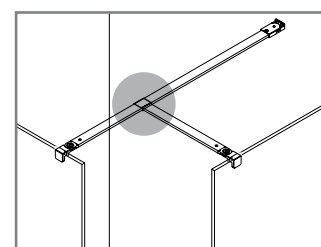

4- Conector 2 soportes