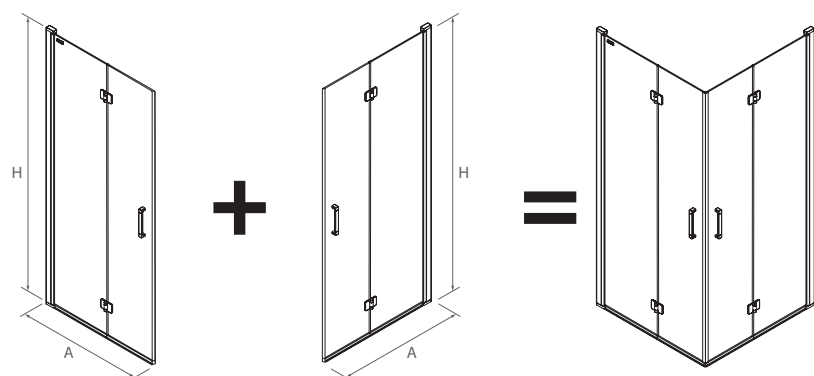

Stock	FRONTAL DUCHA						
	MEDIDAS (A)	ALTURA (H)	ACCESO (C)	ACABADO	Nº EMBALAJES	COD.	€
	670 - 690	2050	642	Plata brillo	1	26731	424
	770 - 790	2050	770	Plata brillo	1	26732	448
	870 - 890	2050	842	Plata brillo	1	26733	471
	970 - 990	2050	942	Plata brillo	1	26734	493

Combinaciones posibles para série Odense Angular de dos frontales