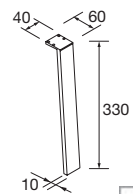

JUEGO 2 PATAS UNIIQ 330

Juego de 2 patas opcionales de acero para mueble, 3 acabados disponibles, altura 330 mm, para utilizar con lavabo integral.

Blanco		Negro		Cromo	
COD.	€	COD.	€	COD.	€
24713	30	24714	30	24715	30