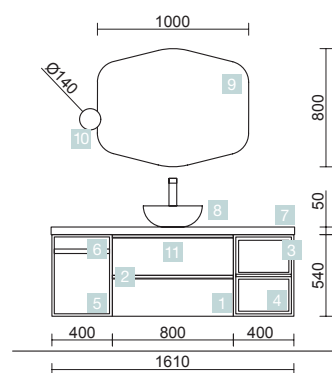

COD.	DESCRIPCIÓN	€
COMPOSICIÓN DE 1600 GRIS BRILLO		
1	22802 Mueble suspendido SPIRIT 800 Gris brillo 2 cajones metálicos con freno 797 x 540 x 450 mm	506
2	90991 Tirador SPIRIT 800 Anodizado brillo x 2	38
3	23355 Coqueta suspendida ALLIANCE 400 Gris brillo 2 huecos 400 x 540 x 434 mm	120
4	23345 Set de dos Cubo embellecedor ALLIANCE 400 Carbón-TX para coqueta de 400 367 x 244 x 428 mm	81
5	26841 Coqueta suspendida ALLIANCE 400 toallero extraíble Gris brillo con cajones interiores 400 x 540 x 450 mm	237
6	26918 Tirador TOALLERO 400 Anodizado brillo	28
7	23022 Encimera Roble áfrica de 1401 hasta 1800 para mueble y coqueta, sin mecanizado 1401 - 1800 x 40 x 460 mm	404
8	26536 Lavabo de posar BOL Solid surface sin sifón ni desagüe clicker Ø 390 x 140 mm	252
PRECIO TOTAL DEL CONJUNTO		1666

OPCIONALES		
COD.	DESCRIPCIÓN	€
9	26776 Espejo ORGANIC 800 horizontal vertical con luz led (15 W.) IP44 800 x 1000 mm	407
10	24569 Espejo Aumento (x3) con fijación a Luna Multiposición Ø140 mm	60
11	16994 Sifón válvula abierta con desagüe Latón cromado	69