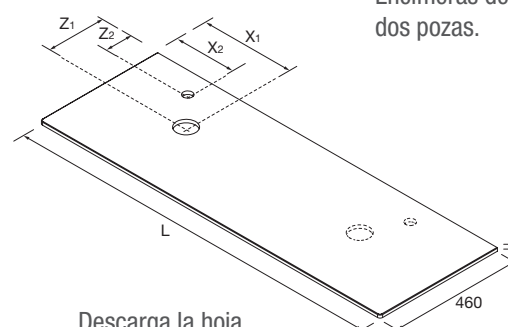

Descarga la hoja de pedido

Bajo pedido	Solid blanco		Pizarra negra	
	COD.	€	COD.	€
< 1000	24460	251	91259	349
1001 - 1400	24461	329	91260	391
1401 - 1800	24462	405	91261	497
1801 - 2000	24463	495	91262	603
2001 - 2400	24464	571	91263	709

NOTA: Encimeras especiales en longitud plazo de servicio 15 dias laborables.