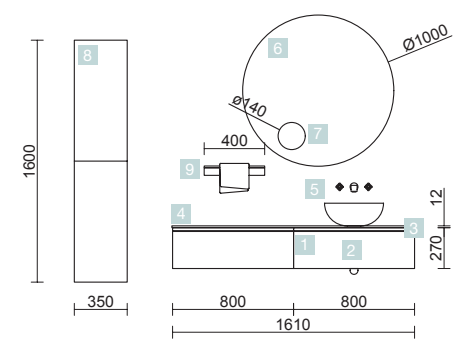

SPIRIT 1600 GRIS BRILLO

2 COQUETAS 800

COD.	DESCRIPCIÓN	€
COMPOSICIÓN 1600 GRIS BRILLO		
1	22790 Coqueta suspendida SPIRIT 800 Gris brillo x 2 1 cajón metálico con freno 797 x 270 x 450 mm	628
2	90969 Cajón completo METALICO Carbón-TX cajón superior para mueble de 800 mm con salva sifón de fondo 45 744 x 140 x 350 mm	89
3	90993 Tirador SPIRIT 800 Negro soft x 2	38
4	24462 Encimera Solid blanco de 1401 hasta 1800 para lavabo de posar sin toallero 1401 - 1800 x 12 x 460 mm	405
5	26536 Lavabo de posar BOL Solid surface sin sifón ni desagüe clicker Ø 390 x 140 mm	252
PRECIO TOTAL DEL CONJUNTO		1412
OPCIONALES		
COD.	DESCRIPCIÓN	€
6	83964 Espejo MOON 1000 circular con luz led (4,8 W) IP44 Ø 1000 mm	352
7	26777 Espejo BEAUTY aumento móvil Ø140 mm	70
AUXILIARES		
COD.	DESCRIPCIÓN	€
8	22829 Pilar suspendido ALLIANCE Gris brillo izquierdo / derecho 2 puertas apertura push 350 x 1600 x 349 mm	399
9	26126 Repisa toallero 400 Solid surface 400 x 60 x 120 mm	75