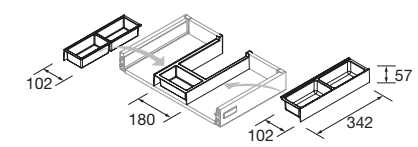

COQUETA SUSPENDIDA SPiRiT 1 PUERTA I/D

Coqueta de 1 puerta de apertura izquierda / derecha y cierre con freno. Interiores Carbón-TX. Tirador no incluido, 3 acabados disponibles

	Blanco brillo		Gris brillo		Sbiancato		Natural		Roble África		Pino bahía		Alsacia	
	COD.	€	COD.	€	COD.	€	COD.	€	COD.	€	COD.	€	COD.	€
250	22636	191	22775	191	26646	191	22777	191	92604	191	22776	191	26647	191
400	26816	219	22778	219	26649	219	26817	219	92605	219	22779	219	26650	219