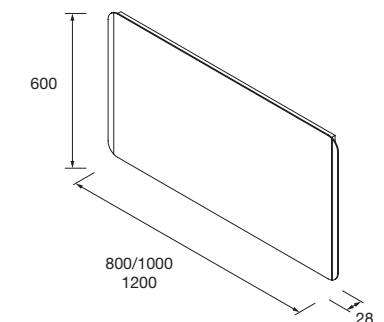

Espejo CANDEM 800
horizontal vertical con luz led
(9,6 W) IP 44
800 x 600 mm
23405 **354 €**

Espejo CANDEM 1000
horizontal vertical con luz led
(9,6 W) IP 44
1000 x 600 mm
23406 **404 €**

Espejo CANDEM 1200
horizontal vertical con luz led
(9,6 W) IP 44
1200 x 600 mm
23407 **472 €**