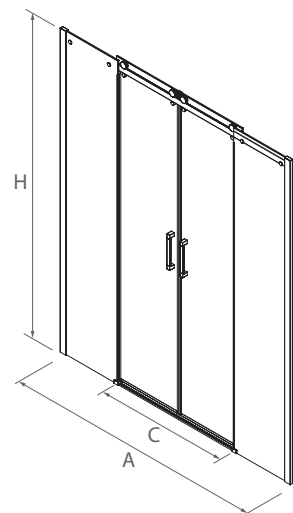

SERIE HELSINKI Frontal de ducha

MAMPARA FRONTAL DUCHA DE DOS PUERTAS Y DOS FIJOS

- Con sistema de liberación de puertas para una fácil limpieza
- Cristal transparente templado Norma EN-12150 de 8 mm en puerta y fijo
- Expansión 20 mm en cada lado
- Altura 1950 mm
- Perfil aluminio acabado plata brillo con asas cromadas
- Sin perfil inferior
- Reversible