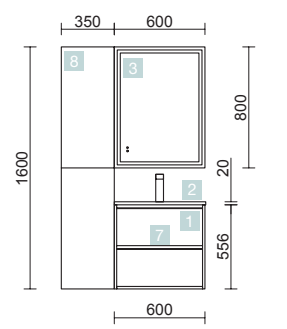

SERIE 40 500/600/800 NATURAL

DOS CAJONES CON UÑERO

COD.	DESCRIPCIÓN	€
COMPOSICIÓN CON MUEBLE DE 500		
1	23272 Mueble suspendido S40 500 Natural 2 cajones con freno 497 x 556 x 385 mm	293
2	21564 Lavabo Fondo 40 IBERIA 510 Porcelana blanca sin sifón y desagüe clicker 510 x 20 x 395 mm	119
PRECIO TOTAL DEL CONJUNTO		412

COD.	DESCRIPCIÓN	€
COMPOSICIÓN CON MUEBLE DE 600		
1	23273 Mueble suspendido S40 600 Natural 2 cajones con freno 598 x 556 x 385 mm	317
2	21360 Lavabo Fondo 40 IBERIA 610 Porcelana blanca sin sifón y desagüe clicker 610 x 20 x 395 mm	130
PRECIO TOTAL DEL CONJUNTO		447

COD.	DESCRIPCIÓN	€
COMPOSICIÓN CON MUEBLE DE 800		
1	23274 Mueble suspendido S40 800 Natural 2 cajones con freno 797 x 556 x 385 mm	361
2	21565 Lavabo Fondo 40 IBERIA 810 Porcelana blanca sin sifón y desagüe clicker 810 x 20 x 395 mm	143
PRECIO TOTAL DEL CONJUNTO		504

OPCIONALES		
COD.	DESCRIPCIÓN	€
3	87853 Espejo CHICAGO II 800 horizontal vertical con luz led, sensor y antivaho (30 W). IP44 800 x 600 mm	446
4	22077 Separadores Carbón-TX para cajón inferior S40 500 423 x 80 x 274 mm	48
5	22078 Separadores Carbón-TX para cajón inferior S35/S40 600 523 x 80 x 274 mm	53
6	22079 Separadores Carbón-TX para cajón inferior S35/S40 800 724 x 80 x 274 mm	60
7	13663 Sifón con desagüe clicker Latón cromado	69

AUXILIARES		
COD.	DESCRIPCIÓN	€
8	22831 Pilar suspendido ALLIANCE Natural izquierdo / derecho 2 puertas apertura push 350 x 1600 x 349 mm	399