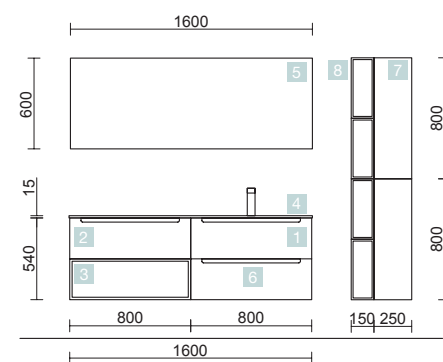

MONTERREY 1600/I ROBLE ÁFRICA

COQUETA 800+MUEBLE 800

COD.	DESCRIPCIÓN	€
COMPOSICIÓN DE 1600/I ROBLE ÁFRICA		
1	91047 Mueble suspendido MONTERREY 800 Roble áfrica 2 cajones metálicos con freno 797 x 540 x 450 mm	555
2	91043 Coqueta suspendida MONTERREY 800 Roble áfrica 1 cajón metálico con freno 797 x 270 x 450 mm	364
3	22815 Coqueta suspendida ALLIANCE 800 Carbón-TX 1 hueco 797 x 270 x 450 mm	208
4	24333 Lavabo SOFIA 1605 coqueta a la izquierda MineralMarmo sin sifón ni desagüe clicker 1605 x 15 x 460 mm	619
PRECIO TOTAL DEL CONJUNTO		1746

OPCIONALES		
COD.	DESCRIPCIÓN	€
5	91116 Espejo REFLEXO 1600 horizontal vertical luz led (W) IP 44 1600 x 600 mm	476
6	26985 Sifón VINCI Negro mate con válvula clicker	113

AUXILIARES		
COD.	DESCRIPCIÓN	€
7	91069 Módulo ALLIANCE 250 Roble áfrica x 2 izquierdo / derecho 1 puerta apertura push 250 x 800 x 162 mm	368
8	22900 Módulo ALLIANCE 400 Carbón-TX x 4 horizontal vertical 1 hueco 400 x 150 x 162 mm	208