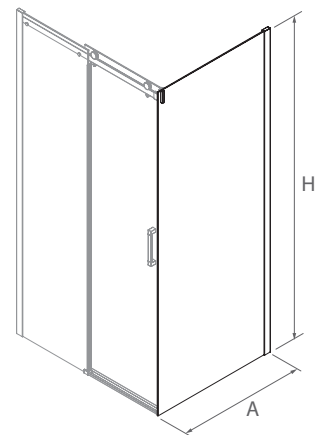

LATERAL FIJO

MEDIDAS (A)	ALTURA (H)	ACABADO	Nº EMBALAJES	COD.	Cristal		Fumé	
					€	COD.	€	
< 600	1950	Plata brillo	1	25739	243	82132	304	
600 - 800	1950	Plata brillo	1	25740	253	82133	315	
800 - 1000	1950	Plata brillo	1	25741	287	82135	349	
1000 - 1200	1950	Plata brillo	1	25742	310	82137	371	

*Consulte plazo de entrega a su distribuidor habitual