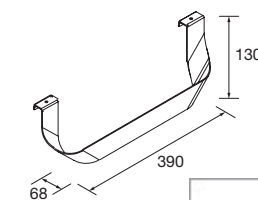

TOALLERO LATERAL PARA MUEBLE (DOBLE)

Toallero doble JAZZ

Blanco		Negro		Anodizado brillo	
COD.	€	COD.	€	COD.	€
23028	59	27043	59	23025	59