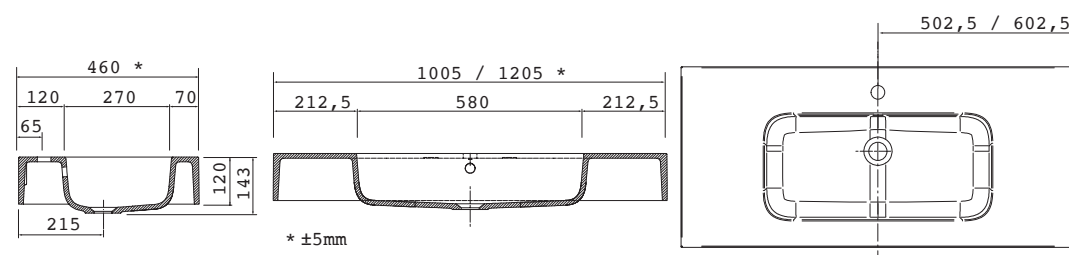

Lavabo ESCOCIA 1205 coqueta a la izquierda MineralMarmo
sin sifón ni desagüe clicker
1205 x 120 x 460 mm
22683 **719 €**

Lavabo ESCOCIA 1205 coqueta a la derecha MineralMarmo
sin sifón ni desagüe clicker
1205 x 120 x 460 mm
22684 **719 €**