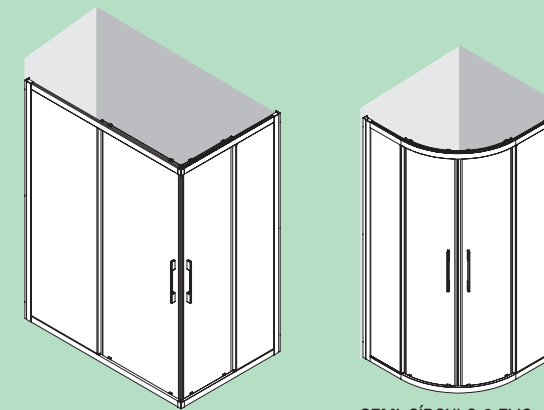

ÁNGULAR 2 FIJO
+ 2 PUERTAS

SEMI-CÍRCULO 2 FIJO
+ 2 PUERTAS

[Clear]

Ultra-Protect

Tratamiento anticorrosión opcional.

Servicio inmediato para referencias en Stock.

Certified by TÜV EN-14428

Norma EN-14428

No utilizar Productos abrasivos

Sistema de fácil limpieza

Sin perfilera

1950

Altura

6

Grosor de cristal de 6 mm

25

Expansión

R

Reversible