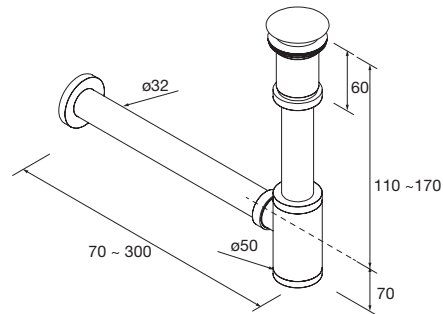

Sifón SMART
con válvula abierta
23032 93 €