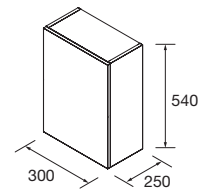

SERIE FUSSION LINE

COQUETAS AUXILIARES MUEBLES 1, 2 Y 3 CAJONES

E-05
NORMA
EN 717-1

COQUETA PARA DOBLE FONDO ALLIANCE

Coqueta suspendida de fondo 250mm. con sistema de apertura PUSH y acabado interior Carbón-TX. Reversible. Para combinar con encimeras y lavabos de doble fondo a medida. Combinable con series Monterrey, Spirit y Fussion Line

new product

	Blanco brillo		Gris brillo		Sbiancato		Natural		Roble áfrica		Pino bahía		Alsacia	
	COD.	€	COD.	€	COD.	€	COD.	€	COD.	€	COD.	€	COD.	€
300	87512	155	87513	155	87517	155	87515	155	91079	155	87516	155	87518	155