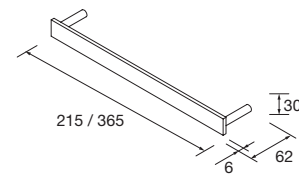

TIRADOR - TOALLERO COQUETA EXTRAIBLE ALLIANCE

Tirador para coqueta Alliance en diferentes acabados, no incluido

	Blanco mate		Negro mate		Anodizado brillo	
	COD.	€	COD.	€	COD.	€
250	26915	24	26914	24	26913	24
400	26920	28	26919	28	26918	28