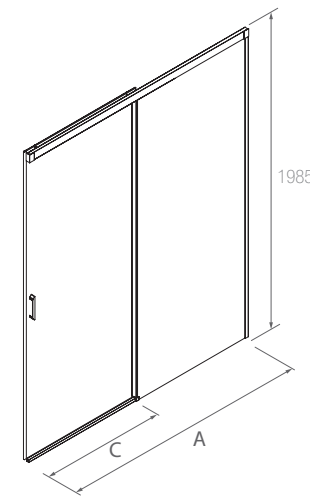

Stock

SERIE KAAIVI Frontal de ducha Perfil negro

MAMPARA FRONTAL DE DUCHA DE PUERTA Y UN FIJO

- Cristal transparente templado Norma EN-12150 de 6 mm en puerta y fijo
- Expansión 10 mm
- Sin perfilera inferior
- Altura 1985 mm
- Rodamientos de doble tandem
- Posibilidad de 4 serigrafías digitales
- Facilidad liberación de la hoja corredera. Pinza metálica
- Tratamiento anti-cal incluido