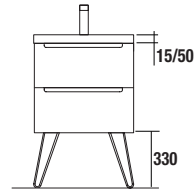

PATAS PARA LAVABOS INTEGRALES ALTURA 330 mm