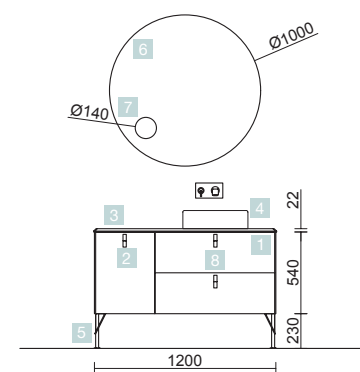

COD.	DESCRIPCIÓN	€
COMPOSICIÓN CON MUEBLE DE 1200		
1	83107 Mueble suspendido UNIIQ 1200 Night blue izquierdo 1 puerta y 2 cajones con freno 1194 x 540 x 450 mm	651
2	24725 Tirador UNIIQ Cromo Juego de 3 unidades para Mueble	20
3	85172 Encimera UNIIQ 1200 izquierda Negro marquina para lavabo de posar 1210 x 20 x 460 mm	502
4	91489 Lavabo de posar KANDY Porcelana blanca sin sifón ni desagüe Ø 360 x 120 mm	202
5	84130 Juego 2 patas DEVA Cromo 230 mm	49
PRECIO TOTAL DEL CONJUNTO		1424