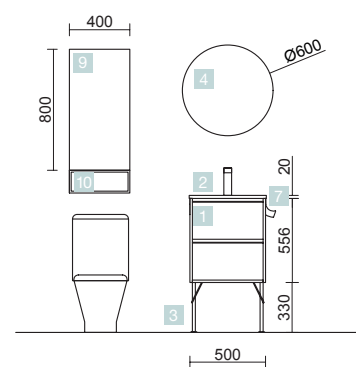

COD.	DESCRIPCIÓN	€
COMPOSICIÓN CON MUEBLE DE 600		
1	21615 Mueble suspendido S40 600 Blanco brillo 2 cajones con freno 598 x 556 x 385 mm	317
2	21360 Lavabo Fondo 40 IBERIA 610 Porcelana blanca sin sifón y desagüe clicker 610 x 20 x 395 mm	130
3	84127 Juego 2 patas DEVA Cromo 330 mm	53
PRECIO TOTAL DEL CONJUNTO		500

COD.	DESCRIPCIÓN	€
COMPOSICIÓN CON MUEBLE DE 800		
1	21618 Mueble suspendido S40 800 Blanco brillo 2 cajones con freno 797 x 556 x 385 mm	361
2	21565 Lavabo Fondo 40 IBERIA 810 Porcelana blanca sin sifón y desagüe clicker 810 x 20 x 395 mm	143
3	84127 Juego 2 patas DEVA Cromo 330 mm	53
PRECIO TOTAL DEL CONJUNTO		557

OPCIONALES		
COD.	DESCRIPCIÓN	€
4	91120 Espejo MOON 600 circular con luz led (4,8 W.) IP44 Ø 600 mm	285
5	83963 Espejo MOON 800 circular con luz led (4,8 W.) IP44 Ø 800 mm	316
6	83964 Espejo MOON 1000 circular con luz led (4,8 W.) IP44 Ø 1000 mm	352
7	23024 Toallero sencillo JAZZ Anodizado brillo fondo 35, 40, 45 y 50 235 x 125 x 68 mm	41

AUXILIARES		
COD.	DESCRIPCIÓN	€
9	22824 Módulo ALLIANCE 400 Blanco brillo izquierdo / derecho 1 puerta apertura push 400 x 800 x 162 mm	198
10	23226 Módulo ALLIANCE 400 Blanco-TX horizontal vertical 1 hueco 400 x 150 x 162 mm	52