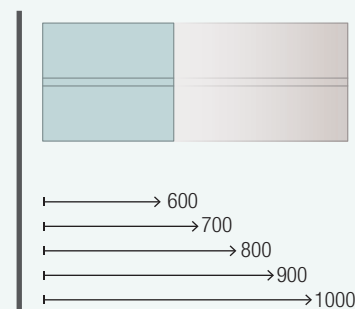

MUEBLE 2 CAJONES