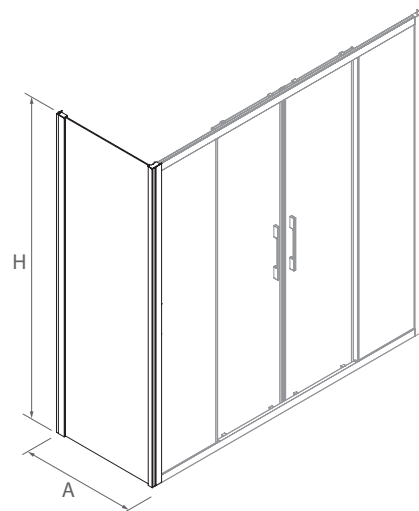

MEDIDAS (A)	ALTURA (H)	ACCESO (C)	ACABADO	Nº EMBALAJES	COD.	Cristal		Fumé	
						€	COD.	€	COD.
1400 - 1600	1950	595 - 640	Plata brillo	1	82295	646	82384	877	
1600 - 1800	1950	640 - 730	Plata brillo	1	82296	657	82385	888	
1800 - 2000	1950	730 - 790	Plata brillo	1	82300	692	82386	923	

* Consulte plazo de entrega a su distribuidor habitual.
Anchura mínima: 1000 mm, Anchura máxima: 1800 mm / Altura mínima: 1000 mm, Altura máxima: 2000 mm

LATERALES FIJOS / para frontales de ducha

MEDIDAS (A)	ALTURA (H)	ACABADO	Nº EMBALAJES	COD.	Cristal		Fumé	
					€	COD.	€	COD.
< 600	1950	Plata brillo	1	25751	230	82279	322	
600 - 800	1950	Plata brillo	1	25752	265	82280	369	
800 - 1000	1950	Plata brillo	1	25753	299	82281	414	
1000 - 1200	1950	Plata brillo	1	25754	334	82282	461	

* Consulte plazo de entrega a su distribuidor habitual.
Anchura mínima: 1000 mm, Anchura máxima: 1800 mm / Altura mínima: 1000 mm, Altura máxima: 2000 mm