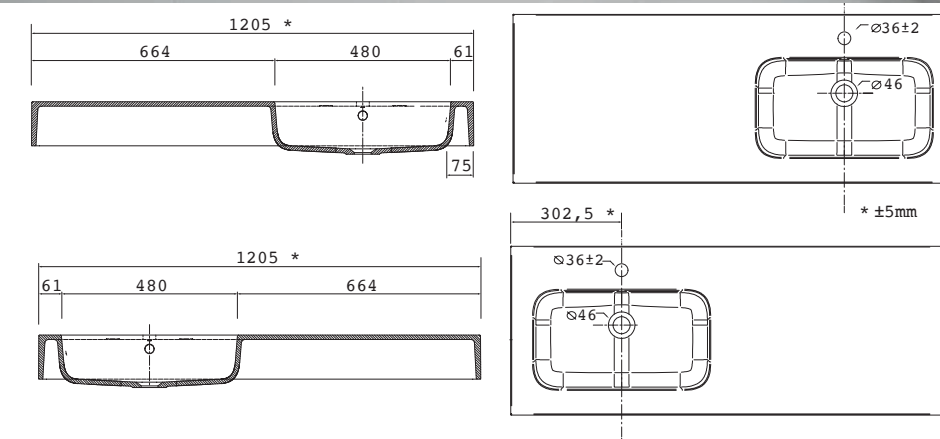

Lavabo ESCOCIA 1205 doble MineralMarmo
sin sifón ni desagüe clicker
1205 x 120 x 460 mm
22685 **762 €**