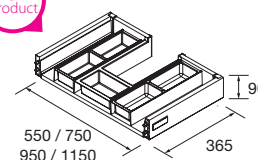

COQUETA SUSPENDIDA ALLIANCE 1 HUECO

Coqueta suspendida de 1 hueco en acabado Carbón-TX

Carbón-TX	
COD.	€
600	22811 181
800	22815 208
1000	22819 245

CAJÓN METÁLICO COMPLETO CON SALVASIFÓN

Cajón metálico extracción total con salvasisfón, Carbón-TX y cierre con freno.