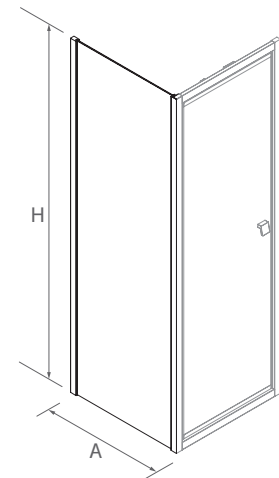

LATERALES FIJOS / para frontales de ducha

Stock	LATERALES FIJOS / para frontales de ducha				
	MEDIDAS (A)	ALTURA (H)	ACABADO	COD. €	
	675 - 695	1950	Plata brillo	23417 210	
	775 - 795	1950	Plata brillo	23418 222