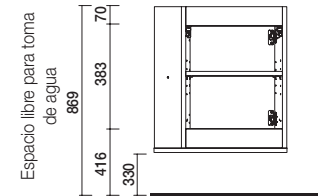

MARTHA

MUEBLES 1 PUERTA Y HUECOS

NORMA EN 717-1

MUEBLES SUSPENDIDO PUERTA Y HUECOS

Mueble suspendido puerta con bisagra con freno. Tirador acabado anodizado brillo. Mueble reversible

Sbiancato		Alsacia	
COD.	€	COD.	€
24786	151	26832	151