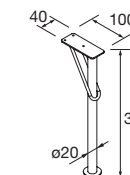

JUEGO 2 PATAS DEVA 330

juego de 2 patas opcionales de acero para mueble, 3 acabados disponibles, altura 330 mm, para utilizar con lavabo integral.

Blanco		Negro		Cromo	
COD.	€	COD.	€	COD.	€
84125	53	84126	53	84127	53