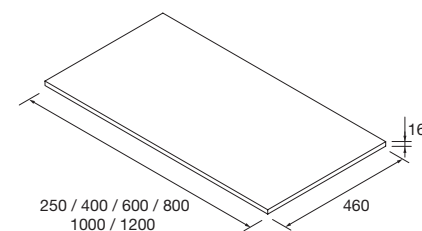

SERIE FUSSION LINE

ENCIMERAS ESPESORES 12, 16, 40 Y 50 MM

E-05
NORMA
EN 717-1

ENCIMERAS DE ESPESOR 16 MM

Encimeras de espesor 16 mm, en medidas de 250 a 1200 sin mecanizado. Acabados melamínicos y laminados de alta presión (HPL)