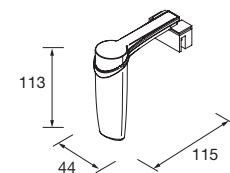

Aplique OPTIMUS 1000
 cromo brillo luz led (W) IP 44
 1000 x 25 x 25 mm
87813 148 €

Aplique ELSA
 cromo brillo luz led (1x3 W.) IP 44
 sujeción multienganche
 39 x 117 x 119 mm
23537 35 €

Aplique ALLIANCE 1000
 luz led (12 W)
23573 272 €