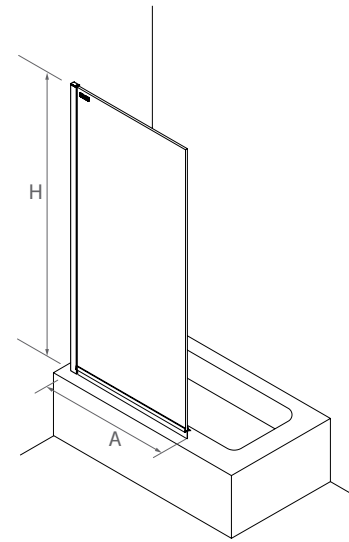

SERIE HEAVEN BATH Frontal abatible bañera

MAMPARAFRONTAL ABATIBLE BAÑERA

- Cristal templado de 8 mm.
- Perfil aluminio acabado plata brillo
- Reversible.
- Tratamiento anti-cal incluido de serie en todos los modelos

Stock	FRONTAL ABATIBLE BAÑERA							
					CRISTAL		SERIGRAFÍA ROAD	
	MEDIDAS (A)	ALTURA (H)	ACABADO	Nº EMBALAJES	COD.	€	COD.	€
	800	1400	plata brillo	1	26727	216	26729	228
	900	1400	plata brillo	1	26728	228	26730	240