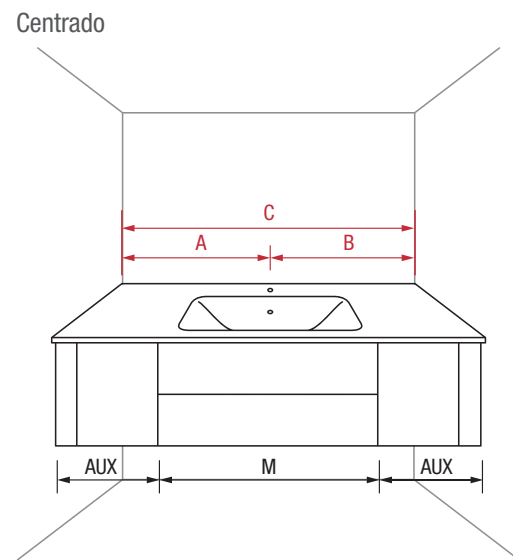

PIDE TU LAVABO A MEDIDA - ¿Qué datos necesitas saber?

LAVABO PARA AUXILIARES A AMBOS LADOS

C = Medida del espacio disponible (medida total de encimera desde 605 hasta 2005)
A = Distancia del desagüe a la pared izquierda (desde 303 hasta 1202)
B = Distancia del desagüe a la pared derecha (desde 303 hasta 1202)

M = Anchura del mueble deseado (600 / 700 / 800 / 900 / 1000 / 1200)
AUX = Coquetas y regletas deseadas