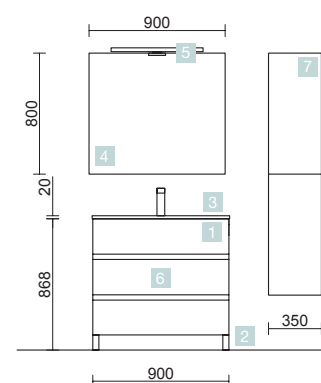

COD.	DESCRIPCIÓN	€
COMPOSICIÓN CON MUEBLE DE 800		
1	23268 Mueble FUSSION LINE 800 Natural 3 cajones con uñero y freno 797 x 768 x 450 mm	373
2	83819 Juego 4 patas Cromo brillo 100 mm	14
3	14712 Lavabo IBERIA 810 Porcelana blanca sin sifón y desagüe clicker 810 x 20 x 460 mm	141
PRECIO TOTAL DEL CONJUNTO		528

OPCIONALES		
COD.	DESCRIPCIÓN	€
4	16910 Espejo SENA 800 horizontal vertical luna 5 mm 800 x 800 mm	91
5	23534 Aplique PANDORA 458 cromo brillo luz led (1x10 W) IP 44 sujeción multienganche 458 x 112 x 32 mm	93
6	23025 Toallero doble JAZZ Anodizado brillo fondo 45 y 50 385 x 125 x 68 mm	59
7	13663 Sifón con desagüe clicker Latón cromado	69