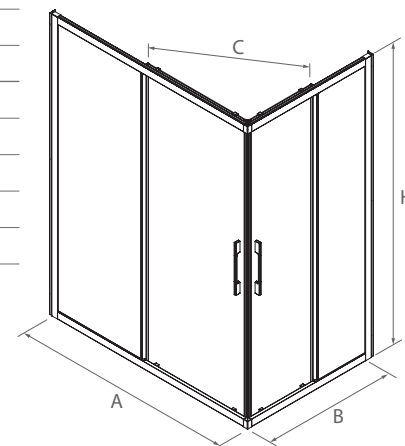

ANGULAR DUCHA

Stock	PLATO	MEDIDAS (A)	MEDIDAS (B)	ALTURA (H)	ACCESO (C)	ACABADO	Nº EMBALAJES	Serigrafía road	
								COD.	€
	700 x 900	665 - 690	868 - 890	1950	440	Plata brillo	1	86101	529
	700 x 1000	665 - 690	965 - 990	1950	480	Plata brillo	1	86075	546
	700 x 1200	665 - 690	1165 - 1190	1950	570	Plata brillo	1	86076	557
	800 x 1000	765 - 790	965 - 990	1950	510	Plata brillo	1	86077	550
	800 x 1200	765 - 790	1165 - 1190	1950	595	Plata brillo	1	86079	567

Anchura mínima: 600 mm, Anchura máxima: 1400 mm / Altura mínima: 1000 mm, Altura máxima: 2000 mm