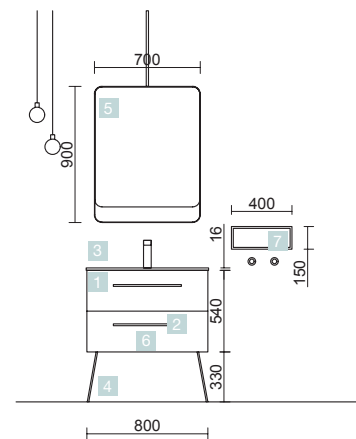

COD.	DESCRIPCIÓN	€
COMPOSICIÓN CON MUEBLE DE 600		
1	23270 Mueble suspendido S35 600 Natural 2 cajones con freno 598 x 540 x 346 mm	277
2	26824 Tirador FUSSION 300 Negro mate x 2	42
3	21684 Lavabo S35 610 extraplano Porcelana blanca sin sifón ni desagüe clicker 610 x 20 x 360 mm	141
4	84132 Juego 2 patas KLIM Negro 330 mm	28
PRECIO TOTAL DEL CONJUNTO		488

OPCIONALES		
COD.	DESCRIPCIÓN	€
5	83915 Espejo BLACK STREAM 700 vertical con marco metálico, giratorio 700 x 900 mm	506
6	13663 Sifón con desagüe clicker Latón cromado	69
AUXILIARES		
COD.	DESCRIPCIÓN	€
7	22900 Módulo ALLIANCE 400 Carbón-TX horizontal vertical 1 hueco 400 x 150 x 162 mm	52

COD.	DESCRIPCIÓN	€
COMPOSICIÓN DE MUEBLE CON 800		
1	23271 Mueble suspendido S35 800 Natural 2 cajones con freno 797 x 540 x 346 mm	314
2	26825 Tirador FUSSION 450 Negro mate x 2	50
3	21685 Lavabo S35 810 extraplano Porcelana blanca sin sifón ni desagüe clicker 810 x 20 x 360 mm	167
4	84132 Juego 2 patas KLIM Negro 330 mm	28
PRECIO TOTAL DEL CONJUNTO		559