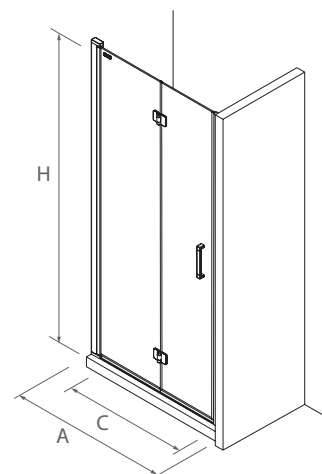

Cierre magnético
disponible

SERIE ODENSE Frontal ducha

MAMPARA FRONTAL DE DUCHA DE PUERTA ABATIBLE

- Cristal transparente templado Norma EN-12150 de 6 mm en puerta y fijo
- Expansión 20 mm
- Altura 2050 mm
- Perfil aluminio acabado plata brillo
- Reversible
- Tratamiento anti-cal incluido de serie en todos los modelos