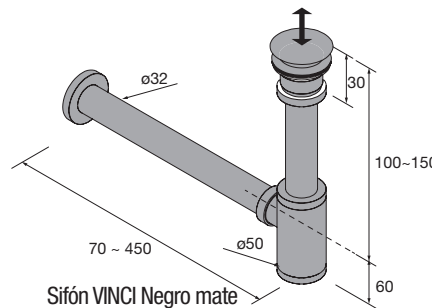

Sifón VINCII Negro mate
con válvula clicker
26985 113 €