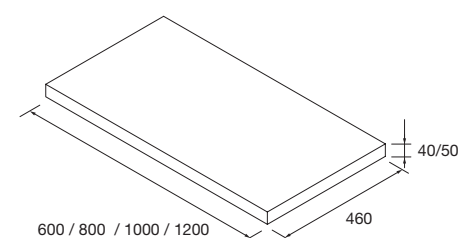

ENCIMERAS DE ESPESORES 40 Y 50 MM

Encimeras de espesores de 50 mm para acabados blanco brillo, gris brillo y carbón; y de 40 mm para acabado roble África; en medidas de 600 a 1200 sin mecanizado. Acabados melamínicos y laminados de alta presión (HPL)