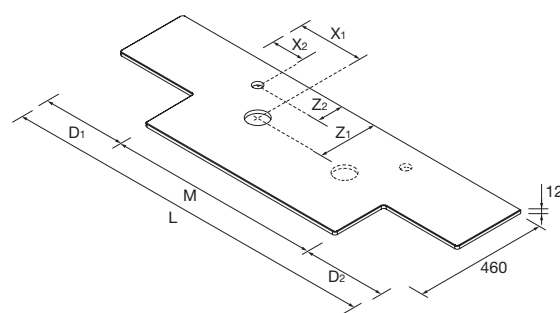

IMPORTANTE: deben incluirse las medidas en mm correspondientes a las cotas.
La empresa no se hace responsable de la incorrecta definición de las medidas/cotas para las encimeras a medida y con mecanizado; no aceptándose en ningún caso devoluciones por este motivo.

ENCIMERAS DOBLE FONDO DE ESPESOR 12 MM

Encimeras de solid surface de doble fondo, espesor 12 mm corte a medida de longitud hasta 2400 mm. , con o sin mecanizado y terminacion de esquinas en función si los laterales van a pared.
Combinalas con las coquetas Alliance de fondo reducido.

Descarga la hoja de pedido

Bajo pedido	Solid blanco		Pizarra negra	
	COD.	€	COD.	€
< 1000	87978	328	91249	349
1001 - 1400	87979	402	91250	444
1401 - 1800	87980	427	91251	529
1801 - 2000	87981	492	91252	561
2001 - 2400	87982	569	91253	741

NOTA: Encimeras especiales en longitud plazo de servicio 15 dias laborables.

UN SIN FIN DE POSIBILIDADES

Se pueden hacer multiples combinaciones de muebles y coquetas con la coqueta alliance doble fondo.