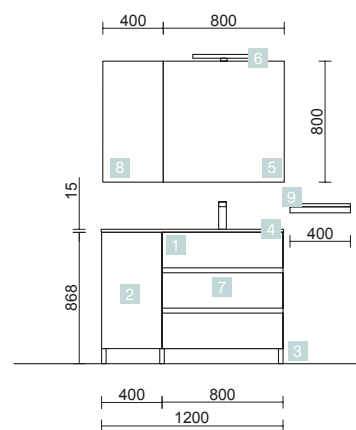

FUSSION LINE 1205/I PINO BAHÍA

COQUETA 400+MUEBLE 800

COD.	DESCRIPCIÓN	€
COMPOSICIÓN 1205/I PINO BAHÍA		
1	26566 Mueble FUSSION LINE 800 Pino bahía 3 cajones con uñero y freno 797 x 768 x 450 mm	373
2	26858 Coqueta ALLIANCE 400 Pino bahía izquierda / derecha 1 puerta apertura push 400 x 868 x 450 mm	237
3	83819 Juego 4 patas Cromo brillo 100 mm	14
4	18683 Lavabo SOFIA 1205 coqueta a la izquierda MineralMarmo sin sifón ni desagüe clicker 1205 x 15 x 460 mm	474
PRECIO TOTAL DEL CONJUNTO		1098
OPCIONALES		
COD.	DESCRIPCIÓN	€
5	16910 Espejo SENA 800 horizontal vertical luna 5 mm 800 x 800 mm	91
6	23535 Aplique PANDORA 608 cromo brillo luz led (1 x 12 W) IP 44 sujeción multienganche 608 x 112 x 32 mm	117
7	13663 Sifón con desagüe clicker Latón cromado	69
AUXILIARES		
COD.	DESCRIPCIÓN	€
8	22826 Módulo ALLIANCE 400 Pino bahía izquierdo / derecho 1 puerta apertura push 400 x 800 x 162 mm	198
9	26126 Repisa toallero 400 Solid surface 400 x 60 x 120 mm	75