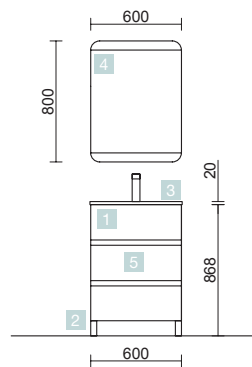

COD.	DESCRIPCIÓN	€	OPCIONALES	€	
COMPOSICIÓN CON MUEBLE DE 600					
1	23261 Mueble FUSSION LINE 600 Alsacia 3 cajones con uñero y freno 598 x 768 x 450 mm	353	4	23405 Espejo CANDEM 800 horizontal vertical con luz led (9,6 W) IP 44 800 x 600 mm	354
2	83819 Juego 4 patas Cromo brillo 100 mm	14	5	13663 Sifón con desagüe clicker Latón cromado	69
3	14711 Lavabo IBERIA 610 Porcelana blanca sin sifón y desagüe clicker 610 x 20 x 460 mm	112			
PRECIO TOTAL DEL CONJUNTO		479