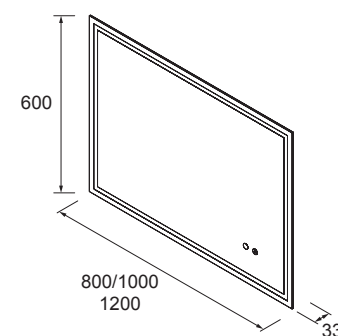

Espejo CHICAGO II 800
horizontal vertical con luz led,
sensor y antivaho (30 W). IP44
800 x 600 mm
87853 **446 €**

Espejo CHICAGO II 1000
horizontal vertical con luz led,
sensor y antivaho (30 W). IP44
1000 x 600 mm
87854 **479 €**

Espejo CHICAGO II 1200
horizontal vertical con luz led,
sensor y antivaho (30 W). IP44
1200 x 600 mm
87855 **524 €**