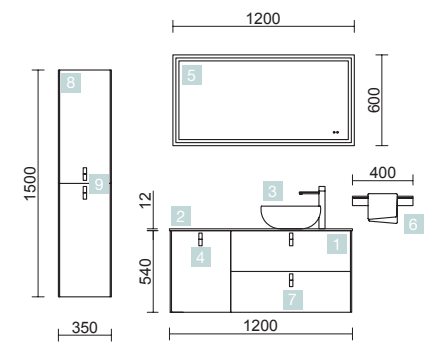

UNIQ 1200/I NATA

DOS CAJONES Y UNA PUERTA

COD.	DESCRIPCIÓN	€
COMPOSICIÓN CON MUEBLE DE 1200		
1	24671 Mueble suspendido UNIQ 1200 Nata izquierdo 1 puerta y 2 cajones con freno 1194 x 540 x 450 mm	651
2	24728 Encimera UNIQ 1200 Solid surface para lavabo de posar 1205 x 12 x 460 mm	252
3	26536 Lavabo de posar BÖL Solid surface sin sifón ni desagüe clicker Ø 390 x 140 mm	252
4	24725 Tirador UNIQ Cromo Juego de 3 unidades para Mueble	20
PRECIO TOTAL DEL CONJUNTO		1175
OPCIONALES		
COD.	DESCRIPCIÓN	€
5	87855 Espejo CHICAGO II 1200 horizontal vertical con luz led, sensor y antivaho (30 W). IP44 1200 x 600 mm	524
6	26126 Repisa toallero 400 Solid surface 400 x 60 x 120 mm	75
7	16994 Sifón válvula abierta con desagüe Latón cromado	69
AUXILIARES		
COD.	DESCRIPCIÓN	€
8	24693 Pilar suspendido UNIQ Nata izquierdo / derecho 2 puertas con freno 350 x 1500 x 350 mm	532
9	24721 Tirador UNIQ Cromo Juego de 2 unidades para Pilar	14