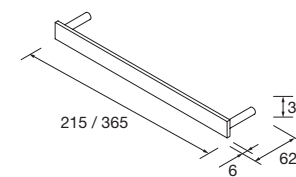

TIRADOR - TOALLERO COQUETA EXTRAÍBLE ALLIANCE

Tirador para coqueta Alliance en diferentes acabado, no incluido.

	Blanco		Negro		Andodizado brillo	
	COD.	€	COD.	€	COD.	€
250	26915	24	26914	24	26913	24
400	26920	28	26919	28	26918	28