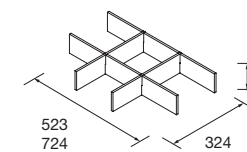

SEPARADORES CAJON

Separadores para interior cajón madera Carbón-TX

Carbón-TX	
COD.	€
523	22058 53
724	22060 60