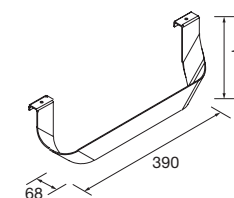

TOALLERO LATERAL PARA MUEBLE (DOBLE)

Toallero doble JAZZ

Blanco		Negro		Anodizado brillo	
COD.	€	COD.	€	COD.	€
23028	59	27043	59	23025	59

JUEGO DE 2 PATAS CROMO

Juego de 2 patas cromadas altura 330. 30 x 30 x 330 mm