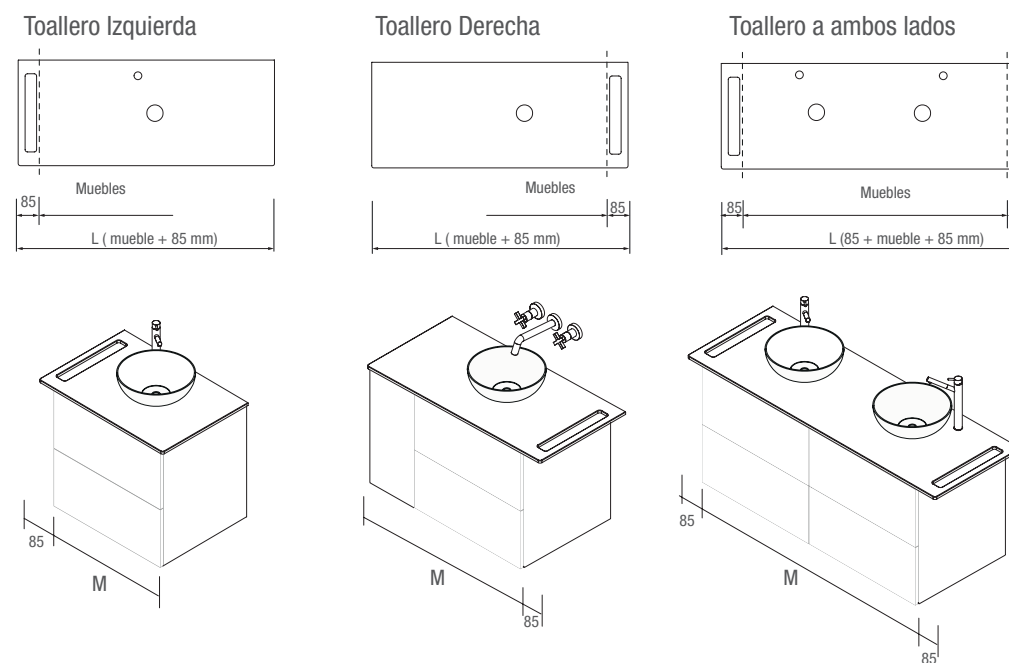

ENCIMERAS DE ESPESOR 12 MM

Encimeras de solid surface de espesor 12 mm. en medidas especiales con o sin mecanizado. Una poza o dos pozas.