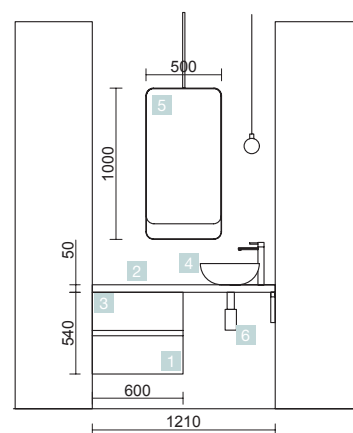

COD.	DESCRIPCIÓN	€
COMPOSICIÓN CON MUEBLE DE 600		
1	23312 Mueble suspendido FUSSION LINE 600 Gris brillo 2 cajones con uñero y freno 598 x 540 x 450 mm	272
2	23003 Encimera Carbón para mueble y coqueta, sin mecanizado 1200 x 50 x 460 mm	338
3	24956 Cajón completo MADERA Carbón-TX cajón superior para mueble de 600 mm de fondo 45 550 x 110 x 350 mm	50
4	87734 Lavabo de posar LOKUM Porcelana negra mate sin sifón ni desagüe clicker Ø 375 x 135 mm	230
PRECIO TOTAL DEL CONJUNTO		890