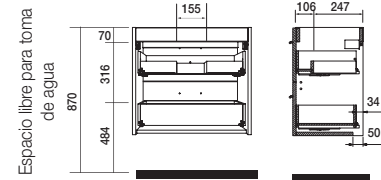

Espacio libre para toma de agua