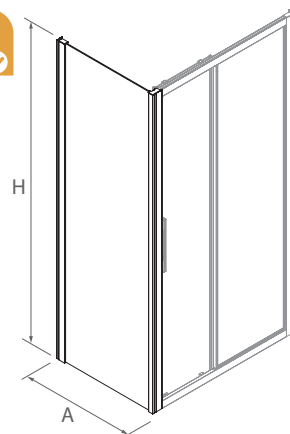

LATERALES FIJOS / para frontales de ducha

MEDIDAS (A)	ALTURA (H)	ACABADO	Nº EMBALAJES	Cristal		Fumé	
				COD.	€	COD.	€
< 600	1950	Plata brillo	1	25751	230	82279	322
600 - 800	1950	Plata brillo	1	25752	265	82280	369
800 - 1000	1950	Plata brillo	1	25753	299	82281	414
1000 - 1200	1950	Plata brillo	1	25754	334	82282	461

* Consulte plazo de entrega a su distribuidor habitual.
Anchura mínima: 1000 mm, Anchura máxima: 1800 mm / Altura mínima: 1000 mm, Altura máxima: 2000 mm