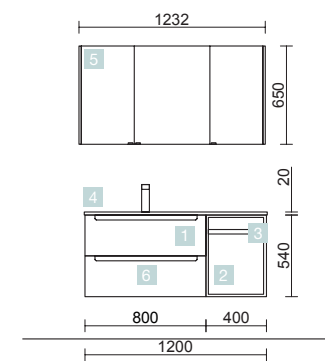

COD.	DESCRIPCIÓN	€	OPCIONALES
COMPOSICIÓN DE 1210 GRIS BRILLO			
1	26679 Mueble suspendido MONTERREY 800 Gris brillo 2 cajones metálicos con freno 797 x 540 x 450 mm	555	5 83166 Armario ALLIANCE 1200 3 puertas espejo doble con interruptor y enchufe y luz led lateral, IP44 (21,5W) 1222 x 650 x 150 mm 942
2	26841 Coqueta suspendida ALLIANCE 400 toallero extraíble Gris brillo con cajones interiores 400 x 540 x 450 mm	237	6 13663 Sifón con desagüe clicker Latón cromado 69
3	26919 Tirador TOALLERO 400 Negro mate	28	
4	20747 Lavabo IBERIA 1210 coqueta a la derecha Porcelana blanca sin sifón y desagüe clicker 1210 x 20 x 460 mm	410	
PRECIO TOTAL DEL CONJUNTO		1230