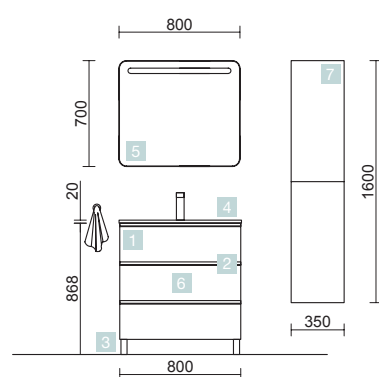

SPIRIT 800 ROBLE ÁFRICA

TRES CAJONES CON FRENO

COD.	DESCRIPCIÓN	€
COMPOSICIÓN CON MUEBLE DE 800		
1	91016 Mueble SPIRIT 800 Roble África 3 cajones metálicos con freno 797 x 768 x 450 mm	658
2	90993 Tirador SPIRIT 800 Negro soft x 3	57
3	83425 Juego 4 patas Negro mate 100 mm	14
4	14712 Lavabo IBERIA 810 Porcelana blanca sin sifón y desagüe clicker 810 x 20 x 460 mm	141
PRECIO TOTAL DEL CONJUNTO		870
OPCIONALES		
COD.	DESCRIPCIÓN	€
5	87860 Espejo APOLO 800 Negro horizontal con luz led y repisa (10 W), IP 44 800 x 700 x 110 mm	385
6	13663 Sifón con desagüe clicker Latón cromado	69
AUXILIARES		
COD.	DESCRIPCIÓN	€
7	91073 Pilar suspendido ALLIANCE Roble África izquierdo / derecho 2 puertas apertura push 350 x 1600 x 349 mm	399