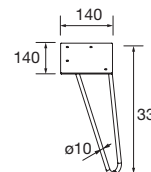

PATAS PARA LAVABOS INTEGRALES ALTURA 330 mm