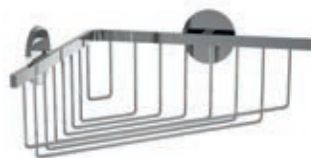

Cesta rinconera TOKIO REDONDO
195 x 100 x 195 mm
21171 **73 €**

Jabonera TOKIO REDONDO Vidrio matizado
110 x 60 x 130 mm
21159 **38 €**