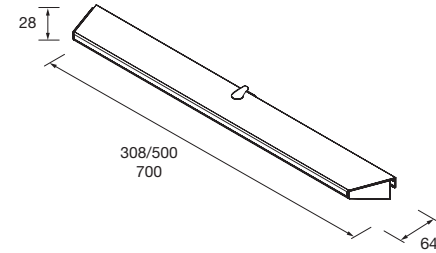

Aplique OPTIMUS 600
cromo brillo luz led (W) IP 44
600 x 25 x 25 mm
87811 92 €

Aplique OPTIMUS 800
cromo brillo luz led (W) IP 44
800 x 25 x 25 mm
87812 105 €

Aplique OPTIMUS 1000
cromo brillo luz led (W) IP 44
1000 x 25 x 25 mm
87813 148 €