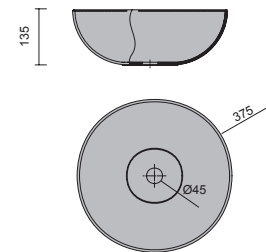

6 Lavabos

Lavabo de posar BULKAN Solid surface negro

sin sifón ni desagüe clicker
Ø 400 x 140 mm

91491 232 €

Lavabo de posar LOKUM Porcelana negra mate

sin sifón ni desagüe clicker
Ø 375 x 135 mm

87734 230 €