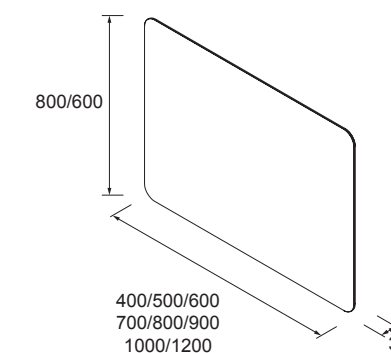

- Espejo ROTA 400 vertical 400 x 800 mm 20729 88 € - Espejo ROTA 500 vertical 500 x 800 mm 20730 91 € - Espejo ROTA 600 horizontal vertical 600 x 800 mm 16943 91 € - Espejo ROTA 700 horizontal vertical 700 x 800 mm 20731 94 € - Espejo ROTA 800 horizontal vertical 800 x 800 mm 20732 100 €	- Espejo ROTA 900 horizontal vertical 900 x 800 mm 20733 106 € - Espejo ROTA 1000 horizontal vertical 1000 x 800 mm 20734 111 € - Espejo ROTA 1200 horizontal 1200 x 600 mm 20735 139 €

No incluye aplique