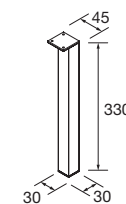

TOALLERO LATERAL PARA MUEBLE (DOBLE)

Toallero doble JAZZ

Blanco		Negro		Anodizado brillo	
COD.	€	COD.	€	COD.	€
23028	59	27043	59	23025	59

JUEGO DE 2 PATAS CROMO

Juego de 2 patas cromadas altura 330. 30 x 30 x 330 mm