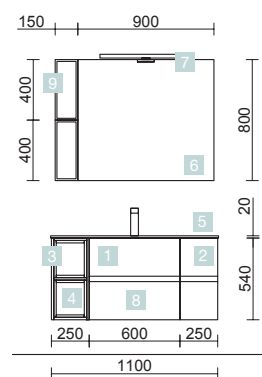

COD.	DESCRIPCIÓN	€
COMPOSICIÓN 1105/C BLANCO BRILLO		
1	23311 Mueble suspendido FUSSION LINE 600 Blanco brillo 2 cajones con uñero y freno 598 x 540 x 450 mm	272
2	23372 Coqueta suspendida FUSSION LINE 250 Blanco brillo 2 cajones con uñero y freno 250 x 540 x 450 mm	198
3	23348 Coqueta suspendida ALLIANCE 250 Blanco brillo 2 huecos 250 x 540 x 434 mm	108
4	23344 Set de dos Cubo embellecedor ALLIANCE 250 Carbón-TX para coqueta de 250 217 x 244 x 428 mm	69
5	20745 Lavabo IBERIA 1105 Porcelana blanca sin sifón y desagüe clicker 1105 x 20 x 460 mm	310
PRECIO TOTAL DEL CONJUNTO		957
OPCIONALES		
COD.	DESCRIPCIÓN	€
6	16911 Espejo SENA 900 horizontal vertical luna 5 mm 900 x 800 mm	93
7	23535 Aplique PANDORA 608 cromo brillo luz led (1 x 12 W) IP 44 sujeción multienganche 608 x 112 x 32 mm	117
8	13663 Sifón con desagüe clicker Latón cromado	69

AUXILIARES		
COD.	DESCRIPCIÓN	€
9	22900 Módulo ALLIANCE 400 Carbón-TX x 2 horizontal vertical 1 hueco 400 x 150 x 162 mm	104