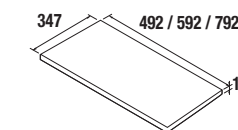

REPISA ALLIANCE

Repisa de espesor 16 mm

	Blanco brillo		Natural		Pino bahía	
	COD.	€	COD.	€	COD.	€
500	24347	23	24348	23	24349	23
600	24350	28	24351	28	24352	28
800	24839	27	24840	27	24838	27

Lavabos Iberia (Porcelana blanca)

510/C		610/C		810/C	
COD.	€	COD.	€	COD.	€
21564	119	21360	130	21565	143