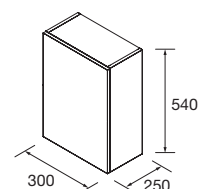

COQUETA PARA DOBLE FONDO ALLIANCE

Coqueta suspendida de fondo 250 mm, con sistema de apertura PUSH y acabado interior Carb3n-TX. Reversible. Para combinar con encimeras y lavabos de doble fondo a medida. Combinable con series: Fusi3n Line / Monterrey / Spirit

	Blanco brillo		Gris brillo		Sbiancato		Natural		Roble 3frica		Pino bahía		Alsacia	
	COD.	€	COD.	€	COD.	€	COD.	€	COD.	€	COD.	€	COD.	€
	87512	155	87513	155	87517	155	87515	155	91079	155	87516	155	87518	155