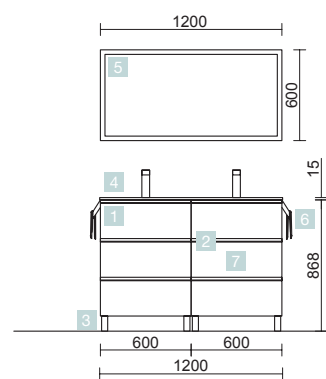

SPIRIT 1200 NATURAL

DOS MUEBLES DE 600

COD.	DESCRIPCIÓN	€
COMPOSICIÓN DOBLE 1200 NATURAL		
1	90998 Mueble SPIRIT 600 Natural x 2 3 cajones metálicos con freno 598 x 768 x 450 mm	1122
2	90986 Tirador SPIRIT 600 Blanco soft x 6	96
3	83817 Juego 4 patas Blanco x 2 100 mm	28
4	91237 Lavabo VILNA 1205 doble Mineralsolid mate sin sifón ni desagüe clicker 1205 x 460 x 15 mm	455
PRECIO TOTAL DEL CONJUNTO		1701
OPCIONALES		
COD.	DESCRIPCIÓN	€
5	92652 Espejo ROMA 1200 horizontal vertical con marco blanco, luz led (15W) IP 44 1200 x 600 mm	423
6	23028 Toallero doble JAZZ Blanco x 2 fondo 45 y 50 385 x 125 x 68 mm	118
7	13663 Sifón con desagüe clicker Latón cromado x 2	138