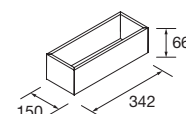

ORGANIZACIÓN INTERIOR DE CAJONES METÁLICOS

Cubo organizador para cajón metálico Carbón-TX. 150 x 342 x 66 mm

Carbón-TX	
COD.	€
23030	22