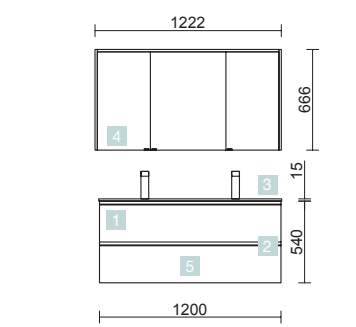

SPIRIT 1200 BLANCO BRILLO

DOS CAJONES CON FRENO

COD.	DESCRIPCIÓN	€
COMPOSICIÓN 1200 BLANCO BRILLO		
1	23890 Mueble suspendido SPIRIT 1200 Blanco brillo 2 cajones metálicos con freno 1194 x 540 x 450 mm	546
2	90976 Tirador SPIRIT 1200 Blanco soft x 2	74
3	21073 Lavabo SOFIA 1205 MineralMarmo una poza, dos grifos sin sifón ni desagüe clicker 1205 x 15 x 460 mm	495
PRECIO TOTAL DEL CONJUNTO		1115
OPCIONALES		
COD.	DESCRIPCIÓN	€
4	83211 Armario ALLIANCE 1200 Blanco brillo 3 puertas espejo doble con interruptor y enchufe y luz led superior/inferior, IP44 (30W) 1222 x 666 x 150 mm	942
5	13663 Sifón con desagüe clicker Latón cromado	69