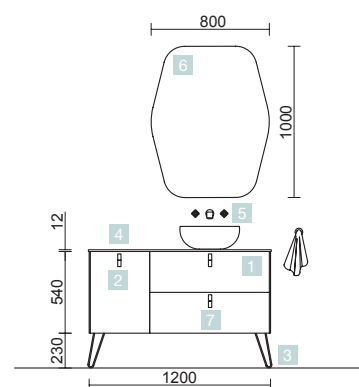

UNIIQ 1200/1 BOSQUE

DOS CAJONES Y UNA PUERTA

COD.	DESCRIPCIÓN	€
COMPOSICIÓN CON MUEBLE DE 1200		
1	24690 Mueble suspendido UNIIQ 1200 Bosque izquierdo 1 puerta y 2 cajones con freno 1194 x 540 x 450 mm	651
2	24724 Tirador UNIIQ Negro Juego de 3 unidades para Mueble	20
3	24717 Juego 2 patas UNIIQ Negro 230 mm	23
4	24728 Encimera UNIIQ 1200 Solid surface para lavabo de posar 1205 x 12 x 460 mm	252
5	24555 Lavabo de posar ALTIRO Porcelana blanca mate sin sifón ni desagüe Ø 390 x 140 mm	230
PRECIO TOTAL DEL CONJUNTO		1176

OPCIONALES		
COD.	DESCRIPCIÓN	€
6	26776 Espejo ORGANIC 800 horizontal vertical con luz led (15 W.) IP44 800 x 1000 mm	407
7	16994 Sifón válvula abierta con desagüe Latón cromado	69