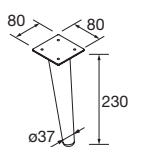

JUEGO 2 PATAS DANNA 230

Juego de 2 patas opcionales de madera para mueble en 3 acabados disponibles, altura 230 mm, para utilizar con lavabo de posar.

Blanco		Negro		Pino	
COD.	€	COD.	€	COD.	€
84141	24	84142	24	84143	24