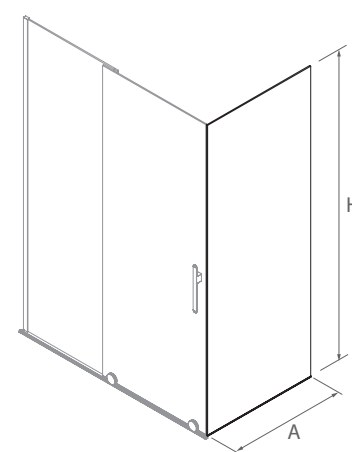

LATERAL FIJO

TENSORES

Stock	TENSORES		
	COD.	DESCRIPCIÓN	€
	82253	frontal a pared	57
	82254	angular a pared	67
	82445	Conector 2 soportes	11

Un tensor obligatorio a elegir por cada frontal

⚠ Esta mampara, al contar con rodamientos inferiores, precisa de 6 cm. de espacio en el plato para su instalación, por favor compruebe que el marco o la base de su plato le permite esa medida