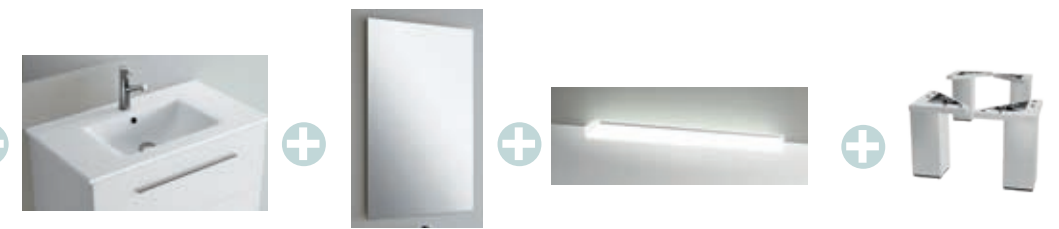

Lavabo Iberia Espejo Sena Aplique Boreal J. 4 patas cromo

	Blanco Brillo		Gris Brillo		Lavabo Iberia		Espejo Sena		Aplique Boreal		J. 4 patas (cromo)	
	COD.	€	COD.	€	COD.	€	COD.	€	COD.	€	COD.	€
600	23258	353	23259	353	14711	112	16908	85	84122	73	83819	14
700	26559	364	26560	364	16191	129	16909	88	84122	73	83819	14
800	23264	373	23265	373	14712	141	16910	91	84122	73	83819	14
900	26567	388	26568	388	19358	167	16911	93	84122	73	83819	14
1000	23252	396	23253	396	14713	179	16912	95	84122	73	83819	14