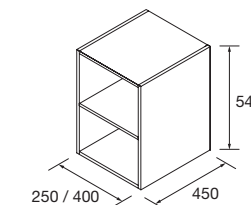

COQUETA SUSPENDIDA ALLIANCE 2 HUECOS

Coqueta suspendida de 2 huecos. Combinable con series: Fusión Line / Spirit / Monterrey

	Blanco brillo		Gris brillo		Sbiancato		Natural		Roble áfrica		Pino bahía		Alsacia	
	COD.	€	COD.	€	COD.	€	COD.	€	COD.	€	COD.	€	COD.	€
250	23348	108	23349	108	23350	108	23352	108	91075	108	24742	108	23351	108
400	23657	120	23355	120	23356	120	23358	120	91076	120	24743	120	23357	120