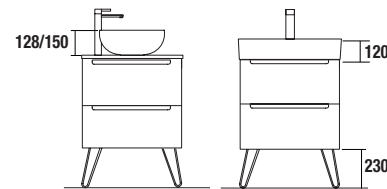

PATAS PARA LAVABOS DE POSAR / VENETO ALTURA 230 mm

JUEGO 2 PATAS UNIIQ 230

Juego de 2 patas opcionales de acero para mueble en 3 acabados disponibles, altura 230 mm, para utilizar con lavabo de posar.

Blanco		Negro		Cromo	
COD.	€	COD.	€	COD.	€
24716	23	24717	23	24718	23