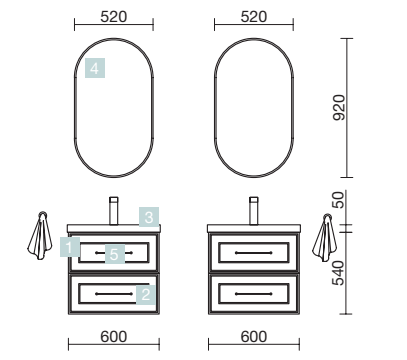

RENOIR 600 BLACK VELVET

DOS MUEBLES DE 600

COD.	DESCRIPCIÓN	€
COMPOSICIÓN DE 2 MUEBLES DE 600		
1	91300 Mueble suspendido RENOIR 600 Black velvet x 2 2 cajones metálicos con freno 598 x 540 x 450 mm	1058
2	91333 Tirador STYLE 192 Silver x 4	88
3	20748 Lavabo TOSCANA 605 Carga mineral blanca x 2 sin sifón ni desagüe clicker 605 x 50 x 460 mm	460
PRECIO TOTAL DEL CONJUNTO		1606
OPCIONALES		
COD.	DESCRIPCIÓN	€
4	91121 Espejo OLIMPIA 920 Black velvet x 2 vertical con luz led (20 W). IP44 920 x 520 x 30 mm	660
5	26985 Sifón VINCI Negro mate x 2 con válvula clicker	226