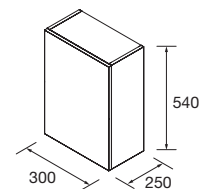

SERIE SPIRIT

COQUETA DOBLE FONDO, COQUETA A SUELO Y COQUETA 1 HUECO

COQUETA PARA DOBLE FONDO ALLIANCE

Coqueta suspendida de fondo 250 mm, con sistema de apertura PUSH y acabado interior Carbón-TX.

Reversible. Para combinar con encimeras y lavabos de doble fondo a medida.

Combinable con series:

Fusión Line / Monterrey / Spirit

Blanco brillo		Gris brillo		Sbiancato		Natural		Roble áfrica		Pino bahía		Alsacia	
COD.	€	COD.	€	COD.	€	COD.	€	COD.	€	COD.	€	COD.	€
87512	155	87513	155	87517	155	87515	155	91079	155	87516	155	87518	155