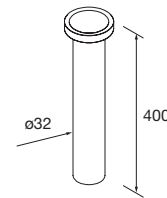

Tubo complemento Cromado
de altura para cualquier sifón
Ø32 x 400 mm
7787 22 €