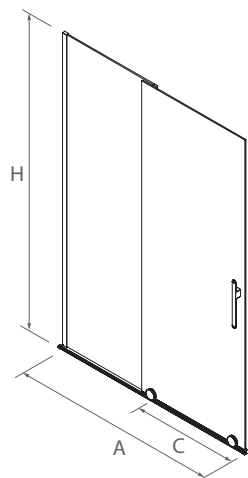

SERIE REIKIAVIK Frontal ducha

MAMPARA FRONTAL DE DUCHA DE PUERTA Y UN FIJO

- Cristal transparente templado Norma EN-12150 de 8 mm en puerta y fijo
- Expansión 15 mm
- No incluye tensores de sujeción
- Altura 2000 mm
- Perfil guía y tensores aluminio
- Reversible
- Rodamientos de acero
- Tratamiento anti-cal a dos caras de serie, en todos los modelos