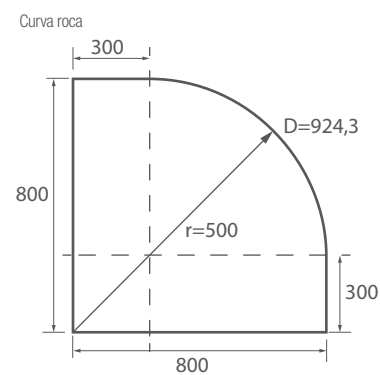

Stock	PLATO	MEDIDAS (A)	MEDIDAS (B)	ALTURA (H)	ACCESO (C)	ACABADO	Nº EMBALAJES	Cristal		
								COD.	€	
	750 x 750	725 - 750	725 - 750	1950	455	Plata brillo	1	16712	495	
	800 x 800	765 - 790	765 - 790	1950	490	Plata brillo	1	16714	498	Curva roca
	800 x 800	765 - 790	765 - 790	1950	500	Plata brillo	1	16715	498	Curva Italiana
	900 x 900	865 - 890	865 - 890	1950	560	Plata brillo	1	16716	513	Curva Italiana
	900 x 900	865 - 890	865 - 890	1950	570	Plata brillo	1	16717	513	Curva Roca