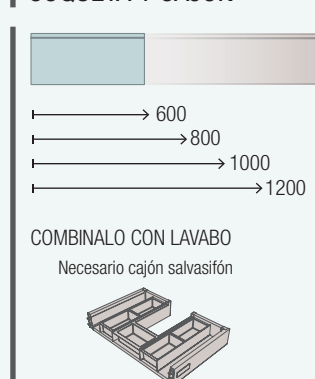

COQUETA 1 CAJÓN