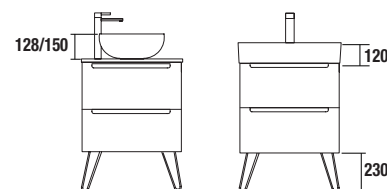

TOALLERO LATERAL PARA MUEBLE (DOBLE)

Toallero doble JAZZ

Blanco		Negro		Anodizado brillo	
COD.	€	COD.	€	COD.	€
23028	59	27043	59	23025	59

PATAS PARA LAVABOS DE POSAR / VENETO ALTURA 230 mm

PATAS PARA LAVABOS INTEGRALES ALTURA 330 mm