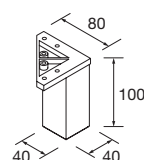

JUEGO 4 PATAS

Juego de 4 patas necesarias para mueble de 3 cajones, en 3 acabados disponibles, altura de 100 mm.

	Blanco		Negro mate		Cromo brillo	
	COD.	€	COD.	€	COD.	€
	83817	14	83425	14	83819	14