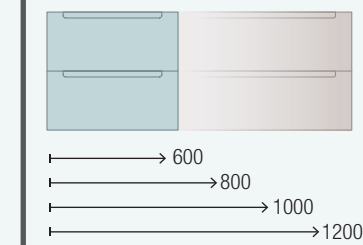

MUEBLE 2 CAJONES