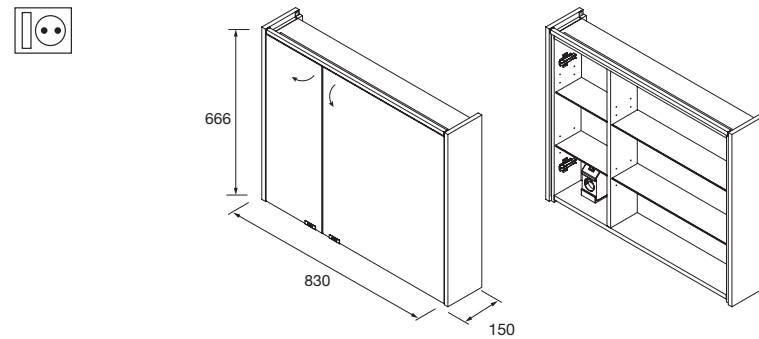

CON LUZ

ARMARIO ALLIANCE MEDIDA 830

	COD.	€
BLANCO BRILLO	83178	706
GRIS BRILLO	83179	706
SBIANCATO	83182	706
NATURAL	83181	706
ROBLE AFRICA	91101	706
PINO BAHÍA	83184	706
ALSACIA	83183	706

Bajo pedido, servicio 15 días.

ARMARIO ALLIANCE MEDIDA 1030

	COD.	€
BLANCO BRILLO	83185	825
GRIS BRILLO	83186	825
SBIANCATO	83189	825
NATURAL	83188	825
ROBLE AFRICA	91102	825
PINO BAHÍA	83191	825
ALSACIA	83190	825

Bajo pedido, servicio 15 días.

ARMARIO ALLIANCE MEDIDA 1222

	COD.	€
BLANCO BRILLO	83211	942
GRIS BRILLO	83212	942
SBIANCATO	83215	942
NATURAL	83214	942
ROBLE AFRICA	91103	942
PINO BAHÍA	83217	942
ALSACIA	83216	942

Bajo pedido, servicio 15 días.

6 Lavabos