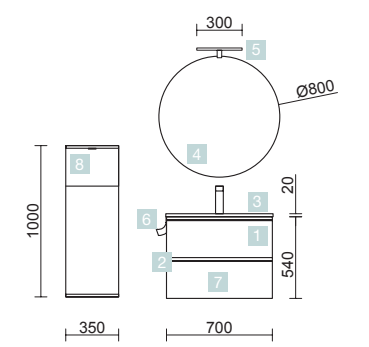

SPIRIT 700 BLANCO BRILLO

DOS CAJONES CON FRENO

COD.	DESCRIPCIÓN	€
COMPOSICIÓN DE MUEBLE DE 700		
1	83040 Mueble suspendido SPIRIT 700 Blanco brillo 2 cajones metálicos con freno 697 x 540 x 450 mm	475
2	90990 Tirador SPIRIT 700 Negro soft x 2	36
3	16191 Lavabo IBERIA 710 Porcelana blanca sin sifón y desagüe clicker 710 x 20 x 460 mm	129
PRECIO TOTAL DEL CONJUNTO		640
OPCIONALES		
COD.	DESCRIPCIÓN	€
4	91131 Espejo OASIS 800 circular Ø 800 mm	94
5	86729 Aplique DOVER 30 negro luz led (4,9 W) IP 44 sujeción multienganche 300 x 46 x 115 mm	69
6	27043 Toallero doble JAZZ Negro fondo 45 y 50 385 x 125 x 68 mm	59
7	26985 Sifón VINCI Negro mate con válvula clicker	113
8	83441 Módulo tocador ALLIANCE Blanco brillo con puerta, cajón y espejo abatible 352 x 1000 x 360 mm	399