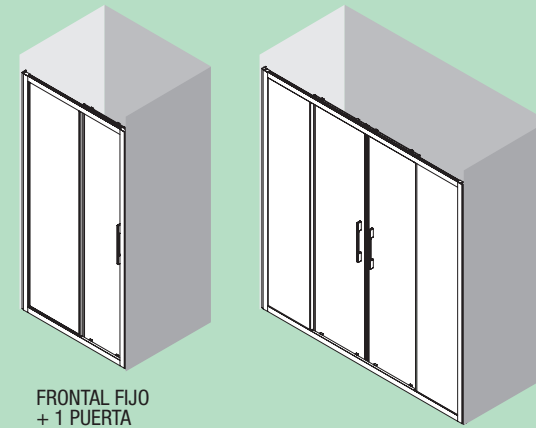

*Consulte plazo de entrega a su distribuidor habitual

Stock

OPCIONALES

COD.	DESCRIPCIÓN	€
22769	KIT Cierre imantado	12
22770	Ultra-protéc (tratamiento antical)	39

FRONTAL FIJO
+ 1 PUERTA

FRONTAL 2 FIJO
+ 2 PUERTAS