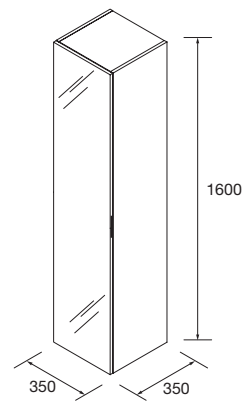

PILARES ALLIANCE 1600 1 PUERTA ESPEJO

Pilar reversible de 1 puerta de espejo, con tirador y cierre soft-close. Interiores carbón -TX con 4 baldas regulables de cristal. Bisagras de apertura 110°. Tirador incluido.

	Blanco brillo		Gris brillo		Sbiancato		Natural		Roble África		Pino bahía		Alsacia	
	COD.	€	COD.	€	COD.	€	COD.	€	COD.	€	COD.	€	COD.	€
350	26861	436	26862	436	26866	436	26864	436	91074	436	26865	436	26867	436