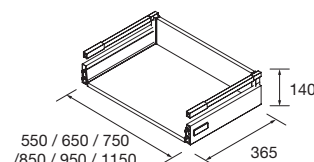

CAJÓN METÁLICO COMPLETO SIN SALVASIFÓN

Cajón metálico extracción total sin salvasisfón. Carbón-TX y cierre con freno

Carbón-TX		
COD.		€
600	24961	71
700	90968	87
800	24962	78
900	90970	91
1000	24963	84
1200	24964	98