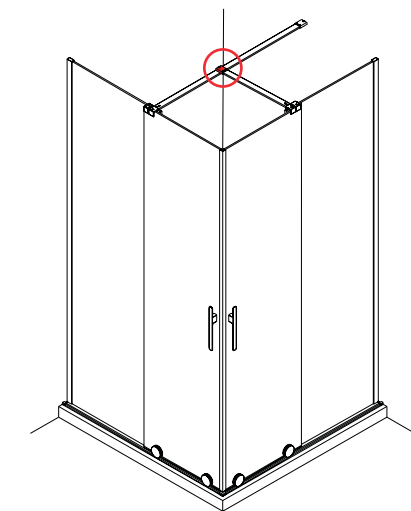

SERIE REIKIAVIK Frontal ducha

MAMPARA FRONTAL DE DUCHA DE PUERTA Y UN FIJO

- Cristal transparente templado Norma EN-12150 de 8 mm en puerta y fijo
- Expansión 15 mm
- No incluye tensores de sujeción
- Altura 2000 mm
- Perfil guía y tensores aluminio
- Reversible
- Rodamientos de acero
- Tratamiento anti-cal a dos caras de serie, en todos los modelos