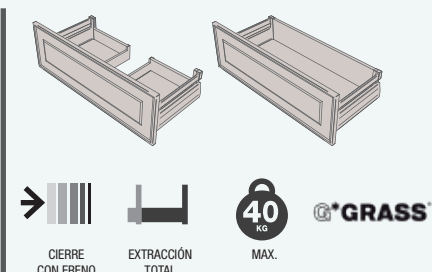

ACABADOS

MUEBLE 2 CAJONES

PILAR 2 PUERTAS

CAJÓN METÁLICO

TIRADORES

COMBINALOS

COD.	DESCRIPCIÓN	€	OPCIONALES
COMPOSICIÓN CON MUEBLE DE 600			COD. DESCRIPCIÓN €
1	91303 Mueble suspendido RENOIR 600 Green forest 2 cajones metálicos con freno 598 x 540 x 450 mm	571	5 87853 Espejo CHICAGO II 800 horizontal vertical con luz led, sensor y antivaho (30 W). IP44 800 x 600 mm 446
2	91331 Tirador STYLE 35 Black matt x 4	64	6 16994 Sifón válvula abierta con desagüe Latón cromado 69
3	23016 Encimera Roble África para mueble y coqueta, sin mecanizado 600 x 40 x 460 mm	178	
4	91487 Lavabo de posar VERILA Porcelana blanca sin sifón ni desagüe 400 x 120 x 300 mm	179	
PRECIO TOTAL DEL CONJUNTO 992			AUXILIARES
			COD. DESCRIPCIÓN €
7	91321 Pilar suspendido RENOIR Green forest 2 puertas sin tirador con freno 350 x 1600 x 349 mm	487	
8	91331 Tirador STYLE 35 Black matt x 2	32	