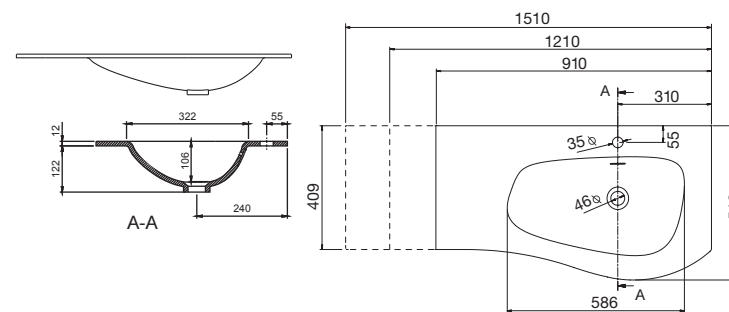

sin sifón ni desagüe clicker
910 x 12 x 510 mm

87593 **368 €**

Lavabo MAM 1200 coqueta a la izquierda
Solid surface

sin sifón ni desagüe clicker
1210 x 12 x 510 mm

87595 **491 €**

sin sifón ni desagüe clicker
1510 x 12 x 510 mm

91123 **635 €**