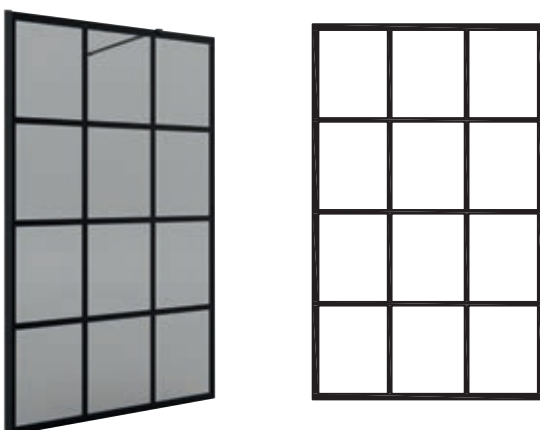

DE PASO MEDIDAS ESPECIALES - FRAME

Fumé FRAME

MEDIDAS (A)	ALTURA (H)	ACABADO	Nº EMBALAJES	COD.	€
< 400	1950	Negro mate	1	26368	500
400 - 600	1950	Negro mate	1	26369	550
600 - 800	1950	Negro mate	1	26370	713
800 - 1000	1950	Negro mate	1	26371	849
1000 - 1200	1950	Negro mate	1	26372	935
1200 - 1400	1950	Negro mate	1	26373	1054

* Consulte plazo de entrega a su distribuidor habitual.