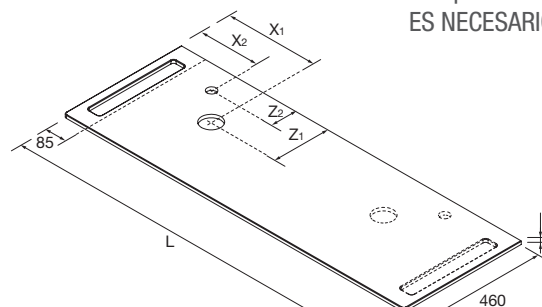

ENCIMERAS CON TOALLERO DE ESPESOR 12 MM

Encimeras de solid surface con toallero de espesor 12mm. en medidas especiales con o sin mecanizado. Una poza o doble poza.

ES NECESARIO ESPECIFICAR EL LADO DEL TOALLERO (IZQUIERDA O DERECHA O AMBAS)

Descarga la hoja de pedido

Bajo pedido	Solid blanco		Pizarra negra	
	COD.	€	COD.	€
< 1000	24465	340	91254	402
1001 - 1400	24466	418	91255	444
1401 - 1800	24467	495	91256	550
1801 - 2000	24468	585	91257	656
2001 - 2400	24469	661	91258	762

NOTA: Encimeras especiales en longitud plazo de servicio 15 dias laborables.