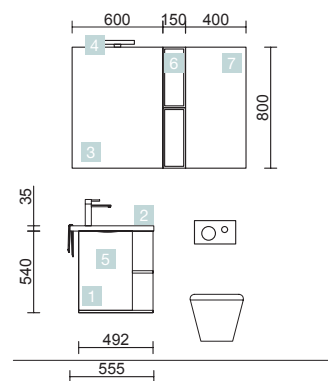

MARTHA ALSACIA

UNA PUERTA

COD.	DESCRIPCIÓN	€
COMPOSICIÓN CON MUEBLE MARTHA		
1	26832 Mueble suspendido MARTHA 490 Alsacia 1 puerta con freno 492 x 540 x 220 mm	151
2	24785 Lavabo MARTHA 555 Solid surface blanco mate sin sifón ni desagüe clicker 555 x 35 x 225 mm	211
PRECIO TOTAL DEL CONJUNTO		362

OPCIONALES		
COD.	DESCRIPCIÓN	€
3	16908 Espejo SENA 600 horizontal vertical luna 5 mm 600 x 800 mm	85
4	21735 Aplique PANDORA 308 cromo brillo luz led (8 W) IP 44 sujeción multienganche 308 x 112 x 32 mm	72
5	16994 Sifón válvula abierta con desagüe Latón cromado	69

AUXILIARES		
COD.	DESCRIPCIÓN	€
6	22900 Módulo ALLIANCE 400 Carbón-TX x 2 horizontal vertical 1 hueco 400 x 150 x 162 mm	104
7	22824 Módulo ALLIANCE 400 Blanco brillo izquierdo / derecho 1 puerta apertura push 400 x 800 x 162 mm	198