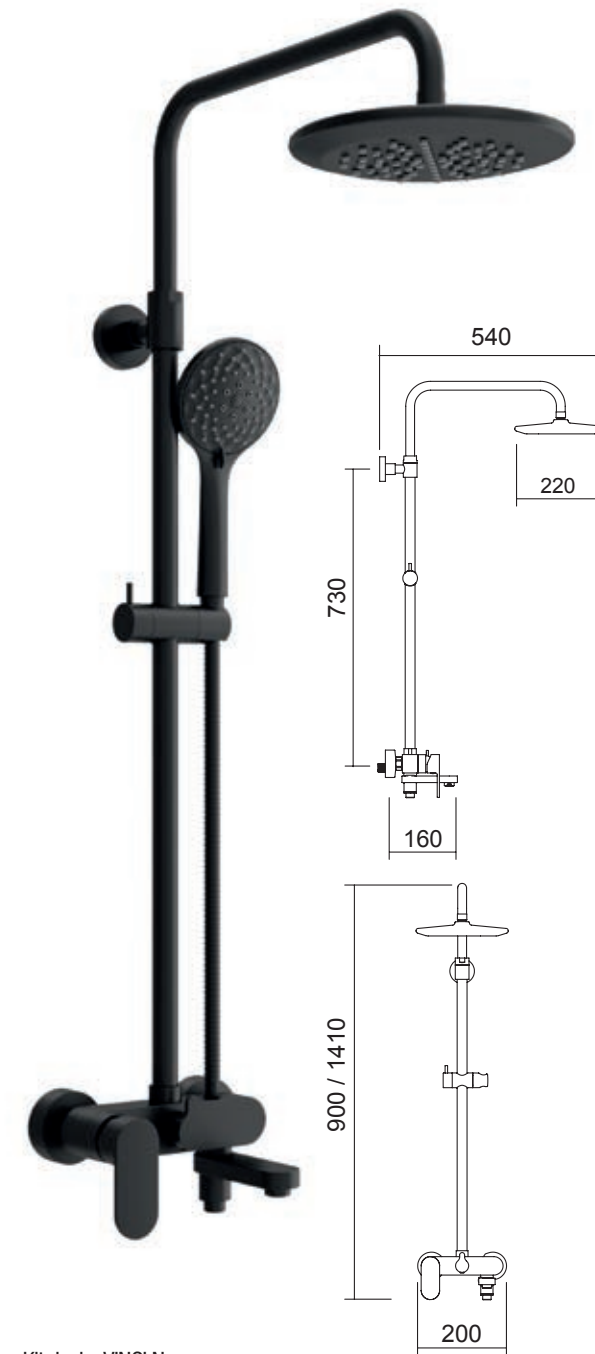

Columna NOVA Inox cromo
16145 742 €

KIT DE DUCHA

CON GRIFERIA TERMOSTATICA

Kit ducha QUEBEC Cromo/negro
Kit de ducha con termostática
26766 505 €

Kit ducha CALGARY Cromo/blanco
Kit de ducha con termostática
26765 505 €