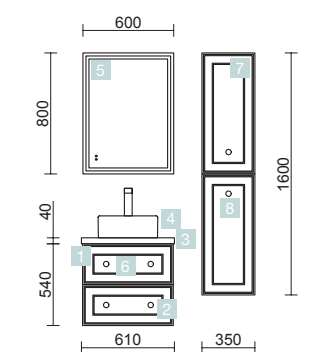

ACABADOS

MUEBLE 2 CAJONES

PILAR 2 PUERTAS

CAJÓN METÁLICO

TIRADORES

COMBINALOS

COD.	DESCRIPCIÓN	€	OPCIONALES
COMPOSICIÓN CON MUEBLE DE 600			COD. DESCRIPCIÓN €
1	91303 Mueble suspendido RENOIR 600 Green forest 2 cajones metálicos con freno 598 x 540 x 450 mm	571	5 87853 Espejo CHICAGO II 800 horizontal vertical con luz led, sensor y antivaho (30 W). IP44 800 x 600 mm 446
2	91331 Tirador STYLE 35 Black matt x 4	64	6 16994 Sifón válvula abierta con desagüe Latón cromado 69
3	23016 Encimera Roble África para mueble y coqueta, sin mecanizado 600 x 40 x 460 mm	178	
4	91487 Lavabo de posar VERILA Porcelana blanca sin sifón ni desagüe 400 x 120 x 300 mm	179	
PRECIO TOTAL DEL CONJUNTO 992			AUXILIARES
			COD. DESCRIPCIÓN €
7	91321 Pilar suspendido RENOIR Green forest 2 puertas sin tirador con freno 350 x 1600 x 349 mm	487	
8	91331 Tirador STYLE 35 Black matt x 2	32	