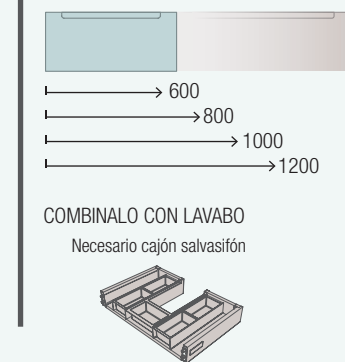

ACABADOS

Frentes de tablero de MDF de grosor 19 mm. Laterales y estructura del mueble de tablero partículas laminado de grosor 16mm.

MUEBLE 2 CAJONES

COQUETA 1 CAJÓN

COQUETA 1 PUERTA

COMPLEMENTA

CAJÓN METALICO