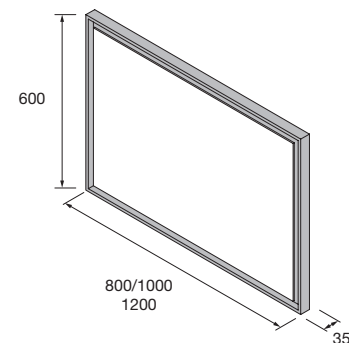

Espejo ROMA 1000
horizontal vertical con marco negro, luz led (15W) IP 44
1000 x 600 mm
91118 **381 €**

Espejo ROMA 1200
horizontal vertical con marco negro, luz led (15W) IP 44
1200 x 600 mm
91119 **423 €**