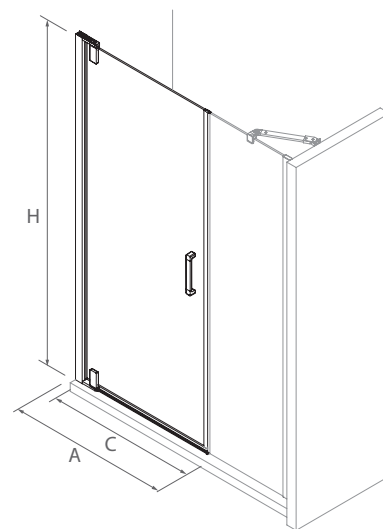

OPCIONALES

OPCIONALES					
COD.	DESCRIPCIÓN	€	COD.	DESCRIPCIÓN	€
89556	KIT Cierre imantado Malmö	14	22437	Soporte a pared	33

Detalle de perfil de vierteaguas

Detalle del cierre imantado

SERIE MALMÖ Angular de ducha