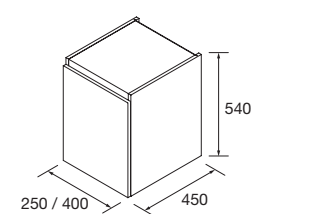

COQUETA SUSPENDIDA SPiRiT 1 PUERTA I/D

Coqueta de 1 puerta de apertura izquierda / derecha y cierre con freno. Interiores Carbón-TX. Tirador no incluido, 3 acabados disponibles

	Blanco brillo		Gris brillo		Sbiancato		Natural		Roble África		Pino bahía		Alsacia	
	COD.	€	COD.	€	COD.	€	COD.	€	COD.	€	COD.	€	COD.	€
250	22636	191	22775	191	26646	191	22777	191	92604	191	22776	191	26647	191
400	26816	219	22778	219	26649	219	26817	219	92605	219	22779	219	26650	219