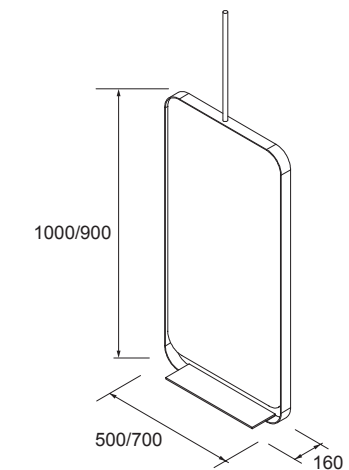

Espejo BLACK STREAM 700
vertical con marco metálico, giratorio
700 x 900 mm
83915 **506 €**

Espejo BLACK STREAM 500
vertical con marco metálico, giratorio
500 x 1000 mm
83916 **440 €**