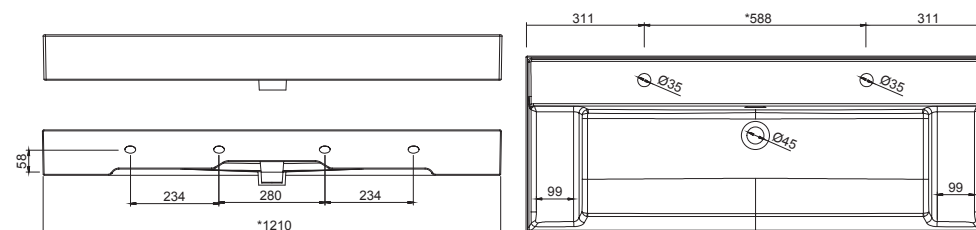

21685 **167 €**

Lavabo VENETO 1210 con apoyo Porcelana blanca

una poza, dos grifos sin sifón ni
desagüe clicker
1210 x 120 x 460 mm

87729 **386 €**

Lavabo Fondo 40 IBERIA 510 Porcelana blanca

sin sifón y desagüe clicker
510 x 20 x 395 mm