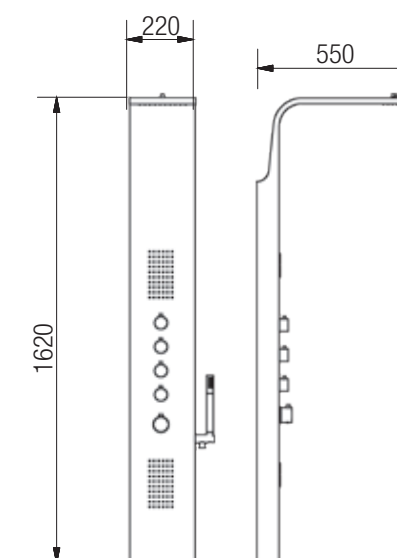

Columna NOVA Inox cromo
16145 742 €