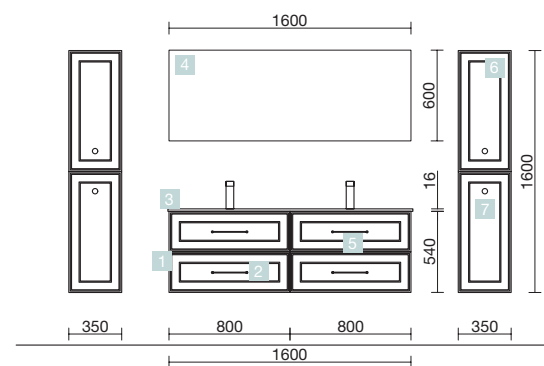

RENOIR 1600 WHITE COTTON

DOS MUEBLES DE 800

COD.	DESCRIPCIÓN	€
COMPOSICIÓN DE 1600 WHITE COTTON		
1	91305 Mueble suspendido RENOIR 800 white cotton x 2 2 cajones metálicos con freno 797 x 540 x 450 mm	1186
2	91334 Tirador STYLE 192 Brass x 4	88
3	24338 Lavabo SOFIA 1605 doble MineralMarmo sin sifón ni desagüe clicker 1605 x 15 x 460 mm	686
PRECIO TOTAL DEL CONJUNTO		1960
OPCIONALES		
COD.	DESCRIPCIÓN	€
4	91116 Espejo REFLEXO 1600 horizontal vertical luz led (W) IP 44 1600 x 600 mm	476
5	13663 Sifón con desagüe clicker Latón cromado x 2	138

COD.	DESCRIPCIÓN	€
6	91317 Pilar suspendido RENOIR white cotton x 2 2 puertas sin tirador con freno 350 x 1600 x 349 mm	846
7	91330 Tirador STYLE 35 Brass x 4	64

SERIE RENOIR

2 CAJONES METÁLICOS, PILARES Y COMPLEMENTOS MUEBLE

MUEBLE SUSPENDIDO RENOIR 2 CAJONES

Mueble suspendido de 2 cajones metálicos extracción total, interiores Carbón-TX y cierre con freno.

Tiradores no incluidos, 3 modelos disponibles.

	white cotton	Black velvet	Macchiato	Blue fog	Night blue	Antracita	Green forest							
	COD.	€	COD.	€	COD.	€	COD.	€						
600	91299	529	91300	529	91301	571	91324	571	91302	571	91304	571	91303	571
800	91305	593	91306	593	91307	635	91325	635	91308	635	91310	635	91309	635
1000	91311	667	91312	667	91313	709	91326	709	91314	709	91316	709	91315	709

Stock

PILAR RENOIR 1600 2 PUERTAS

Pilar reversible de 2 puertas, con bisagras de cierre soft-close. Interiores Carbón-TX, con 4 baldas regulables de cristal.

Tiradores no incluidos, 2 modelos disponibles.

	white cotton	Black velvet	Macchiato	Blue fog	Night blue	Antracita	Green forest							
	COD.	€	COD.	€	COD.	€	COD.	€						
	91317	423	91318	423	91319	487	91323	487	91320	487	91322	487	91321	487

Stock

TIRADOR STYLE

Tirador Style para mueble

	Black matt	Brass	Gold	Silver				
	COD.	€	COD.	€				
	91335	22	91334	22	91332	22	91333	22

x2 uds.

POMO STYLE