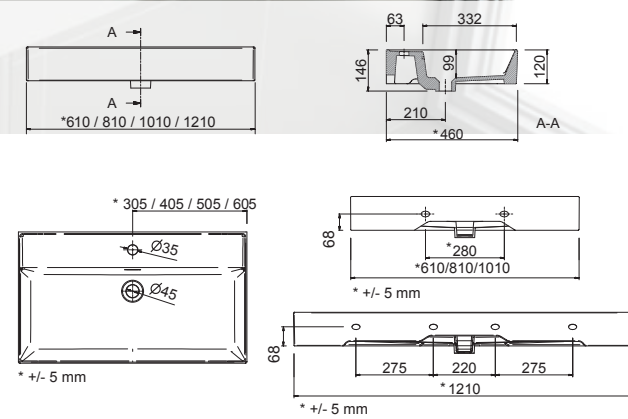

Lavabo VENETO 1210 Porcelana blanca
una poza sin sifón ni desagüe clicker
1210 x 120 x 460 mm

23398 **396 €**