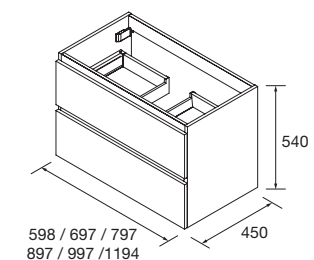

Coqueta suspendida de 1 cajón metálico extracción total sin salvasisfón, interiores Carbón-TX y cierre con freno. Tirador no incluido, 3 acabados disponibles

	Blanco brillo		Gris brillo		Sbiancato		Natural		Roble África		Pino bahía		Alsacia	
	COD.	€	COD.	€	COD.	€	COD.	€	COD.	€	COD.	€	COD.	€
600	22630	268	22784	268	26618	268	22786	268	90951	268	22785	268	26619	268
800	22631	314	22790	314	26621	314	22792	314	90952	314	22791	314	26622	314
1000	22632	339	22796	339	26624	339	22798	339	90953	339	22797	339	26625	339
1200	26626	378	26627	378	26630	378	26629	378	90954	378	26632	378	26631	378