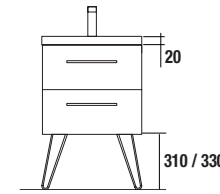

PATAS PARA LAVABOS INTEGRALES ALTURA 330 mm

JUEGO DE 2 PATAS CROMO

Juego de 2 patas cromadas altura 330. 30 x 30 x 330 mm