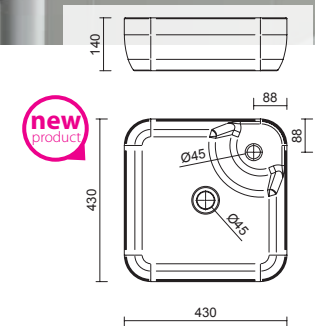

24551 165 €

Lavabo de posar TENTO 500 Porcelana blanca

sin sifón ni desagüe
500 x 420 x 130 mm

24552 182 €

Lavabo de posar ELLEN Porcelana blanca

sin sifón ni desagüe
430 x 140 x 430 mm

91488 190 €

Lavabo de posar NESLA Porcelana blanca