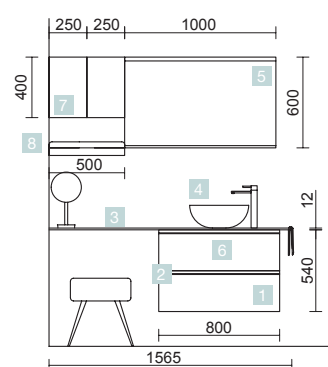

COD.	DESCRIPCIÓN	€
COMPOSICIÓN DE MUEBLE DE 800		
1	22803 Mueble suspendido SPIRIT 800 Pino bahía 2 cajones metálicos con freno 797 x 540 x 450 mm	506
2	90992 Tirador SPIRIT 800 Blanco soft x 2	38
3	24467 Encimera Solid blanco de 1401 hasta 1800 para lavabo de posar con toallero 1401 - 1800 x 12 x 460 mm	495
4	24555 Lavabo de posar ALTIRO Porcelana blanca mate sin sifón ni desagüe Ø 390 x 140 mm	230
PRECIO TOTAL DEL CONJUNTO		1269

OPCIONALES		
COD.	DESCRIPCIÓN	€
5	21737 Espejo UP&DOWN 1000 horizontal con luz led (9,6 / 4,8 W) IP 44 1000 x 600 mm	440
6	16994 Sifón válvula abierta con desagüe Latón cromado	69

AUXILIARES		
COD.	DESCRIPCIÓN	€
7	22902 Módulo ALLIANCE 250 Blanco brillo x 2 izquierdo / derecho 1 puerta apertura push 250 x 400 x 162 mm	304
8	26127 Repisa toallero 500 Solid surface 500 x 60 x 120 mm	103