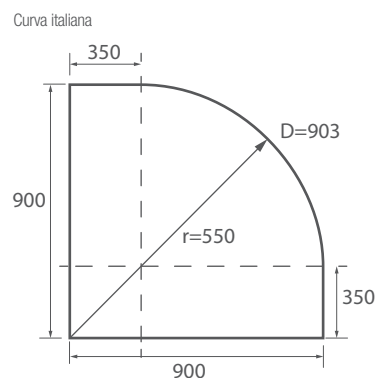

Stock	PLATO	MEDIDAS (A)	MEDIDAS (B)	ALTURA (H)	ACCESO (C)	ACABADO	Nº EMBALAJES	Cristal		
								COD.	€	
	750 x 750	725 - 750	725 - 750	1950	455	Plata brillo	1	16712	495	
	800 x 800	765 - 790	765 - 790	1950	490	Plata brillo	1	16714	498	Curva roca
	800 x 800	765 - 790	765 - 790	1950	500	Plata brillo	1	16715	498	Curva Italiana
	900 x 900	865 - 890	865 - 890	1950	560	Plata brillo	1	16716	513	Curva Italiana
	900 x 900	865 - 890	865 - 890	1950	570	Plata brillo	1	16717	513	Curva Roca