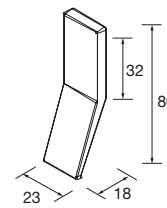

Ama el color.
Toma riesgos.
Sé curioso.

DERECHA

IZQUIERDA

SERIE UNIIQ
2 CAJONES Y 1 PUERTA Y PILARES

MUEBLE UNIIQ SUSPENDIDO DERECHO 2 CAJONES / 1 PUERTA

Mueble suspendido de 2 cajones de madera con guías ocultas de extracción Plus y 1 puerta con cierre amortiguado, interiores Carbón-TX

Stock	Blanco mate		Antracita mate		Cielo		Bosque	
	COD.	€	COD.	€	COD.	€	COD.	€
900	24604	437	24603	437	24618	535	24624	535
1200	24626	551	24625	551	24640	651	24646	651

NOTA: Colores especiales ver página 58

MUEBLE UNIIQ SUSPENDIDO IZQUIERDO 2 CAJONES / 1 PUERTA

Mueble suspendido de 2 cajones de madera con guías ocultas de extracción Plus y 1 puerta con cierre amortiguado, interiores Carbón-TX

Stock	Blanco mate		Antracita mate		Cielo		Bosque	
	COD.	€	COD.	€	COD.	€	COD.	€
900	24648	437	24647	437	24662	535	24668	535
1200	24670	551	24669	551	24684	651	24690	651

NOTA: Colores especiales ver página 58

JUEGO 3 UNIDADES TIRADOR UNIIQ

Juego de 3 tiradores para mueble Uniiq en diferentes acabados, no incluidos en el mueble

Blanco		Negro		Cromo	
COD.	€	COD.	€	COD.	€
24723	20	24724	20	24725	20

PILAR SUSPENDIDO UNIIQ

Pilar suspendido reversible y cierre amortiguado

Stock	Blanco mate		Antracita mate		Cielo		Bosque	
	COD.	€	COD.	€	COD.	€	COD.	€
24692	431	24691	431	24706	532	24712	532	

JUEGO 2 UNIDADES TIRADOR UNIIQ

Juego de 2 tiradores para el pilar Uniiq en diferentes acabados, no incluidos en el pilar

Blanco		Negro		Cromo	
COD.	€	COD.	€	COD.	€
24719	14	24720	14	24721	14