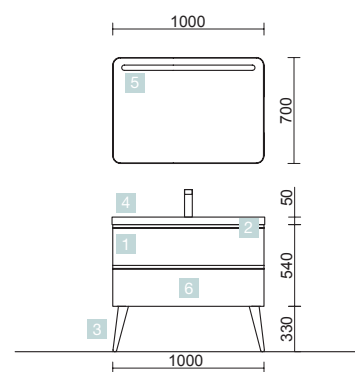

SPIRIT 1005 NATURAL

DOS CAJONES CON FRENO

COD.	DESCRIPCIÓN	€
COMPOSICIÓN DE MUEBLE DE 1000		
1	22807 Mueble suspendido SPIRIT 1000 Natural 2 cajones metálicos con freno 997 x 540 x 450 mm	532
2	90974 Tirador SPIRIT 1000 Blanco soft x 2	54
3	84138 Juego 2 patas DANNA Blanco 330 mm	29
4	20752 Lavabo TOSCANA 1005 Carga mineral blanca sin sifón ni desagüe clicker 1005 x 50 x 460 mm	285
PRECIO TOTAL DEL CONJUNTO		900

OPCIONALES

COD.	DESCRIPCIÓN	€
5	87859 Espejo APOLO 1000 Blanco horizontal con luz led y repisa (12 W), IP 44 1000 x 700 x 110 mm	440
6	13663 Sifón con desagüe clicker Latón cromado	69