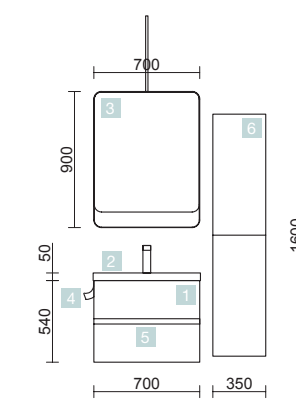

ACABADOS

Frentes, laterales y estructura fabricados con tablero de partículas laminado de grosor 16mm.

MUEBLE 2 CAJONES

MUEBLE 3 CAJONES

COQUETA 2 CAJONES

COMPLEMENTA

CAJÓN MADERA

COD.	DESCRIPCIÓN	€	OPCIONALES	COD.	DESCRIPCIÓN	€
COMPOSICIÓN CON MUEBLE DE 700						
1	91056 Mueble suspendido FUSSION LINE 700 Roble África 2 cajones con uñero y freno 697 x 540 x 450 mm	288	3	83915 Espejo BLACK STREAM 700 vertical con marco metálico, giratorio 700 x 900 mm	506	
2	20749 Lavabo TOSCANA 705 Carga mineral blanca sin sifón ni desagüe clicker 705 x 50 x 460 mm	241	4	27042 Toallero sencillo JAZZ Negro fondo 35, 40, 45 y 50 235 x 125 x 68 mm	41	
PRECIO TOTAL DEL CONJUNTO		529	5	26985 Sifón VINCI Negro mate con válvula clicker	113	
AUXILIARES						
COD.	DESCRIPCIÓN	€				
6	91073 Pilar suspendido ALLIANCE Roble África izquierdo / derecho 2 puertas apertura push 350 x 1600 x 349 mm	399				