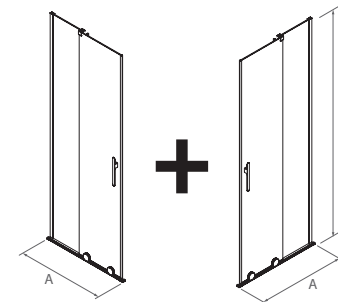

SERIE REIKIAVIK Angular de ducha

MAMPARA ANGULAR DE DUCHA DE PUERTA CORREDERA

- Cristal transparente templado Norma EN-12150 de 8 mm en puerta y fijo
- Expansión 15 mm
- No incluye tensores de sujeción
- Altura 2000 mm
- Perfil guía y tensores aluminio
- Reversible
- Rodamientos de acero
- Tratamiento anti-cal a dos caras de serie, en todos los modelos

FRONTAL DE DUCHA

Stock	FRONTAL DE DUCHA						
	MEDIDAS (A)	ALTURA (H)	ACCESO (C)	ACABADO	Nº EMBALAJES	COD.	€
	785 - 800	2000	287	Plata brillo	1	82242	385
	885 - 900	2000	337	Plata brillo	1	82243	407
	985 - 1000	2000	387	Plata brillo	1	82244	430
	1085 - 1100	2000	437	Plata brillo	2	82245	454
	1185 - 1200	2000	487	Plata brillo	2	82246	487
	1285 - 1300	2000	537	Plata brillo	2	82247	509
	1385 - 1400	2000	587	Plata brillo	2	82248	532
	1485 - 1500	2000	637	Plata brillo	2	82249	544
	1585 - 1600	2000	687	Plata brillo	2	82250	566
	1685 - 1700	2000	737	Plata brillo	2	82251	600
	1785 - 1800	2000	787	Plata brillo	2	82252	622