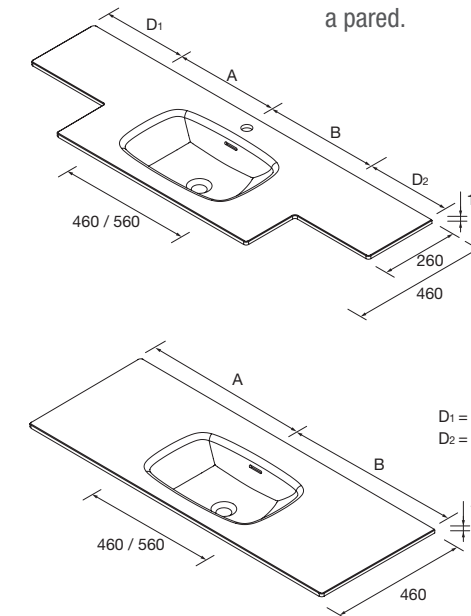

Solid Surface

Puedes añadir a tus composiciones toalleros a medida hasta 80 cm, también se pueden usar en la zona de ducha.

LAVABOS SOLID DE ESPESOR 12 MM

Lavabos de solid surface de espesor 12 mm. Lavabos a medida de longitud hasta 2000 mm. Elige el tamaño de la poza (460 ó 560 mm), la posición según combines con coquetas de fondo 450 mm o con coquetas de fondo 250 mm, con o sin taladro para grifo y terminacion de esquinas en función si los laterales van a pared.