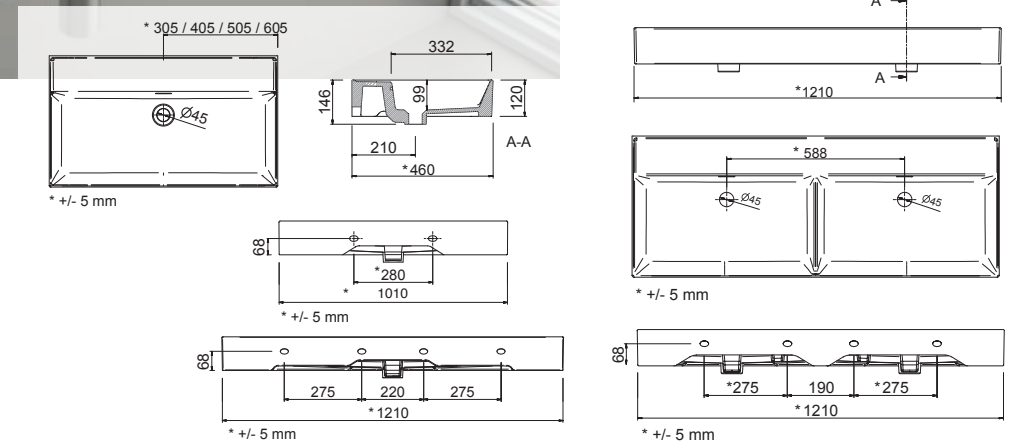

Lavabo VENETO 1210 doble Porcelana blanca
dos pozas sin sifón ni desagüe clicker, sin grifo
1210 x 120 x 460 mm

85913 **396 €**