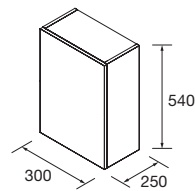

COQUETA PARA DOBLE FONDO ALLIANCE

Coqueta suspendida de fondo 250 mm, con sistema de apertura PUSH y acabado interior Carbón-TX.

Reversible. Para combinar con encimeras y lavabos de doble fondo a medida.

Combinable con series:
Fusión Line / Monterrey / Spirit

	Blanco brillo		Gris brillo		Sbiancato		Natural		Roble África		Pino bahía		Alsacia	
	COD.	€	COD.	€	COD.	€	COD.	€	COD.	€	COD.	€	COD.	€
	87512	155	87513	155	87517	155	87515	155	91079	155	87516	155	87518	155