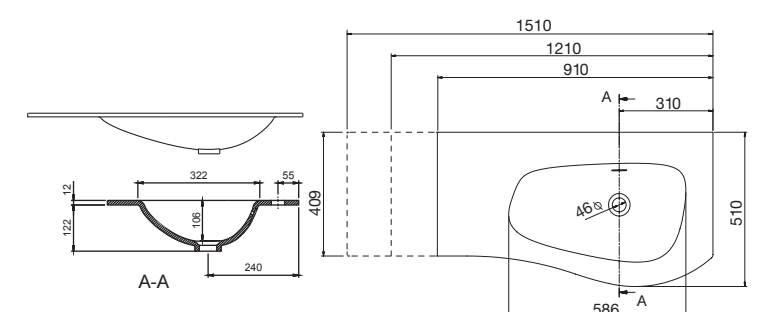

sin sifón ni desagüe clicker ni grifo
910 x 12 x 510 mm

87597 **368 €**

Lavabo MAM 1200 coqueta a la izquierda
Solid surface

sin sifón ni desagüe clicker ni grifo
1210 x 12 x 510 mm

87599 **491 €**

sin sifón ni desagüe clicker ni grifo
1510 x 12 x 510 mm

91125 **635 €**