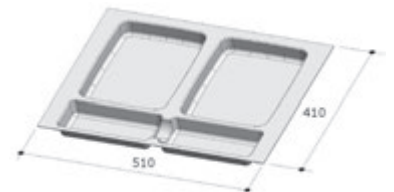

Ref. 40197920 | EAN: 8421152113875
PRECIO 110,00 €

- Formado por 1 contenedor de 12 litros y 2 contenedores de 5 litros.
- Altura contenedores: 23 cms.
- Libre instalación.
- Mueble de 45 cms.