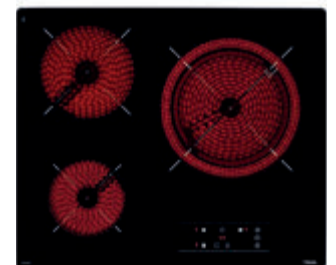

EASY TB 6315

1. Ref. 40239032 | EAN: 8421152148235
   PRECIO 265,00 €
2. Cristal redondeado
   - Touch Control con programador
   - 3 zonas: 1(Ø145 mm)+1(Ø180 mm) + 1 (Ø210/270 mm)
   - Función golpe de cocción
   - Función cronómetro con avisador
   - Potencia 5.400 W