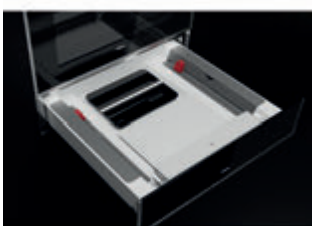

MAESTRO VS 152 GS

Ref. 40589951 | EAN: 8421152145630

PRECIO 610,00 €

- Envasador al vacío / **Frontal con perfil incluido**
- Báscula de cocina
- Soporte para rollo de aluminio y transparente
- Espacio para guardar accesorios
- Autocierre
- Cierre suave