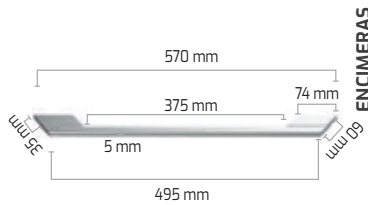

ENCIMERAS

TIRADOR HORNO GEOMETRIC

Ref. 111490008 | EAN: 8434778017182
PRECIO 65,00 €

- Tirador ergonómico horno
- Estética slim geometric
- Acero inoxidable