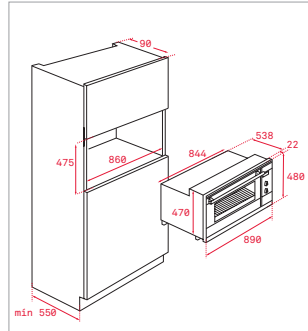

HORNOS

COMPACTOS

MICROONDAS

ML 8220 BIS - ML 822 BIS - MS 622 BIS
MS 622 BI

ML 825 TFL

ML 820 BIS - ML 820 BI - MS 620 BIS
MS 620 BIH - MB 620 BI - ML 8200 BIS

MWE 255 FI