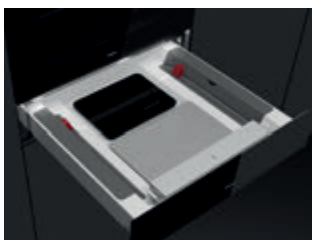

MAESTRO VS 1520 GS CRISTAL

Ref. 111600004 | EAN: 8434778008913

PRECIO 535,00 €

- Envasador al vacío Cristal Color
- **Frontal no incluido**
- Báscula de cocina
- Soporte para rollo de aluminio y transparente
- Espacio para guardar accesorios
- Autocierre
- Cierre suave