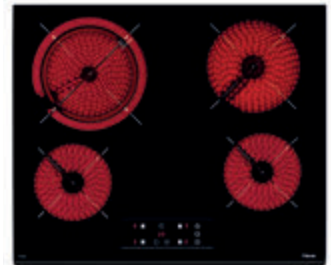

TOTAL TZ 6420

1. Ref. 40239020 | EAN: 8421152148174
   PRECIO 320,00 €
2. Cristal con bisel frontal
   - Touch Control con programador
   - 4 zonas: 2 (Ø145 mm)+ 1 (Ø180mm) + 1 (Ø210/270 mm)
   - Función golpe de cocción
   - Función cronómetro con avisador
   - Potencia 6.200 W