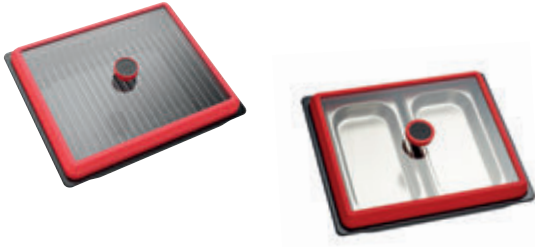

HORNOS

KIT STEAMBOX

Ref. 41599012 | EAN: 84211522150184
PRECIO 160,00 €

- Permite cocinar diferentes platos al mismo tiempo
- Cocina de forma saludable los alimentos al vapor
- Compuesto por: 2 bandejas individuales, 1 bandeja extra profunda, 1 parrilla interior y una tapa de cristal con válvula de salida