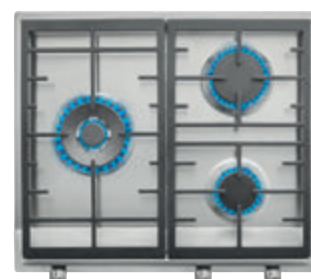

TOTAL EX 60.1 3G DR

Ref. (But.) 40212020 | EAN: 8421152144664
Ref. (Nat.) 40212220 | EAN: 8421152144671
PRECIO 295,00 €

- Ancho de placa 58 cm y fondo 50 cm
- Autoencendido integrado en quemador
- Seguridad por termopar en cada quemador
- 3 quemadores gas: 1 doble (4,00 kW)+ 2(1,75 kW) + 1 (2,80 kW)
- Parrillas de fundición amplia superf.

*Si se precisa la transformación de la placa para el cambio de gas, la realizará nuestro servicio técnico oficial de **forma gratuita**.