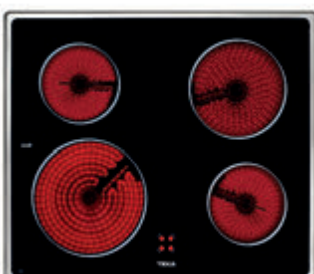

EASY EFX 30.1 2P

Ref. 40214505 | EAN: 8421152155752
PRECIO 155,00 €

- Placa eléctrica
- Ancho de placa 30,5 cm
- 2 zonas: 1 (Ø145mm) + 1 (Ø180 mm)
- Limitador térmico en ambas placas
- Potencia 3.500 W

POLIVALENTES

EASY VT N DC

Ref. 10204063 | EAN: 8421152021781
PRECIO 370,00 €

- Placa vitrocerámica
- Ancho de placa 59 cm
- Gestión a través de los mandos instalados en los paneles de control en los hornos serie ME
- 4 zonas: 1 (Ø145mm) + 2 (Ø180 mm) + 1 (Ø120/210 mm)
- Potencia 6.900 W