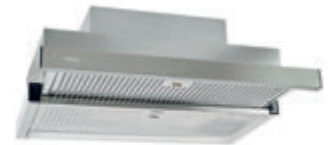

EASY GFG 2

Ref. 40446752 | EAN: 8421152121238
PRECIO 170,00 €

- Integrable en mueble de cocina. 55 cm
- Frente de cristal negro
- Mandos pulsantes
- 3 velocidades
- Motor de doble turbina
- Extracción: min. 240 m³/h-max. 341 m³/h
- Potencia sonora: min. 53 dbA - max. 63 dbA
- Clasificación: D

EASY GFG 2

Ref. 40446751 | EAN: 8421152121221
PRECIO 170,00 €

- Integrable en mueble de cocina. 55 cm
- Frente de cristal blanco
- Mandos pulsantes
- 3 velocidades
- Motor de doble turbina
- Extracción: min. 240 m³/h-max. 341 m³/h
- Potencia sonora: min. 53 dbA - max. 63 dbA
- Clasificación: D

MAESTRO CNL 9815 PLUS

Ref. 40436860 | EAN: 8421152146262
PRECIO 380,00 €

- Telescópica de 90 cm
- Mandos electrónicos con programador
- 5 velocidades + intensiva
- Automática
- Motor "ECOPOWER"
- Extracción: min. 295 m³/h-int. 730 m³/h
- Potencia sonora: min. 53 dbA - max. 65 dbA
- Clasificación: A

MAESTRO CNL 6815 PLUS

Ref. 40436840 | EAN: 8421152146248
PRECIO 300,00 €

- Telescópica de 60 cm
- Mandos electrónicos con programador
- 5 velocidades + intensiva
- Automática
- Motor "ECOPOWER"
- Extracción: min. 295 m³/h-int. 730 m³/h
- Potencia sonora: min. 53 dbA - max. 65 dbA
- Clasificación: A