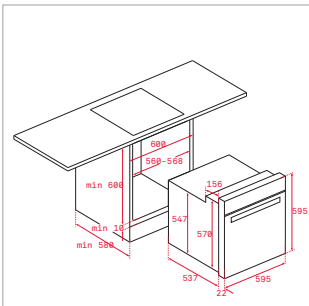

HORNOS

COMPACTOS

MICROONDAS

ML 8220 BIS - ML 822 BIS - MS 622 BIS
MS 622 BI

ML 825 TFL

ML 820 BIS - ML 820 BI - MS 620 BIS
MS 620 BIH - MB 620 BI - ML 8200 BIS

MWE 255 FI