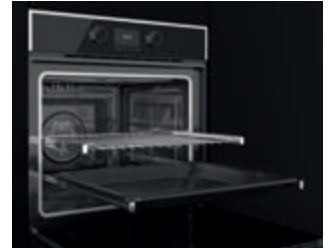

GUÍAS TELESCÓPICAS

Ref. 101490000 | EAN: 8434777000024
PRECIO 70,00 €

- Guía telescópica FULL EXTENSION

Ref. 111490009 | EAN: 8434778017205

PRECIO 45,00 €

- Guía telescópica PLUS EXTENSION
- Pueden ser instaladas en hornos con guías cromadas