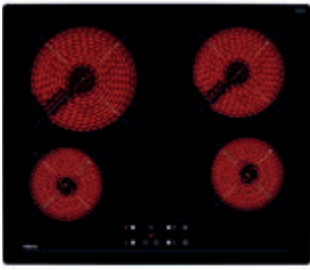

PLACAS

EASY TZ/TB 6415

Ref. (TZ) 40239040 | EAN: 8421152148266
PRECIO 260,00 €

Ref. (TB) 40239042 | EAN: 8421152148280
PRECIO 245,00 €

- Cristal con bisel frontal / redondeado
- Touch Control con programador
- 4 zonas: 2 (Ø145 mm) + 1 (Ø180 mm) + 1 (Ø210 mm) / Función golpe de cocción
- Función cronómetro con avisador
- Potencia 6.300 W