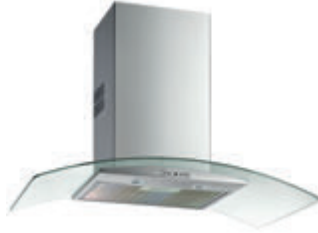

CAMPANAS

DECORATIVAS

MAESTRO DQ2 985

Ref. 40477002 | EAN: 8421152145845
PRECIO 1.045,00 €

- Deco. instalación esquina de 90 cm
- Mandos electrónicos con programador
- 3 velocidades + intensiva
- Motor "ECOPOWER"
- Estructura superior de cristal reforzado
- Extracción: min. 315 m3/h-int. 807 m3/h
- Potencia sonora: min. 56 dbA - max. 68 dbA
- Clasificación: A