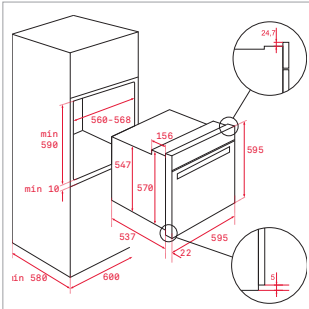

HORNOS

STEAK MASTER - HLB 8700 P - HLB 8510 P
IOVEN P - HLB 860 P - HLB 840 P - HLB 8400 P
HSB 635 P - HCB 6646 P - HCB 6645 P
HSB 630 P - HSB 625 P - HSB 620 P - HCB 6535 P