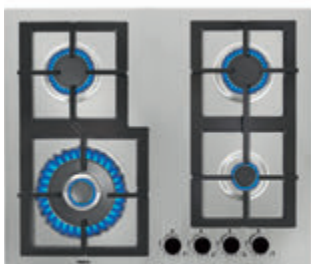

TOTAL EFX 60.1 4G DR

Ref. 112610048 | EAN: 8434778019582
PRECIO 350,00 €

- **Gas butano con inyectores para gas natural**
- Autoencendido integrado en quemador
- Seguridad por termopar en cada quemador
- 4 quemadores gas: 1 doble (4,00kW) + 2 (1,75 kW) + 1(1,00 kW)
- Parrillas de fundición amplia superficie