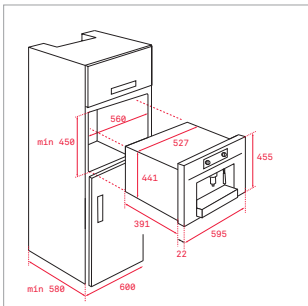

HLD 45.15 DOUBLE COOK