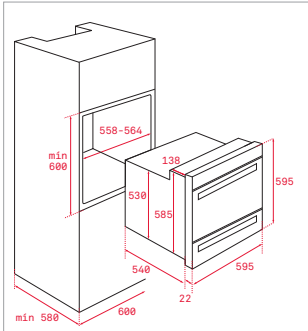

HORNOS

COMPACTOS

MICROONDAS

ML 8220 BIS - ML 822 BIS - MS 622 BIS
MS 622 BI

ML 825 TFL

ML 820 BIS - ML 820 BI - MS 620 BIS
MS 620 BIH - MB 620 BI - ML 8200 BIS

MWE 255 FI