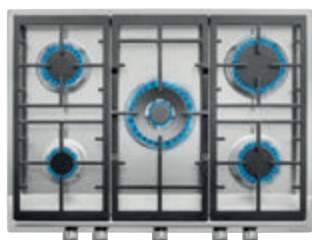

TOTAL EX 70.1 5G DR

Ref. (But.) 112610043 | EAN: 8434778019537
PRECIO 395,00 €

- Ancho de la placa 68 cm y fondo 50 cm
- **Gas butano con inyectores para gas natural**
- Autoencendido integrado en quemador
- Seguridad por termopar en cada quemador
- 5 quemadores gas: 2 (1,75 kW) + 1 (1,00 kW) + 1 (2,80 kW) + 1 doble anillo (4,00 kW)
- Parrillas de fundición amplia superficie