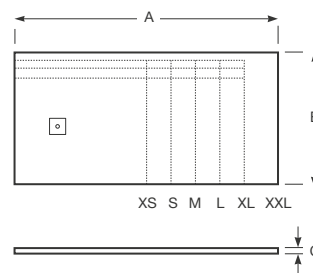

Ref.	Descripción/Acabados	Dimensiones	€*
	<b>A5A7176..0</b> <b>Mezclador bimando de repisa para bidé con 3 orificios con caño central y desagüe automático.</b>	120 x 155 mm	
	C0 Chrome 494 €		
	VC Greige 528 €		
	VS Brushed steel 528 €		
	<b>A5A2776..0</b> <b>Mezclador termostático exterior de pie para baño-ducha. Incluye ducha de mano y flexible de 1,5 m.</b>	237 x 225 x 966 mm	
	C0 Chrome 2.956 €		
	VC Greige 3.252 €		
	VS Brushed steel 3.252 €		
	<b>A5A9776..0</b> <b>Columna de ducha termostática empotrada. Incluye ducha de mano, flexible de 1,7 m y rociador alto de gran caudal.</b>	599 x 305 x 2280 mm	
	C0 Chrome 2.604 €		
	VC Greige 2.858 €		
	VS Brushed steel 2.858 €		

Medidas estándar

Corte a medida

Plato de ducha extraplano de Stonex®. Incluye textura exclusiva antideslizante y desagüe central o lateral.

Ref.	Dimensiones	Desagüe	Acabados		
			Off white (10)	Greige (R3)	Dark metallic (R4)
AP5107D03E801..0	2000 x 1000 x 32 mm	Central	1.232 €	1.416 €	1.416 €
AP5017D03E801..0	2000 x 1000 x 32 mm	Lateral	1.232 €	1.416 €	1.416 €
AP5016403E801..0	1600 x 1000 x 31 mm	Lateral	904 €	1.038 €	1.038 €
AP50164032001..0	1600 x 800 x 31 mm	Lateral	700 €	804 €	804 €
AP5015783E801..0	1400 x 1000 x 31 mm	Lateral	836 €	960 €	960 €
AP50157832001..0	1400 x 800 x 31 mm	Lateral	626 €	718 €	718 €
AP5014B032001..0	1200 x 800 x 28 mm	Lateral	564 €	646 €	646 €