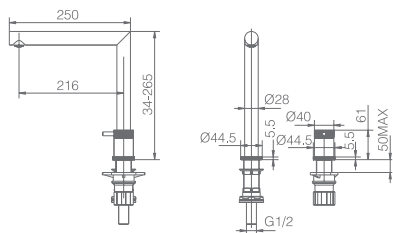

IVA NO INCLUIDO

ITACA

SERIE

Ref.: **GCE018**

Grifería monomando plegable.
Cuerpo de grifería latón cromado.D
Cartucho cerámico de 25 mm.
Latiguillos 50cm.

Precio: **134 €**

IVA NO INCLUIDO

ITACA NEGRO MATE