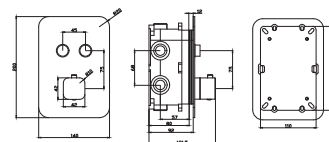

TERMOSTÁTICOS EMPOTRADOS

Ref. : GST22V (dos vías)
Grifería empotrada termostática,
dos vías.
Latón cromado
Box de registro.
Cartucho termostático Vernet.

Precio : 139€
IVA NO INCLUIDO

Ref. : GST33V (tres vías)
Grifería empotrada termostática,
tres vías.
Latón cromado
Box de registro.
Cartucho termostático TURN
CLEAN SYSTEM.

Precio : 155 €
IVA NO INCLUIDO

Ref. : GST44V (cuatro vías)
Grifería empotrada termostática,
cuatro vías.
Latón cromado
Box de registro.
Cartucho termostático TURN
CLEAN SYSTEM.

Precio : 189 €
IVA NO INCLUIDO

Ref. : GSP02V
Grifería empotrada termostática
2 vías.
Con pulsador.
Latón cromado
Box de registro.
Cartucho termostático TURN
CLEAN SYSTEM.

Precio : 184 €
IVA NO INCLUIDO

Ref. : CTP02V
Grifería empotrada termostática
2 vías.
Con pulsador.
Latón cromado
Box de registro.
Cartucho termostático TURN
CLEAN SYSTEM.

Precio : 184 €
IVA NO INCLUIDO