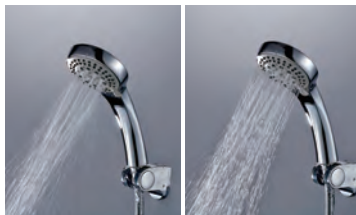

Ref.: MDB002

Modelo Boston.
Mangos de ducha 1 posición
Mango de ducha de
ABS,ergonómico y antical
Diámetro 10 cmv

Precio : 4.80 €
IVA NO INCLUIDO