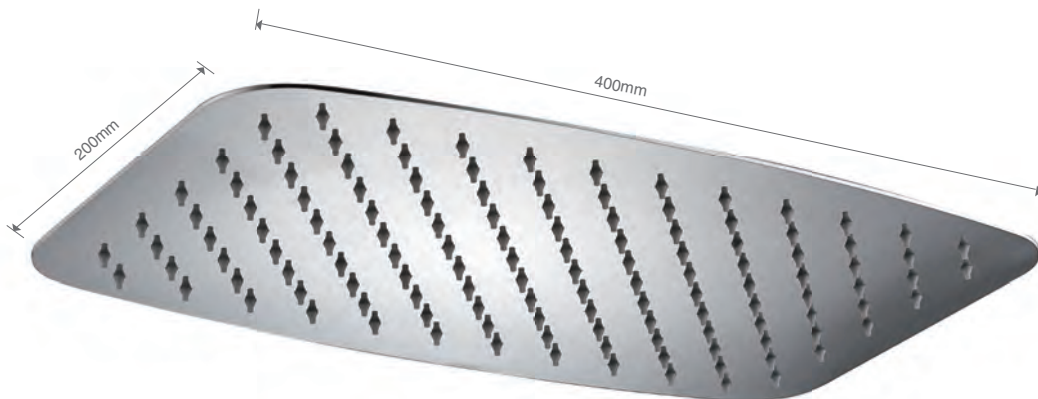

Precio : 65 €

IVA NO INCLUIDO

Ref.: RDR001

Dimensiones 20x30 cm
Rociador ovalado extraplano
Material : Acero Inox S304
Acabado : Cromado

Precio : 49 €

IVA NO INCLUIDO

Ref.: RDR002

Dimensiones 25x40 cm
Rociador ovalado extraplano
Material : Acero Inox S304
Acabado : Cromado