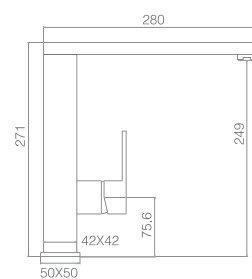

Ref.: **GCC002**

Grifería monomando de cocina.
Cuerpo de grifería en Latón cromado.
Giro 360°
Cartucho cerámico de 35 mm.
Latiguillos 50cm.

Precio : **159 €**
IVA NO INCLUIDO

Grifería con
certificación