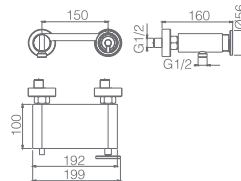

Ref.: **BDC033-5NG**

Precio: **204 €**
IVA NO INCLUIDO

Grifería ducha latón negro mate.
Soporte para mango de ducha de ABS.
Mango ducha redondo.
Presión máximo 6 at. mínimo 1 at.
Caudal medio 12 l/min.
Flexo reforzado PVC 1,7m.
Cartucho monomando cerámico de 25mm.