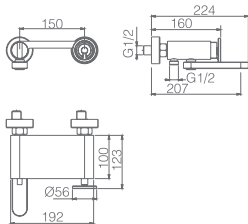

Ref.: **BDC033-4CR** Precio: **239 €**
IVA NO INCLUIDO

Grifería baño/ducha latón cromado.
Soporte para mango de ducha de ABS.
Mango ducha redondo.
Presión máximo 6 at. mínimo 1 at.
Caudal medio 12 l/min.
Flexo reforzado PVC 1,7m.
Cartucho monomando cerámico de 25mm.