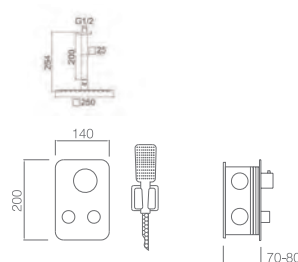

PORTUGAL

SERIE

Ref. : GTP022

Rociador de acero inox. Cuadrado 25X25cm, extraplano, cromado y antical.

Tubo salida techo latón cromado.

Mango ducha cuadrado.

Grifería termostática de latón cromado, 2 vías con pulsador y caja de registro.

Presión máximo 6 at.mínimo 1 at.

Caudal medio 12 l/min.

Distribuidor de pulsador de latón cromado.

Flexo reforzado PVC 1,5 m

Cartucho termostático autolimpiable TURN CLEAN SYSTEM.

Soporte mango ducha con salida agua pared.

Vídeo spot

Vídeo técnico profesional

Precio: 299€

IVA NO INCLUIDO