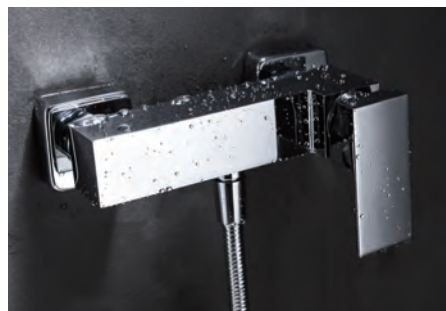

Ref.: **BDV003-5**

Grifería monomando de ducha latón cromado.
Soporte mango de ducha.
Mango ducha cuadrado.
Presión máximo 6 at. mínimo 1 at.
Caudal medio 12 l/min.
Flexo reforzado extensible 1,7 /1,9 m
Cartucho monomando cerámico de 35mm.

Precio: **95 €**
IVA NO INCLUIDO

Grifería con certificación