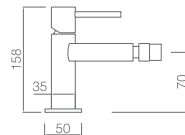

Ref.: **BDK034-2** Precio: **74 €**
IVA NO INCLUIDO

Monomando de bidé.
Cuerpo de grifería en acero S316, máxima calidad anticorrosión y alta resistencia.
Cartucho cerámico de 25 mm.
Flexos 3/8.