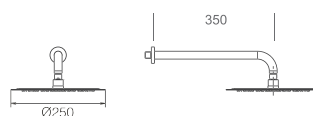

Precio : 290 €
IVA NO INCLUIDO

ITALIA

SERIE

ITALIA

SERIE

Ref. : GPI013

Rociador de acero inox. redondo Ø25cm, extraplano, cromado y antical.

Tubo salida pared de latón.