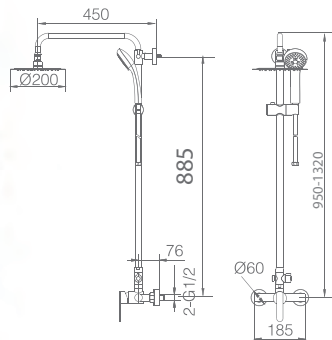

Ref.: **BDR001** Precio: **145 €**
IVA NO INCLUIDO

Barra de ducha extensible de acero inox. extensible 95/132cm.
Rociador de acero inox. redondo Ø20cm, extraplano, cromado y antical.
Soporte teléfono regulable en altura.
Mango ducha redondo de 3 posiciones.
Grifería de latón cromado.
Presión máximo 6 at. mínimo 1 at.
Caudal medio 12 l/min.
Distribuidor redondo de latón cromado.
Flexo reforzado 1,5 m
Cartucho cerámico de 35 mm.