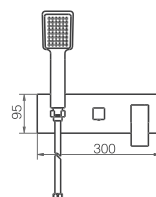

Precio : 230 €
IVA NO INCLUIDO

Grifería con
certificación

FINLANDIA

SERIE

Ref. : GTF012

Rociador de acero inox. Cuadrado
25X25cm,extraplano,cromado y antical.
Tubo salida techo de latón.
Mango ducha cuadrado.
Grifería monomando de latón cromado 2 vías, caja de registro.
Presión máximo 6 at.mínimo 1 at.
Caudal medio 12 l/min.
Distribuidor cuadrado de latón cromado.
Flexo PVC 1,5 m.
Cartucho monomando cerámico 35mm.