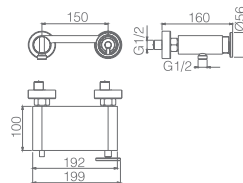

Ref.: **BDC033-5CR** Precio: **187 €**
IVA NO INCLUIDO

Grifería ducha latón cromado.
Soporte para mango de ducha de ABS.
Mango ducha redondo.
Presión máximo 6 at. mínimo 1 at.
Caudal medio 12 l/min.
Flexo reforzado PVC 1,7m.
Cartucho monomando cerámico de 25mm.