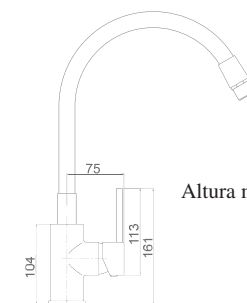

Precio: **72 €**
IVA NO INCLUIDO

Test de la grifería
aprobado

Altura mínima 24 cm

PROFESSIONAL
IMEX
DESIGN

VIENA

SERIE

Ref. : **GCE009**

Grifería monomando de cocina.
Cuerpo de grifería en Latón cromado y
tubo flexible en blanco mate.
Cartucho cerámico de 35 mm.
Aireador de dos posiciones.
Latiguillos 50cm.