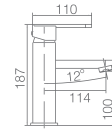

Grifería con certificación

Ref.: **BDR001-1** Precio: **53 €**
IVA NO INCLUIDO