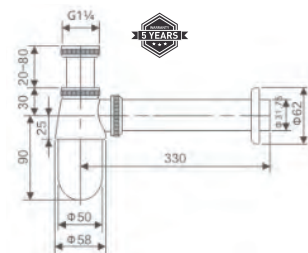

Ref.: KITR01

Modelo Rex
Mango de ducha 5 posiciones, de ABS, ergonómico y antical.
Flexo de acero reforzado extensible 170/190cm, con terminaciones en latón cromado.
Soporte de ABS orientable y dirigible

Precio: 14 €

IVA NO INCLUIDO

Caño de bañera de latón plegable

Material : Latón
Acabado : Cromado

Ref.: CBP001

Precio: 48 €

IVA NO INCLUIDO

Ref.: SCL001

Precio: 9 €
IVA NO INCLUIDO

Sifon cromado visto redondo
Bote sifónico

Material : Latón y zamak
Acabado : Cromado