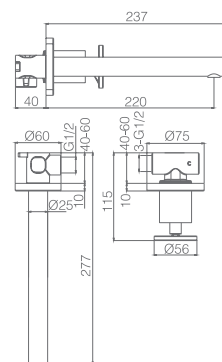

Precio : **122 €**

IVA NO INCLUIDO

OLIMPO

SERIE

Ref. : **GLC033/NG**

Grifería empotrada monomando
Negro mate.
En dos partes independientes.

Precio : **121 €**

IVA NO INCLUIDO