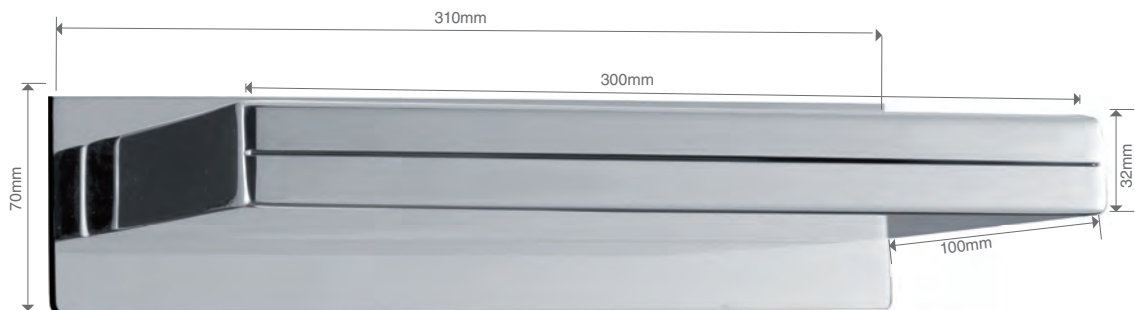

Precio : 54 €

IVA NO INCLUIDO

PROFESSIONAL
IMEX
DESIGN

Ref. : RDF002

Material : Acero Inox S304
 Acabado : Cromado

Precio : 57 €

IVA NO INCLUIDO

Ref. : RDF003