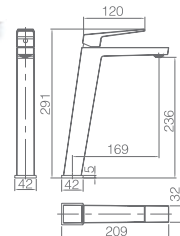

Ref.: **BDAR025-3BL** Precio: **115 €**
IVA NO INCLUIDO

Monomando de lavabo alto.
Cuerpo de grifería en Latón blanco mate.
Cartucho cerámico de 25 mm.
Flexos 3/8