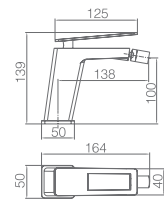

Monomando de lavabo.
Cuerpo de grifería en Latón cromado.
Cartucho cerámico de 25 mm.
Flexos 3/8.

Ref.: **BDC032-2CR** Precio: **68 €**
IVA NO INCLUIDO