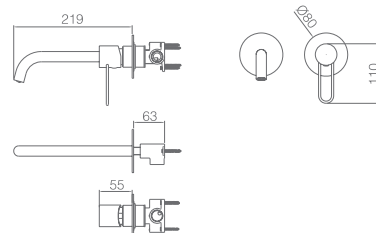

BLANCO MATE

SERIE

Ref. : **GLT023/BL**

Grifería empotrada monomando
Latón blanco mate.
En dos partes independientes.

Precio : **70 €**
IVA NO INCLUIDO

OLIMPO

SERIE

Ref. : **GLC033**