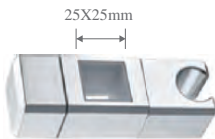

8 410201 179627

MIN75cm-MAX115cm

Ref.: RR0011

Precio: 60 €
IVA NO INCLUIDO

25X25mm

Ref.: RR0016

Precio: 8 €
IVA NO INCLUIDO

Ref.: SMD003