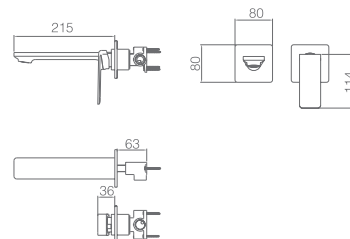

FIYI NEGRO MATE

SERIE

Ref. : **GLF016NG**

Grifería empotrada monomando.
Latón negro mate.
En dos partes independientes.

Precio : 129 €

IVA NO INCLUIDO