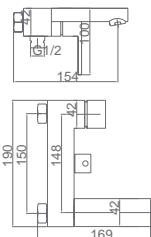

Grifería con
certificación