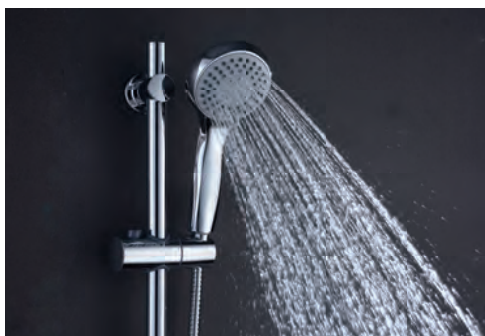

Grifería con certificación

MADRID

SERIE

Technical drawings showing dimensions for the shower set:

- Shower bar: 80.5, 2. G1/2
- Shower head: 170, 2. G1/2, 2. G1/2
- Shower handle: 682, 590, 25, 252.4, 146, 45