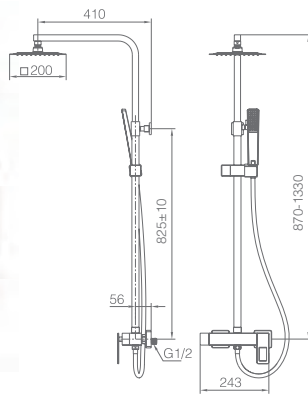

SUECIA

NEGRO ORO ROSA

SERIE

SUECIA

SERIE

Ref.: **BDC032/NOR** Precio: **259 €**
IVA NO INCLUIDO

Barra de ducha de acero inox. negro mate, extensible 87/133 cm.
Rociador de acero inox. cuadrado 20cm, extraplano, oro rosa y antical.
Soporte teléfono regulable en altura.
Mango ducha cuadrado.
Grifería de latón negro, oro rosa.
Presión máximo 6 at. mínimo 1 at.
Caudal medio 12 l/min.
Distribuidor cuadrado de latón oro rosa, integrado en la grifería.
Flexo reforzado PVC 1,5 m
Cartucho monomando cerámico 35 mm.