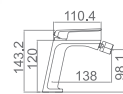

Monomando de lavabo.
Cuerpo de grifería en Latón blanco mate.
Cartucho cerámico Citec de 25 mm.
Flexos 3/8

Ref. : BDF016-2BL Precio : **73 €**
IVA NO INCLUIDO