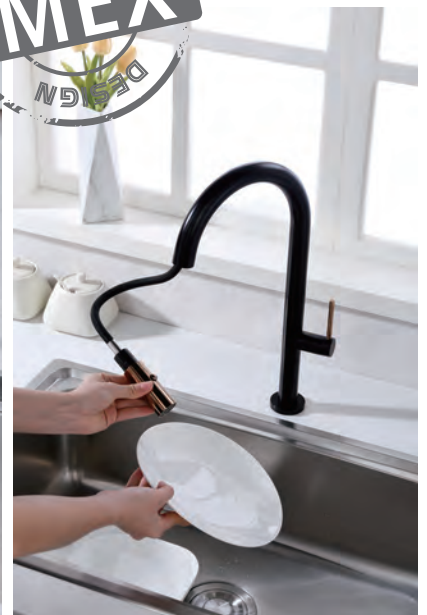

SAMOA

NEGRO ORO ROSA

SERIE

Ref.: **GCE017/NOR**

Grifería monomando extraíble.
Cuerpo de grifería negro oro rosa.
Cartucho cerámico de 25 mm.
Latiguillos 50cm.

Precio: **137 €**
IVA NO INCLUIDO