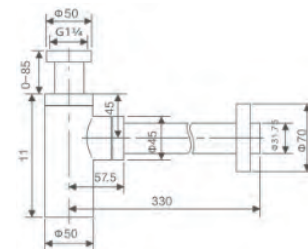

Ref.: **SCL002**

Precio: **15,80 €**

IVA NO INCLUIDO

Sifon cromado visto redondo
Bote sifónico

Material : Latón y zamak
Acababo : Cromado

Ref.: **SCL002/BL**

Precio: **21 €**

IVA NO INCLUIDO

Sifon blanco mate visto redondo
Bote sifónico

Material : Latón y zamak
Acababo : Blanco mate

Ref.: **SCL002/NG**

Precio: **21 €**

IVA NO INCLUIDO

Sifon negro mate visto redondo
Bote sifónico

Material : Latón y zamak
Acababo : Negro mate

Ref.: **SCL003**

Precio: **28 €**

IVA NO INCLUIDO

Sifon cromado visto cuadrado
Bote sifónico

Material : Latón y zamak
Acababo : Cromado