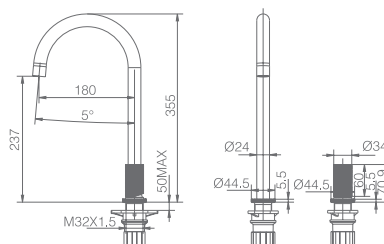

Precio: **121 €**

IVA NO INCLUIDO

OLIMPO

SERIE

Ref. : **GCC033**

Grifería monomando.
Cuerpo de grifería latón cromado.
Cartucho cerámico de 25 mm.
Latiguillos 50cm.

Precio: **157 €**
IVA NO INCLUIDO

OLIMPO