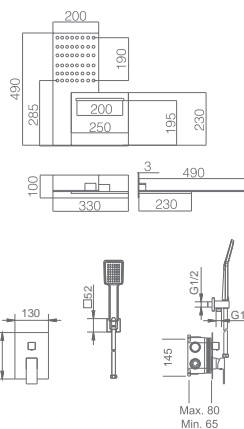

RODAS

NEGRO MATE

SERIE

Conjunto de ducha de nueva creación. Gracias a su espectacular rociador de grandes dimensiones y diversas funciones capaces de aportar relax y confort excepcionales.

Ref. : **GTR049/NG**

Rociador de acero inox. rectangular 48x33,5 cm, extraplano, negro mate y antical con dos salidas de agua opcionales. Efecto lluvia y cascada.
Mango ducha cuadrado.
Grifería termostática de latón negro mate 3 vías con caja de registro.
Presión máximo 6 at. mínimo 3 at.
Caudal medio 12 l/min.
Distribuidor cuadrado de latón negro mate.
Flexo PVC negro mate 1,5 m.
Cartucho termostático TURN CLEAN SYSTEM autolimpiable.
Soporte mango ducha salida a pared.