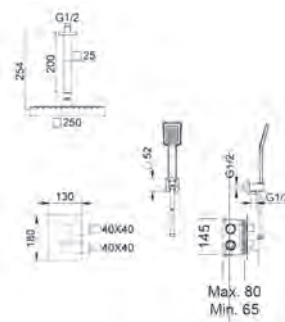

Precio : 230 €
IVA NO INCLUIDO

Grifería con
certificación

Termostática empotrada de líneas cuadradas de alta precisión, la excelencia en estado puro, se la otorgan unas líneas minimalistas.

ONS

SERIE

Ref. : GPC010