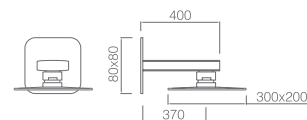

HIDRA NEGRO MATE

SERIE

Ref. : GPH035/NG

Rociador de acero inox. ovalado 20x30cm, extraplano, negro mate y antical.

Tubo salida pared de latón.

Mango ducha ovalado.

Grifería termostática de latón negro mate, 2 vías con pulsadores y caja de registro.

Presión máximo 6 at.mínimo 1 at.

Caudal medio 12 l/min.

Distribuidores con pulsador de latón negro mate.

Flexo reforzado PVC 1,5 m

Cartucho termostático autolimpiable TURN CLEAN SYSTEM.

Soporte mango ducha con salida agua pared.

Precio : 329 €
IVA NO INCLUIDO

Vídeo spot

Vídeo técnico profesional