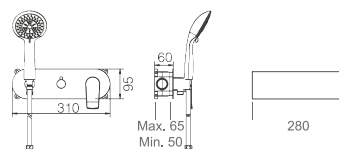

Precio : 199 €

IVA NO INCLUIDO

Grifería con certificación

FRANCIA

SERIE

Ref. : GTF014

Rociador de acero inox. redondo Ø25cm, extraplano, cromado y antical.

Tubo salida techo de latón.