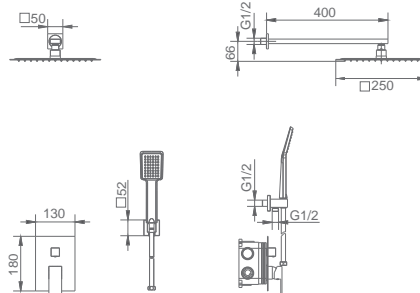

Precio : 189 €
IVA NO INCLUIDO

Grifería con
certificación

DUBLÍN

SERIE

DUBLÍN

SERIE

Ref. : GPE006

Rociador de acero inox. cuadrado 25x25cm, extraplano, cromado y antical.
Tubo salida pared.
Mango ducha cuadrado.
Grifería monomando de latón cromado con caja de registro dos vías.
Presión máximo 6 at. mínimo 1 at.
Caudal medio 12 l/min.
Distribuidor cuadrado de latón cromado.
Flexo PVC 1,5 m y mango de ducha.
Cartucho monomando cerámico 35mm.
Soporte salida pared