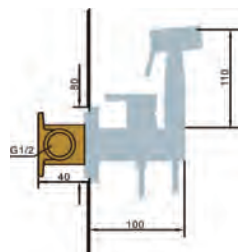

Ref. : RDM001

Grifería empotrada de bidé.
Agua fría y caliente.
Mango de 1 posición.
Latón cromado.
Flexo de acero reforzado de 100 cm antiexplosión.
Tapón especial pre-montaje en latón cromado, alta resistencia.

Precio : 79 €
IVA NO INCLUIDO