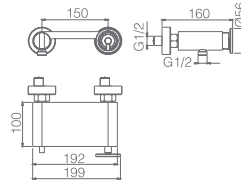

Ref.: **BDC033-5NOR** Precio: **229 €**
IVA NO INCLUIDO

Grifería ducha latón negro mate, oro rosa.
Soporte para mango de ducha de ABS.
Mango ducha redondo.
Presión máximo 6 at. mínimo 1 at.
Caudal medio 12 l/min.
Flexo reforzado PVC 1,7m.
Cartucho monomando cerámico de 25mm.