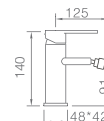

Ref.: **BDS008-1** Precio: **55 €**
IVA NO INCLUIDO

Monomando de lavabo.
Cuerpo de grifería en Latón cromado.
Cartucho cerámico de 35 mm.
Flexos 3/8.