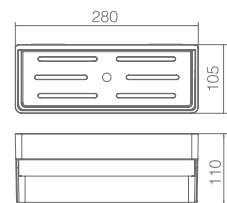

Ref. : **ANG005**

Material : PVC
Acabado : Negro mate

Precio : **15,80€**
IVA NO INCLUIDO