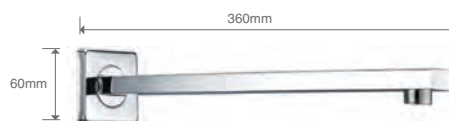

Ref.: **BPC003** (latón)

Precio: **28 €**
IVA NO INCLUIDO