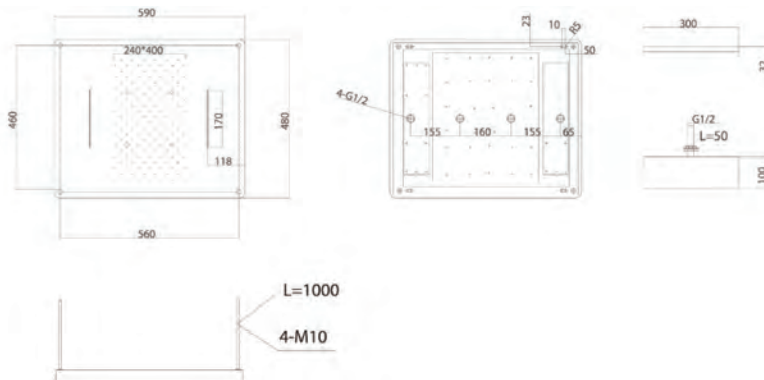

Precio: **400 €**
 IVA NO INCLUIDO

Ref. : **RDG590/P**
 Con premarco (recomendado)

Precio: **505 €**
 IVA NO INCLUIDO

Ref. : **RDG400** (dimensiones 59x48 cm)

Material : Acero Inox S304
 Acabado : Cromado
 Dos salidas
 Incluye premarco