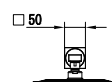

Precio : 209 €
IVA NO INCLUIDO

SUECIA

NEGRO ORO ROSA

SERIE

SUECIA

SERIE

Ref. : BDC032-6/NOR

Rociador de acero inox. Cuadrado 25X25cm, extraplano, oro rosa y antical.