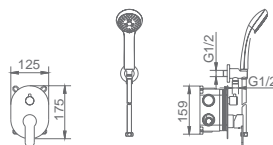

MÓNACO

SERIE