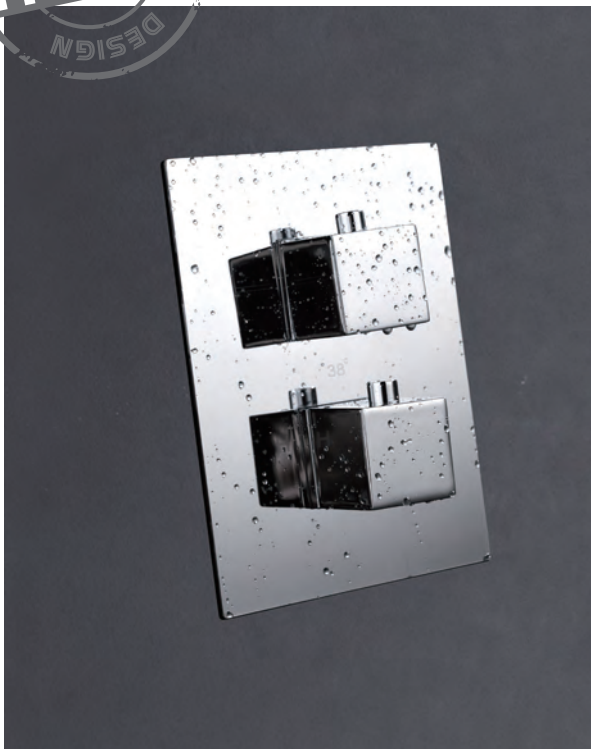

Precio : 230 €
IVA NO INCLUIDO

Grifería con
certificación

Termostática empotrada de líneas cuadradas de alta precisión, la excelencia en estado puro, se la otorgan unas líneas minimalistas.

ONS

SERIE

Ref. : GPC010