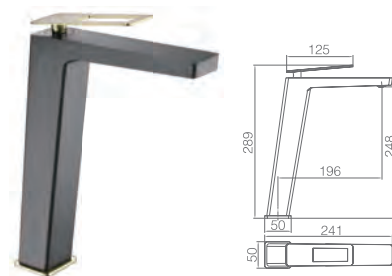

Ref.: **BDC032-3NGOLD** Precio: **130 €**
IVA NO INCLUIDO

Monomando de lavabo alto.
Cuerpo de grifería en Latón negro, oro brillo.
Cartucho cerámico de 25 mm.
Flexos 3/8