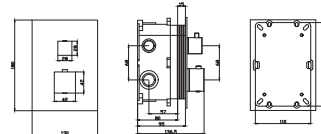

Ref. : GSP02V
Grifería empotrada termostática
2 vías.
Con pulsador.
Latón cromado
Box de registro.
Cartucho termostático TURN
CLEAN SYSTEM.

Precio : 184 €
IVA NO INCLUIDO