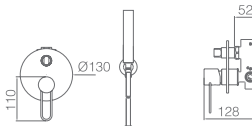

Ref. : GPM029/NG

Rociador de acero inox. redondo 250cm, extraplano, negro mate y antical.
Tubo salida pared latón negro mate.
Mango ducha redondo.
Grifería monomando de latón negro mate, 2 vías.
Presión máximo 6 at.mínimo 1 at.
Caudal medio 12 l/min.
Distribuidor redondo de latón negro mate.
Flexo reforzado PVC 1,5 m
Cartucho monomando 35mm.
Soporte mango ducha con salida agua pared.