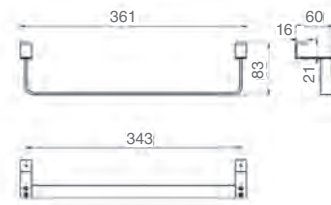

BARRA TOALLERO INTERIOR MUEBLE

Ref.: SPA001

Material : Acero
Acabado : Cromo

Precio : **19,90 €**
IVA NO INCLUIDO

Ref.: SPA001/NG

Material : Acero
Acabado : negro mate

Precio : **26 €**
IVA NO INCLUIDO