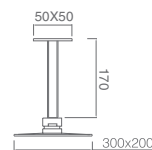

Precio: 329 €

IVA NO INCLUIDO

OLIMPO

SERIE

OLIMPO

SERIE

Ref. : GPC033

Rociador de acero inox. redondo Ø25cm, extraplano, cromado y antical.