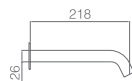

Ref. : **GLI019/NOR**

Grifería empotrada monomando.
Latón negro oro rosa.
En dos partes independientes.

Precio : **128 €**
IVA NO INCLUIDO