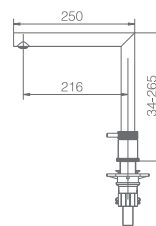

Ref.: **GCE018/NG**

Grifería monomando plegable.
Cuerpo de grifería latón negro mate.
Cartucho cerámico de 25 mm.
Latiguillos 50cm.

Precio: **139 €**

IVA NO INCLUIDO