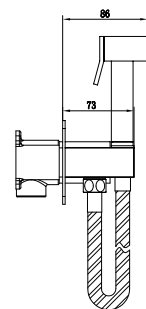

SUECIA

SERIE

Ref. : **BDC032-5/NGOLD**

Grifería empotrada de bidé.
 Agua fría y caliente.
 Mango de 1 posición.
 Latón negro mate oro brillo.
 Flexo de PVC de 100 cm.

Precio: 138 €

IVA NO INCLUIDO

MAUI

SERIE