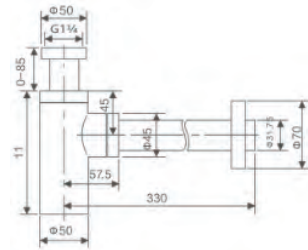

Material : Latón y zamak
Acababo : Cromado

Ref.: **SCL002/BL**

Precio: **21 €**

IVA NO INCLUIDO

Sifon blanco mate visto redondo
Bote sifónico

Material : Latón y zamak
Acababo : Blanco mate

Ref.: **SCL002/NG**