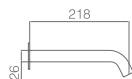

Ref. : **GLI019CR**

Grifería empotrada monomando
Latón cromado
En dos partes independientes.

Precio : **99 €**
IVA NO INCLUIDO