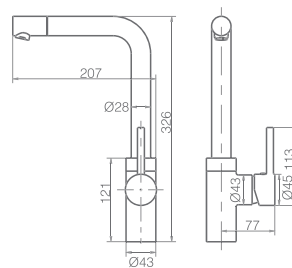

VENECIA

SERIE

Ref. : **GCE100**

Grifería monomando de cocina.
Cuerpo de grifería en Latón cromado.
Cartucho cerámico de 35 mm.
Latiguillos 50cm.

Precio: **79 €**
IVA NO INCLUIDO

Grifería con certificación