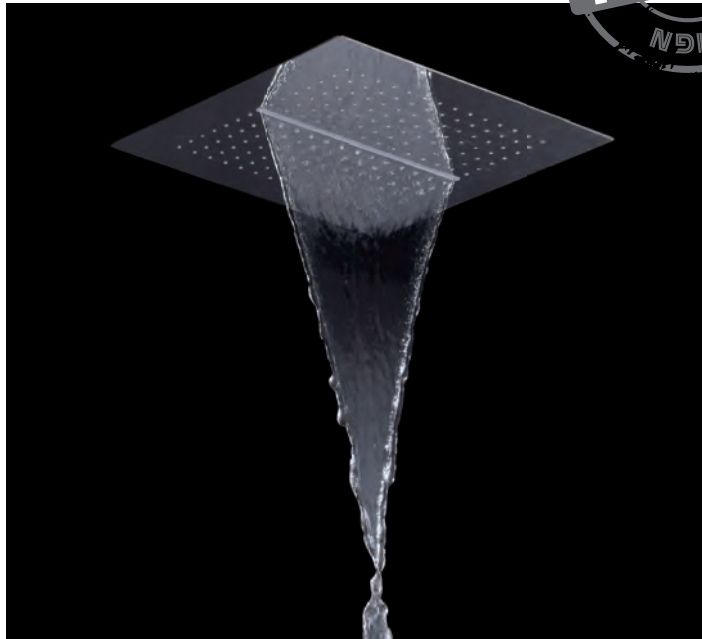

Precio : **669 €**

IVA NO INCLUIDO

Vídeo spot

Vídeo técnico profesional

MÁLAGA

SERIE

Ref. : GTS020 Incluye premarco a techo

Rociador de acero inox. cuadrado 40X40cm, extraplano, cromado y antical con dos salidas de agua opcionales.