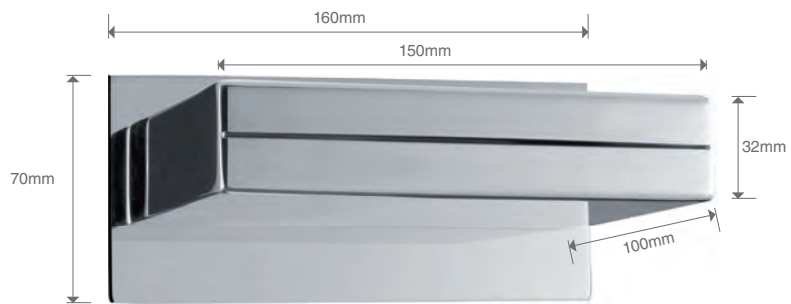

Ref. : RDF002

Material : Acero Inox S304
Acabado : Cromado

Precio : 57 €

IVA NO INCLUIDO