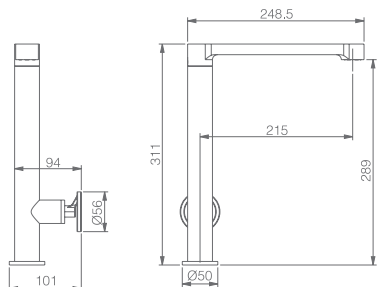

OLIMPO

NEGRO ORO ROSA

SERIE

Ref. : **GCC033/NOR**

Grifería monomando.
Cuerpo de grifería latón negro oro rosa.
Cartucho cerámico de 25 mm.
Latiguillos 50cm.

Precio: 175 €

IVA NO INCLUIDO