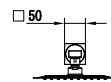

SUECIA

SERIE