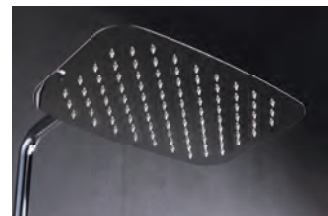

SIDNEY

SERIE

Ref. : **BTS016**

Rociador de acero inox. ovalado 20x30 cm, extraplano, cromado y antical.

Barra de bañera extensible de 101/163,5 cm

Mango ducha redondo.

Grifería termostática de latón cromado con distribuidor incorporado y cascada.

Presión máximo 6 at. mínimo 2 at.

Caudal medio 12 l/min.

Flexo PVC 1,5 m.

Cartucho polímero Vernet.

Precio: **295 €**

IVA NO INCLUIDO