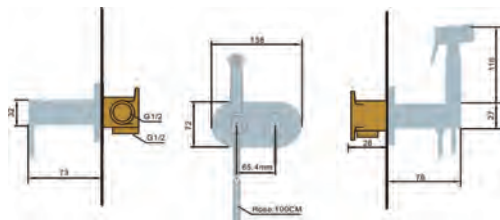

Ref. : RDM004/CR

Grifería empotrada de bidé.
Agua fría y caliente.
Mango de dos posiciones.
Latón cromado.
Flexo de acero reforzado de 100 cm antiexplosión.

Precio : 79 €

IVA NO INCLUIDO