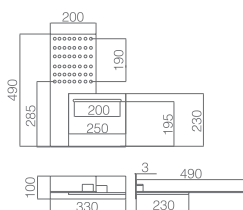

Ref. : RPS490

Material : Acero Inox S304
Acabado : Cromado
Rociador cuadrado salida pared
2 funciones. Efecto lluvia y efecto cascada.

Precio : 419 €
IVA NO INCLUIDO

Ref. : RPS490/NG

Material : Acero Inox S304
Acabado : Negro mate
Rociador cuadrado salida pared
2 funciones. Efecto lluvia y efecto cascada.

Precio : 448 €
IVA NO INCLUIDO