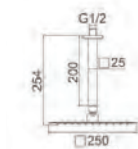

FINLANDIA

SERIE