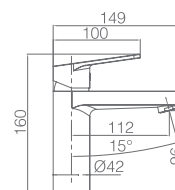

Ref.: **BDT021** Precio: **139 €**
IVA NO INCLUIDO

Barra de ducha extensible de acero inox. extensible 94/130 cm.
Rociador de acero inox. redondo 20cm, extraplano, cromado y antical.
Soporte teléfono regulable en altura.
Mango ducha redondo.
Grifería de latón cromado.
Presión máximo 6 at. mínimo 1 at.
Caudal medio 12 l/min.
Distribuidor redondo de latón cromado.
Flexo reforzado 1,5 m
Cartucho monomando cerámico 35 mm.