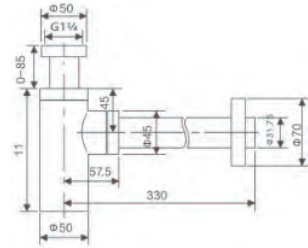

Precio: 9 €
 IVA NO INCLUIDO

Sifon cromado visto redondo
 Bote sifónico

Material : Latón y zamak
 Acabado : Cromado

Ref.: **SCL002**

Precio: **15,80 €**

IVA NO INCLUIDO

Sifon cromado visto redondo
Bote sifónico