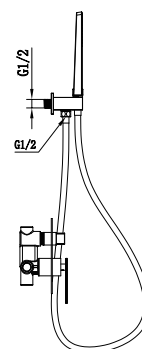

Precio : 209 €
IVA NO INCLUIDO

SUECIA

NEGRO ORO ROSA

SERIE

SUECIA

SERIE

Ref. : BDC032-6/NOR

Rociador de acero inox. Cuadrado 25X25cm, extraplano, oro rosa y antical.