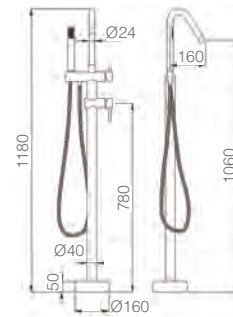

CÓRCEGA

NEGRO MATE

SERIE

Ref. : BBECO1/NG

Grifería exenta de bañera en latón negro mate.
Cartucho cerámico de 35 mm sedal.
Mango de ducha redondo.
Flexo de pvc.
Caja de registro a suelo.

Precio: 399 €

IVA NO INCLUIDO