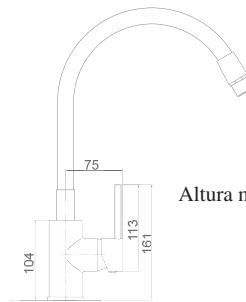

Altura mínima 24 cm