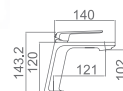

FIYI
BLANCO MATE

SERIE

FIYI
BLANCO MATE
SERIE

Ref. : BDF016/BL Precio : **255 €**
IVA NO INCLUIDO

Barra de ducha extensible de acero inox blanco mate extensible 87/131 cm.
Rociador de acero inox. cuadrado 20cm, extraplano, blanco y antical.
Soporte teléfono regulable en altura.
Mango ducha cuadrado blanco mate.
Grifería de latón blanco mate.
Presión máximo 6 at. mínimo 1 at.
Caudal medio 12 l/min.
Distribuidor cuadrado de latón blanco integrado.
Flexo reforzado PVC blanco mate 1,5 m
Cartucho monomando cerámico 35 mm.