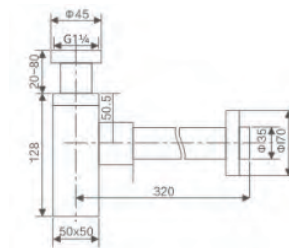

Precio: **21 €**

IVA NO INCLUIDO

Sifon negro mate visto redondo
Bote sifónico

Material : Latón y zamak
Acababo : Negro mate

Ref.: **SCL003**

Precio: **28 €**

IVA NO INCLUIDO

Sifon cromado visto cuadrado
Bote sifónico