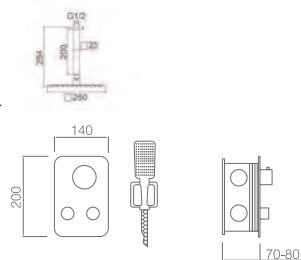

Precio: 329 €
IVA NO INCLUIDO