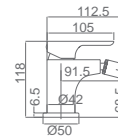

Ref.: **BDU014-2** Precio: **49 €**
IVA NO INCLUIDO

Monomando de bidé.
Cuerpo de grifería en Latón cromado.
Cartucho cerámico de 35 mm.
Flexos 3/8.