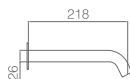

Ref. : **GLI019NG**

Grifería empotrada monomando.
Latón negro mate.
En dos partes independientes.

Precio: **118 €**
IVA NO INCLUIDO