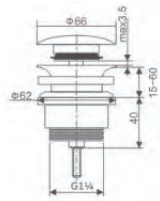

Ref. : VCC007(blanco mate)

Apta para todos los lavabos y bidés, con o sin rebosadero.
Sistema de apertura/cierre garantizado para ciclos de 20.000 usos.
Rosca inferior de 1 1/4.
Sistema antical.
Fabricadas en latón, blanco mate integral.
Montaje rápido y sencillo.

Precio : 13,50 €

IVA NO INCLUIDO

Ref. : VCC003(cerámica blanco brillo)

Apta para todos los lavabos y bidés, con o sin rebosadero.
Sistema de apertura/cierre garantizado para ciclos de 20.000 usos.
Rosca inferior de 1 1/4.
Sistema antical.
Fabricadas en latón, cromado, con tapa cerámica blanca.
Montaje rápido y sencillo.

Precio : 13.50 €

IVA NO INCLUIDO

Ref. : VCC008(negro mate)

Apta para todos los lavabos y bidés, con o sin rebosadero.
Sistema de apertura/cierre garantizado para ciclos de 20.000 usos.
Rosca inferior de 1 1/4.
Sistema antical.
Fabricadas en latón, negro mate.
Montaje rápido y sencillo.

Precio : 13,50 €

IVA NO INCLUIDO

Ref. : VCC009

Apta para todos los lavabos y bidés, con o sin rebosadero.
Sistema de apertura/cierre garantizado para ciclos de 20.000 usos.
Rosca inferior de 1 1/4.
Sistema antical.
Fabricadas en PVC y acero S304, cromado.
Montaje rápido y sencillo.

Precio : 7.5 €

IVA NO INCLUIDO

Ref. : VCC010

Apta para todos los lavabos de sobremesa tipo bol.
Sistema de apertura/cierre garantizado para ciclos de 20.000 usos.
Rosca inferior de 1 1/4.
Sistema antical.
Fabricadas en latón, cromado.
Montaje rápido y sencillo.
Sin rebosadero.

Precio : 8 €

IVA NO INCLUIDO