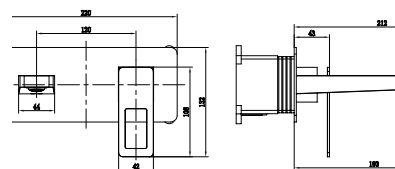

Soporte mango ducha con salida agua pared.

Precio: 224 €

IVA NO INCLUIDO

SUECIA

SERIE

Ref. : BDC032-4

Grifería empotrada monomando latón.
Cromado
Box de registro.

Precio : 120 €
IVA NO INCLUIDO