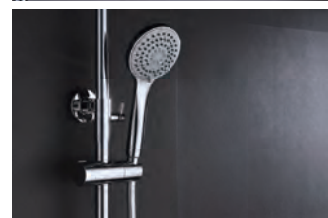

SIDNEY

SERIE

Ref. : **BTS016**

Rociador de acero inox. ovalado 20x30 cm, extraplano, cromado y antical.

Barra de bañera extensible de 101/163,5 cm

Mango ducha redondo.

Grifería termostática de latón cromado con distribuidor incorporado y cascada.

Presión máximo 6 at. mínimo 2 at.

Caudal medio 12 l/min.

Flexo PVC 1,5 m.

Cartucho polímero Vernet.

Precio: **295 €**

IVA NO INCLUIDO