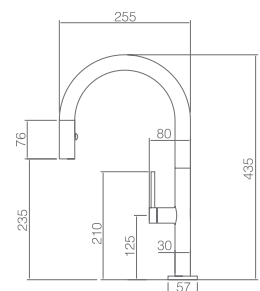

SAMOA

NEGRO ORO ROSA

SERIE

Ref.: **GCE017/NOR**

Grifería monomando extraíble.
Cuerpo de grifería negro oro rosa.
Cartucho cerámico de 25 mm.
Latiguillos 50cm.

Precio: **137 €**
IVA NO INCLUIDO