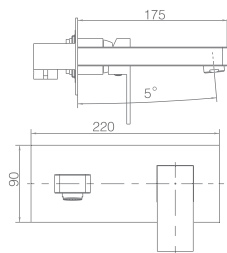

SERIE

Ref. : GLE020/NG

Grifería empotrada monomando
Latón negro
Box de registro.

Precio: 145 €

IVA NO INCLUIDO

Grifería con
certificación

SUIZA BLANCO MATE

SERIE