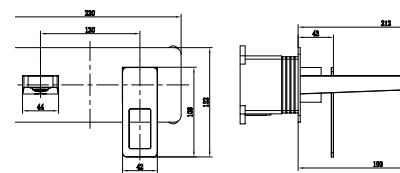

SUECIA

SERIE

Ref. : BDC032-4NOR

Grifería empotrada monomando de latón.
Negro mate, oro rosa.
Box de registro.

Precio : 151 €
IVA NO INCLUIDO