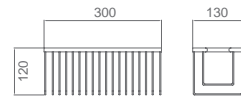

Ref. : **ADF002**

Material : Acero Inox S304
Acabado : Cromado

Precio : **35 €**
IVA NO INCLUIDO

Ref. : **ADB001**

Material : Acero Inox S304
Acabado : Cromado

Precio : **49 €**
IVA NO INCLUIDO