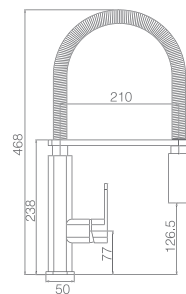

Ref.: **GCE007**

Grifería monomando extraíble.
Cuerpo de grifería en Latón cromado.
Cartucho cerámico de 35 mm.
Latiguillos 50cm.

Precio: **139 €**

IVA NO INCLUIDO

Grifería con certificación