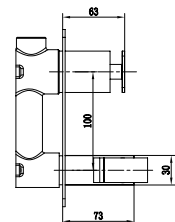

SUECIA

SERIE

Ref. : **BDC032-5/NGOLD**

Grifería empotrada de bidé.
Agua fría y caliente.
Mango de 1 posición.
Latón negro mate oro brillo.
Flexo de PVC de 100 cm.

Precio: 138 €

IVA NO INCLUIDO