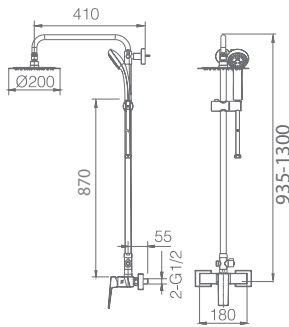

ART BLANCO MATE

SERIE

Ref.: **BDAR025/BL** Precio: **178 €**
IVA NO INCLUIDO

Barra de ducha extensible de acero inox. blanco mate extensible 93,5/130cm.
Rociador de acero inox. cuadrado 20cm, extraplano, blanco mate y antical.
Soporte teléfono regulable en altura.
Mango ducha cuadrado.
Grifería de latón blanco mate.
Presión máximo 6 at. mínimo 1 at.
Caudal medio 12 l/min.
Distribuidor redondo de latón blanco mate.
Flexo reforzado 1,5 m
Cartucho monomando cerámico 35 mm.