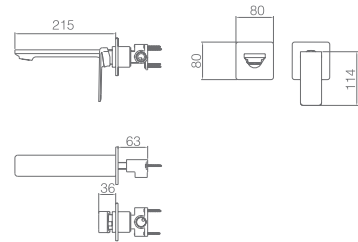

Precio : **109 €**
IVA NO INCLUIDO

FIYI BLANCO MATE

SERIE

Ref. : **GLF016BL**

Grifería empotrada monomando.
Latón blanco mate.
En dos partes independientes.

Precio: **129 €**
IVA NO INCLUIDO

FIYI NEGRO MATE