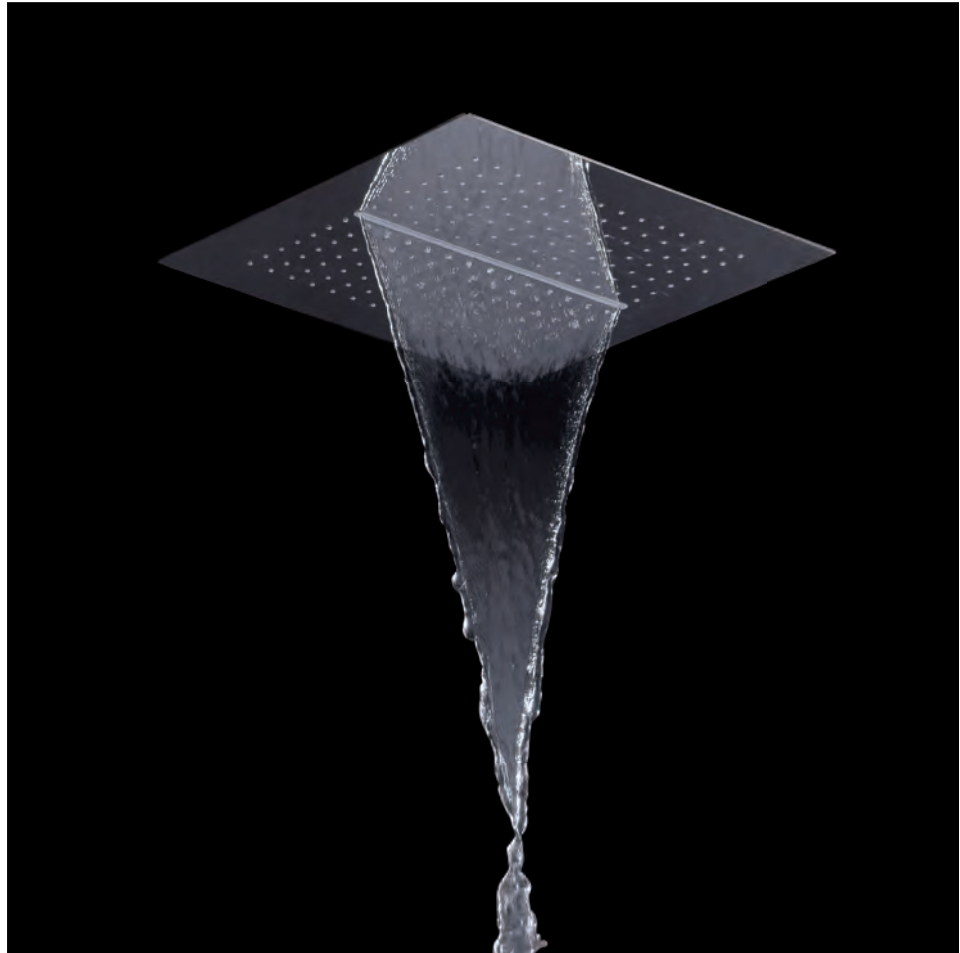

Precio: **400 €**
 IVA NO INCLUIDO

Ref. : **RDG590/P**
 Con premarco (recomendado)

Precio: **505 €**
 IVA NO INCLUIDO

Ref. : **RDG400** (dimensiones 59x48 cm)

Material : Acero Inox S304
 Acabado : Cromado
 Dos salidas
 Incluye premarco