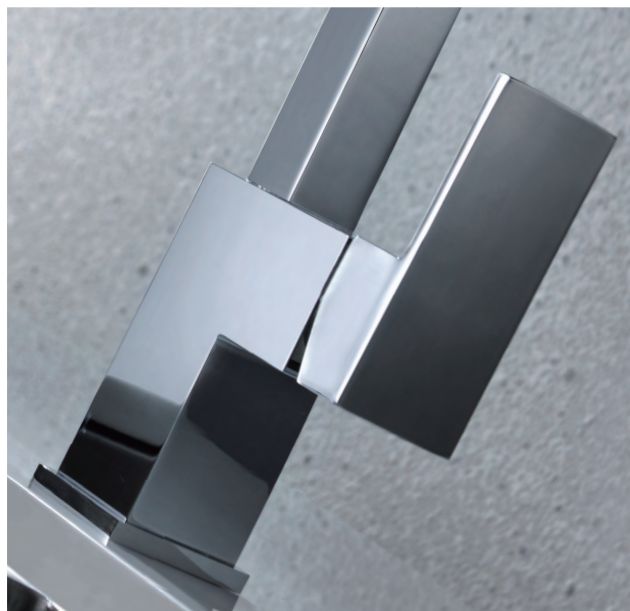

CAPRI

SERIE

Ref.: **GOS002**

Grifería monomando de dos vías (osmosis)
Cuerpo de grifería en Latón cromado.
Cartucho cerámico de 35 mm.
Latiguillos 50cm.

Precio: **136 €**
IVA NO INCLUIDO

Grifería con
certificación