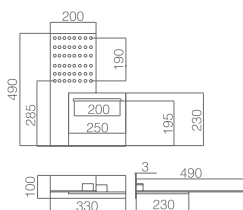

Ref. : RPS490/NG

Material : Acero Inox S304
Acabado : Negro mate
Rociador cuadrado salida pared
2 funciones. Efecto lluvia y efecto cascada.

Precio : 448 €
IVA NO INCLUIDO