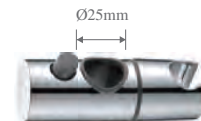

MIN82cm-MAX126cm

Ref.: RR0013

Precio: 140 €
IVA NO INCLUIDO