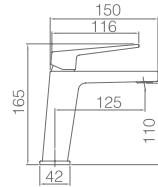

ART BLANCO MATE

SERIE

Ref.: **BDAR025/BL** Precio: **178 €**
IVA NO INCLUIDO

Barra de ducha extensible de acero inox. blanco mate extensible 93,5/130cm.
Rociador de acero inox. cuadrado 20cm, extraplano, blanco mate y antical.
Soporte teléfono regulable en altura.
Mango ducha cuadrado.
Grifería de latón blanco mate.
Presión máximo 6 at. mínimo 1 at.
Caudal medio 12 l/min.
Distribuidor redondo de latón blanco mate.
Flexo reforzado 1,5 m
Cartucho monomando cerámico 35 mm.