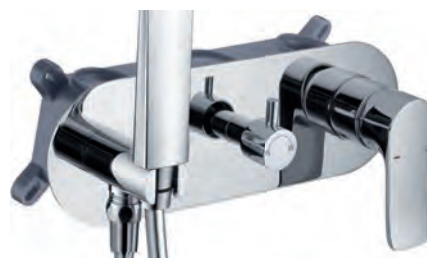

Precio : 199 €

IVA NO INCLUIDO

Grifería con certificación

Empotrada lineal que se integra a la perfección en cualquier ambiente.

NORUEGA

SERIE

Ref. : GPN011

Rociador de acero inox. Cuadrado
25X25cm,extraplano,cromado y antical.
Tubo salida pared de latón.
Mango ducha cuadrado.
Grifería monomando de latón cromado 2 vías, caja de registro.
Presión máximo 6 at.mínimo 1 at.
Caudal medio 12 l/min.
Distribuidor cuadrado de latón cromado.
Flexo PVC 1,5 m.
Cartucho monomando cerámico 35mm.