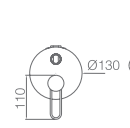

THALOS SERIES

SERIE