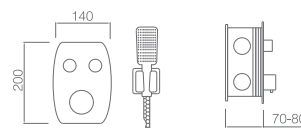

Precio: 329 €

IVA NO INCLUIDO

OLIMPO

SERIE

OLIMPO

SERIE

Ref. : GPC033

Rociador de acero inox. redondo Ø25cm, extraplano, cromado y antical.