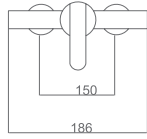

Grifería con
certificación