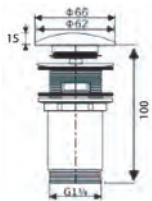

Ref. : VCC009

Apta para todos los lavabos y bidés, con o sin rebosadero.
Sistema de apertura/cierre garantizado para ciclos de 20.000 usos.
Rosca inferior de 1 1/4.
Sistema antical.
Fabricadas en PVC y acero S304, cromado.
Montaje rápido y sencillo.

Precio : 7.5 €

IVA NO INCLUIDO