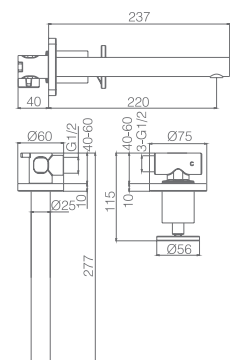

OLIMPO

SERIE

Ref. : **GLC033/NOR**

Grifería empotrada monomando
Negro mate y oro rosa.
En dos partes independientes.

Precio : **122 €**

IVA NO INCLUIDO