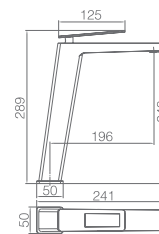

Ref.: **BDC032-2NOR** Precio: **78 €**
IVA NO INCLUIDO

Monomando de bidé.
Cuerpo de grifería en Latón negro, oro rosa.
Cartucho cerámico de 25 mm.
Flexos 3/8