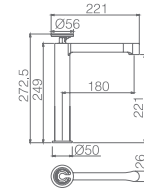

Ref.: **BDC033-1NOR** Precio: **109 €**
IVA NO INCLUIDO

Monomando de lavabo.
Cuerpo de grifería en Latón negro mate, oro rosa.
Cartucho cerámico de 25 mm.
Flexos 3/8.