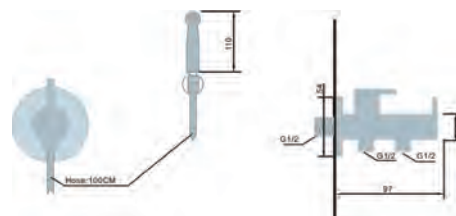

NESS

SERIE

Conexion W.C.

Ref. : **RDM005**

Grifería empotrada de bidé.

Agua fría.

Mango dos posiciones.

Latón cromado.

Flexo acero reforzado de 100 cm.

Latiguillo de conexión al WC no incluido.

Precio : 41 €

IVA NO INCLUIDO