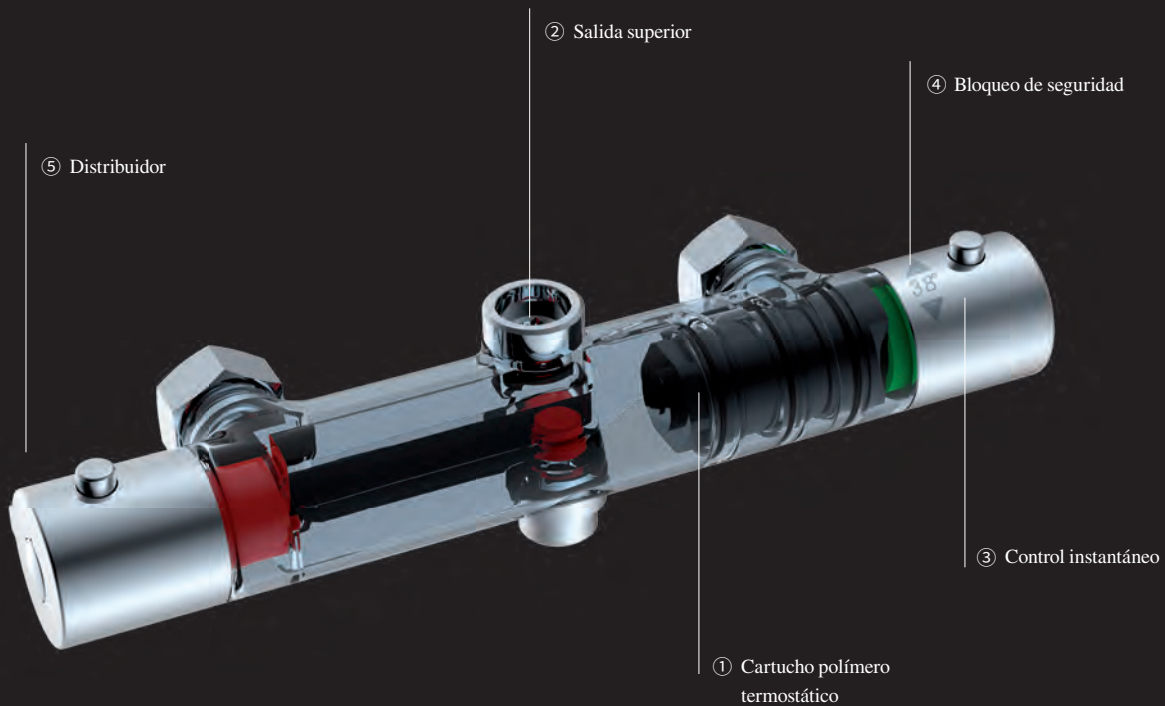

38°C

① Con el cartucho termoestático avanzado, el flujo de agua y la temperatura se pueden controlar de manera exacta y opcionalmente .

③ Controle exactamente el agua a la temperatura adecuada en un instante, para evitar el desperdicio de la temperatura o la presión del agua que cambia, proporcionando una sensación constante y cómoda durante el baño.

② Para mejorar la sensibilidad de los accesorios termoestáticos, la salida superior permanece constante y en la presión de agua baja y alta .

④ El bloqueo de seguridad debe ser presionado para obtener una temperatura >38°C, para evitar quemaduras.

⑤ El distribuidor integrado permite seleccionar la salida del agua en una dirección u otra.