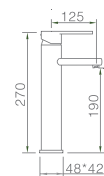

Ref.: **BDS008-2** Precio: **56 €**
IVA NO INCLUIDO

Monomando de bidé.
Cuerpo de grifería en Latón cromado.
Cartucho cerámico de 35 mm.
Flexos 3/8.