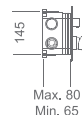

Ref. : GSM02V (dos vías)
Grifería empotrada monomando,
2 vías.
Latón cromado
Box de registro.
Cartucho cerámico 35mm

Precio : 103 €
IVA NO INCLUIDO