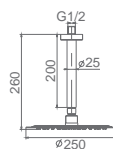

Soporte mango ducha con salida agua pared.

Precio: 235 €

IVA NO INCLUIDO

VESUBIO

SERIE

Ref. : GTV038/NG

Rociador de acero inox. redondo Ø25cm, extraplano, negro mate y antical.

Tubo salida techo de latón.