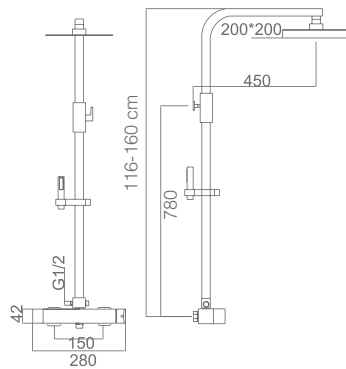

Precio : 153 €
IVA NO INCLUIDO

FIYI
NEGRO MATE
SERIE

FIYI NEGRO MATE

SERIE

Ref. : BDF016-B/NG

Precio : 298 €
IVA NO INCLUIDO

Barra de bañera extensible de acero inox negro mate caño de bañera plegable .
Barra extensible 116/160 cm.
Rociador de acero inox. cuadrado 20cm, extraplano, negro y antical.
Soporte teléfono regulable en altura.
Mango ducha cuadrado negro mate.
Grifería de latón negro.
Presión máximo 6 at. mínimo 1 at.
Caudal medio 12 l/min.
Distribuidor cuadrado de latón negro integrado.
Flexo PVC negro mate 1,5 m
Cartucho monomando cerámico 35 mm.