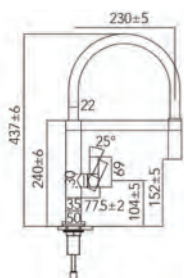

LAOS

SERIE

Altura mínima 37 cm