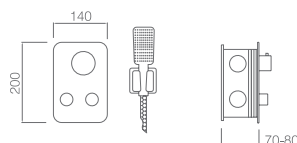

Precio : 299 €

IVA NO INCLUIDO

PORTUGAL

SERIE

Ref. : GTP022

Rociador de acero inox. Cuadrado 25X25cm, extraplano, cromado y antical.

Tubo salida techo latón cromado.

Mango ducha cuadrado.