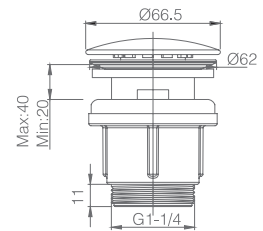

Ref. : VCC009

Apta para todos los lavabos y bidés, con o sin rebosadero.
Sistema de apertura/cierre garantizado para ciclos de 20.000 usos.
Rosca inferior de 1 1/4.
Sistema antical.
Fabricadas en PVC y acero S304, cromado.
Montaje rápido y sencillo.

Precio : 7.5 €

IVA NO INCLUIDO