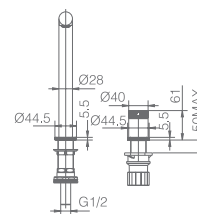

SERIE

Ref.: **GCE018/NG**

Grifería monomando plegable.
Cuerpo de grifería latón negro mate.
Cartucho cerámico de 25 mm.
Latiguillos 50cm.

Precio: **139 €**

IVA NO INCLUIDO

MANACOR

SERIE

Ref.: **GCM001**