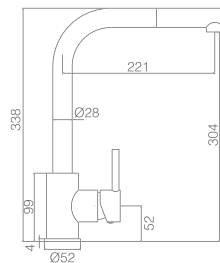

MALTA NEGRO MATE

SERIE

Ref. : **GCE006/NG**

Grifería monomando extraíble.
Cuerpo de grifería negro mate.
Cartucho cerámico de 35 mm.
Latiguillos 50cm.

Precio: **116 €**
IVA NO INCLUIDO

Grifería con
certificación