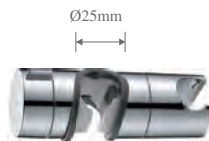

MIN115cm-MAX165cm

Ref.: RR0012

Precio: 100 €
IVA NO INCLUIDO