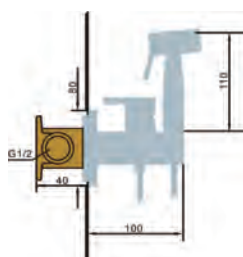

MUNICH NEGRO MATE

SERIE

Ref. : RDM001/NG

Grifería empotrada de bidé.

Agua fría y caliente.

Mango de 1 posición.

Latón negro mate.

Flexo de acero reforzado de 100 cm antiexplosión.

Tapón especial pre-montaje en latón cromado, alta resistencia.

Precio : 90 €

IVA NO INCLUIDO