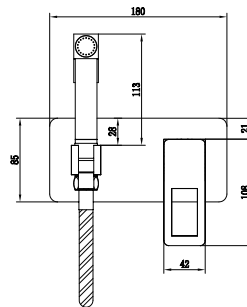

Precio: **129 €**
 IVA NO INCLUIDO

SUECIA

SERIE

Ref. : **BDC032-5/NOR**

Grifería empotrada de bidé.
Agua fría y caliente.
Mango de 1 posición.
Latón negro mate oro rosa.
Flexo de PVC de 100 cm.

Precio: **138 €**
IVA NO INCLUIDO