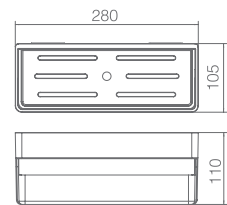

Ref. : **ABL006**

Material : PVC
Acabado : Blanco mate

Precio : **15,80€**
IVA NO INCLUIDO