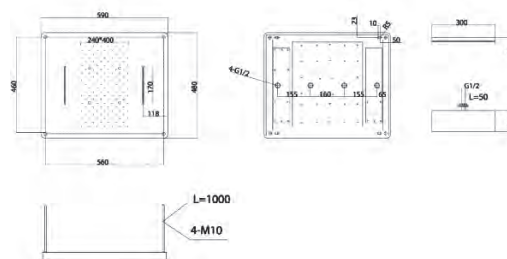

Rociador de acero inox. rectangular 48X59cm, extraplano, cromado y antical con tres salidas de agua opcionales.
Mango ducha cuadrado.
Grifería monomando de latón cromado 4 vías con caja de registro.
Presión máximo 6 at. mínimo 3 at.
Caudal medio 12 l/min.
Distribuidor cuadrado de latón cromado.
Flexo PVC 1,5 m.
Cartucho monomando cerámico 35mm.
Soporte mango ducha salida a pared.
Incluye accesorios de montaje para instalación a techo.

Ref. : **GTS019**
SIN PREMARCO

Precio : **530 €**
IVA NO INCLUIDO

Ref. : **GTS019/P**
CON PREMARCO (recomendado)

Precio : **634 €**
IVA NO INCLUIDO