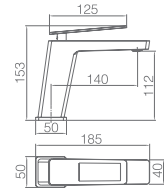

Barra de ducha extensible de acero inox. 304, cromado, extensible 87/133 cm.
Rociador de acero inox. cuadrado 20cm, extraplano, cromado y antical.
Soporte teléfono regulable en altura.
Mango ducha cuadrado.
Grifería de latón cromado.
Presión máximo 6 at. mínimo 1 at.
Caudal medio 12 l/min.
Distribuidor cuadrado de latón cromado integrado en la grifería.
Flexo reforzado 1,5 m
Cartucho monomando cerámico 35 mm.

Ref.: **BDC032-1CR** Precio: **72 €**
IVA NO INCLUIDO