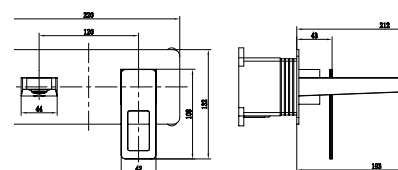

SUECIA

SERIE

Ref. : **BDC032-4NGOLD**

Grifería empotrada monomando de latón.
Negro mate, oro brillo.
Box de registro.

Precio : **151 €**
IVA NO INCLUIDO