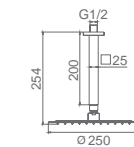

BERLÍN

SERIE