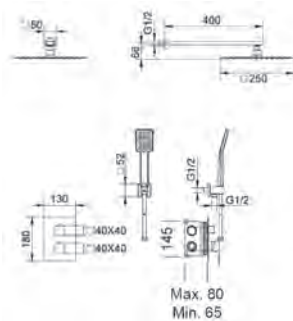

Precio: 339 €

IVA NO INCLUIDO

Grifería con certificación

NF 77	EN 1111	ASSE 1016	ASSE 1070	ASSE 1017	NHS D08
----------	------------	--------------	--------------	--------------	------------

CIES
NEGRO MATE