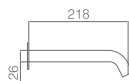

Ref. : **GLI019BL**

Grifería empotrada monomando.
Latón blanco mate.
En dos partes independientes.

Precio : **118 €**
IVA NO INCLUIDO