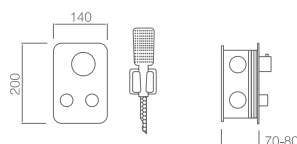

Ref. : GTM021/NG

Rociador de acero inox. Cuadrado 25X25cm, extraplano, negro mate y antical.
Tubo salida pared latón negro mate.

Mango ducha cuadrado.

Grifería termostática de latón negro mate, 2 vías con pulsador y caja de registro.

Presión máximo 6 at.mínimo 1 at.

Caudal medio 12 l/min.

Distribuidor de pulsador de latón negro mate.

Flexo reforzado PVC 1,5 m

Cartucho termostático autolimpiable TURN CLEAN SYSTEM.