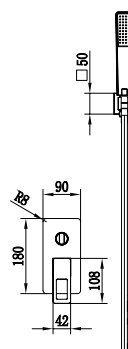

Precio : 209 €
IVA NO INCLUIDO

SUECIA

NEGRO ORO ROSA

SERIE

SUECIA

SERIE

Ref. : BDC032-6/NOR

Rociador de acero inox. Cuadrado 25X25cm, extraplano, oro rosa y antical.