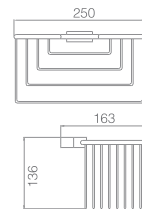

Ref. : **ADF002**

Material : Acero Inox S304
Acabado : Cromado

Precio : **35 €**
IVA NO INCLUIDO

Ref. : **ADB001**

Material : Acero Inox S304
Acabado : Cromado

Precio : **49 €**
IVA NO INCLUIDO