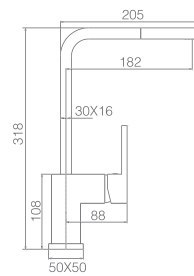

COX

SERIE

Ref. : **GCC001**

Grifería monomando de cocina.
Cuerpo de grifería en Latón cromado.
Cartucho cerámico de 35 mm.
Latiguillos 50cm.

Precio : **99 €**
IVA NO INCLUIDO

Grifería con
certificación