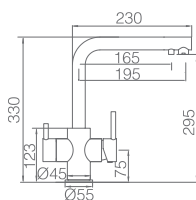

Ref. : **GOS004**

Grifería monomando de dos vías (osmosis)
Cuerpo de grifería en Latón cromado.
Cartucho cerámico de 35 mm.
Latiguillos 50cm.

Precio: **125 €**
IVA NO INCLUIDO