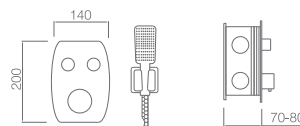

HIDRA NEGRO MATE

SERIE

Ref. : GPH035/NG

Rociador de acero inox. ovalado 20x30cm, extraplano, negro mate y antical.

Tubo salida pared de latón.

Mango ducha ovalado.

Grifería termostática de latón negro mate, 2 vías con pulsadores y caja de registro.

Presión máximo 6 at.mínimo 1 at.

Caudal medio 12 l/min.

Distribuidores con pulsador de latón negro mate.

Flexo reforzado PVC 1,5 m

Cartucho termostático autolimpiable TURN CLEAN SYSTEM.

Soporte mango ducha con salida agua pared.

Precio : 329 €
IVA NO INCLUIDO

Vídeo spot

Vídeo técnico profesional