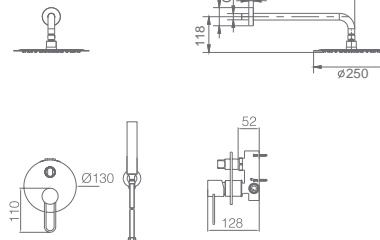

MILOS SERIES

SERIE

Ref. : GPM029

Rociador de acero inox. redondo 25Øcm, extraplano, cromado y antical.
Tubo salida pared latón cromado.
Mango ducha redondo.
Grifería monomando de latón cromado, 2 vías.
Presión máximo 6 at.mínimo 1 at.
Caudal medio 12 l/min.
Distribuidor redondo de latón cromado.
Flexo reforzado PVC 1,5 m
Cartucho monomando 35mm.
Soporte mango ducha con salida agua pared.

Precio : 186 €
IVA NO INCLUIDO