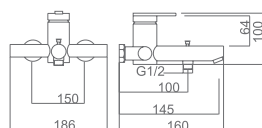

Grifería con certificación