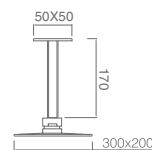

Flexo reforzado PVC 1,5 m

Cartucho termostático autolimpiable TURN CLEAN SYSTEM.

Soporte mango ducha con salida agua pared.

Precio : 299 €

IVA NO INCLUIDO

HIDRA NEGRO MATE

SERIE

HIDRA NEGRO MATE