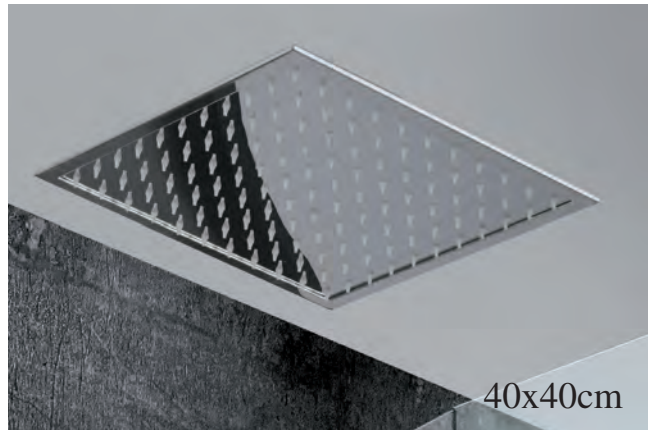

VOLGA

SERIE

Ref. : **GET015** (Encastrado a techo)

Rociador de acero inox. Cuadrado 40X40cm,extraplano,cromado y antical.
Mango ducha cuadrado.
Grifería monomando de latón cromado dos vías con caja de registro.
Presión máximo 6 at,mínimo 1 at.
Caudal medio 12 l/min.
Distribuidor cuadrado de latón cromado.
Flexo PVC 1,5 m.
Cartucho monomando cerámico 35mm.
Incluye premarco.
Soporte mango ducha salida pared

Precio : **299 €**
IVA NO INCLUIDO