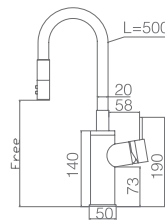

TOKYO

SERIE

Calidad y prestaciones dentro de un producto llevado a la máxima expresión. De gran utilidad son sus dos funciones de salida de agua que nos permiten aumentar la presión con un simple giro.

Ref.: **GCE016**

Grifería monomando de cocina.
Cuerpo de grifería en Latón cromado y tubo flexible en negro mate.
Cartucho cerámico de 35 mm.
Aireador de dos posiciones.
Latiguillos 50 cm.

Precio: **105 €**
IVA NO INCLUIDO

Test de la grifería aprobado

Altura máxima recomendada 47 cm