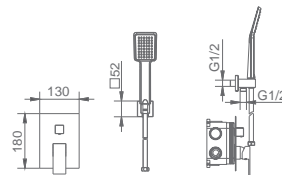

BERLÍN

SERIE