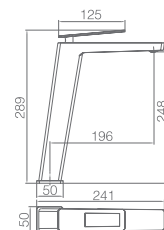

Monomando de bidé.
Cuerpo de grifería en Latón cromado.
Cartucho cerámico de 25 mm.
Flexos 3/8

Ref.: **BDC032-3CR** Precio: **112 €**
IVA NO INCLUIDO