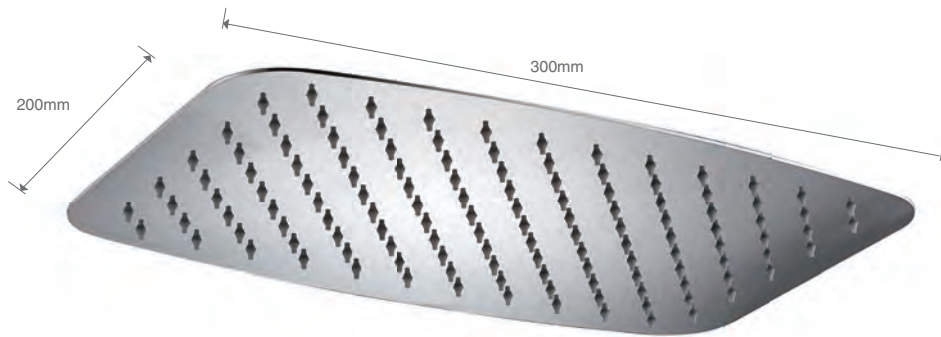

Ref.: RDR001

Dimensiones 20x30 cm
Rociador ovalado extraplano
Material : Acero Inox S304
Acabado : Cromado

Precio : 49 €

IVA NO INCLUIDO