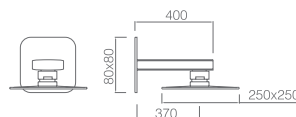

Precio : 299 €

IVA NO INCLUIDO

PORTUGAL

SERIE

Ref. : GTP022

Rociador de acero inox. Cuadrado 25X25cm, extraplano, cromado y antical.

Tubo salida techo latón cromado.

Mango ducha cuadrado.