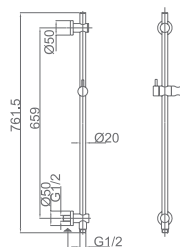

BORNEO

SERIE

Ref. : GPB022

Rociador cuadrado, acero inox. 25x25 cm, extraplano, cromado y antical.
Tubo salida pared cuadrado.
Barra de latón cromado con entrada de agua directa a pared y mango ducha cuadrado 3 posiciones.
Grifería monomando empotrada de dos vías de latón cromado.
Presión máximo 6 at, mínimo 1.5 at.
Caudal medio 12 l/min.
Flexo de PVC de 1,5 m.
Cartucho cerámico 35mm.

Precio : 215 €

IVA NO INCLUIDO

Entrada agua
pared