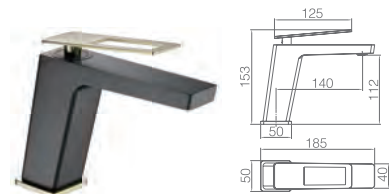

SUECIA NEGRO ORO

SERIE

SUECIA

SERIE

Ref.: **BDC032/NGOLD** Precio: **259 €**
IVA NO INCLUIDO

Barra de ducha de acero inox. negro mate, extensible 87/133 cm.
Rociador de acero inox. cuadrado 20cm, extraplano, oro brillo y antical.
Soporte teléfono regulable en altura.
Mango ducha cuadrado.
Grifería de latón negro, oro brillo.
Presión máximo 6 at. mínimo 1 at.
Caudal medio 12 l/min.
Distribuidor cuadrado de latón oro brillo, integrado en la grifería.
Flexo reforzado PVC 1,5 m
Cartucho monomando cerámico 35 mm.