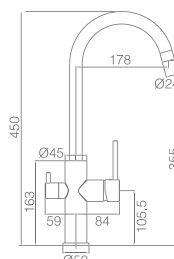

PIREO

SERIE

Ref. : **GOS003**

Grifería monomando de dos vías (osmosis)
Cuerpo de grifería en Latón cromado.
Cartucho cerámico de 35 mm.
Latiguillos 50cm.

Precio: **110 €**

IVA NO INCLUIDO

Grifería con
certificación