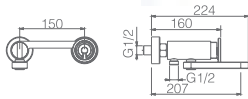

Ref.: **BDC033-3NG**

Precio: **160 €**
IVA NO INCLUIDO

Monomando de lavabo alto.
Cuerpo de grifería en Latón negro mate.
Cartucho cerámico de 25 mm.
Flexos 3/8.