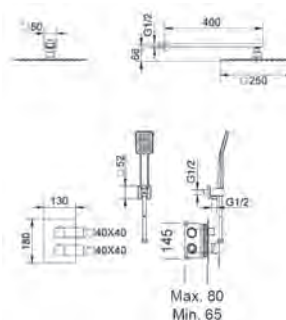

CIES

SERIE

Ref. : GPC009

Rociador de acero inox. Cuadrado 25X25cm, extraplano, cromado y antical.
Tubo salida pared de latón.
Mango ducha cuadrado.
Grifería termostática de latón cromado, 2 vías con caja de registro.
Presión máximo 6 at.mínimo 1 at.
Caudal medio 12 l/min.
Distribuidor cuadrado de latón cromado.
Flexo reforzado PVC 1,5 m
Cartucho termostático VERNET
Soporte mango ducha con salida agua pared.

Precio : 299 €
IVA NO INCLUIDO

Grifería con certificación