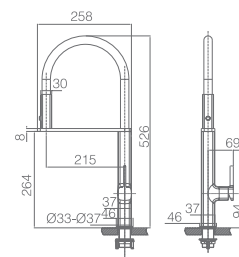

MENORCA

SERIE

Ref. : GCE019

Grifería monomando extraíble.
Cuerpo de grifería en Latón cromado.
Cartucho cerámico de 35 mm.
Latiguillos 50cm.

Precio : 125 €

IVA NO INCLUIDO