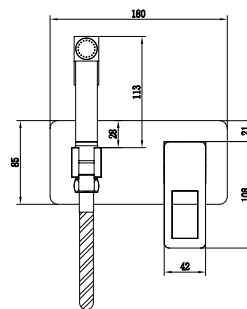

SUECIA

SERIE

Ref. : **BDC032-5/NGOLD**

Grifería empotrada de bidé.
 Agua fría y caliente.
 Mango de 1 posición.
 Latón negro mate oro brillo.
 Flexo de PVC de 100 cm.

Precio: 138 €

IVA NO INCLUIDO

MAUI

SERIE