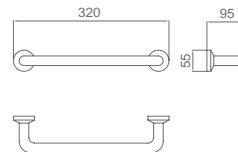

Ref.: AAS004

Material : Latón
Acabado : Cromado

Precio : 19 €
IVA NO INCLUIDO