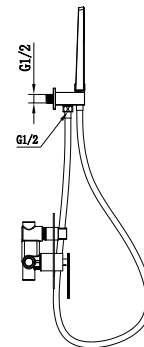

SUECIA

SERIE