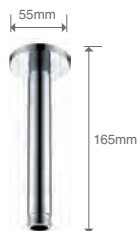

Material : Latón y zamak
Acababo : Cromado

COMPLEMENTOS Y REPUESTOS

Ref.: **BPR001** (latón)

Precio: **20 €**
IVA NO INCLUIDO

Ref.: **BPR001/NG**

Precio: **29 €**
IVA NO INCLUIDO

Ref.: **BTR006** (latón)

Precio: **12 €**
IVA NO INCLUIDO