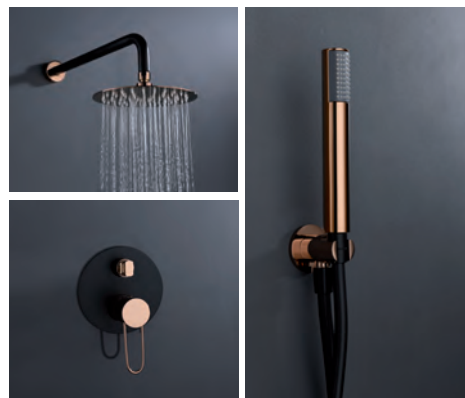

THALOS SERIES

SERIE

Ref. : GPT030/NOR

Rociador de acero inox. redondo 25Øcm, extraplano, oro rosa y antical.
Tubo salida techo latón negro mate, oro rosa.
Mango ducha redondo.
Grifería monomando de latón negro, oro rosa, 2 vías.
Presión máximo 6 at.mínimo 1 at.
Caudal medio 12 l/min.
Distribuidor redondo de latón negro, oro rosa.
Flexo reforzado PVC 1,5 m
Cartucho monomando 35mm.
Soporte mango ducha con salida agua pared.

Precio : 239 €
IVA NO INCLUIDO