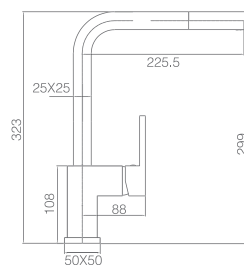

Ref.: **GCE005**

Grifería monomando extraíble.
Cuerpo de grifería cromado.
Cartucho cerámico de 35 mm.
Latiguillos 50cm.

Precio: **149 €**

IVA NO INCLUIDO

Grifería con
certificación