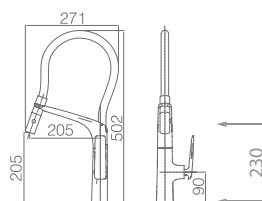

Precio: **129 €**
IVA NO INCLUIDO