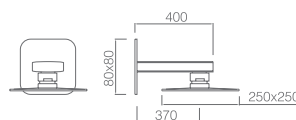

Ref. : GTM021/NG

Rociador de acero inox. Cuadrado 25X25cm, extraplano, negro mate y antical.
Tubo salida pared latón negro mate.

Mango ducha cuadrado.

Grifería termostática de latón negro mate, 2 vías con pulsador y caja de registro.

Presión máximo 6 at.mínimo 1 at.

Caudal medio 12 l/min.

Distribuidor de pulsador de latón negro mate.

Flexo reforzado PVC 1,5 m

Cartucho termostático autolimpiable TURN CLEAN SYSTEM.