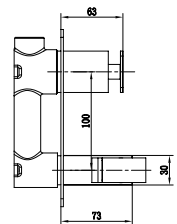

Precio: **129 €**
 IVA NO INCLUIDO

SUECIA

SERIE

Ref. : **BDC032-5/NOR**

Grifería empotrada de bidé.
Agua fría y caliente.
Mango de 1 posición.
Latón negro mate oro rosa.
Flexo de PVC de 100 cm.

Precio: **138 €**
IVA NO INCLUIDO