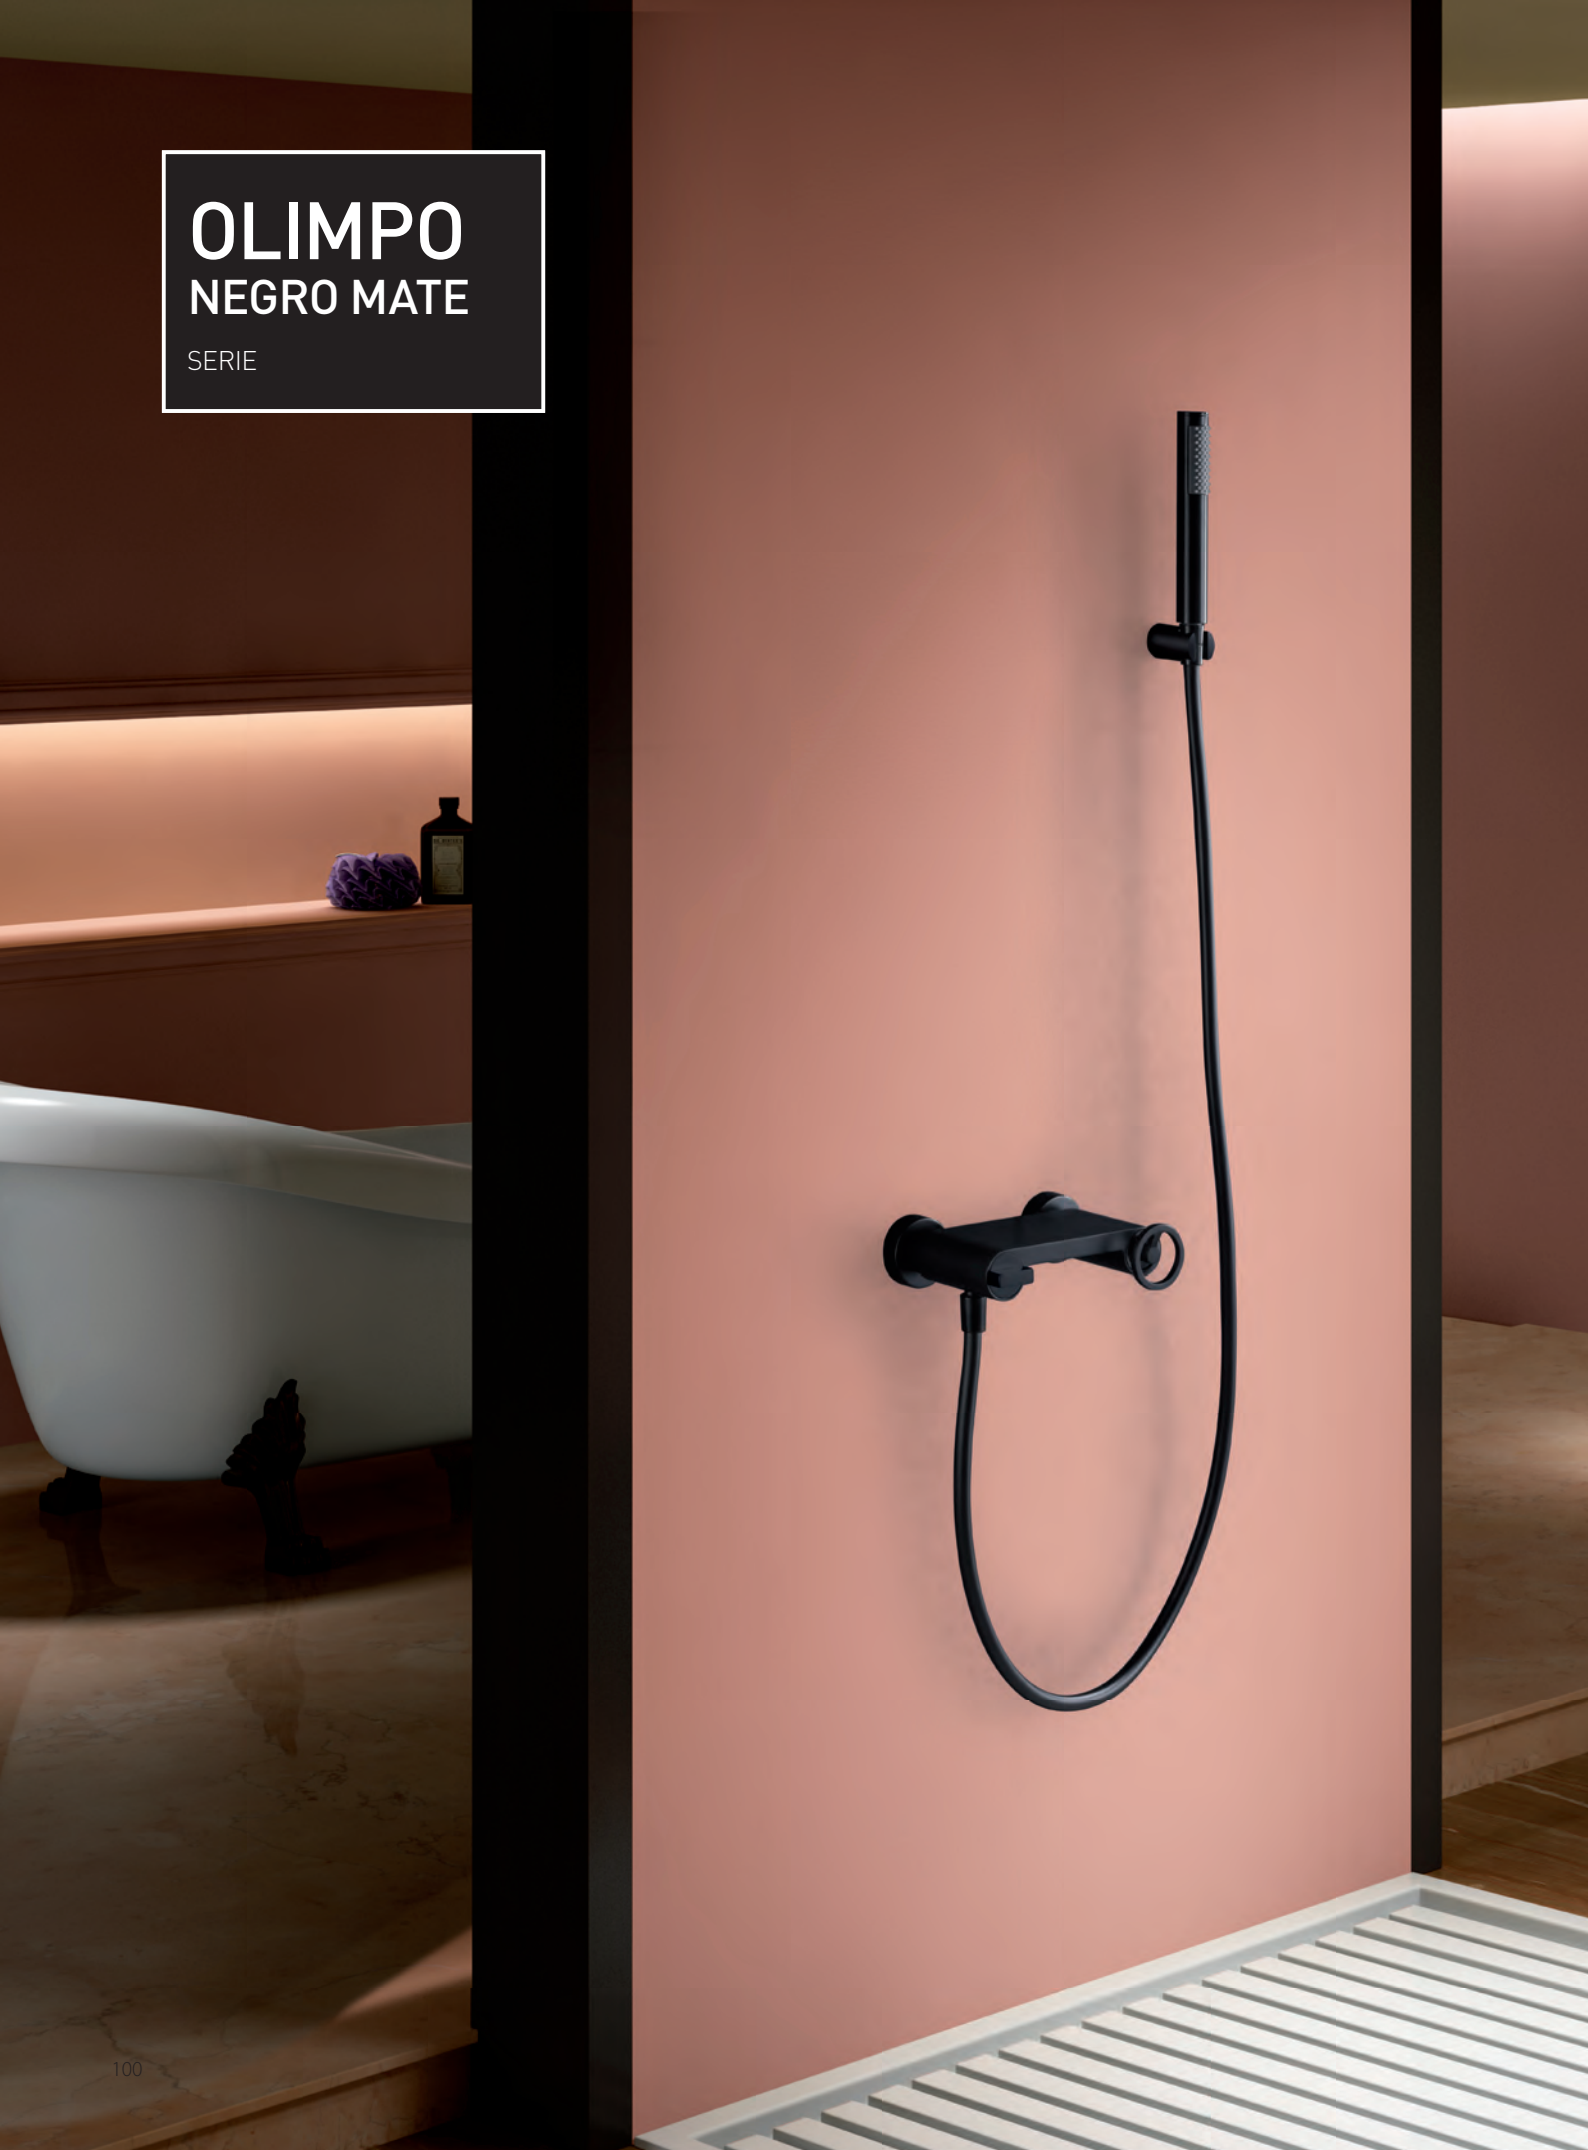

OLIMPO NEGRO MATE

SERIE