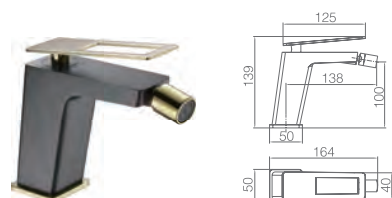

Ref.: **BDC032-2NGOLD** Precio: **80 €**
IVA NO INCLUIDO

Monomando de bidé.
Cuerpo de grifería en Latón negro, oro brillo.
Cartucho cerámico de 25 mm.
Flexos 3/8