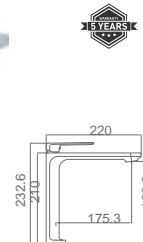

Ref.: BDF016   **Precio: 239 €**
IVA NO INCLUIDO

Barra de ducha extensible de acero inox. extensible 87/131 cm.
Rociador de acero inox. cuadrado 20cm, extraplano, cromado y antical.
Soporte teléfono regulable en altura.
Mango ducha cuadrado.
Grifería de latón cromado.
Presión máximo 6 at. mínimo 1 at.
Caudal medio 12 l/min.
Distribuidor cuadrado de latón cromado integrado.
Flexo reforzado 1,5 m
Cartucho monomando cerámico 35 mm.

Ref.: BDF016-1   **Precio: 68 €**
IVA NO INCLUIDO

Monomando de lavabo.
Cuerpo de grifería en Latón cromado.
Cartucho cerámico Citec de 25 mm.
Flexos 3/8

Ref.: BDF016-2   **Precio: 67 €**
IVA NO INCLUIDO

Monomando de bidé.
Cuerpo de grifería en Latón cromado.
Cartucho cerámico Citec de 25 mm.
Flexos 3/8

Ref.: BDF016-3   **Precio: 99 €**
IVA NO INCLUIDO

Ref.: BDF016-5   **Precio: 115 €**
(+8 cm altura)   IVA NO INCLUIDO