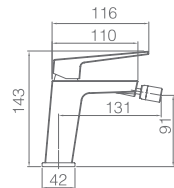

Monomando de lavabo.
Cuerpo de grifería en Latón blanco mate.
Cartucho cerámico Citec de 25 mm.
Flexos 3/8.

Ref.: **BDAR025-2BL** Precio: **71 €**
IVA NO INCLUIDO