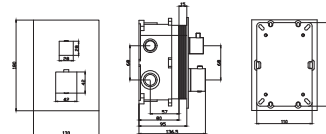

Ref. : GST33V (tres vías)
Grifería empotrada termostática,
tres vías.
Latón cromado
Box de registro.
Cartucho termostático TURN
CLEAN SYSTEM.

Precio : 155 €
IVA NO INCLUIDO

Ref. : GST44V (cuatro vías)
Grifería empotrada termostática,
cuatro vías.
Latón cromado
Box de registro.
Cartucho termostático TURN
CLEAN SYSTEM.

Precio : 189 €
IVA NO INCLUIDO