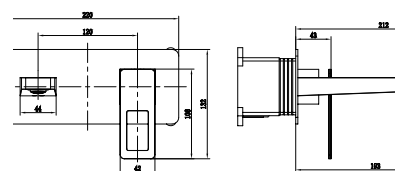

SUECIA

SERIE

Ref. : **BDC032-4NG**

Grifería empotrada monomando de latón.
Negro mate.
Box de registro.

Precio : **145 €**
IVA NO INCLUIDO