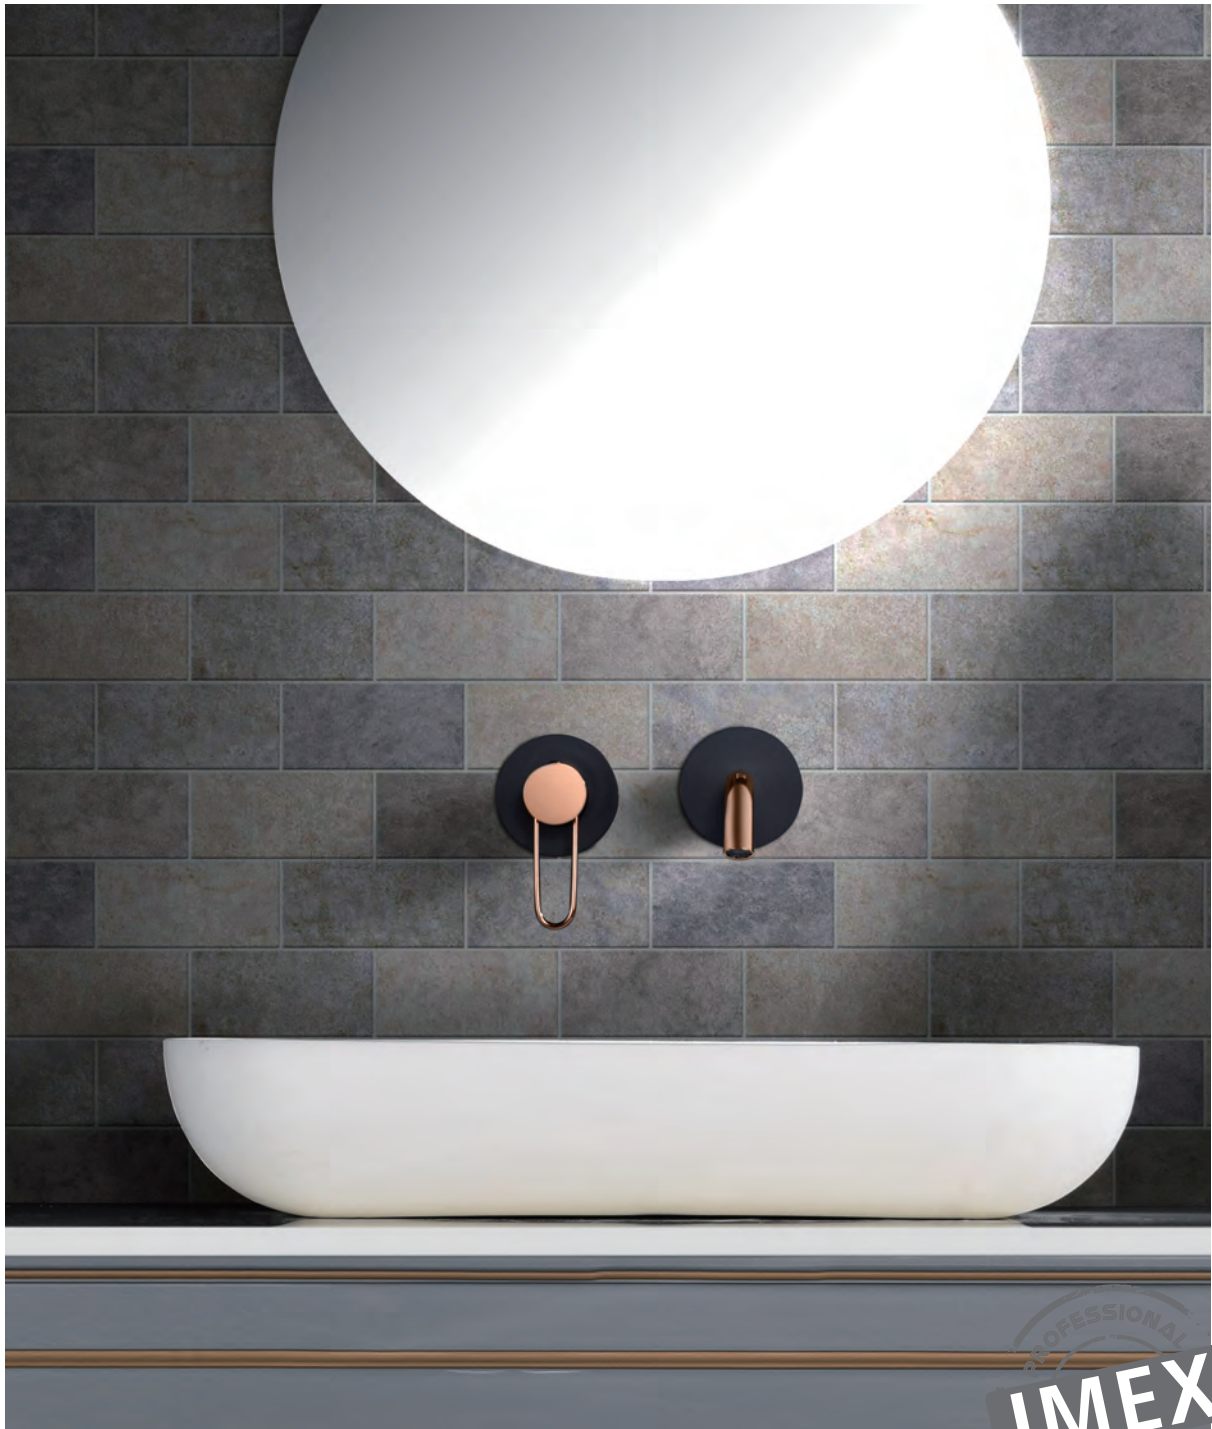

Ref. : **GLI019/NOR**

Grifería empotrada monomando.
Latón negro oro rosa.
En dos partes independientes.

Precio : **128 €**
IVA NO INCLUIDO

MILOS

NEGRO ORO ROSA

SERIE