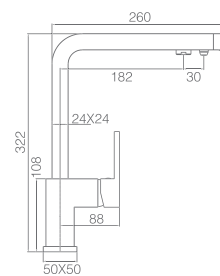

CAPRI

SERIE

Ref.: **GOS002**

Grifería monomando de dos vías (osmosis)
Cuerpo de grifería en Latón cromado.
Cartucho cerámico de 35 mm.
Latiguillos 50cm.

Precio: **136 €**
IVA NO INCLUIDO

Grifería con
certificación