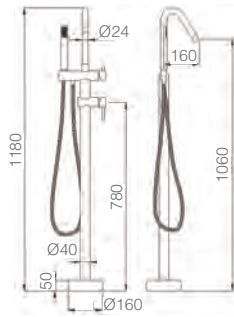

CÓRCEGA

SERIE

Ref. : **BBECO1**

Grifería exenta de bañera en latón cromado.
Cartucho cerámico de 35 mm sedal.
Mango de ducha redondo.
Flexo de pvc.
Caja de registro a suelo.

Precio: **345 €**

IVA NO INCLUIDO