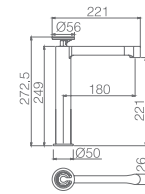

Ref.: **BDC033-1NG**

Precio: **108 €**
IVA NO INCLUIDO

Monomando de lavabo.
Cuerpo de grifería en Latón negro mate.
Cartucho cerámico de 25 mm.
Flexos 3/8.