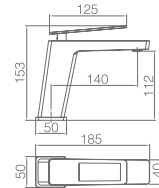

SUECIA

NEGRO ORO ROSA

SERIE

SUECIA

SERIE

Ref.: **BDC032/NOR** Precio: **259 €**
IVA NO INCLUIDO

Barra de ducha de acero inox. negro mate, extensible 87/133 cm.
Rociador de acero inox. cuadrado 20cm, extraplano, oro rosa y antical.
Soporte teléfono regulable en altura.
Mango ducha cuadrado.
Grifería de latón negro, oro rosa.
Presión máximo 6 at. mínimo 1 at.
Caudal medio 12 l/min.
Distribuidor cuadrado de latón oro rosa, integrado en la grifería.
Flexo reforzado PVC 1,5 m
Cartucho monomando cerámico 35 mm.