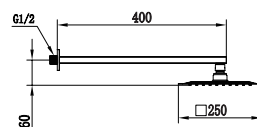

Precio : 209 €
IVA NO INCLUIDO

SUECIA

NEGRO ORO ROSA

SERIE

SUECIA

SERIE

Ref. : BDC032-6/NOR

Rociador de acero inox. Cuadrado 25X25cm, extraplano, oro rosa y antical.