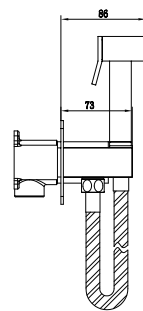

SUECIA

SERIE

Ref. : **BDC032-5/NG**

Grifería empotrada de bidé.
Agua fría y caliente.
Mango de 1 posición.
Latón negro mate.
Flexo de acero reforzado de 100 cm antiexplosión.

Precio: **129 €**
IVA NO INCLUIDO