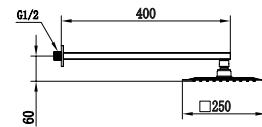

SUECIA

SERIE