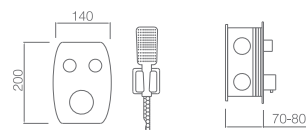

Flexo reforzado PVC 1,5 m

Cartucho termostático autolimpiable TURN CLEAN SYSTEM.

Soporte mango ducha con salida agua pared.

Precio : 299 €

IVA NO INCLUIDO

HIDRA NEGRO MATE

SERIE

HIDRA NEGRO MATE