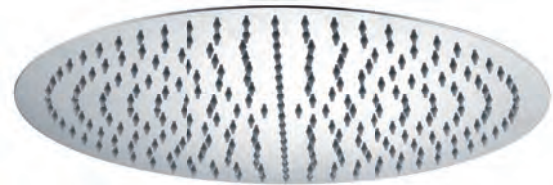

Ref. : RDN004

Dimensiones Ø40cm
Rociador Redondo Extraplano con
Material : Acero Inox S304
Acababo : Cromado

Precio : 89 €
IVA NO INCLUIDO