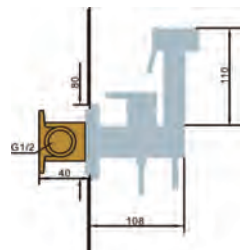

Grifería empotrada de bidé.

Agua fría y caliente.

Mango de 1 posición

Latón cromado.

Flexo de acero reforzado de 100 cm antiexplosión.

Precio: **120 €**

IVA NO INCLUIDO

Conexion W.C.