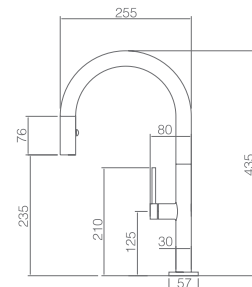

SAMOA NEGRO MATE

SERIE

Ref.: **GCE017/NG**

Grifería monomando extraíble.
Cuerpo de grifería negro mate.
Cartucho cerámico de 25 mm.
Latiguillos 50cm.

Precio: **131 €**

IVA NO INCLUIDO