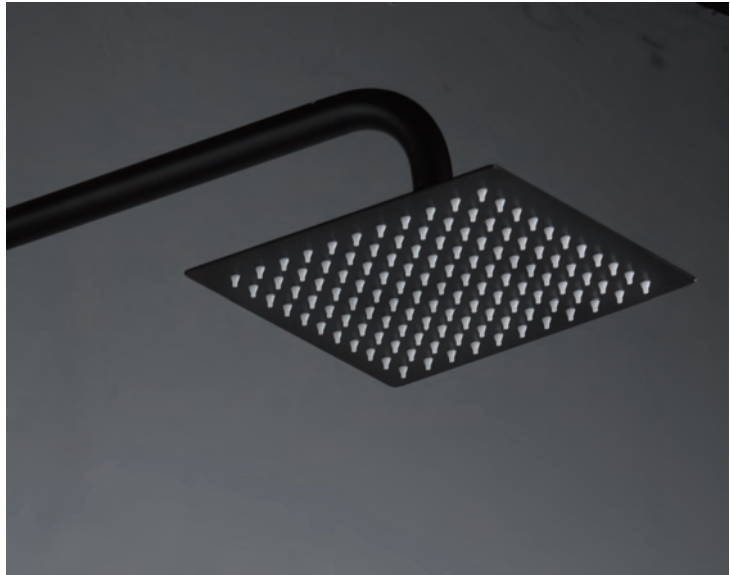

ART NEGRO MATE

SERIE