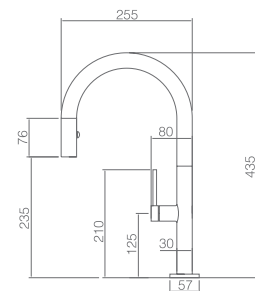

SAMOA BLANCO MATE

SERIE

Ref.: **GCE017/BL**

Grifería monomando extraíble.
Cuerpo de grifería blanco mate.
Cartucho cerámico de 25 mm.
Latiguillos 50cm.

Precio: **131 €**
IVA NO INCLUIDO

SAMOA NEGRO MATE

SERIE