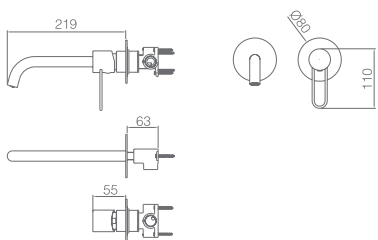

ETNA NEGRO MATE

SERIE

Ref. : GLT023/NG

Grifería empotrada monomando
Latón negro mate.
En dos partes independientes.

Precio: 70 €

IVA NO INCLUIDO