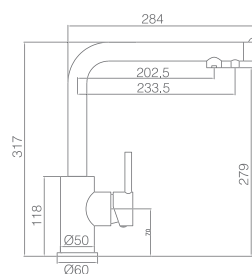

Grifería monomando de dos vías (osmosis)
Cuerpo de grifería en Latón cromado.
Cartucho cerámico de 35 mm.
Latiguillos 50cm.

Precio: **129 €**
IVA NO INCLUIDO

Osmosis

IMEX

MARSELLA

SERIE

Ref. : **GOS004**

Grifería monomando de dos vías (osmosis)
Cuerpo de grifería en Latón cromado.
Cartucho cerámico de 35 mm.
Latiguillos 50cm.