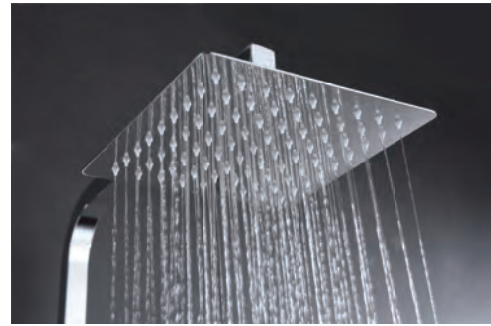

VALENCIA

SERIE