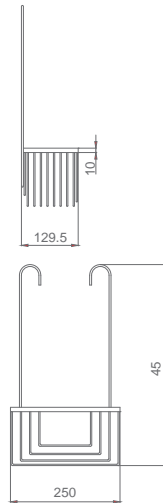

Ref.: ADG003 (PARA GRIFERIA)

Material : Acero Inox S304
Acabado : Cromado

Precio : 36 €
IVA NO INCLUIDO