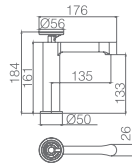

Ref.: **BDC033-1CR** Precio: **98 €**
IVA NO INCLUIDO

Monomando de lavabo.
Cuerpo de grifería en Latón cromado.
Cartucho cerámico de 25 mm.
Flexos 3/8.

Ref.: **BDC033-3CR** Precio: **146 €**
IVA NO INCLUIDO

Monomando de lavabo alto.
Cuerpo de grifería en Latón cromado.
Cartucho cerámico de 25 mm.
Flexos 3/8.

Ref.: **BDC033-4CR** Precio: **239 €**
IVA NO INCLUIDO

Grifería baño/ducha latón cromado.
Soporte para mango de ducha de ABS.
Mango ducha redondo.
Presión máximo 6 at. mínimo 1 at.
Caudal medio 12 l/min.
Flexo reforzado PVC 1,7m.
Cartucho monomando cerámico de 25mm.

Ref.: **BDC033-5CR** Precio: **187 €**
IVA NO INCLUIDO

Grifería ducha latón cromado.
Soporte para mango de ducha de ABS.
Mango ducha redondo.
Presión máximo 6 at. mínimo 1 at.
Caudal medio 12 l/min.
Flexo reforzado PVC 1,7m.
Cartucho monomando cerámico de 25mm.