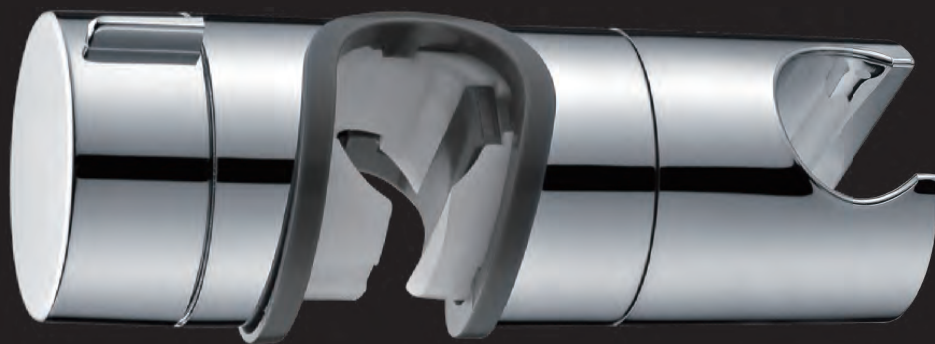

COMPLEMENTOS Y REPUESTOS