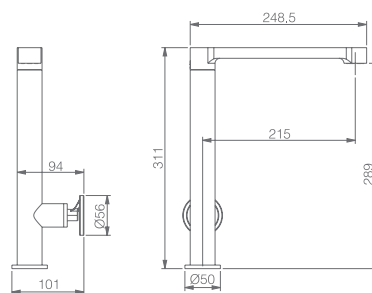

Ref. : **GCC033/NG**

Grifería monomando.
Cuerpo de grifería latón negro mate.
Cartucho cerámico de 25 mm.
Latiguillos 50cm.

Precio: **172 €**
IVA NO INCLUIDO