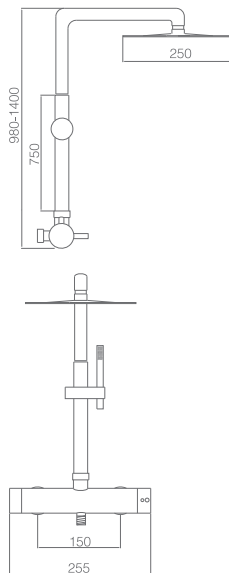

Ref.: **BDK034** Precio: **238 €**
IVA NO INCLUIDO

Barra de ducha de acero S316. extensible 98/140cm, máxima calidad anticorrosión y alta resistencia.
Rociador de acero S316. redondo Ø20cm, extraplano y antical.
Soporte teléfono regulable en altura.
Mango ducha redondo de 1 posición de acero S316.
Grifería de acero S316.
Presión máximo 6 at, mín 1 at.
Caudal medio 12 l/min.
Distribuidor integrado en la grifería de acero S316.
Flexo reforzado 1,5 mts de acero S316
Cartucho monomando cerámico de 35mm.
VALIDO TANTO PARA INTERIOR COMO PARA EXTERIOR

Grifería con certificación

Ref.: **BDK034-1** Precio: **72 €**
IVA NO INCLUIDO

Monomando de lavabo.
Cuerpo de grifería en acero S316, máxima calidad anticorrosión y alta resistencia.
Cartucho cerámico de 25 mm.
Flexos 3/8.

Grifería con certificación

Ref.: **BDK034-2** Precio: **74 €**
IVA NO INCLUIDO

Monomando de bidé.
Cuerpo de grifería en acero S316, máxima calidad anticorrosión y alta resistencia.
Cartucho cerámico de 25 mm.
Flexos 3/8.

Grifería con certificación