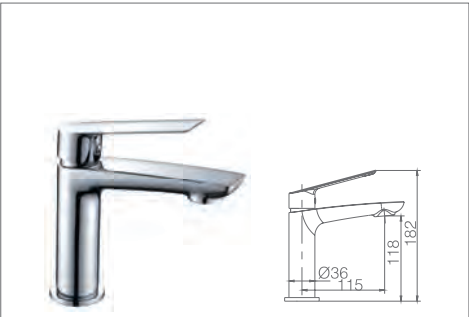

LUXOR

SERIE

Modelos de líneas curvas y redondas que aportan al baño confort, elegancia y bienestar.

LUXOR

SERIE

Ref.: **BDX023** Precio: **159 €**
IVA NO INCLUIDO

Barra de ducha extensible de acero inox. extensible 95/133cm.
Rociador de acero inox. redondo Ø20cm, extraplano, cromado y antical.
Soporte teléfono regulable en altura.
Mango ducha redondo de 3 posiciones.
Grifería de latón cromado.
Presión máximo 6 at. mínimo 1 at.
Caudal medio 12 l/min.
Distribuidor redondo de latón cromado.
Flexo reforzado 1,5 m
Cartucho cerámico Citecde 25 mm.