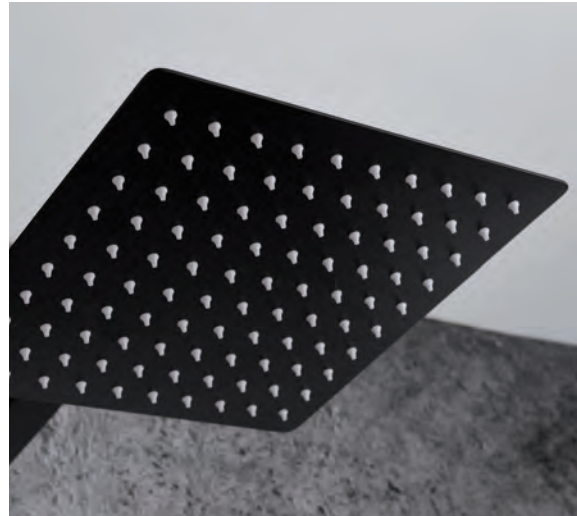

DUBLÍN NEGRO MATE

SERIE

Ref. : GPE006/NG

Rociador de acero inox. cuadrado 25x25cm, extraplano, negro mate y antical.
Tubo salida pared.
Mango ducha cuadrado.
Grifería monomando de latón negro con caja de registro dos vías.
Presión máximo 6 at. mínimo 1 at.
Caudal medio 12 l/min.
Distribuidor cuadrado de latón negro.
Flexo PVC negro mate 1,5 m.
Cartucho monomando cerámico 35mm.
Soporte salida pared negro.

Precio: 240 €

IVA NO INCLUIDO

Grifería con
certificación