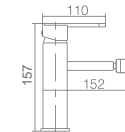

Ref.: **BDR001-2** Precio: **54 €**
IVA NO INCLUIDO