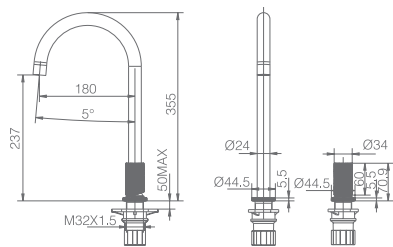

MANACOR

SERIE

Ref.: **GCM001**

Grifería monomando.
Cuerpo de grifería latón cromado.
Cartucho cerámico de 25 mm.
Latiguillos 50cm.

Precio: **117 €**

IVA NO INCLUIDO