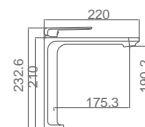

Monomando de bidé.
Cuerpo de grifería en Latón blanco mate.
Cartucho cerámico Citec de 25 mm.
Flexos 3/8

Ref. : BDF016-3BL Precio : **114 €**
IVA NO INCLUIDO