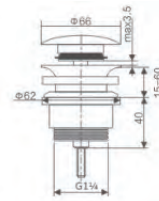

Ref. : VCC007(blanco mate)

Apta para todos los lavabos y bidés, con o sin rebosadero.
Sistema de apertura/cierre garantizado para ciclos de 20.000 usos.
Rosca inferior de 1 1/4.
Sistema antical.
Fabricadas en latón, blanco mate integral.
Montaje rápido y sencillo.

Precio : 13,50 €

IVA NO INCLUIDO