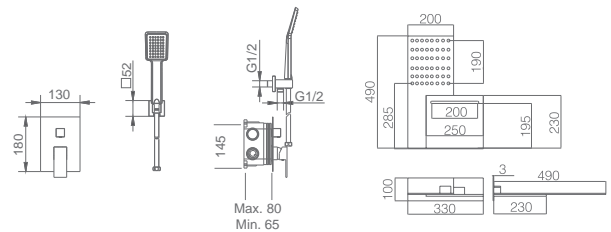

Ref. : **GTS019**
SIN PREMARCO

Precio : **530 €**
 IVA NO INCLUIDO

Ref. : **GTS019/P**
CON PREMARCO (recomendado)

Precio : **634 €**
 IVA NO INCLUIDO

RODAS

SERIE

Conjunto de ducha de nueva creación. Gracias a su espectacular rociador de grandes dimensiones y diversas funciones capaces de aportar relax y confort excepcionales.