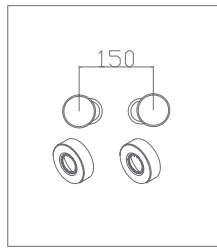

MONTAJE SISTEMAS DE DUCHA

Paso 2

INSTRUCCIONES DE MONTAJE EMPOTRADAS DE DUCHA