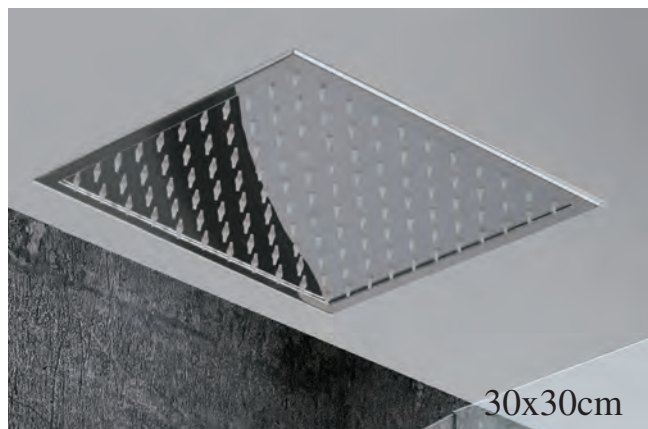

Precio : **259 €**
IVA NO INCLUIDO

SUMATRA

SERIE

Conjunto de ducha de nueva creación. Gracias a su espectacular rociador de grandes dimensiones y diversas funciones capaces de aportar relax y confort excepcionales.