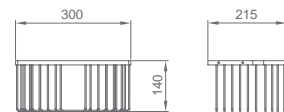

Ref. : **ADR001**

Material : Acero Inox S304
Acabado : Cromado

Precio : **30 €**
IVA NO INCLUIDO