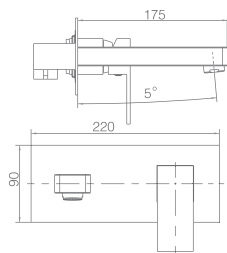

Ref. : GLE020/BL

Grifería empotrada monomando
Latón blanco
Box de registro.

Precio: 145 €

IVA NO INCLUIDO

Grifería con
certificación

FIYI
SERIE

Ref. : **GLF016**

Grifería empotrada monomando
Latón cromado
En dos partes independientes.