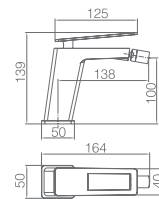

Ref.: **BDC032-1NOR** Precio: **84 €**
IVA NO INCLUIDO

Monomando de lavabo.
Cuerpo de grifería en Latón negro, oro rosa.
Cartucho cerámico de 25 mm.
Flexos 3/8