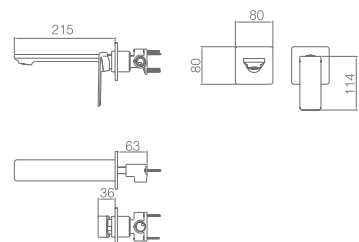

Precio : **109 €**
IVA NO INCLUIDO

FIYI BLANCO MATE

SERIE

Ref. : **GLF016BL**

Grifería empotrada monomando.
Latón blanco mate.
En dos partes independientes.

Precio: **129 €**
IVA NO INCLUIDO

FIYI NEGRO MATE