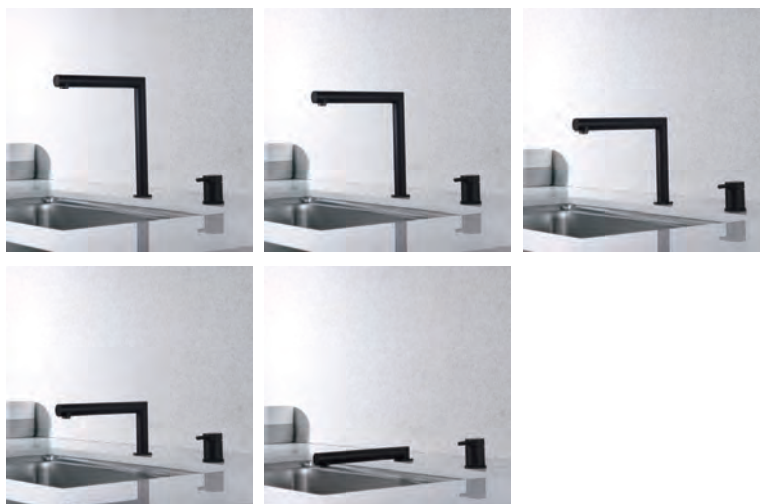

ITACA NEGRO MATE

SERIE