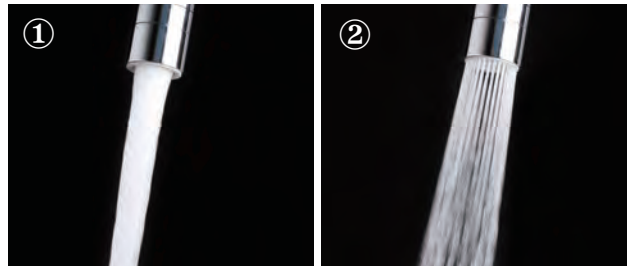

Precio: **72 €**
IVA NO INCLUIDO

Test de la grifería
aprobado

Altura mínima 24 cm

PROFESSIONAL
IMEX
DESIGN

VIENA

SERIE

Ref. : **GCE009**

Grifería monomando de cocina.
Cuerpo de grifería en Latón cromado y
tubo flexible en blanco mate.
Cartucho cerámico de 35 mm.
Aireador de dos posiciones.
Latiguillos 50cm.