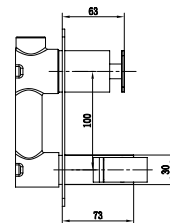

Precio: **129 €**
 IVA NO INCLUIDO

SUECIA

SERIE

Ref. : **BDC032-5/NOR**

Grifería empotrada de bidé.
Agua fría y caliente.
Mango de 1 posición.
Latón negro mate oro rosa.
Flexo de PVC de 100 cm.

Precio: **138 €**
IVA NO INCLUIDO