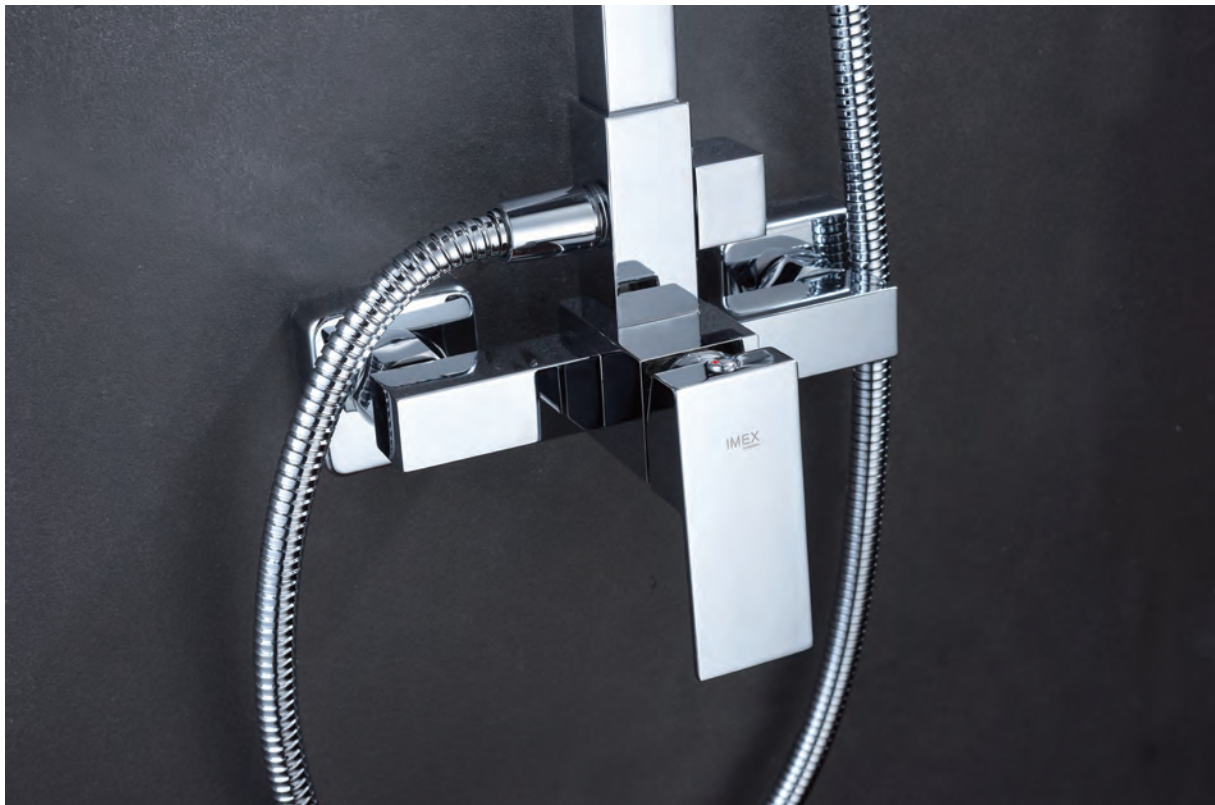

Serie de líneas rectas y cuadradas que proporcionan estilo y diseño en cualquier baño.

Ref.: BDV003 **Precio: 215 €**
IVA NO INCLUIDO

Barra de ducha extensible de acero inox. extensible 92/136 cm.
Rociador de acero inox. cuadrado 20cm,extraplano,cromado y antical.
Soporte teléfono regulable en altura.
Mango ducha cuadrado.
Grifería de latón cromado.
Presión máximo 6 at. mínimo 1 at.
Caudal medio 12 l/min.
Distribuidor cuadrado de latón cromado.
Flexo reforzado 1,5 m
Cartucho monomando cerámico 35 mm.