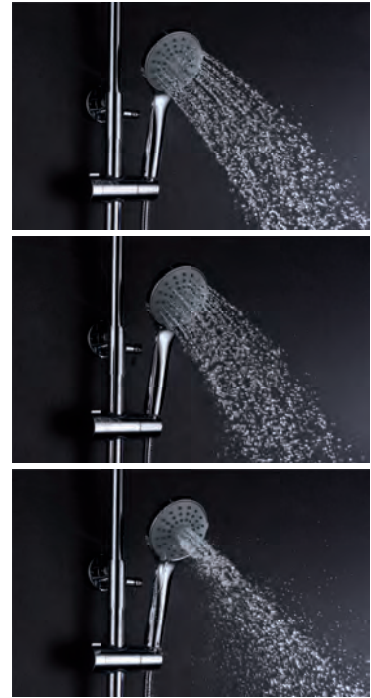

LUXOR

SERIE