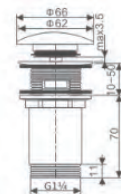

Ref. : VCC001

Apta para todos los lavabos y bidés, con o sin rebosadero.
Sistema de apertura/cierre garantizado para ciclos de 20.000 usos.
Rosca inferior de 1 1/4.
Sistema antical.
Fabricadas en latón,cromado.
Montaje rápido y sencillo.

Precio : 9.90 €

IVA NO INCLUIDO

9 780201 375022

Ref. : VCC006

Apta para todos los lavabos y bidés, con o sin rebosadero.
Sistema de apertura/cierre garantizado para ciclos de 20.000 usos.
Rosca inferior de 1 1/4.
Sistema antical.
Fabricadas en latón,cromado.
Montaje rápido y sencillo.

Precio : 13 €

IVA NO INCLUIDO

8 478023 772976

Ref. : VCC002

Apta para todos los lavabos y bidés, con o sin rebosadero.
Sistema de apertura/cierre garantizado para ciclos de 20.000 usos.
Rosca inferior de 1 1/4.
Sistema antical.
Fabricadas en latón, cromado.
Montaje rápido y sencillo.

Precio : 9.80 €

IVA NO INCLUIDO

9 780201 375121

Ref. : VCC005 (Larga)

Apta para todos los lavabos y bidés, con o sin rebosadero.
Sistema de apertura/cierre garantizado para ciclos de 20.000 usos.
Rosca inferior de 1 1/4.
Sistema antical.
Fabricadas en latón, cromado.
Montaje rápido y sencillo.

Precio : 9.50 €

IVA NO INCLUIDO

8 478023 772969