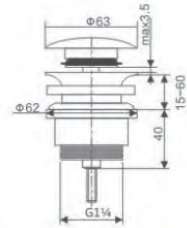

Ref. : VCC006

Apta para todos los lavabos y bidés, con o sin rebosadero.
Sistema de apertura/cierre garantizado para ciclos de 20.000 usos.
Rosca inferior de 1 1/4.
Sistema antical.
Fabricadas en latón,cromado.
Montaje rápido y sencillo.

Precio : 13 €

IVA NO INCLUIDO

8 478023 772976