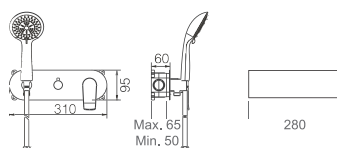

Precio : 290 €
IVA NO INCLUIDO

ITALIA

SERIE

ITALIA

SERIE

Ref. : GPI013

Rociador de acero inox. redondo Ø25cm, extraplano, cromado y antical.

Tubo salida pared de latón.