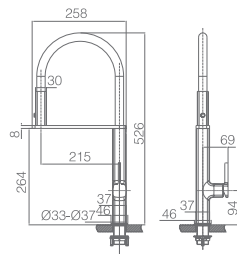

Ref.: **GCE019/NG**

Grifería monomando extraíble.
Cuerpo de grifería en Latón negro mate.
Cartucho cerámico de 35 mm.
Latiguillos 50cm.

Precio: **139 €**

IVA NO INCLUIDO