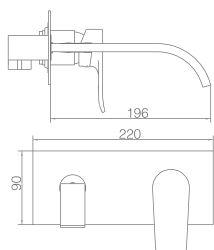

Precio : **151 €**
IVA NO INCLUIDO

MALTA

SERIE

Ref. : **GLM021**

Grifería empotrada monomando
Laton cromado
Box de registro.
Rosca de 1/2" agregada al caño.
Cartucho 35mm.

Precio: **126 €**

IVA NO INCLUIDO

Grifería con
certificación