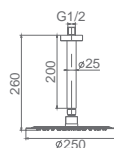

MÓNACO

SERIE