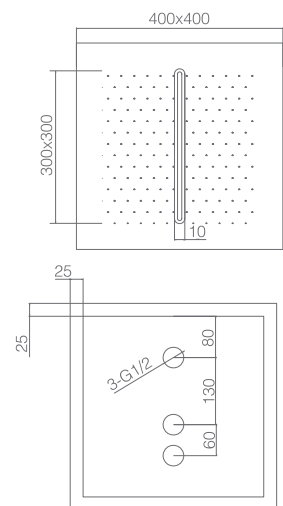

Ref. : **RDG400** (dimensiones 59x48 cm)

Material : Acero Inox S304
Acabado : Cromado
Dos salidas
Incluye premarco

Precio : **285 €**
IVA NO INCLUIDO