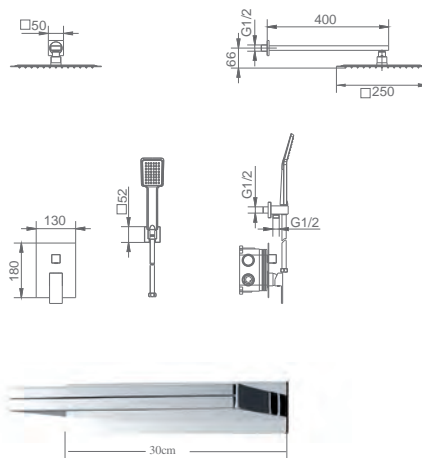

JAVA

SERIE

Conjunto de baño empotrado, máxima expresión del relax en su estado pleno, gracias a su cascada de grandes dimensiones. Es un producto polivalente con tres funciones de uso: llenado de bañera, rociador superior y mango de ducha.

Ref. :GPV017

Rociador Cuadrado 25x25 cm cromado y antical.
Mango ducha Cuadrado 3 posiciones.
Grifería monomando de latón cromado 3 vías.
Caño de bañera cascada de 30 cm, acero S304.
Presión máximo 6 at. mínimo 3 at.
Caudal medio 12 l/min.
Distribuidor Cuadrado de latón cromado.
Flexo PVC 1,5 m.
Cartucho monomando cerámico 35mm.
Soporte mango ducha salida a pared.
Tubo pared cuadrado

Precio : 290 €
IVA NO INCLUIDO