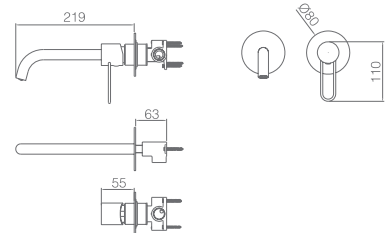

Ref. : **GLT023**

Grifería empotrada monomando
Latón cromado.
En dos partes independientes.

Precio : **64 €**
IVA NO INCLUIDO