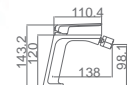

Ref.: BDF016-1   **Precio: 68 €**
IVA NO INCLUIDO

Monomando de lavabo.
Cuerpo de grifería en Latón cromado.
Cartucho cerámico Citec de 25 mm.
Flexos 3/8