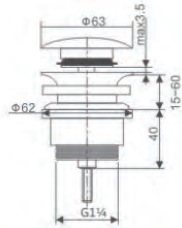

Ref. : VCC001

Apta para todos los lavabos y bidés, con o sin rebosadero.
Sistema de apertura/cierre garantizado para ciclos de 20.000 usos.
Rosca inferior de 1 1/4.
Sistema antical.
Fabricadas en latón,cromado.
Montaje rápido y sencillo.

Precio : 9.90 €

IVA NO INCLUIDO

9 780201 375022