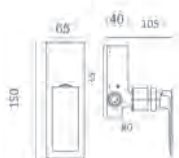

Ref. : GSM01V (una vía)
Grifería empotrada monomando,
1 vías
Latón cromado
Cartucho cerámico 35mm

Precio : 89 €
IVA NO INCLUIDO