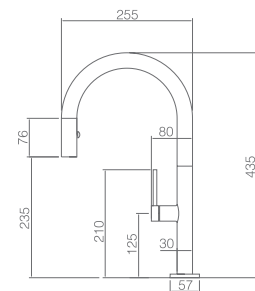

SAMOA BLANCO MATE

SERIE

Ref.: **GCE017/BL**

Grifería monomando extraíble.
Cuerpo de grifería blanco mate.
Cartucho cerámico de 25 mm.
Latiguillos 50cm.

Precio: **131 €**
IVA NO INCLUIDO

SAMOA NEGRO MATE

SERIE