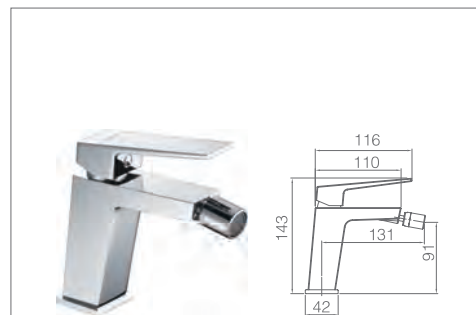

Ref.: **BDAR025-2** Precio: **66 €**
IVA NO INCLUIDO

Monomando de bidé.
Cuerpo de grifería en Laton cromado.
Cartucho cerámico Citec de 25 mm.
Flexos 3/8