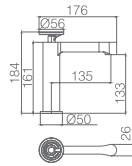

Ref.: **BDC033-1NOR** Precio: **109 €**
IVA NO INCLUIDO

Monomando de lavabo.
Cuerpo de grifería en Latón negro mate, oro rosa.
Cartucho cerámico de 25 mm.
Flexos 3/8.

Ref.: **BDC033-3NOR** Precio: **163 €**
IVA NO INCLUIDO

Monomando de lavabo alto.
Cuerpo de grifería en Latón negro mate, oro rosa.
Cartucho cerámico de 25 mm.
Flexos 3/8.

Ref.: **BDC033-4NOR** Precio: **269 €**
IVA NO INCLUIDO

Grifería baño/ducha latón negro mate, oro rosa.
Soporte para mango de ducha de ABS.
Mango ducha redondo.
Presión máximo 6 at. mínimo 1 at.
Caudal medio 12 l/min.
Flexo reforzado PVC 1,7 m.
Cartucho monomando cerámico de 25mm.

Ref.: **BDC033-5NOR** Precio: **229 €**
IVA NO INCLUIDO

Grifería ducha latón negro mate, oro rosa.
Soporte para mango de ducha de ABS.
Mango ducha redondo.
Presión máximo 6 at. mínimo 1 at.
Caudal medio 12 l/min.
Flexo reforzado PVC 1,7m.
Cartucho monomando cerámico de 25mm.