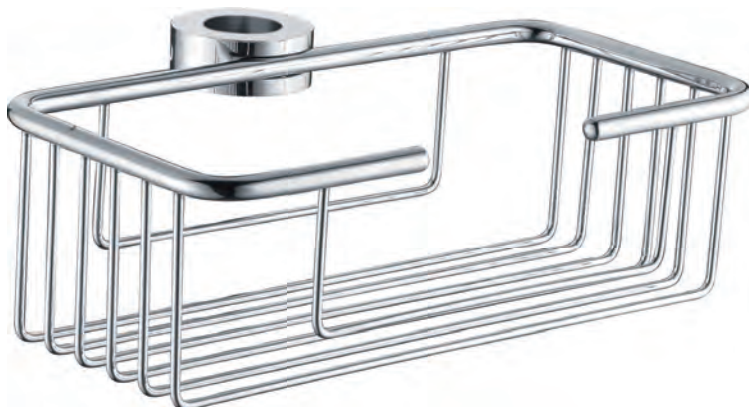

Ref. : **ADB001**

Material : Acero Inox S304
Acabado : Cromado

Precio : **49 €**
IVA NO INCLUIDO