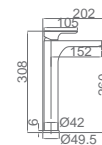

Ref.: **BDU014-3** Precio: **105 €**
IVA NO INCLUIDO