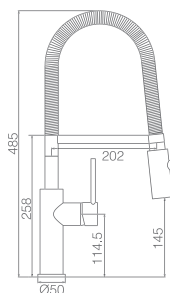

Ref.: **GCE008**

Grifería monomando extraíble.
Cuerpo de grifería en Latón cromado.
Cartucho cerámico de 35 mm.
Latiguillos 50cm.

Precio: **158 €**

IVA NO INCLUIDO

Grifería con
certificación