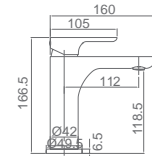

NASSAU

SERIE

NASSAU

SERIE

Ref.: **BDU014** Precio: **158 €**
IVA NO INCLUIDO

Barra de ducha extensible de acero inox. extensible 87/123cm.
Rociador de acero inox. redondo Ø20cm,extraplano,cromado y antical.
Soporte teléfono regulable en altura.
Mango ducha redondo de 3 posiciones.
Grifería de latón cromado.
Presión máximo 6 at,mínimo 1 at.
Caudal medio 12 l/min.
Distribuidor integrado en la grifería.
Flexo reforzado 1,5 m
Cartucho monomando cerámico de 35mm.

Grifería con certificación

MADRID

SERIE

Technical drawings showing dimensions for the shower set:

- Shower bar: 80.5, 2. G1/2
- Shower head: 170, 2. G1/2, 2. G1/2
- Shower handle: 682, 590, 25, 252.4, 146, 45