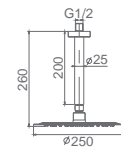

THALOS SERIES

SERIE