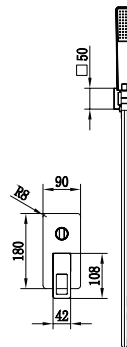

SUECIA

SERIE