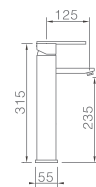

Ref.: **BDR001-3** Precio: **89 €**
IVA NO INCLUIDO