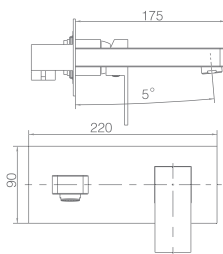

SUIZA

SERIE

Ref. : **GLE020**

Grifería empotrada monomando
Latón cromado
Box de registro.
Rosca 1/2" pieza independiente (machón)

Precio: **126 €**

IVA NO INCLUIDO

Grifería con certificación

SUIZA NEGRO MATE