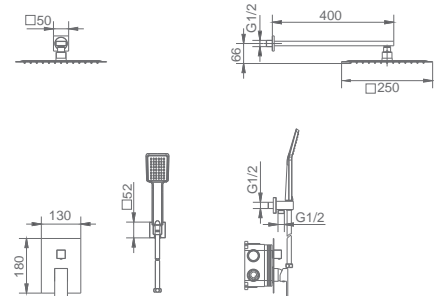

DUBLÍN NEGRO MATE

SERIE

Ref. : GPE006/NG

Rociador de acero inox. cuadrado 25x25cm, extraplano, negro mate y antical.
Tubo salida pared.
Mango ducha cuadrado.
Grifería monomando de latón negro con caja de registro dos vías.
Presión máximo 6 at. mínimo 1 at.
Caudal medio 12 l/min.
Distribuidor cuadrado de latón negro.
Flexo PVC negro mate 1,5 m.
Cartucho monomando cerámico 35mm.
Soporte salida pared negro.

Precio: 240 €

IVA NO INCLUIDO

Grifería con
certificación