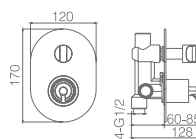

Soporte mango ducha con salida agua pared.

Precio: 235 €

IVA NO INCLUIDO

VESUBIO

SERIE

Ref. : GTV038/NG

Rociador de acero inox. redondo Ø25cm, extraplano, negro mate y antical.

Tubo salida techo de latón.