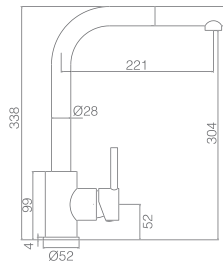

MALTA BLANCO MATE

SERIE

Ref. : **GCE006/BL**

Grifería monomando extraíble.
Cuerpo de grifería blanco mate.
Cartucho cerámico de 35 mm.
Latiguillos 50cm.

Precio: **115 €**
IVA NO INCLUIDO

Grifería con
certificación