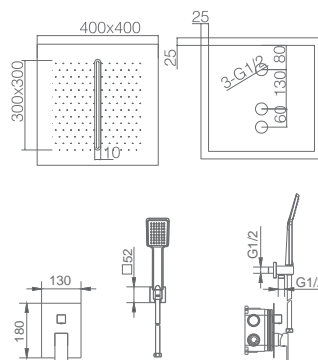

SopORTE mango ducha salida a pared.

Precio: 385 €

IVA NO INCLUIDO

8 410201 292623

FORMENTERA

SERIE

Detalles que representan la perfección, modelo diseñado para aportar un máximo confort y elegancia, creando un espacio en el baño único e irrepetible.