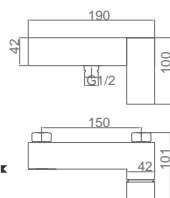

Grifería con certificación