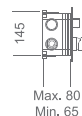

Ref. : GSM04V (cuatro vías)
Grifería empotrada monomando,
4 vías.
Latón cromado
Box de registro.
Cartucho cerámico 35mm

Precio : 108 €
IVA NO INCLUIDO