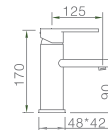

SINTRA

SERIE

Una serie, en la que las líneas tradicionales han evolucionado para dar paso a una serie competitiva y sólida.

SINTRA

SERIE

Ref.: **BDS008** Precio: **149 €**
IVA NO INCLUIDO

Barra de ducha extensible de acero inox. extensible 94/132 cm.
Rociador de acero inox. redondo Ø20cm,extraplano,cromado y antical.
Soporte teléfono regulable en altura.
Mango ducha redondo 3 posiciones.
Grifería de latón cromado.
Presión máximo 6 at,mínimo 1 at.
Caudal medio 12 l/min.
Distribuidor redondo de latón cromado.
Flexo reforzado 1,5 m Cartucho monomando cerámico 35mm