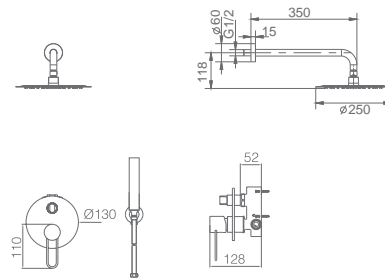

MILOS SERIES

SERIE

Ref. : GPM029/NOR

Rociador de acero inox. redondo 25Øcm, extraplano, oro rosa y antical.

Tubo salida pared latón negro mate, oro rosa.

Mango ducha redondo.

Grifería monomando de latón negro, oro rosa, 2 vías.

Presión máximo 6 at.mínimo 1 at.

Caudal medio 12 l/min.

Distribuidor redondo de latón negro, oro rosa.

Flexo reforzado PVC 1,5 m

Cartucho monomando 35mm.

Soporte mango ducha con salida agua pared.

Precio : 239 €

IVA NO INCLUIDO

8 410201 387626