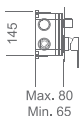

Ref. : GSM03V (tres vías)
Grifería empotrada monomando,
3 vías.
Latón cromado
Box de registro.
Cartucho cerámico 35mm

Precio : 105 €
IVA NO INCLUIDO