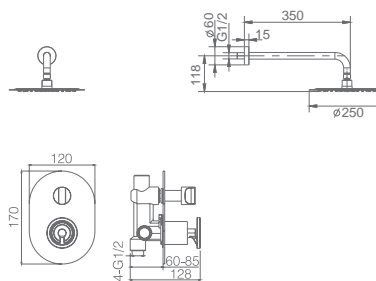

Precio: 329 €

IVA NO INCLUIDO

OLIMPO

SERIE

OLIMPO

SERIE

Ref. : GPC033

Rociador de acero inox. redondo Ø25cm, extraplano, cromado y antical.