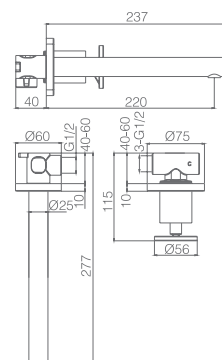

Ref. : **GLC033**

Grifería empotrada monomando
Laton cromado.
En dos partes independientes.

Precio : **110 €**

IVA NO INCLUIDO