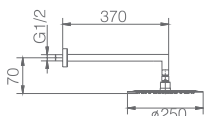

Precio : 215 €

IVA NO INCLUIDO

Entrada agua
pared

OSLO

SERIE

Líneas redondeadas y sutiles con un marcado carácter de diseño exclusivo y diferenciado.

OSLO

SERIE