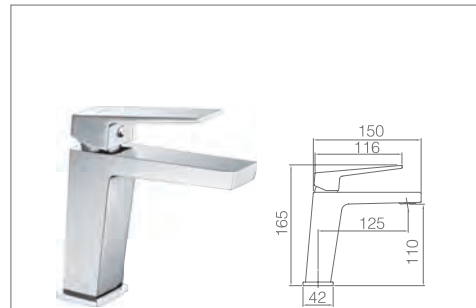

ART

SERIE

ART

SERIE

Ref.: **BDAR025** Precio: **145 €**
IVA NO INCLUIDO

Barra de ducha extensible de acero inox. extensible 93,5/130cm.
Rociador de acero inox. cuadrado 20cm,extraplano,cromado y antical.
Soporte teléfono regulable en altura.
Mango ducha cuadrado.
Grifería de latón cromado.
Presión máximo 6 at. mínimo 1 at.
Caudal medio 12 l/min.
Distribuidor redondo de latón cromado.
Flexo reforzado 1,5 m
Cartucho monomando cerámico 35 mm.