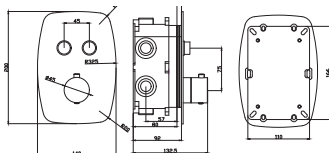

Ref. : CTP02V
Grifería empotrada termostática
2 vías.
Con pulsador.
Latón cromado
Box de registro.
Cartucho termostático TURN
CLEAN SYSTEM.

Precio : 184 €
IVA NO INCLUIDO