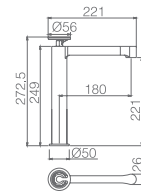

Ref.: **BDC033-1CR** Precio: **98 €**
IVA NO INCLUIDO

Monomando de lavabo.
Cuerpo de grifería en Latón cromado.
Cartucho cerámico de 25 mm.
Flexos 3/8.