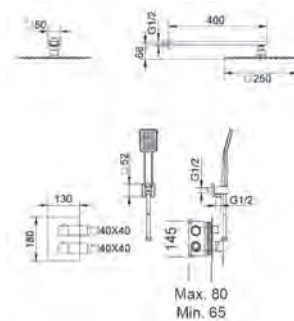

Precio : 339 €

IVA NO INCLUIDO

Grifería con certificación

NF 77	EN 1111	ASSE 1016	ASSE 1070	ASSE 1017	NHS D08
-------	---------	-----------	-----------	-----------	---------

CIES BLANCO MATE

SERIE

MILOS SERIES