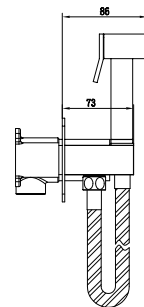

Precio: **129 €**
 IVA NO INCLUIDO

SUECIA

SERIE

Ref. : **BDC032-5/NOR**

Grifería empotrada de bidé.
Agua fría y caliente.
Mango de 1 posición.
Latón negro mate oro rosa.
Flexo de PVC de 100 cm.

Precio: **138 €**
IVA NO INCLUIDO