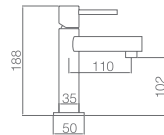

Ref.: **BDK034-1** Precio: **72 €**
IVA NO INCLUIDO

Monomando de lavabo.
Cuerpo de grifería en acero S316, máxima calidad anticorrosión y alta resistencia.
Cartucho cerámico de 25 mm.
Flexos 3/8.