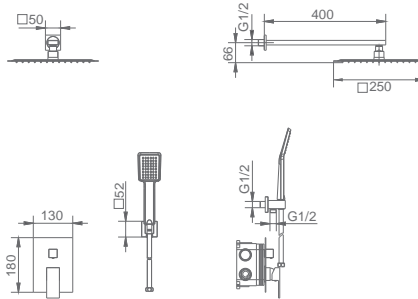

Precio: 240 €

IVA NO INCLUIDO

Grifería con
certificación

DUBLÍN
BLANCO MATE
SERIE

Ref. : GPE006/BL

Rociador de acero inox. cuadrado 25x25cm, extraplano,
 blanco mate y antical.
 Tubo salida pared.
 Mango ducha cuadrado.
 Grifería monomando de latón blanco con caja de registro dos vías.
 Presión máximo 6 at. mínimo 1 at.
 Caudal medio 12 l/min.
 Distribuidor cuadrado de latón blanco.
 Flexo PVC blanco mate 1,5 m.
 Cartucho monomando cerámico 35mm.
 Soporte salida pared blanco.