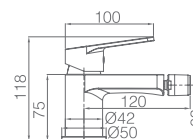

Ref.: **BDT021-1** Precio: **51 €**
IVA NO INCLUIDO

Monomando de lavabo.
Cuerpo de grifería en Latón cromado.
Cartucho cerámico de 35 mm.
Flexos 3/8.