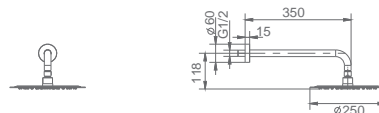

Ref. : GPM029/NG

Rociador de acero inox. redondo 250cm, extraplano, negro mate y antical.
Tubo salida pared latón negro mate.
Mango ducha redondo.
Grifería monomando de latón negro mate, 2 vías.
Presión máximo 6 at.mínimo 1 at.
Caudal medio 12 l/min.
Distribuidor redondo de latón negro mate.
Flexo reforzado PVC 1,5 m
Cartucho monomando 35mm.
Soporte mango ducha con salida agua pared.