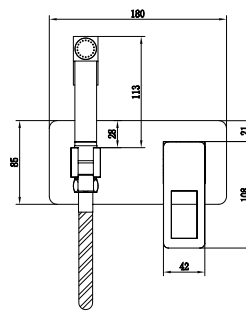

SUECIA

SERIE

Ref. : **BDC032-5/NG**

Grifería empotrada de bidé.
Agua fría y caliente.
Mango de 1 posición.
Latón negro mate.
Flexo de acero reforzado de 100 cm antiexplosión.

Precio: **129 €**
IVA NO INCLUIDO