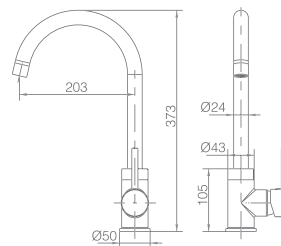

Ref.: GCR002

Grifería monomando de cocina.
Cuerpo de grifería en Latón cromado.
Cartucho cerámico de 35 mm.
Latiguillos 50cm.

Precio: 53 €

IVA NO INCLUIDO

Grifería con
certificación