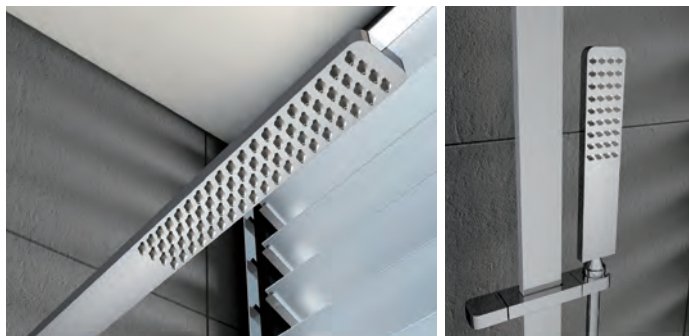

BAHAMAS

SERIE