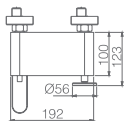

Ref.: **BDC033-3NG**

Precio: **160 €**
IVA NO INCLUIDO

Monomando de lavabo alto.
Cuerpo de grifería en Latón negro mate.
Cartucho cerámico de 25 mm.
Flexos 3/8.