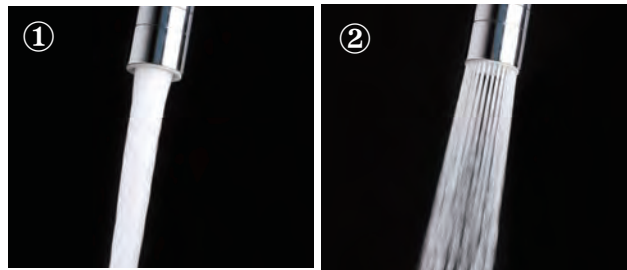

Precio : **99 €**
IVA NO INCLUIDO

Grifería con
certificación

VERONA

SERIE

Ref.: **GCE010**

Grifería monomando de cocina.
Cuerpo de grifería en latón cromado y
tubo flexible en negro mate.
Cartucho cerámico de 35 mm.
Aireador de dos posiciones.
Latiguillos 50 cm.