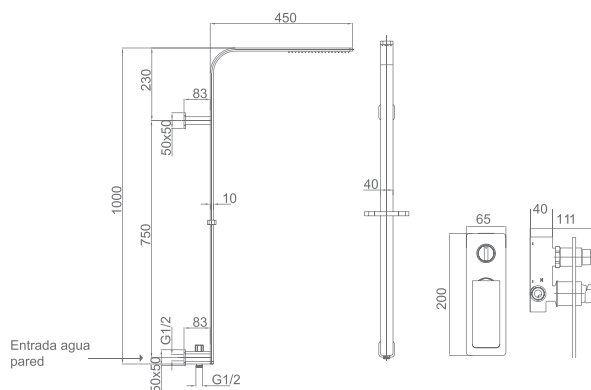

Ref. : **GPH016/NG**

Barra de latón lacada negro mate y rociador integrado con distribuidor incorporado, dos vías entrada de agua a pared.

Grifería monomando empotrada de una vía negro mate.

Presión máximo 6 at.mínimo 1.5 at.

Caudal medio 12 l/min.

Flexo de PVC negro mate de 1,5 m y mango de ducha negro mate.

Cartucho cerámico 35mm.

Precio: **339 €**

IVA NO INCLUIDO