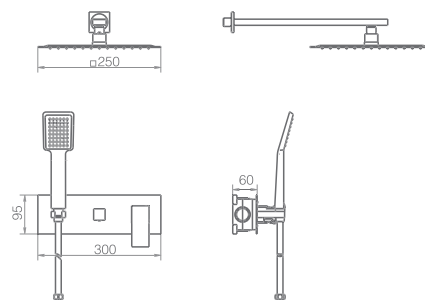

Precio : 199 €

IVA NO INCLUIDO

Grifería con certificación

Empotrada lineal que se integra a la perfección en cualquier ambiente.

NORUEGA

SERIE

Ref. : GPN011

Rociador de acero inox. Cuadrado
25X25cm,extraplano,cromado y antical.
Tubo salida pared de latón.
Mango ducha cuadrado.
Grifería monomando de latón cromado 2 vías, caja de registro.
Presión máximo 6 at.mínimo 1 at.
Caudal medio 12 l/min.
Distribuidor cuadrado de latón cromado.
Flexo PVC 1,5 m.
Cartucho monomando cerámico 35mm.