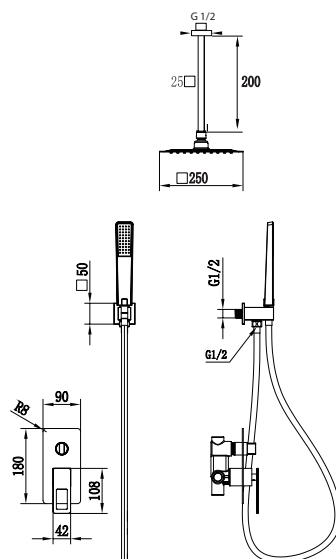

Flexo reforzado PVC 1,5 m

Cartucho monomando 35mm.

Soporte mango ducha con salida agua pared.

Precio : 224 €

IVA NO INCLUIDO

ESTOCOLMO

SERIE

Ref. : BDES37-6/NOR