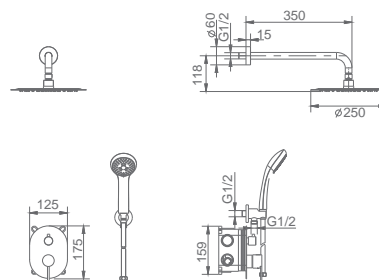

Precio : 205 €
IVA NO INCLUIDO

Grifería con certificación

MADEIRA

SERIE

MADEIRA

SERIE

Vídeo spot

Vídeo técnico profesional