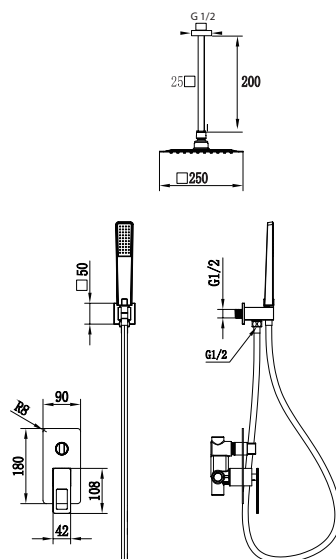

ESTOCOLMO

SERIE

Ref. : BDES37-6/NGOLD

Rociador de acero inox. Cuadrado 25X25cm, extraplano, oro brillo y antical.

Tubo salida techo de latón negro mate y oro brillo.

Mango ducha cuadrado.

Grifería monomando de latón negro mate y oro brillo, de 2 vías.

Presión máximo 6 at.mínimo 1 at.

Caudal medio 12 l/min.

Distribuidor cuadrado de latón negro mate y oro brillo.

Flexo reforzado PVC 1,5 m

Cartucho monomando 35mm.

Soporte mango ducha con salida agua pared.

Precio: 224 €

IVA NO INCLUIDO