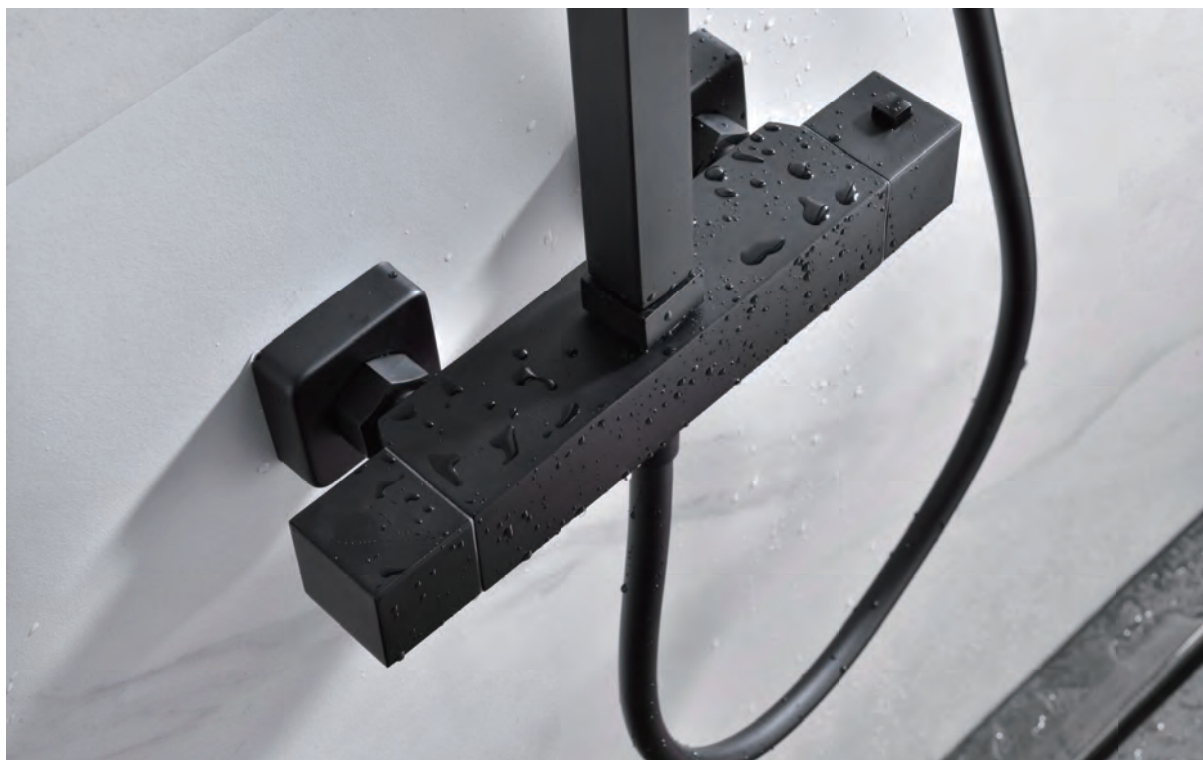

Precio: 299 €

IVA NO INCLUIDO

Grifería con
certificación

SIDNEY

SERIE

Ref. : **BTS016**

Rociador de acero inox. ovalado 20x30 cm, extraplano, cromado y antical.

Barra de bañera extensible de 101/163,5 cm