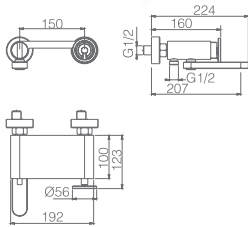

Ref.: **BDC033-4NOR** Precio: **269 €**
IVA NO INCLUIDO

Grifería baño/ducha latón negro mate, oro rosa.
Soporte para mango de ducha de ABS.
Mango ducha redondo.
Presión máximo 6 at. mínimo 1 at.
Caudal medio 12 l/min.
Flexo reforzado PVC 1,7 m.
Cartucho monomando cerámico de 25mm.