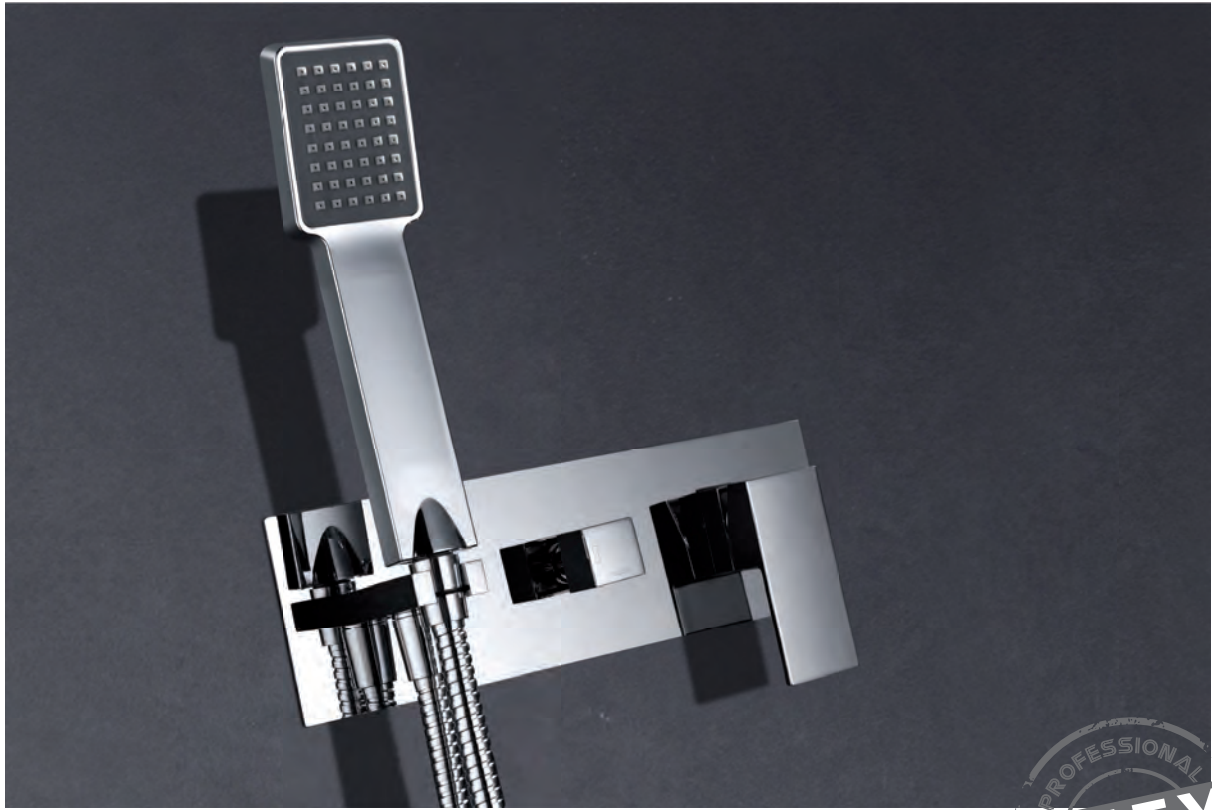

Precio : 199 €

IVA NO INCLUIDO

Grifería con certificación

Empotrada lineal que se integra a la perfección en cualquier ambiente.

NORUEGA

SERIE

Ref. : GPN011

Rociador de acero inox. Cuadrado
25X25cm,extraplano,cromado y antical.
Tubo salida pared de latón.
Mango ducha cuadrado.
Grifería monomando de latón cromado 2 vías, caja de registro.
Presión máximo 6 at.mínimo 1 at.
Caudal medio 12 l/min.
Distribuidor cuadrado de latón cromado.
Flexo PVC 1,5 m.
Cartucho monomando cerámico 35mm.