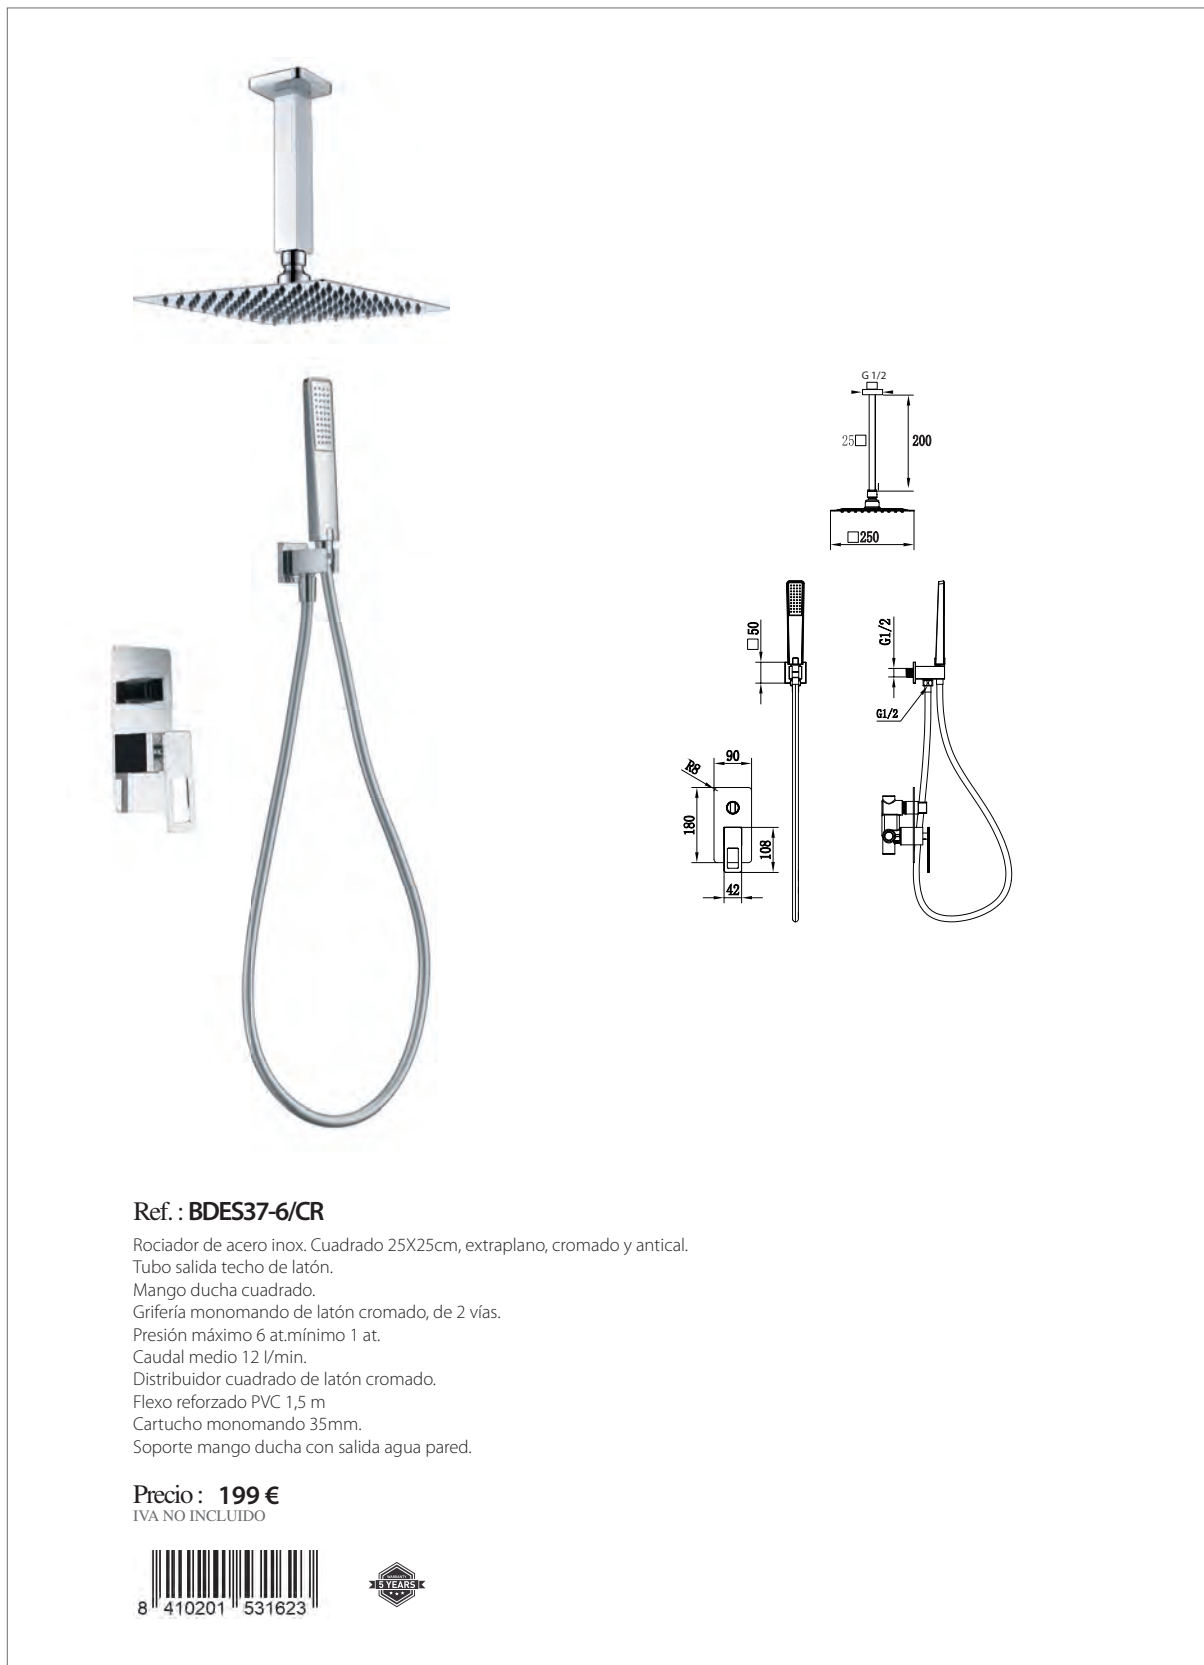

ESTOCOLMO

SERIE

Ref. : BDES37-6/CR

Rociador de acero inox. Cuadrado 25X25cm, extraplano, cromado y antical.
Tubo salida techo de latón.
Mango ducha cuadrado.
Grifería monomando de latón cromado, de 2 vías.
Presión máximo 6 at.mínimo 1 at.
Caudal medio 12 l/min.
Distribuidor cuadrado de latón cromado.
Flexo reforzado PVC 1,5 m
Cartucho monomando 35mm.
Soporte mango ducha con salida agua pared.

Precio : 199 €
IVA NO INCLUIDO