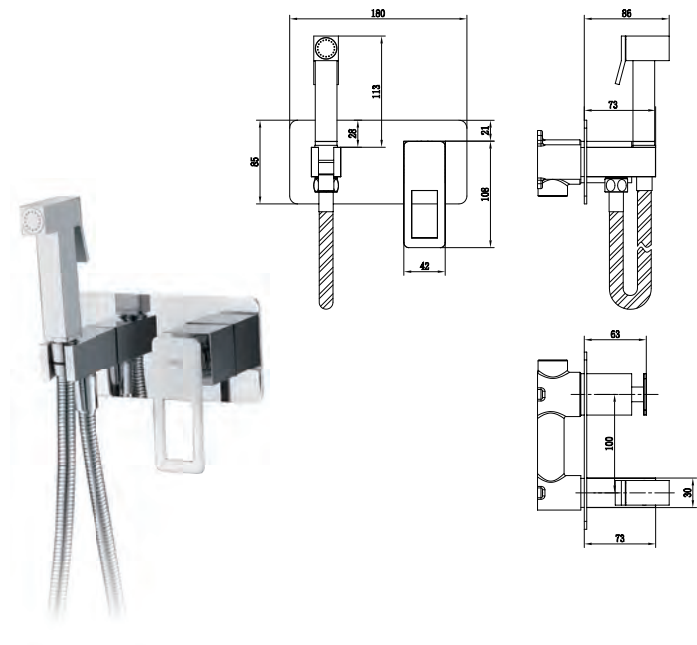

SUECIA

SERIE

Ref. : **BDC032-5/CR**

Grifería empotrada de bidé.
Agua fría y caliente.
Mango de 1 posición.
Latón cromado.
Flexo de acero reforzado de 100 cm antiexplosión.

Precio: **119 €**
IVA NO INCLUIDO