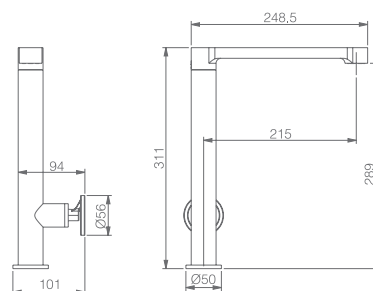

Precio: **121 €**

IVA NO INCLUIDO

OLIMPO

SERIE

Ref. : **GCC033**

Grifería monomando.
Cuerpo de grifería latón cromado.
Cartucho cerámico de 25 mm.
Latiguillos 50cm.

Precio: **157 €**
IVA NO INCLUIDO

OLIMPO