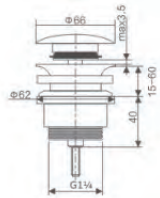

Ref. : VCC003(cerámica blanco brillo)

Apta para todos los lavabos y bidés, con o sin rebosadero.
Sistema de apertura/cierre garantizado para ciclos de 20.000 usos.
Rosca inferior de 1 1/4.
Sistema antical.
Fabricadas en latón, cromado, con tapa cerámica blanca.
Montaje rápido y sencillo.

Precio : 13.50 €

IVA NO INCLUIDO