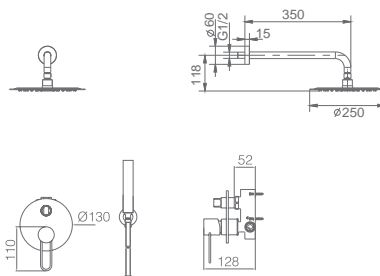

Ref. : GPM029/BL

Rociador de acero inox. redondo 250cm, extraplano, blanco mate y antical.
Tubo salida pared latón blanco mate.
Mango ducha redondo.
Grifería monomando de latón blanco mate, 2 vías.
Presión máxima 6 at.mínimo 1 at.
Caudal medio 12 l/min.
Distribuidor redondo de latón blanco mate.
Flexo reforzado PVC 1,5 m
Cartucho monomando 35mm.
Soporte mango ducha con salida agua pared.