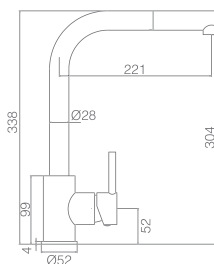

MALTA

SERIE

Ref. : **GCE006**

Grifería monomando extraíble.
Cuerpo de grifería cromado.
Cartucho cerámico de 35 mm.
Latiguillos 50cm.

Precio : **99 €**

IVA NO INCLUIDO

Grifería con
certificación