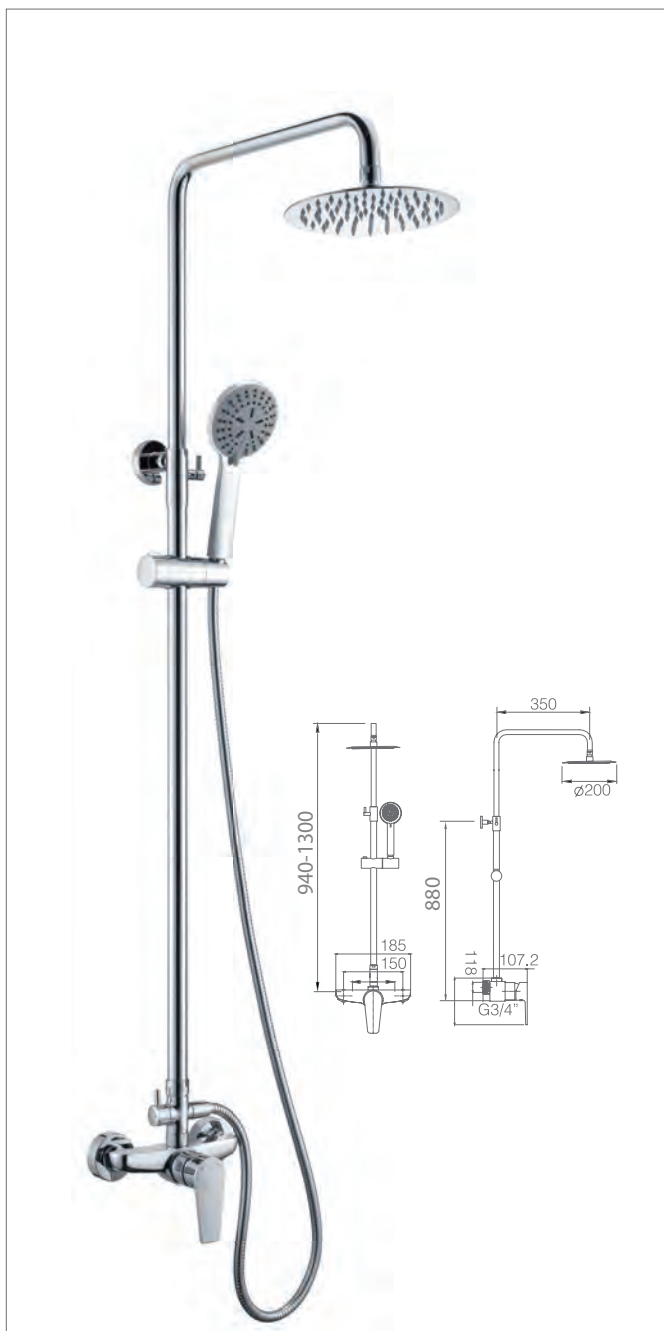

TEIDE

SERIE

Ref.: **BDT021** Precio: **139 €**
IVA NO INCLUIDO

Barra de ducha extensible de acero inox. extensible 94/130 cm.
Rociador de acero inox. redondo 20cm, extraplano, cromado y antical.
Soporte teléfono regulable en altura.
Mango ducha redondo.
Grifería de latón cromado.
Presión máximo 6 at. mínimo 1 at.
Caudal medio 12 l/min.
Distribuidor redondo de latón cromado.
Flexo reforzado 1,5 m
Cartucho monomando cerámico 35 mm.

Ref.: **BDT021-1** Precio: **51 €**
IVA NO INCLUIDO

Monomando de lavabo.
Cuerpo de grifería en Latón cromado.
Cartucho cerámico de 35 mm.
Flexos 3/8.

Ref.: **BDT021-2** Precio: **50 €**
IVA NO INCLUIDO

Monomando de bidé.
Cuerpo de grifería en Latón cromado.
Cartucho cerámico de 35 mm.
Flexos 3/8.