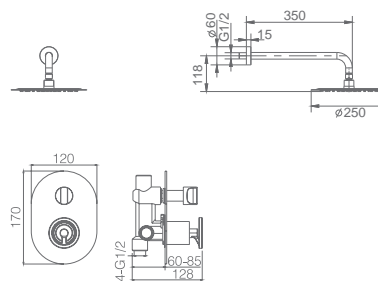

Soporte mango ducha con salida agua pared.

Precio : 235 €

IVA NO INCLUIDO

OLIMPO NEGRO ORO ROSA

SERIE

OLIMPO

SERIE

Ref. : GPC033/NOR