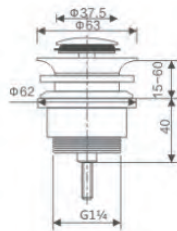

Ref. : VCC002

Apta para todos los lavabos y bidés, con o sin rebosadero.
Sistema de apertura/cierre garantizado para ciclos de 20.000 usos.
Rosca inferior de 1 1/4.
Sistema antical.
Fabricadas en latón, cromado.
Montaje rápido y sencillo.

Precio : 9.80 €

IVA NO INCLUIDO

9 780201 375121