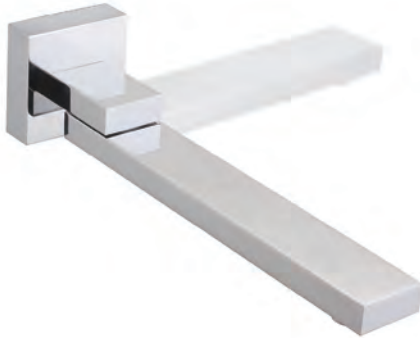

Caño de bañera de latón plegable

Material : Latón
Acabado : Cromado

Ref.: CBP001

Precio: 48 €

IVA NO INCLUIDO