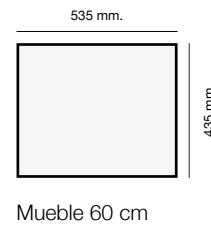

Mueble 60 cm