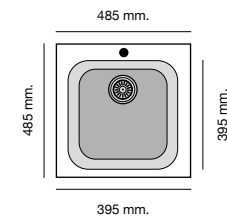

TOBA Ref. 153