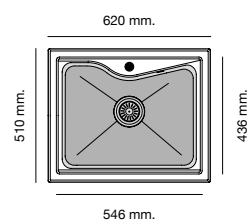

CITY_330

CITY Ref. 330 Colorstandard_TU_Tundra
Finish_Soft