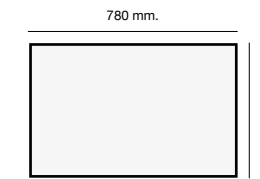

Ref. 816_ 5 cm / 826_ 1,5 cm

Encastre Sobre Encimera

Mueble 45 cm

Mueble 70 cm

Mueble 60 cm

Mueble 90 cm

Mueble 80 cm

Especificaciones