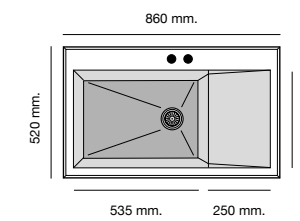

SHIRA_503

SHIRA Ref. 503 Colorstandard_BR_Brown.