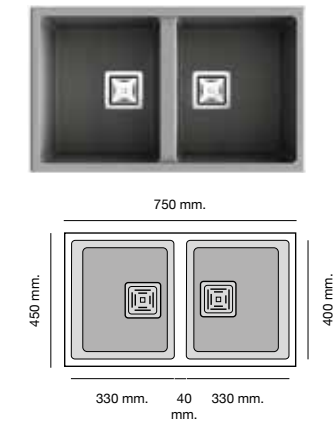

Encastre Sobre Encimera

Encastre Bajo Encimera

Especificaciones

Packet in box:
680 x 500 x 240 - 7 kg
Profundidad cubeta 200 mm
Incluye válvula cuadrada.
Sifón y sellante. Plantillas de
encastre. Barra de anclaje

Packet in box:
850 x 500 x 240 - 8 kg
Profundidad cubeta 200 mm
Incluye válvula cuadrada.
Sifón y sellante. Plantillas de
encastre. Barra de anclaje

Packet in box:
850 x 500 x 240 - 9,5 kg
Profundidad cubeta 200 mm
Incluye válvula cuadrada.
Sifón y sellante. Plantillas de
encastre. Barra de anclaje.

Packet in box:
850 x 500 x 240 - 10 kg
Profundidad cubeta 200 mm
Incluye válvula cuadrada.
Sifón y sellante. Plantillas de
encastre. Barra de anclaje.

Packet in box:
850 x 500 x 240 - 11 kg
Profundidad cubeta 200 mm + 150 mm
Incluye válvula cuadrada. Sifón y
sellante. Plantillas de encastre. Barra de
anclaje.

Packet in box:
850 x 500 x 240 - 13 kg
Profundidad cubeta 200 mm
Incluye válvula cuadrada.
Sifón y sellante. Plantillas de
encastre. Barra de anclaje

Packet in box:
910 x 610 x 330 - 8 kg
Profundidad cubeta 200 mm/escorridor 35mm
Incluye válvula cuadrada. Sifón y sellante.
Plantillas de encastre. Barra de anclaje.

Tarifa		Colorstandard		Colorplus		Colorstandard		Colorplus		
Gloss	255 €	340 €	Gloss	265€	330€	Gloss	285 €	365 €	295€	370€
Soft	295 €	390 €	Soft	305€	380€	Soft	325 €	420 €	340€	€425

Colorstandard		Colorplus		Colorstandard		Colorplus		Colorstandard		Colorplus	
Gloss	330 €	420 €	Gloss	350 €	435 €	Gloss	350 €	435 €	Gloss	350 €	435 €
Soft	375 €	470 €	Soft	400 €	500 €	Soft	400 €	500 €	Soft	400 €	500 €

Acabados