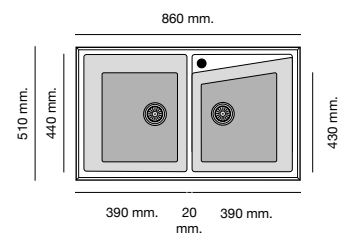

KUMA_304

CITY Ref. 304 Colorstandard_PG_Pergamón