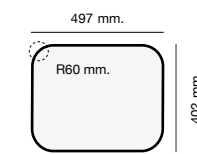

Mueble 50 cm

Mueble 60 cm

Mueble 80 cm

Especificaciones

Packet in box:
3 kg
Profundidad cubeta 150 mm
Incluye válvula cuadrada.
Sifón y sellante.
Plantillas de encastre
Barra de anclaje bajo encimera

Packet in box:
540 x 500 x 240 - 9 kg
Profundidad cubeta 200 mm
Incluye válvula circular.
Sifón y sellante.
Plantillas de encastre
Barra de anclaje bajo encimera