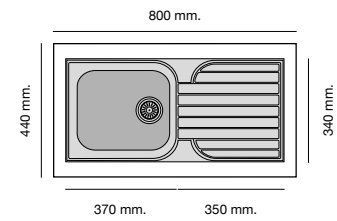

Encastre Sobre Encimera

Especificaciones

Packet in box:
850 x 500 x 230 - 7 kg
Profundidad cubeta 180 mm
Incluye válvula y garras de anclaje. Sifón y sellante.

Packet in box:
530 x 490 x 230 - 4 kg
Profundidad cubeta 180 mm
Incluye válvula y garras de anclaje. Sifón y sellante.

Packet in box:
1.200 x 520 x 220 - 12 kg
Profundidad cubeta 180 mm
Incluye válvula y garras de anclaje. Sifón y sellante.

Packet in box:
910 x 530 x 230 - 9 kg
Profundidad cubeta 190 mm
Incluye válvula y garras de anclaje. Sifón y sellante.

Packet in box:
990 x 530 x 230 - 8 kg
Profundidad cubeta 190 mm
Incluye válvula y garras de anclaje. Sifón y sellante.

Packet in box:
990 x 530 x 230 - 10 kg
Profundidad cubeta 190 mm + 140 mm
Incluye válvula y garras de anclaje. Sifón y sellante.

Tarifa	Colorstandard	Colorplus
Gloss	195 €	290 €

Colorstandard	Colorplus	
Gloss	195 €	290 €

Colorstandard	Colorplus	
Gloss	280 €	395 €

Colorstandard	Colorplus	
Gloss	225 €	315 €

Colorstandard	Colorplus	
Gloss	235 €	330 €

Colorstandard	Colorplus	
Gloss	290 €	410 €

Acabados