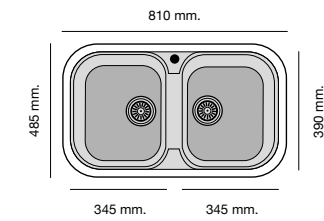

ESMERALDA Ref. 107