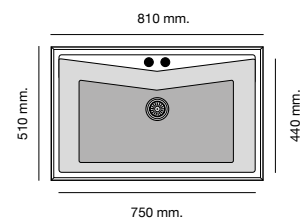

KUMA Ref. 302