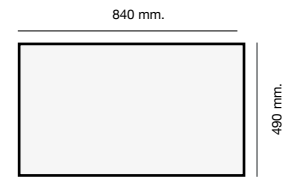

Encastre Sobre Encimera

Mueble 60 cm

Mueble 80 cm

Mueble 50 cm

Mueble 90 cm

Mueble 80 cm

Especificaciones

Packet in box:
720 x 610 x 330 - 14 kg
Profundidad cubeta 220 mm
Incluye válvula automática
circular con maneta pulsador.
Sifón y sellante. Plantillas de
encastre