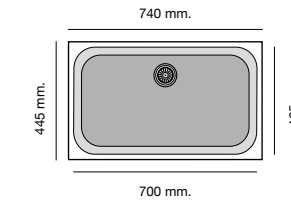

Encastre Sobre Encimera

Encastre Bajo Encimera

Especificaciones

Packet in box:
3 kg
Profundidad cubeta 150 mm
Incluye válvula cuadrada.
Sifón y sellante.
Plantillas de encastre
Barra de anclaje bajo encimera

Packet in box:
540 x 500 x 240 - 9 kg
Profundidad cubeta 200 mm
Incluye válvula circular.
Sifón y sellante.
Plantillas de encastre
Barra de anclaje bajo encimera

Packet in box:
540 x 500 x 240 - 10 kg
Profundidad cubeta 200 mm
Incluye válvula circular.
Sifón y sellante.
Plantillas de encastre
Barra de anclaje bajo encimera

Packet in box:
680 x 500 x 240 - 12 kg
Profundidad cubeta 200 mm
Incluye válvula circular.
Sifón y sellante.
Plantillas de encastre
Barra de anclaje bajo encimera

Packet in box:
850 x 500 x 240 - 15 kg
Profundidad cubeta 200 mm
Incluye válvula circular.
Sifón y sellante.
Plantillas de encastre
Barra de anclaje bajo encimera

Tarifa	Colorstandard	Colorplus
Gloss	95 €	130 €

Colorstandard	Colorplus	
Gloss	185 €	280 €
Soft	215 €	320 €

Colorstandard	Colorplus	
Gloss	195 €	290 €
Soft	225 €	335 €

Colorstandard	Colorplus	
Gloss	240 €	335 €
Soft	275 €	385 €

Colorstandard	Colorplus	
Gloss	280 €	380 €
Soft	320 €	440 €

Acabados

MT_Metalizado
ahora Colorplus