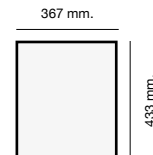

Encastre Sobre Encimera

Mueble 45 cm