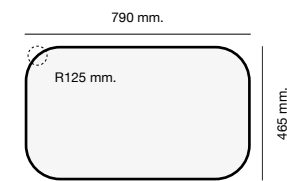

MALAQUITA Ref. 108

Encastre Sobre Encimera

Mueble 45 cm

Mueble 45 cm

Mueble 60 cm

Mueble 45 cm

Mueble 80 cm

Mueble 80 cm