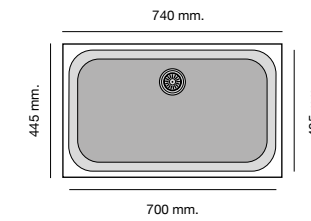

GANDIA_70 Ref. 195