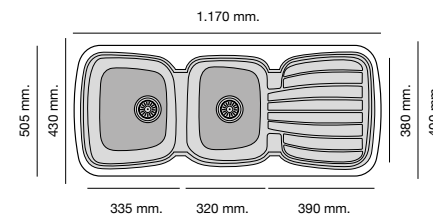

Encastre Sobre Encimera

Especificaciones

Packet in box:
1.200 x 520 x 220 - 12 kg
Profundidad cubeta 190 mm
Incluye válvula y garras de anclaje. Sifón y sellante.

Packet in box:
820 x 230 x 810 - 12 kg
Profundidad cubeta 200 mm
Incluye válvula y garras de anclaje. Sifón y sellante.

Packet in box:
900 x 230 x 810 - 10 kg
Profundidad cubeta 200 mm
Incluye válvula y garras de anclaje. Sifón y sellante.

Packet in box:
530 x 490 x 230 - 4 kg
Profundidad cubeta 170 mm
Incluye válvula y garras de anclaje. Sifón y sellante.

Packet in box:
450 x 350 x 735 - 6 kg
Profundidad cubeta 310 mm
Incluye válvula y garras de anclaje. Sifón y sellante.

Packet in box:
550 x 350 x 840 - 12 kg
Profundidad cubeta 320 mm +
escurridor 115 mm. Incluye válvula y
garras de anclaje. Sifón y sellante.

Tarifa	Colorstandard	Colorplus
Gloss	280 €	395 €

Tarifa	Colorstandard	Colorplus
Gloss	290 €	400 €

Tarifa	Colorstandard	Colorplus
Gloss	290 €	400 €

Tarifa	Colorstandard	Colorplus
Gloss	145 €	210 €

Tarifa	Colorstandard	Colorplus
Gloss	130 €	195 €

Tarifa	Colorstandard	Colorplus
Gloss	210 €	305 €

Acabados