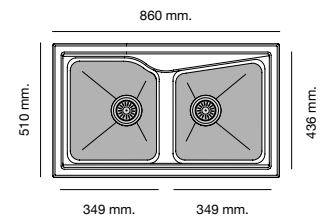

Encastre Sobre Encimera

Especificaciones

Packet in box:
740 x 600 x 330 - 14 kg
Profundidad cubeta 220 mm
Incluye válvula circular.
Sifón y sellante.
Plantillas de encastre

Packet in box:
955 x 605 x 330 - 18 kg
Profundidad cubeta 220 mm
Incluye válvula circular.
Sifón y sellante.
Plantillas de encastre

Packet in box:
955 x 605 x 330 - 20 kg
Profundidad cubeta 220 mm
Incluye válvula circular.
Sifón y sellante.
Plantillas de encastre

Packet in box:
1.260 x 595 x 330 - 21 kg
Profundidad cubeta 200 mm
Incluye válvula circular.
Sifón y sellante.
Plantillas de encastre

Tarifa		Tarifa		Tarifa		Tarifa	
Colorstandard	Colorplus	Colorstandard	Colorplus	Colorstandard	Colorplus	Colorstandard	Colorplus
Gloss		Gloss		Gloss		Gloss	
190 €	260 €	225 €	300 €	280 €	360 €	315 €	400 €
Soft		Soft		Soft		Soft	
220 €	300 €	255 €	345 €	320 €	415 €	365 €	460 €

Acabados