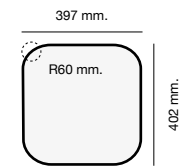

Mueble 50 cm

Mueble 60 cm

Mueble 80 cm

Encastre Bajo Encimera

Mueble 45 cm

Mueble 50 cm

Mueble 60 cm

Mueble 80 cm

Especificaciones

Packet in box:
540 x 500 x 240 - 10 kg
Profundidad cubeta 200 mm
Incluye válvula circular.
Sifón y sellante.
Plantillas de encastre
Barra de anclaje bajo encimera

Packet in box:
540 x 500 x 240 - 11 kg
Profundidad cubeta 200 mm
Incluye válvula circular.
Sifón y sellante.
Plantillas de encastre
Barra de anclaje bajo encimera