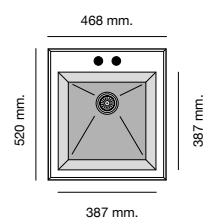

SHIRA_501

SHIRA Ref. 501 Colorstandard_AL_Albero