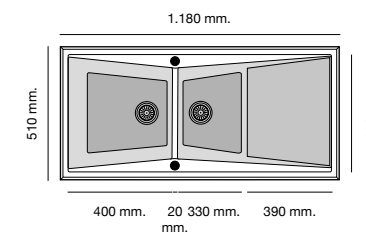

KUMA_306

CITY Ref. 306 Colorstandard_AL_Albero