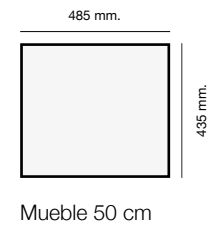

Encastre Sobre Encimera

Mueble 50 cm