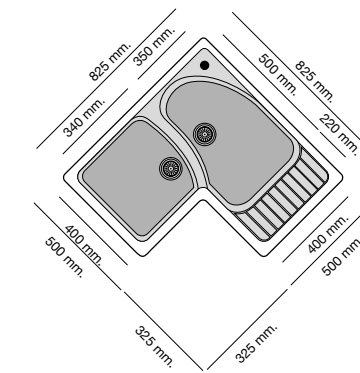

Encastre Sobre Encimera

Especificaciones

Packet in box:
1.200 x 520 x 220 - 12 kg
Profundidad cubeta 190 mm
Incluye válvula y garras de anclaje. Sifón y sellante.

Packet in box:
820 x 230 x 810 - 12 kg
Profundidad cubeta 200 mm
Incluye válvula y garras de anclaje. Sifón y sellante.

Packet in box:
900 x 230 x 810 - 10 kg
Profundidad cubeta 200 mm
Incluye válvula y garras de anclaje. Sifón y sellante.

Packet in box:
530 x 490 x 230 - 4 kg
Profundidad cubeta 170 mm
Incluye válvula y garras de anclaje. Sifón y sellante.

Packet in box:
450 x 350 x 735 - 6 kg
Profundidad cubeta 310 mm
Incluye válvula y garras de anclaje. Sifón y sellante.

Packet in box:
550 x 350 x 840 - 12 kg
Profundidad cubeta 320 mm +
escurridor 115 mm. Incluye válvula y
garras de anclaje. Sifón y sellante.

Tarifa	Colorstandard	Colorplus
Gloss	280 €	395 €

Tarifa	Colorstandard	Colorplus
Gloss	290 €	400 €

Tarifa	Colorstandard	Colorplus
Gloss	290 €	400 €

Tarifa	Colorstandard	Colorplus
Gloss	145 €	210 €

Tarifa	Colorstandard	Colorplus
Gloss	130 €	195 €

Tarifa	Colorstandard	Colorplus
Gloss	210 €	305 €

Acabados