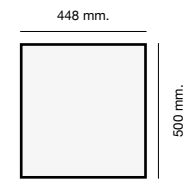

Ref. 816_ 5 cm / 826_ 1,5 cm

Encastre Sobre Encimera

Mueble 45 cm

Mueble 70 cm

Mueble 60 cm

Mueble 90 cm

Mueble 80 cm

Especificaciones