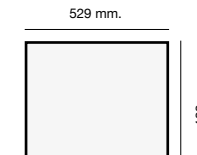

Mueble 60 cm