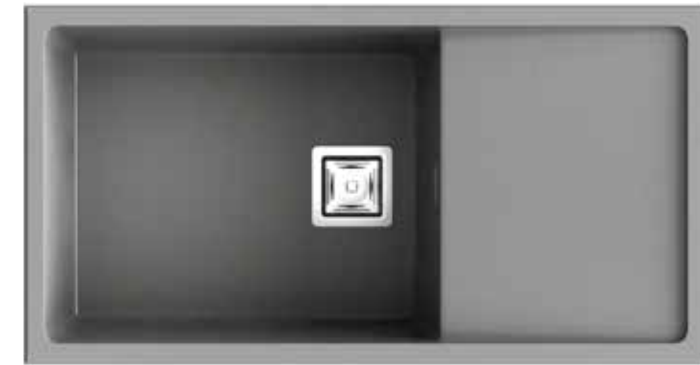

ZIE_81

ZIE_81 1C + Esc. Ref. 185. Color **standard**_CT Concret
Finish_Soft