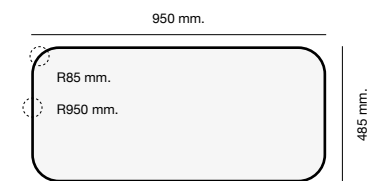

Mueble 50 cm

Mueble 45 cm

Mueble 80 cm

Mueble 60 cm

Mueble 70 cm

Mueble 100 cm

Especificaciones

Packet in box:
850 x 500 x 230 - 7 kg
Profundidad cubeta 180 mm
Incluye válvula y garras de anclaje. Sifón y sellante.