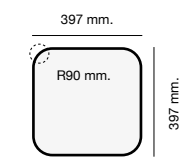

Mueble 60 cm

Encastre Bajo Encimera