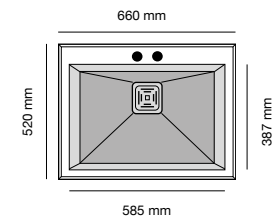

Encastre Sobre Encimera

Especificaciones

Packet in box:
720 x 610 x 330 - 17 kg (811) / 15 kg (821)
Profundidad cubeta 200 mm.
Incluye válvula cuadrada automática.
Sifón y sellante.
Plantillas de encastre

Packet in box:
720 x 610 x 330 - 18,5 kg (812) / 15 kg (822)
Profundidad cubeta 200 mm.
Incluye válvula cuadrada automática.
Sifón y sellante.
Plantillas de encastre

Packet in box:
910 x 610 x 330 - 22 kg (813) / 20 kg (823)
Profundidad cubeta 200 mm.
Incluye válvula cuadrada automática.
Sifón y sellante.
Plantillas de encastre

Packet in box:
910 x 610 x 330 - 26,5 kg (814) / 24 kg (824)
Profundidad cubeta 200 mm.
Incluye válvula cuadrada automática.
Sifón y sellante.
Plantillas de encastre

Packet in box:
990 x 610 x 330 - 26 kg (816) / 23,5 kg (826)
Profundidad cubeta 200 mm.
Incluye válvula cuadrada automática.
Sifón y sellante.
Plantillas de encastre

Tarifa

320 €

355 €

390 €

475 €

440 €

Acabados