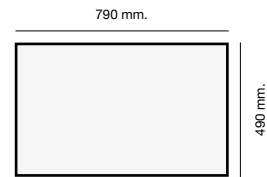

Encastre Sobre Encimera

Mueble 60 cm

Mueble 80 cm

Mueble 50 cm

Mueble 90 cm

Mueble 80 cm

Especificaciones

Packet in box:
720 x 610 x 330 - 14 kg
Profundidad cubeta 220 mm
Incluye válvula automática
circular con maneta pulsador.
Sifón y sellante. Plantillas de
encastre