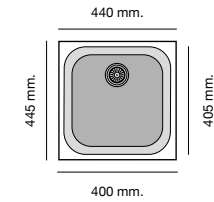

Encastre Sobre Encimera

Encastre Bajo Encimera

Especificaciones

Packet in box:
3 kg
Profundidad cubeta 150 mm
Incluye válvula cuadrada.
Sifón y sellante.
Plantillas de encastre
Barra de anclaje bajo encimera

Packet in box:
540 x 500 x 240 - 9 kg
Profundidad cubeta 200 mm
Incluye válvula circular.
Sifón y sellante.
Plantillas de encastre
Barra de anclaje bajo encimera

Packet in box:
540 x 500 x 240 - 10 kg
Profundidad cubeta 200 mm
Incluye válvula circular.
Sifón y sellante.
Plantillas de encastre
Barra de anclaje bajo encimera

Packet in box:
680 x 500 x 240 - 12 kg
Profundidad cubeta 200 mm
Incluye válvula circular.
Sifón y sellante.
Plantillas de encastre
Barra de anclaje bajo encimera

Packet in box:
850 x 500 x 240 - 15 kg
Profundidad cubeta 200 mm
Incluye válvula circular.
Sifón y sellante.
Plantillas de encastre
Barra de anclaje bajo encimera

Tarifa	Colorstandard	Colorplus
Gloss	95 €	130 €

Colorstandard	Colorplus	
Gloss	185 €	280 €
Soft	215 €	320 €

Colorstandard	Colorplus	
Gloss	195 €	290 €
Soft	225 €	335 €

Colorstandard	Colorplus	
Gloss	240 €	335 €
Soft	275 €	385 €

Colorstandard	Colorplus	
Gloss	280 €	380 €
Soft	320 €	440 €

Acabados

MT_Metalizado
ahora Colorplus