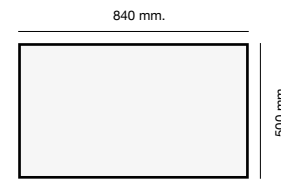

Ref. 816_ 5 cm / 826_ 1,5 cm

Encastre Sobre Encimera

Mueble 45 cm

Mueble 70 cm

Mueble 60 cm

Mueble 90 cm

Mueble 80 cm

Especificaciones