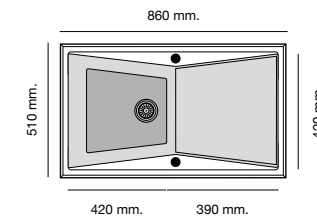

KUMA_303

CITY Ref. 303 Colorstandard_BR_Brown