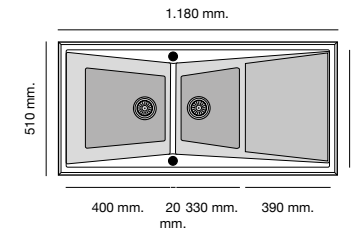

Encastre Sobre Encimera

Mueble 60 cm

Mueble 80 cm

Mueble 50 cm

Mueble 90 cm

Mueble 80 cm

Especificaciones

Packet in box:
720 x 610 x 330 - 14 kg
Profundidad cubeta 220 mm
Incluye válvula automática
circular con maneta pulsador.
Sifón y sellante. Plantillas de
encastre