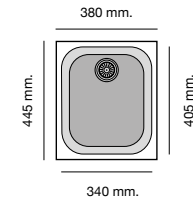

Encastre Sobre Encimera

Encastre Bajo Encimera

Especificaciones

Packet in box:
3 kg
Profundidad cubeta 150 mm
Incluye válvula cuadrada.
Sifón y sellante.
Plantillas de encastre
Barra de anclaje bajo encimera

Packet in box:
540 x 500 x 240 - 9 kg
Profundidad cubeta 200 mm
Incluye válvula circular.
Sifón y sellante.
Plantillas de encastre
Barra de anclaje bajo encimera

Packet in box:
540 x 500 x 240 - 10 kg
Profundidad cubeta 200 mm
Incluye válvula circular.
Sifón y sellante.
Plantillas de encastre
Barra de anclaje bajo encimera

Packet in box:
680 x 500 x 240 - 12 kg
Profundidad cubeta 200 mm
Incluye válvula circular.
Sifón y sellante.
Plantillas de encastre
Barra de anclaje bajo encimera

Packet in box:
850 x 500 x 240 - 15 kg
Profundidad cubeta 200 mm
Incluye válvula circular.
Sifón y sellante.
Plantillas de encastre
Barra de anclaje bajo encimera

Tarifa	Colorstandard	Colorplus
Gloss	95 €	130 €

Colorstandard	Colorplus	
Gloss	185 €	280 €
Soft	215 €	320 €

Colorstandard	Colorplus	
Gloss	195 €	290 €
Soft	225 €	335 €

Colorstandard	Colorplus	
Gloss	240 €	335 €
Soft	275 €	385 €

Colorstandard	Colorplus	
Gloss	280 €	380 €
Soft	320 €	440 €

Acabados

MT_Metalizado
ahora Colorplus