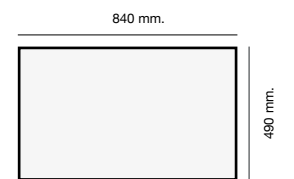

Mueble 90 cm