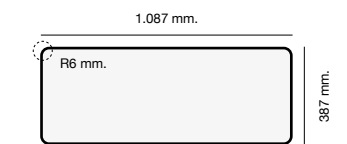

Mueble 90 cm.

Mueble 90 cm.

Mueble 100 cm.

Mueble 90 cm.

Mueble 120 cm.

Especificaciones

Packet in box
720 x 610 x 330 - 12 kg
Profundidad cubeta 220 mm
Incluye valvula redonda automática
Sifón y sellante.

Packet in box
720 x 610 x 330 - 15 kg
Profundidad cubeta 220 mm
Incluye valvula redonda automática
Sifón y sellante.