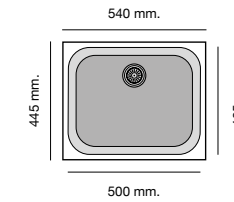

Encastre Sobre Encimera

Encastre Bajo Encimera

Especificaciones

Packet in box:
3 kg
Profundidad cubeta 150 mm
Incluye válvula cuadrada.
Sifón y sellante.
Plantillas de encastre
Barra de anclaje bajo encimera

Packet in box:
540 x 500 x 240 - 9 kg
Profundidad cubeta 200 mm
Incluye válvula circular.
Sifón y sellante.
Plantillas de encastre
Barra de anclaje bajo encimera

Packet in box:
540 x 500 x 240 - 10 kg
Profundidad cubeta 200 mm
Incluye válvula circular.
Sifón y sellante.
Plantillas de encastre
Barra de anclaje bajo encimera

Packet in box:
680 x 500 x 240 - 12 kg
Profundidad cubeta 200 mm
Incluye válvula circular.
Sifón y sellante.
Plantillas de encastre
Barra de anclaje bajo encimera

Packet in box:
850 x 500 x 240 - 15 kg
Profundidad cubeta 200 mm
Incluye válvula circular.
Sifón y sellante.
Plantillas de encastre
Barra de anclaje bajo encimera

Tarifa	Colorstandard	Colorplus
Gloss	95 €	130 €

Colorstandard	Colorplus	
Gloss	185 €	280 €
Soft	215 €	320 €

Colorstandard	Colorplus	
Gloss	195 €	290 €
Soft	225 €	335 €

Colorstandard	Colorplus	
Gloss	240 €	335 €
Soft	275 €	385 €

Colorstandard	Colorplus	
Gloss	280 €	380 €
Soft	320 €	440 €

Acabados

MT_Metalizado
ahora Colorplus