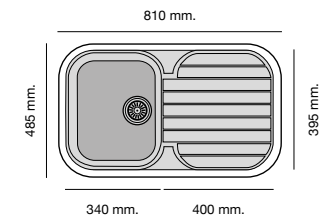

CORAL Ref. 121