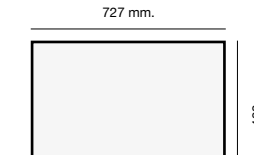

Mueble 80 cm

Encastre Bajo Encimera