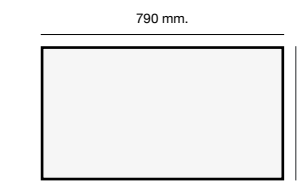

MALAQUITA Ref. 108

Encastre Sobre Encimera

Mueble 45 cm

Mueble 45 cm

Mueble 60 cm

Mueble 45 cm

Mueble 80 cm

Mueble 80 cm