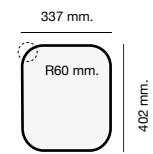

Mueble 45 cm