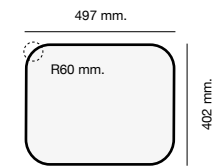

Mueble 50 cm

Mueble 60 cm

Mueble 80 cm

Encastre Bajo Encimera

Mueble 45 cm

Mueble 50 cm

Mueble 60 cm

Mueble 80 cm

Especificaciones

Packet in box:
540 x 500 x 240 - 10 kg
Profundidad cubeta 200 mm
Incluye válvula circular.
Sifón y sellante.
Plantillas de encastre
Barra de anclaje bajo encimera

Packet in box:
540 x 500 x 240 - 11 kg
Profundidad cubeta 200 mm
Incluye válvula circular.
Sifón y sellante.
Plantillas de encastre
Barra de anclaje bajo encimera