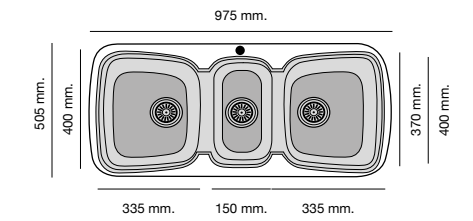

Encastre Sobre Encimera

Especificaciones

Packet in box:
850 x 500 x 230 - 7 kg
Profundidad cubeta 180 mm
Incluye válvula y garras de anclaje. Sifón y sellante.

Packet in box:
530 x 490 x 230 - 4 kg
Profundidad cubeta 180 mm
Incluye válvula y garras de anclaje. Sifón y sellante.

Packet in box:
1.200 x 520 x 220 - 12 kg
Profundidad cubeta 180 mm
Incluye válvula y garras de anclaje. Sifón y sellante.

Packet in box:
910 x 530 x 230 - 9 kg
Profundidad cubeta 190 mm
Incluye válvula y garras de anclaje. Sifón y sellante.

Packet in box:
990 x 530 x 230 - 8 kg
Profundidad cubeta 190 mm
Incluye válvula y garras de anclaje. Sifón y sellante.

Packet in box:
990 x 530 x 230 - 10 kg
Profundidad cubeta 190 mm + 140 mm
Incluye válvula y garras de anclaje. Sifón y sellante.

Tarifa	Colorstandard	Colorplus
Gloss	195 €	290 €

Colorstandard	Colorplus	
Gloss	195 €	290 €

Colorstandard	Colorplus	
Gloss	280 €	395 €

Colorstandard	Colorplus	
Gloss	225 €	315 €

Colorstandard	Colorplus	
Gloss	235 €	330 €

Colorstandard	Colorplus	
Gloss	290 €	410 €

Acabados