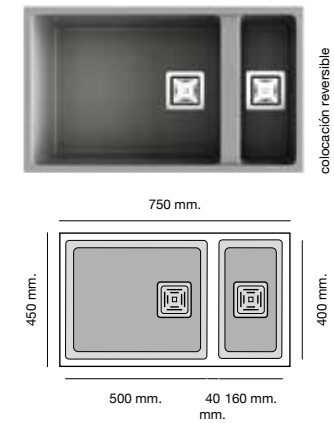

Encastre Sobre Encimera

Encastre Bajo Encimera

Especificaciones

Packet in box:
680 x 500 x 240 - 7 kg
Profundidad cubeta 200 mm
Incluye válvula cuadrada.
Sifón y sellante. Plantillas de
encastre. Barra de anclaje

Packet in box:
850 x 500 x 240 - 8 kg
Profundidad cubeta 200 mm
Incluye válvula cuadrada.
Sifón y sellante. Plantillas de
encastre. Barra de anclaje

Packet in box:
850 x 500 x 240 - 9,5 kg
Profundidad cubeta 200 mm
Incluye válvula cuadrada.
Sifón y sellante. Plantillas de
encastre. Barra de anclaje.

Packet in box:
850 x 500 x 240 - 10 kg
Profundidad cubeta 200 mm
Incluye válvula cuadrada.
Sifón y sellante. Plantillas de
encastre. Barra de anclaje.

Packet in box:
850 x 500 x 240 - 11 kg
Profundidad cubeta 200 mm + 150 mm
Incluye válvula cuadrada. Sifón y
sellante. Plantillas de encastre. Barra de
anclaje.

Packet in box:
850 x 500 x 240 - 13 kg
Profundidad cubeta 200 mm
Incluye válvula cuadrada.
Sifón y sellante. Plantillas de
encastre. Barra de anclaje

Packet in box:
910 x 610 x 330 - 8 kg
Profundidad cubeta 200 mm/escorridor 35mm
Incluye válvula cuadrada. Sifón y sellante.
Plantillas de encastre. Barra de anclaje.

Tarifa		Colorstandard		Colorplus		Colorstandard		Colorplus		
Gloss	255 €	340 €	Gloss	265€	330€	Gloss	285 €	365 €	295€	370€
Soft	295 €	390 €	Soft	305€	380€	Soft	325 €	420 €	340€	€425

Colorstandard		Colorplus		Colorstandard		Colorplus		Colorstandard		Colorplus	
Gloss	330 €	420 €	Gloss	350 €	435 €	Gloss	350 €	435 €	Gloss	350 €	435 €
Soft	375 €	470 €	Soft	400 €	500 €	Soft	400 €	500 €	Soft	400 €	500 €

Acabados