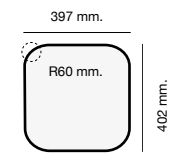

Mueble 50 cm

Mueble 60 cm

Mueble 80 cm

Especificaciones

Packet in box:
3 kg
Profundidad cubeta 150 mm
Incluye válvula cuadrada.
Sifón y sellante.
Plantillas de encastre
Barra de anclaje bajo encimera

Packet in box:
540 x 500 x 240 - 9 kg
Profundidad cubeta 200 mm
Incluye válvula circular.
Sifón y sellante.
Plantillas de encastre
Barra de anclaje bajo encimera