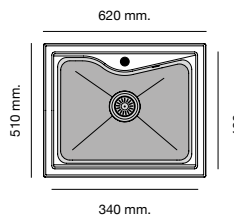

Encastre Sobre Encimera

Especificaciones

Packet in box:
740 x 600 x 330 - 14 kg
Profundidad cubeta 220 mm
Incluye válvula circular.
Sifón y sellante.
Plantillas de encastre

Packet in box:
955 x 605 x 330 - 18 kg
Profundidad cubeta 220 mm
Incluye válvula circular.
Sifón y sellante.
Plantillas de encastre

Packet in box:
955 x 605 x 330 - 20 kg
Profundidad cubeta 220 mm
Incluye válvula circular.
Sifón y sellante.
Plantillas de encastre

Packet in box:
1.260 x 595 x 330 - 21 kg
Profundidad cubeta 200 mm
Incluye válvula circular.
Sifón y sellante.
Plantillas de encastre

Tarifa		Tarifa		Tarifa		Tarifa	
Colorstandard	Colorplus	Colorstandard	Colorplus	Colorstandard	Colorplus	Colorstandard	Colorplus
Gloss		Gloss		Gloss		Gloss	
190 €	260 €	225 €	300 €	280 €	360 €	315 €	400 €
Soft		Soft		Soft		Soft	
220 €	300 €	255 €	345 €	320 €	415 €	365 €	460 €

Acabados