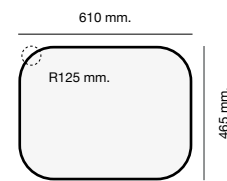

MALAQUITA Ref. 108

Encastre Sobre Encimera

Mueble 45 cm

Mueble 45 cm

Mueble 60 cm

Mueble 45 cm

Mueble 80 cm

Mueble 80 cm