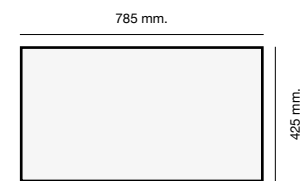

Encastre Sobre Encimera

Mueble 50 cm