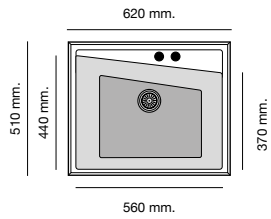

KUMA Ref. 301