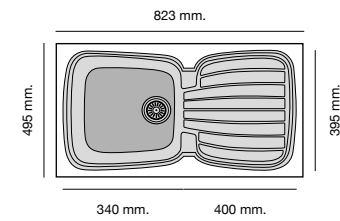

Encastre Sobre Encimera

Especificaciones

Packet in box:
850 x 500 x 230 - 7 kg
Profundidad cubeta 180 mm
Incluye válvula y garras de anclaje. Sifón y sellante.

Packet in box:
530 x 490 x 230 - 4 kg
Profundidad cubeta 180 mm
Incluye válvula y garras de anclaje. Sifón y sellante.

Packet in box:
1.200 x 520 x 220 - 12 kg
Profundidad cubeta 180 mm
Incluye válvula y garras de anclaje. Sifón y sellante.

Packet in box:
910 x 530 x 230 - 9 kg
Profundidad cubeta 190 mm
Incluye válvula y garras de anclaje. Sifón y sellante.

Packet in box:
990 x 530 x 230 - 8 kg
Profundidad cubeta 190 mm
Incluye válvula y garras de anclaje. Sifón y sellante.

Packet in box:
990 x 530 x 230 - 10 kg
Profundidad cubeta 190 mm + 140 mm
Incluye válvula y garras de anclaje. Sifón y sellante.

Tarifa	Colorstandard	Colorplus
Gloss	195 €	290 €

Colorstandard	Colorplus	
Gloss	195 €	290 €

Colorstandard	Colorplus	
Gloss	280 €	395 €

Colorstandard	Colorplus	
Gloss	225 €	315 €

Colorstandard	Colorplus	
Gloss	235 €	330 €

Colorstandard	Colorplus	
Gloss	290 €	410 €

Acabados