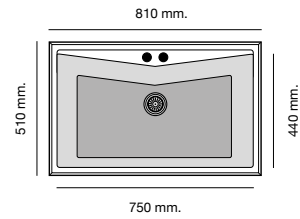

Encastre Sobre Encimera

Especificaciones

Packet in box:
720 x 610 x 330 - 14 kg
Profundidad cubeta 220 mm
Incluye válvula automática
circular con maneta pulsador.
Sifón y sellante. Plantillas de
encastre

Packet in box:
950 x 610 x 330 - 19 kg
Profundidad cubeta 220 mm
Incluye válvula automática
circular con maneta pulsador.
Sifón y sellante. Plantillas de
encastre

Packet in box:
950 x 610 x 330 - 18 kg
Profundidad cubeta 220 mm
Incluye válvula automática
circular con maneta pulsador.
Sifón y sellante. Plantillas de
encastre

Packet in box:
950 x 610 x 330 - 20 kg
Profundidad cubeta 220 mm
Incluye válvula automática
circular con maneta pulsador.
Sifón y sellante. Plantillas de
encastre

Packet in box:
1.280 x 610 x 330 - 21 kg
Profundidad cubeta 220 mm
Incluye válvula automática
circular con maneta pulsador.
Sifón y sellante. Plantillas de
encastre

Tarifa	Colorstandard	Colorplus
Gloss	280 €	335 €

Tarifa	Colorstandard	Colorplus
Gloss	320 €	380€

Tarifa	Colorstandard	Colorplus
Gloss	315 €	375 €

Tarifa	Colorstandard	Colorplus
Gloss	375 €	455 €

Tarifa	Colorstandard	Colorplus
Gloss	445 €	505 €

Acabados