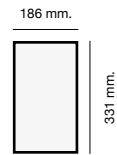

Encastre Sobre Encimera

Mueble 45 cm