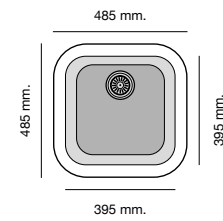

AMBAR Ref. 152