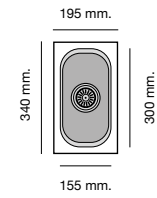

Encastre Sobre Encimera

Encastre Bajo Encimera

Especificaciones

Packet in box:
3 kg
Profundidad cubeta 150 mm
Incluye válvula cuadrada.
Sifón y sellante.
Plantillas de encastre
Barra de anclaje bajo encimera

Packet in box:
540 x 500 x 240 - 9 kg
Profundidad cubeta 200 mm
Incluye válvula circular.
Sifón y sellante.
Plantillas de encastre
Barra de anclaje bajo encimera

Packet in box:
540 x 500 x 240 - 10 kg
Profundidad cubeta 200 mm
Incluye válvula circular.
Sifón y sellante.
Plantillas de encastre
Barra de anclaje bajo encimera

Packet in box:
680 x 500 x 240 - 12 kg
Profundidad cubeta 200 mm
Incluye válvula circular.
Sifón y sellante.
Plantillas de encastre
Barra de anclaje bajo encimera

Packet in box:
850 x 500 x 240 - 15 kg
Profundidad cubeta 200 mm
Incluye válvula circular.
Sifón y sellante.
Plantillas de encastre
Barra de anclaje bajo encimera

Tarifa	Colorstandard	Colorplus
Gloss	95 €	130 €

Colorstandard	Colorplus	
Gloss	185 €	280 €
Soft	215 €	320 €

Colorstandard	Colorplus	
Gloss	195 €	290 €
Soft	225 €	335 €

Colorstandard	Colorplus	
Gloss	240 €	335 €
Soft	275 €	385 €

Colorstandard	Colorplus	
Gloss	280 €	380 €
Soft	320 €	440 €

Acabados

MT_Metalizado
ahora Colorplus