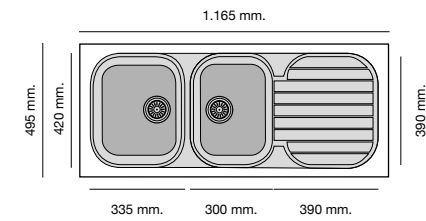

Encastre Sobre Encimera

Especificaciones

Packet in box:
850 x 500 x 230 - 7 kg
Profundidad cubeta 180 mm
Incluye válvula y garras de anclaje. Sifón y sellante.

Packet in box:
530 x 490 x 230 - 4 kg
Profundidad cubeta 180 mm
Incluye válvula y garras de anclaje. Sifón y sellante.

Packet in box:
1.200 x 520 x 220 - 12 kg
Profundidad cubeta 180 mm
Incluye válvula y garras de anclaje. Sifón y sellante.

Packet in box:
910 x 530 x 230 - 9 kg
Profundidad cubeta 190 mm
Incluye válvula y garras de anclaje. Sifón y sellante.

Packet in box:
990 x 530 x 230 - 8 kg
Profundidad cubeta 190 mm
Incluye válvula y garras de anclaje. Sifón y sellante.

Packet in box:
990 x 530 x 230 - 10 kg
Profundidad cubeta 190 mm + 140 mm
Incluye válvula y garras de anclaje. Sifón y sellante.

Tarifa	Colorstandard	Colorplus
Gloss	195 €	290 €

Colorstandard	Colorplus	
Gloss	195 €	290 €

Colorstandard	Colorplus	
Gloss	280 €	395 €

Colorstandard	Colorplus	
Gloss	225 €	315 €

Colorstandard	Colorplus	
Gloss	235 €	330 €

Colorstandard	Colorplus	
Gloss	290 €	410 €

Acabados