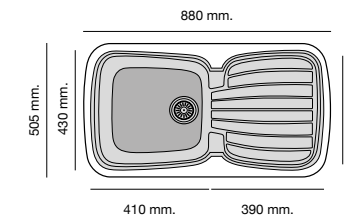

Encastre Sobre Encimera

Especificaciones

Packet in box:
850 x 500 x 230 - 7 kg
Profundidad cubeta 180 mm
Incluye válvula y garras de anclaje. Sifón y sellante.

Packet in box:
530 x 490 x 230 - 4 kg
Profundidad cubeta 180 mm
Incluye válvula y garras de anclaje. Sifón y sellante.

Packet in box:
1.200 x 520 x 220 - 12 kg
Profundidad cubeta 180 mm
Incluye válvula y garras de anclaje. Sifón y sellante.

Packet in box:
910 x 530 x 230 - 9 kg
Profundidad cubeta 190 mm
Incluye válvula y garras de anclaje. Sifón y sellante.

Packet in box:
990 x 530 x 230 - 8 kg
Profundidad cubeta 190 mm
Incluye válvula y garras de anclaje. Sifón y sellante.

Packet in box:
990 x 530 x 230 - 10 kg
Profundidad cubeta 190 mm + 140 mm
Incluye válvula y garras de anclaje. Sifón y sellante.

Tarifa	Colorstandard	Colorplus
Gloss	195 €	290 €

Colorstandard	Colorplus	
Gloss	195 €	290 €

Colorstandard	Colorplus	
Gloss	280 €	395 €

Colorstandard	Colorplus	
Gloss	225 €	315 €

Colorstandard	Colorplus	
Gloss	235 €	330 €

Colorstandard	Colorplus	
Gloss	290 €	410 €

Acabados