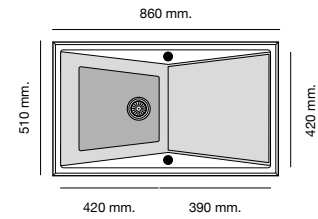

Encastre Sobre Encimera

Especificaciones

Packet in box:
720 x 610 x 330 - 14 kg
Profundidad cubeta 220 mm
Incluye válvula automática
circular con maneta pulsador.
Sifón y sellante. Plantillas de
encastre

Packet in box:
950 x 610 x 330 - 19 kg
Profundidad cubeta 220 mm
Incluye válvula automática
circular con maneta pulsador.
Sifón y sellante. Plantillas de
encastre

Packet in box:
950 x 610 x 330 - 18 kg
Profundidad cubeta 220 mm
Incluye válvula automática
circular con maneta pulsador.
Sifón y sellante. Plantillas de
encastre

Packet in box:
950 x 610 x 330 - 20 kg
Profundidad cubeta 220 mm
Incluye válvula automática
circular con maneta pulsador.
Sifón y sellante. Plantillas de
encastre

Packet in box:
1.280 x 610 x 330 - 21 kg
Profundidad cubeta 220 mm
Incluye válvula automática
circular con maneta pulsador.
Sifón y sellante. Plantillas de
encastre

Tarifa	Colorstandard	Colorplus
Gloss	280 €	335 €

Tarifa	Colorstandard	Colorplus
Gloss	320 €	380€

Tarifa	Colorstandard	Colorplus
Gloss	315 €	375 €

Tarifa	Colorstandard	Colorplus
Gloss	375 €	455 €

Tarifa	Colorstandard	Colorplus
Gloss	445 €	505 €

Acabados