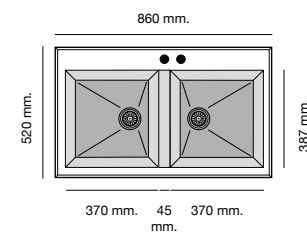

SHIRA_504

SHIRA Ref. 504 Colorstandard_BL_Blanco