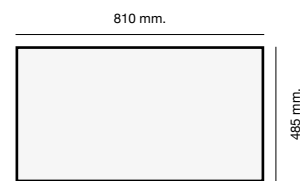

Mueble 45 cm