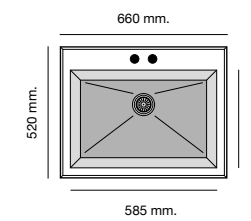

SHIRA_502

SHIRA Ref. 502 Colorplus_RaI_7043