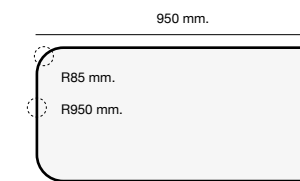

Mueble 50 cm

Mueble 45 cm

Mueble 80 cm

Mueble 60 cm

Mueble 70 cm

Mueble 100 cm

Especificaciones

Packet in box:
850 x 500 x 230 - 7 kg
Profundidad cubeta 180 mm
Incluye válvula y garras de anclaje. Sifón y sellante.