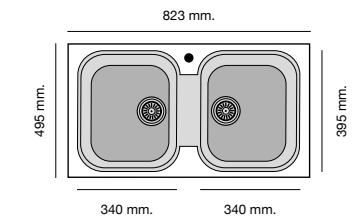

MALAQUITA Ref. 108