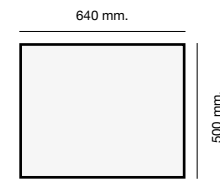

Ref. 816_ 5 cm / 826_ 1,5 cm

Encastre Sobre Encimera

Mueble 45 cm

Mueble 70 cm

Mueble 60 cm

Mueble 90 cm

Mueble 80 cm

Especificaciones