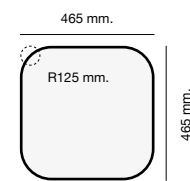

MALAQUITA Ref. 108

Encastre Sobre Encimera

Mueble 45 cm

Mueble 45 cm

Mueble 60 cm

Mueble 45 cm

Mueble 80 cm

Mueble 80 cm