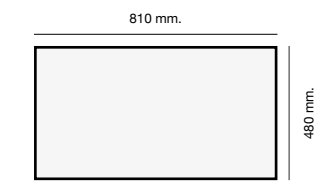

MALAQUITA Ref. 108

Encastre Sobre Encimera

Mueble 45 cm

Mueble 45 cm

Mueble 60 cm

Mueble 45 cm

Mueble 80 cm

Mueble 80 cm