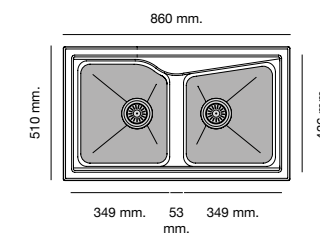

CITY_332

CITY Ref. 332 Colorstandard_AL_Albero
Finish_Soft