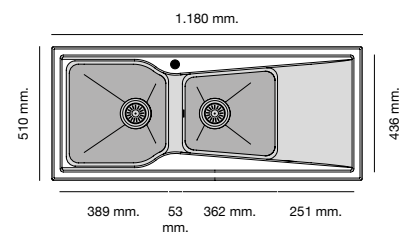

CITY_323

CITY Ref. 323 Colorstandard_CT_Concret
Finish_ Gloss