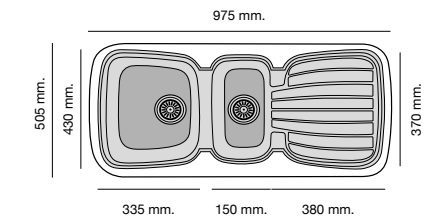

Encastre Sobre Encimera

Especificaciones

Packet in box:
850 x 500 x 230 - 7 kg
Profundidad cubeta 180 mm
Incluye válvula y garras de anclaje. Sifón y sellante.

Packet in box:
530 x 490 x 230 - 4 kg
Profundidad cubeta 180 mm
Incluye válvula y garras de anclaje. Sifón y sellante.

Packet in box:
1.200 x 520 x 220 - 12 kg
Profundidad cubeta 180 mm
Incluye válvula y garras de anclaje. Sifón y sellante.

Packet in box:
910 x 530 x 230 - 9 kg
Profundidad cubeta 190 mm
Incluye válvula y garras de anclaje. Sifón y sellante.

Packet in box:
990 x 530 x 230 - 8 kg
Profundidad cubeta 190 mm
Incluye válvula y garras de anclaje. Sifón y sellante.

Packet in box:
990 x 530 x 230 - 10 kg
Profundidad cubeta 190 mm + 140 mm
Incluye válvula y garras de anclaje. Sifón y sellante.

Tarifa	Colorstandard	Colorplus
Gloss	195 €	290 €

Colorstandard	Colorplus	
Gloss	195 €	290 €

Colorstandard	Colorplus	
Gloss	280 €	395 €

Colorstandard	Colorplus	
Gloss	225 €	315 €

Colorstandard	Colorplus	
Gloss	235 €	330 €

Colorstandard	Colorplus	
Gloss	290 €	410 €

Acabados