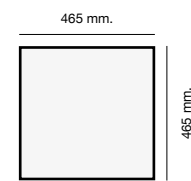

MALAQUITA Ref. 108

Encastre Sobre Encimera

Mueble 45 cm

Mueble 45 cm

Mueble 60 cm

Mueble 45 cm

Mueble 80 cm

Mueble 80 cm