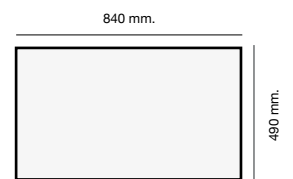

Mueble 70 cm