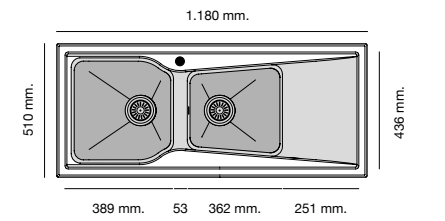

Encastre Sobre Encimera

Mueble 60 cm

Mueble 70 cm

Mueble 90 cm

Mueble 90 cm

Especificaciones

Packet in box:
740 x 600 x 330 - 14 kg
Profundidad cubeta 220 mm
Incluye válvula circular.
Sifón y sellante.
Plantillas de encastre