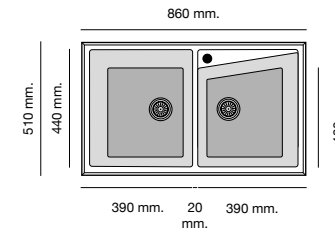

Encastre Sobre Encimera

Especificaciones

Packet in box:
720 x 610 x 330 - 14 kg
Profundidad cubeta 220 mm
Incluye válvula automática
circular con maneta pulsador.
Sifón y sellante. Plantillas de
encastre

Packet in box:
950 x 610 x 330 - 19 kg
Profundidad cubeta 220 mm
Incluye válvula automática
circular con maneta pulsador.
Sifón y sellante. Plantillas de
encastre

Packet in box:
950 x 610 x 330 - 18 kg
Profundidad cubeta 220 mm
Incluye válvula automática
circular con maneta pulsador.
Sifón y sellante. Plantillas de
encastre

Packet in box:
950 x 610 x 330 - 20 kg
Profundidad cubeta 220 mm
Incluye válvula automática
circular con maneta pulsador.
Sifón y sellante. Plantillas de
encastre

Packet in box:
1.280 x 610 x 330 - 21 kg
Profundidad cubeta 220 mm
Incluye válvula automática
circular con maneta pulsador.
Sifón y sellante. Plantillas de
encastre

Tarifa	Colorstandard	Colorplus
Gloss	280 €	335 €

Tarifa	Colorstandard	Colorplus
Gloss	320 €	380€

Tarifa	Colorstandard	Colorplus
Gloss	315 €	375 €

Tarifa	Colorstandard	Colorplus
Gloss	375 €	455 €

Tarifa	Colorstandard	Colorplus
Gloss	445 €	505 €

Acabados