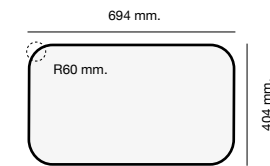

Mueble 50 cm

Mueble 60 cm

Mueble 80 cm

Encastre Bajo Encimera

Mueble 45 cm

Mueble 50 cm

Mueble 60 cm

Mueble 80 cm

Especificaciones

Packet in box:
540 x 500 x 240 - 10 kg
Profundidad cubeta 200 mm
Incluye válvula circular.
Sifón y sellante.
Plantillas de encastre
Barra de anclaje bajo encimera

Packet in box:
540 x 500 x 240 - 11 kg
Profundidad cubeta 200 mm
Incluye válvula circular.
Sifón y sellante.
Plantillas de encastre
Barra de anclaje bajo encimera