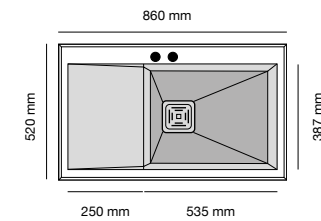

Ref. 813D_ 5 cm / 823D_ 1,5 cm
Ref. 813L_ 5 cm / 823L_ 1,5 cm