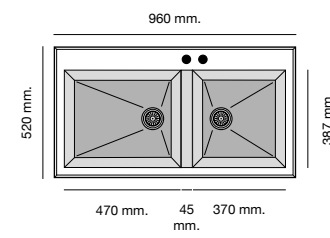

SHIRA_505

SHIRA Ref. 505 Colorstandard_TU_Tundra