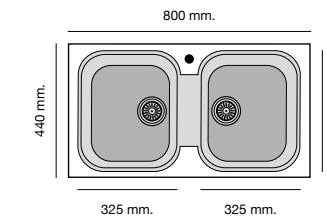

AMATISTA Ref. 119