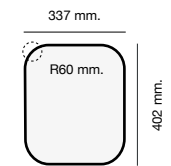

Mueble 50 cm

Mueble 60 cm

Mueble 80 cm

Encastre Bajo Encimera

Mueble 45 cm

Mueble 50 cm

Mueble 60 cm

Mueble 80 cm

Especificaciones

Packet in box:
540 x 500 x 240 - 10 kg
Profundidad cubeta 200 mm
Incluye válvula circular.
Sifón y sellante.
Plantillas de encastre
Barra de anclaje bajo encimera

Packet in box:
540 x 500 x 240 - 11 kg
Profundidad cubeta 200 mm
Incluye válvula circular.
Sifón y sellante.
Plantillas de encastre
Barra de anclaje bajo encimera