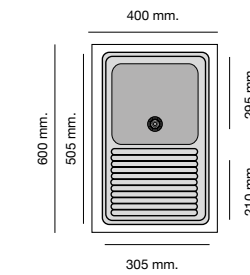

Encastre Sobre Encimera

Especificaciones

Packet in box:
1.200 x 520 x 220 - 12 kg
Profundidad cubeta 190 mm
Incluye válvula y garras de anclaje. Sifón y sellante.

Packet in box:
820 x 230 x 810 - 12 kg
Profundidad cubeta 200 mm
Incluye válvula y garras de anclaje. Sifón y sellante.

Packet in box:
900 x 230 x 810 - 10 kg
Profundidad cubeta 200 mm
Incluye válvula y garras de anclaje. Sifón y sellante.

Packet in box:
530 x 490 x 230 - 4 kg
Profundidad cubeta 170 mm
Incluye válvula y garras de anclaje. Sifón y sellante.

Packet in box:
450 x 350 x 735 - 6 kg
Profundidad cubeta 310 mm
Incluye válvula y garras de anclaje. Sifón y sellante.

Packet in box:
550 x 350 x 840 - 12 kg
Profundidad cubeta 320 mm +
escurridor 115 mm. Incluye válvula y
garras de anclaje. Sifón y sellante.

Tarifa	Colorstandard	Colorplus
Gloss	280 €	395 €

Tarifa	Colorstandard	Colorplus
Gloss	290 €	400 €

Tarifa	Colorstandard	Colorplus
Gloss	290 €	400 €

Tarifa	Colorstandard	Colorplus
Gloss	145 €	210 €

Tarifa	Colorstandard	Colorplus
Gloss	130 €	195 €

Tarifa	Colorstandard	Colorplus
Gloss	210 €	305 €

Acabados