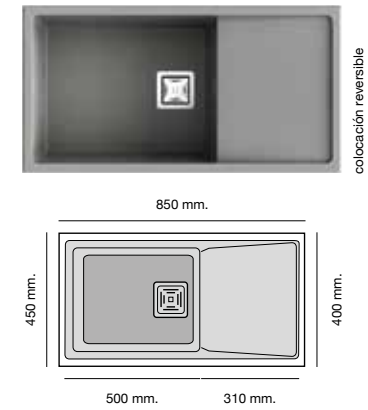

Encastre Sobre Encimera

Encastre Bajo Encimera

Especificaciones

Packet in box:
680 x 500 x 240 - 7 kg
Profundidad cubeta 200 mm
Incluye válvula cuadrada.
Sifón y sellante. Plantillas de
encastre. Barra de anclaje

Packet in box:
850 x 500 x 240 - 8 kg
Profundidad cubeta 200 mm
Incluye válvula cuadrada.
Sifón y sellante. Plantillas de
encastre. Barra de anclaje

Packet in box:
850 x 500 x 240 - 9,5 kg
Profundidad cubeta 200 mm
Incluye válvula cuadrada.
Sifón y sellante. Plantillas de
encastre. Barra de anclaje.

Packet in box:
850 x 500 x 240 - 10 kg
Profundidad cubeta 200 mm
Incluye válvula cuadrada.
Sifón y sellante. Plantillas de
encastre. Barra de anclaje.

Packet in box:
850 x 500 x 240 - 11 kg
Profundidad cubeta 200 mm + 150 mm
Incluye válvula cuadrada. Sifón y
sellante. Plantillas de encastre. Barra de
anclaje.

Packet in box:
850 x 500 x 240 - 13 kg
Profundidad cubeta 200 mm
Incluye válvula cuadrada.
Sifón y sellante. Plantillas de
encastre. Barra de anclaje

Packet in box:
910 x 610 x 330 - 8 kg
Profundidad cubeta 200 mm/escorridor 35mm
Incluye válvula cuadrada. Sifón y sellante.
Plantillas de encastre. Barra de anclaje.

Tarifa		Colorstandard		Colorplus		Colorstandard		Colorplus		
Gloss	255 €	340 €	Gloss	265€	330€	Gloss	285 €	365 €	295€	370€
Soft	295 €	390 €	Soft	305€	380€	Soft	325 €	420 €	340€	€425

Colorstandard		Colorplus		Colorstandard		Colorplus		Colorstandard		Colorplus	
Gloss	330 €	420 €	Gloss	350 €	435 €	Gloss	350 €	435 €	Gloss	350 €	435 €
Soft	375 €	470 €	Soft	400 €	500 €	Soft	400 €	500 €	Soft	400 €	500 €

Acabados