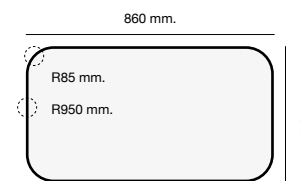

Mueble 60 cm