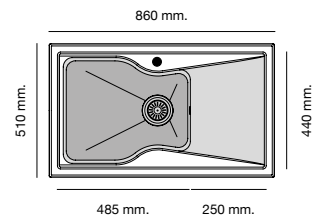

Encastre Sobre Encimera

Especificaciones

Packet in box:
740 x 600 x 330 - 14 kg
Profundidad cubeta 220 mm
Incluye válvula circular.
Sifón y sellante.
Plantillas de encastre

Packet in box:
955 x 605 x 330 - 18 kg
Profundidad cubeta 220 mm
Incluye válvula circular.
Sifón y sellante.
Plantillas de encastre

Packet in box:
955 x 605 x 330 - 20 kg
Profundidad cubeta 220 mm
Incluye válvula circular.
Sifón y sellante.
Plantillas de encastre

Packet in box:
1.260 x 595 x 330 - 21 kg
Profundidad cubeta 200 mm
Incluye válvula circular.
Sifón y sellante.
Plantillas de encastre

Tarifa		Tarifa		Tarifa		Tarifa	
Colorstandard	Colorplus	Colorstandard	Colorplus	Colorstandard	Colorplus	Colorstandard	Colorplus
Gloss		Gloss		Gloss		Gloss	
190 €	260 €	225 €	300 €	280 €	360 €	315 €	400 €
Soft		Soft		Soft		Soft	
220 €	300 €	255 €	345 €	320 €	415 €	365 €	460 €

Acabados