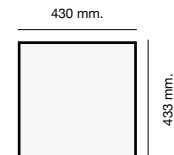

Mueble 50 cm