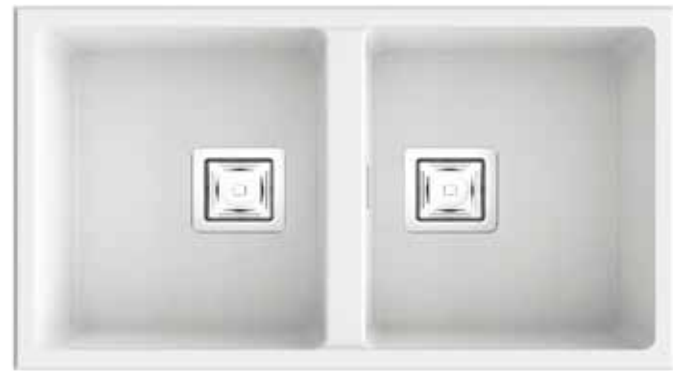

ZIE_70 1C. Ref. 177_ Gloss
ZIE_70 1C. Ref. 187_ Soft

ZIE_70 2C

ZIE_70_2C Ref. 174. Color **standard**_BL_Bianco.
Finish_Gloss