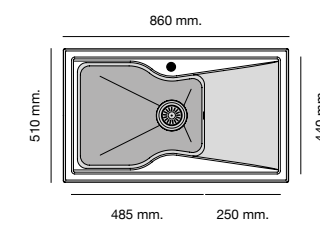

CITY_321

CITY Ref. 321 Colorstandard_CT_Concret
Finish_ Gloss