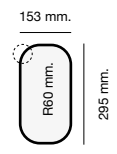

Mueble 45 cm