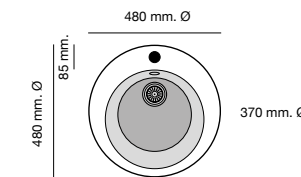

Encastre Sobre Encimera

Especificaciones

Packet in box:
1.200 x 520 x 220 - 12 kg
Profundidad cubeta 190 mm
Incluye válvula y garras de anclaje. Sifón y sellante.

Packet in box:
820 x 230 x 810 - 12 kg
Profundidad cubeta 200 mm
Incluye válvula y garras de anclaje. Sifón y sellante.

Packet in box:
900 x 230 x 810 - 10 kg
Profundidad cubeta 200 mm
Incluye válvula y garras de anclaje. Sifón y sellante.

Packet in box:
530 x 490 x 230 - 4 kg
Profundidad cubeta 170 mm
Incluye válvula y garras de anclaje. Sifón y sellante.

Packet in box:
450 x 350 x 735 - 6 kg
Profundidad cubeta 310 mm
Incluye válvula y garras de anclaje. Sifón y sellante.

Packet in box:
550 x 350 x 840 - 12 kg
Profundidad cubeta 320 mm +
escurridor 115 mm. Incluye válvula y
garras de anclaje. Sifón y sellante.

Tarifa	Colorstandard	Colorplus
Gloss	280 €	395 €

Tarifa	Colorstandard	Colorplus
Gloss	290 €	400 €

Tarifa	Colorstandard	Colorplus
Gloss	290 €	400 €

Tarifa	Colorstandard	Colorplus
Gloss	145 €	210 €

Tarifa	Colorstandard	Colorplus
Gloss	130 €	195 €

Tarifa	Colorstandard	Colorplus
Gloss	210 €	305 €

Acabados