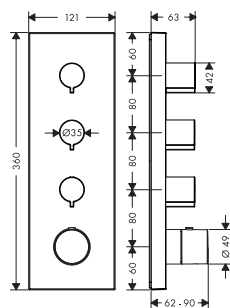

Módulo de termostato 360/120 empotrado para 3 funciones

- / Botón de seguridad a 40°C
- / Temperatura máxima ajustable
- / Válvula anti-retorno

A completar con:

- / Set básico para módulo de termostato 360/120 empotrada

Acabado	Referencia	Euro *
cromo	10751000	1.075,40
Acabados Especiales*	10751XXX	1.613,10

	10750180	889,00