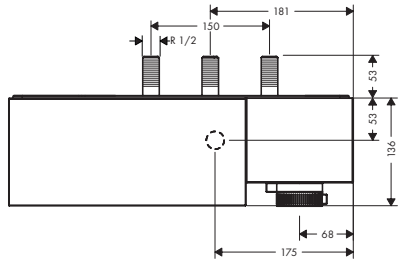

Termostatos / válvulas / inversores

Acabado

Referencia

Euro*

NUEVO

NUEVO

Termostato visto/empotrado para 2 funciones

- / Cómodo encendido y apagado con el pulsador Select
- / Excéntricas 150 mm
- / Caudal a 3 bar: 24,4 l/min
- / Botón de seguridad a 40°C
- / Temperatura máxima ajustable
- / Repisa con cristal de seguridad