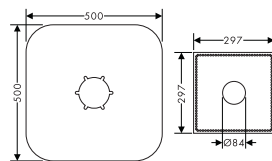

Junta antihumedad de pie

	96441000	117,40