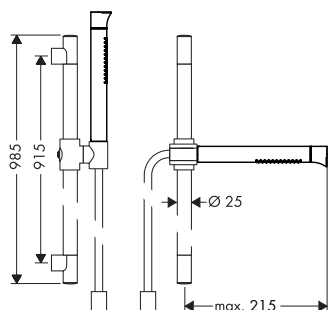

Sets de ducha

Acabado

Referencia

Euro *

Set de ducha 0.90 m con teleducha 120 2jet

Cromo
Acabados
Especiales*

12231000
12231XXX

489,20
733,80

- / Consiste en: teleducha, barra de ducha, flexo de ducha, control deslizante
- / Tipo de chorro: Rain, Soft
- / Cabezal Ø 70 mm
- / Caudal 16 l/min aprox. a 3 bar

Compuesto de:

- / Teleducha teleducha 2jet (# 12680000)
- / Flexo efecto metálico 1.60 m (# 28286000)

Termostatos

Para ver todas las opciones de termostatos diríjase al capítulo de AXOR Showers.

Duchas

Para ver todas las opciones de duchas AXOR diríjase al capítulo de AXOR Showers.

Accesorios

Para ver todos los accesorios de AXOR diríjase al capítulo de AXOR Accesorios.