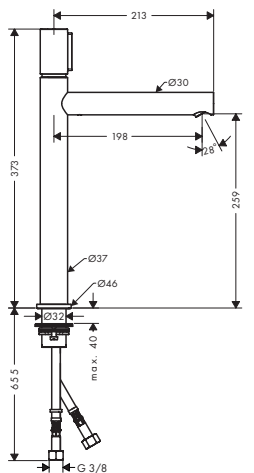

Mezclador de lavabo Select 260 con vaciador

- / Consiste en: Mezcladora de lavatório, vaciador
- / ComfortZone 260
- / Proyección 198 mm
- / Caudal a 3 bar: 5 l/min
- / Con vaciador libre

Acabado	Referencia	Euro *
Cromo	45014000	553,40
níquel cepillado	45014820	830,10
Acabados Especiales*	45014XXX	830,10