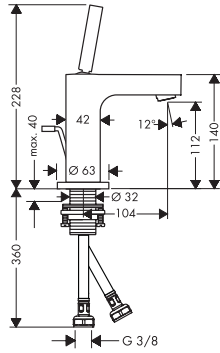

Lavabo

Mezclador monomando de lavabo 110 con vaciador automático

- / Consiste en: Mezclador monomando de lavabo, vaciador
- / ComfortZone 110
- / Proyección 104 mm
- / Caudal a 3 bar: 5 l/min
- / Vaciador automático de 1 1/4"
- / Sistema antical QuickClean

Versión alternativa:

- / Mezclador monomando de lavabo 110 con vaciador

Acabado Referencia Euro *

cromo 39010000 634,60
Acabados 39010XXX 951,90
Especiales*