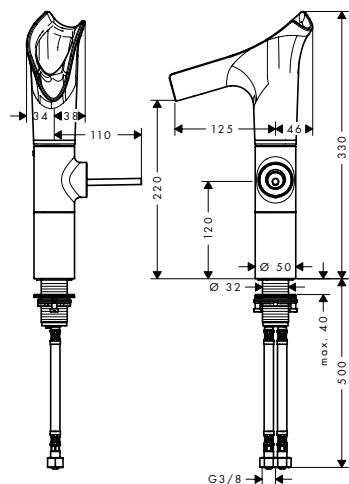

Tamaño alternativo:

- / Mezclador monomando de lavabo 140 con caño de cristal y vaciador

chromo	12112000	1.211,90
blanco	12112450	1.475,30
Acabados Especiales*	12112XXX	1.817,90