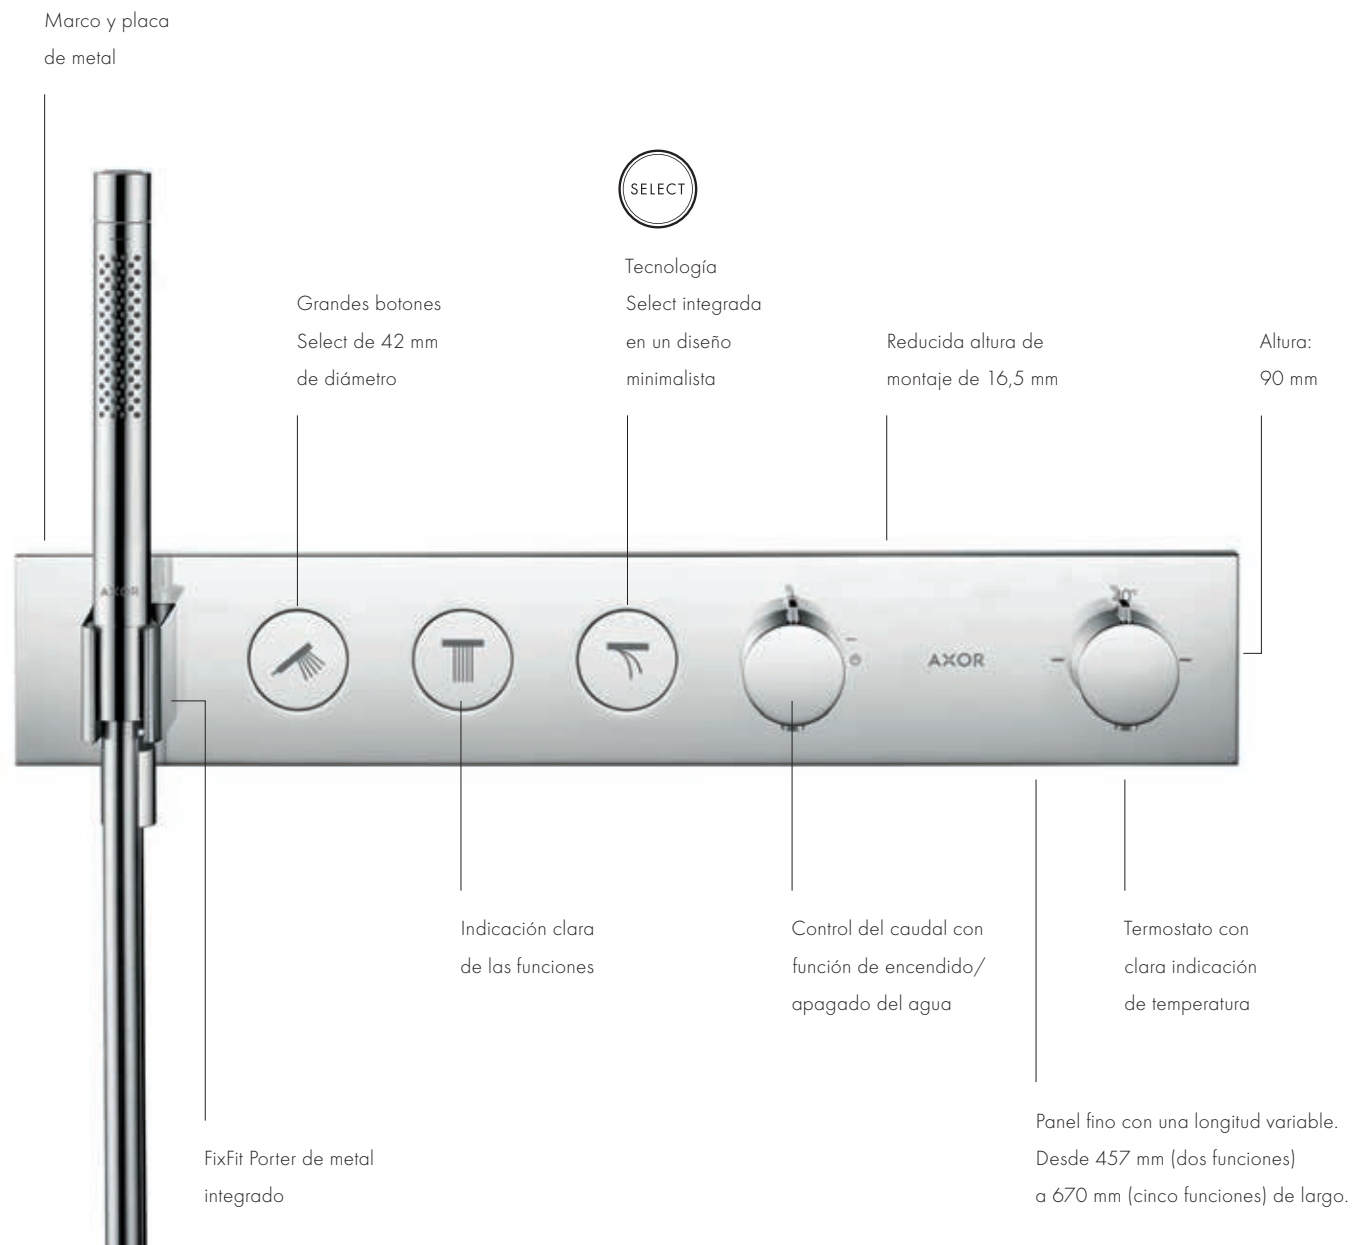

MÓDULO DE TERMOSTATO AXOR SELECT

La contraparte técnica del elemento agua. El módulo de termostato AXOR Select. Aspecto claro, rendimiento impresionante. Atemporal y elegante. Integración perfecta en el espacio. Uso convincente: intuitivo gracias a los grandes botones Select. Para tres y hasta cinco funciones o tipos de chorro,

según el modelo. Selección precisa con solo pulsar un botón. Funcionamiento puramente mecánico. Con termostato integrado y unidad Porter.

Diseño: Phoenix Design