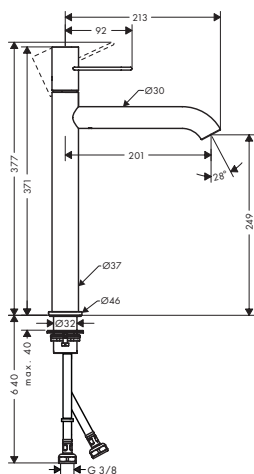

Mezclador monomando de lavabo 250 con manecilla loop y vaciador

- / Consiste en: Mezclador monomando de lavabo, vaciador
- / ComfortZone 250
- / Proyección 201 mm
- / Caudal a 3 bar: 5 l/min
- / Con vaciador libre
- / Sistema antical QuickClean

Acabado	Referencia	Euro *
Cromo	38034000	493,20
níquel cepillado	38034820	739,80
Acabados Especiales*	38034XXX	739,80