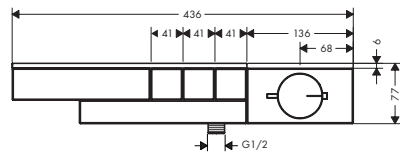

NUEVO

NUEVO

Termostato visto/empotrado para 3 funciones

- / Select botón de encendido / apagado del pulsador para 3 salidas
- / Excéntricas 150 mm
- / Botón de seguridad a 40°C
- / Temperatura máxima ajustable
- / Repisa con cristal de seguridad

Este producto no está disponible en acabados especiales cepillados.

Versión alternativa:

- / Termostato visto / empotrado para 3 funciones - corte de diamante

cromo
Acabados
Especiales*

46141000
46141XXX

2.648,00
3.972,00

Este producto no está disponible en acabados especiales cepillados.

A completar con:

- / Set básico para termostato visto / empotrado para 3 funciones

45443180

115,00