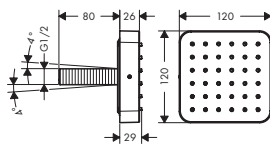

Duchas

Módulo de ducha
120/120 softcube empotrado

- / Cabezal: 120 mm
- / Ángulo de chorro ajustable
- / Puede instalarse como ducha de techo, ducha de cervicales o ducha lateral
- / Tipo de chorro: Normal
- / Caudal 5,3 l/min aprox. a 3 bar
- / Caudal 5,3 l/min aprox. a 3 bar
- / Sistema antical QuickClean
- / Material: metal

Acabado	Referencia	Euro*
chromo	36822000	324,00
Acabados Especiales*	36822XXX	486,00