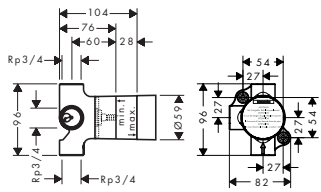

Set básico para Trio llave de paso e inversor empotrado

- / 2 funciones
- / Posible uso simultáneo de 2 funciones
- / Para todos los sets externos de inversor y llaves de paso Trio
- / Caudal 65 l/min aprox. a 3 bar

16982180

168,30