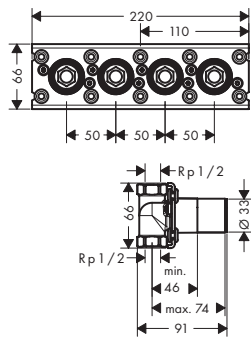

NUEVO

Set básico para termostato visto/empotrado para 3 funciones

/ Conexiones Rp 1/2

45443180

115,00

Termostato de módulo Select