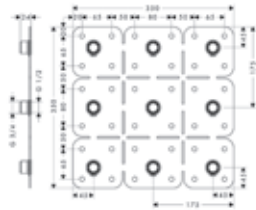

Parte de instalación

- / Aislamiento acústico

	28470180	267,20

Embellecedor para guía

chromo	42871000	55,80
Acabados Especiales*	42871XXX	83,70

A completar con:

- / Rail / Asidero 300 m
- / Rail Toallero 600 mm
- / Rail Toallero 800 mm
- / Set de ducha 0.90 m con teleducha 120 3jet
- / Barra de ducha 0,90 m

chromo	42830000	188,20
negro satinado	42830350	282,30
Acabados Especiales*	42830XXX	282,30
chromo	42832000	222,50
negro satinado	42832350	333,80
Acabados Especiales*	42832XXX	333,80
chromo	42833000	256,60
negro satinado	42833350	384,90
Acabados Especiales*	42833XXX	384,90
chromo	36735000	445,70
Acabados Especiales*	36735XXX	668,60
chromo	36736000	372,60
Acabados Especiales*	36736XXX	558,90