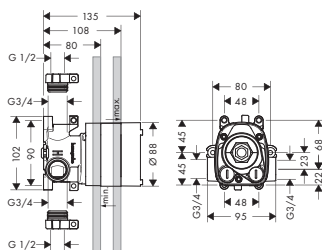

Set básico para módulo de termostato 120/120 empotrado

- / Caudal 59 l/min aprox. a 3 bar
- / Montaje horizontal o vertical
- / Conexiones DN20

	10754180	342,40

Prolongación 25 mm para módulo de termostato

- / Prolongación de cuerpo empotrado
- / Profundidad: 25 mm

cromo	10790000	101,30
Acabados Especiales*	10790XXX	152,00