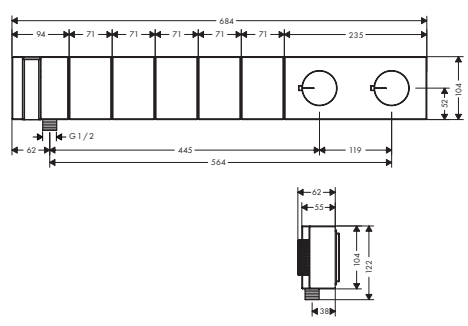

Set básico para módulo de termostato Select para 4 funciones

- / 4 salidas
- / Instalación horizontal
- / Conexiones DN20 con adaptadores a DN15

18312180	987,90

NUEVO