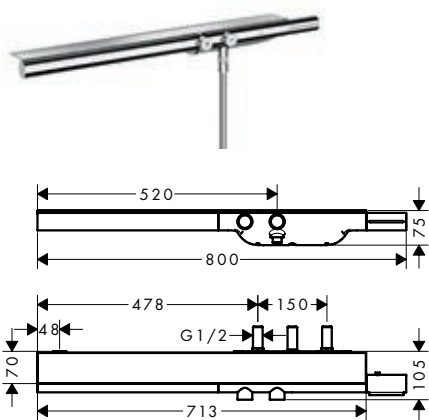

Termostatos vistos / empotrados de ducha

Termostato 800 visto/empotrado

- / Cómodo encendido y apagado con el pulsador Select
- / Caudal de agua salida superior 22 l/min aprox. a 3 bar
- / Botón de seguridad a 40°C
- / Temperatura máxima ajustable
- / Válvula anti-retorno
- / Amortiguador de sonido
- / Repisa con cristal de seguridad
- / Posibilidad de alimentar un consumidor externo a través de una toma G 1/2

Cromo	45440000	1.264,40
níquel cepillado	45440820	1.896,60
Acabados Especiales*	45440XXX	1.896,60

A completar con:

/ Set básico para termostato de ducha visto/empotrado de dos funciones		45442180	98,80