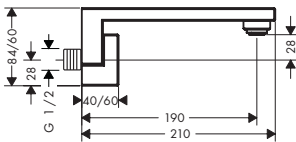

Set básico para grifería de pie

10452180	447,30

NUEVO