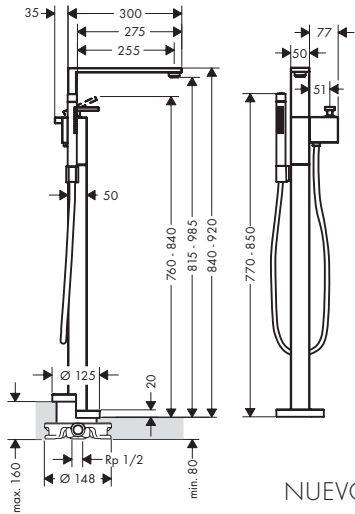

NUEVO

NUEVO

Mezclador monomando de bañera de pie

Acabado	Referencia	Euro*
cromo	46440000	2.730,00
Acabados Especiales*	46440XXX	4.095,00

- / Consiste en: Mezclador monomando de pie de bañera, teleducha, flexo de ducha, soporte de ducha
- / Proyección 255 mm
- / Caudal a 3 bar: 23 l/min
- / Caudal del caño de bañera a 3 bar: 23 l/min
- / Caudal de teleducha a 3 bar: 13 l/min

Este producto no está disponible en acabados especiales cepillados.

1. Compuesto de:
2. / Teleducha 2jet (# 28532XXX)
   - / Flexo efecto metálico 1.25 m (# 28282XXX)

Versión alternativa:

- / Mezclador monomando de bañera de pie - corte de diamante

cromo	46441000	3.003,00
Acabados Especiales*	46441XXX	4.504,50

Este producto no está disponible en acabados especiales cepillados.

A completar con:

- / Set básico para grifería de pie

10452180	447,30