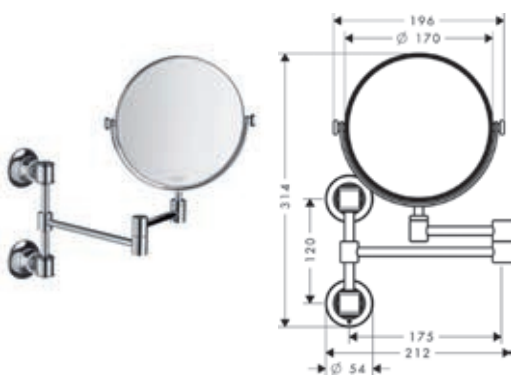

Espejo

/ Inclinal
/ Metal
/ Espejo de aumento x 1,7
/ Giratorio

chromo	42090000	407,00
níquel cepillado	42090820	610,50
Acabados Especiales*	42090XXX	610,50