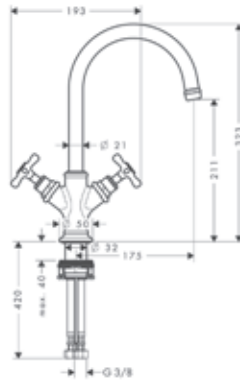

Mezclador bimando de lavabo 210 con manecilla de cruceta y vaciador automático

- / Consiste en: mezclador bimando de lavabo, vaciador
- / ComfortZone 210
- / Proyección 175 mm
- / Caño giratorio 120°
- / Caudal a 3 bar: 5 l/min
- / Vaciador automático de 1 1/4"

Versión alternativa:

- / Mezclador bimando de lavabo 210 con manecilla de cruceta y vaciador

Acabado	Referencia	Euro *
chromo	16502000	585,80
níquel cepillado	16502820	878,70
Acabados Especiales*	16502XXX	878,70