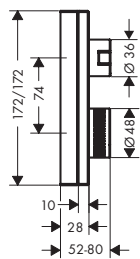

NUEVO

NUEVO

Termostato empotrado con llave de paso e inversor

- / Botón de seguridad a 40°C
- / Temperatura máxima ajustable
- / Válvula anti-retorno
- / Amortiguador de sonido

Este producto no está disponible en acabados especiales cepillados.

Versión alternativa:

- / Termostato empotrado con llave de paso e inversor - corte de diamante

Este producto no está disponible en acabados especiales cepillados.

A completar con:

- / Set básico iBox universal

Acabado	Referencia	Euro *
chromo	46760000	1.149,00
Acabados Especiales*	46760XXX	1.723,50

chromo	46761000	1.264,00
Acabados Especiales*	46761XXX	1.896,00

	01700180	130,60