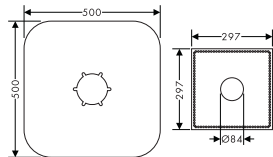

Junta antihumedad de pie

96441000 117,40