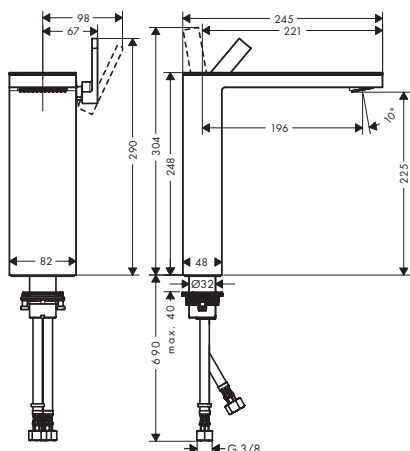

Mezclador monomando de lavabo 230 con vaciador Push-Open sin placa

- / Consiste en: Mezclador monomando de lavabo, vaciador
- / ComfortZone 230
- / Proyección 196 mm
- / Caudal a 3 bar: 5 l/min
- / Conexión directa de los latiguillos de entrada al cartucho y del cartucho a la salida
- / Vaciador Push-Open de 1 1/4"
- / En la parte superior del caño (en general apto para lavabos tipo bol)
- / Sistema antical QuickClean

A completar con (escoja una opción):

/ Placa 245 metal	cromo	47904000	133,10
	negro satinado	47904350	199,70
	Acabados Especiales*	47904XXX	199,70
/ Placa 245 cristal	mirror	47901000	133,10
	negro	47901600	133,10
/ Placa 245 nogal negro		47907000	399,40
/ Placa 245 mármol lasa covelano vena oro		47910000	399,40
/ Placa 245 mármol nero marquina		47914000	399,40
/ Placa 245 cuero	gris	47917000	399,40