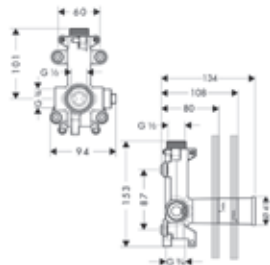

Set básico para módulo de ducha 120/120 empotrada

- / Aislamiento acústico

A completar con:

- / Módulo de ducha 120/120 square empotrado
- / Módulo de ducha 120/120 softcube empotrado

	28486180	130,50
chromo	28491000	409,10
Acabados Especiales*	28491XXX	613,70
chromo	36822000	324,00
Acabados Especiales*	36822XXX	486,00