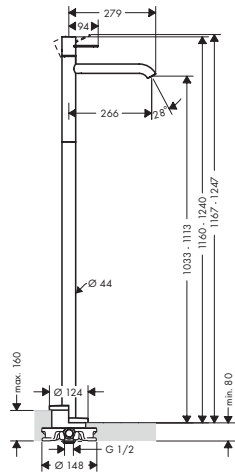

Mezclador monomando de lavabo de pie con manecilla loop sin vaciador

- / Proyección 266 mm
- / Caudal a 3 bar: 5 l/min
- / Sistema antical QuickClean

A completar con:
/ Set básico para grifería de pie

Acabado	Referencia	Euro *
cromo	38037000	1.438,40
níquel cepillado	38037820	2.157,60
Acabados Especiales*	38037XXX	2.157,60

	10452180	447,30