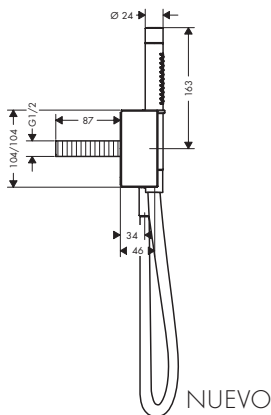

NUEVO

Soporte de ducha con teleducha 2jet y flexo de ducha

- / Consiste en: teleducha, Porter unit, soporte de ducha, flexo de ducha
- / Válvula anti-retorno
- / Tuerca del flexo: para flexos de ducha con tuercas cilíndricas en ambos lados

Este producto no está disponible en acabados especiales cepillados.

Compuesto de:

- / Flexo efecto metálico 1.25 m (# 28282XXX)

Versión alternativa:

- / Soporte de ducha con teleducha 2jet y flexo de ducha - corte de diamante

Este producto no está disponible en acabados especiales cepillados.

Cromo Acabados Especiales*	46520000 46520XXX	495,00 742,50
Cromo Acabados Especiales*	46521000 46521XXX	545,00 817,50

Las mediciones dentro de los dibujos de escala están en mm. / * sin IVA