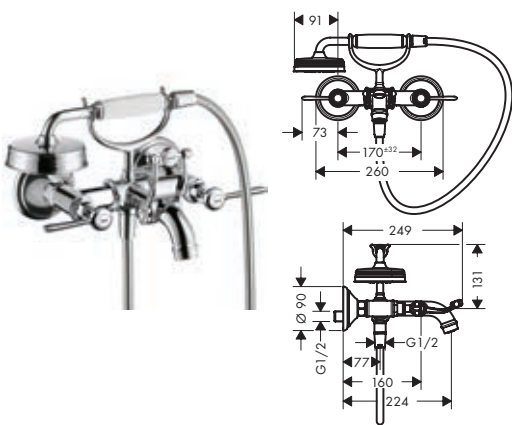

Mezclador bimando de bañera de 2 agujeros con manecillas de palanca

- / Consiste en: Mezclador bimando de bañera, teleducha, flexo de ducha, soporte de ducha
- / Proyección 224 mm
- / Caudal a 3 bar: 20 l/min
- / Sistema antical QuickClean

1. Compuesto de:
2. / Teleducha 100 ljet (# 16320XXX)
   - / Flexo de ducha 1.25 m (# 28112XXX)

Acabado	Referencia	Euro *
Cromo	16551000	1.153,70
níquel cepillado	16551820	1.730,60
Acabados Especiales*	16551XXX	1.730,60