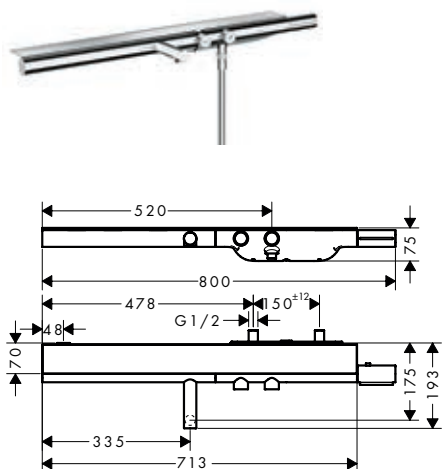

Termostato de bañera 800 visto

- / Posible uso simultáneo de 2 funciones
- / Excéntricas 150 ± 12 mm
- / Caudal del caño de bañera a 3 bar: 20 l/min
- / Caudal de teleducha a 3 bar: 16 l/min
- / Termostato, llaves de paso
- / Botón de seguridad a 40°C
- / Válvula anti-retorno
- / Amortiguador de sonido
- / Repisa con cristal de seguridad
- / Aireador con sistema antical QuickClean
- / Sistema antical QuickClean

Cromo	45420000	1.527,90
níquel cepillado	45420820	2.291,90
Acabados Especiales*	45420XXX	2.291,90

Tamaño alternativo:

/ Termostato de bañera 1200 visto	Cromo	45421000	1.844,00
	níquel cepillado	45421820	2.766,00
	Acabados Especiales*	45421XXX	2.766,00