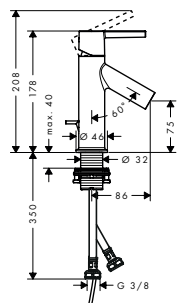

Mezclador monomando de lavabo 70 con vaciador automático

- / Consiste en: Mezclador monomando de lavabo, vaciador
- / ComfortZone 70
- / Proyección 95 mm
- / Caudal a 3 bar: 5 l/min
- / Vaciador automático de 1 1/4"
- / Sistema antical QuickClean

cromo 10116000 469,80
Acabados 10116XXX 704,70
Especiales*