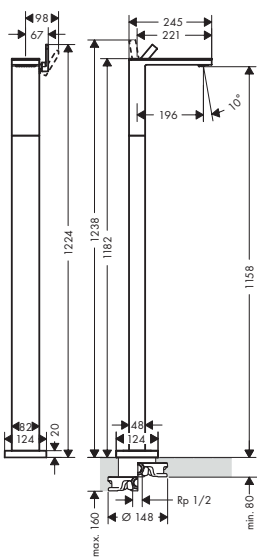

Mezclador monomando de lavabo de pie con vaciador Push-Open sin placa

- / Consiste en: Mezclador monomando de lavabo, vaciador
- / Proyección 196 mm
- / Caudal a 3 bar: 5 l/min
- / Conexión directa de los latiguillos de entrada al cartucho y del cartucho a la salida
- / Vaciador Push-Open de 1 1/4"
- / Sistema antical QuickClean

A completar con (escoja una opción):

Acabado	Referencia	Euro *
cromo	47042000	1.402,90
negro satinado	47042350	2.104,40
Acabados Especiales*	47042XXX	2.104,40
A completar con (escoja una opción):		
/ Placa 245 metal	cromo 47904000	133,10
	negro satinado 47904350	199,70
	Acabados Especiales* 47904XXX	199,70
/ Placa 245 cristal	mirror 47901000	133,10
	negro 47901600	133,10
/ Placa 245 nogal negro	47907000	399,40
/ Placa 245 mármol lasa covelano vena oro	47910000	399,40
/ Placa 245 mármol nero marquina	47914000	399,40
/ Placa 245 cuero	gris 47917000	399,40
A completar con:		
/ Set básico para grifería de pie	10452180	447,30