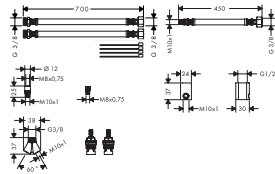

Grifería de lavabo de 3 agujeros 50 con vaciador automático

- / Consiste en: mezclador de lavabo de 3 agujeros, vaciador
- / ComfortZone 50
- / Proyección 180 mm
- / Caudal a 3 bar: 5 l/min
- / Vaciador automático de 1 1/4"
- / Sistema antical QuickClean

Este producto no está disponible en los acabados especiales de cromo negro pulido y cromo negro cepillado.

Acabado Referencia Euro *

Acabados Especiales* 11041000 731,30
11041XXX 1.097,00

Set de alargo para mezclador monomando de 3 agujeros

- / Largo 700 mm

38959000 104,80