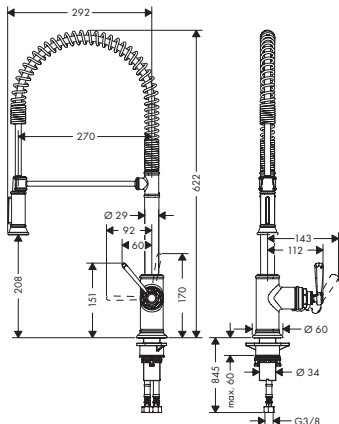

Mezclador monomando de cocina 210 Semi - Pro

- / ComfortZone 210
- / Caño giratorio 360°
- / Chorro Normal y Ducha
- / Caudal 9,5 l/ min aprox. a 3 bar
- / Válvula anti-retorno
- / Sistema antical QuickClean

Acabado	Referencia	Euro *
cromo	16582000	690,50
acabado de acero inoxidable	16582800	966,70
Acabados Especiales*	16582XXX	1.035,80