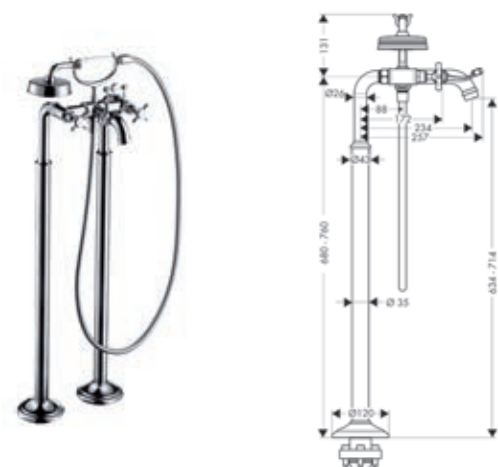

Mezclador bimando de bañera de 2 agujeros de pie con manecillas de cruceta

- / Consiste en: mezclador bimando de bañera de pie, teleducha, flexo de ducha, soporte de ducha
- / Proyección 234 mm
- / Caudal a 3 bar: 17 l/min
- / Sistema antical QuickClean

1. Compuesto de:
2. / Flexo de ducha 1.25 m (# 28112XXX)
   - / Teleducha 100 ljet (# 16320XXX)

1. A completar con:
2. / Set básico para mezclador bimando de lavabo de pie

Acabado	Referencia	Euro *
Cromo	16547000	2.525,30
níquel cepillado	16547820	3.788,00
Acabados Especiales*	16547XXX	3.788,00