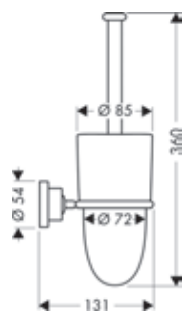

Portaescobilla WC de pared
/ Cristal

Acabado	Referencia	Euro*
chromo	41735000	194,20
Acabados Especiales*	41735XXX	291,30