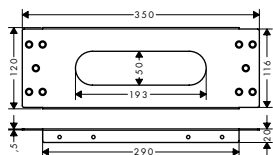

NUEVO

NUEVO

NUEVO

sBox Embellecedor oval

- / Consiste en: sBox, flexo de ducha, embellecedor
- / 1 elemento
- / Caudal a 3 bar: 9,5 l/min
- / Para montaje sobre repisa o borde de la bañera
- / Intervalo de sujeción: 0 - 30 mm
- / Conexiones DN15
- / Máxima longitud de extracción de la teleducha 1,45 m
- / Incluye: cuerpo empotrado, material de montaje, manual de montaje

Versión alternativa:

- / sBox Embellecedor square

Acabado	Referencia	Euro *
Acabados Especiales*	28022000	348,00
	28022XXX	522,00

Acabado	Referencia	Euro *
Acabados Especiales*	28012000	348,00
	28012XXX	522,00

A completar con:

- / sBox Set básico para montaje en borde de bañera o en repisa

Referencia	Euro *
15490180	60,00

NUEVO

sBox Set básico para montaje en borde de bañera o en repisa

- / 1 elemento
- / Longitud del flexo de conexión: 600 mm
- / Para montaje sobre repisa o borde de la bañera
- / Intervalo de sujeción: 0 - 30 mm
- / Conexiones DN15
- / Incluye: cuerpo base, manual de montaje

Referencia	Euro *
15490180	60,00

NUEVO

sBox Set de montaje

- / Medidas 350 x 120 mm

Referencia	Euro *
28014000	72,00

NUEVO

sBox Ángulo de montaje

- / Altura de montaje mínima: 400 mm
- / Altura de montaje máxima: 750 mm

Referencia	Euro *
28011000	180,00