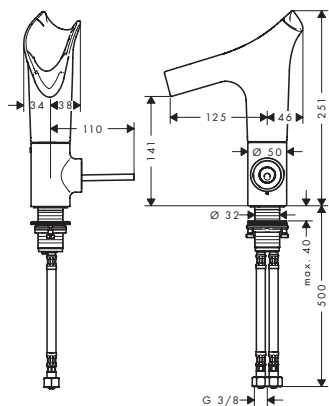

Lavabo

Mezclador monomando de lavabo 140 con caño de cristal y vaciador

- / Consiste en: Mezclador monomando de lavabo, vaciador
- / ComfortZone 140
- / Proyección 125 mm
- / Caño giratorio Ajustable en dos pasos: a 120° o 145°
- / Conexión Easy-click entre el caño y el cuerpo con la función SafetyStop
- / El caño se puede lavar en el lavavajillas
- / Material del caño: Cristal
- / Caudal a 3 bar: 4 l/min
- / Con vaciador libre
- / Colocación del mando a la izquierda o a la derecha
- / En la parte inferior de la base (no apto para lavabos tipo bol)

Acabado	Referencia	Euro *
chromo	12112000	1.211,90
blanco	12112450	1.475,30
Acabados Especiales*	12112XXX	1.817,90

Tamaño alternativo:

- / Mezclador monomando de lavabo 220 con caño de cristal para lavabo tipo bol con vaciador

chromo	12114000	1.538,50
Acabados Especiales*	12114XXX	2.307,80

Versión alternativa:

- / Mezclador monomando de lavabo 140 con caño de cristal y vaciador - corte de diamante
- / Mezclador monomando de lavabo 140 con caño de cristal y vaciador

chromo	12122000	1.405,00
color oro pulido	12122990	2.107,50
Acabados Especiales*	12122XXX	2.107,50
chromo	12123000	1.405,00
color oro pulido	12123990	2.107,50
Acabados Especiales*	12123XXX	2.107,50

Mezclador monomando de lavabo 220 con caño de cristal para lavabo tipo bol con vaciador

- / Consiste en: Mezclador monomando de lavabo, vaciador
- / ComfortZone 220
- / Proyección 125 mm
- / Caño giratorio Ajustable en dos pasos: a 120° o 145°
- / Conexión Easy-click entre el caño y el cuerpo con la función SafetyStop
- / El caño se puede lavar en el lavavajillas
- / Material del caño: Cristal
- / Caudal a 3 bar: 4 l/min
- / Con vaciador libre
- / Colocación del mando a la izquierda o a la derecha
- / No recomendado para áreas públicas o semipúblicas

chromo	12114000	1.538,50
Acabados Especiales*	12114XXX	2.307,80