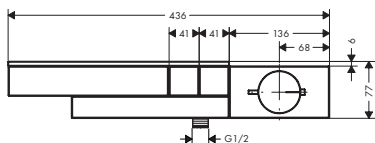

NUEVO

NUEVO

Termostato visto/empotrado para 2 funciones

- / Cómodo encendido y apagado con el pulsador Select
- / Excéntricas 150 mm
- / Caudal a 3 bar: 24,4 l/min
- / Botón de seguridad a 40°C
- / Temperatura máxima ajustable
- / Repisa con cristal de seguridad

Este producto no está disponible en acabados especiales cepillados.

Versión alternativa:

- / Termostato visto / empotrado para 2 funciones - corte de diamante

Este producto no está disponible en acabados especiales cepillados.

A completar con:

- / Set básico para termostato de ducha visto/empotrado de dos funciones

Acabado

Referencia

Euro*

cromo
Acabados
Especiales*

46240000
46240XXX

2.040,00
3.060,00

cromo
Acabados
Especiales*

46241000
46241XXX

2.244,00
3.366,00

45442180

98,80