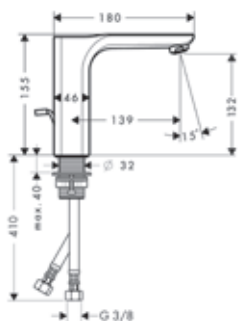

Lavabo

Mezclador monomando de lavabo 130 con vaciador automático

- / Consiste en: Mezclador monomando de lavabo, vaciador
- / ComfortZone 130
- / Proyección 139 mm
- / Caudal a 3 bar: 5 l/min
- / Vaciador automático de 1 1/4"
- / Sistema antical QuickClean

Este producto no está disponible en los acabados especiales de cromo negro pulido y cromo negro cepillado.

Versión alternativa:

- / Mezclador monomando de lavabo 130 con vaciador

Este producto no está disponible en los acabados especiales de cromo negro pulido y cromo negro cepillado.

Acabado Referencia Euro *

cromo 11020000 609,50
Acabados 11020XXX 914,30
Especiales*