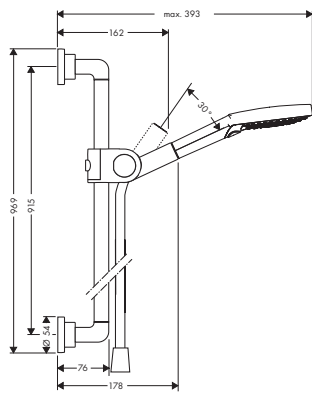

Sets de ducha

Set de ducha 0.90 m con teleducha 120 3jet

- / Consiste en: teleducha, barra de ducha, flexo de ducha, control deslizante
- / Tipo de chorro: Rain, Whirl, RainAir
- / Cabezal Ø 120 mm
- / Barra de ducha 0,90m
- / Soporte para tubos flexos con tuerca cónica
- / Caudal 16 l/ min aprox. a 3 bar

1. Compuesto de:
2. / Teleducha 120 3jet (# 26050000)
   - / Flexo de ducha 1,60 m (# 28626000)

Acabado Referencia Euro *

cromo 27991000 360,70
Acabados 27991XXX 541,10
Especiales*