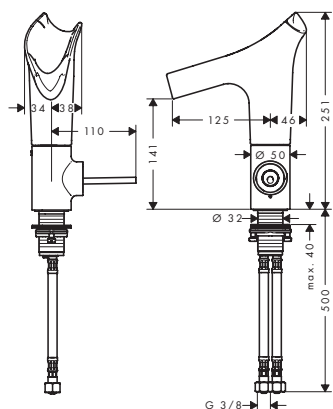

Mezclador monomando de lavabo 140 con caño de cristal y vaciador

- / Consiste en: Mezclador monomando de lavabo, vaciador
- / ComfortZone 140
- / Proyección 125 mm
- / Caño giratorio Ajustable en dos pasos: a 120° o 145°
- / Conexión Easy-click entre el caño y el cuerpo con la función SafetyStop
- / El caño se puede lavar en el lavavajillas
- / Material del caño: Cristal
- / Caudal a 3 bar: 4 l/min
- / Con vaciador libre
- / Colocación del mando a la izquierda o a la derecha
- / En la parte inferior de la base (no apto para lavabos tipo bol)

Versión alternativa:

- / Mezclador monomando de lavabo 140 con caño de cristal y vaciador - corte de diamante
- / Mezclador monomando de lavabo 140 con caño de cristal y vaciador

Acabado	Referencia	Euro *
chromo	12123000	1.405,00
color oro pulido	12123990	2.107,50
Acabados Especiales*	12123XXX	2.107,50

chromo	12122000	1.405,00
color oro pulido	12122990	2.107,50
Acabados Especiales*	12122XXX	2.107,50
chromo	12112000	1.211,90
blanco	12112450	1.475,30
Acabados Especiales*	12112XXX	1.817,90