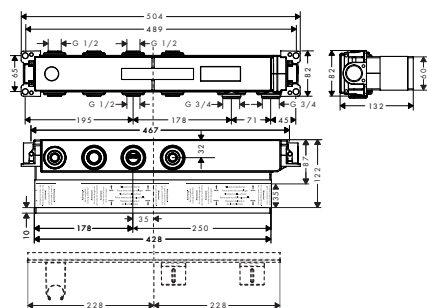

Set básico para módulo de termostato Select para 2 funciones

Referencia 18310180 Euro 740,90

/ 2 funciones
/ Instalación horizontal
/ Conexiones DN20 con adaptadores a DN15