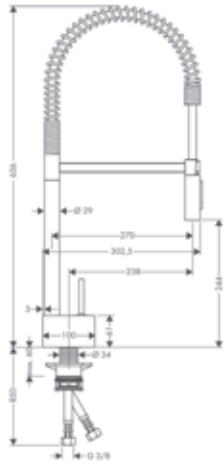

AXOR Starck

Mezclador monomando de cocina 300 con caño giratorio

- / ComfortZone 300
- / Caño giratorio en 3 posiciones: 110°, 150° y 360°
- / Colocación del mando a la izquierda o a la derecha
- / Normal
- / Caudal 16 l/min aprox. a 3 bar
- / Válvula anti-retorno

Acabado	Referencia	Euro *
Cromo	10822000	495,80
acabado de acero inoxidable	10822800	669,40
Acabados Especiales*	10822XXX	743,70

Mezclador monomando de cocina 270 con ducha extraíble

- / ComfortZone 270
- / Caño giratorio 110° / 150°
- / Colocación del mando a la izquierda o a la derecha
- / Chorro Normal y Ducha
- / Soporte de ducha magnético Magfit
- / Caudal 9,5 l/min aprox. a 3 bar
- / Válvula anti-retorno
- / Sistema antical QuickClean

Cromo	10821000	573,90
acabado de acero inoxidable	10821800	774,80
Acabados Especiales*	10821XXX	860,90

Mezclador monomando de cocina 240 Semi-Pro

- / ComfortZone 240
- / Caño giratorio 360°
- / Chorro Normal y Ducha
- / Caudal 9,5 l/min aprox. a 3 bar
- / Válvula anti-retorno
- / Sistema antical QuickClean

Cromo	10820000	718,10
Acabados Especiales*	10820XXX	1.077,20

AXOR Citterio Select

NUEVO

Mezclador monomando de cocina con caño extraíble

- / ComfortZone 230
- / Caño giratorio 110° / 150°
- / Laminar y lluvia
- / Cómodo encendido y apagado con el pulsador Select
- / Soporte de ducha magnético Magfit
- / Caudal 8 l/min aprox. a 3 bar
- / Válvula anti-retorno
- / Sistema antical QuickClean
- / Se requiere perforación para el agujero del caño de 35 mm

Cromo	39863000	570,00
acabado de acero inoxidable	39863800	798,00
Acabados Especiales*	39863XXX	855,00