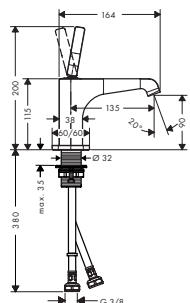

Mezclador monomando de lavabo 90 con vaciador

- / Consiste en: Mezclador monomando de lavabo, vaciador
- / ComfortZone 90
- / Proyección 135 mm
- / Caudal a 3 bar: 5 l/min
- / Con vaciador libre

Acabado

Acabados Especiales*

Referencia

36102000
36102XXX

Euro *

411,10
616,70