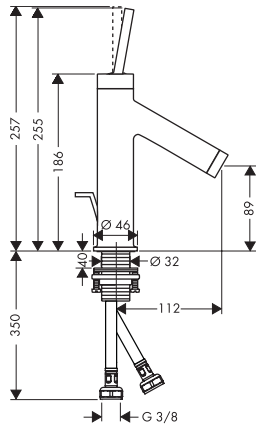

lavabo

Mezclador monomando de lavabo 90 con vaciador automático

- / Consiste en: Mezclador monomando de lavabo, vaciador
- / ComfortZone 90
- / Proyección 112 mm
- / Caudal a 3 bar: 5 l/min
- / Vaciador automático de 1 1/4"
- / Sistema antical QuickClean

Versión alternativa:

- / Mezclador monomando de lavabo 90 con vaciador

Acabado Referencia Euro *

cromo 10111000 500,40
Acabados 10111XXX 750,60
Especiales*