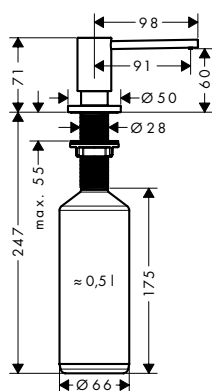

Dispensador de jabón

- / Adecuado para: Diseño adaptado a mezcladores de cocina seleccionados
- / Material: Metálico
- / Tubo de salida anti-corrosivo
- / Capacidad útil 500 ml
- / cantidad dosificada 2 ml
- / Cómodamente llenable desde arriba
- / Espesor de la encimera: 55 mm
- / Instalación simple y segura sin necesidad de herramientas
- / Barra Ø: 28 - 35 mm

cromo	42018000	179,20
acabado de acero inoxidable	42018800	233,00

NUEVO