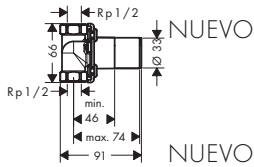

NUEVO

NUEVO

NUEVO

Set básico para termostato visto / empotrado para 3 funciones / Conexiones Rp 1/2

45443180 115,00

A completar con:
/ Termostato visto / empotrado para 3 funciones

Acabado cromo Referencia 46140000 Euro 2.407,00
Acabados Especiales* Referencia 46140XXX Euro 3.610,50

Este producto no está disponible en acabados especiales cepillados.
/ Termostato visto / empotrado para 3 funciones - corte de diamante

Acabado cromo Referencia 46141000 Euro 2.648,00
Acabados Especiales* Referencia 46141XXX Euro 3.972,00

Este producto no está disponible en acabados especiales cepillados.

NUEVO