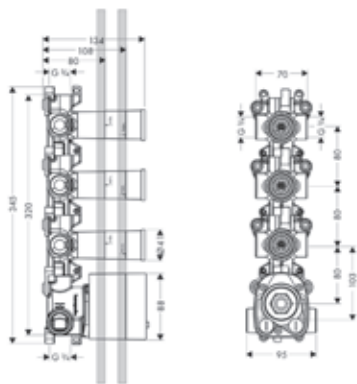

Set básico para módulo de termostato 360/120 empotrada

- / Uso simultáneo de 3 elementos
- / Caudal 59 l/min aprox. a 3 bar
- / Montaje horizontal o vertical
- / Conexiones DN20

A completar con:

- / Módulo de termostato 360/120 empotrado para 3 funciones

- / Módulo de termostato 360/120 empotrado

cromo	10751000	1.075,40
Acabados Especiales*	10751XXX	1.613,10

cromo	12717000	1.073,00
Acabados Especiales*	12717XXX	1.609,50

	10750180	889,00

Módulo de termostato 120/120 empotrado square

- / Botón de seguridad a 40°C
- / Temperatura máxima ajustable
- / Válvula anti-retorno

A completar con:

- / Set básico para módulo de termostato 120/120 empotrado

cromo	10755000	695,70
Acabados Especiales*	10755XXX	1.043,60

	10754180	342,40