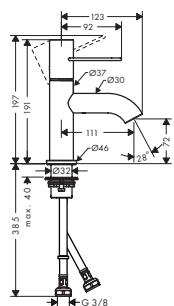

lavabo

Mezclador monomando de lavabo 70 con manecilla loop y vaciador

- / Consiste en: Mezclador monomando de lavabo, vaciador
- / ComfortZone 70
- / Proyección 111 mm
- / Caudal a 3 bar: 5 l/min
- / Con vaciador libre
- / Sistema antical QuickClean

Acabado Referencia Euro *

Acabado	Referencia	Euro *
Cromo	38021000	304,60
Níquel cepillado	38021820	456,90
Acabados Especiales*	38021XXX	456,90

Mezclador monomando de lavabo 80 con manecilla zero y vaciador

- / Consiste en: Mezclador monomando de lavabo, vaciador
- / ComfortZone 80
- / Proyección 108 mm
- / Caudal a 3 bar: 5 l/min
- / Con vaciador libre

Acabado	Referencia	Euro *
Cromo	45005000	304,60
Níquel cepillado	45005820	456,90
Acabados Especiales*	45005XXX	456,90

Mezclador de lavabo Select 80 con vaciador

- / Consiste en: Mezcladora de lavatorio, vaciador
- / ComfortZone 80
- / Proyección 108 mm
- / Caudal a 3 bar: 5 l/min
- / Con vaciador libre

Acabado	Referencia	Euro *
Cromo	45015000	365,80
Níquel cepillado	45015820	548,70
Acabados Especiales*	45015XXX	548,70

Mezclador monomando de lavabo 100 con manecilla loop y vaciador automático

- / Consiste en: Mezclador monomando de lavabo, vaciador
- / ComfortZone 100
- / Proyección 127 mm
- / Caudal a 3 bar: 5 l/min
- / Vaciador automático de 1 1/4"
- / Sistema antical QuickClean

Acabado	Referencia	Euro *
Cromo	38023000	316,10
Níquel cepillado	38023820	474,20
Acabados Especiales*	38023XXX	474,20

Versión alternativa:

- / Mezclador monomando de lavabo 110 con manecilla loop y vaciador

Acabado	Referencia	Euro *
Cromo	38026000	316,10
Níquel cepillado	38026820	474,20
Acabados Especiales*	38026XXX	474,20

Mezclador monomando de lavabo 110 con manecilla zero y vaciador automático