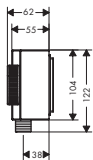

NUEVO

Módulo de termostato Select 470/100 empotrado para 2 funciones

Acabado cromo Referencia 46700000 Euro 1.700,00
Acabados Especiales* Referencia 46700XXX Euro 2.550,00

/ Consiste en: Módulo de termostato, soporte de ducha, Teleducha, flexo de ducha
/ Cómodo encendido y apagado con el pulsador Select
/ Caudal a 3 bar: 34,5 l/min
/ Botón de seguridad a 40°C
/ Temperatura máxima ajustable
/ Tuerca del flexo: para flexos de ducha con tuercas cilíndricas en ambos lados

Este producto no está disponible en acabados especiales cepillados.

Compuesto de:
/ Flexo efecto metálico 1.25 m (# 28282XXX)

Versión alternativa:
/ Módulo de termostato Select 470/100 empotrado para 2 funciones - corte de diamante

Acabado cromo Referencia 46701000 Euro 1.870,00
Acabados Especiales* Referencia 46701XXX Euro 2.805,00

Este producto no está disponible en acabados especiales cepillados.

A completar con:
/ Set básico para módulo de termostato Select para 2 funciones

Referencia 18310180 Euro 740,90