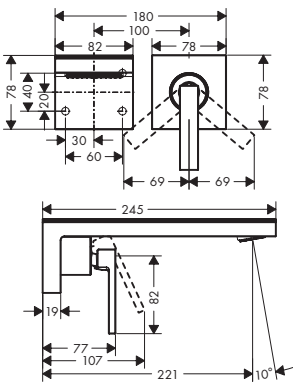

A completar con:

/ Set básico para mezcladores monomando de lavabo empotrado de pared	13623180	212,20