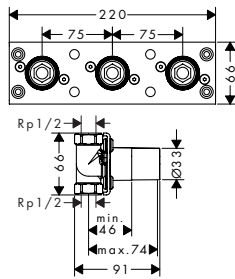

Set básico para termostato de ducha visto/empotrado de dos funciones

- / Conexiones Rp 1/2

45442180

98,80

NUEVO