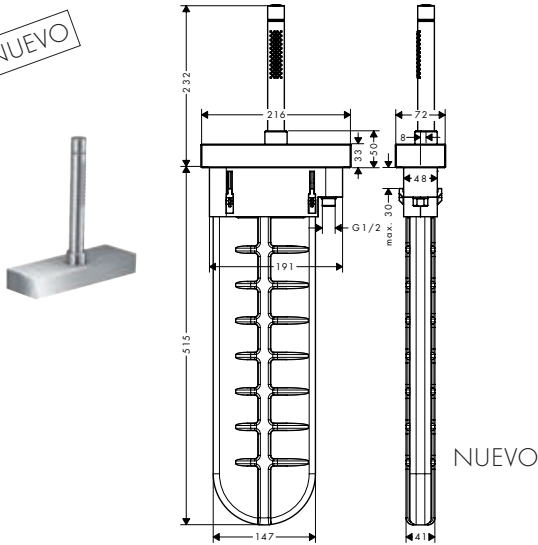

Set de baño para borde de bañera

chromo 46470000 500,00

- / 1 entrada/1 salida
- / Caudal a 3 bar: 9,5 l/min
- / Para Adecuado para instalación en borde de bañera
- / Conexiones DN15
- / Máxima longitud de extracción de la teleducha 1,45 m
- / Incluye: Soporte de ducha, Secuflex set completo, Secubox, Secuflex bloqueo de auto-retorno, paso para flexo

Compuesto de:
/ Teleducha 2jet (# 28532XXX)

A completar con:
/ Set básico para montaje en borde de bañera o en repisa 15490180 60,00

NUEVO