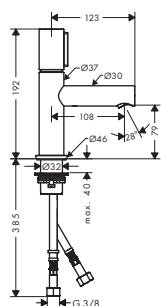

Mezclador de lavabo Select 80 con vaciador

- / Consiste en: Mezcladora de lavatorio, vaciador
- / ComfortZone 80
- / Proyección 108 mm
- / Caudal a 3 bar: 5 l/min
- / Con vaciador libre

Acabado	Referencia	Euro *
Cromo	45015000	365,80
Níquel cepillado	45015820	548,70
Acabados Especiales*	45015XXX	548,70