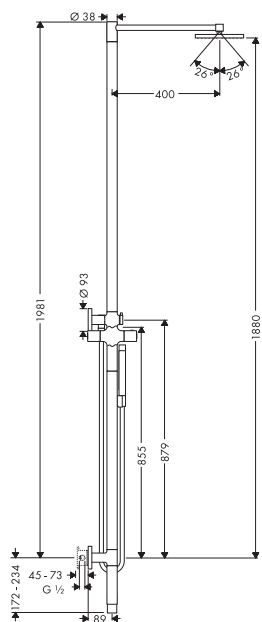

Acabado

Referencia

Euro*

cromo
Acabados
Especiales*

10912000
10912XXX

3.982,80
5.974,20

Columna de ducha con termostato y ducha fija 240 1jet

- / Consiste en: Columna de ducha, Ducha fija, teleducha, flexo de ducha
- / Cabezal 240 mm
- / AXOR Starck ducha fija
- / Caudal 13,6 l/min aprox. a 3 bar
- / Termostato
- / Salidas individuales con controles giratorios
- / Caudal 13,4 l/min aprox. a 3 bar
- / Sistema antical QuickClean

Compuesto de:

- / Teleducha 2jet (# 28532XXX)
- / Flexo efecto metálico 1.25 m (# 28282XXX)

A completar con:

- / Set básico

10902180

365,20