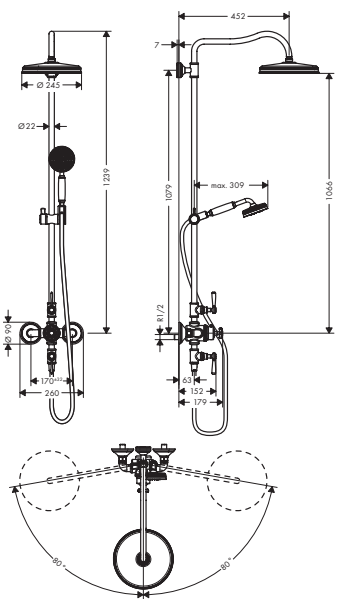

Showerpipe con termostato y ducha fija 240 1jet

- / Consiste en: ducha fija, teleducha, Termostato de ducha, flexo de ducha, control deslizante
- / Cabezal 240 mm
- / Tipo de chorro: RainAir
- / Caudal Rain 15 l/min aprox. a 3 bar
- / Sistema antical QuickClean
- / Brazo de ducha 430 mm
- / Brazo de ducha giratorio
- / Termostato
- / Botón de seguridad a 40°C
- / Salidas individuales con controles giratorios
- / Conexión DN15

1. Compuesto de:
2. / Teleducha 100 1jet (# 16320XXX)
   - / Ducha fija 240 1jet clásica (# 28474000)
   - / Flexo de ducha 1,60 m (# 28116XXX)

Acabados
Especiales*

16572000	2.243,80
16572820	3.365,70
16572XXX	3.365,70