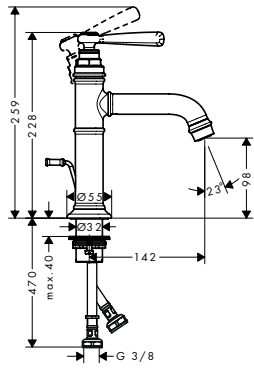

lavabo

Mezclador monomando de lavabo 100 con vaciador automático y manecilla

- / Consiste en: Mezclador monomando de lavabo, vaciador
- / ComfortZone 100
- / Proyección 142 mm
- / Caudal a 3 bar: 5 l/min
- / Vaciador automático de 1 1/4"

Versión alternativa:

- / Mezclador monomando de lavabo 100 con manecilla de palanca y vaciador

Acabado	Referencia	Euro *
chromo	16515000	460,30
níquel cepillado	16515820	690,50
Acabados Especiales*	16515XXX	690,50