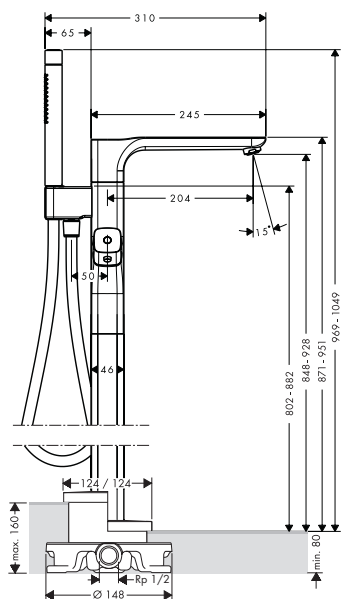

Termostato de bañera de pie

- / Consiste en: Termostato de bañera de pie, teleducha, flexo de ducha, soporte de ducha
- / Proyección 204 mm
- / Tipo de chorro del mezclador: Normal
- / Tipo de chorro de la teleducha: Rain, MonoRain
- / Caudal 20 l/min aprox. a 3 bar
- / Termostato, llave de paso e inversor
- / Mín. presión en funcionamiento: 1 bar
- / máx. presión en funcionamiento: 10 bar
- / Botón de seguridad a 38°C
- / Válvula anti-retorno
- / Aireador con sistema antical QuickClean

Este producto no está disponible en los acabados especiales de cromo negro pulido y cromo negro cepillado.

1. Compuesto de:
2. / Teleducha 2jet (# 28532XXX)
   - / Flexo de ducha 1.25 m (# 28622000)

A completar con:		
/ Set básico para grifería de pie	10452180	447,30