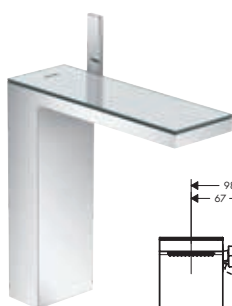

Mezclador monomando de lavabo 230 con vaciador Push-Open sin placa

- / Consiste en: Mezclador monomando de lavabo, vaciador
- / ComfortZone 230
- / Proyección 196 mm
- / Placa de cristal espejo realizada en cristal de seguridad
- / Caudal a 3 bar: 5 l/min
- / Conexión directa de los latiguillos de entrada al cartucho y del cartucho a la salida
- / Vaciador Push-Open de 1 1/4"
- / En la parte superior del caño (en general apto para lavabos tipo bol)
- / Sistema antical QuickClean

chromo / cristal de espejo	47020000	798,70
negro satinado	47020350	1.198,10
negro satinado / bronce cepillado	47020360	1.198,10
chromo / cristal negro	47020600	798,70