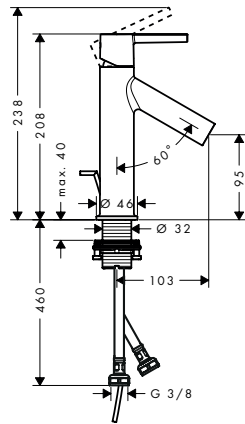

Mezclador monomando de lavabo 100 con manecilla y vaciador automático

- / Consiste en: Mezclador monomando de lavabo, vaciador
- / ComfortZone 100
- / Proyección 103 mm
- / Caudal a 3 bar: 5 l/min
- / Vaciador automático de 1 1/4"
- / Sistema antical QuickClean

Versión alternativa:

- / Mezclador monomando de lavabo 100 con manecilla y vaciador

cromo 10001000 259,80
Acabados 10001XXX 389,70
Especiales*