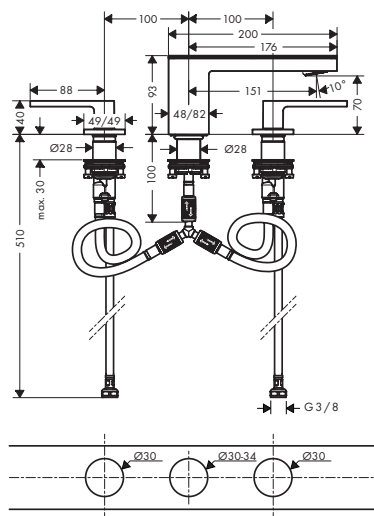

Grifería de lavabo de 3 agujeros 70 con vaciador Push-Open

- / Consiste en: mezclador de lavabo de 3 agujeros, vaciador
- / ComfortZone 70
- / Proyección 151 mm
- / Placa de cristal espejo realizada en cristal de seguridad
- / Caudal a 3 bar: 5 l/min
- / Conexión directa de los latiguillos de entrada al cartucho y del cartucho a la salida
- / Vaciador Push-Open de 1 1/4"
- / Sistema antical QuickClean

cromo / cristal de espejo	47050000	860,20
negro satinado	47050350	1.290,30
negro satinado /	47050360	1.290,30
bronce cepillado		
cromo / cristal negro	47050600	860,20