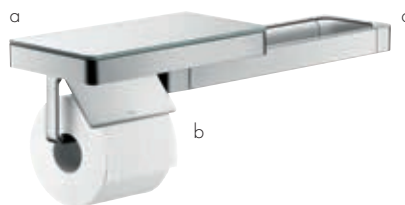

2

Colocación asimétrica de la repisa de 300 mm sobre la barra. Se requiere un set de montaje.

Productos requeridos:

a. ref. 42838000 + 1 x ref. 42870000 set de montaje
b. Barra

3

Elegante combinación de barra con repisa 300 mm (instalación asimétrica) y portarrollos. Se requieren 2 sets de montaje.