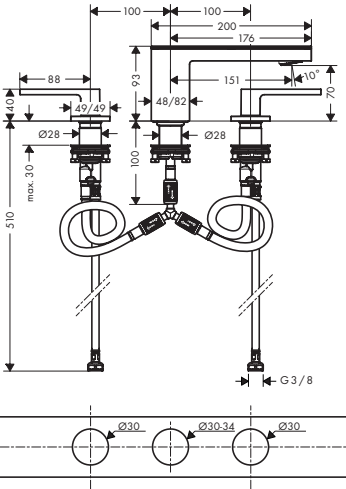

Grifería de lavabo de 3 agujeros
70 con vaciador Push-Open sin
placa

- / Consiste en: mezclador de lavabo de 3 agujeros, vaciador
- / ComfortZone 70
- / Proyección 151 mm
- / Caudal a 3 bar: 5 l/min
- / Conexión directa de los latiguillos de entrada al cartucho y del cartucho a la salida
- / Vaciador Push-Open de 1 1/4"
- / Sistema antical QuickClean

Acabado	Referencia	Euro *
chromo	47052000	757,80
negro satinado	47052350	1.136,70
Acabados Especiales*	47052XXX	1.136,70

A completar con (escoja una opción):

/ Placa 200 metal	chromo	47903000	102,40
	negro satinado	47903350	153,60
	Acabados Especiales*	47903XXX	153,60
/ Placa 200 cristal	mirror	47900000	102,40
	negro	47900600	102,40
/ Placa 200 nogal negro		47906000	307,20
/ Placa 200 mármol lasa covelano vena oro		47909000	307,20
/ Placa 200 mármol nero marquina		47913000	307,20
/ Placa 200 cuero	gris	47916000	307,20

Set de alargó para mezclador monomando de 3 agujeros

- / Largo 700 mm

38959000	104,80

Mezclador monomando de lavabo empotrado con caño 221 mm

- / Consiste en: Mezclador monomando de lavabo empotrado, vaciador
- / Proyección 221 mm
- / Placa de cristal espejo realizada en cristal de seguridad
- / Caudal a 3 bar: 5 l/min
- / Conexión directa de los latiguillos de entrada al cartucho y del cartucho a la salida
- / Con vaciador libre
- / Colocación del mando a la izquierda o a la derecha
- / Sistema antical QuickClean

chromo / cristal de espejo	47060000	778,20
negro satinado	47060350	1.167,30
negro satinado / bronce cepillado	47060360	1.167,30
chromo / cristal negro	47060600	778,20