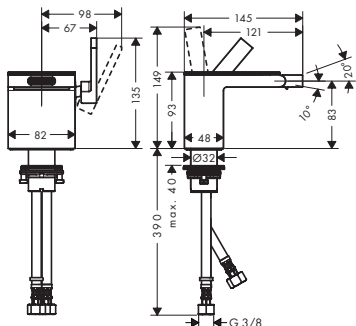

Set básico para grifería de pie

10452180 447,30

Junta antihumedad de pie

96441000 117,40

Bidé

Mezclador monomando de bidé con vaciador Push-Open

- / Consiste en: mezclador monomando de bidé, vaciador
- / Proyección 121 mm
- / Placa de cristal espejo realizada en cristal de seguridad
- / Aireador orientable
- / Caudal a 3 bar: 5 l/min
- / Conexión directa de los latiguillos de entrada al cartucho y del cartucho a la salida
- / Vaciador Push-Open de 1 1/4"