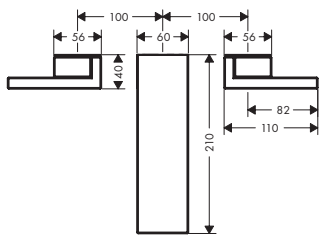

NUEVO

NUEVO

Grifería de lavabo empotrada de 3 agujeros con caño 190 mm

- / Consiste en: mezclador de lavabo de 3 agujeros, vaciador
- / Proyección 190 mm
- / Caudal a 3 bar: 4,6 l/min
- / Con vaciador libre
- / Material del set de desagüe: metal

Este producto no está disponible en acabados especiales cepillados.

Versión alternativa:

- / Grifería de lavabo empotrada de 3 agujeros 180 con caño 190 mm - corte de diamante

Este producto no está disponible en acabados especiales cepillados.

A completar con:

- / Set básico para grifería de lavabo empotrada de 3 agujeros

Acabado

Referencia

Euro *

Acabados Especiales*

46060000
46060XXX

1.190,00
1.785,00

Acabados Especiales*

46061000
46061XXX

1.309,00
1.963,50

10303180

236,70

10303180

236,70