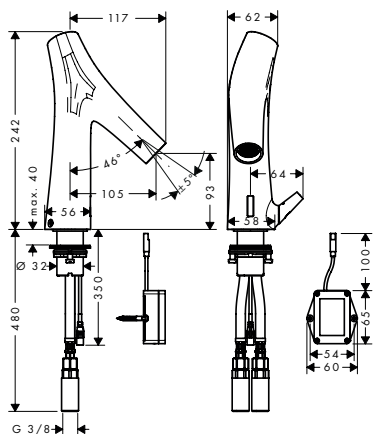

Mezclador electrónico de lavabo con pila 6V y regulación de temperatura manual

- / ComfortZone 90
- / Caudal a 3 bar: 3,5 l/min
- / Regulación de temperatura manual
- / Conexión directa de los latiguillos de entrada al cartucho y del cartucho a la salida
- / Detector de proximidad por infrarrojos
- / Pila de 6V
- / La función puede verse afectada en lavabos con bordes amplios o muy anchos (> 75mm)
- / Limitación de la función debido a distancias grandes
- / Sistema antical QuickClean

Cromo	12171000	837,80
Acabados Especiales*	12171XXX	1.256,70

Versión alternativa:

- / Mezclador electrónico de lavabo con pila 6V y regulación de temperatura programable

Cromo	12172000	762,60
Acabados Especiales*	12172XXX	1.143,90

- / Mezclador electrónico de lavabo

Cromo	12173000	922,20
Acabados Especiales*	12173XXX	1.383,30

- / Mezclador electrónico de lavabo

Cromo	12174000	837,80
Acabados Especiales*	12174XXX	1.256,70