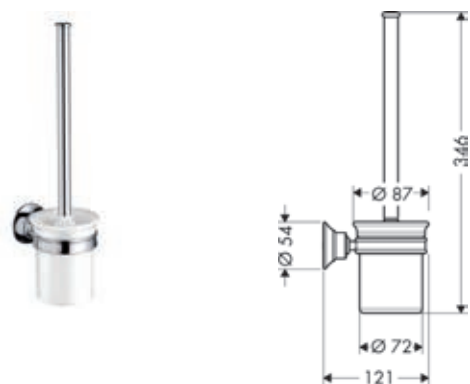

Portaescobilla WC de pared

/ Metal, Porcelana

Acabado	Referencia	Euro *
chromo	42035000	195,60
níquel cepillado	42035820	293,40
Acabados Especiales*	42035XXX	293,40