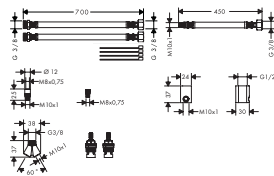

Set de alargó para mezclador monomando de 3 agujeros

- / Largo 700 mm

38959000	104,80
----------	--------

Mezclador monomando de lavabo empotrado con caño 221 mm

- / Consiste en: Mezclador monomando de lavabo empotrado, vaciador
- / Proyección 221 mm
- / Placa de cristal espejo realizada en cristal de seguridad
- / Caudal a 3 bar: 5 l/min
- / Conexión directa de los latiguillos de entrada al cartucho y del cartucho a la salida
- / Con vaciador libre
- / Colocación del mando a la izquierda o a la derecha
- / Sistema antical QuickClean