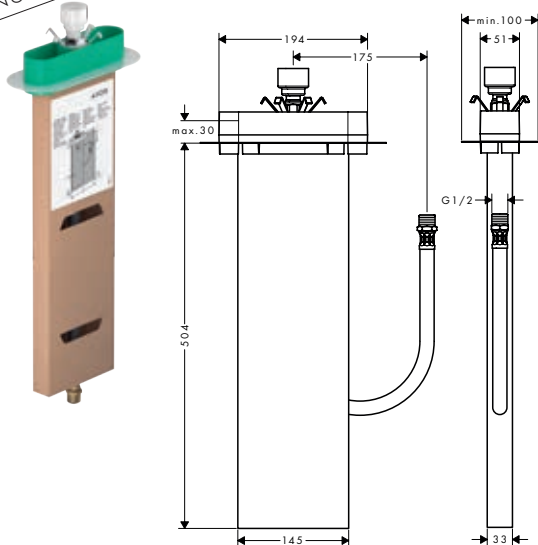

Set básico para montaje en borde de bañera o en repisa

15490180 60,00

- / 1 elemento
- / Longitud del flexo de conexión: 600 mm
- / Para montaje sobre repisa o borde de la bañera
- / Intervalo de sujeción: 0 - 30 mm
- / Conexiones DN15
- / Incluye: cuerpo base, manual de montaje