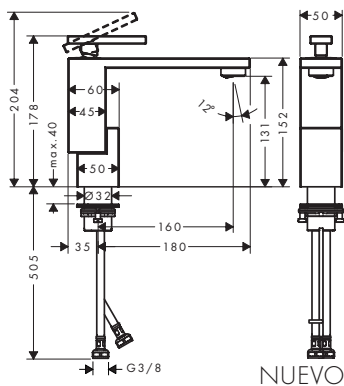

Lavabo

NUEVO

NUEVO

Mezclador monomando de lavabo 130 con vaciador Push-Open

- / Consiste en: Mezclador monomando de lavabo, vaciador
- / ComfortZone 130
- / Proyección 160 mm
- / Caudal a 3 bar: 4,6 l/min
- / Vaciador Push-Open de 1 1/4"
- / Material del set de desagüe: metal

Este producto no está disponible en acabados especiales cepillados.

Versión alternativa:

- / Mezclador monomando de lavabo 130 con vaciador Push-Open - corte de diamante

Este producto no está disponible en acabados especiales cepillados.

Acabado

Acabados Especiales*

Referencia

46010000
46010XXX

Euro*

850,00
1.275,00

NUEVO