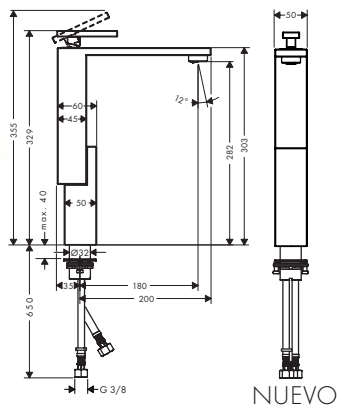

Acabado

Acabados Especiales*

46020000
46020XXX

1.100,00
1.650,00

NUEVO

NUEVO

Mezclador monomando de lavabo 280 con Push-Open

- / Consiste en: Mezclador monomando de lavabo, vaciador
- / ComfortZone 280
- / Proyección 180 mm
- / Caudal a 3 bar: 4,6 l/min
- / Vaciador Push-Open de 1 1/4"
- / Material del set de desagüe: metal