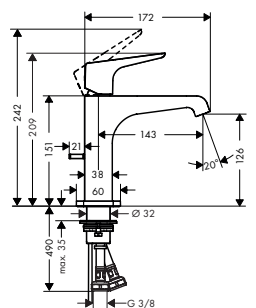

Mezclador monomando de lavabo 130 con manecilla y vaciador automático

- / Consiste en: Mezclador monomando de lavabo, vaciador
- / ComfortZone 130
- / Proyección 143 mm
- / Caudal a 3 bar: 5 l/min
- / Vaciador automático de 1 1/4"