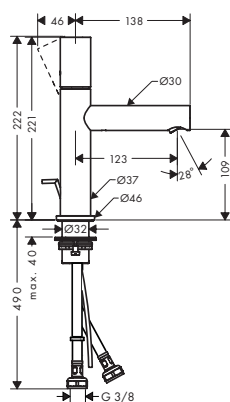

Mezclador monomando de lavabo 110 con manecilla zero y vaciador automático

- / Consiste en: Mezclador monomando de lavabo, vaciador
- / ComfortZone 110
- / Proyección 123 mm
- / Caudal a 3 bar: 5 l/min
- / Vaciador automático de 1 1/4"

Acabado	Referencia	Euro *
Cromo	45001000	316,10
Níquel cepillado	45001820	474,20
Acabados Especiales*	45001XXX	474,20

Versión alternativa:

- / Mezclador monomando de lavabo 110 con manecilla zero y vaciador

Acabado	Referencia	Euro *
Cromo	45002000	316,10
Níquel cepillado	45002820	474,20
Acabados Especiales*	45002XXX	474,20