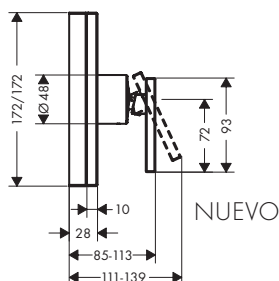

Versión alternativa:

- / Caño de bañera - corte de diamante

cromo	46411000	626,00
Acabados Especiales*	46411XXX	939,00

Este producto no está disponible en acabados especiales cepillados.

Ducha

NUEVO

NUEVO

Mezclador monomando de ducha empotrado