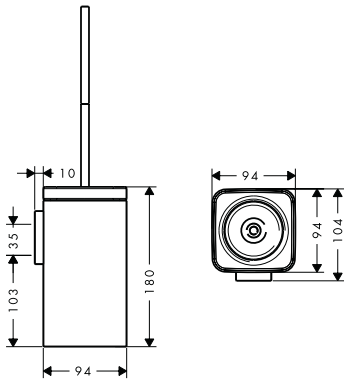

Portaescobilla WC

/ Cristal opalino, Latón

Acabado	Referencia	Euro*
chromo	42435000	272,70
Acabados Especiales*	42435XXX	409,10