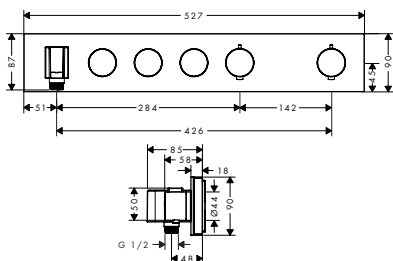

- / 2 funciones
- / Instalación horizontal
- / Conexiones DN20 con adaptadores a DN15

18310180

740,90

Módulo de termostato Select 530/90 mm empotrado para 3 funciones

- / Consiste en: Módulo de termostato, soporte de ducha
- / Select botón de encendido / apagado del pulsador para 3 salidas
- / Botón de seguridad a 40°C
- / Temperatura máxima ajustable
- / Tuerca del flexo: para flexos de ducha con tuerca cónica o cilíndrica en ambos lados