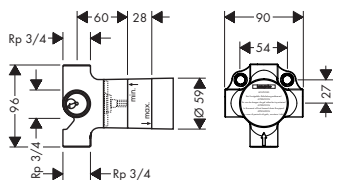

Set básico para Quattro invector empotrado de 3 salidas

16930180 245,50

- / Requiere control de volumen por separado
- / 3 funciones
- / Posible uso simultáneo de 2 funciones
- / Para todos los sets externos de invector Quattro
- / Caudal 65 l/min aprox. a 3 bar