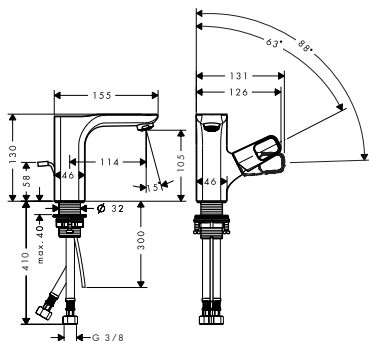

Mezclador monomando de lavabo 100 con vaciador automático

- / Consiste en: Mezclador monomando de lavabo, vaciador
- / ComfortZone 110
- / Proyección 114 mm
- / Caudal a 3 bar: 5 l/min
- / Vaciador automático de 1 1/4"
- / Sistema antical QuickClean

Este producto no está disponible en los acabados especiales de cromo negro pulido y cromo negro cepillado.

cromo 11025000 609,50
Acabados 11025XXX 914,30
Especiales*