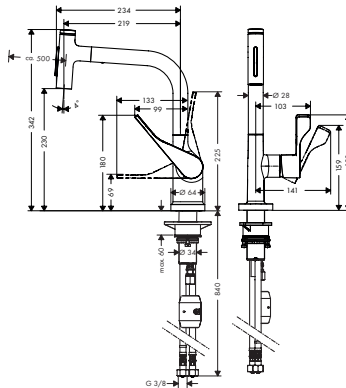

Mezclador monomando de cocina con caño extraíble

- / ComfortZone 230
- / Caño giratorio 110° / 150°
- / Laminar y lluvia
- / Cómodo encendido y apagado con el pulsador Select
- / Soporte de ducha magnético Magfit
- / Caudal 8 l/min aprox. a 3 bar
- / Válvula anti-retorno
- / Sistema antical QuickClean
- / Se requiere perforación para el agujero del caño de 35 mm

Cromo	39863000	570,00
acabado de acero inoxidable	39863800	798,00
Acabados Especiales*	39863XXX	855,00