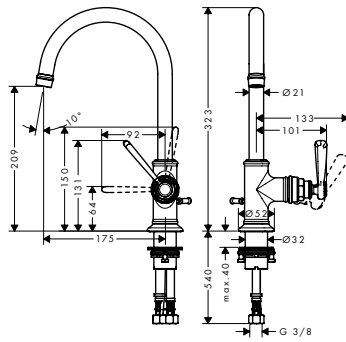

Mezclador monomando de lavabo 210 con vaciador automático y manecilla de palanca

- / Consiste en: Mezclador monomando de lavabo, vaciador
- / ComfortZone 210
- / Proyección 175 mm
- / Caño giratorio 120°
- / Caudal a 3 bar: 5 l/min
- / Vaciador automático de 1 1/4"

Versión alternativa:

- / Mezclador monomando de lavabo con manecilla de palanca y vaciador

Acabado	Referencia	Euro *
chromo	16517000	517,90
níquel cepillado	16517820	776,90
Acabados Especiales*	16517XXX	776,90