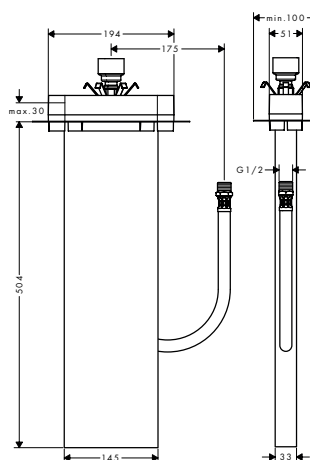

sBox Set básico para montaje en borde de bañera o en repisa

- / 1 elemento
- / Longitud del flexo de conexión: 600 mm
- / Para montaje sobre repisa o borde de la bañera
- / Intervalo de sujeción: 0 - 30 mm
- / Conexiones DN15
- / Incluye: cuerpo base, manual de montaje

Referencia	Euro *
15490180	60,00

NUEVO

sBox Set de montaje

- / Medidas 350 x 120 mm

Referencia	Euro *
28014000	72,00

NUEVO