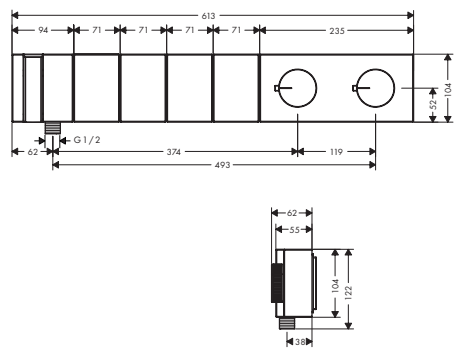

NUEVO

NUEVO

Módulo de termostato Select 610/100 para 4 funciones

- / Consiste en: Módulo de termostato, soporte de ducha, Teleducha, flexo de ducha
- / Select botón de encendido / apagado del pulsador para 4 salidas
- / Caudal a 3 bar: 38,7 l/min
- / Botón de seguridad a 40°C
- / Temperatura máxima ajustable
- / Para flexos de ducha con tuercas cilíndricas

Este producto no está disponible en acabados especiales cepillados.

Compuesto de:
/ Flexo efecto metálico 1.25 m (# 28282XXX)

Versión alternativa:
/ Módulo de termostato Select 610/100 para 4 funciones - corte de diamante

Este producto no está disponible en acabados especiales cepillados.

A completar con:
/ Set básico para módulo de termostato Select para 4 funciones

Acabado	Referencia	Euro *
Cromo	46720000	2.367,00
Acabados Especiales*	46720XXX	3.550,50