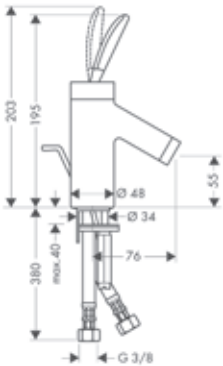

Mezclador monomando de lavabo 60 con vaciador automático

- / Consiste en: Mezclador monomando de lavabo, vaciador
- / ComfortZone 60
- / Proyección 76 mm
- / Caudal a 3 bar: 5 l/min
- / Vaciador automático de 1 1/4"
- / Sistema antical QuickClean

Acabado Especiales* 10015000 425,00
10015XXX 637,50