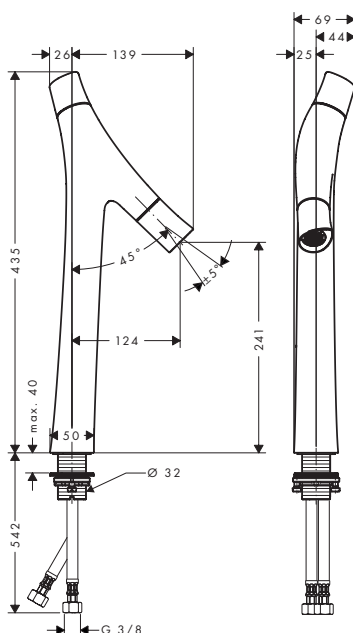

Acabados Especiales*
 cromo 12012000 595,60
 12012XXX 893,40

Mezclador bimando de lavabo 240 con vaciador

- / Consiste en: Mezclador bimando de 2 agujeros, vaciador
- / ComfortZone 240
- / Proyección 124 mm
- / Chorro ajustable
- / Caudal a 3 bar: 3,5 l/min
- / Caudal boost 5 l/min aprox. a 3 bar
- / Manecilla giratoria de control de temperatura en la parte superior y manecilla giratoria de control de caudal en la salida.
- / Conexión directa de los latiguillos de entrada al cartucho y del cartucho a la salida
- / Con vaciador libre
- / Sistema antical QuickClean