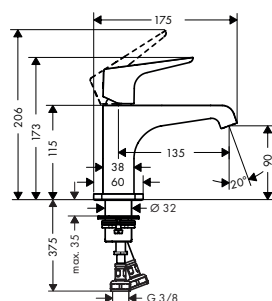

Mezclador monomando de lavabo con manecilla y vaciador

- / Consiste en: Mezclador monomando de lavabo, vaciador
- / ComfortZone 90
- / Proyección 135 mm
- / Caudal a 3 bar: 5 l/min
- / Con vaciador libre

Acabado

Acabados Especiales*

Referencia

36112000
36112XXX

Euro *

364,30
546,50