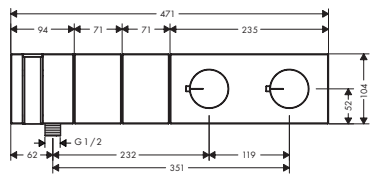

NUEVO

Módulo de termostato Select 470/100 empotrado para 2 funciones

Acabado cromo Referencia 46700000 Euro 1.700,00
Acabados Especiales* Referencia 46700XXX Euro 2.550,00

/ Consiste en: Módulo de termostato, soporte de ducha, Teleducha, flexo de ducha
/ Cómodo encendido y apagado con el pulsador Select
/ Caudal a 3 bar: 34,5 l/min
/ Botón de seguridad a 40°C
/ Temperatura máxima ajustable
/ Tuerca del flexo: para flexos de ducha con tuercas cilíndricas en ambos lados

Este producto no está disponible en acabados especiales cepillados.

Compuesto de:
/ Flexo efecto metálico 1.25 m (# 28282XXX)

Versión alternativa:
/ Módulo de termostato Select 470/100 empotrado para 2 funciones - corte de diamante

Acabado cromo Referencia 46701000 Euro 1.870,00
Acabados Especiales* Referencia 46701XXX Euro 2.805,00

Este producto no está disponible en acabados especiales cepillados.

A completar con:
/ Set básico para módulo de termostato Select para 2 funciones

Referencia 18310180 Euro 740,90