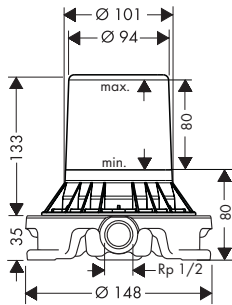

NUEVO

NUEVO

Mezclador monomando de lavabo de pie con Push-Open

- / Consiste en: Mezclador monomando de lavabo, vaciador
- / Proyección 235 mm
- / Caudal a 3 bar: 5,4 l/min
- / Vaciador Push-Open de 1 1/4"
- / Material del set de desagüe: metal

Este producto no está disponible en acabados especiales cepillados.

Versión alternativa:

- / Mezclador monomando de lavabo de pie con Push-Open - corte de diamante

Este producto no está disponible en acabados especiales cepillados.

A completar con:

- / Set básico para grifería de pie

Acabado

Referencia

Euro*

Cromo
Acabados
Especiales*

46040000
46040XXX

2.100,00
3.150,00

Cromo
Acabados
Especiales*

46041000
46041XXX

2.310,00
3.465,00

10452180

447,30

Set básico para grifería de pie

10452180

447,30

NUEVO

NUEVO

Grifería de lavabo de 3 agujeros 130 con vaciador Push-Open

- / Consiste en: mezclador de lavabo de 3 agujeros, vaciador
- / ComfortZone 130
- / Proyección 173 mm
- / Caudal a 3 bar: 4,6 l/min
- / Vaciador Push-Open de 1 1/4"
- / Material del set de desagüe: metal

Este producto no está disponible en acabados especiales cepillados.

Versión alternativa:

- / Grifería de lavabo de 3 agujeros 130 con vaciador Push-Open - corte de diamante

Este producto no está disponible en acabados especiales cepillados.

Cromo
Acabados
Especiales*

46050000
46050XXX

1.360,00
2.040,00

Cromo
Acabados
Especiales*

46051000
46051XXX

1.496,00
2.244,00