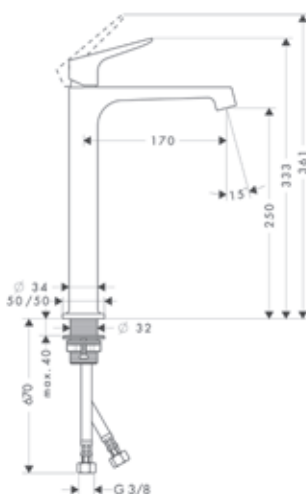

- / Consiste en: Mezclador monomando de lavabo, vaciador
- / ComfortZone 70
- / Proyección 104 mm
- / Caudal a 3 bar: 5 l/min
- / Vaciador automático de 1 1/4"

Acabados Especiales* 34016000 340,70
34016XXX 511,10