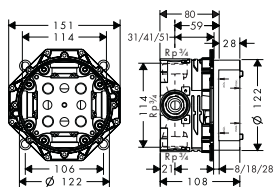

Set básico iBox universal

- / Para todas las instalaciones empotradas de ducha y de bañera
- / Cuerpo simétrico en la rotación
- / Conexiones DN20
- / Incluye: brida de sujeción ajustable, junta de impermeabilización

	01700180	130,60

NUEVO