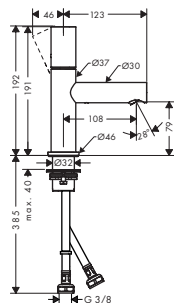

Mezclador monomando de lavabo 70 con manecilla loop y vaciador

- / Consiste en: Mezclador monomando de lavabo, vaciador
- / ComfortZone 70
- / Proyección 111 mm
- / Caudal a 3 bar: 5 l/min
- / Con vaciador libre
- / Sistema antical QuickClean

Acabado Referencia Euro *

Acabado	Referencia	Euro *
Cromo	38021000	304,60
Níquel cepillado	38021820	456,90
Acabados Especiales*	38021XXX	456,90

Mezclador monomando de lavabo 80 con manecilla zero y vaciador

- / Consiste en: Mezclador monomando de lavabo, vaciador
- / ComfortZone 80
- / Proyección 108 mm
- / Caudal a 3 bar: 5 l/min
- / Con vaciador libre

Acabado	Referencia	Euro *
Cromo	45005000	304,60
Níquel cepillado	45005820	456,90
Acabados Especiales*	45005XXX	456,90