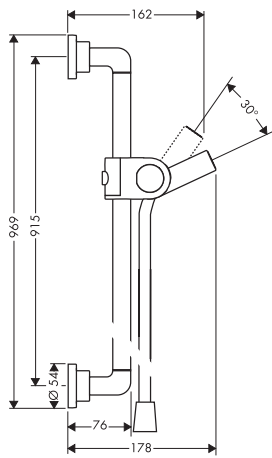

Barra de ducha 0.90 m

- / Consiste en: barra de ducha, flexo de ducha, control deslizante
- / Barra y soportes de barra en cromo

1. Compuesto de:
2. / Flexo de ducha 1,60 m (# 28626000)

cromo 27831000 290,90
Acabados 27831XXX 436,40
Especiales*

Termostatos

Para ver todas las opciones de termostatos dirijase al capítulo de AXOR Showers.

Duchas

Para ver todas las opciones de duchas AXOR dirijase al capítulo de AXOR Showers.

Accesorios

Para ver todos los accesorios de AXOR dirijase al capítulo de AXOR Accesorios.