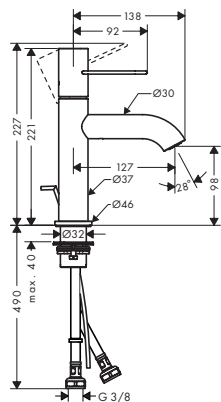

Mezclador monomando de lavabo 100 con manecilla loop y vaciador automático

- / Consiste en: Mezclador monomando de lavabo, vaciador
- / ComfortZone 100
- / Proyección 127 mm
- / Caudal a 3 bar: 5 l/min
- / Vaciador automático de 1 1/4"
- / Sistema antical QuickClean

Acabado	Referencia	Euro *
Cromo	38023000	316,10
Níquel cepillado	38023820	474,20
Acabados Especiales*	38023XXX	474,20

Versión alternativa:

- / Mezclador monomando de lavabo 110 con manecilla loop y vaciador

Acabado	Referencia	Euro *
Cromo	38026000	316,10
Níquel cepillado	38026820	474,20
Acabados Especiales*	38026XXX	474,20