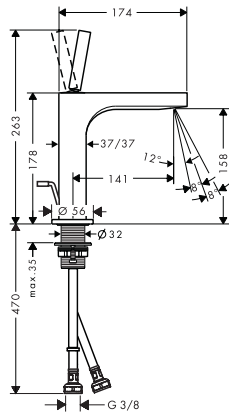

Mezclador monomando de lavabo 160 con vaciador automático

- / Consiste en: Mezclador monomando de lavabo, vaciador
- / ComfortZone 160
- / Proyección 141 mm
- / Chorro ajustable
- / Caudal a 3 bar: 5 l/min
- / Vaciador automático de 1 1/4"
- / Sistema antical QuickClean

Versión alternativa:

- / Mezclador monomando de lavabo 160 con vaciador

cromo 39031000 634,80
Acabados 39031XXX 952,20
Especiales*