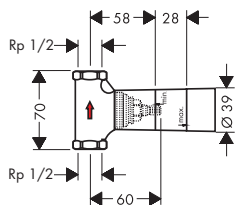

Set básico 52 l/min para llave de paso 120/120, DN15

Versión alternativa:

- / Set básico para llave de paso DN15 caudal 40 l/min
- / Set básico para llave de paso DN20 caudal 130 l/min

	16973180	79,20

	16974180	82,20

	16970180	85,80