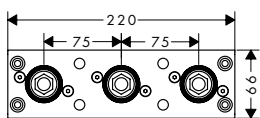

Set básico para termostato de ducha visto/empotrado de dos funciones

- / Conexiones Rp 1/2

45442180

98,80

NUEVO