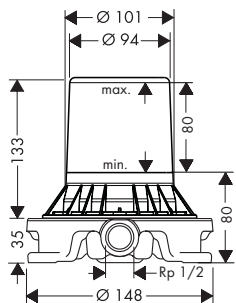

Set básico para grifería de pie

10452180 447,30