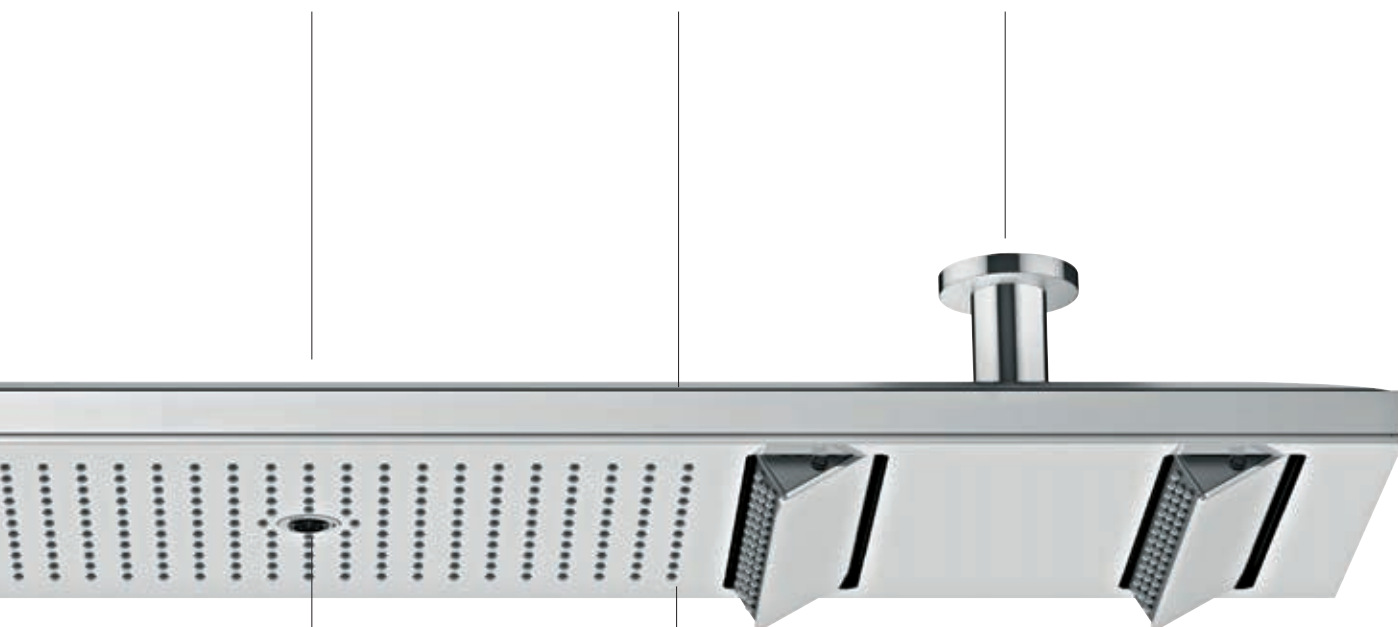

Versión de techo:

- / Aspecto flotante
- / Aporta ligereza visual al diseño

Chorro mono:

- / Chorro laminar concentrado
- / Proporciona una sensación de bienestar relajante o un masaje en la zona cervical
- / Caudal: 15 l/min