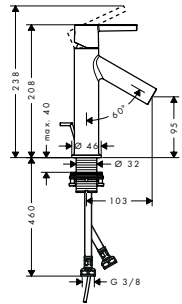

Mezclador monomando de lavabo 100 con manecilla y vaciador automático

- / Consiste en: Mezclador monomando de lavabo, vaciador
- / ComfortZone 100
- / Proyección 103 mm
- / Caudal a 3 bar: 5 l/min
- / Vaciador automático de 1 1/4"
- / Sistema antical QuickClean

Versión alternativa:

- / Mezclador monomando de lavabo 100 con manecilla y vaciador

cromo 10001000 259,80
Acabados 10001XXX 389,70
Especiales*