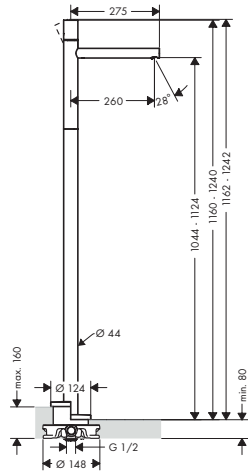

Mezclador monomando de lavabo de pie con manecilla zero sin vaciador

- / Proyección 260 mm
- / Caudal a 3 bar: 5 l/min

A completar con:
/ Set básico para grifería de pie

Acabado	Referencia	Euro *
cromo	45037000	1.438,40
níquel cepillado	45037820	2.157,60
Acabados Especiales*	45037XXX	2.157,60

	10452180	447,30