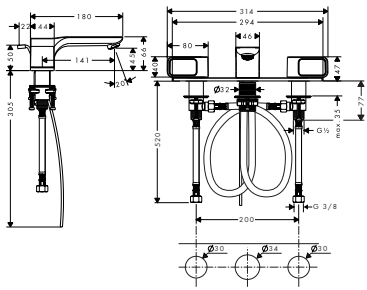

Grifería de lavabo de 3 agujeros 50 con placa

- / Consiste en: mezclador de lavabo de 3 agujeros, vaciador
- / ComfortZone 50
- / Proyección 180 mm
- / Caudal a 3 bar: 5 l/min
- / Vaciador automático de 1 1/4"
- / Únicamente apto para instalación sobre superficies planas y lisas
- / Sistema antical QuickClean

Este producto no está disponible en los acabados especiales de cromo negro pulido y cromo negro cepillado.

Acabado Referencia Euro *

Acabados Especiales* 11040000 803,10
11040XXX 1.204,70