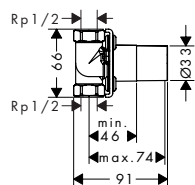

Set básico para termostato de ducha visto/empotrado de dos funciones

- / Conexiones Rp 1/2

45442180

98,80

NUEVO