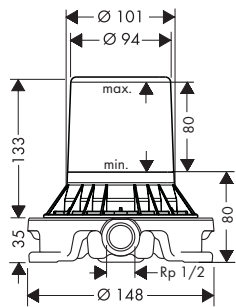

Set básico para grifería de pie

10452180	447,30

NUEVO