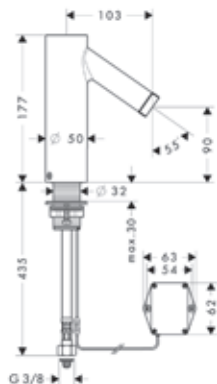

AXOR Starck

Mezclador electrónico de lavabo con pila 6V y regulación de temperatura manual

- / ComfortZone 90
- / Proyección 103 mm
- / Caudal a 3 bar: 5 l/min
- / Regulación de temperatura manual
- / Detector de proximidad por infrarrojos
- / Pila de 6V
- / La función puede verse afectada en lavabos con bordes amplios o muy anchos (> 75mm)
- / Limitación de la función debido a distancias grandes
- / Sistema antical QuickClean

Acabado	Referencia	Euro *
Cromo	10101000	795,10
Acabados Especiales*	10101XXX	1.192,70

Versión alternativa:

- / Mezclador electrónico de lavabo con conexión a red y regulación de temperatura manual

Cromo	10140000	874,50
Acabados Especiales*	10140XXX	1.311,80

Este producto no está disponible en el acabado especial de níquel pulido.

- / Mezclador electrónico de lavabo 90 con pila 6V y regulación de temperatura

Cromo	10106000	722,70
Acabados Especiales*	10106XXX	1.084,10

- / Mezclador electrónico de lavabo con conexión a red y regulación de temperatura programable

Cromo	10145000	795,10
Acabados Especiales*	10145XXX	1.192,70