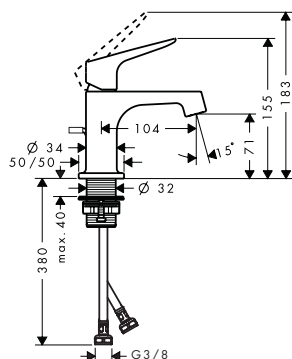

Mezclador monomando de lavabo con vaciador automático

- / Consiste en: Mezclador monomando de lavabo, vaciador
- / ComfortZone 70
- / Proyección 104 mm
- / Caudal a 3 bar: 5 l/min
- / Vaciador automático de 1 1/4"

Acabados Especiales* 34016000 340,70
34016XXX 511,10