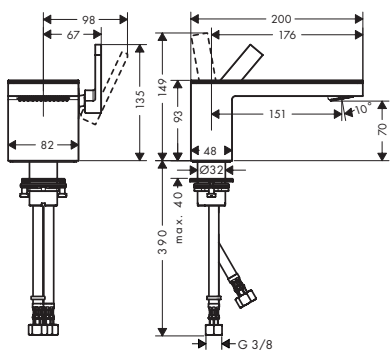

Mezclador monomando de lavabo 70 con vaciador Push-Open sin placa

- / Consiste en: Mezclador monomando de lavabo, vaciador
- / ComfortZone 70
- / Proyección 151 mm
- / Caudal a 3 bar: 5 l/min
- / Conexión directa de los latiguillos de entrada al cartucho y del cartucho a la salida
- / Vaciador Push-Open de 1 1/4"
- / Sistema antical QuickClean

chromo	47012000	512,00
negro satinado	47012350	768,00
Acabados Especiales*	47012XXX	768,00

A completar con (escoja una opción):

/ Placa 200 metal	chromo	47903000	102,40
	negro satinado	47903350	153,60
	Acabados Especiales*	47903XXX	153,60
/ Placa 200 cristal	mirrora	47900000	102,40
	negro	47900600	102,40
/ Placa 200 nogal negro		47906000	307,20
/ Placa 200 mármol lasa covelano vena oro		47909000	307,20
/ Placa 200 mármol nero marquina		47913000	307,20
/ Placa 200 cuero	gris	47916000	307,20