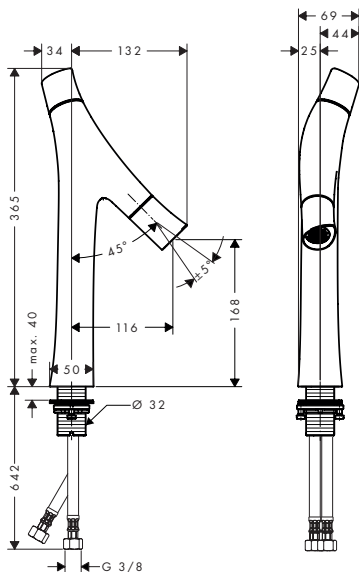

Mezclador bimando de lavabo 170 con vaciador

- / Consiste en: Mezclador bimando de 2 agujeros, vaciador
- / ComfortZone 170
- / Proyección 116 mm
- / Chorro ajustable
- / Caudal a 3 bar: 3,5 l/min
- / Caudal boost 5 l/min aprox. a 3 bar
- / Manecilla giratoria de control de temperatura en la parte superior y manecilla giratoria de control de caudal en la salida.
- / Conexión directa de los latiguillos de entrada al cartucho y del cartucho a la salida
- / Con vaciador libre
- / Sistema antical QuickClean

Acabados Especiales*
cromo 12012000 595,60
12012XXX 893,40