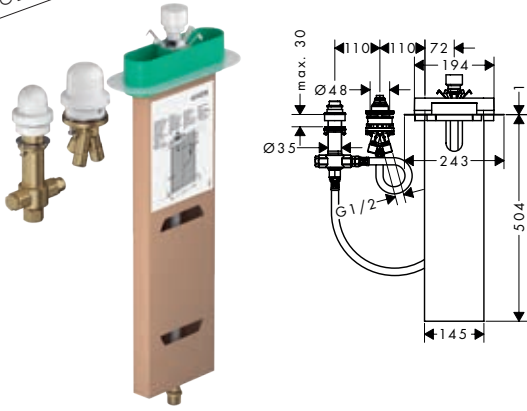

NUEVO

Set básico para mezclador monomando de 3 agujeros para borde de bañera

15487180 390,00

- / Máxima longitud de extracción de la teleducha: 1,45m
- / Adecuado para instalación en borde de bañera
- / Conexiones DN15

NUEVO