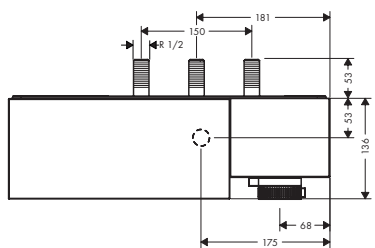

NUEVO

NUEVO

Termostato visto/empotrado para 2 funciones

- / Cómodo encendido y apagado con el pulsador Select
- / Excéntricas 150 mm
- / Caudal a 3 bar: 24,4 l/min
- / Botón de seguridad a 40°C
- / Temperatura máxima ajustable
- / Repisa con cristal de seguridad

Este producto no está disponible en acabados especiales cepillados.

Versión alternativa:

- / Termostato visto / empotrado para 2 funciones - corte de diamante

Este producto no está disponible en acabados especiales cepillados.

A completar con:

- / Set básico para termostato de ducha visto/empotrado de dos funciones

Acabado

Referencia

Euro*

cromo
Acabados
Especiales*

46240000
46240XXX

2.040,00
3.060,00

cromo
Acabados
Especiales*

46241000
46241XXX

2.244,00
3.366,00

45442180

98,80

Set básico para termostato de ducha visto/empotrado de dos funciones

- / Conexiones Rp 1/2

45442180

98,80

NUEVO