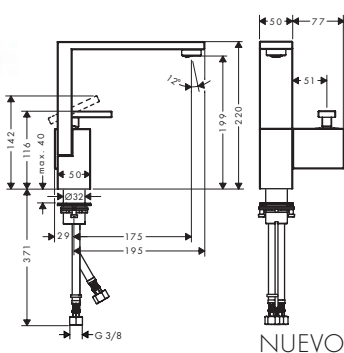

NUEVO

Mezclador monomando de lavabo 190 con vaciador Push-Open

- / Consiste en: Mezclador monomando de lavabo, vaciador
- / ComfortZone 190
- / Proyección 175 mm
- / Caudal a 3 bar: 4,9 l/min
- / Vaciador Push-Open de 1 1/4"
- / Material del set de desagüe: metal

Este producto no está disponible en acabados especiales cepillados.

Versión alternativa:

- / Mezclador monomando de lavabo 190 con vaciador Push-Open- corte de diamante

Este producto no está disponible en acabados especiales cepillados.

Acabado

Acabados Especiales*

46020000
46020XXX

1.100,00
1.650,00

NUEVO