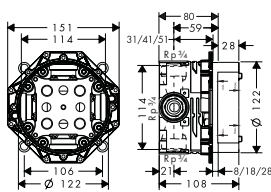

Ducha

NUEVO

NUEVO

Mezclador monomando de ducha empotrado

- / Caudal a 3 bar: 30 l/min
- / Amortiguador de sonido

Este producto no está disponible en acabados especiales cepillados.

Versión alternativa:

- / Mezclador monomando de ducha empotrado - corte de diamante

Este producto no está disponible en acabados especiales cepillados.

A completar con:

- / Set básico iBox universal

Acabado	Referencia	Euro *
Cromo Acabados Especiales*	46650000 46650XXX	765,00 1.147,50
Cromo Acabados Especiales*	46651000 46651XXX	842,00 1.263,00
	01700180	130,60

Set básico iBox universal

- / Para todas las instalaciones empotradas de ducha y de bañera
- / Cuerpo simétrico en la rotación
- / Conexiones DN20
- / Incluye: brida de sujeción ajustable, junta de impermeabilización

01700180	130,60

NUEVO

NUEVO

Soporte de ducha con teleducha 2jet y flexo de ducha

- / Consiste en: teleducha, Porter unit, soporte de ducha, flexo de ducha
- / Válvula anti-retorno
- / Tuerca del flexo: para flexos de ducha con tuercas cilíndricas en ambos lados

Este producto no está disponible en acabados especiales cepillados.

Compuesto de:

- / Flexo efecto metálico 1.25 m (# 28282XXX)

Versión alternativa:

- / Soporte de ducha con teleducha 2jet y flexo de ducha - corte de diamante

Este producto no está disponible en acabados especiales cepillados.

Cromo Acabados Especiales*	46520000 46520XXX	495,00 742,50
Cromo Acabados Especiales*	46521000 46521XXX	545,00 817,50

Las mediciones dentro de los dibujos de escala están en mm. / * sin IVA