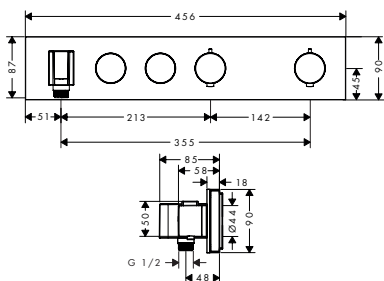

Módulo de termostato Select 460/90 mm empotrado para 2 funciones

- / Consiste en: Módulo de termostato, soporte de ducha
- / Cómodo encendido y apagado con el pulsador Select
- / Botón de seguridad a 40°C
- / Temperatura máxima ajustable
- / Tuerca del flexo: para flexos de ducha con tuerca cónica o cilíndrica en ambos lados

Acabados
Especiales*

18355000
18355350
18355XXX

1.390,90
2.086,40
2.086,40

A completar con:

- / Set básico para módulo de termostato Select para 2 funciones

18310180

740,90