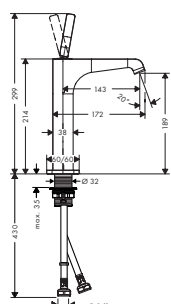

Mezclador monomando de lavabo 190 con vaciador

- / Consiste en: Mezclador monomando de lavabo, vaciador
- / ComfortZone 190
- / Proyección 143 mm
- / Caudal a 3 bar: 5 l/min
- / Con vaciador libre

Acabado

Acabados Especiales*

Referencia

36103000
36103XXX

Euro *

536,00
804,00