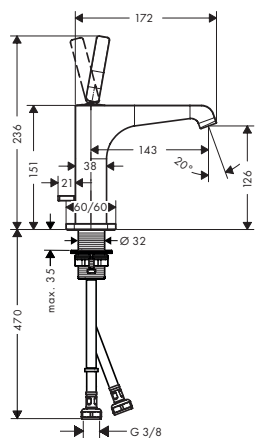

Lavabo

Mezclador monomando de lavabo 130 con vaciador automático

- / Consiste en: Mezclador monomando de lavabo, vaciador
- / ComfortZone 130
- / Proyección 143 mm
- / Caudal a 3 bar: 5 l/min
- / Vaciador automático de 1 1/4"

Versión alternativa:

- / Mezclador monomando de lavabo 130 con vaciador

Acabado

Acabados Especiales*

Referencia

36100000
36100XXX

Euro *

427,50
641,30