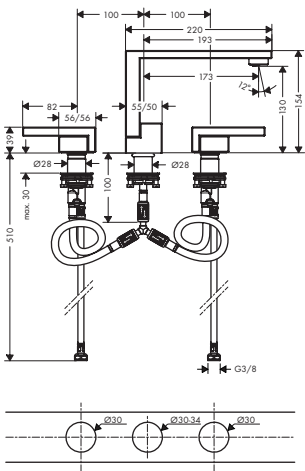

NUEVO

Grifería de lavabo de 3 agujeros 130 con vaciador Push-Open

- / Consiste en: mezclador de lavabo de 3 agujeros, vaciador
- / ComfortZone 130
- / Proyección 173 mm
- / Caudal a 3 bar: 4,6 l/min
- / Vaciador Push-Open de 1 1/4"
- / Material del set de desagüe: metal

Este producto no está disponible en acabados especiales cepillados.

Versión alternativa:

- / Grifería de lavabo de 3 agujeros 130 con vaciador Push-Open - corte de diamante

Este producto no está disponible en acabados especiales cepillados.

Cromo
Acabados
Especiales*

46050000
46050XXX

1.360,00
2.040,00

Cromo
Acabados
Especiales*

46051000
46051XXX

1.496,00
2.244,00