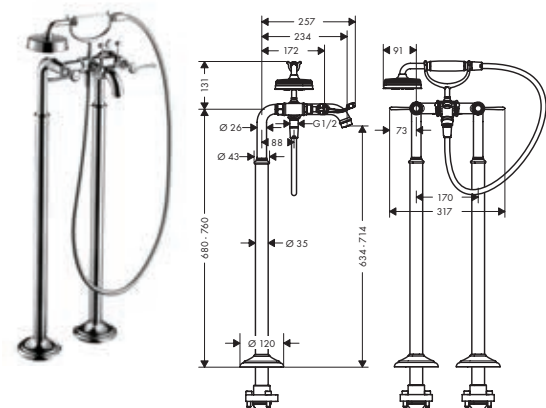

Mezclador bimando de bañera de 2 agujeros de pie con manecillas de palanca

- / Consiste en: mezclador bimando de bañera de pie, teleducha, flexo de ducha, soporte de ducha
- / Proyección 234 mm
- / Caudal a 3 bar: 22 l/min
- / Sistema antical QuickClean

1. Compuesto de:
2. / Teleducha 100 ljet (# 16320XXX)
   - / Flexo de ducha 1.25 m (# 28112XXX)

1. A completar con:
2. / Set básico para mezclador bimando de lavabo de pie

Acabado	Referencia	Euro *
Cromo	16553000	2.608,70
níquel cepillado	16553820	3.913,10
Acabados Especiales*	16553XXX	3.913,10

16549180	873,60

16549180	873,60