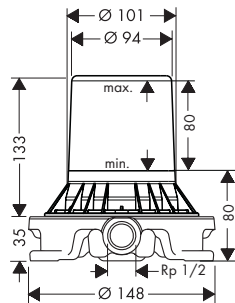

Set básico para grifería de pie

	10452180	447,30