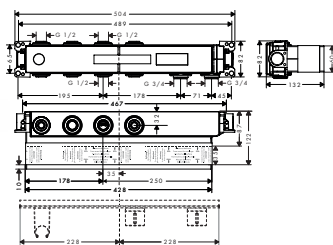

Set básico para módulo de termostato Select para 2 funciones

- / 2 funciones
- / Instalación horizontal
- / Conexiones DN20 con adaptadores a DN15

18310180

740,90