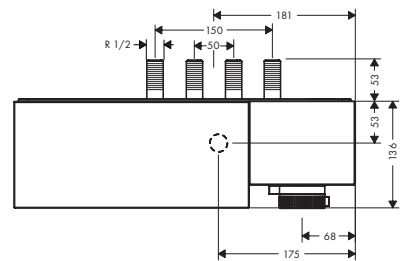

NUEVO

NUEVO

Termostato visto/empotrado para 3 funciones

- / Select botón de encendido / apagado del pulsador para 3 salidas
- / Excéntricas 150 mm
- / Botón de seguridad a 40°C
- / Temperatura máxima ajustable
- / Repisa con cristal de seguridad

Este producto no está disponible en acabados especiales cepillados.

Versión alternativa:

- / Termostato visto / empotrado para 3 funciones - corte de diamante

cromo
Acabados
Especiales*

46141000
46141XXX

2.648,00
3.972,00

Este producto no está disponible en acabados especiales cepillados.

A completar con:

- / Set básico para termostato visto / empotrado para 3 funciones

45443180

115,00