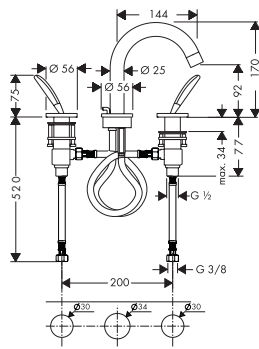

Grifería de lavabo de 3 agujeros 90 con vaciador automático

- / Consiste en: mezclador de lavabo de 3 agujeros, vaciador
- / ComfortZone 90
- / Proyección 144 mm
- / Caudal a 3 bar: 5 l/min
- / Vaciador automático de 1 1/4"
- / Opcional: set de alargó para colocación libre del caño y las manecillas
- / Sistema antical QuickClean

Acabado Especiales* 10133000 675,60
10133XXX 1.013,40