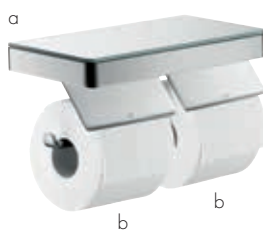

Triple función: repisa 300 mm con dos portarrollos. Se requieren 2 sets de montaje. Uno de los portarrollos se ha instalado de forma invertida.

Productos requeridos:

- a. ref. 42838000 + 2 x ref. 42870000 sets de montaje
- b. ref. 42836000

6