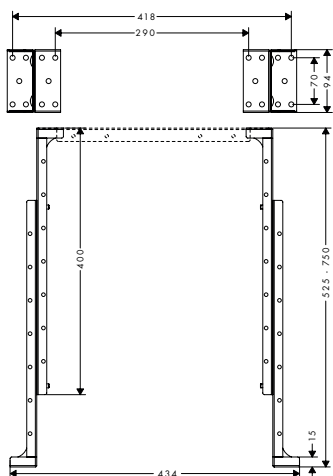

sBox Ángulo de montaje

- / Altura de montaje mínima: 400 mm
- / Altura de montaje máxima: 750 mm

Referencia	Euro *
28011000	180,00