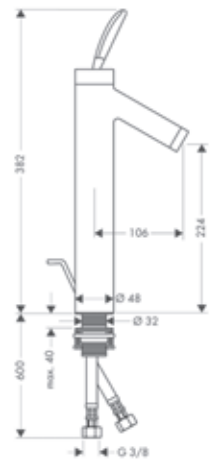

Mezclador monomando de lavabo 220 con vaciador automático

- / Consiste en: Mezclador monomando de lavabo, vaciador
- / ComfortZone 220
- / Proyección 106 mm
- / Caudal a 3 bar: 5 l/min
- / Vaciador automático de 1 1/4"
- / Sistema antical QuickClean

Versión alternativa:

- / Mezclador monomando de lavabo 200 con vaciador

Acabado Especiales* 10020000 699,50
10020XXX 1.049,30