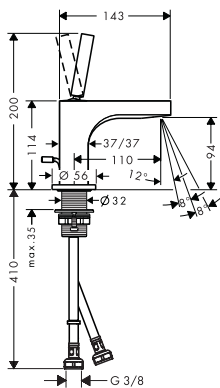

Mezclador monomando de lavabo 90 con vaciador automático

- / Consiste en: Mezclador monomando de lavabo, vaciador
- / ComfortZone 90
- / Proyección 110 mm
- / Chorro ajustable
- / Caudal a 3 bar: 5 l/min
- / Vaciador automático de 1 1/4"
- / Sistema antical QuickClean

cromo 39035000 526,00
Acabados 39035XXX 789,00
Especiales*