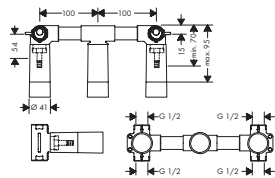

Set básico para grifería de lavabo empotrada de 3 agujeros

- / Para batería de lavabo empotrada

Bidé

NUEVO