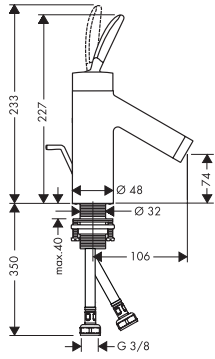

Lavabo Classic

Mezclador monomando de lavabo 70 con vaciador automático

- / Consiste en: Mezclador monomando de lavabo, vaciador
- / ComfortZone 70
- / Proyección 106 mm
- / Caudal a 3 bar: 5 l/min
- / Vaciador automático de 1 1/4"
- / Sistema antical QuickClean

Versión alternativa:

- / Mezclador monomando de lavabo 70 con vaciador

Acabado Referencia Euro *

Acabado Especiales* 10010000 455,50
10010XXX 683,30