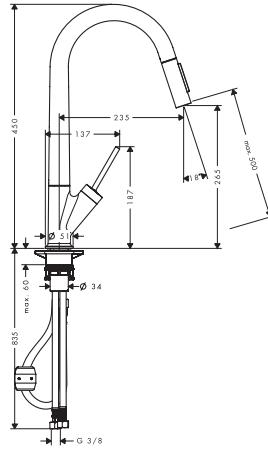

Mezclador monomando de cocina 270 con ducha extraíble

- / ComfortZone 270
- / Caño giratorio 110° / 150°
- / Colocación del mando a la izquierda o a la derecha
- / Chorro Normal y Ducha
- / Soporte de ducha magnético Magfit
- / Caudal 9,5 l/min aprox. a 3 bar
- / Válvula anti-retorno
- / Sistema antical QuickClean

Cromo	10821000	573,90
acabado de acero inoxidable	10821800	774,80
Acabados Especiales*	10821XXX	860,90