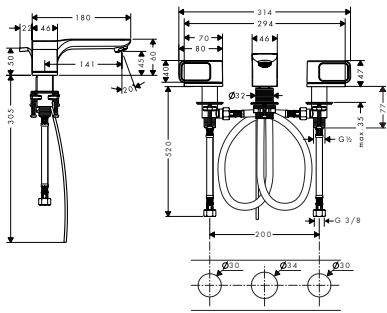

Grifería de lavabo de 3 agujeros 50 con vaciador automático

- / Consiste en: mezclador de lavabo de 3 agujeros, vaciador
- / ComfortZone 50
- / Proyección 180 mm
- / Caudal a 3 bar: 5 l/min
- / Vaciador automático de 1 1/4"
- / Sistema antical QuickClean

Este producto no está disponible en los acabados especiales de cromo negro pulido y cromo negro cepillado.

Acabado Referencia Euro *

Acabados Especiales* 11041000 731,30
11041XXX 1.097,00

Set de alargo para mezclador monomando de 3 agujeros

- / Largo 700 mm

38959000 104,80