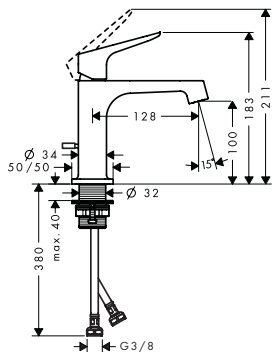

lavabo

Mezclador monomando de lavabo 100 con vaciador automático

- / Consiste en: Mezclador monomando de lavabo, vaciador
- / ComfortZone 100
- / Proyección 128 mm
- / Caudal a 3 bar: 5 l/min
- / Vaciador automático de 1 1/4"

Versión alternativa:

- / Mezclador monomando de lavabo 100 con vaciador

Acabado Referencia Euro *

Acabados Especiales* 34010000 362,40
34010XXX 543,60