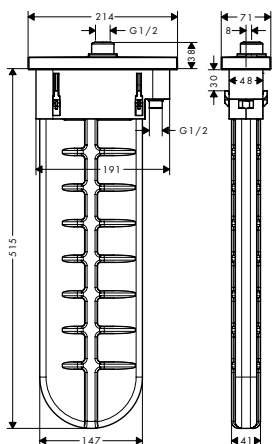

NUEVO

NUEVO

NUEVO

sBox Embellecedor oval

- / Consiste en: sBox, flexo de ducha, embellecedor
- / 1 elemento
- / Caudal a 3 bar: 9,5 l/min
- / Para montaje sobre repisa o borde de la bañera
- / Intervalo de sujeción: 0 - 30 mm
- / Conexiones DN15
- / Máxima longitud de extracción de la teleducha 1,45 m
- / Incluye: cuerpo empotrado, material de montaje, manual de montaje

Versión alternativa:

- / sBox Embellecedor square

Acabado	Referencia	Euro *
Acabados Especiales*	28022000	348,00
	28022XXX	522,00

Acabado	Referencia	Euro *
Acabados Especiales*	28012000	348,00
	28012XXX	522,00

A completar con:

- / sBox Set básico para montaje en borde de bañera o en repisa

Referencia	Euro *
15490180	60,00

NUEVO