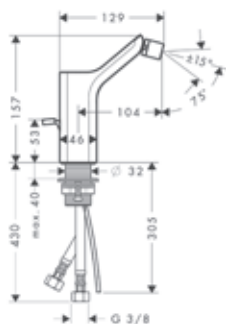

Bidé

Mezclador monomando de bidé con vaciador automático

- / Consiste en: mezclador monomando de bidé, vaciador
- / Proyección 104 mm
- / Aireador orientable
- / Caudal a 3 bar: 7,2 l/min
- / Vaciador automático de 1 1/4"

Este producto no está disponible en los acabados especiales de cromo negro pulido y cromo negro cepillado.

Acabado	Referencia	Euro *
cromo	11220000	609,50
Acabados Especiales*	11220XXX	914,30

Bañera