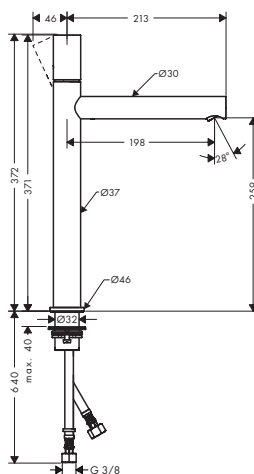

Mezclador monomando de lavabo 260 con manecilla zero y vaciador

- / Consiste en: Mezclador monomando de lavabo, vaciador
- / ComfortZone 260
- / Proyección 198 mm
- / Caudal a 3 bar: 5 l/min
- / Con vaciador libre

Acabado	Referencia	Euro *
Cromo	45004000	493,20
níquel cepillado	45004820	739,80
Acabados Especiales*	45004XXX	739,80