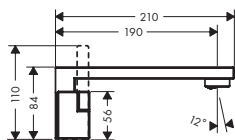

NUEVO

NUEVO

Grifería de lavabo empotrada de 3 agujeros con caño 190 mm

- / Consiste en: mezclador de lavabo de 3 agujeros, vaciador
- / Proyección 190 mm
- / Caudal a 3 bar: 4,6 l/min
- / Con vaciador libre
- / Material del set de desagüe: metal

Este producto no está disponible en acabados especiales cepillados.

Versión alternativa:

- / Grifería de lavabo empotrada de 3 agujeros 180 con caño 190 mm - corte de diamante

Este producto no está disponible en acabados especiales cepillados.

A completar con:

- / Set básico para grifería de lavabo empotrada de 3 agujeros

Acabado

Referencia

Euro *

Acabados Especiales*

46060000
46060XXX

1.190,00
1.785,00

Acabados Especiales*

46061000
46061XXX

1.309,00
1.963,50

10303180

236,70

10303180

236,70