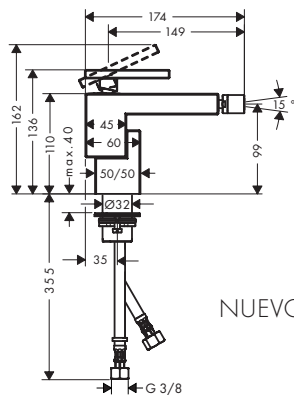

- / Para batería de lavabo empotrada

Bidé

NUEVO

NUEVO

Mezclador monomando de bidé con Push-Open

- / Consiste en: mezclador monomando de bidé, vaciador
- / Proyección 149 mm
- / Aireador orientable
- / Caudal a 3 bar: 6,7 l/min
- / Vaciador Push-Open de 1 1/4"
- / Material del set de desagüe: metal