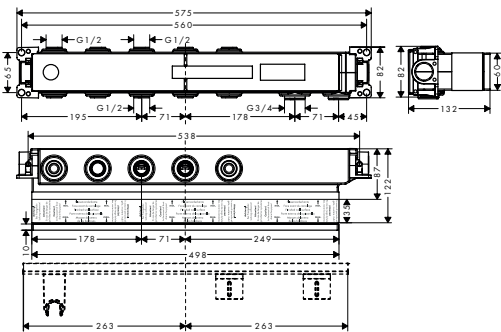

Set básico para módulo de termostato Select para 3 funciones

- / 3 funciones
- / Instalación horizontal
- / Conexiones DN20 con adaptadores a DN15

1831180

864,40