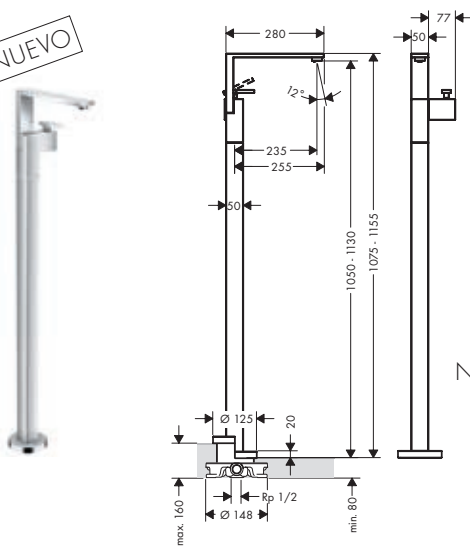

Acabado

Acabados Especiales*

46030000
46030XXX

1.105,00
1.657,50

NUEVO

NUEVO

Mezclador monomando de lavabo de pie con Push-Open

- / Consiste en: Mezclador monomando de lavabo, vaciador
- / Proyección 235 mm
- / Caudal a 3 bar: 5,4 l/min
- / Vaciador Push-Open de 1 1/4"
- / Material del set de desagüe: metal