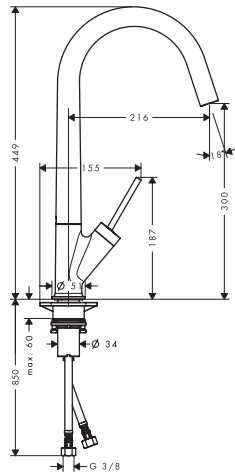

AXOR Starck

Mezclador monomando de cocina 300 con caño giratorio

- / ComfortZone 300
- / Caño giratorio en 3 posiciones: 110°, 150° y 360°
- / Colocación del mando a la izquierda o a la derecha
- / Normal
- / Caudal 16 l/min aprox. a 3 bar
- / Válvula anti-retorno

Acabado	Referencia	Euro *
Cromo	10822000	495,80
acabado de acero inoxidable	10822800	669,40
Acabados Especiales*	10822XXX	743,70