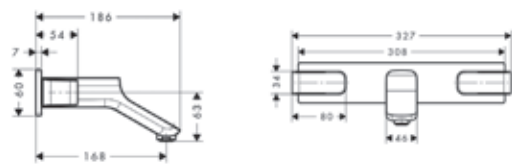

Acabado Referencia Euro *

Acabados Especiales* 11041000 731,30
11041XXX 1.097,00

Set de alargo para mezclador monomando de 3 agujeros

- / Largo 700 mm

38959000 104,80

Grifería de lavabo empotrada de 3 agujeros con caño 168 mm