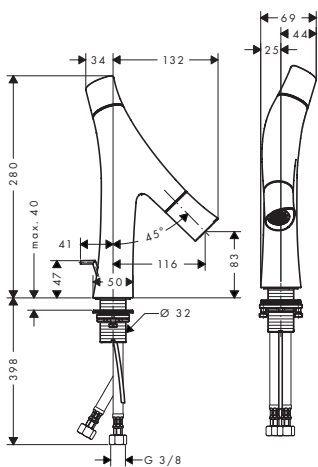

Lavabo	94
Bidé	96
Bañera	96
Ducha	99
Módulo de termostato	100
Termostatos, válvulas e inversores	101
Teleduchas	103
Sets de ducha	104

Lavabo

Mezclador bimando de lavabo 80 con vaciador automático

- / Consiste en: Mezclador bimando de 2 agujeros, vaciador
- / ComfortZone 80
- / Proyección 116 mm
- / Chorro ajustable
- / Caudal a 3 bar: 3,5 l/min
- / Caudal boost 5 l/min aprox. a 3 bar
- / Manecilla giratoria de control de temperatura en la parte superior y manecilla giratoria de control de caudal en la salida.
- / Conexión directa de los latiguillos de entrada al cartucho y del cartucho a la salida
- / Vaciador automático de 1 1/4"
- / Sistema antical QuickClean