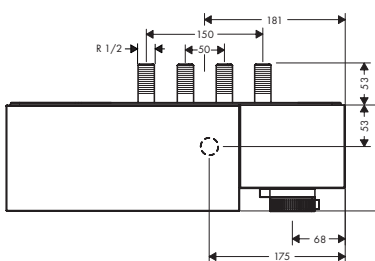

NUEVO

NUEVO

Termostato visto/empotrado para 3 funciones

- / Select botón de encendido / apagado del pulsador para 3 salidas
- / Excéntricas 150 mm
- / Botón de seguridad a 40°C
- / Temperatura máxima ajustable
- / Repisa con cristal de seguridad

Este producto no está disponible en acabados especiales cepillados.

Versión alternativa:

- / Termostato visto / empotrado para 3 funciones - corte de diamante

Este producto no está disponible en acabados especiales cepillados.

A completar con:

- / Set básico para termostato visto / empotrado para 3 funciones

cromo
Acabados
Especiales*

46140000
46140XXX

2.407,00
3.610,50

cromo
Acabados
Especiales*

46141000
46141XXX

2.648,00
3.972,00

45443180

115,00