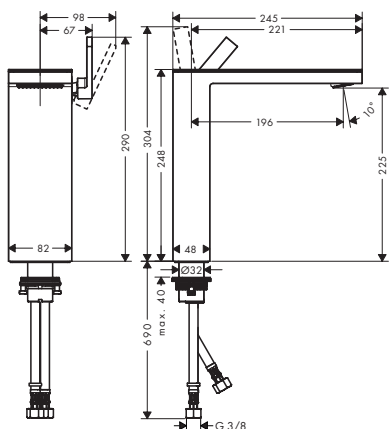

Mezclador monomando de lavabo 230 con vaciador Push-Open sin placa

- / Consiste en: Mezclador monomando de lavabo, vaciador
- / ComfortZone 230
- / Proyección 196 mm
- / Placa de cristal espejo realizada en cristal de seguridad
- / Caudal a 3 bar: 5 l/min
- / Conexión directa de los latiguillos de entrada al cartucho y del cartucho a la salida
- / Vaciador Push-Open de 1 1/4"
- / En la parte superior del caño (en general apto para lavabos tipo bol)
- / Sistema antical QuickClean

chromo / cristal de espejo	47020000	798,70
negro satinado	47020350	1.198,10
negro satinado / bronce cepillado	47020360	1.198,10
chromo / cristal negro	47020600	798,70