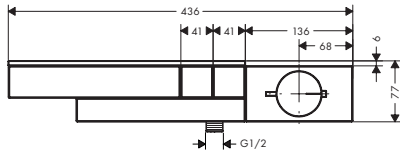

Termostatos / válvulas / inversores

Acabado

Referencia

Euro*

NUEVO

NUEVO

Termostato visto/empotrado para 2 funciones

- / Cómodo encendido y apagado con el pulsador Select
- / Excéntricas 150 mm
- / Caudal a 3 bar: 24,4 l/min
- / Botón de seguridad a 40°C
- / Temperatura máxima ajustable
- / Repisa con cristal de seguridad