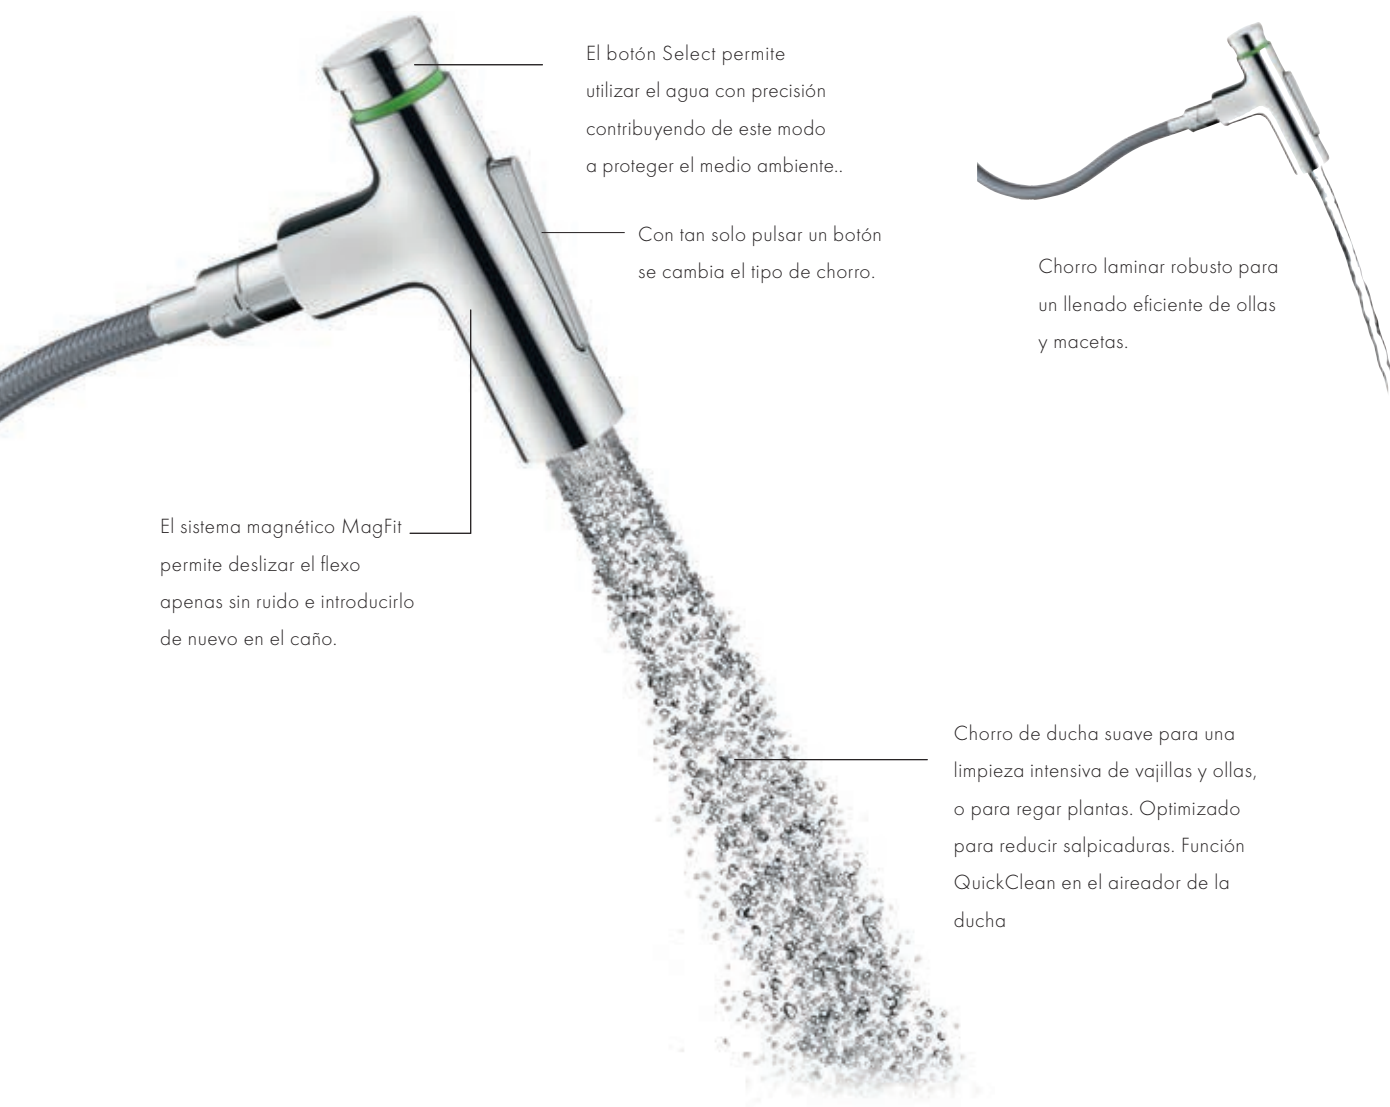

El botón Select permite utilizar el agua con precisión contribuyendo de este modo a proteger el medio ambiente..

Con tan solo pulsar un botón se cambia el tipo de chorro.

El sistema magnético MagFit permite deslizar el flexo apenas sin ruido e introducirlo de nuevo en el caño.