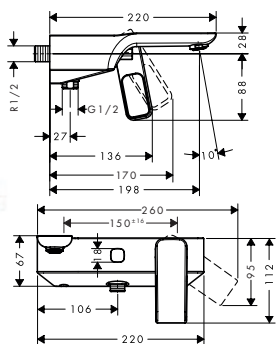

Mezclador monomando de bañera visto

- / Proyección 198 mm
- / Excéntricas 150 ± 16 mm
- / Caudal a 3 bar: 22 l/min
- / Amortiguador de sonido
- / Sistema antical QuickClean

Este producto no está disponible en los acabados especiales de cromo negro pulido y cromo negro cepillado.

Acabado	Referencia	Euro *
cromo	11420000	1.075,40
Acabados Especiales*	11420XXX	1.613,10