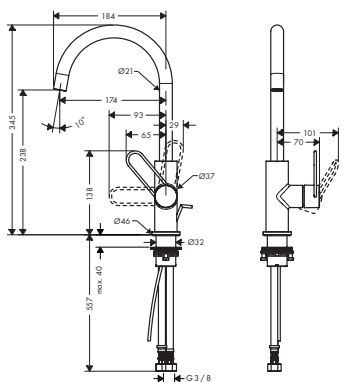

Mezclador monomando de lavabo 240 con manecilla loop y vaciador automático

- / Consiste en: Mezclador monomando de lavabo, vaciador
- / ComfortZone 240
- / Proyección 174 mm
- / Caño giratorio 115°
- / Caudal a 3 bar: 5 l/min
- / Vaciador automático de 1 1/4"

Acabado	Referencia	Euro *
Cromo	38036000	442,60
níquel cepillado	38036820	663,90
Acabados Especiales*	38036XXX	663,90