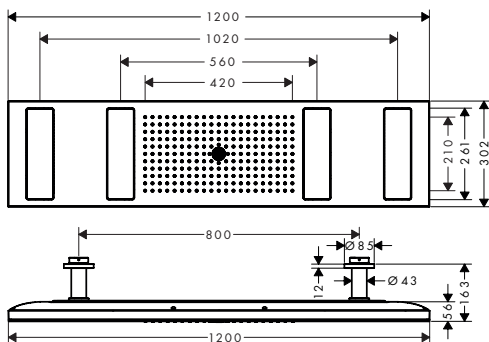

Duchas fijas

ShowerHeaven 1200/300 4jet con luz 2700 K

- / Cabezal 1200 x 300 mm
- / Tipo de chorro: Rain, MonoRain, PowderRain
- / Caudal Rain 16 l/min aprox. a 3 bar
- / Caudal Mono 15 l/min aprox. a 3 bar
- / Se pueden controlar individualmente o en combinación
- / Ducha fija desmontable para limpieza
- / Las aletas extensibles se pueden abrir manualmente
- / Conexión de techo 100 mm
- / Con luz integrada
- / Entrada: 100 - 240 V AC / 50/60 Hz
- / Salida: 24 V - DC
- / Temperatura de color: 2700 K
- / Sistema antical QuickClean

Este producto no está disponible en los acabados especiales de cromo negro pulido y cromo negro cepillado.

Versión alternativa:

- / ShowerHeaven 1200/300 4jet sin luz

Este producto no está disponible en los acabados especiales de cromo negro pulido y cromo negro cepillado.

- / ShowerHeaven 1200/300 4jet con luz 3500 K

Este producto no está disponible en los acabados especiales de cromo negro pulido y cromo negro cepillado.

A completar con:

- / Set básico para ShowerHeaven 1200/300 4jet

Acabado Referencia Euro *

cromo	10628000	8.956,40
Acabados Especiales*	10628XXX	13.434,60

cromo	10637000	7.902,70
Acabados Especiales*	10637XXX	11.854,10

cromo	10629000	8.956,40
Acabados Especiales*	10629XXX	13.434,60

	10922180	514,50