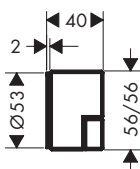

NUEVO

Llave de paso empotrada

- / 1 elemento

Este producto no está disponible en acabados especiales cepillados.

Versión alternativa:

- / Llave de paso empotrado - corte de diamante

Este producto no está disponible en acabados especiales cepillados.

A completar con:

- / Set básico 52 l/min para llave de paso 120/120, DN15
- / Set básico para llave de paso DN15 caudal 40 l/min
- / Set básico para llave de paso DN20 caudal 130 l/min

chromo	46770000	250,00
Acabados Especiales*	46770XXX	375,00

chromo	46771000	275,00
Acabados Especiales*	46771XXX	412,50

	16973180	79,20

	16974180	82,20

	16970180	85,80