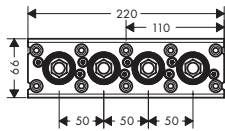

NUEVO

NUEVO

NUEVO

Set básico para termostato visto / empotrado para 3 funciones / Conexiones Rp 1/2

45443180 115,00

A completar con:
/ Termostato visto / empotrado para 3 funciones

Acabado cromo Referencia 46140000 Euro 2.407,00
Acabados Especiales* Referencia 46140XXX Euro 3.610,50

Este producto no está disponible en acabados especiales cepillados.
/ Termostato visto / empotrado para 3 funciones - corte de diamante

Acabado cromo Referencia 46141000 Euro 2.648,00
Acabados Especiales* Referencia 46141XXX Euro 3.972,00

Este producto no está disponible en acabados especiales cepillados.

NUEVO