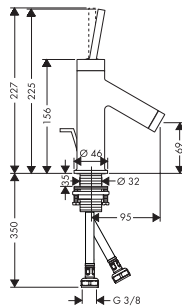

Mezclador monomando de lavabo 100 Coolstart con manecilla y vaciador automático

- / Consiste en: Mezclador monomando de lavabo, vaciador
- / ComfortZone 100
- / Proyección 103 mm
- / Caudal a 3 bar: 3,5 l/min
- / Vaciador automático de 1 1/4"
- / Sistema antical QuickClean

cromo 10007000 259,80
Acabados 10007XXX 389,70
Especiales*