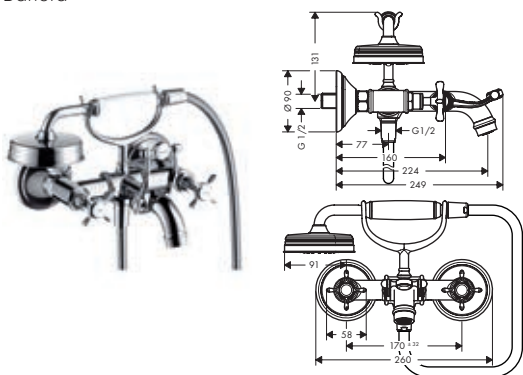

Bañera

Mezclador bimando de bañera de 2 agujeros

- / Consiste en: Mezclador bimando de bañera, teleducha, flexo de ducha, soporte de ducha
- / Proyección 224 mm
- / Caudal a 3 bar: 20 l/min
- / Sistema antical QuickClean

1. Compuesto de:
2. / Teleducha 100 ljet (# 16320XXX)
   - / Flexo de ducha 1.25 m (# 28112XXX)

Acabado	Referencia	Euro *
Cromo	16540000	1.184,10
níquel cepillado	16540820	1.776,20
Acabados Especiales*	16540XXX	1.776,20