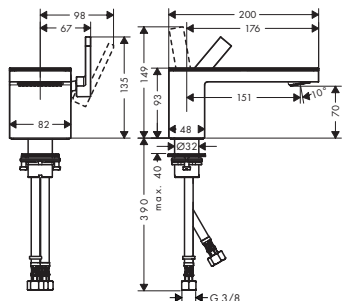

Lavabo

Mezclador monomando de lavabo con vaciador Push-Open

- / Consiste en: Mezclador monomando de lavabo, vaciador
- / ComfortZone 70
- / Proyección 151 mm
- / Placa de cristal espejo realizada en cristal de seguridad
- / Caudal a 3 bar: 5 l/min
- / Conexión directa de los latiguillos de entrada al cartucho y del cartucho a la salida
- / Vaciador Push-Open de 1 1/4"
- / Sistema antical QuickClean

Acabado	Referencia	Euro *
chromo / cristal de espejo	47010000	614,40
negro satinado	47010350	921,60
negro satinado / bronce cepillado	47010360	921,60
chromo / cristal negro	47010600	614,40