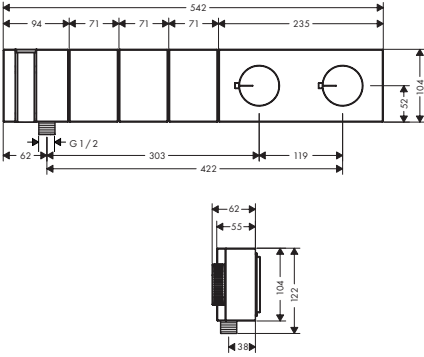

NUEVO

NUEVO

Módulo de termostato Select 540/100 empotrado para 3 funciones

- / Consiste en: Módulo de termostato, soporte de ducha, Teleducha, flexo de ducha
- / Select botón de encendido / apagado del pulsador para 3 salidas
- / Caudal a 3 bar: 37,5 l/min
- / Botón de seguridad a 40°C
- / Temperatura máxima ajustable
- / Para flexos de ducha con tuercas cilíndricas

Este producto no está disponible en acabados especiales cepillados.

Compuesto de:
/ Flexo efecto metálico 1.25 m (# 28282XXX)

Versión alternativa:
/ Módulo de termostato Select 540/100 empotrado para 3 funciones - corte de diamante

Este producto no está disponible en acabados especiales cepillados.

A completar con:
/ Set básico para módulo de termostato Select para 3 funciones

Acabado
cromo
Acabados
Especiales*

Referencia
46710000
46710XXX

Euro*
2.006,00
3.009,00