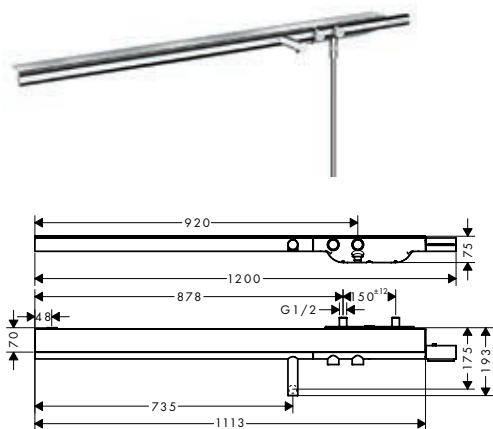

según el modelo. Selección precisa con solo pulsar un botón. Funcionamiento puramente mecánico. Con termostato integrado y unidad Porter.

Diseño: Phoenix Design

Termostatos vistos de bañera

Termostato de bañera 1200 visto