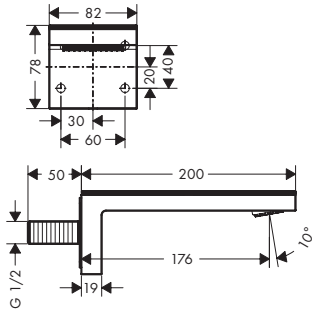

Caño de bañera sin placa

- / Largo 176 mm
- / Caudal 20 l/min aprox.

Acabado	Referencia	Euro *
chromo	47412000	307,20
negro satinado	47412350	460,80
Acabados Especiales*	47412XXX	460,80

A completar con (escoja una opción):

/ Placa 200 metal	chromo	47903000	102,40
	negro satinado	47903350	153,60
	Acabados Especiales*	47903XXX	153,60
/ Placa 200 cristal	mirror	47900000	102,40
	negro	47900600	102,40
/ Placa 200 nogal negro		47906000	307,20
/ Placa 200 mármol lasa covelano vena oro		47909000	307,20
/ Placa 200 mármol nero marquina		47913000	307,20
/ Placa 200 cuero	gris	47916000	307,20

Placas

Placa 200 metal

chromo	47903000	102,40
negro satinado	47903350	153,60
Acabados Especiales*	47903XXX	153,60

Tamaño alternativo:

/ Placa 245 metal	chromo	47904000	133,10
	negro satinado	47904350	199,70
	Acabados Especiales*	47904XXX	199,70
/ Placa 150 metal	chromo	47905000	102,40
	negro satinado	47905350	153,60
	Acabados Especiales*	47905XXX	153,60

Placa 200 cristal

mirror	47900000	102,40
negro	47900600	102,40

Tamaño alternativo:

/ Placa 245 cristal	mirror	47901000	133,10
	negro	47901600	133,10
/ Placa 150 cristal	mirror	47902000	102,40
	negro	47902600	102,40

Placa 200 nogal negro

	47906000	307,20

Tamaño alternativo:

/ Placa 245 nogal negro	47907000	399,40
/ Placa 150 nogal negro	47908000	307,20