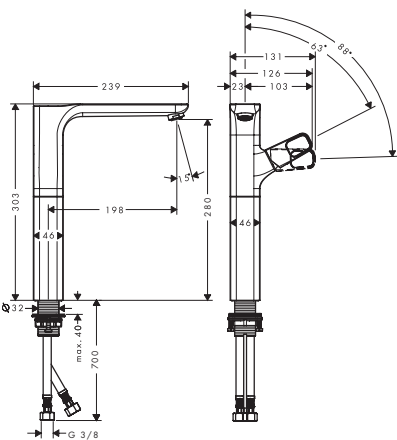

Mezclador monomando de lavabo 280 con vaciador

- / Consiste en: Mezclador monomando de lavabo, vaciador
- / ComfortZone 280
- / Proyección 198 mm
- / Caudal a 3 bar: 5 l/min
- / Con vaciador libre
- / En la parte superior del caño (en general apto para lavabos tipo bol)
- / Sistema antical QuickClean

Este producto no está disponible en los acabados especiales de cromo negro pulido y cromo negro cepillado.

cromo 11035000 754,20
Acabados 11035XXX 1.131,30
Especiales*