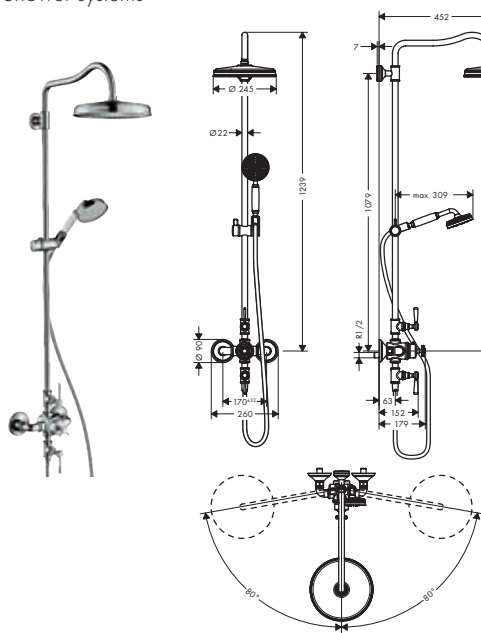

Shower systems

Showerpipe con termostato y ducha fija 240 ljet

- / Consiste en: ducha fija, teleducha, Termostato de ducha, flexo de ducha, control deslizante
- / Cabezal 240 mm
- / Tipo de chorro: RainAir
- / Caudal Rain 15 l/min aprox. a 3 bar
- / Sistema antical QuickClean
- / Brazo de ducha 430 mm
- / Brazo de ducha giratorio
- / Termostato
- / Botón de seguridad a 40°C
- / Salidas individuales con controles giratorios
- / Conexión DN15

Compuesto de:

- / Teleducha 100 ljet (# 16320XXX)
- / Ducha fija 240 ljet clásica (# 28474000)
- / Flexo de ducha 1,60 m (# 28116XXX)

Acabado	Referencia	Euro *
chromo	16572000	2.243,80
níquel cepillado	16572820	3.365,70
Acabados Especiales*	16572XXX	3.365,70

Accesorios

Para ver todos los accesorios de AXOR diríjase al capítulo de AXOR Accesorios.