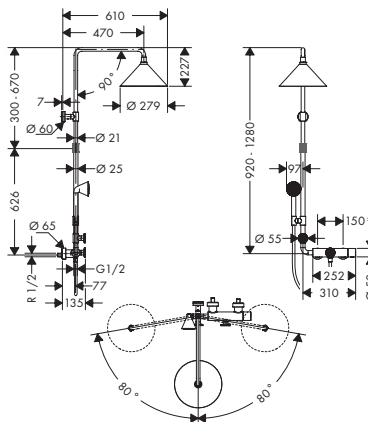

Showerpipe con termostato y ducha fija 240 2jet

- / Consiste en: ducha fija, teleducha, Termostato de ducha, flexo de ducha, control deslizante
- / Raindance Select S 240 2jet ducha fija
- / Cabezal 279 mm
- / Rótula orientable
- / Altura de ducha fija regulable 300mm
- / Tipo de chorro: Rain, RainAir
- / Caudal RainAir 14 l/min aprox. a 3 bar
- / Caudal Rain 15 l/min aprox. a 3 bar
- / Sistema antical QuickClean
- / Brazo de ducha 400 mm
- / Brazo de ducha giratorio
- / Botón de seguridad a 40°C
- / Salidas individuales con controles giratorios
- / Conexión DN15
- / Excéntricas 150 ± 12 mm
- / Soporte de teleducha ajustable en altura
- / Cómodo cambio de los tipos de chorro con el pulsador Select

1. Compuesto de:
2. / Teleducha 85 1jet (# 26025000)
   - / Flexo de ducha 1,60 m (# 28626000)

Acabado Referencia Euro *

Acabados
Especiales*

26020000	2.012,70
26020XXX	3.019,10