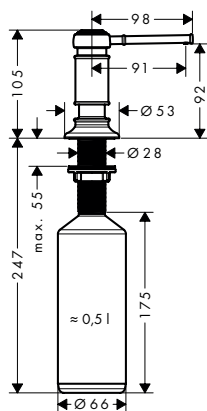

Accesorios