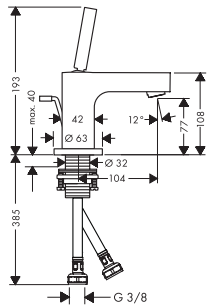

Lavabo

Mezclador monomando de lavabo 110 con vaciador automático

- / Consiste en: Mezclador monomando de lavabo, vaciador
- / ComfortZone 110
- / Proyección 104 mm
- / Caudal a 3 bar: 5 l/min
- / Vaciador automático de 1 1/4"
- / Sistema antical QuickClean

Versión alternativa:

- / Mezclador monomando de lavabo 110 con vaciador

Acabado Referencia Euro *

cromo 39010000 634,60
Acabados 39010XXX 951,90
Especiales*

Mezclador monomando de lavabo 80 con vaciador automático

- / Consiste en: Mezclador monomando de lavabo, vaciador
- / ComfortZone 80
- / Proyección 104 mm
- / Caudal a 3 bar: 5 l/min
- / Vaciador automático de 1 1/4"
- / Sistema antical QuickClean

cromo 39015000 526,00
Acabados 39015XXX 789,00
Especiales*

Mezclador monomando de lavabo 160 con vaciador automático

- / Consiste en: Mezclador monomando de lavabo, vaciador
- / ComfortZone 160
- / Proyección 141 mm
- / Chorro ajustable
- / Caudal a 3 bar: 5 l/min
- / Vaciador automático de 1 1/4"
- / Sistema antical QuickClean

Versión alternativa:

- / Mezclador monomando de lavabo 160 con vaciador

cromo 39031000 634,80
Acabados 39031XXX 952,20
Especiales*

Mezclador monomando de lavabo 90 con vaciador automático

- / Consiste en: Mezclador monomando de lavabo, vaciador
- / ComfortZone 90
- / Proyección 110 mm
- / Chorro ajustable
- / Caudal a 3 bar: 5 l/min
- / Vaciador automático de 1 1/4"
- / Sistema antical QuickClean

cromo 39035000 526,00
Acabados 39035XXX 789,00
Especiales*