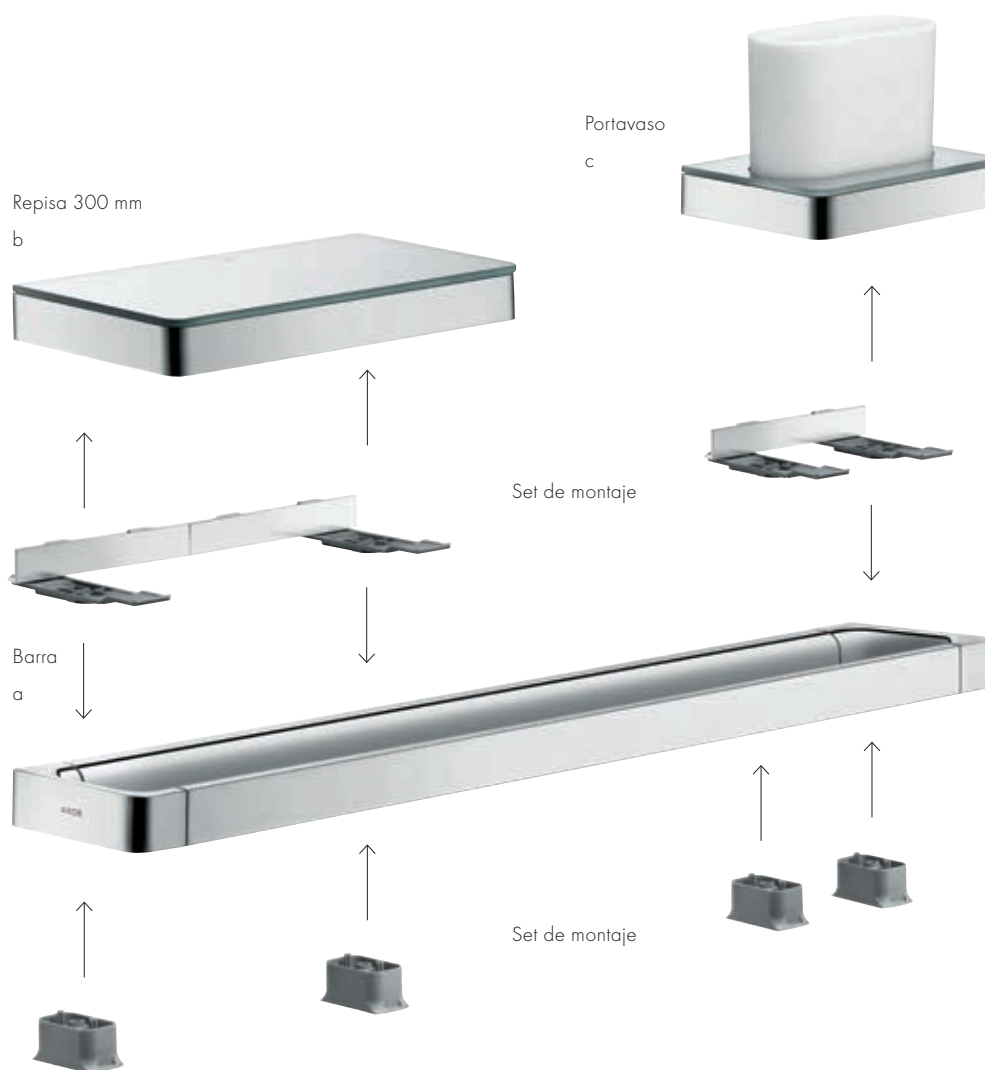

sistema único de piezas individuales. Unidas mediante una ingeniosa estructura modular. Consecuentemente lineal.

Diseño: Antonio Citterio

Productos requeridos:

a. Barra

b. ref. 42838000 + 2 x ref. 42870000 sets de montaje