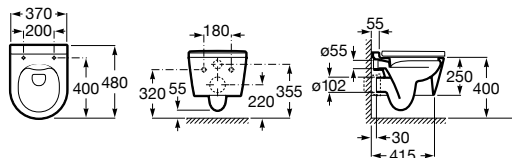

Inspira Round Compacto

Taza suspendida compacta.
Rimless

Ref. A346528000 **247,00 €**

Asiento y tapa de Supralit®,
de caída amortiguada

Ref. A80152C00B **135,00 €**

Disponible en color

00

No olvides

Para la instalación de salida vertical, es indispensable el codo adaptador
Ref. A892027000 — **56,40 €**