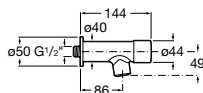

125,00 €

Grifería temporizada mural para lavabo

Instant

Grifo de pared con rompechorros

Ref. A5A7877C00

55,50 €

Sprint

Grifo de pared con aireador