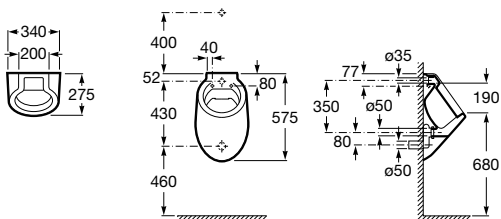

Spun

Urinario

Incluye manguito de alimentación con enchufe, sifón y juego de fijación.

Alimentación posterior:
Con tapa

Ref. A353148000 **203,00 €**

Alimentación posterior:
Sin tapa

Ref. A353147000 **181,00 €**

Alimentación superior*:
Sin tapa

Ref. A353149000 **181,00 €**

*Las griferías para el urinario de alimentación superior difieren de las del modelo con alimentación posterior

Completa

Alimentación posterior

Fluxor electrónico
Ref. A5A8102C00
107,00 €

Subconjunto empotrado del fluxor (red 230v)
Ref. A525165203
189,00 €

Subconjunto empotrado del fluxor (4 pilas 1,5V)
Ref. A525165303
235,00 €

Grifería temporizada Avant para urinario
Ref. A5A9079C00
143,00 €

Grifería temporizada Sprint para urinario
Ref. A5A9024C00
130,00 €

Grifería temporizada Instant para urinario
Ref. A5A9077C00
62,70 €

Alimentación superior

Fluxor electrónico
Ref. A5A9A79C00
345,00 €

Mando a distancia
Ref. A525081207
66,70 €

Grifería temporizada Instant para urinario*
Ref. A5A9277C00
55,90 €

* Requiere: Tubo externo para urinario
Ref. A5A9317C00
20,00 €

Duplo Urinario Universal
Ref. A890094100
252,00 €

Separadores Wing
Ref. A387090000
130,00 €