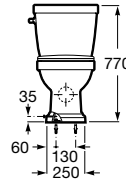

Carmen

Taza para tanque bajo con salida dual. Rimless

Ref. A3420A7000 **321,00 €**

Tanque completo, doble pulsador 4,5/3 litros

Ref. A3410A1000 **235,00 €**

Asiento y tapa de Supralit®, de caída amortiguada