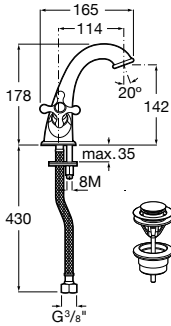

Carmen

Cuerpo liso y enlaces de alimentación flexibles. Incluye válvula click-clack. Cromado

Ref. A5A3A4BC00

133,00 €

Completa

Sifón Totem

Ref. A506403110

80,10 €

Sifón

Ref. A506401614

22,80 €