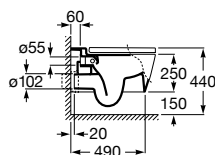

Inspira Round