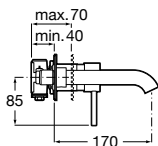

Grifería para lavabo — Empotrada