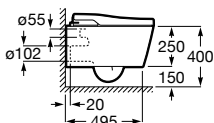

Asiento Confort

Asiento con superficie de apoyo ancha y confortable.

In-Wash® Inspira

Inodoro completo de doble descarga 4,5/3 litros

Ref. A803061001 **1.652,00 €**

Inodoro suspendido

Ref. A803060001 **1.608,00 €**