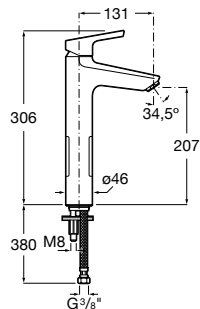

Malva

Cuerpo liso y enlaces de alimentación flexibles. Cromado

Ref. A5A373BC00

209,00 €

No olvides ! Desagüe click-clack

Ref. A505401000 21,70 €

No olvides ! Desagüe click-clack

Ref. A505401000 21,70 €