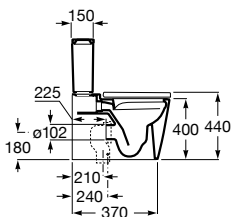

Toallero de anilla Carmen

Ref. A817002001

60,20 €

Inspira Square

Taza para tanque bajo con salida dual. Rimless

Ref. A342536000 **293,00 €**

Tanque completo, doble pulsador 4,5/3 litros. Alimentación inferior oculta