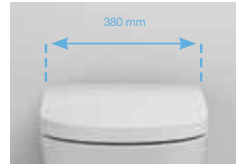

Asiento Confort

Asiento con superficie de apoyo ancha y confortable.