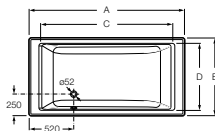

Vythos

Acrílico