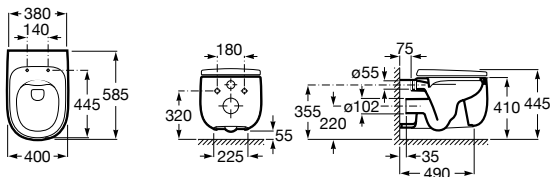

Kit ducha bidé 1 salida

Ref. A5B9161C00	99,90 €
-----------------	----------------

Escobillero de pared

Ref. A816667001	43,70 €
-----------------	----------------

Beyond

Taza suspendida con fijaciones ocultas. Rimless