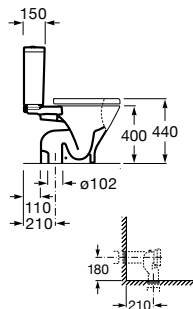

Dosificador de pared Twin

Ref. A816703001
43,70 €

Kit ducha bidé 1 salida

Be Fresh
Ref. A5B9161C00
99,90 €

Escobillero de pared Twin

Ref. A816715001
46,80 €

The Gap Square

Taza para tanque bajo con salida dual y juego de fijación. Rimless