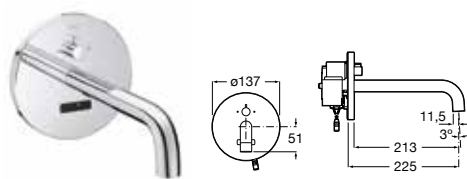

Sentronic-E

Subconjunto exterior mezclador lavabo mural

Ref. A5A4602C00 **731,00 €**

A completar con subconjunto empotrado

Ref. A525874603 **155,00 €**