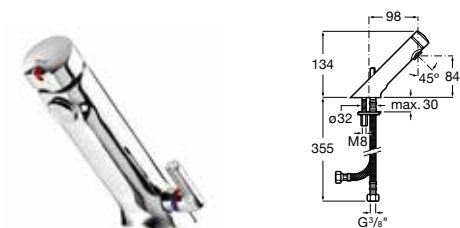

Avant

Mezclador de repisa con rompechorros

Ref. A5A3179C00 **248,00 €**