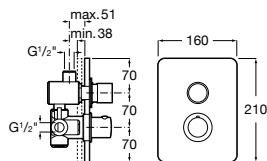

Sprint

Grifo de paso recto empotrable para ducha

Ref. A5A2624C00

130,00 €

Avant

Mezclador empotrable para ducha con rosetón

Ref. A5A2217C00

351,00 €