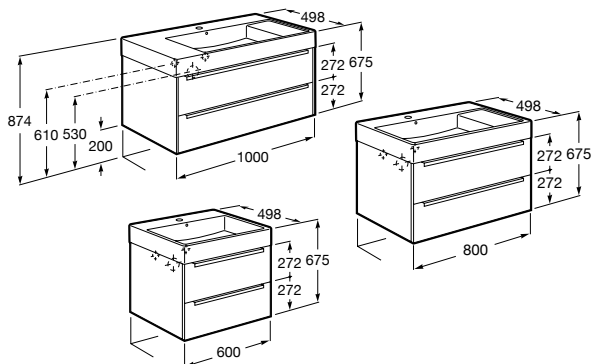

Inspira

Unik. Incluye mueble Inspira de 2 cajones y lavabo de Fineceramic®

Disponible en color

1000 mm

Ref. A851077XXX **1.058,00 €**

800 mm

Ref. A851076XXX **842,00 €**

600 mm

Ref. A851075XXX **750,00 €**

806

402

403

Existe versión para lavabos de encimera y sobreencimera con encimera de madera hidrófuga