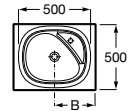

Beyond

	B
Min	315
Máx	2485

Compatibilidad de cubetas según ancho de encimera

Medida cubeta (mm)	Ancho encimera (mm)		Longitud mínima encimera (mm)				
	450	500	Cubetas				
			1	2	3	4	
$\varnothing$ 370	NO	SI	580	1.160	1.740	2.320	
Modo	450 x 260	SI	SI	600	1.200	1.800	2.400
	550 x 310	SI	SI	700	1.400	2.100	2.800
Beyond	500 x 420	NO	SI	630	1.260	1.890	2.520