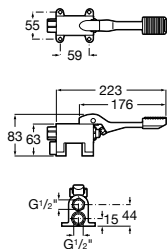

Grifería temporizada de pedal para lavabo

Instant Foot

Grifo de pedal (1 agua):
Instalación suelo

Ref. A505127800

110,00 €