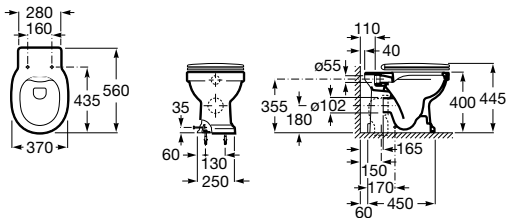

Ref. A816713001
43,70 €

Kit ducha bidé 1 salida Be Fresh

Ref. A5B9161C00
99,90 €

Escobillero de pared Twin

Ref. A816715001
46,80 €

Carmen

Taza para tanque alto, empotrable o fluxor con salida dual y juego fijación. Rimless