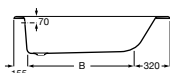

Tampa

Hierro fundido