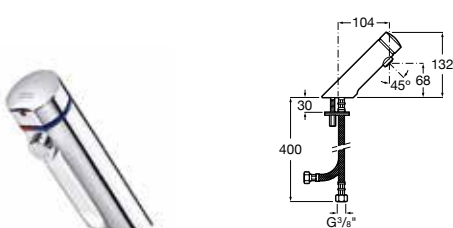

Mezclador de repisa con rompechorros

Ref. A5A3179C00 **248,00 €**

Avant

Mezclador de repisa con rompechorros

Ref. A5A3279C00 **283,00 €**

Instant

Grifo de repisa con rompechorros. Version Eco

Ref. A5A4477C00 **85,30 €**