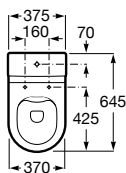

81,30 €

Inspira Round

Taza para tanque bajo con salida dual. Rimless

Ref. A342526000 **219,00 €**

Tanque completo, doble pulsador 4,5/3 litros. Alimentación inferior

Ref. A341520000 **214,00 €**

Asiento y tapa de Supralit®, de caída amortiguada