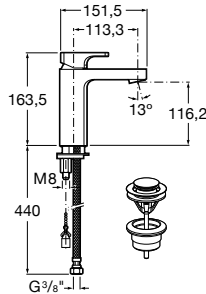

No incluye válvula click-clack.

Acabado negro titanio

Ref. A5A3B3ACN0 **345,00 €**

L90 C

Cuerpo liso y enlaces de alimentación flexibles. Incluye válvula click-clack. Cromado

Ref. A5A3B01C00 **172,00 €**

L90