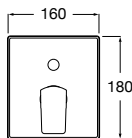

Grifería monomando baño-ducha – Empotrada