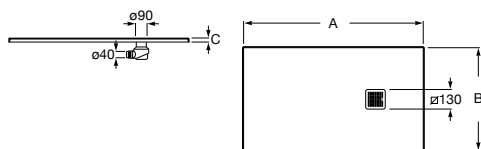

Disponible en color

A	B	C	Sin marco	
2000	1400	33,5	Ref. AP1017D057801..0	1.022,00 €
1600	1400	31,6	Ref. AP10164057801..0	818,00 €
2000	1000	31	Ref. AP1017D03E801..0	730,00 €
1800	900	31	Ref. AP10170838401..0	598,00 €
1600	900	31	Ref. AP10164038401..0	533,00 €
1400	900	31	Ref. AP10157838401..0	495,00 €
1200	900	28	Ref. AP1014B038401..0	372,00 €
1000	900	26	Ref. AP1013E838401..0	292,00 €
1800	800	31	Ref. AP10170832001..0	458,00 €
1600	800	31	Ref. AP10164032001..0	412,00 €
1400	800	31	Ref. AP10157832001..0	370,00 €
1200	800	28	Ref. AP1014B032001..0	332,00 €
1000	800	26	Ref. AP1013E832001..0	282,00 €
1800	750	31	Ref. AP1017082EE01..0	440,00 €
1600	750	31	Ref. AP1016402EE01..0	395,00 €
1400	750	31	Ref. AP1015782EE01..0	355,00 €
1200	750	28	Ref. AP1014B02EE01..0	318,00 €
1000	750	26	Ref. AP1013E82EE01..0	270,00 €
1800	700	31	Ref. AP1017082BC01..0	412,00 €
1600	700	31	Ref. AP1016402BC01..0	372,00 €
1400	700	31	Ref. AP1015782BC01..0	328,00 €
1200	700	28	Ref. AP1014B02BC01..0	297,00 €
1000	700	26	Ref. AP1013E82BC01..0	265,00 €
900*	900	28	Ref. AP10338438401..0	268,00 €
800*	800	26	Ref. AP10332032001..0	258,00 €

*Desagüe en la esquina

A	B	C	Con marco	
1800	900	41	Ref. AP10270838441..0	847,00 €
1600	900	41	Ref. AP10264038441..0	757,00 €
1400	900	41	Ref. AP10257838441..0	702,00 €
1200	900	38	Ref. AP1024B038441..0	528,00 €
1000	900	36	Ref. AP1023E838441..0	412,00 €
1800	800	41	Ref. AP10270832041..0	648,00 €
1600	800	41	Ref. AP10264032041..0	585,00 €
1400	800	41	Ref. AP10257832041..0	523,00 €
1200	800	38	Ref. AP1024B032041..0	468,00 €
1000	800	36	Ref. AP1023E832041..0	398,00 €
1800	750	41	Ref. AP1027082EE41..0	622,00 €
1600	750	41	Ref. AP1026402EE41..0	562,00 €
1400	750	41	Ref. AP1025782EE41..0	503,00 €
1200	750	38	Ref. AP1024B02EE41..0	450,00 €
1000	750	36	Ref. AP1023E82EE41..0	382,00 €
1800	700	41	Ref. AP1027082BC41..0	583,00 €
1600	700	41	Ref. AP1026402BC41..0	527,00 €
1400	700	41	Ref. AP1025782BC41..0	467,00 €
1200	700	38	Ref. AP1024B02BC41..0	420,00 €
1000	700	36	Ref. AP1023E82BC41..0	375,00 €

Posibilidad de corte a medida

Mejora

Corte a medida

Mínimo 800 x 600 mm

Completa

Mampara Ura DF
desde 315,00 €