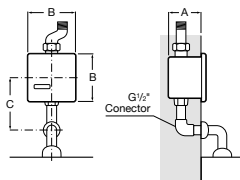

Fluxor electrónico para urinario

Top inlet

A	B	C
85	120	≥120