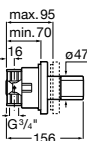

Cuerpo empotrado 1V
Ref. A525166703
57,10 €