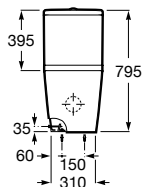

Toallero de anilla Carmen

Ref. A817002001

60,20 €

Inspira Square

Taza para tanque bajo con salida dual. Rimless

Ref. A342536000 **293,00 €**

Tanque completo, doble pulsador 4,5/3 litros. Alimentación inferior oculta