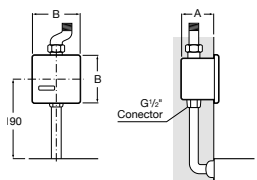

Back inlet

A	B	C
85	120	≥120