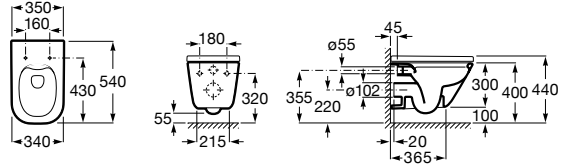

Kit ducha bidé 1 salida Be Fresh

Ref. A5B9161C00
99,90 €

Escobillero de pared Twin

Ref. A816715001
46,80 €

The Gap Square

Taza suspendida con fijaciones ocultas. Rimless

Ref. A34647L000 **160,00 €**

Asiento y tapa