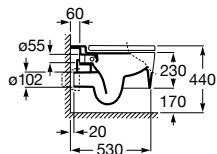

Inspira Square