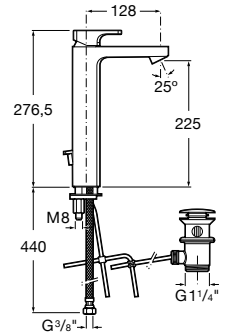

L90

Desagüe automático y enlaces de alimentación flexibles. Cromado

Ref. A5A3G01C00

361,00 €