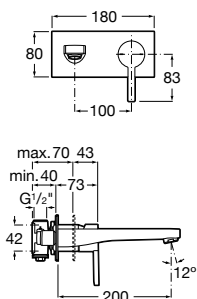

Naia

Mezclador monomando empotrable para lavabo. Cromado

Ref. A5A3596C00	199,00 €
Acabado negro titanio	
Ref. A5A3596CN0	253,00 €

No olvides

Cuerpo empotrable

Ref. A525220603 68,40 €

Cuerpo empotrable, negro titanio

Ref. A5252206CN 75,20 €

Completa

Desagüe click-clack Tapón cromado Ø65

Ref. A505401000
21,70 €

Desagüe click-clack Tapón cromado Ø40

Ref. A505400900
16,30 €

Sifón Totem

Ref. A506403110
80,10 €

Sifón Totem. Acabado negro titanio

Ref. A5064031CN
104,00 €

Desagüe automático. Acabado negro titanio

Ref. A5054009CN
21,20 €