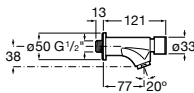

125,00 €

Grifería temporizada mural para lavabo

Instant

Grifo de pared con rompechorros

Ref. A5A7877C00

55,50 €

Sprint

Grifo de pared con aireador