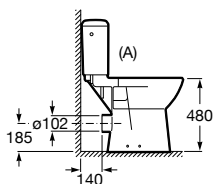

Accesibilidad y espacios públicos

Access

A. Taza salida horizontal

Ref. A342236000 **105,00 €**

B. Taza salida vertical

Ref. A342237000 **105,00 €**Tanque con mecanismo de doble pulsador de 6/3 litros
Alimentación inferiorRef. A341231000 **115,00 €**