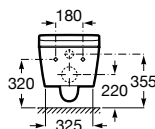

Inodoro completo de doble descarga 4,5/3 litros

Ref. A803061001 **1.652,00 €**