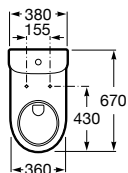

Accesibilidad y espacios públicos

Access

A. Taza salida horizontal

Ref. A342236000 **105,00 €**

B. Taza salida vertical

Ref. A342237000 **105,00 €**Tanque con mecanismo de doble pulsador de 6/3 litros
Alimentación inferiorRef. A341231000 **115,00 €**