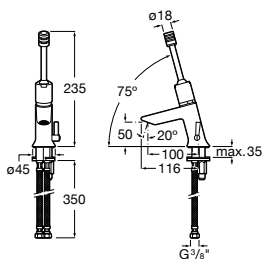

Ref. A5A7623C00

149,00 €

Victoria Pro

Mezclador con aireador, caño alto giratorio y enlaces de alimentación flexibles. Cromado

Ref. A5A8423C00

88,30 €

Grifería temporizada

Instant Care