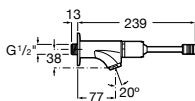

Mezclador de repisa con rompechorros

Ref. A5A3277C00

224,00 €

Instant Care

Grifo de repisa

Ref. A5A4377C00

96,30 €

Instant Care