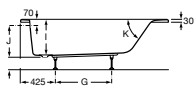

Easy Square

Acrílico

*Litros hasta el rebosadero

Bañera acrílica

1700 x 750 mm

Ref. A248149000 **312,00 €**

1600 x 750 mm

Ref. A248178000 **298,00 €**

1500 x 700 mm

Ref. A248179000 **258,00 €**

1700 x 700 mm

Ref. A248150000 **291,00 €**

1600 x 700 mm

Ref. A248151000 **279,00 €**

1400 x 700 mm

Ref. A248180000 **241,00 €**

Disponible en color

00

No olvides

Imprescindible solicitar, junto con la bañera, el desagüe automático

Ref. A24L557001 — **99,50 €**