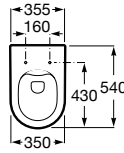

99,90 €

Escobillero de pared Twin

Ref. A816715001

46,80 €

The Gap Round

N

Taza para tanque alto, empotrable o fluxor con salida dual y juego fijación. Rimless

Ref. A3470N7000 **145,00 €**