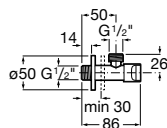

38,90 €

Llaves de regulación

Llave de corte

1/2" - 3/8" (cerámica). Cromado

Ref. A525164400

6,65 €

Llave de corte

1/2" - 1/2" (cerámica). Cromado