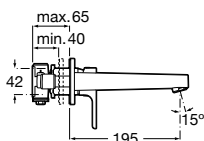

Atlas

Mezclador monomando empotrable para lavabo. Cromado

Ref. A5A3590C00

168,00 €