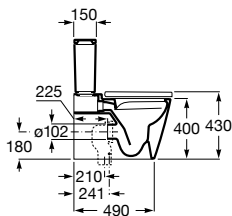

81,30 €

Inspira Round

Taza para tanque bajo con salida dual. Rimless

Ref. A342526000 **219,00 €**

Tanque completo, doble pulsador 4,5/3 litros. Alimentación inferior

Ref. A341520000 **214,00 €**

Asiento y tapa de Supralit®, de caída amortiguada