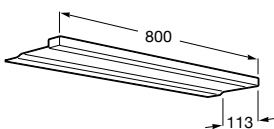

Iluminación

Starlight

Aplicue LED

Ref. A813082000   6W   **39,20 €**

Moonlight

Aplicue LED

Ref. A813083000   6W   **79,50 €**

Moonlight

Aplicue LED con soporte

Ref. A813087000   6W   **84,00 €**

A
800
500
280
150

A
500
280

Delight

Aplicue LED

Ref. A813055001   12W   **205,00 €**

Ref. A813054001   8,6W   **137,00 €**

Ref. A813053001   7,2W   **92,70 €**

Ref. A813052001   4W   **78,30 €**

Delight para armario espejo

Aplicue LED

Ref. A813070000   12W   **103,00 €**

Smartlight

Aplicue LED con regulación de intensidad y temperatura de la luz. Incluye control remoto

Ref. A813072000   12W   **175,00 €**

Ref. A813071000   12W   **103,00 €**