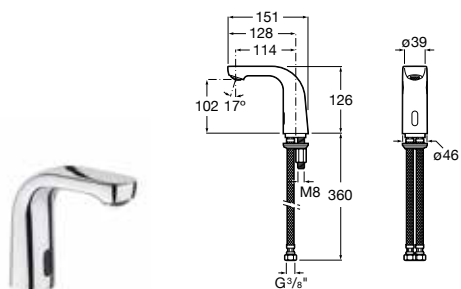

L20-E Premezcla

Alimentación 4 pilas alcalinas 1,5 V LRG (AA)

Ref. A5A5309C00 [245,00 €](#)

Alimentación conexión a red 230V

Ref. A5A5509C00 [275,00 €](#)