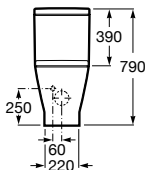

The Gap Square