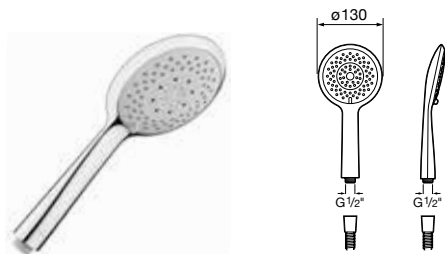

Duchas de mano

Sensum Round 130

4 funciones: Rain, NightRain, Tonic, Pulse

Ref. A5B1107C00

40,50 €