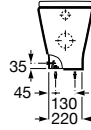

99,90 €

Escobillero de pared Twin

Ref. A816715001

46,80 €

The Gap Round

N

Taza para tanque alto, empotrable o fluxor con salida dual y juego fijación. Rimless

Ref. A3470N7000 **145,00 €**