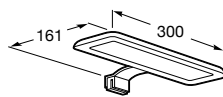

Moonlight

Aplicue LED con soporte

Ref. A813087000   6W   **84,00 €**