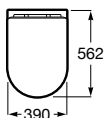

Inodoro completo de doble descarga 4,5/3 litros

Ref. A803061001 **1.652,00 €**