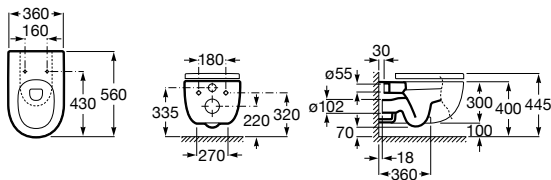

Ref. A816720001

43,80 €

Escobillero Hotel's

Ref. A816369001

75,80 €

Meridian

Taza suspendida

Ref. A346247000 **170,00 €**Asiento y tapa con
bisagras de acero inoxRef. A8012A0004 **54,50 €**