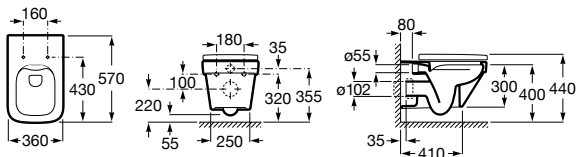

Dama

Taza suspendida con fijaciones ocultas. Rimless

Ref. A34678L000 **164,00 €**

Asiento y tapa

Ref. A801780004 **55,00 €**

Disponible en color

00

No olvides

Para la instalación de salida vertical, es indispensable el codo adaptador

Ref. A892027000 — **56,40 €**