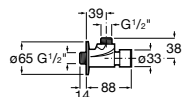

Grifería temporizada para ducha

Instant

Grifo de paso angular exterior para ducha

Ref. A5A2777C00

63,60 €