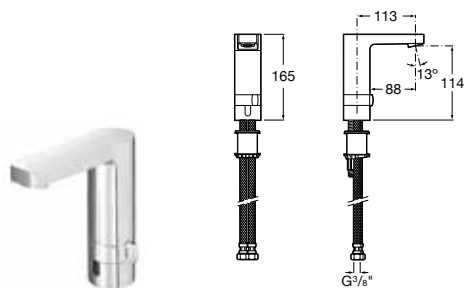

Mezclador electrónico para lavabo

L90-E

Alimentación 4 pilas alcalinas 1,5 V LRG (AA)

Ref. A5A5301C00 **501,00 €**

Alimentación conexión a red 230V

Ref. A5A5501C00 **544,00 €**