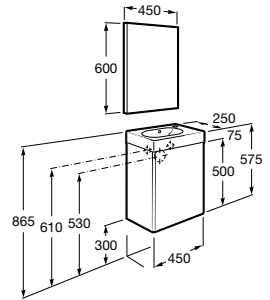

Mini

Conjunto de mueble y lavabo con espejo

450 mm

Ref. A855865XXX **168,00 €**

Disponible en color

Mejora

Por 49,00 € más

puedes optar por el armario-espejo

Mini con armario espejo

Ref. A856692XXX
217,00 €

Completa

Grifería L20
Ref. A5A3J09C00
73,20 €

Set 2 colgadores para mueble
Ref. A816761001
81,30 €

Contenedor Rubik
Ref. A816853001
84,00 €

Percha Rubik
Ref. A816840001
22,50 €

Dosificador de pared Rubik
Ref. A816842001
50,30 €

Vaso de encimera Rubik
Ref. A816844001
22,50 €

Toallero Rubik 400 mm
Ref. A816846001
49,20 €

Portarrollo Rubik
Ref. A816849001
38,00 €