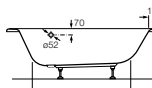

Vythos

Acrílico