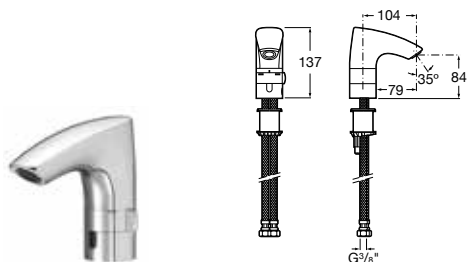

M3-E

Alimentación 4 pilas alcalinas 1,5 V LRG (AA)

Ref. A5A5302C00 **429,00 €**

Alimentación conexión a red 230V

Ref. A5A5502C00 **457,00 €**