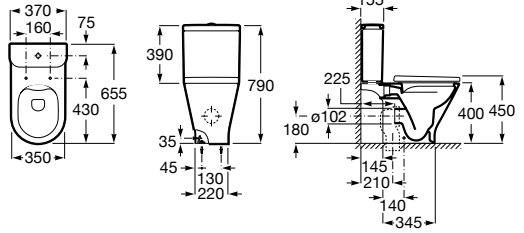

The Gap Round

N

Taza para tanque bajo con salida dual y juego de fijación. Rimless

Ref. A3420N8000 **133,00 €**

Tanque con mecanismo de doble pulsador de 4,5/3 litros Alimentación inferior

Ref. A3410N0000 **120,00 €**

Asiento y tapa

Ref. A801D10001 **45,70 €**

Disponible en color

00

Alimentación lateral

Ref. A3410N1000 **120,00 €**