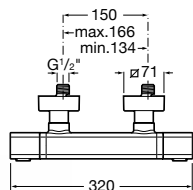

T-1000 Round

Mezclador termostático exterior para ducha. Cromado

Ref. A5A1409C00 **199,00 €**

Acabado negro titanio

Ref. A5A1409CNO **258,00 €**