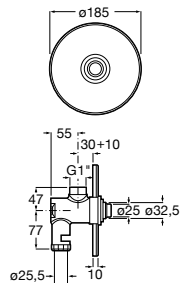

Aqualine

Fluxor empotrado doble descarga 6/3 litros

Ref. A5A9777C00

235,00 €