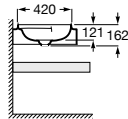

Beyond

	B
Min	315
Máx	2485

Compatibilidad de cubetas según ancho de encimera

Medida cubeta (mm)	Ancho encimera (mm)		Longitud mínima encimera (mm)				
	450	500	Cubetas				
			1	2	3	4	
$\varnothing$ 370	NO	SI	580	1.160	1.740	2.320	
Modo	450 x 260	SI	SI	600	1.200	1.800	2.400
	550 x 310	SI	SI	700	1.400	2.100	2.800
Beyond	500 x 420	NO	SI	630	1.260	1.890	2.520