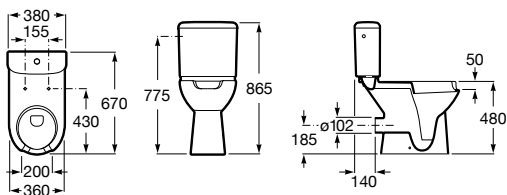

Access

Taza salida horizontal

Ref. A342239000 **137,00 €**

Tanque con mecanismo de
doble pulsador de 6/3 litros
Alimentación inferior

Ref. A341231000 **115,00 €**

Asiento y tapa. Aro abierto

Ref. A80123C004 **51,50 €**

Alimentación lateral

Ref. A341230000 **115,00 €**