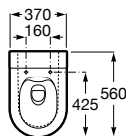

Inspira Round