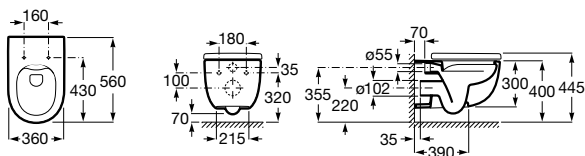

Meridian

Taza suspendida con fijaciones ocultas. Rimless

Ref. A34624L000 **204,00 €**

Asiento y tapa con bisagras de acero inox

Ref. A8012A0004 **54,50 €**

Disponible en color

00

No olvides

Para la instalación de salida vertical, es indispensable el codo adaptador

Ref. A892027000 — **56,40 €**