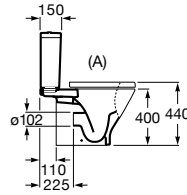

The Gap Square

A. Taza salida horizontal

Ref. A342477000 **106,00 €**

B. Taza salida vertical

Ref. A342478000 **106,00 €**

Tanque con mecanismo de doble pulsador de 4,5/3 litros Alimentación inferior

Ref. A341470000 **119,00 €**