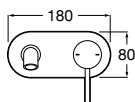

Grifería para lavabo — Empotrada