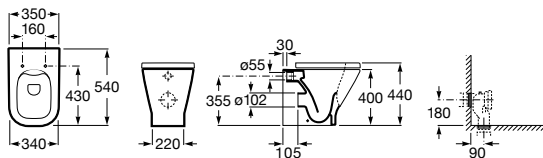

Ref. A5A6A09C00
101,00 €

Portarrollo con tapa Nuova

Ref. A816529001
43,70 €

Escobillero de pared Nuova

Ref. A816530001
81,30 €

The Gap Square

N

Taza para tanque alto, empotrable o fluxor con salida dual y juego fijación. Rimless