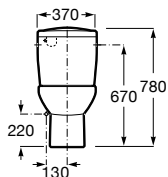

Victoria

A. Taza salida horizontal

Ref. A342395000	51,80 €
-----------------	----------------

B. Taza salida vertical

Ref. A342394000	51,80 €
-----------------	----------------

Tanque con mecanismo de doble pulsador de 6/3 litros
Alimentación inferior