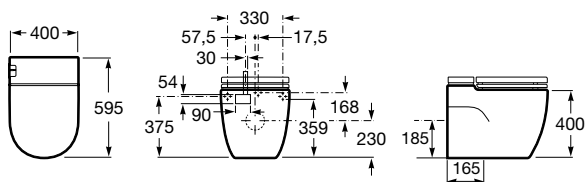

Ref. A816369001

75,80 €

Meridian In-tank

Taza que incorpora tanque integrado, asiento y tapa

Ref. A893303000 **1.390,00 €**

Disponible en color

00

No olvides