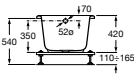

A	B	C	D	E	Litr.*
1800	900	1520	760	1100	250
1700	800	1430	660	1002	216

*litros hasta el rebosadero