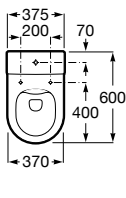

Taza compacta para tanque bajo con salida dual. Rimless

Ref. A342529000 **232,00 €**

Tanque con mecanismo de doble pulsador de 4,5/3 litros alimentación inferior

Ref. A341520000 **214,00 €**

Asiento y tapa de Supralit®, de caída amortiguada