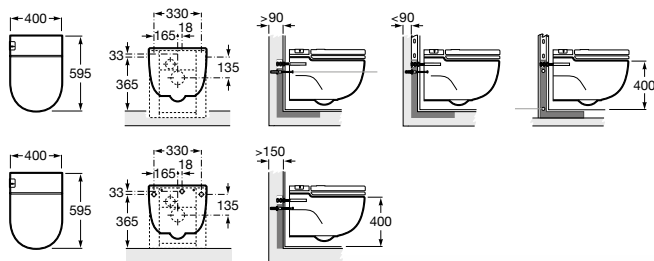

Portarrollos con tapa Hotel's

Ref. A816720001

43,80 €

Escobillero Hotel's

Ref. A816369001

75,80 €

Meridian In-tank

Taza suspendida. Incorpora tanque integrado, asiento y tapa. Soporte en L