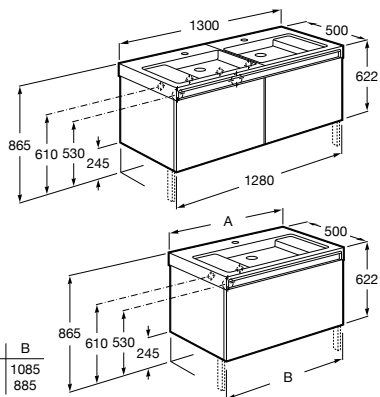

Disponible en color

806

396