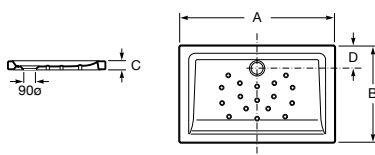

Malta

Porcelana

Disponible en color

00

Plato de ducha

A	B	C	D		
1200	800	65	180	Ref. A373516000	214,00 €
1000	800	65	180	Ref. A373517000	190,00 €
1200	750	65	175	Ref. A373505000	203,00 €
1000	750	65	170	Ref. A373506000	173,00 €
1200	700	80	175	Ref. A373513000	186,00 €
1000	700	80	170	Ref. A373512000	151,00 €
900	700	80	170	Ref. A373519000	128,00 €

→ Lado no esmaltado

Mejora

Malta Walk-in

1400 x 700 x 80
Ref. A373524000
435,00 €

Completa

Mampara Victoria DF
desde 255,00 €