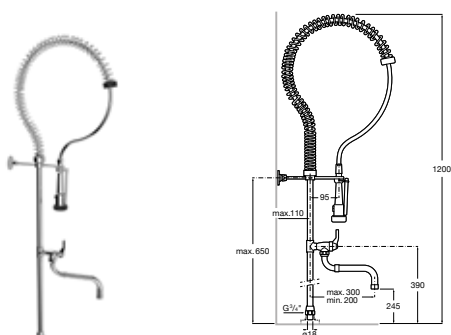

Instant Pro

Caño espiral industrial 1200 mm, 2 salidas.
Cromado

Ref. A5A8664C00

420,00 €

Completa

**Mezclador para caño espiral
industrial 1200 mm**
Ref. A5A8064C00
65,10 €

**Adaptador para instalacion
del caño espiral industrial en
encimera**
Ref. A5A8764C00
130,00 €