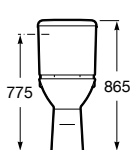

Accesibilidad y espacios públicos

Access

A. Taza salida horizontal

Ref. A342236000 **105,00 €**

B. Taza salida vertical

Ref. A342237000 **105,00 €**Tanque con mecanismo de doble pulsador de 6/3 litros
Alimentación inferiorRef. A341231000 **115,00 €**