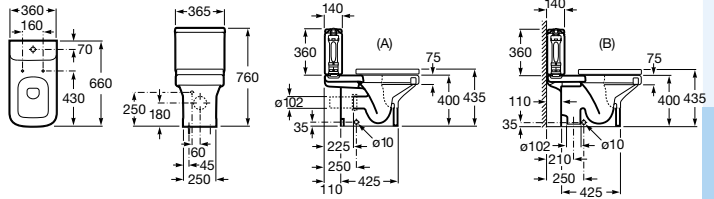

Dama

Tanque sin tapa
(carcasa)

A. Taza salida horizontal para tanque bajo

Ref. A342787000 **141,00 €**

B. Taza salida vertical

Ref. A342788000 **141,00 €**

Tanque con mecanismo de doble pulsador de 4,5/3 litros Alimentación inferior