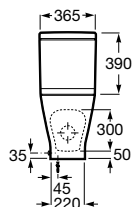

The Gap Comfort