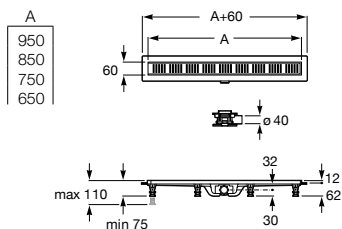

Sistemas de desagüe In-Drain Basic para platos de ducha de obra

Elementos de instalación para duchas de obra

Juego de desagüe y placa embellecedora

950 x 60 mm	Ref. A276308000	239,00 €
850 x 60 mm	Ref. A276307000	220,00 €
750 x 60 mm	Ref. A276306000	206,00 €
650 x 60 mm	Ref. A276305000	191,00 €

Mejora

In-Drain X3

Incluye manta Geo-textil y pletina para cerámica sin perfilera metálica

950 x 50 mm
Ref. A276131000
332,00 €