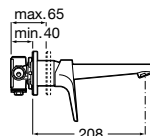

Grifería para lavabo — Empotrada