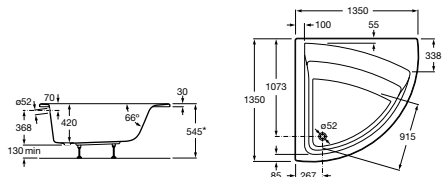

Easy Angular

Acrílico

Bañera acrílica

1350 x 1350 mm

Ref. A248189000 | 491,00 €

Disponible en color

00

No olvides

Imprescindible solicitar, junto con la bañera, el desagüe automático

Ref. A24L557001 — 99,50 €