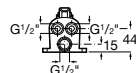

Mezclador temporizado de pedal para lavabo

Instant Foot

Mezclador de pedal: Instalación suelo

Ref. A505128600

176,00 €

Instant Foot

Mezclador progresivo de pedal:
Instalación suelo

Ref. A505128800

176,00 €