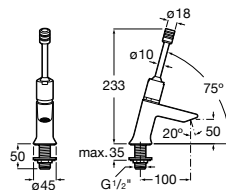

Instant Care

Grifo de repisa

Ref. A5A4377C00

96,30 €