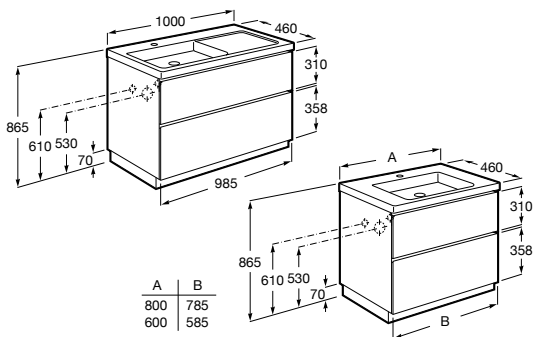

Lander

N

Unik. Incluye mueble Lander de 2 cajones con bandeja interior oculta, zócalo de madera hidrófuga y lavabo Alter blanco, con asimetrías disponibles en medida de 1000 mm

1000 mm

Ref. A851426XXX **622,00 €**

1000 mm, lavabo derecha

Ref. A851428XXX **622,00 €**

1000 mm, lavabo izquierda

Ref. A851427XXX **622,00 €**

800 mm

Ref. A851425XXX **570,00 €**

600 mm

Ref. A851424XXX **518,00 €**

Disponible en color

806

434

402