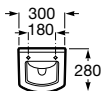

Hall

Urinario

Incluye manguito de alimentación con enchufe y juego de fijación.

Alimentación posterior:
Con tapa

Ref. A35362E000 **271,00 €**

Alimentación posterior:
Sin tapa

Ref. A353623000 **249,00 €**

No olvides

Requiere sifón Ref. AV0020700R — **34,60 €**

Completa

Fluxor electrónico
Ref. A5A8102C00
107,00 €

Subconjunto empotrado del fluxor (red 230v)
Ref. A525165203
189,00 €

Subconjunto empotrado del fluxor (4 pilas 1,5V)
Ref. A525165303
235,00 €

Duplo Urinario Universal
Ref. A890094100
252,00 €

Separadores Wing
Ref. A387090000
130,00 €

Grifería temporizada Avant para urinario
Ref. A5A9079C00
143,00 €

Grifería temporizada Instant para urinario
Ref. A5A9077C00
62,70 €

Grifería temporizada Sprint para urinario
Ref. A5A9024C00
130,00 €