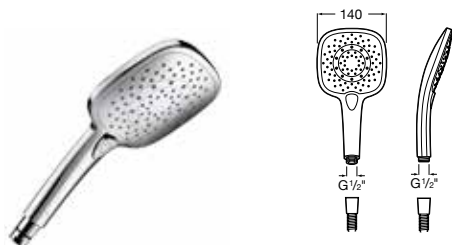

47,60 €

Soporte-toma de agua Round

Ref. A5B5250C00

38,90 €

Duchas de mano

Plenum Square

3 funciones: Rain, RainStorm y Pulse

Ref. A5B1110C00