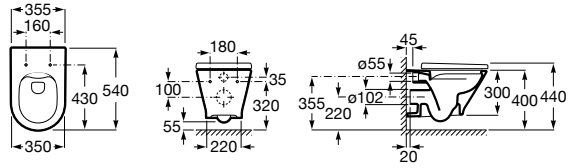

99,90 €

Escobillero de pared Twin

Ref. A816715001

46,80 €

The Gap Round

Taza suspendida con fijaciones ocultas. Rimless

Ref. A3460NL000 **147,00 €**

Asiento y tapa