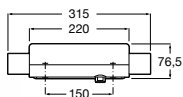

Grifería termostática