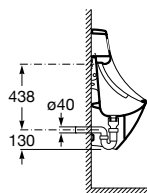

Euret electrónico