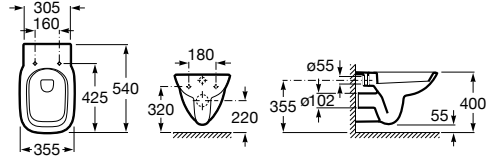

Debba

Taza suspendida

Ref. A346997000 **121,00 €**

Asiento y tapa

Ref. A8019D0004 **41,00 €**

Disponible en color

00

No olvides

Para la instalación de salida vertical, es indispensable el codo adaptador
Ref. A892027000 — **56,40 €**