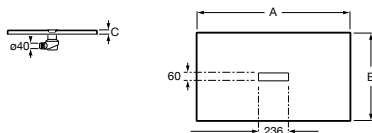

Disponible en color

10 20 40 50 80 81

Plato de ducha extraplano

Incluye desagüe de gran caudal y superficie texturizada antideslizante. Textura madera.

A	B	C		
1600	900	30	Ref. AP20164038401..0	618,00 €
1400	900	30	Ref. AP20157838401..0	573,00 €
1200	900	27	Ref. AP2014B038401..0	432,00 €
1000	900	25	Ref. AP2013E838401..0	337,00 €
1600	800	30	Ref. AP20164032001..0	477,00 €
1400	800	30	Ref. AP20157832001..0	430,00 €
1200	800	27	Ref. AP2014B032001..0	383,00 €
1000	800	25	Ref. AP2013E832001..0	327,00 €
1600	700	30	Ref. AP2016402BC01..0	430,00 €
1400	700	30	Ref. AP2015782BC01..0	382,00 €
1200	700	27	Ref. AP2014B02BC01..0	345,00 €
1000	700	25	Ref. AP2013E82BC01..0	307,00 €