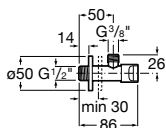

38,90 €

Llaves de regulación

Llave de corte

1/2" - 3/8" (cerámica). Cromado

Ref. A525164400

6,65 €

Llave de corte

1/2" - 1/2" (cerámica). Cromado