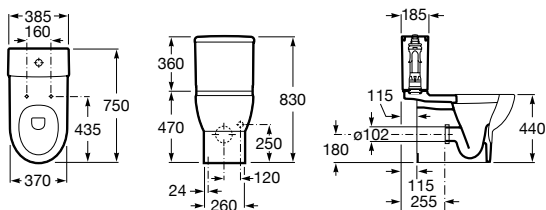

Taza salida dual

Ref. A34224H000 **178,00 €**

Tanque con mecanismo de doble pulsador de 6/3 litros

Ref. A34124H000 **154,00 €**

Asiento y tapa

Ref. A801230004 **51,50 €**

Aro

Ref. A80123D004 **41,20€**