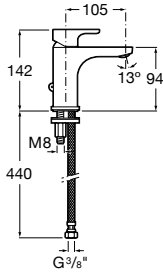

Grifería para lavabo

L20

Cuerpo liso y enlaces de alimentación flexibles. Cromado

Ref. A5A3K09C00

69,10 €