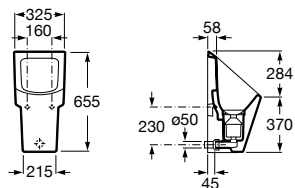

Grifería temporizada Sprint para urinario
Ref. A5A9024C00
130,00 €

Hall Waterless

Urinario Waterless

Incluye: fijación, cartucho Waterless, sifón y conexión desagüe

Ref. A353621000 **548,00 €**

Completa

Separadores Wing