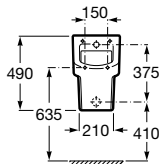

Hall

Urinario

Incluye manguito de alimentación con enchufe y juego de fijación.

Alimentación posterior:
Con tapa

Ref. A35362E000 **271,00 €**

Alimentación posterior:
Sin tapa

Ref. A353623000 **249,00 €**

No olvides

Requiere sifón Ref. AV0020700R — **34,60 €**

Completa

Fluxor electrónico
Ref. A5A8102C00
107,00 €

Subconjunto empotrado del fluxor (red 230v)
Ref. A525165203
189,00 €

Subconjunto empotrado del fluxor (4 pilas 1,5V)
Ref. A525165303
235,00 €

Duplo Urinario Universal
Ref. A890094100
252,00 €

Separadores Wing
Ref. A387090000
130,00 €

Grifería temporizada Avant para urinario
Ref. A5A9079C00
143,00 €

Grifería temporizada Instant para urinario
Ref. A5A9077C00
62,70 €

Grifería temporizada Sprint para urinario
Ref. A5A9024C00
130,00 €