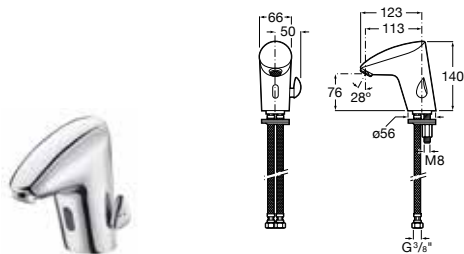

M2-E

Alimentación 4 pilas alcalinas 1,5 V LRG (AA)

Ref. A5A5355C00 **331,00 €**

Alimentación conexión a red 230V

Ref. A5A5555C00 **387,00 €**