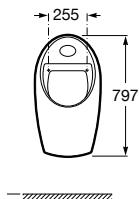

Euret electrónico