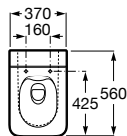

Inspira Square