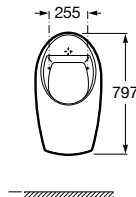

Duplo Urinario Universal
Ref. A890094100
252,00 €

Separadores Wing
Ref. A387090000
130,00 €

Euret

Urinario

Incluye manguito de alimentación con enchufe, sifón y juego de fijación.

Alimentación posterior

Ref. A35945F000 **196,00 €**