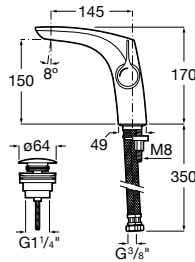

Grifería para lavabo

Insignia

Cuerpo liso y enlaces de alimentación flexibles.

Incluye válvula click-clack. Cromado

Ref. A5A323AC00 **280,00 €**

No incluye válvula click-clack.

Acabado negro titanio

Ref. A5A3B3ACN0 **345,00 €**