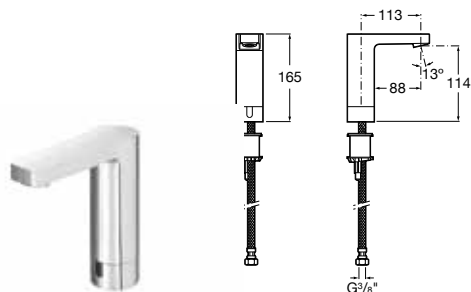

Grifería electrónica para lavabo 1 agua

L90-E

Alimentación 4 pilas alcalinas 1,5 V LRG (AA)

Ref. A5A5601C00 [429,00 €](#)

Alimentación conexión a red 230V

Ref. A5A5701C00 [459,00 €](#)