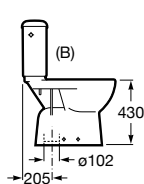

Accesibilidad y espacios públicos

Access

A. Taza salida horizontal

Ref. A342236000 **105,00 €**

B. Taza salida vertical

Ref. A342237000 **105,00 €**Tanque con mecanismo de doble pulsador de 6/3 litros
Alimentación inferiorRef. A341231000 **115,00 €**