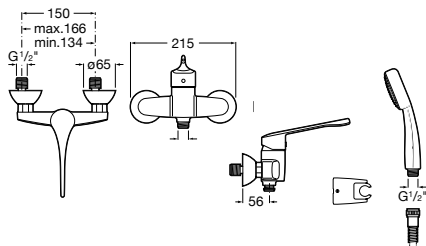

Ref. A5A3123C00

82,40 €

Grifería para baño y ducha

Victoria Pro

Mezclador exterior baño y ducha con inversor automático, ducha de mano flexible de 1,70 m y soporte articulado

Ref. A5A0123C02

89,60 €

Victoria Pro