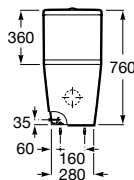

Taza compacta para tanque bajo con salida dual. Rimless

Ref. A342529000 **232,00 €**

Tanque con mecanismo de doble pulsador de 4,5/3 litros alimentación inferior

Ref. A341520000 **214,00 €**

Asiento y tapa de Supralit®, de caída amortiguada