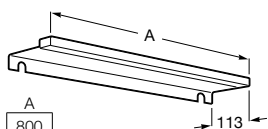

A
800
500
280
150