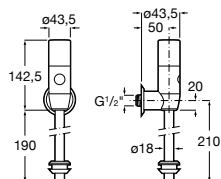

Fluxores para urinario

Sentronic-V

Fluxor electrónico visto de urinario.
Alimentación con una pila alcalina de 9 V.
Disponible mando a distancia

Ref. A5A9A79C00 **345,00 €**