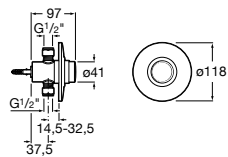

Instant

Grifo de paso recto empotrable para urinario

Ref. A5A9077C00

62,70 €

Sprint

Grifo de paso recto empotrable para urinario

Ref. A5A9024C00

130,00 €