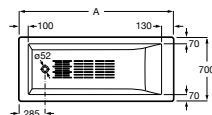

Tampa

Hierro fundido