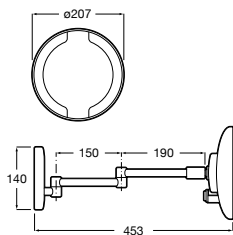

Espejos de aumento

Hotel's

Espejo de aumento de pared con 2 brazos

Con luz

Ref. A816380001 205,00 €

Sin luz

Ref. A816381001 108,00 €

Hotel's Classic

Espejo de aumento de pared con 1 brazo

Ref. A815486001 114,00 €