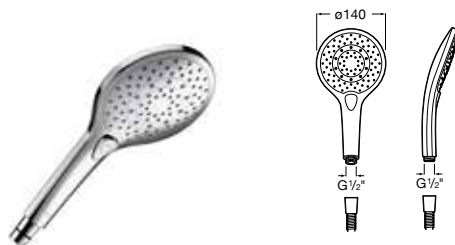

Plenum Round

3 funciones: Rain, RainStorm y Pulse

Ref. A5B1111C00

48,80 €

Disponible en cromado blanco