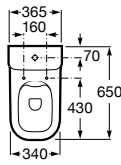

The Gap Square