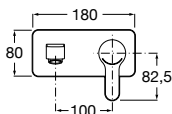

Atlas

Mezclador monomando empotrable para lavabo. Cromado

Ref. A5A3590C00

168,00 €