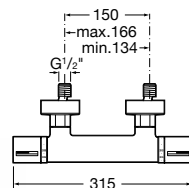

T-2000

Mezclador termostático exterior para ducha, con repisa. Cromado

Ref. A5A2A88C00 **295,00 €**