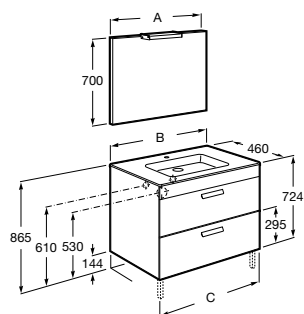

Debba

Unik. Incluye mueble Debba de 2 cajones y lavabo blanc

1000 mm

Ref. A855970XXX **467,00 €**

800 mm

Ref. A855968XXX **418,00 €**

600 mm

Ref. A855966XXX **372,00 €**

Disponible en color

806

153

154

155

Otras medidas, consultar