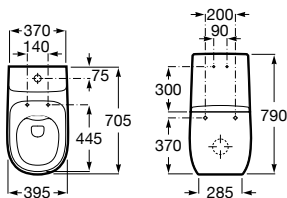

Beyond

Taza para tanque bajo con salida dual. Rimless

Ref. A3420B9000 **679,00 €**

Tanque con tapa, alimentación inferior oculta

Ref. A3410B1000 **499,00 €**

Asiento y tapa de Supralit®, de caída amortiguada

Ref. A801B8200B **135,00 €**

Disponible en color

00

Novedad 2019

62

63

64

65

66