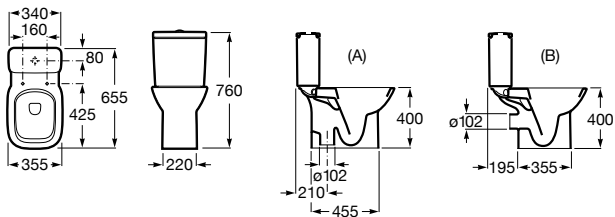

Debba

A. Taza salida vertical

Ref. A342998000 **68,10 €**

Tanque con mecanismo de doble pulsador de 4,5/3 litros
Alimentación inferior

Ref. A341991000 **116,00 €**

Asiento y tapa con bisagras de acero inoxidable

Ref. A8019D0004 **41,00 €**

Disponible en color

00

B. Taza salida horizontal

Ref. A342997000 **68,10 €**

Alimentación lateral

Ref. A341990000 **116,00 €**