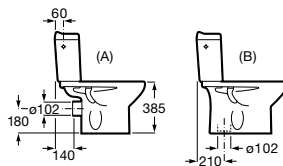

Victoria

A. Taza salida horizontal

Ref. A342395000	51,80 €
-----------------	----------------

B. Taza salida vertical

Ref. A342394000	51,80 €
-----------------	----------------

Tanque con mecanismo de doble pulsador de 6/3 litros
Alimentación inferior