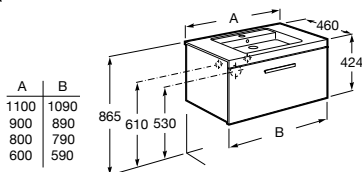

Prisma

Unik. Incluye mueble Unik Prisma de 1 cajón y lavabo

1100 mm lavabo izquierda	900 mm lavabo izquierda
Ref. A855948XXX 652,00 €	Ref. A855946XXX 593,00 €
1100 mm lavabo derecha	900 mm lavabo derecha
Ref. A855949XXX 652,00 €	Ref. A855947XXX 593,00 €

800 mm	600 mm
Ref. A855945XXX 528,00 €	Ref. A855944XXX 470,00 €

Disponible en color