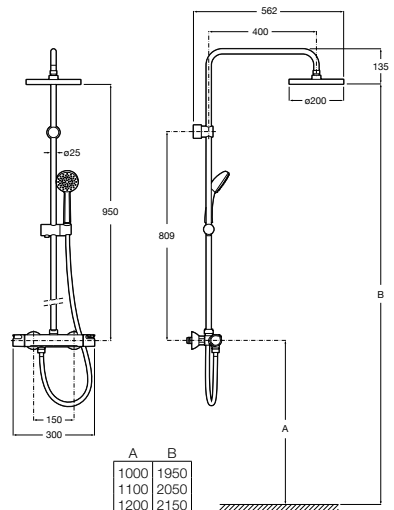

Columna de ducha termostática

Victoria-T

Columna termostática para ducha. Cromado

Ref. A5A9718C00

435,00 €

Mejora

214,00 € más

tienes una columna de ducha con repisa

Deck-T Square

Ref. A5A9C88C00

649,00 €

197,00 € más

tienes una columna de ducha con repisa

Deck-T Round

Ref. A5A9788C00

632,00 €