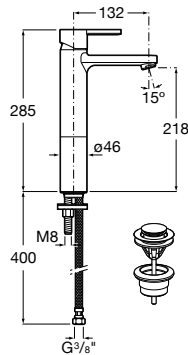

Naia

Cuerpo liso y enlaces de alimentación flexibles

Incluye válvula click-clack. Cromado

Ref. A5A3796C00 **256,00 €**

No incluye válvula click-clack.

Acabado negro titanio

Ref. A5A3B96CN0 **325,00 €**