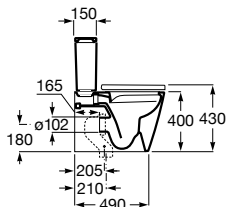

Taza compacta para tanque bajo con salida dual. Rimless

Ref. A342529000 **232,00 €**

Tanque con mecanismo de doble pulsador de 4,5/3 litros alimentación inferior

Ref. A341520000 **214,00 €**

Asiento y tapa de Supralit®, de caída amortiguada