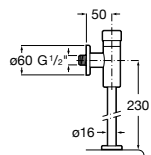

Aqualine Comfort

Fluxor de 1/2" para urinario

Ref. A5A9177C00 **104,00 €**