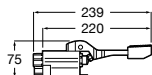

Mezclador temporizado de pedal para lavabo

Instant Foot

Mezclador de pedal: Instalación suelo

Ref. A505128600

176,00 €

Instant Foot

Mezclador progresivo de pedal:
Instalación suelo

Ref. A505128800

176,00 €