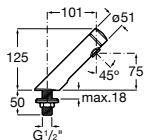

Avant

Grifo de repisa con rompechorros

Ref. A5A4279C00

125,00 €