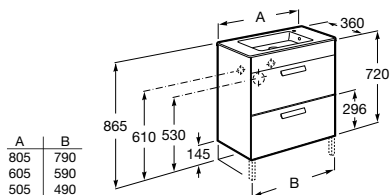

Ref. A816757339

28,80 €

Debba Compact

Unik. Incluye mueble Debba Compact de 2 cajones y lavabo blanco

Disponible en color

800 mm

Ref. A855907XXX **328,00 €**

600 mm