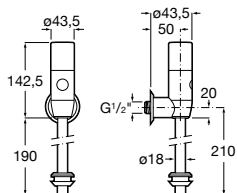

Back inlet

A	B	C
85	120	≥120