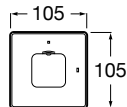

Inversor empotrado 3 vías

A completar con cuerpo empotrado 3V

Round Ref. A5A184AC00 **45,10 €**

Soft Ref. A5A1B4AC00 **45,10 €**

Square Ref. A5A194AC00 **45,10 €**