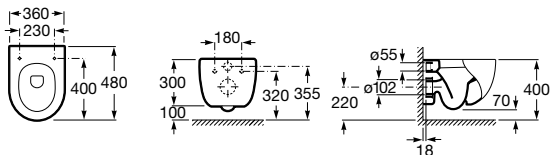

Ref. A816369001

75,80 €

Meridian Compacto

Taza suspendida compacta

Ref. A346248000 **178,00 €**

Asiento y tapa con bisagras de acero inox

Ref. A8012AB004 **54,50 €**

Disponible en color