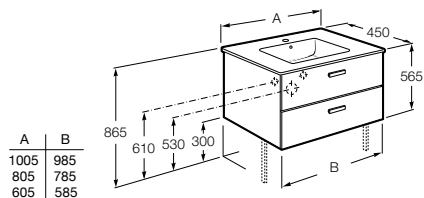

Victoria Basic

Unik. Incluye mueble Victoria Basic de 2 cajones y lavabo blanco

1000 mm

Ref. A855851XXX **350,00 €**

800 mm

Ref. A855852XXX **312,00 €**

600 mm

Ref. A855854XXX **280,00 €**

Otras medidas, consultar

Disponible en color

806

422

423

Interior textil: