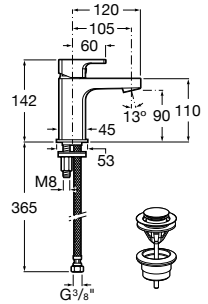

No incluye válvula click-clack.

Acabado negro titanio

Ref. A5A3B3ACN0 **345,00 €**

L90 C

Cuerpo liso y enlaces de alimentación flexibles. Incluye válvula click-clack. Cromado

Ref. A5A3B01C00 **172,00 €**

L90