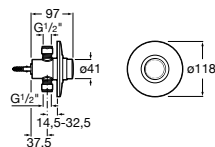

Sprint

Grifo de paso recto empotrable para ducha

Ref. A5A2624C00

130,00 €

Avant

Mezclador empotrable para ducha con rosetón

Ref. A5A2217C00

351,00 €