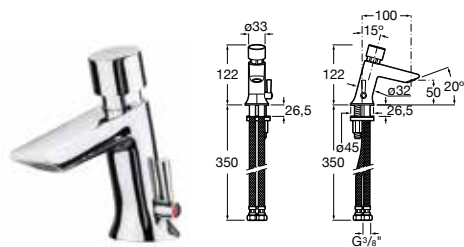

Grifería temporizada de repisa para lavabo

Instant

Mezclador de repisa con rompechorros

Ref. A5A3177C00 **184,00 €**