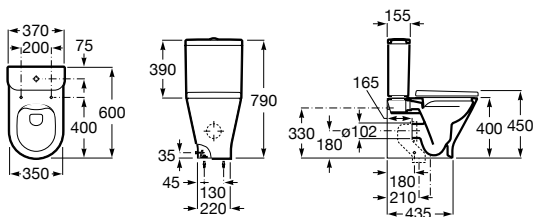

The Gap Round Compacto

Taza compacta para tanque bajo con salida dual y juego de fijación. Rimless

Ref. A3420N7000 **154,00 €**

Tanque con mecanismo de doble pulsador de 4,5/3 litros Alimentación inferior