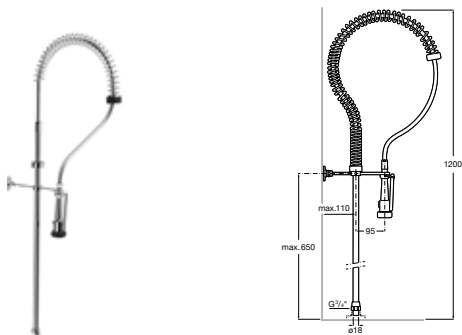

Grifería industrial Instant Pro

Instant Pro

Caño espiral industrial 1200 mm, 1 salida.
Cromado

Ref. A5A8564C00

331,00 €