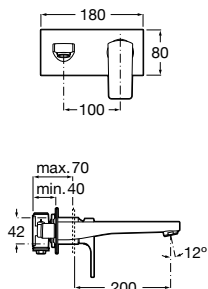

Ref. A506403110

80,10 €

Sifón

Ref. A506401614

22,80 €

Grifería para lavabo — Empotrada

Insignia

Mezclador monomando empotrable para lavabo. Cromado