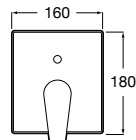

Naia

Mezclador empotrable para baño-ducha

Ref. A5A0B96C00 **149,00 €**

Acabado negro titanio

Ref. A5A0B96CN0 **195,00 €**

Mezclador empotrable para baño o ducha

Ref. A5A2B96C00 **129,00 €**

Acabado negro titanio

Ref. A5A2B96CN0 **168,00 €**

Lanta

Mezclador empotrable para baño-ducha

Ref. A5A0B11C00 **119,00 €**

Mezclador empotrable para baño o ducha

Ref. A5A2B11C00 **114,00 €**

Atlas

Mezclador empotrable para baño-ducha

Ref. A5A0B90C00 **117,00 €**

Mezclador empotrable para baño o ducha

Ref. A5A2B90C00 **111,00 €**

No olvides

RocaBox

Ref. A525869403 **114,00 €**

Completa

Rociador RainSense

Ref. A5B2950C00

195,00 €