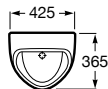

Duplo Urinario Universal
Ref. A890094100
252,00 €

Separadores Wing
Ref. A387090000
130,00 €

Euret

Urinario

Incluye manguito de alimentación con enchufe, sifón y juego de fijación.

Alimentación posterior

Ref. A35945F000 **196,00 €**