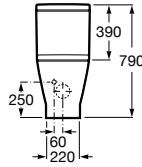

The Gap Square

A. Taza salida horizontal

Ref. A342477000 **106,00 €**

B. Taza salida vertical

Ref. A342478000 **106,00 €**

Tanque con mecanismo de doble pulsador de 4,5/3 litros Alimentación inferior

Ref. A341470000 **119,00 €**