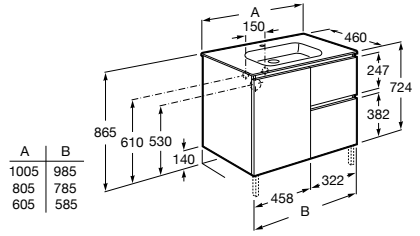

Conjunto de 2 patas

Ref. A816413001

28,80 €

Anima

Unik. Incluye mueble Anima de 1 puerta, 2 cajones y lavabo

1000 mm

Ref. A851031XXX **425,00 €**

800 mm