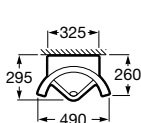

Site

Urinario

Incluye sifón flexible, codo, conector y tapón desagüe.

Alimentación posterior

Ref. A359605000 **239,00 €**

Alimentación superior ⁽¹⁾

Ref. A359607000 **239,00 €**

Alimentación superior ⁽²⁾

Ref. A359607001 **287,00 €**

⁽¹⁾ Las griferías para el urinario de alimentación superior difieren de las del modelo con alimentación posterior.

⁽²⁾ Adaptable a la pre-instalación de urinario Mural.

Completa

Alimentación posterior

Fluxor electrónico
Ref. A5A8102C00
107,00 €

Subconjunto empotrado del fluxor (red 230v)
Ref. A525165203
189,00 €

Subconjunto empotrado del fluxor (4 pilas 1,5V)
Ref. A525165303
235,00 €

Grifería temporizada Avant para urinario
Ref. A5A9079C00
143,00 €

Grifería temporizada Sprint para urinario
Ref. A5A9024C00
130,00 €

Grifería temporizada Instant para urinario
Ref. A5A9077C00
62,70 €

Alimentación superior

Fluxor electrónico
Ref. A5A9A79C00
345,00 €

Mando a distancia
Ref. A525081207
66,70 €

Grifería temporizada Instant para urinario*
Ref. A5A9277C00
55,90 €

* Requiere: Tubo externo para urinario
Ref. A5A9317C00
20,00 €

Duplo Urinario Universal
Ref. A890094100
252,00 €

Separadores Wing
Ref. A387090000
130,00 €