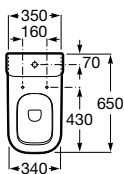

The Gap Comfort