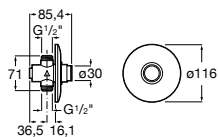

Instant

Grifo de paso recto empotrable para urinario

Ref. A5A9077C00

62,70 €

Sprint

Grifo de paso recto empotrable para urinario

Ref. A5A9024C00

130,00 €