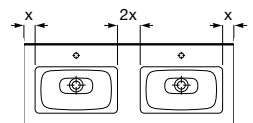

De 2 hasta 4 Cubetas

	x mínimo (mm)
Round	105
Soft / Square	75
Beyond	70