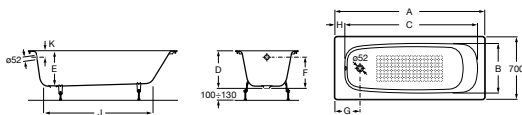

*litros hasta el rebosadero

Bañera de hierro fundido

Sin fondo antideslizante

1200 x 700 mm

Ref. A211506001 | **432,00 €**

1000 x 700 mm

Ref. A211507001 | **409,00 €**

Disponible en color

00

No olvides

Imprescindible solicitar, junto con la bañera, el desagüe automático

Ref. A24L557001 — **99,50 €**

Mejora

Con fondo antideslizante

1700 x 700 mm

Ref. A212911001

568,00 €

1600 x 700 mm

Ref. A212912001

523,00 €

1500 x 700 mm

Ref. A212913001

495,00 €

1400 x 700 mm

Ref. A212914001

471,00 €