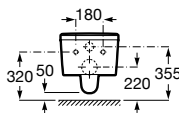

Inspira Round