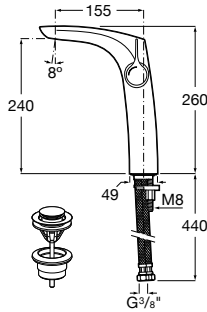

Grifería para lavabo — Caño alto

Insignia

Cuerpo liso y enlaces de alimentación flexibles

Incluye válvula click-clack. Cromado

Ref. A5A3A3AC00 **327,00 €**

No incluye válvula click-clack.

Acabado negro titanio

Ref. A5A3C3ACN0 **404,00 €**