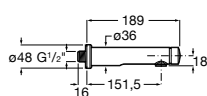

Ref. A5A7824C00

81,70 €

Avant

Grifo de pared con aireador

Ref. A5A7879C00

119,00 €

Avant

Grifo de pared caño largo con rompechorros