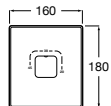

Termostatos gran caudal