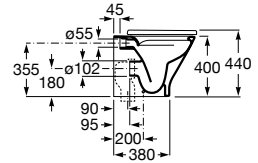

99,90 €

Escobillero de pared Twin

Ref. A816715001

46,80 €

The Gap Round

N

Taza para tanque alto, empotrable o fluxor con salida dual y juego fijación. Rimless

Ref. A3470N7000 **145,00 €**