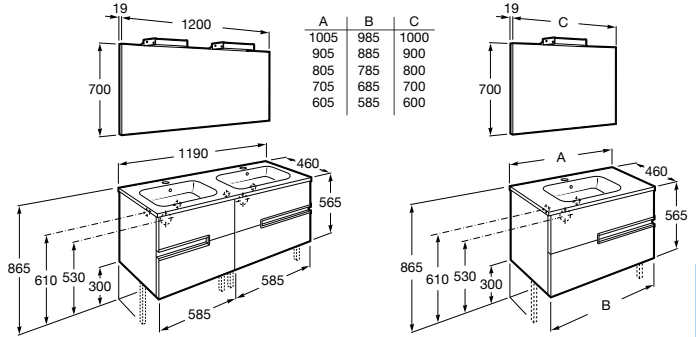

260,00 €

Conjunto de 2 patas

Ref. A816757339

28,80 €

Victoria-N

Pack. Incluye unik Victoria-N, espejo y aplique LED

Disponible en color

1200 mm lavabo doble