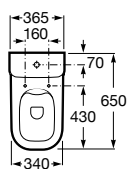

The Gap Square