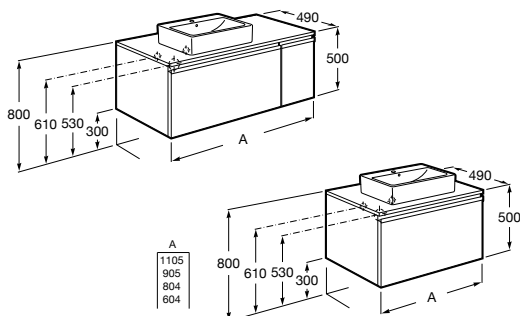

Dosificador de pared Victoria
Ref. A816678001
43,70 €

Portavasos Victoria
Ref. A816681001
28,50 €

Módulo columna Victoria-N 1500 mm
Ref. A856660XXX
227,00 €

Conjunto de 2 patas
Ref. A816413001
28,80 €

Heima