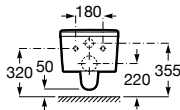

Inspira Square