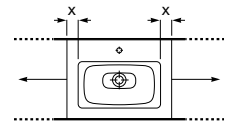

Elementos configurables

Cubeta

Modo Round $\varnothing$ 370 mm
Modo Soft 450 y 550 mm
Modo Square 450 y 550 mm
Beyond 500 mm

Posibilidad de hasta 4 cubetas en la misma encimera

Distintas opciones de orificios para grifería, desagüe y rebosadero

Encimera

Disponible en ancho 450 y 500 mm

Faldón opcional

Sin faldón: La altura de la encimera es 12 mm
Con faldón: 50 o 125 mm

Toallero opcional

Para faldón de 125 mm

Estante adicional

Disponible en ancho 385 mm y altura 50 mm

Modelos cubetas

A	B	C	D
450	260	185/125	100
550	310	205/145	120

A	B	C	D
450	260	185/125	100
550	310	205/145	120

	B
Min	315
Máx	2485

Compatibilidad de cubetas según ancho de encimera

Medida cubeta (mm)	Ancho encimera (mm)		Longitud mínima encimera (mm)				
	450	500	Cubetas				
			1	2	3	4	
$\varnothing$ 370	NO	SI	580	1.160	1.740	2.320	
Modo	450 x 260	SI	SI	600	1.200	1.800	2.400
	550 x 310	SI	SI	700	1.400	2.100	2.800
Beyond	500 x 420	NO	SI	630	1.260	1.890	2.520

1 Cubeta

	x mínimo (mm)
Round	105
Soft / Square	75
Beyond	70