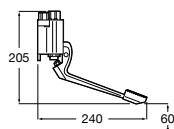

Instant Foot

Mezclador de pedal:
Instalación pared

Ref. A505128700

208,00 €

Instant Foot

Mezclador progresivo de pedal:
Instalación pared

Ref. A505128900

208,00 €