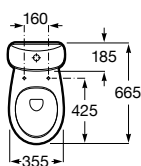

Victoria

A. Taza salida horizontal

Ref. A342395000	51,80 €
-----------------	----------------

B. Taza salida vertical

Ref. A342394000	51,80 €
-----------------	----------------

Tanque con mecanismo de doble pulsador de 6/3 litros
Alimentación inferior