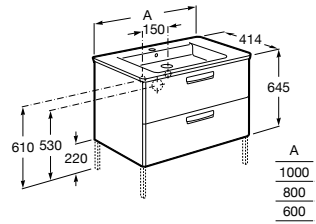

The Gap

Unik. Incluye mueble The Gap de 2 cajones y lavabo blanco

1000 mm

Ref. A855999XXX **605,00 €**

800 mm

Ref. A855998XXX **557,00 €**

600 mm

Ref. A855997XXX **463,00 €**

Disponible en color

806

153

150