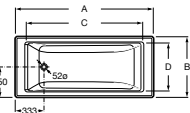

A	B	C	D	E	Litr.*
1800	900	1520	760	1100	250
1700	800	1430	660	1002	216

*litros hasta el rebosadero