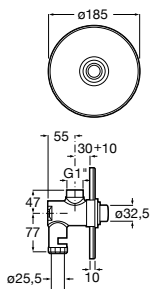

Aqualine

Fluxor empotrado descarga 6 litros

Ref. A5A9677C00

188,00 €