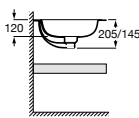

Toallero opcional

Para faldón de 125 mm

Estante adicional

Disponible en ancho 385 mm y altura 50 mm

Modelos cubetas

Modo Round

Modo Soft

A	B	C	D
450	260	185/125	100
550	310	205/145	120