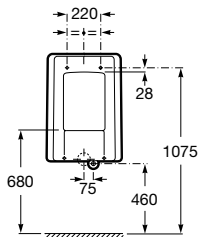

Site

Urinario

Incluye sifón flexible, codo, conector y tapón desagüe.

Alimentación posterior

Ref. A359605000 **239,00 €**

Alimentación superior ⁽¹⁾

Ref. A359607000 **239,00 €**

Alimentación superior ⁽²⁾

Ref. A359607001 **287,00 €**

⁽¹⁾ Las griferías para el urinario de alimentación superior difieren de las del modelo con alimentación posterior.

⁽²⁾ Adaptable a la pre-instalación de urinario Mural.

Completa

Alimentación posterior

Fluxor electrónico
Ref. A5A8102C00
107,00 €

Subconjunto empotrado del fluxor (red 230v)
Ref. A525165203
189,00 €

Subconjunto empotrado del fluxor (4 pilas 1,5V)
Ref. A525165303
235,00 €

Grifería temporizada Avant para urinario
Ref. A5A9079C00
143,00 €

Grifería temporizada Sprint para urinario
Ref. A5A9024C00
130,00 €

Grifería temporizada Instant para urinario
Ref. A5A9077C00
62,70 €

Alimentación superior

Fluxor electrónico
Ref. A5A9A79C00
345,00 €

Mando a distancia
Ref. A525081207
66,70 €

Grifería temporizada Instant para urinario*
Ref. A5A9277C00
55,90 €

* Requiere: Tubo externo para urinario
Ref. A5A9317C00
20,00 €

Duplo Urinario Universal
Ref. A890094100
252,00 €

Separadores Wing
Ref. A387090000
130,00 €