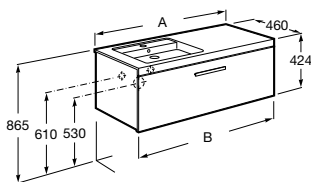

Prisma

Unik. Incluye mueble Unik Prisma de 1 cajón y lavabo

1100 mm lavabo izquierda	900 mm lavabo izquierda
Ref. A855948XXX 652,00 €	Ref. A855946XXX 593,00 €
1100 mm lavabo derecha	900 mm lavabo derecha
Ref. A855949XXX 652,00 €	Ref. A855947XXX 593,00 €

800 mm	600 mm
Ref. A855945XXX 528,00 €	Ref. A855944XXX 470,00 €

Disponible en color