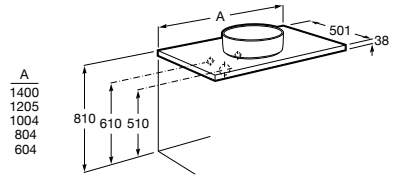

Vaso de encimera Rubik
Ref. A816844001
22,50 €

Toallero Rubik 400 mm
Ref. A816846001
49,20 €

Portarrollo Rubik
Ref. A816849001
38,00 €

Savana

N

Encimeras de madera hidrófuga. Incluye las escuadras de sujeción a pared