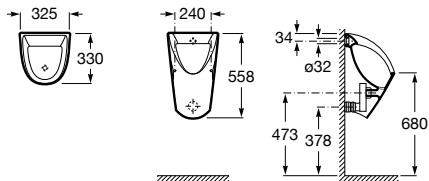

Chic

Urinario

Incluye enchufe de alimentación, sifón, juego de fijación y tapa desagüe

Alimentación posterior

Ref. A35945J000 **89,80 €**

Alimentación superior*

Ref. A35945L000 **89,80 €**

*Las griferías para el urinario de alimentación superior difieren de las del modelo con alimentación posterior

Completa

Alimentación posterior

Fluxor electrónico
Ref. A5A8102C00
107,00 €

Subconjunto empotrado del fluxor (red 230v)
Ref. A525165203
189,00 €

Subconjunto empotrado del fluxor (4 pilas 1,5V)
Ref. A525165303
235,00 €

Grifería temporizada Avant para urinario
Ref. A5A9079C00
143,00 €

Grifería temporizada Sprint para urinario
Ref. A5A9024C00
130,00 €

Grifería temporizada Instant para urinario
Ref. A5A9077C00
62,70 €

Alimentación superior

Fluxor electrónico
Ref. A5A9A79C00
345,00 €

Mando a distancia
Ref. A525081207
66,70 €

Grifería temporizada Instant para urinario*
Ref. A5A9277C00
55,90 €

* Requiere: Tubo externo para urinario
Ref. A5A9317C00
20,00 €

Duplo Urinario Universal
Ref. A890094100
252,00 €

Separadores Wing
Ref. A387090000
130,00 €