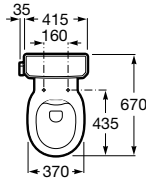

Carmen

Taza para tanque bajo con salida dual. Rimless

Ref. A3420A7000 **321,00 €**

Tanque completo, doble pulsador 4,5/3 litros

Ref. A3410A1000 **235,00 €**

Asiento y tapa de Supralit®, de caída amortiguada