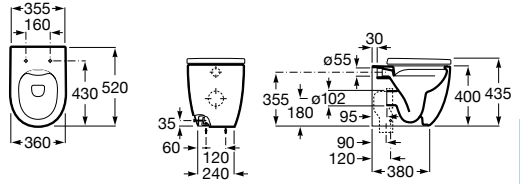

Ref. A817033001
70,30 €

Kit ducha mezclador bidé Be Fresh

Ref. A5B9461C00
284,00 €

Escobillero Tempo

Ref. A817038001
93,20 €

Meridian

N

Taza para tanque alto, empotrable o fluxor con salida dual y juego fijación. Rimless