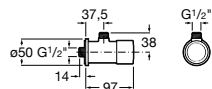

Sprint

Grifo de paso angular exterior para ducha

Ref. A5A2724C00

76,10 €