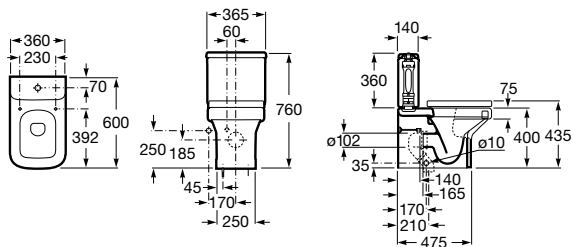

43,70 €

Escobillero de pared Nuova

Ref. A816530001

81,30 €

Dama Compacto

Taza compacta para tanque bajo con salida dual y juego de fijación

Ref. A34278W000 **153,00 €**

Tanque con mecanismo de doble pulsador de 4,5/3 litros Alimentación inferior