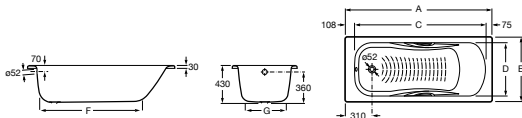

*litros hasta el rebosadero

Bañera de acero

Con fondo antideslizante y asas

*Sin asas

1700 x 750 mm

Ref. A220270001 **199,00 €**

1500 x 750 mm

Ref. A220470001 **184,00 €**

1700 x 700 mm*

Ref. A220990000 **138,00 €**

Disponible en color

00

17

1600 x 750 mm

Ref. A220370001 **190,00 €**

1700 x 700 mm

Ref. A220950001 **167,00 €**

No olvides

Imprescindible solicitar, junto con la bañera, el desagüe automático

Ref. A24L557001 — **99,50 €**