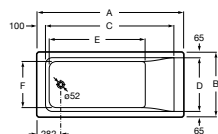

Easy Square

Acrílico

*Litros hasta el rebosadero

Bañera acrílica

1700 x 750 mm

Ref. A248149000 **312,00 €**

1600 x 750 mm

Ref. A248178000 **298,00 €**

1500 x 700 mm

Ref. A248179000 **258,00 €**

1700 x 700 mm

Ref. A248150000 **291,00 €**

1600 x 700 mm

Ref. A248151000 **279,00 €**

1400 x 700 mm

Ref. A248180000 **241,00 €**

Disponible en color

00

No olvides

Imprescindible solicitar, junto con la bañera, el desagüe automático

Ref. A24L557001 — **99,50 €**