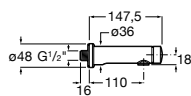

Avant

Grifo de pared con aireador

Ref. A5A7879C00

119,00 €