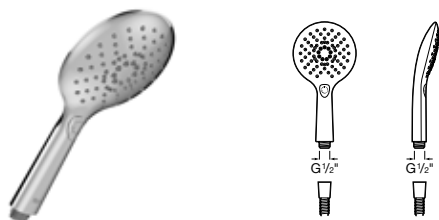

48,80 €

Disponible en cromado blanco

Plenum Round

3 funciones: Rain, RainStorm y Pulse

Ref. A5B1111C00

48,80 €

Disponible en cromado blanco

Plenum Go