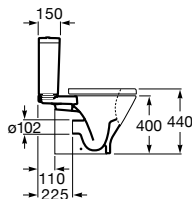

The Gap Square