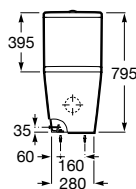

81,30 €

Inspira Round

Taza para tanque bajo con salida dual. Rimless

Ref. A342526000 **219,00 €**

Tanque completo, doble pulsador 4,5/3 litros. Alimentación inferior

Ref. A341520000 **214,00 €**

Asiento y tapa de Supralit®, de caída amortiguada