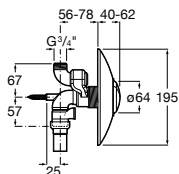

Ref. A5A9A79C00 **345,00 €**

Aqualine Comfort

Fluxor de 1/2" para urinario

Ref. A5A9177C00 **104,00 €**

Completa

Mando a distancia
Ref. A525081207
66,70 €

Fluxores empotrados para inodoro

Fluxor empotrable 3/4"