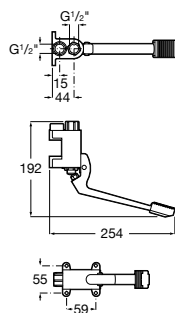

Instant Foot

Grifo de pedal (1 agua):
Instalación pared

Ref. A505127900

152,00 €