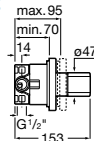

Cuerpo empotrado 3V
Ref. A525166903
95,10 €