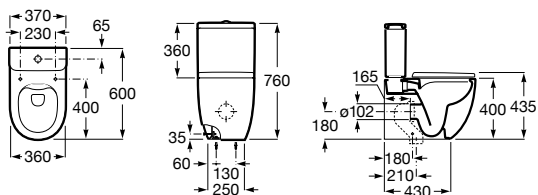

Kit ducha mezclador bidé

Be Fresh

Ref. A5B9461C00

284,00 €

Escobillero Hotel's

Ref. A816369001

75,80 €

Meridian Compacto