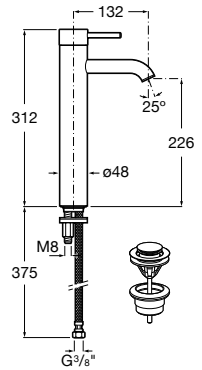

Lanta

Cuerpo liso y enlaces de alimentación flexibles. Incluye válvula click-clack. Cromado

Ref. A5A3411C00

251,00 €

Completa

Sifón Totem

Ref. A506403110
80,10 €

Sifón

Ref. A506401614
22,80 €

Sifón Totem.

Acabado negro titanio
Ref. A5064031CN
104,00 €

Desagüe automático.

Acabado negro titanio
Ref. A5054009CN
21,20 €