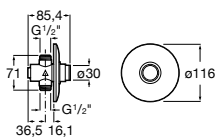

Instant

Grifo de paso recto empotrable para ducha

Ref. A5A2677C00

66,30 €