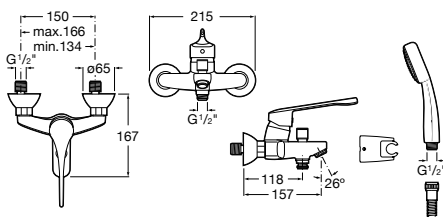

Ref. A5A3123C00

82,40 €

Grifería para baño y ducha

Victoria Pro

Mezclador exterior baño y ducha con inversor automático, ducha de mano flexible de 1,70 m y soporte articulado

Ref. A5A0123C02

89,60 €

Victoria Pro