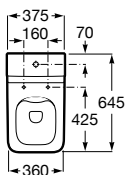

Toallero de anilla Carmen

Ref. A817002001

60,20 €

Inspira Square

Taza para tanque bajo con salida dual. Rimless

Ref. A342536000 **293,00 €**

Tanque completo, doble pulsador 4,5/3 litros. Alimentación inferior oculta