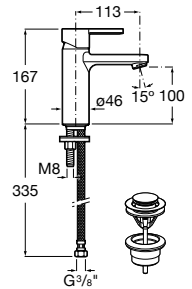

Naia

Cuerpo liso y enlaces de alimentación flexibles

Incluye válvula click-clack. Cromado

Ref. A5A3296C00 **140,00 €**

No incluye válvula click-clack.

Acabado negro titanio

Ref. A5A3A96CN0 **165,00 €**

Completa

Sifón Totem

Ref. A506403110
80,10 €

Sifón

Ref. A506401614
22,80 €

Sifón Totem. Acabado negro titanio

Ref. A5064031CN
104,00 €

Desagüe automático. Acabado negro titanio

Ref. A5054009CN
21,20 €