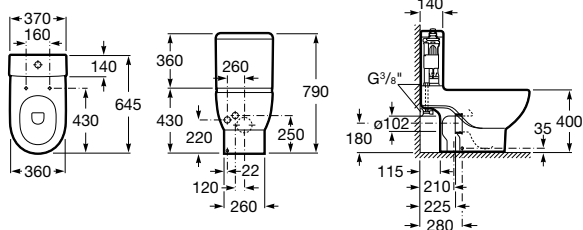

Meridian

Taza para tanque bajo con salida dual y juego de fijación

Ref. A342245000 **144,00 €**

Tanque completo, doble pulsador 4,5/3 litros

Ref. A341241000 **154,00 €**

Asiento y tapa con bisagras de acero inox