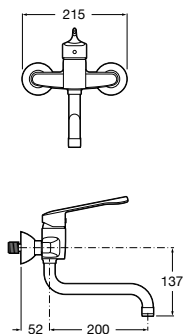

Grifería para fregadero

Victoria Pro

Mezclador mural con aireador y caño inferior giratorio. Cromado

Ref. A5A7623C00

149,00 €