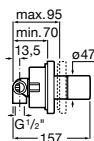

Cuerpo empotrado 2V
Ref. A525166803
75,10 €