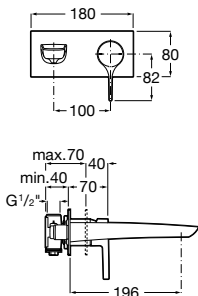

Grifería para lavabo — Empotrada

Insignia

Mezclador monomando empotrable para lavabo. Cromado

Ref. A5A353AC00	240,00 €
Acabado negro titanio	
Ref. A5A353ACN0	312,00 €

L90

Mezclador monomando empotrable para lavabo. Cromado

Ref. A5A3L20C00	224,00 €