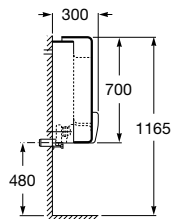

Site

Urinario

Incluye sifón flexible, codo, conector y tapón desagüe.

Alimentación posterior

Ref. A359605000 **239,00 €**

Alimentación superior ⁽¹⁾

Ref. A359607000 **239,00 €**

Alimentación superior ⁽²⁾

Ref. A359607001 **287,00 €**

⁽¹⁾ Las griferías para el urinario de alimentación superior difieren de las del modelo con alimentación posterior.

⁽²⁾ Adaptable a la pre-instalación de urinario Mural.

Completa

Alimentación posterior

Fluxor electrónico
Ref. A5A8102C00
107,00 €

Subconjunto empotrado del fluxor (red 230v)
Ref. A525165203
189,00 €

Subconjunto empotrado del fluxor (4 pilas 1,5V)
Ref. A525165303
235,00 €

Grifería temporizada Avant para urinario
Ref. A5A9079C00
143,00 €

Grifería temporizada Sprint para urinario
Ref. A5A9024C00
130,00 €

Grifería temporizada Instant para urinario
Ref. A5A9077C00
62,70 €

Alimentación superior

Fluxor electrónico
Ref. A5A9A79C00
345,00 €

Mando a distancia
Ref. A525081207
66,70 €

Grifería temporizada Instant para urinario*
Ref. A5A9277C00
55,90 €

* Requiere: Tubo externo para urinario
Ref. A5A9317C00
20,00 €

Duplo Urinario Universal
Ref. A890094100
252,00 €

Separadores Wing
Ref. A387090000
130,00 €