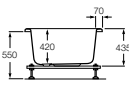

Vythos

Acrílico