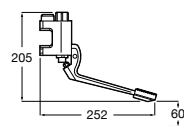

Instant Foot

Mezclador de pedal:
Instalación pared

Ref. A505128700

208,00 €

Instant Foot

Mezclador progresivo de pedal:
Instalación pared

Ref. A505128900

208,00 €