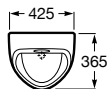

Euret electrónico