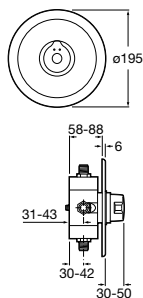

Sprint

Grifo de paso recto empotrable para ducha

Ref. A5A2624C00

130,00 €

Avant

Mezclador empotrable para ducha con rosetón

Ref. A5A2217C00

351,00 €