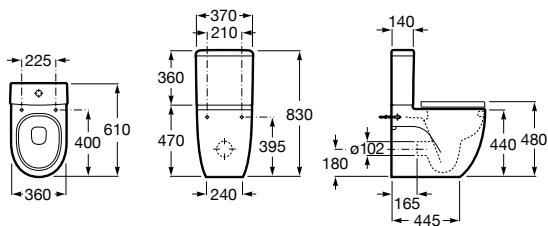

Ref. A5B9161C00
99,90 €

Escobillero Hotel's

Ref. A816369001
75,80 €

Meridian Comfort

Taza salida dual

Ref. A34224C00U **178,00 €**

Tanque con mecanismo de doble pulsador de 4,5/3 litros

Ref. A341242000 **154,00 €**