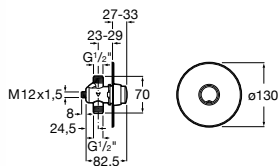

Instant

Grifo de paso recto empotrable para urinario

Ref. A5A9077C00

62,70 €

Sprint

Grifo de paso recto empotrable para urinario

Ref. A5A9024C00

130,00 €