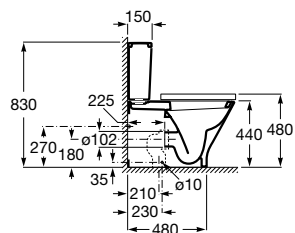

The Gap Comfort

Taza salida dual

Ref. A34247C00U **126,00 €**

Tanque con mecanismo de doble pulsador de 4,5/3 litros Alimentación inferior

Ref. A341470000 **119,00 €**

Alimentación lateral

Ref. A341471000 **119,00 €**

Asiento y tapa

Ref. A801470004 **45,70 €**