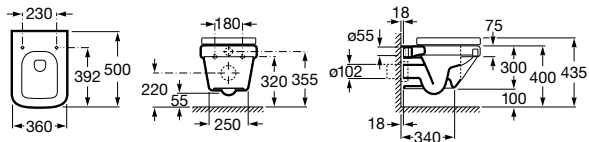

Dama Compacto

Taza suspendida compacta

Ref. A346788000 **171,00 €**

Asiento y tapa

Ref. A80178B004 **55,00 €**

Disponible en color

00

No olvides

Para la instalación de salida vertical, es indispensable el codo adaptador

Ref. A892027000 — **56,40 €**