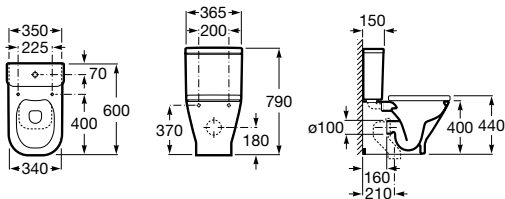

99,90 €

Escobillero de pared Twin

Ref. A816715001

46,80 €

The Gap Square Compact

Taza compacta para tanque bajo con salida dual y juego de fijación. Rimless

Ref. A34273700H **143,00 €**

Tanque con mecanismo de doble pulsador de 4/2 litros
Alimentación inferior