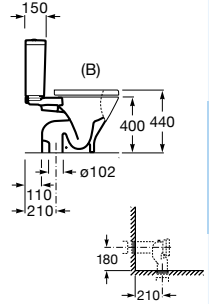

The Gap Square

A. Taza salida horizontal

Ref. A342477000 **106,00 €**

B. Taza salida vertical

Ref. A342478000 **106,00 €**

Tanque con mecanismo de doble pulsador de 4,5/3 litros Alimentación inferior

Ref. A341470000 **119,00 €**