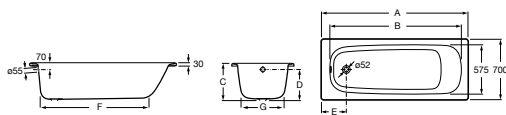

Contesa

Acero

*litros hasta el rebosadero

Bañera de acero

1700 x 700 mm

Ref. A235860000 **108,00 €**

1500 x 700 mm

Ref. A236060000 **101,00 €**

1200 x 700 mm

Ref. A212106001 **89,30 €**

1600 x 700 mm

Ref. A235960000 **105,00 €**

1400 x 700 mm

Ref. A236160000 **93,30 €**

1000 x 700 mm

Ref. A212107001 **73,20 €**

Disponible en color

00

17

No olvides

Imprescindible solicitar, junto con la bañera, el desagüe automático

Ref. A24L557001 — **99,50 €**

Mejora

Acero grueso

puedes optar por la bañera de acero grueso (3,5 mm) y fondo antideslizante

Contesa Plus

1700 x 700 mm

Ref. A237760000
287,00 €

1600 x 700 mm

Ref. A237360000
274,00 €