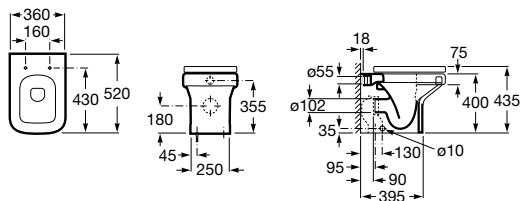

Dama

Taza para tanque alto,
empotrable o fluxor con
salida dual y juego fijación

Ref. A347787000 **148,00 €**

Asiento y tapa

Ref. A801780004 **55,00 €**

Disponible en color

00

No olvides