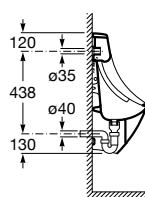

Duplo Urinario Universal
Ref. A890094100
252,00 €

Separadores Wing
Ref. A387090000
130,00 €

Euret

Urinario

Incluye manguito de alimentación con enchufe, sifón y juego de fijación.

Alimentación posterior

Ref. A35945F000 **196,00 €**