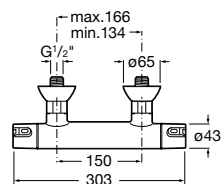

T-1000 Square

Mezclador termostático exterior para ducha. Cromado

Ref. A5A1414C00 **251,00 €**