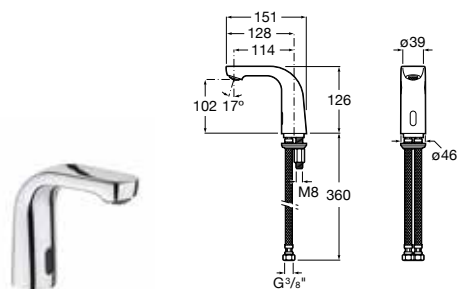

L20-E

Alimentación 4 pilas alcalinas 1,5 V LRG (AA)

Ref. A5A5609C00 [213,00 €](#)

Alimentación conexión a red 230V

Ref. A5A5709C00 [239,00 €](#)