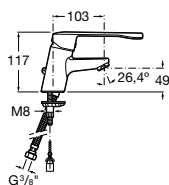

Grifería para lavabo

Victoria Pro

Mezclador con aireador y enlaces de alimentación flexibles. Cromado

Ref. A5A3123C00

82,40 €