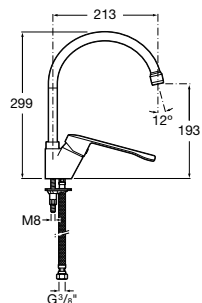

Ref. A5A7623C00

149,00 €

Victoria Pro

Mezclador con aireador, caño alto giratorio y enlaces de alimentación flexibles. Cromado

Ref. A5A8423C00

88,30 €

Grifería temporizada

Instant Care