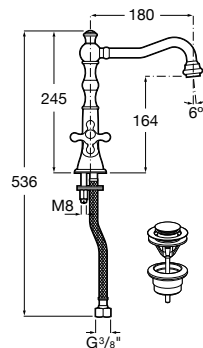

No olvides ! Desagüe click-clack

Ref. A505401000 21,70 €

L20

Con desagüe automático y enlaces de alimentación flexibles. Cromado

Ref. A5A3C09C00

160,00 €

Carmen

Cuerpo liso, caño giratorio y enlaces de alimentación flexibles. Incluye válvula click-clack. Cromado